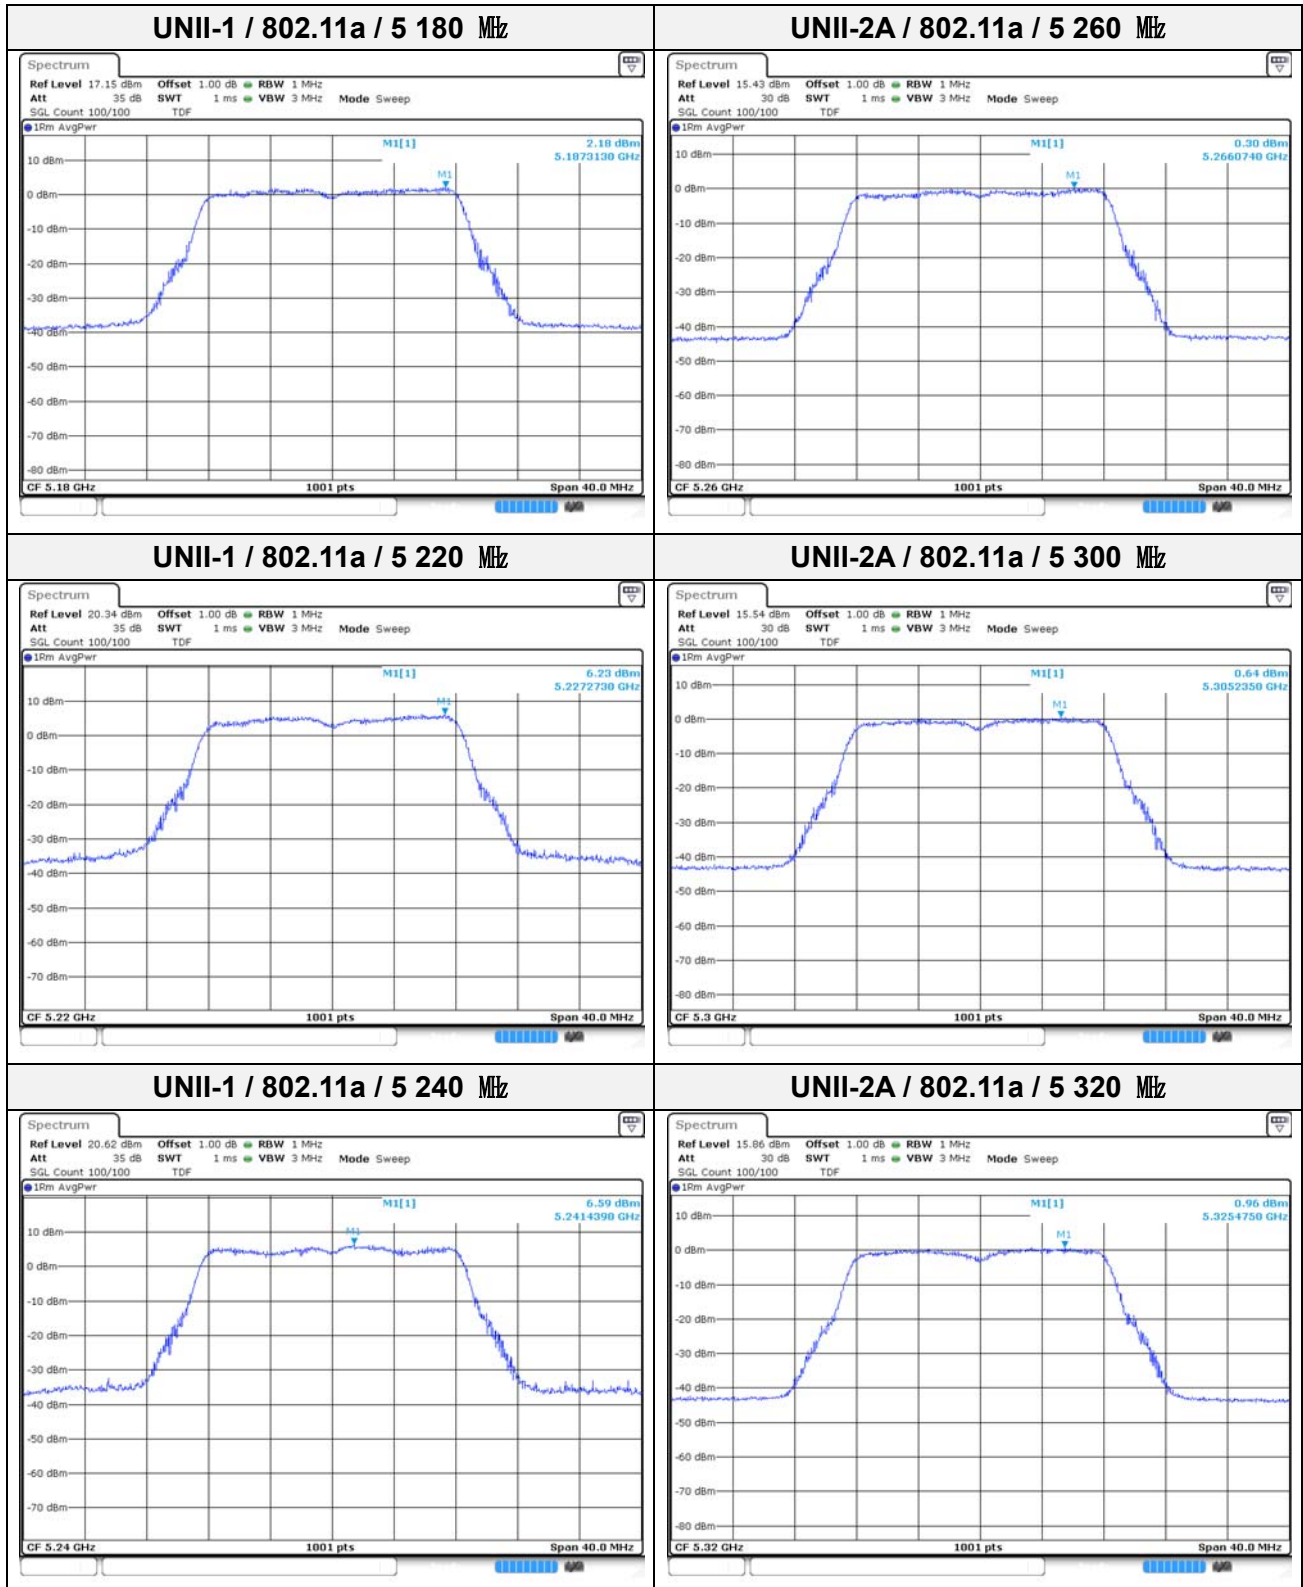

**UNII-2A / 802.11ac VHT40 / 5 310 MHz**

**UNII-2C / 802.11ac VHT40 / 5 510 MHz**

**UNII-3 / 802.11ac VHT40 / 5 755 MHz**

**UNII-2C / 802.11ac VHT40 / 5 550 MHz**

**UNII-3 / 802.11ac VHT40 / 5 795 MHz**

**UNII-2C / 802.11ac VHT40 / 5 670 MHz**

Blank

**UNII-1 / 802.11ac VHT80 / 5 210 MHz**

**UNII-2A / 802.11ac VHT80 / 5 290 MHz**

**UNII-2C / 802.11ac VHT80 / 5 530 MHz**

**UNII-2C / 802.11ac VHT80 / 5 610 MHz**

**UNII-3 / 802.11ac VHT80 / 5 775 MHz**

Blank

**4TX MIMO ANT 1**

**UNII-2C / 802.11a / 5 500 MHz**

**UNII-3 / 802.11a / 5 745 MHz**

**UNII-2C / 802.11a / 5 580 MHz**

**UNII-3 / 802.11a / 5 785 MHz**

**UNII-2C / 802.11a / 5 700 MHz**

**UNII-3 / 802.11a / 5 825 MHz**