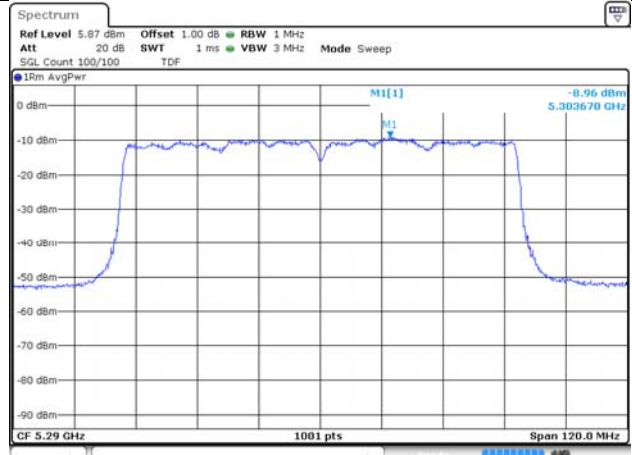

**UNII-2A / 802.11ac VHT40 / 5 310 MHz**

**UNII-2C / 802.11ac VHT40 / 5 510 MHz**

**UNII-3 / 802.11ac VHT40 / 5 755 MHz**

**UNII-2C / 802.11ac VHT40 / 5 550 MHz**

**UNII-3 / 802.11ac VHT40 / 5 795 MHz**

**UNII-2C / 802.11ac VHT40 / 5 670 MHz**

Blank

**UNII-1 / 802.11ac VHT80 / 5 210 MHz**

**UNII-2A / 802.11ac VHT80 / 5 290 MHz**

**UNII-2C / 802.11ac VHT80 / 5 530 MHz**

**UNII-2C / 802.11ac VHT80 / 5 610 MHz**

**UNII-3 / 802.11ac VHT80 / 5 775 MHz**