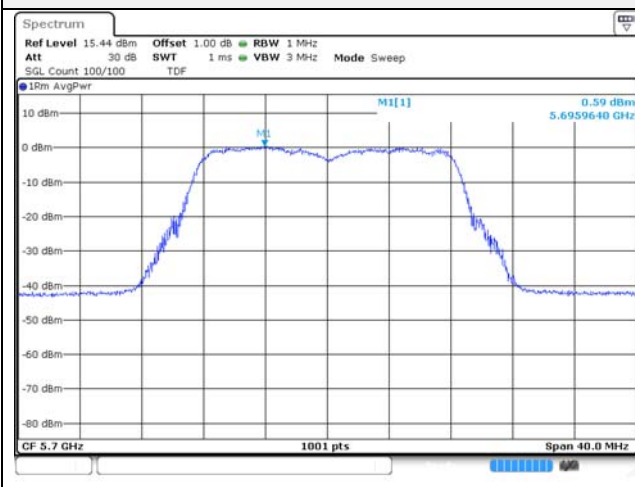

Blank

**UNII-1 / 802.11ac VHT80 / 5 210 MHz**

**UNII-2A / 802.11ac VHT80 / 5 290 MHz**

**UNII-2C / 802.11ac VHT80 / 5 530 MHz**

**UNII-2C / 802.11ac VHT80 / 5 610 MHz**

**UNII-3 / 802.11ac VHT80 / 5 775 MHz**

Blank

**4TX MIMO ANT 1**

**UNII-2C / 802.11a / 5 500 MHz**

**UNII-3 / 802.11a / 5 745 MHz**

**UNII-2C / 802.11a / 5 580 MHz**

**UNII-3 / 802.11a / 5 785 MHz**

**UNII-2C / 802.11a / 5 700 MHz**

**UNII-3 / 802.11a / 5 825 MHz**

**UNII-1 / 802.11n HT40 / 5 190 MHz**

**UNII-2A / 802.11n HT40 / 5 270 MHz**

**UNII-1 / 802.11n HT40 / 5 230 MHz**

**UNII-2A / 802.11n HT40 / 5 310 MHz**