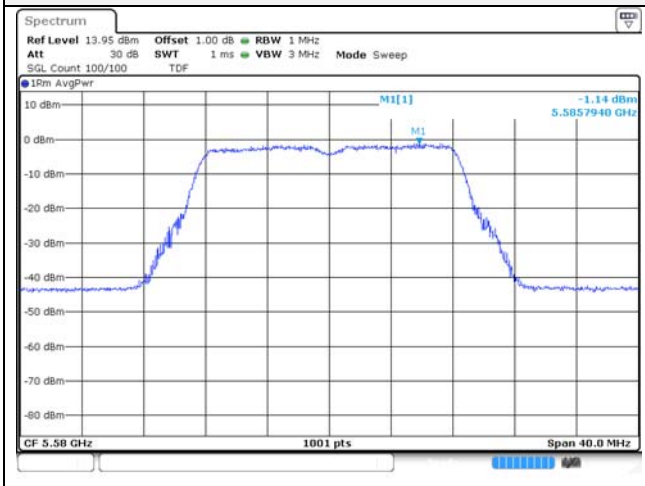

Blank

**4TX MIMO ANT 0**

**UNII-2C / 802.11a / 5 500 MHz**

**UNII-3 / 802.11a / 5 745 MHz**

**UNII-2C / 802.11a / 5 580 MHz**

**UNII-3 / 802.11a / 5 785 MHz**

**UNII-2C / 802.11a / 5 700 MHz**

**UNII-3 / 802.11a / 5 825 MHz**