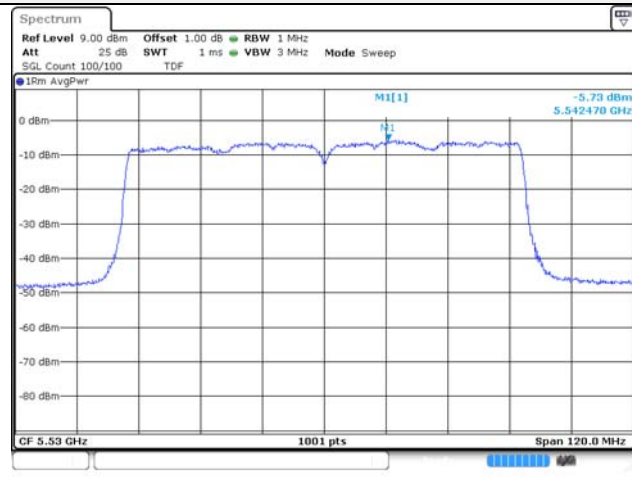

Blank

**UNII-1 / 802.11ac VHT80 / 5 210 MHz**

**UNII-2A / 802.11ac VHT80 / 5 290 MHz**

**UNII-2C / 802.11ac VHT80 / 5 530 MHz**

**UNII-2C / 802.11ac VHT80 / 5 610 MHz**

**UNII-3 / 802.11ac VHT80 / 5 775 MHz**