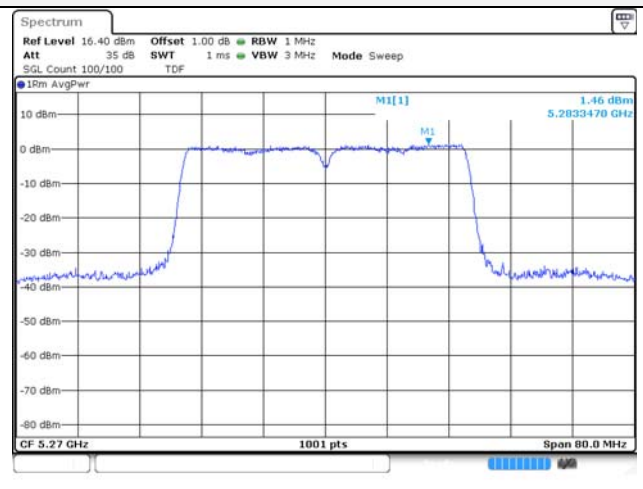

UNII-2A / 802.11n HT40 / 5 270 MHz