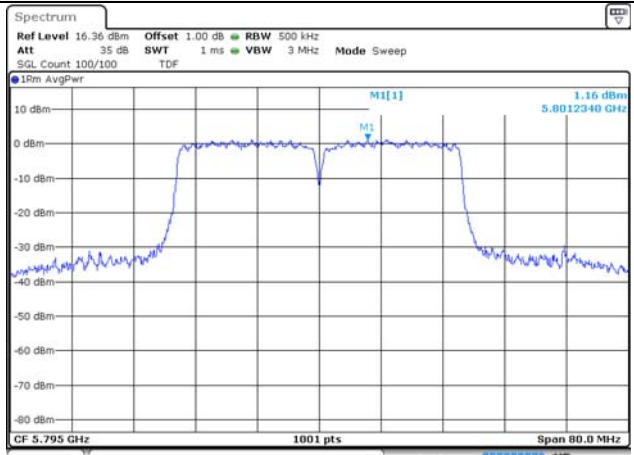

**UNII-2A / 802.11ac VHT40 / 5 310 MHz**

**UNII-2C / 802.11ac VHT40 / 5 510 MHz**

**UNII-3 / 802.11ac VHT40 / 5 755 MHz**

**UNII-2C / 802.11ac VHT40 / 5 550 MHz**

**UNII-3 / 802.11ac VHT40 / 5 795 MHz**

**UNII-2C / 802.11ac VHT40 / 5 670 MHz**

Blank

**UNII-1 / 802.11ac VHT80 / 5 210 MHz**

**UNII-2A / 802.11ac VHT80 / 5 290 MHz**

**UNII-2C / 802.11ac VHT80 / 5 530 MHz**

**UNII-2C / 802.11ac VHT80 / 5 610 MHz**

**UNII-3 / 802.11ac VHT80 / 5 775 MHz**