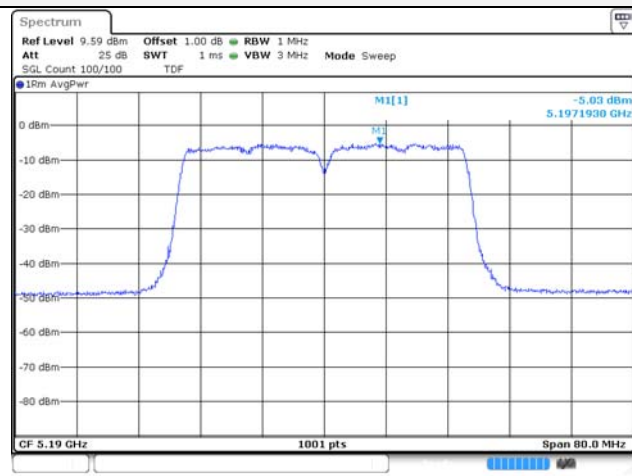

UNII-1 / 802.11n HT40 / 5 190 MHz