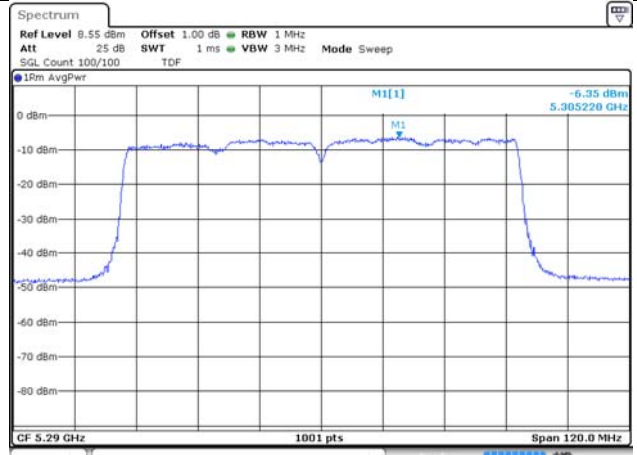

UNII-2A / 802.11ac VHT80 / 5 290 MHz