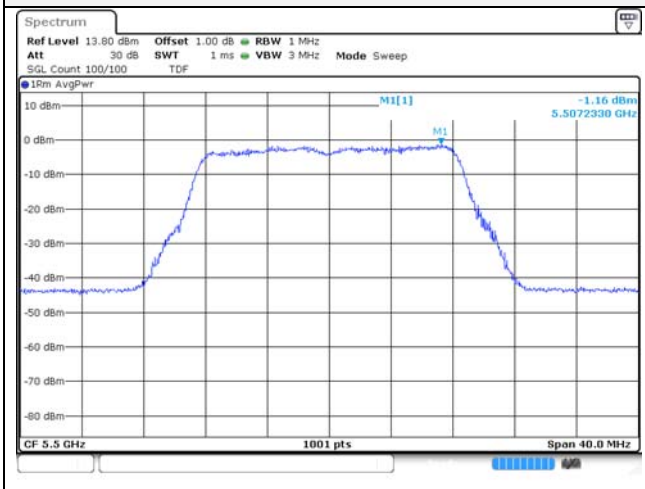

UNII-2C / 802.11a / 5 500 MHz