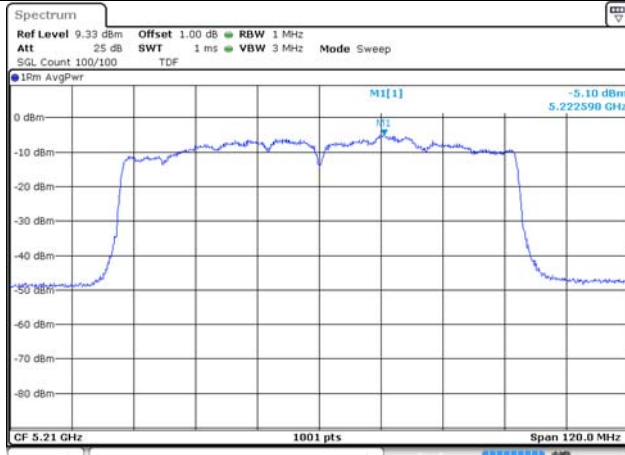

**UNII-2A / 802.11ac VHT40 / 5 310 MHz**

**UNII-2C / 802.11ac VHT40 / 5 510 MHz**

**UNII-3 / 802.11ac VHT40 / 5 755 MHz**

**UNII-2C / 802.11ac VHT40 / 5 550 MHz**

**UNII-3 / 802.11ac VHT40 / 5 795 MHz**

**UNII-2C / 802.11ac VHT40 / 5 670 MHz**

Blank

**UNII-1 / 802.11ac VHT80 / 5 210 MHz**

**UNII-2A / 802.11ac VHT80 / 5 290 MHz**

**UNII-2C / 802.11ac VHT80 / 5 530 MHz**

**UNII-2C / 802.11ac VHT80 / 5 610 MHz**

**UNII-3 / 802.11ac VHT80 / 5 775 MHz**