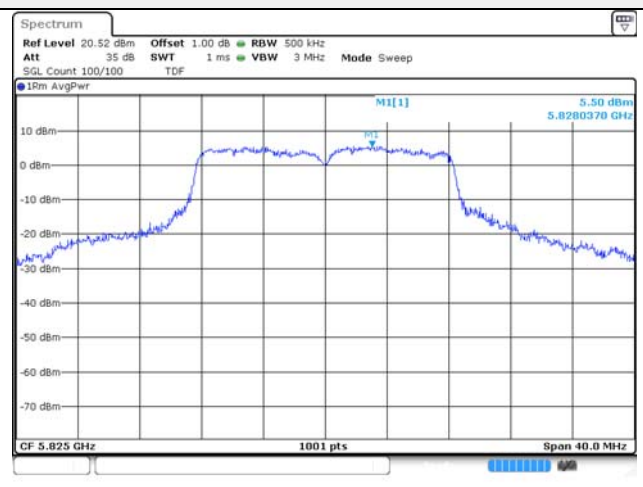

Blank

**SISO ANT 3**

**UNII-2C / 802.11a / 5 500 MHz**

**UNII-3 / 802.11a / 5 745 MHz**

**UNII-2C / 802.11a / 5 580 MHz**

**UNII-3 / 802.11a / 5 785 MHz**

**UNII-2C / 802.11a / 5 700 MHz**

**UNII-3 / 802.11a / 5 825 MHz**