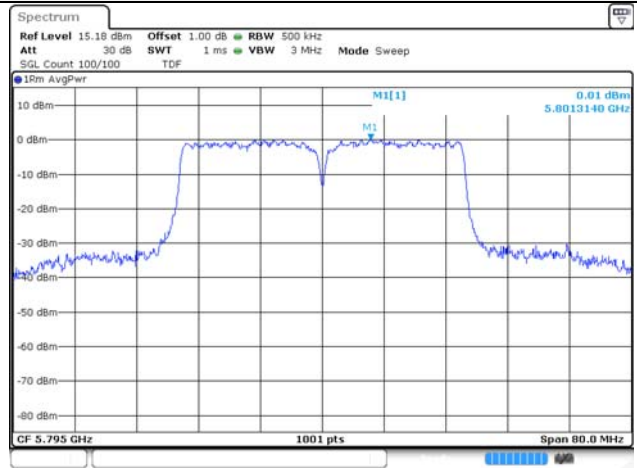

**UNII-2A / 802.11ac VHT40 / 5 310 MHz**

**UNII-2C / 802.11ac VHT40 / 5 510 MHz**

**UNII-3 / 802.11ac VHT40 / 5 755 MHz**

**UNII-2C / 802.11ac VHT40 / 5 550 MHz**

**UNII-3 / 802.11ac VHT40 / 5 795 MHz**

**UNII-2C / 802.11ac VHT40 / 5 670 MHz**