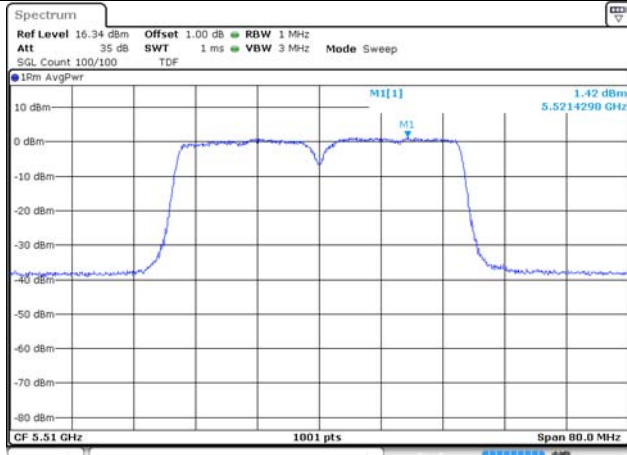

UNII-2C / 802.11ac VHT40 / 5 510 MHz