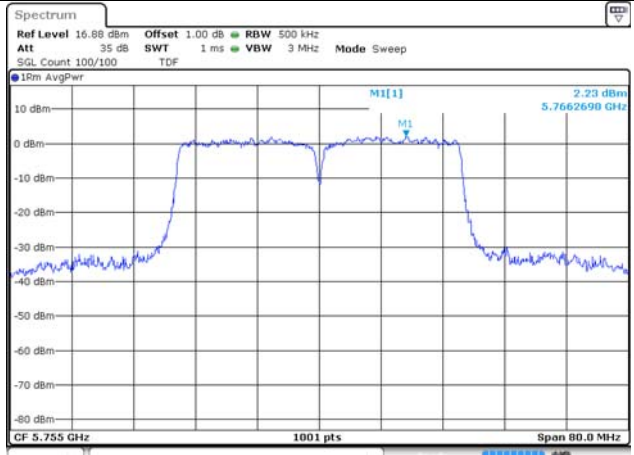

UNII-3 / 802.11ac VHT40 / 5 755 MHz