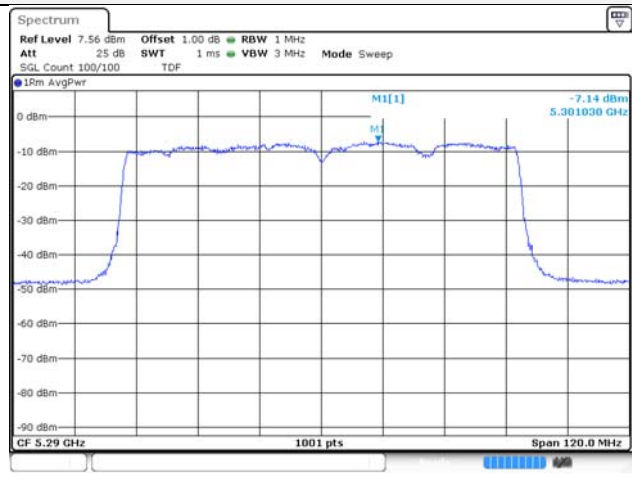

**UNII-2A / 802.11ac VHT40 / 5 310 MHz**

**UNII-2C / 802.11ac VHT40 / 5 510 MHz**

**UNII-3 / 802.11ac VHT40 / 5 755 MHz**

**UNII-2C / 802.11ac VHT40 / 5 550 MHz**

**UNII-3 / 802.11ac VHT40 / 5 795 MHz**

**UNII-2C / 802.11ac VHT40 / 5 670 MHz**

Blank

**UNII-1 / 802.11ac VHT80 / 5 210 MHz**

**UNII-2A / 802.11ac VHT80 / 5 290 MHz**

**UNII-2C / 802.11ac VHT80 / 5 530 MHz**

**UNII-2C / 802.11ac VHT80 / 5 610 MHz**

**UNII-3 / 802.11ac VHT80 / 5 775 MHz**