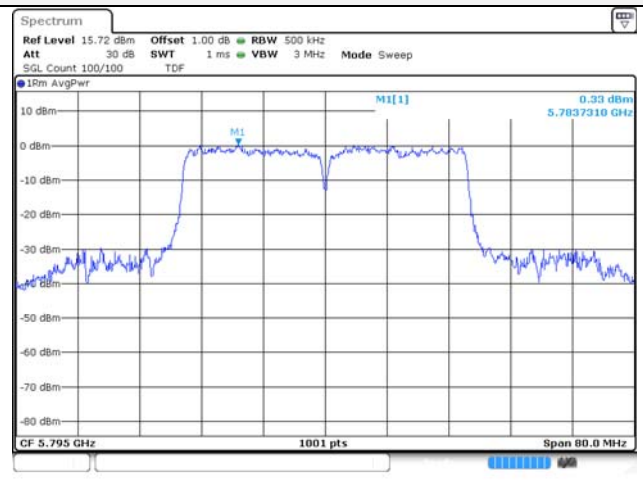

UNII-3 / 802.11n HT40 / 5 795 MHz