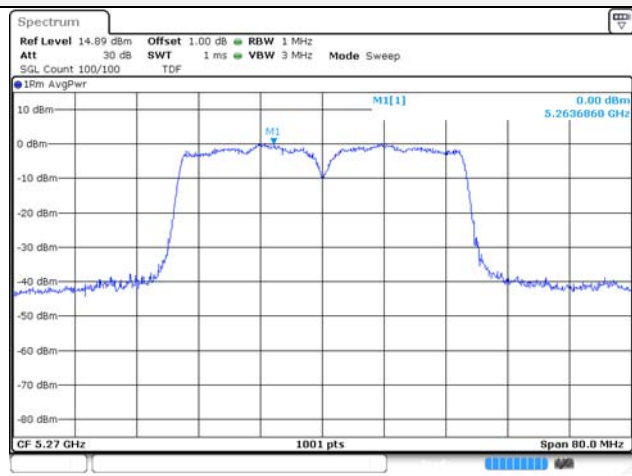

UNII-2A / 802.11n HT40 / 5 270 MHz