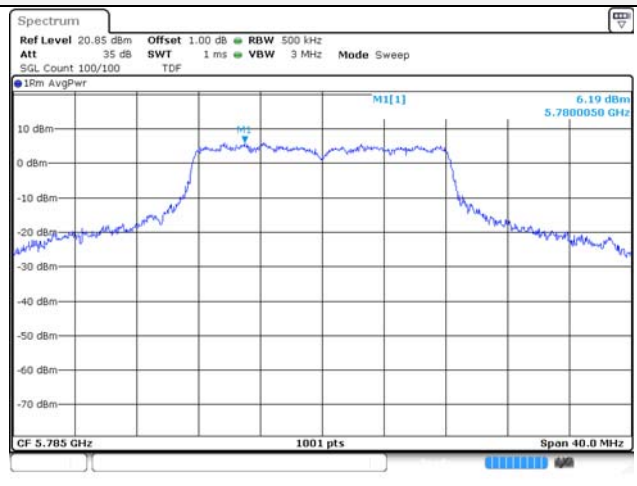

Blank

**UNII-1 / 802.11ac VHT80 / 5 210 MHz**

**UNII-2A / 802.11ac VHT80 / 5 290 MHz**

**UNII-2C / 802.11ac VHT80 / 5 530 MHz**

**UNII-2C / 802.11ac VHT80 / 5 610 MHz**

**UNII-3 / 802.11ac VHT80 / 5 775 MHz**

Blank

**4TX MIMO ANT 1**

**UNII-2C / 802.11a / 5 500 MHz**

**UNII-3 / 802.11a / 5 745 MHz**

**UNII-2C / 802.11a / 5 580 MHz**

**UNII-3 / 802.11a / 5 785 MHz**

**UNII-2C / 802.11a / 5 700 MHz**

**UNII-3 / 802.11a / 5 825 MHz**

**UNII-1 / 802.11n HT40 / 5 190 MHz**

**UNII-2A / 802.11n HT40 / 5 270 MHz**

**UNII-1 / 802.11n HT40 / 5 230 MHz**

**UNII-2A / 802.11n HT40 / 5 310 MHz**