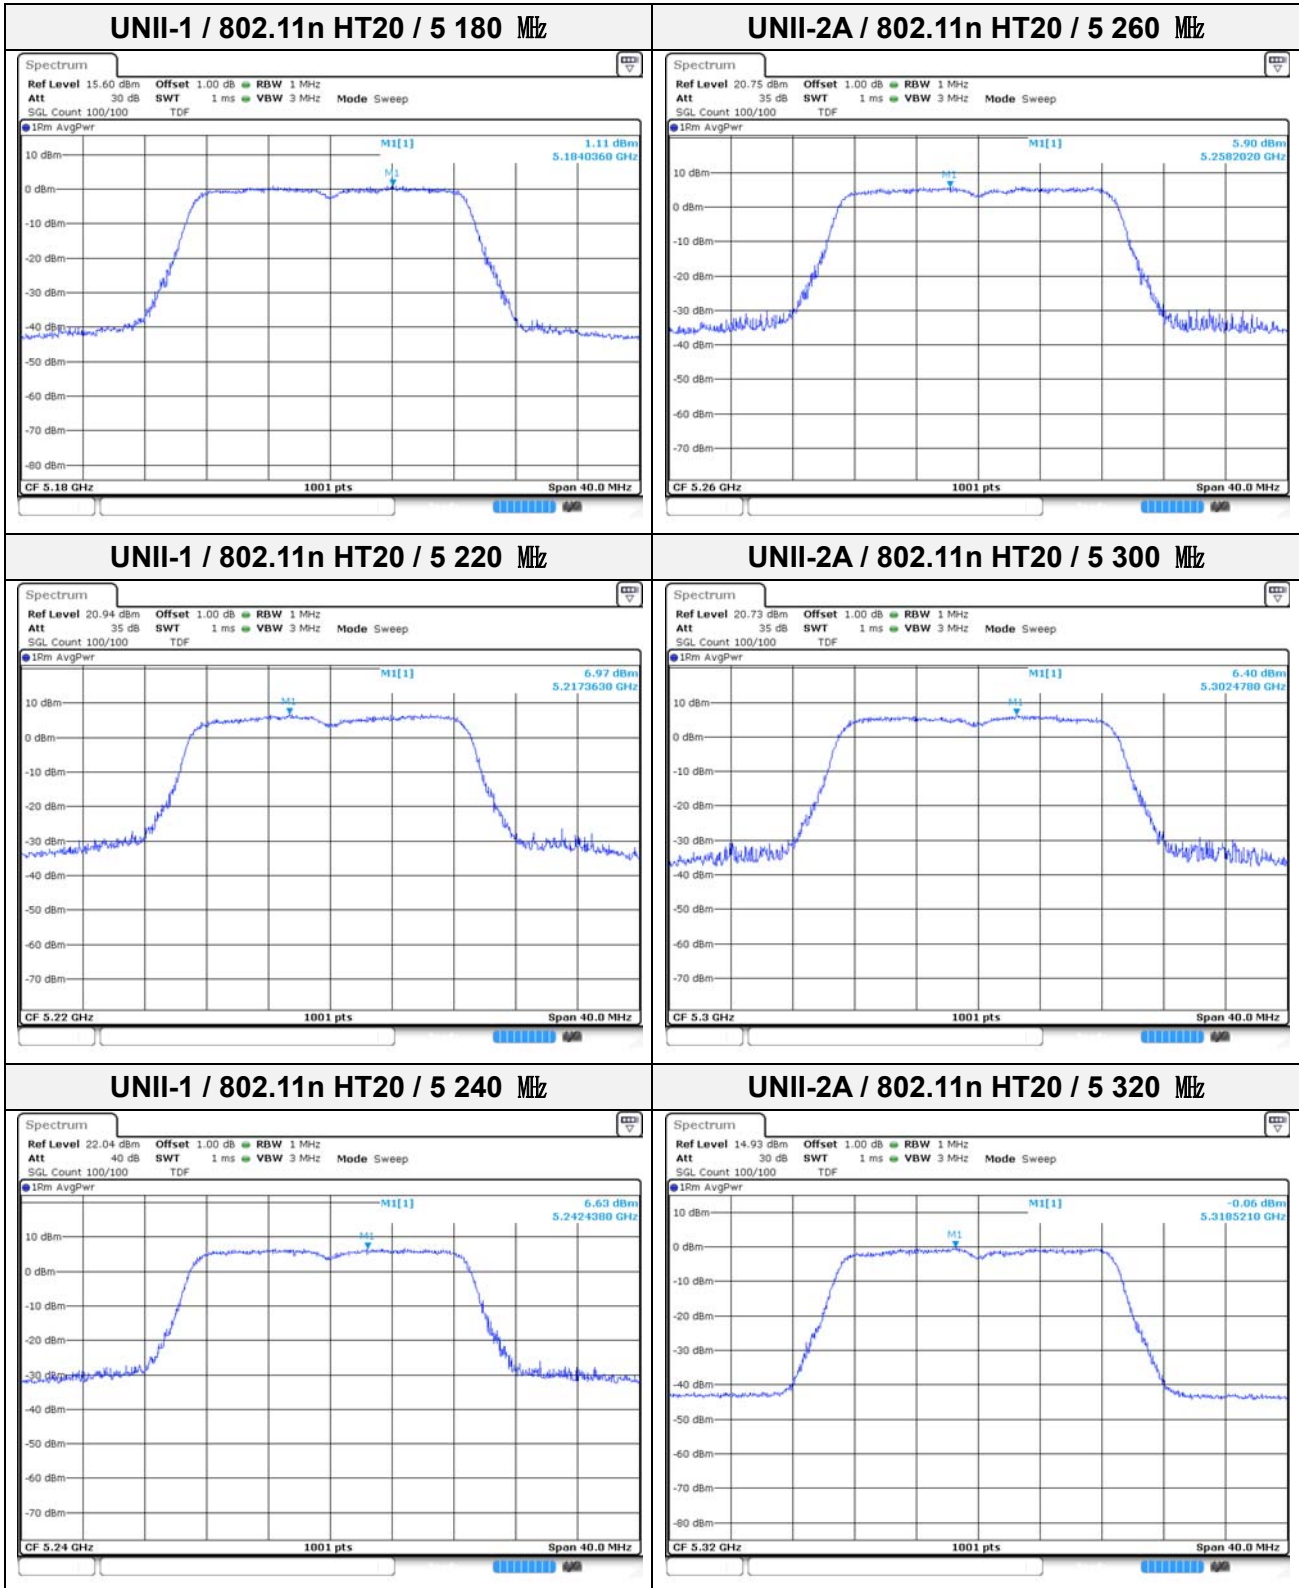

Blank

**UNII-1 / 802.11ac VHT80 / 5 210 MHz**

**UNII-2A / 802.11ac VHT80 / 5 290 MHz**

**UNII-2C / 802.11ac VHT80 / 5 530 MHz**

**UNII-2C / 802.11ac VHT80 / 5 610 MHz**

**UNII-3 / 802.11ac VHT80 / 5 775 MHz**

Blank

**SISO ANT 3**

**UNII-2C / 802.11a / 5 500 MHz**

**UNII-3 / 802.11a / 5 745 MHz**

**UNII-2C / 802.11a / 5 580 MHz**

**UNII-3 / 802.11a / 5 785 MHz**

**UNII-2C / 802.11a / 5 700 MHz**

**UNII-3 / 802.11a / 5 825 MHz**

**UNII-2C / 802.11n HT20 / 5 500 MHz**

**UNII-3 / 802.11n HT20 / 5 745 MHz**

**UNII-2C / 802.11n HT20 / 5 580 MHz**

**UNII-3 / 802.11n HT20 / 5 785 MHz**

**UNII-2C / 802.11n HT20 / 5 700 MHz**

**UNII-3 / 802.11n HT20 / 5 825 MHz**