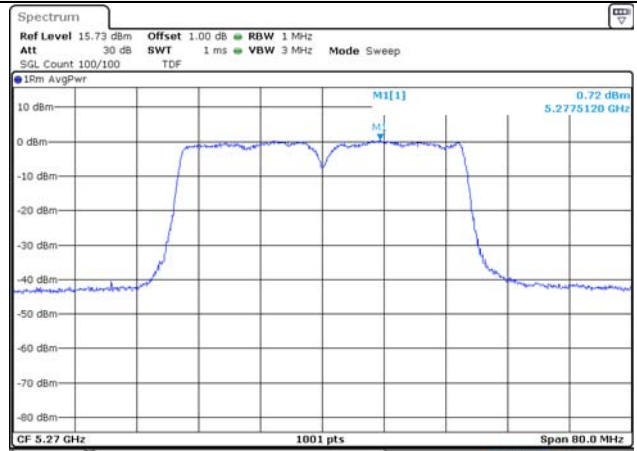

**UNII-2C / 802.11n HT40 / 5 550 MHz**

**UNII-3 / 802.11n HT40 / 5 795 MHz**

**UNII-2C / 802.11n HT40 / 5 670 MHz**

Blank

**UNII-1 / 802.11ac VHT40 / 5 190 MHz**

**UNII-2A / 802.11ac VHT40 / 5 270 MHz**

**UNII-1 / 802.11ac VHT40 / 5 230 MHz**

**UNII-2A / 802.11ac VHT40 / 5 310 MHz**

**UNII-2C / 802.11ac VHT40 / 5 510 MHz**

**UNII-3 / 802.11ac VHT40 / 5 755 MHz**

**UNII-2C / 802.11ac VHT40 / 5 550 MHz**

**UNII-3 / 802.11ac VHT40 / 5 795 MHz**

**UNII-2C / 802.11ac VHT40 / 5 670 MHz**