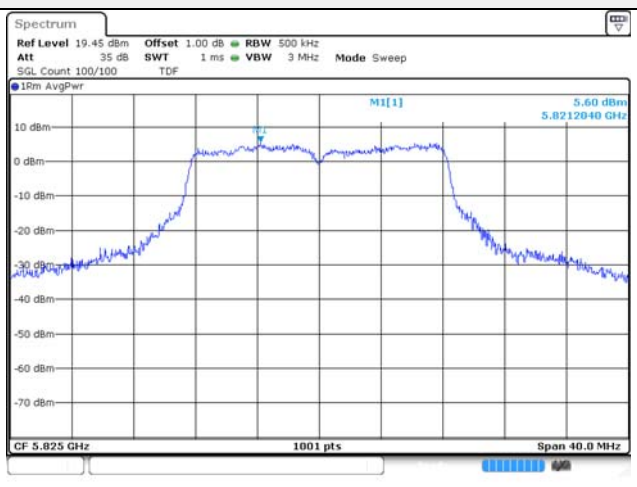

Blank

**4TX MIMO ANT 0**

**UNII-2C / 802.11a / 5 500 MHz**

**UNII-3 / 802.11a / 5 745 MHz**

**UNII-2C / 802.11a / 5 580 MHz**

**UNII-3 / 802.11a / 5 785 MHz**

**UNII-2C / 802.11a / 5 700 MHz**

**UNII-3 / 802.11a / 5 825 MHz**