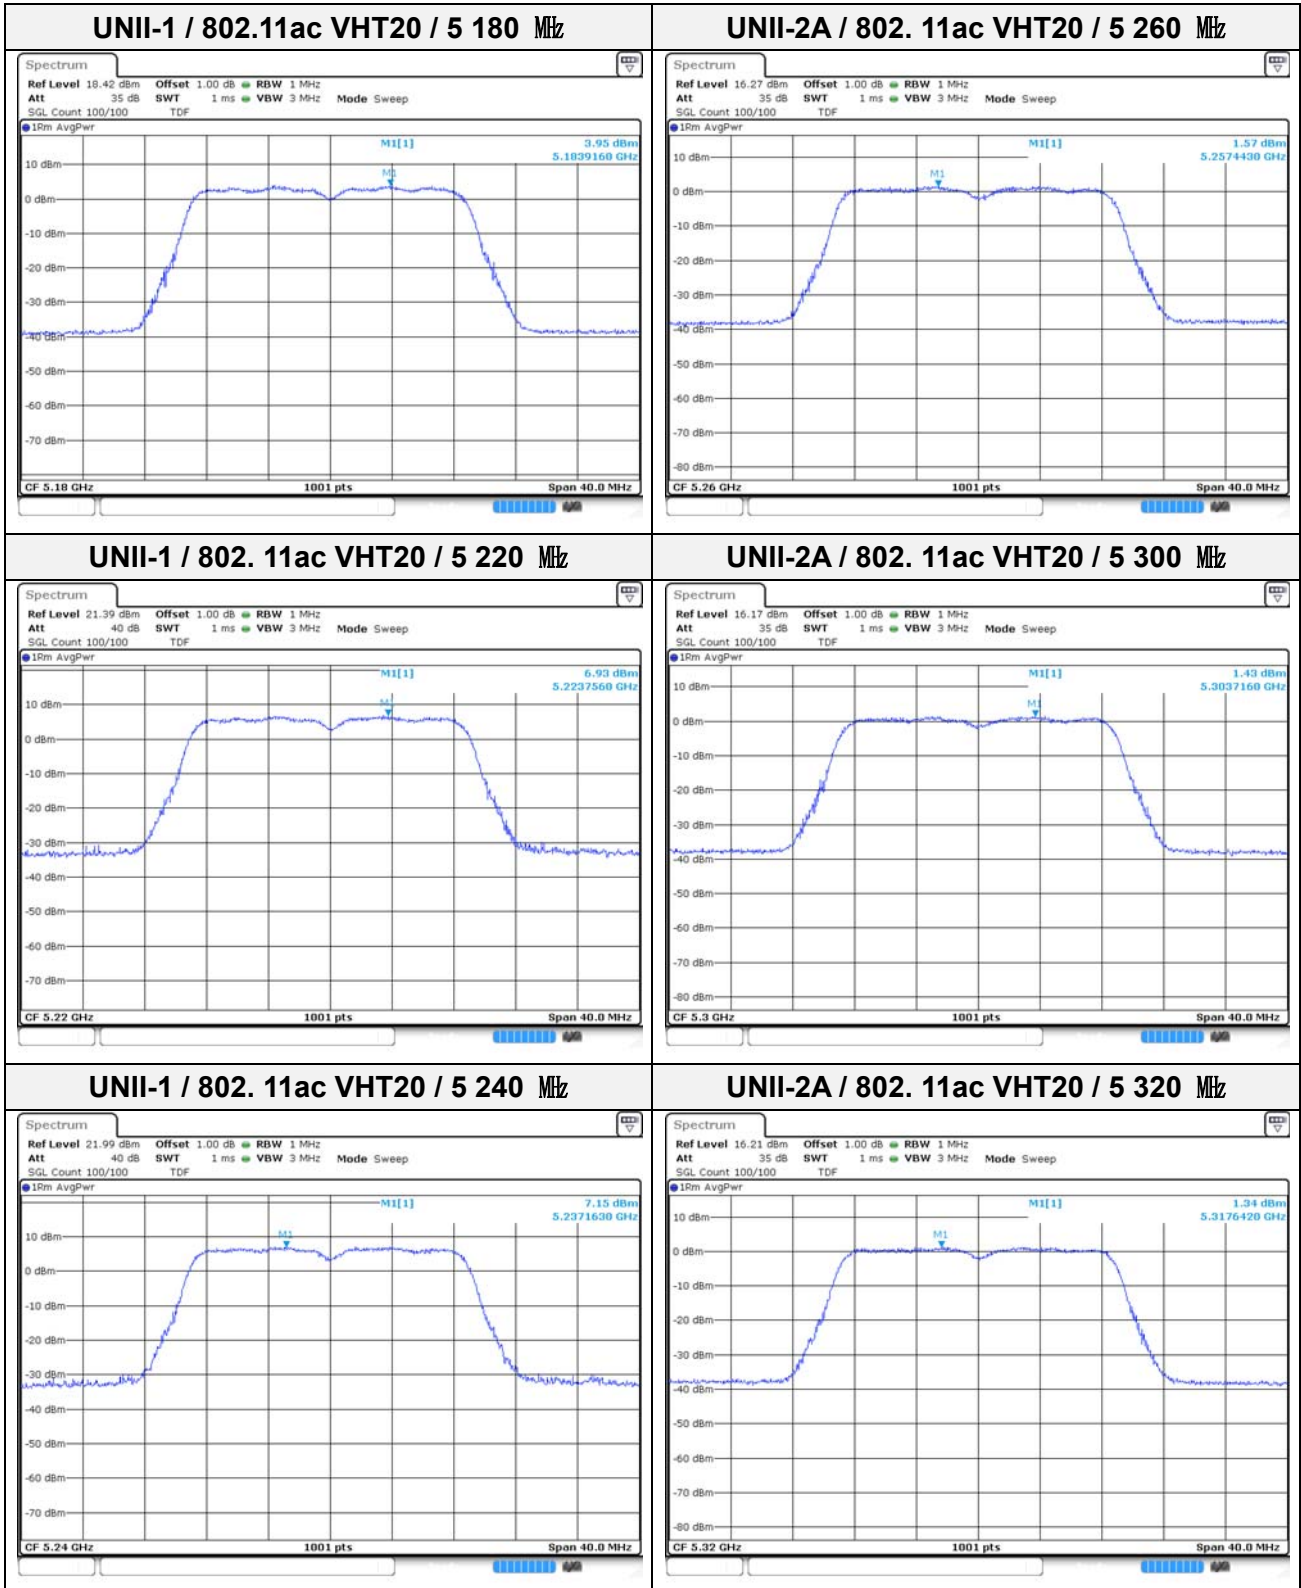

**UNII-1 / 802.11n HT40 / 5 190 MHz**

**UNII-2A / 802.11n HT40 / 5 270 MHz**

**UNII-1 / 802.11n HT40 / 5 230 MHz**

**UNII-2A / 802.11n HT40 / 5 310 MHz**

**UNII-2C / 802.11n HT40 / 5 510 MHz**

**UNII-3 / 802.11n HT40 / 5 755 MHz**

**UNII-2C / 802.11n HT40 / 5 550 MHz**

**UNII-3 / 802.11n HT40 / 5 795 MHz**

**UNII-2C / 802.11n HT40 / 5 670 MHz**

Blank

**UNII-1 / 802.11ac VHT40 / 5 190 MHz**

**UNII-2A / 802.11ac VHT40 / 5 270 MHz**

**UNII-1 / 802.11ac VHT40 / 5 230 MHz**

**UNII-2A / 802.11ac VHT40 / 5 310 MHz**

**UNII-2C / 802.11ac VHT40 / 5 510 MHz**

**UNII-3 / 802.11ac VHT40 / 5 755 MHz**

**UNII-2C / 802.11ac VHT40 / 5 550 MHz**

**UNII-3 / 802.11ac VHT40 / 5 795 MHz**

**UNII-2C / 802.11ac VHT40 / 5 670 MHz**