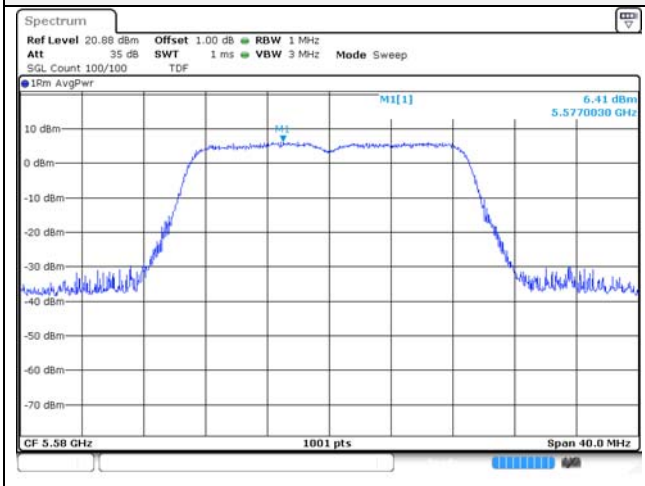

UNII-2C / 802.11n HT20 / 5 580 MHz