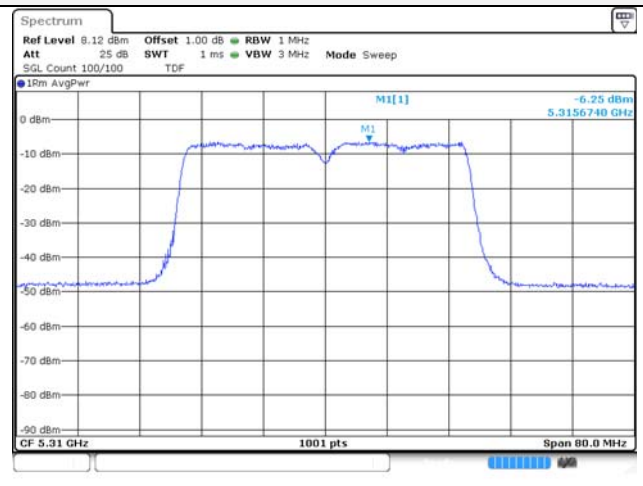

**UNII-1 / 802.11n HT40 / 5 190 MHz**

**UNII-2A / 802.11n HT40 / 5 270 MHz**

**UNII-1 / 802.11n HT40 / 5 230 MHz**

**UNII-2A / 802.11n HT40 / 5 310 MHz**

**UNII-2C / 802.11n HT40 / 5 510 MHz**

**UNII-3 / 802.11n HT40 / 5 755 MHz**