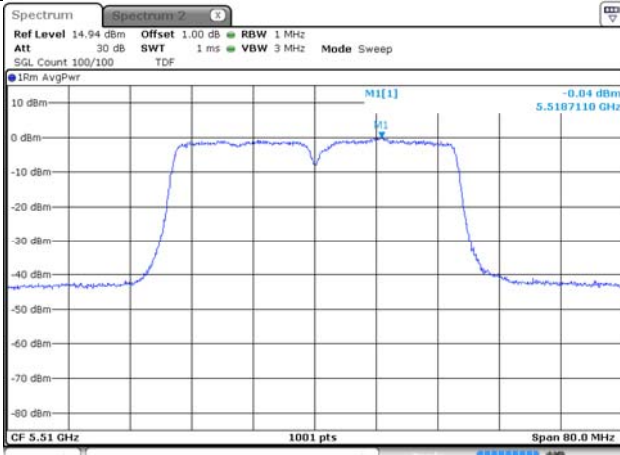

UNII-2C / 802.11ac VHT40 / 5 510 MHz