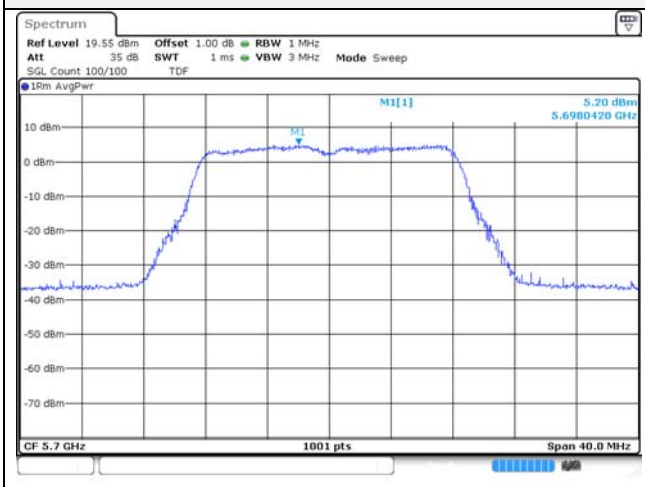

Blank

**SISO ANT 3**

**UNII-2C / 802.11a / 5 500 MHz**

**UNII-3 / 802.11a / 5 745 MHz**

**UNII-2C / 802.11a / 5 580 MHz**

**UNII-3 / 802.11a / 5 785 MHz**

**UNII-2C / 802.11a / 5 700 MHz**

**UNII-3 / 802.11a / 5 825 MHz**