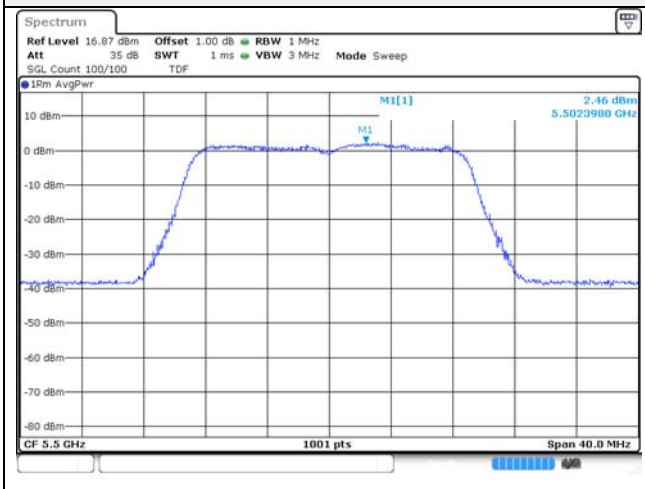

UNII-2C / 802.11n HT20 / 5 500 MHz