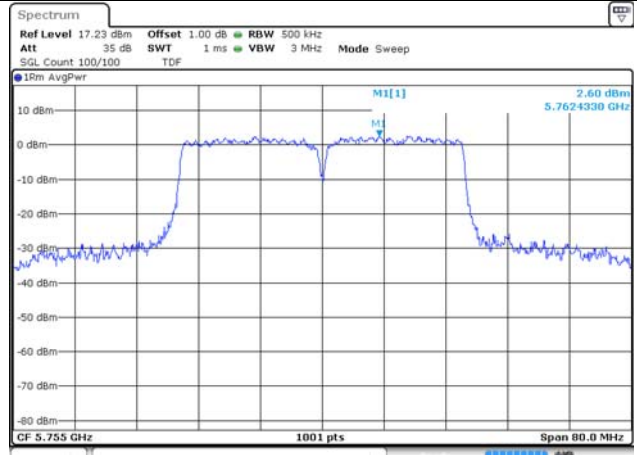

UNII-3 / 802.11ac VHT40 / 5 755 MHz