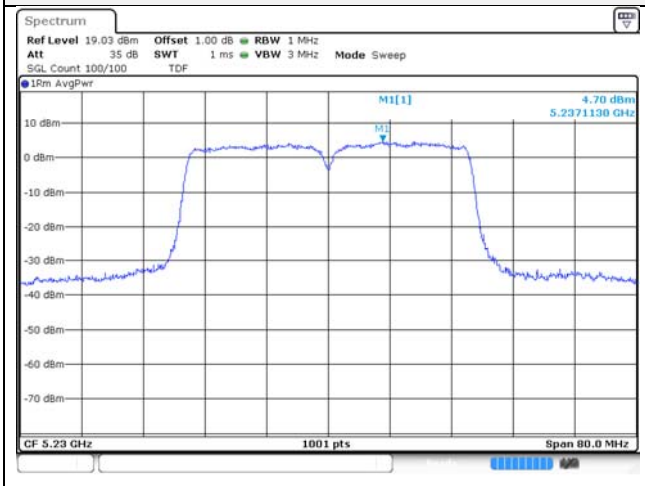

**UNII-2C / 802.11n HT40 / 5 550 MHz**

**UNII-3 / 802.11n HT40 / 5 795 MHz**

**UNII-2C / 802.11n HT40 / 5 670 MHz**

Blank

**UNII-1 / 802.11ac VHT40 / 5 190 MHz**

**UNII-2A / 802.11ac VHT40 / 5 270 MHz**

**UNII-1 / 802.11ac VHT40 / 5 230 MHz**