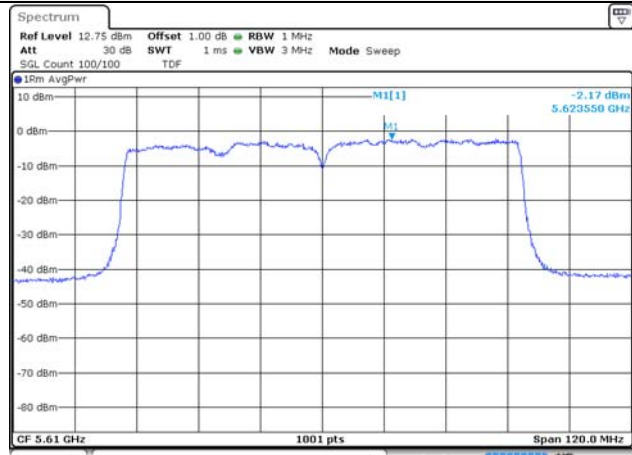

Blank

**UNII-1 / 802.11ac VHT80 / 5 210 MHz**

**UNII-2A / 802.11ac VHT80 / 5 290 MHz**

**UNII-2C / 802.11ac VHT80 / 5 530 MHz**

**UNII-2C / 802.11ac VHT80 / 5 610 MHz**

**UNII-3 / 802.11ac VHT80 / 5 775 MHz**