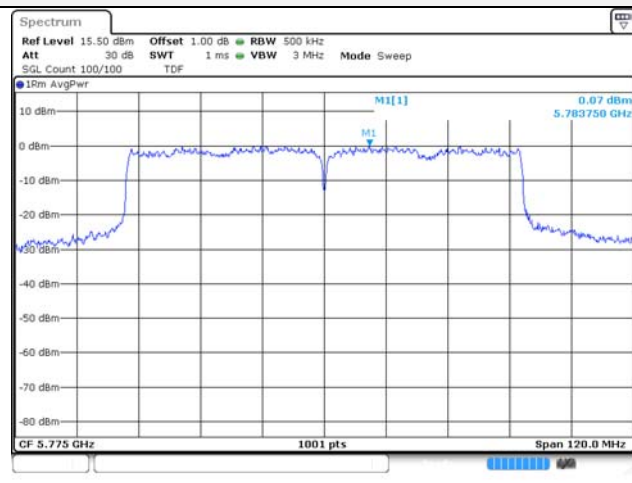

Blank

**UNII-1 / 802.11ac VHT80 / 5 210 MHz**

**UNII-2A / 802.11ac VHT80 / 5 290 MHz**

**UNII-2C / 802.11ac VHT80 / 5 530 MHz**

**UNII-2C / 802.11ac VHT80 / 5 610 MHz**

**UNII-3 / 802.11ac VHT80 / 5 775 MHz**