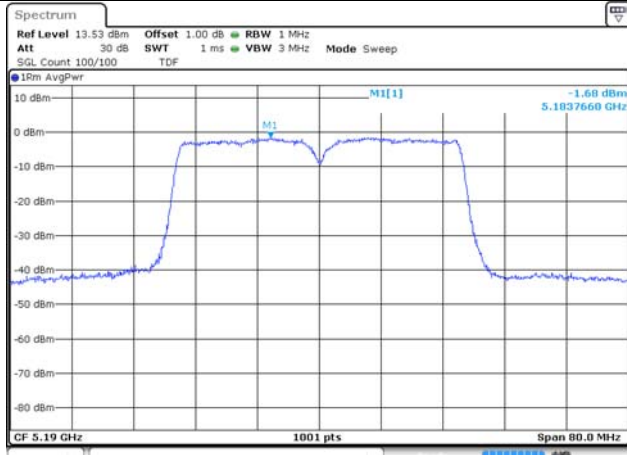

**UNII-2C / 802.11n HT40 / 5 550 MHz**

**UNII-3 / 802.11n HT40 / 5 795 MHz**

**UNII-2C / 802.11n HT40 / 5 670 MHz**

Blank

**UNII-1 / 802.11ac VHT40 / 5 190 MHz**

**UNII-2A / 802.11ac VHT40 / 5 270 MHz**

**UNII-1 / 802.11ac VHT40 / 5 230 MHz**