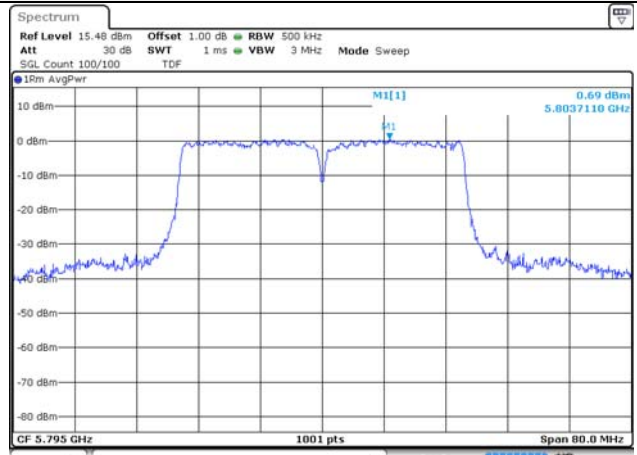

**UNII-2A / 802.11ac VHT40 / 5 310 MHz**

**UNII-2C / 802.11ac VHT40 / 5 510 MHz**

**UNII-3 / 802.11ac VHT40 / 5 755 MHz**

**UNII-2C / 802.11ac VHT40 / 5 550 MHz**

**UNII-3 / 802.11ac VHT40 / 5 795 MHz**

**UNII-2C / 802.11ac VHT40 / 5 670 MHz**

Blank

**UNII-1 / 802.11ac VHT80 / 5 210 MHz**

**UNII-2A / 802.11ac VHT80 / 5 290 MHz**

**UNII-2C / 802.11ac VHT80 / 5 530 MHz**

**UNII-2C / 802.11ac VHT80 / 5 610 MHz**

**UNII-3 / 802.11ac VHT80 / 5 775 MHz**