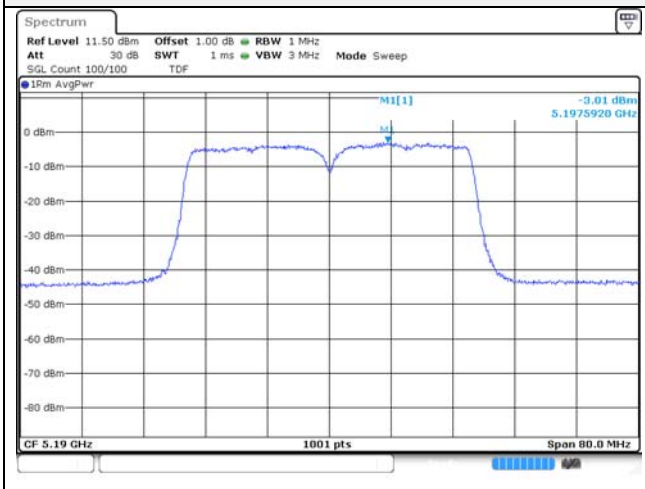

**UNII-2C / 802.11n HT40 / 5 550 MHz**

**UNII-3 / 802.11n HT40 / 5 795 MHz**

**UNII-2C / 802.11n HT40 / 5 670 MHz**

Blank

**UNII-1 / 802.11ac VHT40 / 5 190 MHz**

**UNII-2A / 802.11ac VHT40 / 5 270 MHz**

**UNII-1 / 802.11ac VHT40 / 5 230 MHz**