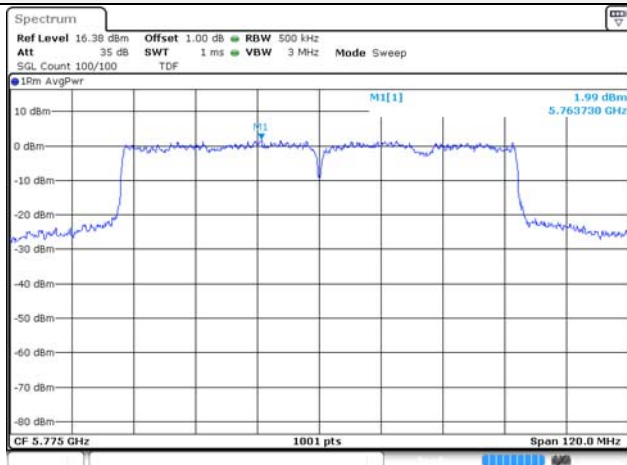

Blank

**UNII-1 / 802.11ac VHT80 / 5 210 MHz**

**UNII-2A / 802.11ac VHT80 / 5 290 MHz**

**UNII-2C / 802.11ac VHT80 / 5 530 MHz**

**UNII-2C / 802.11ac VHT80 / 5 610 MHz**

**UNII-3 / 802.11ac VHT80 / 5 775 MHz**