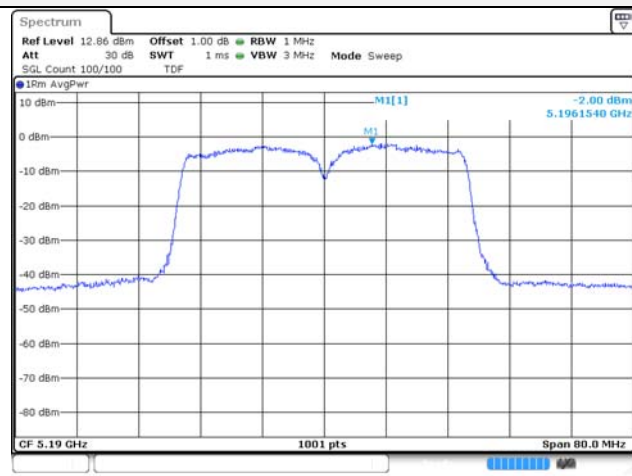

UNII-1 / 802.11n HT40 / 5 190 MHz