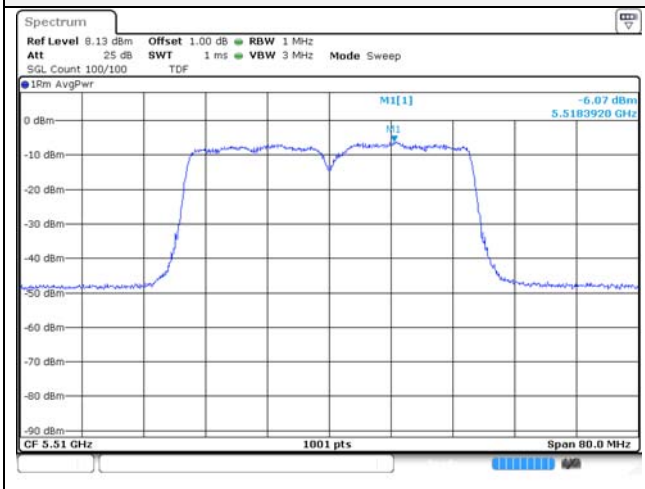

**UNII-1 / 802.11n HT40 / 5 190 MHz**

**UNII-2A / 802.11n HT40 / 5 270 MHz**

**UNII-1 / 802.11n HT40 / 5 230 MHz**

**UNII-2A / 802.11n HT40 / 5 310 MHz**

**UNII-2C / 802.11n HT40 / 5 510 MHz**

**UNII-3 / 802.11n HT40 / 5 755 MHz**