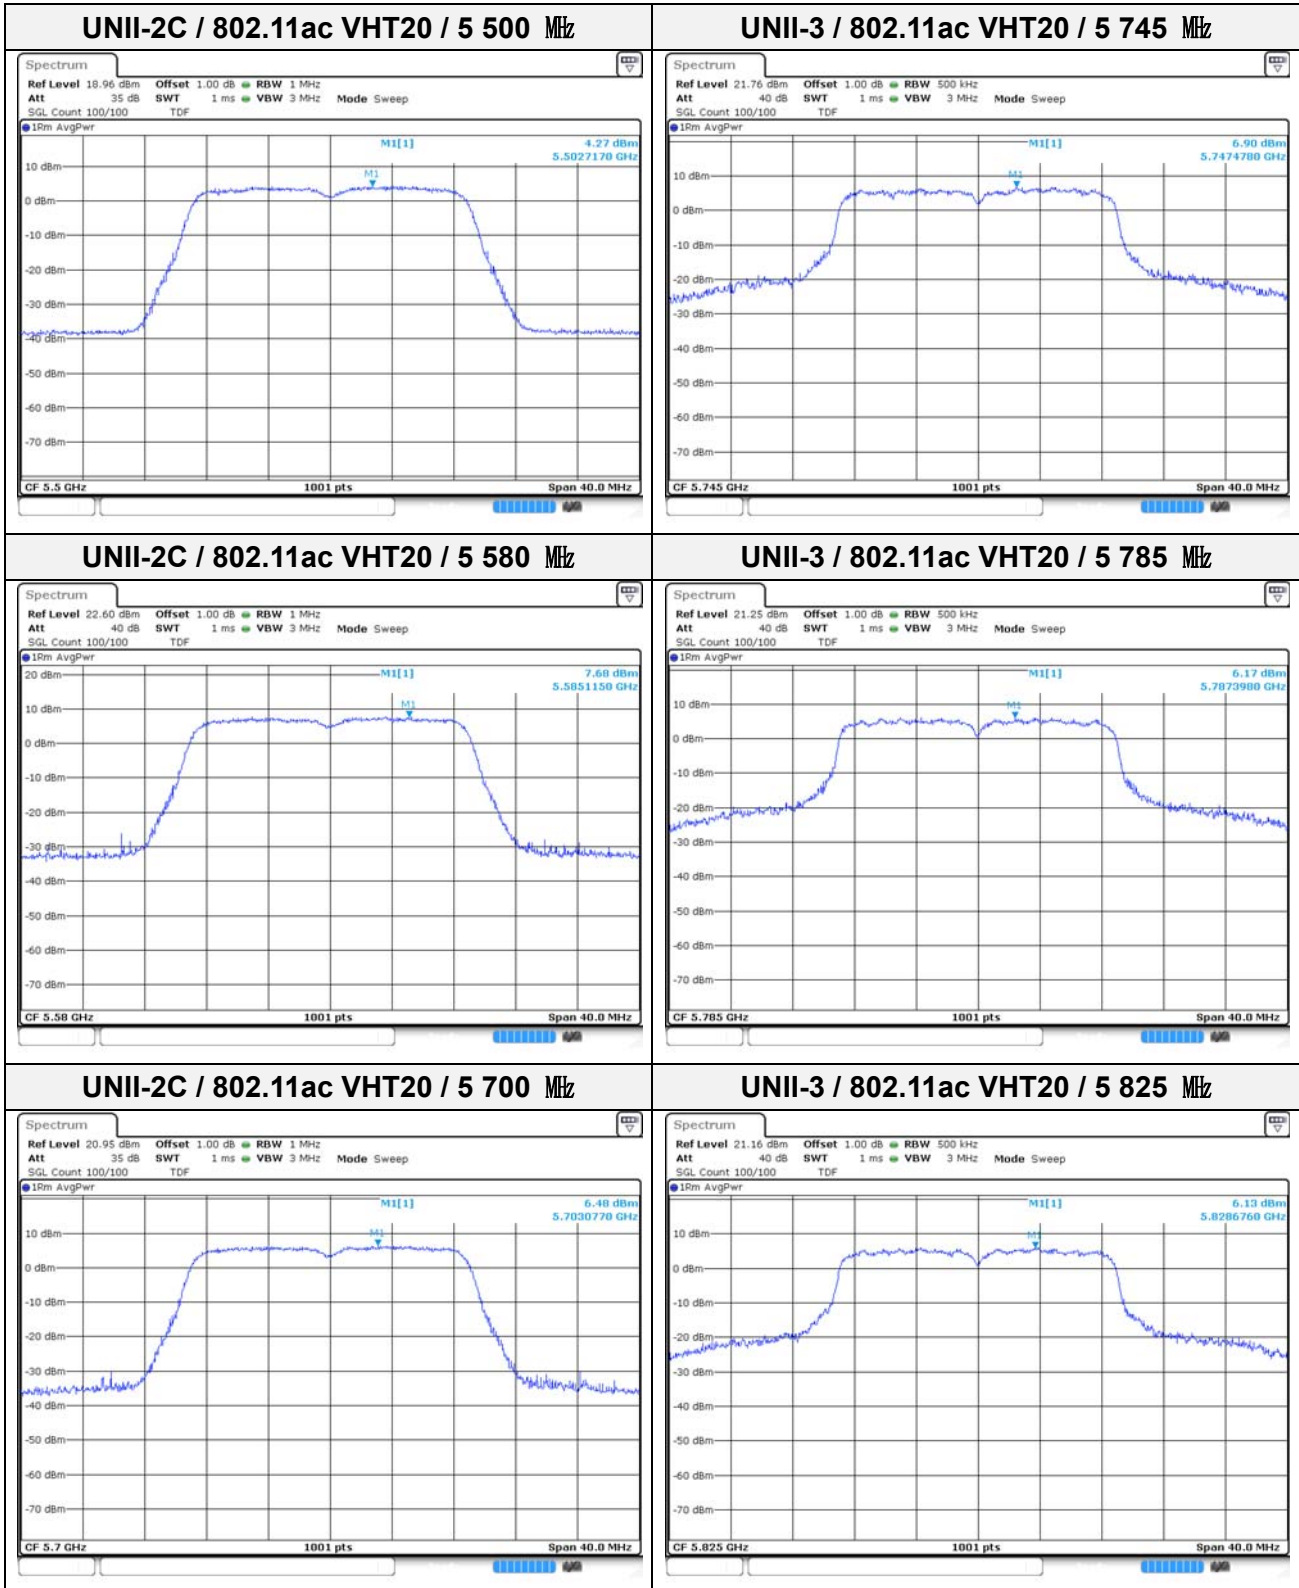

**UNII-1 / 802.11n HT40 / 5 190 MHz**

**UNII-2A / 802.11n HT40 / 5 270 MHz**

**UNII-1 / 802.11n HT40 / 5 230 MHz**

**UNII-2A / 802.11n HT40 / 5 310 MHz**

**UNII-2C / 802.11n HT40 / 5 510 MHz**

**UNII-3 / 802.11n HT40 / 5 755 MHz**

**UNII-2C / 802.11n HT40 / 5 550 MHz**

**UNII-3 / 802.11n HT40 / 5 795 MHz**

**UNII-2C / 802.11n HT40 / 5 670 MHz**

Blank

**UNII-1 / 802.11ac VHT40 / 5 190 MHz**

**UNII-2A / 802.11ac VHT40 / 5 270 MHz**

**UNII-1 / 802.11ac VHT40 / 5 230 MHz**