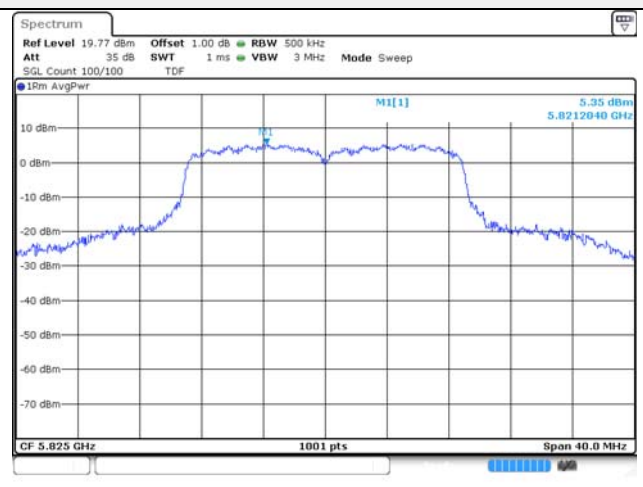

**UNII-2C / 802.11n HT20 / 5 500 MHz**

**UNII-3 / 802.11n HT20 / 5 745 MHz**

**UNII-2C / 802.11n HT20 / 5 580 MHz**

**UNII-3 / 802.11n HT20 / 5 785 MHz**

**UNII-2C / 802.11n HT20 / 5 700 MHz**

**UNII-3 / 802.11n HT20 / 5 825 MHz**