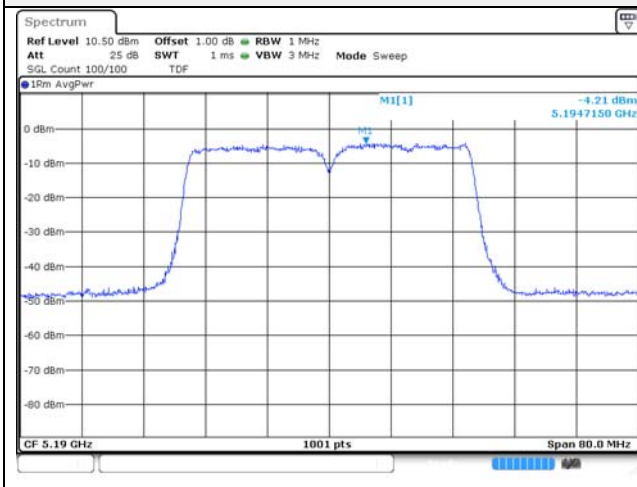

**UNII-1 / 802.11n HT40 / 5 190 MHz**

**UNII-2A / 802.11n HT40 / 5 270 MHz**

**UNII-1 / 802.11n HT40 / 5 230 MHz**

**UNII-2A / 802.11n HT40 / 5 310 MHz**

**UNII-2C / 802.11n HT40 / 5 510 MHz**

**UNII-3 / 802.11n HT40 / 5 755 MHz**