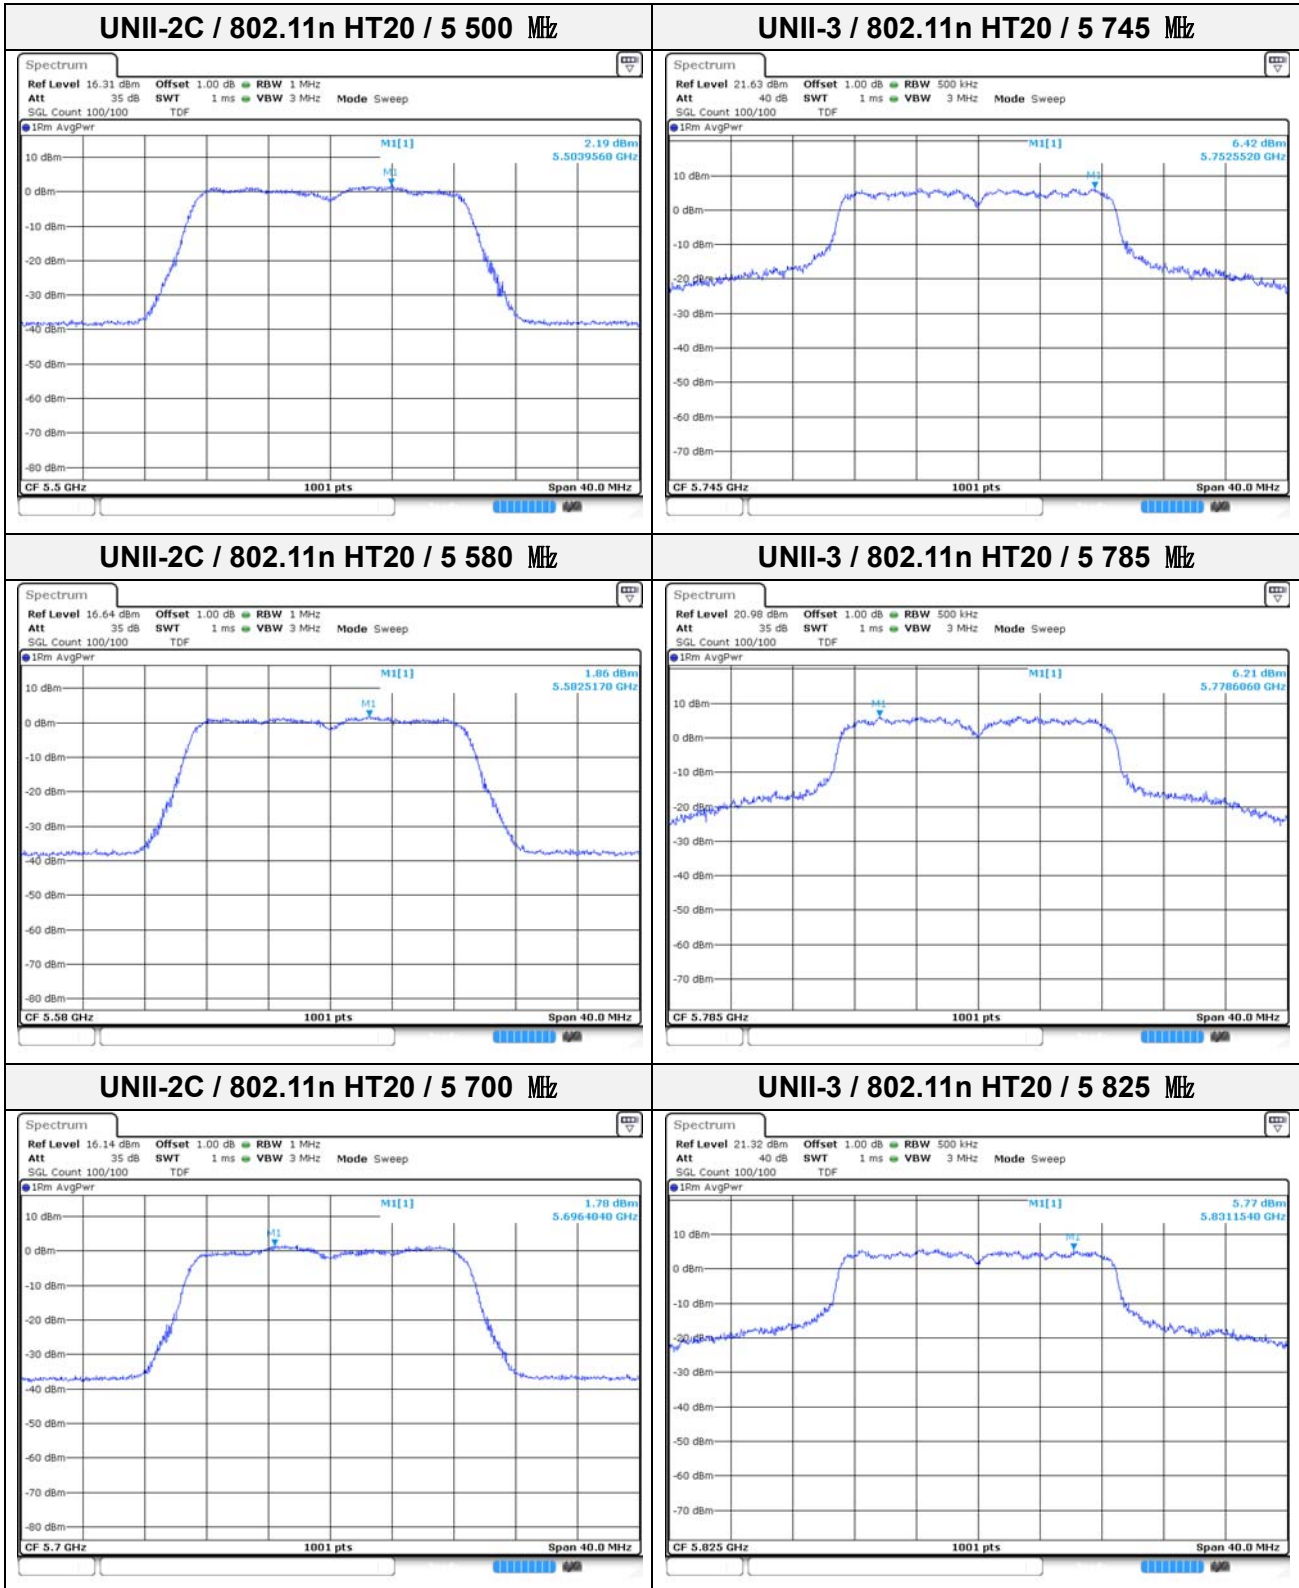

Blank

**UNII-1 / 802.11ac VHT80 / 5 210 MHz**

**UNII-2A / 802.11ac VHT80 / 5 290 MHz**

**UNII-2C / 802.11ac VHT80 / 5 530 MHz**

**UNII-2C / 802.11ac VHT80 / 5 610 MHz**

**UNII-3 / 802.11ac VHT80 / 5 775 MHz**

Blank

**4TX MIMO ANT 1**

**UNII-2C / 802.11a / 5 500 MHz**

**UNII-3 / 802.11a / 5 745 MHz**

**UNII-2C / 802.11a / 5 580 MHz**

**UNII-3 / 802.11a / 5 785 MHz**

**UNII-2C / 802.11a / 5 700 MHz**

**UNII-3 / 802.11a / 5 825 MHz**

**UNII-1 / 802.11n HT40 / 5 190 MHz**

**UNII-2A / 802.11n HT40 / 5 270 MHz**

**UNII-1 / 802.11n HT40 / 5 230 MHz**

**UNII-2A / 802.11n HT40 / 5 310 MHz**