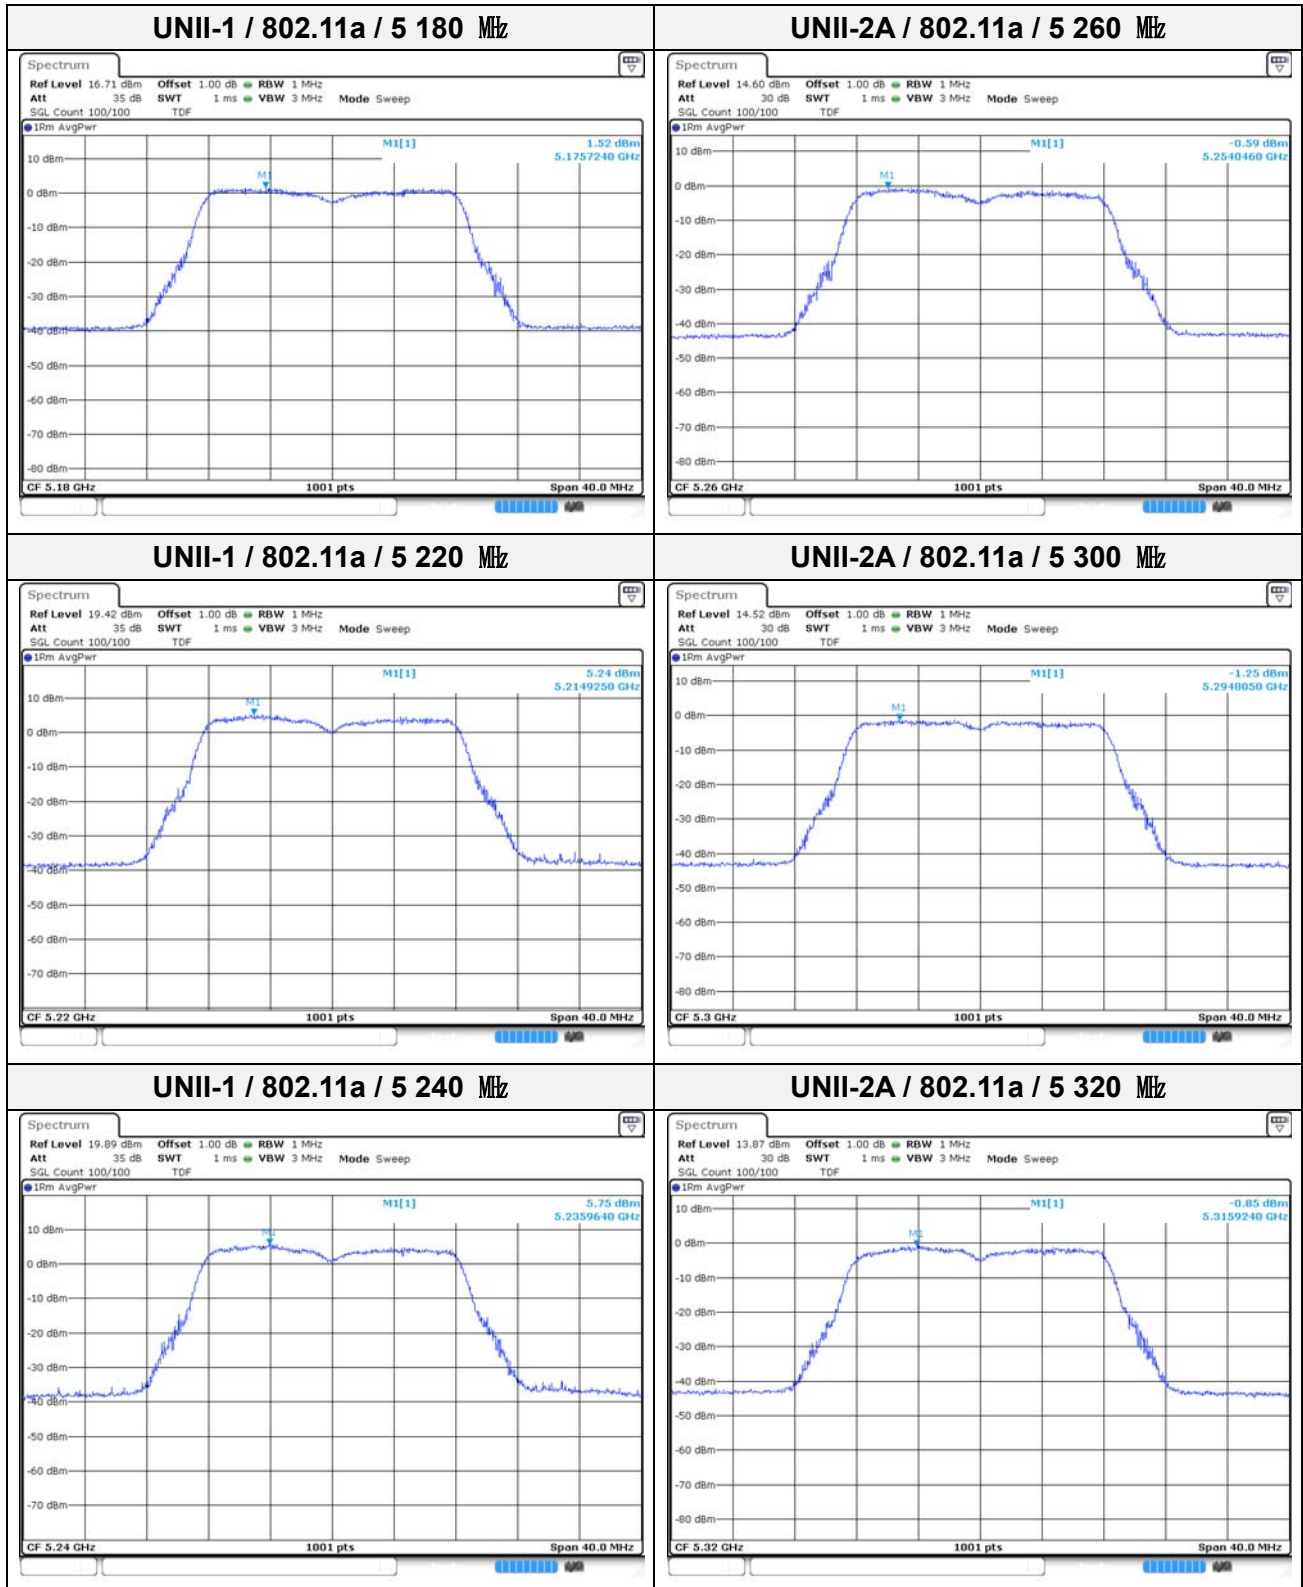

4TX MIMO ANT 0