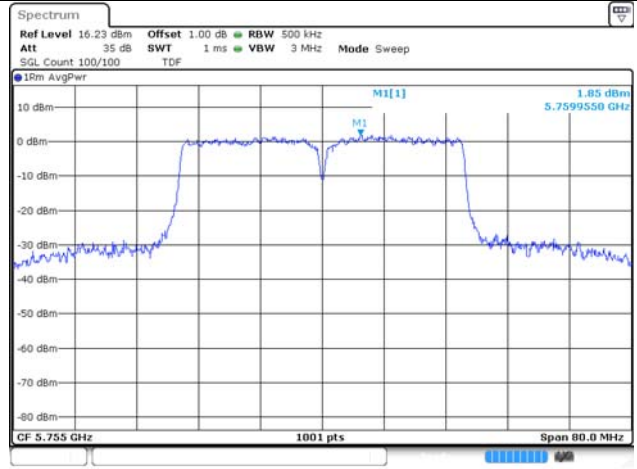

UNII-3 / 802.11ac VHT40 / 5 755 MHz