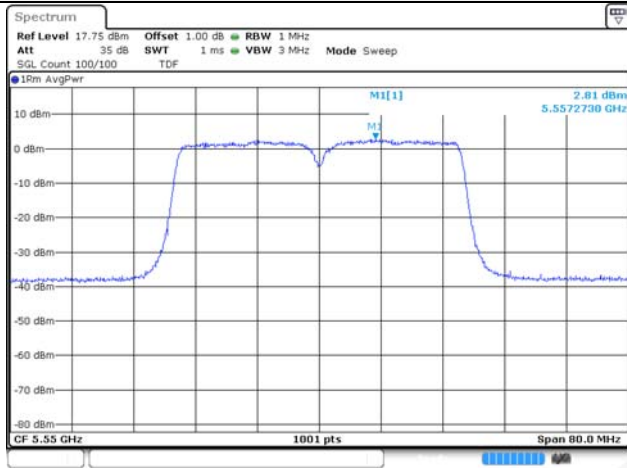

**UNII-2A / 802.11ac VHT40 / 5 310 MHz**

**UNII-2C / 802.11ac VHT40 / 5 510 MHz**

**UNII-3 / 802.11ac VHT40 / 5 755 MHz**

**UNII-2C / 802.11ac VHT40 / 5 550 MHz**

**UNII-3 / 802.11ac VHT40 / 5 795 MHz**

**UNII-2C / 802.11ac VHT40 / 5 670 MHz**