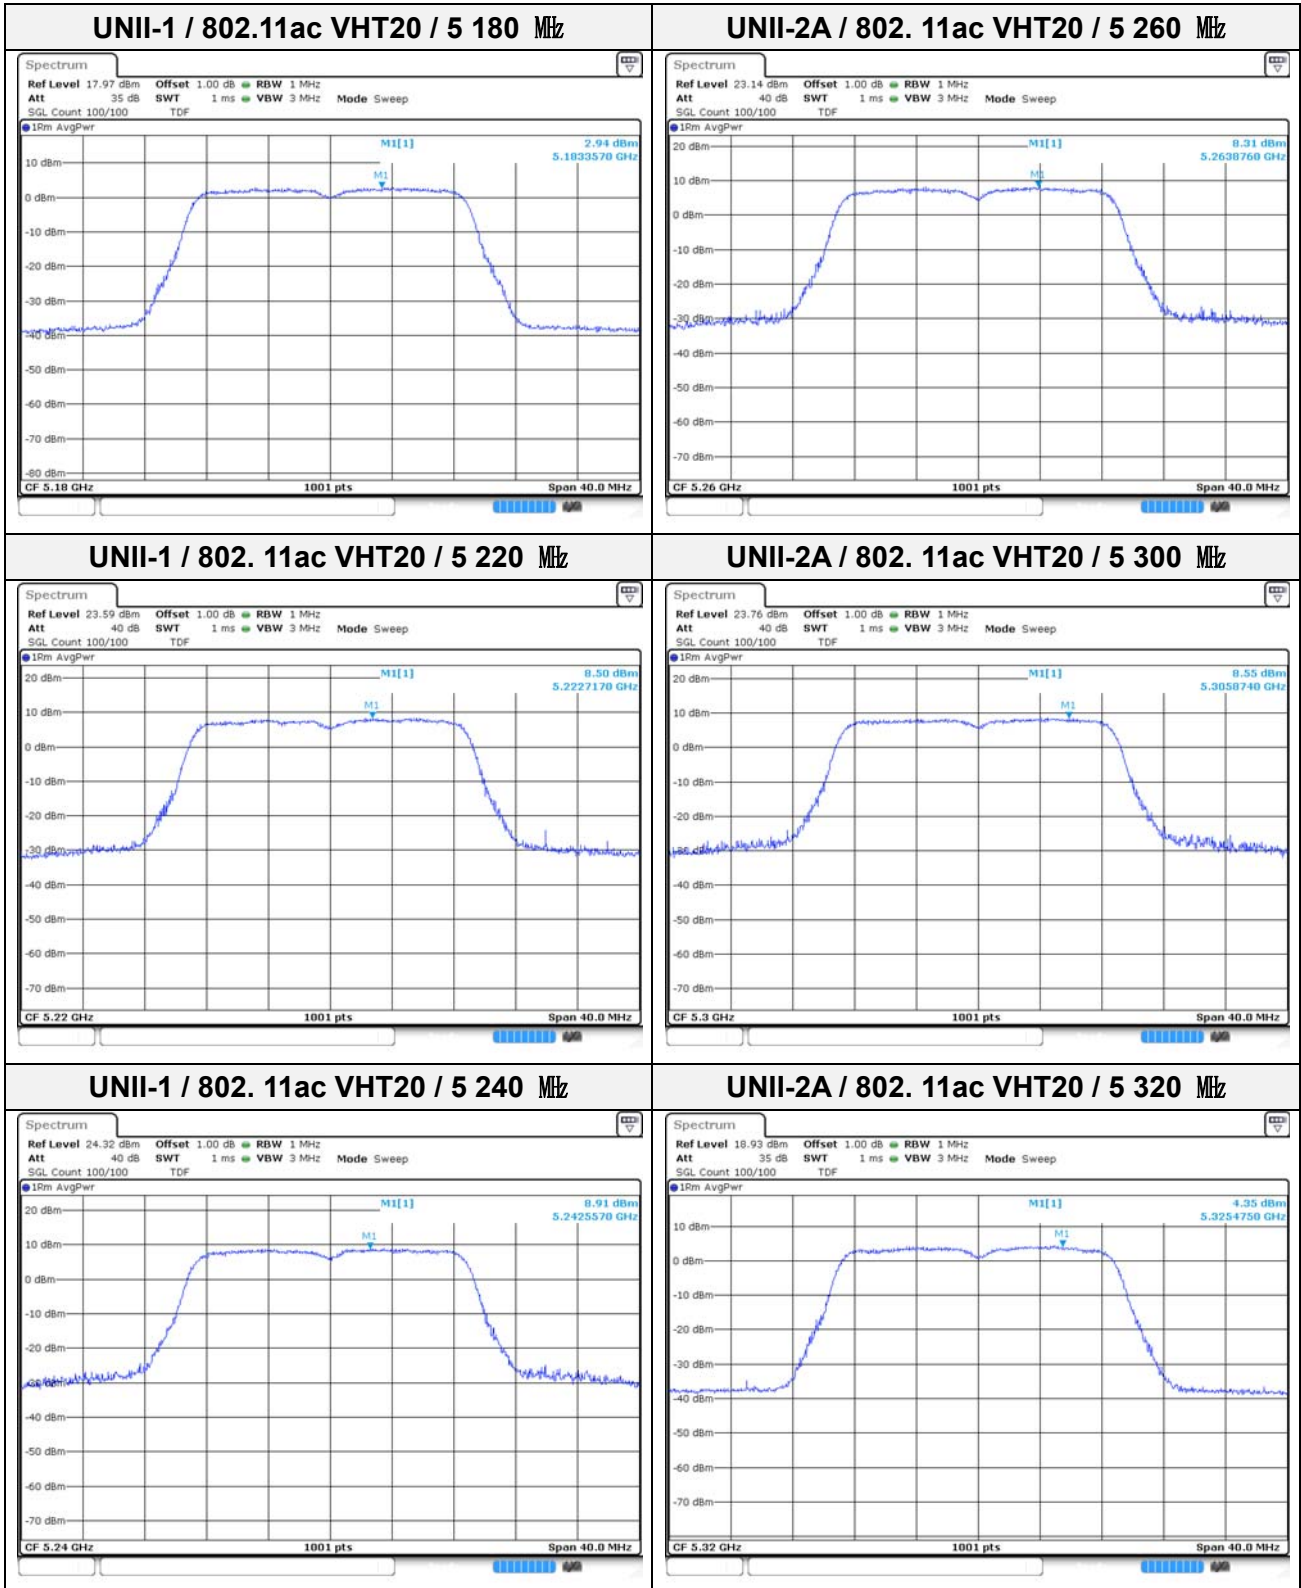

**UNII-2C / 802.11n HT40 / 5 550 MHz**

**UNII-3 / 802.11n HT40 / 5 795 MHz**

**UNII-2C / 802.11n HT40 / 5 670 MHz**

Blank

**UNII-1 / 802.11ac VHT40 / 5 190 MHz**

**UNII-2A / 802.11ac VHT40 / 5 270 MHz**

**UNII-1 / 802.11ac VHT40 / 5 230 MHz**

**UNII-2A / 802.11ac VHT40 / 5 310 MHz**

**UNII-2C / 802.11ac VHT40 / 5 510 MHz**

**UNII-3 / 802.11ac VHT40 / 5 755 MHz**

**UNII-2C / 802.11ac VHT40 / 5 550 MHz**

**UNII-3 / 802.11ac VHT40 / 5 795 MHz**

**UNII-2C / 802.11ac VHT40 / 5 670 MHz**