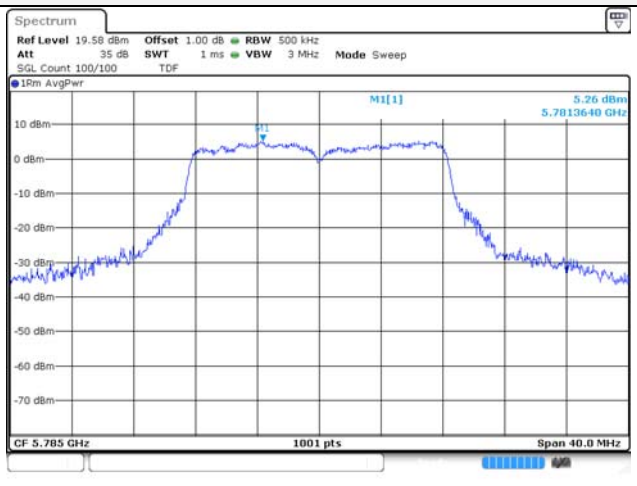

Blank

**4TX MIMO ANT 0**

**UNII-2C / 802.11a / 5 500 MHz**

**UNII-3 / 802.11a / 5 745 MHz**

**UNII-2C / 802.11a / 5 580 MHz**

**UNII-3 / 802.11a / 5 785 MHz**

**UNII-2C / 802.11a / 5 700 MHz**

**UNII-3 / 802.11a / 5 825 MHz**