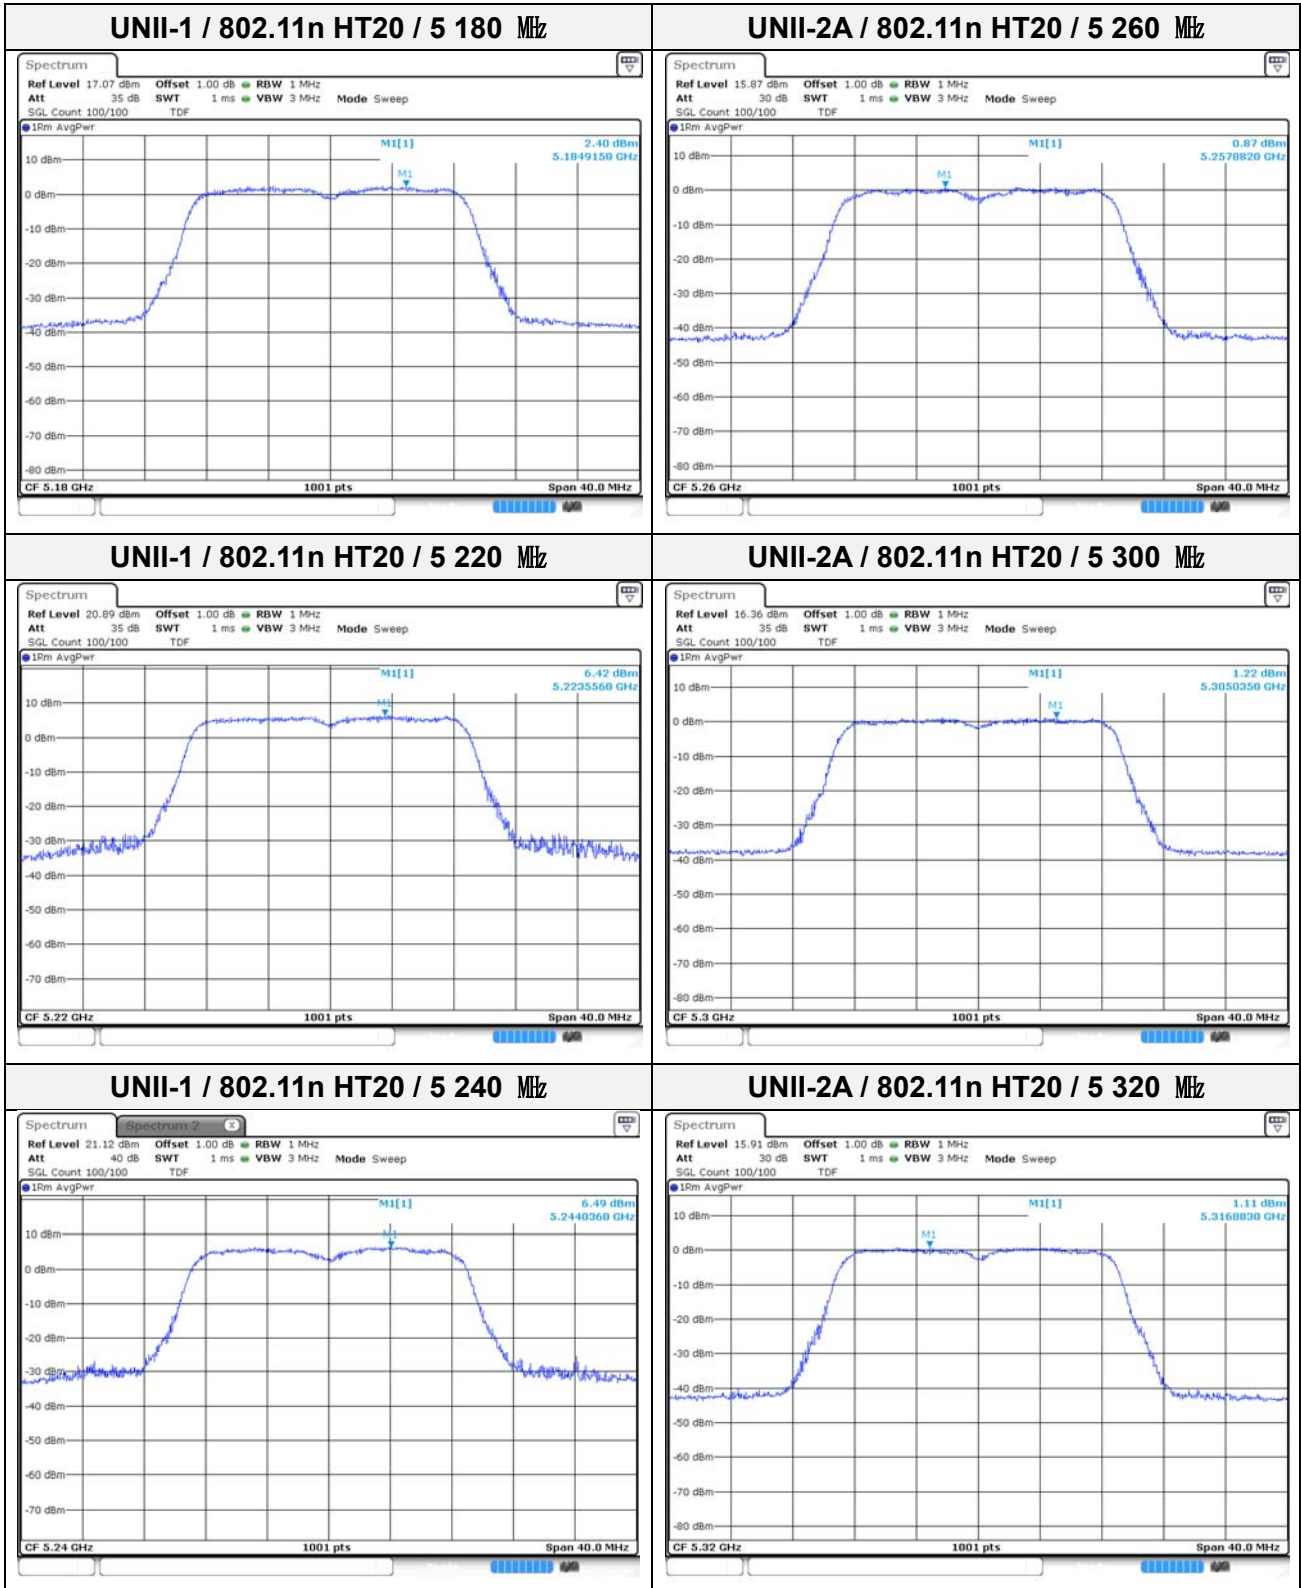

Blank

**UNII-1 / 802.11ac VHT80 / 5 210 MHz**

**UNII-2A / 802.11ac VHT80 / 5 290 MHz**

**UNII-2C / 802.11ac VHT80 / 5 530 MHz**

**UNII-2C / 802.11ac VHT80 / 5 610 MHz**

**UNII-3 / 802.11ac VHT80 / 5 775 MHz**

Blank

**4TX MIMO ANT 1**

**UNII-2C / 802.11a / 5 500 MHz**

**UNII-3 / 802.11a / 5 745 MHz**

**UNII-2C / 802.11a / 5 580 MHz**

**UNII-3 / 802.11a / 5 785 MHz**

**UNII-2C / 802.11a / 5 700 MHz**

**UNII-3 / 802.11a / 5 825 MHz**

**UNII-1 / 802.11n HT40 / 5 190 MHz**

**UNII-2A / 802.11n HT40 / 5 270 MHz**

**UNII-1 / 802.11n HT40 / 5 230 MHz**

**UNII-2A / 802.11n HT40 / 5 310 MHz**