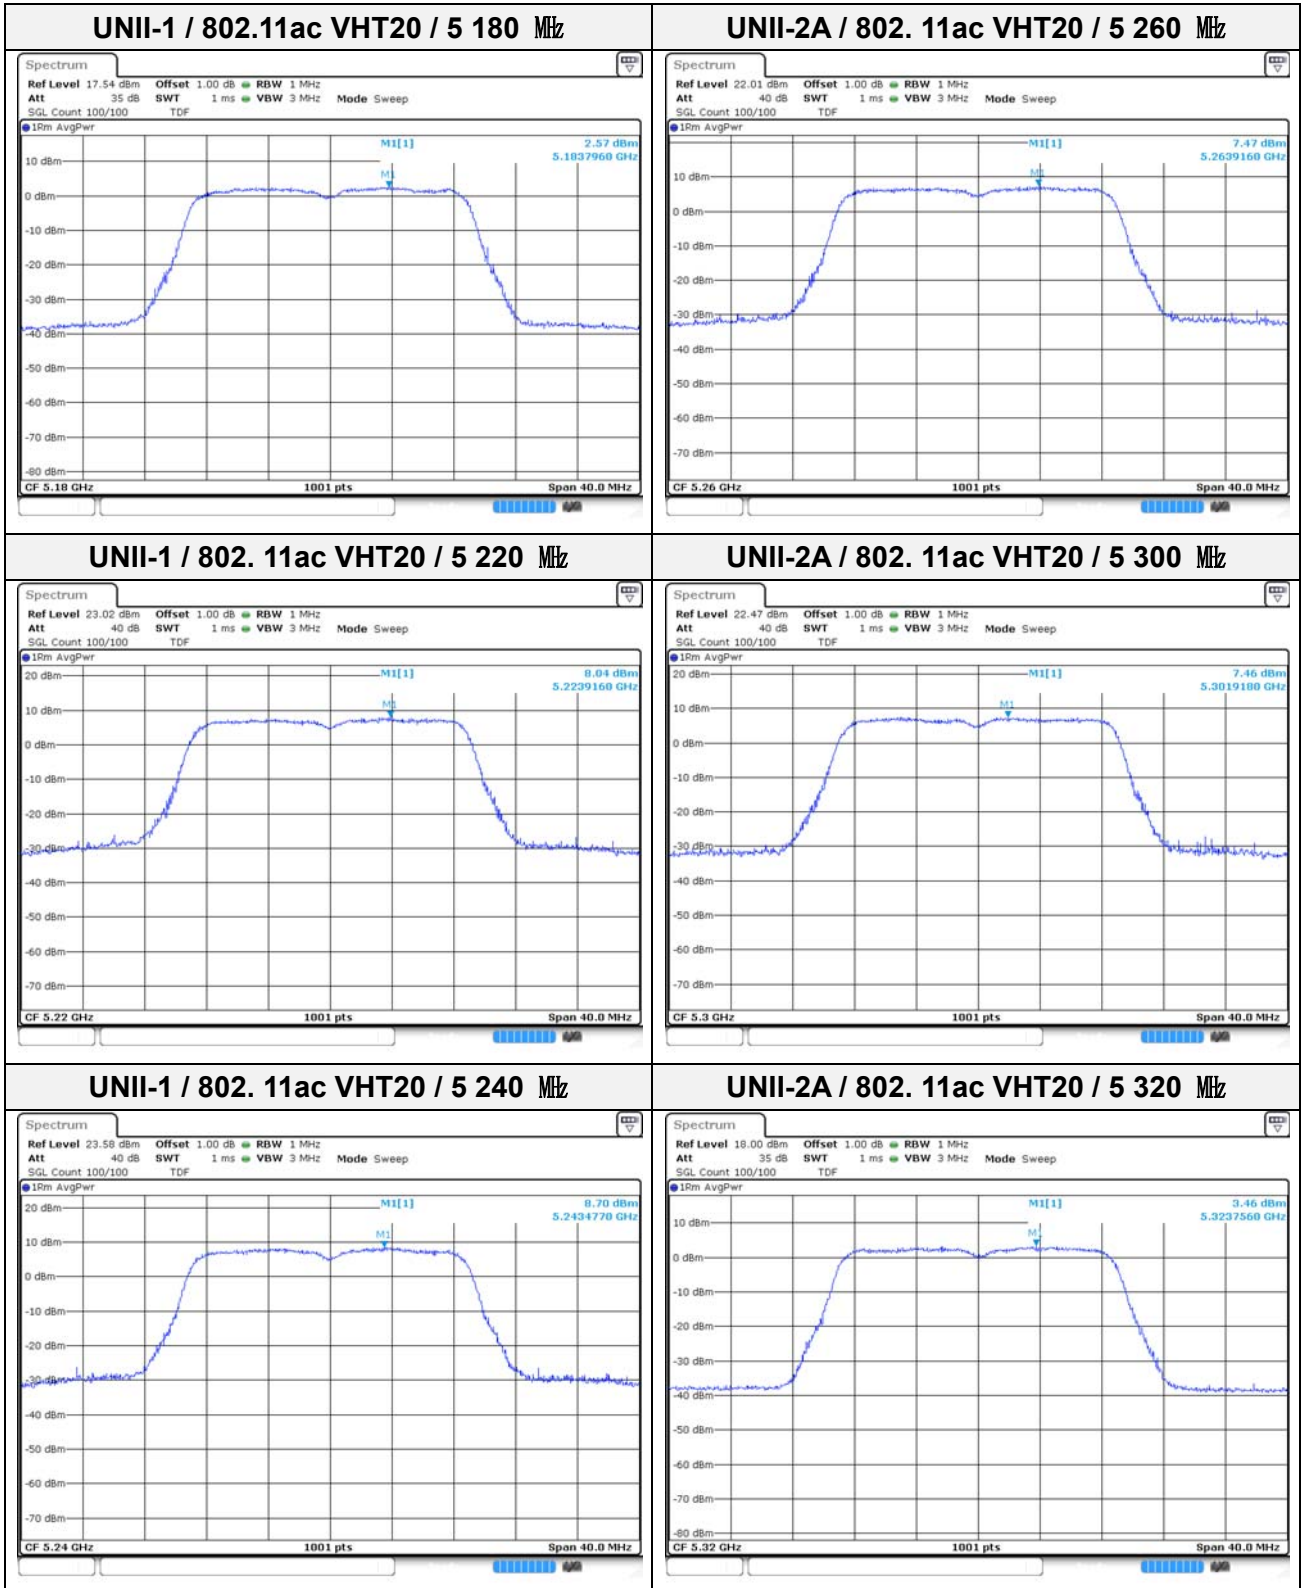

**UNII-1 / 802.11n HT40 / 5 190 MHz**

**UNII-2A / 802.11n HT40 / 5 270 MHz**

**UNII-1 / 802.11n HT40 / 5 230 MHz**

**UNII-2A / 802.11n HT40 / 5 310 MHz**

**UNII-2C / 802.11n HT40 / 5 510 MHz**

**UNII-3 / 802.11n HT40 / 5 755 MHz**

**UNII-2C / 802.11n HT40 / 5 550 MHz**

**UNII-3 / 802.11n HT40 / 5 795 MHz**

**UNII-2C / 802.11n HT40 / 5 670 MHz**

Blank

**UNII-1 / 802.11ac VHT40 / 5 190 MHz**

**UNII-2A / 802.11ac VHT40 / 5 270 MHz**

**UNII-1 / 802.11ac VHT40 / 5 230 MHz**

**UNII-2A / 802.11ac VHT40 / 5 310 MHz**

**UNII-2C / 802.11ac VHT40 / 5 510 MHz**

**UNII-3 / 802.11ac VHT40 / 5 755 MHz**

**UNII-2C / 802.11ac VHT40 / 5 550 MHz**

**UNII-3 / 802.11ac VHT40 / 5 795 MHz**

**UNII-2C / 802.11ac VHT40 / 5 670 MHz**