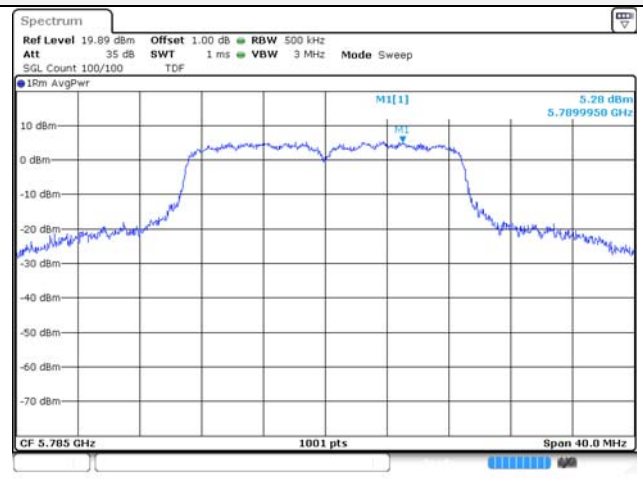

**UNII-2C / 802.11n HT20 / 5 500 MHz**

**UNII-3 / 802.11n HT20 / 5 745 MHz**

**UNII-2C / 802.11n HT20 / 5 580 MHz**

**UNII-3 / 802.11n HT20 / 5 785 MHz**

**UNII-2C / 802.11n HT20 / 5 700 MHz**

**UNII-3 / 802.11n HT20 / 5 825 MHz**