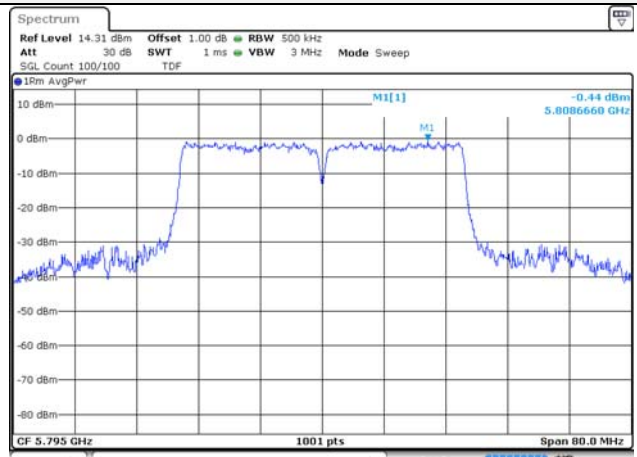

UNII-3 / 802.11n HT40 / 5 795 MHz