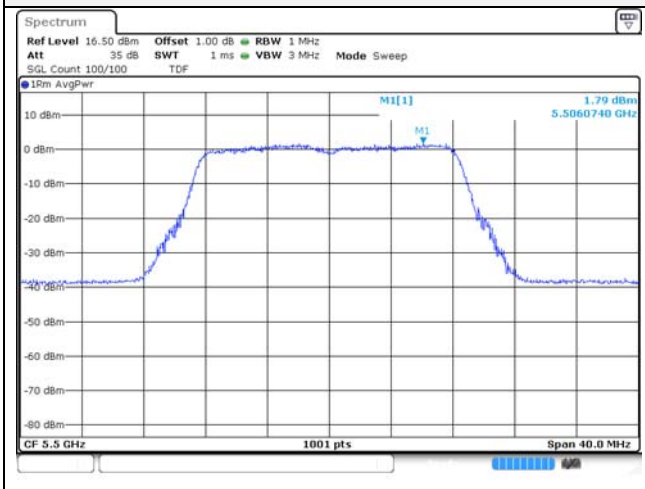

UNII-2C / 802.11a / 5 500 MHz