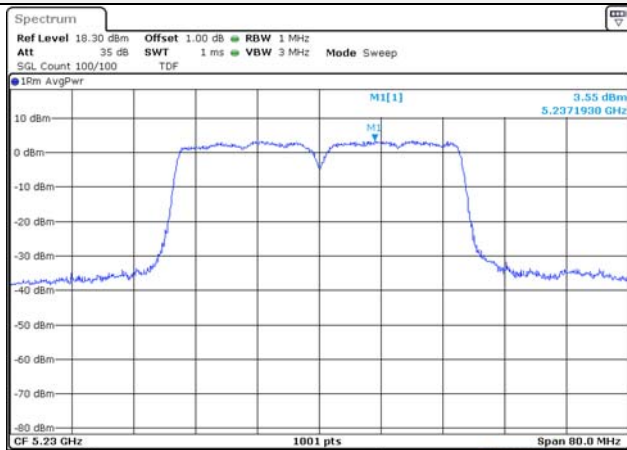

**UNII-2C / 802.11n HT40 / 5 550 MHz**

**UNII-3 / 802.11n HT40 / 5 795 MHz**

**UNII-2C / 802.11n HT40 / 5 670 MHz**

Blank

**UNII-1 / 802.11ac VHT40 / 5 190 MHz**

**UNII-2A / 802.11ac VHT40 / 5 270 MHz**

**UNII-1 / 802.11ac VHT40 / 5 230 MHz**

**UNII-2A / 802.11ac VHT40 / 5 310 MHz**

**UNII-2C / 802.11ac VHT40 / 5 510 MHz**

**UNII-3 / 802.11ac VHT40 / 5 755 MHz**

**UNII-2C / 802.11ac VHT40 / 5 550 MHz**

**UNII-3 / 802.11ac VHT40 / 5 795 MHz**

**UNII-2C / 802.11ac VHT40 / 5 670 MHz**