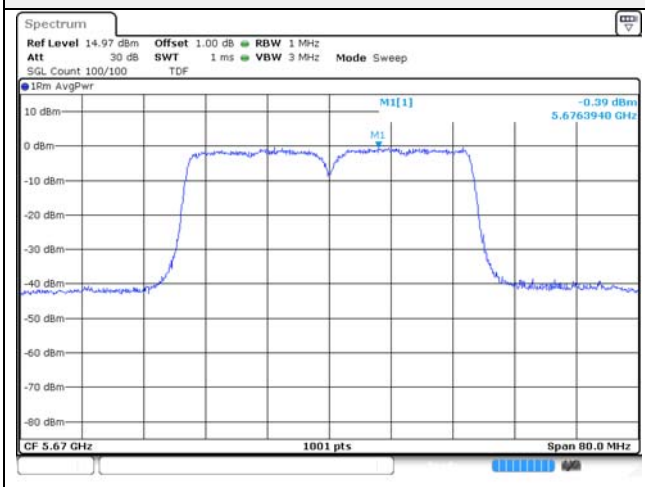

UNII-2C / 802.11n HT40 / 5 670 MHz