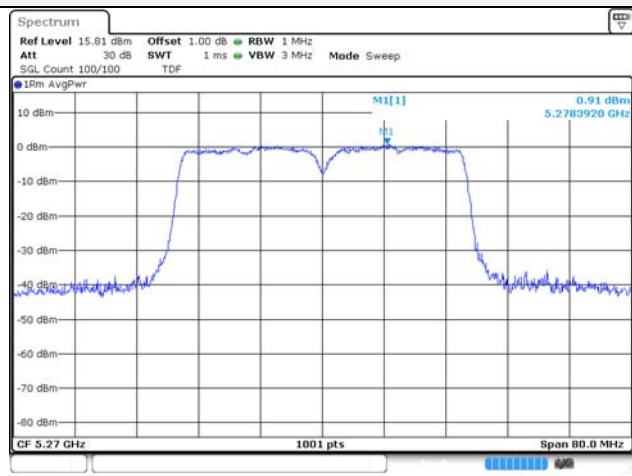

UNII-2A / 802.11n HT40 / 5 270 MHz