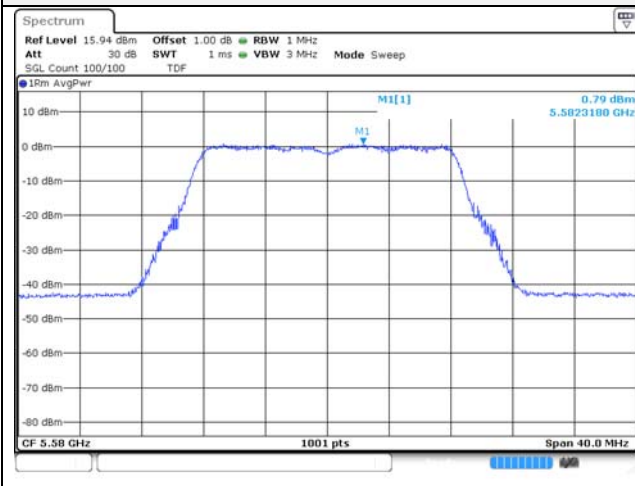

Blank

**UNII-1 / 802.11ac VHT80 / 5 210 MHz**

**UNII-2A / 802.11ac VHT80 / 5 290 MHz**

**UNII-2C / 802.11ac VHT80 / 5 530 MHz**

**UNII-2C / 802.11ac VHT80 / 5 610 MHz**

**UNII-3 / 802.11ac VHT80 / 5 775 MHz**

Blank

**4TX MIMO ANT 1**

**UNII-2C / 802.11a / 5 500 MHz**

**UNII-3 / 802.11a / 5 745 MHz**

**UNII-2C / 802.11a / 5 580 MHz**

**UNII-3 / 802.11a / 5 785 MHz**

**UNII-2C / 802.11a / 5 700 MHz**

**UNII-3 / 802.11a / 5 825 MHz**

**UNII-1 / 802.11n HT40 / 5 190 MHz**

**UNII-2A / 802.11n HT40 / 5 270 MHz**

**UNII-1 / 802.11n HT40 / 5 230 MHz**

**UNII-2A / 802.11n HT40 / 5 310 MHz**