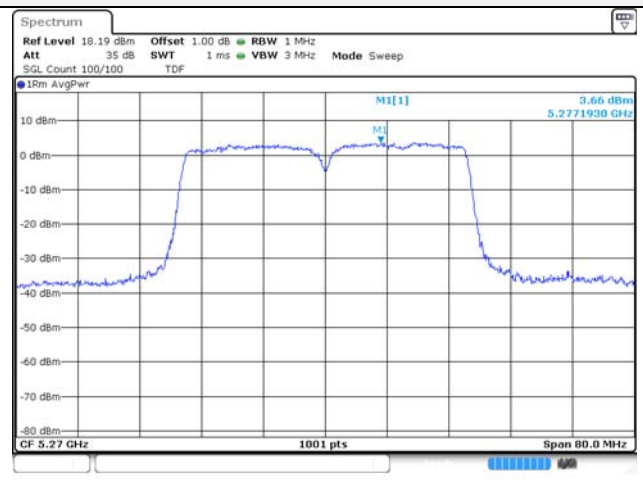

**UNII-2C / 802.11n HT40 / 5 550 MHz**

**UNII-3 / 802.11n HT40 / 5 795 MHz**

**UNII-2C / 802.11n HT40 / 5 670 MHz**

Blank

**UNII-1 / 802.11ac VHT40 / 5 190 MHz**

**UNII-2A / 802.11ac VHT40 / 5 270 MHz**

**UNII-1 / 802.11ac VHT40 / 5 230 MHz**