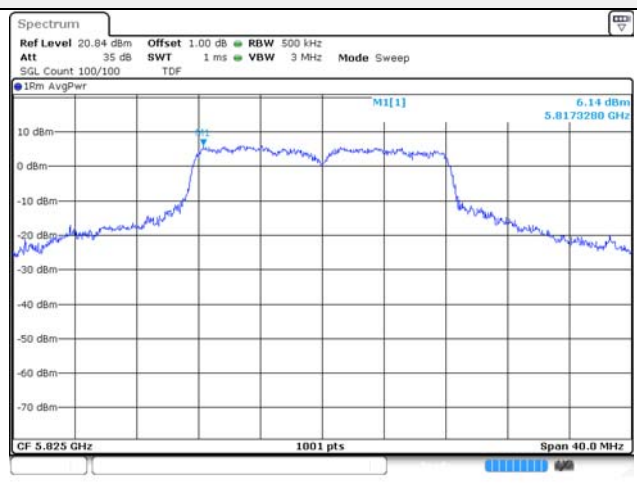

Blank

**UNII-1 / 802.11ac VHT80 / 5 210 MHz**

**UNII-2A / 802.11ac VHT80 / 5 290 MHz**

**UNII-2C / 802.11ac VHT80 / 5 530 MHz**

**UNII-2C / 802.11ac VHT80 / 5 610 MHz**

**UNII-3 / 802.11ac VHT80 / 5 775 MHz**

Blank

**4TX MIMO ANT 1**

**UNII-2C / 802.11a / 5 500 MHz**

**UNII-3 / 802.11a / 5 745 MHz**

**UNII-2C / 802.11a / 5 580 MHz**

**UNII-3 / 802.11a / 5 785 MHz**

**UNII-2C / 802.11a / 5 700 MHz**

**UNII-3 / 802.11a / 5 825 MHz**

**UNII-1 / 802.11n HT40 / 5 190 MHz**

**UNII-2A / 802.11n HT40 / 5 270 MHz**

**UNII-1 / 802.11n HT40 / 5 230 MHz**

**UNII-2A / 802.11n HT40 / 5 310 MHz**