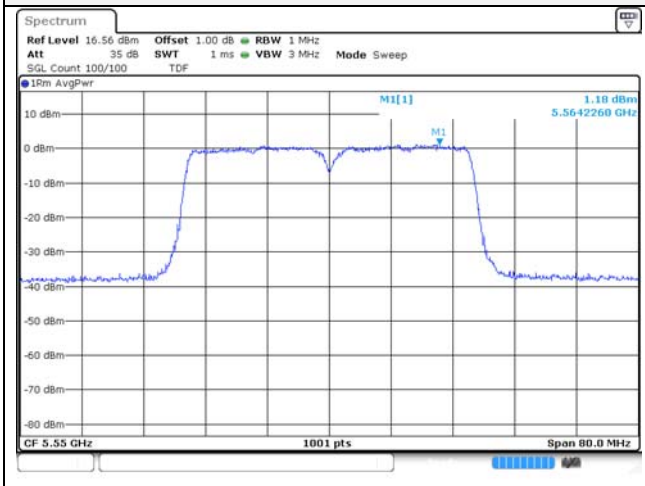

UNII-2C / 802.11n HT40 / 5 550 MHz