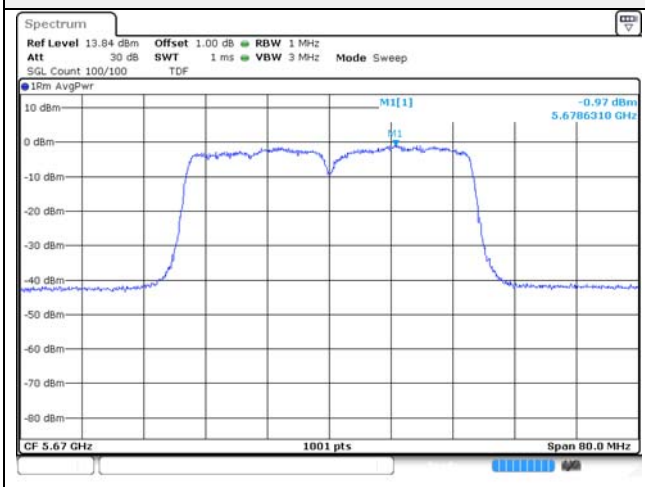

UNII-2C / 802.11n HT40 / 5 670 MHz