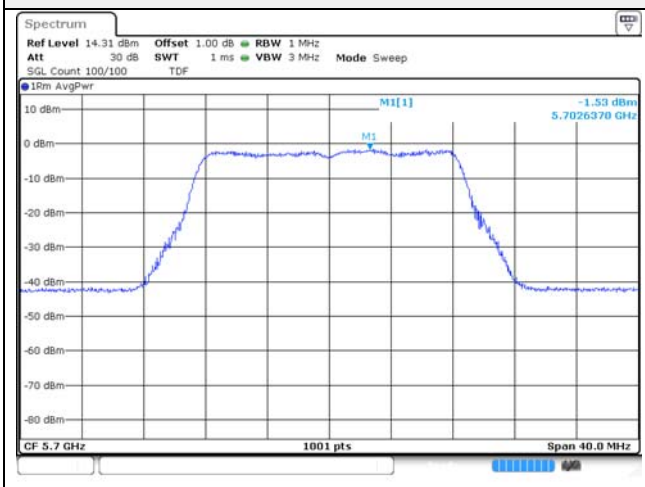

Blank

**4TX MIMO ANT 0**

**UNII-2C / 802.11a / 5 500 MHz**

**UNII-3 / 802.11a / 5 745 MHz**

**UNII-2C / 802.11a / 5 580 MHz**

**UNII-3 / 802.11a / 5 785 MHz**

**UNII-2C / 802.11a / 5 700 MHz**

**UNII-3 / 802.11a / 5 825 MHz**