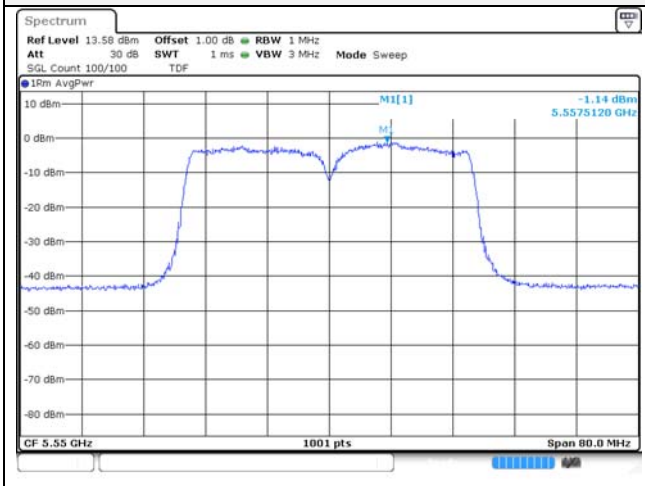

UNII-2C / 802.11n HT40 / 5 550 MHz