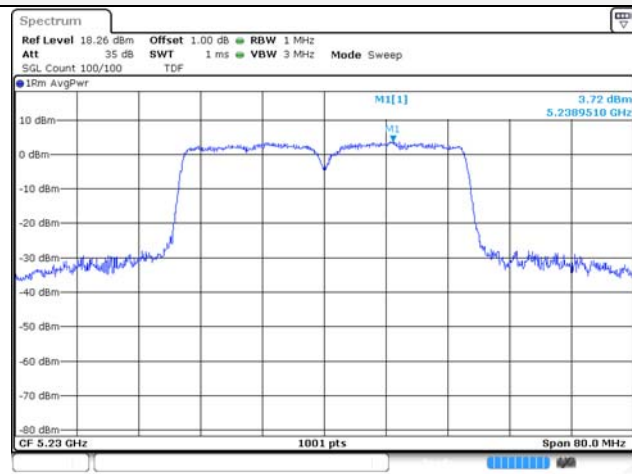

UNII-1 / 802.11n HT40 / 5 230 MHz