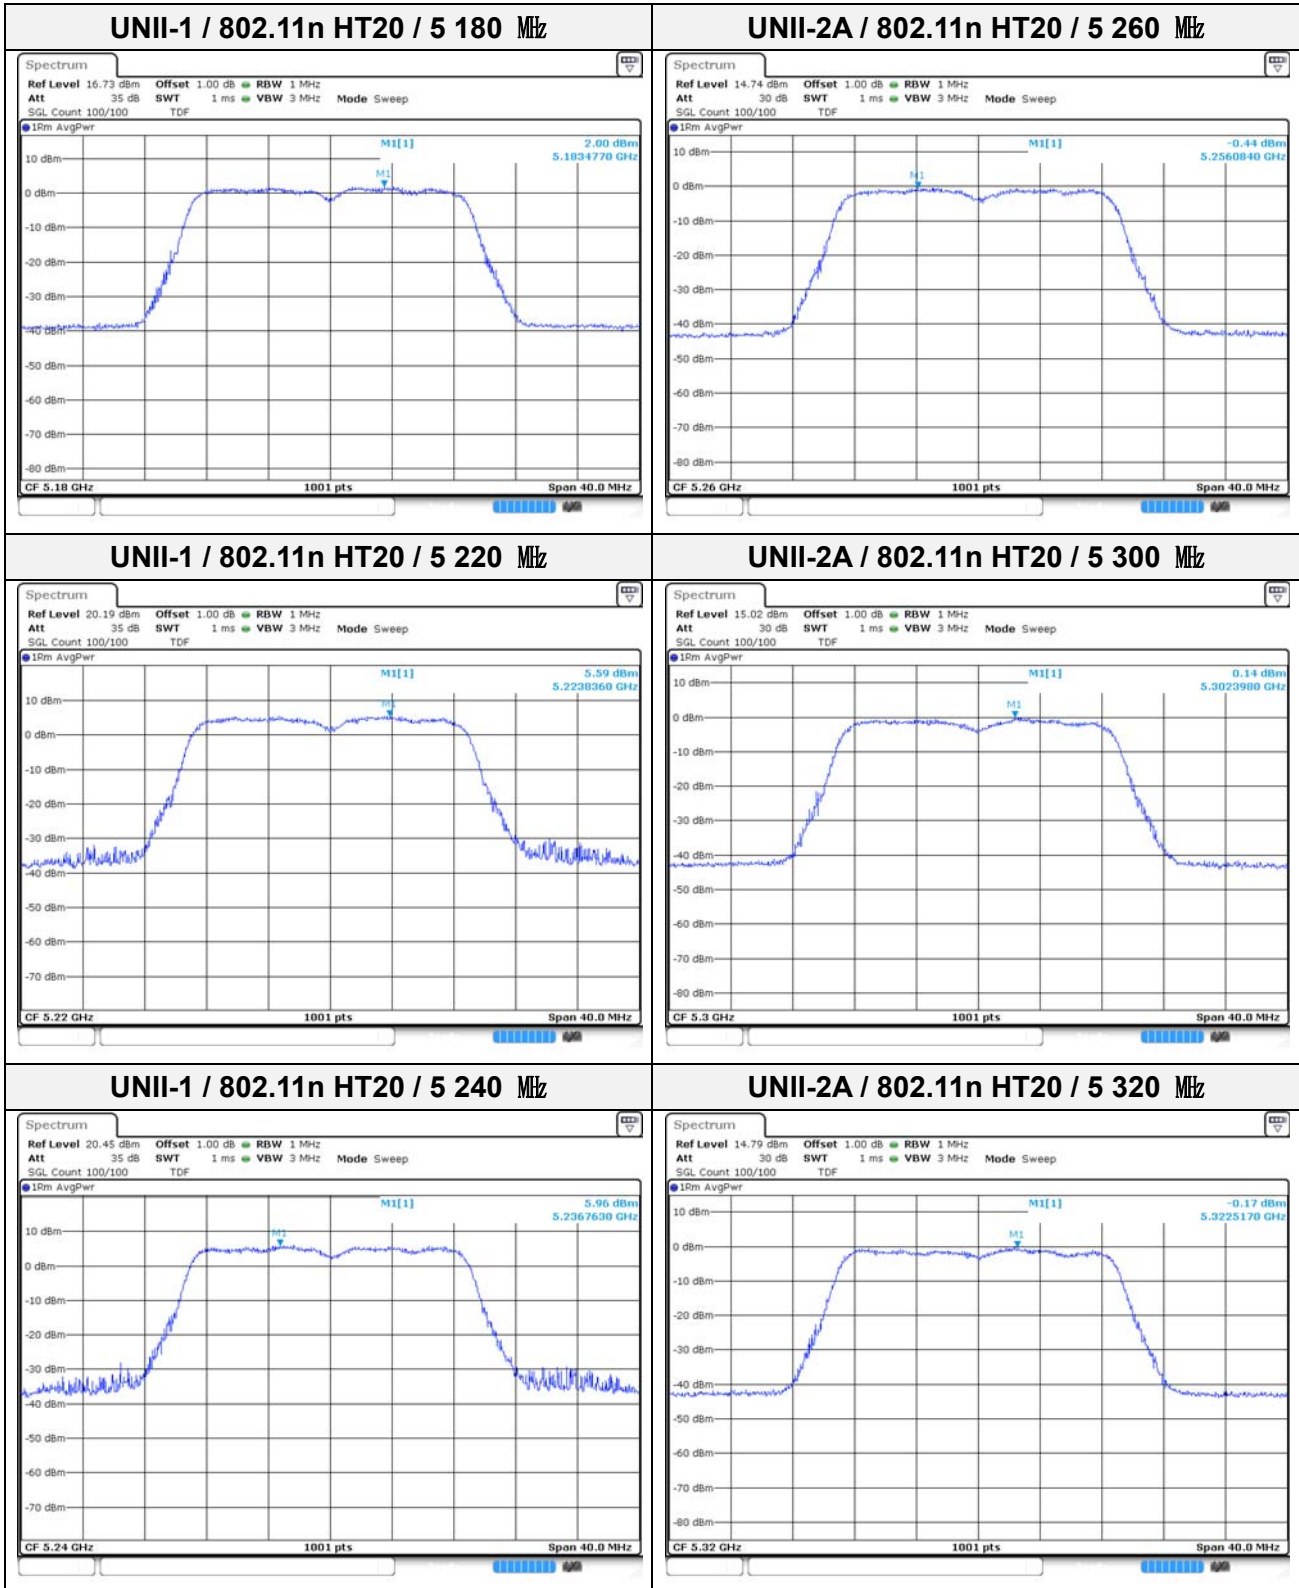

Blank

**UNII-1 / 802.11ac VHT80 / 5 210 MHz**

**UNII-2A / 802.11ac VHT80 / 5 290 MHz**

**UNII-2C / 802.11ac VHT80 / 5 530 MHz**

**UNII-2C / 802.11ac VHT80 / 5 610 MHz**

**UNII-3 / 802.11ac VHT80 / 5 775 MHz**

Blank

**4TX MIMO ANT 0**

**UNII-2C / 802.11a / 5 500 MHz**

**UNII-3 / 802.11a / 5 745 MHz**

**UNII-2C / 802.11a / 5 580 MHz**

**UNII-3 / 802.11a / 5 785 MHz**

**UNII-2C / 802.11a / 5 700 MHz**

**UNII-3 / 802.11a / 5 825 MHz**

**UNII-1 / 802.11n HT40 / 5 190 MHz**

**UNII-2A / 802.11n HT40 / 5 270 MHz**

**UNII-1 / 802.11n HT40 / 5 230 MHz**

**UNII-2A / 802.11n HT40 / 5 310 MHz**

**UNII-2C / 802.11n HT40 / 5 510 MHz**

**UNII-3 / 802.11n HT40 / 5 755 MHz**