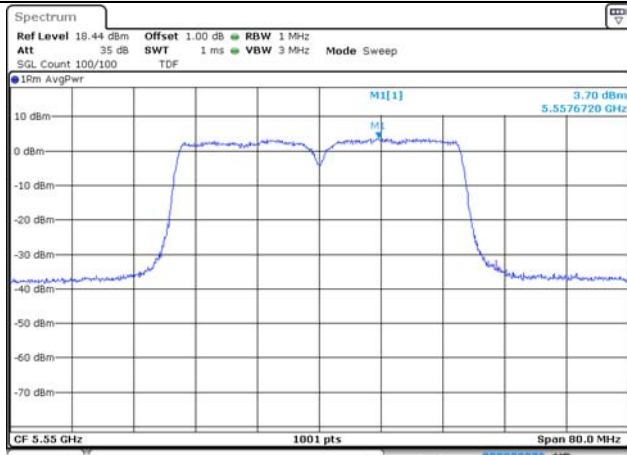

**UNII-2A / 802.11ac VHT40 / 5 310 MHz**

**UNII-2C / 802.11ac VHT40 / 5 510 MHz**

**UNII-3 / 802.11ac VHT40 / 5 755 MHz**

**UNII-2C / 802.11ac VHT40 / 5 550 MHz**

**UNII-3 / 802.11ac VHT40 / 5 795 MHz**

**UNII-2C / 802.11ac VHT40 / 5 670 MHz**