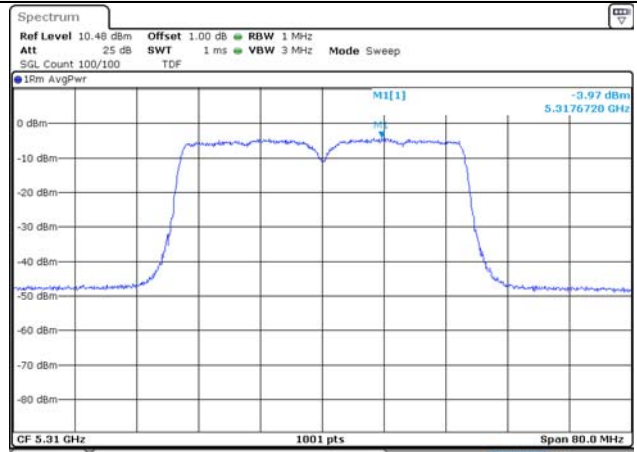

UNII-2A / 802.11ac VHT40 / 5 310 MHz