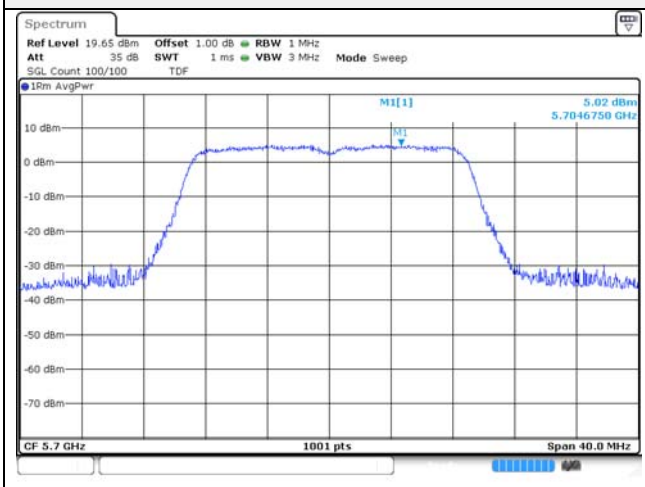

**UNII-2C / 802.11n HT20 / 5 500 MHz**

**UNII-3 / 802.11n HT20 / 5 745 MHz**

**UNII-2C / 802.11n HT20 / 5 580 MHz**

**UNII-3 / 802.11n HT20 / 5 785 MHz**

**UNII-2C / 802.11n HT20 / 5 700 MHz**

**UNII-3 / 802.11n HT20 / 5 825 MHz**