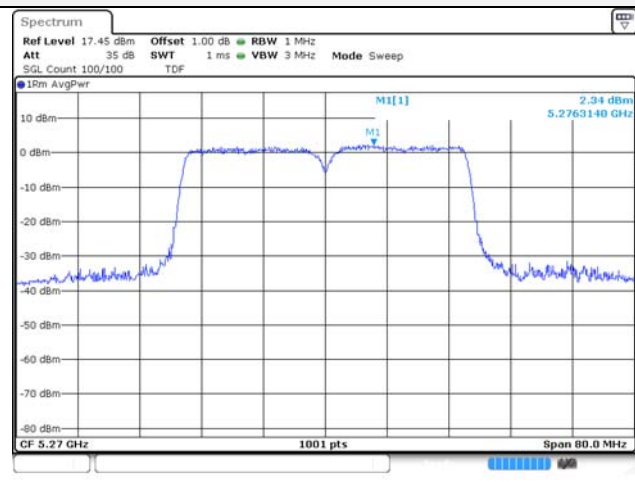

**UNII-1 / 802.11n HT40 / 5 190 MHz**

**UNII-2A / 802.11n HT40 / 5 270 MHz**

**UNII-1 / 802.11n HT40 / 5 230 MHz**

**UNII-2A / 802.11n HT40 / 5 310 MHz**

**UNII-2C / 802.11n HT40 / 5 510 MHz**

**UNII-3 / 802.11n HT40 / 5 755 MHz**