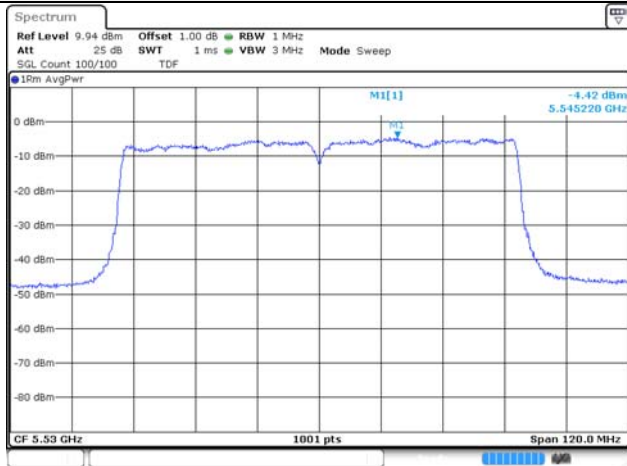

Blank

**UNII-1 / 802.11ac VHT80 / 5 210 MHz**

**UNII-2A / 802.11ac VHT80 / 5 290 MHz**

**UNII-2C / 802.11ac VHT80 / 5 530 MHz**

**UNII-2C / 802.11ac VHT80 / 5 610 MHz**

**UNII-3 / 802.11ac VHT80 / 5 775 MHz**