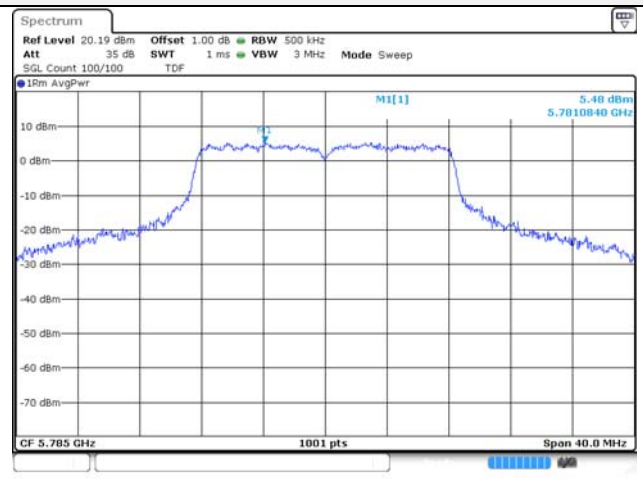

Blank

**SISO ANT 3**

**UNII-2C / 802.11a / 5 500 MHz**

**UNII-3 / 802.11a / 5 745 MHz**

**UNII-2C / 802.11a / 5 580 MHz**

**UNII-3 / 802.11a / 5 785 MHz**

**UNII-2C / 802.11a / 5 700 MHz**

**UNII-3 / 802.11a / 5 825 MHz**

**UNII-2C / 802.11n HT20 / 5 500 MHz**

**UNII-3 / 802.11n HT20 / 5 745 MHz**

**UNII-2C / 802.11n HT20 / 5 580 MHz**

**UNII-3 / 802.11n HT20 / 5 785 MHz**

**UNII-2C / 802.11n HT20 / 5 700 MHz**

**UNII-3 / 802.11n HT20 / 5 825 MHz**