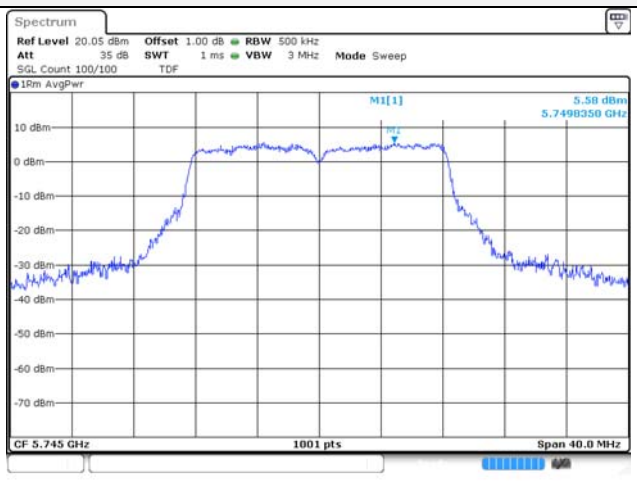

Blank

**4TX MIMO ANT 0**

**UNII-2C / 802.11a / 5 500 MHz**

**UNII-3 / 802.11a / 5 745 MHz**

**UNII-2C / 802.11a / 5 580 MHz**

**UNII-3 / 802.11a / 5 785 MHz**

**UNII-2C / 802.11a / 5 700 MHz**

**UNII-3 / 802.11a / 5 825 MHz**