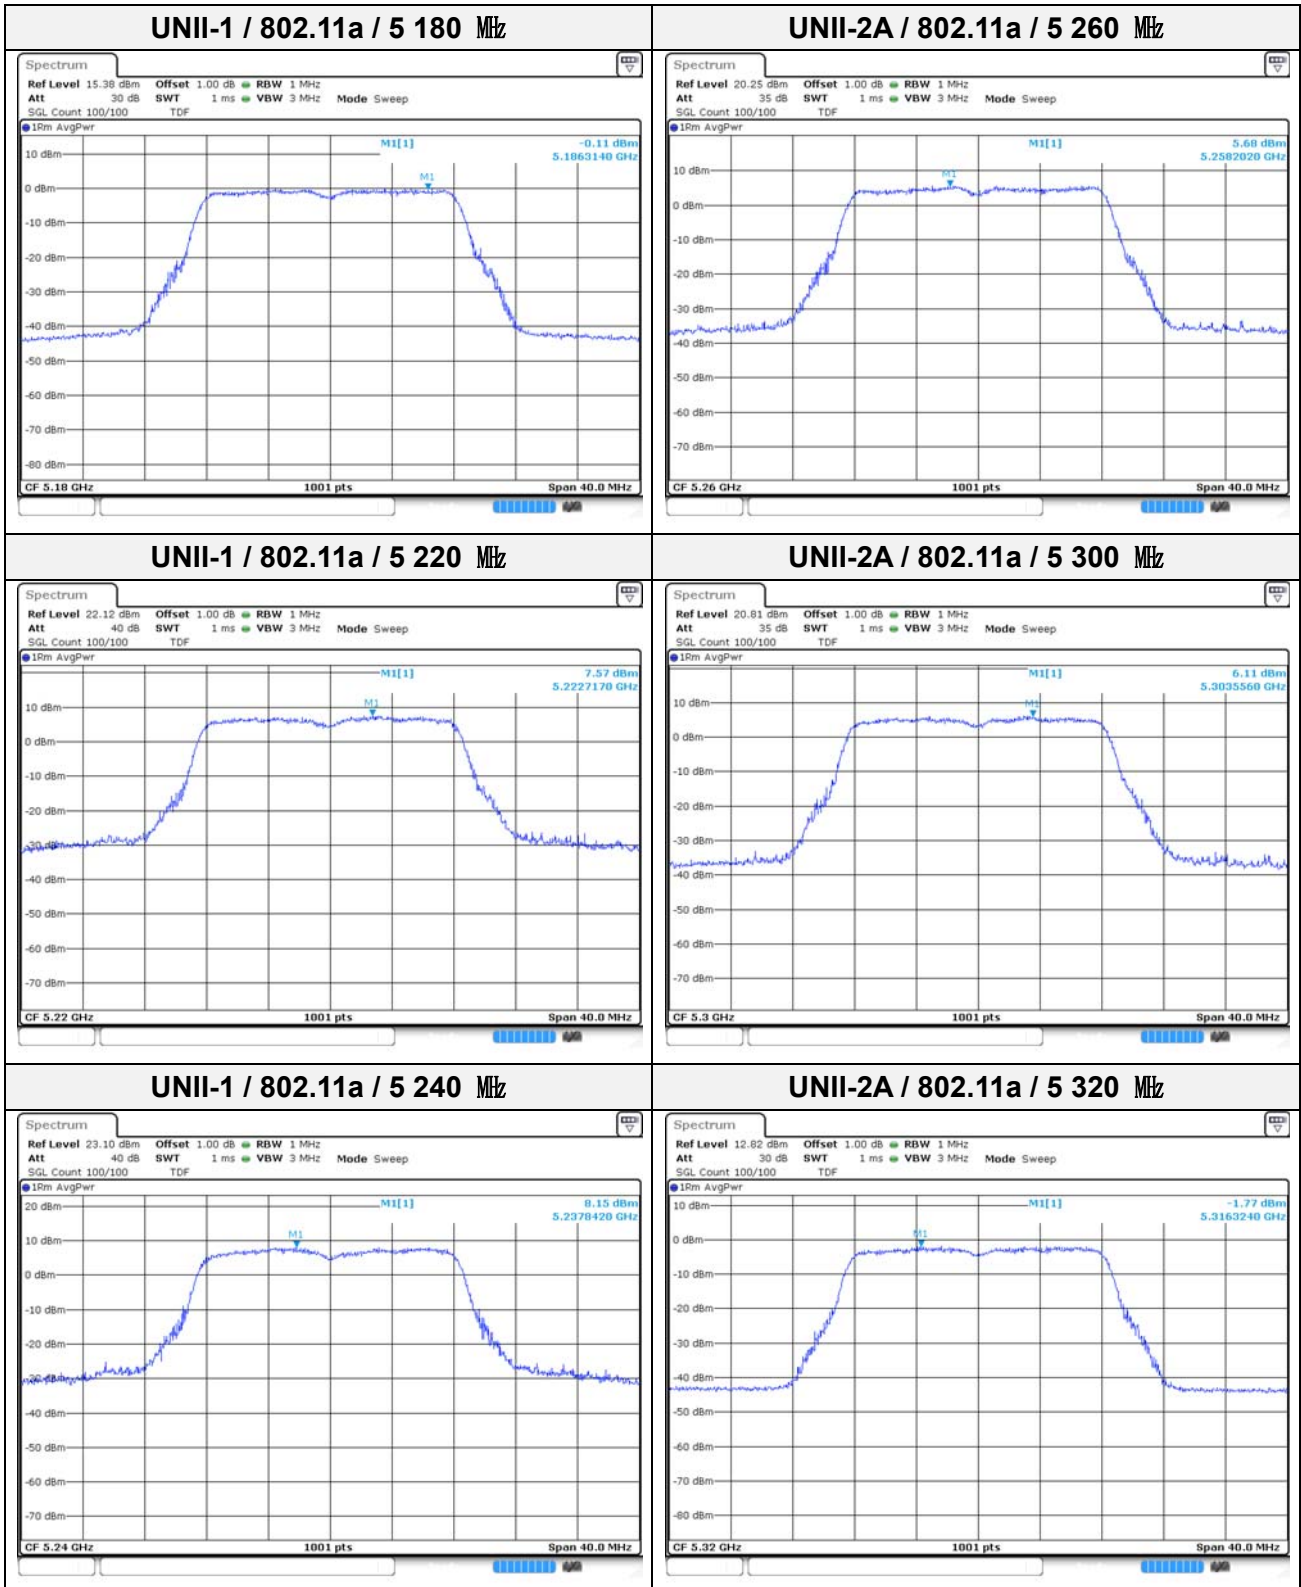

Blank

**UNII-1 / 802.11ac VHT80 / 5 210 MHz**

**UNII-2A / 802.11ac VHT80 / 5 290 MHz**

**UNII-2C / 802.11ac VHT80 / 5 530 MHz**

**UNII-2C / 802.11ac VHT80 / 5 610 MHz**

**UNII-3 / 802.11ac VHT80 / 5 775 MHz**

Blank

**SISO ANT 3**

**UNII-2C / 802.11a / 5 500 MHz**

**UNII-3 / 802.11a / 5 745 MHz**

**UNII-2C / 802.11a / 5 580 MHz**

**UNII-3 / 802.11a / 5 785 MHz**

**UNII-2C / 802.11a / 5 700 MHz**

**UNII-3 / 802.11a / 5 825 MHz**