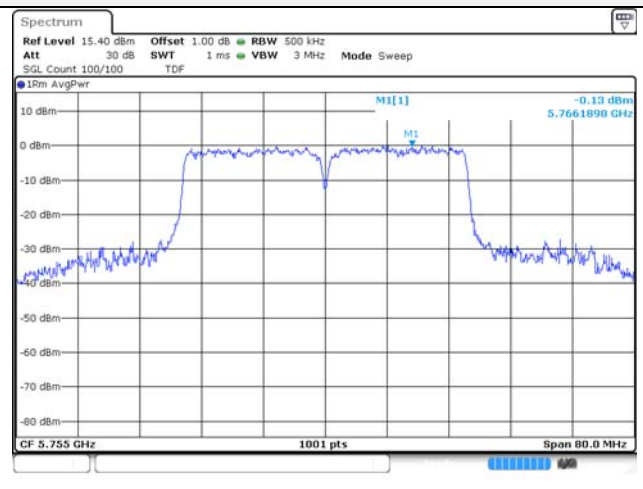

**UNII-1 / 802.11n HT40 / 5 190 MHz**

**UNII-2A / 802.11n HT40 / 5 270 MHz**

**UNII-1 / 802.11n HT40 / 5 230 MHz**

**UNII-2A / 802.11n HT40 / 5 310 MHz**

**UNII-2C / 802.11n HT40 / 5 510 MHz**

**UNII-3 / 802.11n HT40 / 5 755 MHz**