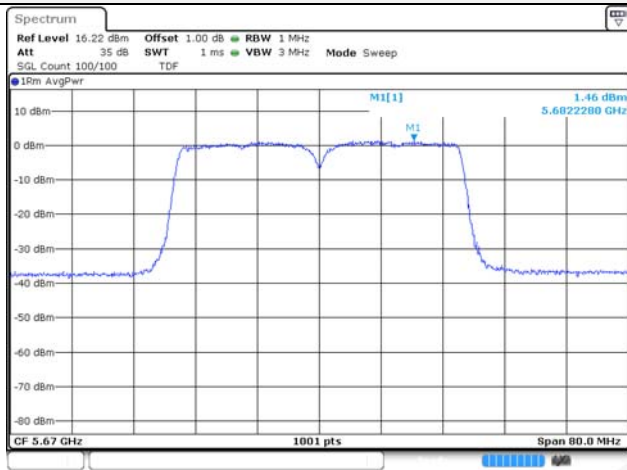

**UNII-2A / 802.11ac VHT40 / 5 310 MHz**

**UNII-2C / 802.11ac VHT40 / 5 510 MHz**

**UNII-3 / 802.11ac VHT40 / 5 755 MHz**

**UNII-2C / 802.11ac VHT40 / 5 550 MHz**

**UNII-3 / 802.11ac VHT40 / 5 795 MHz**

**UNII-2C / 802.11ac VHT40 / 5 670 MHz**