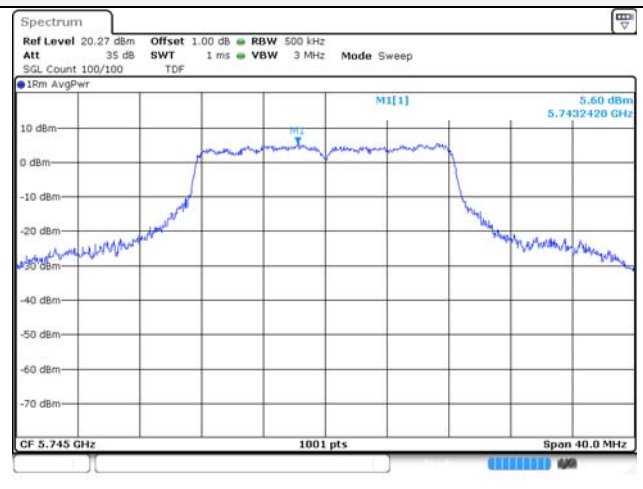

Blank

**SISO ANT 3**

**UNII-2C / 802.11a / 5 500 MHz**

**UNII-3 / 802.11a / 5 745 MHz**

**UNII-2C / 802.11a / 5 580 MHz**

**UNII-3 / 802.11a / 5 785 MHz**

**UNII-2C / 802.11a / 5 700 MHz**

**UNII-3 / 802.11a / 5 825 MHz**