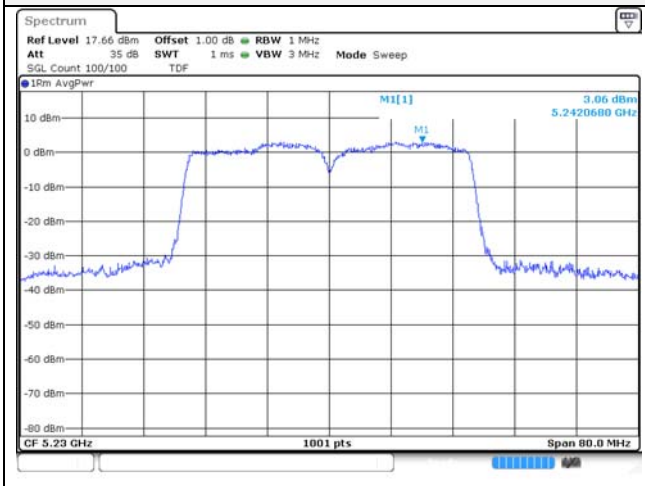

UNII-1 / 802.11n HT40 / 5 230 MHz