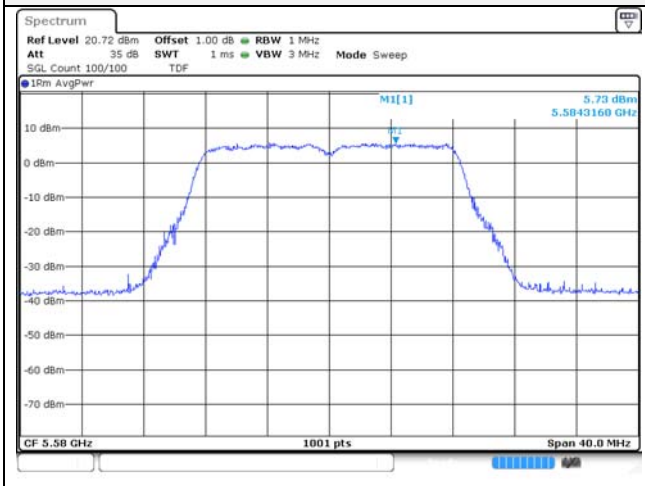

Blank

**SISO ANT 3**

**UNII-2C / 802.11a / 5 500 MHz**

**UNII-3 / 802.11a / 5 745 MHz**

**UNII-2C / 802.11a / 5 580 MHz**

**UNII-3 / 802.11a / 5 785 MHz**

**UNII-2C / 802.11a / 5 700 MHz**

**UNII-3 / 802.11a / 5 825 MHz**