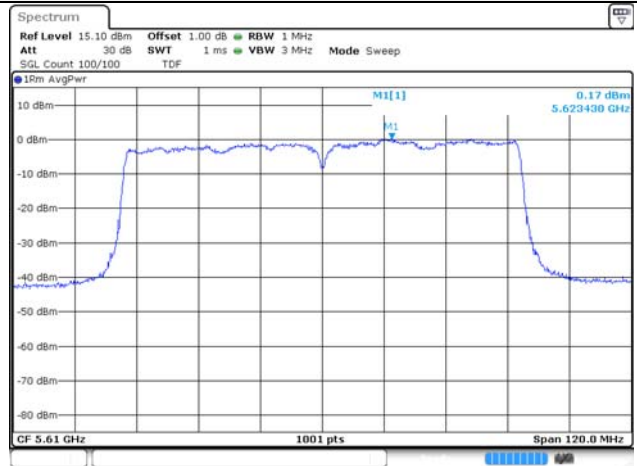

Blank

**UNII-1 / 802.11ac VHT80 / 5 210 MHz**

**UNII-2A / 802.11ac VHT80 / 5 290 MHz**

**UNII-2C / 802.11ac VHT80 / 5 530 MHz**

**UNII-2C / 802.11ac VHT80 / 5 610 MHz**

**UNII-3 / 802.11ac VHT80 / 5 775 MHz**