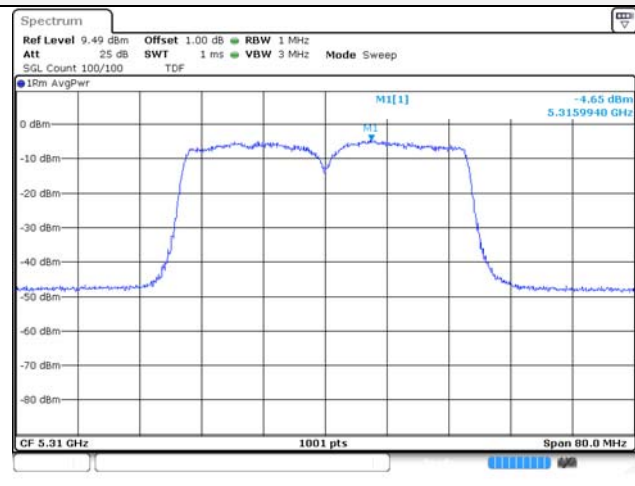

**UNII-1 / 802.11n HT40 / 5 190 MHz**

**UNII-2A / 802.11n HT40 / 5 270 MHz**

**UNII-1 / 802.11n HT40 / 5 230 MHz**

**UNII-2A / 802.11n HT40 / 5 310 MHz**

**UNII-2C / 802.11n HT40 / 5 510 MHz**

**UNII-3 / 802.11n HT40 / 5 755 MHz**