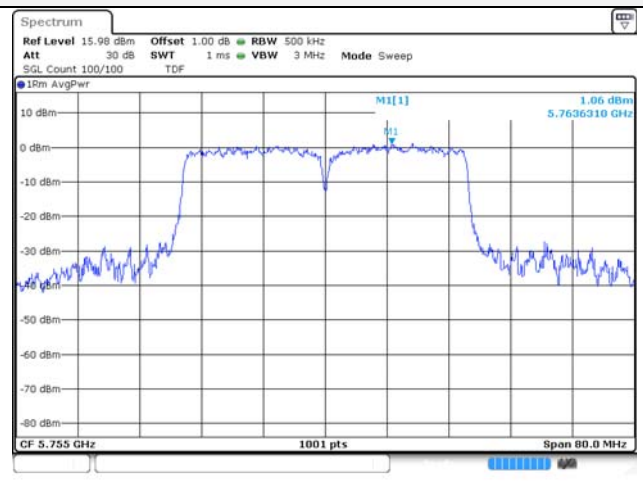

**UNII-1 / 802.11n HT40 / 5 190 MHz**

**UNII-2A / 802.11n HT40 / 5 270 MHz**

**UNII-1 / 802.11n HT40 / 5 230 MHz**

**UNII-2A / 802.11n HT40 / 5 310 MHz**

**UNII-2C / 802.11n HT40 / 5 510 MHz**

**UNII-3 / 802.11n HT40 / 5 755 MHz**