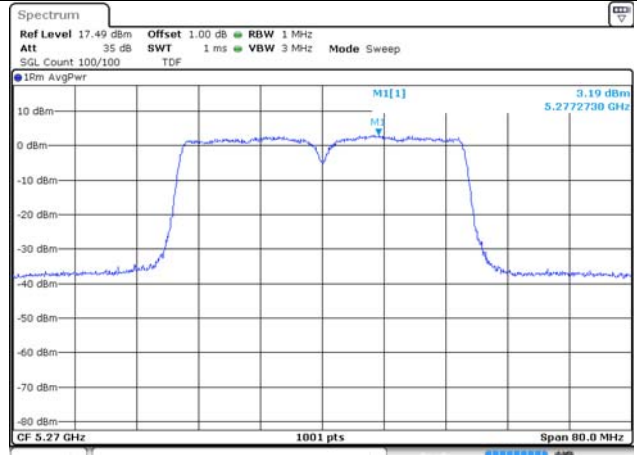

**UNII-2C / 802.11n HT40 / 5 550 MHz**

**UNII-3 / 802.11n HT40 / 5 795 MHz**

**UNII-2C / 802.11n HT40 / 5 670 MHz**

Blank

**UNII-1 / 802.11ac VHT40 / 5 190 MHz**

**UNII-2A / 802.11ac VHT40 / 5 270 MHz**

**UNII-1 / 802.11ac VHT40 / 5 230 MHz**