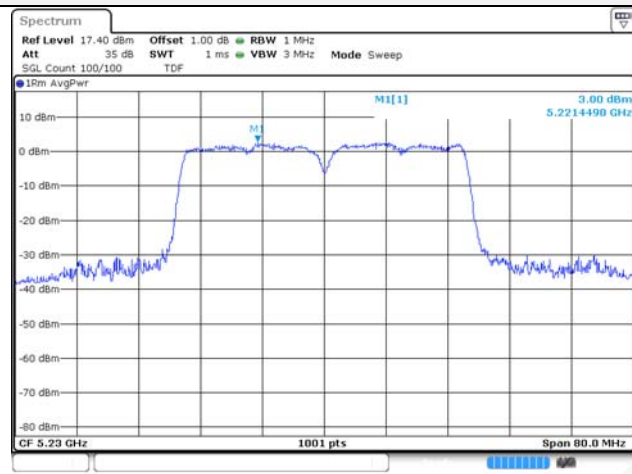

UNII-1 / 802.11n HT40 / 5 230 MHz