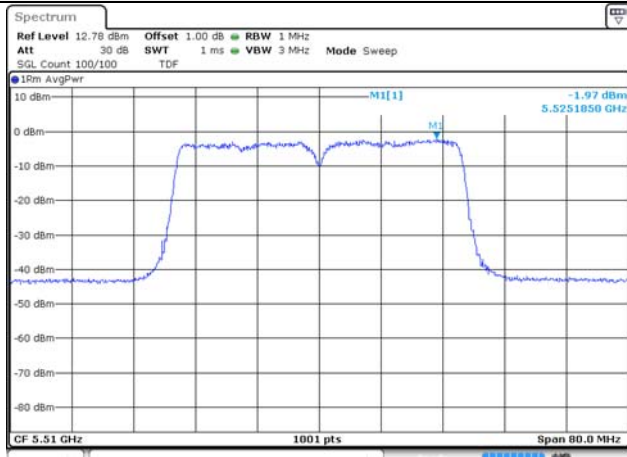

**UNII-1 / 802.11n HT40 / 5 190 MHz**

**UNII-2A / 802.11n HT40 / 5 270 MHz**

**UNII-1 / 802.11n HT40 / 5 230 MHz**

**UNII-2A / 802.11n HT40 / 5 310 MHz**

**UNII-2C / 802.11n HT40 / 5 510 MHz**

**UNII-3 / 802.11n HT40 / 5 755 MHz**