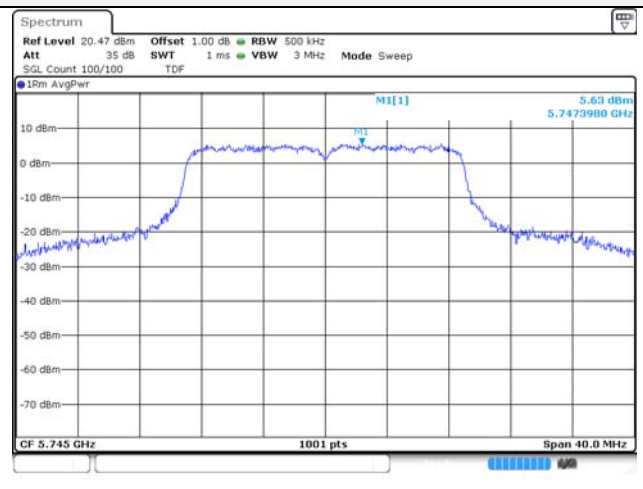

UNII-3 / 802.11n HT20 / 5 745 MHz