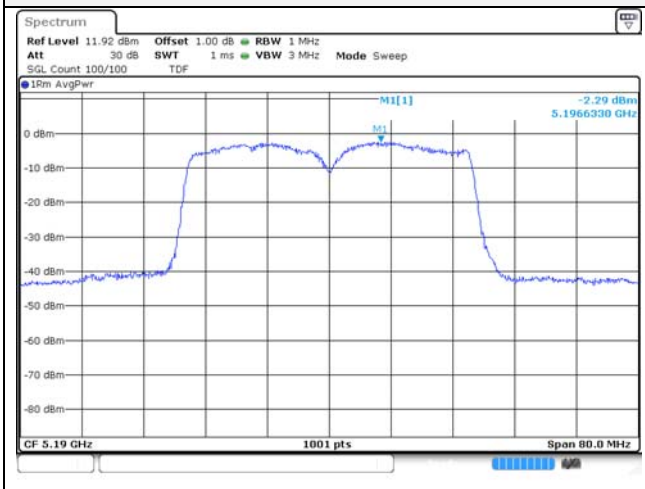

UNII-1 / 802.11n HT40 / 5 190 MHz