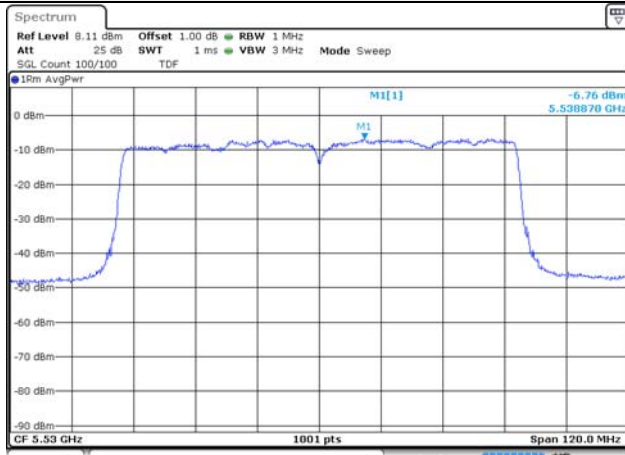

Blank

**UNII-1 / 802.11ac VHT80 / 5 210 MHz**

**UNII-2A / 802.11ac VHT80 / 5 290 MHz**

**UNII-2C / 802.11ac VHT80 / 5 530 MHz**

**UNII-2C / 802.11ac VHT80 / 5 610 MHz**

**UNII-3 / 802.11ac VHT80 / 5 775 MHz**