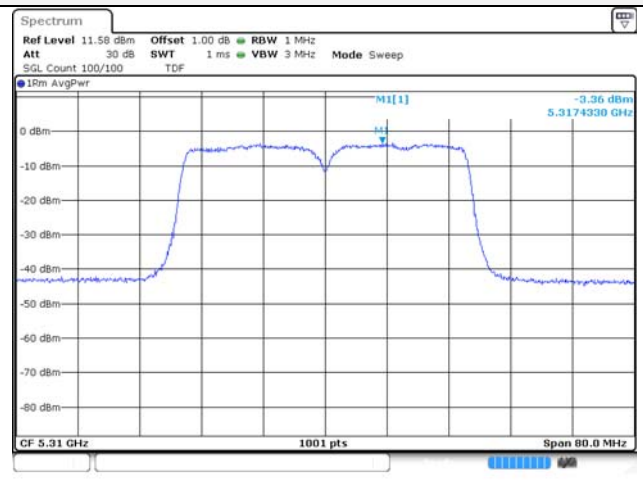

UNII-2A / 802.11ac VHT40 / 5 310 MHz