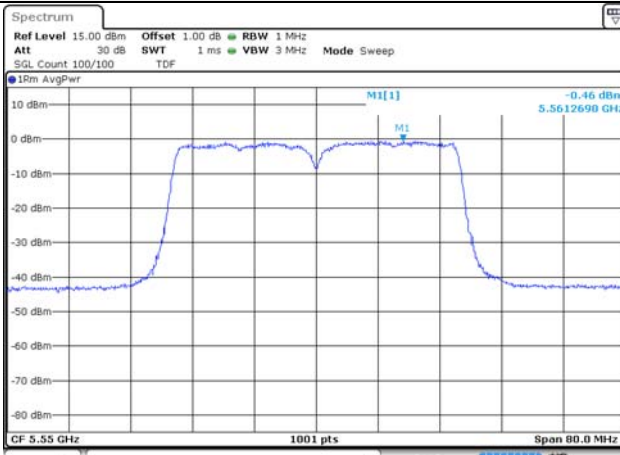

**UNII-2A / 802.11ac VHT40 / 5 310 MHz**

**UNII-2C / 802.11ac VHT40 / 5 510 MHz**

**UNII-3 / 802.11ac VHT40 / 5 755 MHz**

**UNII-2C / 802.11ac VHT40 / 5 550 MHz**

**UNII-3 / 802.11ac VHT40 / 5 795 MHz**

**UNII-2C / 802.11ac VHT40 / 5 670 MHz**

Blank

**UNII-1 / 802.11ac VHT80 / 5 210 MHz**

**UNII-2A / 802.11ac VHT80 / 5 290 MHz**

**UNII-2C / 802.11ac VHT80 / 5 530 MHz**

**UNII-2C / 802.11ac VHT80 / 5 610 MHz**

**UNII-3 / 802.11ac VHT80 / 5 775 MHz**