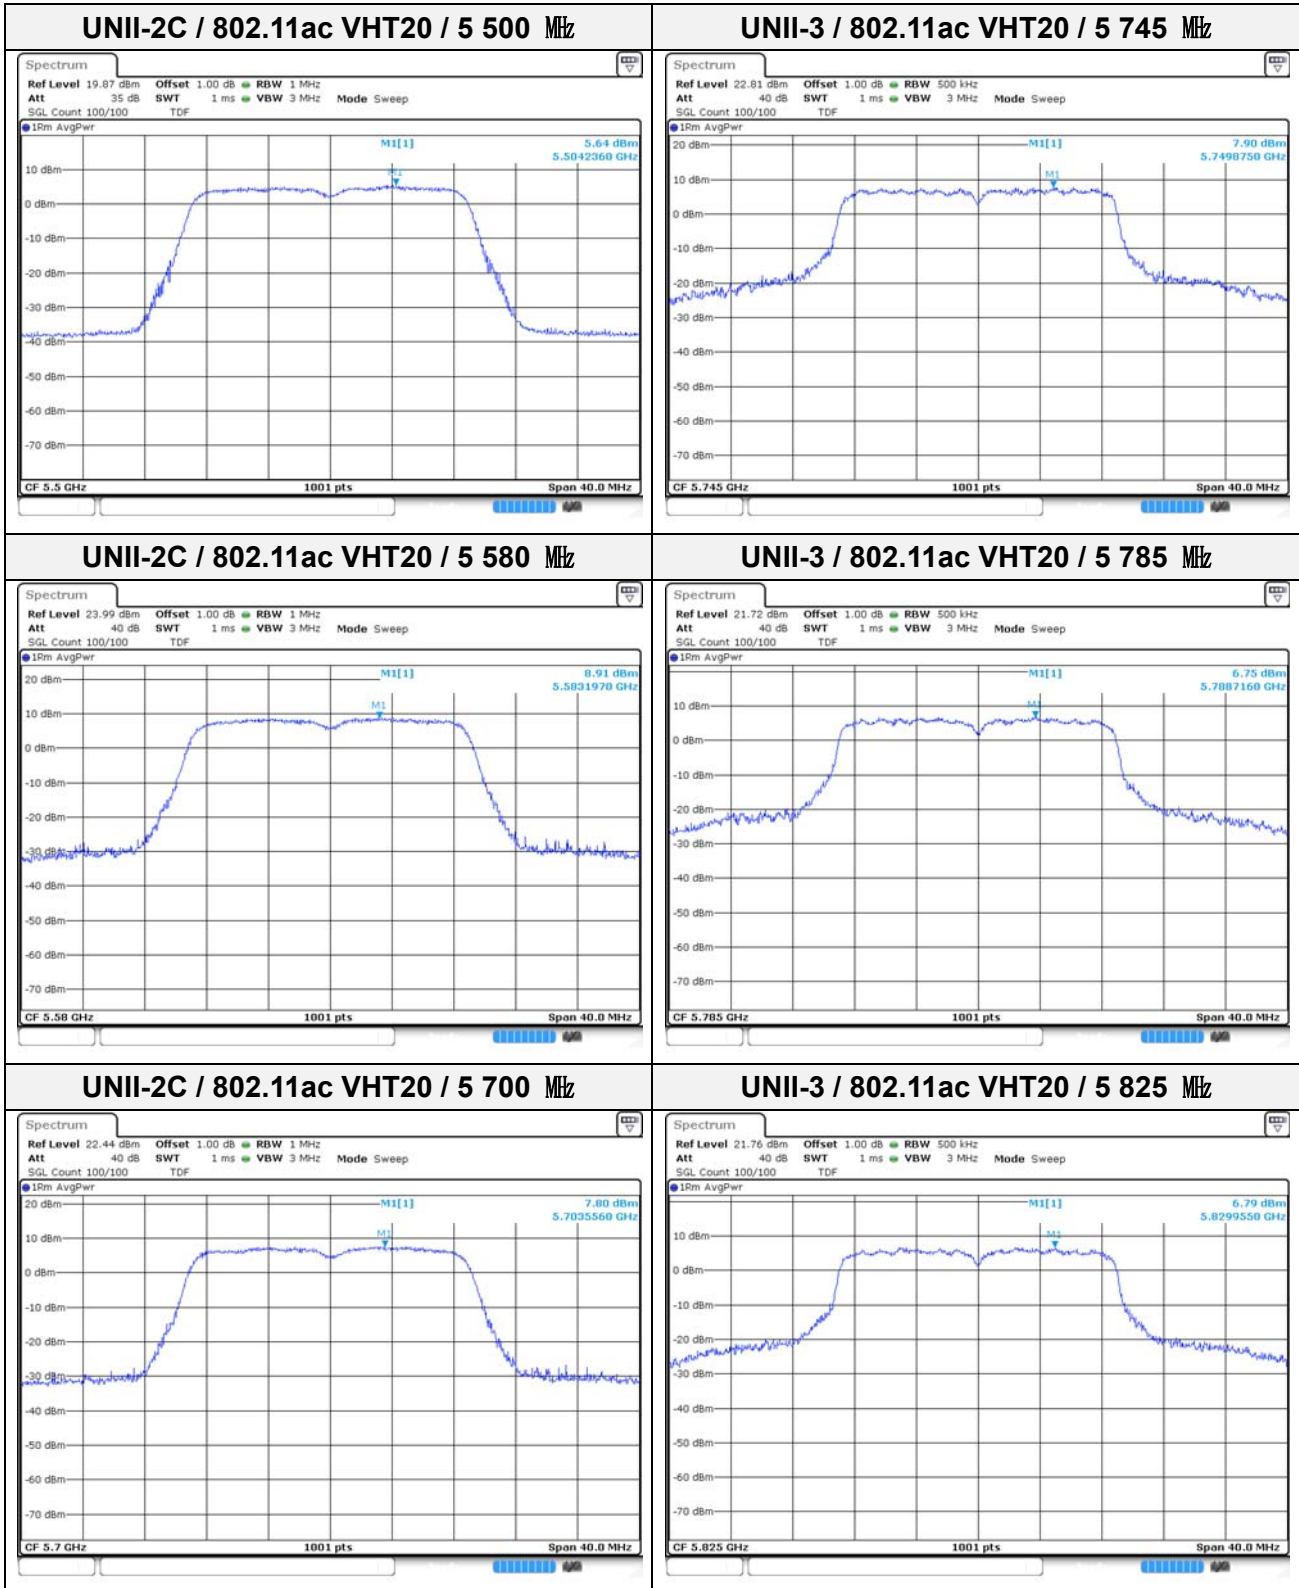

**UNII-2C / 802.11n HT40 / 5 550 MHz**

**UNII-3 / 802.11n HT40 / 5 795 MHz**

**UNII-2C / 802.11n HT40 / 5 670 MHz**

Blank

**UNII-1 / 802.11ac VHT40 / 5 190 MHz**

**UNII-2A / 802.11ac VHT40 / 5 270 MHz**

**UNII-1 / 802.11ac VHT40 / 5 230 MHz**

**UNII-2A / 802.11ac VHT40 / 5 310 MHz**

**UNII-2C / 802.11ac VHT40 / 5 510 MHz**

**UNII-3 / 802.11ac VHT40 / 5 755 MHz**

**UNII-2C / 802.11ac VHT40 / 5 550 MHz**

**UNII-3 / 802.11ac VHT40 / 5 795 MHz**

**UNII-2C / 802.11ac VHT40 / 5 670 MHz**