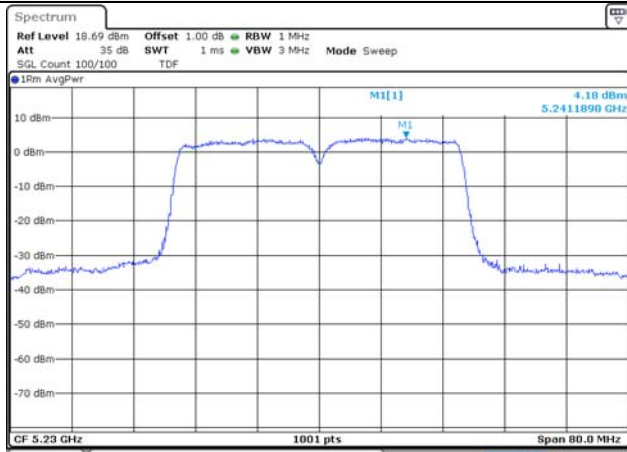

**UNII-2C / 802.11n HT40 / 5 550 MHz**

**UNII-3 / 802.11n HT40 / 5 795 MHz**

**UNII-2C / 802.11n HT40 / 5 670 MHz**

Blank

**UNII-1 / 802.11ac VHT40 / 5 190 MHz**

**UNII-2A / 802.11ac VHT40 / 5 270 MHz**

**UNII-1 / 802.11ac VHT40 / 5 230 MHz**