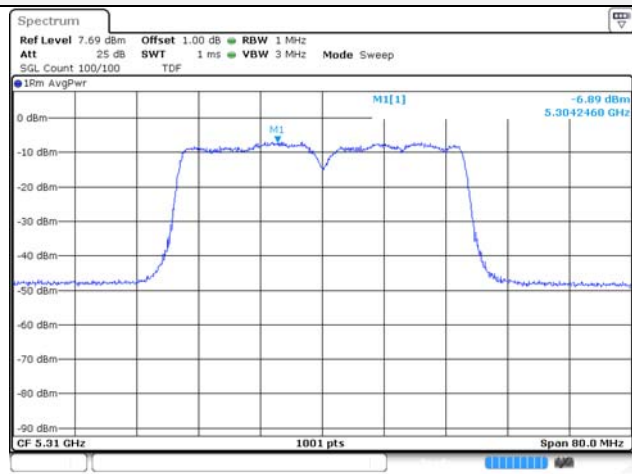

**UNII-1 / 802.11n HT40 / 5 190 MHz**

**UNII-2A / 802.11n HT40 / 5 270 MHz**

**UNII-1 / 802.11n HT40 / 5 230 MHz**

**UNII-2A / 802.11n HT40 / 5 310 MHz**

**UNII-2C / 802.11n HT40 / 5 510 MHz**

**UNII-3 / 802.11n HT40 / 5 755 MHz**