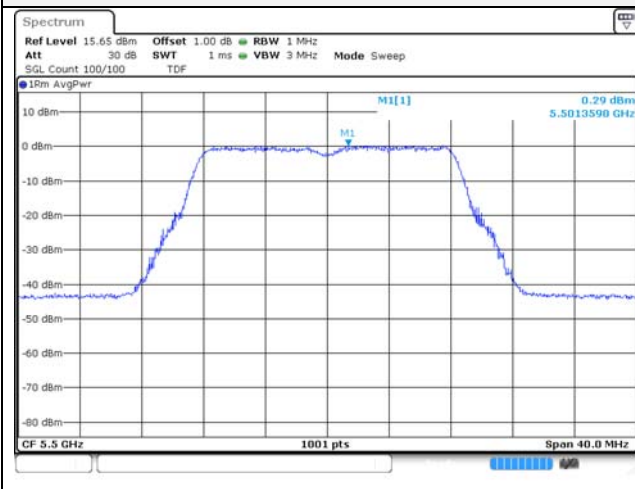

UNII-2C / 802.11a / 5 500 MHz