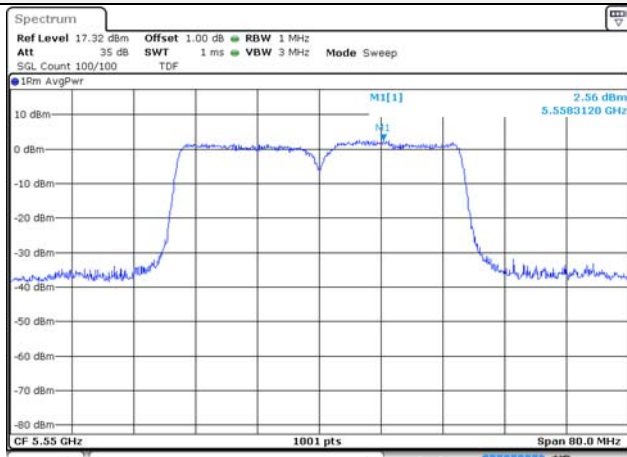

UNII-2C / 802.11n HT40 / 5 550 MHz