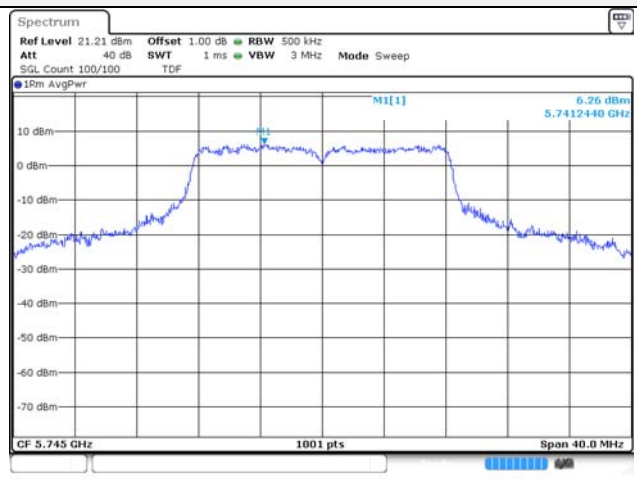

Blank

**UNII-1 / 802.11ac VHT80 / 5 210 MHz**

**UNII-2A / 802.11ac VHT80 / 5 290 MHz**

**UNII-2C / 802.11ac VHT80 / 5 530 MHz**

**UNII-2C / 802.11ac VHT80 / 5 610 MHz**

**UNII-3 / 802.11ac VHT80 / 5 775 MHz**

Blank

**4TX MIMO ANT 1**

**UNII-2C / 802.11a / 5 500 MHz**

**UNII-3 / 802.11a / 5 745 MHz**

**UNII-2C / 802.11a / 5 580 MHz**

**UNII-3 / 802.11a / 5 785 MHz**

**UNII-2C / 802.11a / 5 700 MHz**

**UNII-3 / 802.11a / 5 825 MHz**

**UNII-1 / 802.11n HT40 / 5 190 MHz**

**UNII-2A / 802.11n HT40 / 5 270 MHz**

**UNII-1 / 802.11n HT40 / 5 230 MHz**

**UNII-2A / 802.11n HT40 / 5 310 MHz**