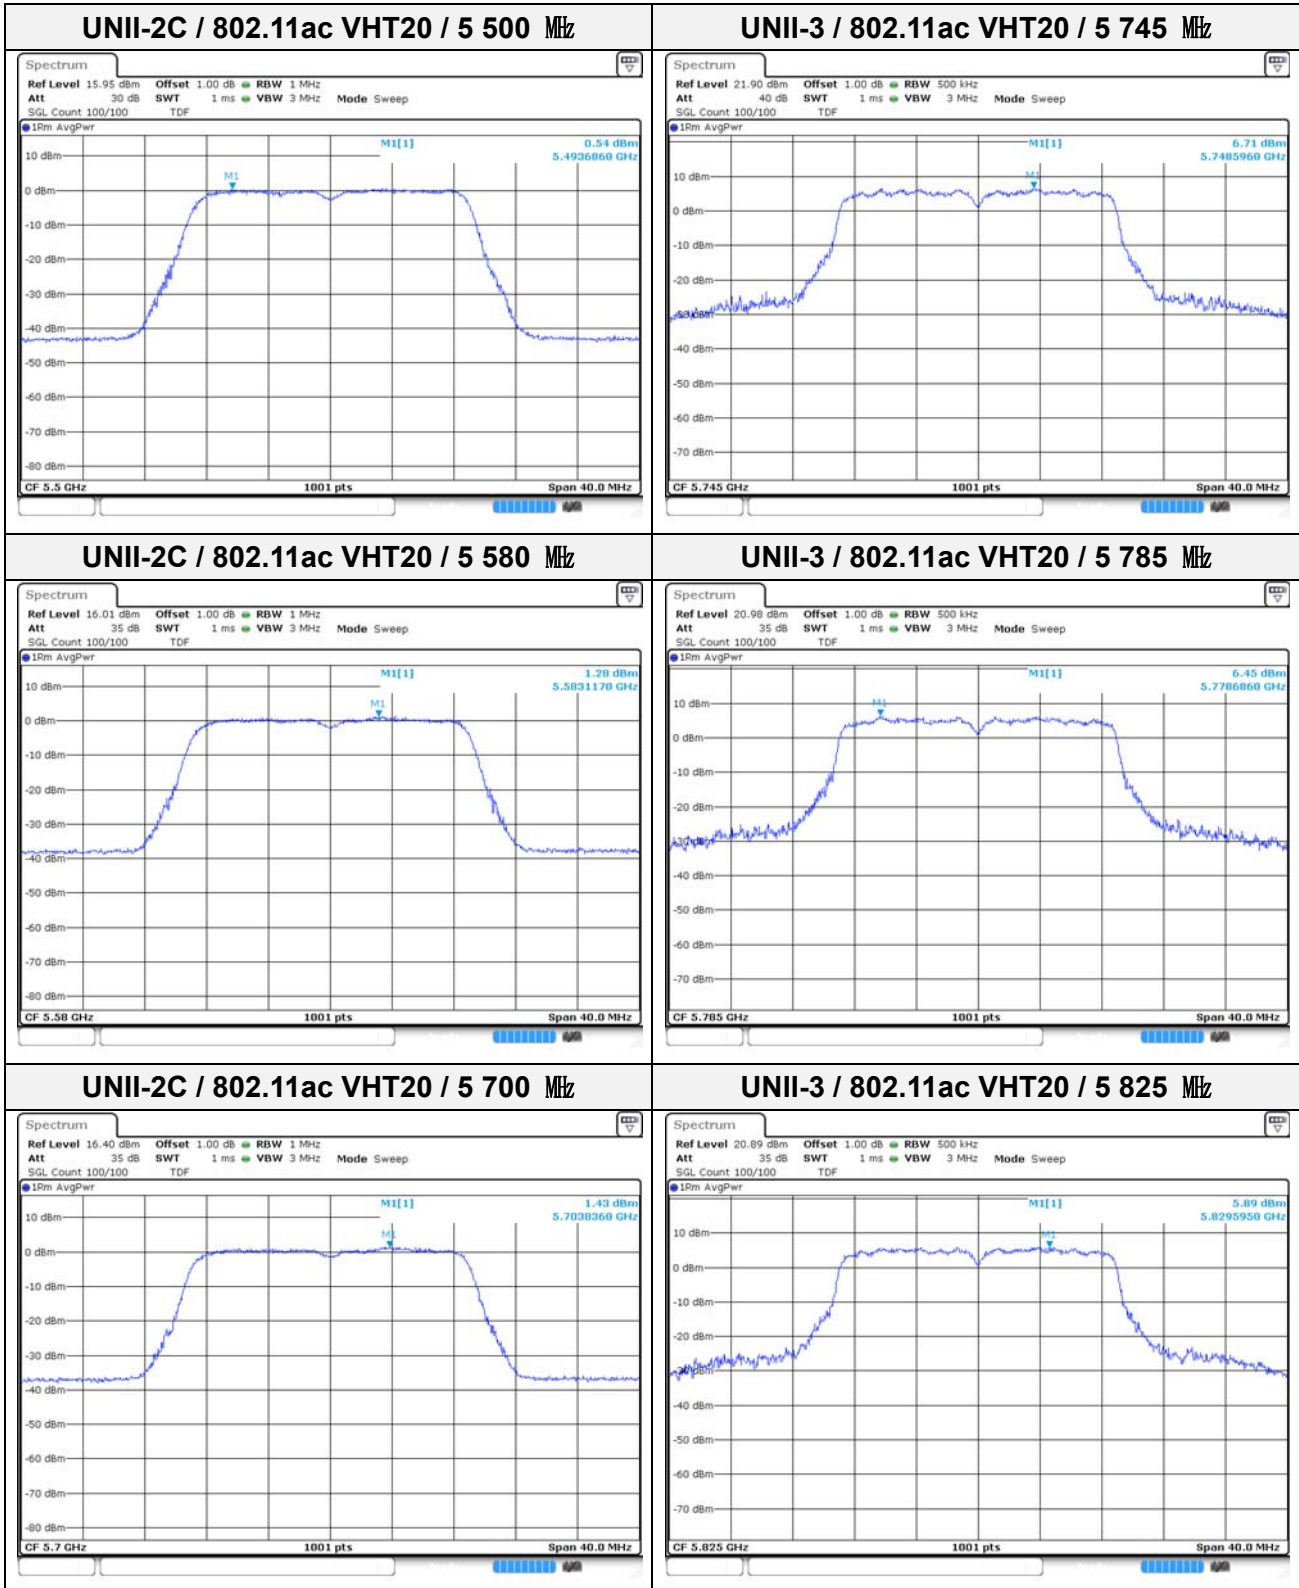

**UNII-1 / 802.11n HT40 / 5 190 MHz**

**UNII-2A / 802.11n HT40 / 5 270 MHz**

**UNII-1 / 802.11n HT40 / 5 230 MHz**

**UNII-2A / 802.11n HT40 / 5 310 MHz**

**UNII-2C / 802.11n HT40 / 5 510 MHz**

**UNII-3 / 802.11n HT40 / 5 755 MHz**

**UNII-2C / 802.11n HT40 / 5 550 MHz**

**UNII-3 / 802.11n HT40 / 5 795 MHz**

**UNII-2C / 802.11n HT40 / 5 670 MHz**

Blank

**UNII-1 / 802.11ac VHT40 / 5 190 MHz**

**UNII-2A / 802.11ac VHT40 / 5 270 MHz**

**UNII-1 / 802.11ac VHT40 / 5 230 MHz**

**UNII-2A / 802.11ac VHT40 / 5 310 MHz**

**UNII-2C / 802.11ac VHT40 / 5 510 MHz**

**UNII-3 / 802.11ac VHT40 / 5 755 MHz**

**UNII-2C / 802.11ac VHT40 / 5 550 MHz**

**UNII-3 / 802.11ac VHT40 / 5 795 MHz**

**UNII-2C / 802.11ac VHT40 / 5 670 MHz**