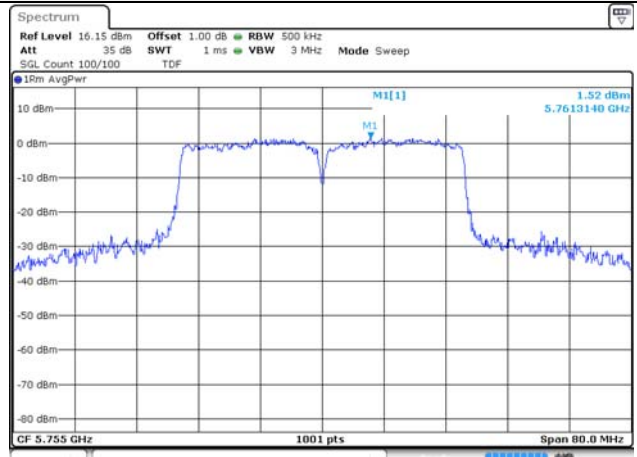

**UNII-1 / 802.11n HT40 / 5 190 MHz**

**UNII-2A / 802.11n HT40 / 5 270 MHz**

**UNII-1 / 802.11n HT40 / 5 230 MHz**

**UNII-2A / 802.11n HT40 / 5 310 MHz**

**UNII-2C / 802.11n HT40 / 5 510 MHz**

**UNII-3 / 802.11n HT40 / 5 755 MHz**