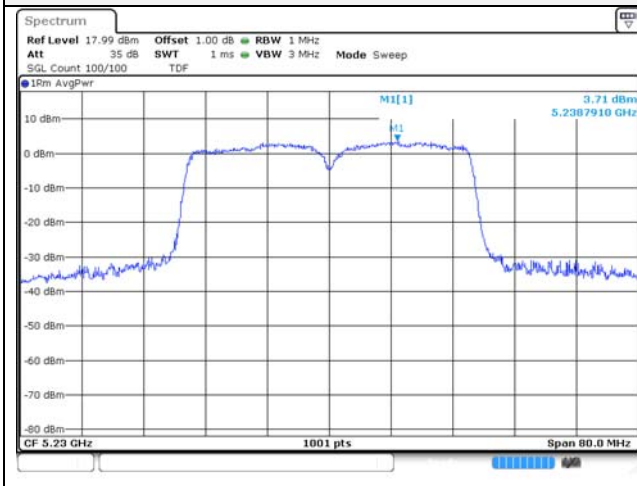

**UNII-1 / 802.11n HT40 / 5 190 MHz**

**UNII-2A / 802.11n HT40 / 5 270 MHz**

**UNII-1 / 802.11n HT40 / 5 230 MHz**

**UNII-2A / 802.11n HT40 / 5 310 MHz**

**UNII-2C / 802.11n HT40 / 5 510 MHz**

**UNII-3 / 802.11n HT40 / 5 755 MHz**