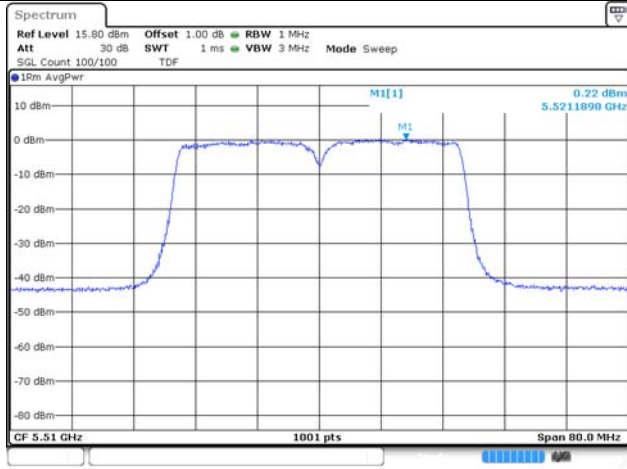

UNII-2C / 802.11ac VHT40 / 5 510 MHz