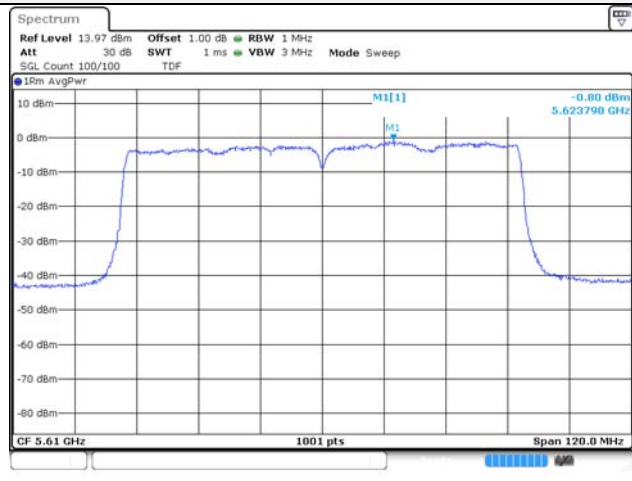

Blank

**UNII-1 / 802.11ac VHT80 / 5 210 MHz**

**UNII-2A / 802.11ac VHT80 / 5 290 MHz**

**UNII-2C / 802.11ac VHT80 / 5 530 MHz**

**UNII-2C / 802.11ac VHT80 / 5 610 MHz**

**UNII-3 / 802.11ac VHT80 / 5 775 MHz**