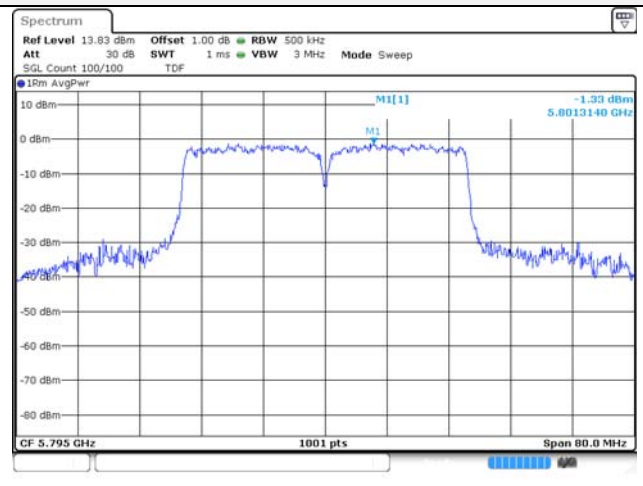

UNII-3 / 802.11n HT40 / 5 795 MHz