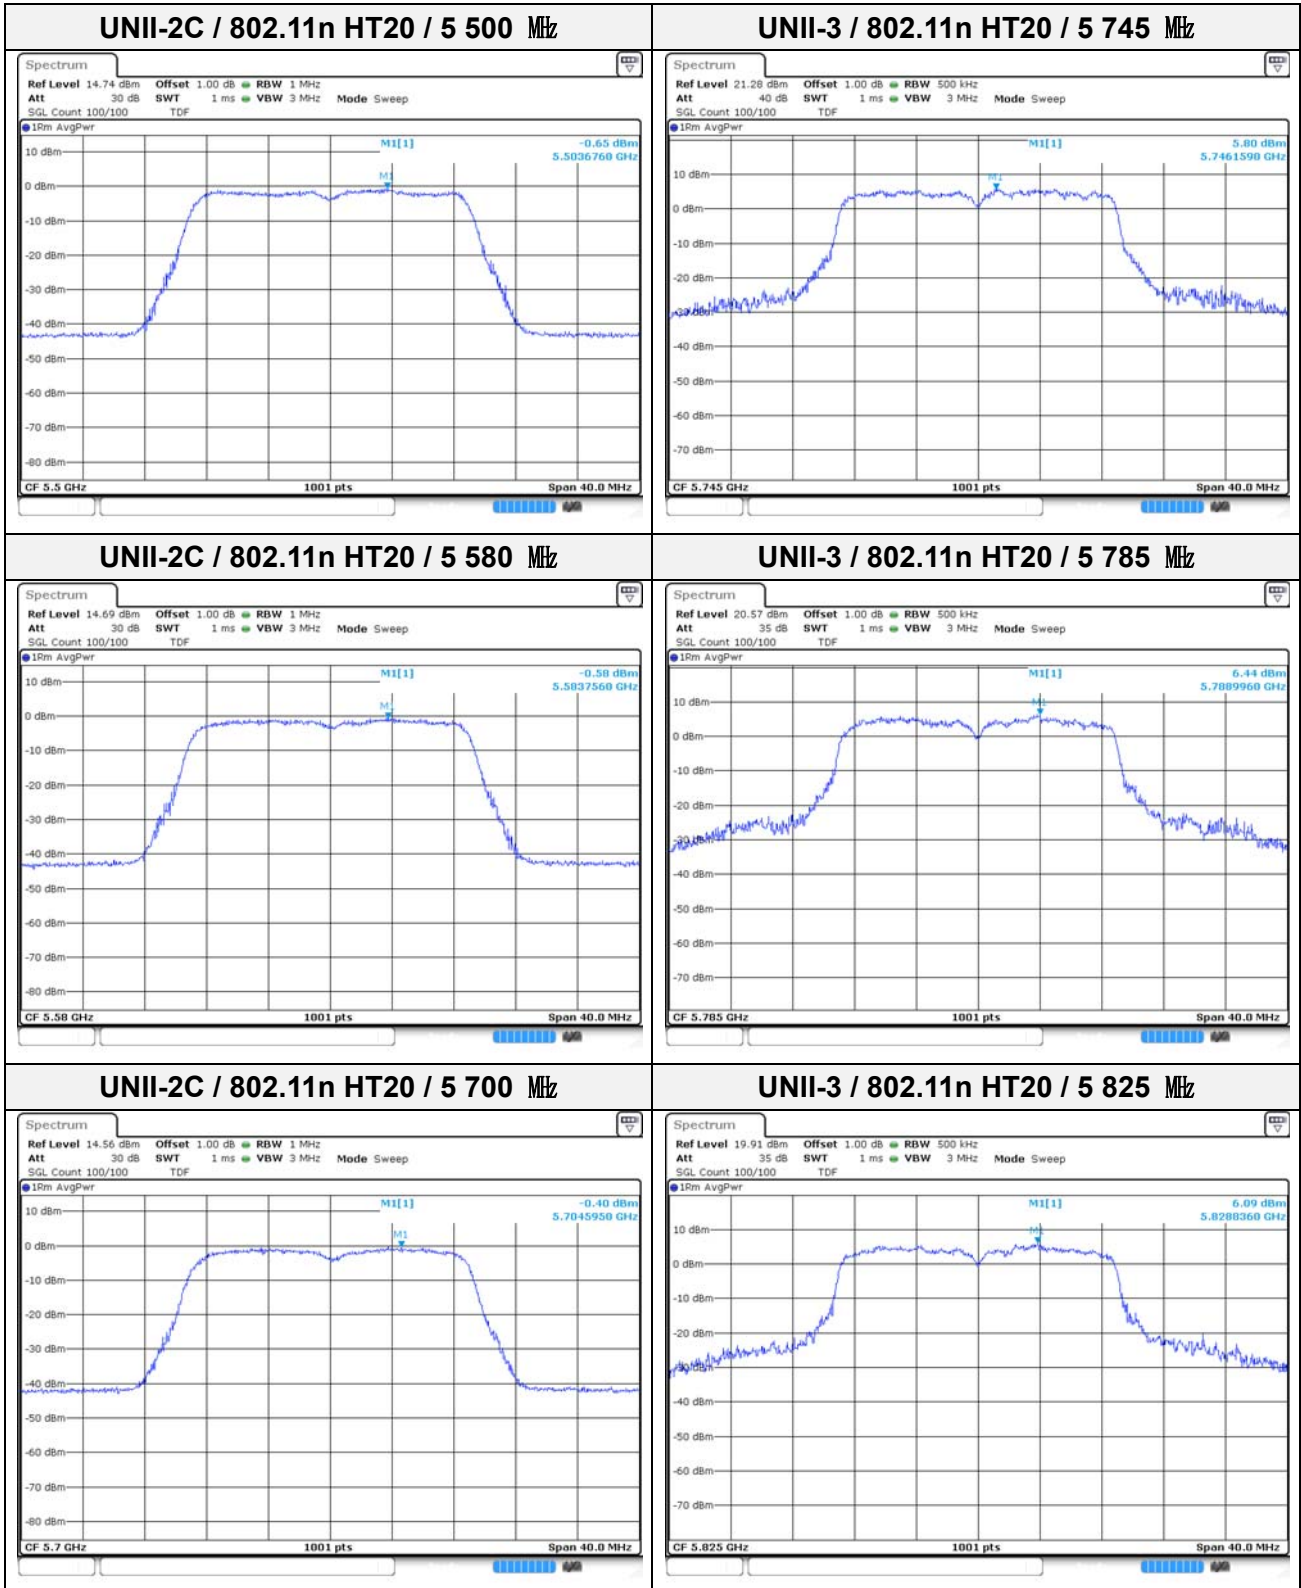

Blank

**UNII-1 / 802.11ac VHT80 / 5 210 MHz**

**UNII-2A / 802.11ac VHT80 / 5 290 MHz**

**UNII-2C / 802.11ac VHT80 / 5 530 MHz**

**UNII-2C / 802.11ac VHT80 / 5 610 MHz**

**UNII-3 / 802.11ac VHT80 / 5 775 MHz**

Blank

**4TX MIMO ANT 0**

**UNII-2C / 802.11a / 5 500 MHz**

**UNII-3 / 802.11a / 5 745 MHz**

**UNII-2C / 802.11a / 5 580 MHz**

**UNII-3 / 802.11a / 5 785 MHz**

**UNII-2C / 802.11a / 5 700 MHz**

**UNII-3 / 802.11a / 5 825 MHz**

**UNII-1 / 802.11n HT40 / 5 190 MHz**

**UNII-2A / 802.11n HT40 / 5 270 MHz**

**UNII-1 / 802.11n HT40 / 5 230 MHz**

**UNII-2A / 802.11n HT40 / 5 310 MHz**

**UNII-2C / 802.11n HT40 / 5 510 MHz**

**UNII-3 / 802.11n HT40 / 5 755 MHz**