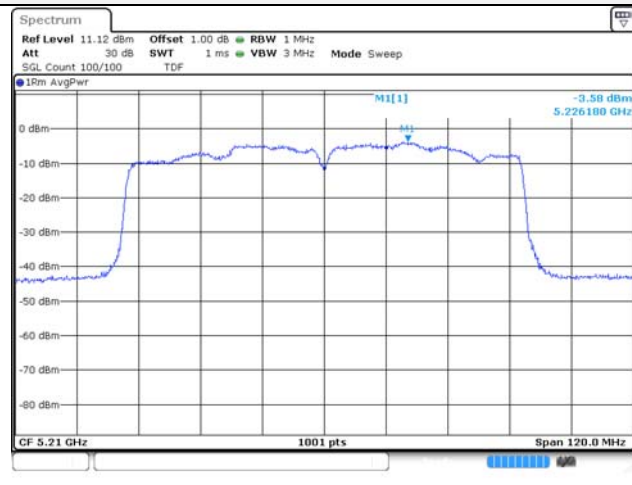

UNII-1 / 802.11ac VHT80 / 5 210 MHz