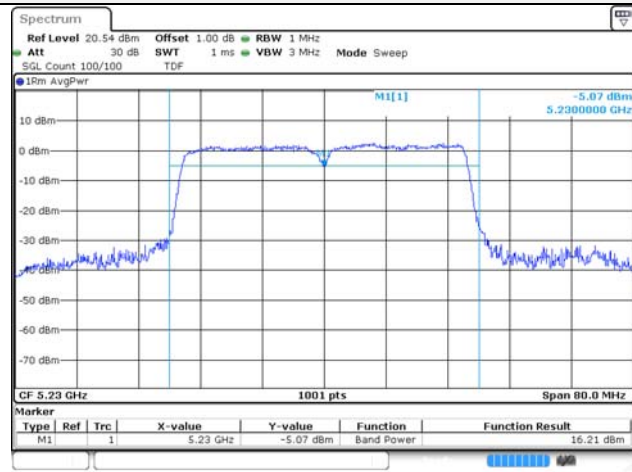

UNII-1 / 802.11n HT40 / 5 230 MHz