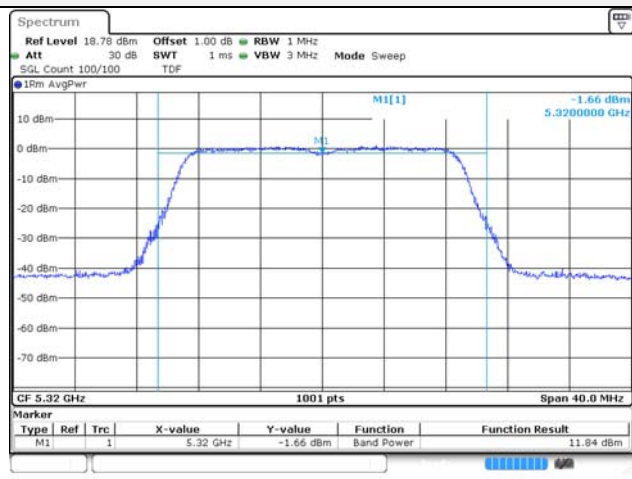

UNII-3 / 802.11a / 5 825 MHz

UNII-1 / 802.11n HT20 / 5 180 MHz

UNII-2A / 802.11n HT20 / 5 260 MHz

UNII-1 / 802.11n HT20 / 5 220 MHz

UNII-2A / 802.11n HT20 / 5 300 MHz

UNII-1 / 802.11n HT20 / 5 240 MHz

UNII-2A / 802.11n HT20 / 5 320 MHz