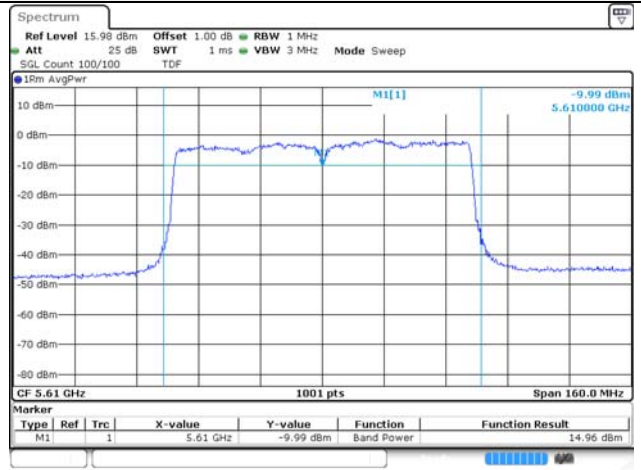

UNII-3 / 802.11ac VHT40 / 5 795 MHz

UNII-2C / 802.11ac VHT40 / 5 670 MHz

Blank

UNII-1 / 802.11ac VHT80 / 5 210 MHz

UNII-2A / 802.11ac VHT80 / 5 290 MHz

UNII-2C / 802.11ac VHT80 / 5 530 MHz

UNII-2C / 802.11ac VHT80 / 5 610 MHz