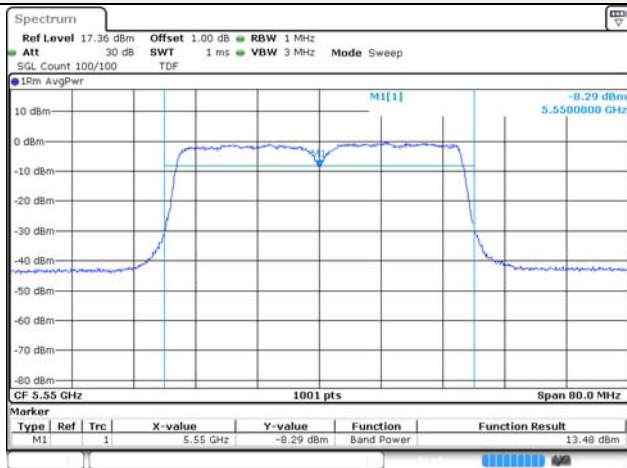

UNII-2A / 802.11ac VHT40 / 5 270 MHz

UNII-1 / 802.11ac VHT40 / 5 230 MHz

UNII-2A / 802.11ac VHT40 / 5 310 MHz

UNII-2C / 802.11ac VHT40 / 5 510 MHz

UNII-3 / 802.11ac VHT40 / 5 755 MHz

UNII-2C / 802.11ac VHT40 / 5 550 MHz