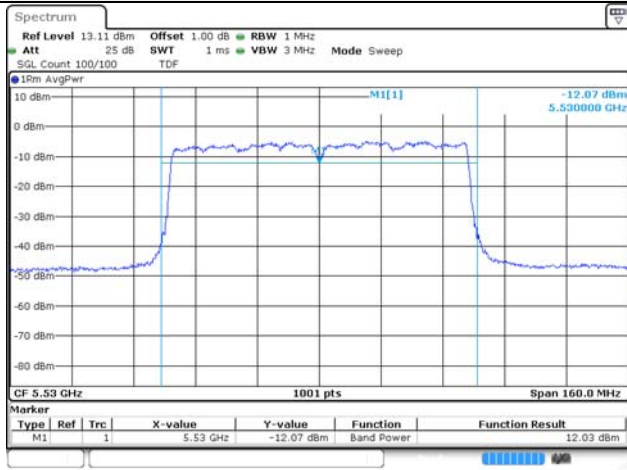

Blank

UNII-1 / 802.11ac VHT80 / 5 210 MHz

UNII-2A / 802.11ac VHT80 / 5 290 MHz

UNII-2C / 802.11ac VHT80 / 5 530 MHz

UNII-2C / 802.11ac VHT80 / 5 610 MHz

UNII-2C / 802.11ac VHT80 / 5 775 MHz

Blank

4TX MIMO ANT 2

UNII-2C / 802.11a / 5 500 MHz

UNII-3 / 802.11a / 5 745 MHz

UNII-2C / 802.11a / 5 580 MHz

UNII-3 / 802.11a / 5 785 MHz

UNII-2C / 802.11a / 5 700 MHz

UNII-3 / 802.11a / 5 825 MHz

UNII-2C / 802.11n HT20 / 5 500 MHz