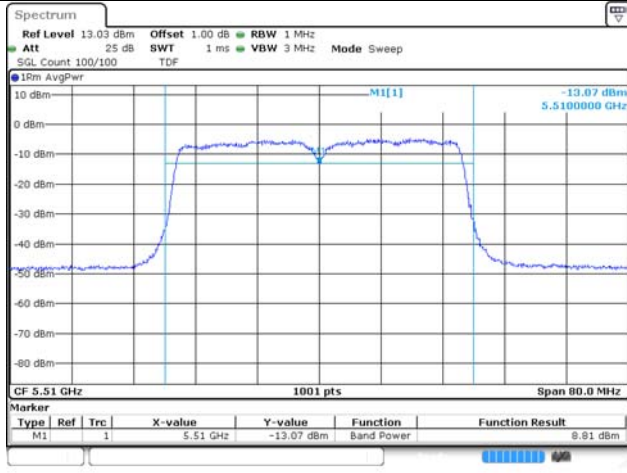

UNII-2A / 802.11n HT40 / 5 270 MHz

UNII-1 / 802.11n HT40 / 5 230 MHz

UNII-2A / 802.11n HT40 / 5 310 MHz

UNII-2C / 802.11n HT40 / 5 510 MHz

UNII-3 / 802.11n HT40 / 5 755 MHz

UNII-2C / 802.11n HT40 / 5 550 MHz