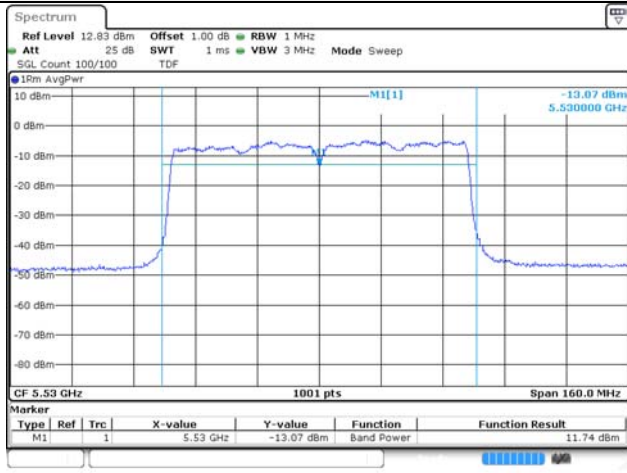

UNII-2C / 802.11ac VHT80 / 5 530 MHz