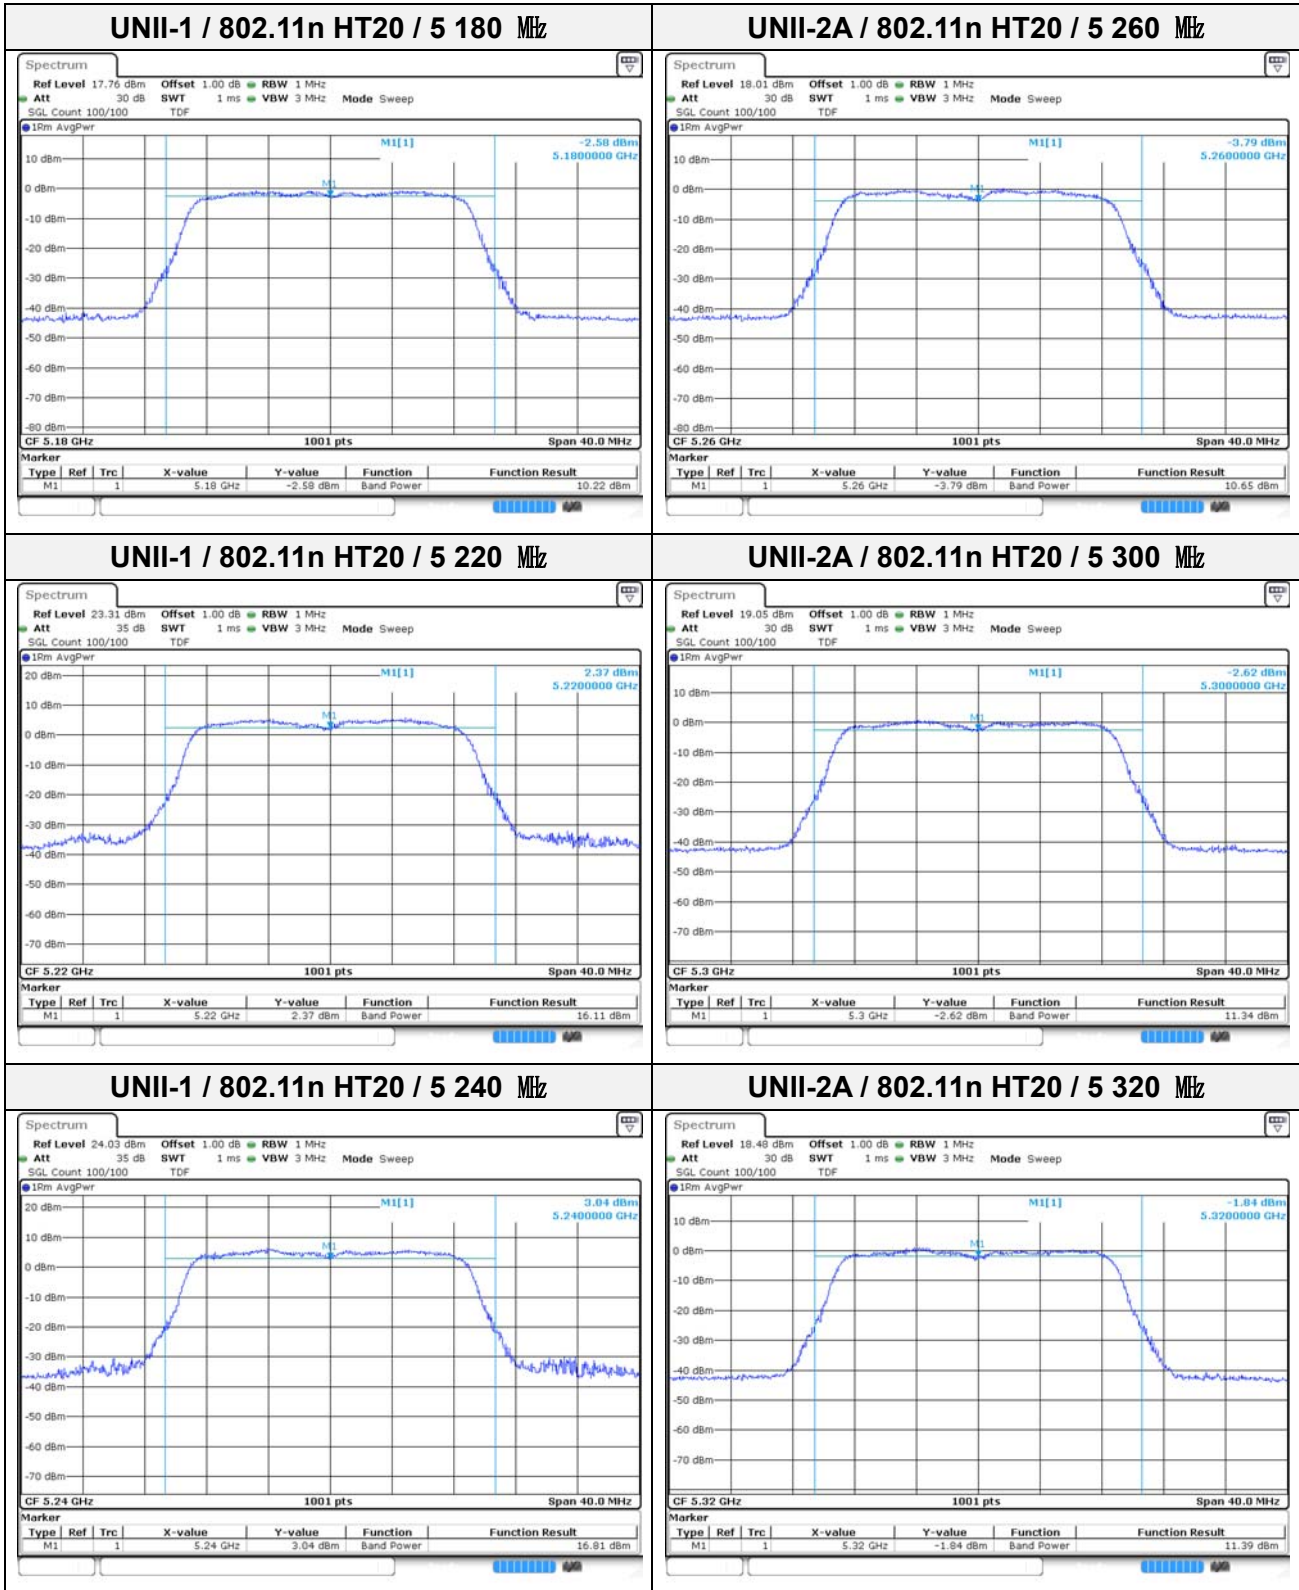

UNII-2C / 802.11a / 5 500 MHz

UNII-3 / 802.11a / 5 745 MHz

UNII-2C / 802.11a / 5 580 MHz

UNII-3 / 802.11a / 5 785 MHz

UNII-2C / 802.11a / 5 700 MHz

UNII-3 / 802.11a / 5 825 MHz

UNII-2C / 802.11n HT20 / 5 500 MHz

UNII-3 / 802.11n HT20 / 5 745 MHz

UNII-2C / 802.11n HT20 / 5 580 MHz

UNII-3 / 802.11n HT20 / 5 785 MHz

UNII-2C / 802.11n HT20 / 5 700 MHz

UNII-3 / 802.11n HT20 / 5 825 MHz

UNII-1 / 802.11n HT40 / 5 190 MHz