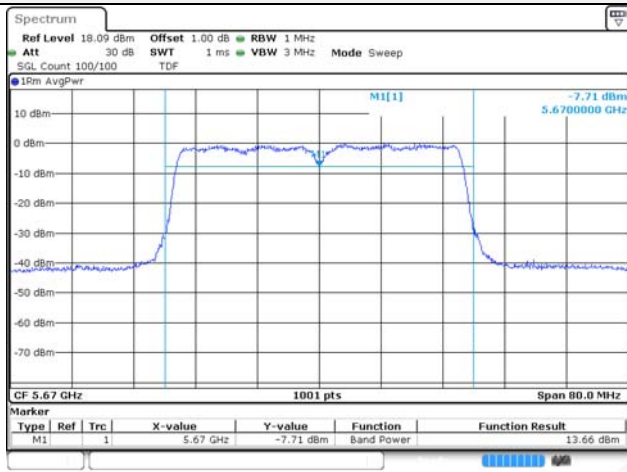

UNII-2C / 802.11n HT40 / 5 670 MHz