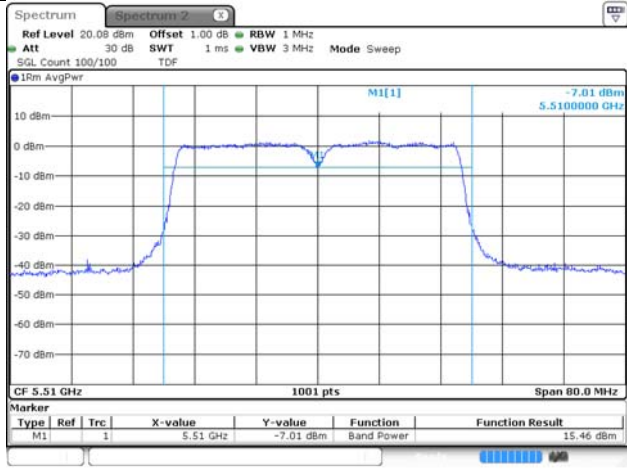

UNII-2C / 802.11ac VHT40 / 5 510 MHz