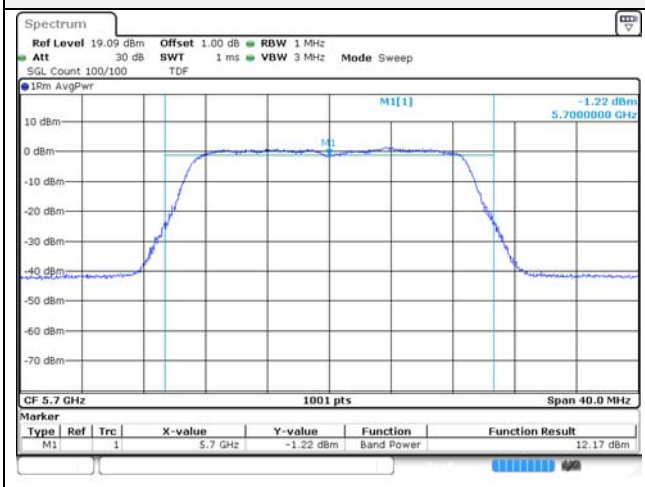

UNII-3 / 802.11ac VHT20 / 5 745 MHz

UNII-2C / 802.11ac VHT20 / 5 580 MHz

UNII-3 / 802.11ac VHT20 / 5 785 MHz

UNII-2C / 802.11ac VHT20 / 5 700 MHz

UNII-3 / 802.11ac VHT20 / 5 825 MHz

UNII-1 / 802.11ac VHT40 / 5 190 MHz