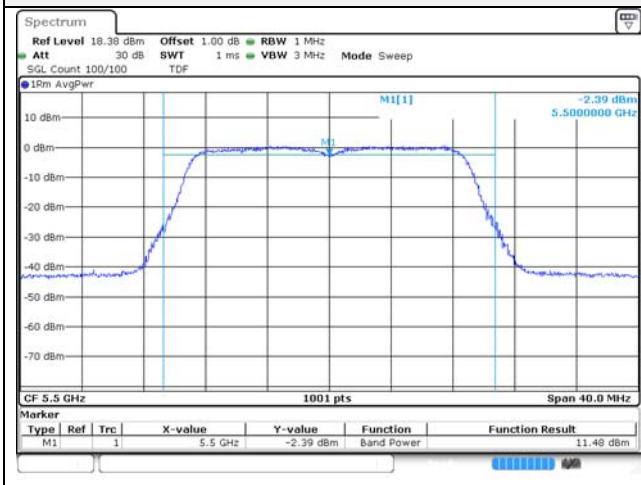

UNII-2C / 802.11a / 5 500 MHz

UNII-3 / 802.11a / 5 745 MHz

UNII-2C / 802.11a / 5 580 MHz

UNII-3 / 802.11a / 5 785 MHz

UNII-2C / 802.11a / 5 700 MHz

UNII-3 / 802.11a / 5 825 MHz

UNII-2C / 802.11n HT20 / 5 500 MHz