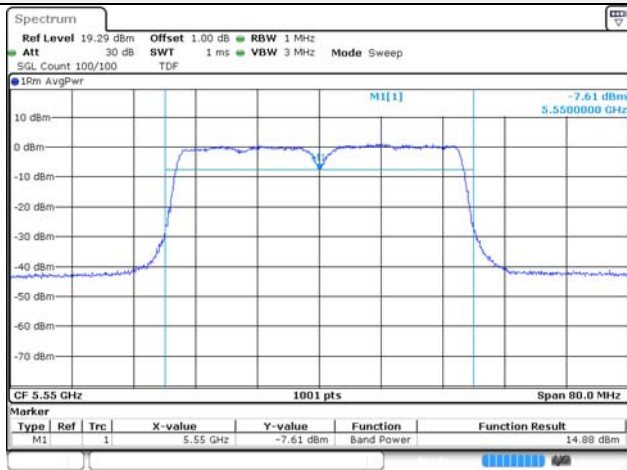

UNII-3 / 802.11n HT40 / 5 795 MHz

UNII-2C / 802.11n HT40 / 5 670 MHz

Blank

UNII-1 / 802.11ac VHT40 / 5 190 MHz

UNII-2A / 802.11ac VHT40 / 5 270 MHz

UNII-1 / 802.11ac VHT40 / 5 230 MHz

UNII-2A / 802.11ac VHT40 / 5 310 MHz

UNII-2C / 802.11ac VHT40 / 5 510 MHz

UNII-3 / 802.11ac VHT40 / 5 755 MHz

UNII-2C / 802.11ac VHT40 / 5 550 MHz

UNII-3 / 802.11ac VHT40 / 5 795 MHz

UNII-2C / 802.11ac VHT40 / 5 670 MHz

Blank

UNII-1 / 802.11ac VHT80 / 5 210 MHz