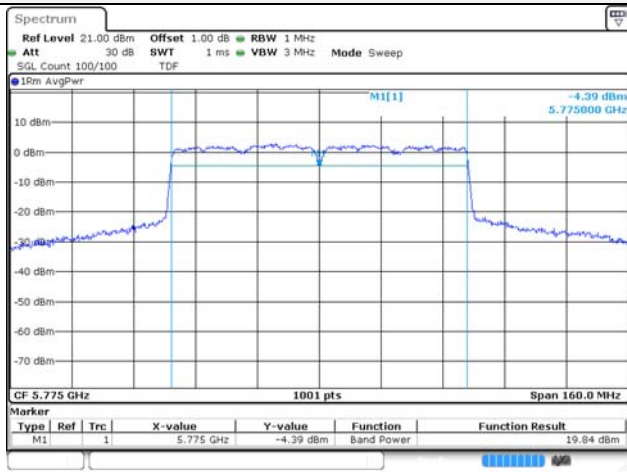

UNII-2C / 802.11ac VHT40 / 5 510 MHz

UNII-3 / 802.11ac VHT40 / 5 755 MHz

UNII-2C / 802.11ac VHT40 / 5 550 MHz

UNII-3 / 802.11ac VHT40 / 5 795 MHz

UNII-2C / 802.11ac VHT40 / 5 670 MHz

Blank

UNII-1 / 802.11ac VHT80 / 5 210 MHz

UNII-2A / 802.11ac VHT80 / 5 290 MHz

UNII-2C / 802.11ac VHT80 / 5 530 MHz

UNII-2C / 802.11ac VHT80 / 5 610 MHz

UNII-2C / 802.11ac VHT80 / 5 775 MHz

Blank

4TX MIMO ANT 3