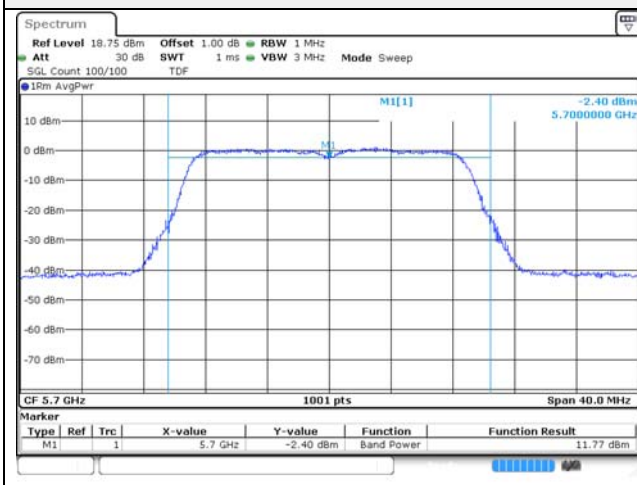

UNII-2C / 802.11n HT20 / 5 500 MHz

UNII-3 / 802.11n HT20 / 5 745 MHz

UNII-2C / 802.11n HT20 / 5 580 MHz

UNII-3 / 802.11n HT20 / 5 785 MHz

UNII-2C / 802.11n HT20 / 5 700 MHz

UNII-3 / 802.11n HT20 / 5 825 MHz