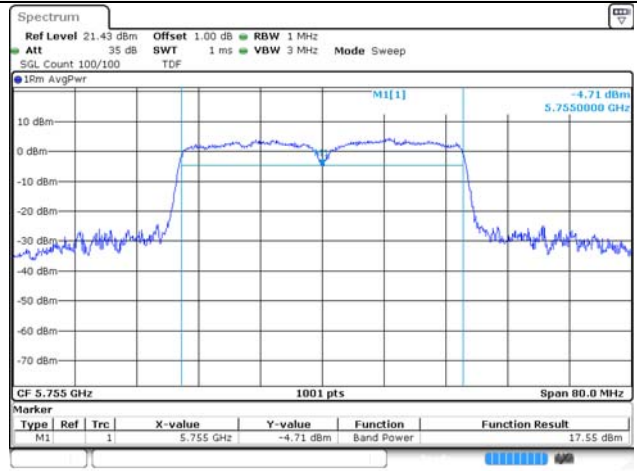

UNII-2C / 802.11n HT40 / 5 510 MHz

UNII-3 / 802.11n HT40 / 5 755 MHz

UNII-2C / 802.11n HT40 / 5 550 MHz

UNII-3 / 802.11n HT40 / 5 795 MHz

UNII-2C / 802.11n HT40 / 5 670 MHz

Blank

UNII-1 / 802.11ac VHT20 / 5 180 MHz