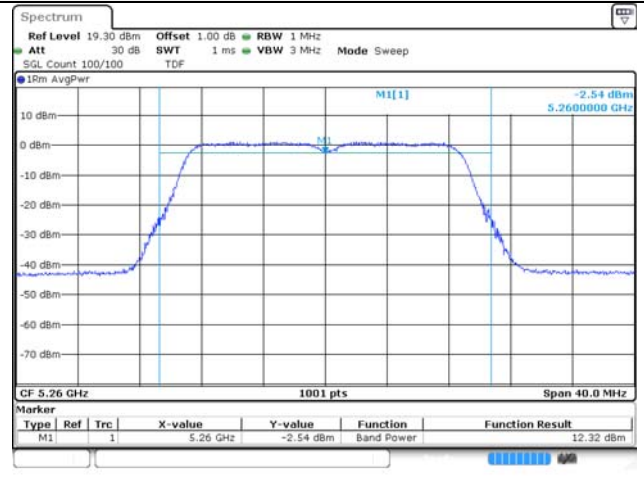

UNII-2A / 802.11ac VHT20 / 5 260 MHz