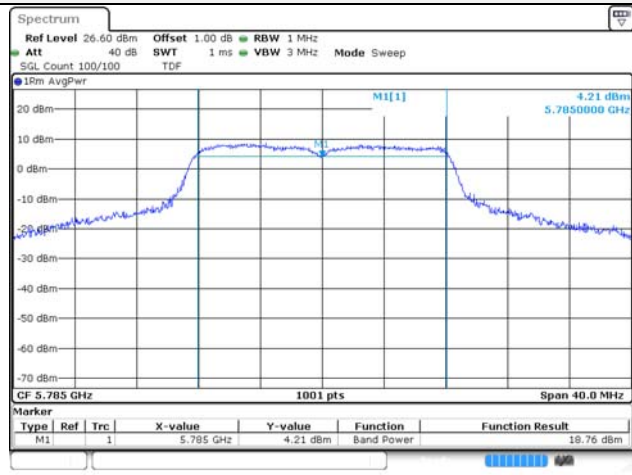

UNII-2C / 802.11ac VHT80 / 5 775 MHz

Blank

4TX MIMO ANT 1

UNII-2C / 802.11a / 5 500 MHz

UNII-3 / 802.11a / 5 745 MHz

UNII-2C / 802.11a / 5 580 MHz

UNII-3 / 802.11a / 5 785 MHz

UNII-2C / 802.11a / 5 700 MHz