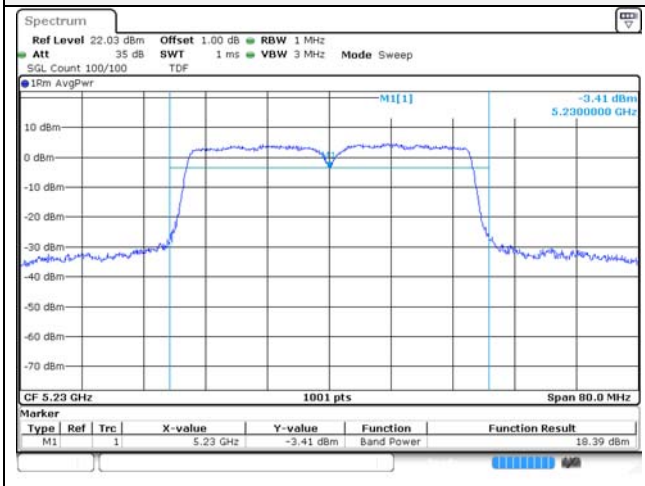

UNII-2C / 802.11n HT40 / 5 550 MHz

UNII-3 / 802.11n HT40 / 5 795 MHz

UNII-2C / 802.11n HT40 / 5 670 MHz

Blank

UNII-1 / 802.11ac VHT40 / 5 190 MHz

UNII-2A / 802.11ac VHT40 / 5 270 MHz

UNII-1 / 802.11ac VHT40 / 5 230 MHz