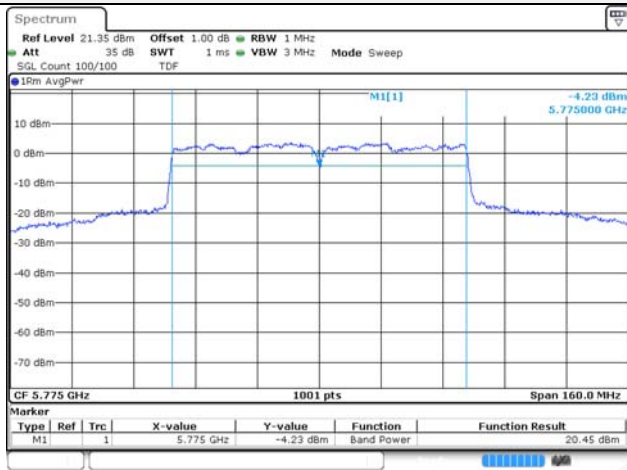

Blank

UNII-1 / 802.11ac VHT80 / 5 210 MHz

UNII-2A / 802.11ac VHT80 / 5 290 MHz

UNII-2C / 802.11ac VHT80 / 5 530 MHz

UNII-2C / 802.11ac VHT80 / 5 610 MHz

UNII-2C / 802.11ac VHT80 / 5 775 MHz

Blank

4TX MIMO ANT 2

UNII-2C / 802.11a / 5 500 MHz

UNII-3 / 802.11a / 5 745 MHz

UNII-2C / 802.11a / 5 580 MHz

UNII-3 / 802.11a / 5 785 MHz

UNII-2C / 802.11a / 5 700 MHz

UNII-3 / 802.11a / 5 825 MHz

UNII-2C / 802.11n HT20 / 5 500 MHz