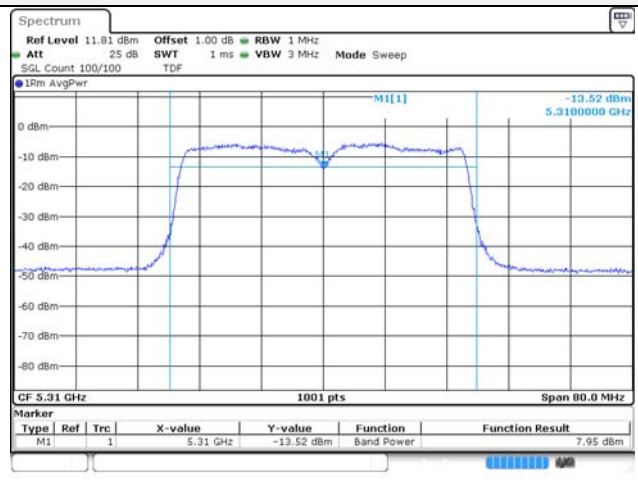

UNII-1 / 802.11n HT40 / 5 190 MHz

UNII-2A / 802.11n HT40 / 5 270 MHz

UNII-1 / 802.11n HT40 / 5 230 MHz

UNII-2A / 802.11n HT40 / 5 310 MHz

UNII-2C / 802.11n HT40 / 5 510 MHz

UNII-3 / 802.11n HT40 / 5 755 MHz