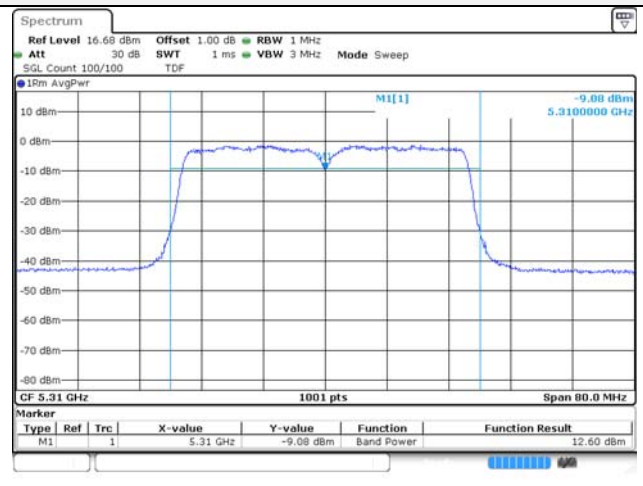

UNII-2A / 802.11ac VHT40 / 5 310 MHz