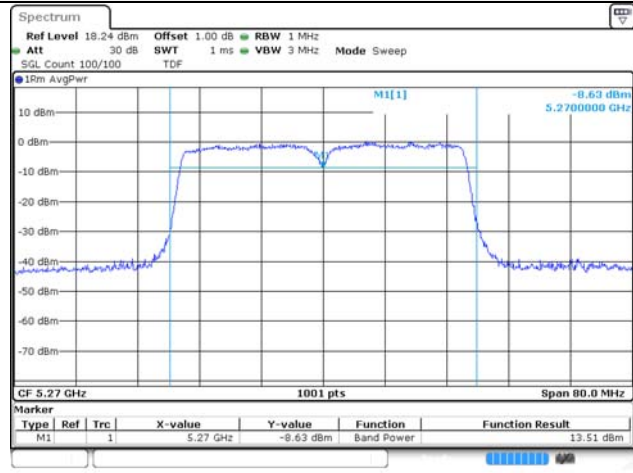

UNII-2A / 802.11n HT40 / 5 270 MHz