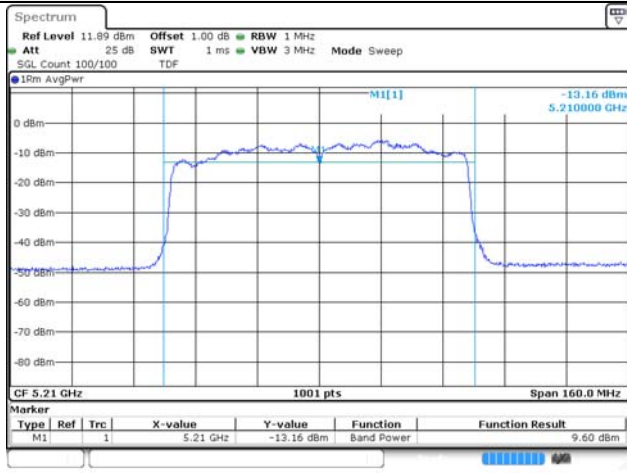

UNII-2C / 802.11ac VHT40 / 5 510 MHz

UNII-3 / 802.11ac VHT40 / 5 755 MHz

UNII-2C / 802.11ac VHT40 / 5 550 MHz

UNII-3 / 802.11ac VHT40 / 5 795 MHz

UNII-2C / 802.11ac VHT40 / 5 670 MHz

Blank

UNII-1 / 802.11ac VHT80 / 5 210 MHz