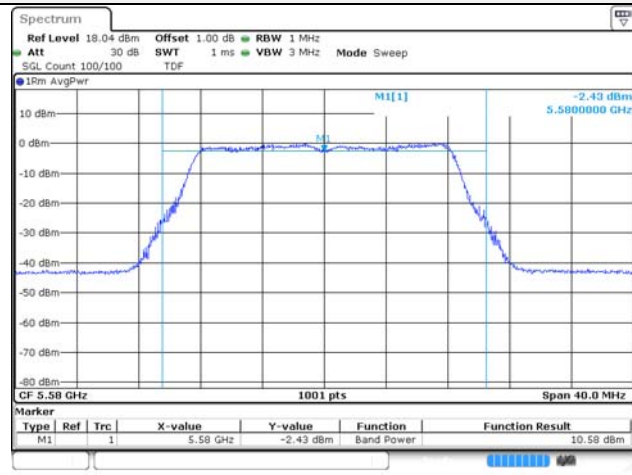

Blank

UNII-1 / 802.11ac VHT80 / 5 210 MHz

UNII-2A / 802.11ac VHT80 / 5 290 MHz

UNII-2C / 802.11ac VHT80 / 5 530 MHz

UNII-2C / 802.11ac VHT80 / 5 610 MHz

UNII-2C / 802.11ac VHT80 / 5 775 MHz

Blank

4TX MIMO ANT 2

UNII-2C / 802.11a / 5 500 MHz

UNII-3 / 802.11a / 5 745 MHz

UNII-2C / 802.11a / 5 580 MHz

UNII-3 / 802.11a / 5 785 MHz

UNII-2C / 802.11a / 5 700 MHz

UNII-3 / 802.11a / 5 825 MHz

UNII-2C / 802.11n HT20 / 5 500 MHz