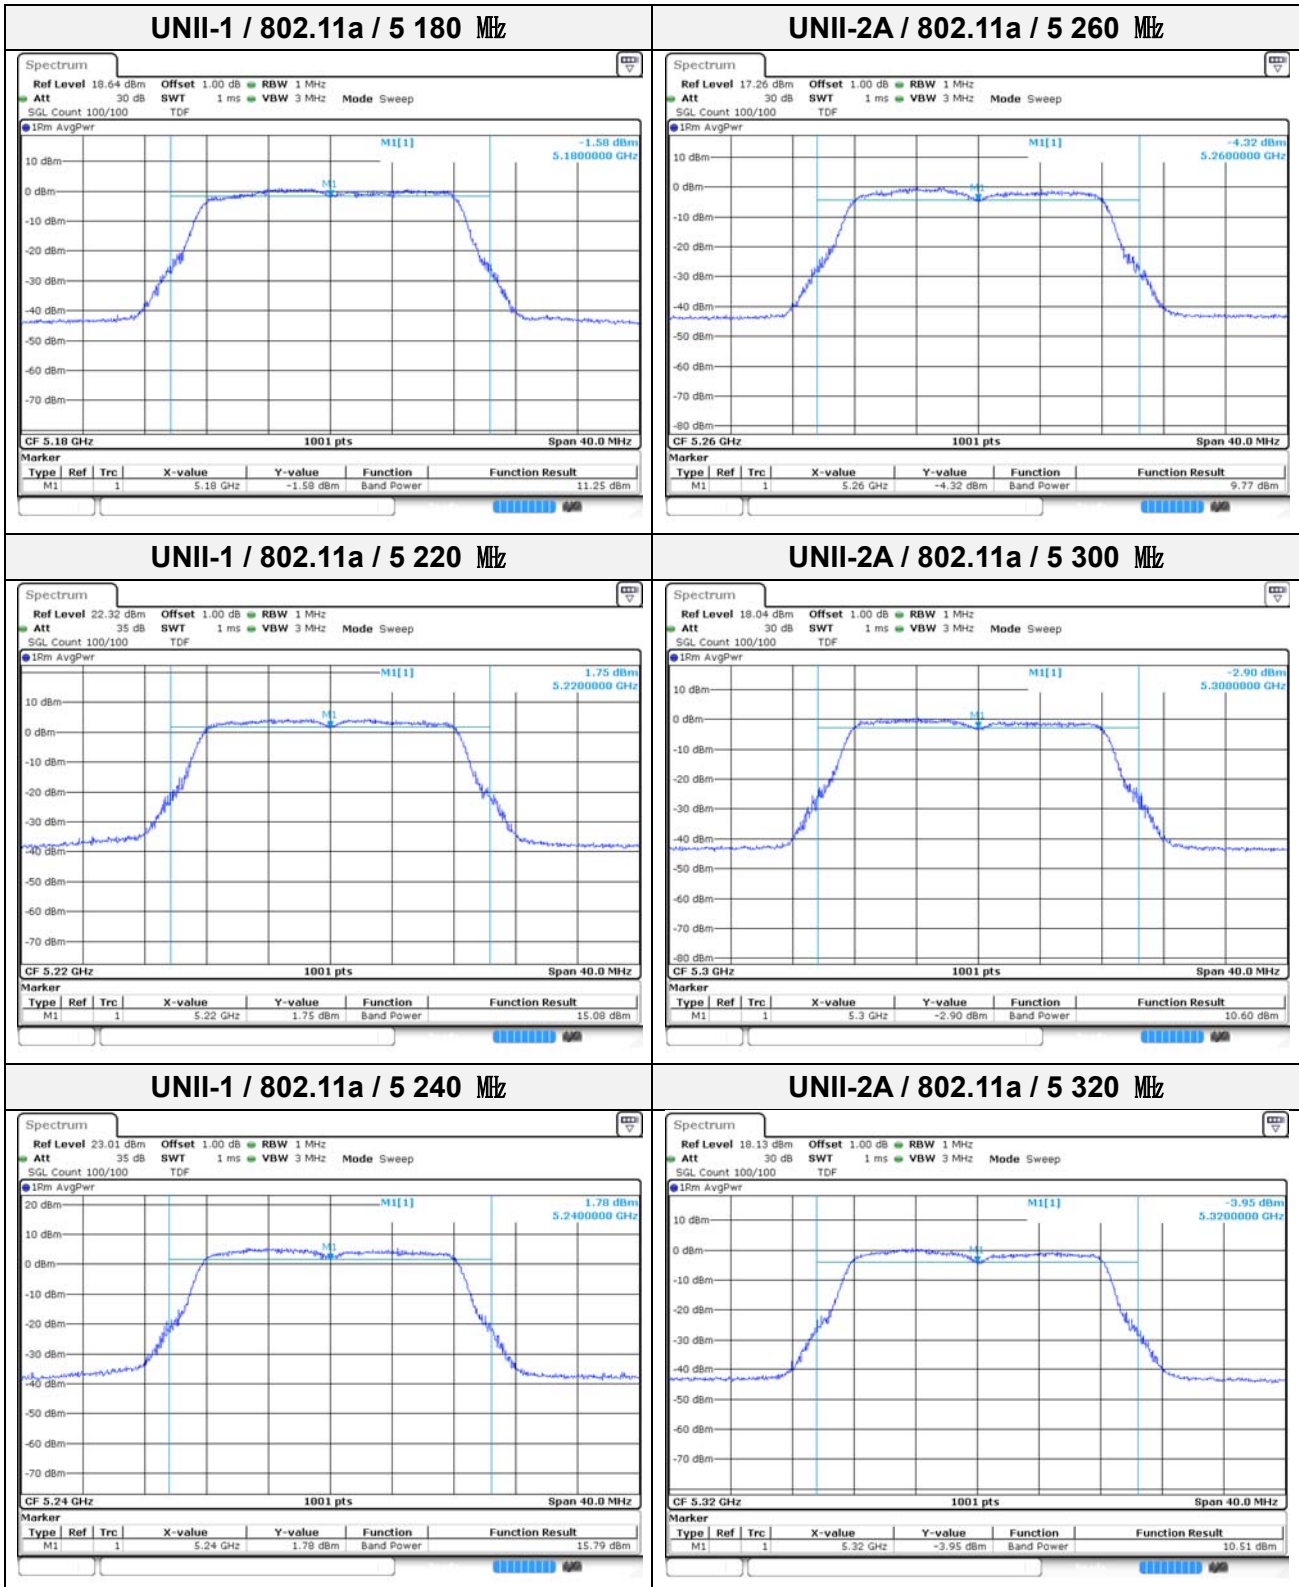

Blank

UNII-1 / 802.11ac VHT80 / 5 210 MHz

UNII-2A / 802.11ac VHT80 / 5 290 MHz

UNII-2C / 802.11ac VHT80 / 5 530 MHz

UNII-2C / 802.11ac VHT80 / 5 610 MHz

UNII-2C / 802.11ac VHT80 / 5 775 MHz

Blank

4TX MIMO ANT 2

UNII-2C / 802.11a / 5 500 MHz

UNII-3 / 802.11a / 5 745 MHz

UNII-2C / 802.11a / 5 580 MHz

UNII-3 / 802.11a / 5 785 MHz

UNII-2C / 802.11a / 5 700 MHz

UNII-3 / 802.11a / 5 825 MHz

UNII-2C / 802.11n HT20 / 5 500 MHz