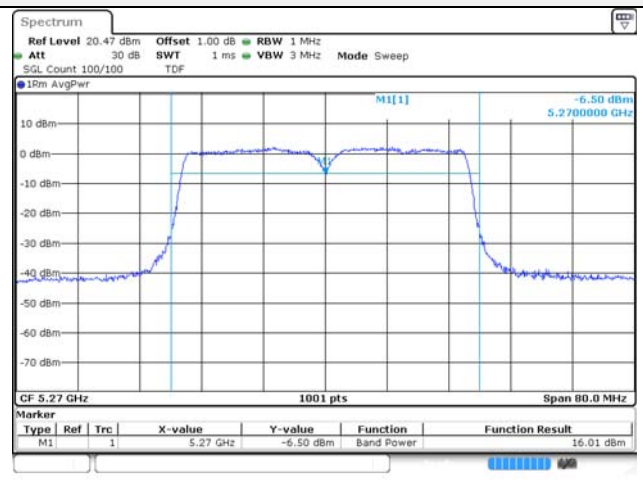

UNII-2C / 802.11n HT40 / 5 550 MHz

UNII-3 / 802.11n HT40 / 5 795 MHz

UNII-2C / 802.11n HT40 / 5 670 MHz

Blank

UNII-1 / 802.11ac VHT40 / 5 190 MHz

UNII-2A / 802.11ac VHT40 / 5 270 MHz

UNII-1 / 802.11ac VHT40 / 5 230 MHz