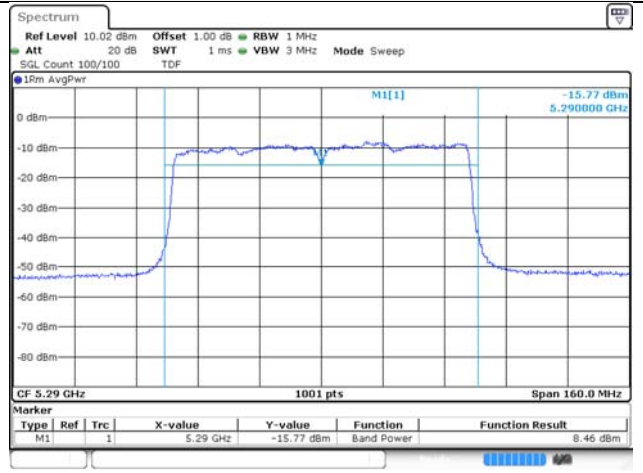

UNII-2C / 802.11ac VHT40 / 5 510 MHz

UNII-3 / 802.11ac VHT40 / 5 755 MHz

UNII-2C / 802.11ac VHT40 / 5 550 MHz

UNII-3 / 802.11ac VHT40 / 5 795 MHz

UNII-2C / 802.11ac VHT40 / 5 670 MHz

Blank

UNII-1 / 802.11ac VHT80 / 5 210 MHz

UNII-2A / 802.11ac VHT80 / 5 290 MHz

UNII-2C / 802.11ac VHT80 / 5 530 MHz

UNII-2C / 802.11ac VHT80 / 5 610 MHz

UNII-2C / 802.11ac VHT80 / 5 775 MHz

Blank

4TX MIMO ANT 3