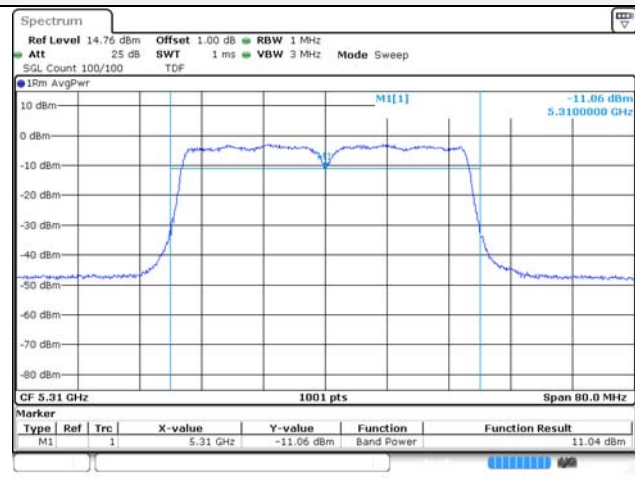

UNII-2A / 802.11ac VHT40 / 5 310 MHz