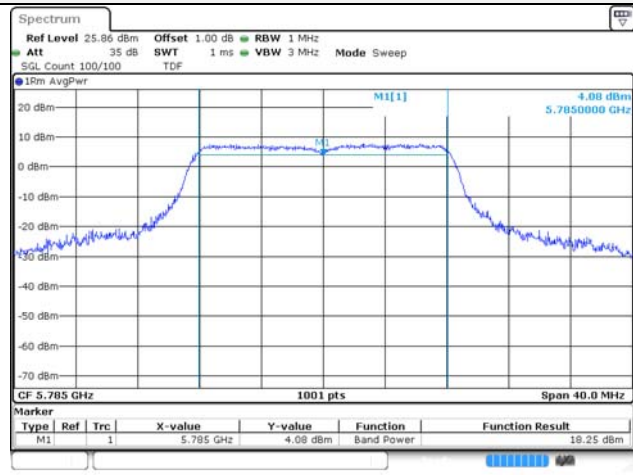

UNII-2C / 802.11a / 5 500 MHz

UNII-3 / 802.11a / 5 745 MHz

UNII-2C / 802.11a / 5 580 MHz

UNII-3 / 802.11a / 5 785 MHz

UNII-2C / 802.11a / 5 700 MHz

UNII-3 / 802.11a / 5 825 MHz

UNII-2C / 802.11n HT20 / 5 500 MHz

UNII-3 / 802.11n HT20 / 5 745 MHz

UNII-2C / 802.11n HT20 / 5 580 MHz

UNII-3 / 802.11n HT20 / 5 785 MHz

UNII-2C / 802.11n HT20 / 5 700 MHz

UNII-3 / 802.11n HT20 / 5 825 MHz

UNII-1 / 802.11n HT40 / 5 190 MHz