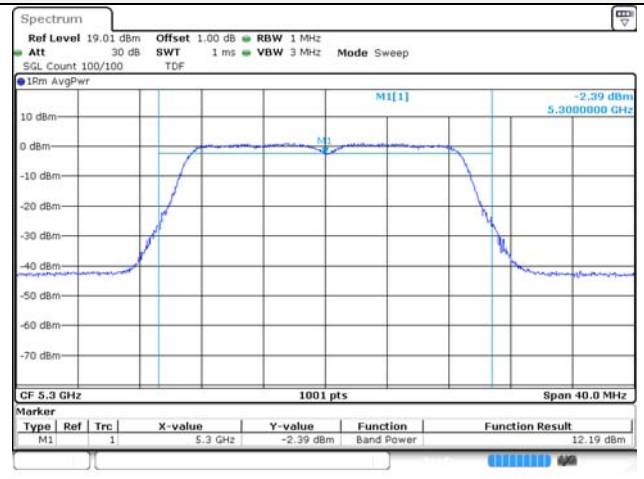

UNII-2A / 802.11ac VHT20 / 5 300 MHz