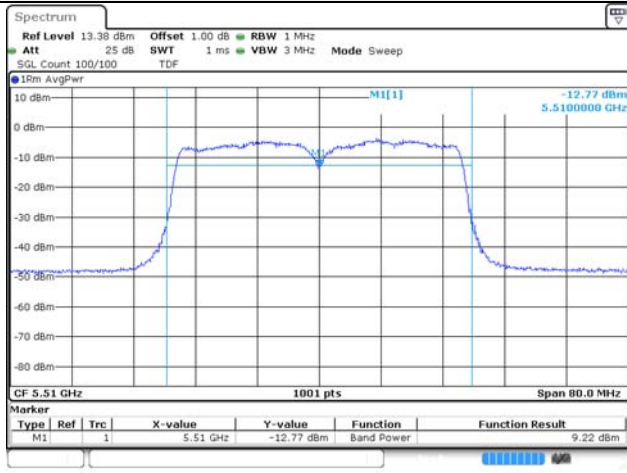

UNII-1 / 802.11n HT40 / 5 190 MHz

UNII-2A / 802.11n HT40 / 5 270 MHz

UNII-1 / 802.11n HT40 / 5 230 MHz

UNII-2A / 802.11n HT40 / 5 310 MHz

UNII-2C / 802.11n HT40 / 5 510 MHz

UNII-3 / 802.11n HT40 / 5 755 MHz