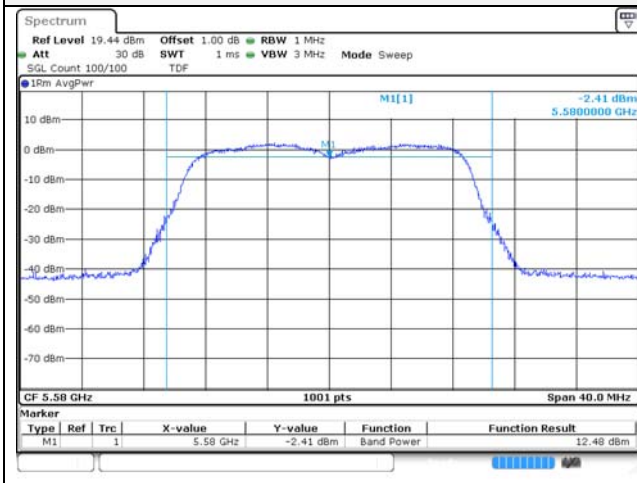

UNII-2C / 802.11n HT20 / 5 580 MHz