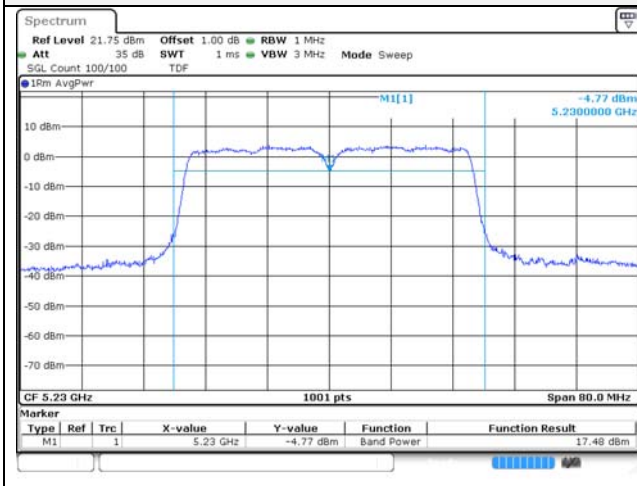

UNII-1 / 802.11ac VHT40 / 5 230 MHz