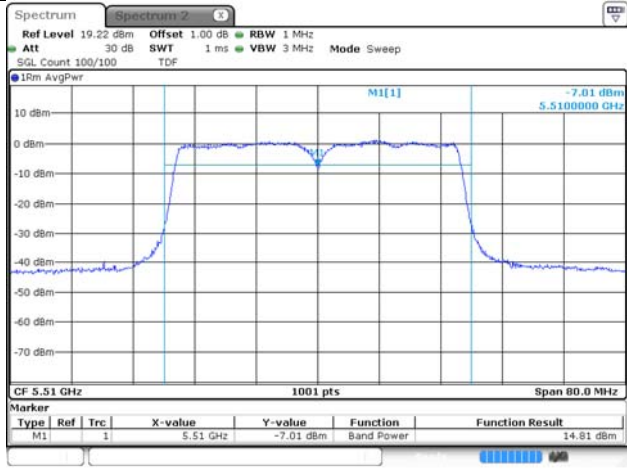

UNII-3 / 802.11n HT40 / 5 795 MHz

UNII-2C / 802.11n HT40 / 5 670 MHz

Blank

UNII-1 / 802.11ac VHT40 / 5 190 MHz

UNII-2A / 802.11ac VHT40 / 5 270 MHz

UNII-1 / 802.11ac VHT40 / 5 230 MHz

UNII-2A / 802.11ac VHT40 / 5 310 MHz

UNII-2C / 802.11ac VHT40 / 5 510 MHz

UNII-3 / 802.11ac VHT40 / 5 755 MHz

UNII-2C / 802.11ac VHT40 / 5 550 MHz

UNII-3 / 802.11ac VHT40 / 5 795 MHz

UNII-2C / 802.11ac VHT40 / 5 670 MHz

Blank

UNII-1 / 802.11ac VHT80 / 5 210 MHz