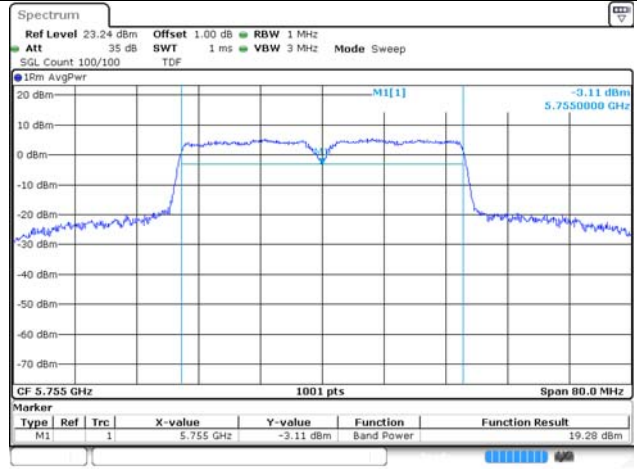

UNII-3 / 802.11ac VHT40 / 5 755 MHz