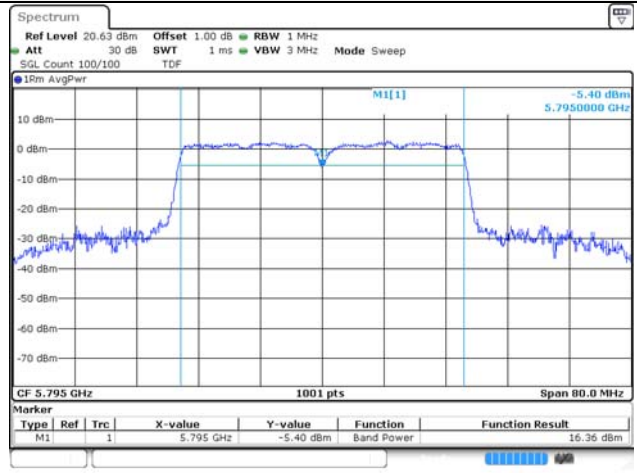

UNII-3 / 802.11n HT20 / 5 745 MHz

UNII-2C / 802.11n HT20 / 5 580 MHz

UNII-3 / 802.11n HT20 / 5 785 MHz

UNII-2C / 802.11n HT20 / 5 700 MHz

UNII-3 / 802.11n HT20 / 5 825 MHz

UNII-1 / 802.11n HT40 / 5 190 MHz

UNII-2A / 802.11n HT40 / 5 270 MHz

UNII-1 / 802.11n HT40 / 5 230 MHz

UNII-2A / 802.11n HT40 / 5 310 MHz

UNII-2C / 802.11n HT40 / 5 510 MHz

UNII-3 / 802.11n HT40 / 5 755 MHz

UNII-2C / 802.11n HT40 / 5 550 MHz

UNII-3 / 802.11n HT40 / 5 795 MHz

UNII-2C / 802.11n HT40 / 5 670 MHz

Blank

UNII-1 / 802.11ac VHT40 / 5 190 MHz

UNII-2A / 802.11ac VHT40 / 5 270 MHz

UNII-1 / 802.11ac VHT40 / 5 230 MHz

UNII-2A / 802.11ac VHT40 / 5 310 MHz