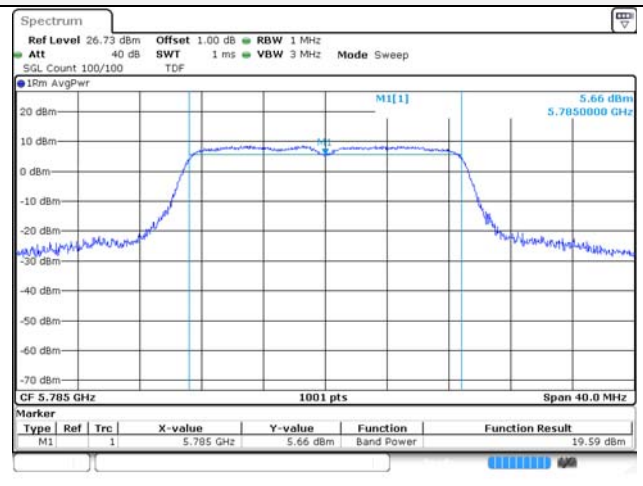

UNII-3 / 802.11ac VHT20 / 5 785 MHz