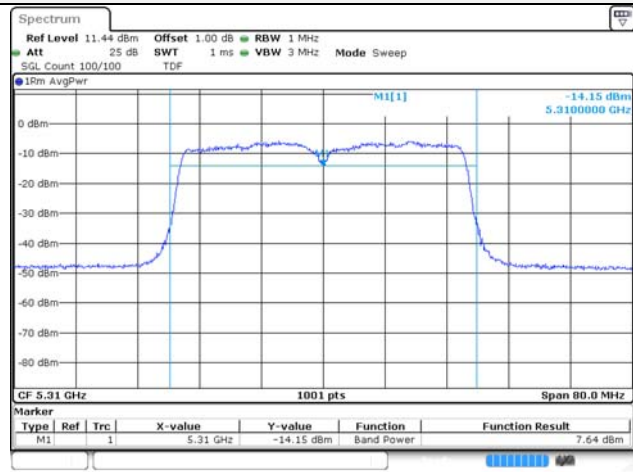

UNII-2A / 802.11n HT40 / 5 310 MHz