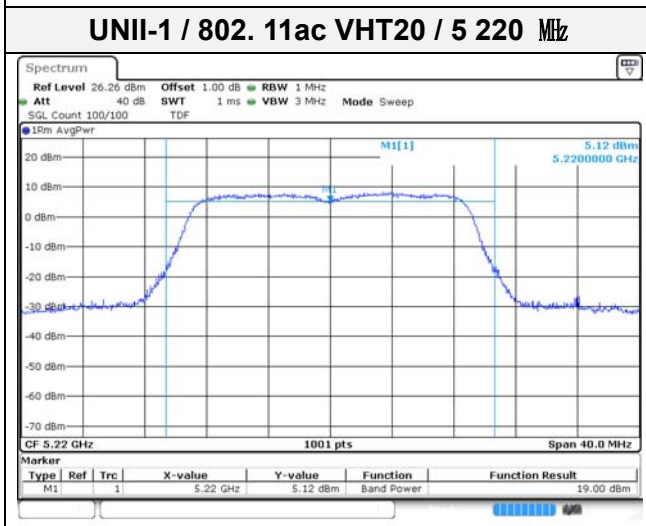

UNII-2C / 802.11n HT40 / 5 550 MHz

UNII-3 / 802.11n HT40 / 5 795 MHz

UNII-2C / 802.11n HT40 / 5 670 MHz

Blank

UNII-1 / 802.11ac VHT40 / 5 190 MHz

UNII-2A / 802.11ac VHT40 / 5 270 MHz

UNII-1 / 802.11ac VHT40 / 5 230 MHz