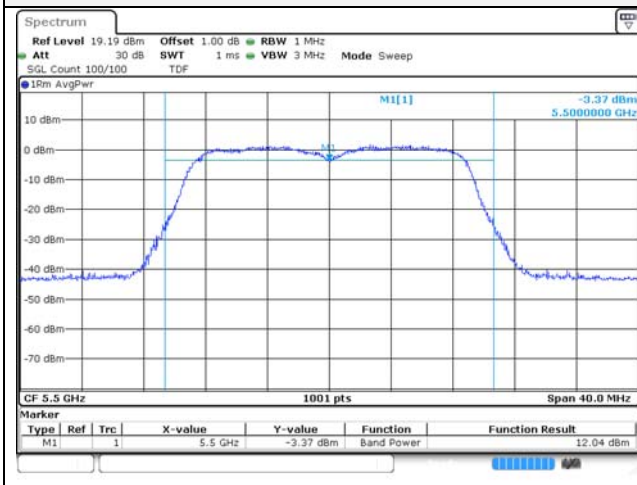

UNII-2C / 802.11n HT20 / 5 500 MHz