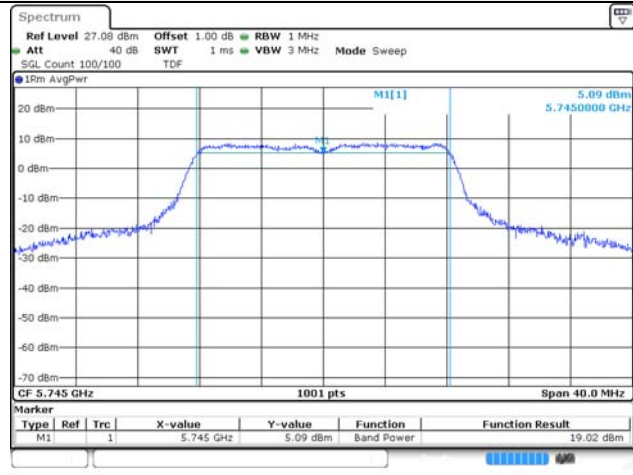

Blank

UNII-1 / 802.11ac VHT80 / 5 210 MHz

UNII-2A / 802.11ac VHT80 / 5 290 MHz

UNII-2C / 802.11ac VHT80 / 5 530 MHz

UNII-2C / 802.11ac VHT80 / 5 610 MHz

UNII-2C / 802.11ac VHT80 / 5 775 MHz

Blank

4TX MIMO ANT 2

UNII-2C / 802.11a / 5 500 MHz

UNII-3 / 802.11a / 5 745 MHz

UNII-2C / 802.11a / 5 580 MHz

UNII-3 / 802.11a / 5 785 MHz

UNII-2C / 802.11a / 5 700 MHz

UNII-3 / 802.11a / 5 825 MHz

UNII-2C / 802.11n HT20 / 5 500 MHz