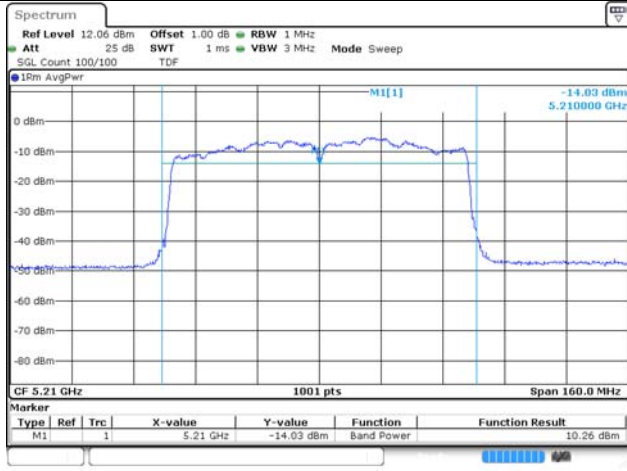

UNII-3 / 802.11ac VHT40 / 5 795 MHz

UNII-2C / 802.11ac VHT40 / 5 670 MHz

Blank

UNII-1 / 802.11ac VHT80 / 5 210 MHz

UNII-2A / 802.11ac VHT80 / 5 290 MHz

UNII-2C / 802.11ac VHT80 / 5 530 MHz

UNII-2C / 802.11ac VHT80 / 5 610 MHz