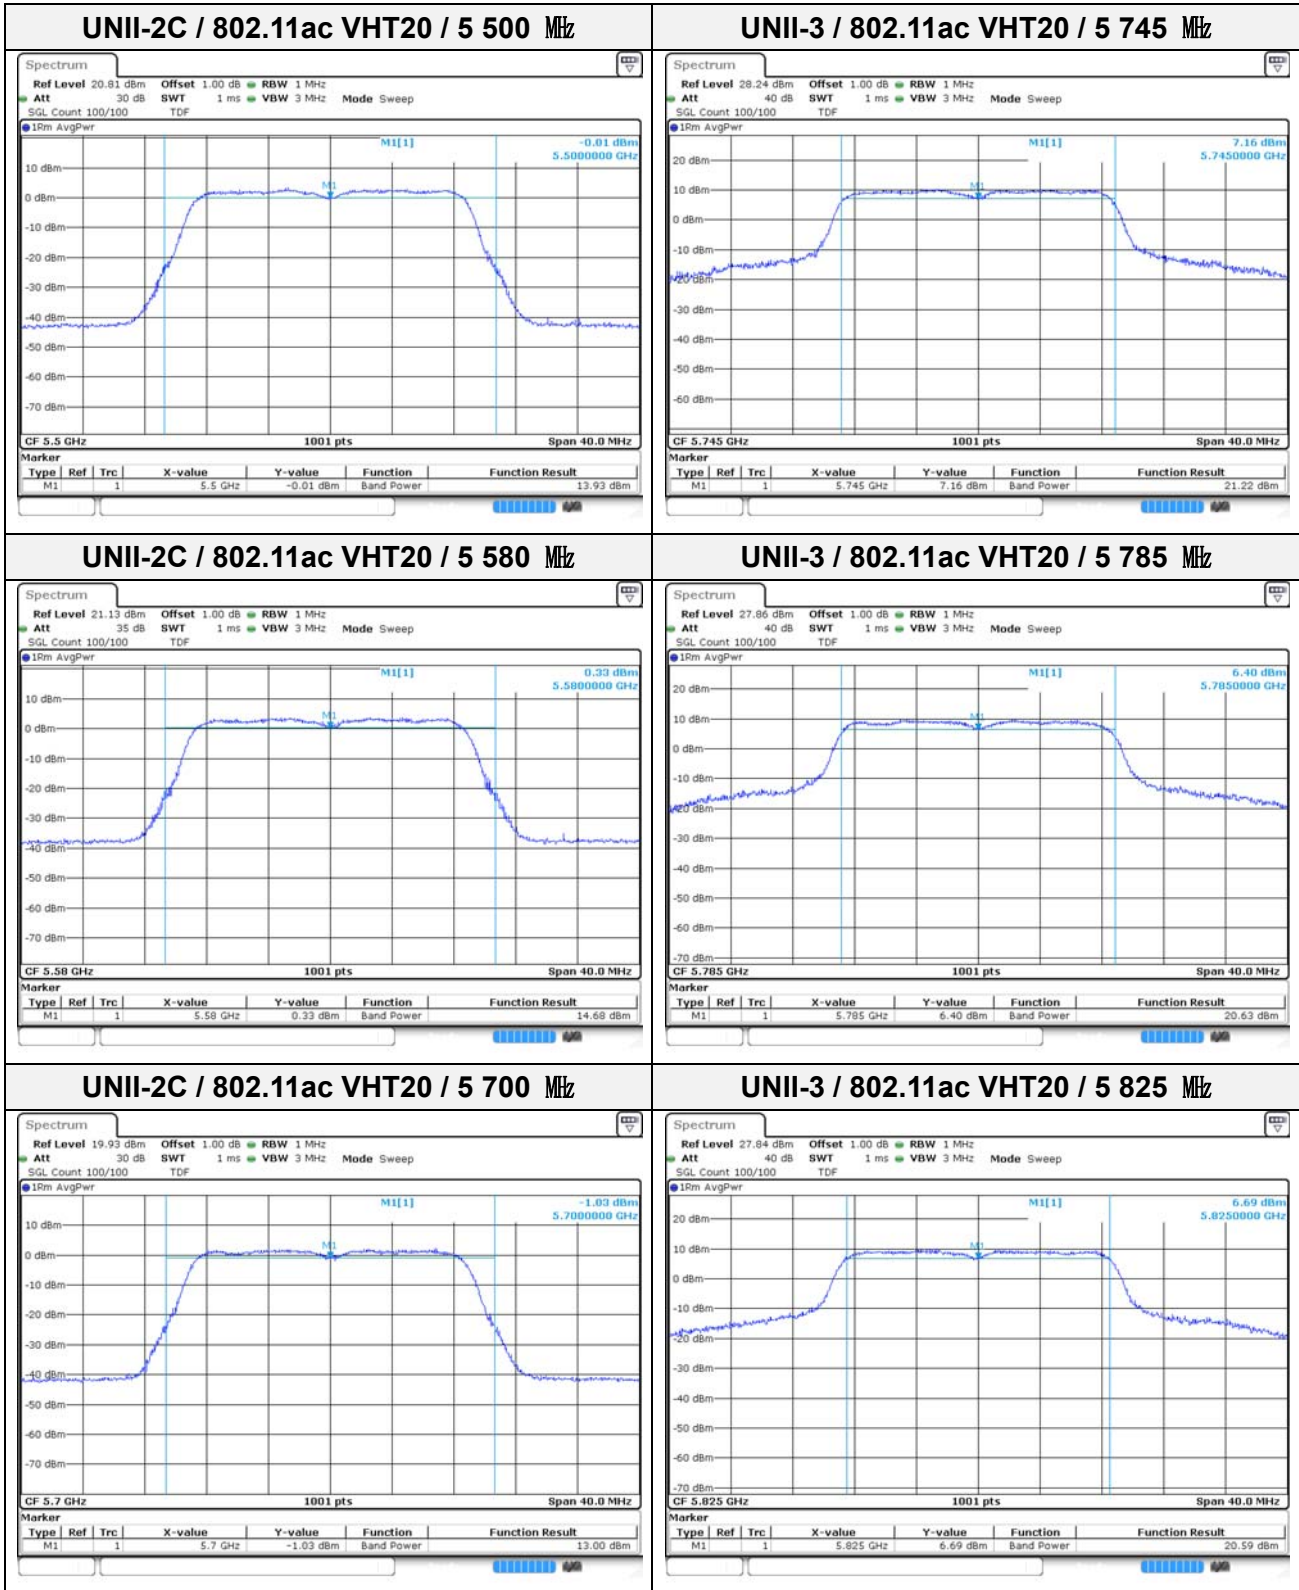

UNII-2C / 802.11n HT40 / 5 550 MHz

UNII-3 / 802.11n HT40 / 5 795 MHz

UNII-2C / 802.11n HT40 / 5 670 MHz

Blank

UNII-1 / 802.11ac VHT40 / 5 190 MHz

UNII-2A / 802.11ac VHT40 / 5 270 MHz

UNII-1 / 802.11ac VHT40 / 5 230 MHz