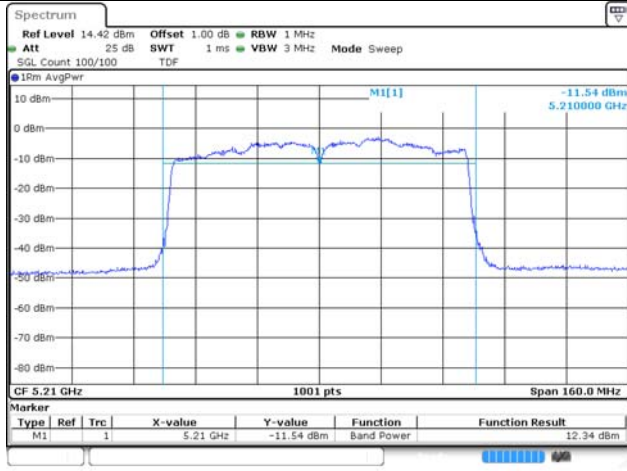

UNII-1 / 802.11ac VHT80 / 5 210 MHz