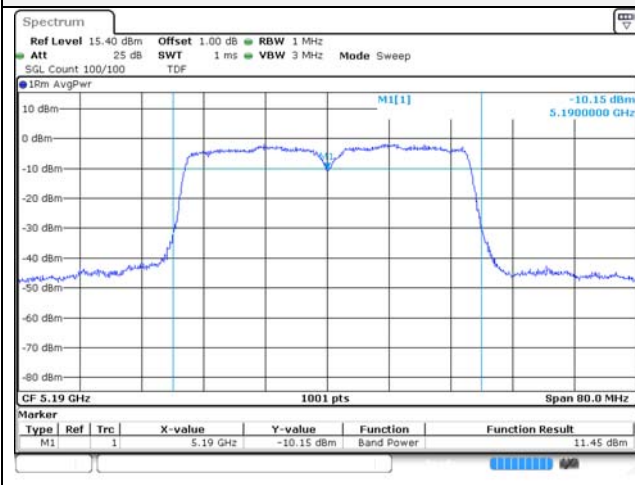

UNII-1 / 802.11n HT40 / 5 190 MHz