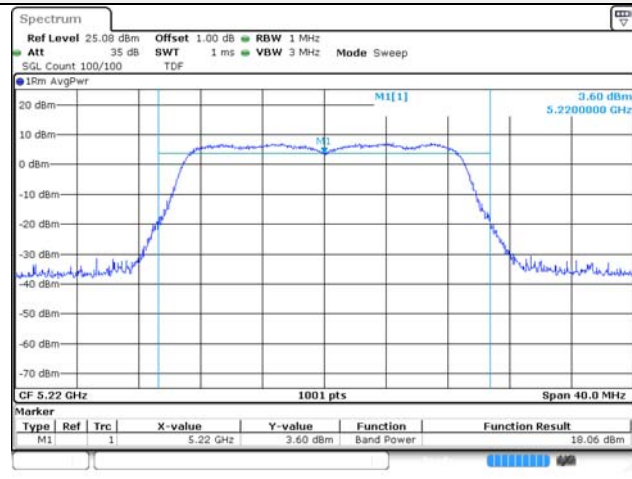

UNII-1 / 802.11ac VHT20 / 5 220 MHz