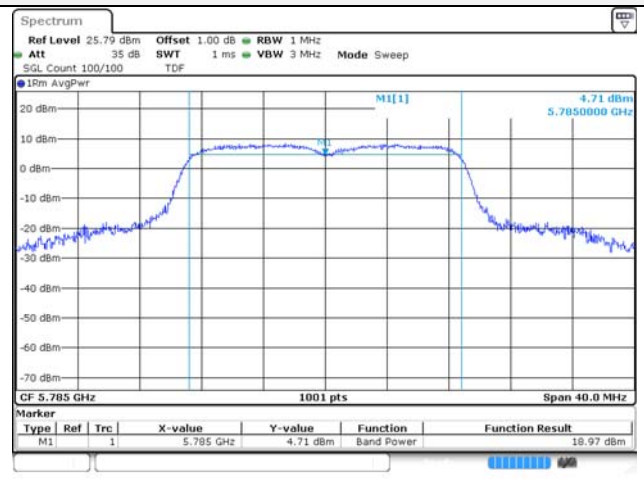

UNII-2C / 802.11a / 5 500 MHz

UNII-3 / 802.11a / 5 745 MHz

UNII-2C / 802.11a / 5 580 MHz

UNII-3 / 802.11a / 5 785 MHz

UNII-2C / 802.11a / 5 700 MHz

UNII-3 / 802.11a / 5 825 MHz

UNII-2C / 802.11n HT20 / 5 500 MHz

UNII-3 / 802.11n HT20 / 5 745 MHz

UNII-2C / 802.11n HT20 / 5 580 MHz

UNII-3 / 802.11n HT20 / 5 785 MHz

UNII-2C / 802.11n HT20 / 5 700 MHz

UNII-3 / 802.11n HT20 / 5 825 MHz

UNII-1 / 802.11n HT40 / 5 190 MHz