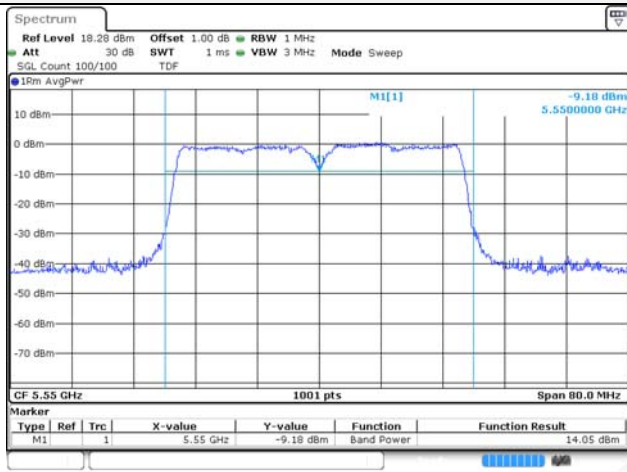

UNII-2C / 802.11n HT40 / 5 550 MHz