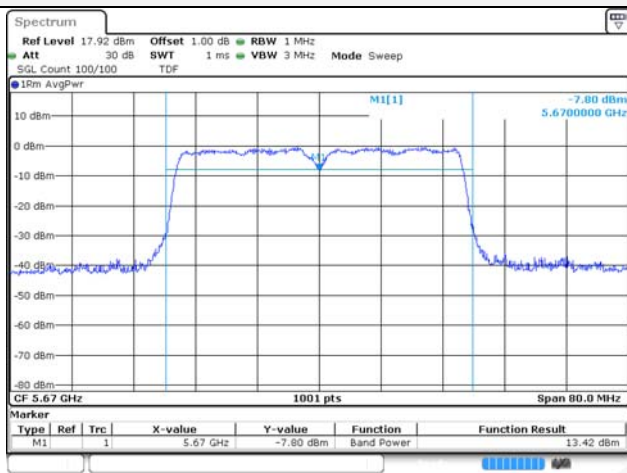

UNII-2C / 802.11n HT40 / 5 670 MHz