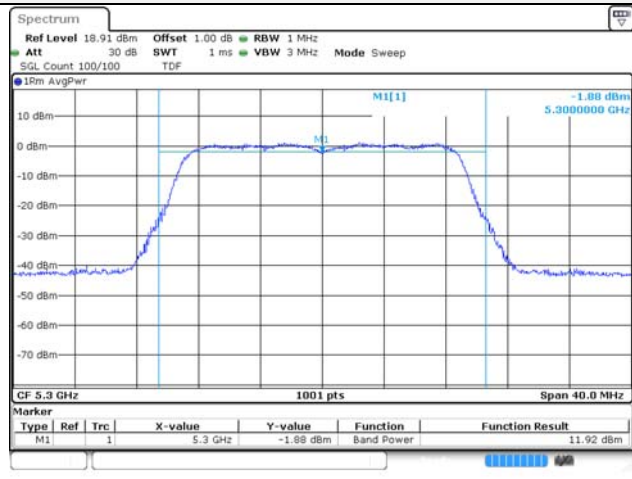

UNII-3 / 802.11a / 5 825 MHz

UNII-1 / 802.11n HT20 / 5 180 MHz

UNII-2A / 802.11n HT20 / 5 260 MHz

UNII-1 / 802.11n HT20 / 5 220 MHz

UNII-2A / 802.11n HT20 / 5 300 MHz

UNII-1 / 802.11n HT20 / 5 240 MHz

UNII-2A / 802.11n HT20 / 5 320 MHz