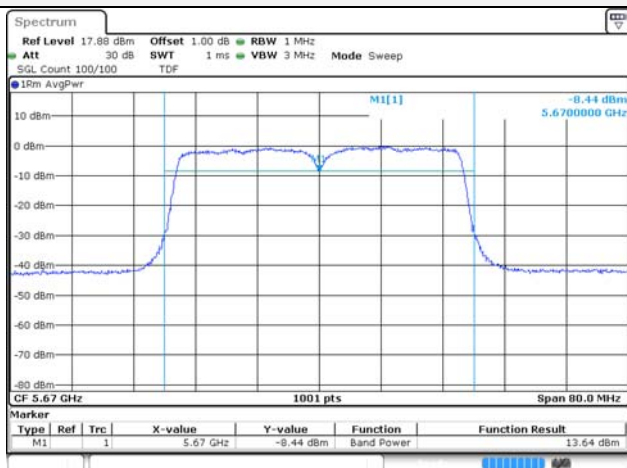

UNII-2C / 802.11ac VHT40 / 5 670 MHz