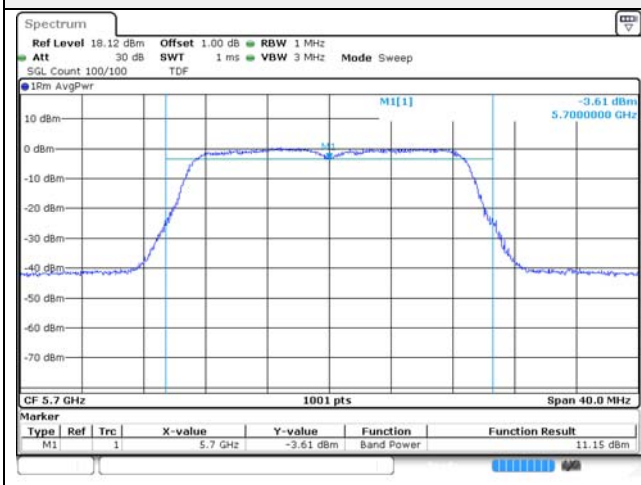

UNII-3 / 802.11n HT20 / 5 745 MHz

UNII-2C / 802.11n HT20 / 5 580 MHz

UNII-3 / 802.11n HT20 / 5 785 MHz

UNII-2C / 802.11n HT20 / 5 700 MHz

UNII-3 / 802.11n HT20 / 5 825 MHz

UNII-1 / 802.11n HT40 / 5 190 MHz