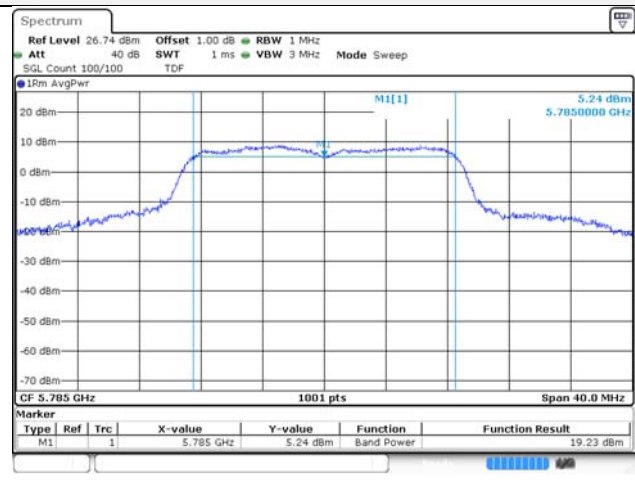

UNII-2C / 802.11n HT20 / 5 500 MHz

UNII-3 / 802.11n HT20 / 5 745 MHz

UNII-2C / 802.11n HT20 / 5 580 MHz

UNII-3 / 802.11n HT20 / 5 785 MHz

UNII-2C / 802.11n HT20 / 5 700 MHz

UNII-3 / 802.11n HT20 / 5 825 MHz