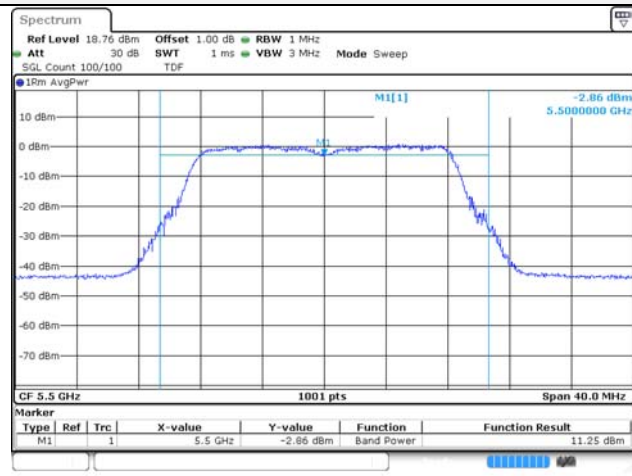

UNII-2C / 802.11ac VHT80 / 5 775 MHz

Blank

4TX MIMO ANT 1

UNII-2C / 802.11a / 5 500 MHz

UNII-3 / 802.11a / 5 745 MHz

UNII-2C / 802.11a / 5 580 MHz

UNII-3 / 802.11a / 5 785 MHz

UNII-2C / 802.11a / 5 700 MHz