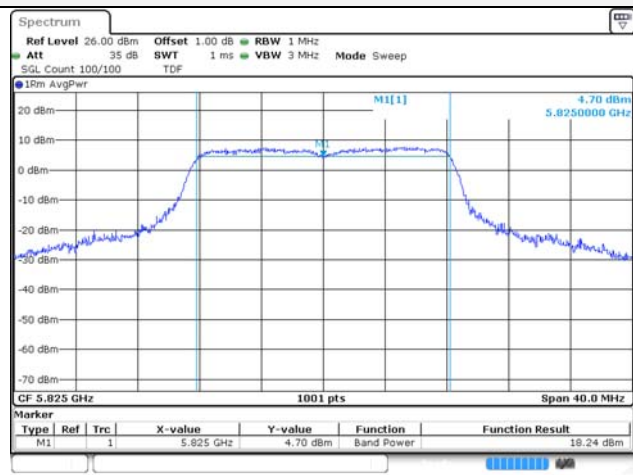

UNII-2C / 802.11a / 5 500 MHz

UNII-3 / 802.11a / 5 745 MHz

UNII-2C / 802.11a / 5 580 MHz

UNII-3 / 802.11a / 5 785 MHz

UNII-2C / 802.11a / 5 700 MHz

UNII-3 / 802.11a / 5 825 MHz

UNII-2C / 802.11n HT20 / 5 500 MHz

UNII-3 / 802.11n HT20 / 5 745 MHz

UNII-2C / 802.11n HT20 / 5 580 MHz

UNII-3 / 802.11n HT20 / 5 785 MHz

UNII-2C / 802.11n HT20 / 5 700 MHz

UNII-3 / 802.11n HT20 / 5 825 MHz

UNII-1 / 802.11n HT40 / 5 190 MHz