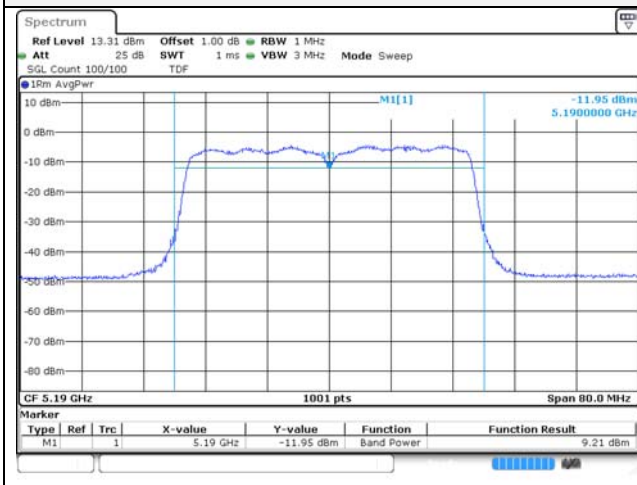

UNII-3 / 802.11n HT40 / 5 795 MHz

UNII-2C / 802.11n HT40 / 5 670 MHz

Blank

UNII-1 / 802.11ac VHT40 / 5 190 MHz

UNII-2A / 802.11ac VHT40 / 5 270 MHz

UNII-1 / 802.11ac VHT40 / 5 230 MHz

UNII-2A / 802.11ac VHT40 / 5 310 MHz

UNII-2C / 802.11ac VHT40 / 5 510 MHz

UNII-3 / 802.11ac VHT40 / 5 755 MHz

UNII-2C / 802.11ac VHT40 / 5 550 MHz

UNII-3 / 802.11ac VHT40 / 5 795 MHz

UNII-2C / 802.11ac VHT40 / 5 670 MHz

Blank

UNII-1 / 802.11ac VHT80 / 5 210 MHz