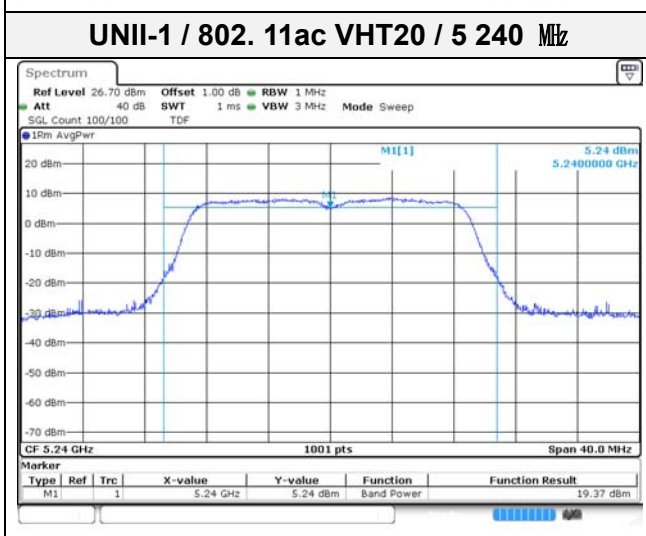

UNII-2C / 802.11n HT40 / 5 550 MHz

UNII-3 / 802.11n HT40 / 5 795 MHz

UNII-2C / 802.11n HT40 / 5 670 MHz

Blank

UNII-1 / 802.11ac VHT40 / 5 190 MHz

UNII-2A / 802.11ac VHT40 / 5 270 MHz

UNII-1 / 802.11ac VHT40 / 5 230 MHz