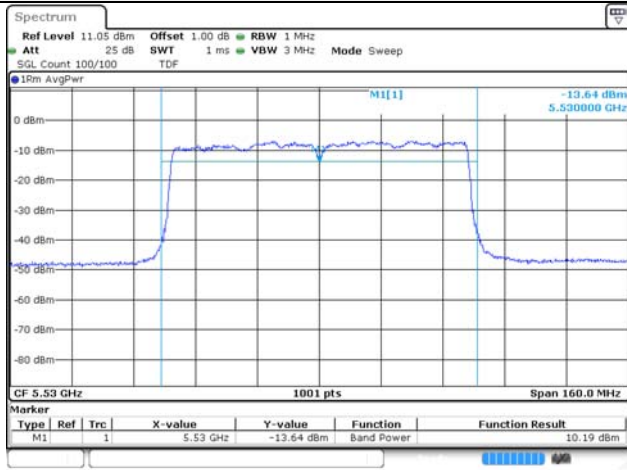

UNII-3 / 802.11ac VHT40 / 5 795 MHz

UNII-2C / 802.11ac VHT40 / 5 670 MHz

Blank

UNII-1 / 802.11ac VHT80 / 5 210 MHz

UNII-2A / 802.11ac VHT80 / 5 290 MHz

UNII-2C / 802.11ac VHT80 / 5 530 MHz

UNII-2C / 802.11ac VHT80 / 5 610 MHz