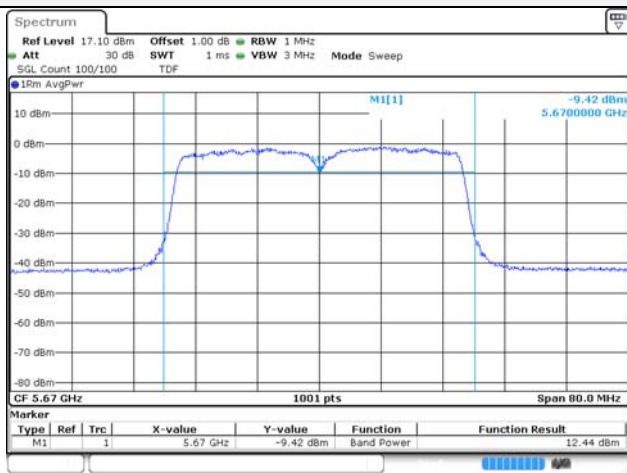

UNII-2C / 802.11n HT40 / 5 510 MHz

UNII-3 / 802.11n HT40 / 5 755 MHz

UNII-2C / 802.11n HT40 / 5 550 MHz

UNII-3 / 802.11n HT40 / 5 795 MHz

UNII-2C / 802.11n HT40 / 5 670 MHz

Blank

UNII-1 / 802.11ac VHT20 / 5 180 MHz