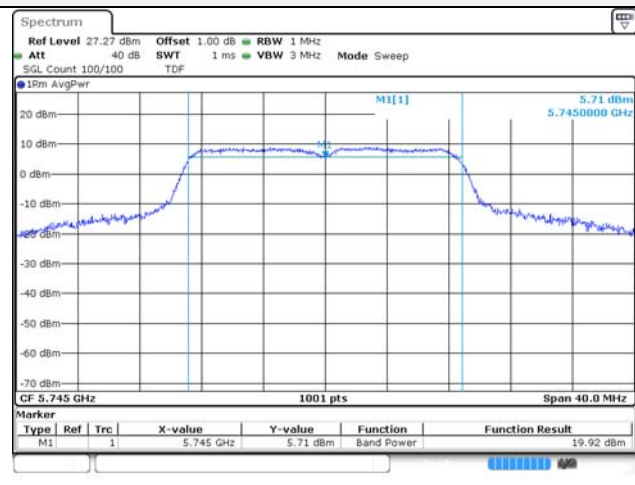

UNII-3 / 802.11n HT20 / 5 745 MHz