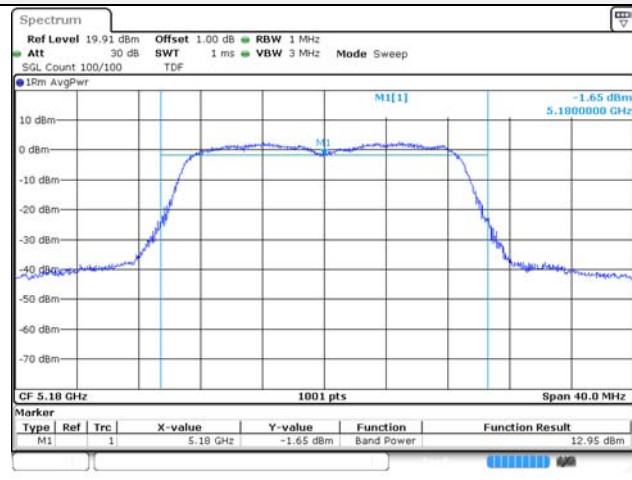

UNII-1 / 802.11n HT20 / 5 180 MHz