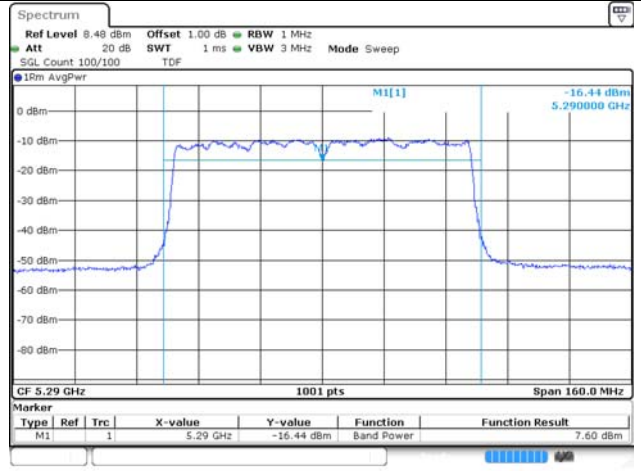

UNII-3 / 802.11ac VHT40 / 5 795 MHz

UNII-2C / 802.11ac VHT40 / 5 670 MHz

Blank

UNII-1 / 802.11ac VHT80 / 5 210 MHz

UNII-2A / 802.11ac VHT80 / 5 290 MHz

UNII-2C / 802.11ac VHT80 / 5 530 MHz

UNII-2C / 802.11ac VHT80 / 5 610 MHz