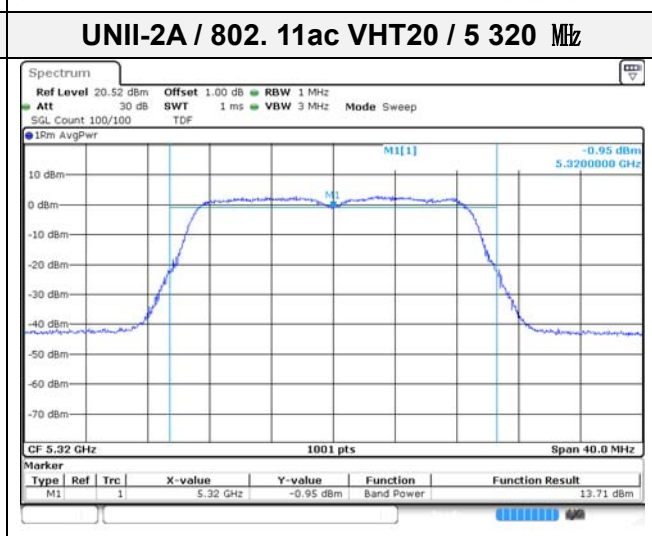

UNII-2C / 802.11n HT40 / 5 550 MHz

UNII-3 / 802.11n HT40 / 5 795 MHz

UNII-2C / 802.11n HT40 / 5 670 MHz

Blank

UNII-1 / 802.11ac VHT40 / 5 190 MHz

UNII-2A / 802.11ac VHT40 / 5 270 MHz

UNII-1 / 802.11ac VHT40 / 5 230 MHz