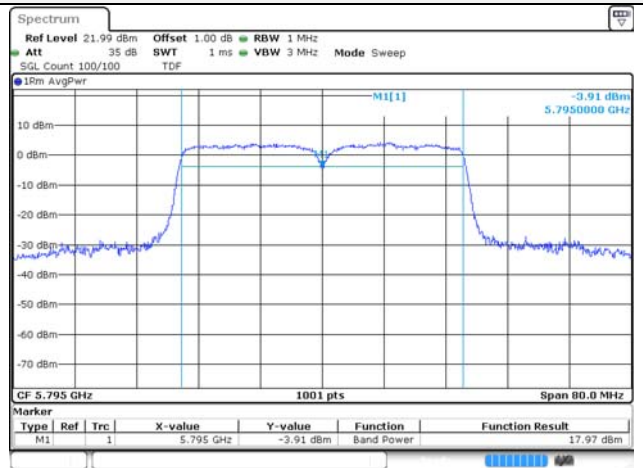

UNII-3 / 802.11ac VHT40 / 5 795 MHz