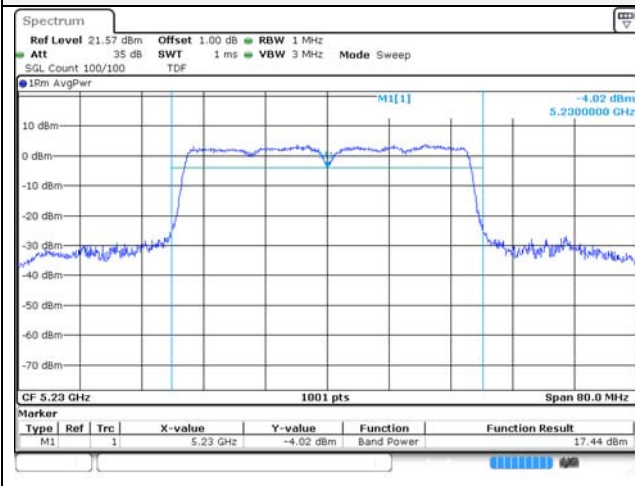

UNII-1 / 802.11n HT40 / 5 230 MHz