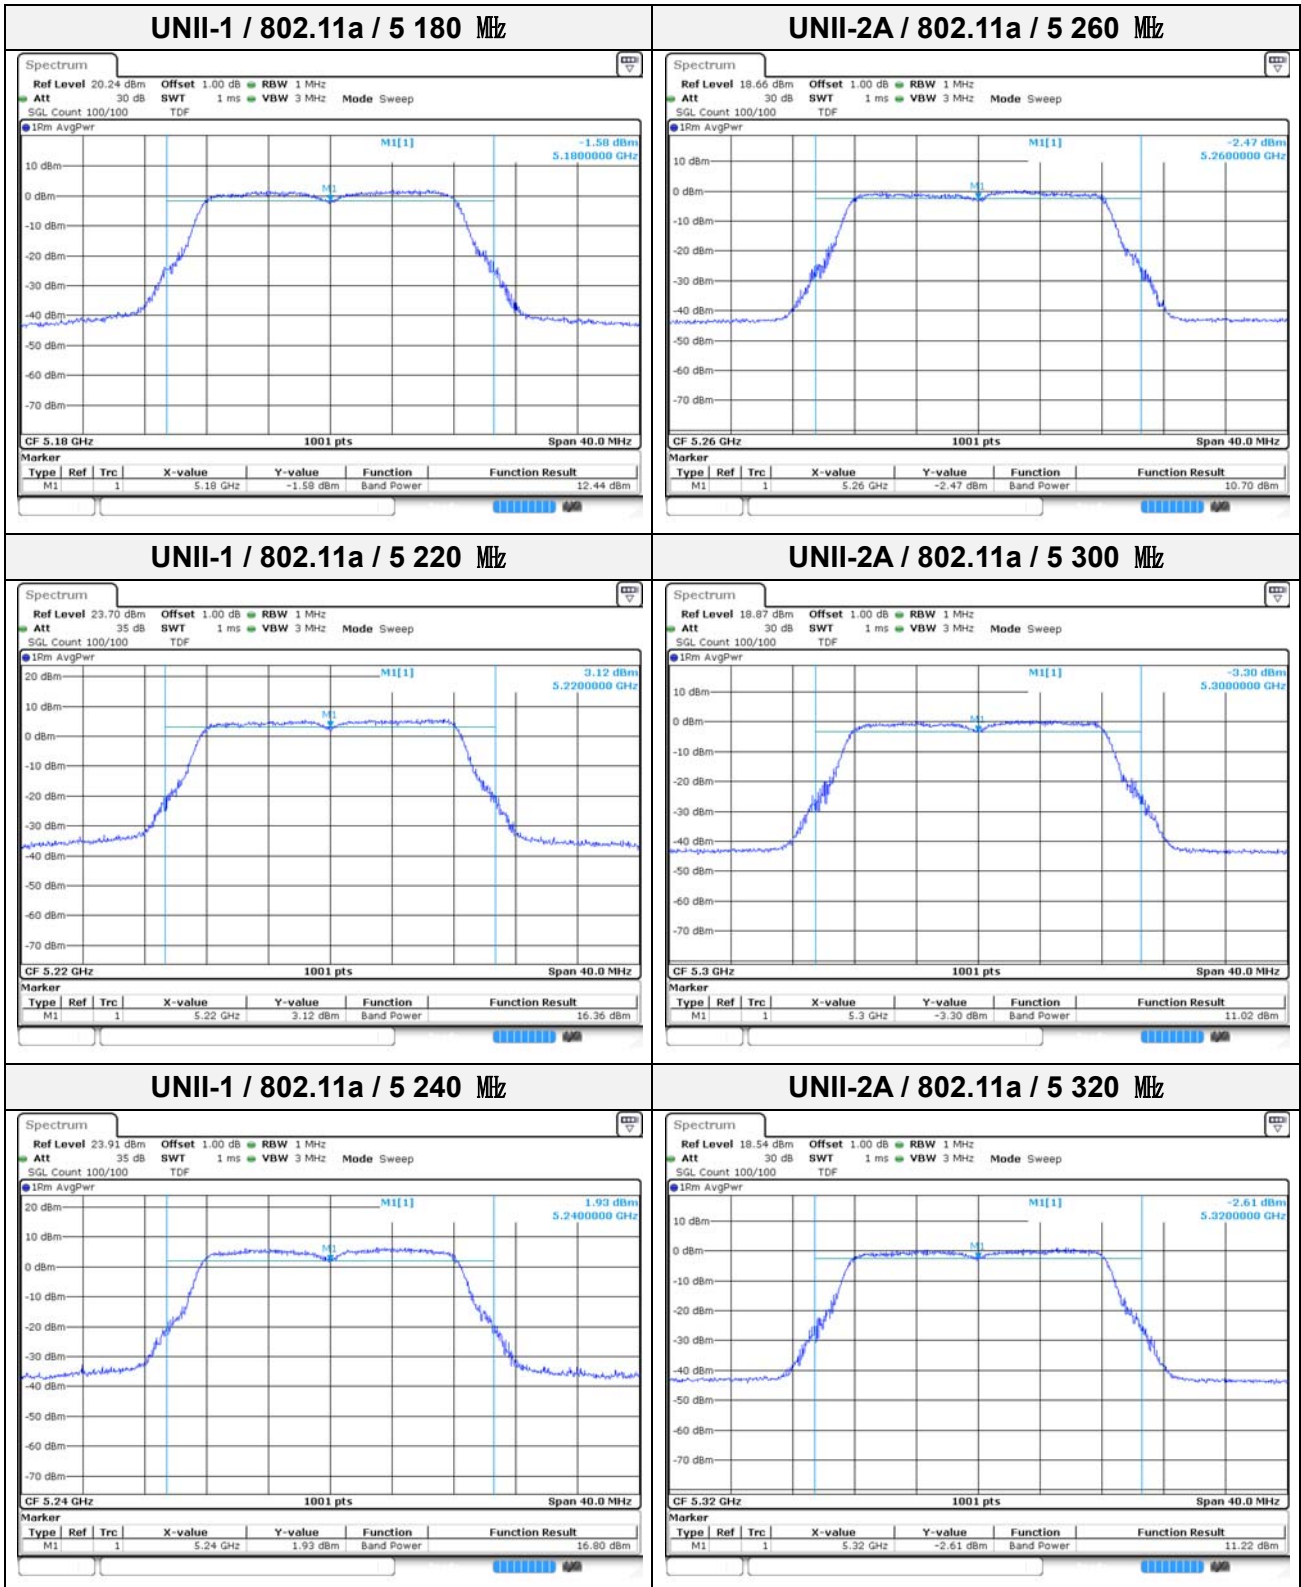

4TX MIMO ANT 1