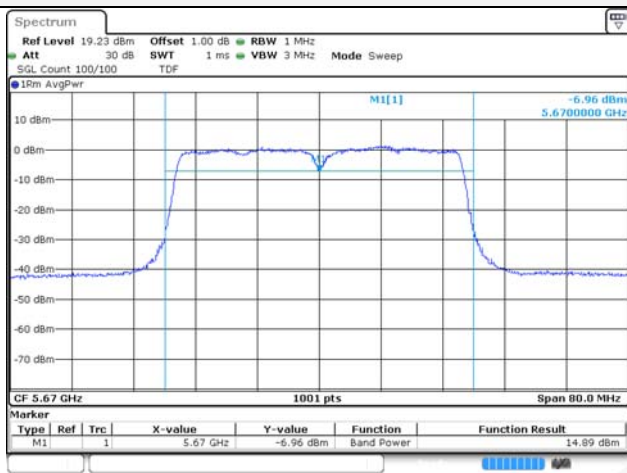

UNII-2C / 802.11ac VHT40 / 5 510 MHz

UNII-3 / 802.11ac VHT40 / 5 755 MHz

UNII-2C / 802.11ac VHT40 / 5 550 MHz

UNII-3 / 802.11ac VHT40 / 5 795 MHz

UNII-2C / 802.11ac VHT40 / 5 670 MHz

Blank

UNII-1 / 802.11ac VHT80 / 5 210 MHz