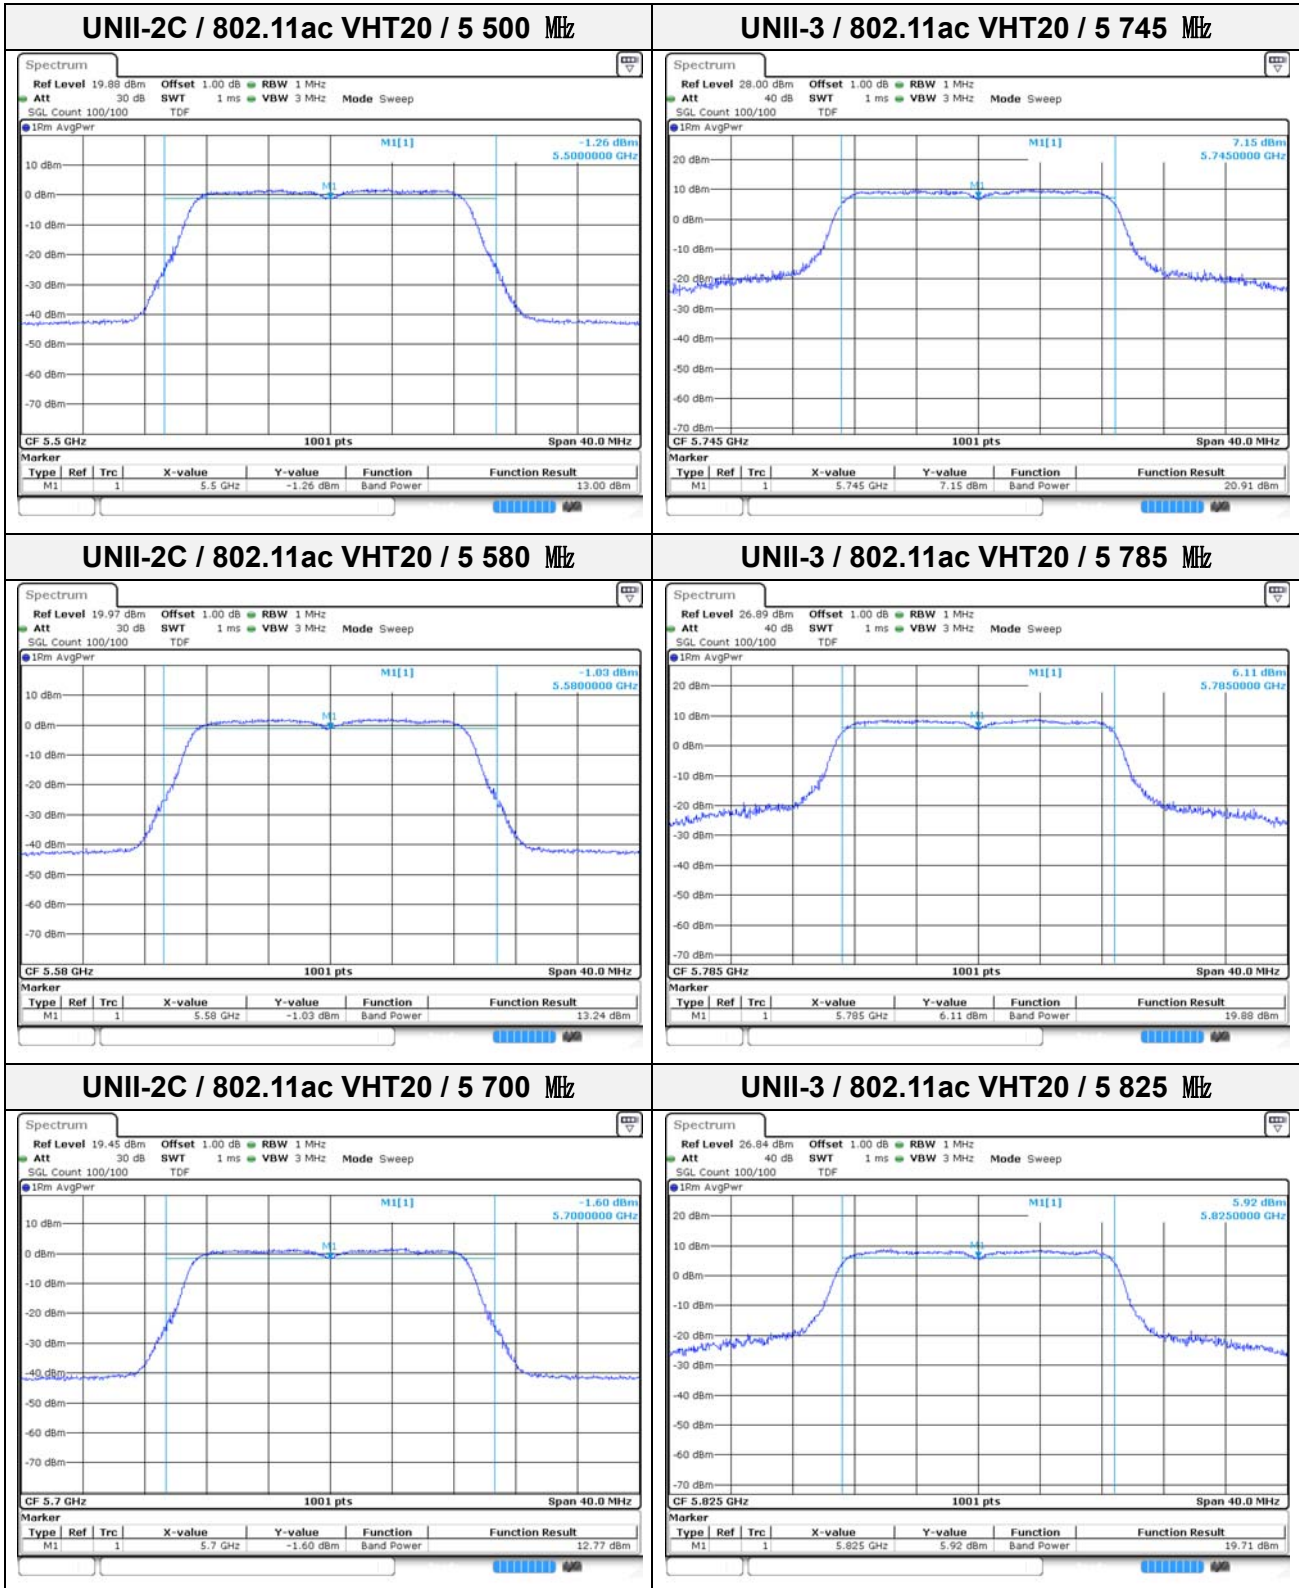

UNII-2A / 802.11n HT40 / 5 270 MHz

UNII-1 / 802.11n HT40 / 5 230 MHz

UNII-2A / 802.11n HT40 / 5 310 MHz

UNII-2C / 802.11n HT40 / 5 510 MHz

UNII-3 / 802.11n HT40 / 5 755 MHz

UNII-2C / 802.11n HT40 / 5 550 MHz

UNII-3 / 802.11n HT40 / 5 795 MHz

UNII-2C / 802.11n HT40 / 5 670 MHz

Blank

UNII-1 / 802.11ac VHT40 / 5 190 MHz

UNII-2A / 802.11ac VHT40 / 5 270 MHz

UNII-1 / 802.11ac VHT40 / 5 230 MHz

UNII-2A / 802.11ac VHT40 / 5 310 MHz