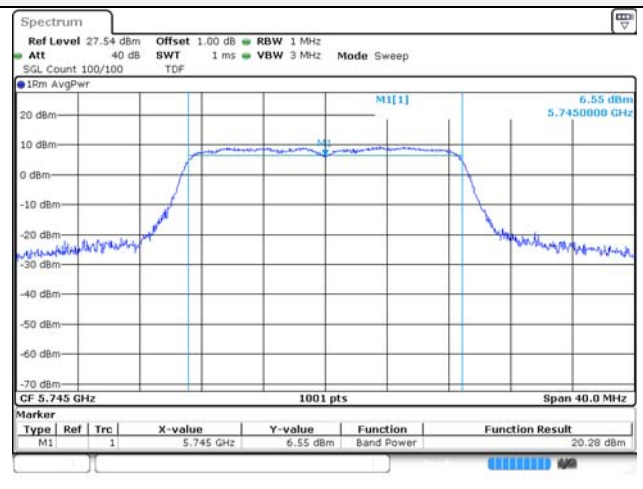

UNII-3 / 802.11ac VHT20 / 5 745 MHz