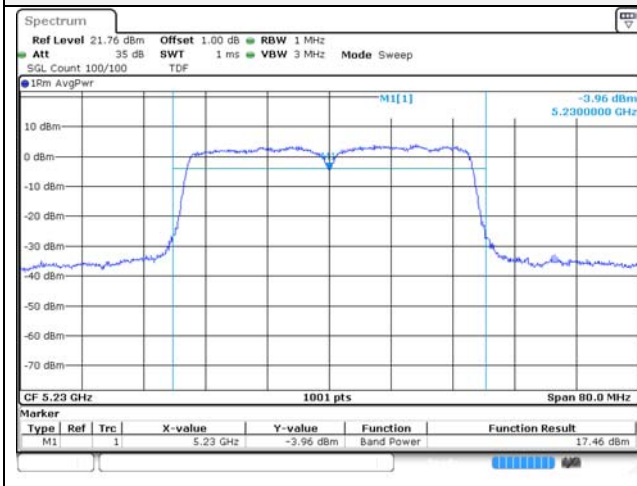

UNII-3 / 802.11n HT40 / 5 795 MHz

UNII-2C / 802.11n HT40 / 5 670 MHz

Blank

UNII-1 / 802.11ac VHT40 / 5 190 MHz

UNII-2A / 802.11ac VHT40 / 5 270 MHz

UNII-1 / 802.11ac VHT40 / 5 230 MHz

UNII-2A / 802.11ac VHT40 / 5 310 MHz