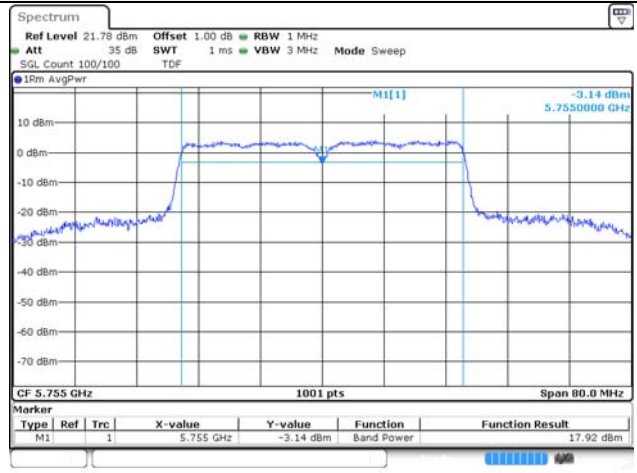

UNII-1 / 802.11n HT40 / 5 190 MHz

UNII-2A / 802.11n HT40 / 5 270 MHz

UNII-1 / 802.11n HT40 / 5 230 MHz

UNII-2A / 802.11n HT40 / 5 310 MHz

UNII-2C / 802.11n HT40 / 5 510 MHz

UNII-3 / 802.11n HT40 / 5 755 MHz