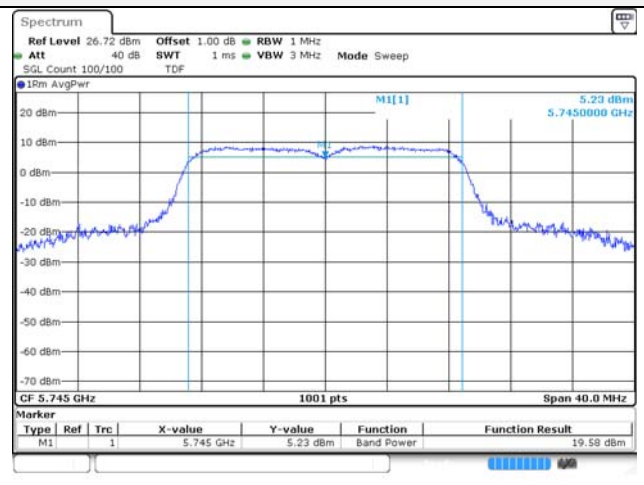

UNII-3 / 802.11n HT20 / 5 745 MHz