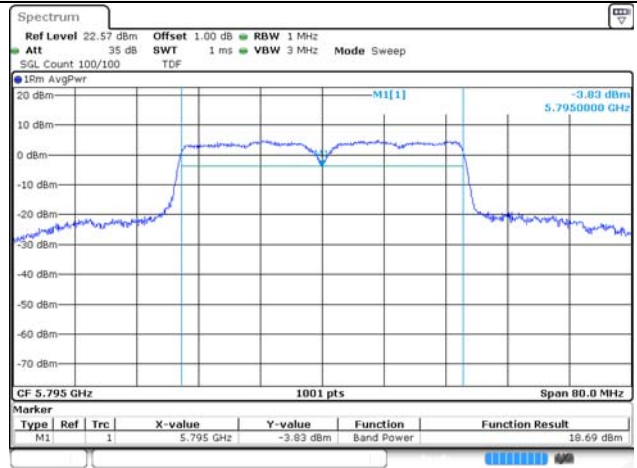

UNII-2A / 802.11ac VHT40 / 5 310 MHz

UNII-2C / 802.11ac VHT40 / 5 510 MHz

UNII-3 / 802.11ac VHT40 / 5 755 MHz

UNII-2C / 802.11ac VHT40 / 5 550 MHz

UNII-3 / 802.11ac VHT40 / 5 795 MHz

UNII-2C / 802.11ac VHT40 / 5 670 MHz