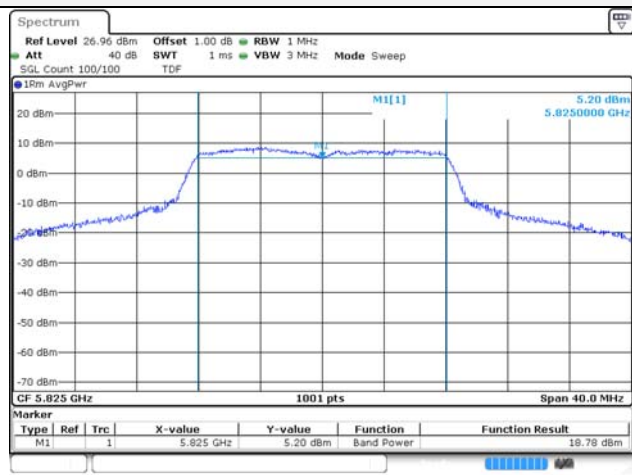

UNII-3 / 802.11a / 5 825 MHz