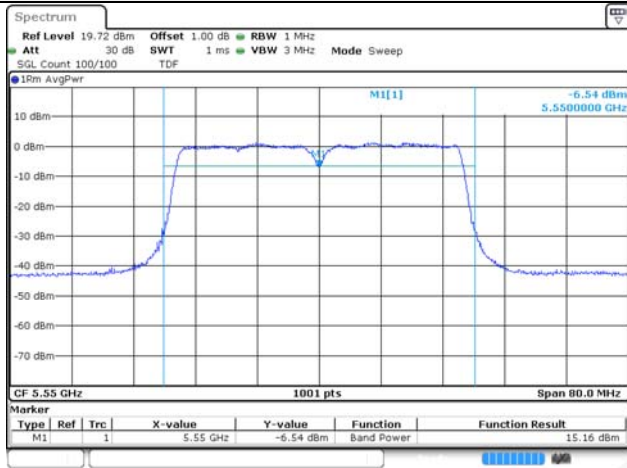

UNII-2A / 802.11ac VHT40 / 5 310 MHz

UNII-2C / 802.11ac VHT40 / 5 510 MHz

UNII-3 / 802.11ac VHT40 / 5 755 MHz

UNII-2C / 802.11ac VHT40 / 5 550 MHz

UNII-3 / 802.11ac VHT40 / 5 795 MHz

UNII-2C / 802.11ac VHT40 / 5 670 MHz