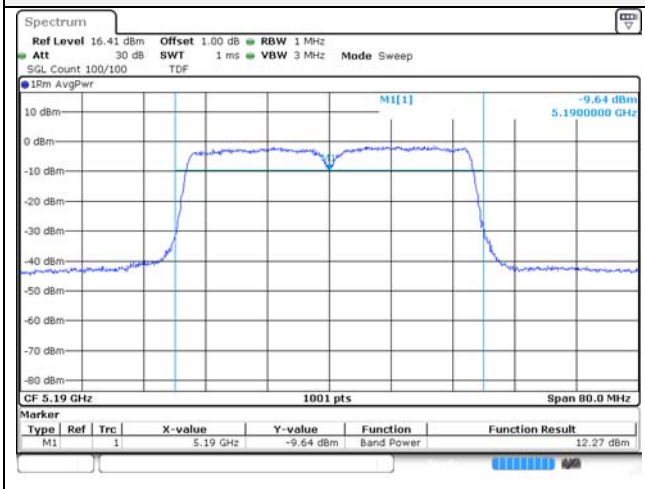

UNII-2C / 802.11n HT40 / 5 550 MHz

UNII-3 / 802.11n HT40 / 5 795 MHz

UNII-2C / 802.11n HT40 / 5 670 MHz

Blank

UNII-1 / 802.11ac VHT40 / 5 190 MHz

UNII-2A / 802.11ac VHT40 / 5 270 MHz

UNII-1 / 802.11ac VHT40 / 5 230 MHz