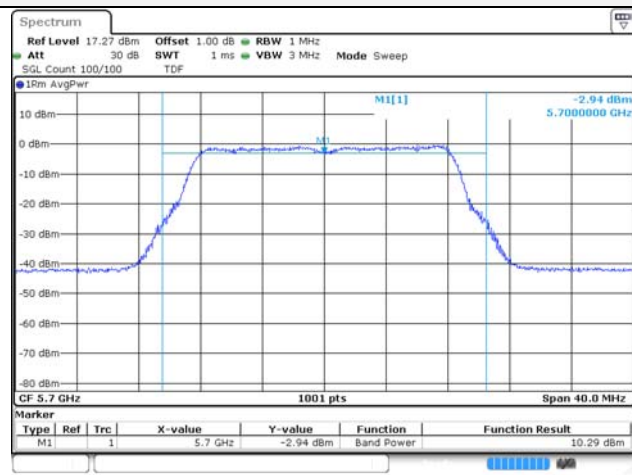

UNII-2C / 802.11a / 5 500 MHz

UNII-3 / 802.11a / 5 745 MHz

UNII-2C / 802.11a / 5 580 MHz

UNII-3 / 802.11a / 5 785 MHz

UNII-2C / 802.11a / 5 700 MHz

UNII-3 / 802.11a / 5 825 MHz

UNII-2C / 802.11n HT20 / 5 500 MHz

UNII-3 / 802.11n HT20 / 5 745 MHz

UNII-2C / 802.11n HT20 / 5 580 MHz

UNII-3 / 802.11n HT20 / 5 785 MHz

UNII-2C / 802.11n HT20 / 5 700 MHz

UNII-3 / 802.11n HT20 / 5 825 MHz

UNII-1 / 802.11n HT40 / 5 190 MHz