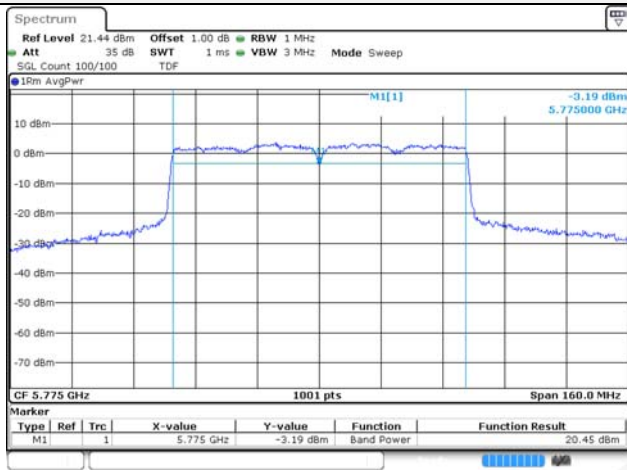

UNII-2C / 802.11ac VHT80 / 5 775 MHz