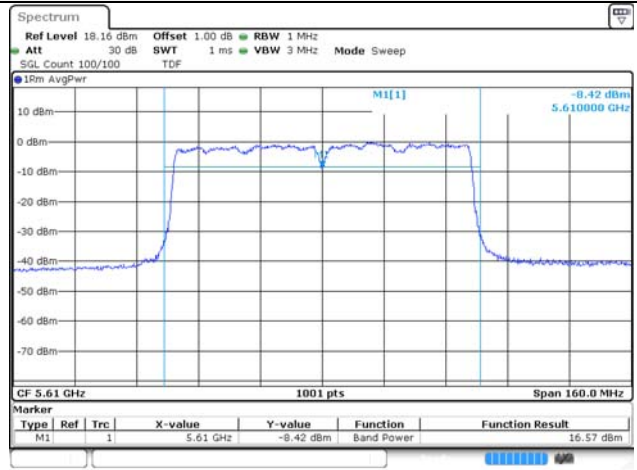

Blank

UNII-1 / 802.11ac VHT80 / 5 210 MHz

UNII-2A / 802.11ac VHT80 / 5 290 MHz

UNII-2C / 802.11ac VHT80 / 5 530 MHz

UNII-2C / 802.11ac VHT80 / 5 610 MHz

UNII-2C / 802.11ac VHT80 / 5 775 MHz

Blank

4TX MIMO ANT 2