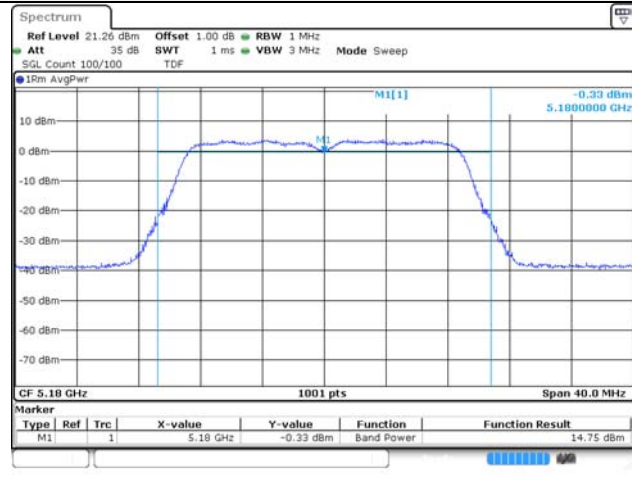

UNII-2C / 802.11n HT40 / 5 510 MHz

UNII-3 / 802.11n HT40 / 5 755 MHz

UNII-2C / 802.11n HT40 / 5 550 MHz

UNII-3 / 802.11n HT40 / 5 795 MHz

UNII-2C / 802.11n HT40 / 5 670 MHz

Blank

UNII-1 / 802.11ac VHT20 / 5 180 MHz