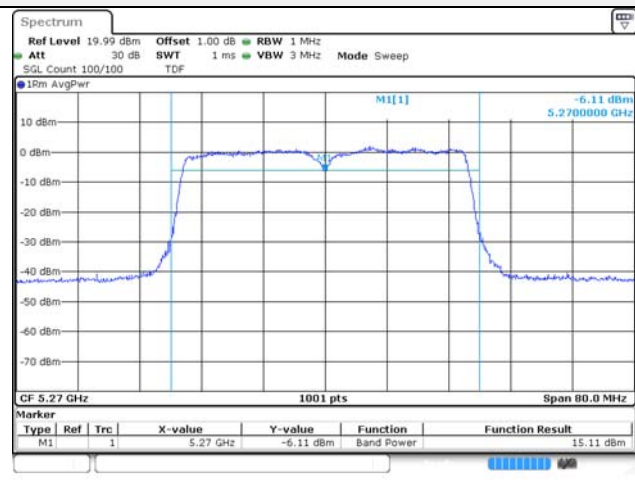

UNII-3 / 802.11n HT40 / 5 795 MHz

UNII-2C / 802.11n HT40 / 5 670 MHz

Blank

UNII-1 / 802.11ac VHT40 / 5 190 MHz

UNII-2A / 802.11ac VHT40 / 5 270 MHz

UNII-1 / 802.11ac VHT40 / 5 230 MHz

UNII-2A / 802.11ac VHT40 / 5 310 MHz

UNII-2C / 802.11ac VHT40 / 5 510 MHz

UNII-3 / 802.11ac VHT40 / 5 755 MHz

UNII-2C / 802.11ac VHT40 / 5 550 MHz

UNII-3 / 802.11ac VHT40 / 5 795 MHz

UNII-2C / 802.11ac VHT40 / 5 670 MHz

Blank

UNII-1 / 802.11ac VHT80 / 5 210 MHz