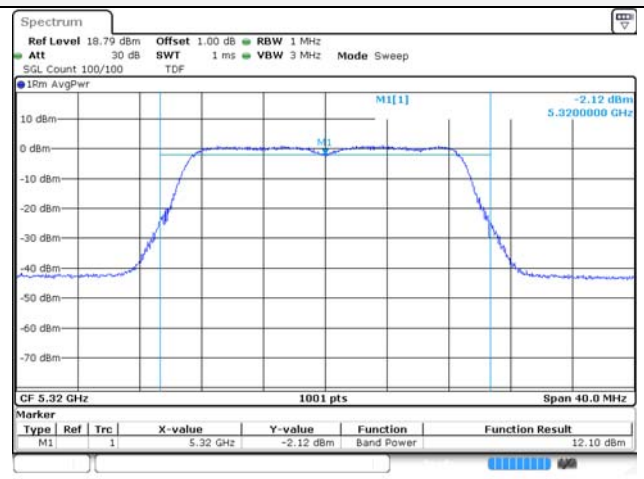

UNII-2A / 802.11ac VHT20 / 5 260 MHz

UNII-1 / 802.11ac VHT20 / 5 220 MHz

UNII-2A / 802.11ac VHT20 / 5 300 MHz

UNII-1 / 802.11ac VHT20 / 5 240 MHz

UNII-2A / 802.11ac VHT20 / 5 320 MHz

UNII-2C / 802.11ac VHT20 / 5 500 MHz