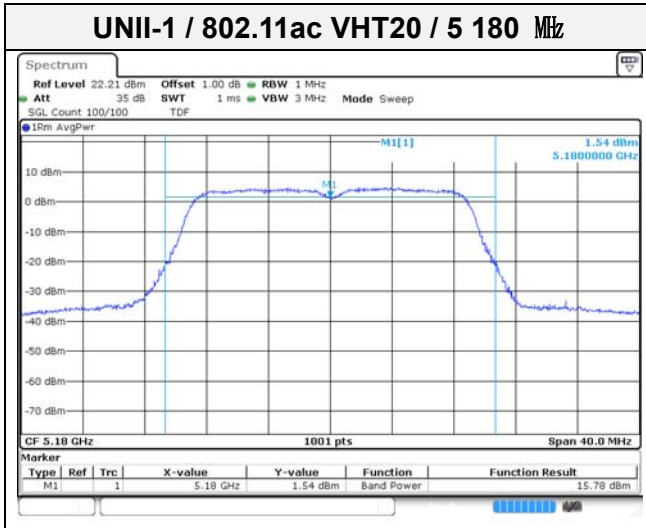

UNII-2C / 802.11n HT40 / 5 550 MHz

UNII-3 / 802.11n HT40 / 5 795 MHz

UNII-2C / 802.11n HT40 / 5 670 MHz

Blank

UNII-1 / 802.11ac VHT40 / 5 190 MHz

UNII-2A / 802.11ac VHT40 / 5 270 MHz

UNII-1 / 802.11ac VHT40 / 5 230 MHz