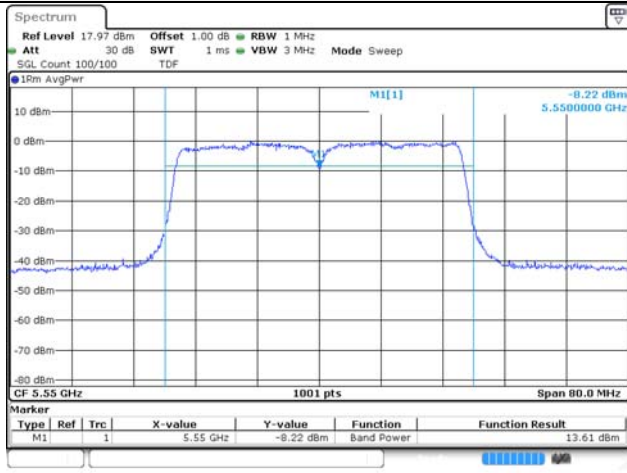

UNII-2A / 802.11n HT40 / 5 270 MHz

UNII-1 / 802.11n HT40 / 5 230 MHz

UNII-2A / 802.11n HT40 / 5 310 MHz

UNII-2C / 802.11n HT40 / 5 510 MHz

UNII-3 / 802.11n HT40 / 5 755 MHz

UNII-2C / 802.11n HT40 / 5 550 MHz