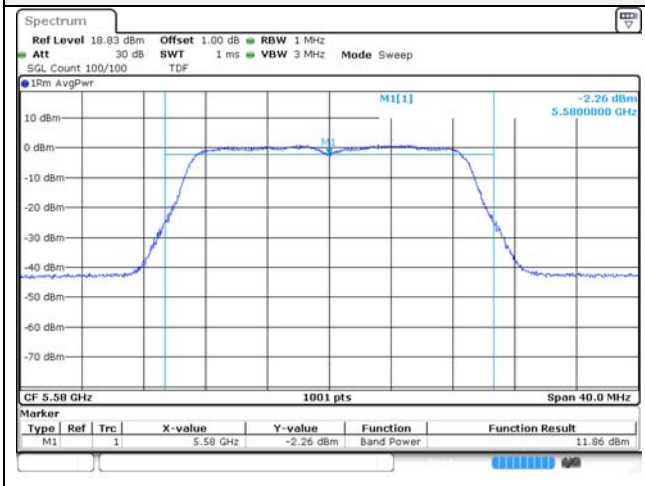

UNII-2C / 802.11ac VHT20 / 5 580 MHz