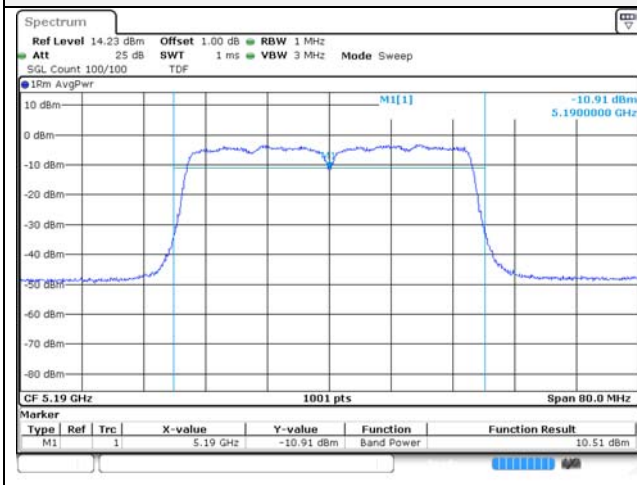

UNII-3 / 802.11ac VHT20 / 5 745 MHz

UNII-2C / 802.11ac VHT20 / 5 580 MHz

UNII-3 / 802.11ac VHT20 / 5 785 MHz

UNII-2C / 802.11ac VHT20 / 5 700 MHz

UNII-3 / 802.11ac VHT20 / 5 825 MHz

UNII-1 / 802.11ac VHT40 / 5 190 MHz