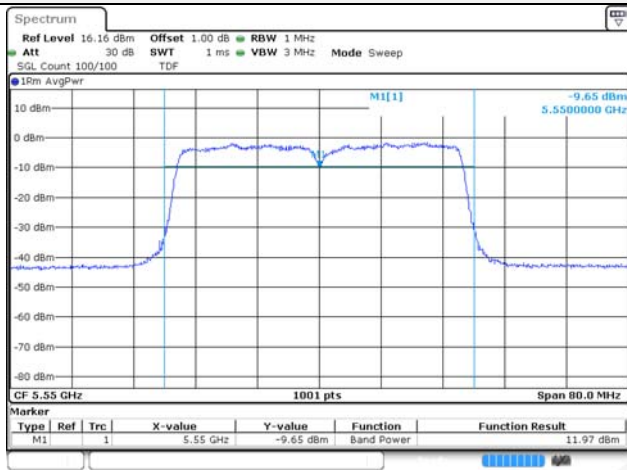

UNII-2C / 802.11n HT40 / 5 510 MHz

UNII-3 / 802.11n HT40 / 5 755 MHz

UNII-2C / 802.11n HT40 / 5 550 MHz

UNII-3 / 802.11n HT40 / 5 795 MHz

UNII-2C / 802.11n HT40 / 5 670 MHz

Blank

UNII-1 / 802.11ac VHT20 / 5 180 MHz