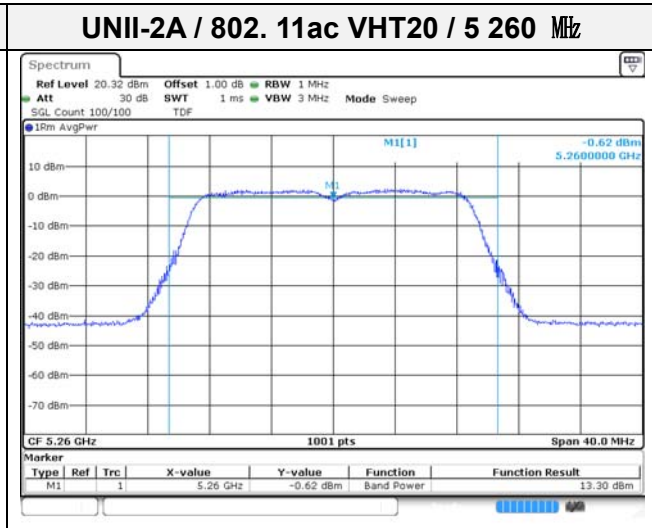

UNII-2C / 802.11n HT40 / 5 550 MHz

UNII-3 / 802.11n HT40 / 5 795 MHz

UNII-2C / 802.11n HT40 / 5 670 MHz

Blank

UNII-1 / 802.11ac VHT40 / 5 190 MHz

UNII-2A / 802.11ac VHT40 / 5 270 MHz

UNII-1 / 802.11ac VHT40 / 5 230 MHz