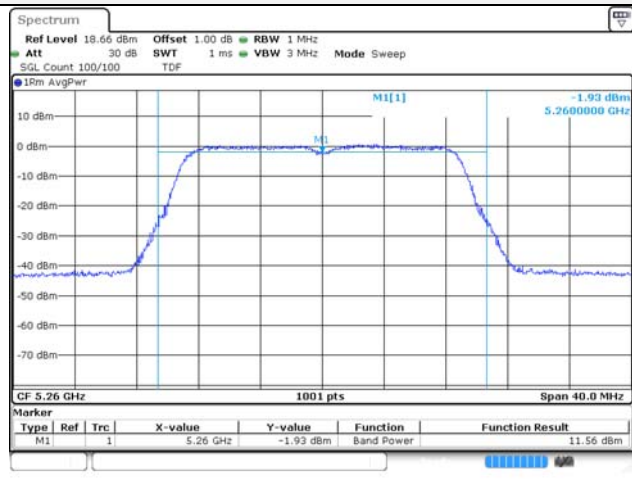

UNII-2A / 802.11n HT20 / 5 260 MHz