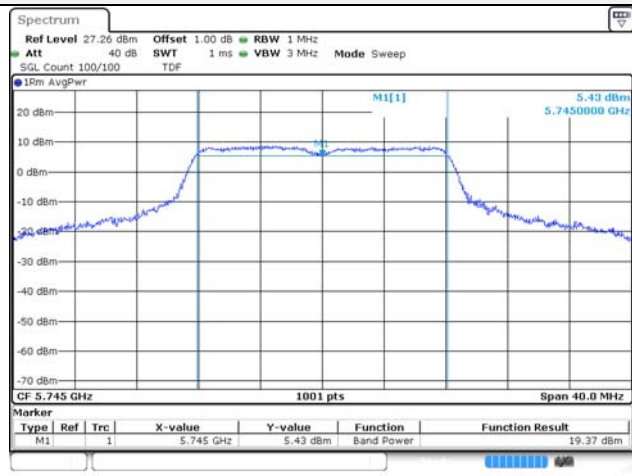

UNII-2C / 802.11ac VHT80 / 5 775 MHz

Blank

4TX MIMO ANT 1

UNII-2C / 802.11a / 5 500 MHz

UNII-3 / 802.11a / 5 745 MHz

UNII-2C / 802.11a / 5 580 MHz

UNII-3 / 802.11a / 5 785 MHz

UNII-2C / 802.11a / 5 700 MHz