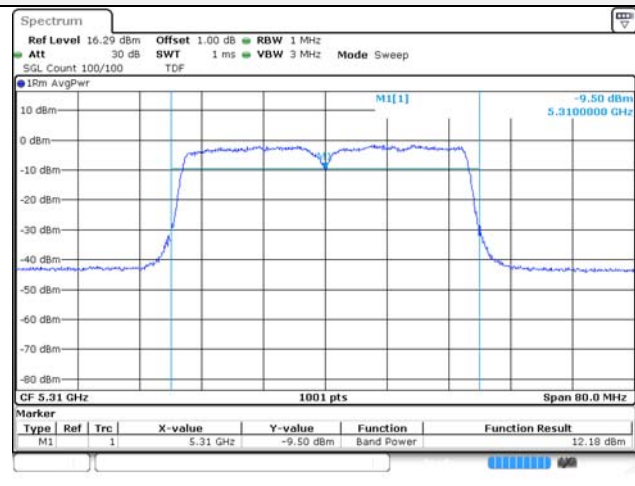

UNII-3 / 802.11n HT40 / 5 795 MHz

UNII-2C / 802.11n HT40 / 5 670 MHz

Blank

UNII-1 / 802.11ac VHT40 / 5 190 MHz

UNII-2A / 802.11ac VHT40 / 5 270 MHz

UNII-1 / 802.11ac VHT40 / 5 230 MHz

UNII-2A / 802.11ac VHT40 / 5 310 MHz

UNII-2C / 802.11ac VHT40 / 5 510 MHz

UNII-3 / 802.11ac VHT40 / 5 755 MHz

UNII-2C / 802.11ac VHT40 / 5 550 MHz

UNII-3 / 802.11ac VHT40 / 5 795 MHz

UNII-2C / 802.11ac VHT40 / 5 670 MHz

Blank

UNII-1 / 802.11ac VHT80 / 5 210 MHz