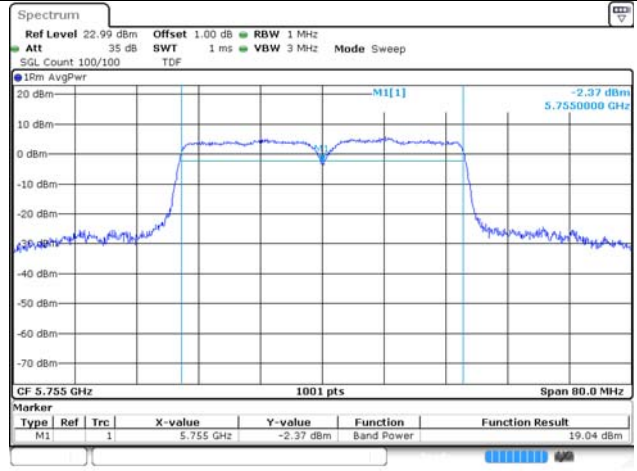

UNII-3 / 802.11n HT40 / 5 795 MHz

UNII-2C / 802.11n HT40 / 5 670 MHz

Blank

UNII-1 / 802.11ac VHT40 / 5 190 MHz

UNII-2A / 802.11ac VHT40 / 5 270 MHz

UNII-1 / 802.11ac VHT40 / 5 230 MHz

UNII-2A / 802.11ac VHT40 / 5 310 MHz

UNII-2C / 802.11ac VHT40 / 5 510 MHz

UNII-3 / 802.11ac VHT40 / 5 755 MHz

UNII-2C / 802.11ac VHT40 / 5 550 MHz

UNII-3 / 802.11ac VHT40 / 5 795 MHz

UNII-2C / 802.11ac VHT40 / 5 670 MHz

Blank

UNII-1 / 802.11ac VHT80 / 5 210 MHz