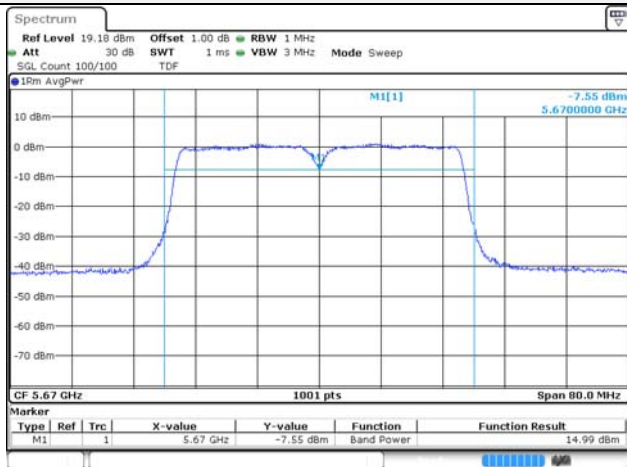

UNII-2A / 802.11ac VHT40 / 5 310 MHz

UNII-2C / 802.11ac VHT40 / 5 510 MHz

UNII-3 / 802.11ac VHT40 / 5 755 MHz

UNII-2C / 802.11ac VHT40 / 5 550 MHz

UNII-3 / 802.11ac VHT40 / 5 795 MHz

UNII-2C / 802.11ac VHT40 / 5 670 MHz