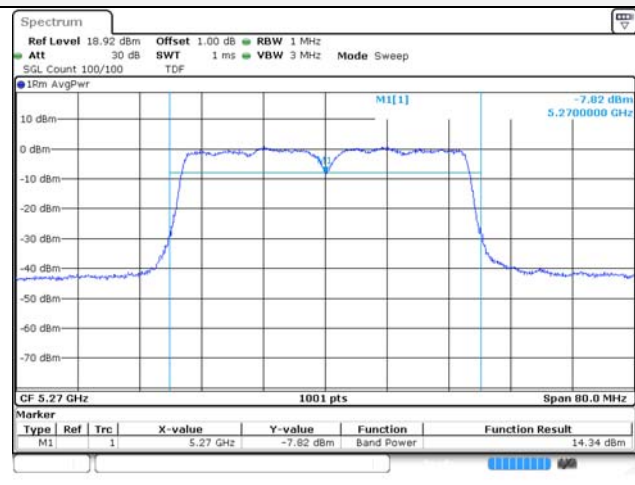

UNII-2A / 802.11ac VHT40 / 5 270 MHz