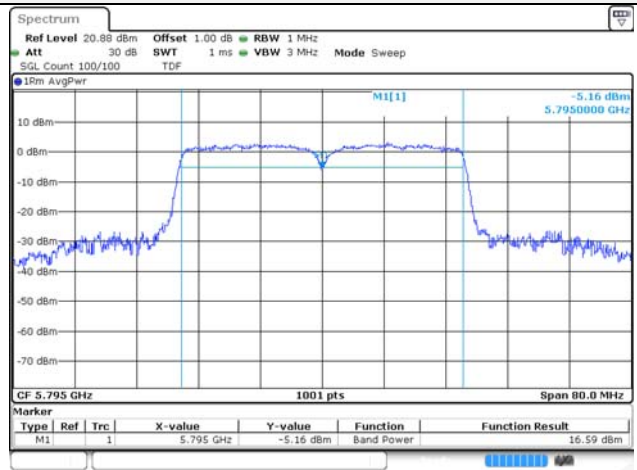

UNII-2C / 802.11n HT40 / 5 510 MHz

UNII-3 / 802.11n HT40 / 5 755 MHz

UNII-2C / 802.11n HT40 / 5 550 MHz

UNII-3 / 802.11n HT40 / 5 795 MHz

UNII-2C / 802.11n HT40 / 5 670 MHz

Blank

UNII-1 / 802.11ac VHT20 / 5 180 MHz