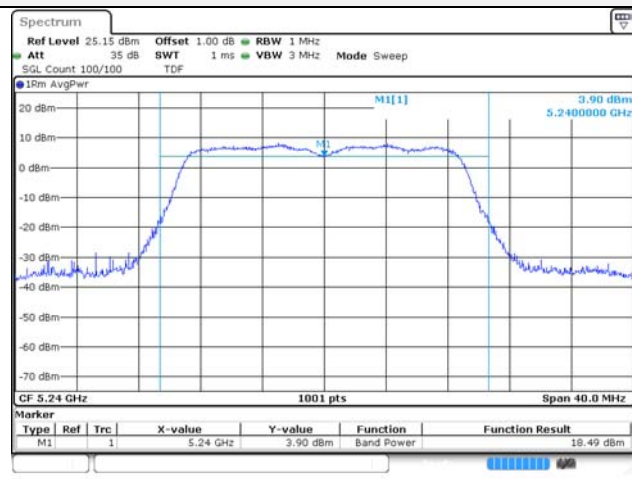

UNII-2A / 802.11ac VHT20 / 5 260 MHz

UNII-1 / 802.11ac VHT20 / 5 220 MHz

UNII-2A / 802.11ac VHT20 / 5 300 MHz

UNII-1 / 802.11ac VHT20 / 5 240 MHz

UNII-2A / 802.11ac VHT20 / 5 320 MHz

UNII-2C / 802.11ac VHT20 / 5 500 MHz