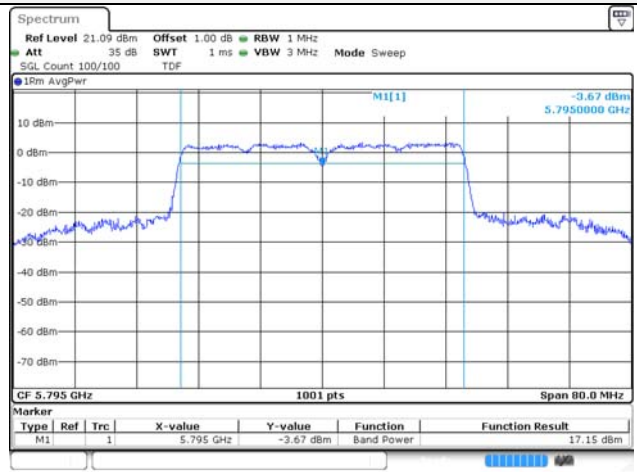

UNII-3 / 802.11n HT40 / 5 795 MHz