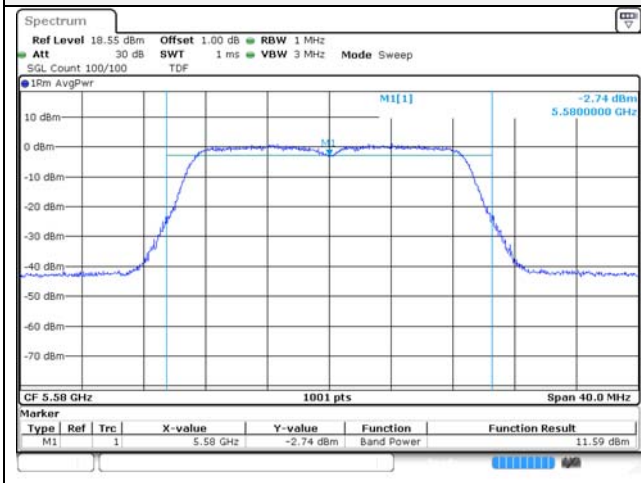

UNII-2C / 802.11n HT20 / 5 580 MHz