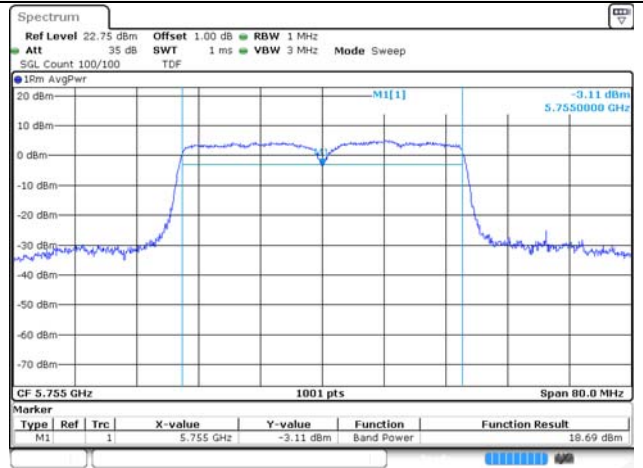

UNII-2A / 802.11ac VHT40 / 5 270 MHz

UNII-1 / 802.11ac VHT40 / 5 230 MHz

UNII-2A / 802.11ac VHT40 / 5 310 MHz

UNII-2C / 802.11ac VHT40 / 5 510 MHz

UNII-3 / 802.11ac VHT40 / 5 755 MHz

UNII-2C / 802.11ac VHT40 / 5 550 MHz