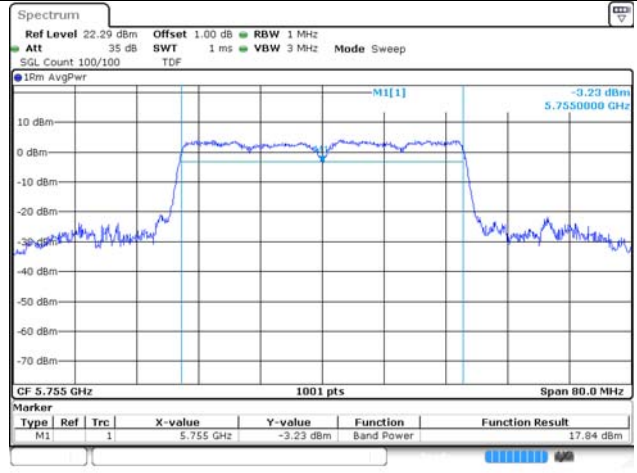

UNII-3 / 802.11n HT20 / 5 745 MHz

UNII-2C / 802.11n HT20 / 5 580 MHz

UNII-3 / 802.11n HT20 / 5 785 MHz

UNII-2C / 802.11n HT20 / 5 700 MHz

UNII-3 / 802.11n HT20 / 5 825 MHz

UNII-1 / 802.11n HT40 / 5 190 MHz

UNII-2A / 802.11n HT40 / 5 270 MHz

UNII-1 / 802.11n HT40 / 5 230 MHz

UNII-2A / 802.11n HT40 / 5 310 MHz

UNII-2C / 802.11n HT40 / 5 510 MHz

UNII-3 / 802.11n HT40 / 5 755 MHz

UNII-2C / 802.11n HT40 / 5 550 MHz

UNII-3 / 802.11n HT40 / 5 795 MHz

UNII-2C / 802.11n HT40 / 5 670 MHz

Blank

UNII-1 / 802.11ac VHT40 / 5 190 MHz

UNII-2A / 802.11ac VHT40 / 5 270 MHz

UNII-1 / 802.11ac VHT40 / 5 230 MHz

UNII-2A / 802.11ac VHT40 / 5 310 MHz