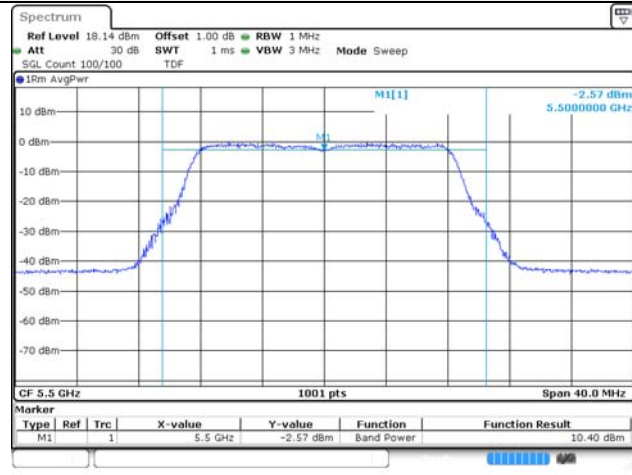

Blank

UNII-1 / 802.11ac VHT80 / 5 210 MHz

UNII-2A / 802.11ac VHT80 / 5 290 MHz

UNII-2C / 802.11ac VHT80 / 5 530 MHz

UNII-2C / 802.11ac VHT80 / 5 610 MHz

UNII-2C / 802.11ac VHT80 / 5 775 MHz

Blank

4TX MIMO ANT 2

UNII-2C / 802.11a / 5 500 MHz

UNII-3 / 802.11a / 5 745 MHz

UNII-2C / 802.11a / 5 580 MHz

UNII-3 / 802.11a / 5 785 MHz

UNII-2C / 802.11a / 5 700 MHz

UNII-3 / 802.11a / 5 825 MHz

UNII-2C / 802.11n HT20 / 5 500 MHz