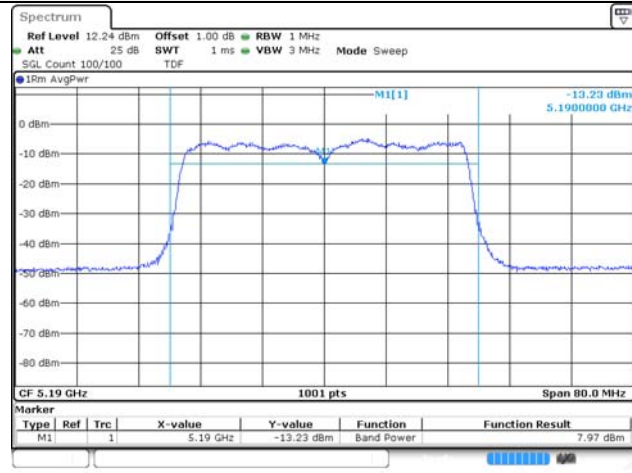

UNII-2C / 802.11a / 5 500 MHz

UNII-3 / 802.11a / 5 745 MHz

UNII-2C / 802.11a / 5 580 MHz

UNII-3 / 802.11a / 5 785 MHz

UNII-2C / 802.11a / 5 700 MHz

UNII-3 / 802.11a / 5 825 MHz

UNII-2C / 802.11n HT20 / 5 500 MHz

UNII-3 / 802.11n HT20 / 5 745 MHz

UNII-2C / 802.11n HT20 / 5 580 MHz

UNII-3 / 802.11n HT20 / 5 785 MHz

UNII-2C / 802.11n HT20 / 5 700 MHz

UNII-3 / 802.11n HT20 / 5 825 MHz

UNII-1 / 802.11n HT40 / 5 190 MHz