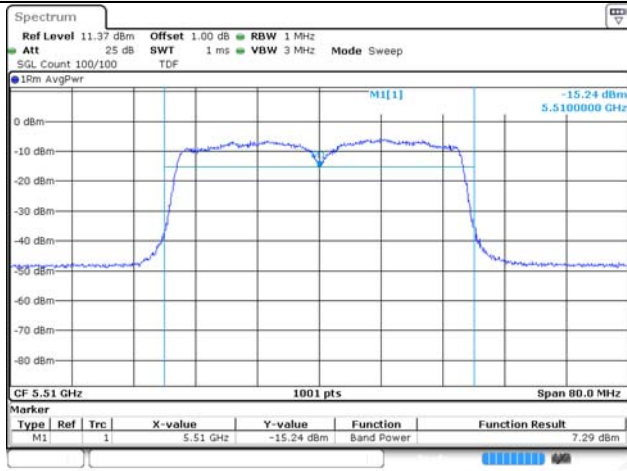

UNII-2C / 802.11n HT40 / 5 510 MHz

UNII-3 / 802.11n HT40 / 5 755 MHz

UNII-2C / 802.11n HT40 / 5 550 MHz

UNII-3 / 802.11n HT40 / 5 795 MHz

UNII-2C / 802.11n HT40 / 5 670 MHz

Blank

UNII-1 / 802.11ac VHT20 / 5 180 MHz