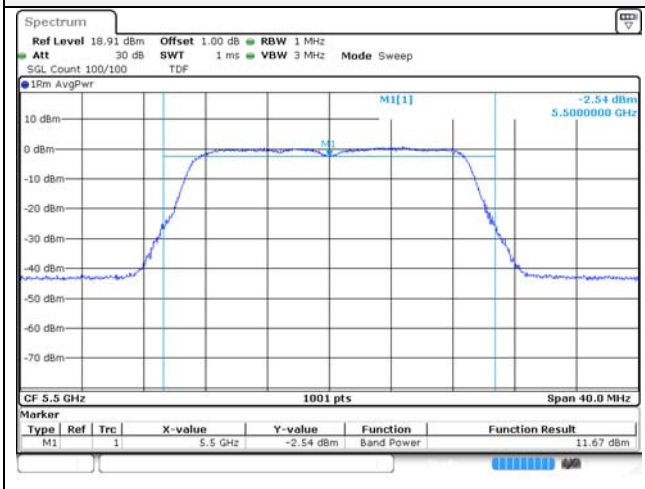

UNII-2A / 802.11ac VHT20 / 5 260 MHz

UNII-1 / 802.11ac VHT20 / 5 220 MHz

UNII-2A / 802.11ac VHT20 / 5 300 MHz

UNII-1 / 802.11ac VHT20 / 5 240 MHz

UNII-2A / 802.11ac VHT20 / 5 320 MHz

UNII-2C / 802.11ac VHT20 / 5 500 MHz