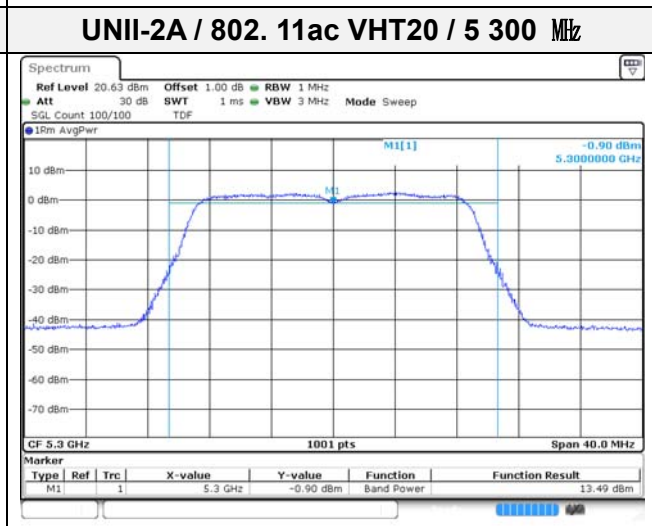

UNII-2C / 802.11n HT40 / 5 550 MHz

UNII-3 / 802.11n HT40 / 5 795 MHz

UNII-2C / 802.11n HT40 / 5 670 MHz

Blank

UNII-1 / 802.11ac VHT40 / 5 190 MHz

UNII-2A / 802.11ac VHT40 / 5 270 MHz

UNII-1 / 802.11ac VHT40 / 5 230 MHz