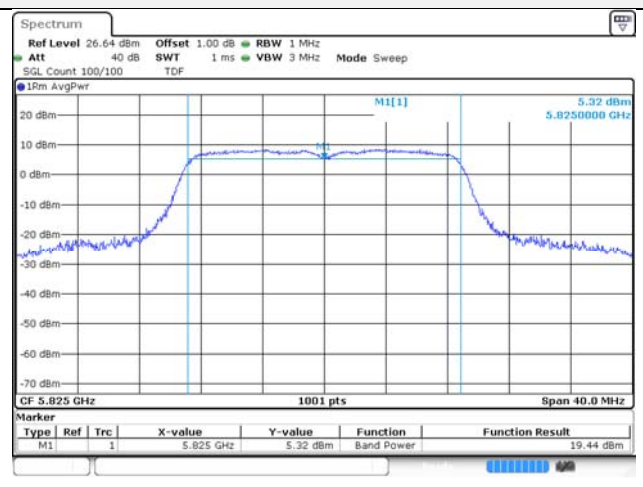

UNII-3 / 802.11ac VHT20 / 5 745 MHz

UNII-2C / 802.11ac VHT20 / 5 580 MHz

UNII-3 / 802.11ac VHT20 / 5 785 MHz

UNII-2C / 802.11ac VHT20 / 5 700 MHz

UNII-3 / 802.11ac VHT20 / 5 825 MHz

UNII-1 / 802.11ac VHT40 / 5 190 MHz