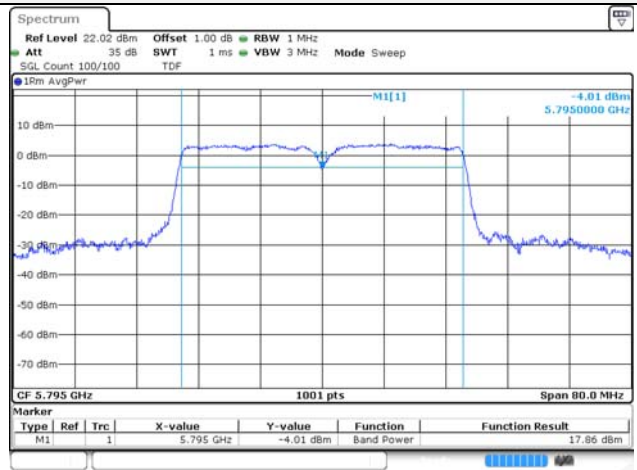

UNII-2C / 802.11ac VHT40 / 5 510 MHz

UNII-3 / 802.11ac VHT40 / 5 755 MHz

UNII-2C / 802.11ac VHT40 / 5 550 MHz

UNII-3 / 802.11ac VHT40 / 5 795 MHz

UNII-2C / 802.11ac VHT40 / 5 670 MHz

Blank

UNII-1 / 802.11ac VHT80 / 5 210 MHz