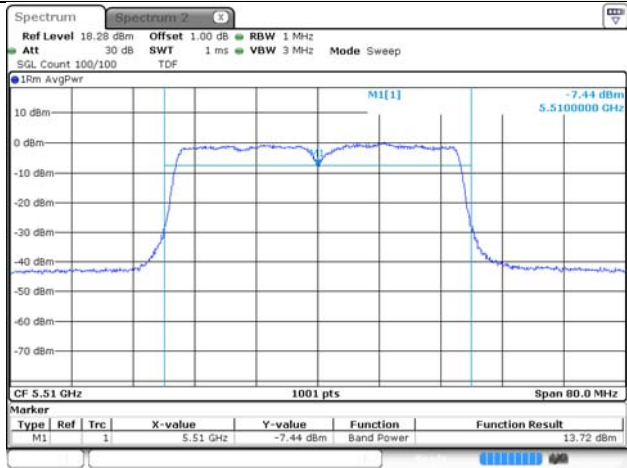

UNII-2A / 802.11ac VHT40 / 5 270 MHz

UNII-1 / 802.11ac VHT40 / 5 230 MHz

UNII-2A / 802.11ac VHT40 / 5 310 MHz

UNII-2C / 802.11ac VHT40 / 5 510 MHz

UNII-3 / 802.11ac VHT40 / 5 755 MHz

UNII-2C / 802.11ac VHT40 / 5 550 MHz