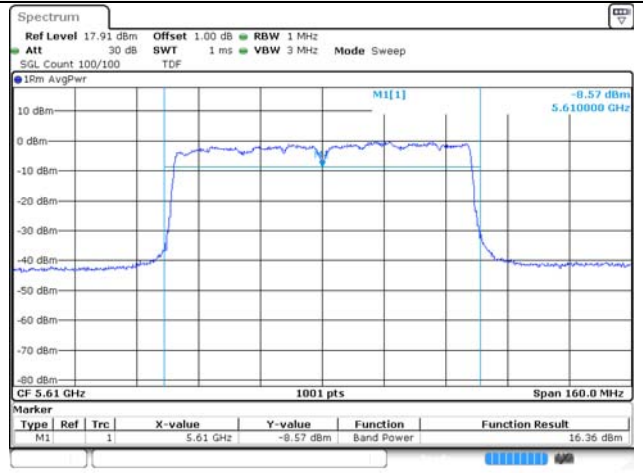

UNII-2C / 802.11ac VHT40 / 5 510 MHz

UNII-3 / 802.11ac VHT40 / 5 755 MHz

UNII-2C / 802.11ac VHT40 / 5 550 MHz

UNII-3 / 802.11ac VHT40 / 5 795 MHz

UNII-2C / 802.11ac VHT40 / 5 670 MHz

Blank

UNII-1 / 802.11ac VHT80 / 5 210 MHz

UNII-2A / 802.11ac VHT80 / 5 290 MHz

UNII-2C / 802.11ac VHT80 / 5 530 MHz

UNII-2C / 802.11ac VHT80 / 5 610 MHz

UNII-2C / 802.11ac VHT80 / 5 775 MHz

Blank

4TX MIMO ANT 3