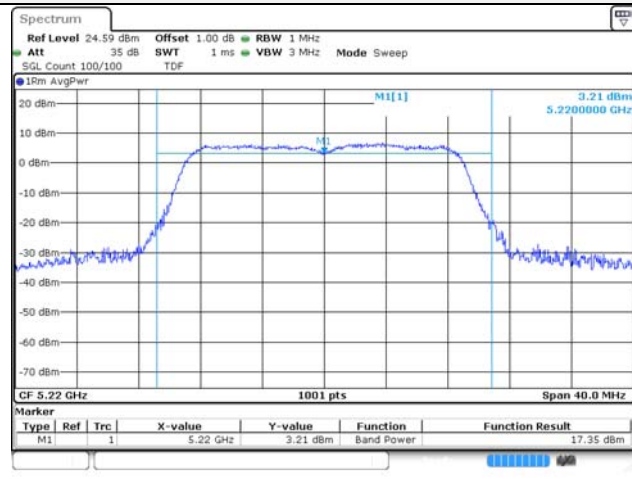

UNII-3 / 802.11a / 5 825 MHz

UNII-1 / 802.11n HT20 / 5 180 MHz

UNII-2A / 802.11n HT20 / 5 260 MHz

UNII-1 / 802.11n HT20 / 5 220 MHz

UNII-2A / 802.11n HT20 / 5 300 MHz

UNII-1 / 802.11n HT20 / 5 240 MHz

UNII-2A / 802.11n HT20 / 5 320 MHz