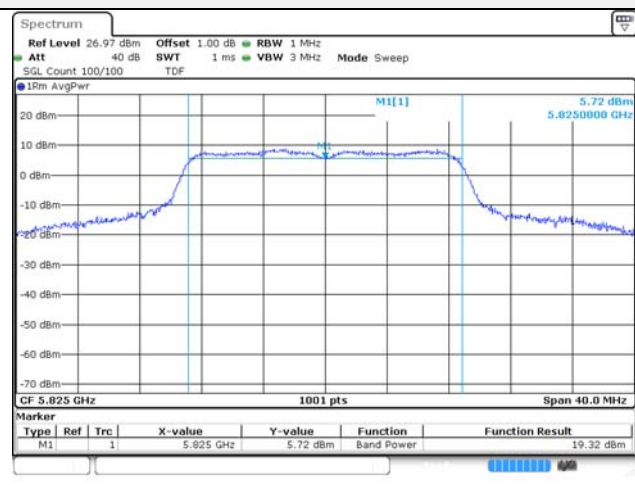

UNII-2C / 802.11n HT20 / 5 500 MHz

UNII-3 / 802.11n HT20 / 5 745 MHz

UNII-2C / 802.11n HT20 / 5 580 MHz

UNII-3 / 802.11n HT20 / 5 785 MHz

UNII-2C / 802.11n HT20 / 5 700 MHz

UNII-3 / 802.11n HT20 / 5 825 MHz