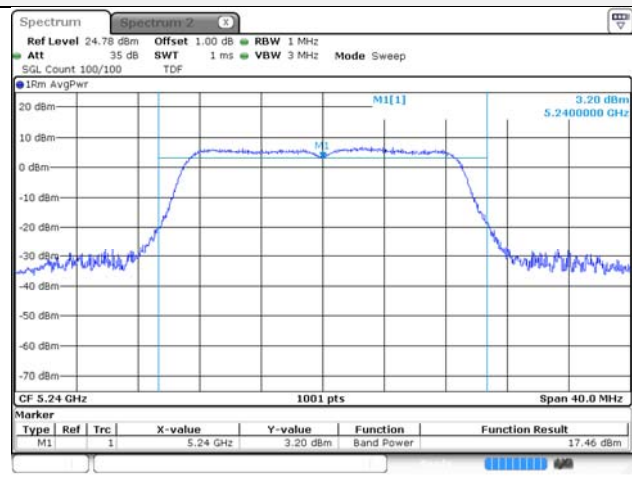

UNII-3 / 802.11a / 5 825 MHz

UNII-1 / 802.11n HT20 / 5 180 MHz

UNII-2A / 802.11n HT20 / 5 260 MHz

UNII-1 / 802.11n HT20 / 5 220 MHz

UNII-2A / 802.11n HT20 / 5 300 MHz

UNII-1 / 802.11n HT20 / 5 240 MHz

UNII-2A / 802.11n HT20 / 5 320 MHz