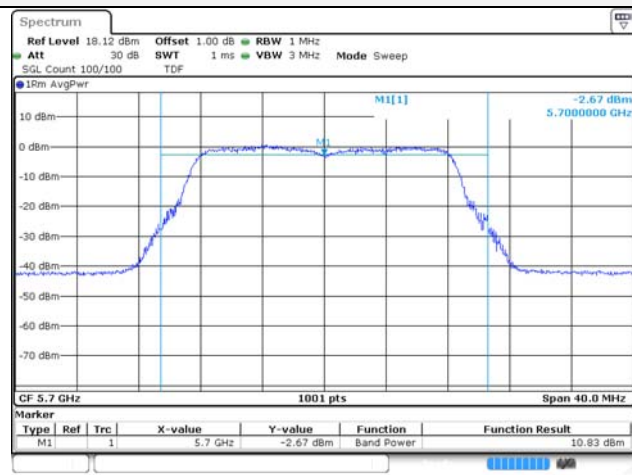

UNII-2C / 802.11ac VHT80 / 5 775 MHz

Blank

4TX MIMO ANT 1

UNII-2C / 802.11a / 5 500 MHz

UNII-3 / 802.11a / 5 745 MHz

UNII-2C / 802.11a / 5 580 MHz

UNII-3 / 802.11a / 5 785 MHz

UNII-2C / 802.11a / 5 700 MHz