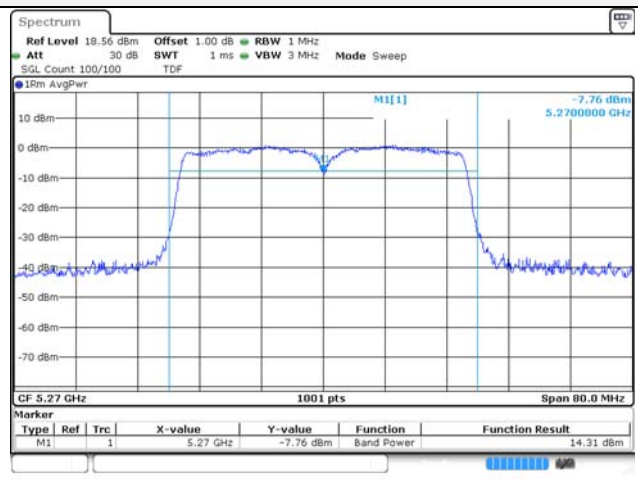

UNII-2A / 802.11n HT40 / 5 270 MHz