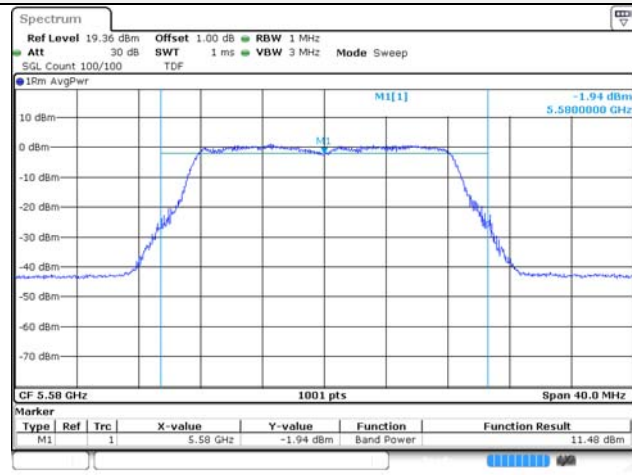

UNII-2C / 802.11ac VHT80 / 5 775 MHz

Blank

4TX MIMO ANT 1

UNII-2C / 802.11a / 5 500 MHz

UNII-3 / 802.11a / 5 745 MHz

UNII-2C / 802.11a / 5 580 MHz

UNII-3 / 802.11a / 5 785 MHz

UNII-2C / 802.11a / 5 700 MHz