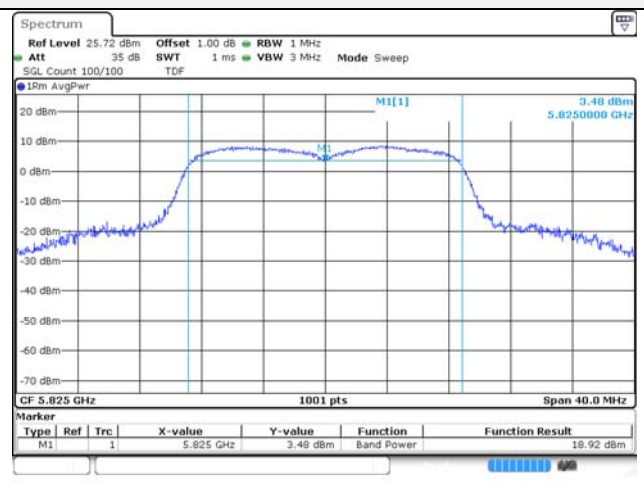

UNII-2C / 802.11a / 5 500 MHz

UNII-3 / 802.11a / 5 745 MHz

UNII-2C / 802.11a / 5 580 MHz

UNII-3 / 802.11a / 5 785 MHz

UNII-2C / 802.11a / 5 700 MHz

UNII-3 / 802.11a / 5 825 MHz

UNII-2C / 802.11n HT20 / 5 500 MHz

UNII-3 / 802.11n HT20 / 5 745 MHz

UNII-2C / 802.11n HT20 / 5 580 MHz

UNII-3 / 802.11n HT20 / 5 785 MHz

UNII-2C / 802.11n HT20 / 5 700 MHz

UNII-3 / 802.11n HT20 / 5 825 MHz

UNII-1 / 802.11n HT40 / 5 190 MHz