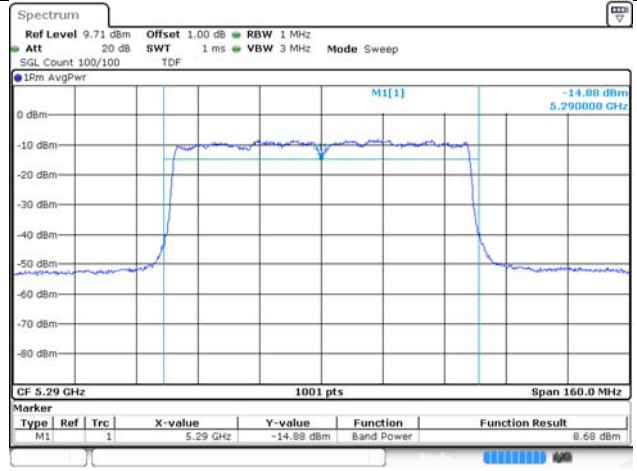

UNII-2A / 802.11ac VHT80 / 5 290 MHz