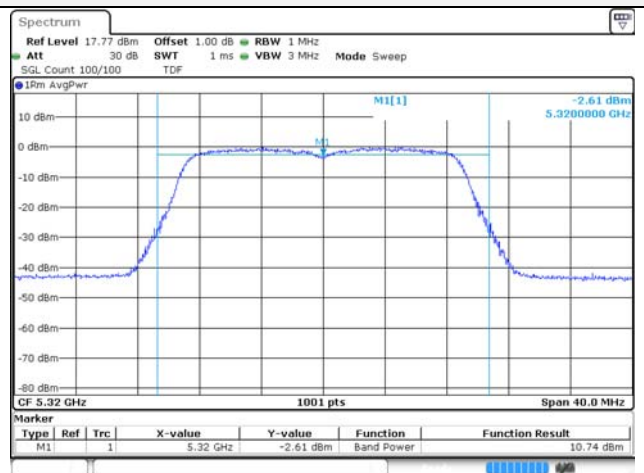

UNII-1 / 802.11n HT20 / 5 180 MHz

UNII-2A / 802.11n HT20 / 5 260 MHz

UNII-1 / 802.11n HT20 / 5 220 MHz

UNII-2A / 802.11n HT20 / 5 300 MHz

UNII-1 / 802.11n HT20 / 5 240 MHz

UNII-2A / 802.11n HT20 / 5 320 MHz

UNII-2C / 802.11n HT20 / 5 500 MHz

UNII-3 / 802.11n HT20 / 5 745 MHz

UNII-2C / 802.11n HT20 / 5 580 MHz

UNII-3 / 802.11n HT20 / 5 785 MHz

UNII-2C / 802.11n HT20 / 5 700 MHz

UNII-3 / 802.11n HT20 / 5 825 MHz