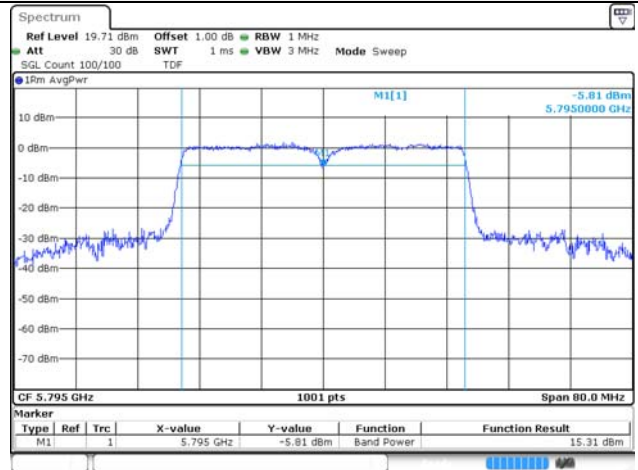

UNII-3 / 802.11n HT40 / 5 795 MHz