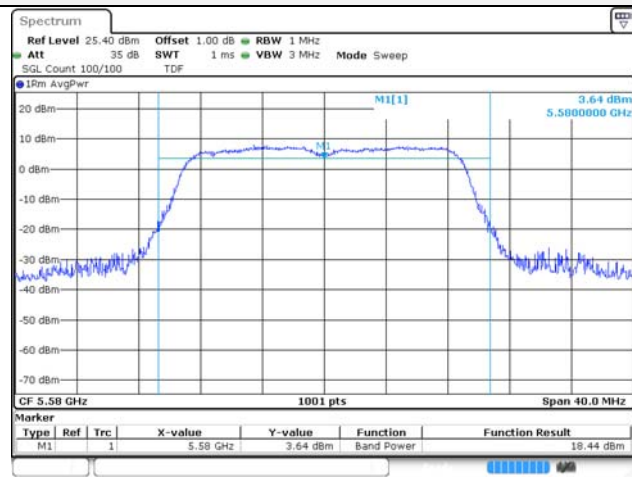

UNII-2A / 802.11n HT20 / 5 320 MHz

UNII-2C / 802.11n HT20 / 5 500 MHz

UNII-3 / 802.11n HT20 / 5 745 MHz

UNII-2C / 802.11n HT20 / 5 580 MHz

UNII-3 / 802.11n HT20 / 5 785 MHz

UNII-2C / 802.11n HT20 / 5 700 MHz