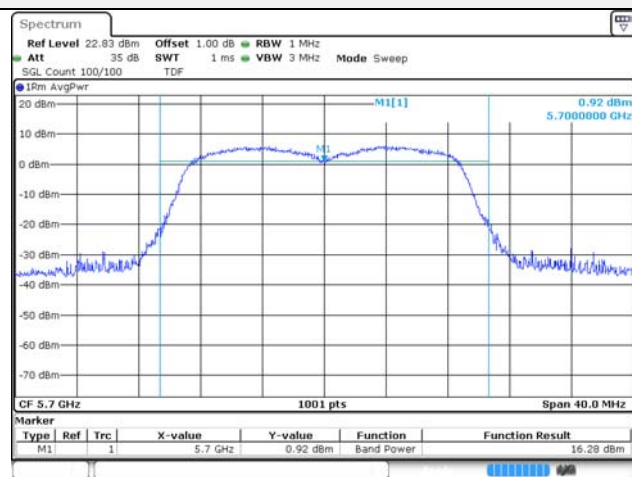

UNII-2C / 802.11n HT20 / 5 500 MHz

UNII-3 / 802.11n HT20 / 5 745 MHz

UNII-2C / 802.11n HT20 / 5 580 MHz

UNII-3 / 802.11n HT20 / 5 785 MHz

UNII-2C / 802.11n HT20 / 5 700 MHz

UNII-3 / 802.11n HT20 / 5 825 MHz