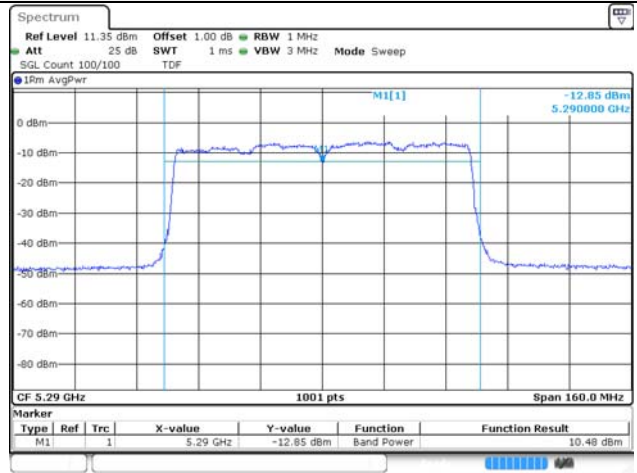

UNII-2C / 802.11ac VHT40 / 5 670 MHz

Blank

UNII-1 / 802.11ac VHT80 / 5 210 MHz

UNII-2A / 802.11ac VHT80 / 5 290 MHz

UNII-2C / 802.11ac VHT80 / 5 530 MHz

UNII-2C / 802.11ac VHT80 / 5 610 MHz

UNII-3 / 802.11ac VHT80 / 5 775 MHz