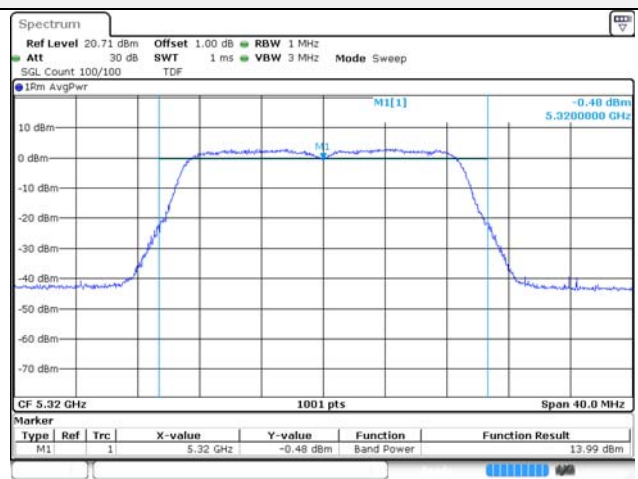

UNII-2A / 802.11ac VHT20 / 5 320 MHz