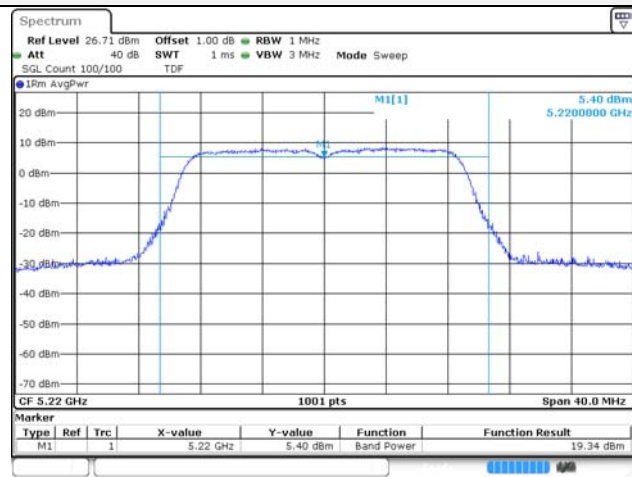

UNII-1 / 802.11ac VHT20 / 5 220 MHz