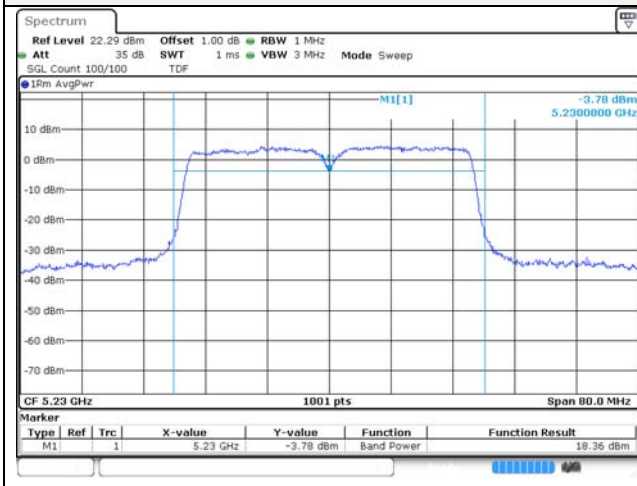

UNII-1 / 802.11ac VHT40 / 5 230 MHz