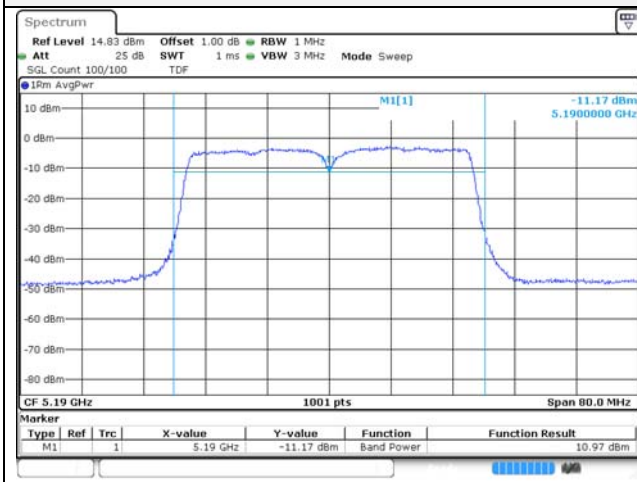

UNII-2C / 802.11ac VHT20 / 5 580 MHz

UNII-3 / 802.11ac VHT20 / 5 785 MHz

UNII-2C / 802.11ac VHT20 / 5 700 MHz

UNII-3 / 802.11ac VHT20 / 5 825 MHz

UNII-1 / 802.11ac VHT40 / 5 190 MHz

UNII-2A / 802.11ac VHT40 / 5 270 MHz