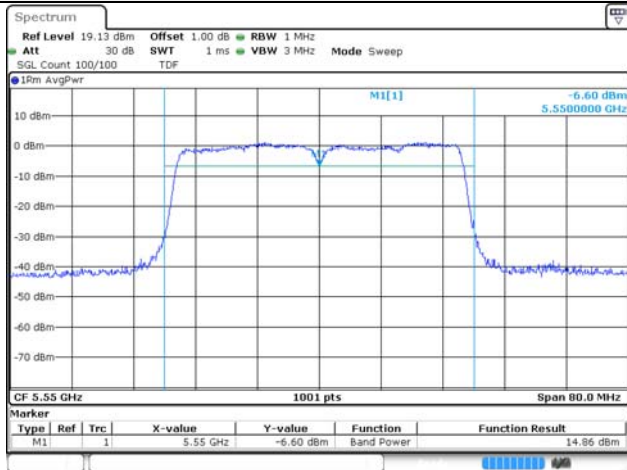

UNII-2C / 802.11n HT40 / 5 550 MHz