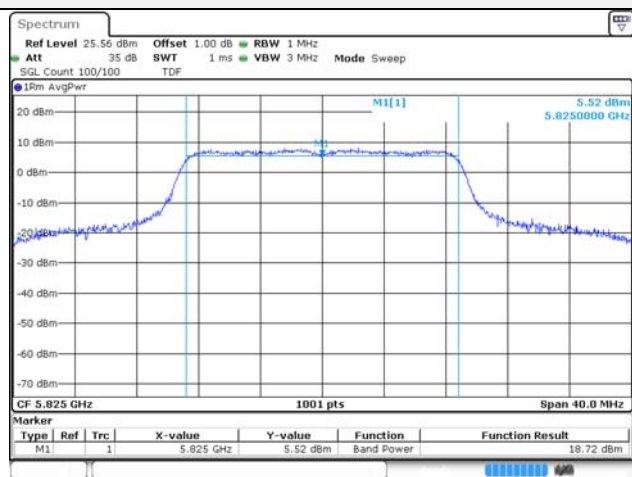

UNII-2C / 802.11n HT20 / 5 500 MHz

UNII-3 / 802.11n HT20 / 5 745 MHz

UNII-2C / 802.11n HT20 / 5 580 MHz

UNII-3 / 802.11n HT20 / 5 785 MHz

UNII-2C / 802.11n HT20 / 5 700 MHz

UNII-3 / 802.11n HT20 / 5 825 MHz