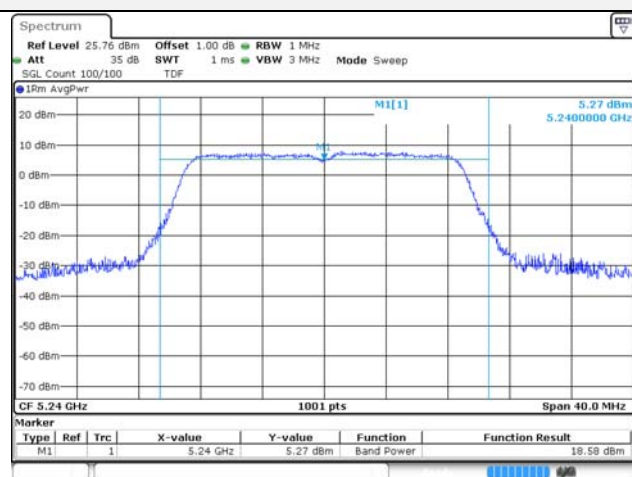

UNII-2C / 802.11a / 5 700 MHz

UNII-3 / 802.11a / 5 825 MHz

UNII-1 / 802.11n HT20 / 5 180 MHz

UNII-2A / 802.11n HT20 / 5 260 MHz

UNII-1 / 802.11n HT20 / 5 220 MHz

UNII-2A / 802.11n HT20 / 5 300 MHz

UNII-1 / 802.11n HT20 / 5 240 MHz