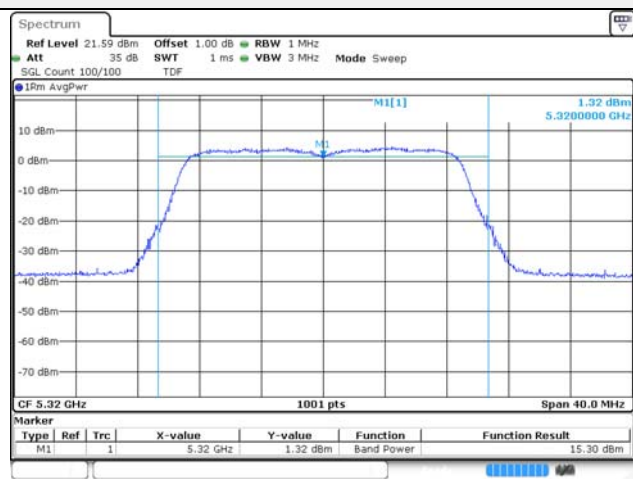

UNII-1 / 802.11ac VHT20 / 5 220 MHz

UNII-2A / 802.11ac VHT20 / 5 300 MHz

UNII-1 / 802.11ac VHT20 / 5 240 MHz

UNII-2A / 802.11ac VHT20 / 5 320 MHz

UNII-2C / 802.11ac VHT20 / 5 500 MHz

UNII-3 / 802.11ac VHT20 / 5 745 MHz