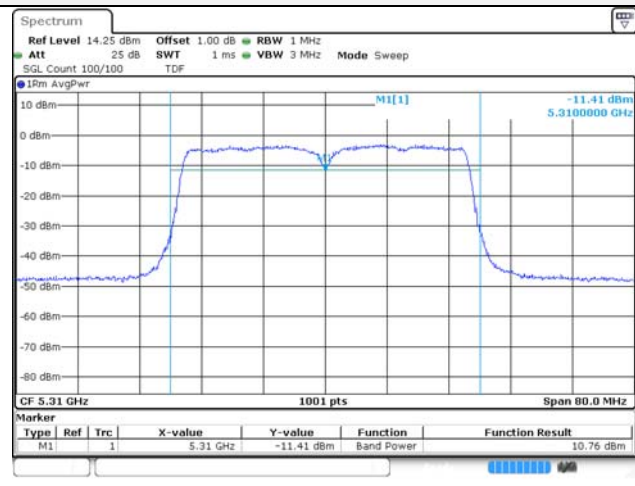

UNII-2A / 802.11ac VHT40 / 5 310 MHz