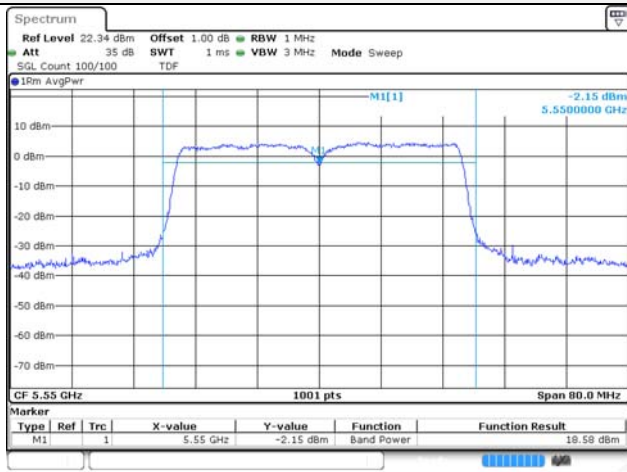

UNII-2C / 802.11ac VHT40 / 5 550 MHz