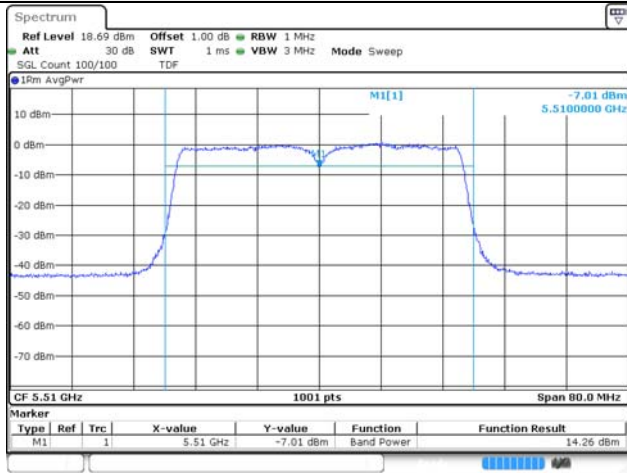

UNII-2C / 802.11ac VHT40 / 5 510 MHz