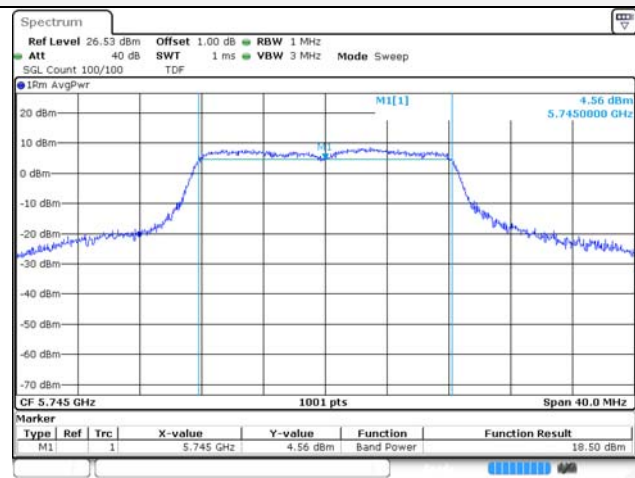

Blank

SISO ANT 3

UNII-2C / 802.11a / 5 500 MHz

UNII-3 / 802.11a / 5 745 MHz

UNII-2C / 802.11a / 5 580 MHz

UNII-3 / 802.11a / 5 785 MHz

UNII-2C / 802.11a / 5 700 MHz

UNII-3 / 802.11a / 5 825 MHz