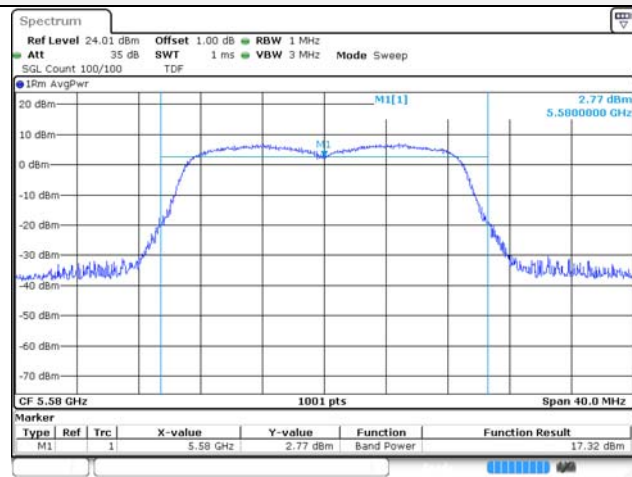

UNII-2C / 802.11n HT20 / 5 580 MHz