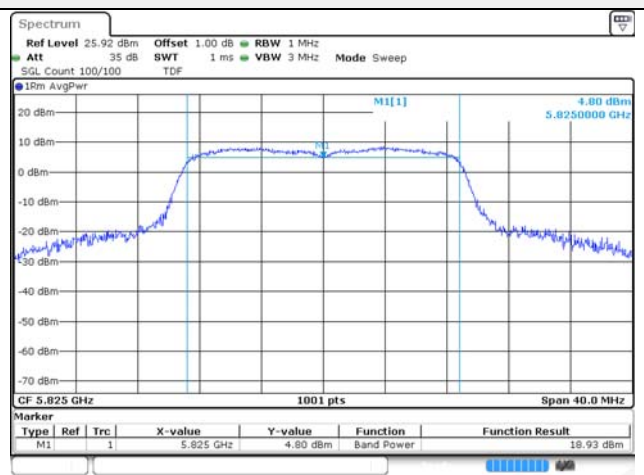

UNII-2A / 802.11n HT20 / 5 260 MHz

UNII-1 / 802.11n HT20 / 5 220 MHz

UNII-2A / 802.11n HT20 / 5 300 MHz

UNII-1 / 802.11n HT20 / 5 240 MHz

UNII-2A / 802.11n HT20 / 5 320 MHz

UNII-2C / 802.11n HT20 / 5 500 MHz

UNII-3 / 802.11n HT20 / 5 745 MHz

UNII-2C / 802.11n HT20 / 5 580 MHz

UNII-3 / 802.11n HT20 / 5 785 MHz

UNII-2C / 802.11n HT20 / 5 700 MHz

UNII-3 / 802.11n HT20 / 5 825 MHz

UNII-1 / 802.11n HT40 / 5 190 MHz