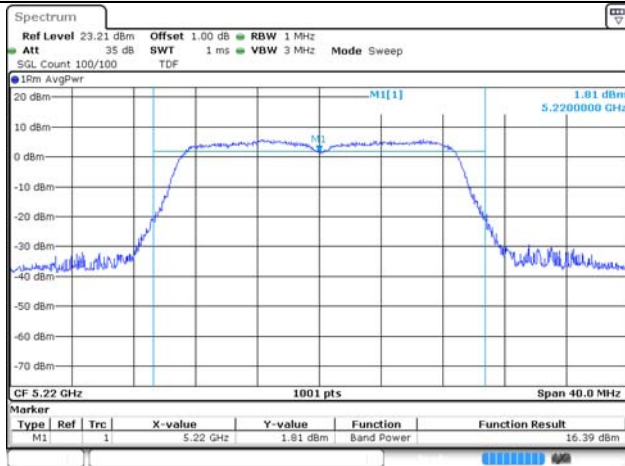

UNII-2C / 802.11a / 5 500 MHz

UNII-3 / 802.11a / 5 745 MHz

UNII-2C / 802.11a / 5 580 MHz

UNII-3 / 802.11a / 5 785 MHz

UNII-2C / 802.11a / 5 700 MHz

UNII-3 / 802.11a / 5 825 MHz

UNII-1 / 802.11n HT20 / 5 180 MHz

UNII-2A / 802.11n HT20 / 5 260 MHz

UNII-1 / 802.11n HT20 / 5 220 MHz

UNII-2A / 802.11n HT20 / 5 300 MHz

UNII-1 / 802.11n HT20 / 5 240 MHz

UNII-2A / 802.11n HT20 / 5 320 MHz

UNII-2C / 802.11n HT20 / 5 500 MHz