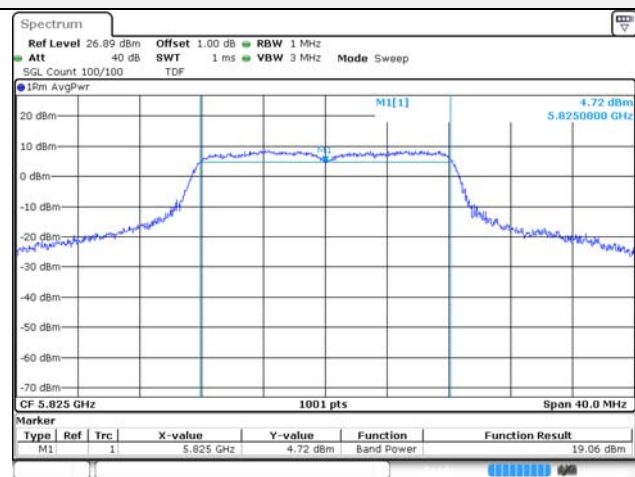

UNII-3 / 802.11a / 5 825 MHz