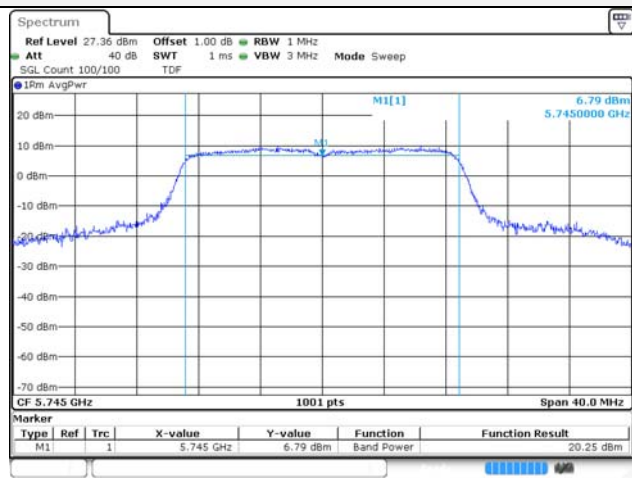

UNII-3 / 802.11n HT20 / 5 745 MHz