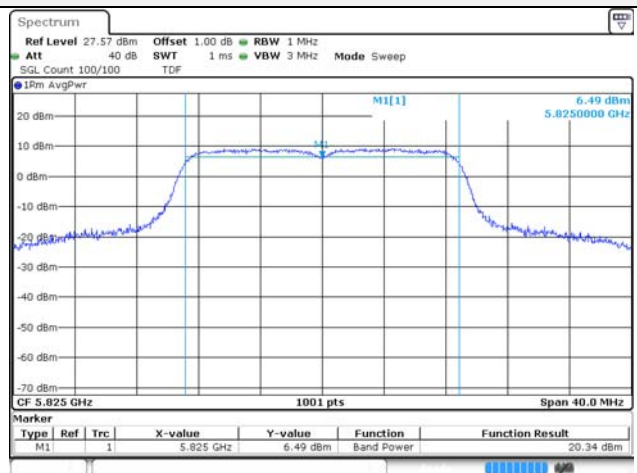

UNII-2C / 802.11ac VHT20 / 5 580 MHz

UNII-3 / 802.11ac VHT20 / 5 785 MHz

UNII-2C / 802.11ac VHT20 / 5 700 MHz

UNII-3 / 802.11ac VHT20 / 5 825 MHz

UNII-1 / 802.11ac VHT40 / 5 190 MHz

UNII-2A / 802.11ac VHT40 / 5 270 MHz