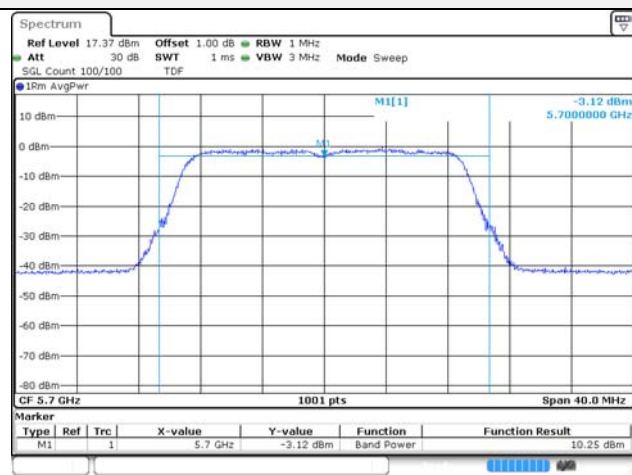

UNII-2A / 802.11n HT20 / 5 260 MHz

UNII-1 / 802.11n HT20 / 5 220 MHz

UNII-2A / 802.11n HT20 / 5 300 MHz

UNII-1 / 802.11n HT20 / 5 240 MHz

UNII-2A / 802.11n HT20 / 5 320 MHz

UNII-2C / 802.11n HT20 / 5 500 MHz

UNII-3 / 802.11n HT20 / 5 745 MHz

UNII-2C / 802.11n HT20 / 5 580 MHz

UNII-3 / 802.11n HT20 / 5 785 MHz

UNII-2C / 802.11n HT20 / 5 700 MHz

UNII-3 / 802.11n HT20 / 5 825 MHz

UNII-1 / 802.11n HT40 / 5 190 MHz

UNII-2A / 802.11n HT40 / 5 270 MHz

UNII-1 / 802.11n HT40 / 5 230 MHz

UNII-2A / 802.11n HT40 / 5 310 MHz