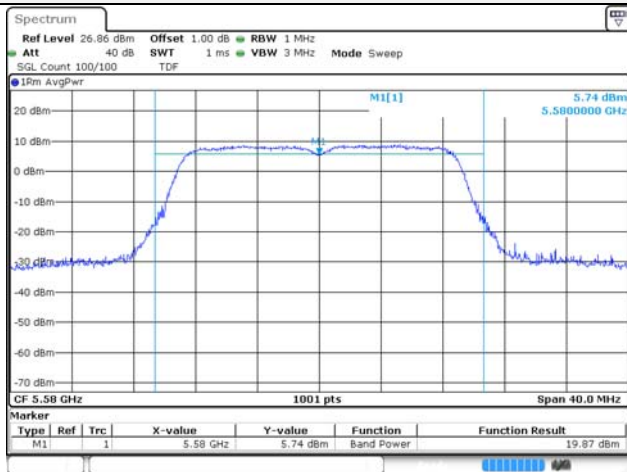

UNII-2C / 802.11ac VHT20 / 5 580 MHz