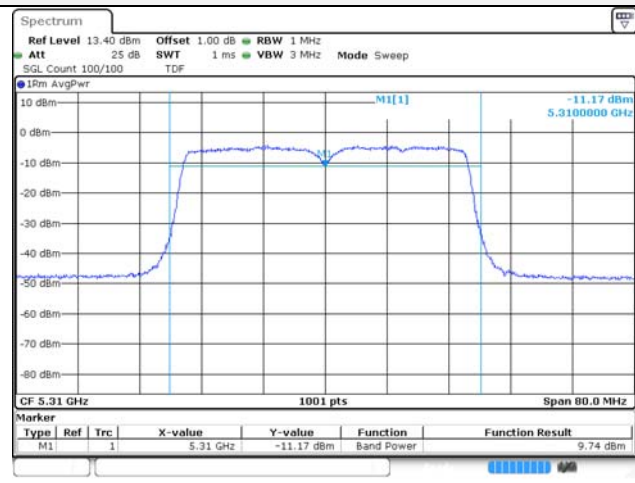

UNII-2A / 802.11ac VHT40 / 5 310 MHz