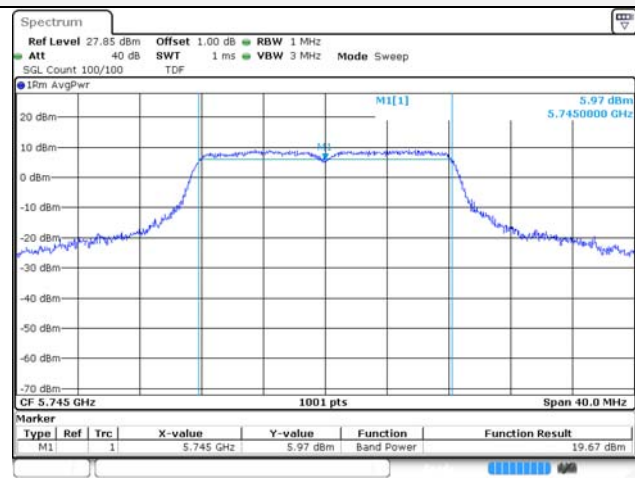

UNII-2C / 802.11ac VHT80 / 5 610 MHz

UNII-3 / 802.11ac VHT80 / 5 775 MHz

Blank

SISO ANT 2

UNII-2C / 802.11a / 5 500 MHz

UNII-3 / 802.11a / 5 745 MHz

UNII-2C / 802.11a / 5 580 MHz

UNII-3 / 802.11a / 5 785 MHz