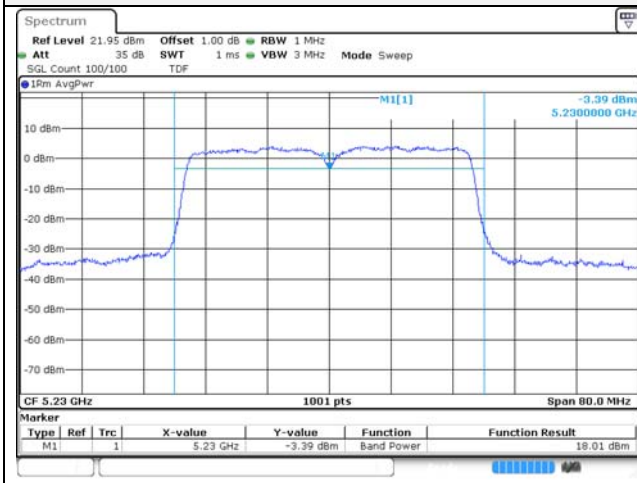

UNII-3 / 802.11ac VHT20 / 5 785 MHz

UNII-2C / 802.11ac VHT20 / 5 700 MHz

UNII-3 / 802.11ac VHT20 / 5 825 MHz

UNII-1 / 802.11ac VHT40 / 5 190 MHz

UNII-2A / 802.11ac VHT40 / 5 270 MHz

UNII-1 / 802.11ac VHT40 / 5 230 MHz