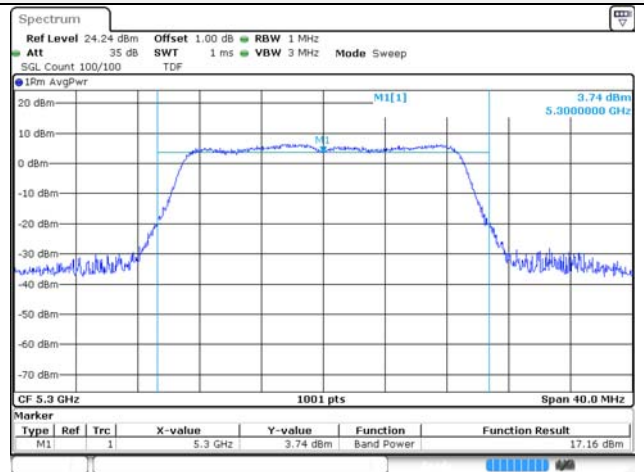

UNII-1 / 802.11n HT20 / 5 180 MHz

UNII-2A / 802.11n HT20 / 5 260 MHz

UNII-1 / 802.11n HT20 / 5 220 MHz

UNII-2A / 802.11n HT20 / 5 300 MHz

UNII-1 / 802.11n HT20 / 5 240 MHz

UNII-2A / 802.11n HT20 / 5 320 MHz