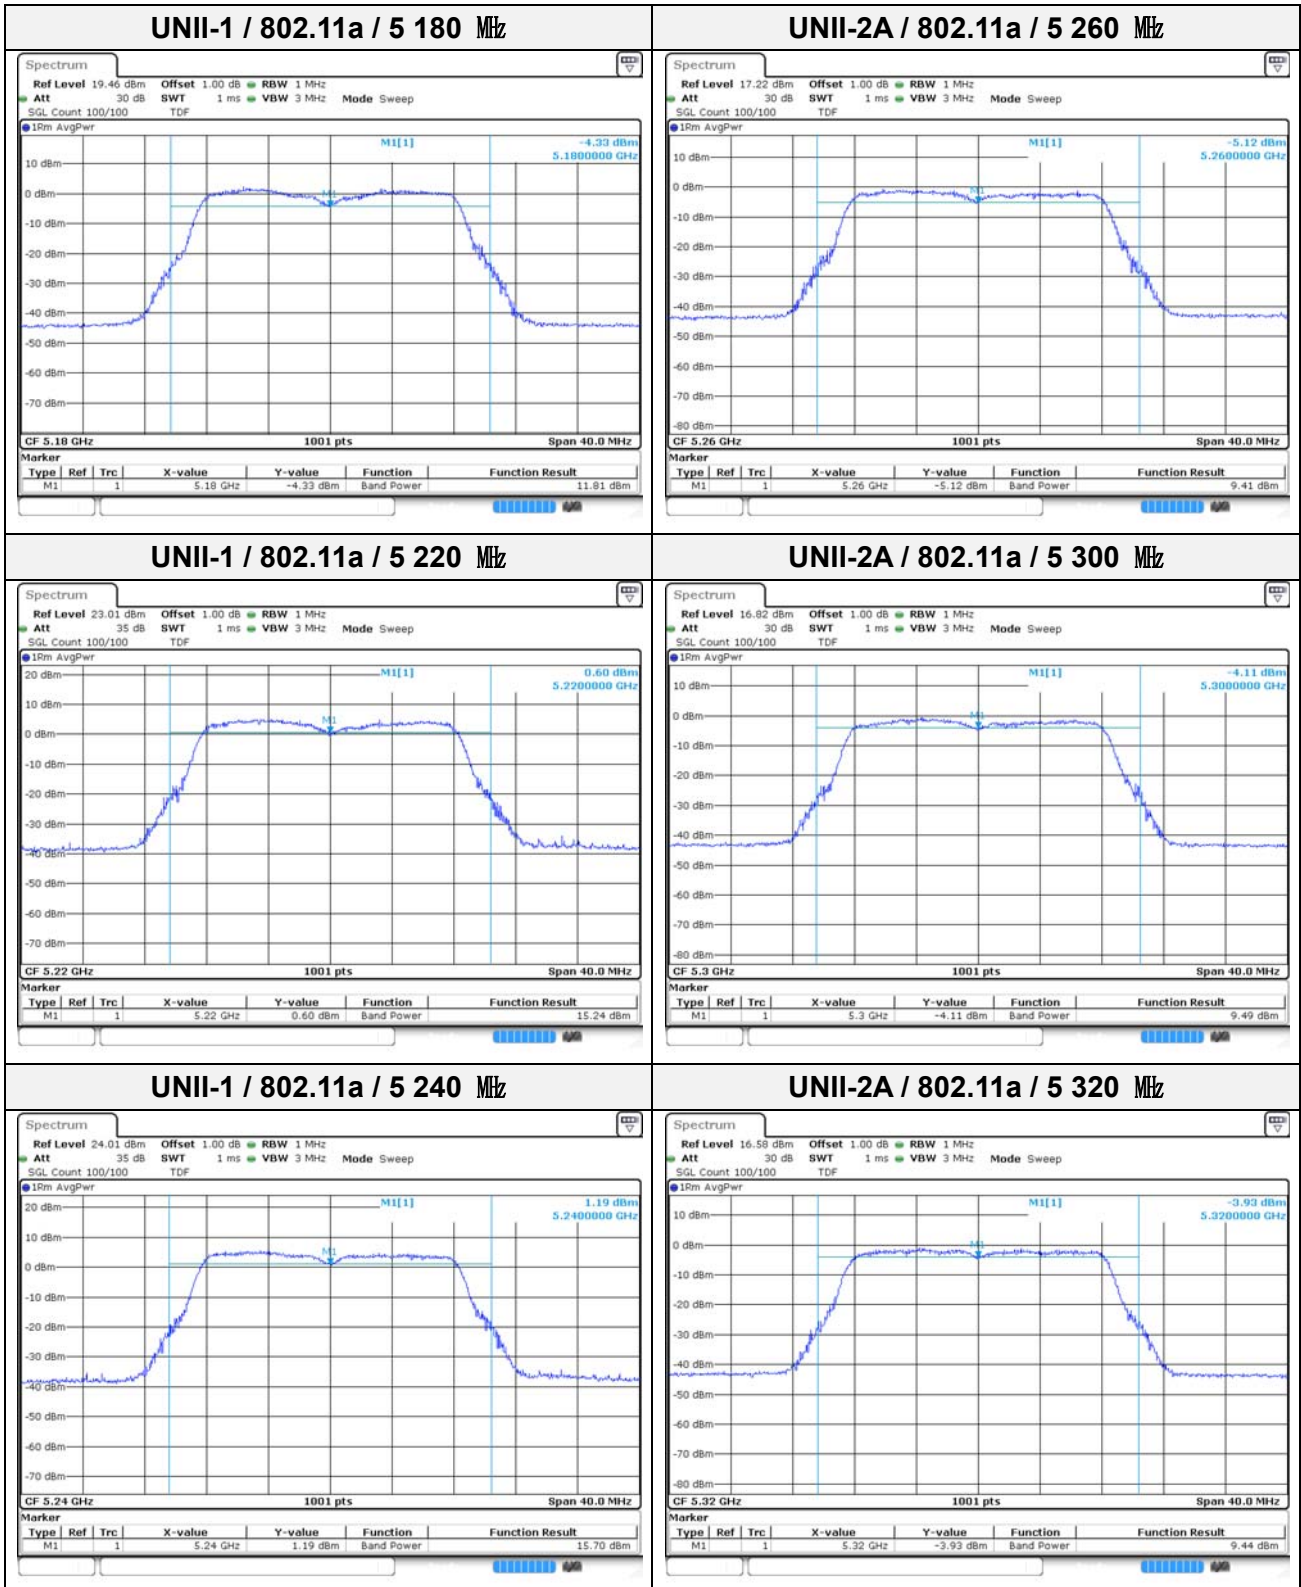

Blank

UNII-1 / 802.11ac VHT80 / 5 210 MHz

UNII-2A / 802.11ac VHT80 / 5 290 MHz

UNII-2C / 802.11ac VHT80 / 5 530 MHz

UNII-2C / 802.11ac VHT80 / 5 610 MHz

UNII-3 / 802.11ac VHT80 / 5 775 MHz

Blank

4TX MIMO ANT 0