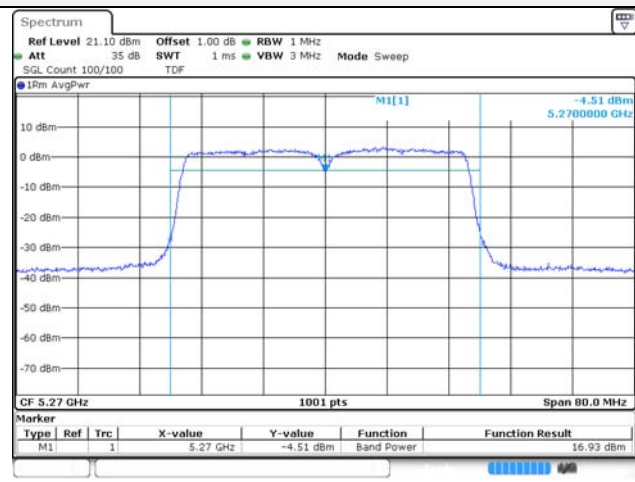

UNII-3 / 802.11ac VHT20 / 5 785 MHz

UNII-2C / 802.11ac VHT20 / 5 700 MHz

UNII-3 / 802.11ac VHT20 / 5 825 MHz

UNII-1 / 802.11ac VHT40 / 5 190 MHz

UNII-2A / 802.11ac VHT40 / 5 270 MHz

UNII-1 / 802.11ac VHT40 / 5 230 MHz