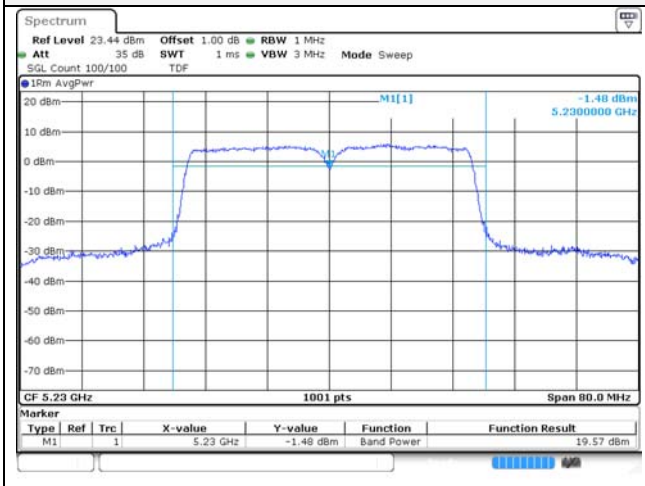

UNII-1 / 802.11ac VHT40 / 5 190 MHz

UNII-2A / 802.11ac VHT40 / 5 270 MHz

UNII-1 / 802.11ac VHT40 / 5 230 MHz

UNII-2A / 802.11ac VHT40 / 5 310 MHz

UNII-2C / 802.11ac VHT40 / 5 510 MHz

UNII-3 / 802.11ac VHT40 / 5 755 MHz