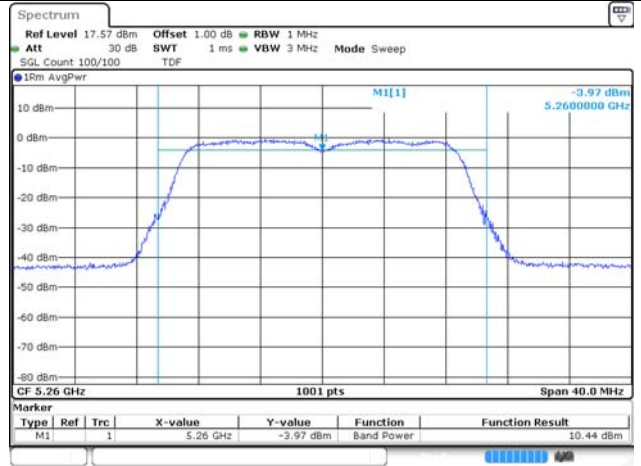

UNII-2C / 802.11a / 5 500 MHz

UNII-3 / 802.11a / 5 745 MHz

UNII-2C / 802.11a / 5 580 MHz

UNII-3 / 802.11a / 5 785 MHz

UNII-2C / 802.11a / 5 700 MHz

UNII-3 / 802.11a / 5 825 MHz

UNII-1 / 802.11n HT20 / 5 180 MHz

UNII-2A / 802.11n HT20 / 5 260 MHz

UNII-1 / 802.11n HT20 / 5 220 MHz

UNII-2A / 802.11n HT20 / 5 300 MHz

UNII-1 / 802.11n HT20 / 5 240 MHz

UNII-2A / 802.11n HT20 / 5 320 MHz

UNII-2C / 802.11n HT20 / 5 500 MHz