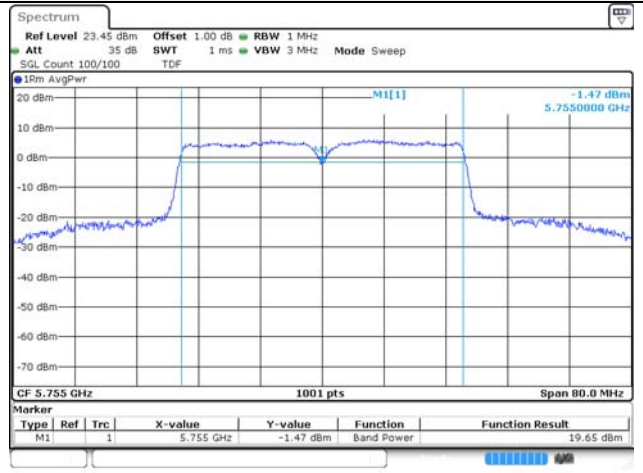

UNII-1 / 802.11ac VHT40 / 5 190 MHz

UNII-2A / 802.11ac VHT40 / 5 270 MHz

UNII-1 / 802.11ac VHT40 / 5 230 MHz

UNII-2A / 802.11ac VHT40 / 5 310 MHz

UNII-2C / 802.11ac VHT40 / 5 510 MHz

UNII-3 / 802.11ac VHT40 / 5 755 MHz