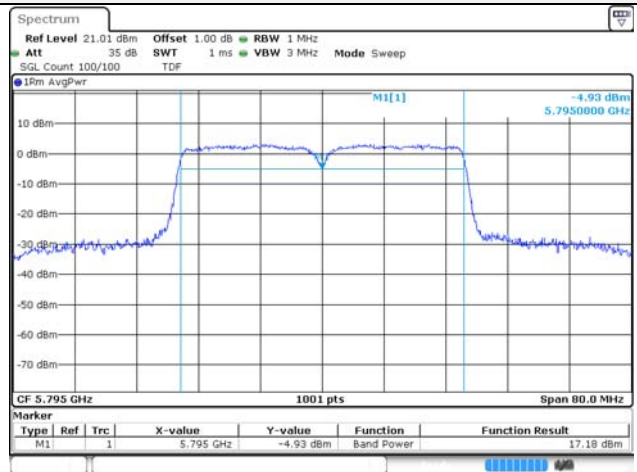

UNII-2A / 802.11ac VHT40 / 5 310 MHz

UNII-2C / 802.11ac VHT40 / 5 510 MHz

UNII-3 / 802.11ac VHT40 / 5 755 MHz

UNII-2C / 802.11ac VHT40 / 5 550 MHz

UNII-3 / 802.11ac VHT40 / 5 795 MHz

UNII-2C / 802.11ac VHT40 / 5 670 MHz