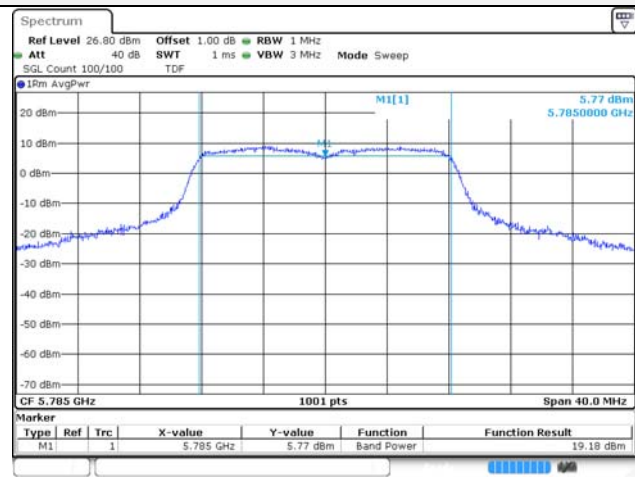

UNII-2C / 802.11ac VHT80 / 5 610 MHz

UNII-3 / 802.11ac VHT80 / 5 775 MHz

Blank

SISO ANT 2

UNII-2C / 802.11a / 5 500 MHz

UNII-3 / 802.11a / 5 745 MHz

UNII-2C / 802.11a / 5 580 MHz

UNII-3 / 802.11a / 5 785 MHz