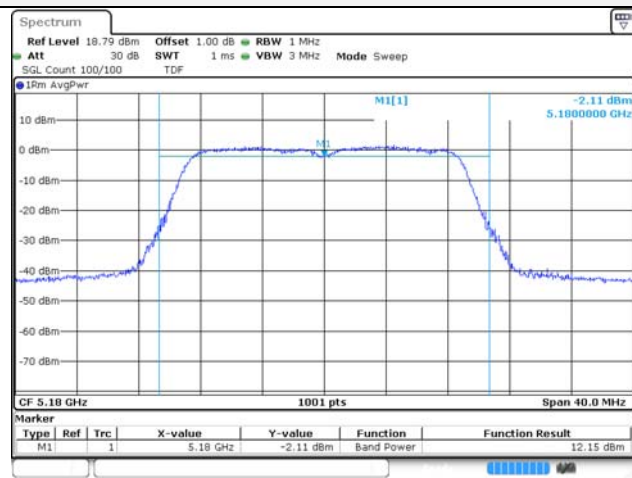

UNII-1 / 802.11n HT20 / 5 180 MHz