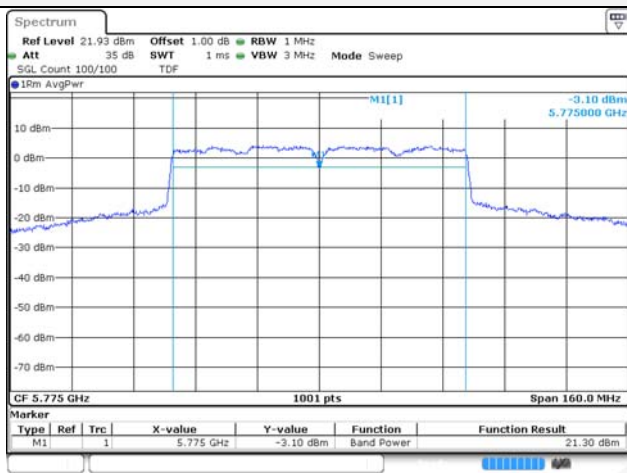

UNII-3 / 802.11ac VHT80 / 5 775 MHz