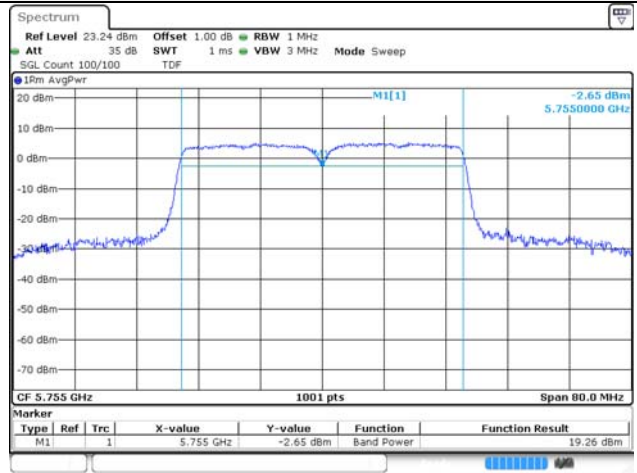

UNII-1 / 802.11ac VHT40 / 5 230 MHz

UNII-2A / 802.11ac VHT40 / 5 310 MHz

UNII-2C / 802.11ac VHT40 / 5 510 MHz

UNII-3 / 802.11ac VHT40 / 5 755 MHz

UNII-2C / 802.11ac VHT40 / 5 550 MHz

UNII-3 / 802.11ac VHT40 / 5 795 MHz