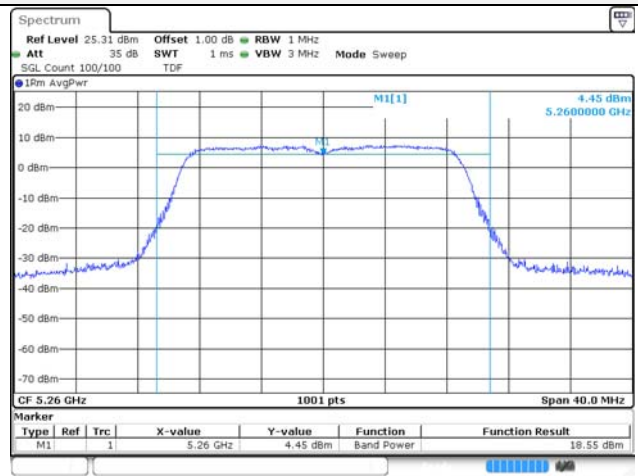

UNII-2C / 802.11n HT40 / 5 550 MHz

UNII-3 / 802.11n HT40 / 5 795 MHz

UNII-2C / 802.11n HT40 / 5 670 MHz

Blank

UNII-1 / 802.11ac VHT20 / 5 180 MHz

UNII-2A / 802.11ac VHT20 / 5 260 MHz

UNII-1 / 802.11ac VHT20 / 5 220 MHz

UNII-2A / 802.11ac VHT20 / 5 300 MHz

UNII-1 / 802.11ac VHT20 / 5 240 MHz

UNII-2A / 802.11ac VHT20 / 5 320 MHz

UNII-2C / 802.11ac VHT20 / 5 500 MHz

UNII-3 / 802.11ac VHT20 / 5 745 MHz

UNII-2C / 802.11ac VHT20 / 5 580 MHz