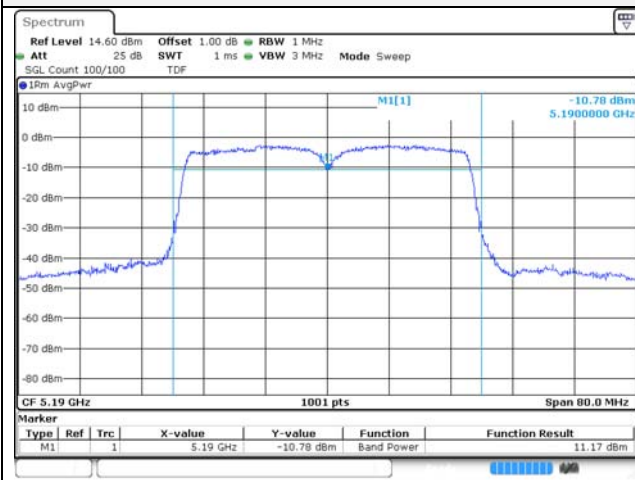

UNII-1 / 802.11n HT40 / 5 190 MHz