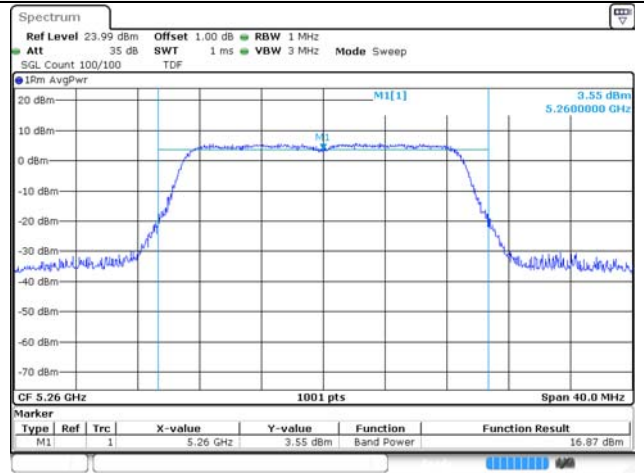

UNII-2A / 802.11n HT20 / 5 260 MHz