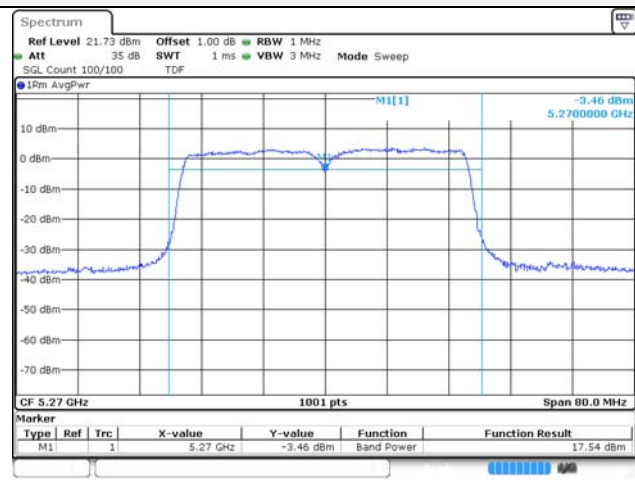

UNII-2C / 802.11ac VHT20 / 5 580 MHz

UNII-3 / 802.11ac VHT20 / 5 785 MHz

UNII-2C / 802.11ac VHT20 / 5 700 MHz

UNII-3 / 802.11ac VHT20 / 5 825 MHz

UNII-1 / 802.11ac VHT40 / 5 190 MHz

UNII-2A / 802.11ac VHT40 / 5 270 MHz