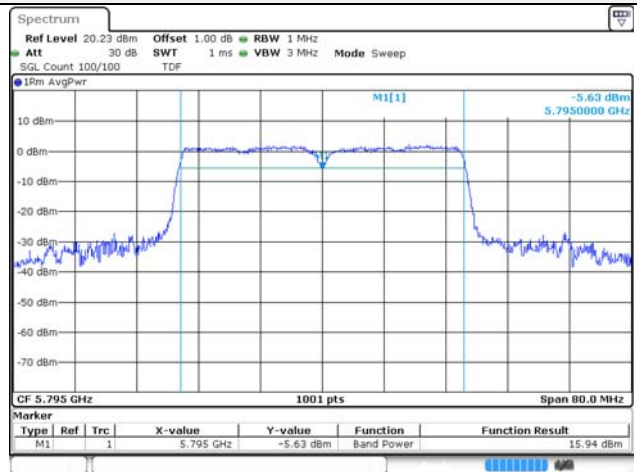

UNII-3 / 802.11n HT40 / 5 795 MHz