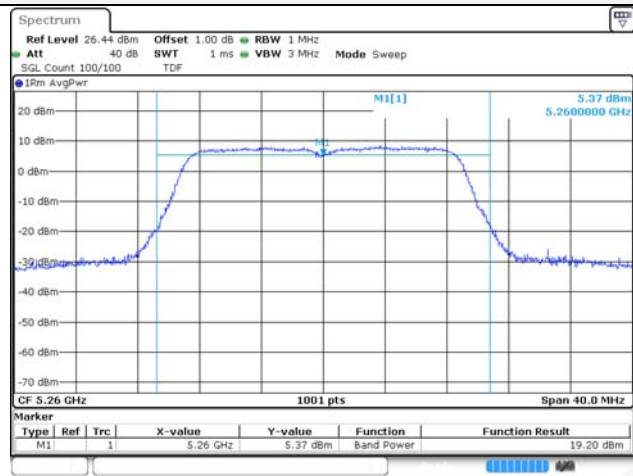

UNII-3 / 802.11n HT40 / 5 755 MHz

UNII-2C / 802.11n HT40 / 5 550 MHz

UNII-3 / 802.11n HT40 / 5 795 MHz

UNII-2C / 802.11n HT40 / 5 670 MHz

Blank

UNII-1 / 802.11ac VHT20 / 5 180 MHz

UNII-2A / 802.11ac VHT20 / 5 260 MHz