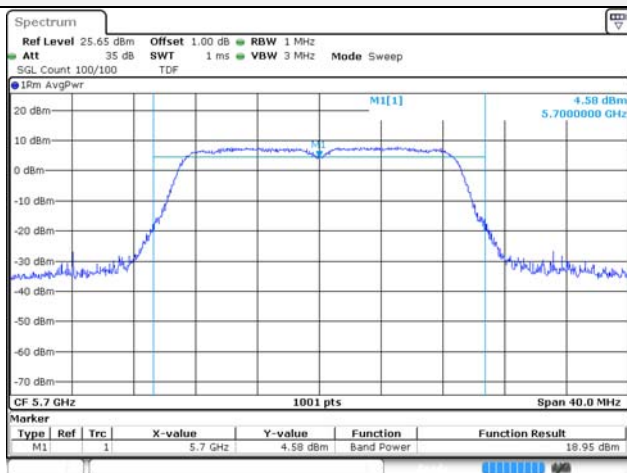

UNII-2C / 802.11ac VHT20 / 5 700 MHz