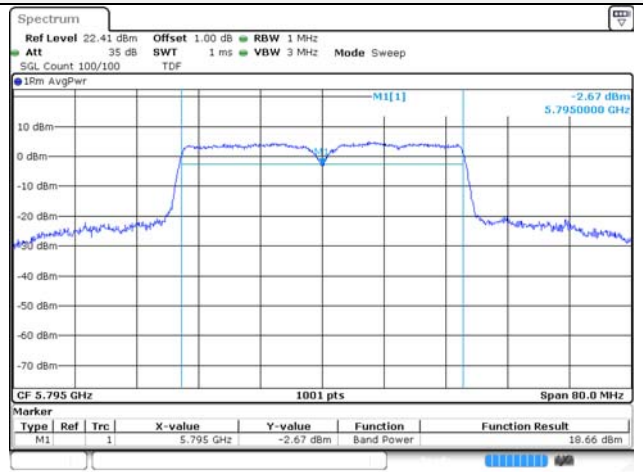

UNII-3 / 802.11ac VHT40 / 5 795 MHz