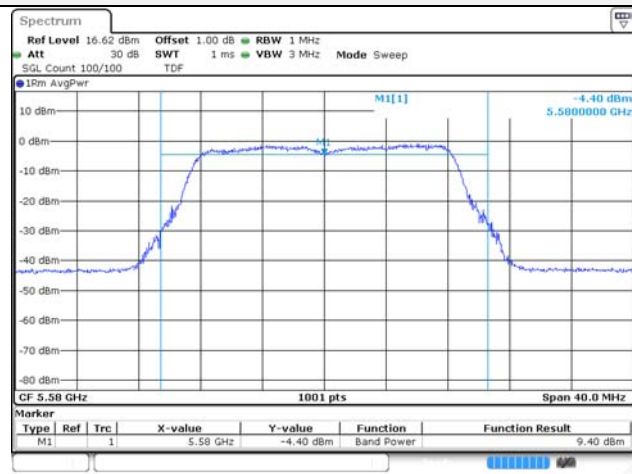

Blank

UNII-1 / 802.11ac VHT80 / 5 210 MHz

UNII-2A / 802.11ac VHT80 / 5 290 MHz

UNII-2C / 802.11ac VHT80 / 5 530 MHz

UNII-2C / 802.11ac VHT80 / 5 610 MHz

UNII-3 / 802.11ac VHT80 / 5 775 MHz

Blank

4TX MIMO ANT 0

UNII-2C / 802.11a / 5 500 MHz

UNII-3 / 802.11a / 5 745 MHz

UNII-2C / 802.11a / 5 580 MHz

UNII-3 / 802.11a / 5 785 MHz

UNII-2C / 802.11a / 5 700 MHz

UNII-3 / 802.11a / 5 825 MHz

UNII-1 / 802.11n HT20 / 5 180 MHz