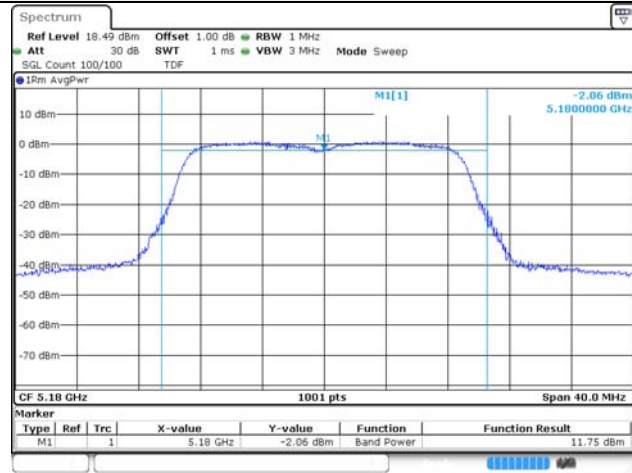

UNII-1 / 802.11n HT20 / 5 180 MHz