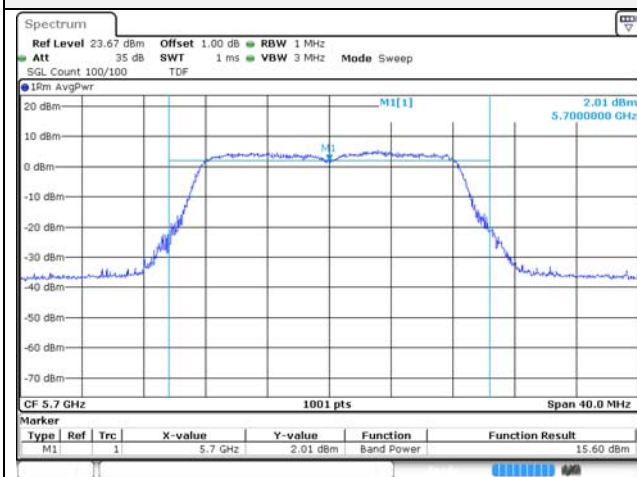

Blank

SISO ANT 3

UNII-2C / 802.11a / 5 500 MHz

UNII-3 / 802.11a / 5 745 MHz

UNII-2C / 802.11a / 5 580 MHz

UNII-3 / 802.11a / 5 785 MHz

UNII-2C / 802.11a / 5 700 MHz

UNII-3 / 802.11a / 5 825 MHz