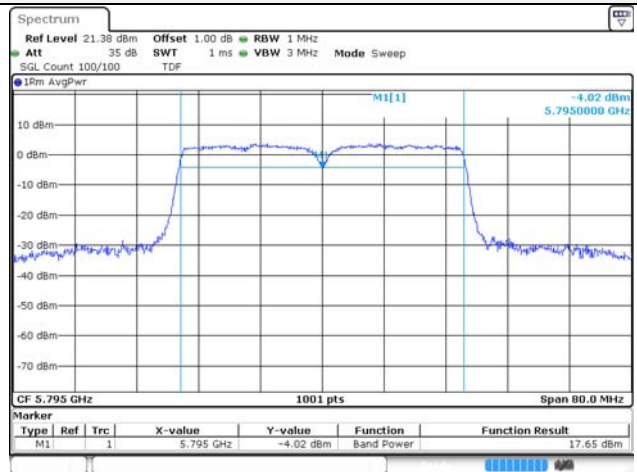

UNII-1 / 802.11ac VHT40 / 5 230 MHz

UNII-2A / 802.11ac VHT40 / 5 310 MHz

UNII-2C / 802.11ac VHT40 / 5 510 MHz

UNII-3 / 802.11ac VHT40 / 5 755 MHz

UNII-2C / 802.11ac VHT40 / 5 550 MHz

UNII-3 / 802.11ac VHT40 / 5 795 MHz