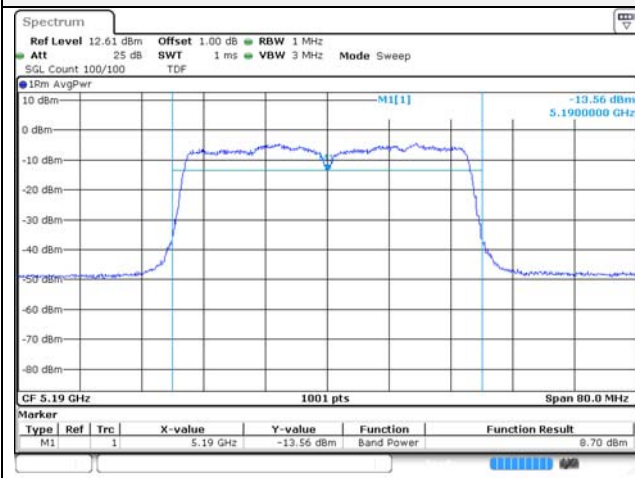

UNII-2A / 802.11n HT20 / 5 260 MHz

UNII-1 / 802.11n HT20 / 5 220 MHz

UNII-2A / 802.11n HT20 / 5 300 MHz

UNII-1 / 802.11n HT20 / 5 240 MHz

UNII-2A / 802.11n HT20 / 5 320 MHz

UNII-2C / 802.11n HT20 / 5 500 MHz

UNII-3 / 802.11n HT20 / 5 745 MHz

UNII-2C / 802.11n HT20 / 5 580 MHz

UNII-3 / 802.11n HT20 / 5 785 MHz

UNII-2C / 802.11n HT20 / 5 700 MHz

UNII-3 / 802.11n HT20 / 5 825 MHz

UNII-1 / 802.11n HT40 / 5 190 MHz

UNII-2A / 802.11n HT40 / 5 270 MHz

UNII-1 / 802.11n HT40 / 5 230 MHz

UNII-2A / 802.11n HT40 / 5 310 MHz