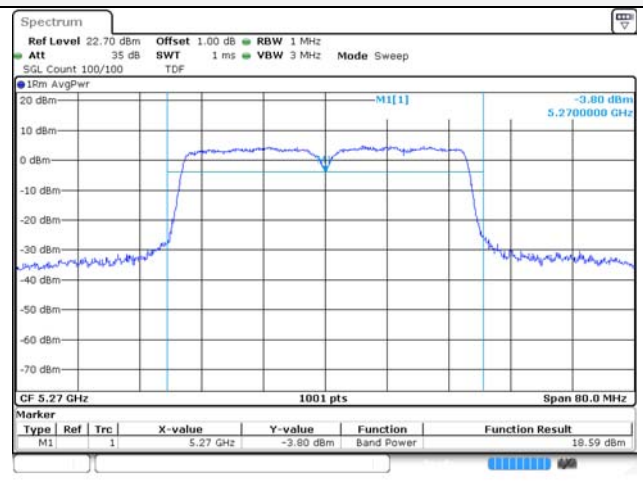

UNII-1 / 802.11ac VHT40 / 5 190 MHz

UNII-2A / 802.11ac VHT40 / 5 270 MHz

UNII-1 / 802.11ac VHT40 / 5 230 MHz

UNII-2A / 802.11ac VHT40 / 5 310 MHz

UNII-2C / 802.11ac VHT40 / 5 510 MHz

UNII-3 / 802.11ac VHT40 / 5 755 MHz