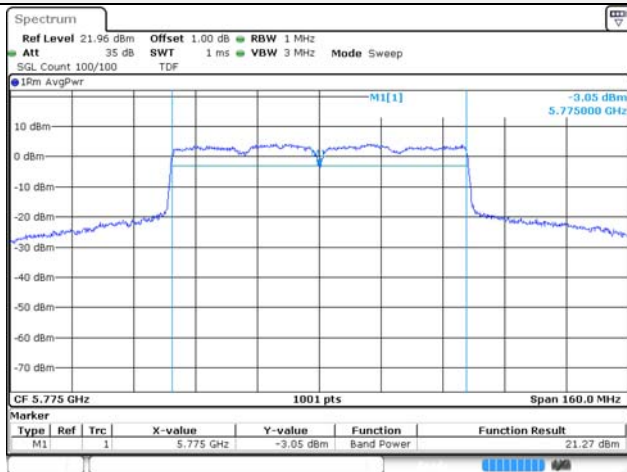

UNII-2C / 802.11ac VHT40 / 5 670 MHz

Blank

UNII-1 / 802.11ac VHT80 / 5 210 MHz

UNII-2A / 802.11ac VHT80 / 5 290 MHz

UNII-2C / 802.11ac VHT80 / 5 530 MHz

UNII-2C / 802.11ac VHT80 / 5 610 MHz

UNII-3 / 802.11ac VHT80 / 5 775 MHz