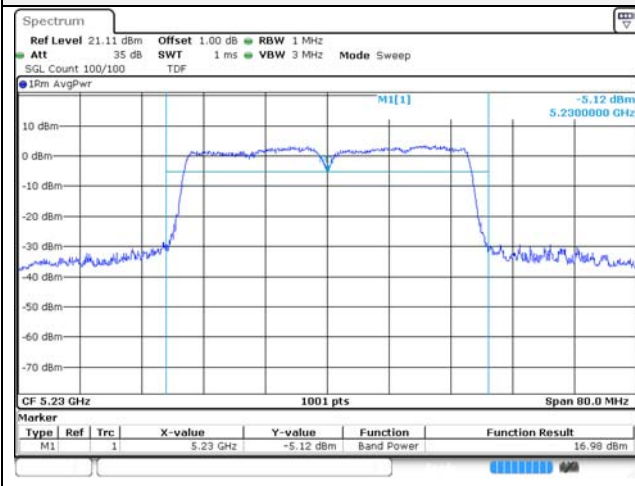

UNII-3 / 802.11n HT20 / 5 825 MHz

UNII-1 / 802.11n HT40 / 5 190 MHz

UNII-2A / 802.11n HT40 / 5 270 MHz

UNII-1 / 802.11n HT40 / 5 230 MHz

UNII-2A / 802.11n HT40 / 5 310 MHz

UNII-2C / 802.11n HT40 / 5 510 MHz