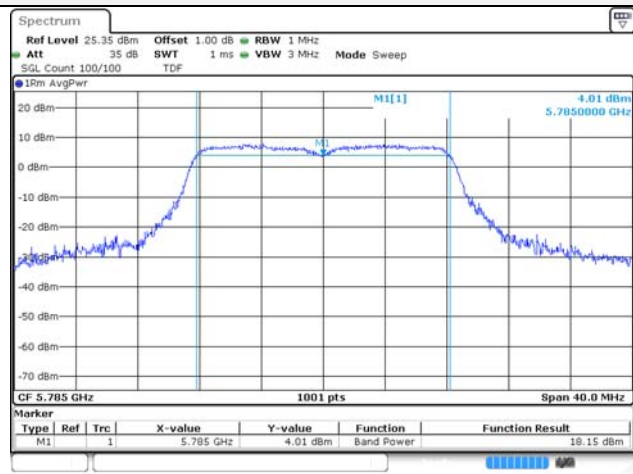

UNII-2C / 802.11a / 5 500 MHz

UNII-3 / 802.11a / 5 745 MHz

UNII-2C / 802.11a / 5 580 MHz

UNII-3 / 802.11a / 5 785 MHz

UNII-2C / 802.11a / 5 700 MHz

UNII-3 / 802.11a / 5 825 MHz

UNII-1 / 802.11n HT20 / 5 180 MHz

UNII-2A / 802.11n HT20 / 5 260 MHz

UNII-1 / 802.11n HT20 / 5 220 MHz

UNII-2A / 802.11n HT20 / 5 300 MHz

UNII-1 / 802.11n HT20 / 5 240 MHz

UNII-2A / 802.11n HT20 / 5 320 MHz

UNII-2C / 802.11n HT20 / 5 500 MHz