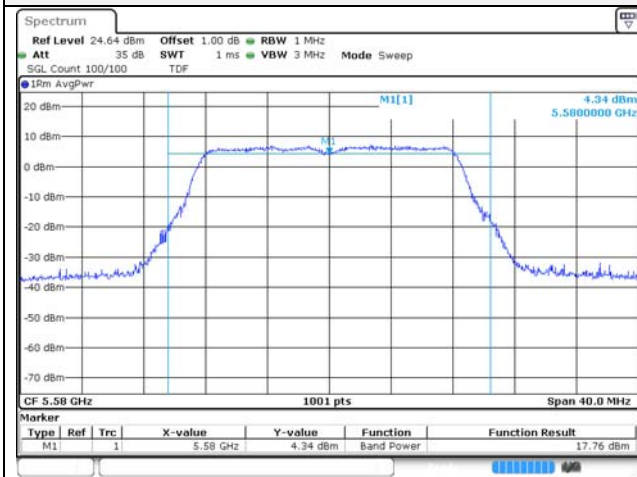

UNII-2C / 802.11ac VHT80 / 5 610 MHz

UNII-3 / 802.11ac VHT80 / 5 775 MHz

Blank

SISO ANT 2

UNII-2C / 802.11a / 5 500 MHz

UNII-3 / 802.11a / 5 745 MHz

UNII-2C / 802.11a / 5 580 MHz

UNII-3 / 802.11a / 5 785 MHz