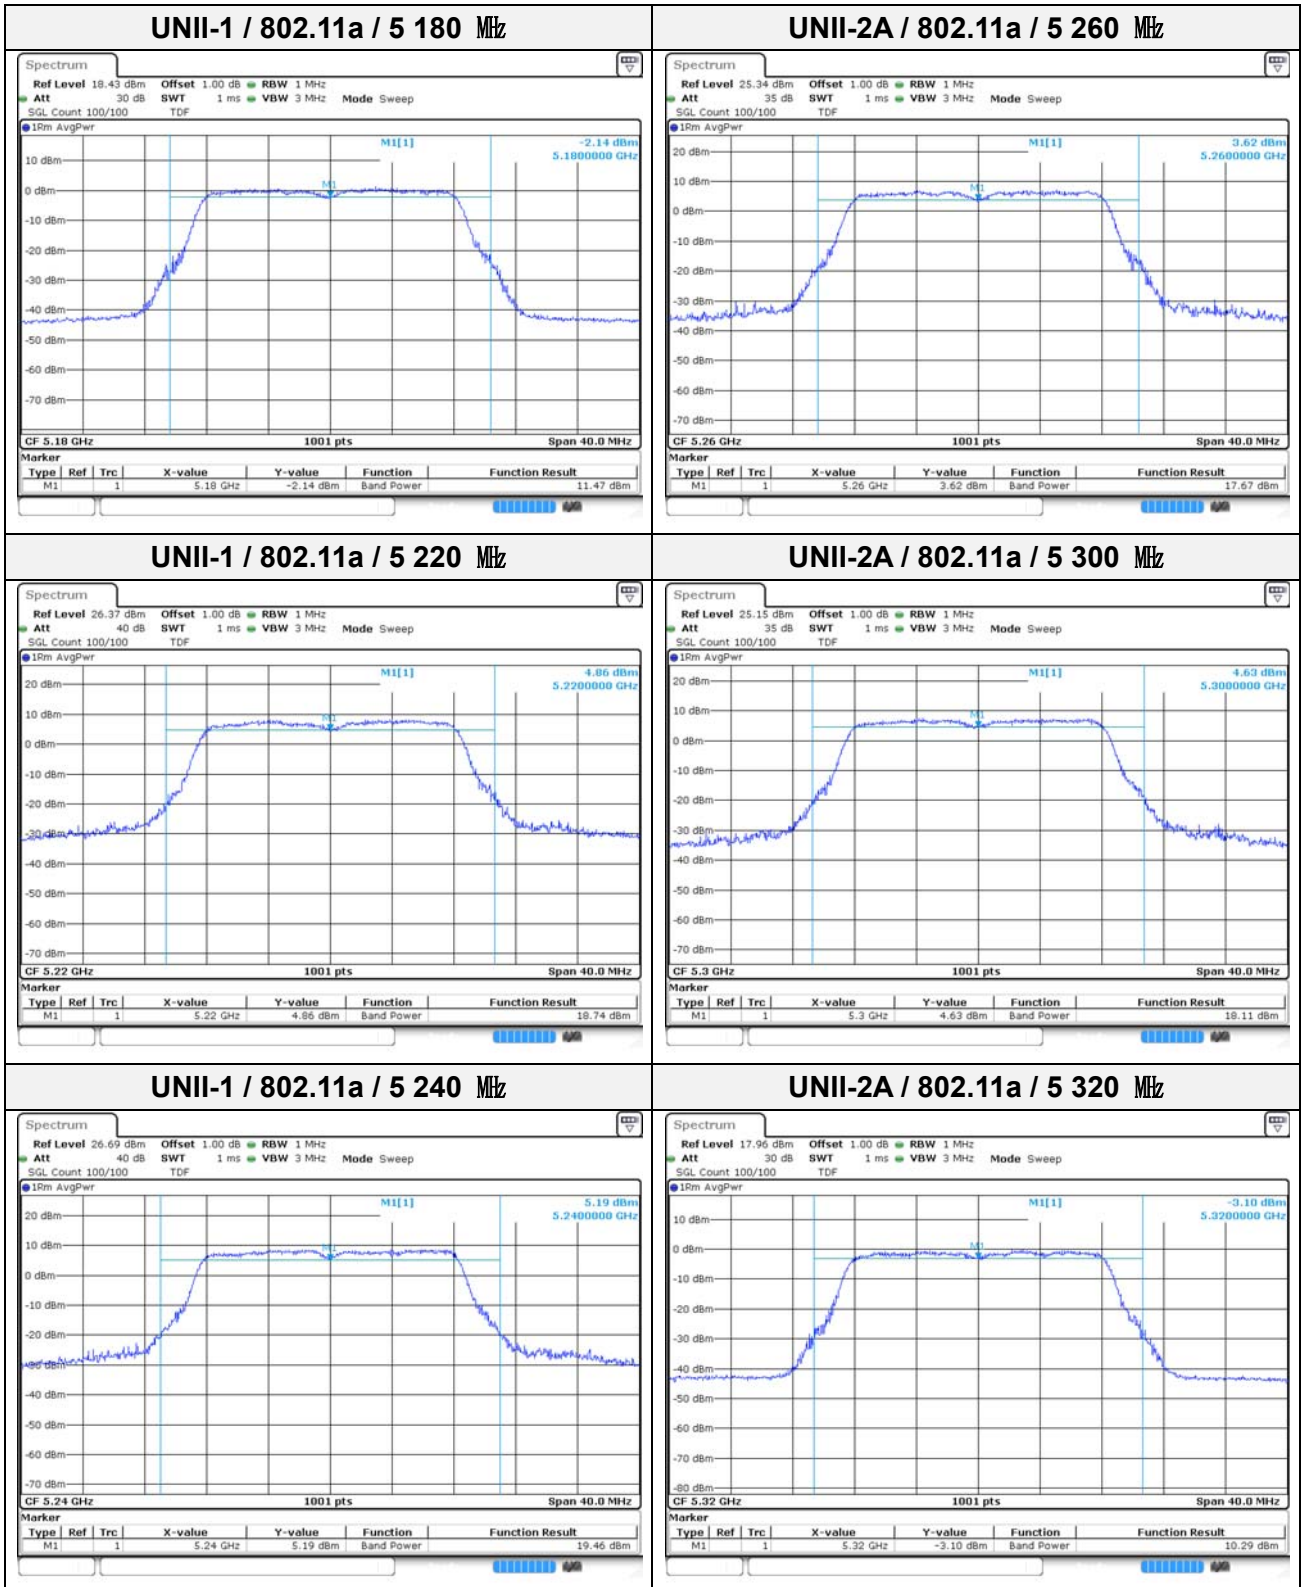

UNII-2C / 802.11ac VHT80 / 5 610 MHz

UNII-3 / 802.11ac VHT80 / 5 775 MHz

Blank

SISO ANT 2

UNII-2C / 802.11a / 5 500 MHz

UNII-3 / 802.11a / 5 745 MHz

UNII-2C / 802.11a / 5 580 MHz

UNII-3 / 802.11a / 5 785 MHz