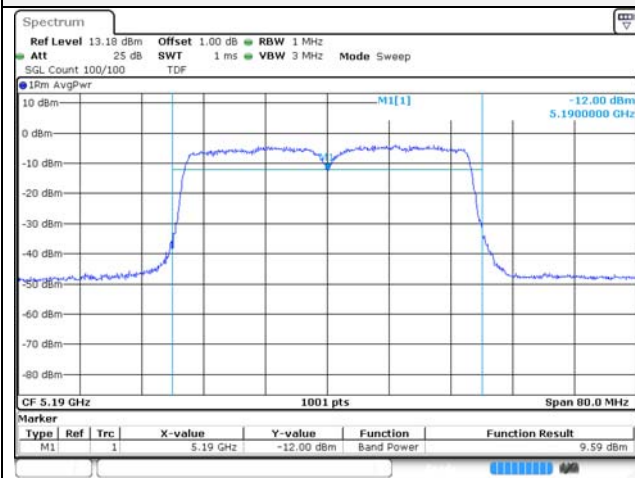

UNII-1 / 802.11n HT40 / 5 190 MHz