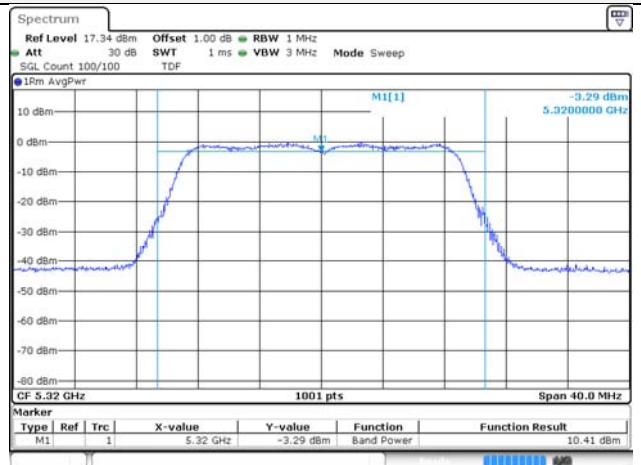

UNII-2C / 802.11a / 5 500 MHz

UNII-3 / 802.11a / 5 745 MHz

UNII-2C / 802.11a / 5 580 MHz

UNII-3 / 802.11a / 5 785 MHz

UNII-2C / 802.11a / 5 700 MHz

UNII-3 / 802.11a / 5 825 MHz

UNII-1 / 802.11n HT20 / 5 180 MHz

UNII-2A / 802.11n HT20 / 5 260 MHz

UNII-1 / 802.11n HT20 / 5 220 MHz

UNII-2A / 802.11n HT20 / 5 300 MHz

UNII-1 / 802.11n HT20 / 5 240 MHz

UNII-2A / 802.11n HT20 / 5 320 MHz

UNII-2C / 802.11n HT20 / 5 500 MHz

UNII-3 / 802.11n HT20 / 5 745 MHz

UNII-2C / 802.11n HT20 / 5 580 MHz

UNII-3 / 802.11n HT20 / 5 785 MHz

UNII-2C / 802.11n HT20 / 5 700 MHz

UNII-3 / 802.11n HT20 / 5 825 MHz

UNII-1 / 802.11n HT40 / 5 190 MHz