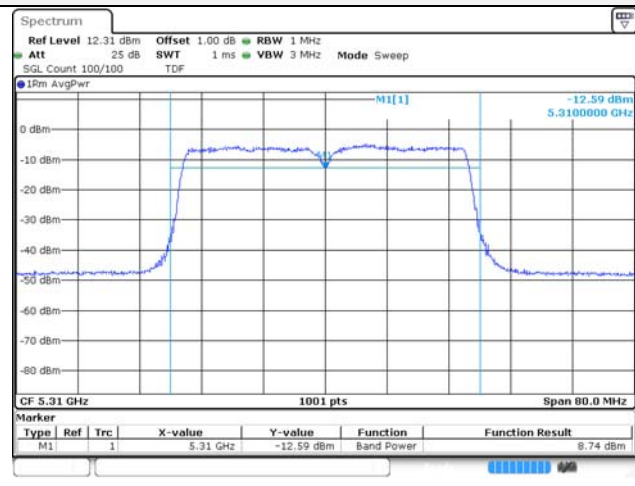

UNII-3 / 802.11n HT20 / 5 825 MHz

UNII-1 / 802.11n HT40 / 5 190 MHz

UNII-2A / 802.11n HT40 / 5 270 MHz

UNII-1 / 802.11n HT40 / 5 230 MHz

UNII-2A / 802.11n HT40 / 5 310 MHz

UNII-2C / 802.11n HT40 / 5 510 MHz