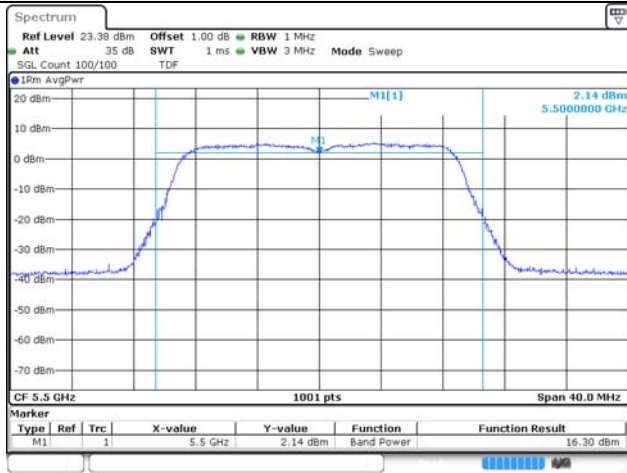

UNII-1 / 802.11ac VHT20 / 5 220 MHz

UNII-2A / 802.11ac VHT20 / 5 300 MHz

UNII-1 / 802.11ac VHT20 / 5 240 MHz

UNII-2A / 802.11ac VHT20 / 5 320 MHz

UNII-2C / 802.11ac VHT20 / 5 500 MHz

UNII-3 / 802.11ac VHT20 / 5 745 MHz