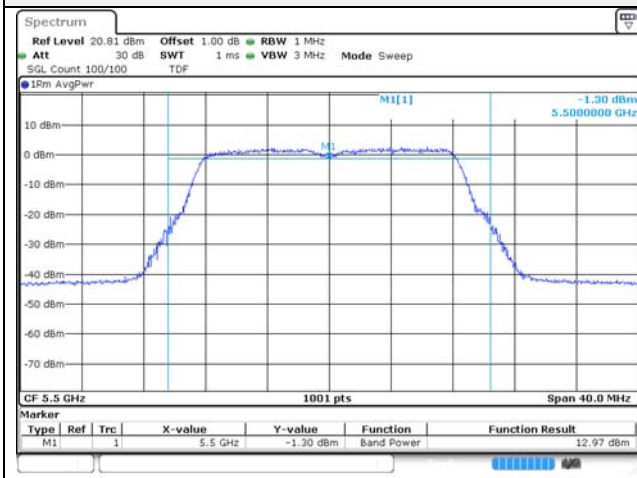

UNII-2C / 802.11ac VHT80 / 5 610 MHz

UNII-3 / 802.11ac VHT80 / 5 775 MHz

Blank

SISO ANT 2

UNII-2C / 802.11a / 5 500 MHz

UNII-3 / 802.11a / 5 745 MHz

UNII-2C / 802.11a / 5 580 MHz

UNII-3 / 802.11a / 5 785 MHz