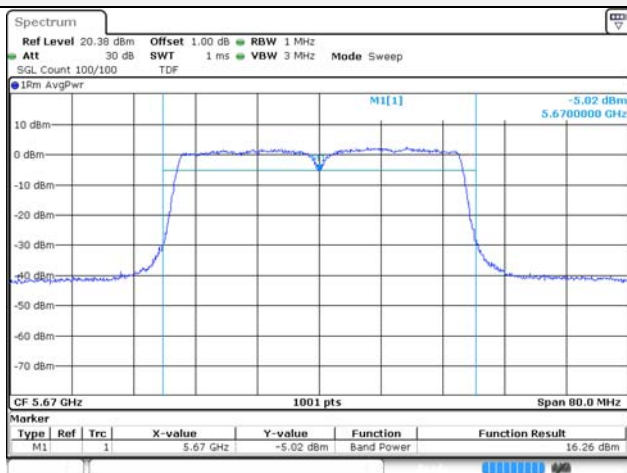

UNII-2C / 802.11ac VHT40 / 5 670 MHz