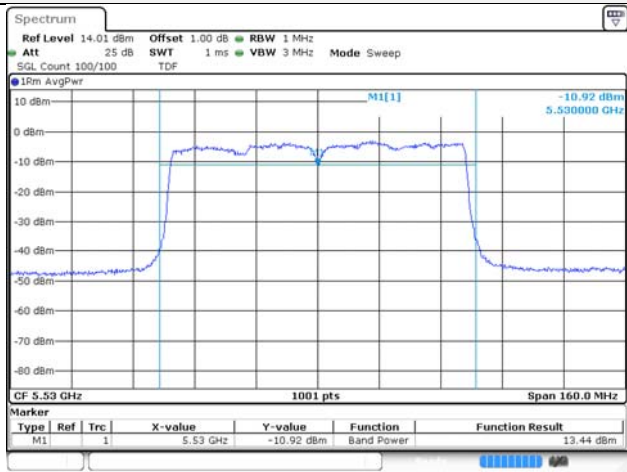

UNII-2C / 802.11ac VHT40 / 5 550 MHz

UNII-3 / 802.11ac VHT40 / 5 795 MHz

UNII-2C / 802.11ac VHT40 / 5 670 MHz

Blank

UNII-1 / 802.11ac VHT80 / 5 210 MHz

UNII-2A / 802.11ac VHT80 / 5 290 MHz

UNII-2C / 802.11ac VHT80 / 5 530 MHz