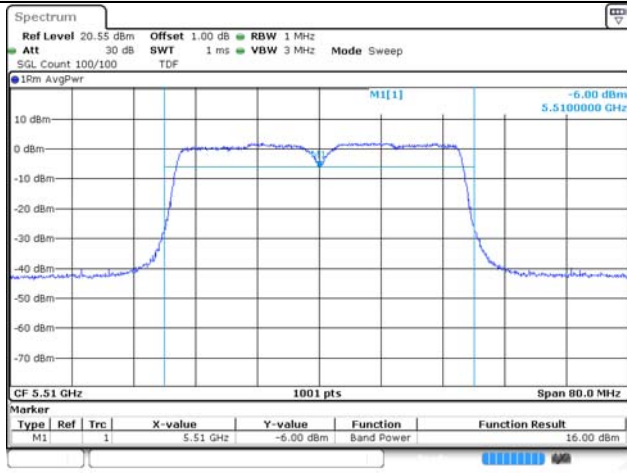

UNII-1 / 802.11ac VHT40 / 5 190 MHz

UNII-2A / 802.11ac VHT40 / 5 270 MHz

UNII-1 / 802.11ac VHT40 / 5 230 MHz

UNII-2A / 802.11ac VHT40 / 5 310 MHz

UNII-2C / 802.11ac VHT40 / 5 510 MHz

UNII-3 / 802.11ac VHT40 / 5 755 MHz