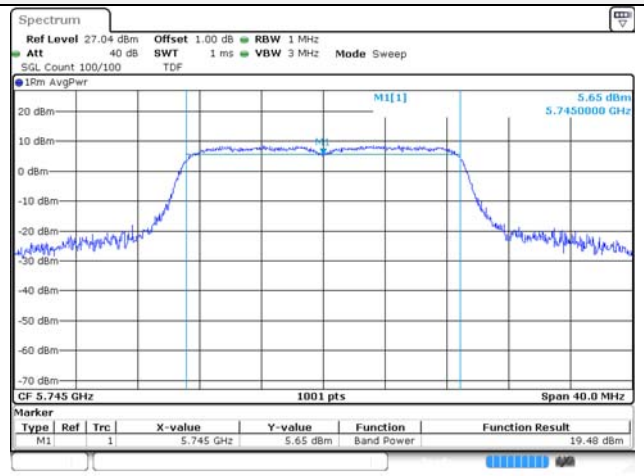

UNII-2C / 802.11a / 5 500 MHz

UNII-3 / 802.11a / 5 745 MHz

UNII-2C / 802.11a / 5 580 MHz

UNII-3 / 802.11a / 5 785 MHz

UNII-2C / 802.11a / 5 700 MHz

UNII-3 / 802.11a / 5 825 MHz

UNII-1 / 802.11n HT20 / 5 180 MHz

UNII-2A / 802.11n HT20 / 5 260 MHz

UNII-1 / 802.11n HT20 / 5 220 MHz

UNII-2A / 802.11n HT20 / 5 300 MHz

UNII-1 / 802.11n HT20 / 5 240 MHz

UNII-2A / 802.11n HT20 / 5 320 MHz

UNII-2C / 802.11n HT20 / 5 500 MHz

UNII-3 / 802.11n HT20 / 5 745 MHz

UNII-2C / 802.11n HT20 / 5 580 MHz

UNII-3 / 802.11n HT20 / 5 785 MHz

UNII-2C / 802.11n HT20 / 5 700 MHz

UNII-3 / 802.11n HT20 / 5 825 MHz

UNII-1 / 802.11n HT40 / 5 190 MHz