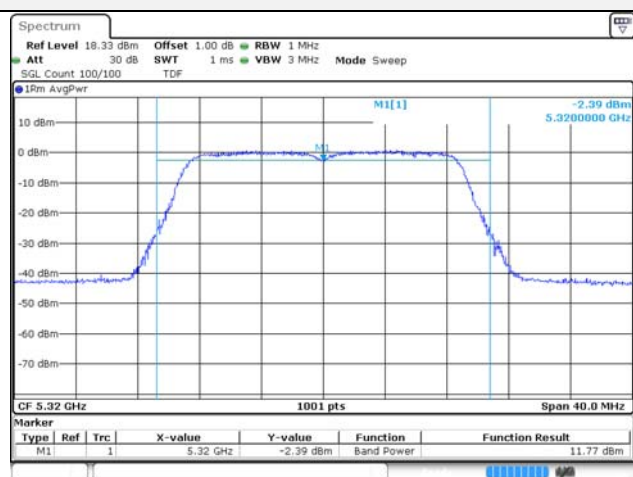

UNII-2A / 802.11n HT20 / 5 320 MHz