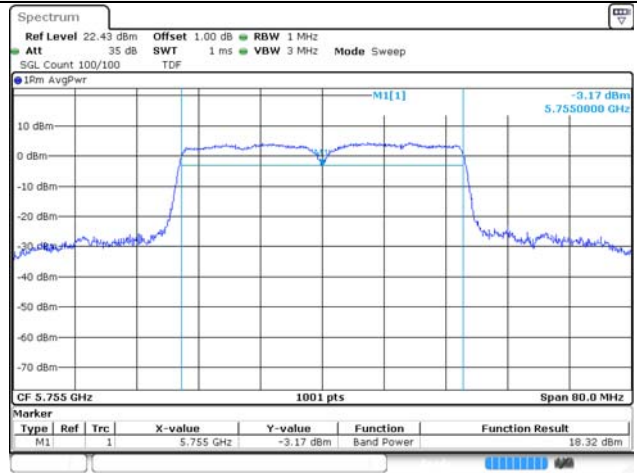

UNII-3 / 802.11ac VHT40 / 5 755 MHz