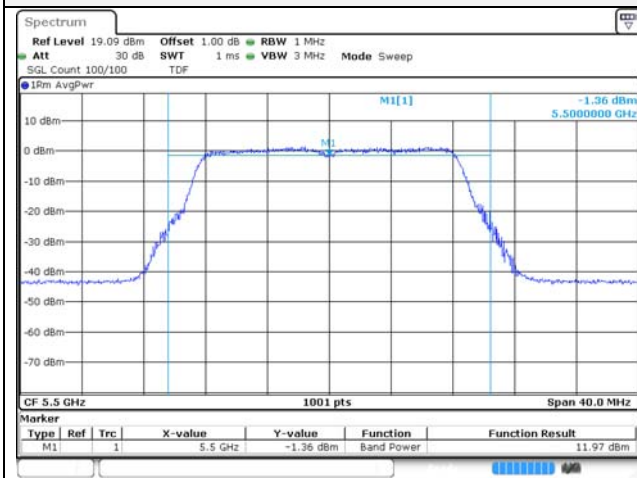

UNII-2C / 802.11a / 5 500 MHz