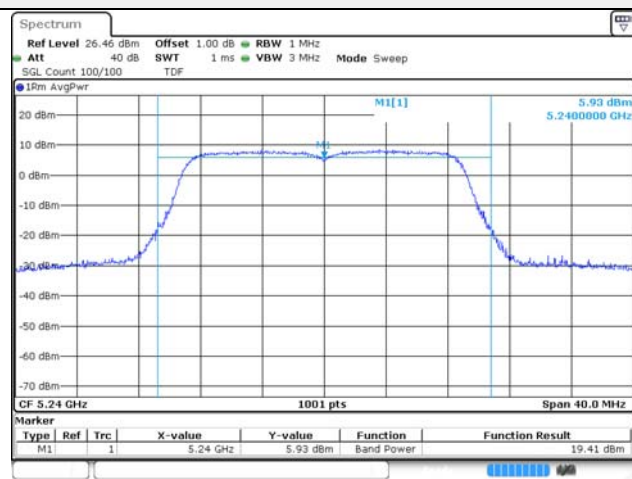

UNII-1 / 802.11ac VHT20 / 5 240 MHz