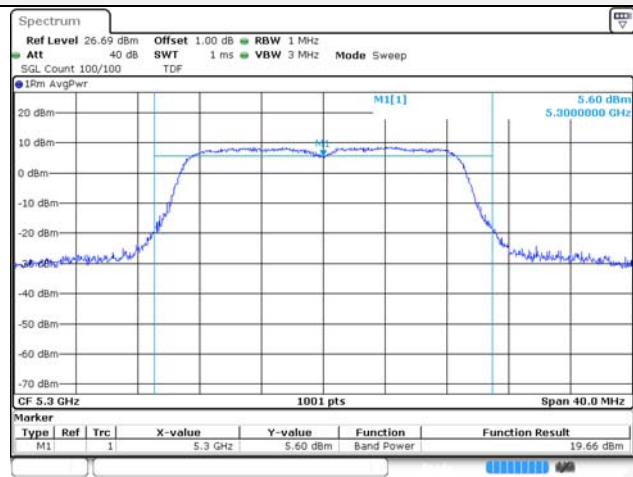

UNII-2A / 802.11ac VHT20 / 5 300 MHz