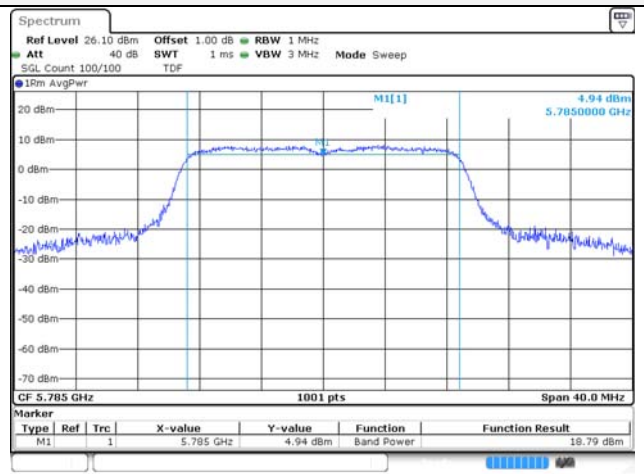

UNII-2C / 802.11a / 5 500 MHz

UNII-3 / 802.11a / 5 745 MHz

UNII-2C / 802.11a / 5 580 MHz

UNII-3 / 802.11a / 5 785 MHz

UNII-2C / 802.11a / 5 700 MHz

UNII-3 / 802.11a / 5 825 MHz

UNII-1 / 802.11n HT20 / 5 180 MHz

UNII-2A / 802.11n HT20 / 5 260 MHz

UNII-1 / 802.11n HT20 / 5 220 MHz

UNII-2A / 802.11n HT20 / 5 300 MHz

UNII-1 / 802.11n HT20 / 5 240 MHz

UNII-2A / 802.11n HT20 / 5 320 MHz

UNII-2C / 802.11n HT20 / 5 500 MHz

UNII-3 / 802.11n HT20 / 5 745 MHz

UNII-2C / 802.11n HT20 / 5 580 MHz

UNII-3 / 802.11n HT20 / 5 785 MHz

UNII-2C / 802.11n HT20 / 5 700 MHz

UNII-3 / 802.11n HT20 / 5 825 MHz

UNII-1 / 802.11n HT40 / 5 190 MHz