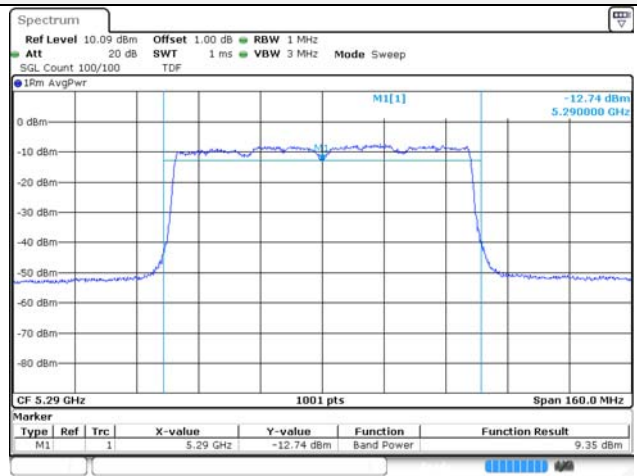

UNII-2A / 802.11ac VHT80 / 5 290 MHz