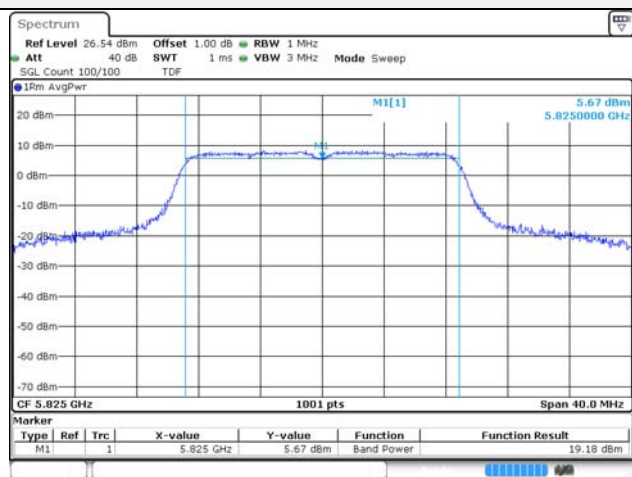

UNII-3 / 802.11n HT20 / 5 825 MHz