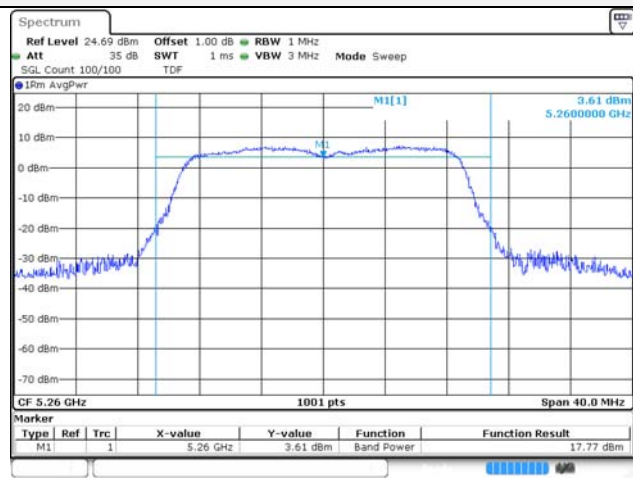

UNII-2C / 802.11a / 5 700 MHz

UNII-3 / 802.11a / 5 825 MHz

UNII-1 / 802.11n HT20 / 5 180 MHz

UNII-2A / 802.11n HT20 / 5 260 MHz

UNII-1 / 802.11n HT20 / 5 220 MHz

UNII-2A / 802.11n HT20 / 5 300 MHz

UNII-1 / 802.11n HT20 / 5 240 MHz