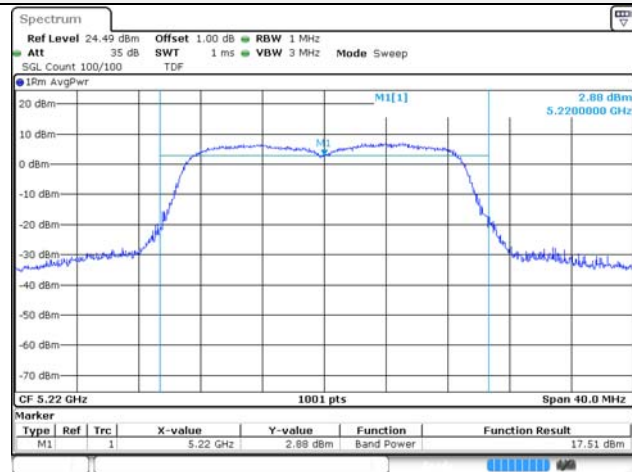

UNII-1 / 802.11n HT20 / 5 220 MHz