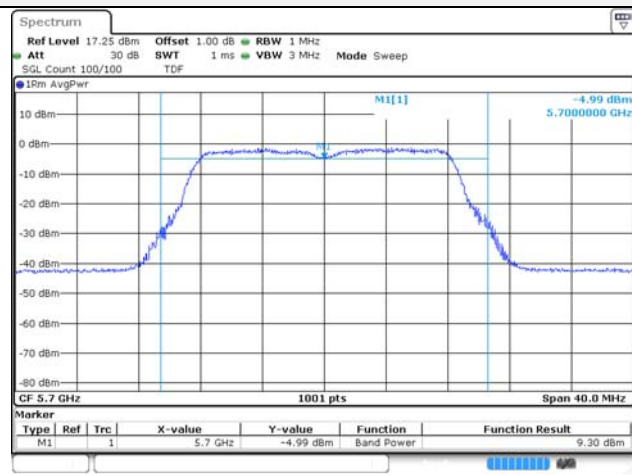

UNII-2C / 802.11a / 5 500 MHz

UNII-3 / 802.11a / 5 745 MHz

UNII-2C / 802.11a / 5 580 MHz

UNII-3 / 802.11a / 5 785 MHz

UNII-2C / 802.11a / 5 700 MHz

UNII-3 / 802.11a / 5 825 MHz

UNII-1 / 802.11n HT20 / 5 180 MHz

UNII-2A / 802.11n HT20 / 5 260 MHz

UNII-1 / 802.11n HT20 / 5 220 MHz

UNII-2A / 802.11n HT20 / 5 300 MHz

UNII-1 / 802.11n HT20 / 5 240 MHz

UNII-2A / 802.11n HT20 / 5 320 MHz

UNII-2C / 802.11n HT20 / 5 500 MHz