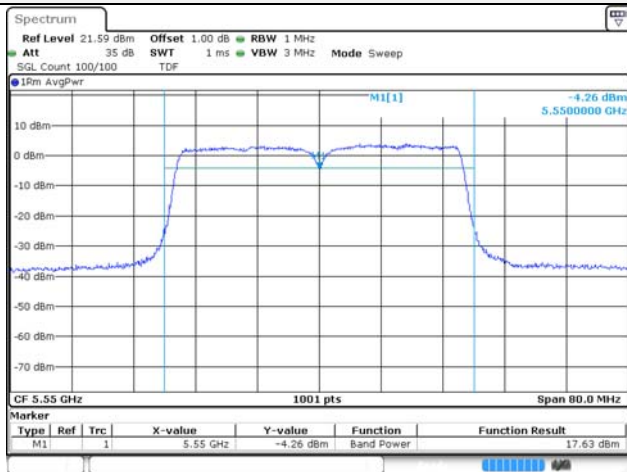

UNII-1 / 802.11ac VHT40 / 5 230 MHz

UNII-2A / 802.11ac VHT40 / 5 310 MHz

UNII-2C / 802.11ac VHT40 / 5 510 MHz

UNII-3 / 802.11ac VHT40 / 5 755 MHz

UNII-2C / 802.11ac VHT40 / 5 550 MHz

UNII-3 / 802.11ac VHT40 / 5 795 MHz