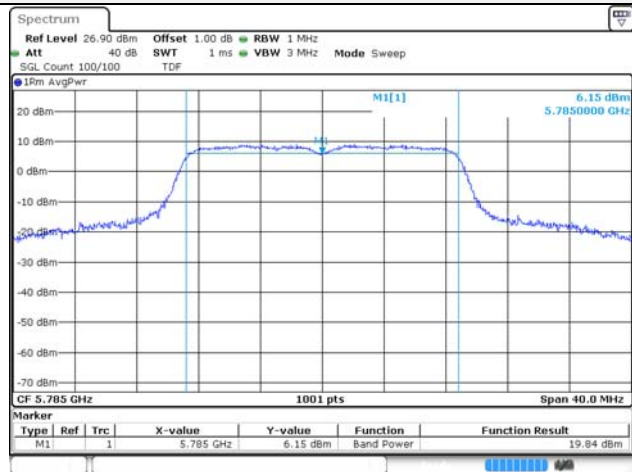

UNII-3 / 802.11ac VHT20 / 5 785 MHz