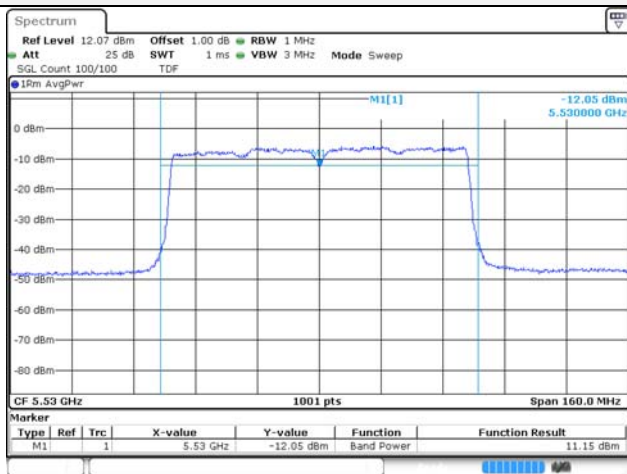

Blank

UNII-1 / 802.11ac VHT80 / 5 210 MHz

UNII-2A / 802.11ac VHT80 / 5 290 MHz

UNII-2C / 802.11ac VHT80 / 5 530 MHz

UNII-2C / 802.11ac VHT80 / 5 610 MHz

UNII-3 / 802.11ac VHT80 / 5 775 MHz

Blank

4TX MIMO ANT 0