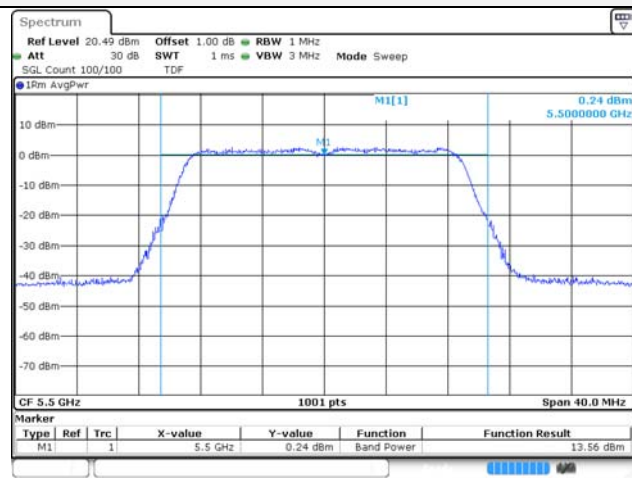

UNII-2C / 802.11n HT20 / 5 500 MHz