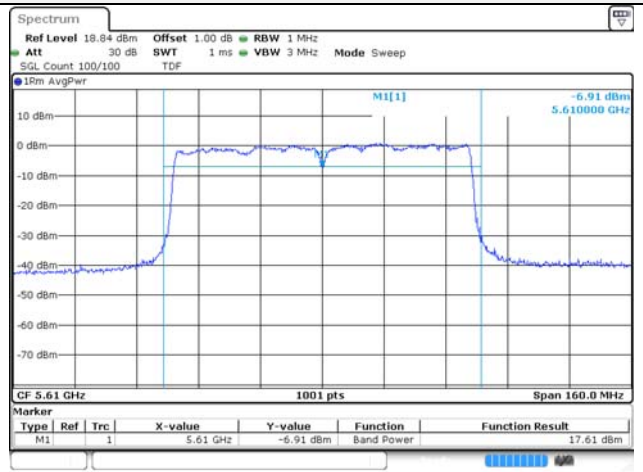

UNII-2C / 802.11ac VHT80 / 5 610 MHz