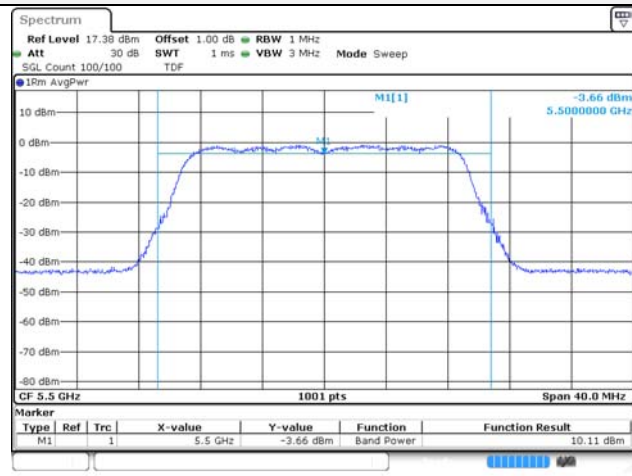

UNII-2C / 802.11a / 5 500 MHz

UNII-3 / 802.11a / 5 745 MHz

UNII-2C / 802.11a / 5 580 MHz

UNII-3 / 802.11a / 5 785 MHz

UNII-2C / 802.11a / 5 700 MHz

UNII-3 / 802.11a / 5 825 MHz

UNII-1 / 802.11n HT20 / 5 180 MHz

UNII-2A / 802.11n HT20 / 5 260 MHz

UNII-1 / 802.11n HT20 / 5 220 MHz

UNII-2A / 802.11n HT20 / 5 300 MHz

UNII-1 / 802.11n HT20 / 5 240 MHz

UNII-2A / 802.11n HT20 / 5 320 MHz

UNII-2C / 802.11n HT20 / 5 500 MHz

UNII-3 / 802.11n HT20 / 5 745 MHz

UNII-2C / 802.11n HT20 / 5 580 MHz

UNII-3 / 802.11n HT20 / 5 785 MHz

UNII-2C / 802.11n HT20 / 5 700 MHz

UNII-3 / 802.11n HT20 / 5 825 MHz

UNII-1 / 802.11n HT40 / 5 190 MHz