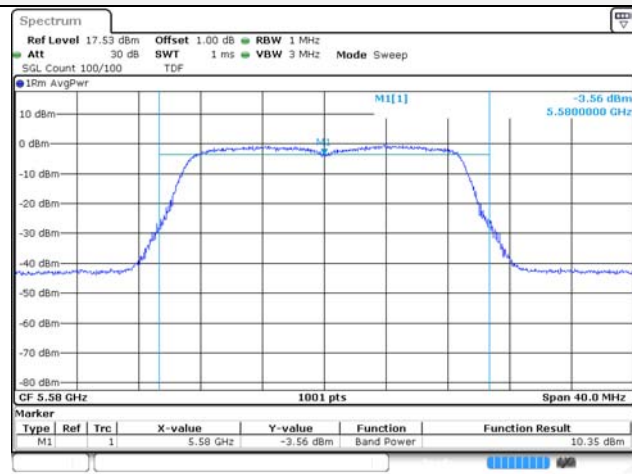

UNII-2C / 802.11a / 5 500 MHz

UNII-3 / 802.11a / 5 745 MHz

UNII-2C / 802.11a / 5 580 MHz

UNII-3 / 802.11a / 5 785 MHz

UNII-2C / 802.11a / 5 700 MHz

UNII-3 / 802.11a / 5 825 MHz

UNII-1 / 802.11n HT20 / 5 180 MHz

UNII-2A / 802.11n HT20 / 5 260 MHz

UNII-1 / 802.11n HT20 / 5 220 MHz

UNII-2A / 802.11n HT20 / 5 300 MHz

UNII-1 / 802.11n HT20 / 5 240 MHz

UNII-2A / 802.11n HT20 / 5 320 MHz

UNII-2C / 802.11n HT20 / 5 500 MHz

UNII-3 / 802.11n HT20 / 5 745 MHz

UNII-2C / 802.11n HT20 / 5 580 MHz

UNII-3 / 802.11n HT20 / 5 785 MHz

UNII-2C / 802.11n HT20 / 5 700 MHz

UNII-3 / 802.11n HT20 / 5 825 MHz

UNII-1 / 802.11n HT40 / 5 190 MHz