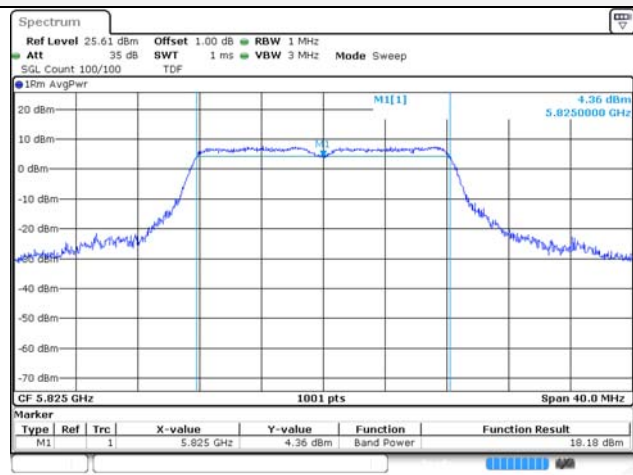

UNII-2C / 802.11a / 5 500 MHz

UNII-3 / 802.11a / 5 745 MHz

UNII-2C / 802.11a / 5 580 MHz

UNII-3 / 802.11a / 5 785 MHz

UNII-2C / 802.11a / 5 700 MHz

UNII-3 / 802.11a / 5 825 MHz

UNII-1 / 802.11n HT20 / 5 180 MHz

UNII-2A / 802.11n HT20 / 5 260 MHz

UNII-1 / 802.11n HT20 / 5 220 MHz

UNII-2A / 802.11n HT20 / 5 300 MHz

UNII-1 / 802.11n HT20 / 5 240 MHz

UNII-2A / 802.11n HT20 / 5 320 MHz

UNII-2C / 802.11n HT20 / 5 500 MHz