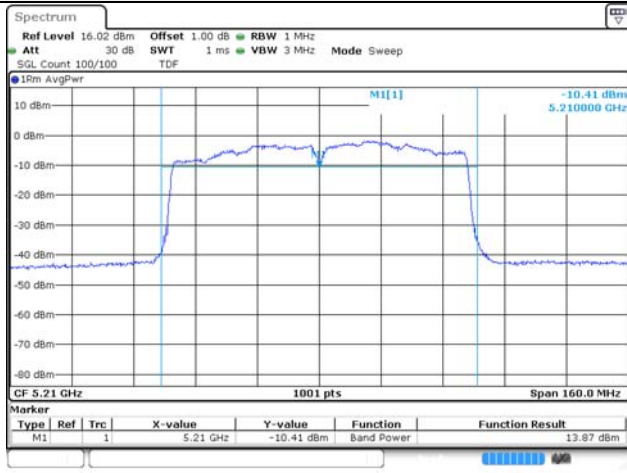

UNII-2C / 802.11ac VHT40 / 5 550 MHz

UNII-3 / 802.11ac VHT40 / 5 795 MHz

UNII-2C / 802.11ac VHT40 / 5 670 MHz

Blank

UNII-1 / 802.11ac VHT80 / 5 210 MHz

UNII-2A / 802.11ac VHT80 / 5 290 MHz

UNII-2C / 802.11ac VHT80 / 5 530 MHz