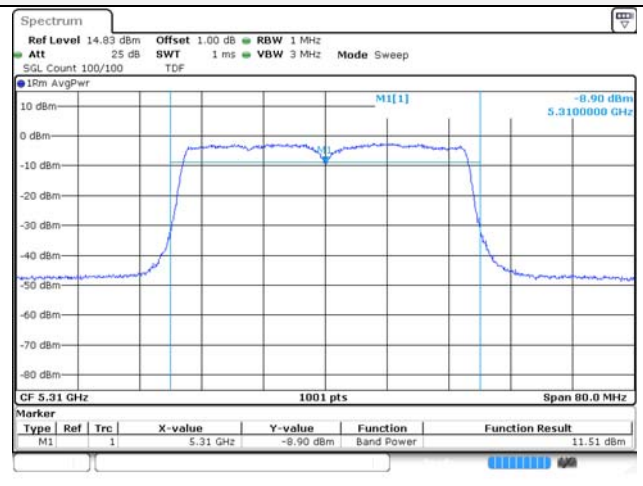

UNII-1 / 802.11ac VHT40 / 5 190 MHz

UNII-2A / 802.11ac VHT40 / 5 270 MHz

UNII-1 / 802.11ac VHT40 / 5 230 MHz

UNII-2A / 802.11ac VHT40 / 5 310 MHz

UNII-2C / 802.11ac VHT40 / 5 510 MHz

UNII-3 / 802.11ac VHT40 / 5 755 MHz