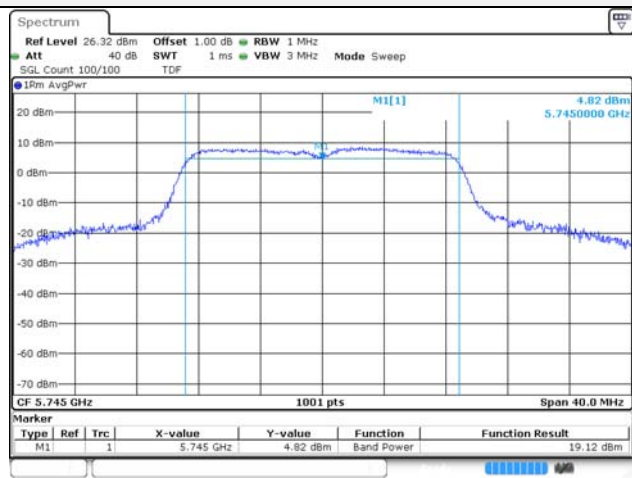

UNII-1 / 802.11n HT20 / 5 180 MHz

UNII-2A / 802.11n HT20 / 5 260 MHz

UNII-1 / 802.11n HT20 / 5 220 MHz

UNII-2A / 802.11n HT20 / 5 300 MHz

UNII-1 / 802.11n HT20 / 5 240 MHz

UNII-2A / 802.11n HT20 / 5 320 MHz

UNII-2C / 802.11n HT20 / 5 500 MHz

UNII-3 / 802.11n HT20 / 5 745 MHz

UNII-2C / 802.11n HT20 / 5 580 MHz

UNII-3 / 802.11n HT20 / 5 785 MHz

UNII-2C / 802.11n HT20 / 5 700 MHz

UNII-3 / 802.11n HT20 / 5 825 MHz