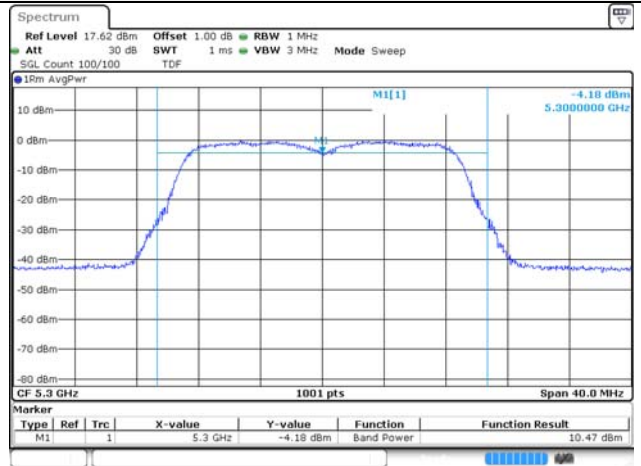

UNII-2C / 802.11a / 5 500 MHz

UNII-3 / 802.11a / 5 745 MHz

UNII-2C / 802.11a / 5 580 MHz

UNII-3 / 802.11a / 5 785 MHz

UNII-2C / 802.11a / 5 700 MHz

UNII-3 / 802.11a / 5 825 MHz

UNII-1 / 802.11n HT20 / 5 180 MHz

UNII-2A / 802.11n HT20 / 5 260 MHz

UNII-1 / 802.11n HT20 / 5 220 MHz

UNII-2A / 802.11n HT20 / 5 300 MHz

UNII-1 / 802.11n HT20 / 5 240 MHz

UNII-2A / 802.11n HT20 / 5 320 MHz

UNII-2C / 802.11n HT20 / 5 500 MHz