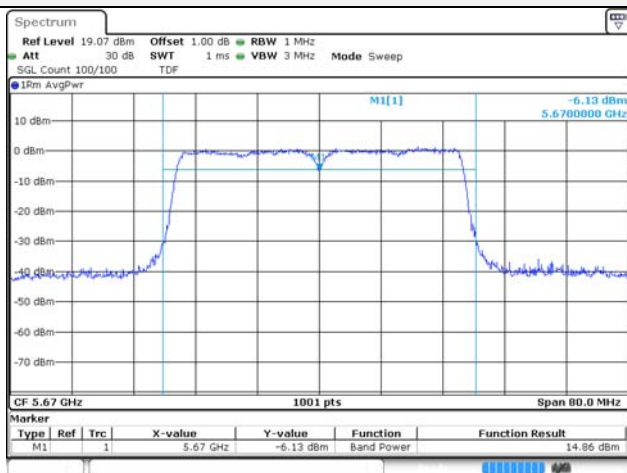

UNII-3 / 802.11n HT40 / 5 755 MHz

UNII-2C / 802.11n HT40 / 5 550 MHz

UNII-3 / 802.11n HT40 / 5 795 MHz

UNII-2C / 802.11n HT40 / 5 670 MHz

Blank

UNII-1 / 802.11ac VHT20 / 5 180 MHz

UNII-2A / 802.11ac VHT20 / 5 260 MHz