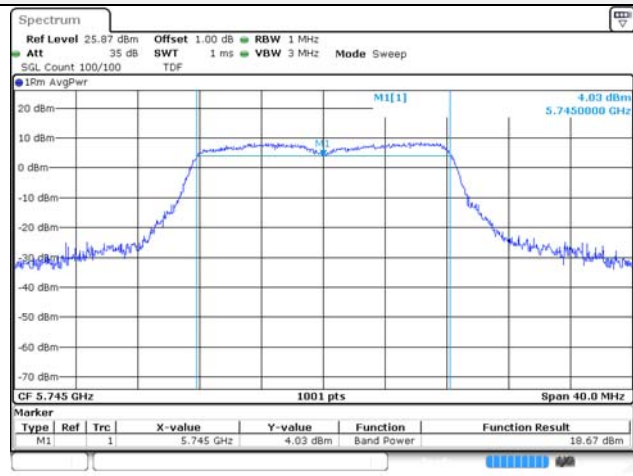

Blank

UNII-1 / 802.11ac VHT80 / 5 210 MHz

UNII-2A / 802.11ac VHT80 / 5 290 MHz

UNII-2C / 802.11ac VHT80 / 5 530 MHz

UNII-2C / 802.11ac VHT80 / 5 610 MHz

UNII-3 / 802.11ac VHT80 / 5 775 MHz

Blank

4TX MIMO ANT 0

UNII-2C / 802.11a / 5 500 MHz

UNII-3 / 802.11a / 5 745 MHz

UNII-2C / 802.11a / 5 580 MHz

UNII-3 / 802.11a / 5 785 MHz

UNII-2C / 802.11a / 5 700 MHz

UNII-3 / 802.11a / 5 825 MHz

UNII-1 / 802.11n HT20 / 5 180 MHz