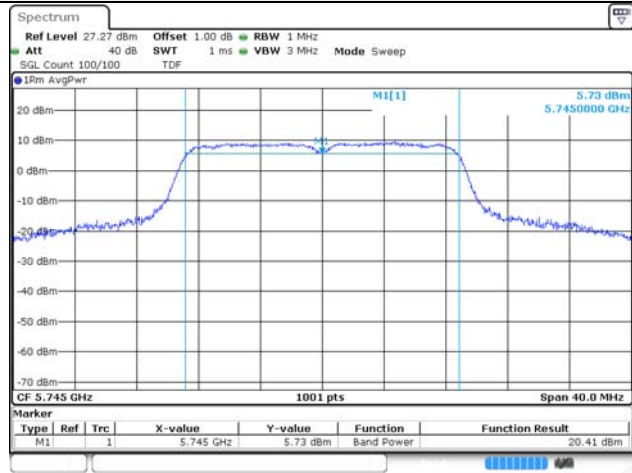

UNII-2A / 802.11ac VHT20 / 5 300 MHz

UNII-1 / 802.11ac VHT20 / 5 240 MHz

UNII-2A / 802.11ac VHT20 / 5 320 MHz

UNII-2C / 802.11ac VHT20 / 5 500 MHz

UNII-3 / 802.11ac VHT20 / 5 745 MHz

UNII-2C / 802.11ac VHT20 / 5 580 MHz