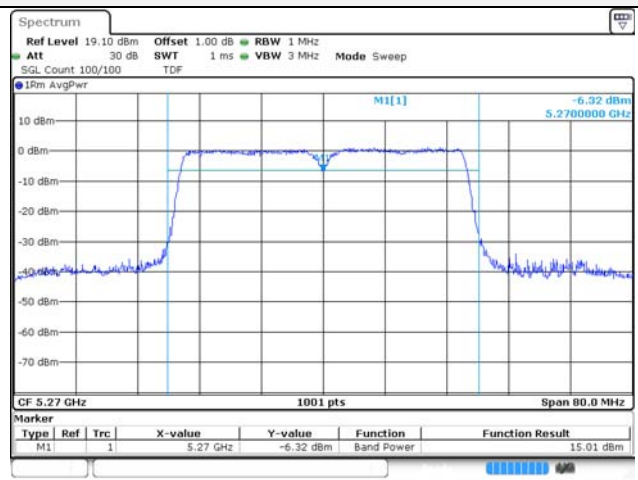

UNII-2A / 802.11n HT40 / 5 270 MHz