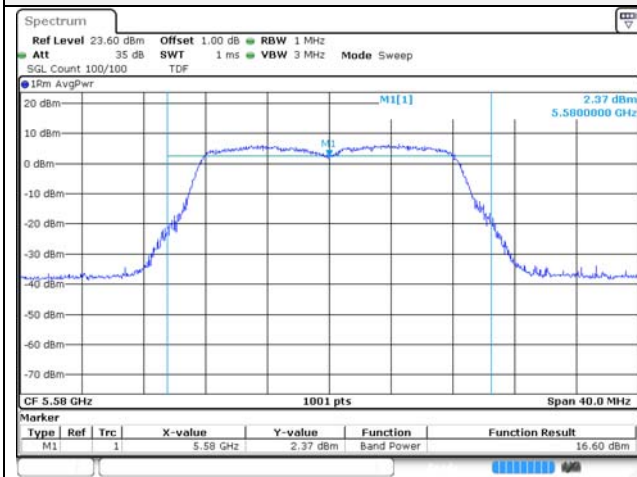

Blank

SISO ANT 3

UNII-2C / 802.11a / 5 500 MHz

UNII-3 / 802.11a / 5 745 MHz

UNII-2C / 802.11a / 5 580 MHz

UNII-3 / 802.11a / 5 785 MHz

UNII-2C / 802.11a / 5 700 MHz

UNII-3 / 802.11a / 5 825 MHz