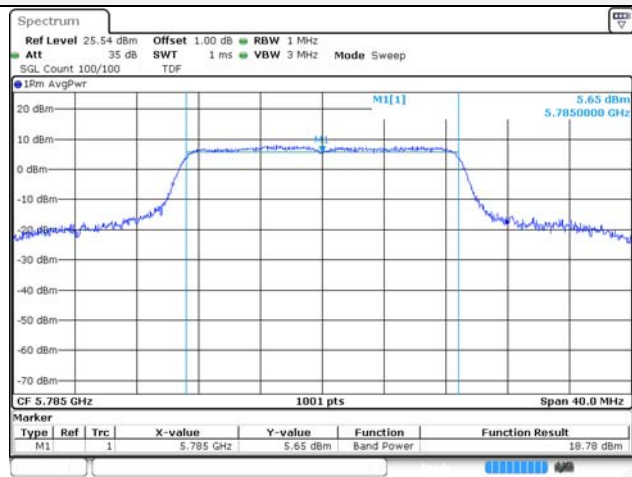

UNII-2C / 802.11n HT20 / 5 500 MHz

UNII-3 / 802.11n HT20 / 5 745 MHz

UNII-2C / 802.11n HT20 / 5 580 MHz

UNII-3 / 802.11n HT20 / 5 785 MHz

UNII-2C / 802.11n HT20 / 5 700 MHz

UNII-3 / 802.11n HT20 / 5 825 MHz