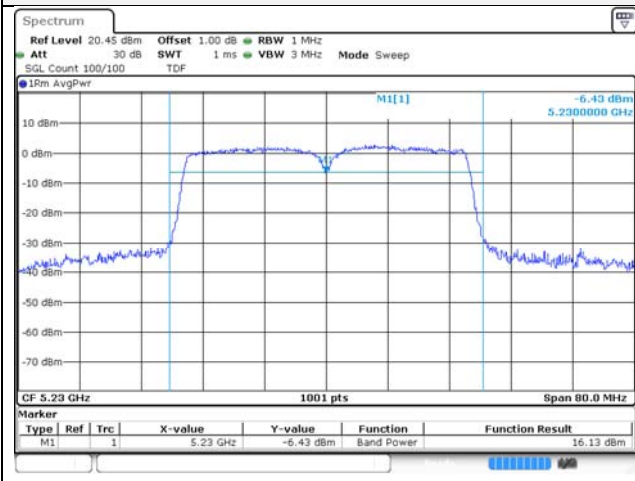

UNII-1 / 802.11n HT40 / 5 230 MHz