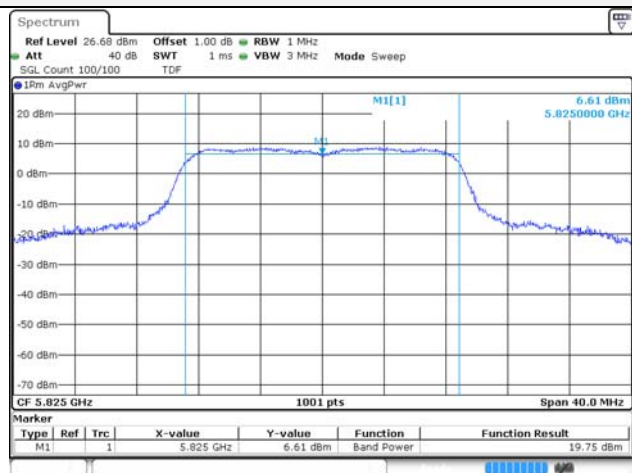

UNII-3 / 802.11ac VHT20 / 5 825 MHz