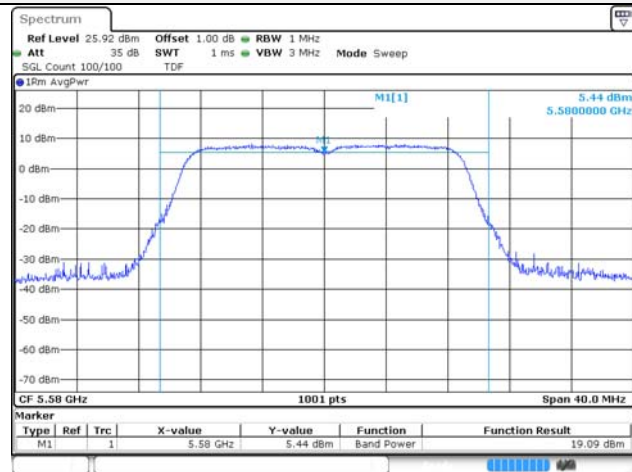

UNII-2A / 802.11ac VHT20 / 5 300 MHz

UNII-1 / 802.11ac VHT20 / 5 240 MHz

UNII-2A / 802.11ac VHT20 / 5 320 MHz

UNII-2C / 802.11ac VHT20 / 5 500 MHz

UNII-3 / 802.11ac VHT20 / 5 745 MHz

UNII-2C / 802.11ac VHT20 / 5 580 MHz