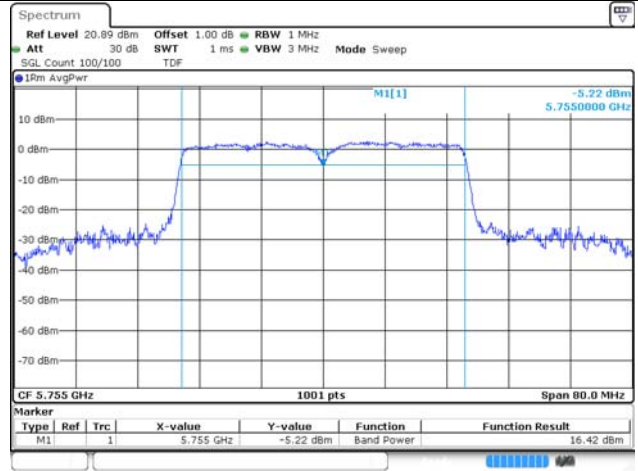

UNII-1 / 802.11n HT40 / 5 190 MHz

UNII-2A / 802.11n HT40 / 5 270 MHz

UNII-1 / 802.11n HT40 / 5 230 MHz

UNII-2A / 802.11n HT40 / 5 310 MHz

UNII-2C / 802.11n HT40 / 5 510 MHz

UNII-3 / 802.11n HT40 / 5 755 MHz