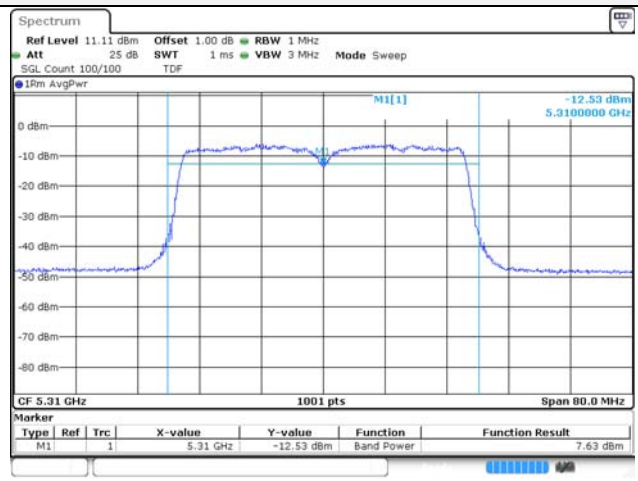

UNII-1 / 802.11n HT40 / 5 190 MHz

UNII-2A / 802.11n HT40 / 5 270 MHz

UNII-1 / 802.11n HT40 / 5 230 MHz

UNII-2A / 802.11n HT40 / 5 310 MHz

UNII-2C / 802.11n HT40 / 5 510 MHz

UNII-3 / 802.11n HT40 / 5 755 MHz