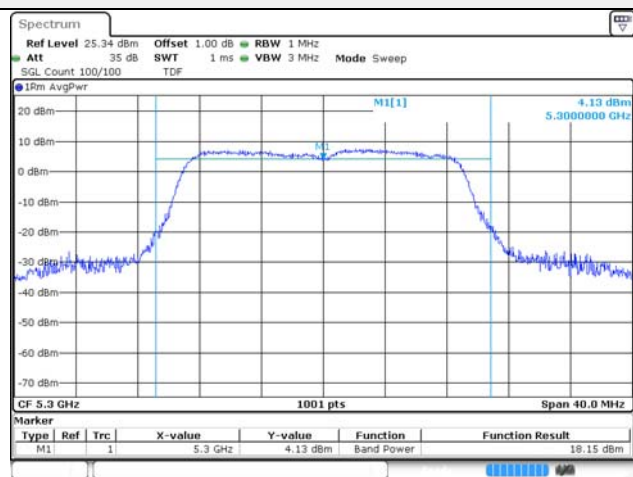

UNII-2C / 802.11a / 5 700 MHz

UNII-3 / 802.11a / 5 825 MHz

UNII-1 / 802.11n HT20 / 5 180 MHz

UNII-2A / 802.11n HT20 / 5 260 MHz

UNII-1 / 802.11n HT20 / 5 220 MHz

UNII-2A / 802.11n HT20 / 5 300 MHz

UNII-1 / 802.11n HT20 / 5 240 MHz