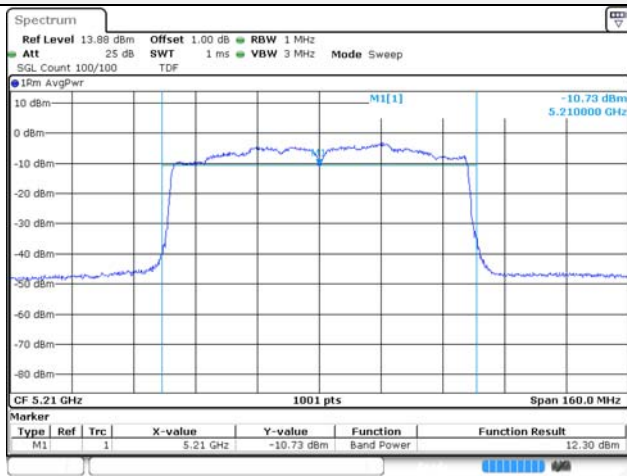

UNII-1 / 802.11ac VHT80 / 5 210 MHz