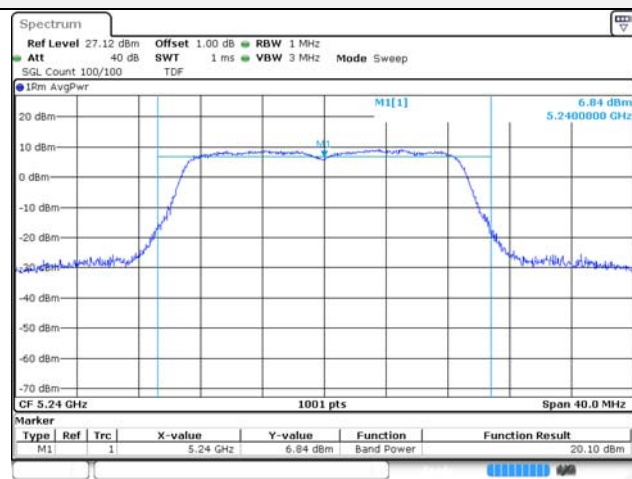

UNII-1 / 802.11ac VHT20 / 5 240 MHz