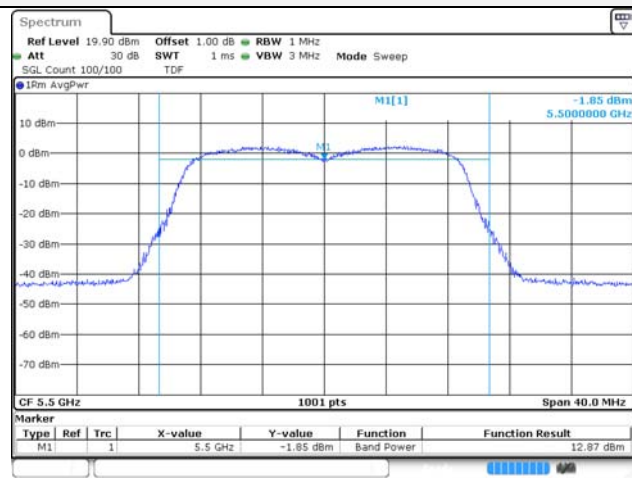

UNII-2C / 802.11n HT20 / 5 500 MHz