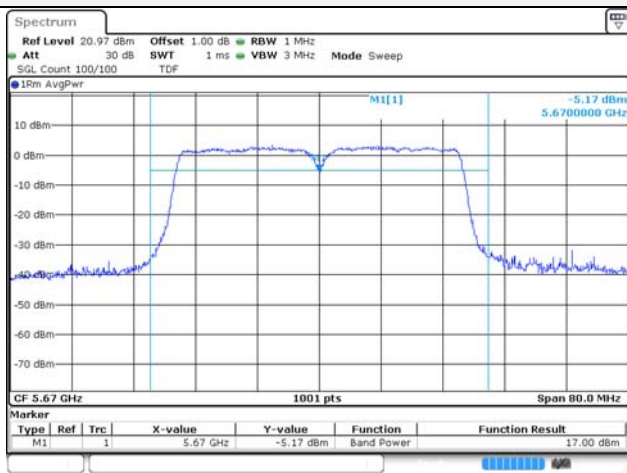

UNII-2C / 802.11ac VHT40 / 5 670 MHz