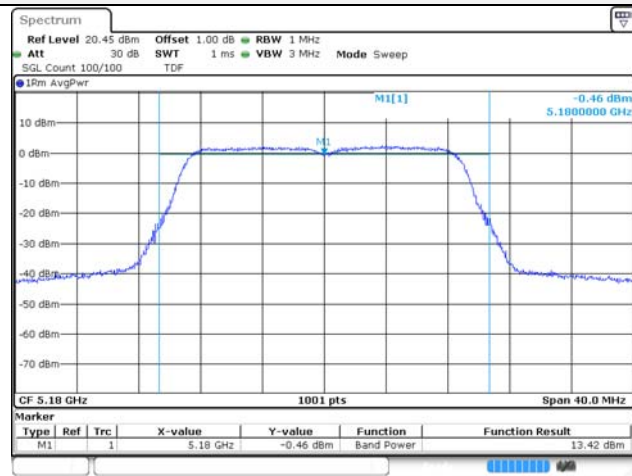

UNII-2C / 802.11n HT40 / 5 550 MHz

UNII-3 / 802.11n HT40 / 5 795 MHz

UNII-2C / 802.11n HT40 / 5 670 MHz

Blank

UNII-1 / 802.11ac VHT20 / 5 180 MHz

UNII-2A / 802.11ac VHT20 / 5 260 MHz

UNII-1 / 802.11ac VHT20 / 5 220 MHz