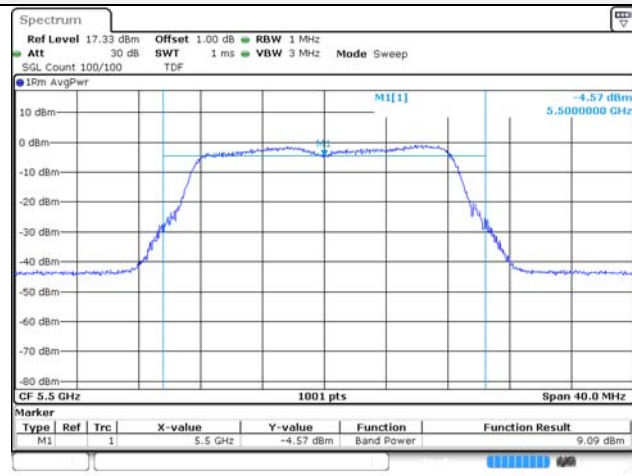

Blank

UNII-1 / 802.11ac VHT80 / 5 210 MHz

UNII-2A / 802.11ac VHT80 / 5 290 MHz

UNII-2C / 802.11ac VHT80 / 5 530 MHz

UNII-2C / 802.11ac VHT80 / 5 610 MHz

UNII-3 / 802.11ac VHT80 / 5 775 MHz

Blank

4TX MIMO ANT 0

UNII-2C / 802.11a / 5 500 MHz

UNII-3 / 802.11a / 5 745 MHz

UNII-2C / 802.11a / 5 580 MHz

UNII-3 / 802.11a / 5 785 MHz

UNII-2C / 802.11a / 5 700 MHz

UNII-3 / 802.11a / 5 825 MHz

UNII-1 / 802.11n HT20 / 5 180 MHz