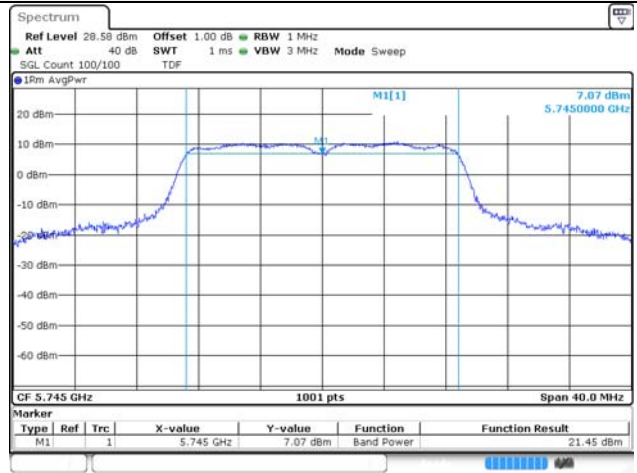

UNII-1 / 802.11ac VHT20 / 5 220 MHz

UNII-2A / 802.11ac VHT20 / 5 300 MHz

UNII-1 / 802.11ac VHT20 / 5 240 MHz

UNII-2A / 802.11ac VHT20 / 5 320 MHz

UNII-2C / 802.11ac VHT20 / 5 500 MHz

UNII-3 / 802.11ac VHT20 / 5 745 MHz