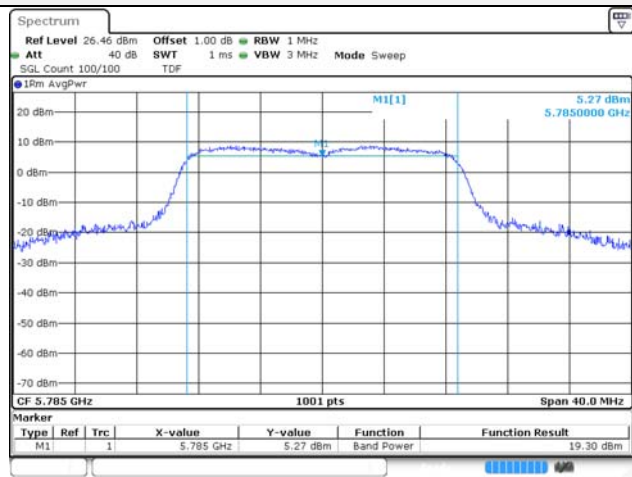

UNII-2A / 802.11n HT20 / 5 320 MHz

UNII-2C / 802.11n HT20 / 5 500 MHz

UNII-3 / 802.11n HT20 / 5 745 MHz

UNII-2C / 802.11n HT20 / 5 580 MHz

UNII-3 / 802.11n HT20 / 5 785 MHz

UNII-2C / 802.11n HT20 / 5 700 MHz