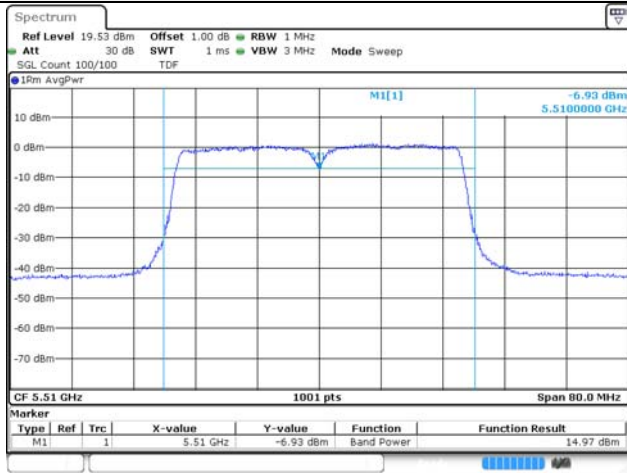

UNII-2C / 802.11ac VHT40 / 5 510 MHz