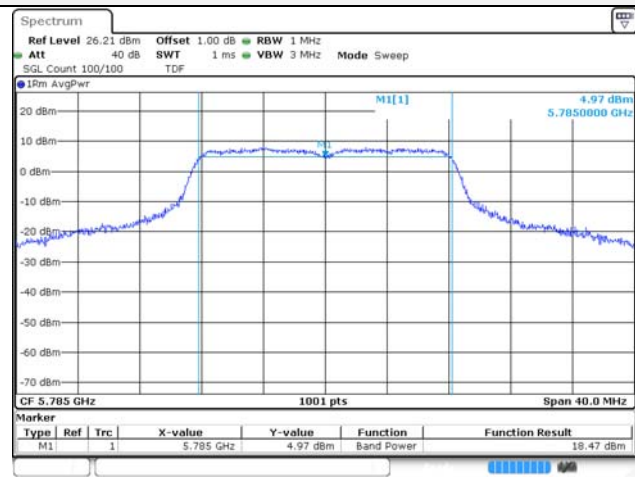

Blank

SISO ANT 3

UNII-2C / 802.11a / 5 500 MHz

UNII-3 / 802.11a / 5 745 MHz

UNII-2C / 802.11a / 5 580 MHz

UNII-3 / 802.11a / 5 785 MHz

UNII-2C / 802.11a / 5 700 MHz

UNII-3 / 802.11a / 5 825 MHz