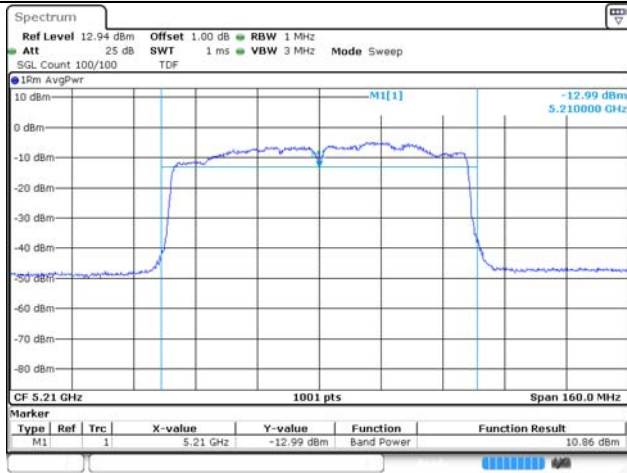

UNII-1 / 802.11ac VHT80 / 5 210 MHz