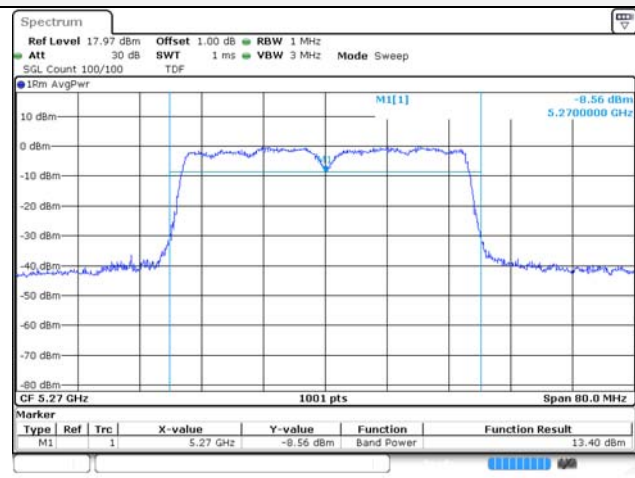

UNII-2A / 802.11n HT40 / 5 270 MHz