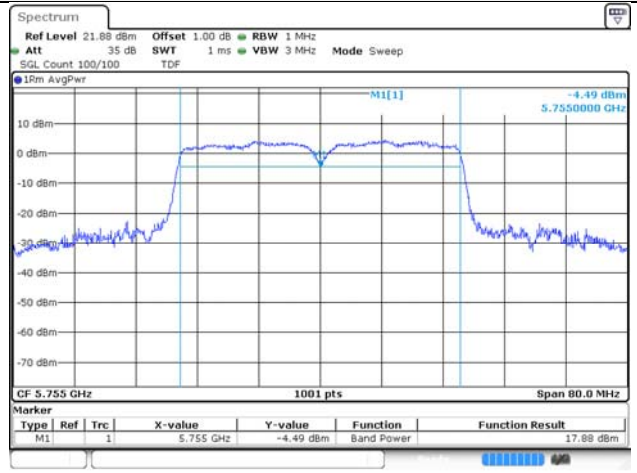

UNII-3 / 802.11n HT40 / 5 755 MHz