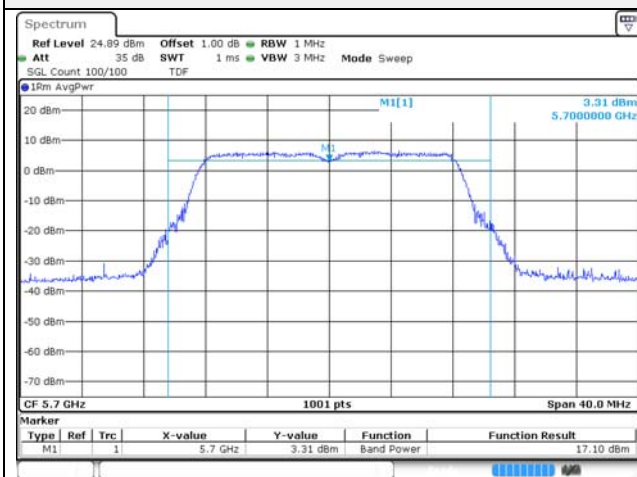

UNII-2C / 802.11a / 5 700 MHz