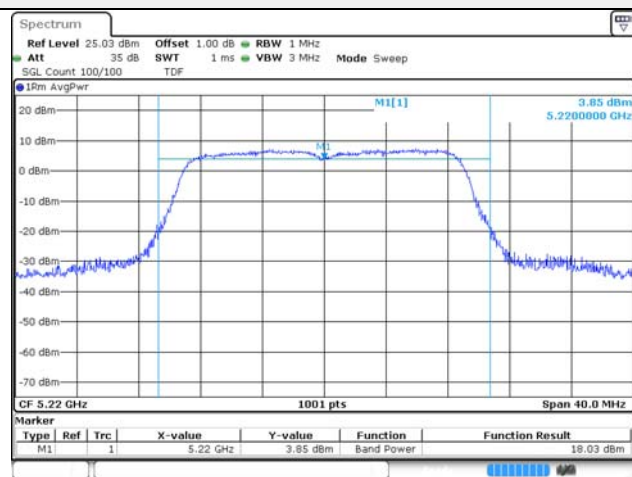

UNII-2C / 802.11a / 5 700 MHz

UNII-3 / 802.11a / 5 825 MHz

UNII-1 / 802.11n HT20 / 5 180 MHz

UNII-2A / 802.11n HT20 / 5 260 MHz

UNII-1 / 802.11n HT20 / 5 220 MHz

UNII-2A / 802.11n HT20 / 5 300 MHz

UNII-1 / 802.11n HT20 / 5 240 MHz