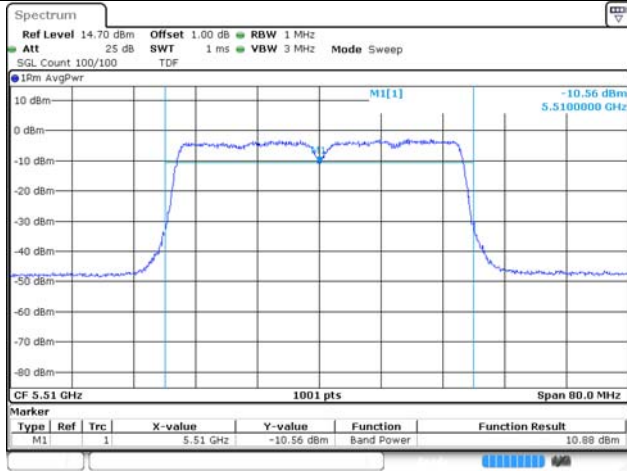

UNII-1 / 802.11n HT40 / 5 190 MHz

UNII-2A / 802.11n HT40 / 5 270 MHz

UNII-1 / 802.11n HT40 / 5 230 MHz

UNII-2A / 802.11n HT40 / 5 310 MHz

UNII-2C / 802.11n HT40 / 5 510 MHz

UNII-3 / 802.11n HT40 / 5 755 MHz