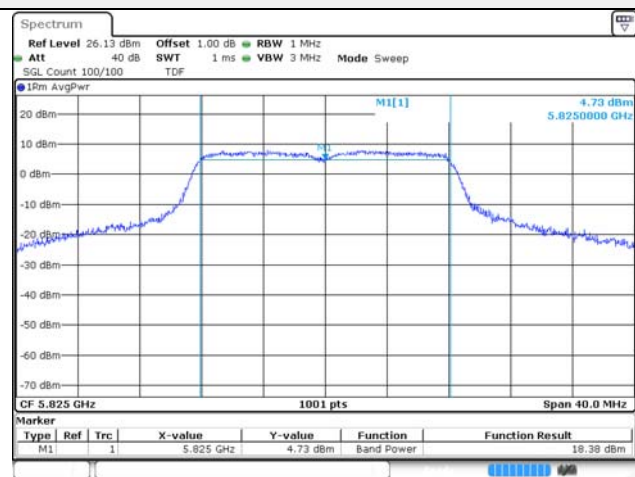

Blank

SISO ANT 3

UNII-2C / 802.11a / 5 500 MHz

UNII-3 / 802.11a / 5 745 MHz

UNII-2C / 802.11a / 5 580 MHz

UNII-3 / 802.11a / 5 785 MHz

UNII-2C / 802.11a / 5 700 MHz

UNII-3 / 802.11a / 5 825 MHz