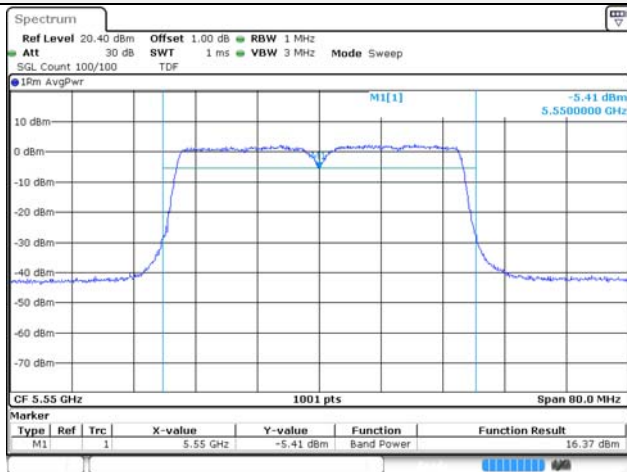

UNII-2A / 802.11ac VHT40 / 5 310 MHz

UNII-2C / 802.11ac VHT40 / 5 510 MHz

UNII-3 / 802.11ac VHT40 / 5 755 MHz

UNII-2C / 802.11ac VHT40 / 5 550 MHz

UNII-3 / 802.11ac VHT40 / 5 795 MHz

UNII-2C / 802.11ac VHT40 / 5 670 MHz