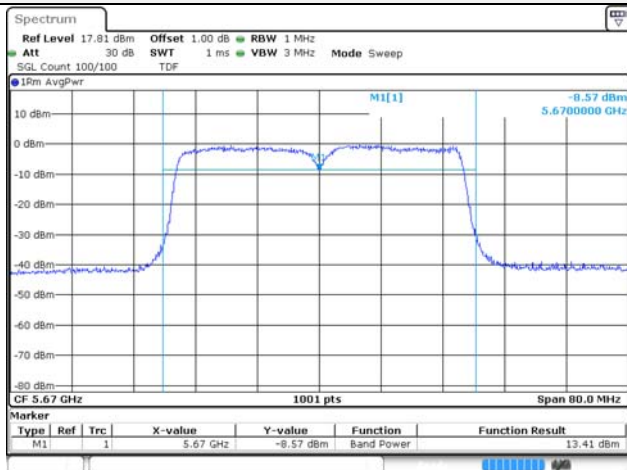

UNII-2C / 802.11n HT40 / 5 670 MHz