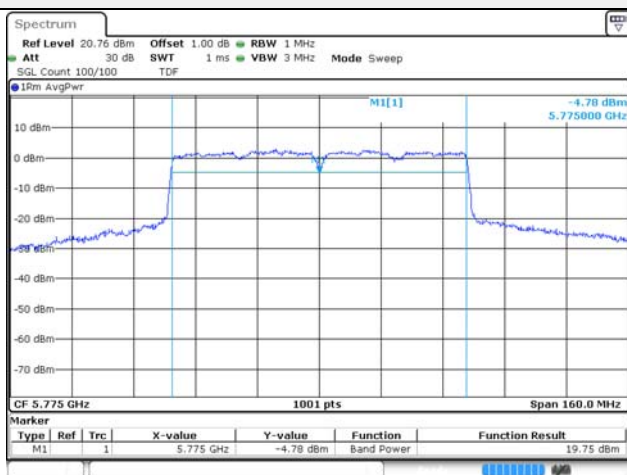

Blank

UNII-1 / 802.11ac VHT80 / 5 210 MHz

UNII-2A / 802.11ac VHT80 / 5 290 MHz

UNII-2C / 802.11ac VHT80 / 5 530 MHz

UNII-2C / 802.11ac VHT80 / 5 610 MHz

UNII-3 / 802.11ac VHT80 / 5 775 MHz

Blank

4TX MIMO ANT 0

UNII-2C / 802.11a / 5 500 MHz

UNII-3 / 802.11a / 5 745 MHz

UNII-2C / 802.11a / 5 580 MHz

UNII-3 / 802.11a / 5 785 MHz

UNII-2C / 802.11a / 5 700 MHz

UNII-3 / 802.11a / 5 825 MHz

UNII-1 / 802.11n HT20 / 5 180 MHz