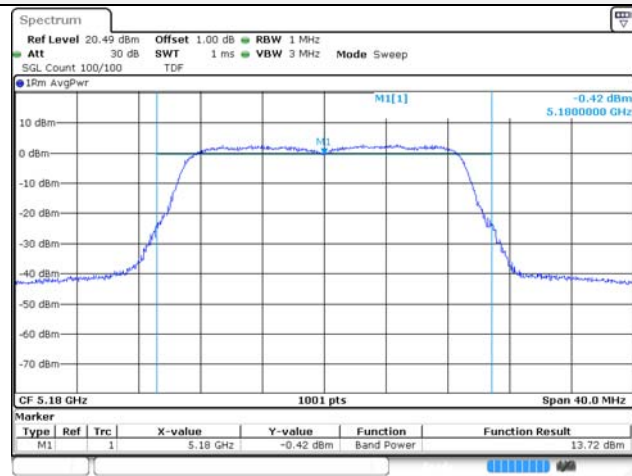

UNII-3 / 802.11n HT40 / 5 755 MHz

UNII-2C / 802.11n HT40 / 5 550 MHz

UNII-3 / 802.11n HT40 / 5 795 MHz

UNII-2C / 802.11n HT40 / 5 670 MHz

Blank

UNII-1 / 802.11ac VHT20 / 5 180 MHz

UNII-2A / 802.11ac VHT20 / 5 260 MHz