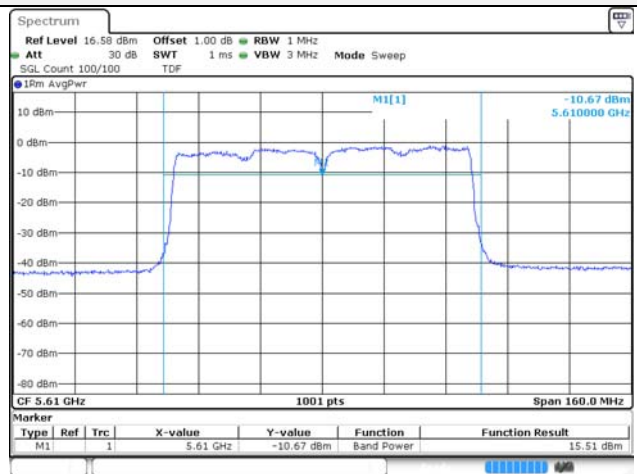

Blank

UNII-1 / 802.11ac VHT80 / 5 210 MHz

UNII-2A / 802.11ac VHT80 / 5 290 MHz

UNII-2C / 802.11ac VHT80 / 5 530 MHz

UNII-2C / 802.11ac VHT80 / 5 610 MHz

UNII-3 / 802.11ac VHT80 / 5 775 MHz

Blank

4TX MIMO ANT 0

UNII-2C / 802.11a / 5 500 MHz

UNII-3 / 802.11a / 5 745 MHz

UNII-2C / 802.11a / 5 580 MHz

UNII-3 / 802.11a / 5 785 MHz

UNII-2C / 802.11a / 5 700 MHz

UNII-3 / 802.11a / 5 825 MHz

UNII-1 / 802.11n HT20 / 5 180 MHz