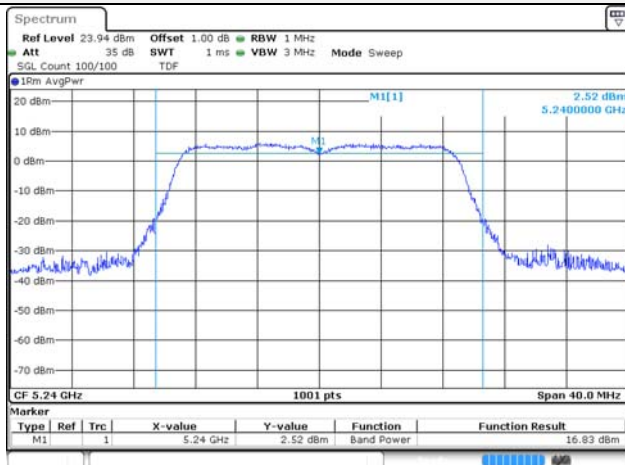

UNII-2C / 802.11a / 5 500 MHz

UNII-3 / 802.11a / 5 745 MHz

UNII-2C / 802.11a / 5 580 MHz

UNII-3 / 802.11a / 5 785 MHz

UNII-2C / 802.11a / 5 700 MHz

UNII-3 / 802.11a / 5 825 MHz

UNII-1 / 802.11n HT20 / 5 180 MHz

UNII-2A / 802.11n HT20 / 5 260 MHz

UNII-1 / 802.11n HT20 / 5 220 MHz

UNII-2A / 802.11n HT20 / 5 300 MHz

UNII-1 / 802.11n HT20 / 5 240 MHz

UNII-2A / 802.11n HT20 / 5 320 MHz

UNII-2C / 802.11n HT20 / 5 500 MHz

UNII-3 / 802.11n HT20 / 5 745 MHz

UNII-2C / 802.11n HT20 / 5 580 MHz

UNII-3 / 802.11n HT20 / 5 785 MHz

UNII-2C / 802.11n HT20 / 5 700 MHz

UNII-3 / 802.11n HT20 / 5 825 MHz

UNII-1 / 802.11n HT40 / 5 190 MHz