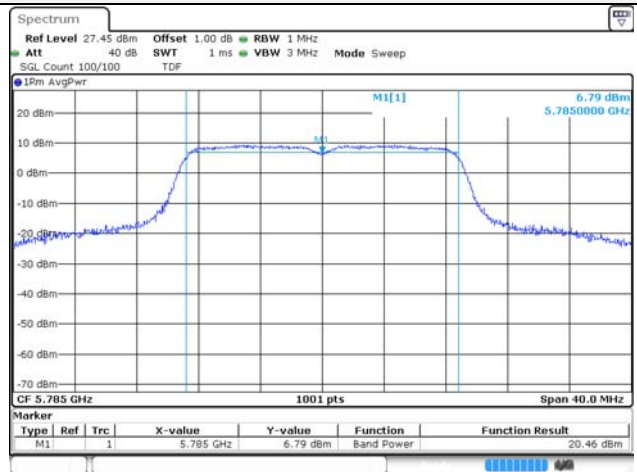

UNII-3 / 802.11ac VHT20 / 5 785 MHz