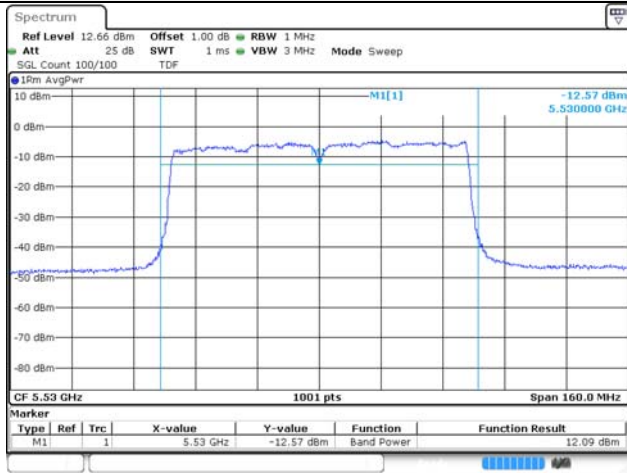

UNII-2C / 802.11ac VHT40 / 5 670 MHz

Blank

UNII-1 / 802.11ac VHT80 / 5 210 MHz

UNII-2A / 802.11ac VHT80 / 5 290 MHz

UNII-2C / 802.11ac VHT80 / 5 530 MHz

UNII-2C / 802.11ac VHT80 / 5 610 MHz

UNII-3 / 802.11ac VHT80 / 5 775 MHz