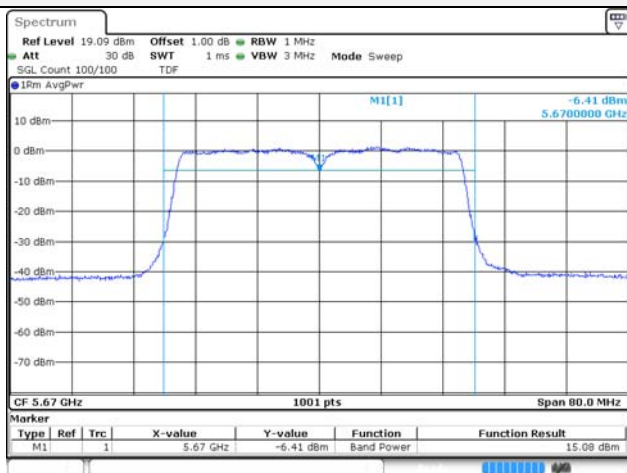

UNII-2A / 802.11ac VHT40 / 5 310 MHz

UNII-2C / 802.11ac VHT40 / 5 510 MHz

UNII-3 / 802.11ac VHT40 / 5 755 MHz

UNII-2C / 802.11ac VHT40 / 5 550 MHz

UNII-3 / 802.11ac VHT40 / 5 795 MHz

UNII-2C / 802.11ac VHT40 / 5 670 MHz