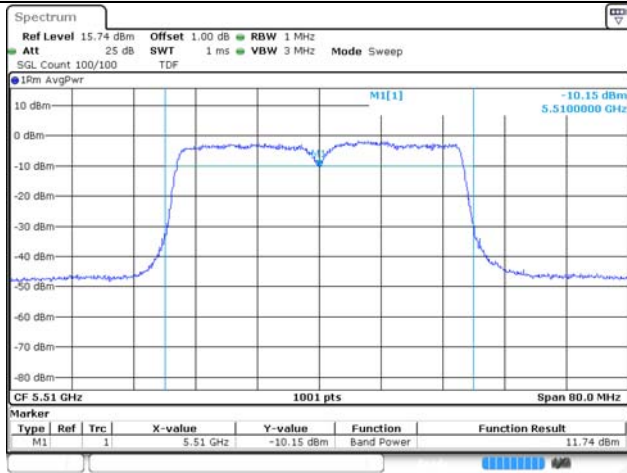

UNII-3 / 802.11n HT20 / 5 825 MHz

UNII-1 / 802.11n HT40 / 5 190 MHz

UNII-2A / 802.11n HT40 / 5 270 MHz

UNII-1 / 802.11n HT40 / 5 230 MHz

UNII-2A / 802.11n HT40 / 5 310 MHz

UNII-2C / 802.11n HT40 / 5 510 MHz