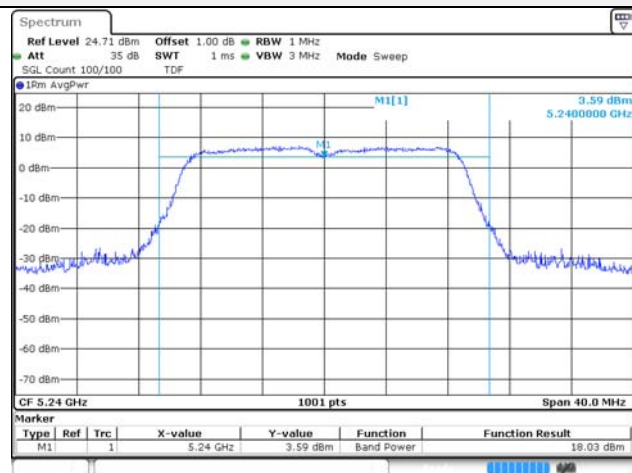

UNII-1 / 802.11n HT20 / 5 180 MHz

UNII-2A / 802.11n HT20 / 5 260 MHz

UNII-1 / 802.11n HT20 / 5 220 MHz

UNII-2A / 802.11n HT20 / 5 300 MHz

UNII-1 / 802.11n HT20 / 5 240 MHz

UNII-2A / 802.11n HT20 / 5 320 MHz

UNII-2C / 802.11n HT20 / 5 500 MHz

UNII-3 / 802.11n HT20 / 5 745 MHz

UNII-2C / 802.11n HT20 / 5 580 MHz

UNII-3 / 802.11n HT20 / 5 785 MHz

UNII-2C / 802.11n HT20 / 5 700 MHz

UNII-3 / 802.11n HT20 / 5 825 MHz