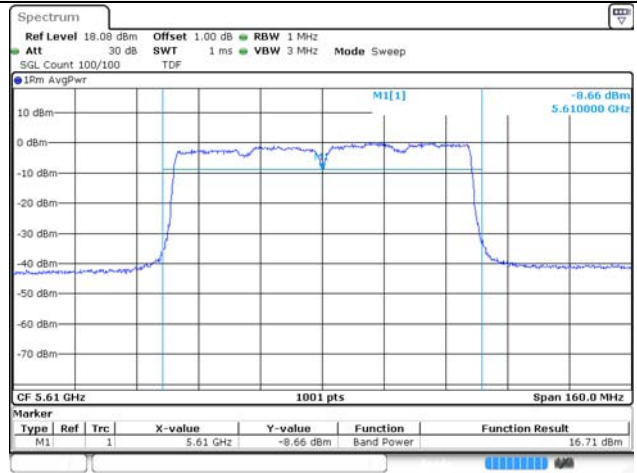

UNII-2C / 802.11ac VHT40 / 5 670 MHz

Blank

UNII-1 / 802.11ac VHT80 / 5 210 MHz

UNII-2A / 802.11ac VHT80 / 5 290 MHz

UNII-2C / 802.11ac VHT80 / 5 530 MHz

UNII-2C / 802.11ac VHT80 / 5 610 MHz

UNII-3 / 802.11ac VHT80 / 5 775 MHz