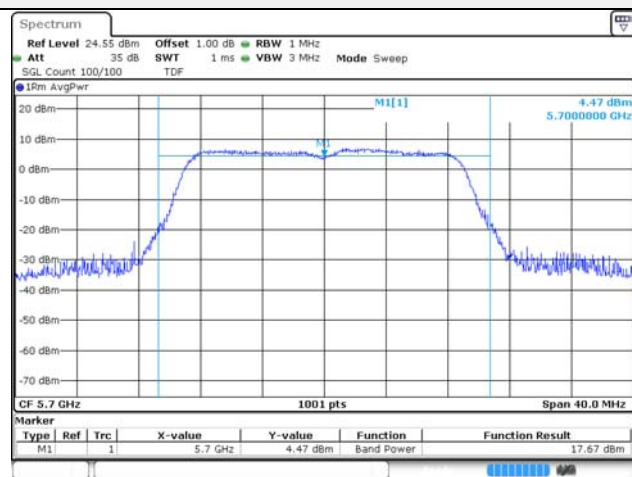

UNII-2A / 802.11n HT20 / 5 320 MHz

UNII-2C / 802.11n HT20 / 5 500 MHz

UNII-3 / 802.11n HT20 / 5 745 MHz

UNII-2C / 802.11n HT20 / 5 580 MHz

UNII-3 / 802.11n HT20 / 5 785 MHz

UNII-2C / 802.11n HT20 / 5 700 MHz