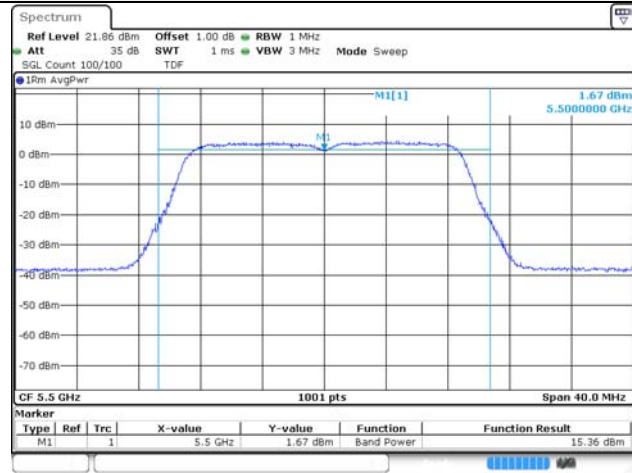

UNII-2A / 802.11ac VHT20 / 5 300 MHz

UNII-1 / 802.11ac VHT20 / 5 240 MHz

UNII-2A / 802.11ac VHT20 / 5 320 MHz

UNII-2C / 802.11ac VHT20 / 5 500 MHz

UNII-3 / 802.11ac VHT20 / 5 745 MHz

UNII-2C / 802.11ac VHT20 / 5 580 MHz