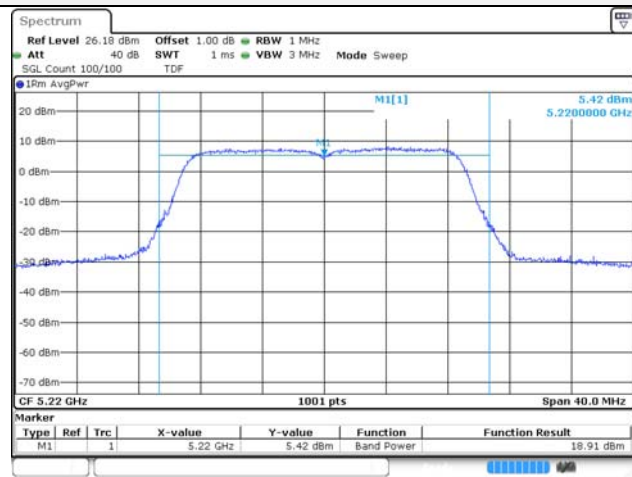

UNII-2C / 802.11n HT40 / 5 550 MHz

UNII-3 / 802.11n HT40 / 5 795 MHz

UNII-2C / 802.11n HT40 / 5 670 MHz

Blank

UNII-1 / 802.11ac VHT20 / 5 180 MHz

UNII-2A / 802.11ac VHT20 / 5 260 MHz

UNII-1 / 802.11ac VHT20 / 5 220 MHz