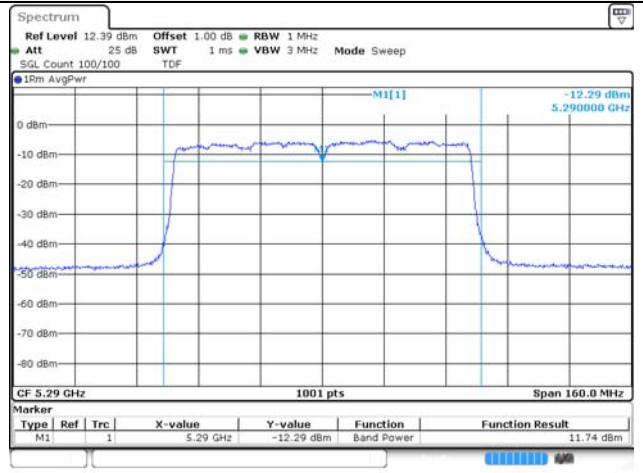

UNII-2C / 802.11ac VHT40 / 5 550 MHz

UNII-3 / 802.11ac VHT40 / 5 795 MHz

UNII-2C / 802.11ac VHT40 / 5 670 MHz

Blank

UNII-1 / 802.11ac VHT80 / 5 210 MHz

UNII-2A / 802.11ac VHT80 / 5 290 MHz

UNII-2C / 802.11ac VHT80 / 5 530 MHz