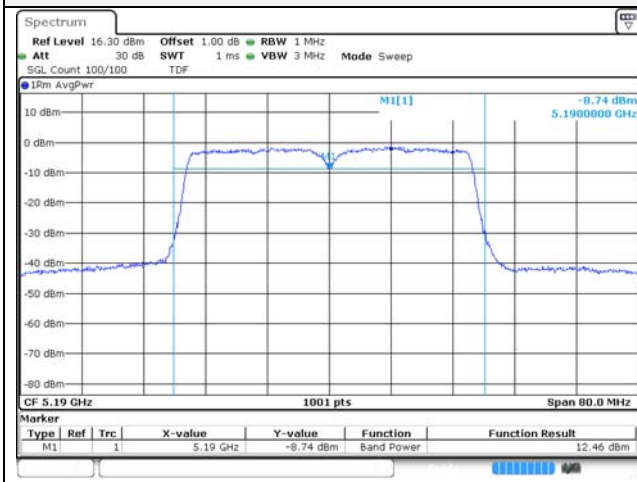

UNII-3 / 802.11ac VHT20 / 5 785 MHz

UNII-2C / 802.11ac VHT20 / 5 700 MHz

UNII-3 / 802.11ac VHT20 / 5 825 MHz

UNII-1 / 802.11ac VHT40 / 5 190 MHz

UNII-2A / 802.11ac VHT40 / 5 270 MHz

UNII-1 / 802.11ac VHT40 / 5 230 MHz