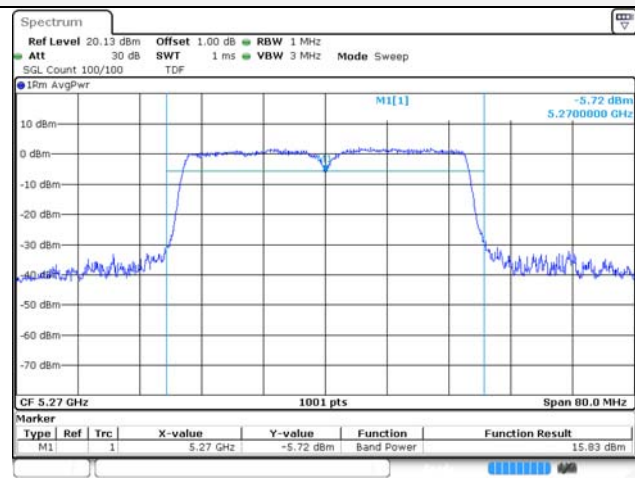

UNII-2A / 802.11n HT40 / 5 270 MHz