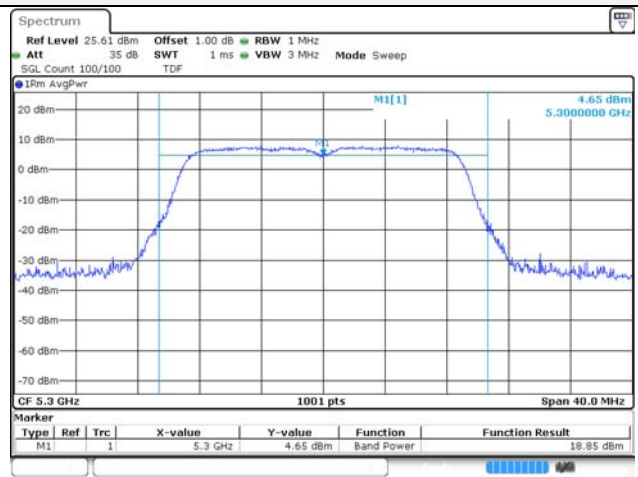

UNII-2C / 802.11n HT40 / 5 550 MHz

UNII-3 / 802.11n HT40 / 5 795 MHz

UNII-2C / 802.11n HT40 / 5 670 MHz

Blank

UNII-1 / 802.11ac VHT20 / 5 180 MHz

UNII-2A / 802.11ac VHT20 / 5 260 MHz

UNII-1 / 802.11ac VHT20 / 5 220 MHz

UNII-2A / 802.11ac VHT20 / 5 300 MHz

UNII-1 / 802.11ac VHT20 / 5 240 MHz

UNII-2A / 802.11ac VHT20 / 5 320 MHz

UNII-2C / 802.11ac VHT20 / 5 500 MHz

UNII-3 / 802.11ac VHT20 / 5 745 MHz

UNII-2C / 802.11ac VHT20 / 5 580 MHz