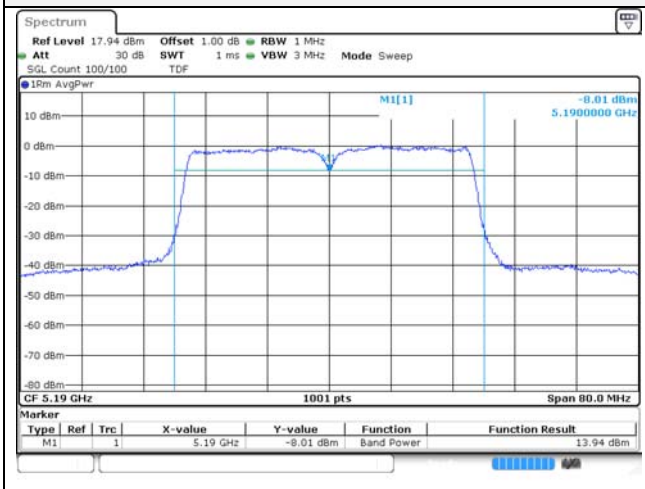

UNII-1 / 802.11ac VHT40 / 5 190 MHz

UNII-2A / 802.11ac VHT40 / 5 270 MHz

UNII-1 / 802.11ac VHT40 / 5 230 MHz

UNII-2A / 802.11ac VHT40 / 5 310 MHz

UNII-2C / 802.11ac VHT40 / 5 510 MHz

UNII-3 / 802.11ac VHT40 / 5 755 MHz