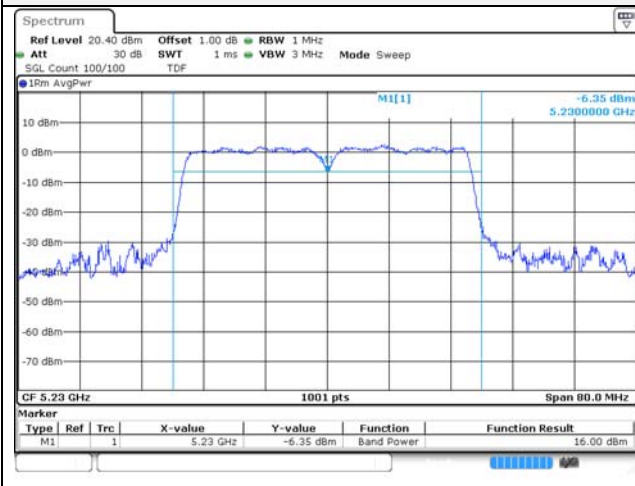

UNII-1 / 802.11n HT40 / 5 230 MHz