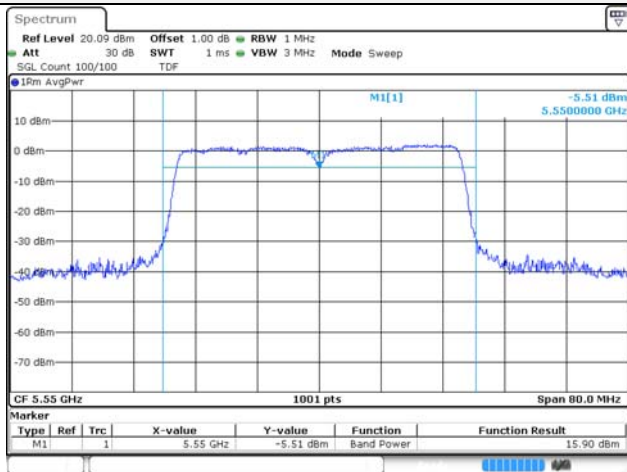

UNII-2C / 802.11n HT40 / 5 550 MHz