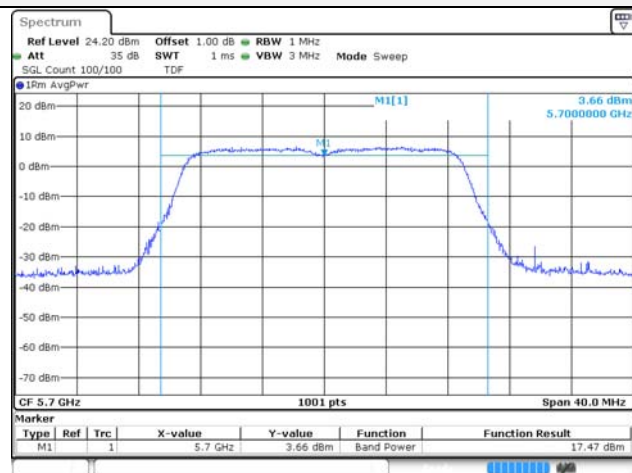

UNII-2C / 802.11ac VHT20 / 5 700 MHz