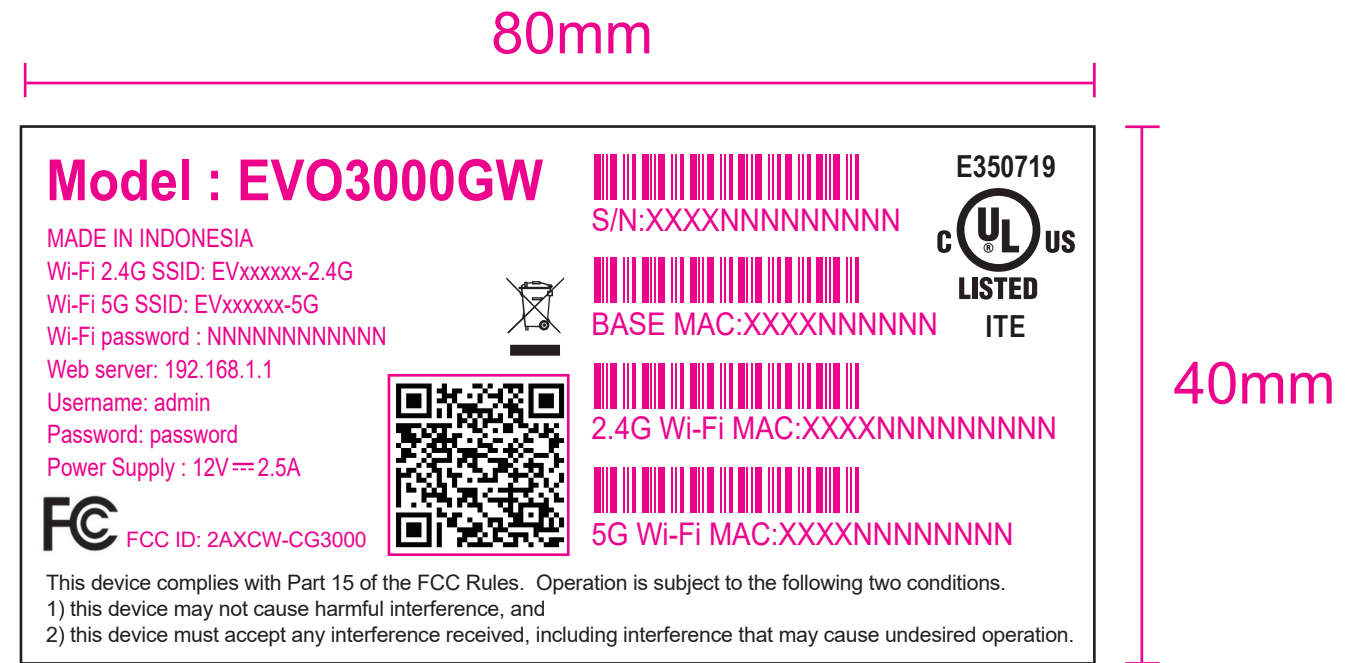

2가지 라벨 1롤 구성

PRODUCT LABEL

GIFT BOX LABEL

< Bottom >