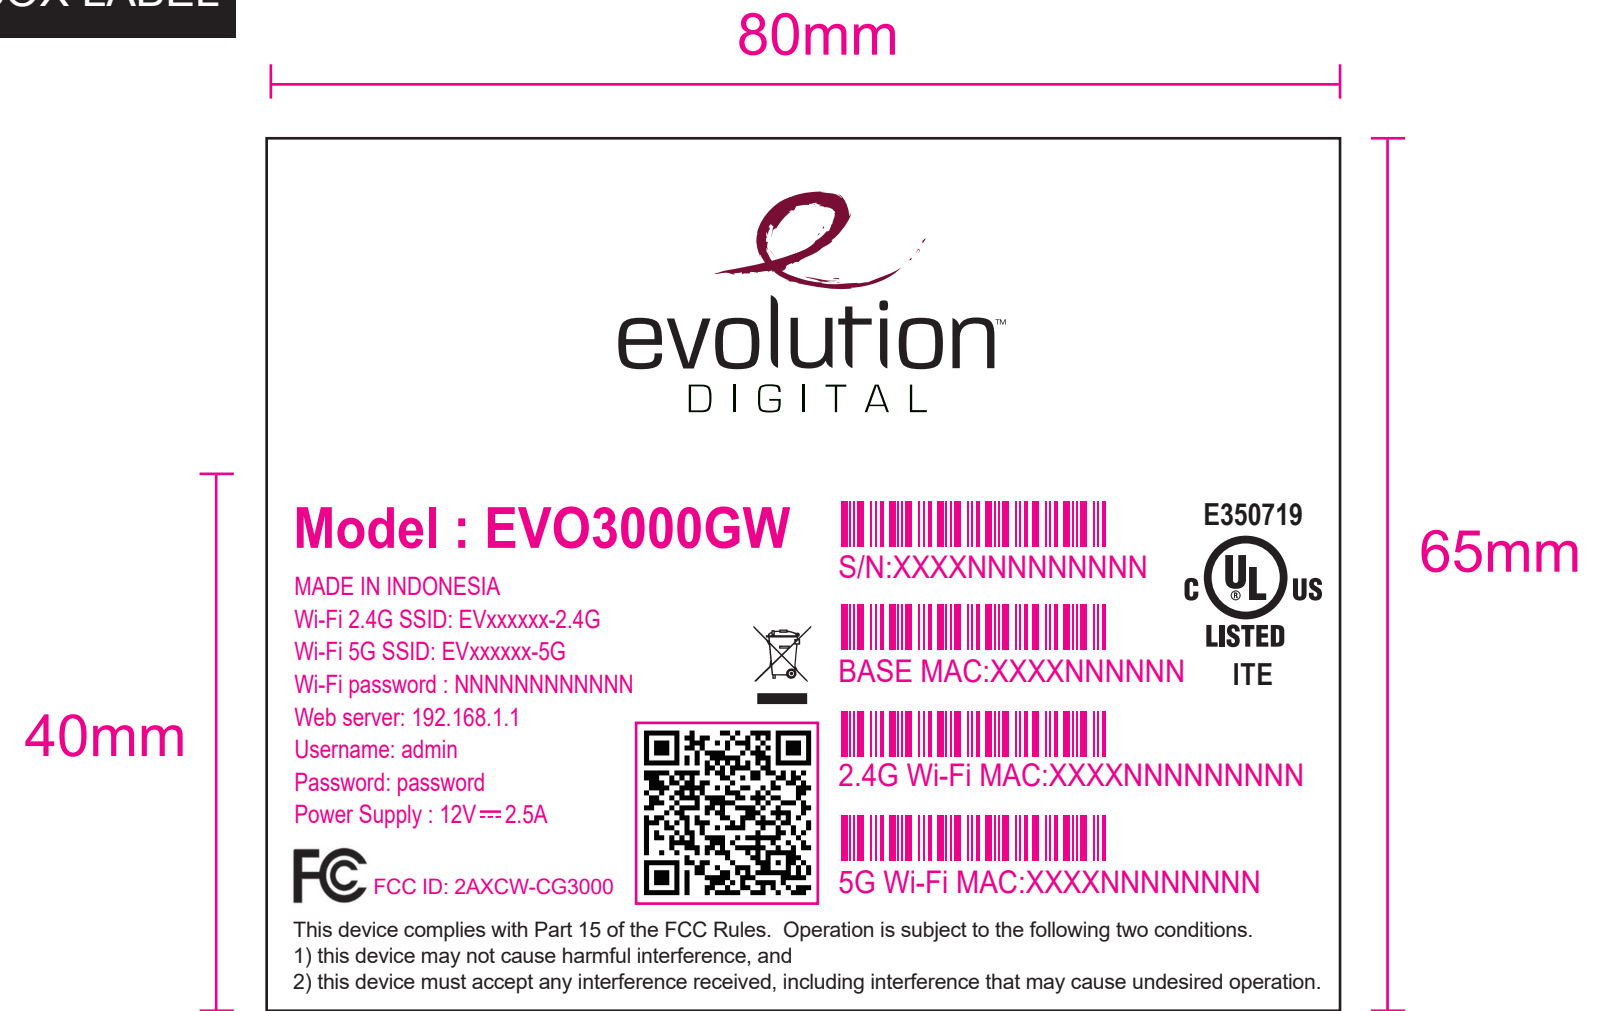

2가지 라벨 1롤 구성

PRODUCT LABEL

GIFT BOX LABEL

< Bottom >