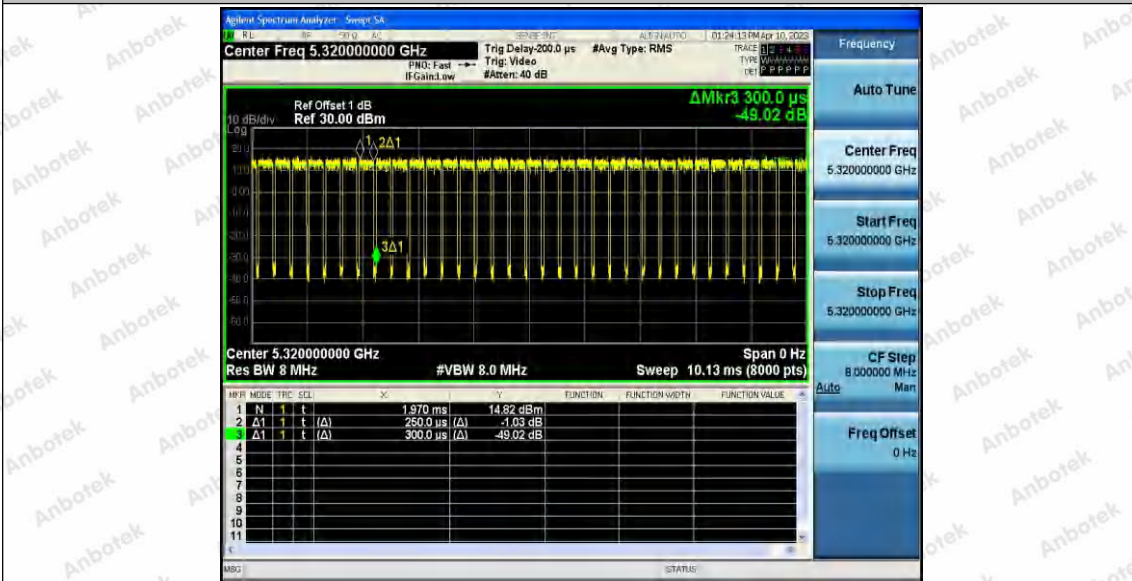

Hotline 400-003-0500  
 www.anbotek.com.cn

11AX20SISO\_Ant1\_5300

11AX20SISO\_Ant1\_5320