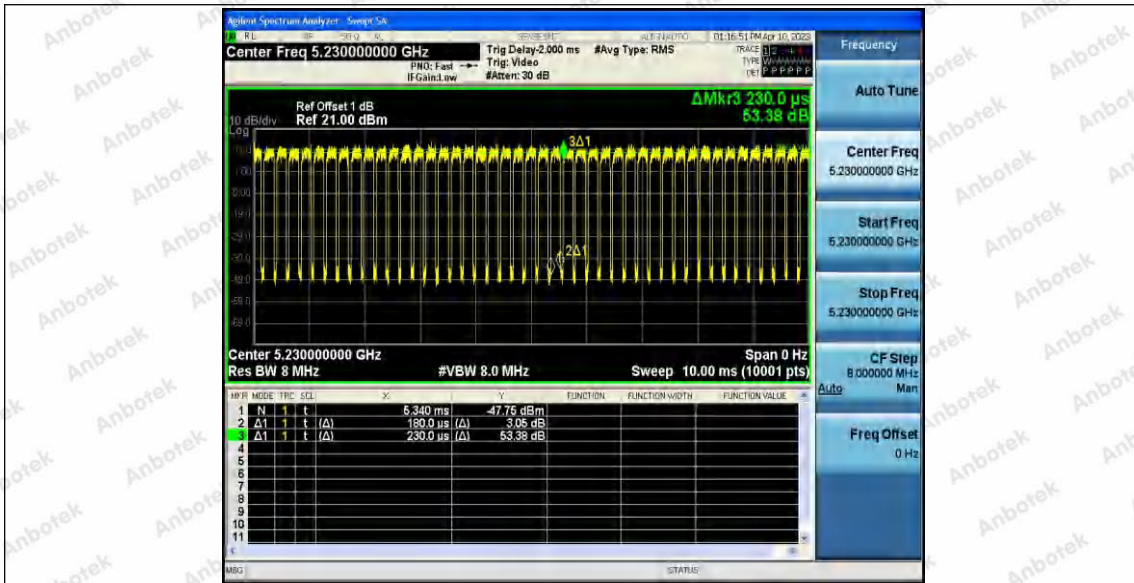

11AX40SISO_Ant1_5270