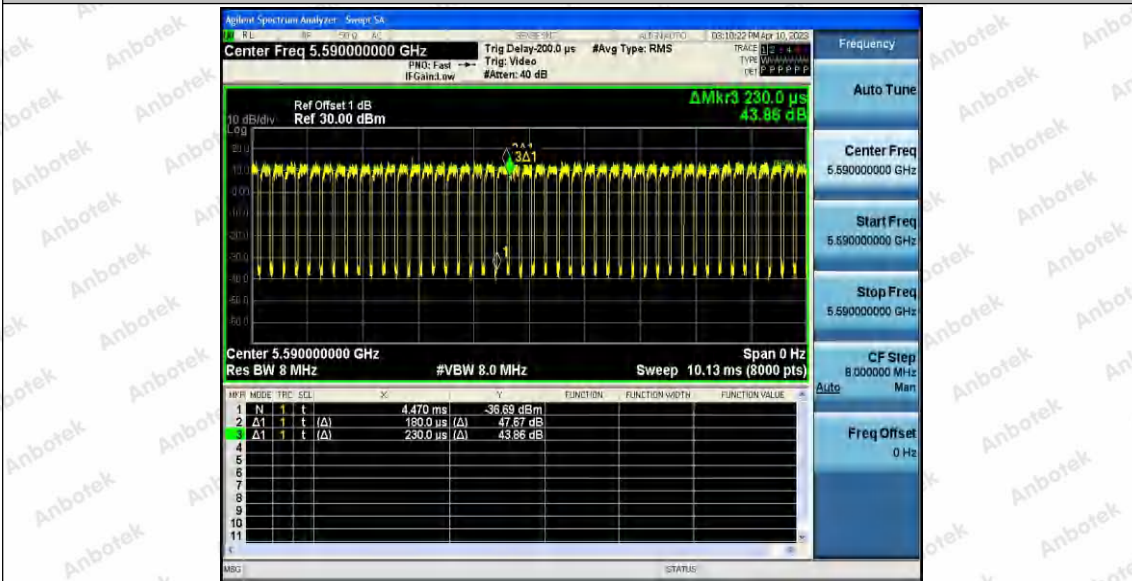

Hotline 400-003-0500  
 www.anbotek.com.cn

11N40SISO\_Ant1\_5510

11N40SISO\_Ant1\_5590