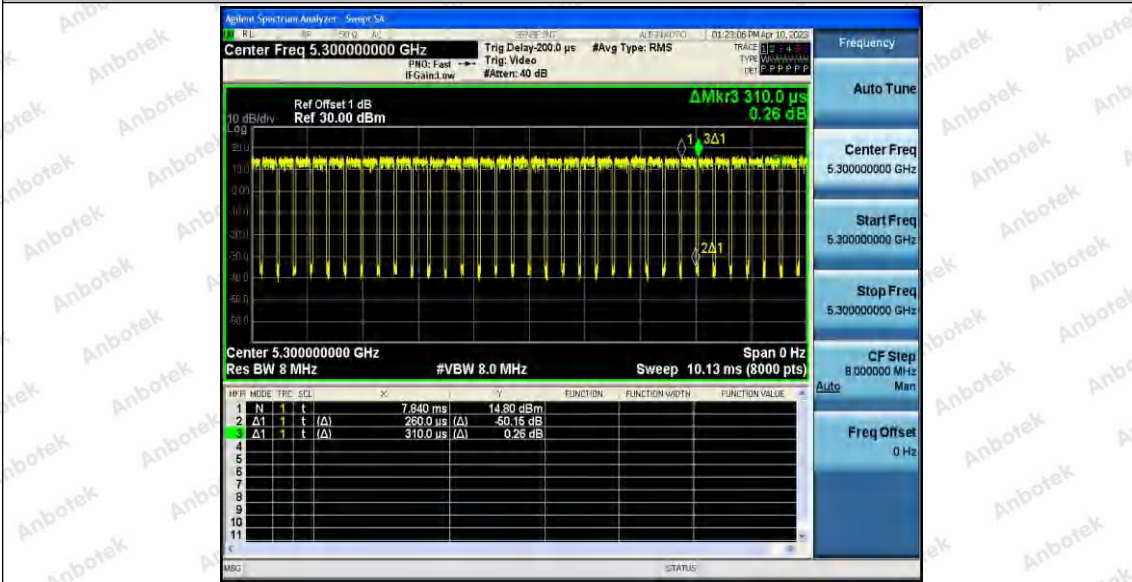

Hotline 400-003-0500  
 www.anbotek.com.cn

11AX20SISO\_Ant1\_5300

11AX20SISO\_Ant1\_5320