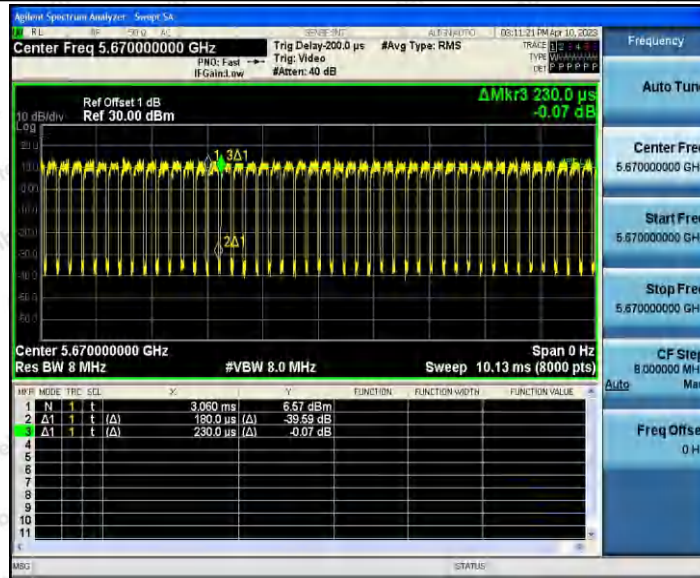

11N40SISO_Ant1_5755