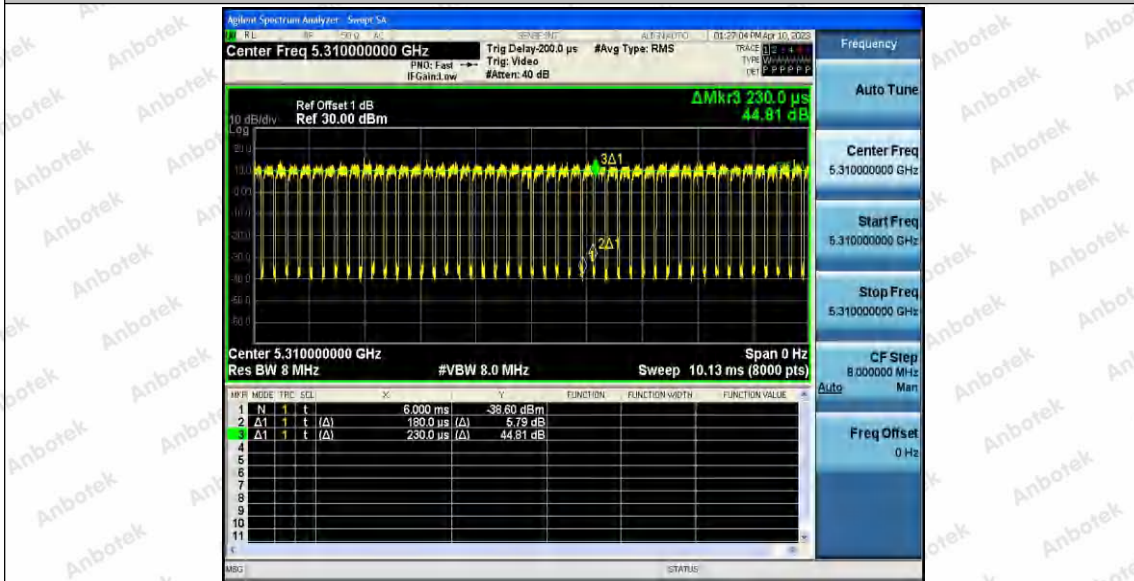

Hotline 400-003-0500  
www.anbotek.com.cn

11AX40SISO\_Ant1\_5270

11AX40SISO\_Ant1\_5310