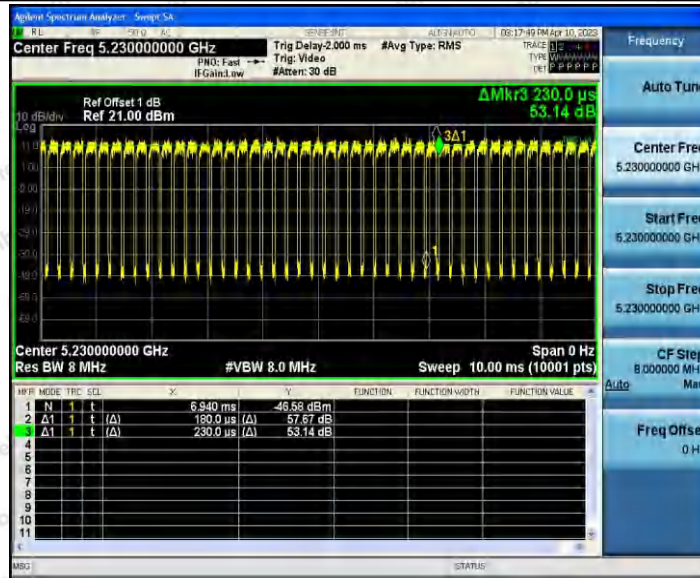

11N40SISO_Ant1_5230

11N40SISO_Ant1_5270