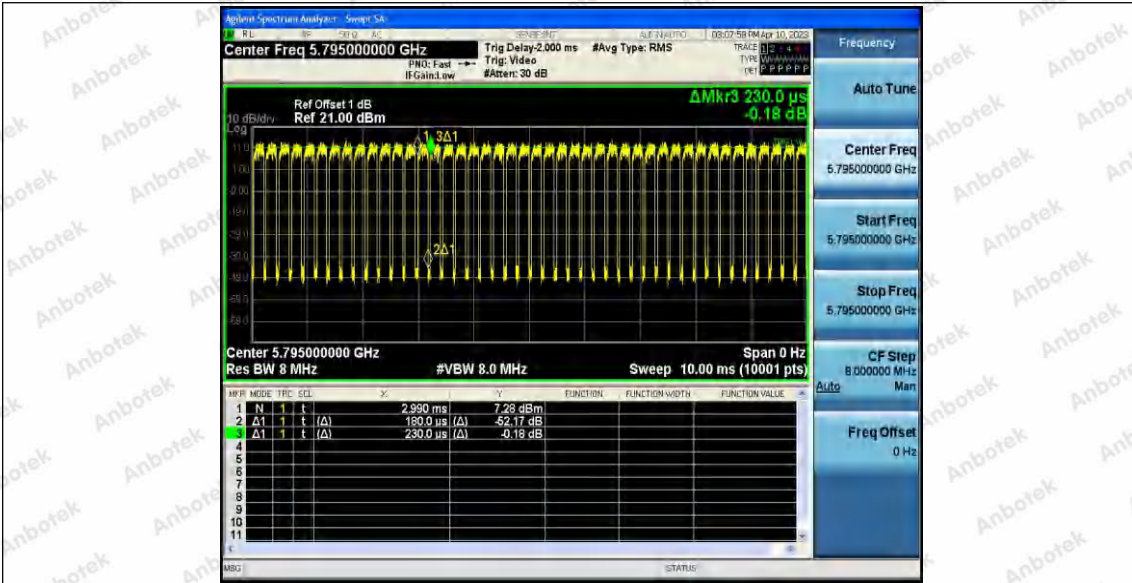

11AC20SISO_Ant1_5180