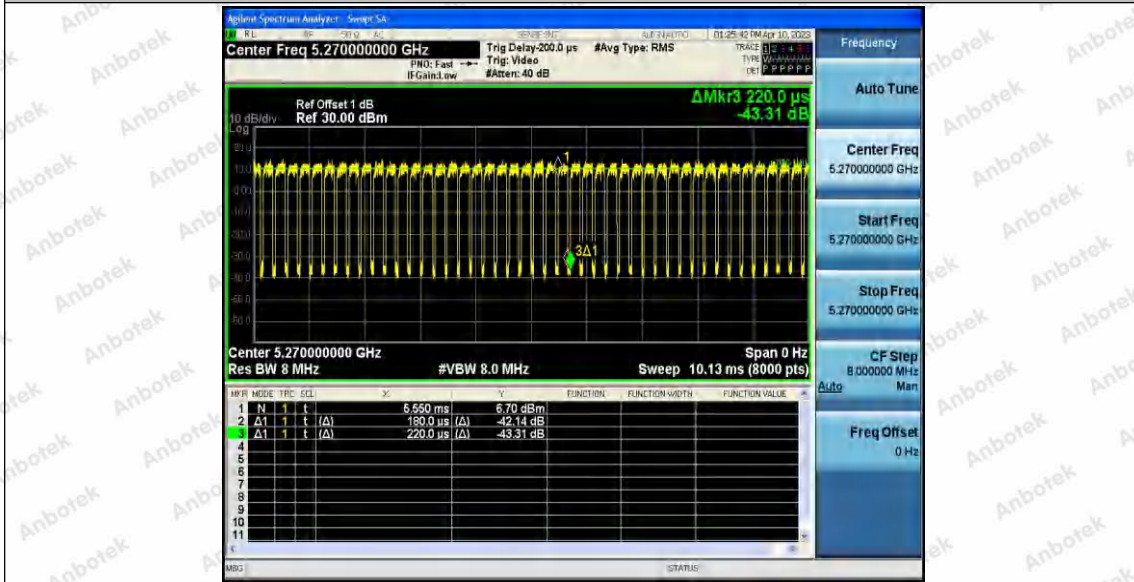

11AX40SISO_Ant1_5310