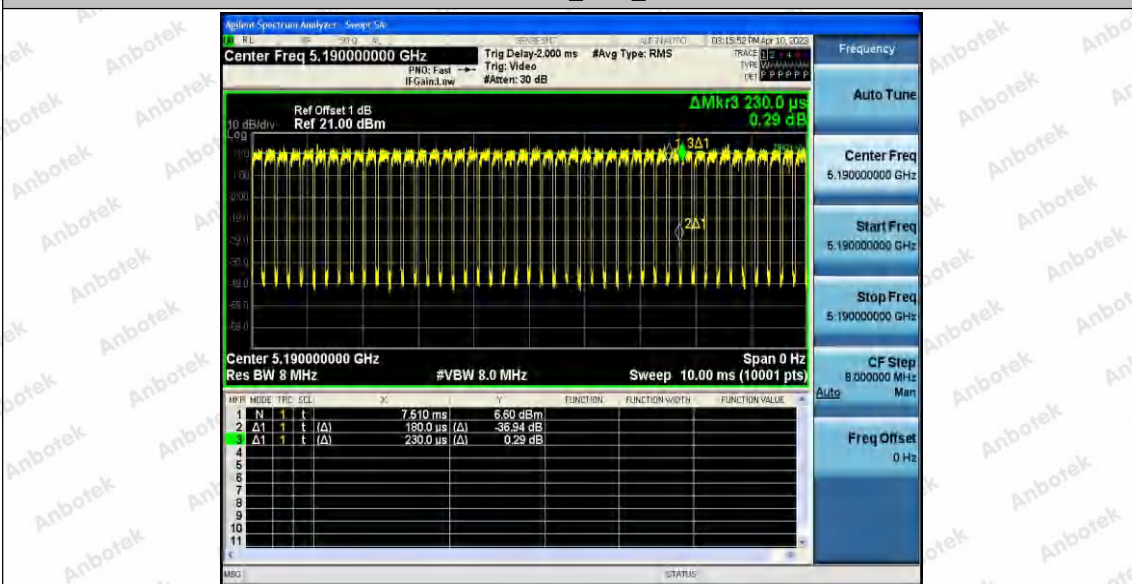

Hotline 400-003-0500  
 www.anbotek.com.cn

11N20SISO\_Ant1\_5825

11N40SISO\_Ant1\_5190