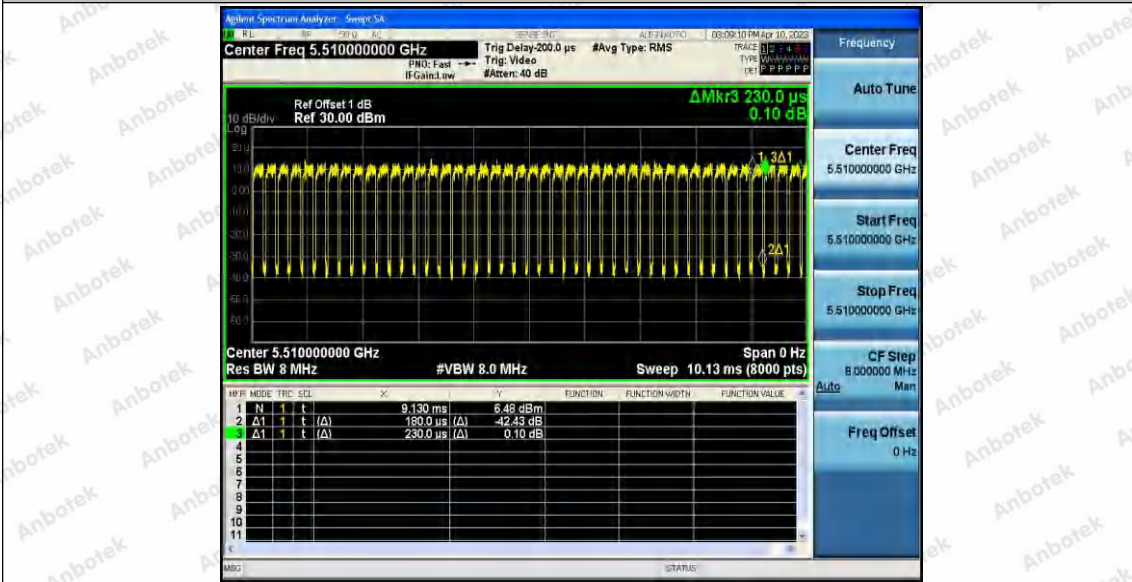

Hotline 400-003-0500  
 www.anbotek.com.cn

11N40SISO\_Ant1\_5510

11N40SISO\_Ant1\_5590