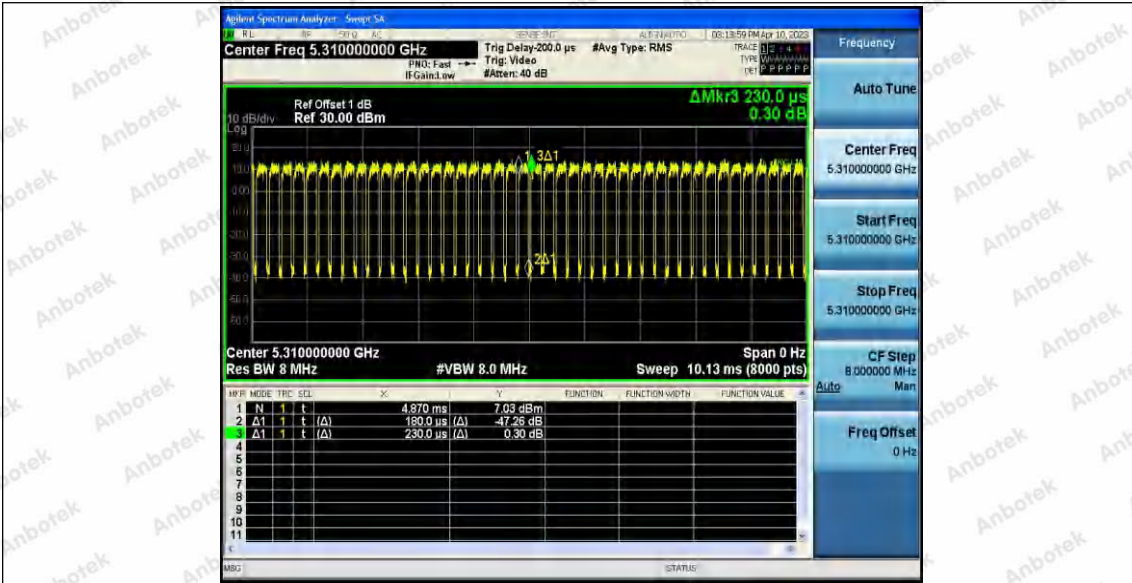

11N40SISO_Ant1_5510