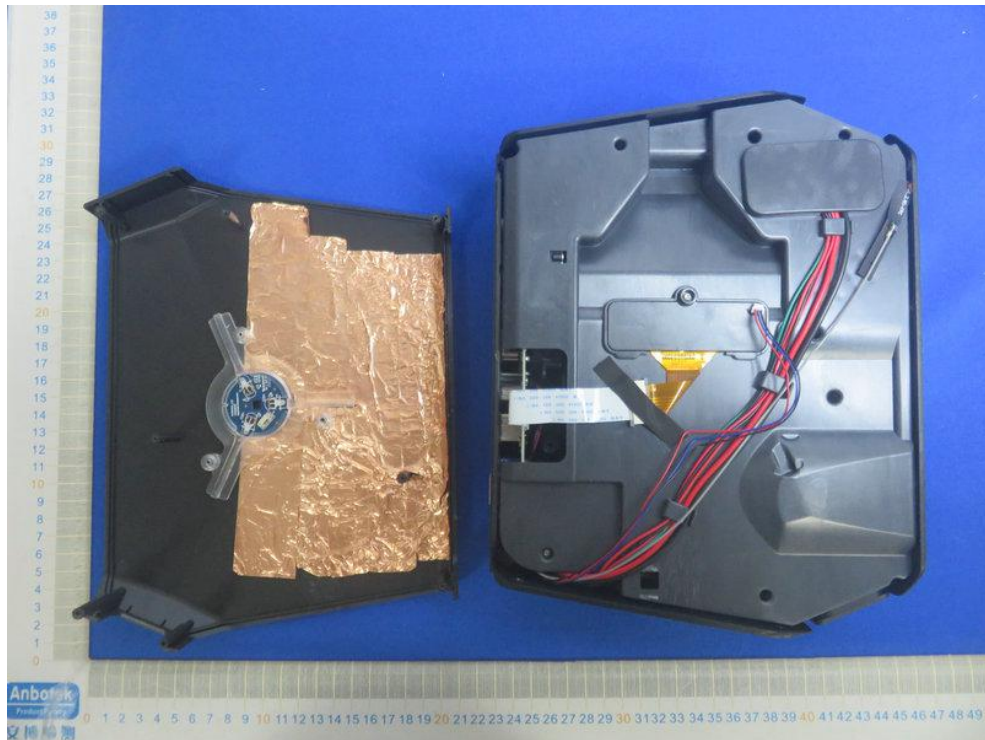

FCC ID: 2AX97-A43  
Mode: A43

ANT