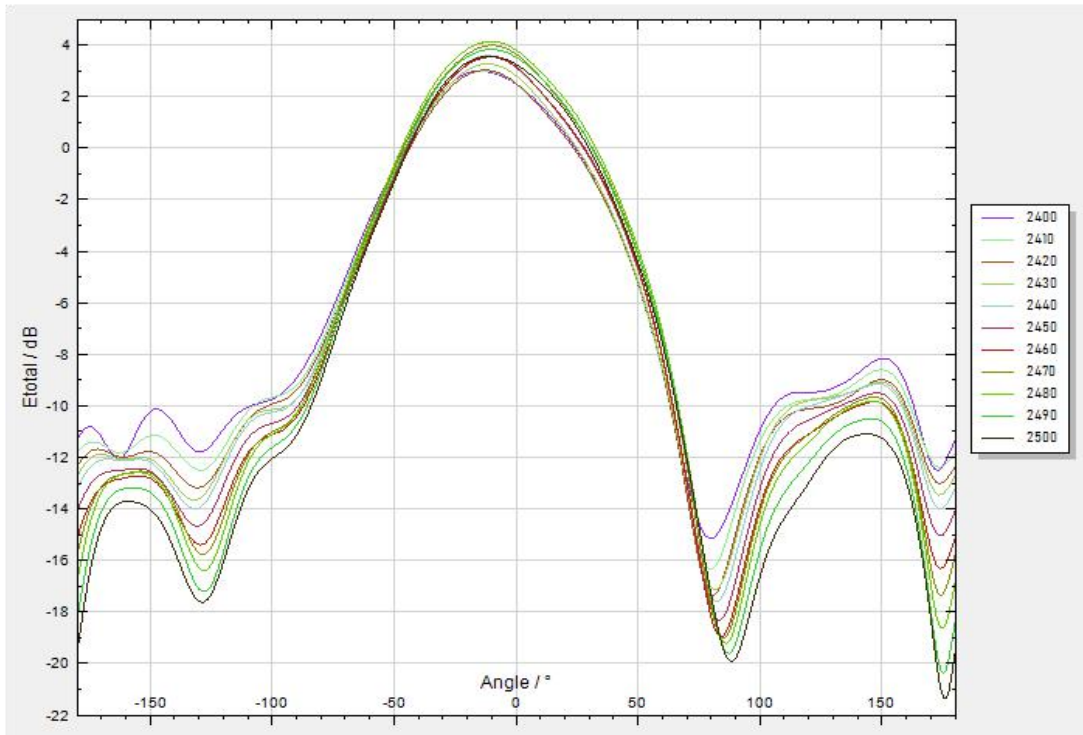

Antenna Sample Confirmation From

深圳健海通天线技术有限公司

广东健博通

证券代码: 831958

Frequency	Efficiency(%)	Frequency	E Total. dB(dB)
2400MHz	48.55	2400MHz	2.38
2410MHz	47.88	2410MHz	2.28
2420MHz	47.76	2420MHz	2.17
2430MHz	48.85	2430MHz	2.03
2440MHz	46.77	2440MHz	2.23
2450MHz	47.77	2450MHz	2.2
2460MHz	48.29	2460MHz	2.13
2470MHz	49.89	2470MHz	2.19
2480MHz	50.47	2480MHz	2.11
2490MHz	46.77	2490MHz	2.08
2500MHz	45.35	2500MHz	2.14

地址: 深圳市宝安区航城街道鹤洲中科诺工业园一号楼西面 3 楼

TEL: 0755-85274764 FAX: 0755-85274764

Antenna Sample Confirmation From

深圳健海通天线技术有限公司

广东健博通

证券代码: 831958

2D

地址: 深圳市宝安区航城街道鹤洲中科诺工业园一号楼西面3楼

TEL: 0755-85274764 FAX: 0755-85274764