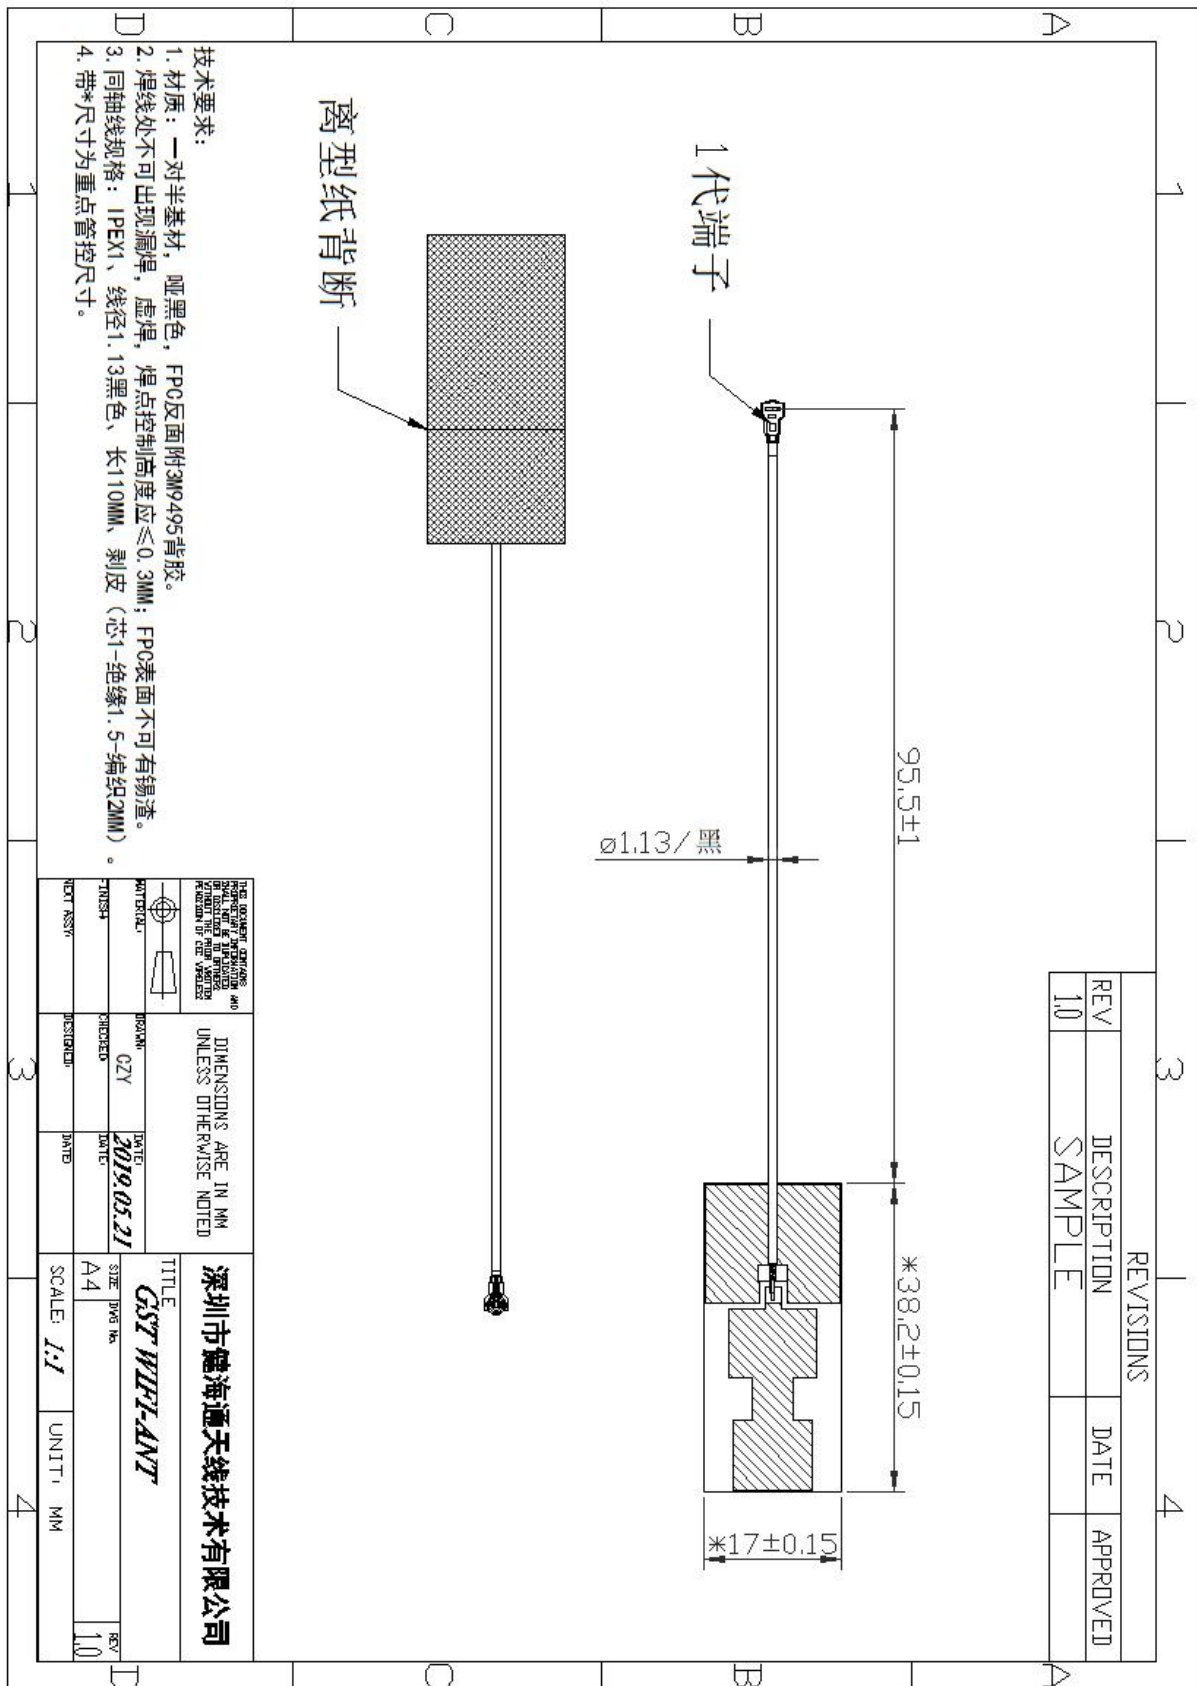

Antenna Sample Confirmation From

深圳健海通天线技术有限公司

广东健博通

证券代码: 831958

地址: 深圳市宝安区航城街道鹤洲中科诺工业园一号楼西面3楼

TEL: 0755-85274764 FAX: 0755-85274764