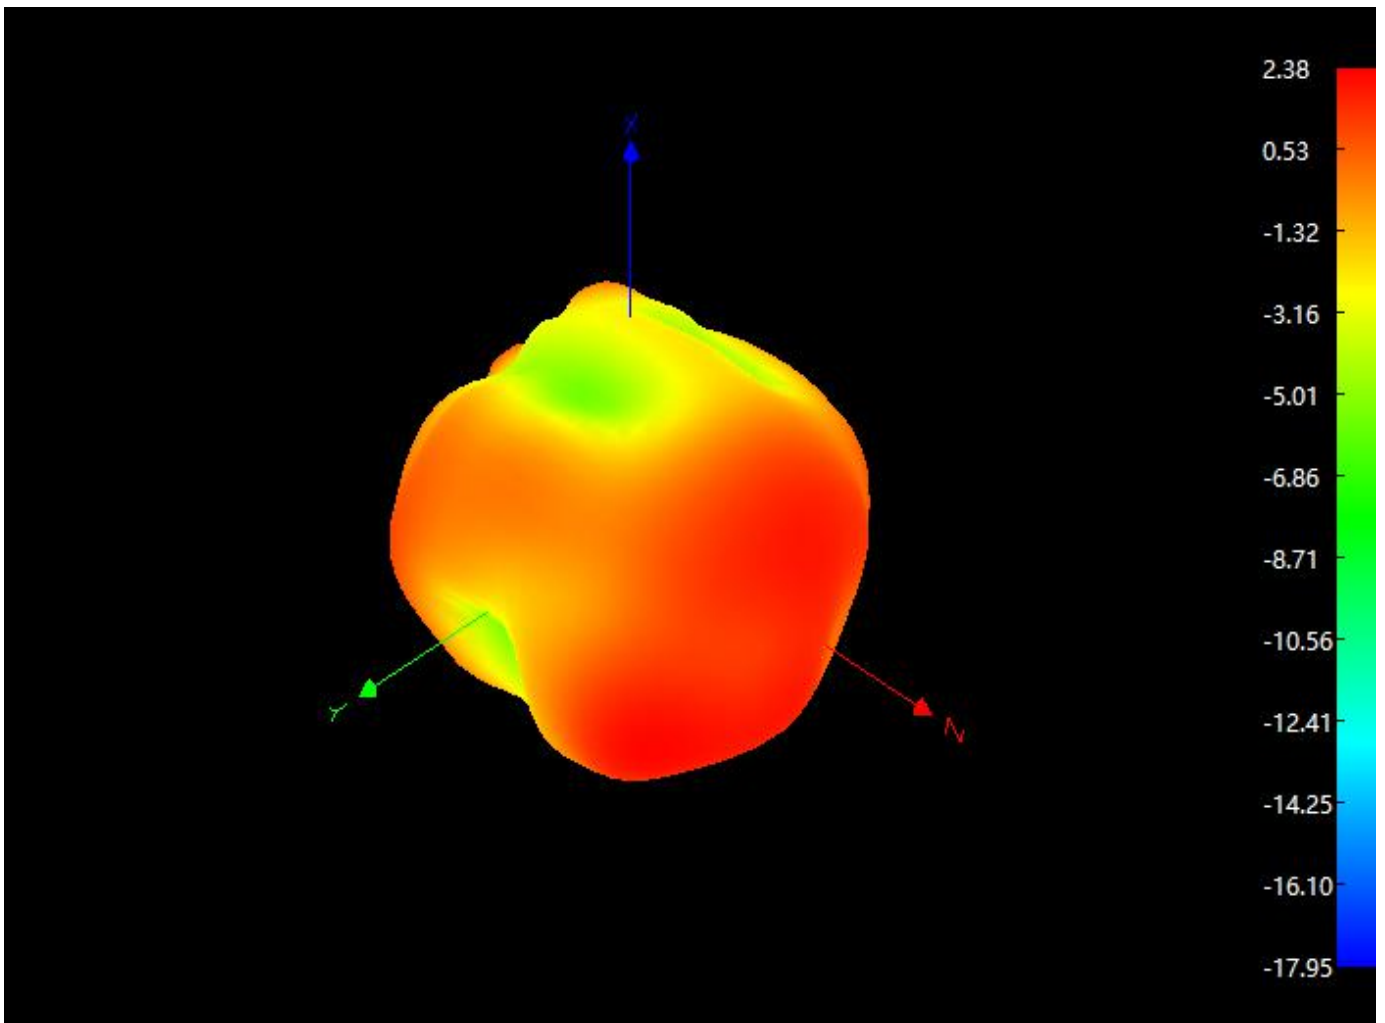

TEL: 0755-85274764 FAX: 0755-85274764

Antenna Sample Confirmation From

深圳健海通天线技术有限公司

广东健博通
证券代码: 831958

3D

Antenna Sample Confirmation From

深圳健海通天线技术有限公司

广东健博通