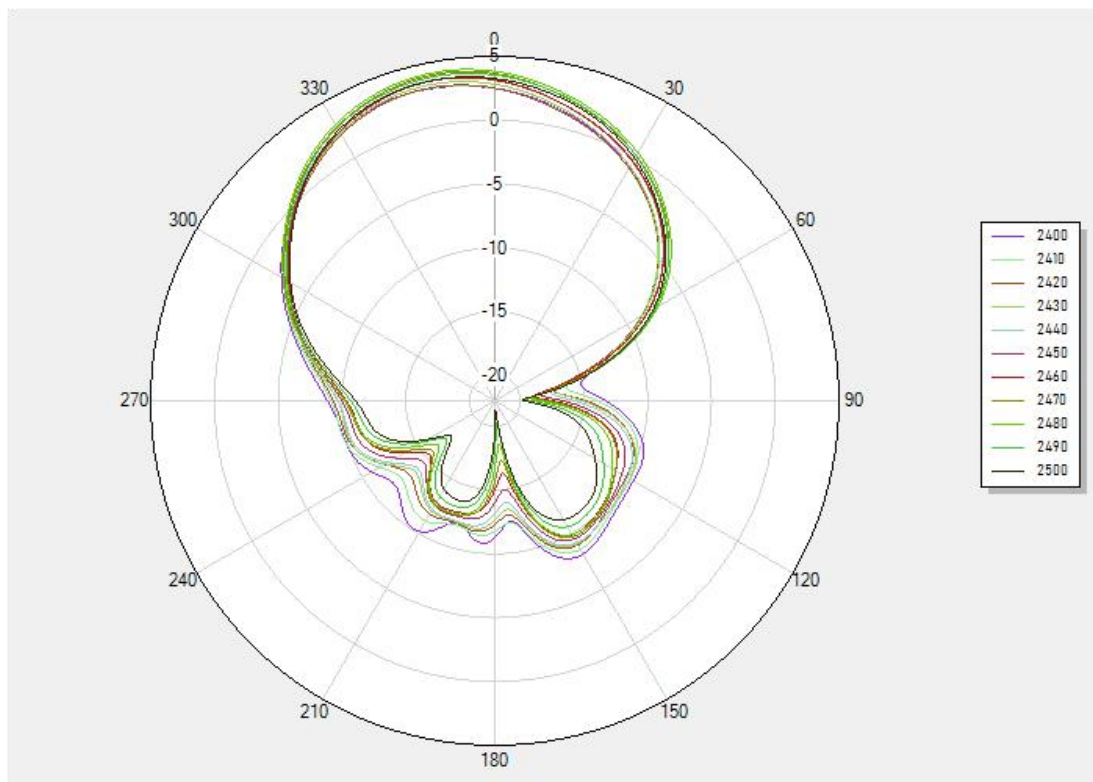

地址: 深圳市宝安区航城街道鹤洲中科诺工业园一号楼西面 3 楼

TEL: 0755-85274764 FAX: 0755-85274764

Antenna Sample Confirmation From

深圳健海通天线技术有限公司

广东健博通

证券代码: 831958

2D

地址: 深圳市宝安区航城街道鹤洲中科诺工业园一号楼西面3楼