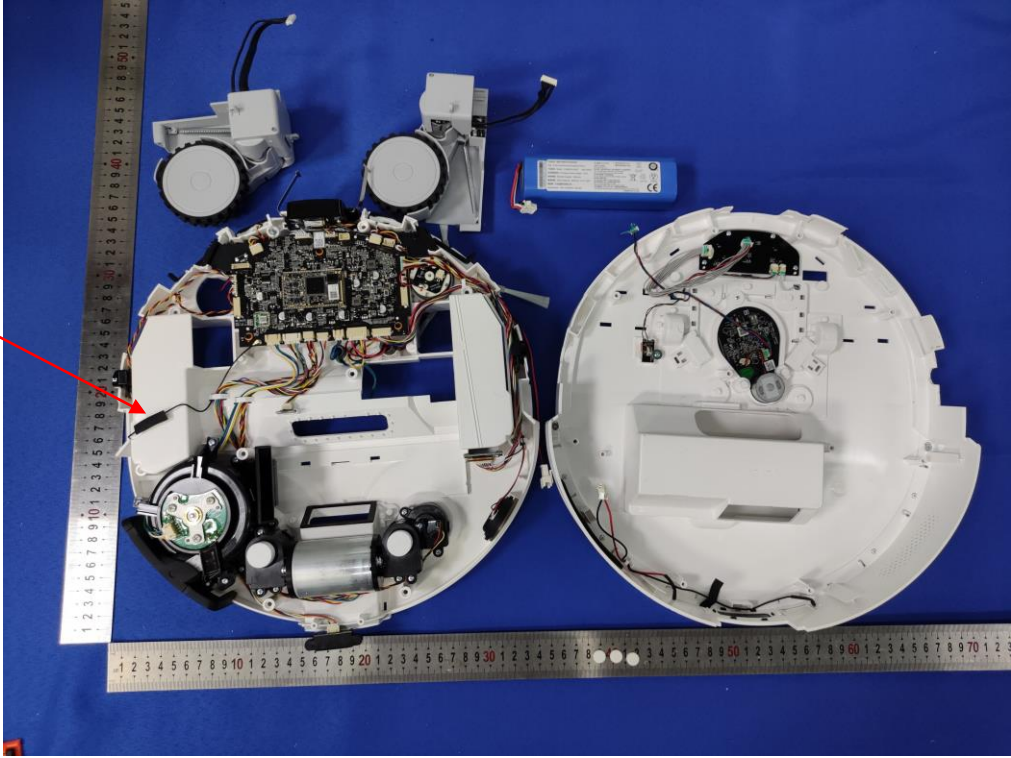

WIFI ANT

433.92MHz  
RX ANT