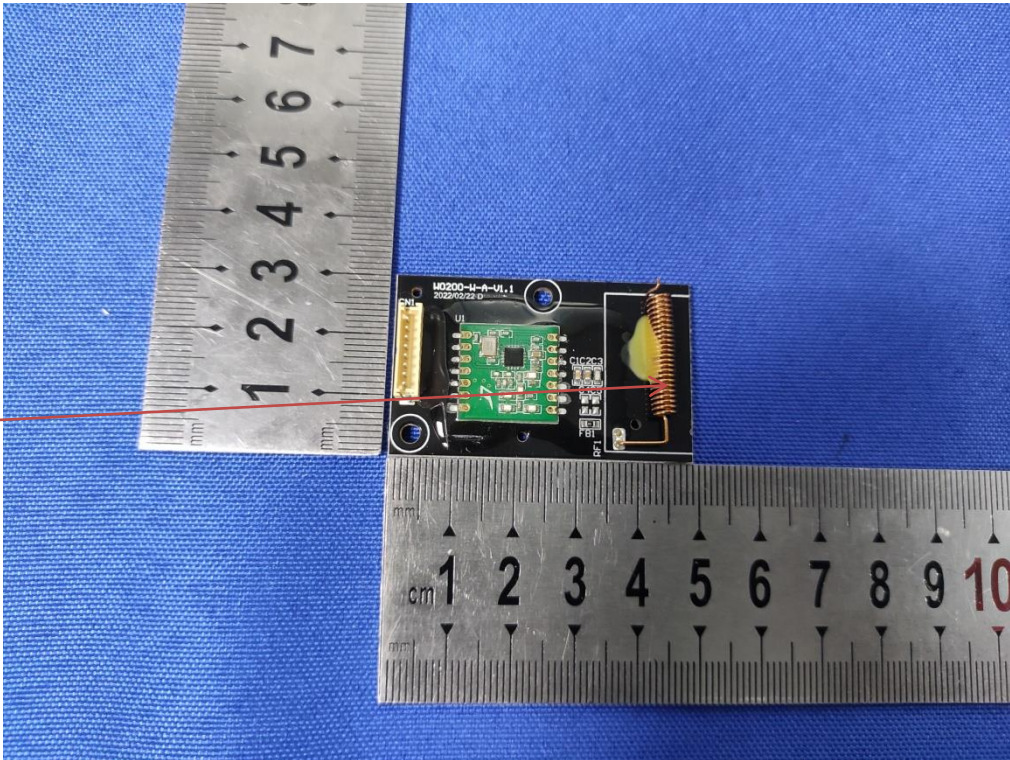

WIFI ANT

433.92MHz  
RX ANT