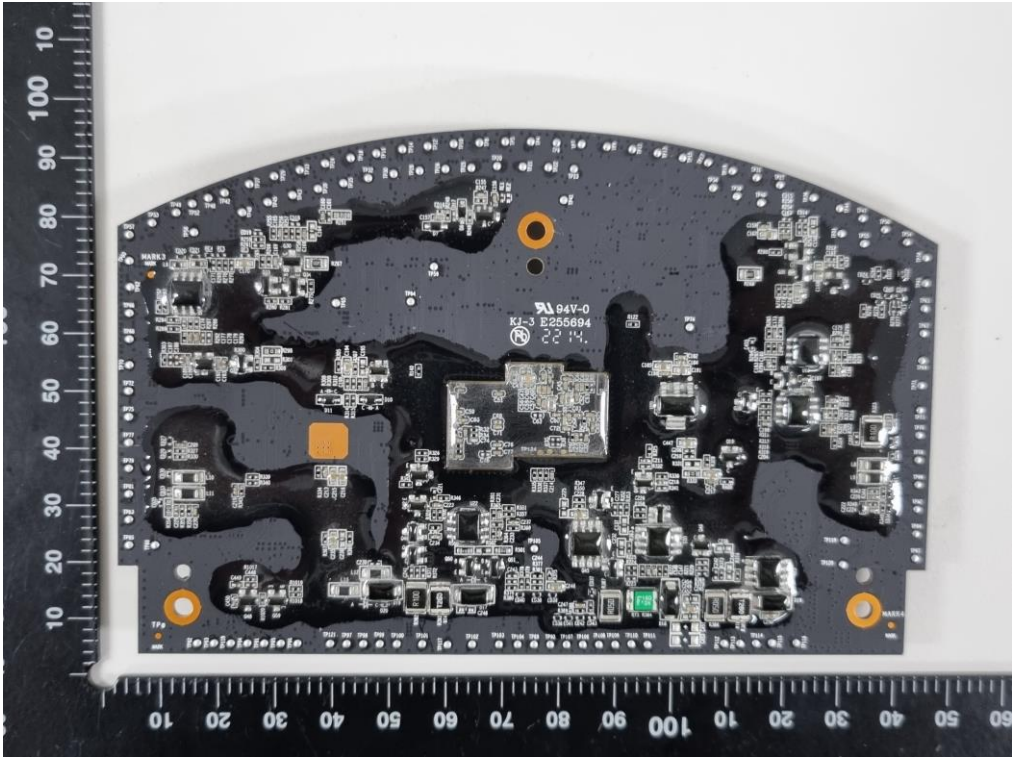

WIFI ANT

433.92MHz  
RX ANT