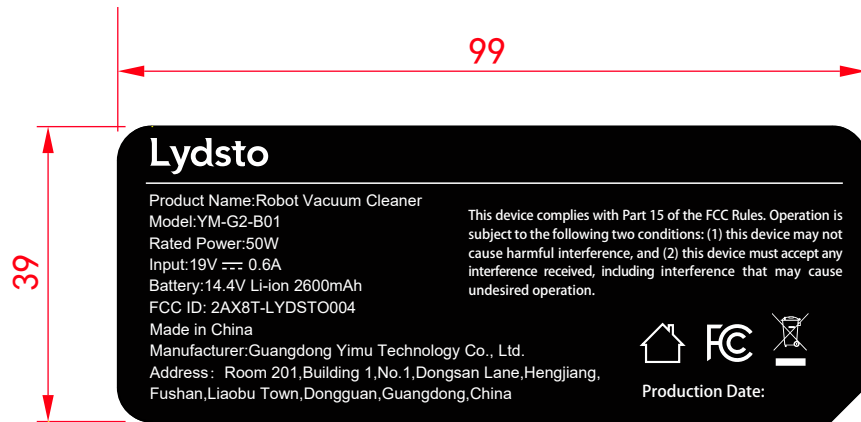

集尘宝铭牌

64*51MM, 75#消银龙+15#哑膜+黑色底油

文字: 白色

底色: 黑色

集尘宝铭牌

64*51MM, 75#消银龙+15#哑膜+白色底油

文字: 黑色

底色: 白色

主机铭牌

99*39MM, 75#消银龙+15#哑膜+黑色底油

文字: 白色

底色: 黑色

主机铭牌

99*39MM, 75#消银龙+15#哑膜+白色底油

文字: 黑色

底色: 白色

Location