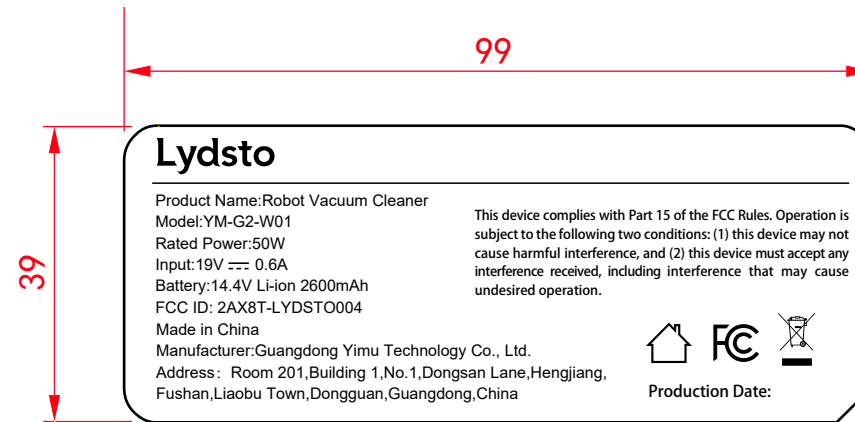

集尘宝铭牌

64*51MM, 75#消银龙+15#哑膜+黑色底油

文字: 白色

底色: 黑色

集尘宝铭牌

64*51MM, 75#消银龙+15#哑膜+白色底油

文字: 黑色

底色: 白色

主机铭牌

99*39MM, 75#消银龙+15#哑膜+黑色底油

文字: 白色

底色: 黑色

主机铭牌

99*39MM, 75#消银龙+15#哑膜+白色底油

文字: 黑色

底色: 白色

Location