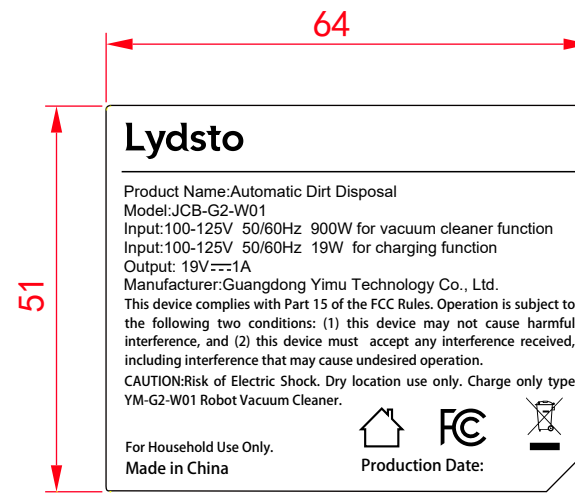

集尘宝铭牌

64*51MM, 75#消银龙+15#哑膜+黑色底油

文字: 白色

底色: 黑色

集尘宝铭牌

64*51MM, 75#消银龙+15#哑膜+白色底油

文字: 黑色

底色: 白色

主机铭牌

99*39MM, 75#消银龙+15#哑膜+黑色底油

文字: 白色

底色: 黑色

主机铭牌

99*39MM, 75#消银龙+15#哑膜+白色底油

文字: 黑色

底色: 白色

Location