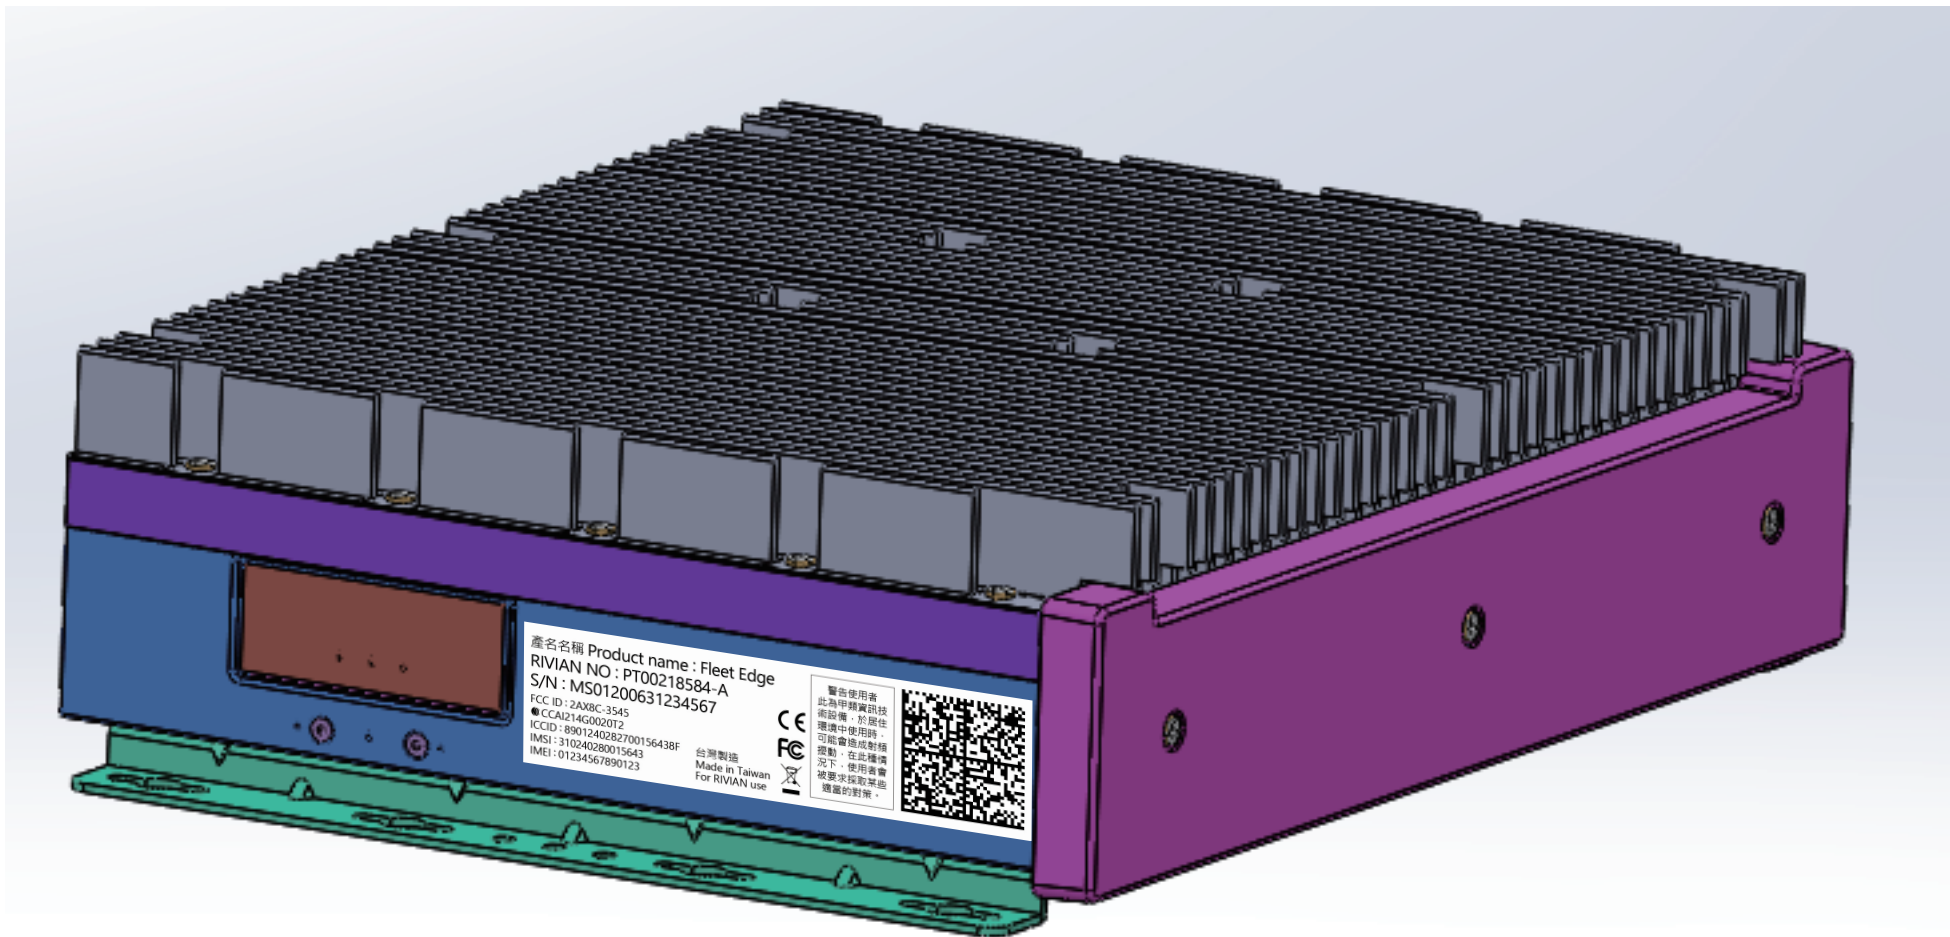

Label內容

產名名稱 Product name : Fleet Edge  
 RIVIAN NO : PT00218584-A  
 S/N : MS01200631234567  
 FCC ID : 2AX8C-3545  
 CCAI214G0020T2  
 ICCID : 8901240282700156438F  
 IMSI : 310240280015643  
 IMEI : 01234567890123

警告使用者  
 此為甲類資訊技術設備，於居住環境中使用時，可能會造成射頻擾動，在此種情況下，使用者會被要求採取某些適當的對策。

CE  
 FCC  
 台灣製造  
 Made in Taiwan  
 For RIVIAN use

Label尺寸

\*印刷請將紅框移除

產名名稱 Product name : Fleet Edge  
 RIVIAN NO : PT00218584-A  
 S/N : MS01200631234567  
 FCC ID : 2AX8C-3545  
 CCAI214G0020T2  
 ICCID : 8901240282700156438F  
 IMSI : 310240280015643  
 IMEI : 01234567890123

警告使用者  
 此為甲類資訊技術設備，於居住環境中使用時，可能會造成射頻擾動，在此種情況下，使用者會被要求採取某些適當的對策。

CE  
 FCC  
 台灣製造  
 Made in Taiwan  
 For RIVIAN use

130.51mm

36.4mm

Label位置

### Label內容

產名名稱 Product name : Fleet Edge  
 RIVIAN NO : PT00039722-C  
 S/N : MS01200631234567  
 FCC ID : 2AX8C-3545  
 CCAI214G0020T2  
 ICCID : 8901240282700156438F  
 IMSI : 310240280015643  
 IMEI : 01234567890123