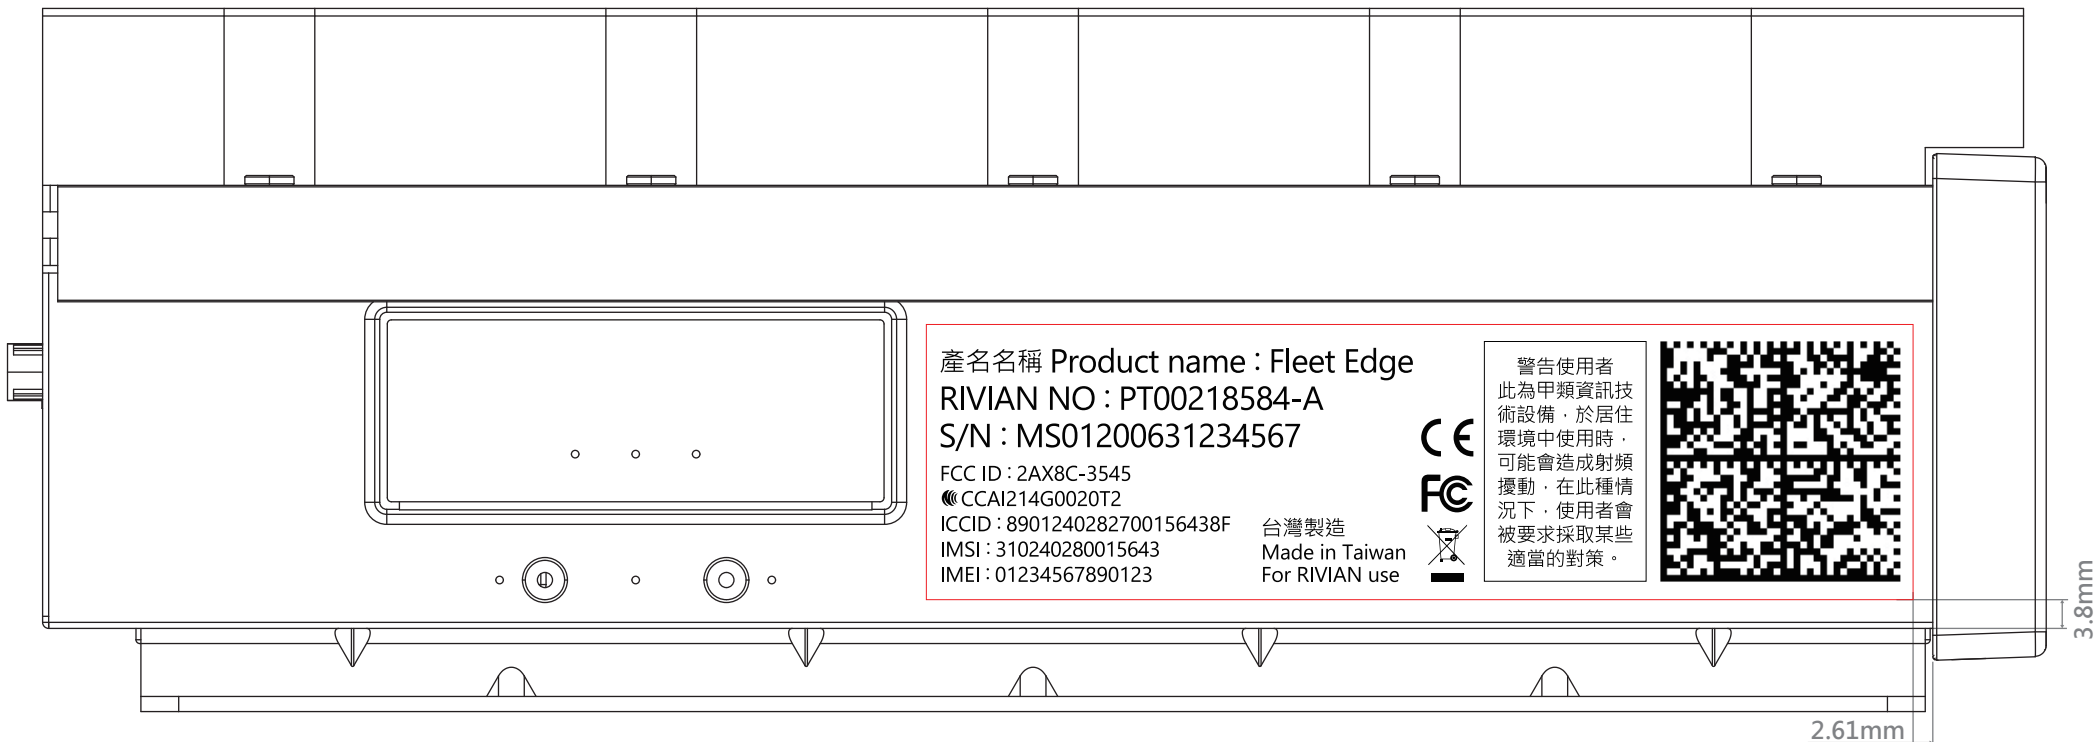

Label內容

產名名稱 Product name : Fleet Edge
RIVIAN NO : PT00218584-A
S/N : MS01200631234567
FCC ID : 2AX8C-3545
CCAI214G0020T2
ICCID : 8901240282700156438F
IMSI : 310240280015643
IMEI : 01234567890123

警告使用者
此為甲類資訊技術設備，於居住環境中使用時，可能會造成射頻擾動，在此種情況下，使用者會被要求採取某些適當的對策。

CE
FCC
台灣製造
Made in Taiwan
For RIVIAN use

Label尺寸

*印刷請將紅框移除

產名名稱 Product name : Fleet Edge
RIVIAN NO : PT00218584-A
S/N : MS01200631234567
FCC ID : 2AX8C-3545
CCAI214G0020T2
ICCID : 8901240282700156438F
IMSI : 310240280015643
IMEI : 01234567890123

警告使用者
此為甲類資訊技術設備，於居住環境中使用時，可能會造成射頻擾動，在此種情況下，使用者會被要求採取某些適當的對策。

CE
FCC
台灣製造
Made in Taiwan
For RIVIAN use

130.51mm

36.4mm

Label位置