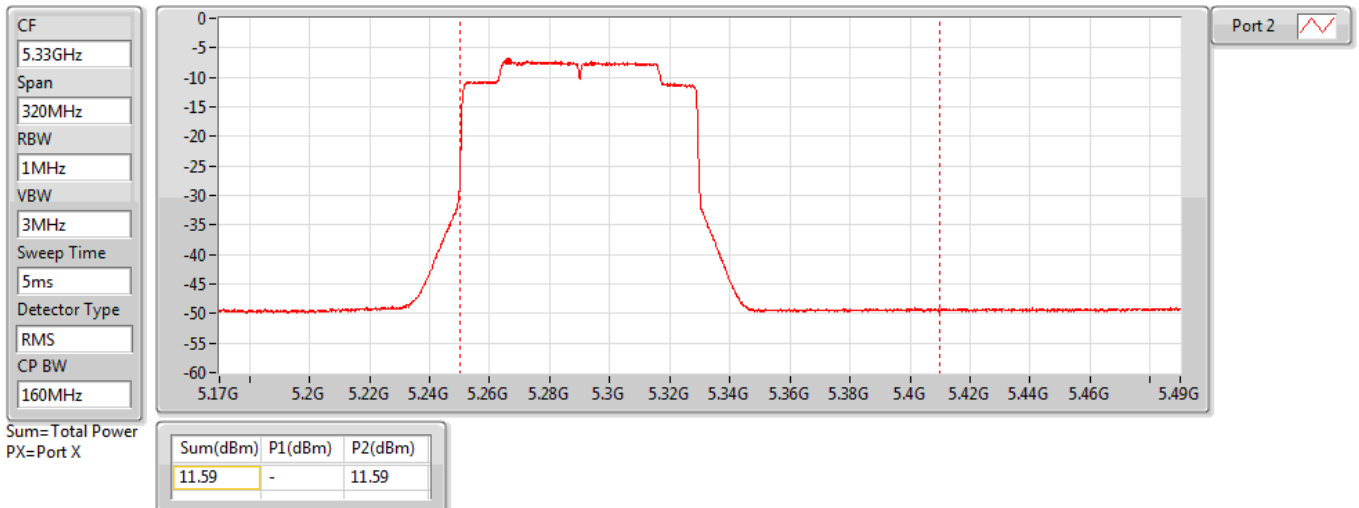

AV Power

5250MHz Straddle 5.15-5.25GHz_TnomVnom

802.11ax HEW160_RU996_IndexS67_Nss1,(MCS0)_1TX(Port2)

AV Power

5250MHz Straddle 5.25-5.35GHz_TnomVnom

802.11ax HEW160_RU996_Index67_Nss2,(MCS0)_2TX

AV Power

5250MHz Straddle 5.15-5.25GHz_TnomVnom