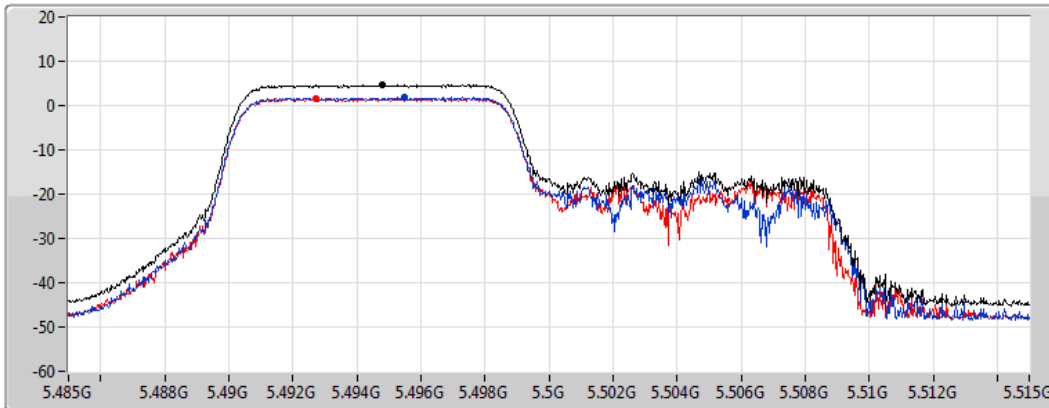

5500MHz

CF
5.5GHz
Span
30MHz
RBW
1MHz
VBW
3MHz
Sweep Time
1.01ms
Detector Type
RMS

Sum ☐
Port 1 ☐
Port 2 ☐

Sum	PD	Port 1	Port 2
(dBm/100kHz)	(dBm/100kHz)	(dBm/100kHz)	(dBm/100kHz)
4.64	4.64	1.82	1.61