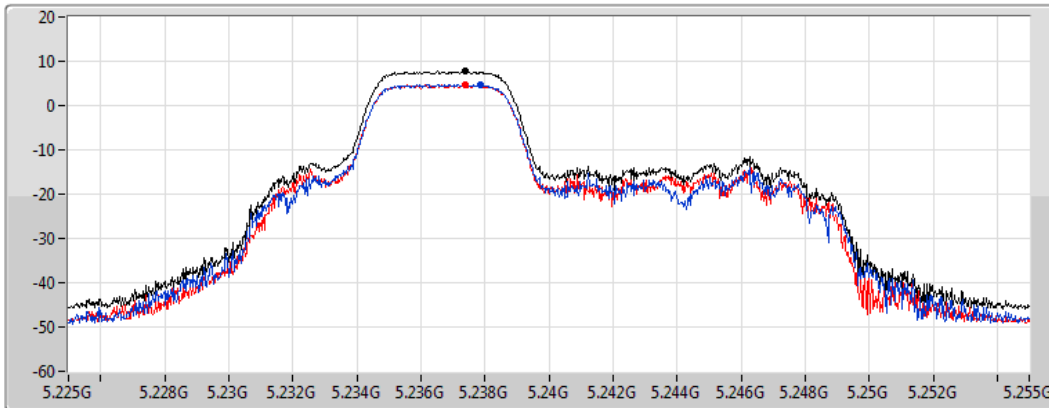

802.11ax HEW20_RU52_Index38_Nss2,(MCS0)_2TX

PSD

5240MHz

CF
5.24GHz
Span
30MHz
RBW
1MHz
VBW
3MHz
Sweep Time
1.01ms
Detector Type
RMS

Sum
Port 1
Port 2

Sum	PD	Port 1	Port 2
(dBm/1MHz)	(dBm/1MHz)	(dBm/1MHz)	(dBm/1MHz)
7.71	7.71	4.81	4.64