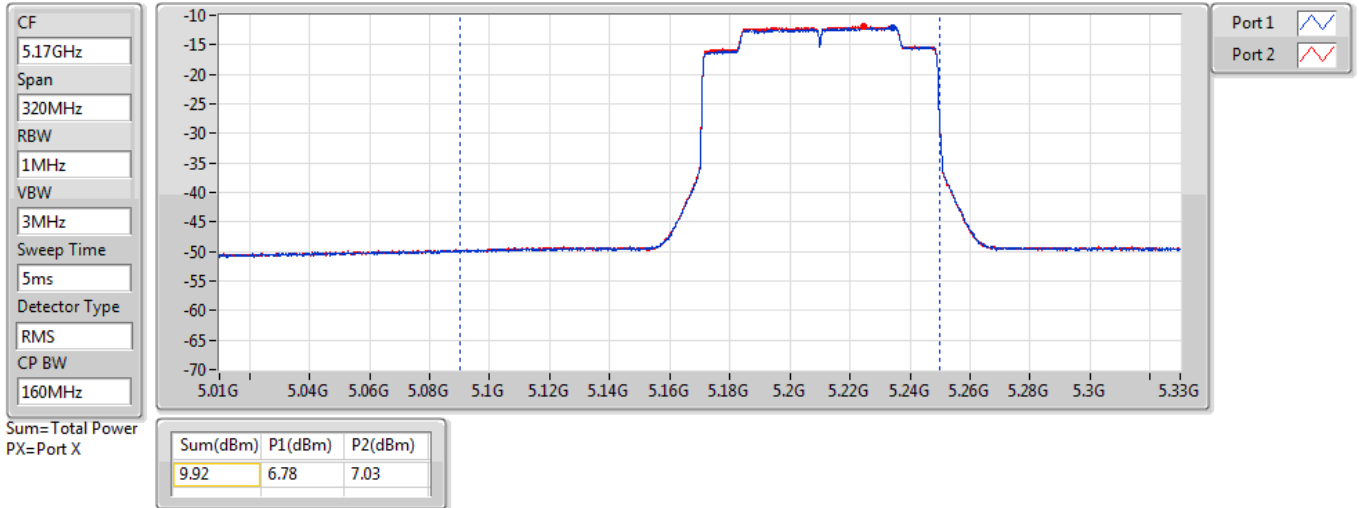

AV Power

5250MHz Straddle 5.15-5.25GHz_TnomVnom

802.11ax HEW160_RU996_IndexS67_Nss1,(MCS0)_1TX(Port2)

AV Power

5250MHz Straddle 5.25-5.35GHz_TnomVnom

802.11ax HEW160_RU996_Index67_Nss2,(MCS0)_2TX

AV Power

5250MHz Straddle 5.15-5.25GHz_TnomVnom