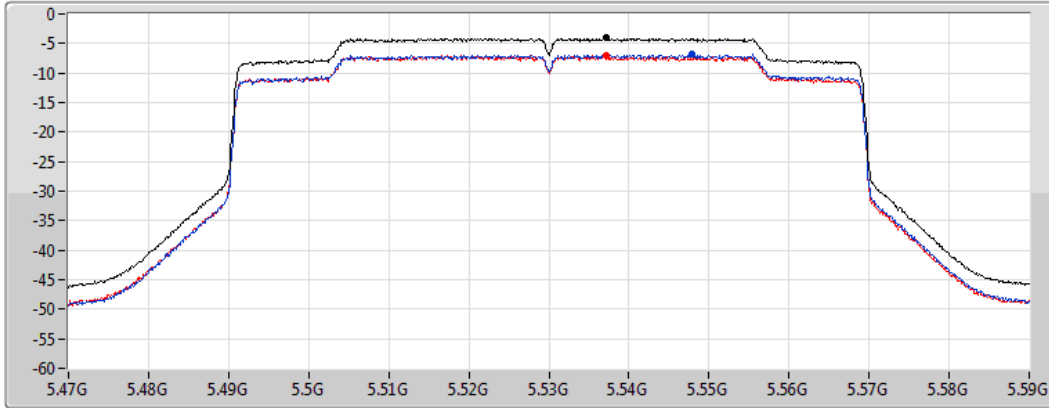

Sum
Port 1
Port 2

Sum	PD	Port 1	Port 2
(dBm/RBW)	(dBm/RBW)	(dBm/RBW)	(dBm/RBW)
-4.05	-4.05	-6.88	-7.03

802.11ax HEW80_Nss2,(MCS0)_2TX

PSD

5530MHz

CF
5.53GHz
Span
120MHz
RBW
1MHz
VBW
3MHz
Sweep Time
1.01ms
Detector Type
RMS