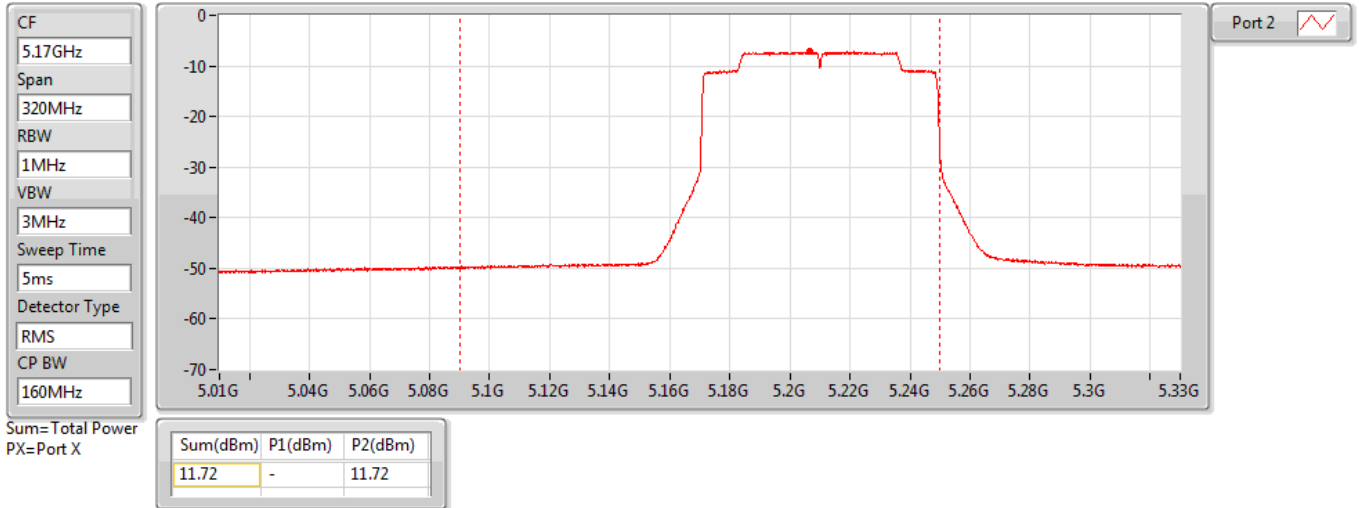

Port X = Port X output power

DG = Directional Gain = $10 \log [(10^{G1/10} + 10^{G2/10})/N_{ANT}]$;

Ant. No.	Operating Frequencies (MHz) / Antenna Gain (dBi)			
	5150 ~ 5250	5250 ~ 5350	5470 ~ 5725	5725 ~ 5850
1	2.62	2.62	2.82	2.82
2	2.32	2.54	2.76	2.83
Directional Gain (dBi)	2.47	2.58	2.79	2.83

802.11ax HEW160_RU996_Index67_Nss1,(MCS0)_1TX(Port1)

AV Power

5250MHz Straddle 5.15-5.25GHz_TnomVnom

802.11ax HEW160_RU996_IndexS67_Nss1,(MCS0)_1TX(Port1)

AV Power

5250MHz Straddle 5.25-5.35GHz_TnomVnom

802.11ax HEW160_RU996_Index67_Nss1,(MCS0)_1TX(Port2)

AV Power

5250MHz Straddle 5.15-5.25GHz_TnomVnom

802.11ax HEW160_RU996_IndexS67_Nss1,(MCS0)_1TX(Port2)

AV Power

5250MHz Straddle 5.25-5.35GHz_TnomVnom

802.11ax HEW160_RU996_Index67_Nss2,(MCS0)_2TX

AV Power

5250MHz Straddle 5.15-5.25GHz_TnomVnom