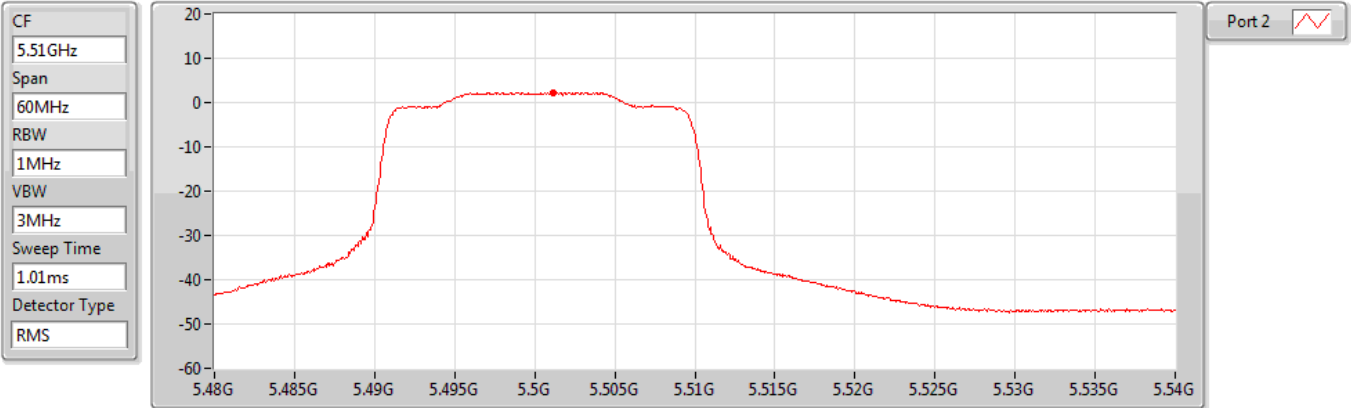

802.11ax HEW40_RU242_Index61_Nss1,(MCS0)_1TX(Port2)

PSD

5310MHz

Sum	PD	Port 1	Port 2
(dBm/1MHz)	(dBm/1MHz)	(dBm/1MHz)	(dBm/1MHz)
2.20	2.20	-	2.20

802.11ax HEW40_RU242_Index61_Nss1,(MCS0)_1TX(Port2)

PSD

5510MHz