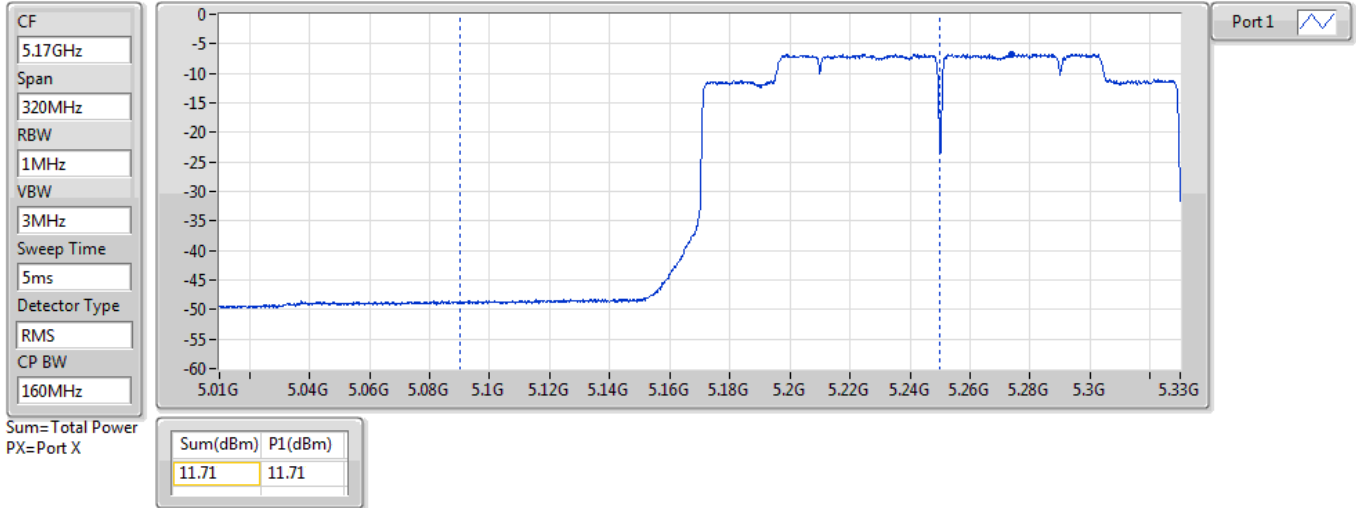

Conducted Output Power(Average)

Appendix B

Mode	Result	DG (dBi)	Port 1 (dBm)	Port 2 (dBm)	Total Power (dBm)	Power Limit (dBm)	EIRP (dBm)	EIRP Limit (dBm)
802.11ax HEW80_Nss2,(MCS0)_2TX_FULL_RU	-	-	-	-	-	-	-	-
5210MHz	Pass	2.47	11.78	11.89	14.85	30.00	17.32	30.00
5290MHz	Pass	2.58	11.78	11.85	14.83	24.00	17.41	26.99
5530MHz	Pass	2.79	11.82	11.88	14.86	24.00	17.65	26.99
5610MHz	Pass	2.79	11.8	11.96	14.89	24.00	17.68	26.99
5775MHz	Pass	2.83	11.65	11.86	14.77	30.00	17.60	36.00
802.11ax HEW160_Nss2,(MCS0)_2TX_FULL_RU	-	-	-	-	-	-	-	-
5250MHz Straddle 5.15-5.25GHz	Pass	2.47	6.88	7.32	10.12	30.00	12.59	30.00
5250MHz Straddle 5.25-5.35GHz	Pass	2.58	7.23	7.2	10.23	24.00	12.81	26.99
5570MHz	Pass	2.79	10.44	10.69	13.58	24.00	16.37	26.99

Port X = Port X output power

DG = Directional Gain = $10 \log [(10^{G1/10} + 10^{G2/10})/N_{ANT}]$;

Ant. No.	Operating Frequencies (MHz) / Antenna Gain (dBi)			
	5150 ~ 5250	5250 ~ 5350	5470 ~ 5725	5725 ~ 5850
1	2.62	2.62	2.82	2.82
2	2.32	2.54	2.76	2.83
Directional Gain (dBi)	2.47	2.58	2.79	2.83

802.11ax HEW160_Nss1,(MCS0)_1TX

AV Power

5250MHz Straddle 5.15-5.25GHz_TnomVnom

802.11ax HEW160_Nss1,(MCS0)_1TX

AV Power

5250MHz Straddle 5.25-5.35GHz_TnomVnom

802.11ax HEW160_Nss1,(MCS0)_1TX

AV Power