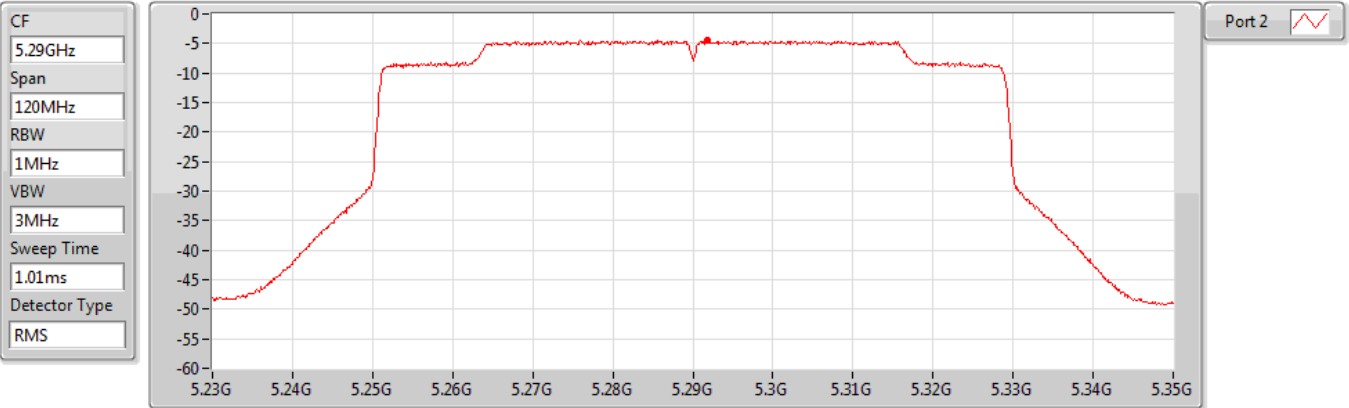

PSD

5210MHz

CF
5.21GHz
Span
120MHz
RBW
1MHz
VBW
3MHz
Sweep Time
1.01ms
Detector Type
RMS

Sum	PD	Port 1	Port 2
(dBm/RBW)	(dBm/RBW)	(dBm/RBW)	(dBm/RBW)
-4.36	-4.36	-	-4.36

802.11ax HEW80_Nss1,(MCS0)_1TX

PSD

5290MHz