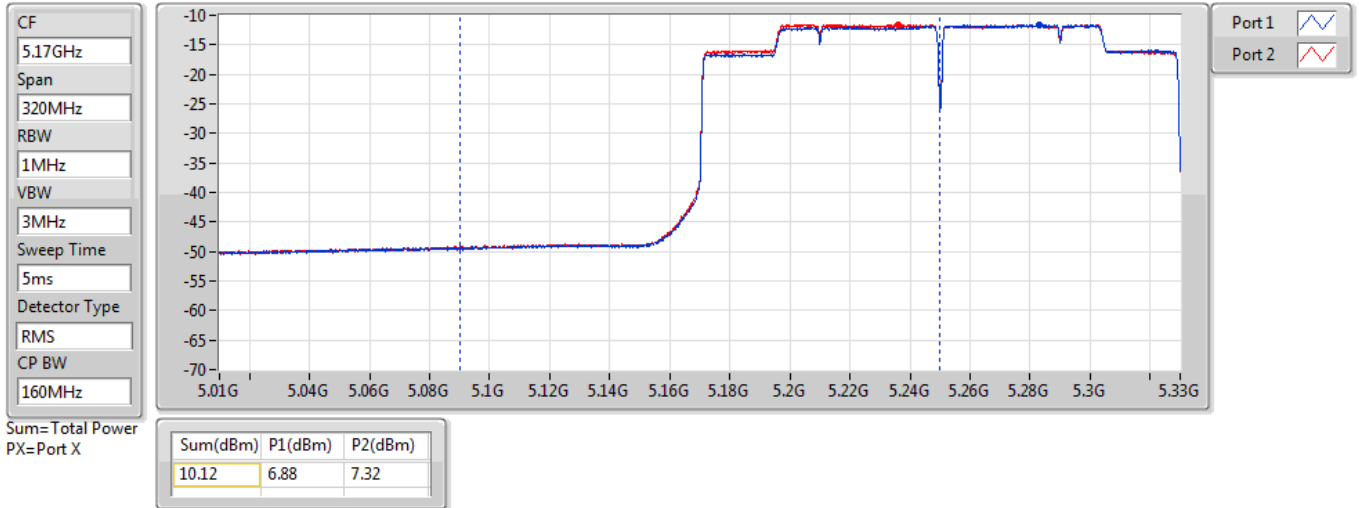

802.11ax HEW160_Nss2,(MCS0)_2TX

AV Power

5250MHz Straddle 5.15-5.25GHz_TnomVnom