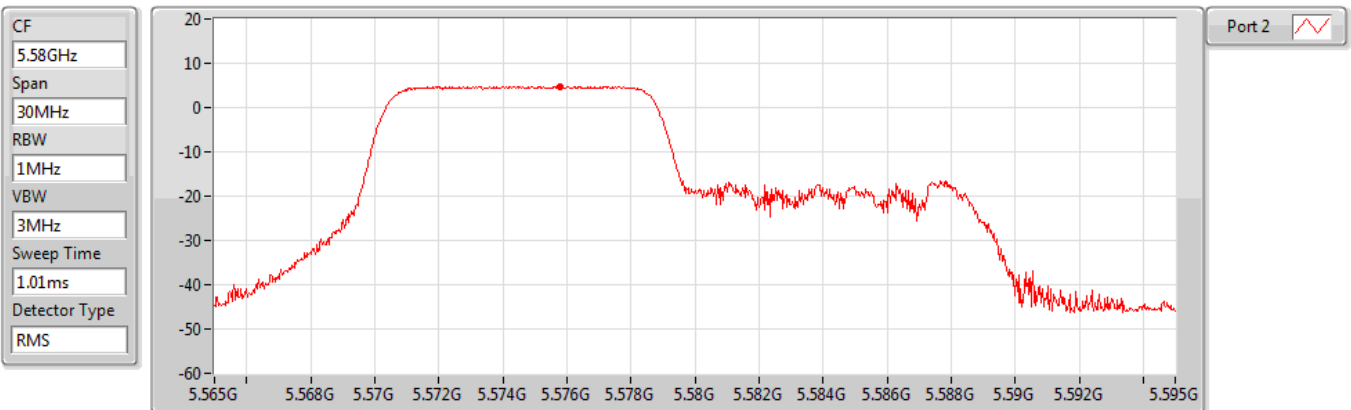

5580MHz

Sum	PD	Port 1	Port 2
(dBm/100kHz)	(dBm/100kHz)	(dBm/100kHz)	(dBm/100kHz)
4.74	4.74	-	4.74