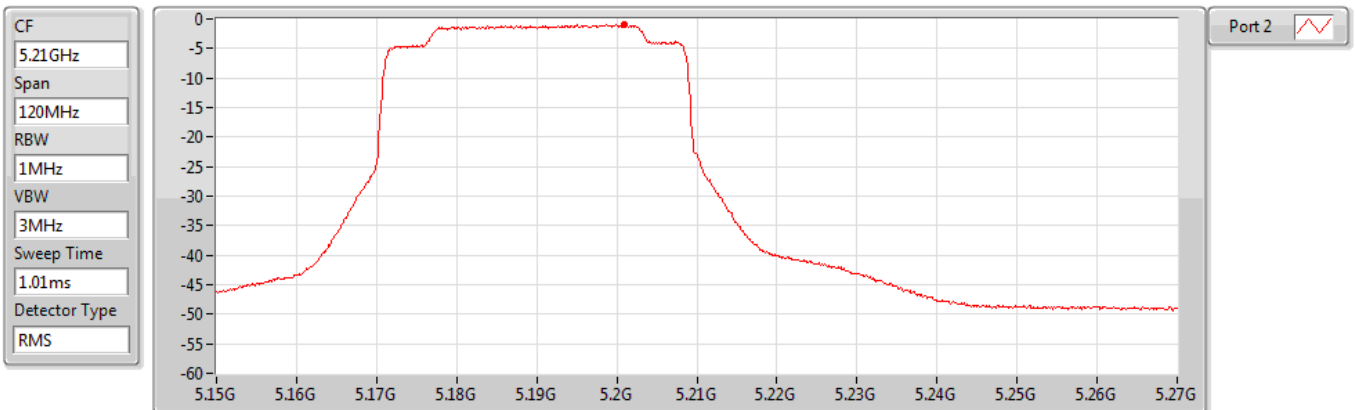

802.11ax HEW40_RU242_Index61_Nss1,(MCS0)_1TX(Port2)

PSD

5795MHz

802.11ax HEW80_RU484_Index65_Nss1,(MCS0)_1TX(Port2)

PSD

5210MHz

802.11ax HEW80_RU484_Index65_Nss1,(MCS0)_1TX(Port2)

PSD