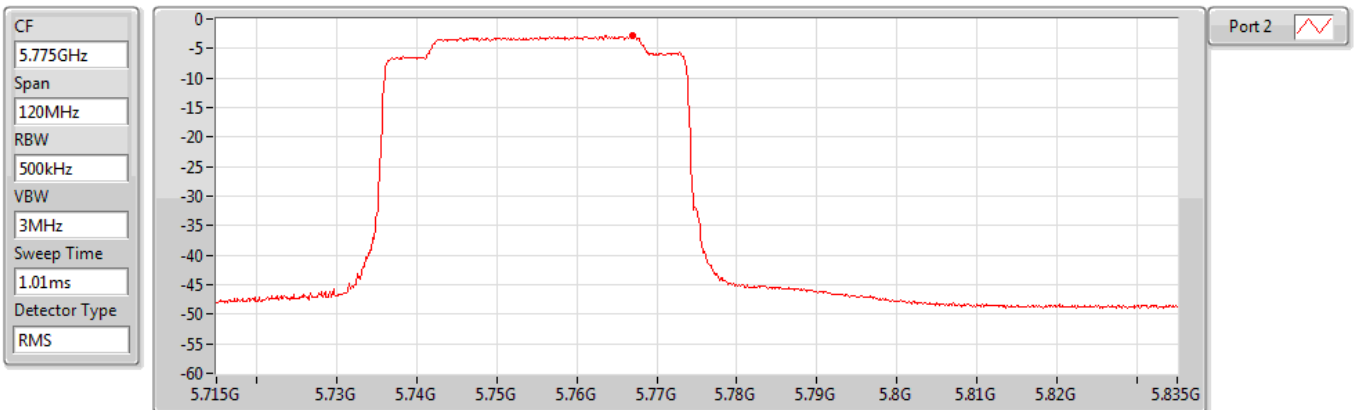

802.11ax HEW80_RU484_Index65_Nss1,(MCS0)_1TX(Port2)

PSD

5610MHz

Sum	PD	Port 1	Port 2
(dBm/RBW)	(dBm/RBW)	(dBm/RBW)	(dBm/RBW)
-1.29	-1.29	-	-1.29

802.11ax HEW80_RU484_Index65_Nss1,(MCS0)_1TX(Port2)

PSD

5775MHz