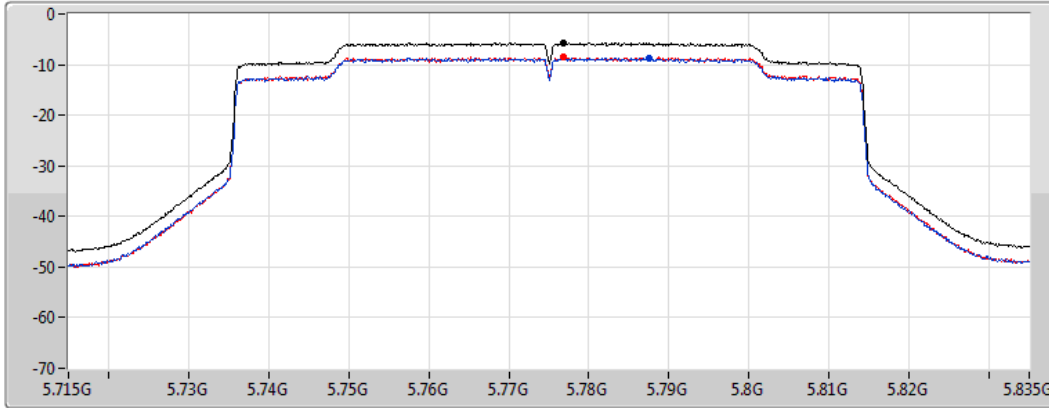

Sum
Port 1
Port 2

Sum	PD	Port 1	Port 2
(dBm/RBW)	(dBm/RBW)	(dBm/RBW)	(dBm/RBW)
-3.55	-3.55	-6.39	-6.49

802.11ax HEW80_Nss2,(MCS0)_2TX

PSD

5775MHz

CF
5.775GHz
Span
120MHz
RBW
500kHz
VBW
3MHz
Sweep Time
1.01ms
Detector Type
RMS