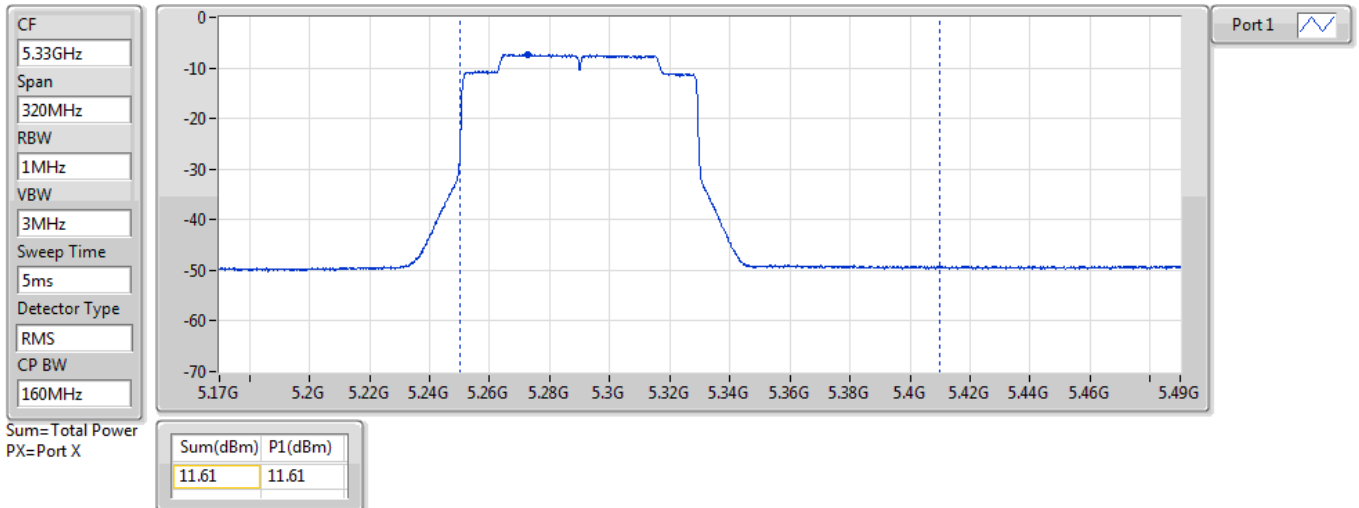

Port X = Port X output power

DG = Directional Gain = $10 \log [(10^{G1/10} + 10^{G2/10})/N_{ANT}]$;

Ant. No.	Operating Frequencies (MHz) / Antenna Gain (dBi)			
	5150 ~ 5250	5250 ~ 5350	5470 ~ 5725	5725 ~ 5850
1	2.62	2.62	2.82	2.82
2	2.32	2.54	2.76	2.83
Directional Gain (dBi)	2.47	2.58	2.79	2.83

802.11ax HEW160_RU996_Index67_Nss1,(MCS0)_1TX(Port1)

AV Power

5250MHz Straddle 5.15-5.25GHz_TnomVnom

802.11ax HEW160_RU996_IndexS67_Nss1,(MCS0)_1TX(Port1)

AV Power

5250MHz Straddle 5.25-5.35GHz_TnomVnom

802.11ax HEW160_RU996_Index67_Nss1,(MCS0)_1TX(Port2)

AV Power

5250MHz Straddle 5.15-5.25GHz_TnomVnom

802.11ax HEW160_RU996_IndexS67_Nss1,(MCS0)_1TX(Port2)

AV Power

5250MHz Straddle 5.25-5.35GHz_TnomVnom

802.11ax HEW160_RU996_Index67_Nss2,(MCS0)_2TX

AV Power

5250MHz Straddle 5.15-5.25GHz_TnomVnom