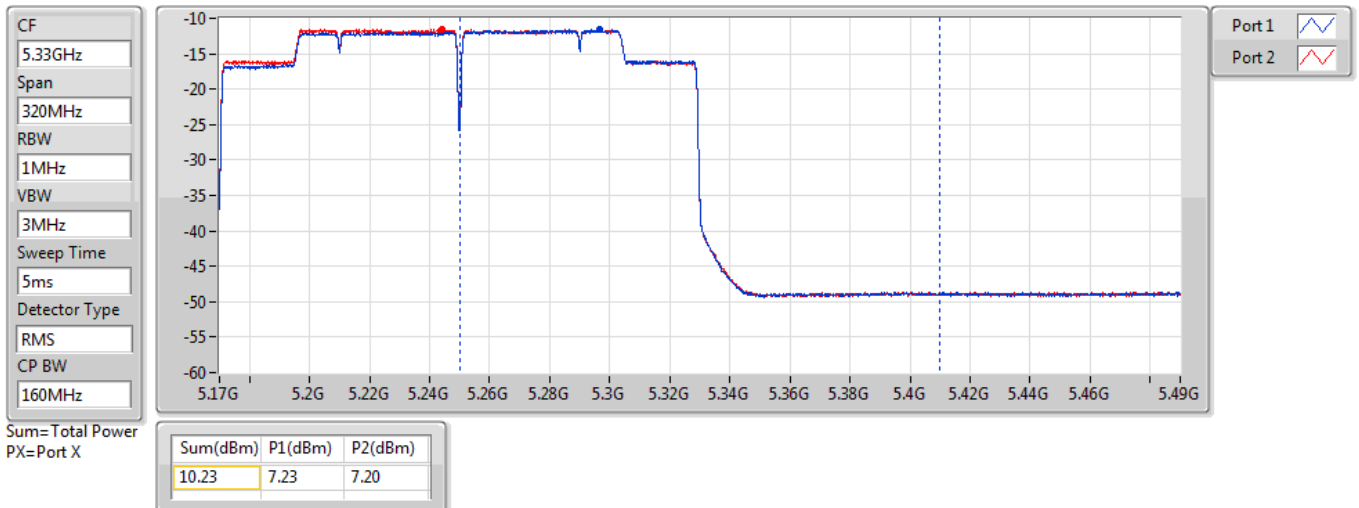

AV Power

5250MHz Straddle 5.25-5.35GHz_TnomVnom

11ax Partial RU mode
Summary

Mode	Total Power (dBm)	Total Power (W)	EIRP (dBm)	EIRP (W)
5.15-5.25GHz	-	-	-	-
802.11ax HEW20_RU26_Index3_Nss1,(MCS0)_1TX_Port 1	14.81	0.03027	17.43	0.05534
802.11ax HEW20_RU52_Index38_Nss1,(MCS0)_1TX_Port 1	14.81	0.03027	17.43	0.05534
802.11ax HEW20_RU106_Index53_Nss1,(MCS0)_1TX_Port 1	14.89	0.03083	17.51	0.05636
802.11ax HEW40_RU242_Index61_Nss1,(MCS0)_1TX_Port 1	14.83	0.03041	17.45	0.05559
802.11ax HEW80_RU484_Index65_Nss1,(MCS0)_1TX_Port 1	14.82	0.03034	17.44	0.05546
802.11ax HEW160_RU996_Index67_Nss1,(MCS0)_1TX_Port 1	11.59	0.01442	14.21	0.02636
802.11ax HEW20_RU26_Index3_Nss1,(MCS0)_1TX_Port 2	14.89	0.03083	17.21	0.05260
802.11ax HEW20_RU52_Index38_Nss1,(MCS0)_1TX_Port 2	14.85	0.03055	17.17	0.05212
802.11ax HEW20_RU106_Index53_Nss1,(MCS0)_1TX_Port 2	14.86	0.03062	17.18	0.05224
802.11ax HEW40_RU242_Index61_Nss1,(MCS0)_1TX_Port 2	14.83	0.03041	17.15	0.05188
802.11ax HEW80_RU484_Index65_Nss1,(MCS0)_1TX_Port 2	14.89	0.03083	17.21	0.05260
802.11ax HEW160_RU996_Index67_Nss1,(MCS0)_1TX_Port 2	11.72	0.01486	14.04	0.02535
802.11ax HEW20_RU26_Index3_Nss2,(MCS0)_2TX_Port 1+2	14.90	0.03090	17.37	0.05458
802.11ax HEW20_RU52_Index38_Nss2,(MCS0)_2TX_Port 1+2	14.76	0.02992	17.23	0.05284
802.11ax HEW20_RU106_Index53_Nss2,(MCS0)_2TX_Port 1+2	14.86	0.03062	17.33	0.05408
802.11ax HEW40_RU242_Index61_Nss2,(MCS0)_2TX_Port 1+2	14.67	0.02931	17.14	0.05176
802.11ax HEW80_RU484_Index65_Nss2,(MCS0)_2TX_Port 1+2	14.69	0.02944	17.16	0.05200
802.11ax HEW160_RU996_Index67_Nss2,(MCS0)_2TX_Port 1+2	9.92	0.00982	12.39	0.01734
5.25-5.35GHz	-	-	-	-
802.11ax HEW20_RU26_Index3_Nss1,(MCS0)_1TX_Port 1	14.75	0.02985	17.37	0.05458
802.11ax HEW20_RU52_Index38_Nss1,(MCS0)_1TX_Port 1	14.78	0.03006	17.40	0.05495
802.11ax HEW20_RU106_Index53_Nss1,(MCS0)_1TX_Port 1	14.71	0.02958	17.33	0.05408
802.11ax HEW40_RU242_Index61_Nss1,(MCS0)_1TX_Port 1	14.76	0.02992	17.38	0.05470
802.11ax HEW80_RU484_Index65_Nss1,(MCS0)_1TX_Port 1	14.73	0.02972	17.35	0.05433
802.11ax HEW160_RU996_IndexS67_Nss1,(MCS0)_1TX_Port 1	11.61	0.01449	14.23	0.02649
802.11ax HEW20_RU26_Index3_Nss1,(MCS0)_1TX_Port 2	14.81	0.03027	17.35	0.05433
802.11ax HEW20_RU52_Index38_Nss1,(MCS0)_1TX_Port 2	14.82	0.03034	17.36	0.05445
802.11ax HEW20_RU106_Index53_Nss1,(MCS0)_1TX_Port 2	14.78	0.03006	17.32	0.05395
802.11ax HEW40_RU242_Index61_Nss1,(MCS0)_1TX_Port 2	14.79	0.03013	17.33	0.05408
802.11ax HEW80_RU484_Index65_Nss1,(MCS0)_1TX_Port 2	14.65	0.02917	17.19	0.05236
802.11ax HEW160_RU996_IndexS67_Nss1,(MCS0)_1TX_Port 2	11.59	0.01442	14.13	0.02588
802.11ax HEW20_RU26_Index3_Nss2,(MCS0)_2TX_Port 1+2	14.82	0.03034	17.40	0.05495
802.11ax HEW20_RU52_Index38_Nss2,(MCS0)_2TX_Port 1+2	14.88	0.03076	17.46	0.05572
802.11ax HEW20_RU106_Index53_Nss2,(MCS0)_2TX_Port 1+2	14.69	0.02944	17.27	0.05333
802.11ax HEW40_RU242_Index61_Nss2,(MCS0)_2TX_Port 1+2	14.64	0.02911	17.22	0.05272
802.11ax HEW80_RU484_Index65_Nss2,(MCS0)_2TX_Port 1+2	14.75	0.02985	17.33	0.05408
802.11ax HEW160_RU996_IndexS67_Nss2,(MCS0)_2TX_Port 1+2	9.90	0.00977	12.48	0.01770
5.47-5.725GHz	-	-	-	-
802.11ax HEW20_RU26_Index3_Nss1,(MCS0)_1TX_Port 1	14.87	0.03069	17.69	0.05875