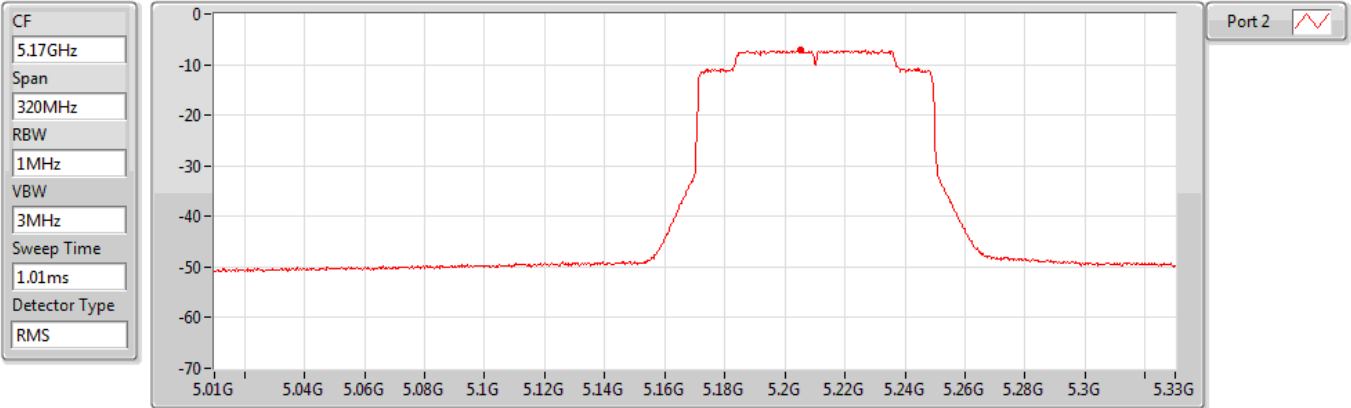

802.11ax HEW160_RU996_Index67_Nss1,(MCS0)_1TX(Port2)

PSD

5250MHz Straddle 5.15-5.25GHz

Sum	PD	Port 1	Port 2
(dBm/RBW)	(dBm/RBW)	(dBm/RBW)	(dBm/RBW)
-7.19	-7.19	-	-7.19

802.11ax HEW160_RU996_IndexS67_Nss1,(MCS0)_1TX(Port2)

PSD