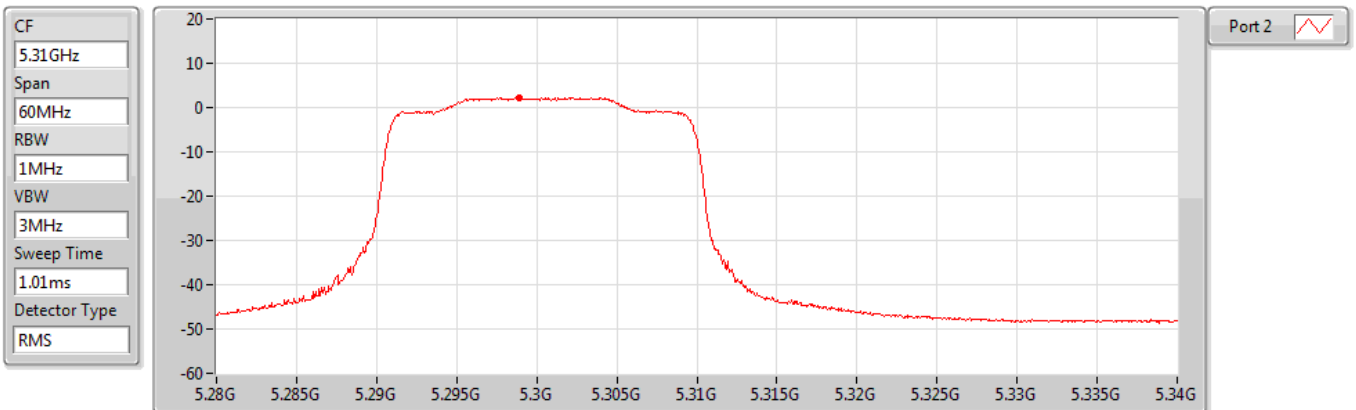

5310MHz

Sum	PD	Port 1	Port 2
(dBm/1MHz)	(dBm/1MHz)	(dBm/1MHz)	(dBm/1MHz)
2.20	2.20	-	2.20