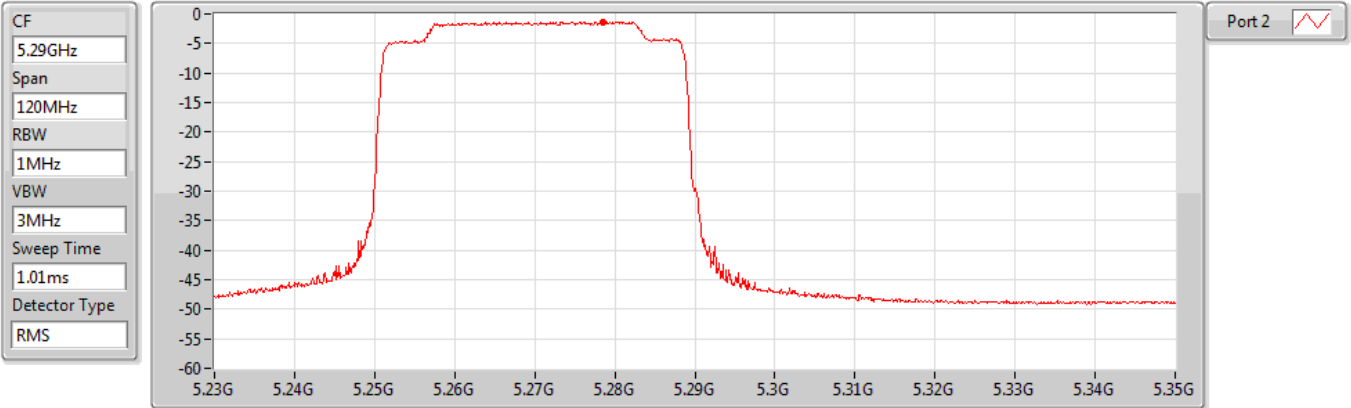

802.11ax HEW80_RU484_Index65_Nss1,(MCS0)_1TX(Port2)

PSD

5290MHz

Sum	PD	Port 1	Port 2
(dBm/RBW)	(dBm/RBW)	(dBm/RBW)	(dBm/RBW)
-1.34	-1.34	-	-1.34

802.11ax HEW80_RU484_Index65_Nss1,(MCS0)_1TX(Port2)

PSD