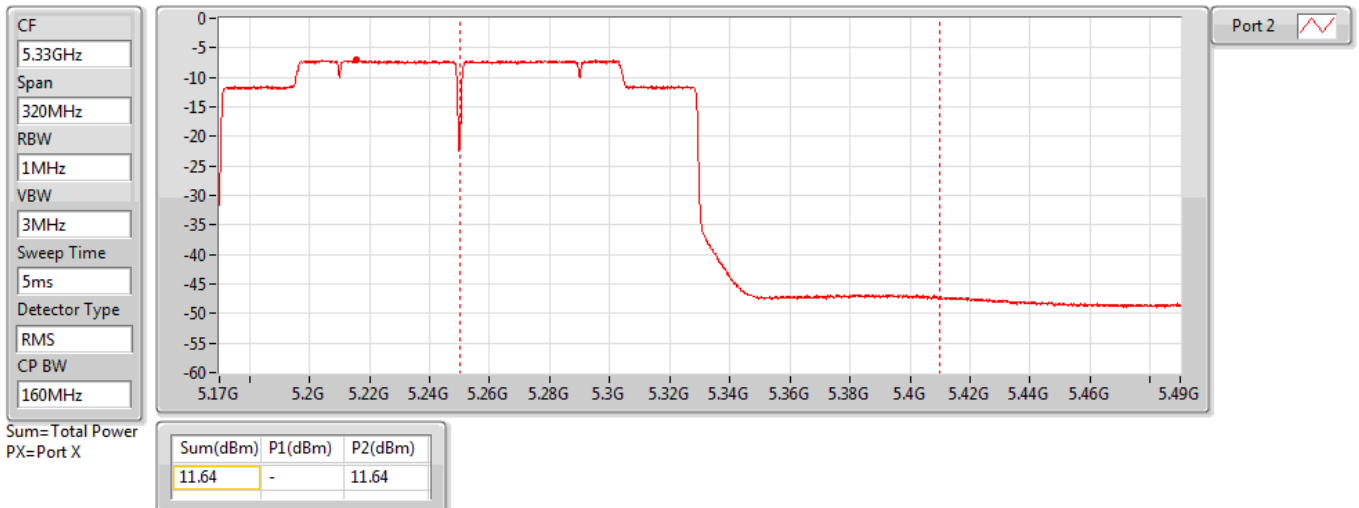

Port X = Port X output power

DG = Directional Gain = $10 \log [(10^{G1/10} + 10^{G2/10})/N_{ANT}]$;

Ant. No.	Operating Frequencies (MHz) / Antenna Gain (dBi)			
	5150 ~ 5250	5250 ~ 5350	5470 ~ 5725	5725 ~ 5850
1	2.62	2.62	2.82	2.82
2	2.32	2.54	2.76	2.83
Directional Gain (dBi)	2.47	2.58	2.79	2.83

802.11ax HEW160_Nss1,(MCS0)_1TX

AV Power

5250MHz Straddle 5.15-5.25GHz_TnomVnom

802.11ax HEW160_Nss1,(MCS0)_1TX

AV Power

5250MHz Straddle 5.25-5.35GHz_TnomVnom

802.11ax HEW160_Nss1,(MCS0)_1TX

AV Power

5250MHz Straddle 5.15-5.25GHz_TnomVnom

802.11ax HEW160_Nss1,(MCS0)_1TX

AV Power

5250MHz Straddle 5.25-5.35GHz_TnomVnom

802.11ax HEW160_Nss2,(MCS0)_2TX

AV Power

5250MHz Straddle 5.15-5.25GHz_TnomVnom

802.11ax HEW160_Nss2,(MCS0)_2TX