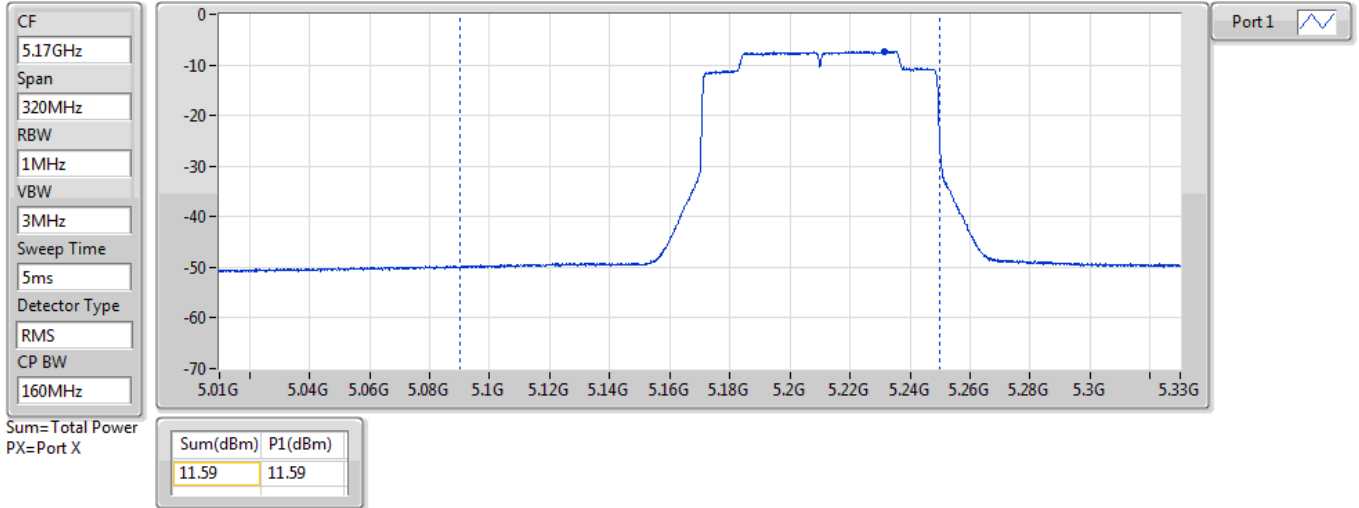

Port X = Port X output power

DG = Directional Gain = $10 \log [(10^{G1/10} + 10^{G2/10})/N_{ANT}]$;

Ant. No.	Operating Frequencies (MHz) / Antenna Gain (dBi)			
	5150 ~ 5250	5250 ~ 5350	5470 ~ 5725	5725 ~ 5850
1	2.62	2.62	2.82	2.82
2	2.32	2.54	2.76	2.83
Directional Gain (dBi)	2.47	2.58	2.79	2.83

802.11ax HEW160_RU996_Index67_Nss1,(MCS0)_1TX(Port1)

AV Power

5250MHz Straddle 5.15-5.25GHz_TnomVnom

802.11ax HEW160_RU996_IndexS67_Nss1,(MCS0)_1TX(Port1)

AV Power

5250MHz Straddle 5.25-5.35GHz_TnomVnom

802.11ax HEW160_RU996_Index67_Nss1,(MCS0)_1TX(Port2)