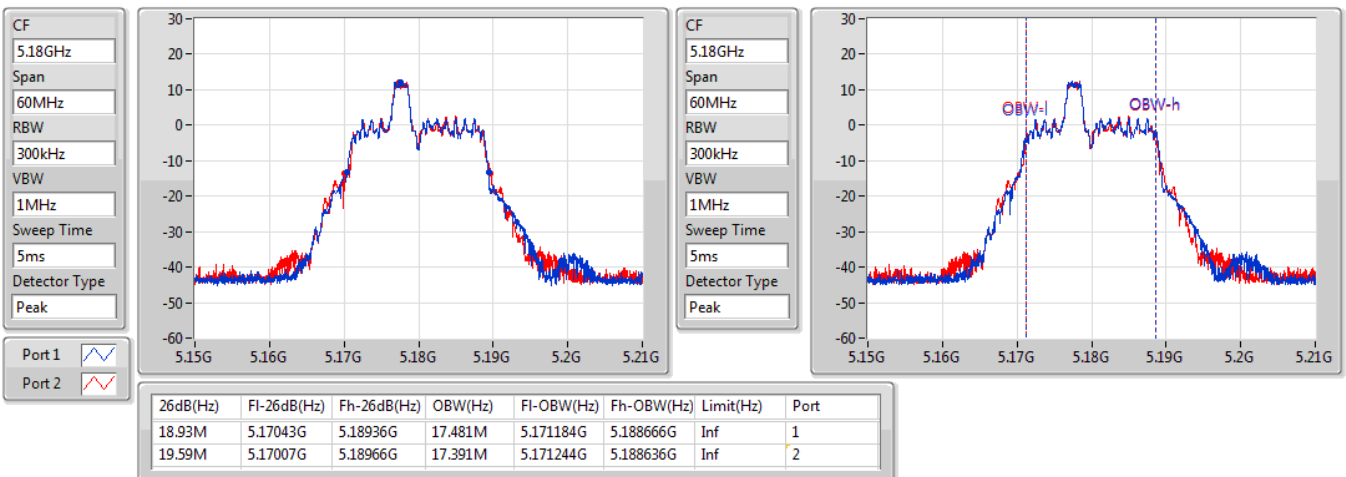

EBW

5570MHz

802.11ax HEW20\_RU26\_Index3\_Nss2,(MCS0)\_2TX

EBW

5180MHz

802.11ax HEW20\_RU26\_Index3\_Nss2,(MCS0)\_2TX

EBW

5200MHz