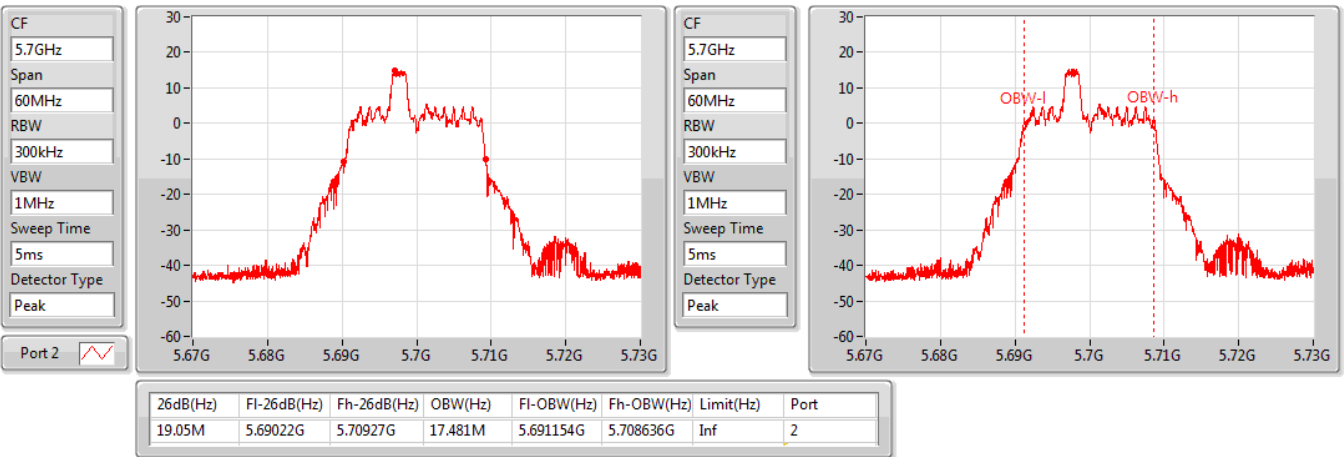

802.11ax HEW20_RU26_Index3_Nss1,(MCS0)_1TX(Port2)

EBW

5700MHz