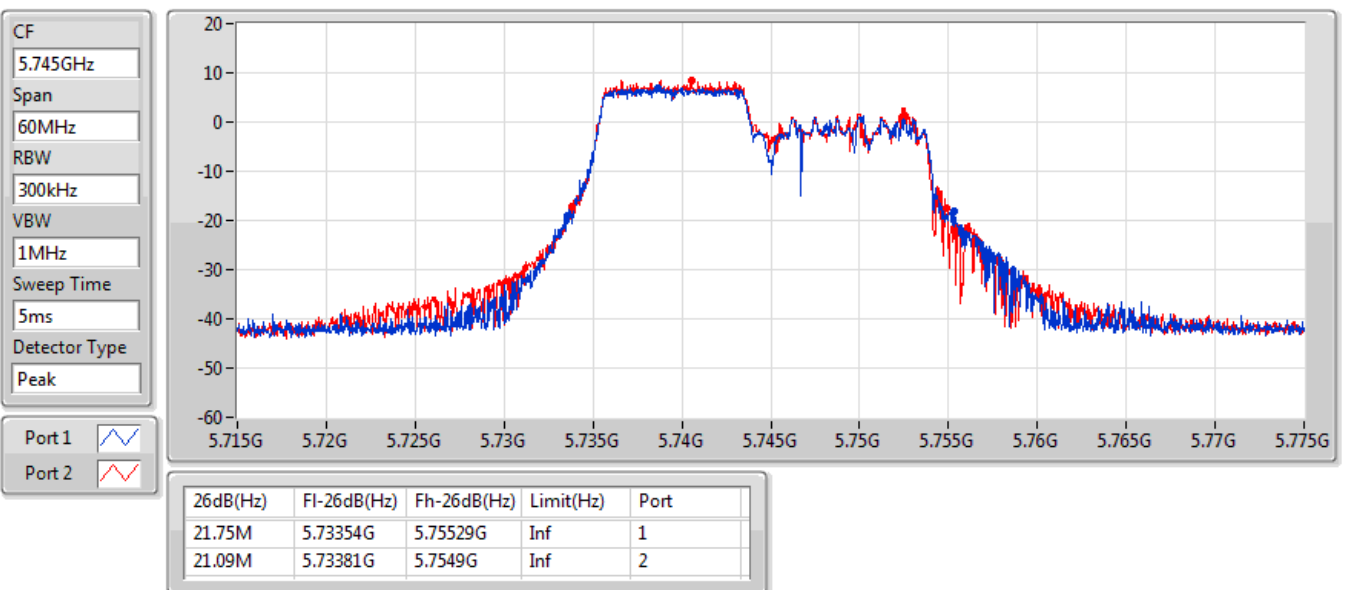

5700MHz

802.11ax HEW20\_RU106\_Index53\_Nss2,(MCS0)\_2TX

EBW

5745MHz

802.11ax HEW20\_RU106\_Index53\_Nss2,(MCS0)\_2TX

EBW

5745MHz

802.11ax HEW20\_RU106\_Index53\_Nss2,(MCS0)\_2TX