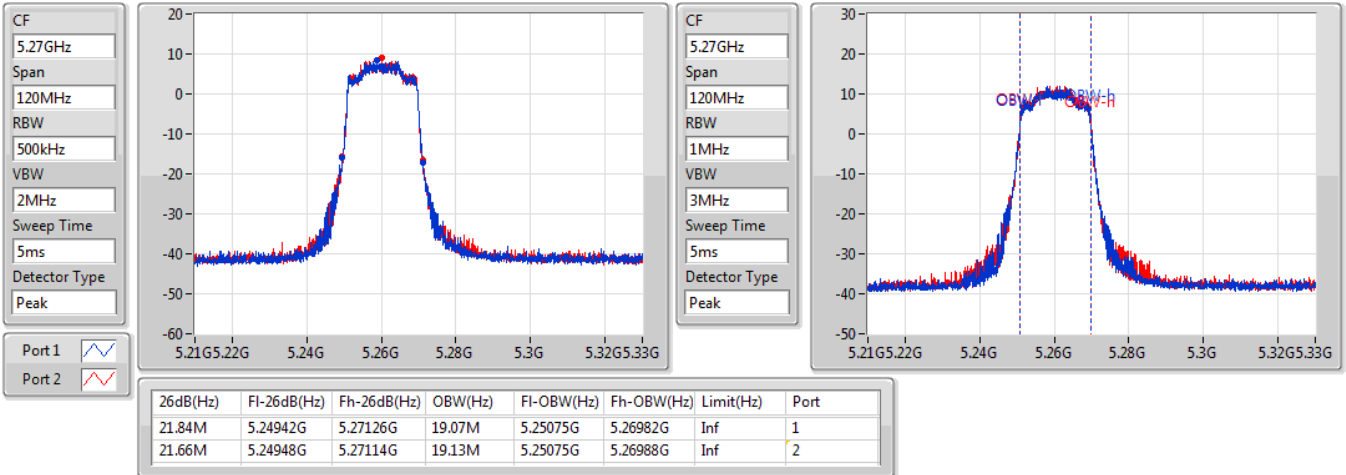

5230MHz

802.11ax HEW40\_RU242\_Index61\_Nss2,(MCS0)\_2TX

EBW

5270MHz

802.11ax HEW40\_RU242\_Index61\_Nss2,(MCS0)\_2TX

EBW

5310MHz

802.11ax HEW40\_RU242\_Index61\_Nss2,(MCS0)\_2TX