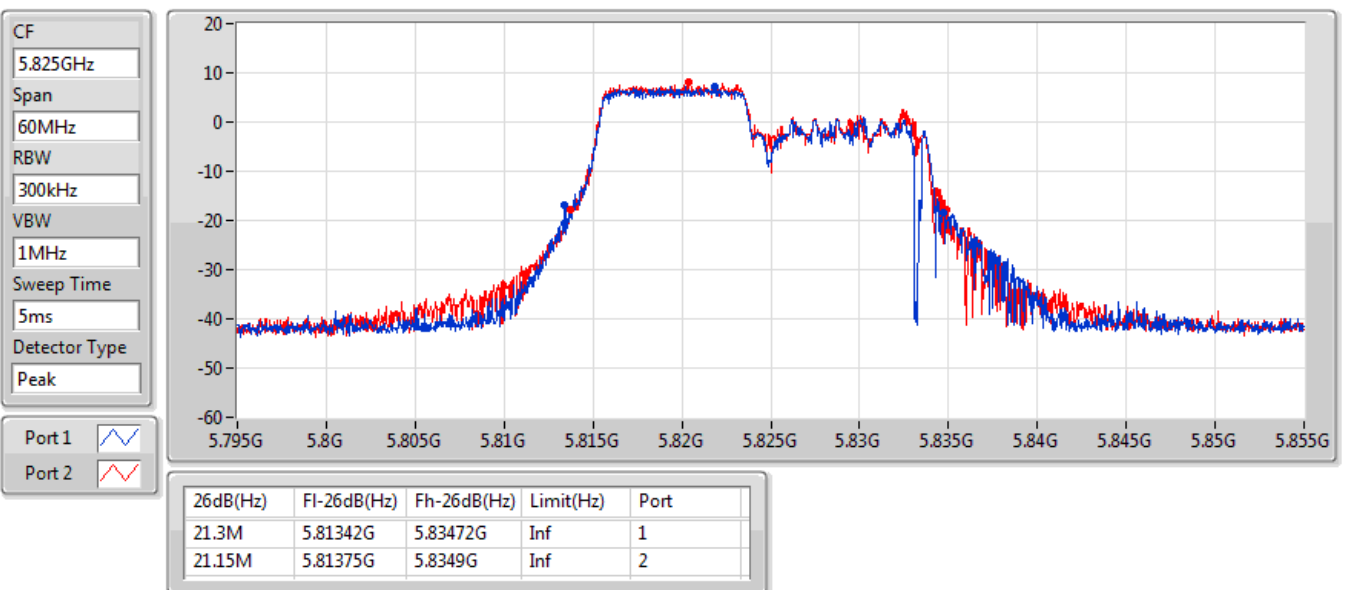

802.11ax HEW20_RU106_Index53_Nss2,(MCS0)_2TX

EBW

5825MHz