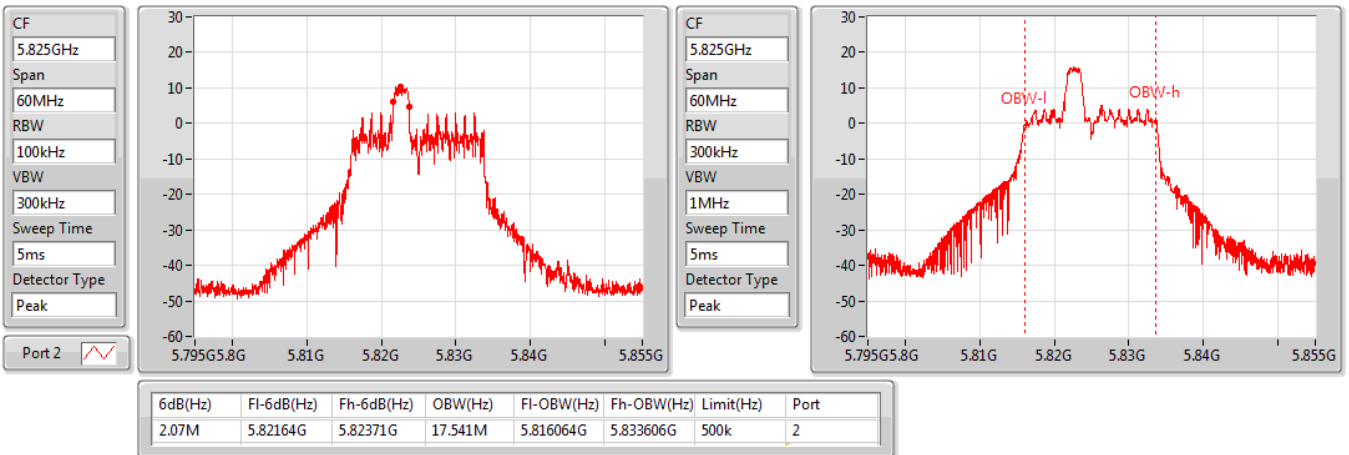

EBW

5785MHz

802.11ax HEW20\_RU26\_Index3\_Nss1,(MCS0)\_1TX(Port2)

EBW

5785MHz

802.11ax HEW20\_RU26\_Index3\_Nss1,(MCS0)\_1TX(Port2)

EBW

5825MHz