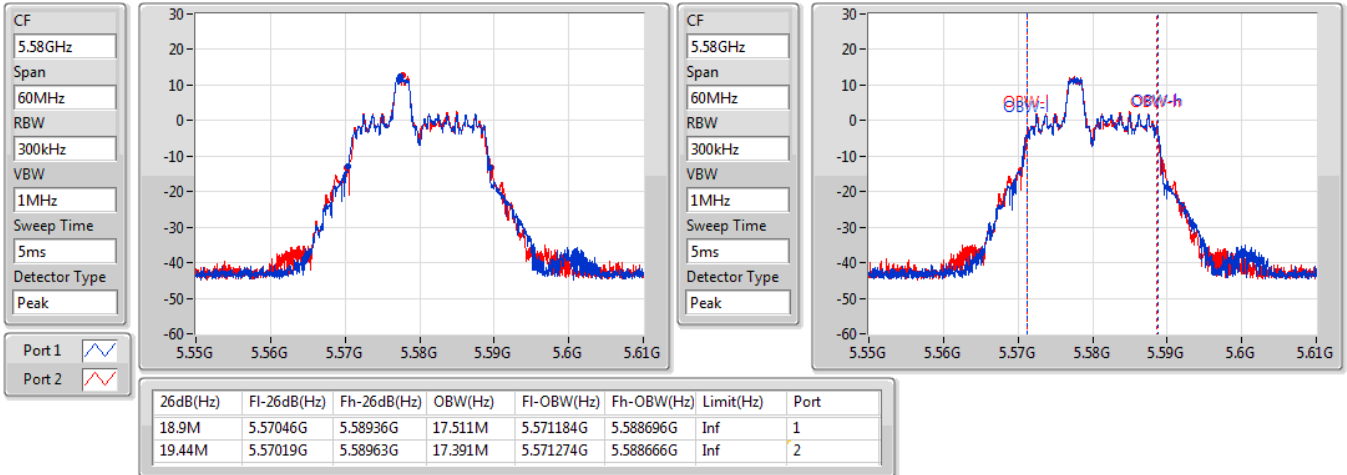

802.11ax HEW20_RU26_Index3_Nss2,(MCS0)_2TX

EBW

5580MHz