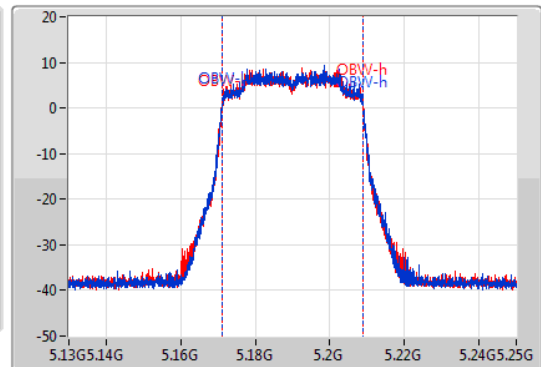

CF  
5.19GHz

Span  
120MHz

RBW  
1MHz

VBW  
3MHz

Sweep Time  
100ms

Detector Type  
Peak

802.11ax HEW40\_Nss2,(MCS0)\_2TX

EBW