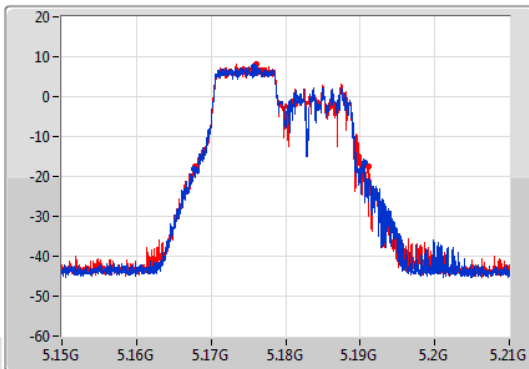

EBW

5180MHz

CF  
5.18GHz

Span  
60MHz

RBW  
300kHz

VBW  
1MHz

Sweep Time  
5ms

Detector Type  
Peak