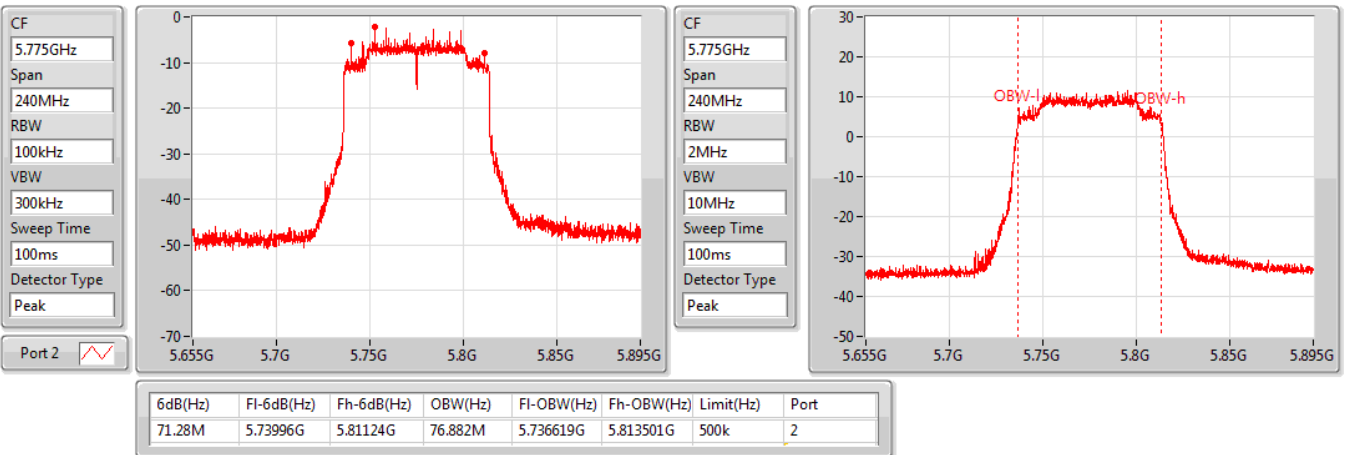

EBW

5530MHz

802.11ax HEW80\_Nss1,(MCS0)\_1TX

EBW

5610MHz

802.11ax HEW80\_Nss1,(MCS0)\_1TX

EBW

5775MHz

802.11ax HEW80\_Nss1,(MCS0)\_1TX

EBW

5775MHz

802.11ax HEW160\_Nss1,(MCS0)\_1TX

EBW

5250MHz Straddle 5.15-5.25GHz

802.11ax HEW160\_Nss1,(MCS0)\_1TX

EBW