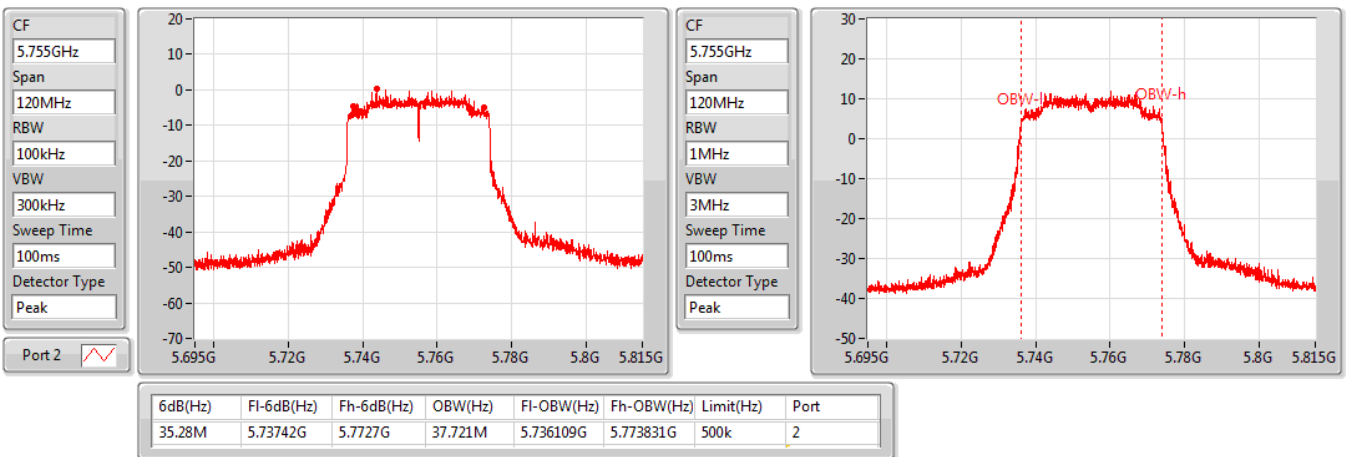

802.11ax HEW40_Nss1,(MCS0)_1TX

EBW

5755MHz