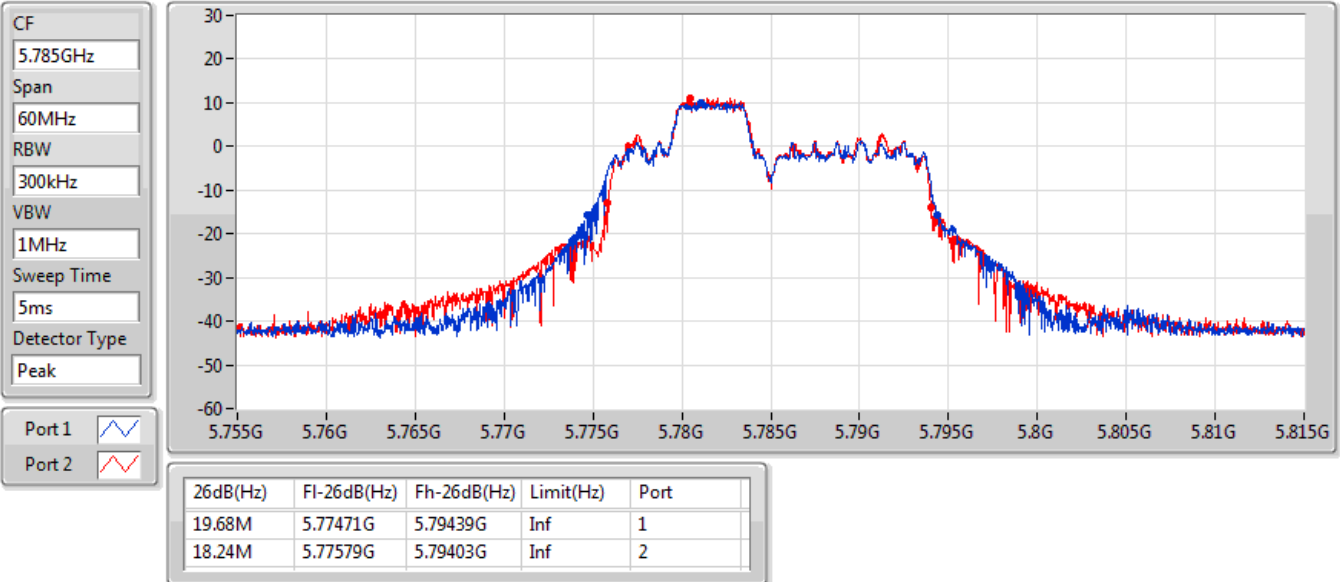

802.11ax HEW20_RU52_Index38_Nss2,(MCS0)_2TX

EBW

5785MHz