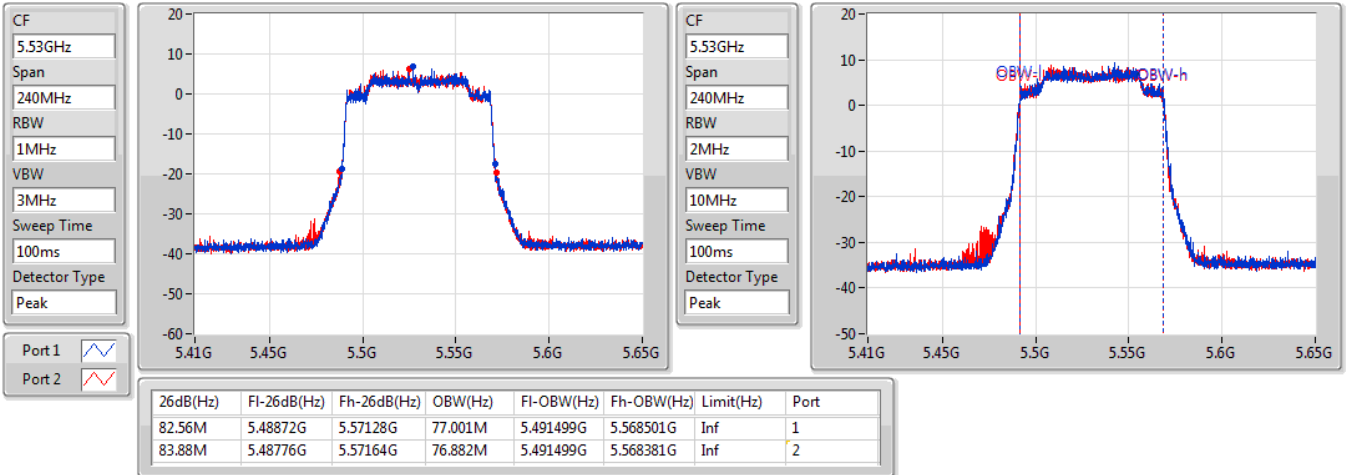

EBW

5290MHz

802.11ax HEW80\_Nss2,(MCS0)\_2TX

EBW

5530MHz

802.11ax HEW80\_Nss2,(MCS0)\_2TX

EBW

5610MHz