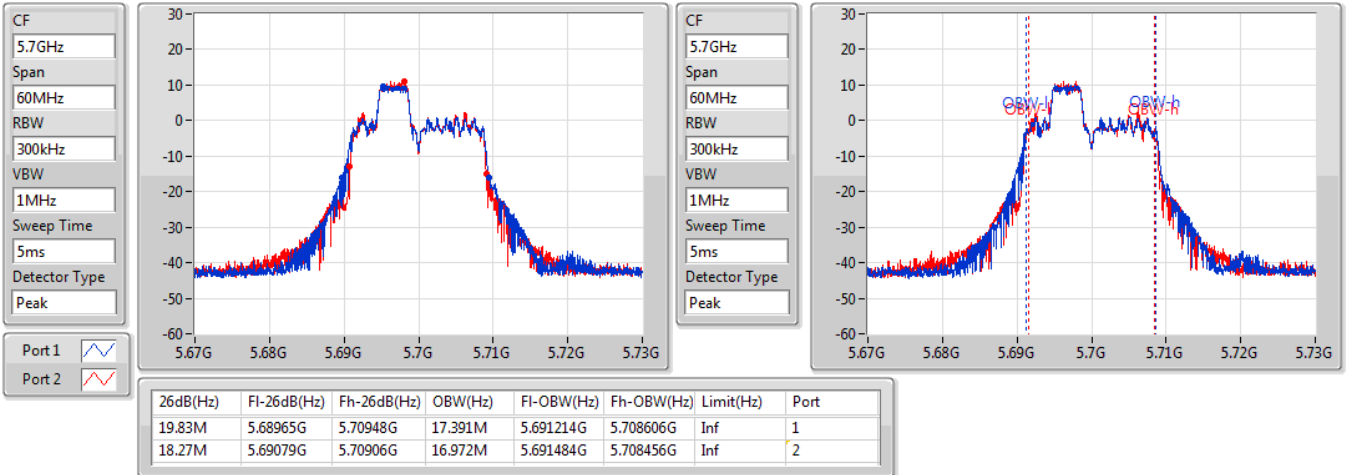

802.11ax HEW20_RU52_Index38_Nss2,(MCS0)_2TX

EBW

5700MHz