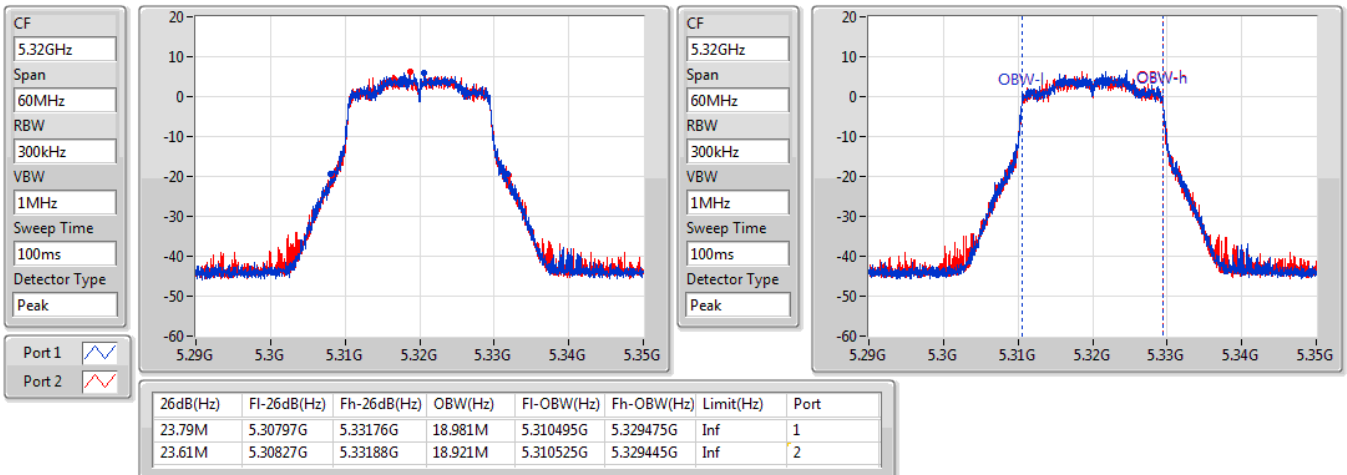

EBW

5200MHz

802.11ax HEW20\_Nss2,(MCS0)\_2TX

EBW

5240MHz

802.11ax HEW20\_Nss2,(MCS0)\_2TX

EBW

5260MHz

802.11ax HEW20\_Nss2,(MCS0)\_2TX

EBW

5300MHz

802.11ax HEW20\_Nss2,(MCS0)\_2TX

EBW

5320MHz

802.11ax HEW20\_Nss2,(MCS0)\_2TX

EBW

5500MHz

802.11ax HEW20\_Nss2,(MCS0)\_2TX

EBW

5580MHz

802.11ax HEW20\_Nss2,(MCS0)\_2TX

EBW

5700MHz

802.11ax HEW20\_Nss2,(MCS0)\_2TX