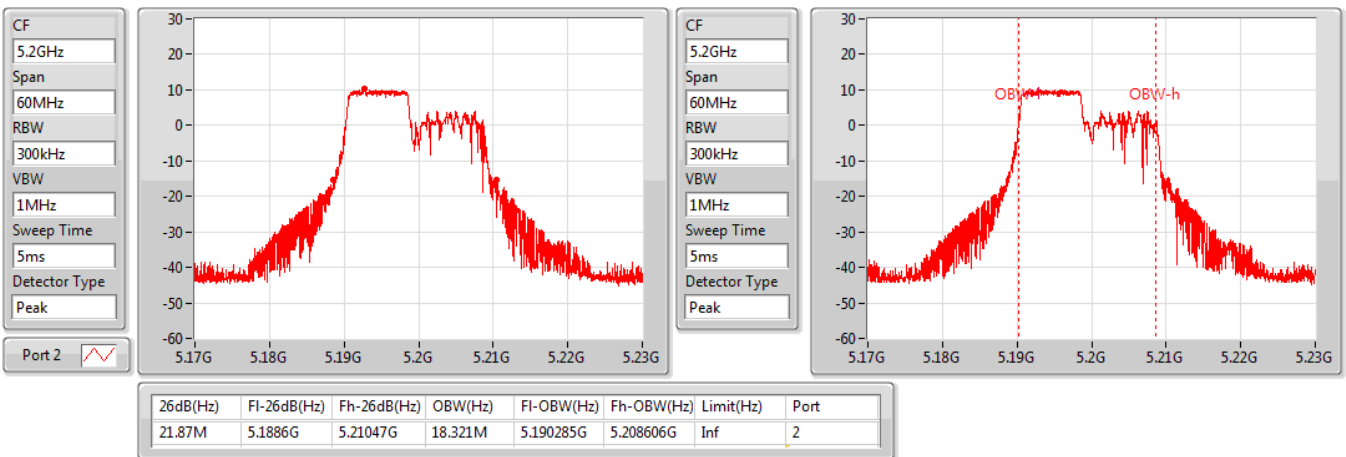

5825MHz

802.11ax HEW20\_RU106\_Index53\_Nss1,(MCS0)\_1TX(Port2)

EBW

5180MHz

802.11ax HEW20\_RU106\_Index53\_Nss1,(MCS0)\_1TX(Port2)

EBW

5200MHz

802.11ax HEW20\_RU106\_Index53\_Nss1,(MCS0)\_1TX(Port2)