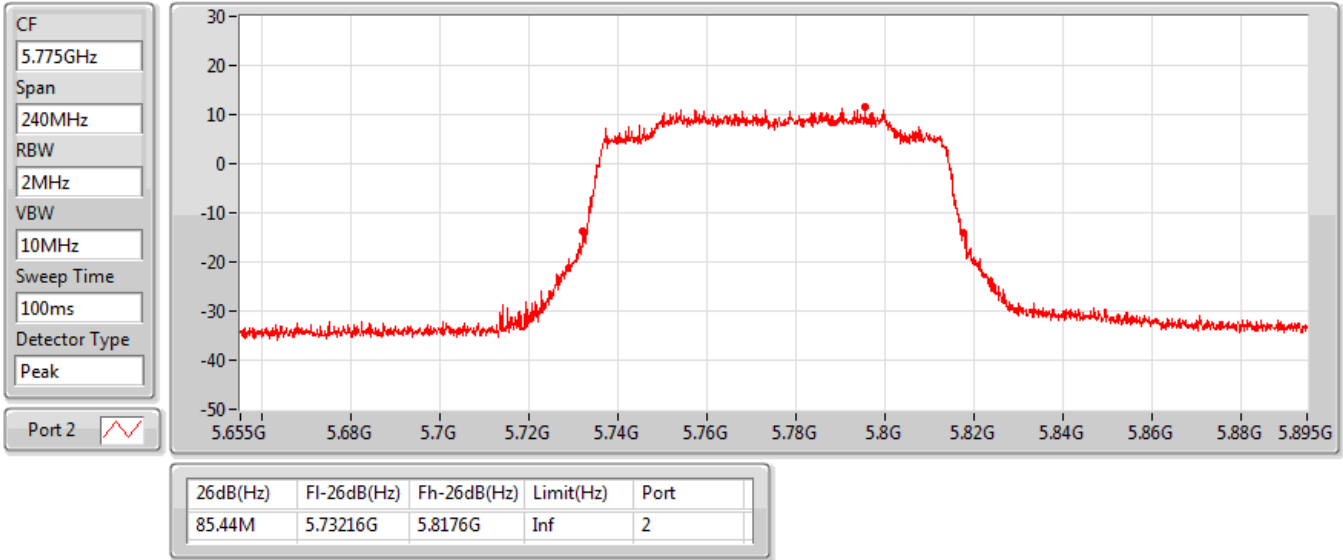

EBW

5530MHz

802.11ax HEW80\_Nss1,(MCS0)\_1TX

EBW

5610MHz

802.11ax HEW80\_Nss1,(MCS0)\_1TX

EBW

5775MHz

802.11ax HEW80\_Nss1,(MCS0)\_1TX

EBW

5775MHz

802.11ax HEW160\_Nss1,(MCS0)\_1TX

EBW

5250MHz Straddle 5.15-5.25GHz

802.11ax HEW160\_Nss1,(MCS0)\_1TX

EBW