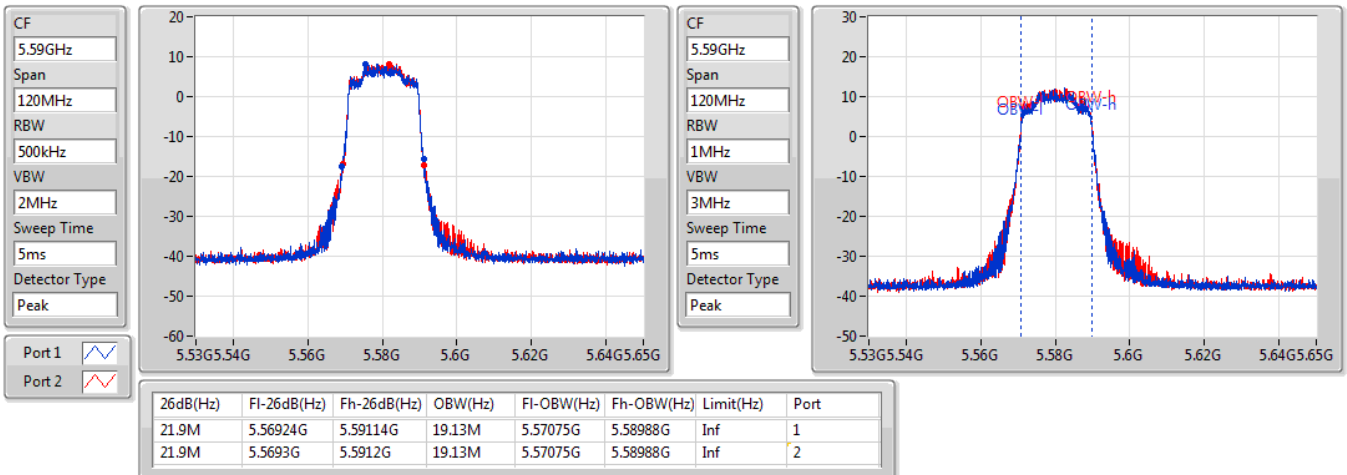

EBW

5510MHz

802.11ax HEW40\_RU242\_Index61\_Nss2,(MCS0)\_2TX

EBW

5590MHz

802.11ax HEW40\_RU242\_Index61\_Nss2,(MCS0)\_2TX

EBW

5670MHz