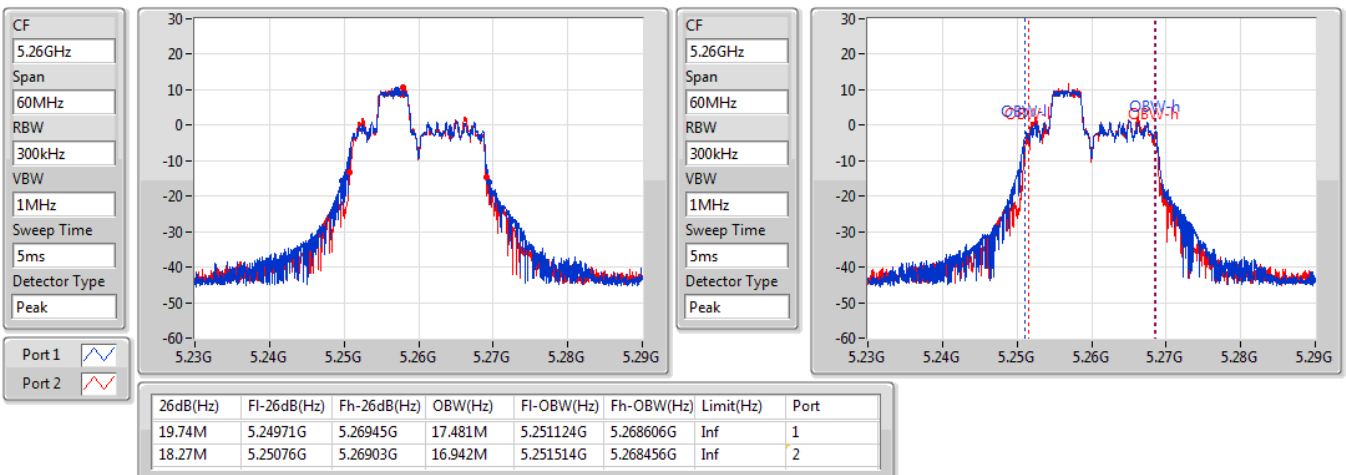

802.11ax HEW20_RU52_Index38_Nss2,(MCS0)_2TX

EBW

5260MHz