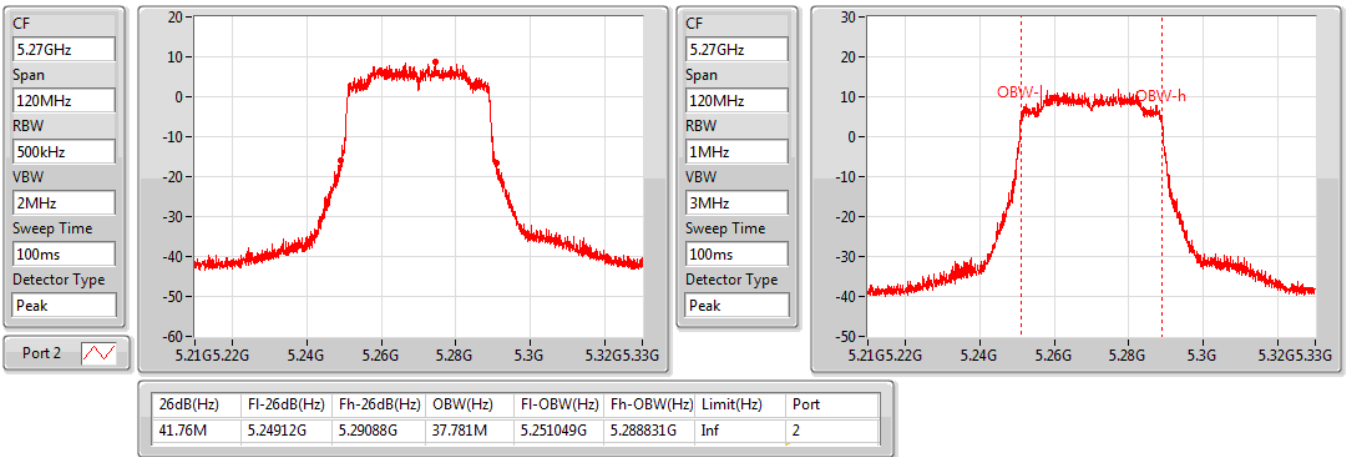

802.11ax HEW40_Nss1,(MCS0)_1TX

EBW

5270MHz