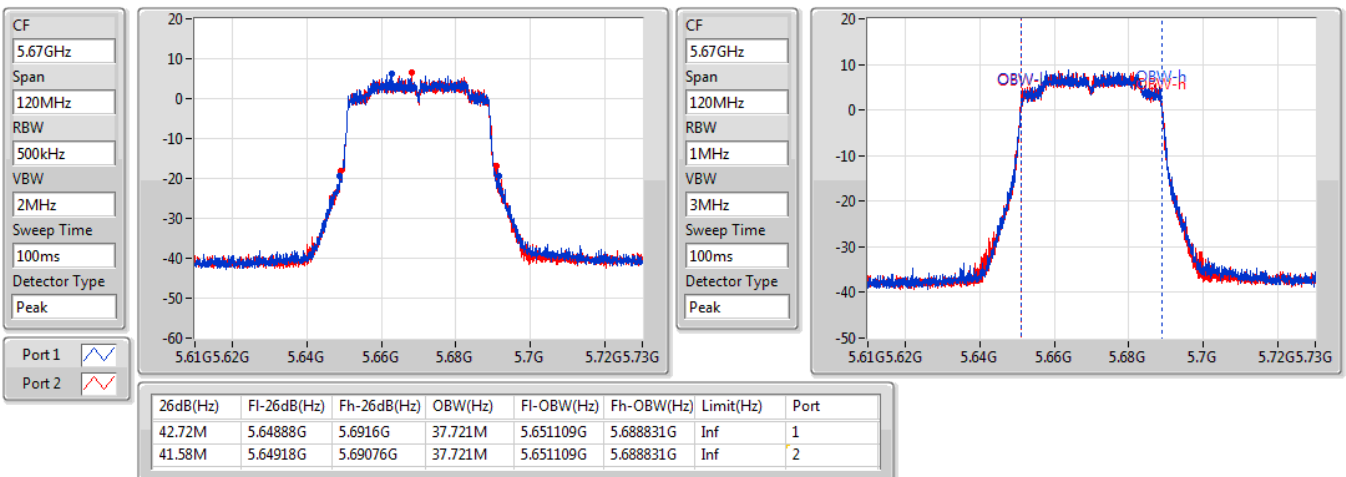

EBW

5510MHz

802.11ax HEW40\_Nss2,(MCS0)\_2TX

EBW

5590MHz

802.11ax HEW40\_Nss2,(MCS0)\_2TX

EBW

5670MHz