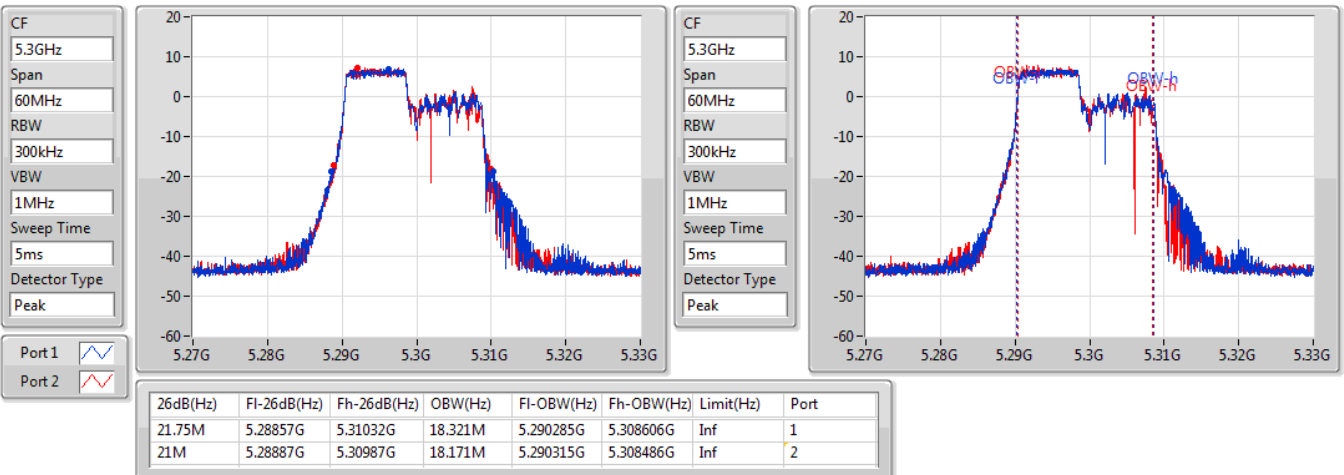

EBW

5260MHz

802.11ax HEW20\_RU106\_Index53\_Nss2,(MCS0)\_2TX

EBW

5300MHz

802.11ax HEW20\_RU106\_Index53\_Nss2,(MCS0)\_2TX

EBW

5320MHz