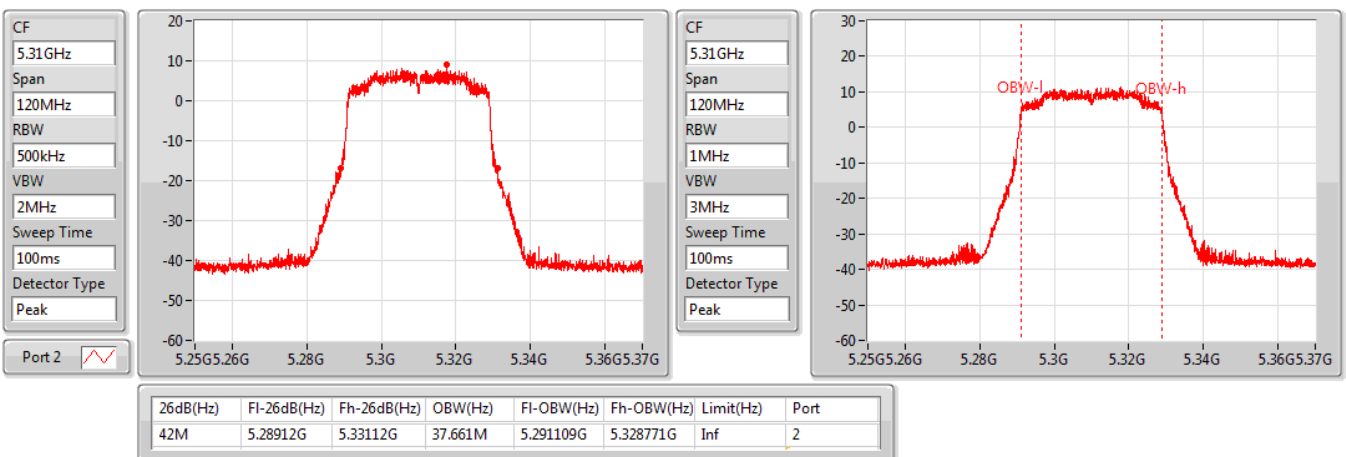

5230MHz

802.11ax HEW40\_Nss1,(MCS0)\_1TX

EBW

5270MHz

802.11ax HEW40\_Nss1,(MCS0)\_1TX

EBW

5310MHz

802.11ax HEW40\_Nss1,(MCS0)\_1TX