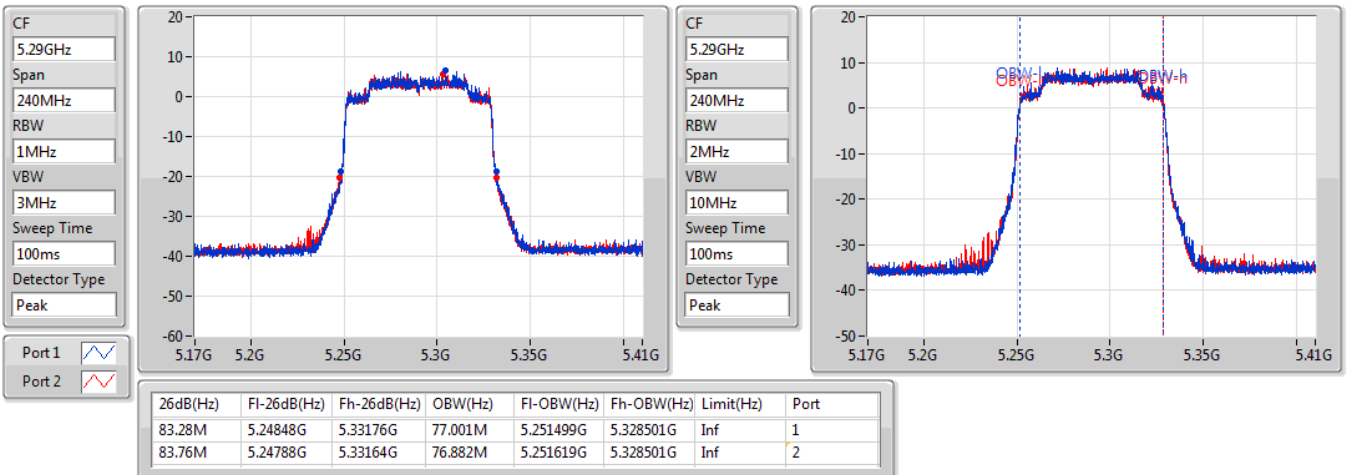

5795MHz

802.11ax HEW40\_Nss2,(MCS0)\_2TX

EBW

5795MHz

802.11ax HEW80\_Nss2,(MCS0)\_2TX

EBW

5210MHz

802.11ax HEW80\_Nss2,(MCS0)\_2TX

EBW

5290MHz

802.11ax HEW80\_Nss2,(MCS0)\_2TX

EBW

5530MHz

802.11ax HEW80\_Nss2,(MCS0)\_2TX

EBW

5610MHz