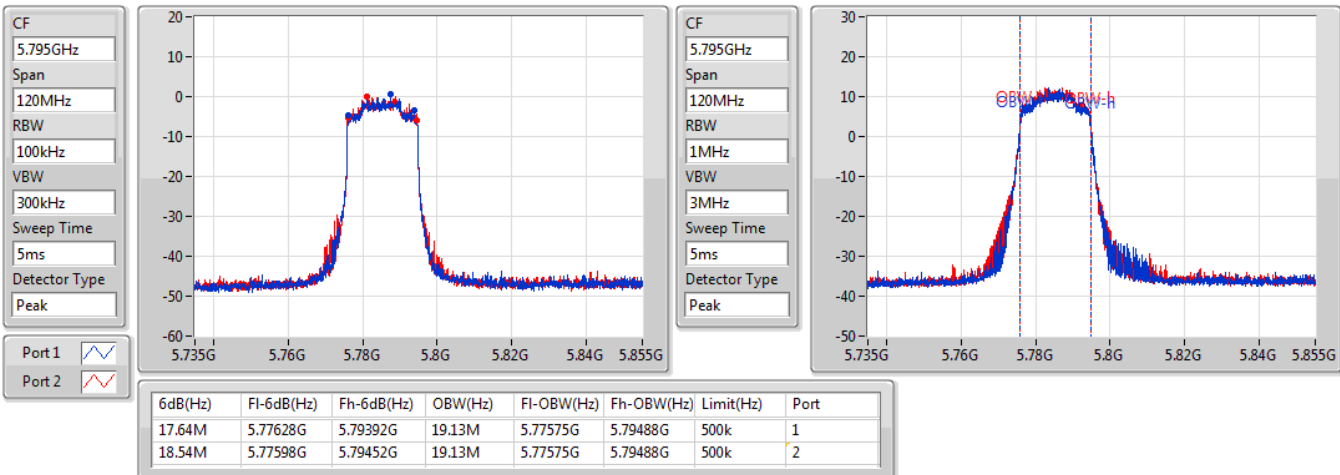

802.11ax HEW40_RU242_Index61_Nss2,(MCS0)_2TX

EBW

5795MHz