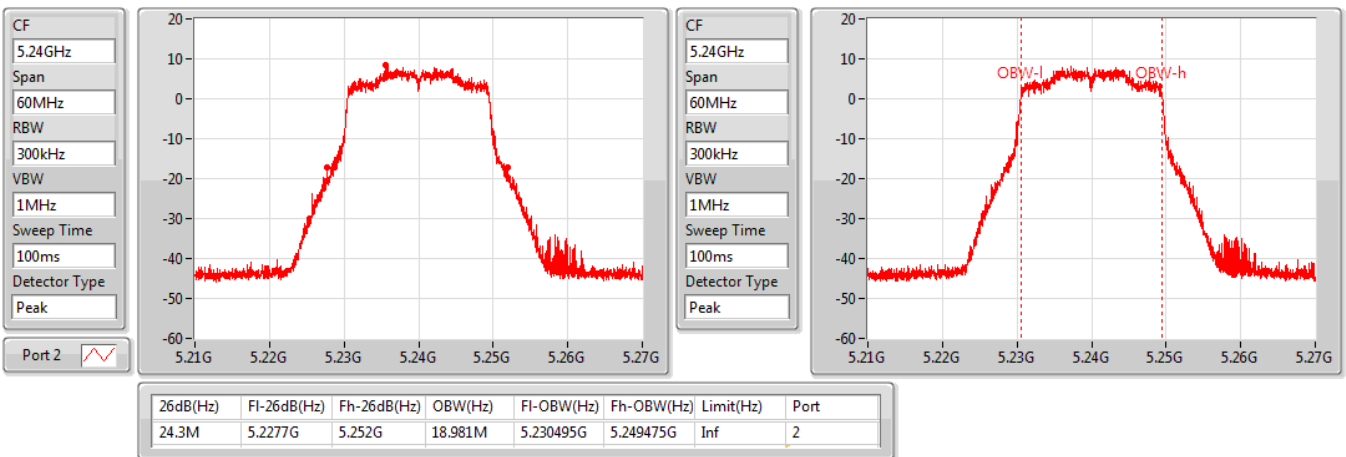

802.11ax HEW20_Nss1,(MCS0)_1TX

EBW

5240MHz