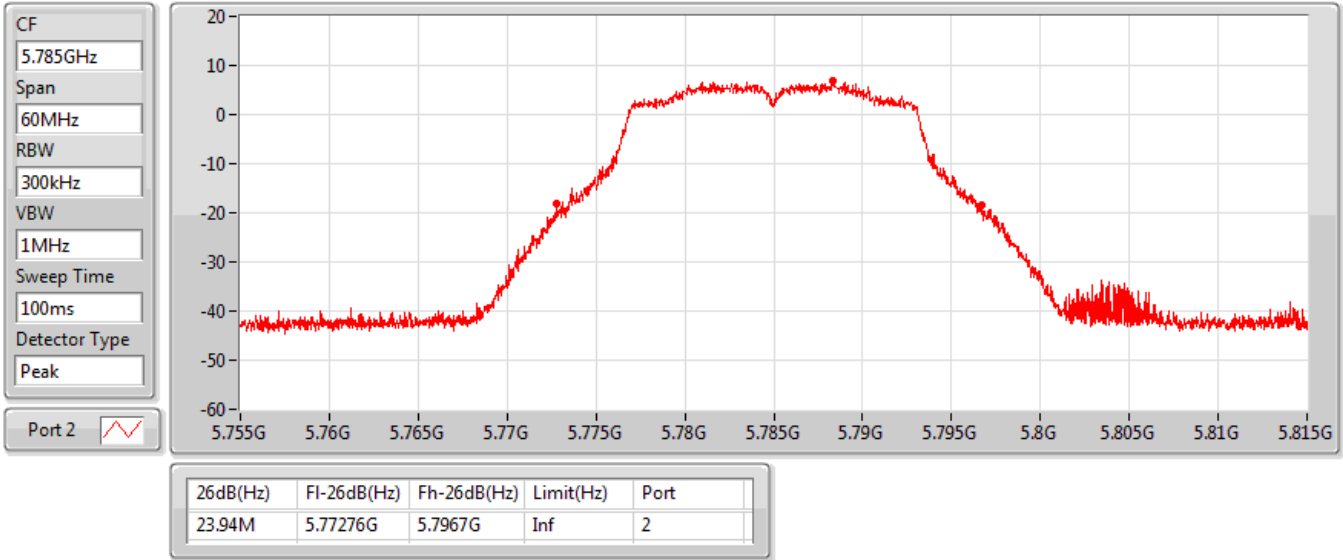

5500MHz

802.11a\_Nss1,(6Mbps)\_1TX

EBW

5580MHz

802.11a\_Nss1,(6Mbps)\_1TX

EBW

5700MHz

802.11a\_Nss1,(6Mbps)\_1TX

EBW

5745MHz

802.11a\_Nss1,(6Mbps)\_1TX

EBW

5745MHz

802.11a\_Nss1,(6Mbps)\_1TX

EBW

5785MHz

### 802.11a\_Nss1,(6Mbps)\_1TX

EBW

5785MHz