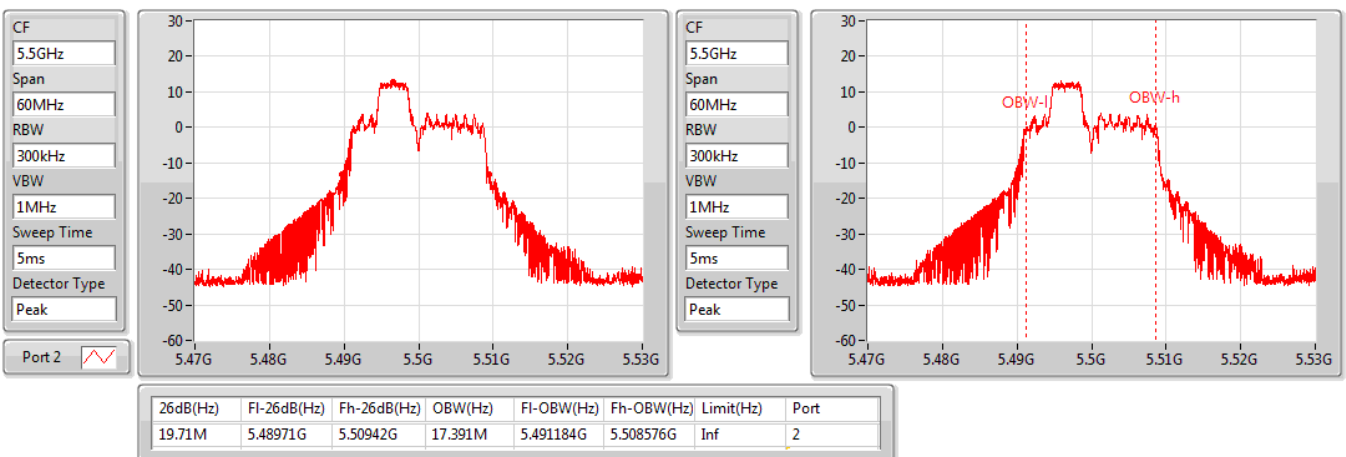

802.11ax HEW20_RU52_Index38_Nss1,(MCS0)_1TX(Port2)

EBW

5500MHz