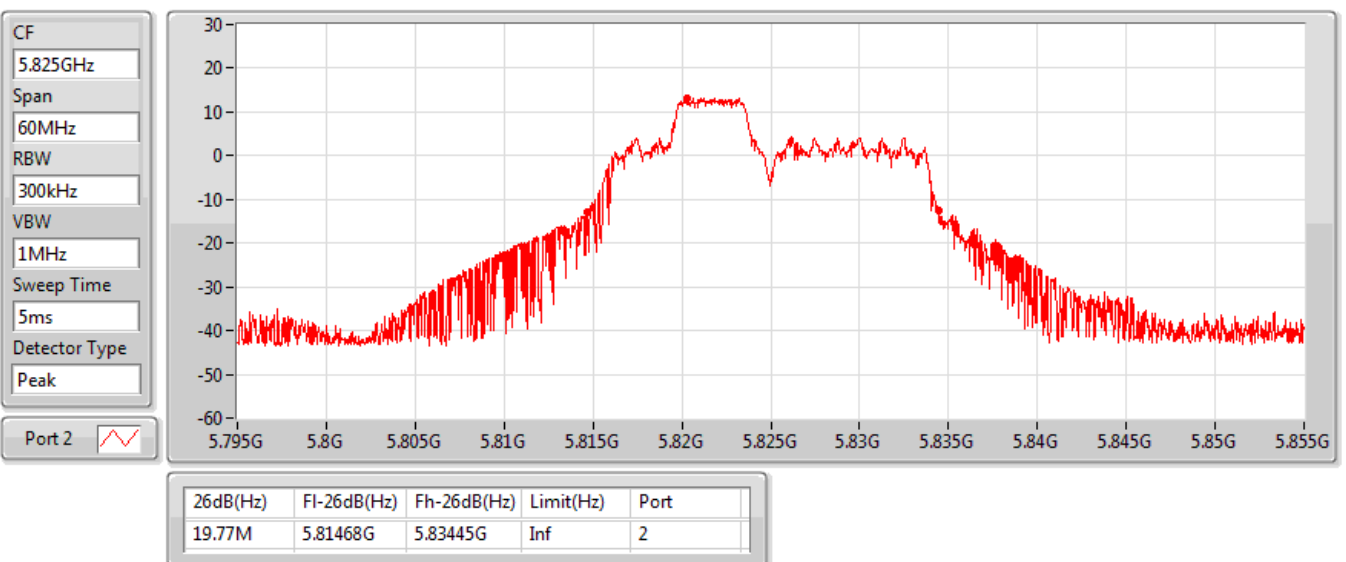

802.11ax HEW20_RU52_Index38_Nss1,(MCS0)_1TX(Port2)

EBW

5825MHz