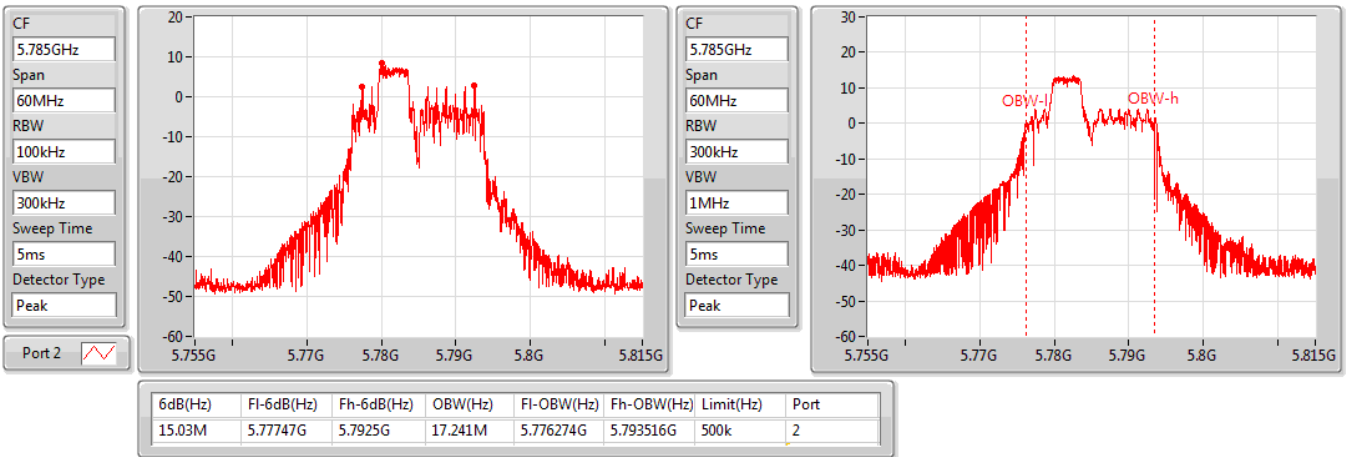

EBW

5745MHz

802.11ax HEW20\_RU52\_Index38\_Nss1,(MCS0)\_1TX(Port2)

EBW

5745MHz

802.11ax HEW20\_RU52\_Index38\_Nss1,(MCS0)\_1TX(Port2)

EBW

5785MHz