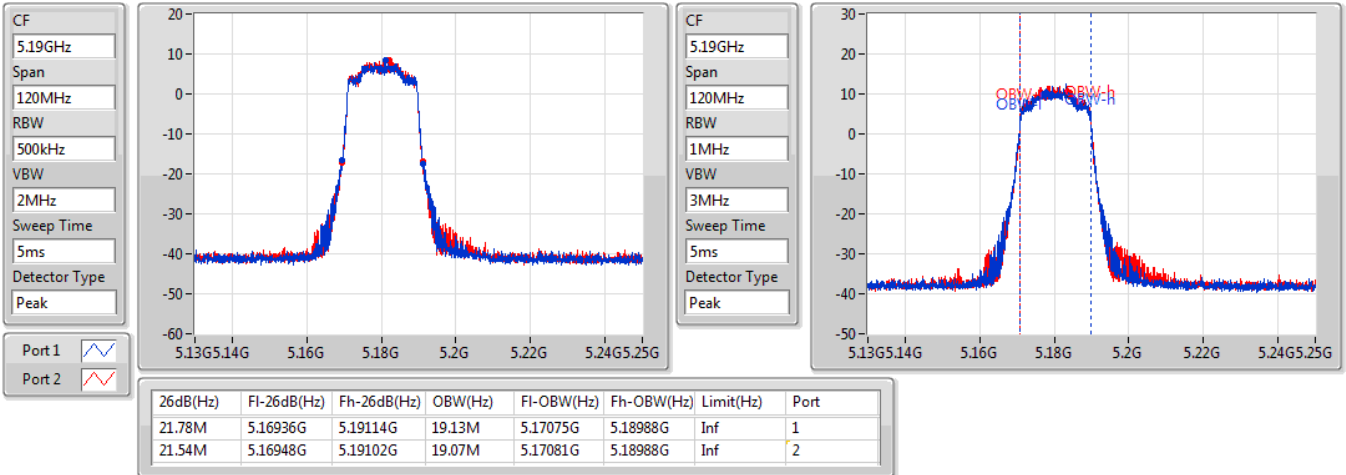

802.11ax HEW20\_RU106\_Index53\_Nss2,(MCS0)\_2TX

EBW

5825MHz

802.11ax HEW40\_RU242\_Index61\_Nss2,(MCS0)\_2TX

EBW

5190MHz

802.11ax HEW40\_RU242\_Index61\_Nss2,(MCS0)\_2TX

EBW