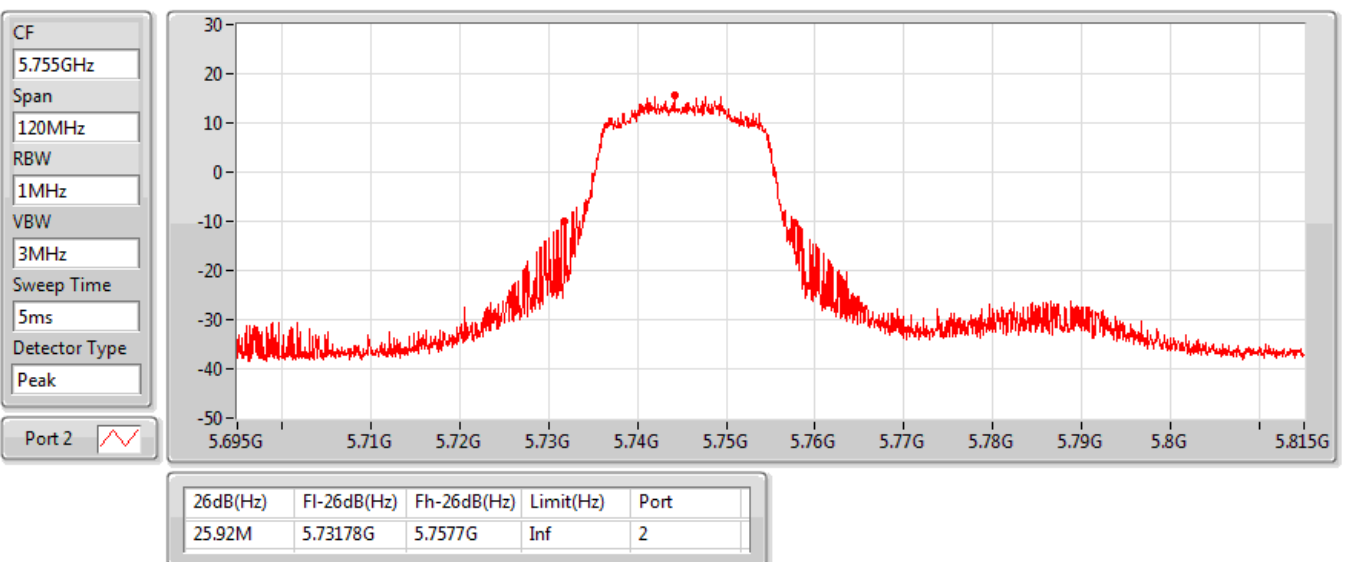

EBW

5670MHz

802.11ax HEW40\_RU242\_Index61\_Nss1,(MCS0)\_1TX(Port2)

EBW

5755MHz

802.11ax HEW40\_RU242\_Index61\_Nss1,

EBW

5755MHz