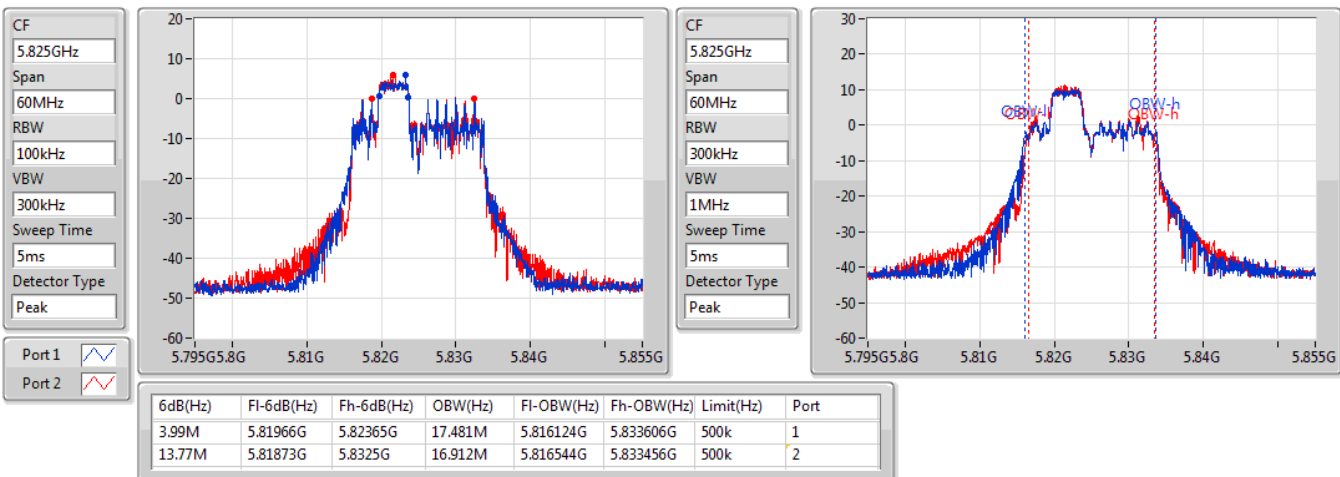

802.11ax HEW20_RU52_Index38_Nss2,(MCS0)_2TX

EBW

5825MHz