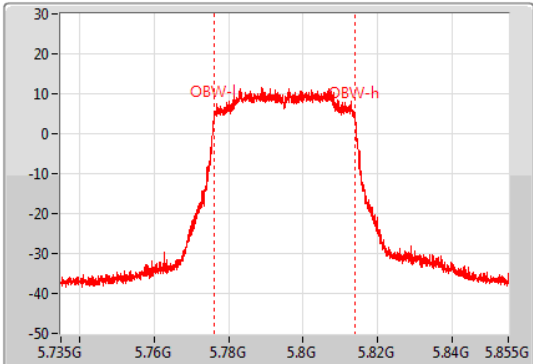

5795MHz

CF  
5.795GHz

Span  
120MHz

RBW  
100kHz

VBW  
300kHz

Sweep Time  
100ms

Detector Type  
Peak

Port 2

CF  
5.795GHz

Span  
120MHz

RBW  
1MHz

VBW  
3MHz

Sweep Time  
100ms

Detector Type  
Peak

6dB(Hz)	Fl-6dB(Hz)	Fh-6dB(Hz)	OBW(Hz)	Fl-OBW(Hz)	Fh-OBW(Hz)	Limit(Hz)	Port
35.4M	5.77748G	5.81288G	37.721M	5.776109G	5.813831G	500k	2

### 802.11ax HEW40\_Nss1,(MCS0)\_1TX

EBW

5795MHz

CF  
5.795GHz

Span  
120MHz

RBW  
1MHz

VBW  
3MHz

Sweep Time  
100ms