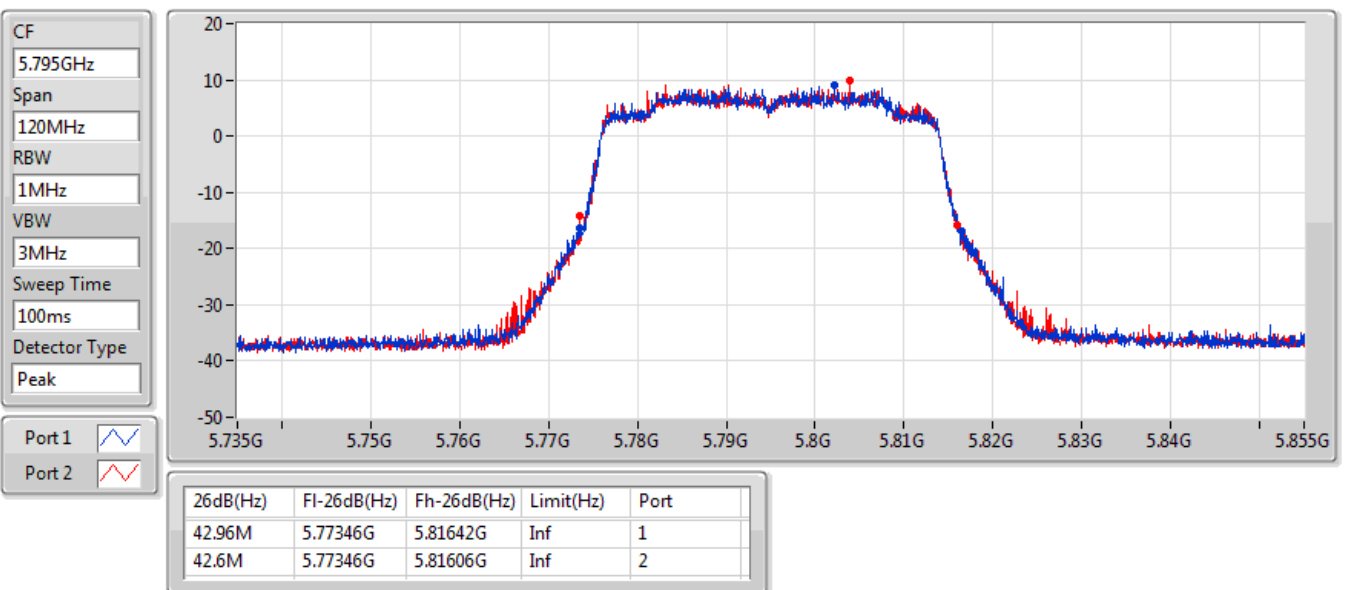

802.11ax HEW40_Nss2,(MCS0)_2TX

EBW

5795MHz