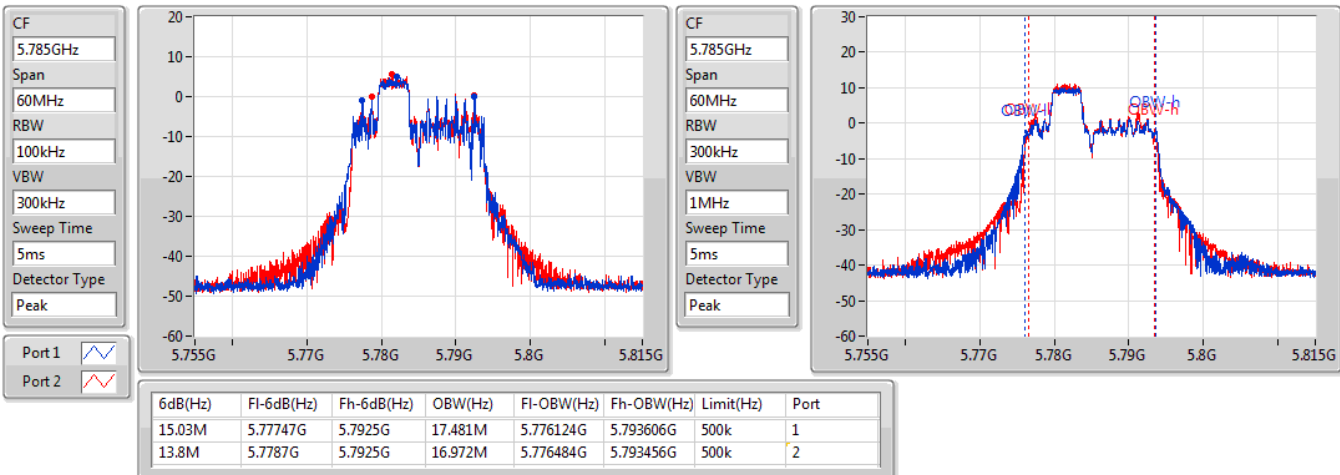

802.11ax HEW20_RU52_Index38_Nss2,(MCS0)_2TX

EBW

5785MHz