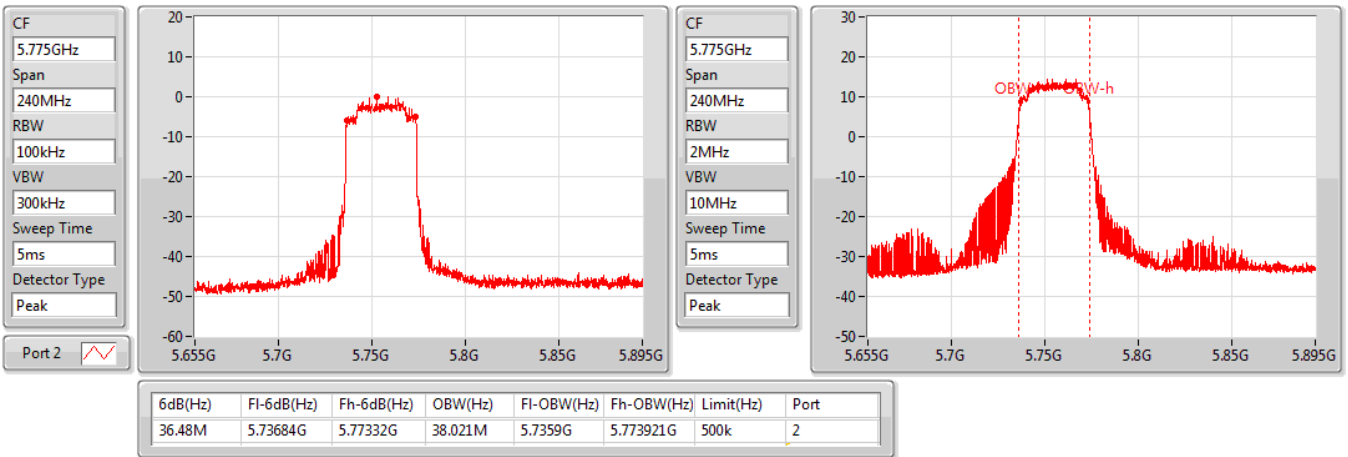

EBW

5610MHz

802.11ax HEW80\_RU484\_Index65\_Nss1,(MCS0)\_1TX(Port2)

EBW

5775MHz

802.11ax HEW80\_RU484\_Index65\_Nss1,

EBW

5775MHz