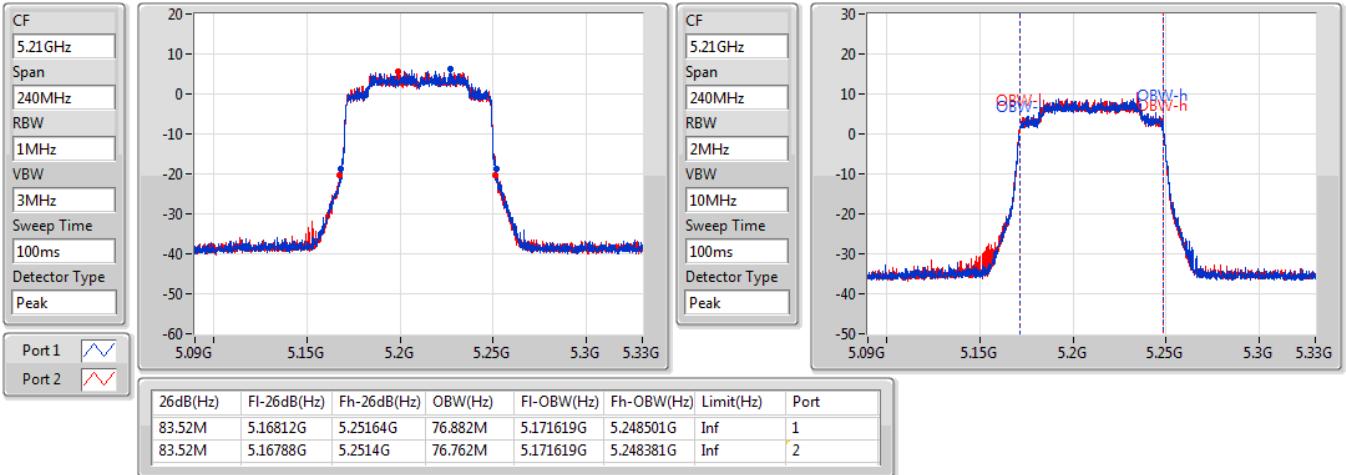

5795MHz

802.11ax HEW40\_Nss2,(MCS0)\_2TX

EBW

5795MHz

802.11ax HEW80\_Nss2,(MCS0)\_2TX

EBW

5210MHz

802.11ax HEW80\_Nss2,(MCS0)\_2TX

EBW

5290MHz

802.11ax HEW80\_Nss2,(MCS0)\_2TX

EBW

5530MHz

802.11ax HEW80\_Nss2,(MCS0)\_2TX

EBW

5610MHz