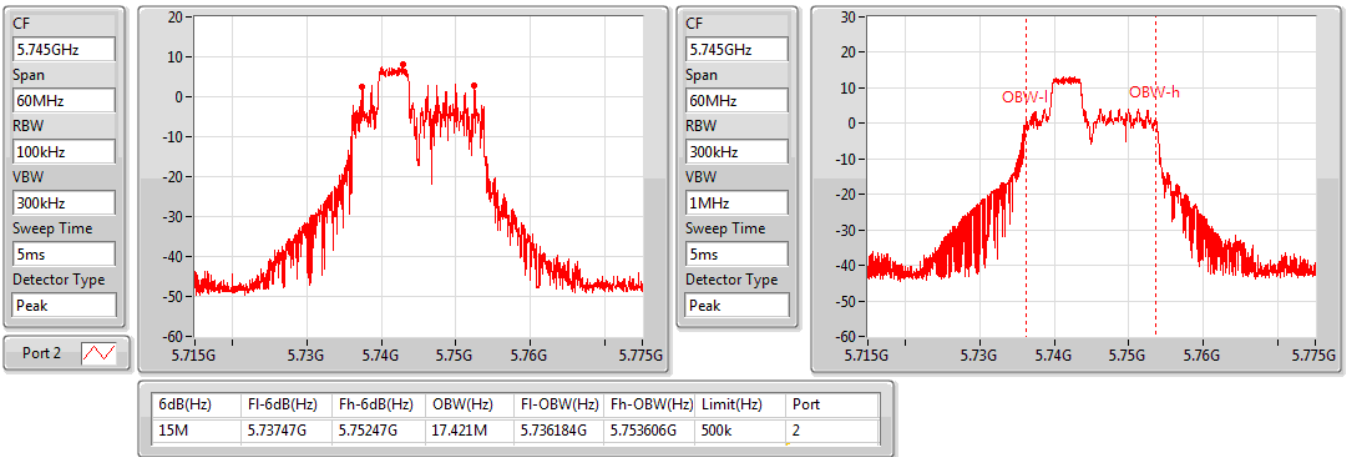

802.11ax HEW20_RU52_Index38_Nss1,(MCS0)_1TX(Port2)

EBW

5745MHz