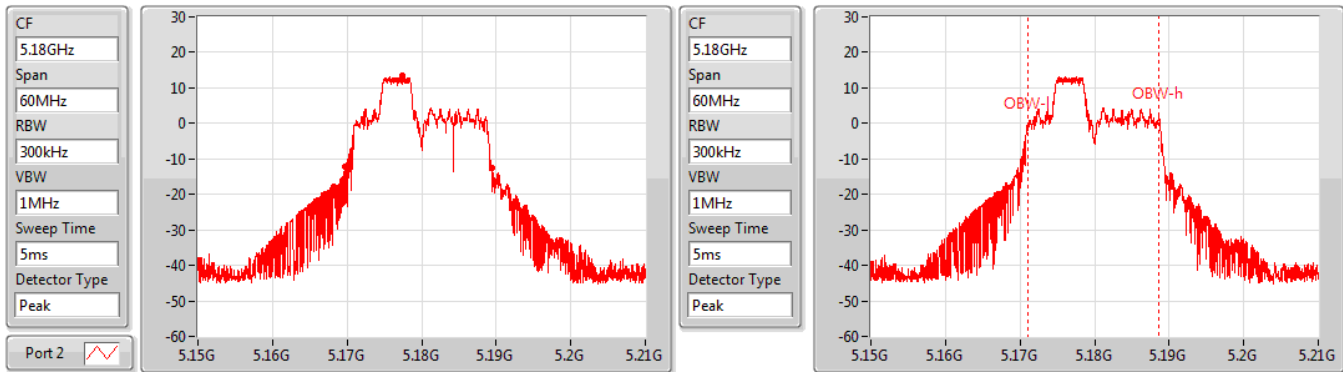

802.11ax HEW20_RU52_Index38_Nss1,(MCS0)_1TX(Port2)

EBW

5180MHz

CF
5.18GHz

Span
60MHz

RBW
300kHz

VBW
1MHz

Sweep Time
5ms

Detector Type
Peak

Port 2

CF
5.18GHz

Span
60MHz

RBW
300kHz

VBW
1MHz

Sweep Time
5ms

Detector Type
Peak

26dB(Hz)	Fl-26dB(Hz)	Fh-26dB(Hz)	OBW(Hz)	Fl-OBW(Hz)	Fh-OBW(Hz)	Limit(Hz)	Port
19.62M	5.1698G	5.18942G	17.481M	5.171124G	5.188606G	Inf	2