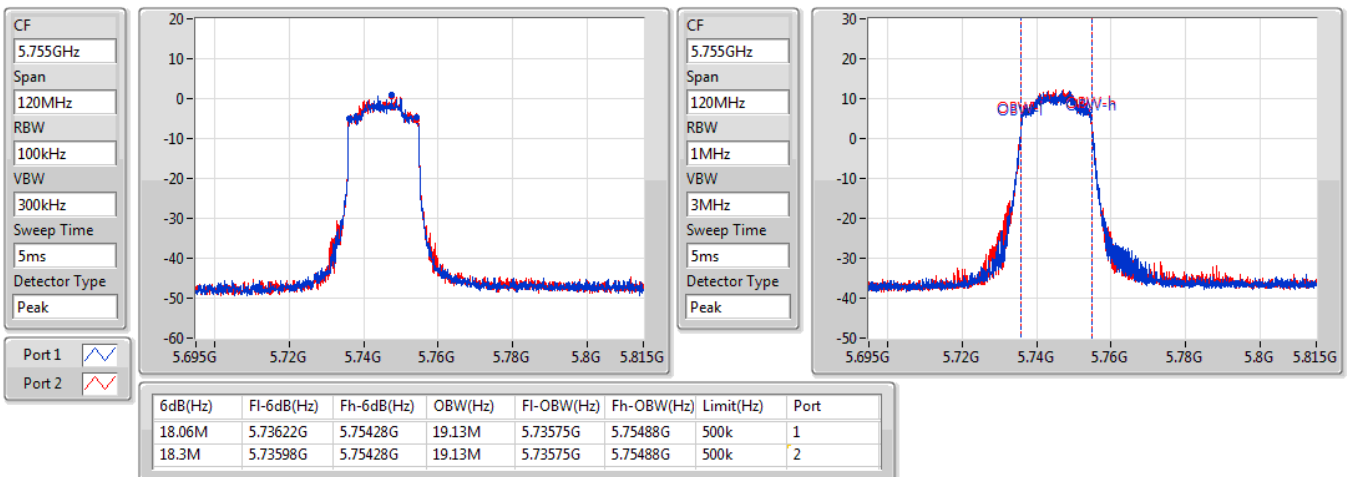

802.11ax HEW40_RU242_Index61_Nss2,(MCS0)_2TX

EBW

5755MHz