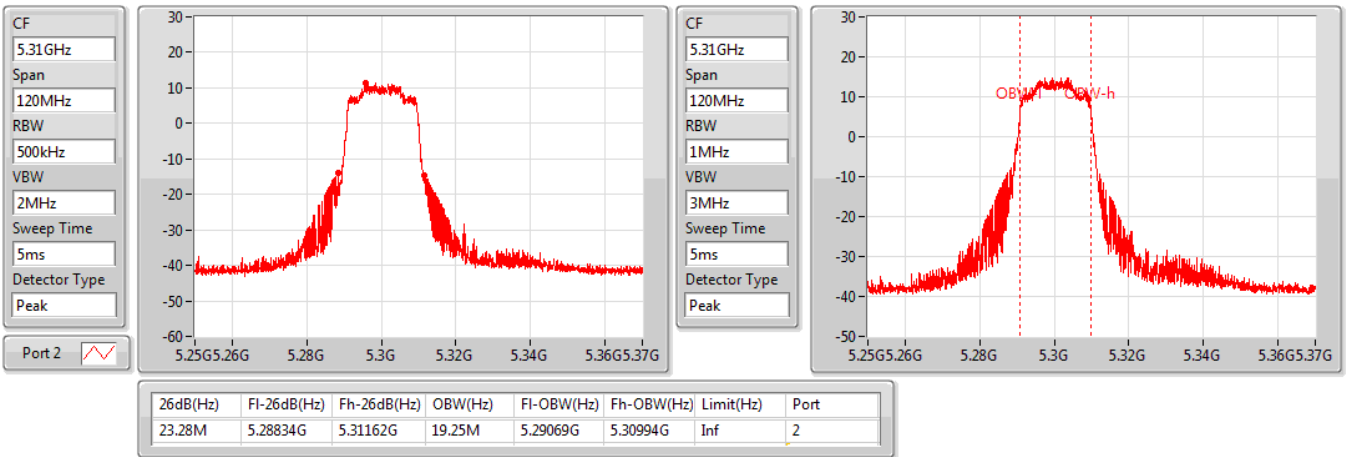

802.11ax HEW40_RU242_Index61_Nss1,(MCS0)_1TX(Port2)

EBW

5310MHz