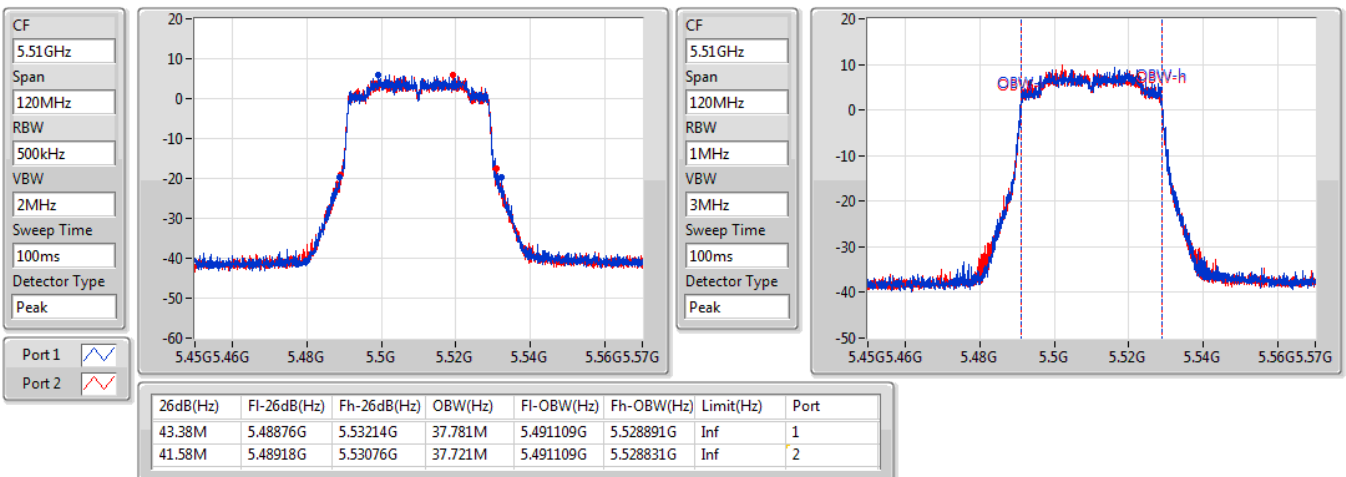

802.11ax HEW40_Nss2,(MCS0)_2TX

EBW

5510MHz