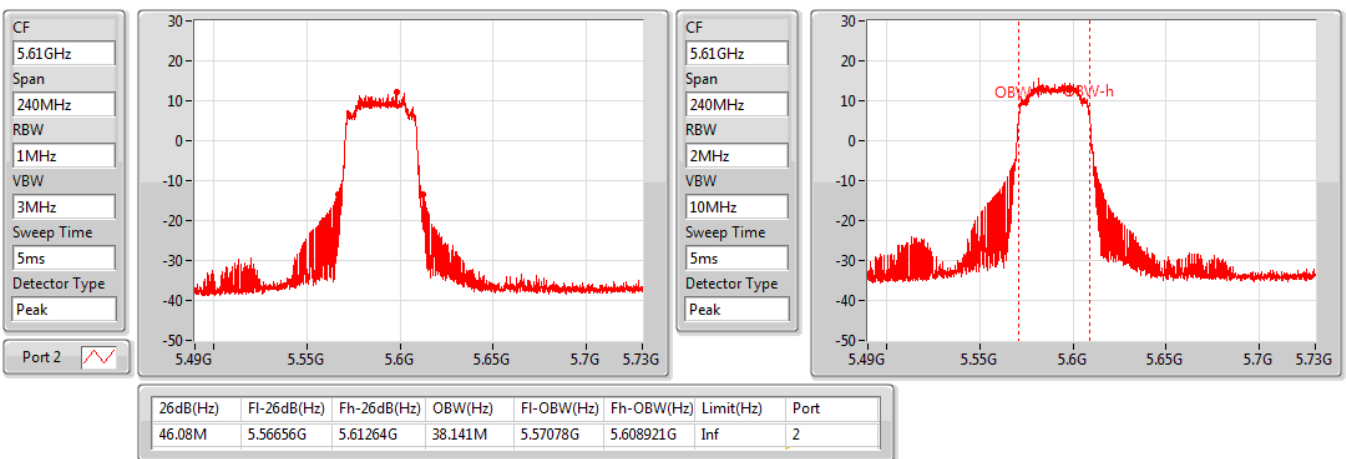

802.11ax HEW80_RU484_Index65_Nss1,(MCS0)_1TX(Port2)

EBW

5610MHz