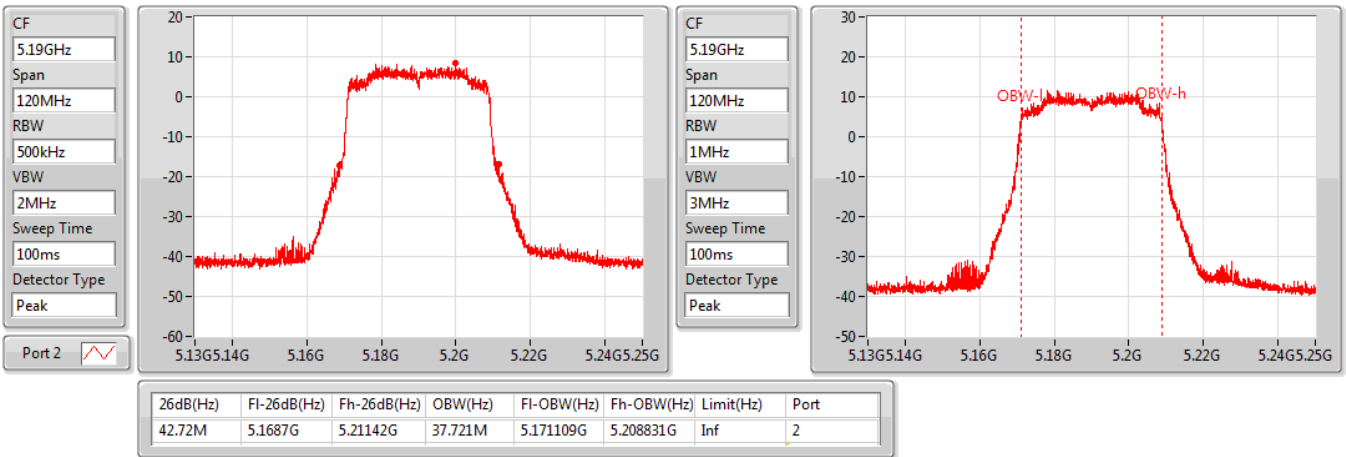

### 802.11ax HEW20\_Nss1,(MCS0)\_1TX

EBW

5825MHz

802.11ax HEW40\_Nss1,(MCS0)\_1TX

EBW

5190MHz

802.11ax HEW40\_Nss1,(MCS0)\_1TX

EBW