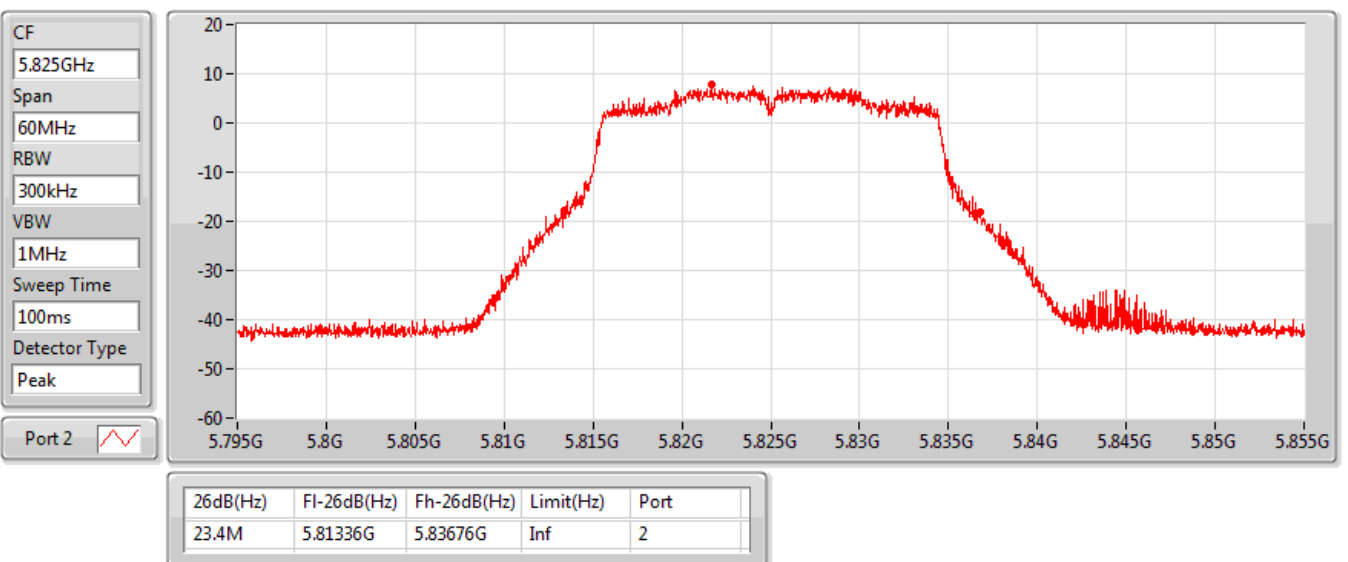

### 802.11ax HEW20\_Nss1,(MCS0)\_1TX

EBW

5825MHz

### 802.11ax HEW20\_Nss1,(MCS0)\_1TX

EBW

5825MHz

802.11ax HEW40\_Nss1,(MCS0)\_1TX

EBW

5190MHz

802.11ax HEW40\_Nss1,(MCS0)\_1TX

EBW