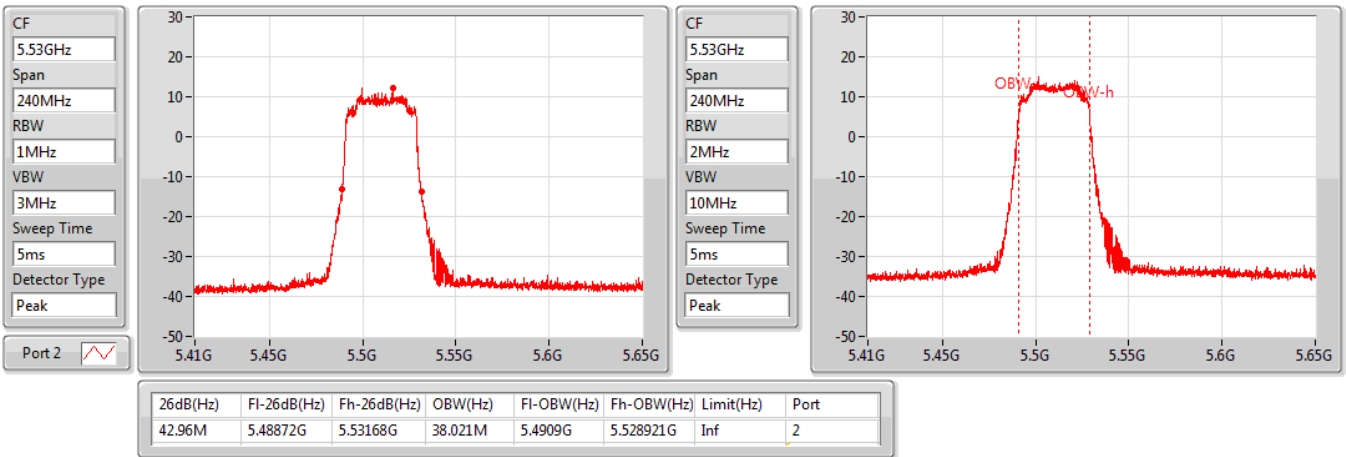

5210MHz

802.11ax HEW80\_RU484\_Index65\_Nss1,(MCS0)\_1TX(Port2)

EBW

5290MHz

802.11ax HEW80\_RU484\_Index65\_Nss1,(MCS0)\_1TX(Port2)

EBW

5530MHz

802.11ax HEW80\_RU484\_Index65\_Nss1,(MCS0)\_1TX(Port2)