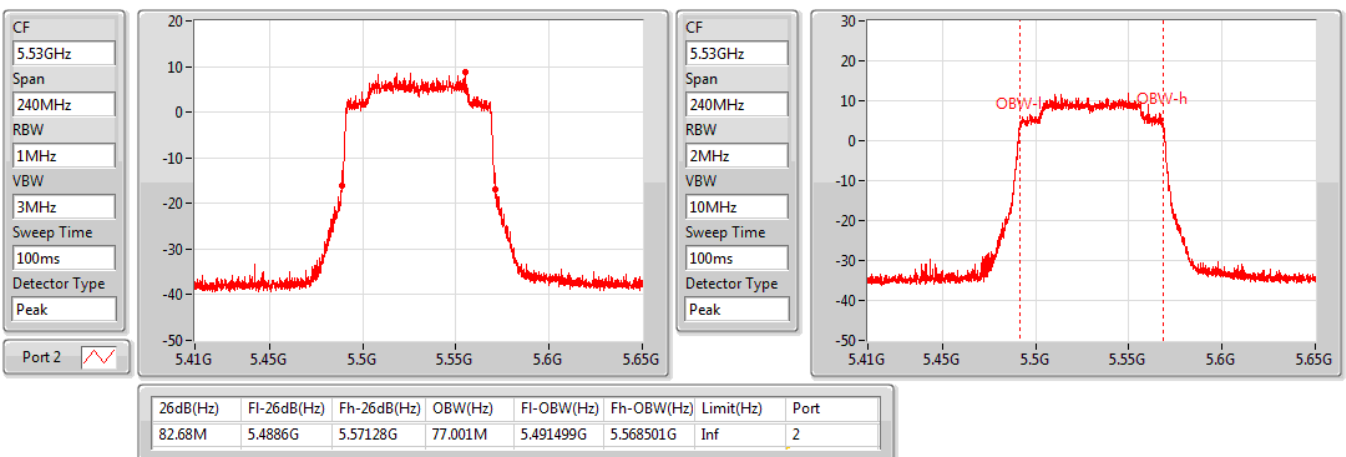

26dB(Hz)	Fl-26dB(Hz)	Fh-26dB(Hz)	OBW(Hz)	Fl-OBW(Hz)	Fh-OBW(Hz)	Limit(Hz)	Port
83.4M	5.16812G	5.25152G	76.882M	5.171499G	5.248381G	Inf	2

802.11ax HEW80\_Nss1,(MCS0)\_1TX

EBW

5290MHz

802.11ax HEW80\_Nss1,(MCS0)\_1TX

EBW

5530MHz

802.11ax HEW80\_Nss1,(MCS0)\_1TX

EBW

5610MHz

802.11ax HEW80\_Nss1,(MCS0)\_1TX

EBW

5775MHz