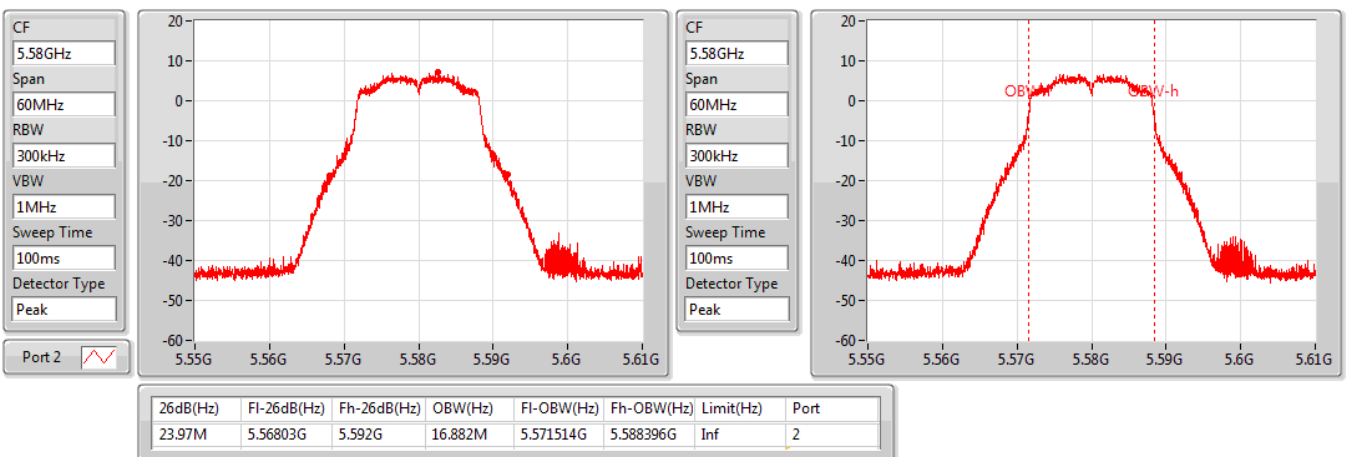

EBW

5200MHz

802.11a\_Nss1,(6Mbps)\_1TX

EBW

5240MHz

802.11a\_Nss1,(6Mbps)\_1TX

EBW

5260MHz

802.11a\_Nss1,(6Mbps)\_1TX

EBW

5300MHz

802.11a\_Nss1,(6Mbps)\_1TX

EBW

5320MHz

802.11a\_Nss1,(6Mbps)\_1TX

EBW

5500MHz

802.11a\_Nss1,(6Mbps)\_1TX

EBW

5580MHz

802.11a\_Nss1,(6Mbps)\_1TX

EBW

5700MHz

802.11a\_Nss1,(6Mbps)\_1TX