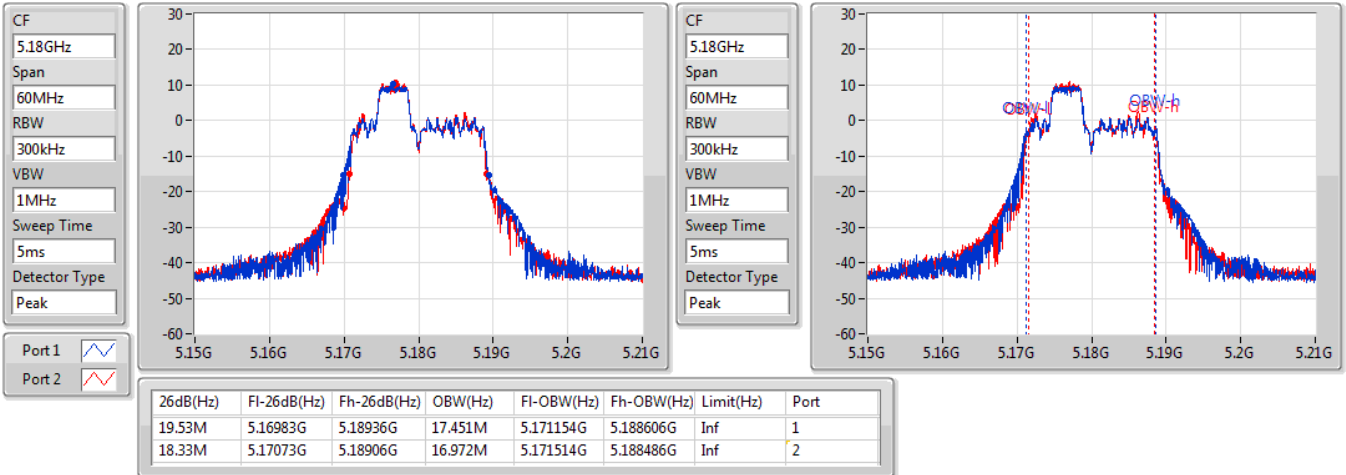

802.11ax HEW20_RU52_Index38_Nss2,(MCS0)_2TX

EBW

5180MHz