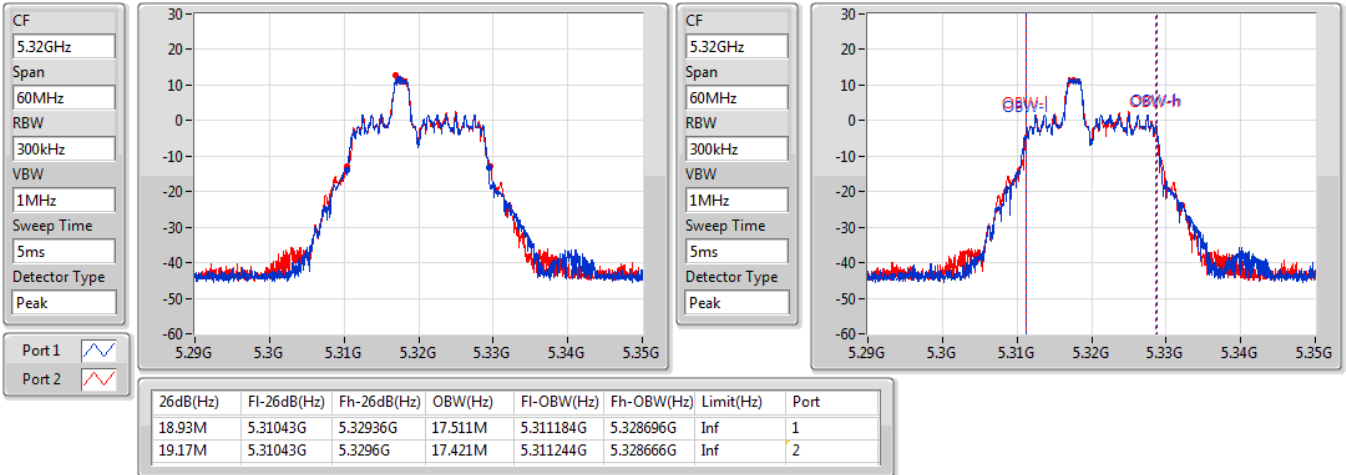

802.11ax HEW20_RU26_Index3_Nss2,(MCS0)_2TX

EBW

5320MHz