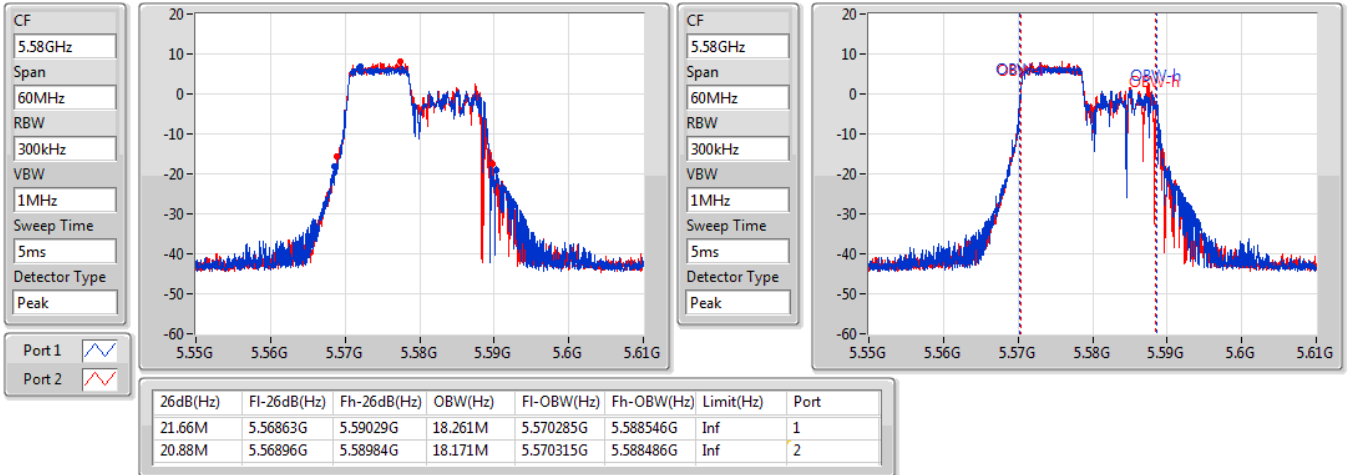

802.11ax HEW20\_RU106\_Index53\_Nss2,(MCS0)\_2TX

EBW

5500MHz

802.11ax HEW20\_RU106\_Index53\_Nss2,(MCS0)\_2TX

EBW

5580MHz

802.11ax HEW20\_RU106\_Index53\_Nss2,(MCS0)\_2TX

EBW