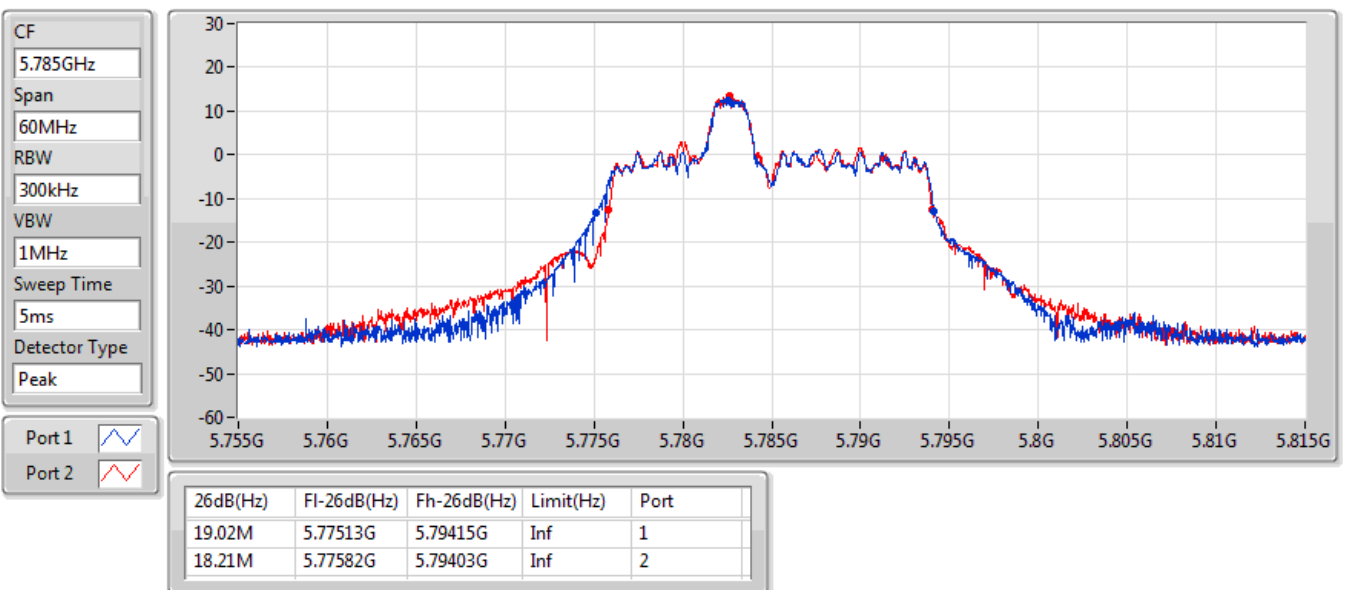

802.11ax HEW20_RU26_Index3_Nss2,(MCS0)_2TX

EBW

5785MHz