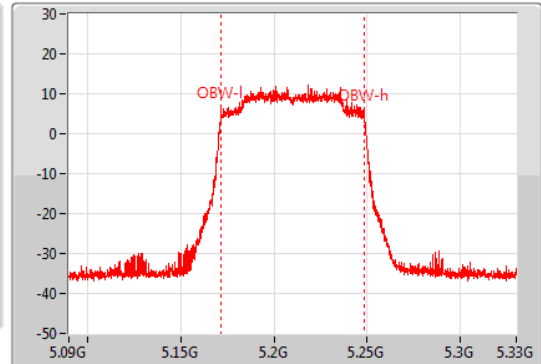

### 802.11ax HEW80\_Nss1,(MCS0)\_1TX

EBW

5210MHz

CF  
5.21GHz

Span  
240MHz

RBW  
1MHz

VBW  
3MHz

Sweep Time  
100ms

Detector Type  
Peak

Port 2

CF  
5.21GHz

Span  
240MHz

RBW  
2MHz

VBW  
10MHz

Sweep Time  
100ms

Detector Type  
Peak