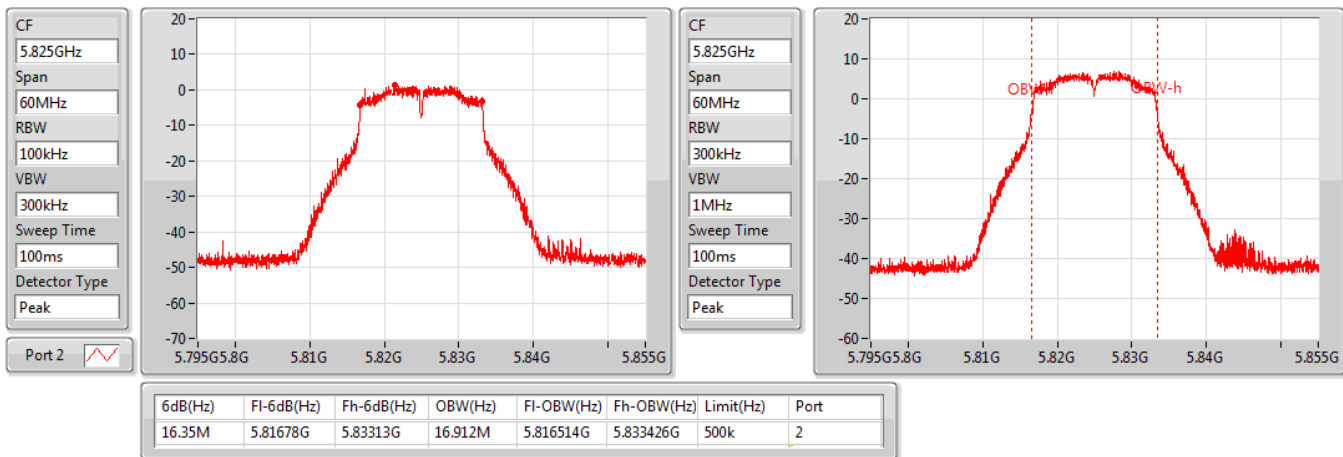

### 802.11a\_Nss1,(6Mbps)\_1TX

EBW

5785MHz

### 802.11a\_Nss1,(6Mbps)\_1TX

EBW

5825MHz