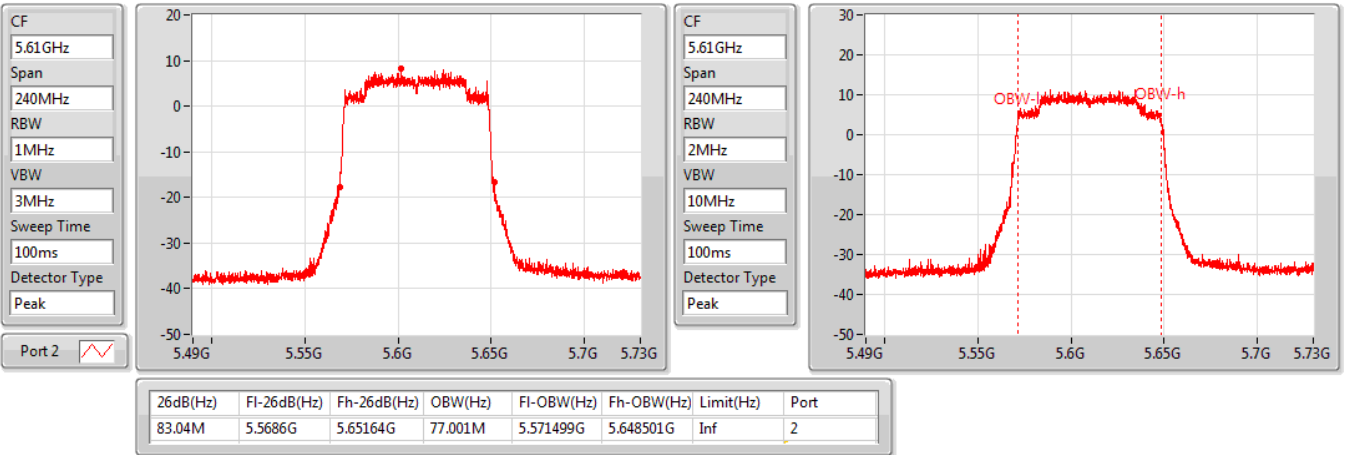

EBW

5530MHz

802.11ax HEW80\_Nss1,(MCS0)\_1TX

EBW

5610MHz

802.11ax HEW80\_Nss1,(MCS0)\_1TX

EBW

5775MHz

802.11ax HEW80\_Nss1,(MCS0)\_1TX

EBW

5775MHz

802.11ax HEW160\_Nss1,(MCS0)\_1TX

EBW

5250MHz Straddle 5.15-5.25GHz

802.11ax HEW160\_Nss1,(MCS0)\_1TX

EBW