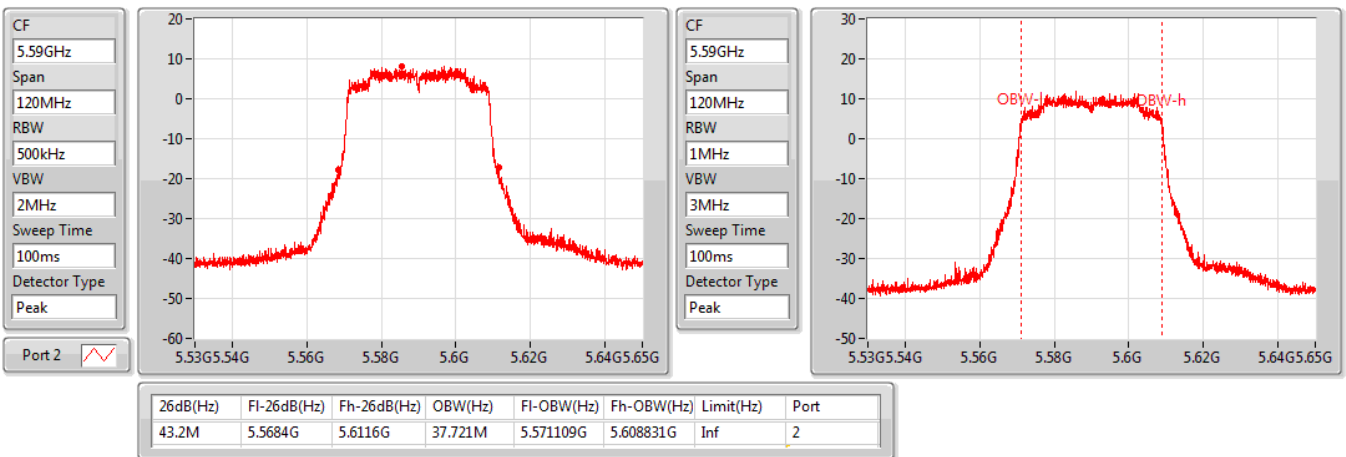

EBW

5510MHz

802.11ax HEW40\_Nss1,(MCS0)\_1TX

EBW

5590MHz

802.11ax HEW40\_Nss1,(MCS0)\_1TX

EBW

5670MHz