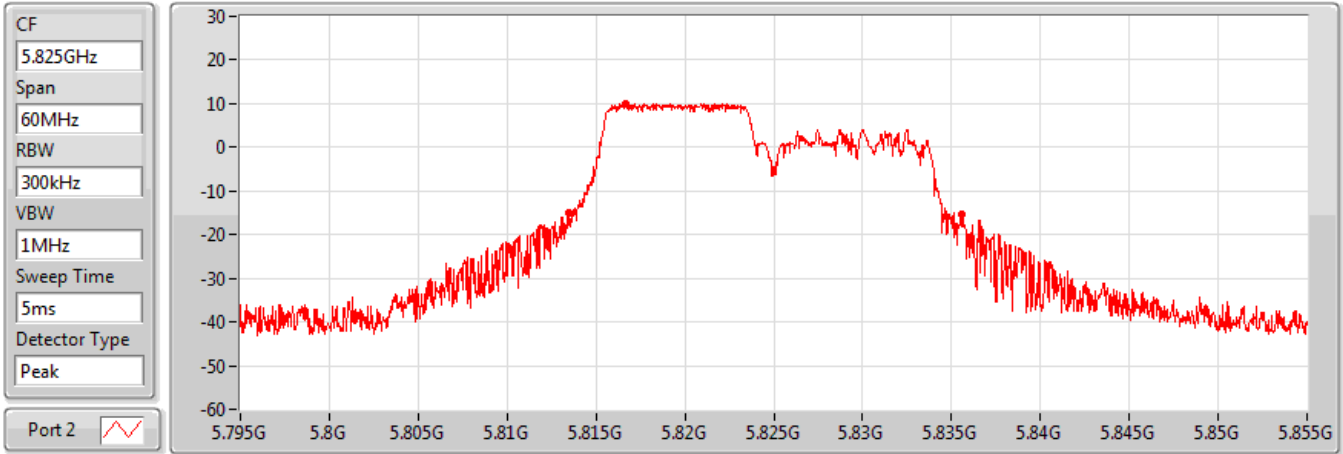

802.11ax HEW20\_RU106\_Index53\_Nss1,(MCS0)\_1TX(Port2)

EBW

5825MHz

802.11ax HEW20\_RU106\_Index53\_Nss1,

EBW

5825MHz

CF  
5.825GHz

Span  
60MHz