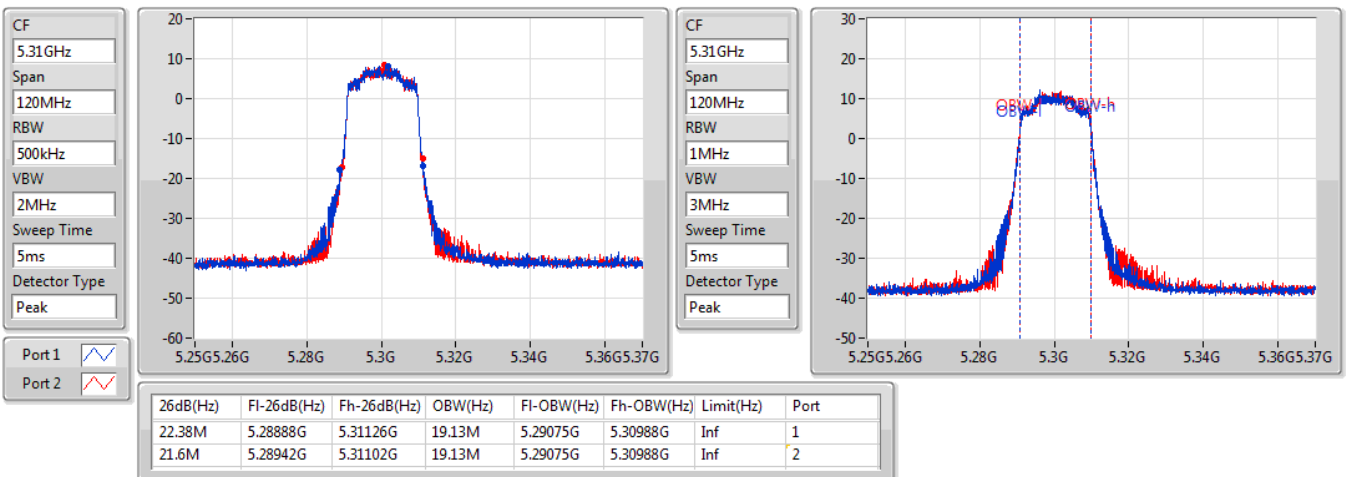

5230MHz

802.11ax HEW40\_RU242\_Index61\_Nss2,(MCS0)\_2TX

EBW

5270MHz

802.11ax HEW40\_RU242\_Index61\_Nss2,(MCS0)\_2TX

EBW

5310MHz

802.11ax HEW40\_RU242\_Index61\_Nss2,(MCS0)\_2TX