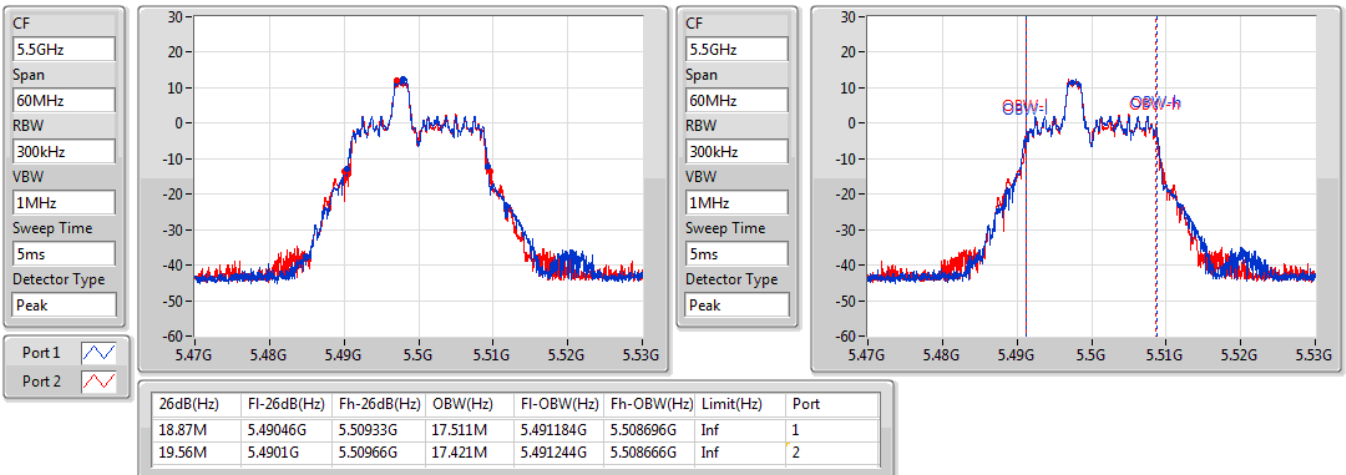

5300MHz

802.11ax HEW20\_RU26\_Index3\_Nss2,(MCS0)\_2TX

EBW

5320MHz

802.11ax HEW20\_RU26\_Index3\_Nss2,(MCS0)\_2TX

EBW

5500MHz

802.11ax HEW20\_RU26\_Index3\_Nss2,(MCS0)\_2TX