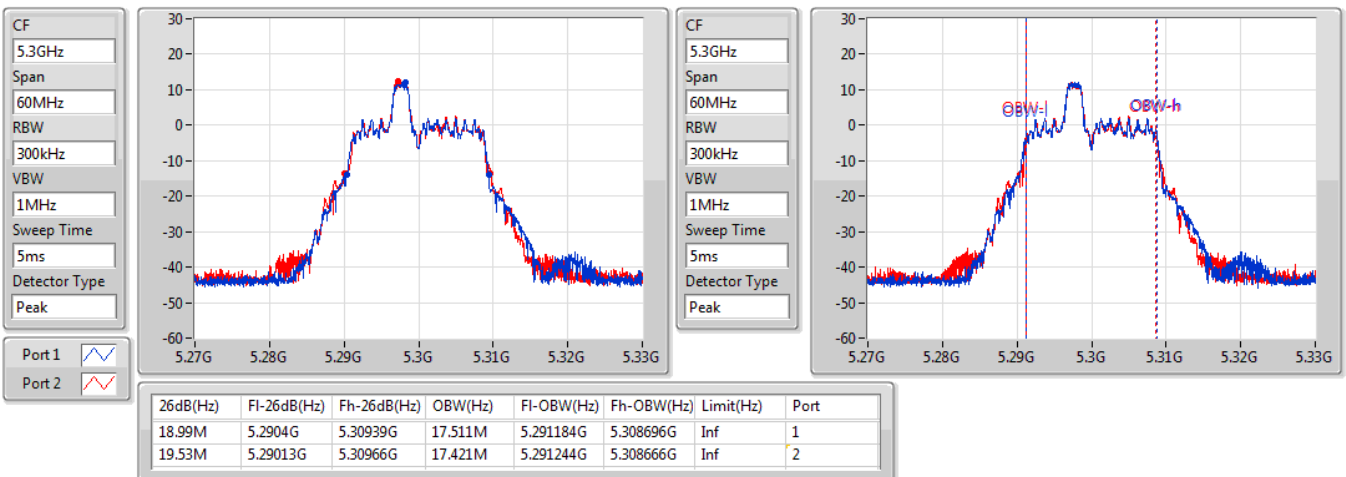

802.11ax HEW20_RU26_Index3_Nss2,(MCS0)_2TX

EBW

5300MHz