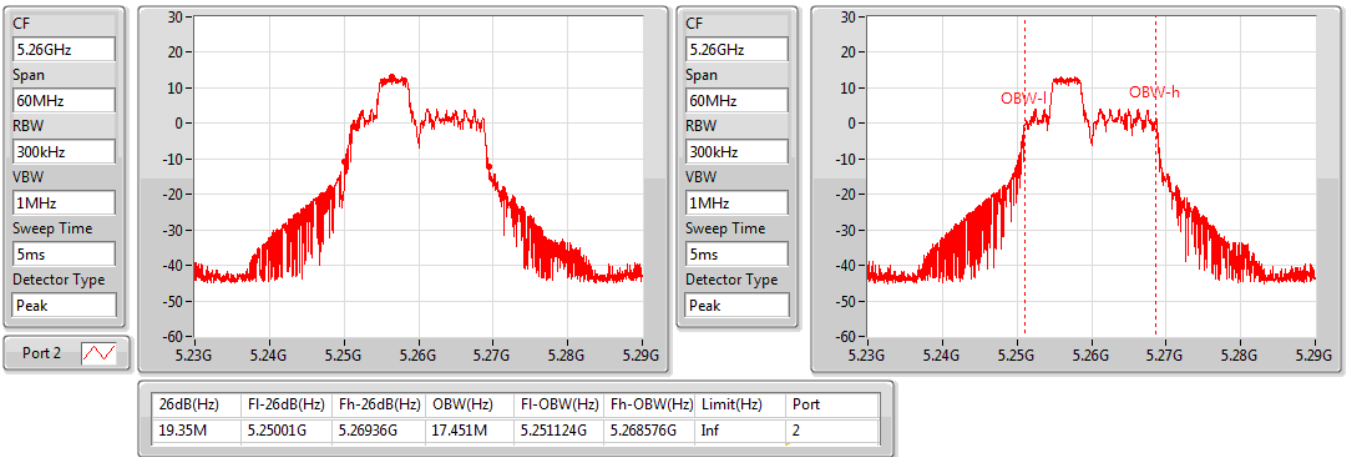

EBW

5200MHz

802.11ax HEW20\_RU52\_Index38\_Nss1,(MCS0)\_1TX(Port2)

EBW

5240MHz

802.11ax HEW20\_RU52\_Index38\_Nss1,(MCS0)\_1TX(Port2)

EBW

5260MHz