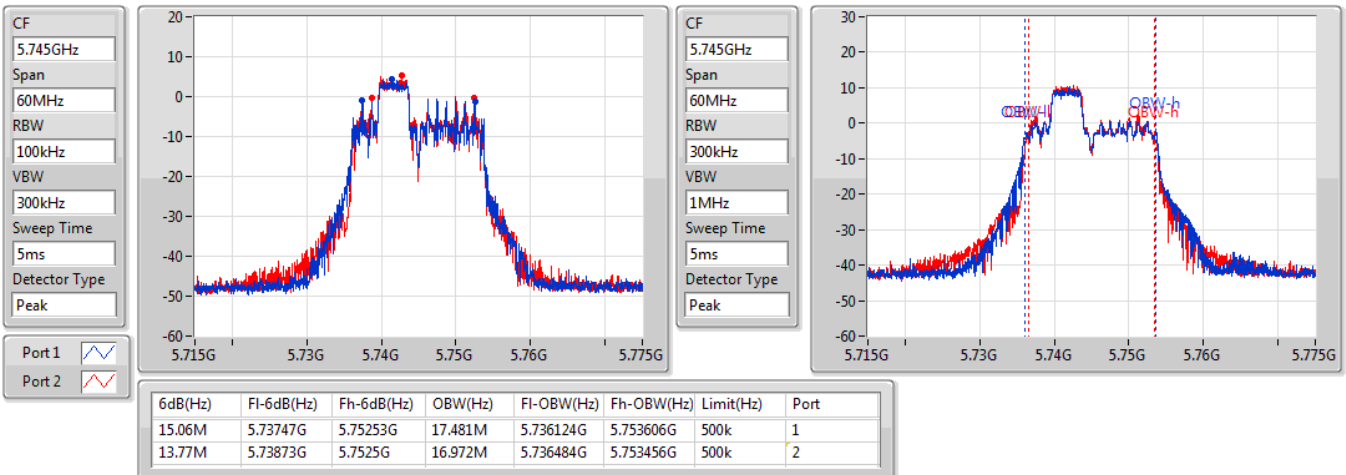

EBW

5700MHz

802.11ax HEW20\_RU52\_Index38\_Nss2,(MCS0)\_2TX

EBW

5745MHz

802.11ax HEW20\_RU52\_Index38\_Nss2,(MCS0)\_2TX

EBW

5745MHz