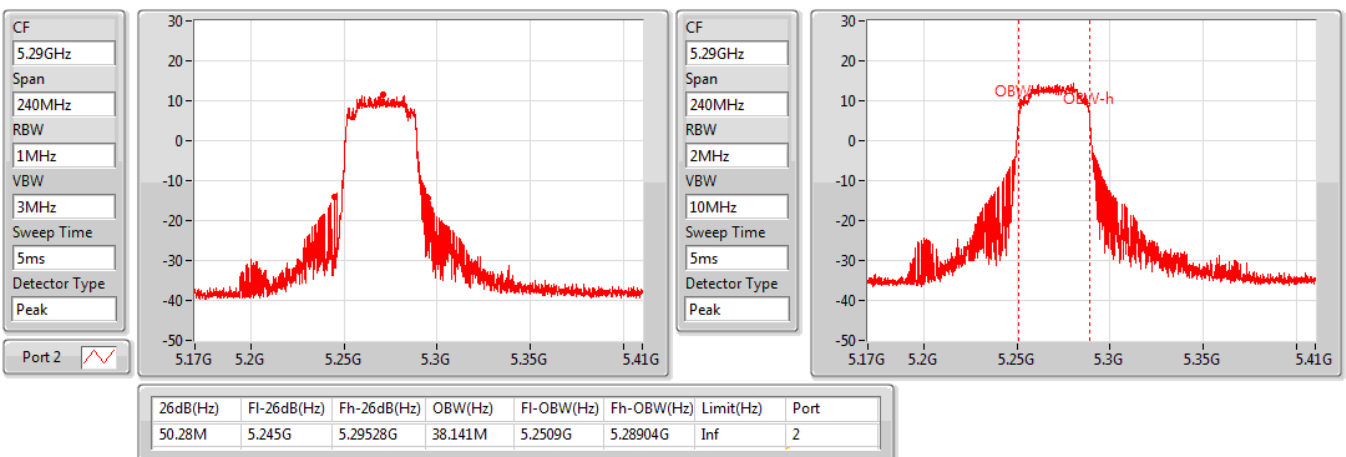

802.11ax HEW80_RU484_Index65_Nss1,(MCS0)_1TX(Port2)

EBW

5290MHz