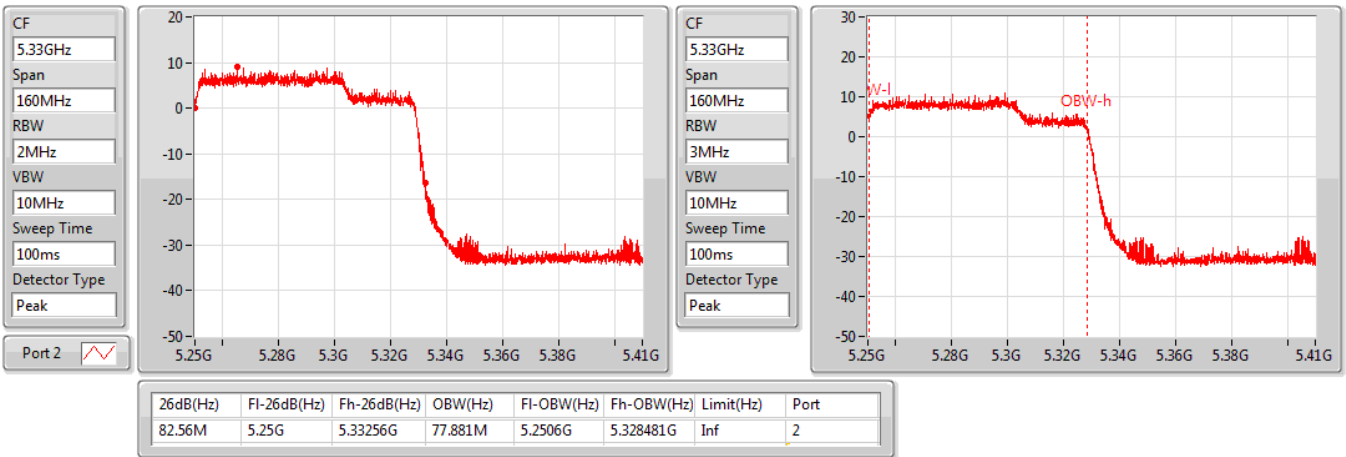

802.11ax HEW80\_Nss1,(MCS0)\_1TX

EBW

5775MHz

802.11ax HEW160\_Nss1,(MCS0)\_1TX

EBW

5250MHz Straddle 5.15-5.25GHz

802.11ax HEW160\_Nss1,(MCS0)\_1TX

EBW

5250MHz Straddle 5.25-5.35GHz

802.11ax HEW160\_Nss1,(MCS0)\_1TX

EBW

5570MHz

802.11ax HEW20\_Nss2,(MCS0)\_2TX

EBW

5180MHz

802.11ax HEW20\_Nss2,(MCS0)\_2TX