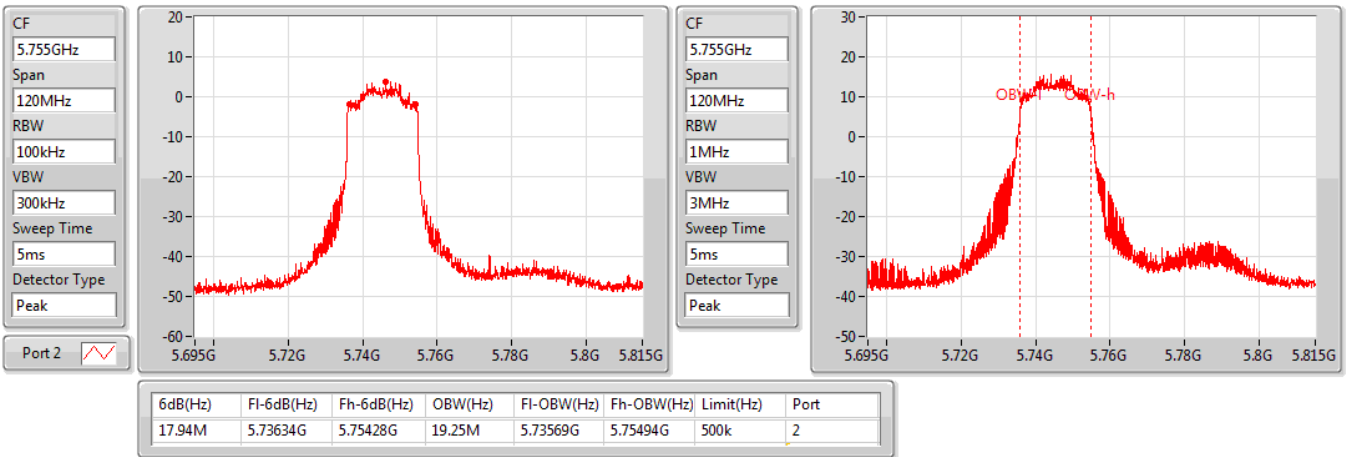

EBW

5670MHz

802.11ax HEW40\_RU242\_Index61\_Nss1,(MCS0)\_1TX(Port2)

EBW

5755MHz

802.11ax HEW40\_RU242\_Index61\_Nss1,

EBW

5755MHz