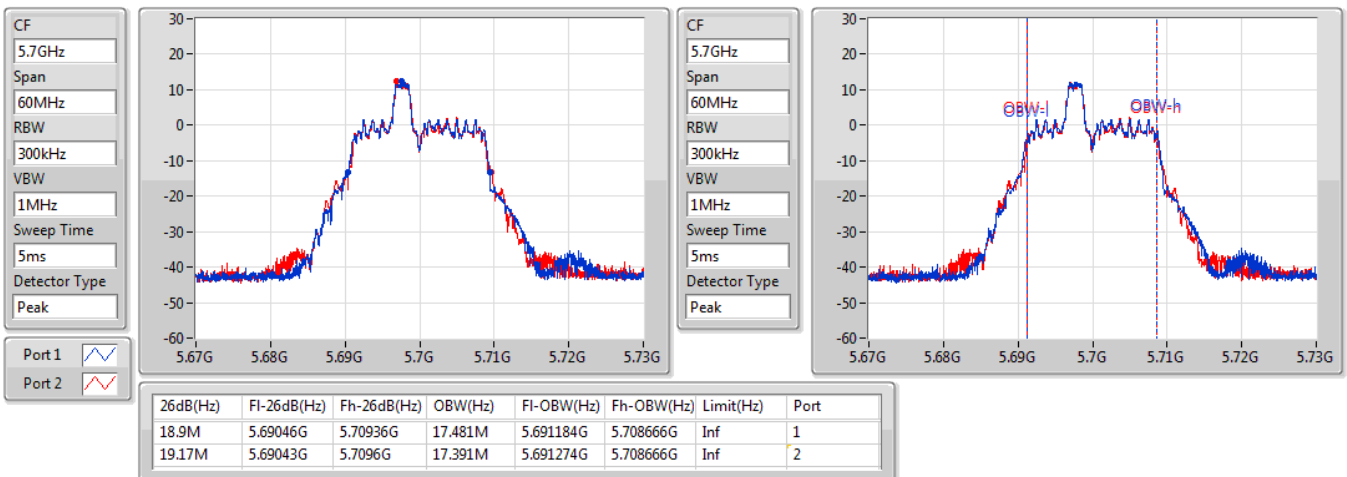

EBW

5580MHz

802.11ax HEW20\_RU26\_Index3\_Nss2,(MCS0)\_2TX

EBW

5700MHz

802.11ax HEW20\_RU26\_Index3\_Nss2,(MCS0)\_2TX

EBW

5745MHz