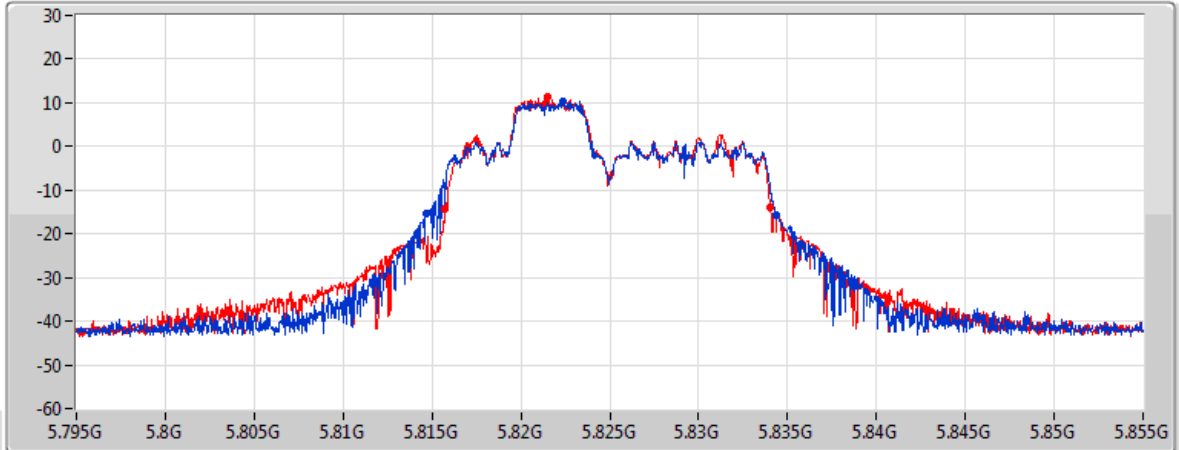

802.11ax HEW20_RU52_Index38_Nss2,(MCS0)_2TX

EBW

5825MHz

CF
5.825GHz

Span
60MHz

RBW
300kHz

VBW
1MHz

Sweep Time
5ms

Detector Type
Peak

Port 1

Port 2

26dB(Hz)	Fl-26dB(Hz)	Fh-26dB(Hz)	Limit(Hz)	Port
19.65M	5.81471G	5.83436G	Inf	1
18.3M	5.81573G	5.83403G	Inf	2