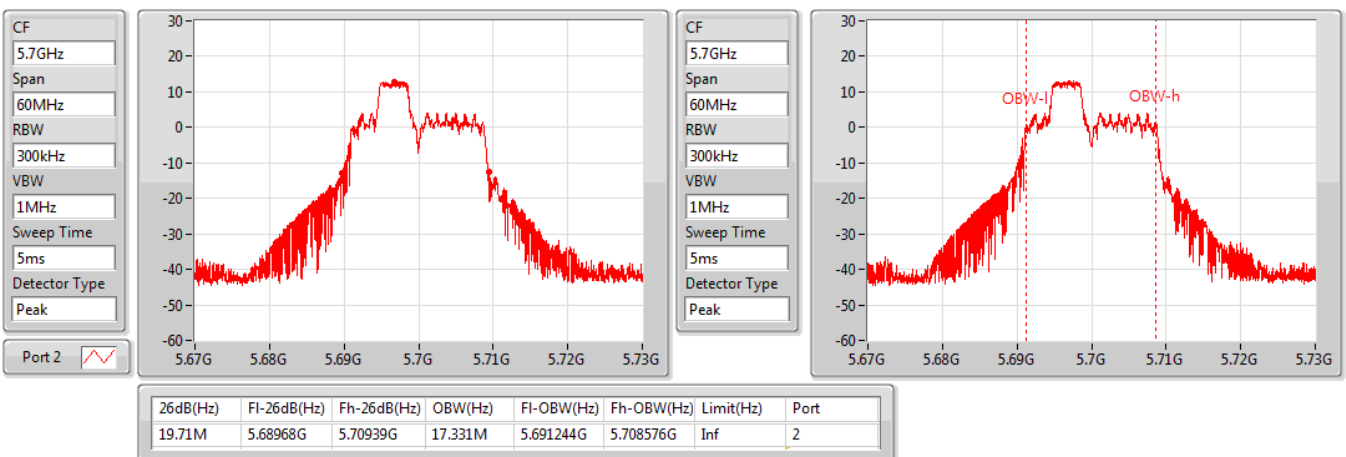

5500MHz

802.11ax HEW20\_RU52\_Index38\_Nss1,(MCS0)\_1TX(Port2)

EBW

5580MHz

802.11ax HEW20\_RU52\_Index38\_Nss1,(MCS0)\_1TX(Port2)

EBW

5700MHz

802.11ax HEW20\_RU52\_Index38\_Nss1,(MCS0)\_1TX(Port2)