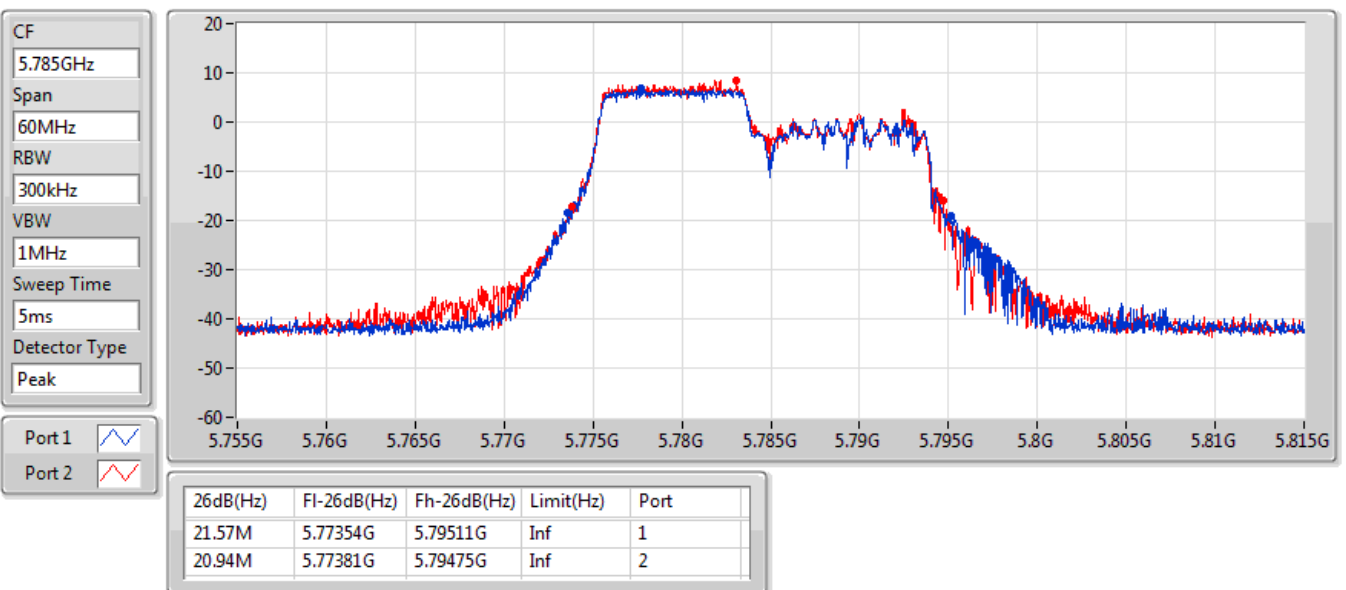

EBW

5785MHz

802.11ax HEW20\_RU106\_Index53\_Nss2,(MCS0)\_2TX

EBW

5785MHz

802.11ax HEW20\_RU106\_Index53\_Nss2,(MCS0)\_2TX

EBW

5825MHz