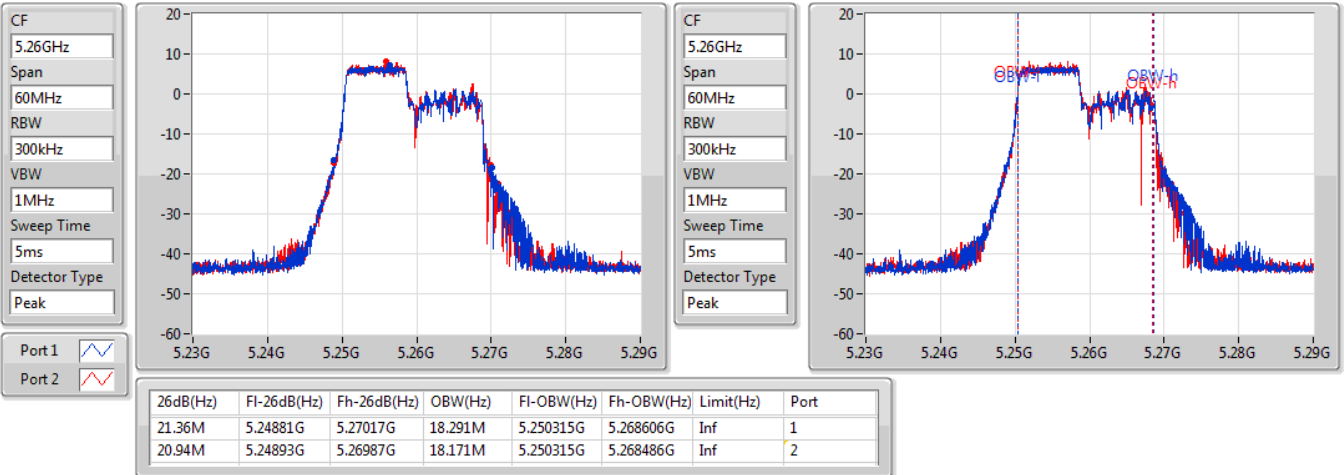

802.11ax HEW20_RU106_Index53_Nss2,(MCS0)_2TX

EBW

5260MHz