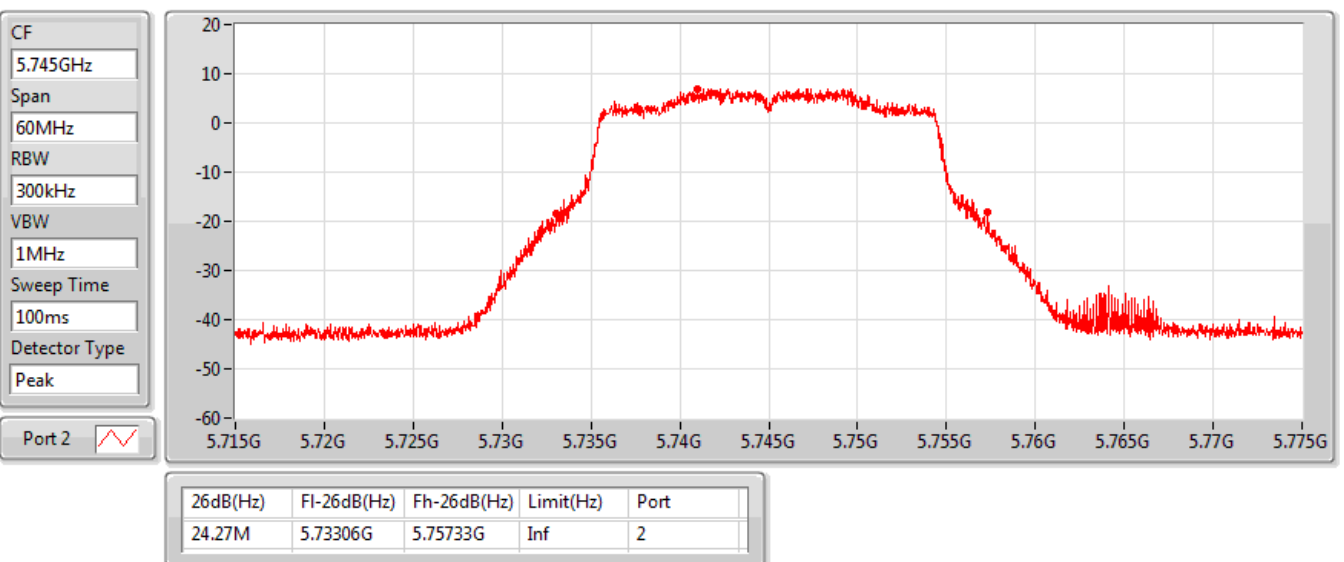

802.11ax HEW20_Nss1,(MCS0)_1TX

EBW

5745MHz