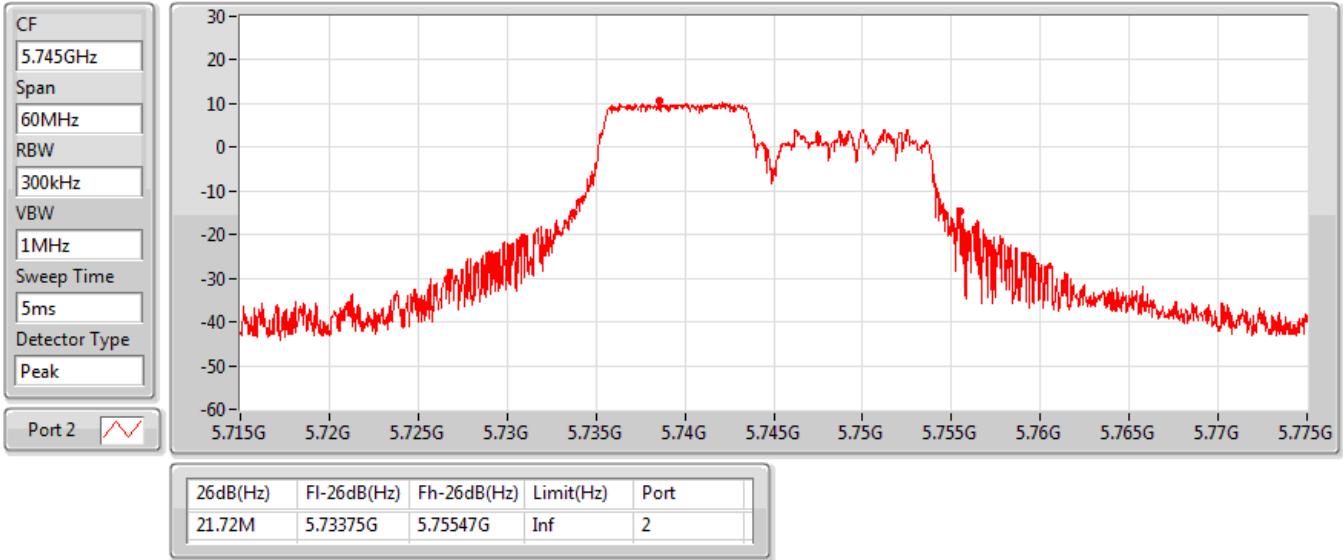

802.11ax HEW20_RU106_Index53_Nss1,

EBW

5745MHz