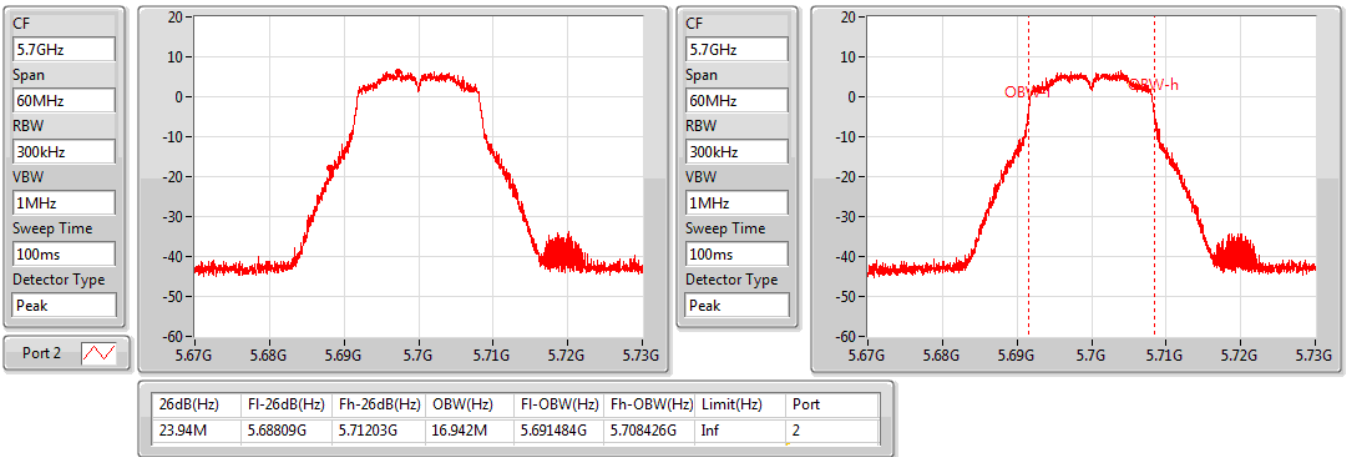

5500MHz

802.11a\_Nss1,(6Mbps)\_1TX

EBW

5580MHz

802.11a\_Nss1,(6Mbps)\_1TX

EBW

5700MHz

802.11a\_Nss1,(6Mbps)\_1TX

EBW

5745MHz

802.11a\_Nss1,(6Mbps)\_1TX

EBW

5745MHz

802.11a\_Nss1,(6Mbps)\_1TX

EBW

5785MHz