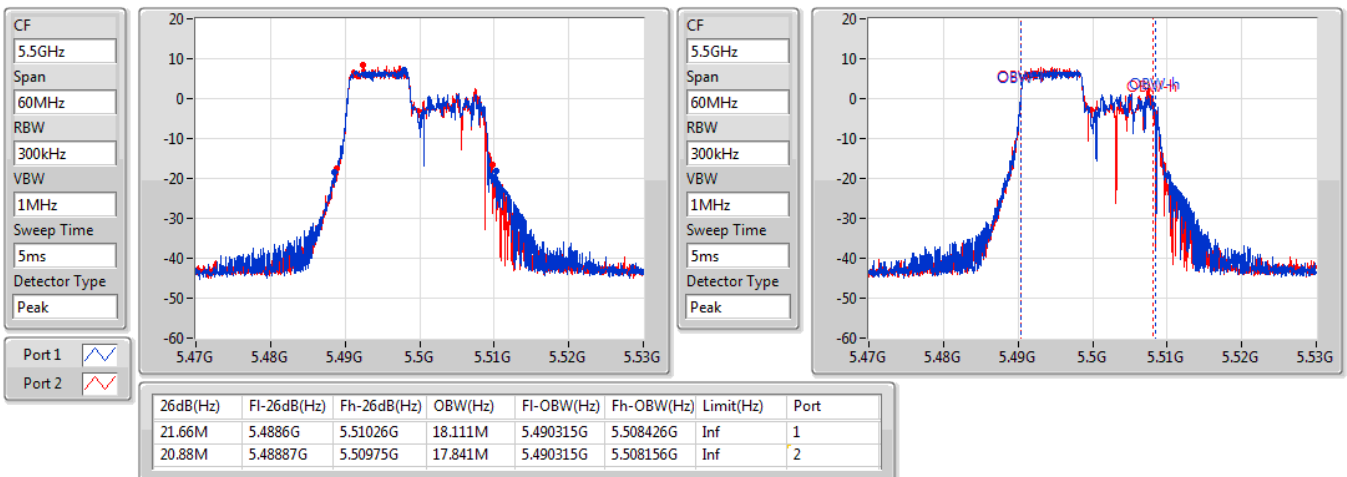

802.11ax HEW20_RU106_Index53_Nss2,(MCS0)_2TX

EBW

5500MHz