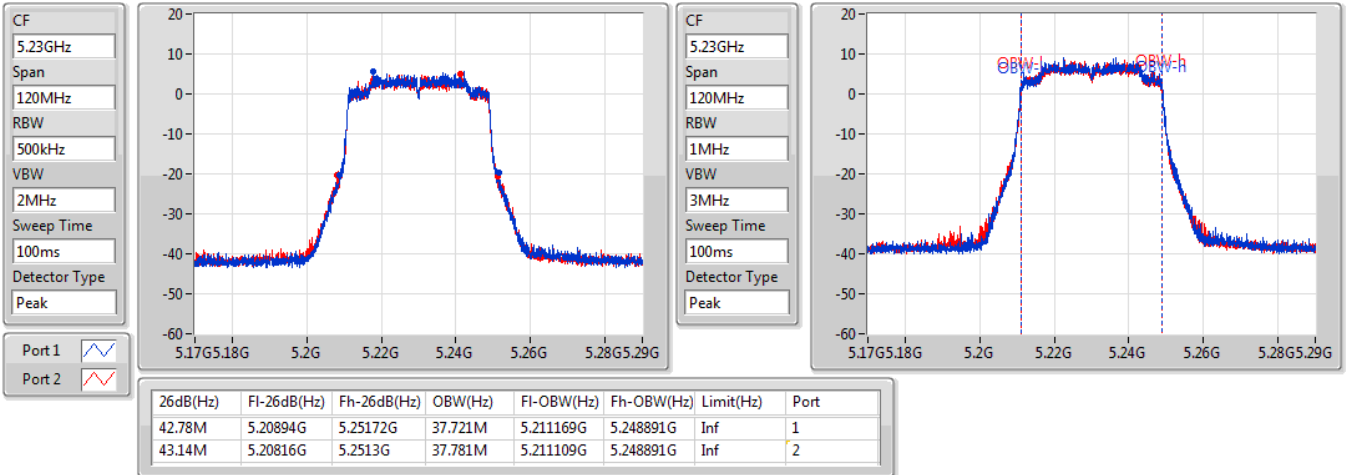

802.11ax HEW40_Nss2,(MCS0)_2TX

EBW

5230MHz