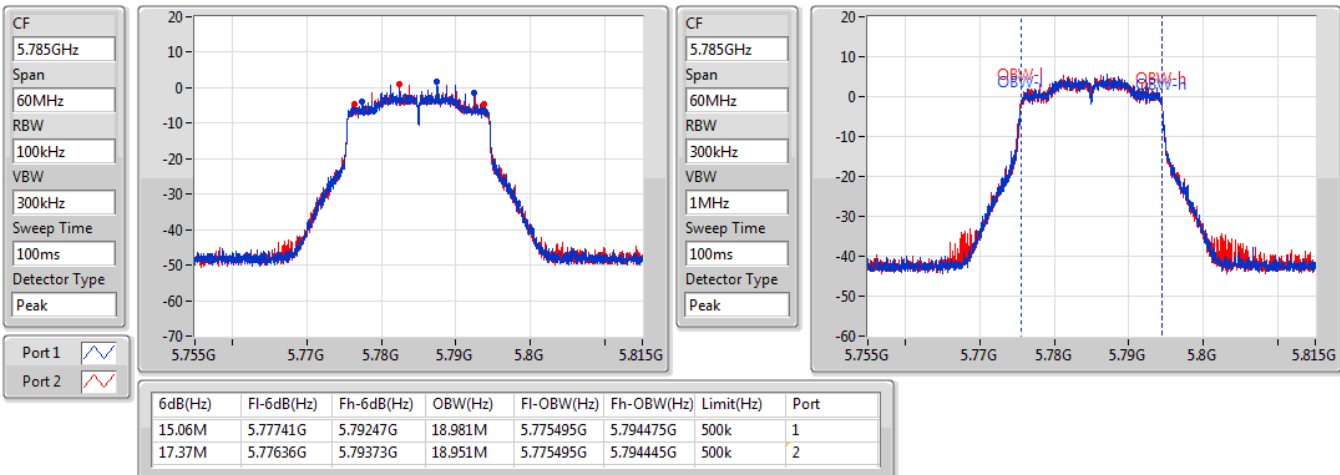

EBW

5745MHz

802.11ax HEW20\_Nss2,(MCS0)\_2TX

EBW

5745MHz

802.11ax HEW20\_Nss2,(MCS0)\_2TX

EBW

5785MHz

### 802.11ax HEW20\_Nss2,(MCS0)\_2TX

EBW

5785MHz