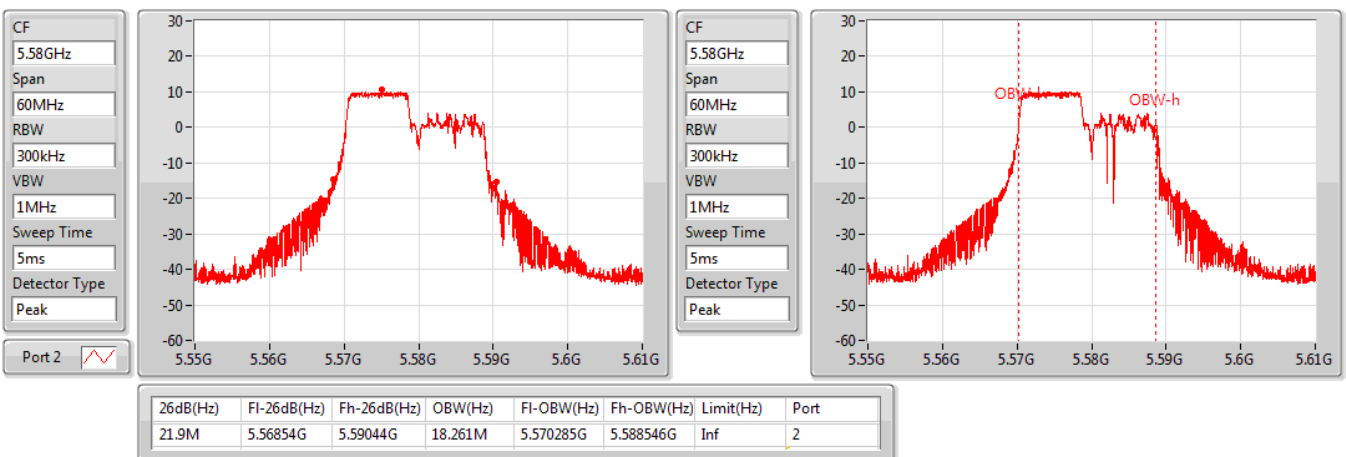

802.11ax HEW20_RU106_Index53_Nss1,(MCS0)_1TX(Port2)

EBW

5580MHz