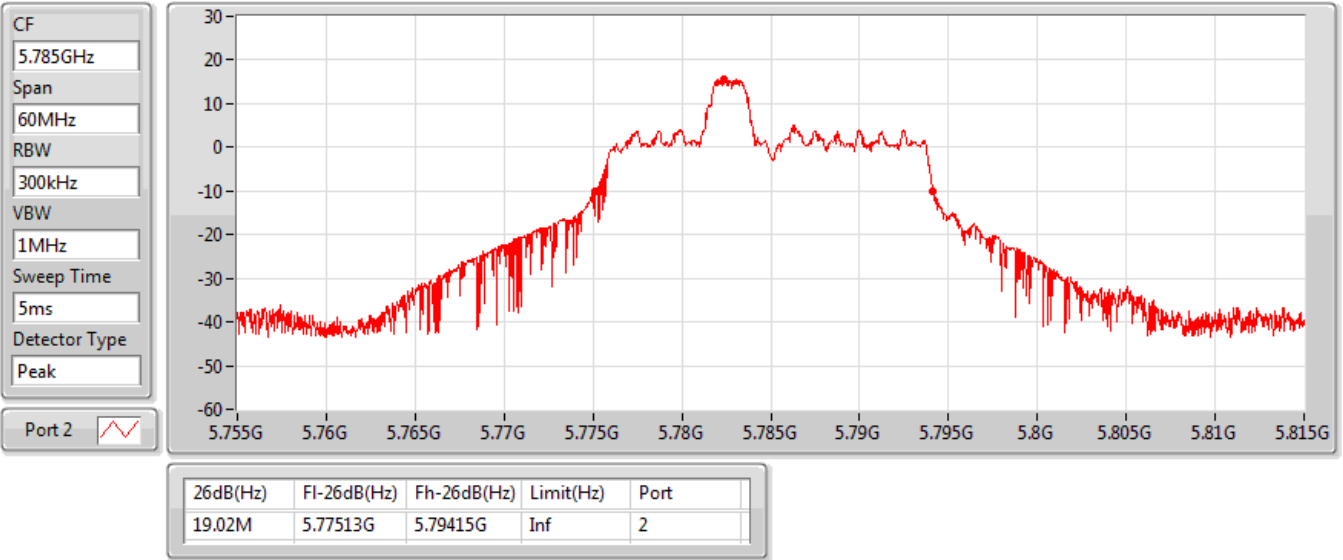

EBW

5785MHz

802.11ax HEW20\_RU26\_Index3\_Nss1,(MCS0)\_1TX(Port2)

EBW

5785MHz

802.11ax HEW20\_RU26\_Index3\_Nss1,(MCS0)\_1TX(Port2)

EBW

5825MHz