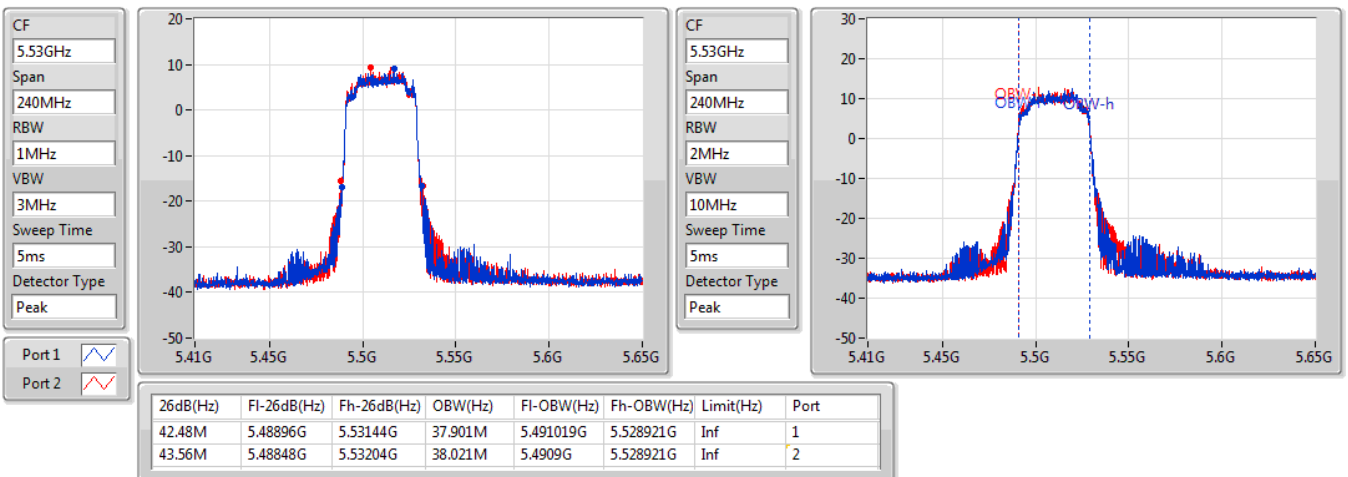

EBW

5290MHz

802.11ax HEW80\_RU484\_Index65\_Nss2,(MCS0)\_2TX

EBW

5530MHz

802.11ax HEW80\_RU484\_Index65\_Nss2,(MCS0)\_2TX

EBW

5610MHz