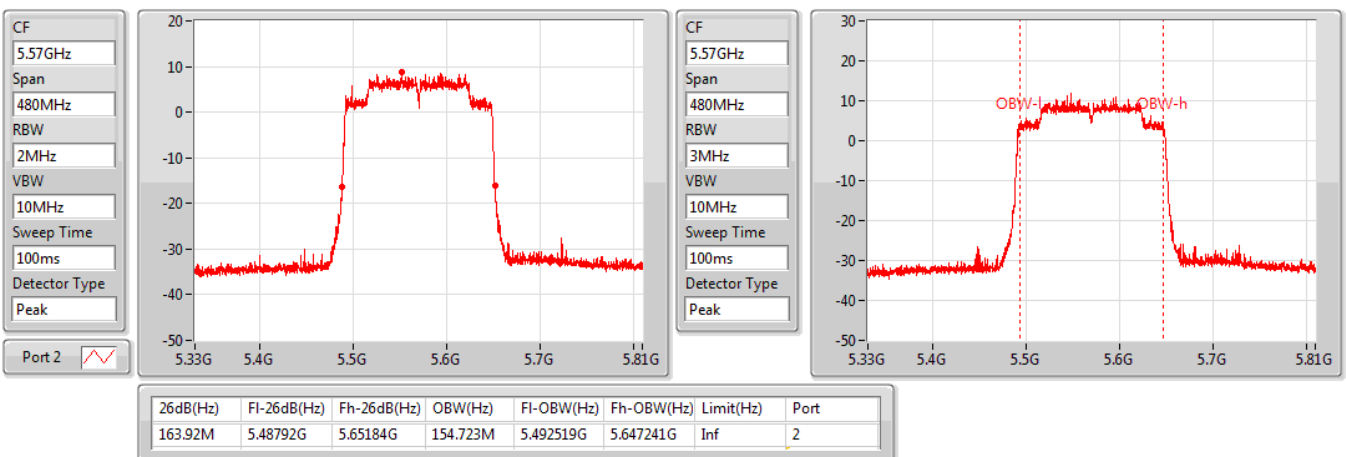

EBW

5530MHz

802.11ax HEW80\_Nss1,(MCS0)\_1TX

EBW

5610MHz

802.11ax HEW80\_Nss1,(MCS0)\_1TX

EBW

5775MHz

802.11ax HEW80\_Nss1,(MCS0)\_1TX

EBW

5775MHz

802.11ax HEW160\_Nss1,(MCS0)\_1TX

EBW

5250MHz Straddle 5.15-5.25GHz

802.11ax HEW160\_Nss1,(MCS0)\_1TX

EBW

5250MHz Straddle 5.25-5.35GHz

802.11ax HEW160\_Nss1,(MCS0)\_1TX

EBW

5570MHz

802.11ax HEW20\_Nss2,(MCS0)\_2TX

EBW

5180MHz

802.11ax HEW20\_Nss2,(MCS0)\_2TX