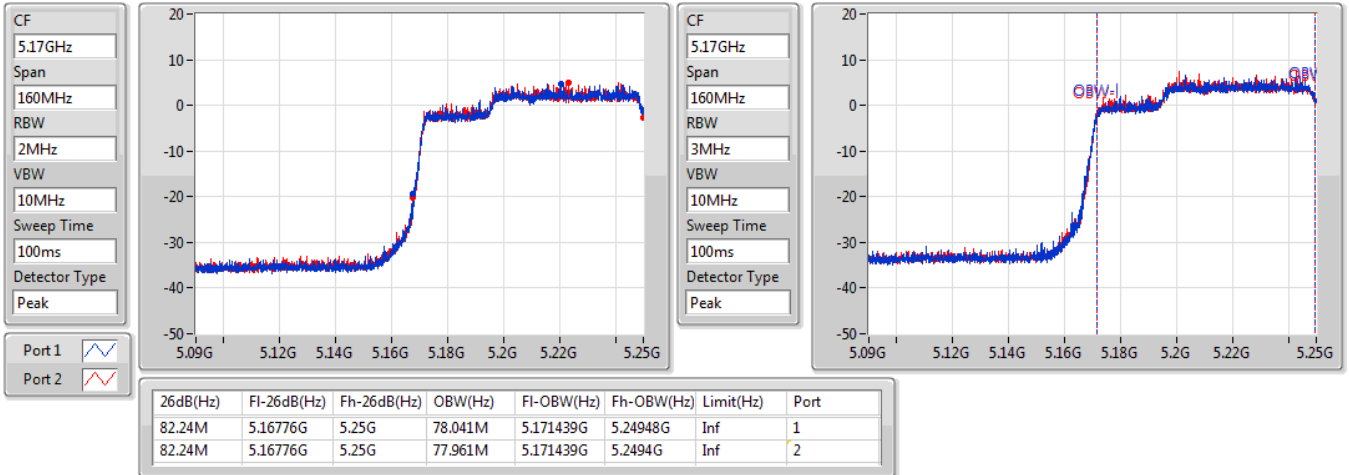

802.11ax HEW80\_Nss2,(MCS0)\_2TX

EBW

5775MHz

802.11ax HEW80\_Nss2,(MCS0)\_2TX

EBW

5775MHz

802.11ax HEW160\_Nss2,(MCS0)\_2TX

EBW

5250MHz Straddle 5.15-5.25GHz

802.11ax HEW160\_Nss2,(MCS0)\_2TX

EBW

5250MHz Straddle 5.25-5.35GHz

802.11ax HEW160\_Nss2,(MCS0)\_2TX

EBW

5570MHz

CF  
5.57GHz  
Span  
480MHz  
RBW  
2MHz  
VBW  
10MHz  
Sweep Time  
100ms  
Detector Type  
Peak