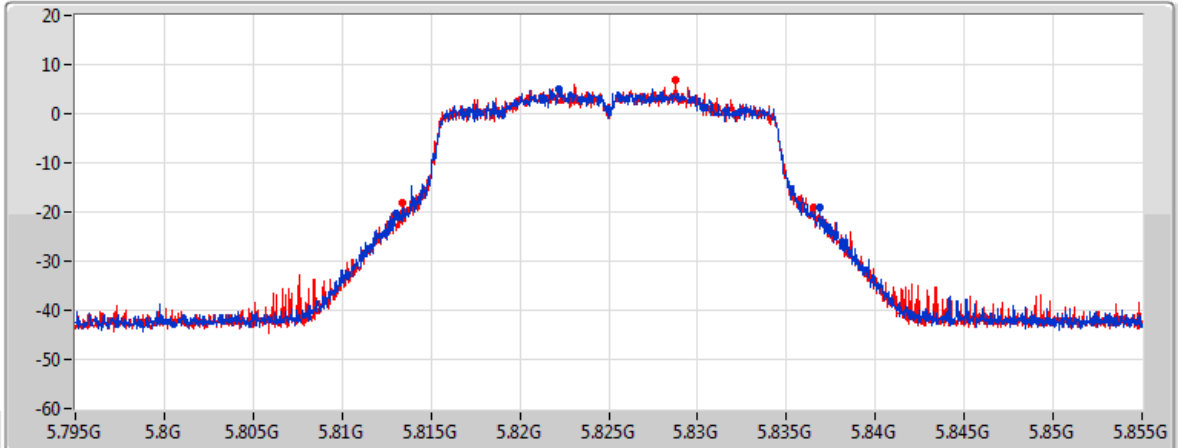

802.11ax HEW20_Nss2,(MCS0)_2TX

EBW

5825MHz

CF
5.825GHz

Span
60MHz

RBW
300kHz

VBW
1MHz

Sweep Time
100ms

Detector Type
Peak