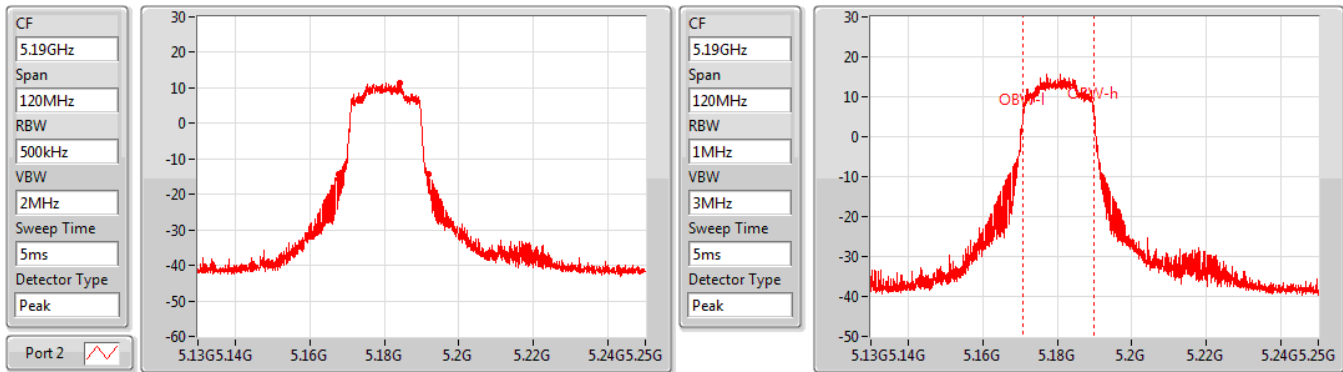

802.11ax HEW40_RU242_Index61_Nss1,(MCS0)_1TX(Port2)

EBW

5190MHz

CF
5.19GHz

Span
120MHz

RBW
500kHz

VBW
2MHz

Sweep Time
5ms

Detector Type
Peak

Port 2

CF
5.19GHz

Span
120MHz

RBW
1MHz

VBW
3MHz

Sweep Time
5ms

Detector Type
Peak

26dB(Hz)	Fl-26dB(Hz)	Fh-26dB(Hz)	OBW(Hz)	Fl-OBW(Hz)	Fh-OBW(Hz)	Limit(Hz)	Port
23.94M	5.16774G	5.19168G	19.25M	5.17069G	5.18994G	Inf	2