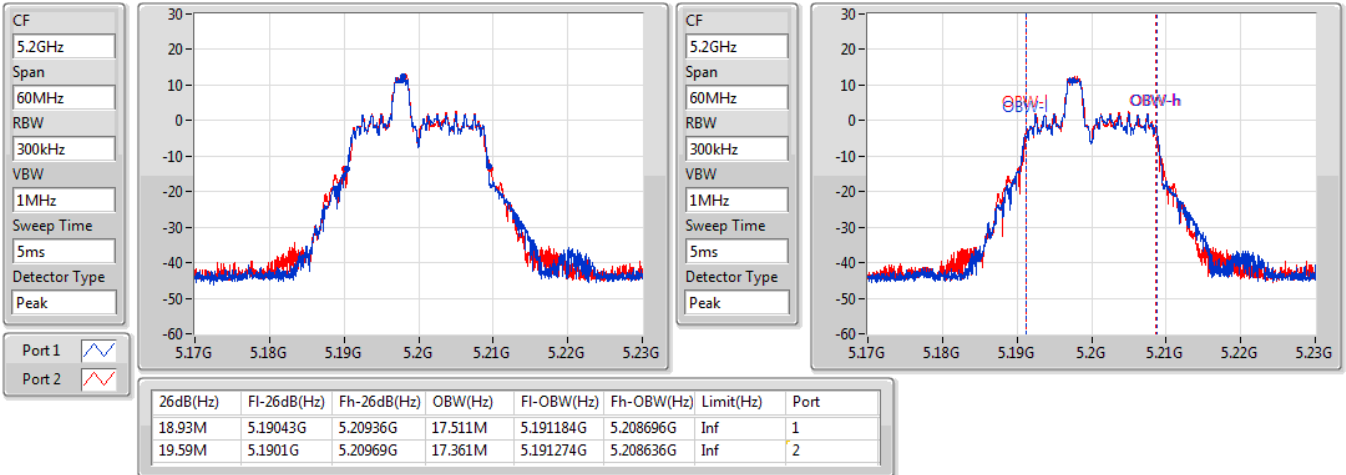

EBW

5570MHz

802.11ax HEW20\_RU26\_Index3\_Nss2,(MCS0)\_2TX

EBW

5180MHz

802.11ax HEW20\_RU26\_Index3\_Nss2,(MCS0)\_2TX

EBW

5200MHz