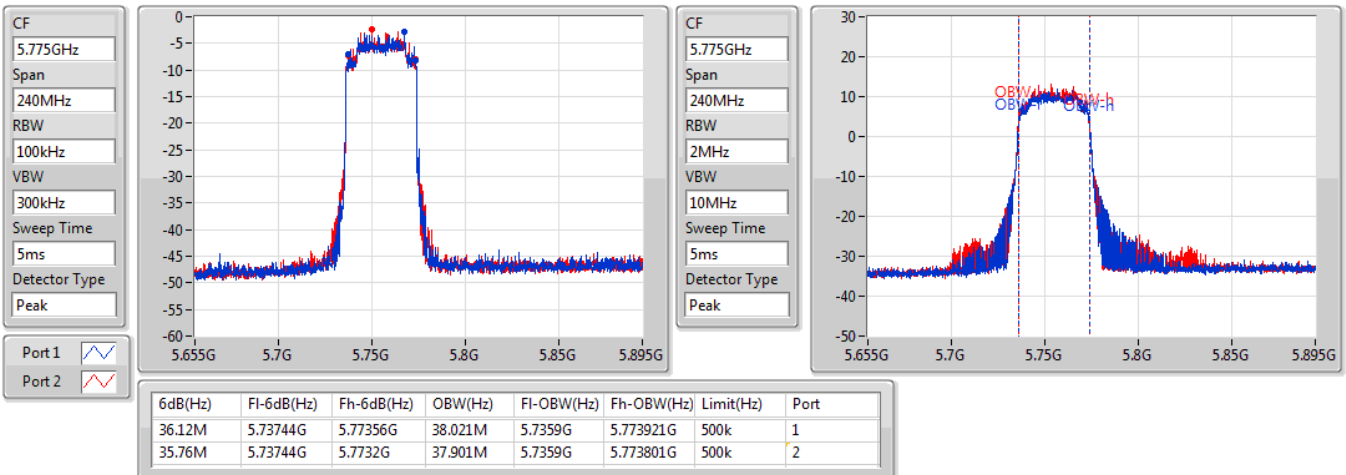

802.11ax HEW80_RU484_Index65_Nss2,(MCS0)_2TX

EBW

5775MHz