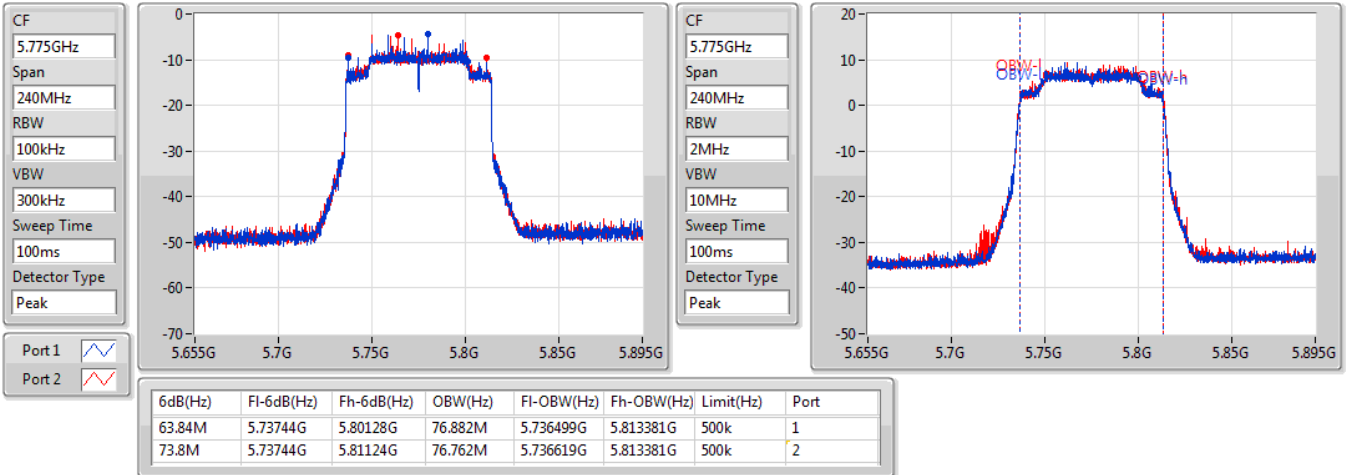

802.11ax HEW80_Nss2,(MCS0)_2TX

EBW

5775MHz