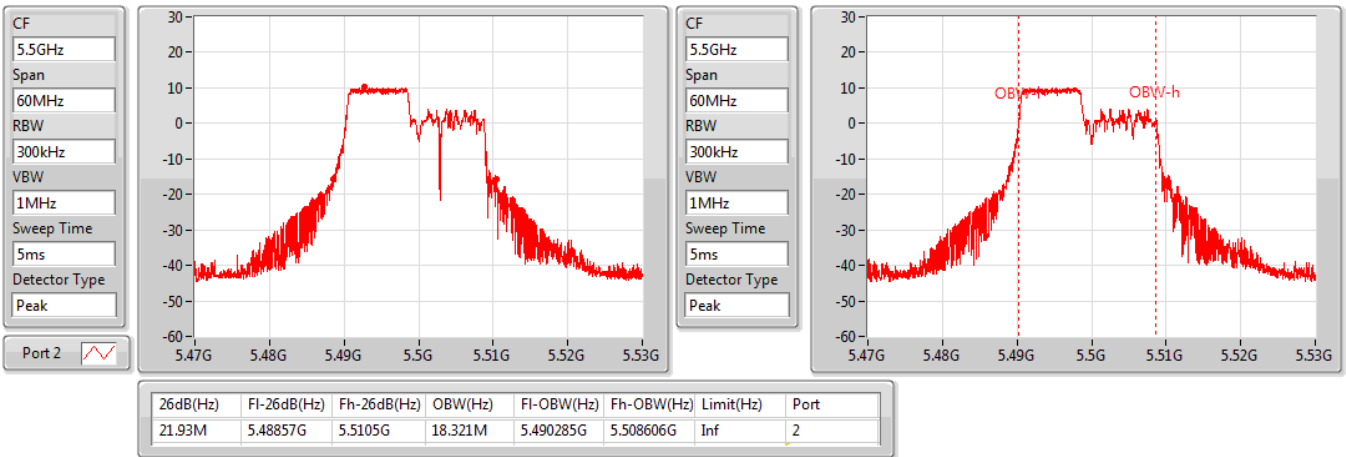

802.11ax HEW20\_RU106\_Index53\_Nss1,(MCS0)\_1TX(Port2)

EBW

5320MHz

802.11ax HEW20\_RU106\_Index53\_Nss1,(MCS0)\_1TX(Port2)

EBW

5500MHz

802.11ax HEW20\_RU106\_Index53\_Nss1,(MCS0)\_1TX(Port2)

EBW