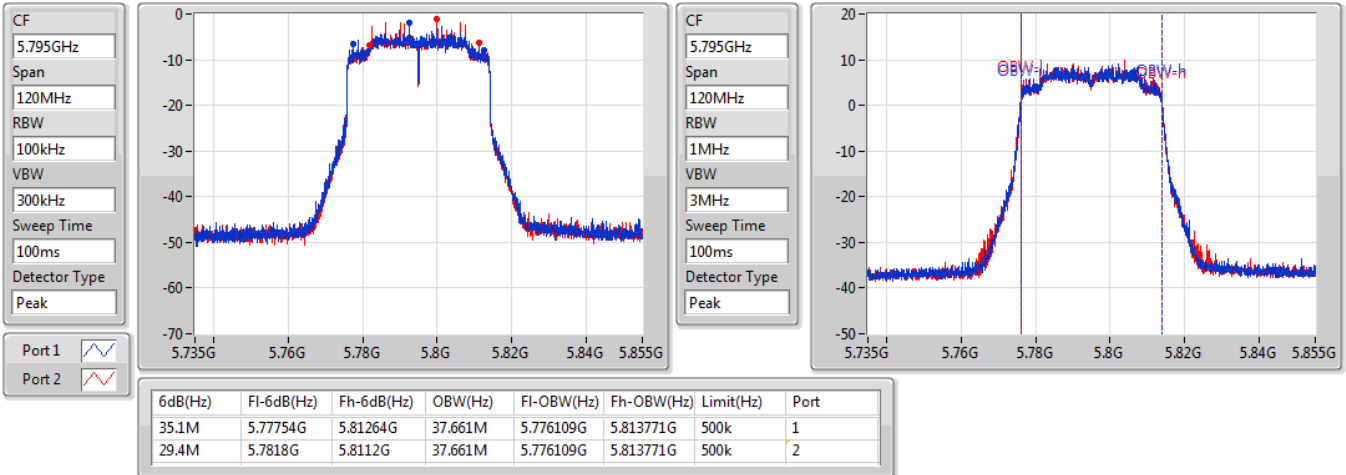

802.11ax HEW40_Nss2,(MCS0)_2TX

EBW

5795MHz