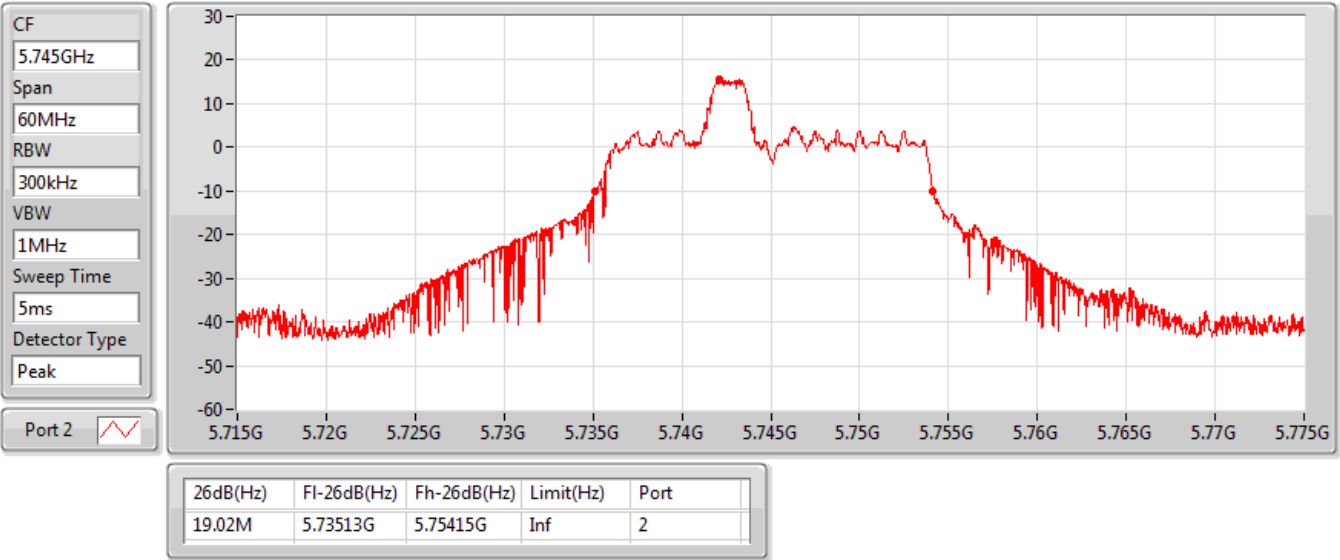

5700MHz

802.11ax HEW20\_RU26\_Index3\_Nss1,(MCS0)\_1TX(Port2)

EBW

5745MHz

802.11ax HEW20\_RU26\_Index3\_Nss1,(MCS0)\_1TX(Port2)

EBW

5745MHz

802.11ax HEW20\_RU26\_Index3\_Nss1,(MCS0)\_1TX(Port2)