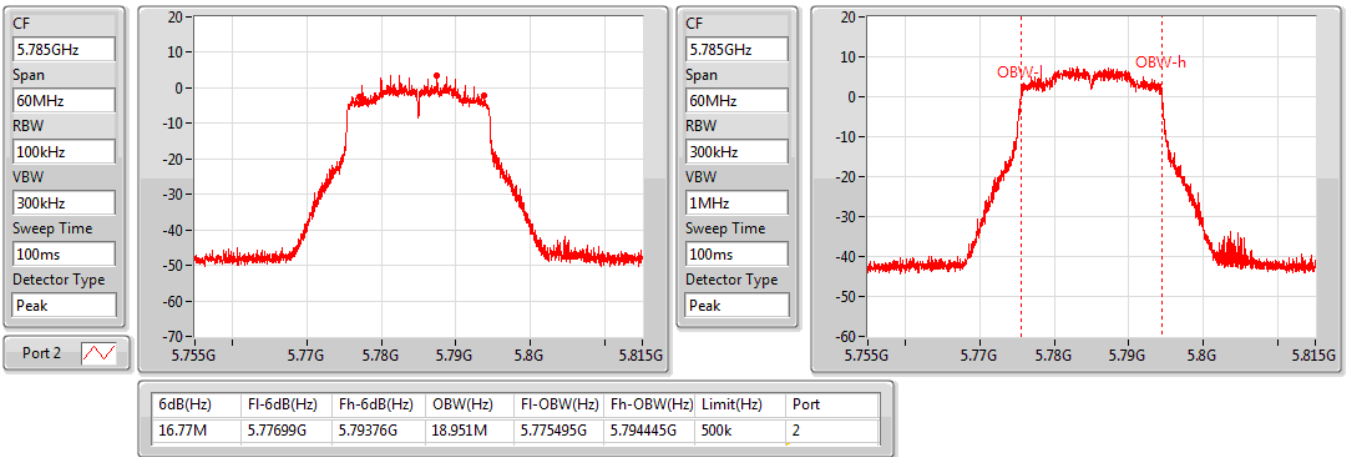

5745MHz

802.11ax HEW20\_Nss1,(MCS0)\_1TX

EBW

5785MHz

802.11ax HEW20\_Nss1,(MCS0)\_1TX

EBW

5785MHz

### 802.11ax HEW20\_Nss1,(MCS0)\_1TX

EBW

5825MHz