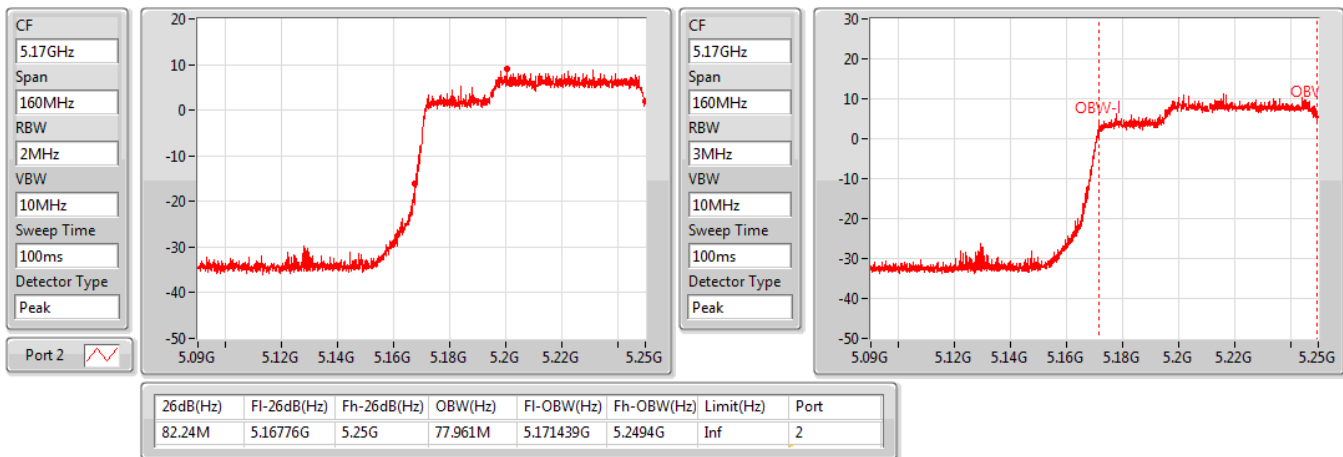

EBW

5530MHz

802.11ax HEW80\_Nss1,(MCS0)\_1TX

EBW

5610MHz

802.11ax HEW80\_Nss1,(MCS0)\_1TX

EBW

5775MHz

802.11ax HEW80\_Nss1,(MCS0)\_1TX

EBW

5775MHz

802.11ax HEW160\_Nss1,(MCS0)\_1TX

EBW

5250MHz Straddle 5.15-5.25GHz

802.11ax HEW160\_Nss1,(MCS0)\_1TX

EBW

5250MHz Straddle 5.25-5.35GHz

802.11ax HEW160\_Nss1,(MCS0)\_1TX

EBW

5570MHz

802.11ax HEW20\_Nss2,(MCS0)\_2TX

EBW

5180MHz

802.11ax HEW20\_Nss2,(MCS0)\_2TX