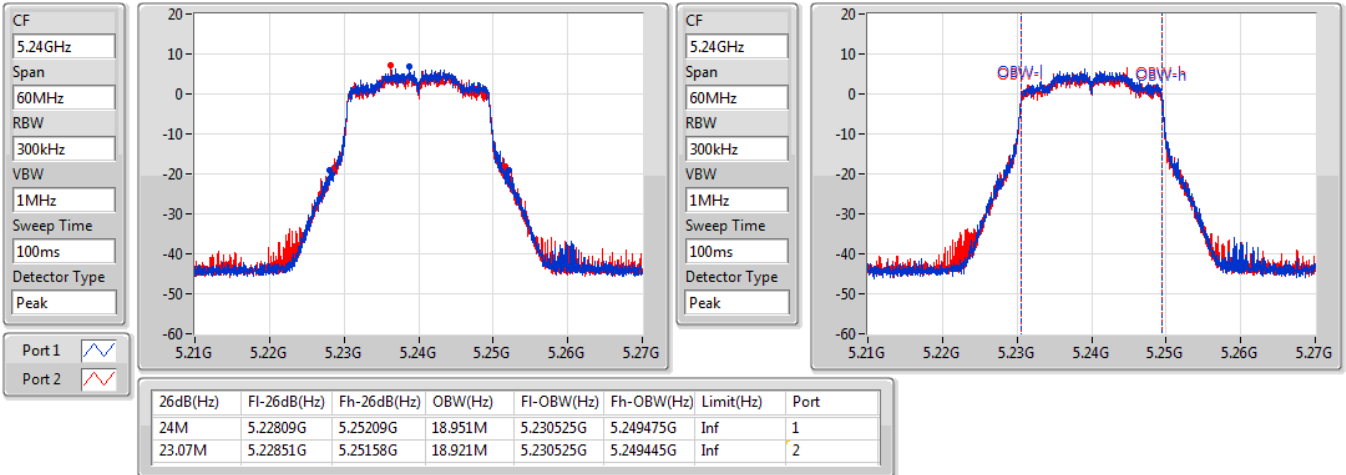

5250MHz Straddle 5.25-5.35GHz

802.11ax HEW160\_Nss1,(MCS0)\_1TX

EBW

5570MHz

802.11ax HEW20\_Nss2,(MCS0)\_2TX

EBW

5180MHz

802.11ax HEW20\_Nss2,(MCS0)\_2TX

EBW

5200MHz

802.11ax HEW20\_Nss2,(MCS0)\_2TX

EBW

5240MHz

802.11ax HEW20\_Nss2,(MCS0)\_2TX

EBW

5260MHz

802.11ax HEW20\_Nss2,(MCS0)\_2TX

EBW

5300MHz

802.11ax HEW20\_Nss2,(MCS0)\_2TX

EBW

5320MHz

802.11ax HEW20\_Nss2,(MCS0)\_2TX

EBW