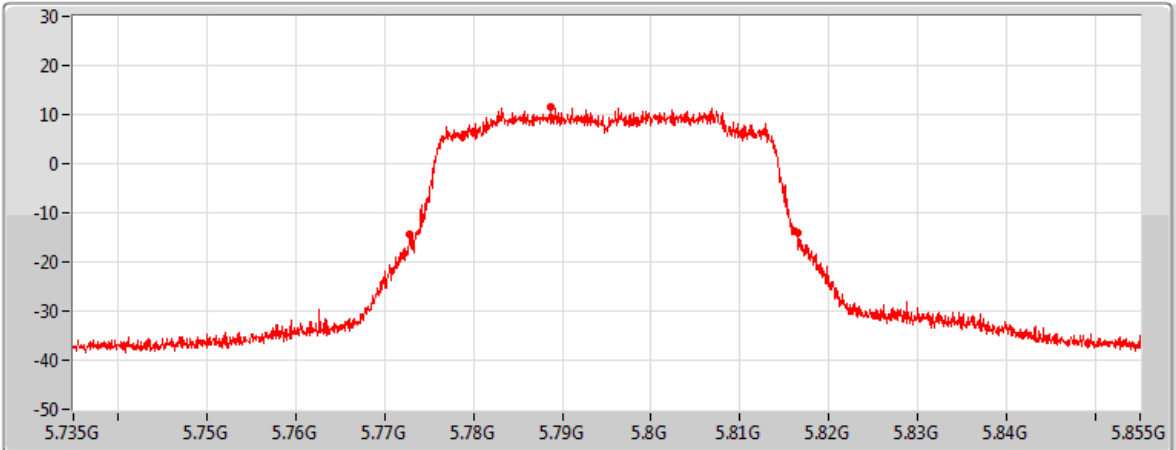

802.11ax HEW40_Nss1,(MCS0)_1TX

EBW

5795MHz

CF
5.795GHz

Span
120MHz

RBW
1MHz

VBW
3MHz

Sweep Time
100ms

Detector Type
Peak

Port 2

26dB(Hz)	Fl-26dB(Hz)	Fh-26dB(Hz)	Limit(Hz)	Port
43.56M	5.77286G	5.81642G	Inf	2