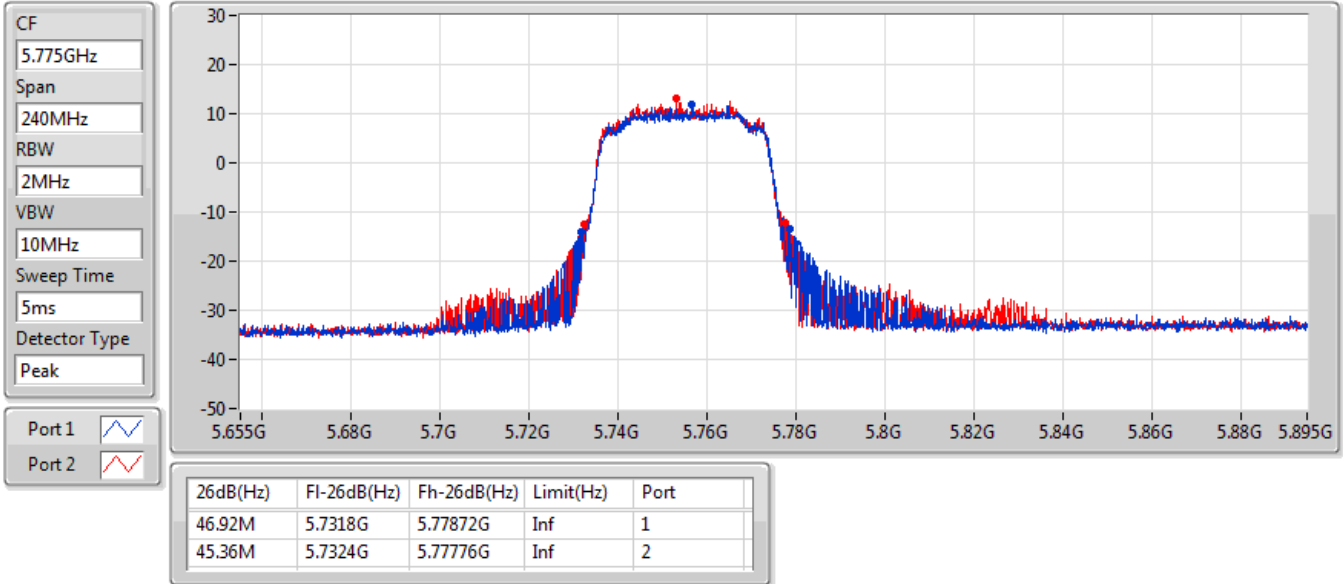

802.11ax HEW80\_RU484\_Index65\_Nss2,(MCS0)\_2TX

EBW

5775MHz

802.11ax HEW80\_RU484\_Index65\_Nss2,(MCS0)\_2TX

EBW

5775MHz

802.11ax HEW160\_RU996\_Index67\_Nss2,(MCS0)\_2TX

EBW