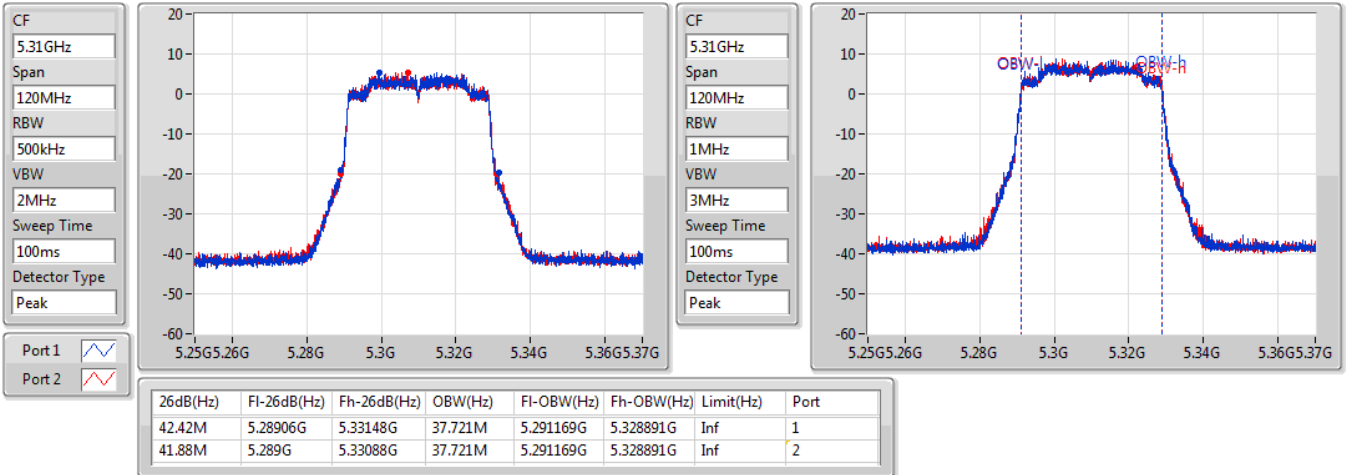

5230MHz

802.11ax HEW40\_Nss2,(MCS0)\_2TX

EBW

5270MHz

802.11ax HEW40\_Nss2,(MCS0)\_2TX

EBW

5310MHz

802.11ax HEW40\_Nss2,(MCS0)\_2TX