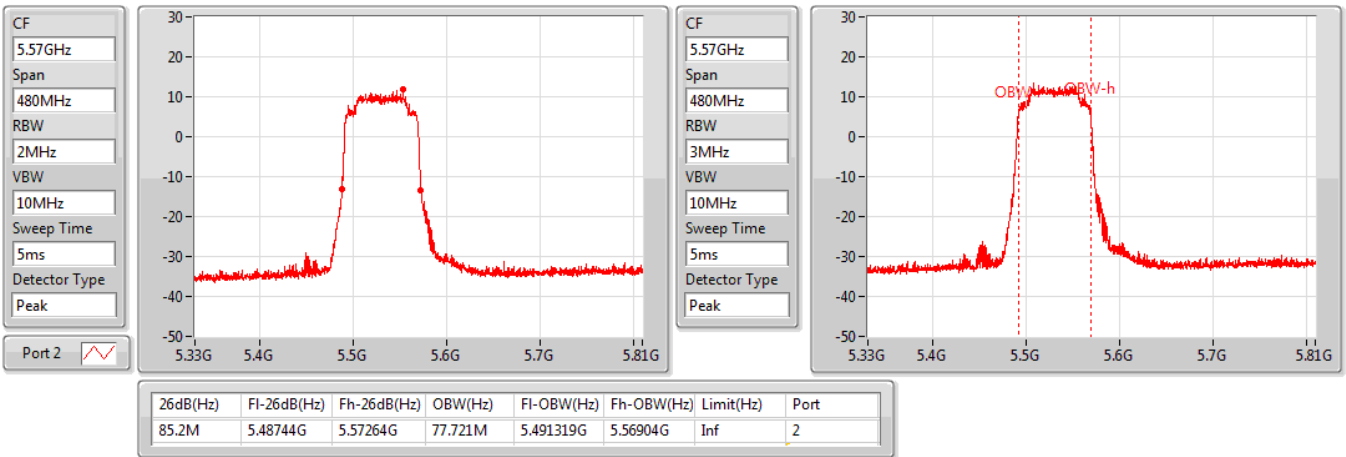

802.11ax HEW160_RU996_Index67_Nss1,(MCS0)_1TX(Port2)

EBW

5570MHz