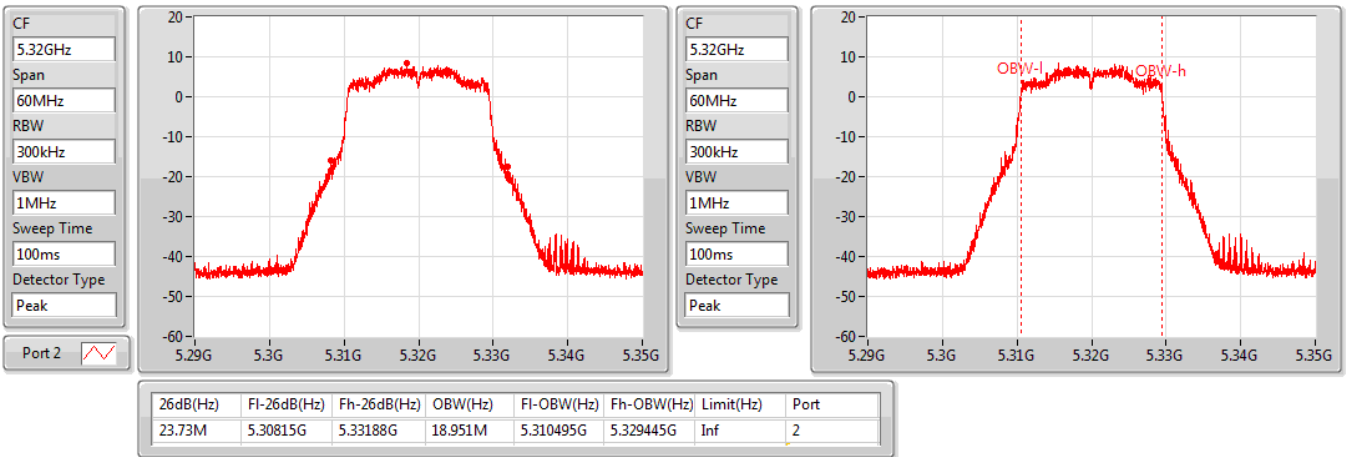

### 802.11ax HEW20\_Nss1,(MCS0)\_1TX

EBW

5180MHz

802.11ax HEW20\_Nss1,(MCS0)\_1TX

EBW

5200MHz

802.11ax HEW20\_Nss1,(MCS0)\_1TX

EBW

5240MHz

802.11ax HEW20\_Nss1,(MCS0)\_1TX

EBW

5260MHz

802.11ax HEW20\_Nss1,(MCS0)\_1TX

EBW

5300MHz

802.11ax HEW20\_Nss1,(MCS0)\_1TX

EBW

5320MHz

802.11ax HEW20\_Nss1,(MCS0)\_1TX

EBW

5500MHz

802.11ax HEW20\_Nss1,(MCS0)\_1TX

EBW

5580MHz