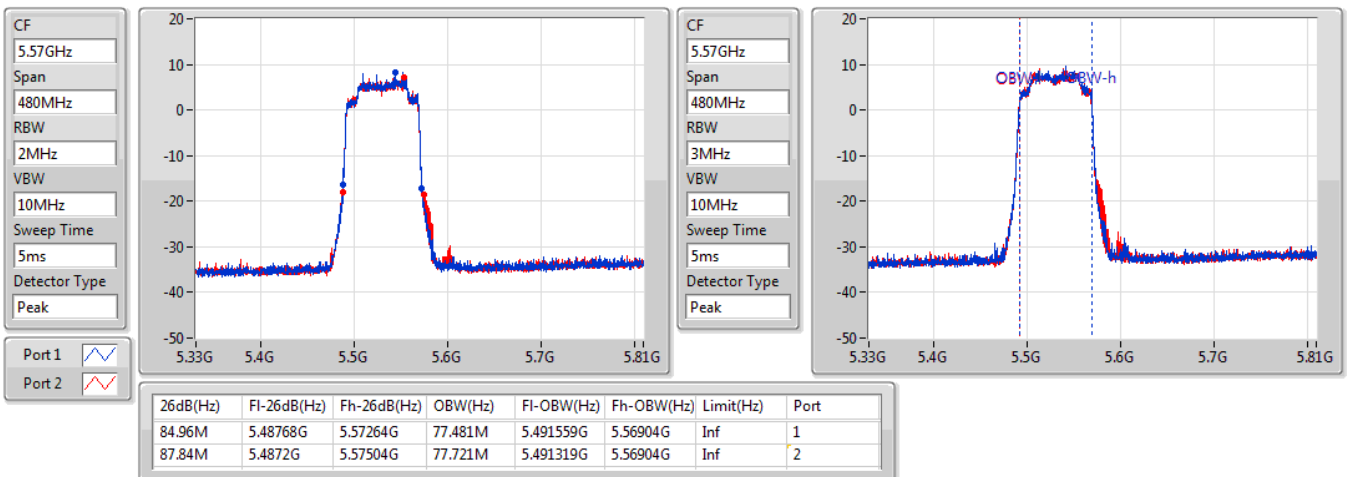

5250MHz Straddle 5.15-5.25GHz

802.11ax HEW160\_RU996\_IndexS67\_Nss2,(MCS0)\_2TX

EBW

5250MHz Straddle 5.25-5.35GHz

802.11ax HEW160\_RU996\_Index67\_Nss2,(MCS0)\_2TX

EBW

5570MHz

**Conducted Output Power(Average)**