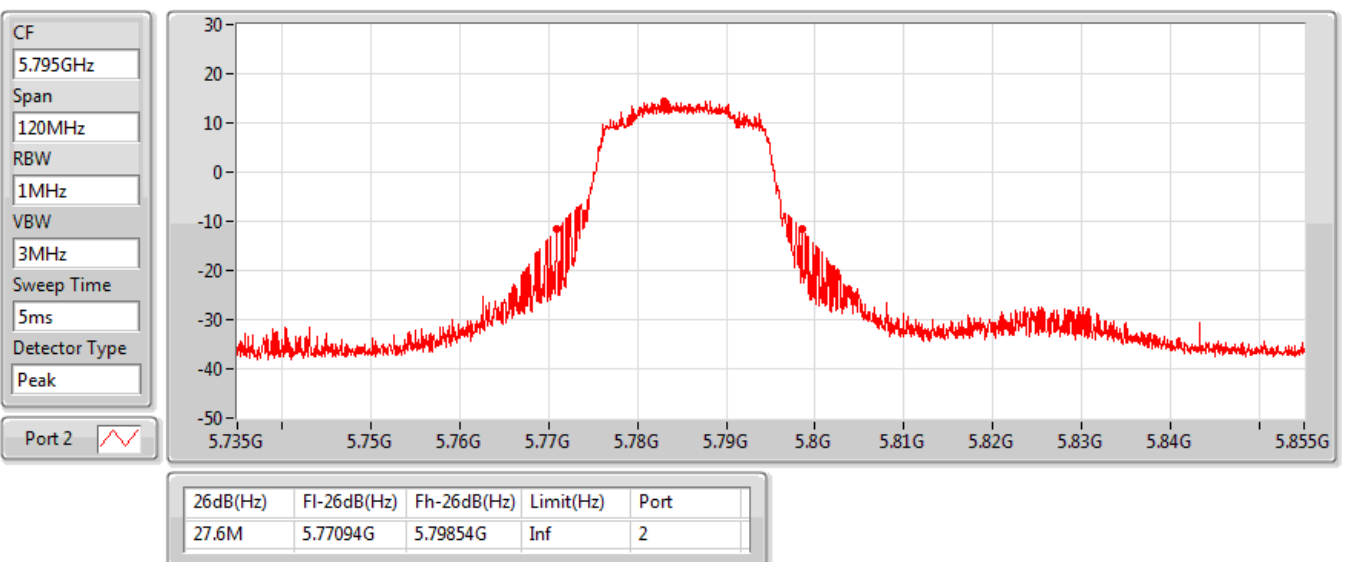

802.11ax HEW40\_RU242\_Index61\_Nss1,(MCS0)\_1TX(Port2)

EBW

5795MHz

802.11ax HEW40\_RU242\_Index61\_Nss1,

EBW

5795MHz

802.11ax HEW80\_RU484\_Index65\_Nss1,(MCS0)\_1TX(Port2)

EBW