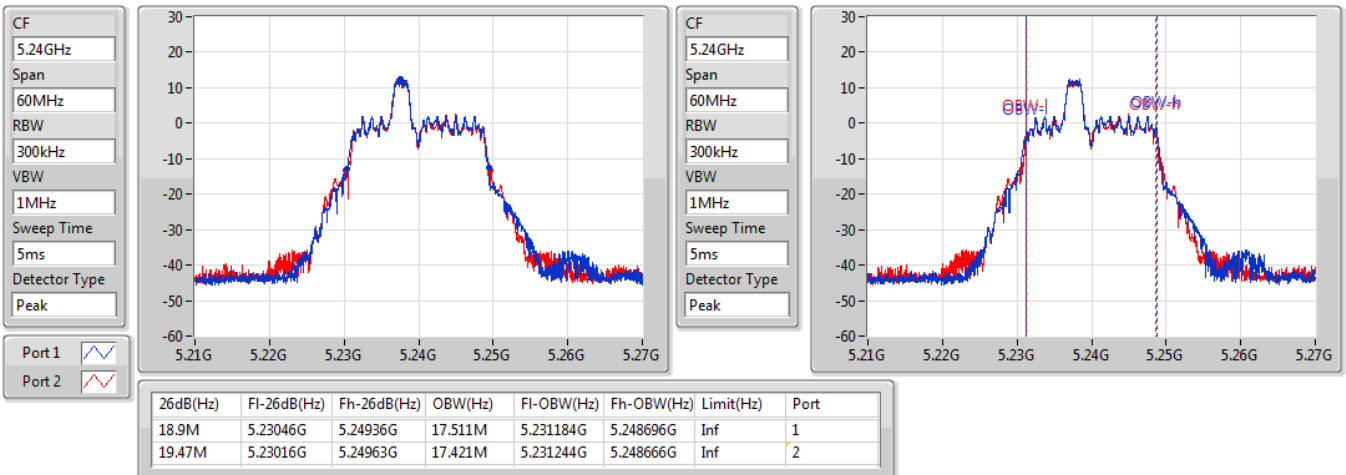

802.11ax HEW20_RU26_Index3_Nss2,(MCS0)_2TX

EBW

5240MHz