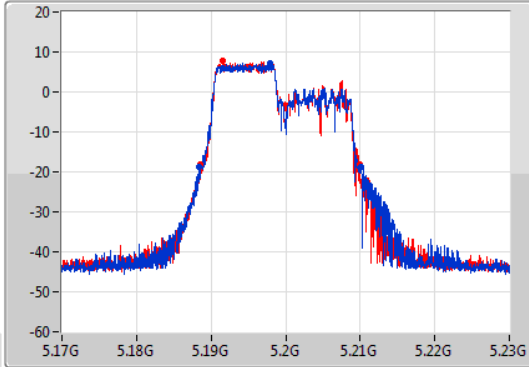

802.11ax HEW20_RU106_Index53_Nss2,(MCS0)_2TX

EBW

5200MHz

CF
5.2GHz
Span
60MHz
RBW
300kHz
VBW
1MHz
Sweep Time
5ms
Detector Type
Peak

CF
5.2GHz
Span
60MHz
RBW
300kHz
VBW
1MHz
Sweep Time
5ms
Detector Type
Peak