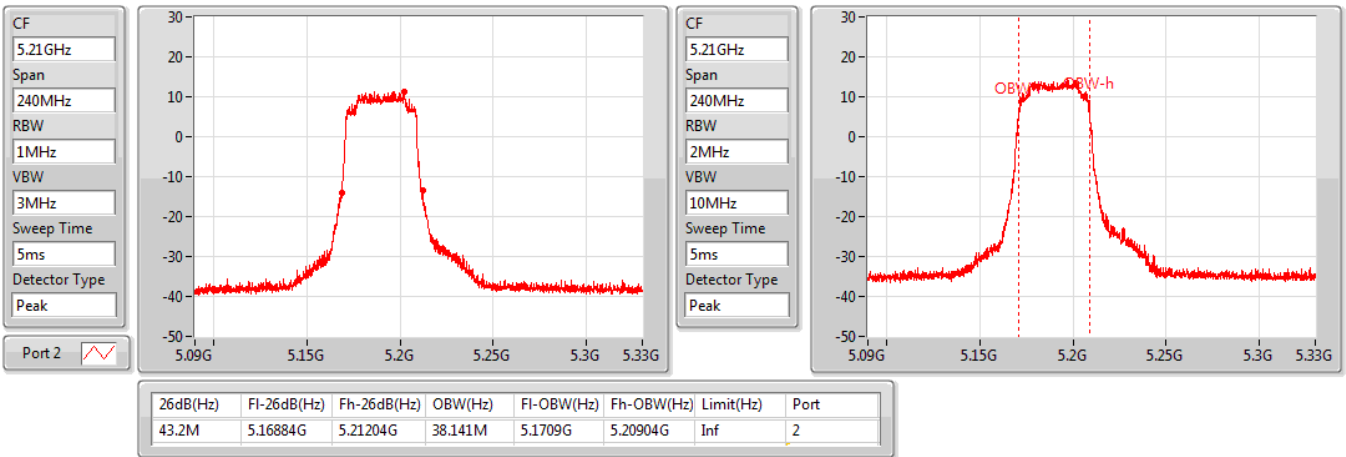

802.11ax HEW80_RU484_Index65_Nss1,(MCS0)_1TX(Port2)

EBW

5210MHz