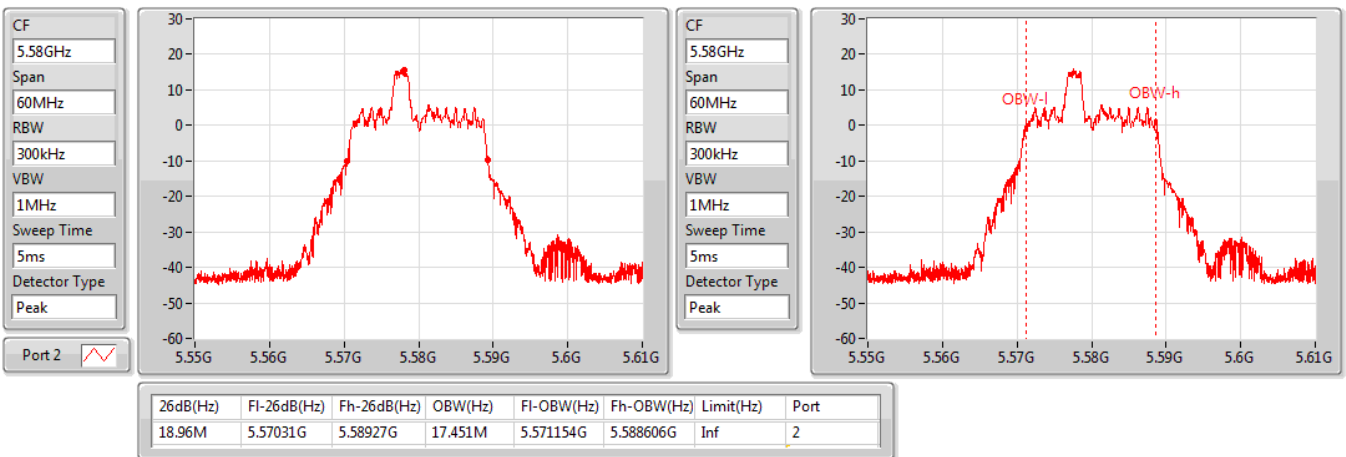

802.11ax HEW20\_RU26\_Index3\_Nss1,(MCS0)\_1TX(Port2)

EBW

5500MHz

802.11ax HEW20\_RU26\_Index3\_Nss1,(MCS0)\_1TX(Port2)

EBW

5580MHz

802.11ax HEW20\_RU26\_Index3\_Nss1,(MCS0)\_1TX(Port2)

EBW