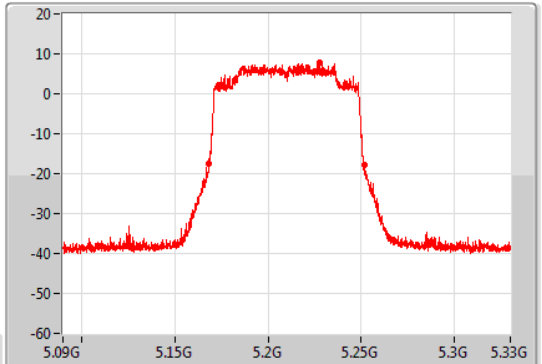

802.11ax HEW80_Nss1,(MCS0)_1TX

EBW

5210MHz

CF
5.21GHz

Span
240MHz

RBW
1MHz

VBW
3MHz

Sweep Time
100ms

Detector Type
Peak

Port 2

CF
5.21GHz

Span
240MHz

RBW
2MHz

VBW
10MHz

Sweep Time
100ms

Detector Type
Peak