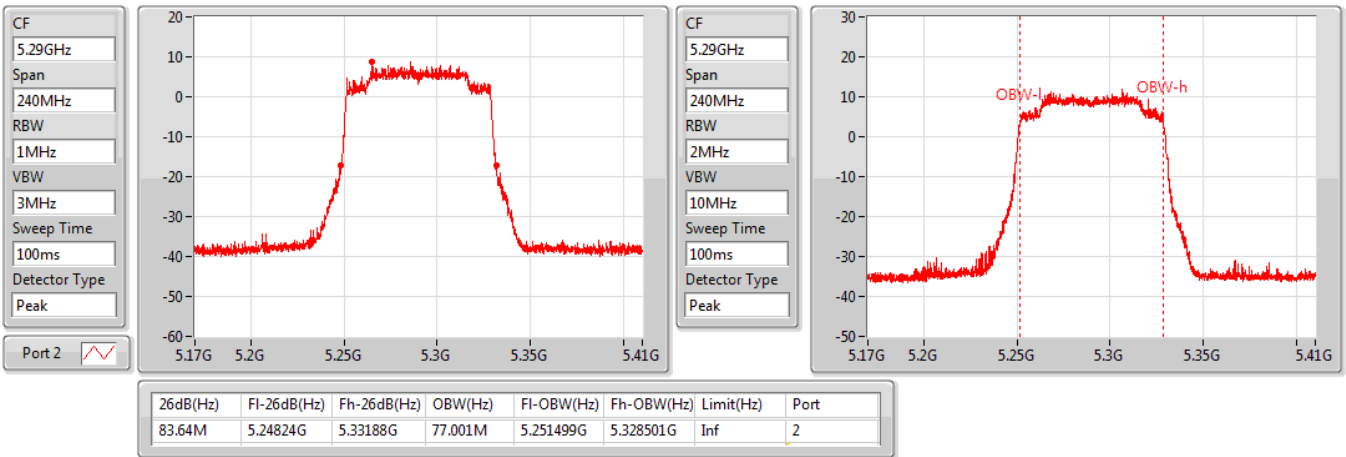

802.11ax HEW80_Nss1,(MCS0)_1TX

EBW

5290MHz