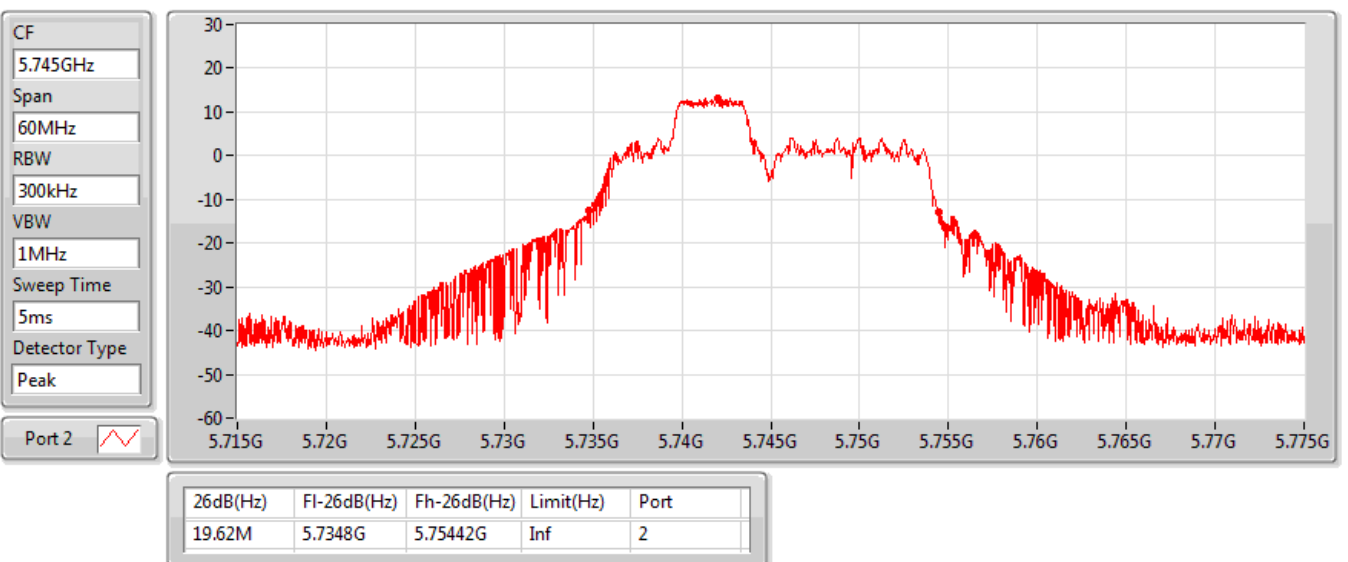

EBW

5745MHz

802.11ax HEW20\_RU52\_Index38\_Nss1,(MCS0)\_1TX(Port2)

EBW

5745MHz

802.11ax HEW20\_RU52\_Index38\_Nss1,(MCS0)\_1TX(Port2)

EBW

5785MHz