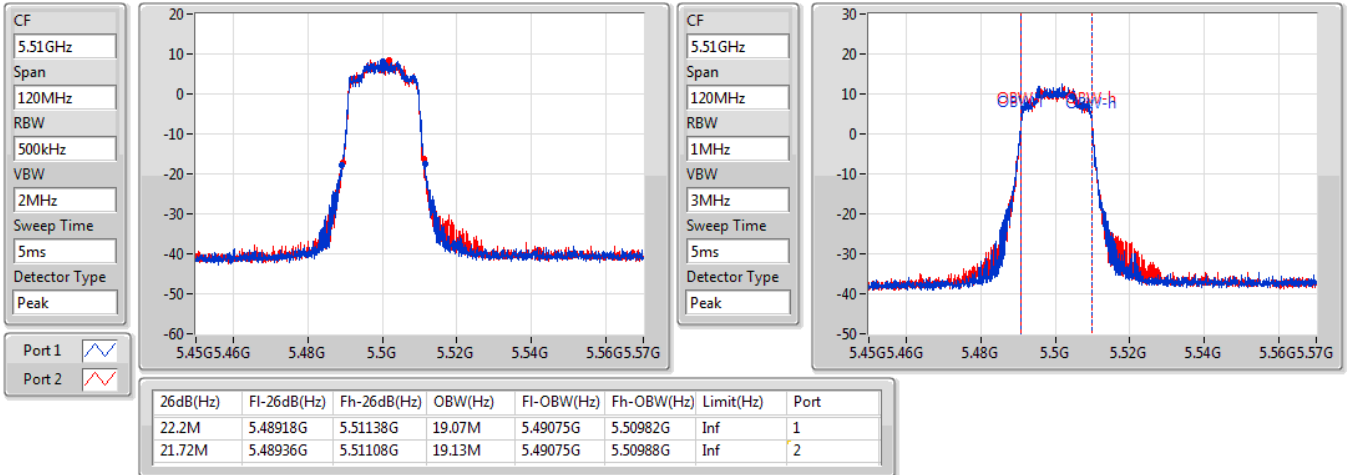

802.11ax HEW40_RU242_Index61_Nss2,(MCS0)_2TX

EBW

5510MHz