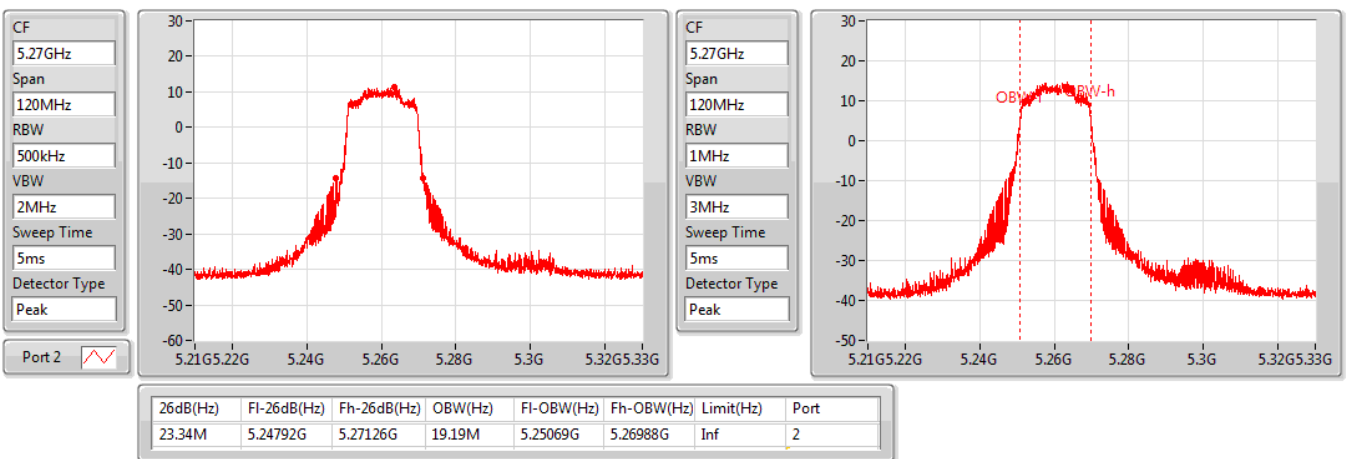

802.11ax HEW40\_RU242\_Index61\_Nss1,(MCS0)\_1TX(Port2)

EBW

5230MHz

802.11ax HEW40\_RU242\_Index61\_Nss1,(MCS0)\_1TX(Port2)

EBW

5270MHz

802.11ax HEW40\_RU242\_Index61\_Nss1,(MCS0)\_1TX(Port2)

EBW