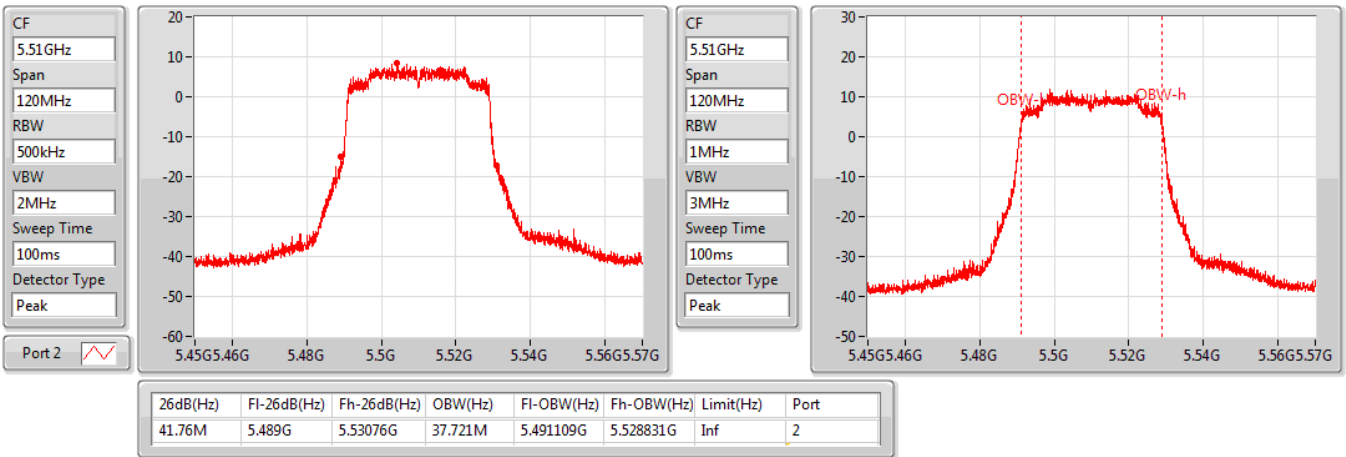

802.11ax HEW40_Nss1,(MCS0)_1TX

EBW

5510MHz