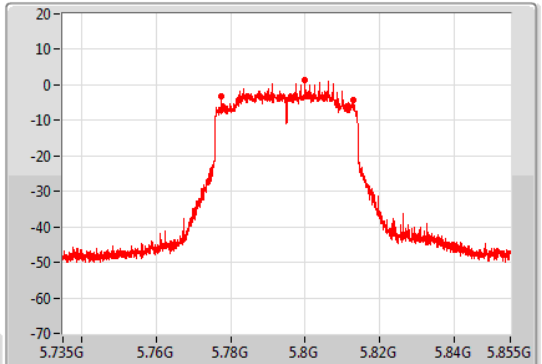

RBW  
1MHz

VBW  
3MHz

Sweep Time  
100ms

Detector Type  
Peak

Port 2

26dB(Hz)	Fl-26dB(Hz)	Fh-26dB(Hz)	Limit(Hz)	Port
42.96M	5.73346G	5.77642G	Inf	2

802.11ax HEW40\_Nss1,(MCS0)\_1TX

EBW

5795MHz

CF  
5.795GHz

Span  
120MHz

RBW  
100kHz

VBW  
300kHz

Sweep Time  
100ms

Detector Type  
Peak

Port 2

CF  
5.795GHz

Span  
120MHz

RBW  
1MHz

VBW  
3MHz

Sweep Time  
100ms

Detector Type  
Peak

6dB(Hz)	Fl-6dB(Hz)	Fh-6dB(Hz)	OBW(Hz)	Fl-OBW(Hz)	Fh-OBW(Hz)	Limit(Hz)	Port
35.4M	5.77748G	5.81288G	37.721M	5.776109G	5.813831G	500k	2