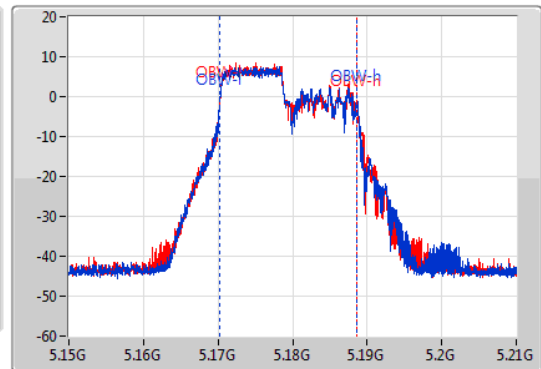

CF  
5.18GHz

Span  
60MHz

RBW  
300kHz

VBW  
1MHz

Sweep Time  
5ms

Detector Type  
Peak

Port 1

Port 2