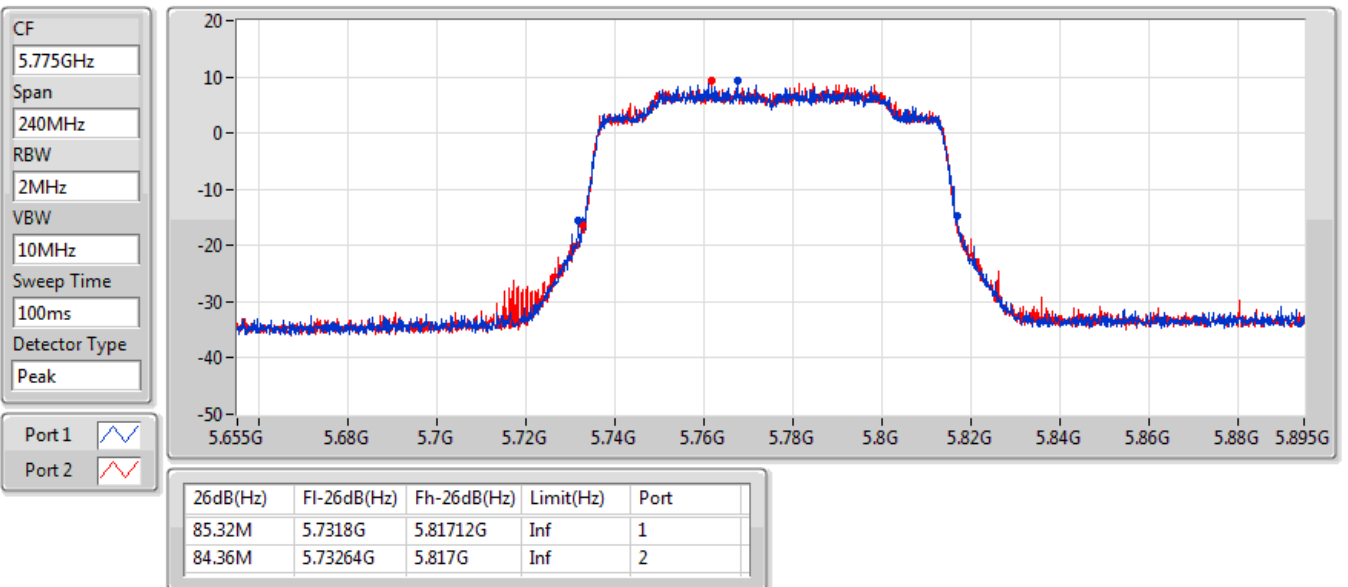

802.11ax HEW80\_Nss2,(MCS0)\_2TX

EBW

5775MHz

802.11ax HEW80\_Nss2,(MCS0)\_2TX

EBW

5775MHz

802.11ax HEW160\_Nss2,(MCS0)\_2TX

EBW

5250MHz Straddle 5.15-5.25GHz

802.11ax HEW160\_Nss2,(MCS0)\_2TX

EBW

5250MHz Straddle 5.25-5.35GHz

802.11ax HEW160\_Nss2,(MCS0)\_2TX

EBW

5570MHz

CF  
5.57GHz  
Span  
480MHz  
RBW  
2MHz  
VBW  
10MHz  
Sweep Time  
100ms  
Detector Type  
Peak