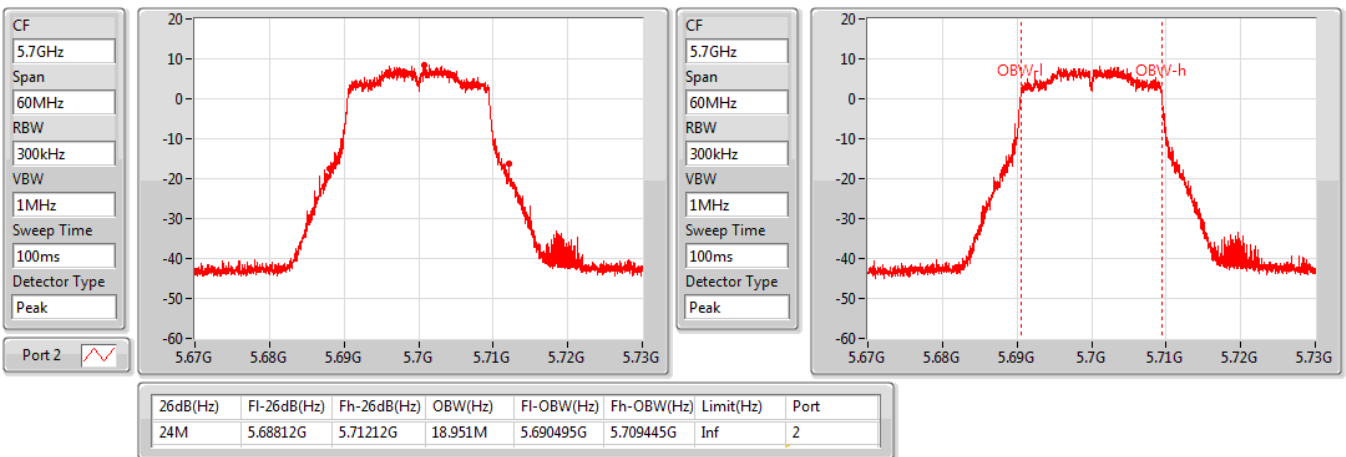

802.11ax HEW20_Nss1,(MCS0)_1TX

EBW

5700MHz