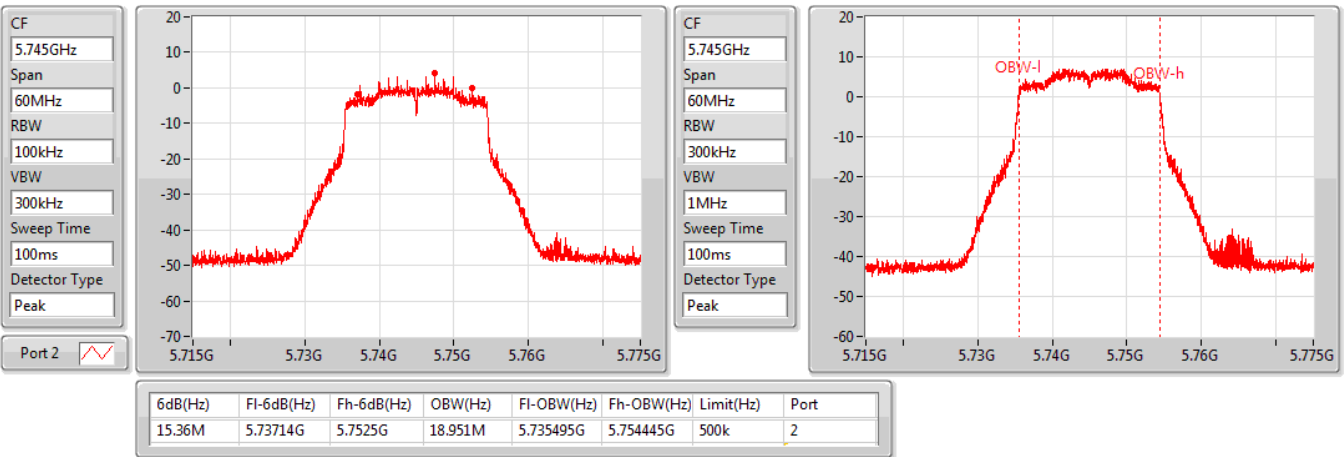

802.11ax HEW20\_Nss1,(MCS0)\_1TX

EBW

5700MHz

802.11ax HEW20\_Nss1,(MCS0)\_1TX

EBW

5745MHz

802.11ax HEW20\_Nss1,(MCS0)\_1TX

EBW