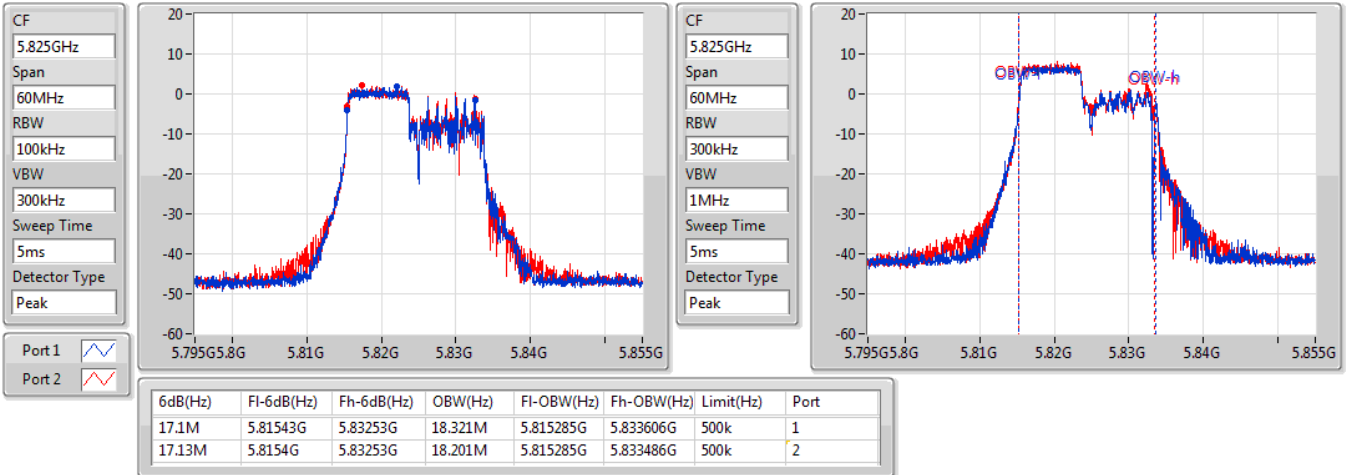

EBW

5785MHz

802.11ax HEW20\_RU106\_Index53\_Nss2,(MCS0)\_2TX

EBW

5785MHz

802.11ax HEW20\_RU106\_Index53\_Nss2,(MCS0)\_2TX

EBW

5825MHz