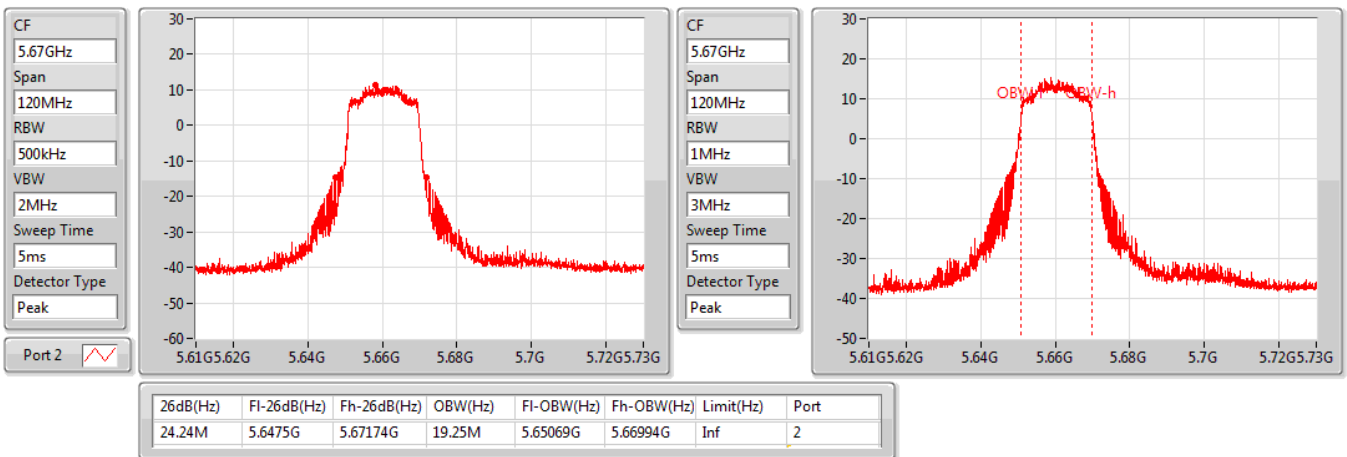

802.11ax HEW40_RU242_Index61_Nss1,(MCS0)_1TX(Port2)

EBW

5670MHz