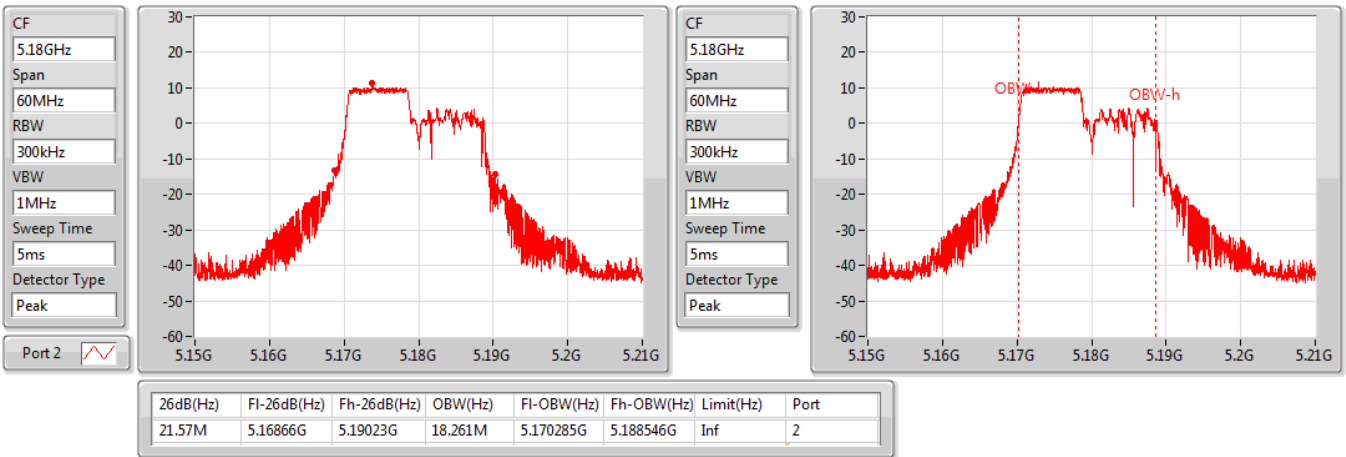

802.11ax HEW20_RU106_Index53_Nss1,(MCS0)_1TX(Port2)

EBW

5180MHz