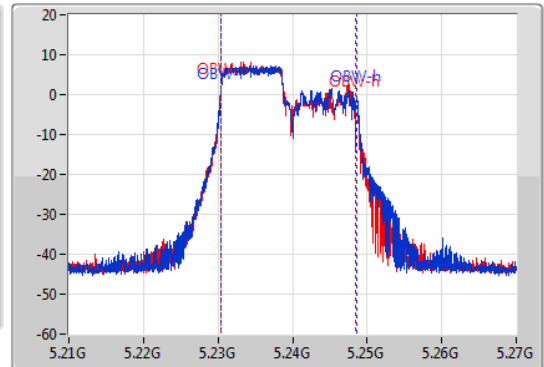

EBW

5240MHz

CF  
5.24GHz  
Span  
60MHz  
RBW  
300kHz  
VBW  
1MHz  
Sweep Time  
5ms  
Detector Type  
Peak

CF  
5.24GHz  
Span  
60MHz  
RBW  
300kHz  
VBW  
1MHz  
Sweep Time  
5ms  
Detector Type  
Peak