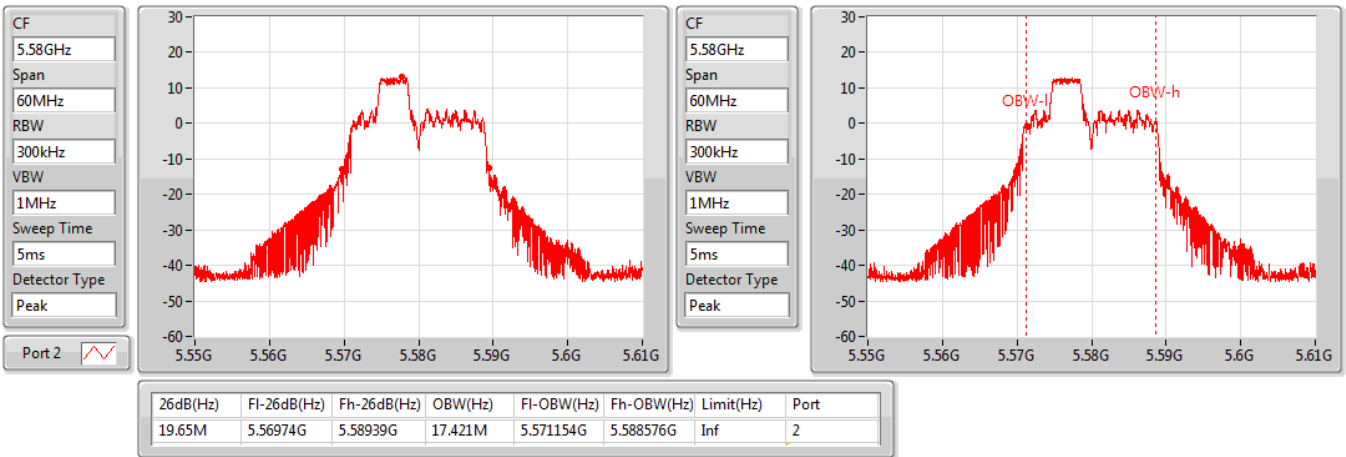

802.11ax HEW20_RU52_Index38_Nss1,(MCS0)_1TX(Port2)

EBW

5580MHz