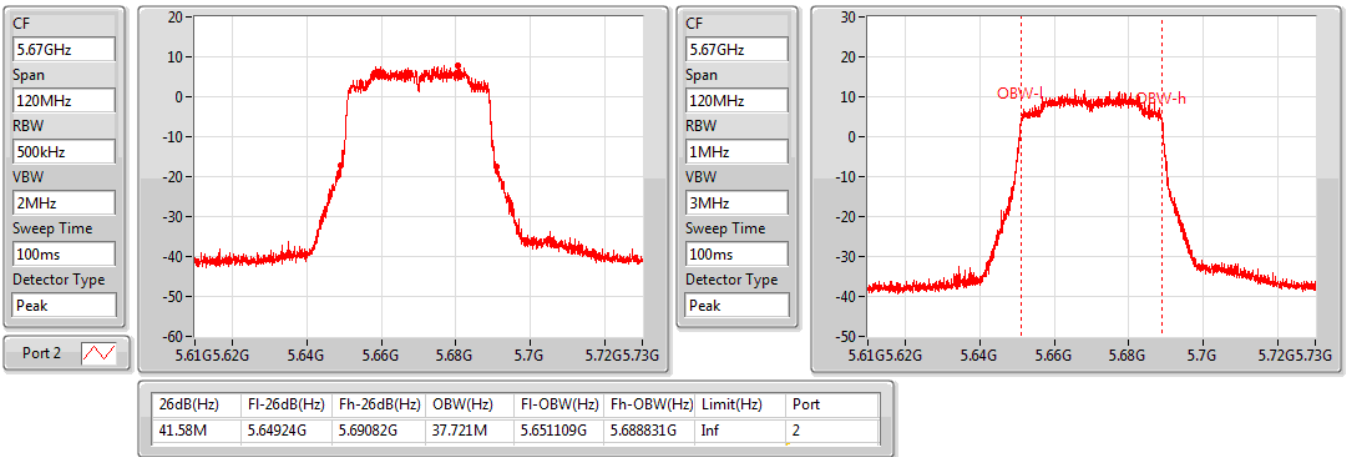

EBW

5510MHz

802.11ax HEW40\_Nss1,(MCS0)\_1TX

EBW

5590MHz

802.11ax HEW40\_Nss1,(MCS0)\_1TX

EBW

5670MHz