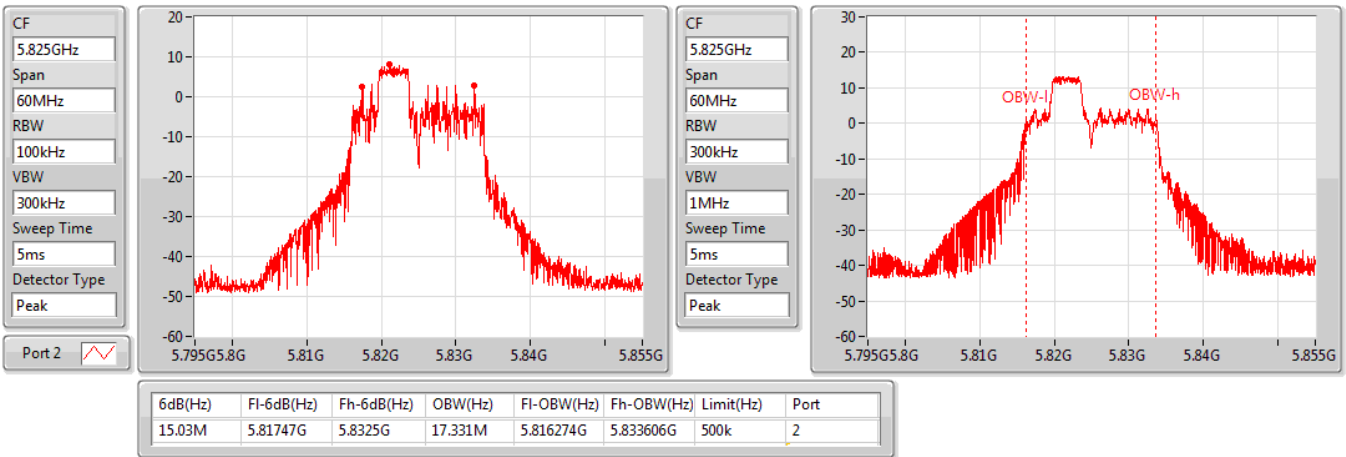

802.11ax HEW20\_RU52\_Index38\_Nss1,(MCS0)\_1TX(Port2)

EBW

5785MHz

802.11ax HEW20\_RU52\_Index38\_Nss1,(MCS0)\_1TX(Port2)

EBW

5825MHz

802.11ax HEW20\_RU52\_Index38\_Nss1,(MCS0)\_1TX(Port2)

EBW