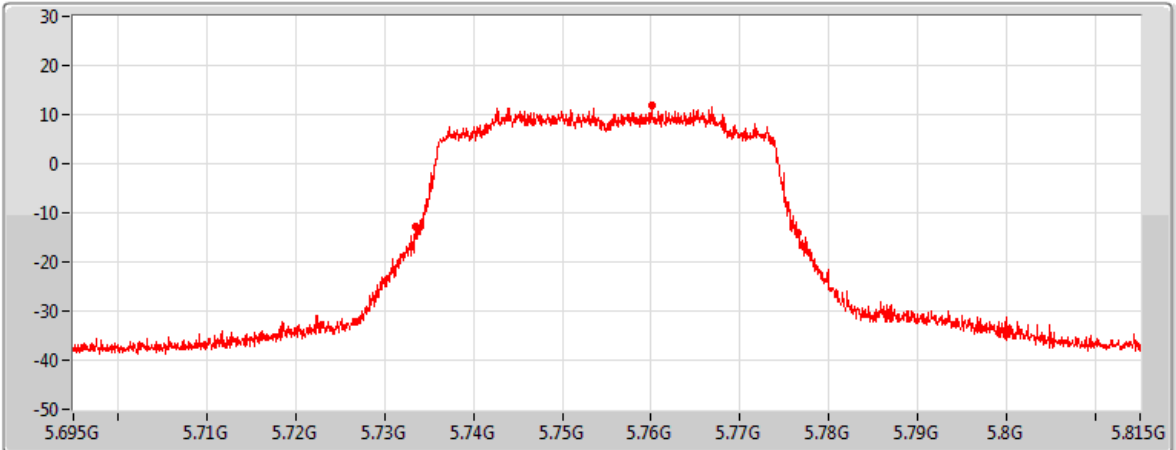

802.11ax HEW40\_Nss1,(MCS0)\_1TX

EBW

5755MHz

802.11ax HEW40\_Nss1,(MCS0)\_1TX

EBW

5755MHz

CF  
5.755GHz

Span  
120MHz

RBW  
1MHz

VBW  
3MHz

Sweep Time  
100ms

Detector Type  
Peak

Port 2

26dB(Hz)	Fl-26dB(Hz)	Fh-26dB(Hz)	Limit(Hz)	Port
42.96M	5.73346G	5.77642G	Inf	2

802.11ax HEW40\_Nss1,(MCS0)\_1TX

EBW