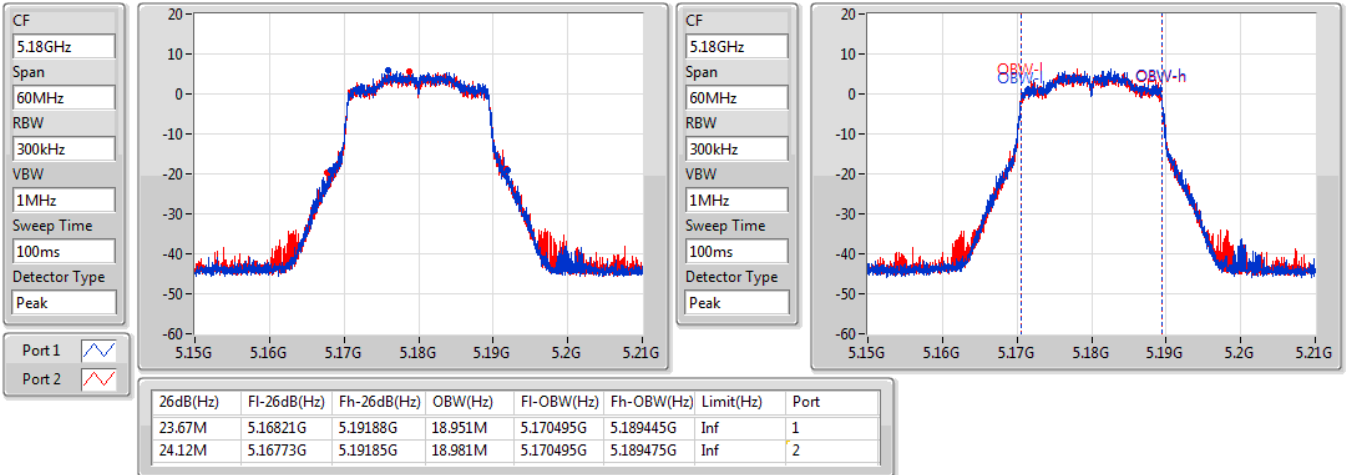

802.11ax HEW80\_Nss1,(MCS0)\_1TX

EBW

5775MHz

802.11ax HEW160\_Nss1,(MCS0)\_1TX

EBW

5250MHz Straddle 5.15-5.25GHz

802.11ax HEW160\_Nss1,(MCS0)\_1TX

EBW

5250MHz Straddle 5.25-5.35GHz

802.11ax HEW160\_Nss1,(MCS0)\_1TX

EBW

5570MHz

802.11ax HEW20\_Nss2,(MCS0)\_2TX

EBW

5180MHz

802.11ax HEW20\_Nss2,(MCS0)\_2TX

EBW

5200MHz

802.11ax HEW20\_Nss2,(MCS0)\_2TX

EBW

5240MHz

802.11ax HEW20\_Nss2,(MCS0)\_2TX

EBW

5260MHz