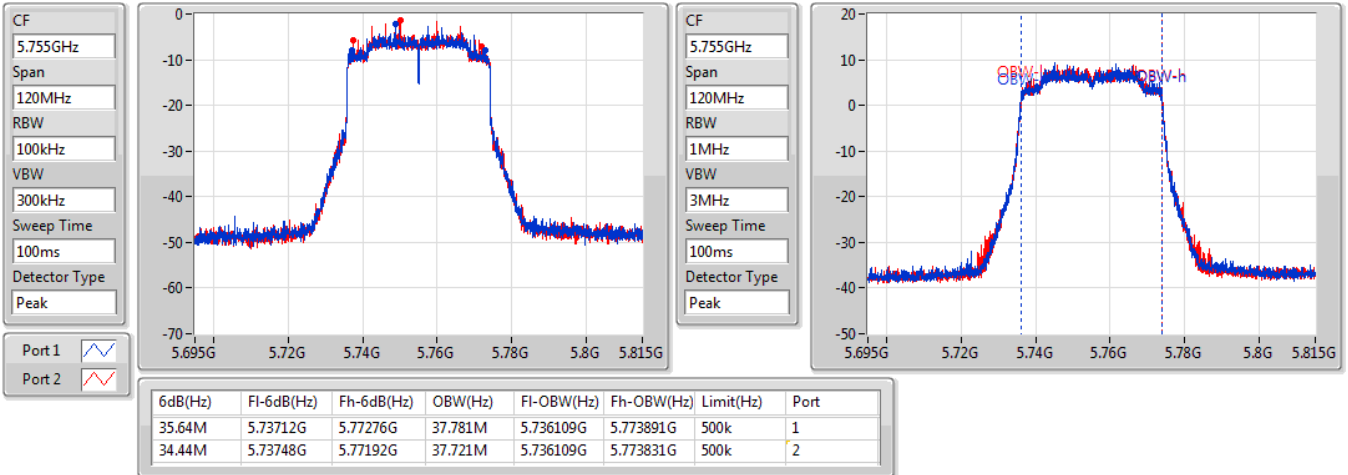

802.11ax HEW40_Nss2,(MCS0)_2TX

EBW

5755MHz