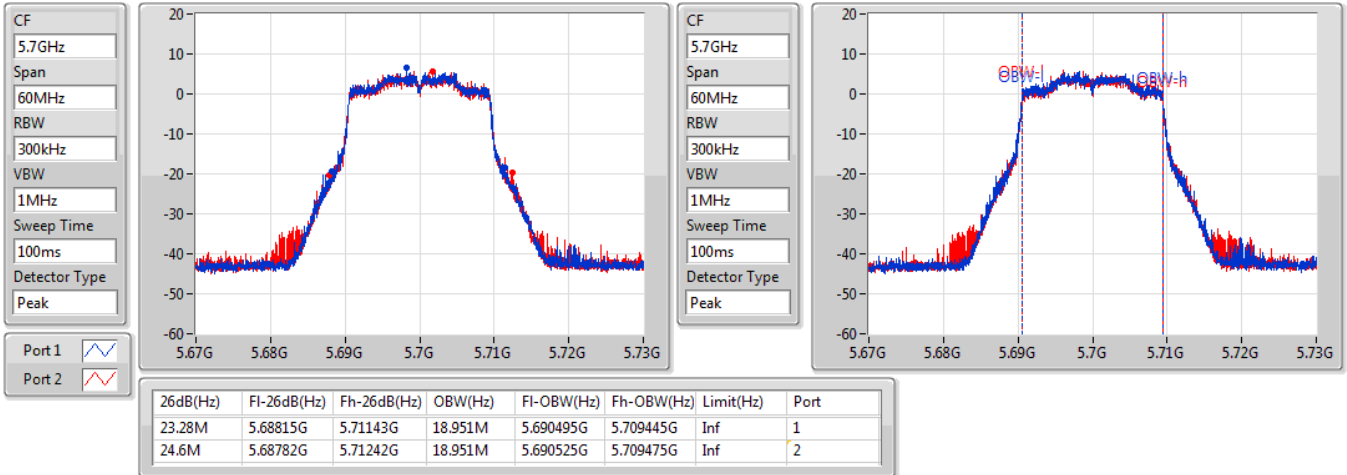

802.11ax HEW20\_Nss2,(MCS0)\_2TX

EBW

5300MHz

802.11ax HEW20\_Nss2,(MCS0)\_2TX

EBW

5320MHz

802.11ax HEW20\_Nss2,(MCS0)\_2TX

EBW

5500MHz

802.11ax HEW20\_Nss2,(MCS0)\_2TX

EBW

5580MHz

802.11ax HEW20\_Nss2,(MCS0)\_2TX

EBW

5700MHz

802.11ax HEW20\_Nss2,(MCS0)\_2TX