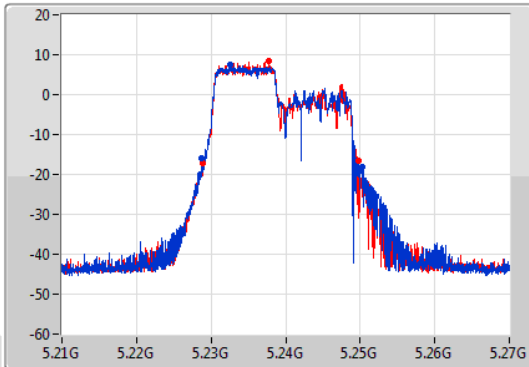

802.11ax HEW20_RU106_Index53_Nss2,(MCS0)_2TX

EBW

5240MHz

CF
5.24GHz
Span
60MHz
RBW
300kHz
VBW
1MHz
Sweep Time
5ms
Detector Type
Peak

CF
5.24GHz
Span
60MHz
RBW
300kHz
VBW
1MHz
Sweep Time
5ms
Detector Type
Peak