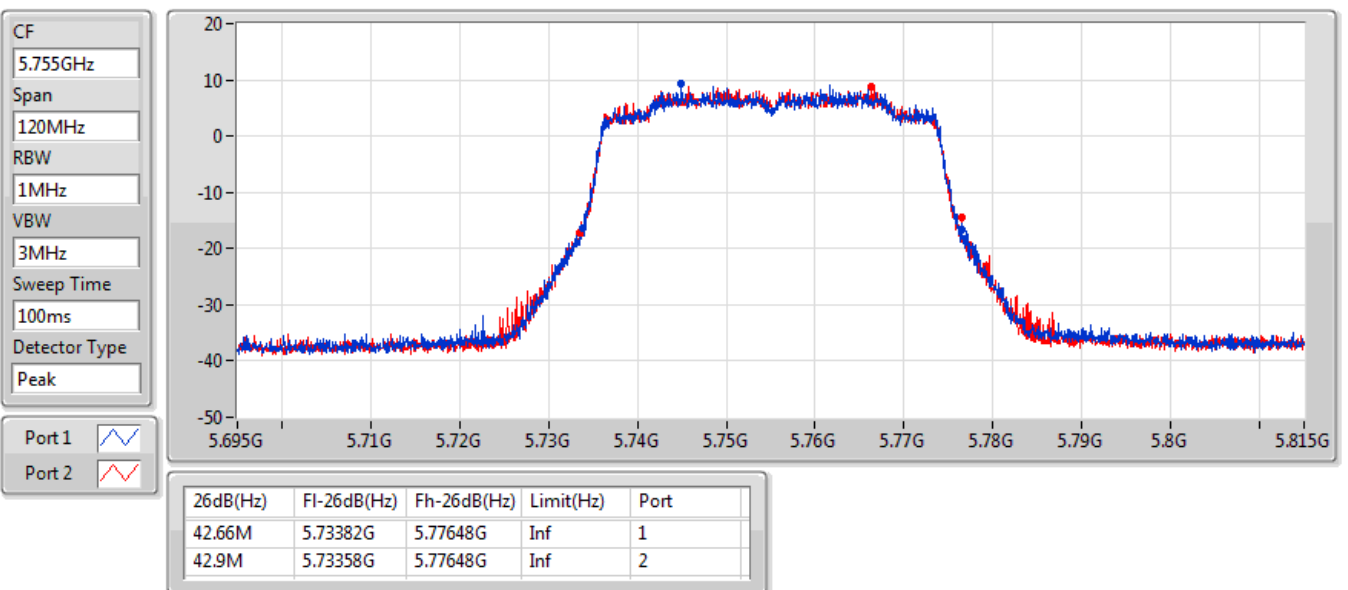

802.11ax HEW40\_Nss2,(MCS0)\_2TX

EBW

5755MHz

802.11ax HEW40\_Nss2,(MCS0)\_2TX

EBW

5755MHz

802.11ax HEW40\_Nss2,(MCS0)\_2TX

EBW