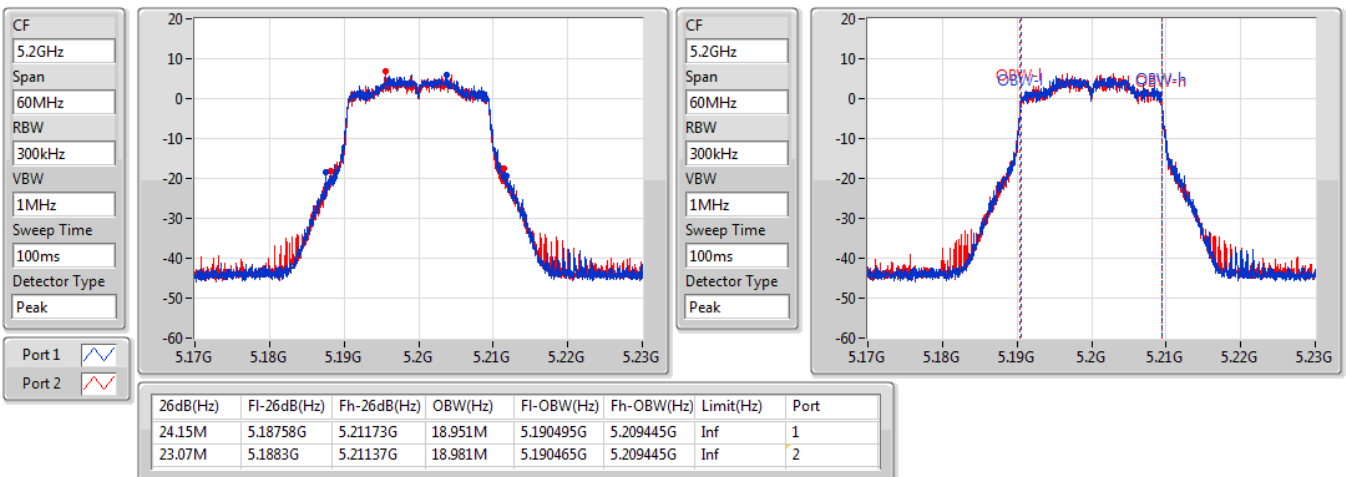

802.11ax HEW80\_Nss1,(MCS0)\_1TX

EBW

5775MHz

802.11ax HEW160\_Nss1,(MCS0)\_1TX

EBW

5250MHz Straddle 5.15-5.25GHz

802.11ax HEW160\_Nss1,(MCS0)\_1TX

EBW

5250MHz Straddle 5.25-5.35GHz

802.11ax HEW160\_Nss1,(MCS0)\_1TX

EBW

5570MHz

802.11ax HEW20\_Nss2,(MCS0)\_2TX

EBW

5180MHz

802.11ax HEW20\_Nss2,(MCS0)\_2TX

EBW

5200MHz

802.11ax HEW20\_Nss2,(MCS0)\_2TX

EBW

5240MHz

802.11ax HEW20\_Nss2,(MCS0)\_2TX

EBW

5260MHz