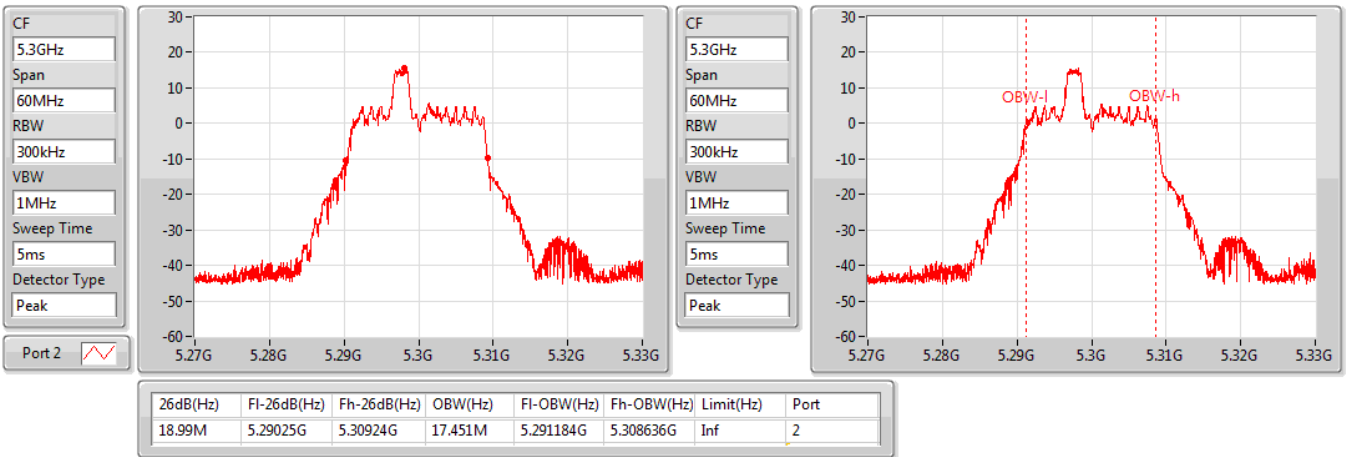

EBW

5260MHz

802.11ax HEW20\_RU26\_Index3\_Nss1,(MCS0)\_1TX(Port2)

EBW

5300MHz

802.11ax HEW20\_RU26\_Index3\_Nss1,(MCS0)\_1TX(Port2)

EBW

5320MHz