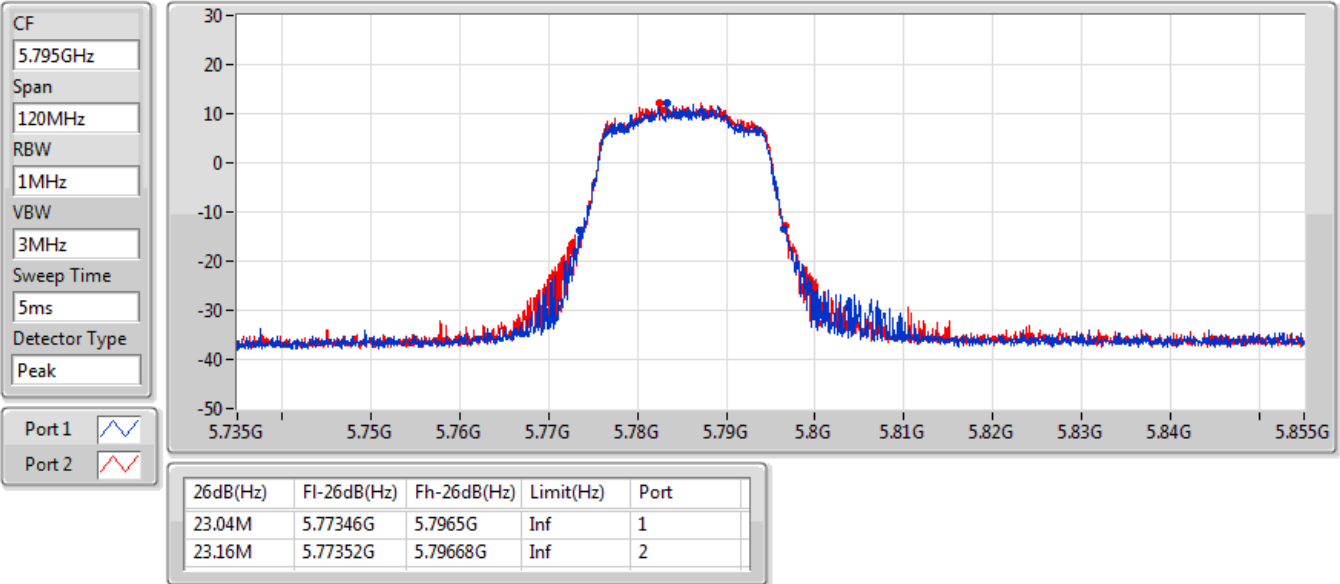

5795MHz

802.11ax HEW40\_RU242\_Index61\_Nss2,(MCS0)\_2TX

EBW

5795MHz

802.11ax HEW80\_RU484\_Index65\_Nss2,(MCS0)\_2TX

EBW

5210MHz

802.11ax HEW80\_RU484\_Index65\_Nss2,(MCS0)\_2TX