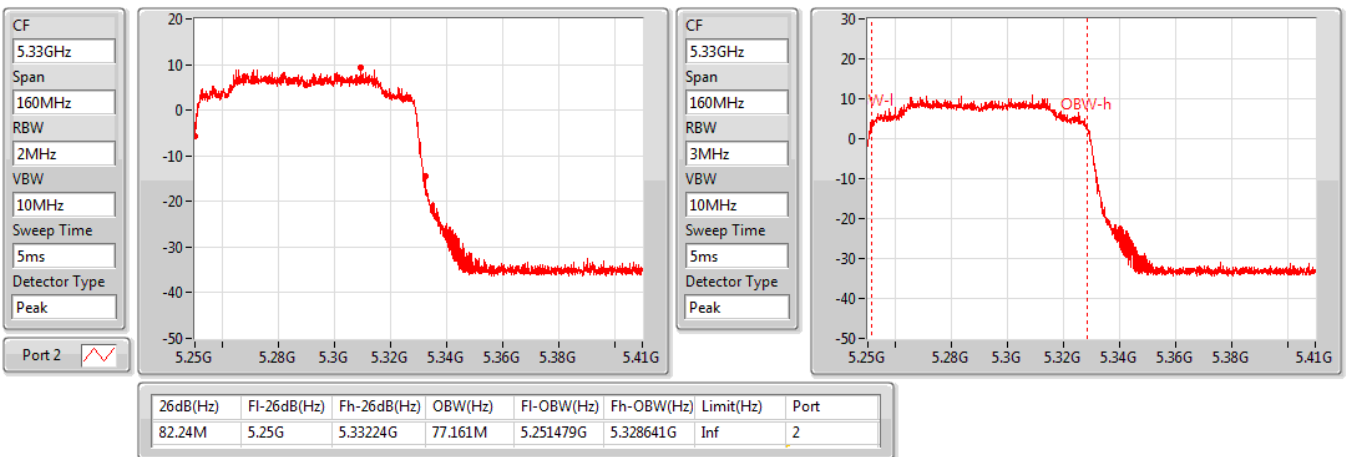

802.11ax HEW160\_RU996\_Index67\_Nss1,(MCS0)\_1TX(Port2)

EBW

5250MHz Straddle 5.15-5.25GHz

802.11ax HEW160\_RU996\_IndexS67\_Nss1,(MCS0)\_1TX(Port2)

EBW

5250MHz Straddle 5.25-5.35GHz

802.11ax HEW160\_RU996\_Index67\_Nss1,(MCS0)\_1TX(Port2)