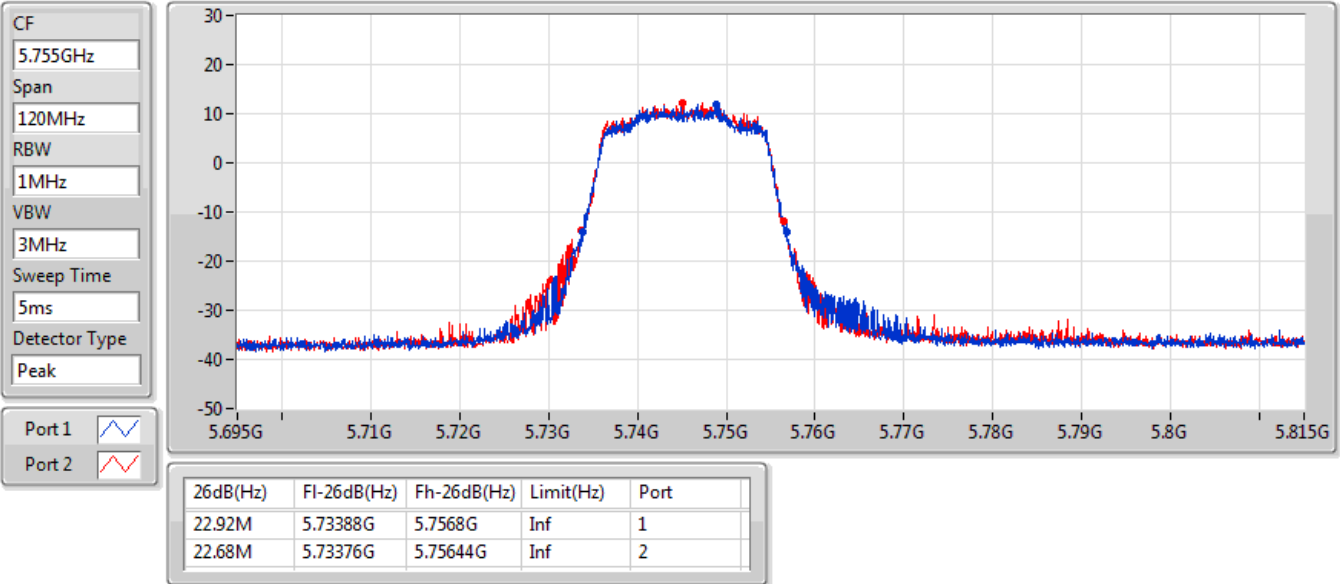

802.11ax HEW40\_RU242\_Index61\_Nss2,(MCS0)\_2TX

EBW

5755MHz

802.11ax HEW40\_RU242\_Index61\_Nss2,(MCS0)\_2TX

EBW

5755MHz

802.11ax HEW40\_RU242\_Index61\_Nss2,(MCS0)\_2TX

EBW