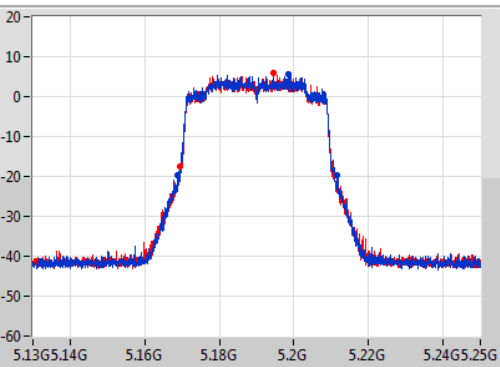

802.11ax HEW40_Nss2,(MCS0)_2TX

EBW

5190MHz

CF
5.19GHz

Span
120MHz

RBW
500kHz

VBW
2MHz

Sweep Time
100ms

Detector Type
Peak