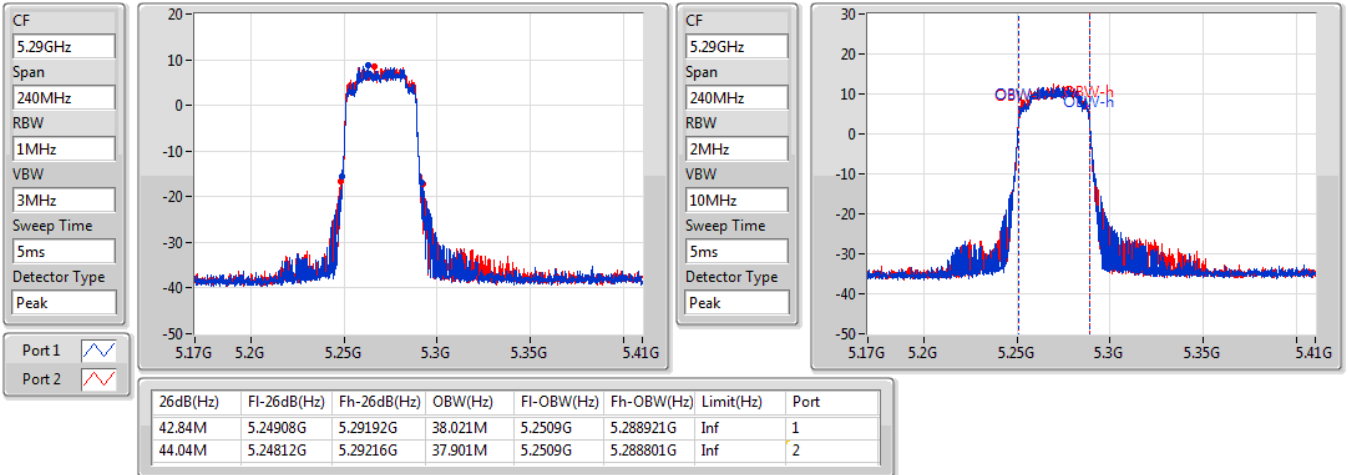

802.11ax HEW80_RU484_Index65_Nss2,(MCS0)_2TX

EBW

5290MHz