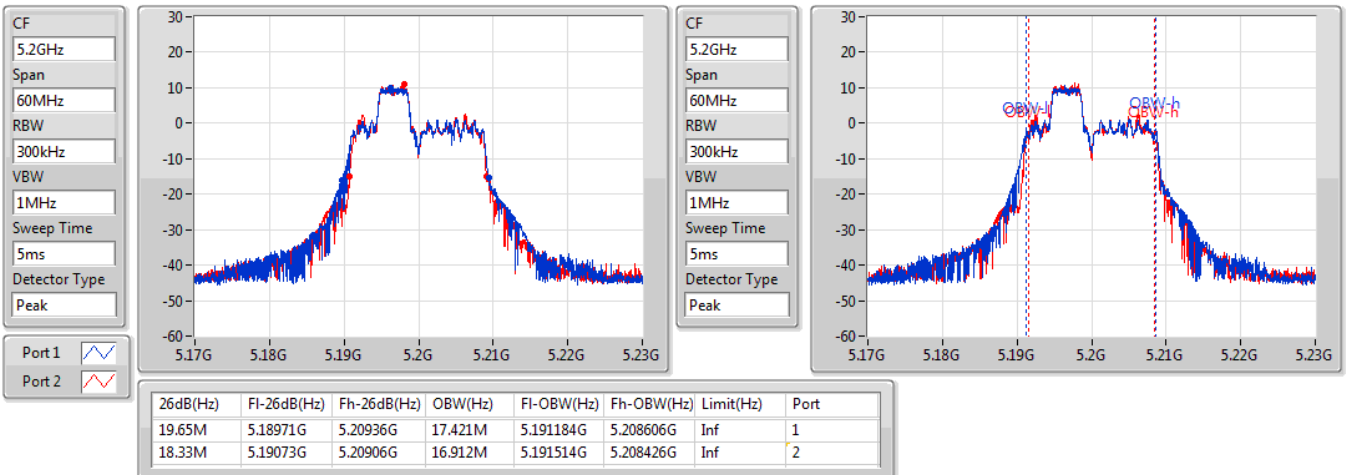

EBW

5180MHz

802.11ax HEW20\_RU52\_Index38\_Nss2,(MCS0)\_2TX

EBW

5200MHz

802.11ax HEW20\_RU52\_Index38\_Nss2,(MCS0)\_2TX

EBW

5240MHz