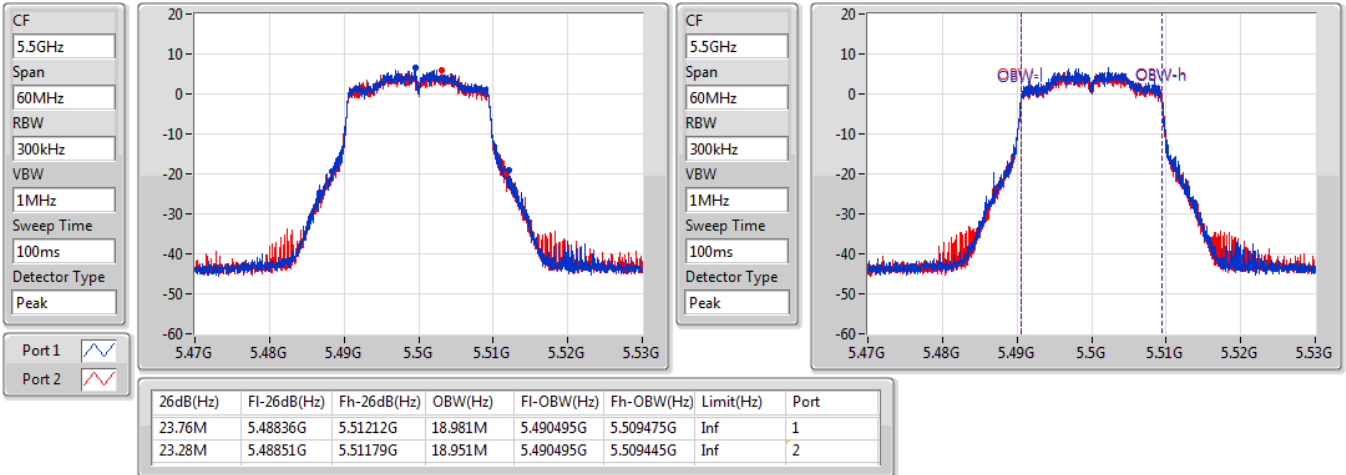

EBW

5200MHz

802.11ax HEW20\_Nss2,(MCS0)\_2TX

EBW

5240MHz

802.11ax HEW20\_Nss2,(MCS0)\_2TX

EBW

5260MHz

802.11ax HEW20\_Nss2,(MCS0)\_2TX

EBW

5300MHz

802.11ax HEW20\_Nss2,(MCS0)\_2TX

EBW

5320MHz

802.11ax HEW20\_Nss2,(MCS0)\_2TX

EBW

5500MHz

802.11ax HEW20\_Nss2,(MCS0)\_2TX

EBW

5580MHz

802.11ax HEW20\_Nss2,(MCS0)\_2TX

EBW

5700MHz

802.11ax HEW20\_Nss2,(MCS0)\_2TX