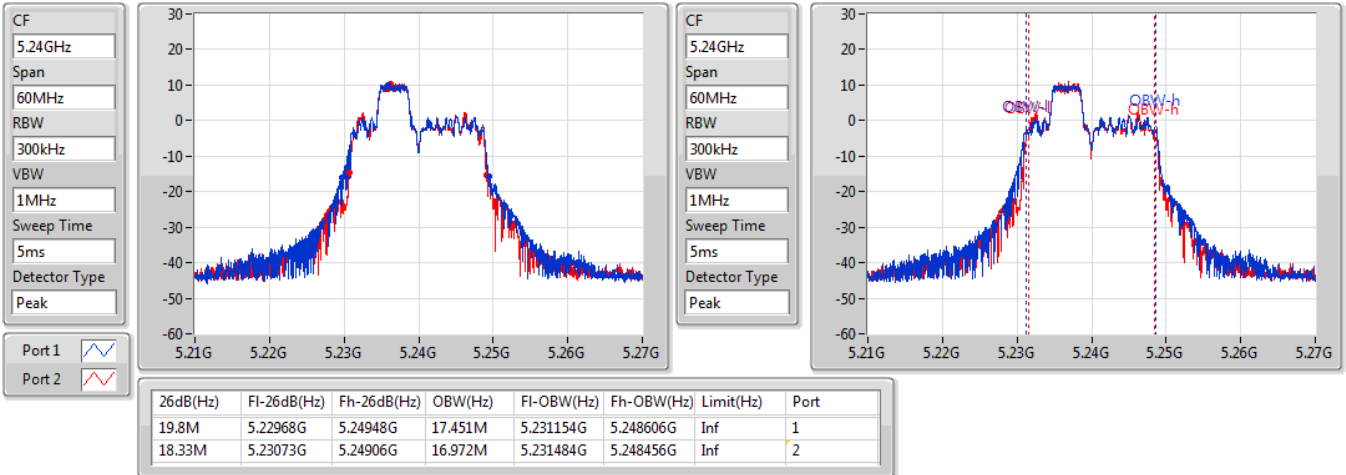

EBW

5180MHz

802.11ax HEW20\_RU52\_Index38\_Nss2,(MCS0)\_2TX

EBW

5200MHz

802.11ax HEW20\_RU52\_Index38\_Nss2,(MCS0)\_2TX

EBW

5240MHz