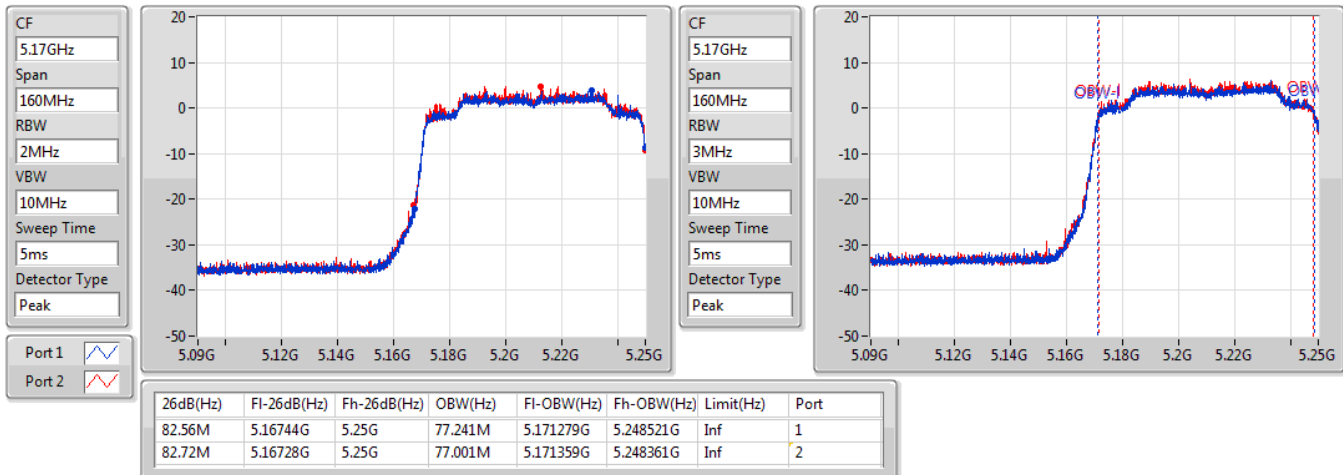

802.11ax HEW160_RU996_Index67_Nss2,(MCS0)_2TX

EBW

5250MHz Straddle 5.15-5.25GHz