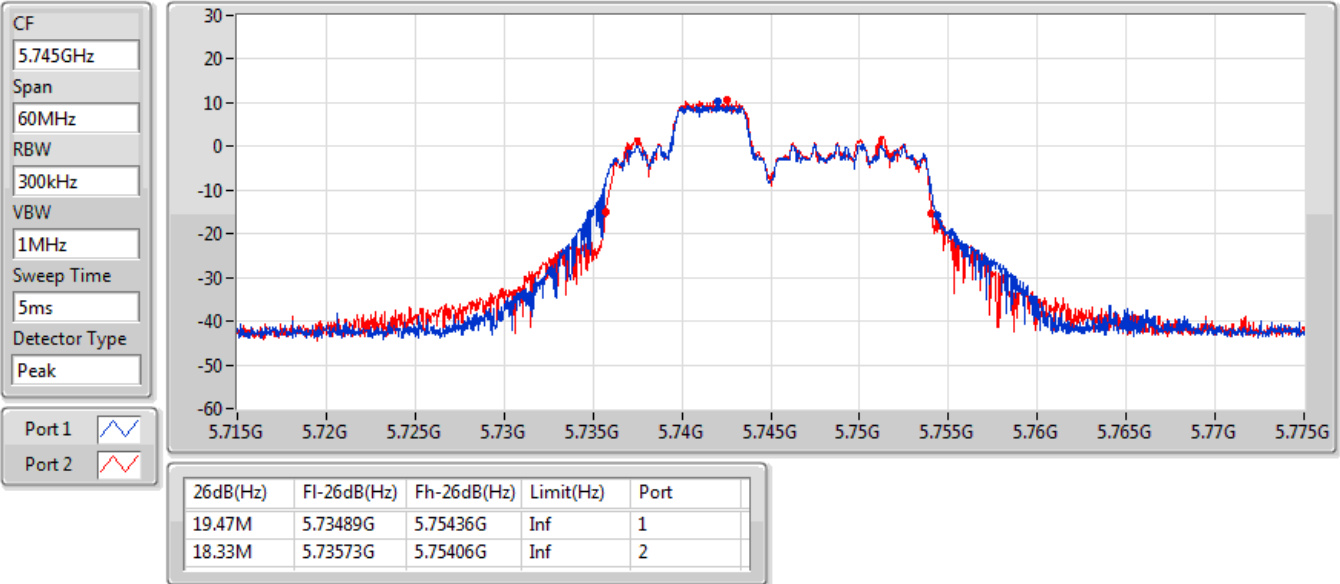

EBW

5700MHz

802.11ax HEW20\_RU52\_Index38\_Nss2,(MCS0)\_2TX

EBW

5745MHz

802.11ax HEW20\_RU52\_Index38\_Nss2,(MCS0)\_2TX

EBW

5745MHz