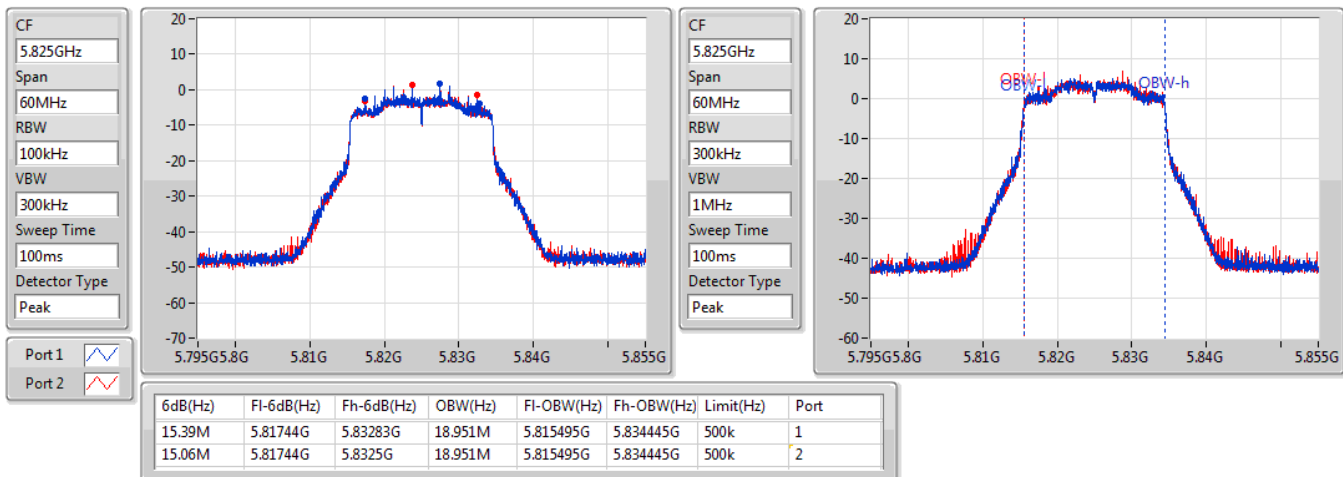

### 802.11ax HEW20\_Nss2,(MCS0)\_2TX

EBW

5785MHz

### 802.11ax HEW20\_Nss2,(MCS0)\_2TX

EBW

5825MHz