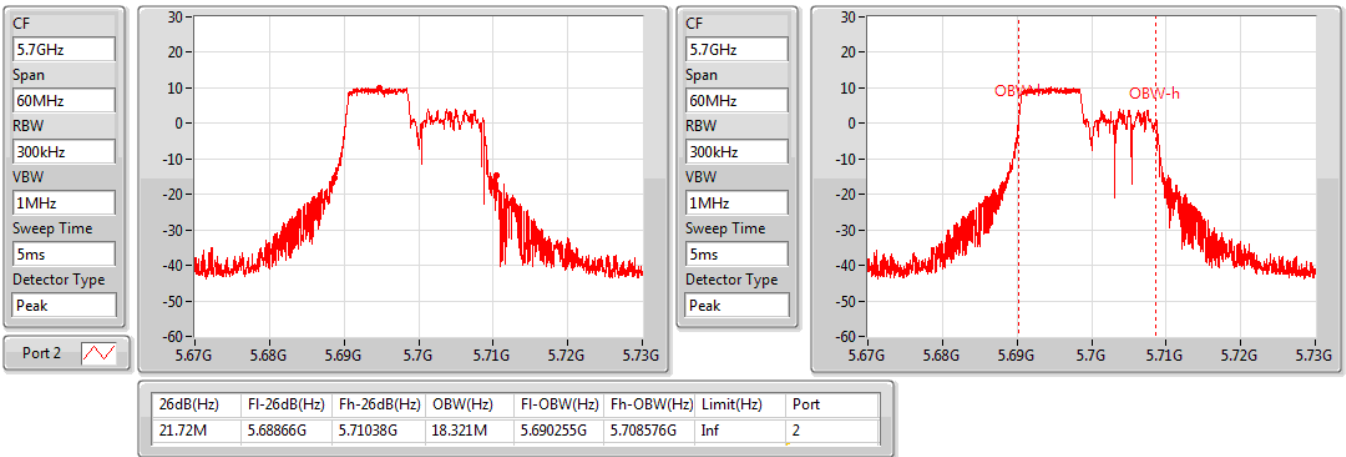

802.11ax HEW20_RU106_Index53_Nss1,(MCS0)_1TX(Port2)

EBW

5700MHz