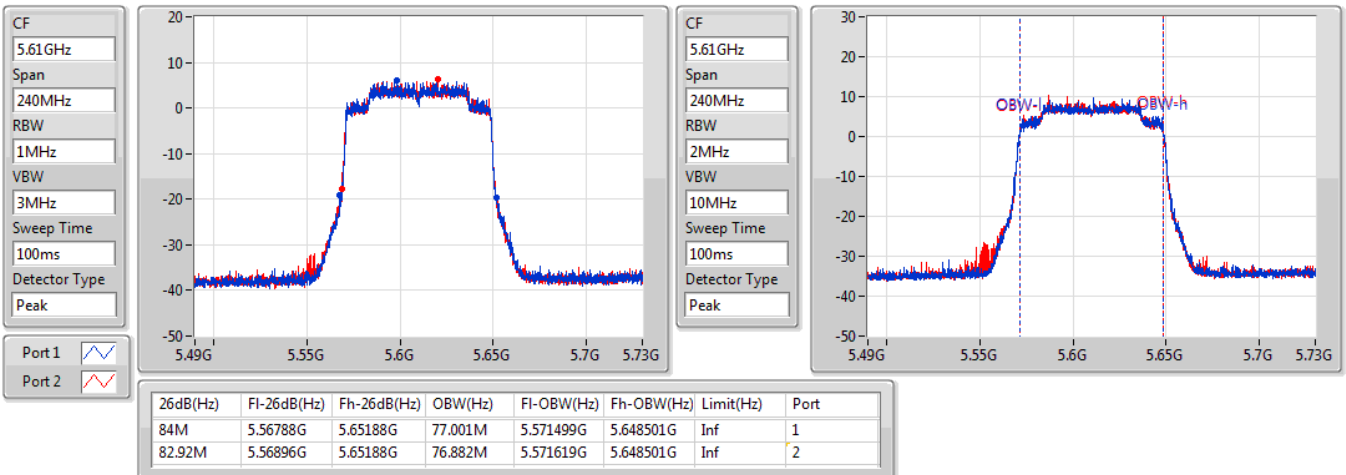

EBW

5290MHz

802.11ax HEW80\_Nss2,(MCS0)\_2TX

EBW

5530MHz

802.11ax HEW80\_Nss2,(MCS0)\_2TX

EBW

5610MHz