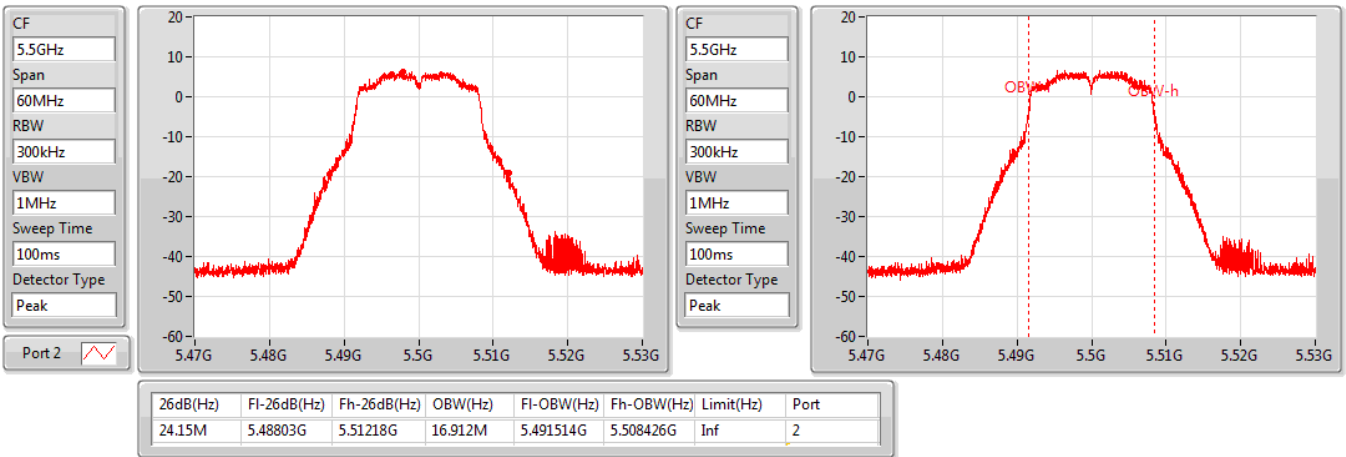

EBW

5200MHz

802.11a\_Nss1,(6Mbps)\_1TX

EBW

5240MHz

802.11a\_Nss1,(6Mbps)\_1TX

EBW

5260MHz

802.11a\_Nss1,(6Mbps)\_1TX

EBW

5300MHz

802.11a\_Nss1,(6Mbps)\_1TX

EBW

5320MHz

802.11a\_Nss1,(6Mbps)\_1TX

EBW

5500MHz

802.11a\_Nss1,(6Mbps)\_1TX

EBW

5580MHz

802.11a\_Nss1,(6Mbps)\_1TX

EBW

5700MHz

802.11a\_Nss1,(6Mbps)\_1TX