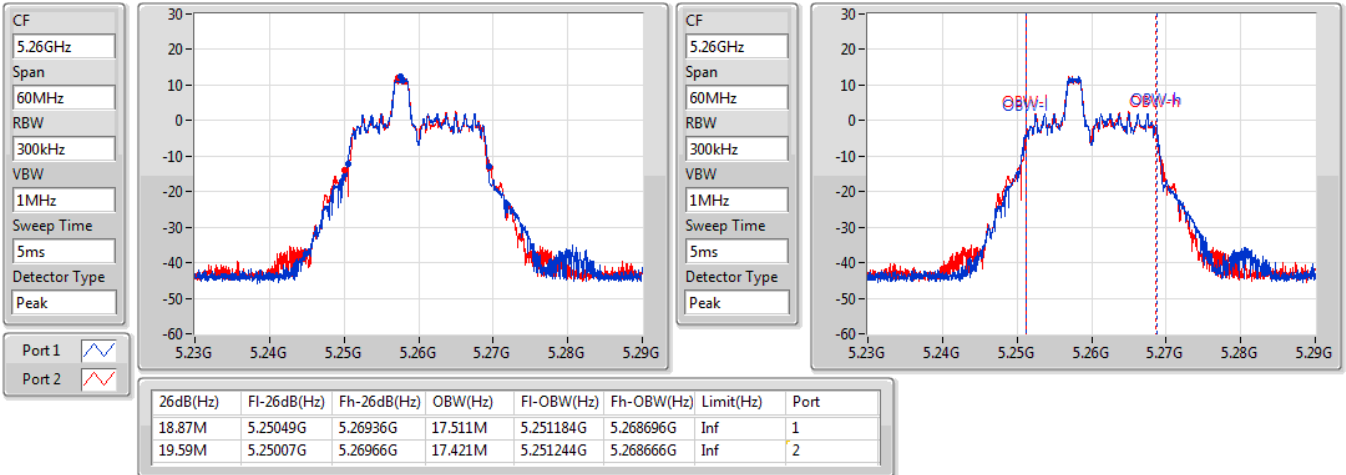

802.11ax HEW20\_RU26\_Index3\_Nss2,(MCS0)\_2TX

EBW

5240MHz

802.11ax HEW20\_RU26\_Index3\_Nss2,(MCS0)\_2TX

EBW

5260MHz

802.11ax HEW20\_RU26\_Index3\_Nss2,(MCS0)\_2TX

EBW