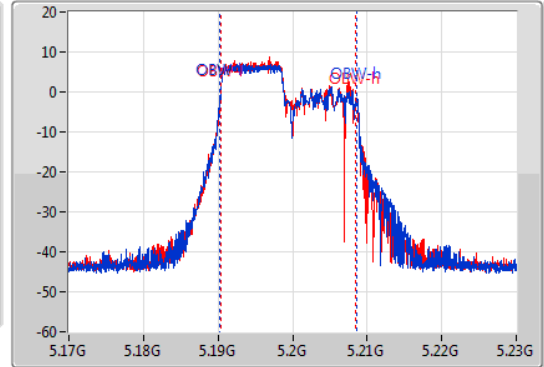

26dB(Hz)	Fl-26dB(Hz)	Fh-26dB(Hz)	OBW(Hz)	Fl-OBW(Hz)	Fh-OBW(Hz)	Limit(Hz)	Port
21.63M	5.18845G	5.21008G	18.321M	5.190285G	5.208606G	Inf	1
21.42M	5.18848G	5.2099G	18.171M	5.190315G	5.208486G	Inf	2