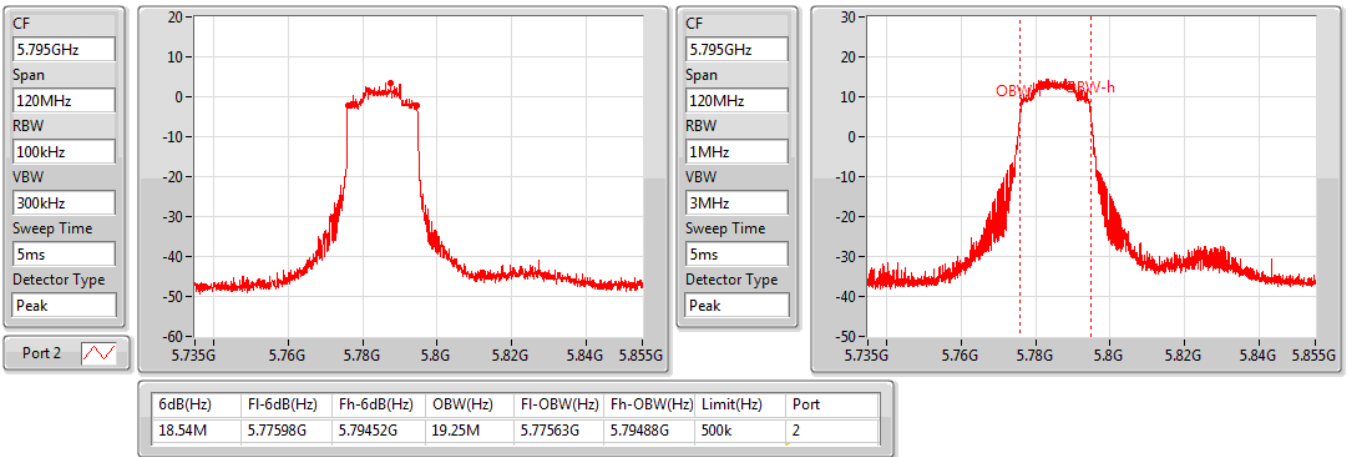

802.11ax HEW40_RU242_Index61_Nss1,(MCS0)_1TX(Port2)

EBW

5795MHz