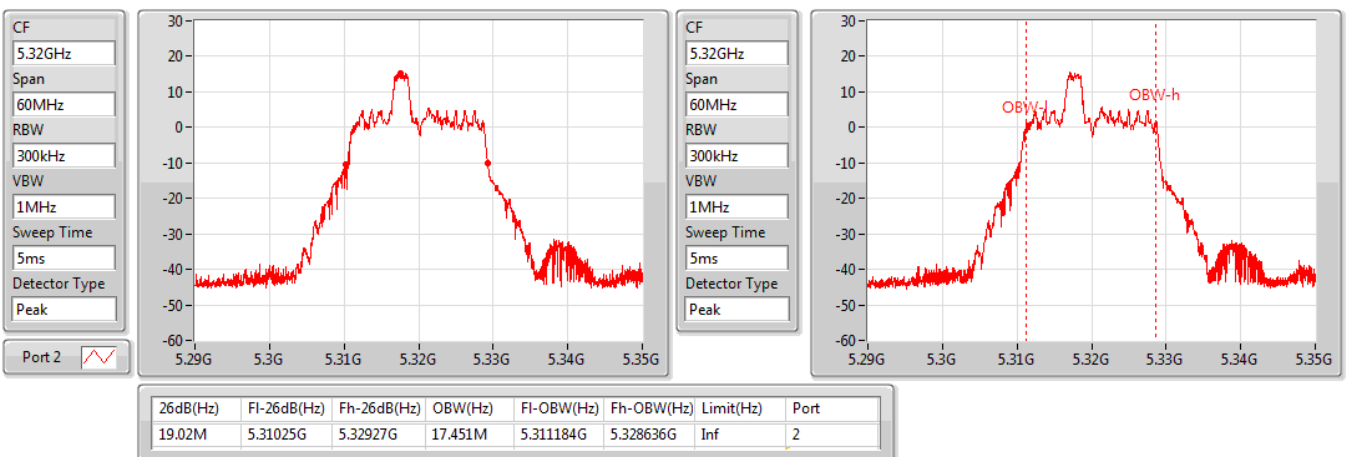

EBW

5260MHz

802.11ax HEW20\_RU26\_Index3\_Nss1,(MCS0)\_1TX(Port2)

EBW

5300MHz

802.11ax HEW20\_RU26\_Index3\_Nss1,(MCS0)\_1TX(Port2)

EBW

5320MHz