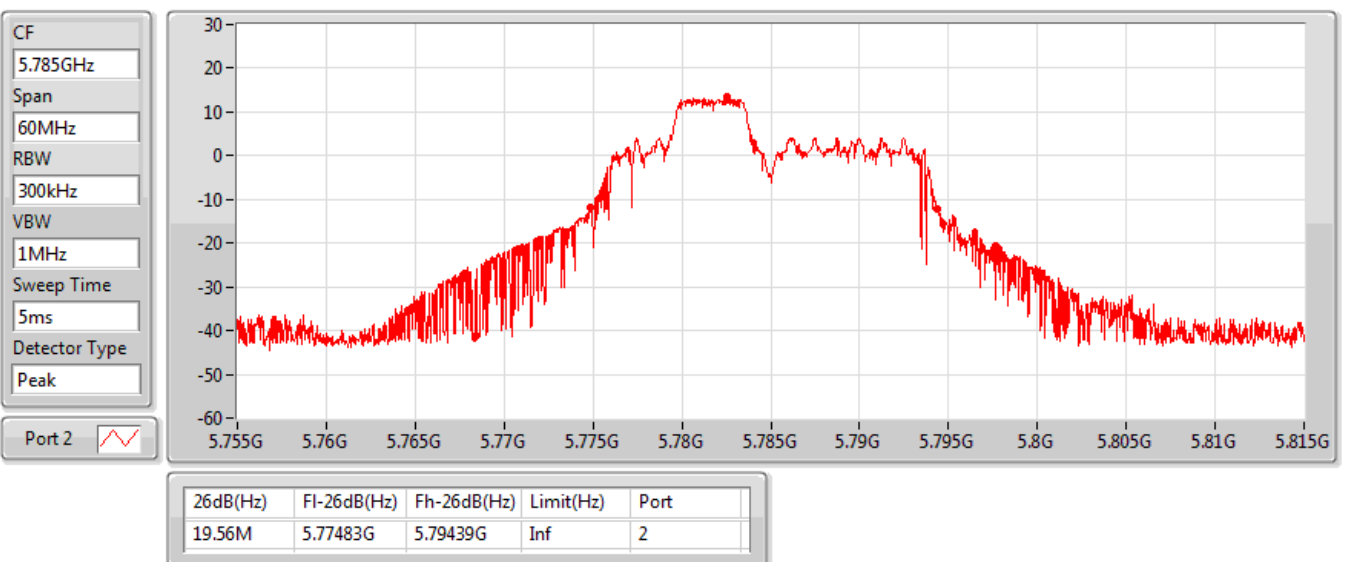

802.11ax HEW20_RU52_Index38_Nss1,(MCS0)_1TX(Port2)

EBW

5785MHz