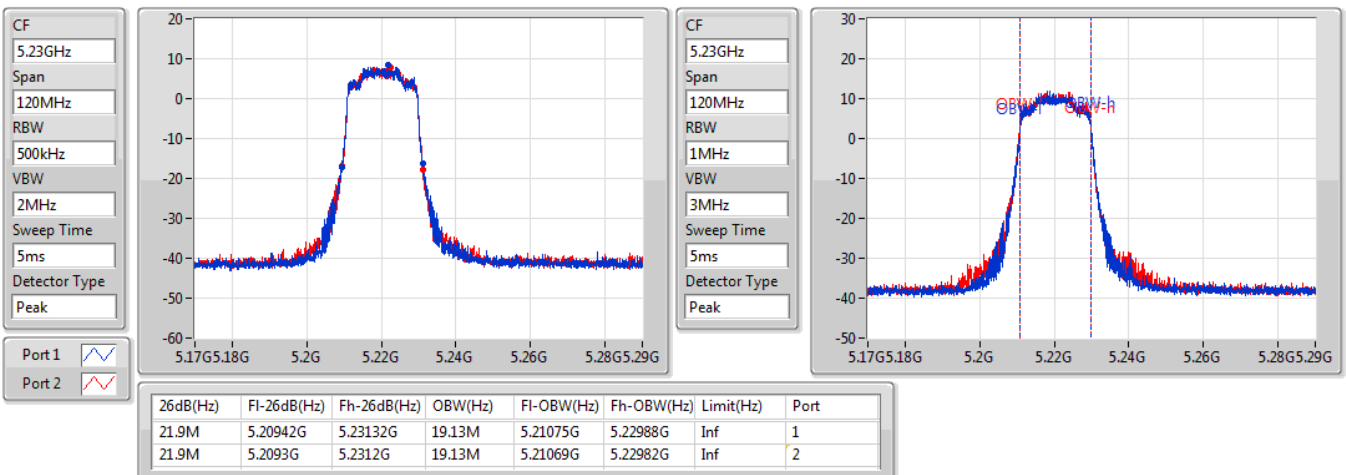

802.11ax HEW40_RU242_Index61_Nss2,(MCS0)_2TX

EBW

5230MHz