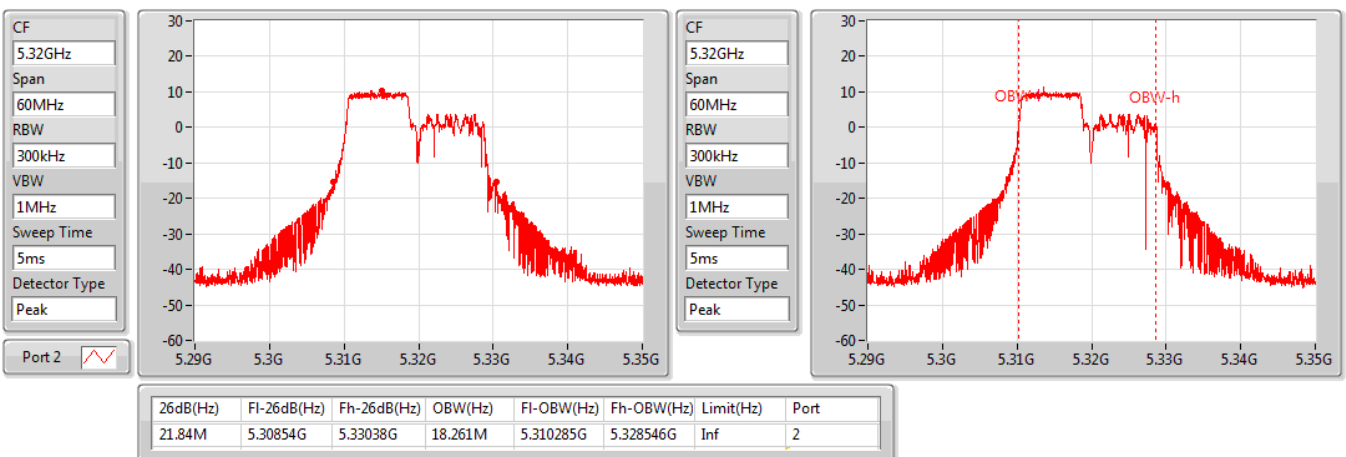

802.11ax HEW20_RU106_Index53_Nss1,(MCS0)_1TX(Port2)

EBW

5320MHz