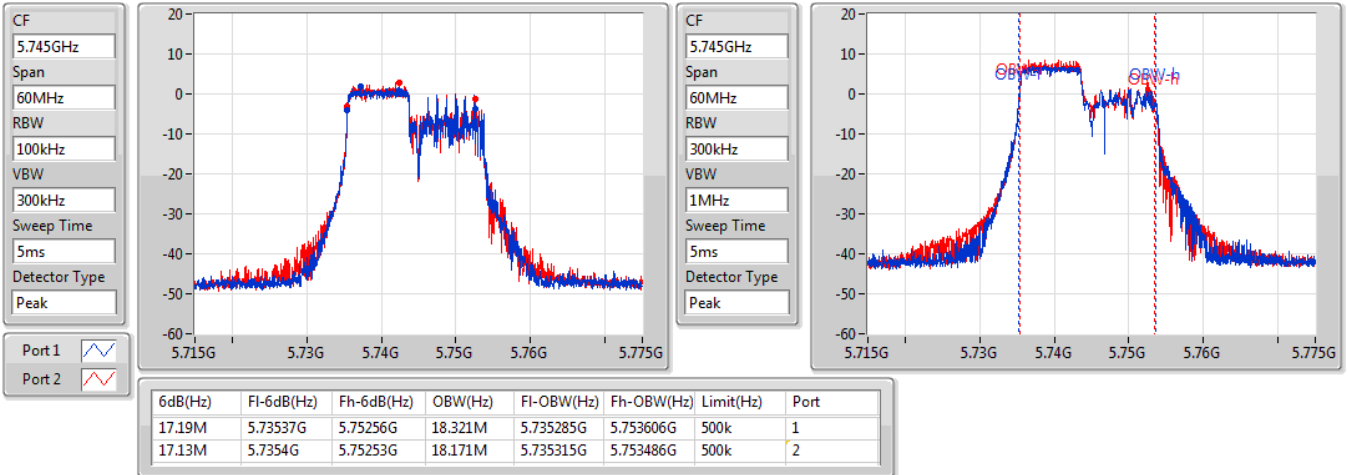

802.11ax HEW20_RU106_Index53_Nss2,(MCS0)_2TX

EBW

5745MHz