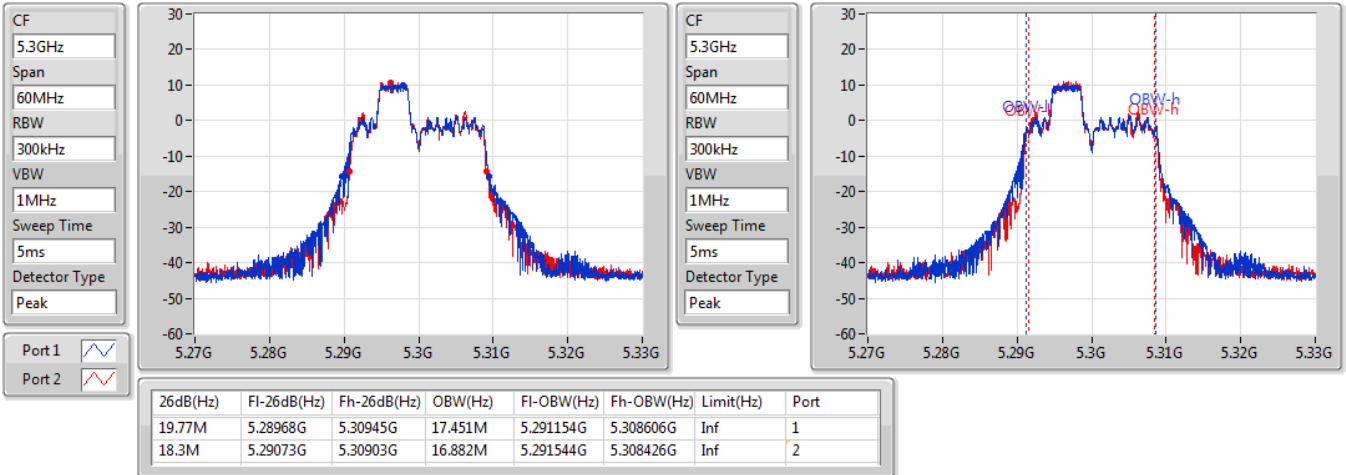

802.11ax HEW20\_RU52\_Index38\_Nss2,(MCS0)\_2TX

EBW

5260MHz

802.11ax HEW20\_RU52\_Index38\_Nss2,(MCS0)\_2TX

EBW

5300MHz

802.11ax HEW20\_RU52\_Index38\_Nss2,(MCS0)\_2TX

EBW