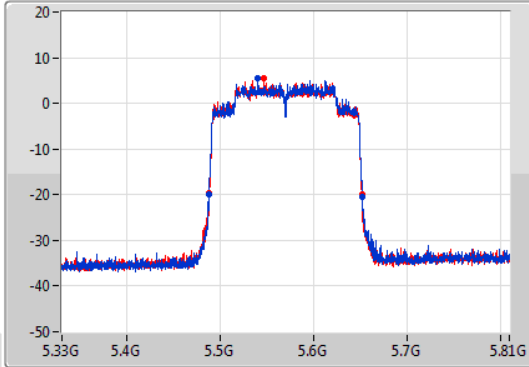

5250MHz Straddle 5.15-5.25GHz

802.11ax HEW160\_Nss2,(MCS0)\_2TX

EBW

5250MHz Straddle 5.25-5.35GHz

802.11ax HEW160\_Nss2,(MCS0)\_2TX

EBW

5570MHz

CF  
5.57GHz  
Span  
480MHz  
RBW  
2MHz  
VBW  
10MHz  
Sweep Time  
100ms  
Detector Type  
Peak