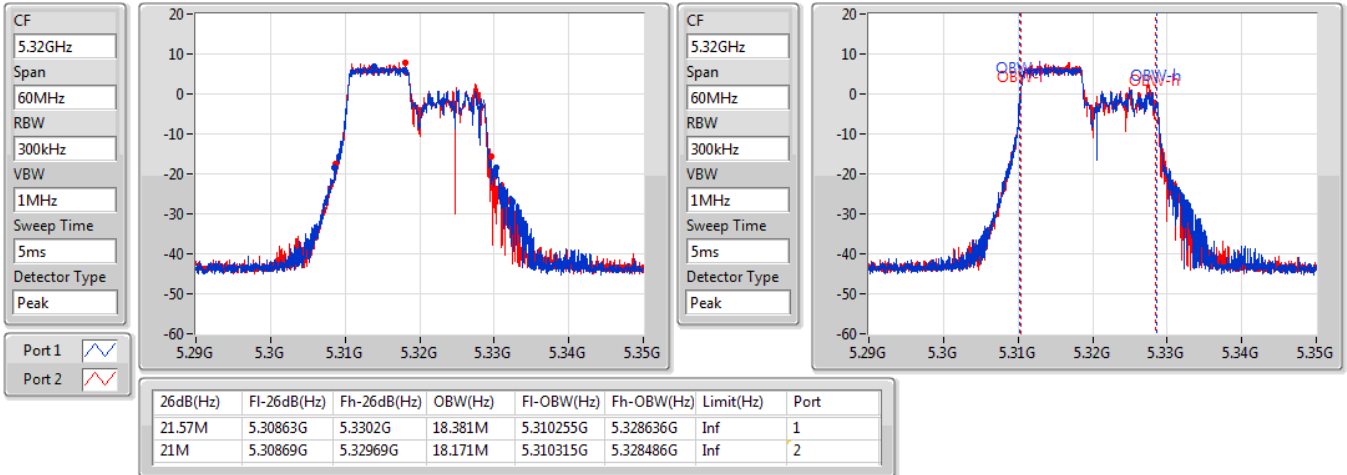

EBW

5260MHz

802.11ax HEW20\_RU106\_Index53\_Nss2,(MCS0)\_2TX

EBW

5300MHz

802.11ax HEW20\_RU106\_Index53\_Nss2,(MCS0)\_2TX

EBW

5320MHz