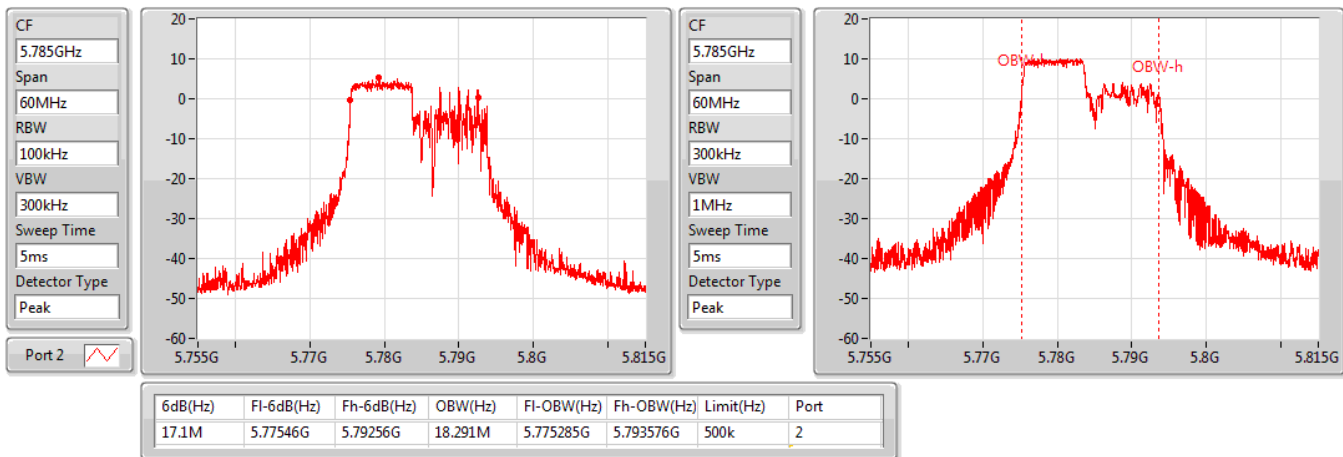

EBW

5745MHz

802.11ax HEW20\_RU106\_Index53\_Nss1,(MCS0)\_1TX(Port2)

EBW

5785MHz

802.11ax HEW20\_RU106\_Index53\_Nss1,

EBW

5785MHz