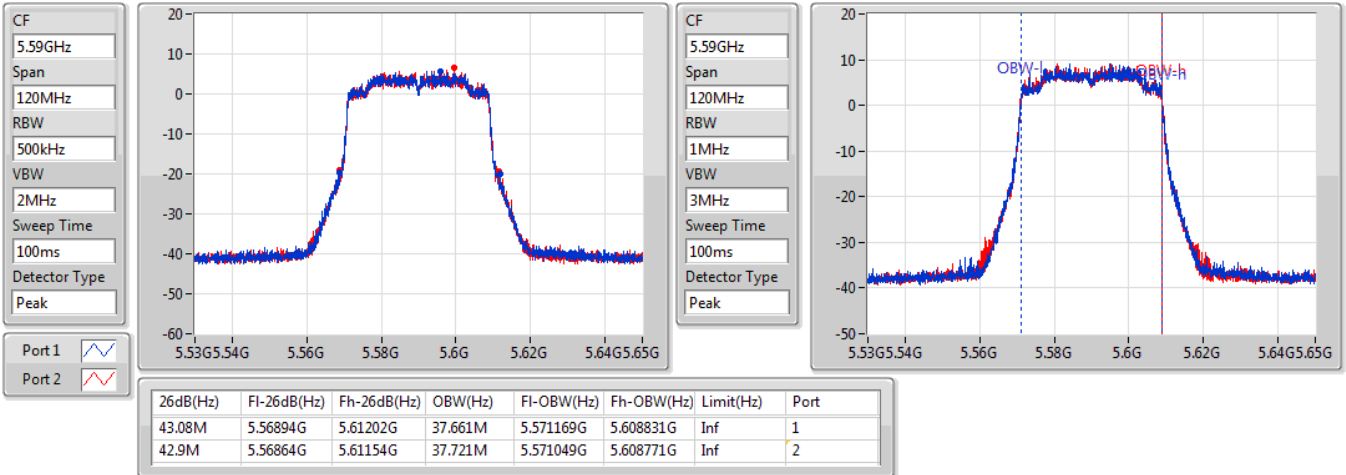

EBW

5510MHz

802.11ax HEW40\_Nss2,(MCS0)\_2TX

EBW

5590MHz

802.11ax HEW40\_Nss2,(MCS0)\_2TX

EBW

5670MHz