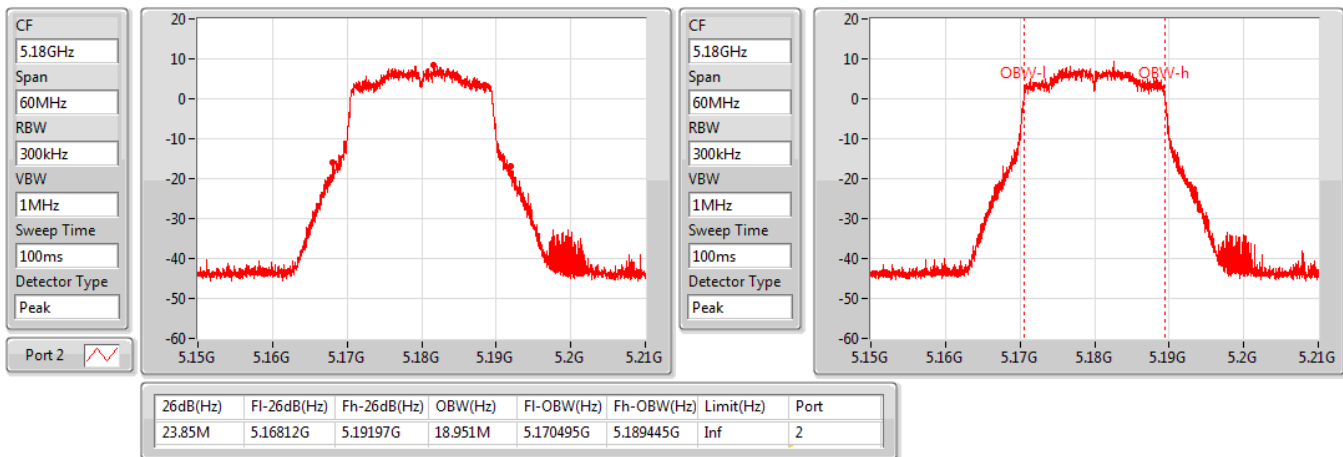

### 802.11a\_Nss1,(6Mbps)\_1TX

EBW

5825MHz

### 802.11ax HEW20\_Nss1,(MCS0)\_1TX

EBW

5180MHz

802.11ax HEW20\_Nss1,(MCS0)\_1TX

EBW

5200MHz

802.11ax HEW20\_Nss1,(MCS0)\_1TX

EBW