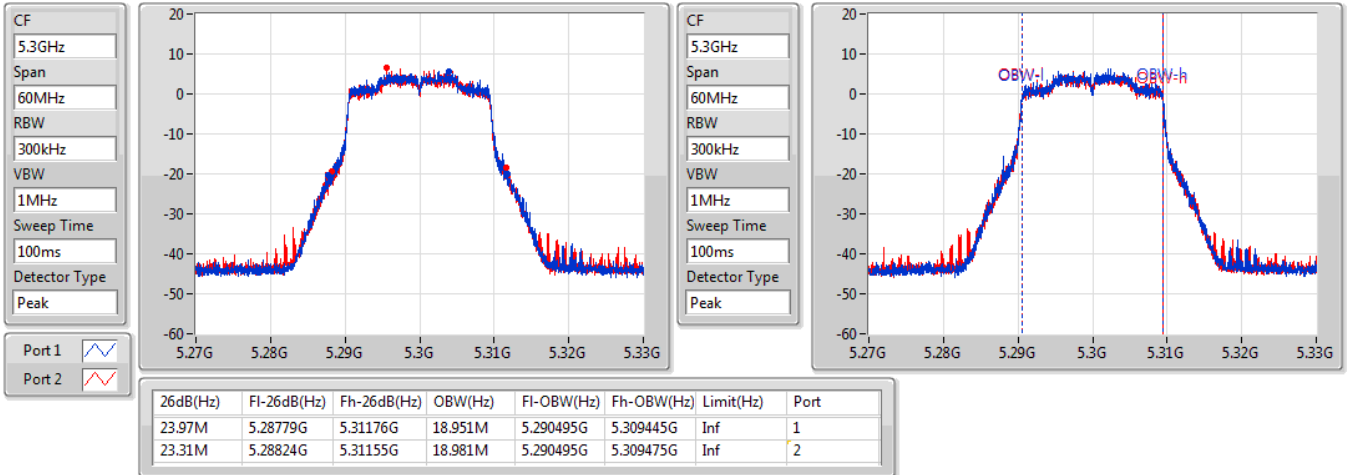

5250MHz Straddle 5.25-5.35GHz

802.11ax HEW160\_Nss1,(MCS0)\_1TX

EBW

5570MHz

802.11ax HEW20\_Nss2,(MCS0)\_2TX

EBW

5180MHz

802.11ax HEW20\_Nss2,(MCS0)\_2TX

EBW

5200MHz

802.11ax HEW20\_Nss2,(MCS0)\_2TX

EBW

5240MHz

802.11ax HEW20\_Nss2,(MCS0)\_2TX

EBW

5260MHz

802.11ax HEW20\_Nss2,(MCS0)\_2TX

EBW

5300MHz

802.11ax HEW20\_Nss2,(MCS0)\_2TX

EBW

5320MHz

802.11ax HEW20\_Nss2,(MCS0)\_2TX

EBW