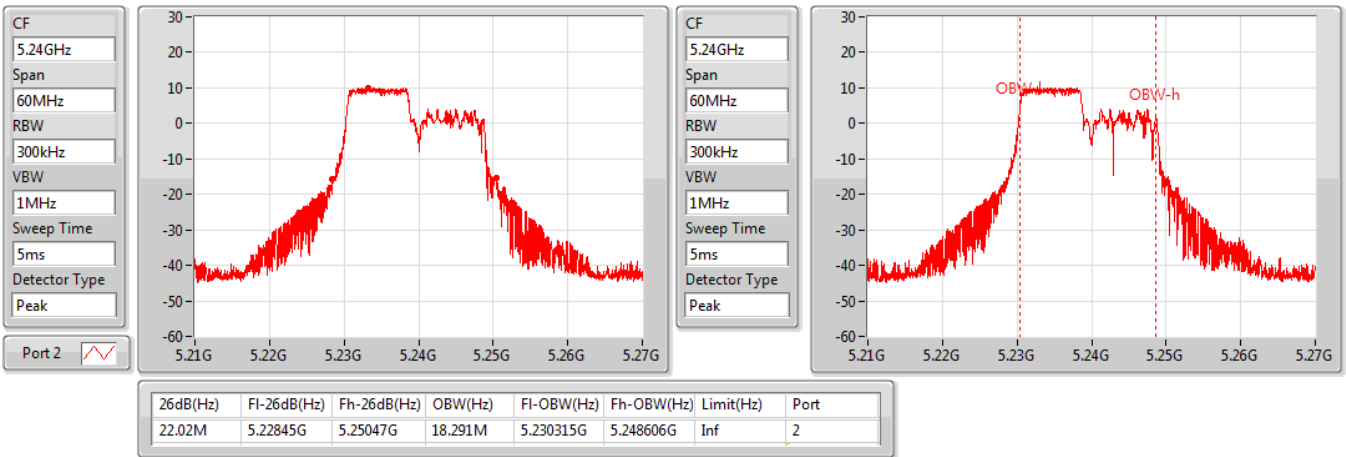

802.11ax HEW20_RU106_Index53_Nss1,(MCS0)_1TX(Port2)

EBW

5240MHz