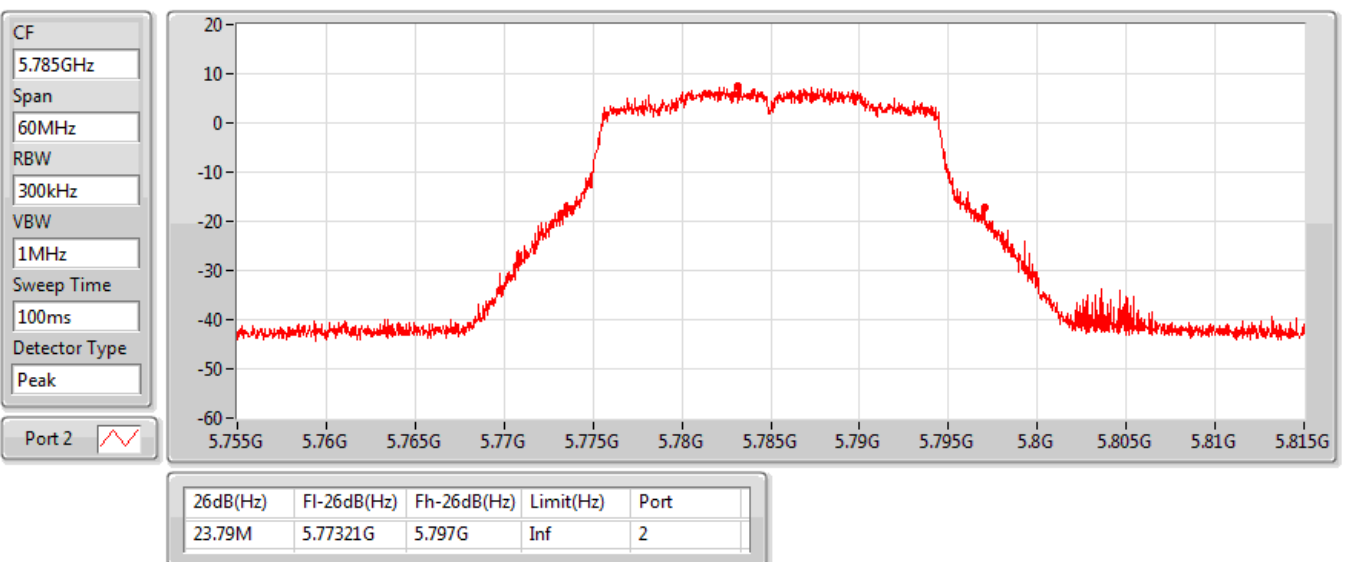

5745MHz

802.11ax HEW20\_Nss1,(MCS0)\_1TX

EBW

5785MHz

802.11ax HEW20\_Nss1,(MCS0)\_1TX

EBW

5785MHz

### 802.11ax HEW20\_Nss1,(MCS0)\_1TX

EBW

5825MHz