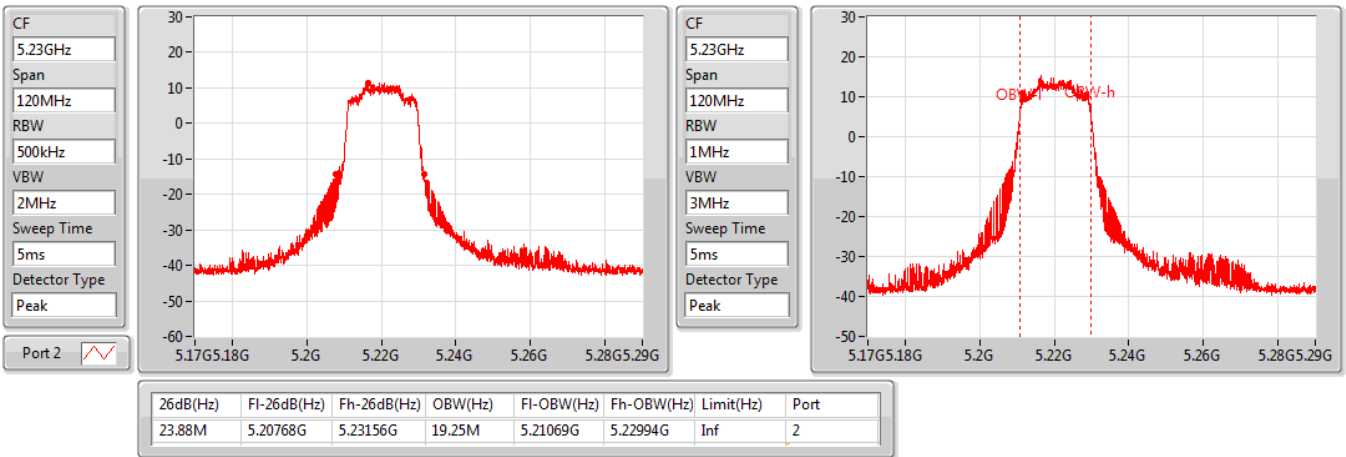

802.11ax HEW40_RU242_Index61_Nss1,(MCS0)_1TX(Port2)

EBW

5230MHz