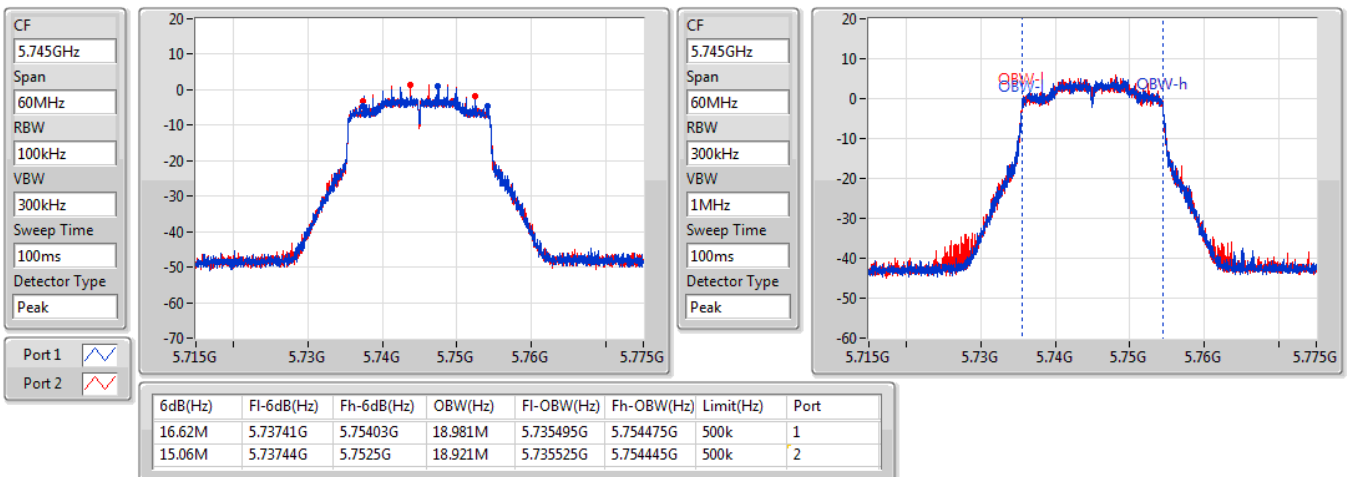

802.11ax HEW20_Nss2,(MCS0)_2TX

EBW

5745MHz