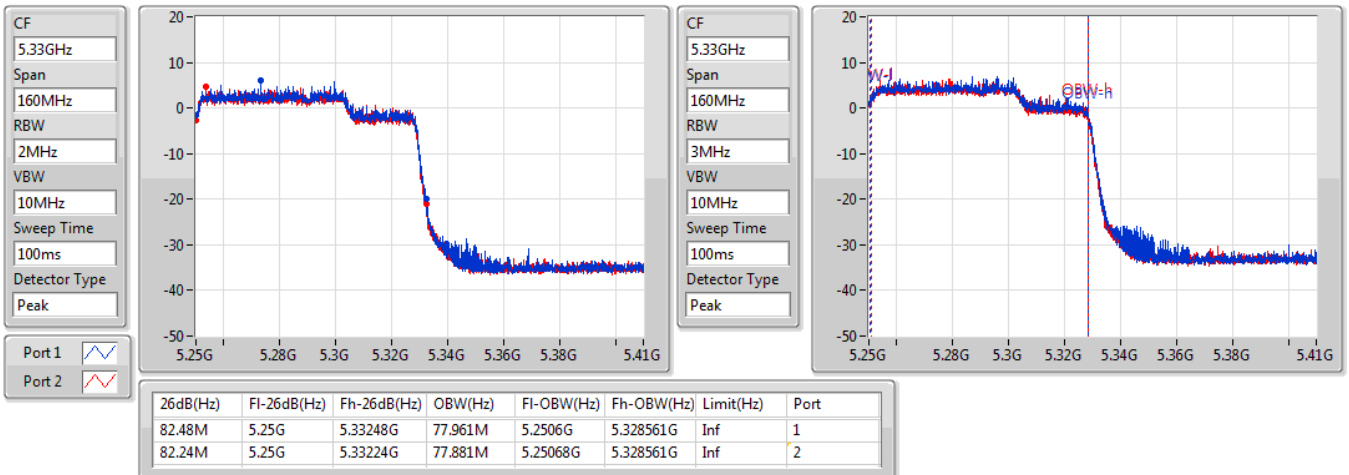

802.11ax HEW80\_Nss2,(MCS0)\_2TX

EBW

5775MHz

802.11ax HEW80\_Nss2,(MCS0)\_2TX

EBW

5775MHz

802.11ax HEW160\_Nss2,(MCS0)\_2TX

EBW

5250MHz Straddle 5.15-5.25GHz

802.11ax HEW160\_Nss2,(MCS0)\_2TX

EBW

5250MHz Straddle 5.25-5.35GHz

802.11ax HEW160\_Nss2,(MCS0)\_2TX

EBW

5570MHz

CF  
5.57GHz  
Span  
480MHz  
RBW  
2MHz  
VBW  
10MHz  
Sweep Time  
100ms  
Detector Type  
Peak