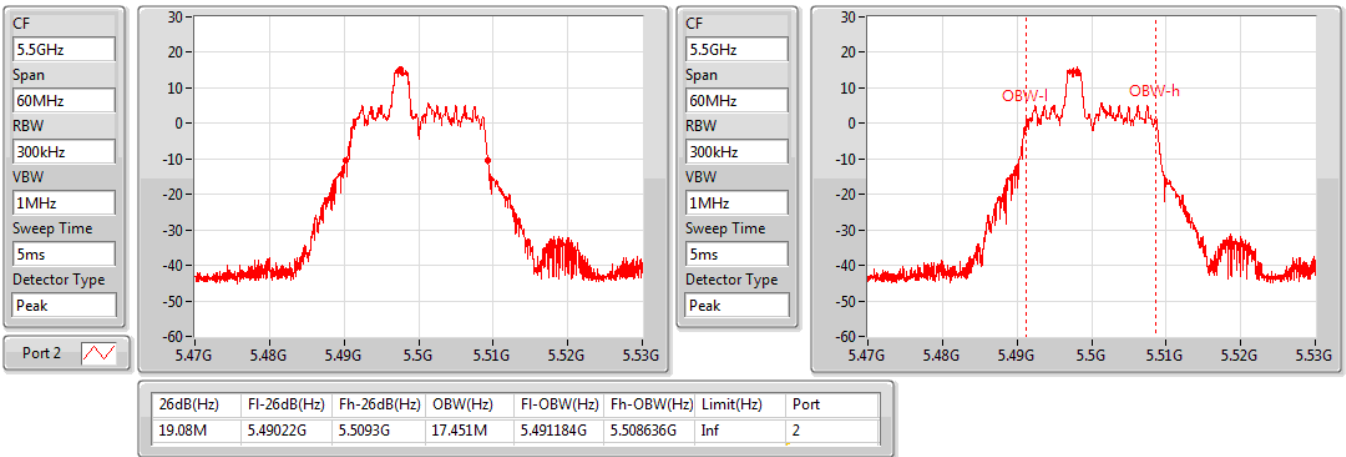

802.11ax HEW20_RU26_Index3_Nss1,(MCS0)_1TX(Port2)

EBW

5500MHz