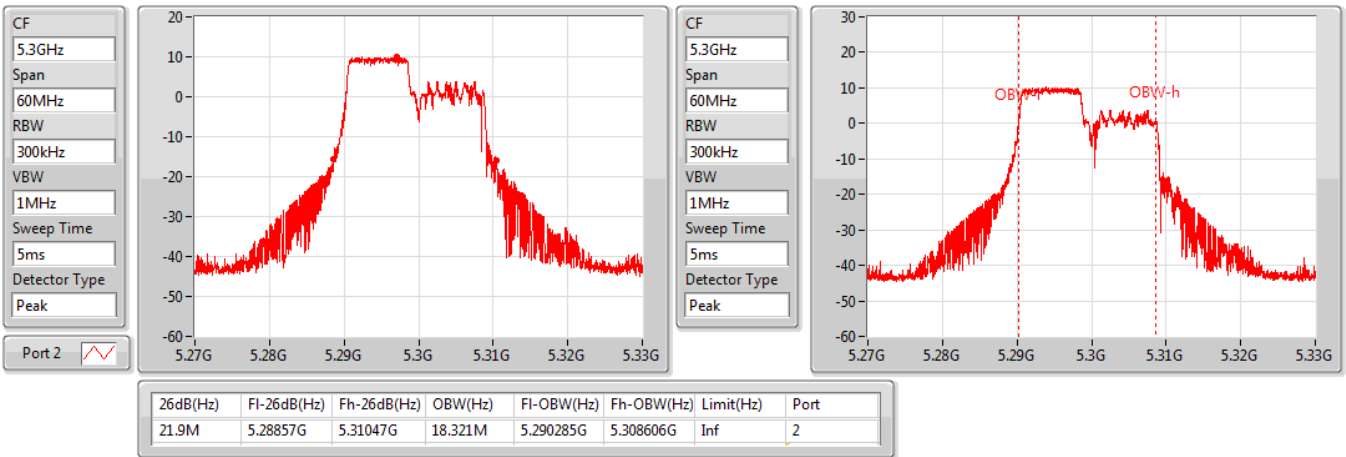

EBW

5240MHz

802.11ax HEW20\_RU106\_Index53\_Nss1,(MCS0)\_1TX(Port2)

EBW

5260MHz

802.11ax HEW20\_RU106\_Index53\_Nss1,(MCS0)\_1TX(Port2)

EBW

5300MHz