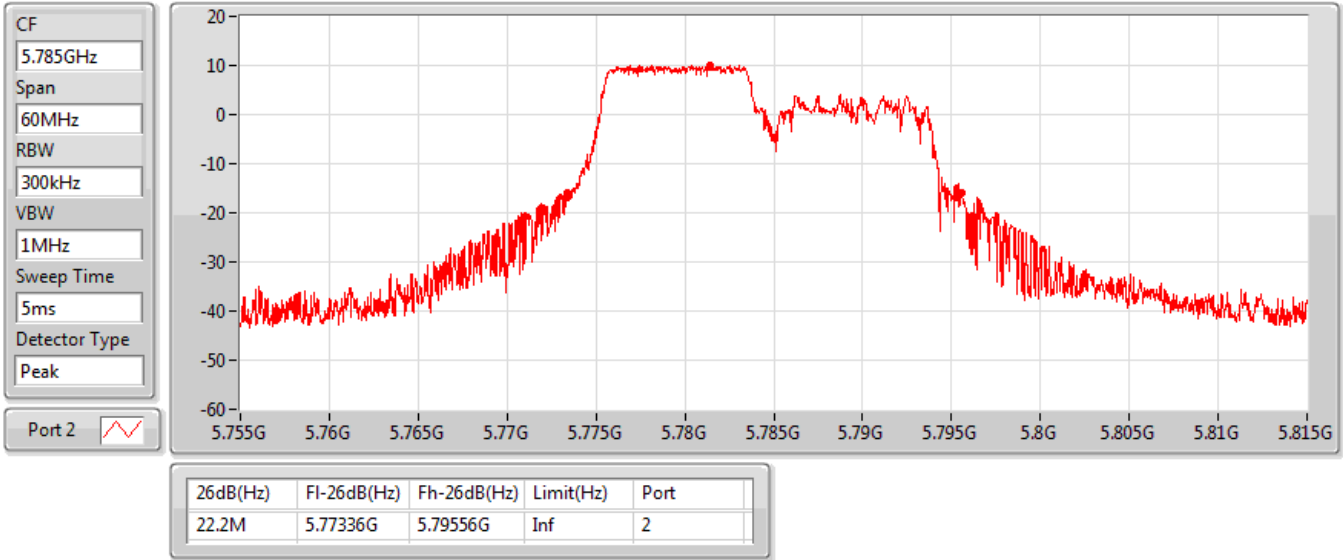

EBW

5745MHz

802.11ax HEW20\_RU106\_Index53\_Nss1,(MCS0)\_1TX(Port2)

EBW

5785MHz

802.11ax HEW20\_RU106\_Index53\_Nss1,

EBW

5785MHz