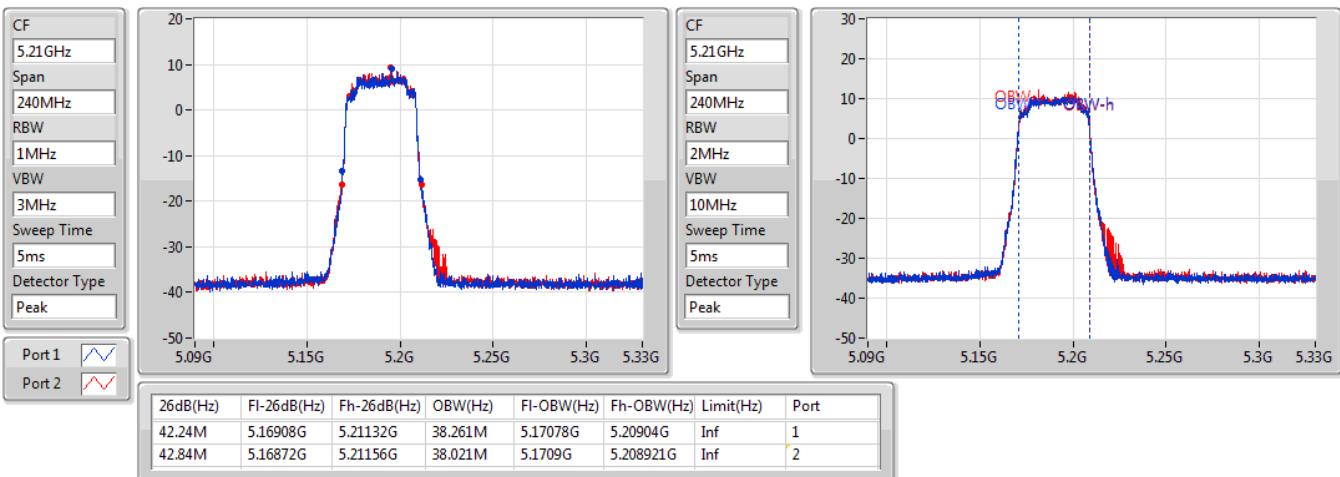

5795MHz

802.11ax HEW40\_RU242\_Index61\_Nss2,(MCS0)\_2TX

EBW

5795MHz

802.11ax HEW80\_RU484\_Index65\_Nss2,(MCS0)\_2TX

EBW

5210MHz

802.11ax HEW80\_RU484\_Index65\_Nss2,(MCS0)\_2TX