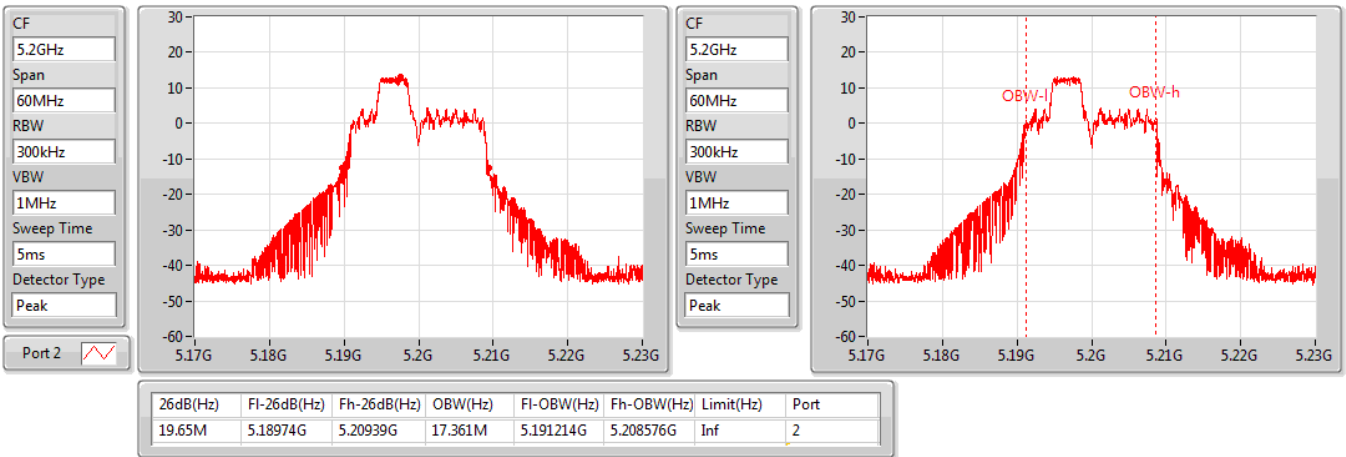

802.11ax HEW20_RU52_Index38_Nss1,(MCS0)_1TX(Port2)

EBW

5200MHz