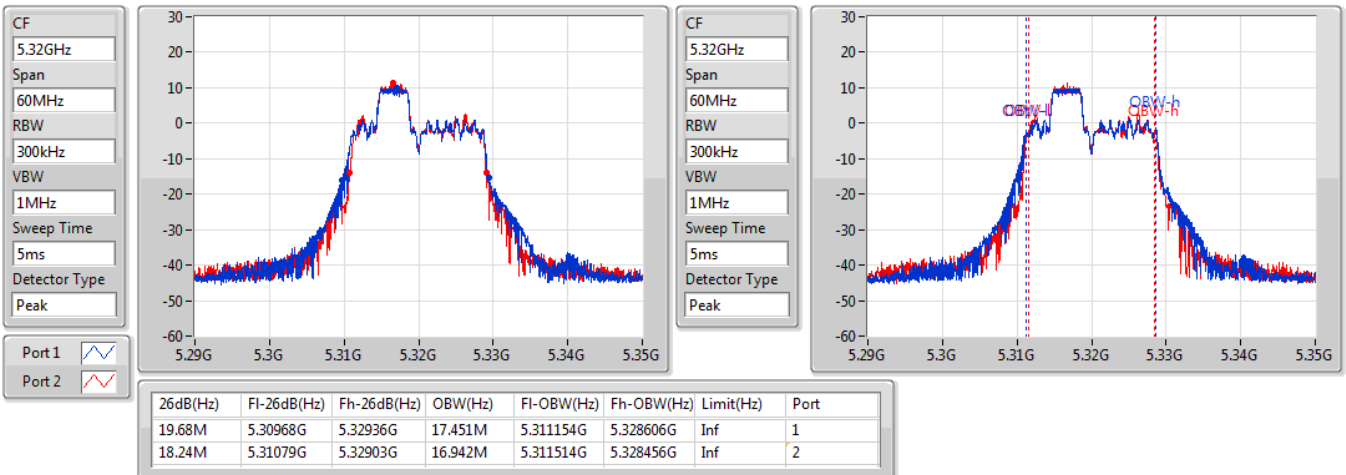

802.11ax HEW20_RU52_Index38_Nss2,(MCS0)_2TX

EBW

5320MHz