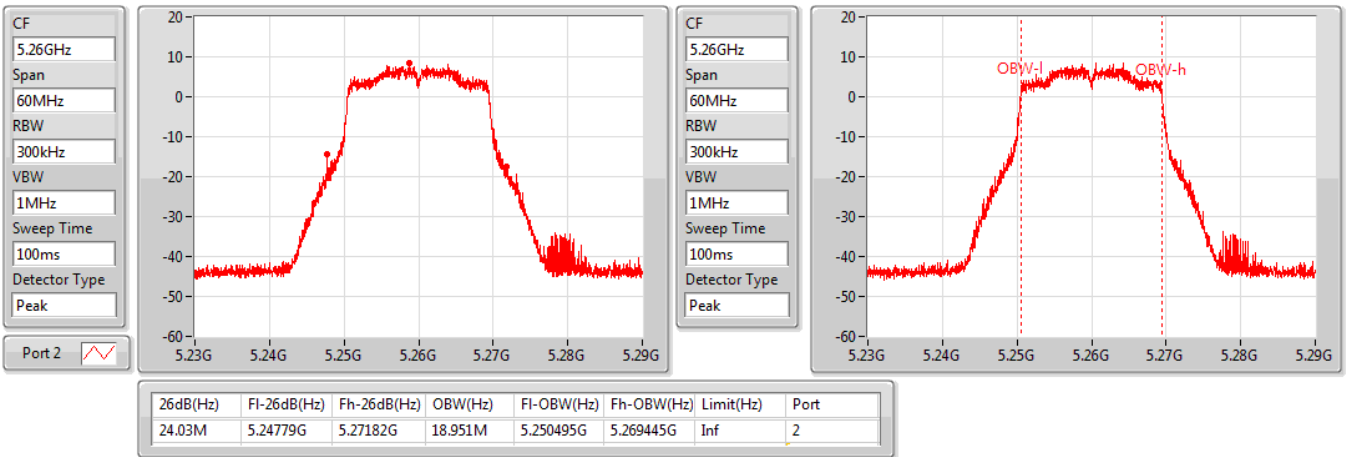

### 802.11a\_Nss1,(6Mbps)\_1TX

EBW

5825MHz

### 802.11ax HEW20\_Nss1,(MCS0)\_1TX

EBW

5180MHz

802.11ax HEW20\_Nss1,(MCS0)\_1TX

EBW

5200MHz

802.11ax HEW20\_Nss1,(MCS0)\_1TX

EBW

5240MHz

802.11ax HEW20\_Nss1,(MCS0)\_1TX

EBW

5260MHz

802.11ax HEW20\_Nss1,(MCS0)\_1TX

EBW

5300MHz

802.11ax HEW20\_Nss1,(MCS0)\_1TX