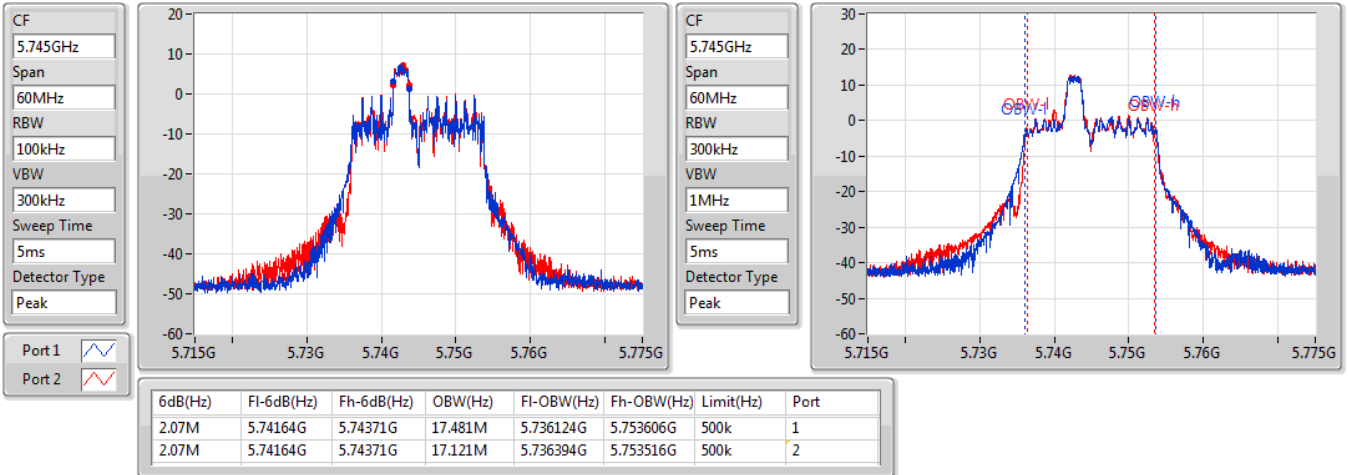

EBW

5580MHz

802.11ax HEW20\_RU26\_Index3\_Nss2,(MCS0)\_2TX

EBW

5700MHz

802.11ax HEW20\_RU26\_Index3\_Nss2,(MCS0)\_2TX

EBW

5745MHz