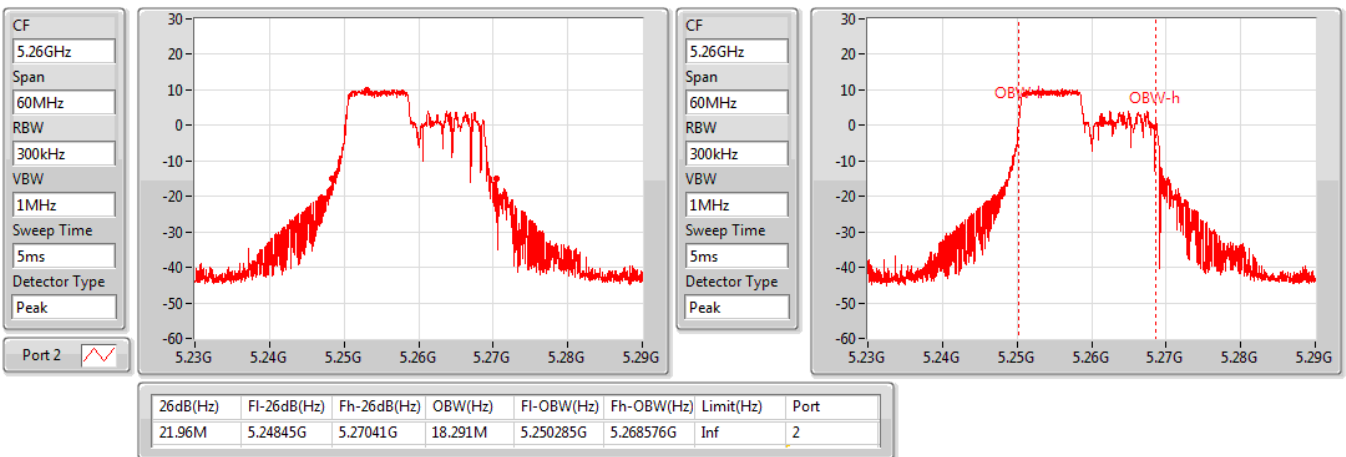

EBW

5240MHz

802.11ax HEW20\_RU106\_Index53\_Nss1,(MCS0)\_1TX(Port2)

EBW

5260MHz

802.11ax HEW20\_RU106\_Index53\_Nss1,(MCS0)\_1TX(Port2)

EBW

5300MHz