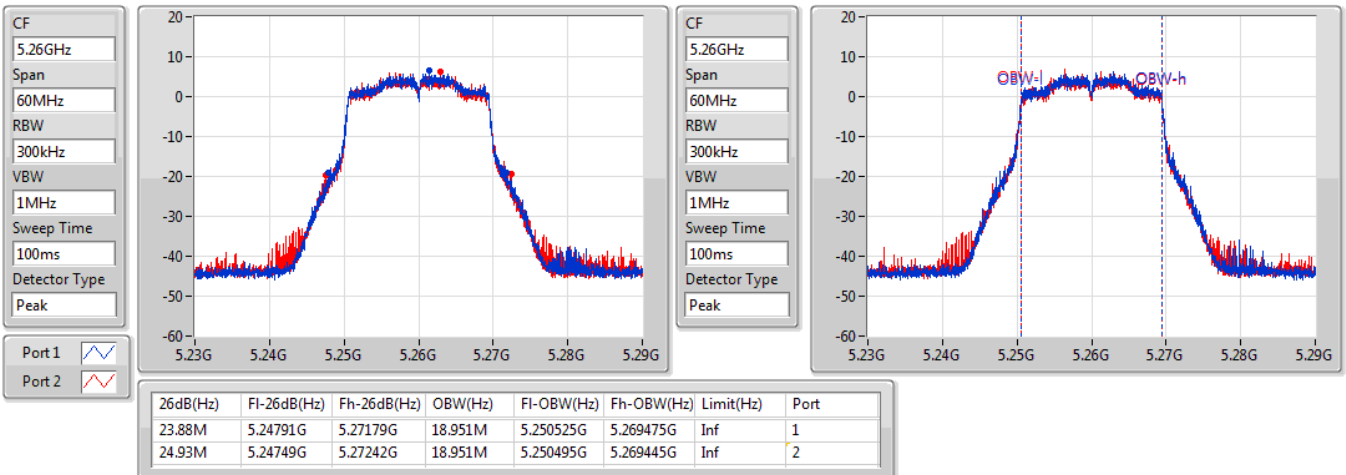

5250MHz Straddle 5.25-5.35GHz

802.11ax HEW160\_Nss1,(MCS0)\_1TX

EBW

5570MHz

802.11ax HEW20\_Nss2,(MCS0)\_2TX

EBW

5180MHz

802.11ax HEW20\_Nss2,(MCS0)\_2TX

EBW

5200MHz

802.11ax HEW20\_Nss2,(MCS0)\_2TX

EBW

5240MHz

802.11ax HEW20\_Nss2,(MCS0)\_2TX

EBW

5260MHz

802.11ax HEW20\_Nss2,(MCS0)\_2TX

EBW

5300MHz

802.11ax HEW20\_Nss2,(MCS0)\_2TX

EBW

5320MHz

802.11ax HEW20\_Nss2,(MCS0)\_2TX

EBW