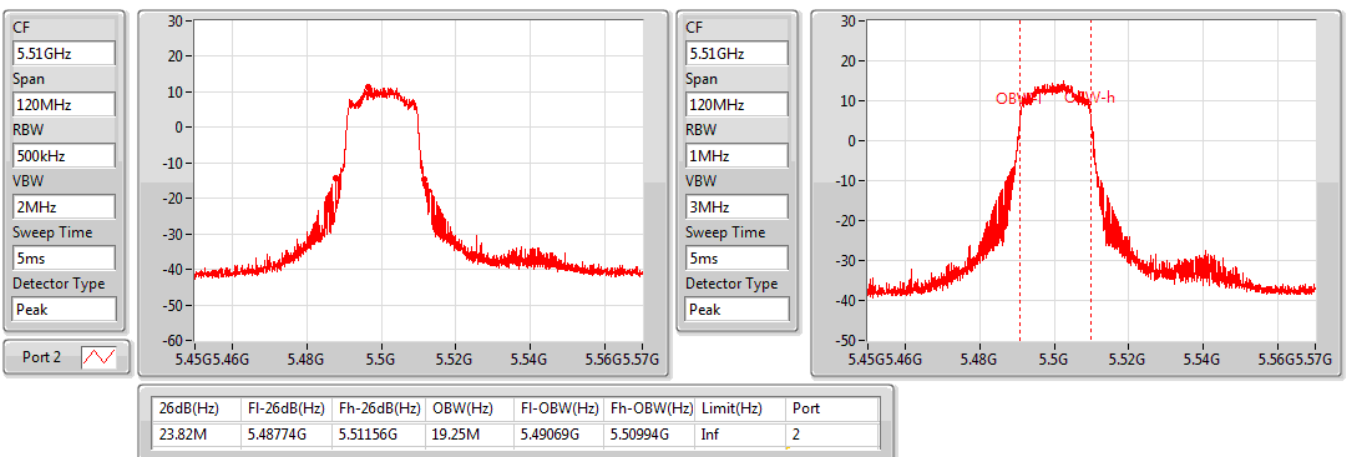

802.11ax HEW40_RU242_Index61_Nss1,(MCS0)_1TX(Port2)

EBW

5510MHz