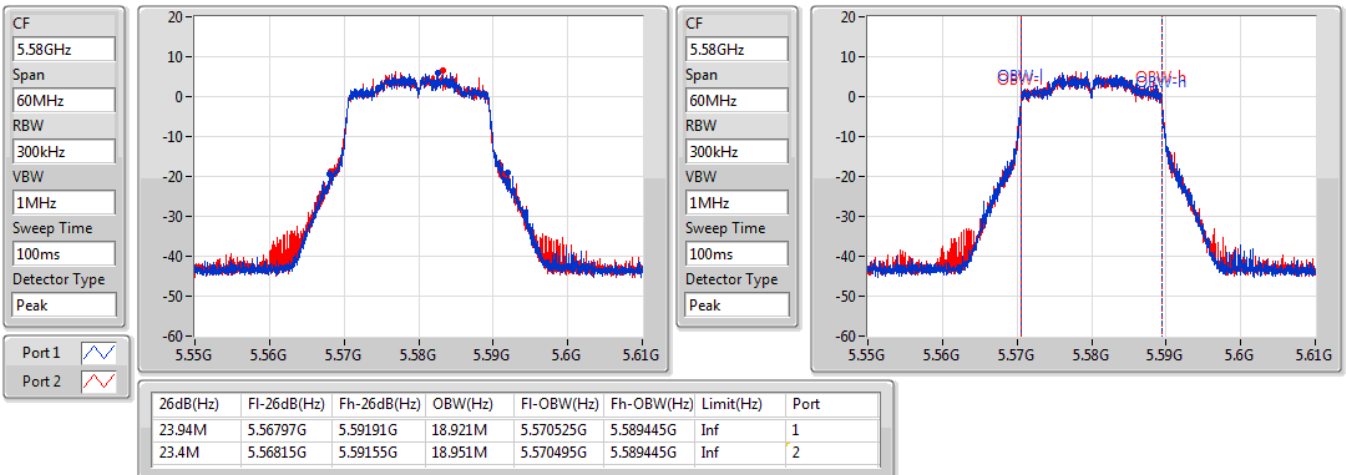

EBW

5200MHz

802.11ax HEW20\_Nss2,(MCS0)\_2TX

EBW

5240MHz

802.11ax HEW20\_Nss2,(MCS0)\_2TX

EBW

5260MHz

802.11ax HEW20\_Nss2,(MCS0)\_2TX

EBW

5300MHz

802.11ax HEW20\_Nss2,(MCS0)\_2TX

EBW

5320MHz

802.11ax HEW20\_Nss2,(MCS0)\_2TX

EBW

5500MHz

802.11ax HEW20\_Nss2,(MCS0)\_2TX

EBW

5580MHz

802.11ax HEW20\_Nss2,(MCS0)\_2TX

EBW

5700MHz

802.11ax HEW20\_Nss2,(MCS0)\_2TX