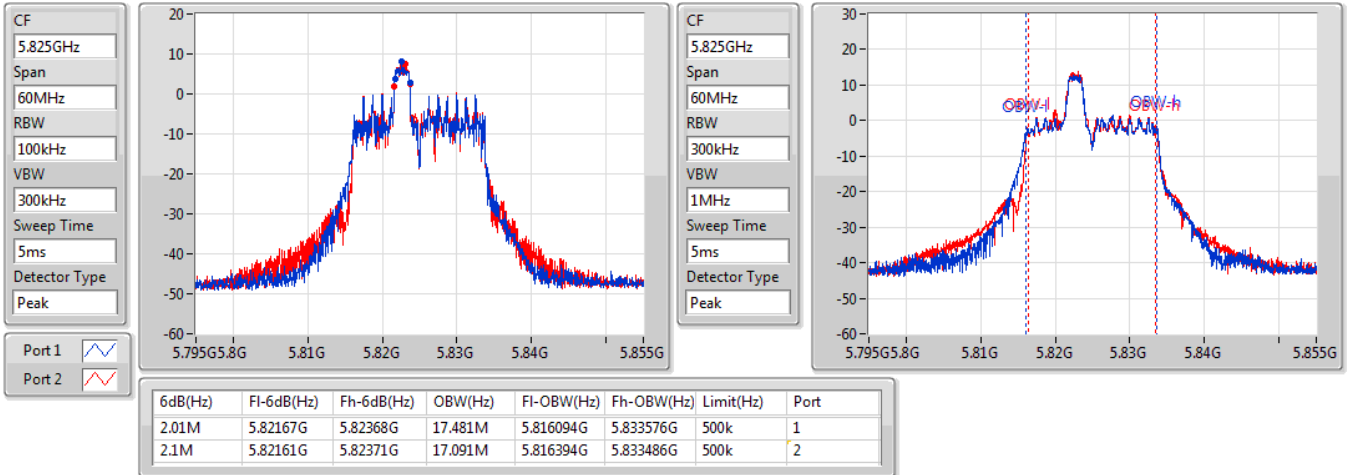

802.11ax HEW20_RU26_Index3_Nss2,(MCS0)_2TX

EBW

5825MHz