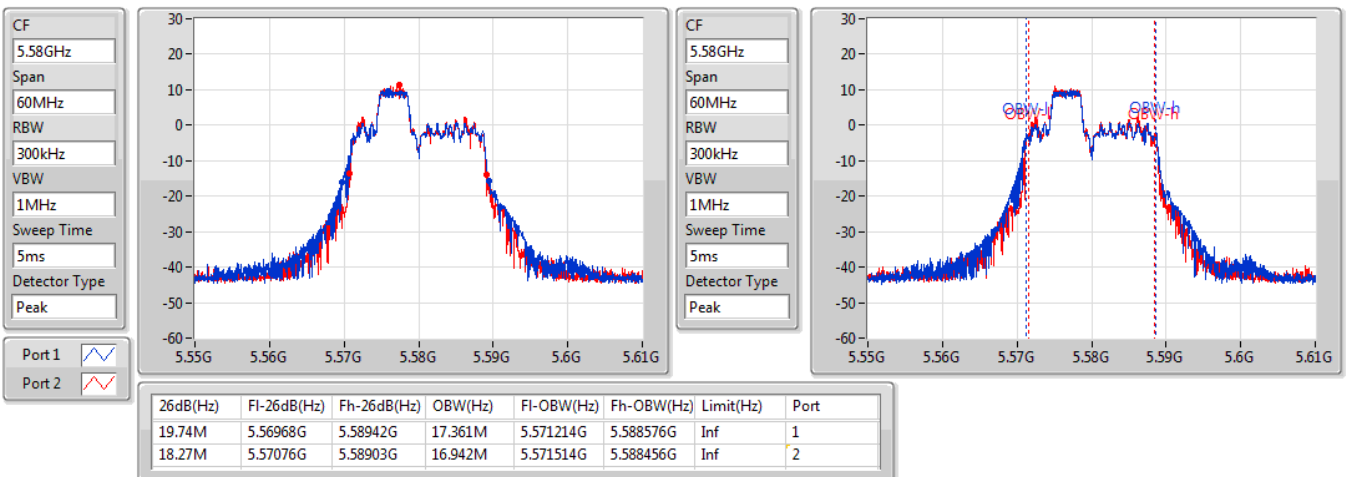

5320MHz

802.11ax HEW20\_RU52\_Index38\_Nss2,(MCS0)\_2TX

EBW

5500MHz

802.11ax HEW20\_RU52\_Index38\_Nss2,(MCS0)\_2TX

EBW

5580MHz

802.11ax HEW20\_RU52\_Index38\_Nss2,(MCS0)\_2TX