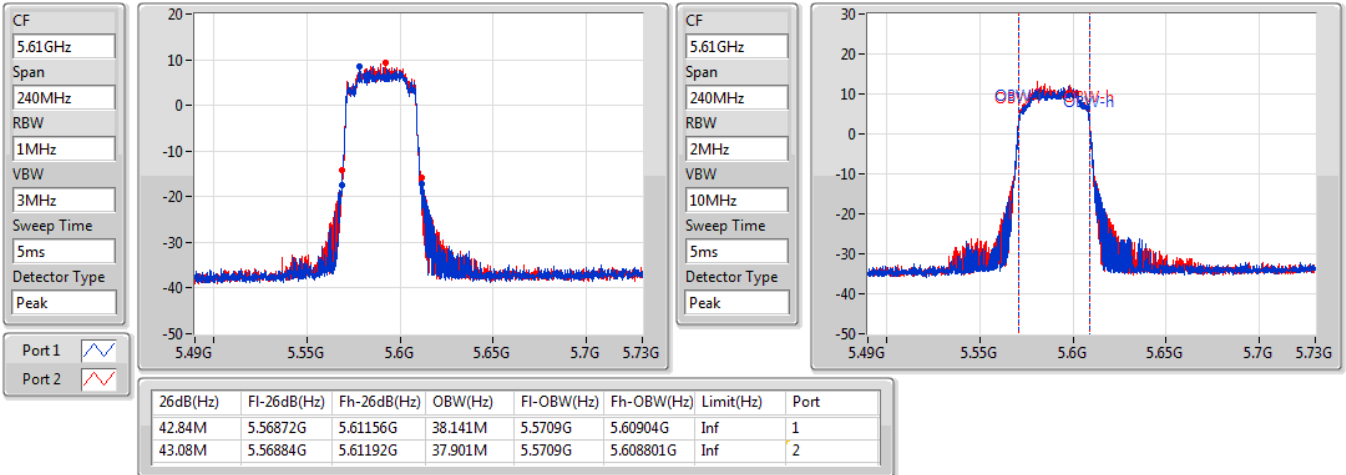

EBW

5290MHz

802.11ax HEW80\_RU484\_Index65\_Nss2,(MCS0)\_2TX

EBW

5530MHz

802.11ax HEW80\_RU484\_Index65\_Nss2,(MCS0)\_2TX

EBW

5610MHz