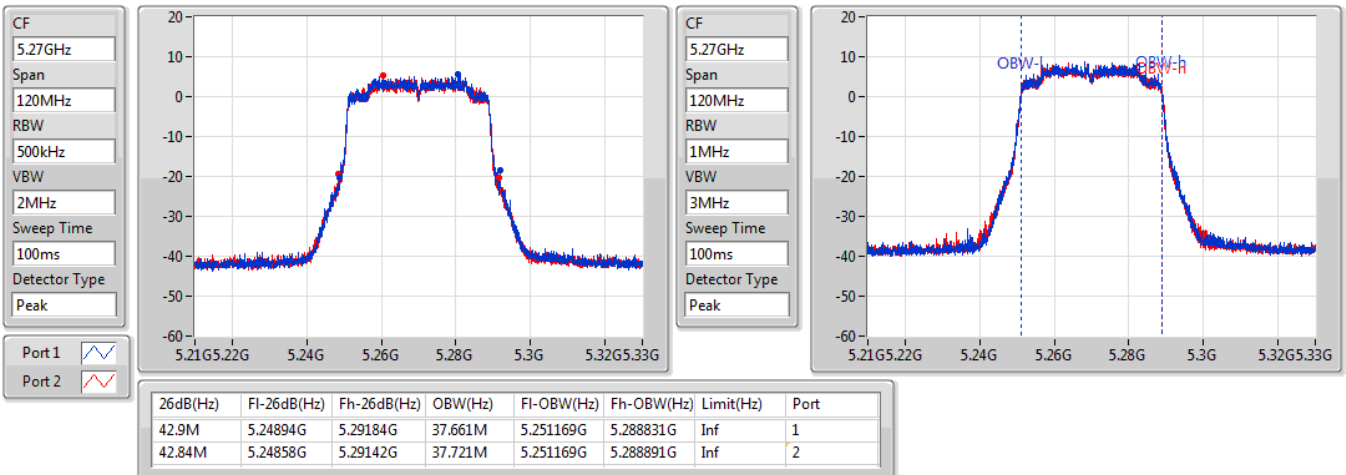

802.11ax HEW40_Nss2,(MCS0)_2TX

EBW

5270MHz