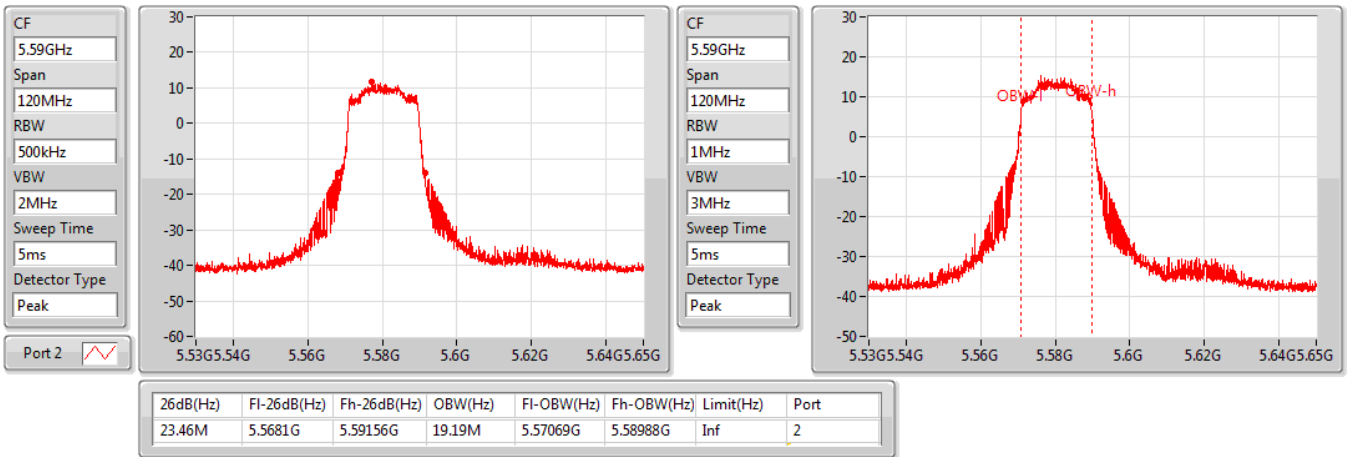

5310MHz

802.11ax HEW40\_RU242\_Index61\_Nss1,(MCS0)\_1TX(Port2)

EBW

5510MHz

802.11ax HEW40\_RU242\_Index61\_Nss1,(MCS0)\_1TX(Port2)

EBW

5590MHz

802.11ax HEW40\_RU242\_Index61\_Nss1,(MCS0)\_1TX(Port2)