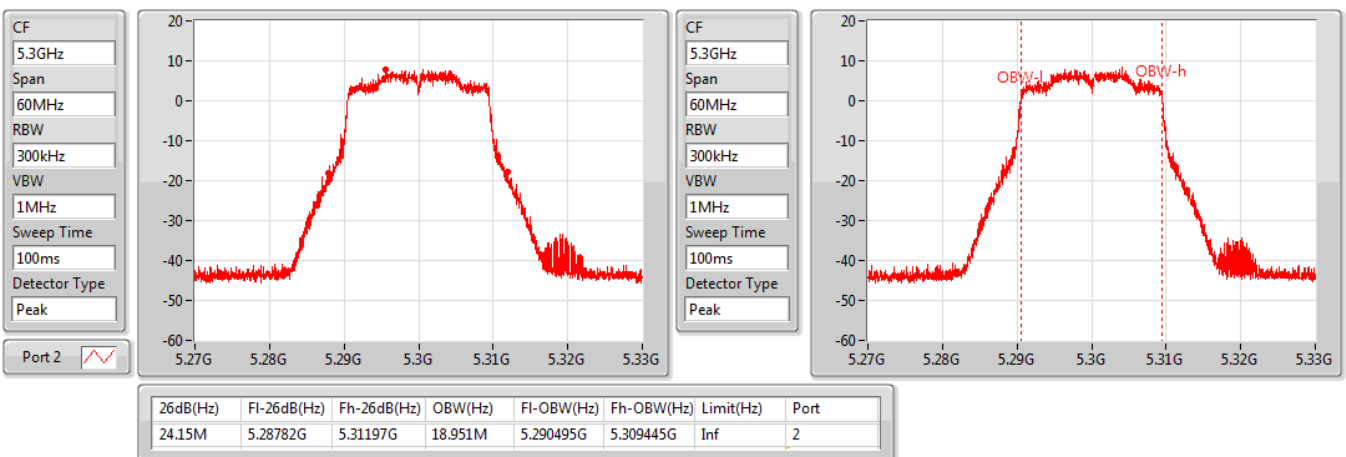

### 802.11ax HEW20\_Nss1,(MCS0)\_1TX

EBW

5180MHz

802.11ax HEW20\_Nss1,(MCS0)\_1TX

EBW

5200MHz

802.11ax HEW20\_Nss1,(MCS0)\_1TX

EBW

5240MHz

802.11ax HEW20\_Nss1,(MCS0)\_1TX

EBW

5260MHz

802.11ax HEW20\_Nss1,(MCS0)\_1TX

EBW

5300MHz

802.11ax HEW20\_Nss1,(MCS0)\_1TX

EBW

5320MHz

802.11ax HEW20\_Nss1,(MCS0)\_1TX

EBW

5500MHz

802.11ax HEW20\_Nss1,(MCS0)\_1TX

EBW

5580MHz