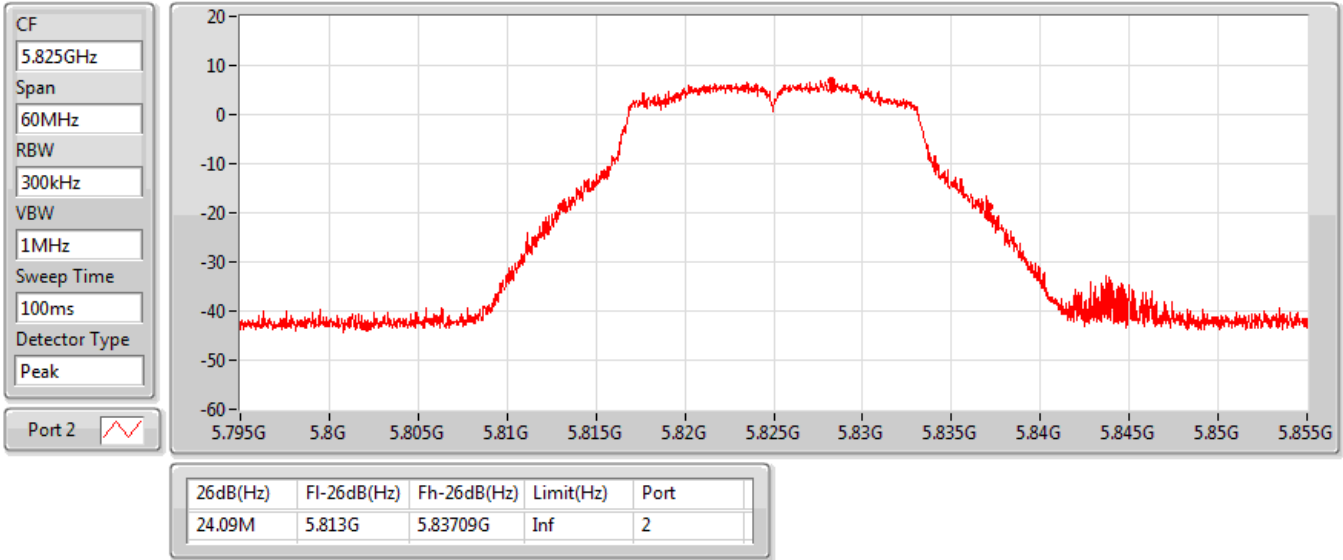

### 802.11a\_Nss1,(6Mbps)\_1TX

EBW

5785MHz

### 802.11a\_Nss1,(6Mbps)\_1TX

EBW

5825MHz