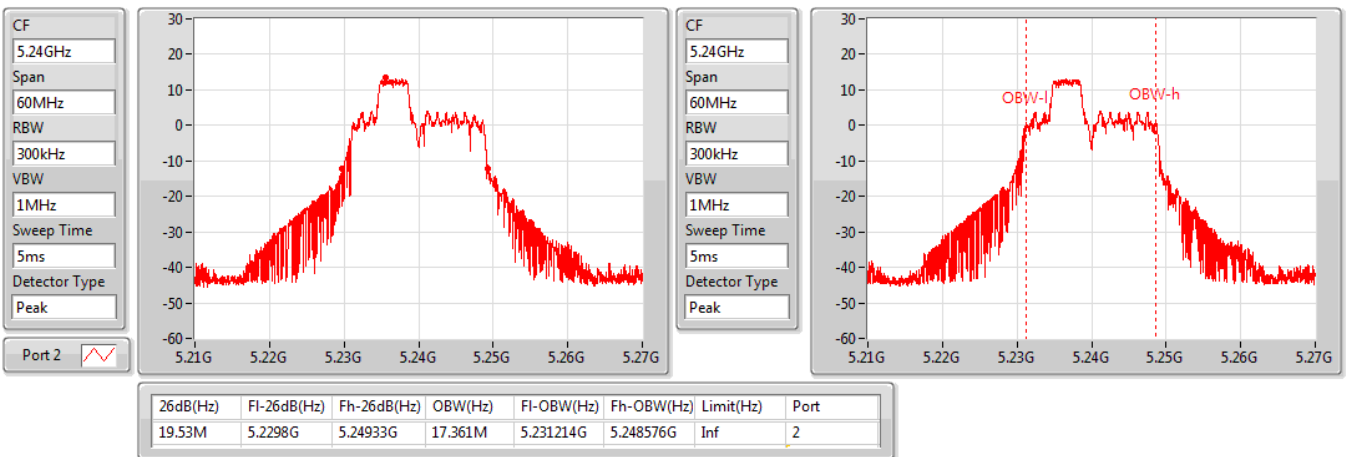

EBW

5200MHz

802.11ax HEW20\_RU52\_Index38\_Nss1,(MCS0)\_1TX(Port2)

EBW

5240MHz

802.11ax HEW20\_RU52\_Index38\_Nss1,(MCS0)\_1TX(Port2)

EBW

5260MHz