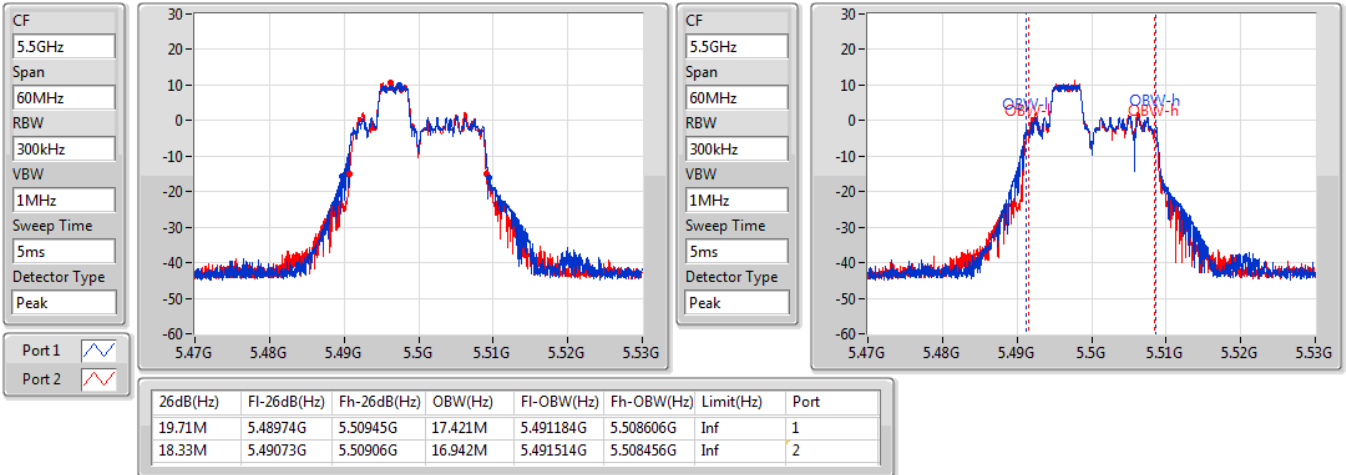

802.11ax HEW20_RU52_Index38_Nss2,(MCS0)_2TX

EBW

5500MHz