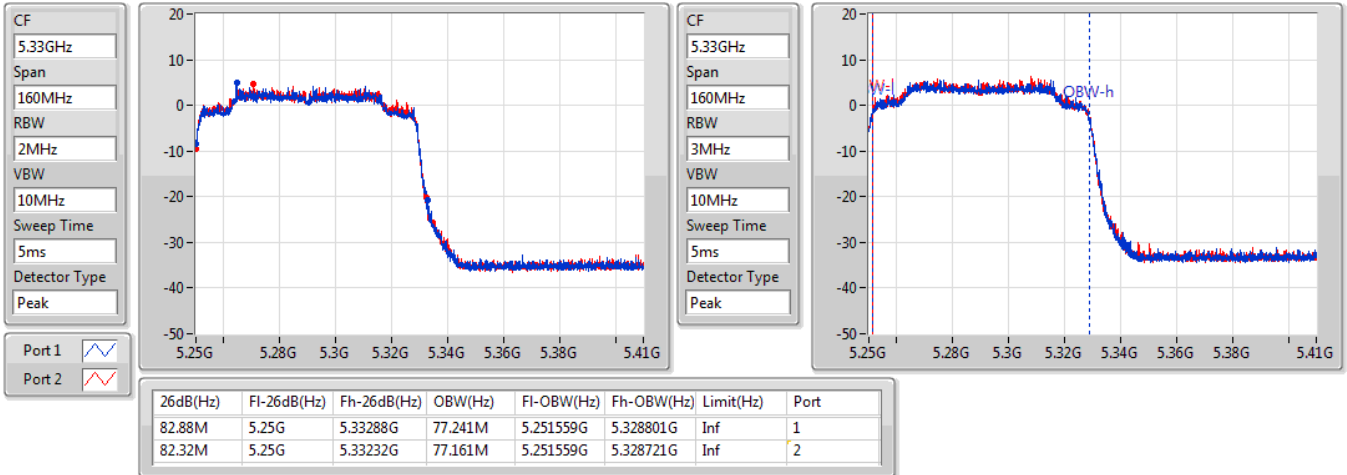

5250MHz Straddle 5.15-5.25GHz

802.11ax HEW160\_RU996\_IndexS67\_Nss2,(MCS0)\_2TX

EBW

5250MHz Straddle 5.25-5.35GHz

802.11ax HEW160\_RU996\_Index67\_Nss2,(MCS0)\_2TX

EBW

5570MHz

**Conducted Output Power(Average)**