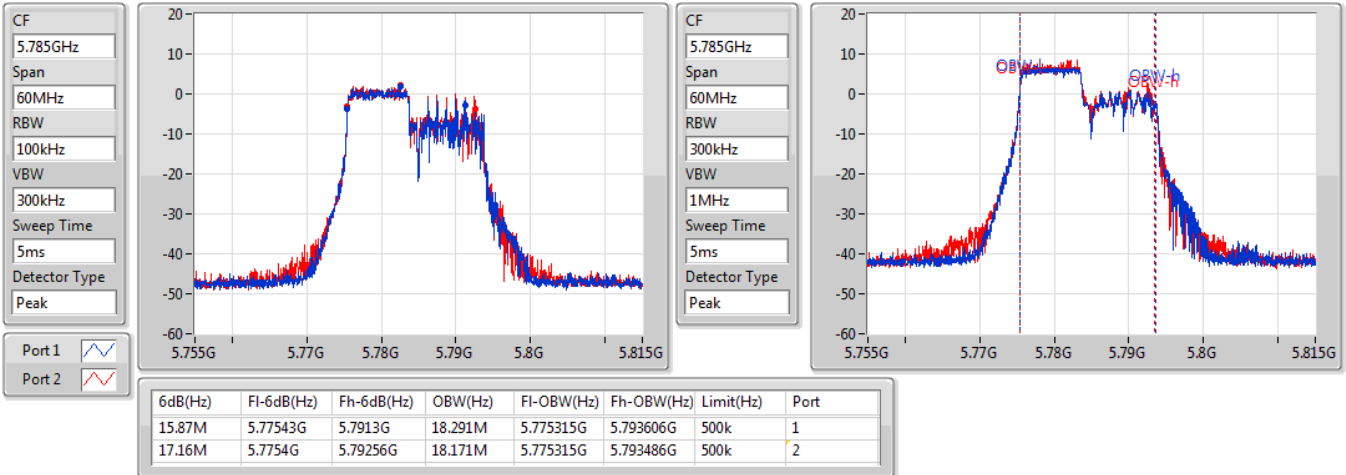

802.11ax HEW20_RU106_Index53_Nss2,(MCS0)_2TX

EBW

5785MHz