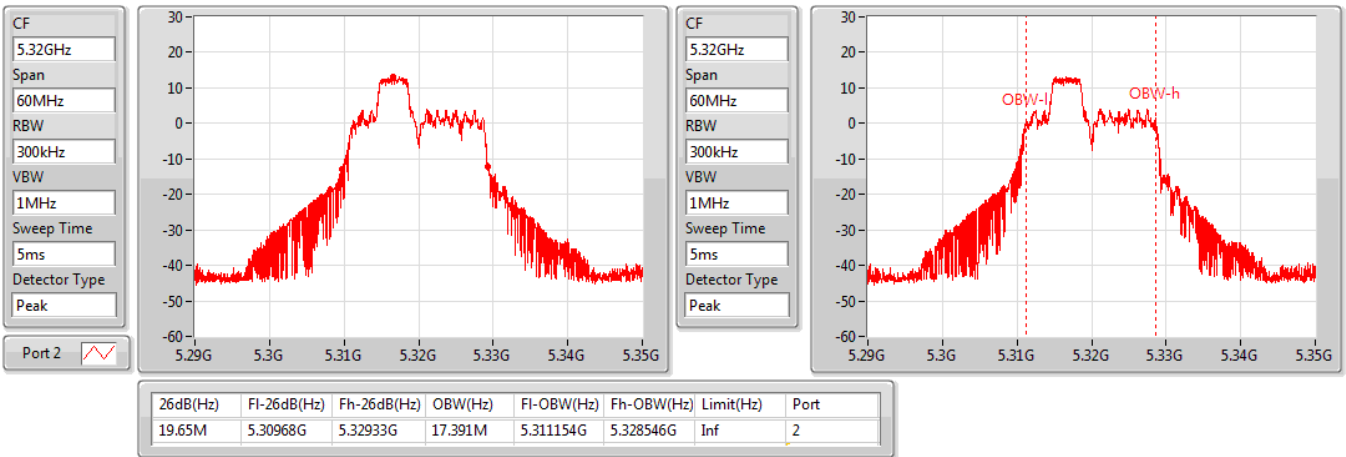

802.11ax HEW20\_RU52\_Index38\_Nss1,(MCS0)\_1TX(Port2)

EBW

5300MHz

802.11ax HEW20\_RU52\_Index38\_Nss1,(MCS0)\_1TX(Port2)

EBW

5320MHz

802.11ax HEW20\_RU52\_Index38\_Nss1,(MCS0)\_1TX(Port2)

EBW