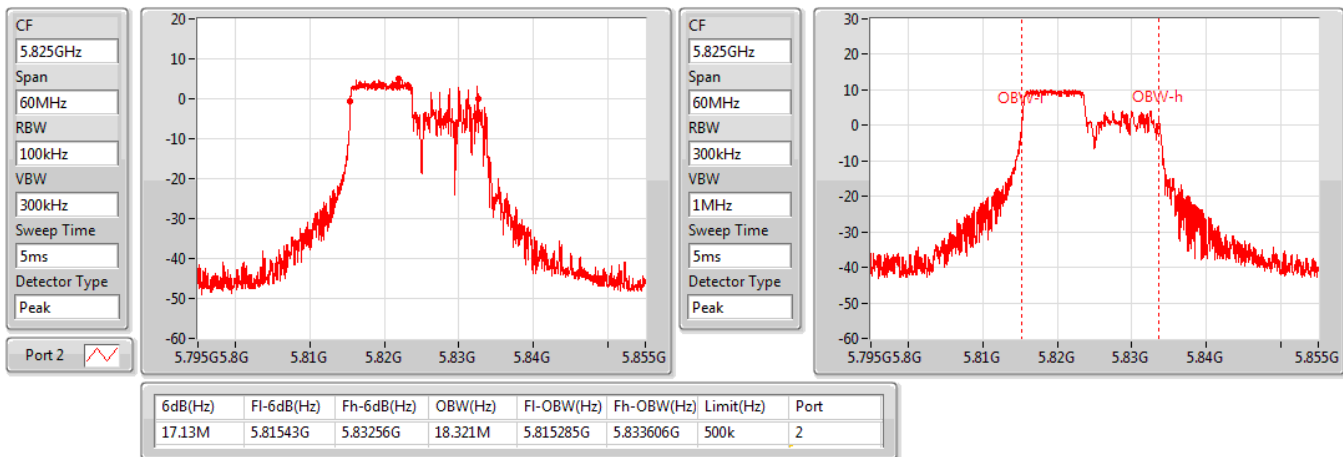

802.11ax HEW20_RU106_Index53_Nss1,(MCS0)_1TX(Port2)

EBW

5825MHz