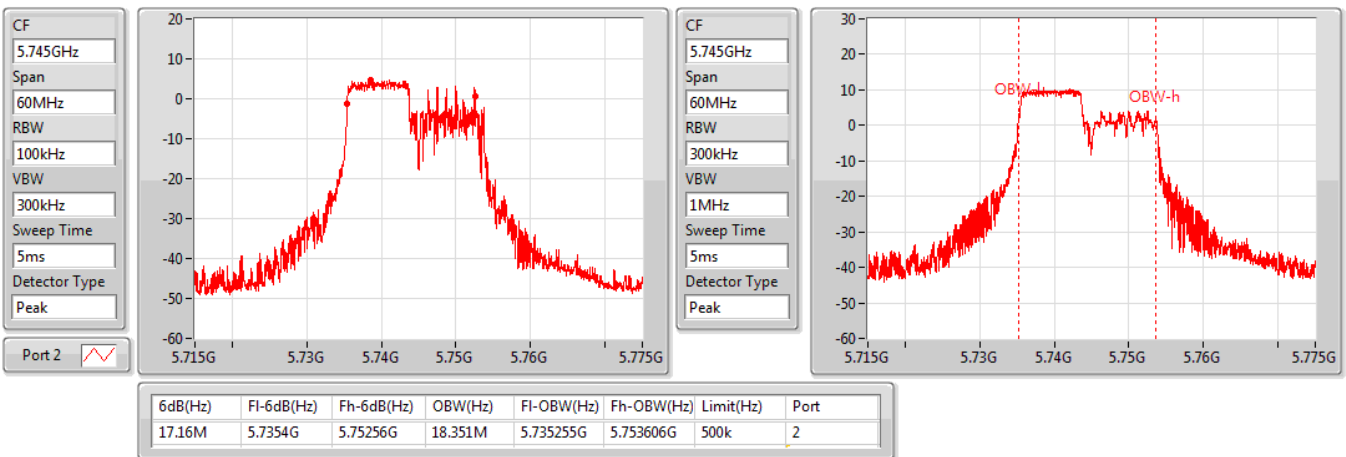

5580MHz

802.11ax HEW20\_RU106\_Index53\_Nss1,(MCS0)\_1TX(Port2)

EBW

5700MHz

802.11ax HEW20\_RU106\_Index53\_Nss1,(MCS0)\_1TX(Port2)

EBW

5745MHz

802.11ax HEW20\_RU106\_Index53\_Nss1,