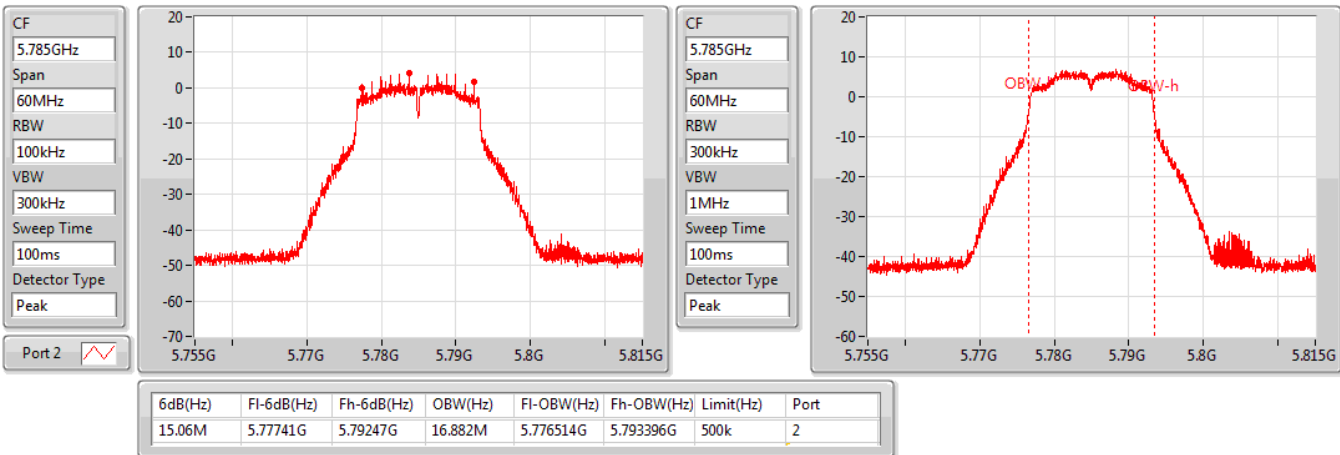

EBW

5745MHz

802.11a\_Nss1,(6Mbps)\_1TX

EBW

5745MHz

802.11a\_Nss1,(6Mbps)\_1TX

EBW

5785MHz

### 802.11a\_Nss1,(6Mbps)\_1TX

EBW

5785MHz