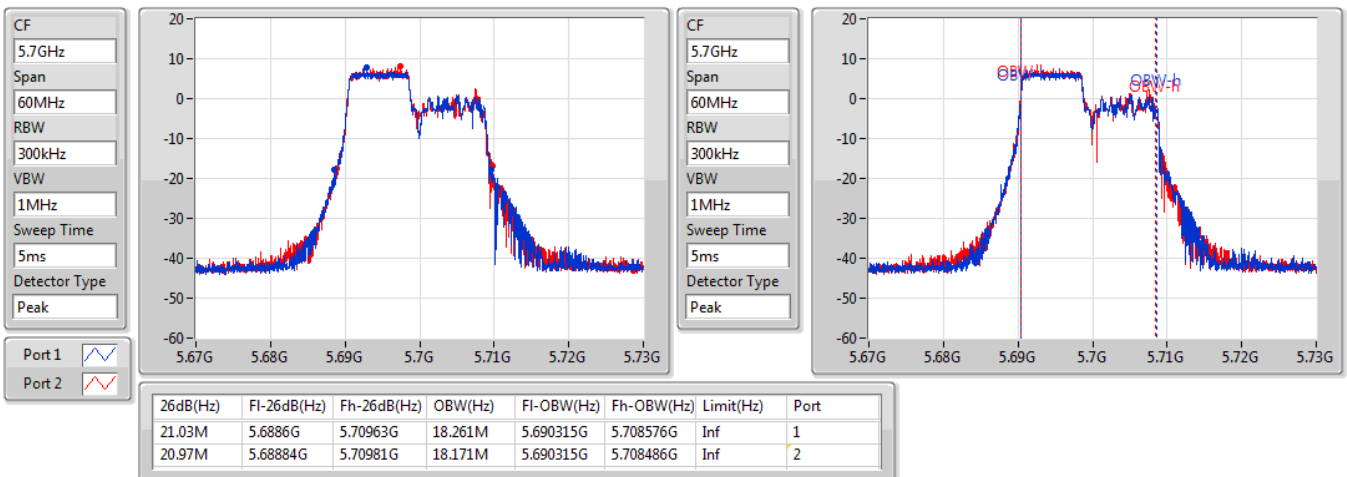

802.11ax HEW20_RU106_Index53_Nss2,(MCS0)_2TX

EBW

5700MHz