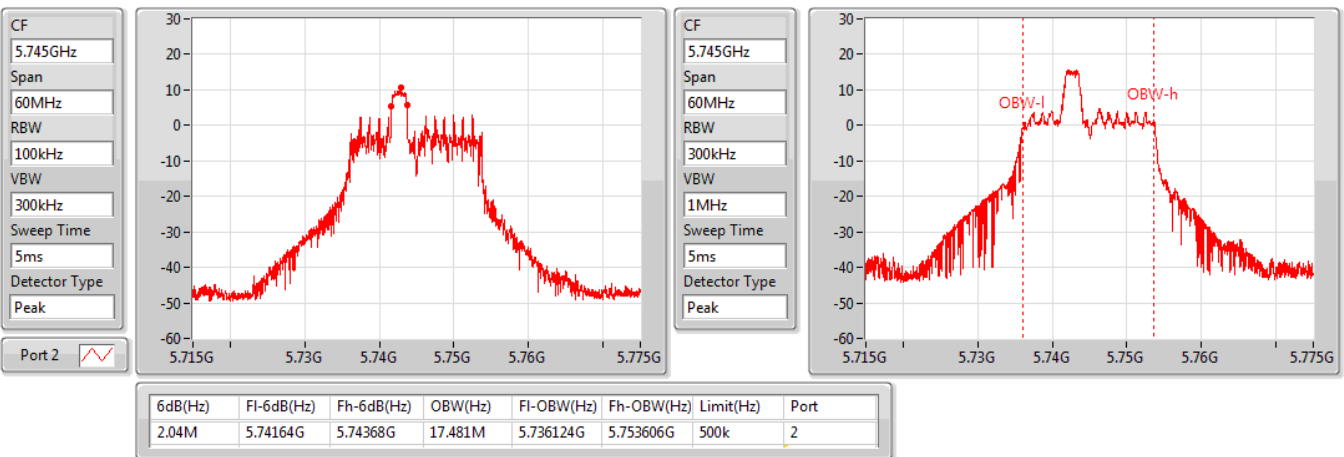

802.11ax HEW20_RU26_Index3_Nss1,(MCS0)_1TX(Port2)

EBW

5745MHz