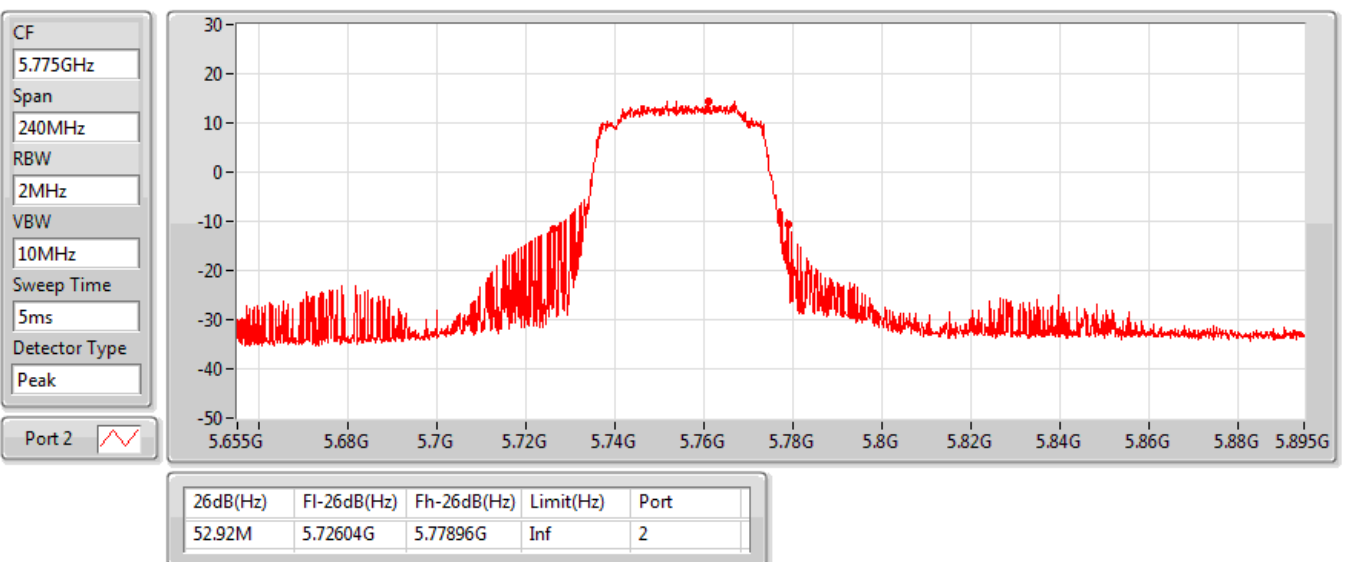

EBW

5610MHz

802.11ax HEW80\_RU484\_Index65\_Nss1,(MCS0)\_1TX(Port2)

EBW

5775MHz

802.11ax HEW80\_RU484\_Index65\_Nss1,

EBW

5775MHz