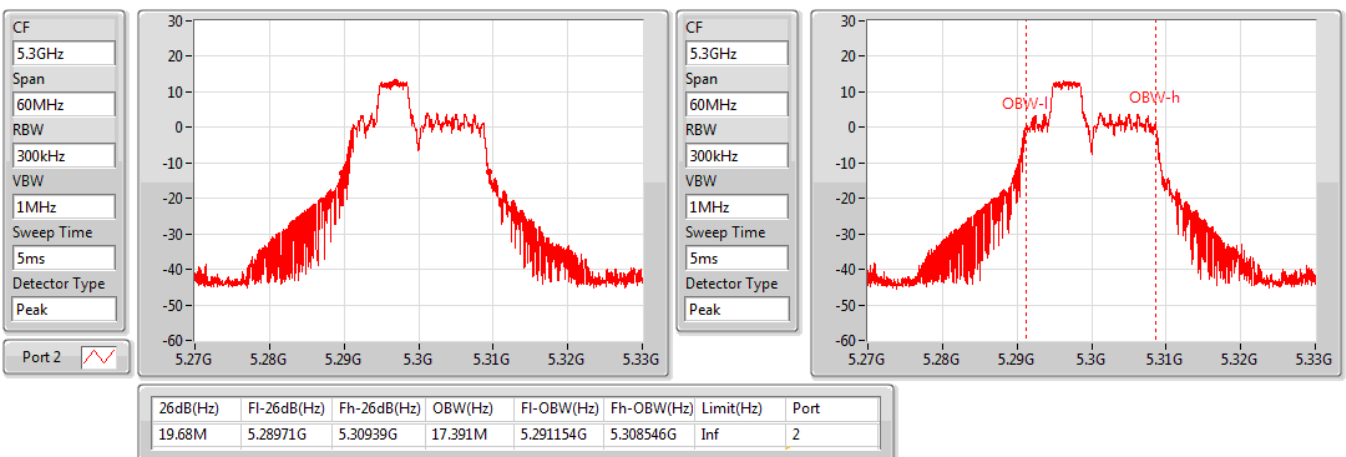

802.11ax HEW20_RU52_Index38_Nss1,(MCS0)_1TX(Port2)

EBW

5300MHz