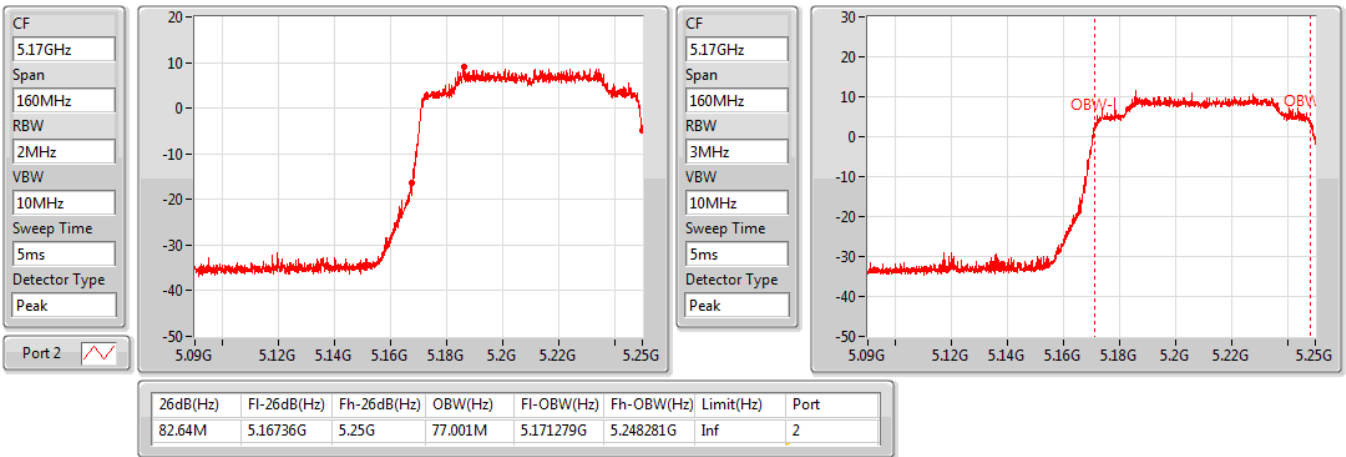

802.11ax HEW160_RU996_Index67_Nss1,(MCS0)_1TX(Port2)

EBW

5250MHz Straddle 5.15-5.25GHz