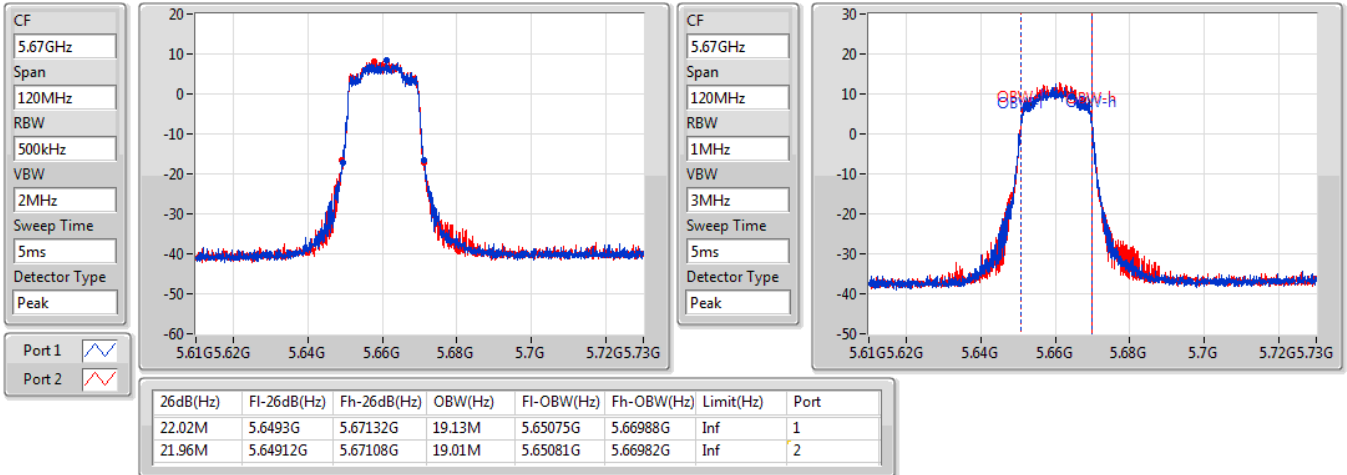

EBW

5510MHz

802.11ax HEW40\_RU242\_Index61\_Nss2,(MCS0)\_2TX

EBW

5590MHz

802.11ax HEW40\_RU242\_Index61\_Nss2,(MCS0)\_2TX

EBW

5670MHz