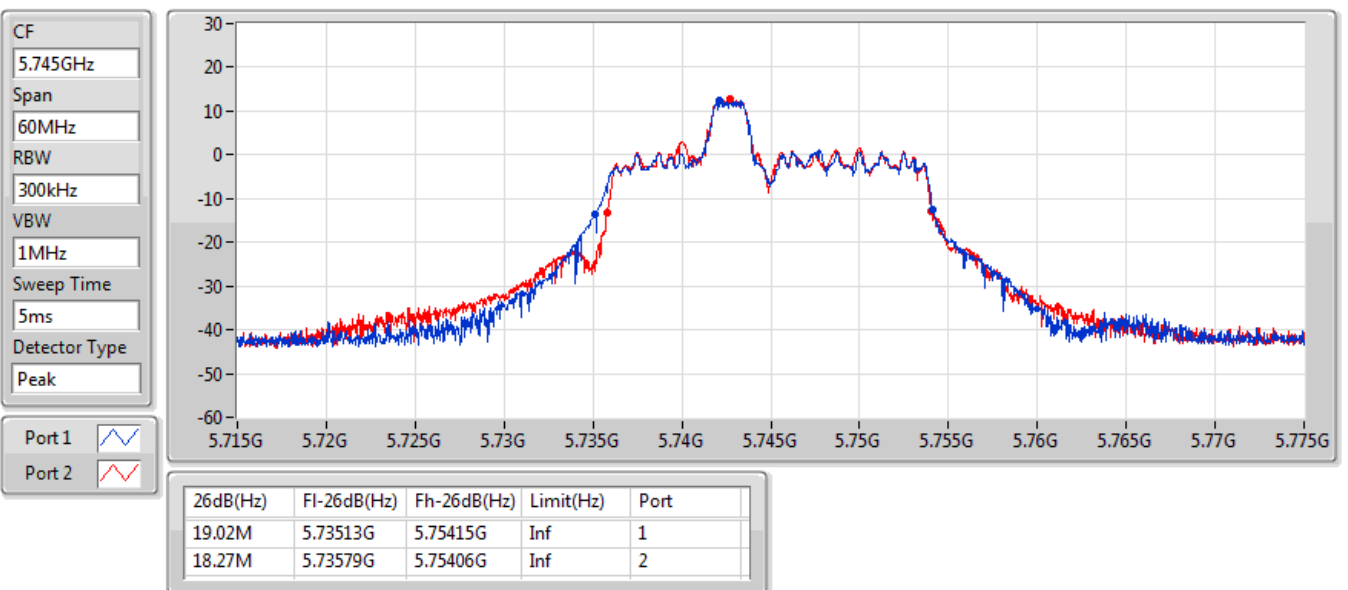

802.11ax HEW20_RU26_Index3_Nss2,(MCS0)_2TX

EBW

5745MHz