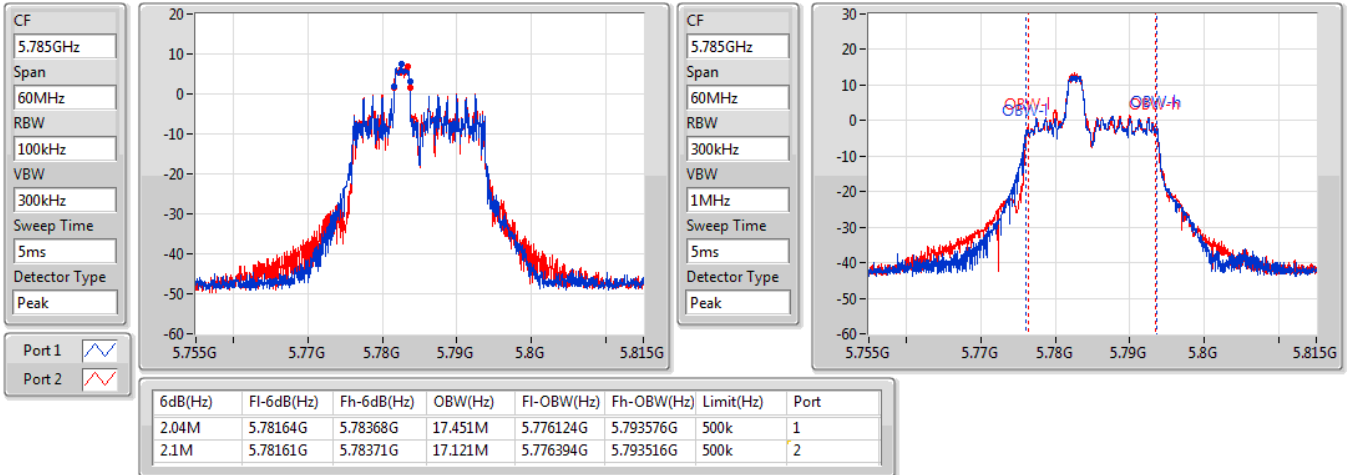

802.11ax HEW20\_RU26\_Index3\_Nss2,(MCS0)\_2TX

EBW

5745MHz

802.11ax HEW20\_RU26\_Index3\_Nss2,(MCS0)\_2TX

EBW

5785MHz

802.11ax HEW20\_RU26\_Index3\_Nss2,(MCS0)\_2TX

EBW