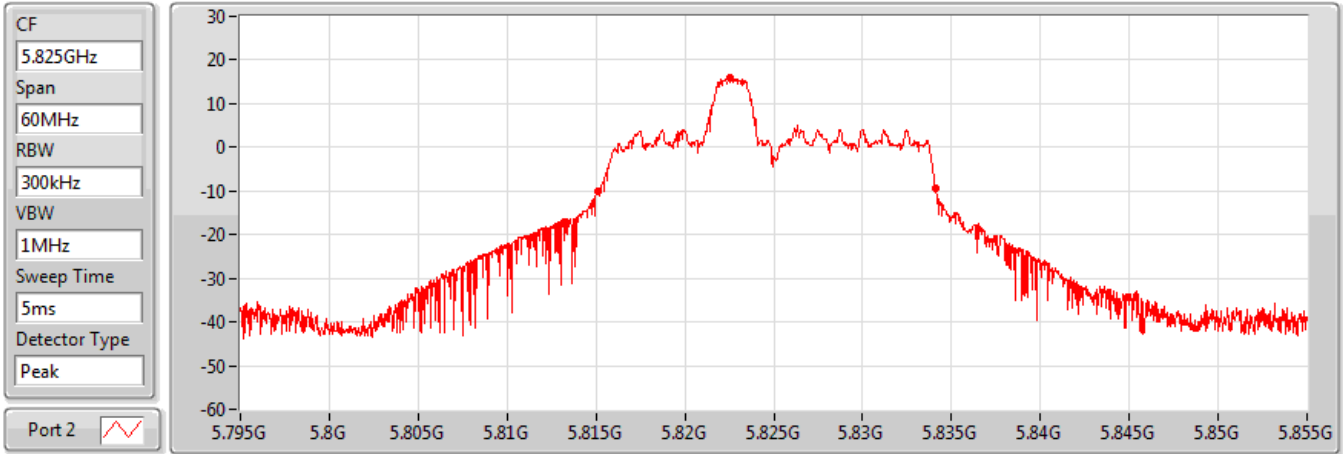

802.11ax HEW20_RU26_Index3_Nss1,(MCS0)_1TX(Port2)

EBW

5825MHz

CF
5.825GHz

Span
60MHz

RBW
300kHz

VBW
1MHz

Sweep Time
5ms

Detector Type
Peak

Port 2

26dB(Hz)	Fl-26dB(Hz)	Fh-26dB(Hz)	Limit(Hz)	Port
18.99M	5.81513G	5.83412G	Inf	2