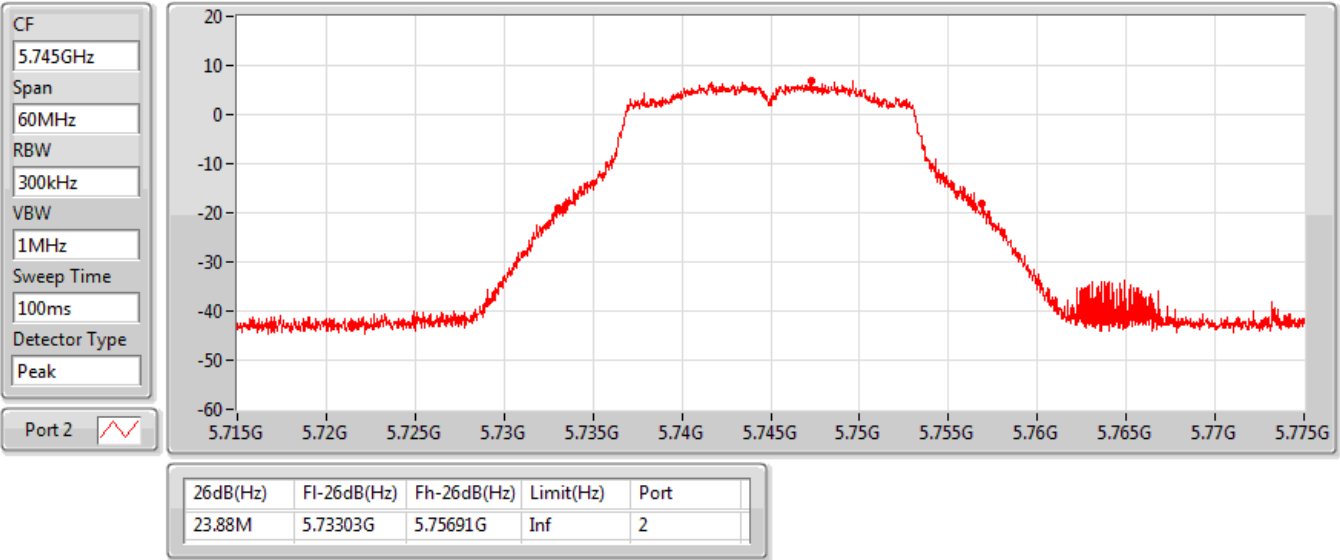

EBW

5745MHz

802.11a\_Nss1,(6Mbps)\_1TX

EBW

5745MHz

802.11a\_Nss1,(6Mbps)\_1TX

EBW

5785MHz

### 802.11a\_Nss1,(6Mbps)\_1TX

EBW

5785MHz