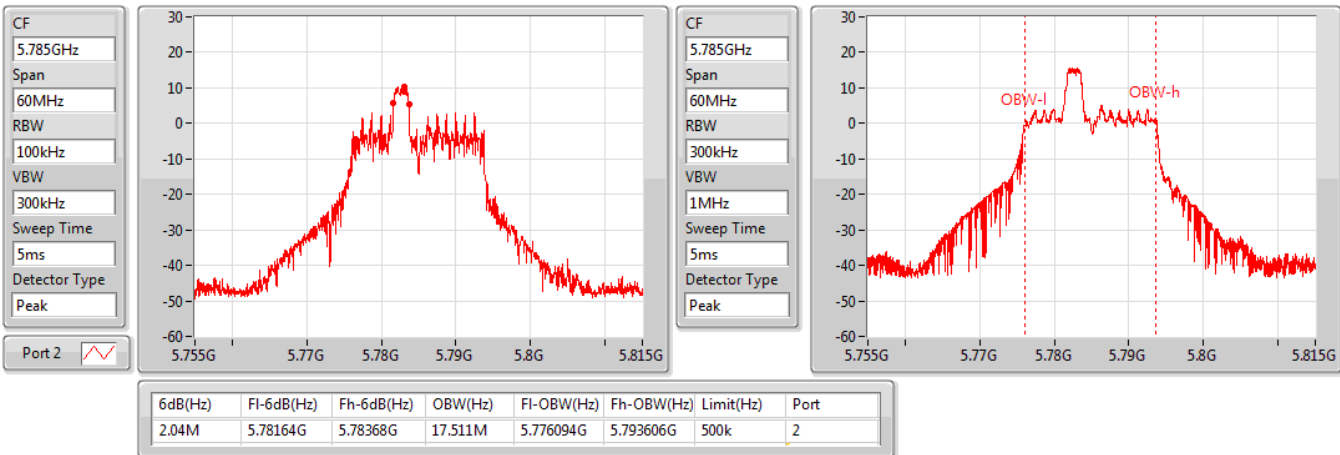

802.11ax HEW20_RU26_Index3_Nss1,(MCS0)_1TX(Port2)

EBW

5785MHz