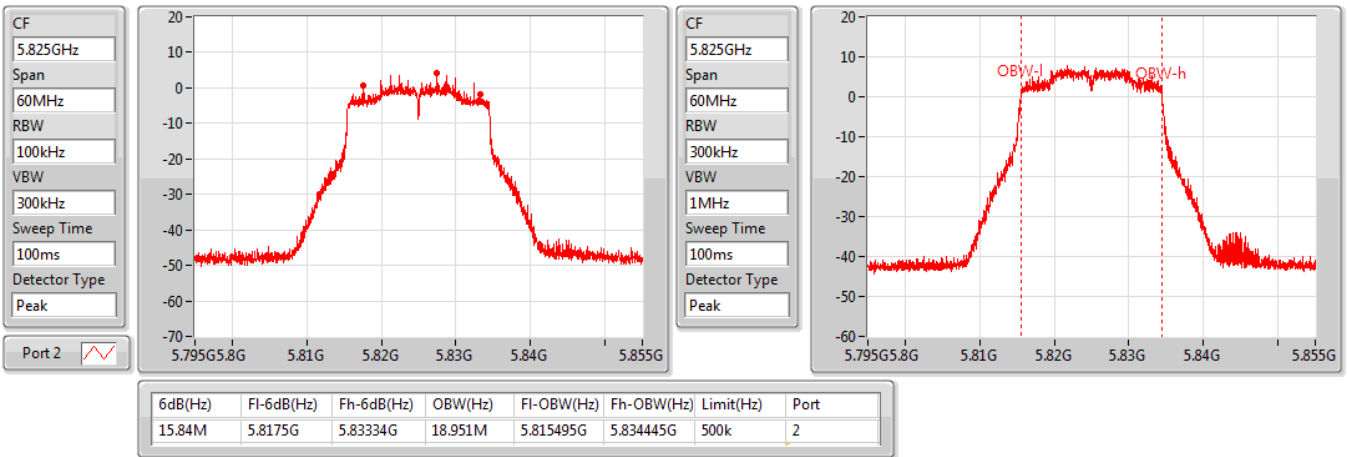

5745MHz

802.11ax HEW20\_Nss1,(MCS0)\_1TX

EBW

5785MHz

802.11ax HEW20\_Nss1,(MCS0)\_1TX

EBW

5785MHz

### 802.11ax HEW20\_Nss1,(MCS0)\_1TX

EBW

5825MHz