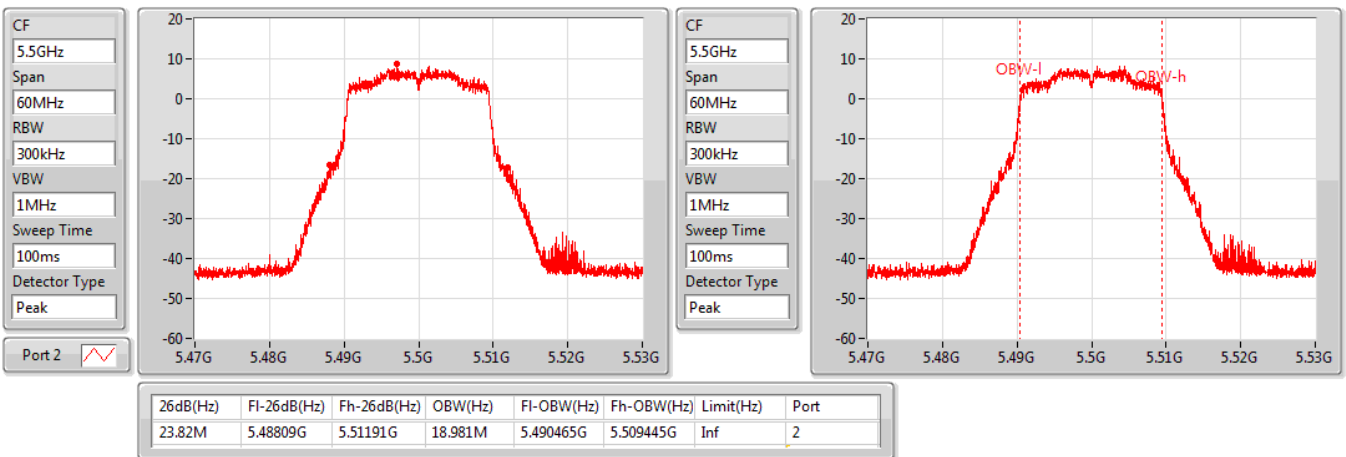

EBW

5320MHz

802.11ax HEW20\_Nss1,(MCS0)\_1TX

EBW

5500MHz

802.11ax HEW20\_Nss1,(MCS0)\_1TX

EBW

5580MHz