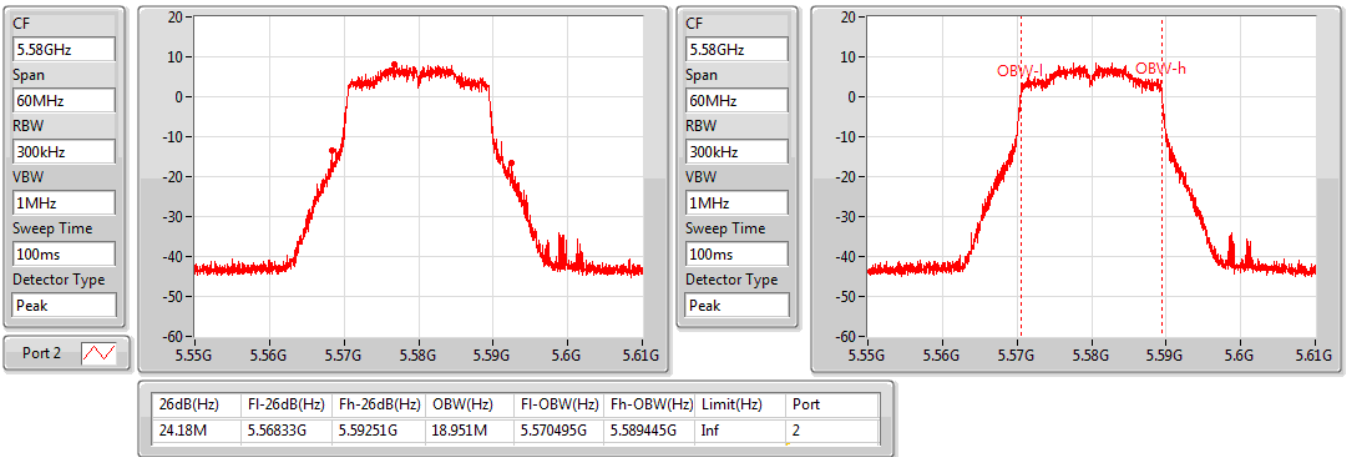

EBW

5320MHz

802.11ax HEW20\_Nss1,(MCS0)\_1TX

EBW

5500MHz

802.11ax HEW20\_Nss1,(MCS0)\_1TX

EBW

5580MHz