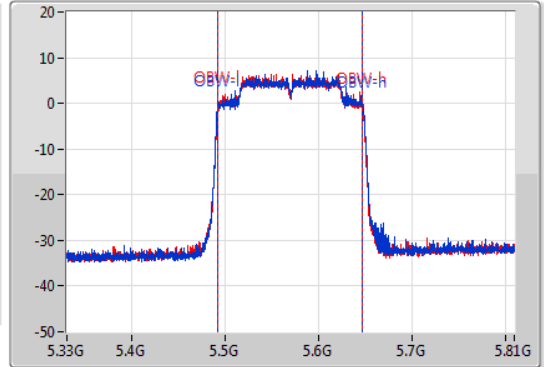

Port 1
Port 2

26dB(Hz)	Fl-26dB(Hz)	Fh-26dB(Hz)	OBW(Hz)	Fl-OBW(Hz)	Fh-OBW(Hz)	Limit(Hz)	Port
164.4M	5.48792G	5.65232G	155.202M	5.492279G	5.647481G	Inf	1
163.68M	5.48816G	5.65184G	155.202M	5.492279G	5.647481G	Inf	2