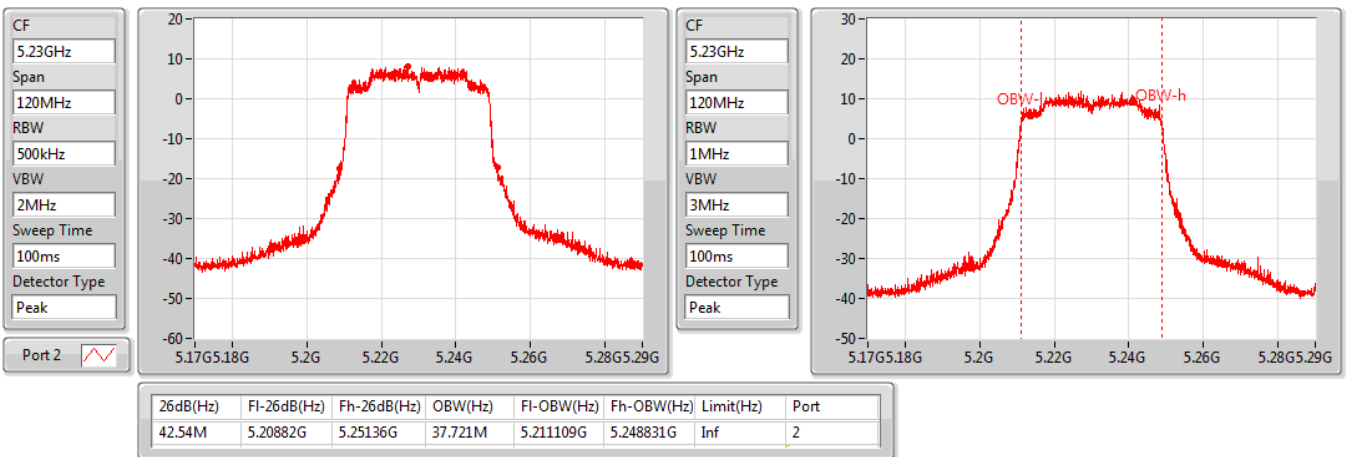

802.11ax HEW40_Nss1,(MCS0)_1TX

EBW

5230MHz