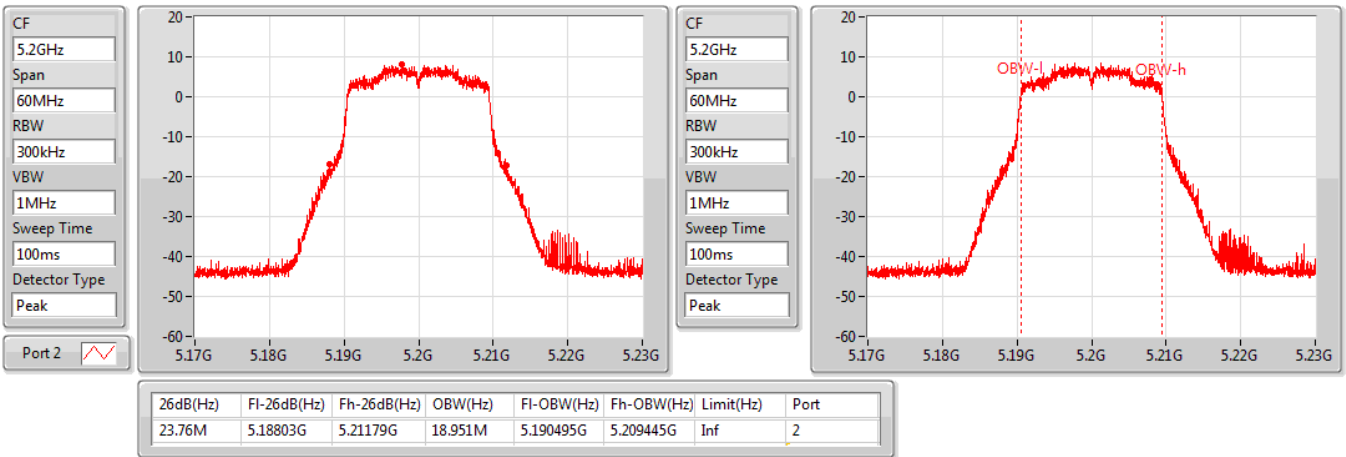

### 802.11a\_Nss1,(6Mbps)\_1TX

EBW

5825MHz

### 802.11ax HEW20\_Nss1,(MCS0)\_1TX

EBW

5180MHz

802.11ax HEW20\_Nss1,(MCS0)\_1TX

EBW

5200MHz

802.11ax HEW20\_Nss1,(MCS0)\_1TX

EBW

5240MHz

802.11ax HEW20\_Nss1,(MCS0)\_1TX

EBW

5260MHz

802.11ax HEW20\_Nss1,(MCS0)\_1TX

EBW

5300MHz

802.11ax HEW20\_Nss1,(MCS0)\_1TX