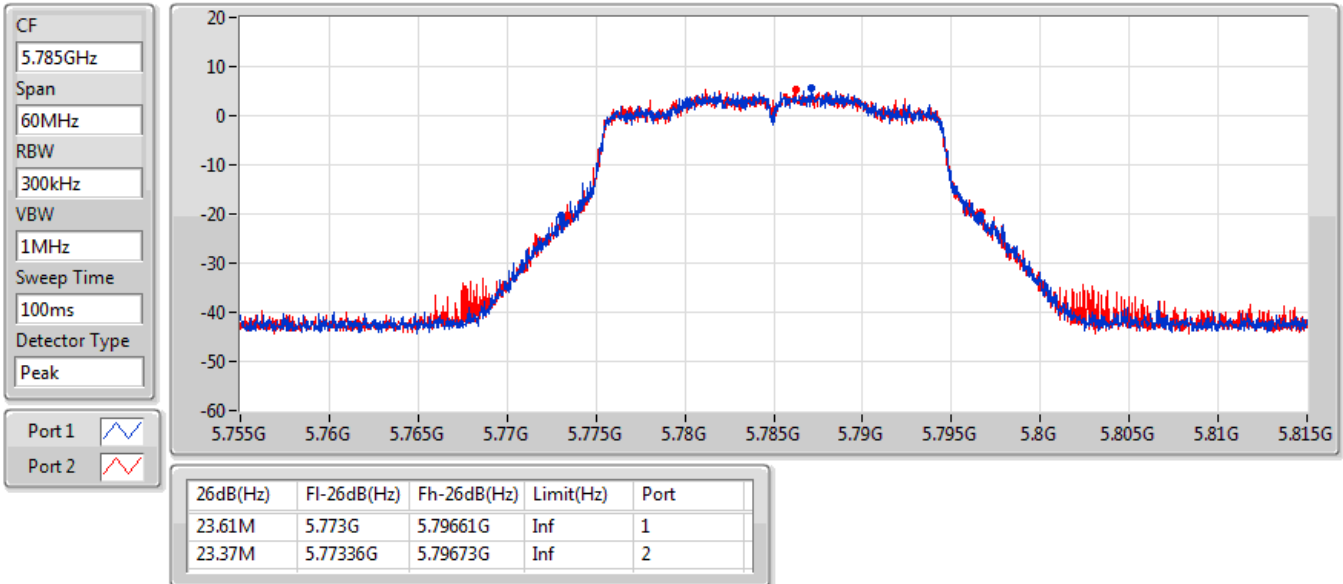

EBW

5745MHz

802.11ax HEW20\_Nss2,(MCS0)\_2TX

EBW

5745MHz

802.11ax HEW20\_Nss2,(MCS0)\_2TX

EBW

5785MHz

### 802.11ax HEW20\_Nss2,(MCS0)\_2TX

EBW

5785MHz