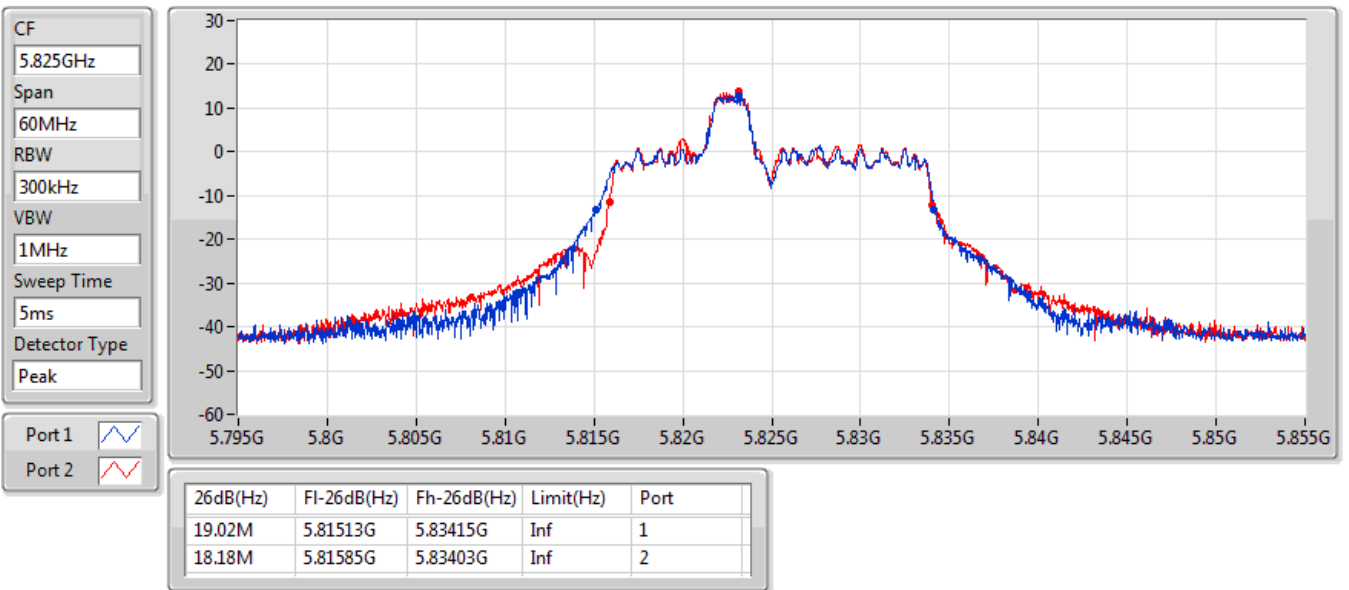

5785MHz

802.11ax HEW20\_RU26\_Index3\_Nss2,(MCS0)\_2TX

EBW

5825MHz

802.11ax HEW20\_RU26\_Index3\_Nss2,(MCS0)\_2TX

EBW

5825MHz

802.11ax HEW20\_RU52\_Index38\_Nss2,(MCS0)\_2TX