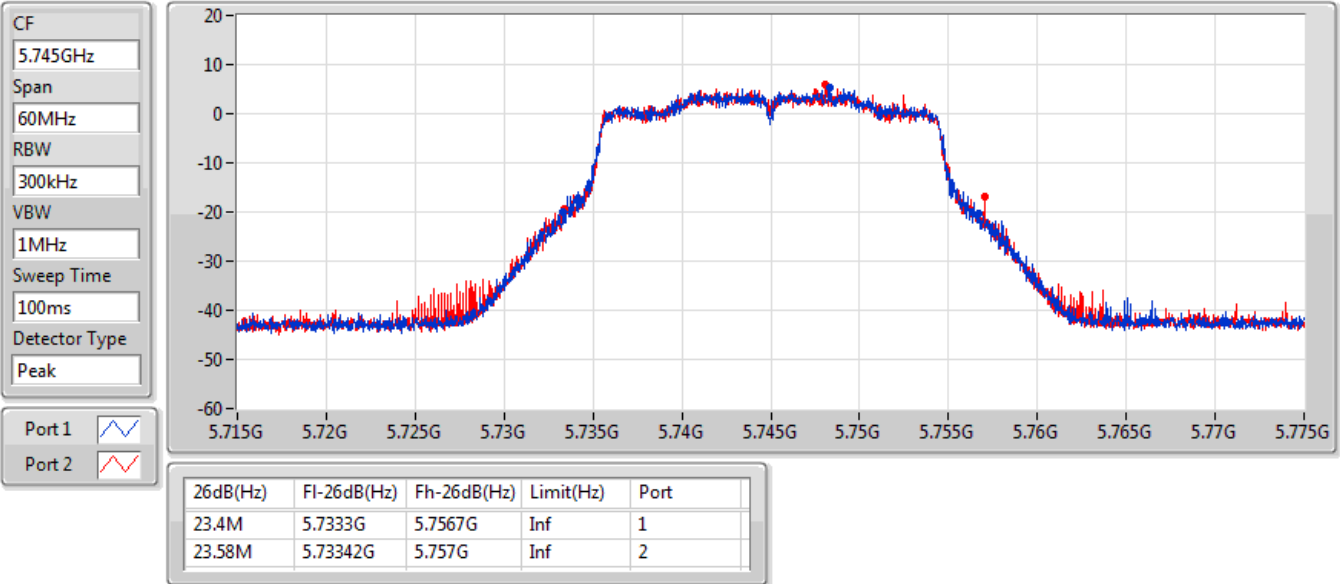

EBW

5745MHz

802.11ax HEW20\_Nss2,(MCS0)\_2TX

EBW

5745MHz

802.11ax HEW20\_Nss2,(MCS0)\_2TX

EBW

5785MHz

### 802.11ax HEW20\_Nss2,(MCS0)\_2TX

EBW

5785MHz