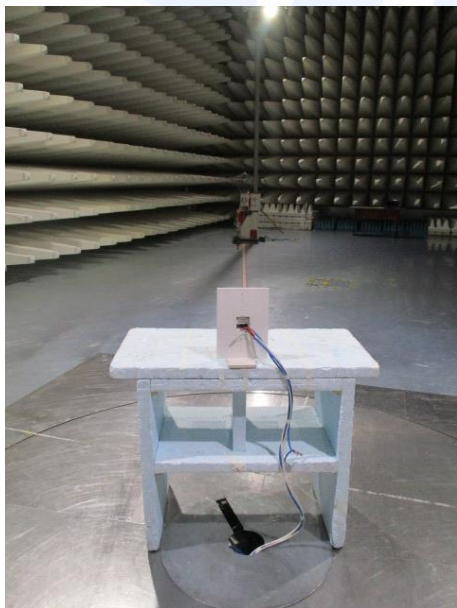

SETUP PHOTO

CMC Centro Misure Compatibilità S.r.l.

CMC Centro Misure Compatibilità S.r.l.

CMC Centro Misure Compatibilità S.r.l.

Via della Fisica, 20
36016 Thiene (VI) – ITALY
Tel./Fax +39 0445 367702
www.cmclab.it - info@cmclab.it