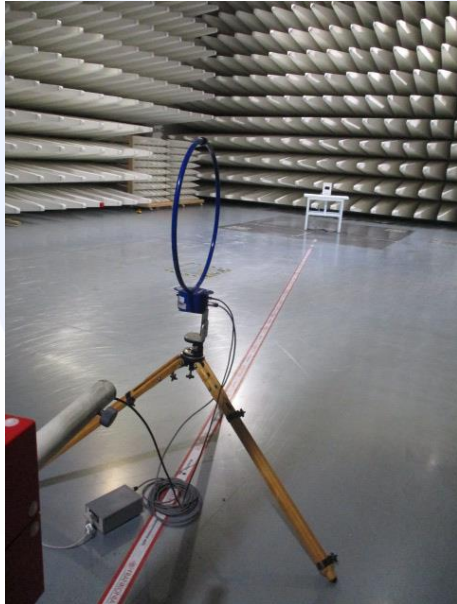

SETUP PHOTO

CMC Centro Misure Compatibilità S.r.l.

CMC Centro Misure Compatibilità S.r.l.

CMC Centro Misure Compatibilità S.r.l.

Via della Fisica, 20
36016 Thiene (VI) – ITALY
Tel./Fax +39 0445 367702
www.cmclab.it - info@cmclab.it