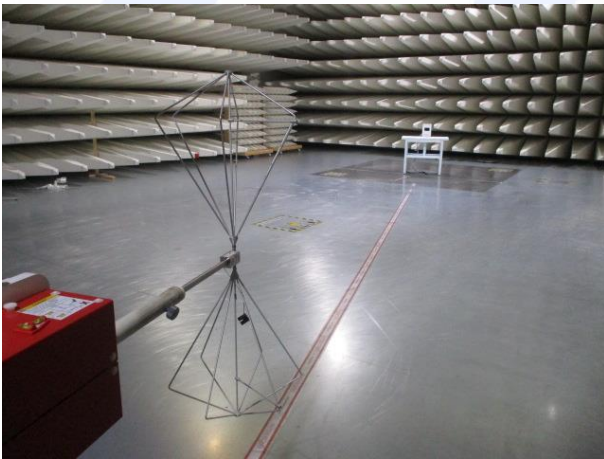

SETUP PHOTO

CMC Centro Misure Compatibilità S.r.l.

CMC Centro Misure Compatibilità S.r.l.

CMC Centro Misure Compatibilità S.r.l.

Via della Fisica, 20
36016 Thiene (VI) – ITALY
Tel./Fax +39 0445 367702
www.cmclab.it - info@cmclab.it