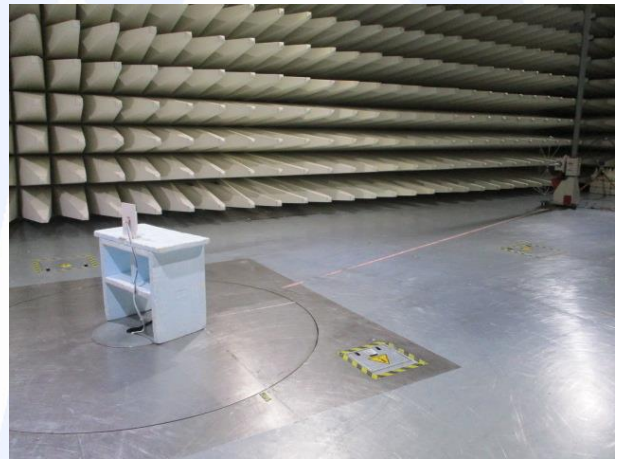

SETUP PHOTO

CMC Centro Misure Compatibilità S.r.l.

CMC Centro Misure Compatibilità S.r.l.

CMC Centro Misure Compatibilità S.r.l.

Via della Fisica, 20
36016 Thiene (VI) – ITALY
Tel./Fax +39 0445 367702
www.cmclab.it - info@cmclab.it