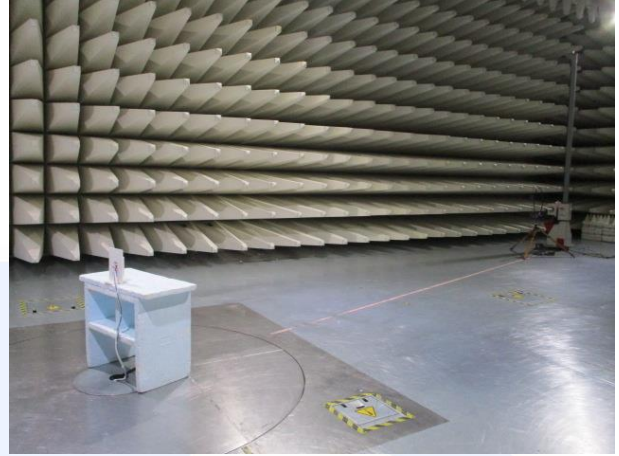

SETUP PHOTO

CMC Centro Misure Compatibilità S.r.l.

CMC Centro Misure Compatibilità S.r.l.

CMC Centro Misure Compatibilità S.r.l.

Via della Fisica, 20
36016 Thiene (VI) – ITALY
Tel./Fax +39 0445 367702
www.cmclab.it - info@cmclab.it