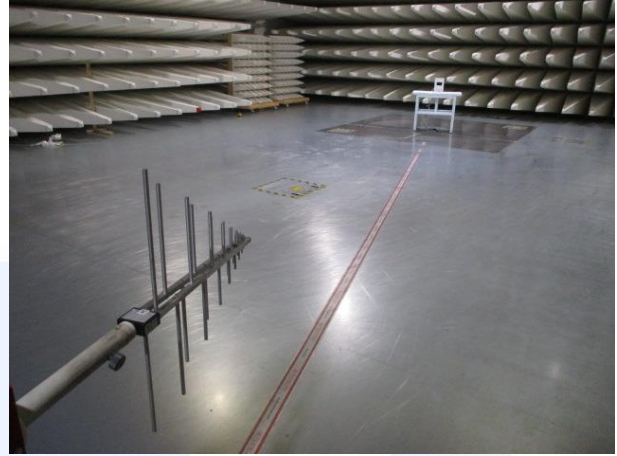

SETUP PHOTO

CMC Centro Misure Compatibilità S.r.l.

CMC Centro Misure Compatibilità S.r.l.

CMC Centro Misure Compatibilità S.r.l.

Via della Fisica, 20
36016 Thiene (VI) – ITALY
Tel./Fax +39 0445 367702
www.cmclab.it - info@cmclab.it