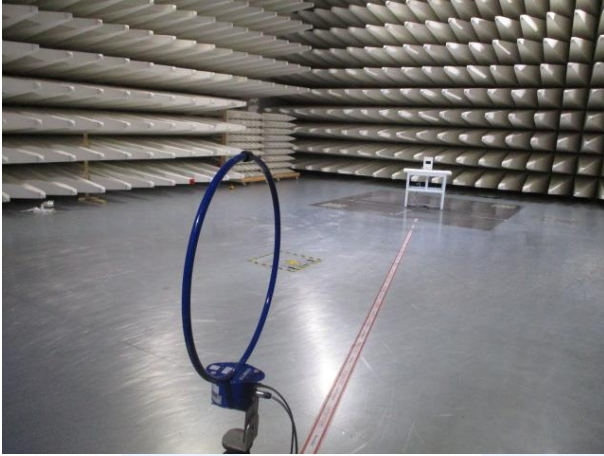

SETUP PHOTO

CMC Centro Misure Compatibilità S.r.l.

CMC Centro Misure Compatibilità S.r.l.

CMC Centro Misure Compatibilità S.r.l.

Via della Fisica, 20
36016 Thiene (VI) – ITALY
Tel./Fax +39 0445 367702
www.cmclab.it - info@cmclab.it