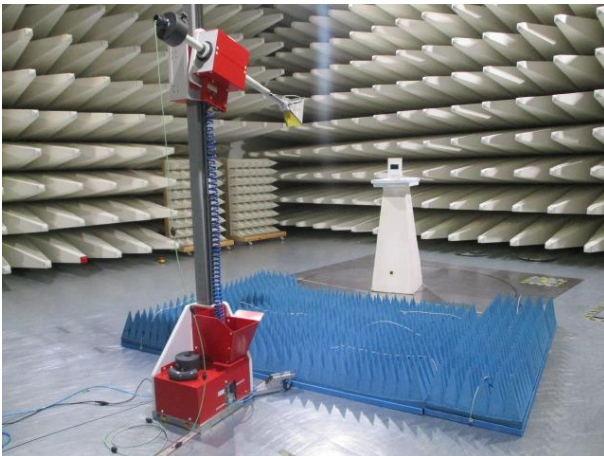

SETUP PHOTO

CMC Centro Misure Compatibilità S.r.l.

CMC Centro Misure Compatibilità S.r.l.

CMC Centro Misure Compatibilità S.r.l.

Via della Fisica, 20
36016 Thiene (VI) – ITALY
Tel./Fax +39 0445 367702
www.cmclab.it - info@cmclab.it