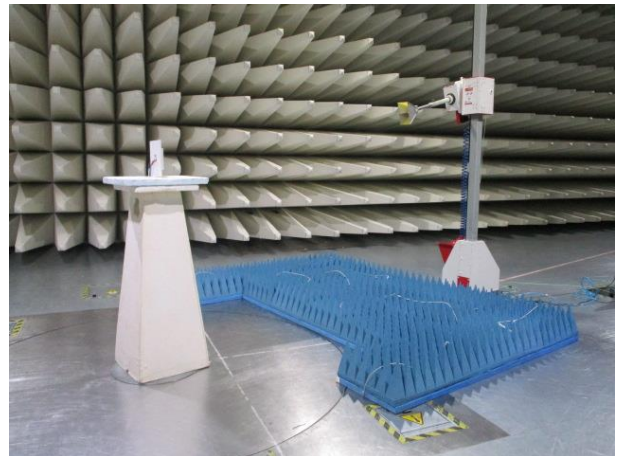

SETUP PHOTO

CMC Centro Misure Compatibilità S.r.l.

CMC Centro Misure Compatibilità S.r.l.

CMC Centro Misure Compatibilità S.r.l.

Via della Fisica, 20
36016 Thiene (VI) – ITALY
Tel./Fax +39 0445 367702
www.cmclab.it - info@cmclab.it