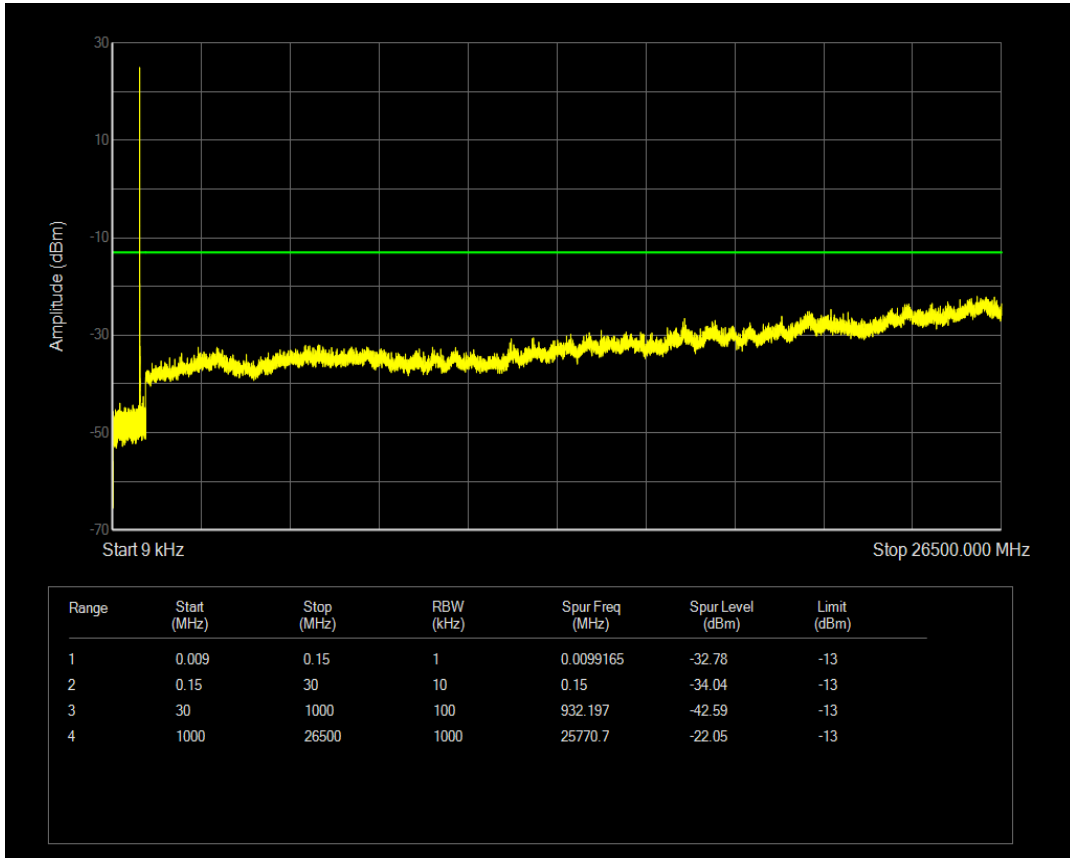

Band40a QPSK BW=5MHz Channel=38750 RB Size=25 Position=#0

Band40b QPSK BW=5MHz Channel=39200 RB Size=1 Position=#0

Band40b QPSK BW=5MHz Channel=39200 RB Size=25 Position=#0

Band5 QPSK BW=1.4MHz Channel=20407 RB Size=1 Position=#0

Band5 QPSK BW=1.4MHz Channel=20407 RB Size=6 Position=#0

Band5 16QAM BW=1.4MHz Channel=20407 RB Size=1 Position=#0

Band5 16QAM BW=1.4MHz Channel=20407 RB Size=6 Position=#0

Band5 QPSK BW=1.4MHz Channel=20525 RB Size=1 Position=#0