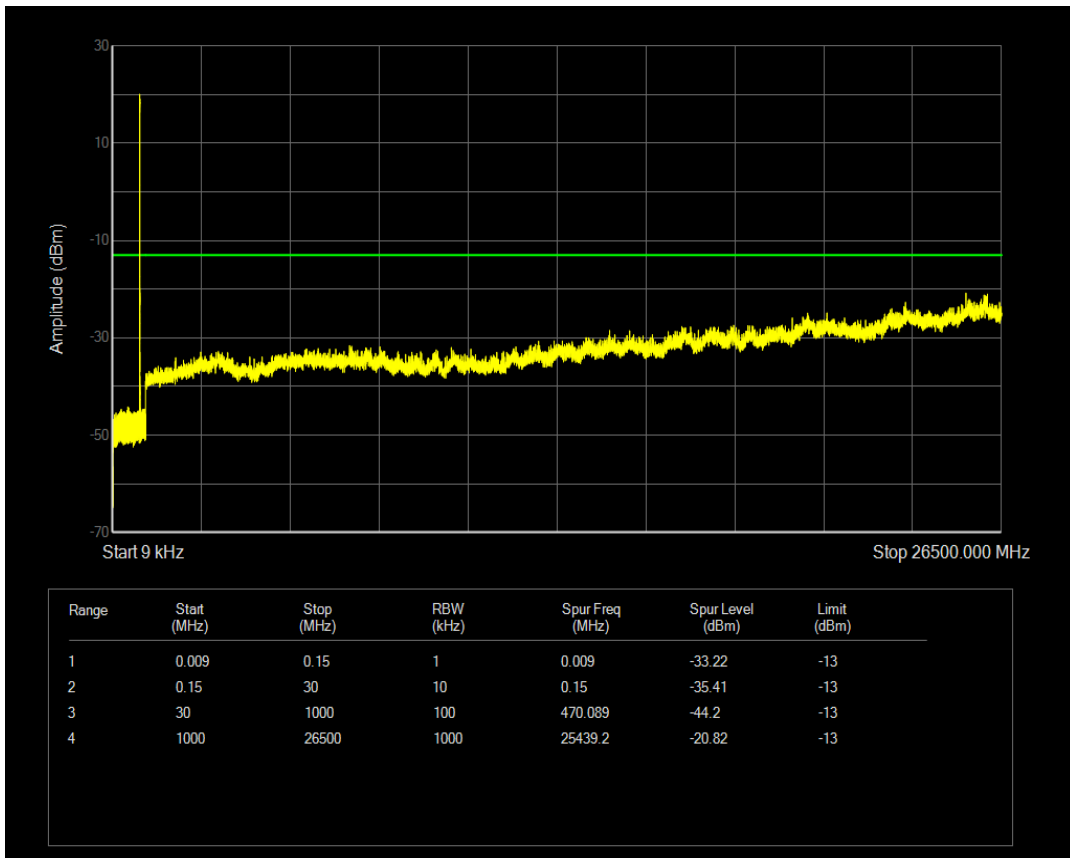

Band40a QPSK BW=5MHz Channel=38750 RB Size=25 Position=#0

Band40b QPSK BW=5MHz Channel=39200 RB Size=1 Position=#0

Band40b QPSK BW=5MHz Channel=39200 RB Size=25 Position=#0

Band5 QPSK BW=1.4MHz Channel=20407 RB Size=1 Position=#0

Band5 QPSK BW=1.4MHz Channel=20407 RB Size=6 Position=#0

Band5 16QAM BW=1.4MHz Channel=20407 RB Size=1 Position=#0

Band5 16QAM BW=1.4MHz Channel=20407 RB Size=6 Position=#0

Band5 QPSK BW=1.4MHz Channel=20525 RB Size=1 Position=#0