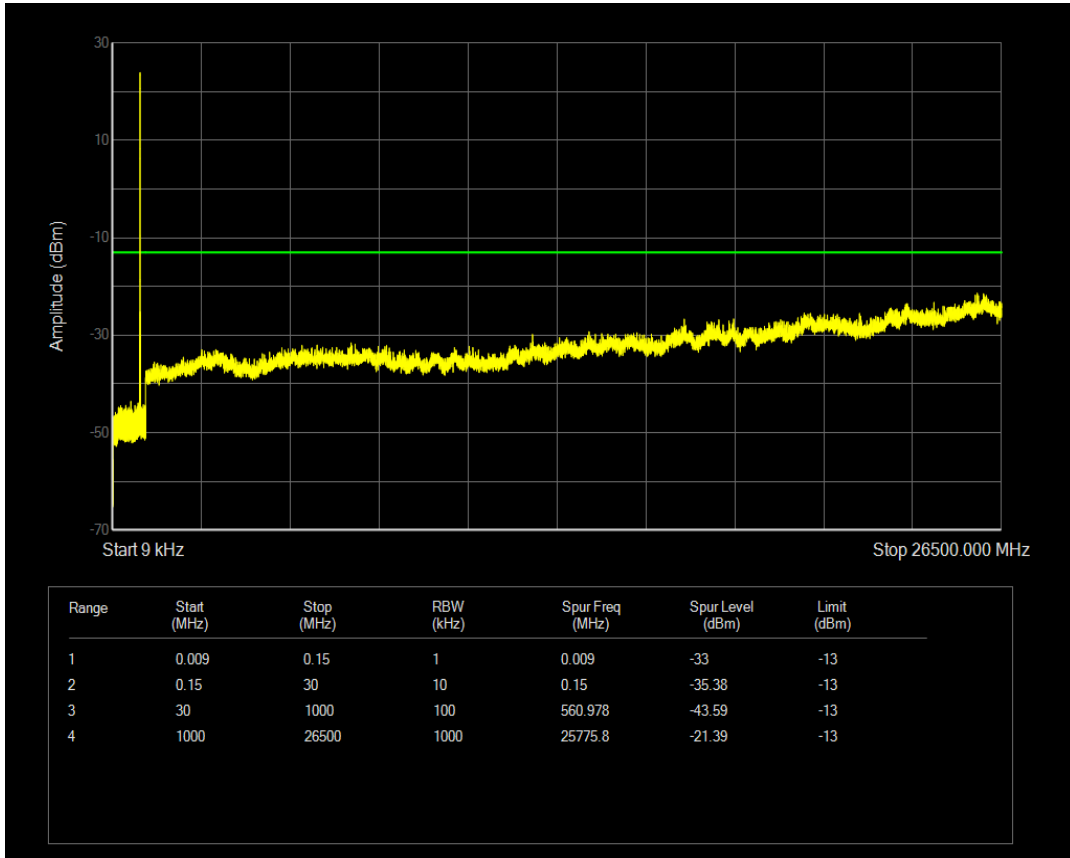

Band5 QPSK BW=3MHz Channel=20415 RB Size=15 Position=#0

Band5 16QAM BW=3MHz Channel=20415 RB Size=1 Position=#0

Band5 16QAM BW=3MHz Channel=20415 RB Size=15 Position=#0

Band5 QPSK BW=3MHz Channel=20525 RB Size=1 Position=#0

Band5 QPSK BW=3MHz Channel=20525 RB Size=15 Position=#0

Band5 16QAM BW=3MHz Channel=20525 RB Size=1 Position=#0

Band5 16QAM BW=3MHz Channel=20525 RB Size=15 Position=#0

Band5 QPSK BW=3MHz Channel=20635 RB Size=1 Position=#0