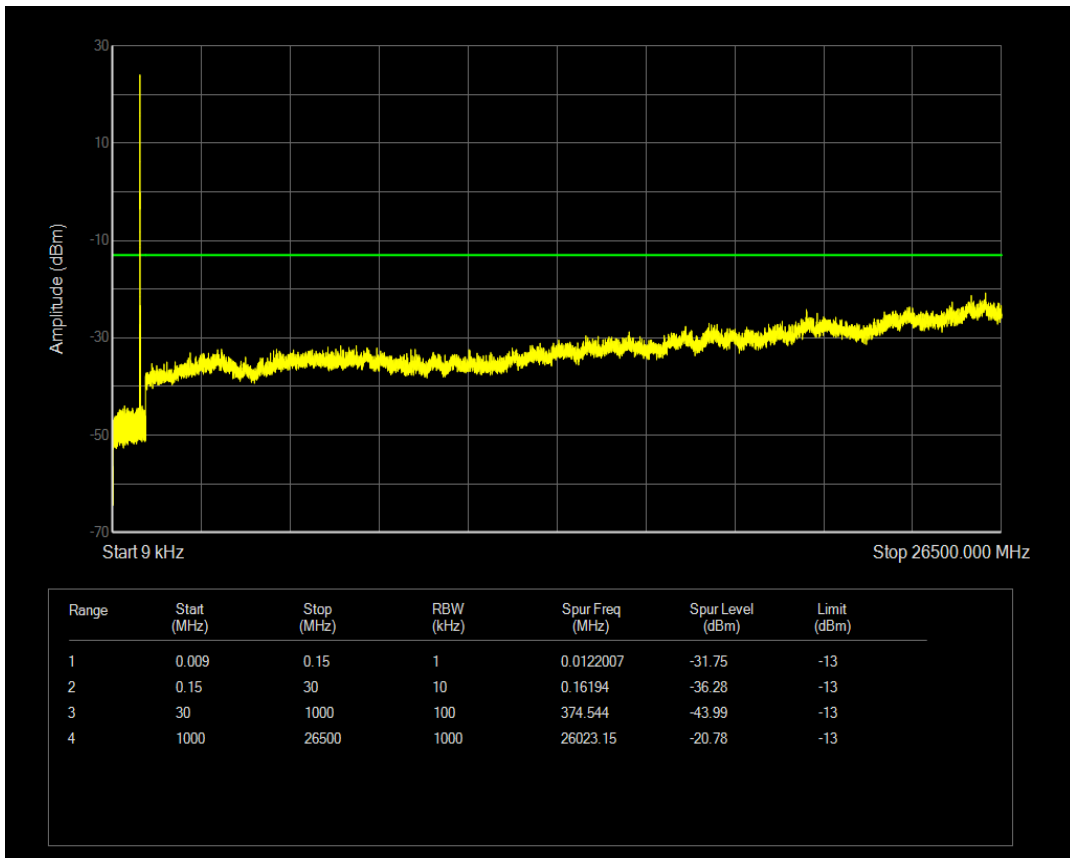

Band5 QPSK BW=5MHz Channel=20625 RB Size=25 Position=#0

Band5 16QAM BW=5MHz Channel=20625 RB Size=1 Position=#0

Band5 16QAM BW=5MHz Channel=20625 RB Size=25 Position=#0

Band5 QPSK BW=10MHz Channel=20450 RB Size=1 Position=#0

Band5 QPSK BW=10MHz Channel=20450 RB Size=50 Position=#0

Band5 16QAM BW=10MHz Channel=20450 RB Size=1 Position=#0

Band5 QPSK BW=10MHz Channel=20525 RB Size=1 Position=#0

Band5 QPSK BW=10MHz Channel=20525 RB Size=50 Position=#0

Band5 16QAM BW=10MHz Channel=20525 RB Size=1 Position=#0

Band5 QPSK BW=10MHz Channel=20600 RB Size=1 Position=#0

Band5 QPSK BW=10MHz Channel=20600 RB Size=50 Position=#0

Band5 16QAM BW=10MHz Channel=20600 RB Size=1 Position=#0