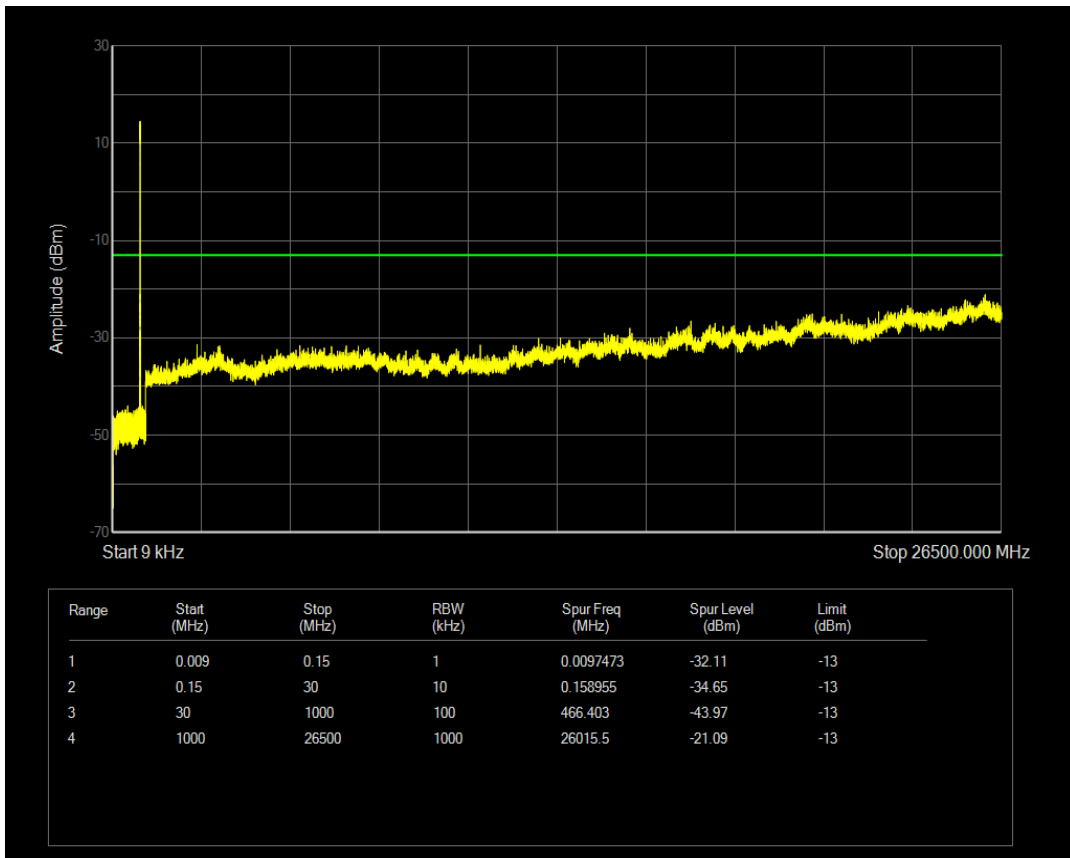

Band5 16QAM BW=3MHz Channel=20525 RB Size=15 Position=#0

Band5 QPSK BW=3MHz Channel=20635 RB Size=1 Position=#0