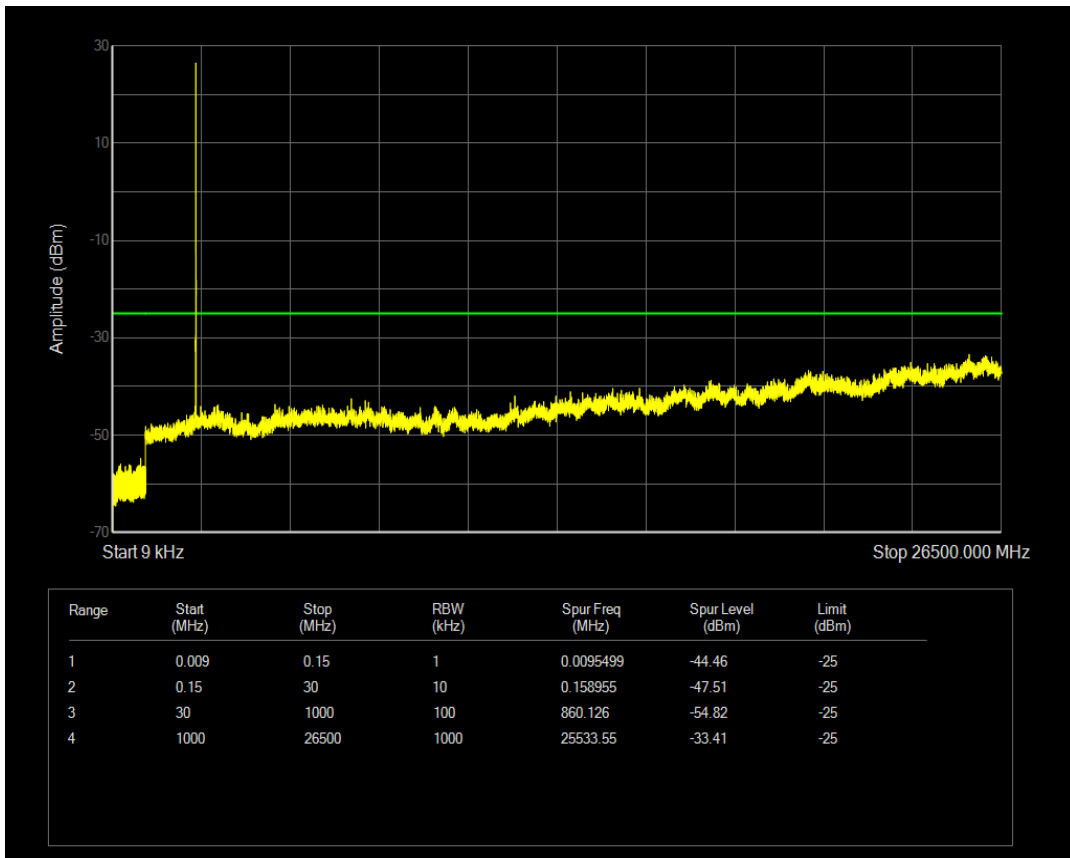

Band5 QPSK BW=10MHz Channel=20450 RB Size=50 Position=#0

Band5 16QAM BW=10MHz Channel=20450 RB Size=1 Position=#0

Band5 QPSK BW=10MHz Channel=20525 RB Size=1 Position=#0

Band5 QPSK BW=10MHz Channel=20525 RB Size=50 Position=#0

Band5 16QAM BW=10MHz Channel=20525 RB Size=1 Position=#0

Band5 QPSK BW=10MHz Channel=20600 RB Size=1 Position=#0

Band5 QPSK BW=10MHz Channel=20600 RB Size=50 Position=#0

Band5 16QAM BW=10MHz Channel=20600 RB Size=1 Position=#0

Band7 QPSK BW=5MHz Channel=20775 RB Size=1 Position=#0

Band7 QPSK BW=5MHz Channel=20775 RB Size=25 Position=#0

Band7 16QAM BW=5MHz Channel=20775 RB Size=1 Position=#0

Band7 16QAM BW=5MHz Channel=20775 RB Size=25 Position=#0