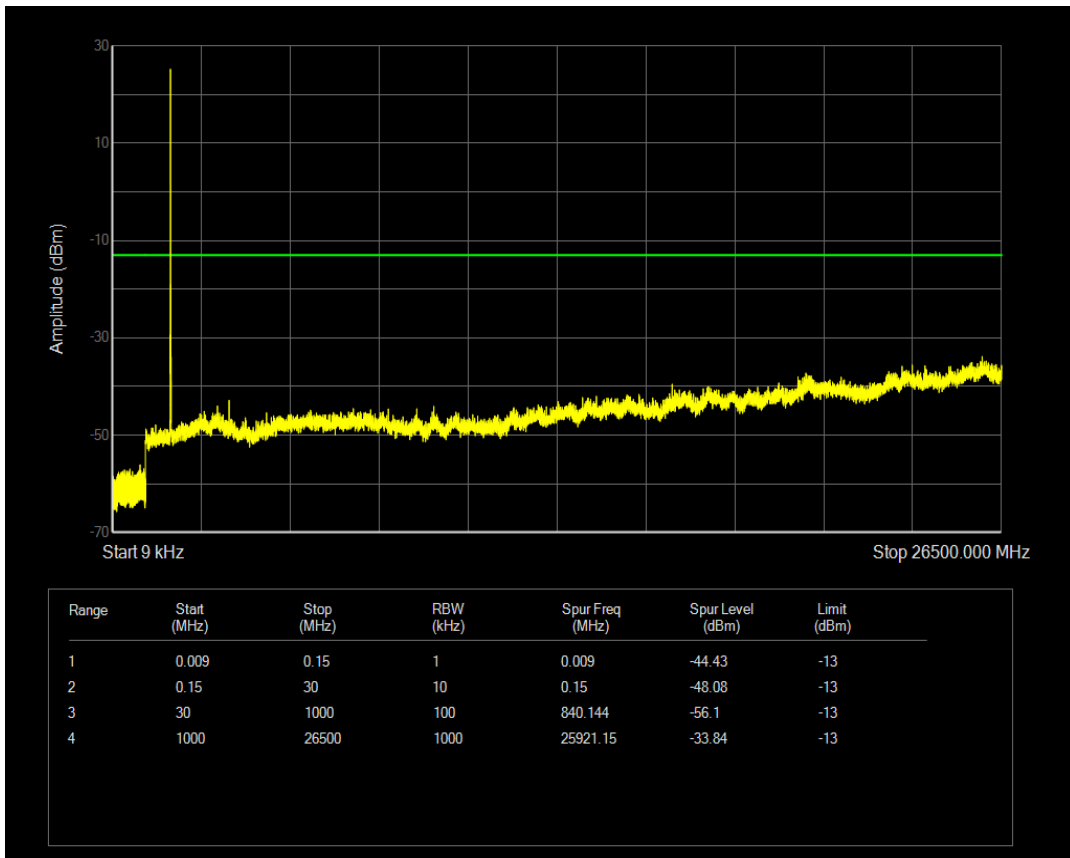

Band4 16QAM BW=10MHz Channel=20350 RB Size=1 Position=#0

Band40a QPSK BW=5MHz Channel=38750 RB Size=1 Position=#0