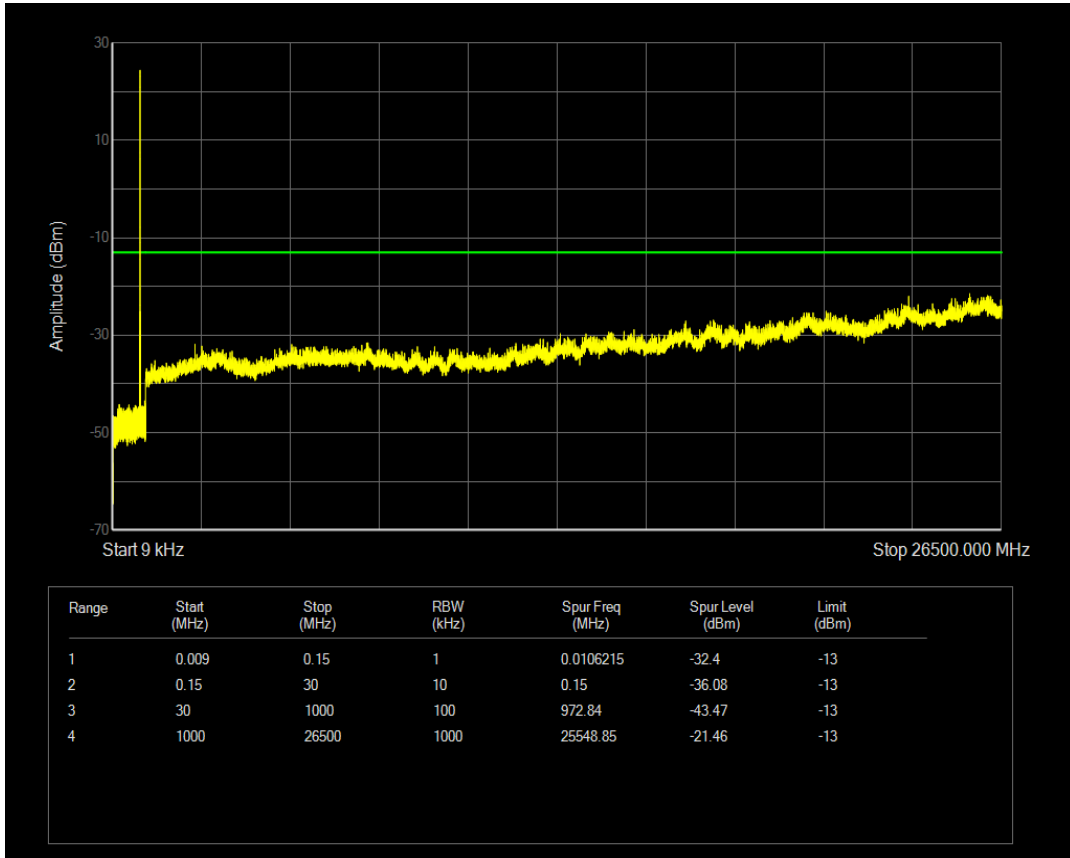

Band5 QPSK BW=3MHz Channel=20415 RB Size=15 Position=#0

Band5 16QAM BW=3MHz Channel=20415 RB Size=1 Position=#0

Band5 16QAM BW=3MHz Channel=20415 RB Size=15 Position=#0

Band5 QPSK BW=3MHz Channel=20525 RB Size=1 Position=#0