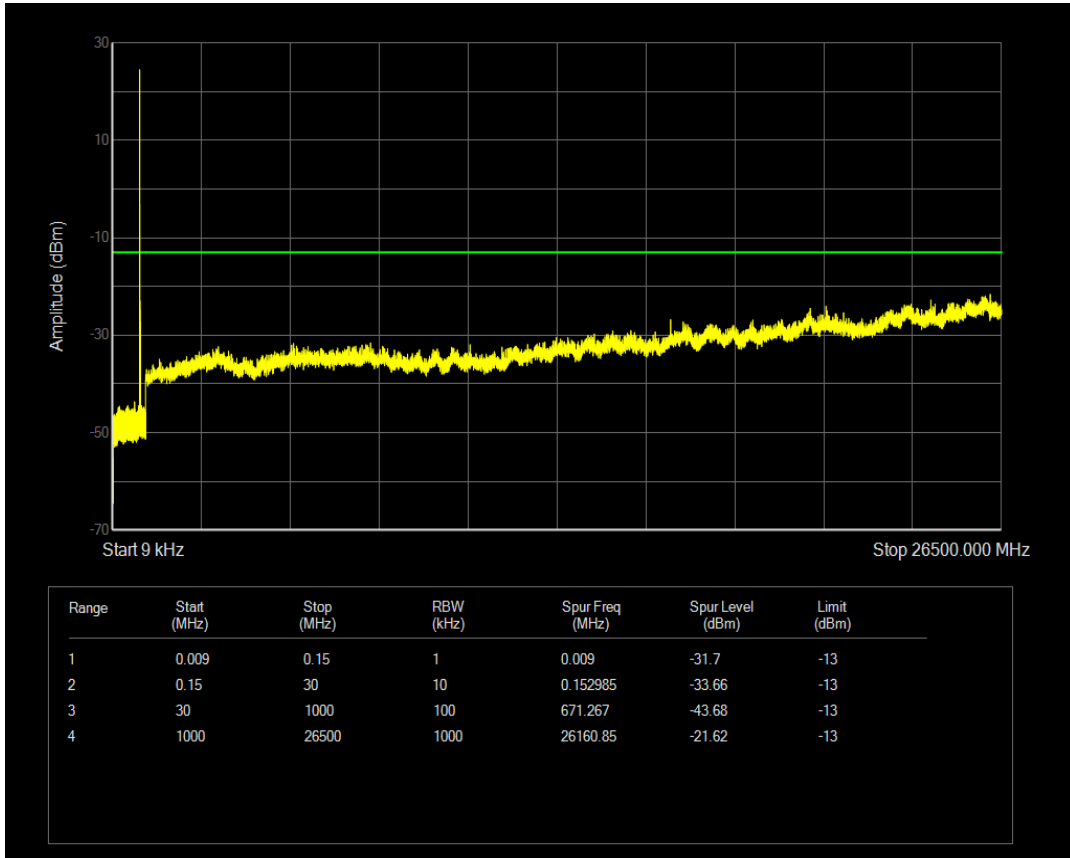

Band5 QPSK BW=3MHz Channel=20635 RB Size=15 Position=#0

Band5 16QAM BW=3MHz Channel=20635 RB Size=1 Position=#0

Band5 16QAM BW=3MHz Channel=20635 RB Size=15 Position=#0

Band5 QPSK BW=5MHz Channel=20425 RB Size=1 Position=#0

Band5 QPSK BW=5MHz Channel=20425 RB Size=25 Position=#0

Band5 16QAM BW=5MHz Channel=20425 RB Size=1 Position=#0

Band5 16QAM BW=5MHz Channel=20425 RB Size=25 Position=#0

Band5 QPSK BW=5MHz Channel=20525 RB Size=1 Position=#0