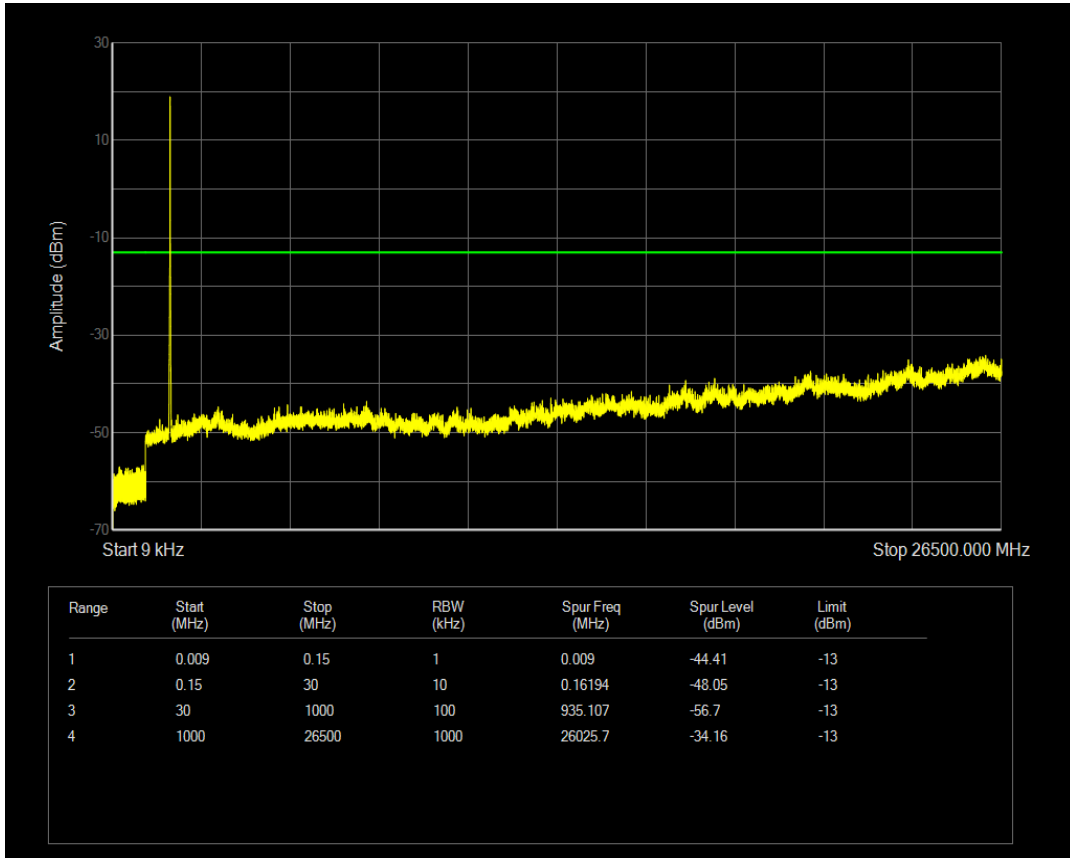

Band4 16QAM BW=10MHz Channel=20000 RB Size=1 Position=#0

Band4 QPSK BW=10MHz Channel=20175 RB Size=1 Position=#0

Band4 16QAM BW=10MHz Channel=20175 RB Size=1 Position=#0

Band4 QPSK BW=10MHz Channel=20175 RB Size=50 Position=#0