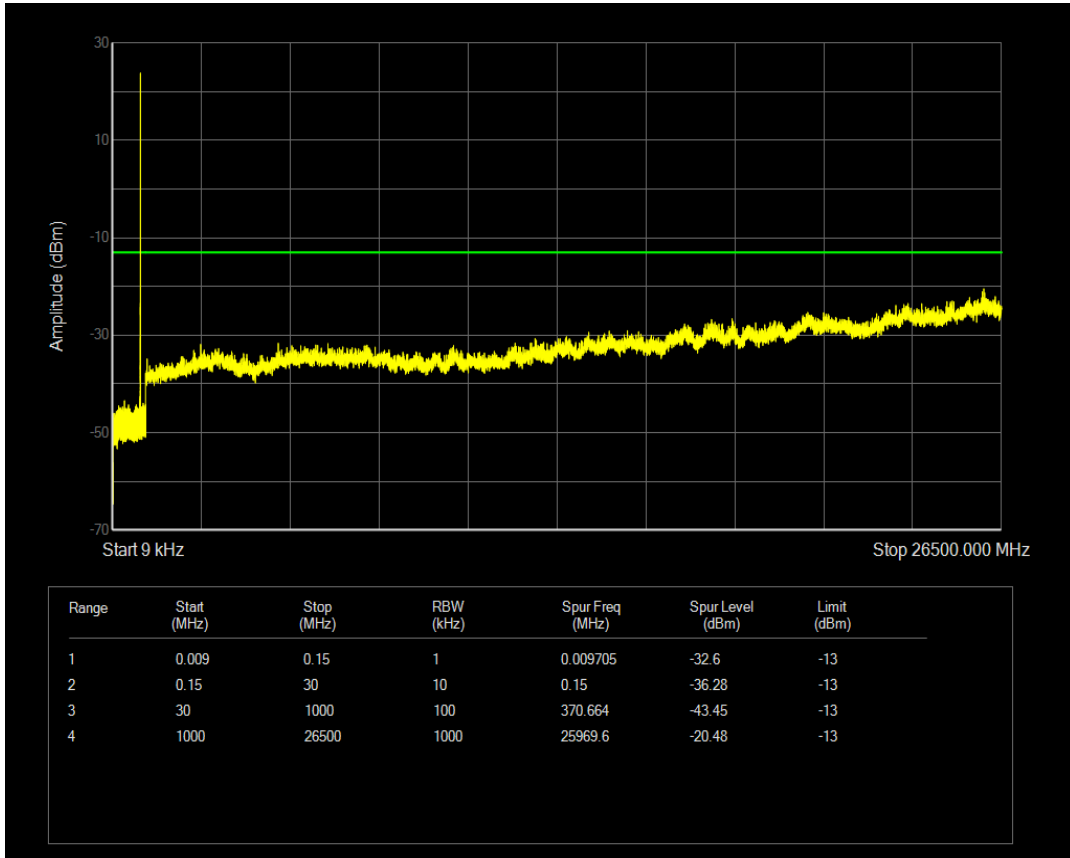

Band5 QPSK BW=3MHz Channel=20525 RB Size=15 Position=#0

Band5 16QAM BW=3MHz Channel=20525 RB Size=1 Position=#0

Band5 16QAM BW=3MHz Channel=20525 RB Size=15 Position=#0

Band5 QPSK BW=3MHz Channel=20635 RB Size=1 Position=#0