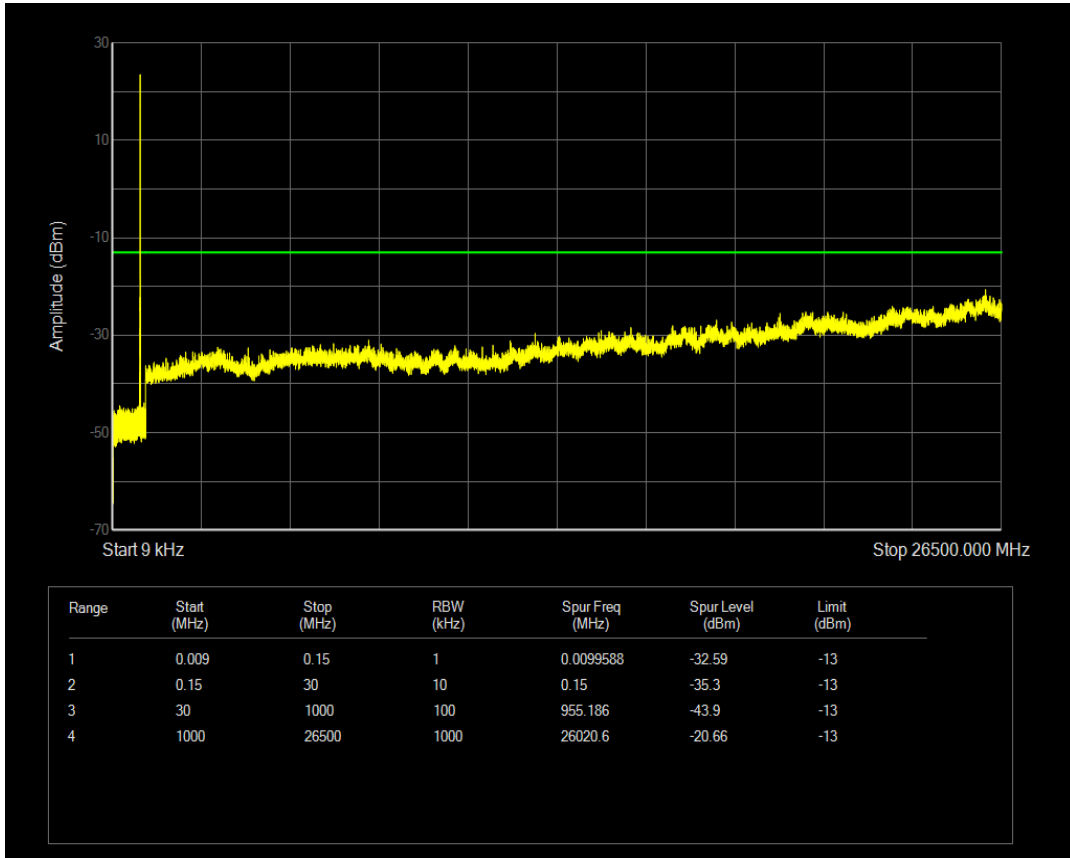

Band5 QPSK BW=5MHz Channel=20625 RB Size=25 Position=#0

Band5 16QAM BW=5MHz Channel=20625 RB Size=1 Position=#0

Band5 16QAM BW=5MHz Channel=20625 RB Size=25 Position=#0

Band5 QPSK BW=10MHz Channel=20450 RB Size=1 Position=#0

Band5 QPSK BW=10MHz Channel=20450 RB Size=50 Position=#0

Band5 16QAM BW=10MHz Channel=20450 RB Size=1 Position=#0

Band5 QPSK BW=10MHz Channel=20525 RB Size=1 Position=#0

Band5 QPSK BW=10MHz Channel=20525 RB Size=50 Position=#0

Band5 16QAM BW=10MHz Channel=20525 RB Size=1 Position=#0

Band5 QPSK BW=10MHz Channel=20600 RB Size=1 Position=#0

Band5 QPSK BW=10MHz Channel=20600 RB Size=50 Position=#0

Band5 16QAM BW=10MHz Channel=20600 RB Size=1 Position=#0