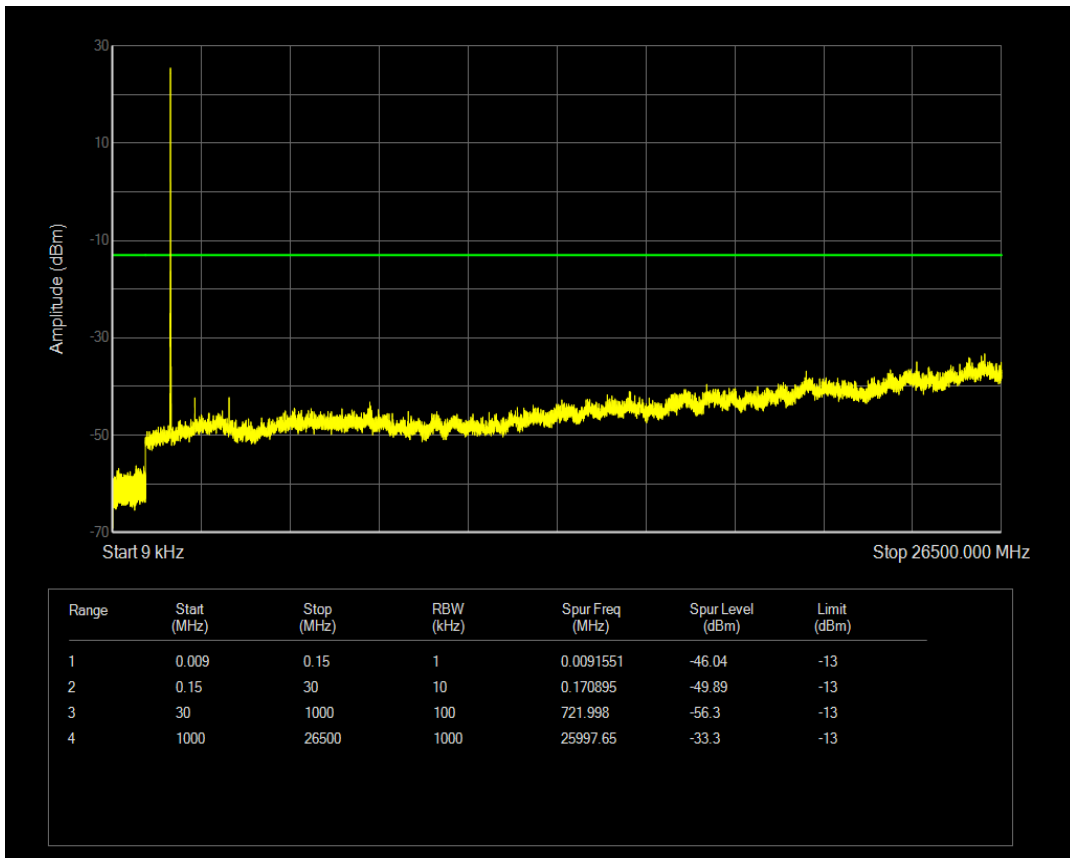

Band4 QPSK BW=10MHz Channel=20350 RB Size=1 Position=#0

Band4 QPSK BW=10MHz Channel=20350 RB Size=50 Position=#0