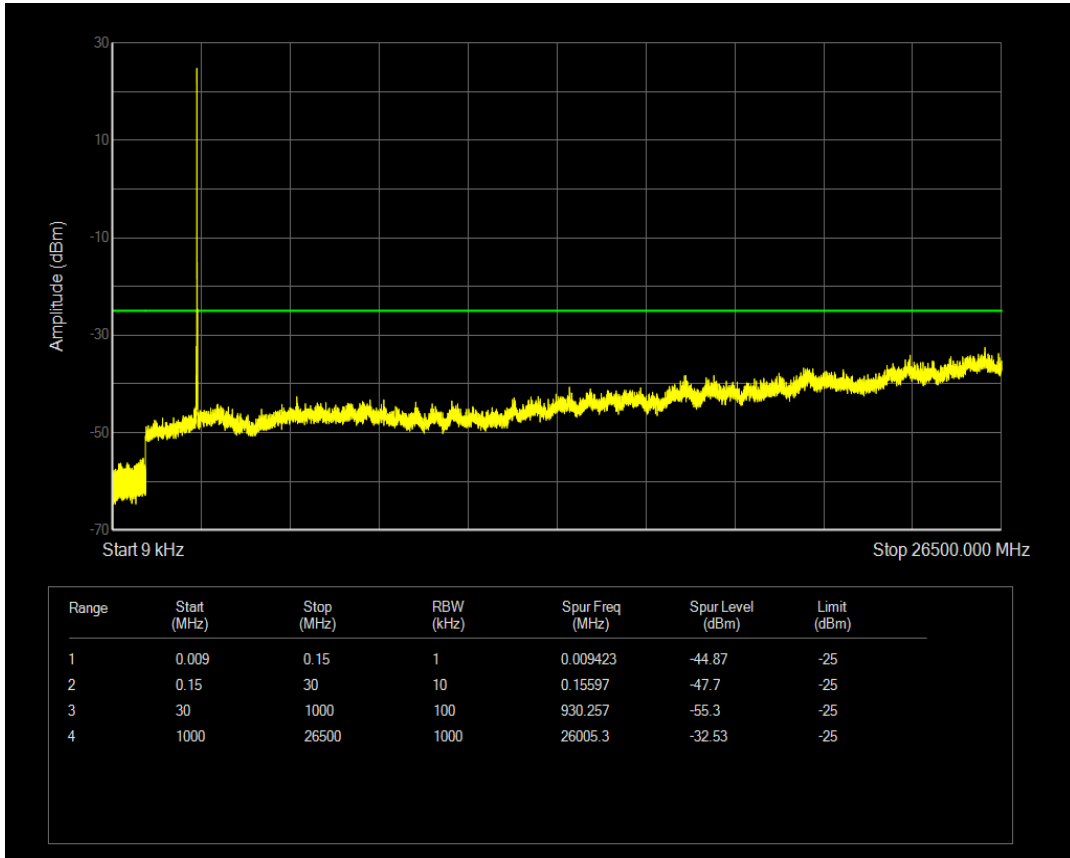

Band7 QPSK BW=10MHz Channel=20800 RB Size=1 Position=#0

Band7 QPSK BW=10MHz Channel=20800 RB Size=50 Position=#0

Band7 16QAM BW=10MHz Channel=20800 RB Size=1 Position=#0

Band7 QPSK BW=10MHz Channel=21100 RB Size=1 Position=#0