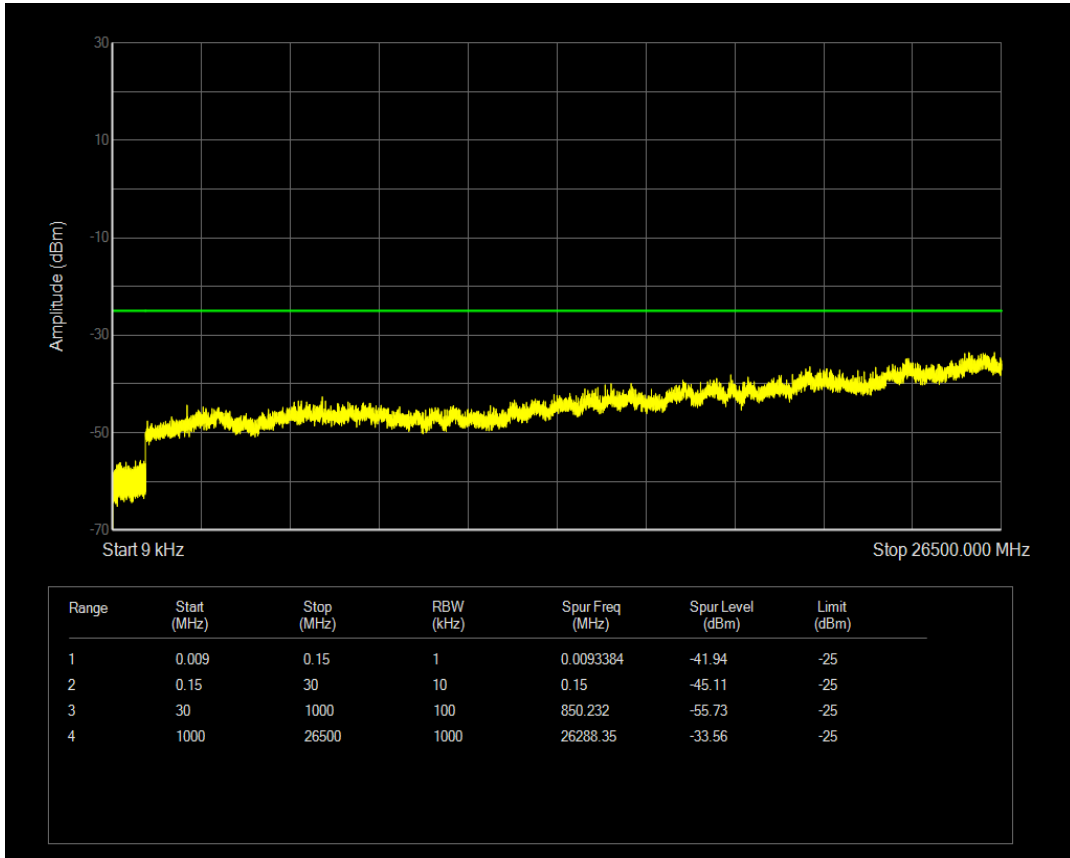

Band7 QPSK BW=10MHz Channel=21100 RB Size=50 Position=#0

Band7 QPSK BW=10MHz Channel=21400 RB Size=1 Position=#0