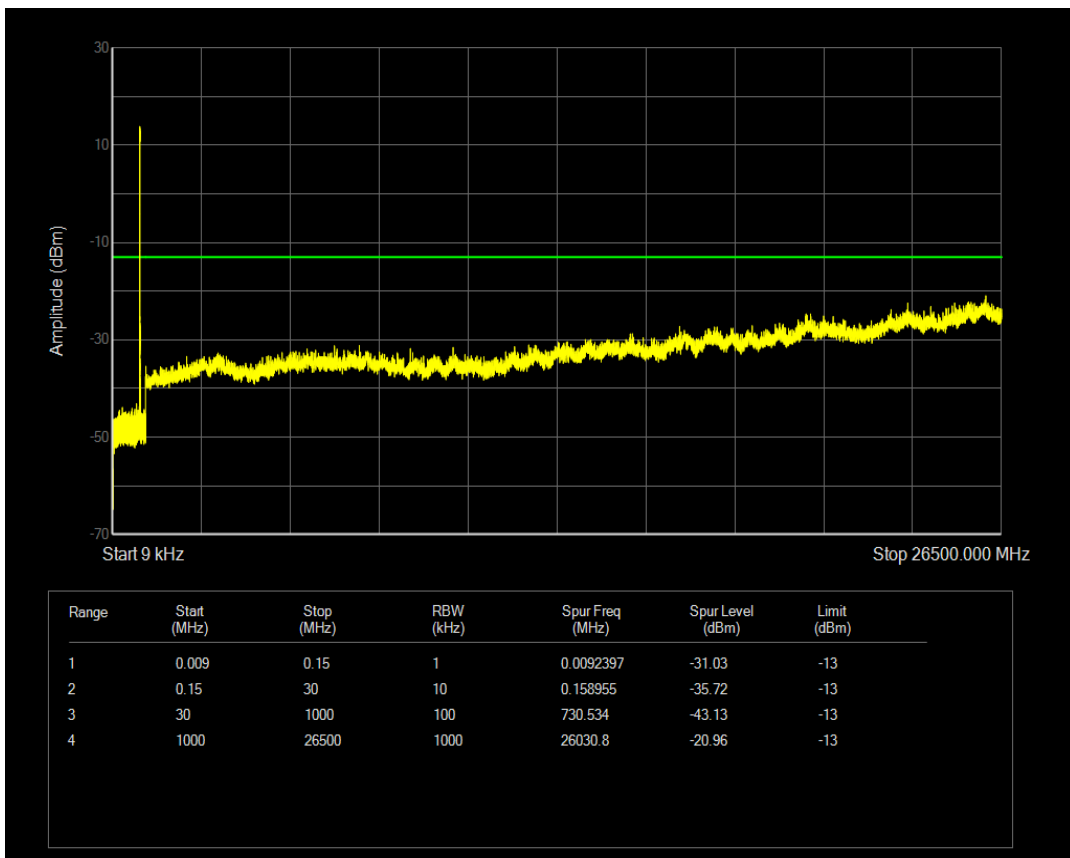

Band5 QPSK BW=3MHz Channel=20635 RB Size=15 Position=#0

Band5 16QAM BW=3MHz Channel=20635 RB Size=1 Position=#0

Band5 16QAM BW=3MHz Channel=20635 RB Size=15 Position=#0

Band5 QPSK BW=5MHz Channel=20425 RB Size=1 Position=#0

Band5 QPSK BW=5MHz Channel=20425 RB Size=25 Position=#0

Band5 16QAM BW=5MHz Channel=20425 RB Size=1 Position=#0

Band5 16QAM BW=5MHz Channel=20425 RB Size=25 Position=#0

Band5 QPSK BW=5MHz Channel=20525 RB Size=1 Position=#0