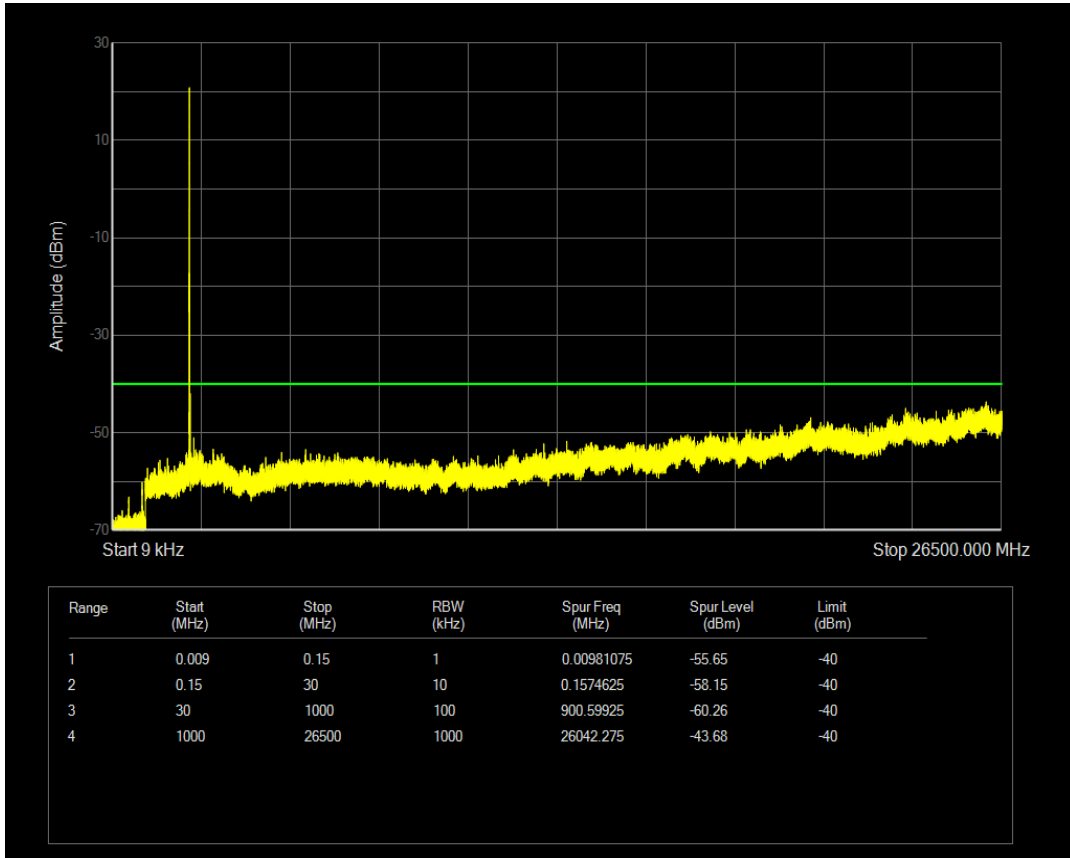

Band4 16QAM BW=10MHz Channel=20000 RB Size=1 Position=#0

Band4 QPSK BW=10MHz Channel=20175 RB Size=1 Position=#0

Band4 16QAM BW=10MHz Channel=20175 RB Size=1 Position=#0

Band4 QPSK BW=10MHz Channel=20175 RB Size=50 Position=#0

Band4 QPSK BW=10MHz Channel=20350 RB Size=1 Position=#0

Band4 QPSK BW=10MHz Channel=20350 RB Size=50 Position=#0

Band4 16QAM BW=10MHz Channel=20350 RB Size=1 Position=#0

Band40a QPSK BW=5MHz Channel=38750 RB Size=1 Position=#0

Band40a QPSK BW=5MHz Channel=38750 RB Size=25 Position=#0

Band40b QPSK BW=5MHz Channel=39200 RB Size=1 Position=#0

Band40b QPSK BW=5MHz Channel=39200 RB Size=25 Position=#0

Band5 QPSK BW=1.4MHz Channel=20407 RB Size=1 Position=#0