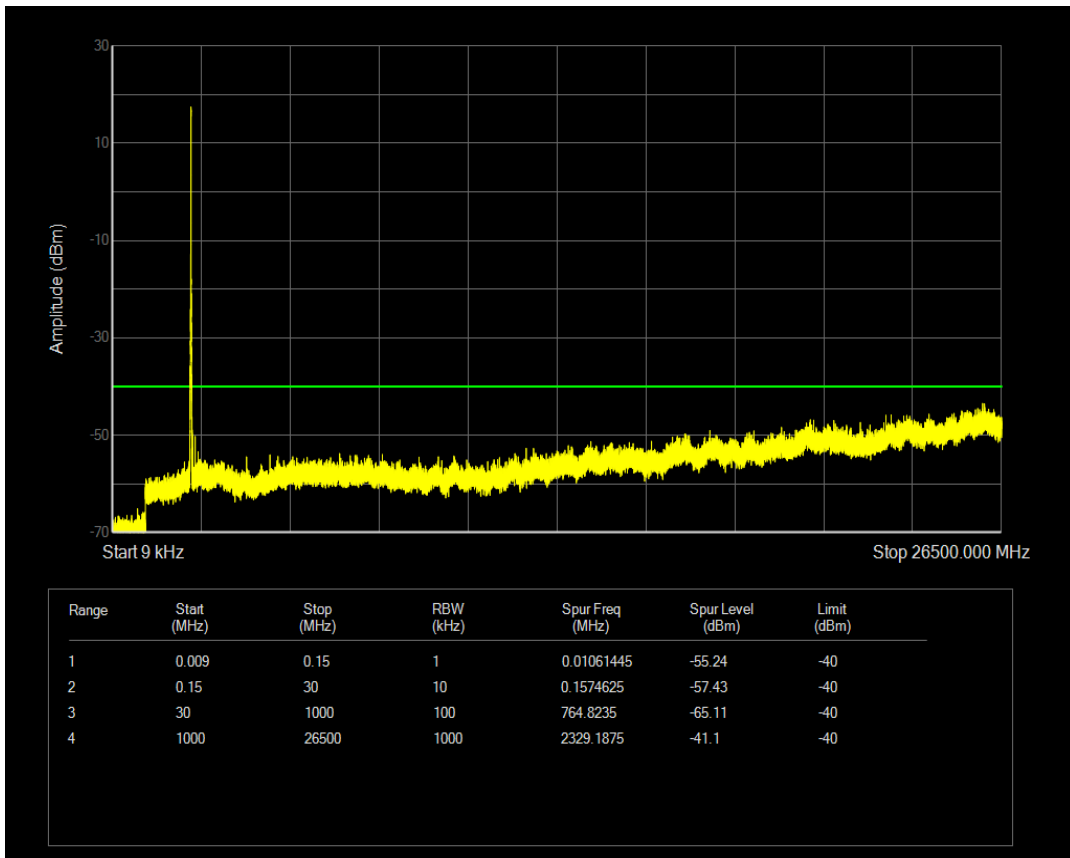

Band40b QPSK BW=5MHz Channel=39200 RB Size=25 Position=#0

Band5 QPSK BW=1.4MHz Channel=20407 RB Size=1 Position=#0