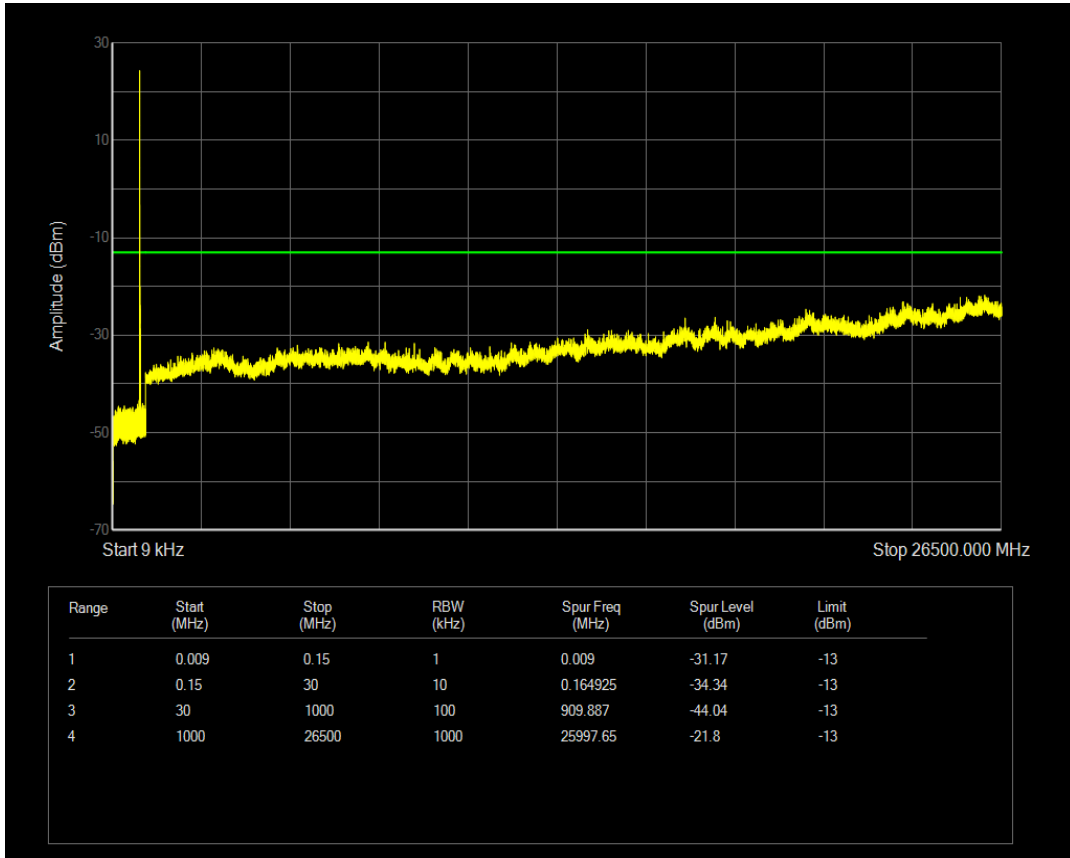

Band5 QPSK BW=3MHz Channel=20635 RB Size=15 Position=#0

Band5 16QAM BW=3MHz Channel=20635 RB Size=1 Position=#0

Band5 16QAM BW=3MHz Channel=20635 RB Size=15 Position=#0

Band5 QPSK BW=5MHz Channel=20425 RB Size=1 Position=#0

Band5 QPSK BW=5MHz Channel=20425 RB Size=25 Position=#0

Band5 16QAM BW=5MHz Channel=20425 RB Size=1 Position=#0

Band5 16QAM BW=5MHz Channel=20425 RB Size=25 Position=#0

Band5 QPSK BW=5MHz Channel=20525 RB Size=1 Position=#0