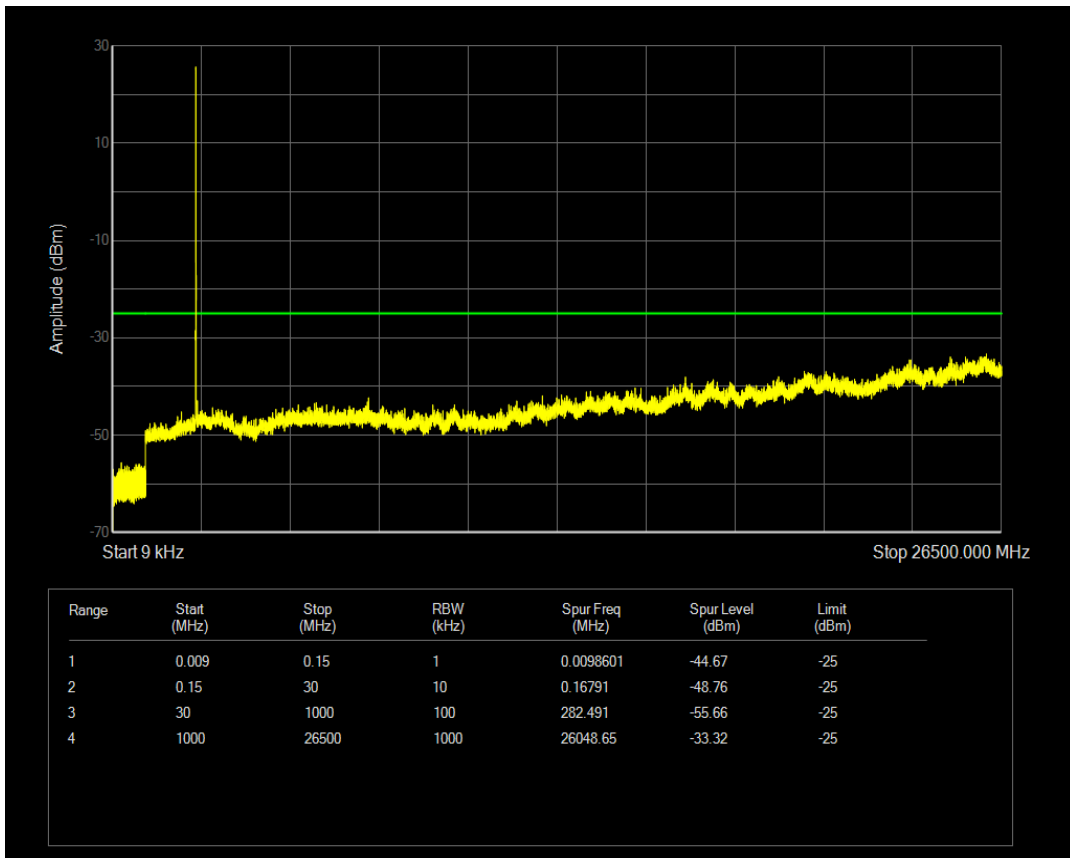

Band5 QPSK BW=10MHz Channel=20450 RB Size=50 Position=#0

Band5 16QAM BW=10MHz Channel=20450 RB Size=1 Position=#0

Band5 QPSK BW=10MHz Channel=20525 RB Size=1 Position=#0

Band5 QPSK BW=10MHz Channel=20525 RB Size=50 Position=#0

Band5 16QAM BW=10MHz Channel=20525 RB Size=1 Position=#0

Band5 QPSK BW=10MHz Channel=20600 RB Size=1 Position=#0

Band5 QPSK BW=10MHz Channel=20600 RB Size=50 Position=#0

Band5 16QAM BW=10MHz Channel=20600 RB Size=1 Position=#0

Band7 QPSK BW=5MHz Channel=20775 RB Size=1 Position=#0

Band7 QPSK BW=5MHz Channel=20775 RB Size=25 Position=#0

Band7 16QAM BW=5MHz Channel=20775 RB Size=1 Position=#0

Band7 16QAM BW=5MHz Channel=20775 RB Size=25 Position=#0