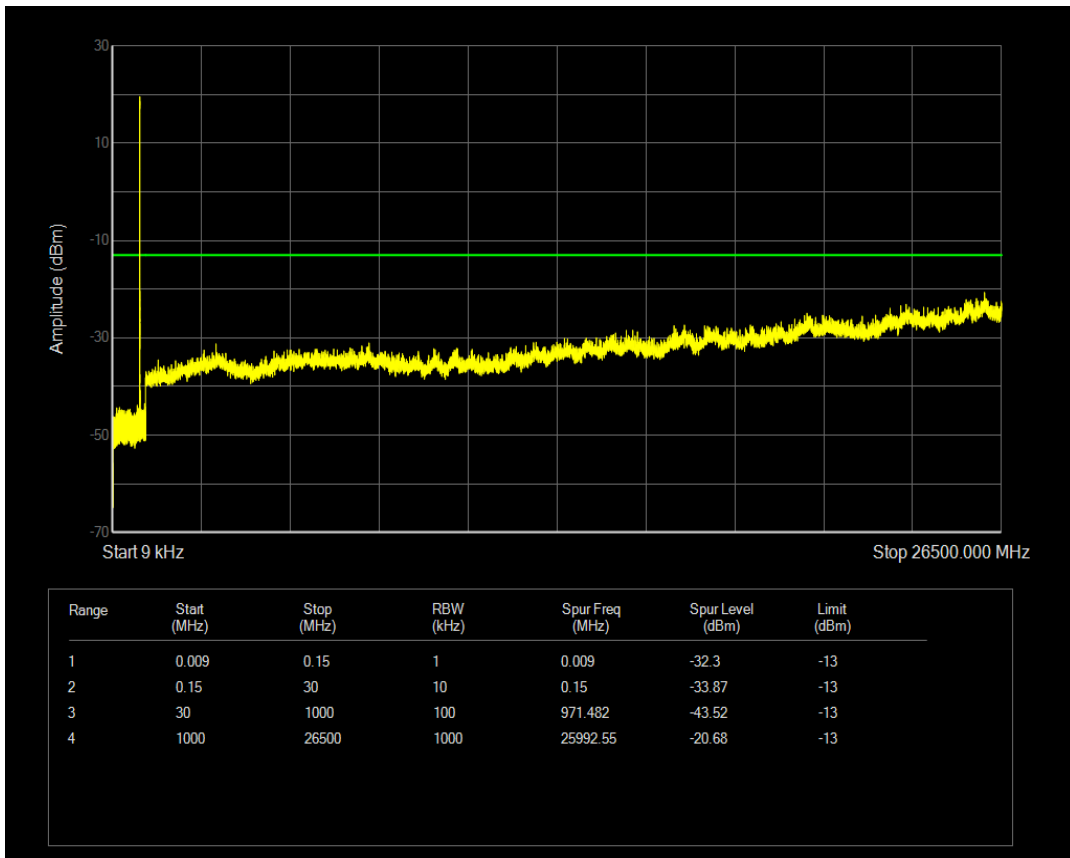

Band40a QPSK BW=5MHz Channel=38750 RB Size=25 Position=#0

Band40b QPSK BW=5MHz Channel=39200 RB Size=1 Position=#0

Band40b QPSK BW=5MHz Channel=39200 RB Size=25 Position=#0

Band5 QPSK BW=1.4MHz Channel=20407 RB Size=1 Position=#0

Band5 QPSK BW=1.4MHz Channel=20407 RB Size=6 Position=#0

Band5 16QAM BW=1.4MHz Channel=20407 RB Size=1 Position=#0

Band5 16QAM BW=1.4MHz Channel=20407 RB Size=6 Position=#0

Band5 QPSK BW=1.4MHz Channel=20525 RB Size=1 Position=#0