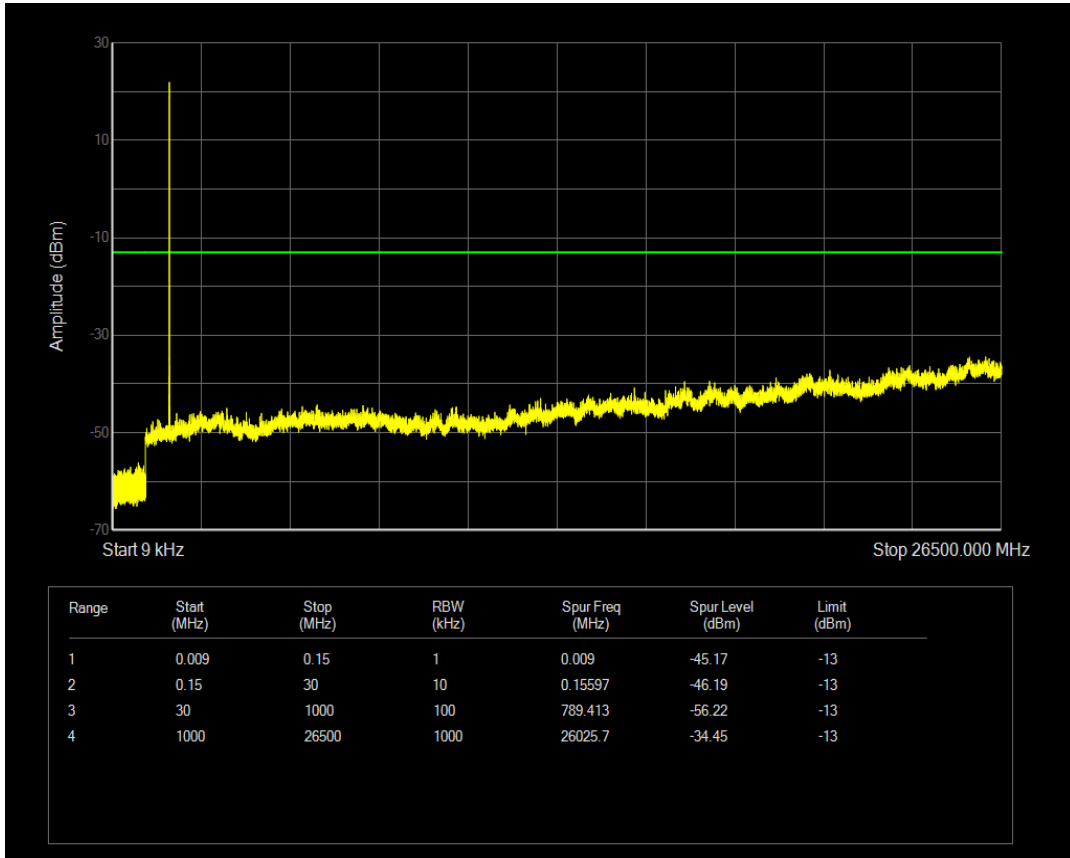

Band4 16QAM BW=1.4MHz Channel=20393 RB Size=1 Position=#0

Band4 16QAM BW=1.4MHz Channel=20393 RB Size=6 Position=#0

Band4 QPSK BW=3MHz Channel=19965 RB Size=1 Position=#0

Band4 QPSK BW=3MHz Channel=19965 RB Size=15 Position=#0