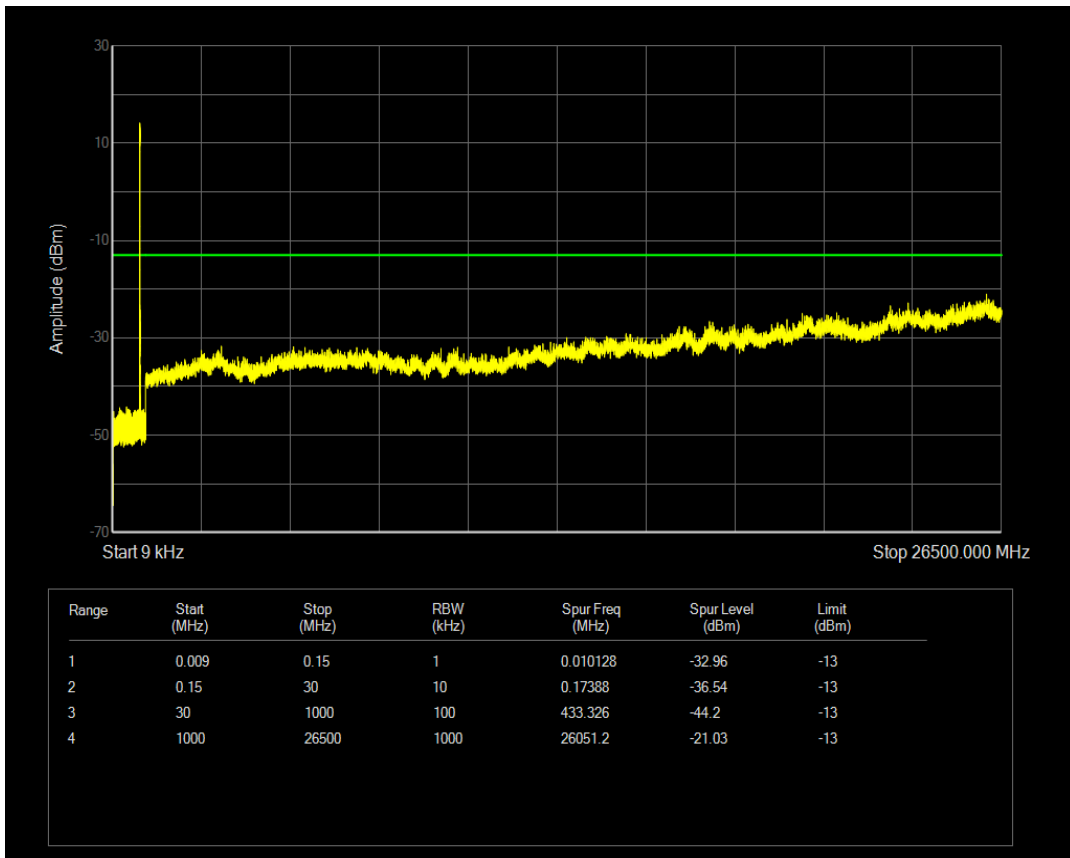

Band5 QPSK BW=3MHz Channel=20635 RB Size=15 Position=#0

Band5 16QAM BW=3MHz Channel=20635 RB Size=1 Position=#0

Band5 16QAM BW=3MHz Channel=20635 RB Size=15 Position=#0

Band5 QPSK BW=5MHz Channel=20425 RB Size=1 Position=#0

Band5 QPSK BW=5MHz Channel=20425 RB Size=25 Position=#0

Band5 16QAM BW=5MHz Channel=20425 RB Size=1 Position=#0

Band5 16QAM BW=5MHz Channel=20425 RB Size=25 Position=#0

Band5 QPSK BW=5MHz Channel=20525 RB Size=1 Position=#0