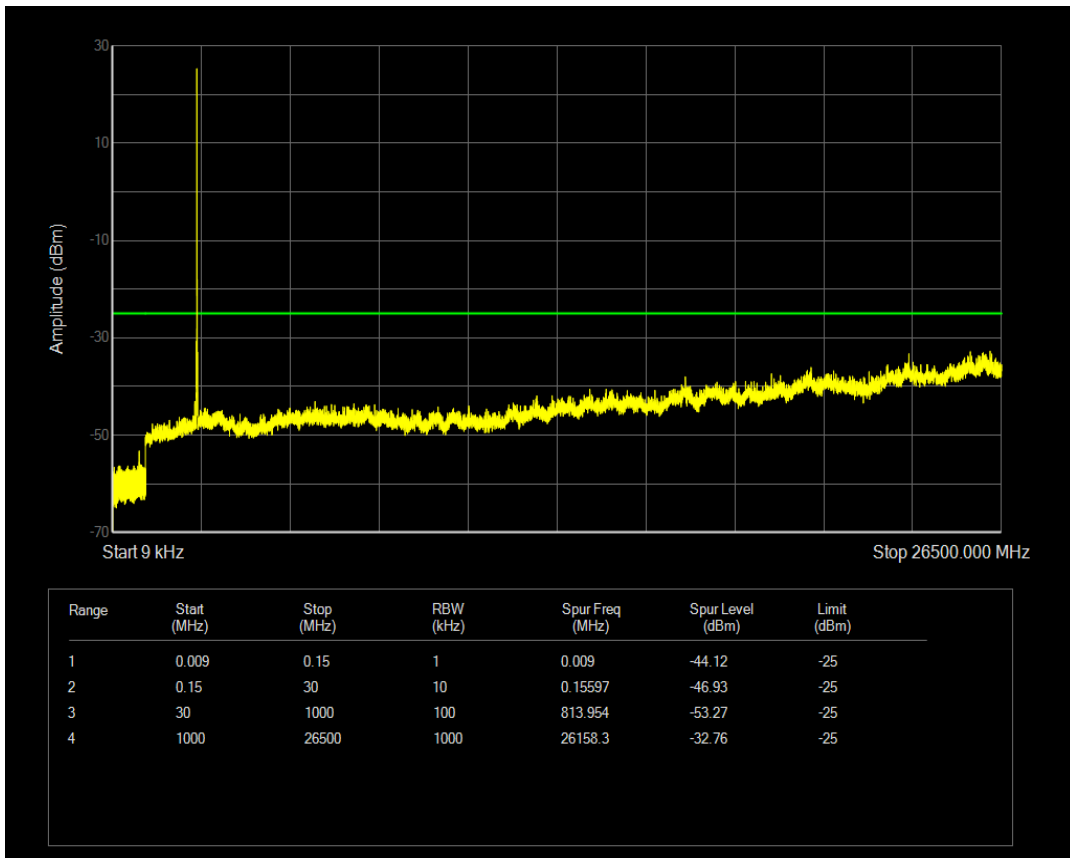

Band7 16QAM BW=10MHz Channel=21100 RB Size=1 Position=#0

Band7 QPSK BW=10MHz Channel=21100 RB Size=50 Position=#0