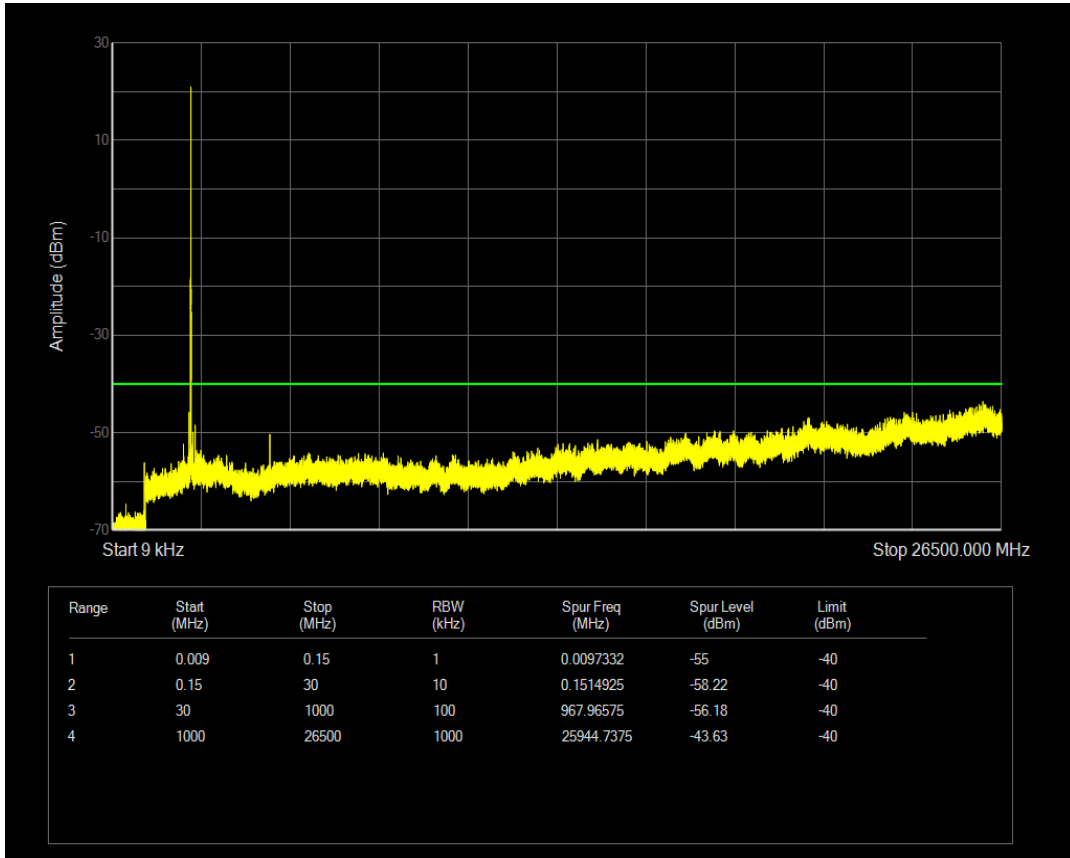

Band4 16QAM BW=10MHz Channel=20000 RB Size=1 Position=#0

Band4 QPSK BW=10MHz Channel=20175 RB Size=1 Position=#0

Band4 16QAM BW=10MHz Channel=20175 RB Size=1 Position=#0

Band4 QPSK BW=10MHz Channel=20175 RB Size=50 Position=#0

Band4 QPSK BW=10MHz Channel=20350 RB Size=1 Position=#0

Band4 QPSK BW=10MHz Channel=20350 RB Size=50 Position=#0

Band4 16QAM BW=10MHz Channel=20350 RB Size=1 Position=#0

Band40a QPSK BW=5MHz Channel=38750 RB Size=1 Position=#0

Band40a QPSK BW=5MHz Channel=38750 RB Size=25 Position=#0

Band40b QPSK BW=5MHz Channel=39200 RB Size=1 Position=#0

Band40b QPSK BW=5MHz Channel=39200 RB Size=25 Position=#0

Band5 QPSK BW=1.4MHz Channel=20407 RB Size=1 Position=#0