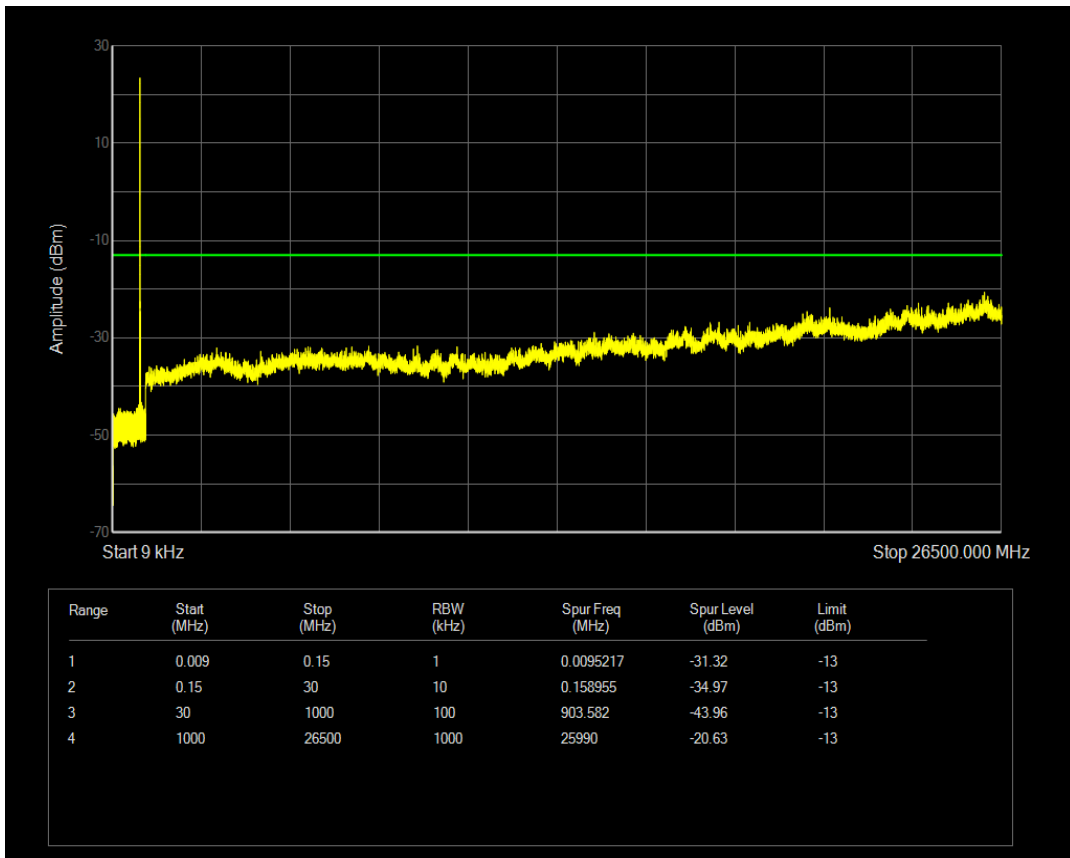

Band5 QPSK BW=5MHz Channel=20625 RB Size=25 Position=#0

Band5 16QAM BW=5MHz Channel=20625 RB Size=1 Position=#0

Band5 16QAM BW=5MHz Channel=20625 RB Size=25 Position=#0

Band5 QPSK BW=10MHz Channel=20450 RB Size=1 Position=#0

Band5 QPSK BW=10MHz Channel=20450 RB Size=50 Position=#0

Band5 16QAM BW=10MHz Channel=20450 RB Size=1 Position=#0

Band5 QPSK BW=10MHz Channel=20525 RB Size=1 Position=#0

Band5 QPSK BW=10MHz Channel=20525 RB Size=50 Position=#0