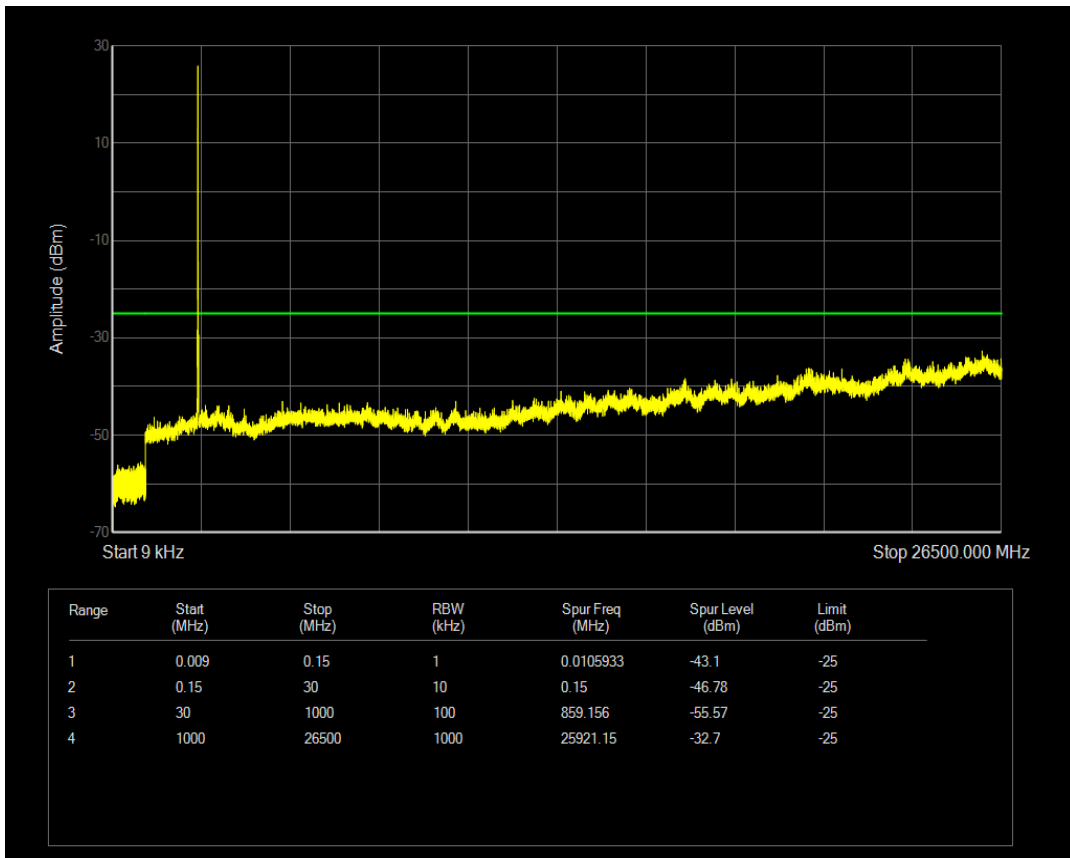

Band7 QPSK BW=10MHz Channel=21400 RB Size=1 Position=#0

Band7 QPSK BW=10MHz Channel=21400 RB Size=50 Position=#0