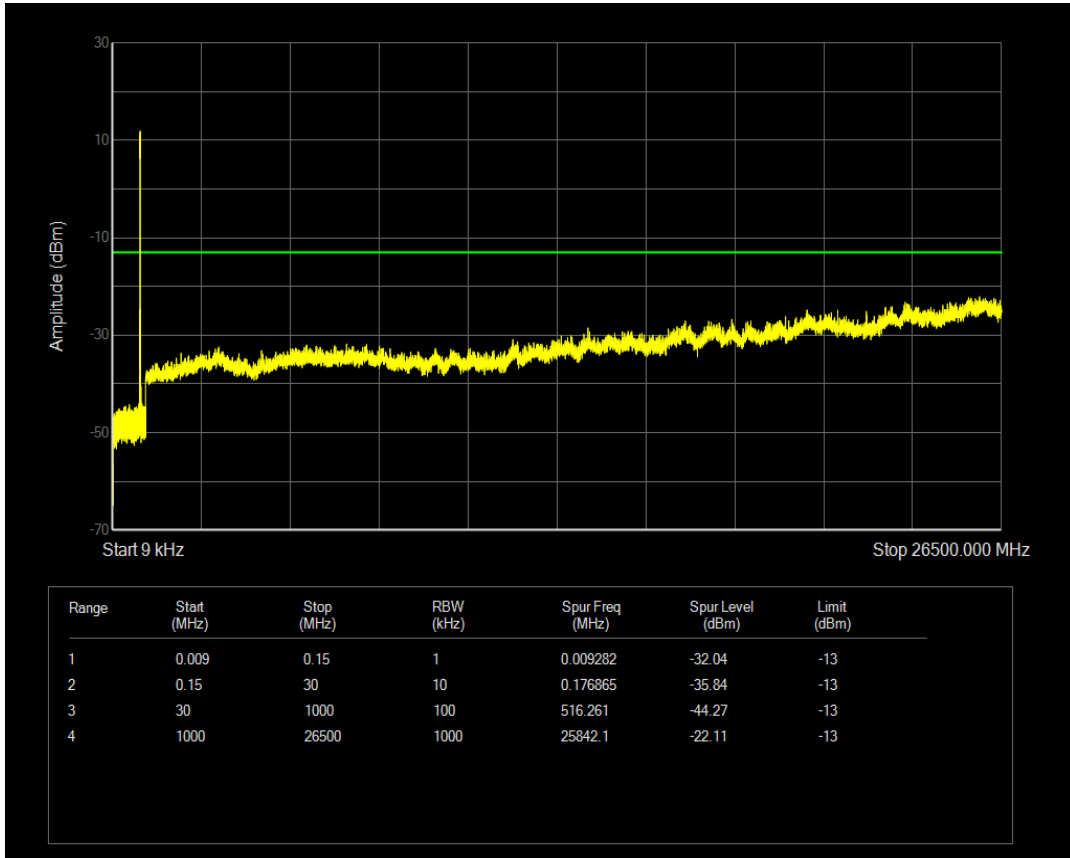

Band5 QPSK BW=5MHz Channel=20625 RB Size=25 Position=#0

Band5 16QAM BW=5MHz Channel=20625 RB Size=1 Position=#0

Band5 16QAM BW=5MHz Channel=20625 RB Size=25 Position=#0

Band5 QPSK BW=10MHz Channel=20450 RB Size=1 Position=#0

Band5 QPSK BW=10MHz Channel=20450 RB Size=50 Position=#0

Band5 16QAM BW=10MHz Channel=20450 RB Size=1 Position=#0

Band5 QPSK BW=10MHz Channel=20525 RB Size=1 Position=#0

Band5 QPSK BW=10MHz Channel=20525 RB Size=50 Position=#0

Band5 16QAM BW=10MHz Channel=20525 RB Size=1 Position=#0

Band5 QPSK BW=10MHz Channel=20600 RB Size=1 Position=#0

Band5 QPSK BW=10MHz Channel=20600 RB Size=50 Position=#0

Band5 16QAM BW=10MHz Channel=20600 RB Size=1 Position=#0