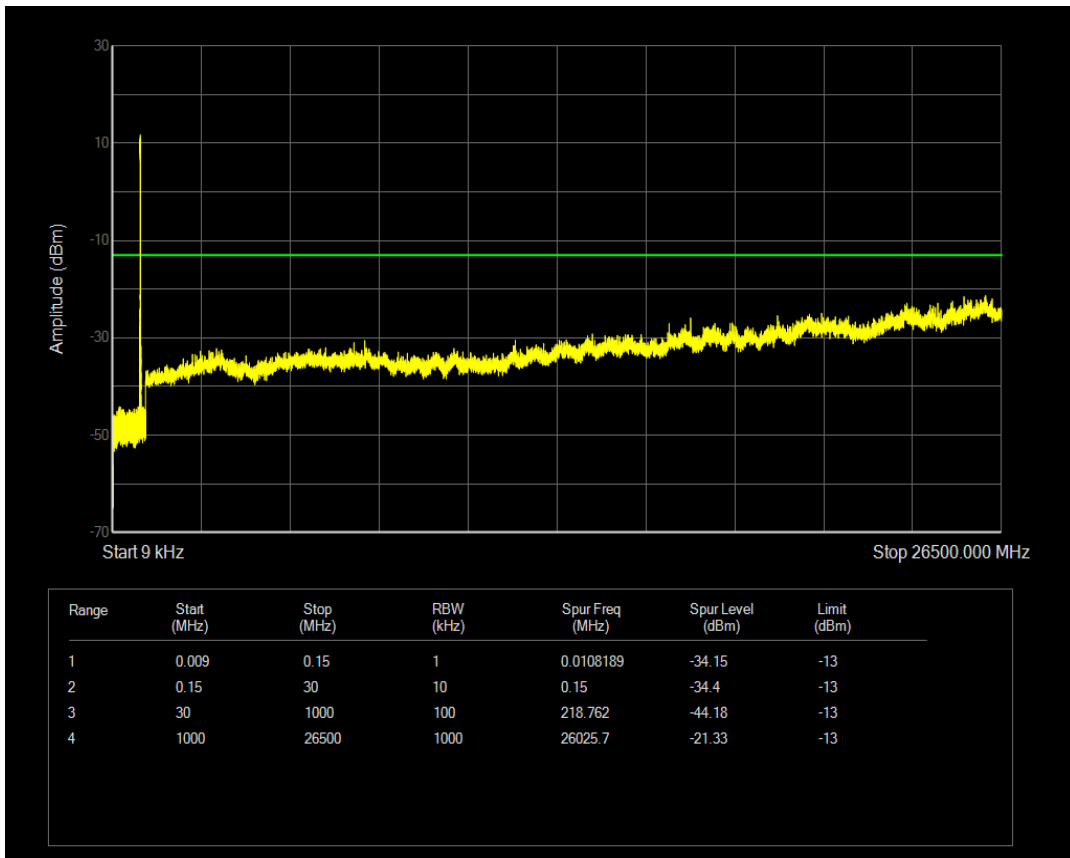

Band5 QPSK BW=10MHz Channel=20450 RB Size=50 Position=#0

Band5 16QAM BW=10MHz Channel=20450 RB Size=1 Position=#0

Band5 QPSK BW=10MHz Channel=20525 RB Size=1 Position=#0

Band5 QPSK BW=10MHz Channel=20525 RB Size=50 Position=#0

Band5 16QAM BW=10MHz Channel=20525 RB Size=1 Position=#0

Band5 QPSK BW=10MHz Channel=20600 RB Size=1 Position=#0

Band5 QPSK BW=10MHz Channel=20600 RB Size=50 Position=#0

Band5 16QAM BW=10MHz Channel=20600 RB Size=1 Position=#0