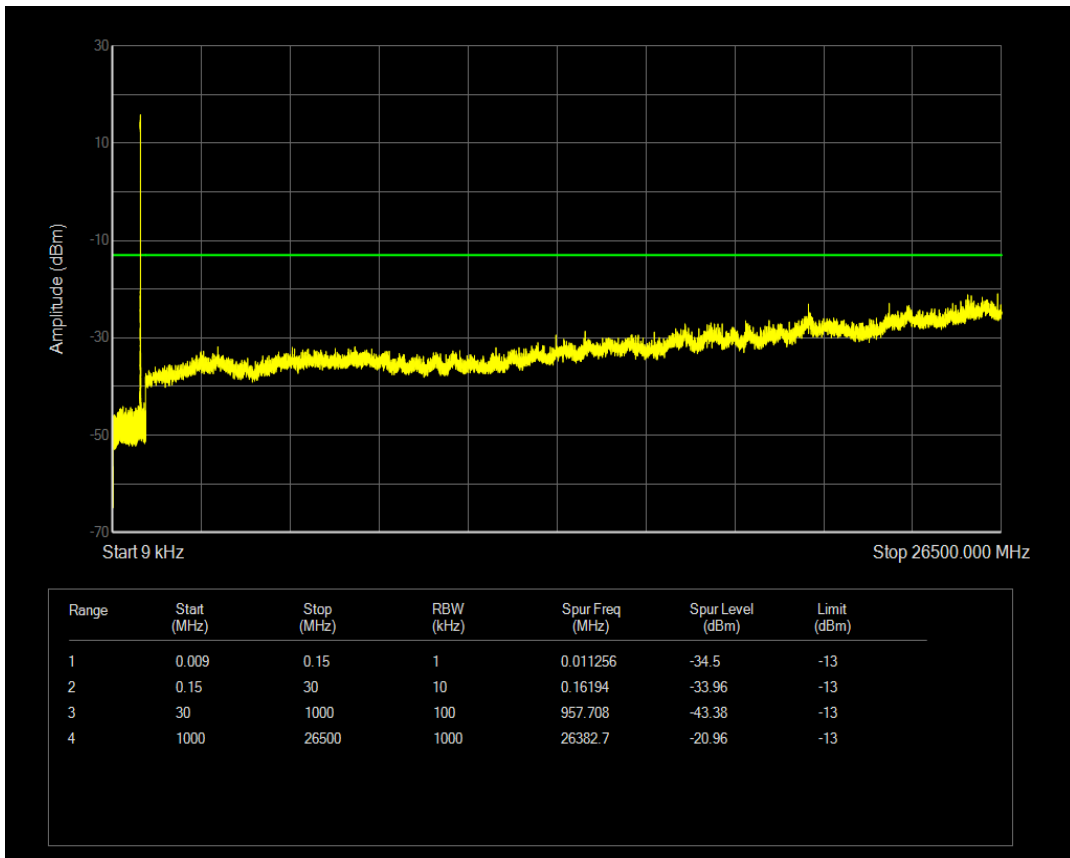

Band5 16QAM BW=3MHz Channel=20635 RB Size=15 Position=#0

Band5 QPSK BW=5MHz Channel=20425 RB Size=1 Position=#0