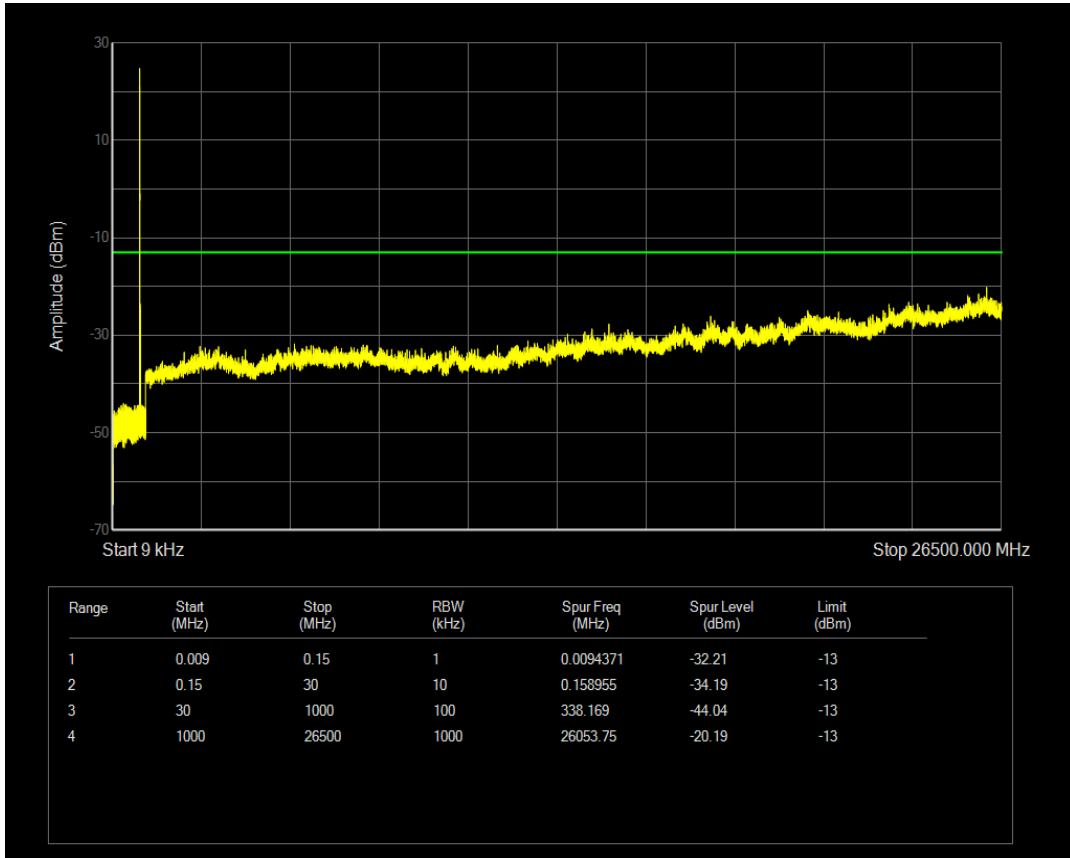

Band5 QPSK BW=5MHz Channel=20625 RB Size=25 Position=#0

Band5 16QAM BW=5MHz Channel=20625 RB Size=1 Position=#0

Band5 16QAM BW=5MHz Channel=20625 RB Size=25 Position=#0

Band5 QPSK BW=10MHz Channel=20450 RB Size=1 Position=#0

Band5 QPSK BW=10MHz Channel=20450 RB Size=50 Position=#0

Band5 16QAM BW=10MHz Channel=20450 RB Size=1 Position=#0

Band5 QPSK BW=10MHz Channel=20525 RB Size=1 Position=#0

Band5 QPSK BW=10MHz Channel=20525 RB Size=50 Position=#0