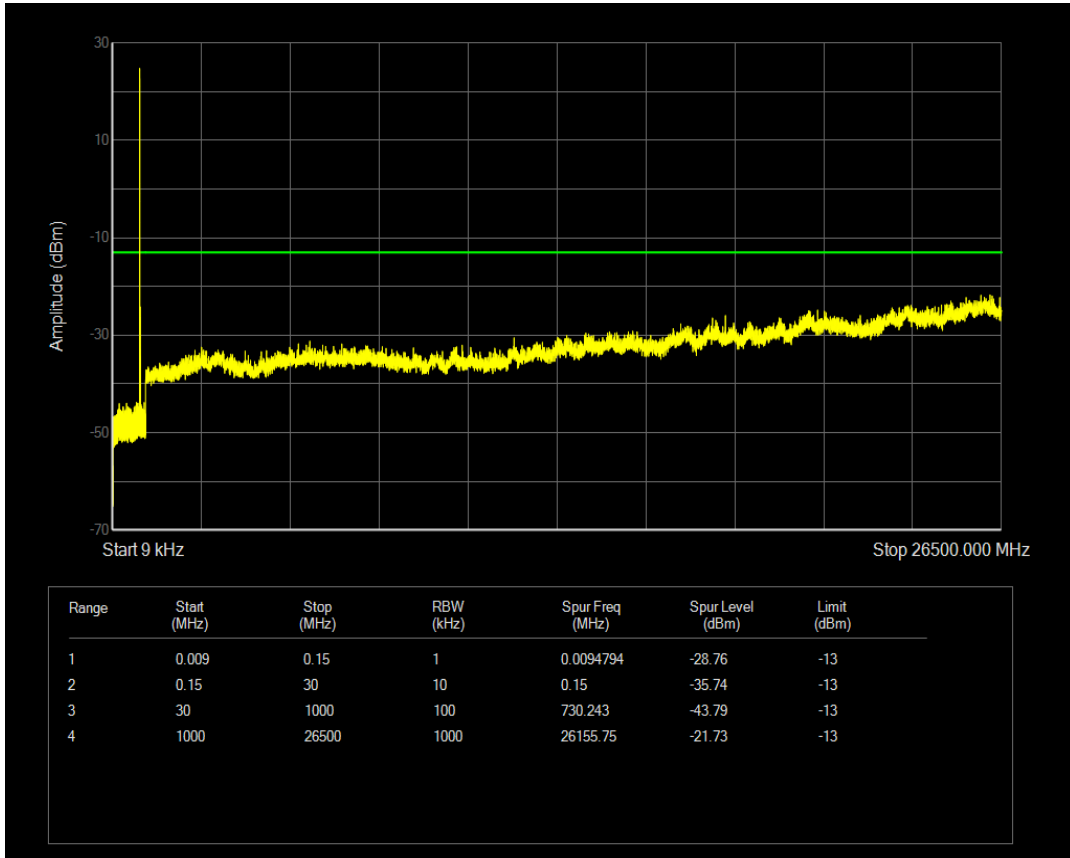

Band5 QPSK BW=5MHz Channel=20625 RB Size=25 Position=#0

Band5 16QAM BW=5MHz Channel=20625 RB Size=1 Position=#0

Band5 16QAM BW=5MHz Channel=20625 RB Size=25 Position=#0

Band5 QPSK BW=10MHz Channel=20450 RB Size=1 Position=#0

Band5 QPSK BW=10MHz Channel=20450 RB Size=50 Position=#0

Band5 16QAM BW=10MHz Channel=20450 RB Size=1 Position=#0

Band5 QPSK BW=10MHz Channel=20525 RB Size=1 Position=#0

Band5 QPSK BW=10MHz Channel=20525 RB Size=50 Position=#0