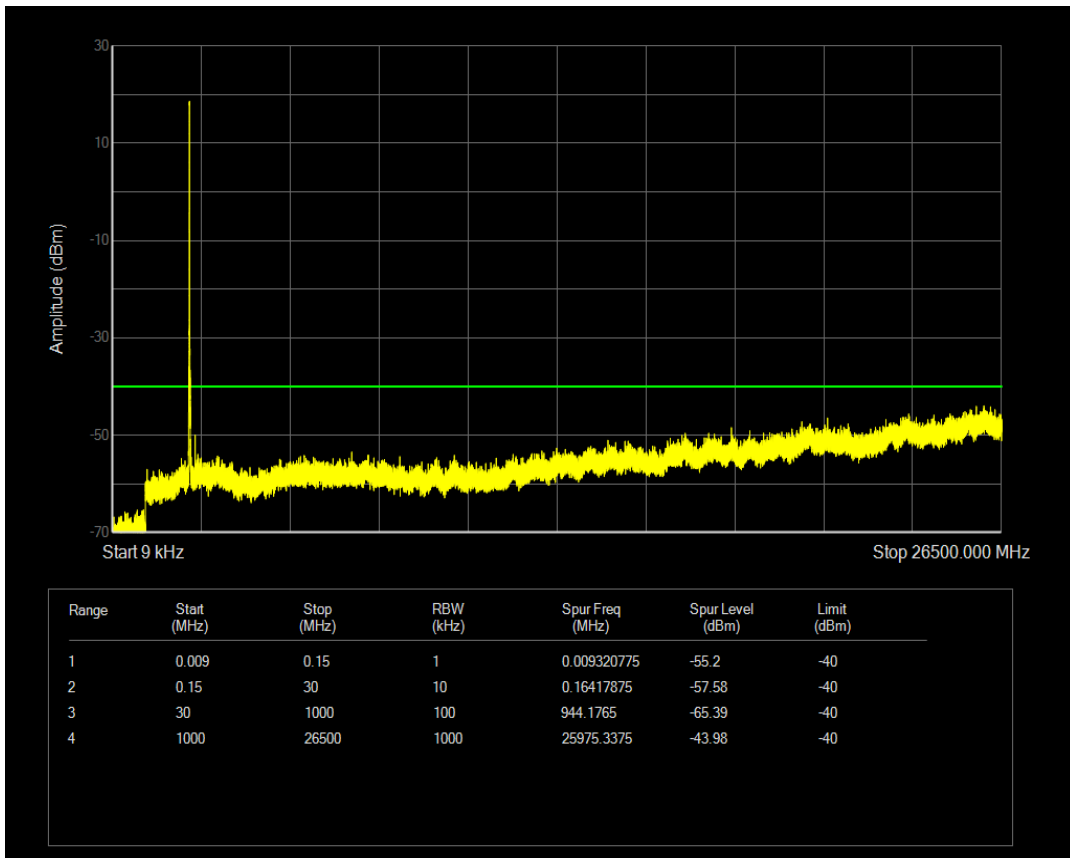

Band40a QPSK BW=5MHz Channel=38750 RB Size=25 Position=#0

Band40b QPSK BW=5MHz Channel=39200 RB Size=1 Position=#0