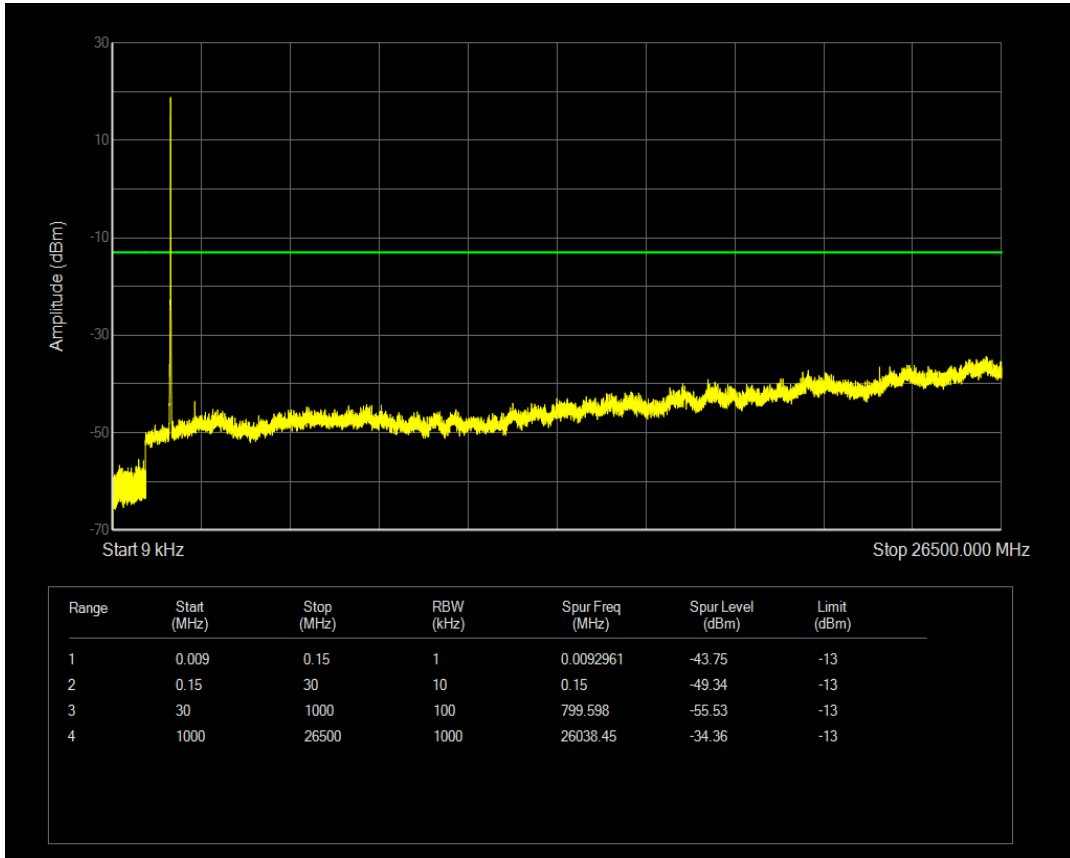

Band4 16QAM BW=10MHz Channel=20000 RB Size=1 Position=#0

Band4 QPSK BW=10MHz Channel=20175 RB Size=1 Position=#0

Band4 16QAM BW=10MHz Channel=20175 RB Size=1 Position=#0

Band4 QPSK BW=10MHz Channel=20175 RB Size=50 Position=#0

Band4 QPSK BW=10MHz Channel=20350 RB Size=1 Position=#0

Band4 QPSK BW=10MHz Channel=20350 RB Size=50 Position=#0

Band4 16QAM BW=10MHz Channel=20350 RB Size=1 Position=#0

Band40a QPSK BW=5MHz Channel=38750 RB Size=1 Position=#0