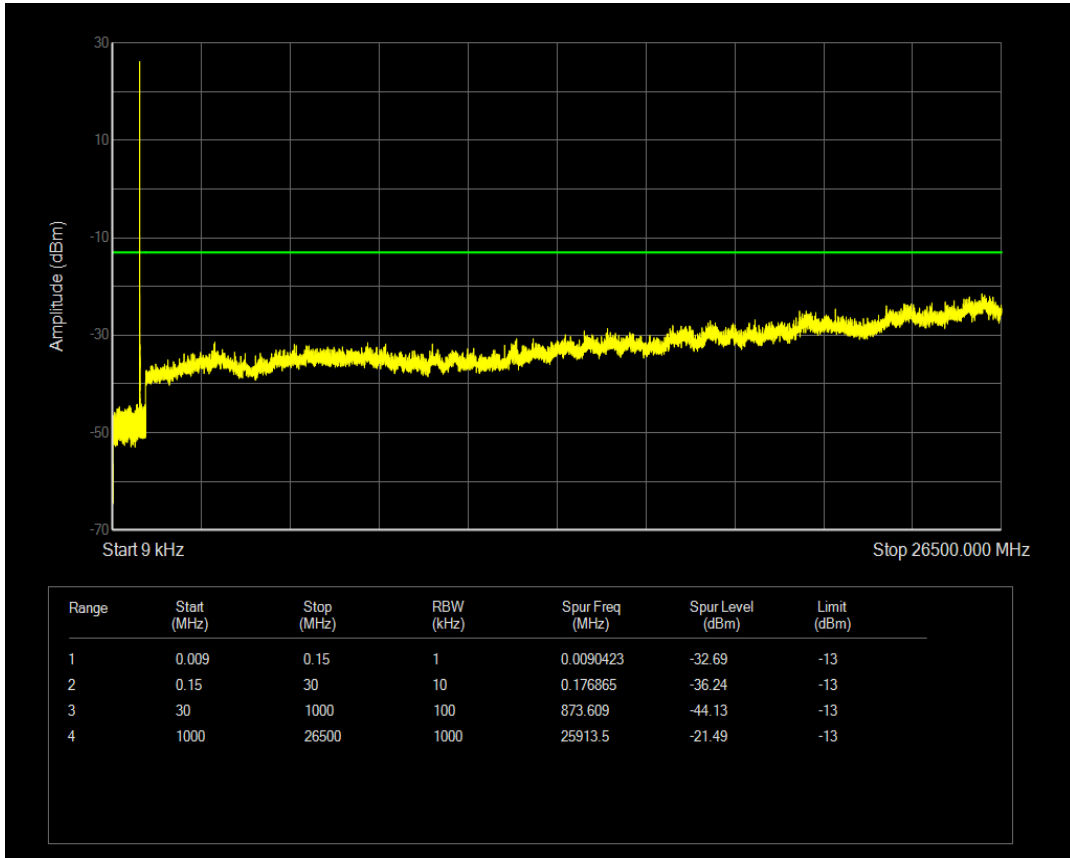

Band40a QPSK BW=5MHz Channel=38750 RB Size=25 Position=#0

Band40b QPSK BW=5MHz Channel=39200 RB Size=1 Position=#0

Band40b QPSK BW=5MHz Channel=39200 RB Size=25 Position=#0

Band5 QPSK BW=1.4MHz Channel=20407 RB Size=1 Position=#0

Band5 QPSK BW=1.4MHz Channel=20407 RB Size=6 Position=#0

Band5 16QAM BW=1.4MHz Channel=20407 RB Size=1 Position=#0

Band5 16QAM BW=1.4MHz Channel=20407 RB Size=6 Position=#0

Band5 QPSK BW=1.4MHz Channel=20525 RB Size=1 Position=#0