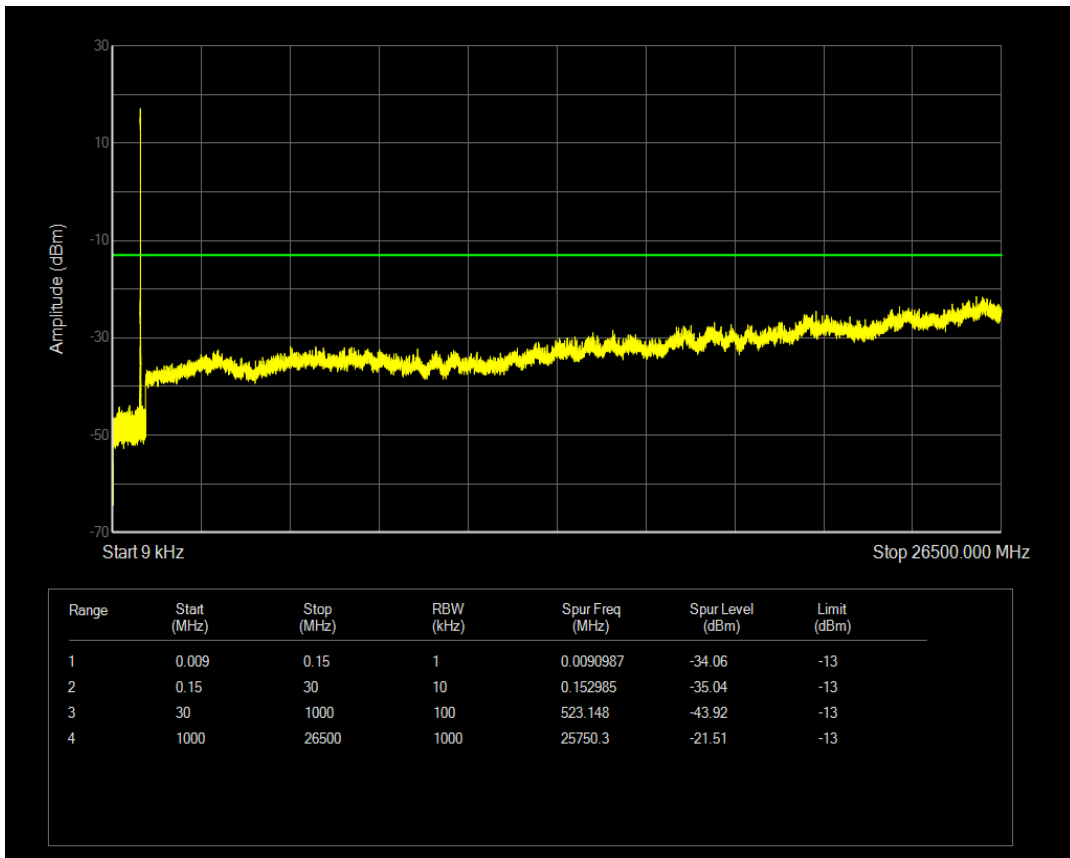

Band5 QPSK BW=3MHz Channel=20635 RB Size=15 Position=#0

Band5 16QAM BW=3MHz Channel=20635 RB Size=1 Position=#0