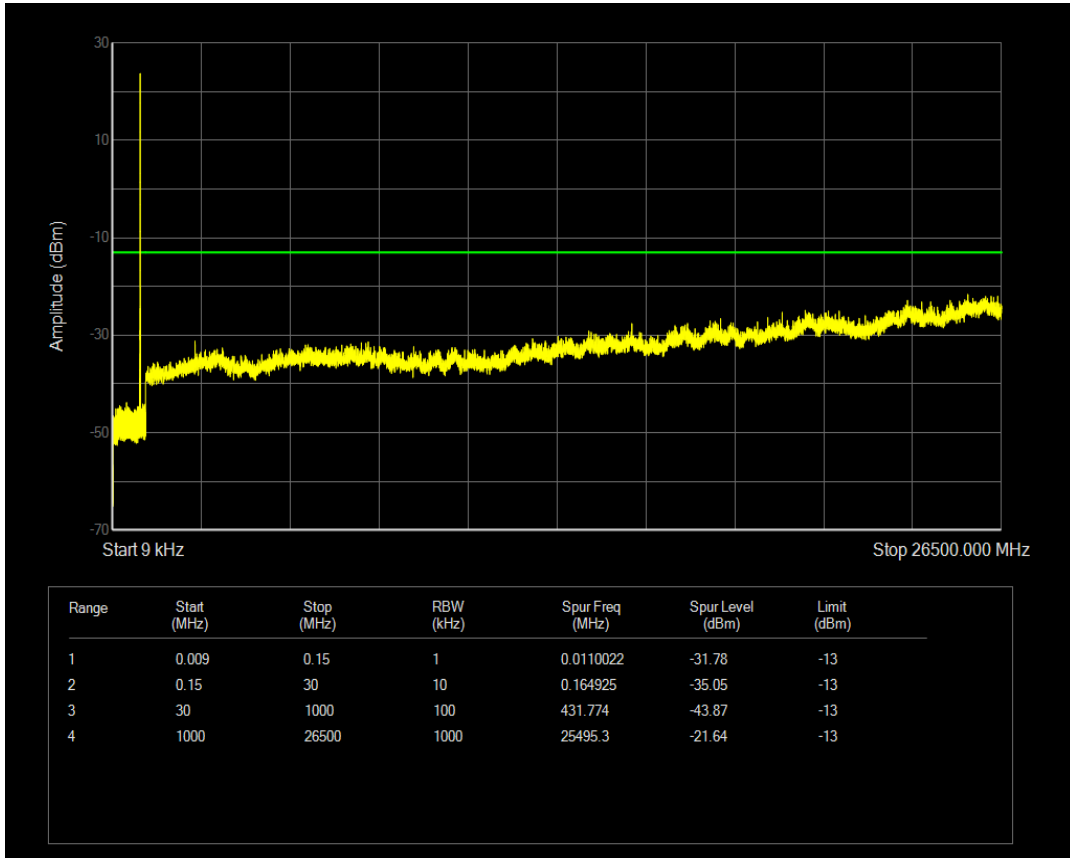

Band5 QPSK BW=10MHz Channel=20450 RB Size=50 Position=#0

Band5 16QAM BW=10MHz Channel=20450 RB Size=1 Position=#0

Band5 QPSK BW=10MHz Channel=20525 RB Size=1 Position=#0

Band5 QPSK BW=10MHz Channel=20525 RB Size=50 Position=#0

Band5 16QAM BW=10MHz Channel=20525 RB Size=1 Position=#0

Band5 QPSK BW=10MHz Channel=20600 RB Size=1 Position=#0

Band5 QPSK BW=10MHz Channel=20600 RB Size=50 Position=#0

Band5 16QAM BW=10MHz Channel=20600 RB Size=1 Position=#0