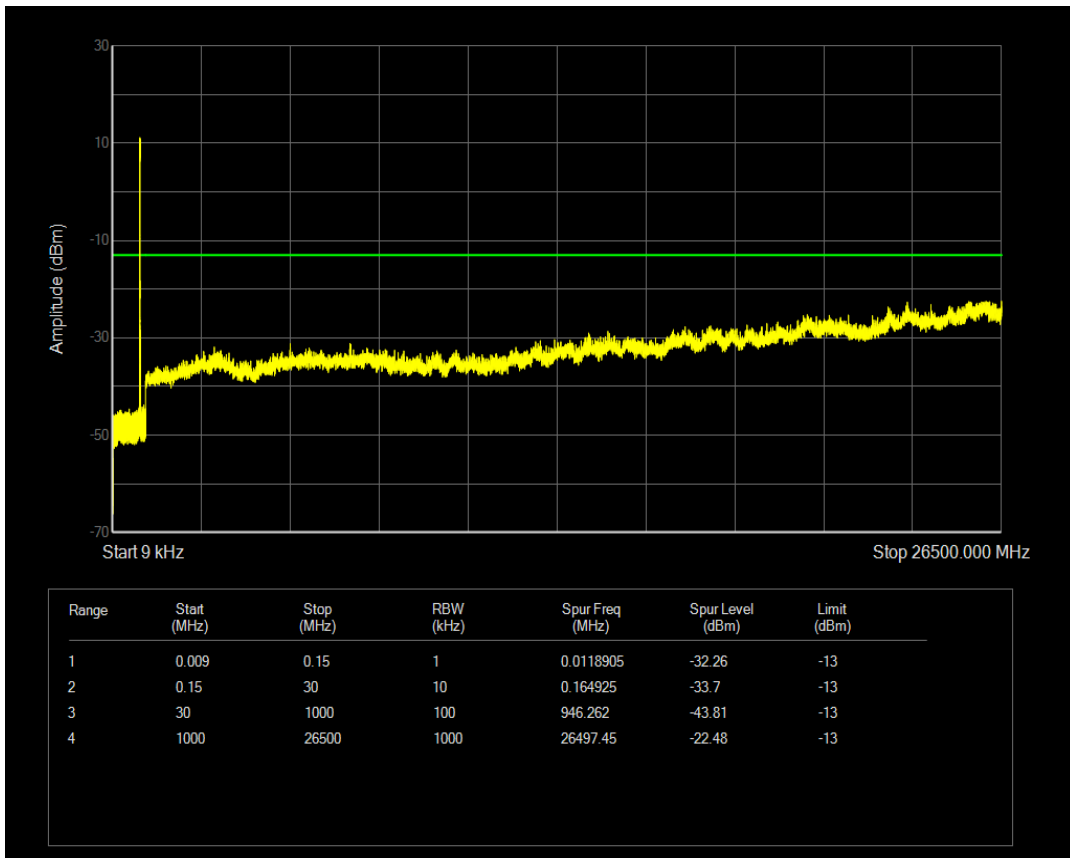

Band5 QPSK BW=5MHz Channel=20625 RB Size=25 Position=#0

Band5 16QAM BW=5MHz Channel=20625 RB Size=1 Position=#0

Band5 16QAM BW=5MHz Channel=20625 RB Size=25 Position=#0

Band5 QPSK BW=10MHz Channel=20450 RB Size=1 Position=#0

Band5 QPSK BW=10MHz Channel=20450 RB Size=50 Position=#0

Band5 16QAM BW=10MHz Channel=20450 RB Size=1 Position=#0

Band5 QPSK BW=10MHz Channel=20525 RB Size=1 Position=#0

Band5 QPSK BW=10MHz Channel=20525 RB Size=50 Position=#0