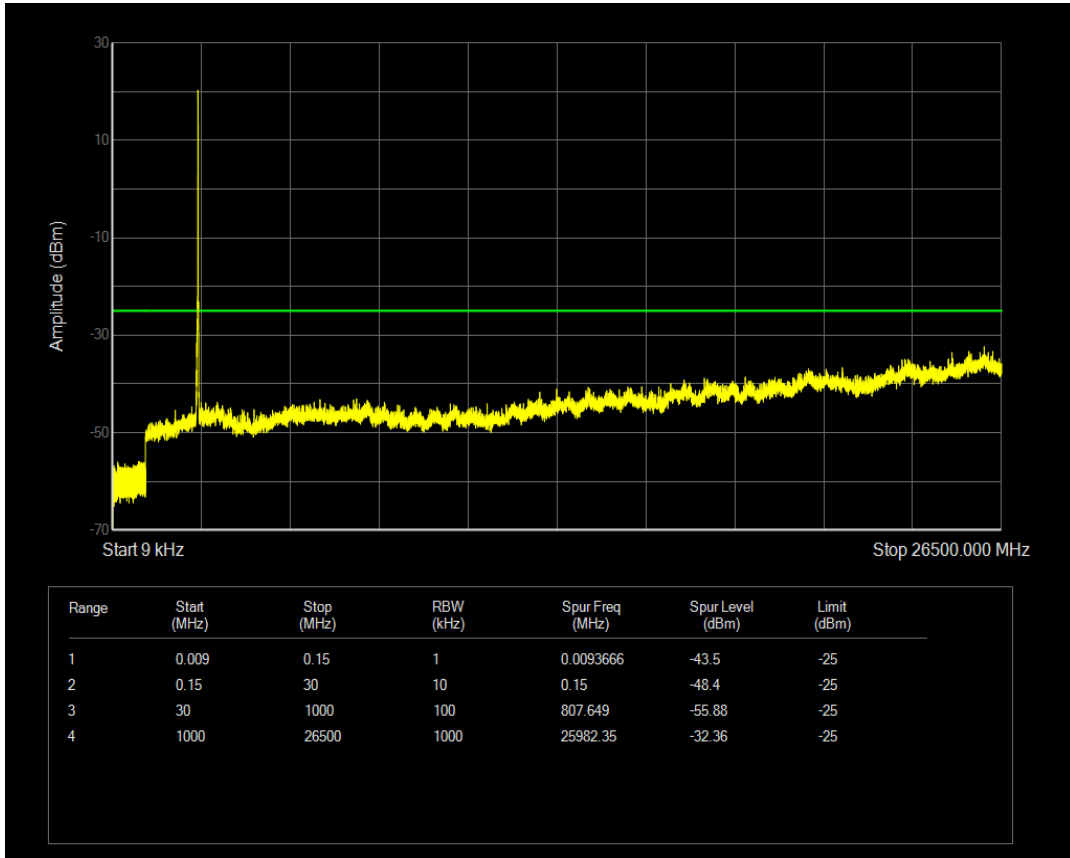

Band7 QPSK BW=10MHz Channel=20800 RB Size=1 Position=#0

Band7 QPSK BW=10MHz Channel=20800 RB Size=50 Position=#0

Band7 16QAM BW=10MHz Channel=20800 RB Size=1 Position=#0

Band7 QPSK BW=10MHz Channel=21100 RB Size=1 Position=#0

Band7 16QAM BW=10MHz Channel=21100 RB Size=1 Position=#0

Band7 QPSK BW=10MHz Channel=21100 RB Size=50 Position=#0

Band7 QPSK BW=10MHz Channel=21400 RB Size=1 Position=#0

Band7 QPSK BW=10MHz Channel=21400 RB Size=50 Position=#0

Band7 16QAM BW=10MHz Channel=21400 RB Size=1 Position=#0