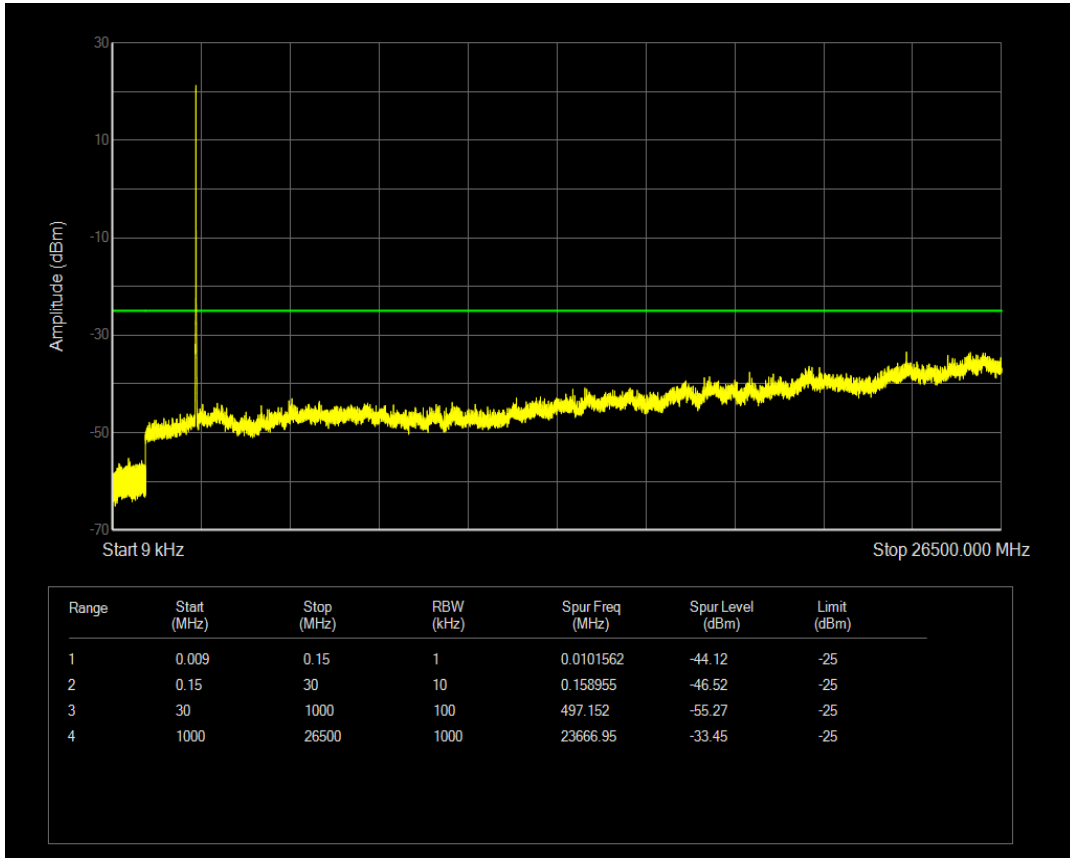

Band5 QPSK BW=10MHz Channel=20450 RB Size=50 Position=#0

Band5 16QAM BW=10MHz Channel=20450 RB Size=1 Position=#0

Band5 QPSK BW=10MHz Channel=20525 RB Size=1 Position=#0

Band5 QPSK BW=10MHz Channel=20525 RB Size=50 Position=#0

Band5 16QAM BW=10MHz Channel=20525 RB Size=1 Position=#0

Band5 QPSK BW=10MHz Channel=20600 RB Size=1 Position=#0

Band5 QPSK BW=10MHz Channel=20600 RB Size=50 Position=#0

Band5 16QAM BW=10MHz Channel=20600 RB Size=1 Position=#0

Band7 QPSK BW=5MHz Channel=20775 RB Size=1 Position=#0

Band7 QPSK BW=5MHz Channel=20775 RB Size=25 Position=#0

Band7 16QAM BW=5MHz Channel=20775 RB Size=1 Position=#0

Band7 16QAM BW=5MHz Channel=20775 RB Size=25 Position=#0