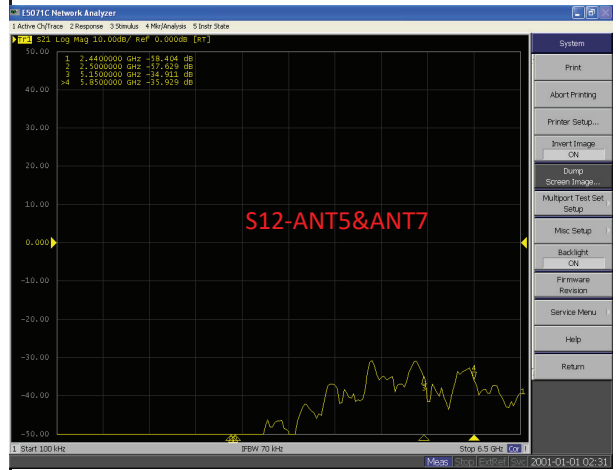

Antenna Data Sheet

捷雷科技 OTA 实验室测试报告

Mechanical Dimension Drawing