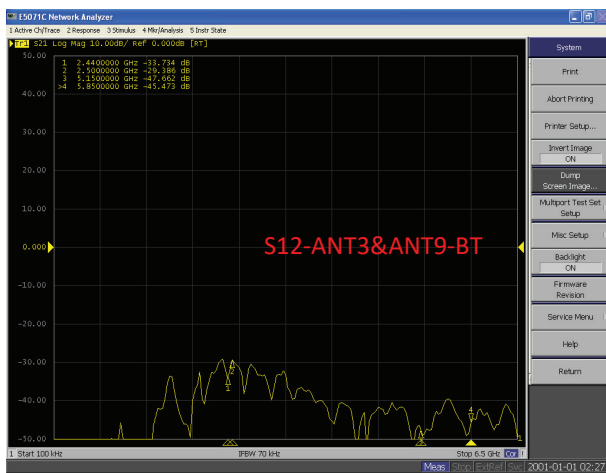

Antenna Data Sheet

捷雷科技 OTA 实验室测试报告

Mechanical Dimension Drawing