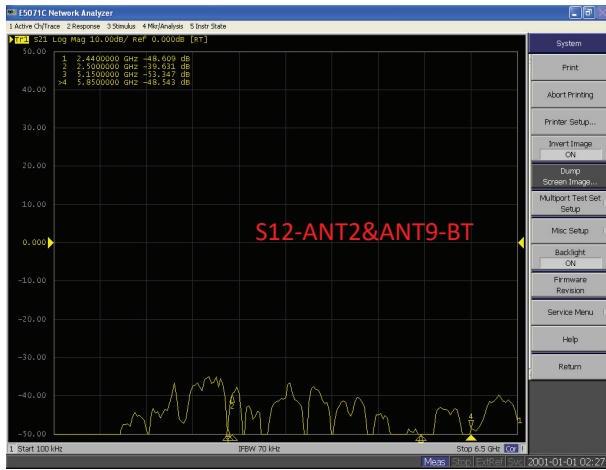

Antenna Data Sheet

捷雷科技 OTA 实验室测试报告

Mechanical Dimension Drawing