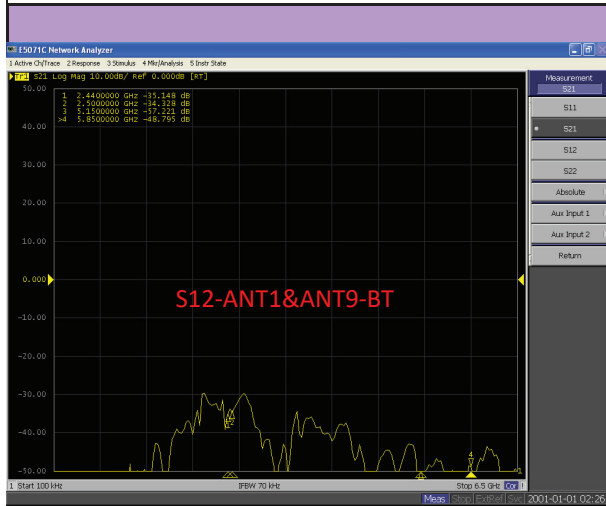

Antenna Data Sheet

捷雷科技 OTA 实验室测试报告

Mechanical Dimension Drawing