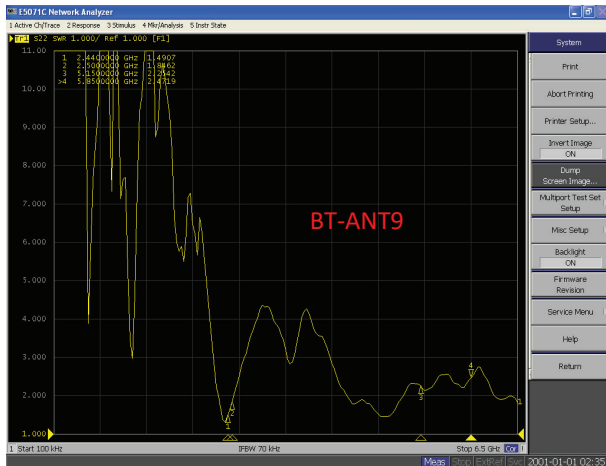

Antenna Data Sheet

捷雷科技 OTA 实验室测试报告

Mechanical Dimension Drawing