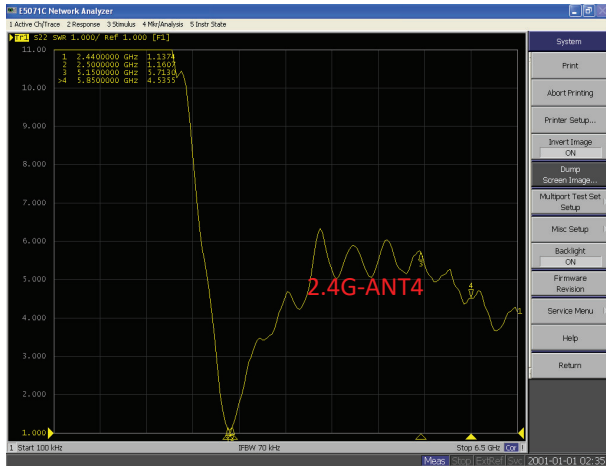

Antenna Data Sheet

捷雷科技 OTA 实验室测试报告

Mechanical Dimension Drawing