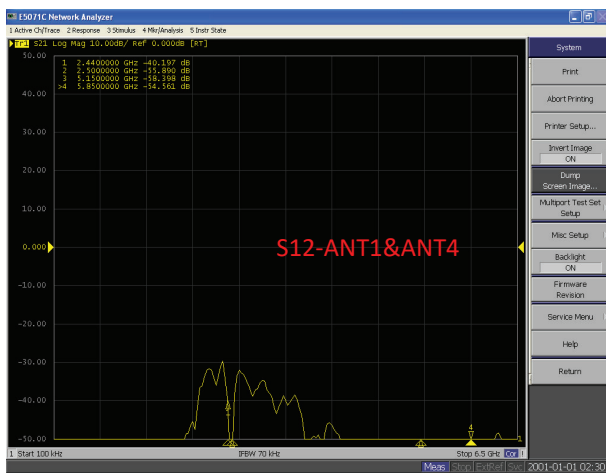

Antenna Data Sheet

捷雷科技 OTA 实验室测试报告

Mechanical Dimension Drawing