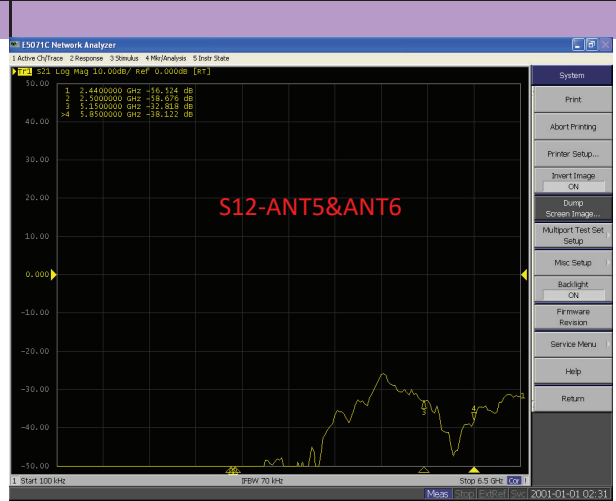

Antenna Data Sheet

捷雷科技 OTA 实验室测试报告

Mechanical Dimension Drawing