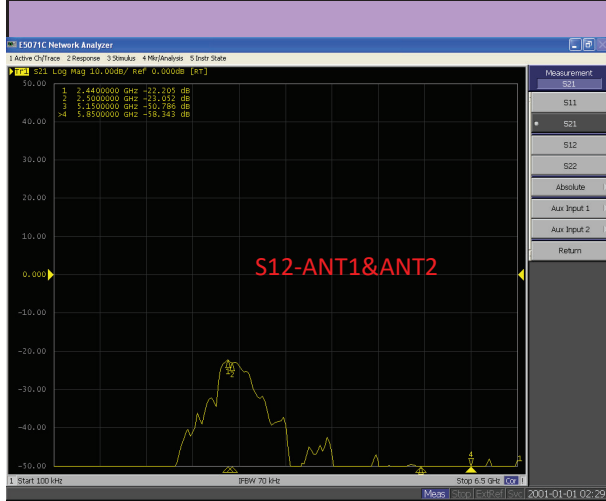

Antenna Data Sheet

捷雷科技 OTA 实验室测试报告

Mechanical Dimension Drawing