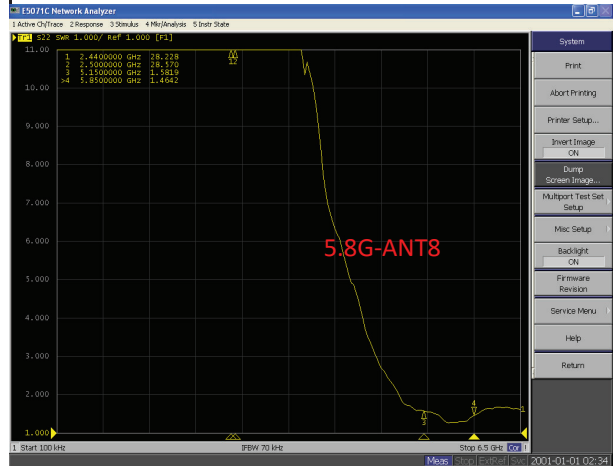

Antenna Data Sheet

捷雷科技 OTA 实验室测试报告

Mechanical Dimension Drawing