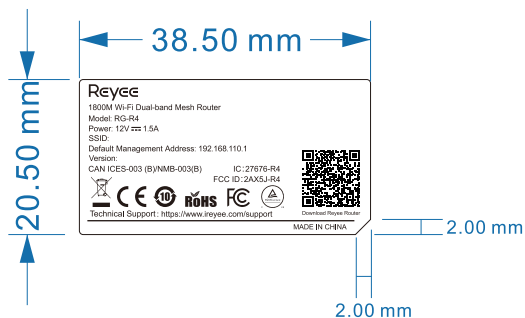

平面设计图框

图框 比例 1:1 单位:mm

| | |
|-------|-------------|
| 物料名称: | |
| 物料编码: | |
| 适用机型: | |
| 版本号: | |
| 尺寸: | 38.5*20.5mm |
| 材质: | 50#格底消银龙+哑膜 |
| 印刷: | |
| 公差: | ± 0.2mm |
| 工艺: | 卷装 |
| 耐破: | |
| 打样数量: | |
| 其它: | |
| 设计: | |
| 校对: | |
| 批准: | |
| 日期: | |

1.以下内容作为标识标贴由供应商印刷

- 打印要求：
- 1、字体：Arial，字号：3pt。
 - 2、Version:VX.XX,以版本发布流程为准。
 - 3、MAC:XXXXXXXXXXXX,由客户发布。
 - 4、SSID：@Reyee-sXXXX，由客户发布规则定义。

料号：PKSP07999

品名：背贴纸 外购 Reyee RG-R4 38.5*20.5mm V.1 50#格底消银龙+哑膜+卷装

label location