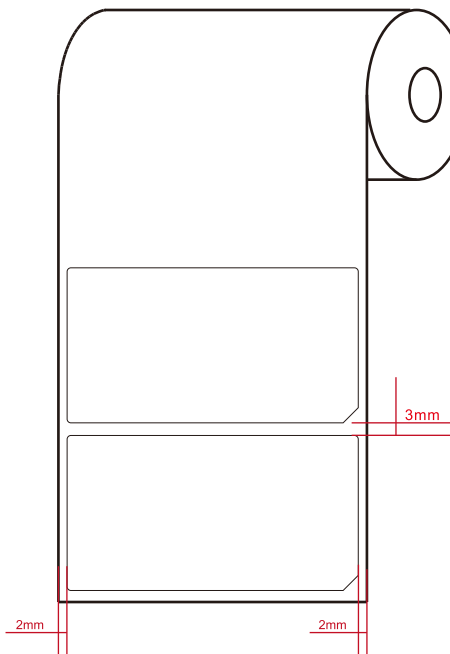

平面设计图框

图框 比例 1:1 单位:mm

| | |
|-------|-------------|
| 物料名称: | |
| 物料编码: | |
| 适用机型: | |
| 版本号: | |
| 尺寸: | 38.5*20.5mm |
| 材质: | 50#格底消银龙+哑膜 |
| 印刷: | |
| 公差: | ± 0.2mm |
| 工艺: | 卷装 |
| 耐破: | |
| 打样数量: | |
| 其它: | |
| 设计: | |
| 校对: | |
| 批准: | |
| 日期: | |

1.以下内容作为标识标贴由供应商印刷

- 打印要求：
- 1、字体：Arial，字号：3pt。
 - 2、Version:VX.XX,以版本发布流程为准。
 - 3、MAC:XXXXXXXXXXXX,由客户发布。
 - 4、SSID：@Reyee-sXXXX，由客户发布规则定义。

料号：PKSP07999

品名：背贴纸 外购 Reyee RG-R4 38.5*20.5mm V.1 50#格底消银龙+哑膜+卷装

label location