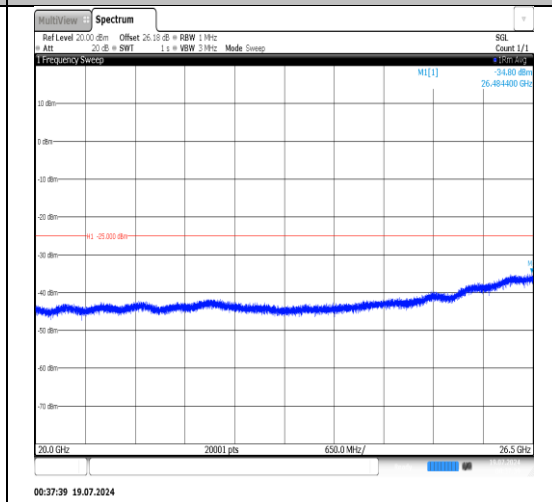

00:37:00 19.07.2024

Band7-20MHz-QPSK-21100-100RB#0-
1000~20000-PASS

00:39:56 19.07.2024

Band7-20MHz-QPSK-21100-100RB#0-
20000~26500-PASS

00:40:03 19.07.2024

Band7-20MHz-QPSK-21100-1RB#99-
30~1000-PASS

Band7-20MHz-QPSK-21100-1RB#99-1000~20000-PASS

Band7-20MHz-QPSK-21100-1RB#99-20000~26500-PASS

Band7-20MHz-QPSK-21350-1RB#0-30~1000-PASS

Band7-20MHz-QPSK-21350-1RB#0-1000~20000-PASS

Band7-20MHz-QPSK-21350-1RB#0-20000~26500-PASS

Band7-20MHz-QPSK-21350-100RB#0-30~1000-PASS