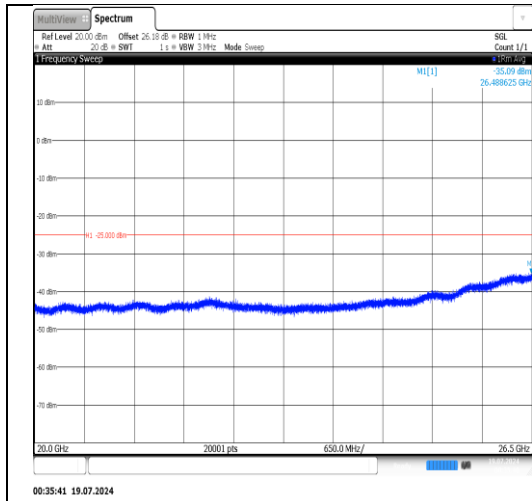

00:16:28 19.07.2024

**Band7-20MHz-QPSK-20850-1RB#0-
1000~20000-PASS**

00:35:28 19.07.2024

**Band7-20MHz-QPSK-20850-1RB#0-
20000~26500-PASS**

00:35:35 19.07.2024

**Band7-20MHz-QPSK-20850-100RB#0-
30~1000-PASS**

Band7-20MHz-QPSK-20850-100RB#0-
1000~20000-PASS

Band7-20MHz-QPSK-20850-100RB#0-
20000~26500-PASS

Band7-20MHz-QPSK-20850-1RB#99-
30~1000-PASS

Band7-20MHz-QPSK-20850-1RB#99-
1000~20000-PASS

Band7-20MHz-QPSK-20850-1RB#99-
20000~26500-PASS