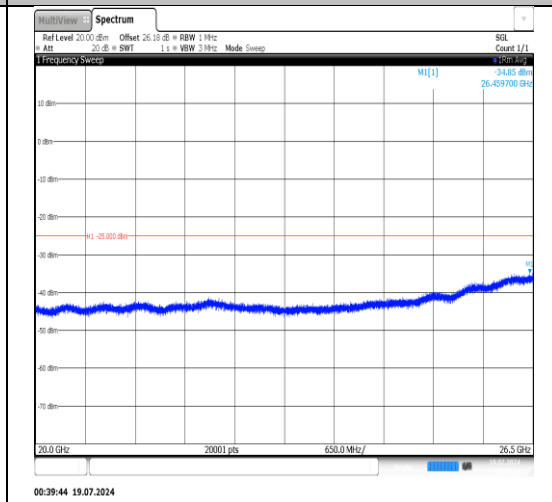

00:16:28 19.07.2024

**Band7-20MHz-QPSK-20850-1RB#0-
1000~20000-PASS**

00:35:28 19.07.2024

**Band7-20MHz-QPSK-20850-1RB#0-
20000~26500-PASS**

00:35:35 19.07.2024

**Band7-20MHz-QPSK-20850-100RB#0-
30~1000-PASS**

Band7-20MHz-QPSK-20850-100RB#0-
1000~20000-PASS

Band7-20MHz-QPSK-20850-100RB#0-
20000~26500-PASS

Band7-20MHz-QPSK-20850-1RB#99-
30~1000-PASS

Band7-20MHz-QPSK-20850-1RB#99-
1000~20000-PASS

Band7-20MHz-QPSK-20850-1RB#99-
20000~26500-PASS