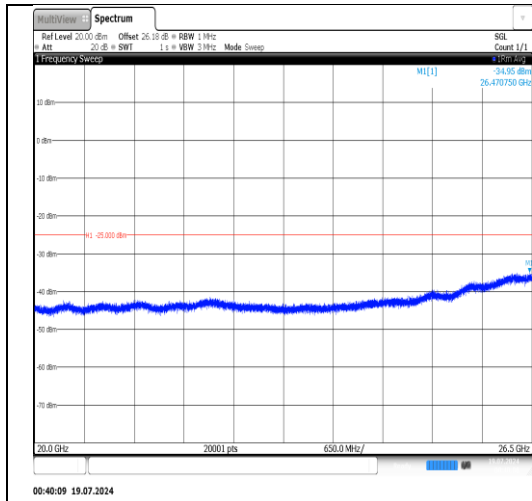

00:37:00 19.07.2024

Band7-20MHz-QPSK-21100-100RB#0-
1000~20000-PASS

00:39:56 19.07.2024

Band7-20MHz-QPSK-21100-100RB#0-
20000~26500-PASS

00:40:03 19.07.2024

Band7-20MHz-QPSK-21100-1RB#99-
30~1000-PASS

Band7-20MHz-QPSK-21100-1RB#99-1000~20000-PASS