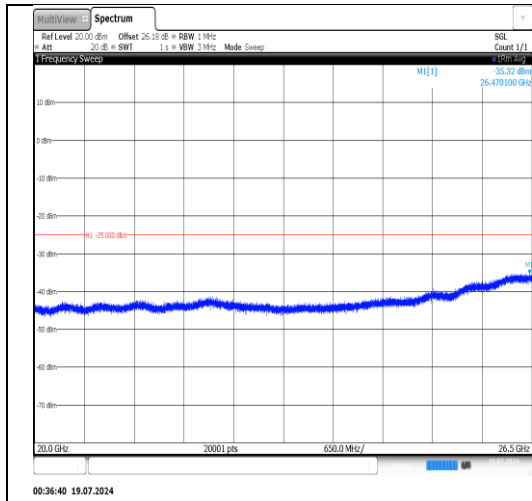

Band7-20MHz-16QAM-20850-1RB#0-
20000~26500-PASS

Band7-20MHz-16QAM-20850-1RB#99-
30~1000-PASS

Band7-20MHz-16QAM-20850-1RB#99-
1000~20000-PASS

Band7-20MHz-16QAM-20850-1RB#99-
20000~26500-PASS

Band7-20MHz-16QAM-21100-1RB#0-
30~1000-PASS