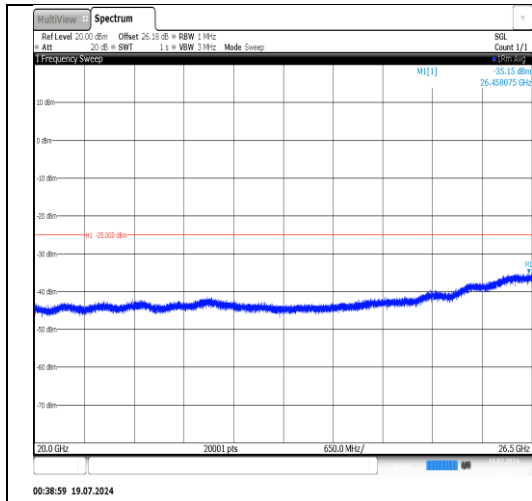

Band7-20MHz-QPSK-21350-1RB#99-1000~20000-PASS

00:38:46 19.07.2024

Band7-20MHz-QPSK-21350-1RB#99-20000~26500-PASS

00:38:54 19.07.2024

Band7-20MHz-16QAM-20850-1RB#0-30~1000-PASS

Band7-20MHz-16QAM-20850-1RB#0-
1000~20000-PASS