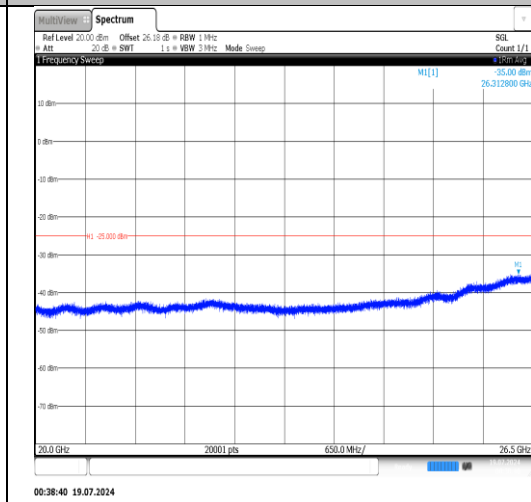

Band7-20MHz-16QAM-21350-1RB#0-
20000~26500-PASS

00:38:40 19.07.2024