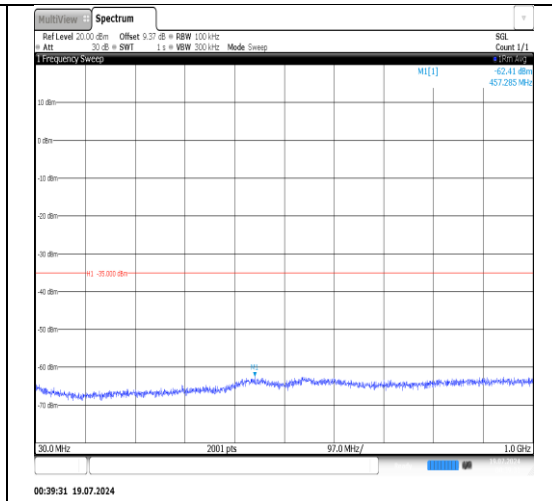

00:16:28 19.07.2024

**Band7-20MHz-QPSK-20850-1RB#0-
1000~20000-PASS**

00:35:28 19.07.2024

**Band7-20MHz-QPSK-20850-1RB#0-
20000~26500-PASS**

00:35:35 19.07.2024

**Band7-20MHz-QPSK-20850-100RB#0-
30~1000-PASS**

Band7-20MHz-QPSK-20850-100RB#0-
1000~20000-PASS

Band7-20MHz-QPSK-20850-100RB#0-
20000~26500-PASS

Band7-20MHz-QPSK-20850-1RB#99-
30~1000-PASS

Band7-20MHz-QPSK-20850-1RB#99-
1000~20000-PASS

Band7-20MHz-QPSK-20850-1RB#99-
20000~26500-PASS