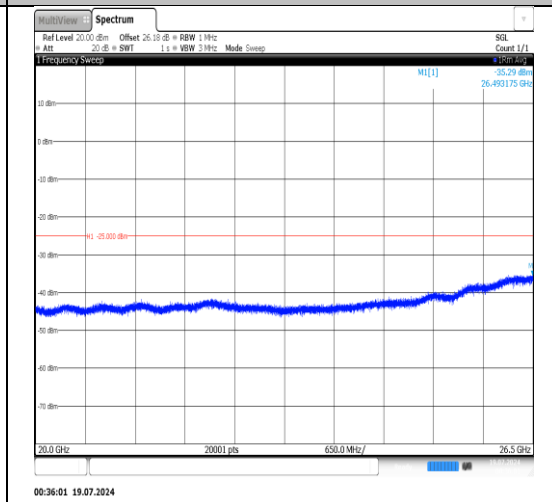

Band7-20MHz-QPSK-21350-1RB#99-1000~20000-PASS

00:38:46 19.07.2024

Band7-20MHz-QPSK-21350-1RB#99-20000~26500-PASS

00:38:54 19.07.2024

Band7-20MHz-16QAM-20850-1RB#0-30~1000-PASS

Band7-20MHz-16QAM-20850-1RB#0-
1000~20000-PASS

Band7-20MHz-16QAM-20850-1RB#0-
20000~26500-PASS

Band7-20MHz-16QAM-20850-1RB#99-
30~1000-PASS

Band7-20MHz-16QAM-20850-1RB#99-
1000~20000-PASS

Band7-20MHz-16QAM-20850-1RB#99-
20000~26500-PASS

Band7-20MHz-16QAM-21100-1RB#0-
30~1000-PASS