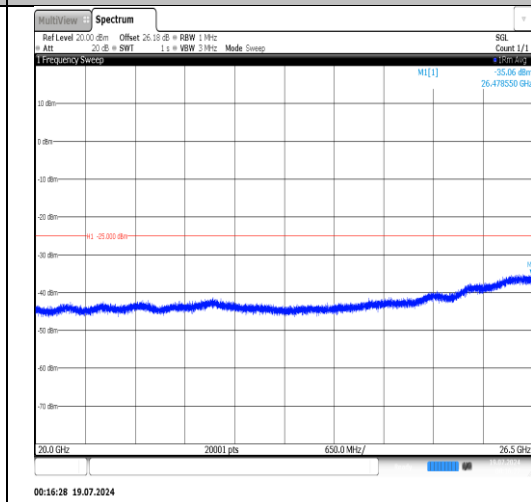

00:15:49 19.07.2024

**Band7-15MHz-16QAM-21375-1RB#74-
1000~20000-PASS**

00:16:15 19.07.2024

**Band7-15MHz-16QAM-21375-1RB#74-
20000~26500-PASS**

00:16:22 19.07.2024

**Band7-20MHz-QPSK-20850-1RB#0-30~1000-
PASS**

00:16:28 19.07.2024

**Band7-20MHz-QPSK-20850-1RB#0-
1000~20000-PASS**

00:35:28 19.07.2024

**Band7-20MHz-QPSK-20850-1RB#0-
20000~26500-PASS**

00:35:35 19.07.2024

**Band7-20MHz-QPSK-20850-100RB#0-
30~1000-PASS**

Band7-20MHz-QPSK-20850-100RB#0-
1000~20000-PASS

Band7-20MHz-QPSK-20850-100RB#0-
20000~26500-PASS

Band7-20MHz-QPSK-20850-1RB#99-
30~1000-PASS

Band7-20MHz-QPSK-20850-1RB#99-
1000~20000-PASS

Band7-20MHz-QPSK-20850-1RB#99-
20000~26500-PASS