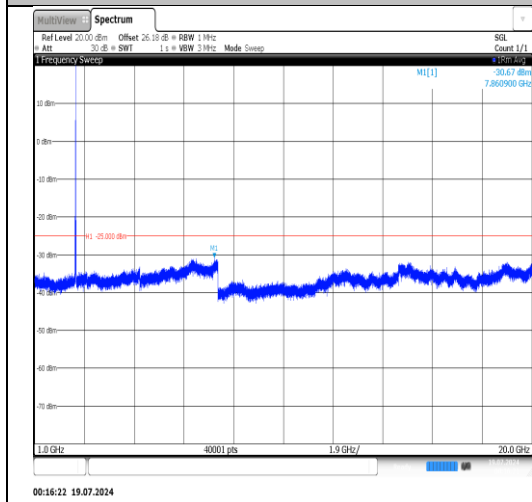

00:15:49 19.07.2024

**Band7-15MHz-16QAM-21375-1RB#74-
1000~20000-PASS**

00:16:15 19.07.2024

**Band7-15MHz-16QAM-21375-1RB#74-
20000~26500-PASS**

00:16:22 19.07.2024

**Band7-20MHz-QPSK-20850-1RB#0-30~1000-
PASS**

00:16:28 19.07.2024

**Band7-20MHz-QPSK-20850-1RB#0-
1000~20000-PASS**

00:35:28 19.07.2024

**Band7-20MHz-QPSK-20850-1RB#0-
20000~26500-PASS**

00:35:35 19.07.2024

**Band7-20MHz-QPSK-20850-100RB#0-
30~1000-PASS**

Band7-20MHz-QPSK-20850-100RB#0-
1000~20000-PASS

Band7-20MHz-QPSK-20850-100RB#0-
20000~26500-PASS

Band7-20MHz-QPSK-20850-1RB#99-
30~1000-PASS

Band7-20MHz-QPSK-20850-1RB#99-
1000~20000-PASS

Band7-20MHz-QPSK-20850-1RB#99-
20000~26500-PASS