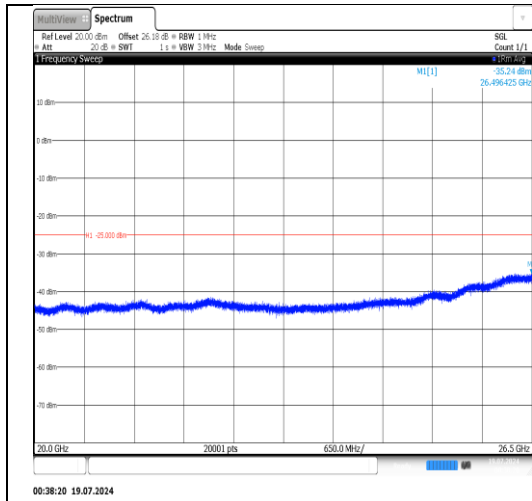

Band7-20MHz-QPSK-21100-1RB#99-20000~26500-PASS

Band7-20MHz-QPSK-21350-1RB#0-30~1000-PASS

Band7-20MHz-QPSK-21350-1RB#0-1000~20000-PASS

Band7-20MHz-QPSK-21350-1RB#0-20000~26500-PASS

Band7-20MHz-QPSK-21350-100RB#0-30~1000-PASS