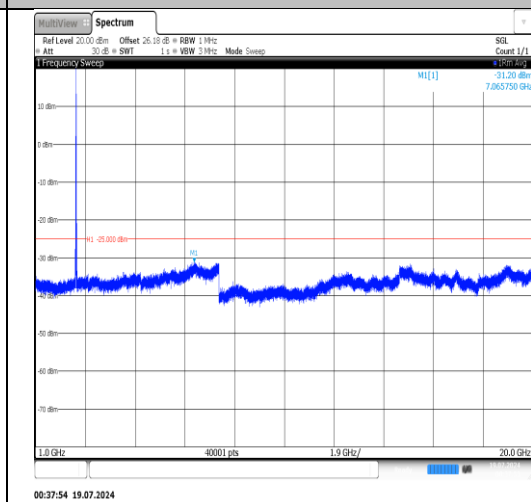

Band7-20MHz-16QAM-21100-1RB#99-
1000~20000-PASS

00:37:54 19.07.2024