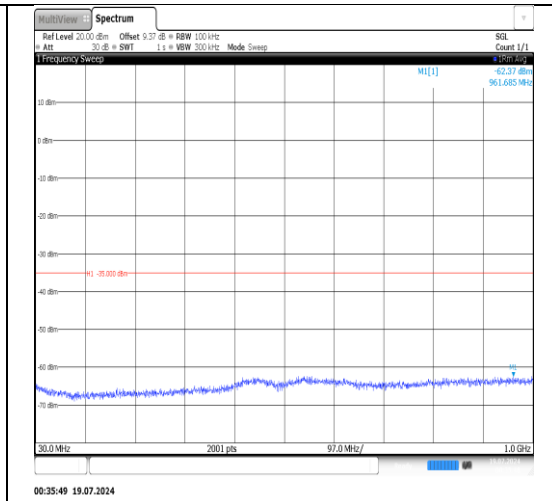

Band7-20MHz-QPSK-21350-1RB#99-1000~20000-PASS

00:38:46 19.07.2024

Band7-20MHz-QPSK-21350-1RB#99-20000~26500-PASS

00:38:54 19.07.2024

Band7-20MHz-16QAM-20850-1RB#0-30~1000-PASS

Band7-20MHz-16QAM-20850-1RB#0-
1000~20000-PASS