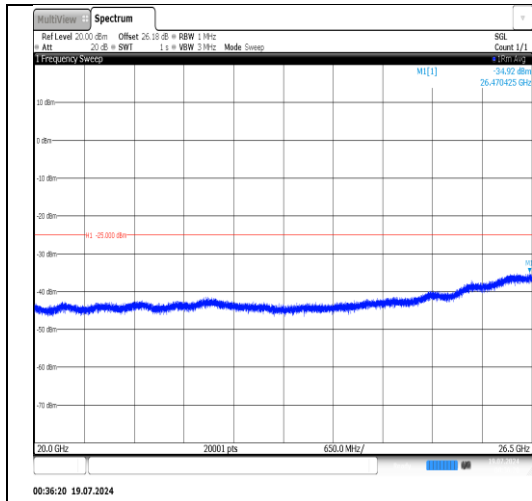

00:16:28 19.07.2024

**Band7-20MHz-QPSK-20850-1RB#0-
1000~20000-PASS**

00:35:28 19.07.2024

**Band7-20MHz-QPSK-20850-1RB#0-
20000~26500-PASS**

00:35:35 19.07.2024

**Band7-20MHz-QPSK-20850-100RB#0-
30~1000-PASS**

Band7-20MHz-QPSK-20850-100RB#0-
1000~20000-PASS

Band7-20MHz-QPSK-20850-100RB#0-
20000~26500-PASS

Band7-20MHz-QPSK-20850-1RB#99-
30~1000-PASS

Band7-20MHz-QPSK-20850-1RB#99-
1000~20000-PASS

Band7-20MHz-QPSK-20850-1RB#99-
20000~26500-PASS

Band7-20MHz-QPSK-21100-1RB#0-30~1000-
PASS

00:36:20 19.07.2024

Band7-20MHz-QPSK-21100-1RB#0-
1000~20000-PASS

00:36:48 19.07.2024

Band7-20MHz-QPSK-21100-1RB#0-
20000~26500-PASS

00:36:55 19.07.2024

Band7-20MHz-QPSK-21100-100RB#0-
30~1000-PASS