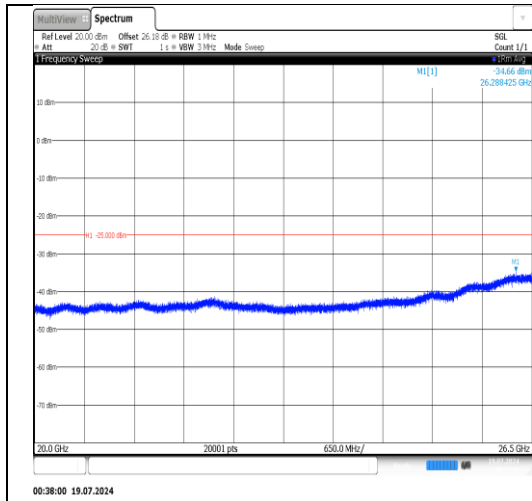

Band7-20MHz-16QAM-21100-1RB#99-
1000~20000-PASS

00:37:47 19.07.2024

Band7-20MHz-16QAM-21100-1RB#99-
20000~26500-PASS

00:37:54 19.07.2024

Band7-20MHz-16QAM-21350-1RB#0-
30~1000-PASS

00:38:00 19.07.2024

Band7-20MHz-16QAM-21350-1RB#0-
1000~20000-PASS