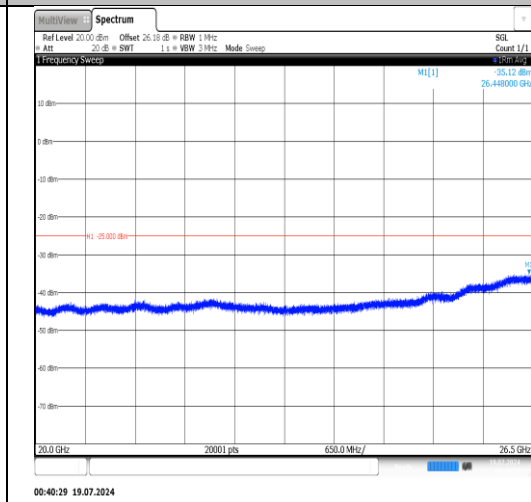

00:38:20 19.07.2024

Band7-20MHz-QPSK-21350-100RB#0-1000~20000-PASS

00:40:17 19.07.2024

Band7-20MHz-QPSK-21350-100RB#0-20000~26500-PASS

00:40:24 19.07.2024

Band7-20MHz-QPSK-21350-1RB#99-30~1000-PASS

00:40:29 19.07.2024