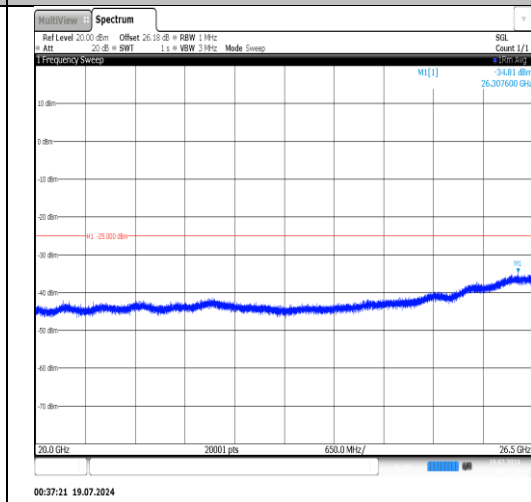

00:36:40 19.07.2024

Band7-20MHz-16QAM-21100-1RB#0-
1000~20000-PASS

00:37:08 19.07.2024

Band7-20MHz-16QAM-21100-1RB#0-
20000~26500-PASS

00:37:15 19.07.2024

Band7-20MHz-16QAM-21100-1RB#99-
30~1000-PASS

00:37:21 19.07.2024