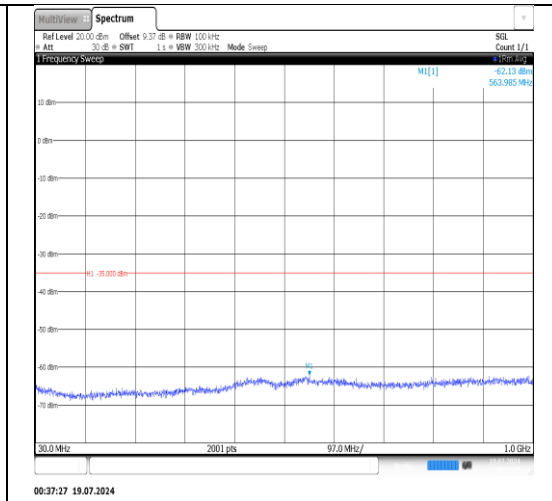

00:37:00 19.07.2024

Band7-20MHz-QPSK-21100-100RB#0-
1000~20000-PASS

00:39:56 19.07.2024

Band7-20MHz-QPSK-21100-100RB#0-
20000~26500-PASS

00:40:03 19.07.2024

Band7-20MHz-QPSK-21100-1RB#99-
30~1000-PASS

Band7-20MHz-QPSK-21100-1RB#99-1000~20000-PASS

Band7-20MHz-QPSK-21100-1RB#99-20000~26500-PASS

Band7-20MHz-QPSK-21350-1RB#0-30~1000-PASS

Band7-20MHz-QPSK-21350-1RB#0-1000~20000-PASS

Band7-20MHz-QPSK-21350-1RB#0-20000~26500-PASS

Band7-20MHz-QPSK-21350-100RB#0-30~1000-PASS