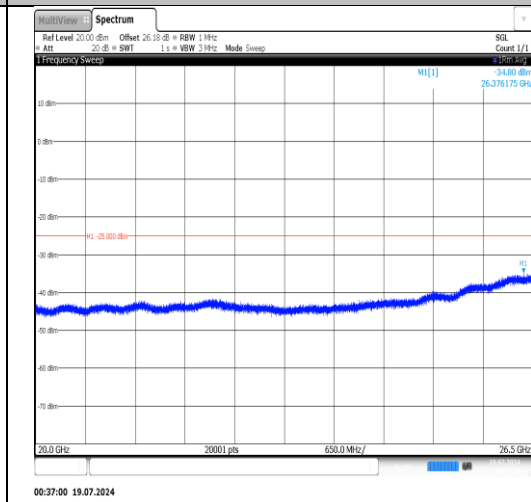

Band7-20MHz-QPSK-20850-100RB#0-
1000~20000-PASS

Band7-20MHz-QPSK-20850-100RB#0-
20000~26500-PASS

Band7-20MHz-QPSK-20850-1RB#99-
30~1000-PASS

Band7-20MHz-QPSK-20850-1RB#99-
1000~20000-PASS

Band7-20MHz-QPSK-20850-1RB#99-
20000~26500-PASS

Band7-20MHz-QPSK-21100-1RB#0-30~1000-
PASS

00:36:20 19.07.2024

Band7-20MHz-QPSK-21100-1RB#0-
1000~20000-PASS

00:36:48 19.07.2024

Band7-20MHz-QPSK-21100-1RB#0-
20000~26500-PASS

00:36:55 19.07.2024

Band7-20MHz-QPSK-21100-100RB#0-
30~1000-PASS

00:37:00 19.07.2024

Band7-20MHz-QPSK-21100-100RB#0-
1000~20000-PASS

00:39:56 19.07.2024

Band7-20MHz-QPSK-21100-100RB#0-
20000~26500-PASS

00:40:03 19.07.2024

Band7-20MHz-QPSK-21100-1RB#99-
30~1000-PASS

Band7-20MHz-QPSK-21100-1RB#99-1000~20000-PASS