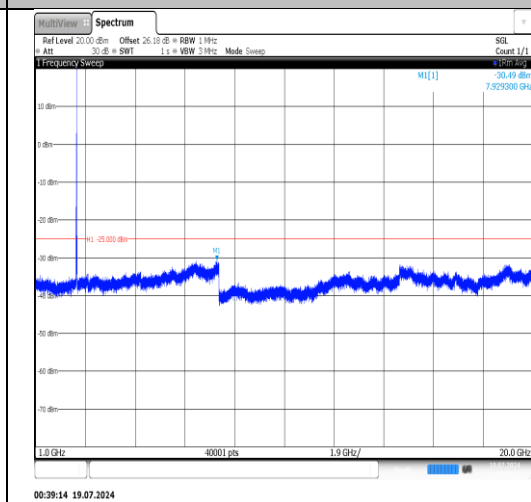

Band7-20MHz-16QAM-21350-1RB#99-
1000~20000-PASS

00:39:14 19.07.2024