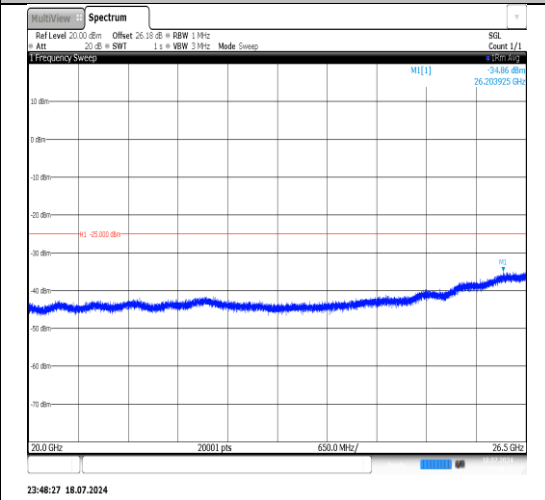

Band7-10MHz-QPSK-21400-1RB#49-  
20000~26500-PASS

Band7-10MHz-16QAM-20800-1RB#0-  
30~1000-PASS

Band7-10MHz-16QAM-20800-1RB#0-  
1000~20000-PASS

Band7-10MHz-16QAM-20800-1RB#0-  
20000~26500-PASS

Band7-10MHz-16QAM-20800-1RB#49-  
30~1000-PASS