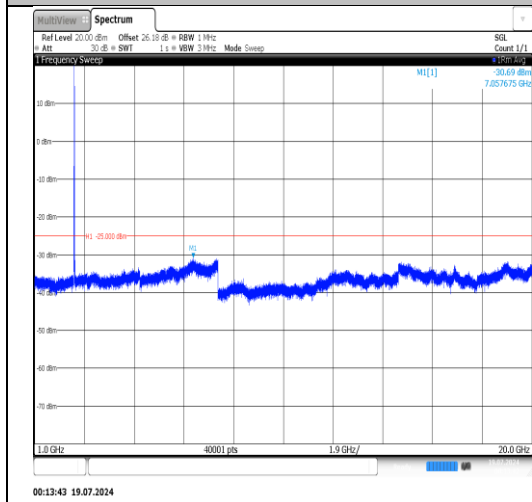

Band7-15MHz-16QAM-20825-1RB#74-
1000~20000-PASS