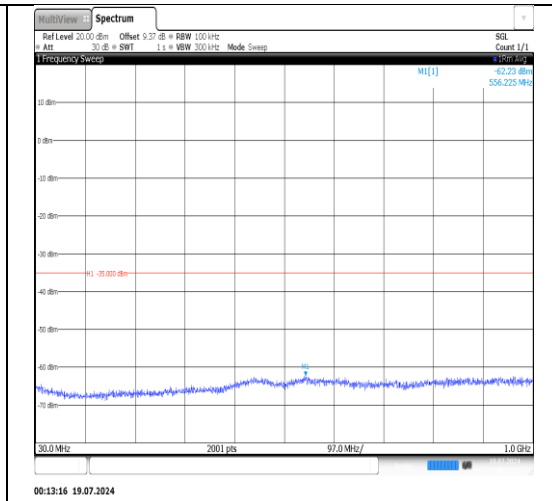

Band7-15MHz-QPSK-20825-75RB#0-  
1000~20000-PASS

00:16:39 19.07.2024

Band7-15MHz-QPSK-20825-75RB#0-  
20000~26500-PASS

00:16:46 19.07.2024

Band7-15MHz-QPSK-20825-1RB#74-  
30~1000-PASS

Band7-15MHz-QPSK-20825-1RB#74-  
1000~20000-PASS