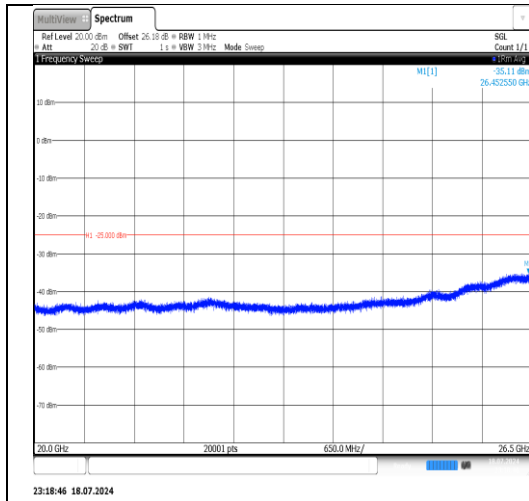

Band7-5MHz-16QAM-21100-1RB#0-  
1000~20000-PASS

23:18:33 18.07.2024

Band7-5MHz-16QAM-21100-1RB#0-  
20000~26500-PASS

23:18:40 18.07.2024

Band7-5MHz-16QAM-21100-25RB#0-  
30~1000-PASS

23:18:46 18.07.2024

Band7-5MHz-16QAM-21100-25RB#0-  
1000~20000-PASS