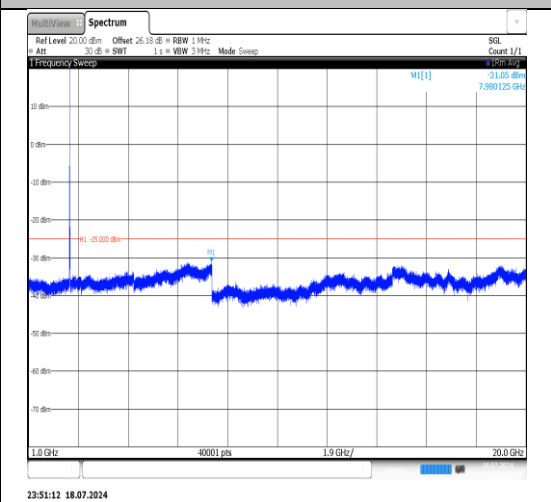

Band7-10MHz-QPSK-21400-1RB#49-
1000~20000-PASS