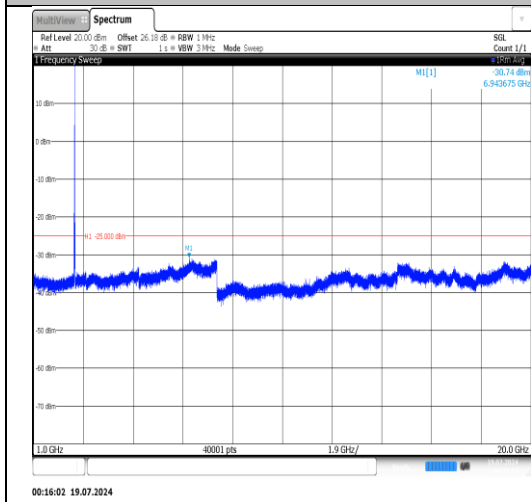

Band7-15MHz-QPSK-21375-1RB#74-
1000~20000-PASS