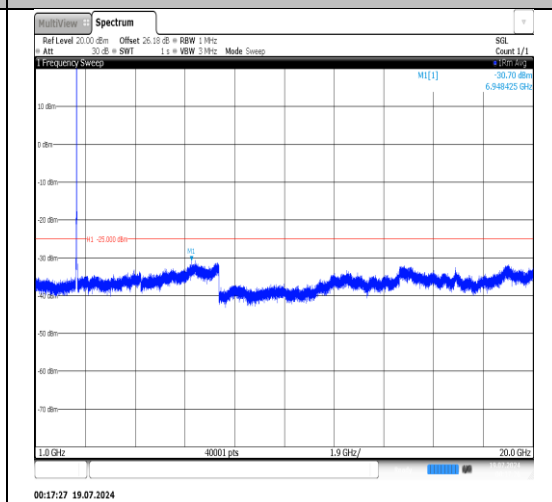

Band7-15MHz-QPSK-21375-1RB#0-  
20000~26500-PASS

Band7-15MHz-QPSK-21375-75RB#0-  
30~1000-PASS

Band7-15MHz-QPSK-21375-75RB#0-  
1000~20000-PASS

Band7-15MHz-QPSK-21375-75RB#0-  
20000~26500-PASS

Band7-15MHz-QPSK-21375-1RB#74-  
30~1000-PASS