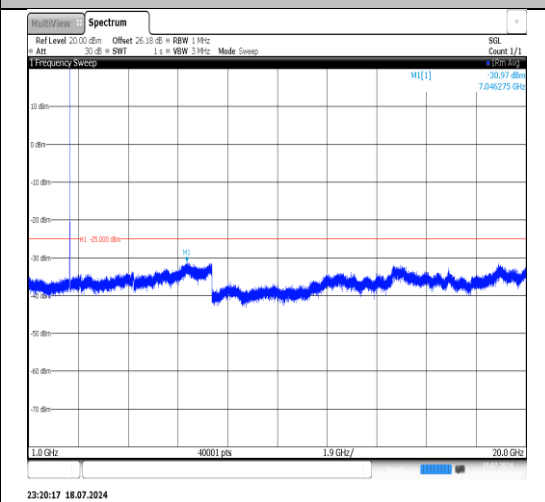

23:18:59 18.07.2024

Band7-5MHz-QPSK-21425-1RB#0-30~1000-  
PASS

23:19:05 18.07.2024

Band7-5MHz-QPSK-21425-1RB#0-  
1000~20000-PASS

23:20:10 18.07.2024

Band7-5MHz-QPSK-21425-1RB#0-  
20000~26500-PASS

23:20:17 18.07.2024