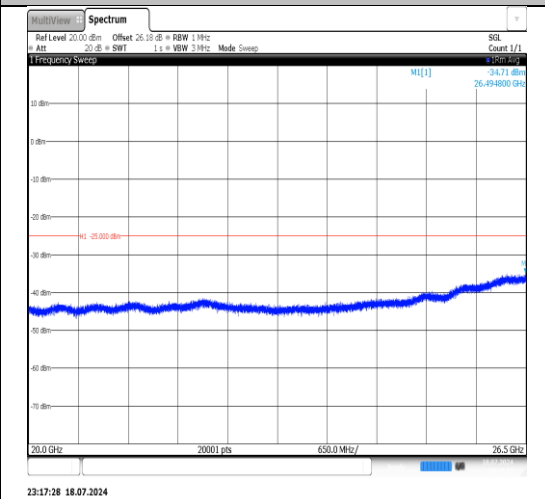

23:18:05 18.07.2024

Band7-5MHz-16QAM-20775-1RB#24-  
1000~20000-PASS

23:17:16 18.07.2024

Band7-5MHz-16QAM-20775-1RB#24-  
20000~26500-PASS

23:17:23 18.07.2024

Band7-5MHz-16QAM-21100-1RB#0-30~1000-  
PASS

23:17:28 18.07.2024