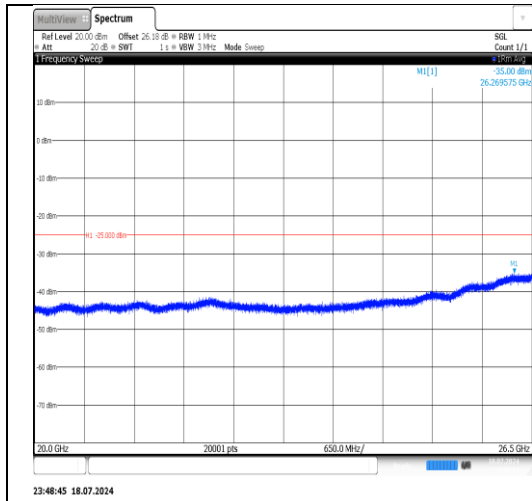

Band7-10MHz-QPSK-20800-1RB#49-1000~20000-PASS

23:48:33 18.07.2024

Band7-10MHz-QPSK-20800-1RB#49-20000~26500-PASS

23:48:40 18.07.2024

Band7-10MHz-QPSK-21100-1RB#0-30~1000-PASS

Band7-10MHz-QPSK-21100-1RB#0-  
1000~20000-PASS