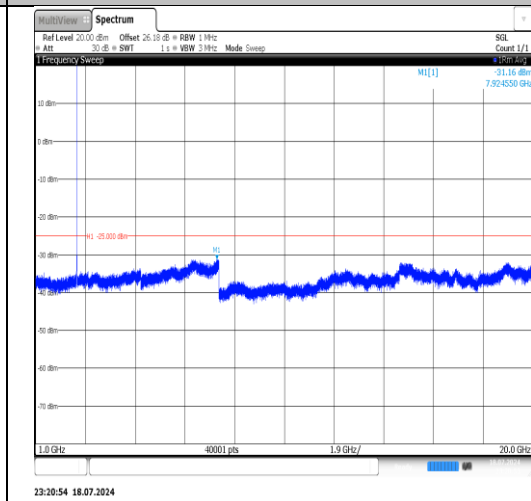

Band7-5MHz-QPSK-21425-1RB#24-
1000~20000-PASS

23:20:54 18.07.2024