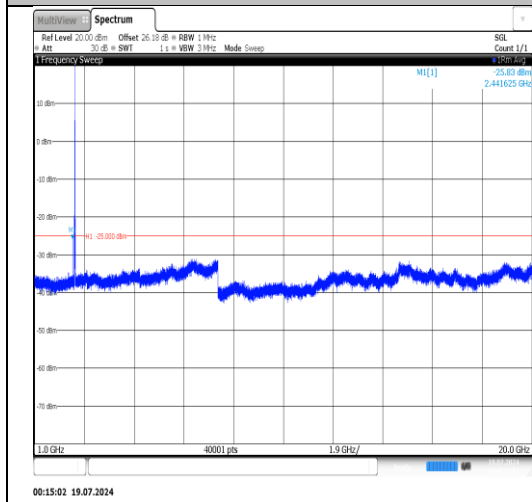

Band7-15MHz-16QAM-21100-1RB#0-  
20000~26500-PASS

Band7-15MHz-16QAM-21100-1RB#74-  
30~1000-PASS

00:14:29 19.07.2024

**Band7-15MHz-16QAM-21100-1RB#74-  
1000~20000-PASS**

00:14:55 19.07.2024

**Band7-15MHz-16QAM-21100-1RB#74-  
20000~26500-PASS**