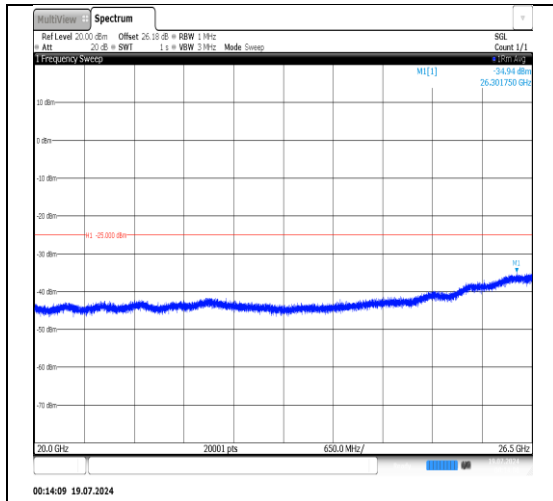

Band7-15MHz-QPSK-20825-1RB#74-  
20000~26500-PASS

Band7-15MHz-QPSK-21100-1RB#0-30~1000-  
PASS

Band7-15MHz-QPSK-21100-1RB#0-  
1000~20000-PASS

Band7-15MHz-QPSK-21100-1RB#0-  
20000~26500-PASS

Band7-15MHz-QPSK-21100-75RB#0-  
30~1000-PASS