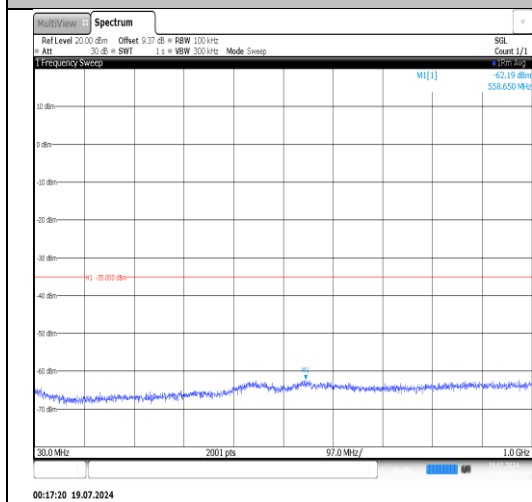

Band7-15MHz-QPSK-21375-75RB#0-
30~1000-PASS