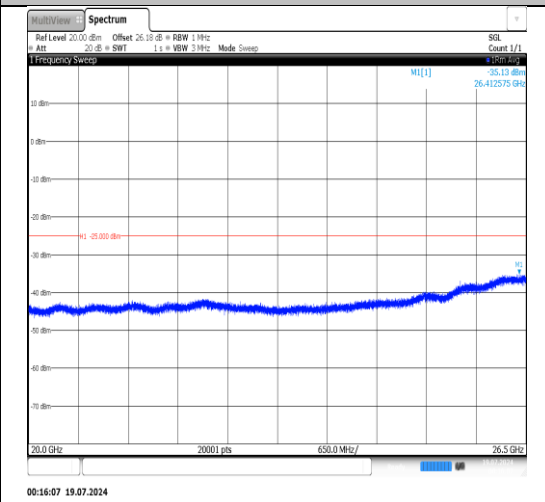

Band7-15MHz-QPSK-21375-1RB#74-
20000~26500-PASS