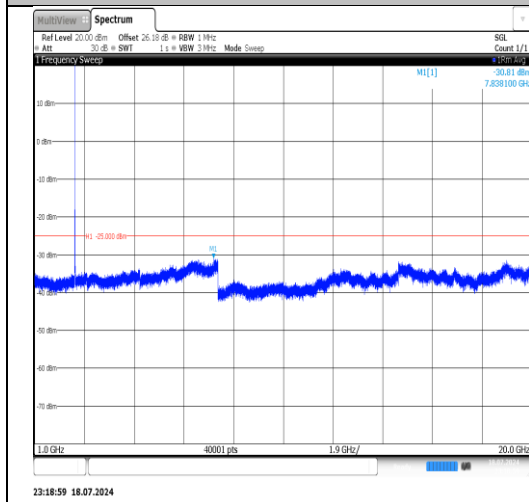

Band7-5MHz-QPSK-21100-25RB#0-20000~26500-PASS

Band7-5MHz-QPSK-21100-1RB#24-30~1000-PASS

23:19:42 18.07.2024

Band7-5MHz-QPSK-21100-1RB#24-  
1000~20000-PASS

23:18:52 18.07.2024

Band7-5MHz-QPSK-21100-1RB#24-  
20000~26500-PASS