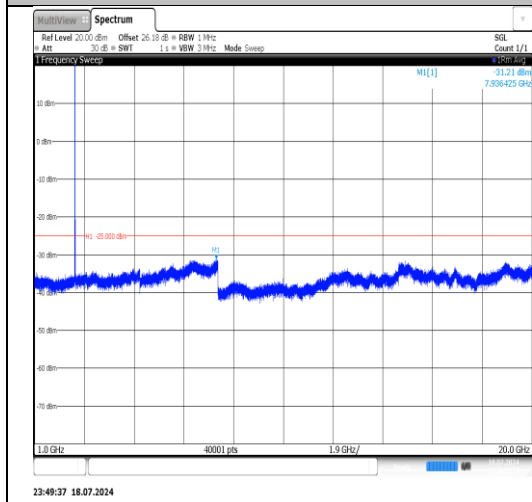

Band7-10MHz-16QAM-20800-1RB#49-  
1000~20000-PASS

Band7-10MHz-16QAM-20800-1RB#49-  
20000~26500-PASS

Band7-10MHz-16QAM-21100-1RB#0-  
30~1000-PASS

Band7-10MHz-16QAM-21100-1RB#0-  
1000~20000-PASS

Band7-10MHz-16QAM-21100-1RB#0-  
20000~26500-PASS