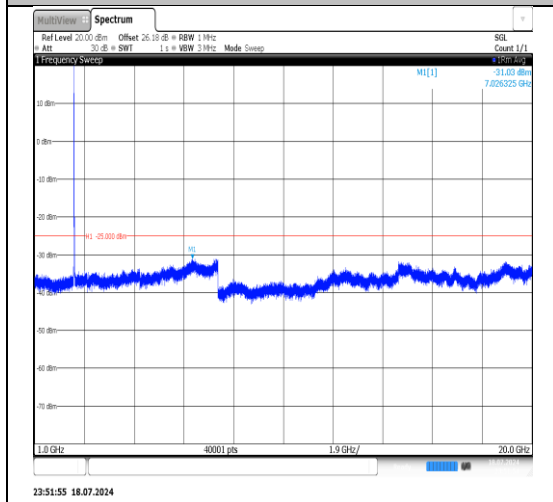

Band7-10MHz-QPSK-20800-50RB#0-1000~20000-PASS

23:51:55 18.07.2024