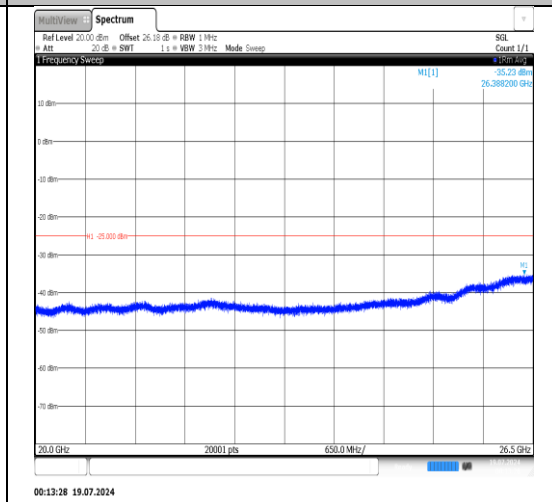

Band7-15MHz-QPSK-20825-1RB#74-
20000~26500-PASS