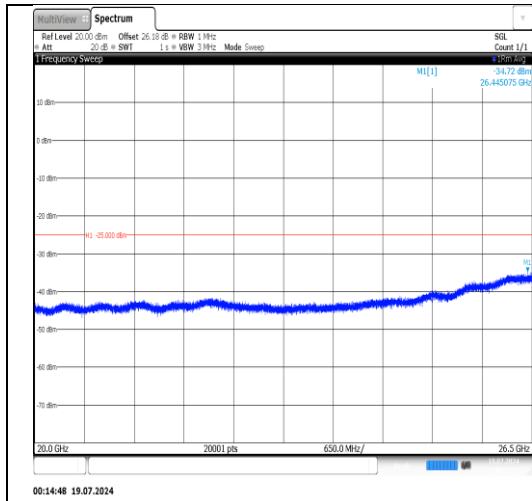

Band7-15MHz-QPSK-21100-1RB#74-1000~20000-PASS

00:14:35 19.07.2024

Band7-15MHz-QPSK-21100-1RB#74-20000~26500-PASS

00:14:42 19.07.2024

Band7-15MHz-QPSK-21375-1RB#0-30~1000-PASS

Band7-15MHz-QPSK-21375-1RB#0-  
1000~20000-PASS