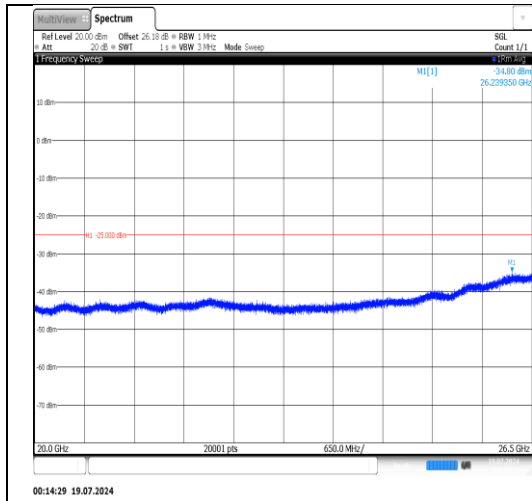

Band7-15MHz-16QAM-21100-1RB#0-
20000~26500-PASS

00:14:29 19.07.2024