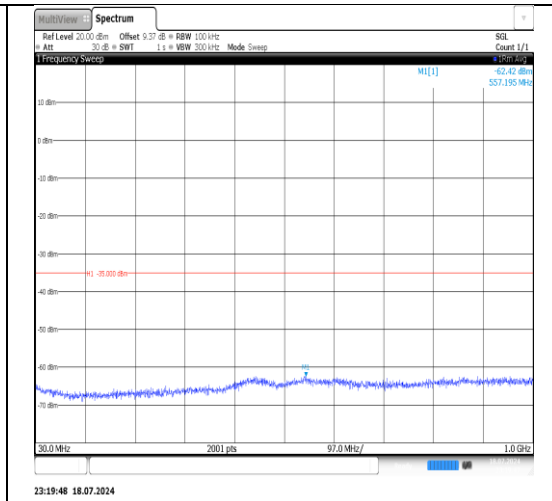

Band7-5MHz-16QAM-21100-1RB#0-  
1000~20000-PASS

23:18:33 18.07.2024

Band7-5MHz-16QAM-21100-1RB#0-  
20000~26500-PASS

23:18:40 18.07.2024

Band7-5MHz-16QAM-21100-25RB#0-  
30~1000-PASS

23:18:46 18.07.2024

Band7-5MHz-16QAM-21100-25RB#0-  
1000~20000-PASS