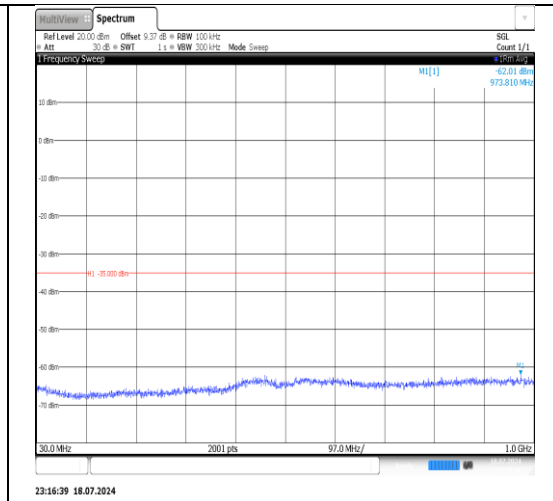

23:21:37 18.07.2024

Band7-5MHz-QPSK-21425-1RB#24-  
1000~20000-PASS

23:20:47 18.07.2024

Band7-5MHz-QPSK-21425-1RB#24-  
20000~26500-PASS

23:20:54 18.07.2024

Band7-5MHz-16QAM-20775-1RB#0-30~1000-  
PASS

Band7-5MHz-16QAM-20775-1RB#0-  
1000~20000-PASS