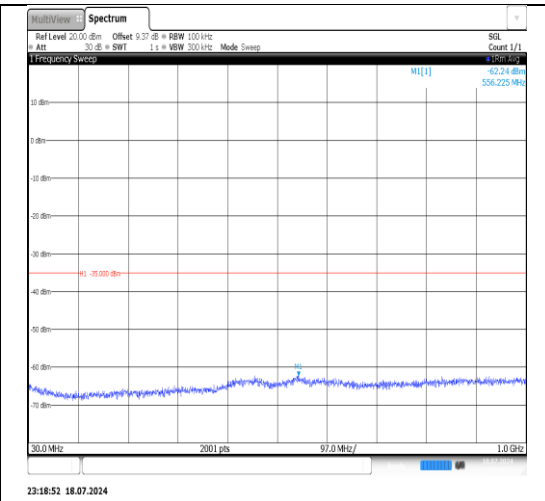

Band7-5MHz-QPSK-21100-25RB#0-20000~26500-PASS

Band7-5MHz-QPSK-21100-1RB#24-30~1000-PASS

23:19:42 18.07.2024

Band7-5MHz-QPSK-21100-1RB#24-  
1000~20000-PASS

23:18:52 18.07.2024

Band7-5MHz-QPSK-21100-1RB#24-  
20000~26500-PASS