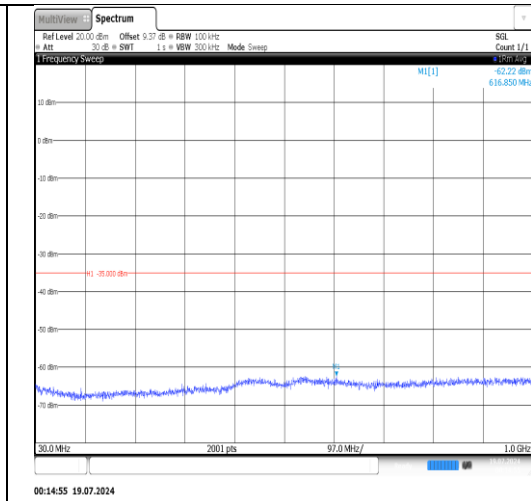

Band7-15MHz-16QAM-21100-1RB#0-  
20000~26500-PASS

Band7-15MHz-16QAM-21100-1RB#74-  
30~1000-PASS

00:14:29 19.07.2024

**Band7-15MHz-16QAM-21100-1RB#74-  
1000~20000-PASS**

00:14:55 19.07.2024

**Band7-15MHz-16QAM-21100-1RB#74-  
20000~26500-PASS**