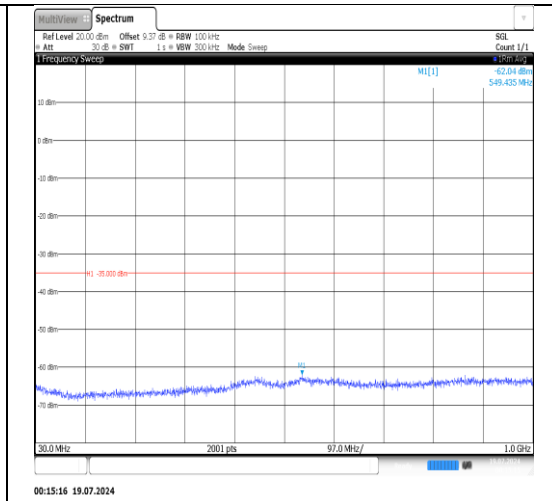

Band7-15MHz-QPSK-21100-1RB#74-1000~20000-PASS

00:14:35 19.07.2024

Band7-15MHz-QPSK-21100-1RB#74-20000~26500-PASS

00:14:42 19.07.2024

Band7-15MHz-QPSK-21375-1RB#0-30~1000-PASS

Band7-15MHz-QPSK-21375-1RB#0-  
1000~20000-PASS