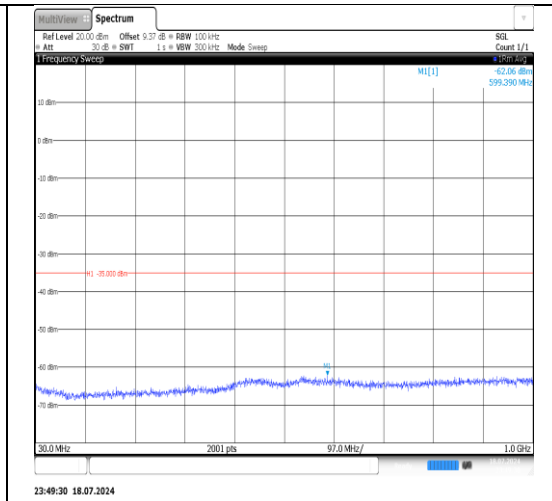

Band7-10MHz-16QAM-20800-1RB#49-  
1000~20000-PASS

Band7-10MHz-16QAM-20800-1RB#49-  
20000~26500-PASS

Band7-10MHz-16QAM-21100-1RB#0-  
30~1000-PASS

Band7-10MHz-16QAM-21100-1RB#0-  
1000~20000-PASS

Band7-10MHz-16QAM-21100-1RB#0-  
20000~26500-PASS