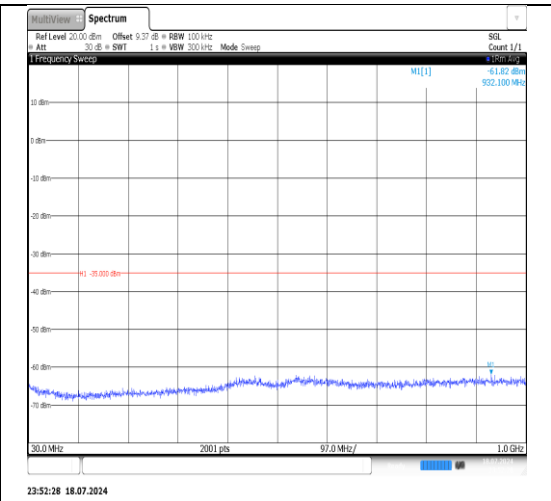

Band7-10MHz-QPSK-21400-50RB#0-30~1000-PASS