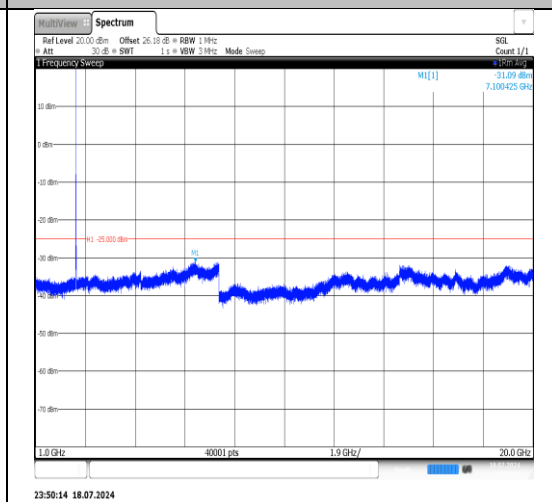

Band7-10MHz-16QAM-21100-1RB#49-
1000~20000-PASS