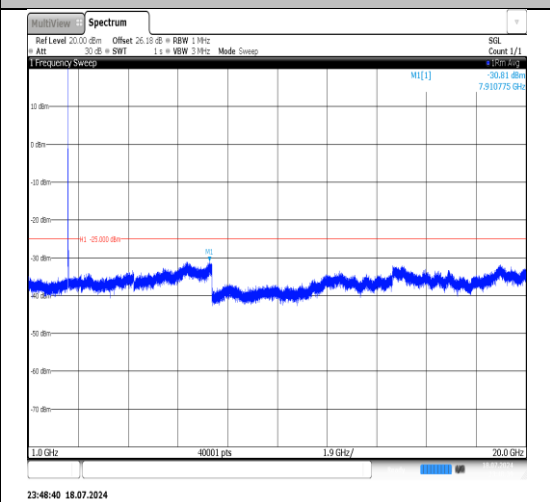

Band7-10MHz-QPSK-20800-1RB#49-1000~20000-PASS

23:48:40 18.07.2024