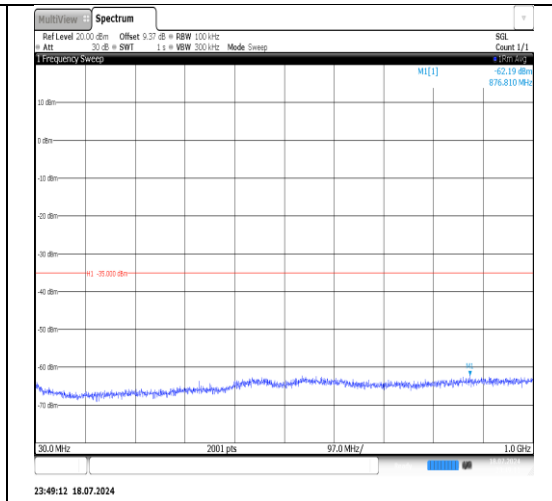

Band7-10MHz-QPSK-20800-1RB#49-1000~20000-PASS

23:48:33 18.07.2024

Band7-10MHz-QPSK-20800-1RB#49-20000~26500-PASS

23:48:40 18.07.2024

Band7-10MHz-QPSK-21100-1RB#0-30~1000-PASS

Band7-10MHz-QPSK-21100-1RB#0-  
1000~20000-PASS