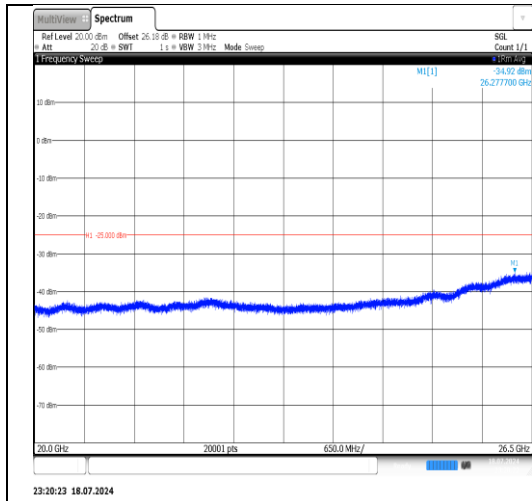

23:20:23 18.07.2024