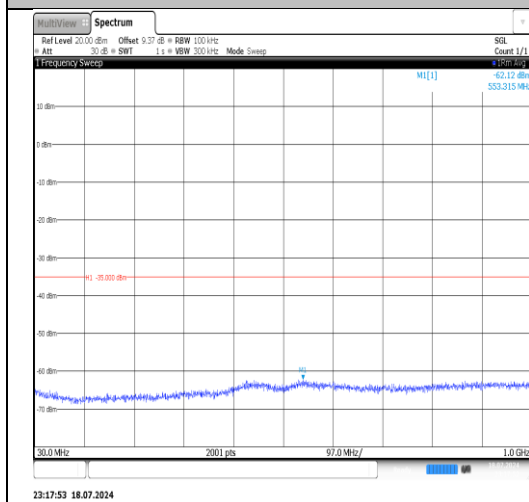

Band7-5MHz-16QAM-20775-25RB#0-
30~1000-PASS