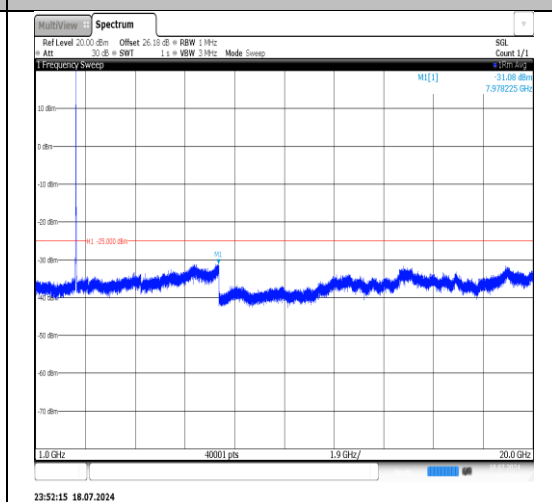

Band7-10MHz-QPSK-21100-1RB#0-  
20000~26500-PASS

Band7-10MHz-QPSK-21100-50RB#0-  
30~1000-PASS

Band7-10MHz-QPSK-21100-50RB#0-  
1000~20000-PASS

Band7-10MHz-QPSK-21100-50RB#0-  
20000~26500-PASS

Band7-10MHz-QPSK-21100-1RB#49-  
30~1000-PASS