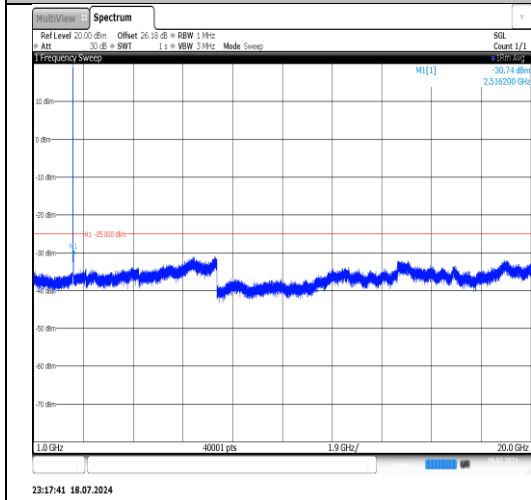

Band7	20MHz	QPSK	21350	100RB#0	30~1000	-61.88	PASS
Band7	20MHz	QPSK	21350	100RB#0	1000~20000	-31.04	PASS
Band7	20MHz	QPSK	21350	100RB#0	20000~26500	-35.12	PASS
Band7	20MHz	QPSK	21350	1RB#99	30~1000	-62.22	PASS
Band7	20MHz	QPSK	21350	1RB#99	1000~20000	-30.69	PASS
Band7	20MHz	QPSK	21350	1RB#99	20000~26500	-35.15	PASS
Band7	20MHz	16QAM	20850	1RB#0	30~1000	-62.37	PASS
Band7	20MHz	16QAM	20850	1RB#0	1000~20000	-30.88	PASS
Band7	20MHz	16QAM	20850	1RB#0	20000~26500	-35.29	PASS
Band7	20MHz	16QAM	20850	1RB#99	30~1000	-62.29	PASS
Band7	20MHz	16QAM	20850	1RB#99	1000~20000	-31.23	PASS
Band7	20MHz	16QAM	20850	1RB#99	20000~26500	-35.32	PASS
Band7	20MHz	16QAM	21100	1RB#0	30~1000	-62.12	PASS
Band7	20MHz	16QAM	21100	1RB#0	1000~20000	-30.86	PASS
Band7	20MHz	16QAM	21100	1RB#0	20000~26500	-34.81	PASS
Band7	20MHz	16QAM	21100	1RB#99	30~1000	-61.82	PASS
Band7	20MHz	16QAM	21100	1RB#99	1000~20000	-31.20	PASS
Band7	20MHz	16QAM	21100	1RB#99	20000~26500	-34.66	PASS
Band7	20MHz	16QAM	21350	1RB#0	30~1000	-62.13	PASS
Band7	20MHz	16QAM	21350	1RB#0	1000~20000	-30.72	PASS
Band7	20MHz	16QAM	21350	1RB#0	20000~26500	-35.00	PASS
Band7	20MHz	16QAM	21350	1RB#99	30~1000	-62.30	PASS
Band7	20MHz	16QAM	21350	1RB#99	1000~20000	-30.49	PASS
Band7	20MHz	16QAM	21350	1RB#99	20000~26500	-35.29	PASS

## Test Graphs

Band7-5MHz-QPSK-20775-25RB#0-1000~20000-PASS

Band7-5MHz-QPSK-20775-25RB#0-20000~26500-PASS

Band7-5MHz-QPSK-20775-1RB#24-30~1000-PASS

Band7-5MHz-QPSK-20775-1RB#24-1000~20000-PASS

Band7-5MHz-QPSK-20775-1RB#24-20000~26500-PASS