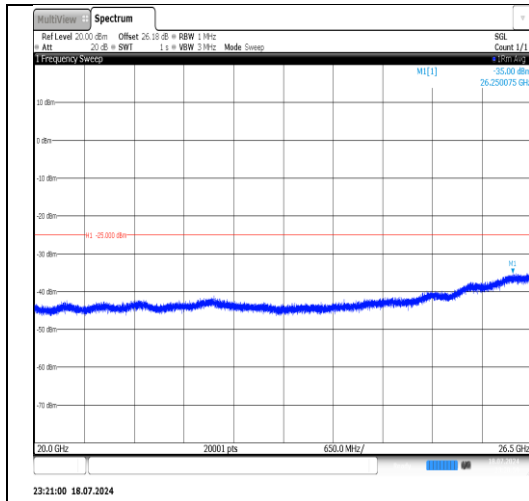

23:21:37 18.07.2024

Band7-5MHz-QPSK-21425-1RB#24-  
1000~20000-PASS

23:20:47 18.07.2024

Band7-5MHz-QPSK-21425-1RB#24-  
20000~26500-PASS

23:20:54 18.07.2024

Band7-5MHz-16QAM-20775-1RB#0-30~1000-  
PASS

Band7-5MHz-16QAM-20775-1RB#0-  
1000~20000-PASS