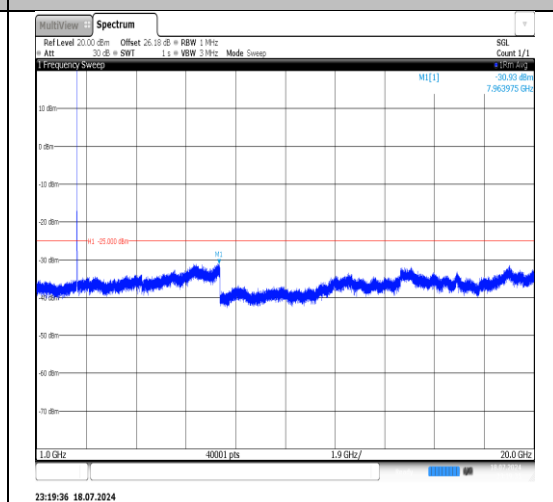

Band7-5MHz-QPSK-21100-25RB#0-1000~20000-PASS