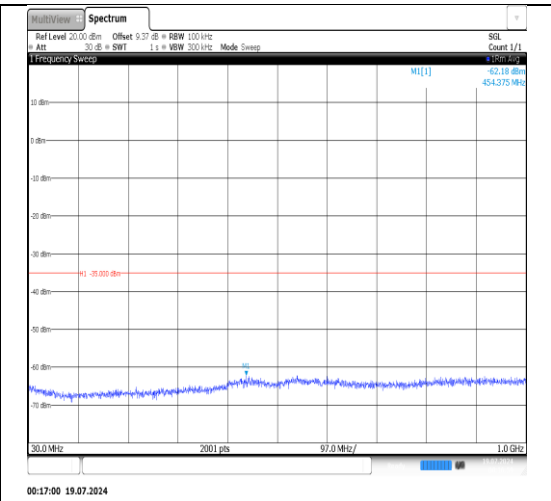

Band7-15MHz-QPSK-21100-75RB#0-
30~1000-PASS

00:17:00 19.07.2024