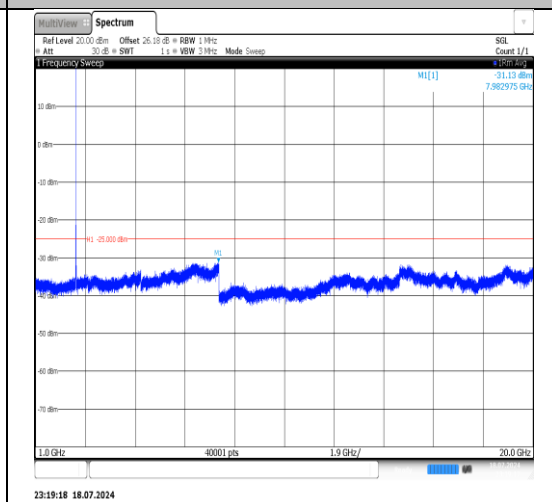

Band7-5MHz-16QAM-21100-1RB#24-
1000~20000-PASS

23:19:18 18.07.2024