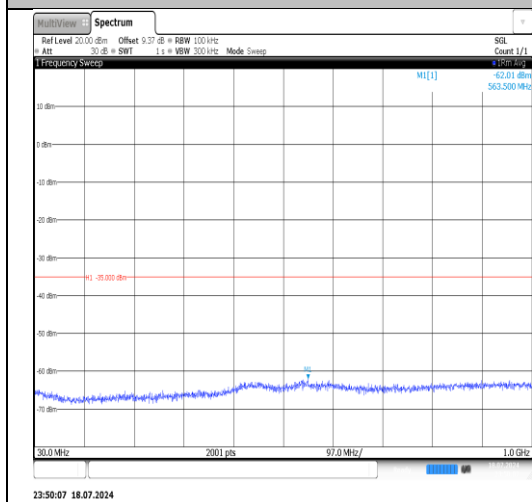

Band7-10MHz-16QAM-21100-1RB#49-
30~1000-PASS