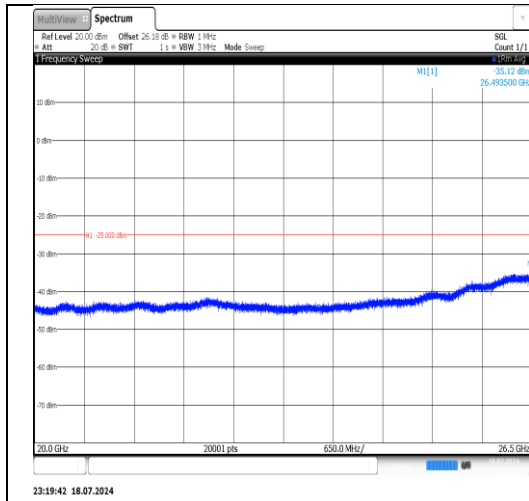

Band7-5MHz-QPSK-21100-25RB#0-20000~26500-PASS

23:19:42 18.07.2024