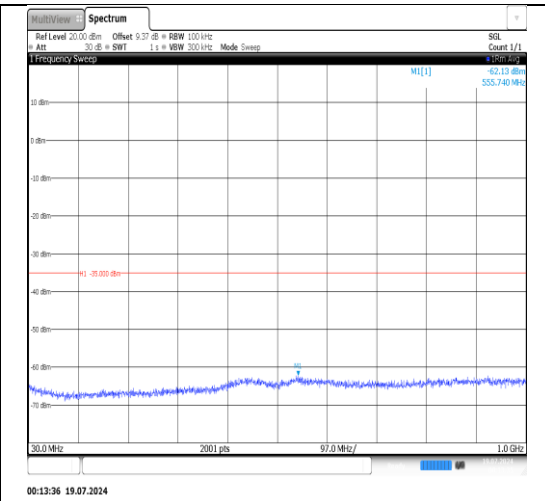

Band7-15MHz-16QAM-20825-1RB#74-
30~1000-PASS