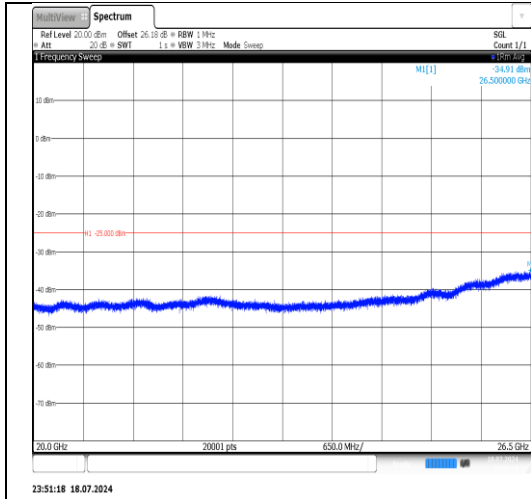

Band7-10MHz-QPSK-21400-1RB#49-
20000~26500-PASS