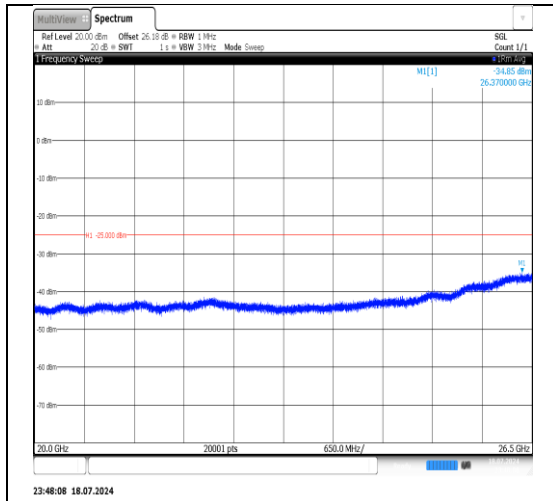

Band7-5MHz-16QAM-21425-1RB#24-  
20000~26500-PASS

Band7-10MHz-QPSK-20800-1RB#0-30~1000-  
PASS

Band7-10MHz-QPSK-20800-1RB#0-  
1000~20000-PASS

Band7-10MHz-QPSK-20800-1RB#0-  
20000~26500-PASS

Band7-10MHz-QPSK-20800-50RB#0-  
30~1000-PASS