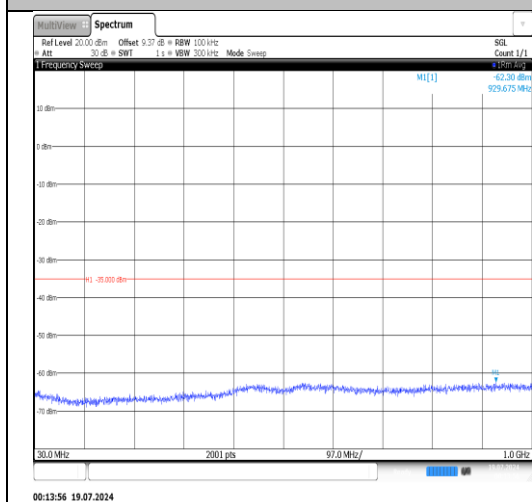

Band7-15MHz-QPSK-21100-1RB#0-30~1000-
PASS