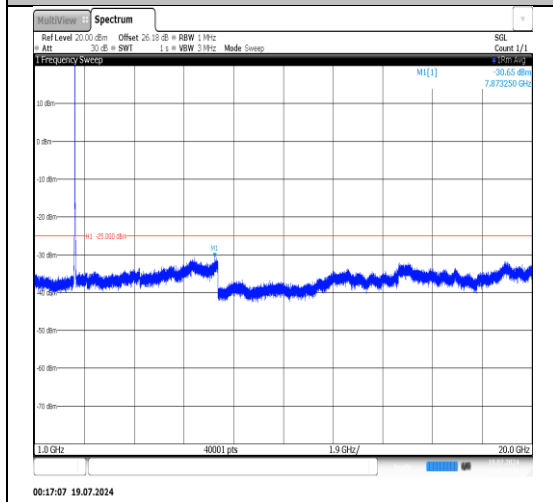

Band7-15MHz-QPSK-21100-75RB#0-1000~20000-PASS

00:17:07 19.07.2024