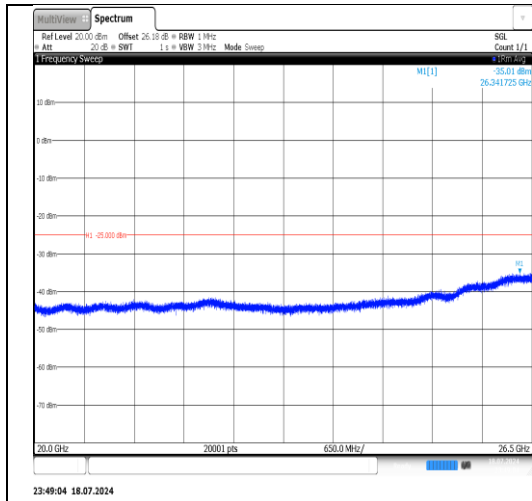

Band7-10MHz-16QAM-20800-1RB#49-
20000~26500-PASS