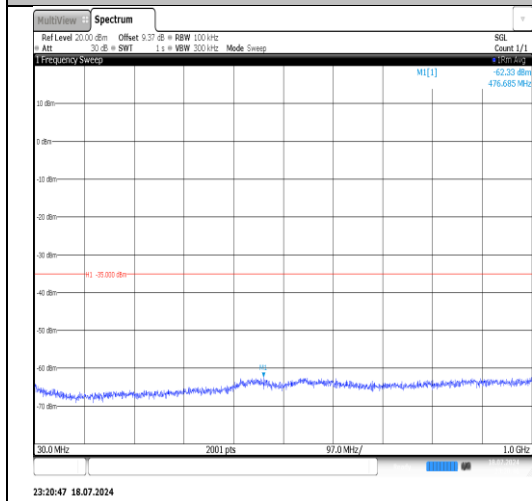

Band7-5MHz-QPSK-21425-1RB#24-30~1000-
PASS

23:20:47 18.07.2024

Band7-5MHz-QPSK-21425-1RB#24-
20000~26500-PASS