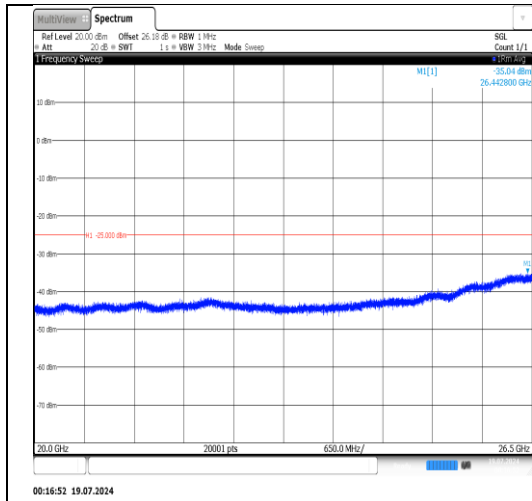

Band7-15MHz-QPSK-20825-75RB#0-  
1000~20000-PASS

00:16:39 19.07.2024

Band7-15MHz-QPSK-20825-75RB#0-  
20000~26500-PASS

00:16:46 19.07.2024

Band7-15MHz-QPSK-20825-1RB#74-  
30~1000-PASS

Band7-15MHz-QPSK-20825-1RB#74-  
1000~20000-PASS