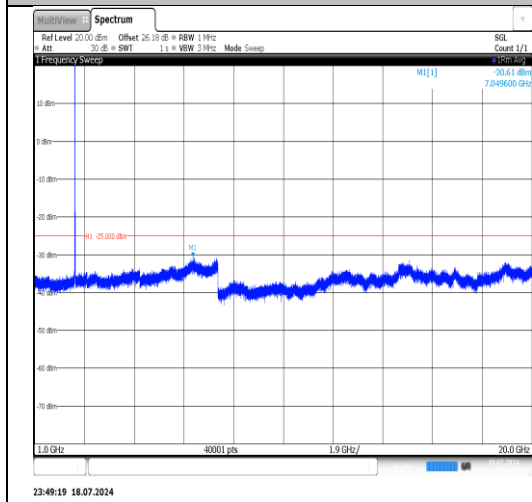

Band7-10MHz-QPSK-21100-1RB#0-
1000~20000-PASS