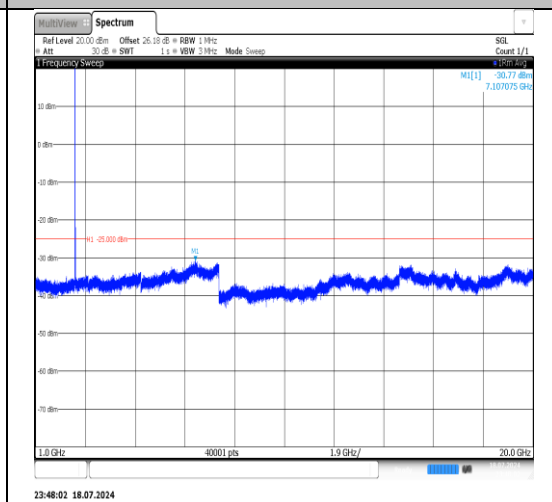

Band7-5MHz-16QAM-21425-1RB#24-  
20000~26500-PASS

Band7-10MHz-QPSK-20800-1RB#0-30~1000-  
PASS

Band7-10MHz-QPSK-20800-1RB#0-  
1000~20000-PASS

Band7-10MHz-QPSK-20800-1RB#0-  
20000~26500-PASS

Band7-10MHz-QPSK-20800-50RB#0-  
30~1000-PASS