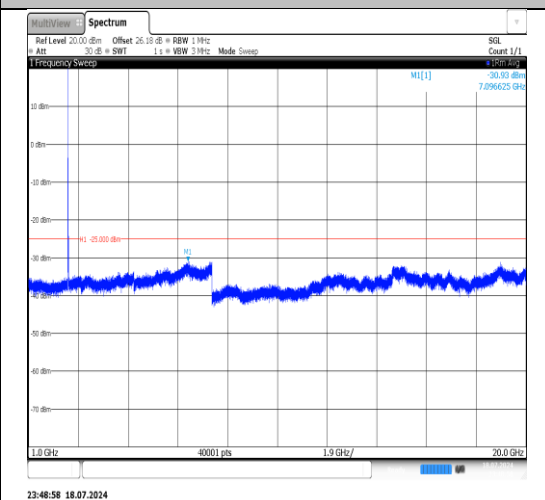

Band7-10MHz-16QAM-20800-1RB#49-
1000~20000-PASS