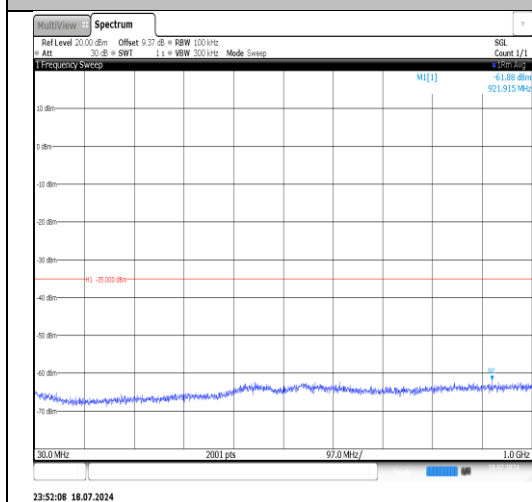

Band7-10MHz-QPSK-21100-50RB#0-
30~1000-PASS