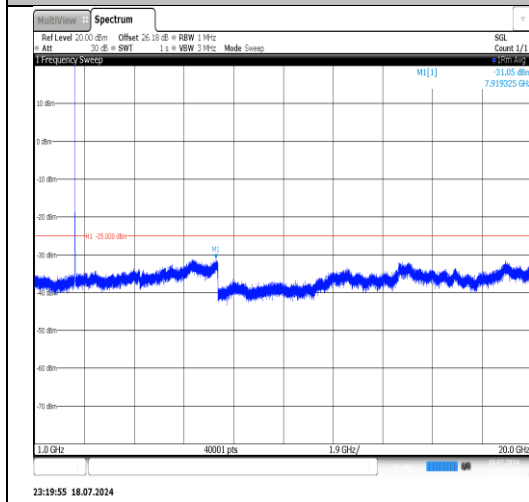

Band7-5MHz-16QAM-21100-25RB#0-
1000~20000-PASS

23:19:55 18.07.2024