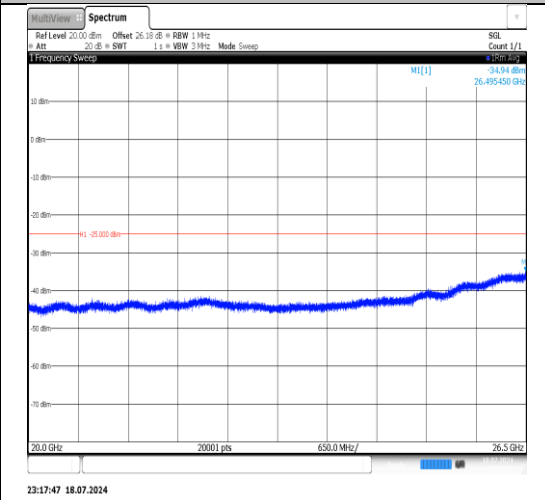

Band7	20MHz	QPSK	21350	100RB#0	30~1000	-61.88	PASS
Band7	20MHz	QPSK	21350	100RB#0	1000~20000	-31.04	PASS
Band7	20MHz	QPSK	21350	100RB#0	20000~26500	-35.12	PASS
Band7	20MHz	QPSK	21350	1RB#99	30~1000	-62.22	PASS
Band7	20MHz	QPSK	21350	1RB#99	1000~20000	-30.69	PASS
Band7	20MHz	QPSK	21350	1RB#99	20000~26500	-35.15	PASS
Band7	20MHz	16QAM	20850	1RB#0	30~1000	-62.37	PASS
Band7	20MHz	16QAM	20850	1RB#0	1000~20000	-30.88	PASS
Band7	20MHz	16QAM	20850	1RB#0	20000~26500	-35.29	PASS
Band7	20MHz	16QAM	20850	1RB#99	30~1000	-62.29	PASS
Band7	20MHz	16QAM	20850	1RB#99	1000~20000	-31.23	PASS
Band7	20MHz	16QAM	20850	1RB#99	20000~26500	-35.32	PASS
Band7	20MHz	16QAM	21100	1RB#0	30~1000	-62.12	PASS
Band7	20MHz	16QAM	21100	1RB#0	1000~20000	-30.86	PASS
Band7	20MHz	16QAM	21100	1RB#0	20000~26500	-34.81	PASS
Band7	20MHz	16QAM	21100	1RB#99	30~1000	-61.82	PASS
Band7	20MHz	16QAM	21100	1RB#99	1000~20000	-31.20	PASS
Band7	20MHz	16QAM	21100	1RB#99	20000~26500	-34.66	PASS
Band7	20MHz	16QAM	21350	1RB#0	30~1000	-62.13	PASS
Band7	20MHz	16QAM	21350	1RB#0	1000~20000	-30.72	PASS
Band7	20MHz	16QAM	21350	1RB#0	20000~26500	-35.00	PASS
Band7	20MHz	16QAM	21350	1RB#99	30~1000	-62.30	PASS
Band7	20MHz	16QAM	21350	1RB#99	1000~20000	-30.49	PASS
Band7	20MHz	16QAM	21350	1RB#99	20000~26500	-35.29	PASS

## Test Graphs

Band7-5MHz-QPSK-20775-25RB#0-1000~20000-PASS

Band7-5MHz-QPSK-20775-25RB#0-20000~26500-PASS

Band7-5MHz-QPSK-20775-1RB#24-30~1000-PASS

Band7-5MHz-QPSK-20775-1RB#24-1000~20000-PASS

Band7-5MHz-QPSK-20775-1RB#24-20000~26500-PASS

Band7-5MHz-QPSK-21100-1RB#0-30~1000-PASS

Band7-5MHz-QPSK-21100-1RB#0-1000~20000-PASS

Band7-5MHz-QPSK-21100-1RB#0-20000~26500-PASS

Band7-5MHz-QPSK-21100-25RB#0-30~1000-PASS

Band7-5MHz-QPSK-21100-25RB#0-1000~20000-PASS