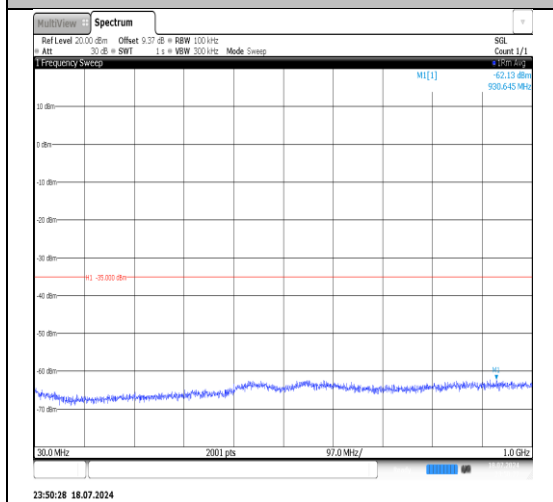

Band7-10MHz-QPSK-21100-1RB#49-1000~20000-PASS

Band7-10MHz-QPSK-21100-1RB#49-20000~26500-PASS

Band7-10MHz-QPSK-21400-1RB#0-30~1000-PASS

Band7-10MHz-QPSK-21400-1RB#0-1000~20000-PASS

Band7-10MHz-QPSK-21400-1RB#0-20000~26500-PASS