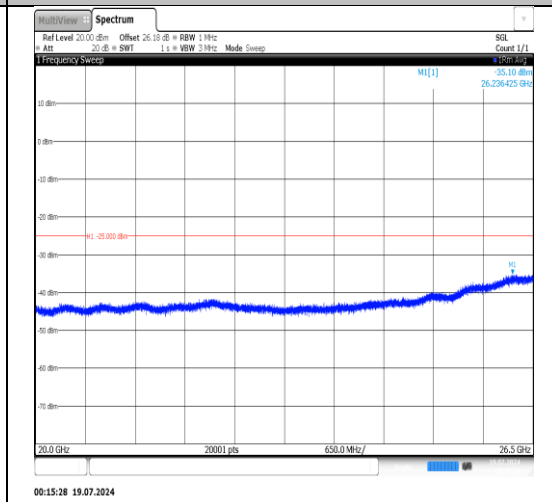

Band7-15MHz-QPSK-21375-1RB#0-
20000~26500-PASS