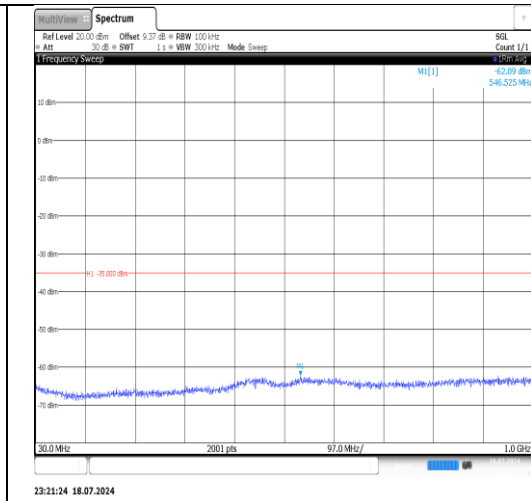

Band7-5MHz-QPSK-21425-25RB#0-30~1000-
PASS

23:21:24 18.07.2024