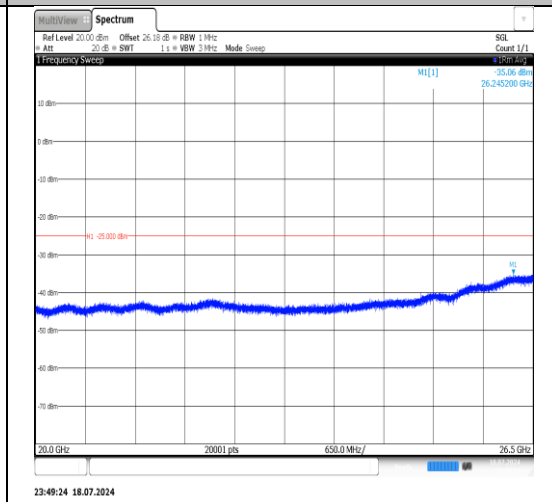

Band7-10MHz-QPSK-21100-1RB#0-
20000~26500-PASS