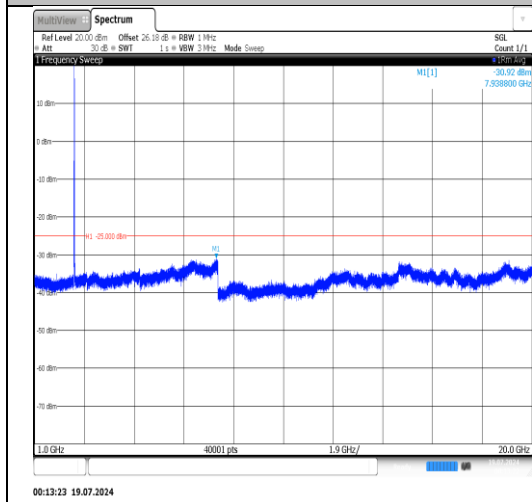

Band7-15MHz-QPSK-20825-1RB#74-
1000~20000-PASS