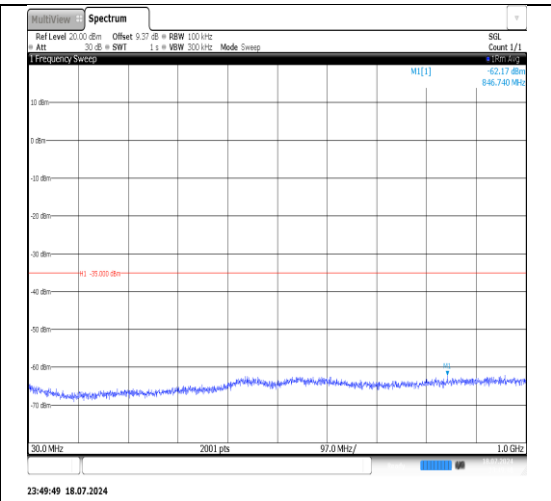

Band7-10MHz-QPSK-21100-1RB#49-
30~1000-PASS