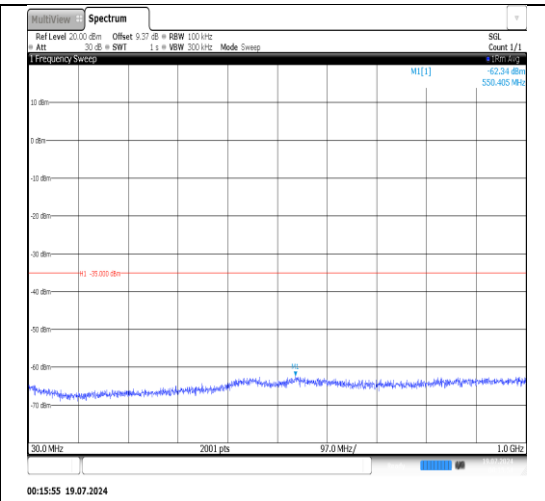

Band7-15MHz-QPSK-21375-1RB#74-
30~1000-PASS