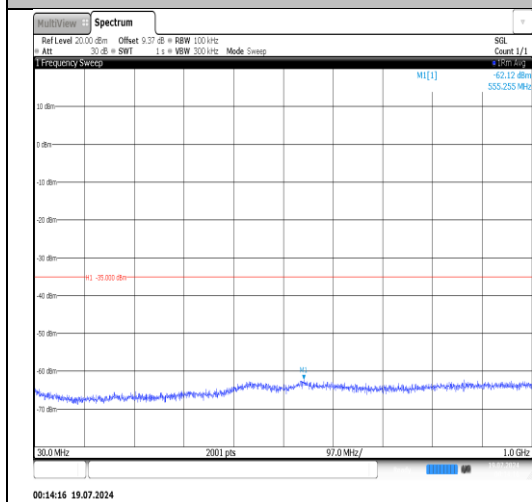

Band7-15MHz-16QAM-20825-1RB#74-  
30~1000-PASS

Band7-15MHz-16QAM-20825-1RB#74-  
1000~20000-PASS

Band7-15MHz-16QAM-20825-1RB#74-  
20000~26500-PASS

Band7-15MHz-16QAM-21100-1RB#0-  
30~1000-PASS

Band7-15MHz-16QAM-21100-1RB#0-  
1000~20000-PASS