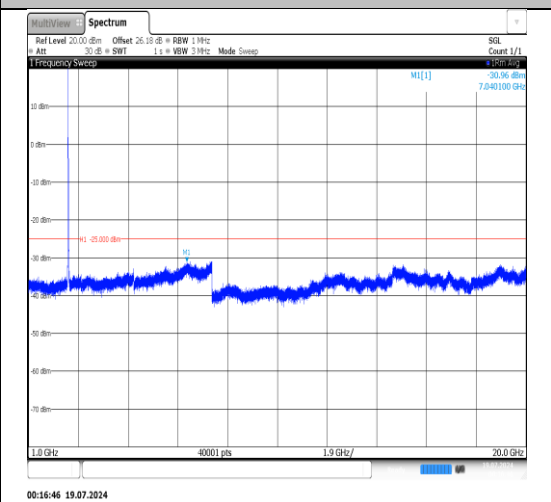

Band7-15MHz-QPSK-20825-75RB#0-
1000~20000-PASS

00:16:46 19.07.2024