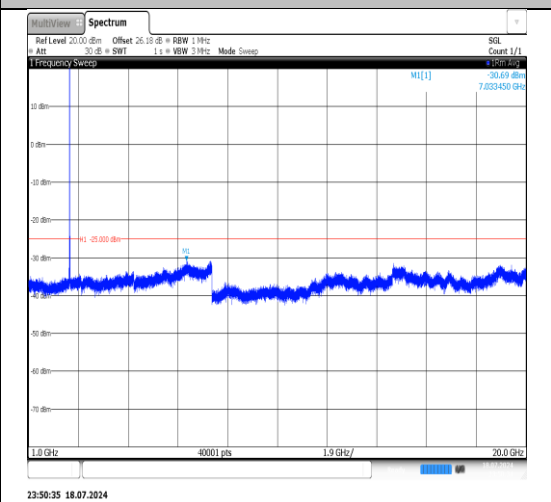

Band7-10MHz-QPSK-21100-1RB#49-1000~20000-PASS

Band7-10MHz-QPSK-21100-1RB#49-20000~26500-PASS

Band7-10MHz-QPSK-21400-1RB#0-30~1000-PASS

Band7-10MHz-QPSK-21400-1RB#0-1000~20000-PASS

Band7-10MHz-QPSK-21400-1RB#0-20000~26500-PASS