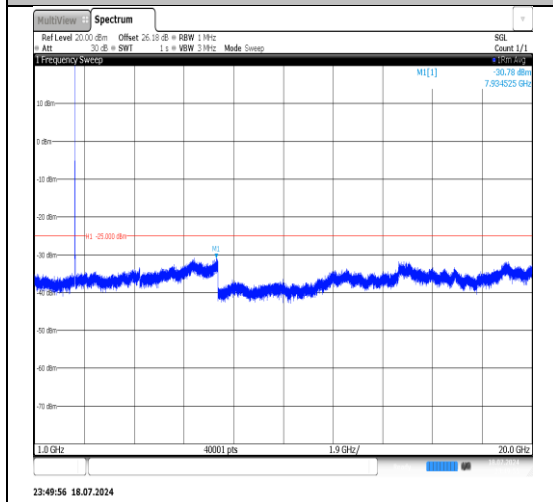

Band7-10MHz-QPSK-21100-1RB#49-1000~20000-PASS