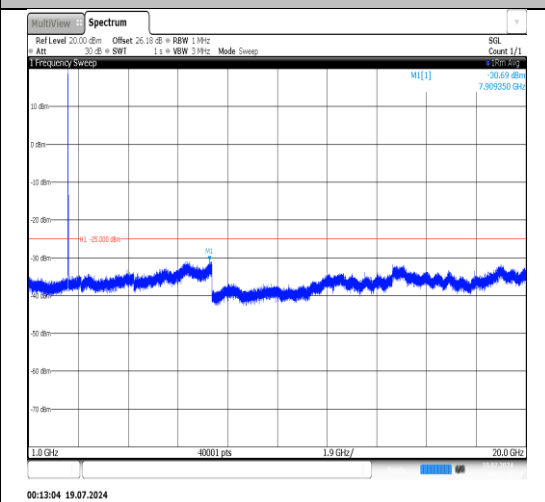

Band7-15MHz-QPSK-21375-1RB#74-  
1000~20000-PASS

Band7-15MHz-QPSK-21375-1RB#74-  
20000~26500-PASS

Band7-15MHz-16QAM-20825-1RB#0-  
30~1000-PASS

Band7-15MHz-16QAM-20825-1RB#0-  
1000~20000-PASS

Band7-15MHz-16QAM-20825-1RB#0-  
20000~26500-PASS