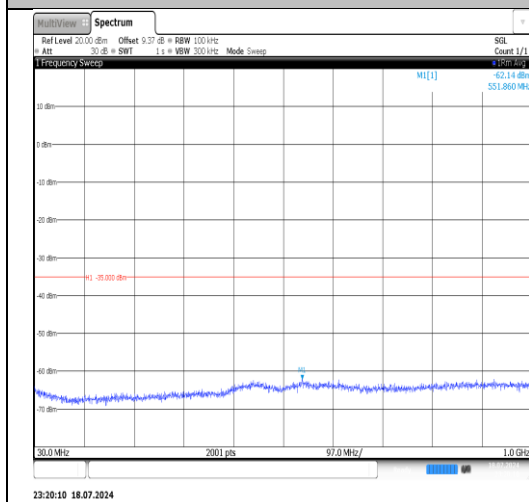

Band7-5MHz-QPSK-21425-1RB#0-30~1000-
PASS

23:20:10 18.07.2024

Band7-5MHz-QPSK-21425-1RB#0-
20000~26500-PASS