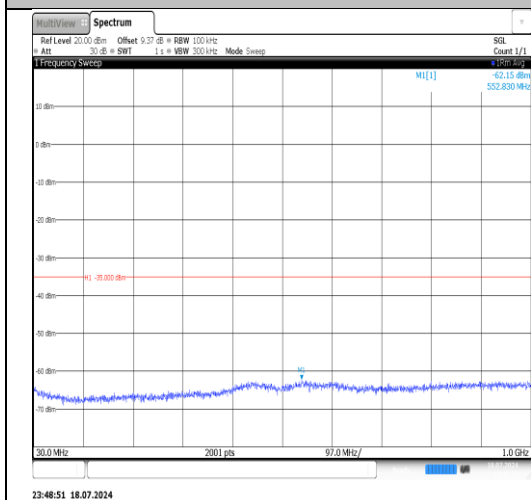

Band7-10MHz-16QAM-20800-1RB#49-
30~1000-PASS