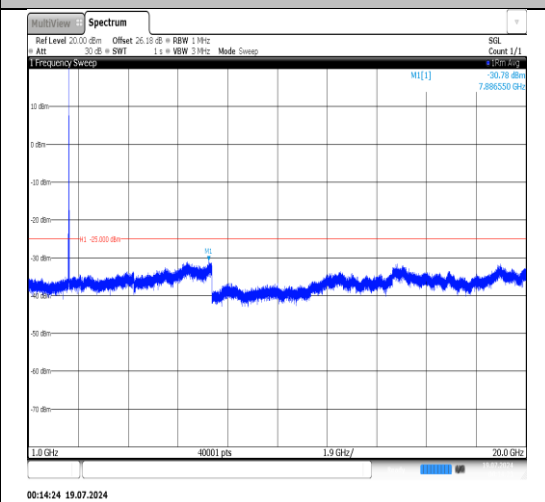

Band7-15MHz-16QAM-21100-1RB#0-
1000~20000-PASS