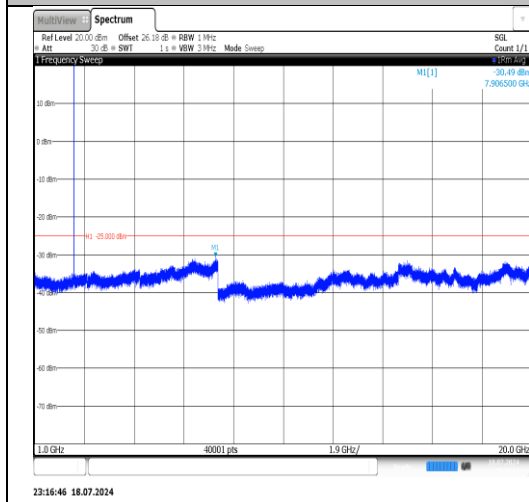

Band7-5MHz-16QAM-20775-1RB#0-
1000~20000-PASS