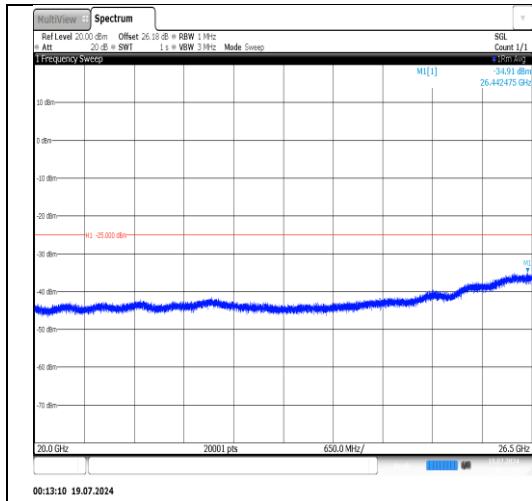

Band7-15MHz-16QAM-20825-1RB#0-
20000~26500-PASS