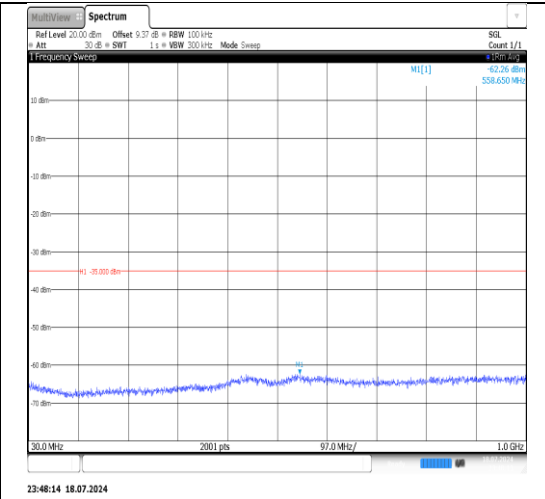

Band7-10MHz-16QAM-20800-1RB#0-
30~1000-PASS