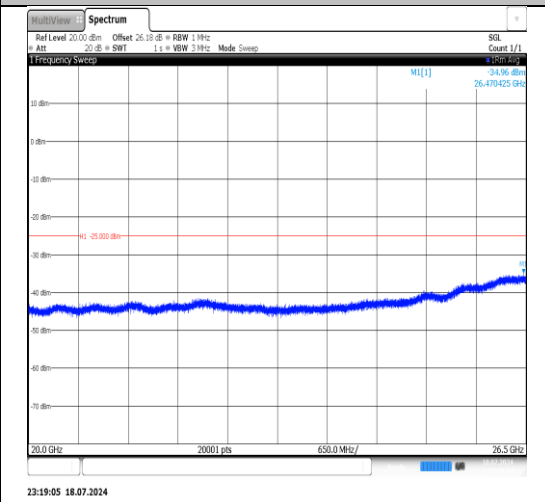

Band7-5MHz-QPSK-21100-1RB#24-
20000~26500-PASS

23:19:05 18.07.2024