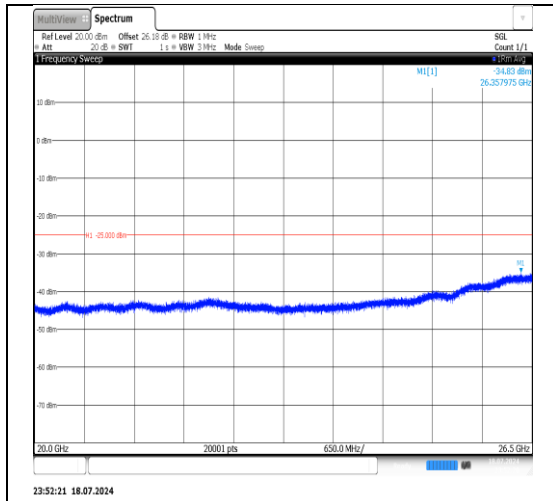

Band7-10MHz-QPSK-21100-1RB#0-  
20000~26500-PASS

Band7-10MHz-QPSK-21100-50RB#0-  
30~1000-PASS

Band7-10MHz-QPSK-21100-50RB#0-  
1000~20000-PASS

Band7-10MHz-QPSK-21100-50RB#0-  
20000~26500-PASS

Band7-10MHz-QPSK-21100-1RB#49-  
30~1000-PASS