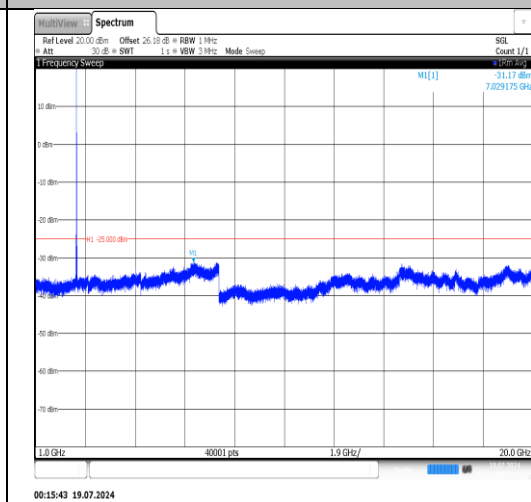

00:15:02 19.07.2024

**Band7-15MHz-16QAM-21375-1RB#0-  
30~1000-PASS**

00:15:08 19.07.2024

**Band7-15MHz-16QAM-21375-1RB#0-  
1000~20000-PASS**

00:15:36 19.07.2024

**Band7-15MHz-16QAM-21375-1RB#0-  
20000~26500-PASS**