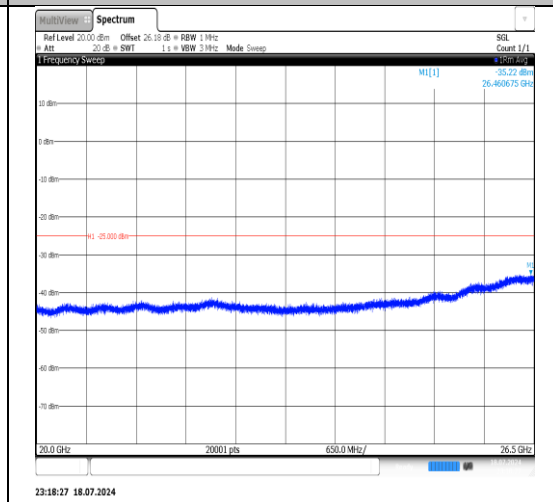

## Test Graphs

Band7-5MHz-QPSK-20775-25RB#0-1000~20000-PASS

Band7-5MHz-QPSK-20775-25RB#0-20000~26500-PASS

Band7-5MHz-QPSK-20775-1RB#24-30~1000-PASS

Band7-5MHz-QPSK-20775-1RB#24-1000~20000-PASS

Band7-5MHz-QPSK-20775-1RB#24-20000~26500-PASS

Band7-5MHz-QPSK-21100-1RB#0-30~1000-PASS

Band7-5MHz-QPSK-21100-1RB#0-1000~20000-PASS

Band7-5MHz-QPSK-21100-1RB#0-20000~26500-PASS

Band7-5MHz-QPSK-21100-25RB#0-30~1000-PASS

Band7-5MHz-QPSK-21100-25RB#0-1000~20000-PASS