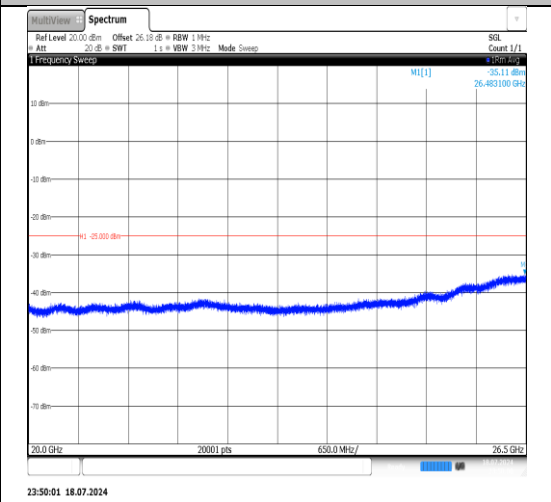

Band7-10MHz-QPSK-21100-1RB#49-20000~26500-PASS