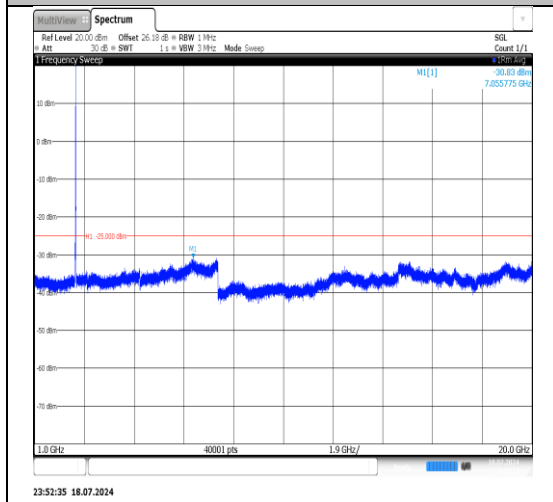

Band7-10MHz-QPSK-21400-50RB#0-
1000~20000-PASS