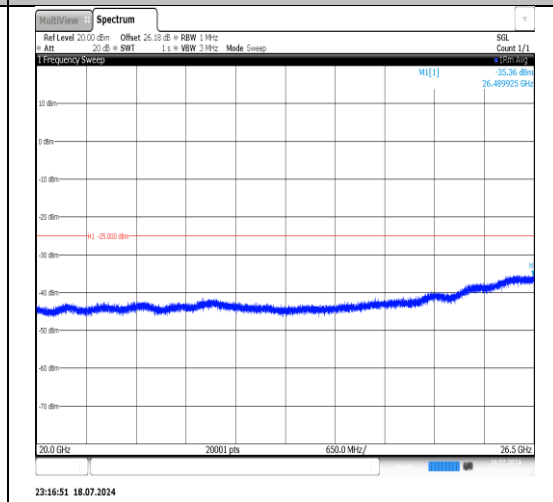

Band7-5MHz-16QAM-20775-1RB#0-
20000~26500-PASS