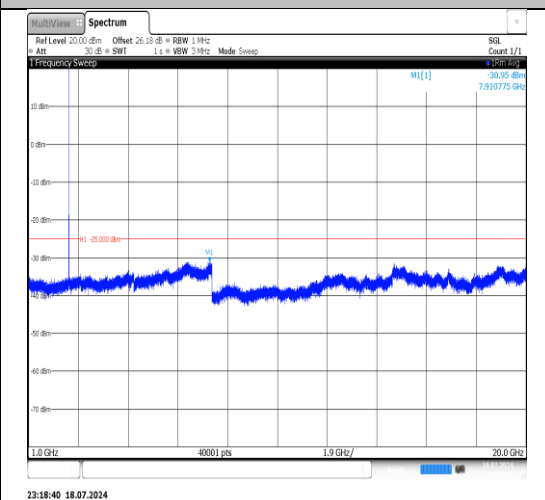

Band7-5MHz-16QAM-21100-1RB#0-
1000~20000-PASS

23:18:40 18.07.2024