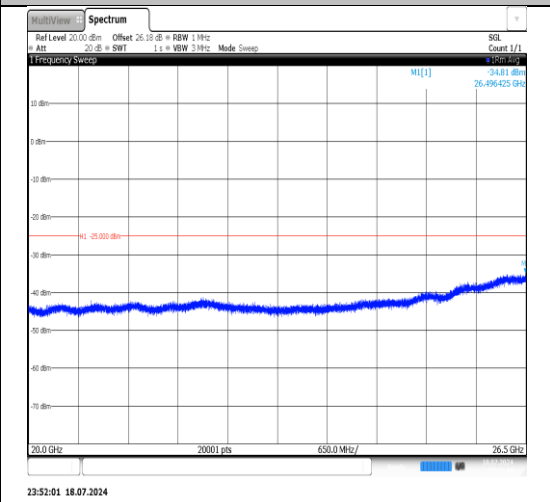

23:48:08 18.07.2024

Band7-10MHz-QPSK-20800-50RB#0-1000~20000-PASS

23:51:48 18.07.2024

Band7-10MHz-QPSK-20800-50RB#0-20000~26500-PASS

23:51:55 18.07.2024

Band7-10MHz-QPSK-20800-1RB#49-30~1000-PASS

23:52:01 18.07.2024