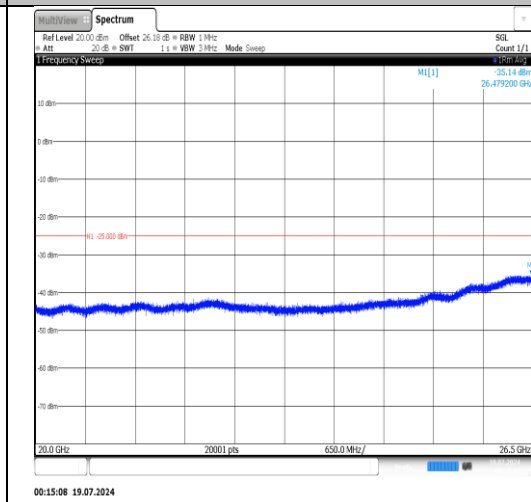

**Band7-15MHz-16QAM-21100-1RB#74-
20000~26500-PASS**

00:15:08 19.07.2024