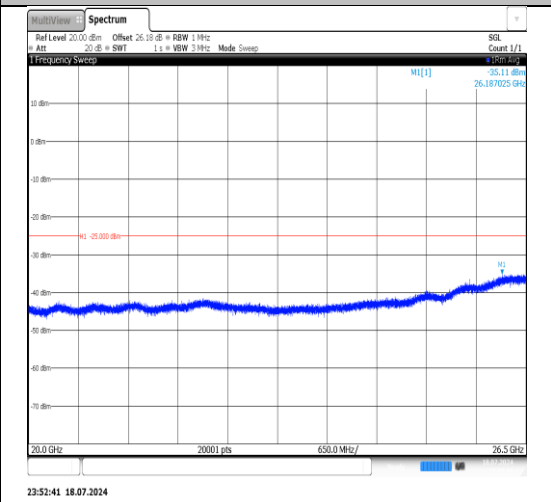

Band7-10MHz-QPSK-21400-50RB#0-30~1000-PASS

Band7-10MHz-QPSK-21400-50RB#0-  
1000~20000-PASS

Band7-10MHz-QPSK-21400-50RB#0-  
20000~26500-PASS

Band7-10MHz-QPSK-21400-1RB#49-  
30~1000-PASS

Band7-10MHz-QPSK-21400-1RB#49-  
1000~20000-PASS