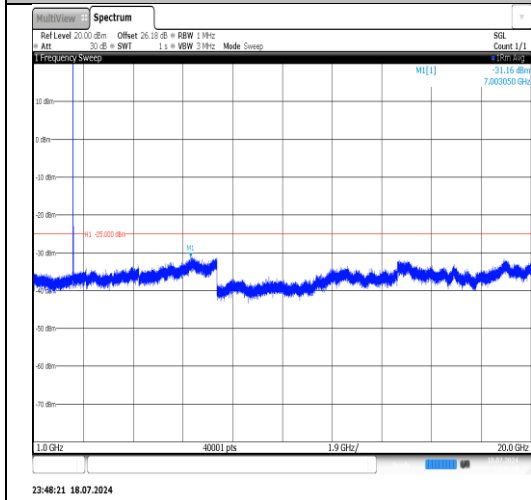

Band7-10MHz-QPSK-21400-1RB#49-  
20000~26500-PASS

Band7-10MHz-16QAM-20800-1RB#0-  
30~1000-PASS

Band7-10MHz-16QAM-20800-1RB#0-  
1000~20000-PASS

Band7-10MHz-16QAM-20800-1RB#0-  
20000~26500-PASS

Band7-10MHz-16QAM-20800-1RB#49-  
30~1000-PASS