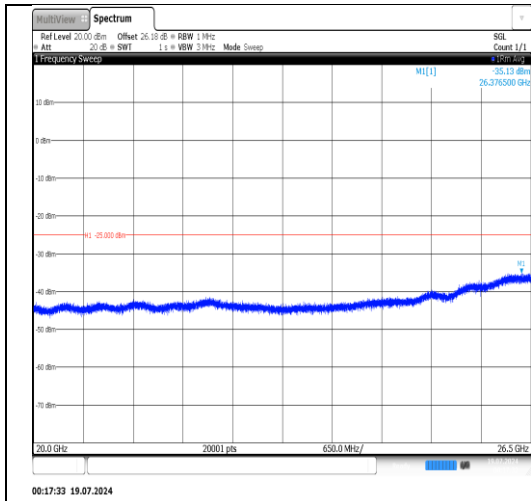

Band7-15MHz-QPSK-21375-1RB#0-  
20000~26500-PASS

Band7-15MHz-QPSK-21375-75RB#0-  
30~1000-PASS

Band7-15MHz-QPSK-21375-75RB#0-  
1000~20000-PASS

Band7-15MHz-QPSK-21375-75RB#0-  
20000~26500-PASS

Band7-15MHz-QPSK-21375-1RB#74-  
30~1000-PASS