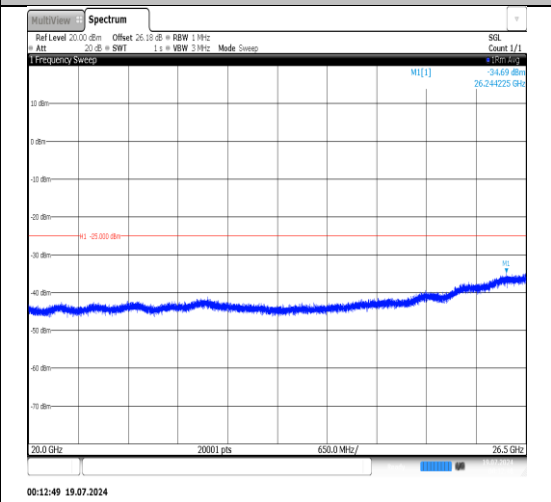

23:51:36 18.07.2024

Band7-15MHz-QPSK-20825-1RB#0-  
1000~20000-PASS

00:12:36 19.07.2024

Band7-15MHz-QPSK-20825-1RB#0-  
20000~26500-PASS

00:12:44 19.07.2024

Band7-15MHz-QPSK-20825-75RB#0-  
30~1000-PASS

00:12:49 19.07.2024