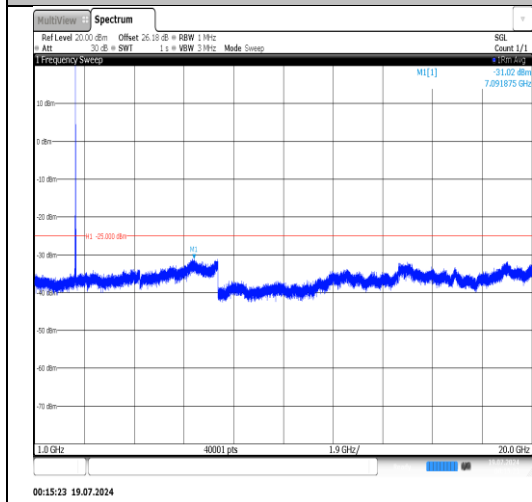

Band7-15MHz-QPSK-21375-1RB#0-
1000~20000-PASS