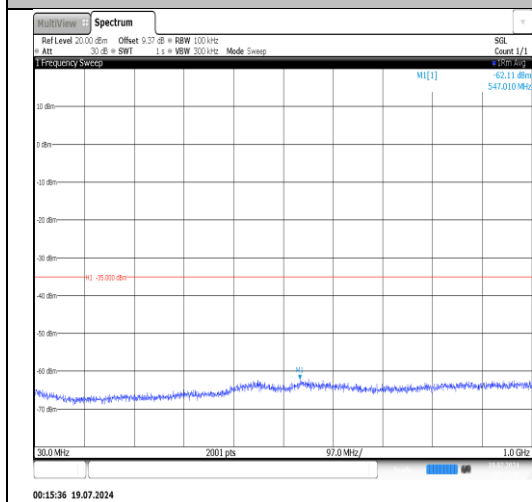

**Band7-15MHz-16QAM-21375-1RB#0-
30~1000-PASS**

00:15:36 19.07.2024

**Band7-15MHz-16QAM-21375-1RB#0-
20000~26500-PASS**