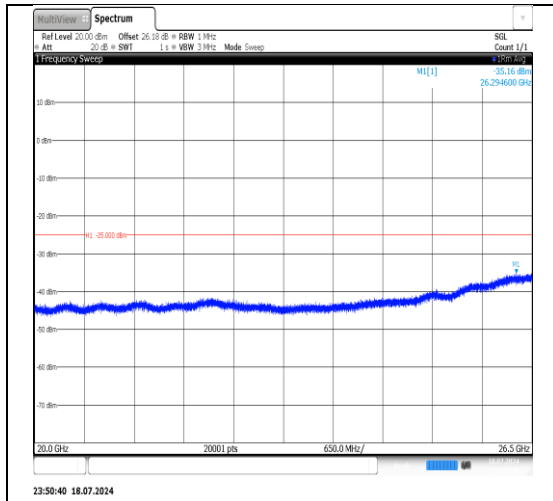

Band7-10MHz-QPSK-21400-1RB#0-20000~26500-PASS