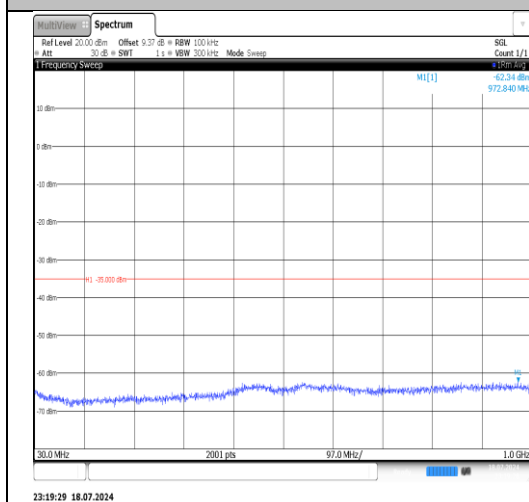

## Test Graphs

Band7-5MHz-QPSK-20775-25RB#0-1000~20000-PASS

Band7-5MHz-QPSK-20775-25RB#0-20000~26500-PASS

Band7-5MHz-QPSK-20775-1RB#24-30~1000-PASS

Band7-5MHz-QPSK-20775-1RB#24-1000~20000-PASS

Band7-5MHz-QPSK-20775-1RB#24-20000~26500-PASS

Band7-5MHz-QPSK-21100-1RB#0-30~1000-PASS

Band7-5MHz-QPSK-21100-1RB#0-1000~20000-PASS

Band7-5MHz-QPSK-21100-1RB#0-20000~26500-PASS

Band7-5MHz-QPSK-21100-25RB#0-30~1000-PASS

Band7-5MHz-QPSK-21100-25RB#0-1000~20000-PASS