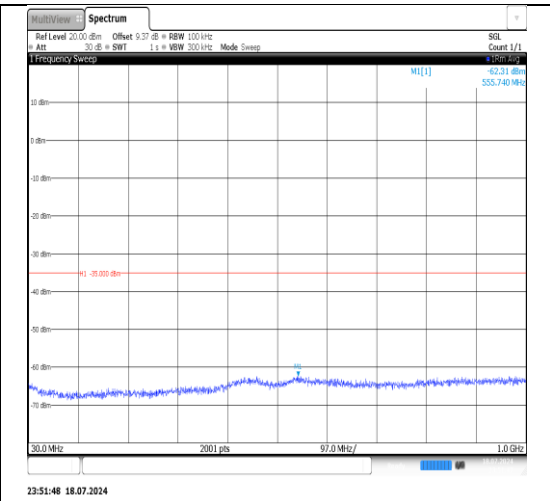

Band7-5MHz-16QAM-21425-1RB#24-  
20000~26500-PASS

Band7-10MHz-QPSK-20800-1RB#0-30~1000-  
PASS

Band7-10MHz-QPSK-20800-1RB#0-  
1000~20000-PASS

Band7-10MHz-QPSK-20800-1RB#0-  
20000~26500-PASS

Band7-10MHz-QPSK-20800-50RB#0-  
30~1000-PASS

23:48:08 18.07.2024

Band7-10MHz-QPSK-20800-50RB#0-1000~20000-PASS

23:51:48 18.07.2024

Band7-10MHz-QPSK-20800-50RB#0-20000~26500-PASS

23:51:55 18.07.2024

Band7-10MHz-QPSK-20800-1RB#49-30~1000-PASS

23:52:01 18.07.2024