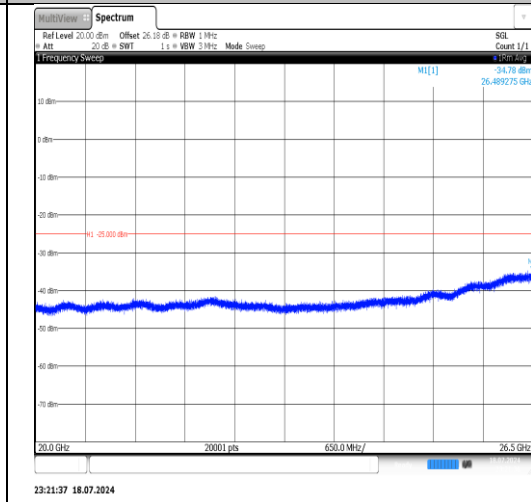

Band7-5MHz-QPSK-21425-25RB#0-30~1000-  
PASS

23:20:23 18.07.2024

Band7-5MHz-QPSK-21425-25RB#0-  
1000~20000-PASS

23:21:24 18.07.2024

Band7-5MHz-QPSK-21425-25RB#0-  
20000~26500-PASS

23:21:31 18.07.2024

Band7-5MHz-QPSK-21425-1RB#24-30~1000-  
PASS