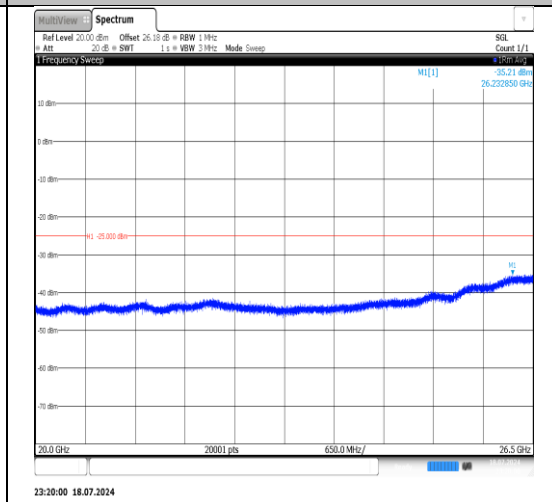

Band7-5MHz-16QAM-21100-25RB#0-
20000~26500-PASS

23:20:00 18.07.2024