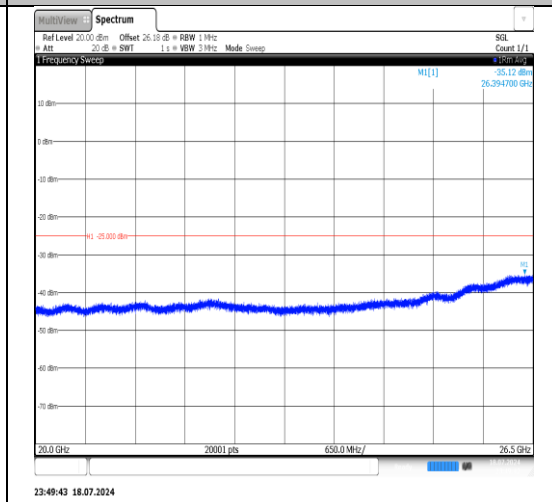

Band7-10MHz-16QAM-21100-1RB#0-
20000~26500-PASS