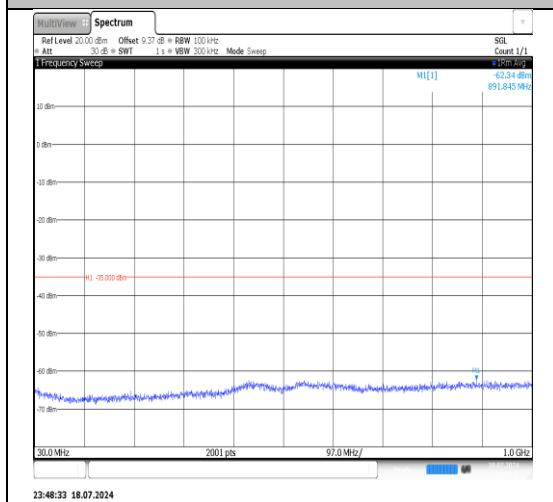

Band7-10MHz-QPSK-20800-1RB#49-30~1000-PASS

23:48:33 18.07.2024

Band7-10MHz-QPSK-20800-1RB#49-20000~26500-PASS