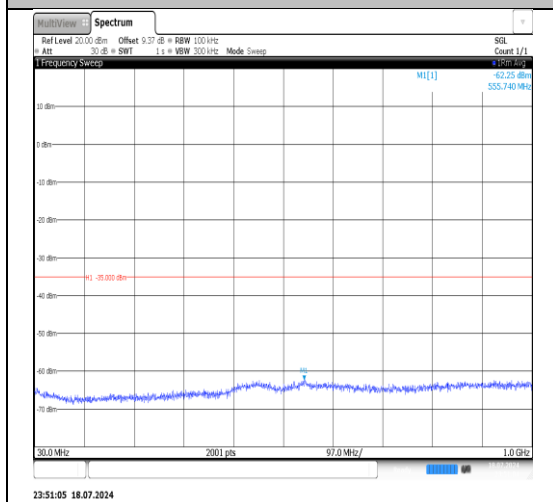

Band7-10MHz-QPSK-21400-50RB#0-30~1000-PASS

Band7-10MHz-QPSK-21400-50RB#0-  
1000~20000-PASS

Band7-10MHz-QPSK-21400-50RB#0-  
20000~26500-PASS

Band7-10MHz-QPSK-21400-1RB#49-  
30~1000-PASS

Band7-10MHz-QPSK-21400-1RB#49-  
1000~20000-PASS