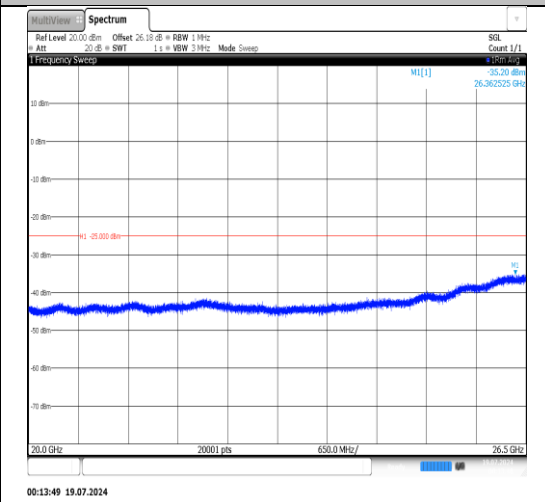

Band7-15MHz-16QAM-20825-1RB#74-  
30~1000-PASS

Band7-15MHz-16QAM-20825-1RB#74-  
1000~20000-PASS

Band7-15MHz-16QAM-20825-1RB#74-  
20000~26500-PASS

Band7-15MHz-16QAM-21100-1RB#0-  
30~1000-PASS

Band7-15MHz-16QAM-21100-1RB#0-  
1000~20000-PASS