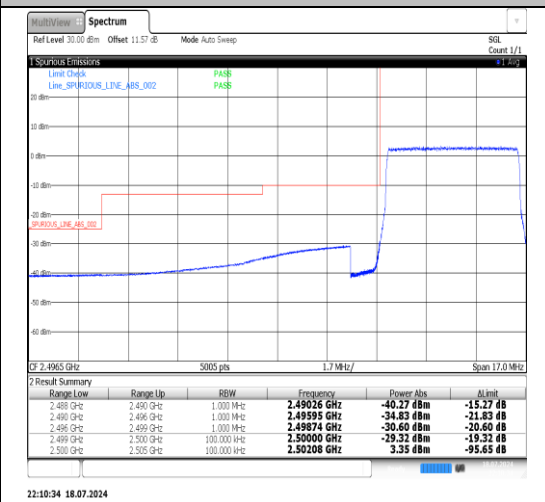

## Test Graphs

**Band7-5MHz-16QAM-20775-1RB#0-PASS**

**Band7-5MHz-16QAM-20775-25RB#0-PASS**

**Band7-5MHz-16QAM-20775-1RB#24-PASS**

**Band7-5MHz-16QAM-21425-1RB#0-PASS**

**Band7-5MHz-16QAM-21425-25RB#0-PASS**