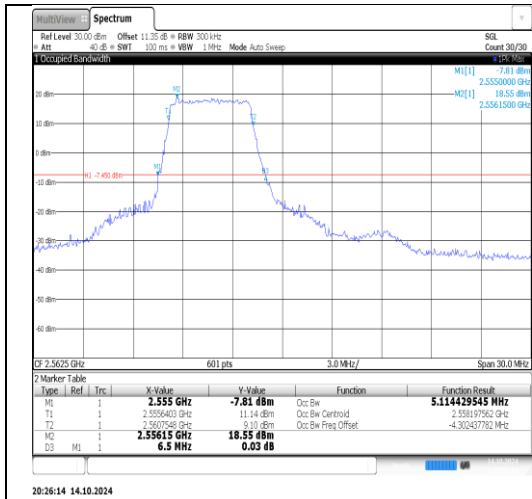

Band7-15MHz-16QAM-21375-27RB#0-PASS