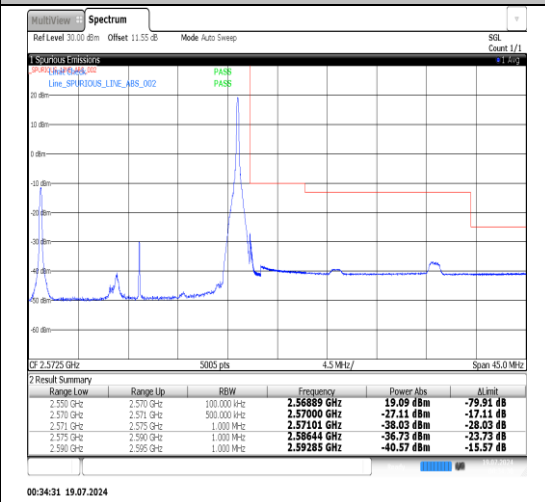

Band7-20MHz-QPSK-21350-100RB#0-PASS

Band7-20MHz-QPSK-21350-1RB#99-PASS