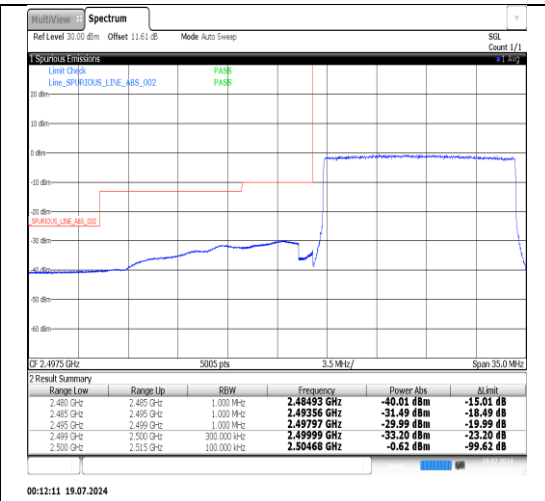

**Band7-10MHz-16QAM-21400-1RB#49-PASS**

23:46:50 18.07.2024

23:47:14 18.07.2024

**Band7-15MHz-QPSK-20825-1RB#0-PASS**

**Band7-15MHz-QPSK-20825-75RB#0-PASS**

00:10:23 19.07.2024

00:12:11 19.07.2024