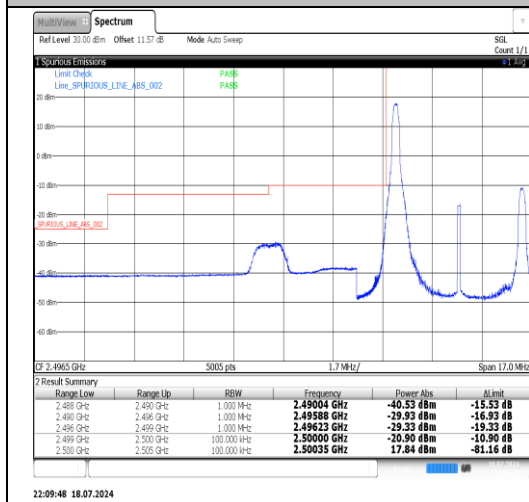

## Test Graphs

**Band7-5MHz-16QAM-20775-1RB#0-PASS**

**Band7-5MHz-16QAM-20775-25RB#0-PASS**

**Band7-5MHz-16QAM-20775-1RB#24-PASS**

**Band7-5MHz-16QAM-21425-1RB#0-PASS**

**Band7-5MHz-16QAM-21425-25RB#0-PASS**