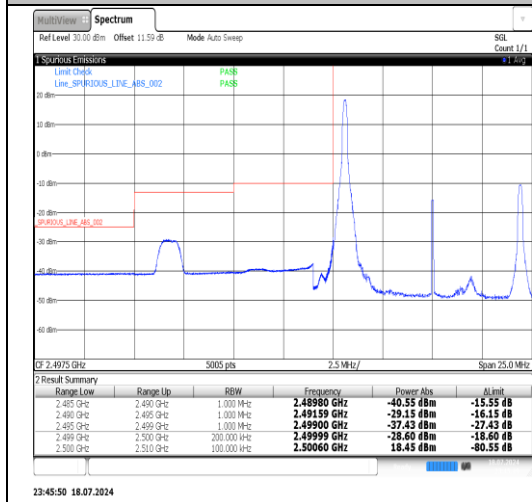

Band7-10MHz-QPSK-20800-1RB#0-PASS

Band7-10MHz-QPSK-20800-50RB#0-PASS