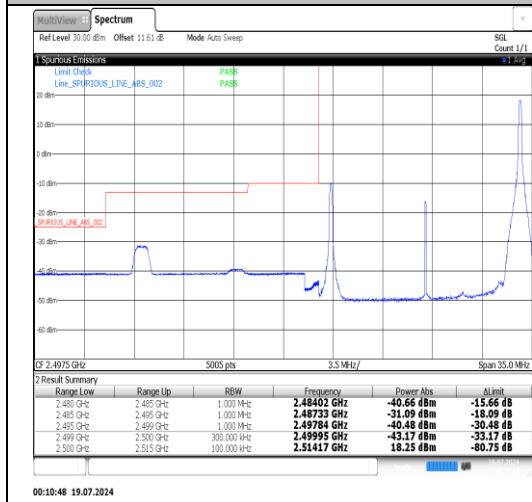

Band7-15MHz-QPSK-20825-1RB#74-PASS

00:10:48 19.07.2024