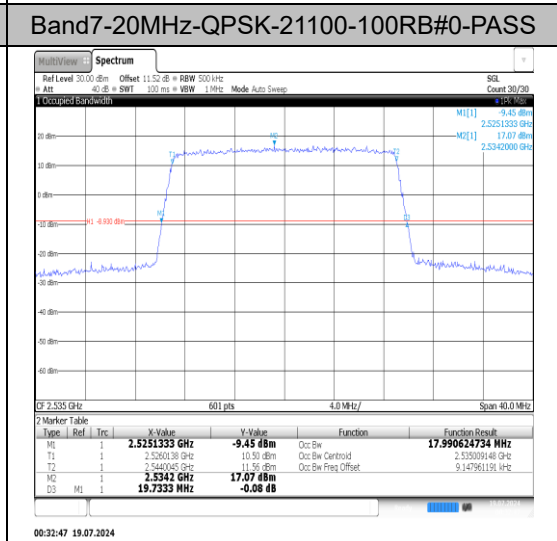

Band7-20MHz-16QAM-21100-27RB#0-PASS

Band7-20MHz-16QAM-21350-27RB#0-PASS