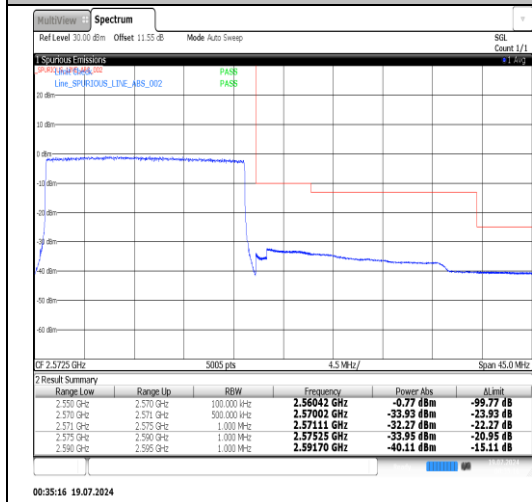

Band7-20MHz-QPSK-21350-100RB#0-PASS

Band7-20MHz-QPSK-21350-1RB#99-PASS