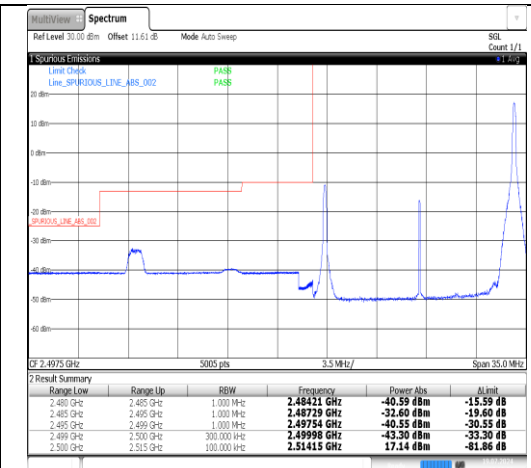

00:11:01 19.07.2024