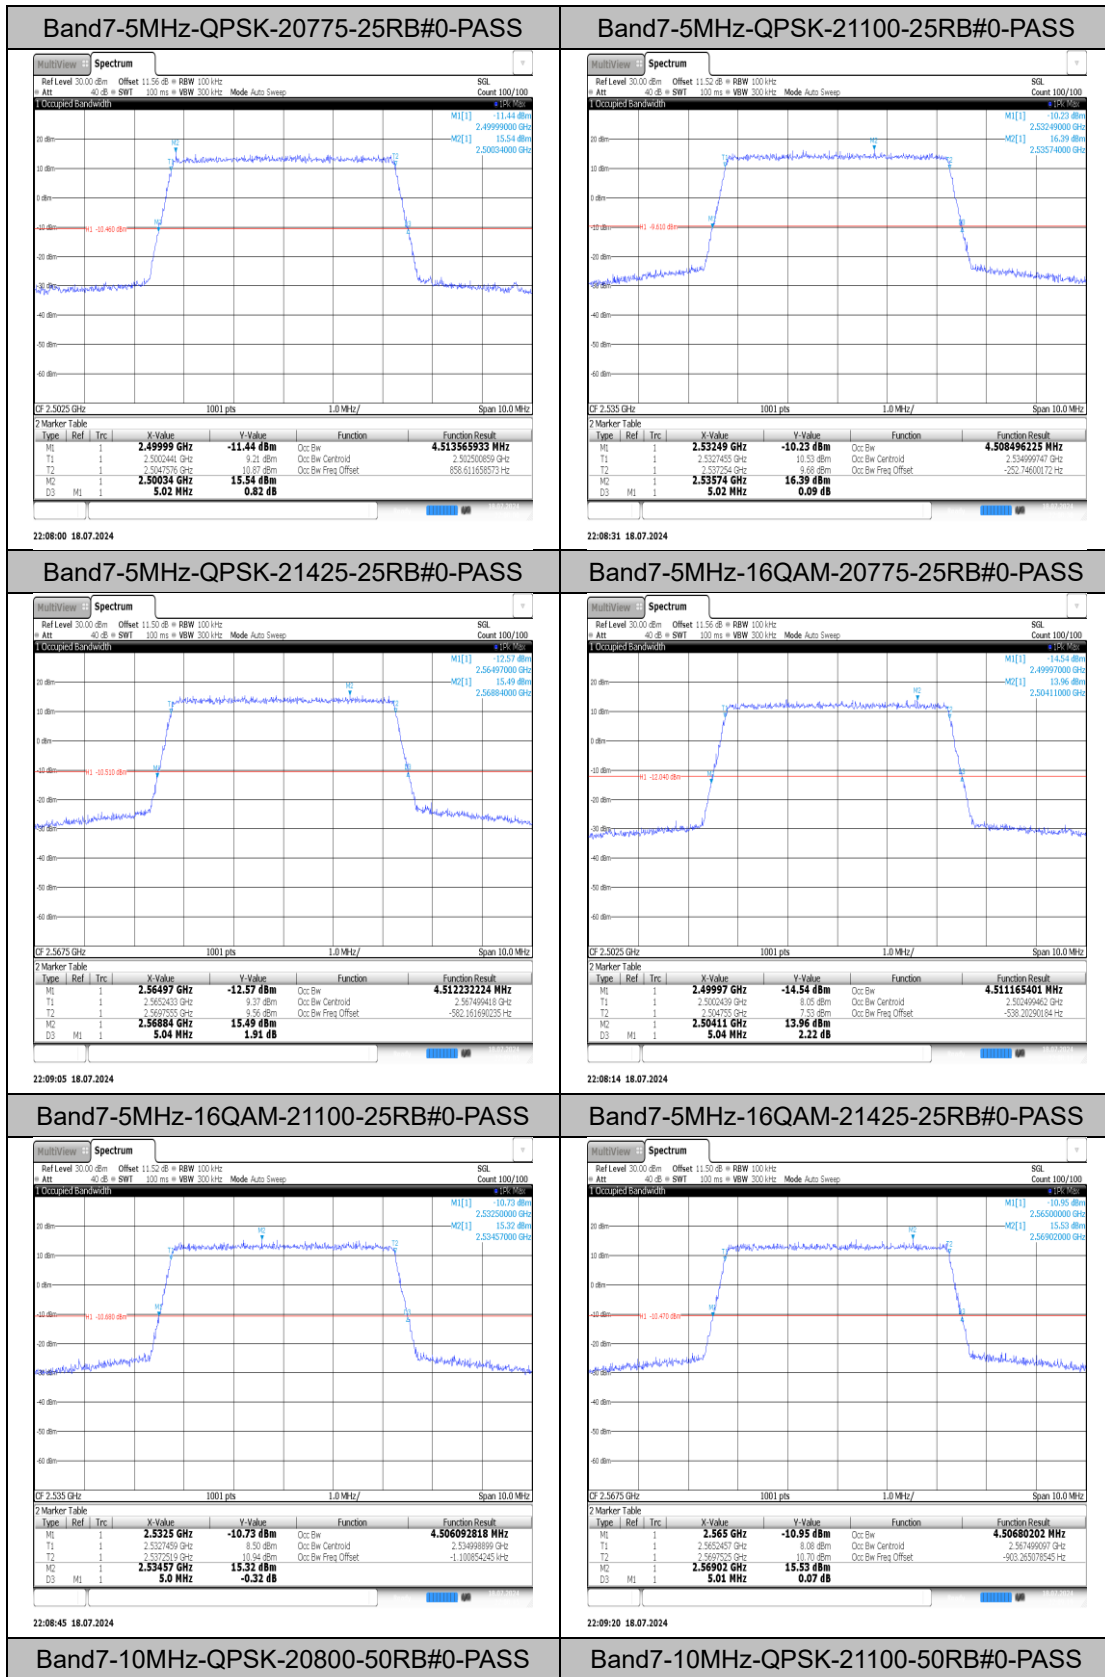

Test Graphs