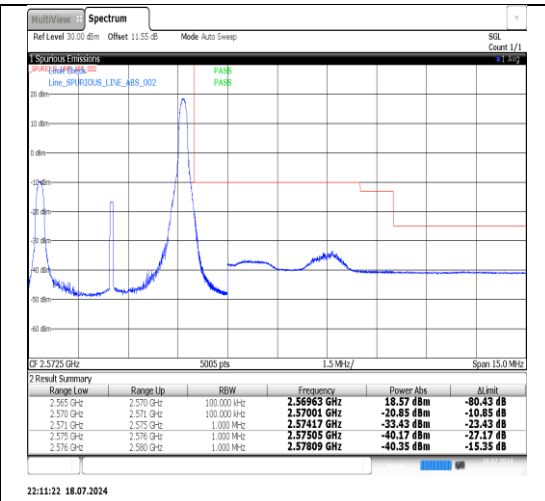

Band7-10MHz-QPSK-20800-1RB#0-PASS

Band7-10MHz-QPSK-20800-50RB#0-PASS

Band7-10MHz-QPSK-20800-1RB#49-PASS

Band7-10MHz-QPSK-21400-1RB#0-PASS

Band7-10MHz-QPSK-21400-50RB#0-PASS

Band7-10MHz-QPSK-21400-1RB#49-PASS