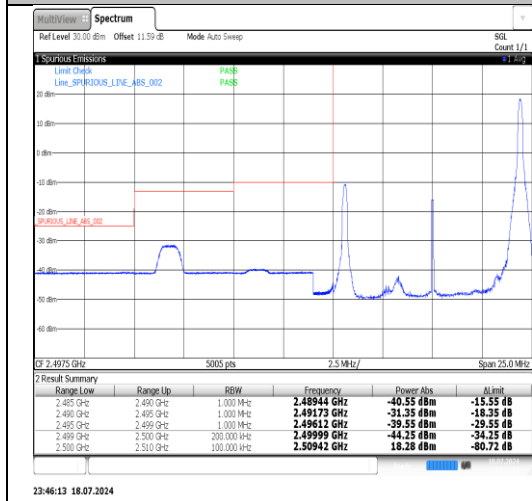

Band7-10MHz-QPSK-20800-1RB#49-PASS

Band7-10MHz-QPSK-21400-1RB#0-PASS

Band7-10MHz-QPSK-21400-50RB#0-PASS

Band7-10MHz-QPSK-21400-1RB#49-PASS