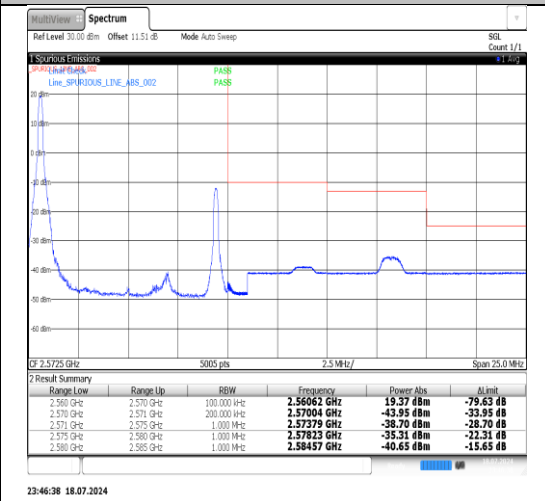

Band7-10MHz-QPSK-20800-1RB#49-PASS

Band7-10MHz-QPSK-21400-1RB#0-PASS

Band7-10MHz-QPSK-21400-50RB#0-PASS

Band7-10MHz-QPSK-21400-1RB#49-PASS