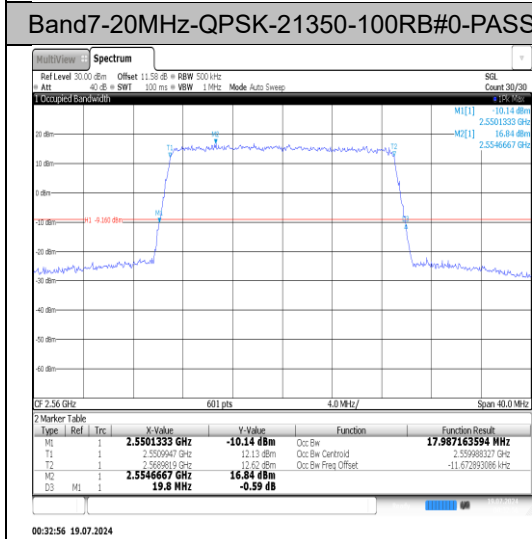

Band7-20MHz-16QAM-21100-27RB#0-PASS