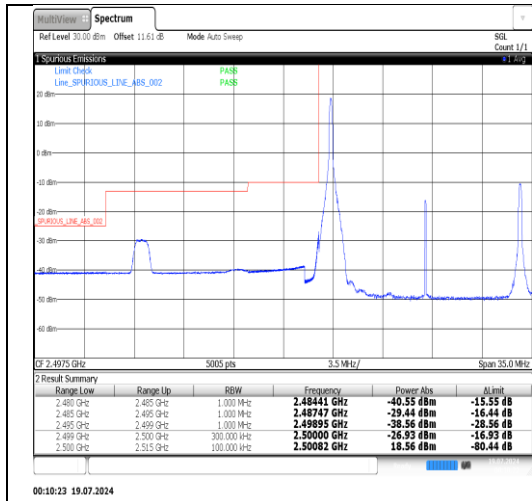

**Band7-10MHz-16QAM-21400-1RB#49-PASS**

23:46:50 18.07.2024

23:47:14 18.07.2024

**Band7-15MHz-QPSK-20825-1RB#0-PASS**

**Band7-15MHz-QPSK-20825-75RB#0-PASS**

00:10:23 19.07.2024

00:12:11 19.07.2024