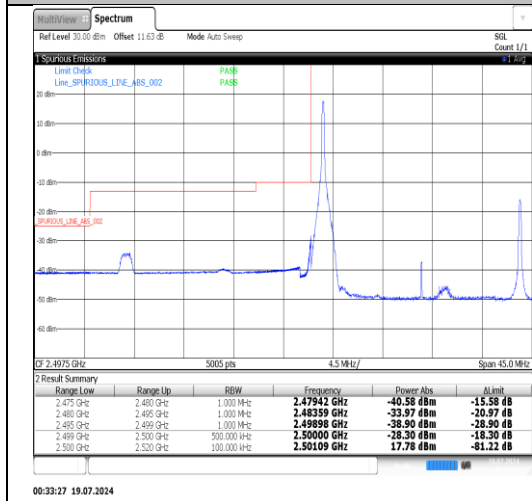

### Band7-20MHz-QPSK-21350-1RB#0-PASS

**Band7-20MHz-QPSK-21350-100RB#0-PASS**

**Band7-20MHz-QPSK-21350-1RB#99-PASS**

**Band7-20MHz-16QAM-20850-1RB#0-PASS**

**Band7-20MHz-16QAM-20850-1RB#99-PASS**

**Band7-20MHz-16QAM-21350-1RB#0-PASS**