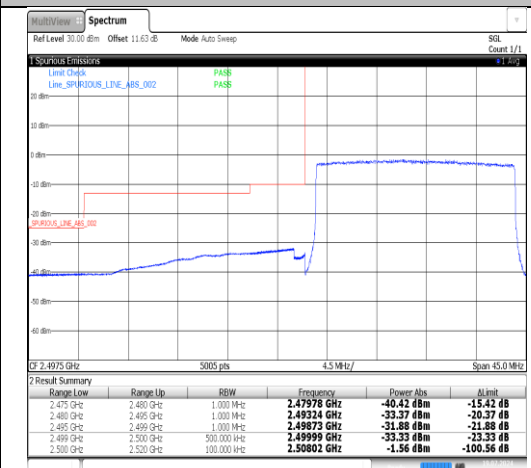

Band7-20MHz-QPSK-20850-100RB#0-PASS

00:35:03 19.07.2024

Band7-20MHz-QPSK-20850-1RB#99-PASS

Band7-20MHz-QPSK-21350-1RB#0-PASS