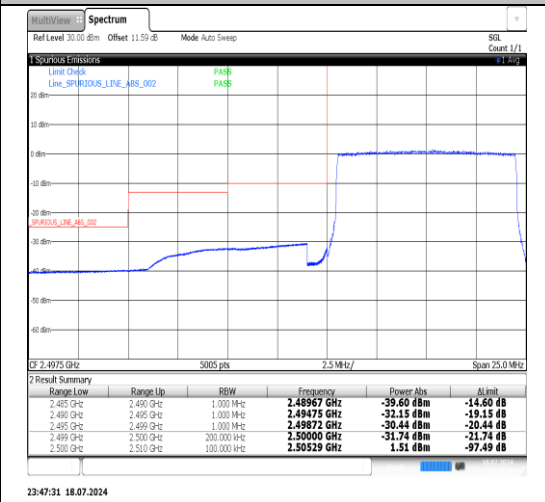

Band7-10MHz-QPSK-20800-1RB#0-PASS

Band7-10MHz-QPSK-20800-50RB#0-PASS