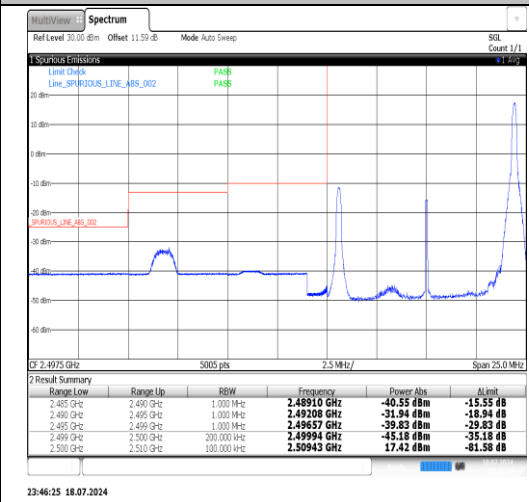

### Band7-10MHz-QPSK-21400-1RB#49-PASS

23:47:44 18.07.2024

23:47:02 18.07.2024

**Band7-10MHz-16QAM-20800-1RB#0-PASS**

**Band7-10MHz-16QAM-20800-1RB#49-PASS**

23:46:01 18.07.2024

23:46:25 18.07.2024

**Band7-10MHz-16QAM-21400-1RB#0-PASS**