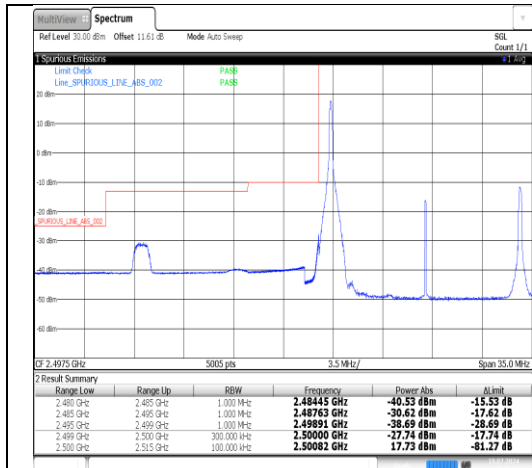

00:10:36 19.07.2024