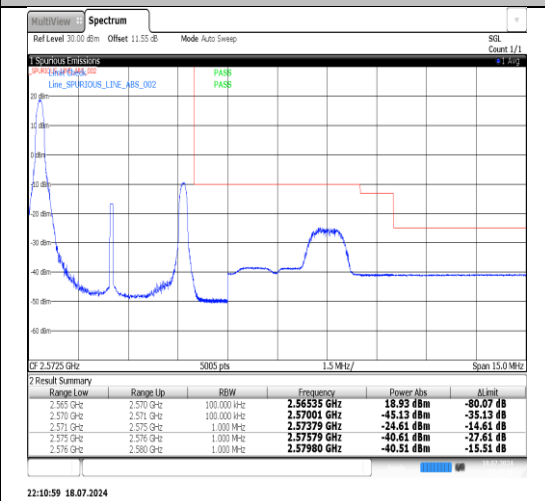

## Test Graphs

**Band7-5MHz-16QAM-20775-1RB#0-PASS**

**Band7-5MHz-16QAM-20775-25RB#0-PASS**

**Band7-5MHz-16QAM-20775-1RB#24-PASS**

**Band7-5MHz-16QAM-21425-1RB#0-PASS**

**Band7-5MHz-16QAM-21425-25RB#0-PASS**