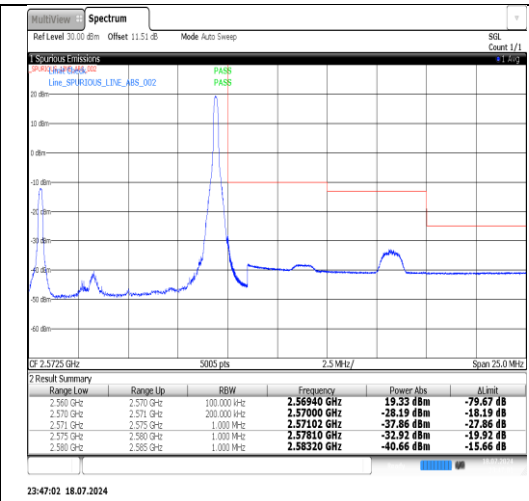

23:47:02 18.07.2024