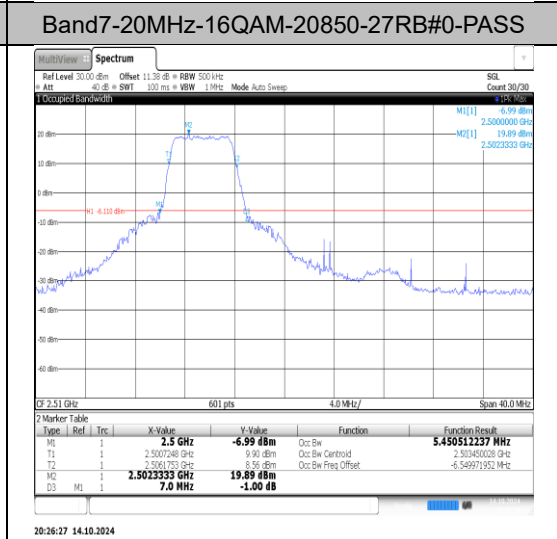

Band7-20MHz-16QAM-21350-27RB#0-PASS