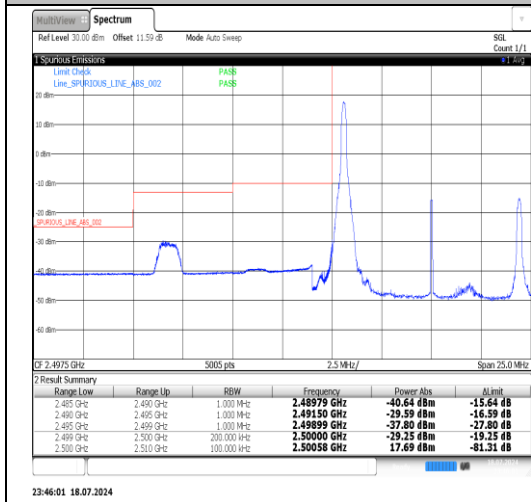

### Band7-10MHz-QPSK-21400-1RB#49-PASS

23:47:44 18.07.2024

23:47:02 18.07.2024

**Band7-10MHz-16QAM-20800-1RB#0-PASS**

**Band7-10MHz-16QAM-20800-1RB#49-PASS**

23:46:01 18.07.2024

23:46:25 18.07.2024

**Band7-10MHz-16QAM-21400-1RB#0-PASS**