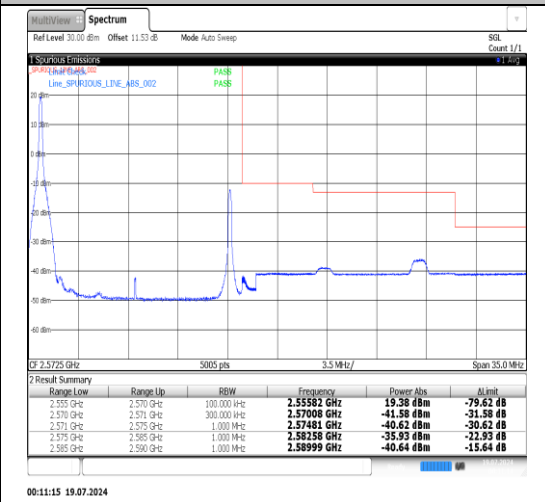

Band7-15MHz-QPSK-21375-1RB#0-PASS

00:11:15 19.07.2024