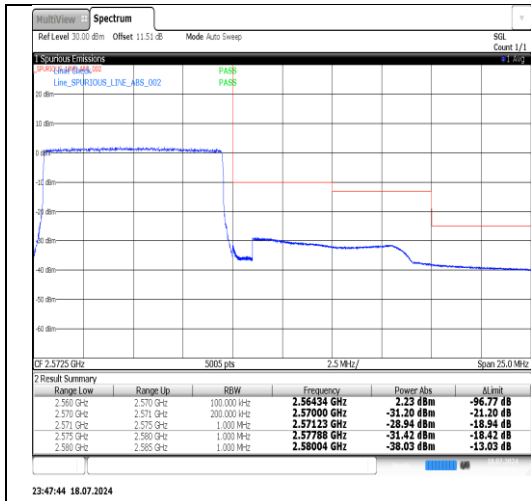

23:47:44 18.07.2024