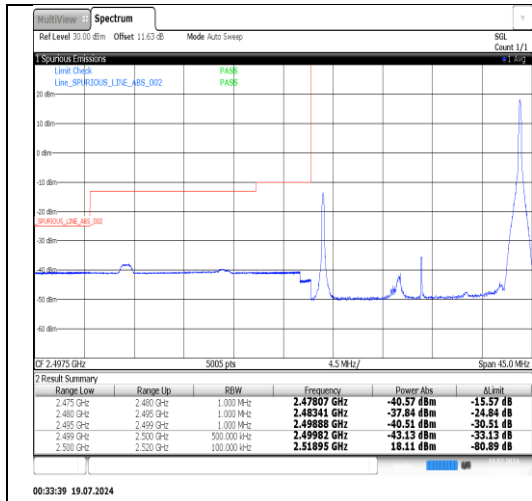

Band7-20MHz-QPSK-21350-100RB#0-PASS

Band7-20MHz-QPSK-21350-1RB#99-PASS

Band7-20MHz-16QAM-20850-1RB#0-PASS

Band7-20MHz-16QAM-20850-1RB#99-PASS

Band7-20MHz-16QAM-21350-1RB#0-PASS

Band7-20MHz-16QAM-21350-1RB#99-PASS