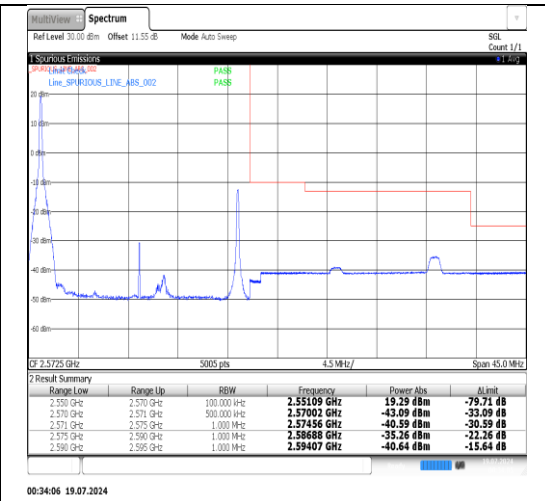

Band7-20MHz-QPSK-21350-100RB#0-PASS

Band7-20MHz-QPSK-21350-1RB#99-PASS

Band7-20MHz-16QAM-20850-1RB#0-PASS

Band7-20MHz-16QAM-20850-1RB#99-PASS

Band7-20MHz-16QAM-21350-1RB#0-PASS

Band7-20MHz-16QAM-21350-1RB#99-PASS