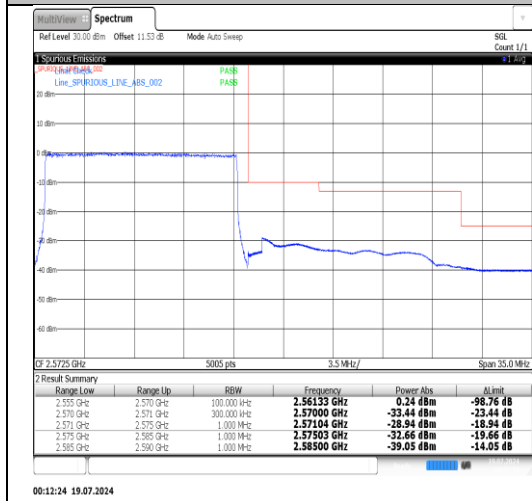

Band7-15MHz-QPSK-21375-75RB#0-PASS

00:12:24 19.07.2024