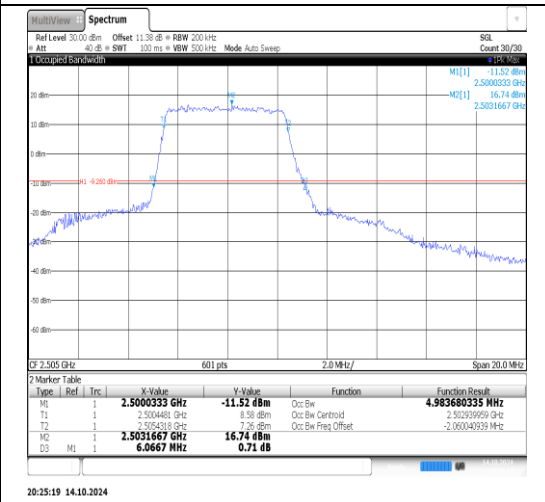

Band7-10MHz-16QAM-20800-27RB#0-PASS