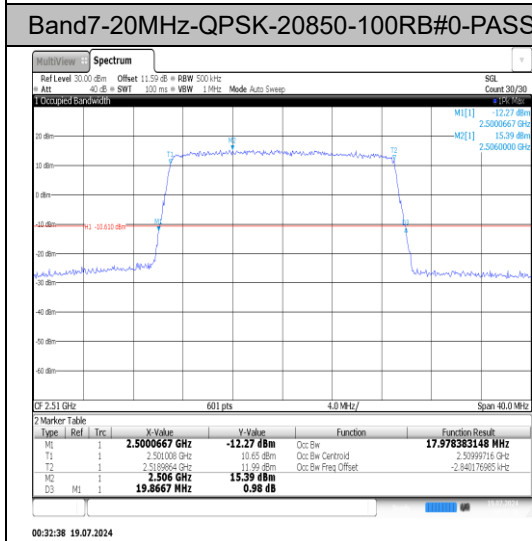

Band7-20MHz-16QAM-21100-27RB#0-PASS

Band7-20MHz-16QAM-21350-27RB#0-PASS