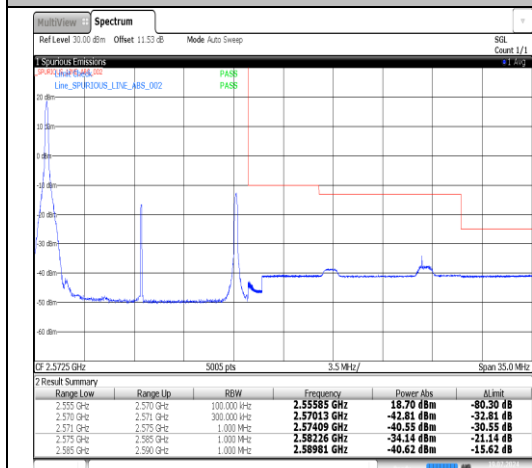

Band7-15MHz-16QAM-21375-1RB#0-PASS

00:11:28 19.07.2024