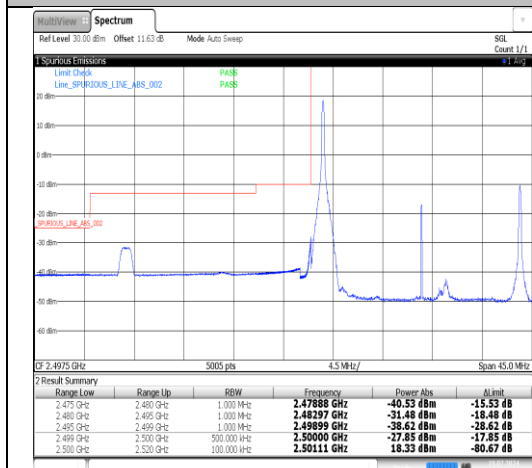

Band7-20MHz-QPSK-20850-1RB#0-PASS

00:33:14 19.07.2024