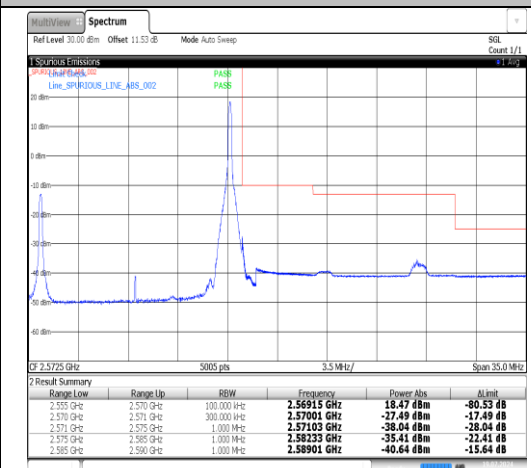

Band7-15MHz-16QAM-21375-1RB#74-PASS

00:11:54 19.07.2024