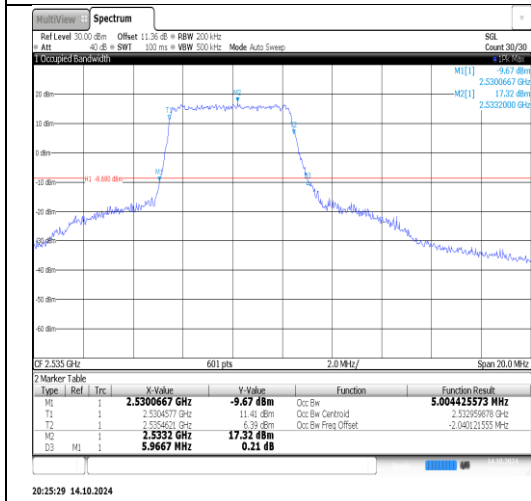

Band7-10MHz-16QAM-21100-27RB#0-PASS