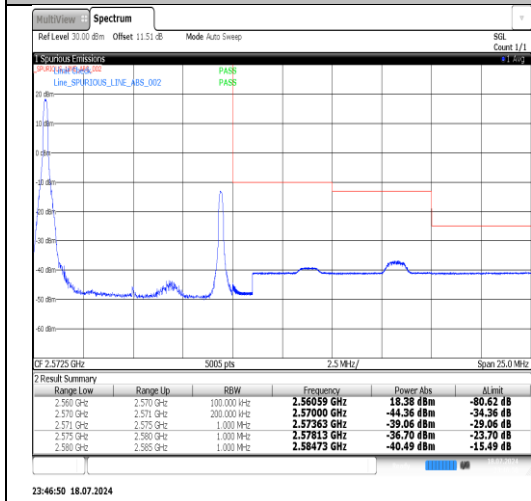

Band7-10MHz-16QAM-21400-1RB#0-PASS

Band7-10MHz-16QAM-21400-1RB#49-PASS

23:46:50 18.07.2024