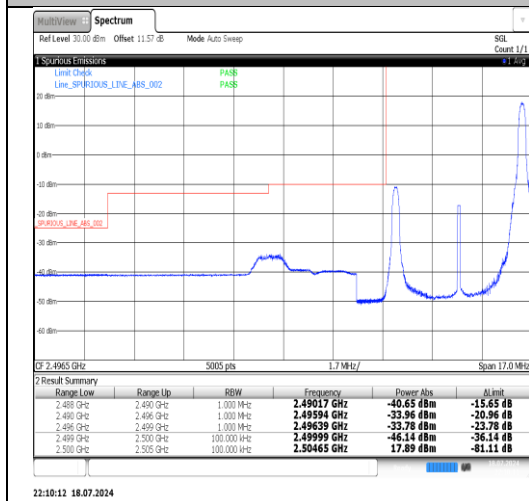

## Test Graphs

**Band7-5MHz-16QAM-20775-1RB#0-PASS**

**Band7-5MHz-16QAM-20775-25RB#0-PASS**

**Band7-5MHz-16QAM-20775-1RB#24-PASS**

**Band7-5MHz-16QAM-21425-1RB#0-PASS**

**Band7-5MHz-16QAM-21425-25RB#0-PASS**