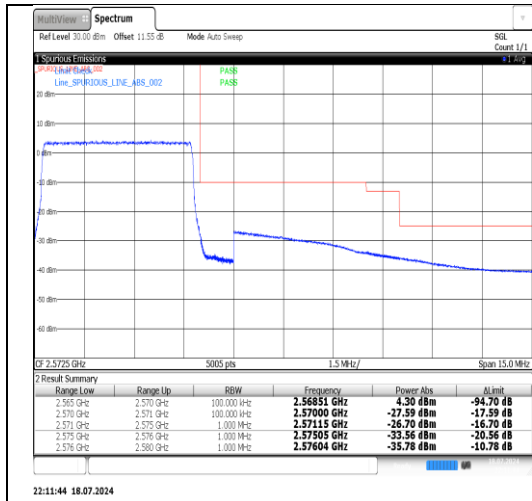

Band7-10MHz-QPSK-20800-1RB#0-PASS

Band7-10MHz-QPSK-20800-50RB#0-PASS

Band7-10MHz-QPSK-20800-1RB#49-PASS

Band7-10MHz-QPSK-21400-1RB#0-PASS

Band7-10MHz-QPSK-21400-50RB#0-PASS

Band7-10MHz-QPSK-21400-1RB#49-PASS