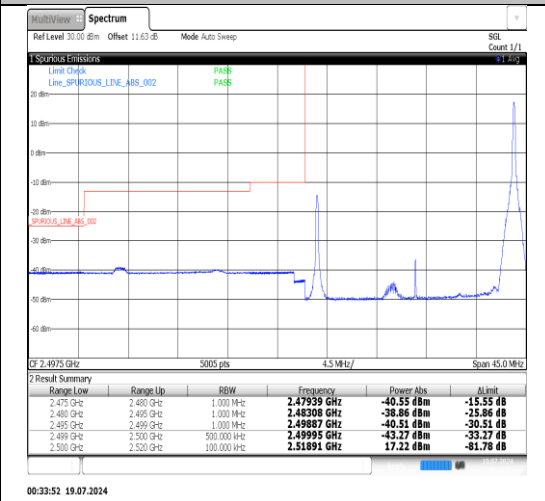

### Band7-20MHz-QPSK-21350-1RB#0-PASS

**Band7-20MHz-QPSK-21350-100RB#0-PASS**

**Band7-20MHz-QPSK-21350-1RB#99-PASS**

**Band7-20MHz-16QAM-20850-1RB#0-PASS**

**Band7-20MHz-16QAM-20850-1RB#99-PASS**

**Band7-20MHz-16QAM-21350-1RB#0-PASS**