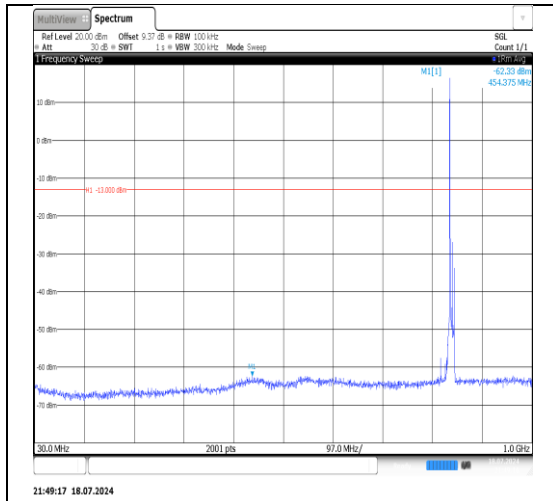

Band5-10MHz-QPSK-20525-1RB#49-30~1000-PASS

Band5-10MHz-QPSK-20525-1RB#49-1000~3000-PASS

Band5-10MHz-QPSK-20525-1RB#49-3000~10000-PASS

Band5-10MHz-QPSK-20600-1RB#0-30~1000-PASS

Band5-10MHz-QPSK-20600-1RB#0-1000~3000-PASS

Band5-10MHz-QPSK-20600-1RB#0-3000~10000-PASS

Band5-10MHz-QPSK-20600-50RB#0-30~1000-PASS

Band5-10MHz-QPSK-20600-50RB#0-1000~3000-PASS

Band5-10MHz-QPSK-20600-50RB#0-3000~10000-PASS

Band5-10MHz-QPSK-20600-1RB#49-30~1000-PASS