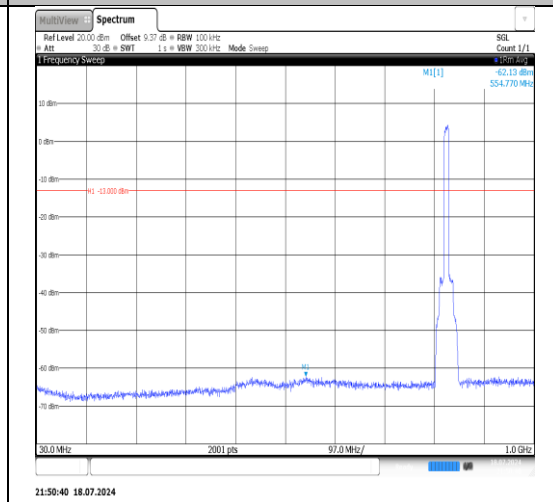

Band5-10MHz-QPSK-20450-1RB#0-30~1000-PASS

Band5-10MHz-QPSK-20450-1RB#0-1000~3000-PASS

Band5-10MHz-QPSK-20450-1RB#0-
3000~10000-PASS

Band5-10MHz-QPSK-20450-50RB#0-
30~1000-PASS

Band5-10MHz-QPSK-20450-50RB#0-
1000~3000-PASS

Band5-10MHz-QPSK-20450-50RB#0-
3000~10000-PASS

Band5-10MHz-QPSK-20450-1RB#49-
30~1000-PASS

Band5-10MHz-QPSK-20450-1RB#49-
1000~3000-PASS

Band5-10MHz-QPSK-20450-1RB#49-3000~10000-PASS

Band5-10MHz-QPSK-20525-1RB#0-30~1000-PASS