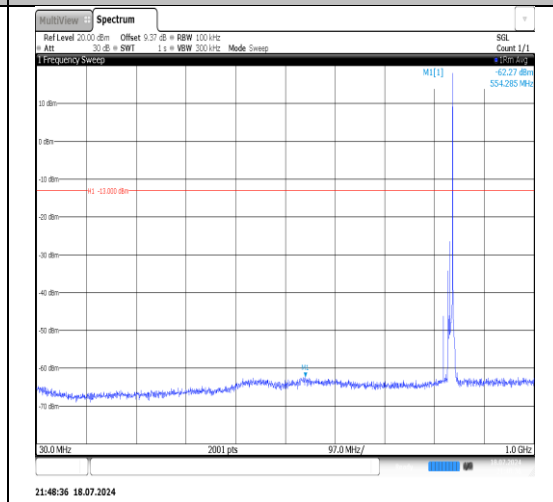

Band5-10MHz-QPSK-20525-1RB#0-1000~3000-PASS

Band5-10MHz-QPSK-20525-1RB#0-3000~10000-PASS

Band5-10MHz-QPSK-20525-50RB#0-30~1000-PASS

Band5-10MHz-QPSK-20525-50RB#0-1000~3000-PASS

Band5-10MHz-QPSK-20525-50RB#0-3000~10000-PASS

Band5-10MHz-QPSK-20525-1RB#49-30~1000-PASS

Band5-10MHz-QPSK-20525-1RB#49-1000~3000-PASS

Band5-10MHz-QPSK-20525-1RB#49-3000~10000-PASS

Band5-10MHz-QPSK-20600-1RB#0-30~1000-PASS

Band5-10MHz-QPSK-20600-1RB#0-1000~3000-PASS