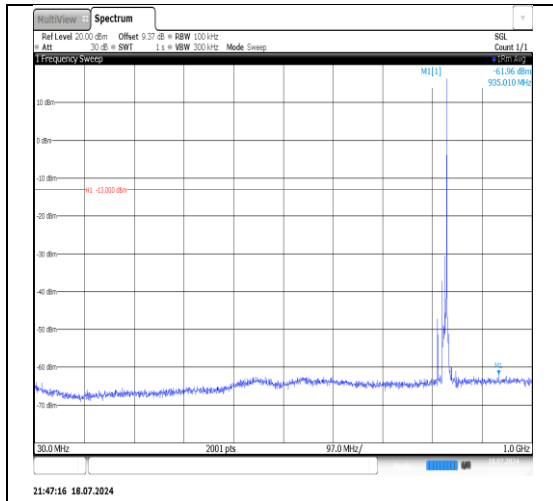

Band5-10MHz-QPSK-20450-1RB#49-
30~1000-PASS

Band5-10MHz-QPSK-20450-1RB#49-3000~10000-PASS