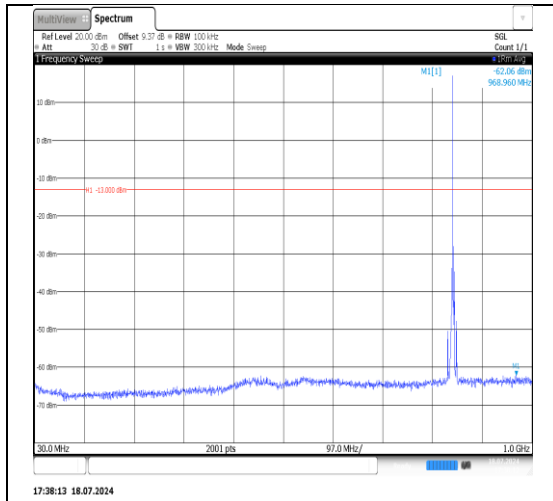

Band5-5MHz-QPSK-20525-25RB#0-3000~10000-PASS

Band5-5MHz-QPSK-20525-1RB#24-30~1000-PASS

Band5-5MHz-QPSK-20525-1RB#24-1000~3000-PASS

Band5-5MHz-QPSK-20525-1RB#24-3000~10000-PASS

Band5-5MHz-QPSK-20625-1RB#0-30~1000-PASS

Band5-5MHz-QPSK-20625-1RB#0-1000~3000-PASS

Band5-5MHz-QPSK-20625-1RB#0-3000~10000-PASS

Band5-5MHz-QPSK-20625-25RB#0-30~1000-PASS

Band5-5MHz-QPSK-20625-25RB#0-1000~3000-PASS

Band5-5MHz-QPSK-20625-25RB#0-3000~10000-PASS