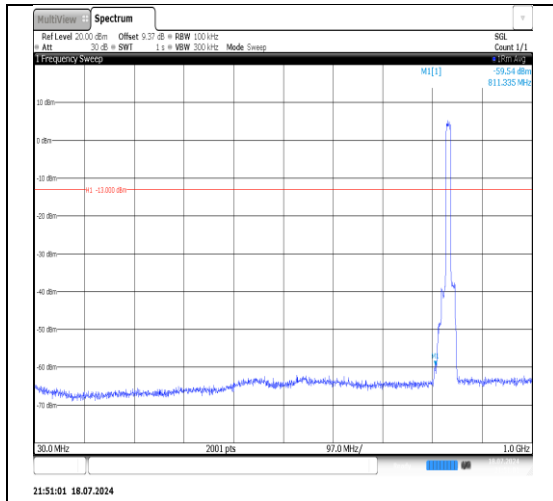

Band5-10MHz-QPSK-20525-1RB#0-1000~3000-PASS

Band5-10MHz-QPSK-20525-1RB#0-3000~10000-PASS

Band5-10MHz-QPSK-20525-50RB#0-30~1000-PASS

Band5-10MHz-QPSK-20525-50RB#0-1000~3000-PASS

Band5-10MHz-QPSK-20525-50RB#0-3000~10000-PASS