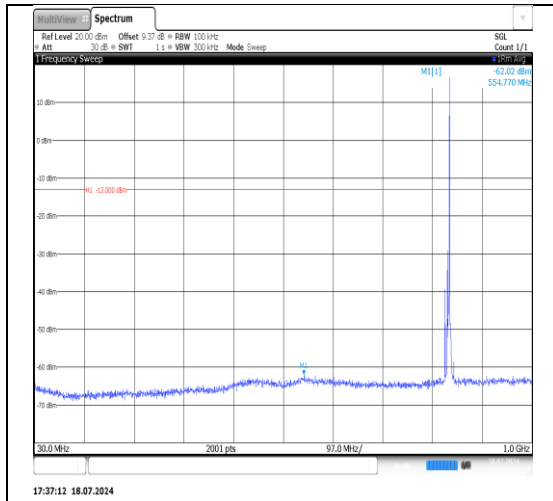

Band5-5MHz-16QAM-20525-25RB#0-
30~1000-PASS

Band5-5MHz-16QAM-20525-25RB#0-
1000~3000-PASS

Band5-5MHz-16QAM-20525-25RB#0-
3000~10000-PASS

Band5-5MHz-16QAM-20525-1RB#24-
30~1000-PASS

Band5-5MHz-16QAM-20525-1RB#24-
1000~3000-PASS