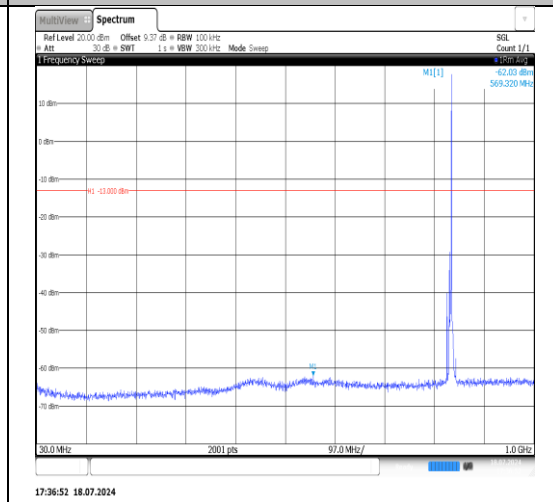

Band5-5MHz-QPSK-20525-25RB#0-3000~10000-PASS

Band5-5MHz-QPSK-20525-1RB#24-30~1000-PASS

Band5-5MHz-QPSK-20525-1RB#24-1000~3000-PASS

Band5-5MHz-QPSK-20525-1RB#24-3000~10000-PASS

Band5-5MHz-QPSK-20625-1RB#0-30~1000-PASS

Band5-5MHz-QPSK-20625-1RB#0-1000~3000-PASS

Band5-5MHz-QPSK-20625-1RB#0-3000~10000-PASS

Band5-5MHz-QPSK-20625-25RB#0-30~1000-PASS

Band5-5MHz-QPSK-20625-25RB#0-1000~3000-PASS

Band5-5MHz-QPSK-20625-25RB#0-3000~10000-PASS