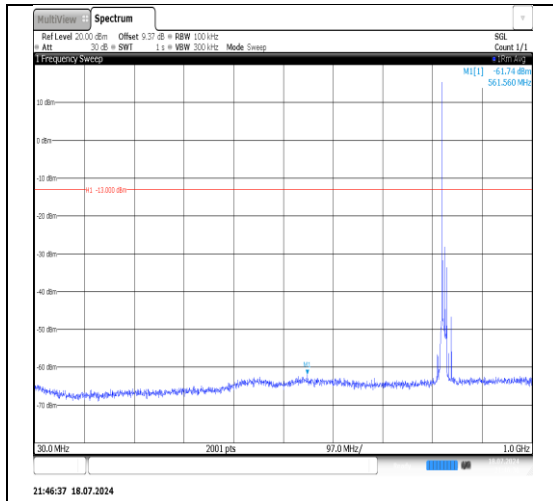

Band5-5MHz-16QAM-20625-25RB#0-
1000~3000-PASS

Band5-5MHz-16QAM-20625-25RB#0-3000~10000-PASS

Band5-5MHz-16QAM-20625-1RB#24-30~1000-PASS

Band5-5MHz-16QAM-20625-1RB#24-1000~3000-PASS

Band5-5MHz-16QAM-20625-1RB#24-3000~10000-PASS

Band5-10MHz-QPSK-20450-1RB#0-30~1000-PASS

Band5-10MHz-QPSK-20450-1RB#0-1000~3000-PASS

Band5-10MHz-QPSK-20450-1RB#0-
3000~10000-PASS

Band5-10MHz-QPSK-20450-50RB#0-
30~1000-PASS

Band5-10MHz-QPSK-20450-50RB#0-
1000~3000-PASS