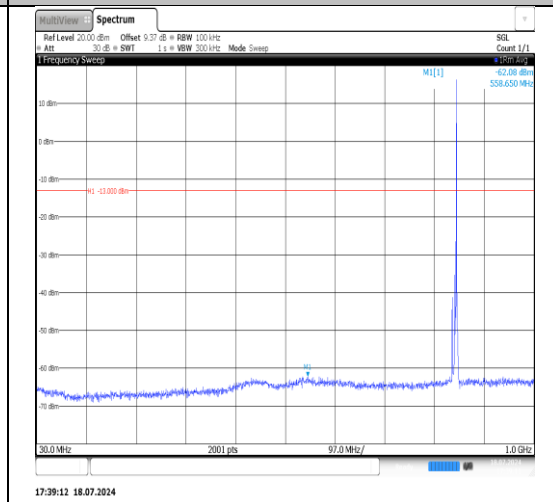

Band5-5MHz-16QAM-20625-25RB#0-
1000~3000-PASS

Band5-5MHz-16QAM-20625-25RB#0-3000~10000-PASS

Band5-5MHz-16QAM-20625-1RB#24-30~1000-PASS

Band5-5MHz-16QAM-20625-1RB#24-1000~3000-PASS

Band5-5MHz-16QAM-20625-1RB#24-3000~10000-PASS

Band5-10MHz-QPSK-20450-1RB#0-30~1000-PASS

Band5-10MHz-QPSK-20450-1RB#0-1000~3000-PASS

Band5-10MHz-QPSK-20450-1RB#0-
3000~10000-PASS

Band5-10MHz-QPSK-20450-50RB#0-
30~1000-PASS

Band5-10MHz-QPSK-20450-50RB#0-
1000~3000-PASS