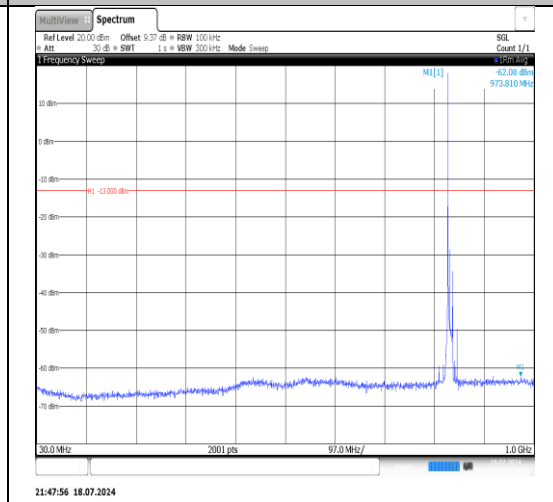

Band5-10MHz-QPSK-20450-50RB#0-
3000~10000-PASS

Band5-10MHz-QPSK-20450-1RB#49-
30~1000-PASS

Band5-10MHz-QPSK-20450-1RB#49-
1000~3000-PASS

Band5-10MHz-QPSK-20450-1RB#49-3000~10000-PASS

Band5-10MHz-QPSK-20525-1RB#0-30~1000-PASS

Band5-10MHz-QPSK-20525-1RB#0-1000~3000-PASS

Band5-10MHz-QPSK-20525-1RB#0-3000~10000-PASS

Band5-10MHz-QPSK-20525-50RB#0-30~1000-PASS

Band5-10MHz-QPSK-20525-50RB#0-1000~3000-PASS

Band5-10MHz-QPSK-20525-50RB#0-3000~10000-PASS