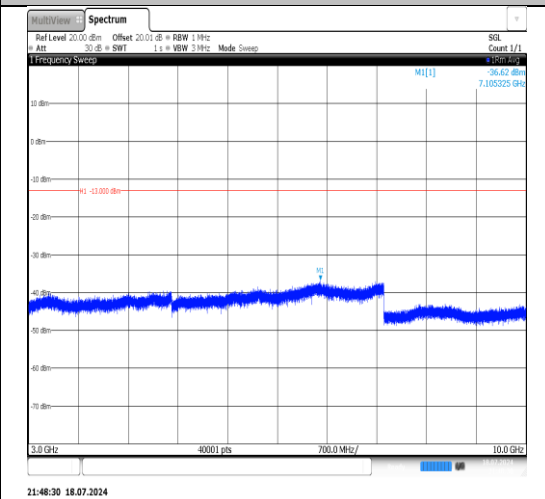

Band5-10MHz-16QAM-20525-1RB#0-
3000~10000-PASS

Band5-10MHz-16QAM-20525-1RB#49-
1000~3000-PASS