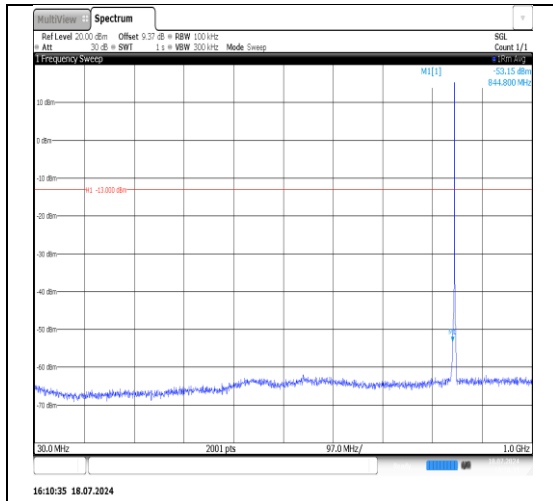

Band5-1.4MHz-QPSK-20643-6RB#0-
30~1000-PASS

Band5-1.4MHz-QPSK-20643-6RB#0-
1000~3000-PASS

Band5-1.4MHz-QPSK-20643-6RB#0-
3000~10000-PASS

Band5-1.4MHz-QPSK-20643-1RB#5-
30~1000-PASS

Band5-1.4MHz-QPSK-20643-1RB#5-
1000~3000-PASS