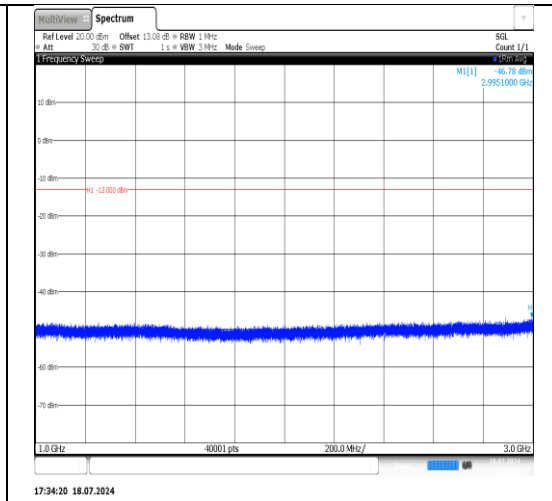

Band5-3MHz-16QAM-20635-1RB#14-
1000~3000-PASS

Band5-3MHz-16QAM-20635-1RB#14-
3000~10000-PASS

Band5-5MHz-QPSK-20425-1RB#0-30~1000-
PASS

Band5-5MHz-QPSK-20425-1RB#0-
1000~3000-PASS

Band5-5MHz-QPSK-20425-1RB#0-3000~10000-PASS