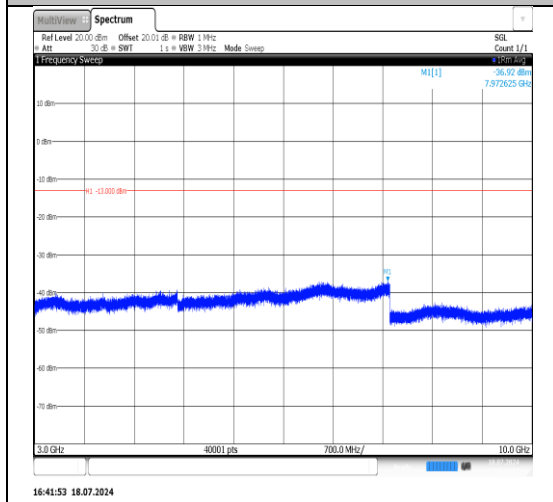

Band5-3MHz-16QAM-20525-15RB#0-
1000~3000-PASS