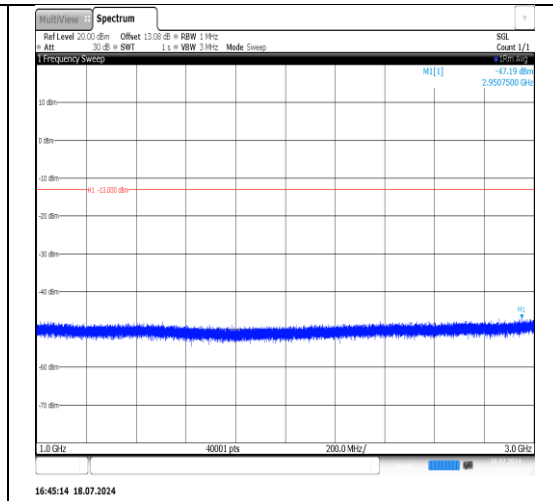

Band5-3MHz-16QAM-20635-1RB#0-3000~10000-PASS

Band5-3MHz-16QAM-20635-15RB#0-30~1000-PASS

Band5-3MHz-16QAM-20635-15RB#0-1000~3000-PASS

Band5-3MHz-16QAM-20635-15RB#0-
3000~10000-PASS

Band5-3MHz-16QAM-20635-1RB#14-
30~1000-PASS