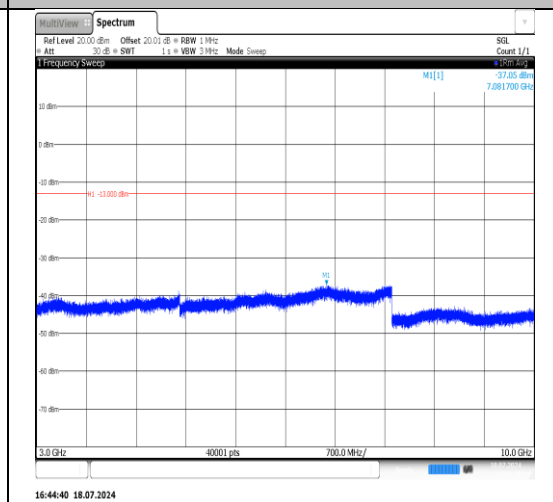

Band5-5MHz-QPSK-20425-1RB#0-
1000~3000-PASS