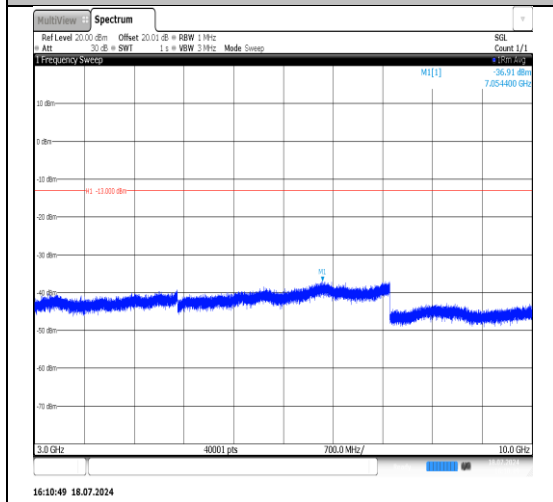

Band5-1.4MHz-16QAM-20407-1RB#0-1000~3000-PASS