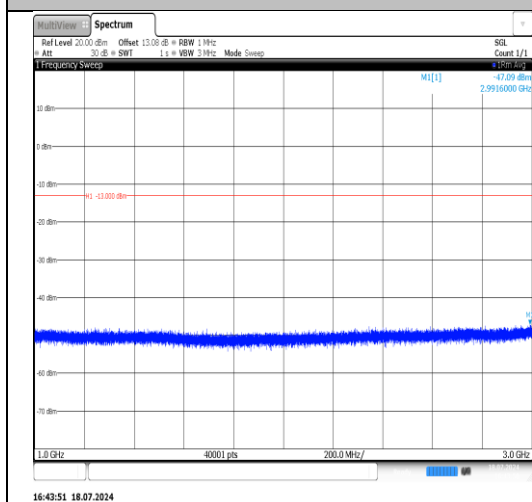

Band5-3MHz-16QAM-20635-15RB#0-30~1000-PASS