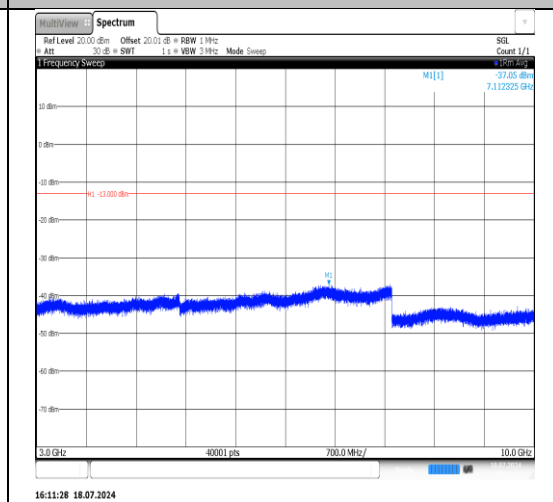

Band5-1.4MHz-QPSK-20643-6RB#0-
30~1000-PASS

Band5-1.4MHz-QPSK-20643-6RB#0-
1000~3000-PASS

Band5-1.4MHz-QPSK-20643-6RB#0-
3000~10000-PASS

Band5-1.4MHz-QPSK-20643-1RB#5-
30~1000-PASS

Band5-1.4MHz-QPSK-20643-1RB#5-
1000~3000-PASS