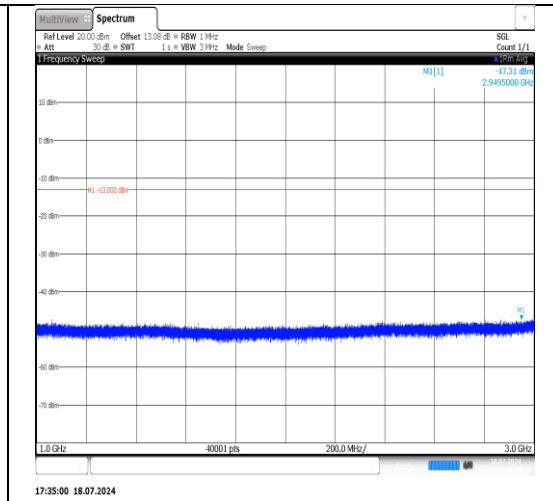

Band5-5MHz-QPSK-20425-25RB#0-30~1000-PASS

Band5-5MHz-QPSK-20425-25RB#0-1000~3000-PASS

Band5-5MHz-QPSK-20425-25RB#0-3000~10000-PASS

Band5-5MHz-QPSK-20425-1RB#24-30~1000-PASS

Band5-5MHz-QPSK-20425-1RB#24-1000~3000-PASS

Band5-5MHz-QPSK-20425-1RB#24-3000~10000-PASS

Band5-5MHz-QPSK-20525-1RB#0-30~1000-PASS

Band5-5MHz-QPSK-20525-1RB#0-1000~3000-PASS

Band5-5MHz-QPSK-20525-1RB#0-3000~10000-PASS

Band5-5MHz-QPSK-20525-25RB#0-30~1000-PASS