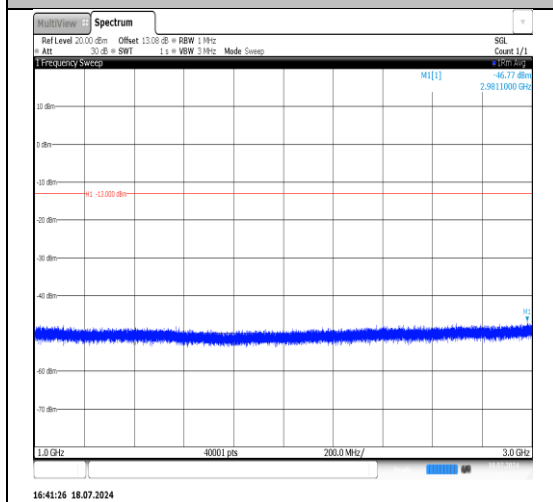

Band5-3MHz-QPSK-20415-1RB#14-1000~3000-PASS

Band5-3MHz-QPSK-20415-1RB#14-3000~10000-PASS

Band5-3MHz-QPSK-20525-1RB#0-30~1000-PASS

Band5-3MHz-QPSK-20525-1RB#0-1000~3000-PASS

Band5-3MHz-QPSK-20525-1RB#0-3000~10000-PASS