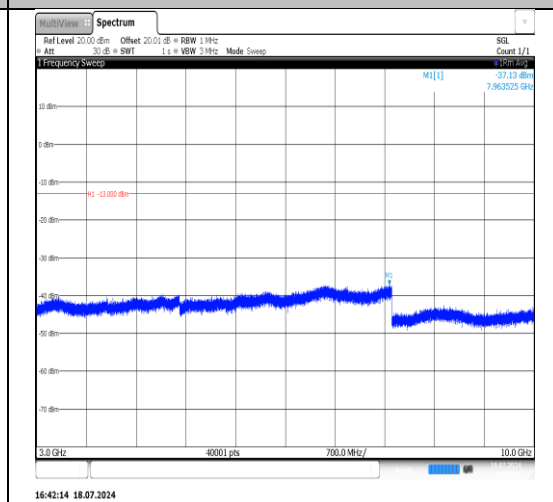

Band5-3MHz-QPSK-20635-1RB#0-1000~3000-PASS