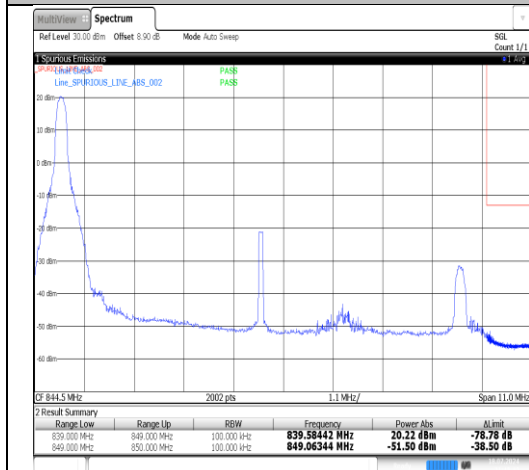

Band5-10MHz-16QAM-20600-1RB#0-PASS

Band5-10MHz-16QAM-20600-1RB#49-PASS

21:45:44 18.07.2024