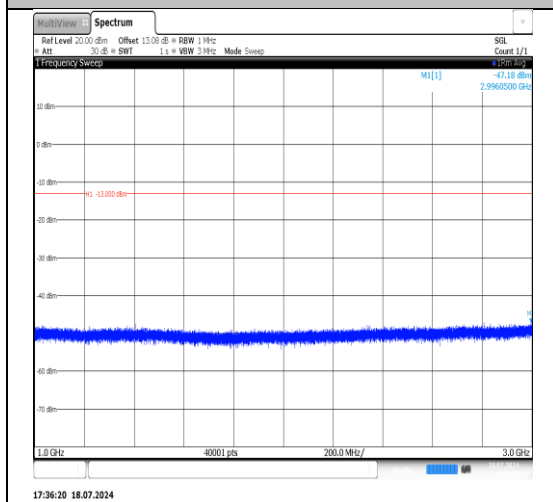

Band5-5MHz-QPSK-20425-1RB#24-3000~10000-PASS

Band5-5MHz-QPSK-20525-1RB#0-30~1000-PASS

Band5-5MHz-QPSK-20525-1RB#0-1000~3000-PASS

Band5-5MHz-QPSK-20525-1RB#0-3000~10000-PASS

Band5-5MHz-QPSK-20525-25RB#0-30~1000-PASS