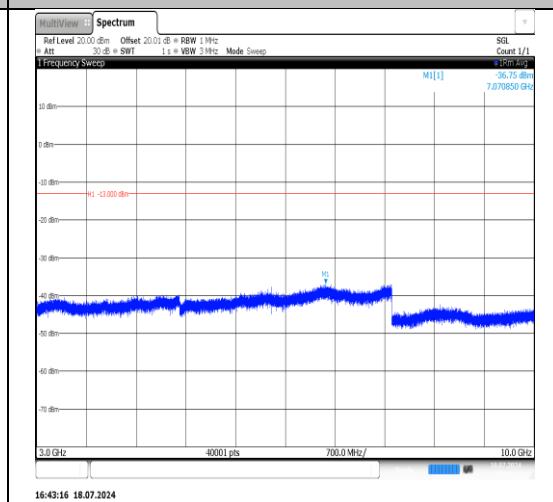

Band5-3MHz-16QAM-20525-1RB#14-
1000~3000-PASS