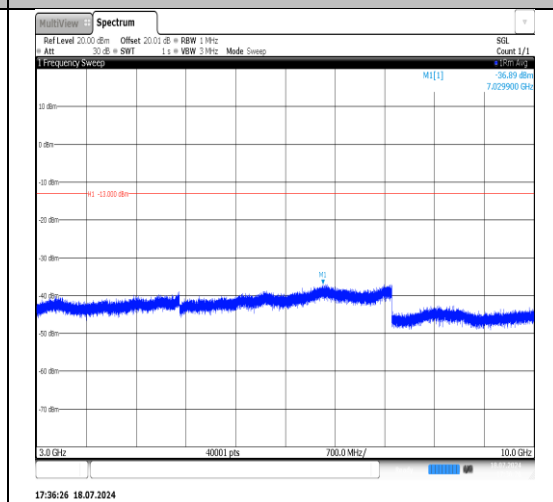

Band5-5MHz-QPSK-20425-1RB#24-3000~10000-PASS

Band5-5MHz-QPSK-20525-1RB#0-30~1000-PASS

Band5-5MHz-QPSK-20525-1RB#0-1000~3000-PASS

Band5-5MHz-QPSK-20525-1RB#0-3000~10000-PASS

Band5-5MHz-QPSK-20525-25RB#0-30~1000-PASS

Band5-5MHz-QPSK-20525-25RB#0-1000~3000-PASS