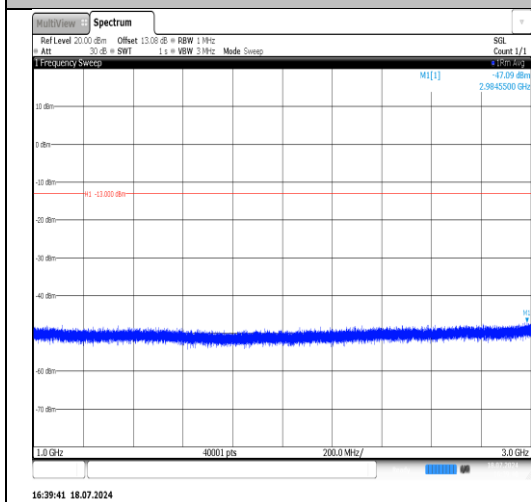

Band5-3MHz-16QAM-20415-15RB#0-30~1000-PASS