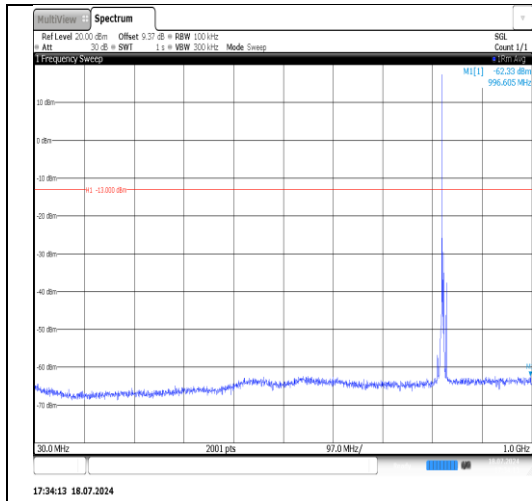

Band5-3MHz-16QAM-20635-1RB#14-
1000~3000-PASS

Band5-3MHz-16QAM-20635-1RB#14-
3000~10000-PASS

Band5-5MHz-QPSK-20425-1RB#0-30~1000-
PASS

Band5-5MHz-QPSK-20425-1RB#0-
1000~3000-PASS

Band5-5MHz-QPSK-20425-1RB#0-3000~10000-PASS