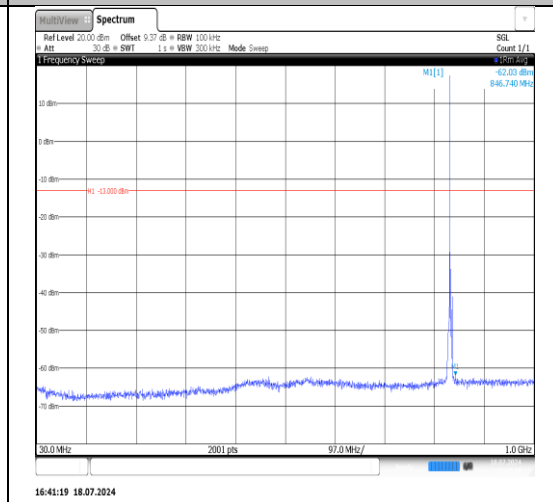

Band5-3MHz-QPSK-20415-1RB#14-1000~3000-PASS

Band5-3MHz-QPSK-20415-1RB#14-3000~10000-PASS

Band5-3MHz-QPSK-20525-1RB#0-30~1000-PASS

Band5-3MHz-QPSK-20525-1RB#0-1000~3000-PASS

Band5-3MHz-QPSK-20525-1RB#0-3000~10000-PASS