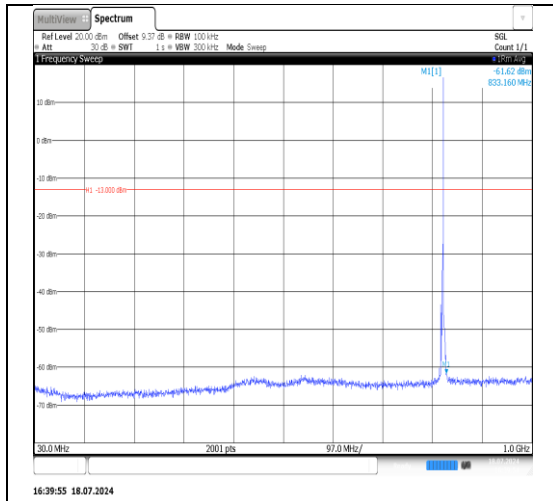

Band5-3MHz-QPSK-20415-1RB#14-3000~10000-PASS