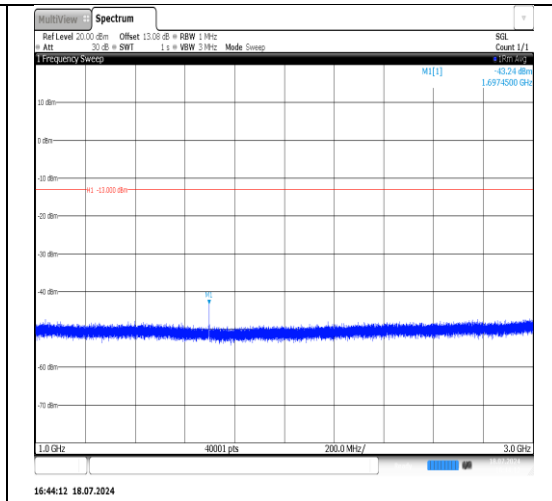

Band5-3MHz-QPSK-20635-15RB#0-1000~3000-PASS

Band5-3MHz-QPSK-20635-15RB#0-3000~10000-PASS

Band5-3MHz-QPSK-20635-1RB#14-30~1000-PASS

Band5-3MHz-QPSK-20635-1RB#14-1000~3000-PASS

Band5-3MHz-QPSK-20635-1RB#14-3000~10000-PASS