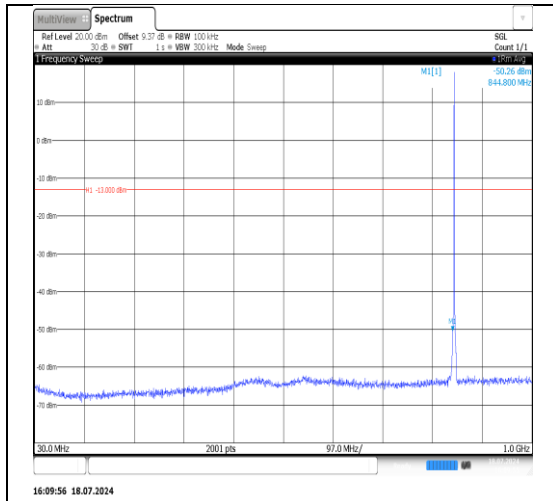

Band5-1.4MHz-QPSK-20525-1RB#5-
1000~3000-PASS

Band5-1.4MHz-QPSK-20525-1RB#5-
3000~10000-PASS

Band5-1.4MHz-QPSK-20643-1RB#0-
30~1000-PASS

Band5-1.4MHz-QPSK-20643-1RB#0-
1000~3000-PASS

Band5-1.4MHz-QPSK-20643-1RB#0-
3000~10000-PASS