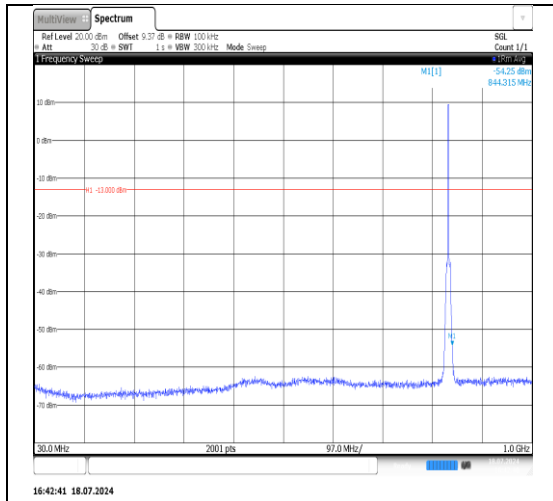

Band5-3MHz-QPSK-20525-15RB#0-3000~10000-PASS