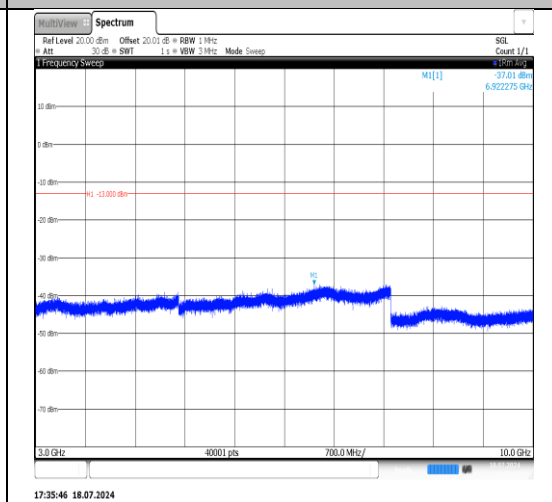

Band5-5MHz-QPSK-20425-25RB#0-30~1000-PASS

Band5-5MHz-QPSK-20425-25RB#0-1000~3000-PASS

Band5-5MHz-QPSK-20425-25RB#0-3000~10000-PASS

Band5-5MHz-QPSK-20425-1RB#24-30~1000-PASS

Band5-5MHz-QPSK-20425-1RB#24-1000~3000-PASS

Band5-5MHz-QPSK-20425-1RB#24-3000~10000-PASS

Band5-5MHz-QPSK-20525-1RB#0-30~1000-PASS

Band5-5MHz-QPSK-20525-1RB#0-1000~3000-PASS

Band5-5MHz-QPSK-20525-1RB#0-3000~10000-PASS

Band5-5MHz-QPSK-20525-25RB#0-30~1000-PASS