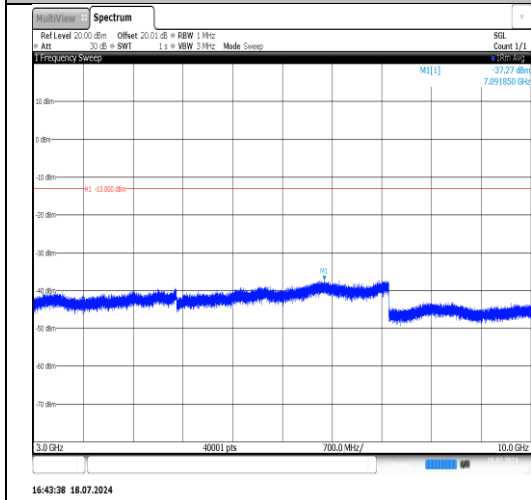

Band5-3MHz-QPSK-20525-1RB#14-3000~10000-PASS

Band5-3MHz-QPSK-20635-1RB#0-30~1000-PASS

Band5-3MHz-QPSK-20635-1RB#0-1000~3000-PASS

Band5-3MHz-QPSK-20635-1RB#0-3000~10000-PASS

Band5-3MHz-QPSK-20635-15RB#0-30~1000-PASS