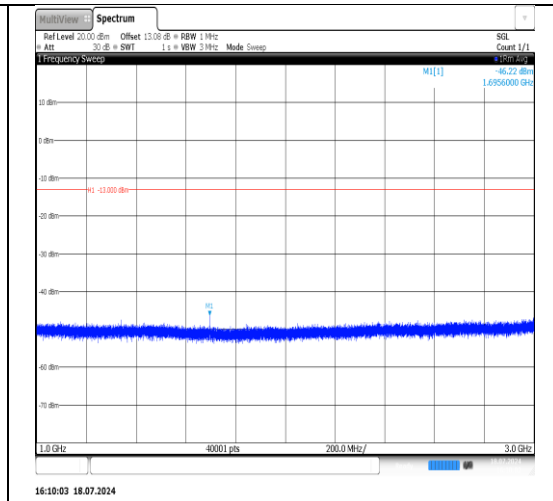

Band5-1.4MHz-QPSK-20525-1RB#5-
1000~3000-PASS

Band5-1.4MHz-QPSK-20525-1RB#5-
3000~10000-PASS

Band5-1.4MHz-QPSK-20643-1RB#0-
30~1000-PASS

Band5-1.4MHz-QPSK-20643-1RB#0-
1000~3000-PASS

Band5-1.4MHz-QPSK-20643-1RB#0-
3000~10000-PASS