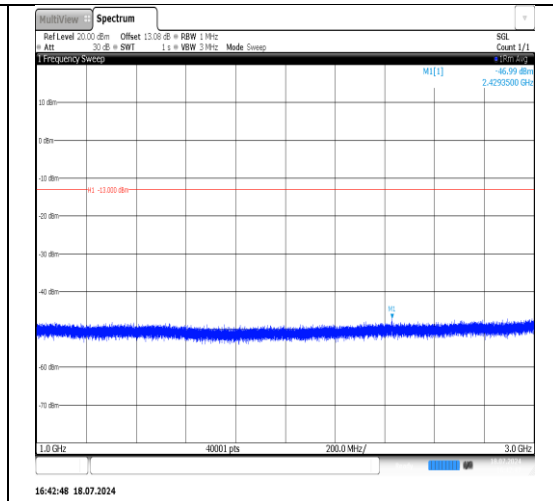

Band5-3MHz-QPSK-20525-1RB#14-30~1000-PASS