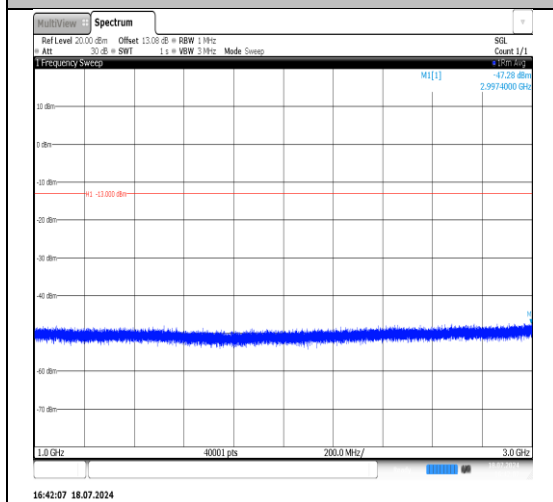

Band5-3MHz-QPSK-20635-1RB#0-30~1000-PASS