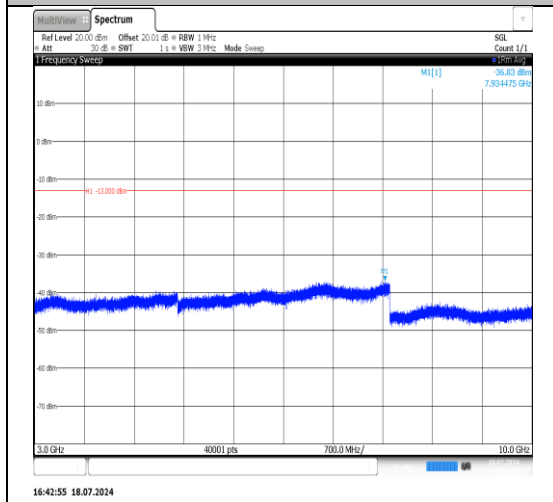

Band5-3MHz-QPSK-20525-15RB#0-30~1000-PASS

Band5-3MHz-QPSK-20525-15RB#0-1000~3000-PASS

Band5-3MHz-QPSK-20525-15RB#0-3000~10000-PASS

Band5-3MHz-QPSK-20525-1RB#14-30~1000-PASS

Band5-3MHz-QPSK-20525-1RB#14-1000~3000-PASS