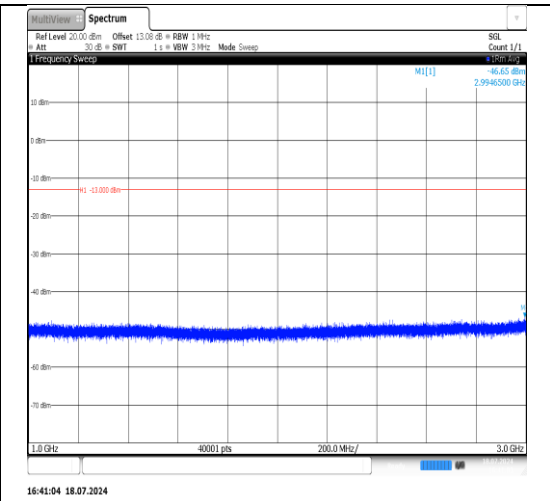

Band5-3MHz-16QAM-20415-1RB#14-
30~1000-PASS