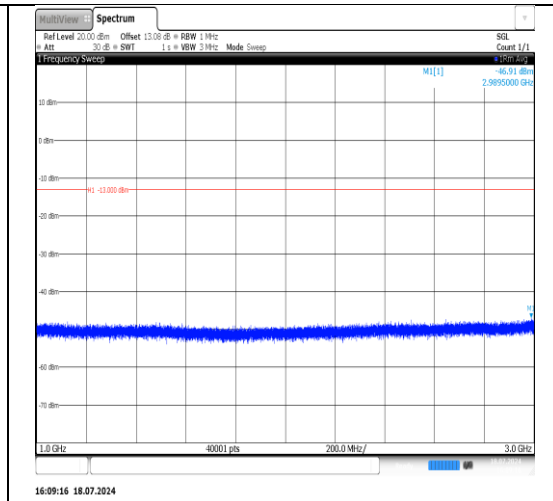

Band5-1.4MHz-QPSK-20525-1RB#0-
3000~10000-PASS

Band5-1.4MHz-QPSK-20525-6RB#0-
30~1000-PASS

Band5-1.4MHz-QPSK-20525-6RB#0-
1000~3000-PASS

Band5-1.4MHz-QPSK-20525-6RB#0-
3000~10000-PASS

Band5-1.4MHz-QPSK-20525-1RB#5-
30~1000-PASS