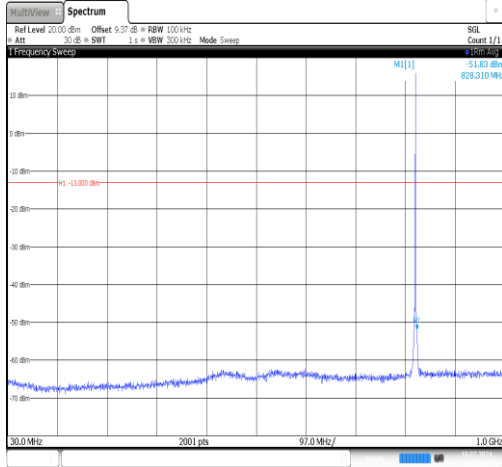

Band5-1.4MHz-QPSK-20407-1RB#5-
3000~10000-PASS