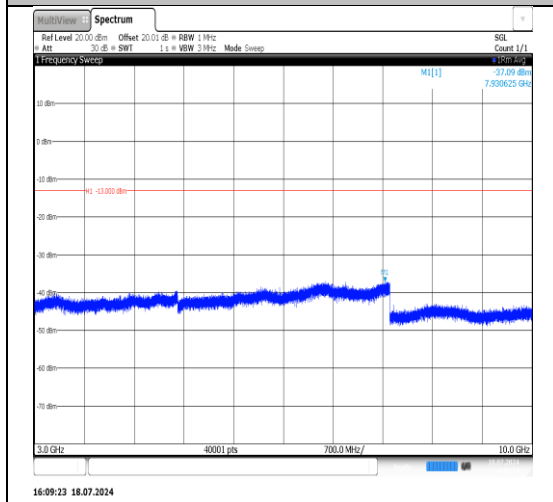

Test Graphs

Band5-1.4MHz-QPSK-20407-1RB#5-
30~1000-PASS

Band5-1.4MHz-QPSK-20407-1RB#5-
1000~3000-PASS

Band5-1.4MHz-QPSK-20407-1RB#5-
3000~10000-PASS

Band5-1.4MHz-QPSK-20525-1RB#0-
30~1000-PASS

Band5-1.4MHz-QPSK-20525-1RB#0-
1000~3000-PASS

Band5-1.4MHz-QPSK-20525-1RB#0-
3000~10000-PASS

Band5-1.4MHz-QPSK-20525-6RB#0-
30~1000-PASS

Band5-1.4MHz-QPSK-20525-6RB#0-
1000~3000-PASS

Band5-1.4MHz-QPSK-20525-6RB#0-
3000~10000-PASS

Band5-1.4MHz-QPSK-20525-1RB#5-
30~1000-PASS