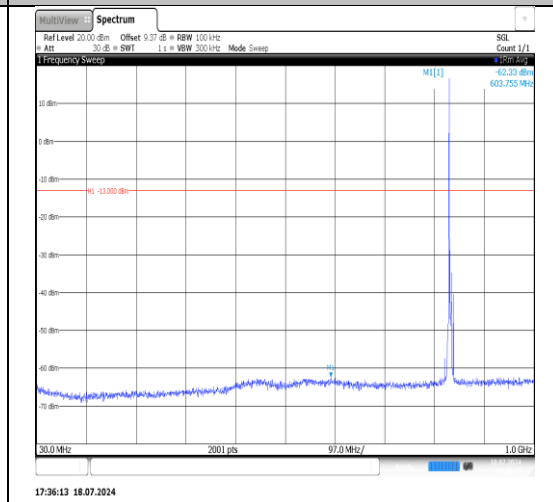

Band5-5MHz-QPSK-20425-25RB#0-30~1000-PASS

Band5-5MHz-QPSK-20425-25RB#0-1000~3000-PASS

Band5-5MHz-QPSK-20425-25RB#0-3000~10000-PASS

Band5-5MHz-QPSK-20425-1RB#24-30~1000-PASS

Band5-5MHz-QPSK-20425-1RB#24-1000~3000-PASS

Band5-5MHz-QPSK-20425-1RB#24-3000~10000-PASS

Band5-5MHz-QPSK-20525-1RB#0-30~1000-PASS

Band5-5MHz-QPSK-20525-1RB#0-1000~3000-PASS

Band5-5MHz-QPSK-20525-1RB#0-3000~10000-PASS

Band5-5MHz-QPSK-20525-25RB#0-30~1000-PASS