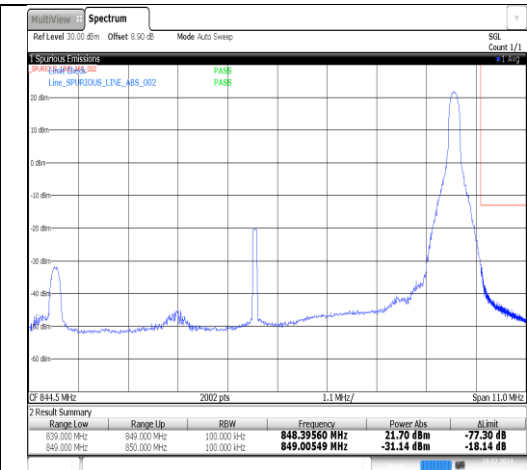

Band5-10MHz-QPSK-20600-50RB#0-PASS