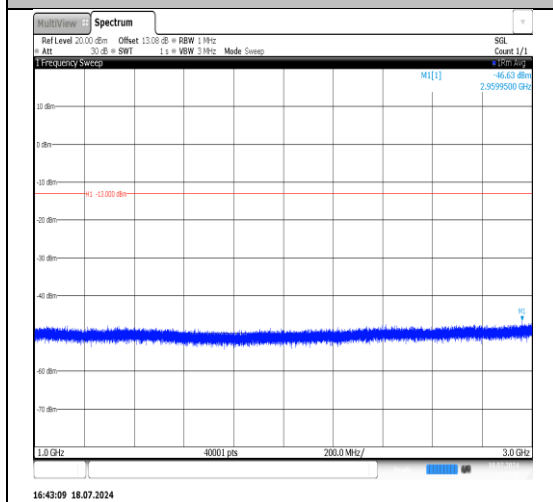

Band5-3MHz-16QAM-20525-1RB#0-
1000~3000-PASS

Band5-3MHz-16QAM-20525-1RB#0-
3000~10000-PASS

Band5-3MHz-16QAM-20525-15RB#0-
30~1000-PASS

Band5-3MHz-16QAM-20525-15RB#0-
1000~3000-PASS

Band5-3MHz-16QAM-20525-15RB#0-
3000~10000-PASS