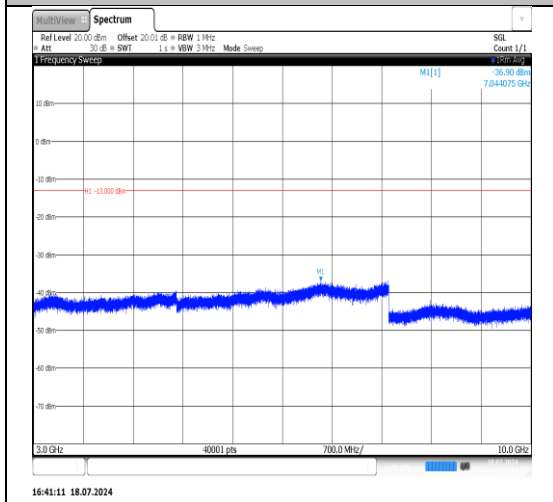

Band5-3MHz-16QAM-20415-1RB#14-
1000~3000-PASS