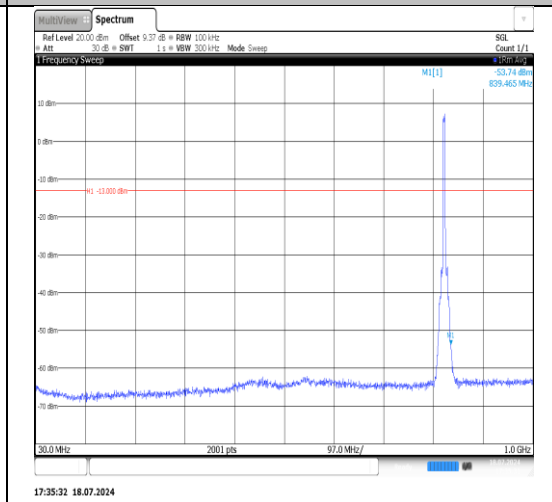

Band5-3MHz-16QAM-20635-1RB#14-
1000~3000-PASS

Band5-3MHz-16QAM-20635-1RB#14-
3000~10000-PASS

Band5-5MHz-QPSK-20425-1RB#0-30~1000-
PASS

Band5-5MHz-QPSK-20425-1RB#0-
1000~3000-PASS

Band5-5MHz-QPSK-20425-1RB#0-3000~10000-PASS

Band5-5MHz-QPSK-20425-25RB#0-30~1000-PASS

Band5-5MHz-QPSK-20425-25RB#0-1000~3000-PASS

Band5-5MHz-QPSK-20425-25RB#0-3000~10000-PASS

Band5-5MHz-QPSK-20425-1RB#24-30~1000-PASS

Band5-5MHz-QPSK-20425-1RB#24-1000~3000-PASS