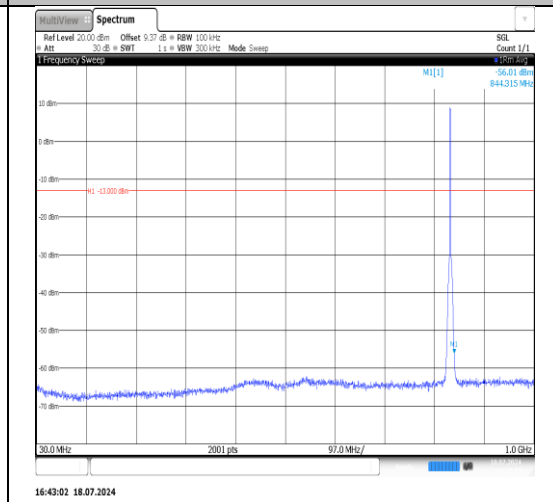

Band5-3MHz-16QAM-20525-1RB#0-
1000~3000-PASS

Band5-3MHz-16QAM-20525-1RB#0-
3000~10000-PASS

Band5-3MHz-16QAM-20525-15RB#0-
30~1000-PASS

Band5-3MHz-16QAM-20525-15RB#0-
1000~3000-PASS

Band5-3MHz-16QAM-20525-15RB#0-
3000~10000-PASS