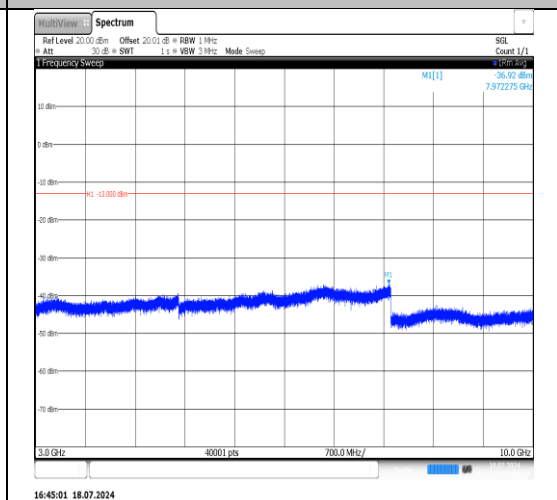

Band5-3MHz-QPSK-20635-1RB#14-1000~3000-PASS