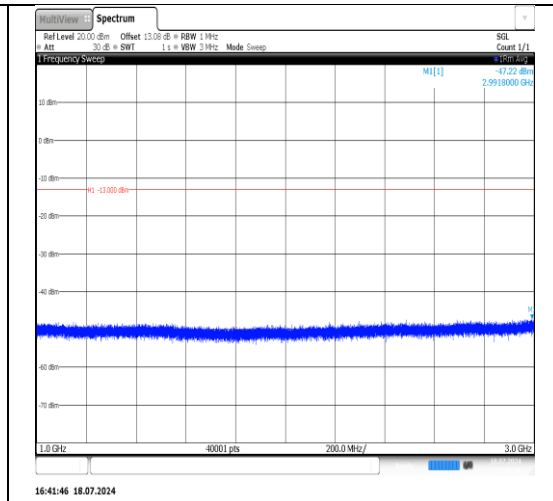

Band5-3MHz-16QAM-20525-15RB#0-
30~1000-PASS