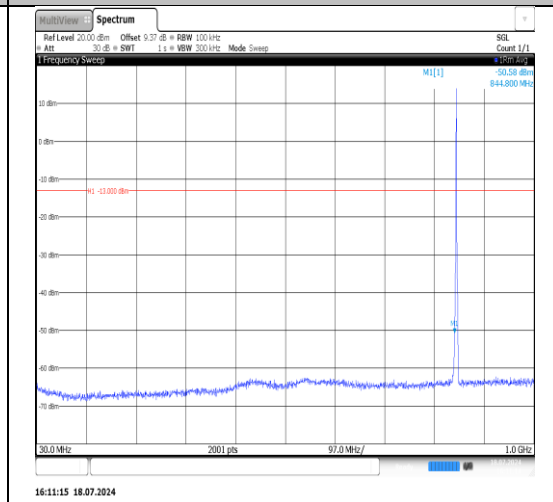

Band5-1.4MHz-QPSK-20643-6RB#0-
3000~10000-PASS