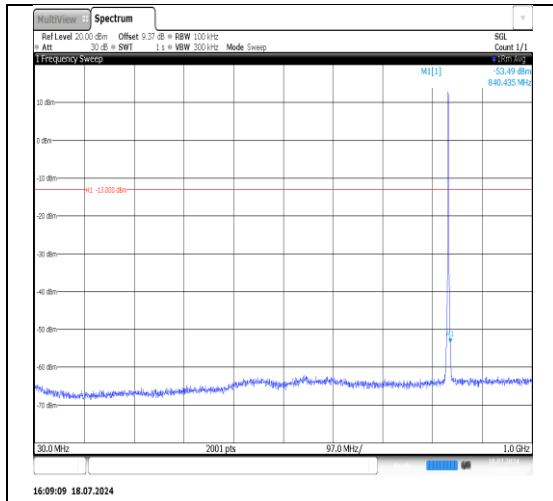

Test Graphs

Band5-1.4MHz-QPSK-20407-1RB#5-
30~1000-PASS

Band5-1.4MHz-QPSK-20407-1RB#5-
1000~3000-PASS

Band5-1.4MHz-QPSK-20407-1RB#5-
3000~10000-PASS

Band5-1.4MHz-QPSK-20525-1RB#0-
30~1000-PASS

Band5-1.4MHz-QPSK-20525-1RB#0-
1000~3000-PASS

Band5-1.4MHz-QPSK-20525-1RB#0-
3000~10000-PASS

Band5-1.4MHz-QPSK-20525-6RB#0-
30~1000-PASS

Band5-1.4MHz-QPSK-20525-6RB#0-
1000~3000-PASS

Band5-1.4MHz-QPSK-20525-6RB#0-
3000~10000-PASS

Band5-1.4MHz-QPSK-20525-1RB#5-
30~1000-PASS