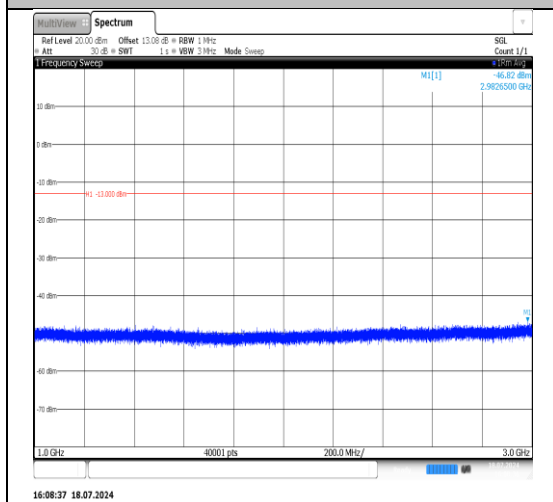

Band5-1.4MHz-QPSK-20643-1RB#0-
30~1000-PASS