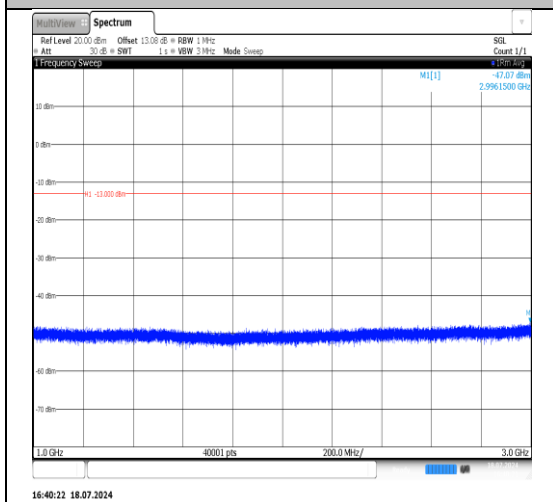

Band5-3MHz-16QAM-20415-15RB#0-
3000~10000-PASS

Band5-3MHz-16QAM-20415-1RB#14-
30~1000-PASS

Band5-3MHz-16QAM-20415-1RB#14-
1000~3000-PASS

Band5-3MHz-16QAM-20415-1RB#14-
3000~10000-PASS

Band5-3MHz-16QAM-20525-1RB#0-30~1000-
PASS