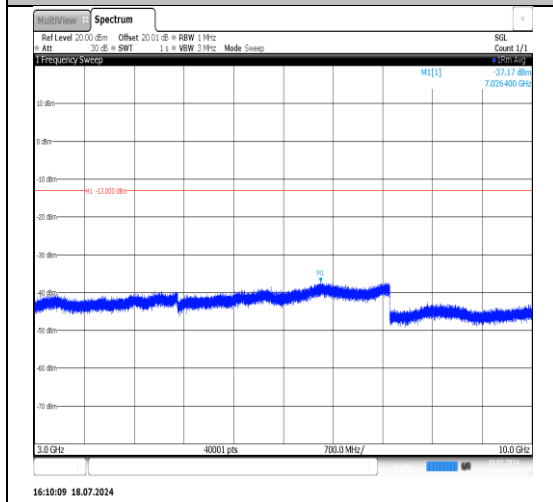

Band5-1.4MHz-QPSK-20643-6RB#0-
1000~3000-PASS