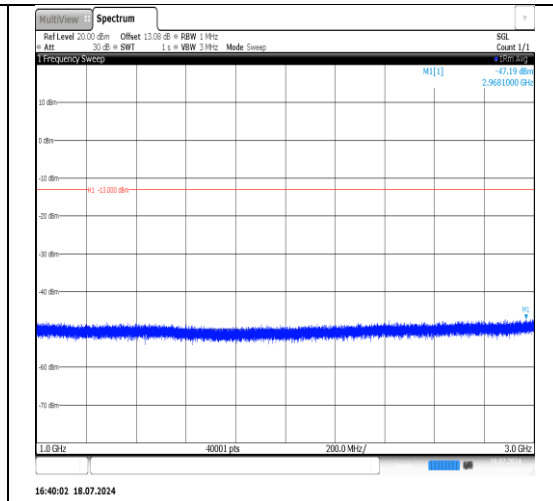

Band5-3MHz-QPSK-20525-1RB#0-30~1000-PASS