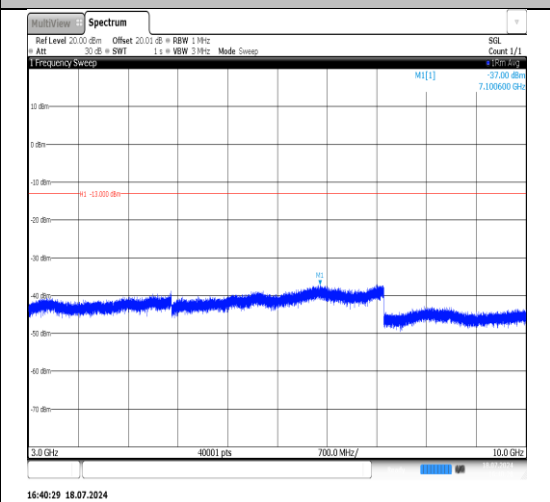

Band5-3MHz-16QAM-20415-15RB#0-
3000~10000-PASS

Band5-3MHz-16QAM-20415-1RB#14-
30~1000-PASS

Band5-3MHz-16QAM-20415-1RB#14-
1000~3000-PASS

Band5-3MHz-16QAM-20415-1RB#14-
3000~10000-PASS

Band5-3MHz-16QAM-20525-1RB#0-30~1000-
PASS

Band5-3MHz-16QAM-20525-1RB#0-
1000~3000-PASS

Band5-3MHz-16QAM-20525-1RB#0-
3000~10000-PASS

Band5-3MHz-16QAM-20525-15RB#0-
30~1000-PASS

Band5-3MHz-16QAM-20525-15RB#0-
1000~3000-PASS

Band5-3MHz-16QAM-20525-15RB#0-
3000~10000-PASS