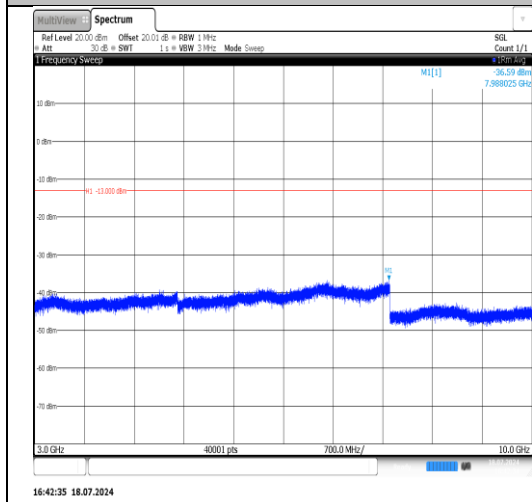

Band5-3MHz-16QAM-20525-1RB#14-
30~1000-PASS

Band5-3MHz-16QAM-20525-1RB#14-
1000~3000-PASS

Band5-3MHz-16QAM-20525-1RB#14-3000~10000-PASS

Band5-3MHz-16QAM-20635-1RB#0-30~1000-PASS

Band5-3MHz-16QAM-20635-1RB#0-1000~3000-PASS