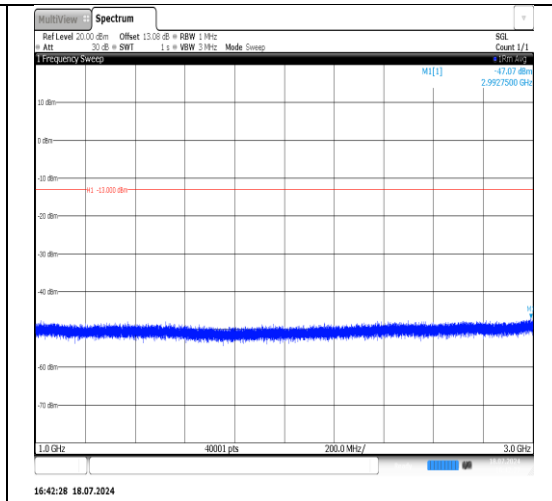

Band5-3MHz-16QAM-20635-1RB#0-30~1000-PASS