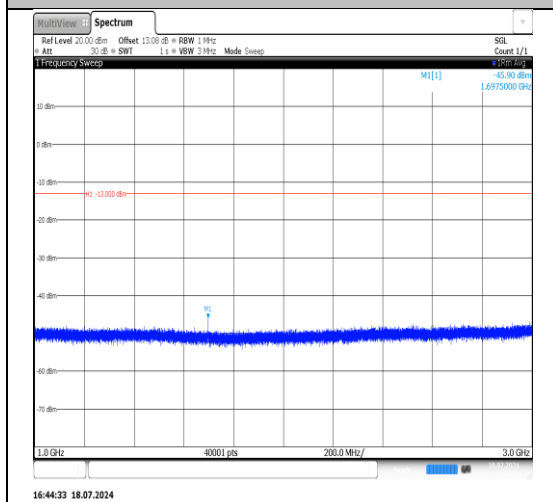

Band5-5MHz-QPSK-20425-1RB#0-30~1000-
PASS