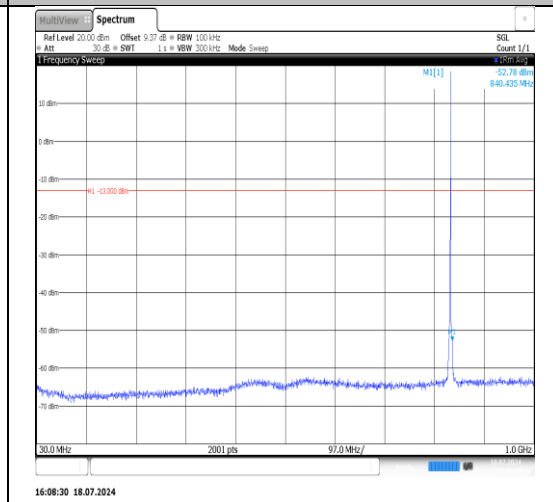

Band5-1.4MHz-QPSK-20525-1RB#5-
3000~10000-PASS