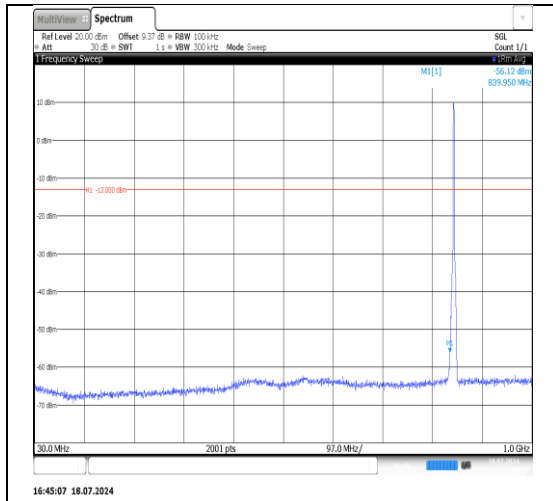

Band5-3MHz-16QAM-20635-15RB#0-
3000~10000-PASS