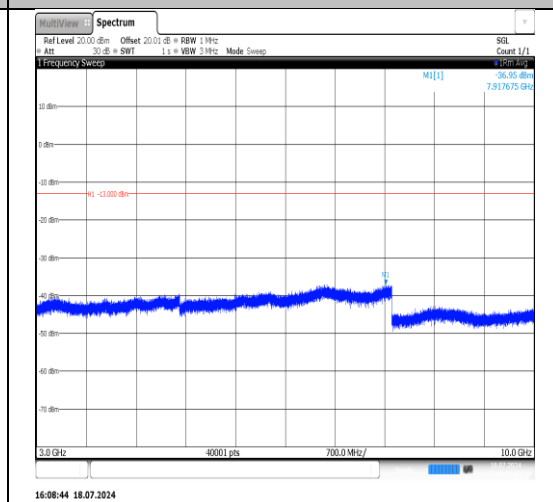

Band5-1.4MHz-QPSK-20643-1RB#0-
1000~3000-PASS