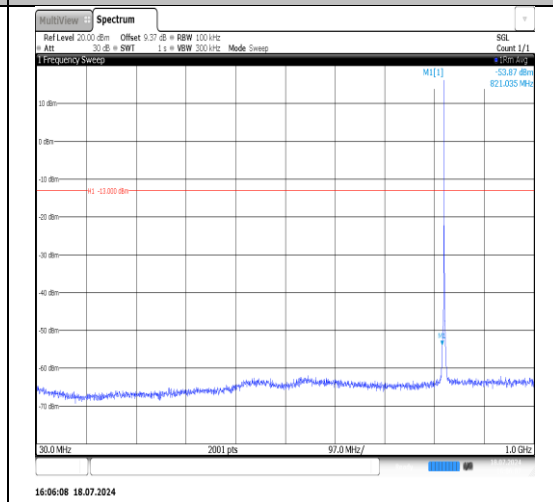

Band5-1.4MHz-16QAM-20407-1RB#0-3000~10000-PASS