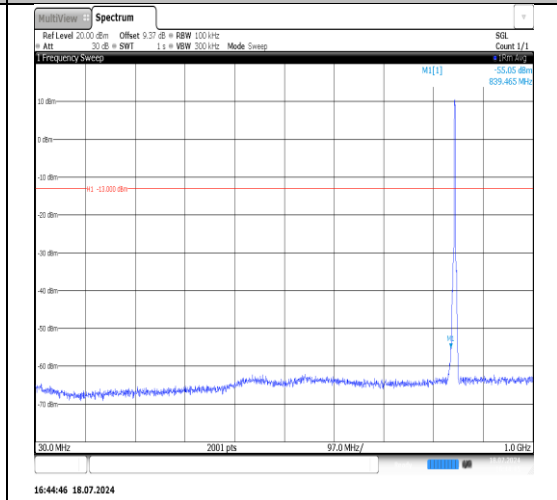

Band5-3MHz-QPSK-20635-15RB#0-3000~10000-PASS