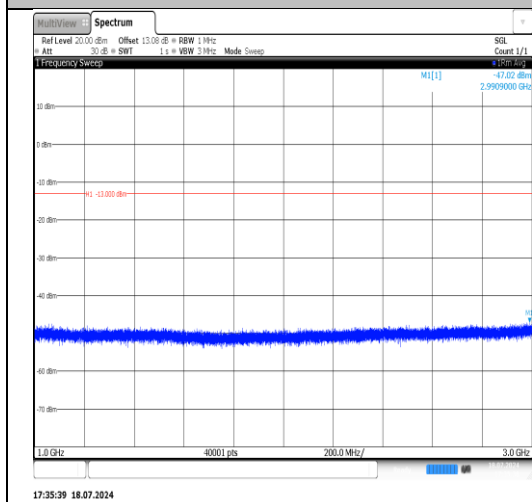

Band5-5MHz-QPSK-20425-1RB#24-30~1000-PASS