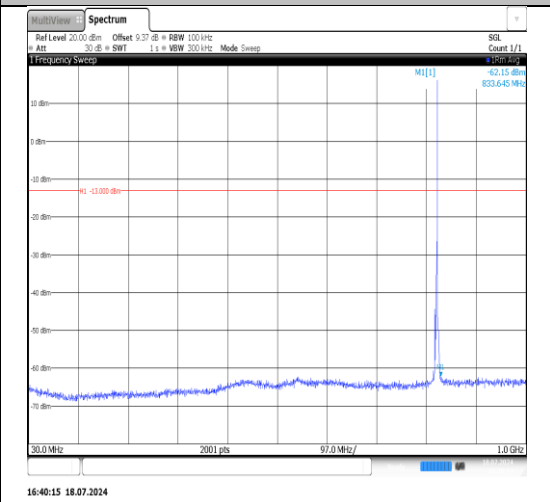

Band5-3MHz-16QAM-20415-1RB#14-
3000~10000-PASS