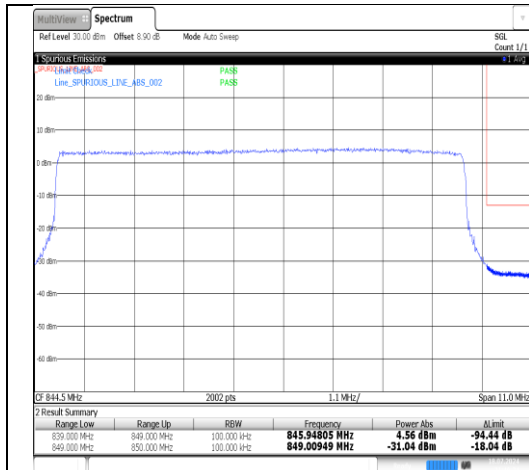

Band5-10MHz-QPSK-20450-1RB#0-PASS

Band5-10MHz-QPSK-20450-50RB#0-PASS

Band5-10MHz-QPSK-20450-1RB#49-PASS

Band5-10MHz-QPSK-20600-1RB#0-PASS

Band5-10MHz-QPSK-20600-1RB#49-PASS

Band5-10MHz-QPSK-20600-50RB#0-PASS