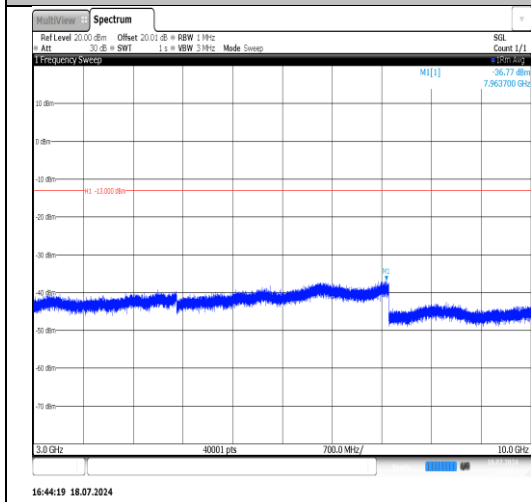

Band5-3MHz-16QAM-20415-1RB#0-1000~3000-PASS