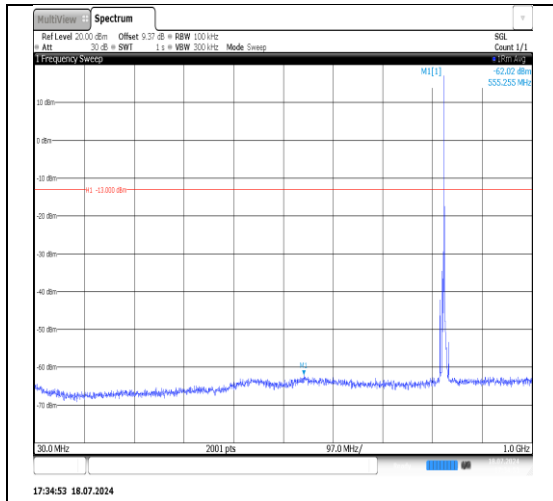

Band5-5MHz-QPSK-20425-25RB#0-30~1000-PASS

Band5-5MHz-QPSK-20425-25RB#0-1000~3000-PASS

Band5-5MHz-QPSK-20425-25RB#0-3000~10000-PASS

Band5-5MHz-QPSK-20425-1RB#24-30~1000-PASS

Band5-5MHz-QPSK-20425-1RB#24-1000~3000-PASS

Band5-5MHz-QPSK-20425-1RB#24-3000~10000-PASS

Band5-5MHz-QPSK-20525-1RB#0-30~1000-PASS

Band5-5MHz-QPSK-20525-1RB#0-1000~3000-PASS

Band5-5MHz-QPSK-20525-1RB#0-3000~10000-PASS

Band5-5MHz-QPSK-20525-25RB#0-30~1000-PASS