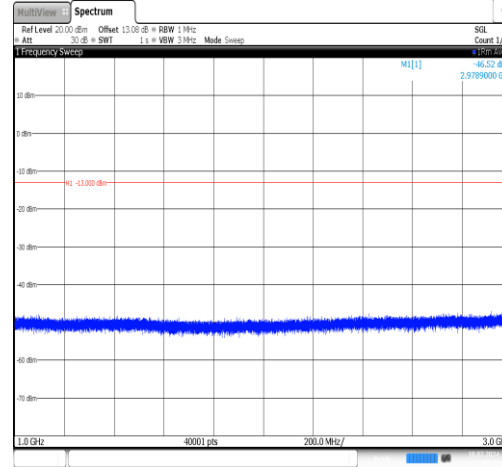

Band5-1.4MHz-QPSK-20525-1RB#0-
30~1000-PASS