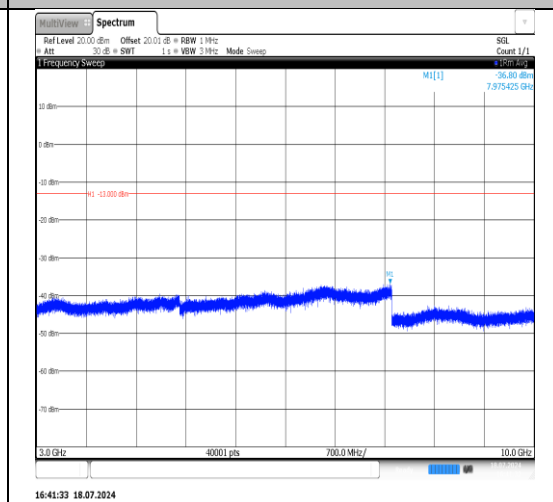

Band5-3MHz-QPSK-20525-15RB#0-1000~3000-PASS