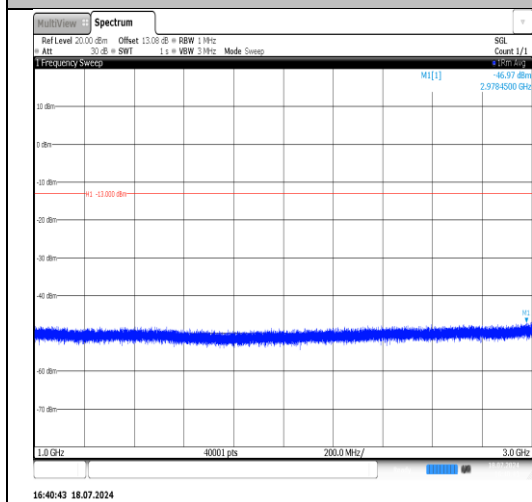

Band5-3MHz-QPSK-20415-1RB#0-3000~10000-PASS

Band5-3MHz-QPSK-20415-15RB#0-30~1000-PASS

Band5-3MHz-QPSK-20415-15RB#0-1000~3000-PASS

Band5-3MHz-QPSK-20415-15RB#0-3000~10000-PASS

Band5-3MHz-QPSK-20415-1RB#14-30~1000-PASS