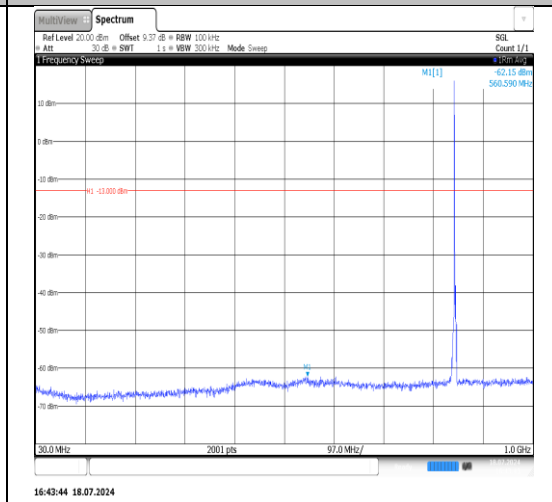

Band5-3MHz-16QAM-20525-1RB#14-
30~1000-PASS

Band5-3MHz-16QAM-20525-1RB#14-
1000~3000-PASS

Band5-3MHz-16QAM-20525-1RB#14-3000~10000-PASS

Band5-3MHz-16QAM-20635-1RB#0-30~1000-PASS

Band5-3MHz-16QAM-20635-1RB#0-1000~3000-PASS