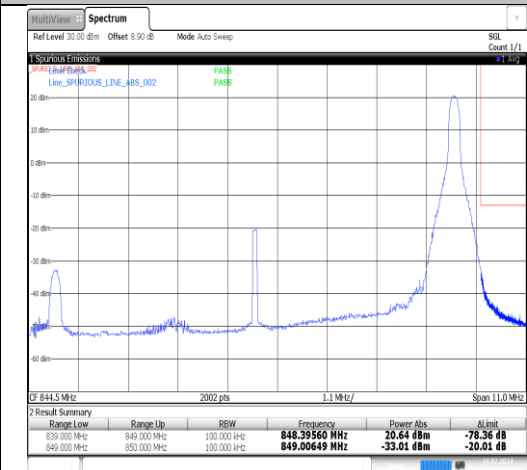

21:46:01 18.07.2024