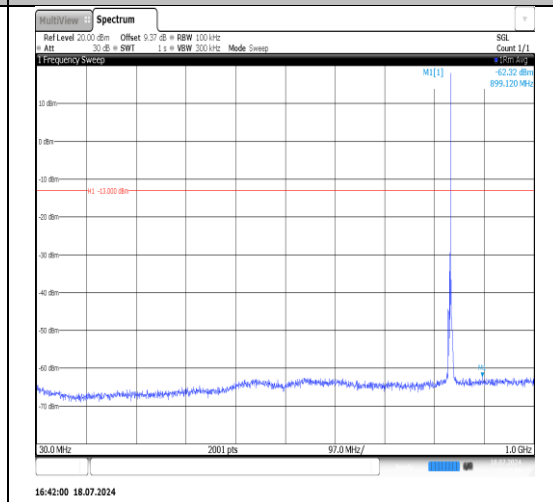

Band5-3MHz-QPSK-20525-15RB#0-30~1000-PASS

Band5-3MHz-QPSK-20525-15RB#0-1000~3000-PASS

Band5-3MHz-QPSK-20525-15RB#0-3000~10000-PASS

Band5-3MHz-QPSK-20525-1RB#14-30~1000-PASS

Band5-3MHz-QPSK-20525-1RB#14-1000~3000-PASS