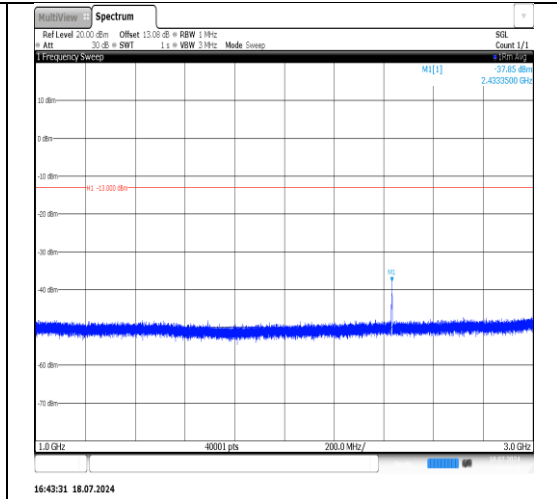

Band5-3MHz-QPSK-20525-1RB#14-3000~10000-PASS

Band5-3MHz-QPSK-20635-1RB#0-30~1000-PASS

Band5-3MHz-QPSK-20635-1RB#0-1000~3000-PASS

Band5-3MHz-QPSK-20635-1RB#0-3000~10000-PASS

Band5-3MHz-QPSK-20635-15RB#0-30~1000-PASS