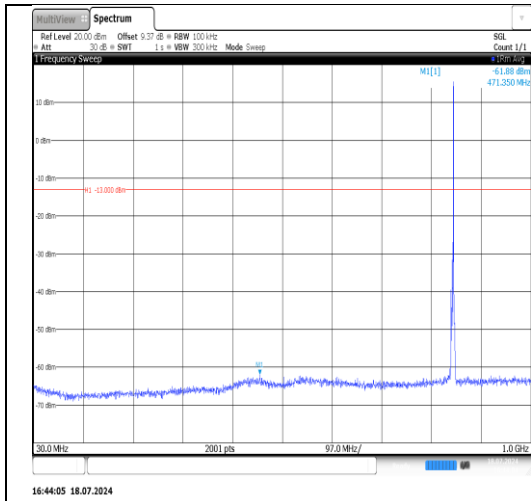

Band5-3MHz-QPSK-20635-15RB#0-1000~3000-PASS

Band5-3MHz-QPSK-20635-15RB#0-3000~10000-PASS

Band5-3MHz-QPSK-20635-1RB#14-30~1000-PASS

Band5-3MHz-QPSK-20635-1RB#14-1000~3000-PASS

Band5-3MHz-QPSK-20635-1RB#14-3000~10000-PASS