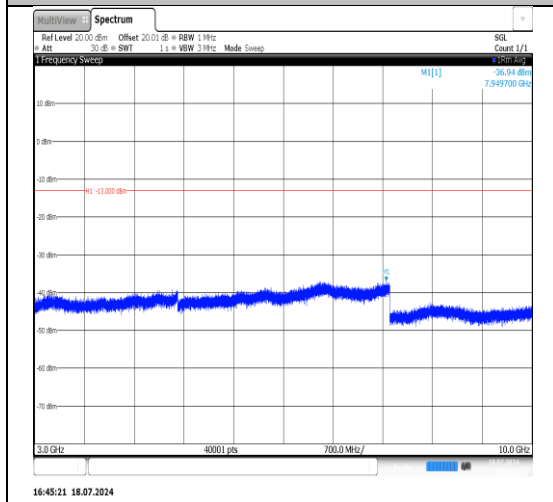

Band5-3MHz-16QAM-20635-1RB#0-3000~10000-PASS

Band5-3MHz-16QAM-20635-15RB#0-30~1000-PASS

Band5-3MHz-16QAM-20635-15RB#0-1000~3000-PASS

Band5-3MHz-16QAM-20635-15RB#0-
3000~10000-PASS

Band5-3MHz-16QAM-20635-1RB#14-
30~1000-PASS