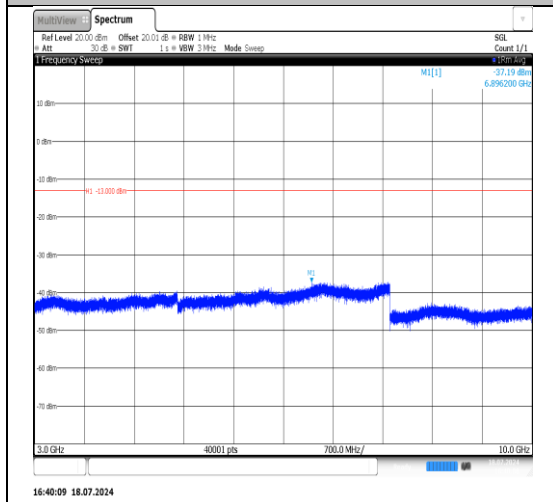

Band5-3MHz-QPSK-20525-1RB#0-1000~3000-PASS