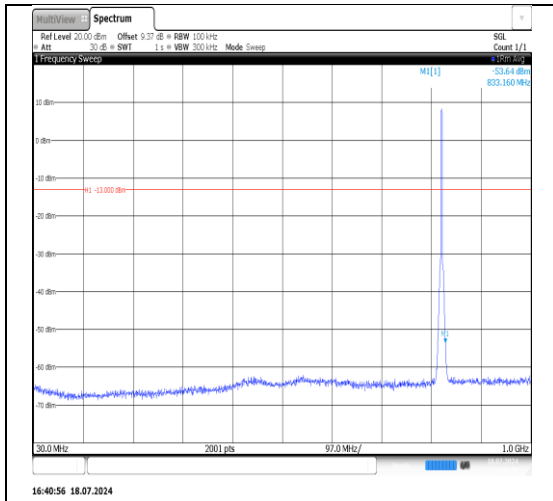

Band5-3MHz-16QAM-20415-1RB#0-30~1000-PASS

Band5-3MHz-16QAM-20415-1RB#0-1000~3000-PASS

Band5-3MHz-16QAM-20415-1RB#0-3000~10000-PASS

Band5-3MHz-16QAM-20415-15RB#0-30~1000-PASS

Band5-3MHz-16QAM-20415-15RB#0-1000~3000-PASS