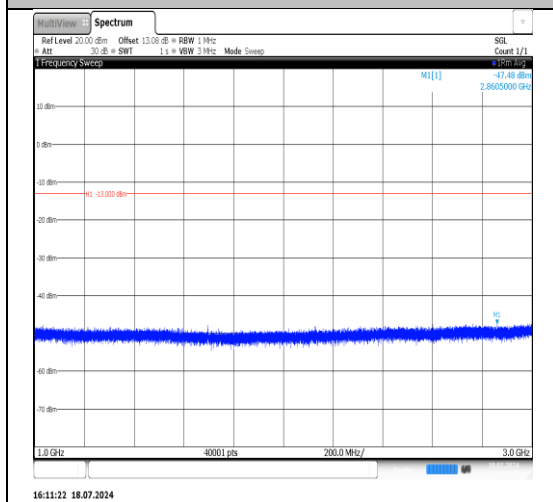

Band5-1.4MHz-QPSK-20643-1RB#5-
30~1000-PASS