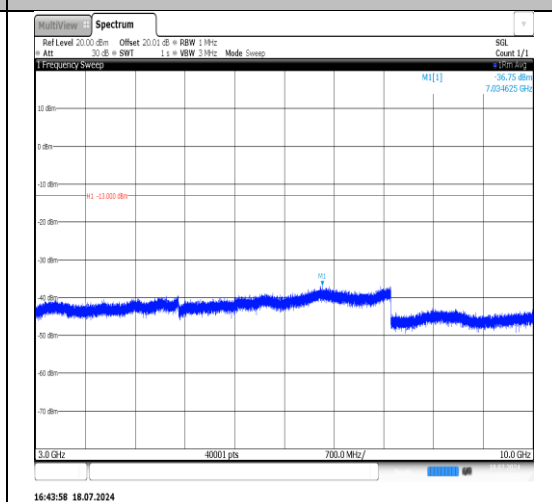

Band5-3MHz-16QAM-20635-15RB#0-1000~3000-PASS