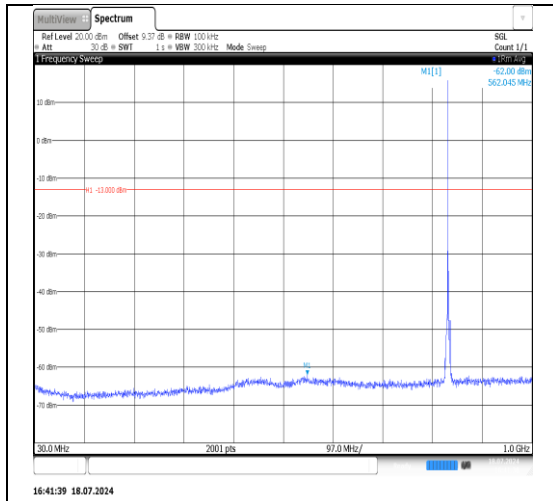

Band5-3MHz-16QAM-20525-1RB#0-
3000~10000-PASS