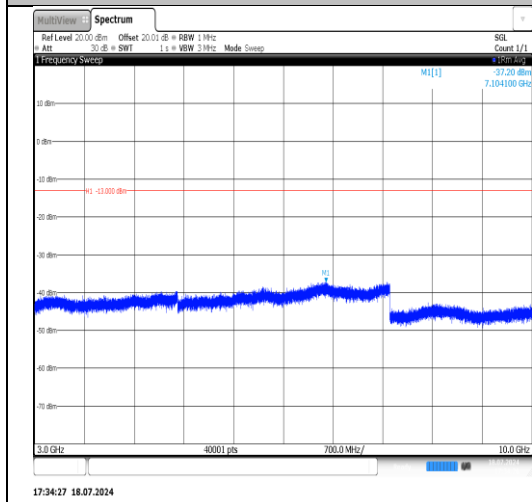

Band5-5MHz-QPSK-20425-25RB#0-1000~3000-PASS