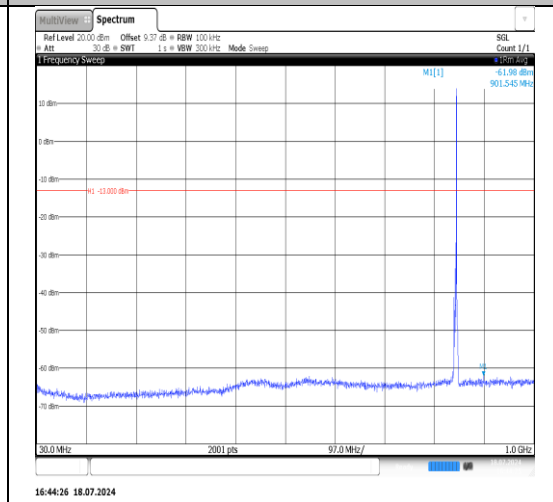

Band5-3MHz-16QAM-20635-1RB#0-3000~10000-PASS

Band5-3MHz-16QAM-20635-15RB#0-30~1000-PASS

Band5-3MHz-16QAM-20635-15RB#0-1000~3000-PASS

Band5-3MHz-16QAM-20635-15RB#0-
3000~10000-PASS

Band5-3MHz-16QAM-20635-1RB#14-
30~1000-PASS

Band5-3MHz-16QAM-20635-1RB#14-
1000~3000-PASS

Band5-3MHz-16QAM-20635-1RB#14-
3000~10000-PASS

Band5-5MHz-QPSK-20425-1RB#0-30~1000-
PASS

Band5-5MHz-QPSK-20425-1RB#0-
1000~3000-PASS

Band5-5MHz-QPSK-20425-1RB#0-3000~10000-PASS