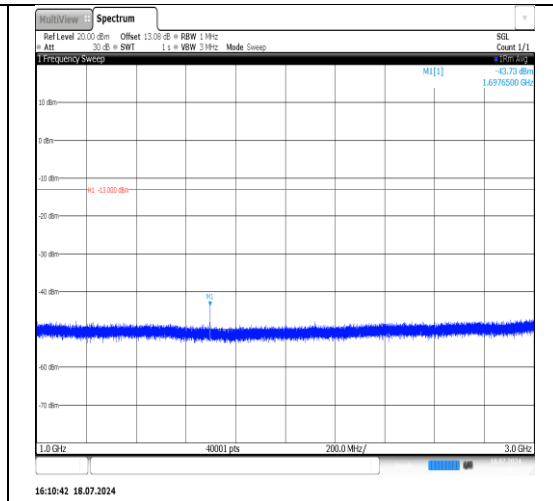

Band5-1.4MHz-16QAM-20407-1RB#0-30~1000-PASS