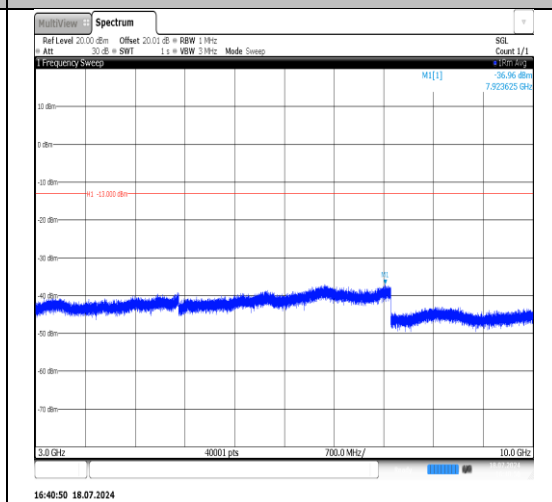

Band5-3MHz-QPSK-20415-1RB#0-3000~10000-PASS

Band5-3MHz-QPSK-20415-15RB#0-30~1000-PASS

Band5-3MHz-QPSK-20415-15RB#0-1000~3000-PASS

Band5-3MHz-QPSK-20415-15RB#0-3000~10000-PASS

Band5-3MHz-QPSK-20415-1RB#14-30~1000-PASS