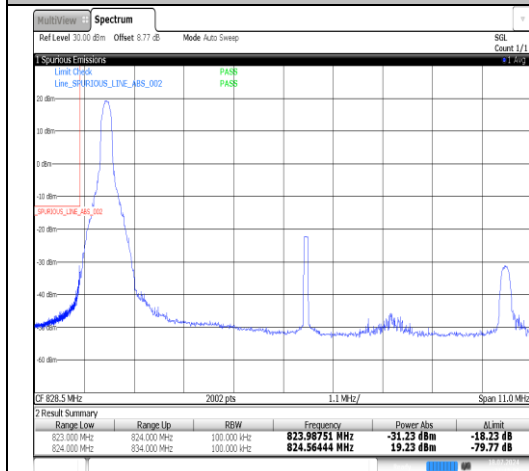

Band5-10MHz-16QAM-20450-1RB#0-PASS

Band5-10MHz-16QAM-20450-1RB#49-PASS

21:45:08 18.07.2024