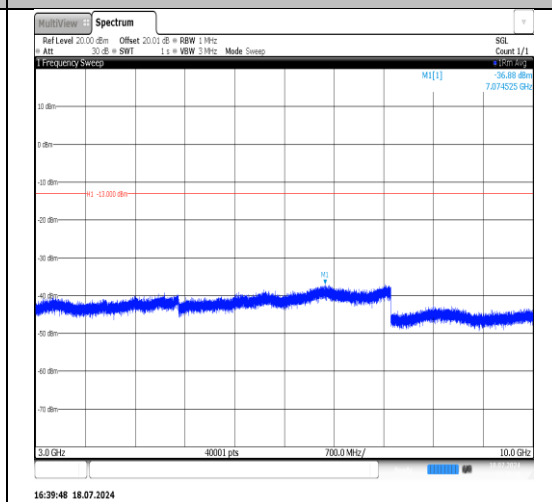

Band5-3MHz-16QAM-20415-1RB#0-30~1000-PASS

Band5-3MHz-16QAM-20415-1RB#0-1000~3000-PASS

Band5-3MHz-16QAM-20415-1RB#0-3000~10000-PASS

Band5-3MHz-16QAM-20415-15RB#0-30~1000-PASS

Band5-3MHz-16QAM-20415-15RB#0-1000~3000-PASS