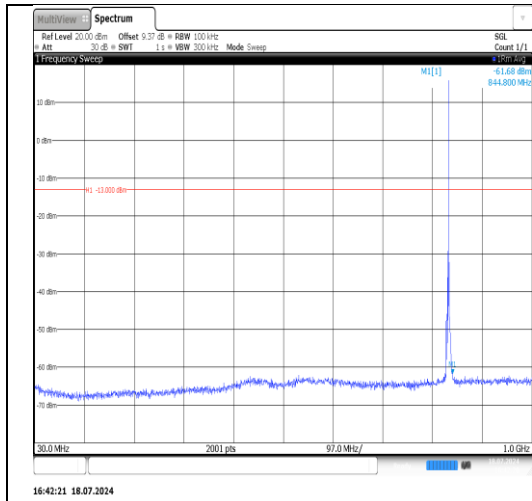

Band5-3MHz-16QAM-20525-1RB#14-3000~10000-PASS