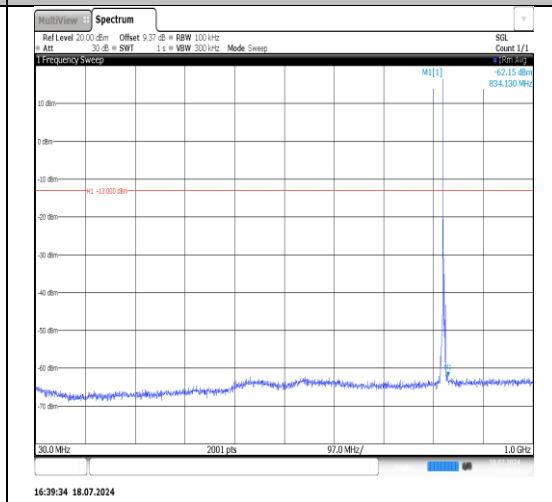

Band5-3MHz-16QAM-20415-1RB#0-3000~10000-PASS