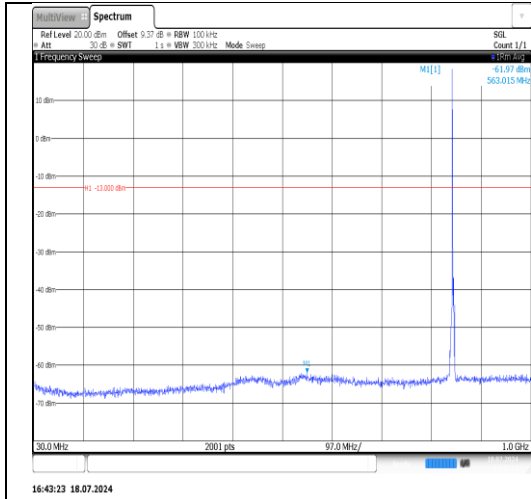

Band5-3MHz-QPSK-20635-1RB#0-3000~10000-PASS