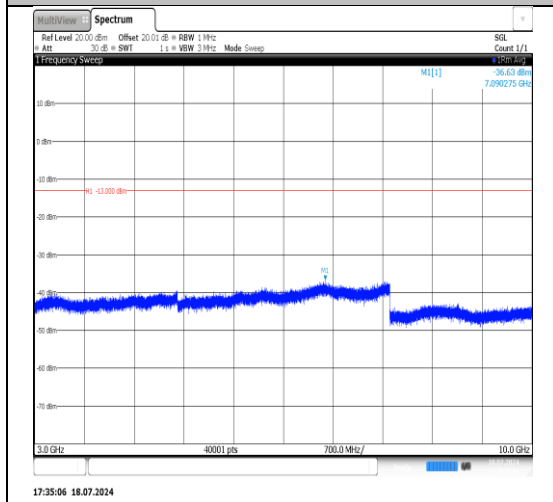

Band5-5MHz-QPSK-20425-25RB#0-30~1000-PASS

Band5-5MHz-QPSK-20425-25RB#0-1000~3000-PASS

Band5-5MHz-QPSK-20425-25RB#0-3000~10000-PASS

Band5-5MHz-QPSK-20425-1RB#24-30~1000-PASS

Band5-5MHz-QPSK-20425-1RB#24-1000~3000-PASS

Band5-5MHz-QPSK-20425-1RB#24-3000~10000-PASS

Band5-5MHz-QPSK-20525-1RB#0-30~1000-PASS

Band5-5MHz-QPSK-20525-1RB#0-1000~3000-PASS

Band5-5MHz-QPSK-20525-1RB#0-3000~10000-PASS

Band5-5MHz-QPSK-20525-25RB#0-30~1000-PASS