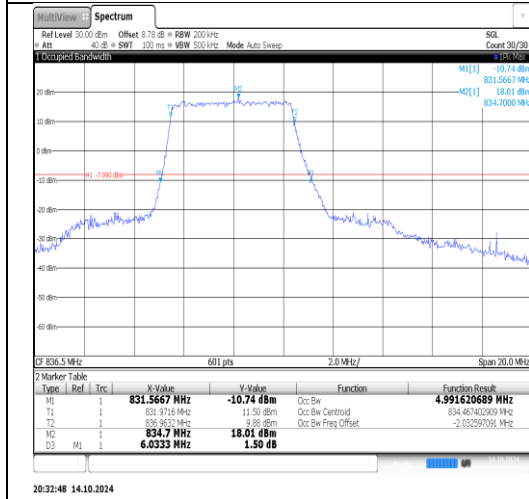

Band5-10MHz-QPSK-20525-50RB#0-PASS

Band5-10MHz-QPSK-20600-50RB#0-PASS

Band5-10MHz-16QAM-20450-27RB#0-PASS

Band5-10MHz-16QAM-20525-27RB#0-PASS

Band5-10MHz-16QAM-20600-27RB#0-PASS

Appendix C: Band Edge

Test Result