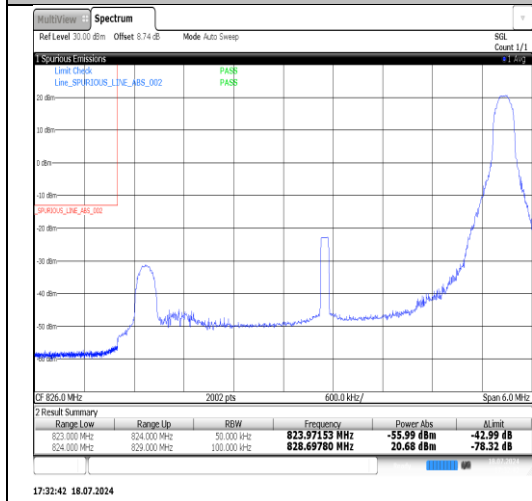

Band5-5MHz-QPSK-20425-1RB#24-PASS

Band5-5MHz-QPSK-20625-25RB#0-PASS