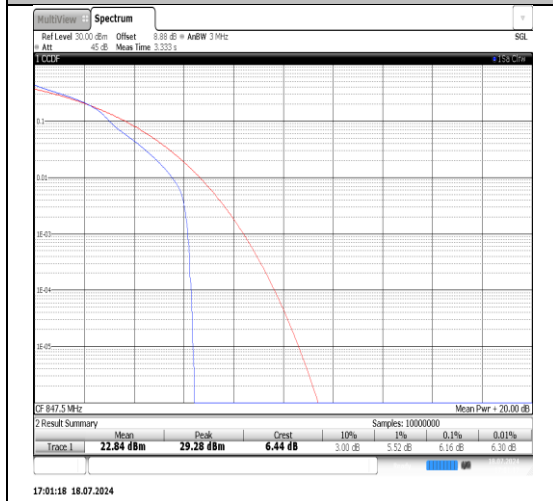

Band5-3MHz-16QAM-20525-1RB#0-PASS

17:00:35 18.07.2024

Band5-3MHz-16QAM-20525-15RB#0-PASS

17:00:50 18.07.2024

Band5-3MHz-16QAM-20635-1RB#0-PASS

17:01:03 18.07.2024

Band5-3MHz-16QAM-20635-15RB#0-PASS

17:01:18 18.07.2024