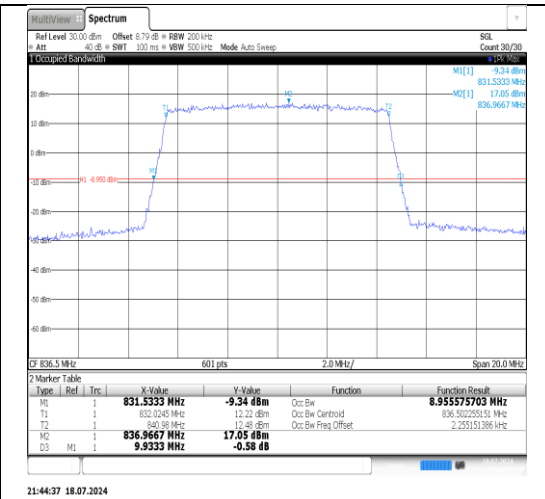

Band5-10MHz-QPSK-20600-50RB#0-PASS

Band5-10MHz-16QAM-20450-27RB#0-PASS

Band5-10MHz-16QAM-20525-27RB#0-PASS

Band5-10MHz-16QAM-20600-27RB#0-PASS