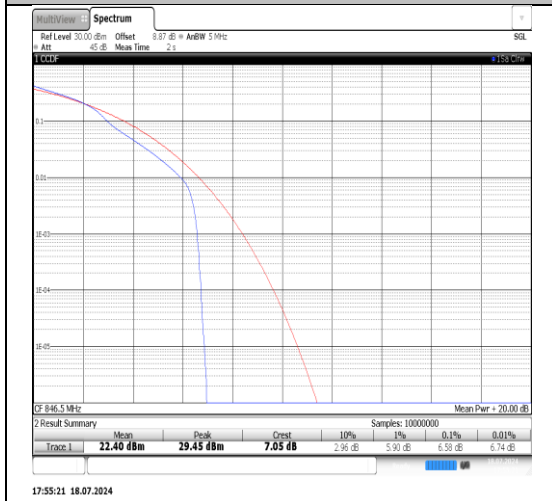

Band5-5MHz-16QAM-20525-1RB#0-PASS

17:54:48 18.07.2024

Band5-5MHz-16QAM-20525-25RB#0-PASS

17:55:00 18.07.2024

Band5-5MHz-16QAM-20625-1RB#0-PASS

17:55:09 18.07.2024

Band5-5MHz-16QAM-20625-25RB#0-PASS

17:55:21 18.07.2024