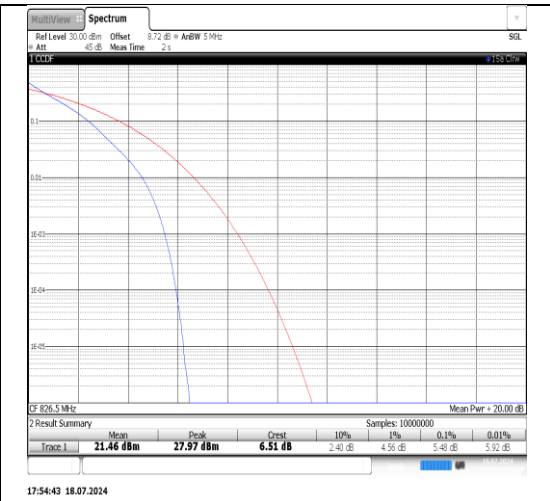

Band5-5MHz-QPSK-20425-1RB#0-PASS

17:01:31 18.07.2024

Band5-5MHz-QPSK-20425-25RB#0-PASS

17:54:33 18.07.2024

Band5-5MHz-QPSK-20525-1RB#0-PASS

17:54:43 18.07.2024

Band5-5MHz-QPSK-20525-25RB#0-PASS

17:54:55 18.07.2024