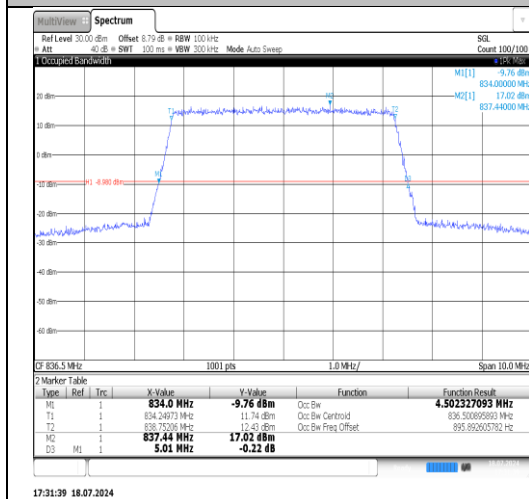

Band5-5MHz-16QAM-20525-25RB#0-PASS

17:31:39 18.07.2024