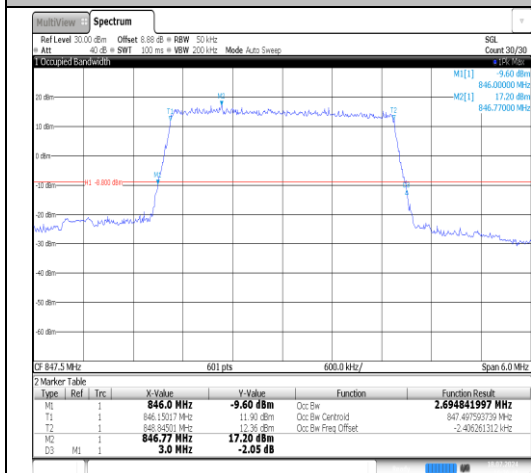

Test Graphs

16:36:14 18.07.2024

16:36:32 18.07.2024

Band5-3MHz-QPSK-20635-15RB#0-PASS

16:36:49 18.07.2024

Band5-3MHz-16QAM-20415-15RB#0-PASS

16:36:22 18.07.2024

Band5-3MHz-16QAM-20525-15RB#0-PASS