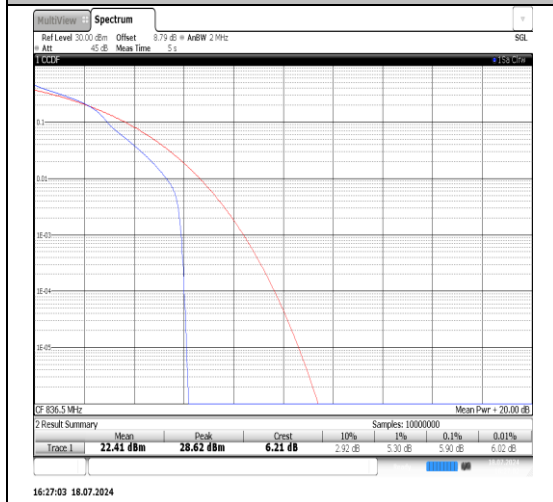

Band5-1.4MHz-16QAM-20525-1RB#0-PASS