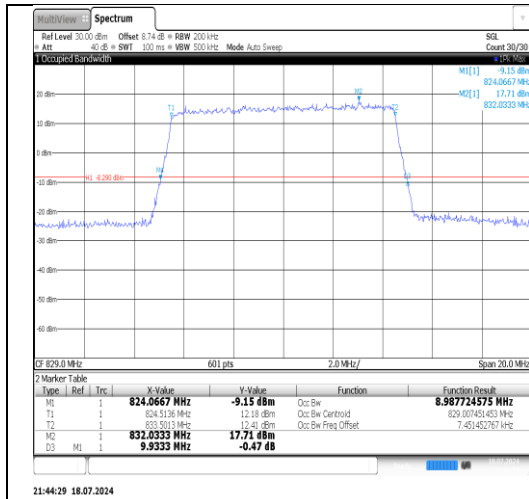

Band5-10MHz-QPSK-20600-50RB#0-PASS

Band5-10MHz-16QAM-20450-27RB#0-PASS

Band5-10MHz-16QAM-20525-27RB#0-PASS

Band5-10MHz-16QAM-20600-27RB#0-PASS