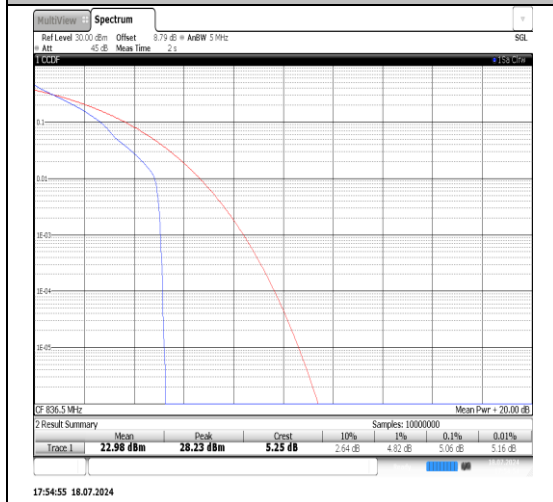

Band5-5MHz-QPSK-20425-1RB#0-PASS

17:01:31 18.07.2024

Band5-5MHz-QPSK-20425-25RB#0-PASS

17:54:33 18.07.2024

Band5-5MHz-QPSK-20525-1RB#0-PASS

17:54:43 18.07.2024

Band5-5MHz-QPSK-20525-25RB#0-PASS

17:54:55 18.07.2024