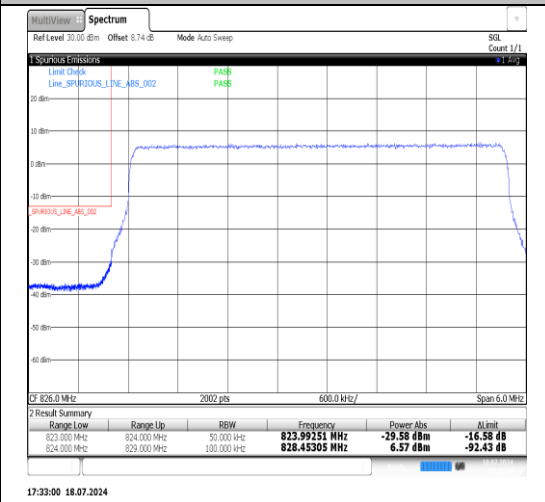

Band5-5MHz-QPSK-20425-25RB#0-PASS