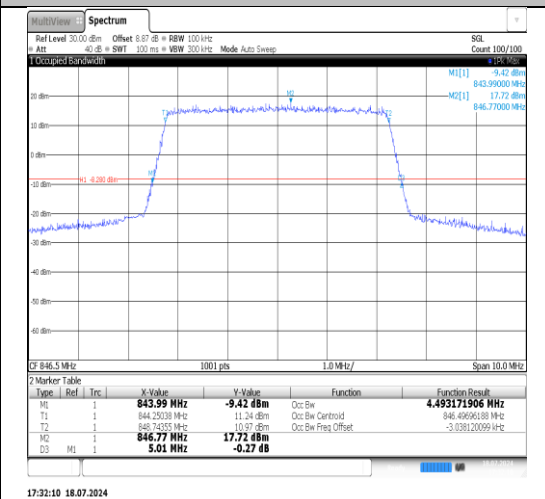

17:31:56 18.07.2024

Band5-5MHz-16QAM-20425-25RB#0-PASS

17:31:08 18.07.2024

Band5-5MHz-16QAM-20525-25RB#0-PASS

17:31:39 18.07.2024

Band5-5MHz-16QAM-20625-25RB#0-PASS

17:32:10 18.07.2024

Band5-10MHz-QPSK-20450-50RB#0-PASS