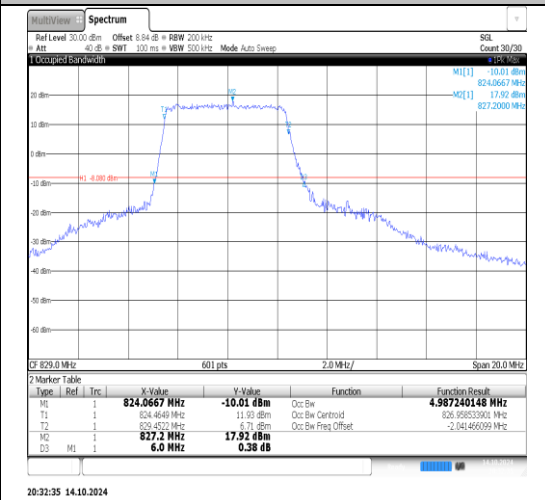

17:31:56 18.07.2024

Band5-5MHz-16QAM-20425-25RB#0-PASS

17:31:08 18.07.2024

Band5-5MHz-16QAM-20525-25RB#0-PASS

17:31:39 18.07.2024

Band5-5MHz-16QAM-20625-25RB#0-PASS

17:32:10 18.07.2024

Band5-10MHz-QPSK-20450-50RB#0-PASS

Band5-10MHz-QPSK-20525-50RB#0-PASS

Band5-10MHz-QPSK-20600-50RB#0-PASS

Band5-10MHz-16QAM-20450-27RB#0-PASS

Band5-10MHz-16QAM-20525-27RB#0-PASS

Band5-10MHz-16QAM-20600-27RB#0-PASS

Appendix C: Band Edge

Test Result