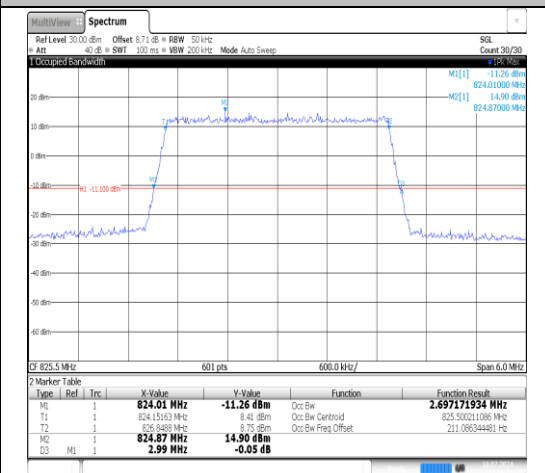

Test Graphs

16:36:14 18.07.2024

16:36:32 18.07.2024

Band5-3MHz-QPSK-20635-15RB#0-PASS

16:36:49 18.07.2024

Band5-3MHz-16QAM-20415-15RB#0-PASS

16:36:22 18.07.2024

Band5-3MHz-16QAM-20525-15RB#0-PASS