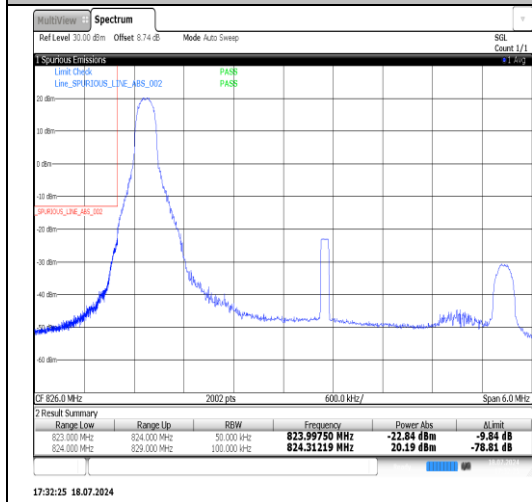

Band5-5MHz-QPSK-20425-1RB#0-PASS