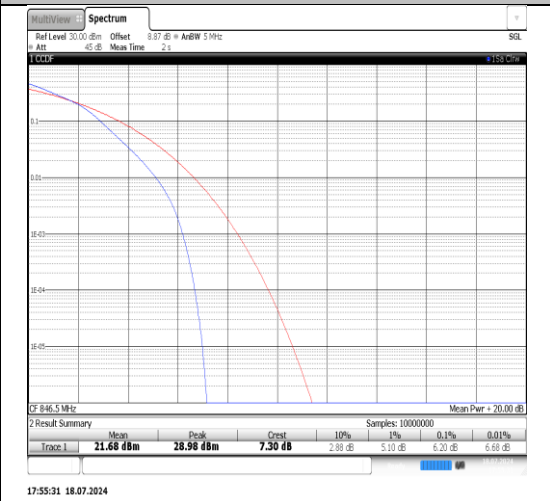

Band5-5MHz-16QAM-20625-25RB#0-PASS

17:55:31 18.07.2024