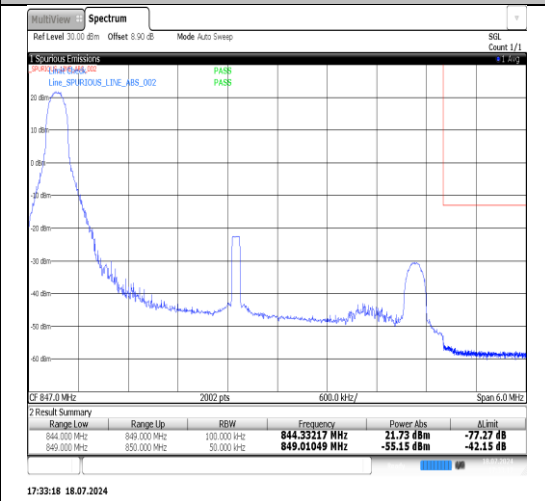

Band5-5MHz-QPSK-20625-1RB#0-PASS

Band5-5MHz-QPSK-20625-1RB#24-PASS