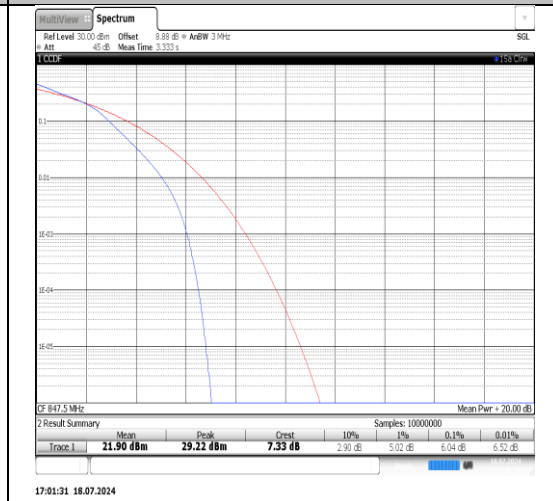

Band5-3MHz-16QAM-20635-15RB#0-PASS

17:01:31 18.07.2024