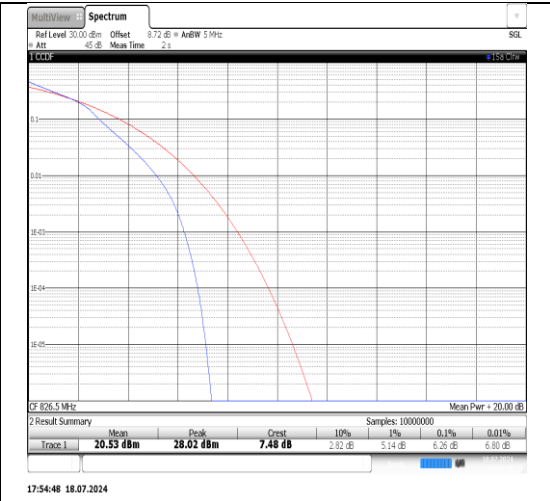

Band5-5MHz-16QAM-20425-25RB#0-PASS

17:54:48 18.07.2024