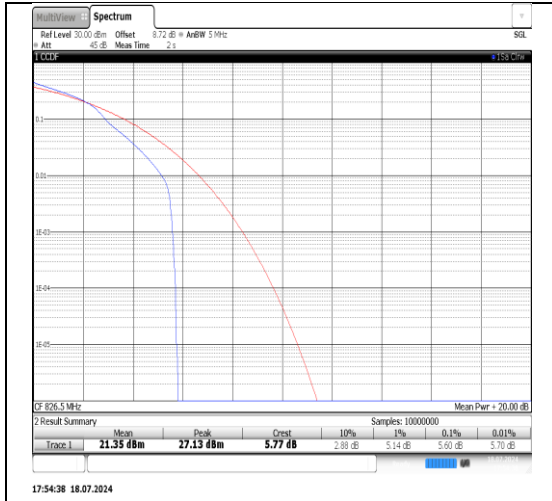

Band5-5MHz-QPSK-20625-1RB#0-PASS

17:55:05 18.07.2024

Band5-5MHz-QPSK-20625-25RB#0-PASS

17:55:16 18.07.2024

Band5-5MHz-16QAM-20425-1RB#0-PASS

17:55:26 18.07.2024

Band5-5MHz-16QAM-20425-25RB#0-PASS

17:54:38 18.07.2024