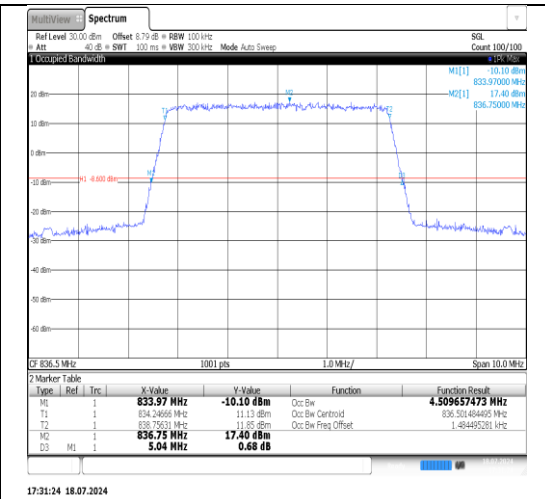

16:36:39 18.07.2024

Band5-3MHz-16QAM-20635-15RB#0-PASS

16:36:57 18.07.2024

Band5-5MHz-QPSK-20425-25RB#0-PASS

Band5-5MHz-QPSK-20525-25RB#0-PASS

17:30:53 18.07.2024

17:31:24 18.07.2024

Band5-5MHz-QPSK-20625-25RB#0-PASS