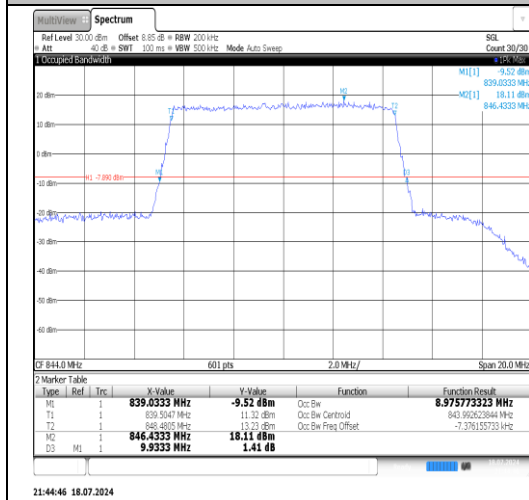

Band5-10MHz-QPSK-20600-50RB#0-PASS