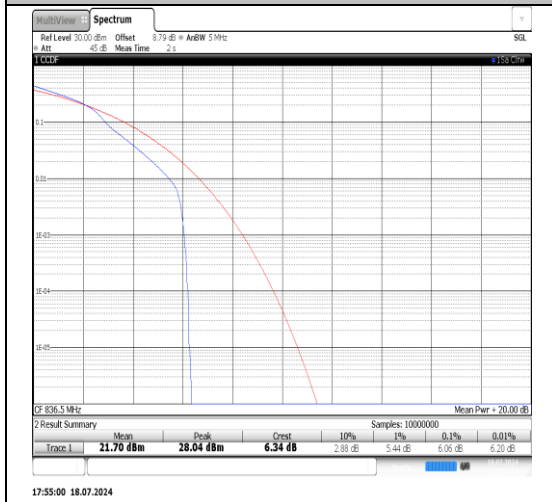

Band5-5MHz-16QAM-20525-1RB#0-PASS

17:55:00 18.07.2024