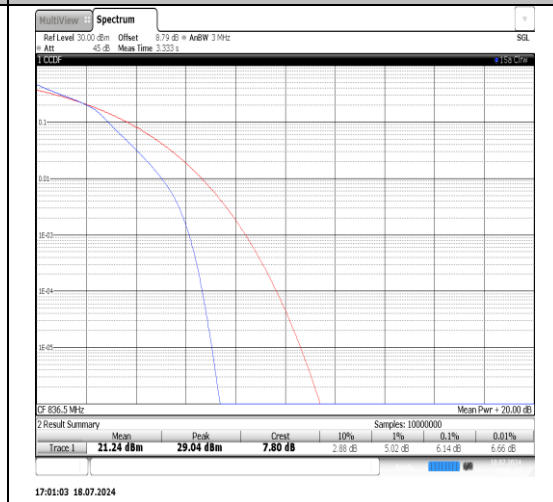

Band5-3MHz-16QAM-20525-1RB#0-PASS

17:00:35 18.07.2024

Band5-3MHz-16QAM-20525-15RB#0-PASS

17:00:50 18.07.2024

Band5-3MHz-16QAM-20635-1RB#0-PASS

17:01:03 18.07.2024

Band5-3MHz-16QAM-20635-15RB#0-PASS

17:01:18 18.07.2024