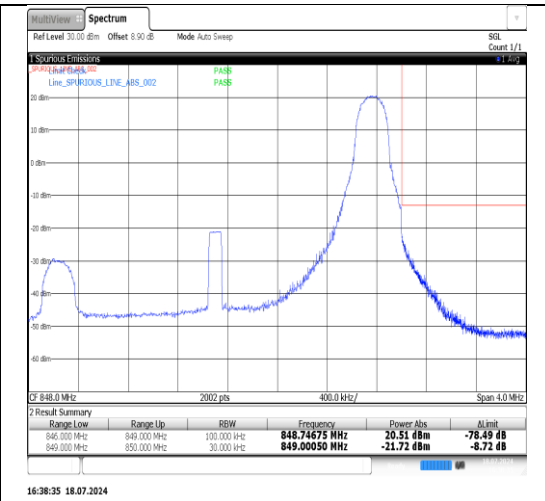

Band5-3MHz-16QAM-20415-15RB#0-PASS

Band5-3MHz-16QAM-20415-1RB#14-PASS

Band5-3MHz-16QAM-20635-1RB#0-PASS

Band5-3MHz-16QAM-20635-15RB#0-PASS

Band5-3MHz-16QAM-20635-1RB#14-PASS

Band5-5MHz-QPSK-20425-1RB#0-PASS