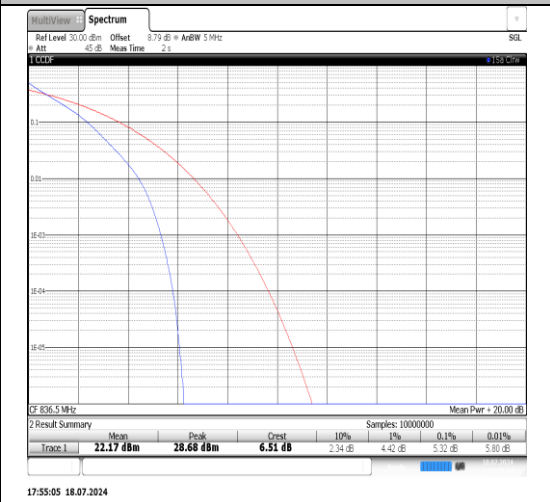

Band5-5MHz-QPSK-20525-25RB#0-PASS

17:55:05 18.07.2024