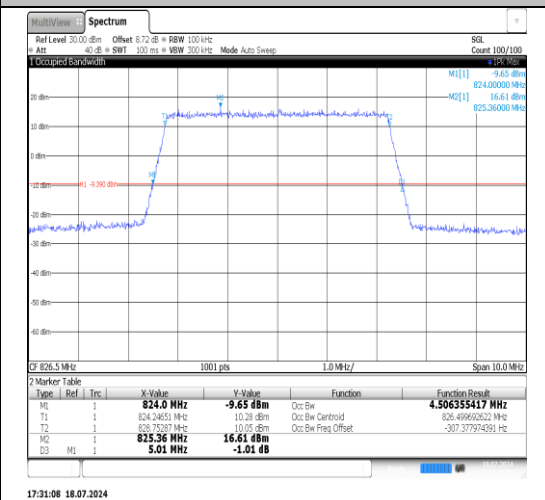

Band5-5MHz-16QAM-20425-25RB#0-PASS

17:31:08 18.07.2024