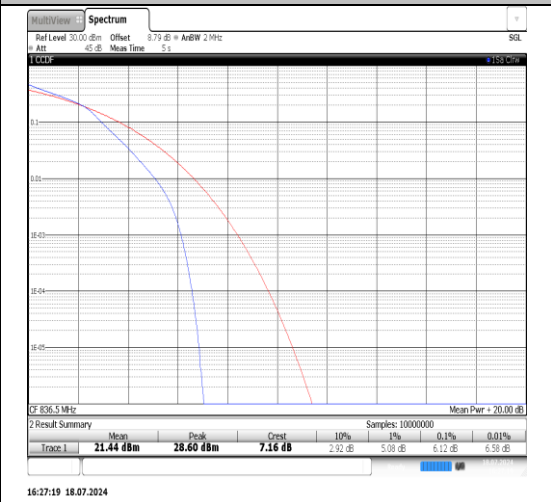

Band5-1.4MHz-16QAM-20525-6RB#0-PASS