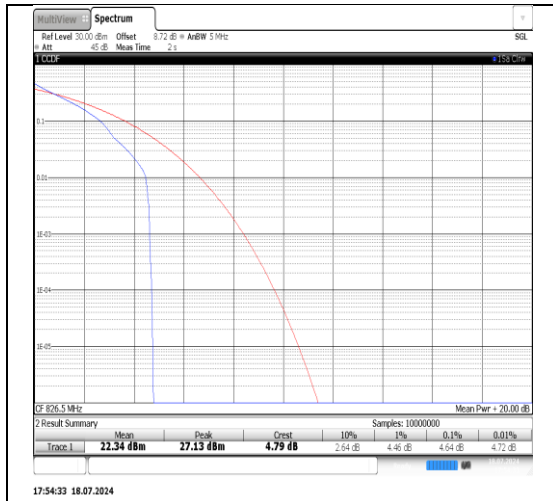

17:54:33 18.07.2024