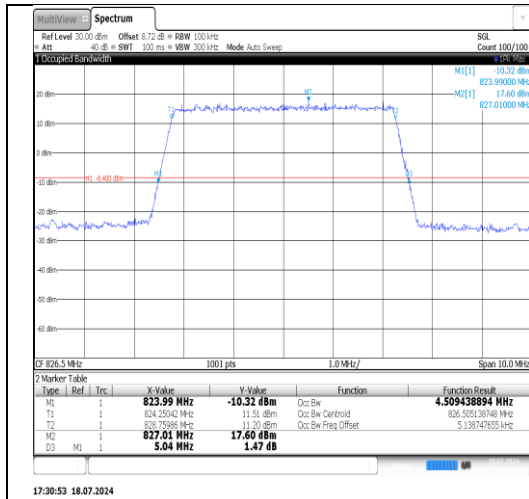

16:36:39 18.07.2024

Band5-3MHz-16QAM-20635-15RB#0-PASS

16:36:57 18.07.2024

Band5-5MHz-QPSK-20425-25RB#0-PASS

Band5-5MHz-QPSK-20525-25RB#0-PASS

17:30:53 18.07.2024

17:31:24 18.07.2024

Band5-5MHz-QPSK-20625-25RB#0-PASS