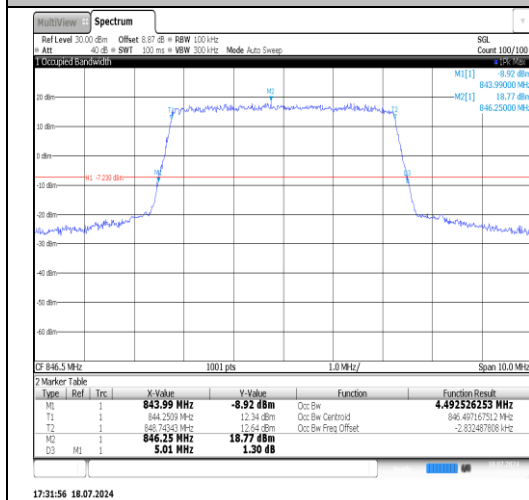

16:36:39 18.07.2024

Band5-3MHz-16QAM-20635-15RB#0-PASS

16:36:57 18.07.2024

Band5-5MHz-QPSK-20425-25RB#0-PASS

Band5-5MHz-QPSK-20525-25RB#0-PASS

17:30:53 18.07.2024

17:31:24 18.07.2024

Band5-5MHz-QPSK-20625-25RB#0-PASS