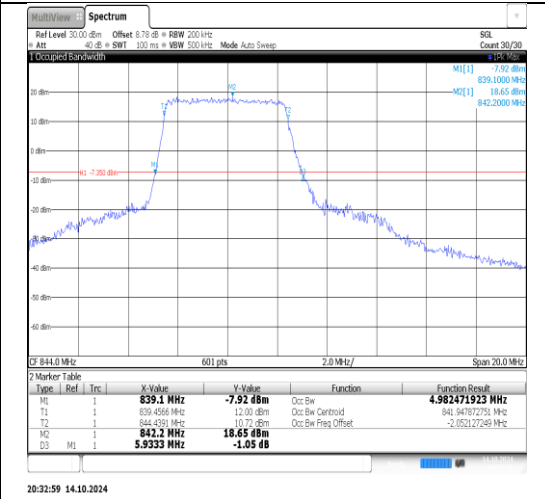

Band5-10MHz-QPSK-20525-50RB#0-PASS

Band5-10MHz-QPSK-20600-50RB#0-PASS

Band5-10MHz-16QAM-20450-27RB#0-PASS

Band5-10MHz-16QAM-20525-27RB#0-PASS

Band5-10MHz-16QAM-20600-27RB#0-PASS

Appendix C: Band Edge

Test Result