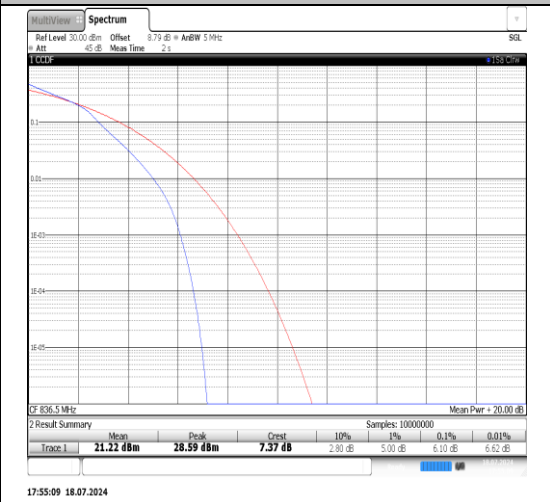

Band5-5MHz-16QAM-20525-1RB#0-PASS

17:54:48 18.07.2024

Band5-5MHz-16QAM-20525-25RB#0-PASS

17:55:00 18.07.2024

Band5-5MHz-16QAM-20625-1RB#0-PASS

17:55:09 18.07.2024

Band5-5MHz-16QAM-20625-25RB#0-PASS

17:55:21 18.07.2024