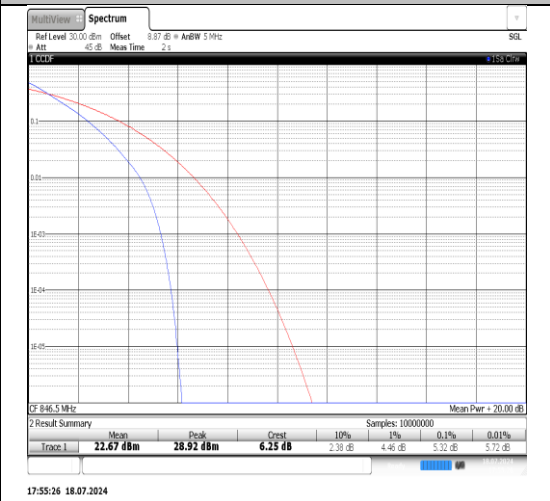

Band5-5MHz-QPSK-20625-1RB#0-PASS

17:55:05 18.07.2024

Band5-5MHz-QPSK-20625-25RB#0-PASS

17:55:16 18.07.2024

Band5-5MHz-16QAM-20425-1RB#0-PASS

17:55:26 18.07.2024

Band5-5MHz-16QAM-20425-25RB#0-PASS

17:54:38 18.07.2024