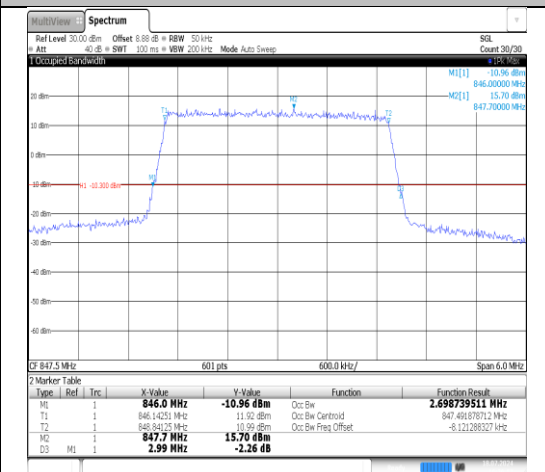

Band5-3MHz-16QAM-20635-15RB#0-PASS

16:36:57 18.07.2024

Band5-5MHz-QPSK-20425-25RB#0-PASS

Band5-5MHz-QPSK-20525-25RB#0-PASS