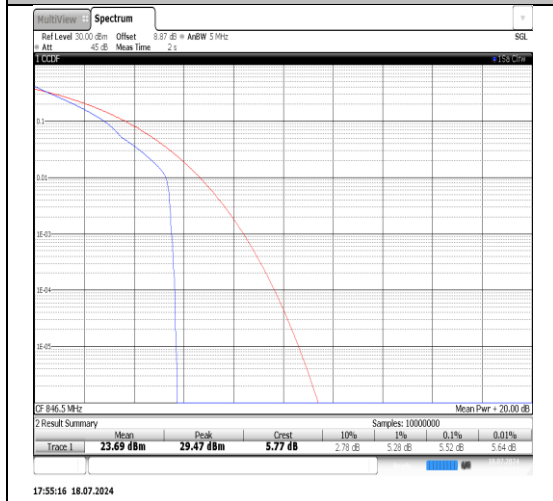

Band5-5MHz-QPSK-20625-1RB#0-PASS

17:55:16 18.07.2024

Band5-5MHz-16QAM-20425-1RB#0-PASS