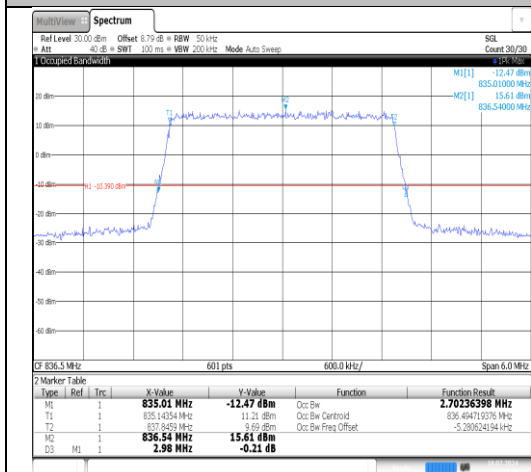

Test Graphs

16:36:14 18.07.2024

16:36:32 18.07.2024

Band5-3MHz-QPSK-20635-15RB#0-PASS

16:36:49 18.07.2024

Band5-3MHz-16QAM-20415-15RB#0-PASS

16:36:22 18.07.2024

Band5-3MHz-16QAM-20525-15RB#0-PASS