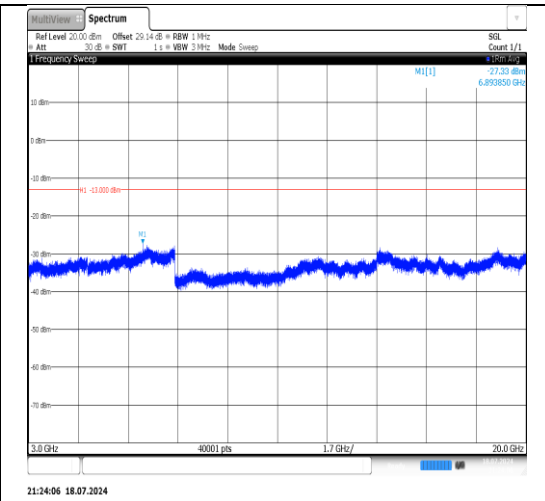

Band4-20MHz-QPSK-20050-1RB#0-3000~20000-PASS

Band4-20MHz-QPSK-20050-100RB#0-30~1000-PASS

Band4-20MHz-QPSK-20050-100RB#0-1000~3000-PASS

Band4-20MHz-QPSK-20050-100RB#0-3000~20000-PASS

Band4-20MHz-QPSK-20050-1RB#99-30~1000-PASS

Band4-20MHz-QPSK-20050-1RB#99-1000~3000-PASS

Band4-20MHz-QPSK-20050-1RB#99-3000~20000-PASS

Band4-20MHz-QPSK-20175-1RB#0-30~1000-PASS

Band4-20MHz-QPSK-20175-1RB#0-1000~3000-PASS

Band4-20MHz-QPSK-20175-1RB#0-3000~20000-PASS

Band4-20MHz-QPSK-20175-100RB#0-
30~1000-PASS

Band4-20MHz-QPSK-20175-100RB#0-
1000~3000-PASS

Band4-20MHz-QPSK-20175-100RB#0-
3000~20000-PASS

Band4-20MHz-QPSK-20175-1RB#99-
30~1000-PASS

Band4-20MHz-QPSK-20175-1RB#99-
1000~3000-PASS