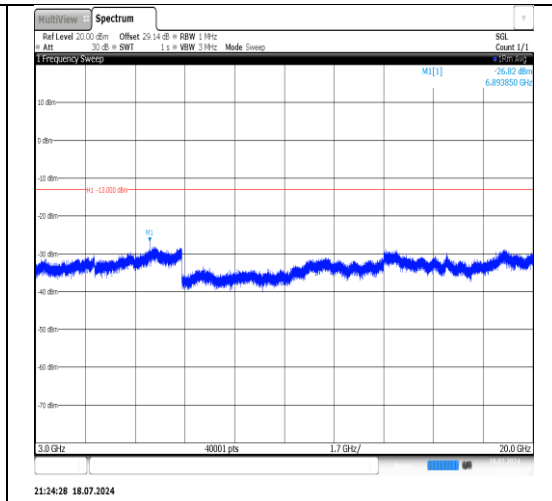

Band4-20MHz-16QAM-20050-1RB#99-
3000~20000-PASS

Band4-20MHz-16QAM-20175-1RB#0-
30~1000-PASS

Band4-20MHz-16QAM-20175-1RB#0-
1000~3000-PASS

Band4-20MHz-16QAM-20175-1RB#0-
3000~20000-PASS

Band4-20MHz-16QAM-20175-1RB#99-
30~1000-PASS

Band4-20MHz-16QAM-20175-1RB#99-
1000~3000-PASS

Band4-20MHz-16QAM-20175-1RB#99-
3000~20000-PASS

Band4-20MHz-16QAM-20300-1RB#0-
30~1000-PASS

Band4-20MHz-16QAM-20300-1RB#0-
1000~3000-PASS

Band4-20MHz-16QAM-20300-1RB#0-
3000~20000-PASS