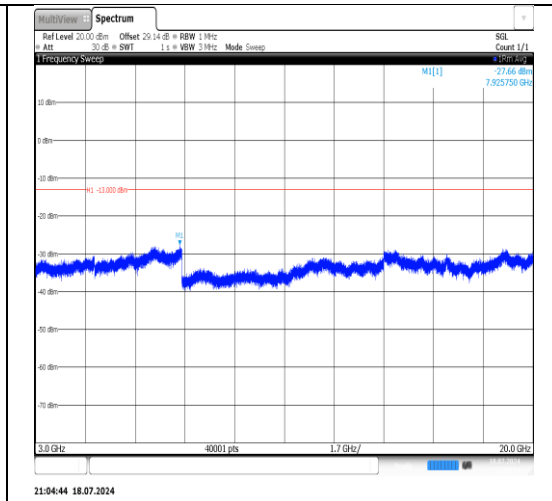

Band4-15MHz-QPSK-20025-1RB#74-
1000~3000-PASS

Band4-15MHz-QPSK-20025-1RB#74-
3000~20000-PASS

21:00:36 18.07.2024

Band4-15MHz-QPSK-20175-1RB#0-30~1000-PASS

21:00:43 18.07.2024

Band4-15MHz-QPSK-20175-1RB#0-1000~3000-PASS

21:01:12 18.07.2024

Band4-15MHz-QPSK-20175-1RB#0-3000~20000-PASS

21:01:19 18.07.2024

Band4-15MHz-QPSK-20175-75RB#0-30~1000-PASS

21:01:26 18.07.2024

Band4-15MHz-QPSK-20175-75RB#0-1000~3000-PASS

21:04:29 18.07.2024

Band4-15MHz-QPSK-20175-75RB#0-3000~20000-PASS

Band4-15MHz-QPSK-20175-1RB#74-
30~1000-PASS

Band4-15MHz-QPSK-20175-1RB#74-
1000~3000-PASS

Band4-15MHz-QPSK-20175-1RB#74-
3000~20000-PASS

Band4-15MHz-QPSK-20325-1RB#0-30~1000-
PASS