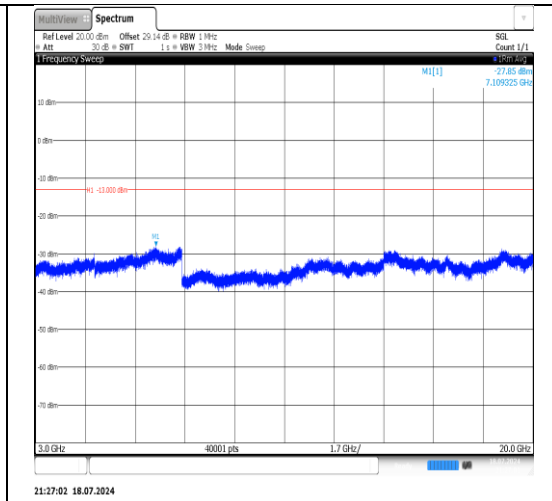

Band4-20MHz-QPSK-20050-1RB#0-3000~20000-PASS

Band4-20MHz-QPSK-20050-100RB#0-30~1000-PASS

Band4-20MHz-QPSK-20050-100RB#0-1000~3000-PASS

Band4-20MHz-QPSK-20050-100RB#0-3000~20000-PASS

Band4-20MHz-QPSK-20050-1RB#99-30~1000-PASS

Band4-20MHz-QPSK-20050-1RB#99-1000~3000-PASS

Band4-20MHz-QPSK-20050-1RB#99-3000~20000-PASS

Band4-20MHz-QPSK-20175-1RB#0-30~1000-PASS

Band4-20MHz-QPSK-20175-1RB#0-1000~3000-PASS

Band4-20MHz-QPSK-20175-1RB#0-3000~20000-PASS