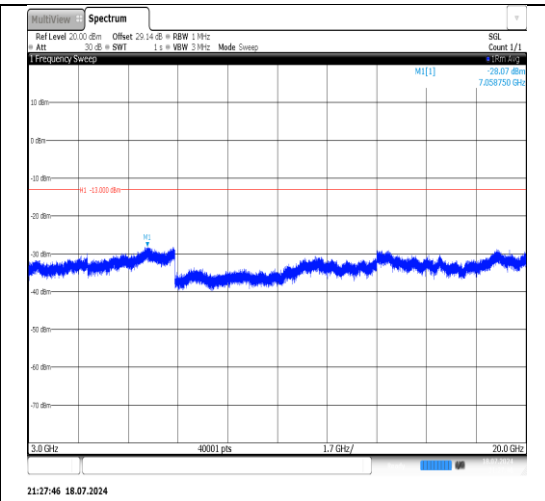

Band4-20MHz-QPSK-20175-100RB#0-
30~1000-PASS

Band4-20MHz-QPSK-20175-100RB#0-
1000~3000-PASS

Band4-20MHz-QPSK-20175-100RB#0-
3000~20000-PASS

Band4-20MHz-QPSK-20175-1RB#99-
30~1000-PASS

Band4-20MHz-QPSK-20175-1RB#99-
1000~3000-PASS

Band4-20MHz-QPSK-20175-1RB#99-
3000~20000-PASS

Band4-20MHz-QPSK-20300-1RB#0-30~1000-PASS

Band4-20MHz-QPSK-20300-1RB#0-1000~3000-PASS

Band4-20MHz-QPSK-20300-1RB#0-3000~20000-PASS

Band4-20MHz-QPSK-20300-100RB#0-30~1000-PASS

Band4-20MHz-QPSK-20300-100RB#0-1000~3000-PASS

Band4-20MHz-QPSK-20300-100RB#0-3000~20000-PASS

Band4-20MHz-QPSK-20300-1RB#99-
30~1000-PASS

Band4-20MHz-QPSK-20300-1RB#99-
1000~3000-PASS

Band4-20MHz-QPSK-20300-1RB#99-
3000~20000-PASS