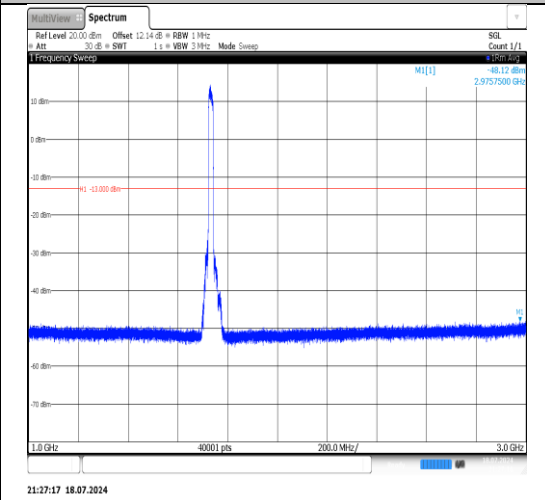

Band4-20MHz-QPSK-20050-1RB#99-1000~3000-PASS

Band4-20MHz-QPSK-20050-1RB#99-3000~20000-PASS

Band4-20MHz-QPSK-20175-1RB#0-30~1000-PASS

Band4-20MHz-QPSK-20175-1RB#0-1000~3000-PASS

Band4-20MHz-QPSK-20175-1RB#0-3000~20000-PASS

Band4-20MHz-QPSK-20175-100RB#0-
30~1000-PASS

Band4-20MHz-QPSK-20175-100RB#0-
1000~3000-PASS

Band4-20MHz-QPSK-20175-100RB#0-
3000~20000-PASS

Band4-20MHz-QPSK-20175-1RB#99-
30~1000-PASS

Band4-20MHz-QPSK-20175-1RB#99-
1000~3000-PASS