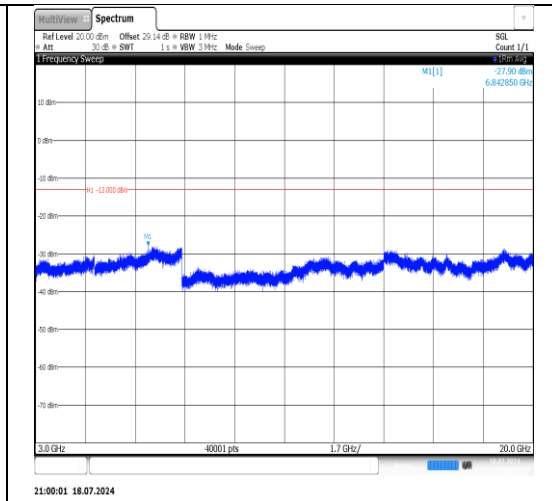

Band4-10MHz-16QAM-20350-1RB#49-
30~1000-PASS

Band4-10MHz-16QAM-20350-1RB#49-
1000~3000-PASS

Band4-10MHz-16QAM-20350-1RB#49-
3000~20000-PASS

Band4-15MHz-QPSK-20025-1RB#0-30~1000-
PASS

Band4-15MHz-QPSK-20025-1RB#0-
1000~3000-PASS

Band4-15MHz-QPSK-20025-1RB#0-
3000~20000-PASS

Band4-15MHz-QPSK-20025-75RB#0-
30~1000-PASS

Band4-15MHz-QPSK-20025-75RB#0-
1000~3000-PASS

Band4-15MHz-QPSK-20025-75RB#0-
3000~20000-PASS

Band4-15MHz-QPSK-20025-1RB#74-
30~1000-PASS