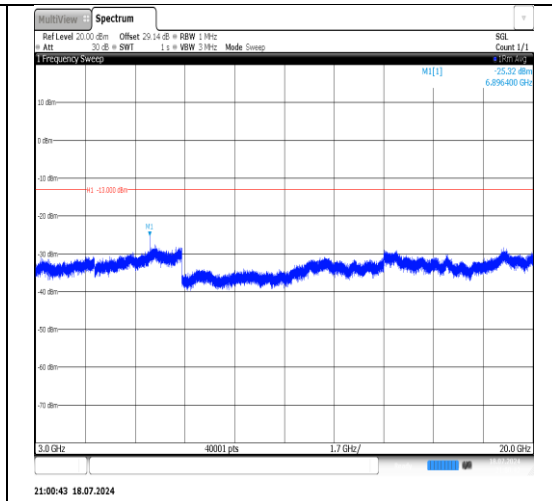

Band4-15MHz-QPSK-20025-1RB#0-
3000~20000-PASS

Band4-15MHz-QPSK-20025-75RB#0-
30~1000-PASS

Band4-15MHz-QPSK-20025-75RB#0-
1000~3000-PASS

Band4-15MHz-QPSK-20025-75RB#0-
3000~20000-PASS

Band4-15MHz-QPSK-20025-1RB#74-
30~1000-PASS

Band4-15MHz-QPSK-20025-1RB#74-
1000~3000-PASS

Band4-15MHz-QPSK-20025-1RB#74-
3000~20000-PASS

21:00:36 18.07.2024

Band4-15MHz-QPSK-20175-1RB#0-30~1000-PASS

21:00:43 18.07.2024

Band4-15MHz-QPSK-20175-1RB#0-1000~3000-PASS

21:01:12 18.07.2024

Band4-15MHz-QPSK-20175-1RB#0-3000~20000-PASS

21:01:19 18.07.2024

Band4-15MHz-QPSK-20175-75RB#0-30~1000-PASS

21:01:26 18.07.2024

Band4-15MHz-QPSK-20175-75RB#0-1000~3000-PASS

21:04:29 18.07.2024