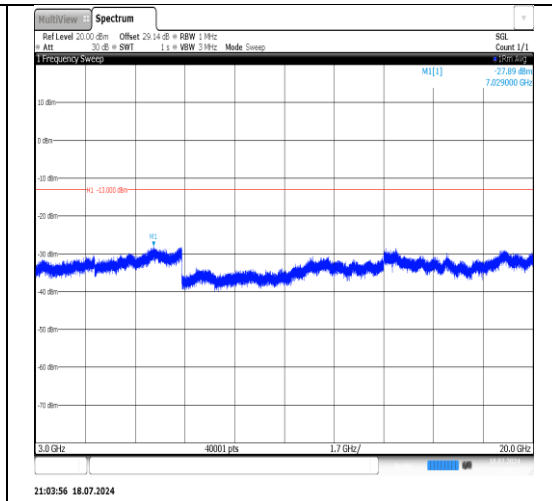

Band4-15MHz-16QAM-20325-1RB#74-
30~1000-PASS

Band4-15MHz-16QAM-20325-1RB#74-
1000~3000-PASS

Band4-15MHz-16QAM-20325-1RB#74-
3000~20000-PASS

Band4-20MHz-QPSK-20050-1RB#0-30~1000-PASS

Band4-20MHz-QPSK-20050-1RB#0-1000~3000-PASS

Band4-20MHz-QPSK-20050-1RB#0-3000~20000-PASS

Band4-20MHz-QPSK-20050-100RB#0-30~1000-PASS

Band4-20MHz-QPSK-20050-100RB#0-1000~3000-PASS

Band4-20MHz-QPSK-20050-100RB#0-3000~20000-PASS

Band4-20MHz-QPSK-20050-1RB#99-30~1000-PASS