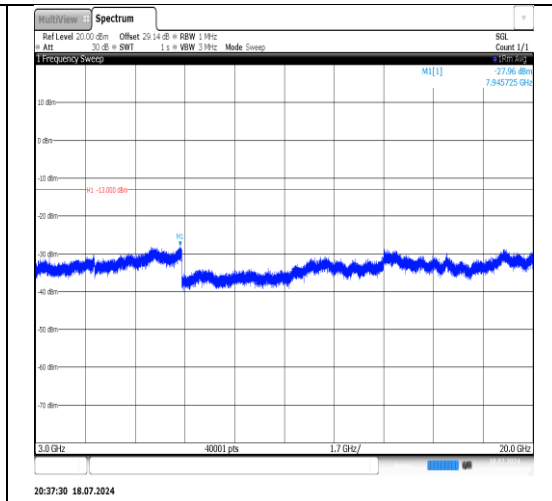

Band4-10MHz-QPSK-20000-1RB#49-3000~20000-PASS

Band4-10MHz-QPSK-20175-1RB#0-30~1000-PASS

Band4-10MHz-QPSK-20175-1RB#0-1000~3000-PASS

Band4-10MHz-QPSK-20175-1RB#0-3000~20000-PASS

Band4-10MHz-QPSK-20175-50RB#0-30~1000-PASS

Band4-10MHz-QPSK-20175-50RB#0-1000~3000-PASS

Band4-10MHz-QPSK-20175-50RB#0-3000~20000-PASS

Band4-10MHz-QPSK-20175-1RB#49-30~1000-PASS

Band4-10MHz-QPSK-20175-1RB#49-1000~3000-PASS

Band4-10MHz-QPSK-20175-1RB#49-3000~20000-PASS

Band4-10MHz-QPSK-20350-1RB#0-30~1000-PASS

Band4-10MHz-QPSK-20350-1RB#0-1000~3000-PASS

Band4-10MHz-QPSK-20350-1RB#0-3000~20000-PASS

Band4-10MHz-QPSK-20350-50RB#0-30~1000-PASS

Band4-10MHz-QPSK-20350-50RB#0-1000~3000-PASS