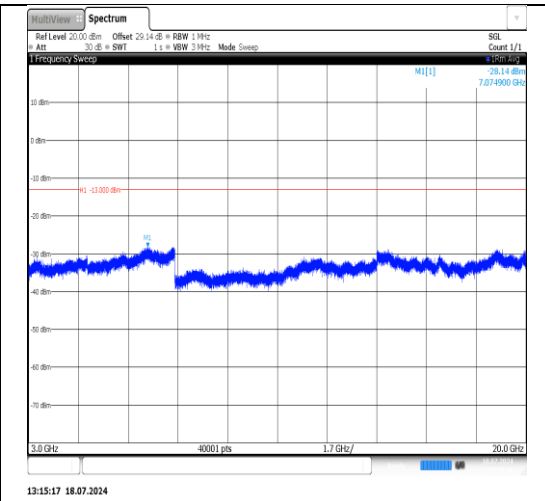

Band4-3MHz-QPSK-19965-1RB#14-30~1000-PASS

Band4-3MHz-QPSK-19965-1RB#14-1000~3000-PASS

Band4-3MHz-QPSK-19965-1RB#14-3000~20000-PASS

Band4-3MHz-QPSK-20175-1RB#0-30~1000-PASS

Band4-3MHz-QPSK-20175-1RB#0-1000~3000-PASS

Band4-3MHz-QPSK-20175-1RB#0-3000~20000-PASS

Band4-3MHz-QPSK-20175-15RB#0-30~1000-PASS

Band4-3MHz-QPSK-20175-15RB#0-1000~3000-PASS

Band4-3MHz-QPSK-20175-15RB#0-3000~20000-PASS

Band4-3MHz-QPSK-20175-1RB#14-30~1000-PASS