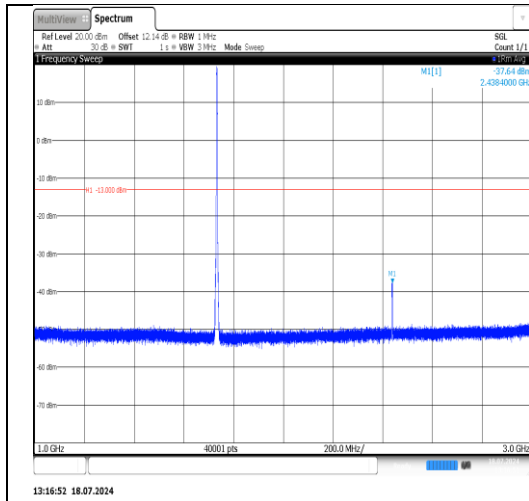

Band4-3MHz-16QAM-20175-15RB#0-1000~3000-PASS