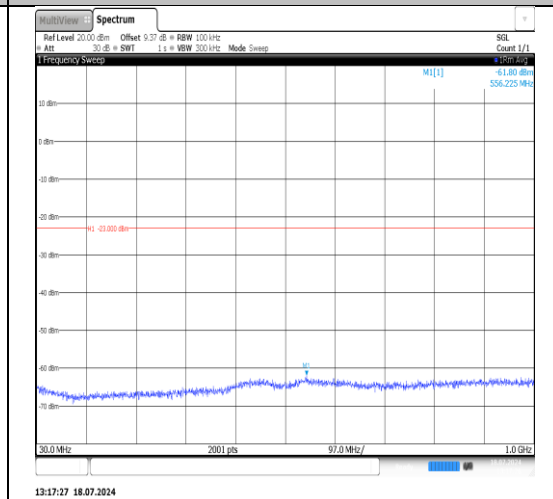

Band4-3MHz-16QAM-20175-15RB#0-3000~20000-PASS

Band4-3MHz-16QAM-20175-1RB#14-
30~1000-PASS

Band4-3MHz-16QAM-20175-1RB#14-
1000~3000-PASS

Band4-3MHz-16QAM-20175-1RB#14-
3000~20000-PASS

Band4-3MHz-16QAM-20385-1RB#0-30~1000-
PASS

Band4-3MHz-16QAM-20385-1RB#0-
1000~3000-PASS

Band4-3MHz-16QAM-20385-1RB#0-
3000~20000-PASS

Band4-3MHz-16QAM-20385-15RB#0-
30~1000-PASS

Band4-3MHz-16QAM-20385-15RB#0-
1000~3000-PASS

Band4-3MHz-16QAM-20385-15RB#0-
3000~20000-PASS