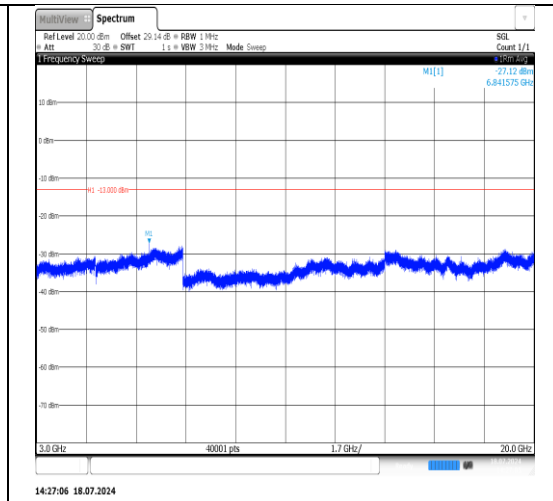

Band4-5MHz-16QAM-19975-1RB#0-30~1000-PASS

Band4-5MHz-16QAM-19975-1RB#0-1000~3000-PASS

Band4-5MHz-16QAM-19975-1RB#0-3000~20000-PASS

Band4-5MHz-16QAM-19975-25RB#0-
30~1000-PASS

Band4-5MHz-16QAM-19975-25RB#0-
1000~3000-PASS