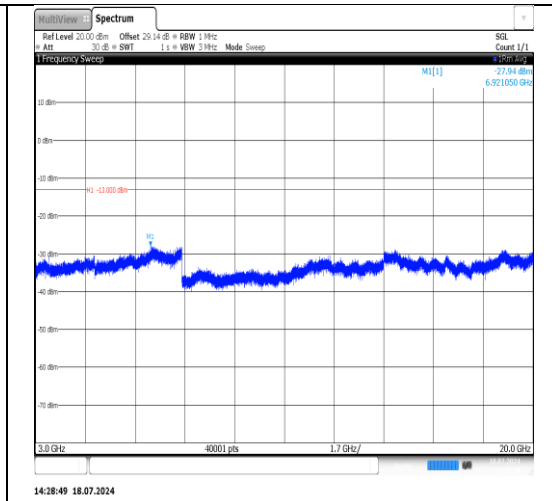

Band4-5MHz-QPSK-20175-1RB#0-3000~20000-PASS