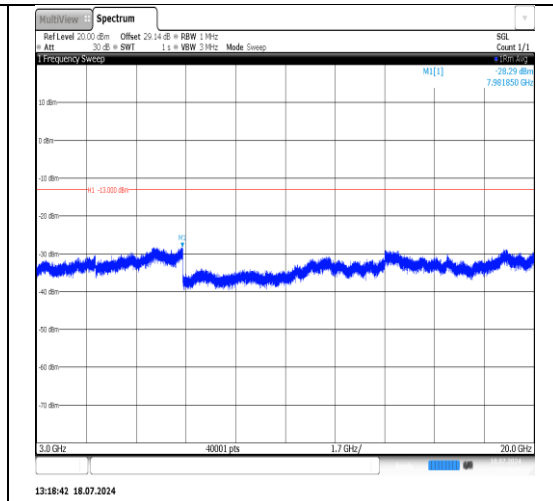

Band4-3MHz-QPSK-20175-1RB#14-1000~3000-PASS

Band4-3MHz-QPSK-20175-1RB#14-3000~20000-PASS

Band4-3MHz-QPSK-20385-1RB#0-30~1000-PASS

Band4-3MHz-QPSK-20385-1RB#0-1000~3000-PASS

Band4-3MHz-QPSK-20385-1RB#0-3000~20000-PASS

Band4-3MHz-QPSK-20385-15RB#0-30~1000-PASS

Band4-3MHz-QPSK-20385-15RB#0-1000~3000-PASS

Band4-3MHz-QPSK-20385-15RB#0-3000~20000-PASS

Band4-3MHz-QPSK-20385-1RB#14-30~1000-PASS

Band4-3MHz-QPSK-20385-1RB#14-1000~3000-PASS

Band4-3MHz-QPSK-20385-1RB#14-3000~20000-PASS

Band4-3MHz-16QAM-19965-1RB#0-30~1000-PASS

Band4-3MHz-16QAM-19965-1RB#0-1000~3000-PASS

Band4-3MHz-16QAM-19965-1RB#0-3000~20000-PASS

Band4-3MHz-16QAM-19965-15RB#0-
30~1000-PASS