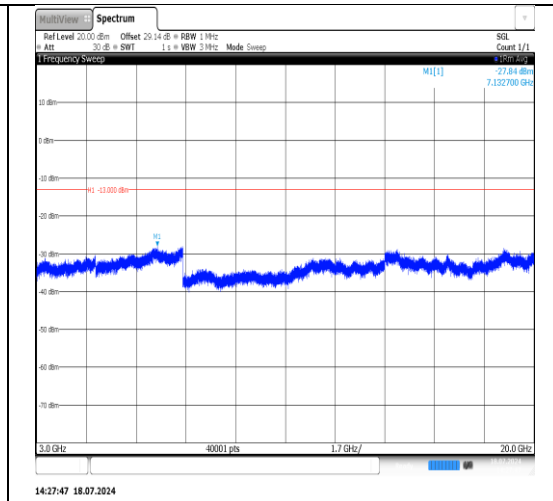

Band4-5MHz-16QAM-19975-25RB#0-
3000~20000-PASS

Band4-5MHz-16QAM-19975-1RB#24-
30~1000-PASS

Band4-5MHz-16QAM-19975-1RB#24-
1000~3000-PASS

Band4-5MHz-16QAM-19975-1RB#24-
3000~20000-PASS

Band4-5MHz-16QAM-20175-1RB#0-30~1000-PASS