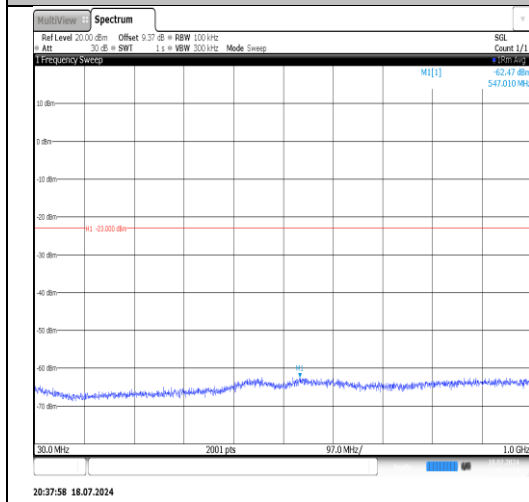

Band4-10MHz-QPSK-20350-1RB#0-30~1000-PASS