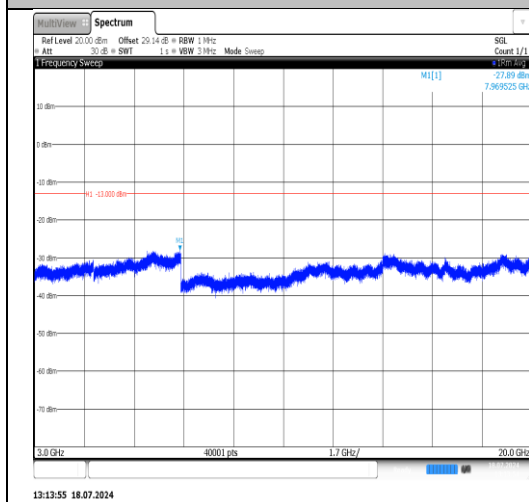

Band4-3MHz-QPSK-19965-1RB#14-30~1000-PASS

Band4-3MHz-QPSK-19965-1RB#14-1000~3000-PASS

Band4-3MHz-QPSK-19965-1RB#14-3000~20000-PASS

Band4-3MHz-QPSK-20175-1RB#0-30~1000-PASS

Band4-3MHz-QPSK-20175-1RB#0-1000~3000-PASS

Band4-3MHz-QPSK-20175-1RB#0-3000~20000-PASS

Band4-3MHz-QPSK-20175-15RB#0-30~1000-PASS

Band4-3MHz-QPSK-20175-15RB#0-1000~3000-PASS

Band4-3MHz-QPSK-20175-15RB#0-3000~20000-PASS

Band4-3MHz-QPSK-20175-1RB#14-30~1000-PASS