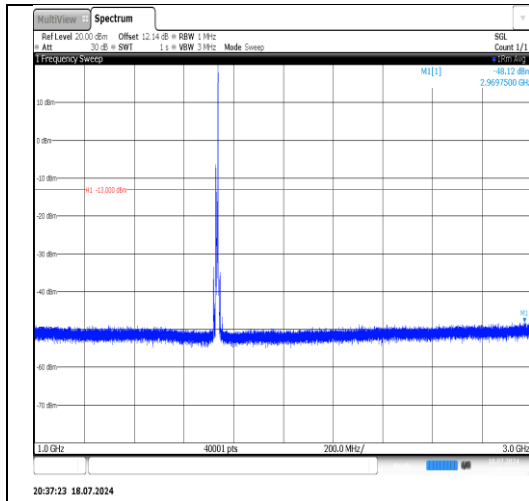

Band4-10MHz-QPSK-20175-50RB#0-1000~3000-PASS

Band4-10MHz-QPSK-20175-50RB#0-3000~20000-PASS

Band4-10MHz-QPSK-20175-1RB#49-30~1000-PASS

Band4-10MHz-QPSK-20175-1RB#49-1000~3000-PASS

Band4-10MHz-QPSK-20175-1RB#49-3000~20000-PASS