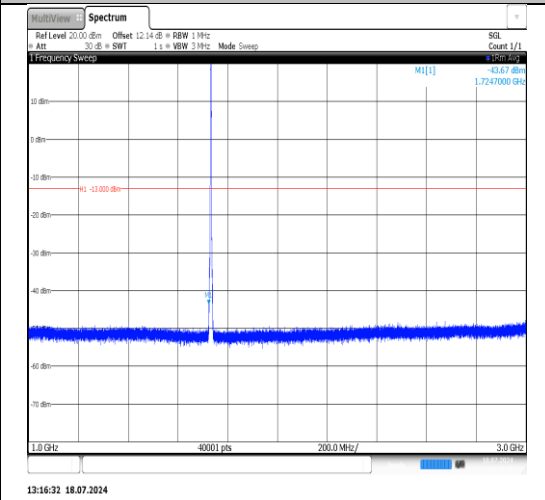

Band4-3MHz-QPSK-20175-1RB#0-3000~20000-PASS

Band4-3MHz-QPSK-20175-15RB#0-30~1000-PASS

Band4-3MHz-QPSK-20175-15RB#0-1000~3000-PASS

Band4-3MHz-QPSK-20175-15RB#0-3000~20000-PASS

Band4-3MHz-QPSK-20175-1RB#14-30~1000-PASS

Band4-3MHz-QPSK-20175-1RB#14-1000~3000-PASS

Band4-3MHz-QPSK-20175-1RB#14-3000~20000-PASS

Band4-3MHz-QPSK-20385-1RB#0-30~1000-PASS

Band4-3MHz-QPSK-20385-1RB#0-1000~3000-PASS

Band4-3MHz-QPSK-20385-1RB#0-3000~20000-PASS