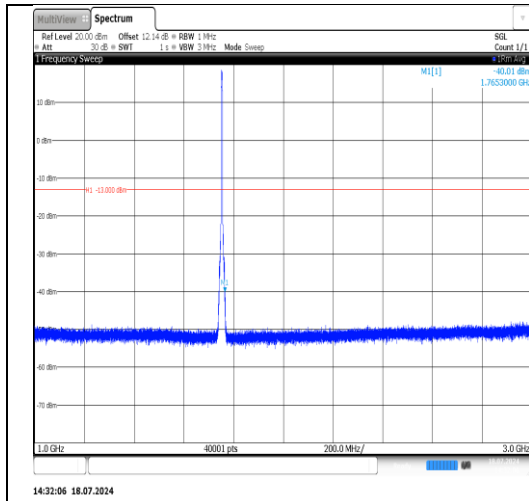

Band4-5MHz-QPSK-20375-25RB#0-1000~3000-PASS