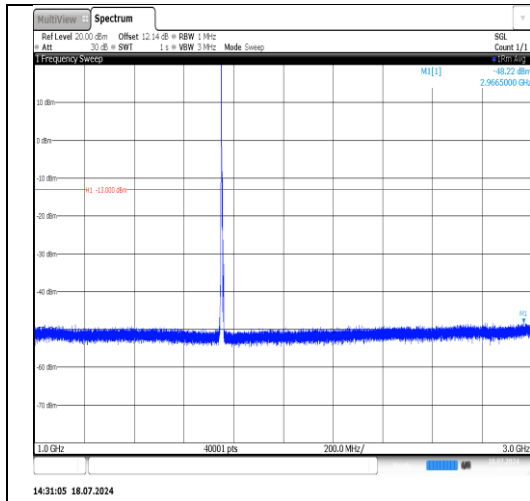

Band4-5MHz-16QAM-20375-1RB#0-30~1000-
PASS

14:29:50 18.07.2024

Band4-5MHz-16QAM-20375-1RB#0-
1000~3000-PASS

14:30:58 18.07.2024

Band4-5MHz-16QAM-20375-1RB#0-
3000~20000-PASS

14:31:05 18.07.2024

Band4-5MHz-16QAM-20375-25RB#0-30~1000-PASS