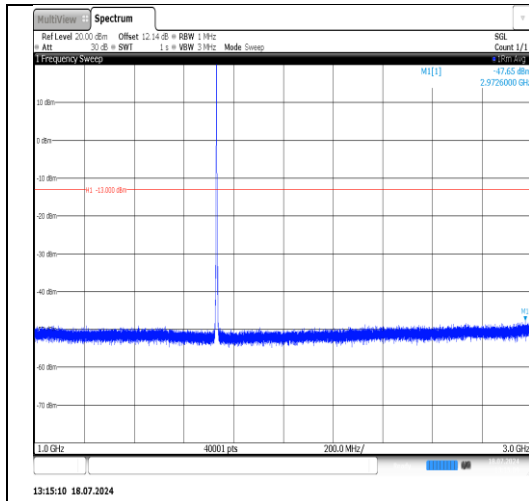

Band4-3MHz-QPSK-20175-1RB#0-1000~3000-PASS