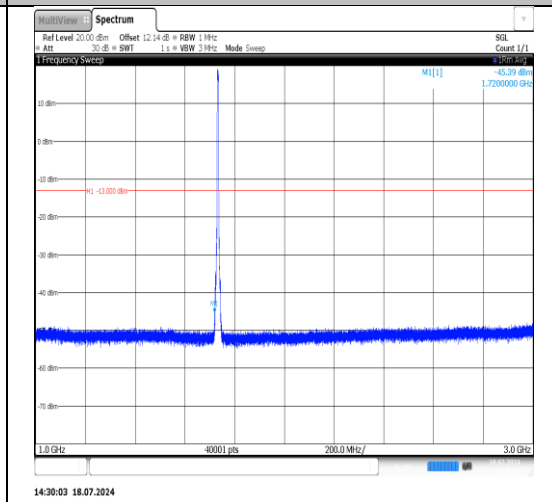

Band4-5MHz-QPSK-20175-25RB#0-1000~3000-PASS