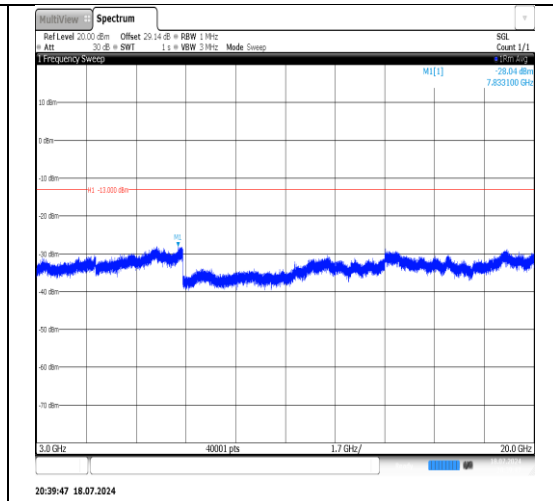

Band4-10MHz-QPSK-20000-50RB#0-30~1000-PASS

Band4-10MHz-QPSK-20000-50RB#0-1000~3000-PASS

Band4-10MHz-QPSK-20000-50RB#0-3000~20000-PASS

Band4-10MHz-QPSK-20000-1RB#49-30~1000-PASS

Band4-10MHz-QPSK-20000-1RB#49-1000~3000-PASS

Band4-10MHz-QPSK-20000-1RB#49-3000~20000-PASS

Band4-10MHz-QPSK-20175-1RB#0-30~1000-PASS

Band4-10MHz-QPSK-20175-1RB#0-1000~3000-PASS

Band4-10MHz-QPSK-20175-1RB#0-3000~20000-PASS

Band4-10MHz-QPSK-20175-50RB#0-30~1000-PASS