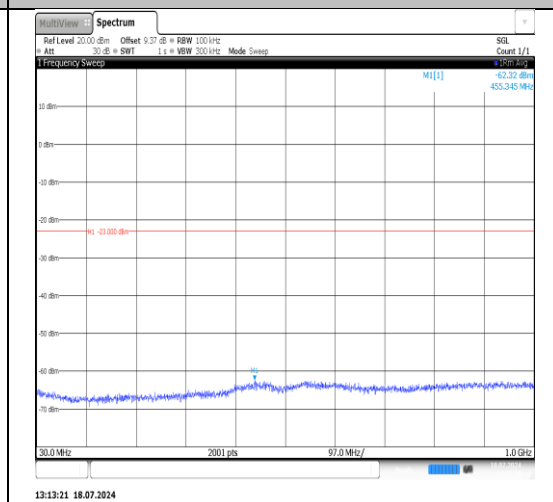

Band4-3MHz-QPSK-20175-1RB#14-1000~3000-PASS

Band4-3MHz-QPSK-20175-1RB#14-3000~20000-PASS

Band4-3MHz-QPSK-20385-1RB#0-30~1000-PASS

Band4-3MHz-QPSK-20385-1RB#0-1000~3000-PASS

Band4-3MHz-QPSK-20385-1RB#0-3000~20000-PASS

Band4-3MHz-QPSK-20385-15RB#0-30~1000-PASS

Band4-3MHz-QPSK-20385-15RB#0-1000~3000-PASS

Band4-3MHz-QPSK-20385-15RB#0-3000~20000-PASS

Band4-3MHz-QPSK-20385-1RB#14-30~1000-PASS

Band4-3MHz-QPSK-20385-1RB#14-1000~3000-PASS

Band4-3MHz-QPSK-20385-1RB#14-3000~20000-PASS

Band4-3MHz-16QAM-19965-1RB#0-30~1000-PASS

Band4-3MHz-16QAM-19965-1RB#0-1000~3000-PASS

Band4-3MHz-16QAM-19965-1RB#0-3000~20000-PASS

Band4-3MHz-16QAM-19965-15RB#0-
30~1000-PASS