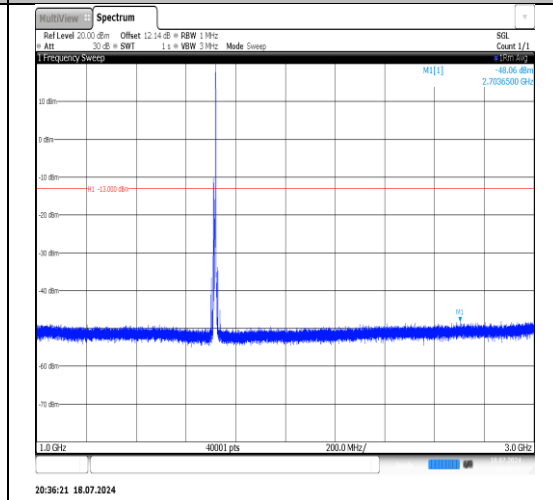

20:38:45 18.07.2024

Band4-10MHz-16QAM-20000-1RB#0-
30~1000-PASS

20:38:52 18.07.2024

Band4-10MHz-16QAM-20000-1RB#0-
1000~3000-PASS

20:35:34 18.07.2024

Band4-10MHz-16QAM-20000-1RB#0-
3000~20000-PASS

Band4-10MHz-16QAM-20000-1RB#49-
30~1000-PASS

Band4-10MHz-16QAM-20000-1RB#49-
1000~3000-PASS

Band4-10MHz-16QAM-20000-1RB#49-
3000~20000-PASS

Band4-10MHz-16QAM-20175-1RB#0-
30~1000-PASS

Band4-10MHz-16QAM-20175-1RB#0-
1000~3000-PASS

Band4-10MHz-16QAM-20175-1RB#0-
3000~20000-PASS