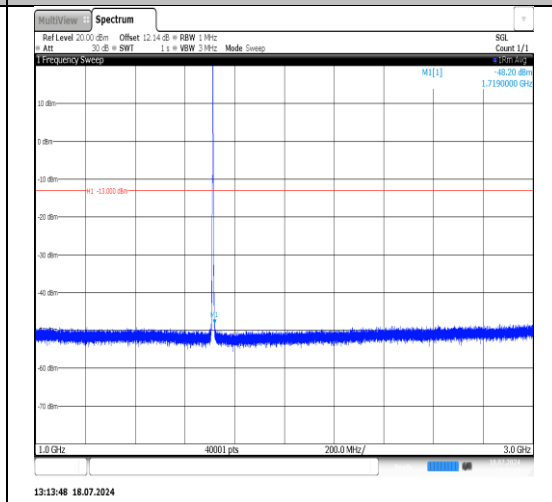

Band4-3MHz-QPSK-19965-1RB#14-30~1000-PASS

Band4-3MHz-QPSK-19965-1RB#14-1000~3000-PASS

Band4-3MHz-QPSK-19965-1RB#14-3000~20000-PASS

Band4-3MHz-QPSK-20175-1RB#0-30~1000-PASS

Band4-3MHz-QPSK-20175-1RB#0-1000~3000-PASS

Band4-3MHz-QPSK-20175-1RB#0-3000~20000-PASS

Band4-3MHz-QPSK-20175-15RB#0-30~1000-PASS

Band4-3MHz-QPSK-20175-15RB#0-1000~3000-PASS

Band4-3MHz-QPSK-20175-15RB#0-3000~20000-PASS

Band4-3MHz-QPSK-20175-1RB#14-30~1000-PASS