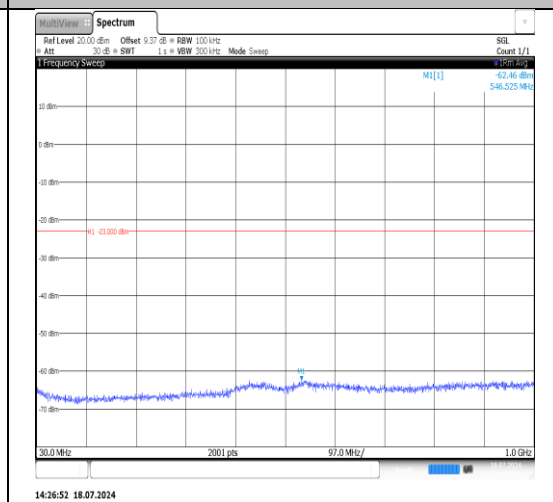

Band4-5MHz-QPSK-20375-25RB#0-1000~3000-PASS

Band4-5MHz-QPSK-20375-25RB#0-3000~20000-PASS

Band4-5MHz-QPSK-20375-1RB#24-30~1000-PASS

Band4-5MHz-QPSK-20375-1RB#24-1000~3000-PASS

Band4-5MHz-QPSK-20375-1RB#24-3000~20000-PASS

Band4-5MHz-16QAM-19975-1RB#0-30~1000-PASS

Band4-5MHz-16QAM-19975-1RB#0-1000~3000-PASS

Band4-5MHz-16QAM-19975-1RB#0-3000~20000-PASS

Band4-5MHz-16QAM-19975-25RB#0-
30~1000-PASS

Band4-5MHz-16QAM-19975-25RB#0-
1000~3000-PASS