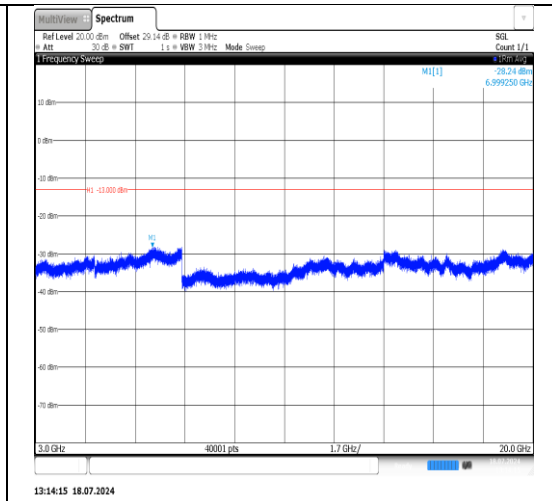

Band4-3MHz-16QAM-19965-15RB#0-
1000~3000-PASS

Band4-3MHz-16QAM-19965-15RB#0-
3000~20000-PASS

Band4-3MHz-16QAM-19965-1RB#14-
30~1000-PASS

Band4-3MHz-16QAM-19965-1RB#14-
1000~3000-PASS

Band4-3MHz-16QAM-19965-1RB#14-
3000~20000-PASS

Band4-3MHz-16QAM-20175-1RB#0-30~1000-PASS

Band4-3MHz-16QAM-20175-1RB#0-1000~3000-PASS

Band4-3MHz-16QAM-20175-1RB#0-3000~20000-PASS

Band4-3MHz-16QAM-20175-15RB#0-30~1000-PASS

Band4-3MHz-16QAM-20175-15RB#0-1000~3000-PASS