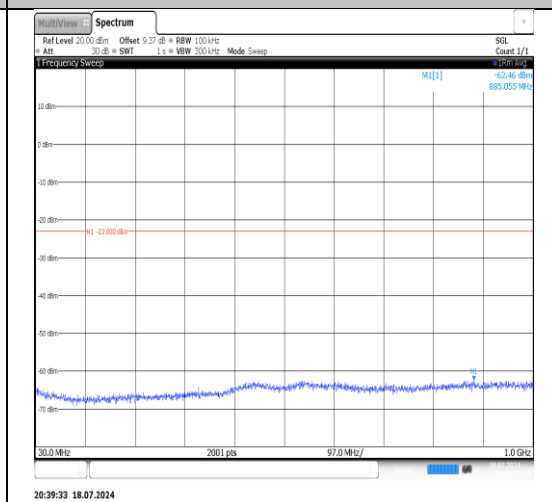

Band4-5MHz-16QAM-20375-1RB#24-1000~3000-PASS

14:31:39 18.07.2024

Band4-5MHz-16QAM-20375-1RB#24-3000~20000-PASS

Band4-10MHz-QPSK-20000-1RB#0-30~1000-PASS

Band4-10MHz-QPSK-20000-1RB#0-1000~3000-PASS

Band4-10MHz-QPSK-20000-1RB#0-3000~20000-PASS

Band4-10MHz-QPSK-20000-50RB#0-30~1000-PASS

Band4-10MHz-QPSK-20000-50RB#0-1000~3000-PASS

Band4-10MHz-QPSK-20000-50RB#0-3000~20000-PASS

Band4-10MHz-QPSK-20000-1RB#49-30~1000-PASS

Band4-10MHz-QPSK-20000-1RB#49-1000~3000-PASS