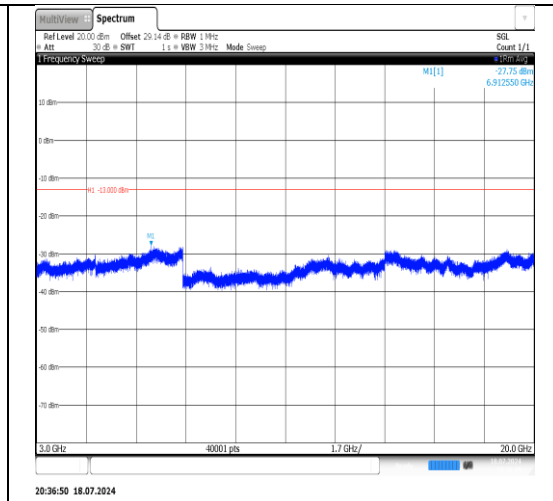

Band4-10MHz-QPSK-20000-50RB#0-30~1000-PASS

Band4-10MHz-QPSK-20000-50RB#0-1000~3000-PASS

Band4-10MHz-QPSK-20000-50RB#0-3000~20000-PASS

Band4-10MHz-QPSK-20000-1RB#49-30~1000-PASS

Band4-10MHz-QPSK-20000-1RB#49-1000~3000-PASS

Band4-10MHz-QPSK-20000-1RB#49-3000~20000-PASS

Band4-10MHz-QPSK-20175-1RB#0-30~1000-PASS

Band4-10MHz-QPSK-20175-1RB#0-1000~3000-PASS

Band4-10MHz-QPSK-20175-1RB#0-3000~20000-PASS

Band4-10MHz-QPSK-20175-50RB#0-30~1000-PASS