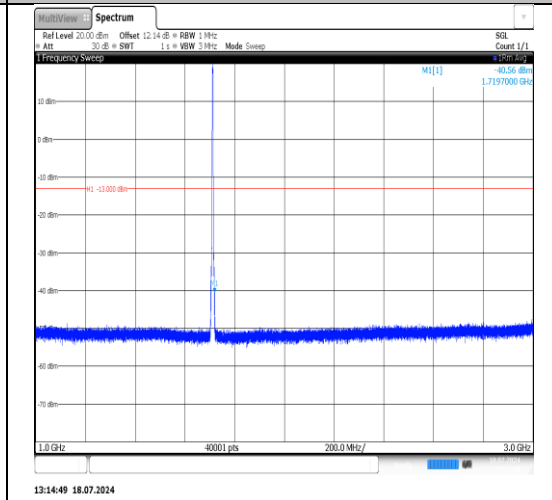

Band4-3MHz-16QAM-19965-15RB#0-
1000~3000-PASS