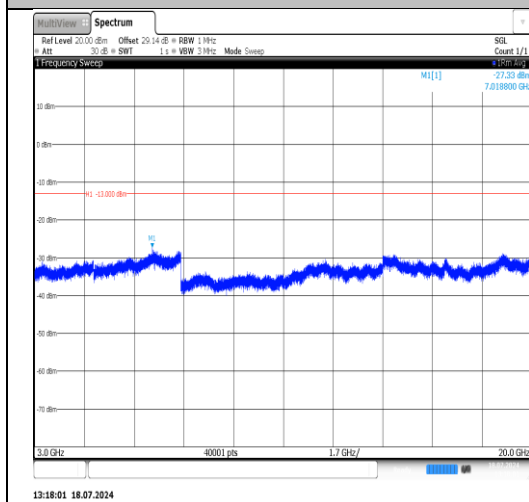

Band4-3MHz-QPSK-20385-1RB#14-3000~20000-PASS