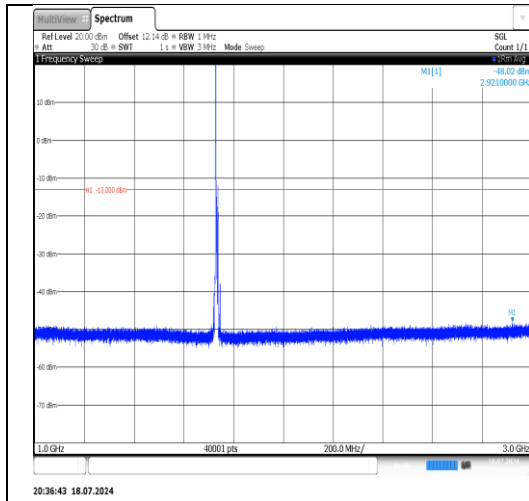

Band4-10MHz-QPSK-20000-1RB#49-3000~20000-PASS

Band4-10MHz-QPSK-20175-1RB#0-30~1000-PASS

Band4-10MHz-QPSK-20175-1RB#0-1000~3000-PASS

Band4-10MHz-QPSK-20175-1RB#0-3000~20000-PASS

Band4-10MHz-QPSK-20175-50RB#0-30~1000-PASS