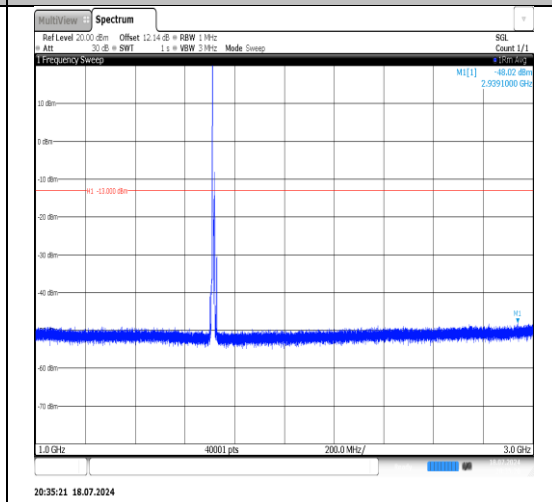

Band4-5MHz-16QAM-20375-1RB#24-1000~3000-PASS

14:31:39 18.07.2024

Band4-5MHz-16QAM-20375-1RB#24-3000~20000-PASS

Band4-10MHz-QPSK-20000-1RB#0-30~1000-PASS

Band4-10MHz-QPSK-20000-1RB#0-1000~3000-PASS

Band4-10MHz-QPSK-20000-1RB#0-3000~20000-PASS