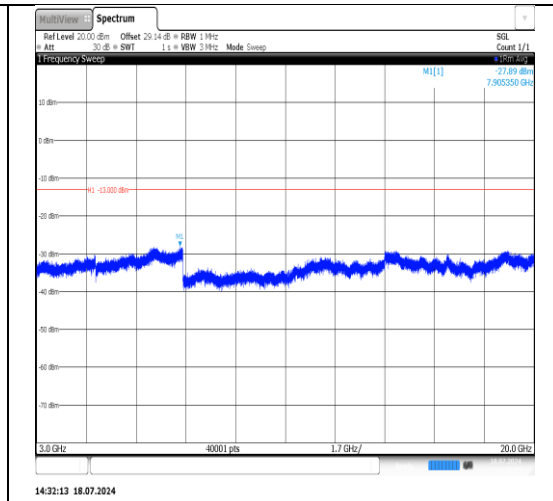

Band4-5MHz-QPSK-20375-25RB#0-3000~20000-PASS