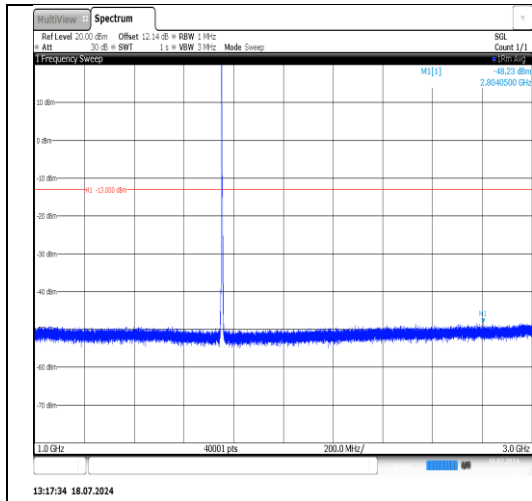

Band4-3MHz-16QAM-20385-1RB#0-
1000~3000-PASS