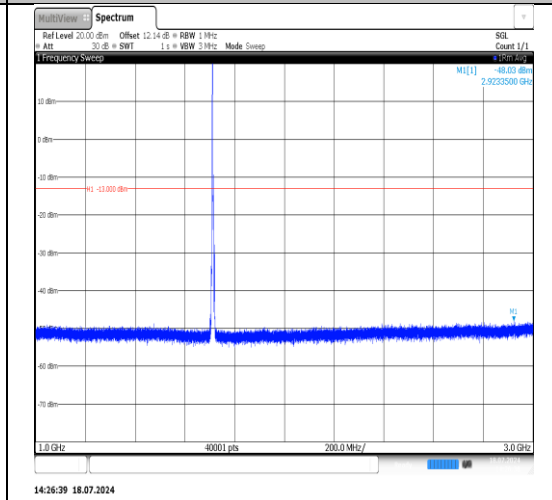

Band4-5MHz-QPSK-19975-1RB#0-1000~3000-PASS