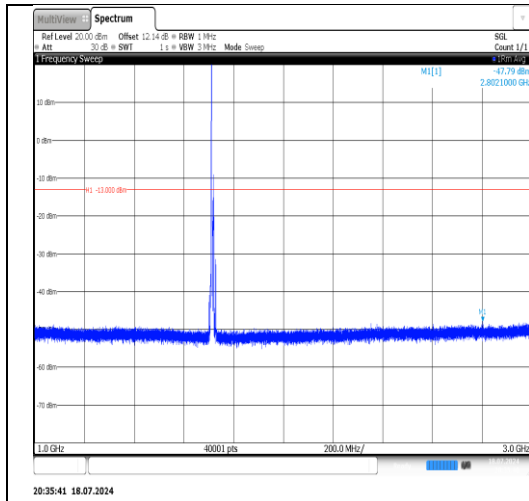

20:38:45 18.07.2024

Band4-10MHz-16QAM-20000-1RB#0-
30~1000-PASS

20:38:52 18.07.2024

Band4-10MHz-16QAM-20000-1RB#0-
1000~3000-PASS

20:35:34 18.07.2024

Band4-10MHz-16QAM-20000-1RB#0-
3000~20000-PASS

Band4-10MHz-16QAM-20000-1RB#49-
30~1000-PASS

Band4-10MHz-16QAM-20000-1RB#49-
1000~3000-PASS

Band4-10MHz-16QAM-20000-1RB#49-
3000~20000-PASS

Band4-10MHz-16QAM-20175-1RB#0-
30~1000-PASS

Band4-10MHz-16QAM-20175-1RB#0-
1000~3000-PASS

Band4-10MHz-16QAM-20175-1RB#0-
3000~20000-PASS