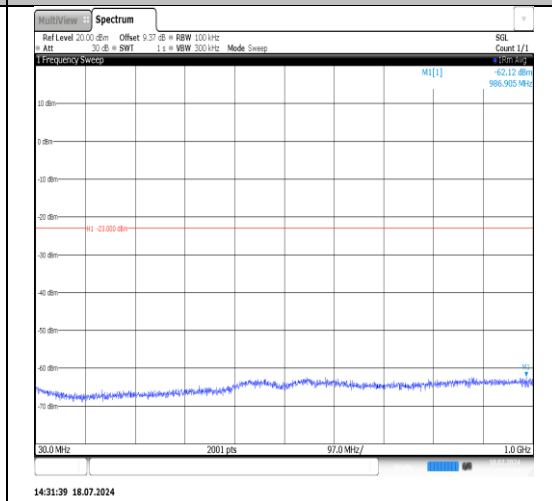

Band4-5MHz-16QAM-20375-1RB#24-30~1000-PASS

14:31:39 18.07.2024