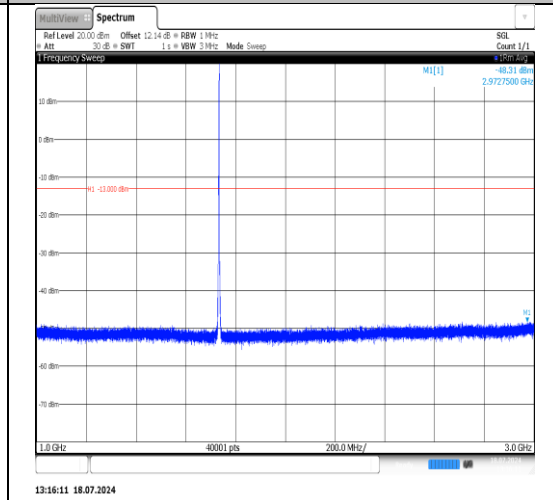

Band4-3MHz-16QAM-20175-15RB#0-3000~20000-PASS

Band4-3MHz-16QAM-20175-1RB#14-
30~1000-PASS

Band4-3MHz-16QAM-20175-1RB#14-
1000~3000-PASS

Band4-3MHz-16QAM-20175-1RB#14-
3000~20000-PASS

Band4-3MHz-16QAM-20385-1RB#0-30~1000-
PASS