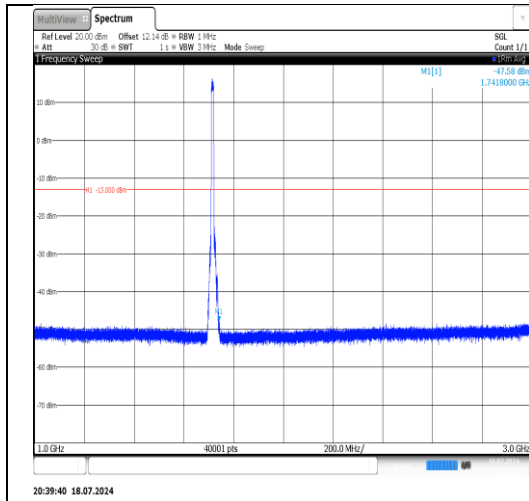

Band4-10MHz-QPSK-20000-50RB#0-1000~3000-PASS