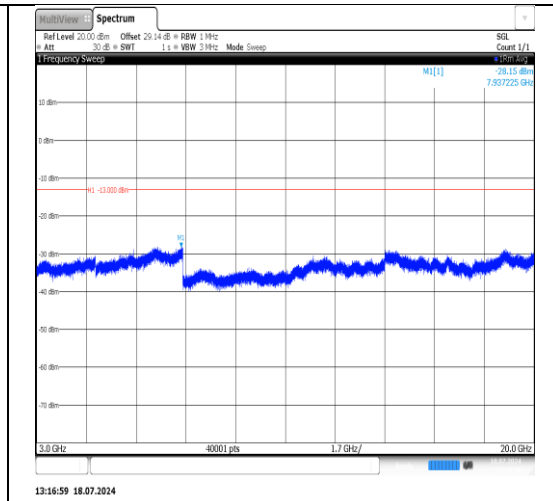

Band4-3MHz-16QAM-20175-1RB#0-30~1000-PASS

Band4-3MHz-16QAM-20175-1RB#0-1000~3000-PASS

Band4-3MHz-16QAM-20175-1RB#0-3000~20000-PASS

Band4-3MHz-16QAM-20175-15RB#0-30~1000-PASS

Band4-3MHz-16QAM-20175-15RB#0-1000~3000-PASS

Band4-3MHz-16QAM-20175-15RB#0-3000~20000-PASS

Band4-3MHz-16QAM-20175-1RB#14-
30~1000-PASS

Band4-3MHz-16QAM-20175-1RB#14-
1000~3000-PASS

Band4-3MHz-16QAM-20175-1RB#14-
3000~20000-PASS

Band4-3MHz-16QAM-20385-1RB#0-30~1000-
PASS