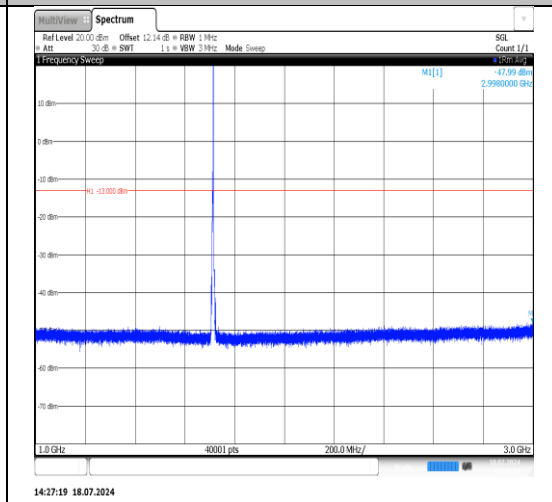

Band4-5MHz-QPSK-19975-1RB#24-1000~3000-PASS