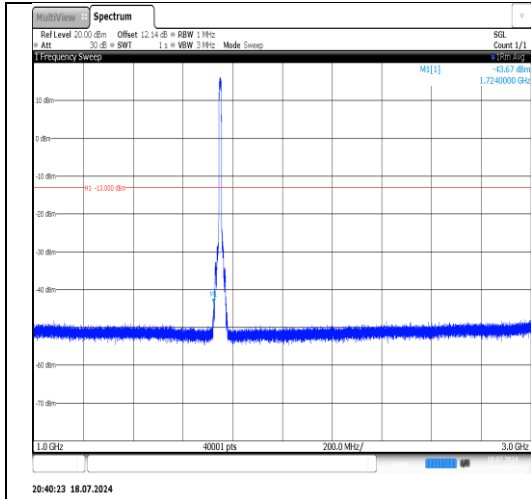

Band4-10MHz-QPSK-20350-50RB#0-1000~3000-PASS

20:40:23 18.07.2024