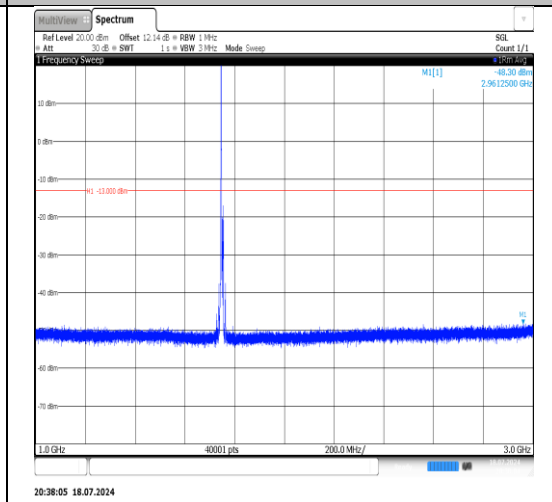

Band4-10MHz-QPSK-20350-1RB#0-1000~3000-PASS