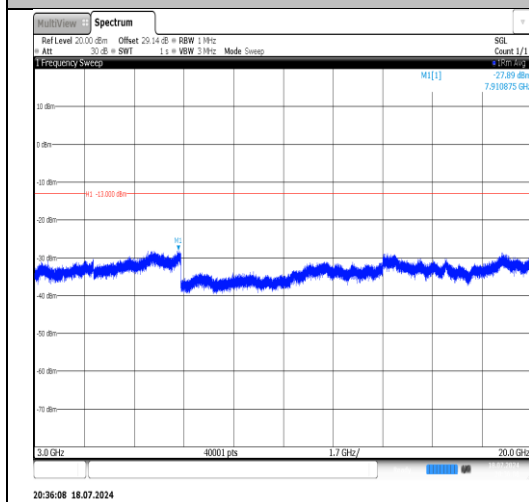

Band4-10MHz-QPSK-20000-1RB#49-3000~20000-PASS