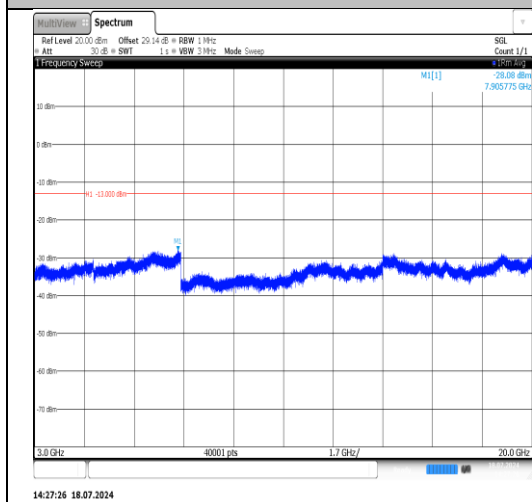

Band4-5MHz-QPSK-19975-1RB#24-3000~20000-PASS