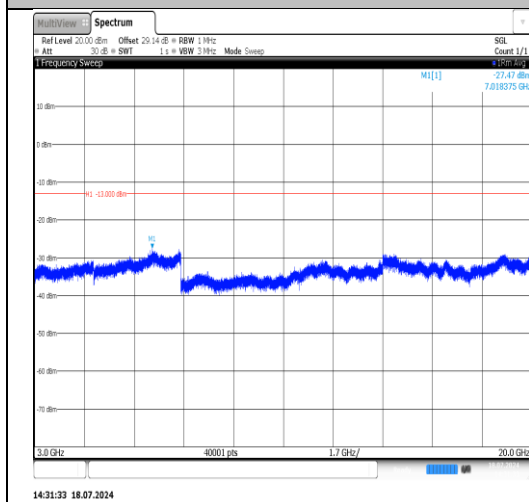

Band4-5MHz-QPSK-20375-1RB#24-3000~20000-PASS