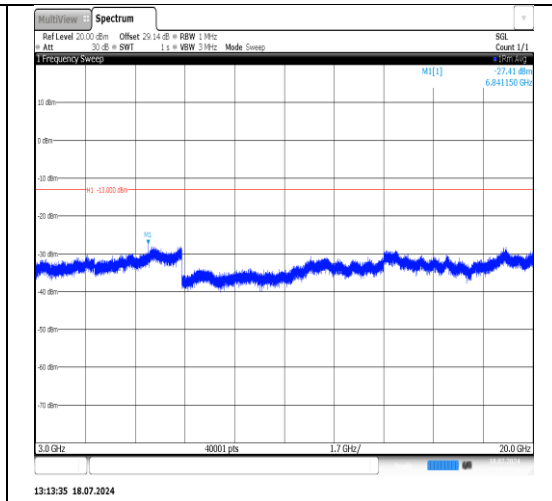

Band4-3MHz-QPSK-20385-15RB#0-30~1000-PASS

Band4-3MHz-QPSK-20385-15RB#0-1000~3000-PASS

Band4-3MHz-QPSK-20385-15RB#0-3000~20000-PASS

Band4-3MHz-QPSK-20385-1RB#14-30~1000-PASS

Band4-3MHz-QPSK-20385-1RB#14-1000~3000-PASS

Band4-3MHz-QPSK-20385-1RB#14-3000~20000-PASS

Band4-3MHz-16QAM-19965-1RB#0-30~1000-PASS

Band4-3MHz-16QAM-19965-1RB#0-1000~3000-PASS

Band4-3MHz-16QAM-19965-1RB#0-3000~20000-PASS

Band4-3MHz-16QAM-19965-15RB#0-
30~1000-PASS

Band4-3MHz-16QAM-19965-15RB#0-
1000~3000-PASS

Band4-3MHz-16QAM-19965-15RB#0-
3000~20000-PASS

Band4-3MHz-16QAM-19965-1RB#14-
30~1000-PASS

Band4-3MHz-16QAM-19965-1RB#14-
1000~3000-PASS

Band4-3MHz-16QAM-19965-1RB#14-
3000~20000-PASS