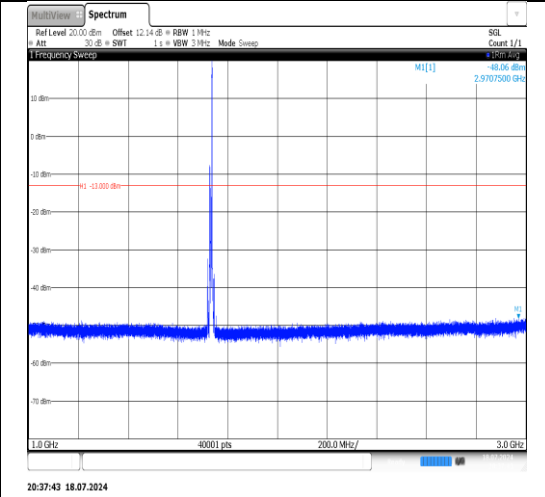

Band4-10MHz-16QAM-20000-1RB#49-
1000~3000-PASS

Band4-10MHz-16QAM-20000-1RB#49-
3000~20000-PASS

Band4-10MHz-16QAM-20175-1RB#0-
30~1000-PASS

Band4-10MHz-16QAM-20175-1RB#0-
1000~3000-PASS

Band4-10MHz-16QAM-20175-1RB#0-
3000~20000-PASS

Band4-10MHz-16QAM-20175-1RB#49-
30~1000-PASS

Band4-10MHz-16QAM-20175-1RB#49-
1000~3000-PASS

Band4-10MHz-16QAM-20175-1RB#49-
3000~20000-PASS

Band4-10MHz-16QAM-20350-1RB#0-
30~1000-PASS

Band4-10MHz-16QAM-20350-1RB#0-
1000~3000-PASS