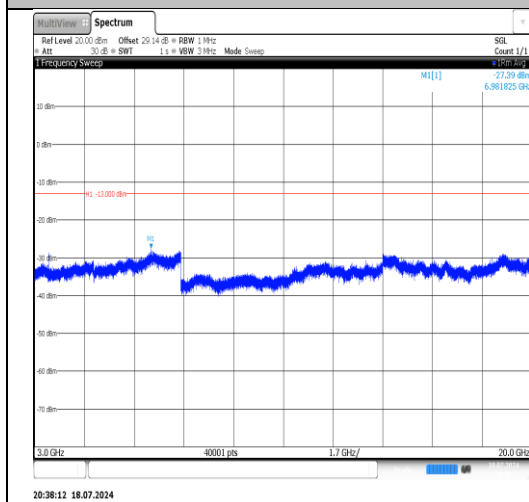

Band4-10MHz-QPSK-20350-1RB#0-30~1000-PASS

Band4-10MHz-QPSK-20350-1RB#0-1000~3000-PASS

Band4-10MHz-QPSK-20350-1RB#0-3000~20000-PASS

Band4-10MHz-QPSK-20350-50RB#0-30~1000-PASS

Band4-10MHz-QPSK-20350-50RB#0-1000~3000-PASS