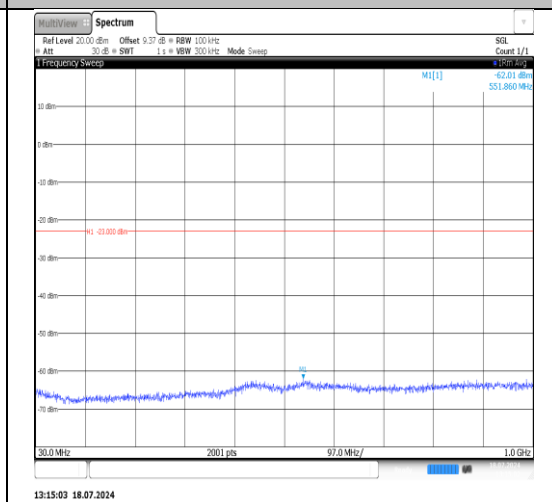

Band4-3MHz-QPSK-19965-1RB#14-30~1000-PASS

Band4-3MHz-QPSK-19965-1RB#14-1000~3000-PASS

Band4-3MHz-QPSK-19965-1RB#14-3000~20000-PASS

Band4-3MHz-QPSK-20175-1RB#0-30~1000-PASS

Band4-3MHz-QPSK-20175-1RB#0-1000~3000-PASS

Band4-3MHz-QPSK-20175-1RB#0-3000~20000-PASS

Band4-3MHz-QPSK-20175-15RB#0-30~1000-PASS

Band4-3MHz-QPSK-20175-15RB#0-1000~3000-PASS

Band4-3MHz-QPSK-20175-15RB#0-3000~20000-PASS

Band4-3MHz-QPSK-20175-1RB#14-30~1000-PASS

Band4-3MHz-QPSK-20175-1RB#14-1000~3000-PASS

Band4-3MHz-QPSK-20175-1RB#14-3000~20000-PASS

Band4-3MHz-QPSK-20385-1RB#0-30~1000-PASS

Band4-3MHz-QPSK-20385-1RB#0-1000~3000-PASS

Band4-3MHz-QPSK-20385-1RB#0-3000~20000-PASS