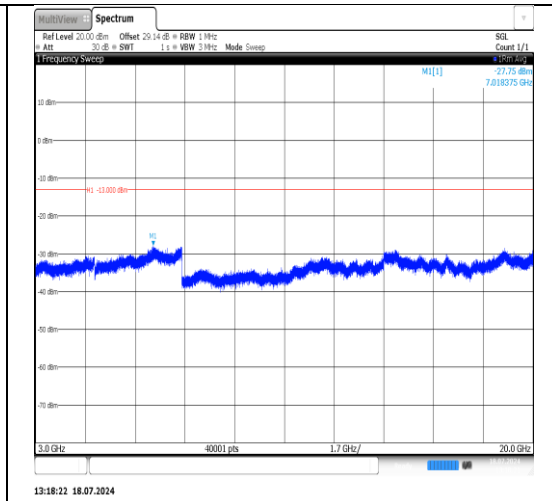

Band4-3MHz-16QAM-20385-1RB#14-
30~1000-PASS

Band4-3MHz-16QAM-20385-1RB#14-
1000~3000-PASS

Band4-3MHz-16QAM-20385-1RB#14-
3000~20000-PASS

Band4-5MHz-QPSK-19975-1RB#0-30~1000-PASS

Band4-5MHz-QPSK-19975-1RB#0-1000~3000-PASS