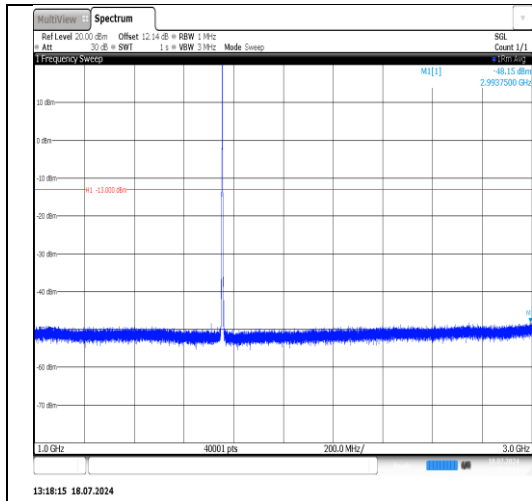

Band4-3MHz-16QAM-20385-1RB#14-
1000~3000-PASS