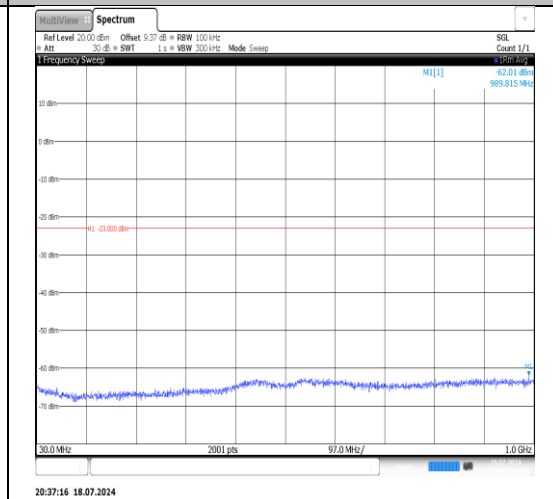

Band4-10MHz-QPSK-20000-1RB#49-3000~20000-PASS

Band4-10MHz-QPSK-20175-1RB#0-30~1000-PASS

Band4-10MHz-QPSK-20175-1RB#0-1000~3000-PASS

Band4-10MHz-QPSK-20175-1RB#0-3000~20000-PASS

Band4-10MHz-QPSK-20175-50RB#0-30~1000-PASS

Band4-10MHz-QPSK-20175-50RB#0-1000~3000-PASS

Band4-10MHz-QPSK-20175-50RB#0-3000~20000-PASS

Band4-10MHz-QPSK-20175-1RB#49-30~1000-PASS

Band4-10MHz-QPSK-20175-1RB#49-1000~3000-PASS

Band4-10MHz-QPSK-20175-1RB#49-3000~20000-PASS

Band4-10MHz-QPSK-20350-1RB#0-30~1000-PASS

Band4-10MHz-QPSK-20350-1RB#0-1000~3000-PASS

Band4-10MHz-QPSK-20350-1RB#0-3000~20000-PASS

Band4-10MHz-QPSK-20350-50RB#0-30~1000-PASS

Band4-10MHz-QPSK-20350-50RB#0-1000~3000-PASS