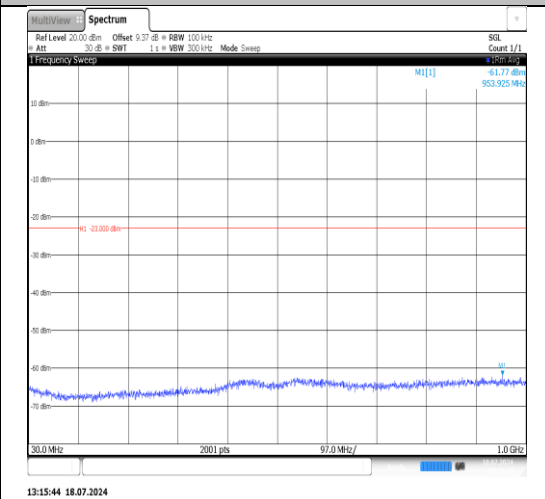

Band4-3MHz-QPSK-19965-1RB#14-30~1000-PASS

Band4-3MHz-QPSK-19965-1RB#14-1000~3000-PASS

Band4-3MHz-QPSK-19965-1RB#14-3000~20000-PASS

Band4-3MHz-QPSK-20175-1RB#0-30~1000-PASS

Band4-3MHz-QPSK-20175-1RB#0-1000~3000-PASS

Band4-3MHz-QPSK-20175-1RB#0-3000~20000-PASS

Band4-3MHz-QPSK-20175-15RB#0-30~1000-PASS

Band4-3MHz-QPSK-20175-15RB#0-1000~3000-PASS

Band4-3MHz-QPSK-20175-15RB#0-3000~20000-PASS

Band4-3MHz-QPSK-20175-1RB#14-30~1000-PASS

Band4-3MHz-QPSK-20175-1RB#14-1000~3000-PASS

Band4-3MHz-QPSK-20175-1RB#14-3000~20000-PASS

Band4-3MHz-QPSK-20385-1RB#0-30~1000-PASS

Band4-3MHz-QPSK-20385-1RB#0-1000~3000-PASS

Band4-3MHz-QPSK-20385-1RB#0-3000~20000-PASS