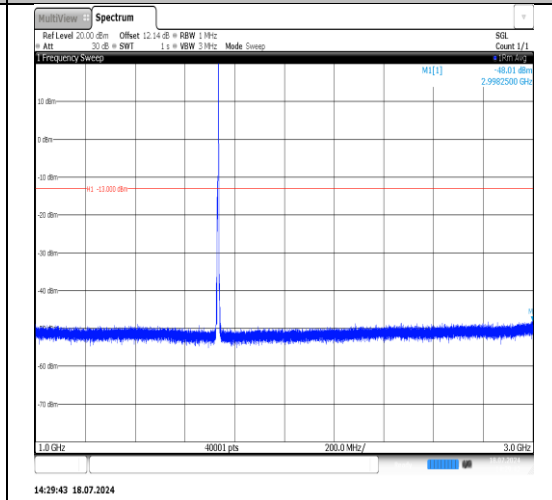

14:30:23 18.07.2024

Band4-5MHz-16QAM-20175-1RB#24-
30~1000-PASS

14:30:30 18.07.2024

Band4-5MHz-16QAM-20175-1RB#24-
1000~3000-PASS

14:29:36 18.07.2024

Band4-5MHz-16QAM-20175-1RB#24-
3000~20000-PASS

14:29:43 18.07.2024