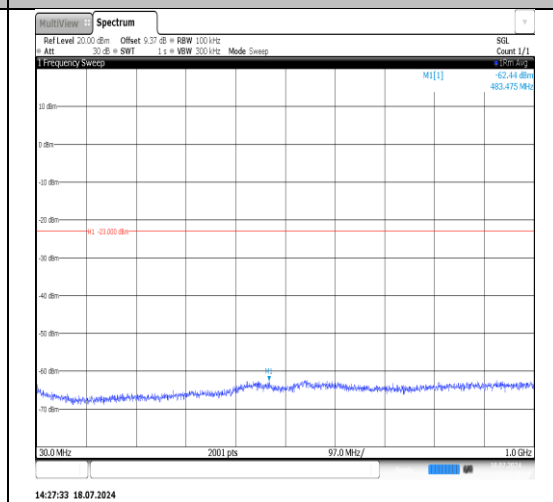

Band4-5MHz-16QAM-19975-1RB#24-
30~1000-PASS