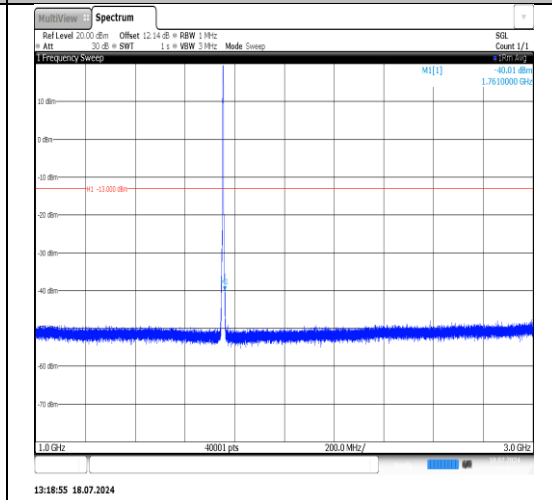

Band4-3MHz-16QAM-20385-1RB#0-
1000~3000-PASS

Band4-3MHz-16QAM-20385-1RB#0-
3000~20000-PASS

Band4-3MHz-16QAM-20385-15RB#0-
30~1000-PASS

Band4-3MHz-16QAM-20385-15RB#0-
1000~3000-PASS

Band4-3MHz-16QAM-20385-15RB#0-
3000~20000-PASS