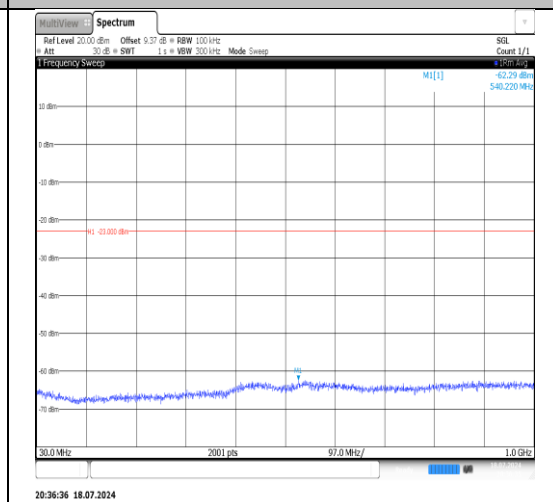

Band4-10MHz-QPSK-20000-50RB#0-30~1000-PASS

Band4-10MHz-QPSK-20000-50RB#0-1000~3000-PASS

Band4-10MHz-QPSK-20000-50RB#0-3000~20000-PASS

Band4-10MHz-QPSK-20000-1RB#49-30~1000-PASS

Band4-10MHz-QPSK-20000-1RB#49-1000~3000-PASS

Band4-10MHz-QPSK-20000-1RB#49-3000~20000-PASS

Band4-10MHz-QPSK-20175-1RB#0-30~1000-PASS

Band4-10MHz-QPSK-20175-1RB#0-1000~3000-PASS

Band4-10MHz-QPSK-20175-1RB#0-3000~20000-PASS

Band4-10MHz-QPSK-20175-50RB#0-30~1000-PASS