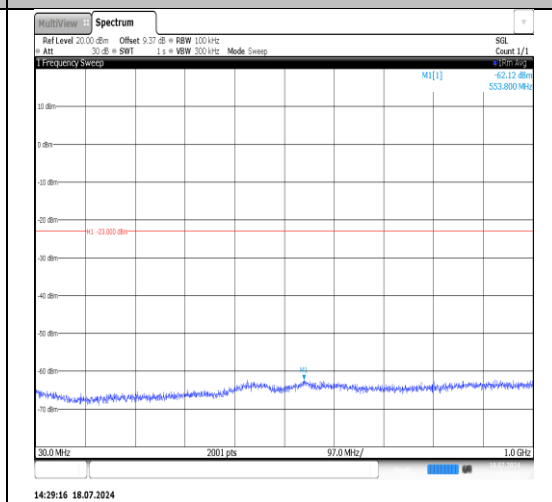

Band4-5MHz-QPSK-20175-25RB#0-30~1000-PASS

Band4-5MHz-QPSK-20175-25RB#0-1000~3000-PASS

Band4-5MHz-QPSK-20175-25RB#0-3000~20000-PASS

Band4-5MHz-QPSK-20175-1RB#24-30~1000-PASS

Band4-5MHz-QPSK-20175-1RB#24-1000~3000-PASS

Band4-5MHz-QPSK-20175-1RB#24-3000~20000-PASS

Band4-5MHz-QPSK-20375-1RB#0-30~1000-PASS

Band4-5MHz-QPSK-20375-1RB#0-1000~3000-PASS

Band4-5MHz-QPSK-20375-1RB#0-3000~20000-PASS

Band4-5MHz-QPSK-20375-25RB#0-30~1000-PASS