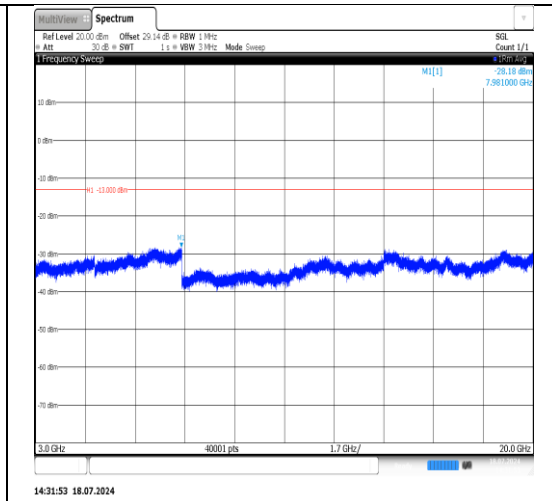

Band4-5MHz-16QAM-20375-1RB#24-1000~3000-PASS

14:31:39 18.07.2024

Band4-5MHz-16QAM-20375-1RB#24-3000~20000-PASS

Band4-10MHz-QPSK-20000-1RB#0-30~1000-PASS

Band4-10MHz-QPSK-20000-1RB#0-1000~3000-PASS

Band4-10MHz-QPSK-20000-1RB#0-3000~20000-PASS

Band4-10MHz-QPSK-20000-50RB#0-30~1000-PASS

Band4-10MHz-QPSK-20000-50RB#0-1000~3000-PASS

Band4-10MHz-QPSK-20000-50RB#0-3000~20000-PASS

Band4-10MHz-QPSK-20000-1RB#49-30~1000-PASS

Band4-10MHz-QPSK-20000-1RB#49-1000~3000-PASS