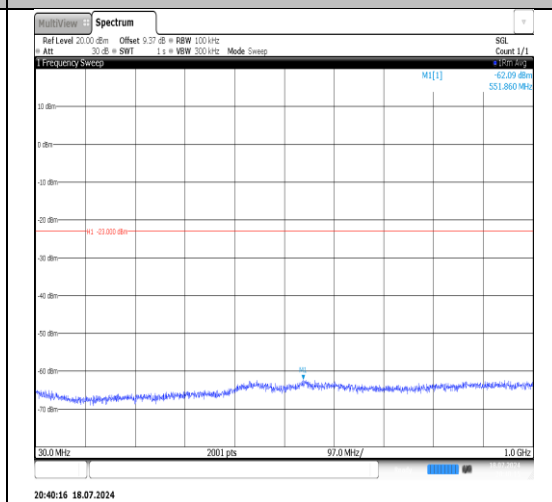

Band4-10MHz-QPSK-20175-50RB#0-1000~3000-PASS

Band4-10MHz-QPSK-20175-50RB#0-3000~20000-PASS

Band4-10MHz-QPSK-20175-1RB#49-30~1000-PASS

Band4-10MHz-QPSK-20175-1RB#49-1000~3000-PASS

Band4-10MHz-QPSK-20175-1RB#49-3000~20000-PASS

Band4-10MHz-QPSK-20350-1RB#0-30~1000-PASS

Band4-10MHz-QPSK-20350-1RB#0-1000~3000-PASS

Band4-10MHz-QPSK-20350-1RB#0-3000~20000-PASS

Band4-10MHz-QPSK-20350-50RB#0-30~1000-PASS

Band4-10MHz-QPSK-20350-50RB#0-1000~3000-PASS

Band4-10MHz-QPSK-20350-50RB#0-3000~20000-PASS

20:40:23 18.07.2024

Band4-10MHz-QPSK-20350-1RB#49-
30~1000-PASS

20:40:30 18.07.2024

Band4-10MHz-QPSK-20350-1RB#49-
1000~3000-PASS

20:38:38 18.07.2024

Band4-10MHz-QPSK-20350-1RB#49-
3000~20000-PASS