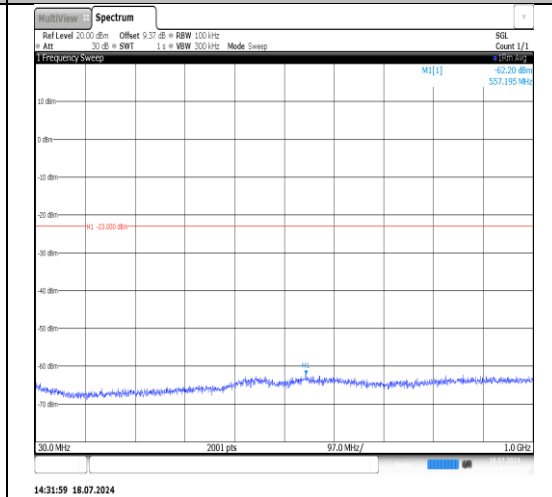

Band4-5MHz-QPSK-20375-25RB#0-30~1000-PASS