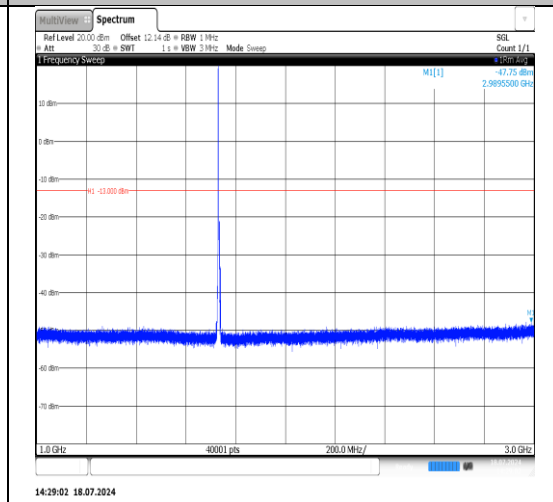

Band4-5MHz-16QAM-20175-1RB#0-1000~3000-PASS