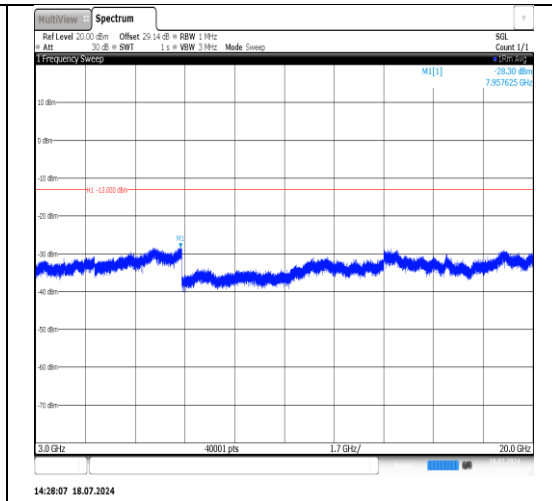

Band4-5MHz-QPSK-19975-1RB#0-3000~20000-PASS

Band4-5MHz-QPSK-19975-25RB#0-30~1000-PASS

Band4-5MHz-QPSK-19975-25RB#0-1000~3000-PASS

Band4-5MHz-QPSK-19975-25RB#0-3000~20000-PASS

Band4-5MHz-QPSK-19975-1RB#24-30~1000-PASS