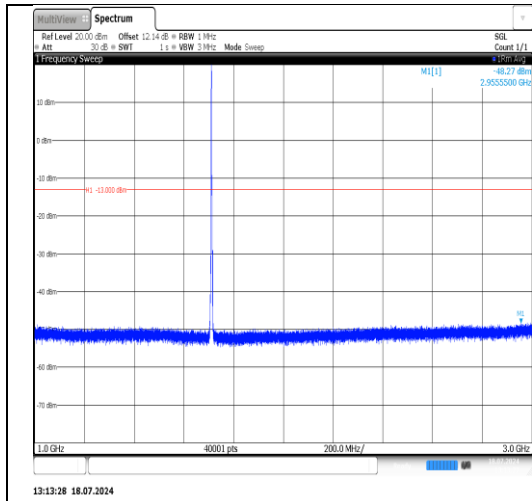

Band4-3MHz-QPSK-20385-1RB#14-3000~20000-PASS

Band4-3MHz-16QAM-19965-1RB#0-30~1000-PASS

Band4-3MHz-16QAM-19965-1RB#0-1000~3000-PASS

Band4-3MHz-16QAM-19965-1RB#0-3000~20000-PASS

Band4-3MHz-16QAM-19965-15RB#0-
30~1000-PASS