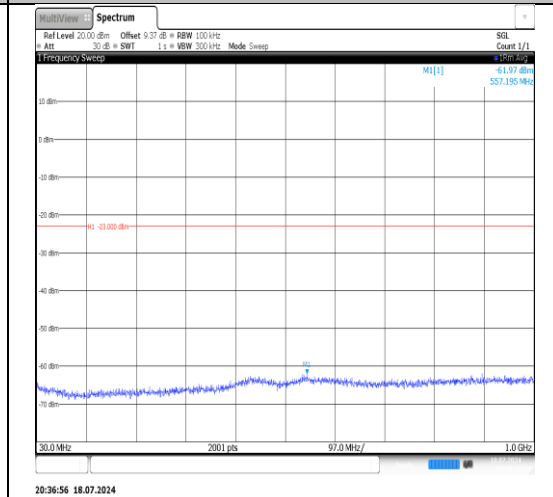

20:38:45 18.07.2024

Band4-10MHz-16QAM-20000-1RB#0-
30~1000-PASS

20:38:52 18.07.2024

Band4-10MHz-16QAM-20000-1RB#0-
1000~3000-PASS

20:35:34 18.07.2024

Band4-10MHz-16QAM-20000-1RB#0-
3000~20000-PASS

Band4-10MHz-16QAM-20000-1RB#49-
30~1000-PASS

Band4-10MHz-16QAM-20000-1RB#49-
1000~3000-PASS

Band4-10MHz-16QAM-20000-1RB#49-
3000~20000-PASS

Band4-10MHz-16QAM-20175-1RB#0-
30~1000-PASS

Band4-10MHz-16QAM-20175-1RB#0-
1000~3000-PASS

Band4-10MHz-16QAM-20175-1RB#0-
3000~20000-PASS

Band4-10MHz-16QAM-20175-1RB#49-
30~1000-PASS

Band4-10MHz-16QAM-20175-1RB#49-
1000~3000-PASS

Band4-10MHz-16QAM-20175-1RB#49-
3000~20000-PASS

Band4-10MHz-16QAM-20350-1RB#0-
30~1000-PASS

Band4-10MHz-16QAM-20350-1RB#0-
1000~3000-PASS