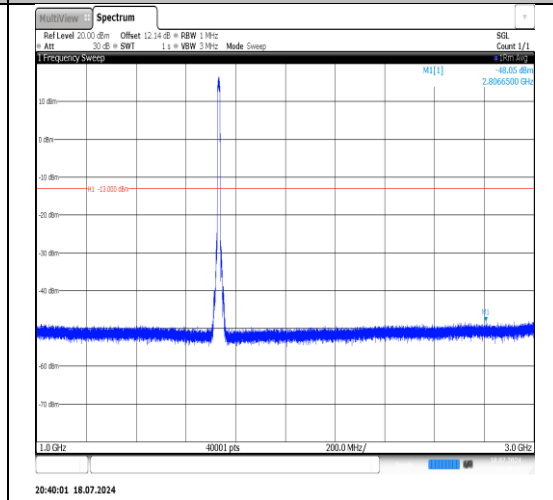

Band4-10MHz-QPSK-20000-1RB#49-3000~20000-PASS

Band4-10MHz-QPSK-20175-1RB#0-30~1000-PASS

Band4-10MHz-QPSK-20175-1RB#0-1000~3000-PASS

Band4-10MHz-QPSK-20175-1RB#0-3000~20000-PASS

Band4-10MHz-QPSK-20175-50RB#0-30~1000-PASS

Band4-10MHz-QPSK-20175-50RB#0-1000~3000-PASS

Band4-10MHz-QPSK-20175-50RB#0-3000~20000-PASS

Band4-10MHz-QPSK-20175-1RB#49-30~1000-PASS

Band4-10MHz-QPSK-20175-1RB#49-1000~3000-PASS

Band4-10MHz-QPSK-20175-1RB#49-3000~20000-PASS