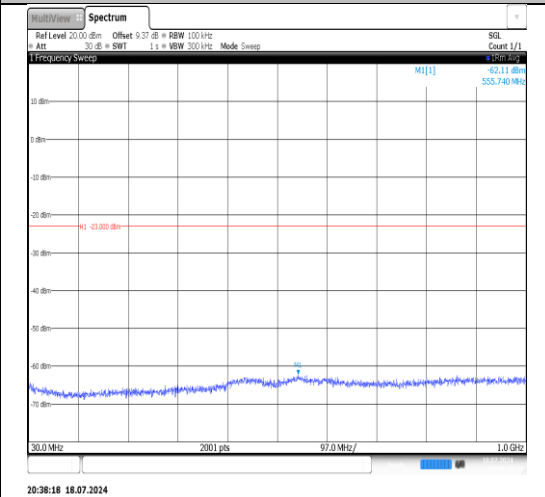

Band4-10MHz-16QAM-20000-1RB#49-
1000~3000-PASS

Band4-10MHz-16QAM-20000-1RB#49-
3000~20000-PASS

Band4-10MHz-16QAM-20175-1RB#0-
30~1000-PASS

Band4-10MHz-16QAM-20175-1RB#0-
1000~3000-PASS

Band4-10MHz-16QAM-20175-1RB#0-
3000~20000-PASS

Band4-10MHz-16QAM-20175-1RB#49-
30~1000-PASS

Band4-10MHz-16QAM-20175-1RB#49-
1000~3000-PASS

Band4-10MHz-16QAM-20175-1RB#49-
3000~20000-PASS

Band4-10MHz-16QAM-20350-1RB#0-
30~1000-PASS

Band4-10MHz-16QAM-20350-1RB#0-
1000~3000-PASS

Band4-10MHz-16QAM-20350-1RB#0-
3000~20000-PASS