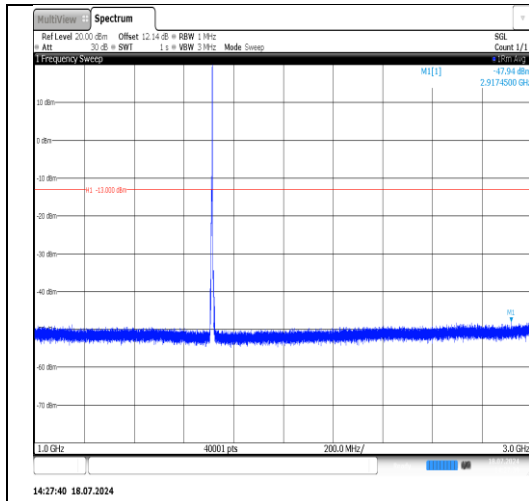

Band4-5MHz-16QAM-19975-25RB#0-
3000~20000-PASS

Band4-5MHz-16QAM-19975-1RB#24-
30~1000-PASS

Band4-5MHz-16QAM-19975-1RB#24-
1000~3000-PASS

Band4-5MHz-16QAM-19975-1RB#24-
3000~20000-PASS

Band4-5MHz-16QAM-20175-1RB#0-30~1000-PASS