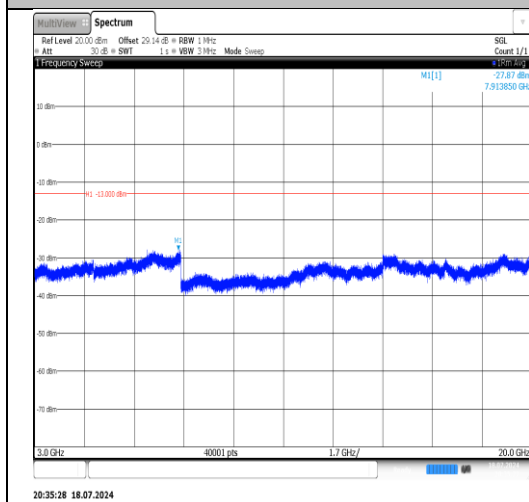

Band4-10MHz-QPSK-20000-1RB#0-3000~20000-PASS