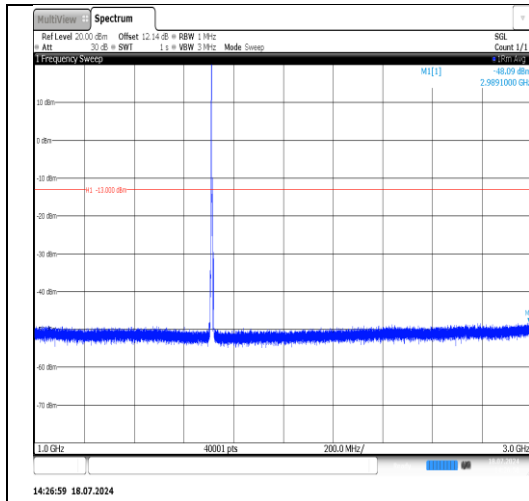

Band4-5MHz-16QAM-19975-1RB#0-1000~3000-PASS