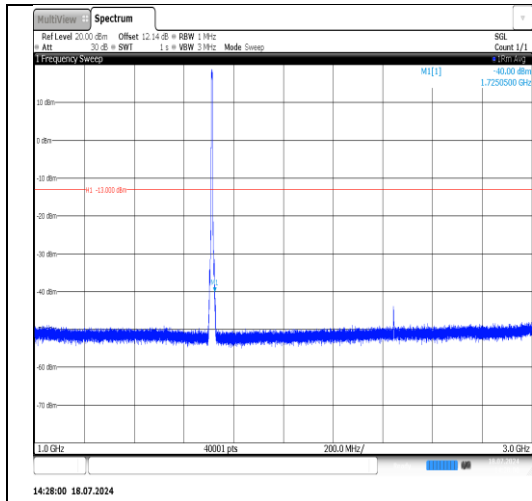

Band4-5MHz-QPSK-19975-1RB#0-3000~20000-PASS

Band4-5MHz-QPSK-19975-25RB#0-30~1000-PASS

Band4-5MHz-QPSK-19975-25RB#0-1000~3000-PASS

Band4-5MHz-QPSK-19975-25RB#0-3000~20000-PASS

Band4-5MHz-QPSK-19975-1RB#24-30~1000-PASS