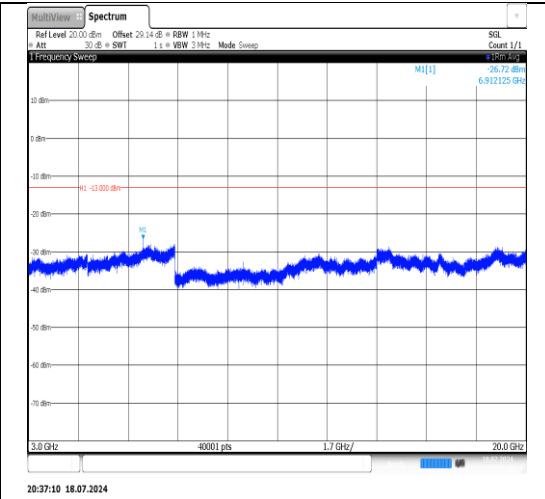

20:38:45 18.07.2024

Band4-10MHz-16QAM-20000-1RB#0-
30~1000-PASS

20:38:52 18.07.2024

Band4-10MHz-16QAM-20000-1RB#0-
1000~3000-PASS

20:35:34 18.07.2024

Band4-10MHz-16QAM-20000-1RB#0-
3000~20000-PASS

Band4-10MHz-16QAM-20000-1RB#49-
30~1000-PASS

Band4-10MHz-16QAM-20000-1RB#49-
1000~3000-PASS

Band4-10MHz-16QAM-20000-1RB#49-
3000~20000-PASS

Band4-10MHz-16QAM-20175-1RB#0-
30~1000-PASS

Band4-10MHz-16QAM-20175-1RB#0-
1000~3000-PASS

Band4-10MHz-16QAM-20175-1RB#0-
3000~20000-PASS

Band4-10MHz-16QAM-20175-1RB#49-
30~1000-PASS

Band4-10MHz-16QAM-20175-1RB#49-
1000~3000-PASS

Band4-10MHz-16QAM-20175-1RB#49-
3000~20000-PASS

Band4-10MHz-16QAM-20350-1RB#0-
30~1000-PASS

Band4-10MHz-16QAM-20350-1RB#0-
1000~3000-PASS