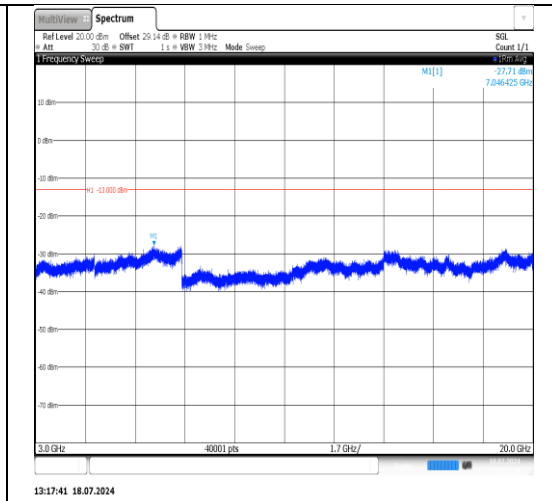

Band4-3MHz-16QAM-20175-15RB#0-3000~20000-PASS

Band4-3MHz-16QAM-20175-1RB#14-
30~1000-PASS

Band4-3MHz-16QAM-20175-1RB#14-
1000~3000-PASS

Band4-3MHz-16QAM-20175-1RB#14-
3000~20000-PASS

Band4-3MHz-16QAM-20385-1RB#0-30~1000-
PASS

Band4-3MHz-16QAM-20385-1RB#0-
1000~3000-PASS

Band4-3MHz-16QAM-20385-1RB#0-
3000~20000-PASS

Band4-3MHz-16QAM-20385-15RB#0-
30~1000-PASS

Band4-3MHz-16QAM-20385-15RB#0-
1000~3000-PASS

Band4-3MHz-16QAM-20385-15RB#0-
3000~20000-PASS