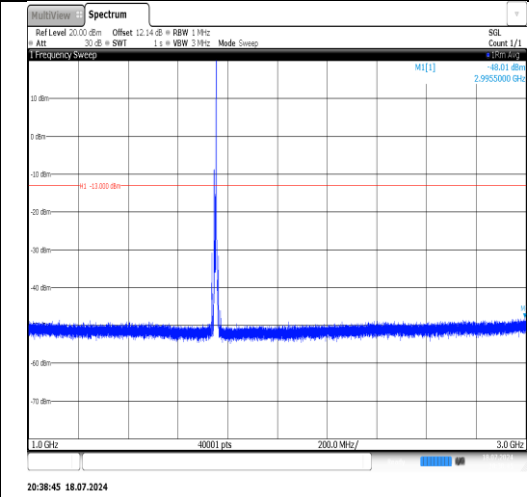

Band4-10MHz-QPSK-20350-50RB#0-3000~20000-PASS

20:40:23 18.07.2024

Band4-10MHz-QPSK-20350-1RB#49-
30~1000-PASS

20:40:30 18.07.2024

Band4-10MHz-QPSK-20350-1RB#49-
1000~3000-PASS

20:38:38 18.07.2024

Band4-10MHz-QPSK-20350-1RB#49-
3000~20000-PASS