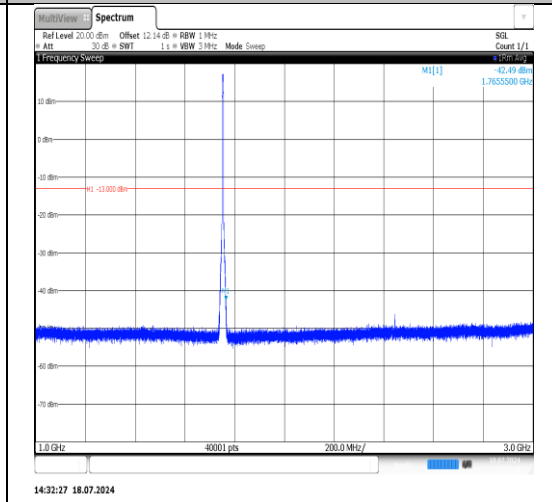

Band4-5MHz-16QAM-20375-25RB#0-1000~3000-PASS

14:32:27 18.07.2024