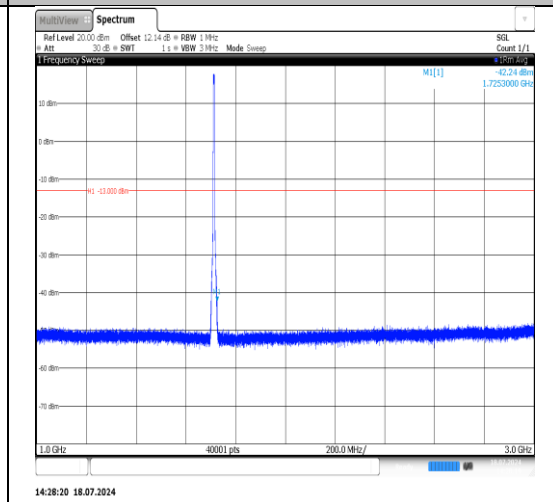

Band4-5MHz-16QAM-19975-25RB#0-
1000~3000-PASS