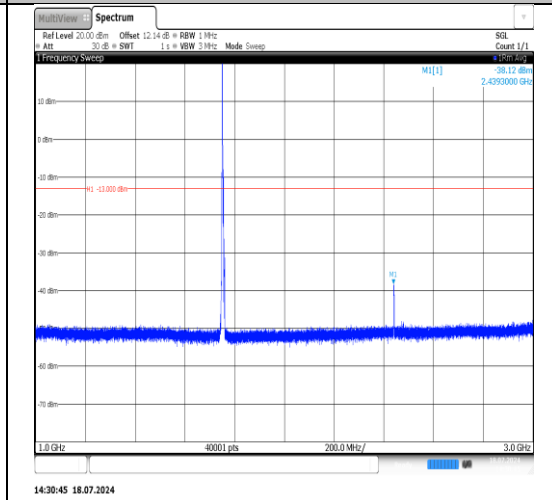

Band4-5MHz-QPSK-20175-1RB#24-3000~20000-PASS

Band4-5MHz-QPSK-20375-1RB#0-30~1000-PASS

Band4-5MHz-QPSK-20375-1RB#0-1000~3000-PASS

Band4-5MHz-QPSK-20375-1RB#0-3000~20000-PASS

Band4-5MHz-QPSK-20375-25RB#0-30~1000-PASS