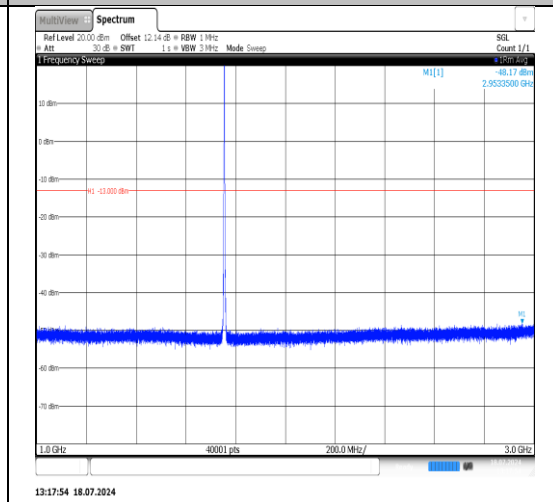

Band4-3MHz-QPSK-20385-1RB#14-1000~3000-PASS