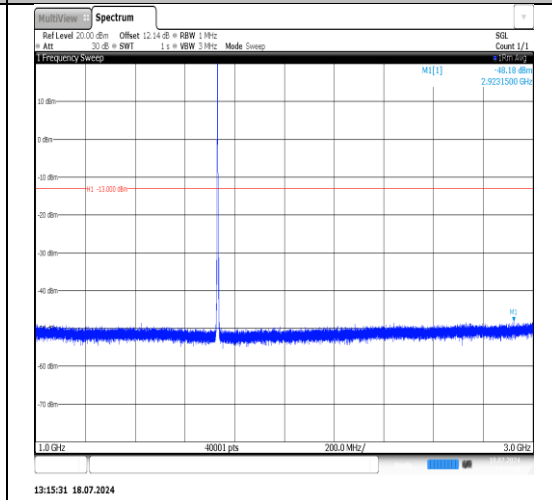

Band4-3MHz-16QAM-20175-1RB#0-1000~3000-PASS