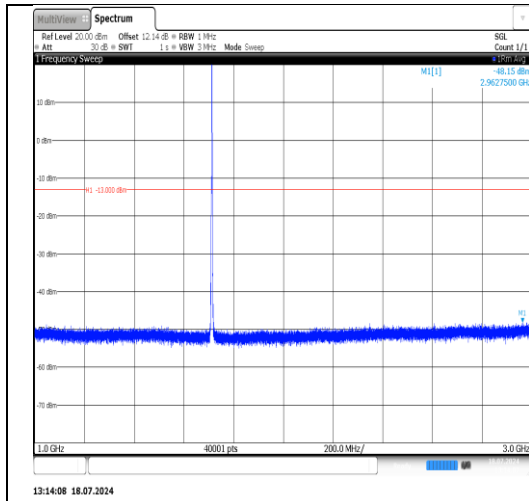

Band4-3MHz-16QAM-19965-15RB#0-
1000~3000-PASS

Band4-3MHz-16QAM-19965-15RB#0-
3000~20000-PASS

Band4-3MHz-16QAM-19965-1RB#14-
30~1000-PASS

Band4-3MHz-16QAM-19965-1RB#14-
1000~3000-PASS

Band4-3MHz-16QAM-19965-1RB#14-
3000~20000-PASS