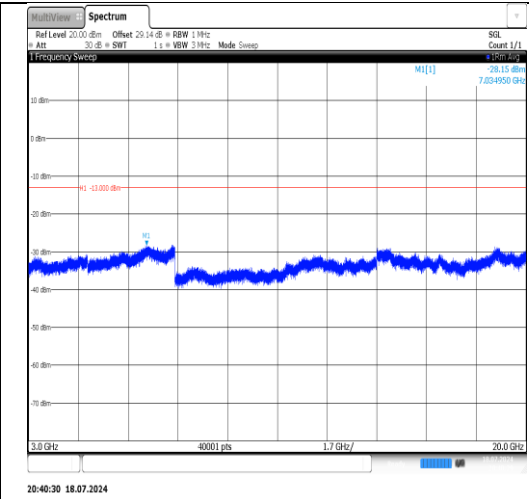

Band4-10MHz-QPSK-20350-50RB#0-3000~20000-PASS

20:40:30 18.07.2024