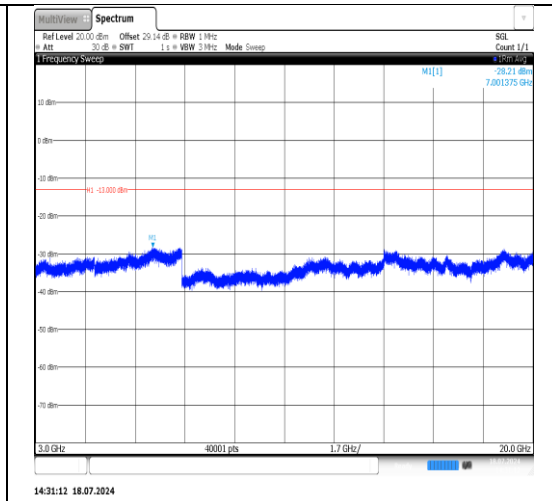

Band4-5MHz-16QAM-20375-1RB#0-30~1000-
PASS

14:29:50 18.07.2024

Band4-5MHz-16QAM-20375-1RB#0-
1000~3000-PASS

14:30:58 18.07.2024

Band4-5MHz-16QAM-20375-1RB#0-
3000~20000-PASS

14:31:05 18.07.2024

Band4-5MHz-16QAM-20375-25RB#0-30~1000-PASS