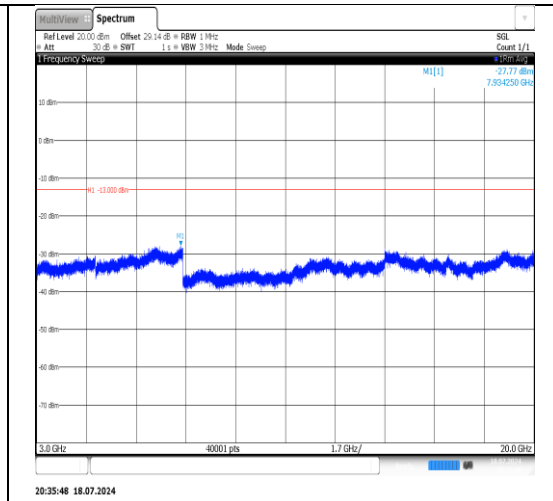

Band4-10MHz-QPSK-20350-50RB#0-3000~20000-PASS

20:40:23 18.07.2024

Band4-10MHz-QPSK-20350-1RB#49-
30~1000-PASS

20:40:30 18.07.2024

Band4-10MHz-QPSK-20350-1RB#49-
1000~3000-PASS

20:38:38 18.07.2024

Band4-10MHz-QPSK-20350-1RB#49-
3000~20000-PASS

20:38:45 18.07.2024

Band4-10MHz-16QAM-20000-1RB#0-
30~1000-PASS

20:38:52 18.07.2024

Band4-10MHz-16QAM-20000-1RB#0-
1000~3000-PASS

20:35:34 18.07.2024

Band4-10MHz-16QAM-20000-1RB#0-
3000~20000-PASS

Band4-10MHz-16QAM-20000-1RB#49-
30~1000-PASS

Band4-10MHz-16QAM-20000-1RB#49-
1000~3000-PASS

Band4-10MHz-16QAM-20000-1RB#49-
3000~20000-PASS

Band4-10MHz-16QAM-20175-1RB#0-
30~1000-PASS

Band4-10MHz-16QAM-20175-1RB#0-
1000~3000-PASS

Band4-10MHz-16QAM-20175-1RB#0-
3000~20000-PASS