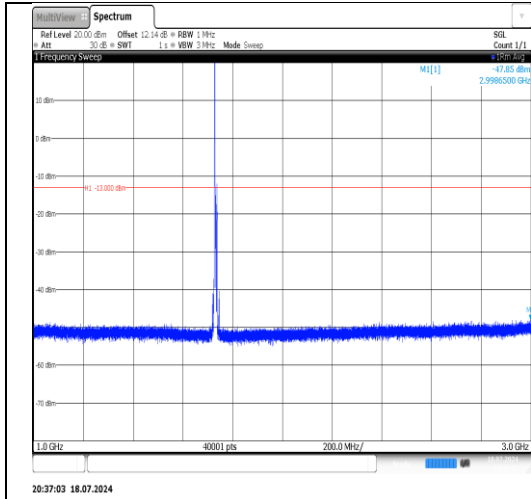

Band4-10MHz-16QAM-20000-1RB#49-
1000~3000-PASS

Band4-10MHz-16QAM-20000-1RB#49-
3000~20000-PASS

Band4-10MHz-16QAM-20175-1RB#0-
30~1000-PASS

Band4-10MHz-16QAM-20175-1RB#0-
1000~3000-PASS

Band4-10MHz-16QAM-20175-1RB#0-
3000~20000-PASS