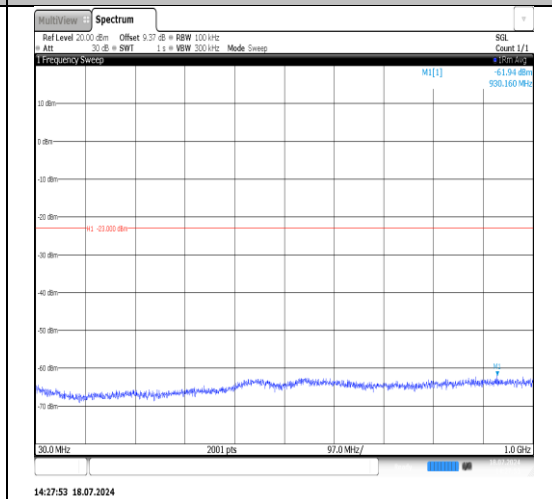

Band4-5MHz-QPSK-19975-25RB#0-30~1000-PASS