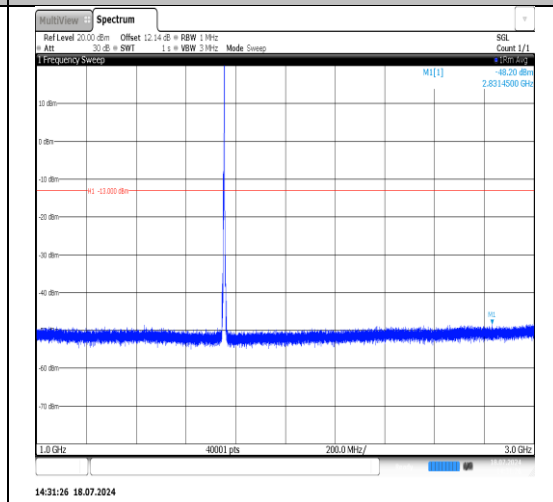

Band4-5MHz-QPSK-20375-25RB#0-1000~3000-PASS

Band4-5MHz-QPSK-20375-25RB#0-3000~20000-PASS

Band4-5MHz-QPSK-20375-1RB#24-30~1000-PASS

Band4-5MHz-QPSK-20375-1RB#24-1000~3000-PASS

Band4-5MHz-QPSK-20375-1RB#24-3000~20000-PASS