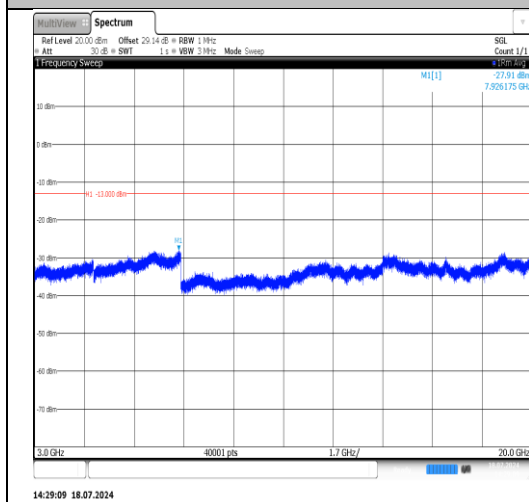

Band4-5MHz-16QAM-20175-1RB#0-3000~20000-PASS