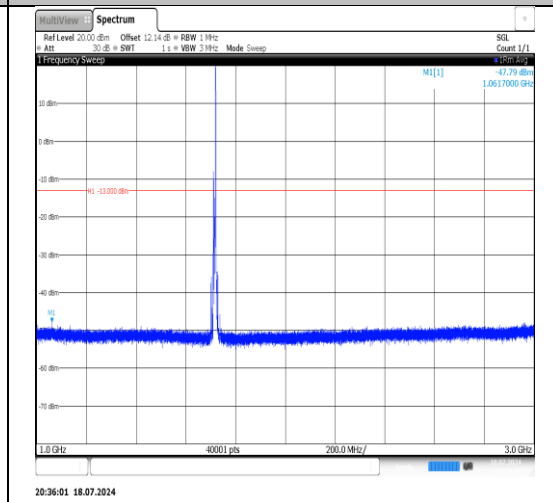

Band4-10MHz-QPSK-20000-1RB#49-1000~3000-PASS