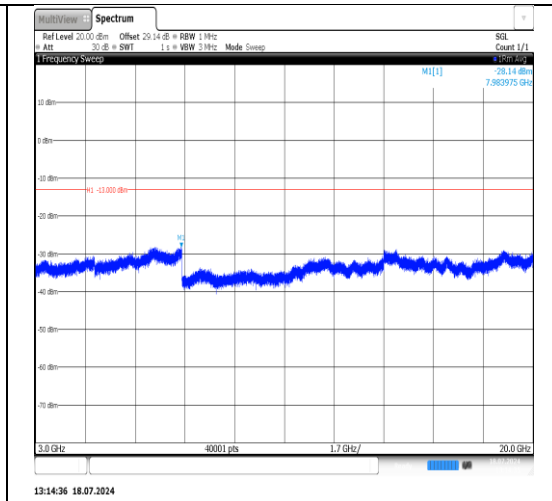

Band4-3MHz-QPSK-19965-1RB#14-30~1000-PASS

Band4-3MHz-QPSK-19965-1RB#14-1000~3000-PASS

Band4-3MHz-QPSK-19965-1RB#14-3000~20000-PASS

Band4-3MHz-QPSK-20175-1RB#0-30~1000-PASS

Band4-3MHz-QPSK-20175-1RB#0-1000~3000-PASS

Band4-3MHz-QPSK-20175-1RB#0-3000~20000-PASS

Band4-3MHz-QPSK-20175-15RB#0-30~1000-PASS

Band4-3MHz-QPSK-20175-15RB#0-1000~3000-PASS

Band4-3MHz-QPSK-20175-15RB#0-3000~20000-PASS

Band4-3MHz-QPSK-20175-1RB#14-30~1000-PASS