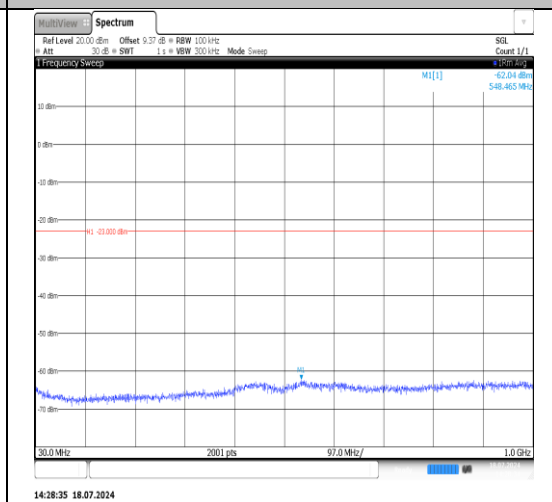

Band4-5MHz-QPSK-19975-1RB#24-1000~3000-PASS

Band4-5MHz-QPSK-19975-1RB#24-3000~20000-PASS

Band4-5MHz-QPSK-20175-1RB#0-30~1000-PASS

Band4-5MHz-QPSK-20175-1RB#0-1000~3000-PASS

Band4-5MHz-QPSK-20175-1RB#0-3000~20000-PASS

Band4-5MHz-QPSK-20175-25RB#0-30~1000-PASS

Band4-5MHz-QPSK-20175-25RB#0-1000~3000-PASS

Band4-5MHz-QPSK-20175-25RB#0-3000~20000-PASS

Band4-5MHz-QPSK-20175-1RB#24-30~1000-PASS

Band4-5MHz-QPSK-20175-1RB#24-1000~3000-PASS