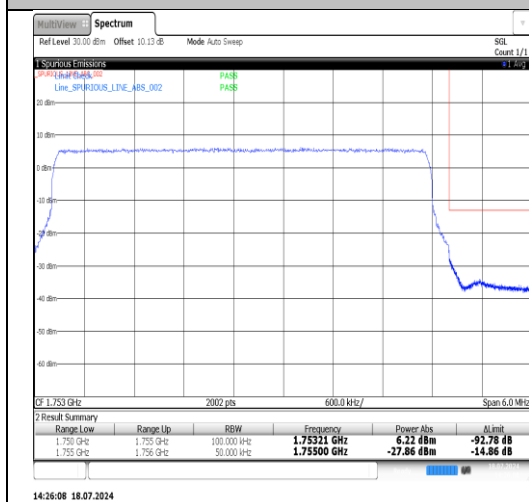

Band4-5MHz-QPSK-20375-25RB#0-PASS