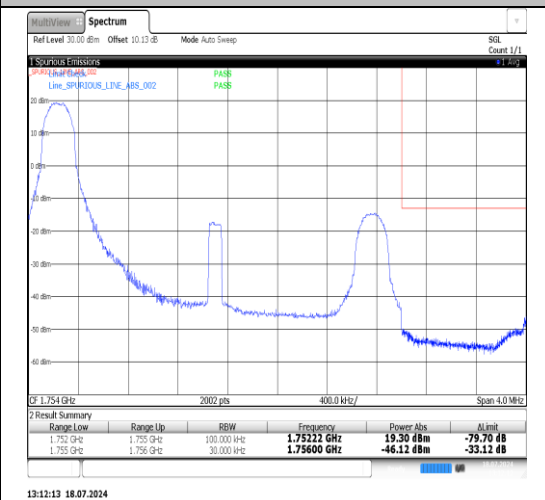

Band4-3MHz-16QAM-20385-1RB#0-PASS