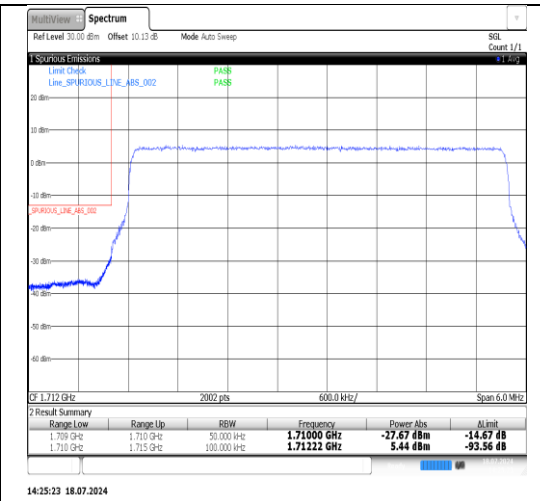

Band4-5MHz-16QAM-19975-25RB#0-PASS