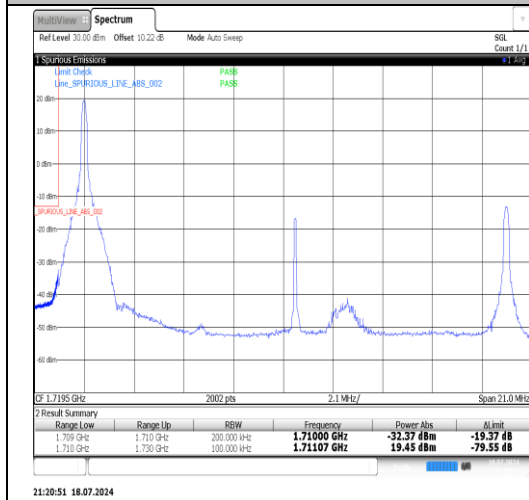

Band4-20MHz-QPSK-20050-1RB#99-PASS

Band4-20MHz-QPSK-20300-1RB#0-PASS

Band4-20MHz-QPSK-20300-100RB#0-PASS

Band4-20MHz-QPSK-20300-1RB#99-PASS

Band4-20MHz-16QAM-20050-1RB#0-PASS

Band4-20MHz-16QAM-20050-1RB#99-PASS