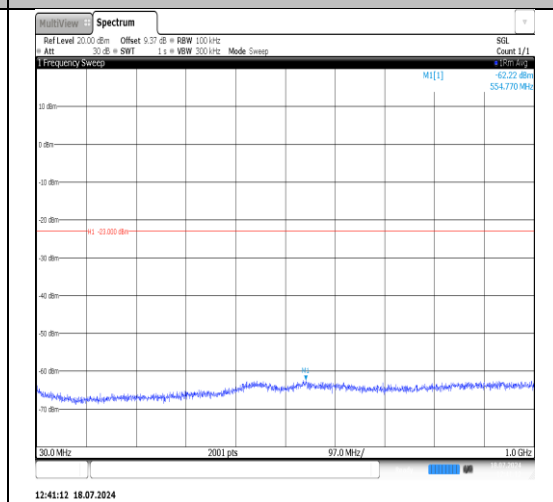

12:40:38 18.07.2024

Band4-1.4MHz-16QAM-19957-6RB#0-
30~1000-PASS

12:40:46 18.07.2024

Band4-1.4MHz-16QAM-19957-6RB#0-
1000~3000-PASS

12:41:53 18.07.2024

Band4-1.4MHz-16QAM-19957-6RB#0-
3000~20000-PASS

12:42:00 18.07.2024

Band4-1.4MHz-16QAM-19957-1RB#5-
30~1000-PASS

12:42:07 18.07.2024

Band4-1.4MHz-16QAM-19957-1RB#5-
1000~3000-PASS

12:41:12 18.07.2024

Band4-1.4MHz-16QAM-19957-1RB#5-
3000~20000-PASS

Band4-1.4MHz-16QAM-20175-1RB#0-30~1000-PASS