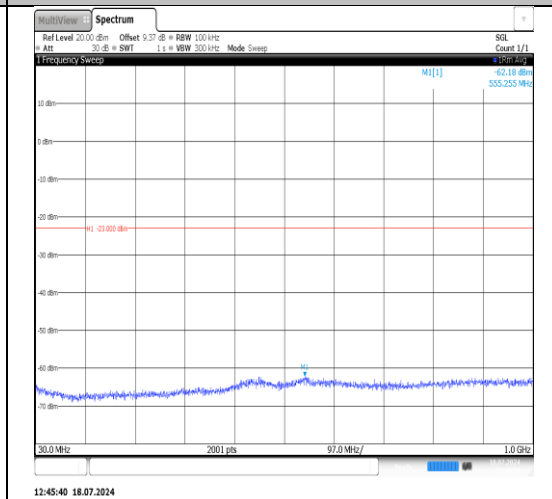

Band4-1.4MHz-QPSK-20175-6RB#0-
30~1000-PASS

Band4-1.4MHz-QPSK-20175-6RB#0-
1000~3000-PASS

Band4-1.4MHz-QPSK-20175-6RB#0-
3000~20000-PASS

Band4-1.4MHz-QPSK-20175-1RB#5-
30~1000-PASS

Band4-1.4MHz-QPSK-20175-1RB#5-
1000~3000-PASS

Band4-1.4MHz-QPSK-20175-1RB#5-
3000~20000-PASS

12:43:03 18.07.2024

Band4-1.4MHz-QPSK-20393-1RB#0-
30~1000-PASS

12:43:10 18.07.2024

Band4-1.4MHz-QPSK-20393-1RB#0-
1000~3000-PASS

12:44:18 18.07.2024

Band4-1.4MHz-QPSK-20393-1RB#0-
3000~20000-PASS

12:44:25 18.07.2024

Band4-1.4MHz-QPSK-20393-6RB#0-
30~1000-PASS

12:44:32 18.07.2024

Band4-1.4MHz-QPSK-20393-6RB#0-
1000~3000-PASS

12:45:40 18.07.2024

Band4-1.4MHz-QPSK-20393-6RB#0-
3000~20000-PASS

Band4-1.4MHz-QPSK-20393-1RB#5-
30~1000-PASS