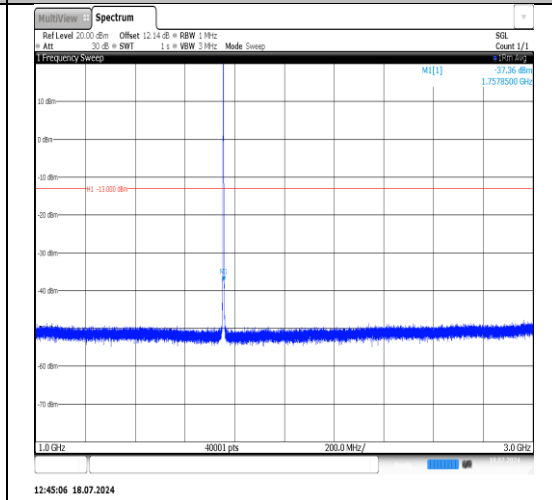

Band4-1.4MHz-QPSK-20393-1RB#5-
1000~3000-PASS