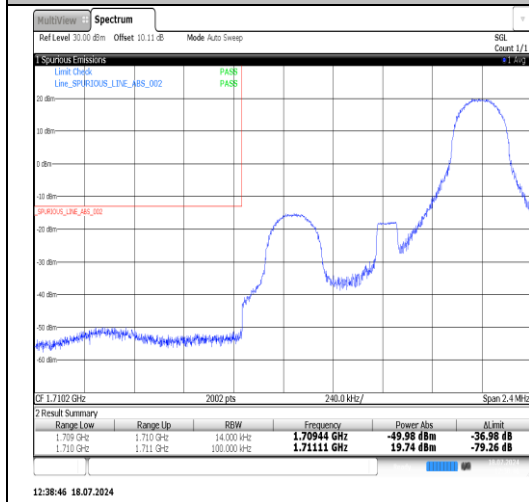

Band4-1.4MHz-16QAM-19957-1RB#5-PASS