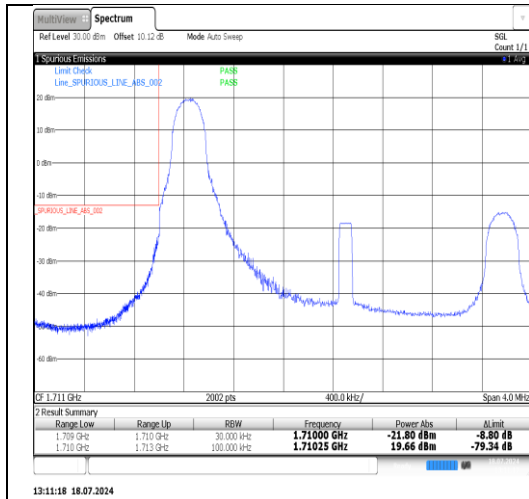

Band4-3MHz-QPSK-19965-1RB#14-PASS

Band4-3MHz-QPSK-20385-1RB#0-PASS

Band4-3MHz-QPSK-20385-15RB#0-PASS

Band4-3MHz-QPSK-20385-1RB#14-PASS

Band4-3MHz-16QAM-19965-1RB#0-PASS

Band4-3MHz-16QAM-19965-15RB#0-PASS

Band4-3MHz-16QAM-19965-1RB#14-PASS