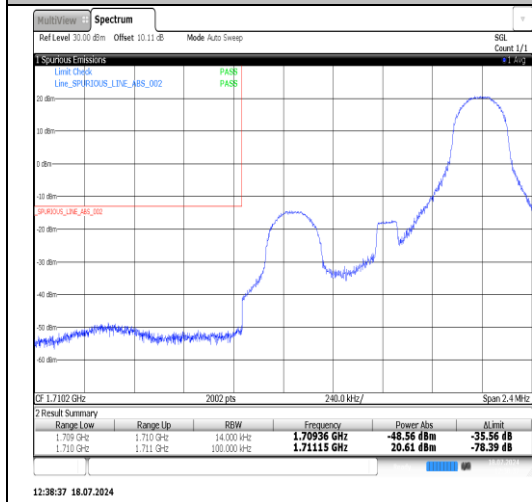

Band4-1.4MHz-QPSK-19957-1RB#5-PASS

Band4-1.4MHz-QPSK-20393-1RB#0-PASS

Band4-1.4MHz-QPSK-20393-6RB#0-PASS

Band4-1.4MHz-QPSK-20393-1RB#5-PASS

Band4-1.4MHz-16QAM-19957-1RB#0-PASS

Band4-1.4MHz-16QAM-19957-6RB#0-PASS