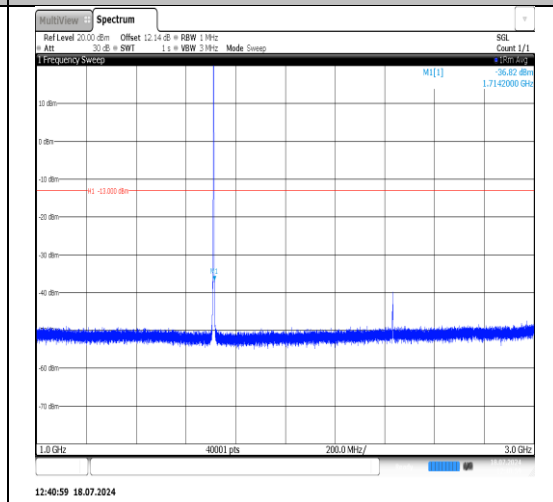

Band4-1.4MHz-QPSK-19957-1RB#5-
1000~3000-PASS