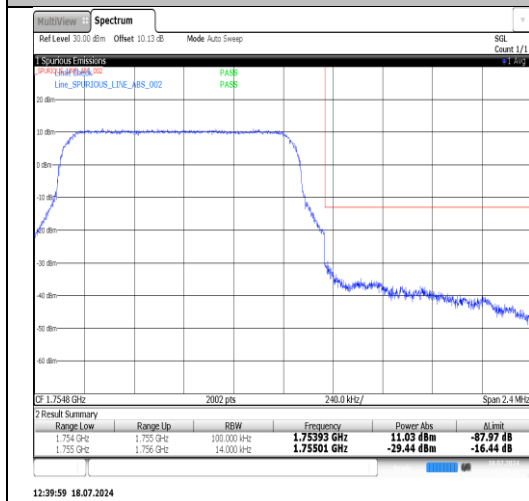

Band4-1.4MHz-16QAM-20393-6RB#0-PASS