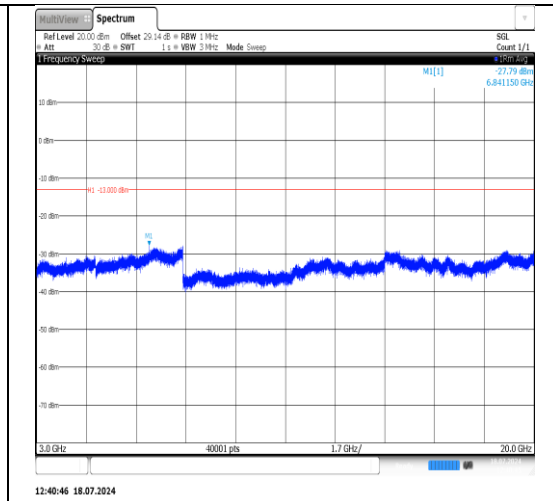

Band4-1.4MHz-QPSK-20393-1RB#5-
1000~3000-PASS

Band4-1.4MHz-QPSK-20393-1RB#5-
3000~20000-PASS

Band4-1.4MHz-16QAM-19957-1RB#0-
30~1000-PASS

Band4-1.4MHz-16QAM-19957-1RB#0-
1000~3000-PASS

Band4-1.4MHz-16QAM-19957-1RB#0-
3000~20000-PASS

12:40:38 18.07.2024

Band4-1.4MHz-16QAM-19957-6RB#0-
30~1000-PASS

12:40:46 18.07.2024

Band4-1.4MHz-16QAM-19957-6RB#0-
1000~3000-PASS

12:41:53 18.07.2024

Band4-1.4MHz-16QAM-19957-6RB#0-
3000~20000-PASS

12:42:00 18.07.2024