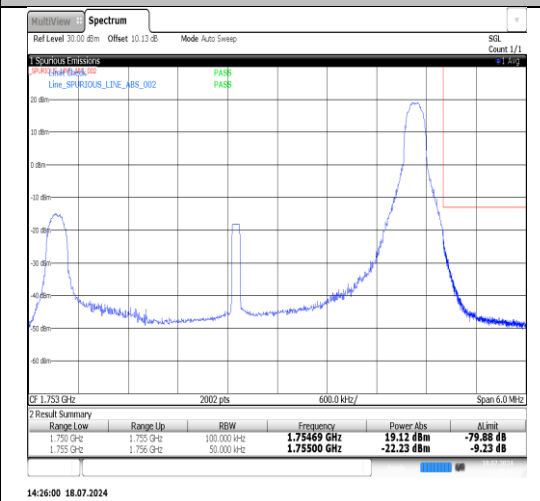

Band4-5MHz-16QAM-20375-1RB#24-PASS