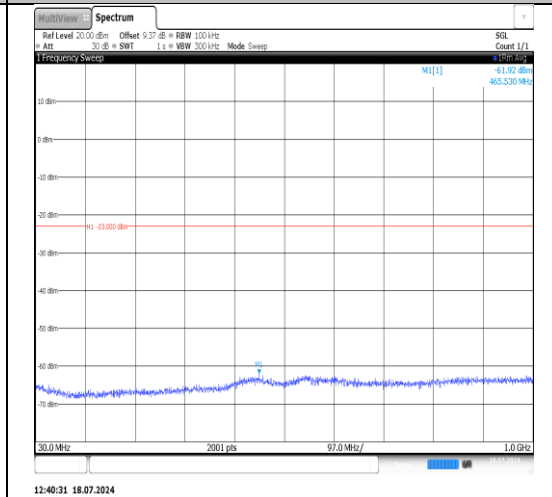

Band4-1.4MHz-QPSK-20393-1RB#5-
1000~3000-PASS

Band4-1.4MHz-QPSK-20393-1RB#5-
3000~20000-PASS

Band4-1.4MHz-16QAM-19957-1RB#0-
30~1000-PASS

Band4-1.4MHz-16QAM-19957-1RB#0-
1000~3000-PASS

Band4-1.4MHz-16QAM-19957-1RB#0-
3000~20000-PASS

12:40:38 18.07.2024

Band4-1.4MHz-16QAM-19957-6RB#0-
30~1000-PASS

12:40:46 18.07.2024

Band4-1.4MHz-16QAM-19957-6RB#0-
1000~3000-PASS

12:41:53 18.07.2024

Band4-1.4MHz-16QAM-19957-6RB#0-
3000~20000-PASS

12:42:00 18.07.2024