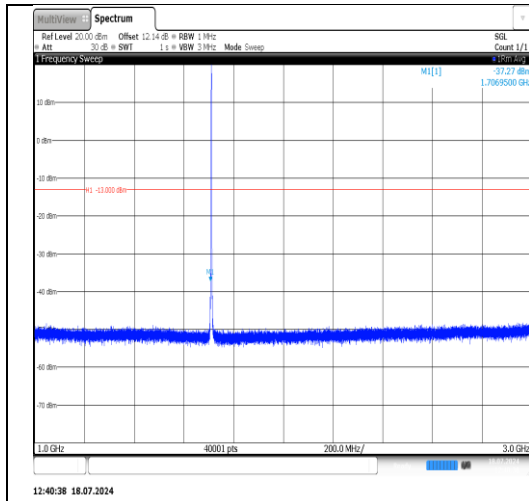

Band4-1.4MHz-QPSK-20393-1RB#5-
1000~3000-PASS

Band4-1.4MHz-QPSK-20393-1RB#5-
3000~20000-PASS

Band4-1.4MHz-16QAM-19957-1RB#0-
30~1000-PASS

Band4-1.4MHz-16QAM-19957-1RB#0-
1000~3000-PASS

Band4-1.4MHz-16QAM-19957-1RB#0-
3000~20000-PASS