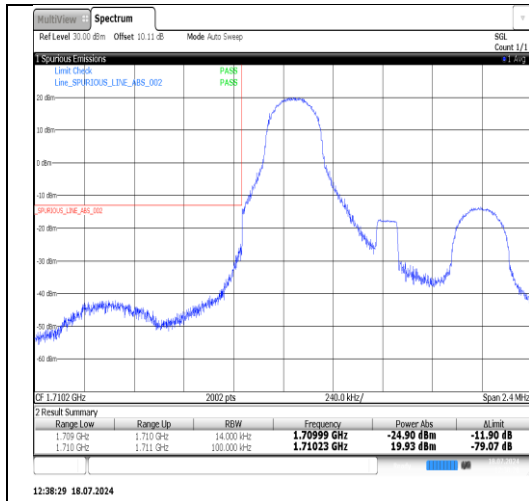

Band4-1.4MHz-QPSK-19957-1RB#5-PASS

Band4-1.4MHz-QPSK-20393-1RB#0-PASS

Band4-1.4MHz-QPSK-20393-6RB#0-PASS

Band4-1.4MHz-QPSK-20393-1RB#5-PASS

Band4-1.4MHz-16QAM-19957-1RB#0-PASS

Band4-1.4MHz-16QAM-19957-6RB#0-PASS