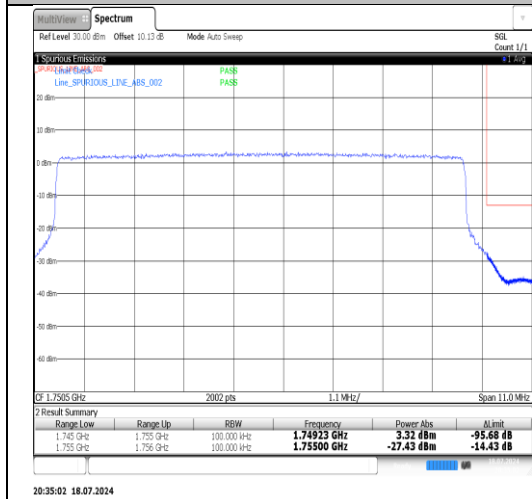

Band4-10MHz-QPSK-20350-50RB#0-PASS