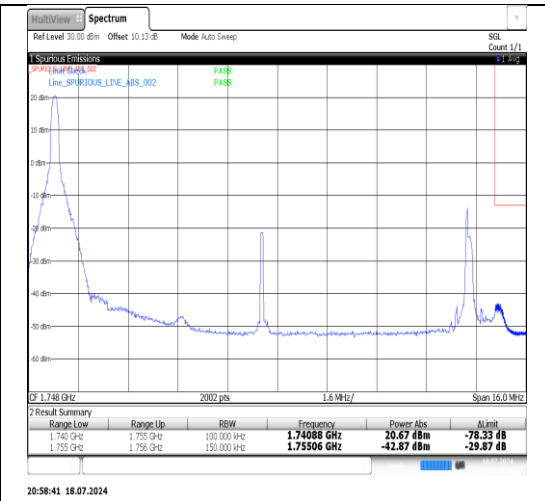

Band4-15MHz-QPSK-20325-1RB#0-PASS