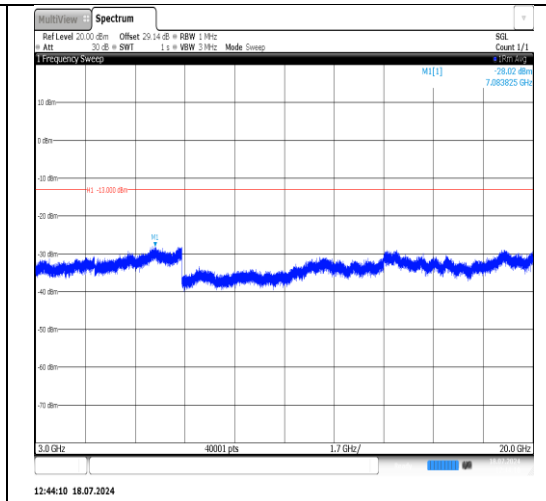

Band4-1.4MHz-16QAM-19957-1RB#5-
30~1000-PASS

12:42:07 18.07.2024

Band4-1.4MHz-16QAM-19957-1RB#5-
1000~3000-PASS

12:41:12 18.07.2024

Band4-1.4MHz-16QAM-19957-1RB#5-
3000~20000-PASS

Band4-1.4MHz-16QAM-20175-1RB#0-30~1000-PASS

Band4-1.4MHz-16QAM-20175-1RB#0-1000~3000-PASS

Band4-1.4MHz-16QAM-20175-1RB#0-3000~20000-PASS

Band4-1.4MHz-16QAM-20175-6RB#0-30~1000-PASS

Band4-1.4MHz-16QAM-20175-6RB#0-1000~3000-PASS

Band4-1.4MHz-16QAM-20175-6RB#0-3000~20000-PASS

12:44:03 18.07.2024

Band4-1.4MHz-16QAM-20175-1RB#5-
30~1000-PASS

12:44:10 18.07.2024

Band4-1.4MHz-16QAM-20175-1RB#5-
1000~3000-PASS

12:43:16 18.07.2024

Band4-1.4MHz-16QAM-20175-1RB#5-
3000~20000-PASS

12:43:23 18.07.2024