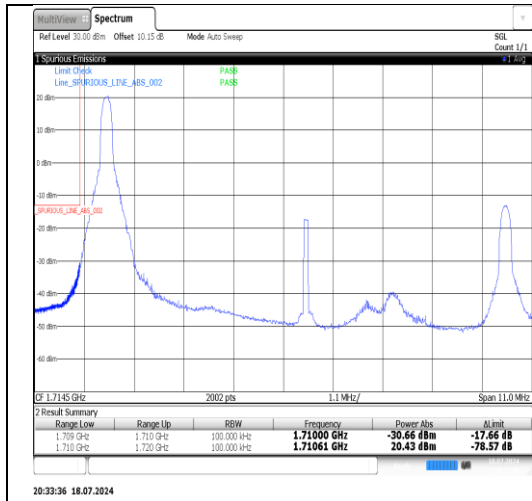

Band4-10MHz-QPSK-20000-1RB#0-PASS