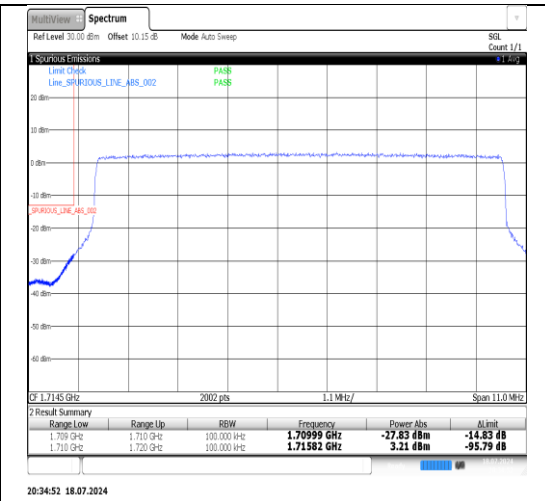

Band4-10MHz-QPSK-20000-50RB#0-PASS