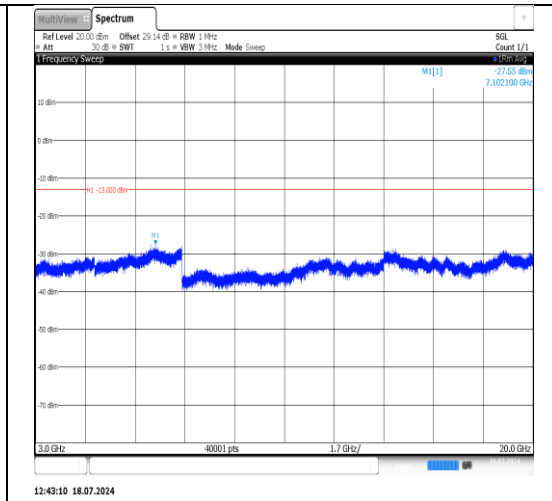

Band4-1.4MHz-QPSK-20175-6RB#0-
30~1000-PASS

Band4-1.4MHz-QPSK-20175-6RB#0-
1000~3000-PASS

Band4-1.4MHz-QPSK-20175-6RB#0-
3000~20000-PASS

Band4-1.4MHz-QPSK-20175-1RB#5-
30~1000-PASS

Band4-1.4MHz-QPSK-20175-1RB#5-
1000~3000-PASS

Band4-1.4MHz-QPSK-20175-1RB#5-
3000~20000-PASS

12:43:03 18.07.2024

Band4-1.4MHz-QPSK-20393-1RB#0-
30~1000-PASS

12:43:10 18.07.2024

Band4-1.4MHz-QPSK-20393-1RB#0-
1000~3000-PASS

12:44:18 18.07.2024

Band4-1.4MHz-QPSK-20393-1RB#0-
3000~20000-PASS