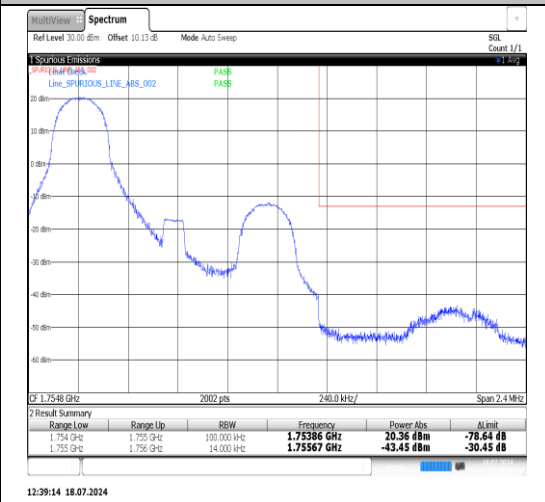

Band4-1.4MHz-QPSK-19957-1RB#5-PASS

Band4-1.4MHz-QPSK-20393-1RB#0-PASS

Band4-1.4MHz-QPSK-20393-6RB#0-PASS

Band4-1.4MHz-QPSK-20393-1RB#5-PASS

Band4-1.4MHz-16QAM-19957-1RB#0-PASS

Band4-1.4MHz-16QAM-19957-6RB#0-PASS