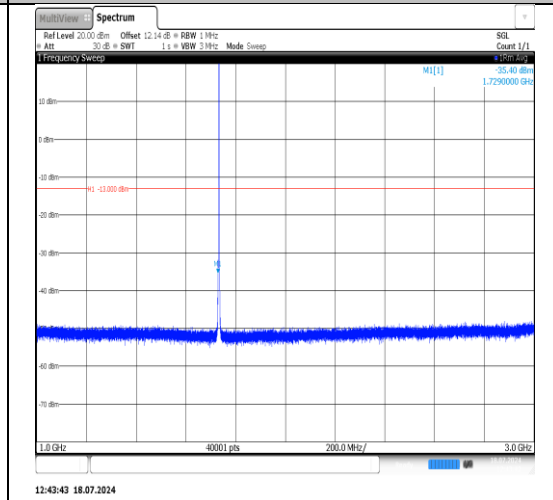

Band4-1.4MHz-QPSK-20175-6RB#0-
1000~3000-PASS