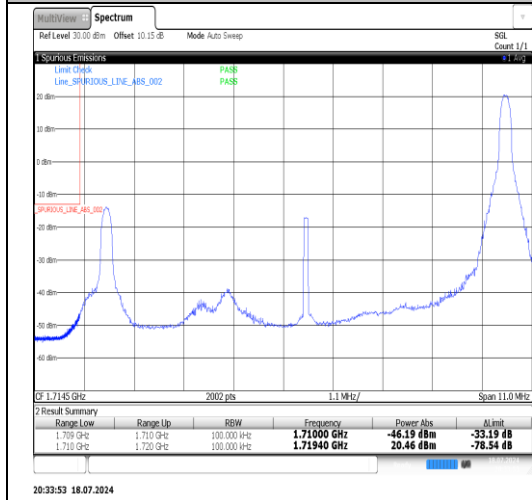

Band4-5MHz-16QAM-20375-25RB#0-PASS

Band4-5MHz-16QAM-20375-1RB#24-PASS

Band4-10MHz-QPSK-20000-1RB#0-PASS

Band4-10MHz-QPSK-20000-50RB#0-PASS

Band4-10MHz-QPSK-20000-1RB#49-PASS

Band4-10MHz-QPSK-20350-1RB#0-PASS