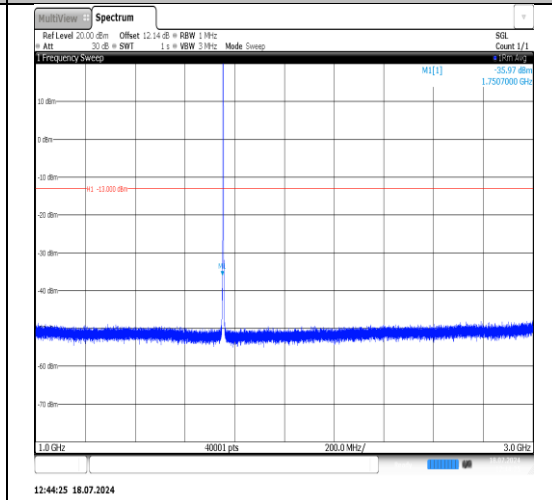

Band4-1.4MHz-QPSK-20175-1RB#5-
3000~20000-PASS

12:43:03 18.07.2024

Band4-1.4MHz-QPSK-20393-1RB#0-
30~1000-PASS

12:43:10 18.07.2024

Band4-1.4MHz-QPSK-20393-1RB#0-
1000~3000-PASS

12:44:18 18.07.2024

Band4-1.4MHz-QPSK-20393-1RB#0-
3000~20000-PASS