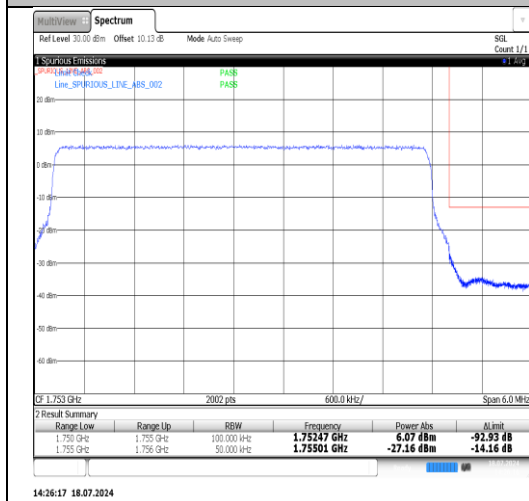

Band4-5MHz-16QAM-20375-25RB#0-PASS