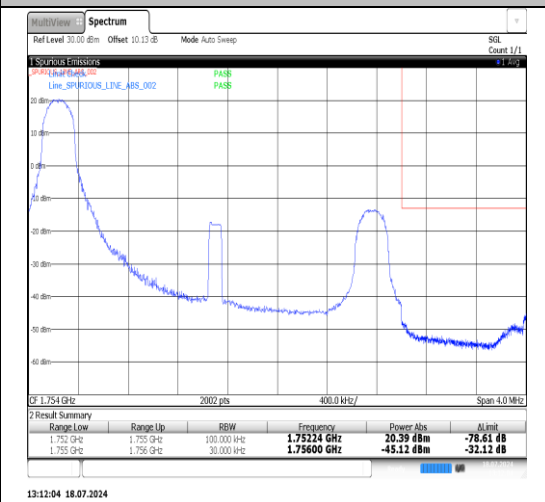

Band4-3MHz-QPSK-20385-1RB#0-PASS