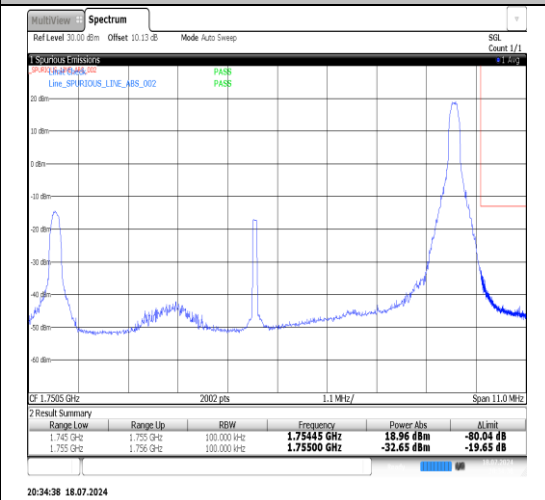

Band4-10MHz-QPSK-20350-50RB#0-PASS

Band4-10MHz-QPSK-20350-1RB#49-PASS

Band4-10MHz-16QAM-20000-1RB#0-PASS

Band4-10MHz-16QAM-20000-1RB#49-PASS

Band4-10MHz-16QAM-20350-1RB#0-PASS

Band4-10MHz-16QAM-20350-1RB#49-PASS