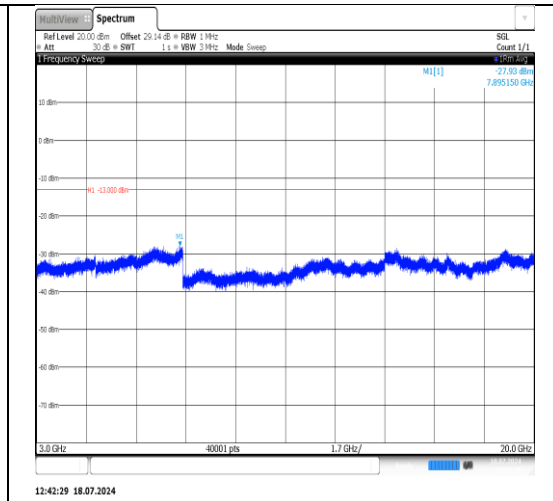

Band4	20MHz	16QAM	20300	1RB#99	30~1000	-62.18	PASS
Band4	20MHz	16QAM	20300	1RB#99	1000~3000	-47.70	PASS
Band4	20MHz	16QAM	20300	1RB#99	3000~20000	-27.74	PASS

Test Graphs

Band4-1.4MHz-QPSK-19957-1RB#5-
30~1000-PASS

Band4-1.4MHz-QPSK-19957-1RB#5-
1000~3000-PASS

Band4-1.4MHz-QPSK-19957-1RB#5-
3000~20000-PASS

Band4-1.4MHz-QPSK-20175-1RB#0-
30~1000-PASS

Band4-1.4MHz-QPSK-20175-1RB#0-
1000~3000-PASS

Band4-1.4MHz-QPSK-20175-1RB#0-
3000~20000-PASS

Band4-1.4MHz-QPSK-20175-6RB#0-
30~1000-PASS

Band4-1.4MHz-QPSK-20175-6RB#0-
1000~3000-PASS

Band4-1.4MHz-QPSK-20175-6RB#0-
3000~20000-PASS

Band4-1.4MHz-QPSK-20175-1RB#5-
30~1000-PASS

Band4-1.4MHz-QPSK-20175-1RB#5-
1000~3000-PASS