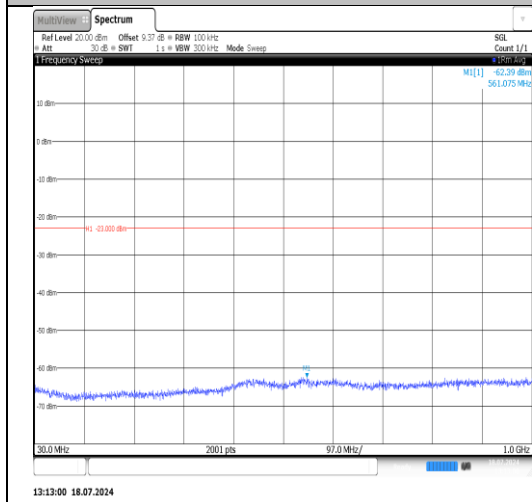

Band4-1.4MHz-16QAM-20393-1RB#5-1000~3000-PASS

12:45:19 18.07.2024

Band4-1.4MHz-16QAM-20393-1RB#5-3000~20000-PASS

Band4-3MHz-QPSK-19965-1RB#0-30~1000-PASS

Band4-3MHz-QPSK-19965-1RB#0-1000~3000-PASS

Band4-3MHz-QPSK-19965-1RB#0-3000~20000-PASS