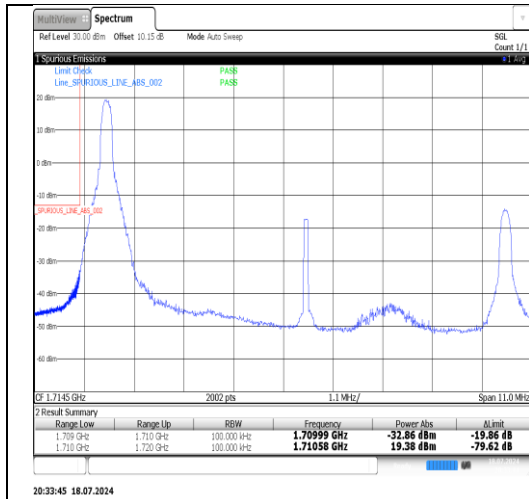

Band4-10MHz-16QAM-20000-1RB#0-PASS