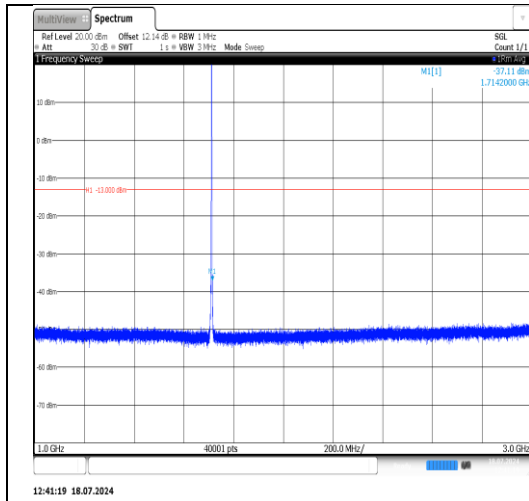

Band4-1.4MHz-16QAM-19957-1RB#5-
30~1000-PASS

12:42:07 18.07.2024

Band4-1.4MHz-16QAM-19957-1RB#5-
1000~3000-PASS

12:41:12 18.07.2024

Band4-1.4MHz-16QAM-19957-1RB#5-
3000~20000-PASS

Band4-1.4MHz-16QAM-20175-1RB#0-30~1000-PASS