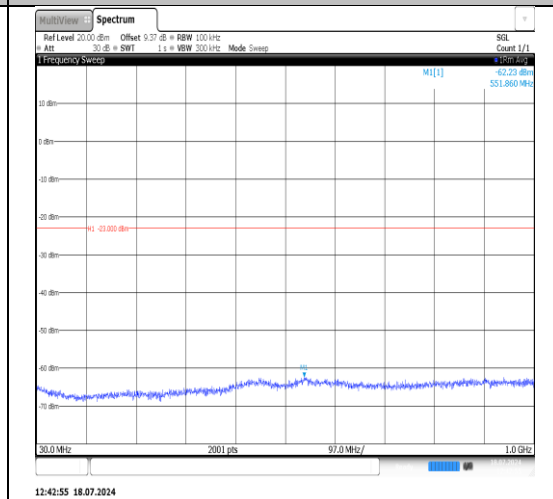

Band4-1.4MHz-QPSK-20175-6RB#0-
30~1000-PASS

Band4-1.4MHz-QPSK-20175-6RB#0-
1000~3000-PASS

Band4-1.4MHz-QPSK-20175-6RB#0-
3000~20000-PASS

Band4-1.4MHz-QPSK-20175-1RB#5-
30~1000-PASS

Band4-1.4MHz-QPSK-20175-1RB#5-
1000~3000-PASS

Band4-1.4MHz-QPSK-20175-1RB#5-
3000~20000-PASS

12:43:03 18.07.2024

Band4-1.4MHz-QPSK-20393-1RB#0-
30~1000-PASS

12:43:10 18.07.2024

Band4-1.4MHz-QPSK-20393-1RB#0-
1000~3000-PASS

12:44:18 18.07.2024

Band4-1.4MHz-QPSK-20393-1RB#0-
3000~20000-PASS