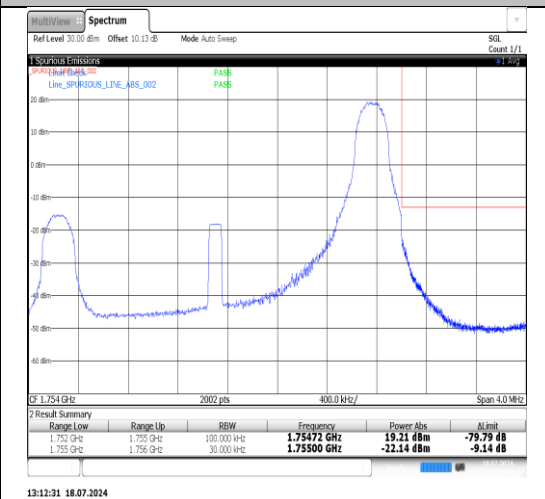

Band4-3MHz-16QAM-20385-1RB#14-PASS