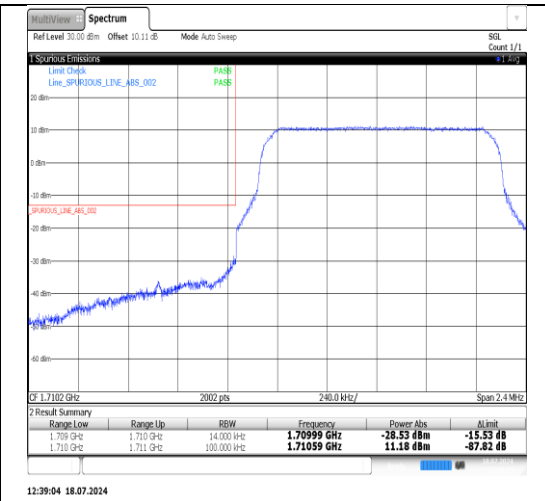

Band4-1.4MHz-QPSK-19957-1RB#5-PASS

Band4-1.4MHz-QPSK-20393-1RB#0-PASS

Band4-1.4MHz-QPSK-20393-6RB#0-PASS

Band4-1.4MHz-QPSK-20393-1RB#5-PASS

Band4-1.4MHz-16QAM-19957-1RB#0-PASS

Band4-1.4MHz-16QAM-19957-6RB#0-PASS