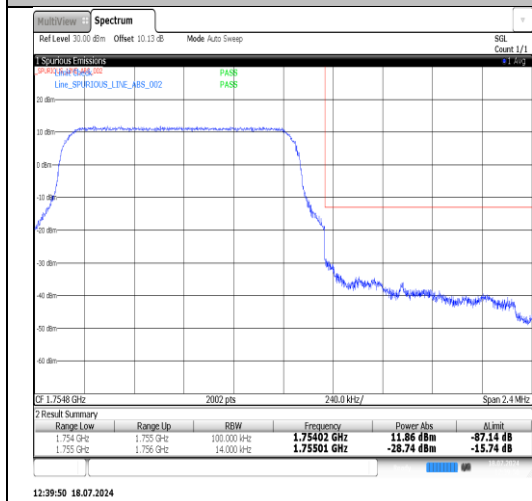

Band4-1.4MHz-QPSK-19957-1RB#5-PASS

Band4-1.4MHz-QPSK-20393-1RB#0-PASS

Band4-1.4MHz-QPSK-20393-6RB#0-PASS

Band4-1.4MHz-QPSK-20393-1RB#5-PASS

Band4-1.4MHz-16QAM-19957-1RB#0-PASS

Band4-1.4MHz-16QAM-19957-6RB#0-PASS