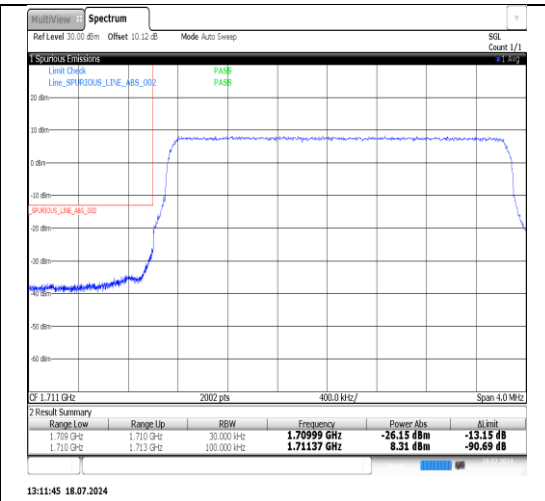

Band4-1.4MHz-16QAM-19957-1RB#5-PASS

Band4-1.4MHz-16QAM-20393-1RB#0-PASS

Band4-1.4MHz-16QAM-20393-6RB#0-PASS

Band4-1.4MHz-16QAM-20393-1RB#5-PASS

Band4-3MHz-QPSK-19965-1RB#0-PASS

Band4-3MHz-QPSK-19965-15RB#0-PASS

Band4-3MHz-QPSK-19965-1RB#14-PASS

Band4-3MHz-QPSK-20385-1RB#0-PASS

Band4-3MHz-QPSK-20385-15RB#0-PASS

Band4-3MHz-QPSK-20385-1RB#14-PASS

Band4-3MHz-16QAM-19965-1RB#0-PASS

Band4-3MHz-16QAM-19965-15RB#0-PASS

Band4-3MHz-16QAM-19965-1RB#14-PASS