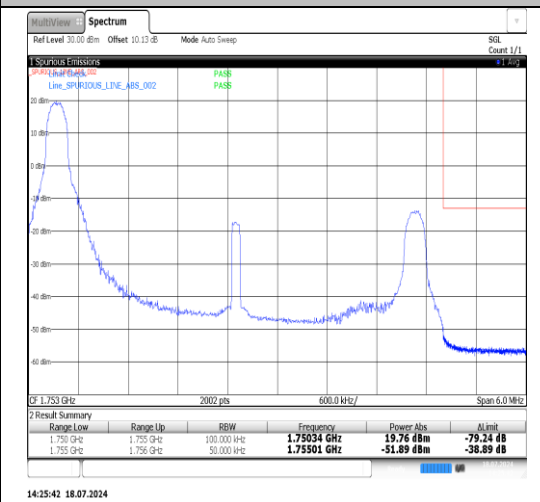

Band4-5MHz-QPSK-20375-25RB#0-PASS

Band4-5MHz-QPSK-20375-1RB#24-PASS

Band4-5MHz-16QAM-19975-1RB#0-PASS

Band4-5MHz-16QAM-19975-25RB#0-PASS

Band4-5MHz-16QAM-19975-1RB#24-PASS

Band4-5MHz-16QAM-20375-1RB#0-PASS