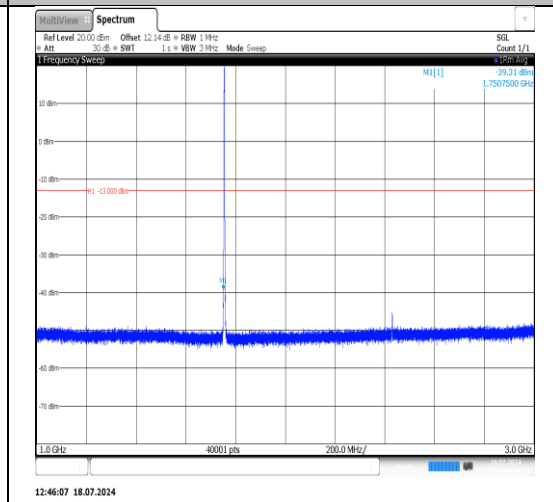

Band4-1.4MHz-16QAM-20393-6RB#0-1000~3000-PASS

12:46:07 18.07.2024