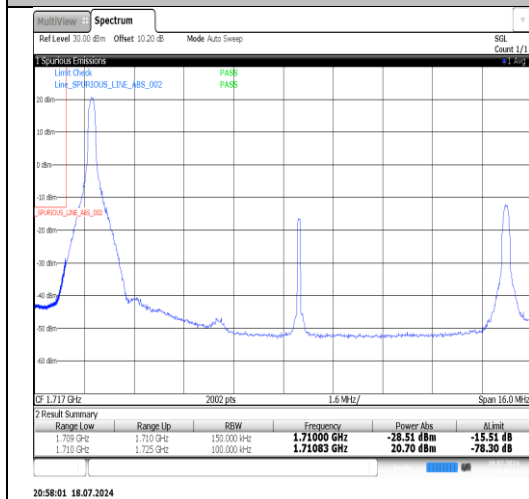

Band4-15MHz-QPSK-20025-1RB#0-PASS