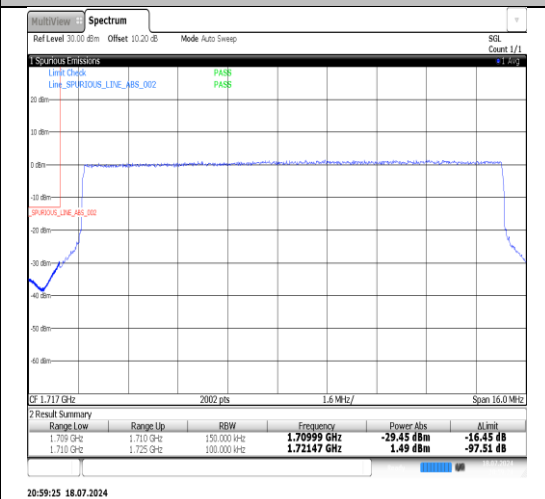

Band4-15MHz-QPSK-20025-75RB#0-PASS