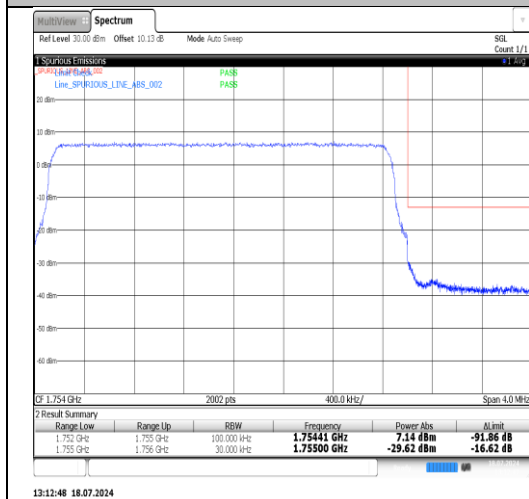

Band4-3MHz-16QAM-20385-15RB#0-PASS