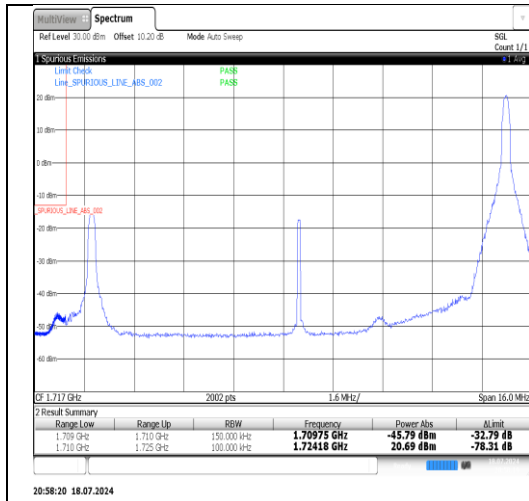

Band4-15MHz-QPSK-20025-1RB#74-PASS