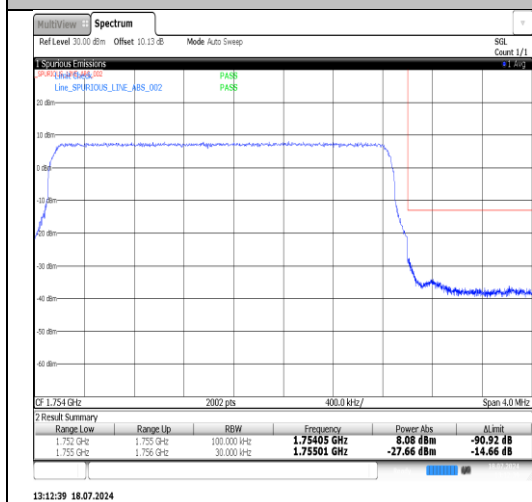

Band4-3MHz-QPSK-20385-15RB#0-PASS