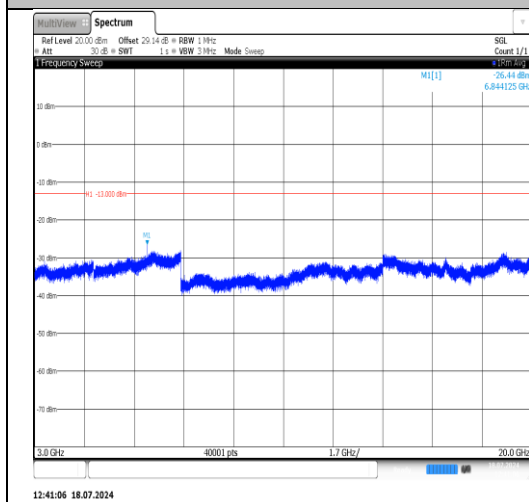

Band4-1.4MHz-QPSK-19957-1RB#5-
3000~20000-PASS