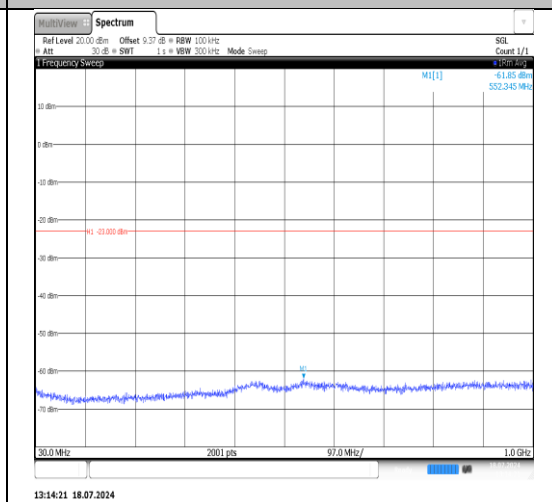

12:44:53 18.07.2024

Band4-1.4MHz-16QAM-20393-6RB#0-1000~3000-PASS

12:46:00 18.07.2024

Band4-1.4MHz-16QAM-20393-6RB#0-3000~20000-PASS

12:46:07 18.07.2024

Band4-1.4MHz-16QAM-20393-1RB#5-30~1000-PASS

12:46:14 18.07.2024

Band4-1.4MHz-16QAM-20393-1RB#5-1000~3000-PASS

12:45:19 18.07.2024

Band4-1.4MHz-16QAM-20393-1RB#5-3000~20000-PASS

Band4-3MHz-QPSK-19965-1RB#0-30~1000-PASS

Band4-3MHz-QPSK-19965-1RB#0-1000~3000-PASS

Band4-3MHz-QPSK-19965-1RB#0-3000~20000-PASS

Band4-3MHz-QPSK-19965-15RB#0-30~1000-PASS

Band4-3MHz-QPSK-19965-15RB#0-1000~3000-PASS

Band4-3MHz-QPSK-19965-15RB#0-3000~20000-PASS