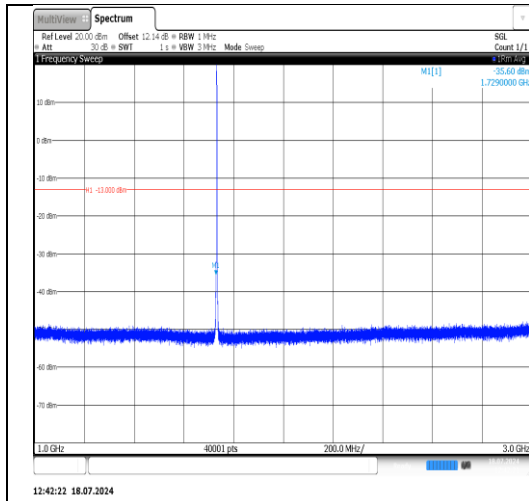

Band4-1.4MHz-QPSK-19957-1RB#5-
1000~3000-PASS

Band4-1.4MHz-QPSK-19957-1RB#5-
3000~20000-PASS

Band4-1.4MHz-QPSK-20175-1RB#0-
30~1000-PASS

Band4-1.4MHz-QPSK-20175-1RB#0-
1000~3000-PASS

Band4-1.4MHz-QPSK-20175-1RB#0-
3000~20000-PASS