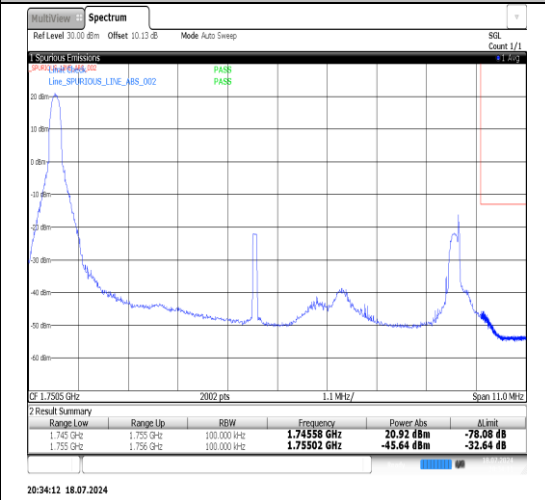

Band4-5MHz-16QAM-20375-25RB#0-PASS

Band4-5MHz-16QAM-20375-1RB#24-PASS

Band4-10MHz-QPSK-20000-1RB#0-PASS

Band4-10MHz-QPSK-20000-50RB#0-PASS

Band4-10MHz-QPSK-20000-1RB#49-PASS

Band4-10MHz-QPSK-20350-1RB#0-PASS