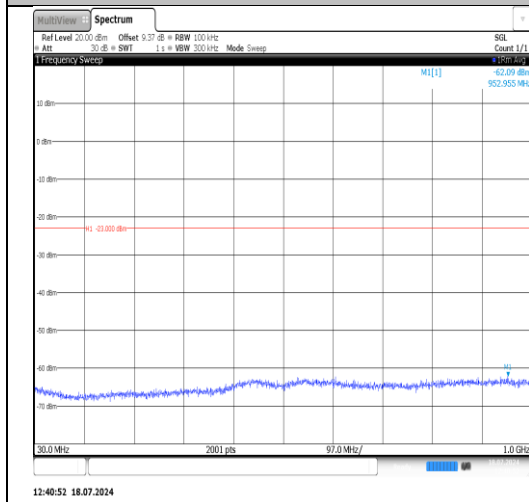

Band4-1.4MHz-QPSK-19957-1RB#5-
30~1000-PASS