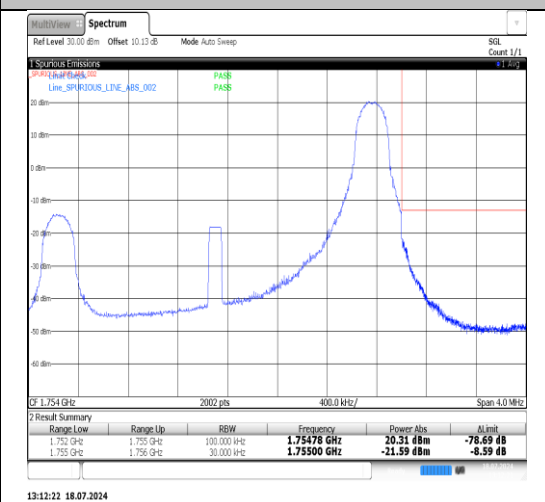

Band4-3MHz-QPSK-20385-1RB#14-PASS