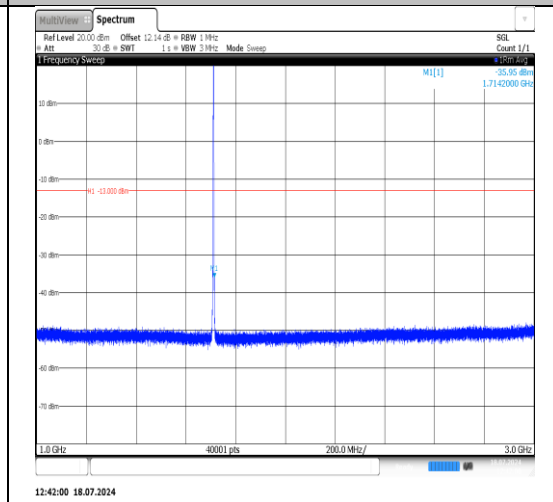

12:40:38 18.07.2024

Band4-1.4MHz-16QAM-19957-6RB#0-
30~1000-PASS

12:40:46 18.07.2024

Band4-1.4MHz-16QAM-19957-6RB#0-
1000~3000-PASS

12:41:53 18.07.2024

Band4-1.4MHz-16QAM-19957-6RB#0-
3000~20000-PASS

12:42:00 18.07.2024