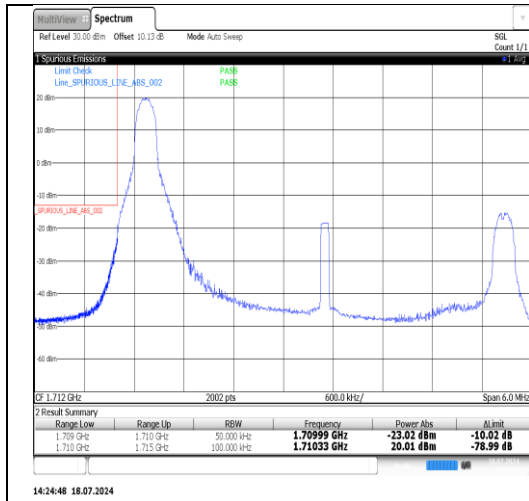

Band4-5MHz-16QAM-19975-1RB#0-PASS