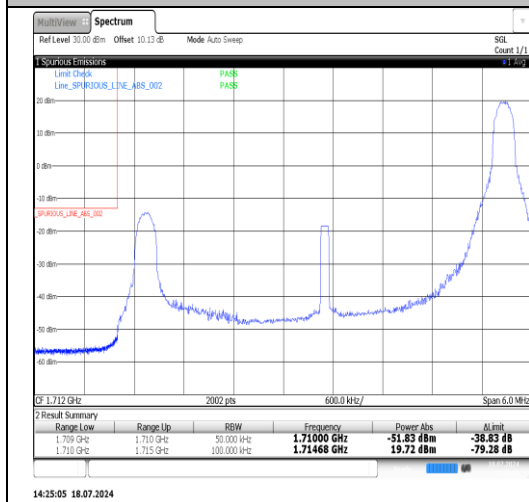

Band4-5MHz-QPSK-20375-25RB#0-PASS

Band4-5MHz-QPSK-20375-1RB#24-PASS

Band4-5MHz-16QAM-19975-1RB#0-PASS

Band4-5MHz-16QAM-19975-25RB#0-PASS

Band4-5MHz-16QAM-19975-1RB#24-PASS

Band4-5MHz-16QAM-20375-1RB#0-PASS