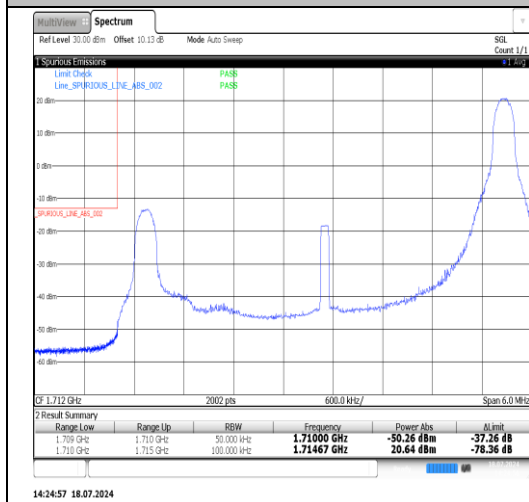

Band4-3MHz-16QAM-20385-1RB#0-PASS

Band4-3MHz-16QAM-20385-15RB#0-PASS

Band4-3MHz-16QAM-20385-1RB#14-PASS

Band4-5MHz-QPSK-19975-1RB#0-PASS

Band4-5MHz-QPSK-19975-25RB#0-PASS

Band4-5MHz-QPSK-19975-1RB#24-PASS

Band4-5MHz-QPSK-20375-1RB#0-PASS