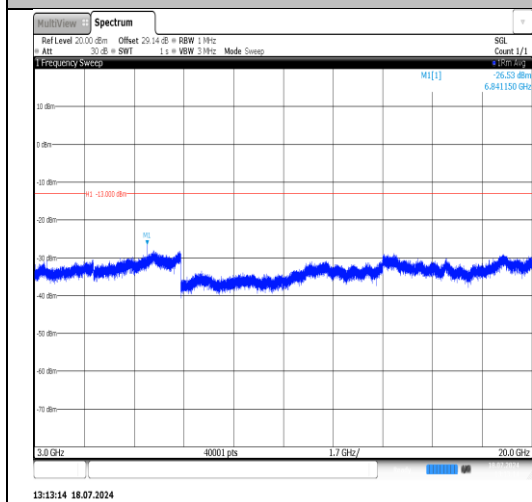

Band4-3MHz-QPSK-19965-1RB#0-3000~20000-PASS

Band4-3MHz-QPSK-19965-15RB#0-1000~3000-PASS