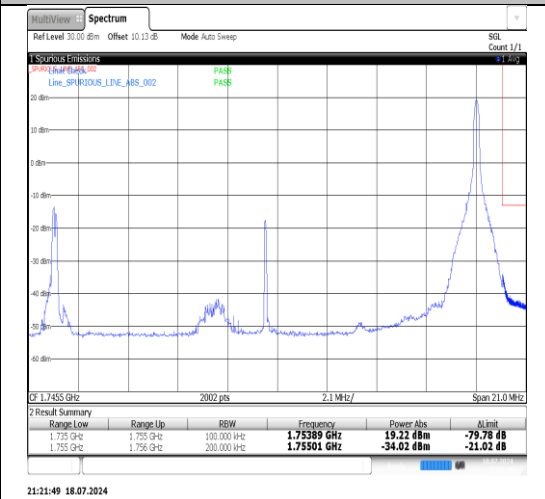

Band4-20MHz-16QAM-20300-1RB#0-PASS

Band4-20MHz-16QAM-20300-1RB#99-PASS