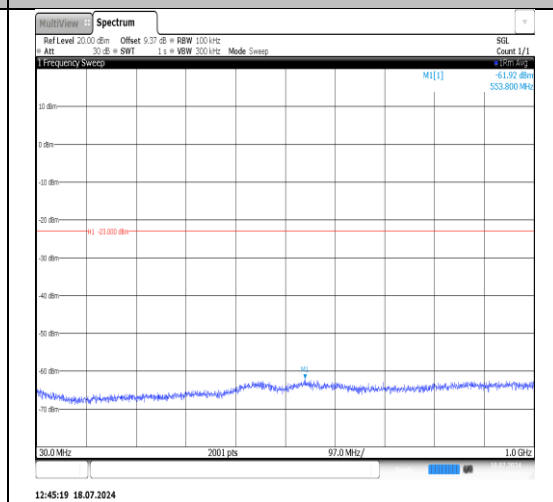

Band4-1.4MHz-16QAM-20393-1RB#0-
30~1000-PASS

12:43:30 18.07.2024

Band4-1.4MHz-16QAM-20393-1RB#0-
1000~3000-PASS

12:44:39 18.07.2024

Band4-1.4MHz-16QAM-20393-1RB#0-
3000~20000-PASS

12:44:46 18.07.2024

Band4-1.4MHz-16QAM-20393-6RB#0-30~1000-PASS

12:44:53 18.07.2024

Band4-1.4MHz-16QAM-20393-6RB#0-1000~3000-PASS

12:46:00 18.07.2024

Band4-1.4MHz-16QAM-20393-6RB#0-3000~20000-PASS

12:46:07 18.07.2024

Band4-1.4MHz-16QAM-20393-1RB#5-30~1000-PASS

12:46:14 18.07.2024

Band4-1.4MHz-16QAM-20393-1RB#5-1000~3000-PASS

12:45:19 18.07.2024

Band4-1.4MHz-16QAM-20393-1RB#5-3000~20000-PASS

Band4-3MHz-QPSK-19965-1RB#0-30~1000-PASS

Band4-3MHz-QPSK-19965-1RB#0-1000~3000-PASS

Band4-3MHz-QPSK-19965-1RB#0-3000~20000-PASS