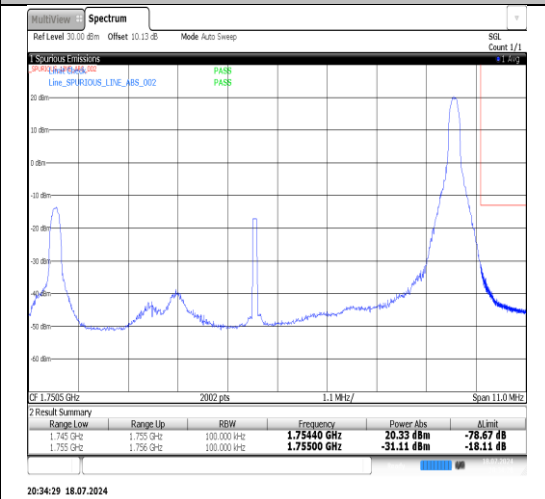

Band4-10MHz-QPSK-20350-1RB#49-PASS