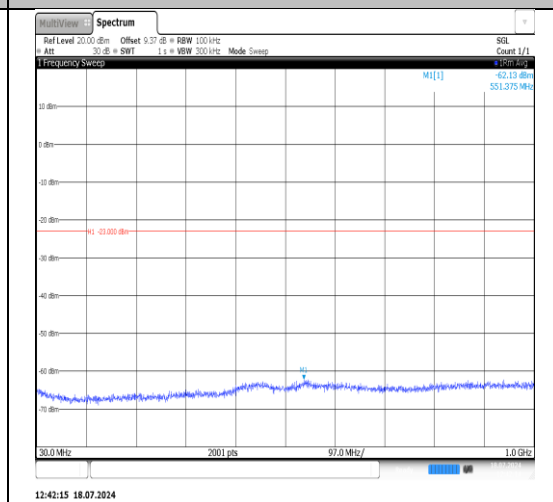

Band4	20MHz	16QAM	20300	1RB#99	30~1000	-62.18	PASS
Band4	20MHz	16QAM	20300	1RB#99	1000~3000	-47.70	PASS
Band4	20MHz	16QAM	20300	1RB#99	3000~20000	-27.74	PASS

Test Graphs

Band4-1.4MHz-QPSK-19957-1RB#5-
30~1000-PASS

Band4-1.4MHz-QPSK-19957-1RB#5-
1000~3000-PASS

Band4-1.4MHz-QPSK-19957-1RB#5-
3000~20000-PASS

Band4-1.4MHz-QPSK-20175-1RB#0-
30~1000-PASS

Band4-1.4MHz-QPSK-20175-1RB#0-
1000~3000-PASS

Band4-1.4MHz-QPSK-20175-1RB#0-
3000~20000-PASS

Band4-1.4MHz-QPSK-20175-6RB#0-
30~1000-PASS

Band4-1.4MHz-QPSK-20175-6RB#0-
1000~3000-PASS

Band4-1.4MHz-QPSK-20175-6RB#0-
3000~20000-PASS

Band4-1.4MHz-QPSK-20175-1RB#5-
30~1000-PASS

Band4-1.4MHz-QPSK-20175-1RB#5-
1000~3000-PASS