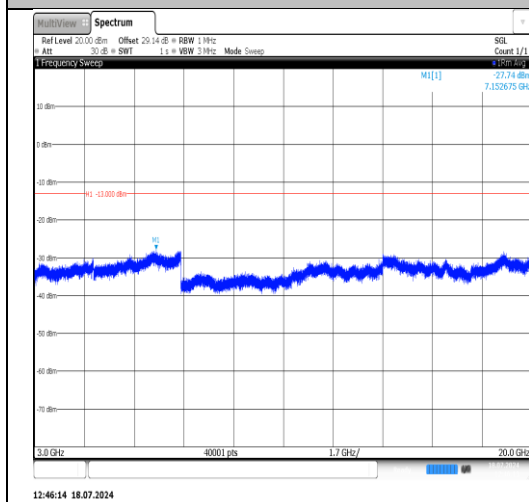

Band4-1.4MHz-16QAM-20393-1RB#0-
30~1000-PASS

12:43:30 18.07.2024

Band4-1.4MHz-16QAM-20393-1RB#0-
1000~3000-PASS

12:44:39 18.07.2024

Band4-1.4MHz-16QAM-20393-1RB#0-
3000~20000-PASS

12:44:46 18.07.2024

Band4-1.4MHz-16QAM-20393-6RB#0-30~1000-PASS

12:44:53 18.07.2024

Band4-1.4MHz-16QAM-20393-6RB#0-1000~3000-PASS

12:46:00 18.07.2024

Band4-1.4MHz-16QAM-20393-6RB#0-3000~20000-PASS

12:46:07 18.07.2024

Band4-1.4MHz-16QAM-20393-1RB#5-30~1000-PASS

12:46:14 18.07.2024

Band4-1.4MHz-16QAM-20393-1RB#5-1000~3000-PASS

12:45:19 18.07.2024

Band4-1.4MHz-16QAM-20393-1RB#5-3000~20000-PASS

Band4-3MHz-QPSK-19965-1RB#0-30~1000-PASS

Band4-3MHz-QPSK-19965-1RB#0-1000~3000-PASS

Band4-3MHz-QPSK-19965-1RB#0-3000~20000-PASS