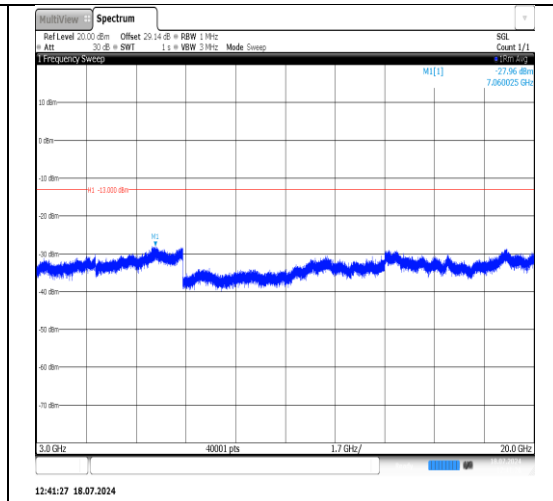

12:40:38 18.07.2024

Band4-1.4MHz-16QAM-19957-6RB#0-
30~1000-PASS

12:40:46 18.07.2024

Band4-1.4MHz-16QAM-19957-6RB#0-
1000~3000-PASS

12:41:53 18.07.2024

Band4-1.4MHz-16QAM-19957-6RB#0-
3000~20000-PASS

12:42:00 18.07.2024

Band4-1.4MHz-16QAM-19957-1RB#5-
30~1000-PASS

12:42:07 18.07.2024

Band4-1.4MHz-16QAM-19957-1RB#5-
1000~3000-PASS

12:41:12 18.07.2024

Band4-1.4MHz-16QAM-19957-1RB#5-
3000~20000-PASS

Band4-1.4MHz-16QAM-20175-1RB#0-30~1000-PASS

Band4-1.4MHz-16QAM-20175-1RB#0-1000~3000-PASS

Band4-1.4MHz-16QAM-20175-1RB#0-3000~20000-PASS

Band4-1.4MHz-16QAM-20175-6RB#0-30~1000-PASS

Band4-1.4MHz-16QAM-20175-6RB#0-1000~3000-PASS

Band4-1.4MHz-16QAM-20175-6RB#0-3000~20000-PASS