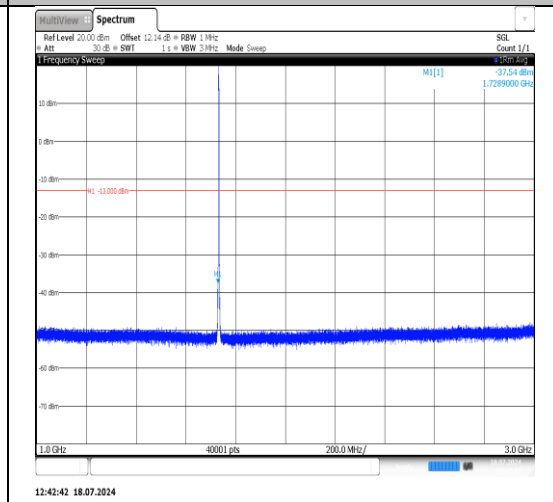

Band4-1.4MHz-16QAM-20175-1RB#0-1000~3000-PASS