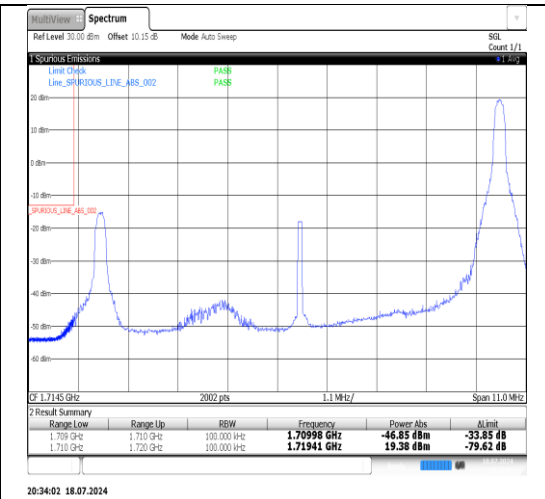

Band4-10MHz-16QAM-20000-1RB#49-PASS