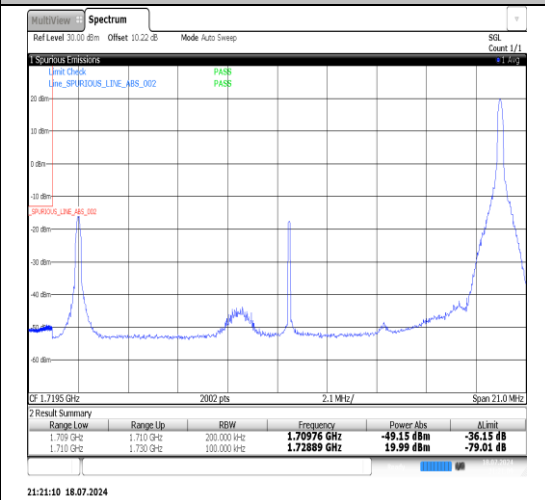

Band4-20MHz-QPSK-20050-1RB#99-PASS

Band4-20MHz-QPSK-20300-1RB#0-PASS

Band4-20MHz-QPSK-20300-100RB#0-PASS

Band4-20MHz-QPSK-20300-1RB#99-PASS

Band4-20MHz-16QAM-20050-1RB#0-PASS

Band4-20MHz-16QAM-20050-1RB#99-PASS