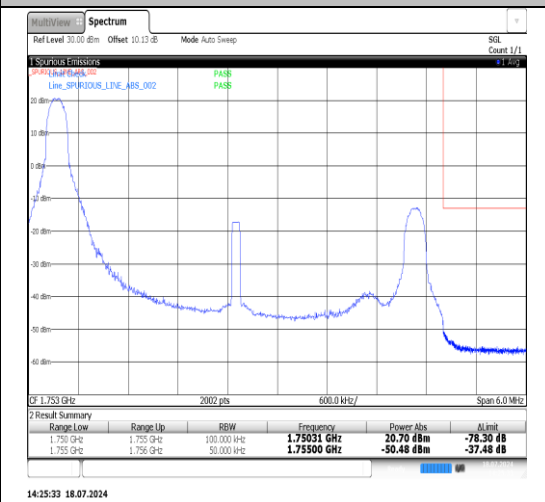

Band4-3MHz-16QAM-20385-1RB#0-PASS

Band4-3MHz-16QAM-20385-15RB#0-PASS

Band4-3MHz-16QAM-20385-1RB#14-PASS

Band4-5MHz-QPSK-19975-1RB#0-PASS

Band4-5MHz-QPSK-19975-25RB#0-PASS

Band4-5MHz-QPSK-19975-1RB#24-PASS

Band4-5MHz-QPSK-20375-1RB#0-PASS