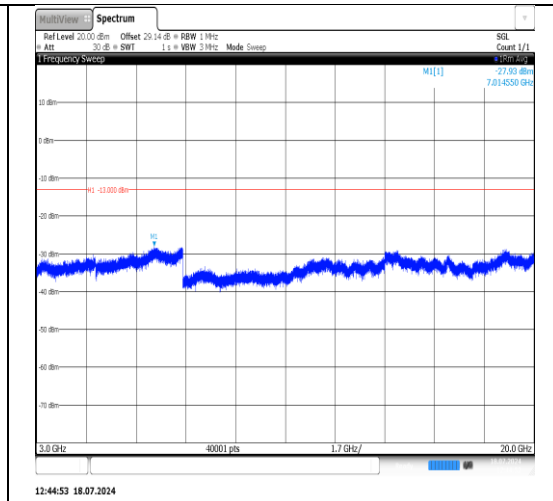

12:44:03 18.07.2024

Band4-1.4MHz-16QAM-20175-1RB#5-
30~1000-PASS

12:44:10 18.07.2024

Band4-1.4MHz-16QAM-20175-1RB#5-
1000~3000-PASS

12:43:16 18.07.2024

Band4-1.4MHz-16QAM-20175-1RB#5-
3000~20000-PASS

12:43:23 18.07.2024

Band4-1.4MHz-16QAM-20393-1RB#0-
30~1000-PASS

12:43:30 18.07.2024

Band4-1.4MHz-16QAM-20393-1RB#0-
1000~3000-PASS

12:44:39 18.07.2024

Band4-1.4MHz-16QAM-20393-1RB#0-
3000~20000-PASS

12:44:46 18.07.2024

Band4-1.4MHz-16QAM-20393-6RB#0-30~1000-PASS

12:44:53 18.07.2024

Band4-1.4MHz-16QAM-20393-6RB#0-1000~3000-PASS

12:46:00 18.07.2024

Band4-1.4MHz-16QAM-20393-6RB#0-3000~20000-PASS

12:46:07 18.07.2024

Band4-1.4MHz-16QAM-20393-1RB#5-30~1000-PASS

12:46:14 18.07.2024