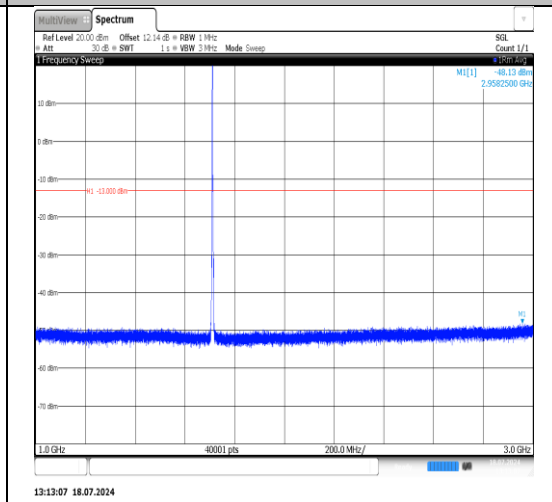

Band4-1.4MHz-16QAM-20393-1RB#5-1000~3000-PASS

12:45:19 18.07.2024

Band4-1.4MHz-16QAM-20393-1RB#5-3000~20000-PASS

Band4-3MHz-QPSK-19965-1RB#0-30~1000-PASS

Band4-3MHz-QPSK-19965-1RB#0-1000~3000-PASS

Band4-3MHz-QPSK-19965-1RB#0-3000~20000-PASS