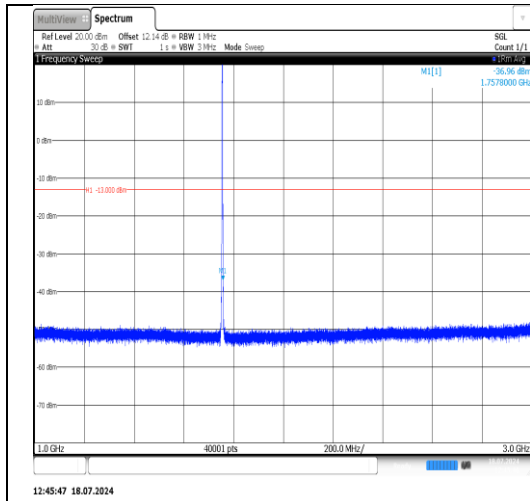

12:44:25 18.07.2024

Band4-1.4MHz-QPSK-20393-6RB#0-
30~1000-PASS

12:44:32 18.07.2024

Band4-1.4MHz-QPSK-20393-6RB#0-
1000~3000-PASS

12:45:40 18.07.2024

Band4-1.4MHz-QPSK-20393-6RB#0-
3000~20000-PASS

Band4-1.4MHz-QPSK-20393-1RB#5-
30~1000-PASS