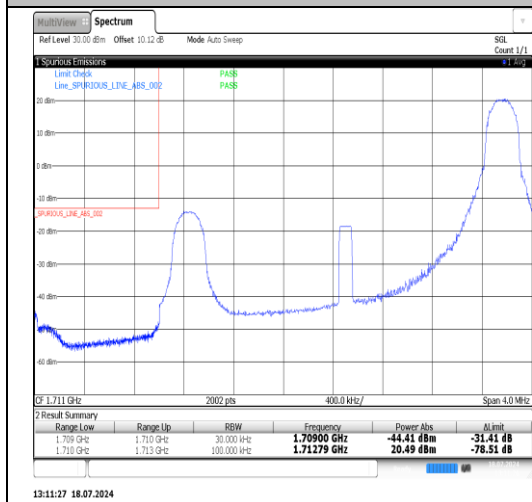

Band4-3MHz-QPSK-19965-1RB#14-PASS