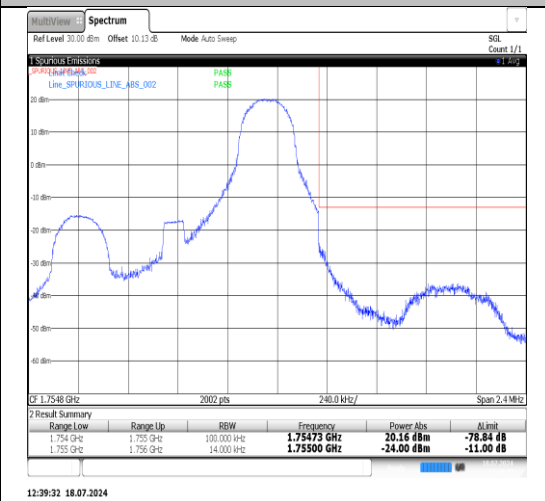

Band4-1.4MHz-QPSK-19957-1RB#5-PASS

Band4-1.4MHz-QPSK-20393-1RB#0-PASS

Band4-1.4MHz-QPSK-20393-6RB#0-PASS

Band4-1.4MHz-QPSK-20393-1RB#5-PASS

Band4-1.4MHz-16QAM-19957-1RB#0-PASS

Band4-1.4MHz-16QAM-19957-6RB#0-PASS