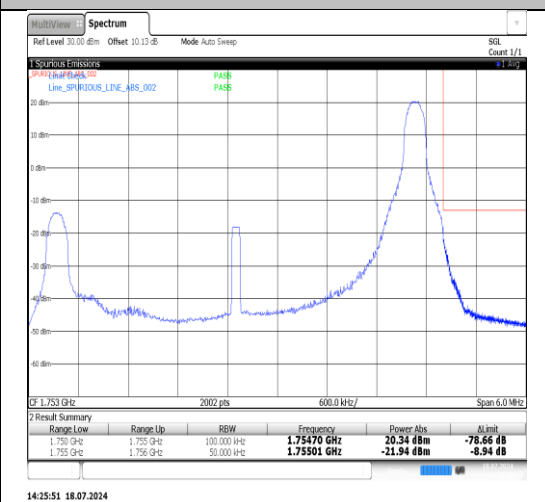

Band4-5MHz-QPSK-20375-1RB#24-PASS