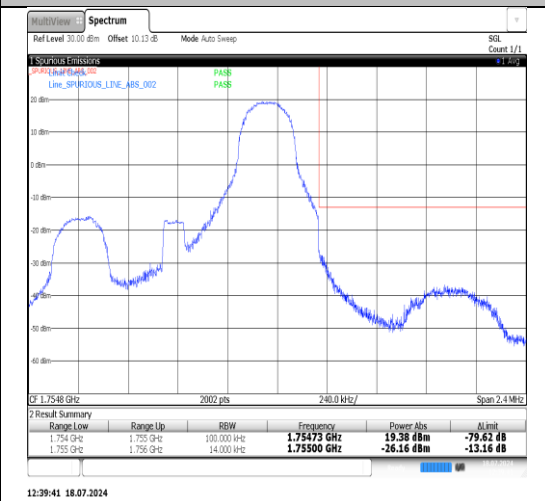

Band4-1.4MHz-16QAM-20393-1RB#5-PASS