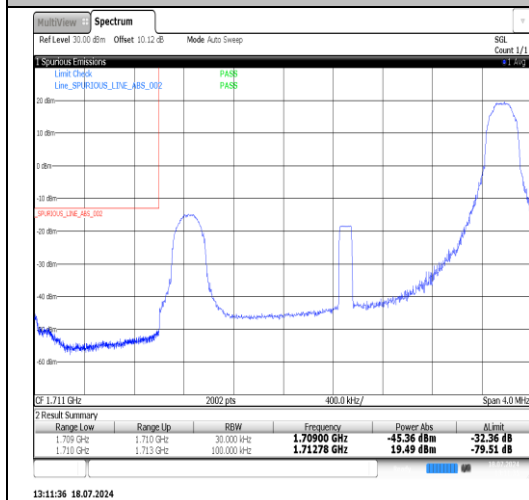

Band4-3MHz-16QAM-19965-1RB#14-PASS