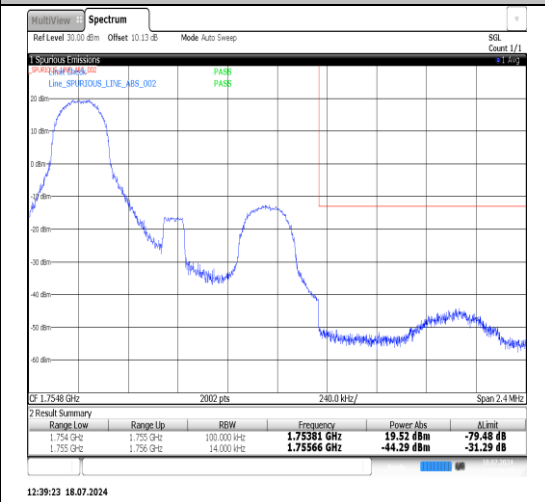

Band4-1.4MHz-16QAM-20393-1RB#0-PASS