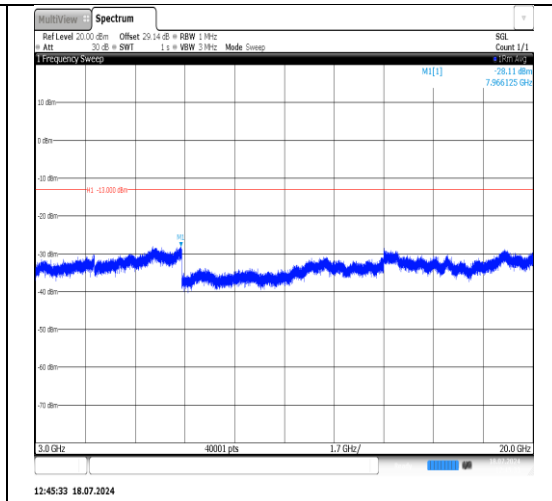

12:44:53 18.07.2024

Band4-1.4MHz-16QAM-20393-6RB#0-1000~3000-PASS

12:46:00 18.07.2024

Band4-1.4MHz-16QAM-20393-6RB#0-3000~20000-PASS

12:46:07 18.07.2024

Band4-1.4MHz-16QAM-20393-1RB#5-30~1000-PASS

12:46:14 18.07.2024

Band4-1.4MHz-16QAM-20393-1RB#5-1000~3000-PASS

12:45:19 18.07.2024

Band4-1.4MHz-16QAM-20393-1RB#5-3000~20000-PASS

Band4-3MHz-QPSK-19965-1RB#0-30~1000-PASS

Band4-3MHz-QPSK-19965-1RB#0-1000~3000-PASS

Band4-3MHz-QPSK-19965-1RB#0-3000~20000-PASS