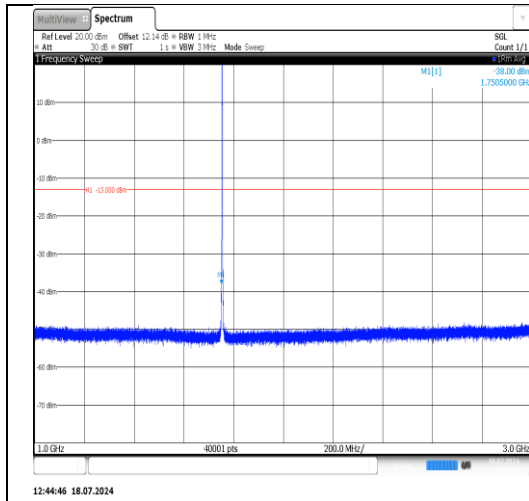

Band4-1.4MHz-16QAM-20393-1RB#0-
30~1000-PASS

12:43:30 18.07.2024

Band4-1.4MHz-16QAM-20393-1RB#0-
1000~3000-PASS

12:44:39 18.07.2024

Band4-1.4MHz-16QAM-20393-1RB#0-
3000~20000-PASS

12:44:46 18.07.2024

Band4-1.4MHz-16QAM-20393-6RB#0-30~1000-PASS

12:44:53 18.07.2024

Band4-1.4MHz-16QAM-20393-6RB#0-1000~3000-PASS

12:46:00 18.07.2024

Band4-1.4MHz-16QAM-20393-6RB#0-3000~20000-PASS

12:46:07 18.07.2024

Band4-1.4MHz-16QAM-20393-1RB#5-30~1000-PASS

12:46:14 18.07.2024