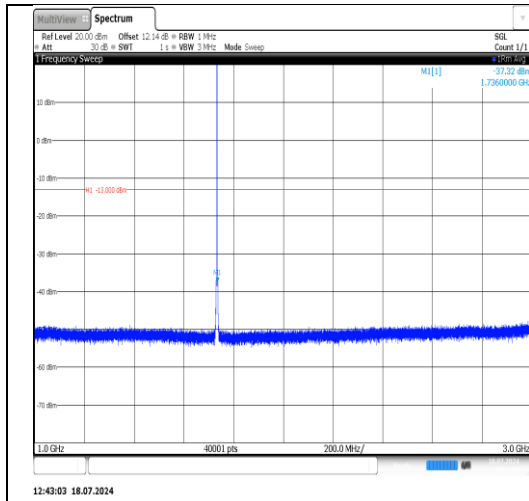

Band4-1.4MHz-QPSK-20175-1RB#5-
1000~3000-PASS

12:43:03 18.07.2024