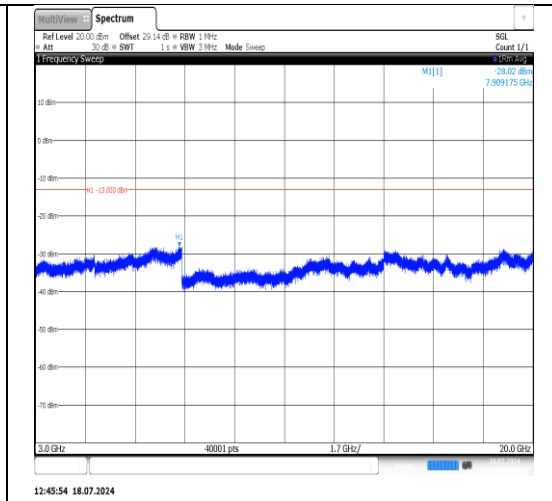

Band4-1.4MHz-QPSK-20175-1RB#5-
3000~20000-PASS

12:43:03 18.07.2024

Band4-1.4MHz-QPSK-20393-1RB#0-
30~1000-PASS

12:43:10 18.07.2024

Band4-1.4MHz-QPSK-20393-1RB#0-
1000~3000-PASS

12:44:18 18.07.2024

Band4-1.4MHz-QPSK-20393-1RB#0-
3000~20000-PASS

12:44:25 18.07.2024

Band4-1.4MHz-QPSK-20393-6RB#0-
30~1000-PASS

12:44:32 18.07.2024

Band4-1.4MHz-QPSK-20393-6RB#0-
1000~3000-PASS

12:45:40 18.07.2024

Band4-1.4MHz-QPSK-20393-6RB#0-
3000~20000-PASS

Band4-1.4MHz-QPSK-20393-1RB#5-
30~1000-PASS

Band4-1.4MHz-QPSK-20393-1RB#5-
1000~3000-PASS

Band4-1.4MHz-QPSK-20393-1RB#5-
3000~20000-PASS

Band4-1.4MHz-16QAM-19957-1RB#0-
30~1000-PASS

Band4-1.4MHz-16QAM-19957-1RB#0-
1000~3000-PASS

Band4-1.4MHz-16QAM-19957-1RB#0-
3000~20000-PASS