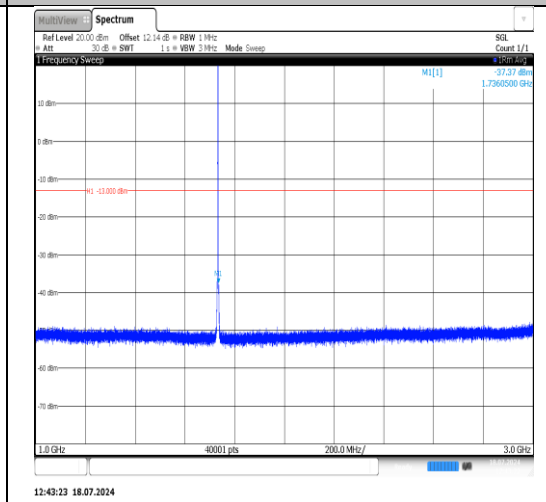

12:44:03 18.07.2024

Band4-1.4MHz-16QAM-20175-1RB#5-
30~1000-PASS

12:44:10 18.07.2024

Band4-1.4MHz-16QAM-20175-1RB#5-
1000~3000-PASS

12:43:16 18.07.2024

Band4-1.4MHz-16QAM-20175-1RB#5-
3000~20000-PASS

12:43:23 18.07.2024

Band4-1.4MHz-16QAM-20393-1RB#0-
30~1000-PASS

12:43:30 18.07.2024

Band4-1.4MHz-16QAM-20393-1RB#0-
1000~3000-PASS

12:44:39 18.07.2024

Band4-1.4MHz-16QAM-20393-1RB#0-
3000~20000-PASS

12:44:46 18.07.2024

Band4-1.4MHz-16QAM-20393-6RB#0-30~1000-PASS