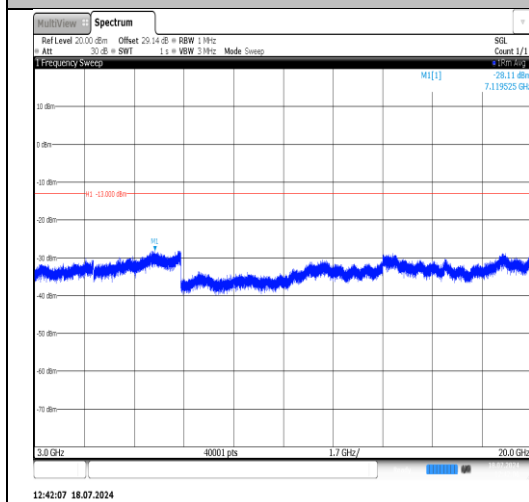

12:40:38 18.07.2024

Band4-1.4MHz-16QAM-19957-6RB#0-
30~1000-PASS

12:40:46 18.07.2024

Band4-1.4MHz-16QAM-19957-6RB#0-
1000~3000-PASS

12:41:53 18.07.2024

Band4-1.4MHz-16QAM-19957-6RB#0-
3000~20000-PASS

12:42:00 18.07.2024

Band4-1.4MHz-16QAM-19957-1RB#5-
30~1000-PASS

12:42:07 18.07.2024

Band4-1.4MHz-16QAM-19957-1RB#5-
1000~3000-PASS

12:41:12 18.07.2024

Band4-1.4MHz-16QAM-19957-1RB#5-
3000~20000-PASS

Band4-1.4MHz-16QAM-20175-1RB#0-30~1000-PASS