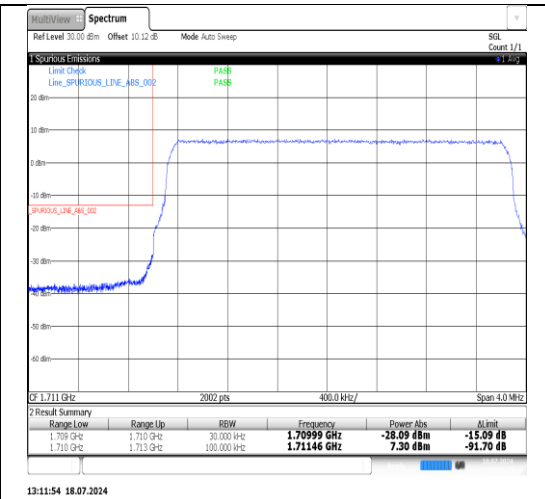

Band4-3MHz-QPSK-19965-1RB#14-PASS

Band4-3MHz-QPSK-20385-1RB#0-PASS

Band4-3MHz-QPSK-20385-15RB#0-PASS

Band4-3MHz-QPSK-20385-1RB#14-PASS

Band4-3MHz-16QAM-19965-1RB#0-PASS

Band4-3MHz-16QAM-19965-15RB#0-PASS

Band4-3MHz-16QAM-19965-1RB#14-PASS