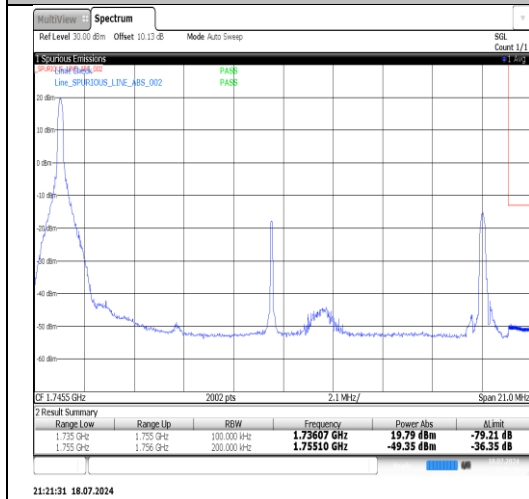

Band4-20MHz-16QAM-20300-1RB#0-PASS

Band4-20MHz-16QAM-20300-1RB#99-PASS