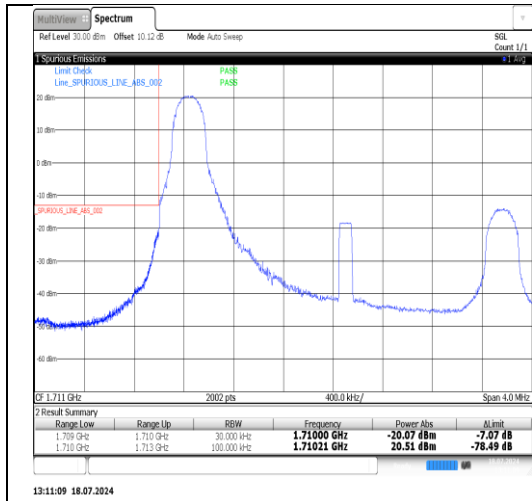

Band4-1.4MHz-16QAM-19957-1RB#5-PASS

Band4-1.4MHz-16QAM-20393-1RB#0-PASS

Band4-1.4MHz-16QAM-20393-6RB#0-PASS

Band4-1.4MHz-16QAM-20393-1RB#5-PASS

Band4-3MHz-QPSK-19965-1RB#0-PASS

Band4-3MHz-QPSK-19965-15RB#0-PASS