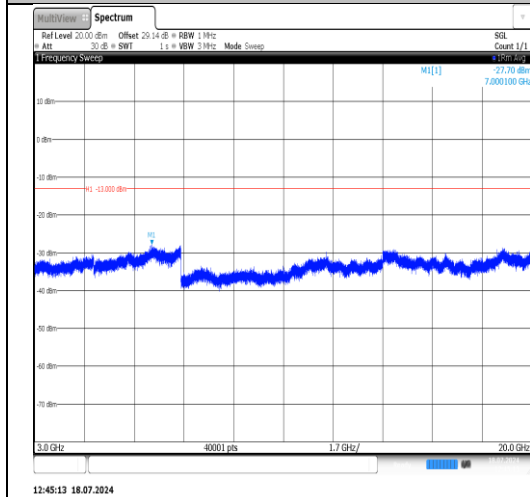

Band4-1.4MHz-QPSK-20393-1RB#5-
3000~20000-PASS