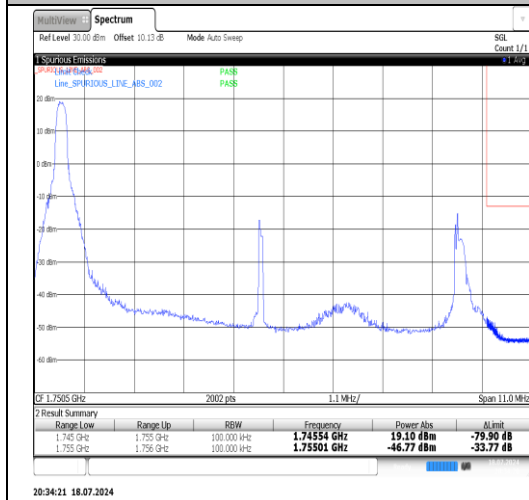

Band4-10MHz-QPSK-20350-50RB#0-PASS

Band4-10MHz-QPSK-20350-1RB#49-PASS

Band4-10MHz-16QAM-20000-1RB#0-PASS

Band4-10MHz-16QAM-20000-1RB#49-PASS

Band4-10MHz-16QAM-20350-1RB#0-PASS

Band4-10MHz-16QAM-20350-1RB#49-PASS