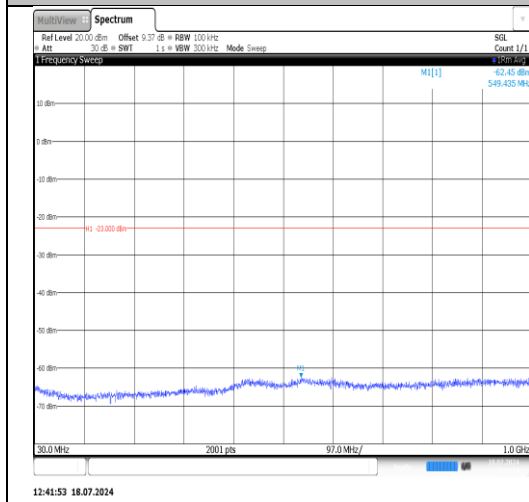

Band4-1.4MHz-QPSK-20393-1RB#5-
1000~3000-PASS

Band4-1.4MHz-QPSK-20393-1RB#5-
3000~20000-PASS

Band4-1.4MHz-16QAM-19957-1RB#0-
30~1000-PASS

Band4-1.4MHz-16QAM-19957-1RB#0-
1000~3000-PASS

Band4-1.4MHz-16QAM-19957-1RB#0-
3000~20000-PASS

12:40:38 18.07.2024

Band4-1.4MHz-16QAM-19957-6RB#0-
30~1000-PASS

12:40:46 18.07.2024

Band4-1.4MHz-16QAM-19957-6RB#0-
1000~3000-PASS

12:41:53 18.07.2024

Band4-1.4MHz-16QAM-19957-6RB#0-
3000~20000-PASS

12:42:00 18.07.2024