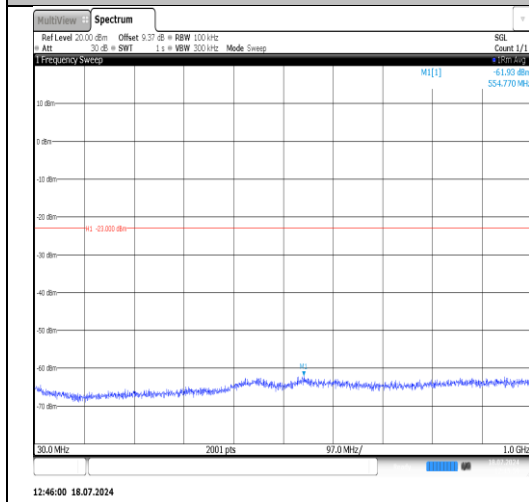

12:44:03 18.07.2024

Band4-1.4MHz-16QAM-20175-1RB#5-
30~1000-PASS

12:44:10 18.07.2024

Band4-1.4MHz-16QAM-20175-1RB#5-
1000~3000-PASS

12:43:16 18.07.2024

Band4-1.4MHz-16QAM-20175-1RB#5-
3000~20000-PASS

12:43:23 18.07.2024

Band4-1.4MHz-16QAM-20393-1RB#0-
30~1000-PASS

12:43:30 18.07.2024

Band4-1.4MHz-16QAM-20393-1RB#0-
1000~3000-PASS

12:44:39 18.07.2024

Band4-1.4MHz-16QAM-20393-1RB#0-
3000~20000-PASS

12:44:46 18.07.2024

Band4-1.4MHz-16QAM-20393-6RB#0-30~1000-PASS

12:44:53 18.07.2024

Band4-1.4MHz-16QAM-20393-6RB#0-1000~3000-PASS

12:46:00 18.07.2024

Band4-1.4MHz-16QAM-20393-6RB#0-3000~20000-PASS

12:46:07 18.07.2024

Band4-1.4MHz-16QAM-20393-1RB#5-30~1000-PASS

12:46:14 18.07.2024