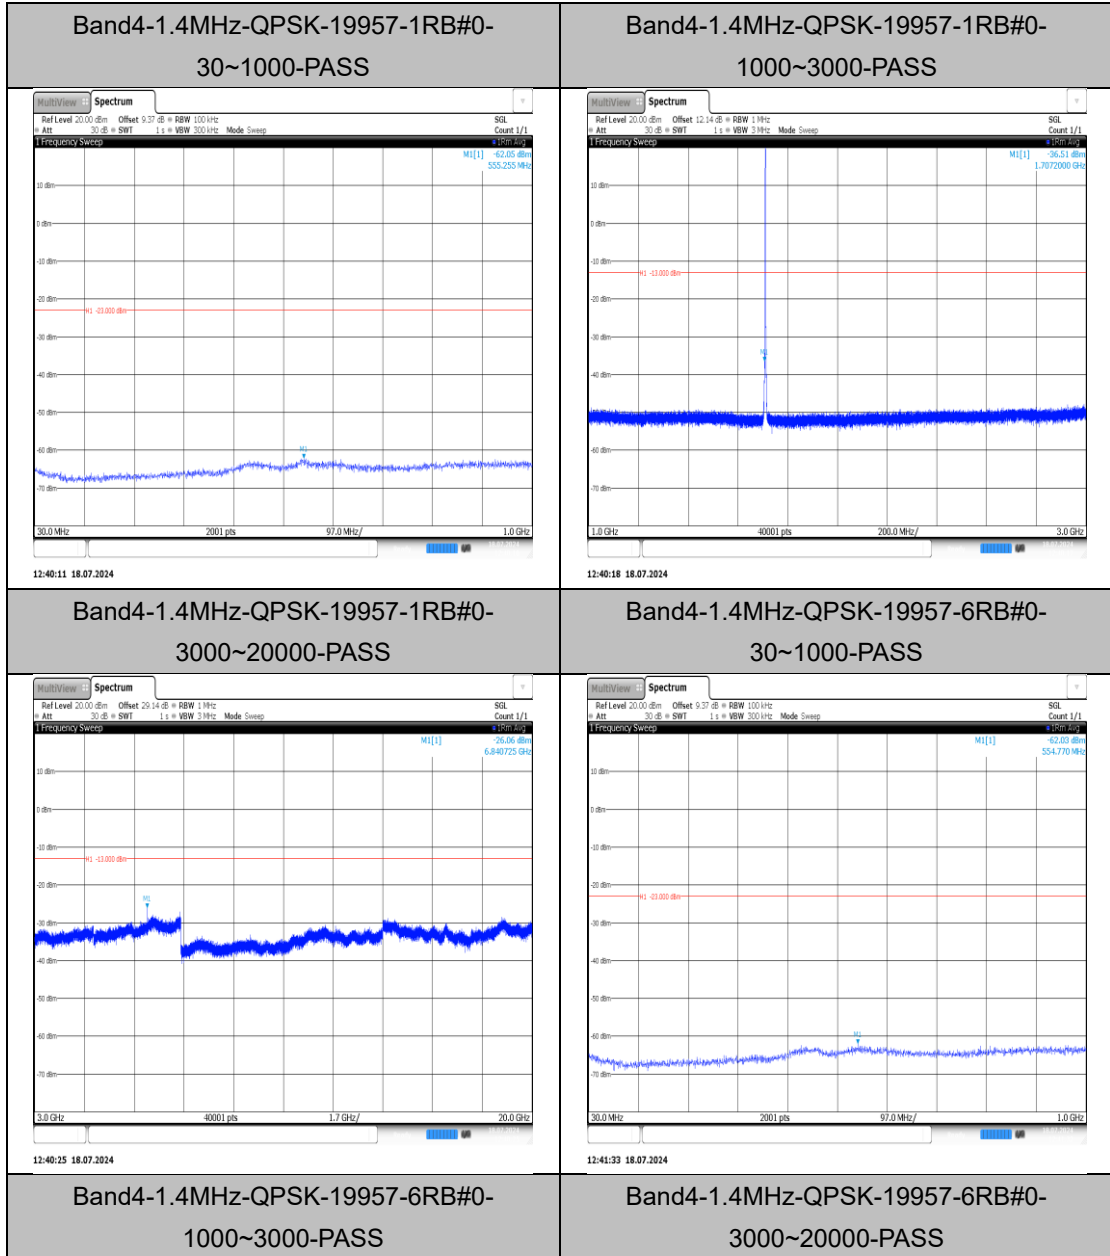

Band4	20MHz	16QAM	20300	1RB#99	30~1000	-62.18	PASS
Band4	20MHz	16QAM	20300	1RB#99	1000~3000	-47.70	PASS
Band4	20MHz	16QAM	20300	1RB#99	3000~20000	-27.74	PASS

Test Graphs