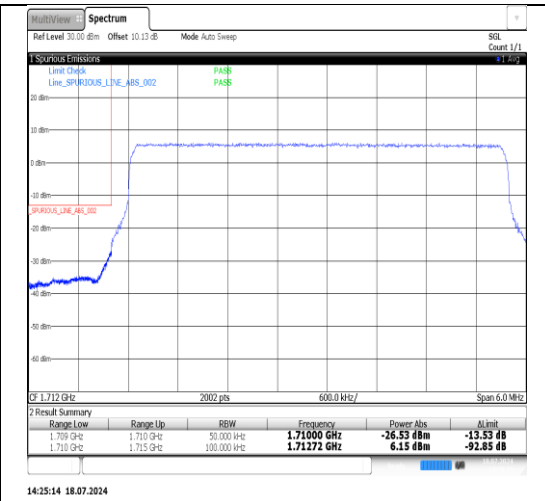

Band4-3MHz-16QAM-20385-1RB#0-PASS

Band4-3MHz-16QAM-20385-15RB#0-PASS

Band4-3MHz-16QAM-20385-1RB#14-PASS

Band4-5MHz-QPSK-19975-1RB#0-PASS

Band4-5MHz-QPSK-19975-25RB#0-PASS

Band4-5MHz-QPSK-19975-1RB#24-PASS

Band4-5MHz-QPSK-20375-1RB#0-PASS