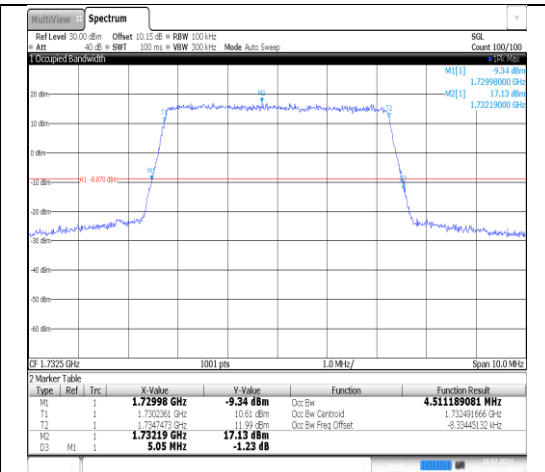

14:23:08 18.07.2024

Band4-5MHz-16QAM-19975-25RB#0-PASS