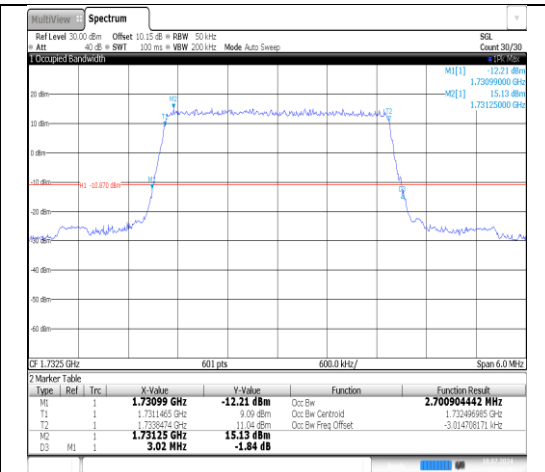

Band4	20MHz	16QAM	20175	27RB#0	5.433	7.00	PASS
Band4	20MHz	16QAM	20300	27RB#0	5.413	6.93	PASS

Test Graphs

13:10:12 18.07.2024

Band4-3MHz-QPSK-20385-15RB#0-PASS

13:10:29 18.07.2024

Band4-3MHz-16QAM-19965-15RB#0-PASS