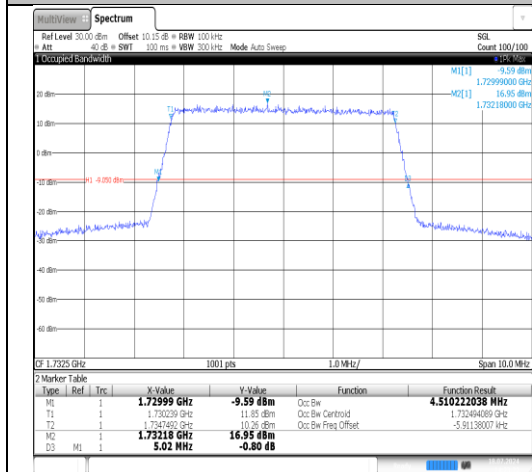

14:21:07 18.07.2024

Band4-5MHz-QPSK-20375-25RB#0-PASS

14:23:08 18.07.2024

Band4-5MHz-16QAM-19975-25RB#0-PASS

14:23:39 18.07.2024

Band4-5MHz-16QAM-20175-25RB#0-PASS

14:22:51 18.07.2024

Band4-5MHz-16QAM-20375-25RB#0-PASS