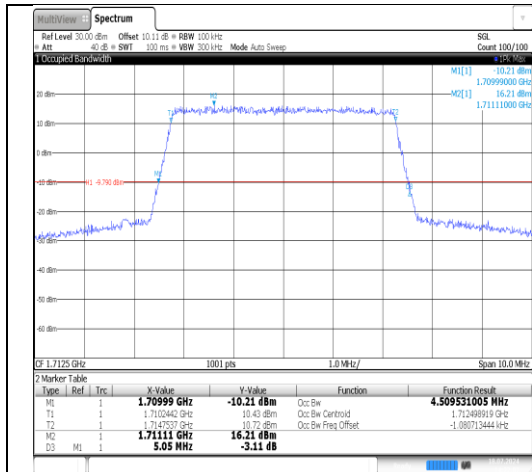

13:10:47 18.07.2024

Band4-3MHz-16QAM-20175-15RB#0-PASS

13:10:20 18.07.2024

Band4-3MHz-16QAM-20385-15RB#0-PASS

13:10:37 18.07.2024

Band4-5MHz-QPSK-19975-25RB#0-PASS

13:10:54 18.07.2024

Band4-5MHz-QPSK-20175-25RB#0-PASS