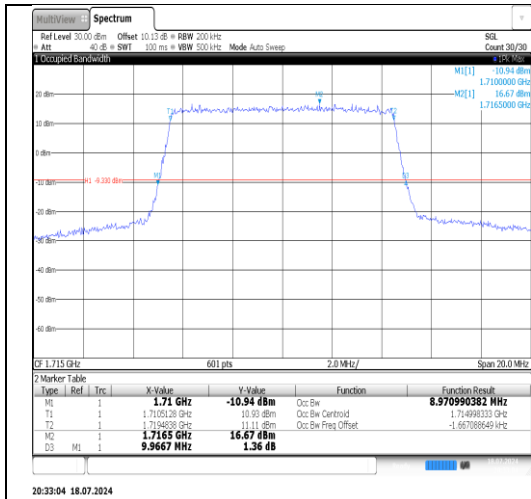

Band4-10MHz-QPSK-20350-50RB#0-PASS

Band4-10MHz-16QAM-20000-27RB#0-PASS

Band4-10MHz-16QAM-20175-27RB#0-PASS

Band4-10MHz-16QAM-20350-27RB#0-PASS

Band4-15MHz-QPSK-20025-75RB#0-PASS