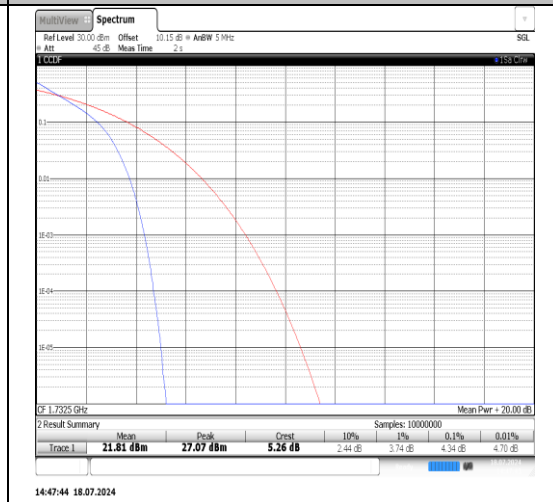

Band4-5MHz-QPSK-20175-25RB#0-PASS

14:47:44 18.07.2024