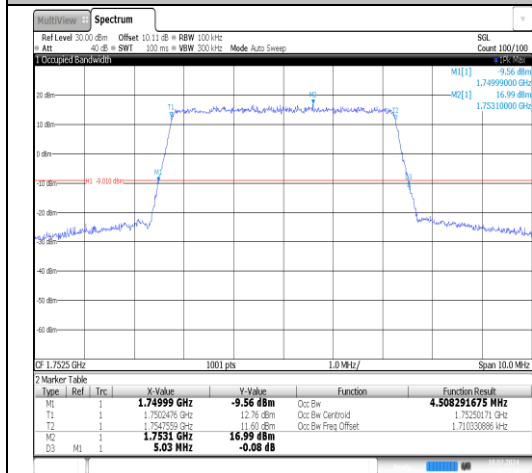

14:23:39 18.07.2024

Band4-5MHz-16QAM-20175-25RB#0-PASS