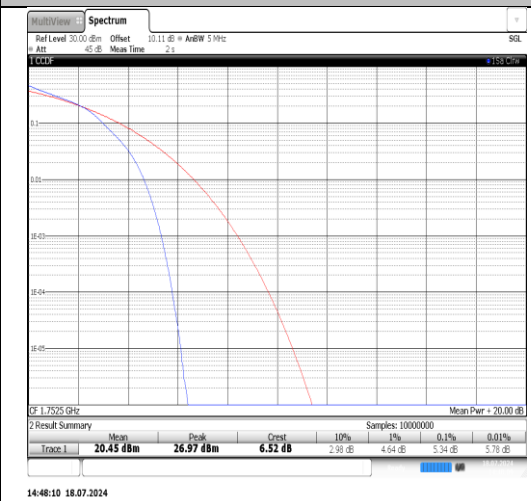

Band4-5MHz-16QAM-20375-25RB#0-PASS

14:48:10 18.07.2024