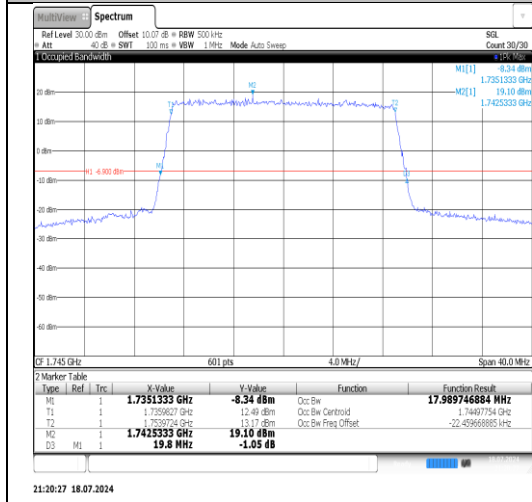

Band4-20MHz-QPSK-20300-100RB#0-PASS

21:20:27 18.07.2024