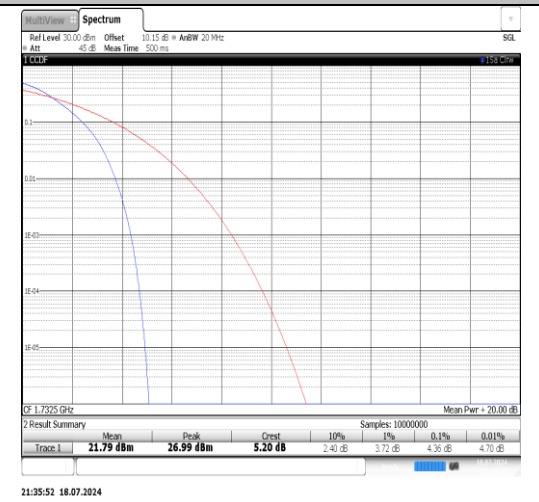

Band4-20MHz-QPSK-20175-100RB#0-PASS

21:35:36 18.07.2024

21:35:52 18.07.2024

Band4-20MHz-QPSK-20300-1RB#0-PASS

Band4-20MHz-QPSK-20300-100RB#0-PASS

21:35:41 18.07.2024

21:35:56 18.07.2024

Appendix B: 26dB Bandwidth and Occupied Bandwidth