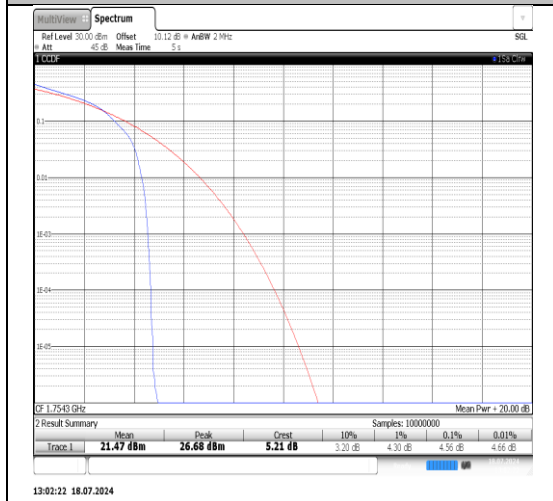

Test Graphs

Band4-1.4MHz-16QAM-20175-1RB#0-PASS

Band4-1.4MHz-16QAM-20175-6RB#0-PASS

Band4-1.4MHz-16QAM-20393-1RB#0-PASS

Band4-1.4MHz-16QAM-20393-6RB#0-PASS

Band4-3MHz-QPSK-19965-1RB#0-PASS

Band4-3MHz-QPSK-19965-15RB#0-PASS