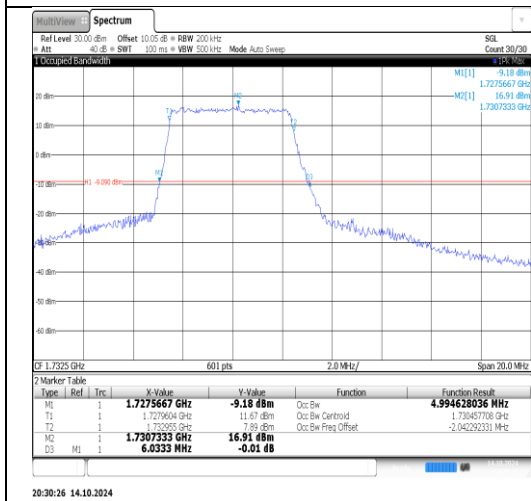

14:23:23 18.07.2024

Band4-10MHz-QPSK-20000-50RB#0-PASS

14:23:54 18.07.2024

Band4-10MHz-QPSK-20175-50RB#0-PASS

Band4-10MHz-QPSK-20350-50RB#0-PASS

Band4-10MHz-16QAM-20000-27RB#0-PASS

Band4-10MHz-16QAM-20175-27RB#0-PASS