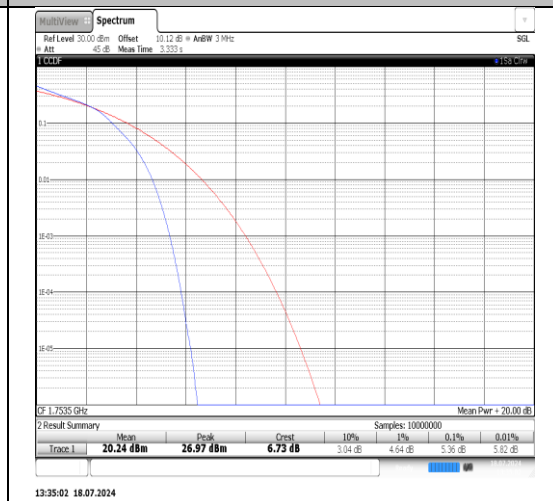

Band4-3MHz-16QAM-20175-15RB#0-PASS

Band4-3MHz-16QAM-20385-1RB#0-PASS

Band4-3MHz-16QAM-20385-15RB#0-PASS

Band4-5MHz-QPSK-19975-1RB#0-PASS

Band4-5MHz-QPSK-19975-25RB#0-PASS

14:47:11 18.07.2024

Band4-5MHz-QPSK-20175-1RB#0-PASS