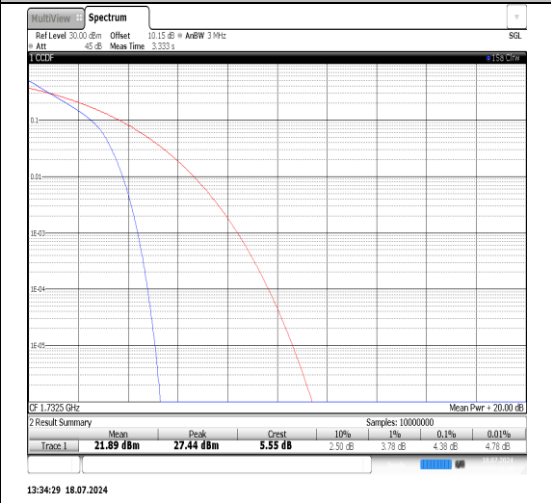

Band4-3MHz-QPSK-20175-15RB#0-PASS