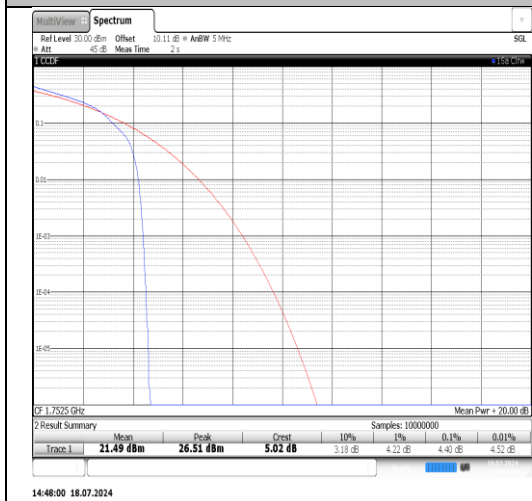

Band4-5MHz-16QAM-20375-1RB#0-PASS

14:48:00 18.07.2024

Band4-10MHz-QPSK-20000-1RB#0-PASS