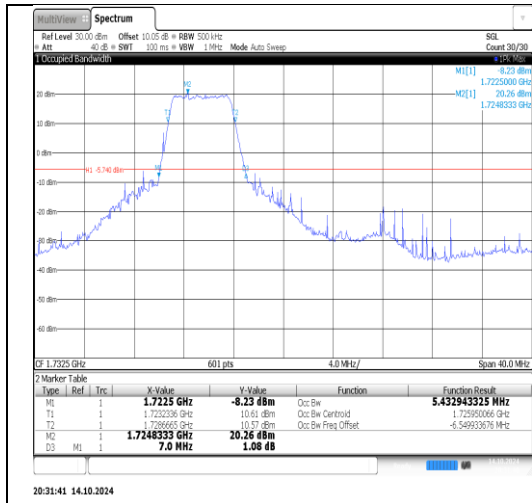

21:20:09 18.07.2024

21:20:18 18.07.2024

Band4-20MHz-QPSK-20300-100RB#0-PASS

Band4-20MHz-16QAM-20050-27RB#0-PASS

21:20:27 18.07.2024

20:31:29 14.10.2024

Band4-20MHz-16QAM-20175-27RB#0-PASS

Band4-20MHz-16QAM-20300-27RB#0-PASS