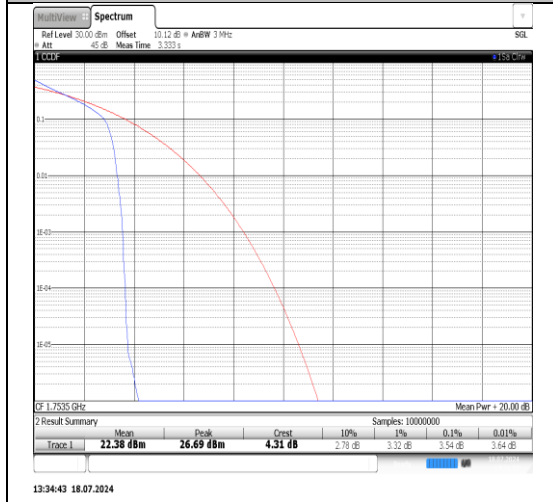

Band4-3MHz-QPSK-20385-1RB#0-PASS