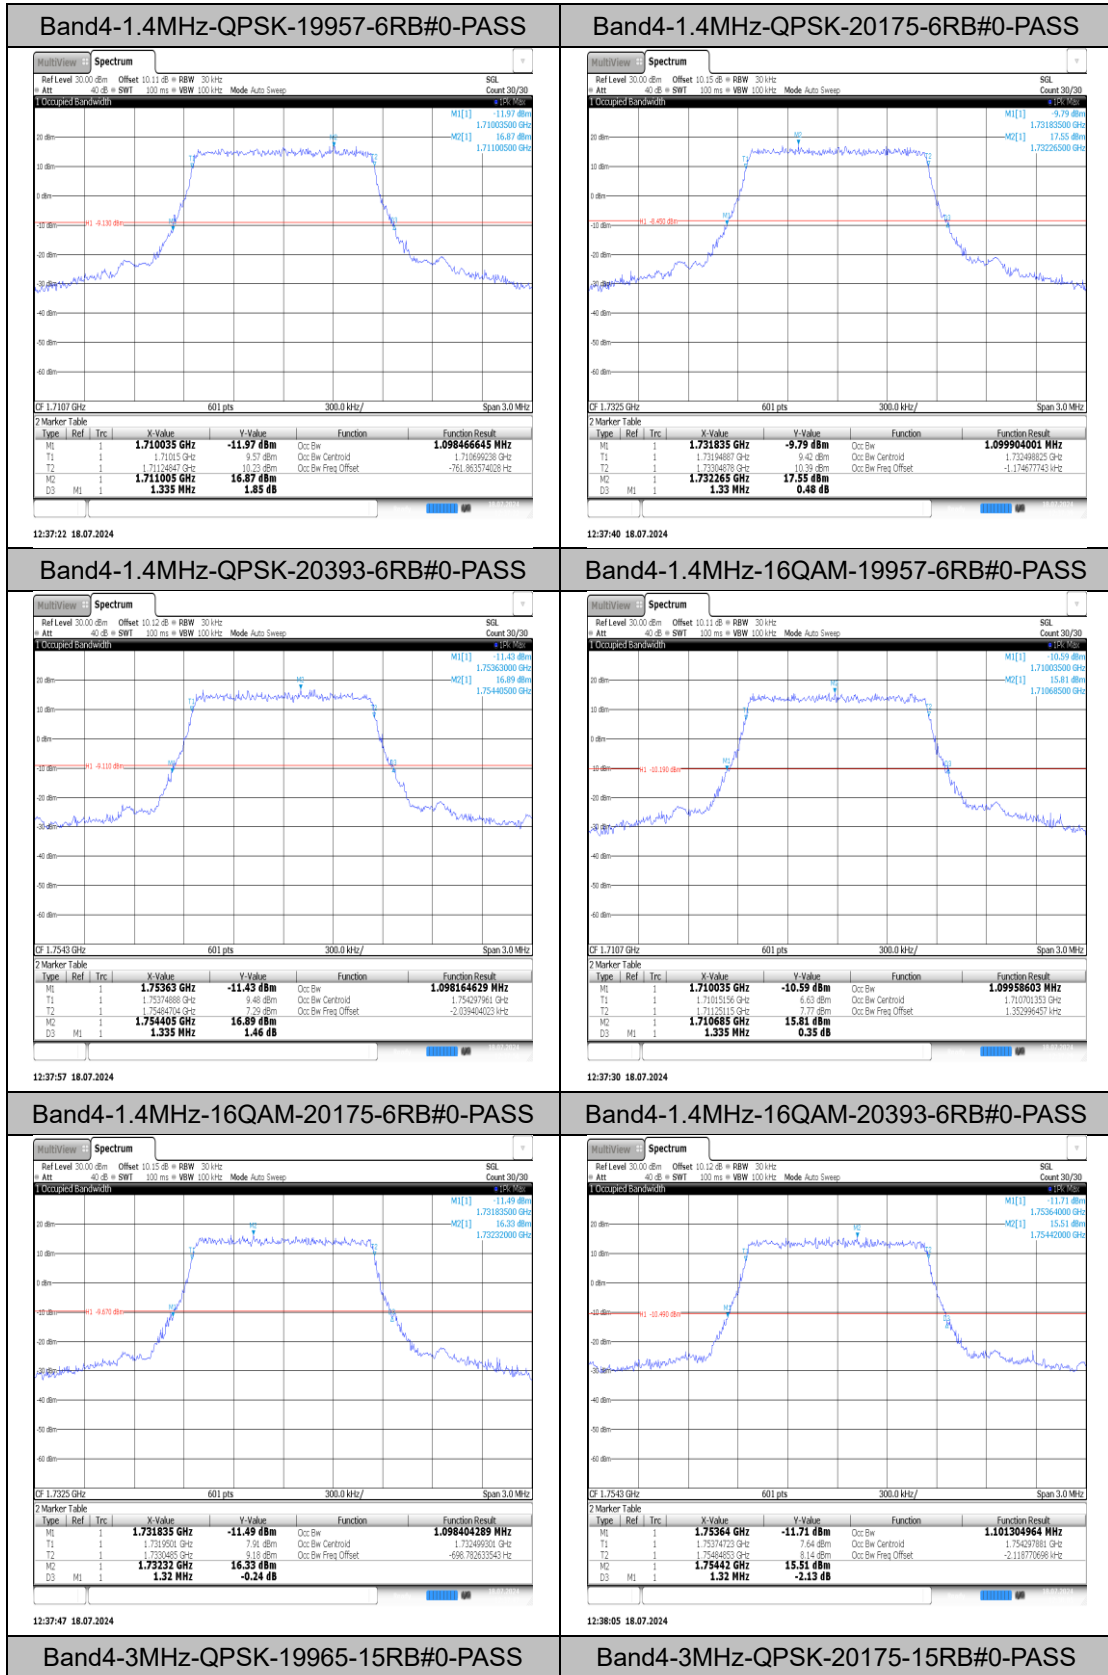

Test Graphs