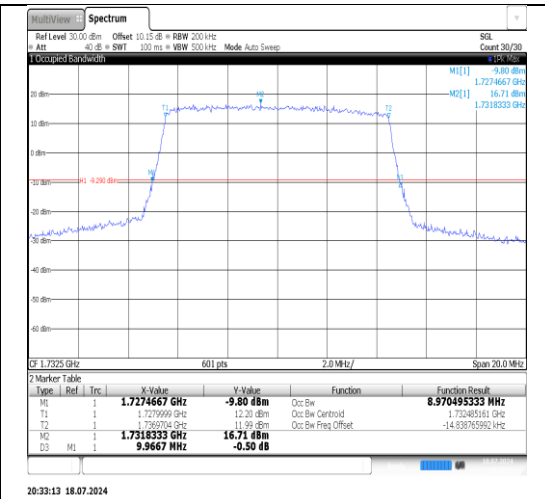

Band4-10MHz-QPSK-20350-50RB#0-PASS

Band4-10MHz-16QAM-20000-27RB#0-PASS

Band4-10MHz-16QAM-20175-27RB#0-PASS

Band4-10MHz-16QAM-20350-27RB#0-PASS

Band4-15MHz-QPSK-20025-75RB#0-PASS