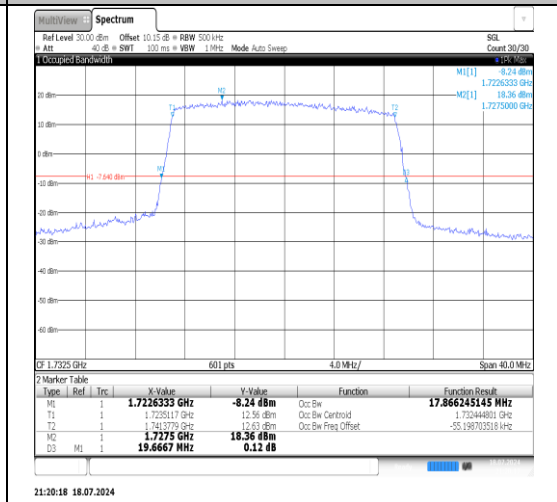

Band4-20MHz-QPSK-20175-100RB#0-PASS

21:20:18 18.07.2024