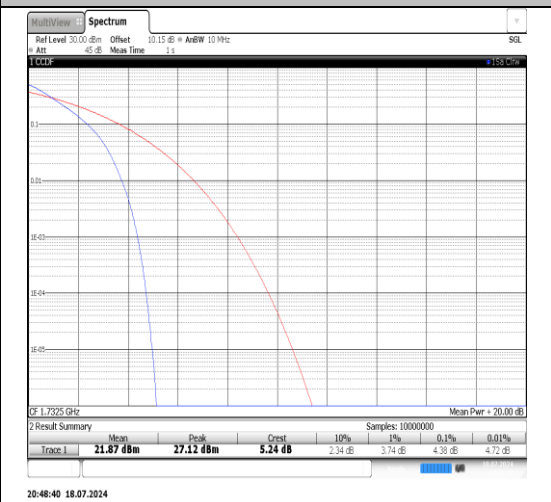

14:47:48 18.07.2024

Band4-5MHz-16QAM-20375-25RB#0-PASS

14:48:00 18.07.2024

Band4-10MHz-QPSK-20000-1RB#0-PASS

14:48:10 18.07.2024

Band4-10MHz-QPSK-20000-50RB#0-PASS

Band4-10MHz-QPSK-20175-1RB#0-PASS

Band4-10MHz-QPSK-20175-50RB#0-PASS