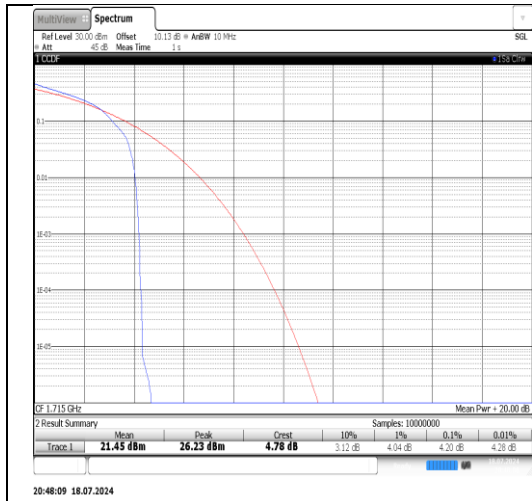

Band4-10MHz-16QAM-20000-1RB#0-PASS