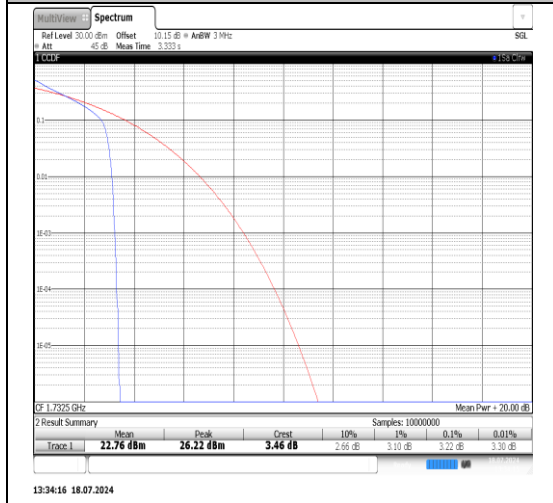

Band4-3MHz-QPSK-20175-1RB#0-PASS