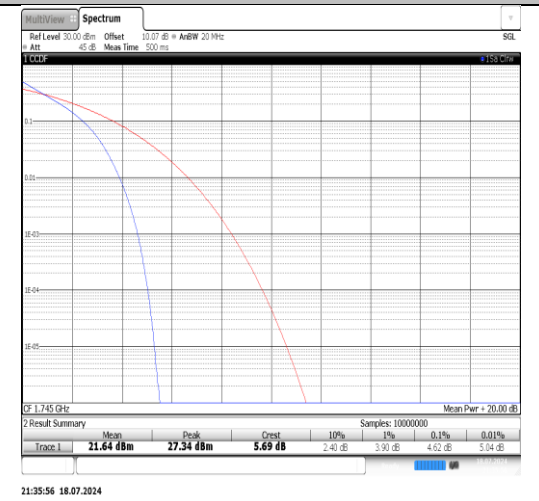

Band4-20MHz-QPSK-20175-100RB#0-PASS

21:35:36 18.07.2024

21:35:52 18.07.2024

Band4-20MHz-QPSK-20300-1RB#0-PASS

Band4-20MHz-QPSK-20300-100RB#0-PASS

21:35:41 18.07.2024

21:35:56 18.07.2024

Appendix B: 26dB Bandwidth and Occupied Bandwidth