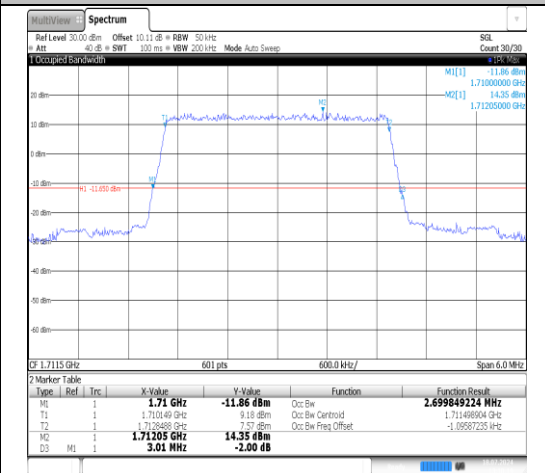

13:10:20 18.07.2024

Band4-3MHz-16QAM-20385-15RB#0-PASS