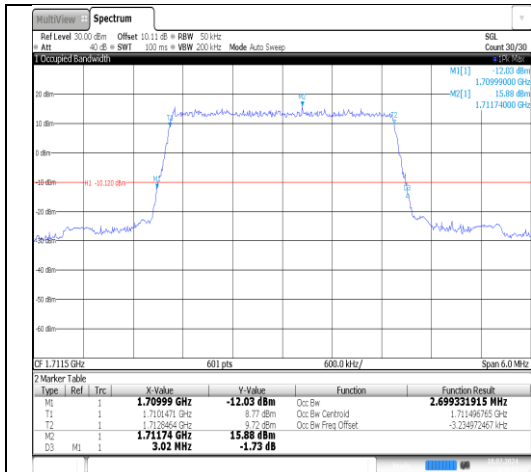

13:10:12 18.07.2024

Band4-3MHz-QPSK-20385-15RB#0-PASS