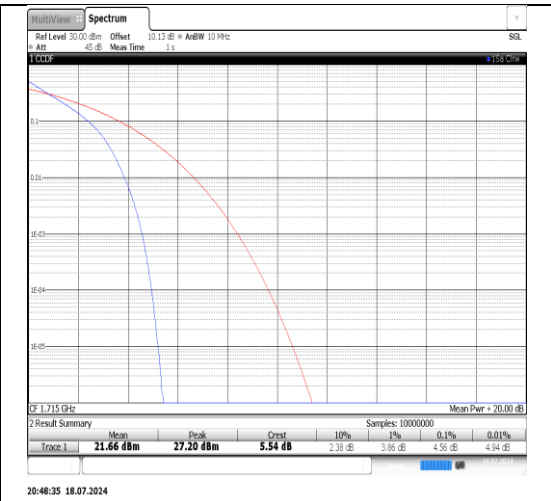

14:47:48 18.07.2024

Band4-5MHz-16QAM-20375-25RB#0-PASS

14:48:00 18.07.2024

Band4-10MHz-QPSK-20000-1RB#0-PASS

14:48:10 18.07.2024

Band4-10MHz-QPSK-20000-50RB#0-PASS

Band4-10MHz-QPSK-20175-1RB#0-PASS

Band4-10MHz-QPSK-20175-50RB#0-PASS