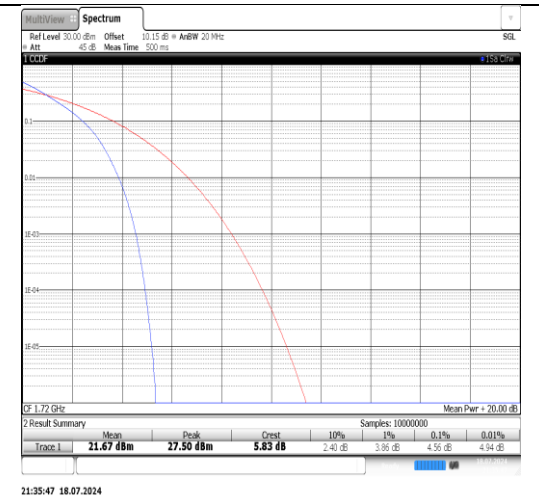

Band4-20MHz-QPSK-20050-100RB#0-PASS