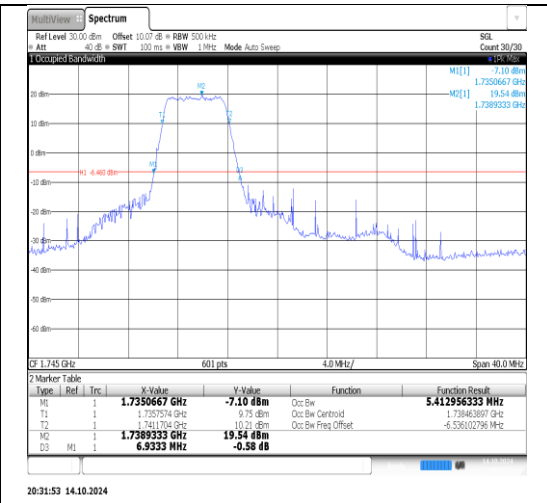

21:20:09 18.07.2024

21:20:18 18.07.2024

Band4-20MHz-QPSK-20300-100RB#0-PASS

Band4-20MHz-16QAM-20050-27RB#0-PASS

21:20:27 18.07.2024

20:31:29 14.10.2024

Band4-20MHz-16QAM-20175-27RB#0-PASS

Band4-20MHz-16QAM-20300-27RB#0-PASS