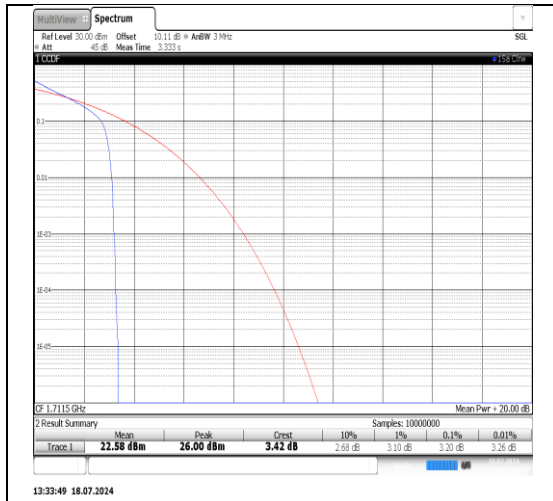

Test Graphs

Band4-1.4MHz-16QAM-20175-1RB#0-PASS

Band4-1.4MHz-16QAM-20175-6RB#0-PASS

Band4-1.4MHz-16QAM-20393-1RB#0-PASS

Band4-1.4MHz-16QAM-20393-6RB#0-PASS

Band4-3MHz-QPSK-19965-1RB#0-PASS

Band4-3MHz-QPSK-19965-15RB#0-PASS