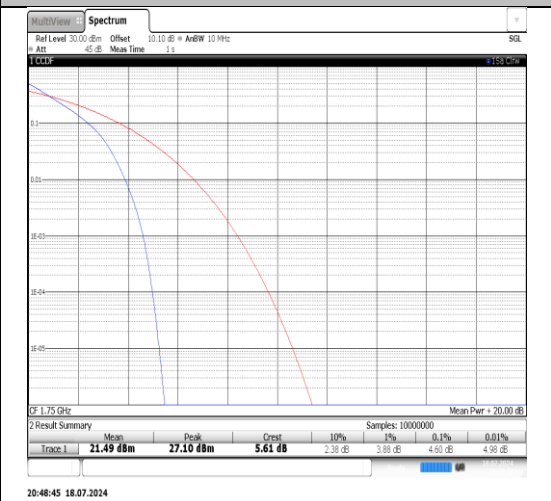

Band4-10MHz-QPSK-20350-50RB#0-PASS