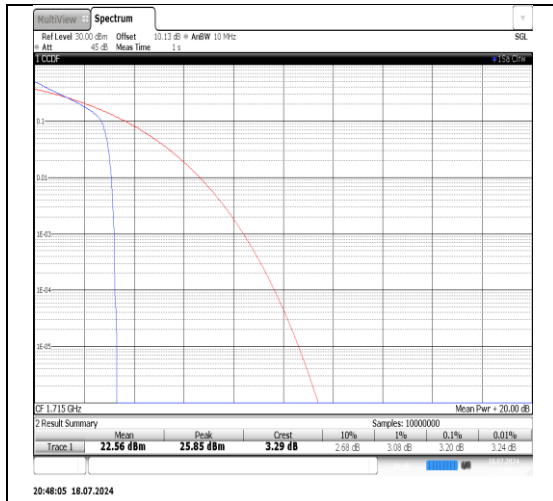

14:47:48 18.07.2024

Band4-5MHz-16QAM-20375-25RB#0-PASS

14:48:00 18.07.2024

Band4-10MHz-QPSK-20000-1RB#0-PASS

14:48:10 18.07.2024

Band4-10MHz-QPSK-20000-50RB#0-PASS

Band4-10MHz-QPSK-20175-1RB#0-PASS

Band4-10MHz-QPSK-20175-50RB#0-PASS