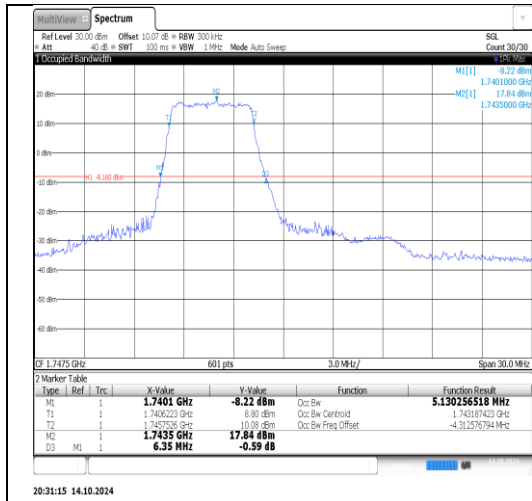

Band4-10MHz-16QAM-20350-27RB#0-PASS

Band4-15MHz-QPSK-20025-75RB#0-PASS

Band4-15MHz-16QAM-20325-27RB#0-PASS

Band4-15MHz-16QAM-20325-27RB#0-PASS

20:31:15 14.10.2024

Band4-20MHz-QPSK-20050-100RB#0-PASS

Band4-20MHz-QPSK-20175-100RB#0-PASS