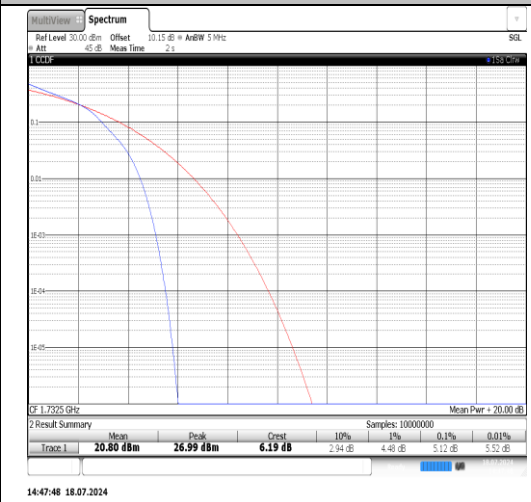

14:48:05 18.07.2024

Band4-5MHz-16QAM-19975-25RB#0-PASS

14:47:16 18.07.2024

Band4-5MHz-16QAM-20175-1RB#0-PASS

14:47:27 18.07.2024

Band4-5MHz-16QAM-20175-25RB#0-PASS

14:47:38 18.07.2024

Band4-5MHz-16QAM-20375-1RB#0-PASS