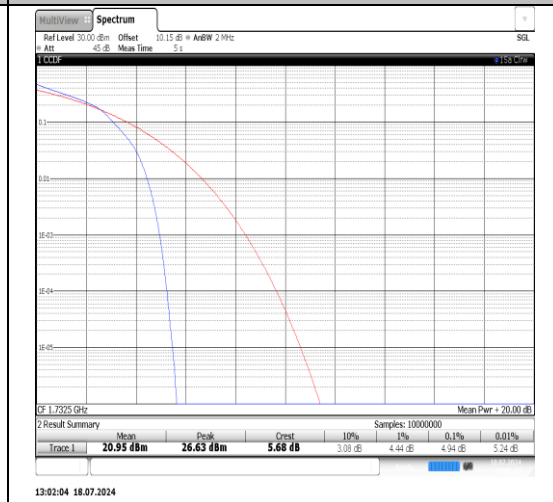

Test Graphs

Band4-1.4MHz-16QAM-20175-1RB#0-PASS

Band4-1.4MHz-16QAM-20175-6RB#0-PASS

Band4-1.4MHz-16QAM-20393-1RB#0-PASS

Band4-1.4MHz-16QAM-20393-6RB#0-PASS

Band4-3MHz-QPSK-19965-1RB#0-PASS

Band4-3MHz-QPSK-19965-15RB#0-PASS