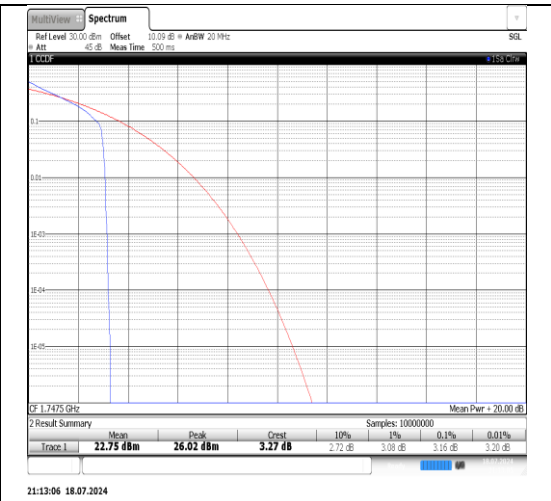

Band4-15MHz-QPSK-20325-1RB#0-PASS