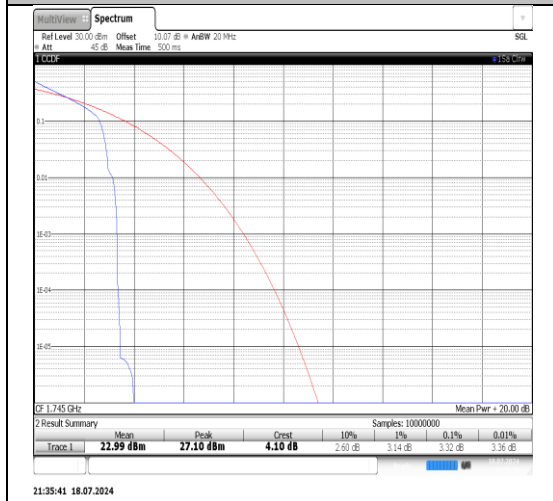

Band4-20MHz-QPSK-20175-100RB#0-PASS

21:35:36 18.07.2024

21:35:52 18.07.2024

Band4-20MHz-QPSK-20300-1RB#0-PASS

Band4-20MHz-QPSK-20300-100RB#0-PASS

21:35:41 18.07.2024

21:35:56 18.07.2024

Appendix B: 26dB Bandwidth and Occupied Bandwidth