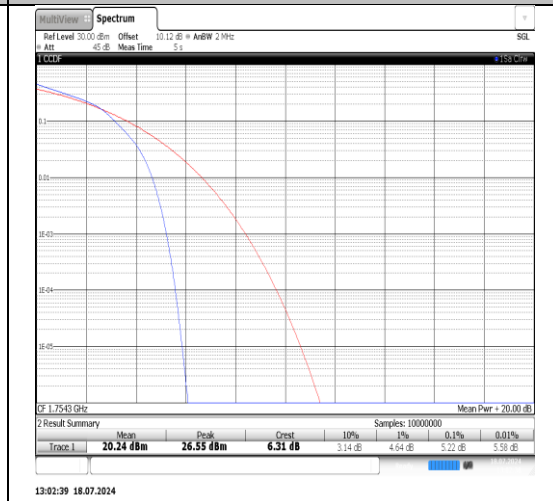

Test Graphs

Band4-1.4MHz-16QAM-20175-1RB#0-PASS

Band4-1.4MHz-16QAM-20175-6RB#0-PASS

Band4-1.4MHz-16QAM-20393-1RB#0-PASS

Band4-1.4MHz-16QAM-20393-6RB#0-PASS

Band4-3MHz-QPSK-19965-1RB#0-PASS

Band4-3MHz-QPSK-19965-15RB#0-PASS