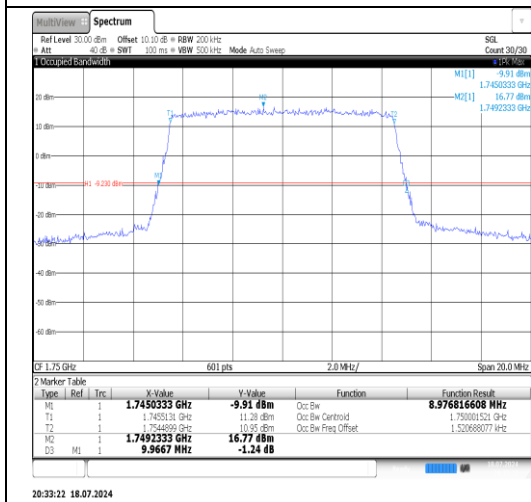

14:23:23 18.07.2024

Band4-10MHz-QPSK-20000-50RB#0-PASS

14:23:54 18.07.2024

Band4-10MHz-QPSK-20175-50RB#0-PASS

Band4-10MHz-QPSK-20350-50RB#0-PASS

Band4-10MHz-16QAM-20000-27RB#0-PASS

Band4-10MHz-16QAM-20175-27RB#0-PASS