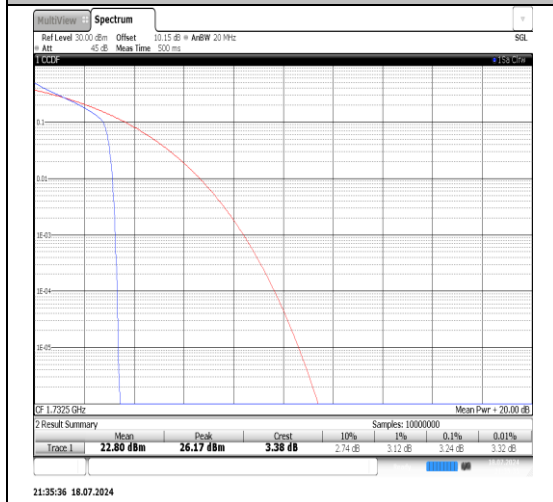

Band4-20MHz-QPSK-20175-100RB#0-PASS

21:35:36 18.07.2024

21:35:52 18.07.2024

Band4-20MHz-QPSK-20300-1RB#0-PASS

Band4-20MHz-QPSK-20300-100RB#0-PASS

21:35:41 18.07.2024

21:35:56 18.07.2024

Appendix B: 26dB Bandwidth and Occupied Bandwidth