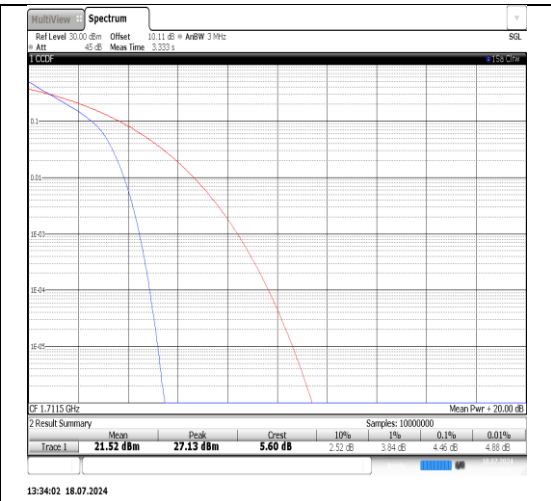

Test Graphs

Band4-1.4MHz-16QAM-20175-1RB#0-PASS

Band4-1.4MHz-16QAM-20175-6RB#0-PASS

Band4-1.4MHz-16QAM-20393-1RB#0-PASS

Band4-1.4MHz-16QAM-20393-6RB#0-PASS

Band4-3MHz-QPSK-19965-1RB#0-PASS

Band4-3MHz-QPSK-19965-15RB#0-PASS