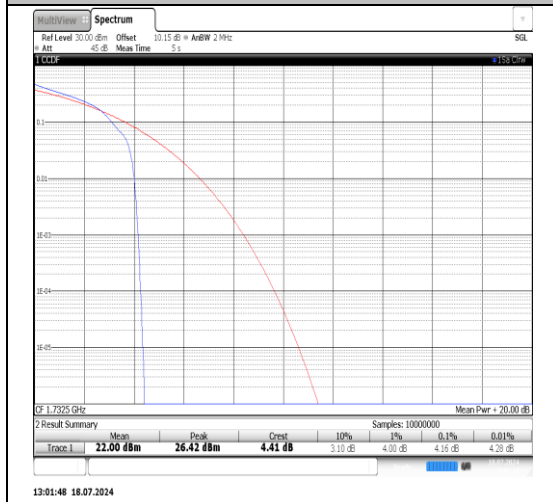

Test Graphs

Band4-1.4MHz-16QAM-20175-1RB#0-PASS

Band4-1.4MHz-16QAM-20175-6RB#0-PASS

Band4-1.4MHz-16QAM-20393-1RB#0-PASS

Band4-1.4MHz-16QAM-20393-6RB#0-PASS

Band4-3MHz-QPSK-19965-1RB#0-PASS

Band4-3MHz-QPSK-19965-15RB#0-PASS