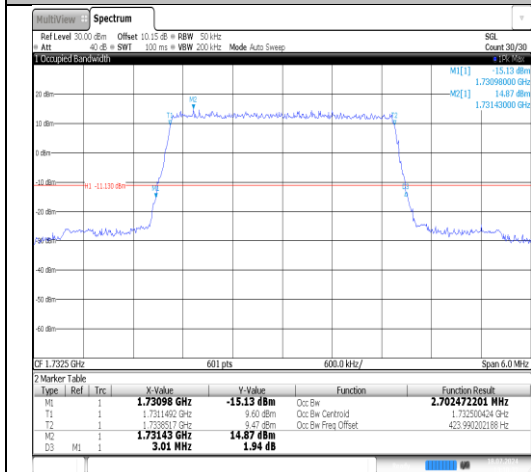

13:10:37 18.07.2024

Band4-5MHz-QPSK-19975-25RB#0-PASS