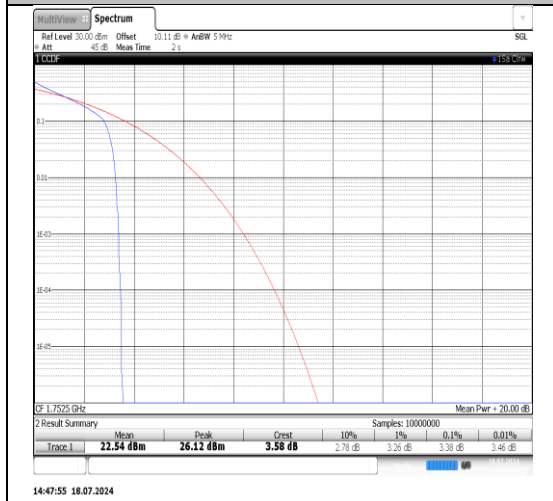

14:47:22 18.07.2024

Band4-5MHz-QPSK-20175-25RB#0-PASS

14:47:33 18.07.2024

Band4-5MHz-QPSK-20375-1RB#0-PASS

14:47:44 18.07.2024

Band4-5MHz-QPSK-20375-25RB#0-PASS

14:47:55 18.07.2024

Band4-5MHz-16QAM-19975-1RB#0-PASS