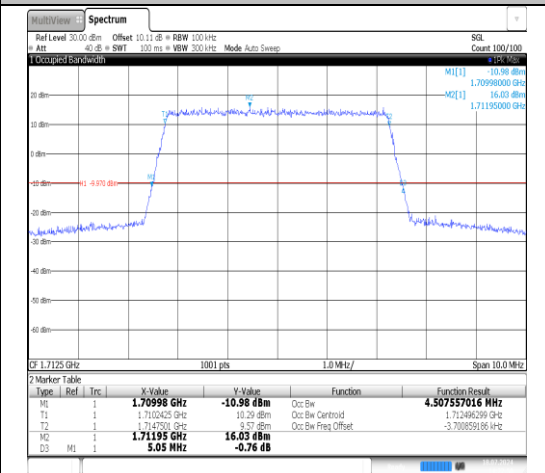

14:21:07 18.07.2024

Band4-5MHz-QPSK-20375-25RB#0-PASS

14:23:08 18.07.2024

Band4-5MHz-16QAM-19975-25RB#0-PASS

14:23:39 18.07.2024

Band4-5MHz-16QAM-20175-25RB#0-PASS

14:22:51 18.07.2024

Band4-5MHz-16QAM-20375-25RB#0-PASS