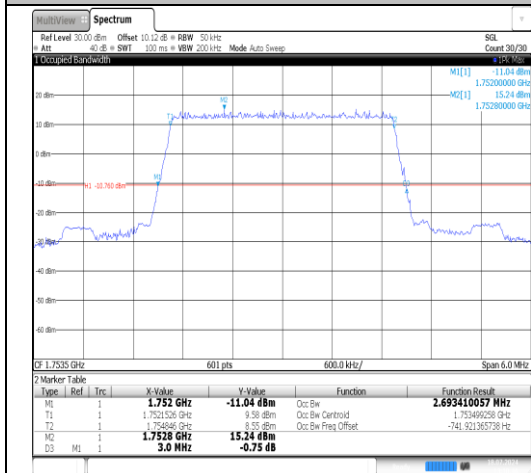

Band4	20MHz	16QAM	20175	27RB#0	5.433	7.00	PASS
Band4	20MHz	16QAM	20300	27RB#0	5.413	6.93	PASS

Test Graphs

13:10:12 18.07.2024

Band4-3MHz-QPSK-20385-15RB#0-PASS

13:10:29 18.07.2024

Band4-3MHz-16QAM-19965-15RB#0-PASS