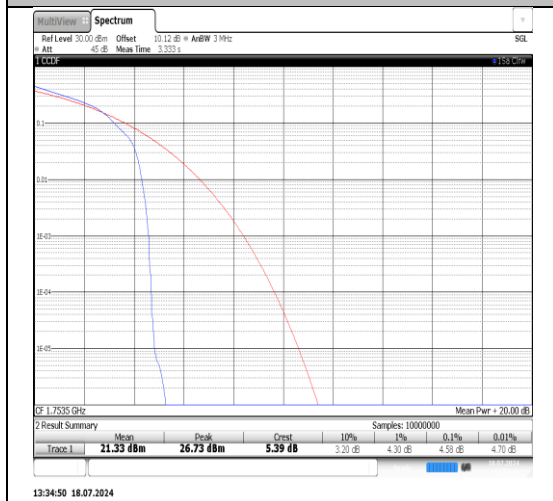

Band4-3MHz-16QAM-20385-1RB#0-PASS