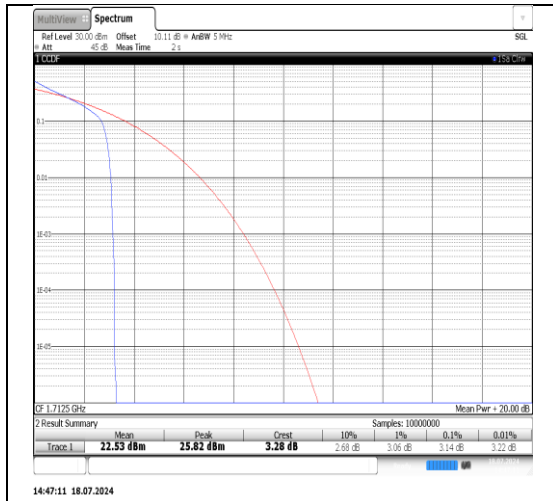

Band4-3MHz-16QAM-20175-15RB#0-PASS

Band4-3MHz-16QAM-20385-1RB#0-PASS

Band4-3MHz-16QAM-20385-15RB#0-PASS

Band4-5MHz-QPSK-19975-1RB#0-PASS

Band4-5MHz-QPSK-19975-25RB#0-PASS

14:47:11 18.07.2024

Band4-5MHz-QPSK-20175-1RB#0-PASS