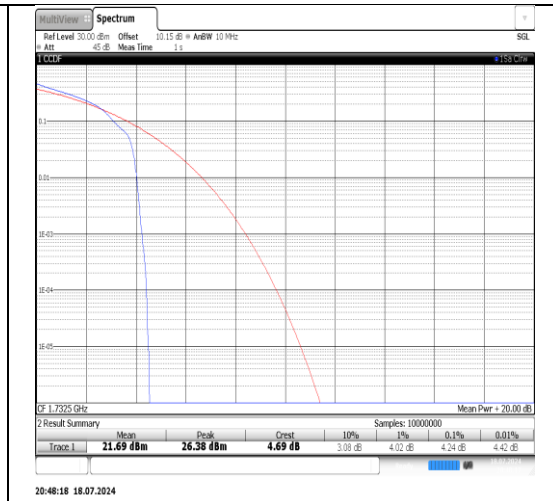

Band4-10MHz-16QAM-20175-1RB#0-PASS