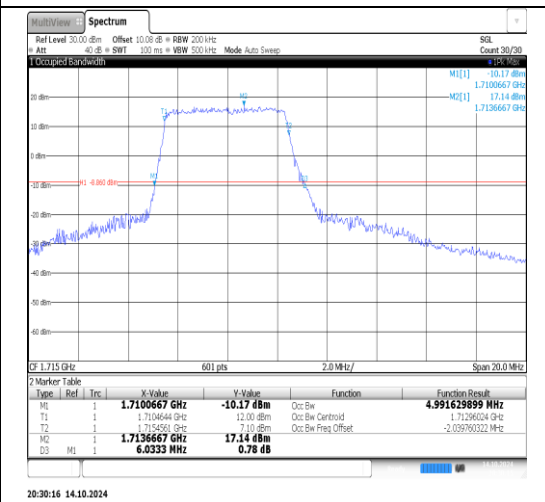

14:23:23 18.07.2024

Band4-10MHz-QPSK-20000-50RB#0-PASS

14:23:54 18.07.2024

Band4-10MHz-QPSK-20175-50RB#0-PASS

Band4-10MHz-QPSK-20350-50RB#0-PASS

Band4-10MHz-16QAM-20000-27RB#0-PASS

Band4-10MHz-16QAM-20175-27RB#0-PASS