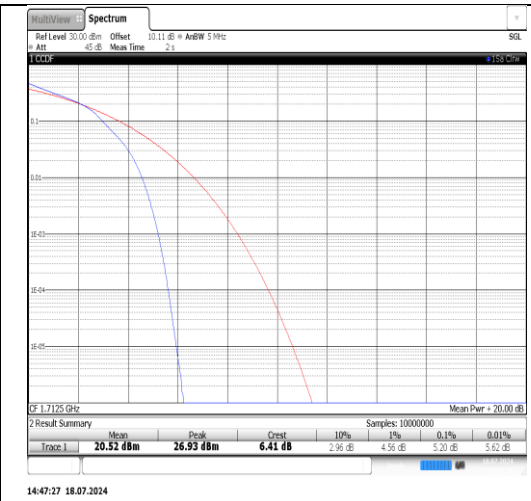

Band4-5MHz-16QAM-19975-25RB#0-PASS

14:47:27 18.07.2024