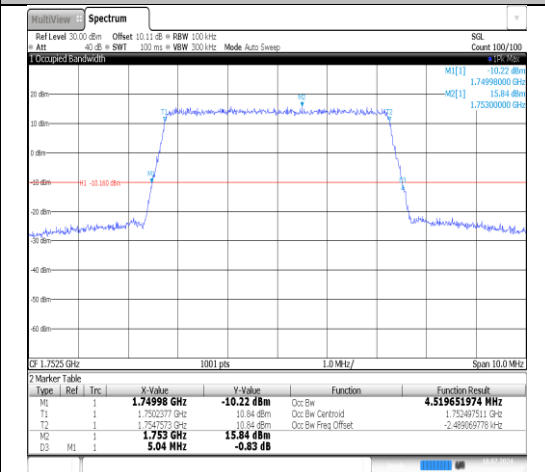

14:23:54 18.07.2024

Band4-10MHz-QPSK-20175-50RB#0-PASS