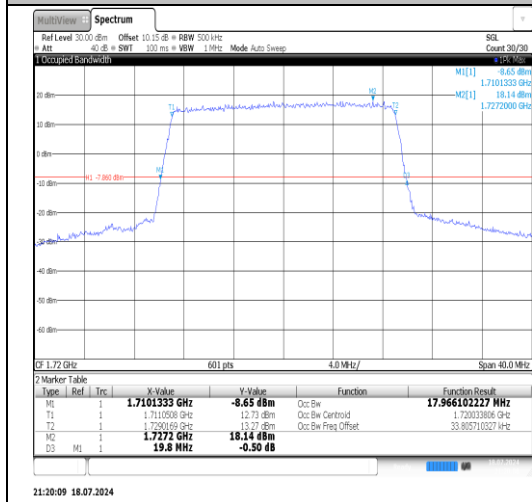

Band4-10MHz-16QAM-20350-27RB#0-PASS

Band4-15MHz-QPSK-20025-75RB#0-PASS

Band4-15MHz-16QAM-20325-27RB#0-PASS

Band4-15MHz-16QAM-20325-27RB#0-PASS

20:31:15 14.10.2024

Band4-20MHz-QPSK-20050-100RB#0-PASS

Band4-20MHz-QPSK-20175-100RB#0-PASS