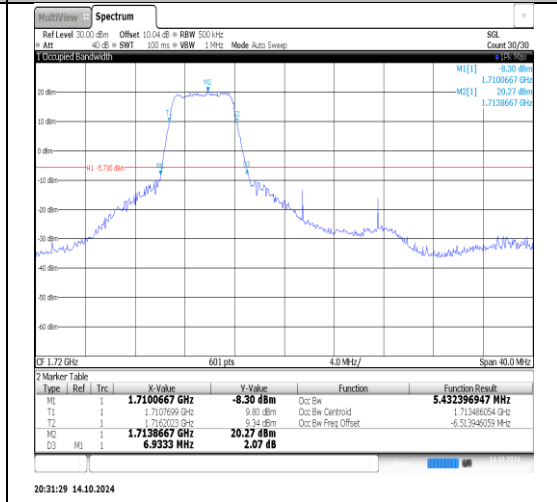

21:20:09 18.07.2024

21:20:18 18.07.2024

Band4-20MHz-QPSK-20300-100RB#0-PASS

Band4-20MHz-16QAM-20050-27RB#0-PASS

21:20:27 18.07.2024

20:31:29 14.10.2024

Band4-20MHz-16QAM-20175-27RB#0-PASS

Band4-20MHz-16QAM-20300-27RB#0-PASS