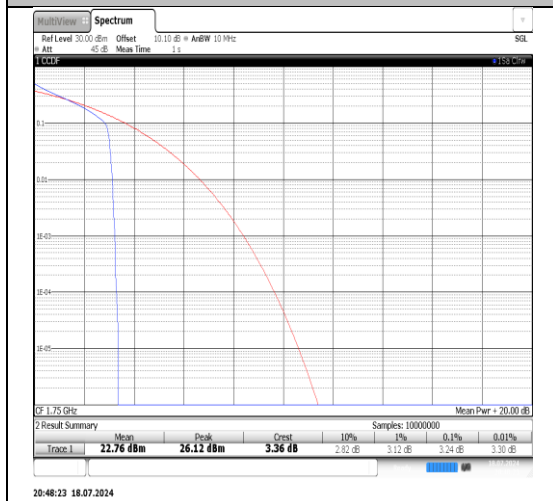

Band4-10MHz-QPSK-20350-1RB#0-PASS