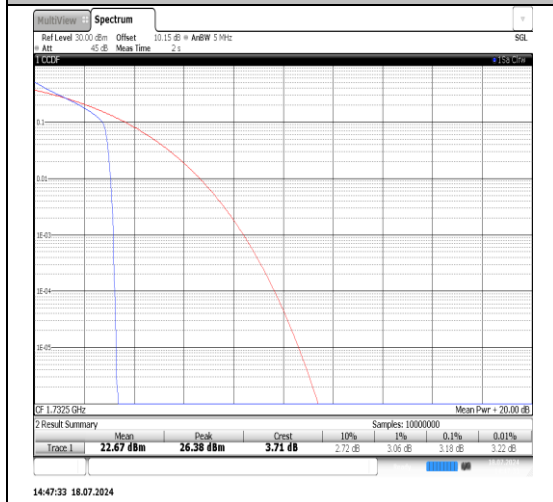

Band4-5MHz-QPSK-20175-1RB#0-PASS

14:47:33 18.07.2024