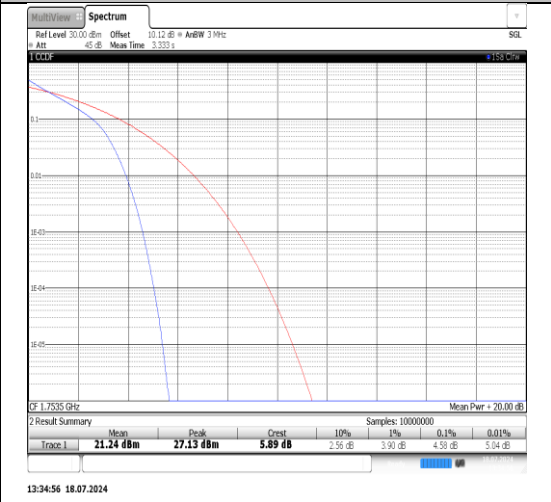

Band4-3MHz-QPSK-20385-15RB#0-PASS