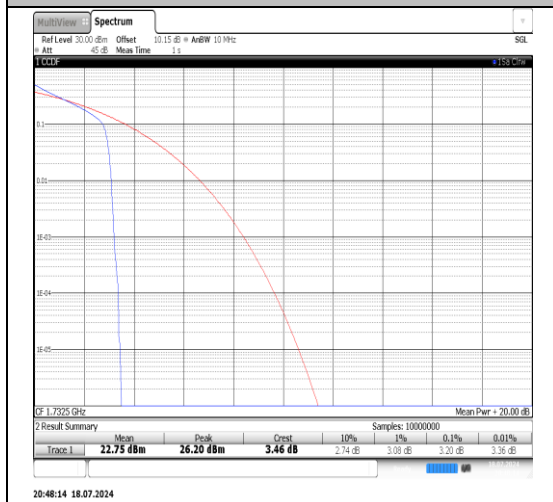

14:47:48 18.07.2024

Band4-5MHz-16QAM-20375-25RB#0-PASS

14:48:00 18.07.2024

Band4-10MHz-QPSK-20000-1RB#0-PASS

14:48:10 18.07.2024

Band4-10MHz-QPSK-20000-50RB#0-PASS

Band4-10MHz-QPSK-20175-1RB#0-PASS

Band4-10MHz-QPSK-20175-50RB#0-PASS