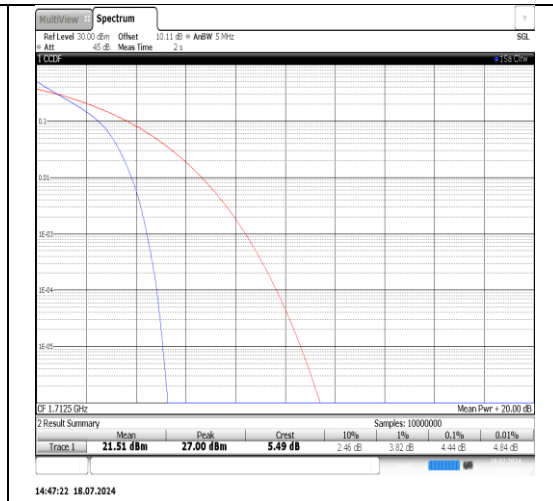

Band4-3MHz-16QAM-20175-15RB#0-PASS

Band4-3MHz-16QAM-20385-1RB#0-PASS

Band4-3MHz-16QAM-20385-15RB#0-PASS

Band4-5MHz-QPSK-19975-1RB#0-PASS

Band4-5MHz-QPSK-19975-25RB#0-PASS

14:47:11 18.07.2024

Band4-5MHz-QPSK-20175-1RB#0-PASS