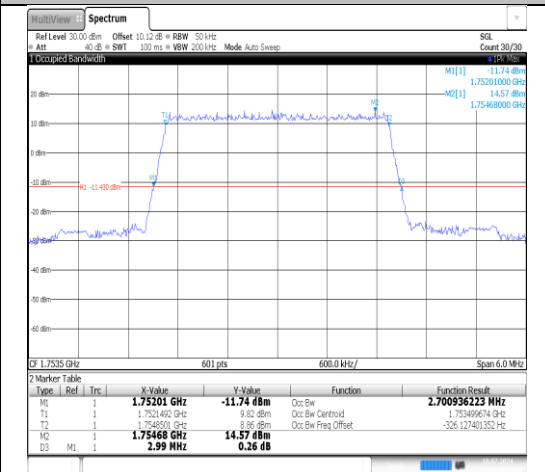

13:10:47 18.07.2024

Band4-3MHz-16QAM-20175-15RB#0-PASS

13:10:20 18.07.2024

Band4-3MHz-16QAM-20385-15RB#0-PASS

13:10:37 18.07.2024

Band4-5MHz-QPSK-19975-25RB#0-PASS

13:10:54 18.07.2024

Band4-5MHz-QPSK-20175-25RB#0-PASS