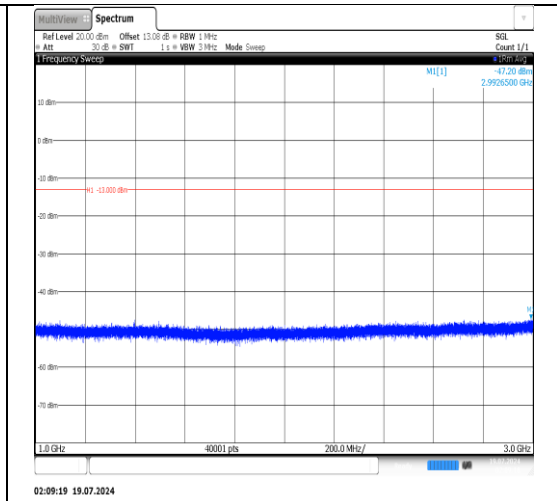

Band12-3MHz-16QAM-23165-1RB#14-  
1000~3000-PASS

Band12-3MHz-16QAM-23165-1RB#14-  
3000~10000-PASS

Band12-5MHz-QPSK-23035-1RB#0-30~1000-  
PASS

Band12-5MHz-QPSK-23035-1RB#0-  
1000~3000-PASS

**Band12-5MHz-QPSK-23035-1RB#0-3000~10000-PASS**