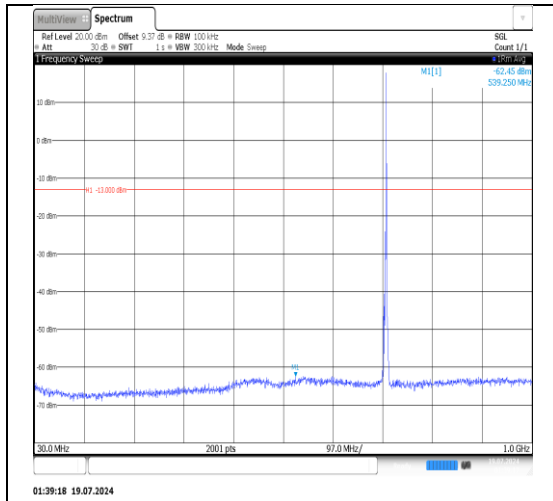

Band12-3MHz-QPSK-23165-15RB#0-1000~3000-PASS

Band12-3MHz-QPSK-23165-15RB#0-3000~10000-PASS

Band12-3MHz-QPSK-23165-1RB#14-30~1000-PASS

Band12-3MHz-QPSK-23165-1RB#14-1000~3000-PASS

Band12-3MHz-QPSK-23165-1RB#14-  
3000~10000-PASS