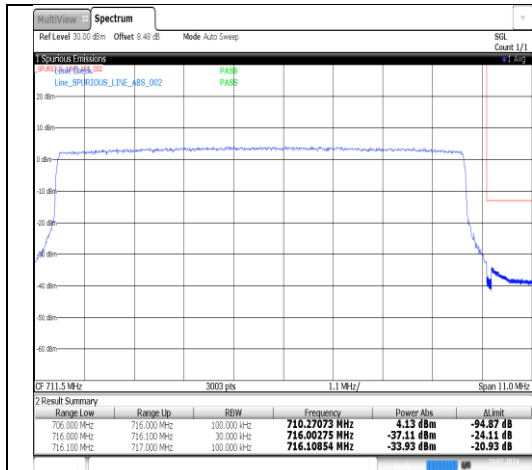

Band12-10MHz-QPSK-23130-50RB#0-PASS

02:41:08 19.07.2024