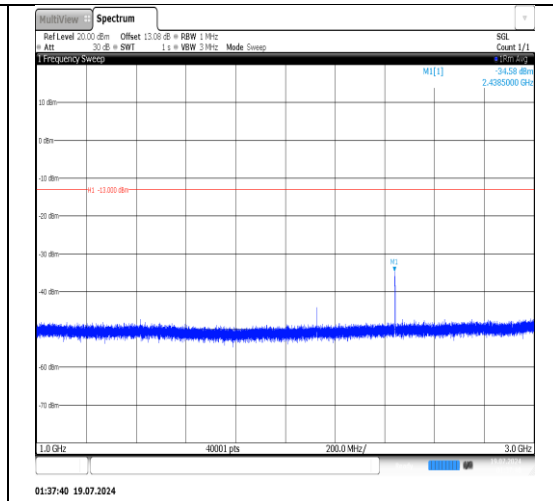

Band12-3MHz-16QAM-23095-1RB#14-  
30~1000-PASS

Band12-3MHz-16QAM-23095-1RB#14-  
1000~3000-PASS

Band12-3MHz-16QAM-23095-1RB#14-3000~10000-PASS

Band12-3MHz-16QAM-23165-1RB#0-30~1000-PASS

Band12-3MHz-16QAM-23165-1RB#0-1000~3000-PASS