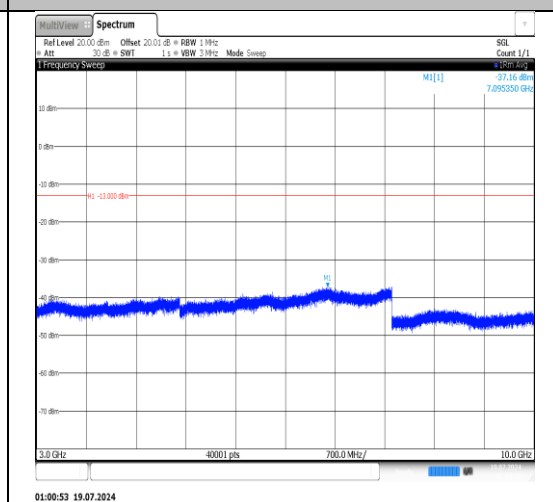

Band12-1.4MHz-QPSK-23173-1RB#5-  
3000~10000-PASS

Band12-1.4MHz-16QAM-23017-1RB#0-  
30~1000-PASS

Band12-1.4MHz-16QAM-23017-1RB#0-  
1000~3000-PASS

Band12-1.4MHz-16QAM-23017-1RB#0-  
3000~10000-PASS

Band12-1.4MHz-16QAM-23017-6RB#0-  
30~1000-PASS