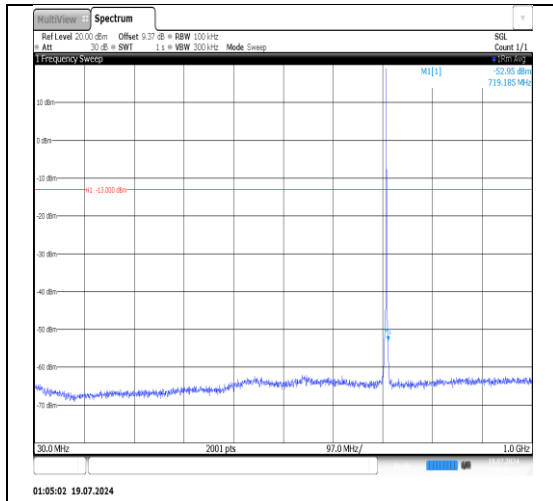

Band12-1.4MHz-QPSK-23173-6RB#0-  
30~1000-PASS

Band12-1.4MHz-QPSK-23173-6RB#0-  
1000~3000-PASS

Band12-1.4MHz-QPSK-23173-6RB#0-  
3000~10000-PASS

Band12-1.4MHz-QPSK-23173-1RB#5-  
30~1000-PASS

Band12-1.4MHz-QPSK-23173-1RB#5-  
1000~3000-PASS