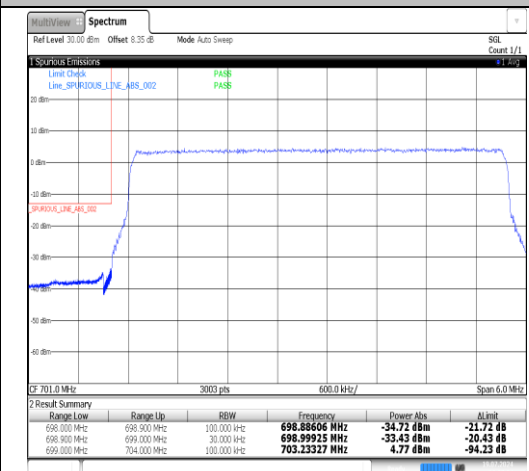

02:08:49 19.07.2024

02:08:28 19.07.2024

**Band12-5MHz-16QAM-23035-1RB#0-PASS**

**Band12-5MHz-16QAM-23035-25RB#0-PASS**

02:07:12 19.07.2024

02:07:54 19.07.2024

**Band12-5MHz-16QAM-23035-1RB#24-PASS**

**Band12-5MHz-16QAM-23155-1RB#0-PASS**