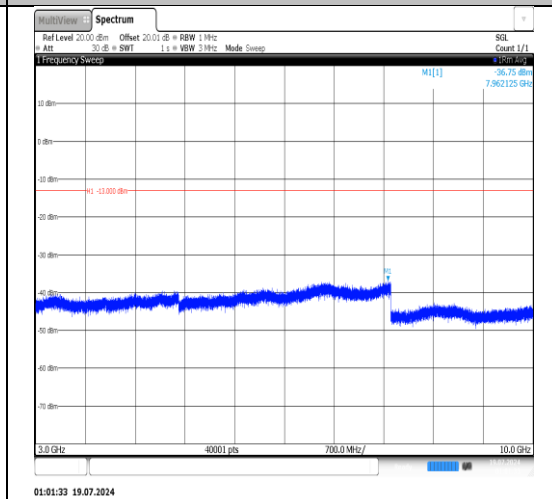

Band12-1.4MHz-16QAM-23095-1RB#0-1000~3000-PASS