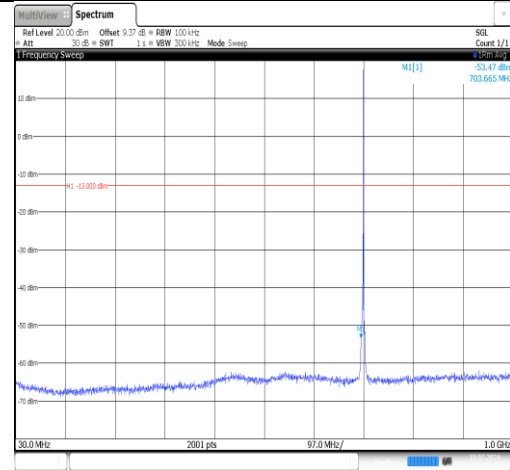

Band12-1.4MHz-QPSK-23095-1RB#0-
30~1000-PASS

01:02:20 19.07.2024