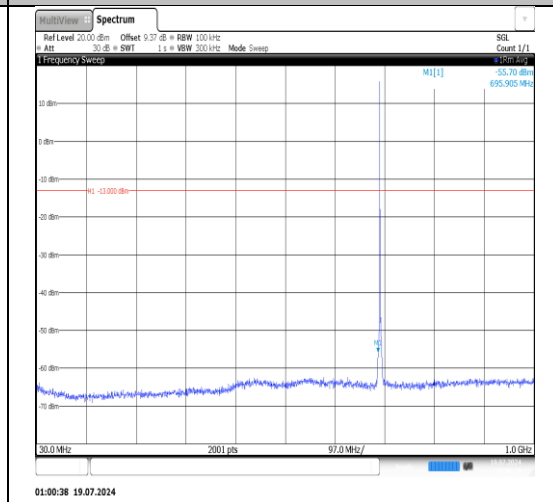

Band12-1.4MHz-16QAM-23017-1RB#0-
3000~10000-PASS