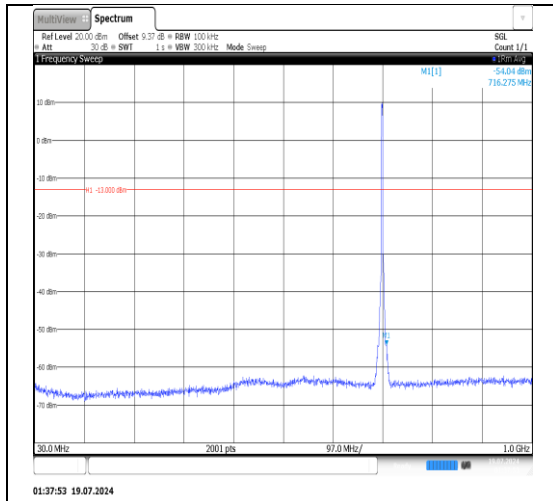

Band12-3MHz-QPSK-23095-15RB#0-3000~10000-PASS