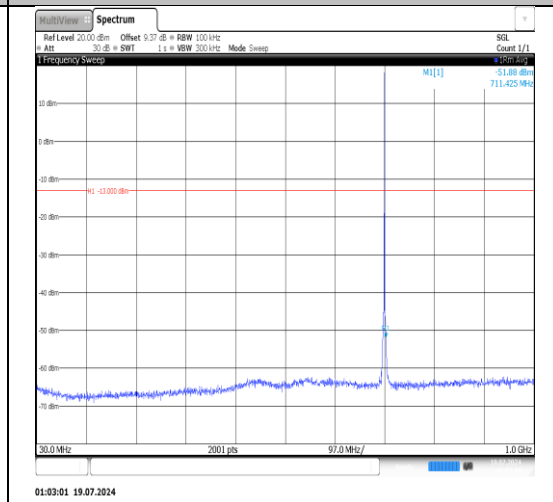

Band12-1.4MHz-QPSK-23095-1RB#5-
3000~10000-PASS