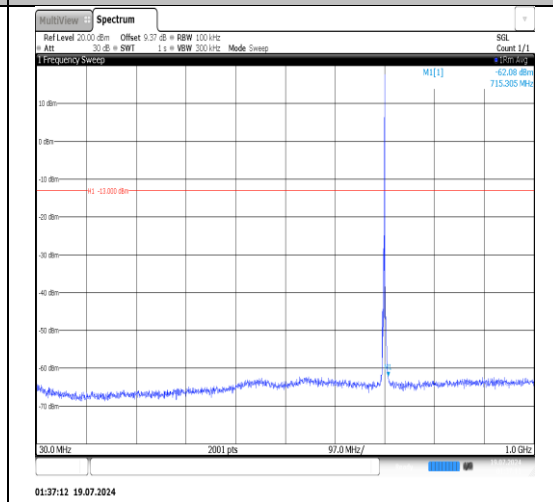

Band12-3MHz-QPSK-23095-15RB#0-30~1000-PASS

Band12-3MHz-QPSK-23095-15RB#0-1000~3000-PASS

Band12-3MHz-QPSK-23095-15RB#0-3000~10000-PASS

Band12-3MHz-QPSK-23095-1RB#14-30~1000-PASS

Band12-3MHz-QPSK-23095-1RB#14-1000~3000-PASS