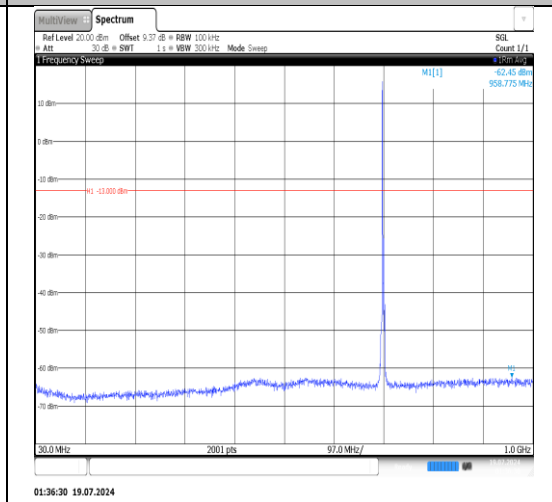

Band12-3MHz-QPSK-23025-1RB#14-  
1000~3000-PASS

Band12-3MHz-QPSK-23025-1RB#14-3000~10000-PASS

Band12-3MHz-QPSK-23095-1RB#0-30~1000-PASS

Band12-3MHz-QPSK-23095-1RB#0-1000~3000-PASS

Band12-3MHz-QPSK-23095-1RB#0-3000~10000-PASS