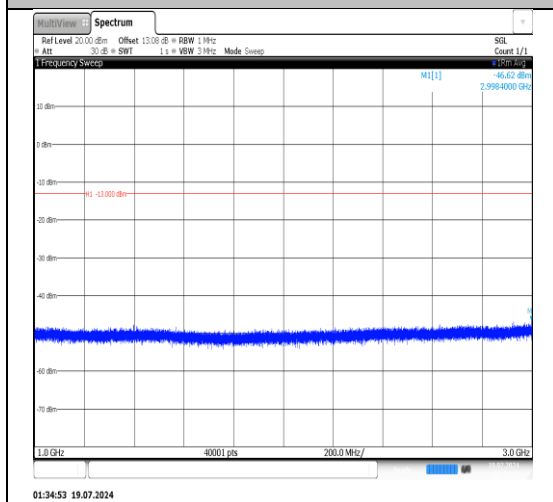

Band12-3MHz-16QAM-23025-15RB#0-
30~1000-PASS