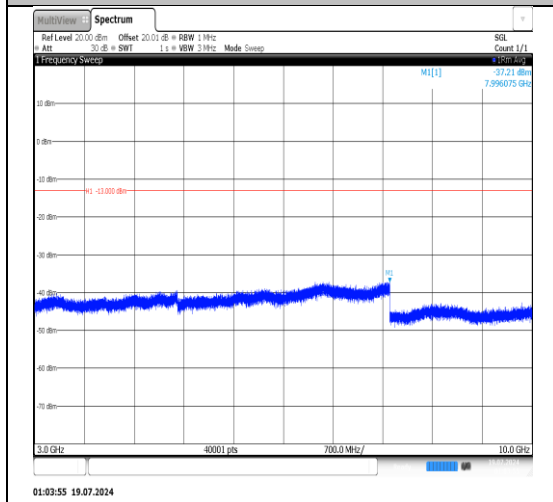

Band12-1.4MHz-QPSK-23095-6RB#0-  
30~1000-PASS

01:00:59 19.07.2024

Band12-1.4MHz-QPSK-23095-6RB#0-  
1000~3000-PASS

01:01:06 19.07.2024

Band12-1.4MHz-QPSK-23095-6RB#0-  
3000~10000-PASS

Band12-1.4MHz-QPSK-23095-1RB#5-  
30~1000-PASS