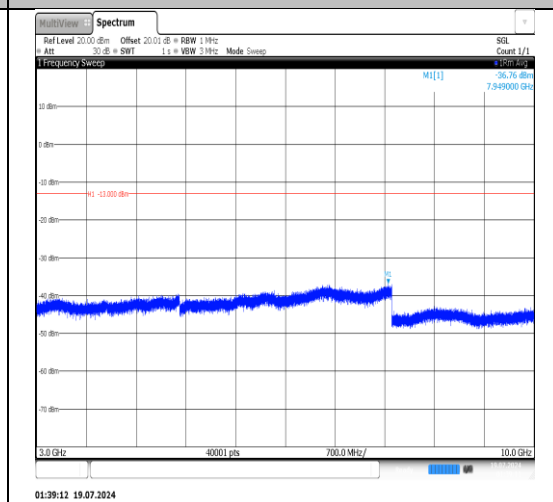

Band12-3MHz-16QAM-23165-15RB#0-1000~3000-PASS