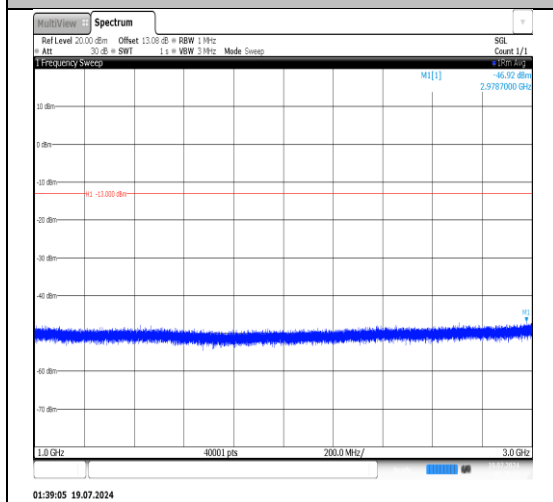

Band12-3MHz-16QAM-23165-15RB#0-30~1000-PASS