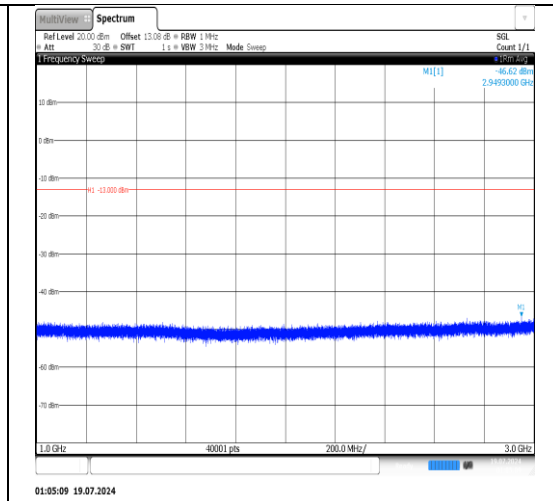

Band12-1.4MHz-16QAM-23017-1RB#0-
30~1000-PASS