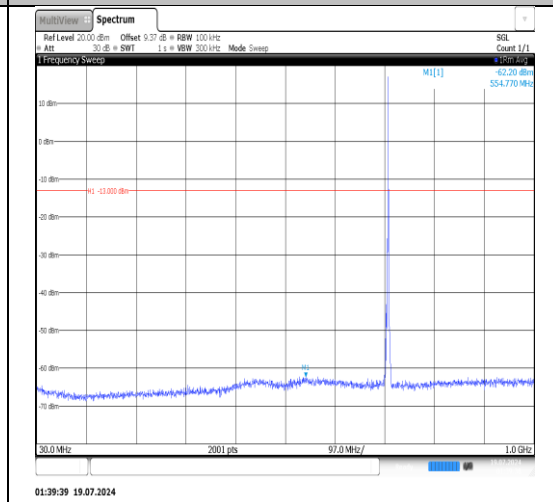

Band12-3MHz-16QAM-23165-1RB#14-
3000~10000-PASS