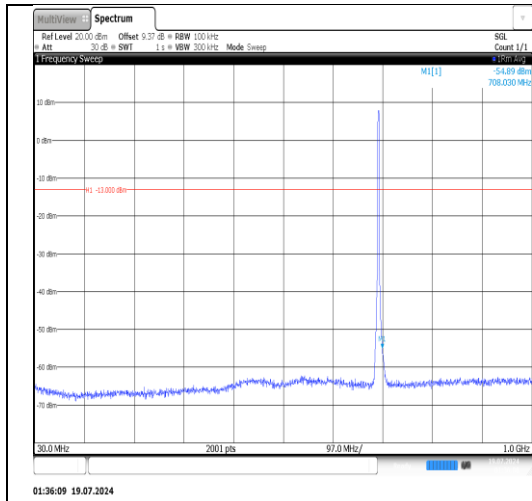

Band12-3MHz-16QAM-23025-1RB#0-  
30~1000-PASS

Band12-3MHz-16QAM-23025-1RB#0-  
1000~3000-PASS

Band12-3MHz-16QAM-23025-1RB#0-  
3000~10000-PASS

Band12-3MHz-16QAM-23025-15RB#0-  
30~1000-PASS

Band12-3MHz-16QAM-23025-15RB#0-  
1000~3000-PASS