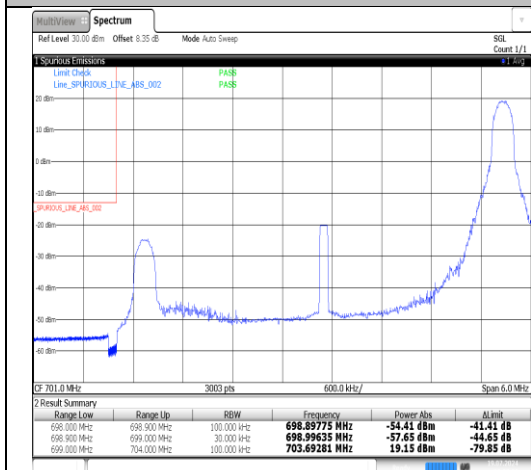

02:08:49 19.07.2024

02:08:28 19.07.2024

**Band12-5MHz-16QAM-23035-1RB#0-PASS**

**Band12-5MHz-16QAM-23035-25RB#0-PASS**

02:07:12 19.07.2024

02:07:54 19.07.2024

**Band12-5MHz-16QAM-23035-1RB#24-PASS**

**Band12-5MHz-16QAM-23155-1RB#0-PASS**