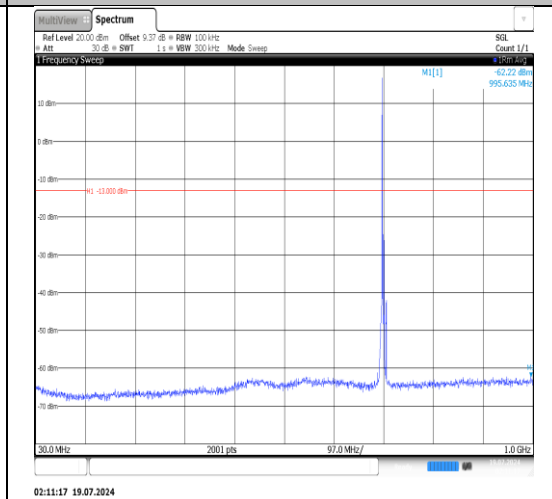

Band12-5MHz-QPSK-23095-1RB#0-3000~10000-PASS