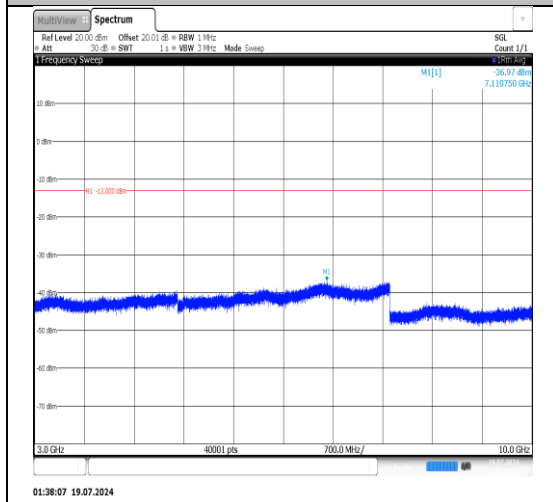

Band12-3MHz-QPSK-23095-15RB#0-30~1000-PASS

Band12-3MHz-QPSK-23095-15RB#0-1000~3000-PASS

Band12-3MHz-QPSK-23095-15RB#0-3000~10000-PASS

Band12-3MHz-QPSK-23095-1RB#14-30~1000-PASS

Band12-3MHz-QPSK-23095-1RB#14-1000~3000-PASS