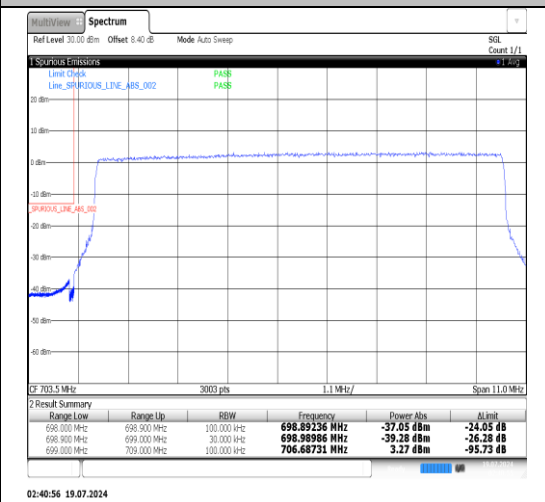

02:07:33 19.07.2024

02:08:17 19.07.2024

**Band12-5MHz-16QAM-23155-25RB#0-PASS**

**Band12-5MHz-16QAM-23155-1RB#24-PASS**

Band12-10MHz-QPSK-23060-1RB#0-PASS

Band12-10MHz-QPSK-23060-50RB#0-PASS

Band12-10MHz-QPSK-23060-1RB#49-PASS