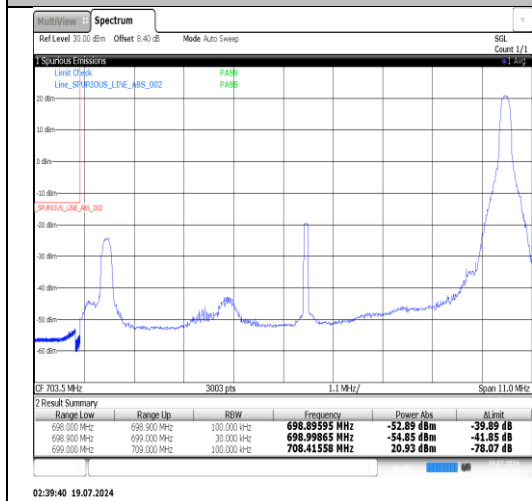

Band12-10MHz-QPSK-23060-1RB#49-PASS