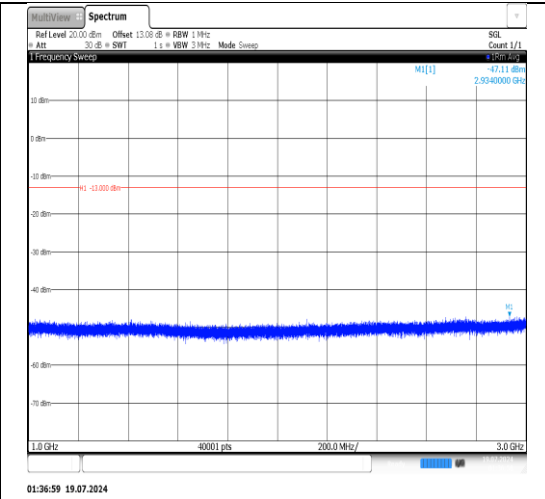

Band12-3MHz-16QAM-23095-15RB#0-
30~1000-PASS