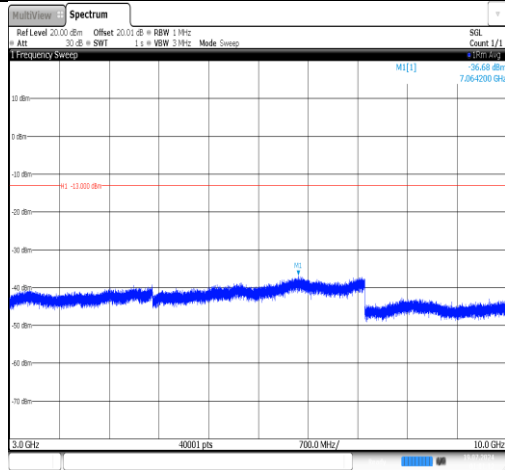

# Test Graphs

Band12-1.4MHz-QPSK-23017-1RB#5-  
30~1000-PASS

01:00:59 19.07.2024

Band12-1.4MHz-QPSK-23017-1RB#5-  
1000~3000-PASS

01:01:06 19.07.2024

Band12-1.4MHz-QPSK-23017-1RB#5-  
3000~10000-PASS

01:01:13 19.07.2024