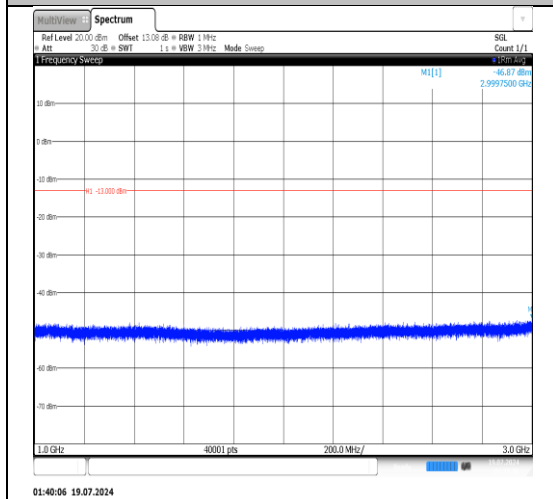

Band12-3MHz-QPSK-23165-1RB#14-30~1000-PASS