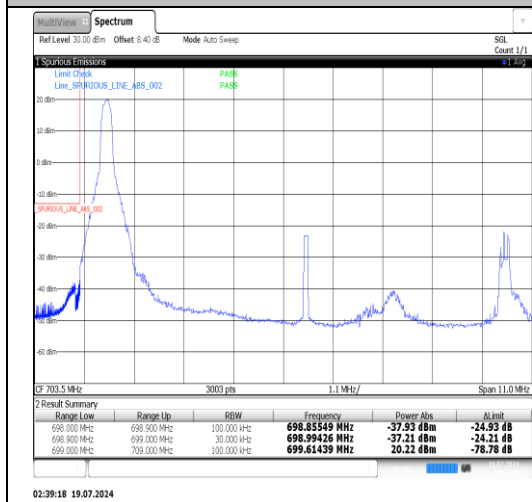

02:07:33 19.07.2024

02:08:17 19.07.2024

**Band12-5MHz-16QAM-23155-25RB#0-PASS**

**Band12-5MHz-16QAM-23155-1RB#24-PASS**

Band12-10MHz-QPSK-23060-1RB#0-PASS

Band12-10MHz-QPSK-23060-50RB#0-PASS

Band12-10MHz-QPSK-23060-1RB#49-PASS