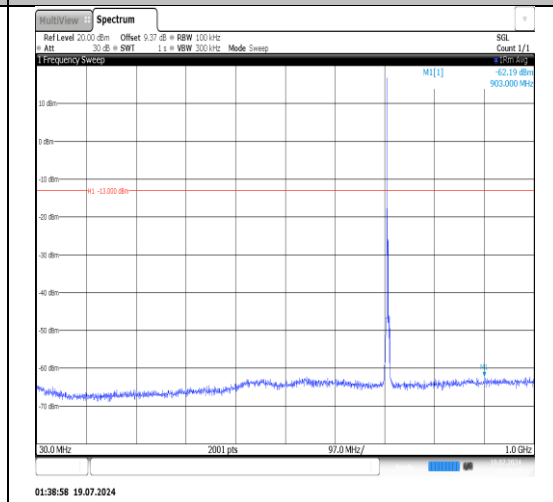

Band12-3MHz-16QAM-23095-1RB#14-  
30~1000-PASS

Band12-3MHz-16QAM-23095-1RB#14-  
1000~3000-PASS

Band12-3MHz-16QAM-23095-1RB#14-3000~10000-PASS

Band12-3MHz-16QAM-23165-1RB#0-30~1000-PASS

Band12-3MHz-16QAM-23165-1RB#0-1000~3000-PASS