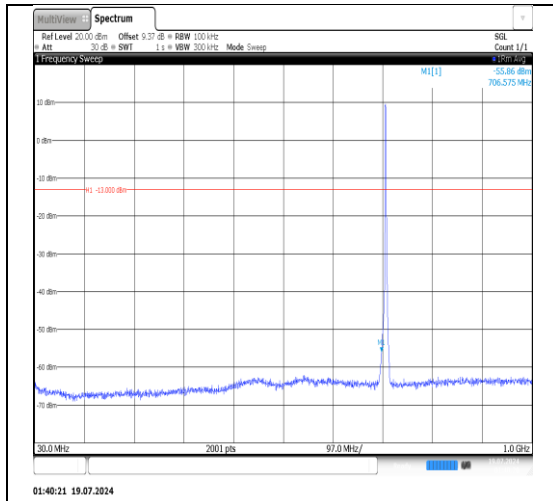

Band12-3MHz-16QAM-23165-15RB#0-
3000~10000-PASS