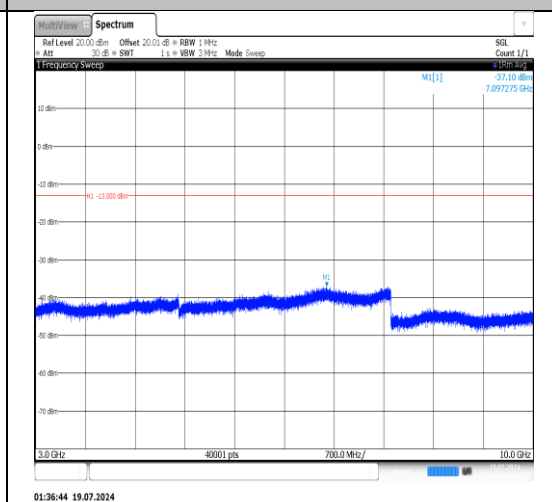

Band12-3MHz-QPSK-23095-15RB#0-1000~3000-PASS