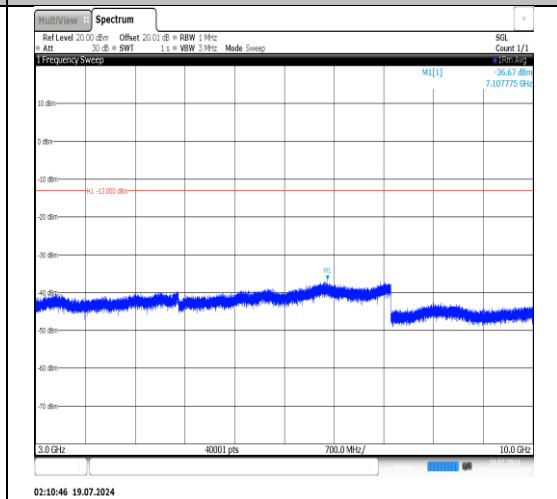

**Band12-5MHz-QPSK-23035-25RB#0-30~1000-PASS**

**Band12-5MHz-QPSK-23035-25RB#0-1000~3000-PASS**

**Band12-5MHz-QPSK-23035-25RB#0-3000~10000-PASS**

**Band12-5MHz-QPSK-23035-1RB#24-30~1000-PASS**

**Band12-5MHz-QPSK-23035-1RB#24-1000~3000-PASS**