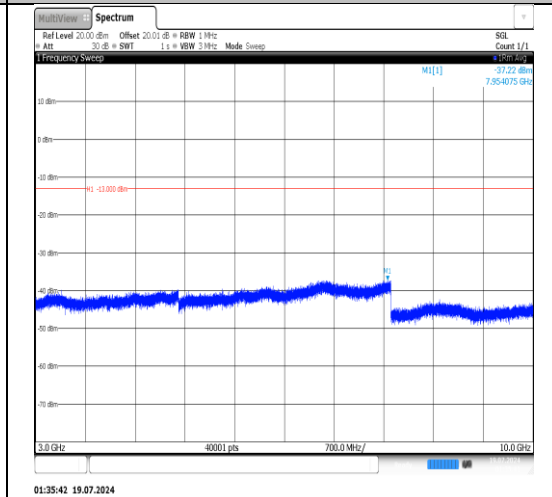

Band12-3MHz-16QAM-23025-15RB#0-  
3000~10000-PASS

Band12-3MHz-16QAM-23025-1RB#14-  
30~1000-PASS

Band12-3MHz-16QAM-23025-1RB#14-  
1000~3000-PASS

Band12-3MHz-16QAM-23025-1RB#14-  
3000~10000-PASS

Band12-3MHz-16QAM-23095-1RB#0-  
30~1000-PASS