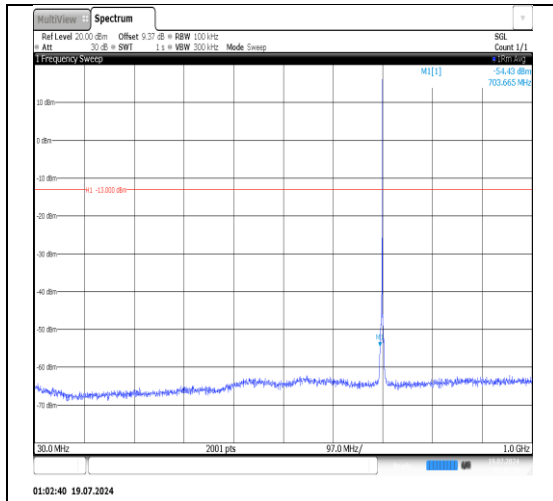

Band12-1.4MHz-16QAM-23095-1RB#0-3000~10000-PASS