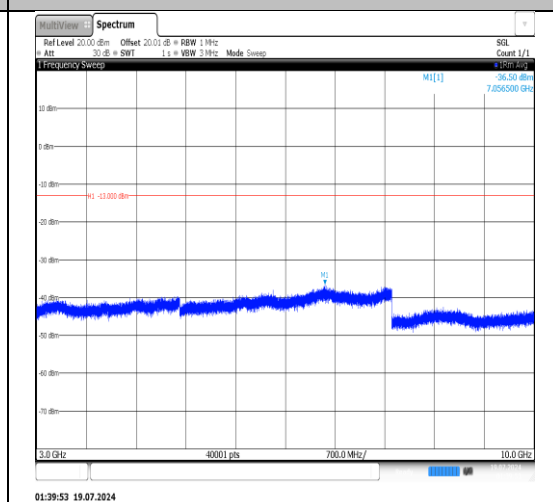

Band12-5MHz-QPSK-23035-1RB#0-
1000~3000-PASS