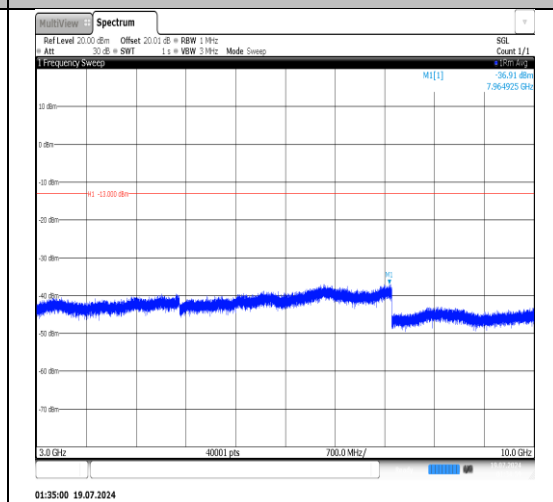

Band12-3MHz-16QAM-23025-1RB#0-  
30~1000-PASS

Band12-3MHz-16QAM-23025-1RB#0-  
1000~3000-PASS

Band12-3MHz-16QAM-23025-1RB#0-  
3000~10000-PASS

Band12-3MHz-16QAM-23025-15RB#0-  
30~1000-PASS

Band12-3MHz-16QAM-23025-15RB#0-  
1000~3000-PASS