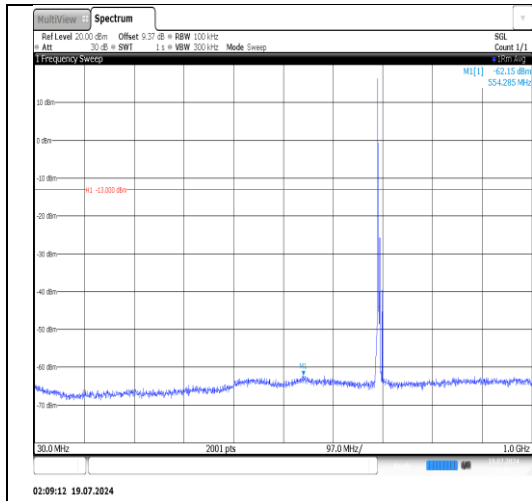

Band12-3MHz-16QAM-23165-1RB#14-  
1000~3000-PASS

Band12-3MHz-16QAM-23165-1RB#14-  
3000~10000-PASS

Band12-5MHz-QPSK-23035-1RB#0-30~1000-  
PASS

Band12-5MHz-QPSK-23035-1RB#0-  
1000~3000-PASS

**Band12-5MHz-QPSK-23035-1RB#0-3000~10000-PASS**