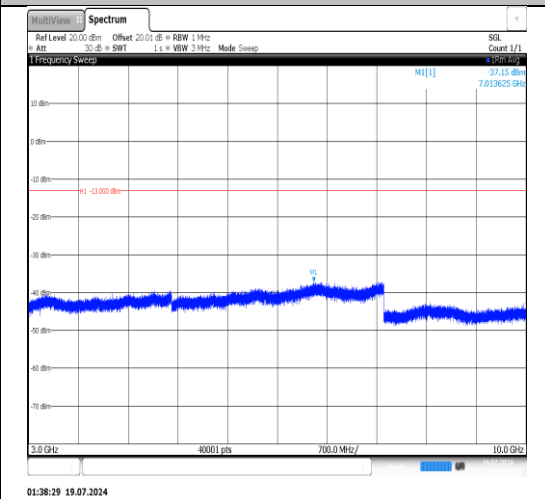

Band12-3MHz-16QAM-23095-1RB#14-
1000~3000-PASS