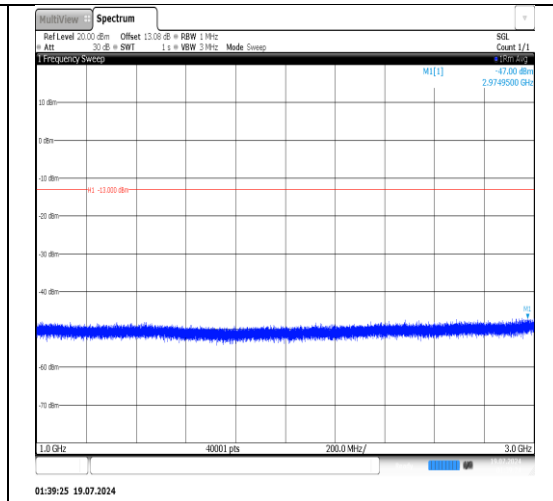

Band12-3MHz-QPSK-23165-15RB#0-1000~3000-PASS

Band12-3MHz-QPSK-23165-15RB#0-3000~10000-PASS

Band12-3MHz-QPSK-23165-1RB#14-30~1000-PASS

Band12-3MHz-QPSK-23165-1RB#14-1000~3000-PASS

Band12-3MHz-QPSK-23165-1RB#14-  
3000~10000-PASS