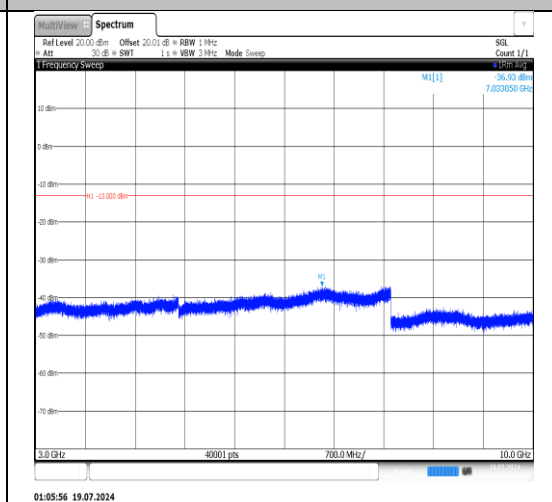

Band12-1.4MHz-QPSK-23173-6RB#0-  
30~1000-PASS

Band12-1.4MHz-QPSK-23173-6RB#0-  
1000~3000-PASS

Band12-1.4MHz-QPSK-23173-6RB#0-  
3000~10000-PASS

Band12-1.4MHz-QPSK-23173-1RB#5-  
30~1000-PASS

Band12-1.4MHz-QPSK-23173-1RB#5-  
1000~3000-PASS