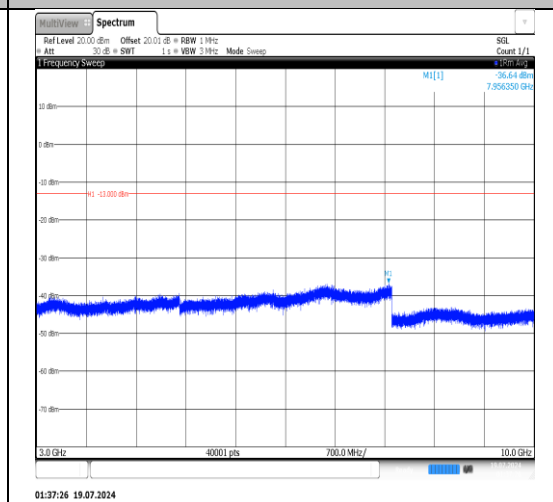

Band12-3MHz-QPSK-23165-1RB#0-1000~3000-PASS