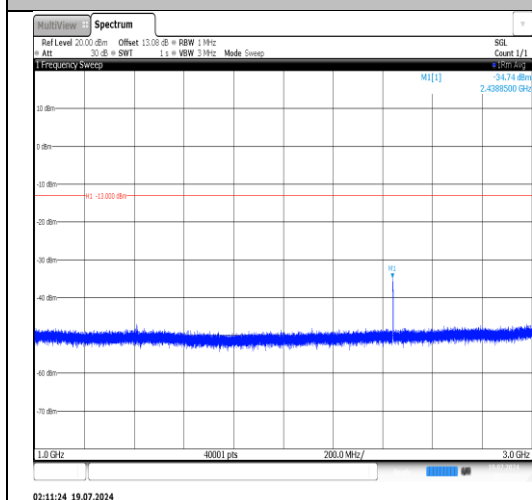

Band12-5MHz-QPSK-23035-1RB#24-3000~10000-PASS

Band12-5MHz-QPSK-23095-1RB#0-30~1000-PASS

Band12-5MHz-QPSK-23095-1RB#0-1000~3000-PASS

Band12-5MHz-QPSK-23095-1RB#0-3000~10000-PASS

Band12-5MHz-QPSK-23095-25RB#0-30~1000-PASS