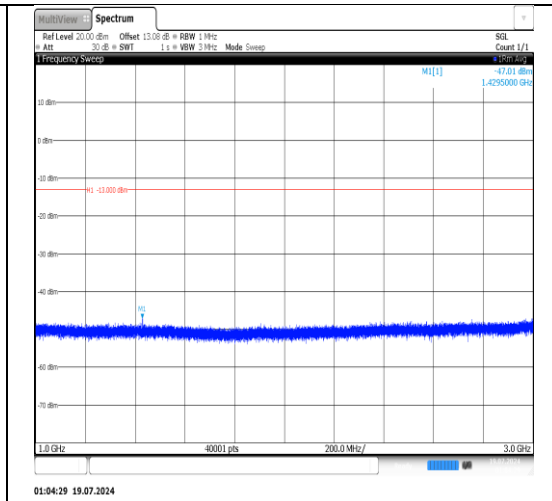

Band12-1.4MHz-QPSK-23095-1RB#5-  
1000~3000-PASS

Band12-1.4MHz-QPSK-23095-1RB#5-  
3000~10000-PASS

Band12-1.4MHz-QPSK-23173-1RB#0-  
30~1000-PASS

Band12-1.4MHz-QPSK-23173-1RB#0-  
1000~3000-PASS

Band12-1.4MHz-QPSK-23173-1RB#0-  
3000~10000-PASS