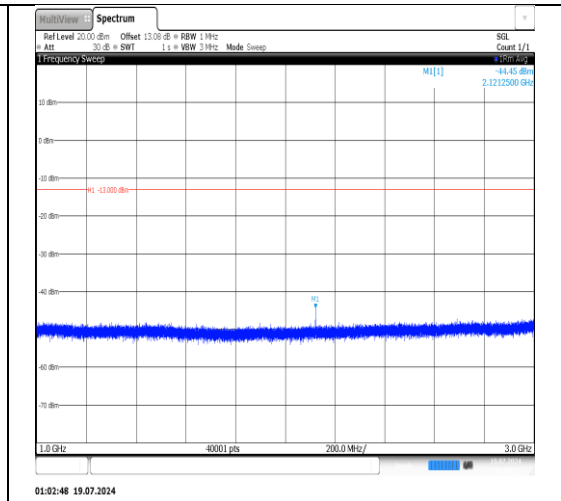

Band12-1.4MHz-16QAM-23095-6RB#0-30~1000-PASS