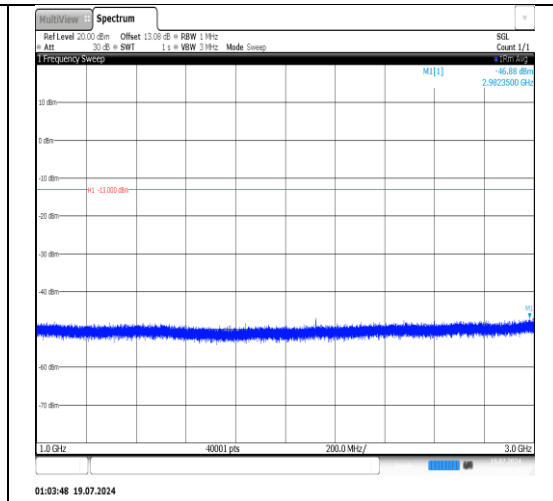

Band12-1.4MHz-QPSK-23095-6RB#0-  
30~1000-PASS

01:00:59 19.07.2024

Band12-1.4MHz-QPSK-23095-6RB#0-  
1000~3000-PASS

01:01:06 19.07.2024

Band12-1.4MHz-QPSK-23095-6RB#0-  
3000~10000-PASS

Band12-1.4MHz-QPSK-23095-1RB#5-  
30~1000-PASS