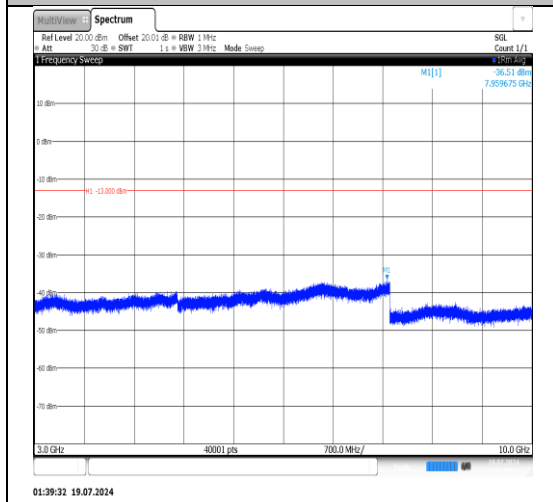

Band12-3MHz-16QAM-23025-1RB#0-
1000~3000-PASS