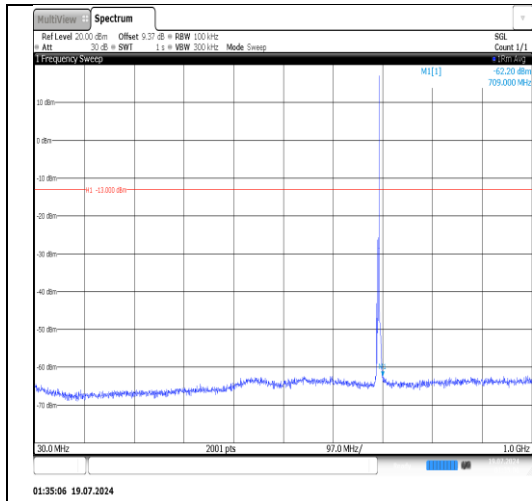

Band12-3MHz-QPSK-23025-1RB#14-3000~10000-PASS