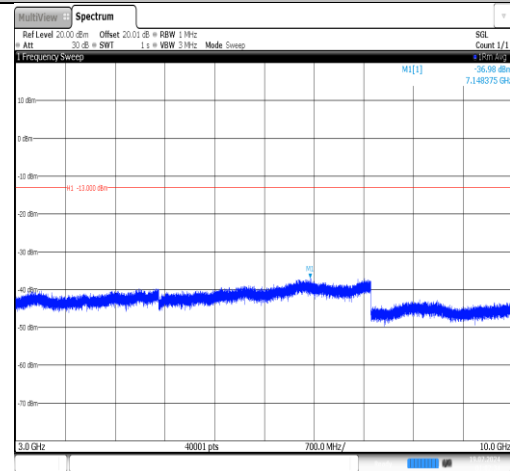

Band12-1.4MHz-QPSK-23095-1RB#0-  
30~1000-PASS

01:02:20 19.07.2024

Band12-1.4MHz-QPSK-23095-1RB#0-  
1000~3000-PASS

01:02:27 19.07.2024

Band12-1.4MHz-QPSK-23095-1RB#0-  
3000~10000-PASS

01:02:35 19.07.2024