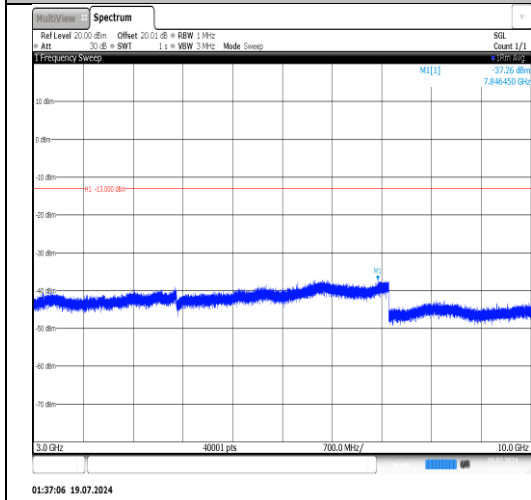

Band12-3MHz-16QAM-23095-15RB#0-
1000~3000-PASS