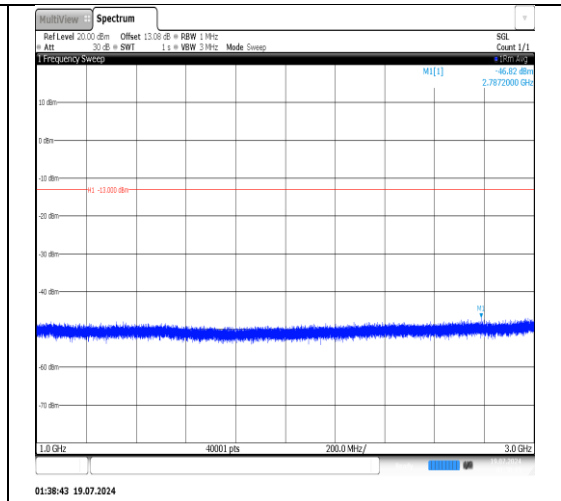

Band12-3MHz-QPSK-23095-1RB#14-3000~10000-PASS

Band12-3MHz-QPSK-23165-1RB#0-30~1000-PASS

Band12-3MHz-QPSK-23165-1RB#0-1000~3000-PASS

Band12-3MHz-QPSK-23165-1RB#0-3000~10000-PASS

Band12-3MHz-QPSK-23165-15RB#0-30~1000-PASS