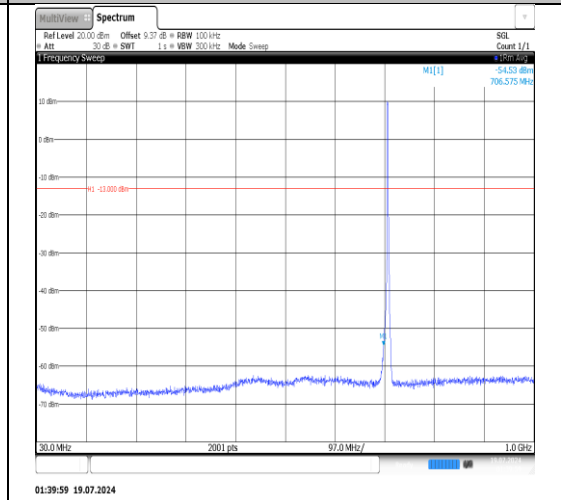

Band12-3MHz-QPSK-23165-15RB#0-3000~10000-PASS