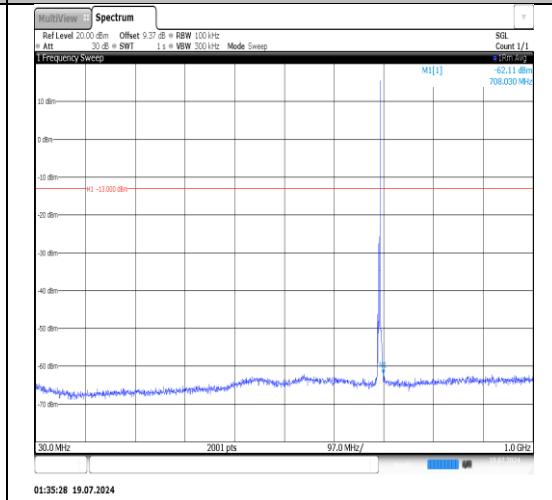

Band12-3MHz-16QAM-23025-1RB#14-
3000~10000-PASS