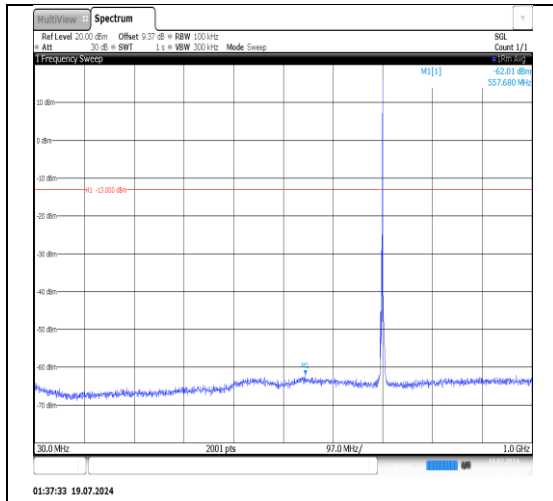

Band12-3MHz-16QAM-23095-1RB#14-3000~10000-PASS