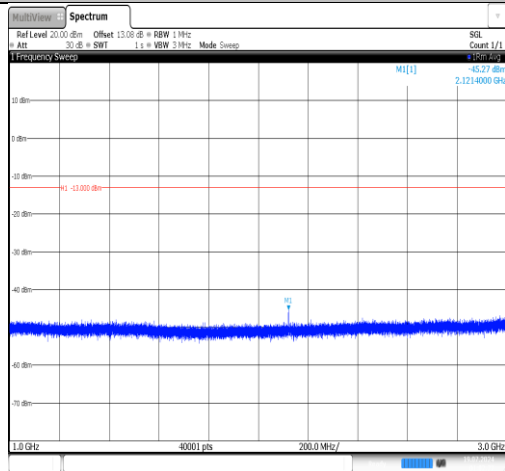

Band12-1.4MHz-QPSK-23095-6RB#0-
30~1000-PASS

Band12-1.4MHz-QPSK-23095-1RB#0-
1000~3000-PASS

01:02:27 19.07.2024