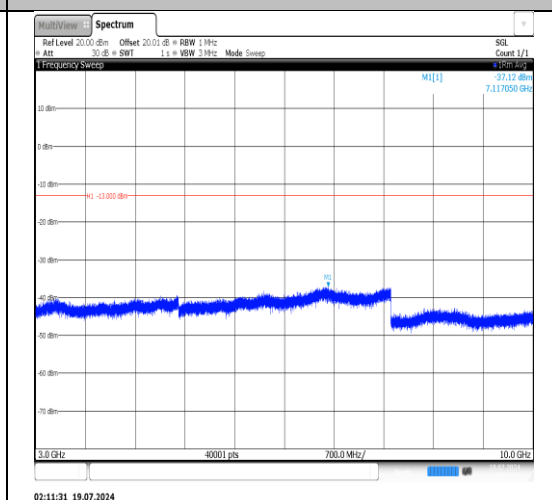

Band12-5MHz-QPSK-23035-1RB#24-3000~10000-PASS

Band12-5MHz-QPSK-23095-1RB#0-30~1000-PASS

Band12-5MHz-QPSK-23095-1RB#0-1000~3000-PASS

Band12-5MHz-QPSK-23095-1RB#0-3000~10000-PASS

Band12-5MHz-QPSK-23095-25RB#0-30~1000-PASS