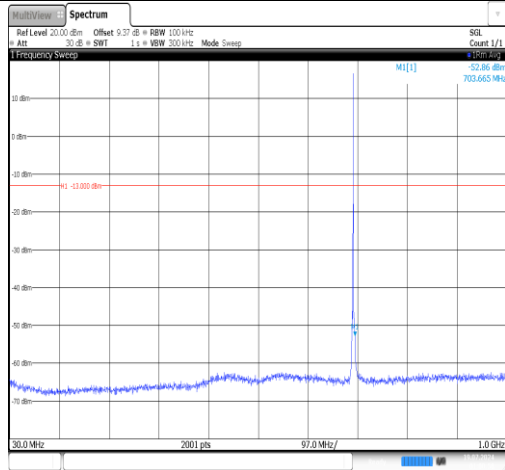

01:00:59 19.07.2024