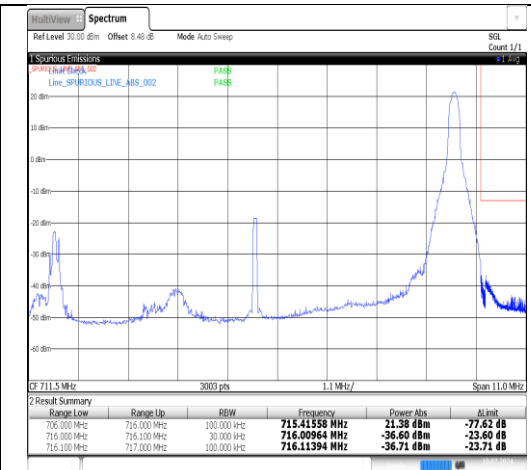

Band12-10MHz-QPSK-23130-1RB#0-PASS

Band12-10MHz-QPSK-23130-50RB#0-PASS

Band12-10MHz-QPSK-23130-1RB#49-PASS

02:41:08 19.07.2024

02:40:29 19.07.2024

Band12-10MHz-16QAM-23060-1RB#0-PASS

Band12-10MHz-16QAM-23060-1RB#49-PASS