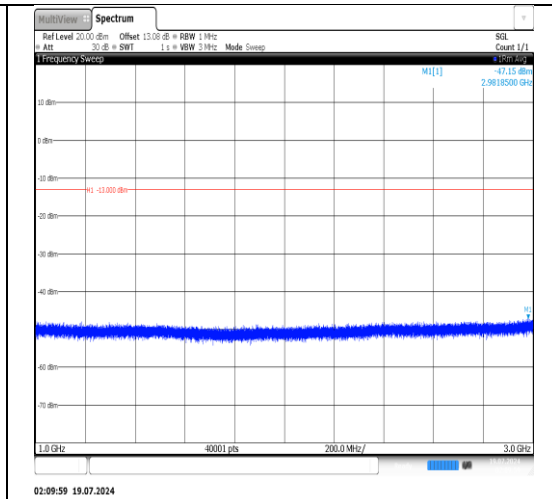

Band12-5MHz-QPSK-23095-1RB#0-30~1000-PASS