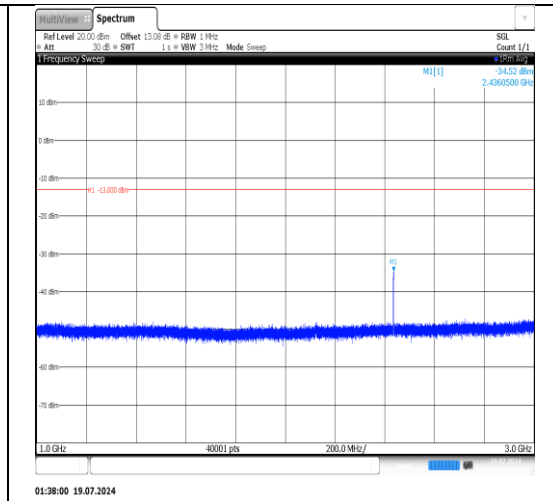

Band12-3MHz-QPSK-23095-1RB#14-30~1000-PASS