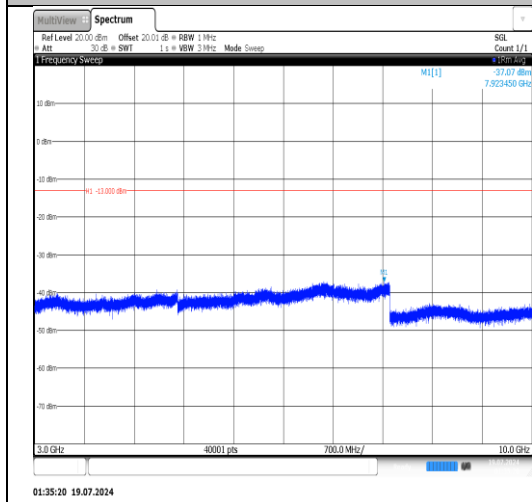

Band12-3MHz-QPSK-23095-1RB#0-1000~3000-PASS