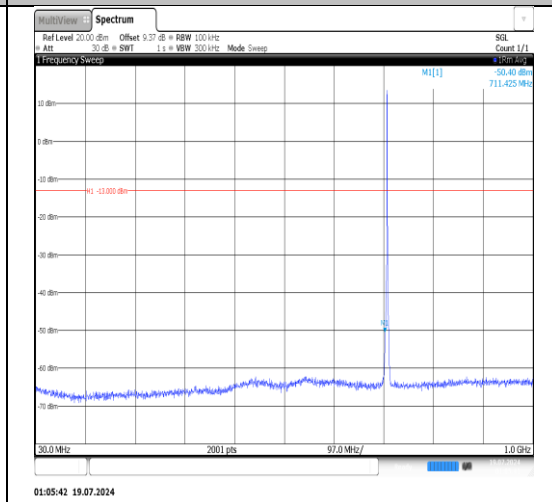

Band12-1.4MHz-QPSK-23173-6RB#0-
3000~10000-PASS