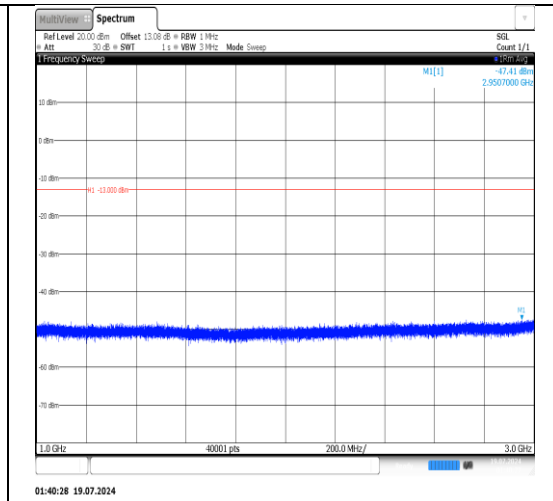

Band12-3MHz-16QAM-23165-1RB#0-3000~10000-PASS

Band12-3MHz-16QAM-23165-15RB#0-30~1000-PASS

Band12-3MHz-16QAM-23165-15RB#0-1000~3000-PASS

Band12-3MHz-16QAM-23165-15RB#0-  
3000~10000-PASS

Band12-3MHz-16QAM-23165-1RB#14-  
30~1000-PASS