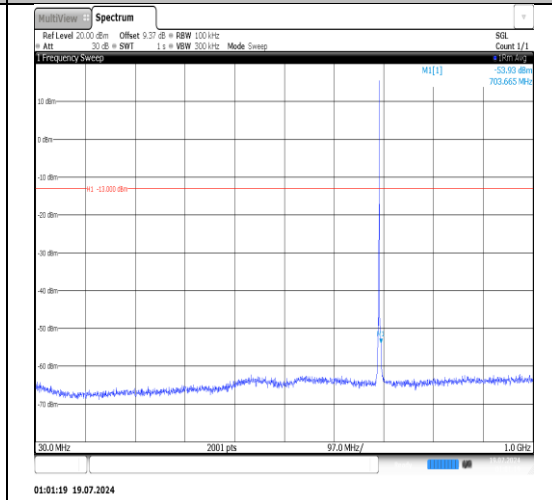

Band12-1.4MHz-16QAM-23017-6RB#0-  
1000~3000-PASS

Band12-1.4MHz-16QAM-23017-6RB#0-3000~10000-PASS

Band12-1.4MHz-16QAM-23017-1RB#5-30~1000-PASS

Band12-1.4MHz-16QAM-23017-1RB#5-1000~3000-PASS

Band12-1.4MHz-16QAM-23017-1RB#5-3000~10000-PASS