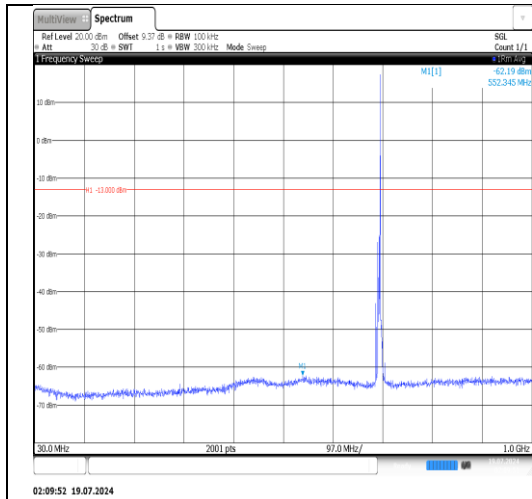

**Band12-5MHz-QPSK-23035-25RB#0-30~1000-PASS**

**Band12-5MHz-QPSK-23035-25RB#0-1000~3000-PASS**

**Band12-5MHz-QPSK-23035-25RB#0-3000~10000-PASS**

**Band12-5MHz-QPSK-23035-1RB#24-30~1000-PASS**

**Band12-5MHz-QPSK-23035-1RB#24-1000~3000-PASS**