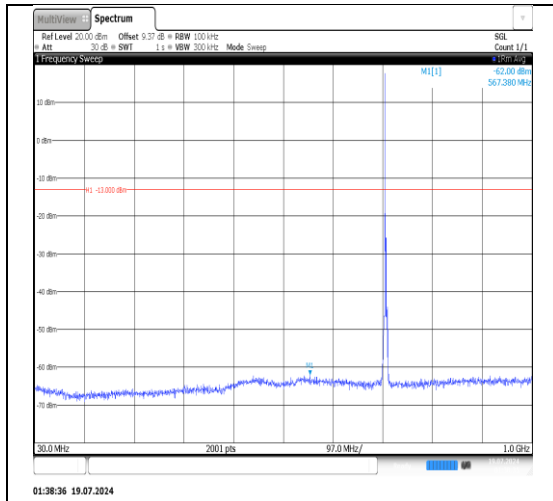

Band12-3MHz-QPSK-23165-1RB#0-3000~10000-PASS