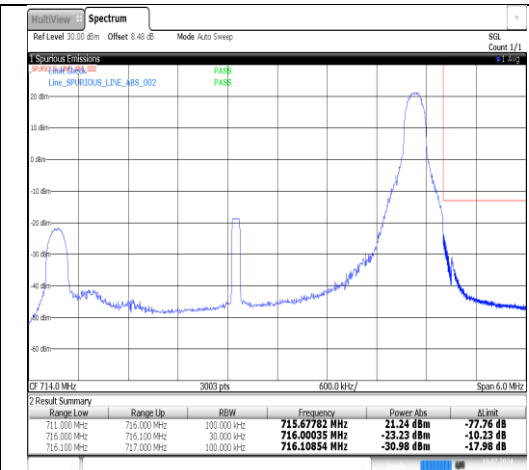

02:08:49 19.07.2024

02:08:28 19.07.2024

**Band12-5MHz-16QAM-23035-1RB#0-PASS**

**Band12-5MHz-16QAM-23035-25RB#0-PASS**

02:07:12 19.07.2024

02:07:54 19.07.2024

**Band12-5MHz-16QAM-23035-1RB#24-PASS**

**Band12-5MHz-16QAM-23155-1RB#0-PASS**