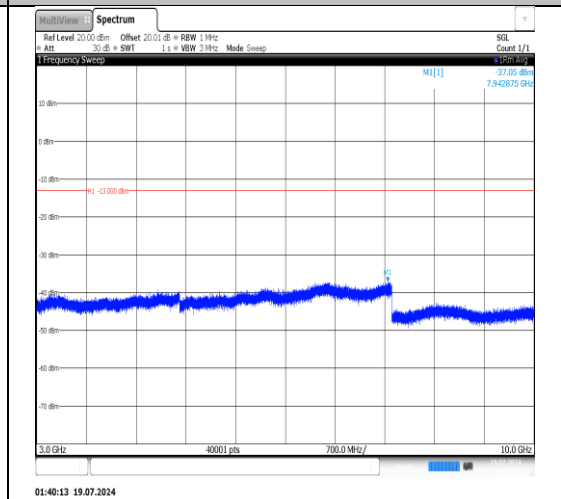

Band12-3MHz-QPSK-23165-1RB#14-1000~3000-PASS