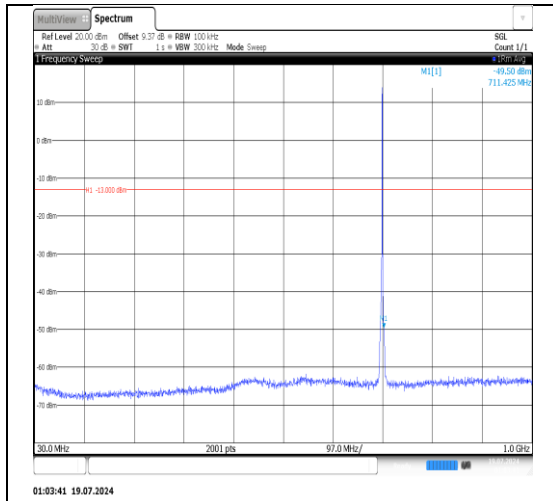

Band12-1.4MHz-QPSK-23095-6RB#0-  
30~1000-PASS

01:00:59 19.07.2024

Band12-1.4MHz-QPSK-23095-6RB#0-  
1000~3000-PASS

01:01:06 19.07.2024

Band12-1.4MHz-QPSK-23095-6RB#0-  
3000~10000-PASS

Band12-1.4MHz-QPSK-23095-1RB#5-  
30~1000-PASS