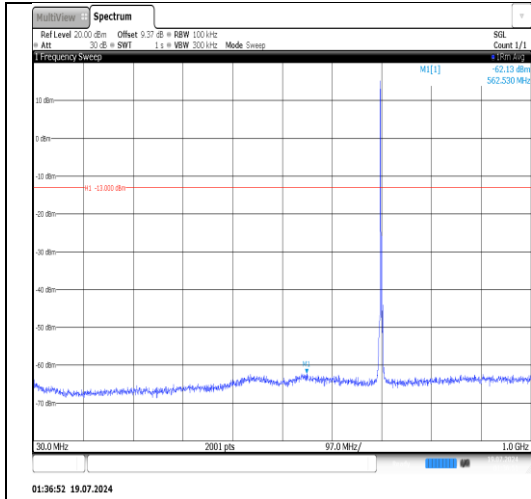

Band12-3MHz-16QAM-23095-1RB#0-
3000~10000-PASS