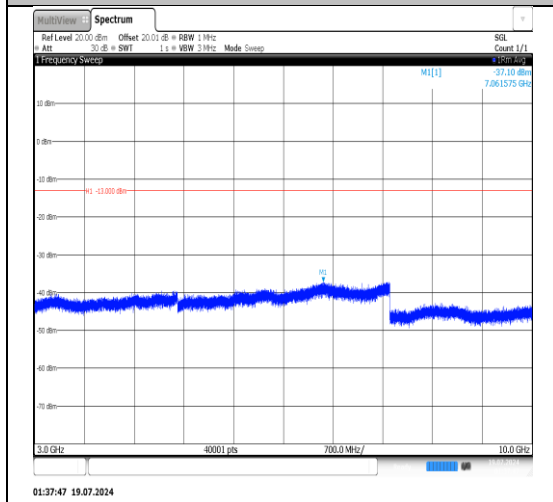

Band12-3MHz-16QAM-23095-1RB#14-  
30~1000-PASS

Band12-3MHz-16QAM-23095-1RB#14-  
1000~3000-PASS

Band12-3MHz-16QAM-23095-1RB#14-3000~10000-PASS

Band12-3MHz-16QAM-23165-1RB#0-30~1000-PASS

Band12-3MHz-16QAM-23165-1RB#0-1000~3000-PASS