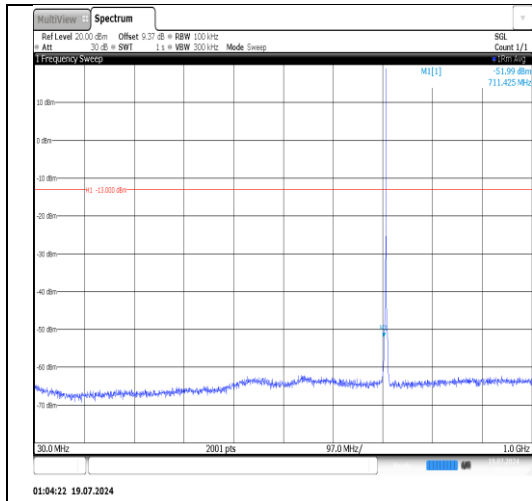

Band12-1.4MHz-QPSK-23095-1RB#5-  
1000~3000-PASS

Band12-1.4MHz-QPSK-23095-1RB#5-  
3000~10000-PASS

Band12-1.4MHz-QPSK-23173-1RB#0-  
30~1000-PASS

Band12-1.4MHz-QPSK-23173-1RB#0-  
1000~3000-PASS

Band12-1.4MHz-QPSK-23173-1RB#0-  
3000~10000-PASS