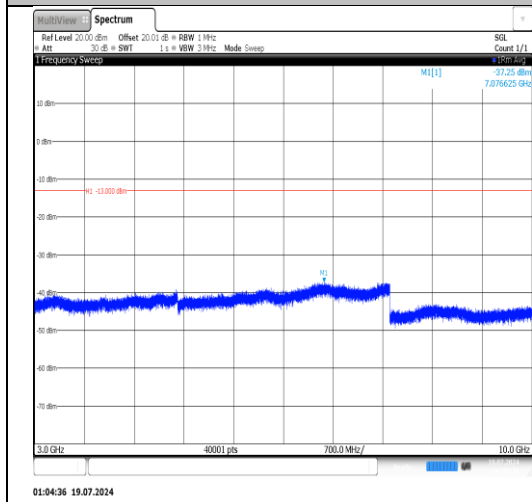

Band12-1.4MHz-QPSK-23173-6RB#0-
1000~3000-PASS