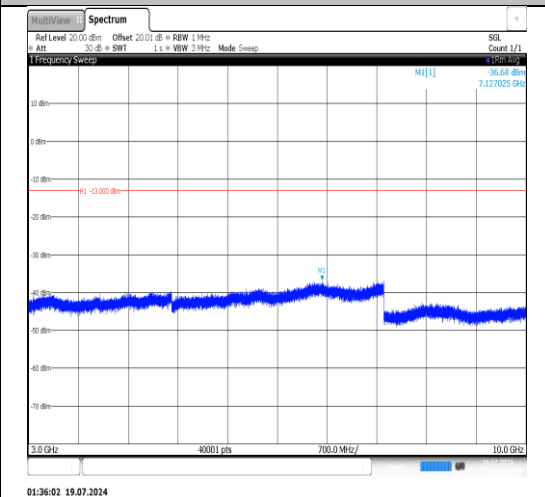

Band12-3MHz-QPSK-23025-1RB#0-  
3000~10000-PASS

Band12-3MHz-QPSK-23025-15RB#0-  
30~1000-PASS

Band12-3MHz-QPSK-23025-15RB#0-  
1000~3000-PASS

Band12-3MHz-QPSK-23025-15RB#0-  
3000~10000-PASS

Band12-3MHz-QPSK-23025-1RB#14-  
30~1000-PASS