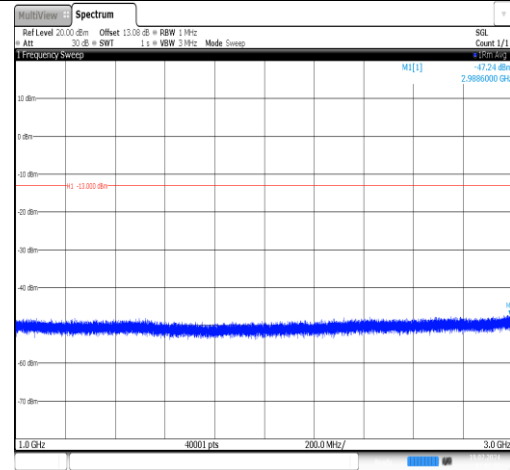

# Test Graphs

Band12-1.4MHz-QPSK-23017-1RB#5-  
30~1000-PASS

01:00:59 19.07.2024

Band12-1.4MHz-QPSK-23017-1RB#5-  
1000~3000-PASS

01:01:06 19.07.2024

Band12-1.4MHz-QPSK-23017-1RB#5-  
3000~10000-PASS

01:01:13 19.07.2024