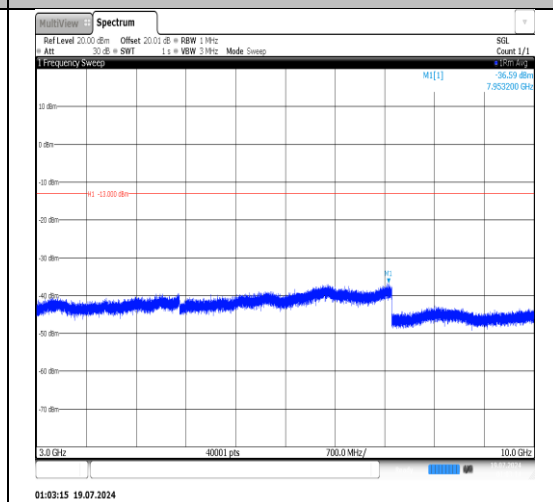

Band12-1.4MHz-QPSK-23173-1RB#0-
1000~3000-PASS