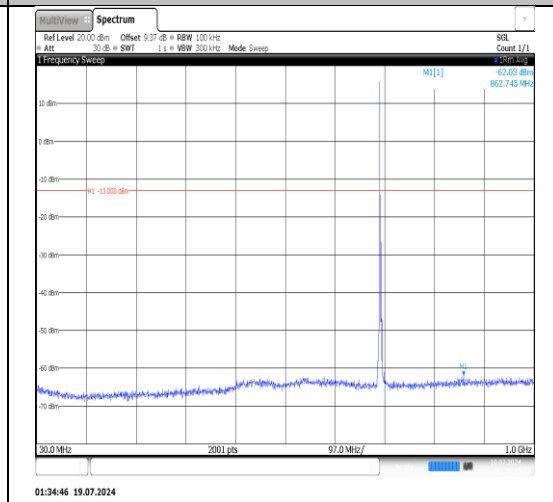

Band12-3MHz-16QAM-23025-1RB#0-
3000~10000-PASS