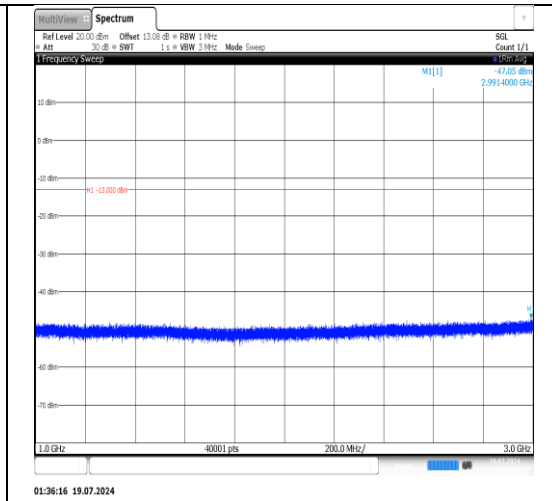

Band12-3MHz-16QAM-23025-1RB#14-
30~1000-PASS