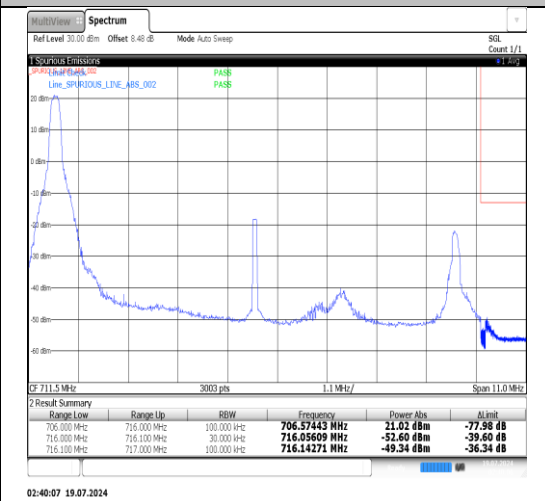

Band12-10MHz-QPSK-23130-1RB#0-PASS