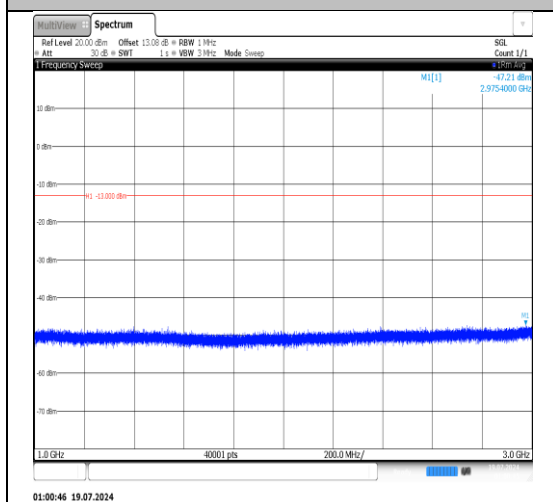

Band12-1.4MHz-QPSK-23173-1RB#5-  
3000~10000-PASS

Band12-1.4MHz-16QAM-23017-1RB#0-  
30~1000-PASS

Band12-1.4MHz-16QAM-23017-1RB#0-  
1000~3000-PASS

Band12-1.4MHz-16QAM-23017-1RB#0-  
3000~10000-PASS

Band12-1.4MHz-16QAM-23017-6RB#0-  
30~1000-PASS