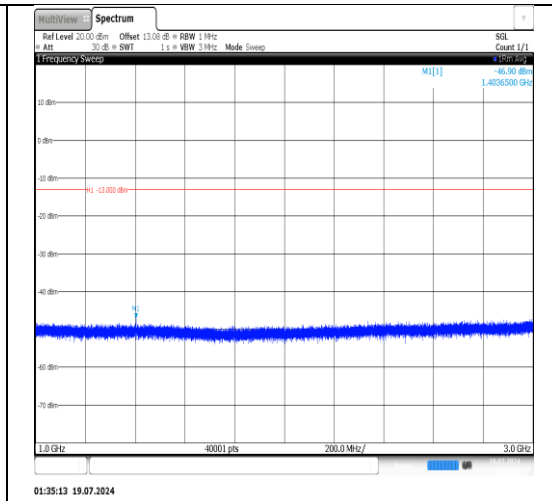

Band12-3MHz-QPSK-23095-1RB#0-30~1000-PASS