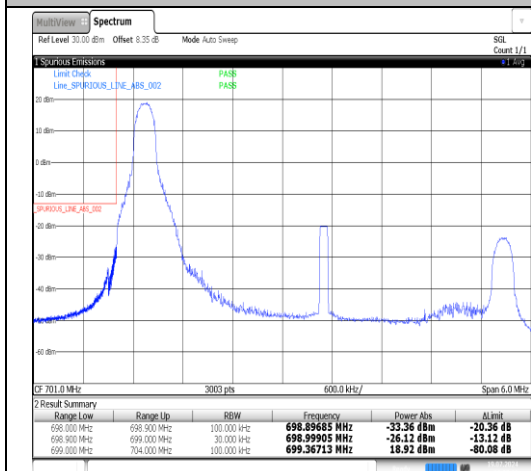

02:08:49 19.07.2024

02:08:28 19.07.2024

**Band12-5MHz-16QAM-23035-1RB#0-PASS**

**Band12-5MHz-16QAM-23035-25RB#0-PASS**

02:07:12 19.07.2024

02:07:54 19.07.2024

**Band12-5MHz-16QAM-23035-1RB#24-PASS**

**Band12-5MHz-16QAM-23155-1RB#0-PASS**