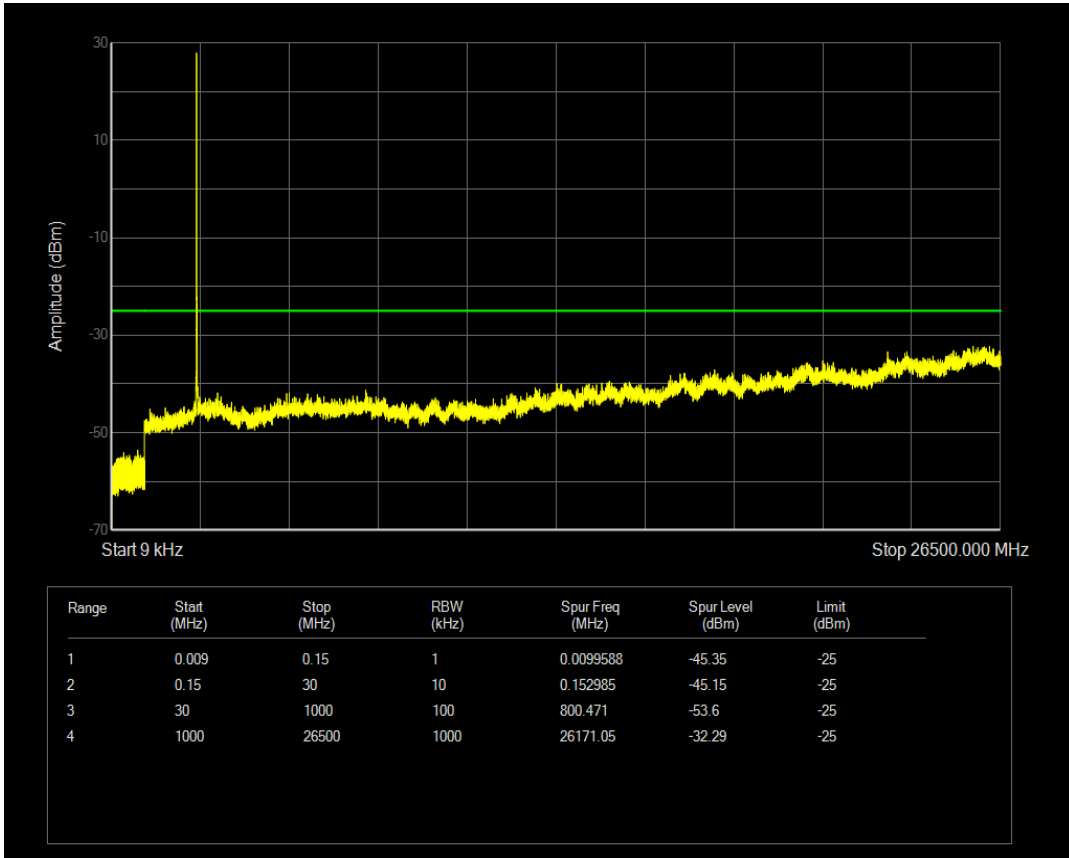

Band7 QPSK BW=20MHz Channel=20850 RB Size=1 Position=#0

Band7 QAM16 BW=20MHz Channel=20850 RB Size=1 Position=#0

Band7 QAM16 BW=20MHz Channel=20850 RB Size=100 Position=#0

Band7 QPSK BW=20MHz Channel=21100 RB Size=1 Position=#0

Band7 QPSK BW=20MHz Channel=21100 RB Size=100 Position=#0

Band7 QAM16 BW=20MHz Channel=21100 RB Size=100 Position=#0

Band7 QAM16 BW=20MHz Channel=21100 RB Size=1 Position=#0

Band7 QPSK BW=20MHz Channel=21350 RB Size=1 Position=#0

Band7 QPSK BW=20MHz Channel=21350 RB Size=100 Position=#0

Band7 QAM16 BW=20MHz Channel=21350 RB Size=1 Position=#0

Band7 QAM16 BW=20MHz Channel=21350 RB Size=100 Position=#0