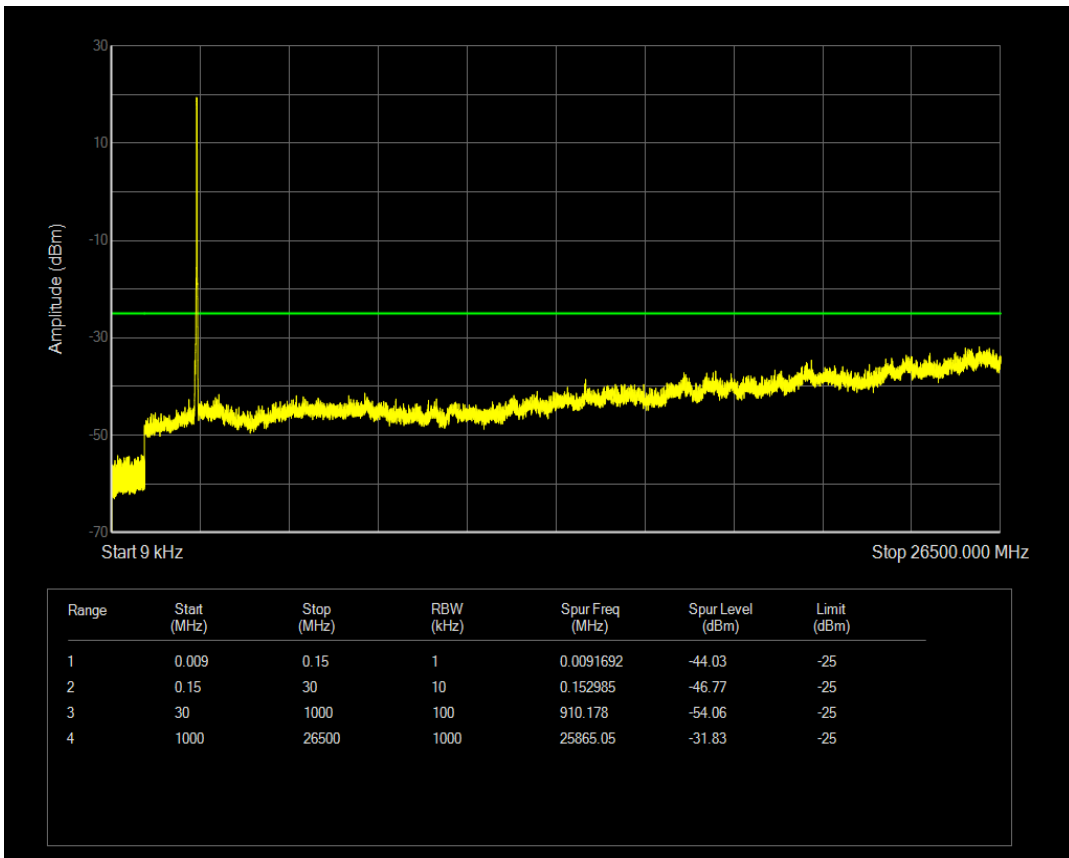

Band7 QPSK BW=20MHz Channel=20850 RB Size=1 Position=#0

Band7 QAM16 BW=20MHz Channel=20850 RB Size=1 Position=#0

Band7 QAM16 BW=20MHz Channel=20850 RB Size=100 Position=#0

Band7 QPSK BW=20MHz Channel=21100 RB Size=1 Position=#0

Band7 QPSK BW=20MHz Channel=21100 RB Size=100 Position=#0

Band7 QAM16 BW=20MHz Channel=21100 RB Size=100 Position=#0

Band7 QAM16 BW=20MHz Channel=21100 RB Size=1 Position=#0

Band7 QPSK BW=20MHz Channel=21350 RB Size=1 Position=#0

Band7 QPSK BW=20MHz Channel=21350 RB Size=100 Position=#0

Band7 QAM16 BW=20MHz Channel=21350 RB Size=1 Position=#0

Band7 QAM16 BW=20MHz Channel=21350 RB Size=100 Position=#0