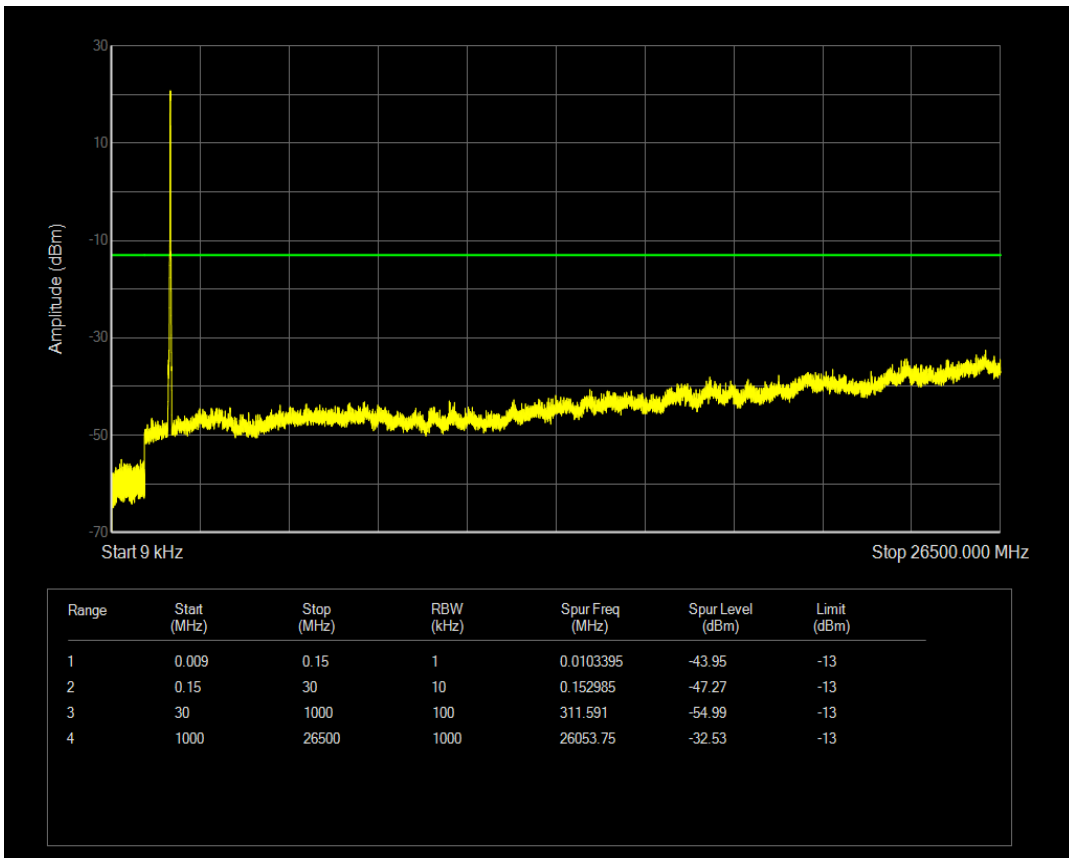

Band66 QPSK BW=20MHz Channel=132572 RB Size=100 Position=#0

Band66 QAM16 BW=20MHz Channel=132572 RB Size=100 Position=#0