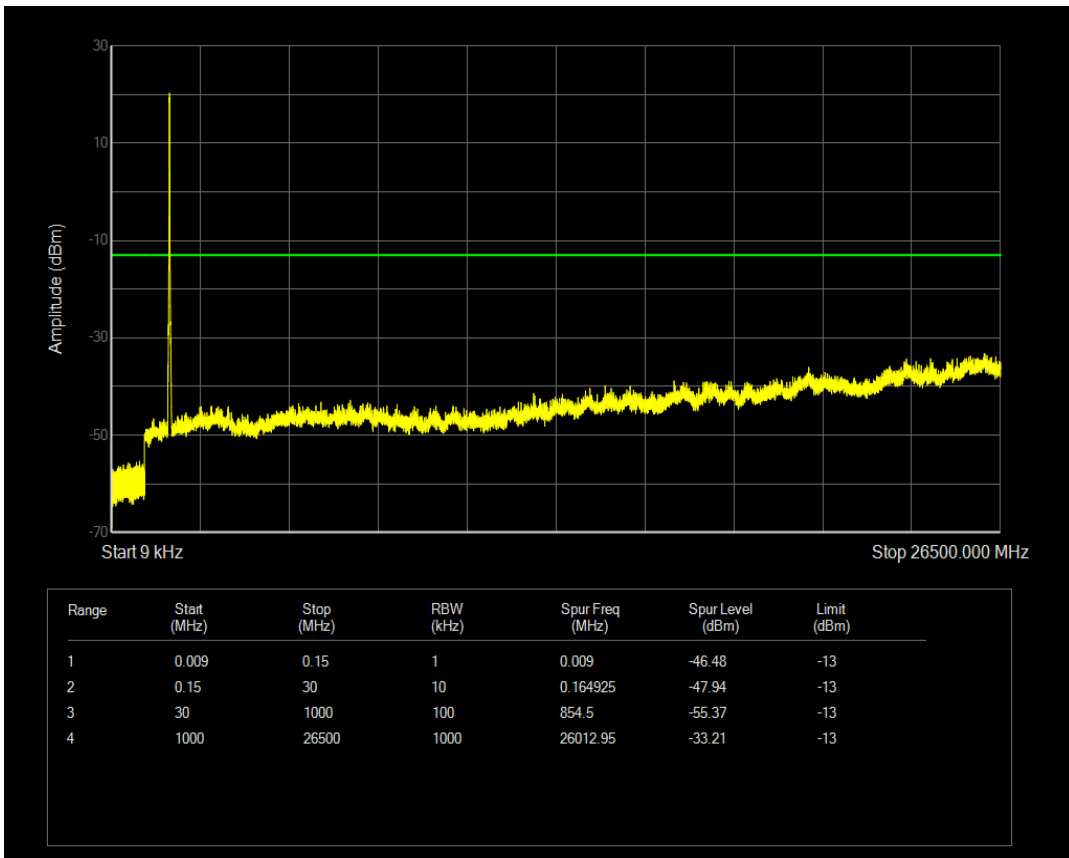

Band66 QAM16 BW=20MHz Channel=132322 RB Size=100 Position=#0

Band66 QPSK BW=20MHz Channel=132572 RB Size=1 Position=#0