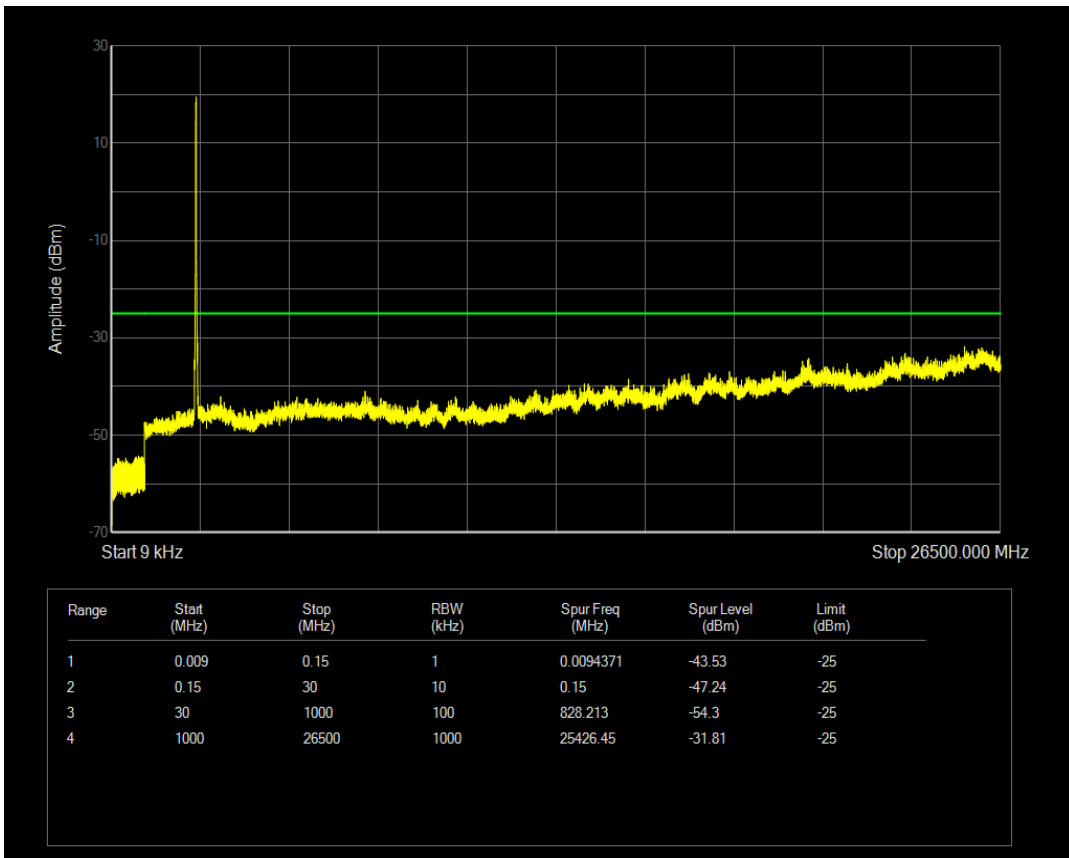

Band7 QPSK BW=20MHz Channel=20850 RB Size=1 Position=#0

Band7 QAM16 BW=20MHz Channel=20850 RB Size=1 Position=#0

Band7 QAM16 BW=20MHz Channel=20850 RB Size=100 Position=#0

Band7 QPSK BW=20MHz Channel=21100 RB Size=1 Position=#0

Band7 QPSK BW=20MHz Channel=21100 RB Size=100 Position=#0

Band7 QAM16 BW=20MHz Channel=21100 RB Size=100 Position=#0

Band7 QAM16 BW=20MHz Channel=21100 RB Size=1 Position=#0

Band7 QPSK BW=20MHz Channel=21350 RB Size=1 Position=#0