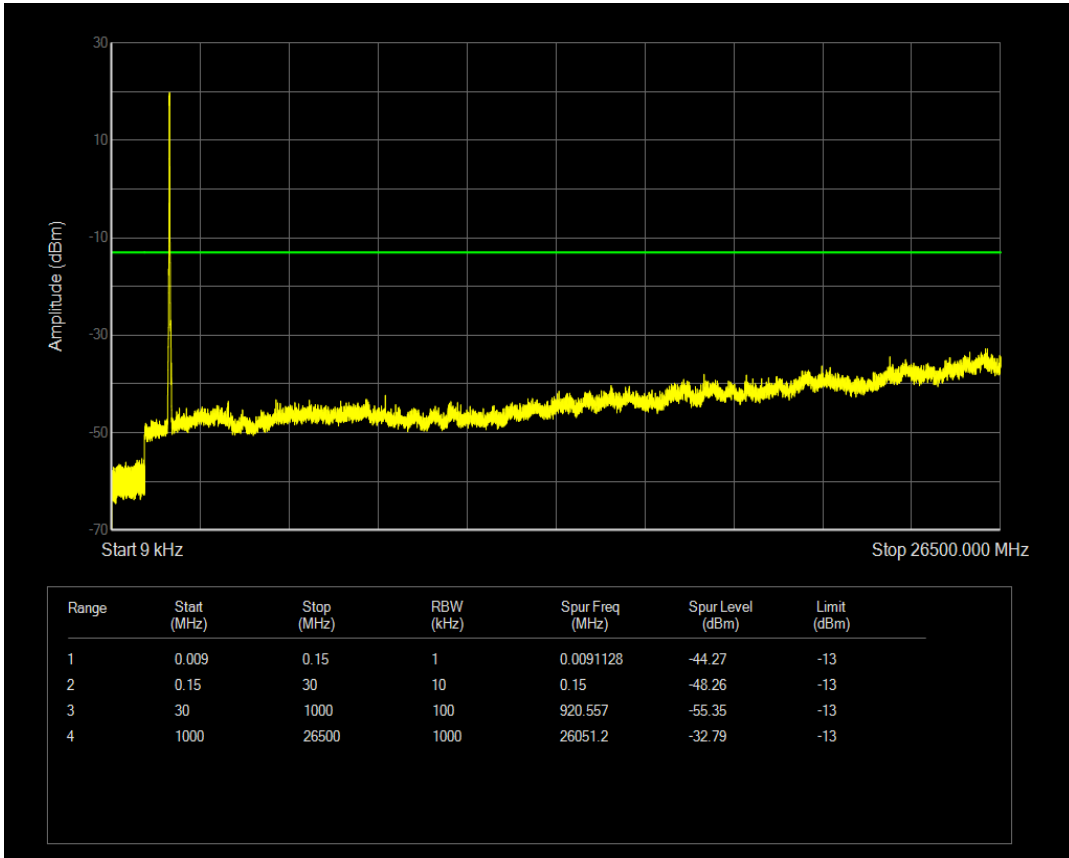

Band66 QPSK BW=20MHz Channel=132322 RB Size=100 Position=#0

Band66 QAM16 BW=20MHz Channel=132322 RB Size=100 Position=#0