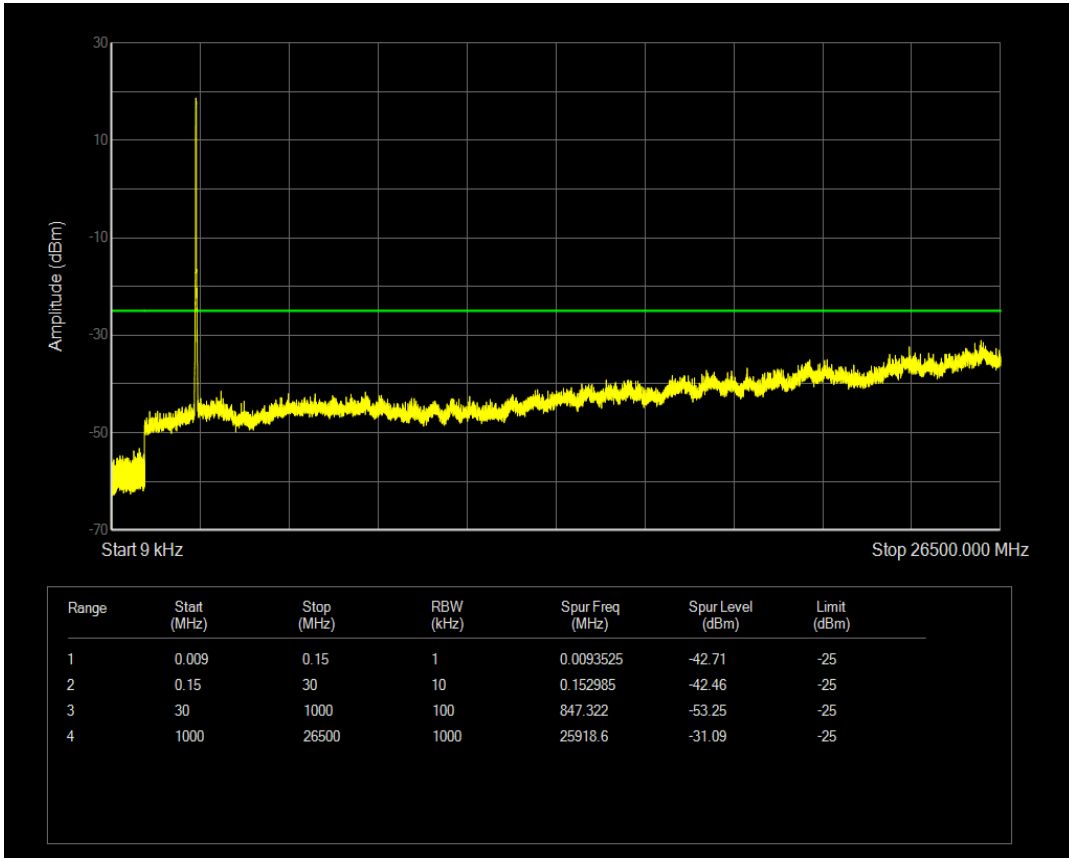

Band7 QPSK BW=20MHz Channel=20850 RB Size=1 Position=#0

Band7 QAM16 BW=20MHz Channel=20850 RB Size=1 Position=#0

Band7 QAM16 BW=20MHz Channel=20850 RB Size=100 Position=#0

Band7 QPSK BW=20MHz Channel=21100 RB Size=1 Position=#0

Band7 QPSK BW=20MHz Channel=21100 RB Size=100 Position=#0

Band7 QAM16 BW=20MHz Channel=21100 RB Size=100 Position=#0

Band7 QAM16 BW=20MHz Channel=21100 RB Size=1 Position=#0

Band7 QPSK BW=20MHz Channel=21350 RB Size=1 Position=#0