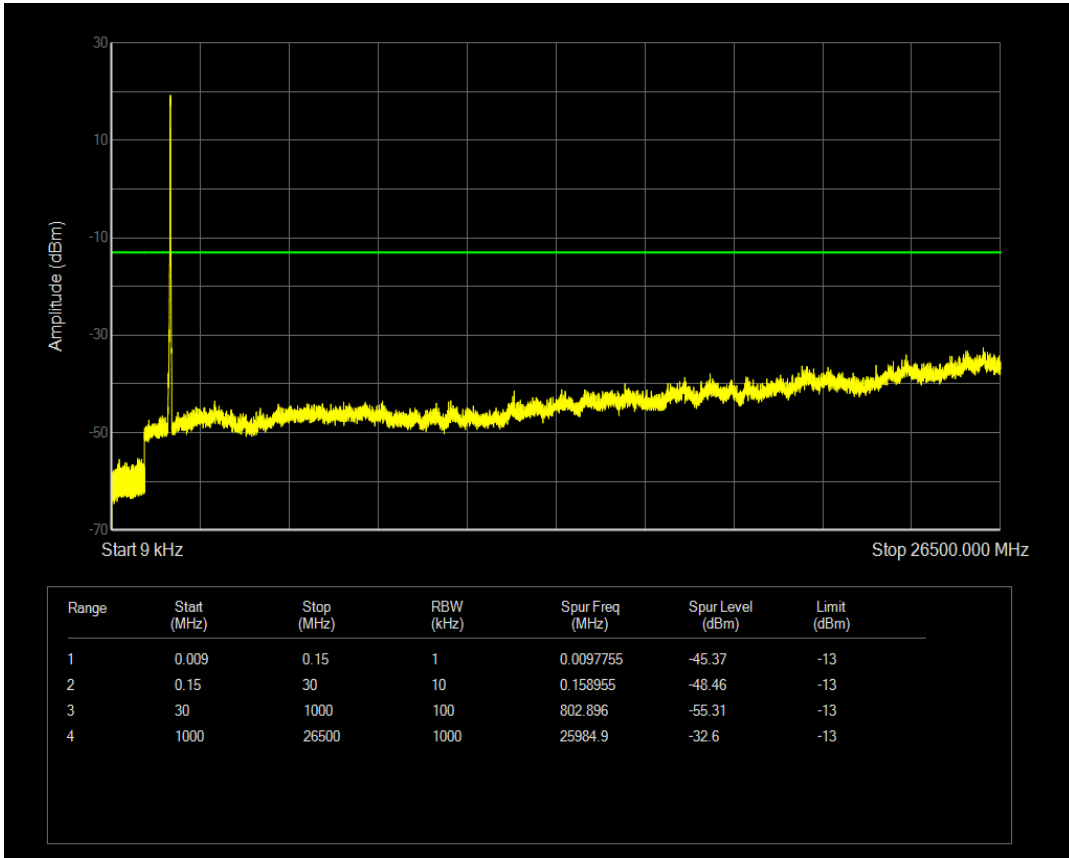

Band66 QAM16 BW=20MHz Channel=132322 RB Size=1 Position=#0

Band66 QPSK BW=20MHz Channel=132322 RB Size=100 Position=#0

Band66 QAM16 BW=20MHz Channel=132322 RB Size=100 Position=#0

Band66 QPSK BW=20MHz Channel=132572 RB Size=1 Position=#0

Band66 QPSK BW=20MHz Channel=132572 RB Size=100 Position=#0

Band66 QAM16 BW=20MHz Channel=132572 RB Size=100 Position=#0

Band66 QAM16 BW=20MHz Channel=132572 RB Size=1 Position=#0

Band7 QPSK BW=5MHz Channel=20775 RB Size=1 Position=#0