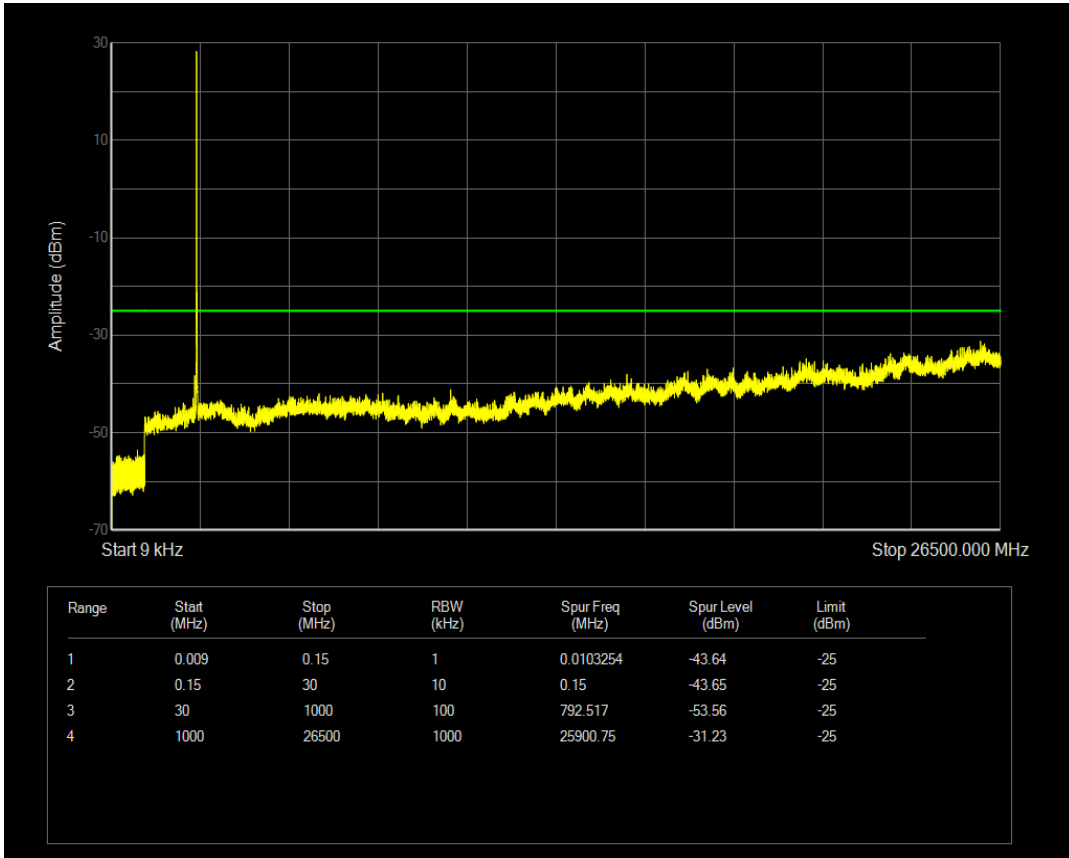

Band7 QPSK BW=20MHz Channel=20850 RB Size=1 Position=#0

Band7 QAM16 BW=20MHz Channel=20850 RB Size=1 Position=#0

Band7 QAM16 BW=20MHz Channel=20850 RB Size=100 Position=#0

Band7 QPSK BW=20MHz Channel=21100 RB Size=1 Position=#0

Band7 QPSK BW=20MHz Channel=21100 RB Size=100 Position=#0

Band7 QAM16 BW=20MHz Channel=21100 RB Size=100 Position=#0

Band7 QAM16 BW=20MHz Channel=21100 RB Size=1 Position=#0

Band7 QPSK BW=20MHz Channel=21350 RB Size=1 Position=#0

Band7 QPSK BW=20MHz Channel=21350 RB Size=100 Position=#0

Band7 QAM16 BW=20MHz Channel=21350 RB Size=1 Position=#0

Band7 QAM16 BW=20MHz Channel=21350 RB Size=100 Position=#0