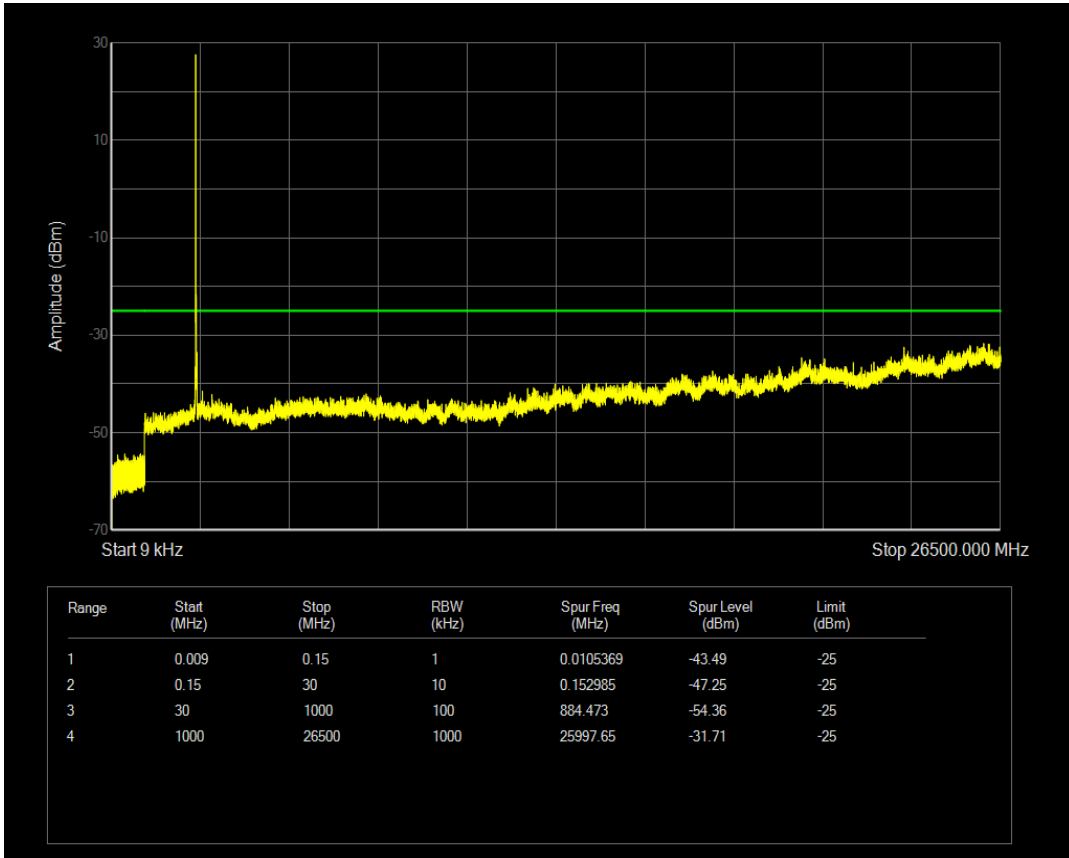

Band7 QPSK BW=20MHz Channel=20850 RB Size=1 Position=#0

Band7 QAM16 BW=20MHz Channel=20850 RB Size=1 Position=#0

Band7 QAM16 BW=20MHz Channel=20850 RB Size=100 Position=#0

Band7 QPSK BW=20MHz Channel=21100 RB Size=1 Position=#0

Band7 QPSK BW=20MHz Channel=21100 RB Size=100 Position=#0

Band7 QAM16 BW=20MHz Channel=21100 RB Size=100 Position=#0

Band7 QAM16 BW=20MHz Channel=21100 RB Size=1 Position=#0

Band7 QPSK BW=20MHz Channel=21350 RB Size=1 Position=#0