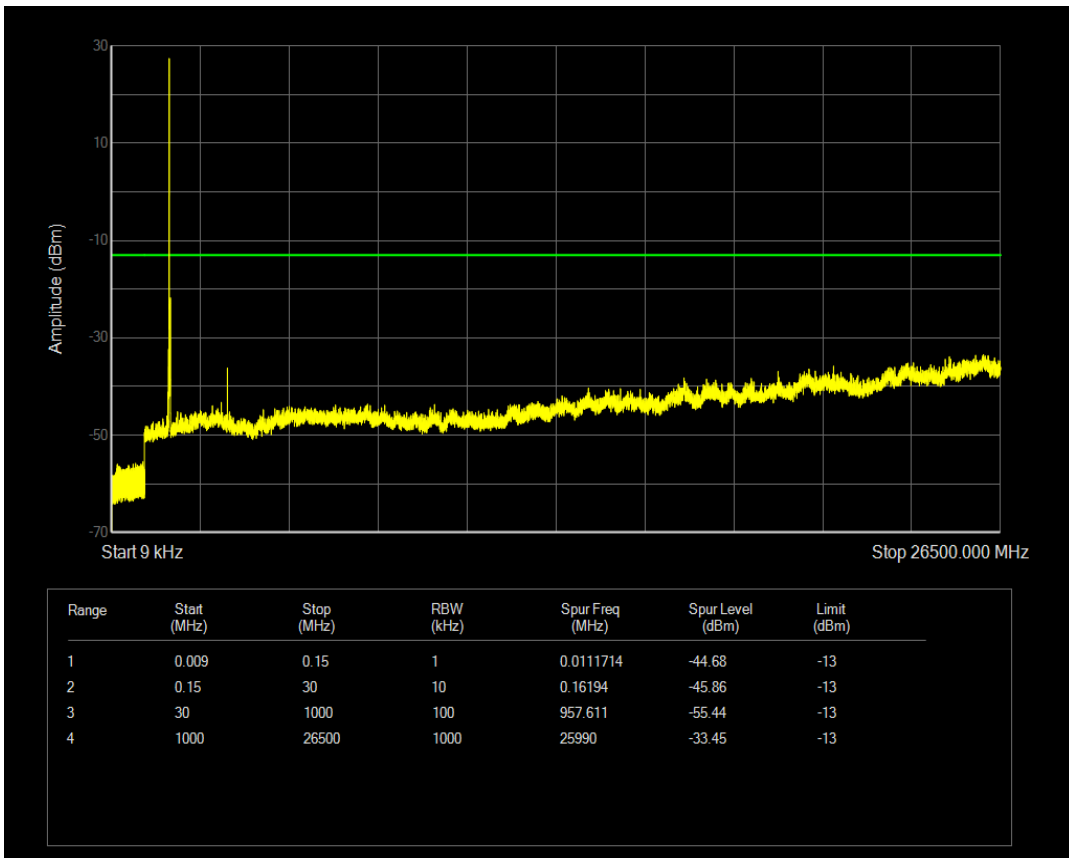

Band66 QAM16 BW=20MHz Channel=132322 RB Size=1 Position=#0

Band66 QPSK BW=20MHz Channel=132322 RB Size=100 Position=#0