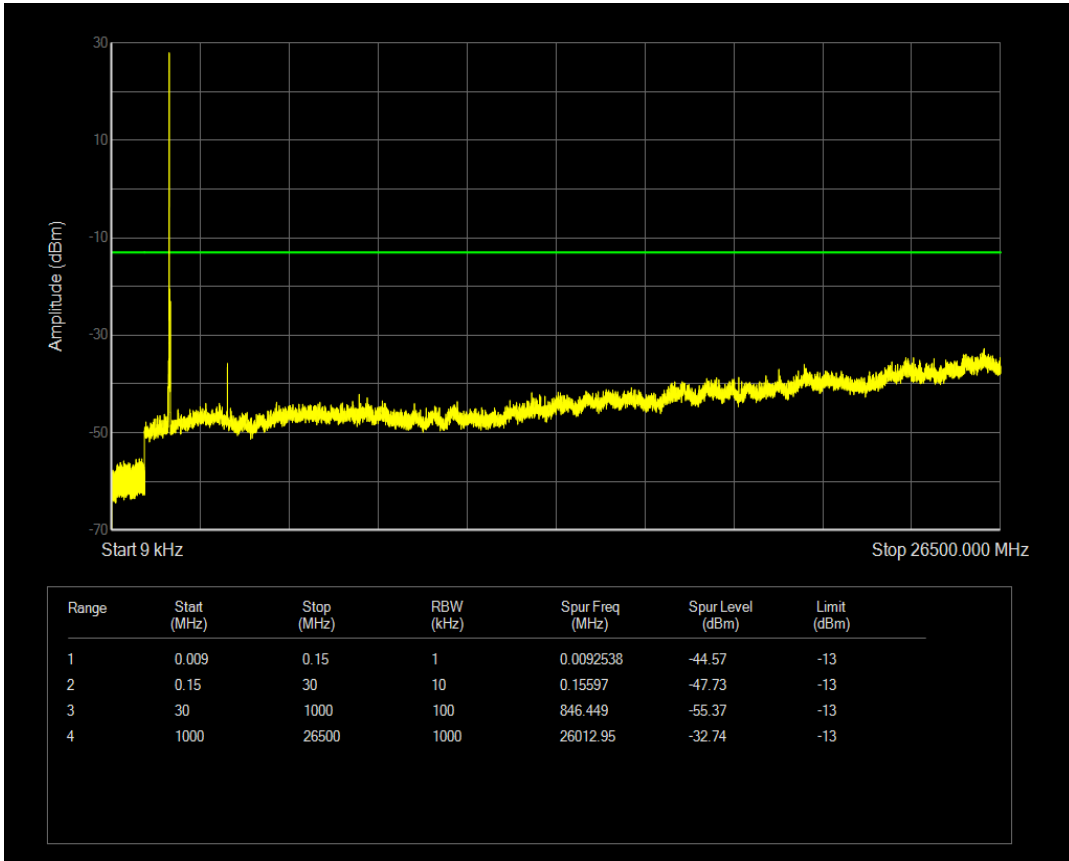

Band66 QPSK BW=20MHz Channel=132072 RB Size=100 Position=#0

Band66 QAM16 BW=20MHz Channel=132072 RB Size=1 Position=#0

Band66 QAM16 BW=20MHz Channel=132072 RB Size=100 Position=#0

Band66 QPSK BW=20MHz Channel=132322 RB Size=1 Position=#0