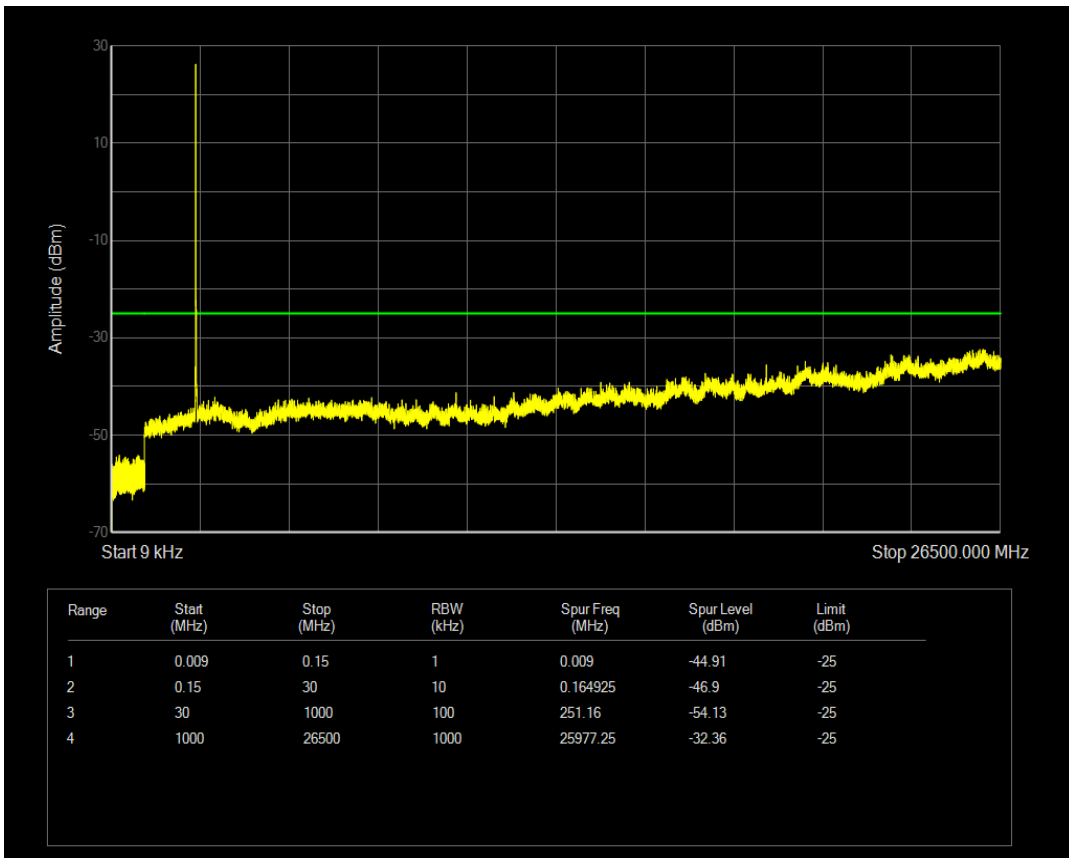

Band7 QPSK BW=20MHz Channel=20850 RB Size=1 Position=#0

Band7 QAM16 BW=20MHz Channel=20850 RB Size=1 Position=#0

Band7 QAM16 BW=20MHz Channel=20850 RB Size=100 Position=#0

Band7 QPSK BW=20MHz Channel=21100 RB Size=1 Position=#0

Band7 QPSK BW=20MHz Channel=21100 RB Size=100 Position=#0

Band7 QAM16 BW=20MHz Channel=21100 RB Size=100 Position=#0

Band7 QAM16 BW=20MHz Channel=21100 RB Size=1 Position=#0

Band7 QPSK BW=20MHz Channel=21350 RB Size=1 Position=#0