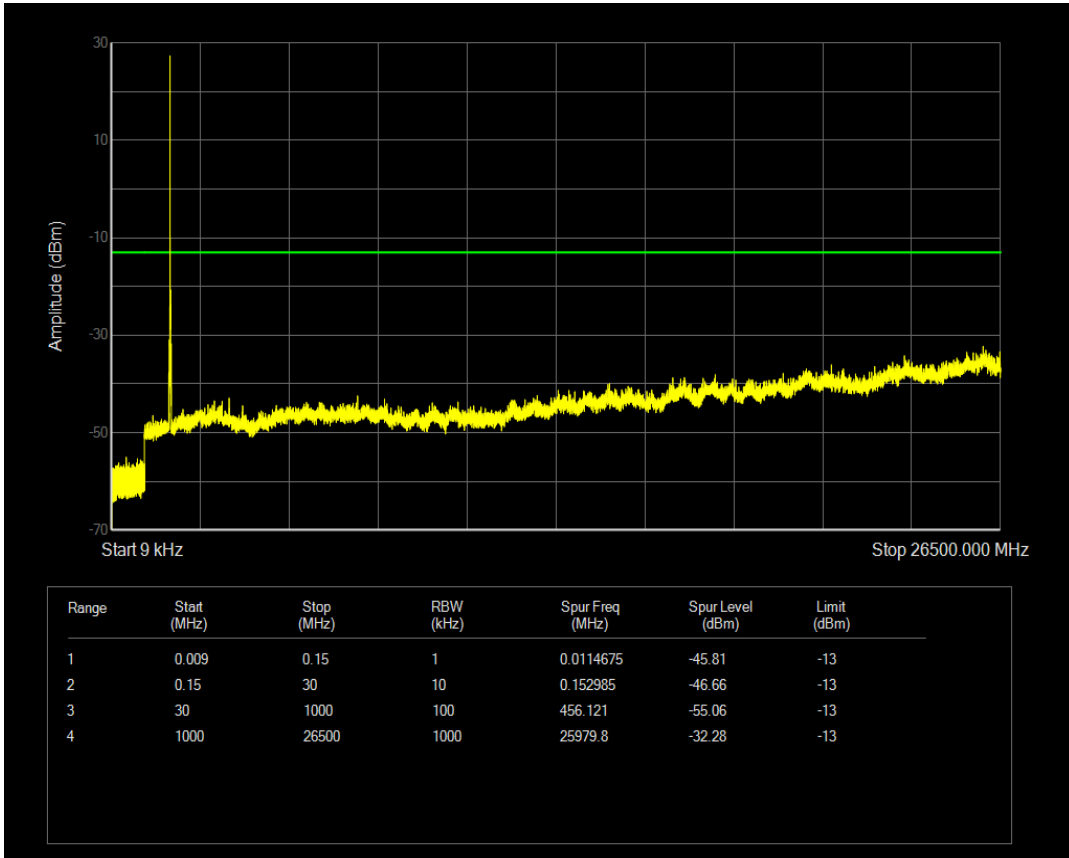

Band66 QAM16 BW=20MHz Channel=132322 RB Size=1 Position=#0

Band66 QPSK BW=20MHz Channel=132322 RB Size=100 Position=#0

Band66 QAM16 BW=20MHz Channel=132322 RB Size=100 Position=#0

Band66 QPSK BW=20MHz Channel=132572 RB Size=1 Position=#0