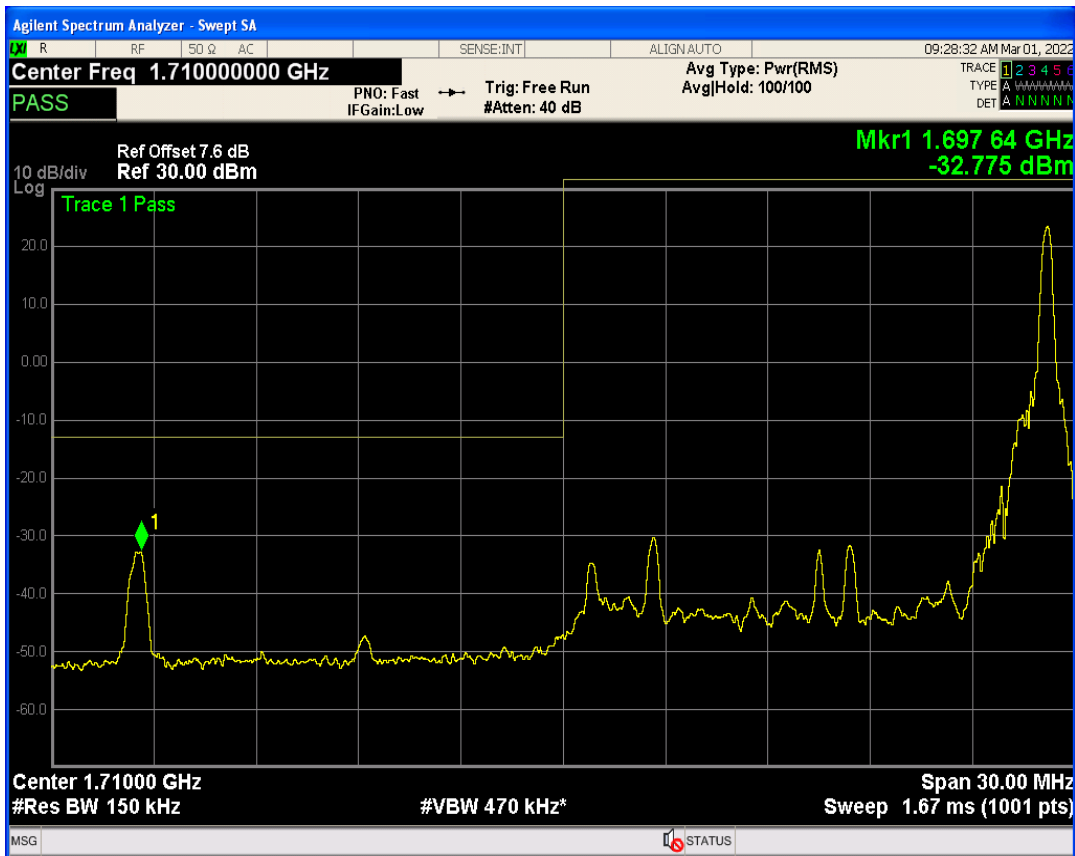

Band66 QPSK BW=15MHz Channel=132047 RB Size=1 Position=#Max

Band66 QPSK BW=15MHz Channel=132047 RB Size=1 Position=#0