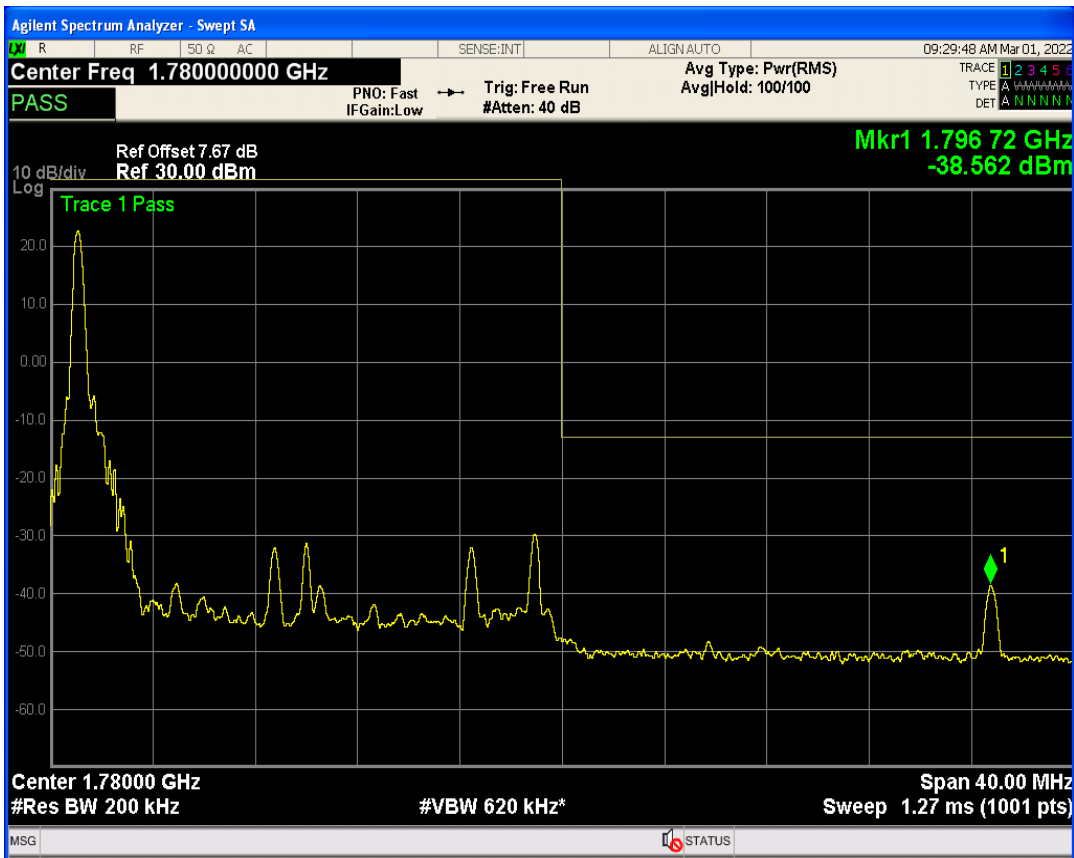

Band66 QAM16 BW=20MHz Channel=132572 RB Size=1 Position=#0

Band66 QPSK BW=20MHz Channel=132572 RB Size=100 Position=#0