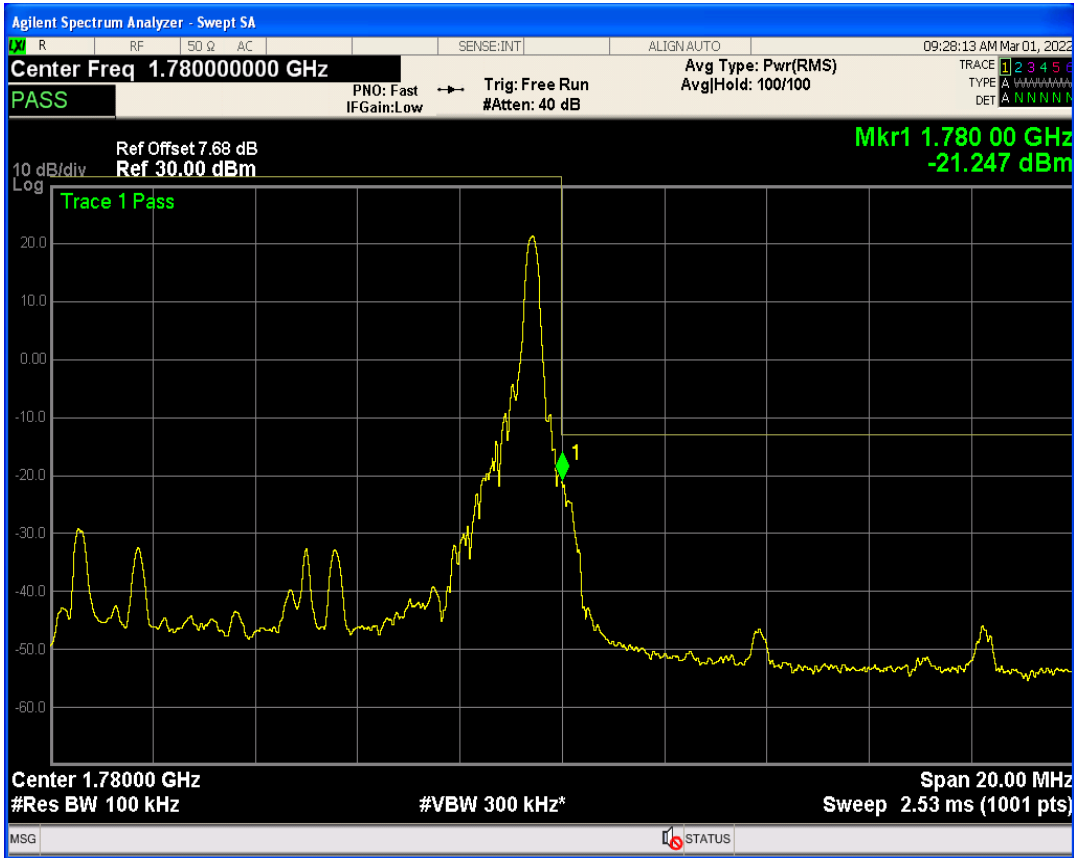

Band66 QPSK BW=10MHz Channel=132622 RB Size=1 Position=#0

Band66 QPSK BW=10MHz Channel=132622 RB Size=1 Position=#Max

Band66 QPSK BW=10MHz Channel=132622 RB Size=50 Position=#0

Band66 QAM16 BW=10MHz Channel=132622 RB Size=1 Position=#Max