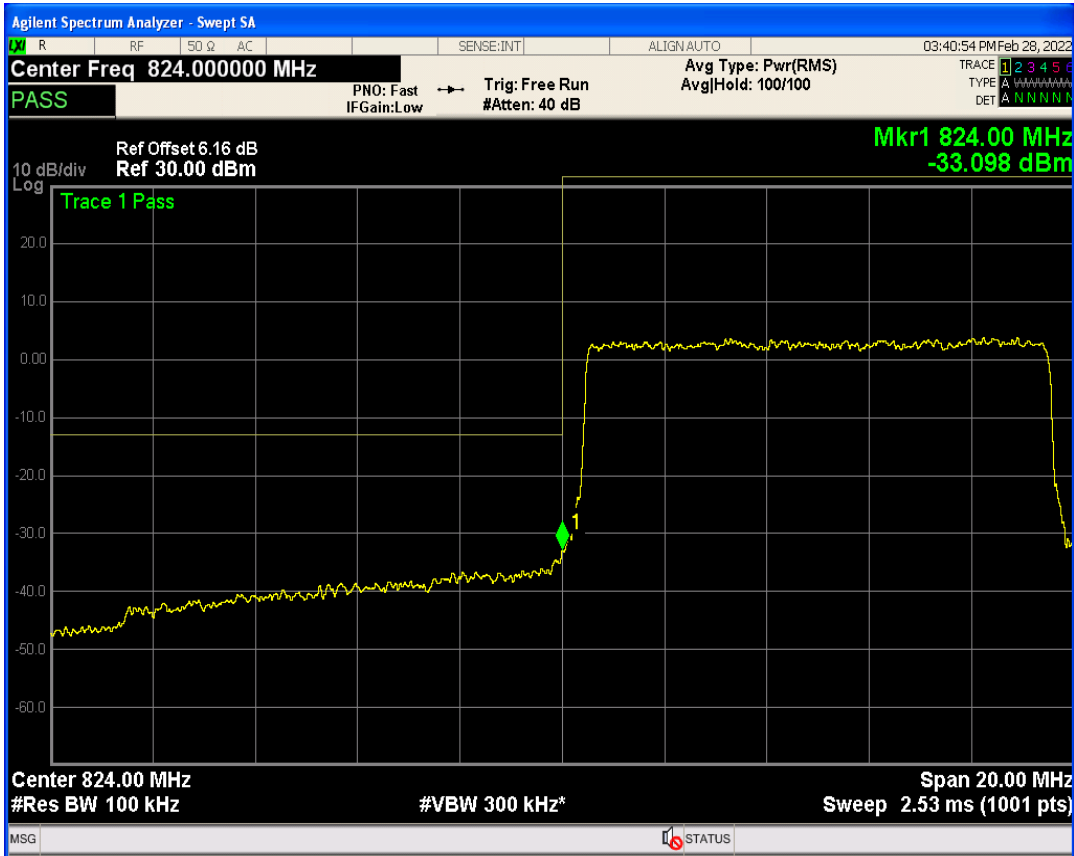

Band5 QPSK BW=10MHz Channel=20450 RB Size=50 Position=#0

Band5 QAM16 BW=10MHz Channel=20450 RB Size=1 Position=#0

Band5 QAM16 BW=10MHz Channel=20450 RB Size=1 Position=#Max

Band5 QAM16 BW=10MHz Channel=20450 RB Size=50 Position=#0

Band5 QPSK BW=10MHz Channel=20600 RB Size=1 Position=#0

Band5 QPSK BW=10MHz Channel=20600 RB Size=1 Position=#Max

Band5 QPSK BW=10MHz Channel=20600 RB Size=50 Position=#0

Band5 QAM16 BW=10MHz Channel=20600 RB Size=1 Position=#0