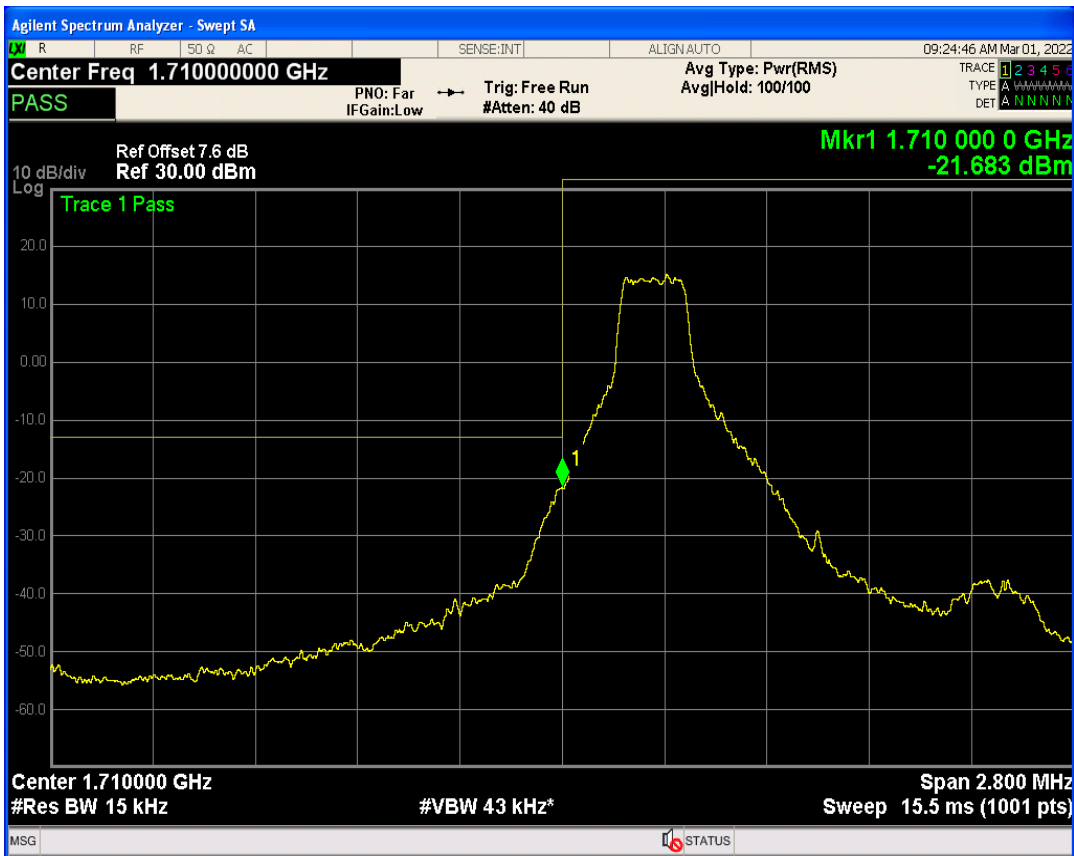

Band66 QPSK BW=1.4MHz Channel=131979 RB Size=1 Position=#0

Band66 QPSK BW=1.4MHz Channel=131979 RB Size=1 Position=#Max