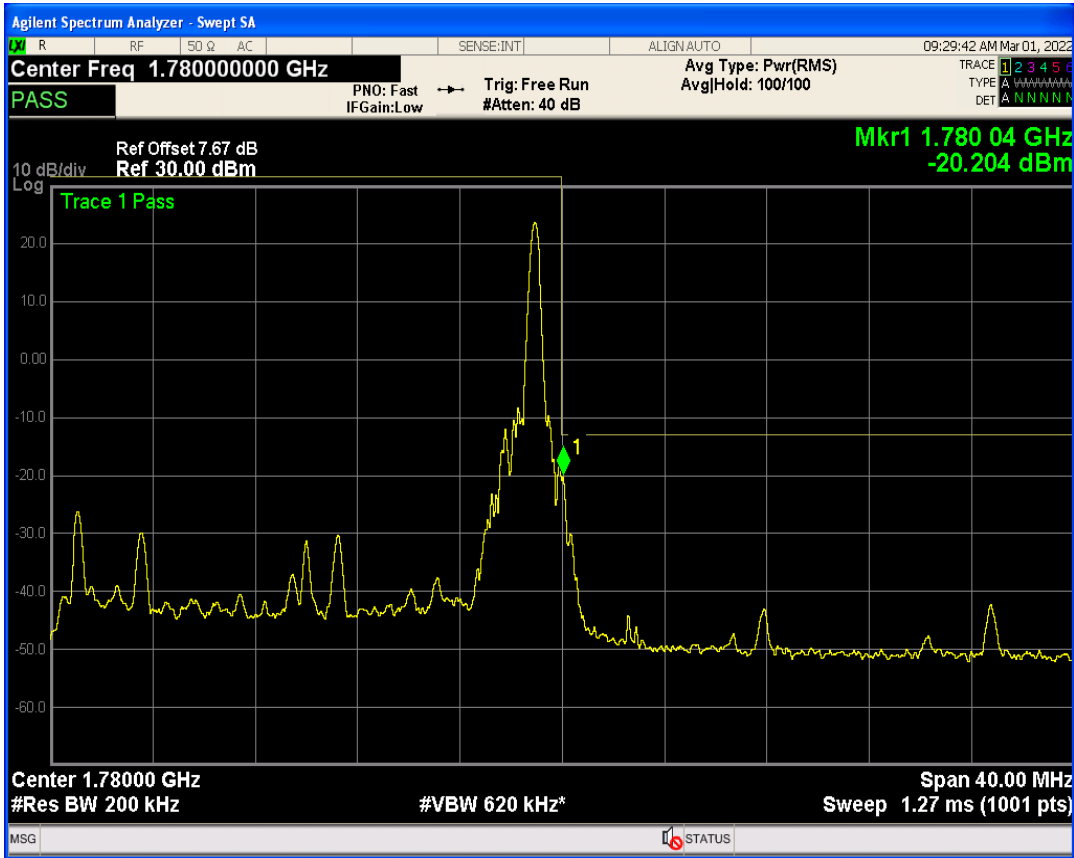

Band66 QPSK BW=20MHz Channel=132572 RB Size=1 Position=#Max

Band66 QAM16 BW=20MHz Channel=132572 RB Size=1 Position=#0