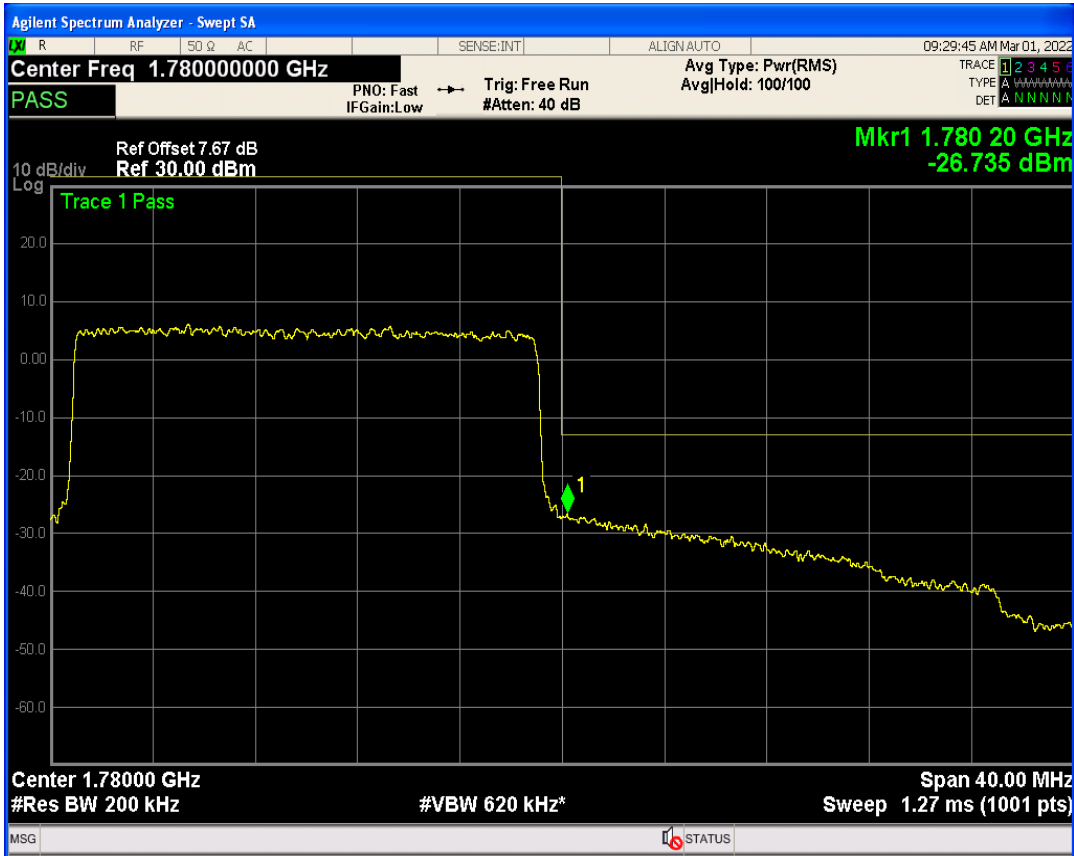

Band66 QPSK BW=20MHz Channel=132572 RB Size=1 Position=#0

Band66 QPSK BW=20MHz Channel=132572 RB Size=1 Position=#Max

Band66 QAM16 BW=20MHz Channel=132572 RB Size=1 Position=#0

Band66 QPSK BW=20MHz Channel=132572 RB Size=100 Position=#0