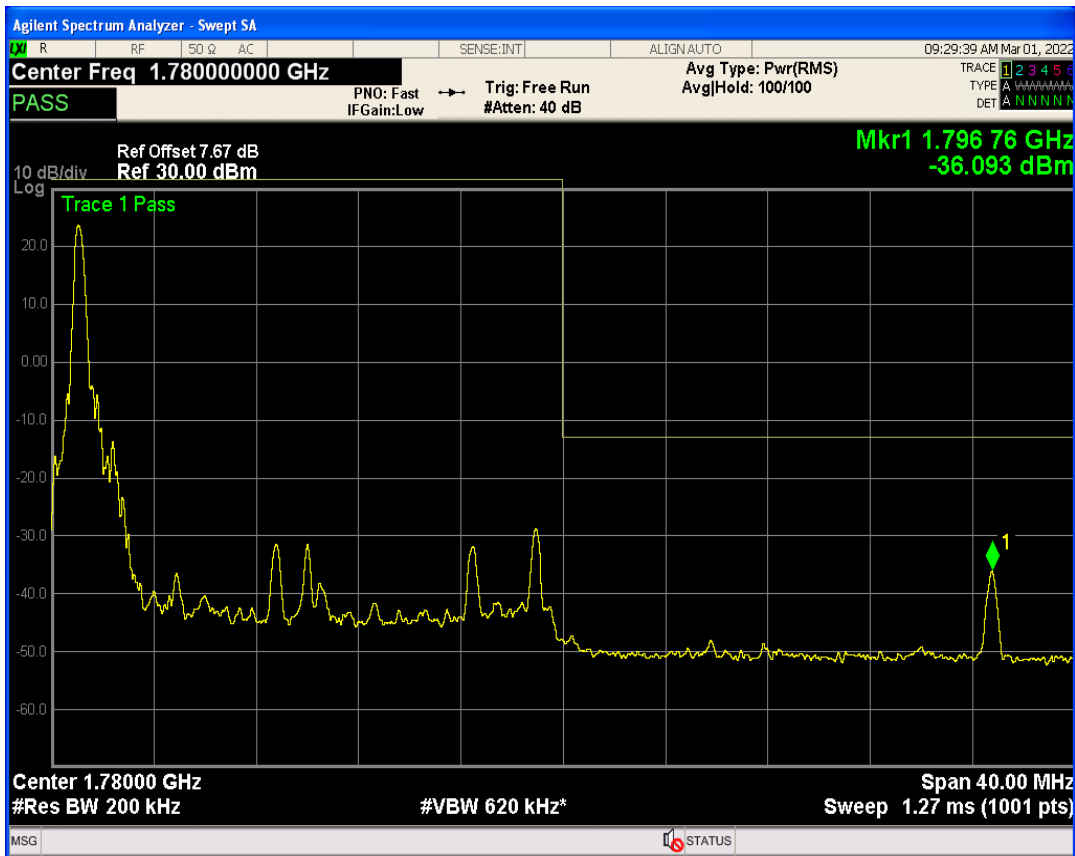

Band66 QPSK BW=20MHz Channel=132572 RB Size=1 Position=#0

Band66 QPSK BW=20MHz Channel=132572 RB Size=1 Position=#Max