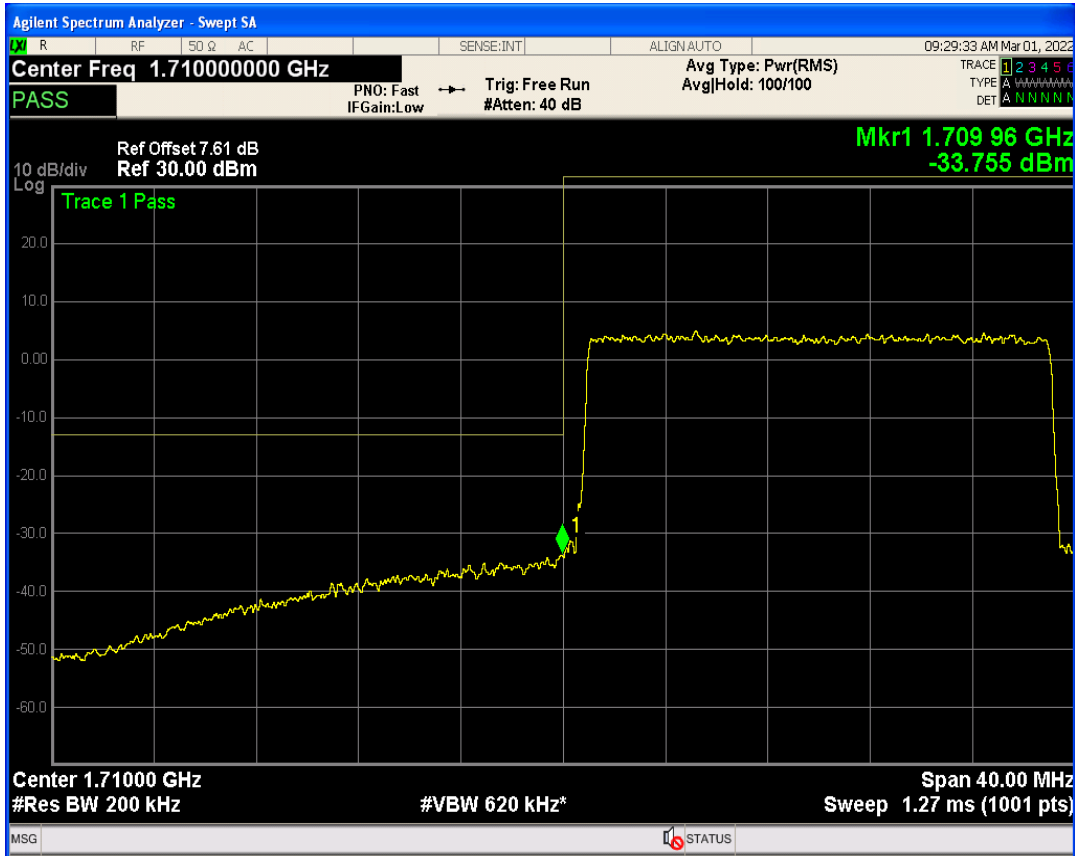

Band66 QAM16 BW=20MHz Channel=132072 RB Size=1 Position=#0

Band66 QPSK BW=20MHz Channel=132072 RB Size=100 Position=#0

Band66 QAM16 BW=20MHz Channel=132072 RB Size=1 Position=#Max

Band66 QAM16 BW=20MHz Channel=132072 RB Size=100 Position=#0