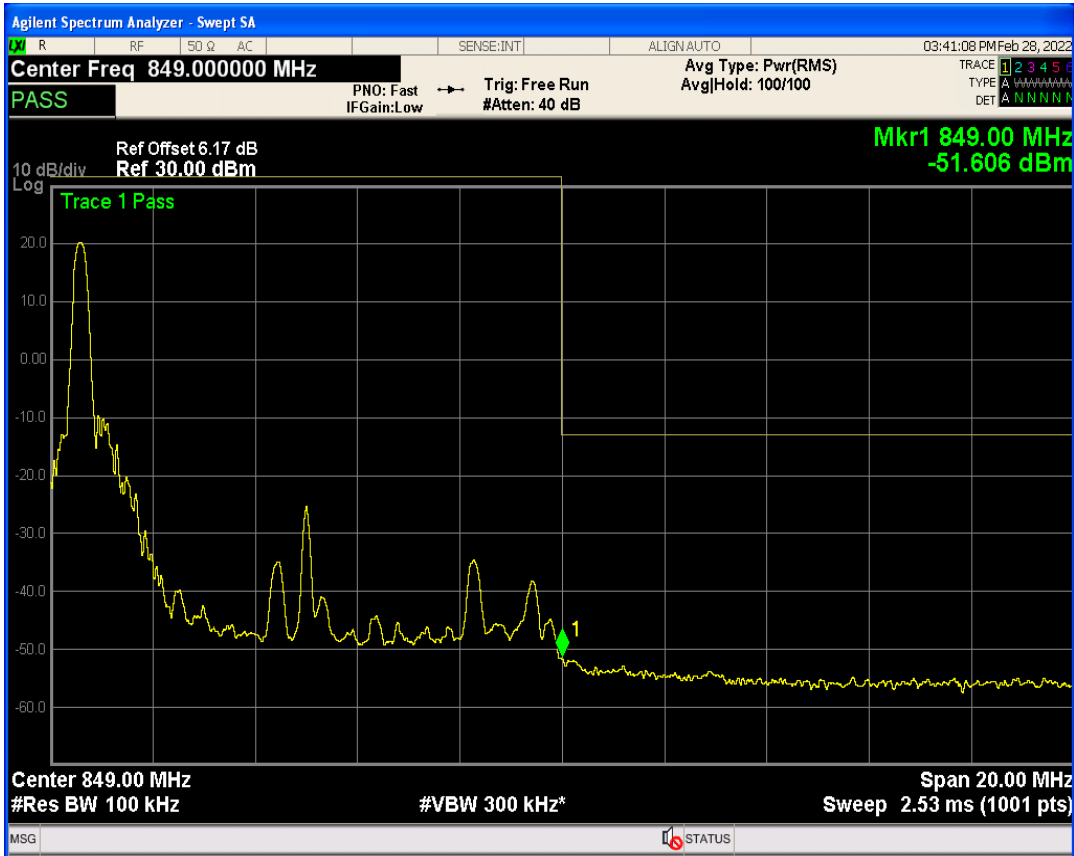

Band5 QPSK BW=10MHz Channel=20600 RB Size=1 Position=#0

Band5 QPSK BW=10MHz Channel=20600 RB Size=1 Position=#Max

Band5 QPSK BW=10MHz Channel=20600 RB Size=50 Position=#0

Band5 QAM16 BW=10MHz Channel=20600 RB Size=1 Position=#0