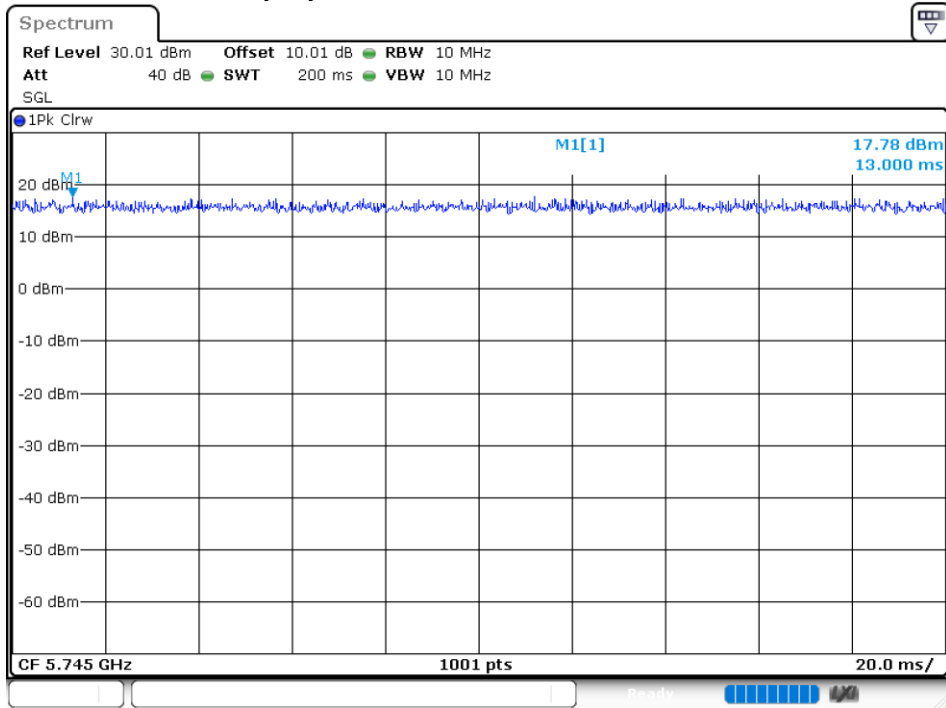

Duty Cycle NVNT 802.11ac20 5745MHz