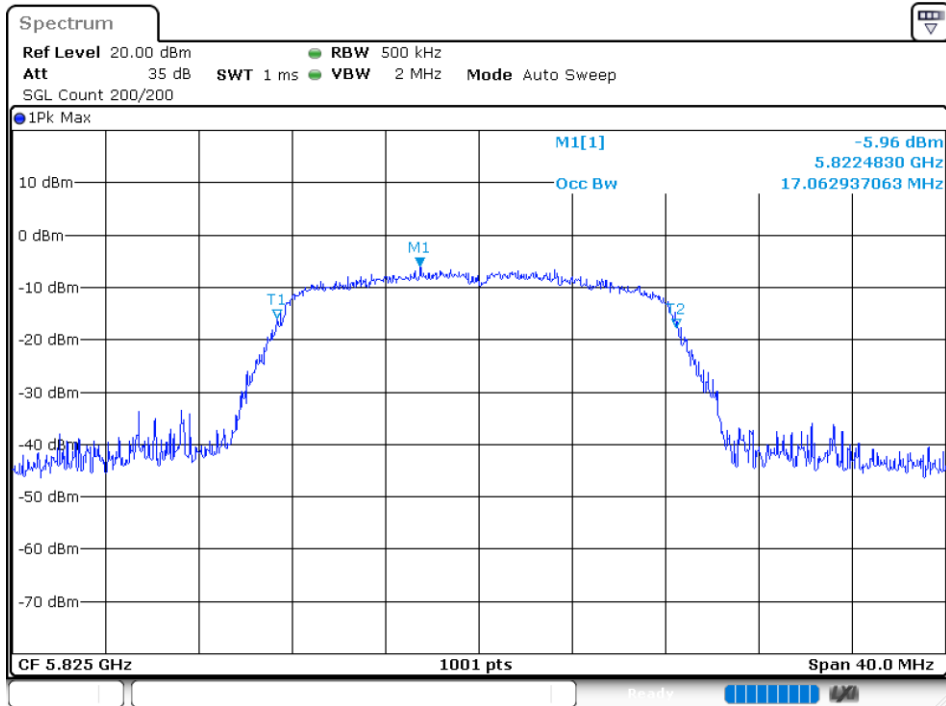

OBW NVNT 802.11a 5745MHz Ant1

-26 dB BW NVNT 802.11a 5745MHz Ant1

OBW NVNT 802.11a 5785MHz Ant1

-26 dB BW NVNT 802.11a 5785MHz Ant1

OBW NVNT 802.11a 5825MHz Ant1

-26 dB BW NVNT 802.11a 5825MHz Ant1

OBW NVNT 802.11ac20 5745MHz Ant1