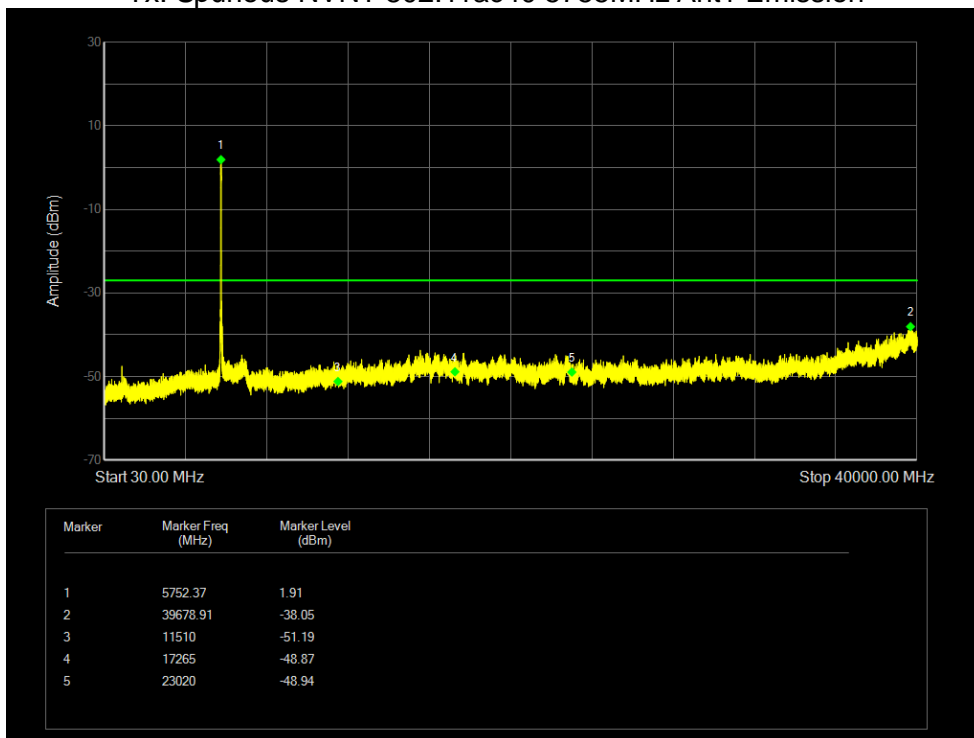

Band Edge NVNT 802.11n(HT40) 5755MHz Low Ant1

Band Edge NVNT 802.11n(HT40) 5795MHz High Ant1

**5.7 CONDUCTED RF SPURIOUS EMISSION**

Condition	Mode	Frequency (MHz)	Antenna	Max Value (dBc)	Limit (dBc)	Verdict
NVNT	802.11a	5745	Ant 1	-37.86	-27	Pass
NVNT	802.11a	5785	Ant 1	-37.82	-27	Pass
NVNT	802.11a	5825	Ant 1	-37.56	-27	Pass
NVNT	802.11ac20	5745	Ant 1	-37	-27	Pass
NVNT	802.11ac20	5785	Ant 1	-37.97	-27	Pass
NVNT	802.11ac20	5825	Ant 1	-37.93	-27	Pass
NVNT	802.11ac40	5755	Ant 1	-38.05	-27	Pass
NVNT	802.11ac40	5795	Ant 1	-37.73	-27	Pass
NVNT	802.11ac80	5775	Ant 1	-36.58	-27	Pass
NVNT	802.11n(HT20)	5745	Ant 1	-37.5	-27	Pass
NVNT	802.11n(HT20)	5785	Ant 1	-36.74	-27	Pass
NVNT	802.11n(HT20)	5825	Ant 1	-37.44	-27	Pass
NVNT	802.11n(HT40)	5755	Ant 1	-37.88	-27	Pass
NVNT	802.11n(HT40)	5795	Ant 1	-37.91	-27	Pass

Tx. Spurious NVNT 802.11a 5745MHz Ant1 Emission

Tx. Spurious NVNT 802.11a 5785MHz Ant1 Emission

Tx. Spurious NVNT 802.11a 5825MHz Ant1 Emission

Tx. Spurious NVNT 802.11ac20 5745MHz Ant1 Emission

Tx. Spurious NVNT 802.11ac20 5785MHz Ant1 Emission

Tx. Spurious NVNT 802.11ac20 5825MHz Ant1 Emission

Tx. Spurious NVNT 802.11ac40 5755MHz Ant1 Emission

Tx. Spurious NVNT 802.11ac40 5795MHz Ant1 Emission

Tx. Spurious NVNT 802.11ac80 5775MHz Ant1 Emission

Tx. Spurious NVNT 802.11n(HT20) 5745MHz Ant1 Emission

Tx. Spurious NVNT 802.11n(HT20) 5785MHz Ant1 Emission

Tx. Spurious NVNT 802.11n(HT20) 5825MHz Ant1 Emission

Tx. Spurious NVNT 802.11n(HT40) 5755MHz Ant1 Emission