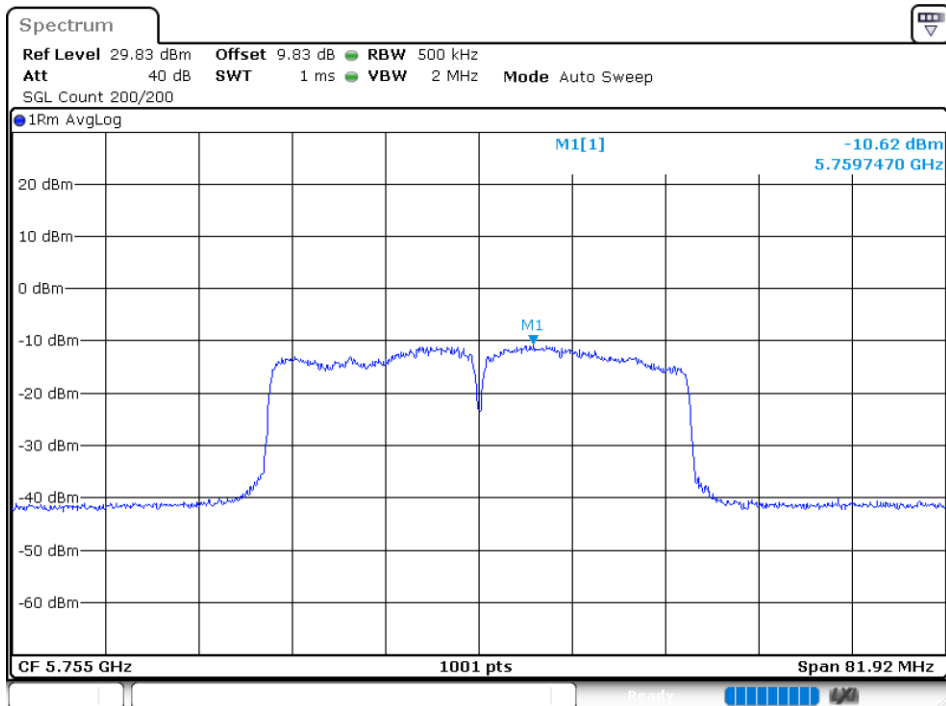

PSD NVNT 802.11a 5745MHz Ant1

PSD NVNT 802.11a 5785MHz Ant1

PSD NVNT 802.11a 5825MHz Ant1

PSD NVNT 802.11ac20 5745MHz Ant1

PSD NVNT 802.11ac20 5785MHz Ant1

PSD NVNT 802.11ac20 5825MHz Ant1

PSD NVNT 802.11ac40 5755MHz Ant1