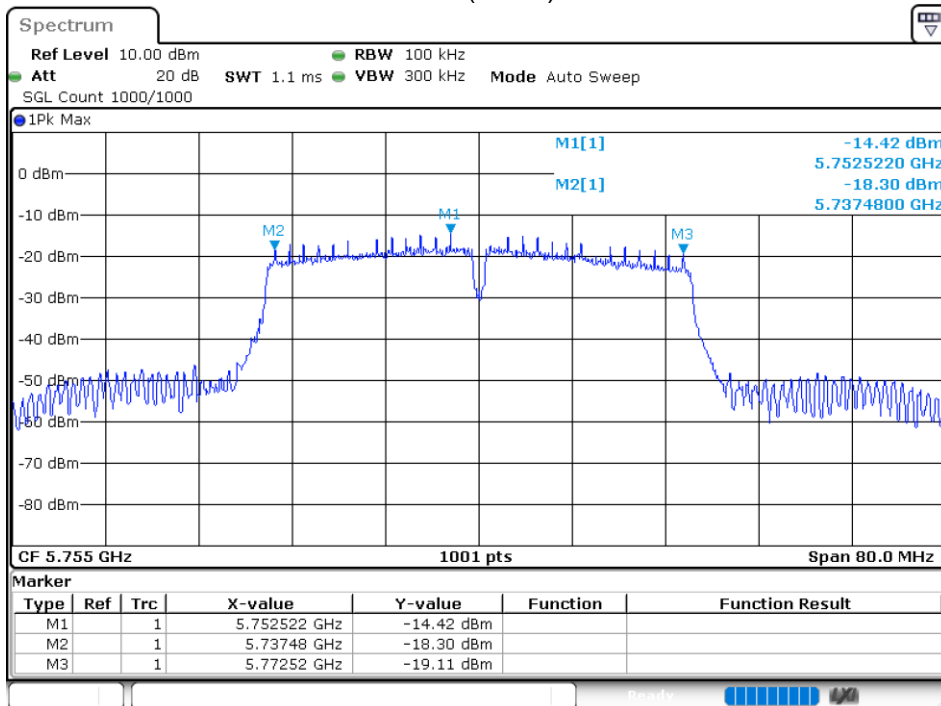

EBW NVNT 802.11ac40 5795MHz Ant1

EBW NVNT 802.11ac80 5775MHz Ant1

EBW NVNT 802.11n(HT20) 5745MHz Ant1

EBW NVNT 802.11n(HT20) 5785MHz Ant1

EBW NVNT 802.11n(HT20) 5825MHz Ant1

EBW NVNT 802.11n(HT40) 5755MHz Ant1

EBW NVNT 802.11n(HT40) 5795MHz Ant1

5.4 OCCUPIED CHANNEL BANDWIDTH

Condition	Mode	Frequency (MHz)	Antenna	99% OBW (MHz)	-26 dB Bandwidth (MHz)	Limit -26 dB Bandwidth (MHz)	Verdict
NVNT	802.11a	5745	Ant 1	17.0629	19.48	0.5	Pass
NVNT	802.11a	5785	Ant 1	17.2627	24.16	0.5	Pass
NVNT	802.11a	5825	Ant 1	17.0629	19.4	0.5	Pass
NVNT	802.11ac20	5745	Ant 1	18.3017	20.12	0.5	Pass
NVNT	802.11ac20	5785	Ant 1	18.1019	20.44	0.5	Pass
NVNT	802.11ac20	5825	Ant 1	18.3017	20.28	0.5	Pass
NVNT	802.11ac40	5755	Ant 1	36.2837	40.96	0.5	Pass
NVNT	802.11ac40	5795	Ant 1	36.5235	41.12	0.5	Pass
NVNT	802.11ac80	5775	Ant 1	76.8831	81.6	0.5	Pass
NVNT	802.11n(HT20)	5745	Ant 1	18.1419	20.12	0.5	Pass
NVNT	802.11n(HT20)	5785	Ant 1	17.8621	22	0.5	Pass
NVNT	802.11n(HT20)	5825	Ant 1	18.5015	20.16	0.5	Pass
NVNT	802.11n(HT40)	5755	Ant 1	37.4026	40.88	0.5	Pass
NVNT	802.11n(HT40)	5795	Ant 1	36.6833	41.84	0.5	Pass