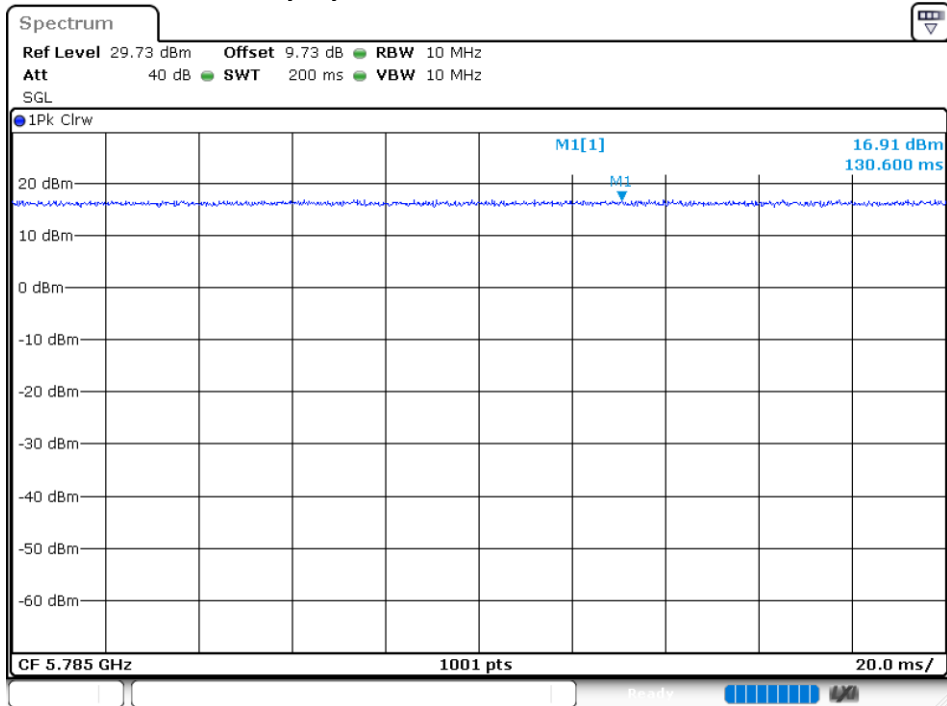

Duty Cycle NVNT 802.11a 5785MHz