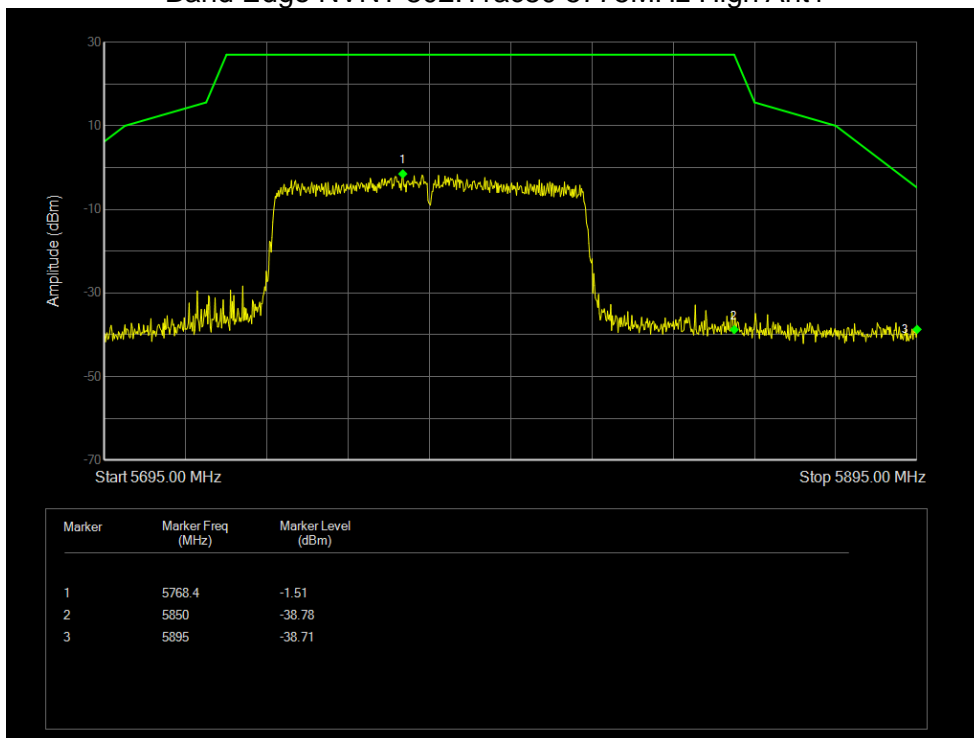

Band Edge NVNT 802.11a 5745MHz Low Ant1

Band Edge NVNT 802.11a 5825MHz High Ant1

Band Edge NVNT 802.11ac20 5745MHz Low Ant1

Band Edge NVNT 802.11ac20 5825MHz High Ant1

Band Edge NVNT 802.11ac40 5755MHz Low Ant1

Band Edge NVNT 802.11ac40 5795MHz High Ant1

Band Edge NVNT 802.11ac80 5775MHz High Ant1

Band Edge NVNT 802.11ac80 5775MHz Low Ant1

Band Edge NVNT 802.11n(HT20) 5745MHz Low Ant1

Band Edge NVNT 802.11n(HT20) 5825MHz High Ant1