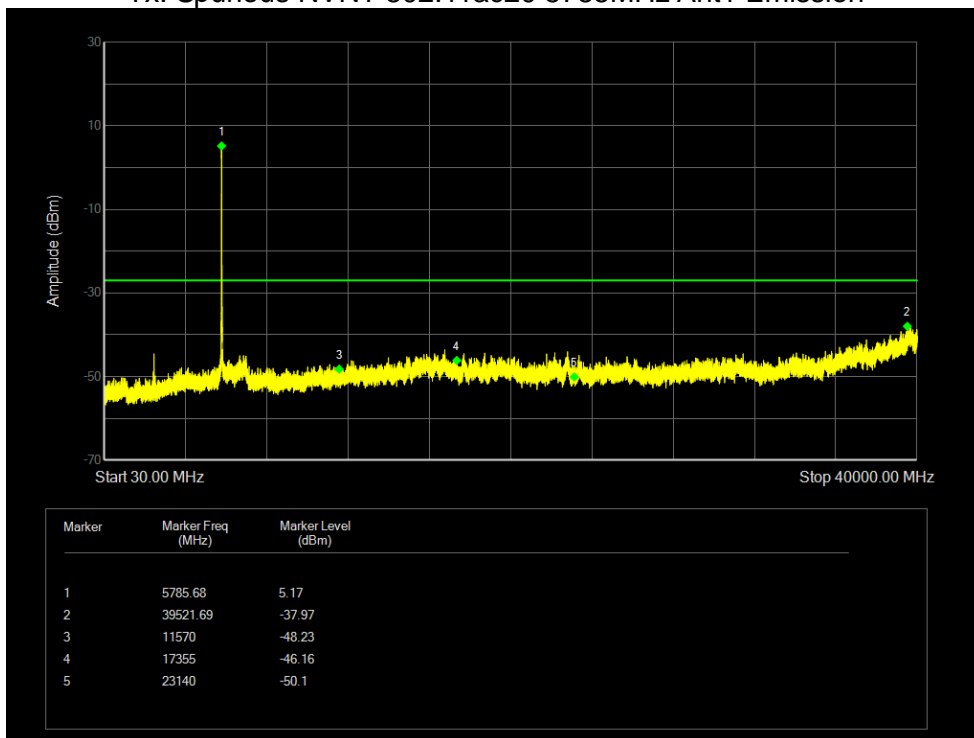

Band Edge NVNT 802.11n(HT40) 5755MHz Low Ant1

Band Edge NVNT 802.11n(HT40) 5795MHz High Ant1

**5.7 CONDUCTED RF SPURIOUS EMISSION**

Condition	Mode	Frequency (MHz)	Antenna	Max Value (dBc)	Limit (dBc)	Verdict
NVNT	802.11a	5745	Ant 1	-37.86	-27	Pass
NVNT	802.11a	5785	Ant 1	-37.82	-27	Pass
NVNT	802.11a	5825	Ant 1	-37.56	-27	Pass
NVNT	802.11ac20	5745	Ant 1	-37	-27	Pass
NVNT	802.11ac20	5785	Ant 1	-37.97	-27	Pass
NVNT	802.11ac20	5825	Ant 1	-37.93	-27	Pass
NVNT	802.11ac40	5755	Ant 1	-38.05	-27	Pass
NVNT	802.11ac40	5795	Ant 1	-37.73	-27	Pass
NVNT	802.11ac80	5775	Ant 1	-36.58	-27	Pass
NVNT	802.11n(HT20)	5745	Ant 1	-37.5	-27	Pass
NVNT	802.11n(HT20)	5785	Ant 1	-36.74	-27	Pass
NVNT	802.11n(HT20)	5825	Ant 1	-37.44	-27	Pass
NVNT	802.11n(HT40)	5755	Ant 1	-37.88	-27	Pass
NVNT	802.11n(HT40)	5795	Ant 1	-37.91	-27	Pass

Tx. Spurious NVNT 802.11a 5745MHz Ant1 Emission

Tx. Spurious NVNT 802.11a 5785MHz Ant1 Emission

Tx. Spurious NVNT 802.11a 5825MHz Ant1 Emission

Tx. Spurious NVNT 802.11ac20 5745MHz Ant1 Emission

Tx. Spurious NVNT 802.11ac20 5785MHz Ant1 Emission

Tx. Spurious NVNT 802.11ac20 5825MHz Ant1 Emission

Tx. Spurious NVNT 802.11ac40 5755MHz Ant1 Emission

Tx. Spurious NVNT 802.11ac40 5795MHz Ant1 Emission

Tx. Spurious NVNT 802.11ac80 5775MHz Ant1 Emission

Tx. Spurious NVNT 802.11n(HT20) 5745MHz Ant1 Emission

Tx. Spurious NVNT 802.11n(HT20) 5785MHz Ant1 Emission

Tx. Spurious NVNT 802.11n(HT20) 5825MHz Ant1 Emission

Tx. Spurious NVNT 802.11n(HT40) 5755MHz Ant1 Emission