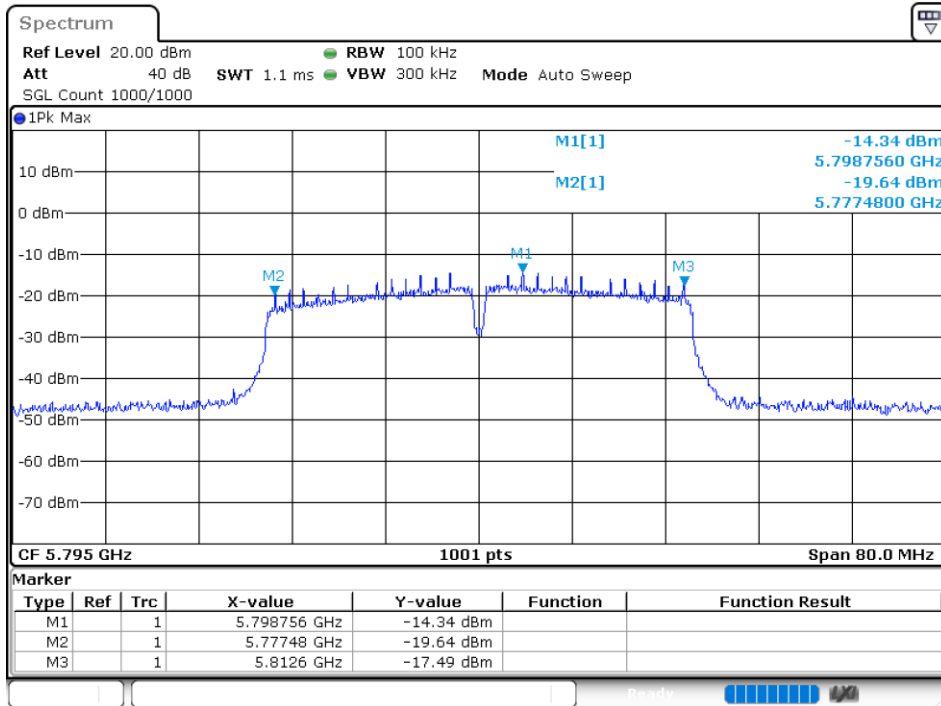

EBW NVNT 802.11a 5745MHz Ant1

EBW NVNT 802.11a 5785MHz Ant1

EBW NVNT 802.11a 5825MHz Ant1

EBW NVNT 802.11ac20 5745MHz Ant1

EBW NVNT 802.11ac20 5785MHz Ant1

EBW NVNT 802.11ac20 5825MHz Ant1

EBW NVNT 802.11ac40 5755MHz Ant1

EBW NVNT 802.11ac40 5795MHz Ant1

EBW NVNT 802.11ac80 5775MHz Ant1

EBW NVNT 802.11n(HT20) 5745MHz Ant1

EBW NVNT 802.11n(HT20) 5785MHz Ant1

EBW NVNT 802.11n(HT20) 5825MHz Ant1

EBW NVNT 802.11n(HT40) 5755MHz Ant1