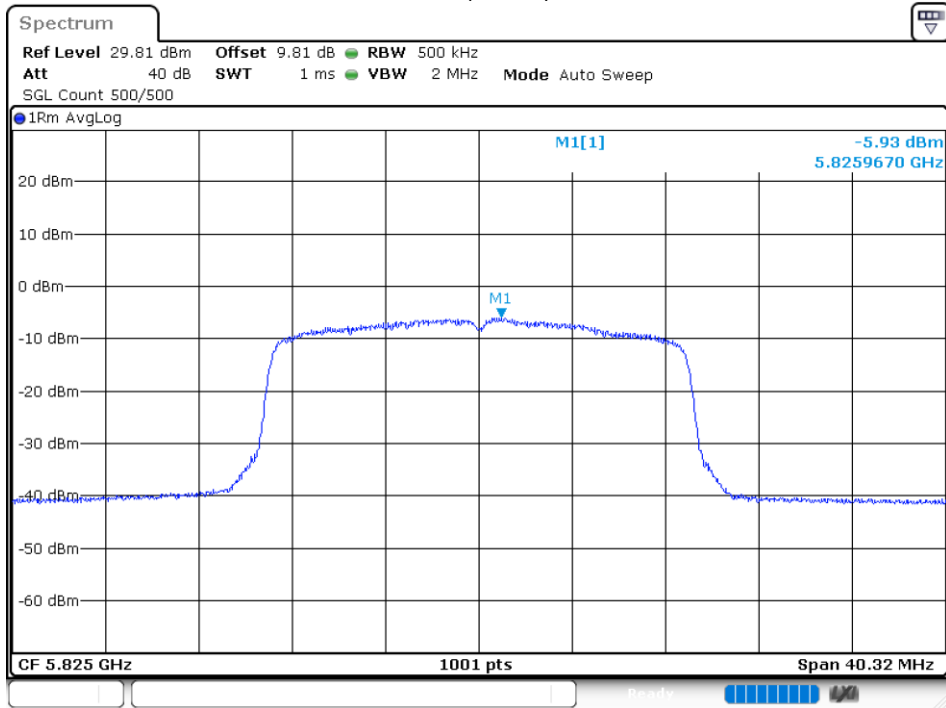

PSD NVNT 802.11ac40 5795MHz Ant1

PSD NVNT 802.11ac80 5775MHz Ant1

PSD NVNT 802.11n(HT20) 5745MHz Ant1

PSD NVNT 802.11n(HT20) 5785MHz Ant1

PSD NVNT 802.11n(HT20) 5825MHz Ant1

PSD NVNT 802.11n(HT40) 5755MHz Ant1