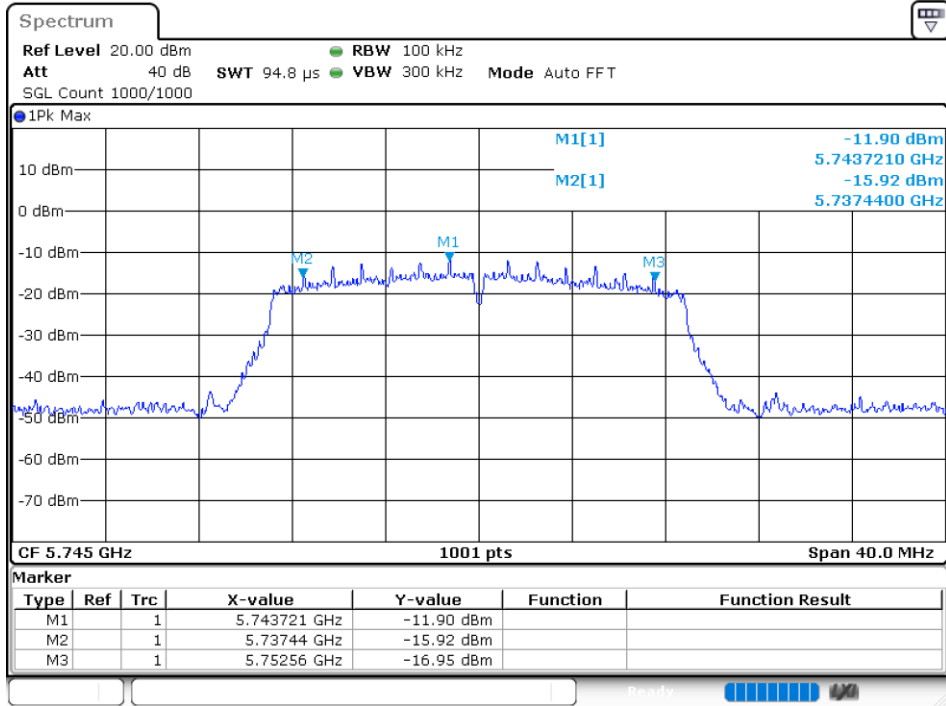

EBW NVNT 802.11a 5745MHz Ant1

EBW NVNT 802.11a 5785MHz Ant1

EBW NVNT 802.11a 5825MHz Ant1

EBW NVNT 802.11ac20 5745MHz Ant1

EBW NVNT 802.11ac20 5785MHz Ant1

EBW NVNT 802.11ac20 5825MHz Ant1

EBW NVNT 802.11ac40 5755MHz Ant1

EBW NVNT 802.11ac40 5795MHz Ant1

EBW NVNT 802.11ac80 5775MHz Ant1

EBW NVNT 802.11n(HT20) 5745MHz Ant1

EBW NVNT 802.11n(HT20) 5785MHz Ant1

EBW NVNT 802.11n(HT20) 5825MHz Ant1

EBW NVNT 802.11n(HT40) 5755MHz Ant1