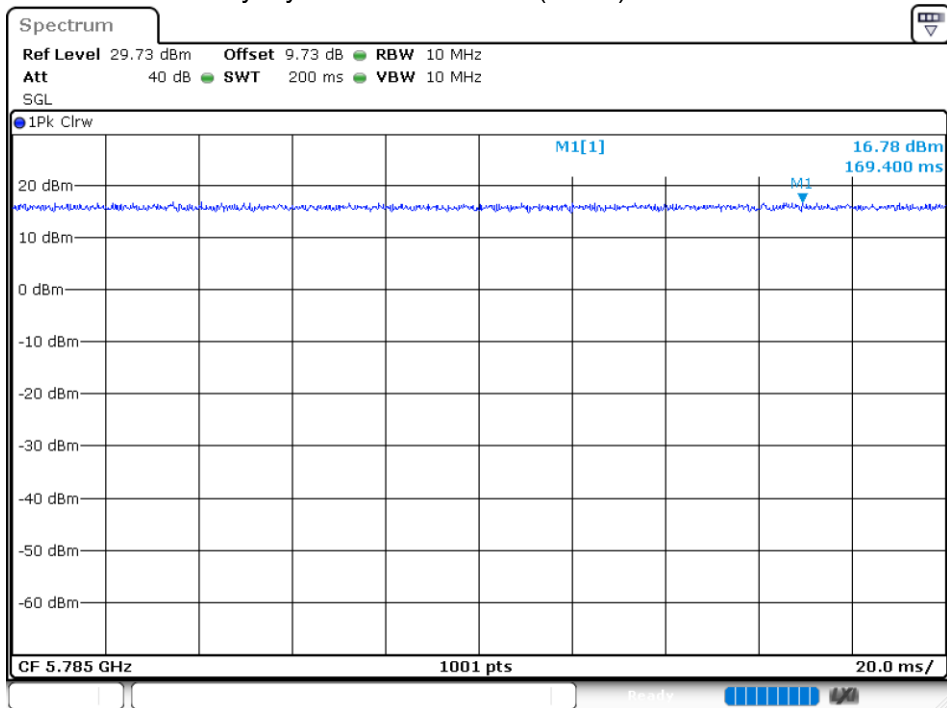

Duty Cycle NVNT 802.11n(HT20) 5785MHz