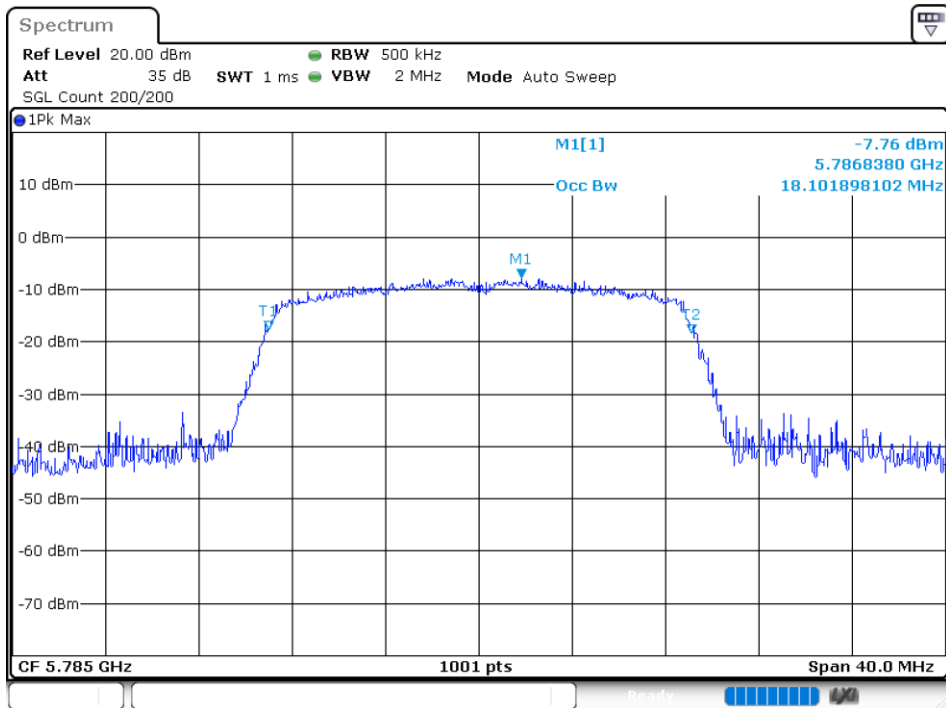

OBW NVNT 802.11ac20 5785MHz Ant1