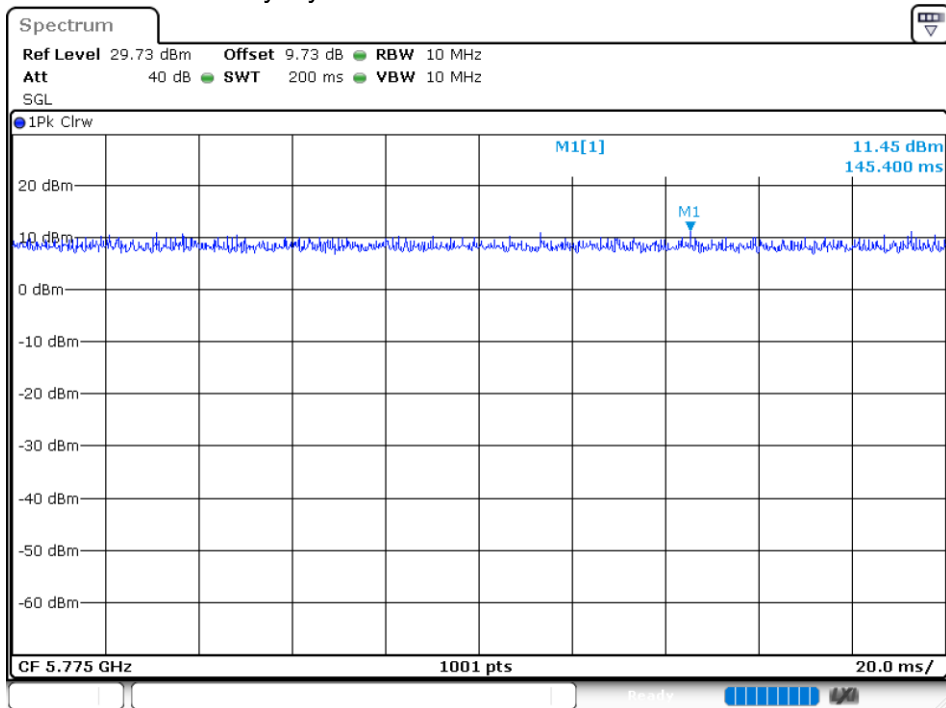

Duty Cycle NVNT 802.11ac80 5775MHz