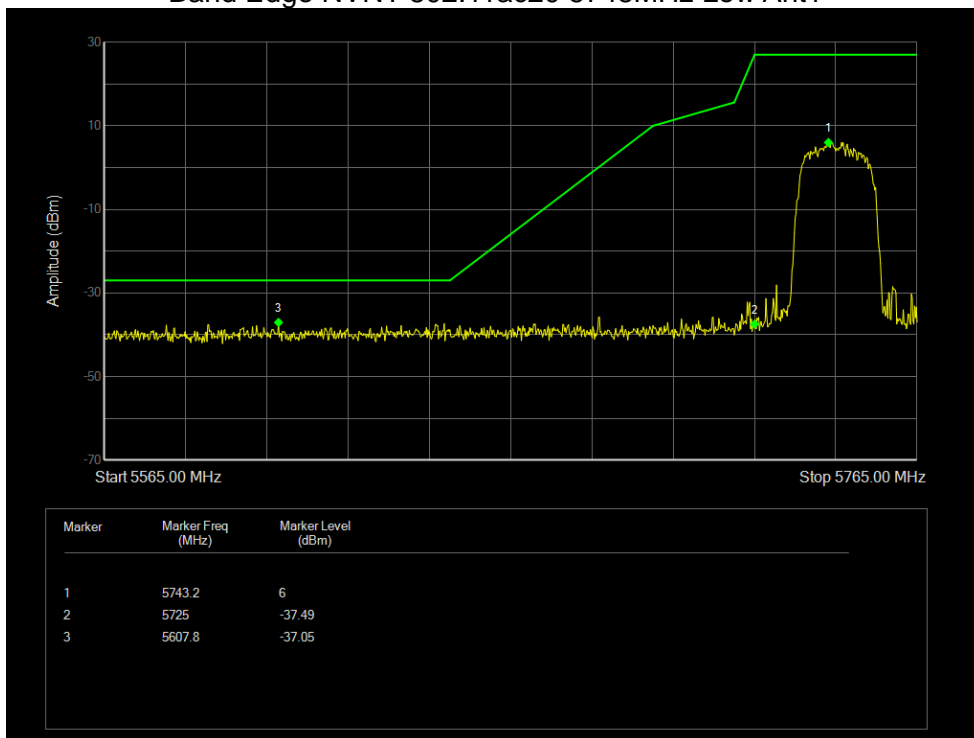

PSD NVNT 802.11n(HT40) 5795MHz Ant1

5.6 BAND EDGE

Condition	Mode	Frequency (MHz)	Antenna	Max Value (dBm)	Limit (dBm)	Verdict
NVNT	802.11a	5745	Ant 1	-37.3	-27	Pass
NVNT	802.11a	5825	Ant 1	-36.07	-27	Pass
NVNT	802.11ac20	5745	Ant 1	-37.05	-27	Pass
NVNT	802.11ac20	5825	Ant 1	-36.03	-27	Pass
NVNT	802.11ac40	5755	Ant 1	-36.99	-27	Pass
NVNT	802.11ac40	5795	Ant 1	-35.46	-27	Pass
NVNT	802.11ac80	5775	Ant 1	-38.71	-4.8	Pass
NVNT	802.11ac80	5775	Ant 1	-38.12	-22.41	Pass
NVNT	802.11n(HT20)	5745	Ant 1	-36.07	-27	Pass
NVNT	802.11n(HT20)	5825	Ant 1	-36.1	-27	Pass
NVNT	802.11n(HT40)	5755	Ant 1	-37.71	-27	Pass
NVNT	802.11n(HT40)	5795	Ant 1	-35.58	-27	Pass

Band Edge NVNT 802.11a 5745MHz Low Ant1

Band Edge NVNT 802.11a 5825MHz High Ant1

Band Edge NVNT 802.11ac20 5745MHz Low Ant1

Band Edge NVNT 802.11ac20 5825MHz High Ant1

Band Edge NVNT 802.11ac40 5755MHz Low Ant1