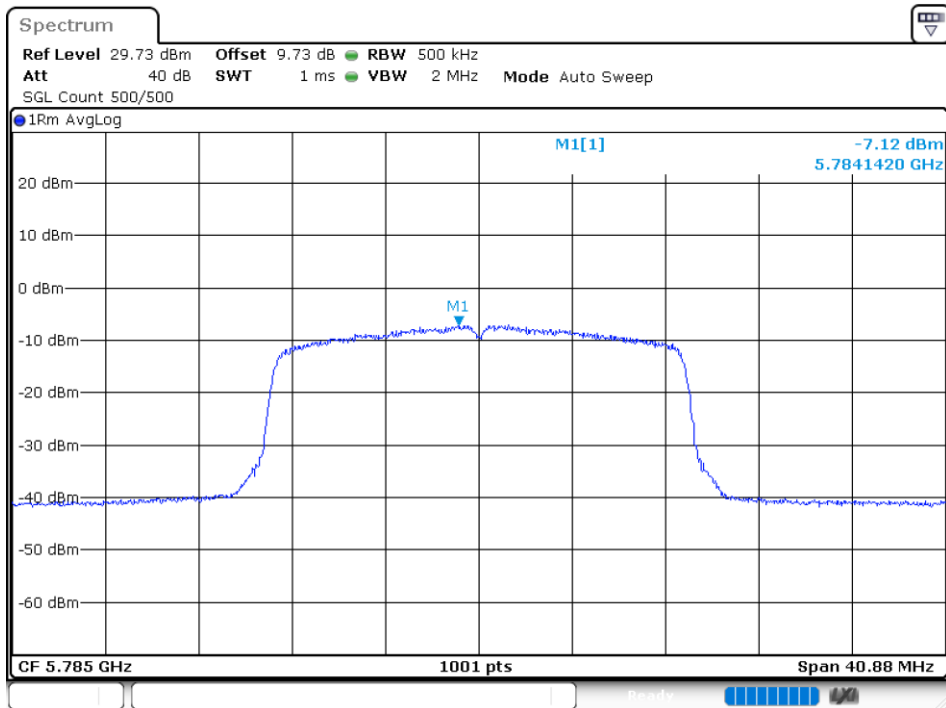

PSD NVNT 802.11a 5745MHz Ant1

PSD NVNT 802.11a 5785MHz Ant1

PSD NVNT 802.11a 5825MHz Ant1

PSD NVNT 802.11ac20 5745MHz Ant1

PSD NVNT 802.11ac20 5785MHz Ant1

PSD NVNT 802.11ac20 5825MHz Ant1

PSD NVNT 802.11ac40 5755MHz Ant1

PSD NVNT 802.11ac40 5795MHz Ant1

PSD NVNT 802.11ac80 5775MHz Ant1

PSD NVNT 802.11n(HT20) 5745MHz Ant1

PSD NVNT 802.11n(HT20) 5785MHz Ant1

PSD NVNT 802.11n(HT20) 5825MHz Ant1

PSD NVNT 802.11n(HT40) 5755MHz Ant1