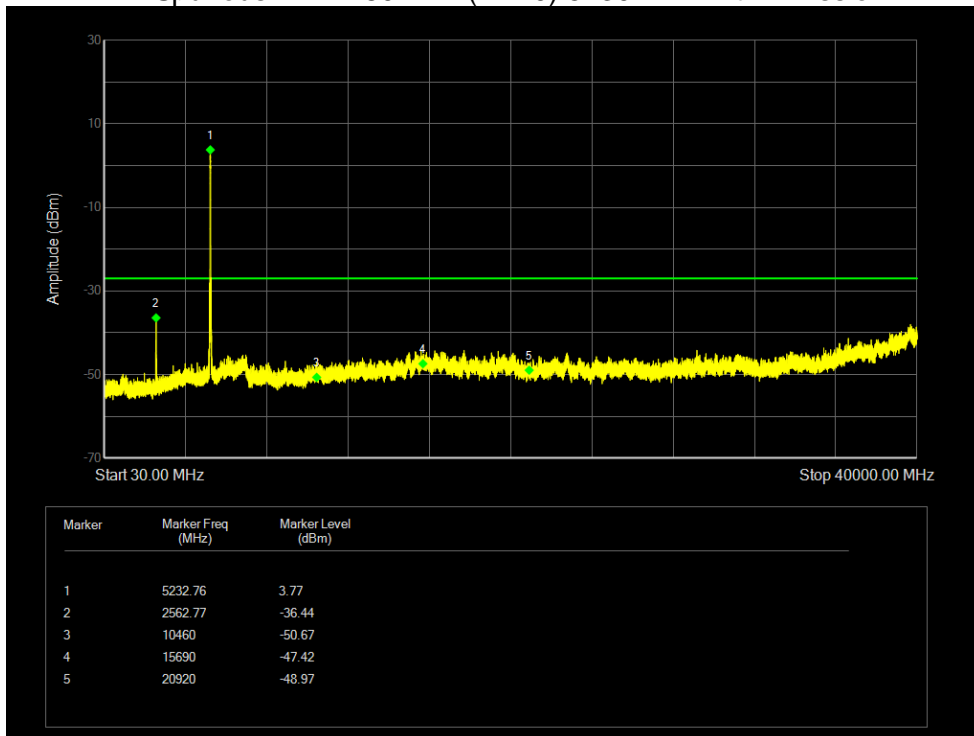

Tx. Spurious NVNT 802.11n(HT20) 5180MHz Ant1 Emission

Tx. Spurious NVNT 802.11n(HT20) 5200MHz Ant1 Emission

Tx. Spurious NVNT 802.11n(HT20) 5240MHz Ant1 Emission

Tx. Spurious NVNT 802.11n(HT40) 5190MHz Ant1 Emission

Tx. Spurious NVNT 802.11n(HT40) 5230MHz Ant1 Emission