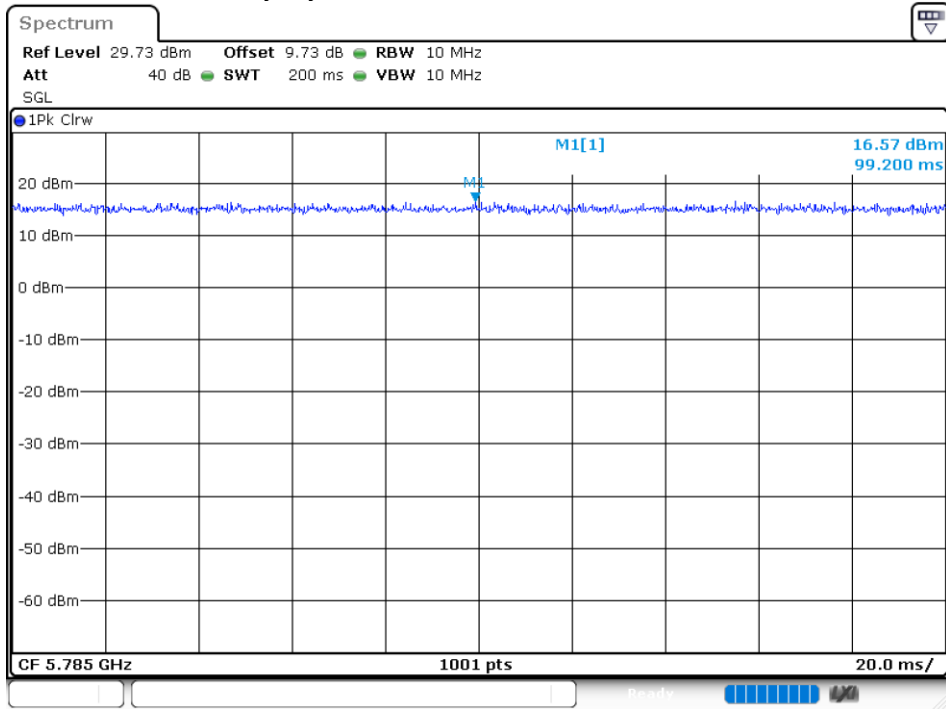

Duty Cycle NVNT 802.11ac20 5785MHz