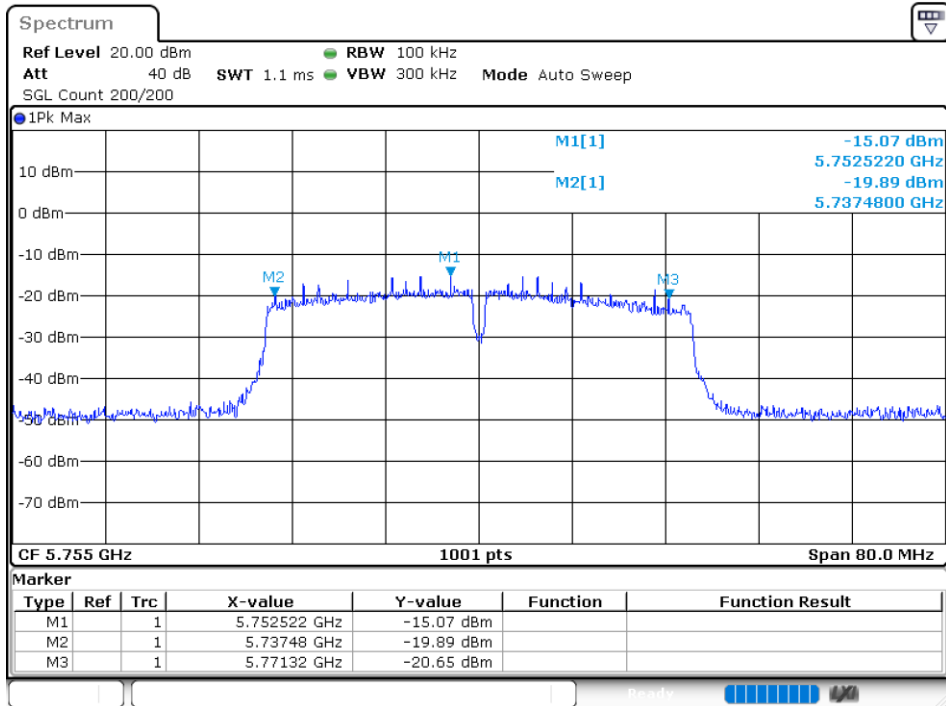

EBW NVNT 802.11a 5745MHz Ant1

EBW NVNT 802.11a 5785MHz Ant1

EBW NVNT 802.11a 5825MHz Ant1

EBW NVNT 802.11ac20 5745MHz Ant1

EBW NVNT 802.11ac20 5785MHz Ant1

EBW NVNT 802.11ac20 5825MHz Ant1

EBW NVNT 802.11ac40 5755MHz Ant1

EBW NVNT 802.11ac40 5795MHz Ant1

EBW NVNT 802.11ac80 5775MHz Ant1

EBW NVNT 802.11n(HT20) 5745MHz Ant1

EBW NVNT 802.11n(HT20) 5785MHz Ant1

EBW NVNT 802.11n(HT20) 5825MHz Ant1

EBW NVNT 802.11n(HT40) 5755MHz Ant1