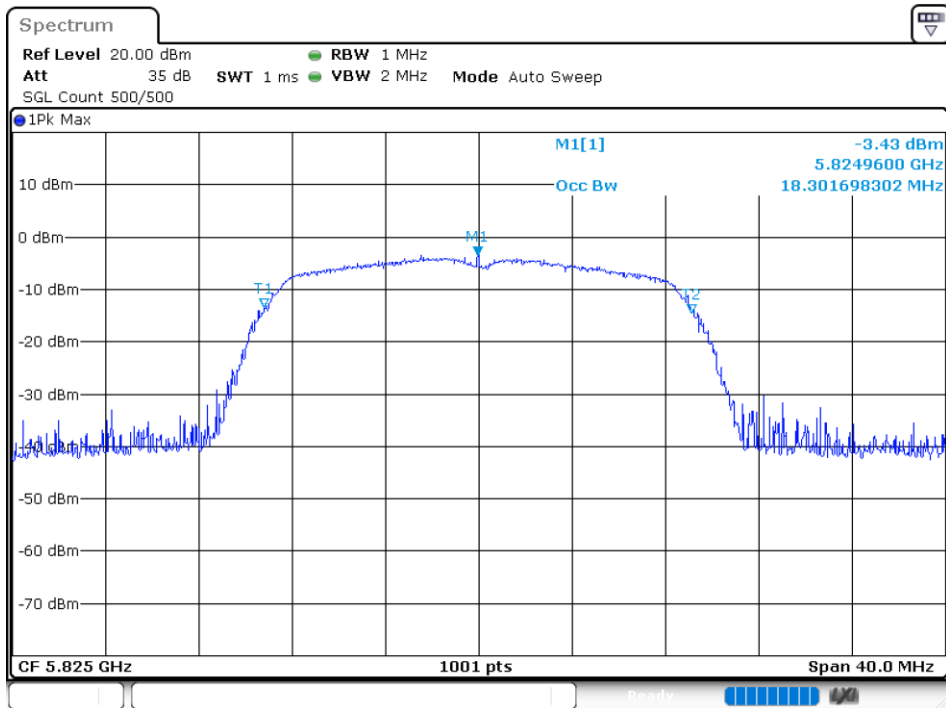

-26 dB BW NVNT 802.11ac20 5745MHz Ant1

OBW NVNT 802.11ac20 5785MHz Ant1

-26 dB BW NVNT 802.11ac20 5785MHz Ant1

OBW NVNT 802.11ac20 5825MHz Ant1

-26 dB BW NVNT 802.11ac20 5825MHz Ant1

OBW NVNT 802.11ac40 5755MHz Ant1