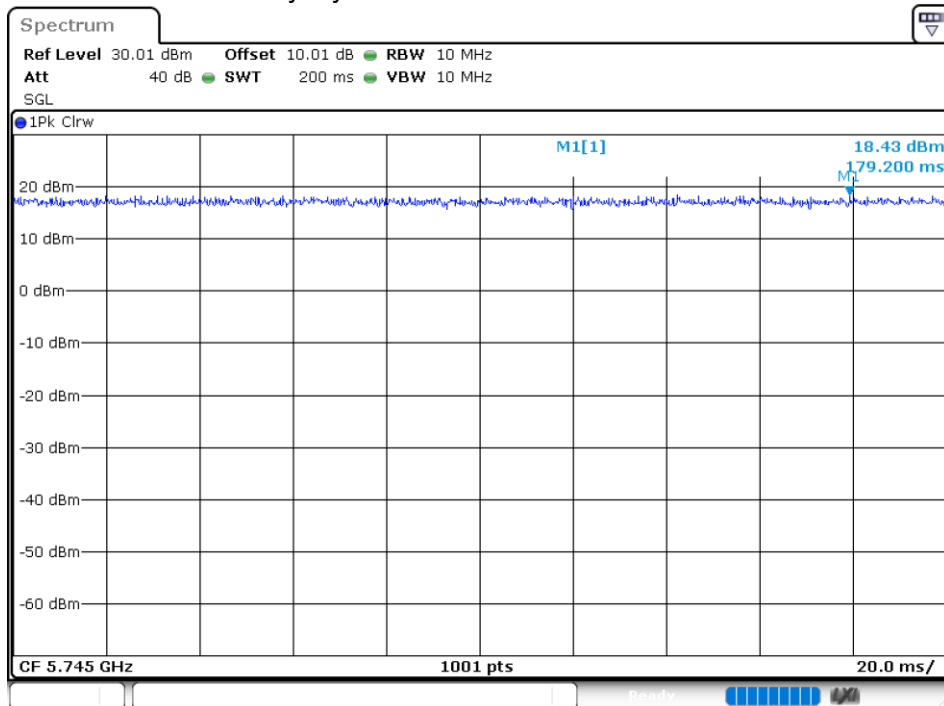

5.8WIFI

5.1 DUTY CYCLE

Condition	Mode	Frequency (MHz)	Duty Cycle (%)	Correction Factor (dB)
NVNT	802.11a	5745	100	0
NVNT	802.11a	5785	100	0
NVNT	802.11a	5825	100	0
NVNT	802.11ac20	5745	100	0
NVNT	802.11ac20	5785	100	0
NVNT	802.11ac20	5825	100	0
NVNT	802.11ac40	5755	100	0
NVNT	802.11ac40	5795	100	0
NVNT	802.11ac80	5775	100	0
NVNT	802.11n(HT20)	5745	100	0
NVNT	802.11n(HT20)	5785	100	0
NVNT	802.11n(HT20)	5825	100	0
NVNT	802.11n(HT40)	5755	100	0
NVNT	802.11n(HT40)	5795	100	0

Duty Cycle NVNT 802.11a 5745MHz