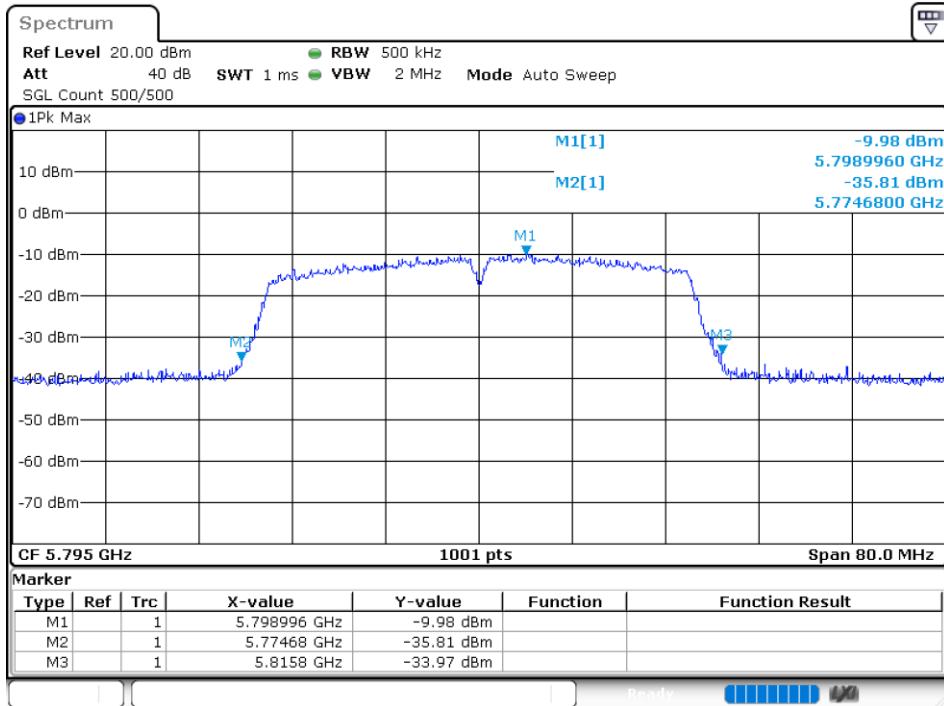

-26 dB BW NVNT 802.11ac40 5795MHz Ant1