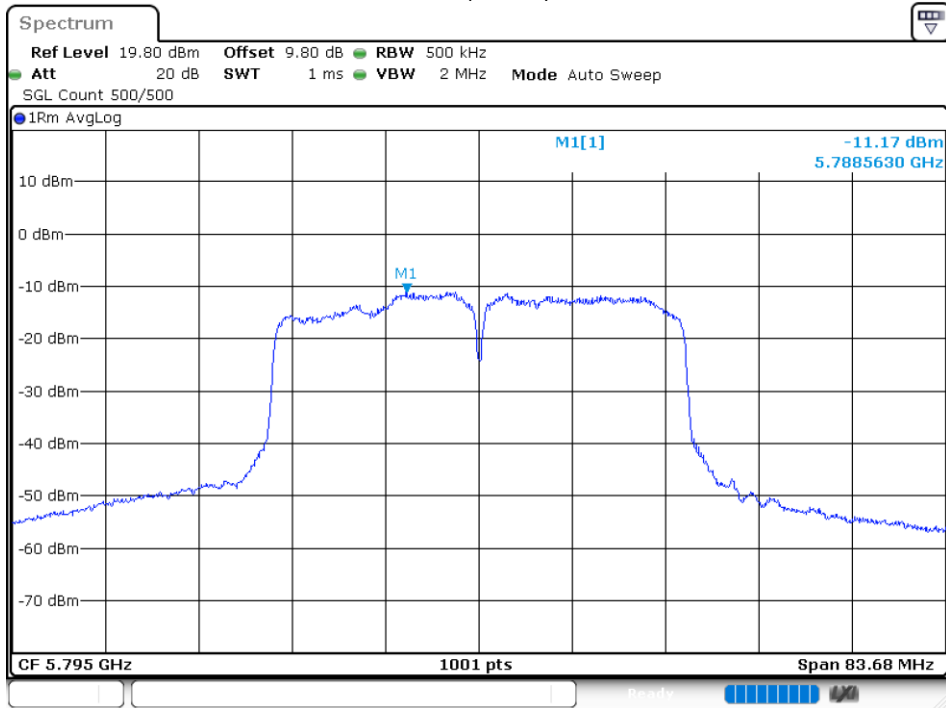

PSD NVNT 802.11n(HT40) 5795MHz Ant1