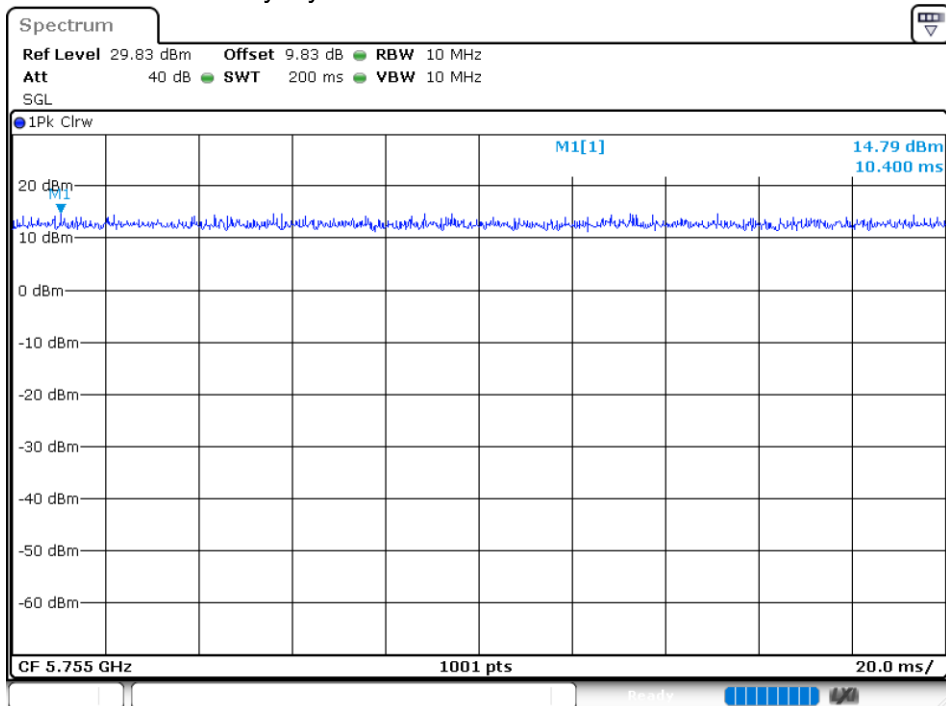

Duty Cycle NVNT 802.11ac40 5755MHz