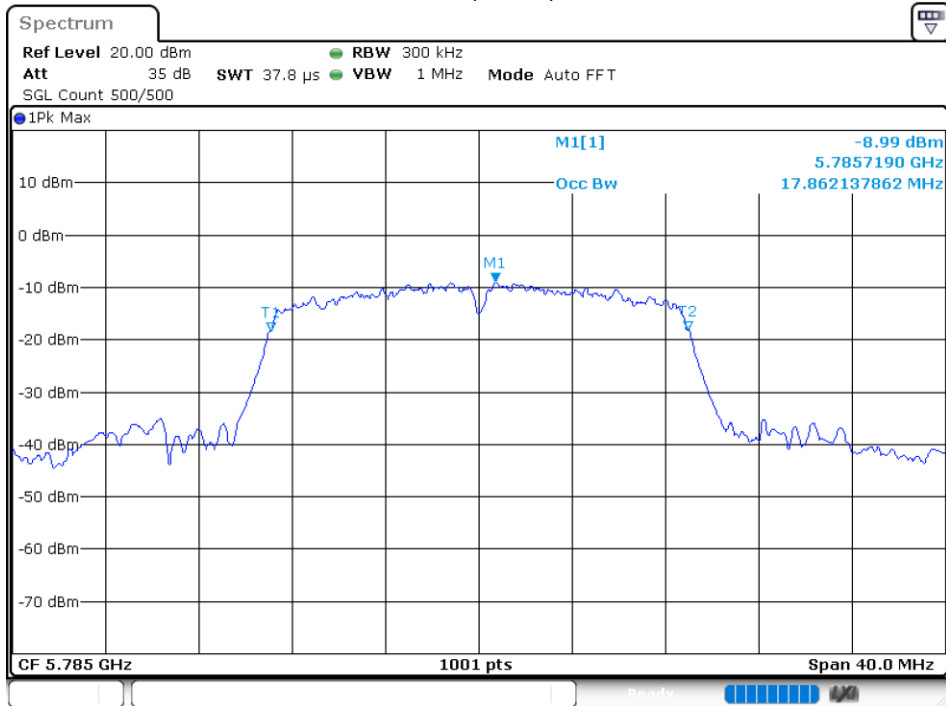

-26 dB BW NVNT 802.11ac40 5755MHz Ant1

OBW NVNT 802.11ac40 5795MHz Ant1

-26 dB BW NVNT 802.11ac40 5795MHz Ant1

OBW NVNT 802.11ac80 5775MHz Ant1

-26 dB BW NVNT 802.11ac80 5775MHz Ant1

OBW NVNT 802.11n(HT20) 5745MHz Ant1

-26 dB BW NVNT 802.11n(HT20) 5745MHz Ant1

OBW NVNT 802.11n(HT20) 5785MHz Ant1

-26 dB BW NVNT 802.11n(HT20) 5785MHz Ant1

OBW NVNT 802.11n(HT20) 5825MHz Ant1

-26 dB BW NVNT 802.11n(HT20) 5825MHz Ant1

OBW NVNT 802.11n(HT40) 5755MHz Ant1