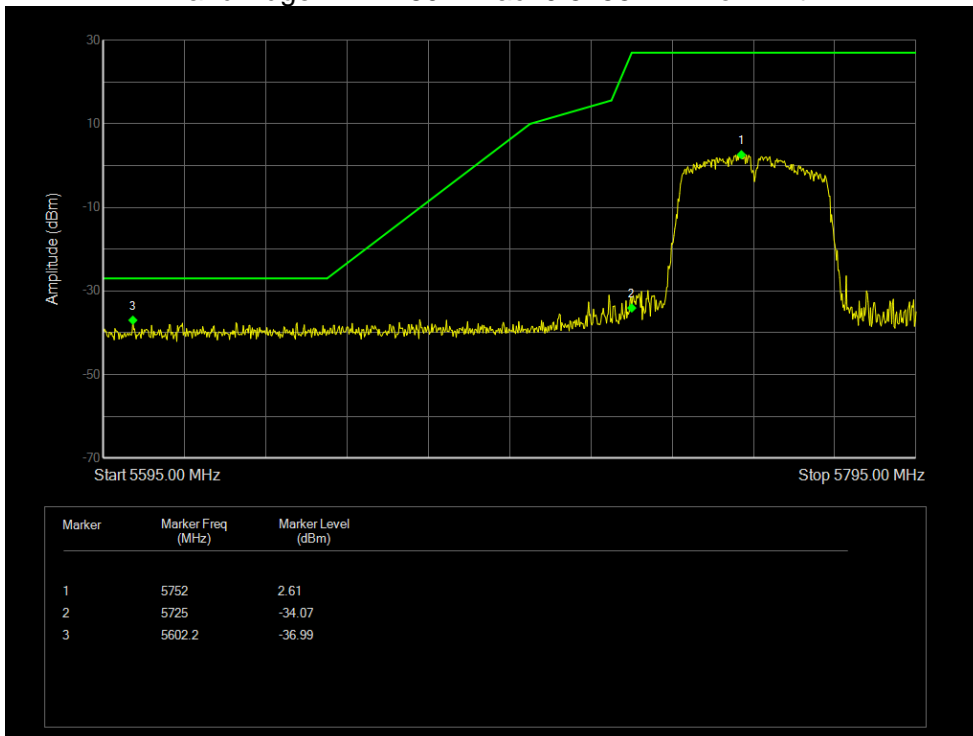

Band Edge NVNT 802.11a 5745MHz Low Ant1

Band Edge NVNT 802.11a 5825MHz High Ant1

Band Edge NVNT 802.11ac20 5745MHz Low Ant1

Band Edge NVNT 802.11ac20 5825MHz High Ant1

Band Edge NVNT 802.11ac40 5755MHz Low Ant1

Band Edge NVNT 802.11ac40 5795MHz High Ant1

Band Edge NVNT 802.11ac80 5775MHz High Ant1

Band Edge NVNT 802.11ac80 5775MHz Low Ant1

Band Edge NVNT 802.11n(HT20) 5745MHz Low Ant1

Band Edge NVNT 802.11n(HT20) 5825MHz High Ant1