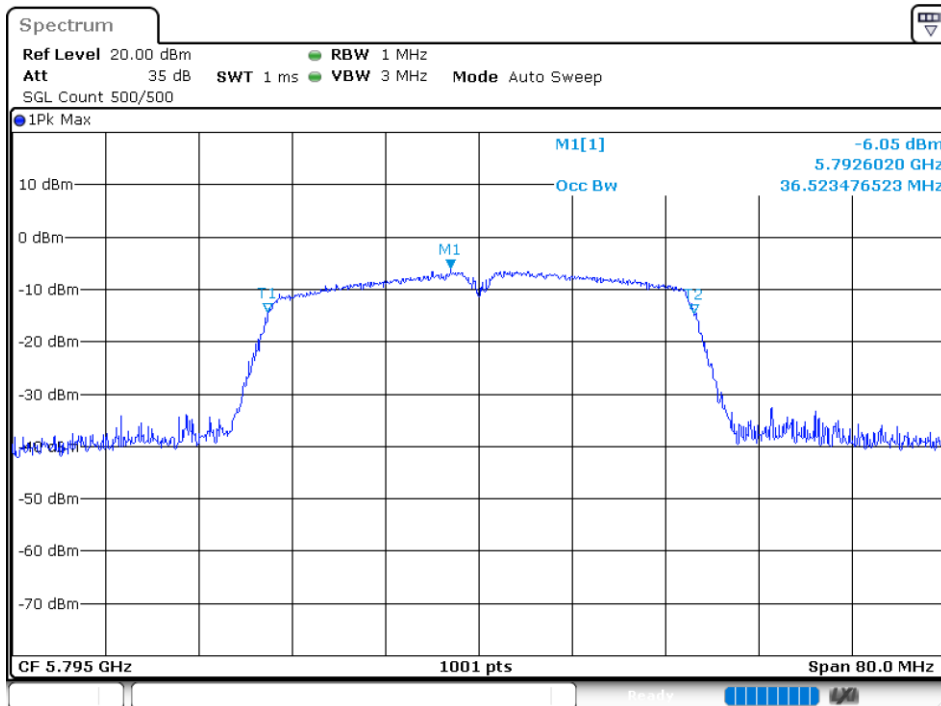

OBW NVNT 802.11ac40 5795MHz Ant1