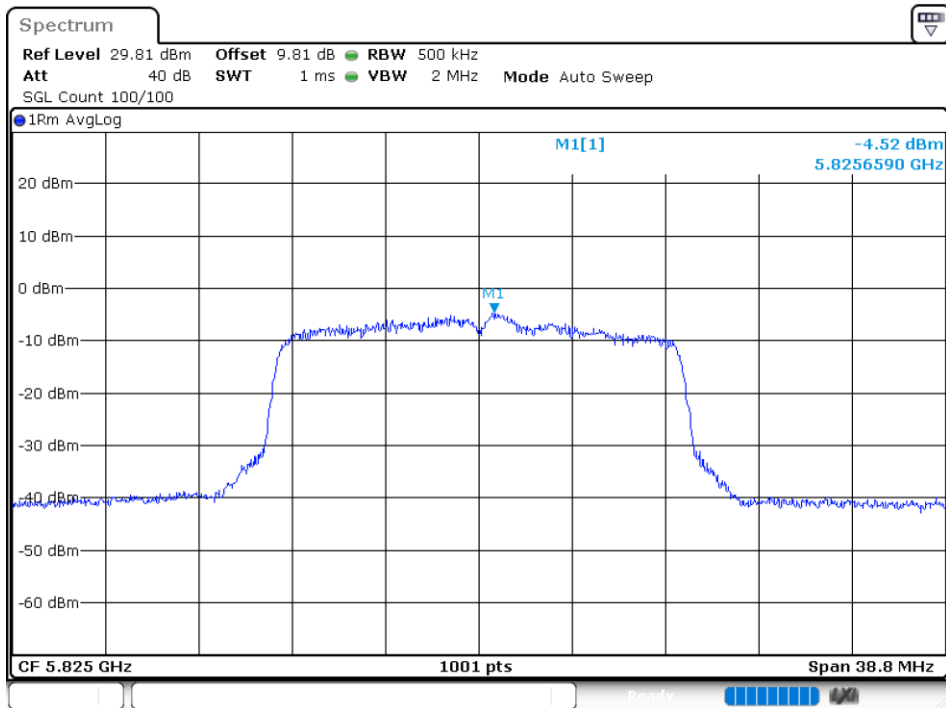

PSD NVNT 802.11a 5825MHz Ant1