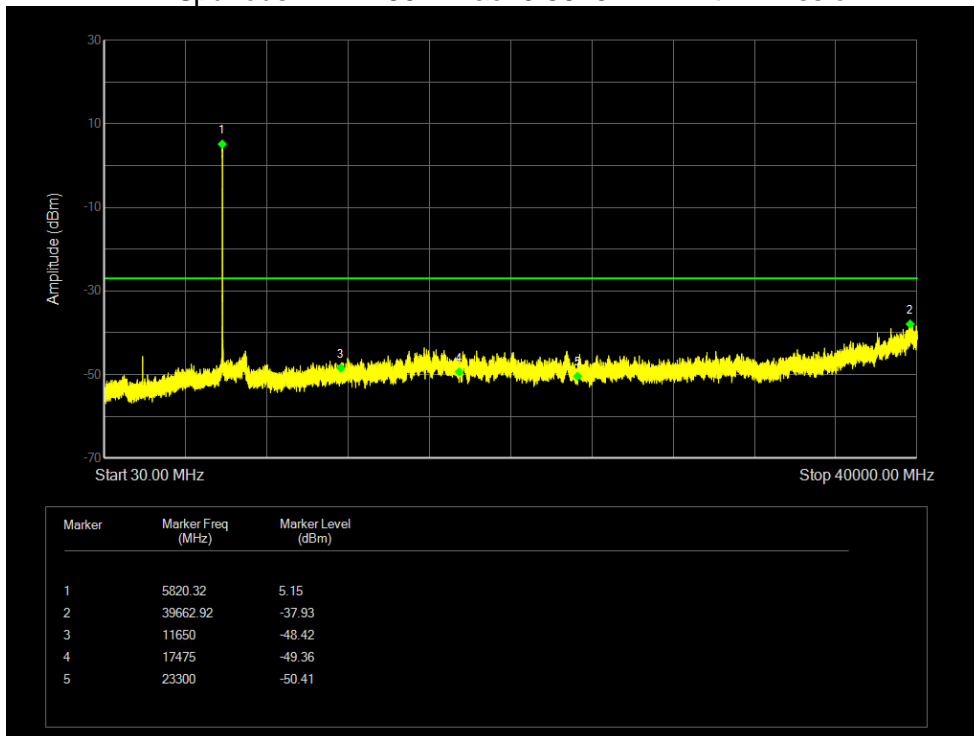

Band Edge NVNT 802.11n(HT40) 5755MHz Low Ant1

Band Edge NVNT 802.11n(HT40) 5795MHz High Ant1

**5.7 CONDUCTED RF SPURIOUS EMISSION**

Condition	Mode	Frequency (MHz)	Antenna	Max Value (dBc)	Limit (dBc)	Verdict
NVNT	802.11a	5745	Ant 1	-37.86	-27	Pass
NVNT	802.11a	5785	Ant 1	-37.82	-27	Pass
NVNT	802.11a	5825	Ant 1	-37.56	-27	Pass
NVNT	802.11ac20	5745	Ant 1	-37	-27	Pass
NVNT	802.11ac20	5785	Ant 1	-37.97	-27	Pass
NVNT	802.11ac20	5825	Ant 1	-37.93	-27	Pass
NVNT	802.11ac40	5755	Ant 1	-38.05	-27	Pass
NVNT	802.11ac40	5795	Ant 1	-37.73	-27	Pass
NVNT	802.11ac80	5775	Ant 1	-36.58	-27	Pass
NVNT	802.11n(HT20)	5745	Ant 1	-37.5	-27	Pass
NVNT	802.11n(HT20)	5785	Ant 1	-36.74	-27	Pass
NVNT	802.11n(HT20)	5825	Ant 1	-37.44	-27	Pass
NVNT	802.11n(HT40)	5755	Ant 1	-37.88	-27	Pass
NVNT	802.11n(HT40)	5795	Ant 1	-37.91	-27	Pass

Tx. Spurious NVNT 802.11a 5745MHz Ant1 Emission

Tx. Spurious NVNT 802.11a 5785MHz Ant1 Emission

Tx. Spurious NVNT 802.11a 5825MHz Ant1 Emission

Tx. Spurious NVNT 802.11ac20 5745MHz Ant1 Emission

Tx. Spurious NVNT 802.11ac20 5785MHz Ant1 Emission

Tx. Spurious NVNT 802.11ac20 5825MHz Ant1 Emission

Tx. Spurious NVNT 802.11ac40 5755MHz Ant1 Emission

Tx. Spurious NVNT 802.11ac40 5795MHz Ant1 Emission

Tx. Spurious NVNT 802.11ac80 5775MHz Ant1 Emission

Tx. Spurious NVNT 802.11n(HT20) 5745MHz Ant1 Emission

Tx. Spurious NVNT 802.11n(HT20) 5785MHz Ant1 Emission

Tx. Spurious NVNT 802.11n(HT20) 5825MHz Ant1 Emission

Tx. Spurious NVNT 802.11n(HT40) 5755MHz Ant1 Emission