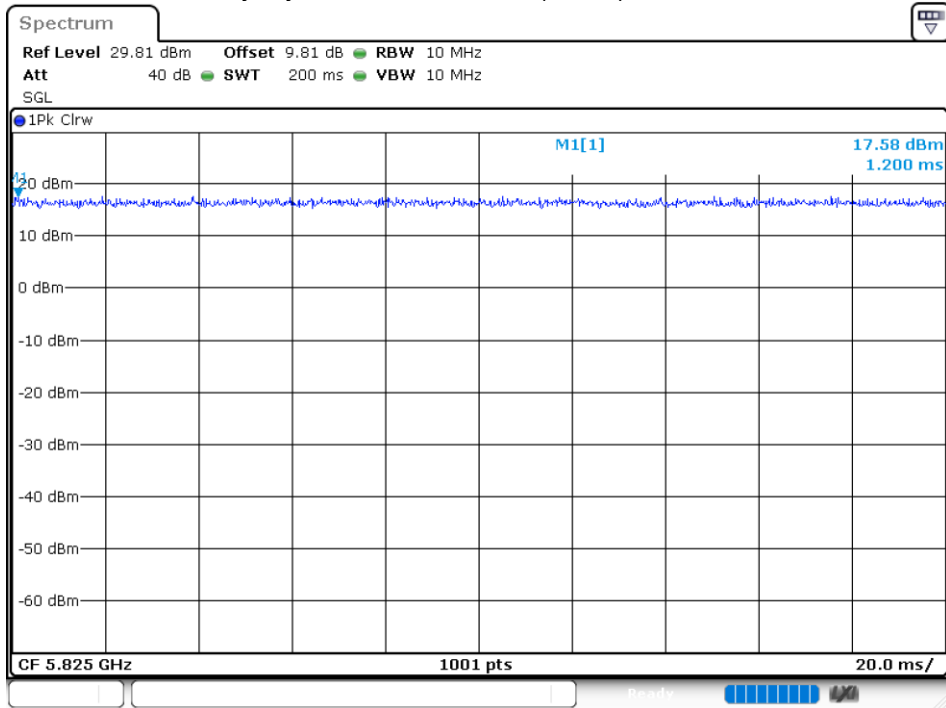

Duty Cycle NVNT 802.11n(HT20) 5825MHz