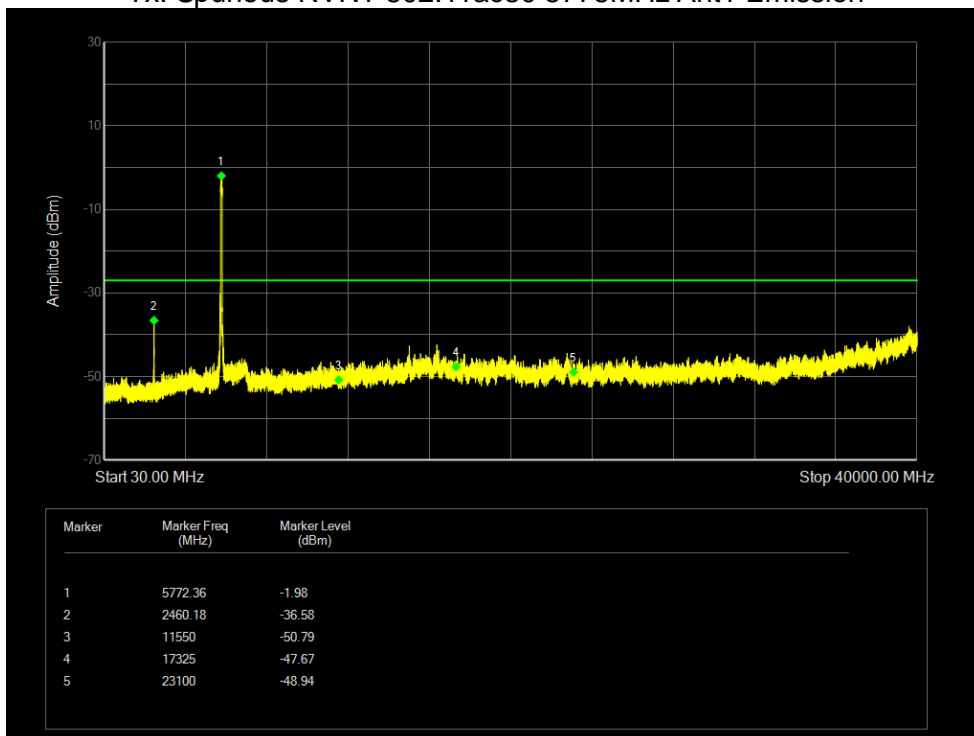

Tx. Spurious NVNT 802.11a 5745MHz Ant1 Emission

Tx. Spurious NVNT 802.11a 5785MHz Ant1 Emission

Tx. Spurious NVNT 802.11a 5825MHz Ant1 Emission

Tx. Spurious NVNT 802.11ac20 5745MHz Ant1 Emission

Tx. Spurious NVNT 802.11ac20 5785MHz Ant1 Emission

Tx. Spurious NVNT 802.11ac20 5825MHz Ant1 Emission

Tx. Spurious NVNT 802.11ac40 5755MHz Ant1 Emission

Tx. Spurious NVNT 802.11ac40 5795MHz Ant1 Emission

Tx. Spurious NVNT 802.11ac80 5775MHz Ant1 Emission

Tx. Spurious NVNT 802.11n(HT20) 5745MHz Ant1 Emission

Tx. Spurious NVNT 802.11n(HT20) 5785MHz Ant1 Emission

Tx. Spurious NVNT 802.11n(HT20) 5825MHz Ant1 Emission

Tx. Spurious NVNT 802.11n(HT40) 5755MHz Ant1 Emission