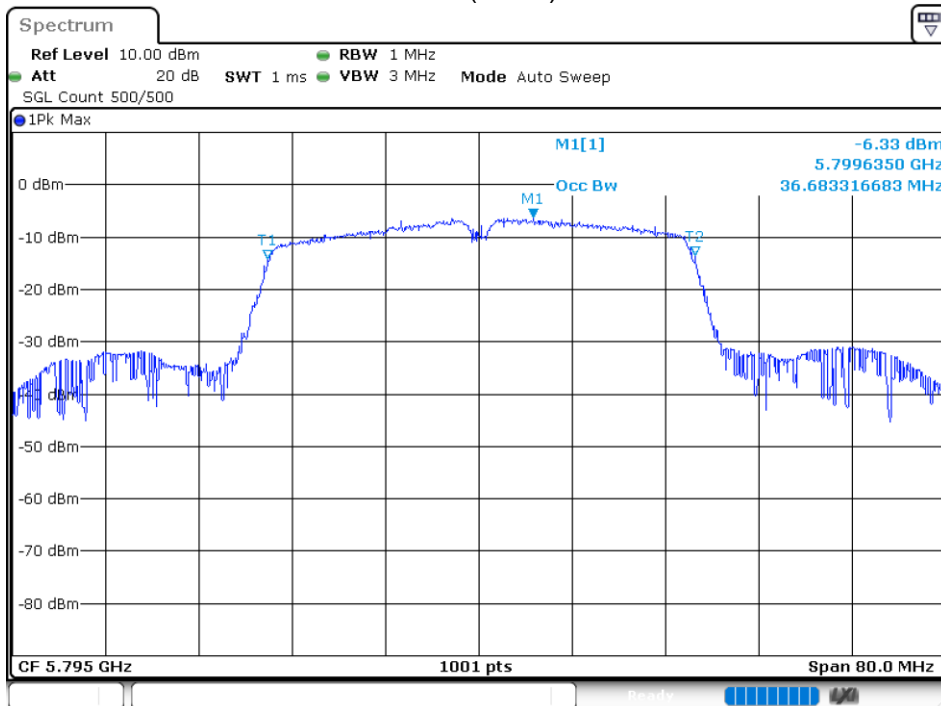

-26 dB BW NVNT 802.11n(HT20) 5745MHz Ant1

OBW NVNT 802.11n(HT20) 5785MHz Ant1

-26 dB BW NVNT 802.11n(HT20) 5785MHz Ant1

OBW NVNT 802.11n(HT20) 5825MHz Ant1

-26 dB BW NVNT 802.11n(HT20) 5825MHz Ant1

OBW NVNT 802.11n(HT40) 5755MHz Ant1

-26 dB BW NVNT 802.11n(HT40) 5755MHz Ant1

OBW NVNT 802.11n(HT40) 5795MHz Ant1

-26 dB BW NVNT 802.11n(HT40) 5795MHz Ant1

**5.5 MAXIMUM POWER SPECTRAL DENSITY LEVEL**

Condition	Mode	Frequency (MHz)	Antenna	Max PSD (dBm)	Limit (dBm)	Verdict
NVNT	802.11a	5745	Ant 1	-3.989	30	Pass
NVNT	802.11a	5785	Ant 1	-3.645	30	Pass
NVNT	802.11a	5825	Ant 1	-4.522	30	Pass
NVNT	802.11ac20	5745	Ant 1	-6.563	30	Pass
NVNT	802.11ac20	5785	Ant 1	-7.122	30	Pass
NVNT	802.11ac20	5825	Ant 1	-6.714	30	Pass
NVNT	802.11ac40	5755	Ant 1	-10.615	30	Pass
NVNT	802.11ac40	5795	Ant 1	-10.171	30	Pass
NVNT	802.11ac80	5775	Ant 1	-15.534	30	Pass
NVNT	802.11n(HT20)	5745	Ant 1	-6.167	30	Pass
NVNT	802.11n(HT20)	5785	Ant 1	-5.797	30	Pass
NVNT	802.11n(HT20)	5825	Ant 1	-5.929	30	Pass
NVNT	802.11n(HT40)	5755	Ant 1	-10.586	30	Pass
NVNT	802.11n(HT40)	5795	Ant 1	-11.173	30	Pass