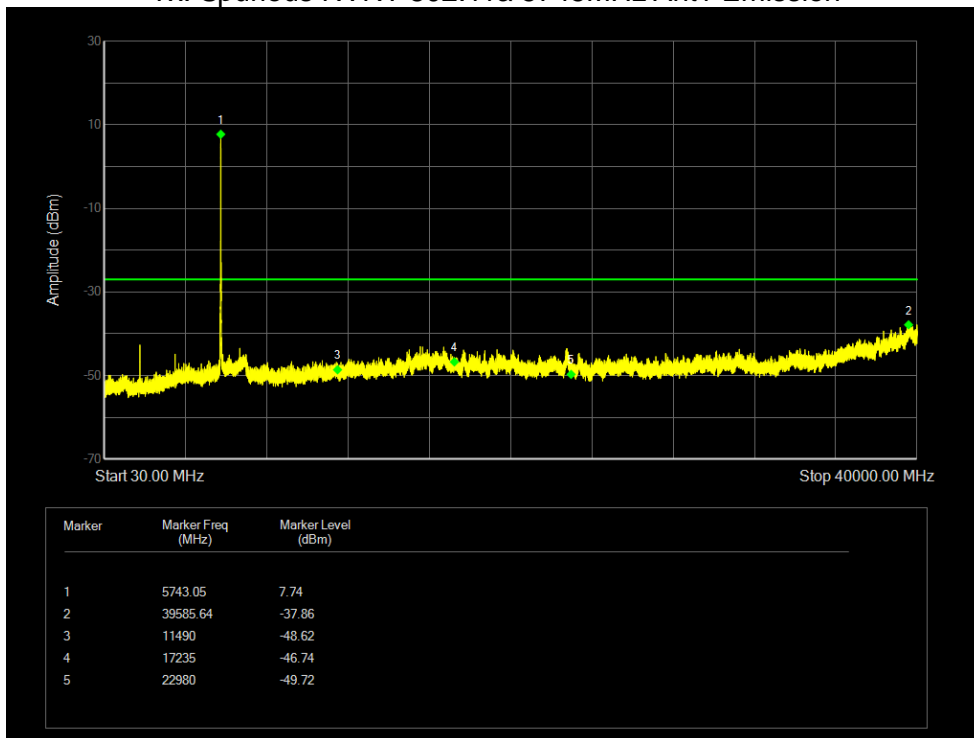

Band Edge NVNT 802.11ac40 5795MHz High Ant1

Band Edge NVNT 802.11ac80 5775MHz High Ant1

Band Edge NVNT 802.11ac80 5775MHz Low Ant1

Band Edge NVNT 802.11n(HT20) 5745MHz Low Ant1

Band Edge NVNT 802.11n(HT20) 5825MHz High Ant1

Band Edge NVNT 802.11n(HT40) 5755MHz Low Ant1

Band Edge NVNT 802.11n(HT40) 5795MHz High Ant1

**5.7 CONDUCTED RF SPURIOUS EMISSION**

Condition	Mode	Frequency (MHz)	Antenna	Max Value (dBc)	Limit (dBc)	Verdict
NVNT	802.11a	5745	Ant 1	-37.86	-27	Pass
NVNT	802.11a	5785	Ant 1	-37.82	-27	Pass
NVNT	802.11a	5825	Ant 1	-37.56	-27	Pass
NVNT	802.11ac20	5745	Ant 1	-37	-27	Pass
NVNT	802.11ac20	5785	Ant 1	-37.97	-27	Pass
NVNT	802.11ac20	5825	Ant 1	-37.93	-27	Pass
NVNT	802.11ac40	5755	Ant 1	-38.05	-27	Pass
NVNT	802.11ac40	5795	Ant 1	-37.73	-27	Pass
NVNT	802.11ac80	5775	Ant 1	-36.58	-27	Pass
NVNT	802.11n(HT20)	5745	Ant 1	-37.5	-27	Pass
NVNT	802.11n(HT20)	5785	Ant 1	-36.74	-27	Pass
NVNT	802.11n(HT20)	5825	Ant 1	-37.44	-27	Pass
NVNT	802.11n(HT40)	5755	Ant 1	-37.88	-27	Pass
NVNT	802.11n(HT40)	5795	Ant 1	-37.91	-27	Pass

Tx. Spurious NVNT 802.11a 5745MHz Ant1 Emission

Tx. Spurious NVNT 802.11a 5785MHz Ant1 Emission

Tx. Spurious NVNT 802.11a 5825MHz Ant1 Emission

Tx. Spurious NVNT 802.11ac20 5745MHz Ant1 Emission

Tx. Spurious NVNT 802.11ac20 5785MHz Ant1 Emission

Tx. Spurious NVNT 802.11ac20 5825MHz Ant1 Emission

Tx. Spurious NVNT 802.11ac40 5755MHz Ant1 Emission

Tx. Spurious NVNT 802.11ac40 5795MHz Ant1 Emission

Tx. Spurious NVNT 802.11ac80 5775MHz Ant1 Emission