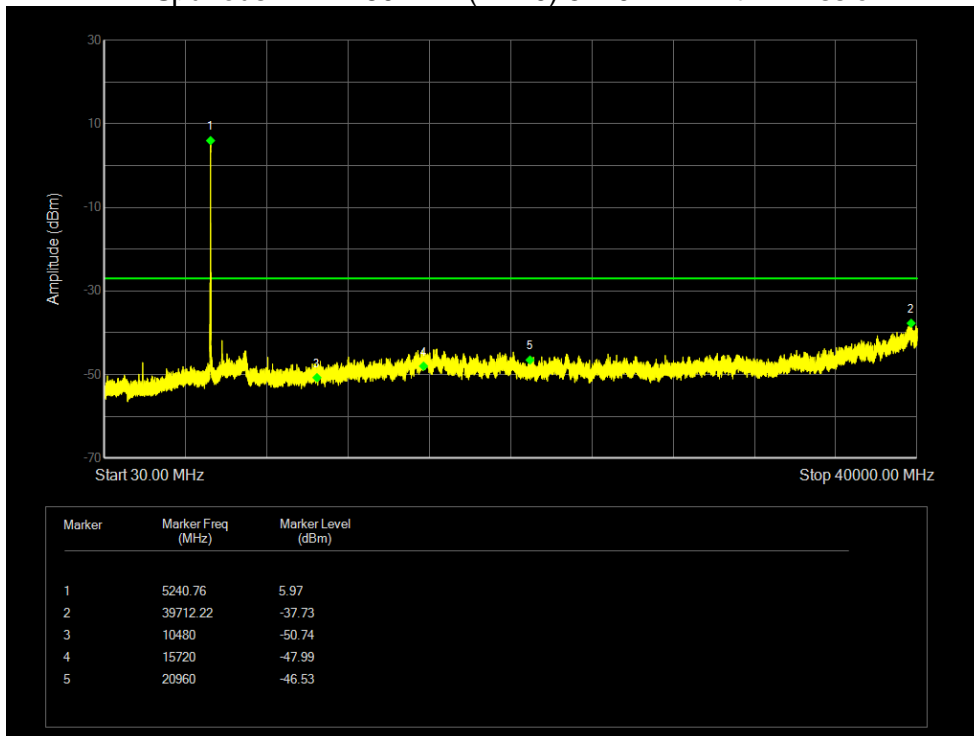

Tx. Spurious NVNT 802.11n(HT20) 5180MHz Ant1 Emission

Tx. Spurious NVNT 802.11n(HT20) 5200MHz Ant1 Emission

Tx. Spurious NVNT 802.11n(HT20) 5240MHz Ant1 Emission

Tx. Spurious NVNT 802.11n(HT40) 5190MHz Ant1 Emission

Tx. Spurious NVNT 802.11n(HT40) 5230MHz Ant1 Emission