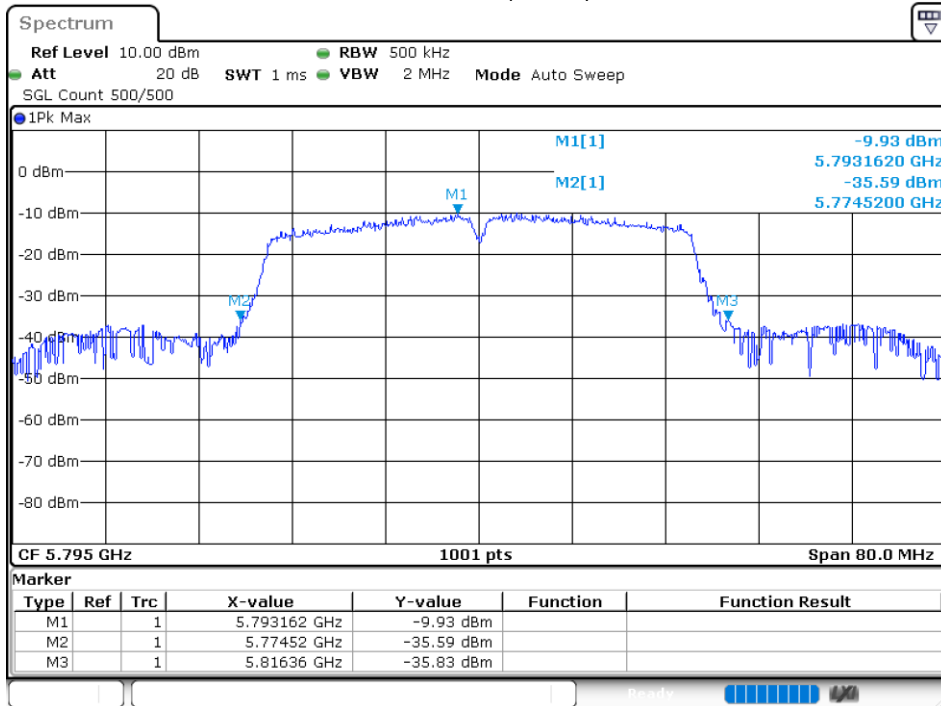

-26 dB BW NVNT 802.11n(HT20) 5745MHz Ant1

OBW NVNT 802.11n(HT20) 5785MHz Ant1

-26 dB BW NVNT 802.11n(HT20) 5785MHz Ant1

OBW NVNT 802.11n(HT20) 5825MHz Ant1

-26 dB BW NVNT 802.11n(HT20) 5825MHz Ant1

OBW NVNT 802.11n(HT40) 5755MHz Ant1

-26 dB BW NVNT 802.11n(HT40) 5755MHz Ant1

OBW NVNT 802.11n(HT40) 5795MHz Ant1

-26 dB BW NVNT 802.11n(HT40) 5795MHz Ant1

**5.5 MAXIMUM POWER SPECTRAL DENSITY LEVEL**

Condition	Mode	Frequency (MHz)	Antenna	Max PSD (dBm)	Limit (dBm)	Verdict
NVNT	802.11a	5745	Ant 1	-3.989	30	Pass
NVNT	802.11a	5785	Ant 1	-3.645	30	Pass
NVNT	802.11a	5825	Ant 1	-4.522	30	Pass
NVNT	802.11ac20	5745	Ant 1	-6.563	30	Pass
NVNT	802.11ac20	5785	Ant 1	-7.122	30	Pass
NVNT	802.11ac20	5825	Ant 1	-6.714	30	Pass
NVNT	802.11ac40	5755	Ant 1	-10.615	30	Pass
NVNT	802.11ac40	5795	Ant 1	-10.171	30	Pass
NVNT	802.11ac80	5775	Ant 1	-15.534	30	Pass
NVNT	802.11n(HT20)	5745	Ant 1	-6.167	30	Pass
NVNT	802.11n(HT20)	5785	Ant 1	-5.797	30	Pass
NVNT	802.11n(HT20)	5825	Ant 1	-5.929	30	Pass
NVNT	802.11n(HT40)	5755	Ant 1	-10.586	30	Pass
NVNT	802.11n(HT40)	5795	Ant 1	-11.173	30	Pass