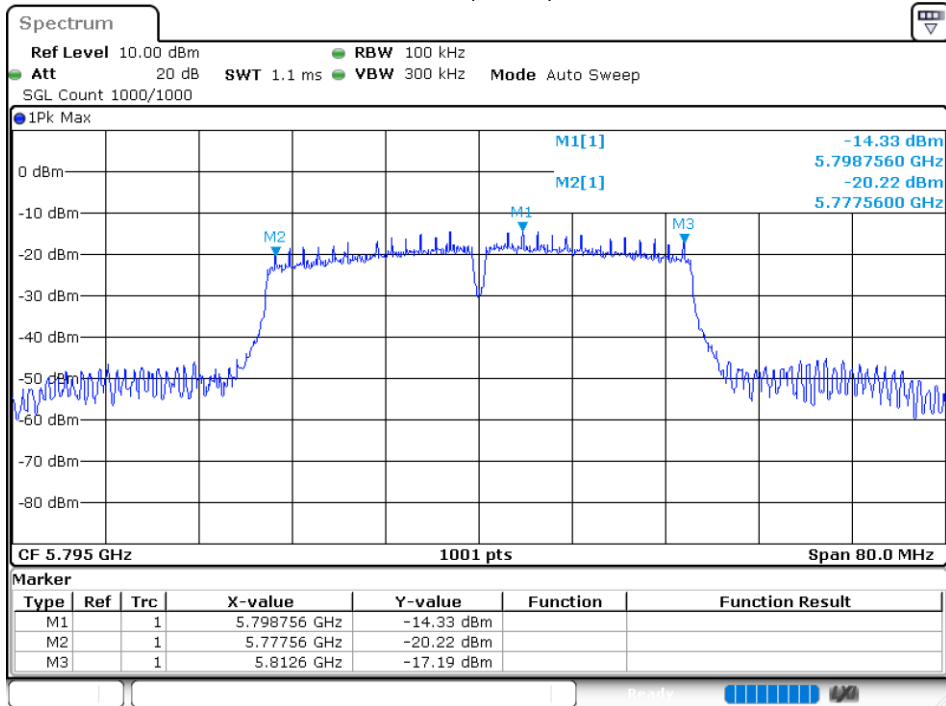

EBW NVNT 802.11n(HT40) 5795MHz Ant1