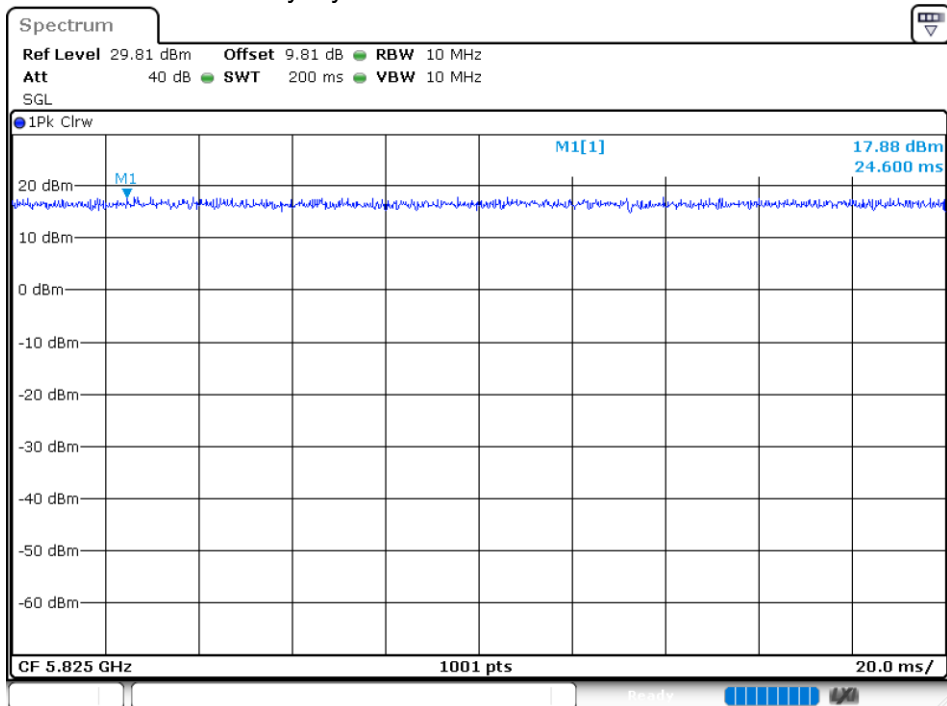

Duty Cycle NVNT 802.11a 5825MHz