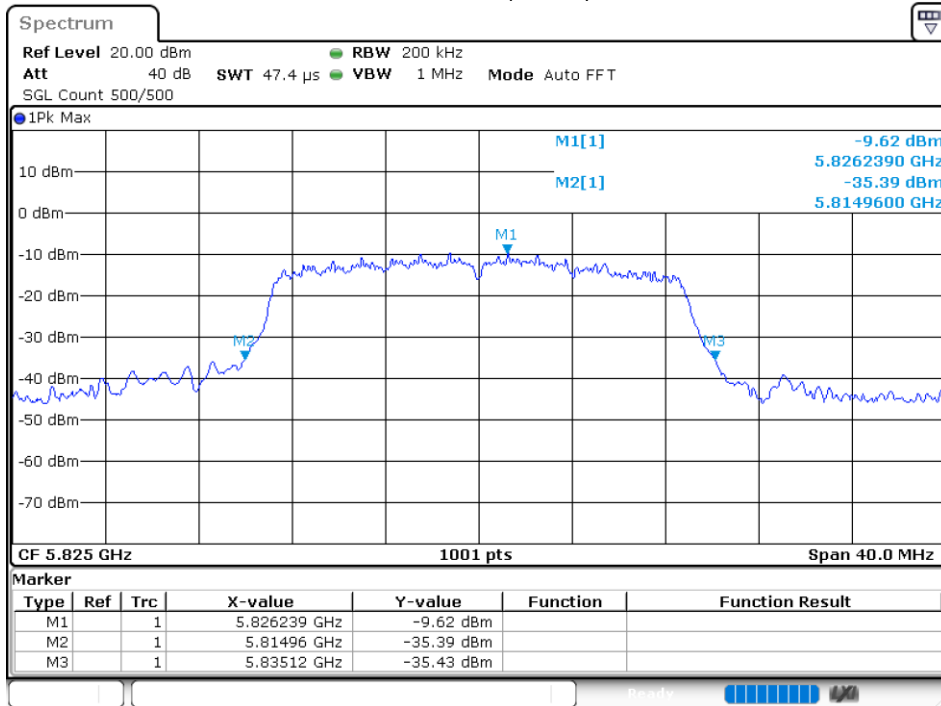

-26 dB BW NVNT 802.11n(HT20) 5745MHz Ant1

OBW NVNT 802.11n(HT20) 5785MHz Ant1

-26 dB BW NVNT 802.11n(HT20) 5785MHz Ant1

OBW NVNT 802.11n(HT20) 5825MHz Ant1

-26 dB BW NVNT 802.11n(HT20) 5825MHz Ant1

OBW NVNT 802.11n(HT40) 5755MHz Ant1

-26 dB BW NVNT 802.11n(HT40) 5755MHz Ant1

OBW NVNT 802.11n(HT40) 5795MHz Ant1

-26 dB BW NVNT 802.11n(HT40) 5795MHz Ant1

**5.5 MAXIMUM POWER SPECTRAL DENSITY LEVEL**

Condition	Mode	Frequency (MHz)	Antenna	Max PSD (dBm)	Limit (dBm)	Verdict
NVNT	802.11a	5745	Ant 1	-3.989	30	Pass
NVNT	802.11a	5785	Ant 1	-3.645	30	Pass
NVNT	802.11a	5825	Ant 1	-4.522	30	Pass
NVNT	802.11ac20	5745	Ant 1	-6.563	30	Pass
NVNT	802.11ac20	5785	Ant 1	-7.122	30	Pass
NVNT	802.11ac20	5825	Ant 1	-6.714	30	Pass
NVNT	802.11ac40	5755	Ant 1	-10.615	30	Pass
NVNT	802.11ac40	5795	Ant 1	-10.171	30	Pass
NVNT	802.11ac80	5775	Ant 1	-15.534	30	Pass
NVNT	802.11n(HT20)	5745	Ant 1	-6.167	30	Pass
NVNT	802.11n(HT20)	5785	Ant 1	-5.797	30	Pass
NVNT	802.11n(HT20)	5825	Ant 1	-5.929	30	Pass
NVNT	802.11n(HT40)	5755	Ant 1	-10.586	30	Pass
NVNT	802.11n(HT40)	5795	Ant 1	-11.173	30	Pass