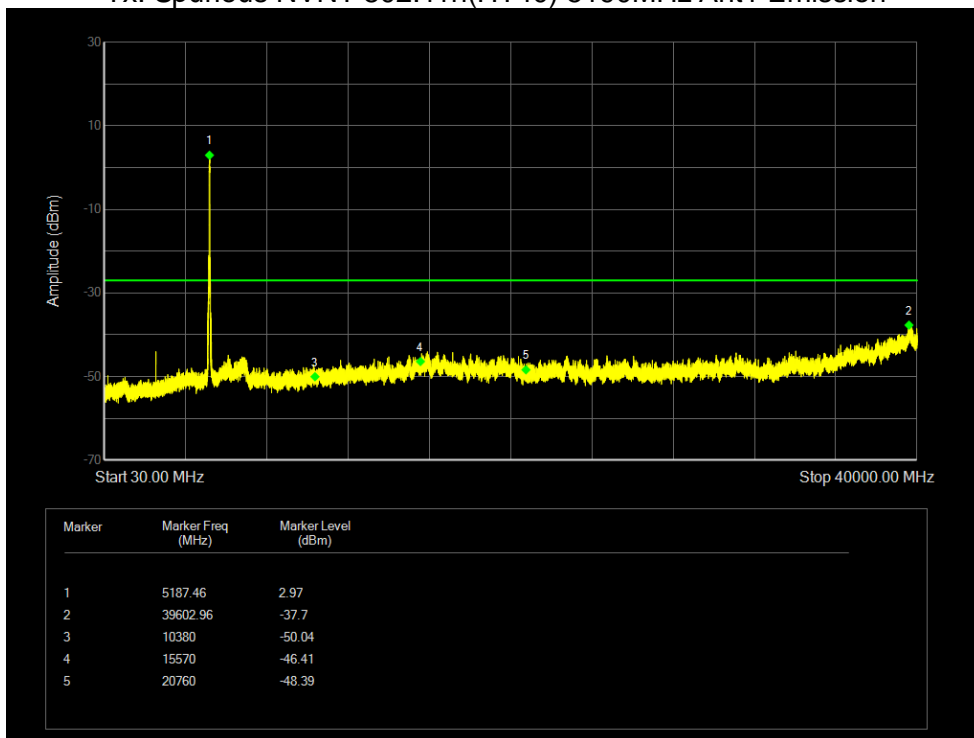

Tx. Spurious NVNT 802.11n(HT20) 5180MHz Ant1 Emission

Tx. Spurious NVNT 802.11n(HT20) 5200MHz Ant1 Emission

Tx. Spurious NVNT 802.11n(HT20) 5240MHz Ant1 Emission

Tx. Spurious NVNT 802.11n(HT40) 5190MHz Ant1 Emission

Tx. Spurious NVNT 802.11n(HT40) 5230MHz Ant1 Emission