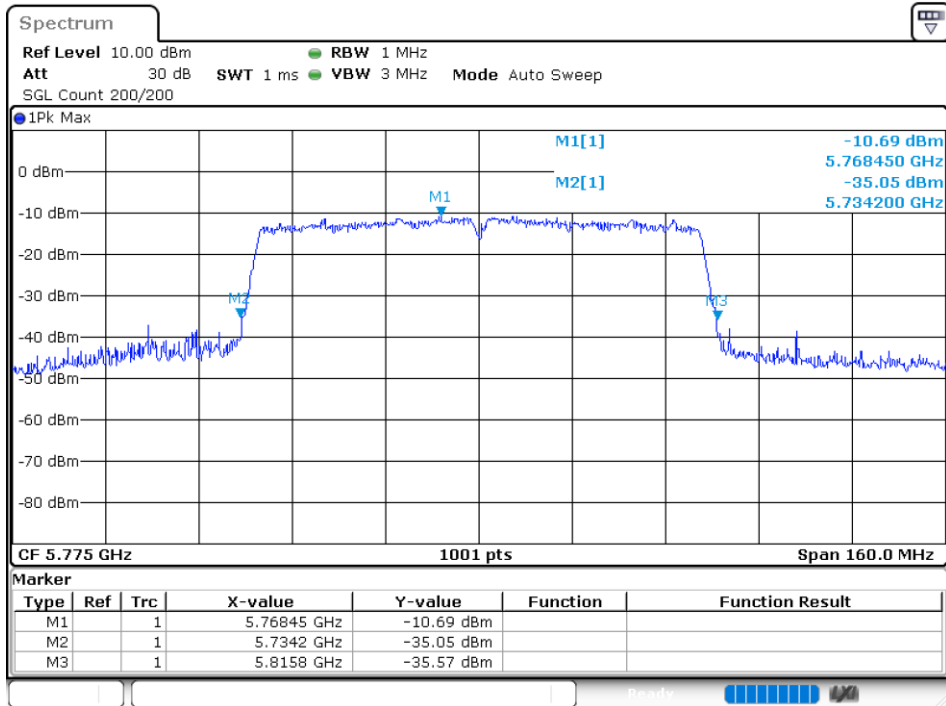

-26 dB BW NVNT 802.11ac40 5755MHz Ant1

OBW NVNT 802.11ac40 5795MHz Ant1

-26 dB BW NVNT 802.11ac40 5795MHz Ant1

OBW NVNT 802.11ac80 5775MHz Ant1

-26 dB BW NVNT 802.11ac80 5775MHz Ant1

OBW NVNT 802.11n(HT20) 5745MHz Ant1