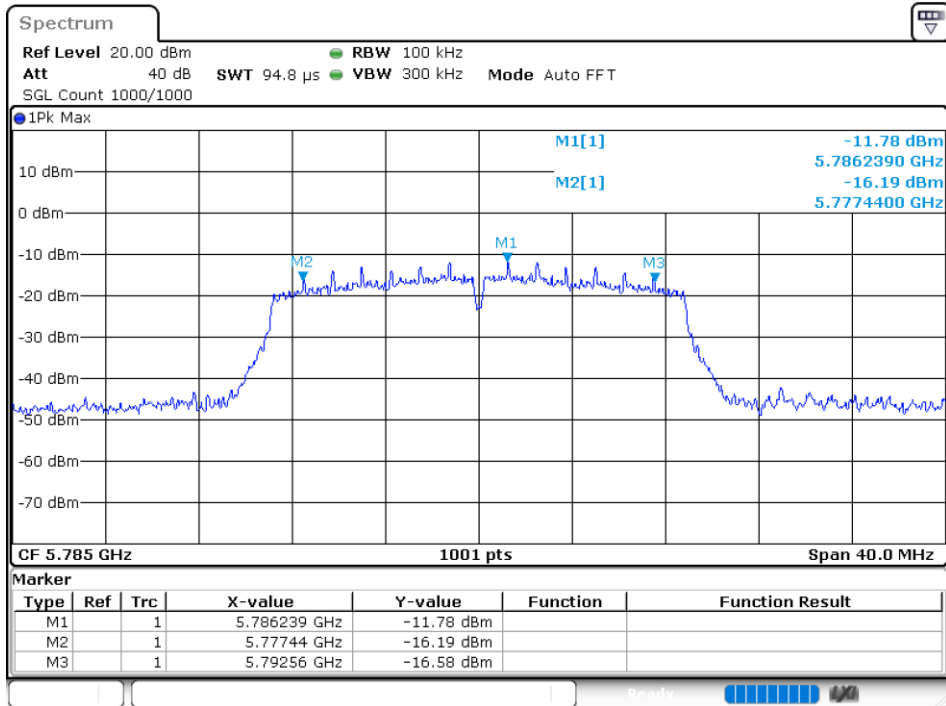

EBW NVNT 802.11a 5745MHz Ant1

EBW NVNT 802.11a 5785MHz Ant1

EBW NVNT 802.11a 5825MHz Ant1

EBW NVNT 802.11ac20 5745MHz Ant1

EBW NVNT 802.11ac20 5785MHz Ant1

EBW NVNT 802.11ac20 5825MHz Ant1

EBW NVNT 802.11ac40 5755MHz Ant1

EBW NVNT 802.11ac40 5795MHz Ant1

EBW NVNT 802.11ac80 5775MHz Ant1

EBW NVNT 802.11n(HT20) 5745MHz Ant1

EBW NVNT 802.11n(HT20) 5785MHz Ant1

EBW NVNT 802.11n(HT20) 5825MHz Ant1

EBW NVNT 802.11n(HT40) 5755MHz Ant1