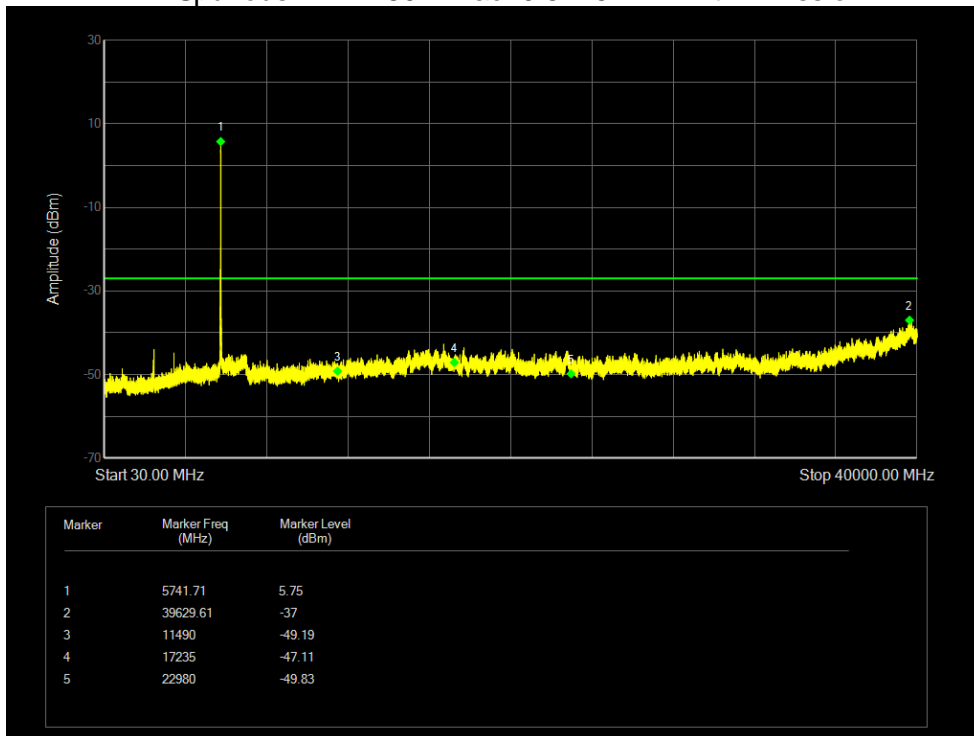

Band Edge NVNT 802.11n(HT40) 5755MHz Low Ant1

Band Edge NVNT 802.11n(HT40) 5795MHz High Ant1

**5.7 CONDUCTED RF SPURIOUS EMISSION**

Condition	Mode	Frequency (MHz)	Antenna	Max Value (dBc)	Limit (dBc)	Verdict
NVNT	802.11a	5745	Ant 1	-37.86	-27	Pass
NVNT	802.11a	5785	Ant 1	-37.82	-27	Pass
NVNT	802.11a	5825	Ant 1	-37.56	-27	Pass
NVNT	802.11ac20	5745	Ant 1	-37	-27	Pass
NVNT	802.11ac20	5785	Ant 1	-37.97	-27	Pass
NVNT	802.11ac20	5825	Ant 1	-37.93	-27	Pass
NVNT	802.11ac40	5755	Ant 1	-38.05	-27	Pass
NVNT	802.11ac40	5795	Ant 1	-37.73	-27	Pass
NVNT	802.11ac80	5775	Ant 1	-36.58	-27	Pass
NVNT	802.11n(HT20)	5745	Ant 1	-37.5	-27	Pass
NVNT	802.11n(HT20)	5785	Ant 1	-36.74	-27	Pass
NVNT	802.11n(HT20)	5825	Ant 1	-37.44	-27	Pass
NVNT	802.11n(HT40)	5755	Ant 1	-37.88	-27	Pass
NVNT	802.11n(HT40)	5795	Ant 1	-37.91	-27	Pass

Tx. Spurious NVNT 802.11a 5745MHz Ant1 Emission

Tx. Spurious NVNT 802.11a 5785MHz Ant1 Emission

Tx. Spurious NVNT 802.11a 5825MHz Ant1 Emission

Tx. Spurious NVNT 802.11ac20 5745MHz Ant1 Emission

Tx. Spurious NVNT 802.11ac20 5785MHz Ant1 Emission

Tx. Spurious NVNT 802.11ac20 5825MHz Ant1 Emission

Tx. Spurious NVNT 802.11ac40 5755MHz Ant1 Emission

Tx. Spurious NVNT 802.11ac40 5795MHz Ant1 Emission

Tx. Spurious NVNT 802.11ac80 5775MHz Ant1 Emission

Tx. Spurious NVNT 802.11n(HT20) 5745MHz Ant1 Emission

Tx. Spurious NVNT 802.11n(HT20) 5785MHz Ant1 Emission

Tx. Spurious NVNT 802.11n(HT20) 5825MHz Ant1 Emission

Tx. Spurious NVNT 802.11n(HT40) 5755MHz Ant1 Emission