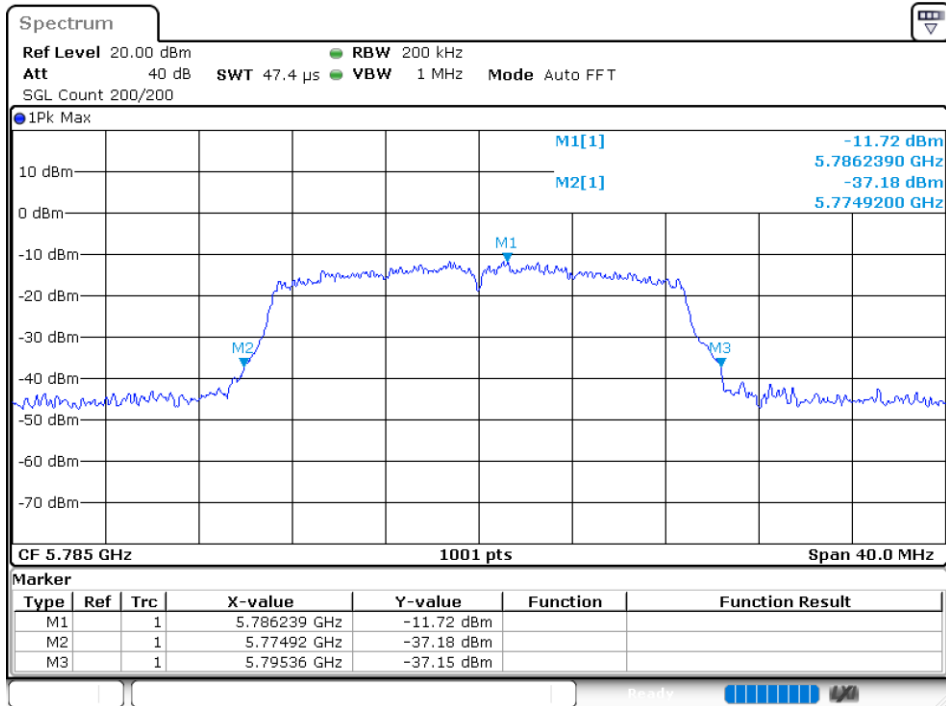

-26 dB BW NVNT 802.11ac20 5785MHz Ant1