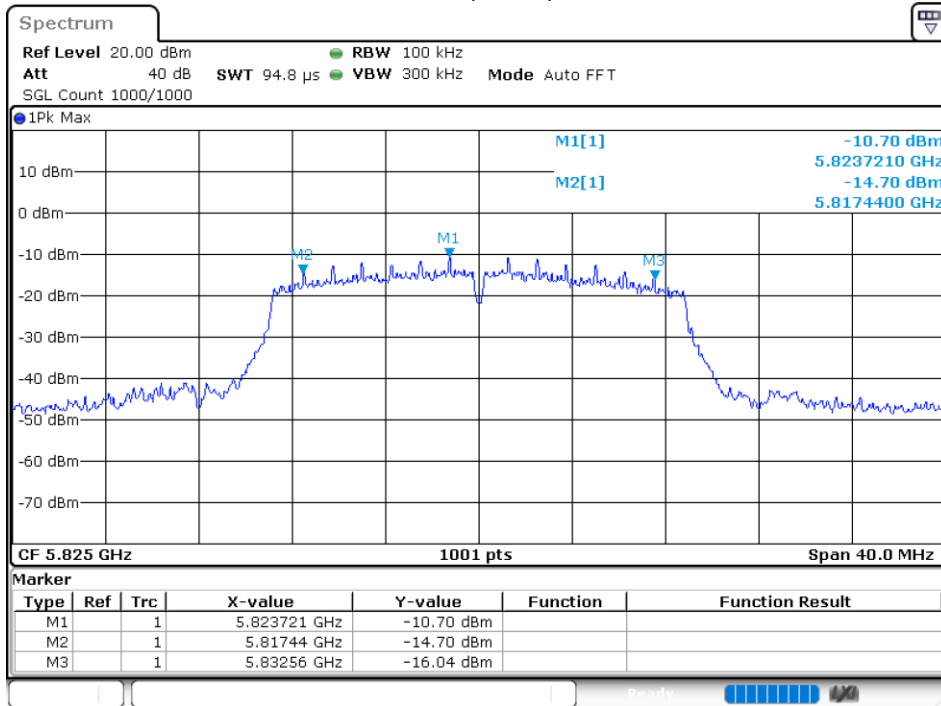

EBW NVNT 802.11ac40 5795MHz Ant1

EBW NVNT 802.11ac80 5775MHz Ant1

EBW NVNT 802.11n(HT20) 5745MHz Ant1

EBW NVNT 802.11n(HT20) 5785MHz Ant1

EBW NVNT 802.11n(HT20) 5825MHz Ant1

EBW NVNT 802.11n(HT40) 5755MHz Ant1

EBW NVNT 802.11n(HT40) 5795MHz Ant1

5.4 OCCUPIED CHANNEL BANDWIDTH

Condition	Mode	Frequency (MHz)	Antenna	99% OBW (MHz)	-26 dB Bandwidth (MHz)	Limit -26 dB Bandwidth (MHz)	Verdict
NVNT	802.11a	5745	Ant 1	17.0629	19.48	0.5	Pass
NVNT	802.11a	5785	Ant 1	17.2627	24.16	0.5	Pass
NVNT	802.11a	5825	Ant 1	17.0629	19.4	0.5	Pass
NVNT	802.11ac20	5745	Ant 1	18.3017	20.12	0.5	Pass
NVNT	802.11ac20	5785	Ant 1	18.1019	20.44	0.5	Pass
NVNT	802.11ac20	5825	Ant 1	18.3017	20.28	0.5	Pass
NVNT	802.11ac40	5755	Ant 1	36.2837	40.96	0.5	Pass
NVNT	802.11ac40	5795	Ant 1	36.5235	41.12	0.5	Pass
NVNT	802.11ac80	5775	Ant 1	76.8831	81.6	0.5	Pass
NVNT	802.11n(HT20)	5745	Ant 1	18.1419	20.12	0.5	Pass
NVNT	802.11n(HT20)	5785	Ant 1	17.8621	22	0.5	Pass
NVNT	802.11n(HT20)	5825	Ant 1	18.5015	20.16	0.5	Pass
NVNT	802.11n(HT40)	5755	Ant 1	37.4026	40.88	0.5	Pass
NVNT	802.11n(HT40)	5795	Ant 1	36.6833	41.84	0.5	Pass