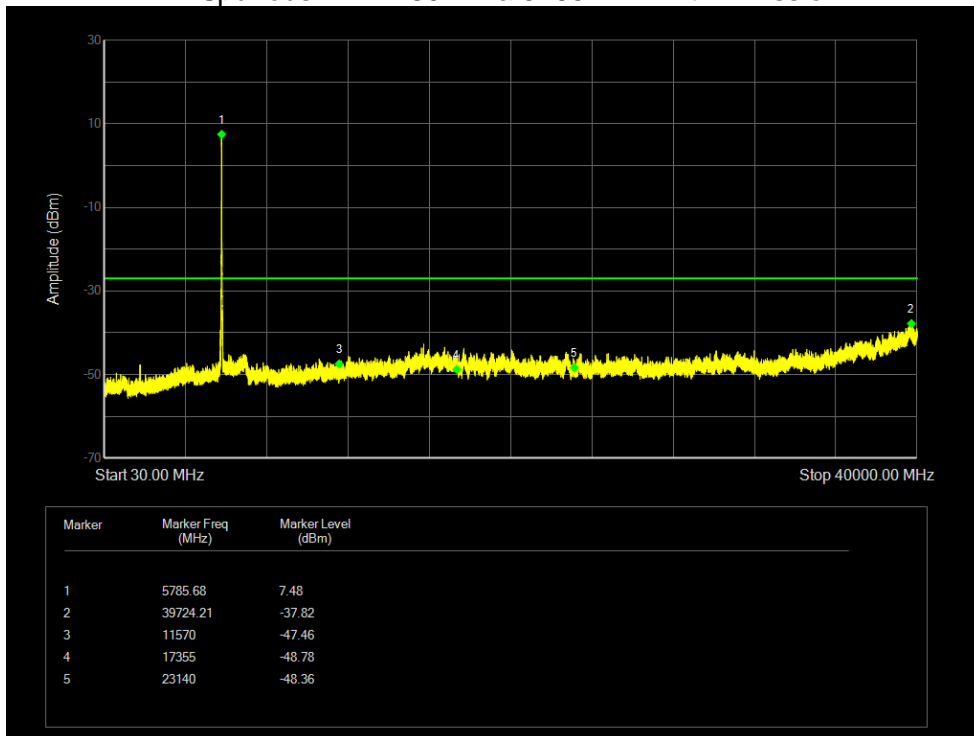

Band Edge NVNT 802.11ac40 5795MHz High Ant1

Band Edge NVNT 802.11ac80 5775MHz High Ant1

Band Edge NVNT 802.11ac80 5775MHz Low Ant1

Band Edge NVNT 802.11n(HT20) 5745MHz Low Ant1

Band Edge NVNT 802.11n(HT20) 5825MHz High Ant1

Band Edge NVNT 802.11n(HT40) 5755MHz Low Ant1

Band Edge NVNT 802.11n(HT40) 5795MHz High Ant1

**5.7 CONDUCTED RF SPURIOUS EMISSION**

Condition	Mode	Frequency (MHz)	Antenna	Max Value (dBc)	Limit (dBc)	Verdict
NVNT	802.11a	5745	Ant 1	-37.86	-27	Pass
NVNT	802.11a	5785	Ant 1	-37.82	-27	Pass
NVNT	802.11a	5825	Ant 1	-37.56	-27	Pass
NVNT	802.11ac20	5745	Ant 1	-37	-27	Pass
NVNT	802.11ac20	5785	Ant 1	-37.97	-27	Pass
NVNT	802.11ac20	5825	Ant 1	-37.93	-27	Pass
NVNT	802.11ac40	5755	Ant 1	-38.05	-27	Pass
NVNT	802.11ac40	5795	Ant 1	-37.73	-27	Pass
NVNT	802.11ac80	5775	Ant 1	-36.58	-27	Pass
NVNT	802.11n(HT20)	5745	Ant 1	-37.5	-27	Pass
NVNT	802.11n(HT20)	5785	Ant 1	-36.74	-27	Pass
NVNT	802.11n(HT20)	5825	Ant 1	-37.44	-27	Pass
NVNT	802.11n(HT40)	5755	Ant 1	-37.88	-27	Pass
NVNT	802.11n(HT40)	5795	Ant 1	-37.91	-27	Pass

Tx. Spurious NVNT 802.11a 5745MHz Ant1 Emission

Tx. Spurious NVNT 802.11a 5785MHz Ant1 Emission

Tx. Spurious NVNT 802.11a 5825MHz Ant1 Emission

Tx. Spurious NVNT 802.11ac20 5745MHz Ant1 Emission

Tx. Spurious NVNT 802.11ac20 5785MHz Ant1 Emission

Tx. Spurious NVNT 802.11ac20 5825MHz Ant1 Emission

Tx. Spurious NVNT 802.11ac40 5755MHz Ant1 Emission

Tx. Spurious NVNT 802.11ac40 5795MHz Ant1 Emission

Tx. Spurious NVNT 802.11ac80 5775MHz Ant1 Emission