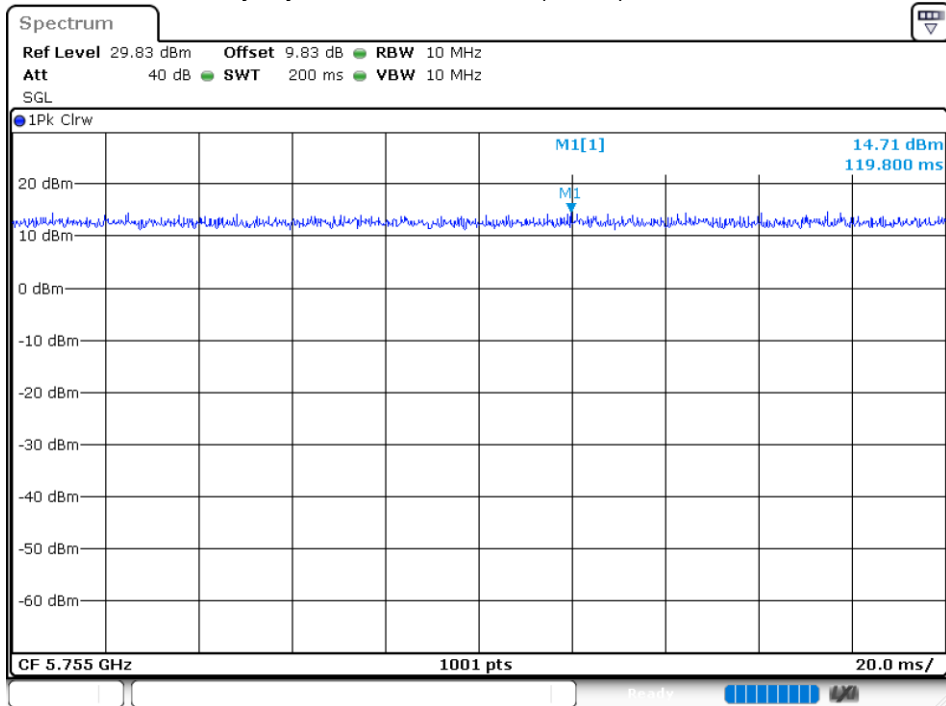

Duty Cycle NVNT 802.11n(HT40) 5755MHz