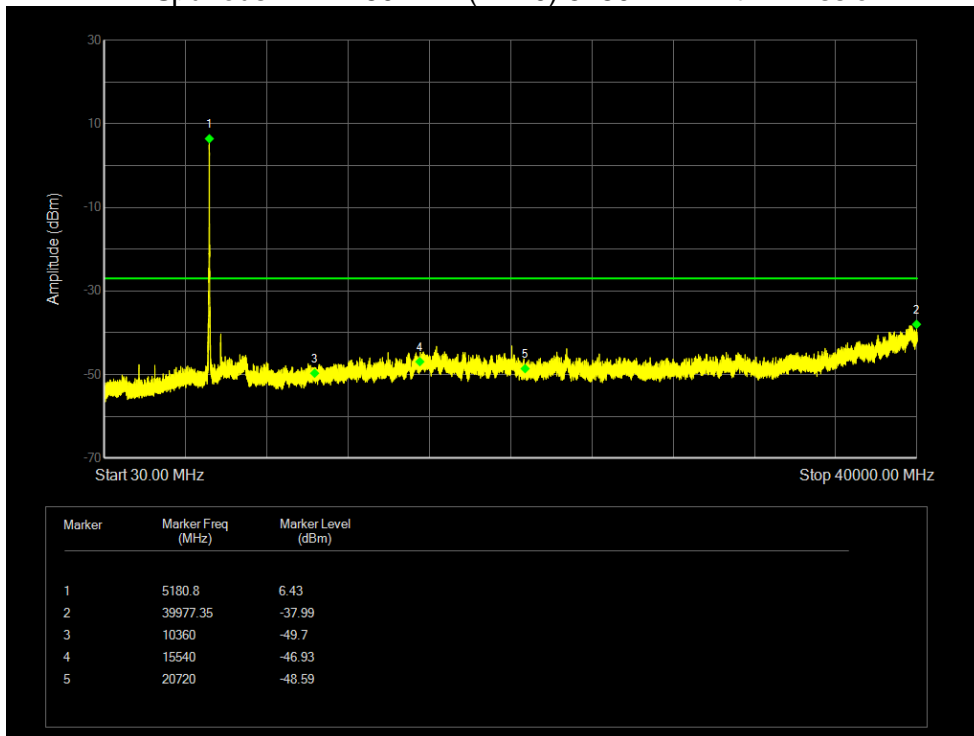

Tx. Spurious NVNT 802.11n(HT20) 5180MHz Ant1 Emission

Tx. Spurious NVNT 802.11n(HT20) 5200MHz Ant1 Emission

Tx. Spurious NVNT 802.11n(HT20) 5240MHz Ant1 Emission

Tx. Spurious NVNT 802.11n(HT40) 5190MHz Ant1 Emission

Tx. Spurious NVNT 802.11n(HT40) 5230MHz Ant1 Emission