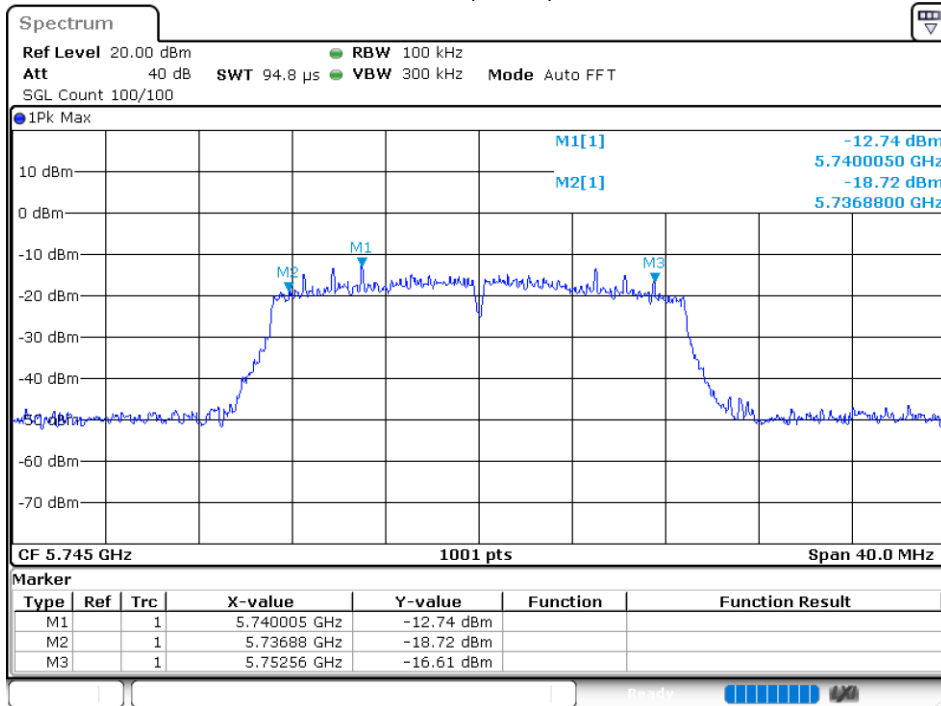

EBW NVNT 802.11a 5745MHz Ant1

EBW NVNT 802.11a 5785MHz Ant1

EBW NVNT 802.11a 5825MHz Ant1

EBW NVNT 802.11ac20 5745MHz Ant1

EBW NVNT 802.11ac20 5785MHz Ant1

EBW NVNT 802.11ac20 5825MHz Ant1

EBW NVNT 802.11ac40 5755MHz Ant1

EBW NVNT 802.11ac40 5795MHz Ant1

EBW NVNT 802.11ac80 5775MHz Ant1

EBW NVNT 802.11n(HT20) 5745MHz Ant1

EBW NVNT 802.11n(HT20) 5785MHz Ant1

EBW NVNT 802.11n(HT20) 5825MHz Ant1

EBW NVNT 802.11n(HT40) 5755MHz Ant1