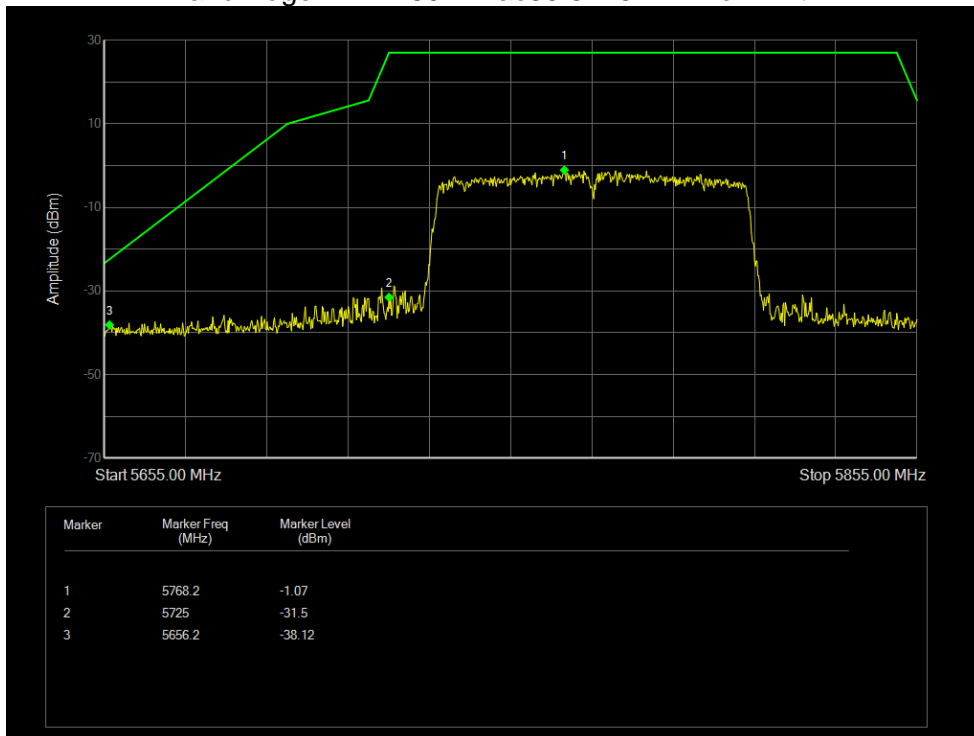

Band Edge NVNT 802.11a 5745MHz Low Ant1

Band Edge NVNT 802.11a 5825MHz High Ant1

Band Edge NVNT 802.11ac20 5745MHz Low Ant1

Band Edge NVNT 802.11ac20 5825MHz High Ant1

Band Edge NVNT 802.11ac40 5755MHz Low Ant1

Band Edge NVNT 802.11ac40 5795MHz High Ant1

Band Edge NVNT 802.11ac80 5775MHz High Ant1

Band Edge NVNT 802.11ac80 5775MHz Low Ant1

Band Edge NVNT 802.11n(HT20) 5745MHz Low Ant1

Band Edge NVNT 802.11n(HT20) 5825MHz High Ant1