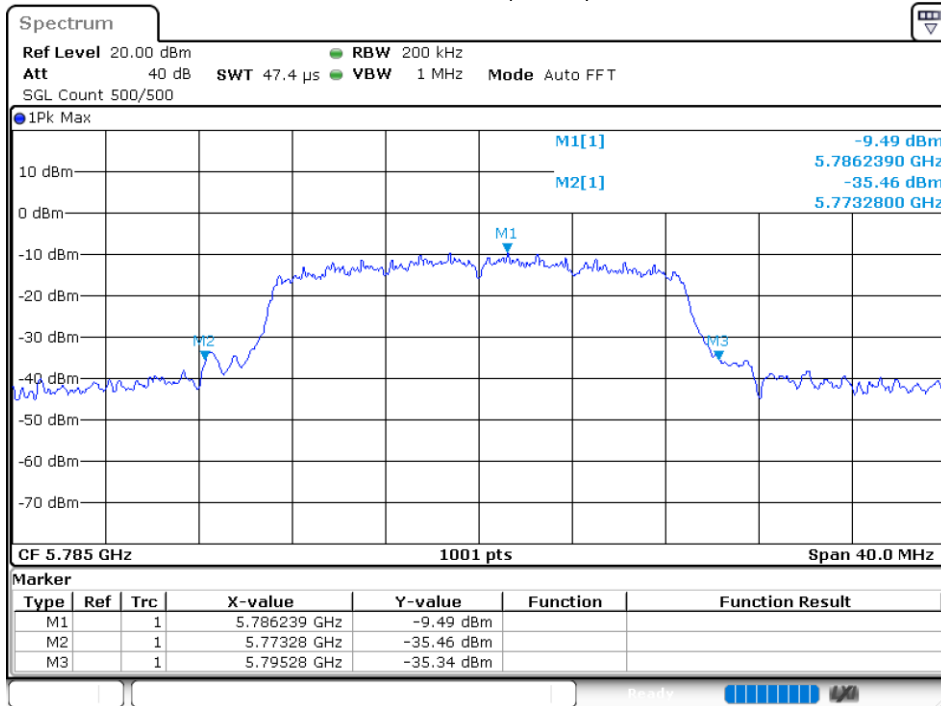

-26 dB BW NVNT 802.11ac40 5755MHz Ant1

OBW NVNT 802.11ac40 5795MHz Ant1

-26 dB BW NVNT 802.11ac40 5795MHz Ant1

OBW NVNT 802.11ac80 5775MHz Ant1

-26 dB BW NVNT 802.11ac80 5775MHz Ant1

OBW NVNT 802.11n(HT20) 5745MHz Ant1

-26 dB BW NVNT 802.11n(HT20) 5745MHz Ant1

OBW NVNT 802.11n(HT20) 5785MHz Ant1

-26 dB BW NVNT 802.11n(HT20) 5785MHz Ant1

OBW NVNT 802.11n(HT20) 5825MHz Ant1

-26 dB BW NVNT 802.11n(HT20) 5825MHz Ant1

OBW NVNT 802.11n(HT40) 5755MHz Ant1