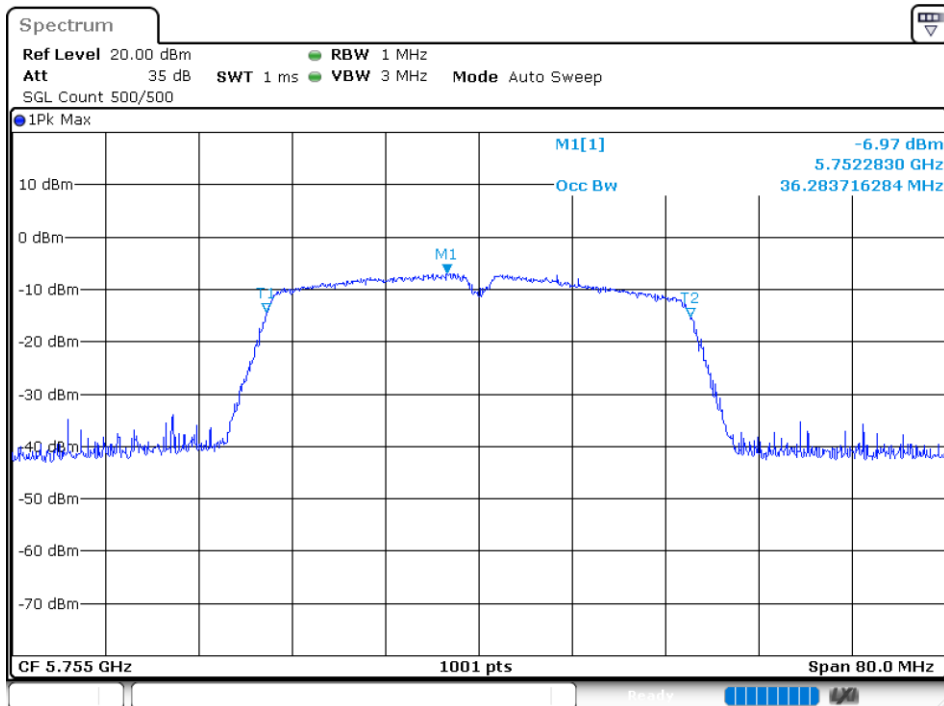

-26 dB BW NVNT 802.11ac20 5745MHz Ant1

OBW NVNT 802.11ac20 5785MHz Ant1

-26 dB BW NVNT 802.11ac20 5785MHz Ant1

OBW NVNT 802.11ac20 5825MHz Ant1

-26 dB BW NVNT 802.11ac20 5825MHz Ant1

OBW NVNT 802.11ac40 5755MHz Ant1