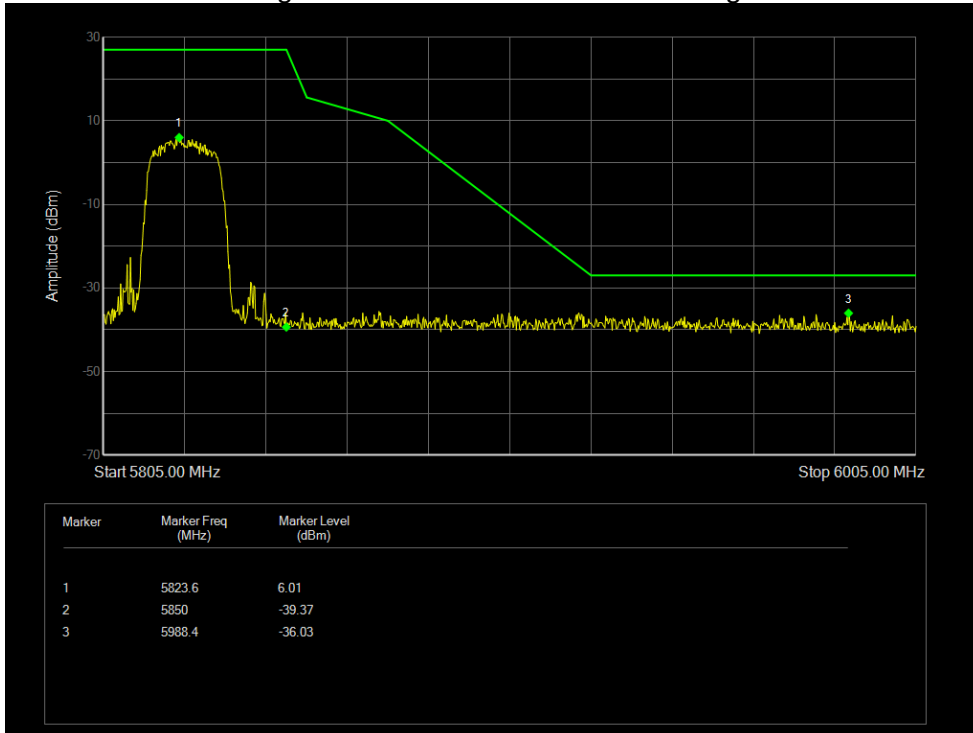

Band Edge NVNT 802.11a 5745MHz Low Ant1

Band Edge NVNT 802.11a 5825MHz High Ant1

Band Edge NVNT 802.11ac20 5745MHz Low Ant1

Band Edge NVNT 802.11ac20 5825MHz High Ant1

Band Edge NVNT 802.11ac40 5755MHz Low Ant1

Band Edge NVNT 802.11ac40 5795MHz High Ant1

Band Edge NVNT 802.11ac80 5775MHz High Ant1

Band Edge NVNT 802.11ac80 5775MHz Low Ant1

Band Edge NVNT 802.11n(HT20) 5745MHz Low Ant1

Band Edge NVNT 802.11n(HT20) 5825MHz High Ant1