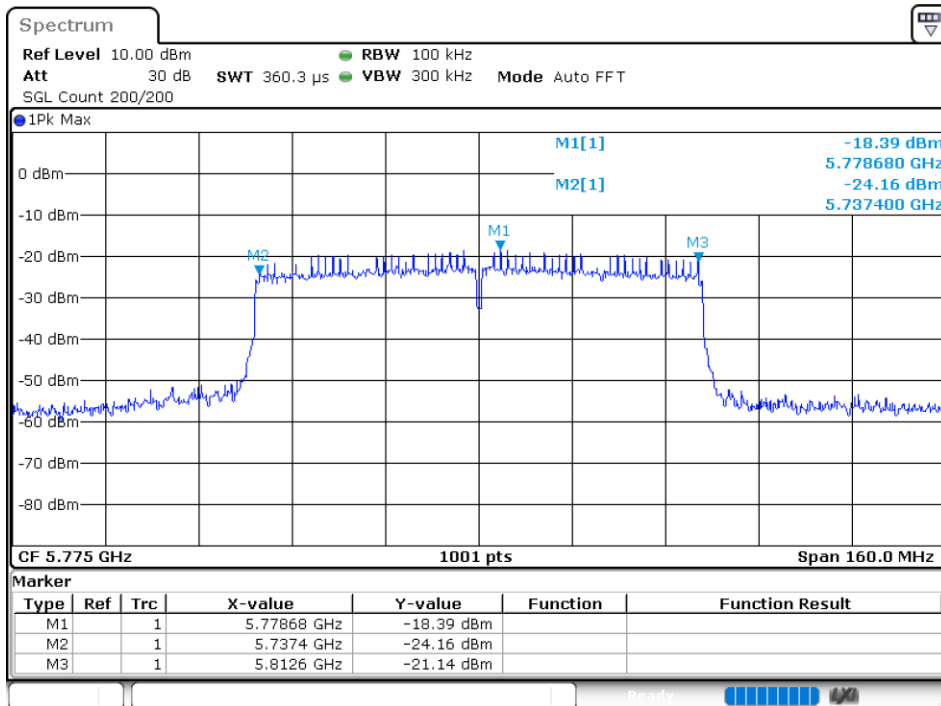

EBW NVNT 802.11a 5745MHz Ant1

EBW NVNT 802.11a 5785MHz Ant1

EBW NVNT 802.11a 5825MHz Ant1

EBW NVNT 802.11ac20 5745MHz Ant1

EBW NVNT 802.11ac20 5785MHz Ant1

EBW NVNT 802.11ac20 5825MHz Ant1

EBW NVNT 802.11ac40 5755MHz Ant1

EBW NVNT 802.11ac40 5795MHz Ant1

EBW NVNT 802.11ac80 5775MHz Ant1

EBW NVNT 802.11n(HT20) 5745MHz Ant1

EBW NVNT 802.11n(HT20) 5785MHz Ant1

EBW NVNT 802.11n(HT20) 5825MHz Ant1

EBW NVNT 802.11n(HT40) 5755MHz Ant1