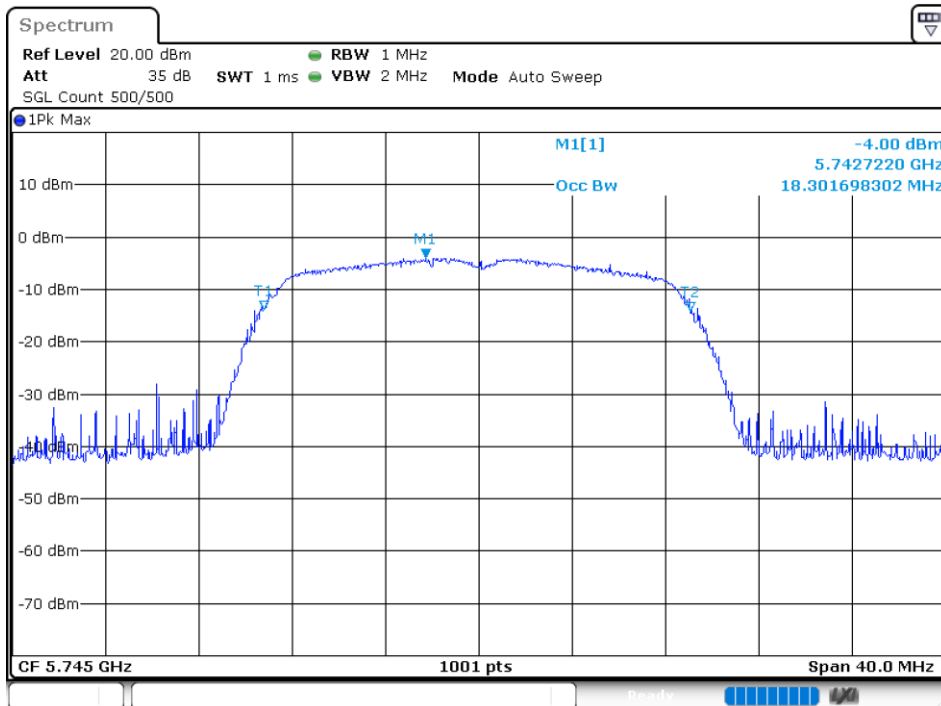

OBW NVNT 802.11a 5745MHz Ant1

-26 dB BW NVNT 802.11a 5745MHz Ant1

OBW NVNT 802.11a 5785MHz Ant1

-26 dB BW NVNT 802.11a 5785MHz Ant1

OBW NVNT 802.11a 5825MHz Ant1

-26 dB BW NVNT 802.11a 5825MHz Ant1

OBW NVNT 802.11ac20 5745MHz Ant1