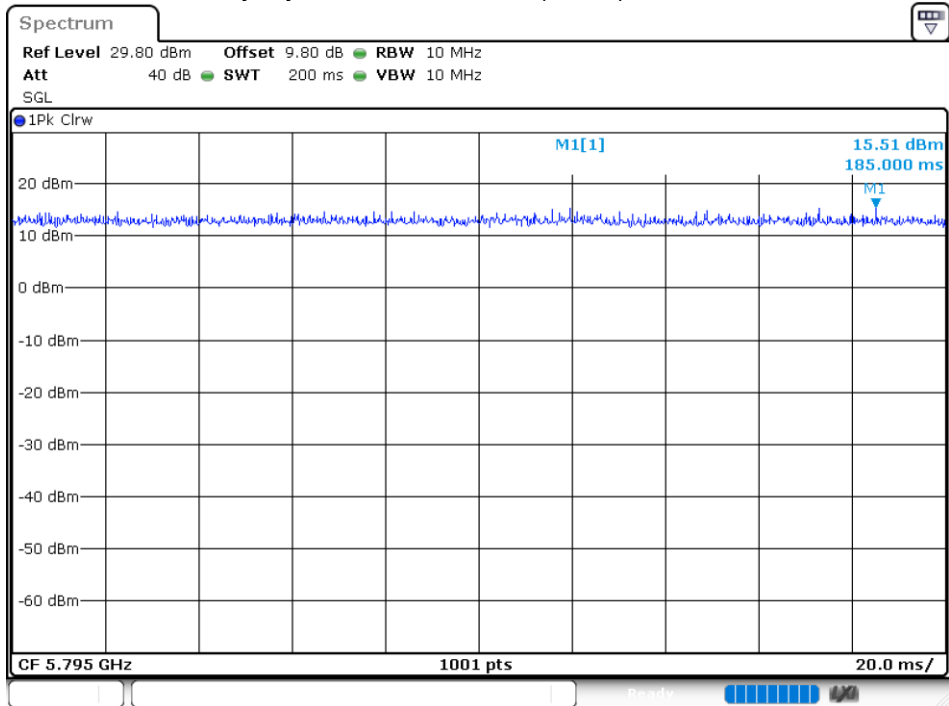

Duty Cycle NVNT 802.11n(HT40) 5795MHz