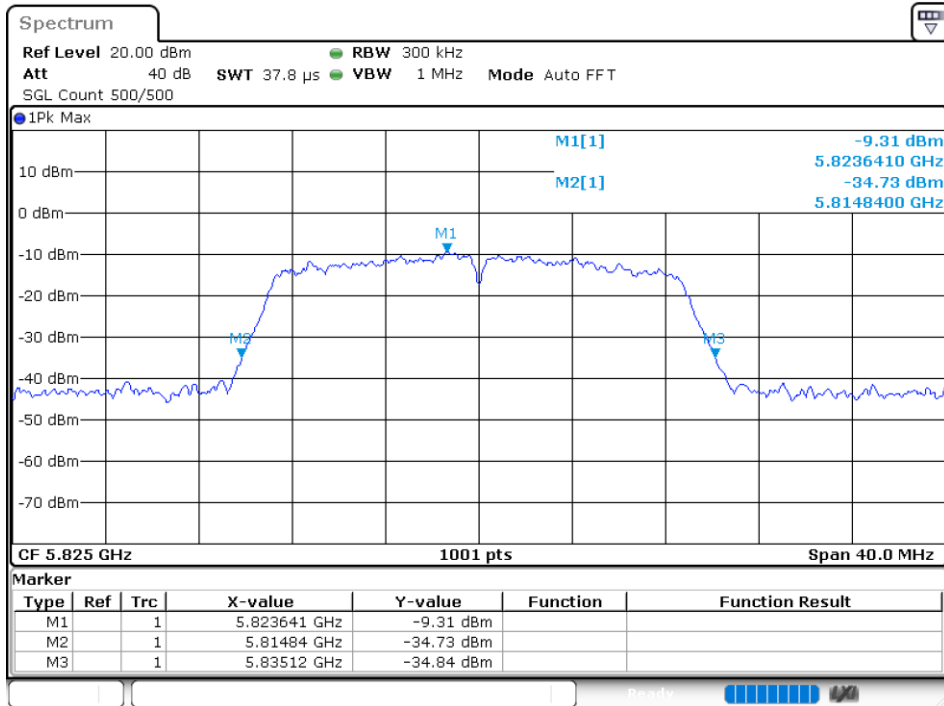

-26 dB BW NVNT 802.11ac20 5745MHz Ant1

OBW NVNT 802.11ac20 5785MHz Ant1

-26 dB BW NVNT 802.11ac20 5785MHz Ant1

OBW NVNT 802.11ac20 5825MHz Ant1

-26 dB BW NVNT 802.11ac20 5825MHz Ant1

OBW NVNT 802.11ac40 5755MHz Ant1

-26 dB BW NVNT 802.11ac40 5755MHz Ant1

OBW NVNT 802.11ac40 5795MHz Ant1

-26 dB BW NVNT 802.11ac40 5795MHz Ant1

OBW NVNT 802.11ac80 5775MHz Ant1

-26 dB BW NVNT 802.11ac80 5775MHz Ant1

OBW NVNT 802.11n(HT20) 5745MHz Ant1