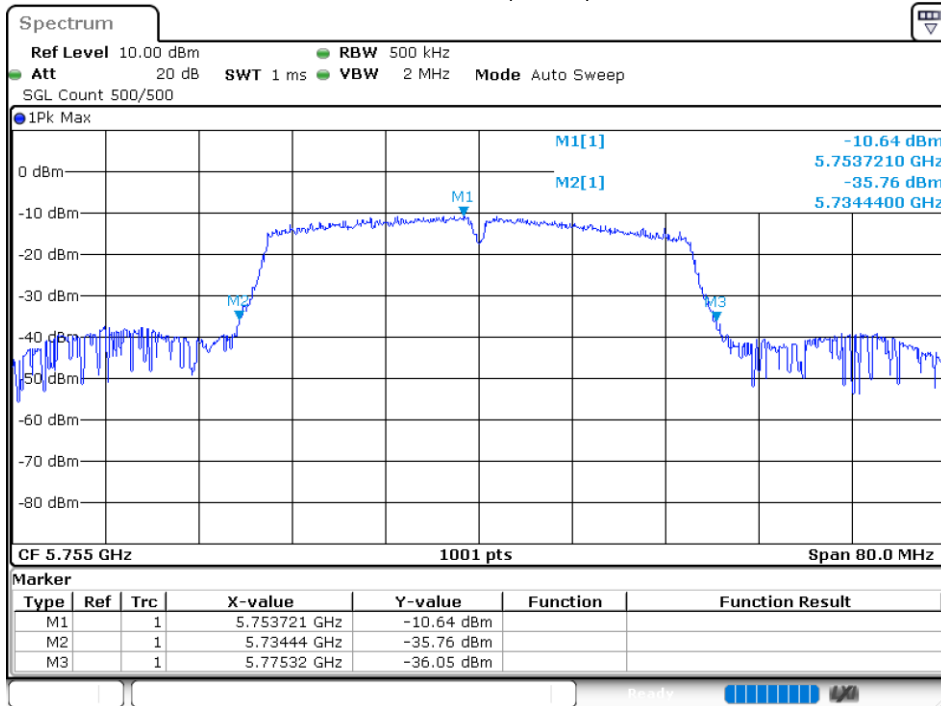

-26 dB BW NVNT 802.11n(HT20) 5745MHz Ant1

OBW NVNT 802.11n(HT20) 5785MHz Ant1

-26 dB BW NVNT 802.11n(HT20) 5785MHz Ant1

OBW NVNT 802.11n(HT20) 5825MHz Ant1

-26 dB BW NVNT 802.11n(HT20) 5825MHz Ant1

OBW NVNT 802.11n(HT40) 5755MHz Ant1

-26 dB BW NVNT 802.11n(HT40) 5755MHz Ant1

OBW NVNT 802.11n(HT40) 5795MHz Ant1

-26 dB BW NVNT 802.11n(HT40) 5795MHz Ant1

**5.5 MAXIMUM POWER SPECTRAL DENSITY LEVEL**

Condition	Mode	Frequency (MHz)	Antenna	Max PSD (dBm)	Limit (dBm)	Verdict
NVNT	802.11a	5745	Ant 1	-3.989	30	Pass
NVNT	802.11a	5785	Ant 1	-3.645	30	Pass
NVNT	802.11a	5825	Ant 1	-4.522	30	Pass
NVNT	802.11ac20	5745	Ant 1	-6.563	30	Pass
NVNT	802.11ac20	5785	Ant 1	-7.122	30	Pass
NVNT	802.11ac20	5825	Ant 1	-6.714	30	Pass
NVNT	802.11ac40	5755	Ant 1	-10.615	30	Pass
NVNT	802.11ac40	5795	Ant 1	-10.171	30	Pass
NVNT	802.11ac80	5775	Ant 1	-15.534	30	Pass
NVNT	802.11n(HT20)	5745	Ant 1	-6.167	30	Pass
NVNT	802.11n(HT20)	5785	Ant 1	-5.797	30	Pass
NVNT	802.11n(HT20)	5825	Ant 1	-5.929	30	Pass
NVNT	802.11n(HT40)	5755	Ant 1	-10.586	30	Pass
NVNT	802.11n(HT40)	5795	Ant 1	-11.173	30	Pass