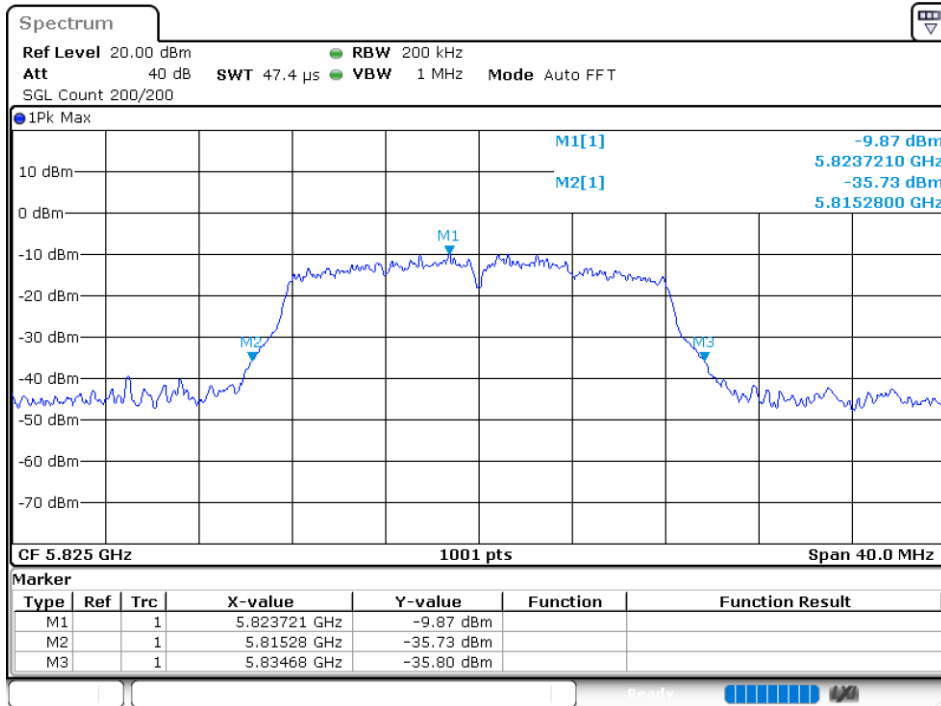

EBW NVNT 802.11n(HT40) 5795MHz Ant1

5.4 OCCUPIED CHANNEL BANDWIDTH

Condition	Mode	Frequency (MHz)	Antenna	99% OBW (MHz)	-26 dB Bandwidth (MHz)	Limit -26 dB Bandwidth (MHz)	Verdict
NVNT	802.11a	5745	Ant 1	17.0629	19.48	0.5	Pass
NVNT	802.11a	5785	Ant 1	17.2627	24.16	0.5	Pass
NVNT	802.11a	5825	Ant 1	17.0629	19.4	0.5	Pass
NVNT	802.11ac20	5745	Ant 1	18.3017	20.12	0.5	Pass
NVNT	802.11ac20	5785	Ant 1	18.1019	20.44	0.5	Pass
NVNT	802.11ac20	5825	Ant 1	18.3017	20.28	0.5	Pass
NVNT	802.11ac40	5755	Ant 1	36.2837	40.96	0.5	Pass
NVNT	802.11ac40	5795	Ant 1	36.5235	41.12	0.5	Pass
NVNT	802.11ac80	5775	Ant 1	76.8831	81.6	0.5	Pass
NVNT	802.11n(HT20)	5745	Ant 1	18.1419	20.12	0.5	Pass
NVNT	802.11n(HT20)	5785	Ant 1	17.8621	22	0.5	Pass
NVNT	802.11n(HT20)	5825	Ant 1	18.5015	20.16	0.5	Pass
NVNT	802.11n(HT40)	5755	Ant 1	37.4026	40.88	0.5	Pass
NVNT	802.11n(HT40)	5795	Ant 1	36.6833	41.84	0.5	Pass

OBW NVNT 802.11a 5745MHz Ant1

-26 dB BW NVNT 802.11a 5745MHz Ant1

OBW NVNT 802.11a 5785MHz Ant1

-26 dB BW NVNT 802.11a 5785MHz Ant1

OBW NVNT 802.11a 5825MHz Ant1

-26 dB BW NVNT 802.11a 5825MHz Ant1

OBW NVNT 802.11ac20 5745MHz Ant1

-26 dB BW NVNT 802.11ac20 5745MHz Ant1

OBW NVNT 802.11ac20 5785MHz Ant1

-26 dB BW NVNT 802.11ac20 5785MHz Ant1

OBW NVNT 802.11ac20 5825MHz Ant1

-26 dB BW NVNT 802.11ac20 5825MHz Ant1

OBW NVNT 802.11ac40 5755MHz Ant1