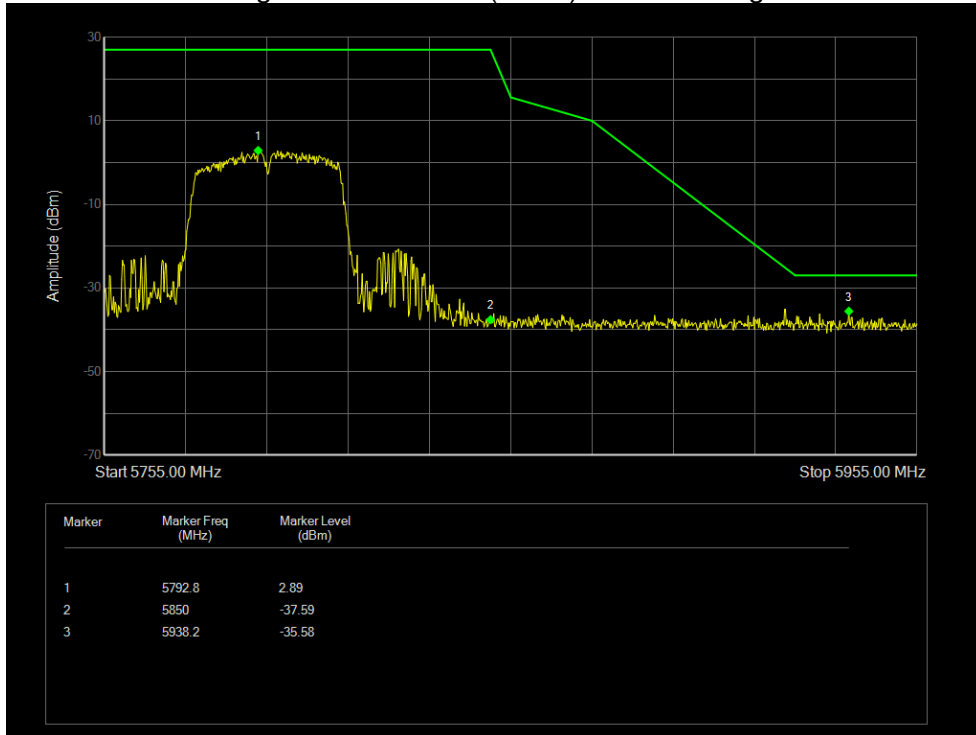

Band Edge NVNT 802.11a 5745MHz Low Ant1

Band Edge NVNT 802.11a 5825MHz High Ant1

Band Edge NVNT 802.11ac20 5745MHz Low Ant1

Band Edge NVNT 802.11ac20 5825MHz High Ant1

Band Edge NVNT 802.11ac40 5755MHz Low Ant1

Band Edge NVNT 802.11ac40 5795MHz High Ant1

Band Edge NVNT 802.11ac80 5775MHz High Ant1

Band Edge NVNT 802.11ac80 5775MHz Low Ant1

Band Edge NVNT 802.11n(HT20) 5745MHz Low Ant1

Band Edge NVNT 802.11n(HT20) 5825MHz High Ant1

Band Edge NVNT 802.11n(HT40) 5755MHz Low Ant1

Band Edge NVNT 802.11n(HT40) 5795MHz High Ant1

**5.7 CONDUCTED RF SPURIOUS EMISSION**

Condition	Mode	Frequency (MHz)	Antenna	Max Value (dBc)	Limit (dBc)	Verdict
NVNT	802.11a	5745	Ant 1	-37.86	-27	Pass
NVNT	802.11a	5785	Ant 1	-37.82	-27	Pass
NVNT	802.11a	5825	Ant 1	-37.56	-27	Pass
NVNT	802.11ac20	5745	Ant 1	-37	-27	Pass
NVNT	802.11ac20	5785	Ant 1	-37.97	-27	Pass
NVNT	802.11ac20	5825	Ant 1	-37.93	-27	Pass
NVNT	802.11ac40	5755	Ant 1	-38.05	-27	Pass
NVNT	802.11ac40	5795	Ant 1	-37.73	-27	Pass
NVNT	802.11ac80	5775	Ant 1	-36.58	-27	Pass
NVNT	802.11n(HT20)	5745	Ant 1	-37.5	-27	Pass
NVNT	802.11n(HT20)	5785	Ant 1	-36.74	-27	Pass
NVNT	802.11n(HT20)	5825	Ant 1	-37.44	-27	Pass
NVNT	802.11n(HT40)	5755	Ant 1	-37.88	-27	Pass
NVNT	802.11n(HT40)	5795	Ant 1	-37.91	-27	Pass