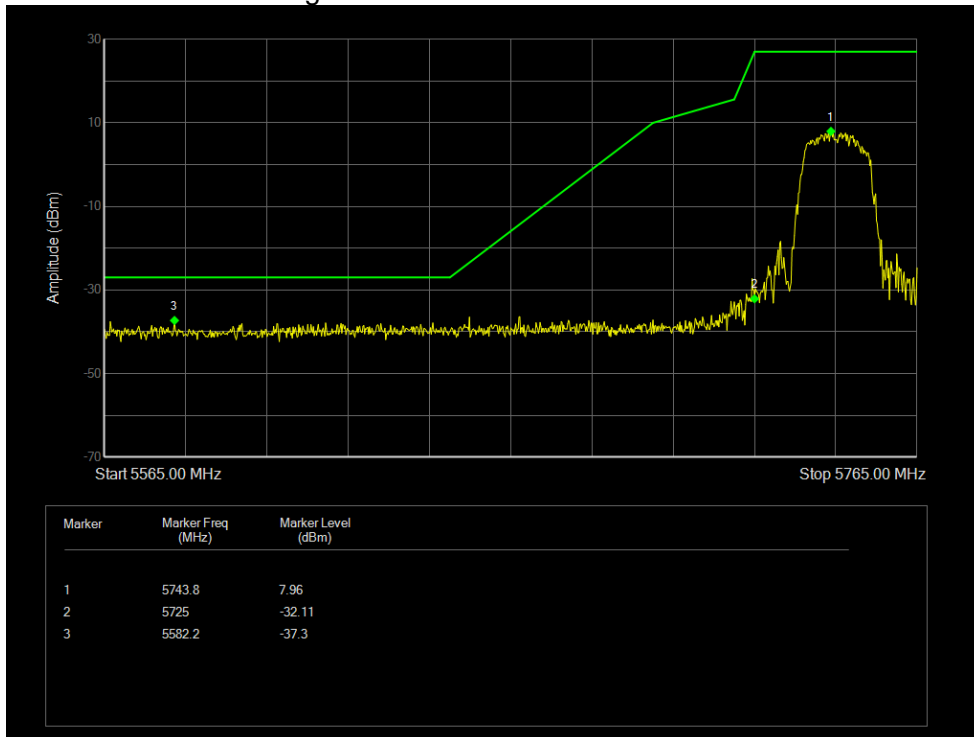

PSD NVNT 802.11ac40 5795MHz Ant1

PSD NVNT 802.11ac80 5775MHz Ant1

PSD NVNT 802.11n(HT20) 5745MHz Ant1

PSD NVNT 802.11n(HT20) 5785MHz Ant1

PSD NVNT 802.11n(HT20) 5825MHz Ant1

PSD NVNT 802.11n(HT40) 5755MHz Ant1

Band Edge NVNT 802.11a 5745MHz Low Ant1

Band Edge NVNT 802.11a 5825MHz High Ant1

Band Edge NVNT 802.11ac20 5745MHz Low Ant1

Band Edge NVNT 802.11ac20 5825MHz High Ant1

Band Edge NVNT 802.11ac40 5755MHz Low Ant1