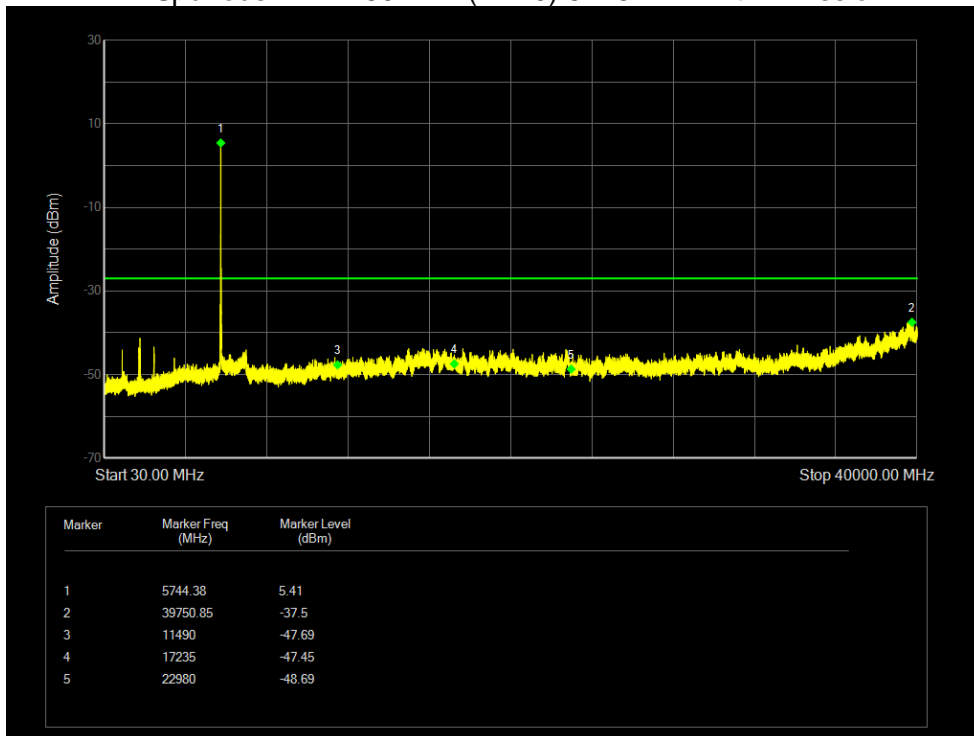

Tx. Spurious NVNT 802.11a 5745MHz Ant1 Emission

Tx. Spurious NVNT 802.11a 5785MHz Ant1 Emission

Tx. Spurious NVNT 802.11a 5825MHz Ant1 Emission

Tx. Spurious NVNT 802.11ac20 5745MHz Ant1 Emission

Tx. Spurious NVNT 802.11ac20 5785MHz Ant1 Emission

Tx. Spurious NVNT 802.11ac20 5825MHz Ant1 Emission

Tx. Spurious NVNT 802.11ac40 5755MHz Ant1 Emission

Tx. Spurious NVNT 802.11ac40 5795MHz Ant1 Emission

Tx. Spurious NVNT 802.11ac80 5775MHz Ant1 Emission

Tx. Spurious NVNT 802.11n(HT20) 5745MHz Ant1 Emission

Tx. Spurious NVNT 802.11n(HT20) 5785MHz Ant1 Emission

Tx. Spurious NVNT 802.11n(HT20) 5825MHz Ant1 Emission

Tx. Spurious NVNT 802.11n(HT40) 5755MHz Ant1 Emission