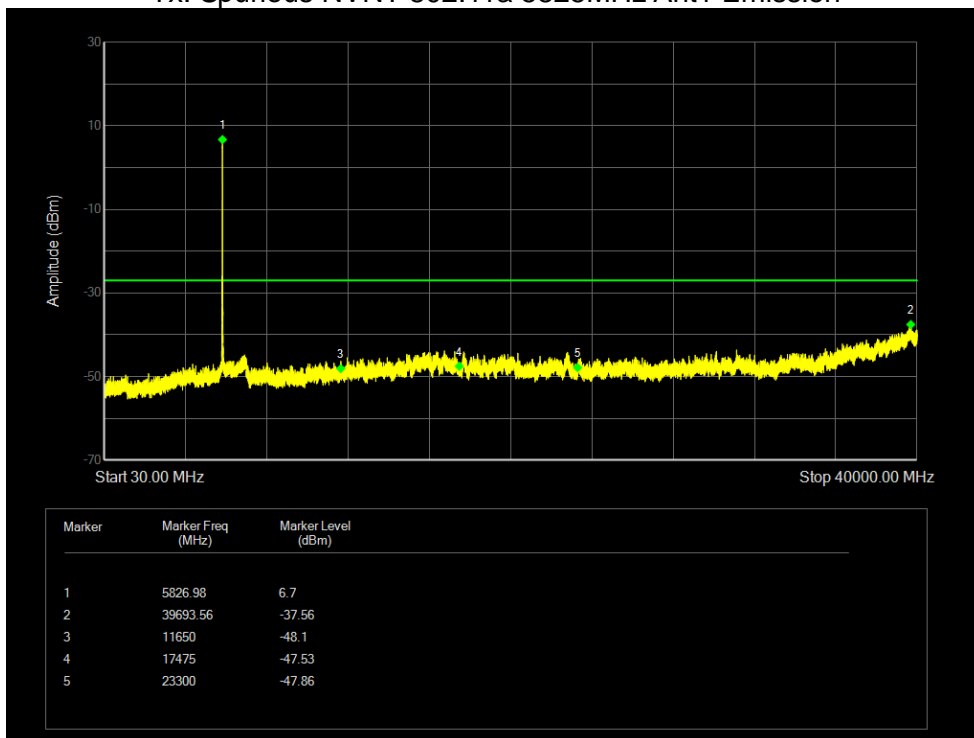

Band Edge NVNT 802.11ac40 5795MHz High Ant1

Band Edge NVNT 802.11ac80 5775MHz High Ant1

Band Edge NVNT 802.11ac80 5775MHz Low Ant1

Band Edge NVNT 802.11n(HT20) 5745MHz Low Ant1

Band Edge NVNT 802.11n(HT20) 5825MHz High Ant1

Band Edge NVNT 802.11n(HT40) 5755MHz Low Ant1

Band Edge NVNT 802.11n(HT40) 5795MHz High Ant1

**5.7 CONDUCTED RF SPURIOUS EMISSION**

Condition	Mode	Frequency (MHz)	Antenna	Max Value (dBc)	Limit (dBc)	Verdict
NVNT	802.11a	5745	Ant 1	-37.86	-27	Pass
NVNT	802.11a	5785	Ant 1	-37.82	-27	Pass
NVNT	802.11a	5825	Ant 1	-37.56	-27	Pass
NVNT	802.11ac20	5745	Ant 1	-37	-27	Pass
NVNT	802.11ac20	5785	Ant 1	-37.97	-27	Pass
NVNT	802.11ac20	5825	Ant 1	-37.93	-27	Pass
NVNT	802.11ac40	5755	Ant 1	-38.05	-27	Pass
NVNT	802.11ac40	5795	Ant 1	-37.73	-27	Pass
NVNT	802.11ac80	5775	Ant 1	-36.58	-27	Pass
NVNT	802.11n(HT20)	5745	Ant 1	-37.5	-27	Pass
NVNT	802.11n(HT20)	5785	Ant 1	-36.74	-27	Pass
NVNT	802.11n(HT20)	5825	Ant 1	-37.44	-27	Pass
NVNT	802.11n(HT40)	5755	Ant 1	-37.88	-27	Pass
NVNT	802.11n(HT40)	5795	Ant 1	-37.91	-27	Pass

Tx. Spurious NVNT 802.11a 5745MHz Ant1 Emission

Tx. Spurious NVNT 802.11a 5785MHz Ant1 Emission

Tx. Spurious NVNT 802.11a 5825MHz Ant1 Emission

Tx. Spurious NVNT 802.11ac20 5745MHz Ant1 Emission

Tx. Spurious NVNT 802.11ac20 5785MHz Ant1 Emission

Tx. Spurious NVNT 802.11ac20 5825MHz Ant1 Emission

Tx. Spurious NVNT 802.11ac40 5755MHz Ant1 Emission

Tx. Spurious NVNT 802.11ac40 5795MHz Ant1 Emission

Tx. Spurious NVNT 802.11ac80 5775MHz Ant1 Emission