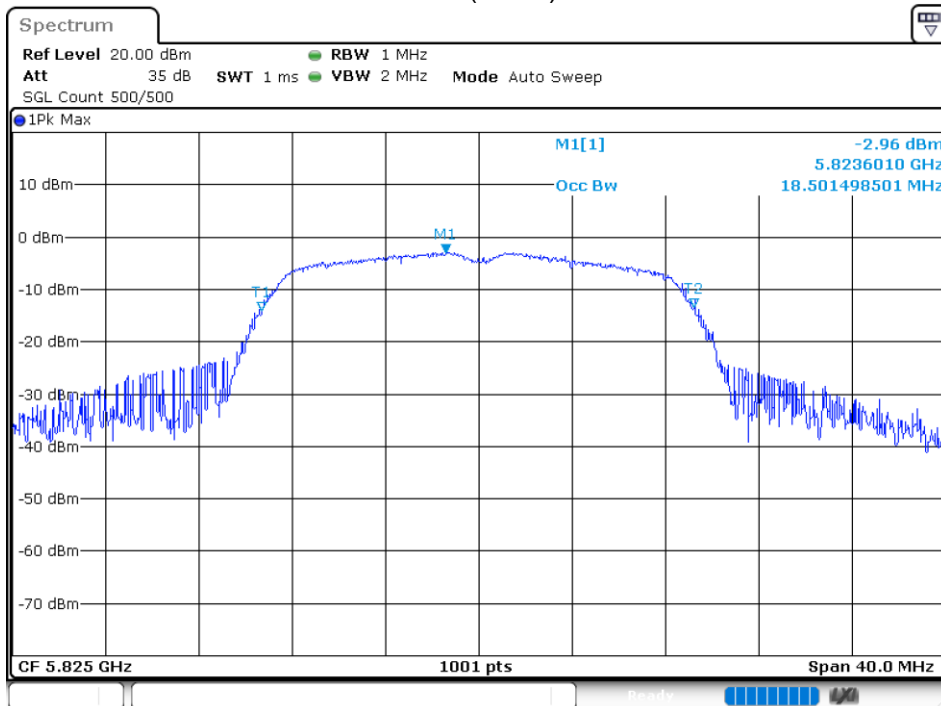

-26 dB BW NVNT 802.11n(HT20) 5745MHz Ant1

OBW NVNT 802.11n(HT20) 5785MHz Ant1

-26 dB BW NVNT 802.11n(HT20) 5785MHz Ant1

OBW NVNT 802.11n(HT20) 5825MHz Ant1

-26 dB BW NVNT 802.11n(HT20) 5825MHz Ant1

OBW NVNT 802.11n(HT40) 5755MHz Ant1

-26 dB BW NVNT 802.11n(HT40) 5755MHz Ant1

OBW NVNT 802.11n(HT40) 5795MHz Ant1

-26 dB BW NVNT 802.11n(HT40) 5795MHz Ant1

**5.5 MAXIMUM POWER SPECTRAL DENSITY LEVEL**

Condition	Mode	Frequency (MHz)	Antenna	Max PSD (dBm)	Limit (dBm)	Verdict
NVNT	802.11a	5745	Ant 1	-3.989	30	Pass
NVNT	802.11a	5785	Ant 1	-3.645	30	Pass
NVNT	802.11a	5825	Ant 1	-4.522	30	Pass
NVNT	802.11ac20	5745	Ant 1	-6.563	30	Pass
NVNT	802.11ac20	5785	Ant 1	-7.122	30	Pass
NVNT	802.11ac20	5825	Ant 1	-6.714	30	Pass
NVNT	802.11ac40	5755	Ant 1	-10.615	30	Pass
NVNT	802.11ac40	5795	Ant 1	-10.171	30	Pass
NVNT	802.11ac80	5775	Ant 1	-15.534	30	Pass
NVNT	802.11n(HT20)	5745	Ant 1	-6.167	30	Pass
NVNT	802.11n(HT20)	5785	Ant 1	-5.797	30	Pass
NVNT	802.11n(HT20)	5825	Ant 1	-5.929	30	Pass
NVNT	802.11n(HT40)	5755	Ant 1	-10.586	30	Pass
NVNT	802.11n(HT40)	5795	Ant 1	-11.173	30	Pass