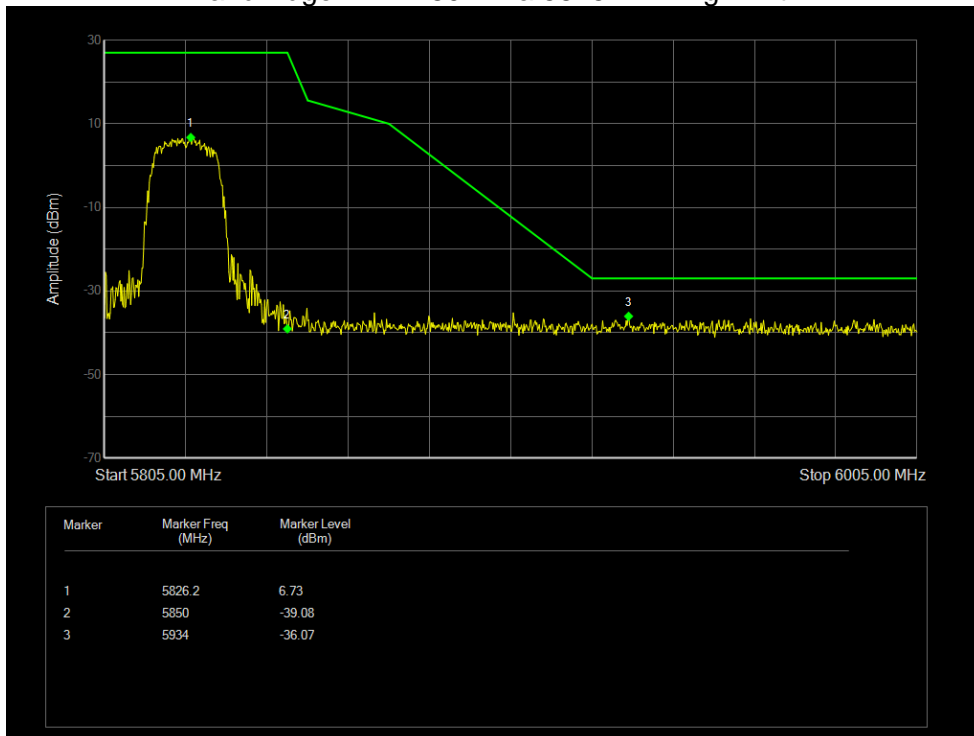

PSD NVNT 802.11n(HT40) 5795MHz Ant1

5.6 BAND EDGE

Condition	Mode	Frequency (MHz)	Antenna	Max Value (dBm)	Limit (dBm)	Verdict
NVNT	802.11a	5745	Ant 1	-37.3	-27	Pass
NVNT	802.11a	5825	Ant 1	-36.07	-27	Pass
NVNT	802.11ac20	5745	Ant 1	-37.05	-27	Pass
NVNT	802.11ac20	5825	Ant 1	-36.03	-27	Pass
NVNT	802.11ac40	5755	Ant 1	-36.99	-27	Pass
NVNT	802.11ac40	5795	Ant 1	-35.46	-27	Pass
NVNT	802.11ac80	5775	Ant 1	-38.71	-4.8	Pass
NVNT	802.11ac80	5775	Ant 1	-38.12	-22.41	Pass
NVNT	802.11n(HT20)	5745	Ant 1	-36.07	-27	Pass
NVNT	802.11n(HT20)	5825	Ant 1	-36.1	-27	Pass
NVNT	802.11n(HT40)	5755	Ant 1	-37.71	-27	Pass
NVNT	802.11n(HT40)	5795	Ant 1	-35.58	-27	Pass

Band Edge NVNT 802.11a 5745MHz Low Ant1

Band Edge NVNT 802.11a 5825MHz High Ant1

Band Edge NVNT 802.11ac20 5745MHz Low Ant1

Band Edge NVNT 802.11ac20 5825MHz High Ant1

Band Edge NVNT 802.11ac40 5755MHz Low Ant1