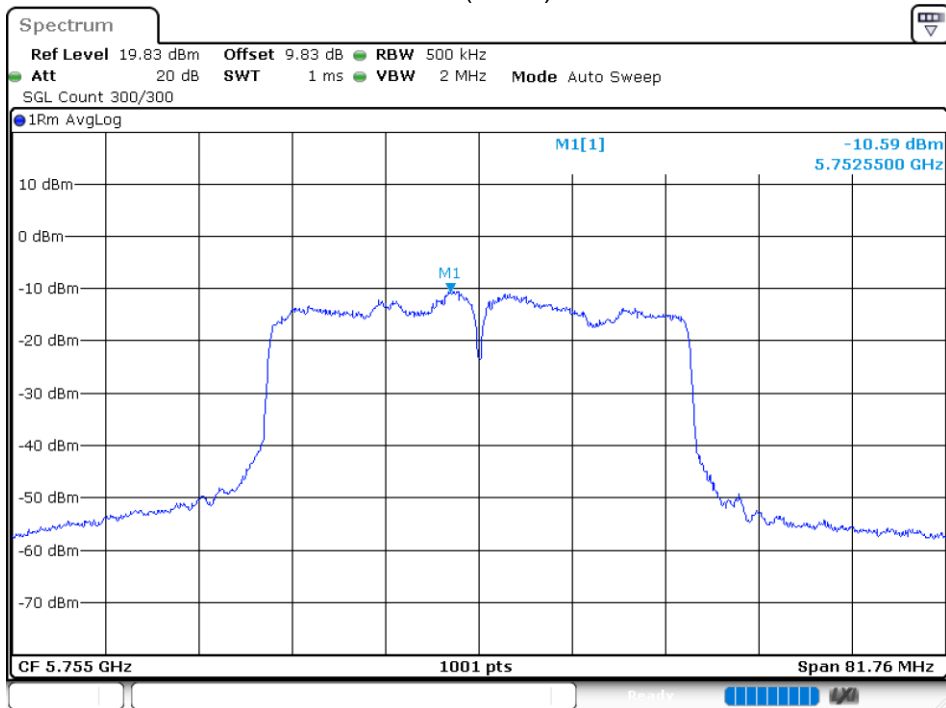

PSD NVNT 802.11ac40 5795MHz Ant1

PSD NVNT 802.11ac80 5775MHz Ant1

PSD NVNT 802.11n(HT20) 5745MHz Ant1

PSD NVNT 802.11n(HT20) 5785MHz Ant1

PSD NVNT 802.11n(HT20) 5825MHz Ant1

PSD NVNT 802.11n(HT40) 5755MHz Ant1