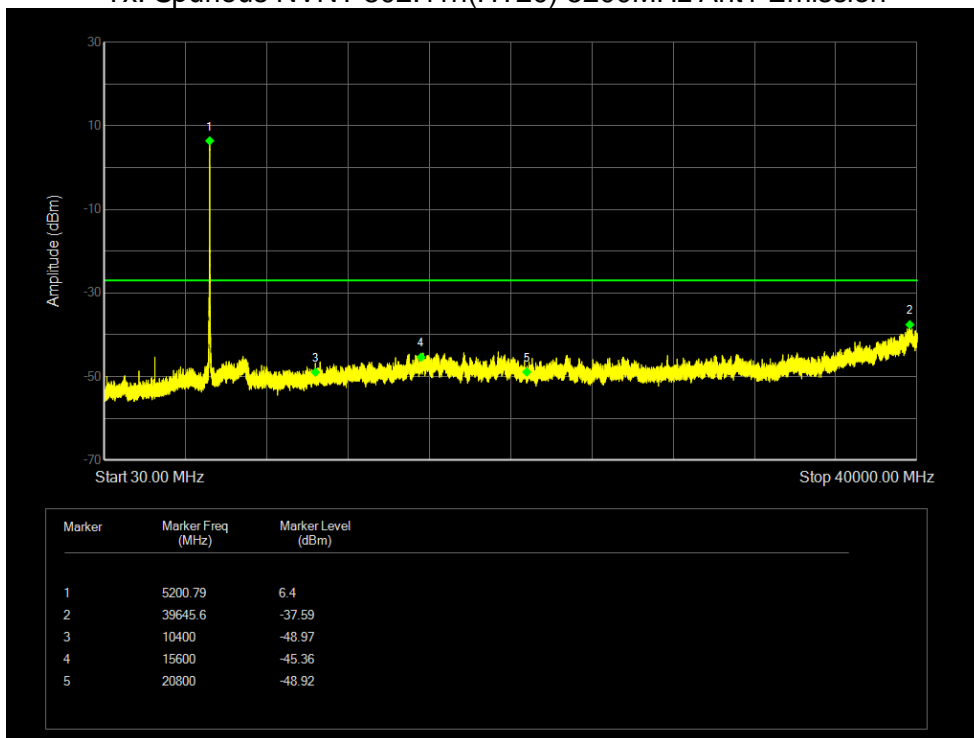

Tx. Spurious NVNT 802.11n(HT20) 5180MHz Ant1 Emission

Tx. Spurious NVNT 802.11n(HT20) 5200MHz Ant1 Emission

Tx. Spurious NVNT 802.11n(HT20) 5240MHz Ant1 Emission

Tx. Spurious NVNT 802.11n(HT40) 5190MHz Ant1 Emission

Tx. Spurious NVNT 802.11n(HT40) 5230MHz Ant1 Emission