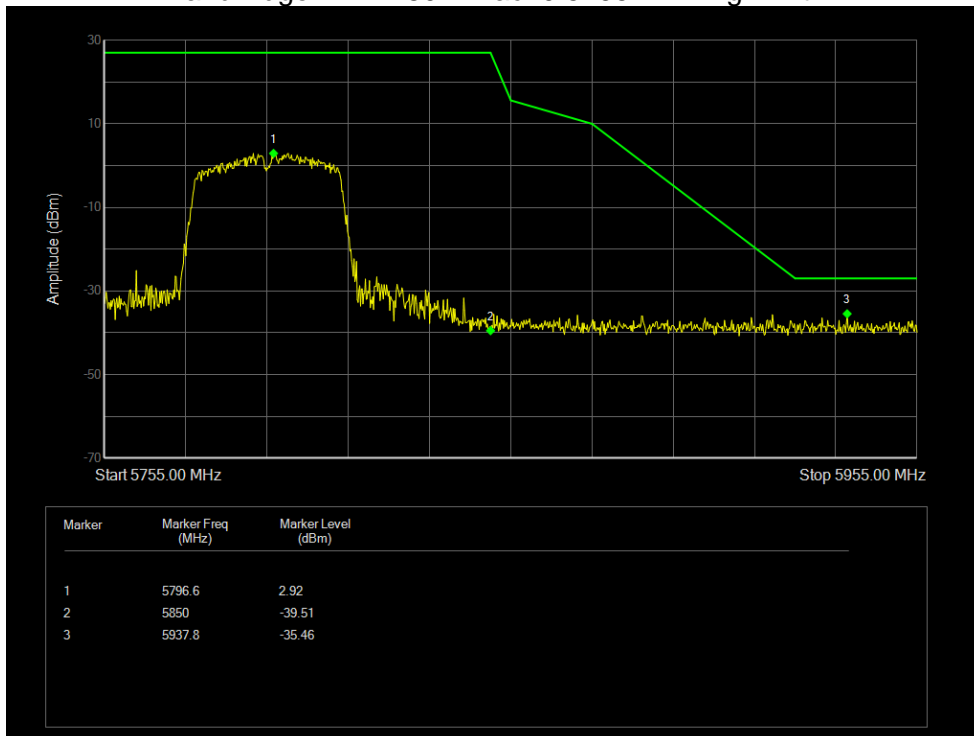

Band Edge NVNT 802.11a 5745MHz Low Ant1

Band Edge NVNT 802.11a 5825MHz High Ant1

Band Edge NVNT 802.11ac20 5745MHz Low Ant1

Band Edge NVNT 802.11ac20 5825MHz High Ant1

Band Edge NVNT 802.11ac40 5755MHz Low Ant1

Band Edge NVNT 802.11ac40 5795MHz High Ant1

Band Edge NVNT 802.11ac80 5775MHz High Ant1

Band Edge NVNT 802.11ac80 5775MHz Low Ant1

Band Edge NVNT 802.11n(HT20) 5745MHz Low Ant1

Band Edge NVNT 802.11n(HT20) 5825MHz High Ant1