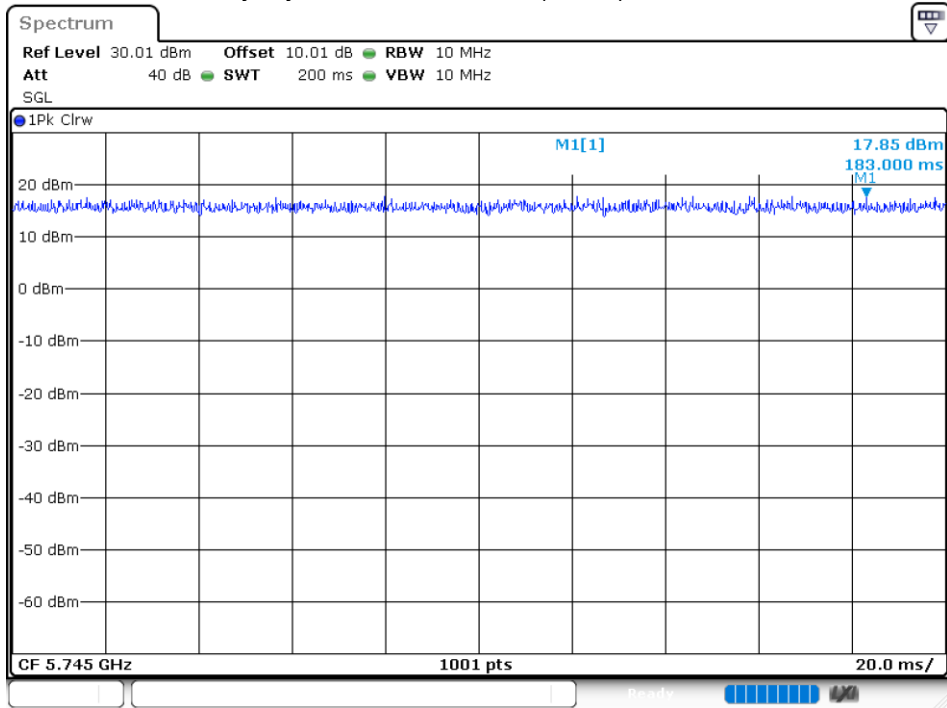

Duty Cycle NVNT 802.11n(HT20) 5745MHz