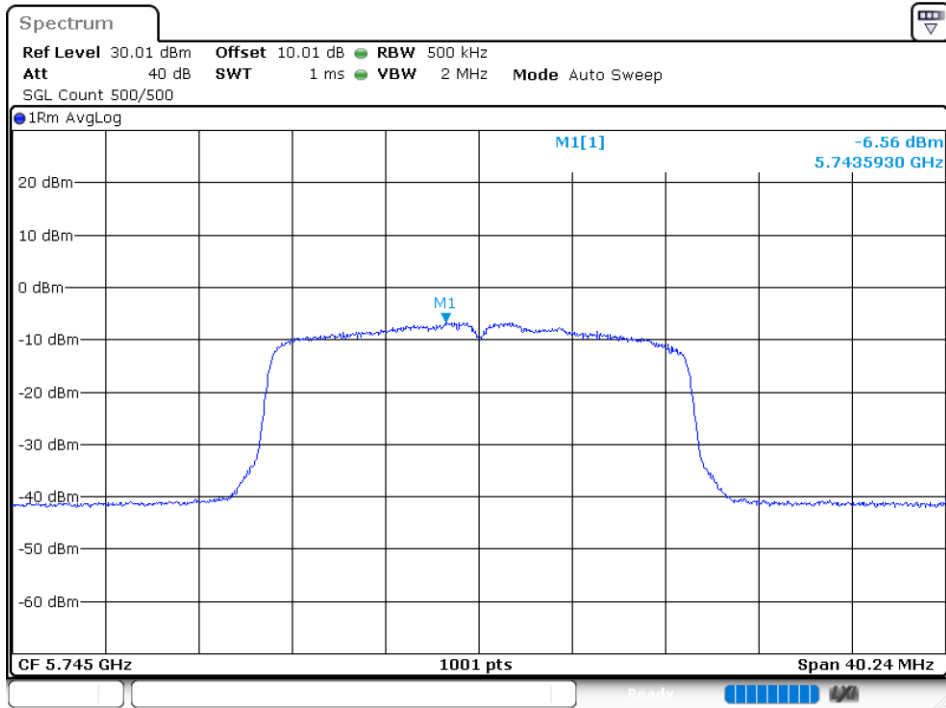

PSD NVNT 802.11a 5745MHz Ant1

PSD NVNT 802.11a 5785MHz Ant1

PSD NVNT 802.11a 5825MHz Ant1

PSD NVNT 802.11ac20 5745MHz Ant1

PSD NVNT 802.11ac20 5785MHz Ant1

PSD NVNT 802.11ac20 5825MHz Ant1

PSD NVNT 802.11ac40 5755MHz Ant1