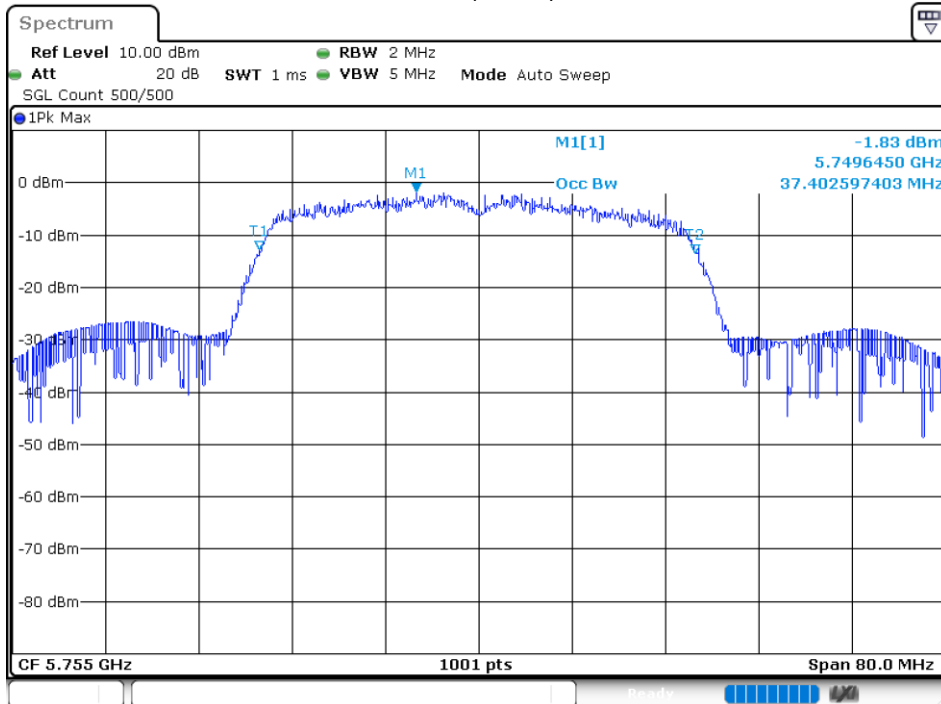

-26 dB BW NVNT 802.11n(HT20) 5745MHz Ant1

OBW NVNT 802.11n(HT20) 5785MHz Ant1

-26 dB BW NVNT 802.11n(HT20) 5785MHz Ant1

OBW NVNT 802.11n(HT20) 5825MHz Ant1

-26 dB BW NVNT 802.11n(HT20) 5825MHz Ant1

OBW NVNT 802.11n(HT40) 5755MHz Ant1

-26 dB BW NVNT 802.11n(HT40) 5755MHz Ant1

OBW NVNT 802.11n(HT40) 5795MHz Ant1

-26 dB BW NVNT 802.11n(HT40) 5795MHz Ant1

**5.5 MAXIMUM POWER SPECTRAL DENSITY LEVEL**

Condition	Mode	Frequency (MHz)	Antenna	Max PSD (dBm)	Limit (dBm)	Verdict
NVNT	802.11a	5745	Ant 1	-3.989	30	Pass
NVNT	802.11a	5785	Ant 1	-3.645	30	Pass
NVNT	802.11a	5825	Ant 1	-4.522	30	Pass
NVNT	802.11ac20	5745	Ant 1	-6.563	30	Pass
NVNT	802.11ac20	5785	Ant 1	-7.122	30	Pass
NVNT	802.11ac20	5825	Ant 1	-6.714	30	Pass
NVNT	802.11ac40	5755	Ant 1	-10.615	30	Pass
NVNT	802.11ac40	5795	Ant 1	-10.171	30	Pass
NVNT	802.11ac80	5775	Ant 1	-15.534	30	Pass
NVNT	802.11n(HT20)	5745	Ant 1	-6.167	30	Pass
NVNT	802.11n(HT20)	5785	Ant 1	-5.797	30	Pass
NVNT	802.11n(HT20)	5825	Ant 1	-5.929	30	Pass
NVNT	802.11n(HT40)	5755	Ant 1	-10.586	30	Pass
NVNT	802.11n(HT40)	5795	Ant 1	-11.173	30	Pass