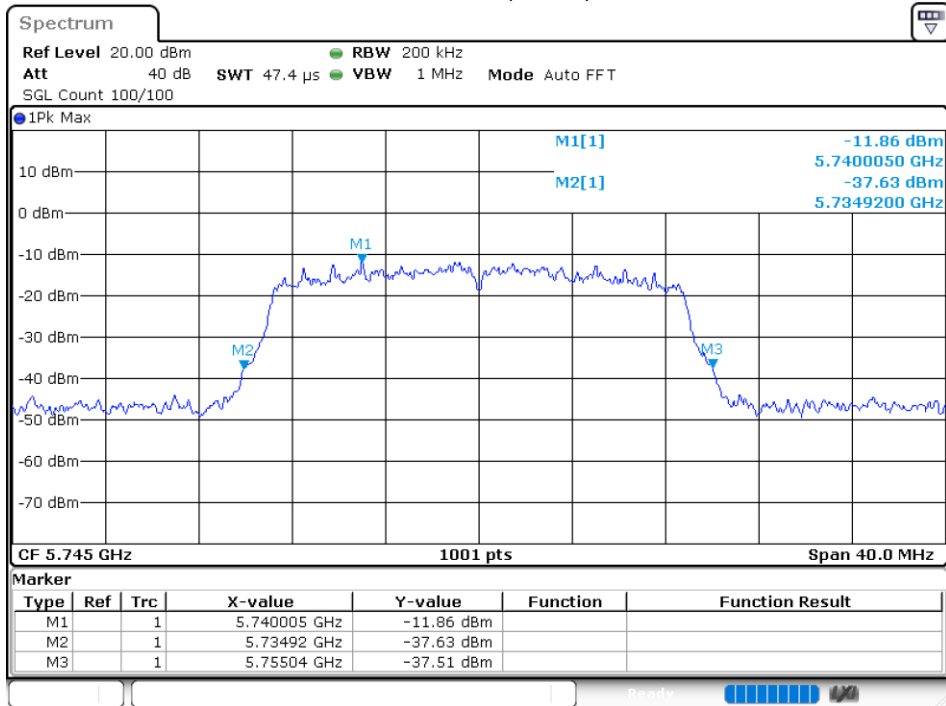

-26 dB BW NVNT 802.11n(HT20) 5745MHz Ant1