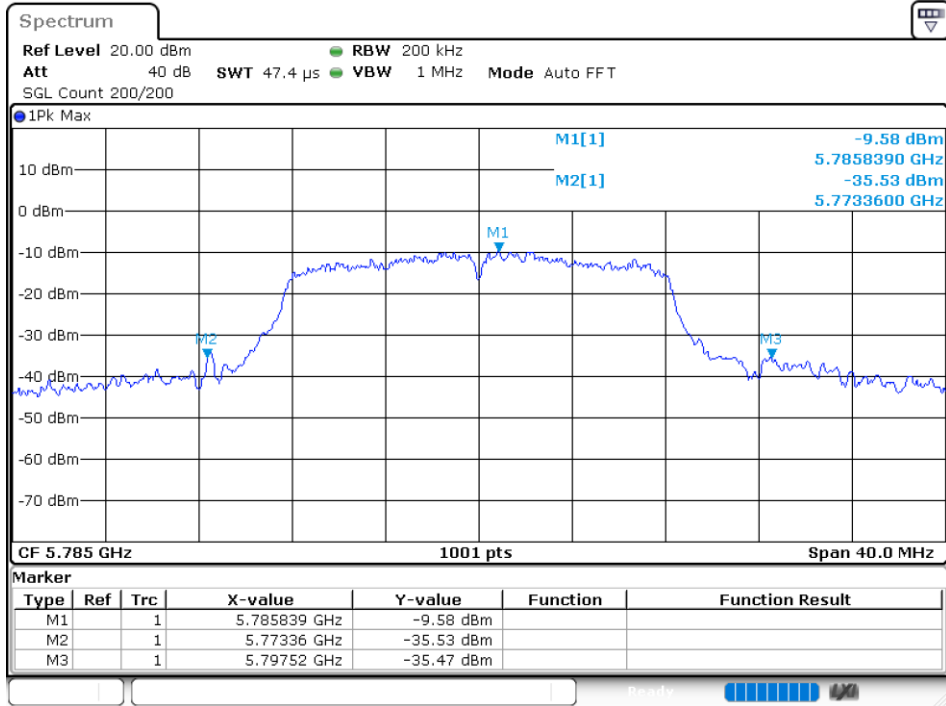

OBW NVNT 802.11a 5745MHz Ant1

-26 dB BW NVNT 802.11a 5745MHz Ant1

OBW NVNT 802.11a 5785MHz Ant1

-26 dB BW NVNT 802.11a 5785MHz Ant1

OBW NVNT 802.11a 5825MHz Ant1

-26 dB BW NVNT 802.11a 5825MHz Ant1

OBW NVNT 802.11ac20 5745MHz Ant1