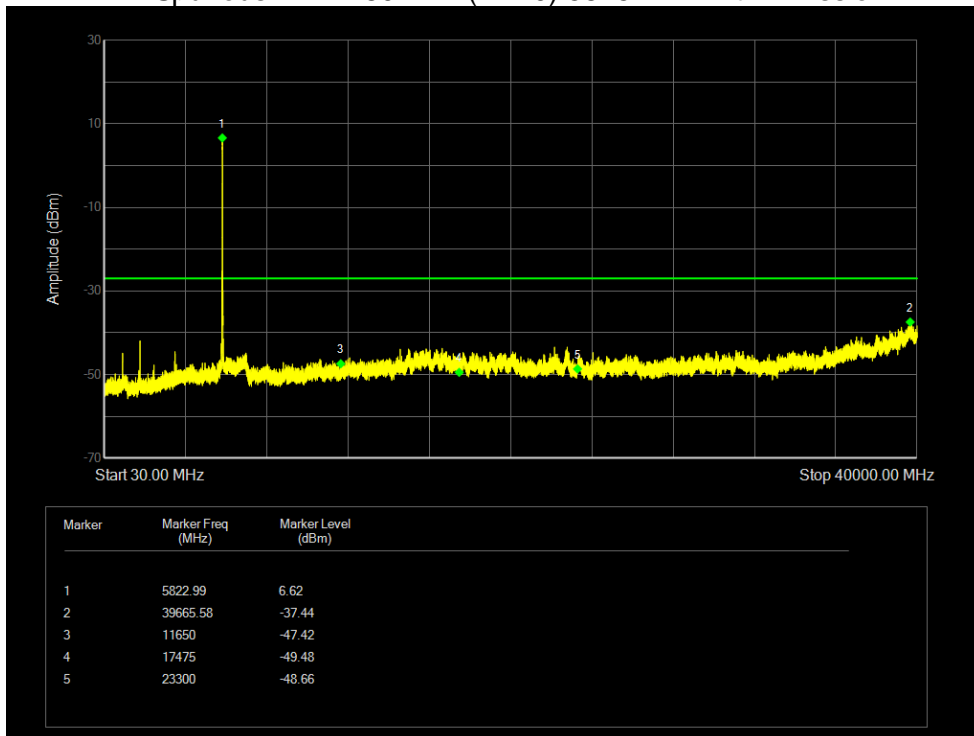

Tx. Spurious NVNT 802.11ac20 5825MHz Ant1 Emission

Tx. Spurious NVNT 802.11ac40 5755MHz Ant1 Emission

Tx. Spurious NVNT 802.11ac40 5795MHz Ant1 Emission

Tx. Spurious NVNT 802.11ac80 5775MHz Ant1 Emission

Tx. Spurious NVNT 802.11n(HT20) 5745MHz Ant1 Emission

Tx. Spurious NVNT 802.11n(HT20) 5785MHz Ant1 Emission

Tx. Spurious NVNT 802.11n(HT20) 5825MHz Ant1 Emission

Tx. Spurious NVNT 802.11n(HT40) 5755MHz Ant1 Emission

Tx. Spurious NVNT 802.11n(HT40) 5795MHz Ant1 Emission

END OF REPORT