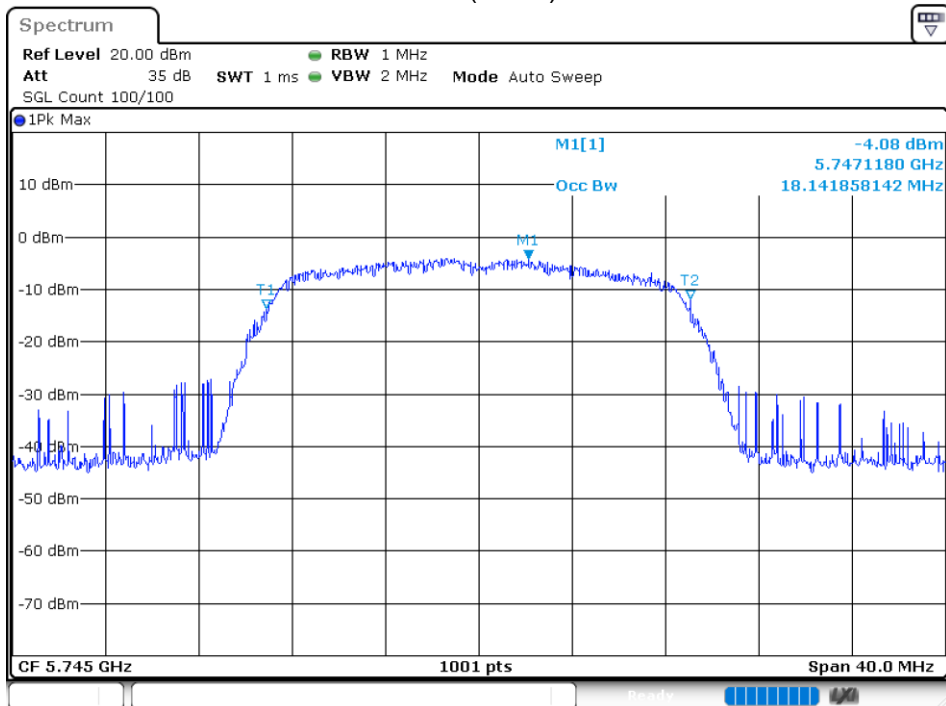

-26 dB BW NVNT 802.11ac40 5755MHz Ant1

OBW NVNT 802.11ac40 5795MHz Ant1

-26 dB BW NVNT 802.11ac40 5795MHz Ant1

OBW NVNT 802.11ac80 5775MHz Ant1

-26 dB BW NVNT 802.11ac80 5775MHz Ant1

OBW NVNT 802.11n(HT20) 5745MHz Ant1