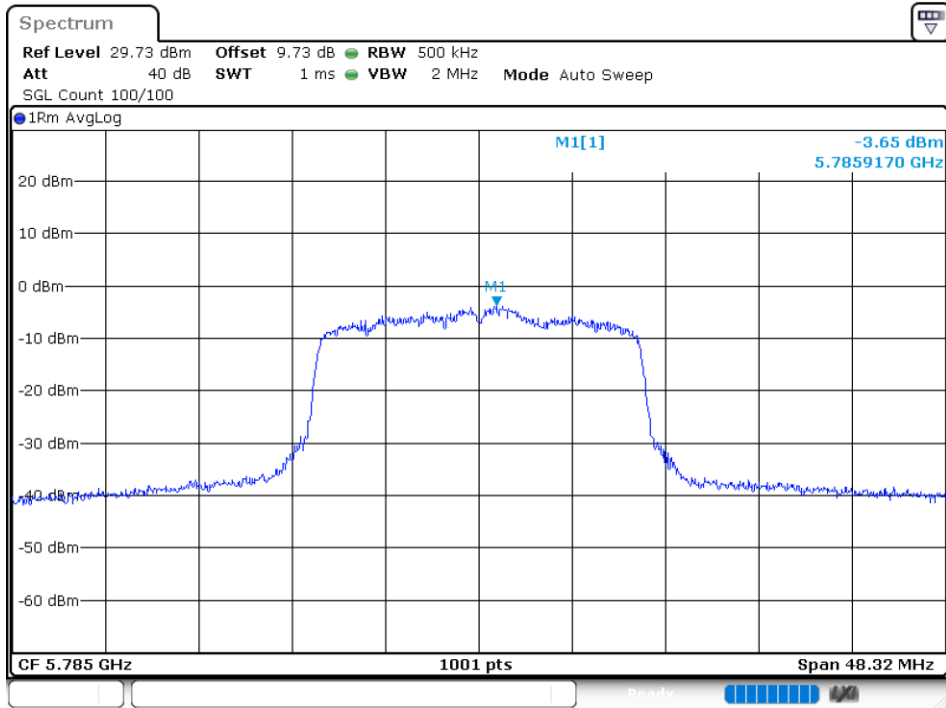

PSD NVNT 802.11a 5785MHz Ant1