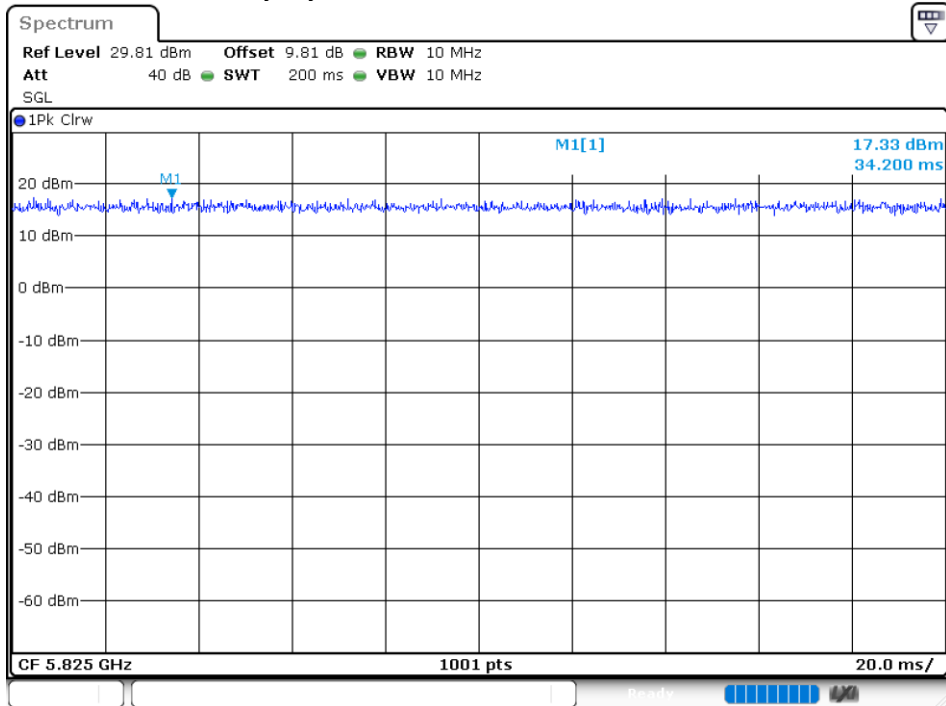

Duty Cycle NVNT 802.11ac20 5825MHz