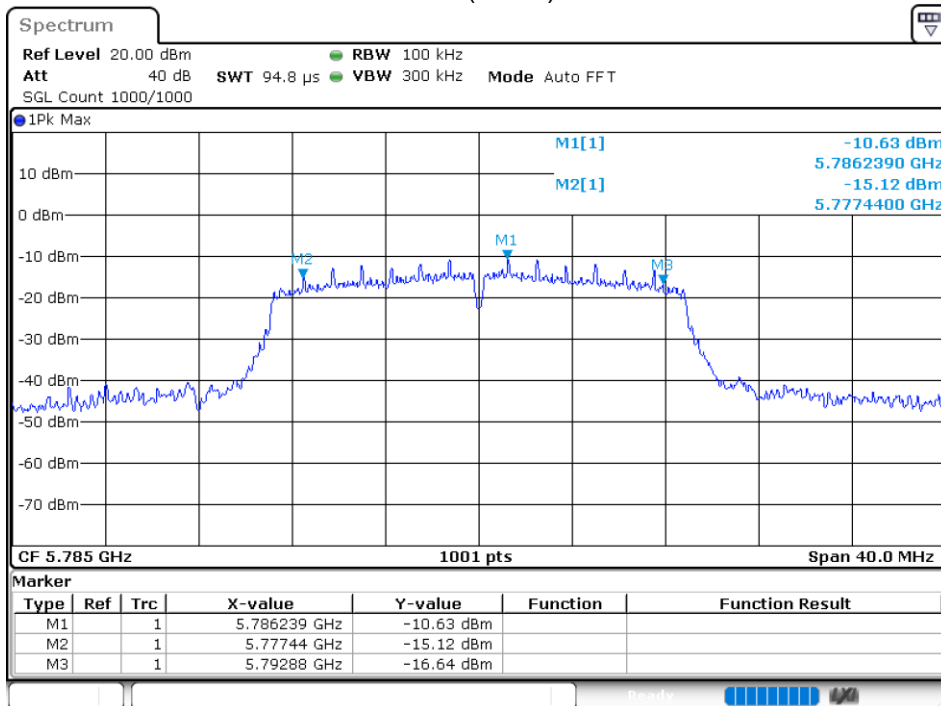

EBW NVNT 802.11ac40 5795MHz Ant1

EBW NVNT 802.11ac80 5775MHz Ant1

EBW NVNT 802.11n(HT20) 5745MHz Ant1

EBW NVNT 802.11n(HT20) 5785MHz Ant1

EBW NVNT 802.11n(HT20) 5825MHz Ant1

EBW NVNT 802.11n(HT40) 5755MHz Ant1

EBW NVNT 802.11n(HT40) 5795MHz Ant1

5.4 OCCUPIED CHANNEL BANDWIDTH

Condition	Mode	Frequency (MHz)	Antenna	99% OBW (MHz)	-26 dB Bandwidth (MHz)	Limit -26 dB Bandwidth (MHz)	Verdict
NVNT	802.11a	5745	Ant 1	17.0629	19.48	0.5	Pass
NVNT	802.11a	5785	Ant 1	17.2627	24.16	0.5	Pass
NVNT	802.11a	5825	Ant 1	17.0629	19.4	0.5	Pass
NVNT	802.11ac20	5745	Ant 1	18.3017	20.12	0.5	Pass
NVNT	802.11ac20	5785	Ant 1	18.1019	20.44	0.5	Pass
NVNT	802.11ac20	5825	Ant 1	18.3017	20.28	0.5	Pass
NVNT	802.11ac40	5755	Ant 1	36.2837	40.96	0.5	Pass
NVNT	802.11ac40	5795	Ant 1	36.5235	41.12	0.5	Pass
NVNT	802.11ac80	5775	Ant 1	76.8831	81.6	0.5	Pass
NVNT	802.11n(HT20)	5745	Ant 1	18.1419	20.12	0.5	Pass
NVNT	802.11n(HT20)	5785	Ant 1	17.8621	22	0.5	Pass
NVNT	802.11n(HT20)	5825	Ant 1	18.5015	20.16	0.5	Pass
NVNT	802.11n(HT40)	5755	Ant 1	37.4026	40.88	0.5	Pass
NVNT	802.11n(HT40)	5795	Ant 1	36.6833	41.84	0.5	Pass