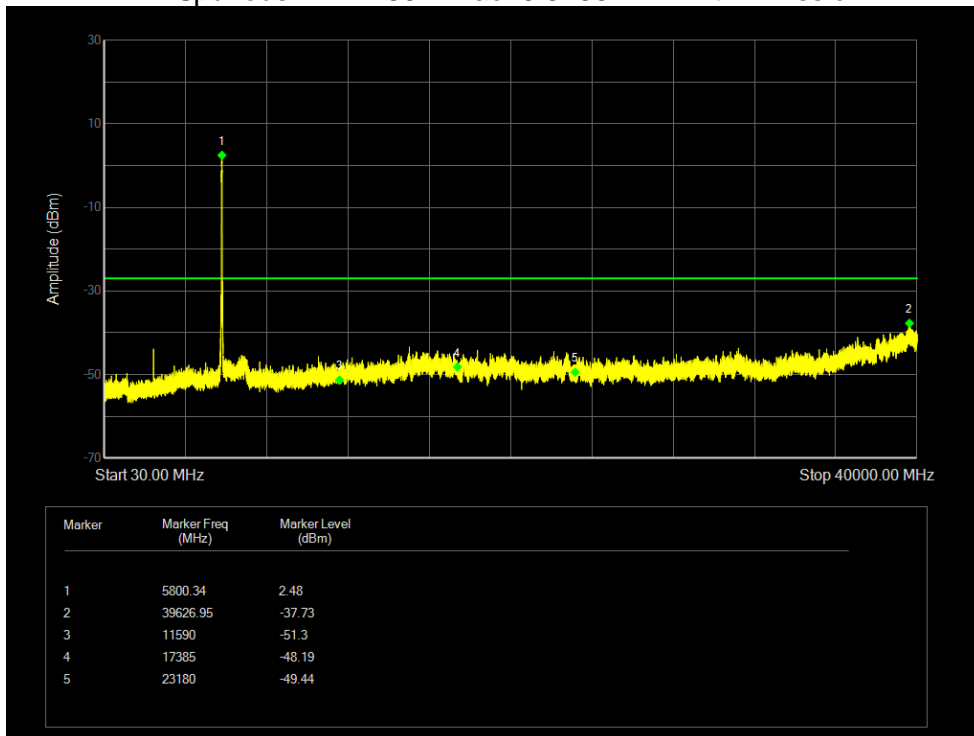

Band Edge NVNT 802.11n(HT40) 5755MHz Low Ant1

Band Edge NVNT 802.11n(HT40) 5795MHz High Ant1

**5.7 CONDUCTED RF SPURIOUS EMISSION**

Condition	Mode	Frequency (MHz)	Antenna	Max Value (dBc)	Limit (dBc)	Verdict
NVNT	802.11a	5745	Ant 1	-37.86	-27	Pass
NVNT	802.11a	5785	Ant 1	-37.82	-27	Pass
NVNT	802.11a	5825	Ant 1	-37.56	-27	Pass
NVNT	802.11ac20	5745	Ant 1	-37	-27	Pass
NVNT	802.11ac20	5785	Ant 1	-37.97	-27	Pass
NVNT	802.11ac20	5825	Ant 1	-37.93	-27	Pass
NVNT	802.11ac40	5755	Ant 1	-38.05	-27	Pass
NVNT	802.11ac40	5795	Ant 1	-37.73	-27	Pass
NVNT	802.11ac80	5775	Ant 1	-36.58	-27	Pass
NVNT	802.11n(HT20)	5745	Ant 1	-37.5	-27	Pass
NVNT	802.11n(HT20)	5785	Ant 1	-36.74	-27	Pass
NVNT	802.11n(HT20)	5825	Ant 1	-37.44	-27	Pass
NVNT	802.11n(HT40)	5755	Ant 1	-37.88	-27	Pass
NVNT	802.11n(HT40)	5795	Ant 1	-37.91	-27	Pass

Tx. Spurious NVNT 802.11a 5745MHz Ant1 Emission

Tx. Spurious NVNT 802.11a 5785MHz Ant1 Emission

Tx. Spurious NVNT 802.11a 5825MHz Ant1 Emission

Tx. Spurious NVNT 802.11ac20 5745MHz Ant1 Emission

Tx. Spurious NVNT 802.11ac20 5785MHz Ant1 Emission

Tx. Spurious NVNT 802.11ac20 5825MHz Ant1 Emission

Tx. Spurious NVNT 802.11ac40 5755MHz Ant1 Emission

Tx. Spurious NVNT 802.11ac40 5795MHz Ant1 Emission

Tx. Spurious NVNT 802.11ac80 5775MHz Ant1 Emission

Tx. Spurious NVNT 802.11n(HT20) 5745MHz Ant1 Emission

Tx. Spurious NVNT 802.11n(HT20) 5785MHz Ant1 Emission

Tx. Spurious NVNT 802.11n(HT20) 5825MHz Ant1 Emission

Tx. Spurious NVNT 802.11n(HT40) 5755MHz Ant1 Emission