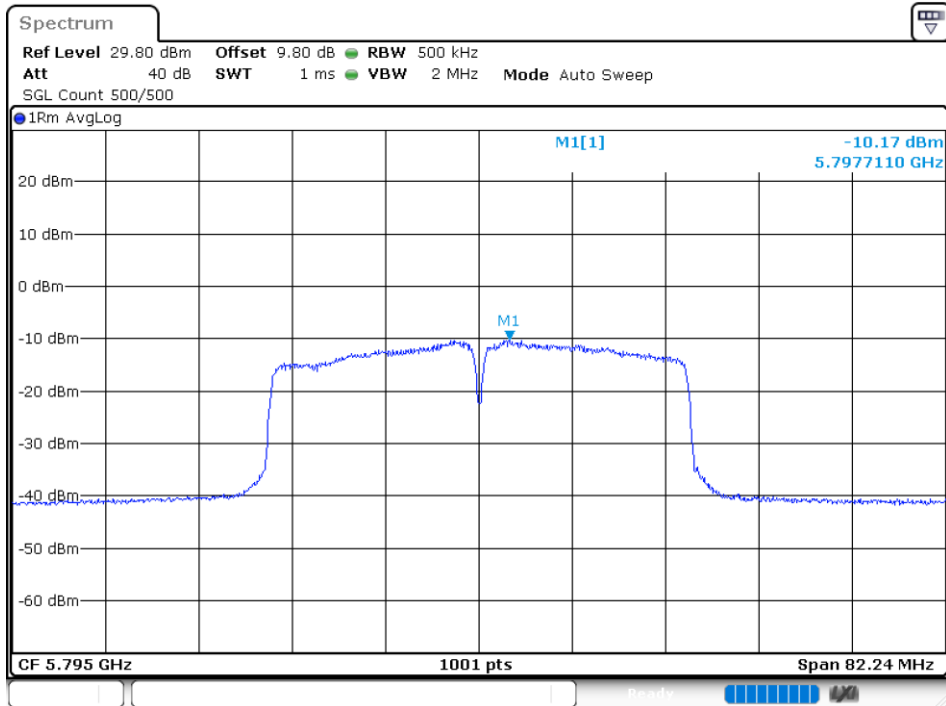

PSD NVNT 802.11a 5745MHz Ant1

PSD NVNT 802.11a 5785MHz Ant1

PSD NVNT 802.11a 5825MHz Ant1

PSD NVNT 802.11ac20 5745MHz Ant1

PSD NVNT 802.11ac20 5785MHz Ant1

PSD NVNT 802.11ac20 5825MHz Ant1

PSD NVNT 802.11ac40 5755MHz Ant1

PSD NVNT 802.11ac40 5795MHz Ant1

PSD NVNT 802.11ac80 5775MHz Ant1

PSD NVNT 802.11n(HT20) 5745MHz Ant1

PSD NVNT 802.11n(HT20) 5785MHz Ant1

PSD NVNT 802.11n(HT20) 5825MHz Ant1

PSD NVNT 802.11n(HT40) 5755MHz Ant1