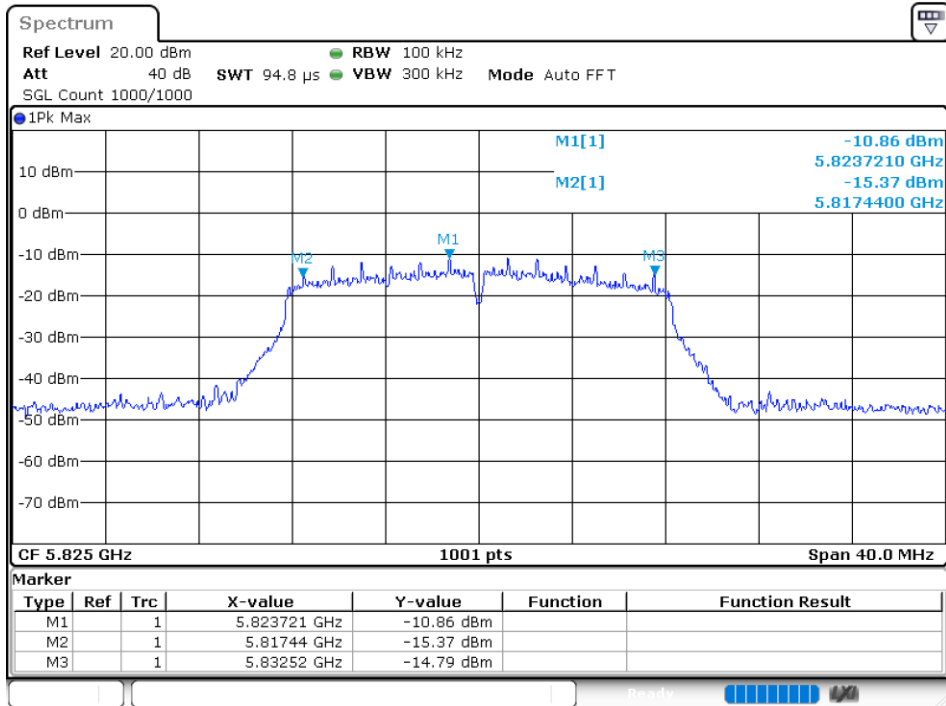

**5.3 -6DB EMISSION BANDWIDTH**

Condition	Mode	Frequency (MHz)	Antenna	-6 dB Bandwidth (MHz)	Limit -6 dB Bandwidth (MHz)	Verdict
NVNT	802.11a	5745	Ant 1	15.12	0.5	Pass
NVNT	802.11a	5785	Ant 1	15.12	0.5	Pass
NVNT	802.11a	5825	Ant 1	15.08	0.5	Pass
NVNT	802.11ac20	5745	Ant 1	15.12	0.5	Pass
NVNT	802.11ac20	5785	Ant 1	15.12	0.5	Pass
NVNT	802.11ac20	5825	Ant 1	15.12	0.5	Pass
NVNT	802.11ac40	5755	Ant 1	33.84	0.5	Pass
NVNT	802.11ac40	5795	Ant 1	35.12	0.5	Pass
NVNT	802.11ac80	5775	Ant 1	75.2	0.5	Pass
NVNT	802.11n(HT20)	5745	Ant 1	15.68	0.5	Pass
NVNT	802.11n(HT20)	5785	Ant 1	15.44	0.5	Pass
NVNT	802.11n(HT20)	5825	Ant 1	15.12	0.5	Pass
NVNT	802.11n(HT40)	5755	Ant 1	35.04	0.5	Pass
NVNT	802.11n(HT40)	5795	Ant 1	35.04	0.5	Pass

EBW NVNT 802.11a 5745MHz Ant1

EBW NVNT 802.11a 5785MHz Ant1

EBW NVNT 802.11a 5825MHz Ant1

EBW NVNT 802.11ac20 5745MHz Ant1

EBW NVNT 802.11ac20 5785MHz Ant1

EBW NVNT 802.11ac20 5825MHz Ant1

EBW NVNT 802.11ac40 5755MHz Ant1