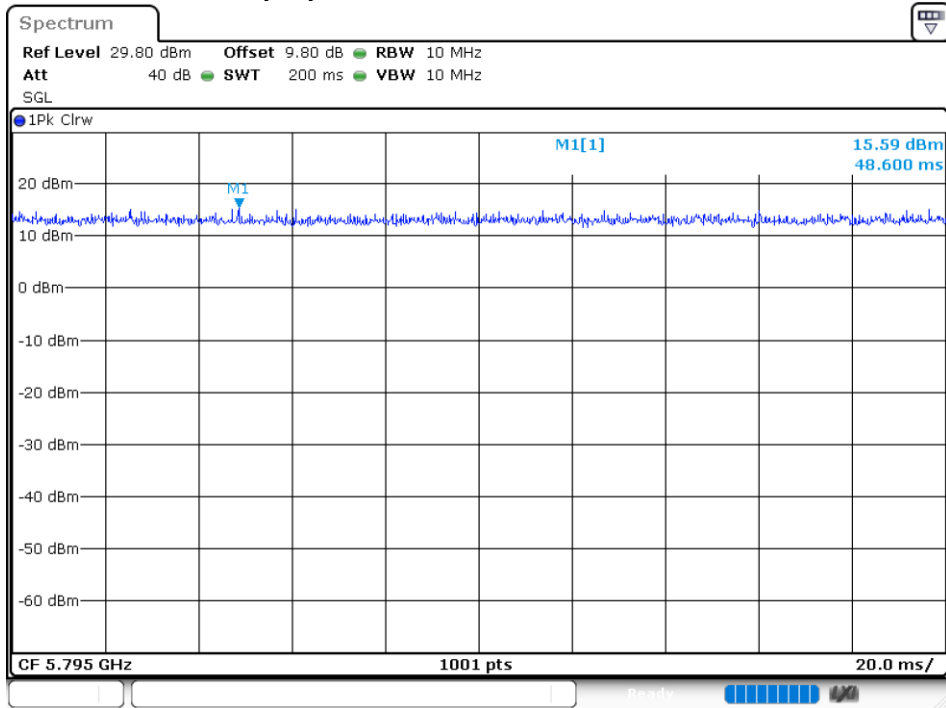

Duty Cycle NVNT 802.11ac40 5795MHz