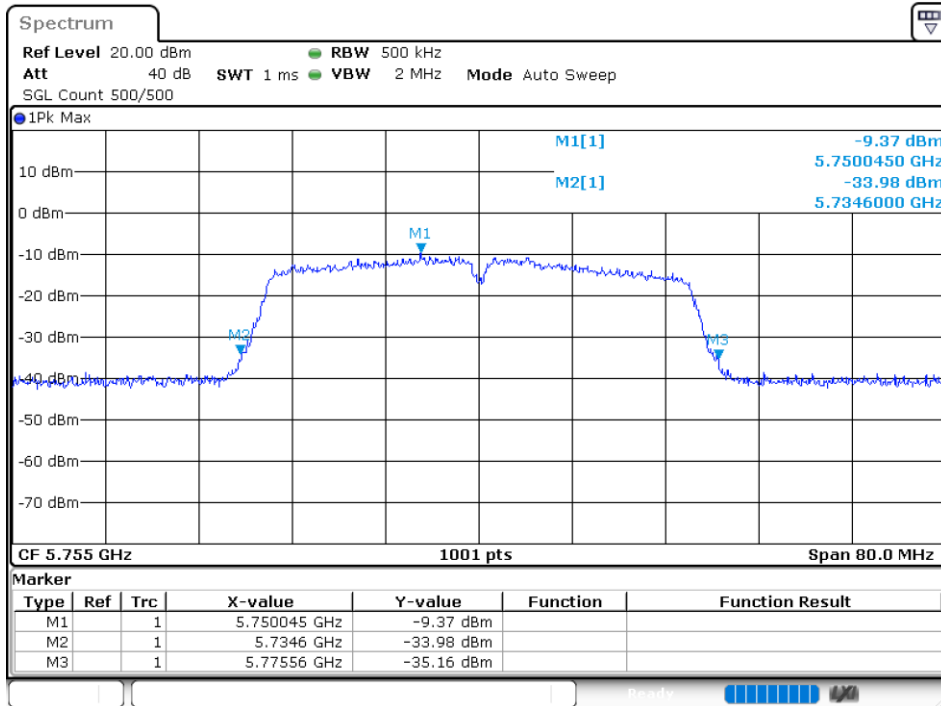

-26 dB BW NVNT 802.11ac40 5755MHz Ant1