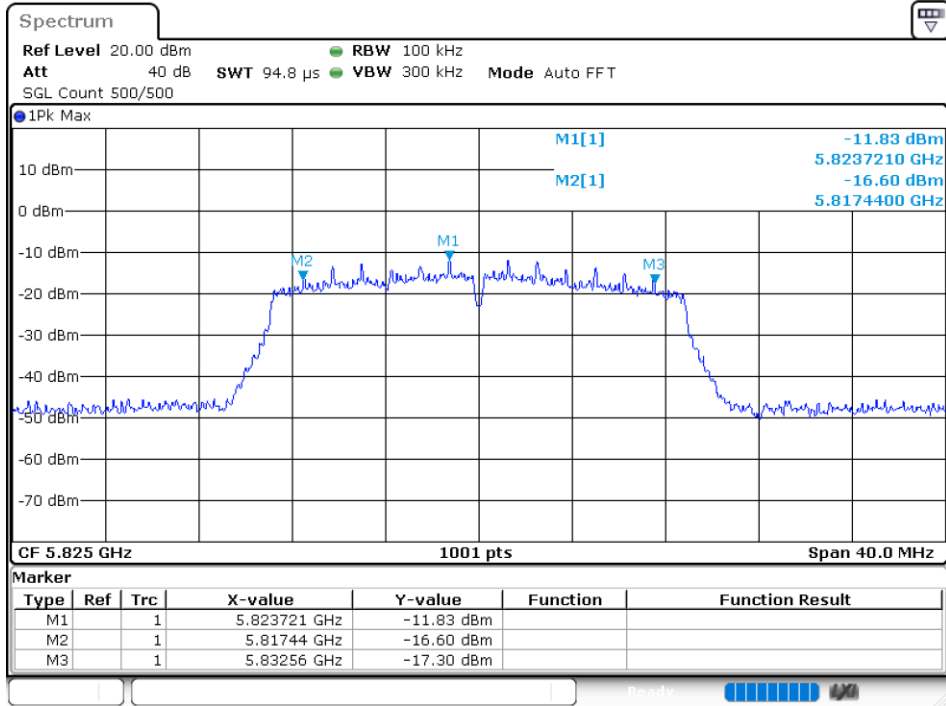

EBW NVNT 802.11a 5745MHz Ant1

EBW NVNT 802.11a 5785MHz Ant1

EBW NVNT 802.11a 5825MHz Ant1

EBW NVNT 802.11ac20 5745MHz Ant1

EBW NVNT 802.11ac20 5785MHz Ant1

EBW NVNT 802.11ac20 5825MHz Ant1

EBW NVNT 802.11ac40 5755MHz Ant1

EBW NVNT 802.11ac40 5795MHz Ant1

EBW NVNT 802.11ac80 5775MHz Ant1

EBW NVNT 802.11n(HT20) 5745MHz Ant1

EBW NVNT 802.11n(HT20) 5785MHz Ant1

EBW NVNT 802.11n(HT20) 5825MHz Ant1

EBW NVNT 802.11n(HT40) 5755MHz Ant1