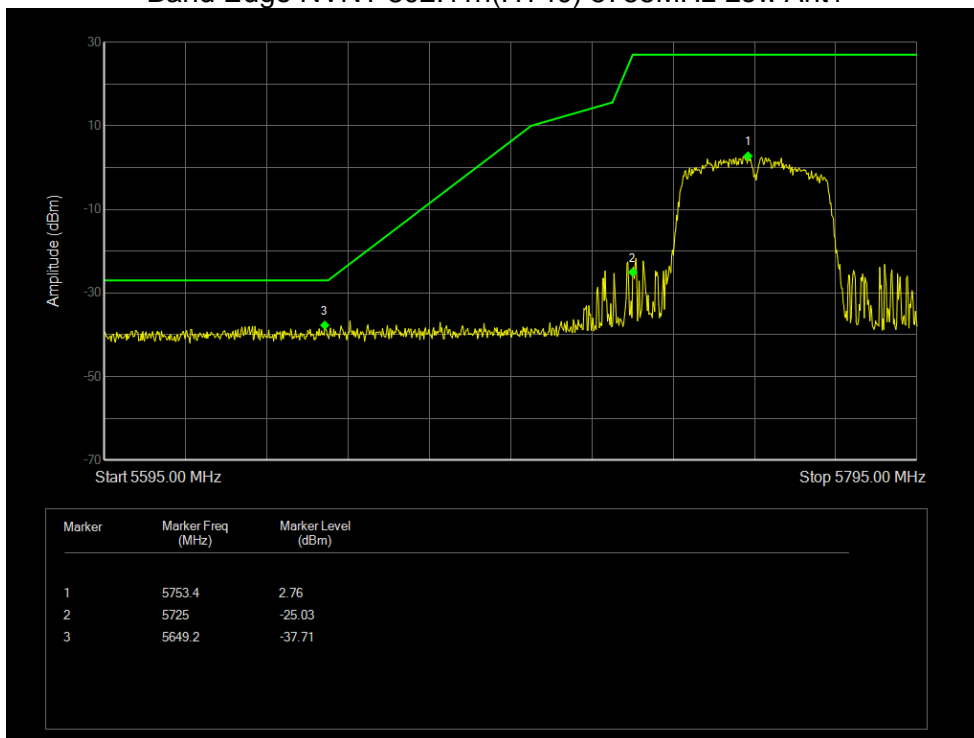

Band Edge NVNT 802.11a 5745MHz Low Ant1

Band Edge NVNT 802.11a 5825MHz High Ant1

Band Edge NVNT 802.11ac20 5745MHz Low Ant1

Band Edge NVNT 802.11ac20 5825MHz High Ant1

Band Edge NVNT 802.11ac40 5755MHz Low Ant1

Band Edge NVNT 802.11ac40 5795MHz High Ant1

Band Edge NVNT 802.11ac80 5775MHz High Ant1

Band Edge NVNT 802.11ac80 5775MHz Low Ant1

Band Edge NVNT 802.11n(HT20) 5745MHz Low Ant1

Band Edge NVNT 802.11n(HT20) 5825MHz High Ant1

Band Edge NVNT 802.11n(HT40) 5755MHz Low Ant1

Band Edge NVNT 802.11n(HT40) 5795MHz High Ant1

**5.7 CONDUCTED RF SPURIOUS EMISSION**

Condition	Mode	Frequency (MHz)	Antenna	Max Value (dBc)	Limit (dBc)	Verdict
NVNT	802.11a	5745	Ant 1	-37.86	-27	Pass
NVNT	802.11a	5785	Ant 1	-37.82	-27	Pass
NVNT	802.11a	5825	Ant 1	-37.56	-27	Pass
NVNT	802.11ac20	5745	Ant 1	-37	-27	Pass
NVNT	802.11ac20	5785	Ant 1	-37.97	-27	Pass
NVNT	802.11ac20	5825	Ant 1	-37.93	-27	Pass
NVNT	802.11ac40	5755	Ant 1	-38.05	-27	Pass
NVNT	802.11ac40	5795	Ant 1	-37.73	-27	Pass
NVNT	802.11ac80	5775	Ant 1	-36.58	-27	Pass
NVNT	802.11n(HT20)	5745	Ant 1	-37.5	-27	Pass
NVNT	802.11n(HT20)	5785	Ant 1	-36.74	-27	Pass
NVNT	802.11n(HT20)	5825	Ant 1	-37.44	-27	Pass
NVNT	802.11n(HT40)	5755	Ant 1	-37.88	-27	Pass
NVNT	802.11n(HT40)	5795	Ant 1	-37.91	-27	Pass