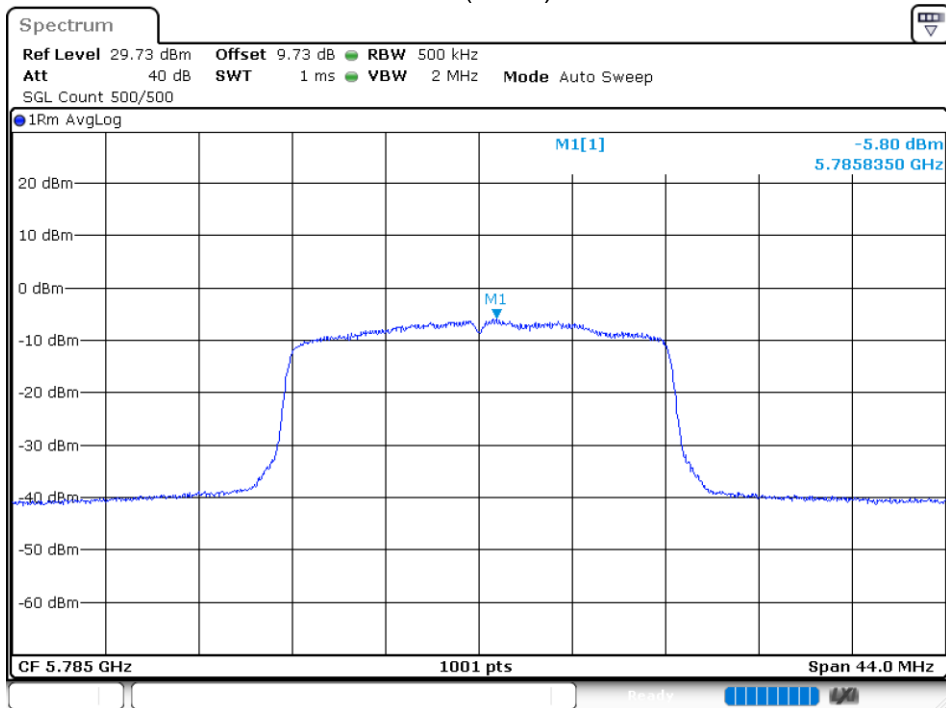

PSD NVNT 802.11ac40 5795MHz Ant1

PSD NVNT 802.11ac80 5775MHz Ant1

PSD NVNT 802.11n(HT20) 5745MHz Ant1

PSD NVNT 802.11n(HT20) 5785MHz Ant1

PSD NVNT 802.11n(HT20) 5825MHz Ant1

PSD NVNT 802.11n(HT40) 5755MHz Ant1