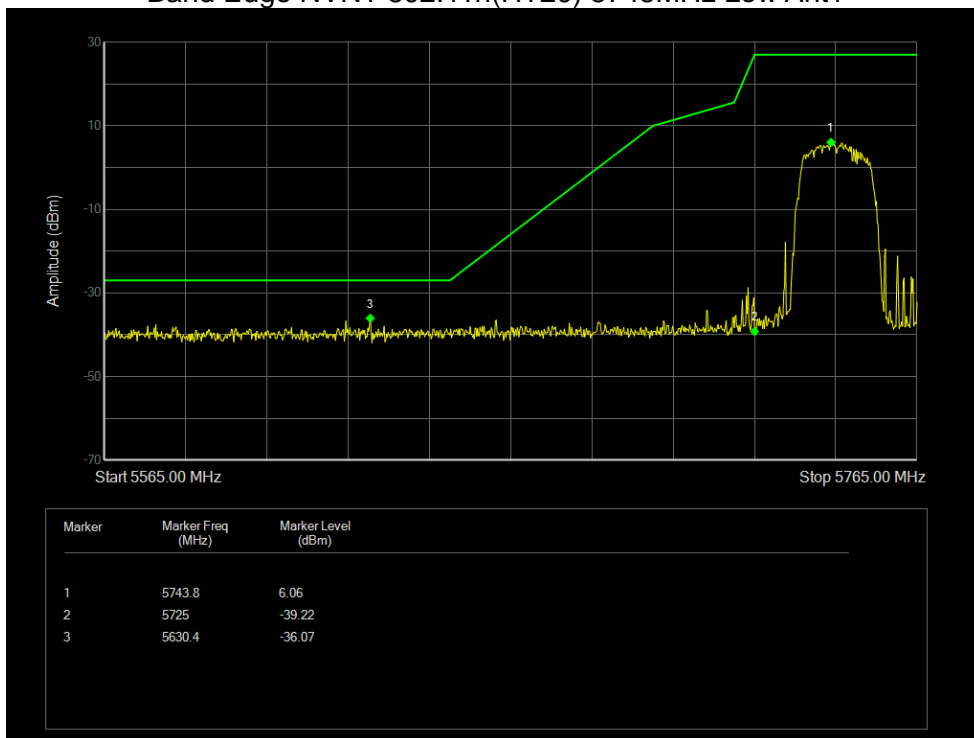

Band Edge NVNT 802.11a 5745MHz Low Ant1

Band Edge NVNT 802.11a 5825MHz High Ant1

Band Edge NVNT 802.11ac20 5745MHz Low Ant1

Band Edge NVNT 802.11ac20 5825MHz High Ant1

Band Edge NVNT 802.11ac40 5755MHz Low Ant1

Band Edge NVNT 802.11ac40 5795MHz High Ant1

Band Edge NVNT 802.11ac80 5775MHz High Ant1

Band Edge NVNT 802.11ac80 5775MHz Low Ant1

Band Edge NVNT 802.11n(HT20) 5745MHz Low Ant1

Band Edge NVNT 802.11n(HT20) 5825MHz High Ant1

Band Edge NVNT 802.11n(HT40) 5755MHz Low Ant1

Band Edge NVNT 802.11n(HT40) 5795MHz High Ant1

**5.7 CONDUCTED RF SPURIOUS EMISSION**

Condition	Mode	Frequency (MHz)	Antenna	Max Value (dBc)	Limit (dBc)	Verdict
NVNT	802.11a	5745	Ant 1	-37.86	-27	Pass
NVNT	802.11a	5785	Ant 1	-37.82	-27	Pass
NVNT	802.11a	5825	Ant 1	-37.56	-27	Pass
NVNT	802.11ac20	5745	Ant 1	-37	-27	Pass
NVNT	802.11ac20	5785	Ant 1	-37.97	-27	Pass
NVNT	802.11ac20	5825	Ant 1	-37.93	-27	Pass
NVNT	802.11ac40	5755	Ant 1	-38.05	-27	Pass
NVNT	802.11ac40	5795	Ant 1	-37.73	-27	Pass
NVNT	802.11ac80	5775	Ant 1	-36.58	-27	Pass
NVNT	802.11n(HT20)	5745	Ant 1	-37.5	-27	Pass
NVNT	802.11n(HT20)	5785	Ant 1	-36.74	-27	Pass
NVNT	802.11n(HT20)	5825	Ant 1	-37.44	-27	Pass
NVNT	802.11n(HT40)	5755	Ant 1	-37.88	-27	Pass
NVNT	802.11n(HT40)	5795	Ant 1	-37.91	-27	Pass