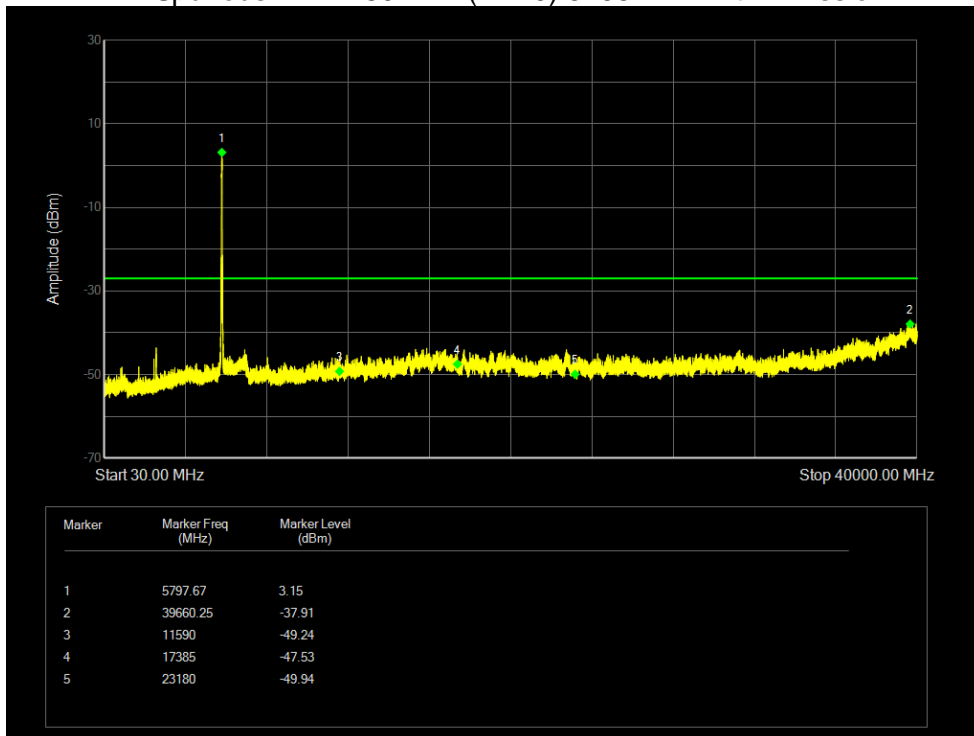

Tx. Spurious NVNT 802.11ac20 5825MHz Ant1 Emission

Tx. Spurious NVNT 802.11ac40 5755MHz Ant1 Emission

Tx. Spurious NVNT 802.11ac40 5795MHz Ant1 Emission

Tx. Spurious NVNT 802.11ac80 5775MHz Ant1 Emission

Tx. Spurious NVNT 802.11n(HT20) 5745MHz Ant1 Emission

Tx. Spurious NVNT 802.11n(HT20) 5785MHz Ant1 Emission

Tx. Spurious NVNT 802.11n(HT20) 5825MHz Ant1 Emission

Tx. Spurious NVNT 802.11n(HT40) 5755MHz Ant1 Emission

Tx. Spurious NVNT 802.11n(HT40) 5795MHz Ant1 Emission

END OF REPORT