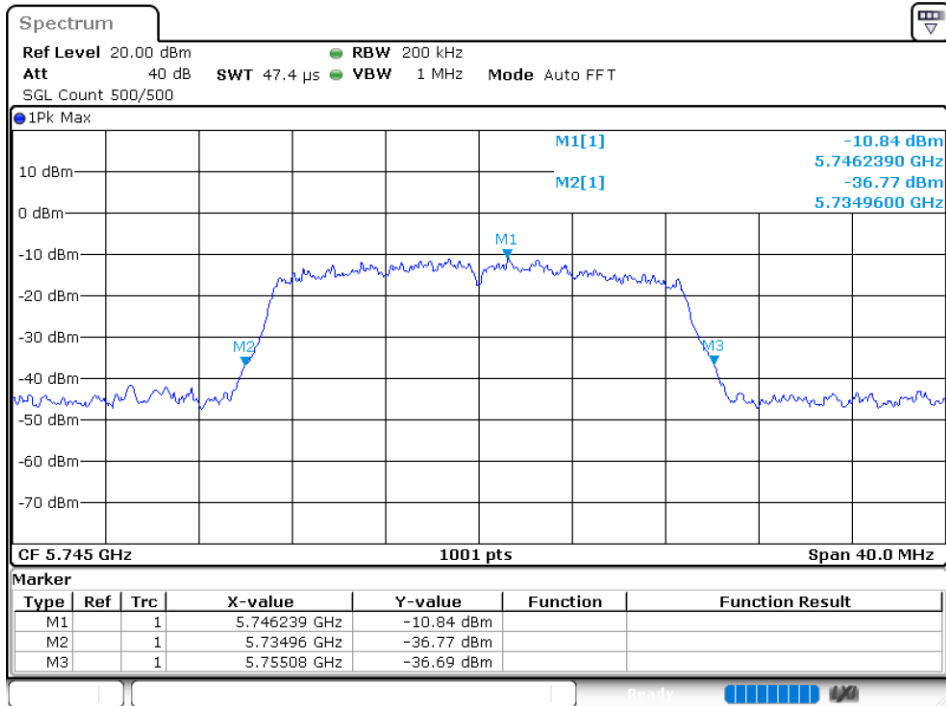

-26 dB BW NVNT 802.11ac20 5745MHz Ant1