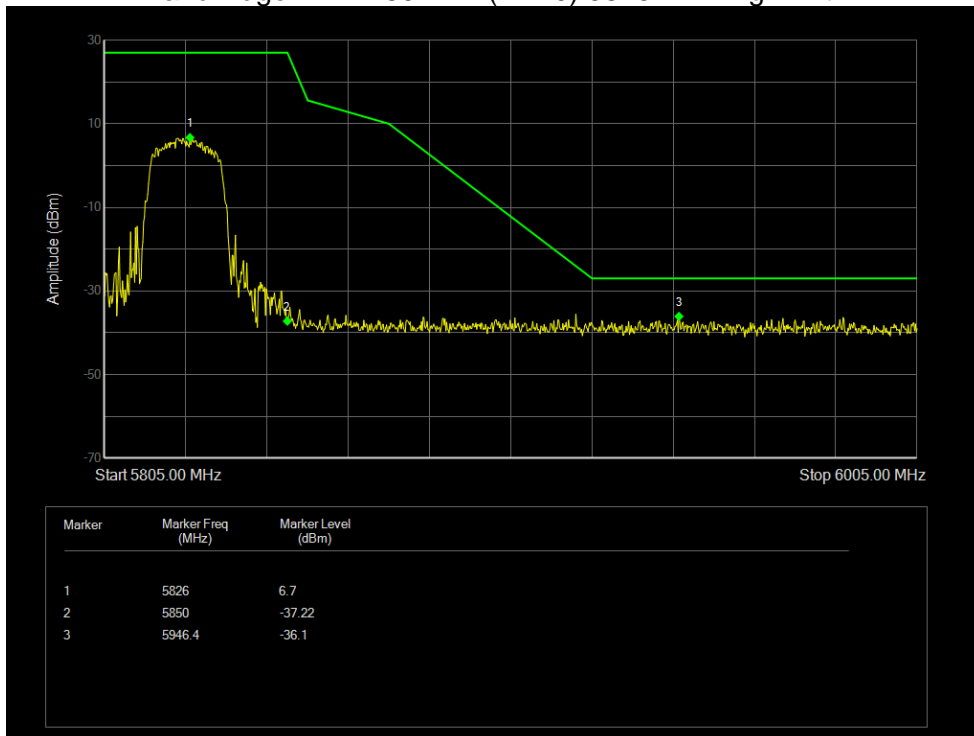

Band Edge NVNT 802.11a 5745MHz Low Ant1

Band Edge NVNT 802.11a 5825MHz High Ant1

Band Edge NVNT 802.11ac20 5745MHz Low Ant1

Band Edge NVNT 802.11ac20 5825MHz High Ant1

Band Edge NVNT 802.11ac40 5755MHz Low Ant1

Band Edge NVNT 802.11ac40 5795MHz High Ant1

Band Edge NVNT 802.11ac80 5775MHz High Ant1

Band Edge NVNT 802.11ac80 5775MHz Low Ant1

Band Edge NVNT 802.11n(HT20) 5745MHz Low Ant1

Band Edge NVNT 802.11n(HT20) 5825MHz High Ant1

Band Edge NVNT 802.11n(HT40) 5755MHz Low Ant1

Band Edge NVNT 802.11n(HT40) 5795MHz High Ant1

**5.7 CONDUCTED RF SPURIOUS EMISSION**

Condition	Mode	Frequency (MHz)	Antenna	Max Value (dBc)	Limit (dBc)	Verdict
NVNT	802.11a	5745	Ant 1	-37.86	-27	Pass
NVNT	802.11a	5785	Ant 1	-37.82	-27	Pass
NVNT	802.11a	5825	Ant 1	-37.56	-27	Pass
NVNT	802.11ac20	5745	Ant 1	-37	-27	Pass
NVNT	802.11ac20	5785	Ant 1	-37.97	-27	Pass
NVNT	802.11ac20	5825	Ant 1	-37.93	-27	Pass
NVNT	802.11ac40	5755	Ant 1	-38.05	-27	Pass
NVNT	802.11ac40	5795	Ant 1	-37.73	-27	Pass
NVNT	802.11ac80	5775	Ant 1	-36.58	-27	Pass
NVNT	802.11n(HT20)	5745	Ant 1	-37.5	-27	Pass
NVNT	802.11n(HT20)	5785	Ant 1	-36.74	-27	Pass
NVNT	802.11n(HT20)	5825	Ant 1	-37.44	-27	Pass
NVNT	802.11n(HT40)	5755	Ant 1	-37.88	-27	Pass
NVNT	802.11n(HT40)	5795	Ant 1	-37.91	-27	Pass