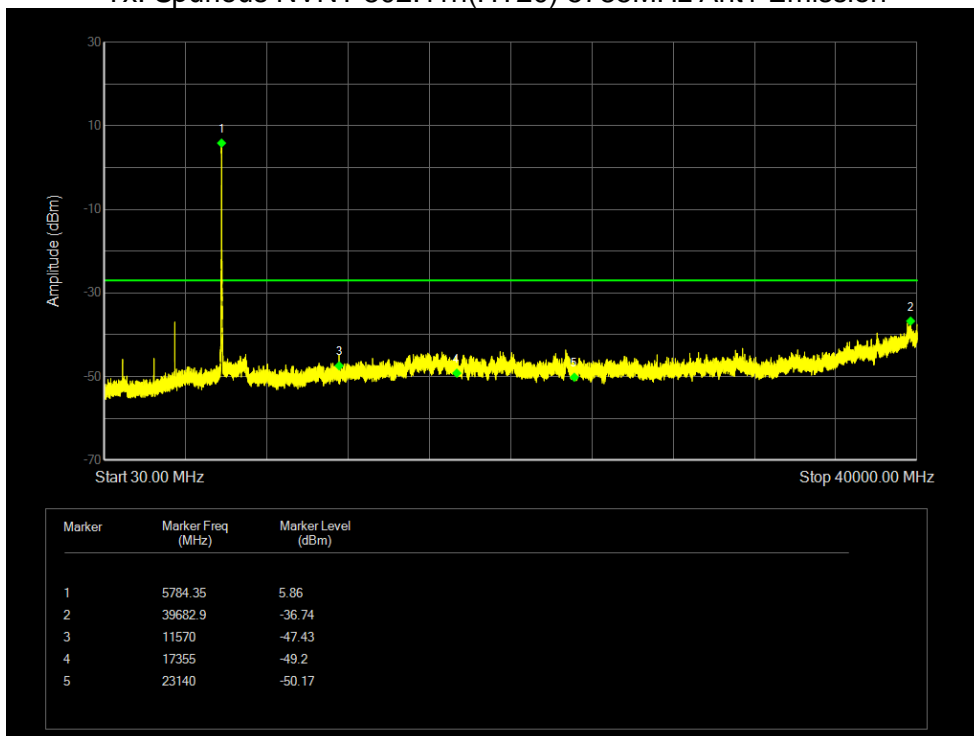

Tx. Spurious NVNT 802.11a 5745MHz Ant1 Emission

Tx. Spurious NVNT 802.11a 5785MHz Ant1 Emission

Tx. Spurious NVNT 802.11a 5825MHz Ant1 Emission

Tx. Spurious NVNT 802.11ac20 5745MHz Ant1 Emission

Tx. Spurious NVNT 802.11ac20 5785MHz Ant1 Emission

Tx. Spurious NVNT 802.11ac20 5825MHz Ant1 Emission

Tx. Spurious NVNT 802.11ac40 5755MHz Ant1 Emission

Tx. Spurious NVNT 802.11ac40 5795MHz Ant1 Emission

Tx. Spurious NVNT 802.11ac80 5775MHz Ant1 Emission

Tx. Spurious NVNT 802.11n(HT20) 5745MHz Ant1 Emission

Tx. Spurious NVNT 802.11n(HT20) 5785MHz Ant1 Emission

Tx. Spurious NVNT 802.11n(HT20) 5825MHz Ant1 Emission

Tx. Spurious NVNT 802.11n(HT40) 5755MHz Ant1 Emission