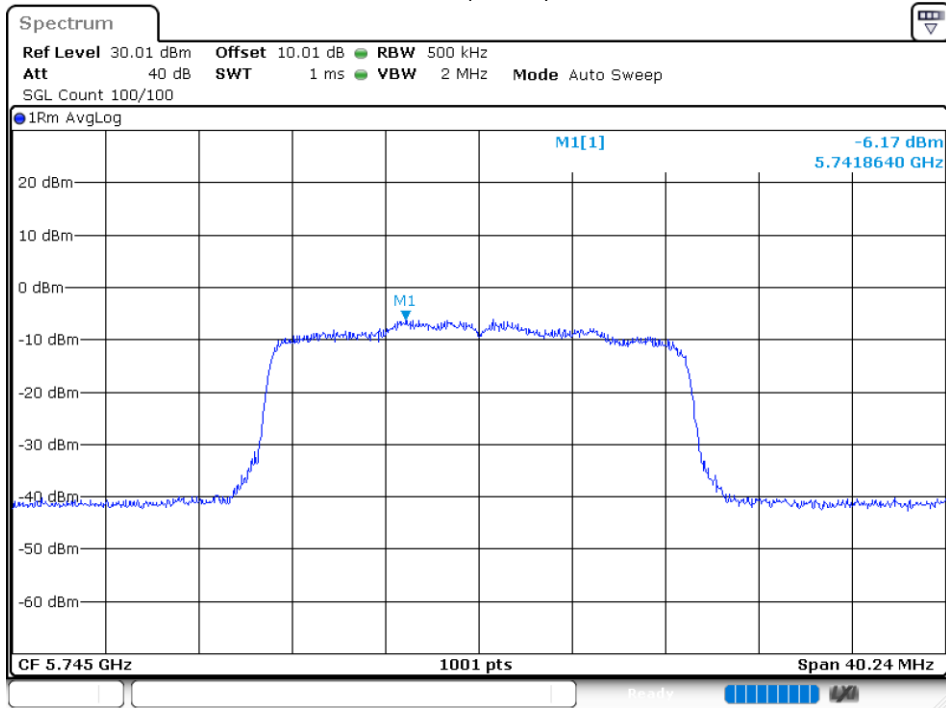

PSD NVNT 802.11ac40 5795MHz Ant1

PSD NVNT 802.11ac80 5775MHz Ant1

PSD NVNT 802.11n(HT20) 5745MHz Ant1

PSD NVNT 802.11n(HT20) 5785MHz Ant1

PSD NVNT 802.11n(HT20) 5825MHz Ant1

PSD NVNT 802.11n(HT40) 5755MHz Ant1