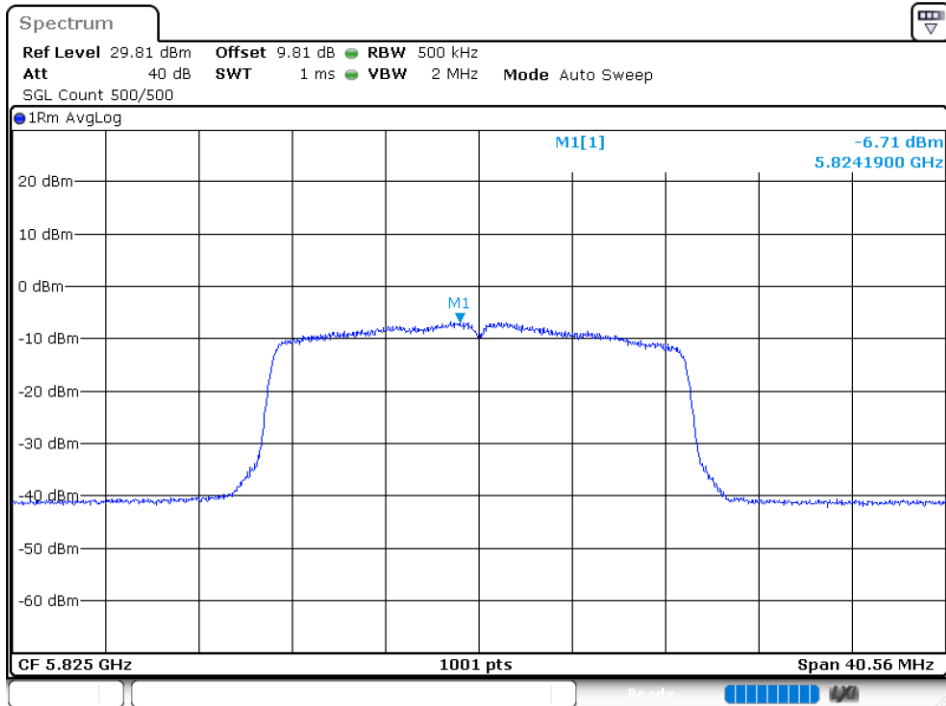

PSD NVNT 802.11a 5745MHz Ant1

PSD NVNT 802.11a 5785MHz Ant1

PSD NVNT 802.11a 5825MHz Ant1

PSD NVNT 802.11ac20 5745MHz Ant1

PSD NVNT 802.11ac20 5785MHz Ant1

PSD NVNT 802.11ac20 5825MHz Ant1

PSD NVNT 802.11ac40 5755MHz Ant1

PSD NVNT 802.11ac40 5795MHz Ant1

PSD NVNT 802.11ac80 5775MHz Ant1

PSD NVNT 802.11n(HT20) 5745MHz Ant1

PSD NVNT 802.11n(HT20) 5785MHz Ant1

PSD NVNT 802.11n(HT20) 5825MHz Ant1

PSD NVNT 802.11n(HT40) 5755MHz Ant1