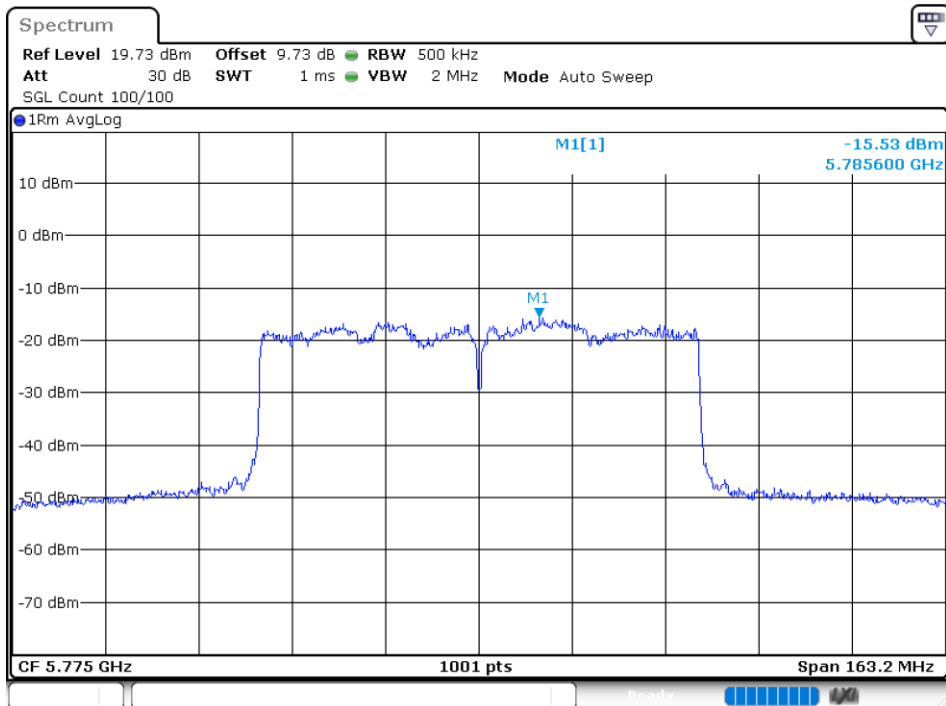

PSD NVNT 802.11ac80 5775MHz Ant1