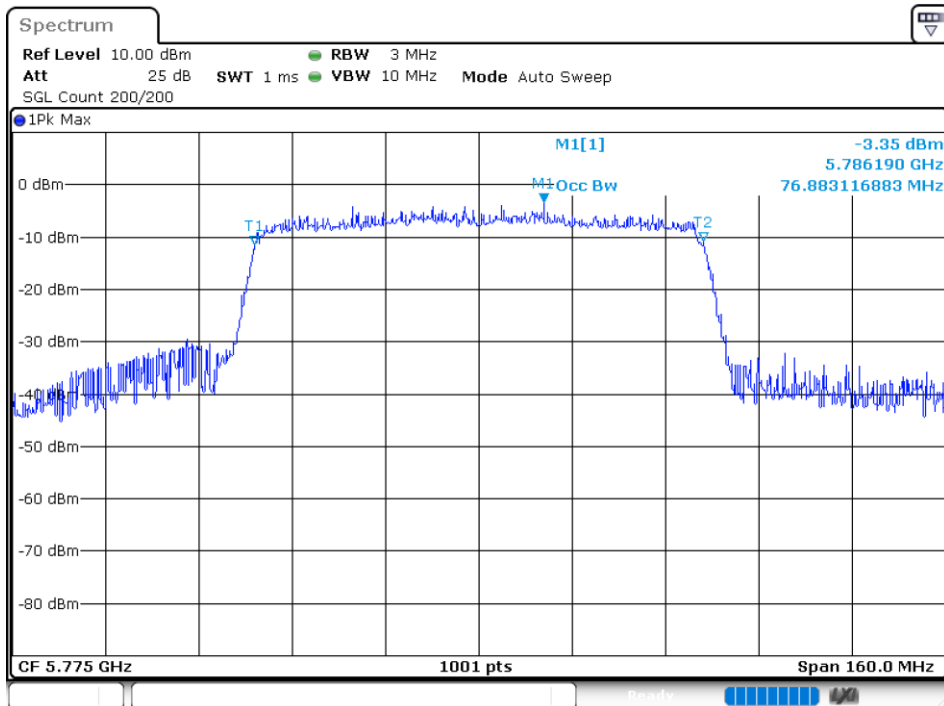

-26 dB BW NVNT 802.11ac40 5755MHz Ant1

OBW NVNT 802.11ac40 5795MHz Ant1

-26 dB BW NVNT 802.11ac40 5795MHz Ant1

OBW NVNT 802.11ac80 5775MHz Ant1

-26 dB BW NVNT 802.11ac80 5775MHz Ant1

OBW NVNT 802.11n(HT20) 5745MHz Ant1