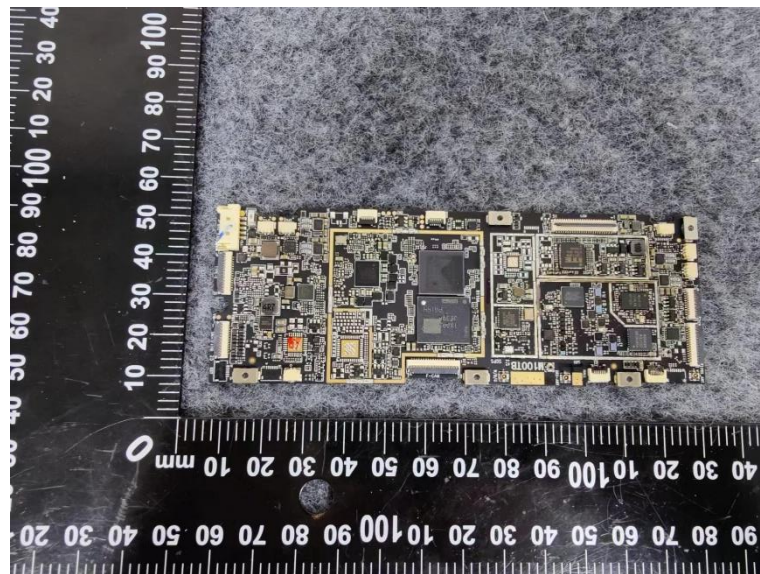

T30Pro Internal Photo

EUT View

EUT View

EUT View

EUT View

EUT View

ANT0:BT/WIFI
BT:2402-2480MHz
WIFI:2412-2462MHz
5G WIFI: 5150MHz ~5250MHz
5725MHz ~5850MHz

EUT View

ANT1-TX/RX:
GSM: GSM850, PCS1900
WCDMA: Band II, Band IV, Band V
LTE: Band 2,4,5,7,12,17,66