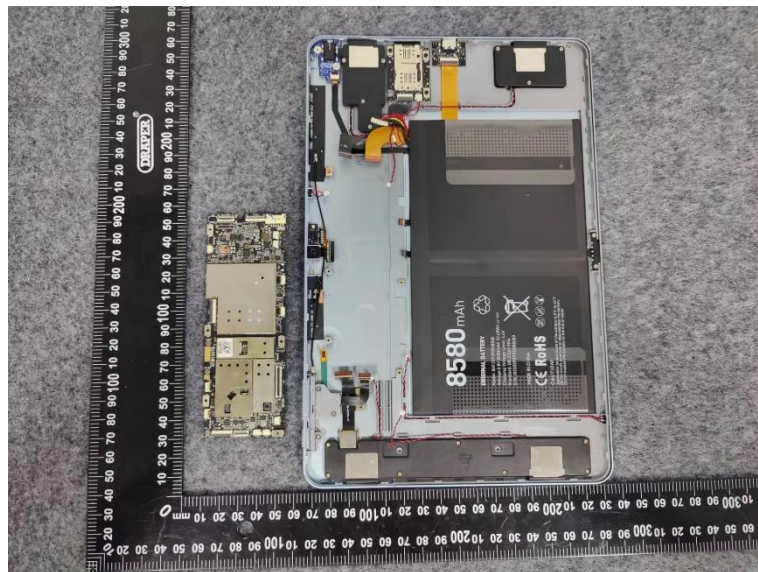

T30Pro Internal Photo

EUT View

EUT View

EUT View

EUT View

EUT View

ANT0:BT/WIFI
BT:2402-2480MHz
WIFI:2412-2462MHz
5G WIFI: 5150MHz ~5250MHz
5725MHz ~5850MHz

EUT View

ANT1-TX/RX:
GSM: GSM850, PCS1900
WCDMA: Band II, Band IV, Band V
LTE: Band 2,4,5,7,12,17,66