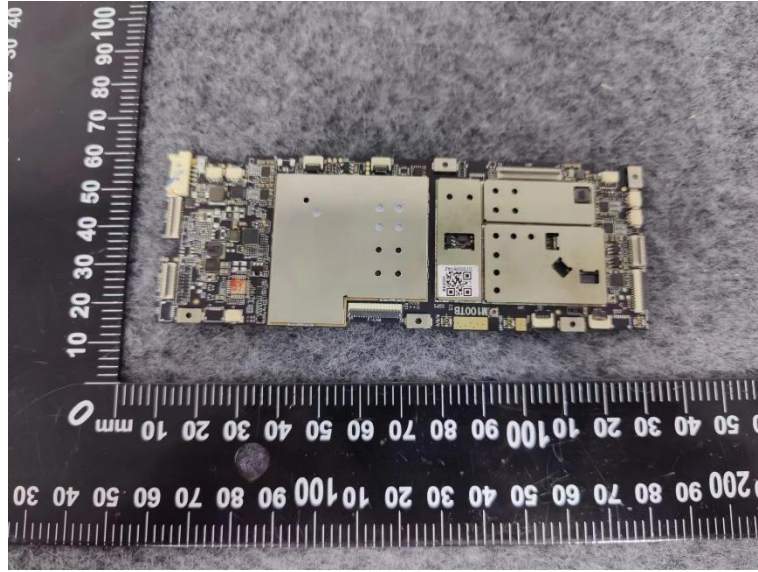

T30Pro Internal Photo

EUT View

EUT View

EUT View

EUT View

EUT View

ANT0:BT/WIFI
BT:2402-2480MHz
WIFI:2412-2462MHz
5G WIFI: 5150MHz ~5250MHz
5725MHz ~5850MHz

EUT View

ANT1-TX/RX:
GSM: GSM850, PCS1900
WCDMA: Band II, Band IV, Band V
LTE: Band 2,4,5,7,12,17,66