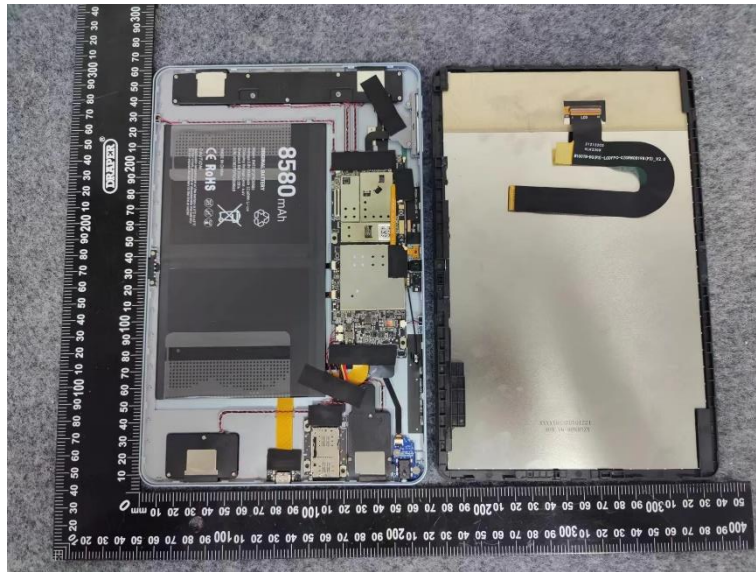

T30Pro Internal Photo

EUT View

EUT View

EUT View

EUT View

EUT View

ANT0:BT/WIFI
BT:2402-2480MHz
WIFI:2412-2462MHz
5G WIFI: 5150MHz ~5250MHz
5725MHz ~5850MHz

EUT View

ANT1-TX/RX:
GSM: GSM850, PCS1900
WCDMA: Band II, Band IV, Band V
LTE: Band 2,4,5,7,12,17,66