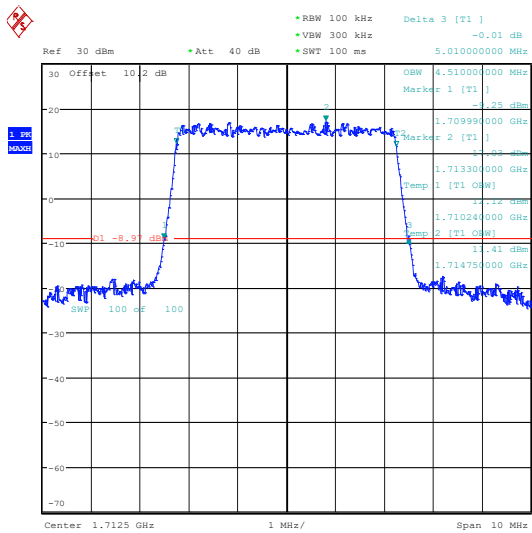

Band66-3MHz-QPSK-131987-15RB#0-PASS

Band66-3MHz-16QAM-131987-15RB#0-PASS

Band66-3MHz-QPSK-132322-15RB#0-PASS

Band66-3MHz-16QAM-132322-15RB#0-PASS

Band66-3MHz-QPSK-132657-15RB#0-PASS

Band66-3MHz-16QAM-132657-15RB#0-PASS