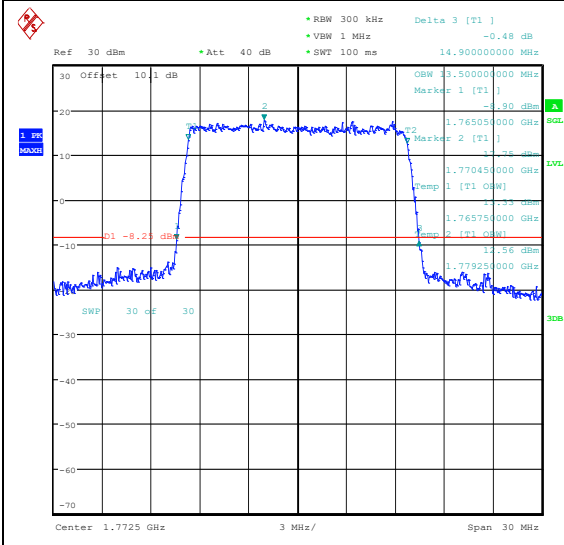

Band66-15MHz-QPSK-132322-75RB#0-PASS