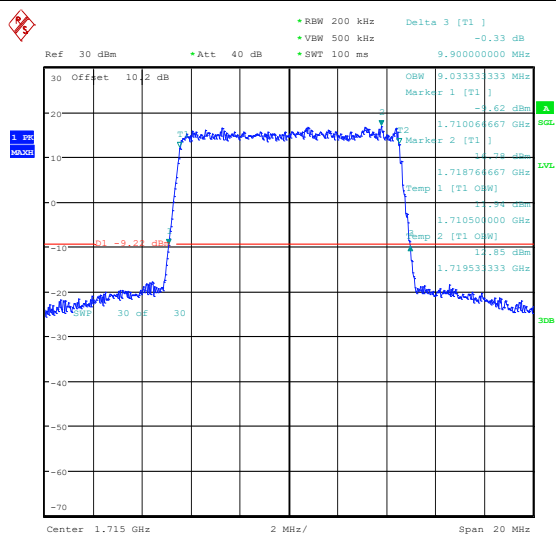

Band66-5MHz-QPSK-131997-25RB#0-PASS

Band66-5MHz-16QAM-131997-25RB#0-PASS

Band66-5MHz-QPSK-132322-25RB#0-PASS

Band66-5MHz-16QAM-132322-25RB#0-PASS

Band66-5MHz-QPSK-132647-25RB#0-PASS

Band66-5MHz-16QAM-132647-25RB#0-PASS