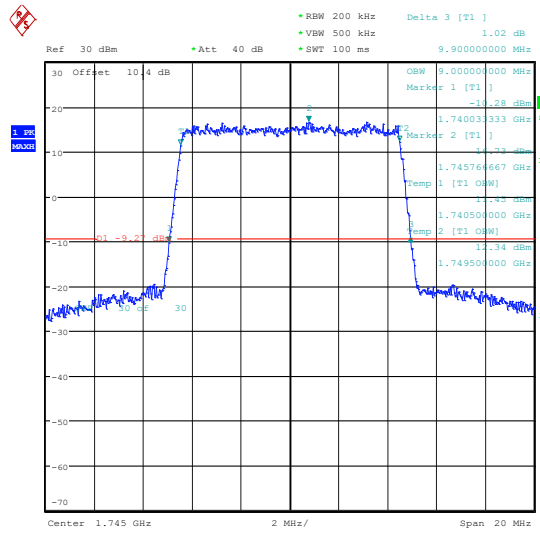

Band66-10MHz-16QAM-132022-50RB#0-PASS