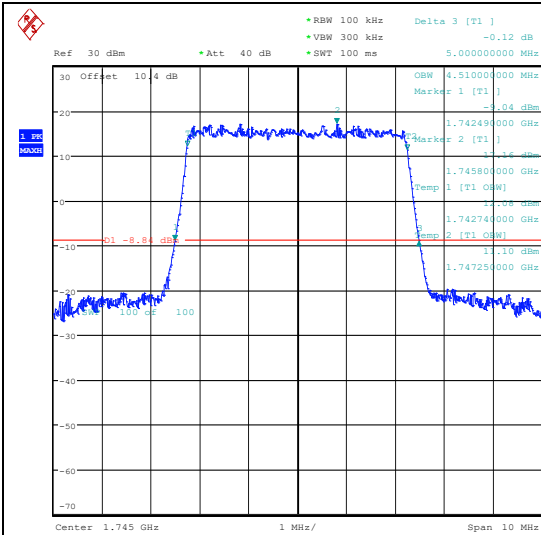

Band66-5MHz-QPSK-132322-25RB#0-PASS

Band66-5MHz-16QAM-132322-25RB#0-PASS

Band66-5MHz-QPSK-132647-25RB#0-PASS

Band66-5MHz-16QAM-132647-25RB#0-PASS