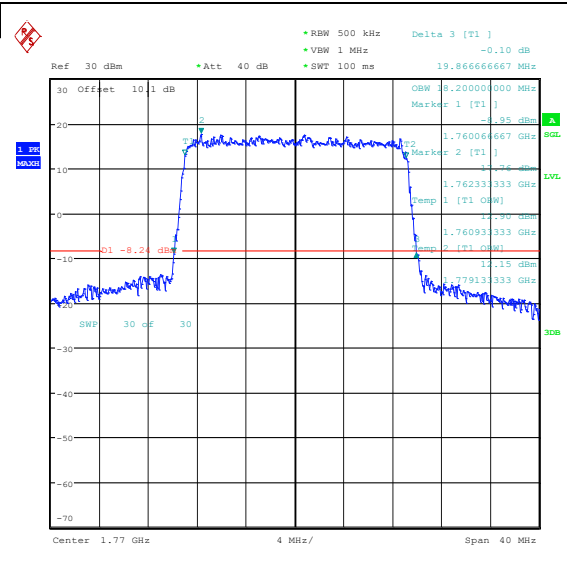

Band66-20MHz-QPSK-132072-100RB#0-PASS

Band66-20MHz-16QAM-132072-100RB#0-PASS

Band66-20MHz-QPSK-132322-100RB#0-PASS

Band66-20MHz-16QAM-132322-100RB#0-PASS

Band66-20MHz-QPSK-132572-100RB#0-PASS

Band66-20MHz-16QAM-132572-100RB#0-PASS