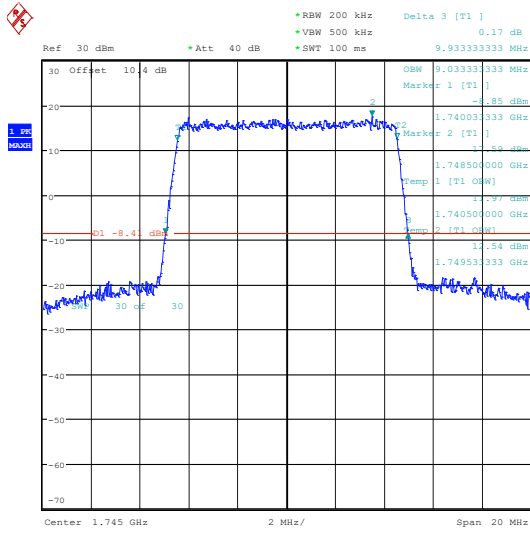

Band66-10MHz-QPSK-132022-50RB#0-PASS