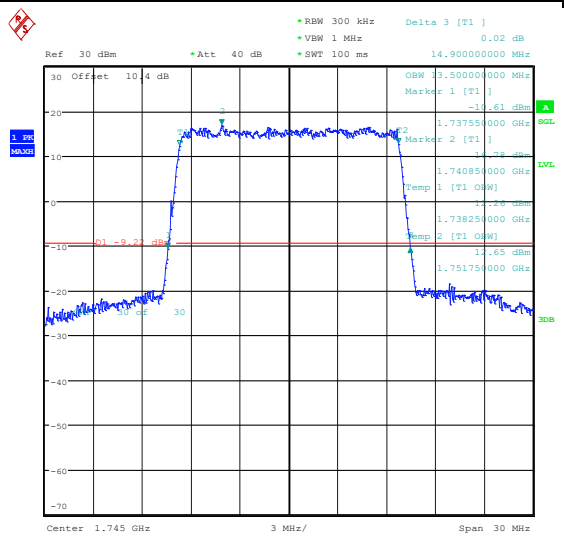

Band66-15MHz-16QAM-132047-75RB#0-PASS