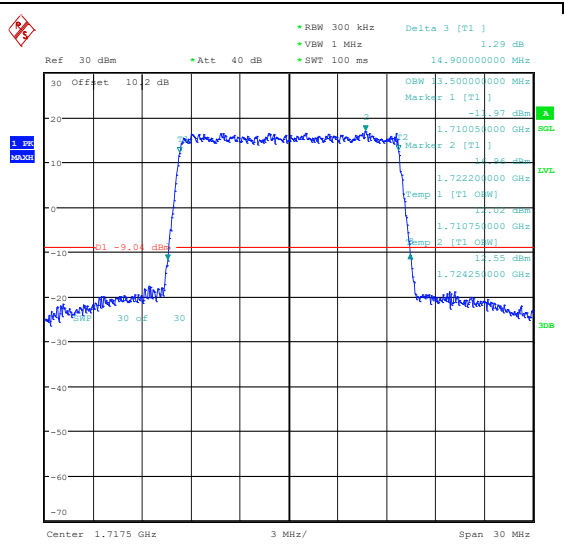

Band66-10MHz-QPSK-132022-50RB#0-PASS

Band66-10MHz-16QAM-132022-50RB#0-PASS

Band66-10MHz-QPSK-132322-50RB#0-PASS

Band66-10MHz-16QAM-132322-50RB#0-PASS

Band66-10MHz-QPSK-132622-50RB#0-PASS

Band66-10MHz-16QAM-132622-50RB#0-PASS