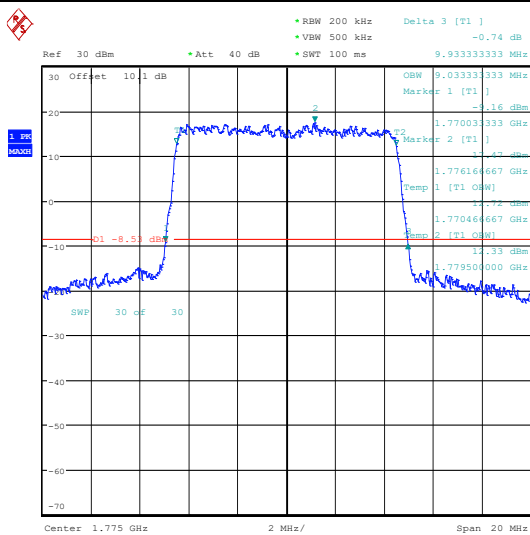

Band66-10MHz-QPSK-132322-50RB#0-PASS