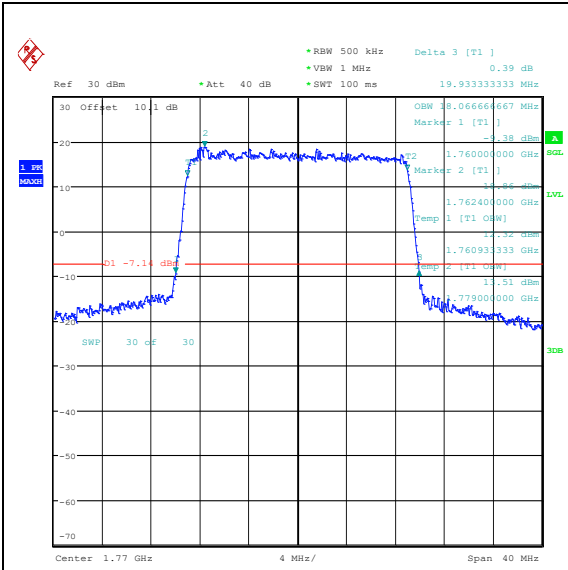

Band66-20MHz-QPSK-132072-100RB#0-PASS

Band66-20MHz-16QAM-132072-100RB#0-PASS

Band66-20MHz-QPSK-132322-100RB#0-PASS

Band66-20MHz-16QAM-132322-100RB#0-PASS

Band66-20MHz-QPSK-132572-100RB#0-PASS

Band66-20MHz-16QAM-132572-100RB#0-PASS