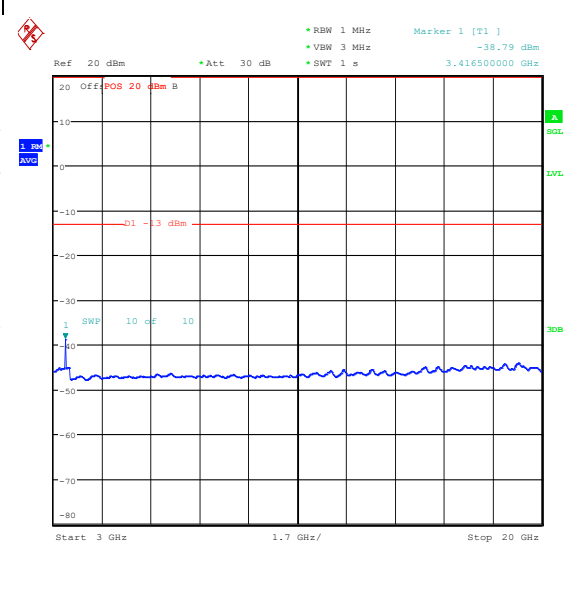

Band66_1.4MHz_16QAM_131979_1RB#0_30~1000_30~1000