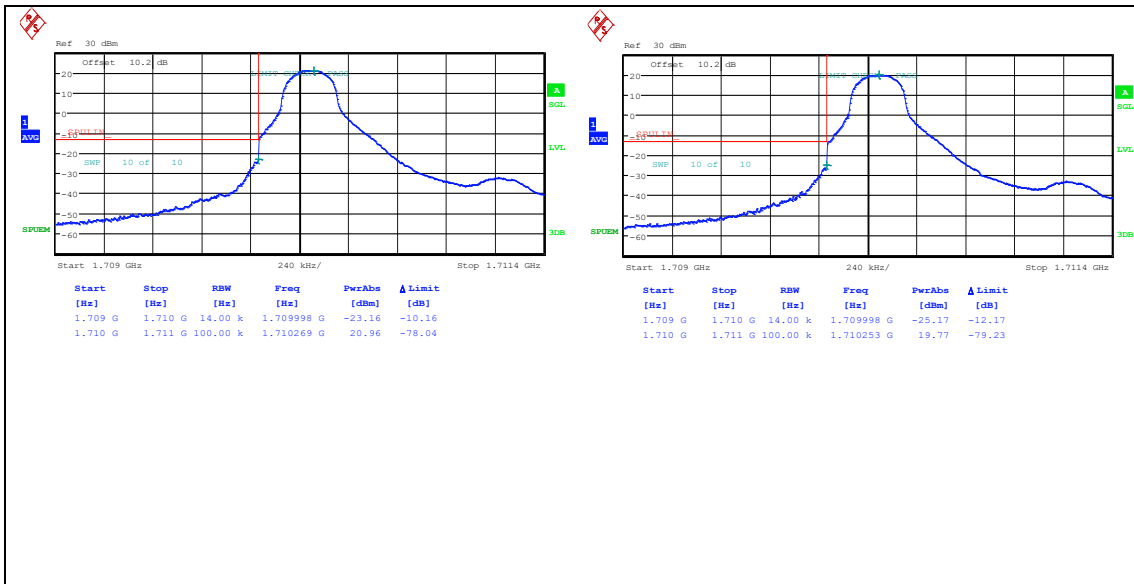

Test Graphs