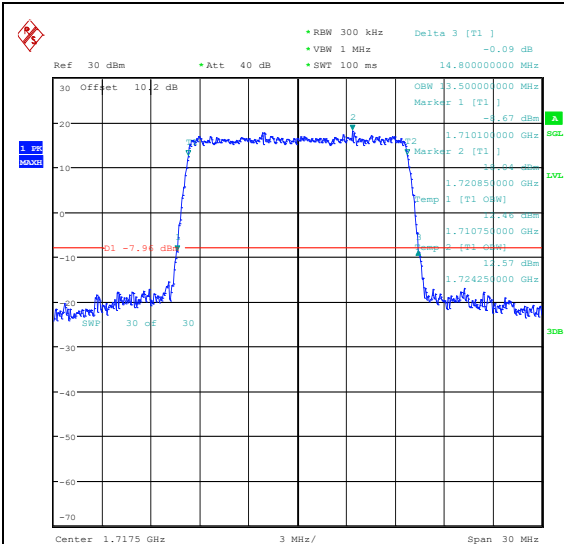

Band66-10MHz-QPSK-132022-50RB#0-PASS

Band66-10MHz-16QAM-132022-50RB#0-PASS

Band66-10MHz-QPSK-132322-50RB#0-PASS

Band66-10MHz-16QAM-132322-50RB#0-PASS

Band66-10MHz-QPSK-132622-50RB#0-PASS

Band66-10MHz-16QAM-132622-50RB#0-PASS