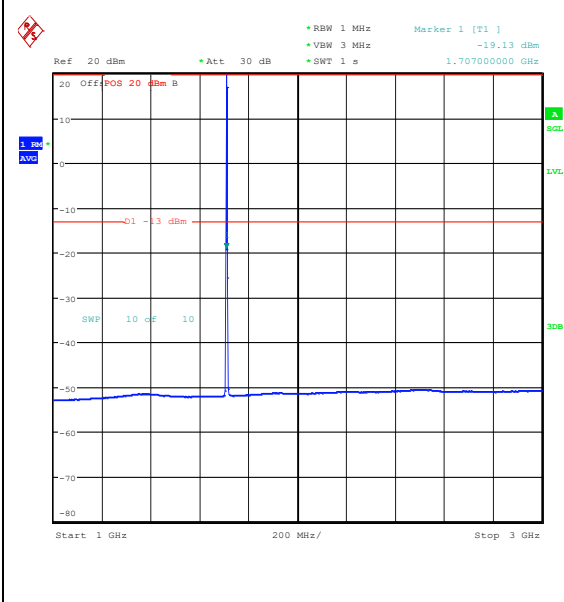

Band66_1.4MHz_16QAM_131979_1RB#0_0.15~30_0.15~30