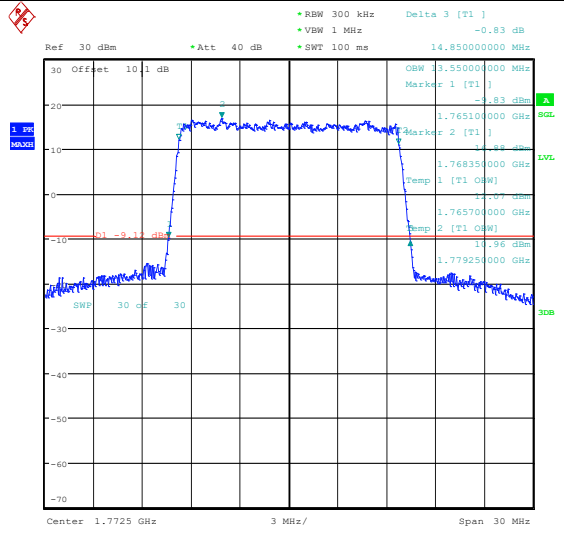

Band66-15MHz-16QAM-132322-75RB#0-PASS