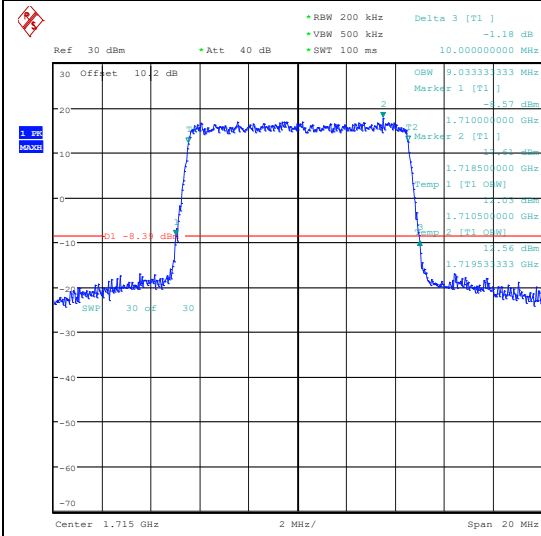

Band66-5MHz-QPSK-131997-25RB#0-PASS

Band66-5MHz-16QAM-131997-25RB#0-PASS

Band66-5MHz-QPSK-132322-25RB#0-PASS

Band66-5MHz-16QAM-132322-25RB#0-PASS

Band66-5MHz-QPSK-132647-25RB#0-PASS

Band66-5MHz-16QAM-132647-25RB#0-PASS