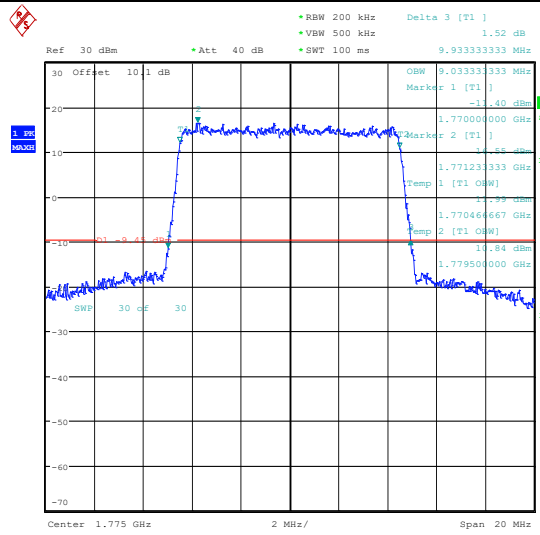

Band66-10MHz-QPSK-132022-50RB#0-PASS

Band66-10MHz-16QAM-132022-50RB#0-PASS

Band66-10MHz-QPSK-132322-50RB#0-PASS

Band66-10MHz-16QAM-132322-50RB#0-PASS

Band66-10MHz-QPSK-132622-50RB#0-PASS

Band66-10MHz-16QAM-132622-50RB#0-PASS