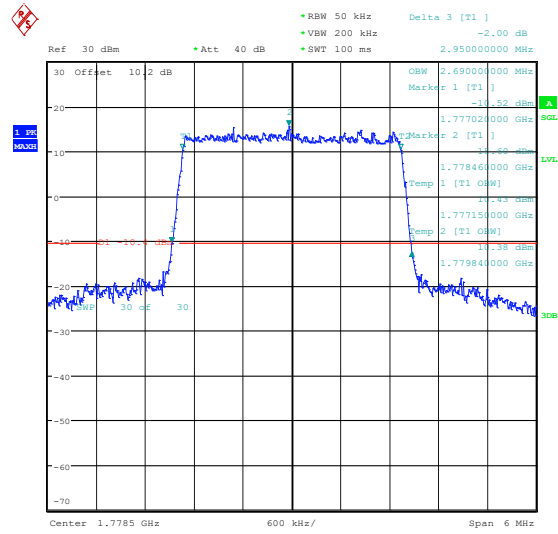

Band66-3MHz-QPSK-131987-15RB#0-PASS

Band66-3MHz-16QAM-131987-15RB#0-PASS

Band66-3MHz-QPSK-132322-15RB#0-PASS

Band66-3MHz-16QAM-132322-15RB#0-PASS

Band66-3MHz-QPSK-132657-15RB#0-PASS

Band66-3MHz-16QAM-132657-15RB#0-PASS