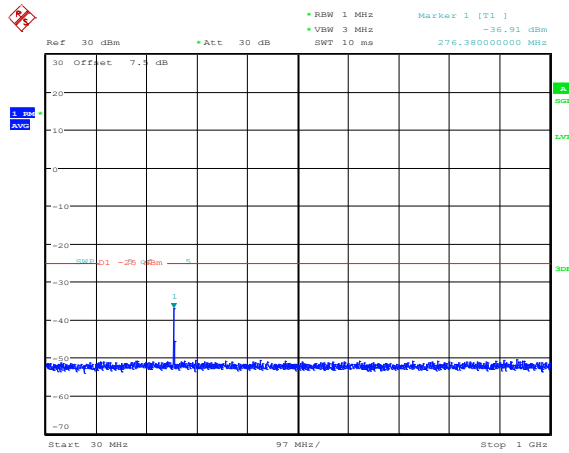

Band38-10MHz-QPSK-37800-1RB#0-Range5:20000~27000MHz

Band38-10MHz-QPSK-38000-1RB#0-Range1:0.009~0.15MHz

Band38-10MHz-QPSK-38000-1RB#0-Range2:0.15~30MHz

Band38-10MHz-QPSK-38000-1RB#0-Range3:30~1000MHz

Band38-10MHz-QPSK-38000-1RB#0-Range4:1000~20000MHz