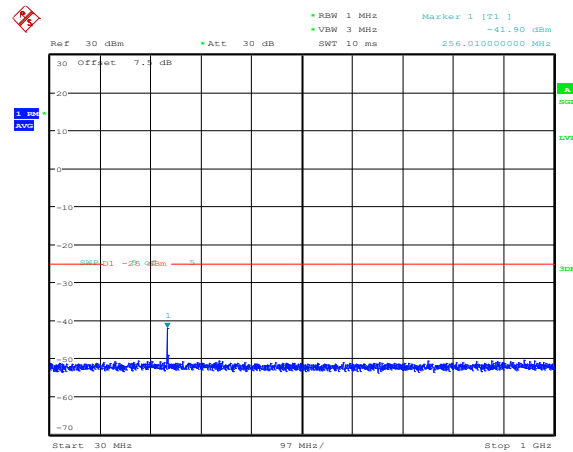

Test Graphs

Band38-5MHz-QPSK-37775-1RB#0-Range1:0.009~0.15MHz

Band38-5MHz-QPSK-37775-1RB#0-Range2:0.15~30MHz

Band38-5MHz-QPSK-37775-1RB#0-Range3:30~1000MHz

Band38-5MHz-QPSK-37775-1RB#0-Range4:1000~20000MHz