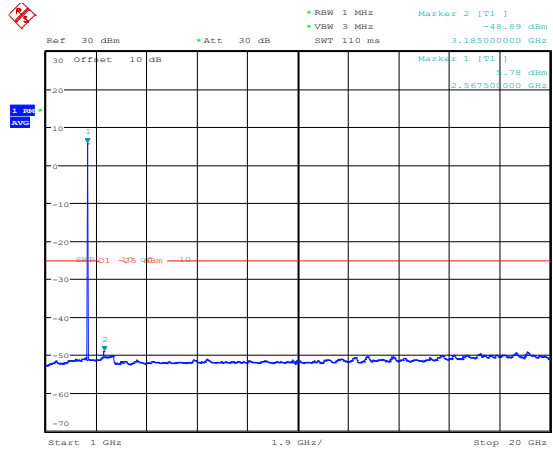

Test Graphs

Band38-5MHz-QPSK-37775-1RB#0-Range1:0.009~0.15MHz

Band38-5MHz-QPSK-37775-1RB#0-Range2:0.15~30MHz

Band38-5MHz-QPSK-37775-1RB#0-Range3:30~1000MHz

Band38-5MHz-QPSK-37775-1RB#0-Range4:1000~20000MHz