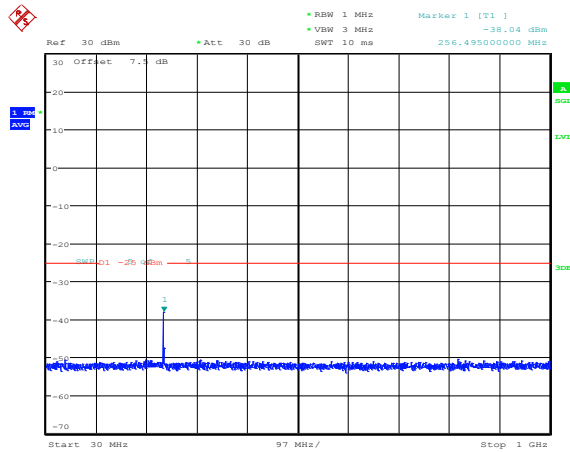

Band38-5MHz-16QAM-38225-1RB#0-Range5:20000~27000MHz

Band38-10MHz-QPSK-37800-1RB#0-Range1:0.009~0.15MHz

Band38-10MHz-QPSK-37800-1RB#0-Range2:0.15~30MHz

Band38-10MHz-QPSK-37800-1RB#0-Range3:30~1000MHz

Band38-10MHz-QPSK-37800-1RB#0-Range4:1000~20000MHz