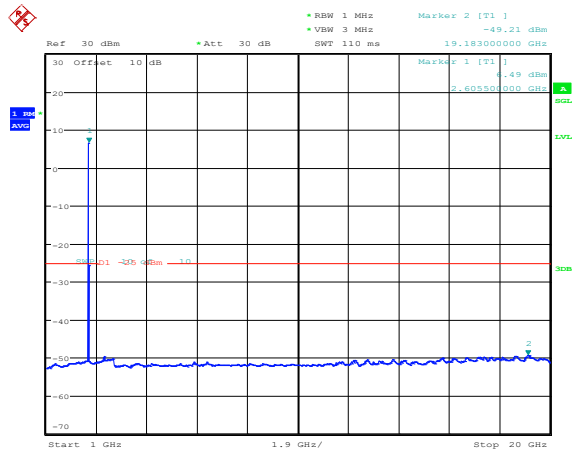

Band38-10MHz-QPSK-38000-1RB#0-Range5:20000~27000MHz

Band38-10MHz-QPSK-38200-1RB#0-Range1:0.009~0.15MHz

Band38-10MHz-QPSK-38200-1RB#0-Range2:0.15~30MHz

Band38-10MHz-QPSK-38200-1RB#0-Range3:30~1000MHz

Band38-10MHz-QPSK-38200-1RB#0-Range4:1000~20000MHz