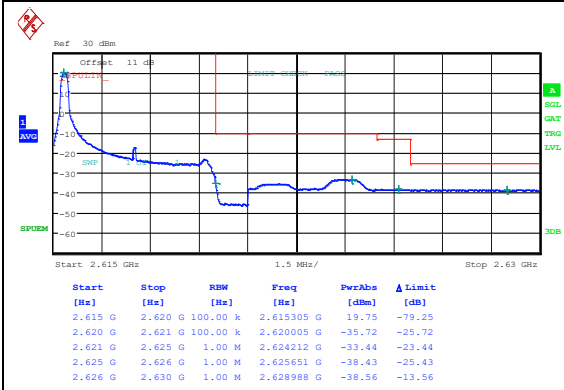

Band38_5MHz_QPSK_3775_25RB#0