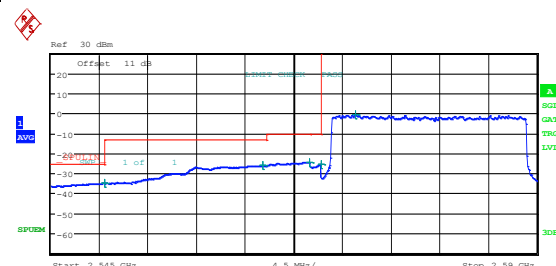

Band38_20MHz_16QAM_37850_1RB#99

Start [Hz]	Stop [Hz]	RBW [Hz]	Freq [Hz]	PwrAbs [dBm]	Δ Limit [dB]
2.545 G	2.550 G	1.00 M	2.549995 G	-34.97	-9.97
2.550 G	2.565 G	1.00 M	2.564595 G	-26.28	-13.28
2.565 G	2.569 G	1.00 M	2.568972 G	-24.46	-14.46
2.569 G	2.570 G	500.00 k	2.569988 G	-25.70	-15.70
2.570 G	2.590 G	100.00 k	2.573200 G	-0.98	-99.98