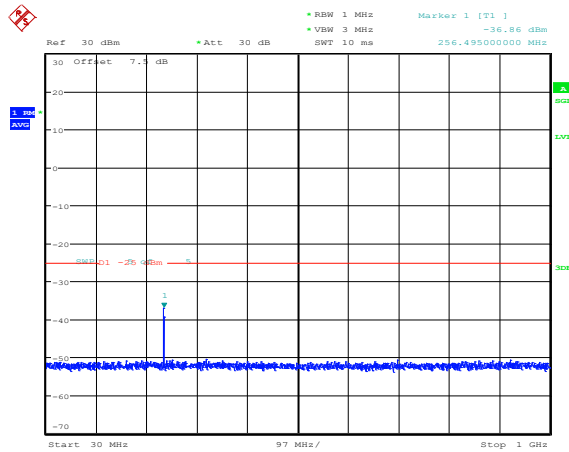

Band38-10MHz-16QAM-38200-1RB#0-Range5:20000~27000MHz

Band38-15MHz-QPSK-37825-1RB#0-Range1:0.009~0.15MHz

Band38-15MHz-QPSK-37825-1RB#0-Range2:0.15~30MHz

Band38-15MHz-QPSK-37825-1RB#0-Range3:30~1000MHz

Band38-15MHz-QPSK-37825-1RB#0-Range4:1000~20000MHz