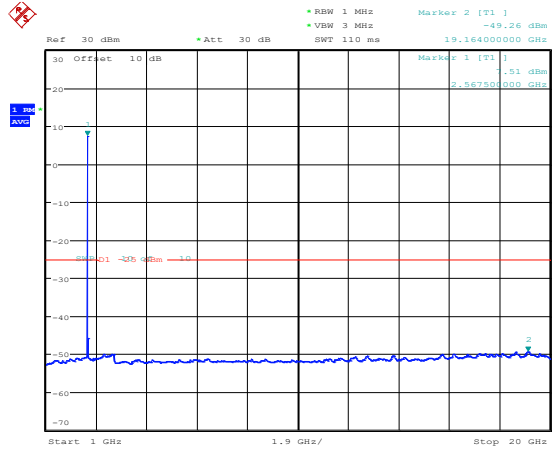

Band38-15MHz-QPSK-38175-1RB#0-Range5:20000~27000MHz

Band38-15MHz-16QAM-37825-1RB#0-Range1:0.009~0.15MHz

Band38-15MHz-16QAM-37825-1RB#0-Range2:0.15~30MHz

Band38-15MHz-16QAM-37825-1RB#0-Range3:30~1000MHz

Band38-15MHz-16QAM-37825-1RB#0-Range4:1000~20000MHz