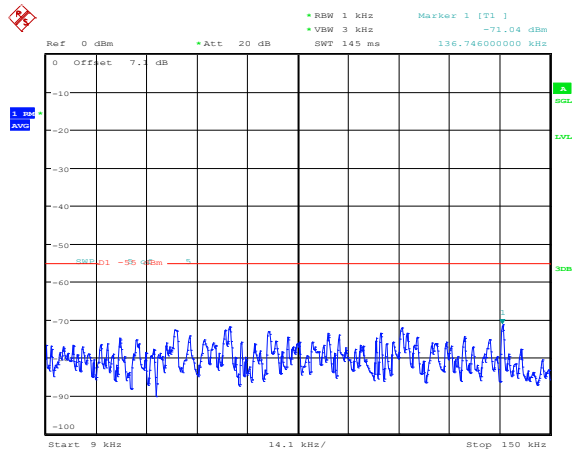

Band38-20MHz-QPSK-38150-1RB#0-Range1:0.009~0.15MHz