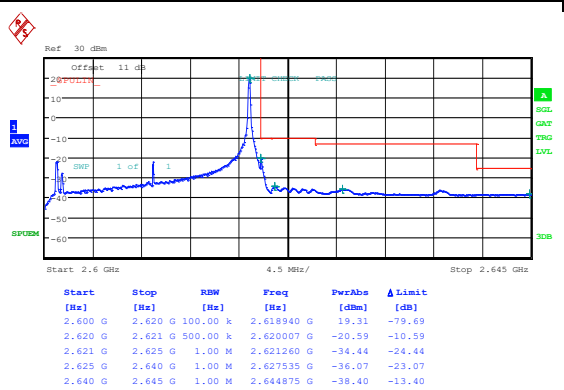

Band38_20MHz_16QAM_38150_1RB#0