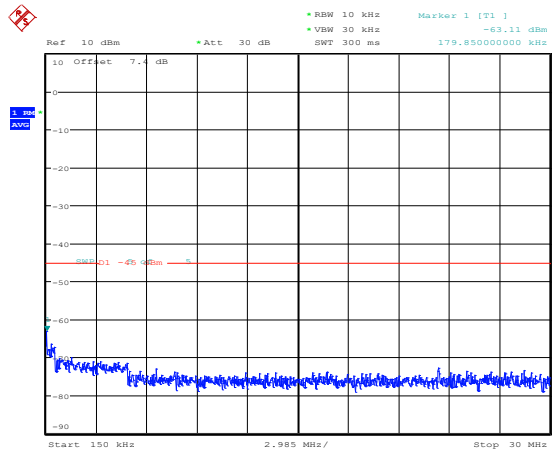

Band38-5MHz-QPSK-38225-1RB#0-Range2:0.15~30MHz