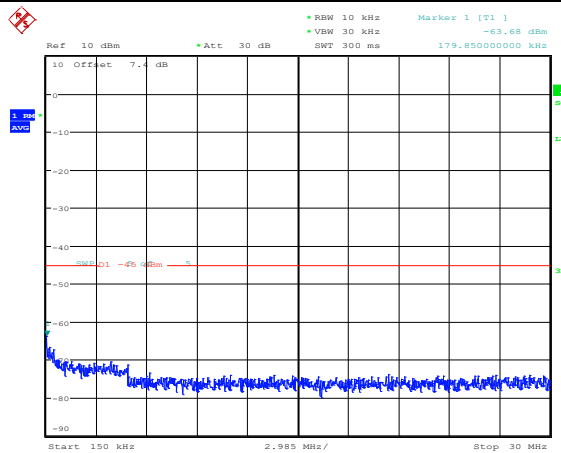

Band38-5MHz-16QAM-37775-1RB#0-Range2:0.15~30MHz