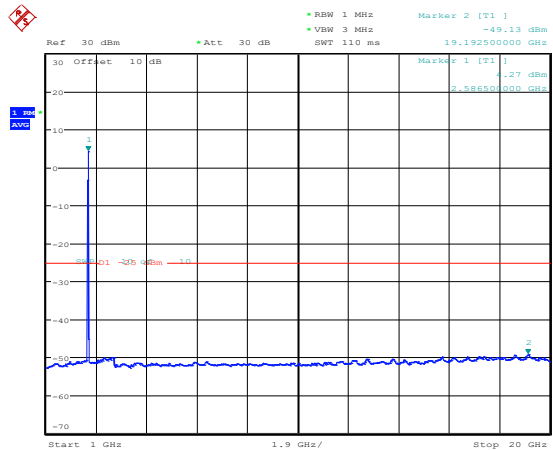

Band38-20MHz-16QAM-37850-1RB#0-Range5:20000~27000MHz

Band38-20MHz-16QAM-38000-1RB#0-Range1:0.009~0.15MHz

Band38-20MHz-16QAM-38000-1RB#0-Range2:0.15~30MHz

Band38-20MHz-16QAM-38000-1RB#0-Range3:30~1000MHz

Band38-20MHz-16QAM-38000-1RB#0-Range4:1000~20000MHz