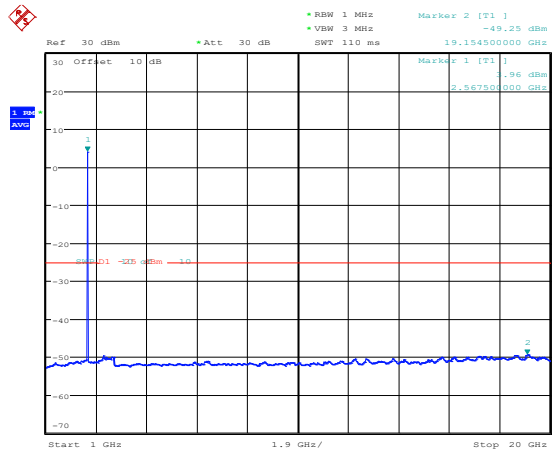

Band38-5MHz-QPSK-38225-1RB#0-Range5:20000~27000MHz

Band38-5MHz-16QAM-37775-1RB#0-Range1:0.009~0.15MHz

Band38-5MHz-16QAM-37775-1RB#0-Range2:0.15~30MHz

Band38-5MHz-16QAM-37775-1RB#0-Range3:30~1000MHz

Band38-5MHz-16QAM-37775-1RB#0-Range4:1000~20000MHz