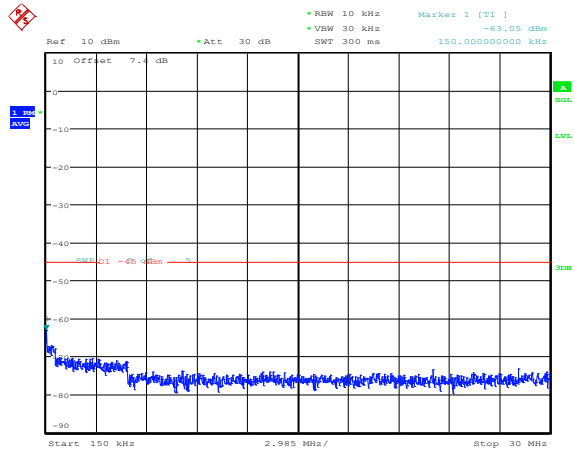

Band38-20MHz-QPSK-38150-1RB#0-Range2:0.15~30MHz

Band38-20MHz-QPSK-38150-1RB#0-Range3:30~1000MHz