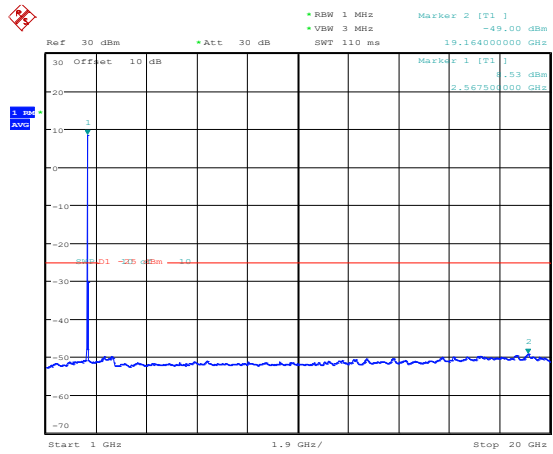

Band38-20MHz-QPSK-38150-1RB#0-Range5:20000~27000MHz

Band38-20MHz-16QAM-37850-1RB#0-Range1:0.009~0.15MHz

Band38-20MHz-16QAM-37850-1RB#0-Range2:0.15~30MHz

Band38-20MHz-16QAM-37850-1RB#0-Range3:30~1000MHz

Band38-20MHz-16QAM-37850-1RB#0-Range4:1000~20000MHz