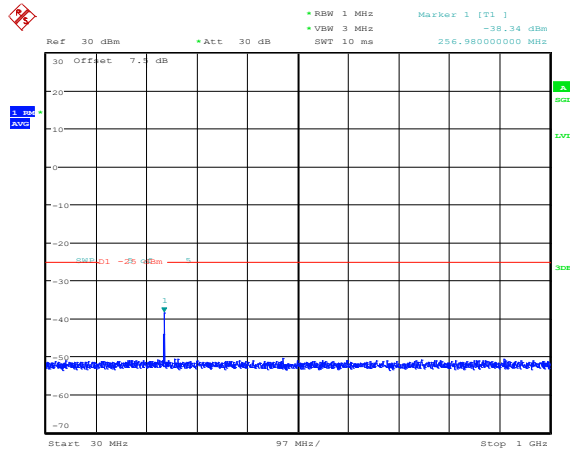

Band38-20MHz-QPSK-38150-1RB#0-Range5:20000~27000MHz

Band38-20MHz-16QAM-37850-1RB#0-Range1:0.009~0.15MHz

Band38-20MHz-16QAM-37850-1RB#0-Range2:0.15~30MHz

Band38-20MHz-16QAM-37850-1RB#0-Range3:30~1000MHz

Band38-20MHz-16QAM-37850-1RB#0-Range4:1000~20000MHz