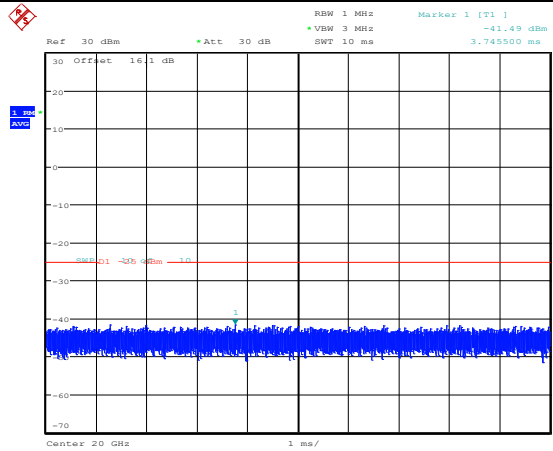

Band38-10MHz-QPSK-37800-1RB#0-Range5:20000~27000MHz