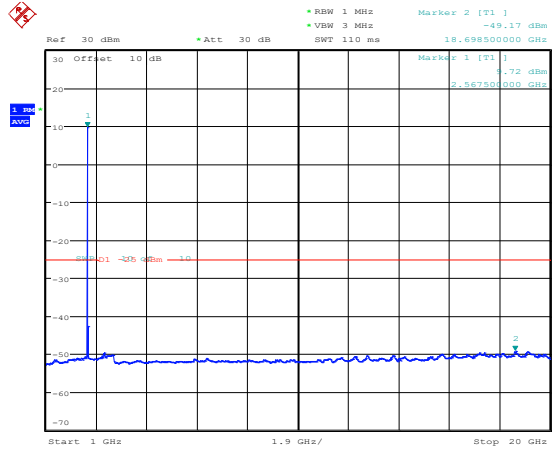

Band38-10MHz-QPSK-38200-1RB#0-Range5:20000~27000MHz

Band38-10MHz-16QAM-37800-1RB#0-Range1:0.009~0.15MHz

Band38-10MHz-16QAM-37800-1RB#0-Range2:0.15~30MHz

Band38-10MHz-16QAM-37800-1RB#0-Range3:30~1000MHz

Band38-10MHz-16QAM-37800-1RB#0-Range4:1000~20000MHz