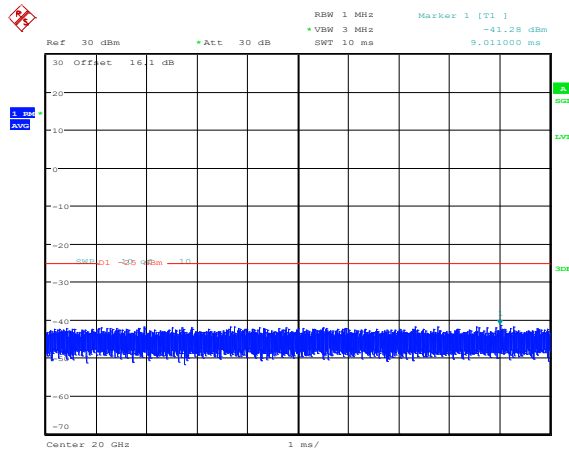

Band38-20MHz-QPSK-37850-1RB#0-Range5:20000~27000MHz