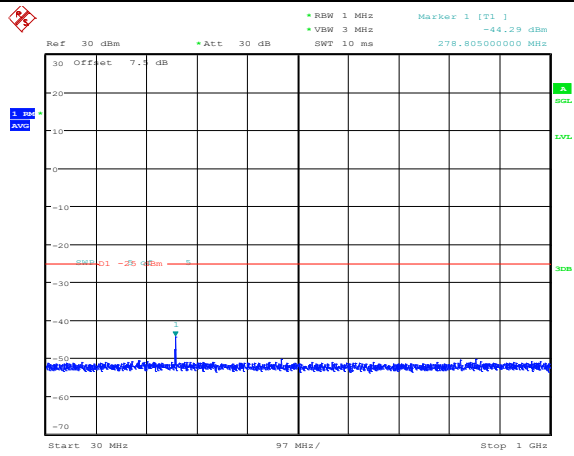

Band38-5MHz-QPSK-37775-1RB#0-Range5:20000~27000MHz

Band38-5MHz-QPSK-38000-1RB#0-Range1:0.009~0.15MHz

Band38-5MHz-QPSK-38000-1RB#0-Range2:0.15~30MHz

Band38-5MHz-QPSK-38000-1RB#0-Range3:30~1000MHz

Band38-5MHz-QPSK-38000-1RB#0-Range4:1000~20000MHz