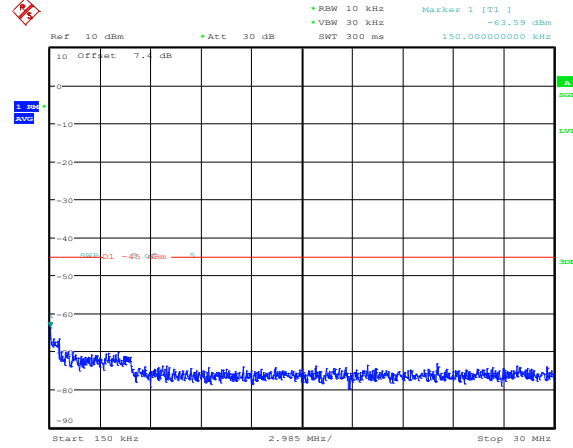

Band38-5MHz-QPSK-37775-1RB#0-Range2:0.15~30MHz