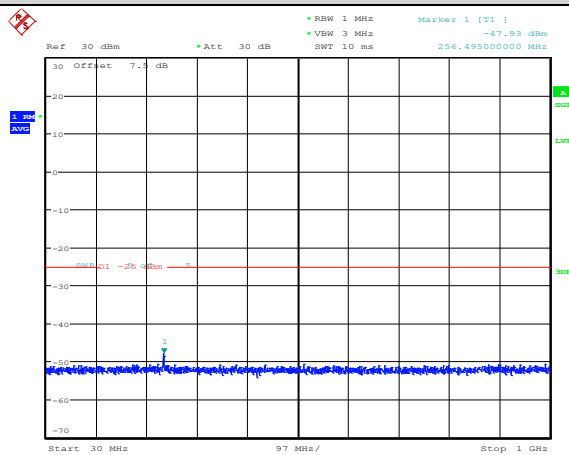

Band38-15MHz-QPSK-38175-1RB#0-Range5:20000~27000MHz

Band38-15MHz-16QAM-37825-1RB#0-Range1:0.009~0.15MHz

Band38-15MHz-16QAM-37825-1RB#0-Range2:0.15~30MHz

Band38-15MHz-16QAM-37825-1RB#0-Range3:30~1000MHz

Band38-15MHz-16QAM-37825-1RB#0-Range4:1000~20000MHz