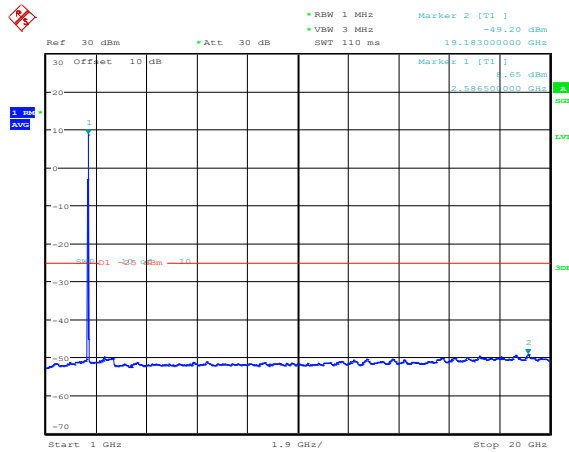

Band38-20MHz-QPSK-37850-1RB#0-Range5:20000~27000MHz

Band38-20MHz-QPSK-38000-1RB#0-Range1:0.009~0.15MHz

Band38-20MHz-QPSK-38000-1RB#0-Range2:0.15~30MHz

Band38-20MHz-QPSK-38000-1RB#0-Range3:30~1000MHz

Band38-20MHz-QPSK-38000-1RB#0-Range4:1000~20000MHz