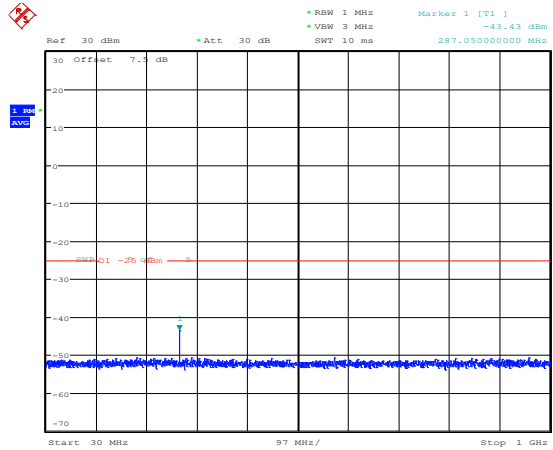

Band38-20MHz-16QAM-38000-1RB#0-Range5:20000~27000MHz

Band38-20MHz-16QAM-38150-1RB#0-Range1:0.009~0.15MHz

Band38-20MHz-16QAM-38150-1RB#0-Range2:0.15~30MHz

Band38-20MHz-16QAM-38150-1RB#0-Range3:30~1000MHz

Band38-20MHz-16QAM-38150-1RB#0-Range4:1000~20000MHz