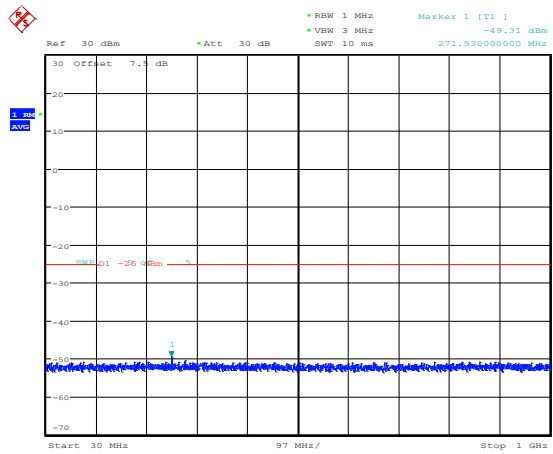

Band38-20MHz-16QAM-37850-1RB#0-Range5:20000~27000MHz

Band38-20MHz-16QAM-38000-1RB#0-Range1:0.009~0.15MHz

Band38-20MHz-16QAM-38000-1RB#0-Range2:0.15~30MHz

Band38-20MHz-16QAM-38000-1RB#0-Range3:30~1000MHz

Band38-20MHz-16QAM-38000-1RB#0-Range4:1000~20000MHz