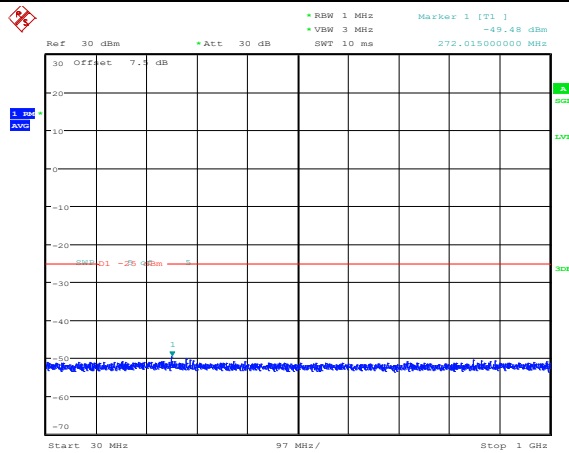

Band38-20MHz-QPSK-37850-1RB#0-Range5:20000~27000MHz

Band38-20MHz-QPSK-38000-1RB#0-Range1:0.009~0.15MHz

Band38-20MHz-QPSK-38000-1RB#0-Range2:0.15~30MHz

Band38-20MHz-QPSK-38000-1RB#0-Range3:30~1000MHz

Band38-20MHz-QPSK-38000-1RB#0-Range4:1000~20000MHz