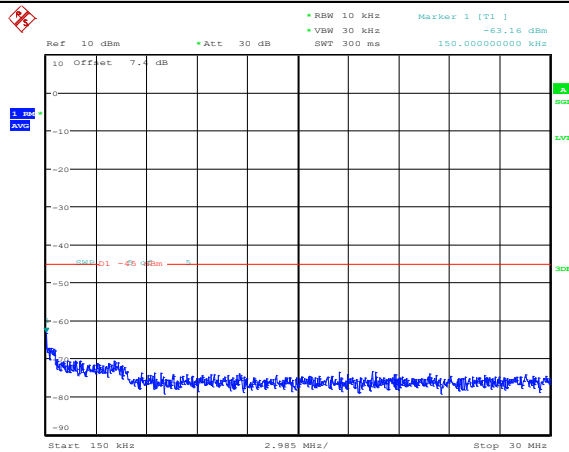

Band38-10MHz-QPSK-38200-1RB#0-Range2:0.15~30MHz