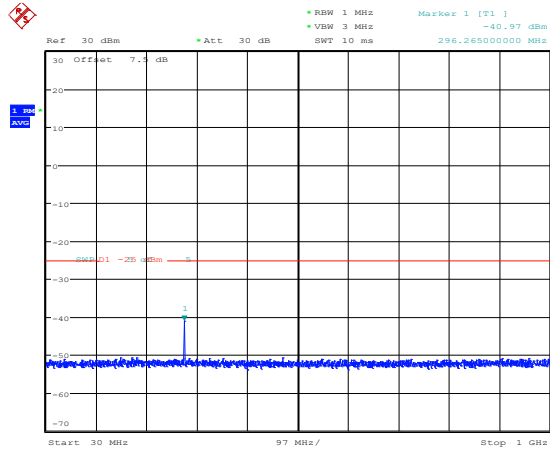

Band38-10MHz-QPSK-38000-1RB#0-Range5:20000~27000MHz

Band38-10MHz-QPSK-38200-1RB#0-Range1:0.009~0.15MHz

Band38-10MHz-QPSK-38200-1RB#0-Range2:0.15~30MHz

Band38-10MHz-QPSK-38200-1RB#0-Range3:30~1000MHz

Band38-10MHz-QPSK-38200-1RB#0-Range4:1000~20000MHz