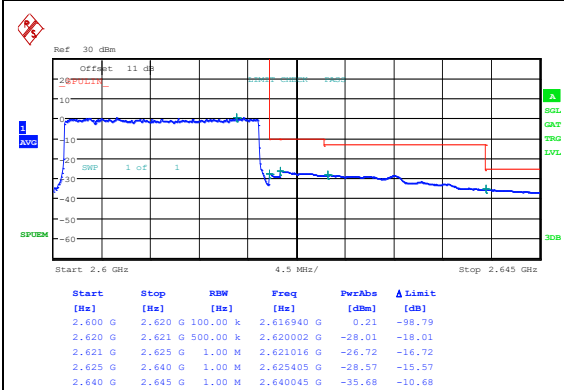

Band38_20MHz_QPSK_37850_100RB#0

Band38_20MHz_16QAM_37850_100RB#0

Band38_20MHz_QPSK_38150_1RB#0

Band38_20MHz_16QAM_38150_1RB#0

Band38_20MHz_QPSK_38150_1RB#99

Band38_20MHz_16QAM_38150_1RB#99

Band38_20MHz_QPSK_38150_100RB#0