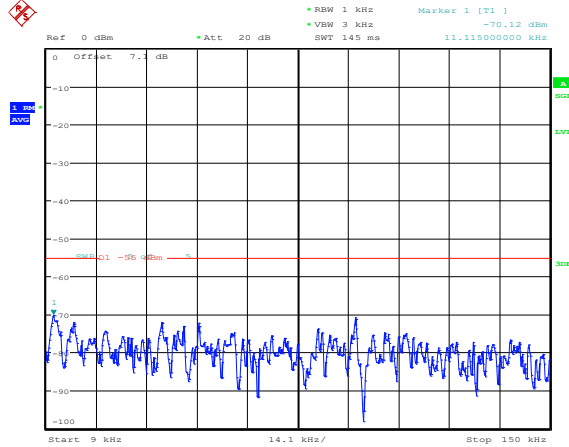

Band38-10MHz-16QAM-37800-1RB#0-Range2:0.15~30MHz

Band38-10MHz-16QAM-37800-1RB#0-Range3:30~1000MHz

Band38-10MHz-16QAM-37800-1RB#0-Range4:1000~20000MHz