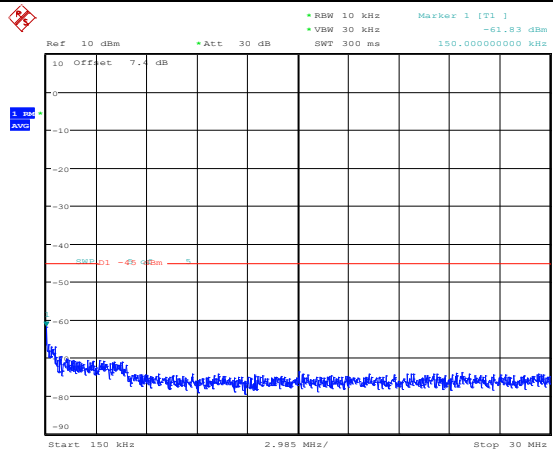

Band38-20MHz-16QAM-38150-1RB#0-Range2:0.15~30MHz

Band38-20MHz-16QAM-38150-1RB#0-Range3:30~1000MHz