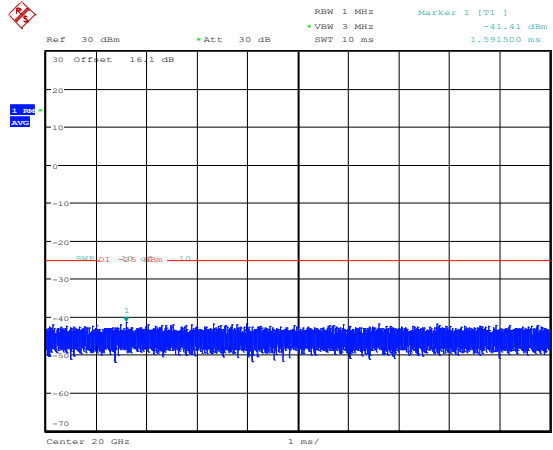

Band38-20MHz-16QAM-38000-1RB#0-Range5:20000~27000MHz