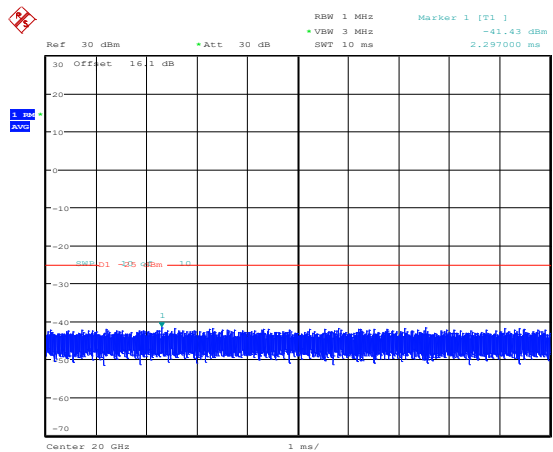

Band38-20MHz-QPSK-38150-1RB#0-Range5:20000~27000MHz

Band38-20MHz-16QAM-37850-1RB#0-Range1:0.009~0.15MHz