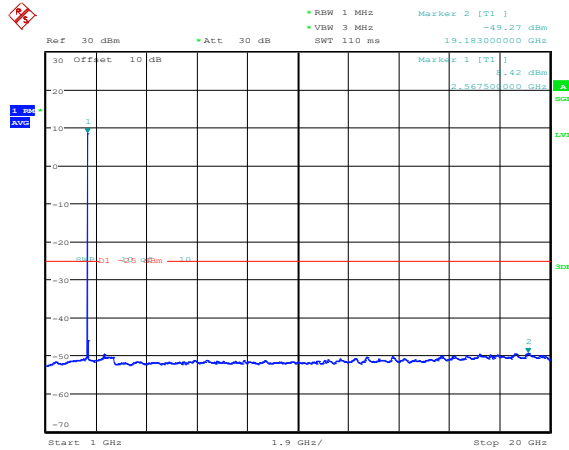

Band38-10MHz-16QAM-38200-1RB#0-Range5:20000~27000MHz

Band38-15MHz-QPSK-37825-1RB#0-Range1:0.009~0.15MHz

Band38-15MHz-QPSK-37825-1RB#0-Range2:0.15~30MHz

Band38-15MHz-QPSK-37825-1RB#0-Range3:30~1000MHz

Band38-15MHz-QPSK-37825-1RB#0-Range4:1000~20000MHz