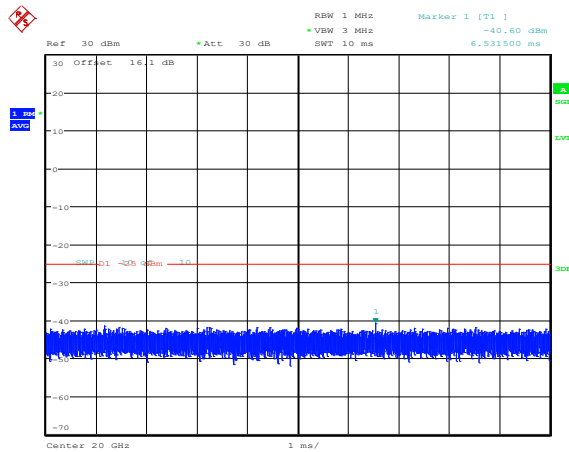

Band38-5MHz-QPSK-38225-1RB#0-Range5:20000~27000MHz

Band38-5MHz-16QAM-37775-1RB#0-Range1:0.009~0.15MHz