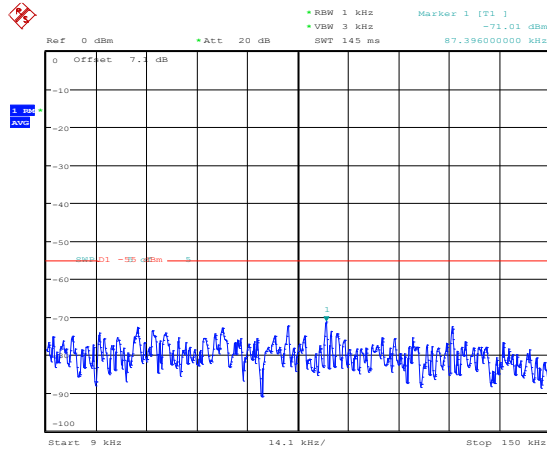

Band38-20MHz-16QAM-37850-1RB#0-Range2:0.15~30MHz

Band38-20MHz-16QAM-37850-1RB#0-Range3:30~1000MHz

Band38-20MHz-16QAM-37850-1RB#0-Range4:1000~20000MHz