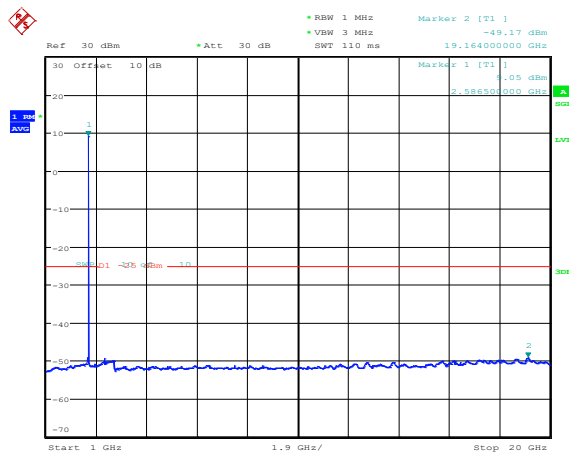

Band38-10MHz-QPSK-37800-1RB#0-Range5:20000~27000MHz

Band38-10MHz-QPSK-38000-1RB#0-Range1:0.009~0.15MHz

Band38-10MHz-QPSK-38000-1RB#0-Range2:0.15~30MHz

Band38-10MHz-QPSK-38000-1RB#0-Range3:30~1000MHz

Band38-10MHz-QPSK-38000-1RB#0-Range4:1000~20000MHz