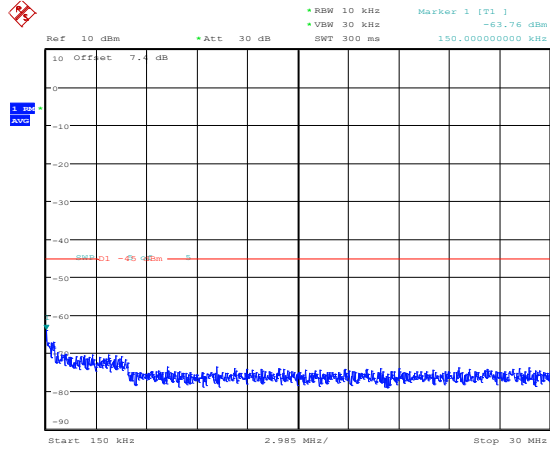

Band38-5MHz-QPSK-38000-1RB#0-Range3:30~1000MHz

Band38-5MHz-QPSK-38000-1RB#0-Range4:1000~20000MHz

Band38-5MHz-QPSK-38000-1RB#0-Range5:20000~27000MHz