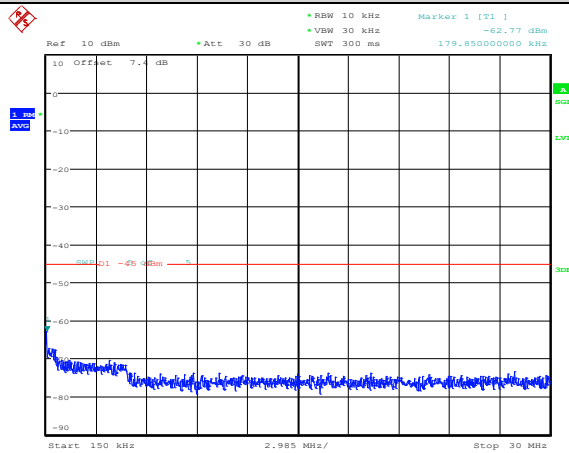

Band38-10MHz-16QAM-37800-1RB#0-Range2:0.15~30MHz