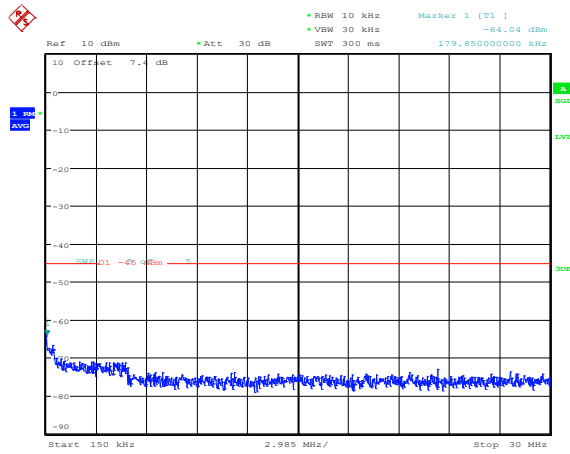

Band38-20MHz-16QAM-37850-1RB#0-Range2:0.15~30MHz