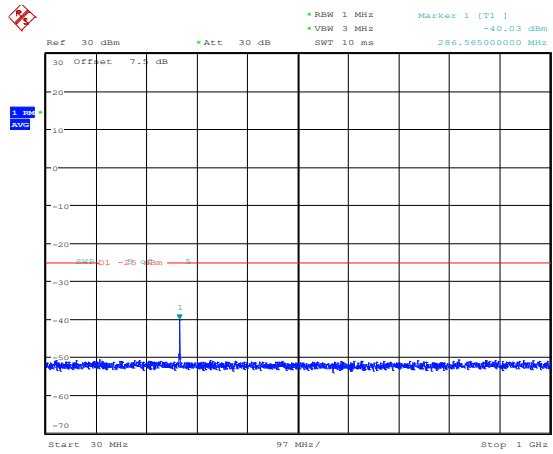

Band38-20MHz-QPSK-38000-1RB#0-Range5:20000~27000MHz

Band38-20MHz-QPSK-38150-1RB#0-Range1:0.009~0.15MHz

Band38-20MHz-QPSK-38150-1RB#0-Range2:0.15~30MHz

Band38-20MHz-QPSK-38150-1RB#0-Range3:30~1000MHz

Band38-20MHz-QPSK-38150-1RB#0-Range4:1000~20000MHz