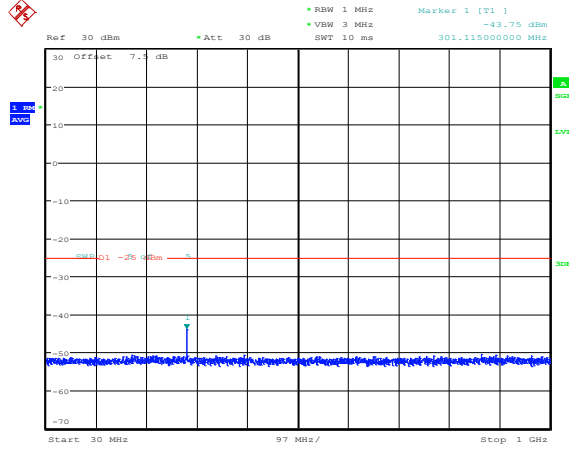

Band38-5MHz-QPSK-38000-1RB#0-Range5:20000~27000MHz

Band38-5MHz-QPSK-38225-1RB#0-Range1:0.009~0.15MHz

Band38-5MHz-QPSK-38225-1RB#0-Range2:0.15~30MHz

Band38-5MHz-QPSK-38225-1RB#0-Range3:30~1000MHz

Band38-5MHz-QPSK-38225-1RB#0-Range4:1000~20000MHz