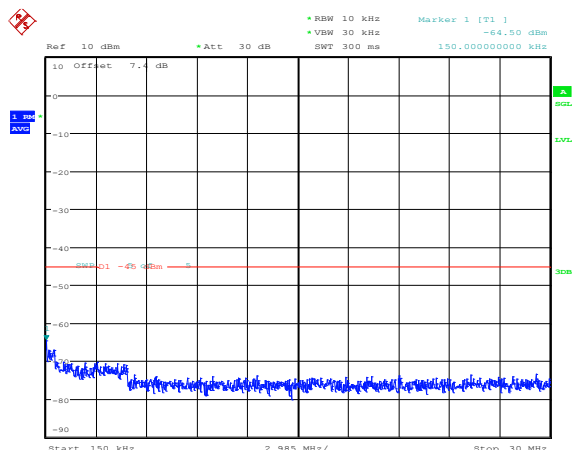

Band38-15MHz-QPSK-38175-1RB#0-Range2:0.15~30MHz

Band38-15MHz-QPSK-38175-1RB#0-Range3:30~1000MHz