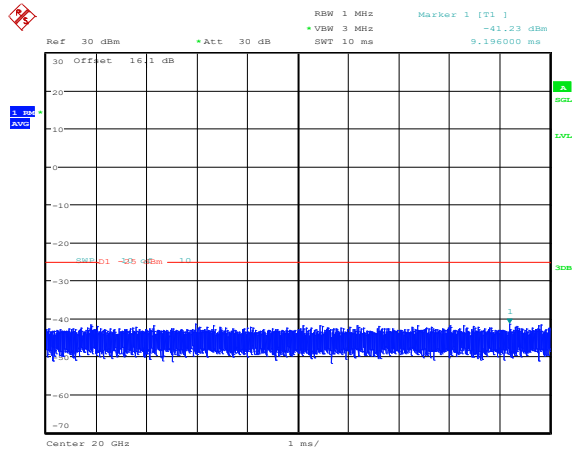

Band38-10MHz-QPSK-38200-1RB#0-Range5:20000~27000MHz

Band38-10MHz-16QAM-37800-1RB#0-Range1:0.009~0.15MHz