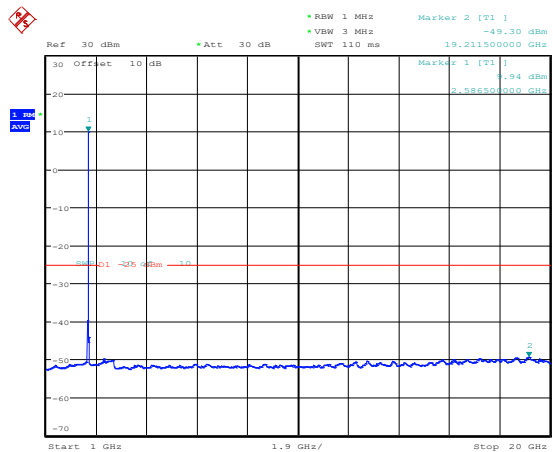

Band38-15MHz-QPSK-37825-1RB#0-Range5:20000~27000MHz

Band38-15MHz-QPSK-38000-1RB#0-Range1:0.009~0.15MHz

Band38-15MHz-QPSK-38000-1RB#0-Range2:0.15~30MHz

Band38-15MHz-QPSK-38000-1RB#0-Range3:30~1000MHz

Band38-15MHz-QPSK-38000-1RB#0-Range4:1000~20000MHz