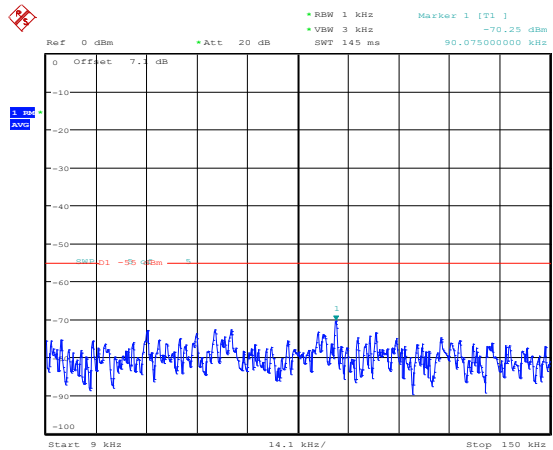

Band38-5MHz-QPSK-38000-1RB#0-Range1:0.009~0.15MHz

Band38-5MHz-QPSK-38000-1RB#0-Range2:0.15~30MHz