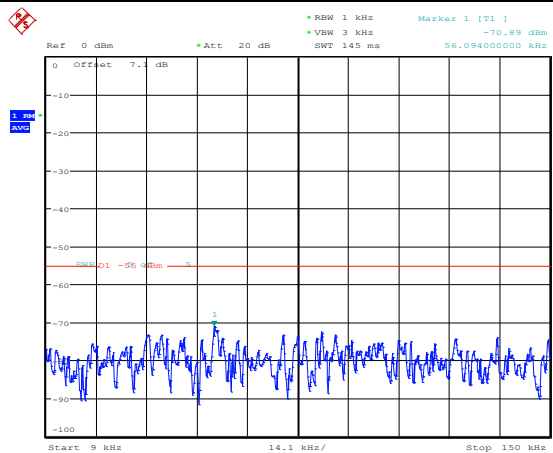

Band38-10MHz-QPSK-38000-1RB#0-Range1:0.009~0.15MHz

Band38-10MHz-QPSK-38000-1RB#0-Range2:0.15~30MHz