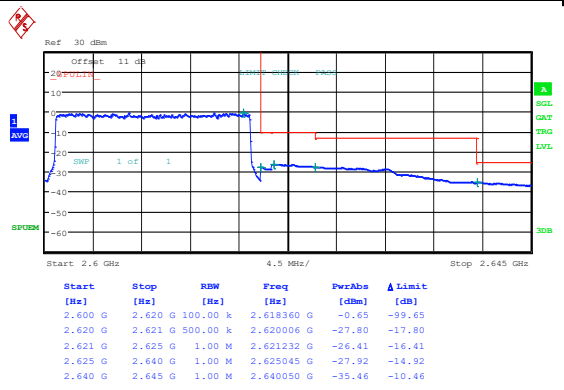

Band38_20MHz_QPSK_37850_100RB#0

Band38_20MHz_16QAM_37850_100RB#0

Band38_20MHz_QPSK_38150_1RB#0

Band38_20MHz_16QAM_38150_1RB#0

Band38_20MHz_QPSK_38150_1RB#99

Band38_20MHz_16QAM_38150_1RB#99

Band38_20MHz_QPSK_38150_100RB#0