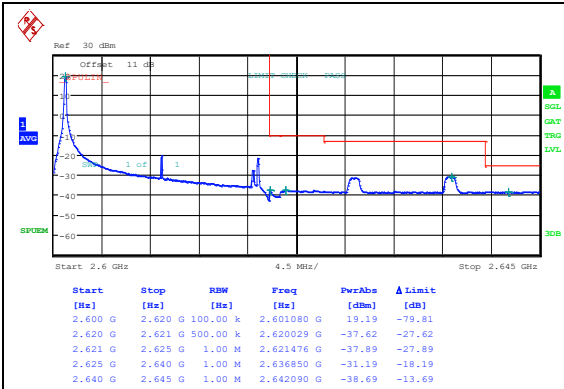

Band38_20MHz_QPSK_37850_100RB#0