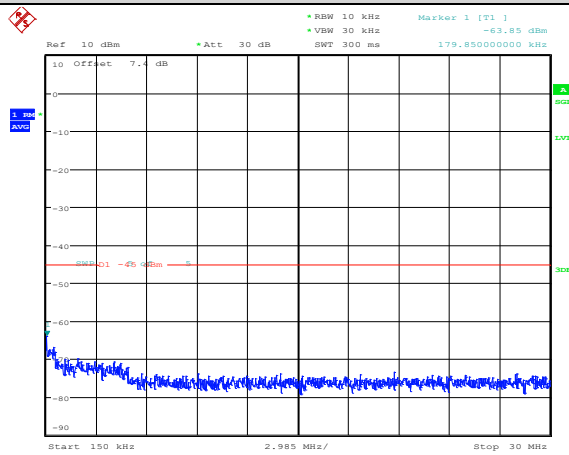

Band38-15MHz-16QAM-37825-1RB#0-Range2:0.15~30MHz