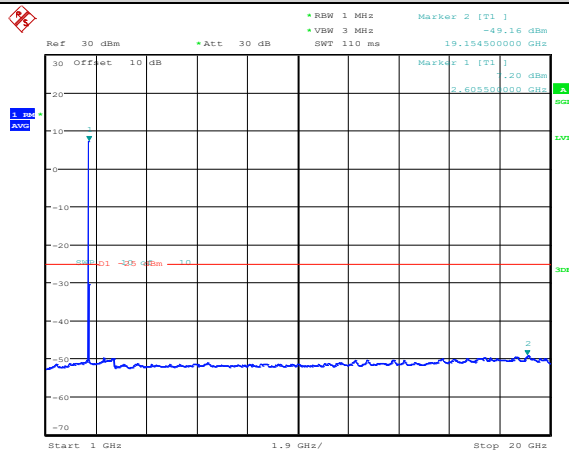

Band38-15MHz-QPSK-38000-1RB#0-Range5:20000~27000MHz

Band38-15MHz-QPSK-38175-1RB#0-Range1:0.009~0.15MHz

Band38-15MHz-QPSK-38175-1RB#0-Range2:0.15~30MHz

Band38-15MHz-QPSK-38175-1RB#0-Range3:30~1000MHz

Band38-15MHz-QPSK-38175-1RB#0-Range4:1000~20000MHz