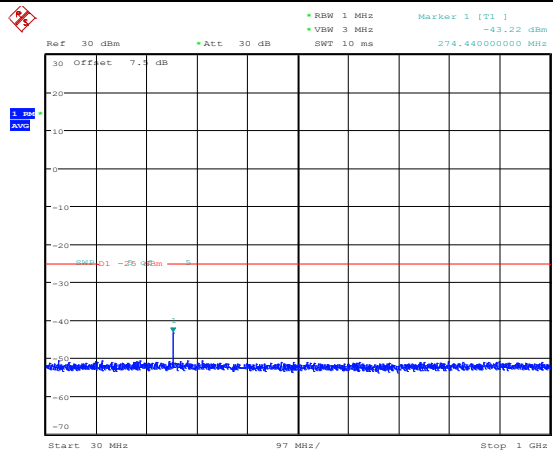

Band38-15MHz-QPSK-37825-1RB#0-Range5:20000~27000MHz

Band38-15MHz-QPSK-38000-1RB#0-Range1:0.009~0.15MHz

Band38-15MHz-QPSK-38000-1RB#0-Range2:0.15~30MHz

Band38-15MHz-QPSK-38000-1RB#0-Range3:30~1000MHz

Band38-15MHz-QPSK-38000-1RB#0-Range4:1000~20000MHz