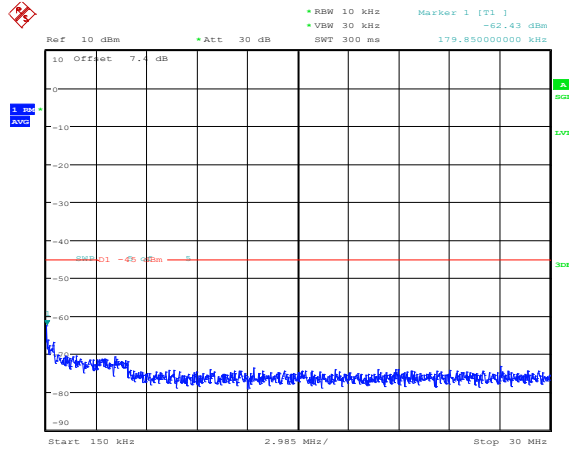

Band38-20MHz-QPSK-38000-1RB#0-Range2:0.15~30MHz