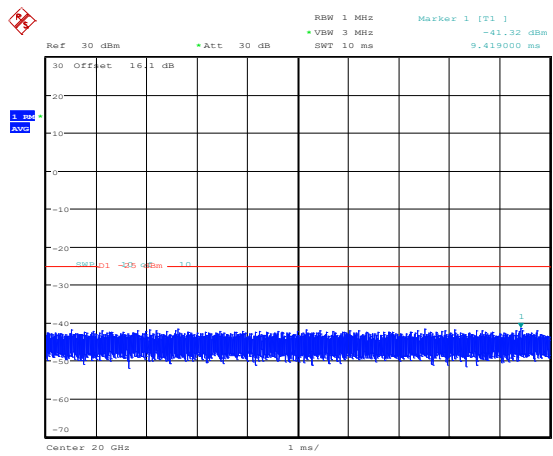

Band38-20MHz-16QAM-37850-1RB#0-Range5:20000~27000MHz