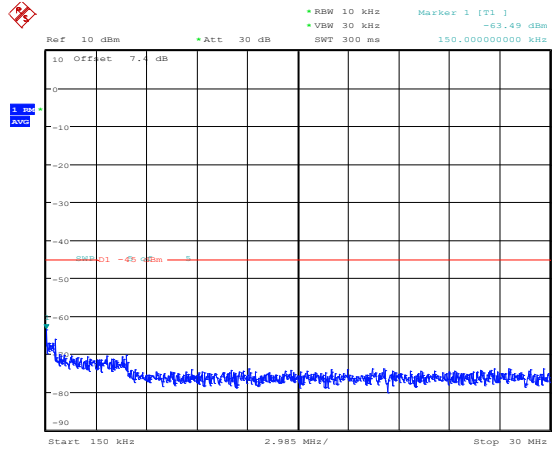

Band38-15MHz-QPSK-38000-1RB#0-Range3:30~1000MHz

Band38-15MHz-QPSK-38000-1RB#0-Range4:1000~20000MHz

Band38-15MHz-QPSK-38000-1RB#0-Range5:20000~27000MHz