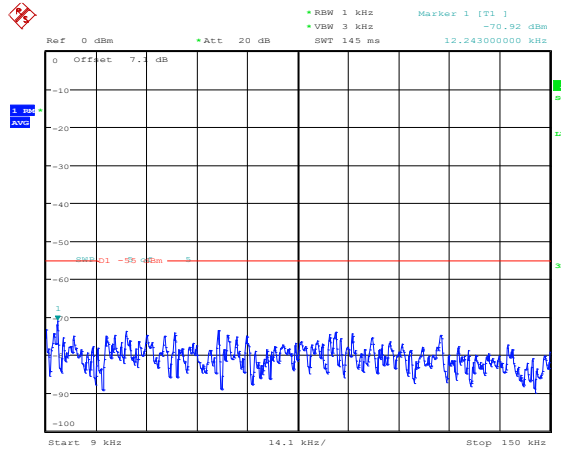

Band38-5MHz-16QAM-37775-1RB#0-Range2:0.15~30MHz

Band38-5MHz-16QAM-37775-1RB#0-Range3:30~1000MHz

Band38-5MHz-16QAM-37775-1RB#0-Range4:1000~20000MHz