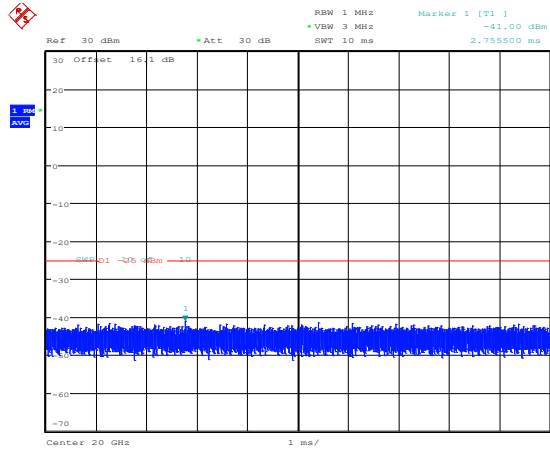

Band38-20MHz-QPSK-38000-1RB#0-Range5:20000~27000MHz