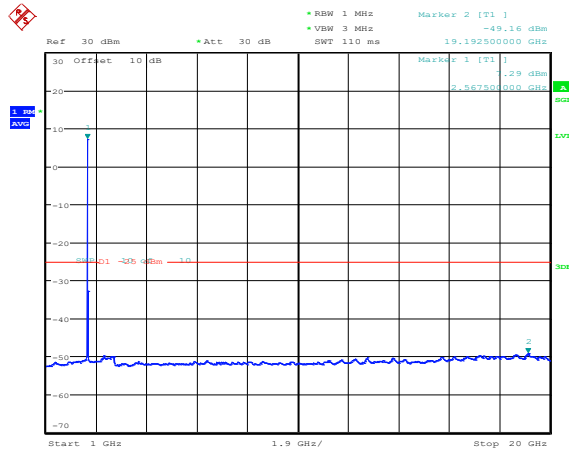

Band38-15MHz-16QAM-38175-1RB#0-Range5:20000~27000MHz

Band38-20MHz-QPSK-37850-1RB#0-Range1:0.009~0.15MHz

Band38-20MHz-QPSK-37850-1RB#0-Range2:0.15~30MHz

Band38-20MHz-QPSK-37850-1RB#0-Range3:30~1000MHz

Band38-20MHz-QPSK-37850-1RB#0-Range4:1000~20000MHz