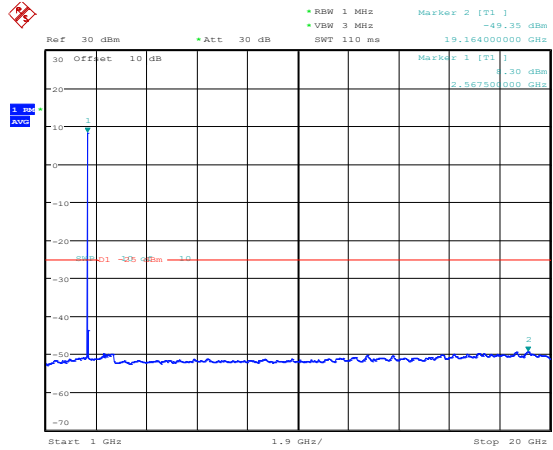

Band38-5MHz-16QAM-38225-1RB#0-Range5:20000~27000MHz

Band38-10MHz-QPSK-37800-1RB#0-Range1:0.009~0.15MHz

Band38-10MHz-QPSK-37800-1RB#0-Range2:0.15~30MHz

Band38-10MHz-QPSK-37800-1RB#0-Range3:30~1000MHz

Band38-10MHz-QPSK-37800-1RB#0-Range4:1000~20000MHz