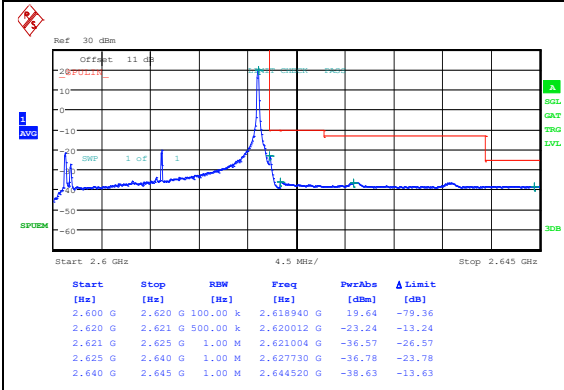

Band38_20MHz_QPSK_38150_1RB#0