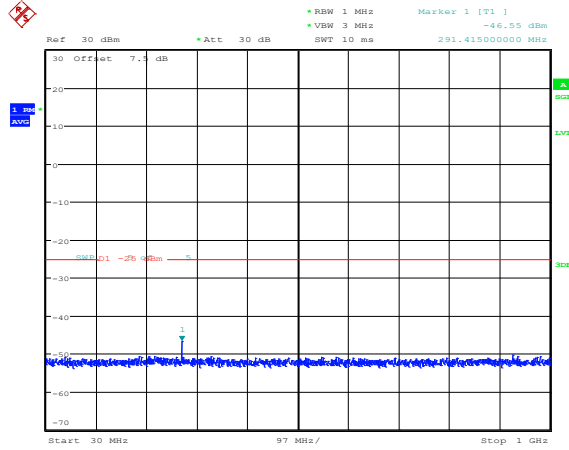

Band38-15MHz-QPSK-38000-1RB#0-Range5:20000~27000MHz

Band38-15MHz-QPSK-38175-1RB#0-Range1:0.009~0.15MHz

Band38-15MHz-QPSK-38175-1RB#0-Range2:0.15~30MHz

Band38-15MHz-QPSK-38175-1RB#0-Range3:30~1000MHz

Band38-15MHz-QPSK-38175-1RB#0-Range4:1000~20000MHz