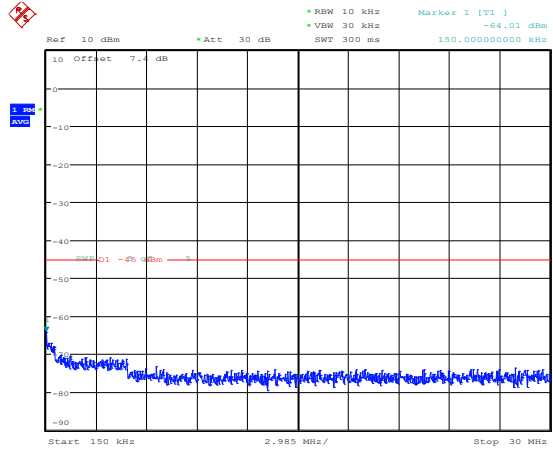

Band38-20MHz-16QAM-38000-1RB#0-Range2:0.15~30MHz