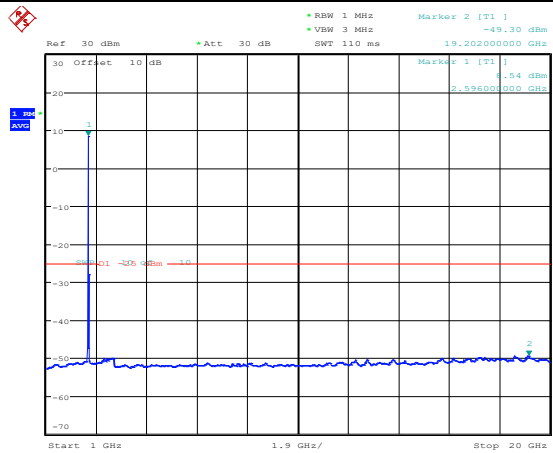

Band38-20MHz-16QAM-38000-1RB#0-Range5:20000~27000MHz

Band38-20MHz-16QAM-38150-1RB#0-Range1:0.009~0.15MHz

Band38-20MHz-16QAM-38150-1RB#0-Range2:0.15~30MHz

Band38-20MHz-16QAM-38150-1RB#0-Range3:30~1000MHz

Band38-20MHz-16QAM-38150-1RB#0-Range4:1000~20000MHz