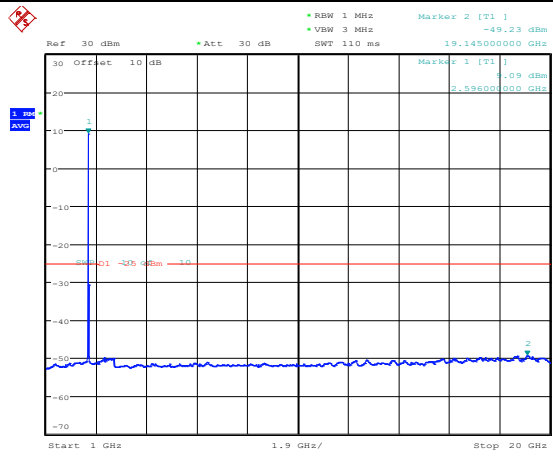

Band38-20MHz-QPSK-38000-1RB#0-Range5:20000~27000MHz

Band38-20MHz-QPSK-38150-1RB#0-Range1:0.009~0.15MHz

Band38-20MHz-QPSK-38150-1RB#0-Range2:0.15~30MHz

Band38-20MHz-QPSK-38150-1RB#0-Range3:30~1000MHz

Band38-20MHz-QPSK-38150-1RB#0-Range4:1000~20000MHz