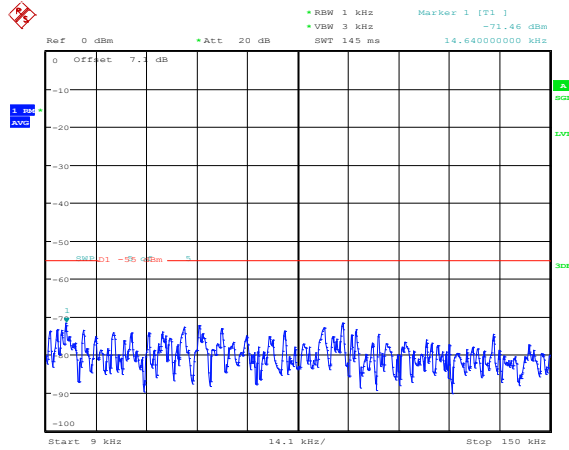

Band38-15MHz-16QAM-37825-1RB#0-Range2:0.15~30MHz

Band38-15MHz-16QAM-37825-1RB#0-Range3:30~1000MHz

Band38-15MHz-16QAM-37825-1RB#0-Range4:1000~20000MHz