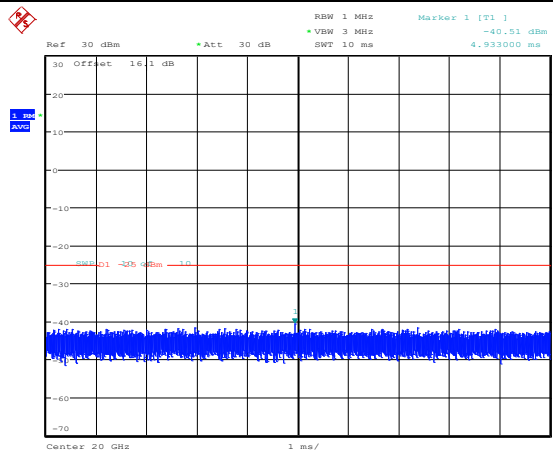

Band38-20MHz-16QAM-38150-1RB#0-Range5:20000~27000MHz