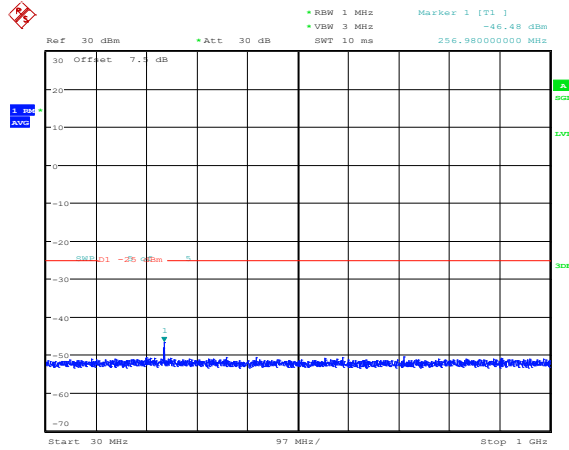

Band38-15MHz-16QAM-38175-1RB#0-Range5:20000~27000MHz

Band38-20MHz-QPSK-37850-1RB#0-Range1:0.009~0.15MHz

Band38-20MHz-QPSK-37850-1RB#0-Range2:0.15~30MHz

Band38-20MHz-QPSK-37850-1RB#0-Range3:30~1000MHz

Band38-20MHz-QPSK-37850-1RB#0-Range4:1000~20000MHz