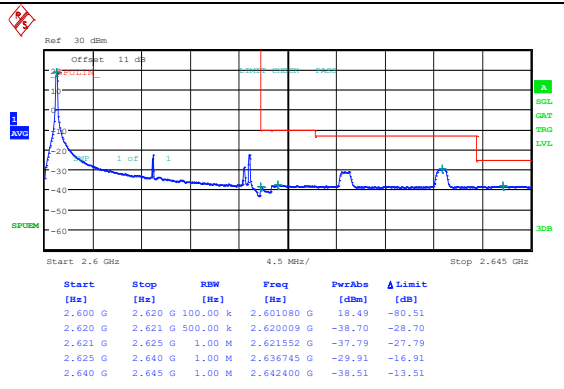

Band38_20MHz_16QAM_37850_100RB#0