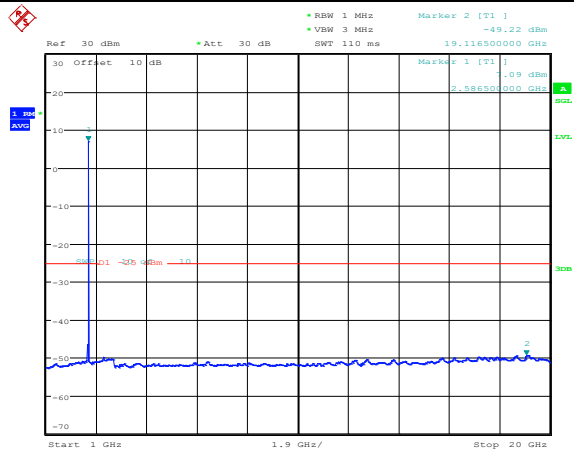

Band38-5MHz-QPSK-37775-1RB#0-Range5:20000~27000MHz

Band38-5MHz-QPSK-38000-1RB#0-Range1:0.009~0.15MHz

Band38-5MHz-QPSK-38000-1RB#0-Range2:0.15~30MHz

Band38-5MHz-QPSK-38000-1RB#0-Range3:30~1000MHz

Band38-5MHz-QPSK-38000-1RB#0-Range4:1000~20000MHz