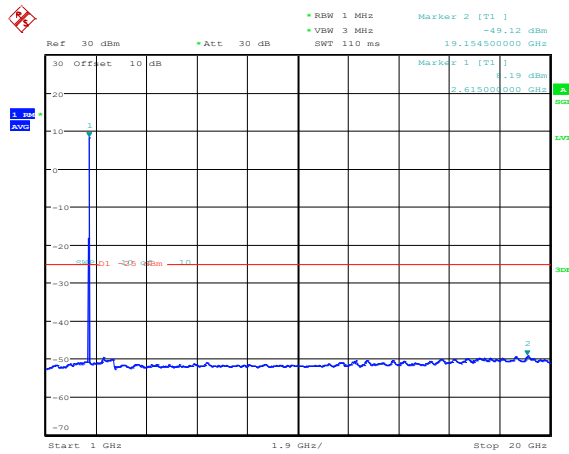

Band38-5MHz-QPSK-38000-1RB#0-Range5:20000~27000MHz

Band38-5MHz-QPSK-38225-1RB#0-Range1:0.009~0.15MHz

Band38-5MHz-QPSK-38225-1RB#0-Range2:0.15~30MHz

Band38-5MHz-QPSK-38225-1RB#0-Range3:30~1000MHz

Band38-5MHz-QPSK-38225-1RB#0-Range4:1000~20000MHz