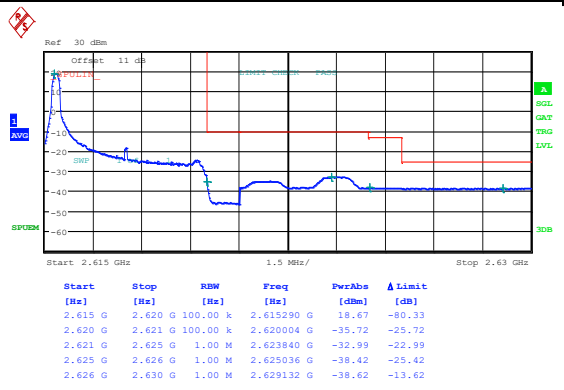

Band38_5MHz_16QAM_3775_25RB#0