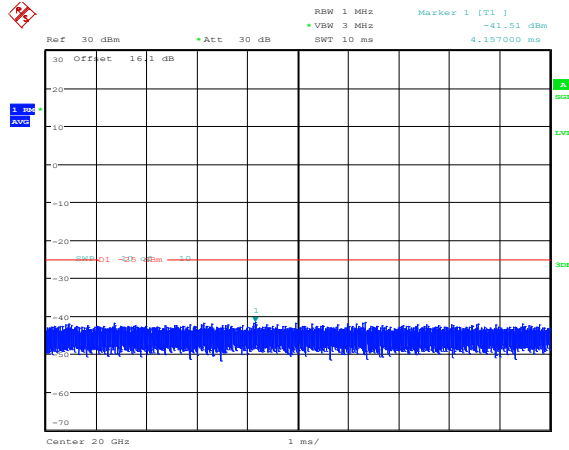

Band38-10MHz-QPSK-38000-1RB#0-Range5:20000~27000MHz