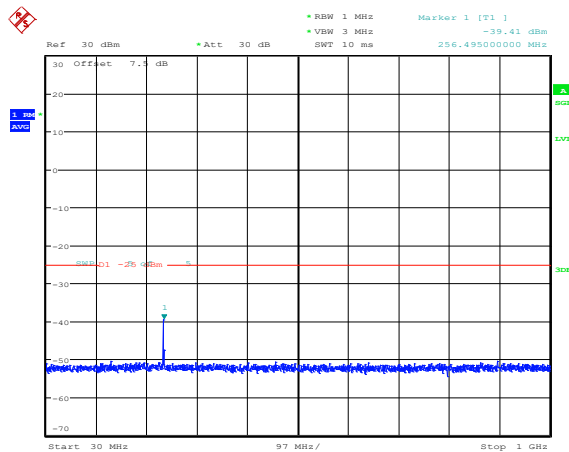

Band38-10MHz-QPSK-38200-1RB#0-Range5:20000~27000MHz

Band38-10MHz-16QAM-37800-1RB#0-Range1:0.009~0.15MHz

Band38-10MHz-16QAM-37800-1RB#0-Range2:0.15~30MHz

Band38-10MHz-16QAM-37800-1RB#0-Range3:30~1000MHz

Band38-10MHz-16QAM-37800-1RB#0-Range4:1000~20000MHz