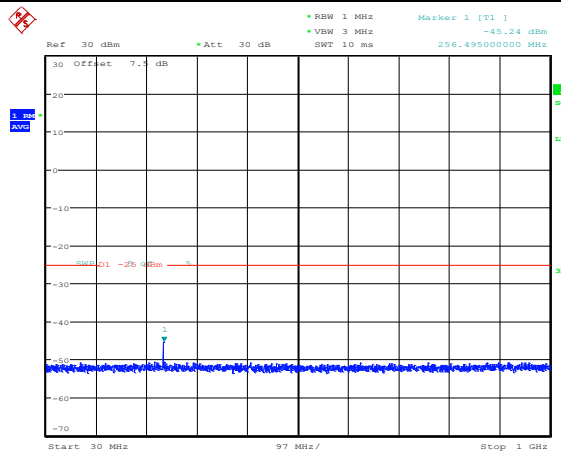

Band38-5MHz-QPSK-38225-1RB#0-Range5:20000~27000MHz

Band38-5MHz-16QAM-37775-1RB#0-Range1:0.009~0.15MHz

Band38-5MHz-16QAM-37775-1RB#0-Range2:0.15~30MHz

Band38-5MHz-16QAM-37775-1RB#0-Range3:30~1000MHz

Band38-5MHz-16QAM-37775-1RB#0-Range4:1000~20000MHz