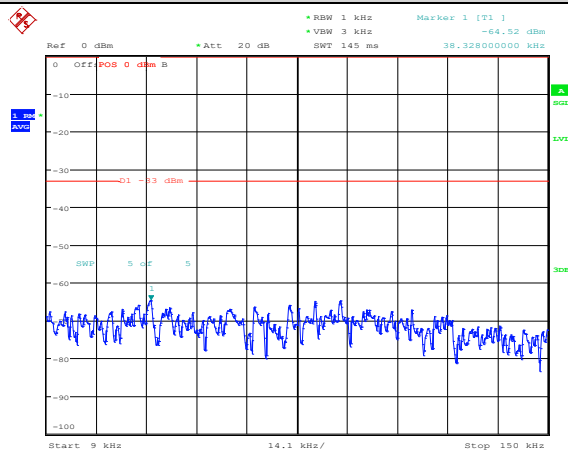

Band25-5MHz-16QAM-26365-1RB#0-Range1:0.009~0.15MHz

Band25-5MHz-16QAM-26365-1RB#0-Range2:0.15~30MHz

Band25-5MHz-16QAM-26365-1RB#0-Range3:30~1000MHz

Band25-5MHz-16QAM-26365-1RB#0-Range4:1000~20000MHz

Band25-5MHz-16QAM-26665-1RB#0-Range1:0.009~0.15MHz