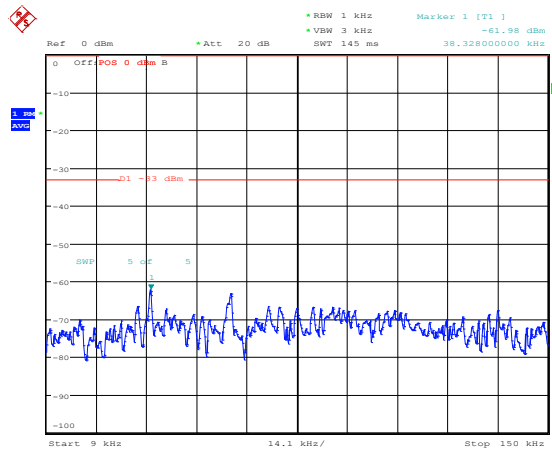

Band25-3MHz-QPSK-26055-1RB#0-Range1:0.009~0.15MHz

Band25-3MHz-QPSK-26055-1RB#0-Range2:0.15~30MHz

Band25-3MHz-QPSK-26055-1RB#0-Range3:30~1000MHz

Band25-3MHz-QPSK-26055-1RB#0-Range4:1000~20000MHz

Band25-3MHz-QPSK-26365-1RB#0-Range1:0.009~0.15MHz