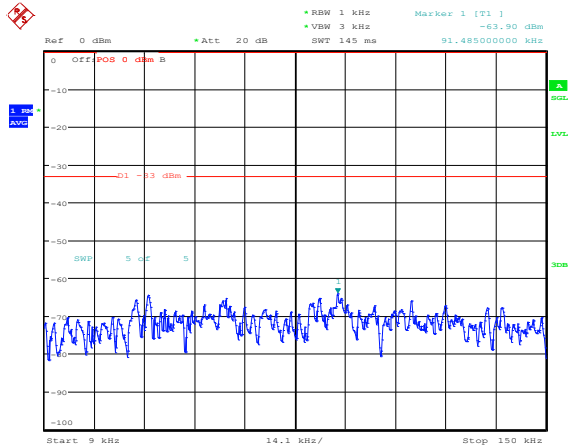

Band25-5MHz-QPSK-26665-1RB#0-Range1:0.009~0.15MHz

Band25-5MHz-QPSK-26665-1RB#0-Range2:0.15~30MHz