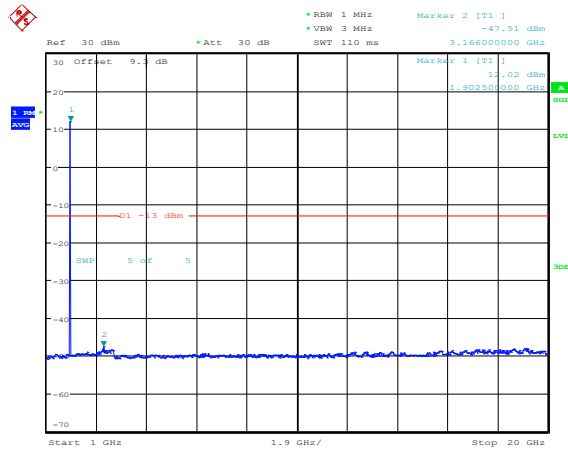

Band25-5MHz-QPSK-26665-1RB#0-Range4:1000~20000MHz

Band25-5MHz-16QAM-26065-1RB#0-Range1:0.009~0.15MHz