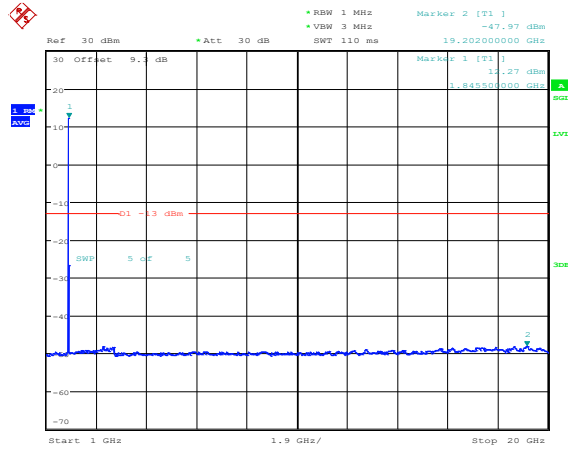

Band25-5MHz-QPSK-26365-1RB#0-Range1:0.009~0.15MHz

Band25-5MHz-QPSK-26365-1RB#0-Range2:0.15~30MHz

Band25-5MHz-QPSK-26365-1RB#0-Range3:30~1000MHz