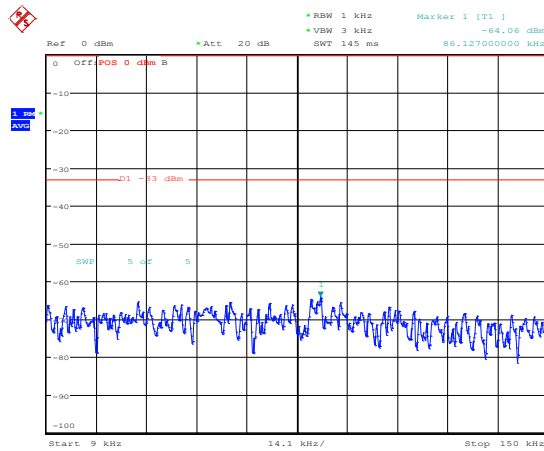

Band25-20MHz-16QAM-26365-1RB#0-Range1:0.009~0.15MHz