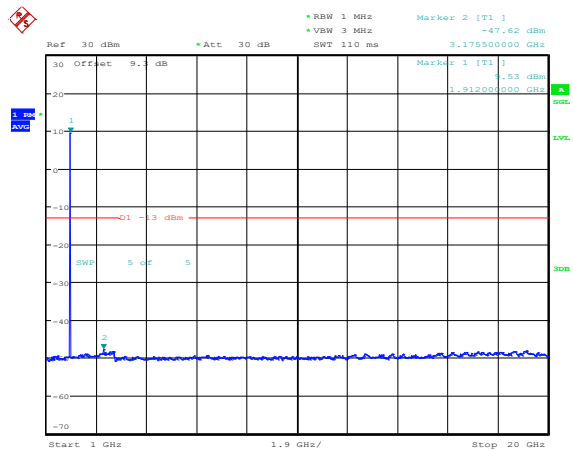

Band25-1.4MHz-16QAM-26683-1RB#0-Range1:0.009~0.15MHz

Band25-1.4MHz-16QAM-26683-1RB#0-Range2:0.15~30MHz

Band25-1.4MHz-16QAM-26683-1RB#0-Range3:30~1000MHz

Band25-1.4MHz-16QAM-26683-1RB#0-Range4:1000~20000MHz