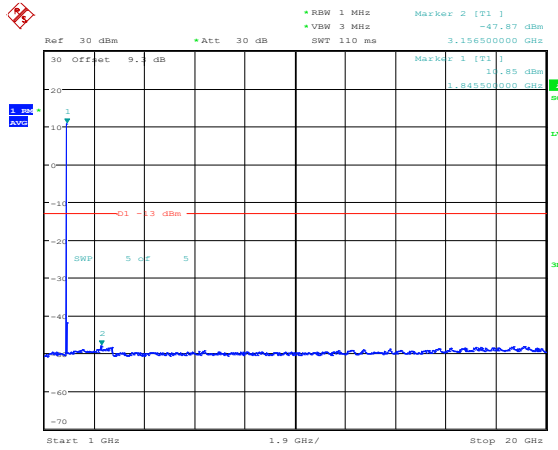

Band25-3MHz-16QAM-26055-1RB#0-Range4:1000~20000MHz