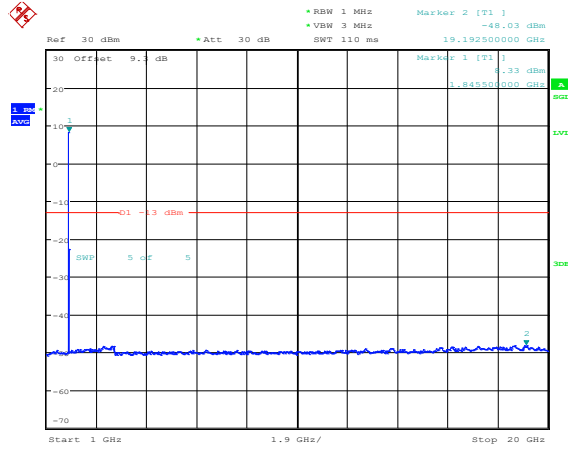

Band25-10MHz-16QAM-26090-1RB#0-Range1:0.009~0.15MHz

Band25-10MHz-16QAM-26090-1RB#0-Range2:0.15~30MHz

Band25-10MHz-16QAM-26090-1RB#0-Range3:30~1000MHz

Band25-10MHz-16QAM-26090-1RB#0-Range4:1000~20000MHz

Band25-10MHz-16QAM-26365-1RB#0-Range1:0.009~0.15MHz