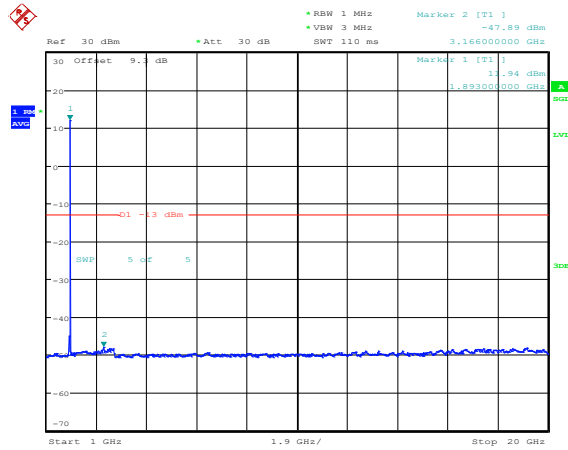

Band25-20MHz-QPSK-26590-1RB#0-Range4:1000~20000MHz

Band25-20MHz-16QAM-26140-1RB#0-Range1:0.009~0.15MHz