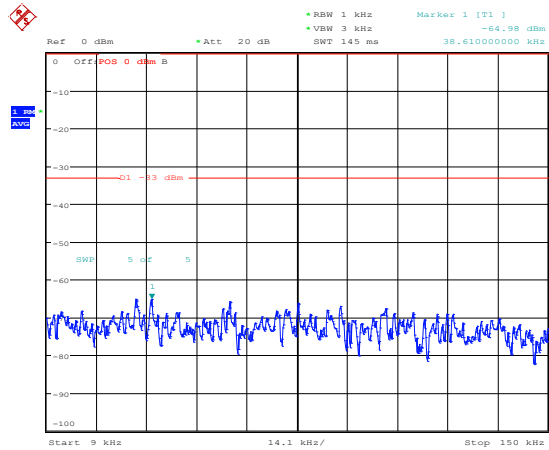

Band25-20MHz-QPSK-26590-1RB#0-Range2:0.15~30MHz

Band25-20MHz-QPSK-26590-1RB#0-Range3:30~1000MHz

Band25-20MHz-QPSK-26590-1RB#0-Range4:1000~20000MHz

Band25-20MHz-16QAM-26140-1RB#0-Range1:0.009~0.15MHz

Band25-20MHz-16QAM-26140-1RB#0-Range2:0.15~30MHz