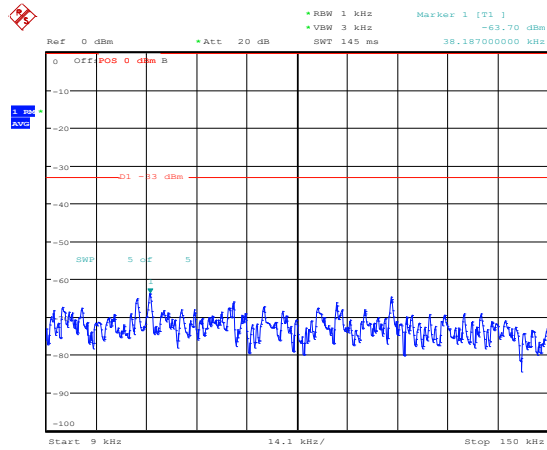

Band25-3MHz-16QAM-26055-1RB#0-Range2:0.15~30MHz