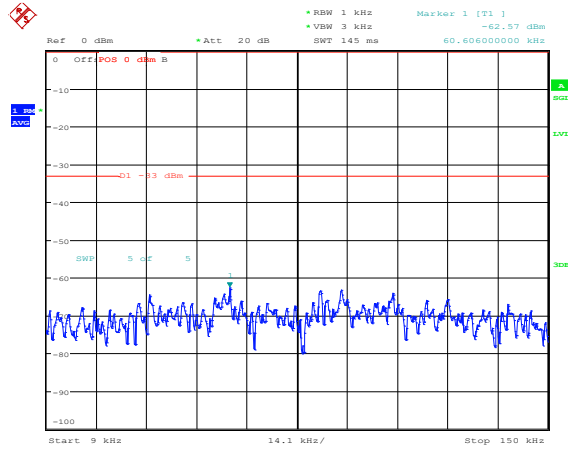

Band25-3MHz-QPSK-26055-1RB#0-Range1:0.009~0.15MHz