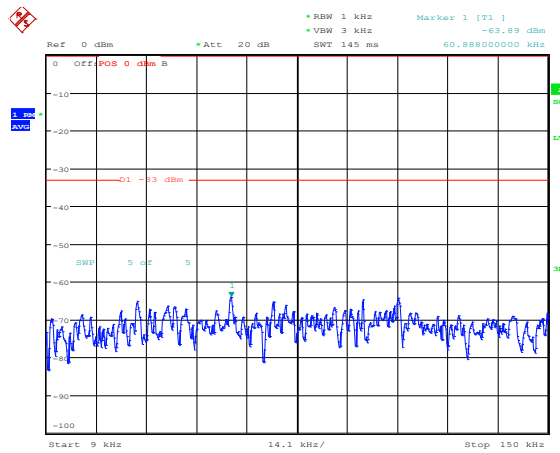

Band25-15MHz-QPSK-26365-1RB#0-Range1:0.009~0.15MHz