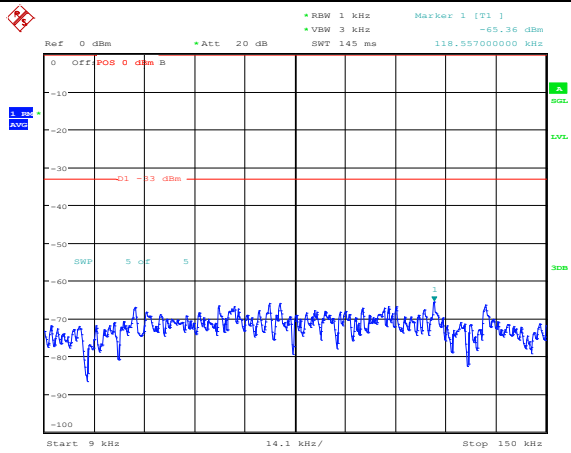

Band25-20MHz-QPSK-26365-1RB#0-Range1:0.009~0.15MHz

Band25-20MHz-QPSK-26365-1RB#0-Range2:0.15~30MHz

Band25-20MHz-QPSK-26365-1RB#0-Range3:30~1000MHz

Band25-20MHz-QPSK-26365-1RB#0-Range4:1000~20000MHz

Band25-20MHz-QPSK-26590-1RB#0-Range1:0.009~0.15MHz