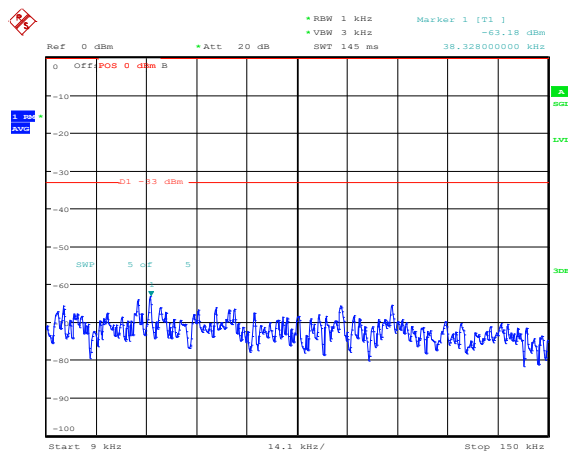

Band25-3MHz-16QAM-26675-1RB#0-Range1:0.009~0.15MHz

Band25-3MHz-16QAM-26675-1RB#0-Range2:0.15~30MHz