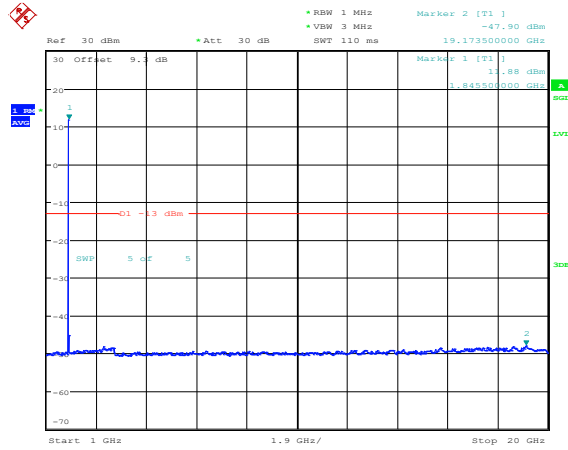

Band25-1.4MHz-16QAM-26047-1RB#0-Range1:0.009~0.15MHz

Band25-1.4MHz-16QAM-26047-1RB#0-Range2:0.15~30MHz

Band25-1.4MHz-16QAM-26047-1RB#0-Range3:30~1000MHz

Band25-1.4MHz-16QAM-26047-1RB#0-Range4:1000~20000MHz