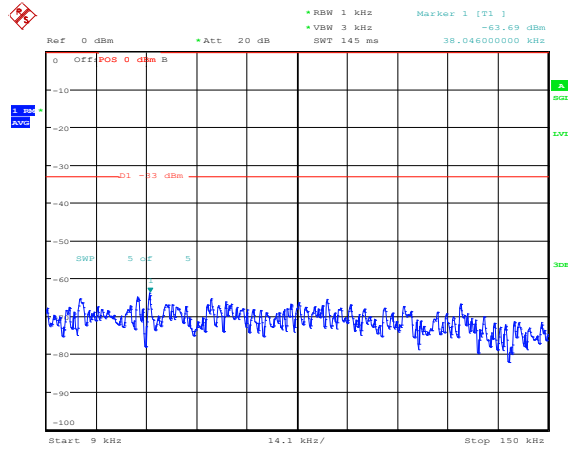

Band25-10MHz-16QAM-26090-1RB#0-Range1:0.009~0.15MHz

Band25-10MHz-16QAM-26090-1RB#0-Range2:0.15~30MHz

Band25-10MHz-16QAM-26090-1RB#0-Range3:30~1000MHz

Band25-10MHz-16QAM-26090-1RB#0-Range4:1000~20000MHz

Band25-10MHz-16QAM-26365-1RB#0-Range1:0.009~0.15MHz