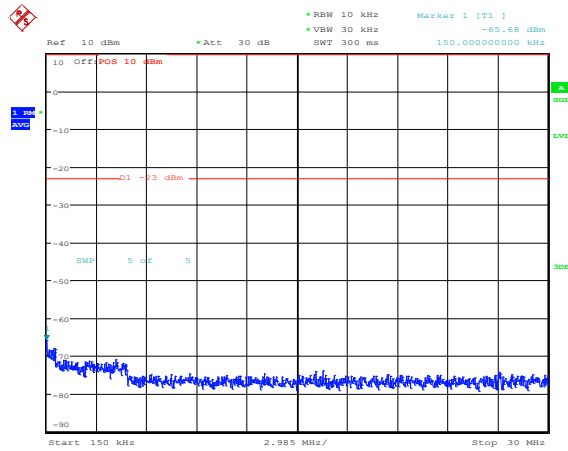

Band25-10MHz-16QAM-26090-1RB#0-Range2:0.15~30MHz

Band25-10MHz-16QAM-26090-1RB#0-Range3:30~1000MHz