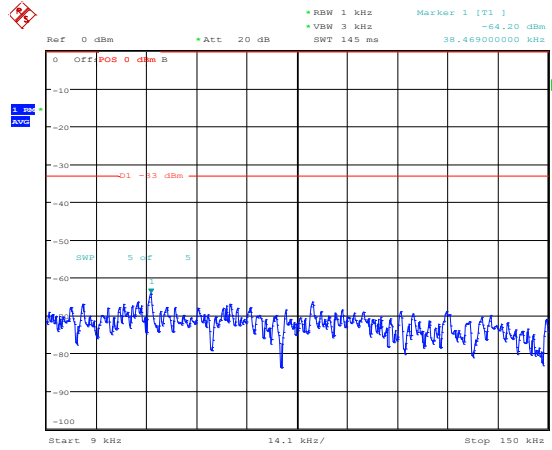

Band25-5MHz-16QAM-26065-1RB#0-Range2:0.15~30MHz