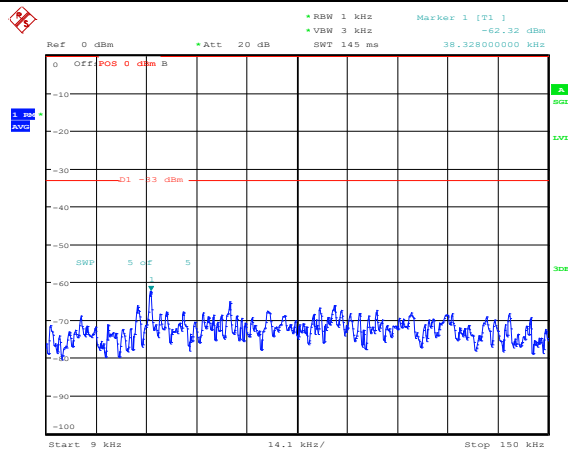

Band25-3MHz-QPSK-26365-1RB#0-Range2:0.15~30MHz

Band25-3MHz-QPSK-26365-1RB#0-Range3:30~1000MHz

Band25-3MHz-QPSK-26365-1RB#0-Range4:1000~20000MHz

Band25-3MHz-QPSK-26675-1RB#0-Range1:0.009~0.15MHz

Band25-3MHz-QPSK-26675-1RB#0-Range2:0.15~30MHz