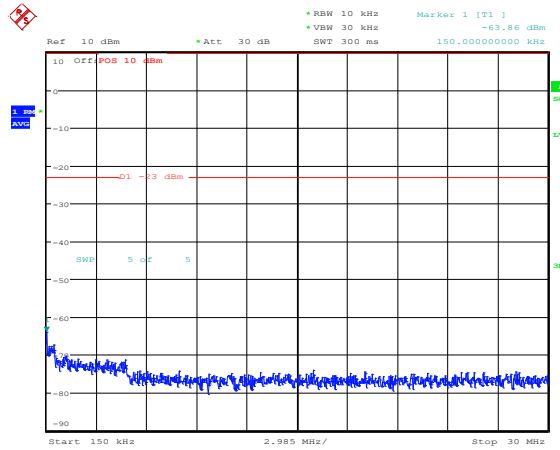

Band25-15MHz-QPSK-26365-1RB#0-Range2:0.15~30MHz

Band25-15MHz-QPSK-26365-1RB#0-Range3:30~1000MHz