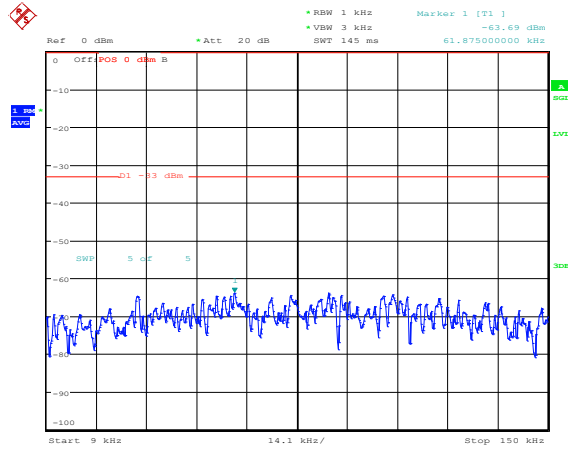

Band25-20MHz-QPSK-26140-1RB#0-Range2:0.15~30MHz