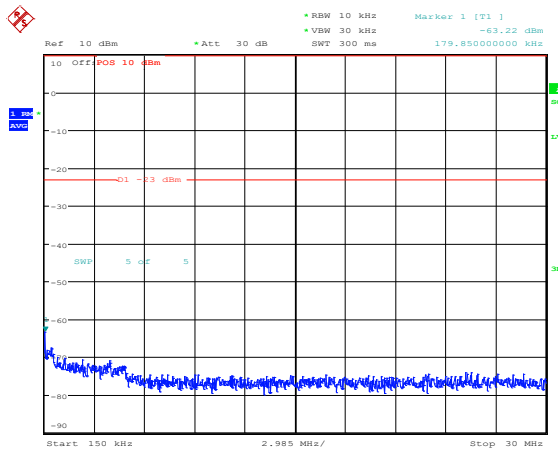

Band25-20MHz-QPSK-26365-1RB#0-Range2:0.15~30MHz

Band25-20MHz-QPSK-26365-1RB#0-Range3:30~1000MHz