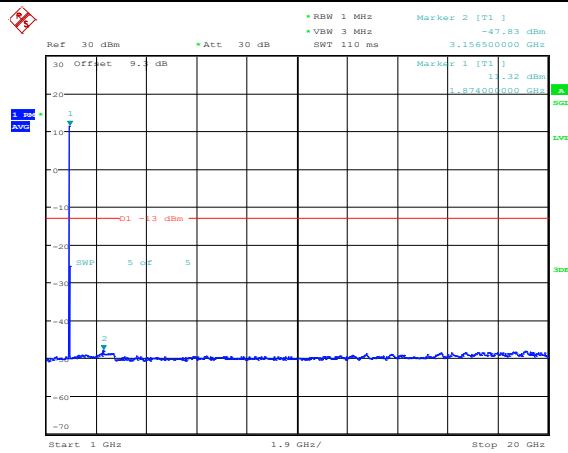

Band25-5MHz-16QAM-26365-1RB#0-Range1:0.009~0.15MHz

Band25-5MHz-16QAM-26365-1RB#0-Range2:0.15~30MHz

Band25-5MHz-16QAM-26365-1RB#0-Range3:30~1000MHz

Band25-5MHz-16QAM-26365-1RB#0-Range4:1000~20000MHz

Band25-5MHz-16QAM-26665-1RB#0-Range1:0.009~0.15MHz