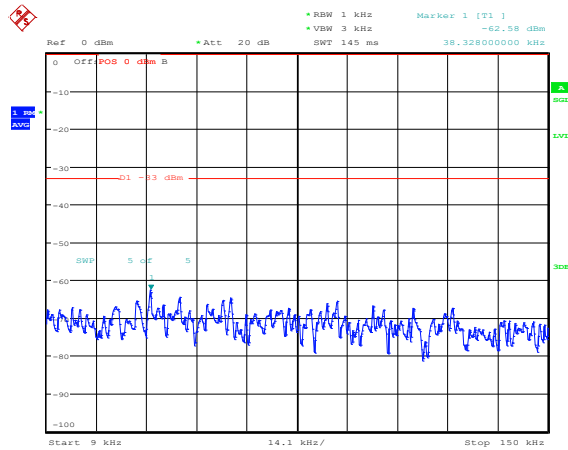

Band25-20MHz-16QAM-26590-1RB#0-Range1:0.009~0.15MHz

Band25-20MHz-16QAM-26590-1RB#0-Range2:0.15~30MHz