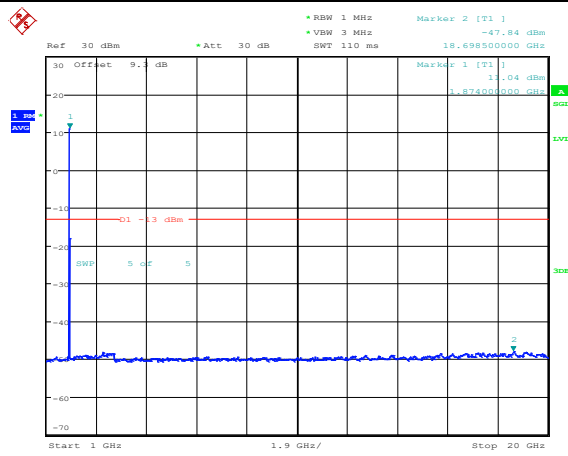

Band25-3MHz-16QAM-26055-1RB#0-Range4:1000~20000MHz

Band25-3MHz-16QAM-26365-1RB#0-Range1:0.009~0.15MHz

Band25-3MHz-16QAM-26365-1RB#0-Range2:0.15~30MHz

Band25-3MHz-16QAM-26365-1RB#0-Range3:30~1000MHz

Band25-3MHz-16QAM-26365-1RB#0-Range4:1000~20000MHz