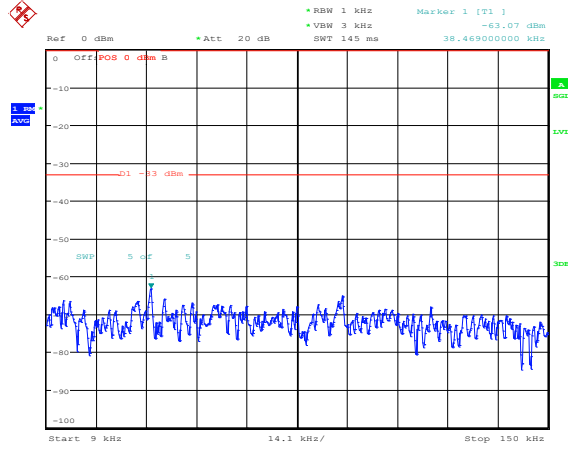

Band25-10MHz-16QAM-26090-1RB#0-Range2:0.15~30MHz