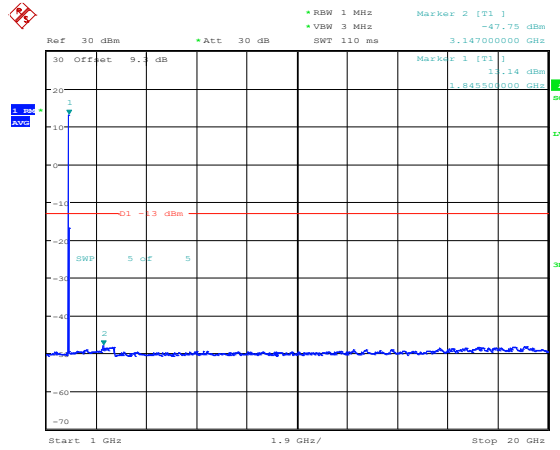

Band25-15MHz-QPSK-26115-1RB#0-Range4:1000~20000MHz