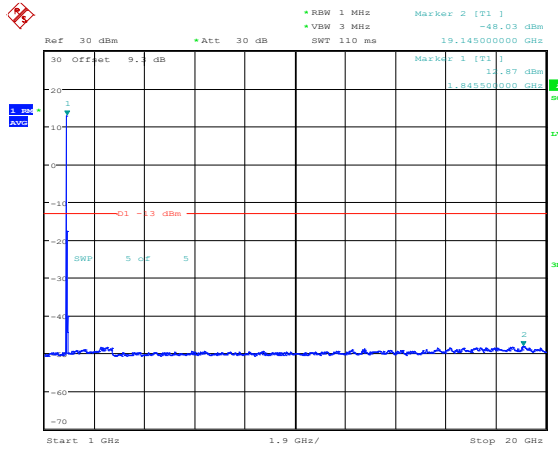

Band25-15MHz-16QAM-26615-1RB#0-Range4:1000~20000MHz

Band25-20MHz-QPSK-26140-1RB#0-Range1:0.009~0.15MHz

Band25-20MHz-QPSK-26140-1RB#0-Range2:0.15~30MHz

Band25-20MHz-QPSK-26140-1RB#0-Range3:30~1000MHz

Band25-20MHz-QPSK-26140-1RB#0-Range4:1000~20000MHz