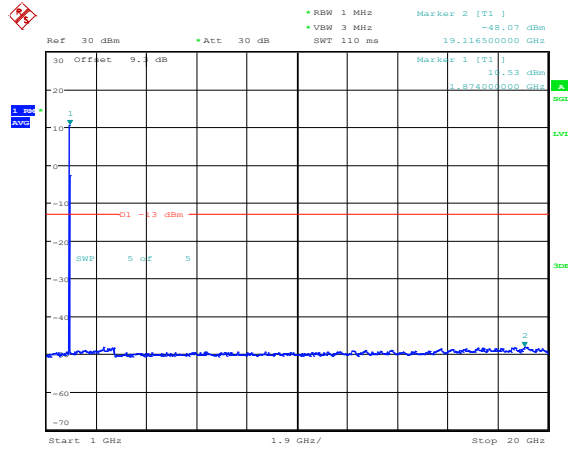

Band25-1.4MHz-QPSK-26365-1RB#0-Range4:1000~2000MHz

Band25-1.4MHz-QPSK-26683-1RB#0-Range1:0.009~0.15MHz

Band25-1.4MHz-QPSK-26683-1RB#0-Range2:0.15~30MHz

Band25-1.4MHz-QPSK-26683-1RB#0-Range3:30~1000MHz

Band25-1.4MHz-QPSK-26683-1RB#0-Range4:1000~20000MHz