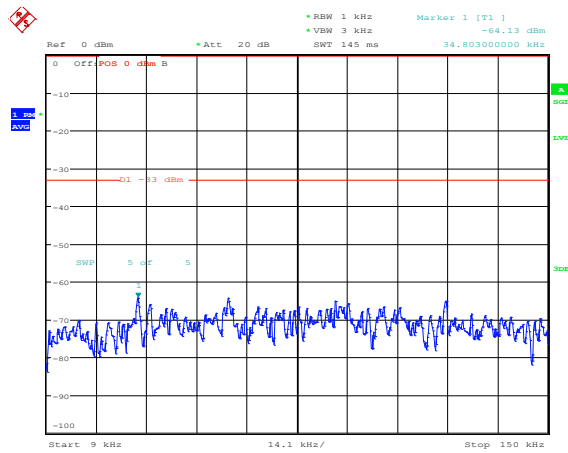

Band25-10MHz-QPSK-26365-1RB#0-Range1:0.009~0.15MHz