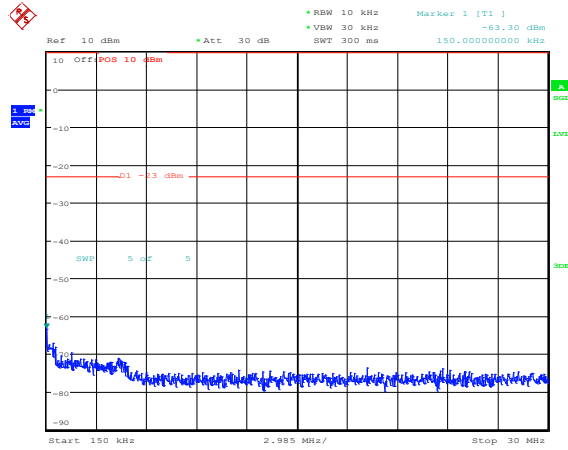

Band25-5MHz-16QAM-26665-1RB#0-Range3:30~1000MHz