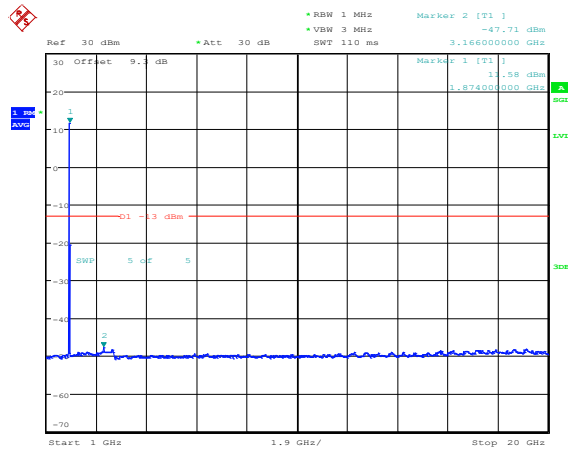

Band25-15MHz-16QAM-26365-1RB#0-Range4:1000~20000MHz

Band25-15MHz-16QAM-26615-1RB#0-Range1:0.009~0.15MHz