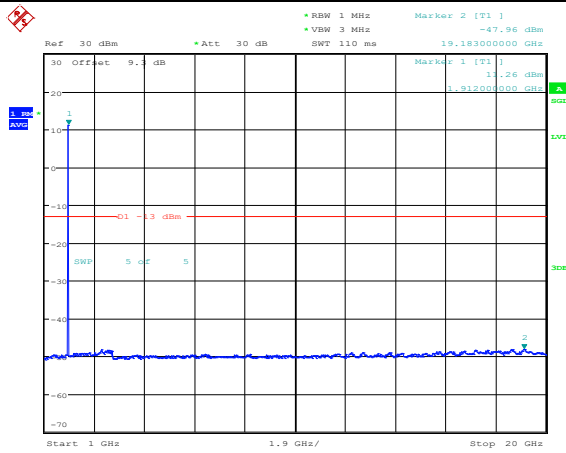

Band25-3MHz-QPSK-26675-1RB#0-Range4:1000~20000MHz

Band25-3MHz-16QAM-26055-1RB#0-Range1:0.009~0.15MHz