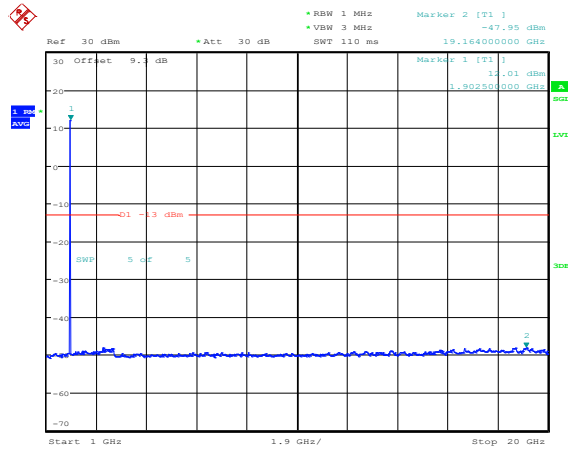

Band25-5MHz-16QAM-26665-1RB#0-Range4:1000~20000MHz

Band25-10MHz-QPSK-26090-1RB#0-Range1:0.009~0.15MHz