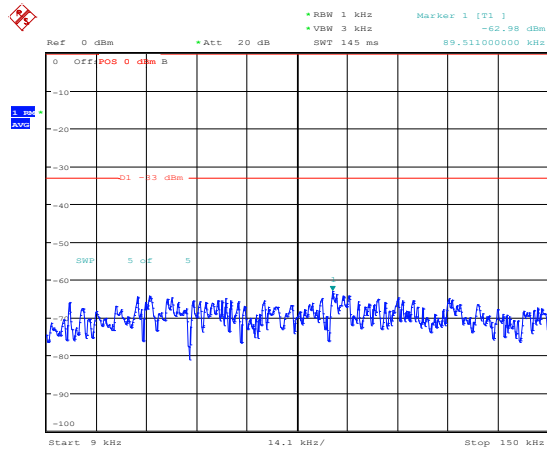

Band25-3MHz-16QAM-26675-1RB#0-Range1:0.009~0.15MHz

Band25-3MHz-16QAM-26675-1RB#0-Range2:0.15~30MHz

Band25-3MHz-16QAM-26675-1RB#0-Range3:30~1000MHz

Band25-3MHz-16QAM-26675-1RB#0-Range4:1000~20000MHz

Band25-5MHz-QPSK-26065-1RB#0-Range1:0.009~0.15MHz