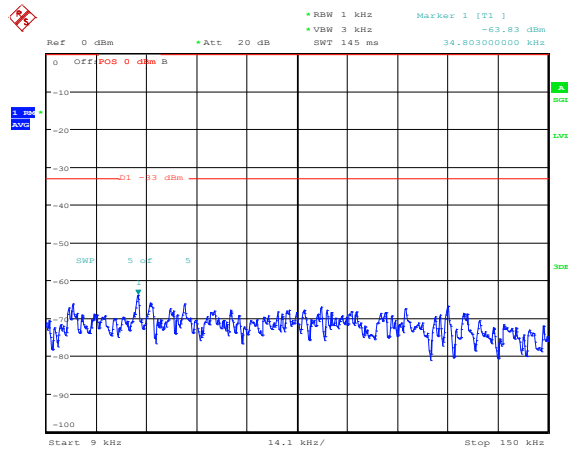

Band25-1.4MHz-16QAM-26365-1RB#0-Range1:0.009~0.15MHz