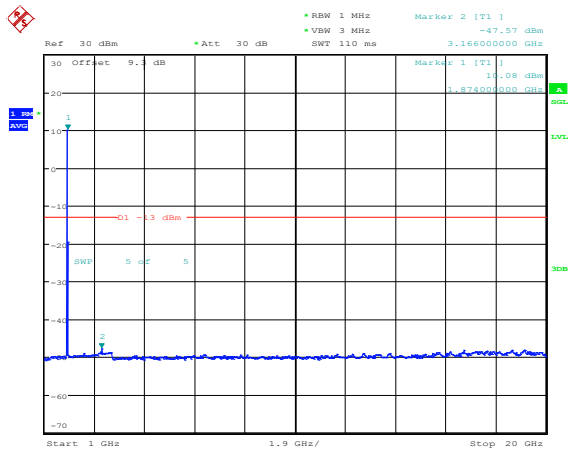

Band25-20MHz-QPSK-26365-1RB#0-Range1:0.009~0.15MHz

Band25-20MHz-QPSK-26365-1RB#0-Range2:0.15~30MHz

Band25-20MHz-QPSK-26365-1RB#0-Range3:30~1000MHz

Band25-20MHz-QPSK-26365-1RB#0-Range4:1000~20000MHz

Band25-20MHz-QPSK-26590-1RB#0-Range1:0.009~0.15MHz