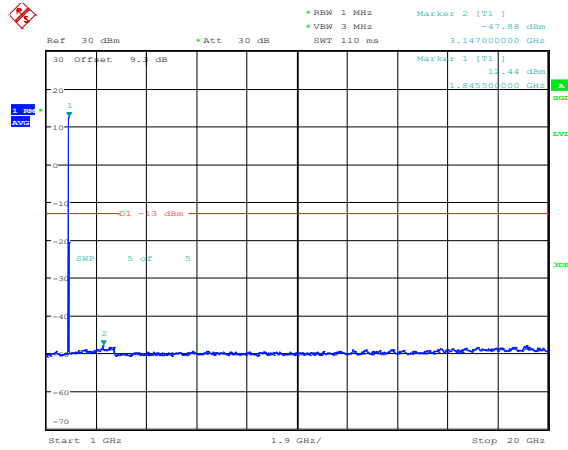

Band25-10MHz-QPSK-26090-1RB#0-Range4:1000~20000MHz