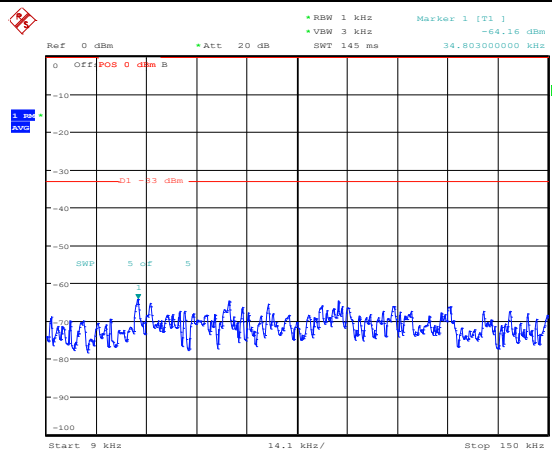

Band25-15MHz-QPSK-26615-1RB#0-Range1:0.009~0.15MHz

Band25-15MHz-QPSK-26615-1RB#0-Range2:0.15~30MHz