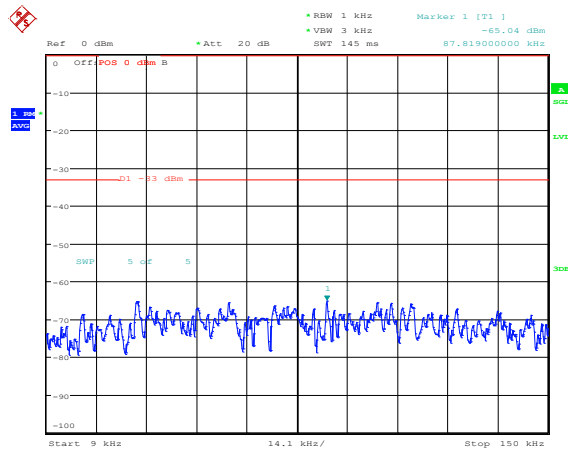

Band25-5MHz-QPSK-26065-1RB#0-Range2:0.15~30MHz

Band25-5MHz-QPSK-26065-1RB#0-Range3:30~1000MHz

Band25-5MHz-QPSK-26065-1RB#0-Range4:1000~20000MHz

Band25-5MHz-QPSK-26365-1RB#0-Range1:0.009~0.15MHz

Band25-5MHz-QPSK-26365-1RB#0-Range2:0.15~30MHz