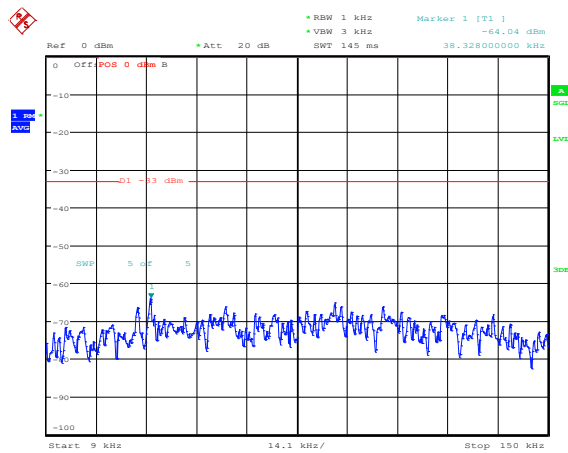

Band25-1.4MHz-QPSK-26365-1RB#0-Range4:1000~2000MHz

Band25-1.4MHz-QPSK-26683-1RB#0-Range1:0.009~0.15MHz

Band25-1.4MHz-QPSK-26683-1RB#0-Range2:0.15~30MHz

Band25-1.4MHz-QPSK-26683-1RB#0-Range3:30~1000MHz

Band25-1.4MHz-QPSK-26683-1RB#0-Range4:1000~20000MHz