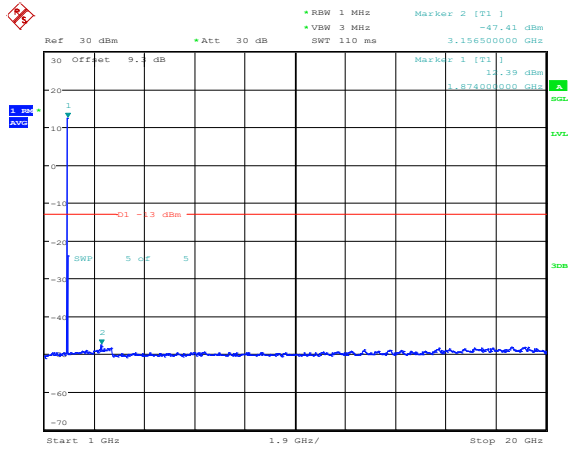

Band25-5MHz-QPSK-26365-1RB#0-Range4:1000~20000MHz