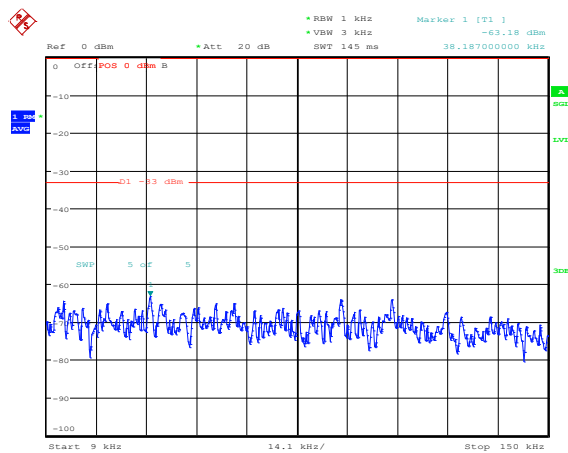

Band25-15MHz-16QAM-26615-1RB#0-Range1:0.009~0.15MHz

Band25-15MHz-16QAM-26615-1RB#0-Range2:0.15~30MHz