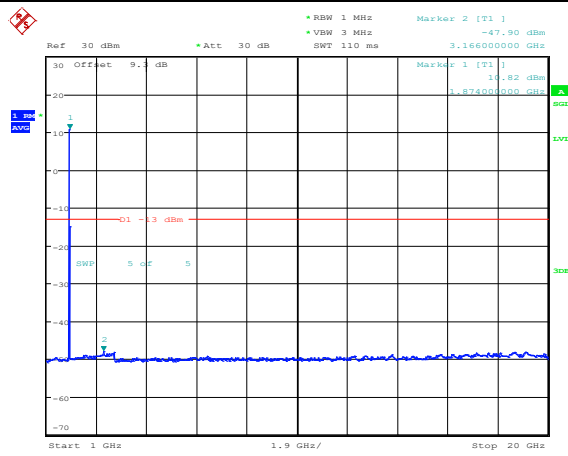

Band25-3MHz-QPSK-26365-1RB#0-Range4:1000~20000MHz