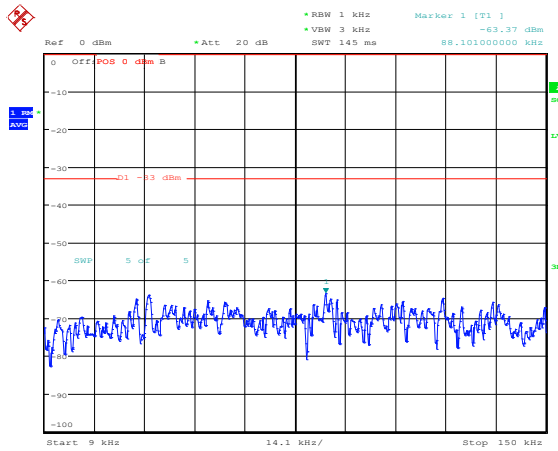

Band25-20MHz-QPSK-26365-1RB#0-Range1:0.009~0.15MHz