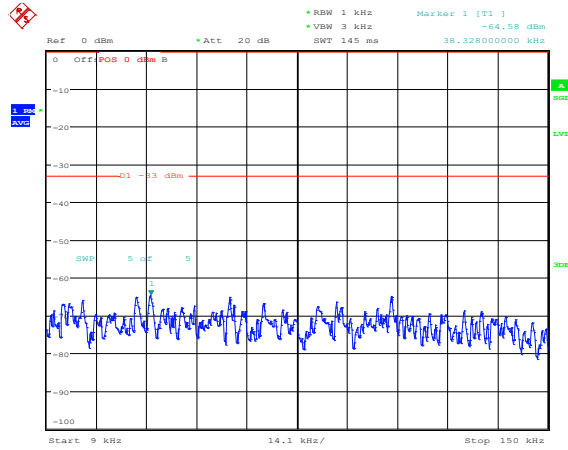

Band25-15MHz-QPSK-26615-1RB#0-Range1:0.009~0.15MHz

Band25-15MHz-QPSK-26615-1RB#0-Range2:0.15~30MHz

Band25-15MHz-QPSK-26615-1RB#0-Range3:30~1000MHz

Band25-15MHz-QPSK-26615-1RB#0-Range4:1000~20000MHz

Band25-15MHz-16QAM-26115-1RB#0-Range1:0.009~0.15MHz