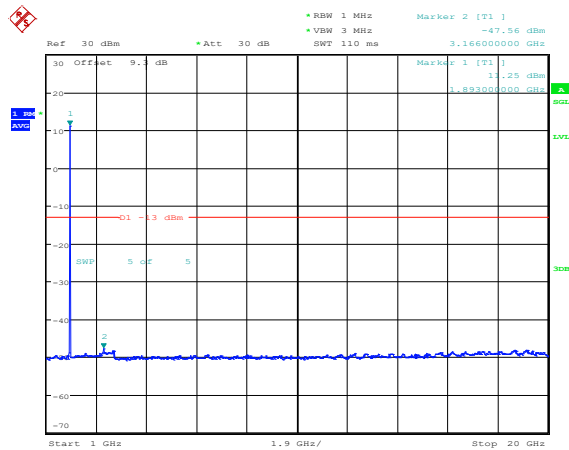

Band25-15MHz-16QAM-26615-1RB#0-Range4:1000~20000MHz

Band25-20MHz-QPSK-26140-1RB#0-Range1:0.009~0.15MHz