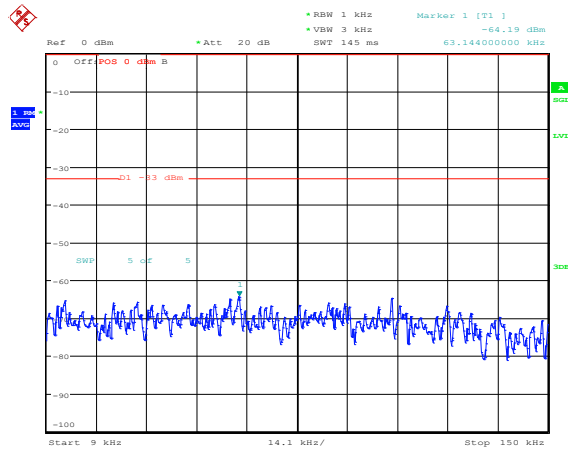

Band25-15MHz-16QAM-26115-1RB#0-Range2:0.15~30MHz

Band25-15MHz-16QAM-26115-1RB#0-Range3:30~1000MHz

Band25-15MHz-16QAM-26115-1RB#0-Range4:1000~20000MHz

Band25-15MHz-16QAM-26365-1RB#0-Range1:0.009~0.15MHz

Band25-15MHz-16QAM-26365-1RB#0-Range2:0.15~30MHz