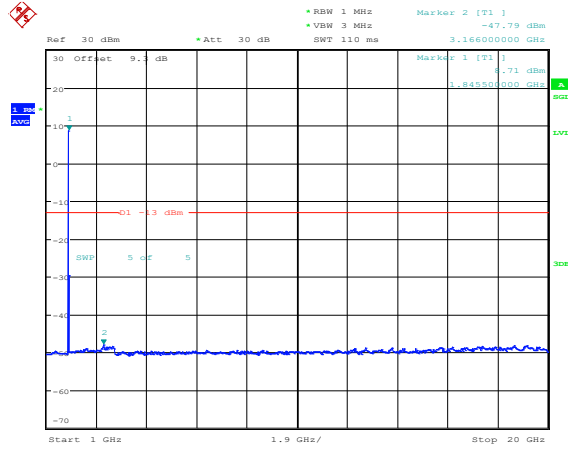

Band25-5MHz-QPSK-26665-1RB#0-Range4:1000~20000MHz

Band25-5MHz-16QAM-26065-1RB#0-Range1:0.009~0.15MHz

Band25-5MHz-16QAM-26065-1RB#0-Range2:0.15~30MHz

Band25-5MHz-16QAM-26065-1RB#0-Range3:30~1000MHz

Band25-5MHz-16QAM-26065-1RB#0-Range4:1000~20000MHz