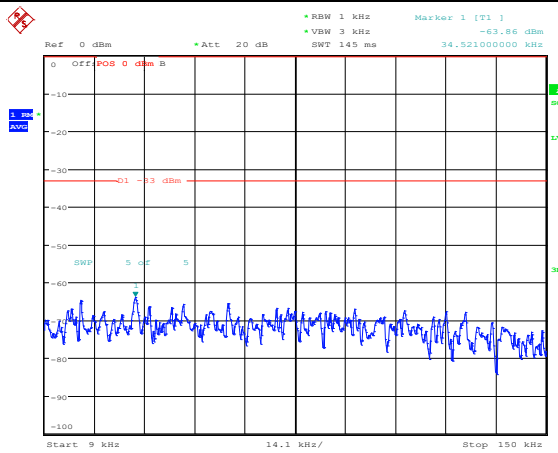

Band25-3MHz-16QAM-26365-1RB#0-Range1:0.009~0.15MHz