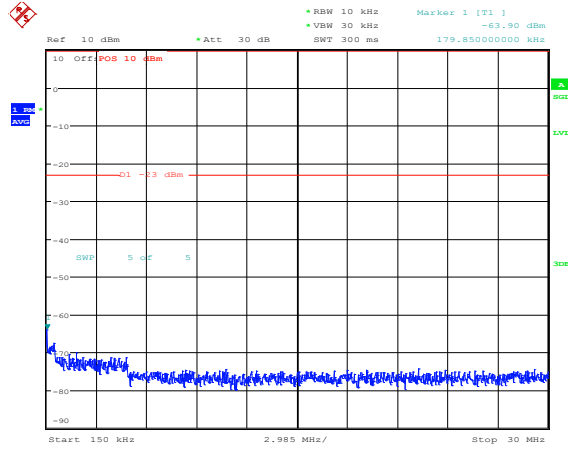

Band25-20MHz-16QAM-26590-1RB#0-Range2:0.15~30MHz