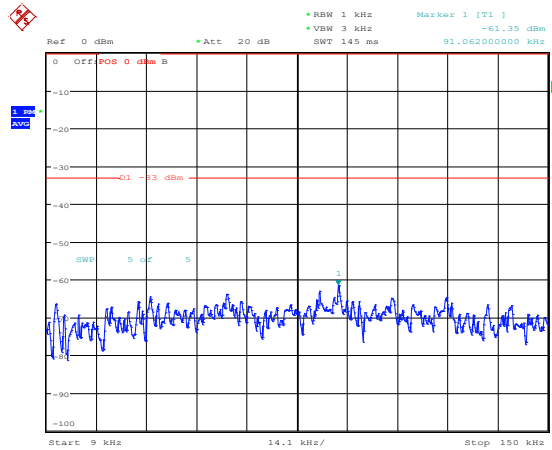

Band25-5MHz-16QAM-26665-1RB#0-Range2:0.15~30MHz

Band25-5MHz-16QAM-26665-1RB#0-Range3:30~1000MHz

Band25-5MHz-16QAM-26665-1RB#0-Range4:1000~20000MHz

Band25-10MHz-QPSK-26090-1RB#0-Range1:0.009~0.15MHz

Band25-10MHz-QPSK-26090-1RB#0-Range2:0.15~30MHz