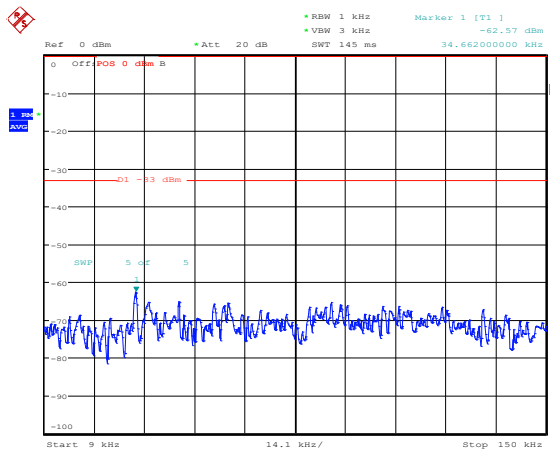

Band25-10MHz-QPSK-26640-1RB#0-Range1:0.009~0.15MHz

Band25-10MHz-QPSK-26640-1RB#0-Range2:0.15~30MHz