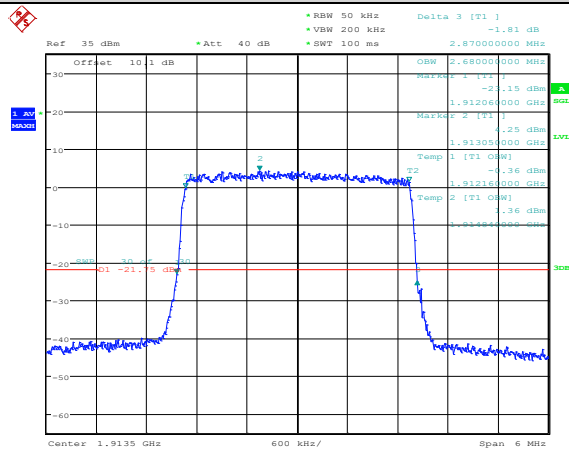

Band25-1.4MHz-16QAM-26365-6RB#0

Band25-1.4MHz-16QAM-26683-6RB#0

Band25-3MHz-QPSK-26365-15RB#0

Band25-3MHz-QPSK-26675-15RB#0

Band25-3MHz-16QAM-26055-15RB#0

Band25-3MHz-16QAM-26365-15RB#0

Band25-3MHz-16QAM-26675-15RB#0