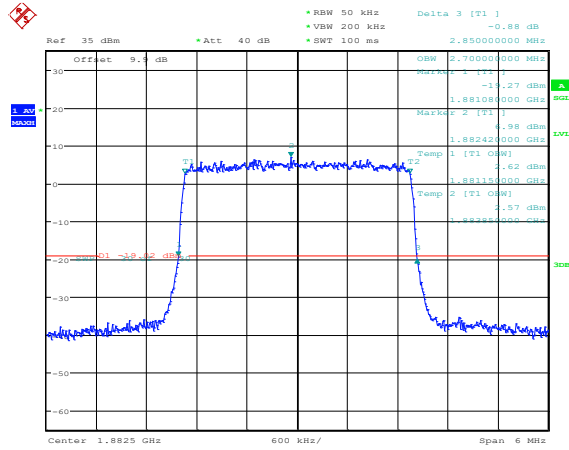

Band25-3MHz-QPSK-26365-15RB#0