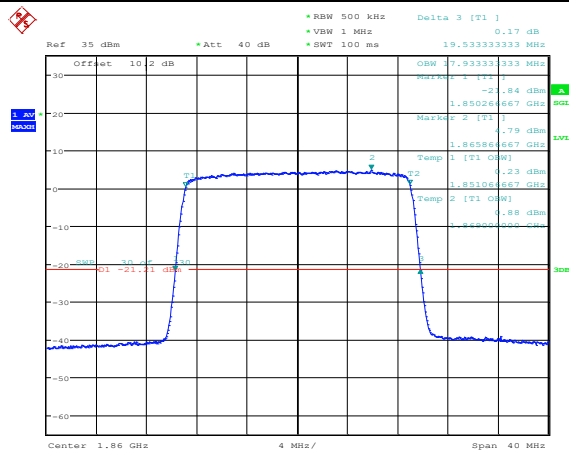

Band25-20MHz-QPSK-26140-100RB#0

Band25-20MHz-QPSK-26365-100RB#0

Band25-20MHz-QPSK-26590-100RB#0

Band25-20MHz-16QAM-26140-100RB#0

Band25-20MHz-16QAM-26365-100RB#0

Band25-20MHz-16QAM-26590-100RB#0

• RBW 500 kHz Delta 3 [T1] 0.13 dB
• VBW 1 MHz
• Att 40 dB
• SWT 100 ms 19.600000000 MHz