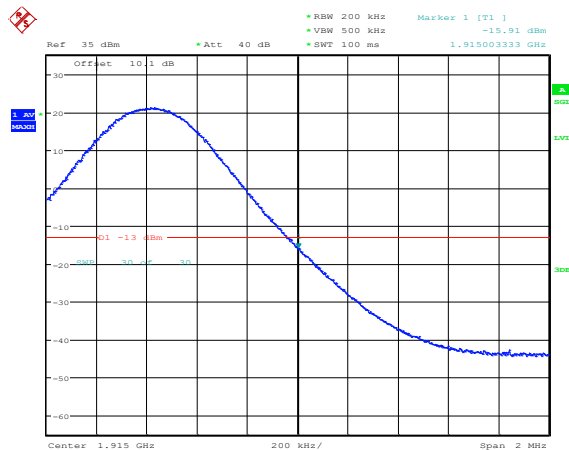

Band25-10MHz-QPSK-26640-1RB#49