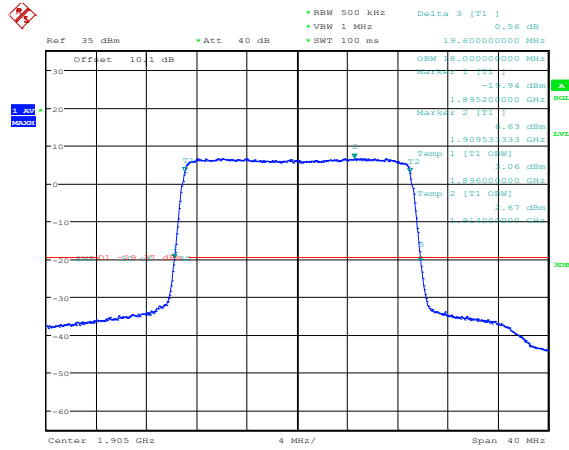

Band25-20MHz-16QAM-26140-100RB#0

Band25-20MHz-16QAM-26365-100RB#0

Band25-20MHz-16QAM-26590-100RB#0