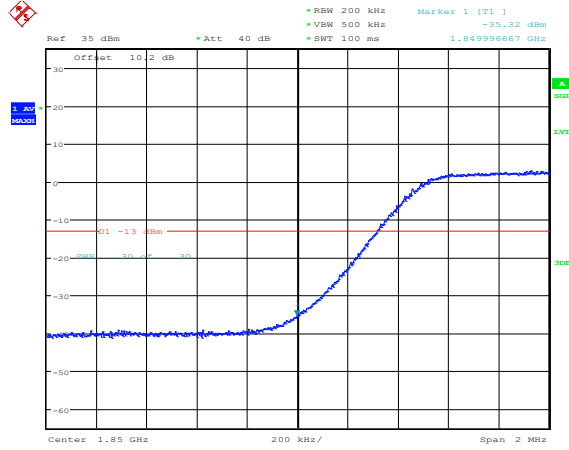

Band25-10MHz-QPSK-26640-1RB#49

Band25-10MHz-QPSK-26640-50RB#0

Band25-10MHz-16QAM-26090-1RB#0

Band25-10MHz-16QAM-26090-1RB#49

Band25-10MHz-16QAM-26090-50RB#0

Band25-10MHz-16QAM-26640-1RB#0

Band25-10MHz-16QAM-26640-1RB#49