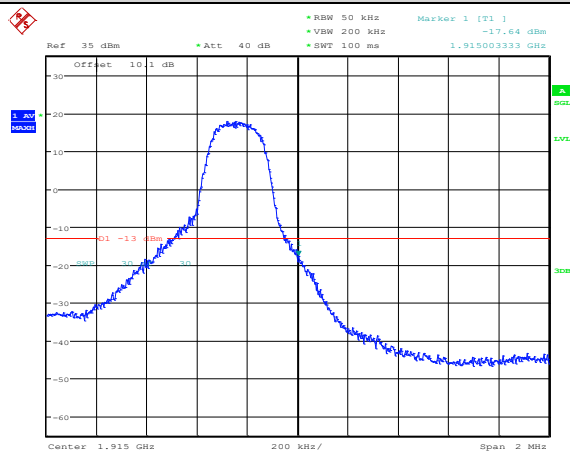

Band25-3MHz-QPSK-26675-1RB#14

Band25-3MHz-QPSK-26675-15RB#0