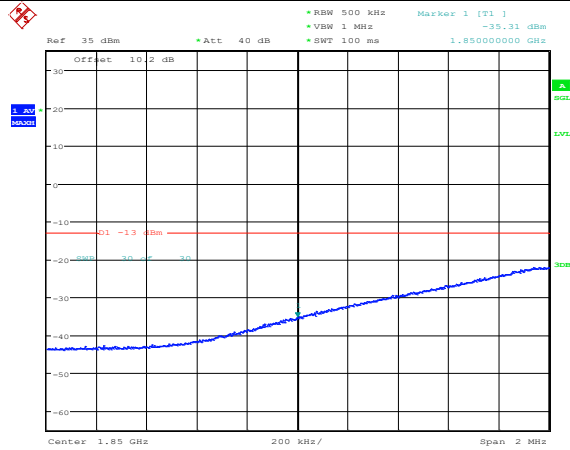

Band25-20MHz-QPSK-26140-100RB#0

Band25-20MHz-QPSK-26590-1RB#0

Band25-20MHz-QPSK-26590-100RB#0

Band25-20MHz-16QAM-26140-1RB#99

Band25-20MHz-16QAM-26140-100RB#0

Band25-20MHz-16QAM-26590-1RB#0

Band25-20MHz-16QAM-26590-100RB#0