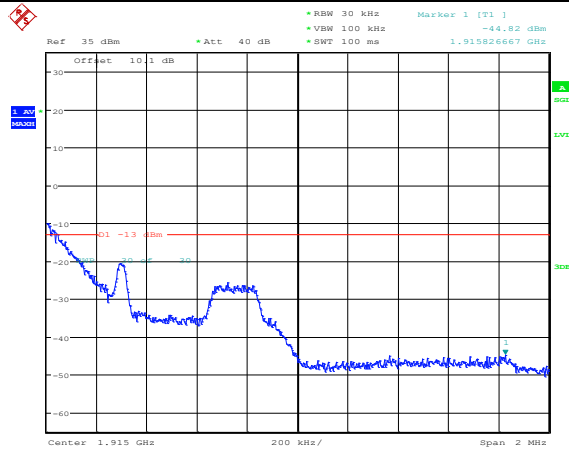

Band25-1.4MHz-16QAM-26683-1RB#0