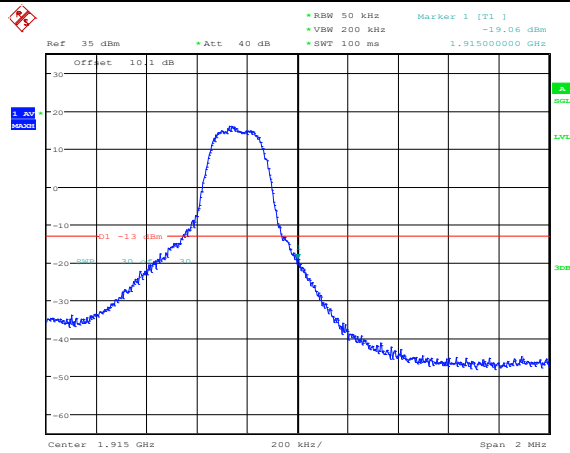

Band25-3MHz-QPSK-26675-1RB#14

Band25-3MHz-QPSK-26675-15RB#0

Band25-3MHz-16QAM-26675-1RB#0

Band25-3MHz-16QAM-26675-1RB#14

Band25-3MHz-16QAM-26675-15RB#0

Band25-5MHz-QPSK-26065-1RB#0

Band25-5MHz-QPSK-26065-1RB#24