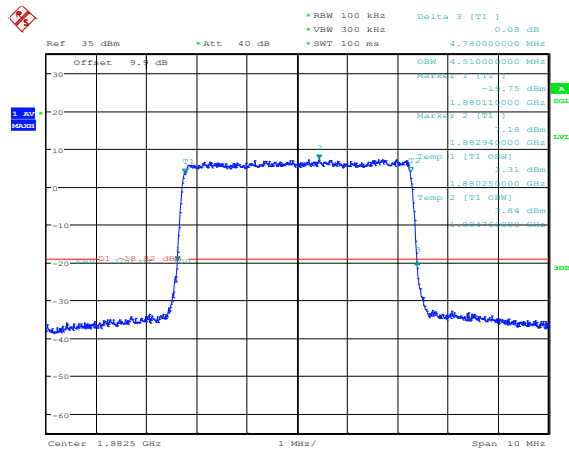

Band25-5MHz-QPSK-26365-25RB#0

Band25-5MHz-QPSK-26665-25RB#0