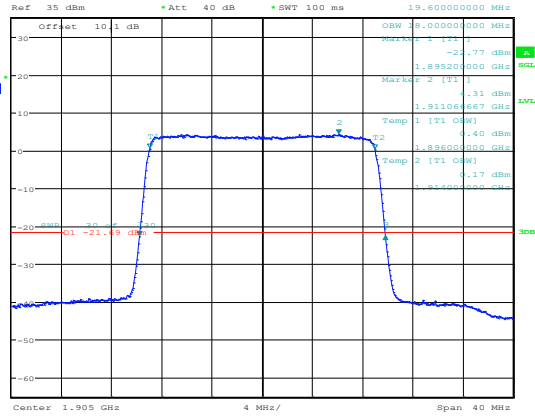

Band25-20MHz-QPSK-26140-100RB#0

Band25-20MHz-QPSK-26365-100RB#0

Band25-20MHz-QPSK-26590-100RB#0

Band25-20MHz-16QAM-26140-100RB#0

Band25-20MHz-16QAM-26365-100RB#0

Band25-20MHz-16QAM-26590-100RB#0

• RBW 500 kHz Delta 3 [T1] 0.13 dB
• VBW 1 MHz
• Att 40 dB
• SWT 100 ms 19.600000000 MHz