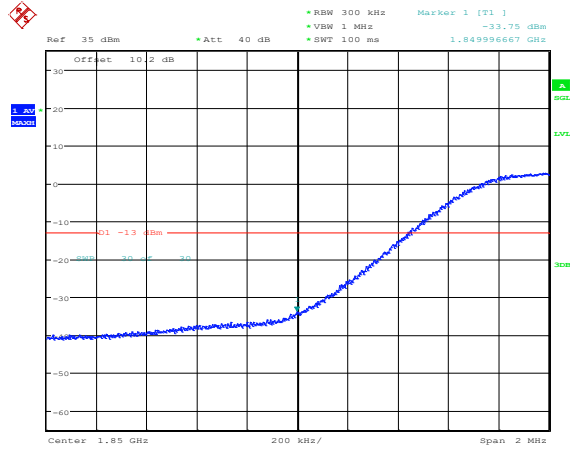

Band25-10MHz-16QAM-26640-50RB#0

Band25-15MHz-QPSK-26115-1RB#0

Band25-15MHz-QPSK-26115-1RB#74

Band25-15MHz-QPSK-26115-75RB#0

Band25-15MHz-QPSK-26615-1RB#0

Band25-15MHz-QPSK-26615-1RB#74

Band25-15MHz-QPSK-26615-75RB#0