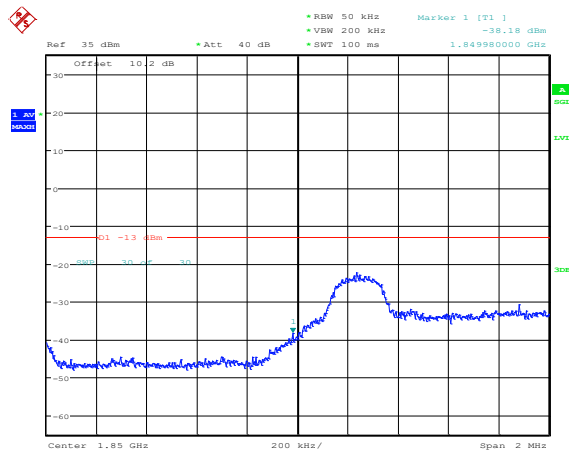

Band25-1.4MHz-16QAM-26683-1RB#0

Band25-1.4MHz-16QAM-26683-1RB#5

Band25-1.4MHz-16QAM-26683-6RB#0

Band25-3MHz-QPSK-26055-1RB#0

Band25-3MHz-QPSK-26055-1RB#14

Band25-3MHz-QPSK-26055-15RB#0

Band25-3MHz-QPSK-26675-1RB#0