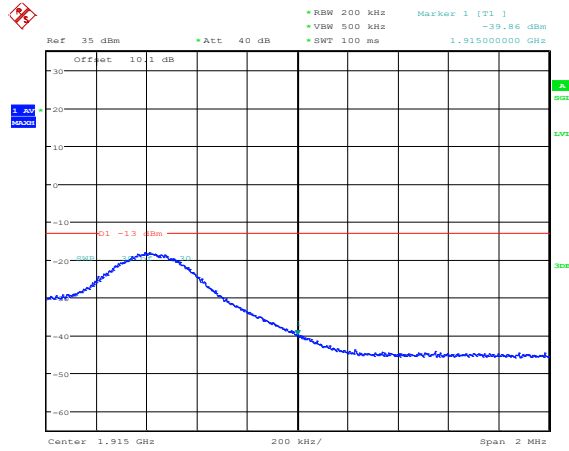

Band25-10MHz-QPSK-26640-1RB#49

Band25-10MHz-QPSK-26640-50RB#0

Band25-10MHz-16QAM-26090-1RB#0

Band25-10MHz-16QAM-26090-1RB#49

Band25-10MHz-16QAM-26090-50RB#0

Band25-10MHz-16QAM-26640-1RB#0

Band25-10MHz-16QAM-26640-1RB#49