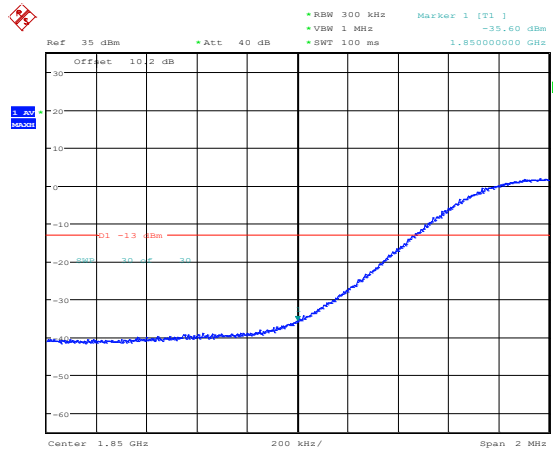

Band25-15MHz-16QAM-26115-75RB#0