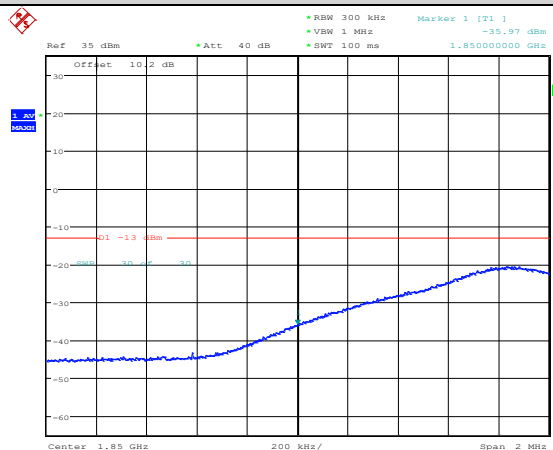

Band25-15MHz-QPSK-26115-1RB#74