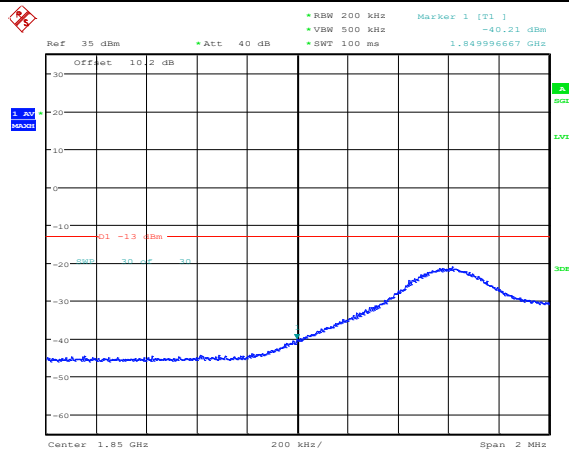

Band25-5MHz-16QAM-26665-1RB#0

Band25-5MHz-16QAM-26665-1RB#24

Band25-5MHz-16QAM-26665-25RB#0

Band25-10MHz-QPSK-26090-1RB#0

Band25-10MHz-QPSK-26090-1RB#49

Band25-10MHz-QPSK-26090-50RB#0

Band25-10MHz-QPSK-26640-1RB#0