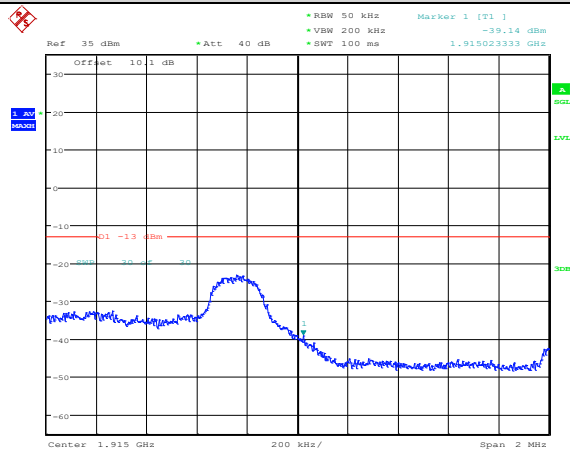

Band25-1.4MHz-16QAM-26683-1RB#0

Band25-1.4MHz-16QAM-26683-1RB#5

Band25-1.4MHz-16QAM-26683-6RB#0

Band25-3MHz-QPSK-26055-1RB#0

Band25-3MHz-QPSK-26055-1RB#14

Band25-3MHz-QPSK-26055-15RB#0

Band25-3MHz-QPSK-26675-1RB#0