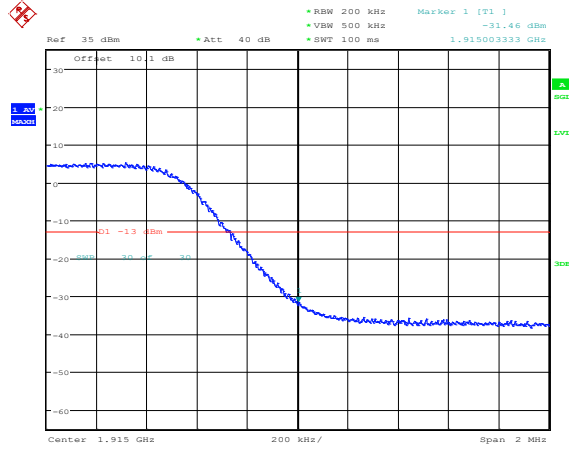

Band25-10MHz-QPSK-26640-50RB#0