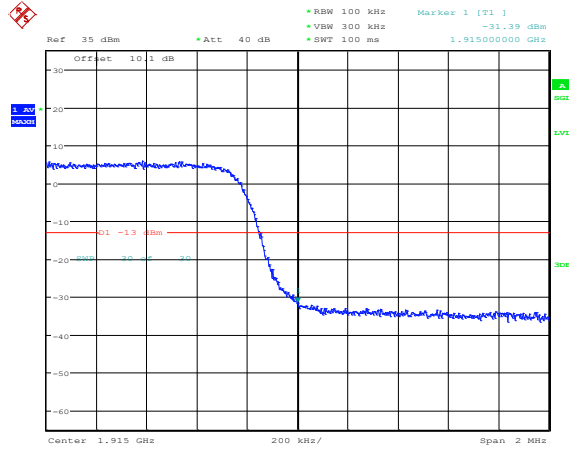

Band25-5MHz-QPSK-26065-25RB#0

Band25-5MHz-QPSK-26665-1RB#0

Band25-5MHz-QPSK-26665-1RB#24

Band25-5MHz-QPSK-26665-25RB#0

Band25-5MHz-16QAM-26065-1RB#0

Band25-5MHz-16QAM-26065-1RB#24

Band25-5MHz-16QAM-26065-25RB#0