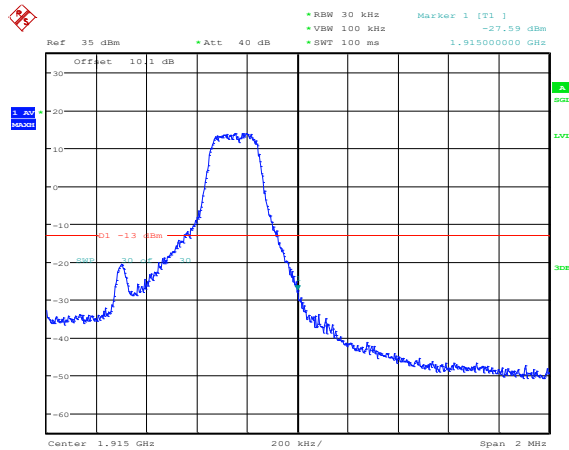

Band25-1.4MHz-16QAM-26683-1RB#5