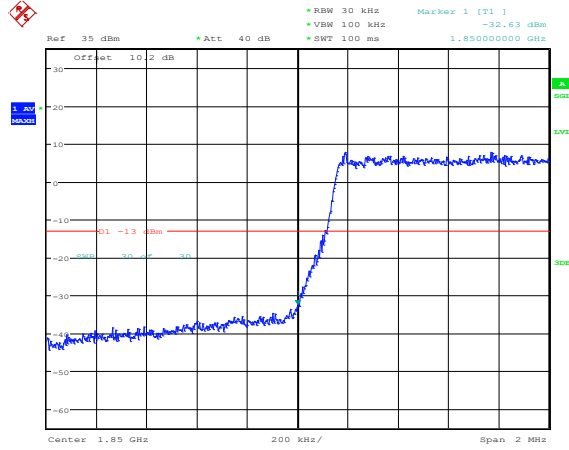

Test Graphs

Band25-1.4MHz-QPSK-26047-6RB#0

Band25-1.4MHz-QPSK-26683-1RB#0

Band25-1.4MHz-QPSK-26683-1RB#5

Band25-1.4MHz-QPSK-26683-6RB#0

Band25-1.4MHz-16QAM-26047-1RB#0

Band25-1.4MHz-16QAM-26047-1RB#5

Band25-1.4MHz-16QAM-26047-6RB#0