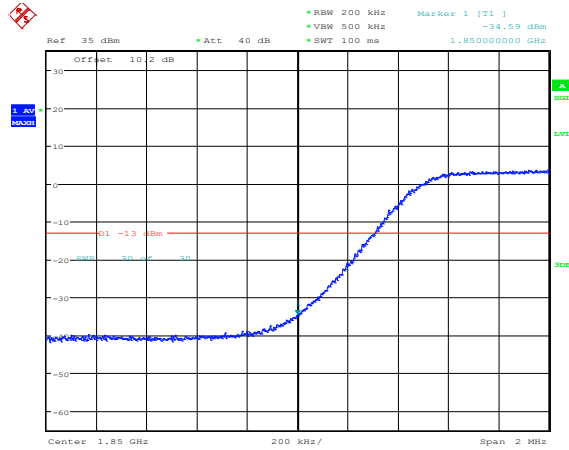

Band25-5MHz-16QAM-26665-1RB#0

Band25-5MHz-16QAM-26665-1RB#24

Band25-5MHz-16QAM-26665-25RB#0

Band25-10MHz-QPSK-26090-1RB#0

Band25-10MHz-QPSK-26090-1RB#49

Band25-10MHz-QPSK-26090-50RB#0

Band25-10MHz-QPSK-26640-1RB#0