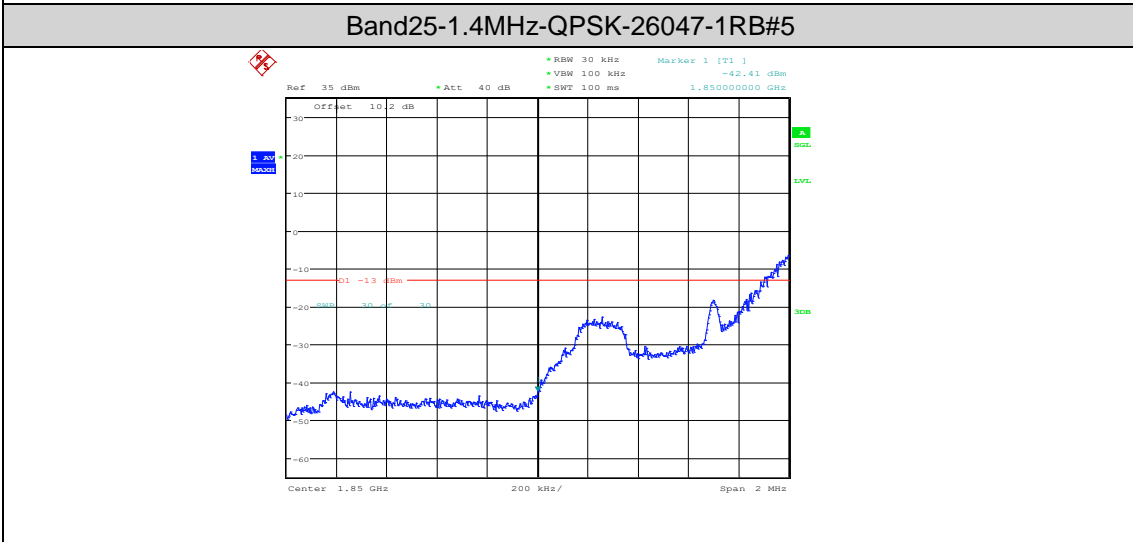

Test Graphs