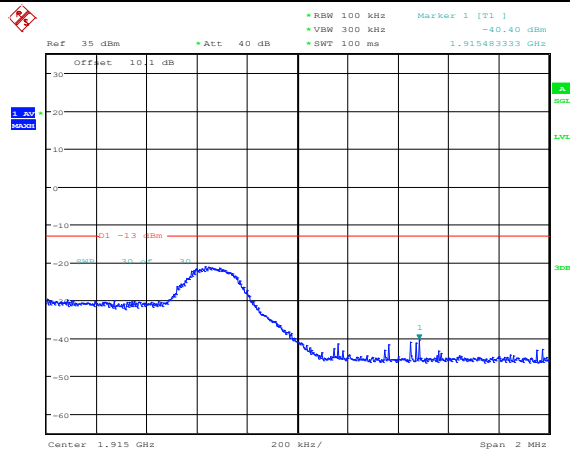

Band25-5MHz-16QAM-26665-1RB#0