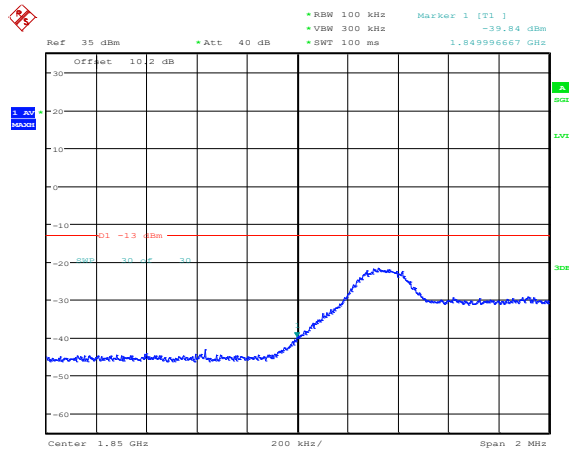

Band25-5MHz-QPSK-26065-25RB#0

Band25-5MHz-QPSK-26665-1RB#0

Band25-5MHz-QPSK-26665-1RB#24

Band25-5MHz-QPSK-26665-25RB#0

Band25-5MHz-16QAM-26065-1RB#0

Band25-5MHz-16QAM-26065-1RB#24

Band25-5MHz-16QAM-26065-25RB#0