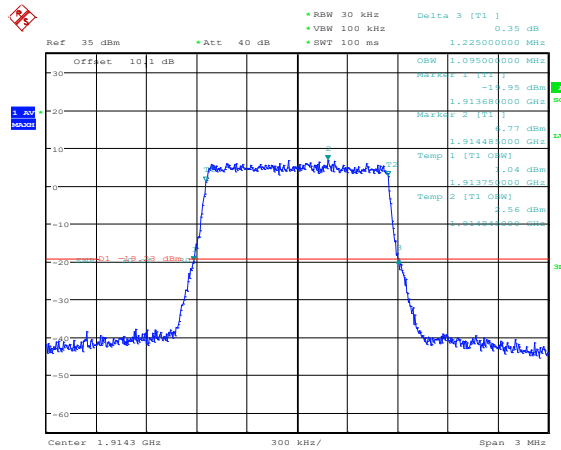

Band25-1.4MHz-16QAM-26683-6RB#0