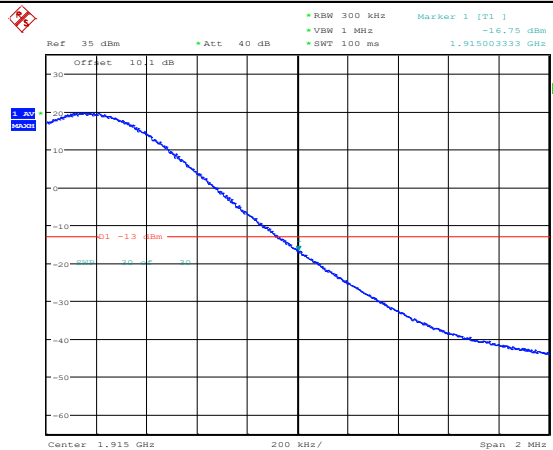

Band25-15MHz-16QAM-26115-1RB#0

Band25-15MHz-16QAM-26115-1RB#74

Band25-15MHz-16QAM-26115-75RB#0

Band25-15MHz-16QAM-26615-1RB#0

Band25-15MHz-16QAM-26615-1RB#74

Band25-15MHz-16QAM-26615-75RB#0

Band25-20MHz-QPSK-26140-1RB#99