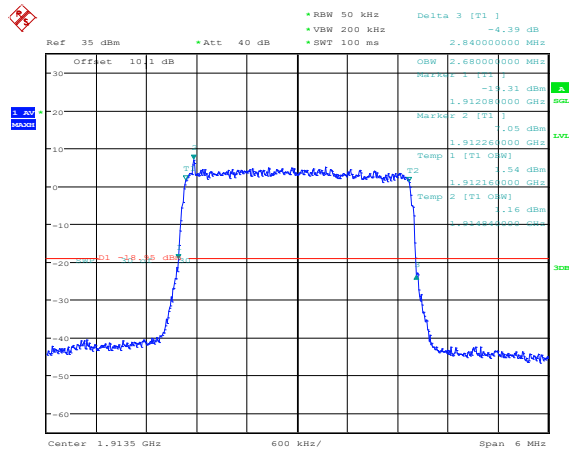

Band25-1.4MHz-16QAM-26365-6RB#0

Band25-1.4MHz-16QAM-26683-6RB#0

Band25-3MHz-QPSK-26365-15RB#0

Band25-3MHz-QPSK-26675-15RB#0

Band25-3MHz-16QAM-26055-15RB#0

Band25-3MHz-16QAM-26365-15RB#0

Band25-3MHz-16QAM-26675-15RB#0