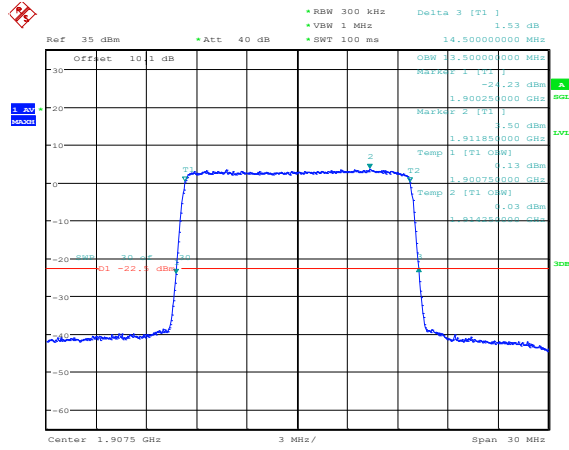

Band25-20MHz-QPSK-26140-100RB#0

Band25-20MHz-QPSK-26365-100RB#0

Band25-20MHz-QPSK-26590-100RB#0

Band25-20MHz-16QAM-26140-100RB#0

Band25-20MHz-16QAM-26365-100RB#0

Band25-20MHz-16QAM-26590-100RB#0

• RBW 500 kHz Delta 3 [T1] 0.13 dB
• VBW 1 MHz
• Att 40 dB
• SWT 100 ms 19.600000000 MHz