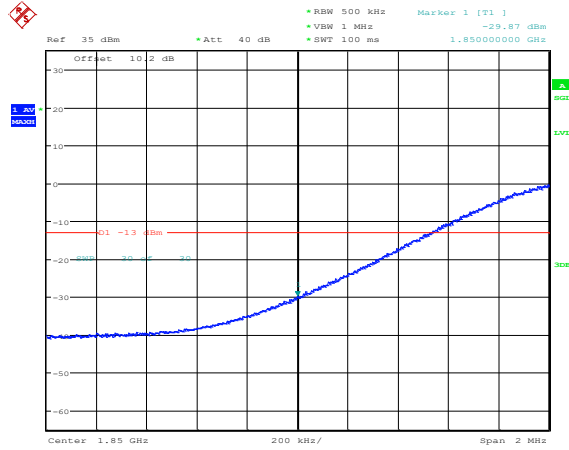

Band25-20MHz-QPSK-26140-100RB#0

Band25-20MHz-QPSK-26590-1RB#0

Band25-20MHz-QPSK-26590-100RB#0

Band25-20MHz-16QAM-26140-1RB#99

Band25-20MHz-16QAM-26140-100RB#0

Band25-20MHz-16QAM-26590-1RB#0

Band25-20MHz-16QAM-26590-100RB#0