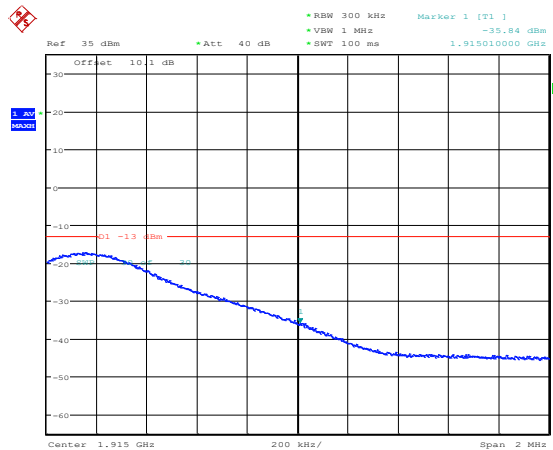

Band25-15MHz-16QAM-26115-1RB#0

Band25-15MHz-16QAM-26115-1RB#74

Band25-15MHz-16QAM-26115-75RB#0

Band25-15MHz-16QAM-26615-1RB#0

Band25-15MHz-16QAM-26615-1RB#74

Band25-15MHz-16QAM-26615-75RB#0

Band25-20MHz-QPSK-26140-1RB#99