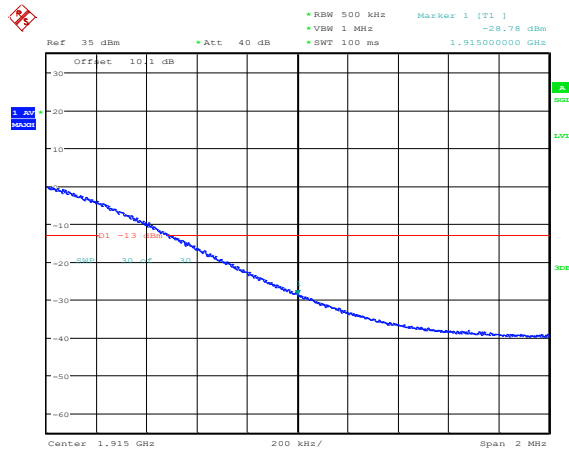

Band25-20MHz-QPSK-26140-100RB#0

Band25-20MHz-QPSK-26590-1RB#0

Band25-20MHz-QPSK-26590-100RB#0

Band25-20MHz-16QAM-26140-1RB#99

Band25-20MHz-16QAM-26140-100RB#0

Band25-20MHz-16QAM-26590-1RB#0

Band25-20MHz-16QAM-26590-100RB#0