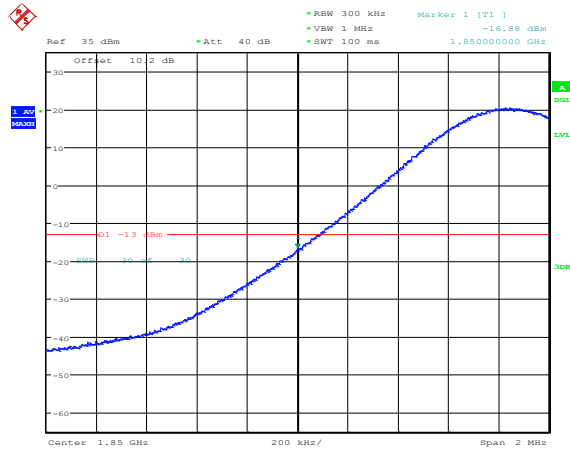

Band25-15MHz-16QAM-26115-1RB#0