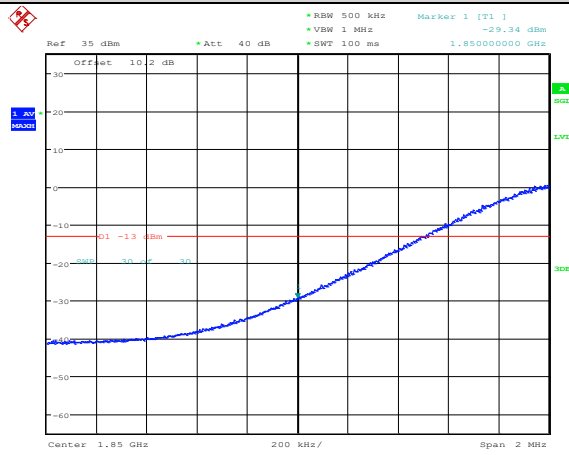

Band25-20MHz-QPSK-26140-100RB#0