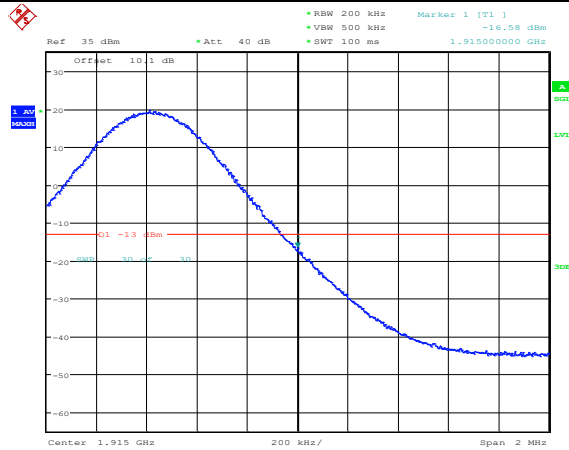

Band25-10MHz-QPSK-26640-1RB#49

Band25-10MHz-QPSK-26640-50RB#0

Band25-10MHz-16QAM-26090-1RB#0

Band25-10MHz-16QAM-26090-1RB#49

Band25-10MHz-16QAM-26090-50RB#0

Band25-10MHz-16QAM-26640-1RB#0

Band25-10MHz-16QAM-26640-1RB#49