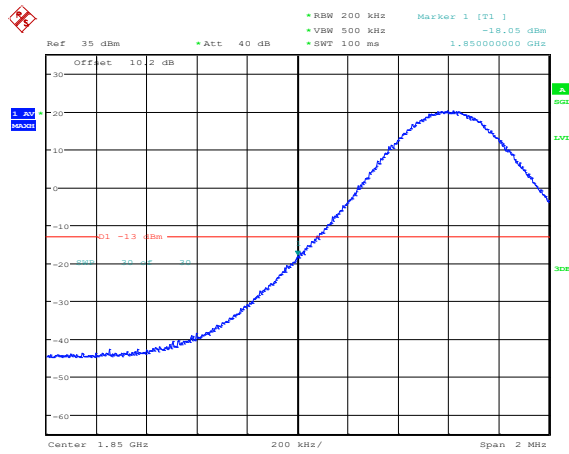

Band25-10MHz-16QAM-26090-1RB#0