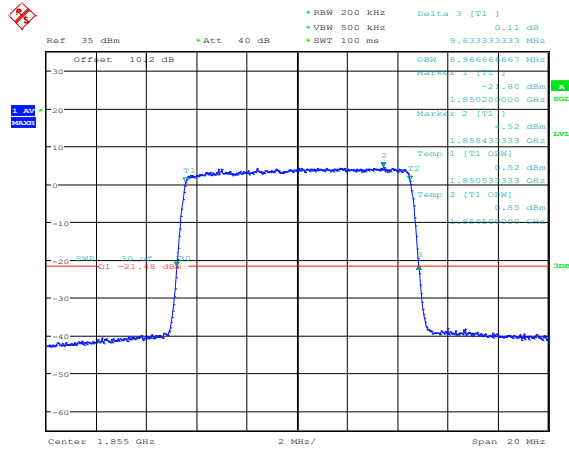

Band25-10MHz-16QAM-26090-50RB#0