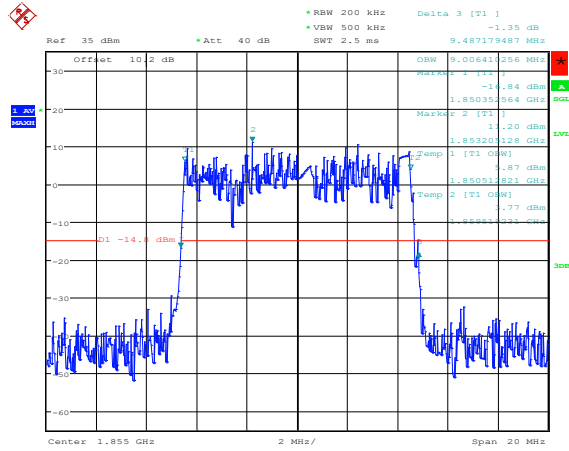

Band25-5MHz-QPSK-26365-25RB#0

Band25-5MHz-QPSK-26665-25RB#0

Band25-5MHz-16QAM-26065-25RB#0

Band25-5MHz-16QAM-26365-25RB#0

Band25-5MHz-16QAM-26665-25RB#0

Band25-10MHz-QPSK-26090-50RB#0

Band25-10MHz-QPSK-26365-50RB#0