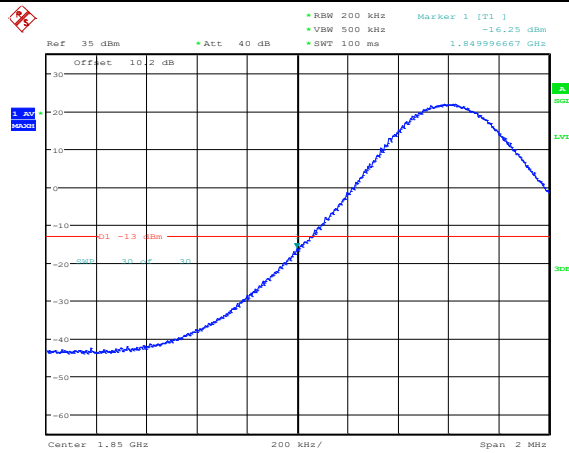

Band25-5MHz-16QAM-26665-1RB#0

Band25-5MHz-16QAM-26665-1RB#24

Band25-5MHz-16QAM-26665-25RB#0

Band25-10MHz-QPSK-26090-1RB#0

Band25-10MHz-QPSK-26090-1RB#49

Band25-10MHz-QPSK-26090-50RB#0

Band25-10MHz-QPSK-26640-1RB#0