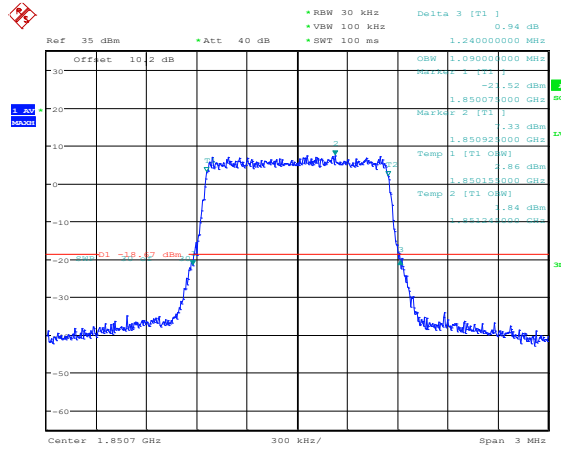

Band25	20MHz	16QAM	26365	100RB#0	18.067	19.60	PASS
Band25	20MHz	16QAM	26590	100RB#0	18	19.60	PASS

Test Graphs

Band25-1.4MHz-QPSK-26047-6RB#0

Band25-1.4MHz-QPSK-26365-6RB#0

Band25-1.4MHz-QPSK-26683-6RB#0

Band25-1.4MHz-16QAM-26047-6RB#0