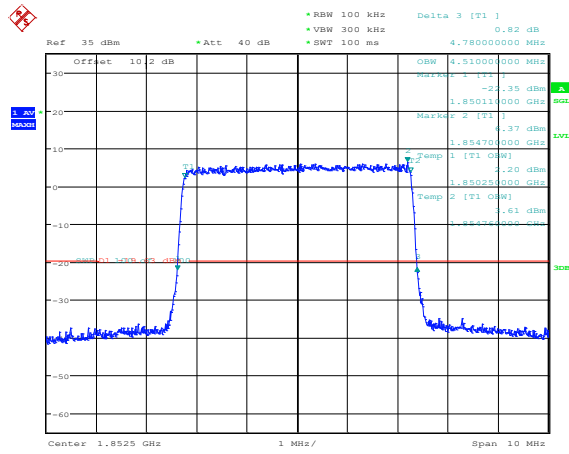

Band25-5MHz-16QAM-26065-25RB#0