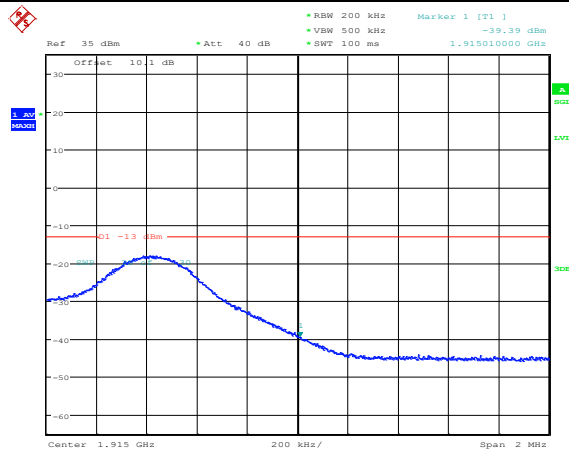

Band25-5MHz-16QAM-26665-1RB#0

Band25-5MHz-16QAM-26665-1RB#24

Band25-5MHz-16QAM-26665-25RB#0

Band25-10MHz-QPSK-26090-1RB#0

Band25-10MHz-QPSK-26090-1RB#49

Band25-10MHz-QPSK-26090-50RB#0

Band25-10MHz-QPSK-26640-1RB#0