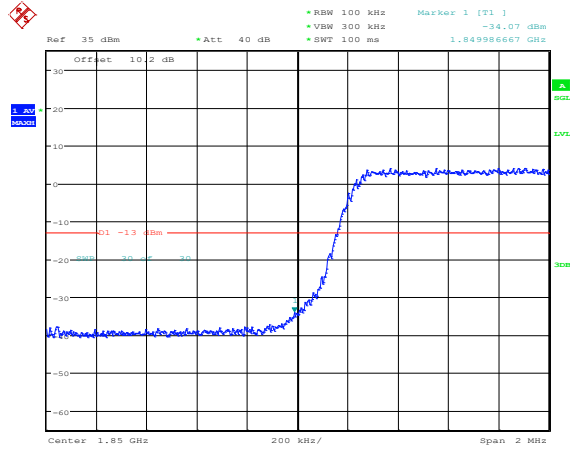

Band25-5MHz-QPSK-26065-25RB#0

Band25-5MHz-QPSK-26665-1RB#0

Band25-5MHz-QPSK-26665-1RB#24

Band25-5MHz-QPSK-26665-25RB#0

Band25-5MHz-16QAM-26065-1RB#0

Band25-5MHz-16QAM-26065-1RB#24

Band25-5MHz-16QAM-26065-25RB#0