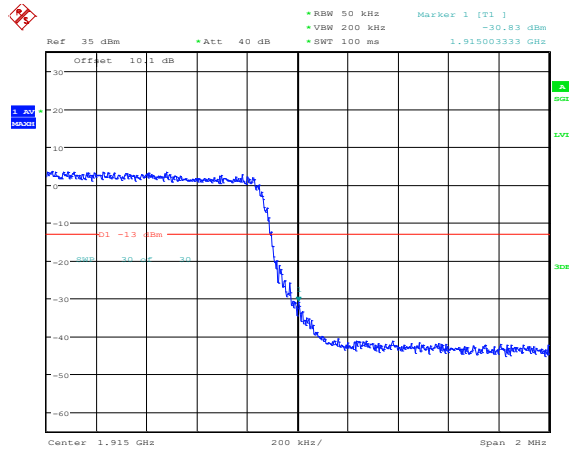

Band25-3MHz-QPSK-26675-1RB#14

Band25-3MHz-QPSK-26675-15RB#0

Band25-3MHz-16QAM-26675-1RB#0

Band25-3MHz-16QAM-26675-1RB#14

Band25-3MHz-16QAM-26675-15RB#0

Band25-5MHz-QPSK-26065-1RB#0

Band25-5MHz-QPSK-26065-1RB#24