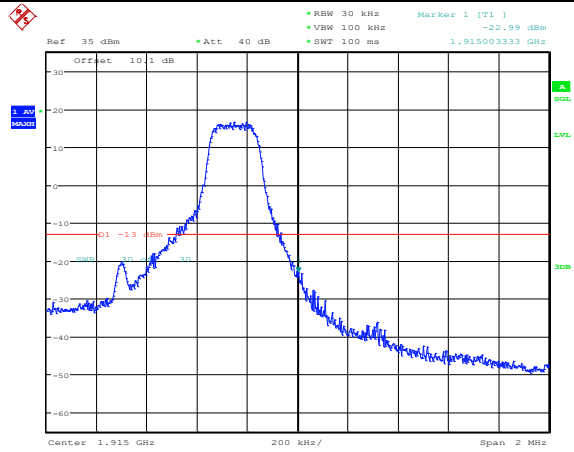

Test Graphs

Band25-1.4MHz-QPSK-26047-6RB#0

Band25-1.4MHz-QPSK-26683-1RB#0

Band25-1.4MHz-QPSK-26683-1RB#5

Band25-1.4MHz-QPSK-26683-6RB#0

Band25-1.4MHz-16QAM-26047-1RB#0

Band25-1.4MHz-16QAM-26047-1RB#5

Band25-1.4MHz-16QAM-26047-6RB#0