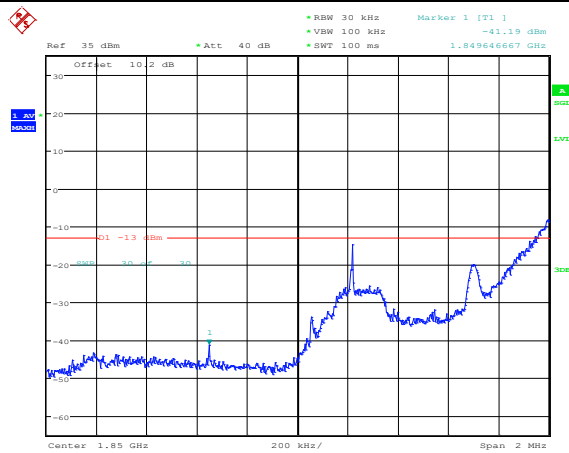

Test Graphs

Band25-1.4MHz-QPSK-26047-6RB#0

Band25-1.4MHz-QPSK-26683-1RB#0

Band25-1.4MHz-QPSK-26683-1RB#5

Band25-1.4MHz-QPSK-26683-6RB#0

Band25-1.4MHz-16QAM-26047-1RB#0

Band25-1.4MHz-16QAM-26047-1RB#5

Band25-1.4MHz-16QAM-26047-6RB#0