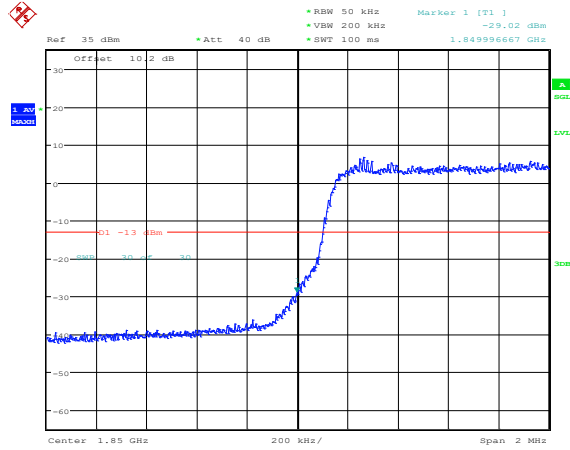

Band25-1.4MHz-16QAM-26683-1RB#0

Band25-1.4MHz-16QAM-26683-1RB#5

Band25-1.4MHz-16QAM-26683-6RB#0

Band25-3MHz-QPSK-26055-1RB#0

Band25-3MHz-QPSK-26055-1RB#14

Band25-3MHz-QPSK-26055-15RB#0

Band25-3MHz-QPSK-26675-1RB#0