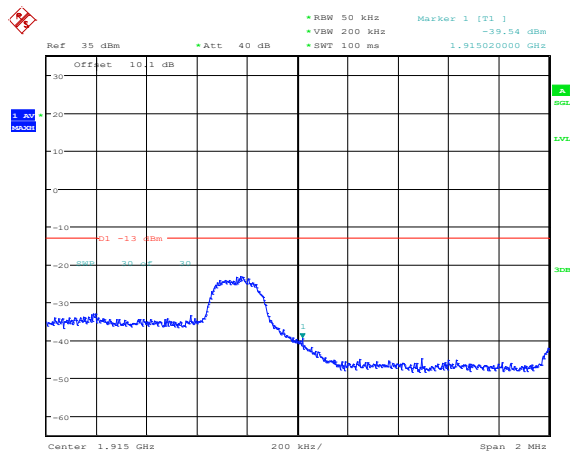

Band25-3MHz-16QAM-26675-1RB#0