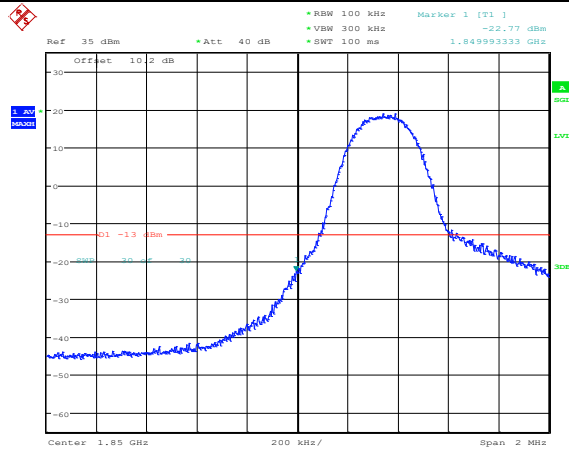

Band25-5MHz-QPSK-26065-25RB#0

Band25-5MHz-QPSK-26665-1RB#0

Band25-5MHz-QPSK-26665-1RB#24

Band25-5MHz-QPSK-26665-25RB#0

Band25-5MHz-16QAM-26065-1RB#0

Band25-5MHz-16QAM-26065-1RB#24

Band25-5MHz-16QAM-26065-25RB#0