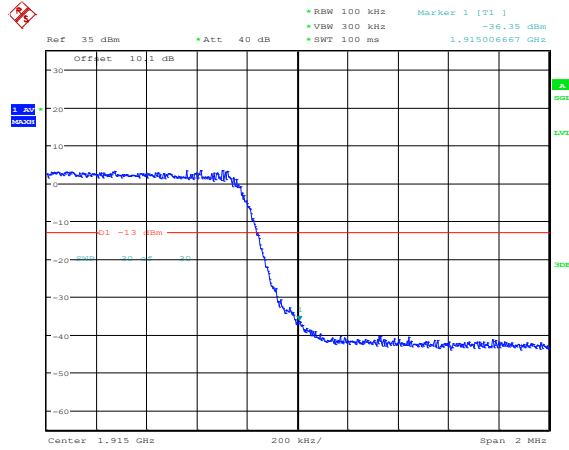

Band25-5MHz-16QAM-26665-25RB#0