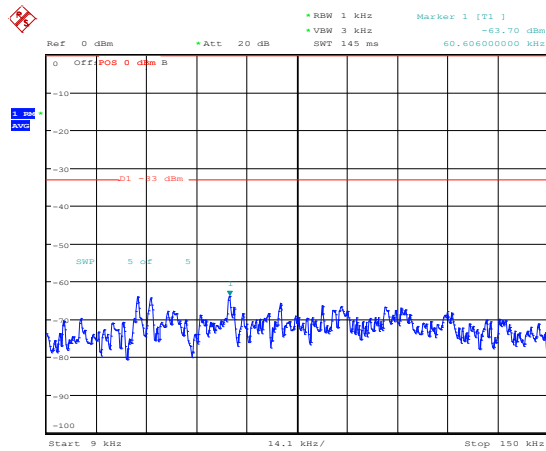

Band25-1.4MHz-QPSK-26365-1RB#0-Range1:0.009~0.15MHz