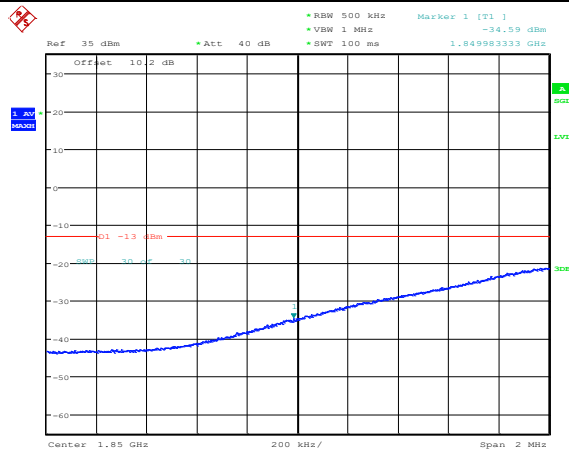

Band25-15MHz-16QAM-26115-1RB#0

Band25-15MHz-16QAM-26115-1RB#74

Band25-15MHz-16QAM-26115-75RB#0

Band25-15MHz-16QAM-26615-1RB#0

Band25-15MHz-16QAM-26615-1RB#74

Band25-15MHz-16QAM-26615-75RB#0

Band25-20MHz-QPSK-26140-1RB#99