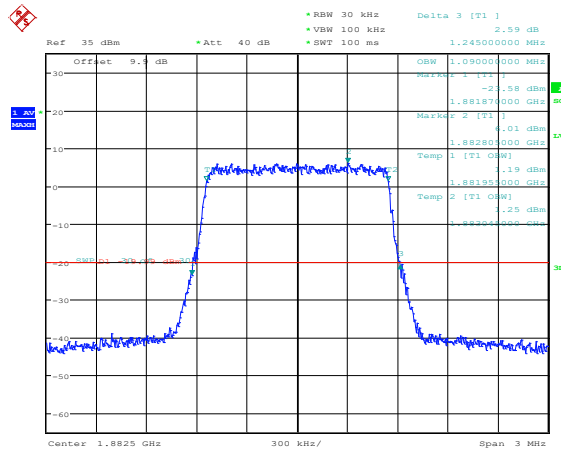

Band25-1.4MHz-16QAM-26365-6RB#0