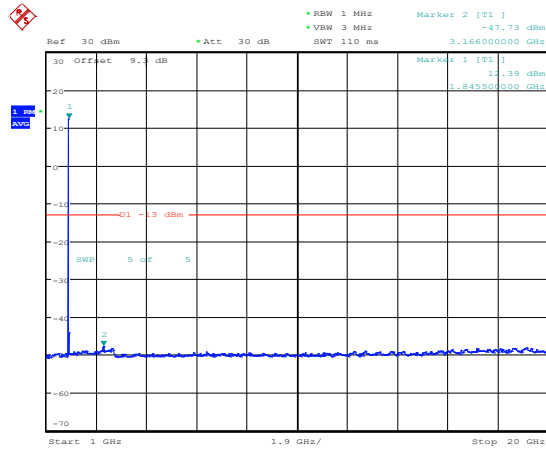

Test Graphs

Band25-1.4MHz-QPSK-26047-1RB#0-Range1:0.009~0.15MHz

Band25-1.4MHz-QPSK-26047-1RB#0-Range2:0.15~30MHz

Band25-1.4MHz-QPSK-26047-1RB#0-Range3:30~1000MHz

Band25-1.4MHz-QPSK-26047-1RB#0-Range4:1000~20000MHz