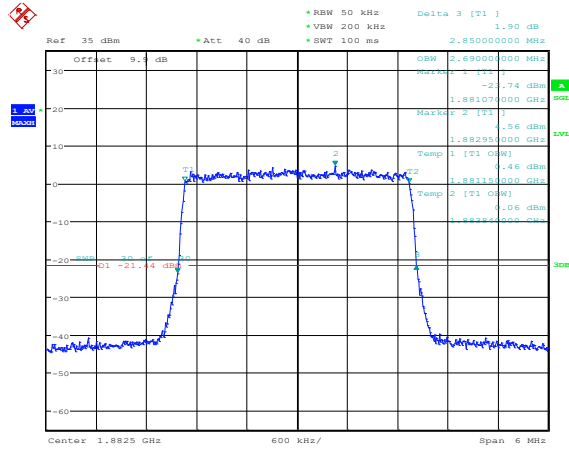

Band25-1.4MHz-16QAM-26365-6RB#0

Band25-1.4MHz-16QAM-26683-6RB#0

Band25-3MHz-QPSK-26365-15RB#0

Band25-3MHz-QPSK-26675-15RB#0

Band25-3MHz-16QAM-26055-15RB#0

Band25-3MHz-16QAM-26365-15RB#0

Band25-3MHz-16QAM-26675-15RB#0