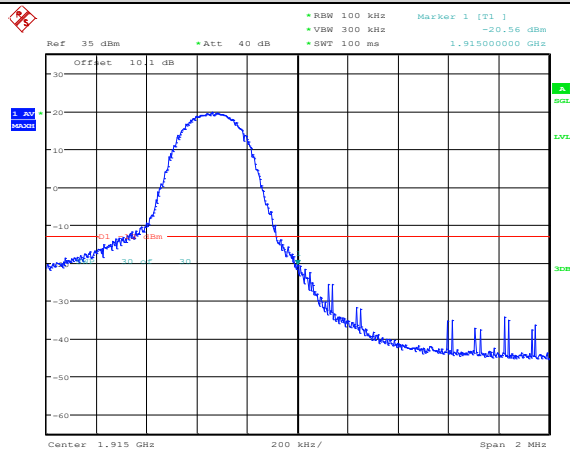

Band25-5MHz-QPSK-26665-1RB#24