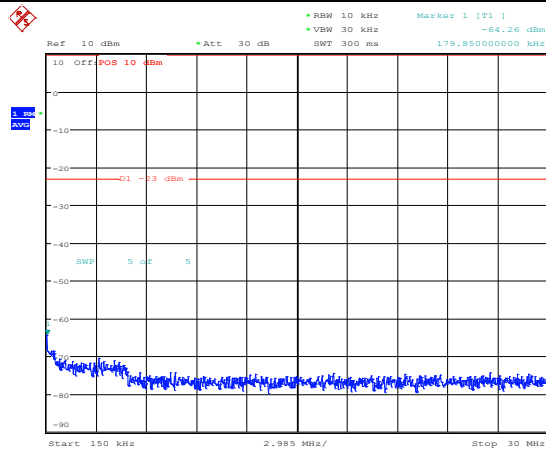

Band25-1.4MHz-QPSK-26365-1RB#0-Range2:0.15~30MHz

Band25-1.4MHz-QPSK-26365-1RB#0-Range3:30~1000MHz