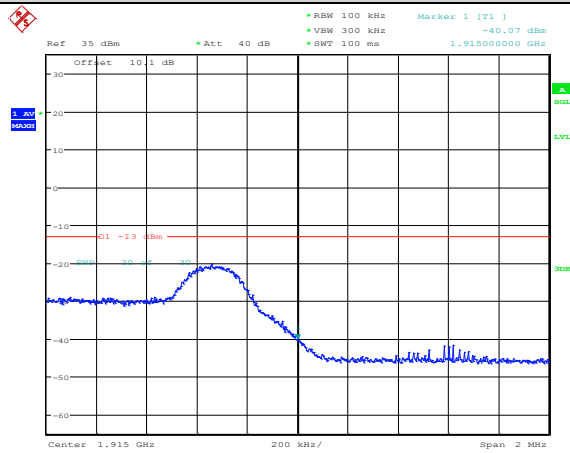

Band25-5MHz-QPSK-26665-1RB#0