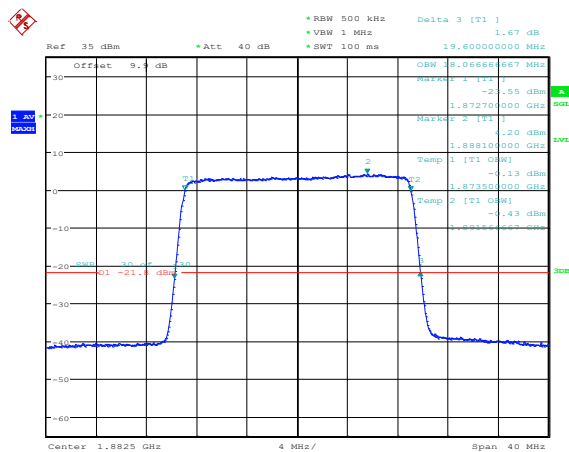

Band25-20MHz-QPSK-26140-100RB#0

Band25-20MHz-QPSK-26365-100RB#0

Band25-20MHz-QPSK-26590-100RB#0

Band25-20MHz-16QAM-26140-100RB#0

Band25-20MHz-16QAM-26365-100RB#0

Band25-20MHz-16QAM-26590-100RB#0

• RBW 500 kHz Delta 3 [T1] 0.13 dB
• VBW 1 MHz
• Att 40 dB
• SWT 100 ms 19.600000000 MHz