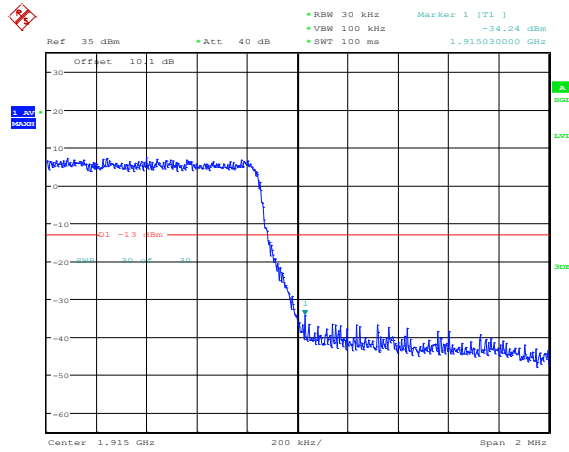

Test Graphs

Band25-1.4MHz-QPSK-26047-6RB#0

Band25-1.4MHz-QPSK-26683-1RB#0

Band25-1.4MHz-QPSK-26683-1RB#5

Band25-1.4MHz-QPSK-26683-6RB#0

Band25-1.4MHz-16QAM-26047-1RB#0

Band25-1.4MHz-16QAM-26047-1RB#5

Band25-1.4MHz-16QAM-26047-6RB#0