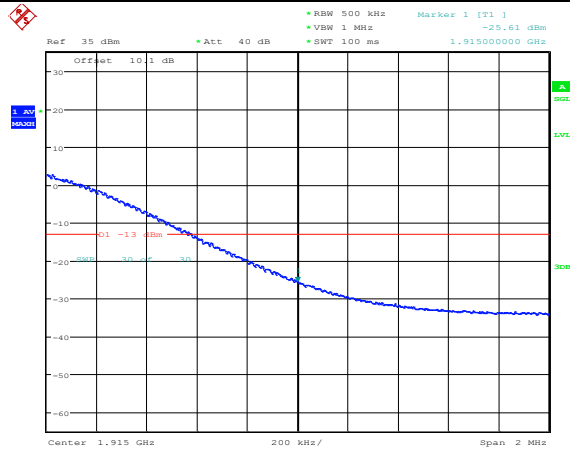

Band25-20MHz-QPSK-26590-100RB#0