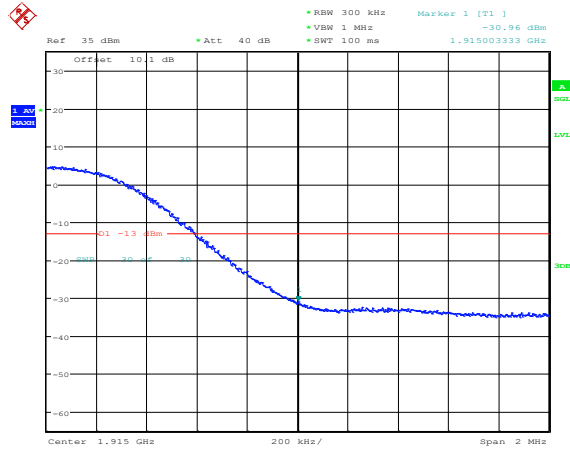

Band25-10MHz-16QAM-26640-50RB#0

Band25-15MHz-QPSK-26115-1RB#0

Band25-15MHz-QPSK-26115-1RB#74

Band25-15MHz-QPSK-26115-75RB#0

Band25-15MHz-QPSK-26615-1RB#0

Band25-15MHz-QPSK-26615-1RB#74

Band25-15MHz-QPSK-26615-75RB#0