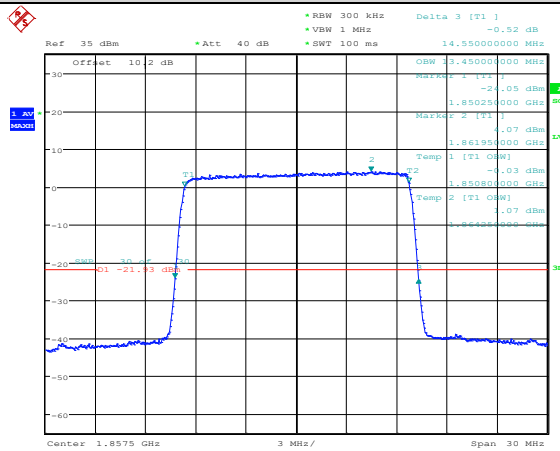

Band25-15MHz-16QAM-26115-75RB#0