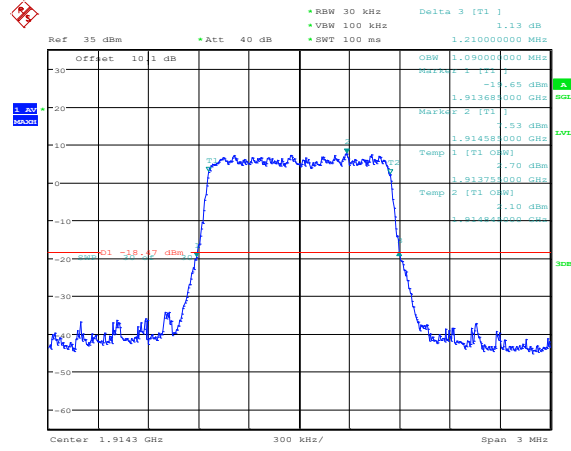

Band25	20MHz	16QAM	26365	100RB#0	18.067	19.60	PASS
Band25	20MHz	16QAM	26590	100RB#0	18	19.60	PASS

Test Graphs

Band25-1.4MHz-QPSK-26047-6RB#0

Band25-1.4MHz-QPSK-26365-6RB#0

Band25-1.4MHz-QPSK-26683-6RB#0

Band25-1.4MHz-16QAM-26047-6RB#0