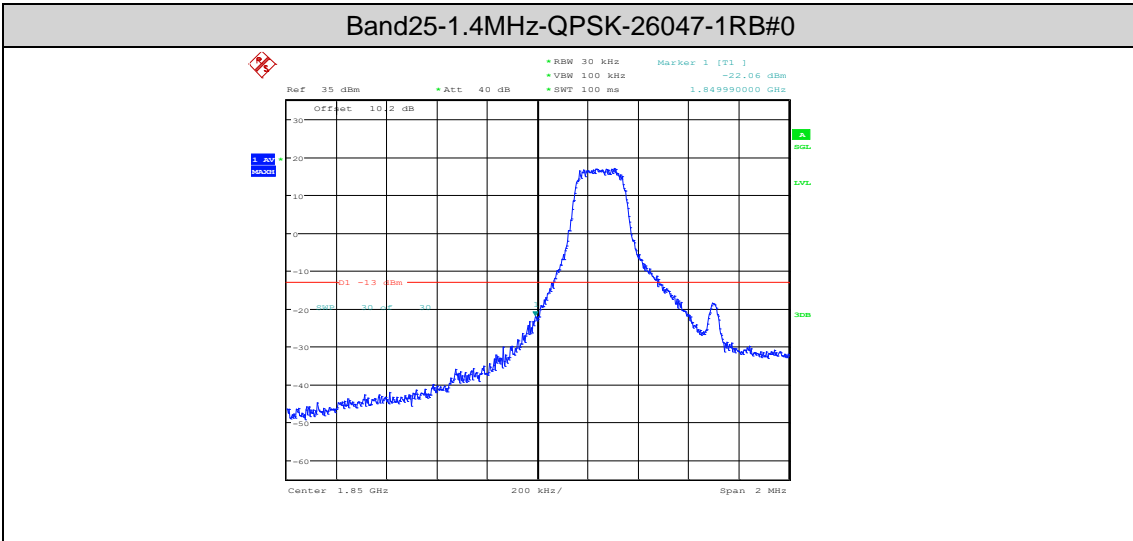

Test Graphs