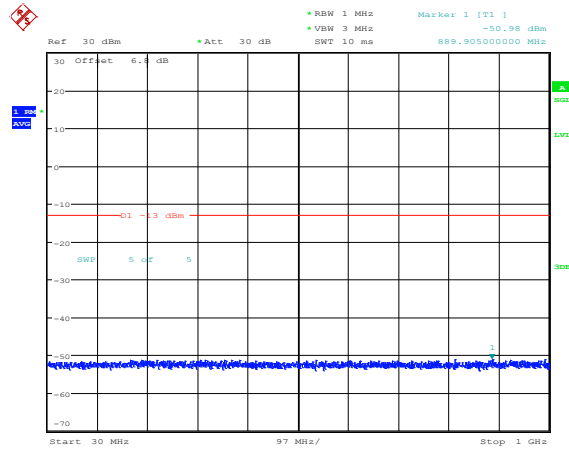

Test Graphs

Band25-1.4MHz-QPSK-26047-1RB#0-Range1:0.009~0.15MHz

Band25-1.4MHz-QPSK-26047-1RB#0-Range2:0.15~30MHz

Band25-1.4MHz-QPSK-26047-1RB#0-Range3:30~1000MHz

Band25-1.4MHz-QPSK-26047-1RB#0-Range4:1000~20000MHz