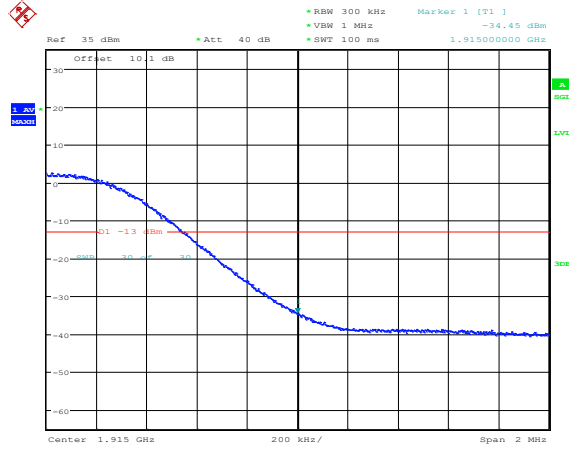

Band25-15MHz-16QAM-26115-1RB#0

Band25-15MHz-16QAM-26115-1RB#74

Band25-15MHz-16QAM-26115-75RB#0

Band25-15MHz-16QAM-26615-1RB#0

Band25-15MHz-16QAM-26615-1RB#74

Band25-15MHz-16QAM-26615-75RB#0

Band25-20MHz-QPSK-26140-1RB#99