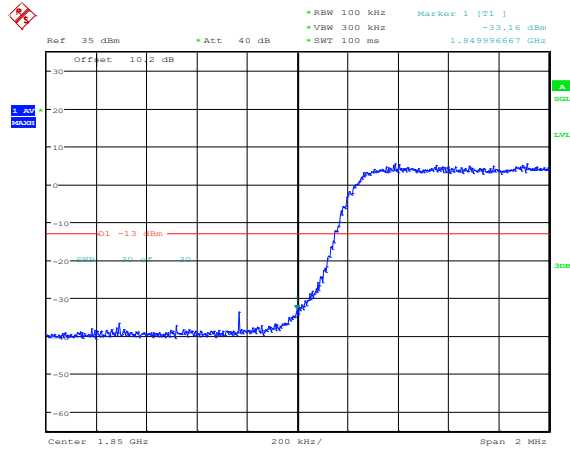

Band25-5MHz-QPSK-26065-25RB#0