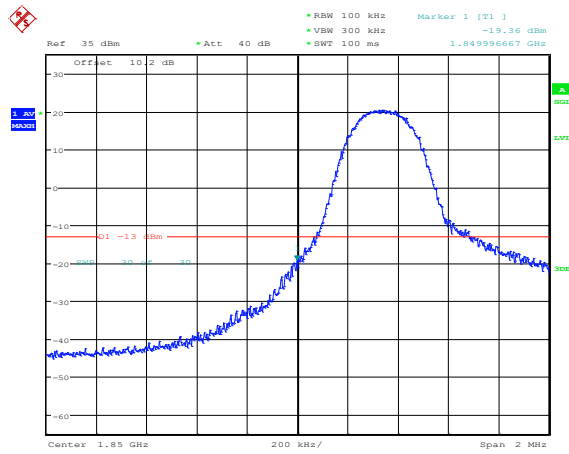

Band25-3MHz-QPSK-26675-1RB#14

Band25-3MHz-QPSK-26675-15RB#0

Band25-3MHz-16QAM-26675-1RB#0

Band25-3MHz-16QAM-26675-1RB#14

Band25-3MHz-16QAM-26675-15RB#0

Band25-5MHz-QPSK-26065-1RB#0

Band25-5MHz-QPSK-26065-1RB#24