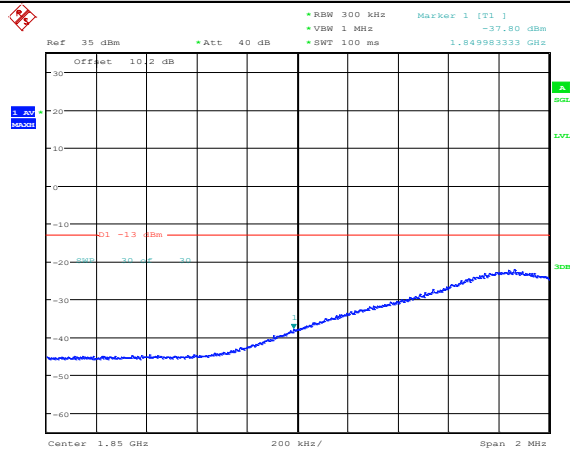

Band25-15MHz-16QAM-26115-1RB#74