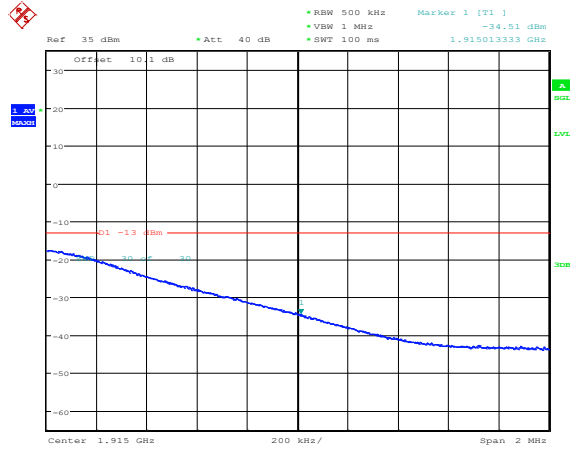

Band25-20MHz-QPSK-26590-1RB#0