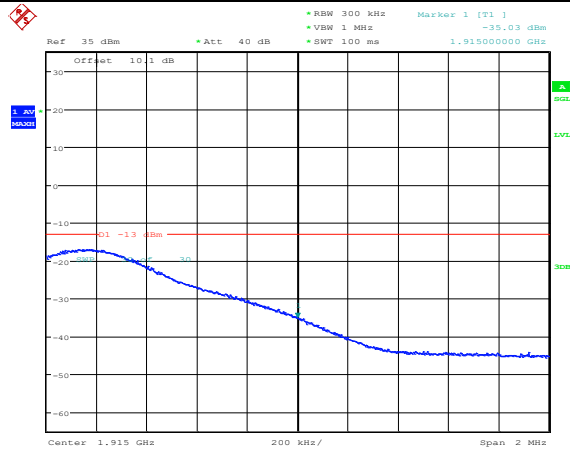

Band25-10MHz-16QAM-26640-50RB#0

Band25-15MHz-QPSK-26115-1RB#0

Band25-15MHz-QPSK-26115-1RB#74

Band25-15MHz-QPSK-26115-75RB#0

Band25-15MHz-QPSK-26615-1RB#0

Band25-15MHz-QPSK-26615-1RB#74

Band25-15MHz-QPSK-26615-75RB#0