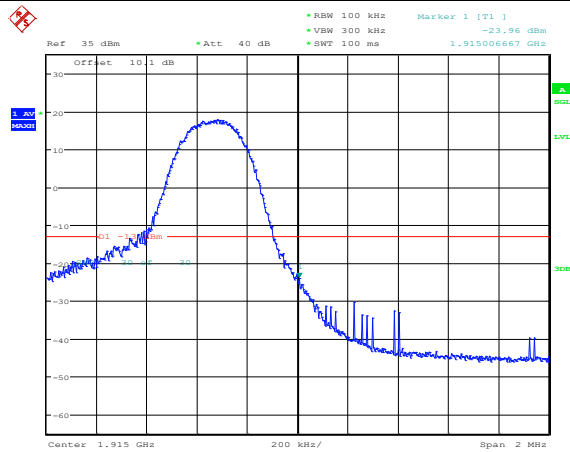

Band25-5MHz-16QAM-26665-1RB#24