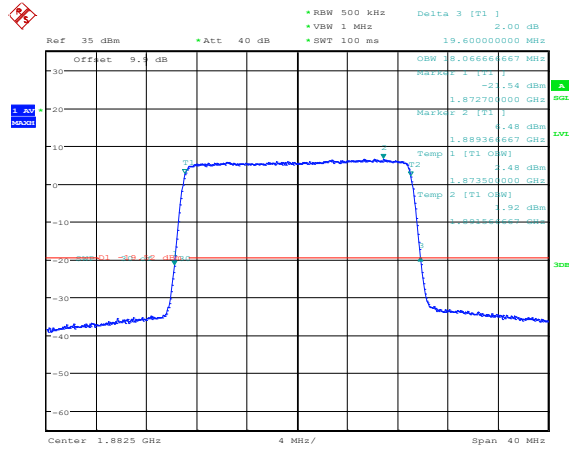

Band25-20MHz-QPSK-26365-100RB#0

Band25-20MHz-QPSK-26590-100RB#0