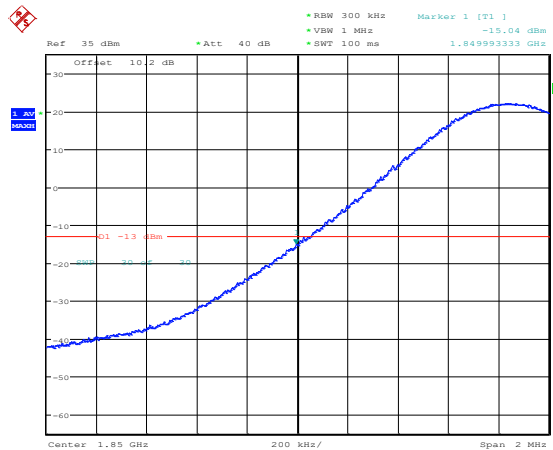

Band25-15MHz-QPSK-26115-1RB#0