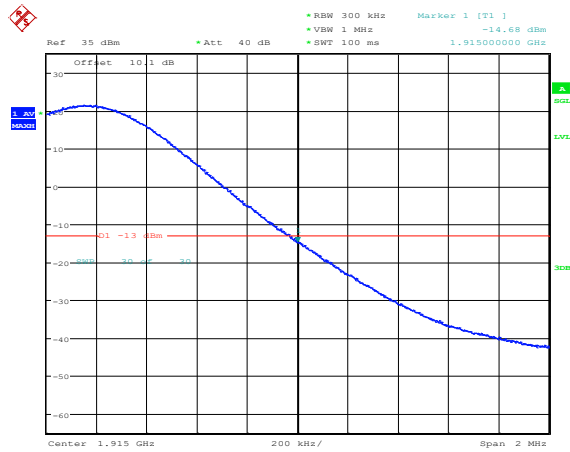

Band25-10MHz-16QAM-26640-50RB#0

Band25-15MHz-QPSK-26115-1RB#0

Band25-15MHz-QPSK-26115-1RB#74

Band25-15MHz-QPSK-26115-75RB#0

Band25-15MHz-QPSK-26615-1RB#0

Band25-15MHz-QPSK-26615-1RB#74

Band25-15MHz-QPSK-26615-75RB#0