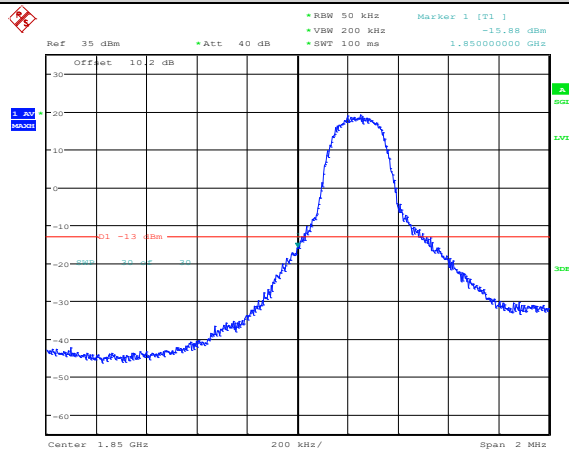

Band25-1.4MHz-16QAM-26683-1RB#0

Band25-1.4MHz-16QAM-26683-1RB#5

Band25-1.4MHz-16QAM-26683-6RB#0

Band25-3MHz-QPSK-26055-1RB#0

Band25-3MHz-QPSK-26055-1RB#14

Band25-3MHz-QPSK-26055-15RB#0

Band25-3MHz-QPSK-26675-1RB#0