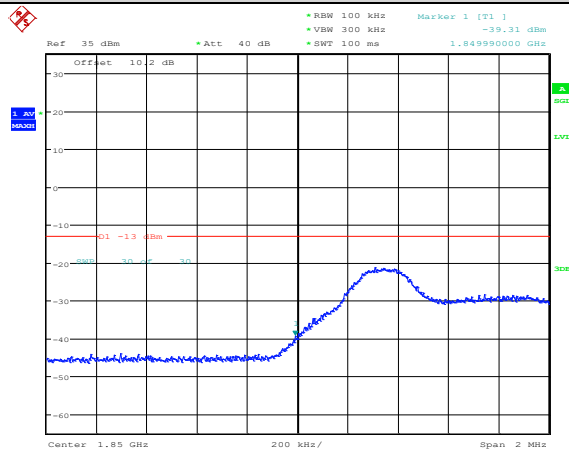

Band25-3MHz-QPSK-26675-1RB#14

Band25-3MHz-QPSK-26675-15RB#0

Band25-3MHz-16QAM-26675-1RB#0

Band25-3MHz-16QAM-26675-1RB#14

Band25-3MHz-16QAM-26675-15RB#0

Band25-5MHz-QPSK-26065-1RB#0

Band25-5MHz-QPSK-26065-1RB#24