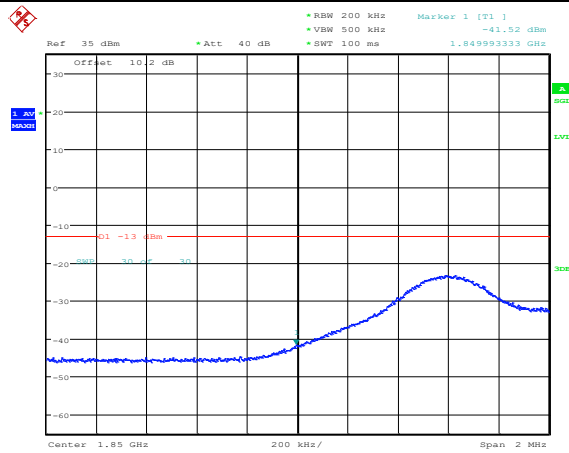

Band25-10MHz-QPSK-26640-1RB#49

Band25-10MHz-QPSK-26640-50RB#0

Band25-10MHz-16QAM-26090-1RB#0

Band25-10MHz-16QAM-26090-1RB#49

Band25-10MHz-16QAM-26090-50RB#0

Band25-10MHz-16QAM-26640-1RB#0

Band25-10MHz-16QAM-26640-1RB#49