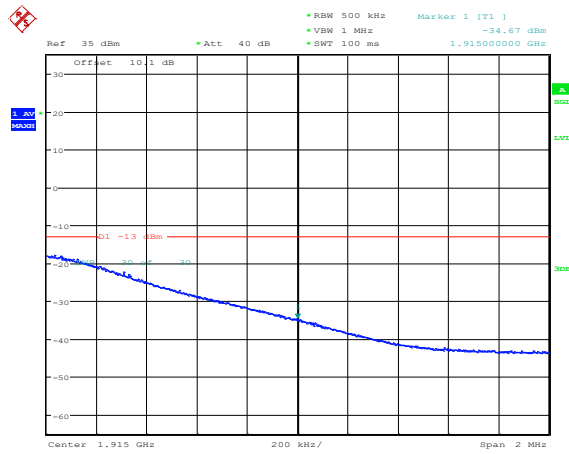

Band25-20MHz-QPSK-26140-100RB#0

Band25-20MHz-QPSK-26590-1RB#0

Band25-20MHz-QPSK-26590-100RB#0

Band25-20MHz-16QAM-26140-1RB#99

Band25-20MHz-16QAM-26140-100RB#0

Band25-20MHz-16QAM-26590-1RB#0

Band25-20MHz-16QAM-26590-100RB#0