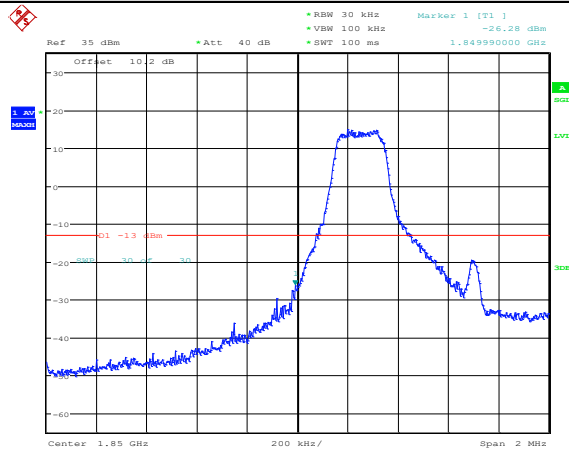

Test Graphs

Band25-1.4MHz-QPSK-26047-6RB#0

Band25-1.4MHz-QPSK-26683-1RB#0

Band25-1.4MHz-QPSK-26683-1RB#5

Band25-1.4MHz-QPSK-26683-6RB#0

Band25-1.4MHz-16QAM-26047-1RB#0

Band25-1.4MHz-16QAM-26047-1RB#5

Band25-1.4MHz-16QAM-26047-6RB#0