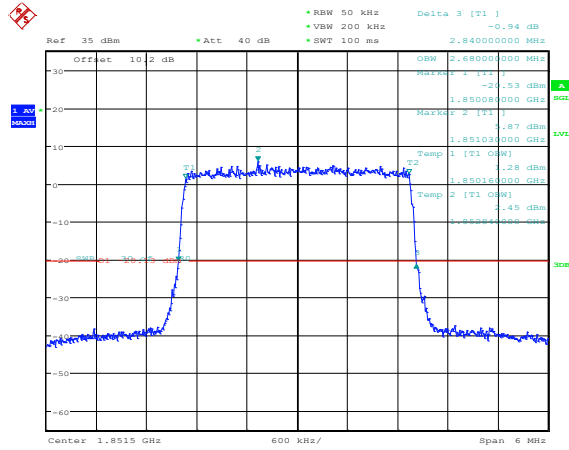

Band25-1.4MHz-16QAM-26365-6RB#0

Band25-1.4MHz-16QAM-26683-6RB#0

Band25-3MHz-QPSK-26365-15RB#0

Band25-3MHz-QPSK-26675-15RB#0

Band25-3MHz-16QAM-26055-15RB#0

Band25-3MHz-16QAM-26365-15RB#0

Band25-3MHz-16QAM-26675-15RB#0