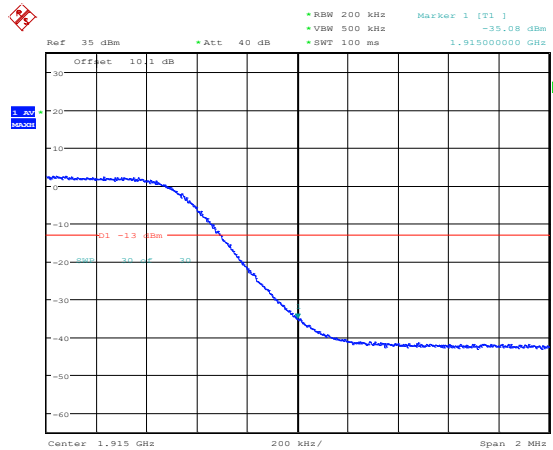

Band25-10MHz-16QAM-26640-50RB#0