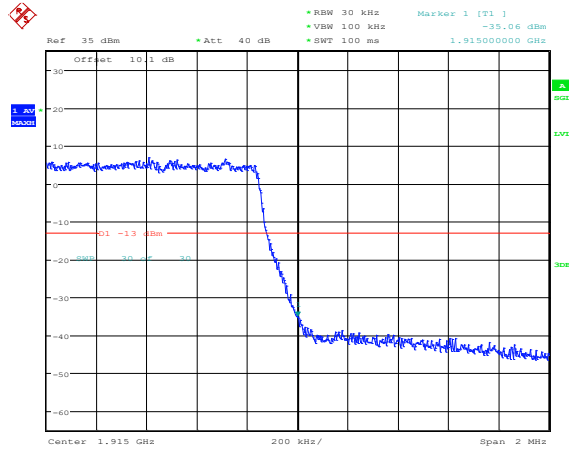

Band25-1.4MHz-16QAM-26683-6RB#0