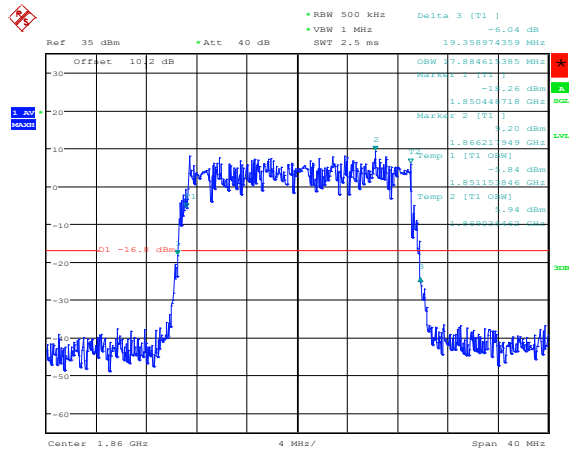

Band25-10MHz-QPSK-26640-50RB#0

Band25-10MHz-16QAM-26090-50RB#0

Band25-10MHz-16QAM-26365-50RB#0

Band25-10MHz-16QAM-26640-50RB#0

Band25-15MHz-16QAM-26115-75RB#0

Band25-15MHz-16QAM-26365-75RB#0

Band25-15MHz-16QAM-26615-75RB#0

Band25-20MHz-QPSK-26140-100RB#0

Band25-20MHz-QPSK-26365-100RB#0

Band25-20MHz-QPSK-26590-100RB#0

Band25-20MHz-16QAM-26140-100RB#0

Band25-20MHz-16QAM-26365-100RB#0

Band25-20MHz-16QAM-26590-100RB#0

• RBW 500 kHz Delta 3 [T1] 0.13 dB
• VBW 1 MHz
• Att 40 dB
• SWT 100 ms 19.600000000 MHz