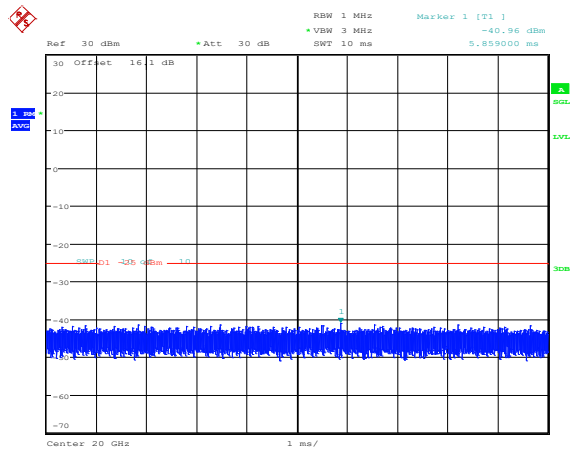

Band7-20MHz-QPSK-20850-1RB#0-Range5:20000~27000MHz