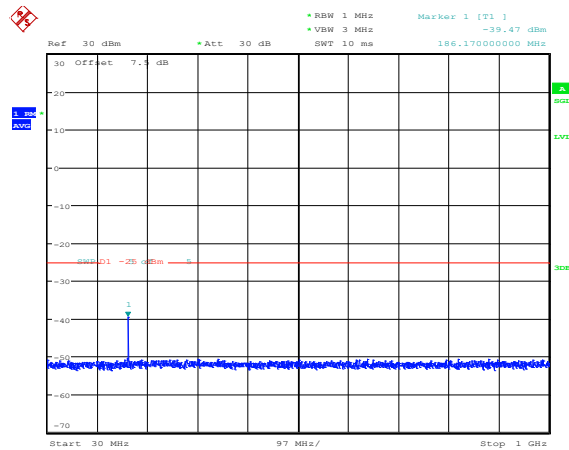

Test Graphs

Band7-5MHz-QPSK-20775-1RB#0-Range1:0.009~0.15MHz

Band7-5MHz-QPSK-20775-1RB#0-Range2:0.15~30MHz

Band7-5MHz-QPSK-20775-1RB#0-Range3:30~1000MHz

Band7-5MHz-QPSK-20775-1RB#0-Range4:1000~20000MHz

Band7-5MHz-QPSK-20775-1RB#0-Range5:20000~27000MHz