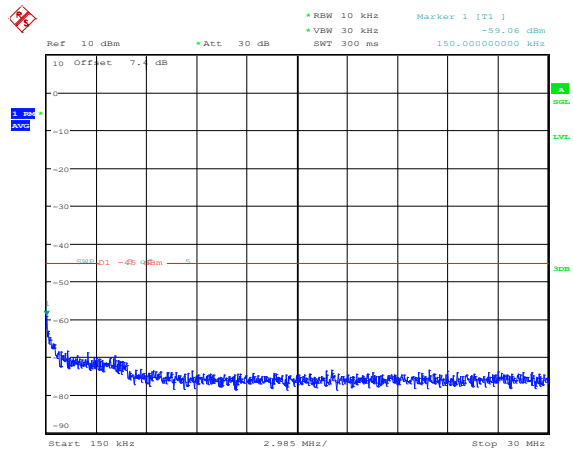

Band7-10MHz-16QAM-21100-1RB#0-Range4:1000~20000MHz

Band7-10MHz-16QAM-21100-1RB#0-Range5:20000~27000MHz

Band7-15MHz-QPSK-20825-1RB#0-Range1:0.009~0.15MHz

Band7-15MHz-QPSK-20825-1RB#0-Range2:0.15~30MHz

Band7-15MHz-QPSK-20825-1RB#0-Range3:30~1000MHz