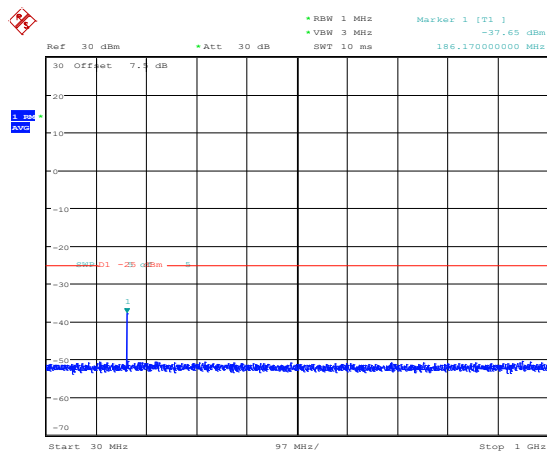

Band7-10MHz-QPSK-20800-1RB#0-Range3:30~1000MHz