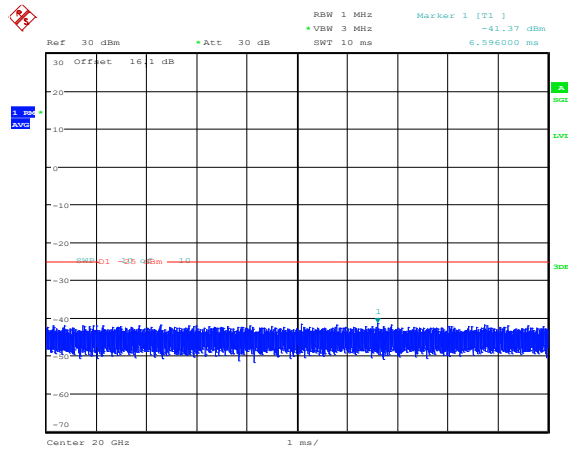

Band7-15MHz-QPSK-20825-1RB#0-Range5:20000~27000MHz

Band7-15MHz-QPSK-21100-1RB#0-Range1:0.009~0.15MHz