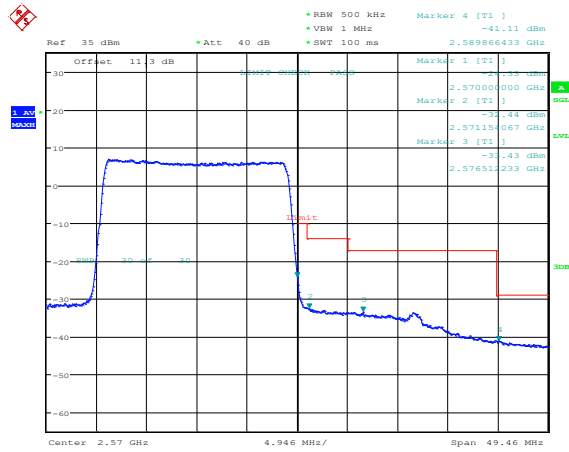

Band7-15MHz-16QAM-21375-75RB#0

Band7-20MHz-QPSK-20850-1RB#99

Band7-20MHz-QPSK-20850-100RB#0

Band7-20MHz-QPSK-21350-1RB#0

Band7-20MHz-QPSK-21350-100RB#0

Band7-20MHz-16QAM-20850-1RB#99

Band7-20MHz-16QAM-20850-100RB#0