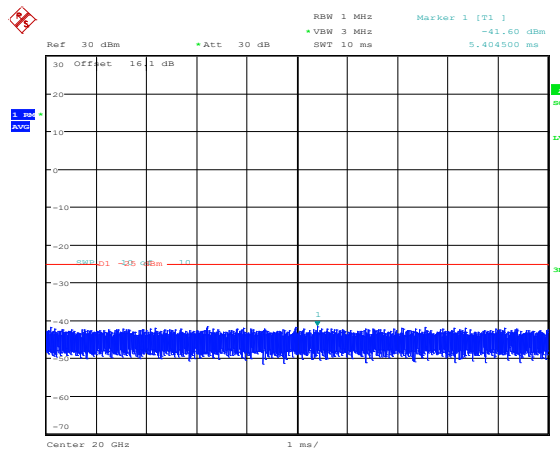

Test Graphs

Band7-5MHz-QPSK-20775-1RB#0-Range1:0.009~0.15MHz

Band7-5MHz-QPSK-20775-1RB#0-Range2:0.15~30MHz

Band7-5MHz-QPSK-20775-1RB#0-Range3:30~1000MHz

Band7-5MHz-QPSK-20775-1RB#0-Range4:1000~20000MHz

Band7-5MHz-QPSK-20775-1RB#0-Range5:20000~27000MHz