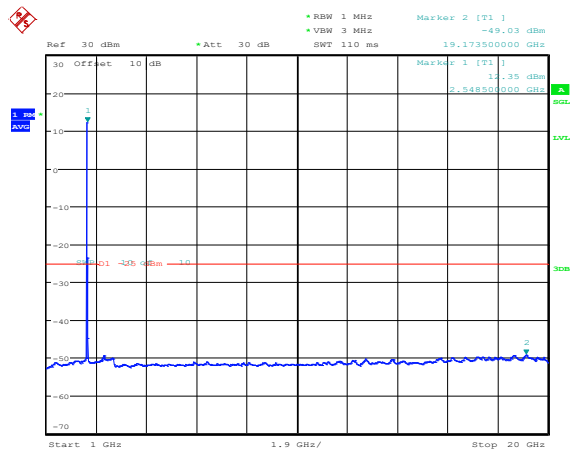

Band7-20MHz-QPSK-21350-1RB#0-Range4:1000~20000MHz