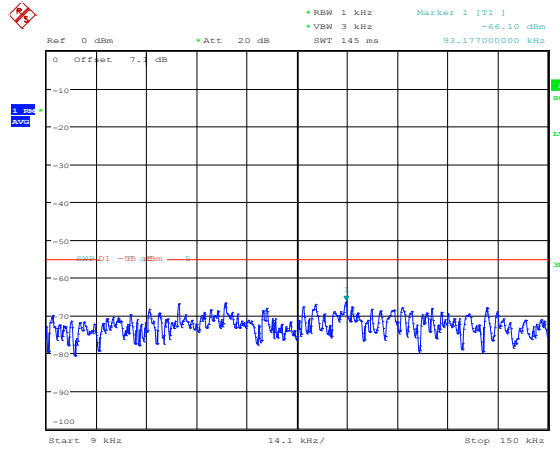

Band7-5MHz-QPSK-21100-1RB#0-Range1:0.009~0.15MHz

Band7-5MHz-QPSK-21100-1RB#0-Range2:0.15~30MHz