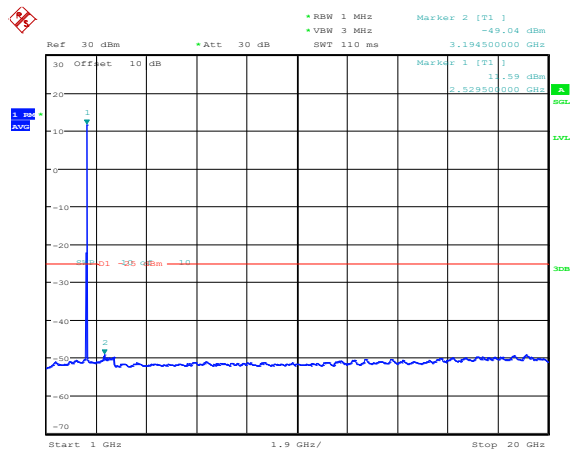

Band7-10MHz-16QAM-21100-1RB#0-Range4:1000~20000MHz