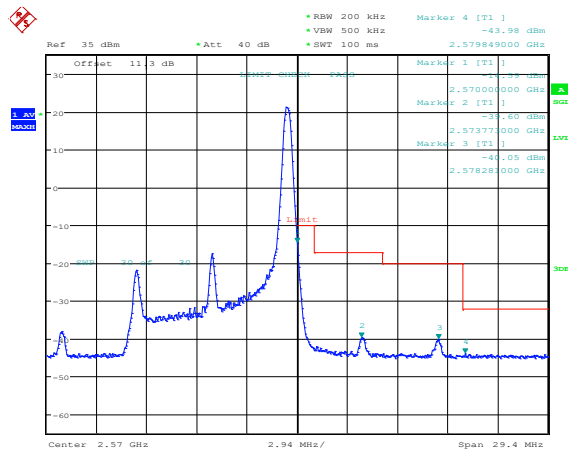

Band7-10MHz-16QAM-21400-1RB#49