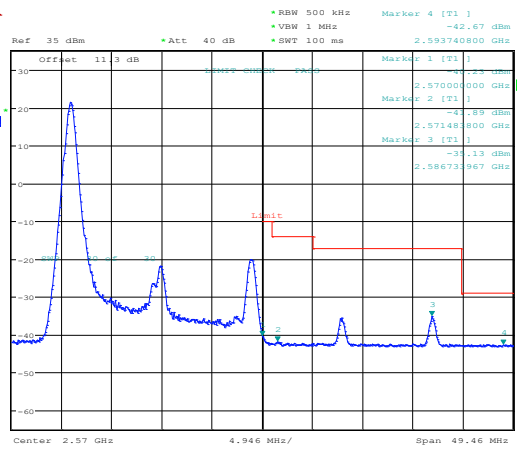

Band7-20MHz-16QAM-21350-1RB#0