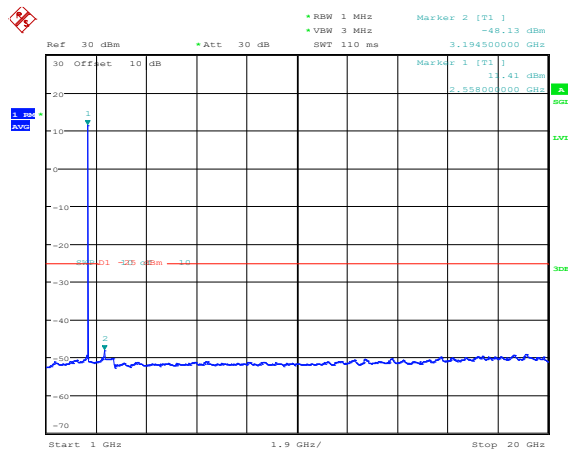

Band7-5MHz-QPSK-21425-1RB#0-Range1:0.009~0.15MHz

Band7-5MHz-QPSK-21425-1RB#0-Range2:0.15~30MHz

Band7-5MHz-QPSK-21425-1RB#0-Range3:30~1000MHz

Band7-5MHz-QPSK-21425-1RB#0-Range4:1000~2000MHz

Band7-5MHz-QPSK-21425-1RB#0-Range5:20000~27000MHz