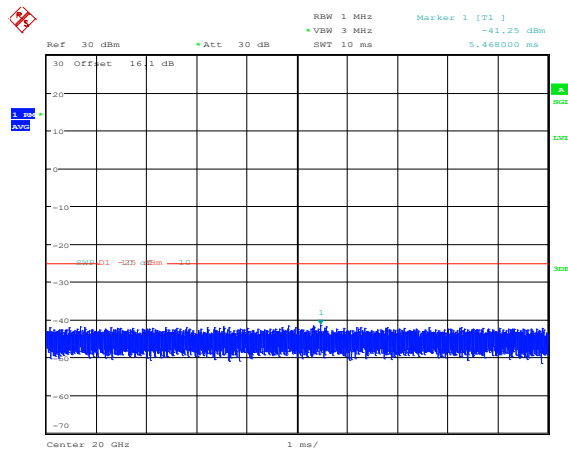

Band7-15MHz-QPSK-21100-1RB#0-Range5:20000~27000MHz