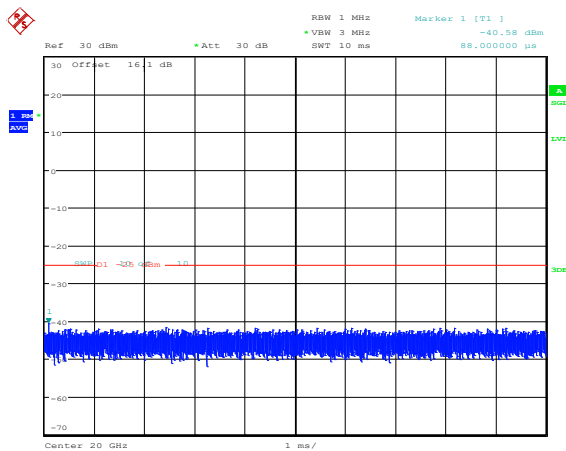

Band7-10MHz-QPSK-20800-1RB#0-Range1:0.009~0.15MHz

Band7-10MHz-QPSK-20800-1RB#0-Range2:0.15~30MHz

Band7-10MHz-QPSK-20800-1RB#0-Range3:30~1000MHz

Band7-10MHz-QPSK-20800-1RB#0-Range4:1000~20000MHz

Band7-10MHz-QPSK-20800-1RB#0-Range5:20000~27000MHz