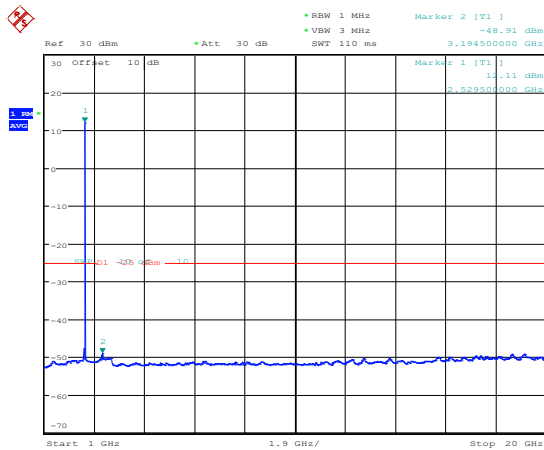

Band7-5MHz-16QAM-21100-1RB#0-Range1:0.009~0.15MHz

Band7-5MHz-16QAM-21100-1RB#0-Range2:0.15~30MHz

Band7-5MHz-16QAM-21100-1RB#0-Range3:30~1000MHz

Band7-5MHz-16QAM-21100-1RB#0-Range4:1000~20000MHz

Band7-5MHz-16QAM-21100-1RB#0-Range5:20000~27000MHz