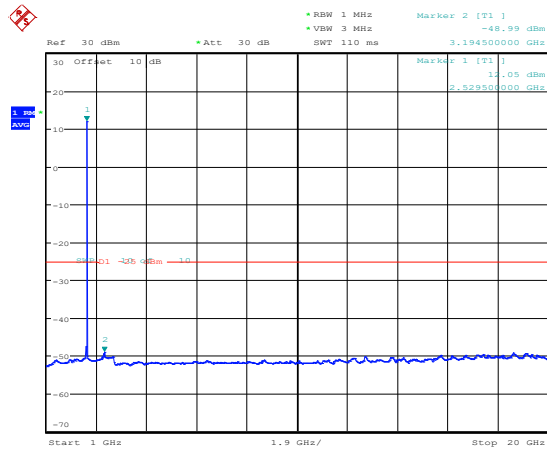

Band7-5MHz-QPSK-21100-1RB#0-Range1:0.009~0.15MHz

Band7-5MHz-QPSK-21100-1RB#0-Range2:0.15~30MHz

Band7-5MHz-QPSK-21100-1RB#0-Range3:30~1000MHz

Band7-5MHz-QPSK-21100-1RB#0-Range4:1000~20000MHz

Band7-5MHz-QPSK-21100-1RB#0-Range5:20000~27000MHz