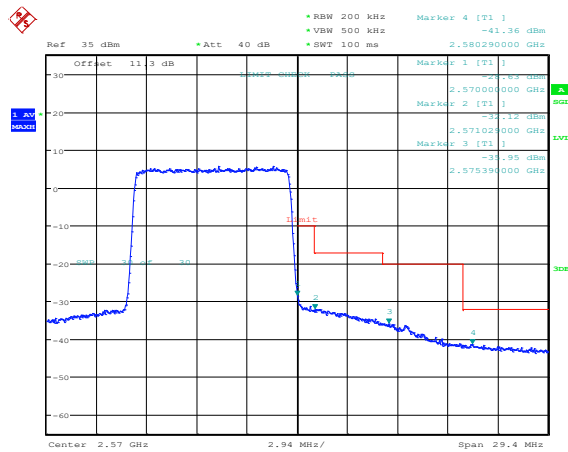

Band7-10MHz-16QAM-21400-50RB#0