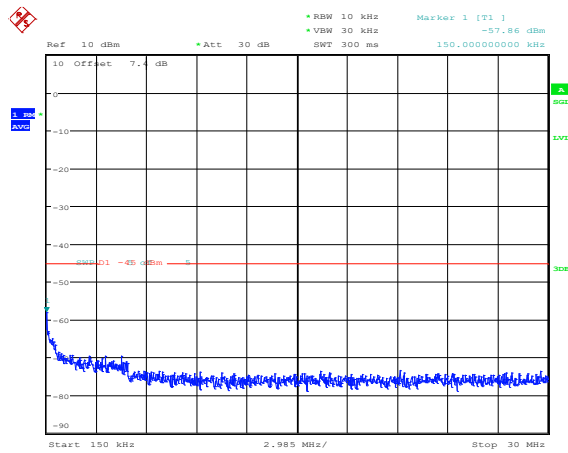

Band7-15MHz-QPSK-20825-1RB#0-Range4:1000~20000MHz

Band7-15MHz-QPSK-20825-1RB#0-Range5:20000~27000MHz

Band7-15MHz-QPSK-21100-1RB#0-Range1:0.009~0.15MHz

Band7-15MHz-QPSK-21100-1RB#0-Range2:0.15~30MHz

Band7-15MHz-QPSK-21100-1RB#0-Range3:30~1000MHz