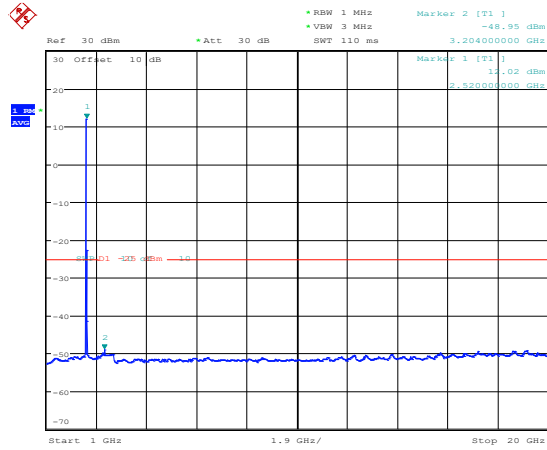

Band7-20MHz-QPSK-21100-1RB#0-Range4:1000~20000MHz