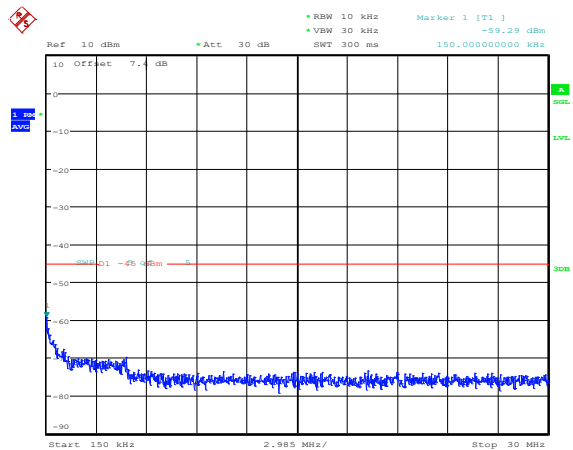

Band7-15MHz-16QAM-21375-1RB#0-Range4:1000~20000MHz

Band7-15MHz-16QAM-21375-1RB#0-Range5:20000~27000MHz

Band7-20MHz-QPSK-20850-1RB#0-Range1:0.009~0.15MHz

Band7-20MHz-QPSK-20850-1RB#0-Range2:0.15~30MHz

Band7-20MHz-QPSK-20850-1RB#0-Range3:30~1000MHz