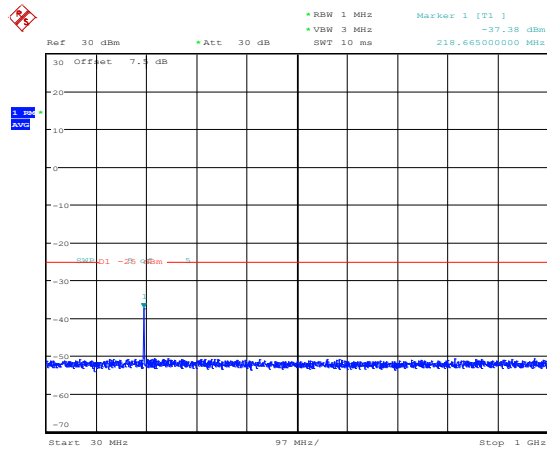

Band7-5MHz-QPSK-21100-1RB#0-Range3:30~1000MHz