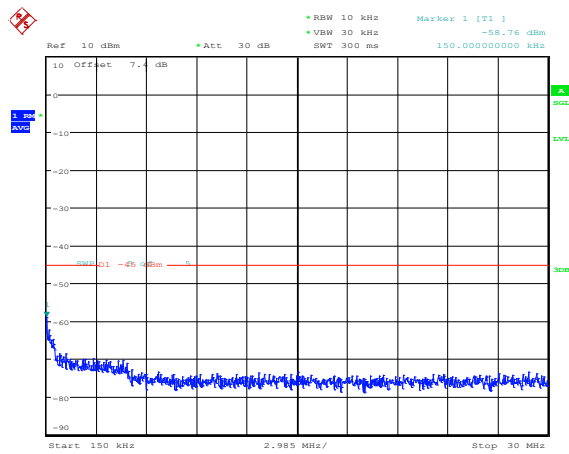

Band7-10MHz-QPSK-21400-1RB#0-Range1:0.009~0.15MHz

Band7-10MHz-QPSK-21400-1RB#0-Range2:0.15~30MHz

Band7-10MHz-16QAM-20800-1RB#0-Range1:0.009~0.15MHz

Band7-10MHz-16QAM-20800-1RB#0-Range2:0.15~30MHz

Band7-10MHz-16QAM-20800-1RB#0-Range3:30~1000MHz