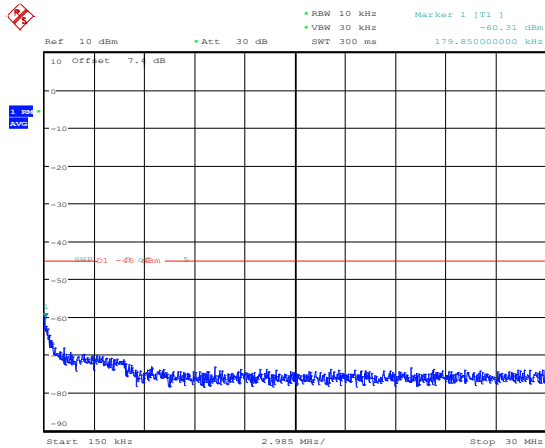

Band7-15MHz-QPSK-21100-1RB#0-Range4:1000~20000MHz

Band7-15MHz-QPSK-21100-1RB#0-Range5:20000~27000MHz

Band7-15MHz-QPSK-21375-1RB#0-Range1:0.009~0.15MHz

Band7-15MHz-QPSK-21375-1RB#0-Range2:0.15~30MHz

Band7-15MHz-QPSK-21375-1RB#0-Range3:30~1000MHz