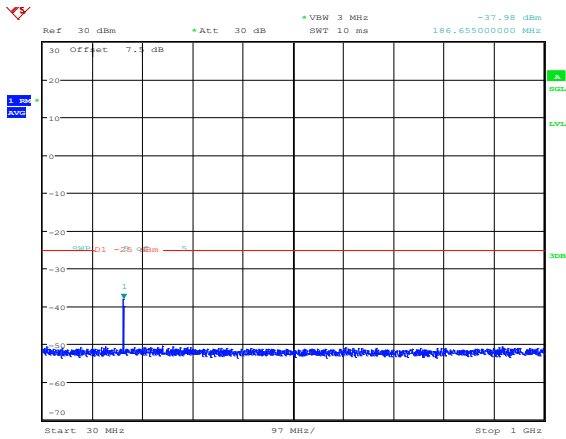

Band7-15MHz-16QAM-21375-1RB#0-Range4:1000~20000MHz

Band7-15MHz-16QAM-21375-1RB#0-Range5:20000~27000MHz

Band7-20MHz-QPSK-20850-1RB#0-Range1:0.009~0.15MHz

Band7-20MHz-QPSK-20850-1RB#0-Range2:0.15~30MHz

Band7-20MHz-QPSK-20850-1RB#0-Range3:30~1000MHz