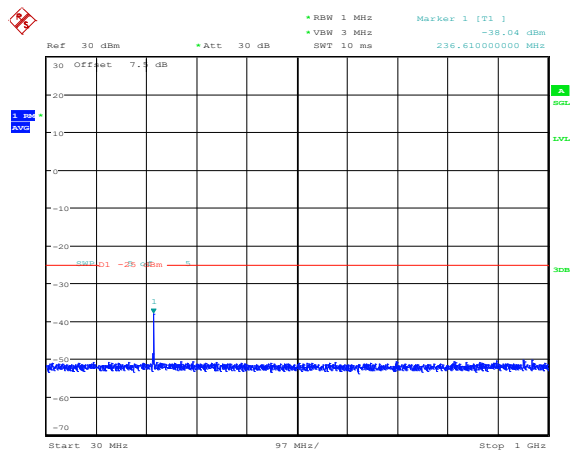

Band7-20MHz-QPSK-21100-1RB#0-Range4:1000~20000MHz

Band7-20MHz-QPSK-21100-1RB#0-Range5:20000~27000MHz

Band7-20MHz-QPSK-21350-1RB#0-Range1:0.009~0.15MHz

Band7-20MHz-QPSK-21350-1RB#0-Range2:0.15~30MHz

Band7-20MHz-QPSK-21350-1RB#0-Range3:30~1000MHz