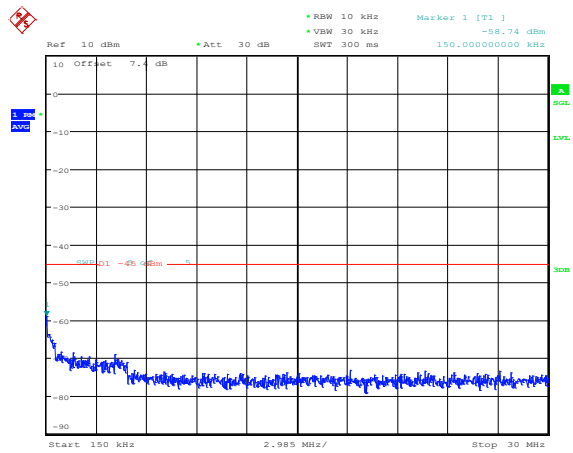

Band7-20MHz-16QAM-20850-1RB#0-Range4:1000~20000MHz

Band7-20MHz-16QAM-20850-1RB#0-Range5:20000~27000MHz

Band7-20MHz-16QAM-21100-1RB#0-Range1:0.009~0.15MHz

Band7-20MHz-16QAM-21100-1RB#0-Range2:0.15~30MHz

Band7-20MHz-16QAM-21100-1RB#0-Range3:30~1000MHz