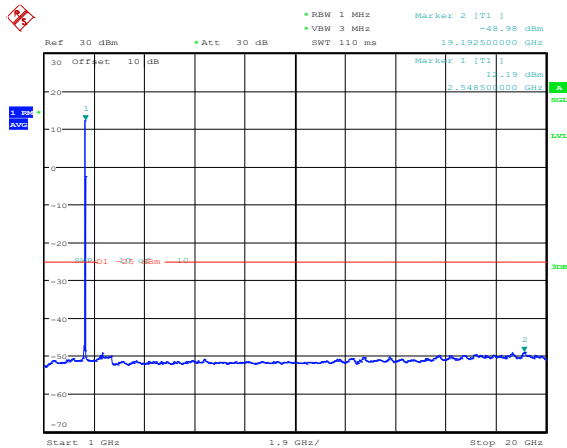

Band7-15MHz-QPSK-21375-1RB#0-Range4:1000~20000MHz