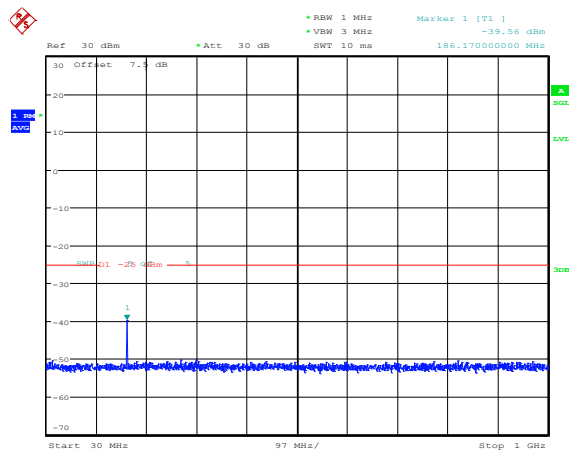

Band7-10MHz-QPSK-21400-1RB#0-Range1:0.009~0.15MHz

Band7-10MHz-QPSK-21400-1RB#0-Range2:0.15~30MHz

Band7-10MHz-16QAM-20800-1RB#0-Range1:0.009~0.15MHz

Band7-10MHz-16QAM-20800-1RB#0-Range2:0.15~30MHz

Band7-10MHz-16QAM-20800-1RB#0-Range3:30~1000MHz