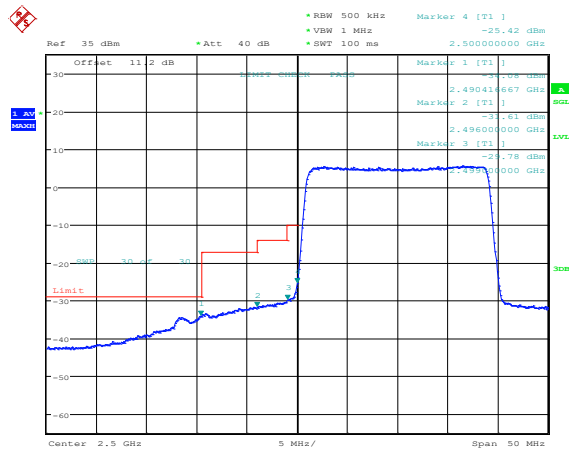

Band7-15MHz-16QAM-21375-75RB#0

Band7-20MHz-QPSK-20850-1RB#99

Band7-20MHz-QPSK-20850-100RB#0

Band7-20MHz-QPSK-21350-1RB#0

Band7-20MHz-QPSK-21350-100RB#0

Band7-20MHz-16QAM-20850-1RB#99

Band7-20MHz-16QAM-20850-100RB#0