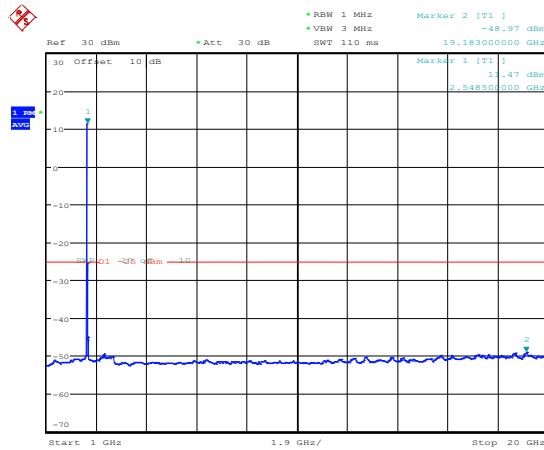

Band7-20MHz-16QAM-21350-1RB#0-Range4:1000~20000MHz