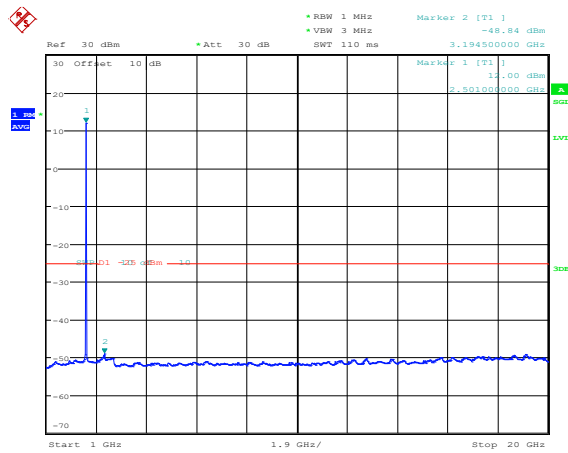

Band7-15MHz-QPSK-20825-1RB#0-Range4:1000~20000MHz