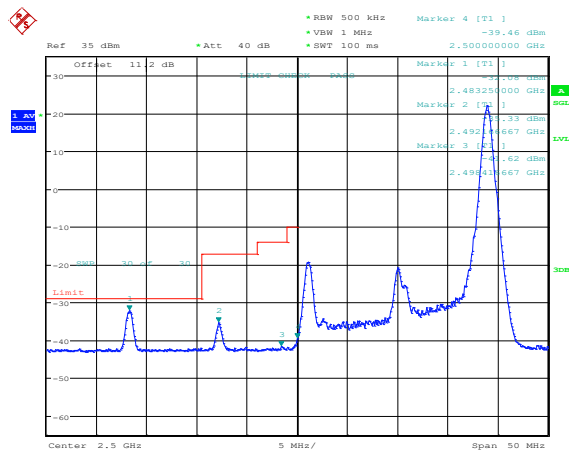

Band7-20MHz-16QAM-20850-1RB#99