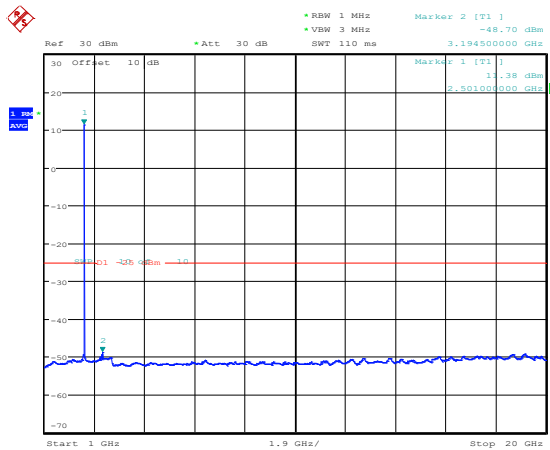

Band7-10MHz-16QAM-20800-1RB#0-Range4:1000~20000MHz