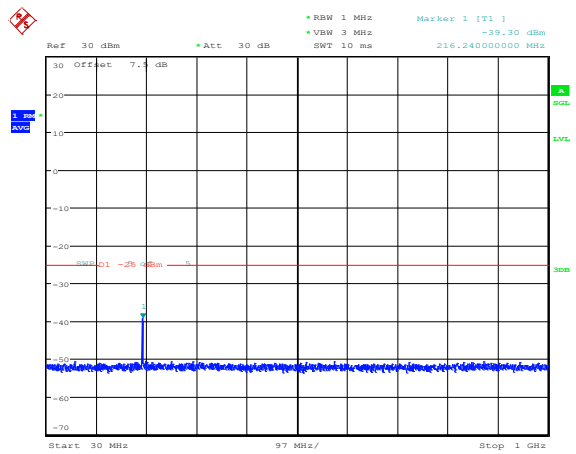

Band7-10MHz-16QAM-20800-1RB#0-Range4:1000~20000MHz

Band7-10MHz-16QAM-20800-1RB#0-Range5:20000~27000MHz

Band7-10MHz-16QAM-21100-1RB#0-Range1:0.009~0.15MHz

Band7-10MHz-16QAM-21100-1RB#0-Range2:0.15~30MHz

Band7-10MHz-16QAM-21100-1RB#0-Range3:30~1000MHz