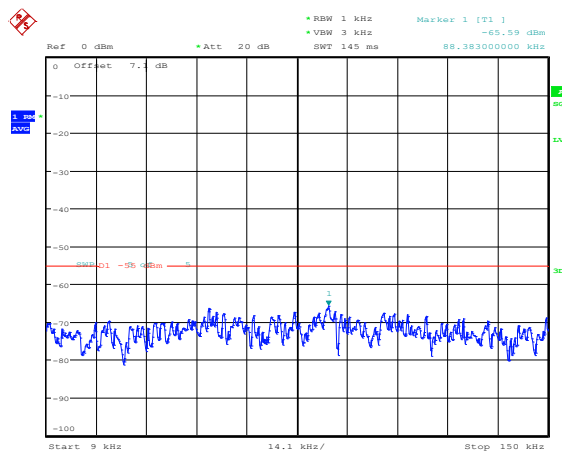

Band7-20MHz-QPSK-21350-1RB#0-Range1:0.009~0.15MHz

Band7-20MHz-QPSK-21350-1RB#0-Range2:0.15~30MHz