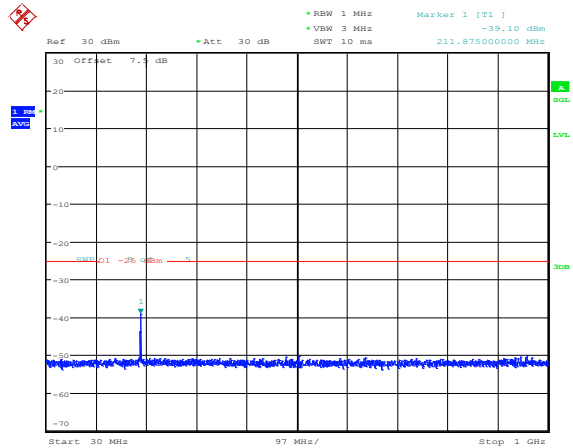

Band7-20MHz-16QAM-20850-1RB#0-Range4:1000~20000MHz

Band7-20MHz-16QAM-20850-1RB#0-Range5:20000~27000MHz

Band7-20MHz-16QAM-21100-1RB#0-Range1:0.009~0.15MHz

Band7-20MHz-16QAM-21100-1RB#0-Range2:0.15~30MHz

Band7-20MHz-16QAM-21100-1RB#0-Range3:30~1000MHz