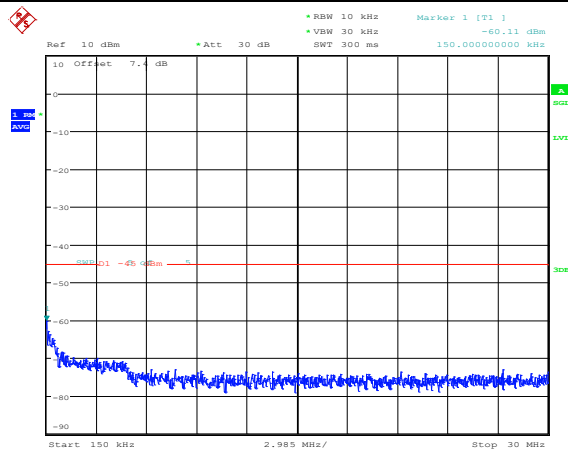

Band7-5MHz-16QAM-20775-1RB#0-Range2:0.15~30MHz