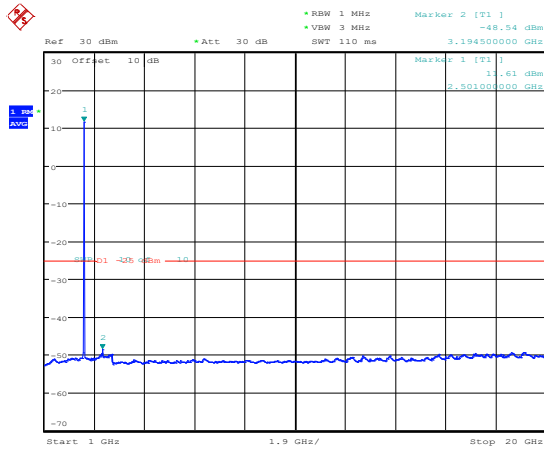

Band7-10MHz-QPSK-20800-1RB#0-Range1:0.009~0.15MHz

Band7-10MHz-QPSK-20800-1RB#0-Range2:0.15~30MHz

Band7-10MHz-QPSK-20800-1RB#0-Range3:30~1000MHz

Band7-10MHz-QPSK-20800-1RB#0-Range4:1000~20000MHz

Band7-10MHz-QPSK-20800-1RB#0-Range5:20000~27000MHz