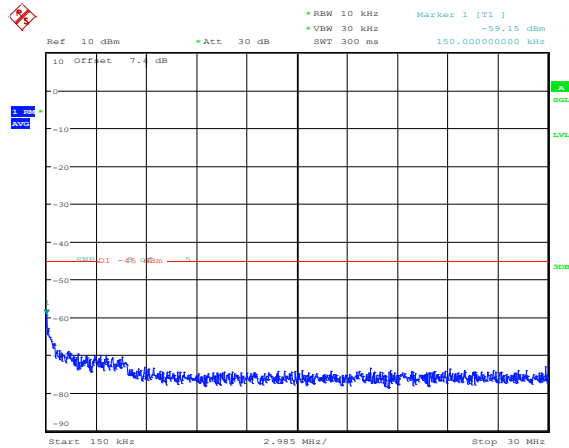

Band7-5MHz-16QAM-21425-1RB#0-Range2:0.15~30MHz