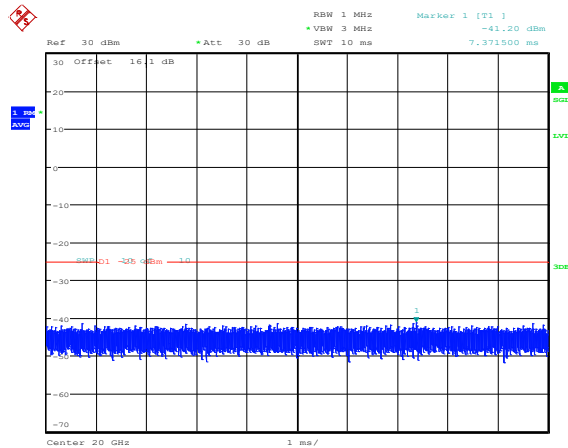

Band7-20MHz-16QAM-20850-1RB#0-Range5:20000~27000MHz