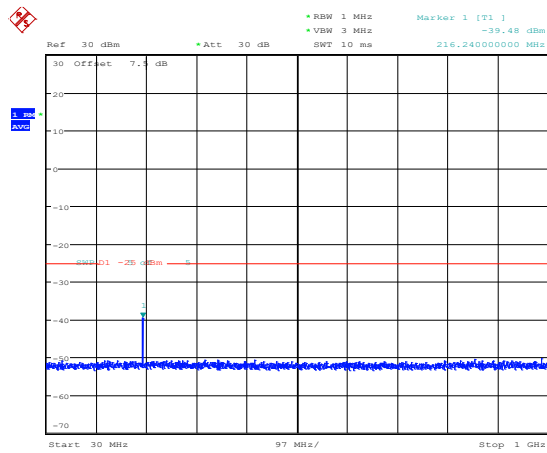

Band7-10MHz-QPSK-21100-1RB#0-Range3:30~1000MHz