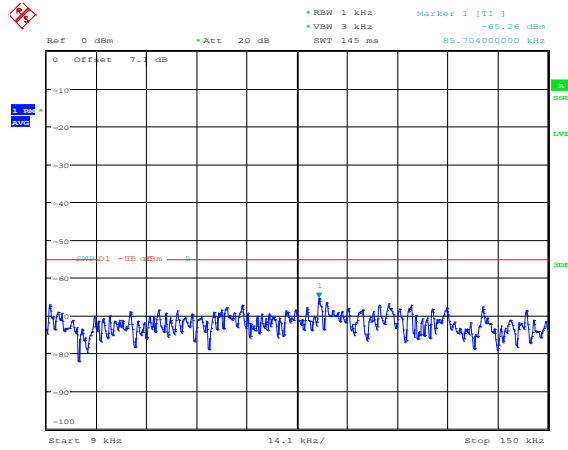

Band7-15MHz-QPSK-21100-1RB#0-Range2:0.15~30MHz

Band7-15MHz-QPSK-21100-1RB#0-Range3:30~1000MHz

Band7-15MHz-QPSK-21100-1RB#0-Range4:1000~20000MHz