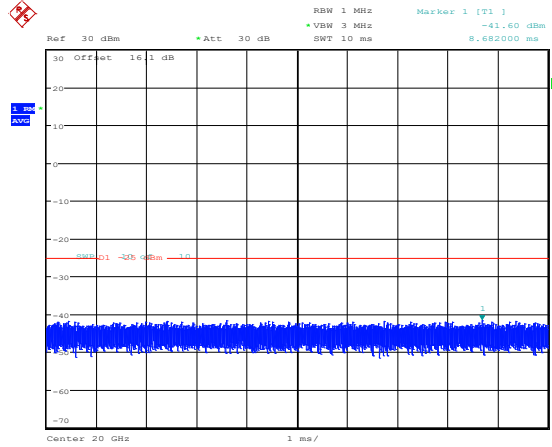

Band7-20MHz-QPSK-21350-1RB#0-Range5:20000~27000MHz