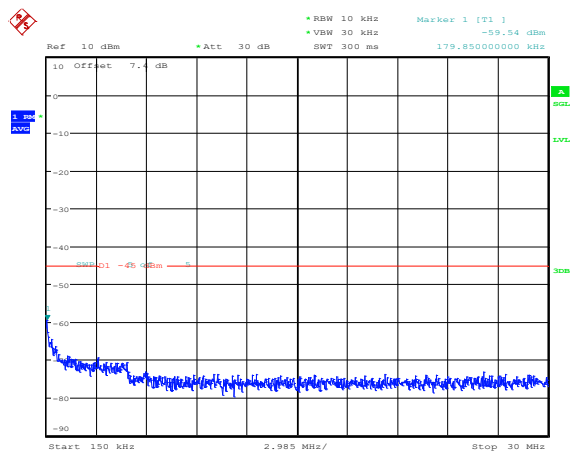

Band7-5MHz-QPSK-21425-1RB#0-Range2:0.15~30MHz

Band7-5MHz-QPSK-21425-1RB#0-Range3:30~1000MHz