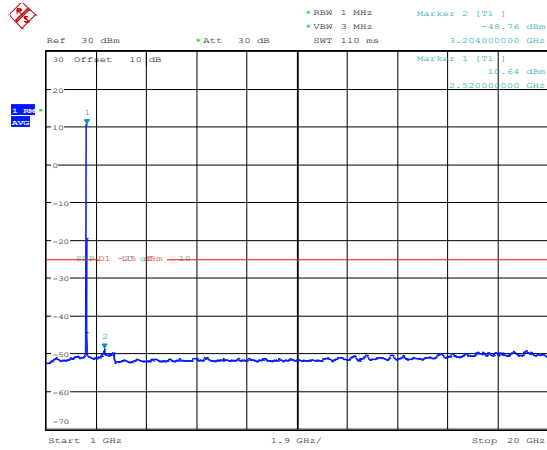

Band7-20MHz-16QAM-21100-1RB#0-Range4:1000~20000MHz