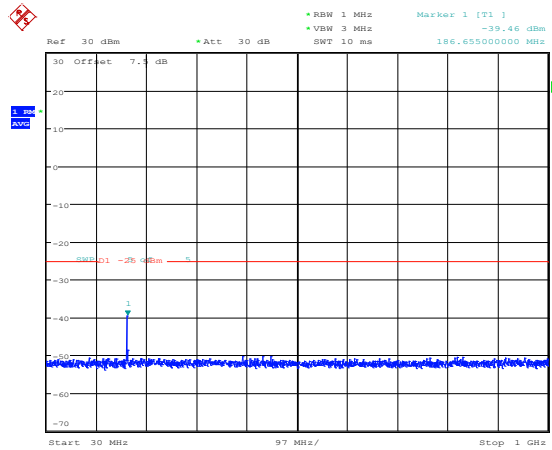

Band7-15MHz-QPSK-21375-1RB#0-Range4:1000~20000MHz

Band7-15MHz-QPSK-21375-1RB#0-Range5:20000~27000MHz

Band7-15MHz-16QAM-20825-1RB#0-Range1:0.009~0.15MHz

Band7-15MHz-16QAM-20825-1RB#0-Range2:0.15~30MHz

Band7-15MHz-16QAM-20825-1RB#0-Range3:30~1000MHz