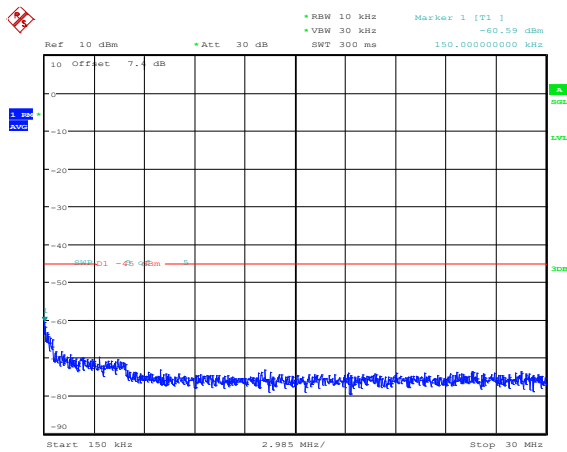

Band7-15MHz-QPSK-21375-1RB#0-Range4:1000~20000MHz

Band7-15MHz-QPSK-21375-1RB#0-Range5:20000~27000MHz

Band7-15MHz-16QAM-20825-1RB#0-Range1:0.009~0.15MHz

Band7-15MHz-16QAM-20825-1RB#0-Range2:0.15~30MHz

Band7-15MHz-16QAM-20825-1RB#0-Range3:30~1000MHz