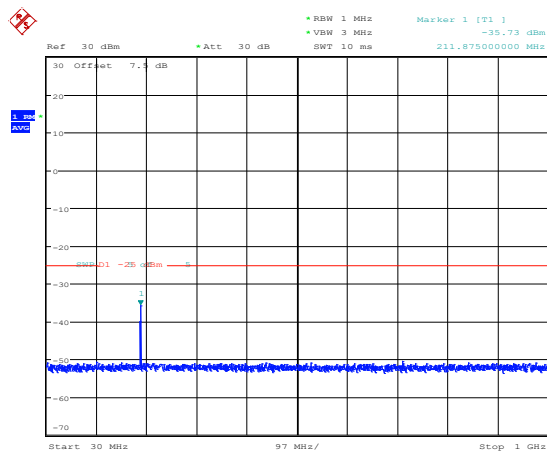

Band7-20MHz-QPSK-20850-1RB#0-Range4:1000~20000MHz

Band7-20MHz-QPSK-20850-1RB#0-Range5:20000~27000MHz

Band7-20MHz-QPSK-21100-1RB#0-Range1:0.009~0.15MHz

Band7-20MHz-QPSK-21100-1RB#0-Range2:0.15~30MHz

Band7-20MHz-QPSK-21100-1RB#0-Range3:30~1000MHz