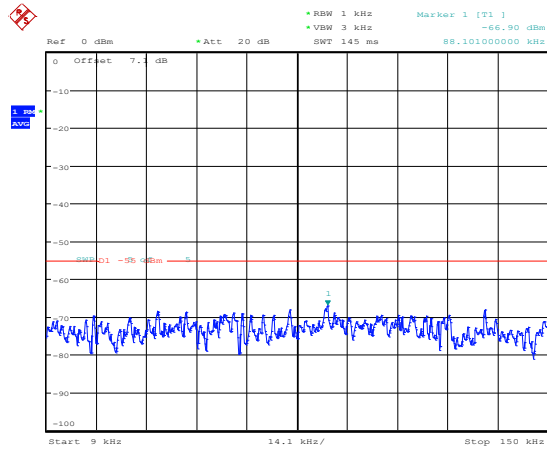

Band7-10MHz-QPSK-20800-1RB#0-Range1:0.009~0.15MHz