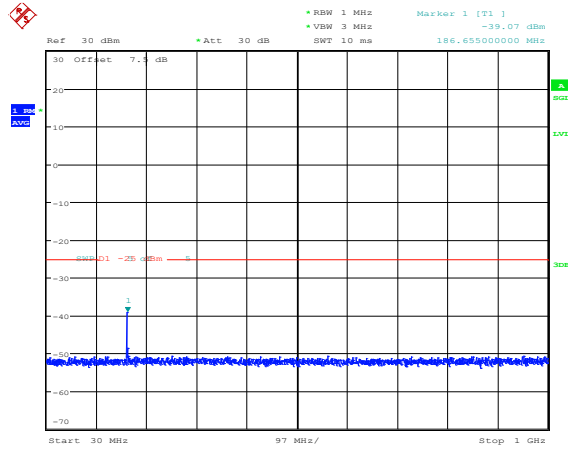

Band7-10MHz-16QAM-21100-1RB#0-Range4:1000~20000MHz

Band7-10MHz-16QAM-21100-1RB#0-Range5:20000~27000MHz

Band7-15MHz-QPSK-20825-1RB#0-Range1:0.009~0.15MHz

Band7-15MHz-QPSK-20825-1RB#0-Range2:0.15~30MHz

Band7-15MHz-QPSK-20825-1RB#0-Range3:30~1000MHz