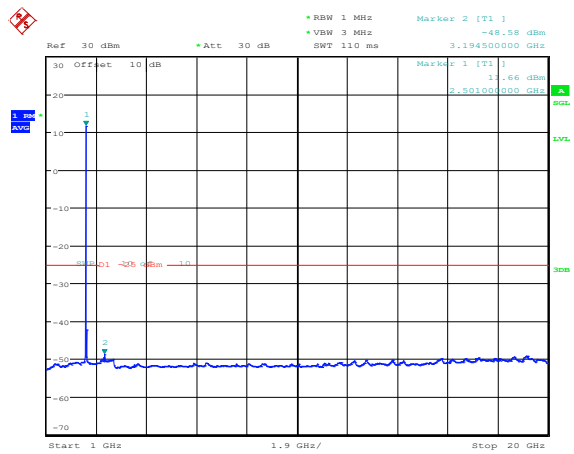

Band7-20MHz-QPSK-20850-1RB#0-Range4:1000~20000MHz