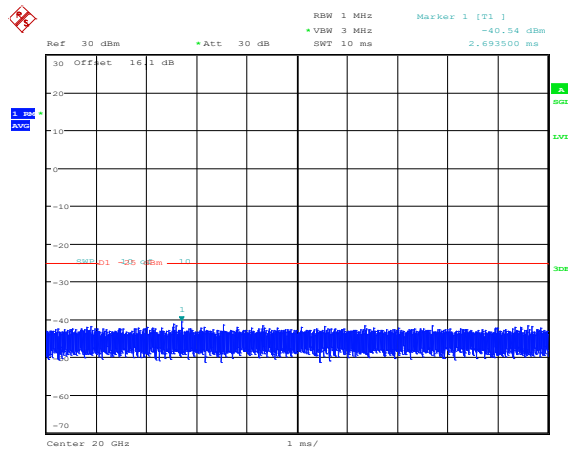

Band7-20MHz-16QAM-21100-1RB#0-Range5:20000~27000MHz