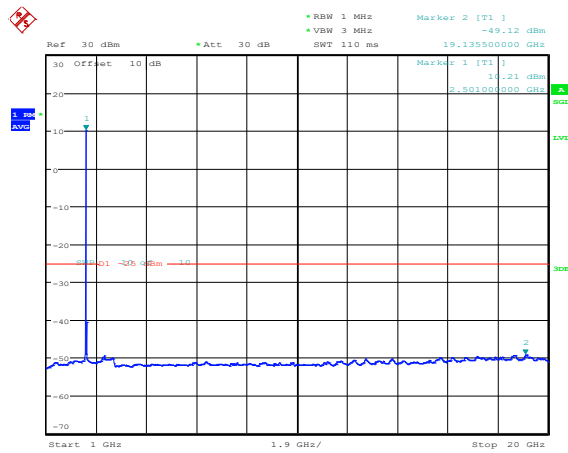

Band7-20MHz-16QAM-20850-1RB#0-Range4:1000~20000MHz