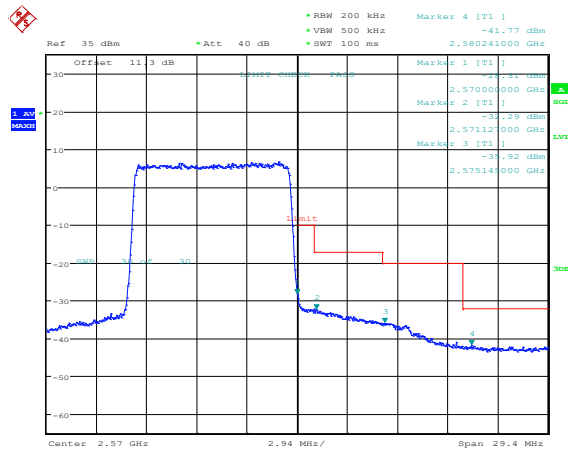

Band7-10MHz-QPSK-20800-50RB#0

Band7-10MHz-QPSK-21400-1RB#0

Band7-10MHz-QPSK-21400-1RB#49

Band7-10MHz-QPSK-21400-50RB#0

Band7-10MHz-16QAM-20800-1RB#0

Band7-10MHz-16QAM-20800-1RB#49

Band7-10MHz-16QAM-20800-50RB#0