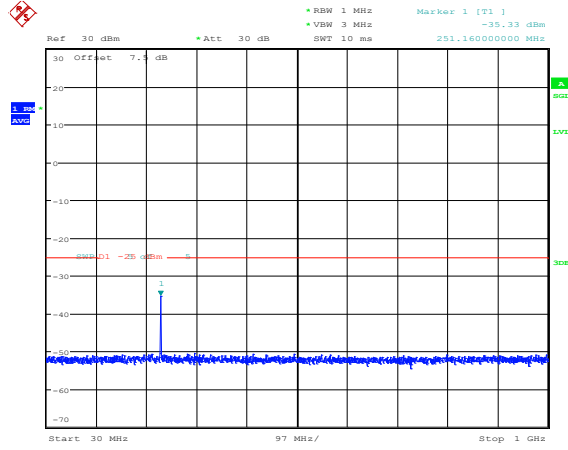

Band7-5MHz-QPSK-21425-1RB#0-Range4:1000~2000MHz

Band7-5MHz-QPSK-21425-1RB#0-Range5:20000~27000MHz

Band7-5MHz-16QAM-20775-1RB#0-Range1:0.009~0.15MHz