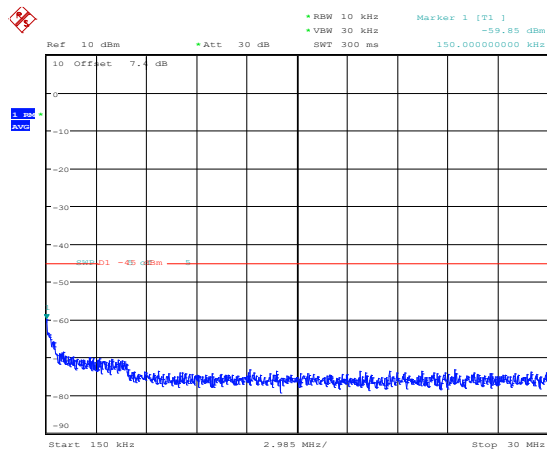

Band7-20MHz-QPSK-20850-1RB#0-Range4:1000~20000MHz

Band7-20MHz-QPSK-20850-1RB#0-Range5:20000~27000MHz

Band7-20MHz-QPSK-21100-1RB#0-Range1:0.009~0.15MHz

Band7-20MHz-QPSK-21100-1RB#0-Range2:0.15~30MHz

Band7-20MHz-QPSK-21100-1RB#0-Range3:30~1000MHz