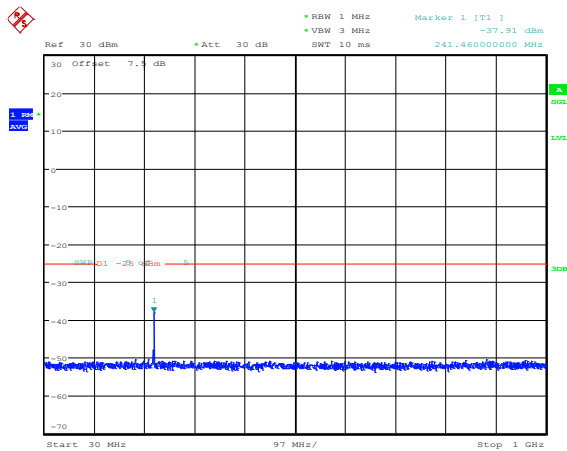

Band7-15MHz-QPSK-21100-1RB#0-Range4:1000~20000MHz

Band7-15MHz-QPSK-21100-1RB#0-Range5:20000~27000MHz

Band7-15MHz-QPSK-21375-1RB#0-Range1:0.009~0.15MHz

Band7-15MHz-QPSK-21375-1RB#0-Range2:0.15~30MHz

Band7-15MHz-QPSK-21375-1RB#0-Range3:30~1000MHz