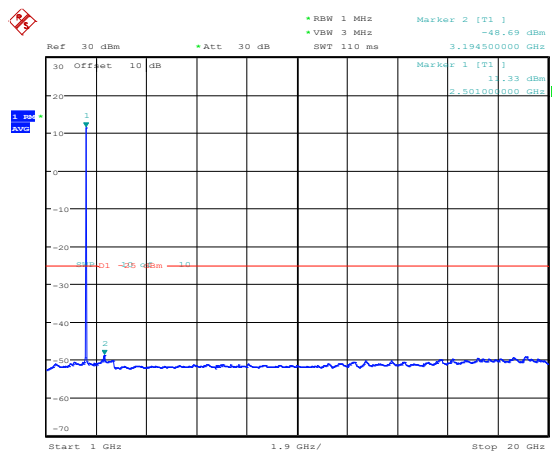

Band7-15MHz-16QAM-20825-1RB#0-Range4:1000~20000MHz