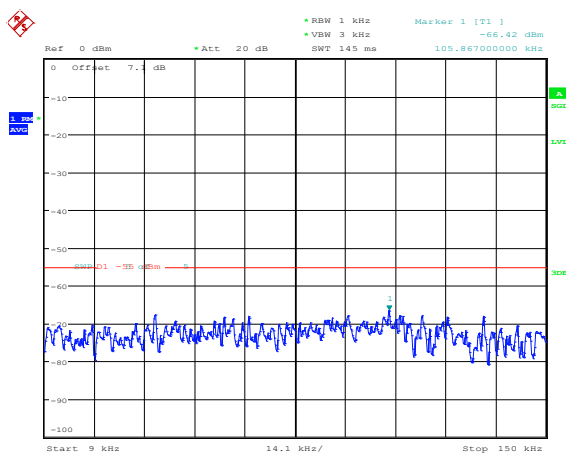

Band7-10MHz-QPSK-21100-1RB#0-Range1:0.009~0.15MHz

Band7-10MHz-QPSK-21100-1RB#0-Range2:0.15~30MHz