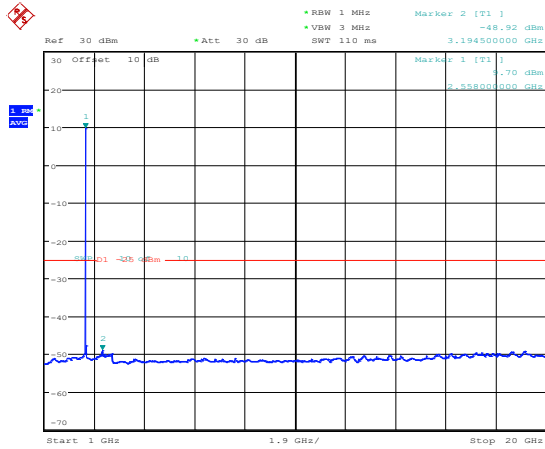

Band7-5MHz-16QAM-21425-1RB#0-Range1:0.009~0.15MHz

Band7-5MHz-16QAM-21425-1RB#0-Range2:0.15~30MHz

Band7-5MHz-16QAM-21425-1RB#0-Range3:30~1000MHz

Band7-5MHz-16QAM-21425-1RB#0-Range4:1000~20000MHz

Band7-5MHz-16QAM-21425-1RB#0-Range5:20000~27000MHz