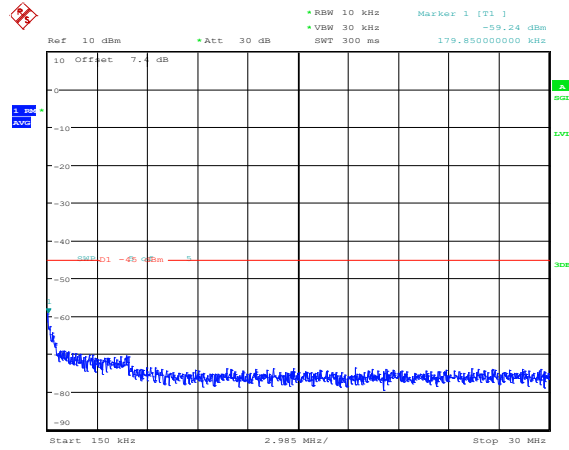

Band7-5MHz-QPSK-20775-1RB#0-Range2:0.15~30MHz