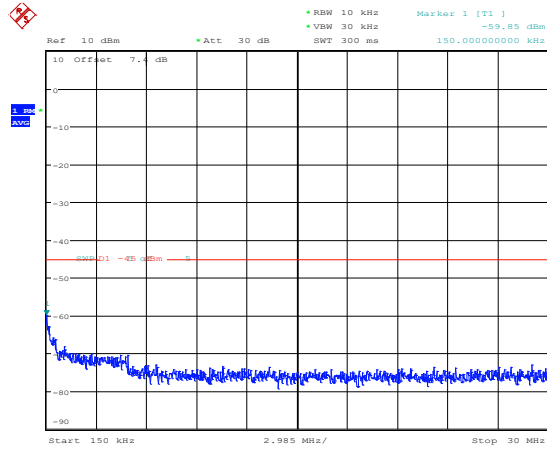

Band7-20MHz-QPSK-21100-1RB#0-Range4:1000~20000MHz

Band7-20MHz-QPSK-21100-1RB#0-Range5:20000~27000MHz

Band7-20MHz-QPSK-21350-1RB#0-Range1:0.009~0.15MHz

Band7-20MHz-QPSK-21350-1RB#0-Range2:0.15~30MHz

Band7-20MHz-QPSK-21350-1RB#0-Range3:30~1000MHz