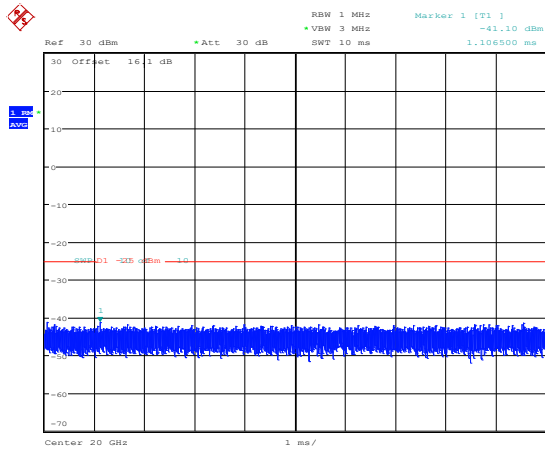

Band7-15MHz-QPSK-21375-1RB#0-Range5:20000~27000MHz