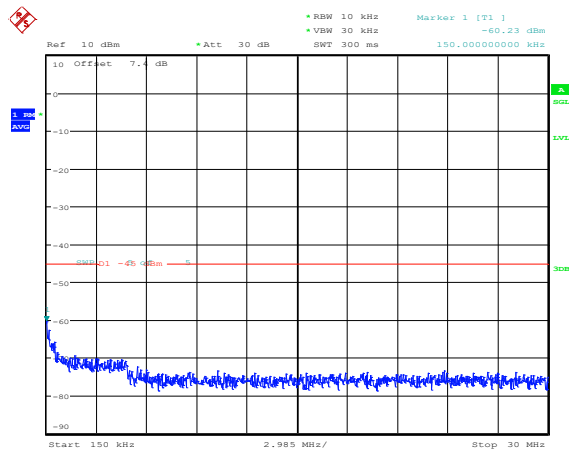

Band7-10MHz-QPSK-21400-1RB#0-Range2:0.15~30MHz