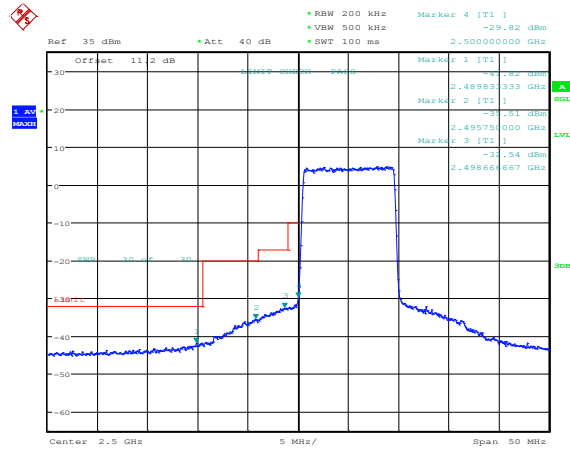

Band7-10MHz-QPSK-20800-50RB#0

Band7-10MHz-QPSK-21400-1RB#0

Band7-10MHz-QPSK-21400-1RB#49

Band7-10MHz-QPSK-21400-50RB#0

Band7-10MHz-16QAM-20800-1RB#0

Band7-10MHz-16QAM-20800-1RB#49

Band7-10MHz-16QAM-20800-50RB#0