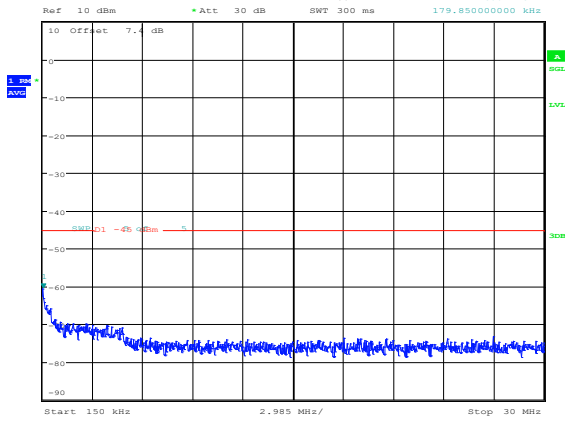

Band7-10MHz-16QAM-20800-1RB#0-Range4:1000~20000MHz

Band7-10MHz-16QAM-20800-1RB#0-Range5:20000~27000MHz

Band7-10MHz-16QAM-21100-1RB#0-Range1:0.009~0.15MHz

Band7-10MHz-16QAM-21100-1RB#0-Range2:0.15~30MHz

Band7-10MHz-16QAM-21100-1RB#0-Range3:30~1000MHz