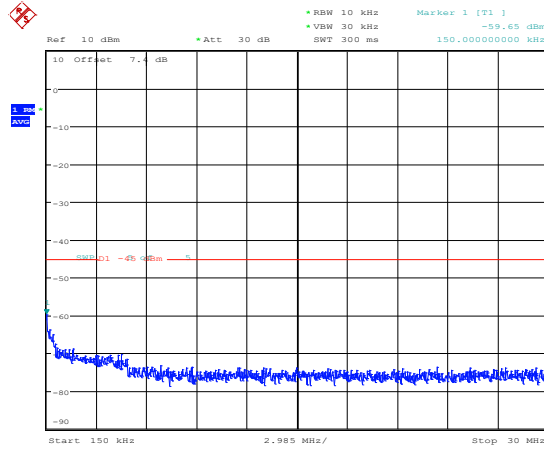

Band7-20MHz-16QAM-21100-1RB#0-Range4:1000~20000MHz

Band7-20MHz-16QAM-21100-1RB#0-Range5:20000~27000MHz

Band7-20MHz-16QAM-21350-1RB#0-Range1:0.009~0.15MHz

Band7-20MHz-16QAM-21350-1RB#0-Range2:0.15~30MHz

Band7-20MHz-16QAM-21350-1RB#0-Range3:30~1000MHz