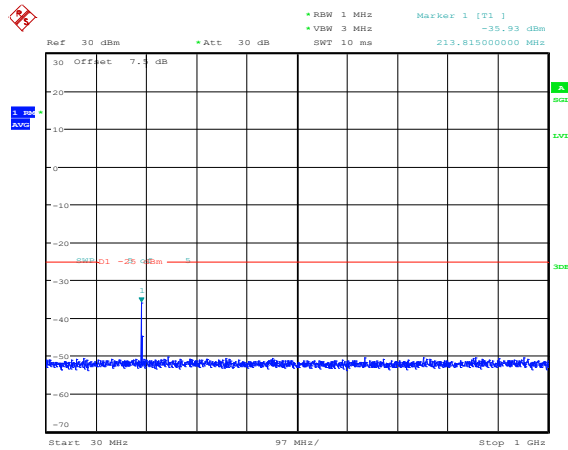

Band7-15MHz-QPSK-20825-1RB#0-Range4:1000~20000MHz

Band7-15MHz-QPSK-20825-1RB#0-Range5:20000~27000MHz

Band7-15MHz-QPSK-21100-1RB#0-Range1:0.009~0.15MHz

Band7-15MHz-QPSK-21100-1RB#0-Range2:0.15~30MHz

Band7-15MHz-QPSK-21100-1RB#0-Range3:30~1000MHz