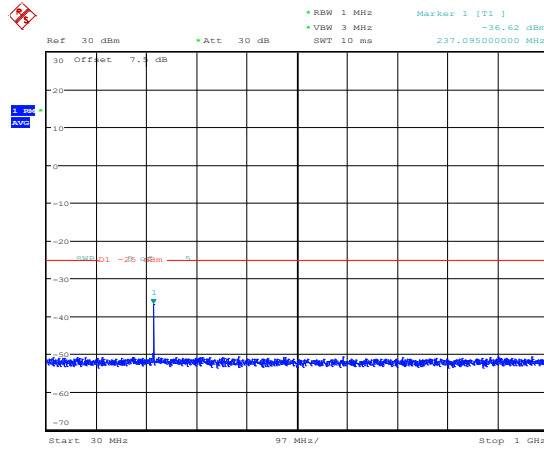

Band7-20MHz-16QAM-21100-1RB#0-Range4:1000~20000MHz

Band7-20MHz-16QAM-21100-1RB#0-Range5:20000~27000MHz

Band7-20MHz-16QAM-21350-1RB#0-Range1:0.009~0.15MHz

Band7-20MHz-16QAM-21350-1RB#0-Range2:0.15~30MHz

Band7-20MHz-16QAM-21350-1RB#0-Range3:30~1000MHz