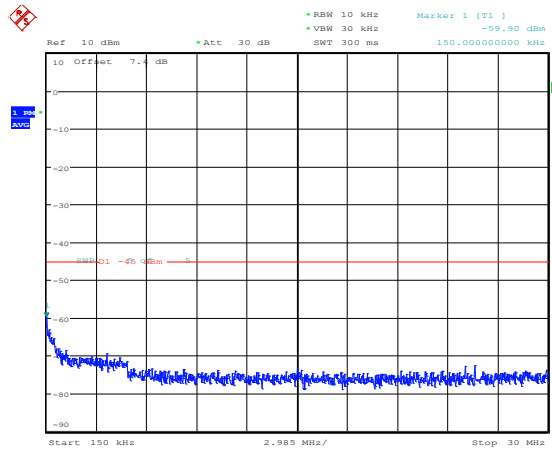

Band7-20MHz-QPSK-21350-1RB#0-Range4:1000~20000MHz

Band7-20MHz-QPSK-21350-1RB#0-Range5:20000~27000MHz

Band7-20MHz-16QAM-20850-1RB#0-Range1:0.009~0.15MHz

Band7-20MHz-16QAM-20850-1RB#0-Range2:0.15~30MHz

Band7-20MHz-16QAM-20850-1RB#0-Range3:30~1000MHz