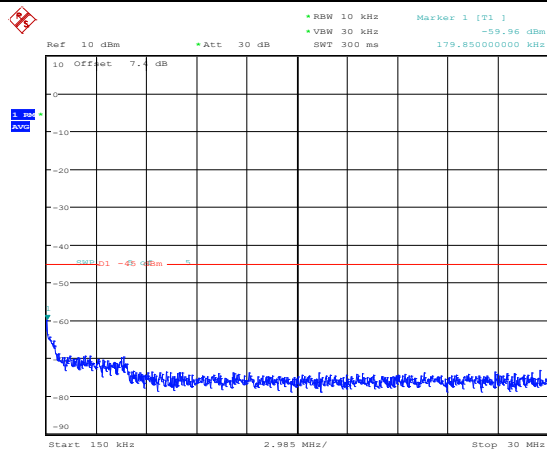

Band7-10MHz-QPSK-20800-1RB#0-Range2:0.15~30MHz