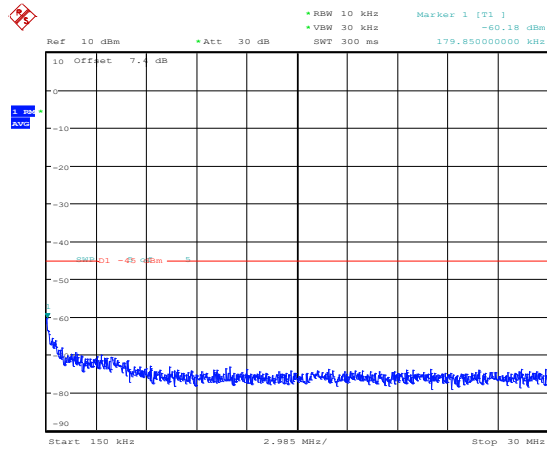

Band7-5MHz-QPSK-21100-1RB#0-Range3:30~1000MHz

Band7-5MHz-QPSK-21100-1RB#0-Range4:1000~20000MHz

Band7-5MHz-QPSK-21100-1RB#0-Range5:20000~27000MHz