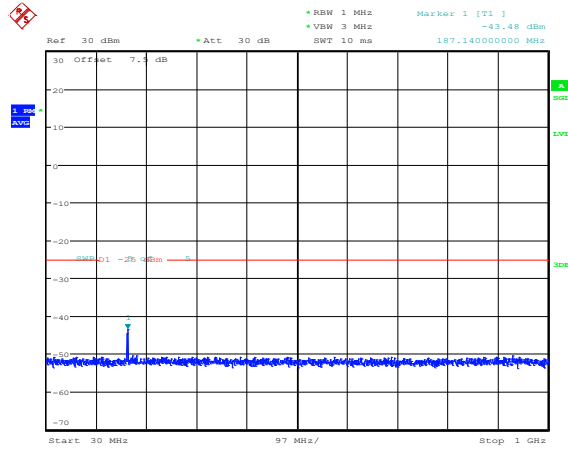

Band7-20MHz-QPSK-21350-1RB#0-Range4:1000~20000MHz

Band7-20MHz-QPSK-21350-1RB#0-Range5:20000~27000MHz

Band7-20MHz-16QAM-20850-1RB#0-Range1:0.009~0.15MHz

Band7-20MHz-16QAM-20850-1RB#0-Range2:0.15~30MHz

Band7-20MHz-16QAM-20850-1RB#0-Range3:30~1000MHz