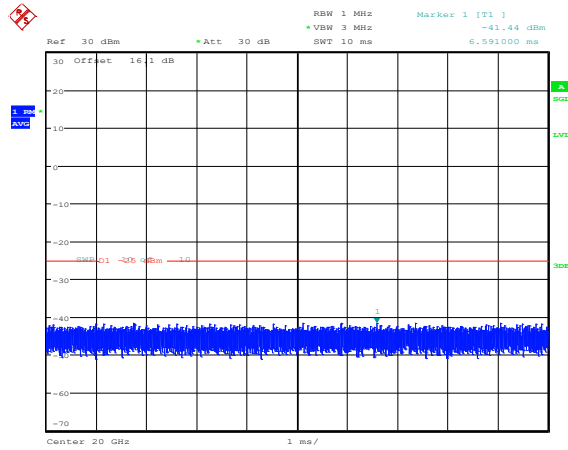

Band7-5MHz-QPSK-21425-1RB#0-Range1:0.009~0.15MHz

Band7-5MHz-QPSK-21425-1RB#0-Range2:0.15~30MHz

Band7-5MHz-QPSK-21425-1RB#0-Range3:30~1000MHz

Band7-5MHz-QPSK-21425-1RB#0-Range4:1000~2000MHz

Band7-5MHz-QPSK-21425-1RB#0-Range5:20000~27000MHz