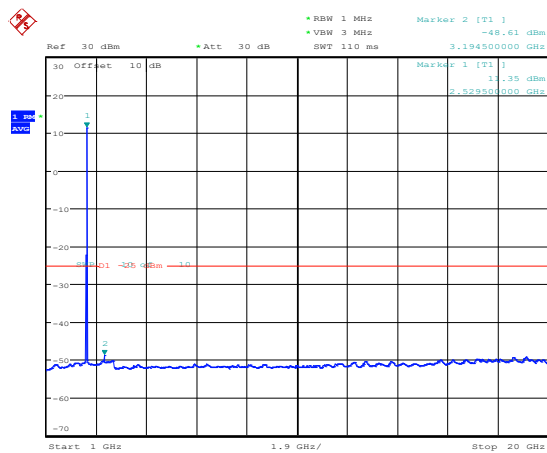

Band7-10MHz-QPSK-21100-1RB#0-Range1:0.009~0.15MHz

Band7-10MHz-QPSK-21100-1RB#0-Range2:0.15~30MHz

Band7-10MHz-QPSK-21100-1RB#0-Range3:30~1000MHz

Band7-10MHz-QPSK-21100-1RB#0-Range4:1000~20000MHz

Band7-10MHz-QPSK-21100-1RB#0-Range5:20000~27000MHz