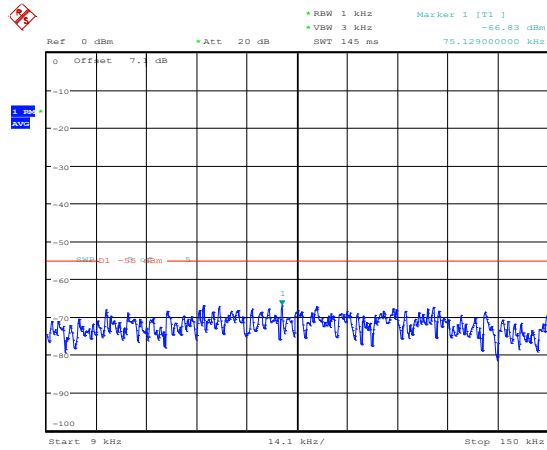

Band7-20MHz-QPSK-21100-1RB#0-Range1:0.009~0.15MHz