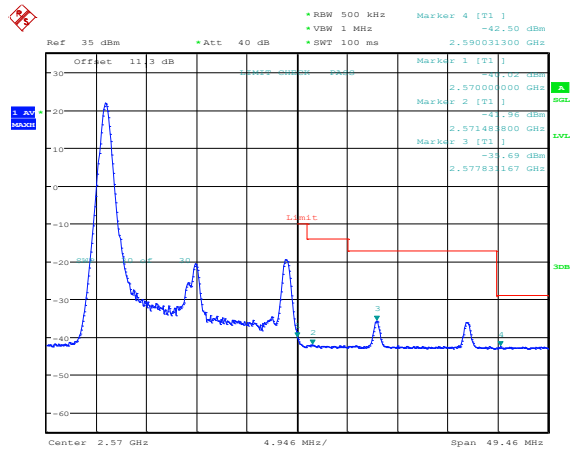

Band7-15MHz-16QAM-21375-75RB#0

Band7-20MHz-QPSK-20850-1RB#99

Band7-20MHz-QPSK-20850-100RB#0

Band7-20MHz-QPSK-21350-1RB#0

Band7-20MHz-QPSK-21350-100RB#0

Band7-20MHz-16QAM-20850-1RB#99

Band7-20MHz-16QAM-20850-100RB#0