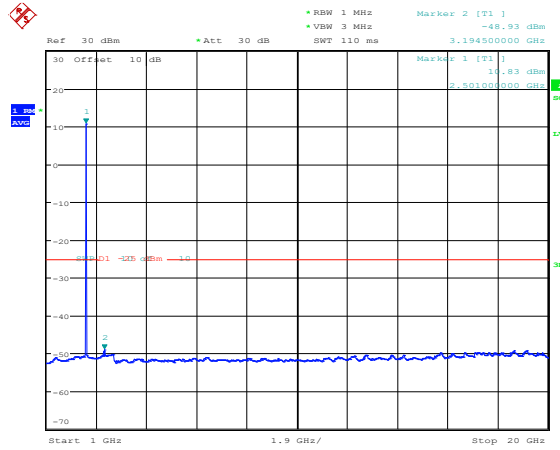

Test Graphs

Band7-5MHz-QPSK-20775-1RB#0-Range1:0.009~0.15MHz

Band7-5MHz-QPSK-20775-1RB#0-Range2:0.15~30MHz

Band7-5MHz-QPSK-20775-1RB#0-Range3:30~1000MHz

Band7-5MHz-QPSK-20775-1RB#0-Range4:1000~20000MHz

Band7-5MHz-QPSK-20775-1RB#0-Range5:20000~27000MHz