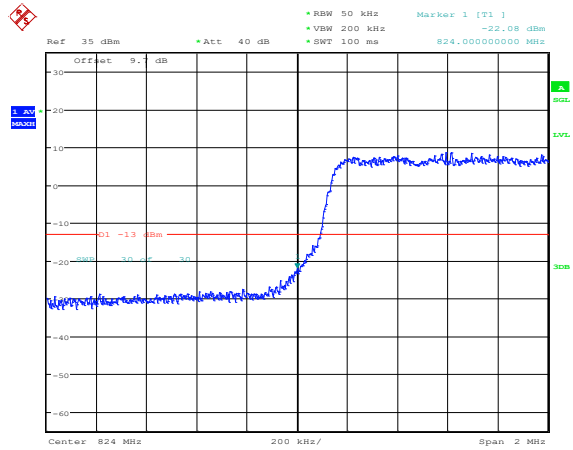

Band5-3MHz-QPSK-20635-1RB#0

Band5-3MHz-QPSK-20635-15RB#0

Band5-3MHz-16QAM-20415-1RB#14

Band5-3MHz-16QAM-20415-15RB#0

Band5-3MHz-16QAM-20635-1RB#0

Band5-3MHz-16QAM-20635-1RB#14

Band5-3MHz-16QAM-20635-15RB#0

Band5-5MHz-QPSK-20425-1RB#0