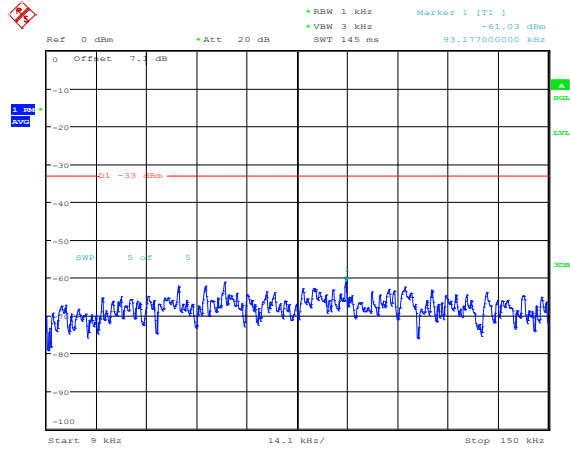

Band5-5MHz-QPSK-20425-1RB#0-Range2:0.15~30MHz

Band5-5MHz-QPSK-20425-1RB#0-Range3:30~1000MHz

Band5-5MHz-QPSK-20425-1RB#0-Range4:1000~10000MHz

Band5-5MHz-QPSK-20525-1RB#0-Range1:0.009~0.15MHz

Band5-5MHz-QPSK-20525-1RB#0-Range2:0.15~30MHz