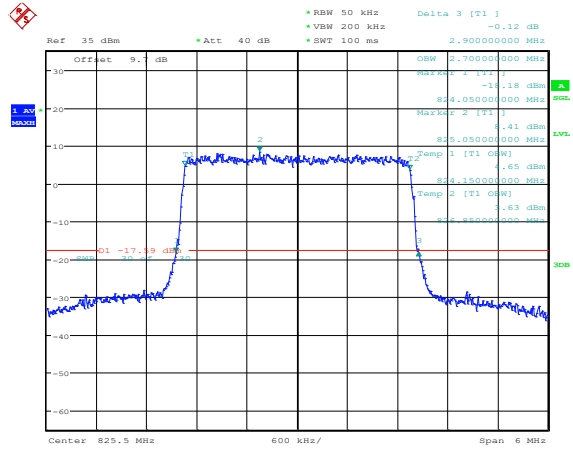

Test Graphs

Band5-1.4MHz-16QAM-20407-6RB#0

Band5-1.4MHz-16QAM-20525-6RB#0

Band5-1.4MHz-16QAM-20643-6RB#0

Band5-3MHz-QPSK-20525-15RB#0

Band5-3MHz-QPSK-20635-15RB#0

Band5-3MHz-16QAM-20415-15RB#0

Band5-3MHz-16QAM-20525-15RB#0