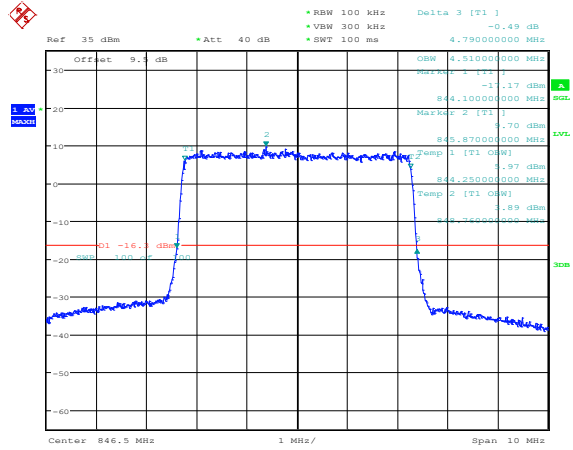

Band5-10MHz-QPSK-20525-50RB#0

Band5-10MHz-QPSK-20600-50RB#0

Band5-10MHz-16QAM-20450-50RB#0