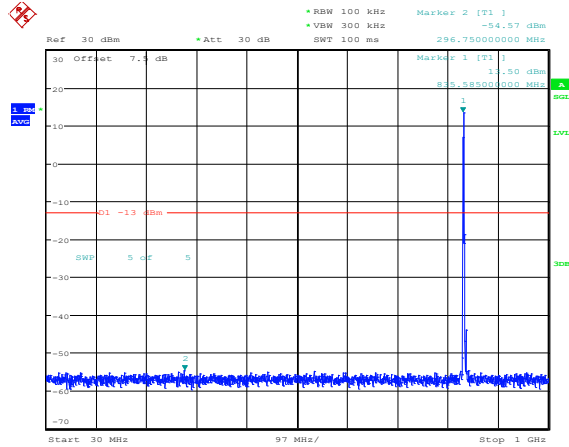

Band5-3MHz-QPSK-20525-1RB#0-Range4:1000~10000MHz

Band5-3MHz-QPSK-20635-1RB#0-Range1:0.009~0.15MHz

Band5-3MHz-QPSK-20635-1RB#0-Range2:0.15~30MHz