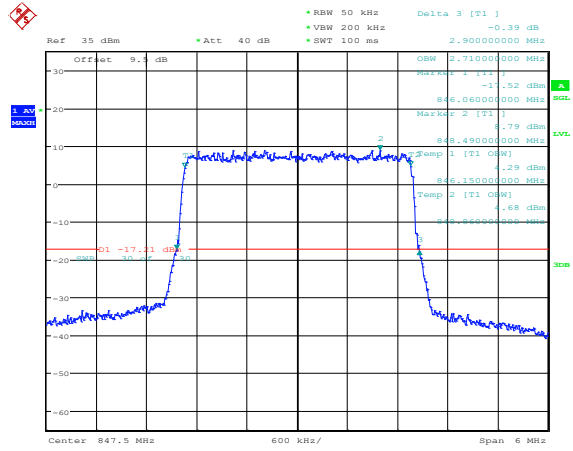

Test Graphs

Band5-1.4MHz-16QAM-20407-6RB#0

Band5-1.4MHz-16QAM-20525-6RB#0

Band5-1.4MHz-16QAM-20643-6RB#0

Band5-3MHz-QPSK-20525-15RB#0

Band5-3MHz-QPSK-20635-15RB#0

Band5-3MHz-16QAM-20415-15RB#0

Band5-3MHz-16QAM-20525-15RB#0