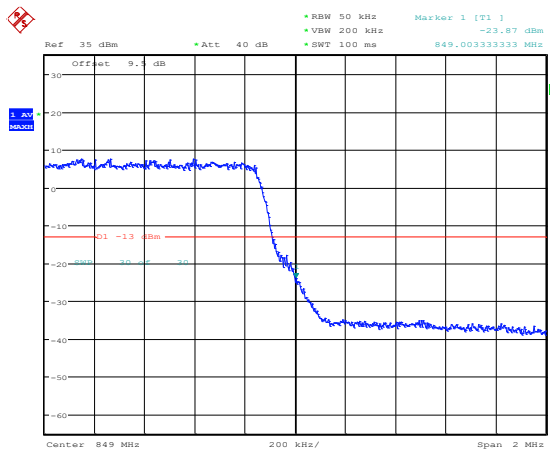

Band5-3MHz-QPSK-20635-1RB#0

Band5-3MHz-QPSK-20635-15RB#0

Band5-3MHz-16QAM-20415-1RB#14

Band5-3MHz-16QAM-20415-15RB#0

Band5-3MHz-16QAM-20635-1RB#0

Band5-3MHz-16QAM-20635-1RB#14

Band5-3MHz-16QAM-20635-15RB#0

Band5-5MHz-QPSK-20425-1RB#0