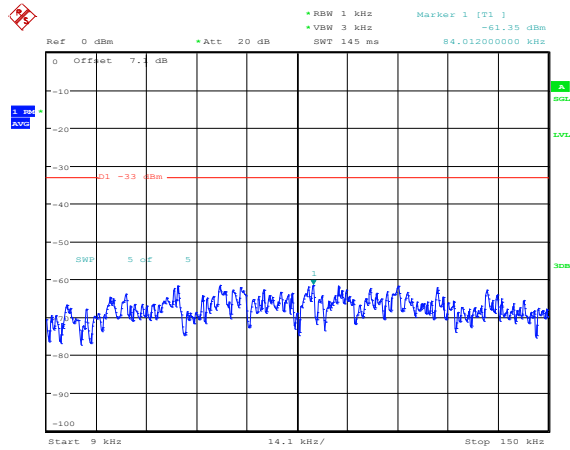

Band5-5MHz-16QAM-20625-1RB#0-Range2:0.15~30MHz

Band5-5MHz-16QAM-20625-1RB#0-Range3:30~1000MHz

Band5-5MHz-16QAM-20625-1RB#0-Range4:1000~10000MHz

Band5-10MHz-QPSK-20450-1RB#0-Range1:0.009~0.15MHz

Band5-10MHz-QPSK-20450-1RB#0-Range2:0.15~30MHz