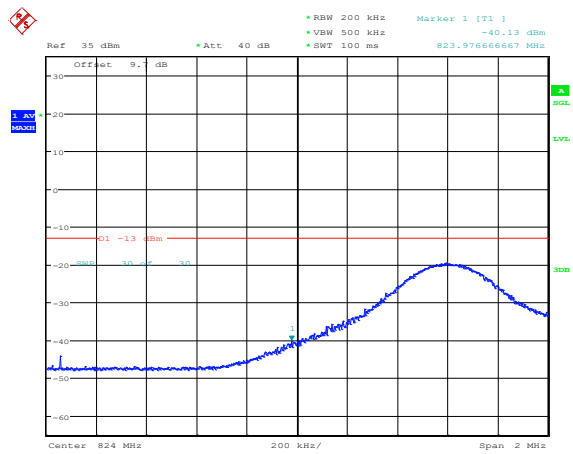

Band5-5MHz-16QAM-20625-1RB#0

Band5-5MHz-16QAM-20625-1RB#24

Band5-5MHz-16QAM-20625-25RB#0

Band5-10MHz-QPSK-20450-1RB#0

Band5-10MHz-QPSK-20450-1RB#49

Band5-10MHz-QPSK-20450-50RB#0

Band5-10MHz-QPSK-20600-1RB#0