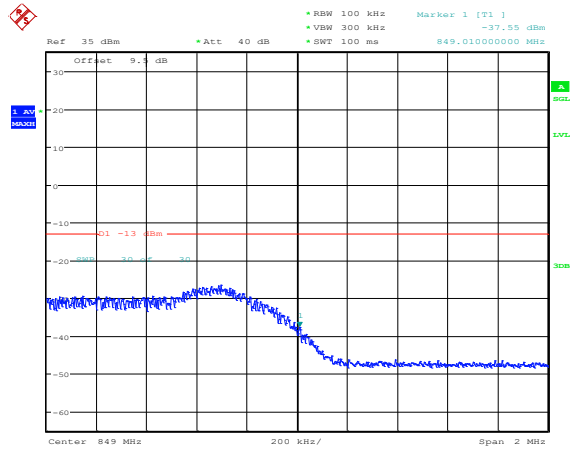

Band5-5MHz-16QAM-20625-1RB#0