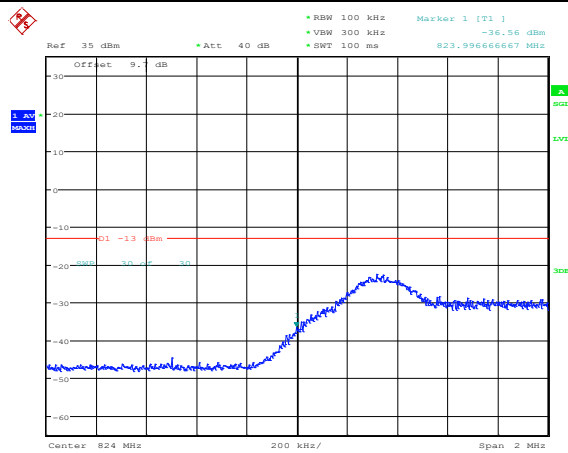

Band5-5MHz-QPSK-20425-1RB#24

Band5-5MHz-QPSK-20425-25RB#0

Band5-5MHz-QPSK-20625-1RB#0

Band5-5MHz-QPSK-20625-1RB#24

Band5-5MHz-QPSK-20625-25RB#0

Band5-5MHz-16QAM-20425-1RB#0

Band5-5MHz-16QAM-20425-1RB#24

Band5-5MHz-16QAM-20425-25RB#0