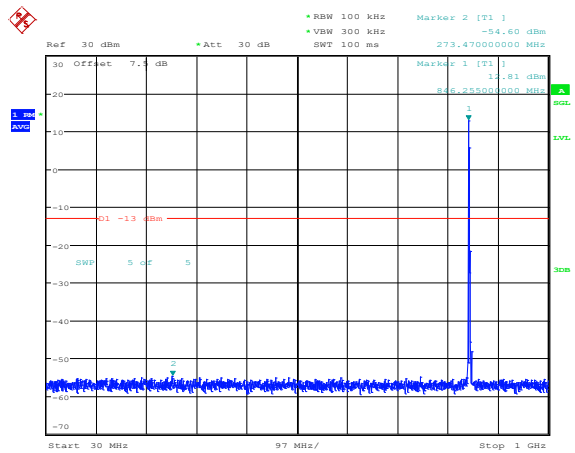

Band5-3MHz-16QAM-20635-1RB#0-Range3:30~1000MHz