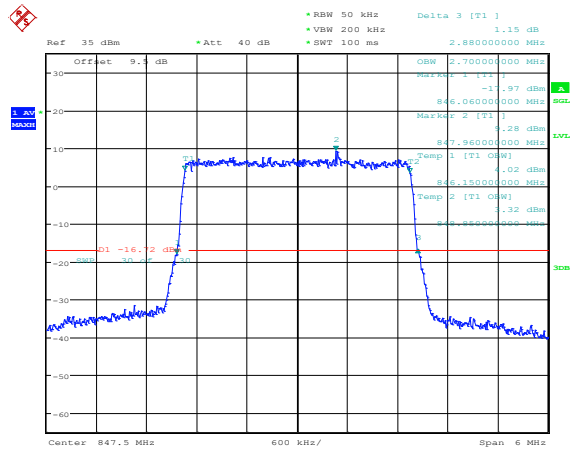

Band5-3MHz-16QAM-20635-15RB#0