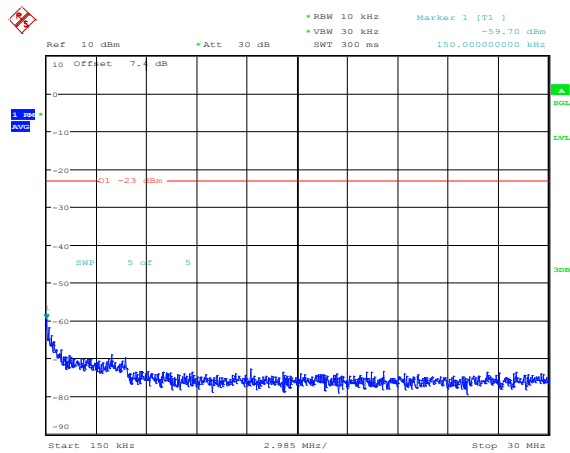

Band5-5MHz-QPSK-20425-1RB#0-Range2:0.15~30MHz