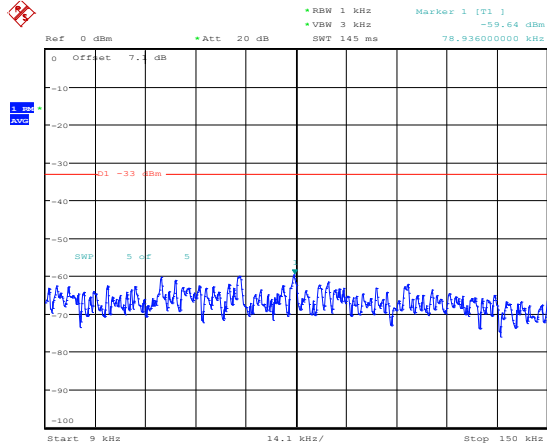

Band5-3MHz-16QAM-20415-1RB#0-Range2:0.15~30MHz

Band5-3MHz-16QAM-20415-1RB#0-Range3:30~1000MHz

Band5-3MHz-16QAM-20415-1RB#0-Range4:1000~10000MHz