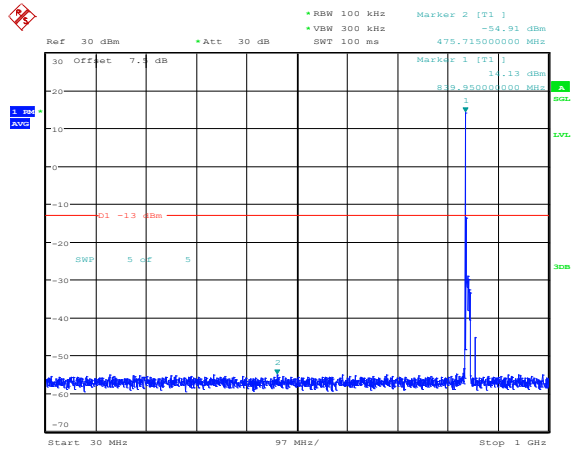

Band5-10MHz-16QAM-20600-1RB#0-Range3:30~1000MHz

Date: 1.JAN.2024 17:15:17