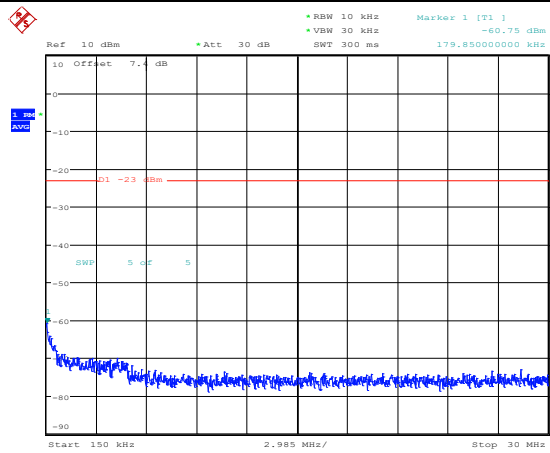

Band5-5MHz-16QAM-20525-1RB#0-Range2:0.15~30MHz