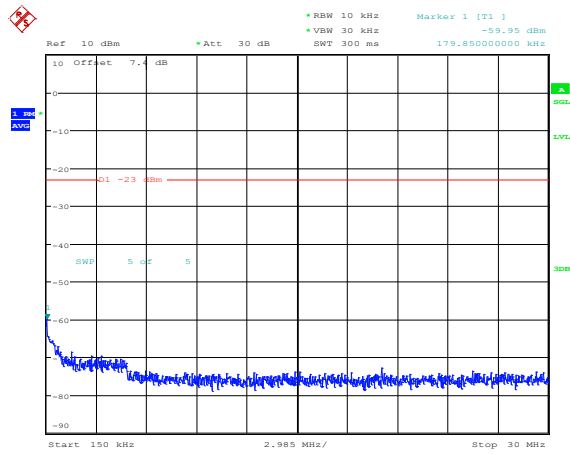

Band5-5MHz-16QAM-20625-1RB#0-Range2:0.15~30MHz

Band5-5MHz-16QAM-20625-1RB#0-Range3:30~1000MHz

Band5-5MHz-16QAM-20625-1RB#0-Range4:1000~10000MHz

Band5-10MHz-QPSK-20450-1RB#0-Range1:0.009~0.15MHz

Band5-10MHz-QPSK-20450-1RB#0-Range2:0.15~30MHz