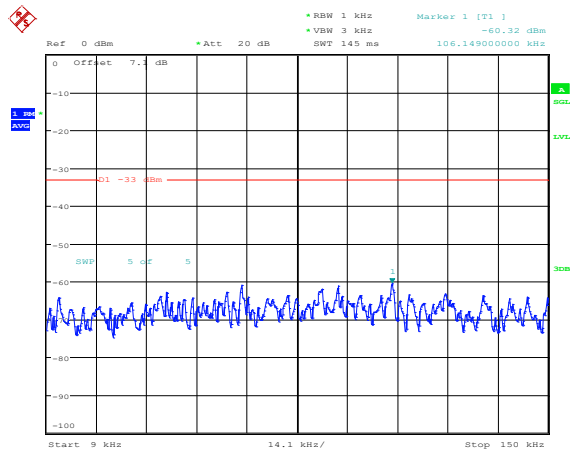

Band5-10MHz-QPSK-20525-1RB#0-Range1:0.009~0.15MHz