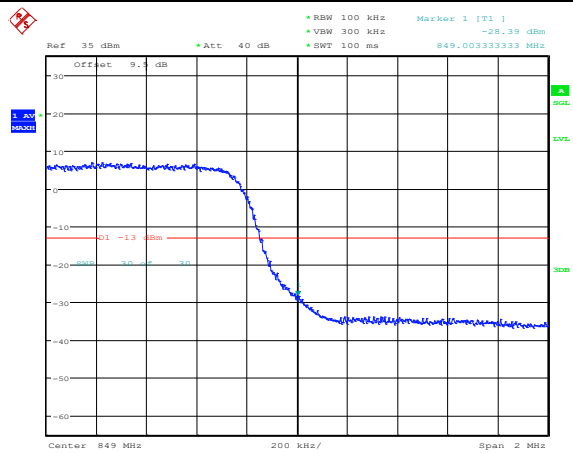

Band5-5MHz-16QAM-20625-25RB#0

Band5-10MHz-QPSK-20450-1RB#0