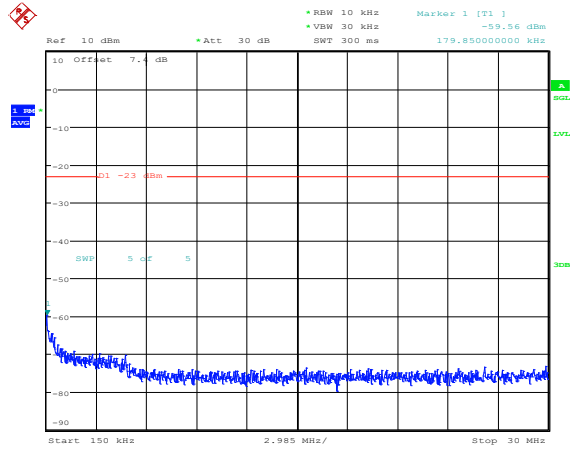

Band5-3MHz-QPSK-20525-1RB#0-Range2:0.15~30MHz

Band5-3MHz-QPSK-20525-1RB#0-Range3:30~1000MHz

Band5-3MHz-QPSK-20525-1RB#0-Range4:1000~10000MHz

Band5-3MHz-QPSK-20635-1RB#0-Range1:0.009~0.15MHz

Band5-3MHz-QPSK-20635-1RB#0-Range2:0.15~30MHz