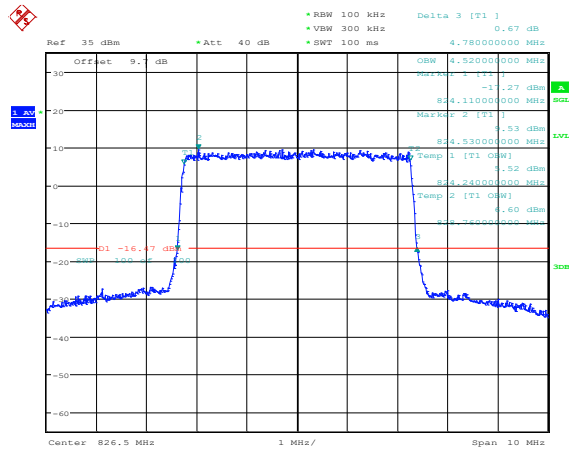

Band5-5MHz-16QAM-20425-25RB#0