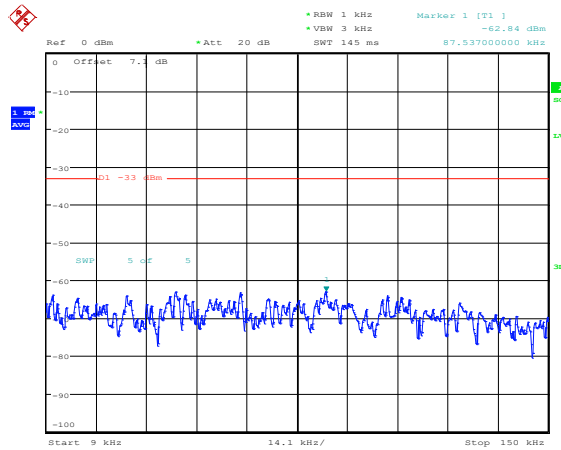

Band5-10MHz-16QAM-20525-1RB#0-Range2:0.15~30MHz

Band5-10MHz-16QAM-20525-1RB#0-Range3:30~1000MHz

Band5-10MHz-16QAM-20525-1RB#0-Range4:1000~10000MHz

Band5-10MHz-16QAM-20600-1RB#0-Range1:0.009~0.15MHz

Band5-10MHz-16QAM-20600-1RB#0-Range2:0.15~30MHz