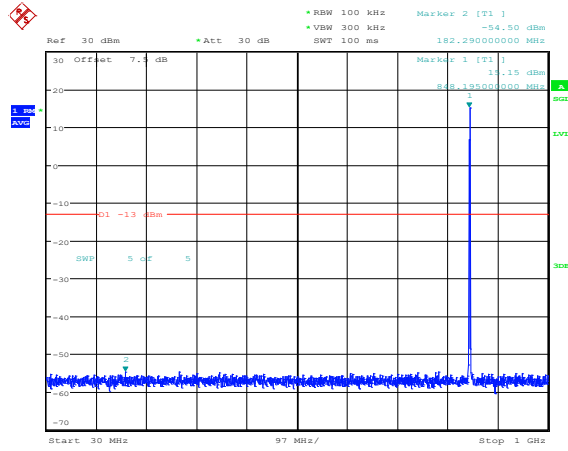

Band5-1.4MHz-QPSK-20643-1RB#0-Range3:30~1000MHz