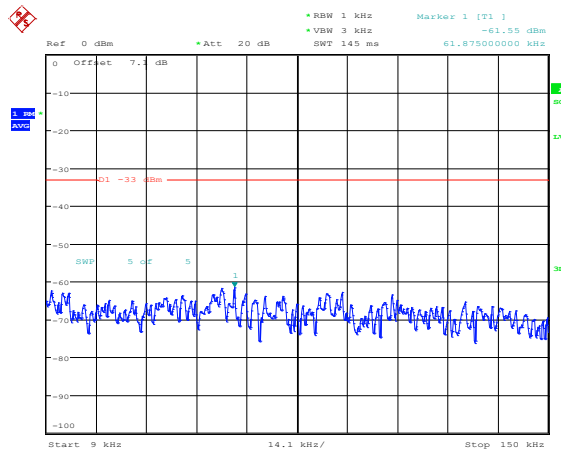

Band5-10MHz-16QAM-20450-1RB#0-Range1:0.009~0.15MHz

Band5-10MHz-16QAM-20450-1RB#0-Range2:0.15~30MHz

Band5-10MHz-16QAM-20450-1RB#0-Range3:30~1000MHz

Band5-10MHz-16QAM-20450-1RB#0-Range4:1000~10000MHz

Band5-10MHz-16QAM-20525-1RB#0-Range1:0.009~0.15MHz