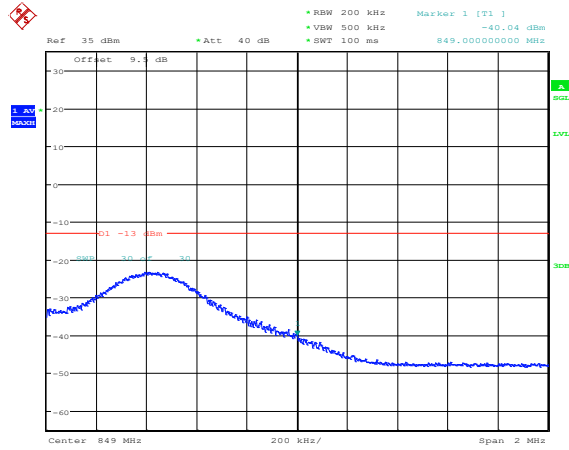

Band5-5MHz-16QAM-20625-1RB#0

Band5-5MHz-16QAM-20625-1RB#24

Band5-5MHz-16QAM-20625-25RB#0

Band5-10MHz-QPSK-20450-1RB#0

Band5-10MHz-QPSK-20450-1RB#49

Band5-10MHz-QPSK-20450-50RB#0

Band5-10MHz-QPSK-20600-1RB#0