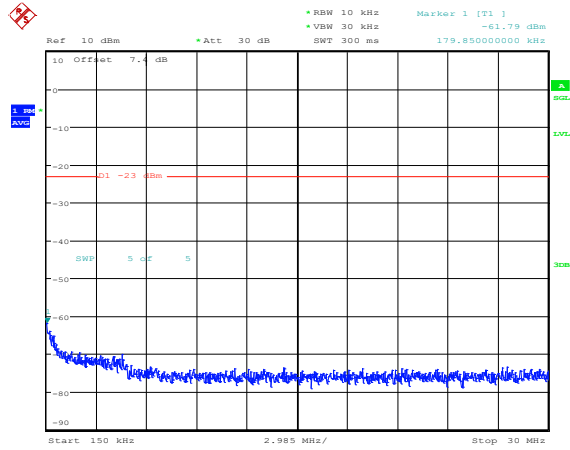

Band5-5MHz-QPSK-20425-1RB#0-Range2:0.15~30MHz

Band5-5MHz-QPSK-20425-1RB#0-Range3:30~1000MHz

Band5-5MHz-QPSK-20425-1RB#0-Range4:1000~10000MHz

Band5-5MHz-QPSK-20525-1RB#0-Range1:0.009~0.15MHz

Band5-5MHz-QPSK-20525-1RB#0-Range2:0.15~30MHz