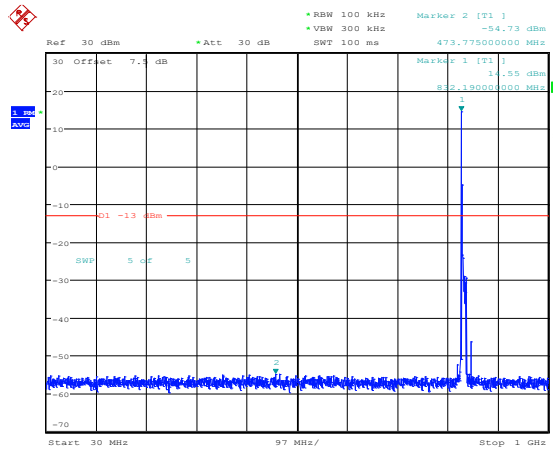

Band5-10MHz-QPSK-20450-1RB#0-Range3:30~1000MHz

Band5-10MHz-QPSK-20450-1RB#0-Range4:1000~10000MHz

Band5-10MHz-QPSK-20525-1RB#0-Range1:0.009~0.15MHz

Band5-10MHz-QPSK-20525-1RB#0-Range2:0.15~30MHz

Band5-10MHz-QPSK-20525-1RB#0-Range3:30~1000MHz