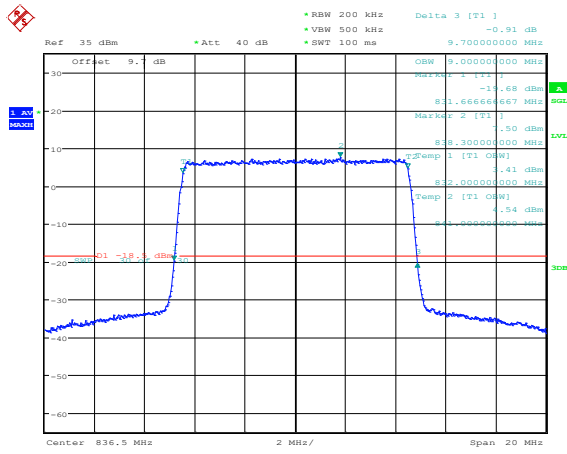

Band5-10MHz-16QAM-20525-50RB#0