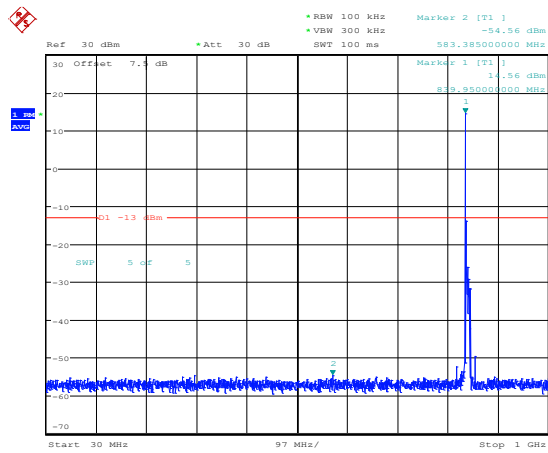

Band5-10MHz-QPSK-20525-1RB#0-Range4:1000~10000MHz

Band5-10MHz-QPSK-20600-1RB#0-Range1:0.009~0.15MHz

Band5-10MHz-QPSK-20600-1RB#0-Range2:0.15~30MHz

Band5-10MHz-QPSK-20600-1RB#0-Range3:30~1000MHz

Band5-10MHz-QPSK-20600-1RB#0-Range4:1000~10000MHz