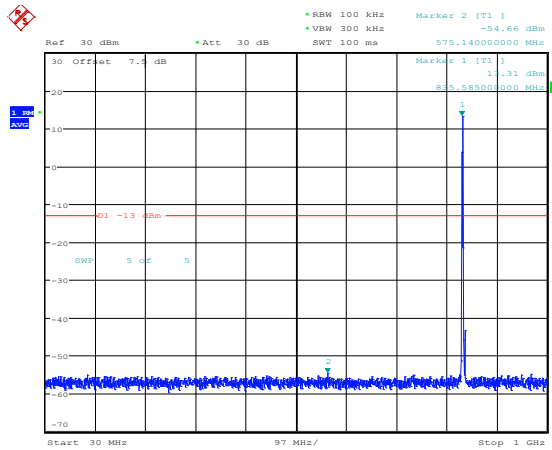

Band5-3MHz-16QAM-20415-1RB#0-Range4:1000~10000MHz

Band5-3MHz-16QAM-20525-1RB#0-Range1:0.009~0.15MHz

Band5-3MHz-16QAM-20525-1RB#0-Range2:0.15~30MHz

Band5-3MHz-16QAM-20525-1RB#0-Range3:30~1000MHz

Band5-3MHz-16QAM-20525-1RB#0-Range4:1000~10000MHz