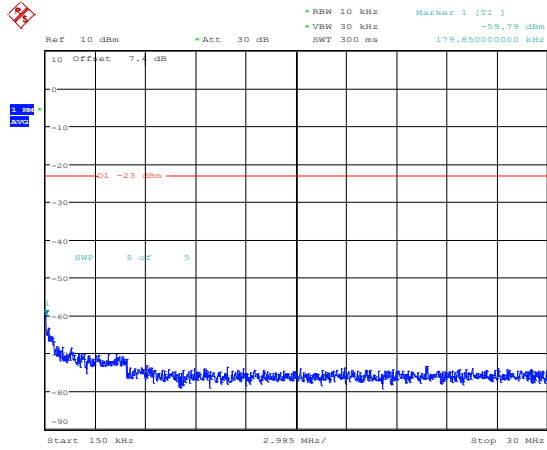

Band5-10MHz-16QAM-20525-1RB#0-Range2:0.15~30MHz

Band5-10MHz-16QAM-20525-1RB#0-Range3:30~1000MHz

Band5-10MHz-16QAM-20525-1RB#0-Range4:1000~10000MHz

Band5-10MHz-16QAM-20600-1RB#0-Range1:0.009~0.15MHz

Band5-10MHz-16QAM-20600-1RB#0-Range2:0.15~30MHz