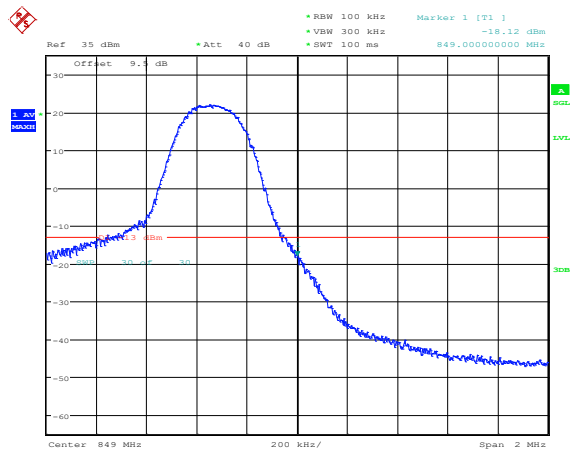

Band5-5MHz-QPSK-20425-1RB#24

Band5-5MHz-QPSK-20425-25RB#0

Band5-5MHz-QPSK-20625-1RB#0

Band5-5MHz-QPSK-20625-1RB#24

Band5-5MHz-QPSK-20625-25RB#0

Band5-5MHz-16QAM-20425-1RB#0

Band5-5MHz-16QAM-20425-1RB#24

Band5-5MHz-16QAM-20425-25RB#0