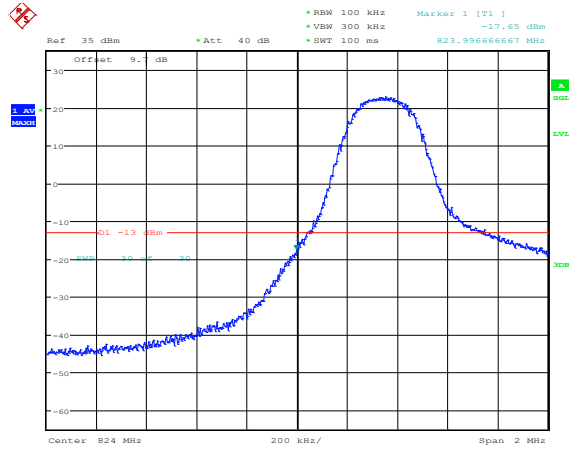

Band5-3MHz-QPSK-20635-1RB#0

Band5-3MHz-QPSK-20635-15RB#0

Band5-3MHz-16QAM-20415-1RB#14

Band5-3MHz-16QAM-20415-15RB#0

Band5-3MHz-16QAM-20635-1RB#0

Band5-3MHz-16QAM-20635-1RB#14

Band5-3MHz-16QAM-20635-15RB#0

Band5-5MHz-QPSK-20425-1RB#0