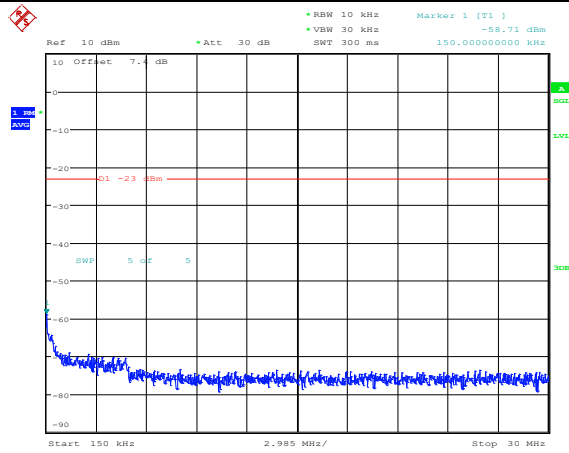

Band5-3MHz-16QAM-20525-1RB#0-Range2:0.15~30MHz