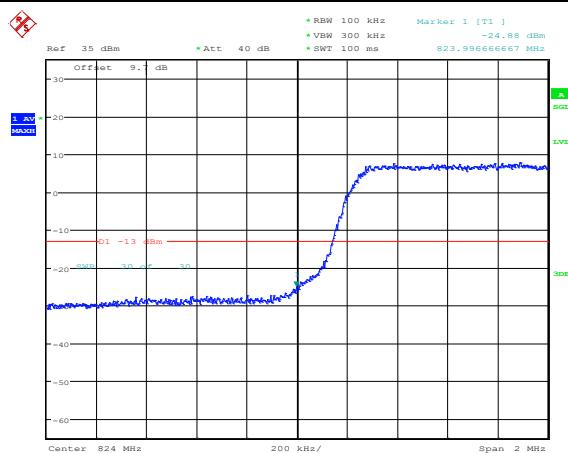

Band5-5MHz-QPSK-20425-1RB#24

Band5-5MHz-QPSK-20425-25RB#0

Band5-5MHz-QPSK-20625-1RB#0

Band5-5MHz-QPSK-20625-1RB#24

Band5-5MHz-QPSK-20625-25RB#0

Band5-5MHz-16QAM-20425-1RB#0

Band5-5MHz-16QAM-20425-1RB#24

Band5-5MHz-16QAM-20425-25RB#0