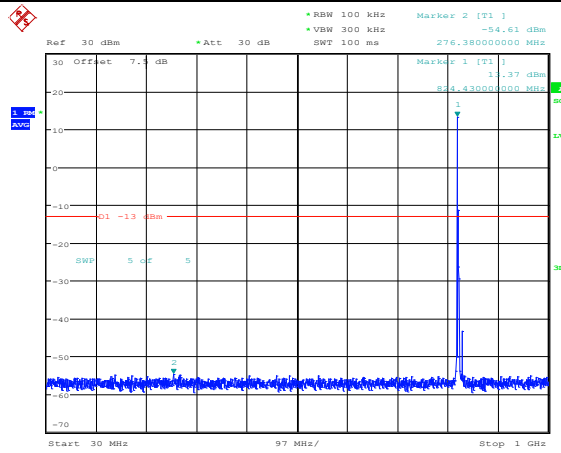

Band5-5MHz-QPSK-20625-1RB#0-Range4:1000~10000MHz

Band5-5MHz-16QAM-20425-1RB#0-Range1:0.009~0.15MHz

Band5-5MHz-16QAM-20425-1RB#0-Range2:0.15~30MHz

Band5-5MHz-16QAM-20425-1RB#0-Range3:30~1000MHz

Band5-5MHz-16QAM-20425-1RB#0-Range4:1000~10000MHz