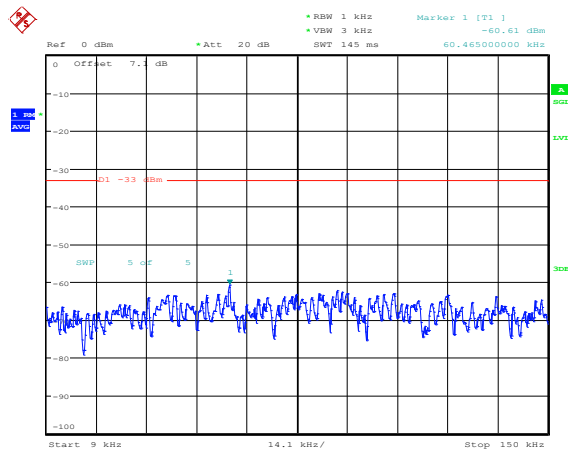

Band5-1.4MHz-QPSK-20525-1RB#0-Range1:0.009~0.15MHz

Band5-1.4MHz-QPSK-20525-1RB#0-Range2:0.15~30MHz

Band5-1.4MHz-QPSK-20525-1RB#0-Range3:30~1000MHz

Band5-1.4MHz-QPSK-20525-1RB#0-Range4:1000~10000MHz

Band5-1.4MHz-QPSK-20643-1RB#0-Range1:0.009~0.15MHz