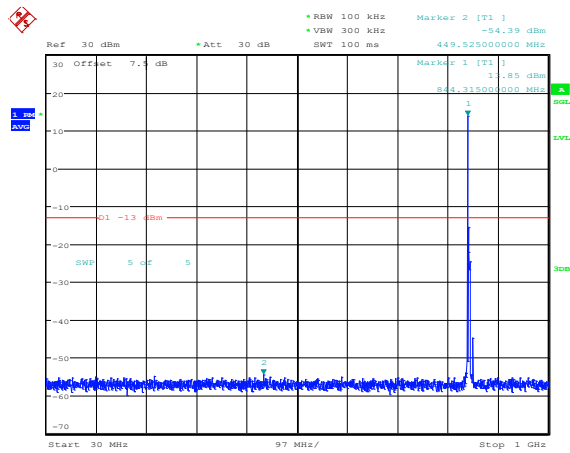

Band5-5MHz-QPSK-20525-1RB#0-Range3:30~1000MHz

Band5-5MHz-QPSK-20525-1RB#0-Range4:1000~10000MHz

Band5-5MHz-QPSK-20625-1RB#0-Range1:0.009~0.15MHz

Band5-5MHz-QPSK-20625-1RB#0-Range2:0.15~30MHz

Band5-5MHz-QPSK-20625-1RB#0-Range3:30~1000MHz