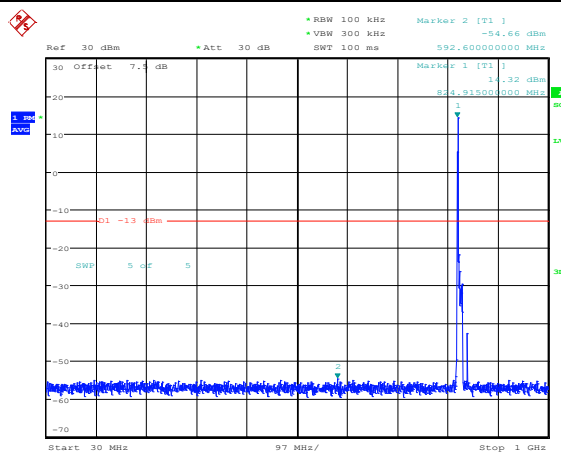

Band5-10MHz-16QAM-20450-1RB#0-Range3:30~1000MHz