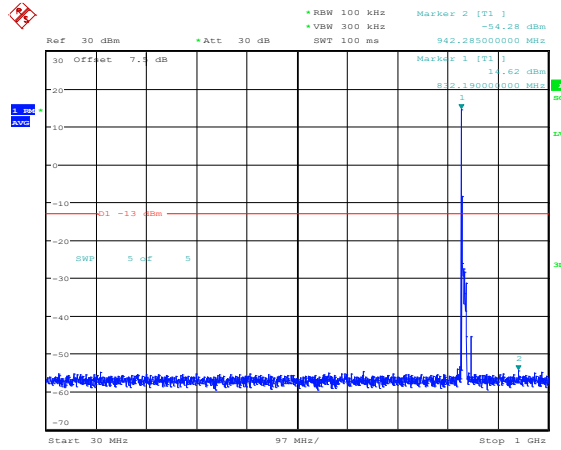

Band5-10MHz-16QAM-20525-1RB#0-Range4:1000~10000MHz

Band5-10MHz-16QAM-20600-1RB#0-Range1:0.009~0.15MHz

Band5-10MHz-16QAM-20600-1RB#0-Range2:0.15~30MHz