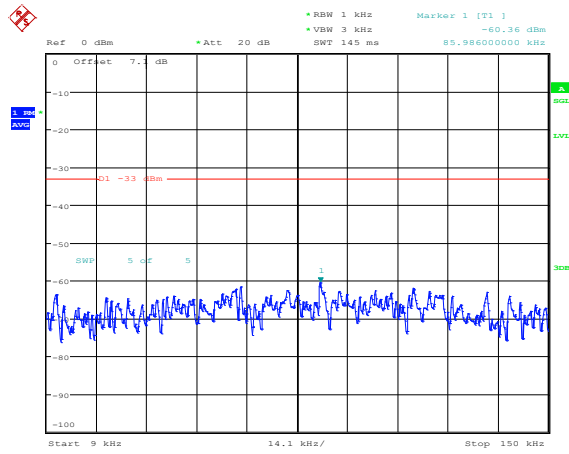

Band5-3MHz-QPSK-20415-1RB#0-Range1:0.009~0.15MHz

Band5-3MHz-QPSK-20415-1RB#0-Range2:0.15~30MHz

Band5-3MHz-QPSK-20415-1RB#0-Range3:30~1000MHz

Band5-3MHz-QPSK-20415-1RB#0-Range4:1000~10000MHz

Band5-3MHz-QPSK-20525-1RB#0-Range1:0.009~0.15MHz