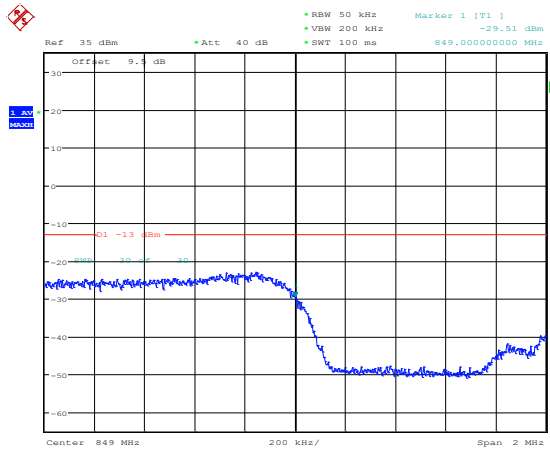

Band5-3MHz-QPSK-20635-1RB#0

Band5-3MHz-QPSK-20635-15RB#0

Band5-3MHz-16QAM-20415-1RB#14

Band5-3MHz-16QAM-20415-15RB#0

Band5-3MHz-16QAM-20635-1RB#0

Band5-3MHz-16QAM-20635-1RB#14

Band5-3MHz-16QAM-20635-15RB#0

Band5-5MHz-QPSK-20425-1RB#0