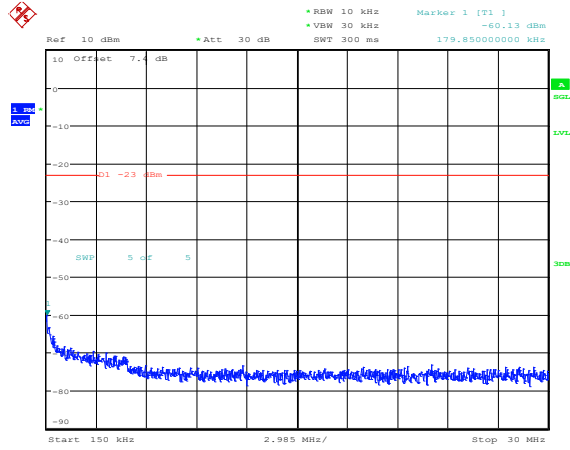

Band5-5MHz-QPSK-20525-1RB#0-Range3:30~1000MHz

Band5-5MHz-QPSK-20525-1RB#0-Range4:1000~10000MHz

Band5-5MHz-QPSK-20625-1RB#0-Range1:0.009~0.15MHz

Band5-5MHz-QPSK-20625-1RB#0-Range2:0.15~30MHz

Band5-5MHz-QPSK-20625-1RB#0-Range3:30~1000MHz