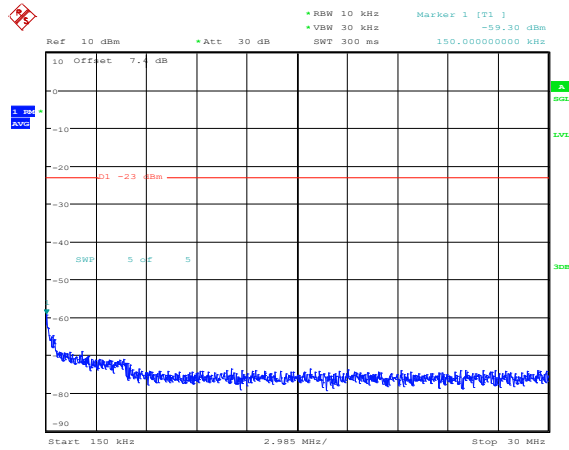

Band5-3MHz-QPSK-20525-1RB#0-Range2:0.15~30MHz

Band5-3MHz-QPSK-20525-1RB#0-Range3:30~1000MHz