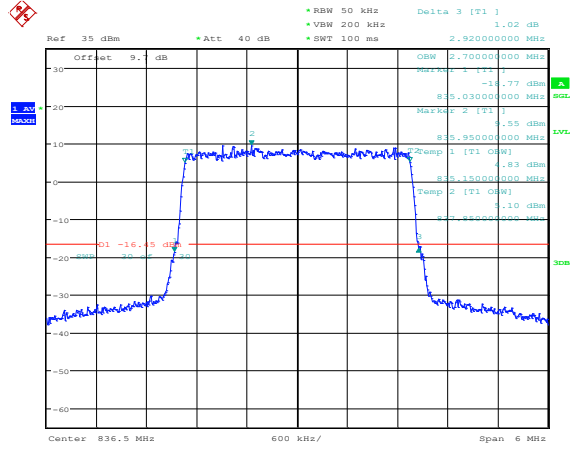

Test Graphs

Band5-1.4MHz-16QAM-20407-6RB#0

Band5-1.4MHz-16QAM-20525-6RB#0

Band5-1.4MHz-16QAM-20643-6RB#0

Band5-3MHz-QPSK-20525-15RB#0

Band5-3MHz-QPSK-20635-15RB#0

Band5-3MHz-16QAM-20415-15RB#0

Band5-3MHz-16QAM-20525-15RB#0