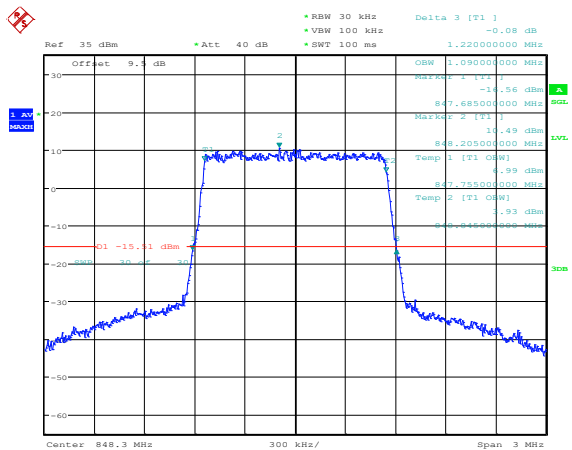

Test Graphs

Band5-1.4MHz-16QAM-20407-6RB#0

Band5-1.4MHz-16QAM-20525-6RB#0

Band5-1.4MHz-16QAM-20643-6RB#0

Band5-3MHz-QPSK-20525-15RB#0

Band5-3MHz-QPSK-20635-15RB#0

Band5-3MHz-16QAM-20415-15RB#0

Band5-3MHz-16QAM-20525-15RB#0