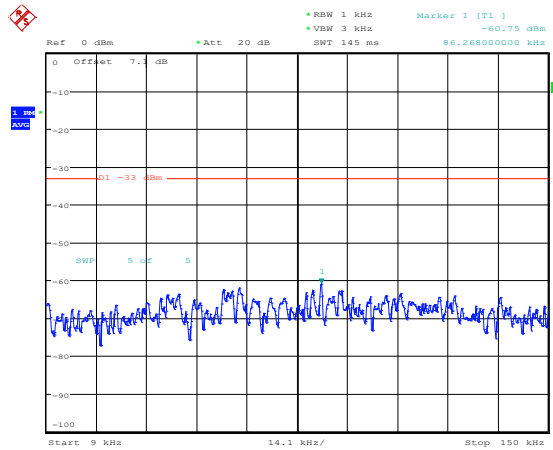

Band5-10MHz-QPSK-20600-1RB#0-Range1:0.009~0.15MHz

Band5-10MHz-QPSK-20600-1RB#0-Range2:0.15~30MHz