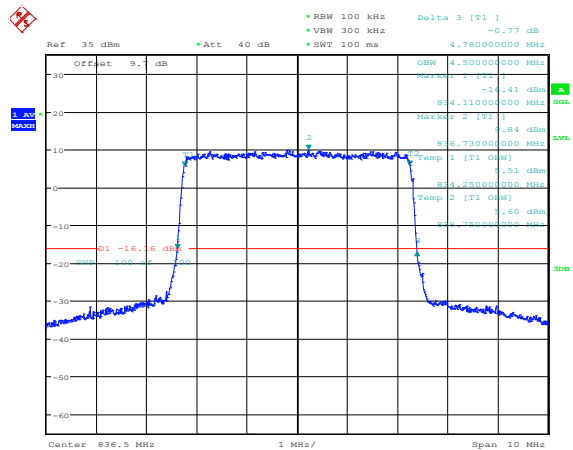

Band5-5MHz-QPSK-20525-25RB#0

Band5-5MHz-QPSK-20625-25RB#0