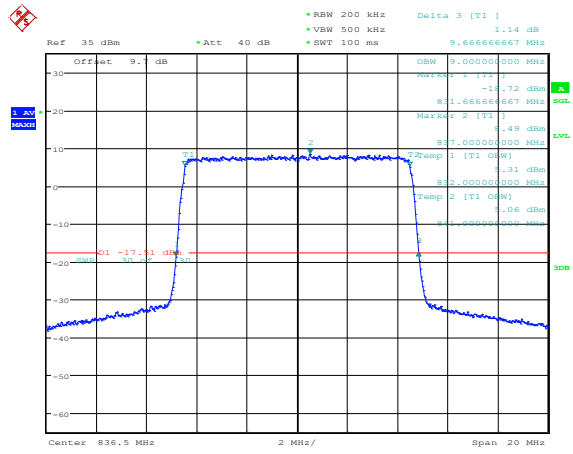

Band5-10MHz-QPSK-20525-50RB#0