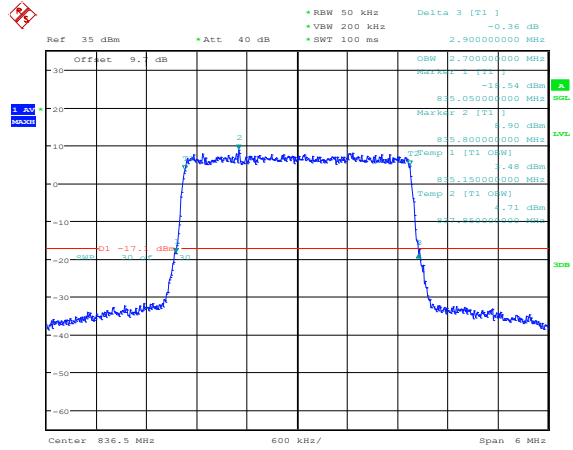

Test Graphs

Band5-1.4MHz-16QAM-20407-6RB#0

Band5-1.4MHz-16QAM-20525-6RB#0

Band5-1.4MHz-16QAM-20643-6RB#0

Band5-3MHz-QPSK-20525-15RB#0

Band5-3MHz-QPSK-20635-15RB#0

Band5-3MHz-16QAM-20415-15RB#0

Band5-3MHz-16QAM-20525-15RB#0