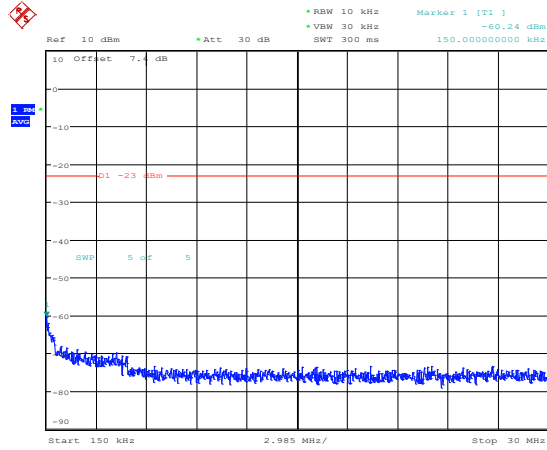

Band5-3MHz-16QAM-20635-1RB#0-Range2:0.15~30MHz