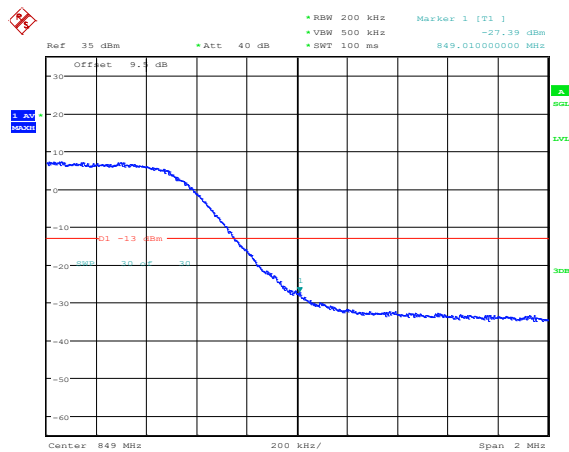

Band5-10MHz-QPSK-20600-50RB#0