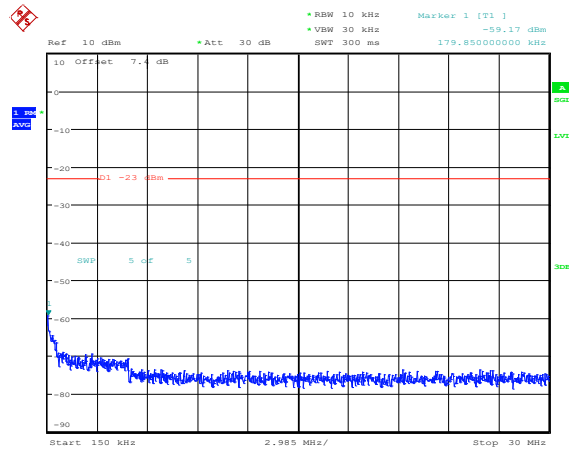

Band5-1.4MHz-QPSK-20407-1RB#0-Range2:0.15~30MHz