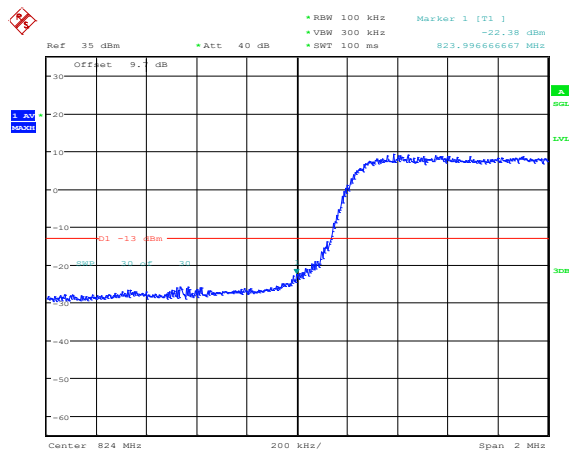

Band5-5MHz-QPSK-20425-25RB#0