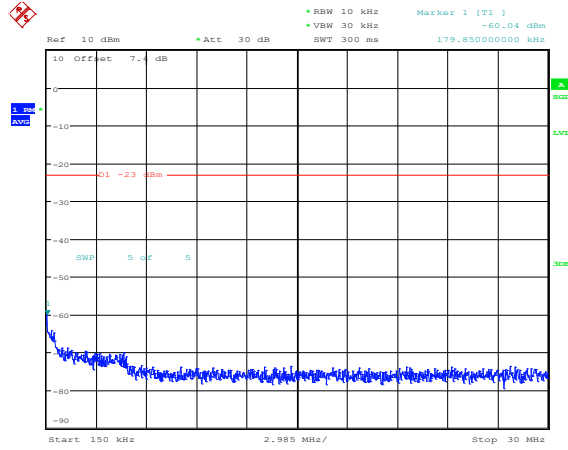

Band5-1.4MHz-QPSK-20643-1RB#0-Range2:0.15~30MHz