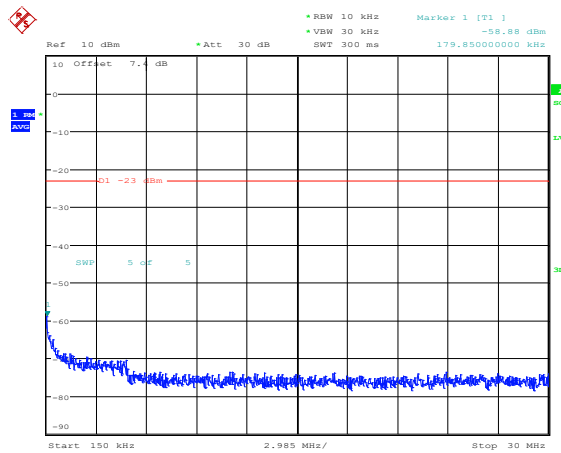

Band5-5MHz-16QAM-20425-1RB#0-Range2:0.15~30MHz