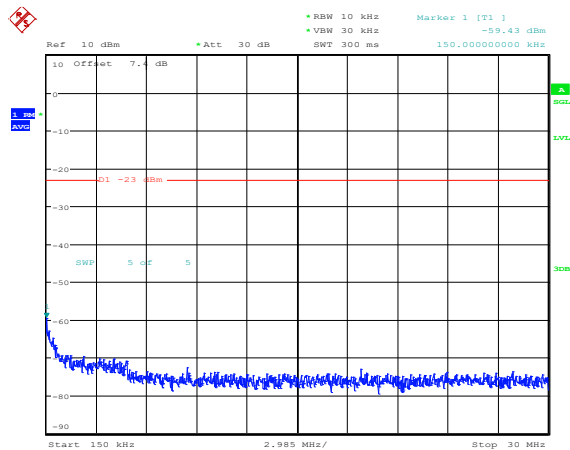

Band5-10MHz-QPSK-20450-1RB#0-Range3:30~1000MHz

Band5-10MHz-QPSK-20450-1RB#0-Range4:1000~10000MHz

Band5-10MHz-QPSK-20525-1RB#0-Range1:0.009~0.15MHz

Band5-10MHz-QPSK-20525-1RB#0-Range2:0.15~30MHz

Band5-10MHz-QPSK-20525-1RB#0-Range3:30~1000MHz