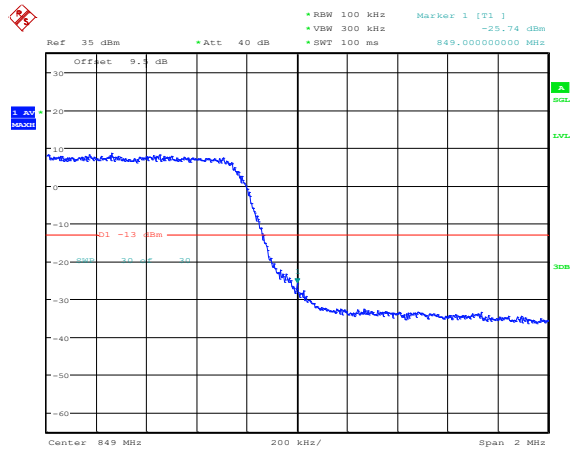

Band5-5MHz-QPSK-20425-1RB#24

Band5-5MHz-QPSK-20425-25RB#0

Band5-5MHz-QPSK-20625-1RB#0

Band5-5MHz-QPSK-20625-1RB#24

Band5-5MHz-QPSK-20625-25RB#0

Band5-5MHz-16QAM-20425-1RB#0

Band5-5MHz-16QAM-20425-1RB#24

Band5-5MHz-16QAM-20425-25RB#0