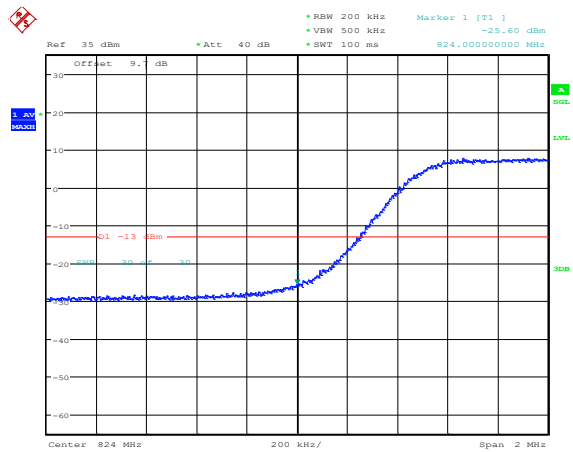

Band5-5MHz-16QAM-20625-1RB#0

Band5-5MHz-16QAM-20625-1RB#24

Band5-5MHz-16QAM-20625-25RB#0

Band5-10MHz-QPSK-20450-1RB#0

Band5-10MHz-QPSK-20450-1RB#49

Band5-10MHz-QPSK-20450-50RB#0

Band5-10MHz-QPSK-20600-1RB#0