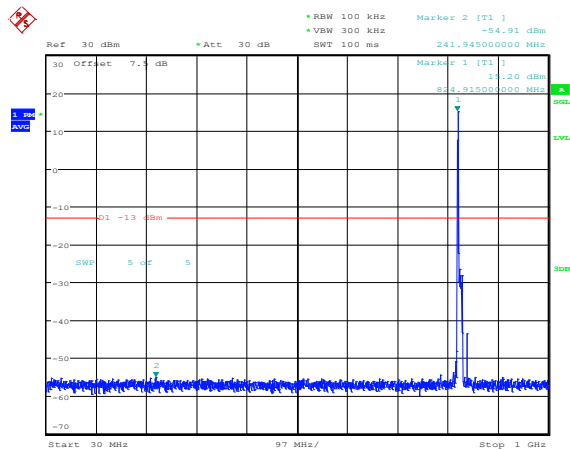

Band5-10MHz-QPSK-20450-1RB#0-Range3:30~1000MHz