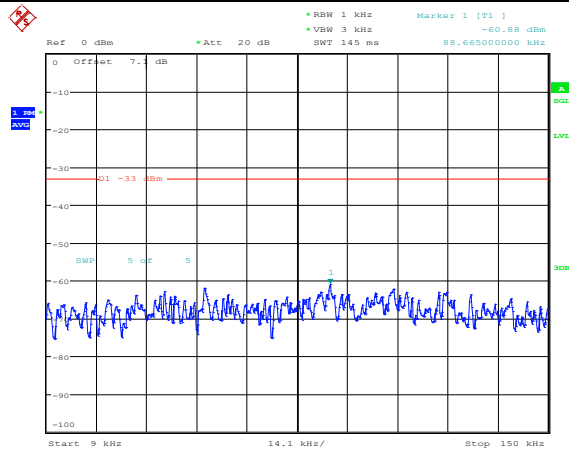

Band5-3MHz-QPSK-20525-1RB#0-Range2:0.15~30MHz

Band5-3MHz-QPSK-20525-1RB#0-Range3:30~1000MHz

Band5-3MHz-QPSK-20525-1RB#0-Range4:1000~10000MHz

Band5-3MHz-QPSK-20635-1RB#0-Range1:0.009~0.15MHz

Band5-3MHz-QPSK-20635-1RB#0-Range2:0.15~30MHz