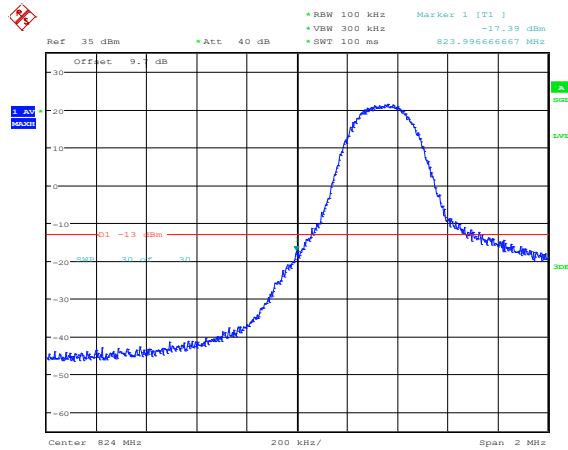

Band5-5MHz-QPSK-20425-1RB#24

Band5-5MHz-QPSK-20425-25RB#0

Band5-5MHz-QPSK-20625-1RB#0

Band5-5MHz-QPSK-20625-1RB#24

Band5-5MHz-QPSK-20625-25RB#0

Band5-5MHz-16QAM-20425-1RB#0

Band5-5MHz-16QAM-20425-1RB#24

Band5-5MHz-16QAM-20425-25RB#0