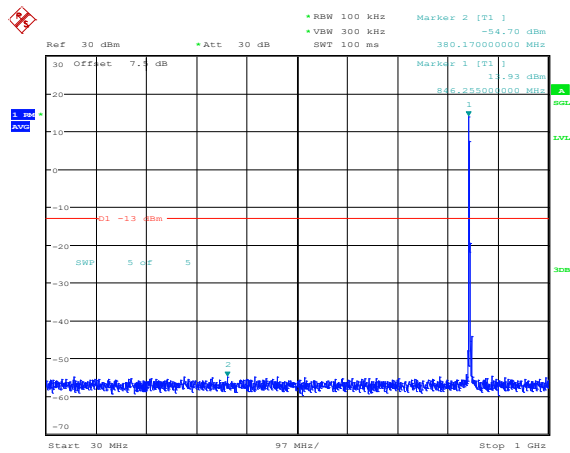

Band5-3MHz-QPSK-20635-1RB#0-Range3:30~1000MHz