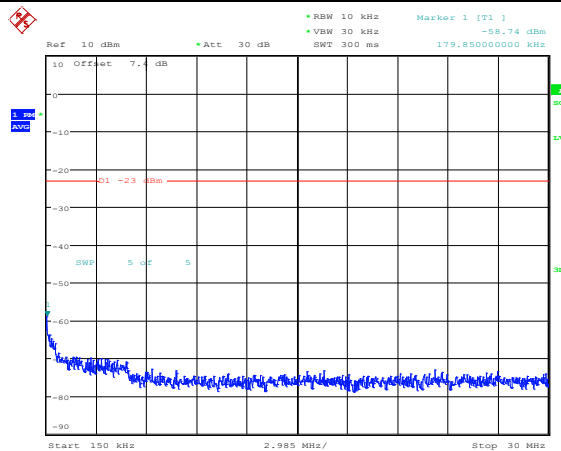

Band5-10MHz-16QAM-20450-1RB#0-Range2:0.15~30MHz