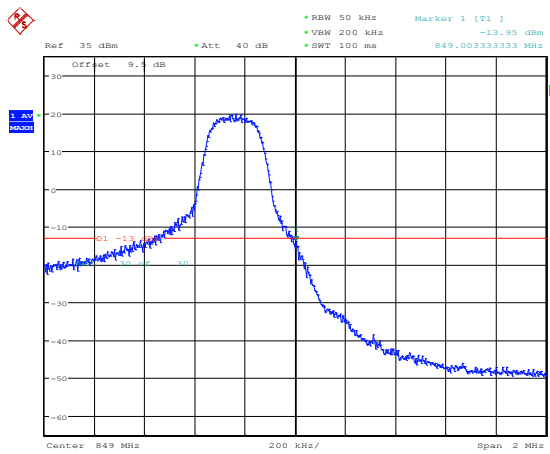

Band5-3MHz-QPSK-20635-1RB#0

Band5-3MHz-QPSK-20635-15RB#0

Band5-3MHz-16QAM-20415-1RB#14

Band5-3MHz-16QAM-20415-15RB#0

Band5-3MHz-16QAM-20635-1RB#0

Band5-3MHz-16QAM-20635-1RB#14

Band5-3MHz-16QAM-20635-15RB#0

Band5-5MHz-QPSK-20425-1RB#0