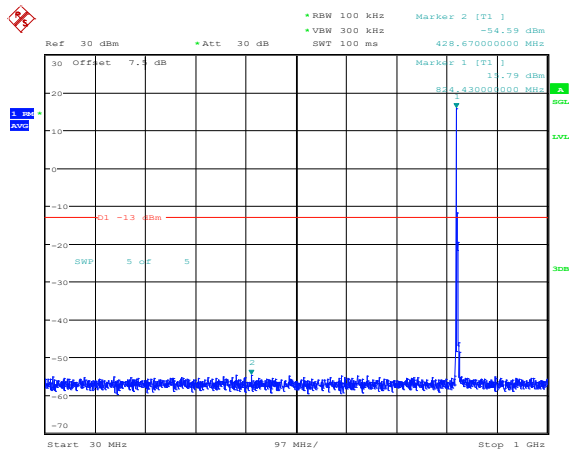

Band5-3MHz-QPSK-20635-1RB#0-Range3:30~1000MHz

Band5-3MHz-QPSK-20635-1RB#0-Range4:1000~10000MHz

Band5-3MHz-16QAM-20415-1RB#0-Range1:0.009~0.15MHz

Band5-3MHz-16QAM-20415-1RB#0-Range2:0.15~30MHz

Band5-3MHz-16QAM-20415-1RB#0-Range3:30~1000MHz