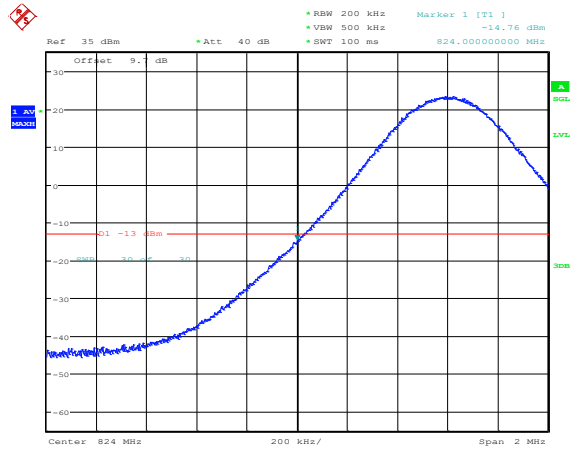

Band5-10MHz-16QAM-20450-1RB#0