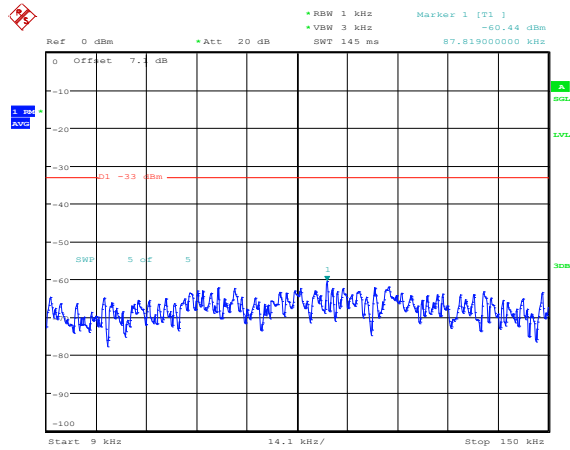

Band5-3MHz-16QAM-20635-1RB#0-Range1:0.009~0.15MHz

Band5-3MHz-16QAM-20635-1RB#0-Range2:0.15~30MHz

Band5-3MHz-16QAM-20635-1RB#0-Range3:30~1000MHz

Band5-3MHz-16QAM-20635-1RB#0-Range4:1000~10000MHz

Band5-5MHz-QPSK-20425-1RB#0-Range1:0.009~0.15MHz