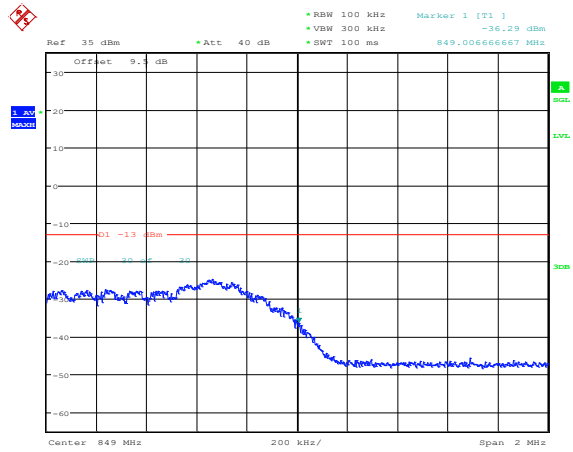

Band5-5MHz-QPSK-20625-1RB#0