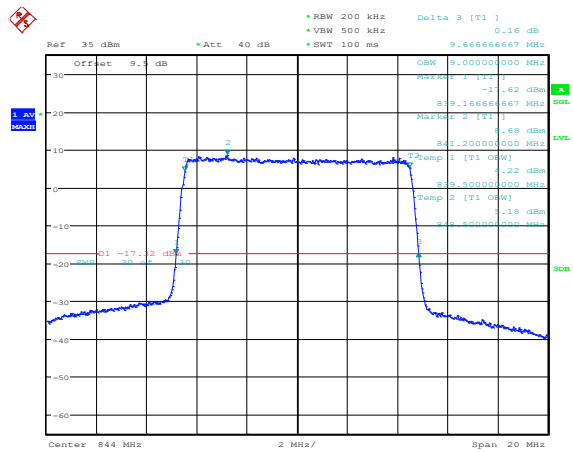

Band5-10MHz-QPSK-20600-50RB#0

Band5-10MHz-16QAM-20450-50RB#0