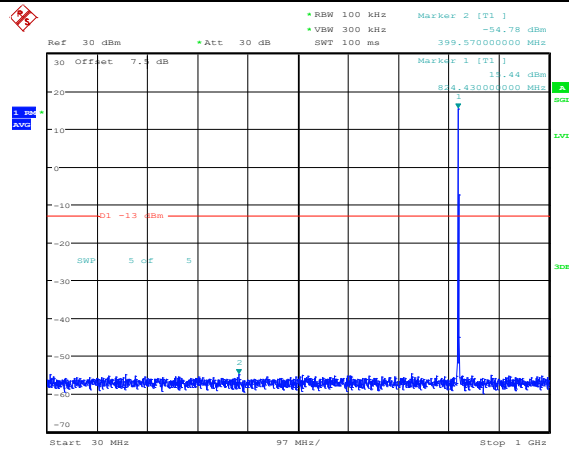

Test Graphs

Band5-1.4MHz-QPSK-20407-1RB#0-Range1:0.009~0.15MHz

Band5-1.4MHz-QPSK-20407-1RB#0-Range2:0.15~30MHz

Band5-1.4MHz-QPSK-20407-1RB#0-Range3:30~1000MHz

Band5-1.4MHz-QPSK-20407-1RB#0-Range4:1000~10000MHz