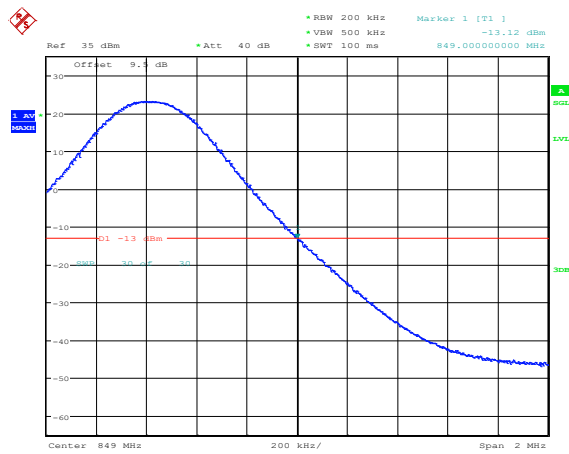

Band5-10MHz-QPSK-20600-1RB#49