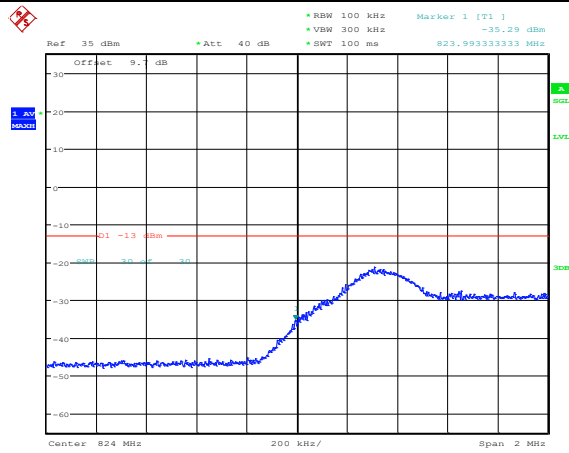

Band5-5MHz-QPSK-20425-1RB#24