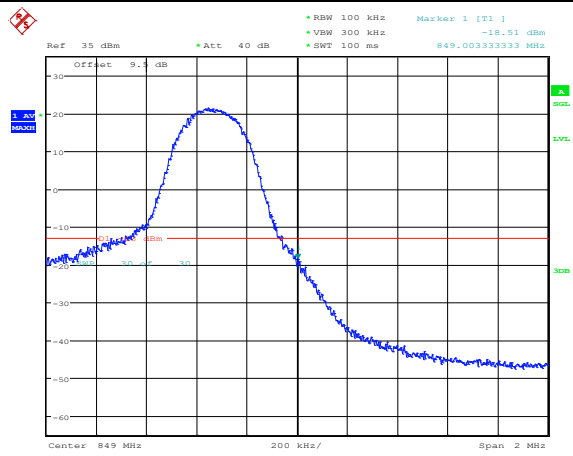

Band5-5MHz-16QAM-20625-1RB#24