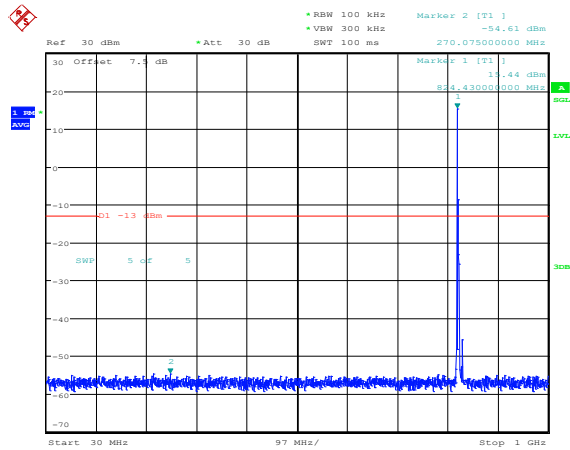

Band5-5MHz-QPSK-20425-1RB#0-Range3:30~1000MHz