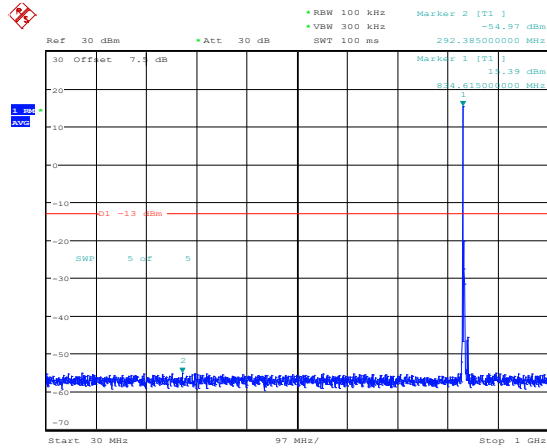

Band5-5MHz-16QAM-20525-1RB#0-Range3:30~1000MHz