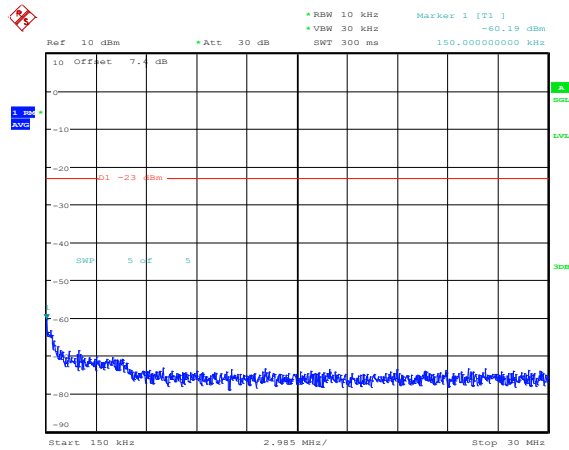

Band5-1.4MHz-QPSK-20525-1RB#0-Range2:0.15~30MHz

Band5-1.4MHz-QPSK-20525-1RB#0-Range3:30~1000MHz