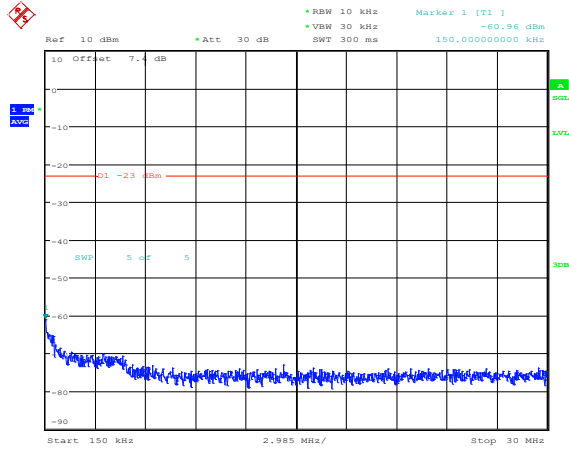

Band5-3MHz-QPSK-20635-1RB#0-Range3:30~1000MHz

Band5-3MHz-QPSK-20635-1RB#0-Range4:1000~10000MHz

Band5-3MHz-16QAM-20415-1RB#0-Range1:0.009~0.15MHz

Band5-3MHz-16QAM-20415-1RB#0-Range2:0.15~30MHz

Band5-3MHz-16QAM-20415-1RB#0-Range3:30~1000MHz