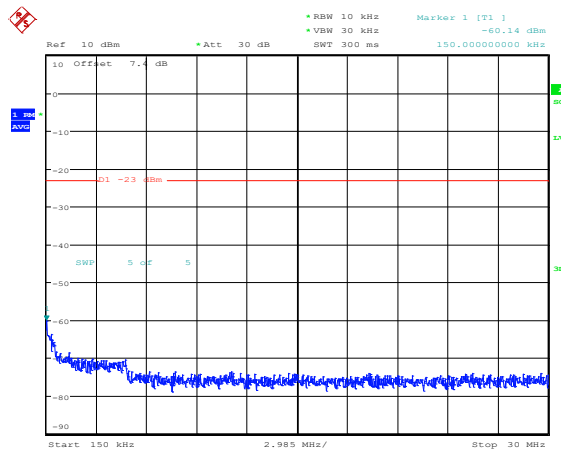

Band5-10MHz-16QAM-20525-1RB#0-Range2:0.15~30MHz

Band5-10MHz-16QAM-20525-1RB#0-Range3:30~1000MHz