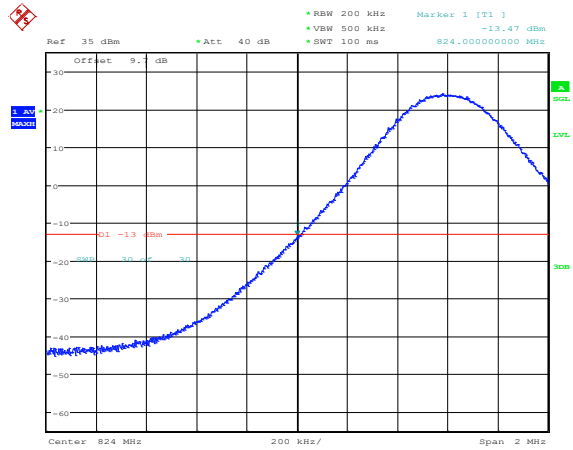

Band5-5MHz-16QAM-20625-1RB#0

Band5-5MHz-16QAM-20625-1RB#24

Band5-5MHz-16QAM-20625-25RB#0

Band5-10MHz-QPSK-20450-1RB#0

Band5-10MHz-QPSK-20450-1RB#49

Band5-10MHz-QPSK-20450-50RB#0

Band5-10MHz-QPSK-20600-1RB#0