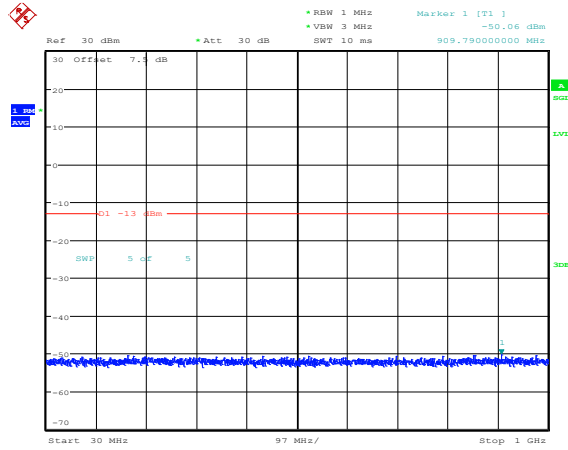

Band4-3MHz-QPSK-20175-1RB#0-Range4:1000~2000MHz

Band4-3MHz-QPSK-20385-1RB#0-Range1:0.009~0.15MHz

Band4-3MHz-QPSK-20385-1RB#0-Range2:0.15~30MHz