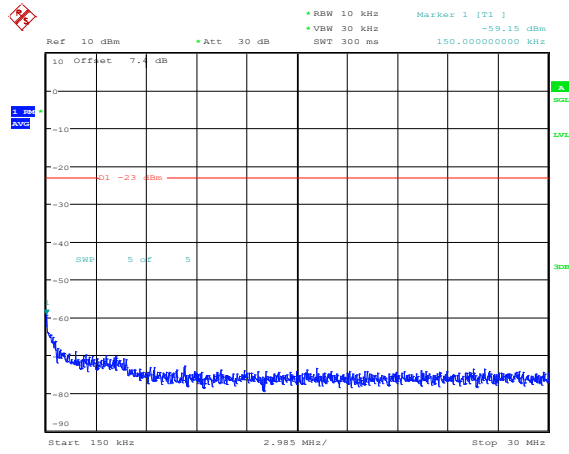

Band4-5MHz-QPSK-19975-1RB#0-Range2:0.15~30MHz