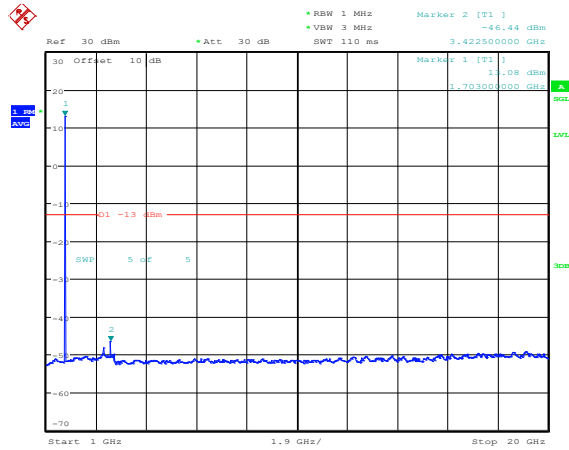

Band4-10MHz-QPSK-20175-1RB#0-Range1:0.009~0.15MHz

Band4-10MHz-QPSK-20175-1RB#0-Range2:0.15~30MHz

Band4-10MHz-QPSK-20175-1RB#0-Range3:30~1000MHz