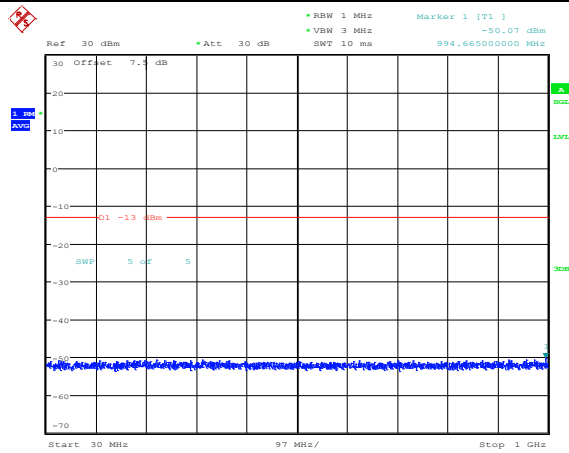

Band4-5MHz-QPSK-20175-1RB#0-Range3:30~1000MHz

Band4-5MHz-QPSK-20175-1RB#0-Range4:1000~2000MHz

Band4-5MHz-QPSK-20375-1RB#0-Range1:0.009~0.15MHz

Band4-5MHz-QPSK-20375-1RB#0-Range2:0.15~30MHz

Band4-5MHz-QPSK-20375-1RB#0-Range3:30~1000MHz