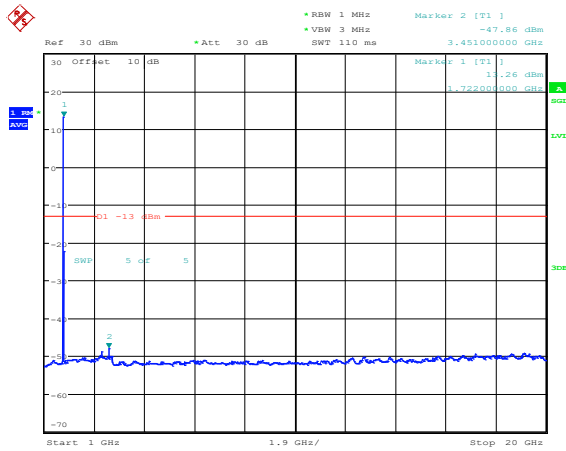

Band4-15MHz-QPSK-20025-1RB#0-Range4:1000~20000MHz

Band4-15MHz-QPSK-20175-1RB#0-Range1:0.009~0.15MHz

Band4-15MHz-QPSK-20175-1RB#0-Range2:0.15~30MHz

Band4-15MHz-QPSK-20175-1RB#0-Range3:30~1000MHz

Band4-15MHz-QPSK-20175-1RB#0-Range4:1000~20000MHz