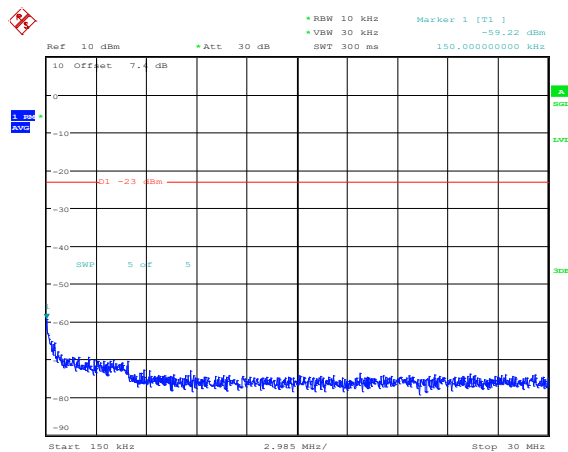

Band4-15MHz-QPSK-20175-1RB#0-Range2:0.15~30MHz