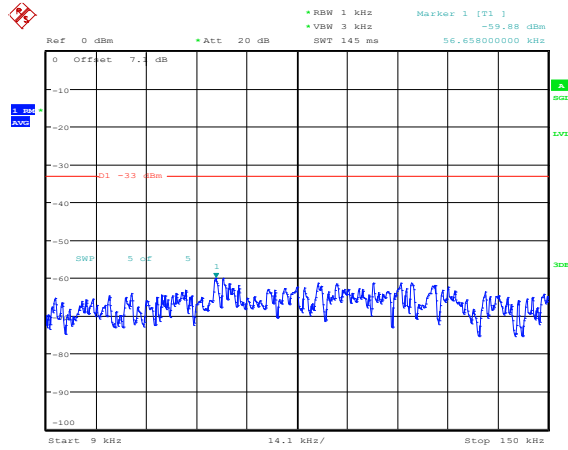

Band4-3MHz-QPSK-19965-1RB#0-Range1:0.009~0.15MHz