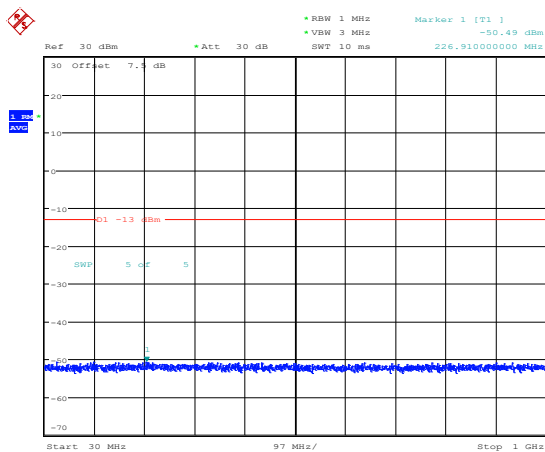

Band4-10MHz-16QAM-20350-1RB#0-Range3:30~1000MHz

Band4-10MHz-16QAM-20350-1RB#0-Range4:1000~20000MHz

Band4-15MHz-QPSK-20025-1RB#0-Range1:0.009~0.15MHz

Band4-15MHz-QPSK-20025-1RB#0-Range2:0.15~30MHz

Band4-15MHz-QPSK-20025-1RB#0-Range3:30~1000MHz