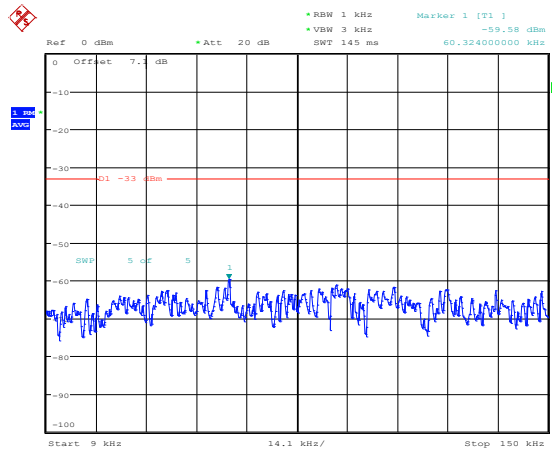

Band4-3MHz-QPSK-19965-1RB#0-Range1:0.009~0.15MHz

Band4-3MHz-QPSK-19965-1RB#0-Range2:0.15~30MHz

Band4-3MHz-QPSK-19965-1RB#0-Range3:30~1000MHz

Band4-3MHz-QPSK-19965-1RB#0-Range4:1000~20000MHz

Band4-3MHz-QPSK-20175-1RB#0-Range1:0.009~0.15MHz