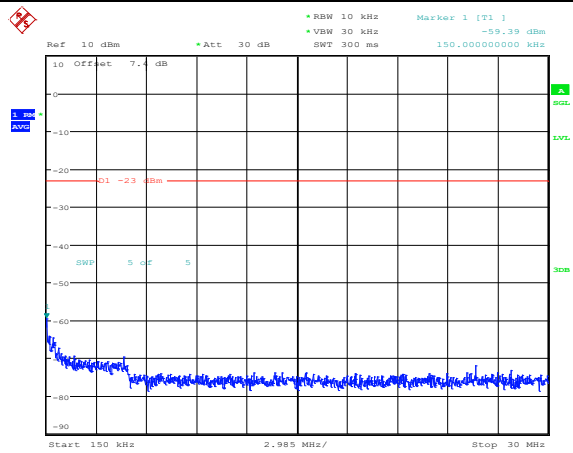

Band4-20MHz-QPSK-20300-1RB#0-Range2:0.15~30MHz

Band4-20MHz-QPSK-20300-1RB#0-Range3:30~1000MHz

Band4-20MHz-QPSK-20300-1RB#0-Range4:1000~20000MHz

Band4-20MHz-16QAM-20050-1RB#0-Range1:0.009~0.15MHz

Band4-20MHz-16QAM-20050-1RB#0-Range2:0.15~30MHz