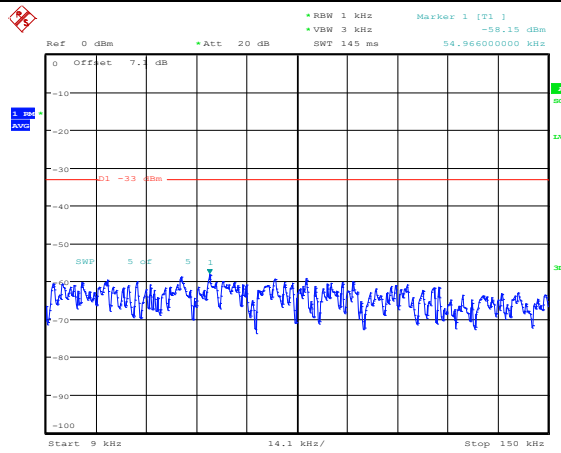

Band4-1.4MHz-16QAM-19957-1RB#0-Range3:30~1000MHz

Band4-1.4MHz-16QAM-19957-1RB#0-Range4:1000~20000MHz

Band4-1.4MHz-16QAM-20175-1RB#0-Range1:0.009~0.15MHz

Band4-1.4MHz-16QAM-20175-1RB#0-Range2:0.15~30MHz

Band4-1.4MHz-16QAM-20175-1RB#0-Range3:30~1000MHz

Band4-1.4MHz-16QAM-20175-1RB#0-Range4:1000~20000MHz

Band4-1.4MHz-16QAM-20393-1RB#0-Range1:0.009~0.15MHz

Band4-1.4MHz-16QAM-20393-1RB#0-Range2:0.15~30MHz

Band4-1.4MHz-16QAM-20393-1RB#0-Range3:30~1000MHz

Band4-1.4MHz-16QAM-20393-1RB#0-Range4:1000~20000MHz