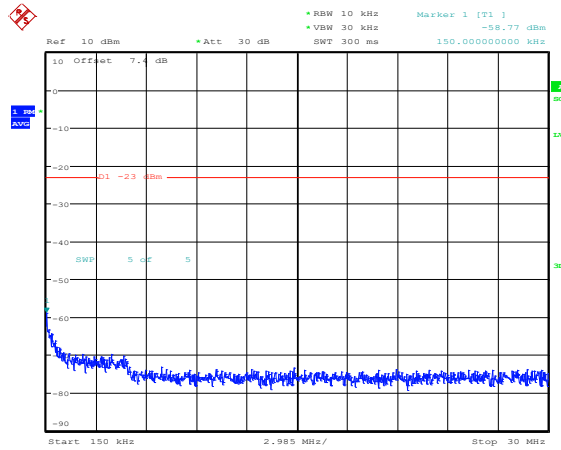

Band4-1.4MHz-QPSK-20393-1RB#0-Range2:0.15~30MHz

Band4-1.4MHz-QPSK-20393-1RB#0-Range3:30~1000MHz

Band4-1.4MHz-QPSK-20393-1RB#0-Range4:1000~20000MHz

Band4-1.4MHz-16QAM-19957-1RB#0-Range1:0.009~0.15MHz

Band4-1.4MHz-16QAM-19957-1RB#0-Range2:0.15~30MHz