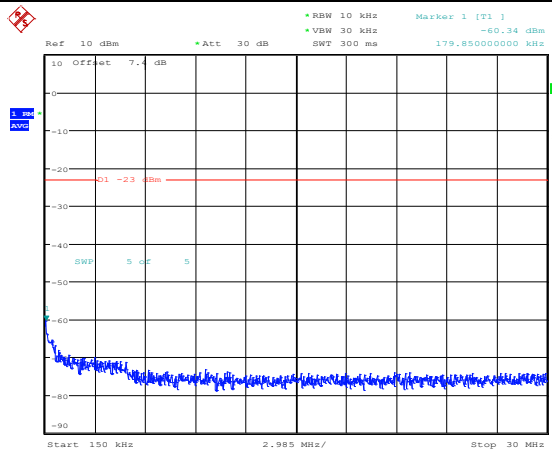

Band4-5MHz-16QAM-19975-1RB#0-Range2:0.15~30MHz