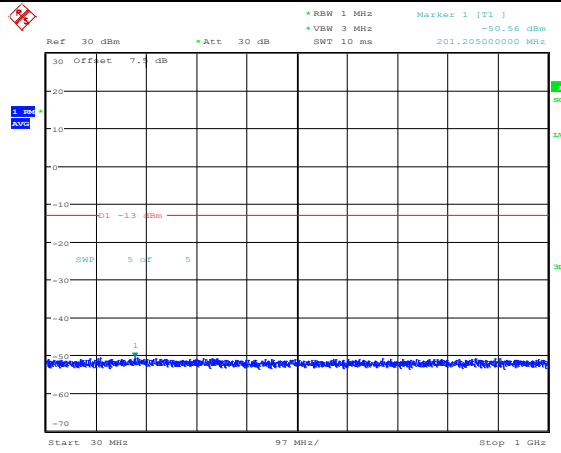

Band4-1.4MHz-QPSK-20393-1RB#0-Range3:30~1000MHz