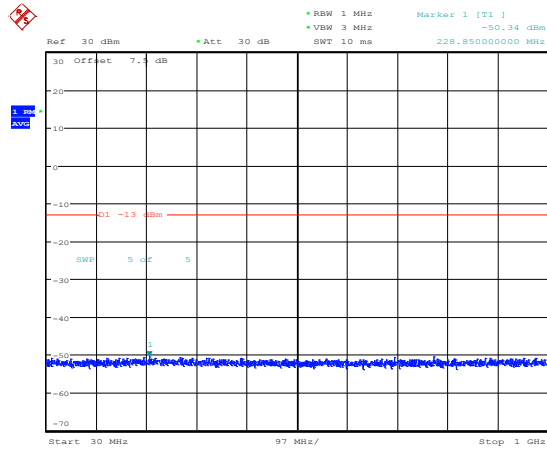

Band4-10MHz-16QAM-20175-1RB#0-Range4:1000~20000MHz

Band4-10MHz-16QAM-20350-1RB#0-Range1:0.009~0.15MHz

Band4-10MHz-16QAM-20350-1RB#0-Range2:0.15~30MHz