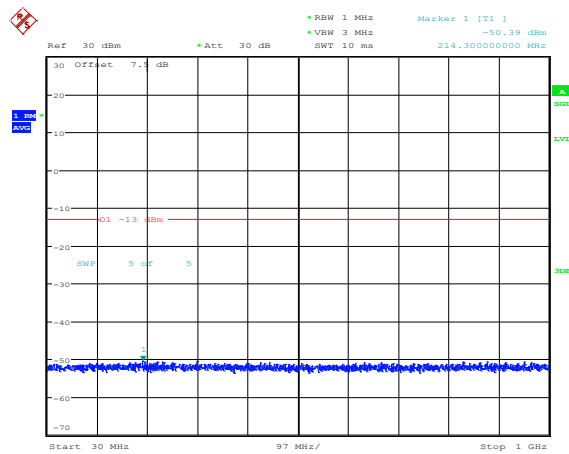

Band4-3MHz-16QAM-20385-1RB#0-Range3:30~1000MHz