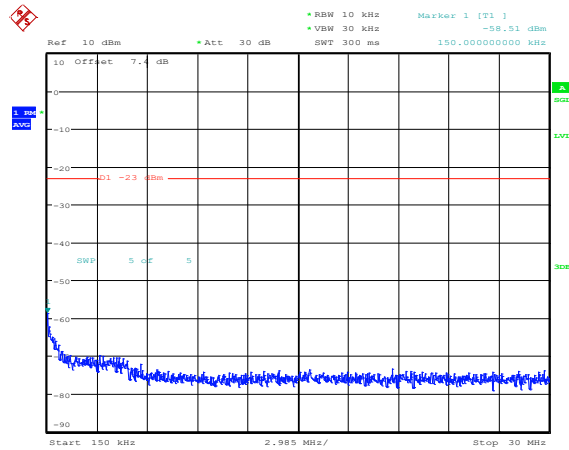

Band4-1.4MHz-16QAM-19957-1RB#0-Range3:30~1000MHz

Band4-1.4MHz-16QAM-19957-1RB#0-Range4:1000~20000MHz

Band4-1.4MHz-16QAM-20175-1RB#0-Range1:0.009~0.15MHz

Band4-1.4MHz-16QAM-20175-1RB#0-Range2:0.15~30MHz

Band4-1.4MHz-16QAM-20175-1RB#0-Range3:30~1000MHz