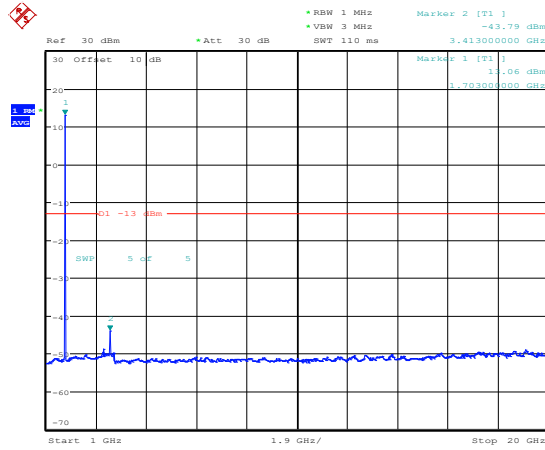

Test Graphs

Band4-1.4MHz-QPSK-19957-1RB#0-Range1:0.009~0.15MHz

Band4-1.4MHz-QPSK-19957-1RB#0-Range2:0.15~30MHz

Band4-1.4MHz-QPSK-19957-1RB#0-Range3:30~1000MHz

Band4-1.4MHz-QPSK-19957-1RB#0-Range4:1000~20000MHz