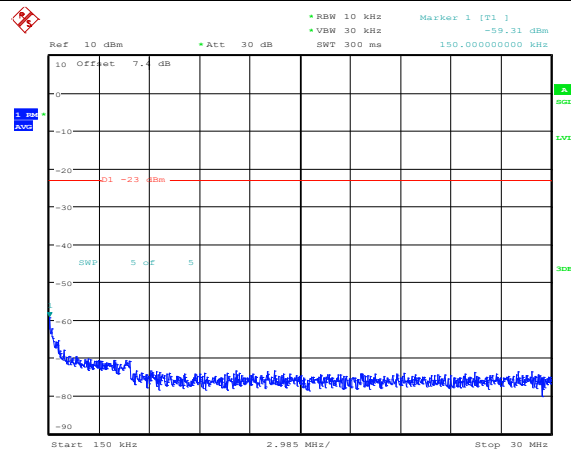

Band4-1.4MHz-QPSK-19957-1RB#0-Range2:0.15~30MHz