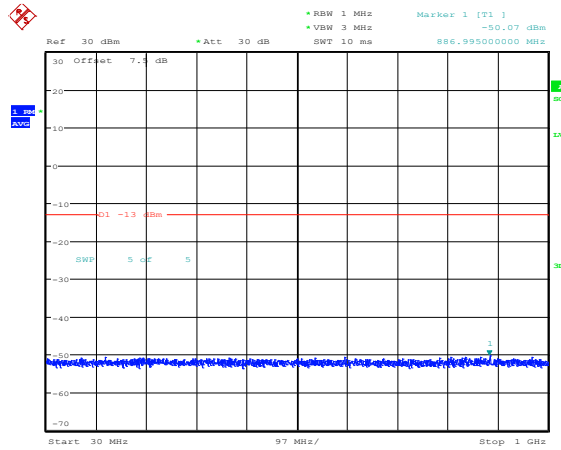

Band4-1.4MHz-16QAM-19957-1RB#0-Range3:30~1000MHz

Band4-1.4MHz-16QAM-19957-1RB#0-Range4:1000~20000MHz

Band4-1.4MHz-16QAM-20175-1RB#0-Range1:0.009~0.15MHz

Band4-1.4MHz-16QAM-20175-1RB#0-Range2:0.15~30MHz

Band4-1.4MHz-16QAM-20175-1RB#0-Range3:30~1000MHz