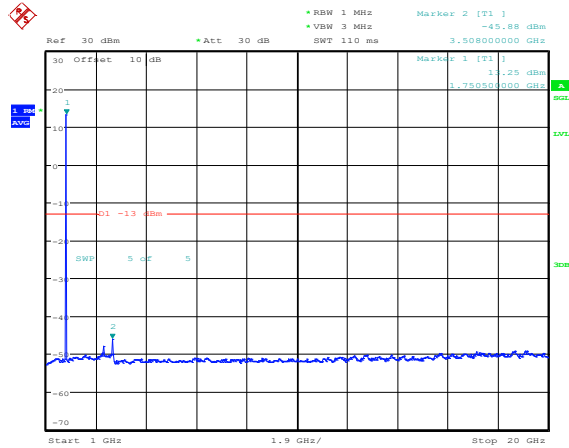

Band4-1.4MHz-16QAM-20175-1RB#0-Range4:1000~20000MHz

Band4-1.4MHz-16QAM-20393-1RB#0-Range1:0.009~0.15MHz

Band4-1.4MHz-16QAM-20393-1RB#0-Range2:0.15~30MHz

Band4-1.4MHz-16QAM-20393-1RB#0-Range3:30~1000MHz

Band4-1.4MHz-16QAM-20393-1RB#0-Range4:1000~20000MHz