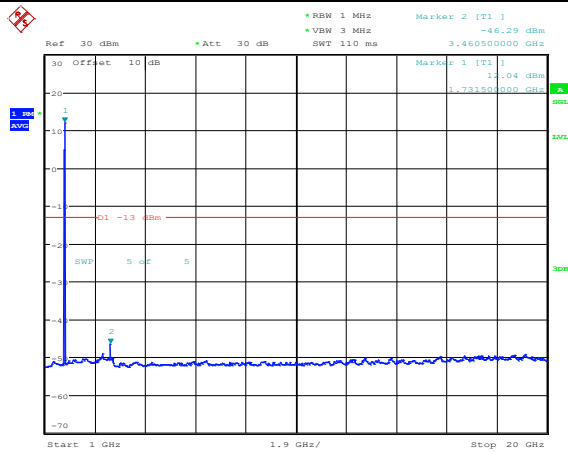

Band4-3MHz-QPSK-20175-1RB#0-Range4:1000~2000MHz