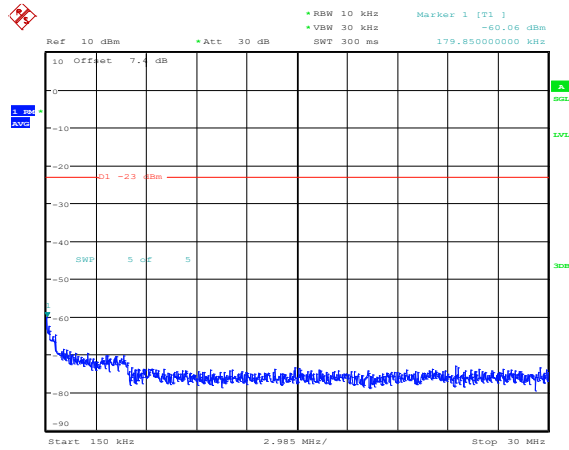

Band4-5MHz-QPSK-20175-1RB#0-Range3:30~1000MHz

Band4-5MHz-QPSK-20175-1RB#0-Range4:1000~2000MHz

Band4-5MHz-QPSK-20375-1RB#0-Range1:0.009~0.15MHz

Band4-5MHz-QPSK-20375-1RB#0-Range2:0.15~30MHz

Band4-5MHz-QPSK-20375-1RB#0-Range3:30~1000MHz