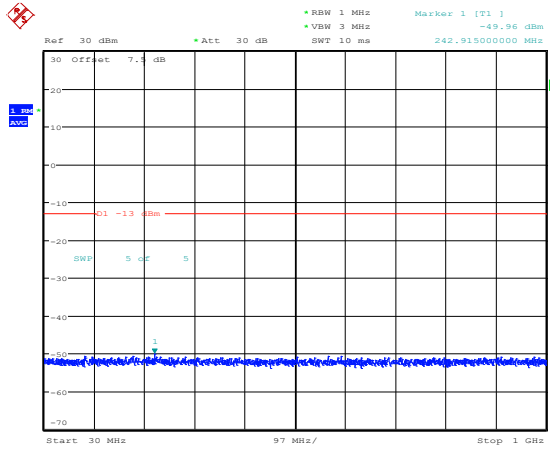

Band4-10MHz-QPSK-20000-1RB#0-Range3:30~1000MHz

Band4-10MHz-QPSK-20000-1RB#0-Range4:1000~20000MHz

Band4-10MHz-QPSK-20175-1RB#0-Range1:0.009~0.15MHz

Band4-10MHz-QPSK-20175-1RB#0-Range2:0.15~30MHz

Band4-10MHz-QPSK-20175-1RB#0-Range3:30~1000MHz