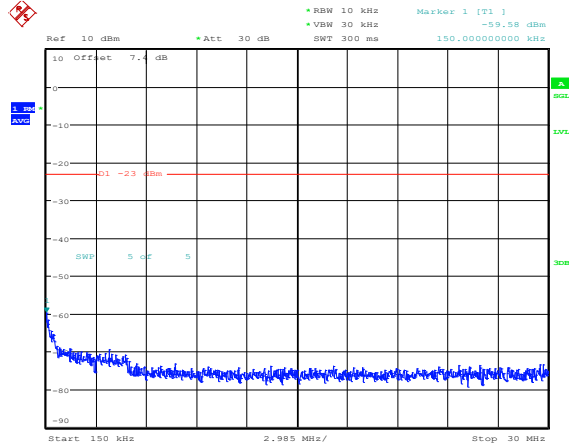

Band4-3MHz-QPSK-20175-1RB#0-Range2:0.15~30MHz

Band4-3MHz-QPSK-20175-1RB#0-Range3:30~1000MHz

Band4-3MHz-QPSK-20175-1RB#0-Range4:1000~2000MHz

Band4-3MHz-QPSK-20385-1RB#0-Range1:0.009~0.15MHz

Band4-3MHz-QPSK-20385-1RB#0-Range2:0.15~30MHz