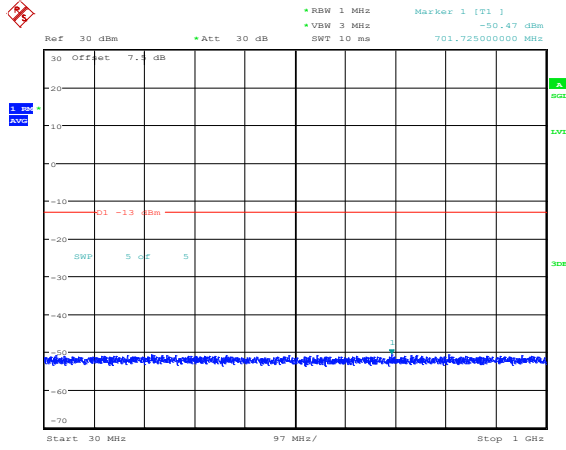

Band4-15MHz-QPSK-20025-1RB#0-Range4:1000~20000MHz

Band4-15MHz-QPSK-20175-1RB#0-Range1:0.009~0.15MHz

Band4-15MHz-QPSK-20175-1RB#0-Range2:0.15~30MHz

Band4-15MHz-QPSK-20175-1RB#0-Range3:30~1000MHz

Band4-15MHz-QPSK-20175-1RB#0-Range4:1000~20000MHz