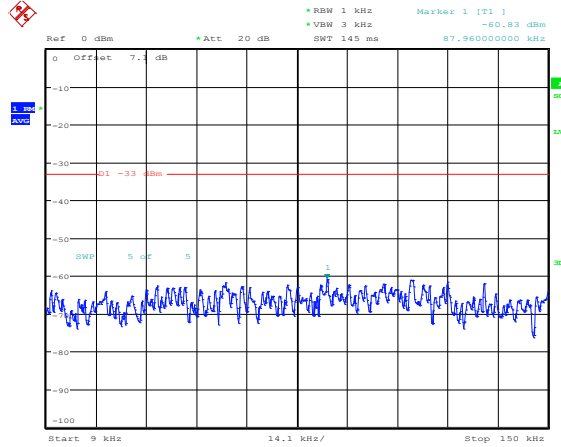

Band4-5MHz-16QAM-20375-1RB#0-Range2:0.15~30MHz

Band4-5MHz-16QAM-20375-1RB#0-Range3:30~1000MHz

Band4-5MHz-16QAM-20375-1RB#0-Range4:1000~20000MHz

Band4-10MHz-QPSK-20000-1RB#0-Range1:0.009~0.15MHz

Band4-10MHz-QPSK-20000-1RB#0-Range2:0.15~30MHz