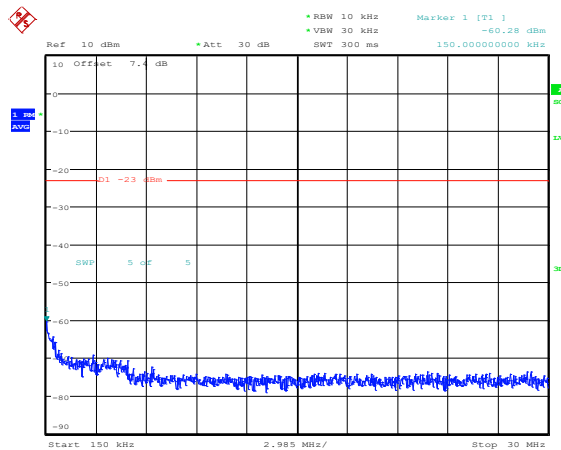

Band4-5MHz-16QAM-20175-1RB#0-Range2:0.15~30MHz

Band4-5MHz-16QAM-20175-1RB#0-Range3:30~1000MHz