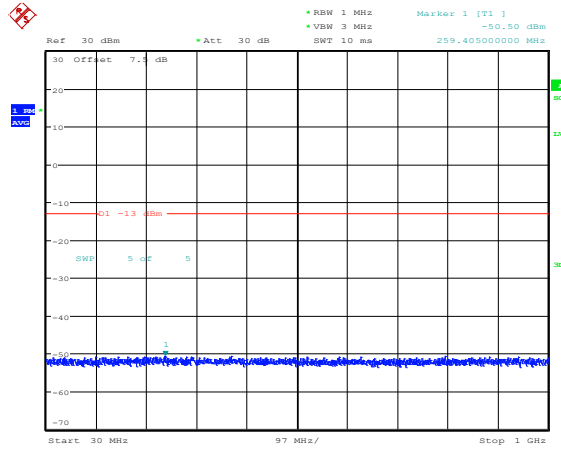

Band4-1.4MHz-QPSK-20175-1RB#0-Range3:30~1000MHz