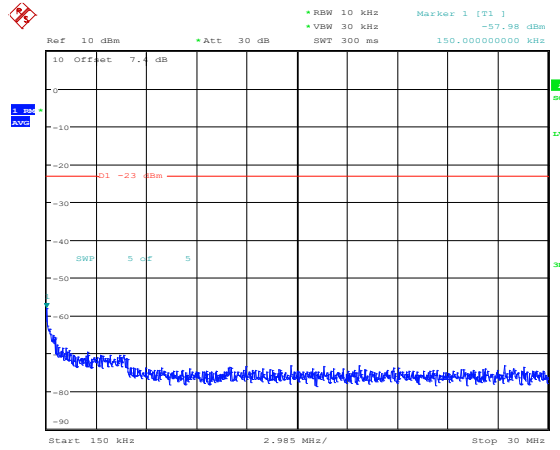

Band4-20MHz-QPSK-20300-1RB#0-Range2:0.15~30MHz