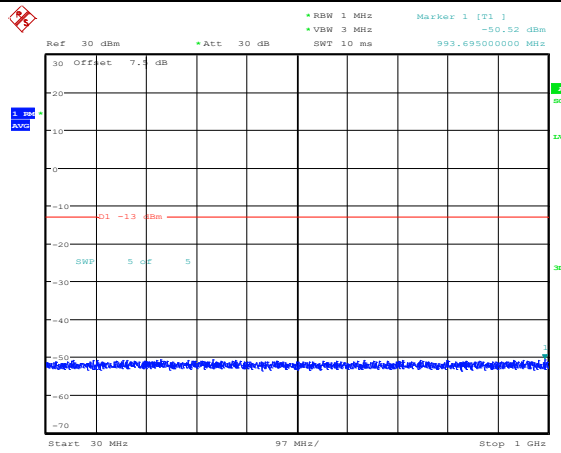

Band4-10MHz-QPSK-20000-1RB#0-Range3:30~1000MHz

Band4-10MHz-QPSK-20000-1RB#0-Range4:1000~20000MHz