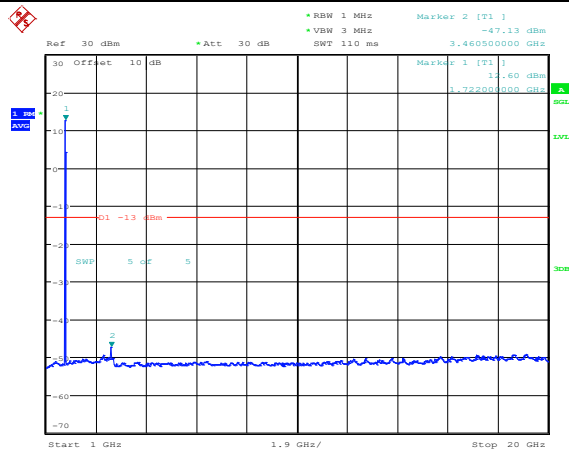

Band4-5MHz-QPSK-20175-1RB#0-Range4:1000~2000MHz