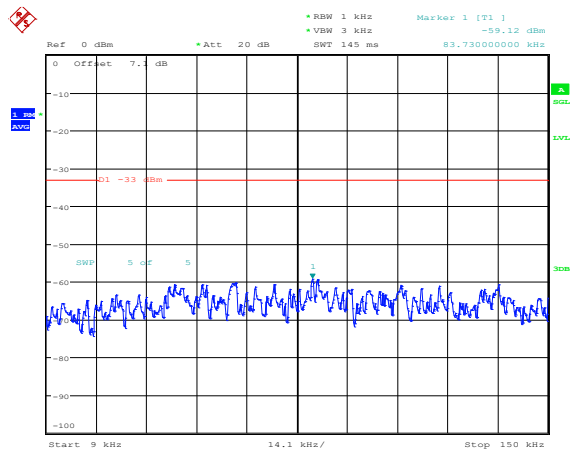

Band4-20MHz-QPSK-20175-1RB#0-Range1:0.009~0.15MHz