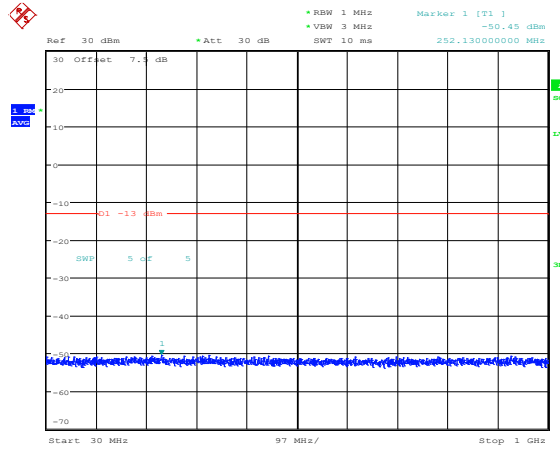

Band4-20MHz-QPSK-20175-1RB#0-Range3:30~1000MHz