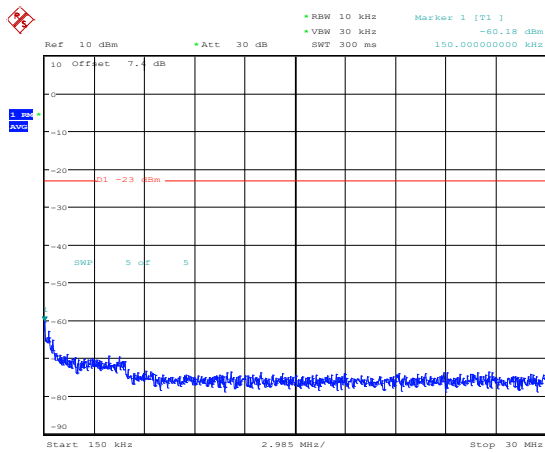

Band4-10MHz-16QAM-20350-1RB#0-Range3:30~1000MHz

Band4-10MHz-16QAM-20350-1RB#0-Range4:1000~20000MHz

Band4-15MHz-QPSK-20025-1RB#0-Range1:0.009~0.15MHz

Band4-15MHz-QPSK-20025-1RB#0-Range2:0.15~30MHz

Band4-15MHz-QPSK-20025-1RB#0-Range3:30~1000MHz