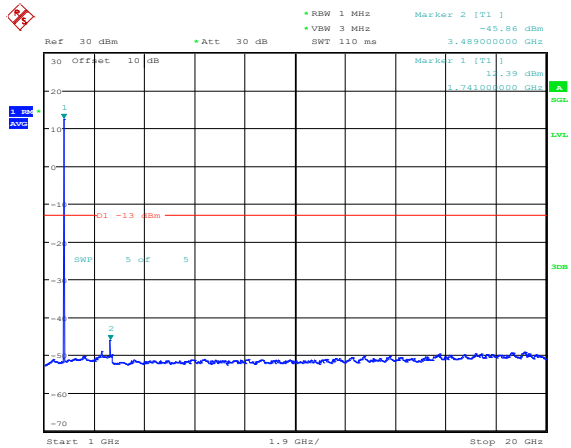

Band4-10MHz-16QAM-20350-1RB#0-Range4:1000~20000MHz