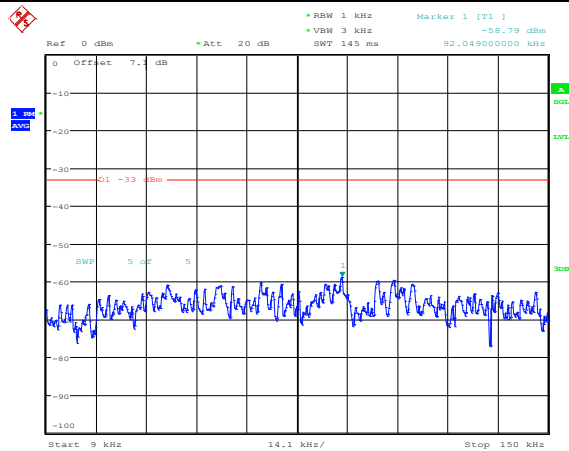

Band4-5MHz-QPSK-19975-1RB#0-Range2:0.15~30MHz

Band4-5MHz-QPSK-19975-1RB#0-Range3:30~1000MHz

Band4-5MHz-QPSK-19975-1RB#0-Range4:1000~20000MHz

Band4-5MHz-QPSK-20175-1RB#0-Range1:0.009~0.15MHz

Band4-5MHz-QPSK-20175-1RB#0-Range2:0.15~30MHz