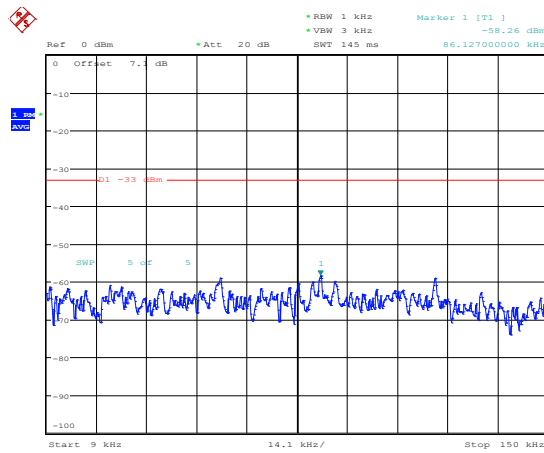

Band4-20MHz-QPSK-20300-1RB#0-Range2:0.15~30MHz

Band4-20MHz-QPSK-20300-1RB#0-Range3:30~1000MHz

Band4-20MHz-QPSK-20300-1RB#0-Range4:1000~20000MHz

Band4-20MHz-16QAM-20050-1RB#0-Range1:0.009~0.15MHz

Band4-20MHz-16QAM-20050-1RB#0-Range2:0.15~30MHz

Band4-20MHz-16QAM-20050-1RB#0-Range3:30~1000MHz

Band4-20MHz-16QAM-20050-1RB#0-Range4:1000~20000MHz

Band4-20MHz-16QAM-20175-1RB#0-Range1:0.009~0.15MHz

Band4-20MHz-16QAM-20175-1RB#0-Range2:0.15~30MHz

Band4-20MHz-16QAM-20175-1RB#0-Range3:30~1000MHz