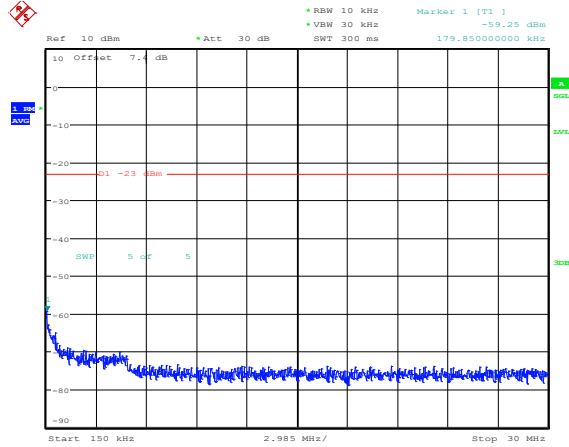

Band4-1.4MHz-16QAM-20393-1RB#0-Range2:0.15~30MHz