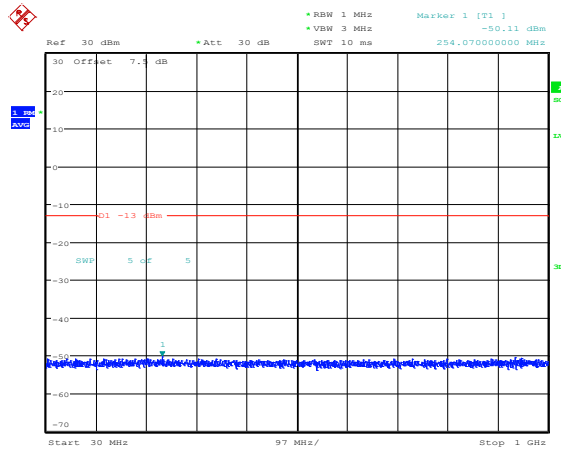

Band4-1.4MHz-16QAM-19957-1RB#0-Range3:30~1000MHz