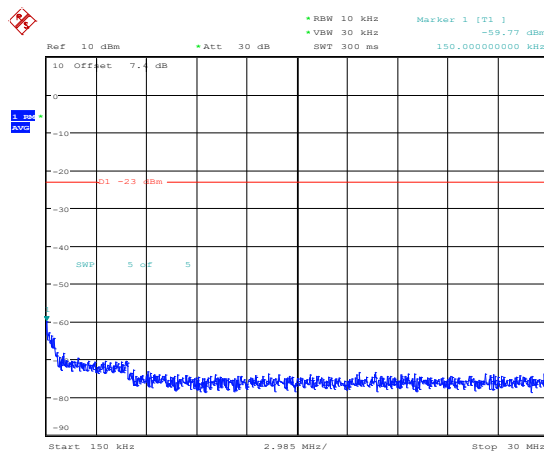

Band4-20MHz-16QAM-20050-1RB#0-Range3:30~1000MHz

Band4-20MHz-16QAM-20050-1RB#0-Range4:1000~20000MHz

Band4-20MHz-16QAM-20175-1RB#0-Range1:0.009~0.15MHz

Band4-20MHz-16QAM-20175-1RB#0-Range2:0.15~30MHz

Band4-20MHz-16QAM-20175-1RB#0-Range3:30~1000MHz