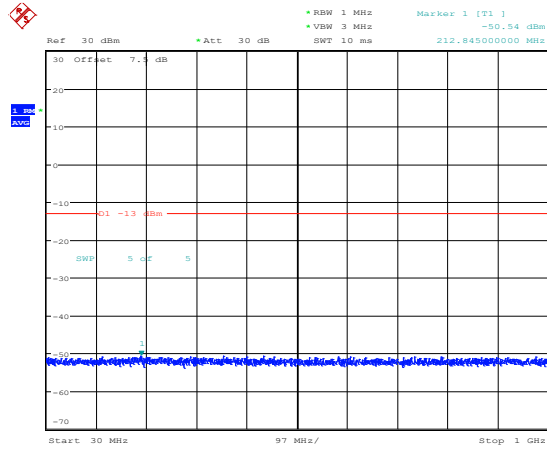

Band4-20MHz-16QAM-20050-1RB#0-Range3:30~1000MHz

Band4-20MHz-16QAM-20050-1RB#0-Range4:1000~20000MHz

Band4-20MHz-16QAM-20175-1RB#0-Range1:0.009~0.15MHz

Band4-20MHz-16QAM-20175-1RB#0-Range2:0.15~30MHz

Band4-20MHz-16QAM-20175-1RB#0-Range3:30~1000MHz

Band4-20MHz-16QAM-20175-1RB#0-Range4:1000~20000MHz

Band4-20MHz-16QAM-20300-1RB#0-Range1:0.009~0.15MHz

Band4-20MHz-16QAM-20300-1RB#0-Range2:0.15~30MHz