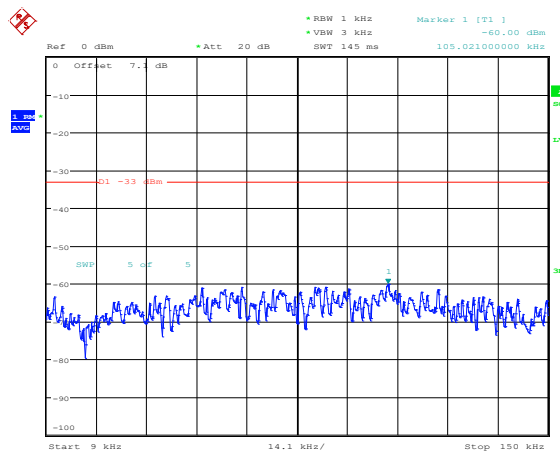

Band4-20MHz-QPSK-20175-1RB#0-Range1:0.009~0.15MHz

Band4-20MHz-QPSK-20175-1RB#0-Range2:0.15~30MHz

Band4-20MHz-QPSK-20175-1RB#0-Range3:30~1000MHz

Band4-20MHz-QPSK-20175-1RB#0-Range4:1000~20000MHz

Band4-20MHz-QPSK-20300-1RB#0-Range1:0.009~0.15MHz

Band4-20MHz-QPSK-20300-1RB#0-Range2:0.15~30MHz

Band4-20MHz-QPSK-20300-1RB#0-Range3:30~1000MHz

Band4-20MHz-QPSK-20300-1RB#0-Range4:1000~20000MHz

Band4-20MHz-16QAM-20050-1RB#0-Range1:0.009~0.15MHz

Band4-20MHz-16QAM-20050-1RB#0-Range2:0.15~30MHz