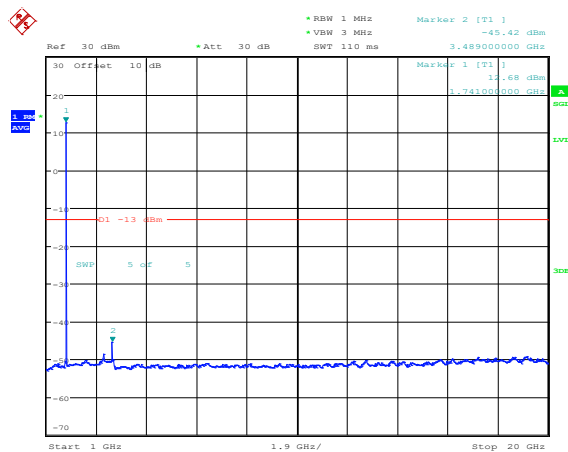

Band4-10MHz-QPSK-20175-1RB#0-Range4:1000~20000MHz

Band4-10MHz-QPSK-20350-1RB#0-Range1:0.009~0.15MHz

Band4-10MHz-QPSK-20350-1RB#0-Range2:0.15~30MHz

Band4-10MHz-QPSK-20350-1RB#0-Range3:30~1000MHz

Band4-10MHz-QPSK-20350-1RB#0-Range4:1000~20000MHz