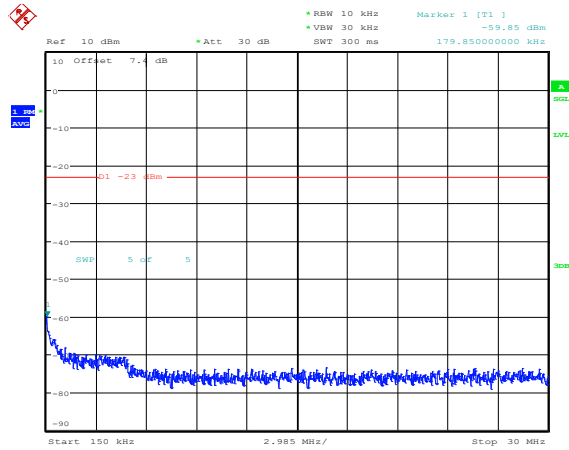

Band4-3MHz-16QAM-20385-1RB#0-Range2:0.15~30MHz