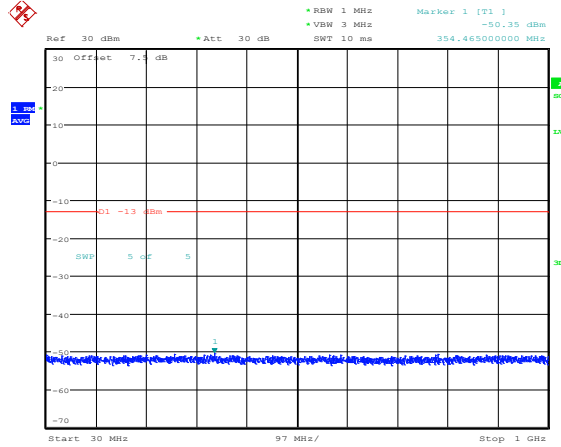

Band4-3MHz-16QAM-19965-1RB#0-Range4:1000~20000MHz

Band4-3MHz-16QAM-20175-1RB#0-Range1:0.009~0.15MHz

Band4-3MHz-16QAM-20175-1RB#0-Range2:0.15~30MHz

Band4-3MHz-16QAM-20175-1RB#0-Range3:30~1000MHz

Band4-3MHz-16QAM-20175-1RB#0-Range4:1000~20000MHz