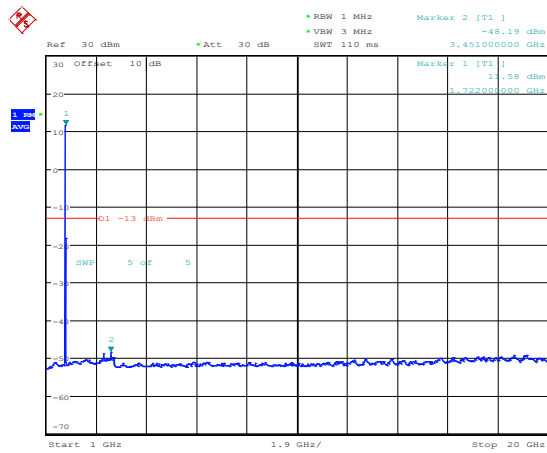

Band4-10MHz-16QAM-20175-1RB#0-Range4:1000~20000MHz