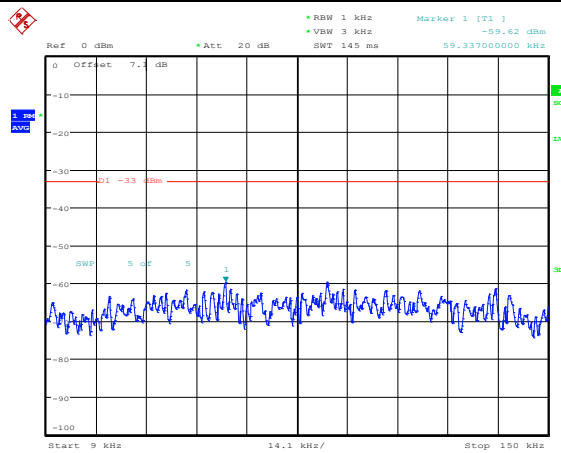

Band4-1.4MHz-QPSK-20175-1RB#0-Range1:0.009~0.15MHz

Band4-1.4MHz-QPSK-20175-1RB#0-Range2:0.15~30MHz

Band4-1.4MHz-QPSK-20175-1RB#0-Range3:30~1000MHz

Band4-1.4MHz-QPSK-20175-1RB#0-Range4:1000~20000MHz

Band4-1.4MHz-QPSK-20393-1RB#0-Range1:0.009~0.15MHz