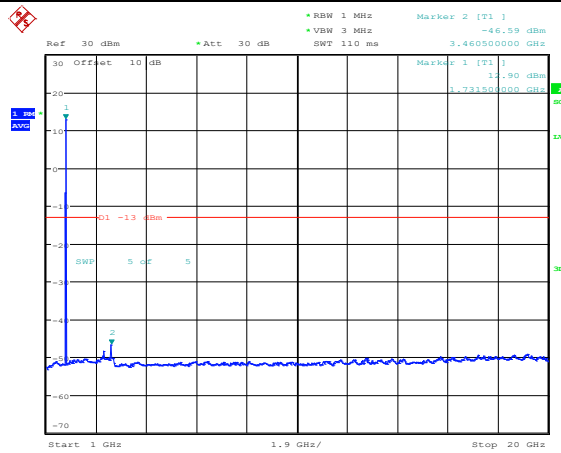

Band4-1.4MHz-QPSK-20175-1RB#0-Range1:0.009~0.15MHz

Band4-1.4MHz-QPSK-20175-1RB#0-Range2:0.15~30MHz

Band4-1.4MHz-QPSK-20175-1RB#0-Range3:30~1000MHz

Band4-1.4MHz-QPSK-20175-1RB#0-Range4:1000~20000MHz

Band4-1.4MHz-QPSK-20393-1RB#0-Range1:0.009~0.15MHz