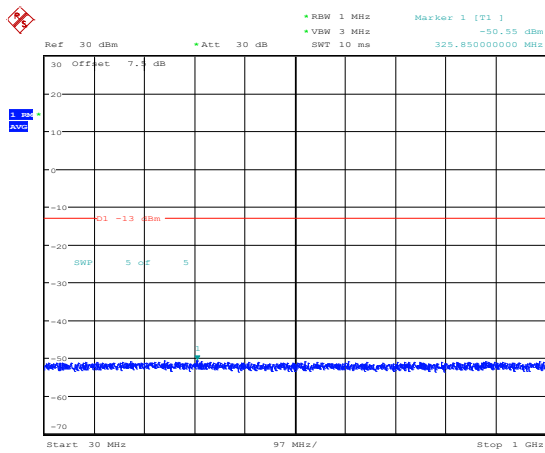

Band4-10MHz-16QAM-20350-1RB#0-Range3:30~1000MHz