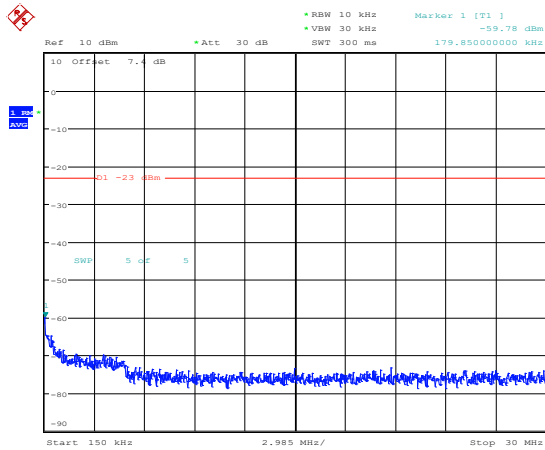

Band4-10MHz-16QAM-20175-1RB#0-Range2:0.15~30MHz

Band4-10MHz-16QAM-20175-1RB#0-Range3:30~1000MHz

Band4-10MHz-16QAM-20175-1RB#0-Range4:1000~20000MHz

Band4-10MHz-16QAM-20350-1RB#0-Range1:0.009~0.15MHz

Band4-10MHz-16QAM-20350-1RB#0-Range2:0.15~30MHz