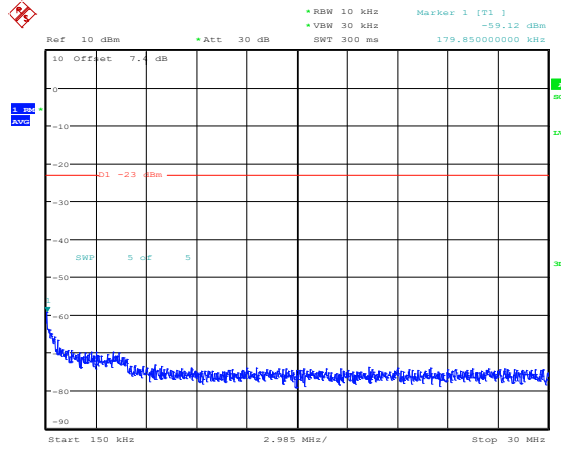

Band4-1.4MHz-QPSK-20393-1RB#0-Range3:30~1000MHz

Band4-1.4MHz-QPSK-20393-1RB#0-Range4:1000~20000MHz

Band4-1.4MHz-16QAM-19957-1RB#0-Range1:0.009~0.15MHz