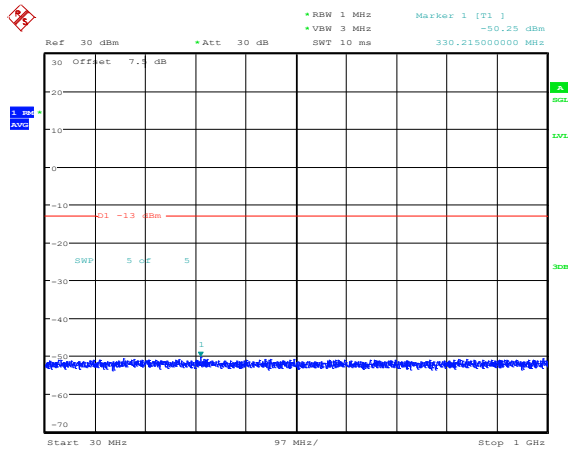

Band4-3MHz-QPSK-19965-1RB#0-Range3:30~1000MHz

Band4-3MHz-QPSK-19965-1RB#0-Range4:1000~20000MHz