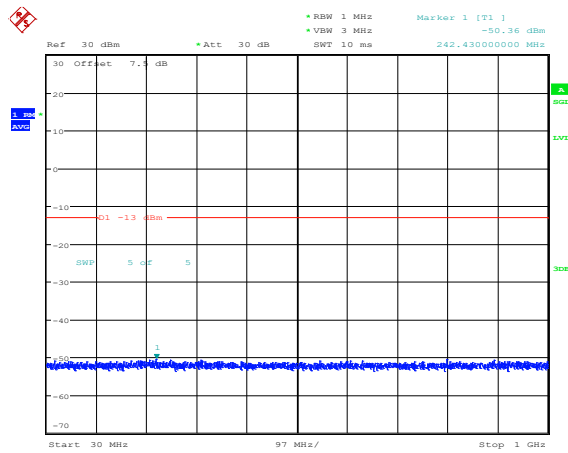

Band4-10MHz-QPSK-20175-1RB#0-Range4:1000~20000MHz

Band4-10MHz-QPSK-20350-1RB#0-Range1:0.009~0.15MHz

Band4-10MHz-QPSK-20350-1RB#0-Range2:0.15~30MHz

Band4-10MHz-QPSK-20350-1RB#0-Range3:30~1000MHz

Band4-10MHz-QPSK-20350-1RB#0-Range4:1000~20000MHz