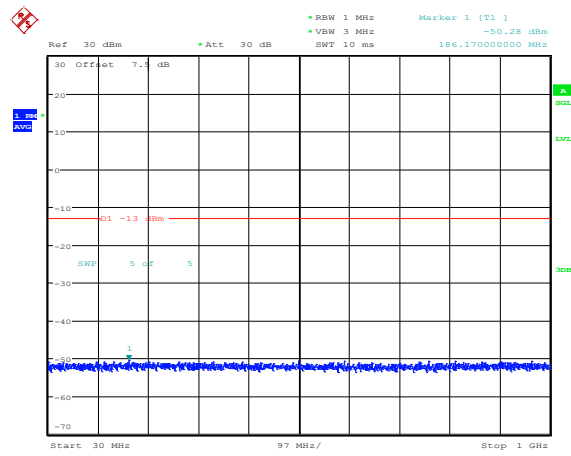

Test Graphs

Band4-1.4MHz-QPSK-19957-1RB#0-Range1:0.009~0.15MHz

Band4-1.4MHz-QPSK-19957-1RB#0-Range2:0.15~30MHz

Band4-1.4MHz-QPSK-19957-1RB#0-Range3:30~1000MHz

Band4-1.4MHz-QPSK-19957-1RB#0-Range4:1000~20000MHz