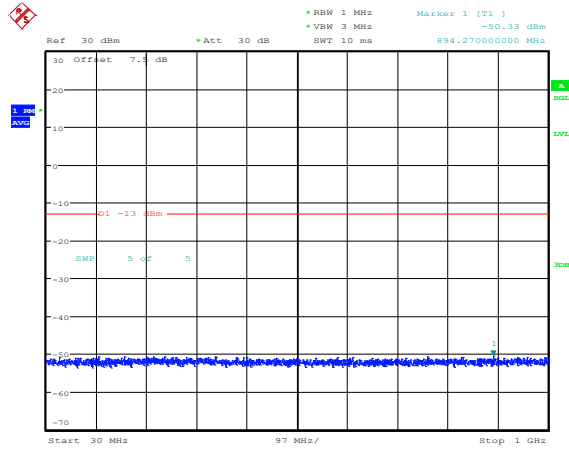

Band4-5MHz-QPSK-19975-1RB#0-Range3:30~1000MHz

Band4-5MHz-QPSK-19975-1RB#0-Range4:1000~20000MHz