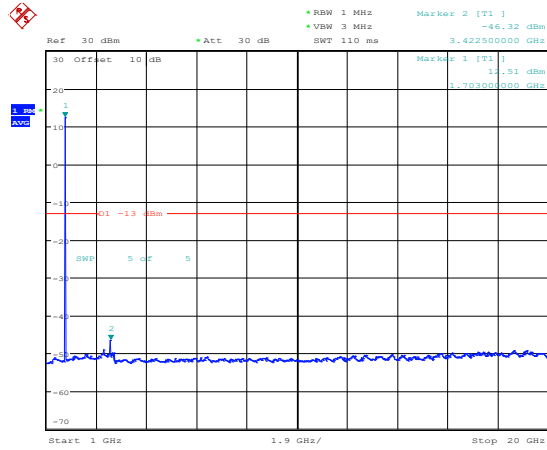

Band4-10MHz-16QAM-20000-1RB#0-Range1:0.009~0.15MHz

Band4-10MHz-16QAM-20000-1RB#0-Range2:0.15~30MHz

Band4-10MHz-16QAM-20000-1RB#0-Range3:30~1000MHz

Band4-10MHz-16QAM-20000-1RB#0-Range4:1000~20000MHz

Band4-10MHz-16QAM-20175-1RB#0-Range1:0.009~0.15MHz