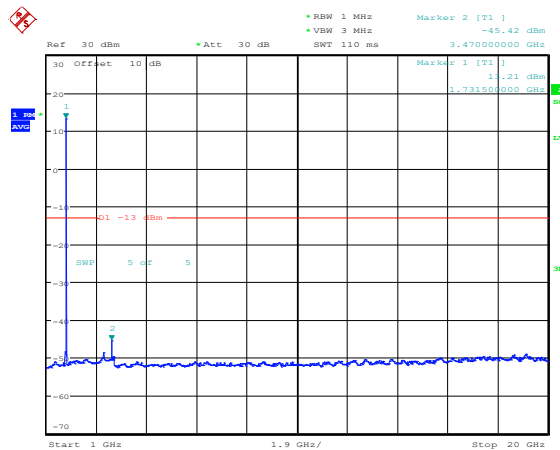

Band4-20MHz-QPSK-20300-1RB#0-Range4:1000~20000MHz