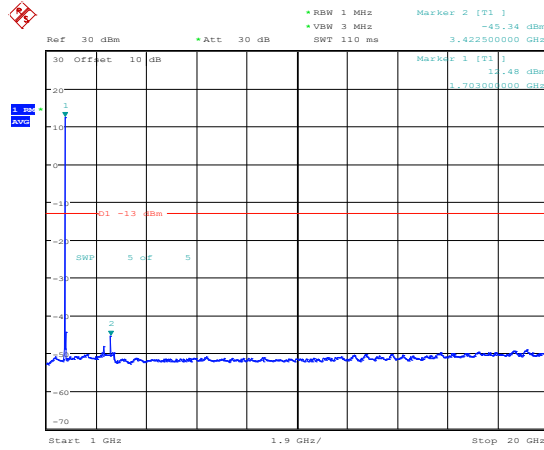

Band4-20MHz-16QAM-20050-1RB#0-Range4:1000~20000MHz