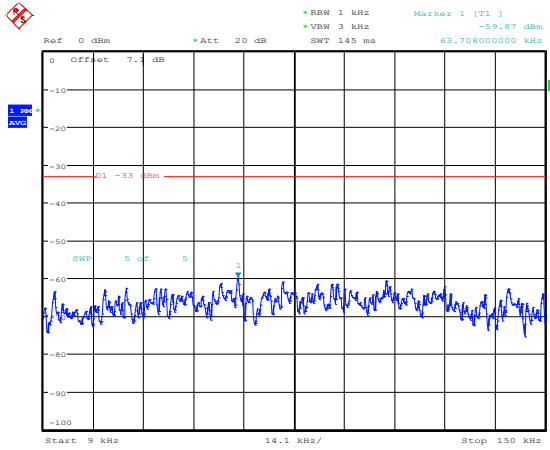

Band4-10MHz-QPSK-20350-1RB#0-Range1:0.009~0.15MHz

Band4-10MHz-QPSK-20350-1RB#0-Range2:0.15~30MHz