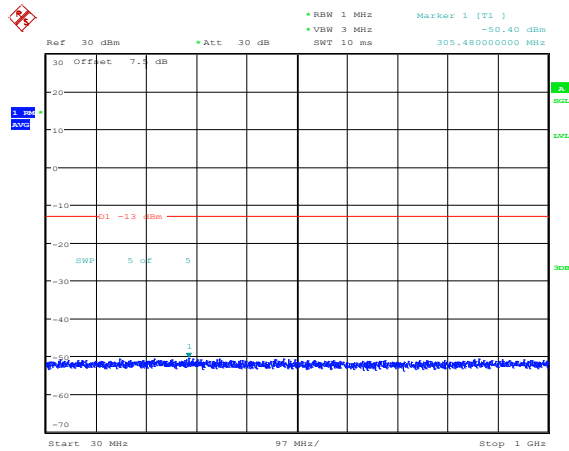

Band4-1.4MHz-16QAM-20175-1RB#0-Range4:1000~20000MHz

Band4-1.4MHz-16QAM-20393-1RB#0-Range1:0.009~0.15MHz

Band4-1.4MHz-16QAM-20393-1RB#0-Range2:0.15~30MHz

Band4-1.4MHz-16QAM-20393-1RB#0-Range3:30~1000MHz

Band4-1.4MHz-16QAM-20393-1RB#0-Range4:1000~20000MHz