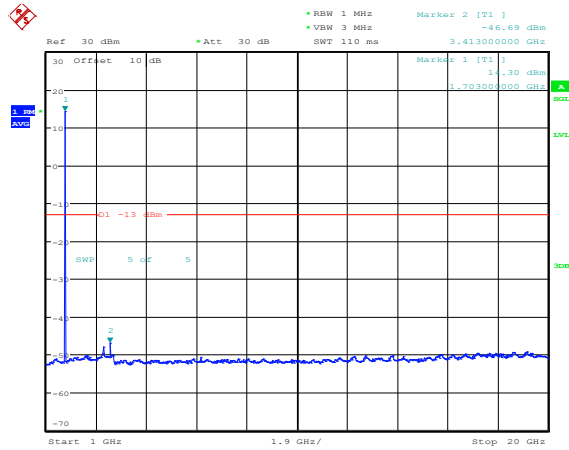

Band4-5MHz-QPSK-20175-1RB#0-Range1:0.009~0.15MHz

Band4-5MHz-QPSK-20175-1RB#0-Range2:0.15~30MHz

Band4-5MHz-QPSK-20175-1RB#0-Range3:30~1000MHz