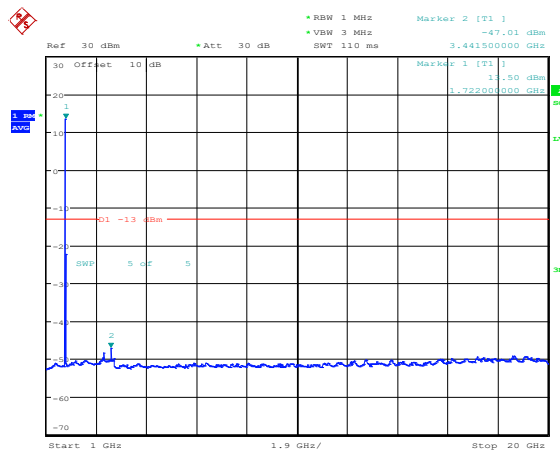

Band4-20MHz-QPSK-20175-1RB#0-Range1:0.009~0.15MHz

Band4-20MHz-QPSK-20175-1RB#0-Range2:0.15~30MHz

Band4-20MHz-QPSK-20175-1RB#0-Range3:30~1000MHz

Band4-20MHz-QPSK-20175-1RB#0-Range4:1000~20000MHz

Band4-20MHz-QPSK-20300-1RB#0-Range1:0.009~0.15MHz