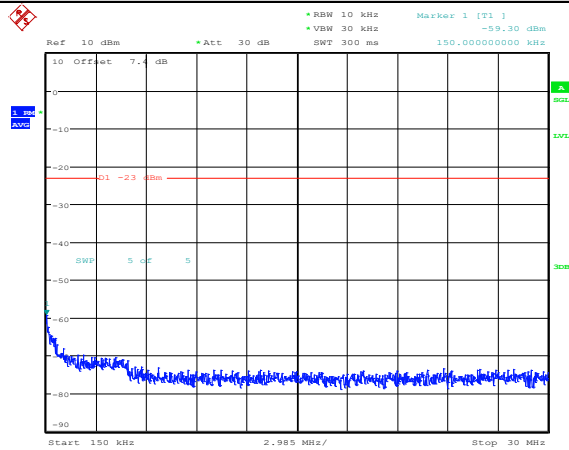

Band4-3MHz-16QAM-20175-1RB#0-Range2:0.15~30MHz