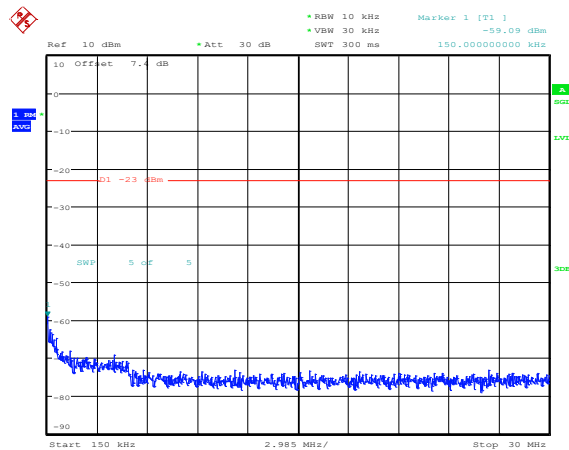

Band4-5MHz-QPSK-19975-1RB#0-Range2:0.15~30MHz

Band4-5MHz-QPSK-19975-1RB#0-Range3:30~1000MHz

Band4-5MHz-QPSK-19975-1RB#0-Range4:1000~20000MHz

Band4-5MHz-QPSK-20175-1RB#0-Range1:0.009~0.15MHz

Band4-5MHz-QPSK-20175-1RB#0-Range2:0.15~30MHz