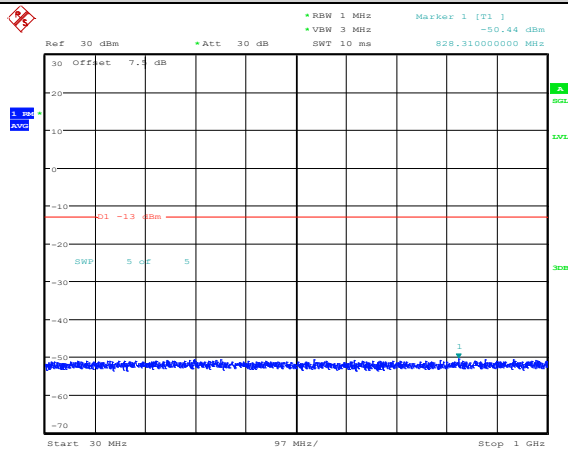

Band4-3MHz-QPSK-20385-1RB#0-Range3:30~1000MHz

Band4-3MHz-QPSK-20385-1RB#0-Range4:1000~20000MHz

Band4-3MHz-16QAM-19965-1RB#0-Range1:0.009~0.15MHz

Band4-3MHz-16QAM-19965-1RB#0-Range2:0.15~30MHz

Band4-3MHz-16QAM-19965-1RB#0-Range3:30~1000MHz