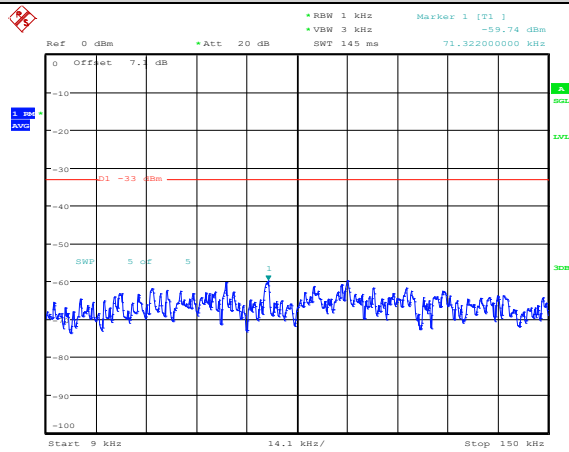

Band4-5MHz-QPSK-20375-1RB#0-Range1:0.009~0.15MHz

Band4-5MHz-QPSK-20375-1RB#0-Range2:0.15~30MHz