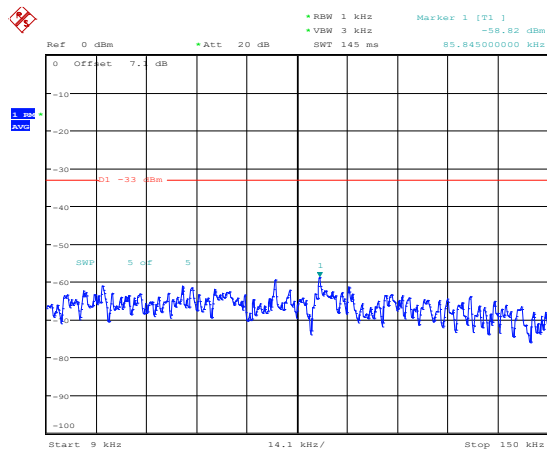

Band4-10MHz-16QAM-20000-1RB#0-Range1:0.009~0.15MHz

Band4-10MHz-16QAM-20000-1RB#0-Range2:0.15~30MHz

Band4-10MHz-16QAM-20000-1RB#0-Range3:30~1000MHz

Band4-10MHz-16QAM-20000-1RB#0-Range4:1000~20000MHz

Band4-10MHz-16QAM-20175-1RB#0-Range1:0.009~0.15MHz