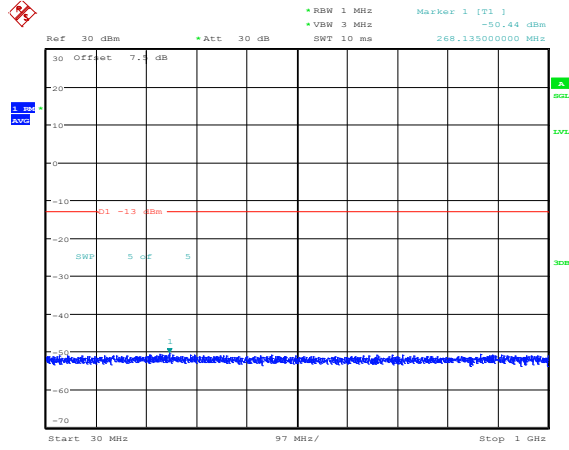

Band4-5MHz-QPSK-20175-1RB#0-Range4:1000~2000MHz

Band4-5MHz-QPSK-20375-1RB#0-Range1:0.009~0.15MHz

Band4-5MHz-QPSK-20375-1RB#0-Range2:0.15~30MHz