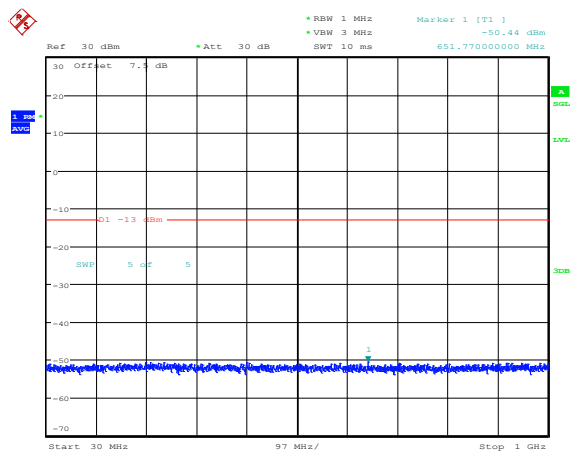

Band4-20MHz-16QAM-20050-1RB#0-Range3:30~1000MHz