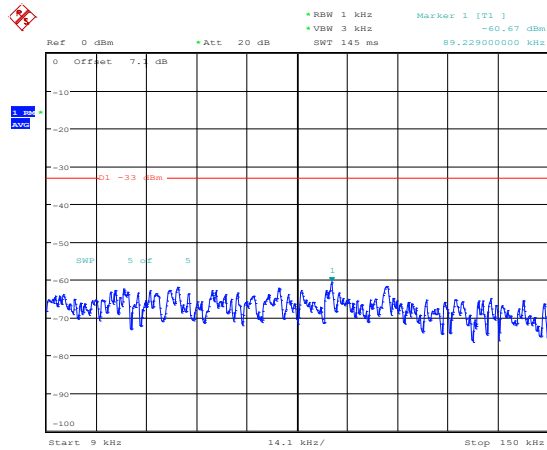

Band4-20MHz-QPSK-20300-1RB#0-Range2:0.15~30MHz

Band4-20MHz-QPSK-20300-1RB#0-Range3:30~1000MHz

Band4-20MHz-QPSK-20300-1RB#0-Range4:1000~20000MHz

Band4-20MHz-16QAM-20050-1RB#0-Range1:0.009~0.15MHz

Band4-20MHz-16QAM-20050-1RB#0-Range2:0.15~30MHz

Band4-20MHz-16QAM-20050-1RB#0-Range3:30~1000MHz

Band4-20MHz-16QAM-20050-1RB#0-Range4:1000~20000MHz

Band4-20MHz-16QAM-20175-1RB#0-Range1:0.009~0.15MHz

Band4-20MHz-16QAM-20175-1RB#0-Range2:0.15~30MHz

Band4-20MHz-16QAM-20175-1RB#0-Range3:30~1000MHz