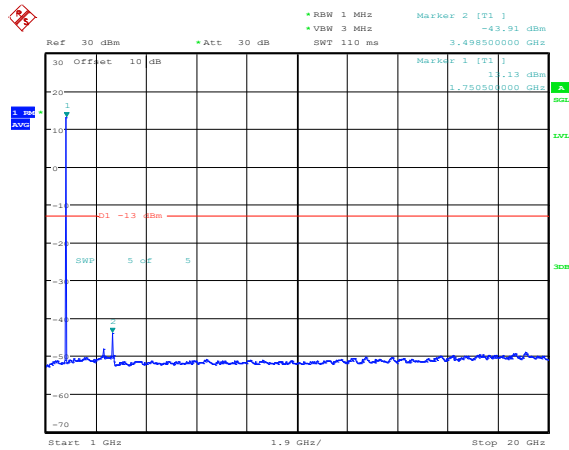

Band4-5MHz-QPSK-20375-1RB#0-Range4:1000~20000MHz

Band4-5MHz-16QAM-19975-1RB#0-Range1:0.009~0.15MHz