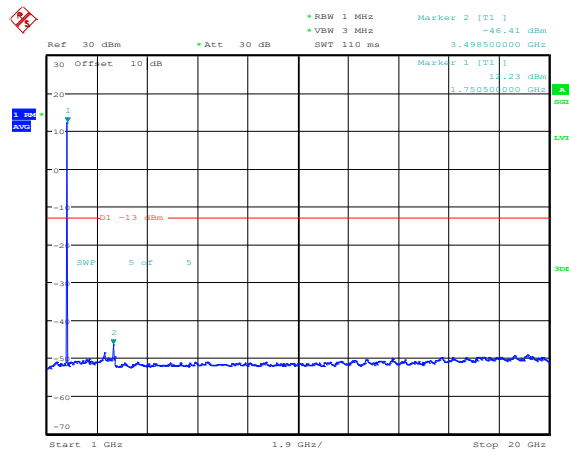

Band4-3MHz-QPSK-20385-1RB#0-Range4:1000~20000MHz

Band4-3MHz-16QAM-19965-1RB#0-Range1:0.009~0.15MHz