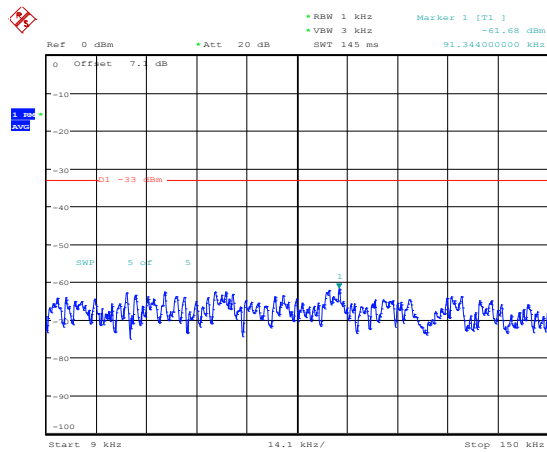

Band4-20MHz-16QAM-20050-1RB#0-Range3:30~1000MHz

Band4-20MHz-16QAM-20050-1RB#0-Range4:1000~20000MHz

Band4-20MHz-16QAM-20175-1RB#0-Range1:0.009~0.15MHz

Band4-20MHz-16QAM-20175-1RB#0-Range2:0.15~30MHz

Band4-20MHz-16QAM-20175-1RB#0-Range3:30~1000MHz

Band4-20MHz-16QAM-20175-1RB#0-Range4:1000~20000MHz

Band4-20MHz-16QAM-20300-1RB#0-Range1:0.009~0.15MHz

Band4-20MHz-16QAM-20300-1RB#0-Range2:0.15~30MHz