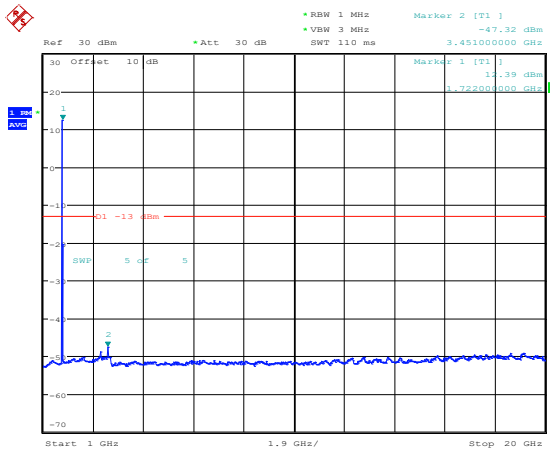

Band4-10MHz-QPSK-20175-1RB#0-Range4:1000~20000MHz