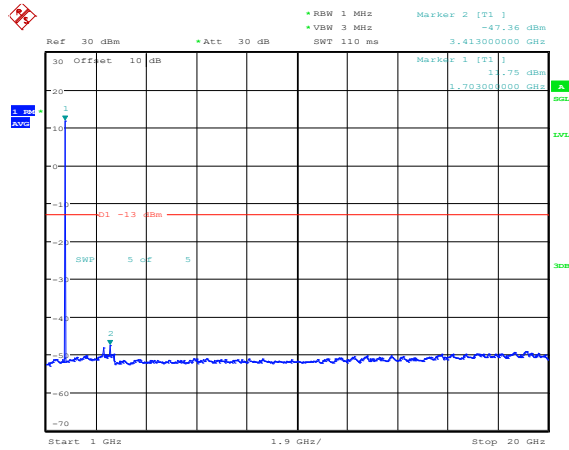

Band4-3MHz-16QAM-19965-1RB#0-Range4:1000~20000MHz