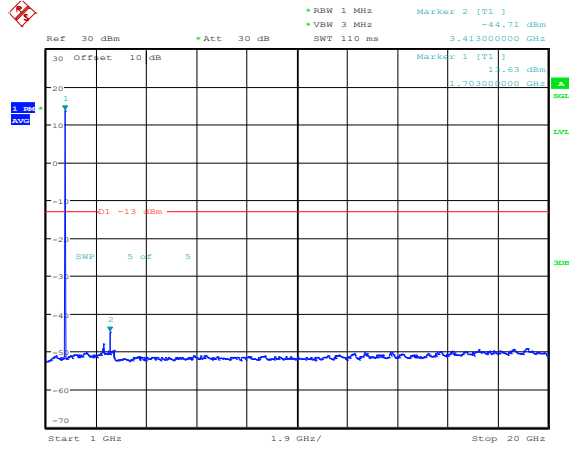

Band4-1.4MHz-16QAM-19957-1RB#0-Range4:1000~20000MHz