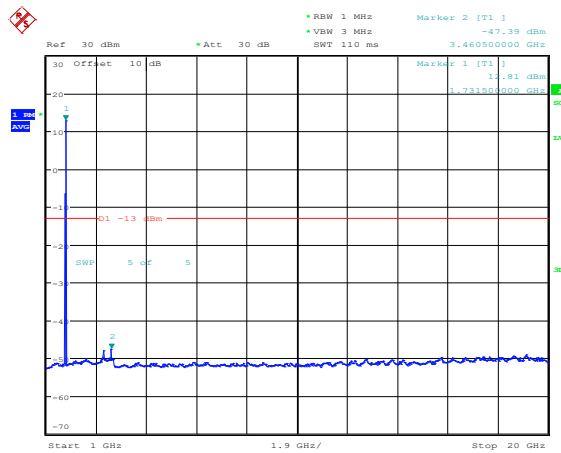

Band4-1.4MHz-16QAM-20175-1RB#0-Range4:1000~20000MHz