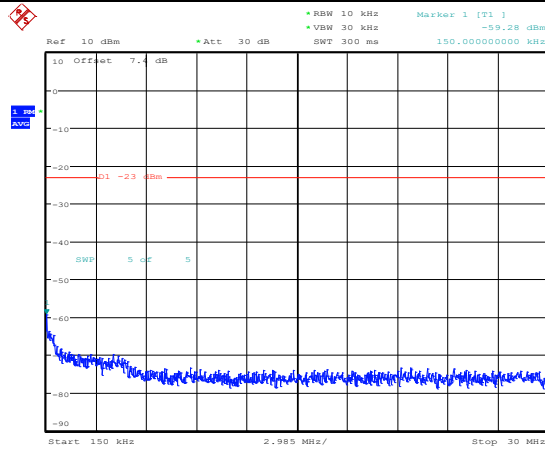

Band4-1.4MHz-QPSK-20175-1RB#0-Range2:0.15~30MHz