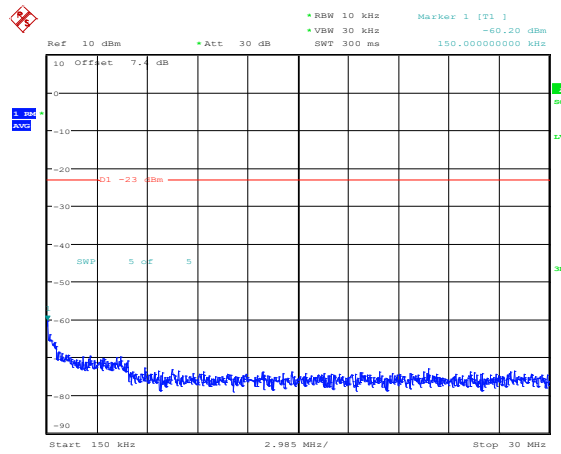

Band4-5MHz-16QAM-20375-1RB#0-Range2:0.15~30MHz

Band4-5MHz-16QAM-20375-1RB#0-Range3:30~1000MHz

Band4-5MHz-16QAM-20375-1RB#0-Range4:1000~20000MHz

Band4-10MHz-QPSK-20000-1RB#0-Range1:0.009~0.15MHz

Band4-10MHz-QPSK-20000-1RB#0-Range2:0.15~30MHz