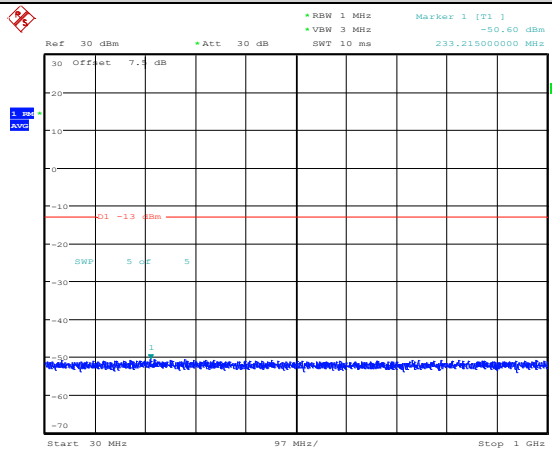

Band4-5MHz-QPSK-20375-1RB#0-Range4:1000~20000MHz

Band4-5MHz-16QAM-19975-1RB#0-Range1:0.009~0.15MHz

Band4-5MHz-16QAM-19975-1RB#0-Range2:0.15~30MHz

Band4-5MHz-16QAM-19975-1RB#0-Range3:30~1000MHz

Band4-5MHz-16QAM-19975-1RB#0-Range4:1000~20000MHz