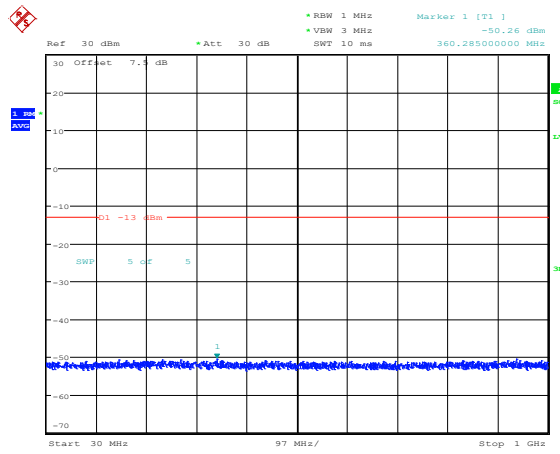

Band4-20MHz-QPSK-20300-1RB#0-Range3:30~1000MHz