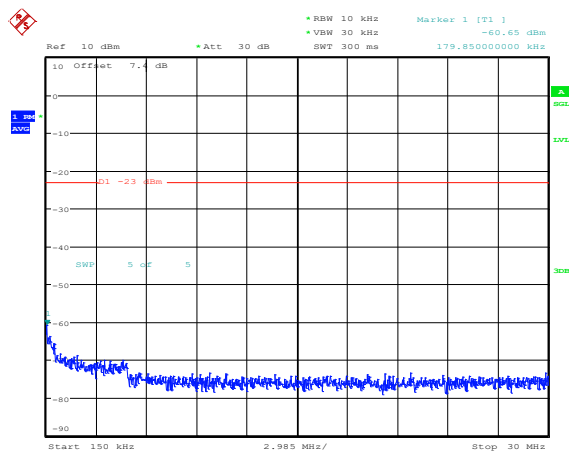

Band4-10MHz-QPSK-20000-1RB#0-Range3:30~1000MHz

Band4-10MHz-QPSK-20000-1RB#0-Range4:1000~20000MHz

Band4-10MHz-QPSK-20175-1RB#0-Range1:0.009~0.15MHz

Band4-10MHz-QPSK-20175-1RB#0-Range2:0.15~30MHz

Band4-10MHz-QPSK-20175-1RB#0-Range3:30~1000MHz