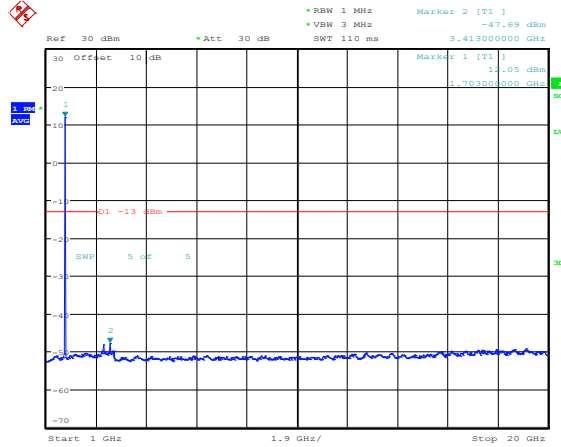

Band4-5MHz-QPSK-20375-1RB#0-Range4:1000~20000MHz

Band4-5MHz-16QAM-19975-1RB#0-Range1:0.009~0.15MHz

Band4-5MHz-16QAM-19975-1RB#0-Range2:0.15~30MHz

Band4-5MHz-16QAM-19975-1RB#0-Range3:30~1000MHz

Band4-5MHz-16QAM-19975-1RB#0-Range4:1000~20000MHz