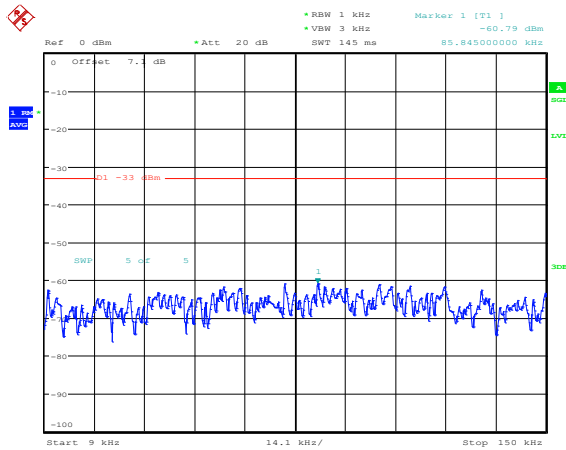

Band4-15MHz-QPSK-20325-1RB#0-Range1:0.009~0.15MHz

Band4-15MHz-QPSK-20325-1RB#0-Range2:0.15~30MHz