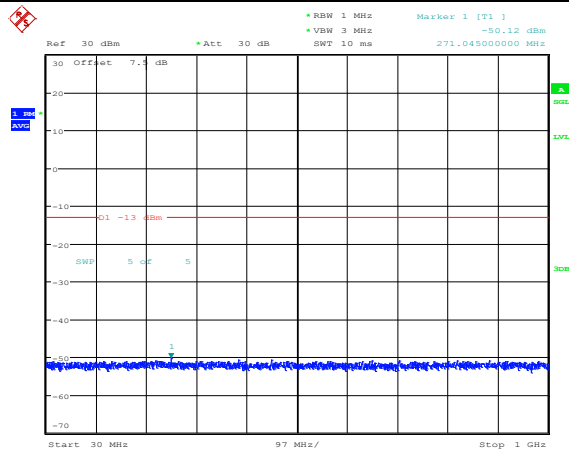

Band4-3MHz-QPSK-20385-1RB#0-Range3:30~1000MHz