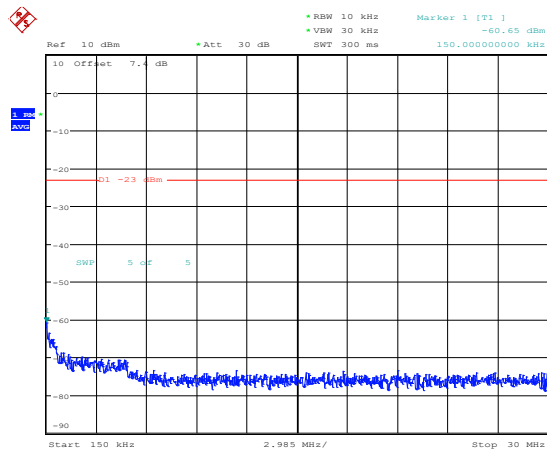

Band4-10MHz-16QAM-20000-1RB#0-Range2:0.15~30MHz