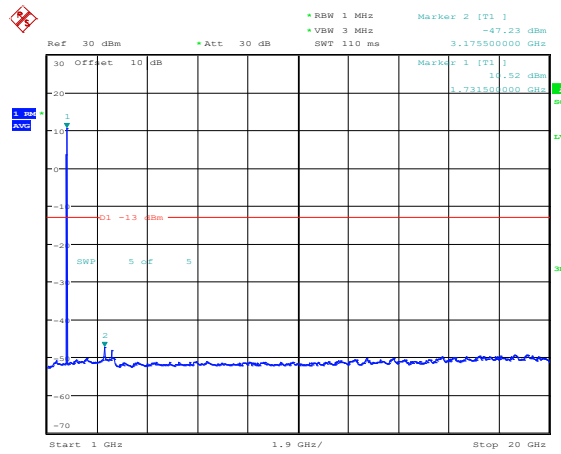

Band4-3MHz-16QAM-19965-1RB#0-Range4:1000~20000MHz

Band4-3MHz-16QAM-20175-1RB#0-Range1:0.009~0.15MHz

Band4-3MHz-16QAM-20175-1RB#0-Range2:0.15~30MHz

Band4-3MHz-16QAM-20175-1RB#0-Range3:30~1000MHz

Band4-3MHz-16QAM-20175-1RB#0-Range4:1000~20000MHz