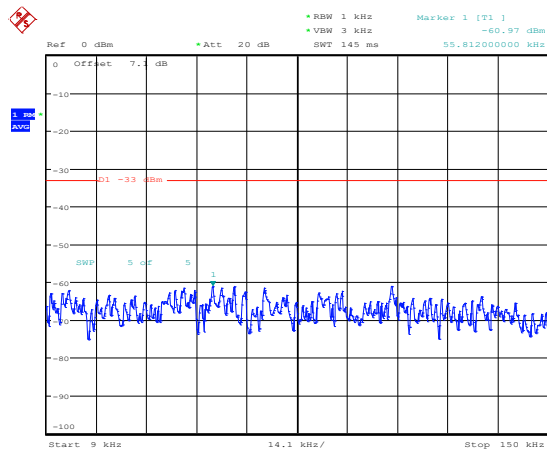

Band4-10MHz-16QAM-20175-1RB#0-Range2:0.15~30MHz

Band4-10MHz-16QAM-20175-1RB#0-Range3:30~1000MHz

Band4-10MHz-16QAM-20175-1RB#0-Range4:1000~20000MHz

Band4-10MHz-16QAM-20350-1RB#0-Range1:0.009~0.15MHz

Band4-10MHz-16QAM-20350-1RB#0-Range2:0.15~30MHz