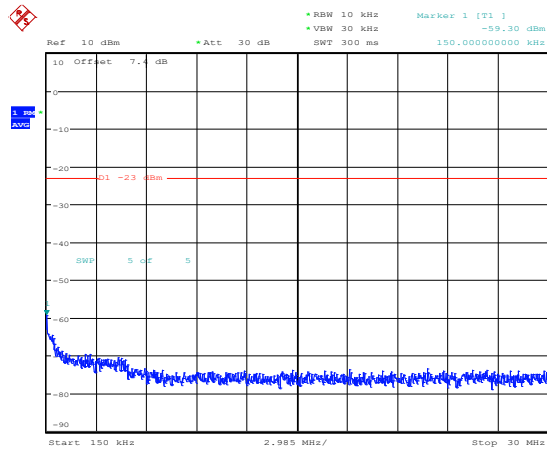

Band4-10MHz-16QAM-20175-1RB#0-Range2:0.15~30MHz

Band4-10MHz-16QAM-20175-1RB#0-Range3:30~1000MHz