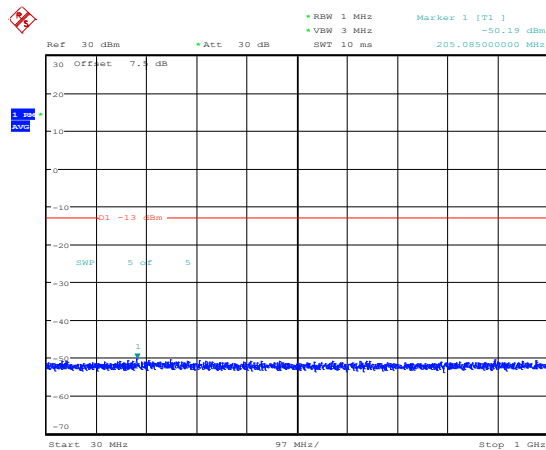

Band4-15MHz-16QAM-20325-1RB#0-Range4:1000~20000MHz

Band4-20MHz-QPSK-20050-1RB#0-Range1:0.009~0.15MHz

Band4-20MHz-QPSK-20050-1RB#0-Range2:0.15~30MHz

Band4-20MHz-QPSK-20050-1RB#0-Range3:30~1000MHz

Band4-20MHz-QPSK-20050-1RB#0-Range4:1000~20000MHz