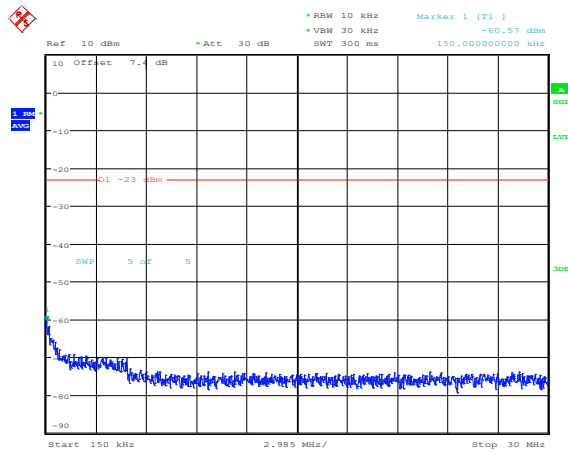

Band4-3MHz-QPSK-20385-1RB#0-Range3:30~1000MHz

Band4-3MHz-QPSK-20385-1RB#0-Range4:1000~20000MHz

Band4-3MHz-16QAM-19965-1RB#0-Range1:0.009~0.15MHz

Band4-3MHz-16QAM-19965-1RB#0-Range2:0.15~30MHz

Band4-3MHz-16QAM-19965-1RB#0-Range3:30~1000MHz