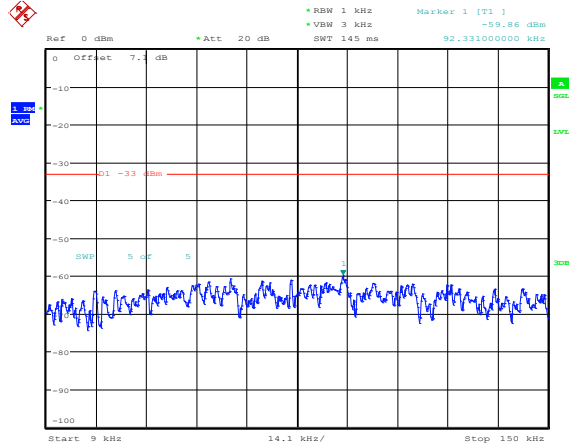

Band4-3MHz-16QAM-20385-1RB#0-Range1:0.009~0.15MHz

Band4-3MHz-16QAM-20385-1RB#0-Range2:0.15~30MHz

Band4-3MHz-16QAM-20385-1RB#0-Range3:30~1000MHz

Band4-3MHz-16QAM-20385-1RB#0-Range4:1000~20000MHz

Band4-5MHz-QPSK-19975-1RB#0-Range1:0.009~0.15MHz