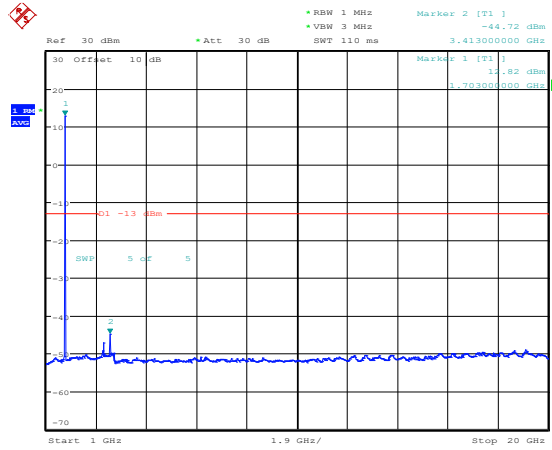

Band4-3MHz-QPSK-19965-1RB#0-Range1:0.009~0.15MHz

Band4-3MHz-QPSK-19965-1RB#0-Range2:0.15~30MHz

Band4-3MHz-QPSK-19965-1RB#0-Range3:30~1000MHz

Band4-3MHz-QPSK-19965-1RB#0-Range4:1000~20000MHz

Band4-3MHz-QPSK-20175-1RB#0-Range1:0.009~0.15MHz