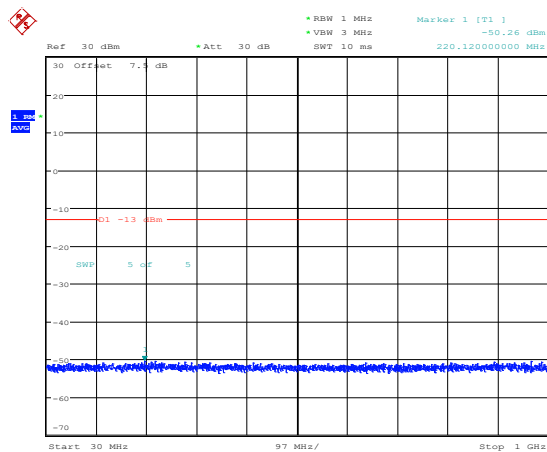

Band4-10MHz-16QAM-20000-1RB#0-Range3:30~1000MHz