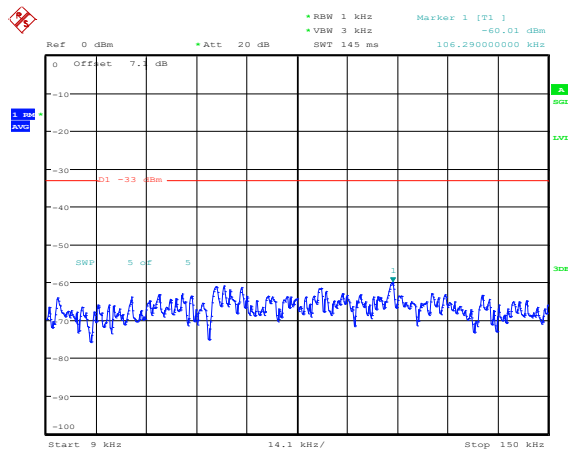

Band4-3MHz-QPSK-20175-1RB#0-Range2:0.15~30MHz

Band4-3MHz-QPSK-20175-1RB#0-Range3:30~1000MHz

Band4-3MHz-QPSK-20175-1RB#0-Range4:1000~2000MHz

Band4-3MHz-QPSK-20385-1RB#0-Range1:0.009~0.15MHz

Band4-3MHz-QPSK-20385-1RB#0-Range2:0.15~30MHz