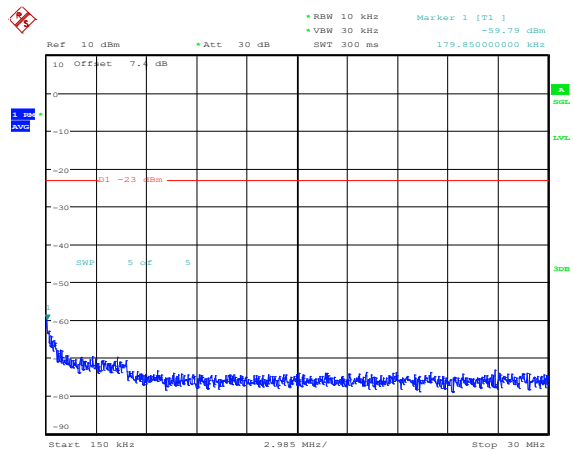

Band4-20MHz-QPSK-20175-1RB#0-Range2:0.15~30MHz