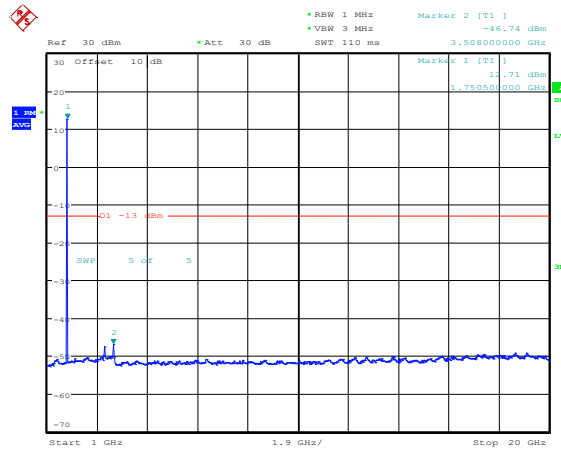

Band4-1.4MHz-QPSK-20393-1RB#0-Range4:1000~20000MHz

Band4-1.4MHz-16QAM-19957-1RB#0-Range1:0.009~0.15MHz