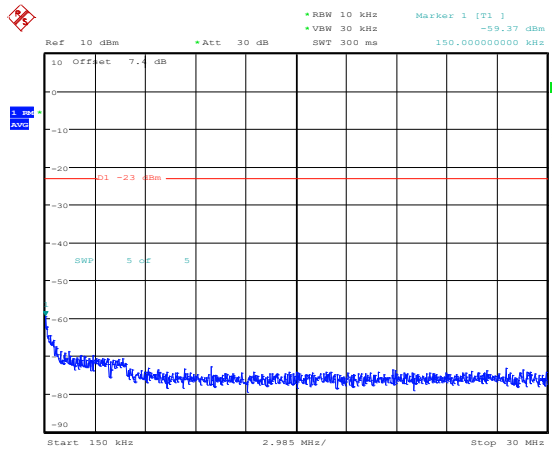

Band4-3MHz-QPSK-20175-1RB#0-Range2:0.15~30MHz

Band4-3MHz-QPSK-20175-1RB#0-Range3:30~1000MHz