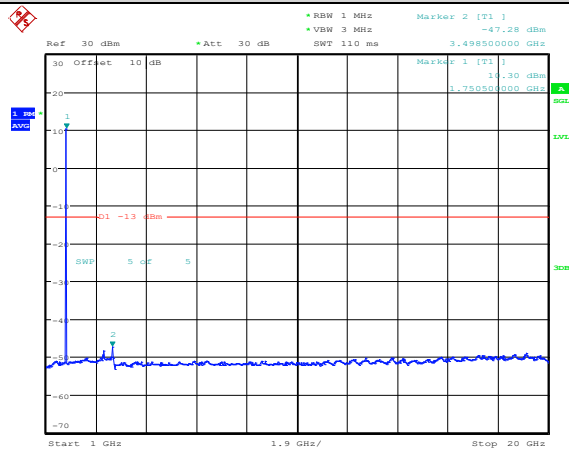

Band4-3MHz-16QAM-20385-1RB#0-Range1:0.009~0.15MHz

Band4-3MHz-16QAM-20385-1RB#0-Range2:0.15~30MHz

Band4-3MHz-16QAM-20385-1RB#0-Range3:30~1000MHz

Band4-3MHz-16QAM-20385-1RB#0-Range4:1000~20000MHz

Band4-5MHz-QPSK-19975-1RB#0-Range1:0.009~0.15MHz