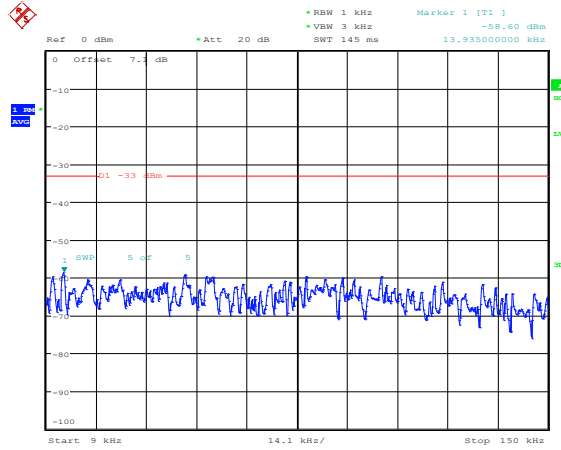

Band4-1.4MHz-QPSK-20393-1RB#0-Range2:0.15~30MHz

Band4-1.4MHz-QPSK-20393-1RB#0-Range3:30~1000MHz

Band4-1.4MHz-QPSK-20393-1RB#0-Range4:1000~20000MHz

Band4-1.4MHz-16QAM-19957-1RB#0-Range1:0.009~0.15MHz

Band4-1.4MHz-16QAM-19957-1RB#0-Range2:0.15~30MHz