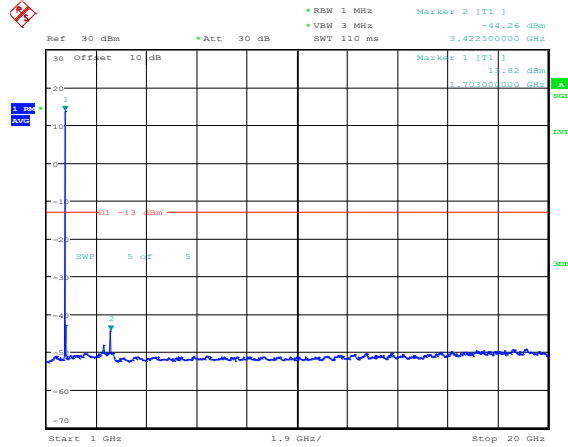

Band4-15MHz-QPSK-20025-1RB#0-Range4:1000~20000MHz