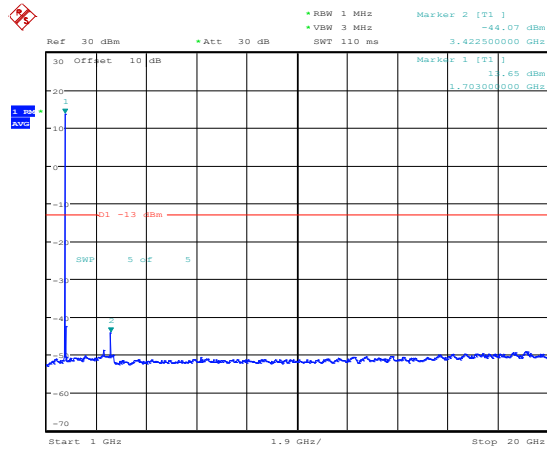

Band4-15MHz-16QAM-20325-1RB#0-Range4:1000~20000MHz

Band4-20MHz-QPSK-20050-1RB#0-Range1:0.009~0.15MHz

Band4-20MHz-QPSK-20050-1RB#0-Range2:0.15~30MHz

Band4-20MHz-QPSK-20050-1RB#0-Range3:30~1000MHz

Band4-20MHz-QPSK-20050-1RB#0-Range4:1000~20000MHz