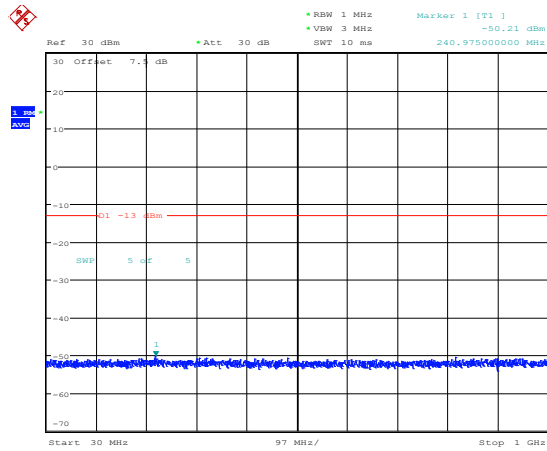

Band4-15MHz-QPSK-20325-1RB#0-Range3:30~1000MHz