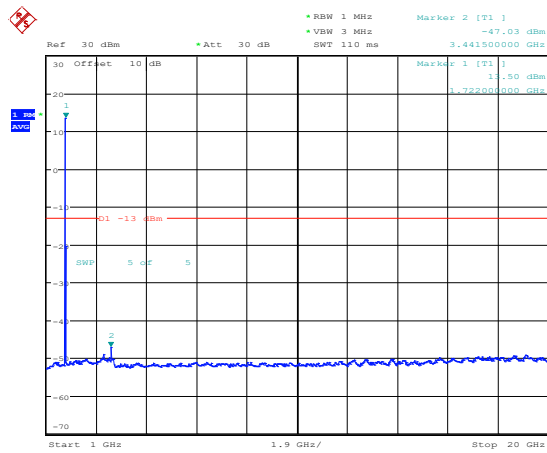

Band4-20MHz-16QAM-20050-1RB#0-Range3:30~1000MHz

Band4-20MHz-16QAM-20050-1RB#0-Range4:1000~20000MHz

Band4-20MHz-16QAM-20175-1RB#0-Range1:0.009~0.15MHz

Band4-20MHz-16QAM-20175-1RB#0-Range2:0.15~30MHz

Band4-20MHz-16QAM-20175-1RB#0-Range3:30~1000MHz

Band4-20MHz-16QAM-20175-1RB#0-Range4:1000~20000MHz

Band4-20MHz-16QAM-20300-1RB#0-Range1:0.009~0.15MHz

Band4-20MHz-16QAM-20300-1RB#0-Range2:0.15~30MHz