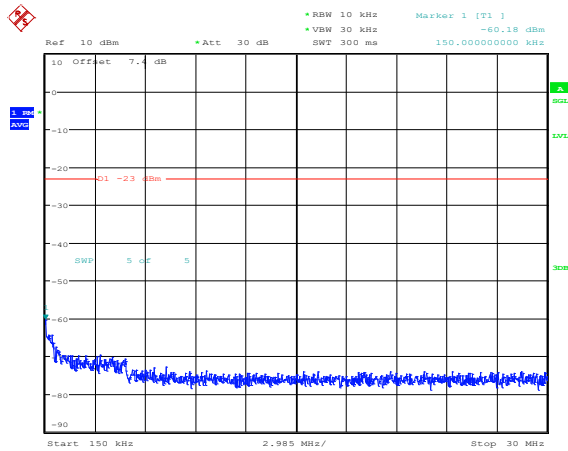

Band4-3MHz-QPSK-19965-1RB#0-Range2:0.15~30MHz