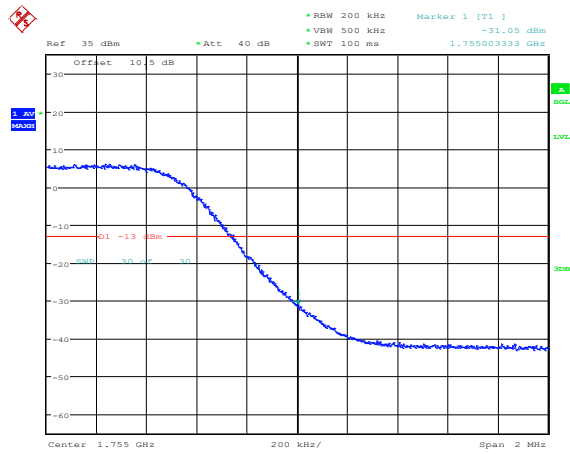

Band4-10MHz-QPSK-20000-50RB#0

Band4-10MHz-QPSK-20350-1RB#0

Band4-10MHz-QPSK-20350-1RB#49

Band4-10MHz-QPSK-20350-50RB#0

Band4-10MHz-16QAM-20000-1RB#0

Band4-10MHz-16QAM-20000-1RB#49

Band4-10MHz-16QAM-20000-50RB#0