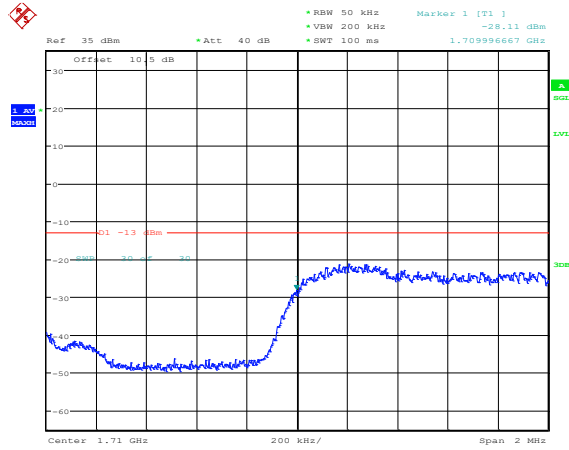

Band4-1.4MHz-16QAM-19957-1RB#5

Band4-1.4MHz-16QAM-19957-6RB#0

Band4-1.4MHz-16QAM-20393-1RB#0

Band4-1.4MHz-16QAM-20393-1RB#5

Band4-1.4MHz-16QAM-20393-6RB#0

Band4-3MHz-QPSK-19965-1RB#14

Band4-3MHz-QPSK-19965-15RB#0