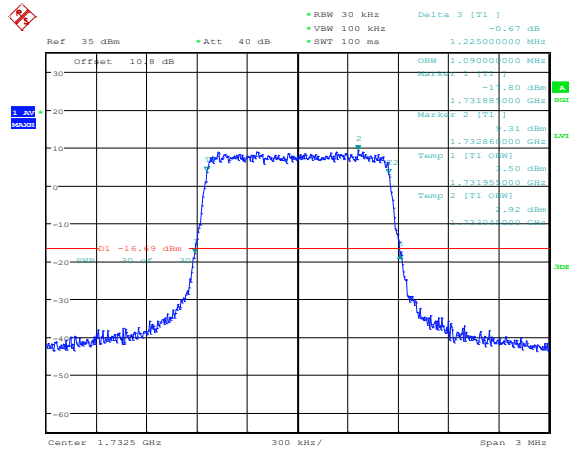

Test Graphs

Band4-1.4MHz-QPSK-19957-6RB#0

Band4-1.4MHz-QPSK-20175-6RB#0

Band4-1.4MHz-QPSK-20393-6RB#0

Band4-1.4MHz-16QAM-19957-6RB#0

Band4-1.4MHz-16QAM-20175-6RB#0

Band4-1.4MHz-16QAM-20393-6RB#0

Band4-3MHz-QPSK-20175-15RB#0