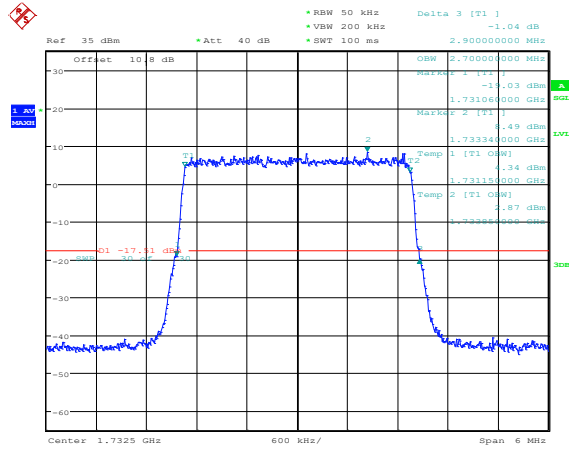

Test Graphs

Band4-1.4MHz-QPSK-19957-6RB#0

Band4-1.4MHz-QPSK-20175-6RB#0

Band4-1.4MHz-QPSK-20393-6RB#0

Band4-1.4MHz-16QAM-19957-6RB#0

Band4-1.4MHz-16QAM-20175-6RB#0

Band4-1.4MHz-16QAM-20393-6RB#0

Band4-3MHz-QPSK-20175-15RB#0