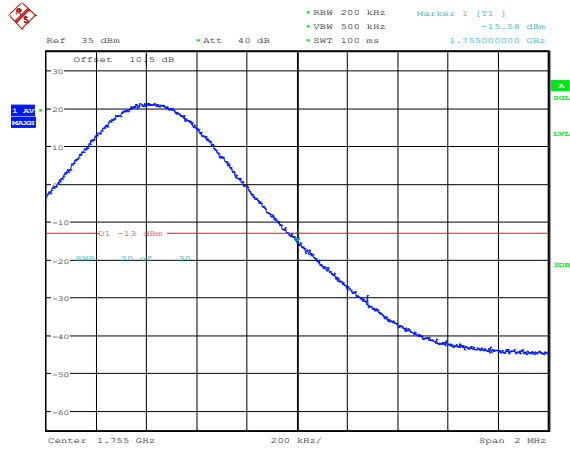

Band4-10MHz-16QAM-20350-1RB#49