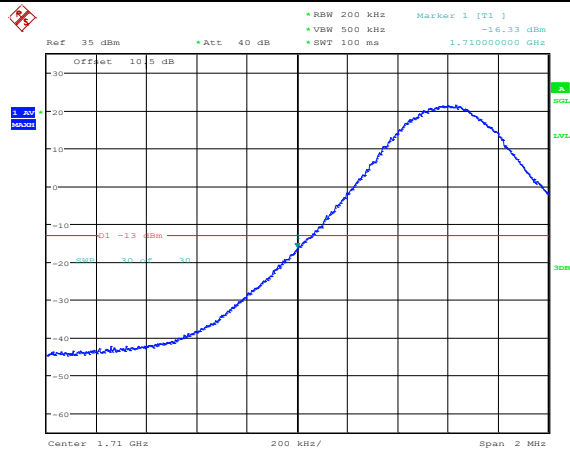

Band4-10MHz-QPSK-20000-50RB#0

Band4-10MHz-QPSK-20350-1RB#0

Band4-10MHz-QPSK-20350-1RB#49

Band4-10MHz-QPSK-20350-50RB#0

Band4-10MHz-16QAM-20000-1RB#0

Band4-10MHz-16QAM-20000-1RB#49

Band4-10MHz-16QAM-20000-50RB#0