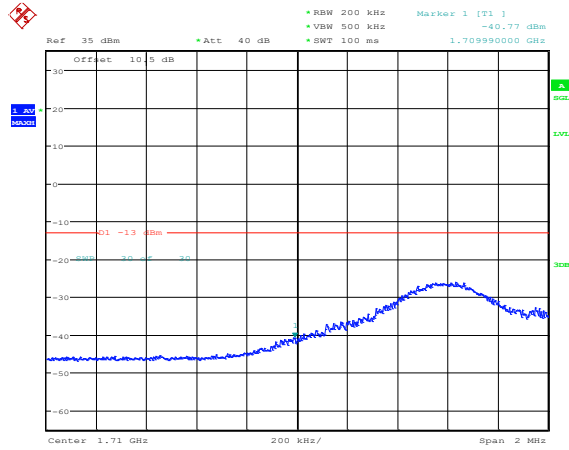

Band4-10MHz-QPSK-20000-50RB#0

Band4-10MHz-QPSK-20350-1RB#0

Band4-10MHz-QPSK-20350-1RB#49

Band4-10MHz-QPSK-20350-50RB#0

Band4-10MHz-16QAM-20000-1RB#0

Band4-10MHz-16QAM-20000-1RB#49

Band4-10MHz-16QAM-20000-50RB#0