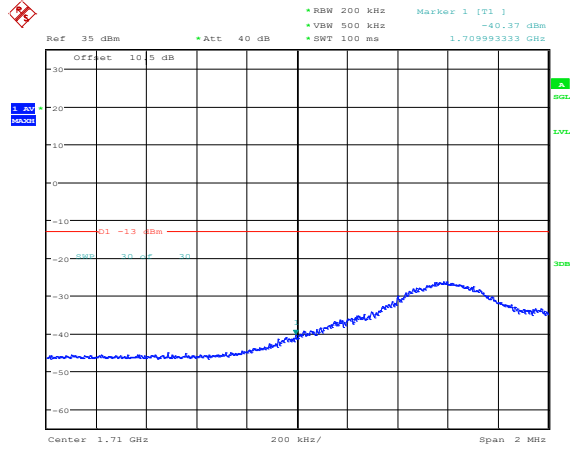

Band4-5MHz-16QAM-19975-1RB#24

Band4-5MHz-16QAM-19975-25RB#0

Band4-5MHz-16QAM-20375-1RB#0

Band4-5MHz-16QAM-20375-1RB#24

Band4-5MHz-16QAM-20375-25RB#0

Band4-10MHz-QPSK-20000-1RB#0

Band4-10MHz-QPSK-20000-1RB#49