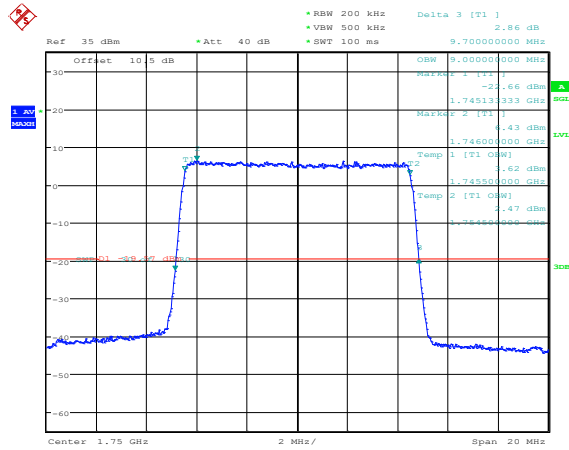

Band4-5MHz-16QAM-20175-25RB#0

Band4-5MHz-16QAM-20375-25RB#0

Band4-10MHz-QPSK-20175-50RB#0

Band4-10MHz-QPSK-20350-50RB#0

Band4-10MHz-16QAM-20000-50RB#0

Band4-10MHz-16QAM-20175-50RB#0

Band4-10MHz-16QAM-20350-50RB#0