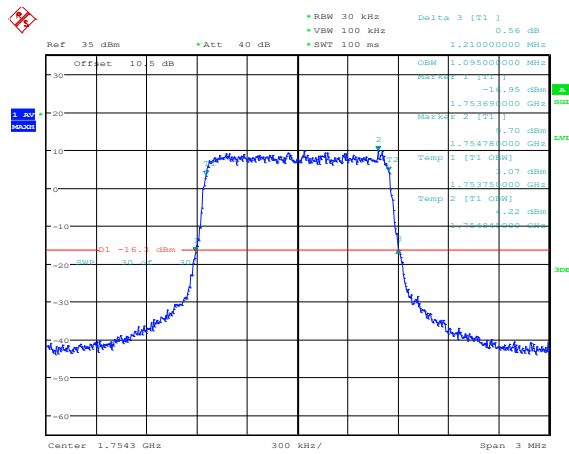

Test Graphs

Band4-1.4MHz-QPSK-19957-6RB#0

Band4-1.4MHz-QPSK-20175-6RB#0

Band4-1.4MHz-QPSK-20393-6RB#0

Band4-1.4MHz-16QAM-19957-6RB#0

Band4-1.4MHz-16QAM-20175-6RB#0

Band4-1.4MHz-16QAM-20393-6RB#0

Band4-3MHz-QPSK-20175-15RB#0