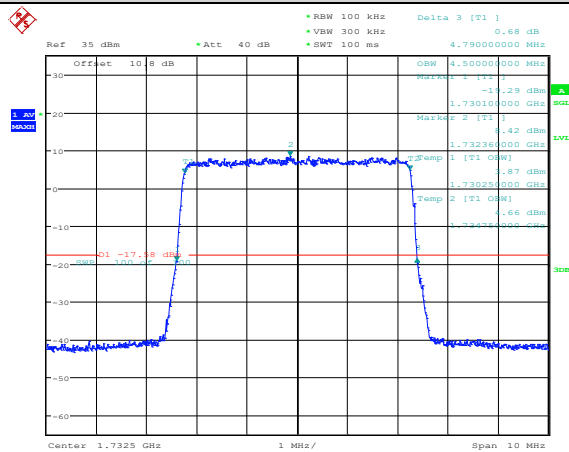

Band4-5MHz-QPSK-20175-25RB#0

Band4-5MHz-QPSK-20375-25RB#0