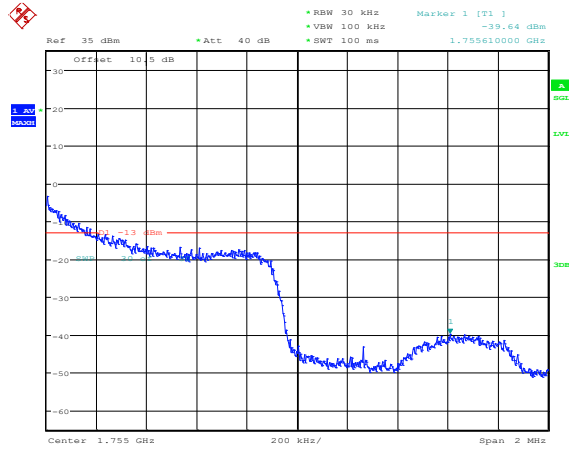

Band4-1.4MHz-16QAM-20393-1RB#0