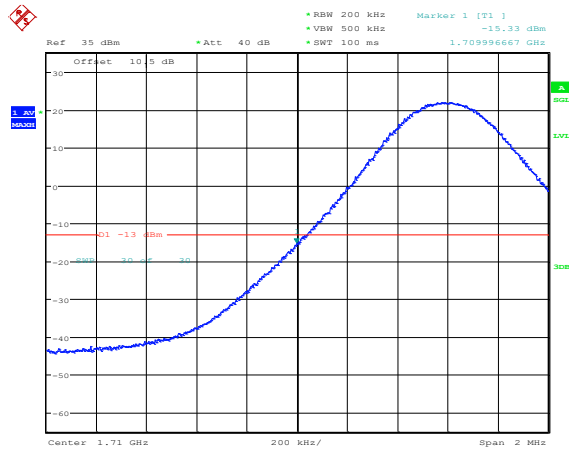

Band4-5MHz-16QAM-19975-1RB#24

Band4-5MHz-16QAM-19975-25RB#0

Band4-5MHz-16QAM-20375-1RB#0

Band4-5MHz-16QAM-20375-1RB#24

Band4-5MHz-16QAM-20375-25RB#0

Band4-10MHz-QPSK-20000-1RB#0

Band4-10MHz-QPSK-20000-1RB#49