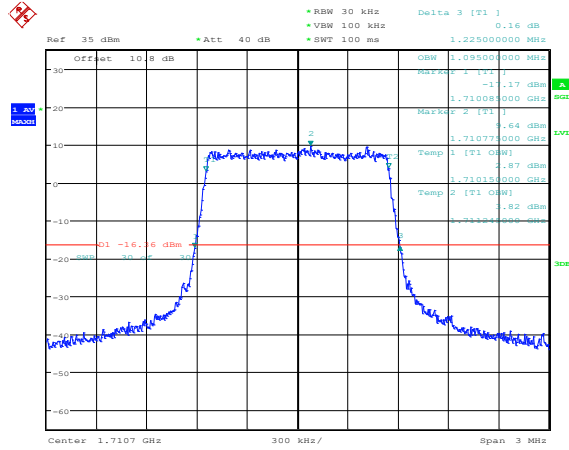

Test Graphs

Band4-1.4MHz-QPSK-19957-6RB#0

Band4-1.4MHz-QPSK-20175-6RB#0

Band4-1.4MHz-QPSK-20393-6RB#0

Band4-1.4MHz-16QAM-19957-6RB#0

Band4-1.4MHz-16QAM-20175-6RB#0

Band4-1.4MHz-16QAM-20393-6RB#0

Band4-3MHz-QPSK-20175-15RB#0