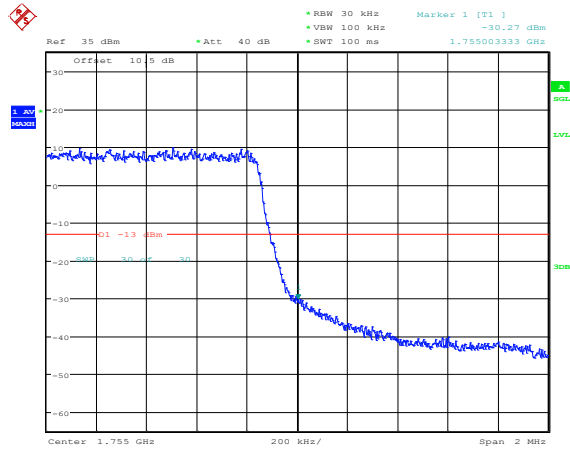

Test Graphs

Band4-1.4MHz-QPSK-19957-1RB#0

Band4-1.4MHz-QPSK-19957-1RB#5

Band4-1.4MHz-QPSK-19957-6RB#0

Band4-1.4MHz-QPSK-20393-1RB#0

Band4-1.4MHz-QPSK-20393-1RB#5

Band4-1.4MHz-QPSK-20393-6RB#0

Band4-1.4MHz-16QAM-19957-1RB#0