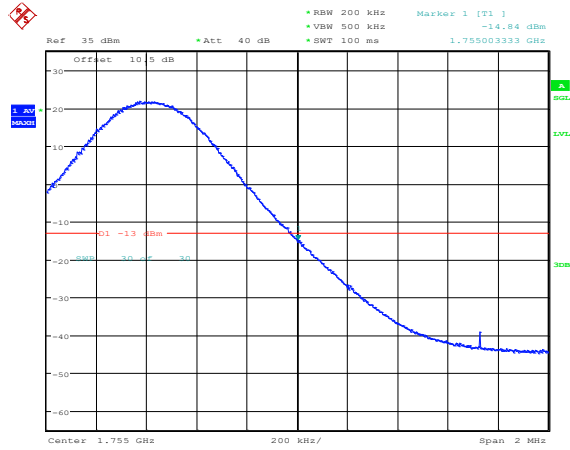

Band4-10MHz-QPSK-20350-1RB#49