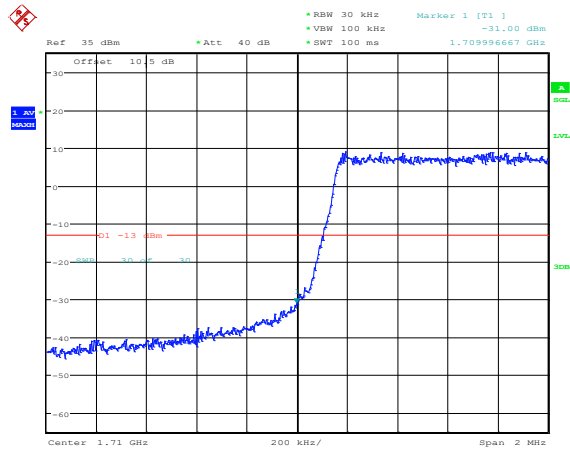

Band4-1.4MHz-16QAM-19957-6RB#0