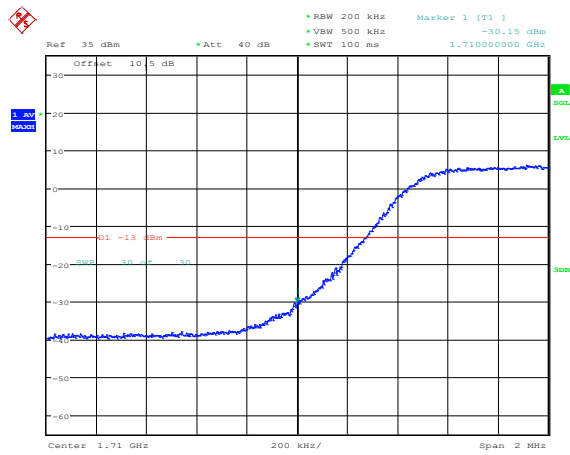

Band4-10MHz-QPSK-20000-50RB#0