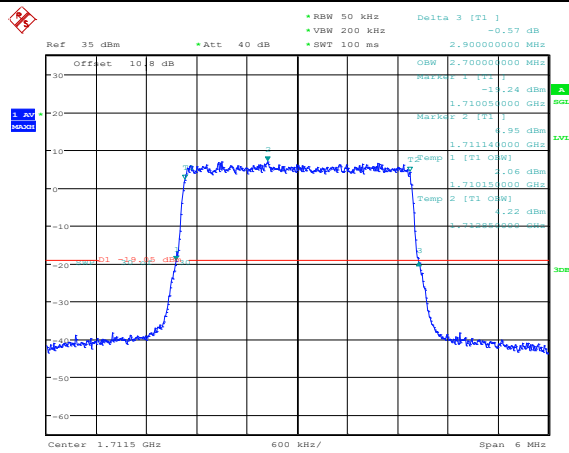

Band4-3MHz-16QAM-19965-15RB#0

Band4-3MHz-16QAM-20175-15RB#0