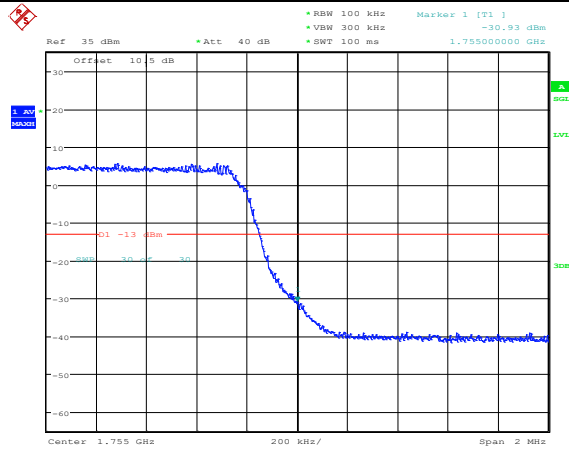

Band4-5MHz-16QAM-19975-1RB#24

Band4-5MHz-16QAM-19975-25RB#0

Band4-5MHz-16QAM-20375-1RB#0

Band4-5MHz-16QAM-20375-1RB#24

Band4-5MHz-16QAM-20375-25RB#0

Band4-10MHz-QPSK-20000-1RB#0

Band4-10MHz-QPSK-20000-1RB#49