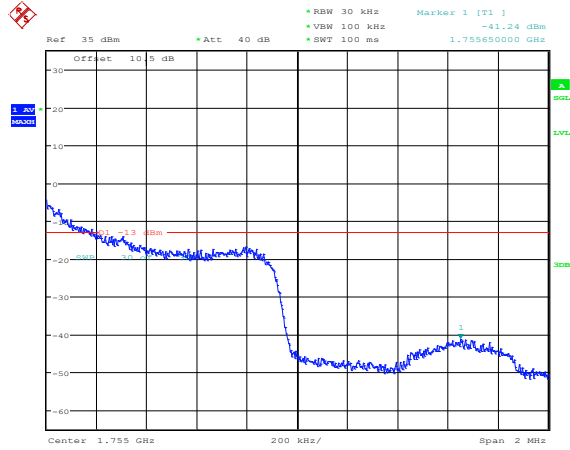

Test Graphs

Band4-1.4MHz-QPSK-19957-1RB#0

Band4-1.4MHz-QPSK-19957-1RB#5

Band4-1.4MHz-QPSK-19957-6RB#0

Band4-1.4MHz-QPSK-20393-1RB#0

Band4-1.4MHz-QPSK-20393-1RB#5

Band4-1.4MHz-QPSK-20393-6RB#0

Band4-1.4MHz-16QAM-19957-1RB#0