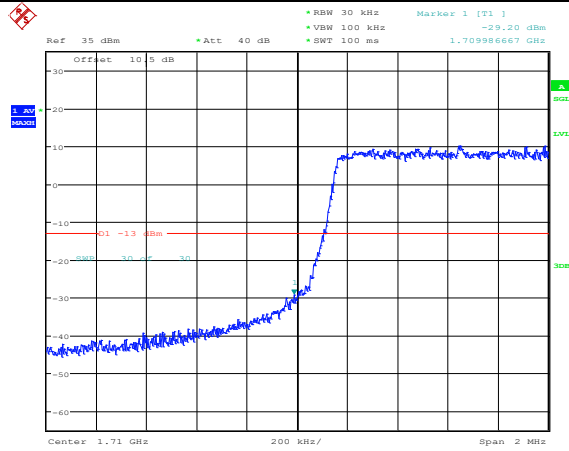

Test Graphs

Band4-1.4MHz-QPSK-19957-1RB#0

Band4-1.4MHz-QPSK-19957-1RB#5

Band4-1.4MHz-QPSK-19957-6RB#0

Band4-1.4MHz-QPSK-20393-1RB#0

Band4-1.4MHz-QPSK-20393-1RB#5

Band4-1.4MHz-QPSK-20393-6RB#0

Band4-1.4MHz-16QAM-19957-1RB#0