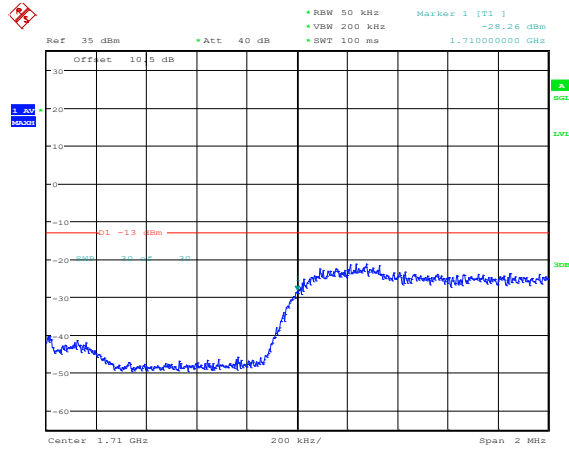

Band4-3MHz-QPSK-20385-1RB#0

Band4-3MHz-QPSK-20385-1RB#14

Band4-3MHz-QPSK-20385-15RB#0

Band4-3MHz-16QAM-19965-1RB#0

Band4-3MHz-16QAM-19965-1RB#14

Band4-3MHz-16QAM-19965-15RB#0

Band4-3MHz-16QAM-20385-1RB#0

Band4-3MHz-16QAM-20385-1RB#14