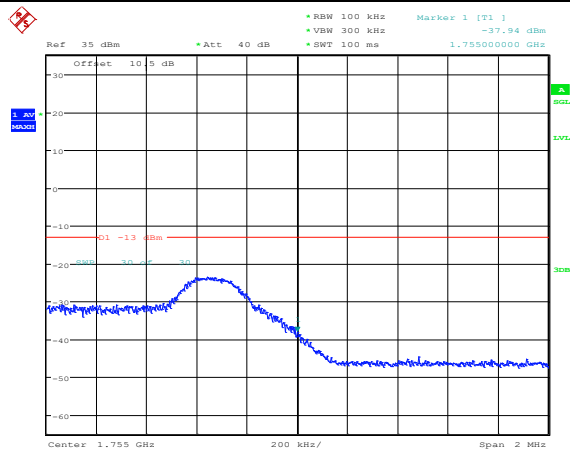

Band4-5MHz-16QAM-20375-1RB#0