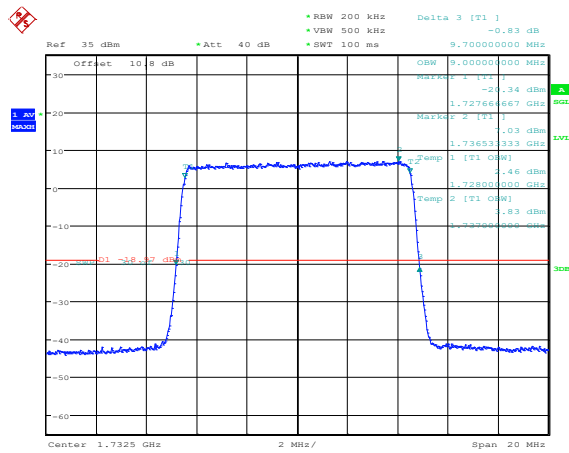

Band4-10MHz-QPSK-20175-50RB#0