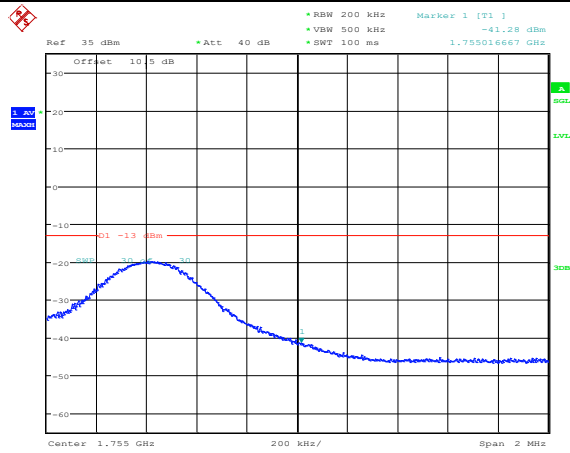

Band4-10MHz-QPSK-20350-1RB#0