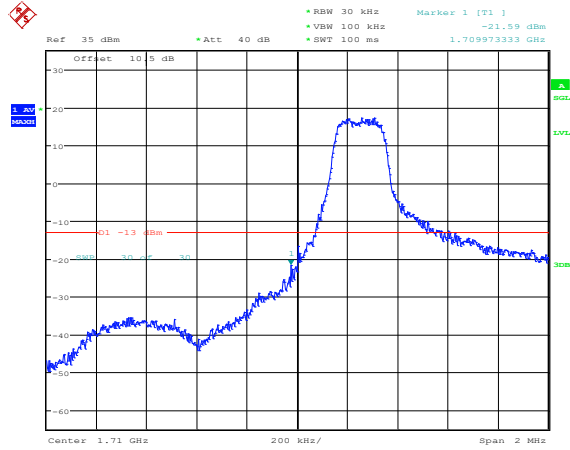

Test Graphs

Band4-1.4MHz-QPSK-19957-1RB#0

Band4-1.4MHz-QPSK-19957-1RB#5

Band4-1.4MHz-QPSK-19957-6RB#0

Band4-1.4MHz-QPSK-20393-1RB#0

Band4-1.4MHz-QPSK-20393-1RB#5

Band4-1.4MHz-QPSK-20393-6RB#0

Band4-1.4MHz-16QAM-19957-1RB#0