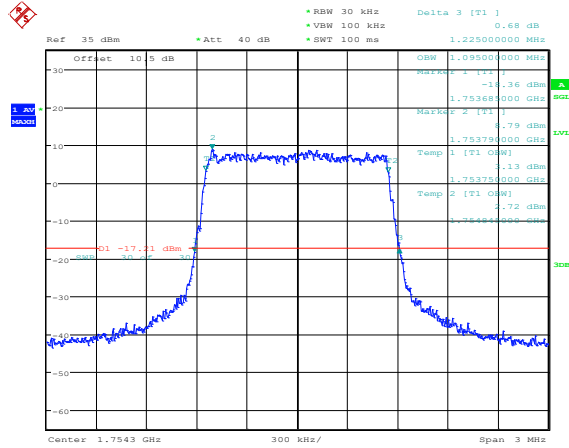

Test Graphs

Band4-1.4MHz-QPSK-19957-6RB#0

Band4-1.4MHz-QPSK-20175-6RB#0

Band4-1.4MHz-QPSK-20393-6RB#0

Band4-1.4MHz-16QAM-19957-6RB#0

Band4-1.4MHz-16QAM-20175-6RB#0

Band4-1.4MHz-16QAM-20393-6RB#0

Band4-3MHz-QPSK-20175-15RB#0