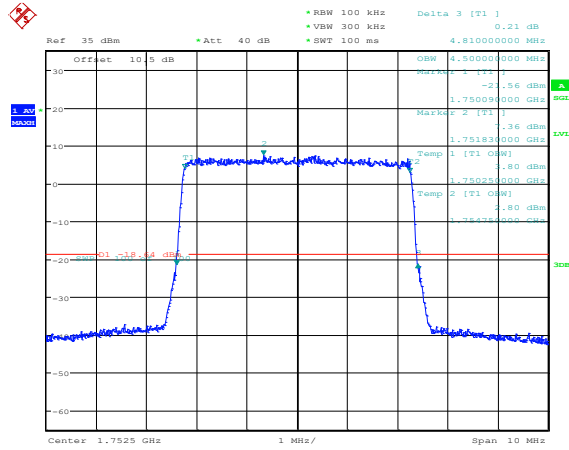

Band4-10MHz-QPSK-20175-50RB#0

Band4-10MHz-QPSK-20350-50RB#0

Band4-10MHz-16QAM-20000-50RB#0