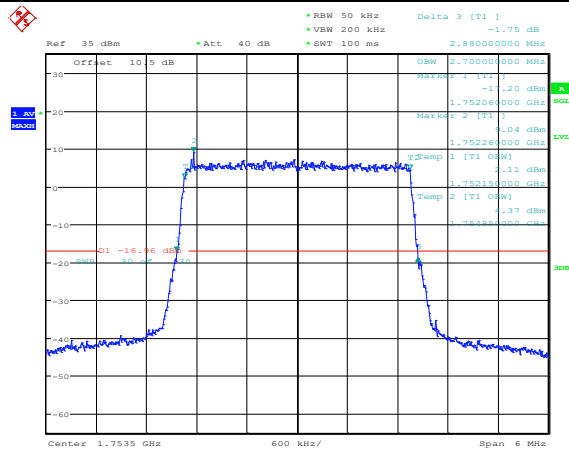

Band4-3MHz-QPSK-20385-15RB#0