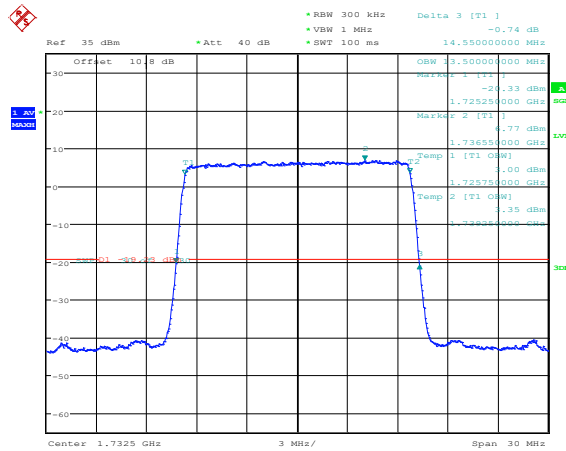

Band4-15MHz-QPSK-20175-75RB#0