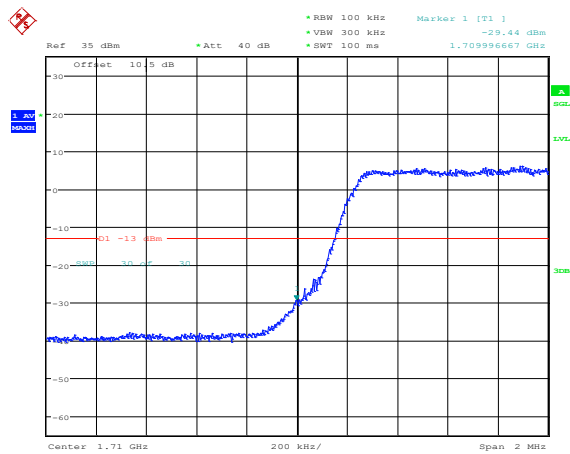

Band4-5MHz-16QAM-19975-25RB#0