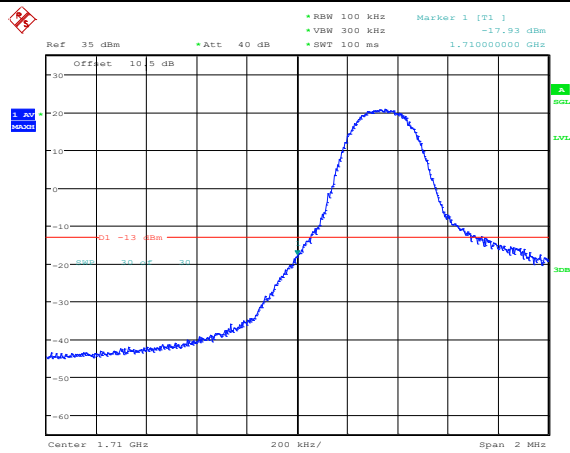

Band4-5MHz-QPSK-19975-1RB#0