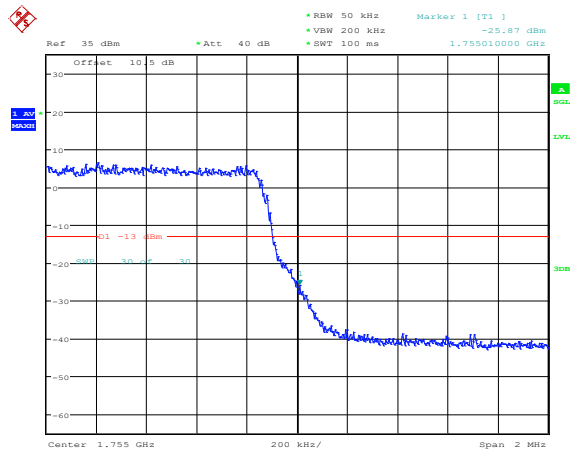

Band4-3MHz-16QAM-20385-15RB#0