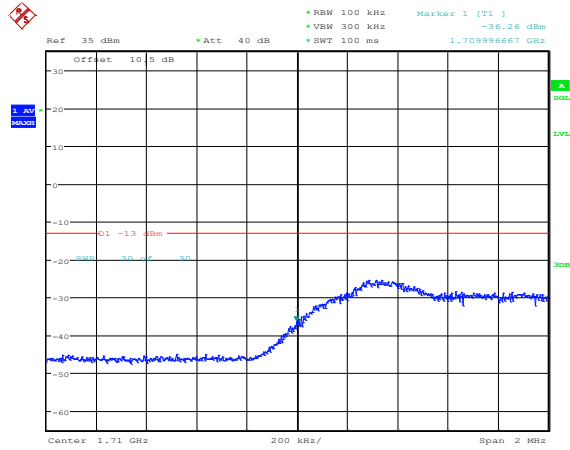

Band4-5MHz-QPSK-19975-1RB#24