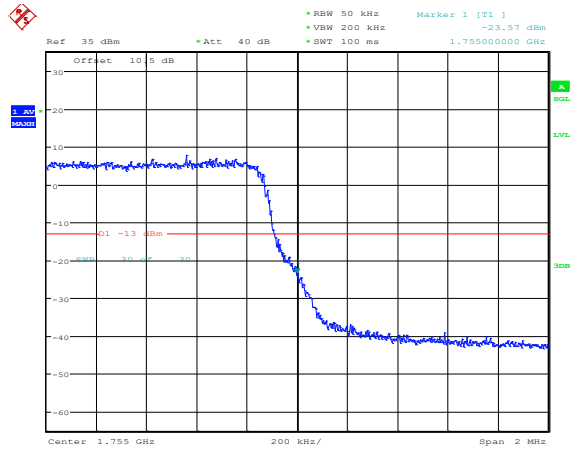

Band4-3MHz-QPSK-20385-15RB#0