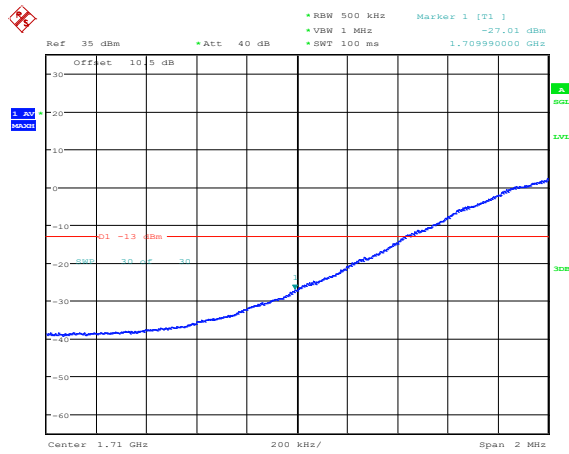

Band4-15MHz-16QAM-20325-75RB#0

Band4-20MHz-QPSK-20050-1RB#99

Band4-20MHz-QPSK-20050-100RB#0

Band4-20MHz-QPSK-20300-1RB#0

Band4-20MHz-QPSK-20300-100RB#0

Band4-20MHz-16QAM-20050-1RB#99

Band4-20MHz-16QAM-20050-100RB#0