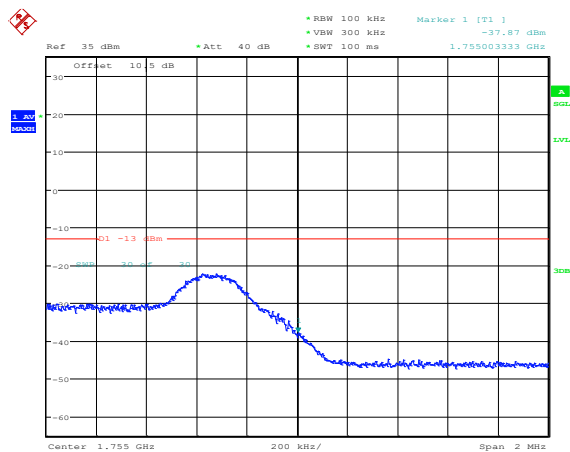

Band4-3MHz-16QAM-20385-15RB#0

Band4-5MHz-QPSK-19975-1RB#0

Band4-5MHz-QPSK-19975-1RB#24

Band4-5MHz-QPSK-19975-25RB#0

Band4-5MHz-QPSK-20375-1RB#0

Band4-5MHz-QPSK-20375-1RB#24

Band4-5MHz-QPSK-20375-25RB#0

Band4-5MHz-16QAM-19975-1RB#0