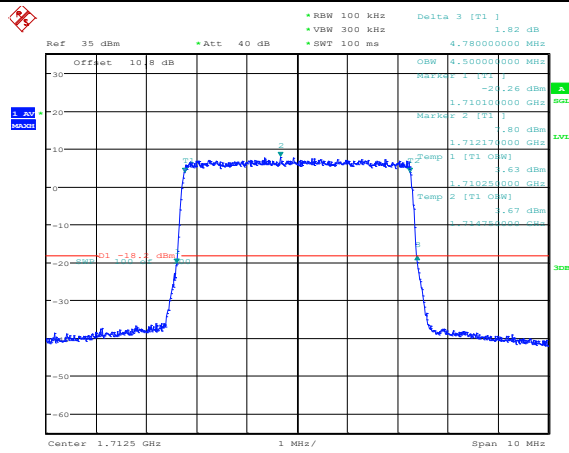

Band4-5MHz-16QAM-19975-25RB#0