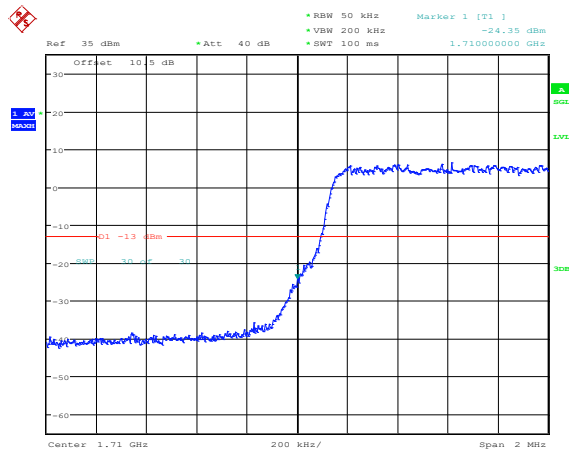

Band4-3MHz-QPSK-20385-1RB#0

Band4-3MHz-QPSK-20385-1RB#14

Band4-3MHz-QPSK-20385-15RB#0

Band4-3MHz-16QAM-19965-1RB#0

Band4-3MHz-16QAM-19965-1RB#14

Band4-3MHz-16QAM-19965-15RB#0

Band4-3MHz-16QAM-20385-1RB#0

Band4-3MHz-16QAM-20385-1RB#14