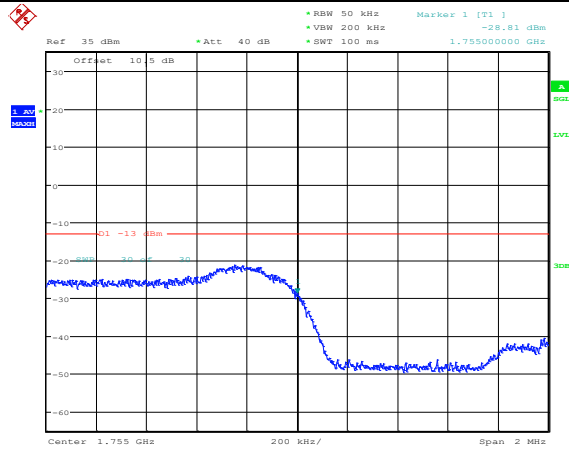

Band4-3MHz-QPSK-20385-1RB#0