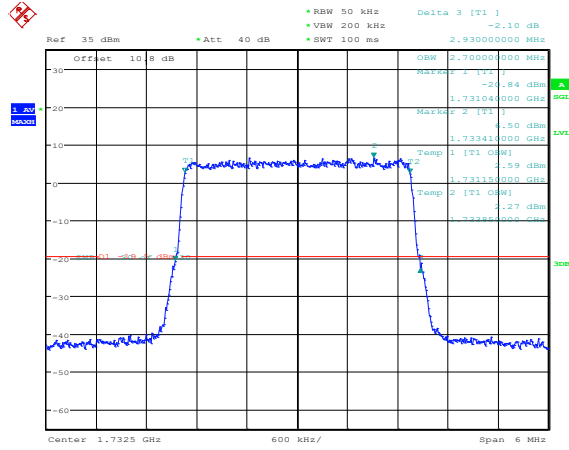

Band4-3MHz-16QAM-20385-15RB#0

Band4-5MHz-QPSK-20175-25RB#0

Band4-5MHz-QPSK-20375-25RB#0