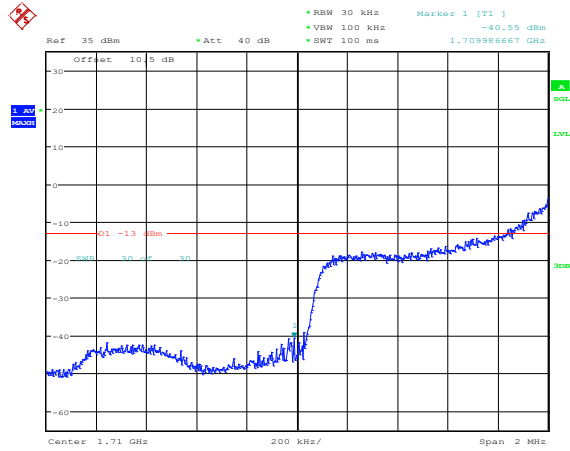

Band4-1.4MHz-16QAM-19957-1RB#5