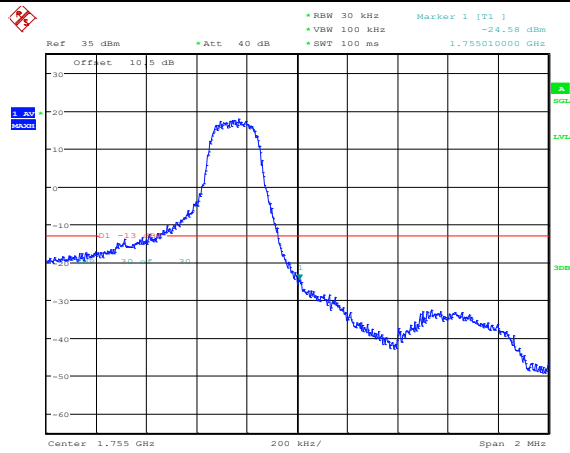

Test Graphs

Band4-1.4MHz-QPSK-19957-1RB#0

Band4-1.4MHz-QPSK-19957-1RB#5

Band4-1.4MHz-QPSK-19957-6RB#0

Band4-1.4MHz-QPSK-20393-1RB#0

Band4-1.4MHz-QPSK-20393-1RB#5

Band4-1.4MHz-QPSK-20393-6RB#0

Band4-1.4MHz-16QAM-19957-1RB#0