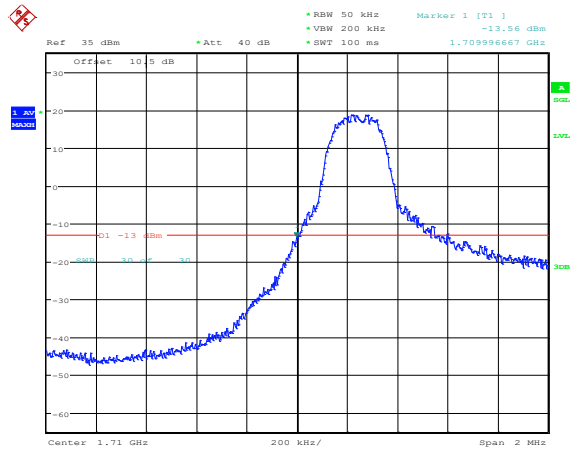

Band4-3MHz-QPSK-20385-1RB#0

Band4-3MHz-QPSK-20385-1RB#14

Band4-3MHz-QPSK-20385-15RB#0

Band4-3MHz-16QAM-19965-1RB#0

Band4-3MHz-16QAM-19965-1RB#14

Band4-3MHz-16QAM-19965-15RB#0

Band4-3MHz-16QAM-20385-1RB#0

Band4-3MHz-16QAM-20385-1RB#14