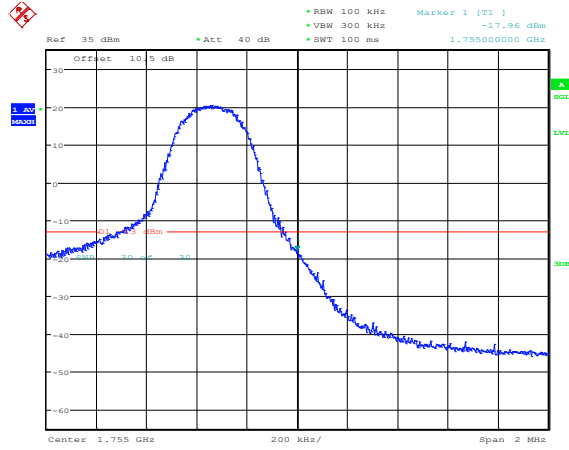

Band4-3MHz-16QAM-20385-15RB#0

Band4-5MHz-QPSK-19975-1RB#0

Band4-5MHz-QPSK-19975-1RB#24

Band4-5MHz-QPSK-19975-25RB#0

Band4-5MHz-QPSK-20375-1RB#0

Band4-5MHz-QPSK-20375-1RB#24

Band4-5MHz-QPSK-20375-25RB#0

Band4-5MHz-16QAM-19975-1RB#0