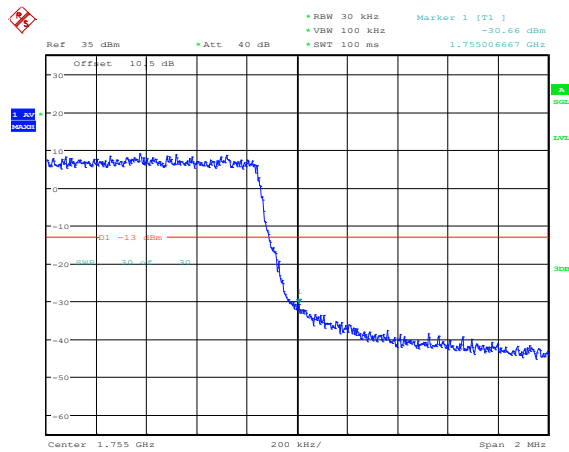

Band4-1.4MHz-16QAM-19957-1RB#5

Band4-1.4MHz-16QAM-19957-6RB#0

Band4-1.4MHz-16QAM-20393-1RB#0

Band4-1.4MHz-16QAM-20393-1RB#5

Band4-1.4MHz-16QAM-20393-6RB#0

Band4-3MHz-QPSK-19965-1RB#14

Band4-3MHz-QPSK-19965-15RB#0