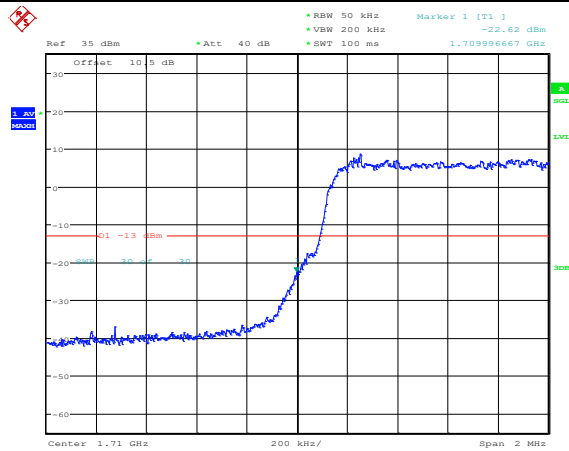

Band4-1.4MHz-16QAM-19957-1RB#5

Band4-1.4MHz-16QAM-19957-6RB#0

Band4-1.4MHz-16QAM-20393-1RB#0

Band4-1.4MHz-16QAM-20393-1RB#5

Band4-1.4MHz-16QAM-20393-6RB#0

Band4-3MHz-QPSK-19965-1RB#14

Band4-3MHz-QPSK-19965-15RB#0