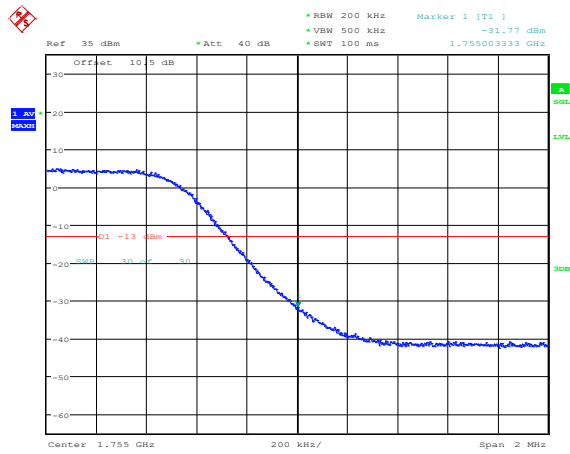

Band4-10MHz-16QAM-20350-50RB#0