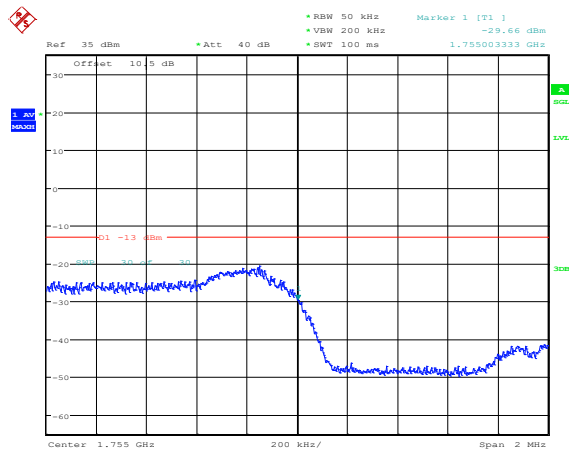

Band4-3MHz-QPSK-20385-1RB#0

Band4-3MHz-QPSK-20385-1RB#14

Band4-3MHz-QPSK-20385-15RB#0

Band4-3MHz-16QAM-19965-1RB#0

Band4-3MHz-16QAM-19965-1RB#14

Band4-3MHz-16QAM-19965-15RB#0

Band4-3MHz-16QAM-20385-1RB#0

Band4-3MHz-16QAM-20385-1RB#14