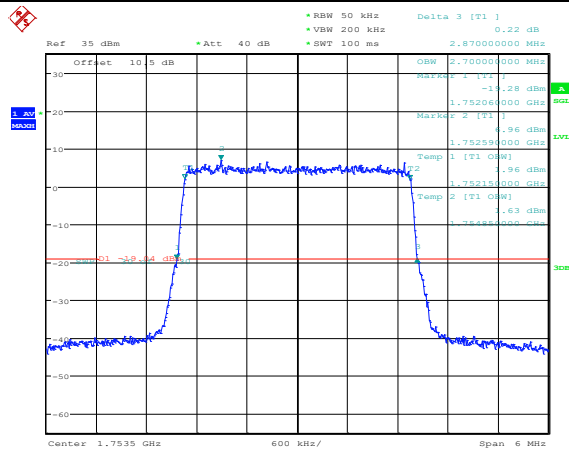

Band4-3MHz-16QAM-20385-15RB#0