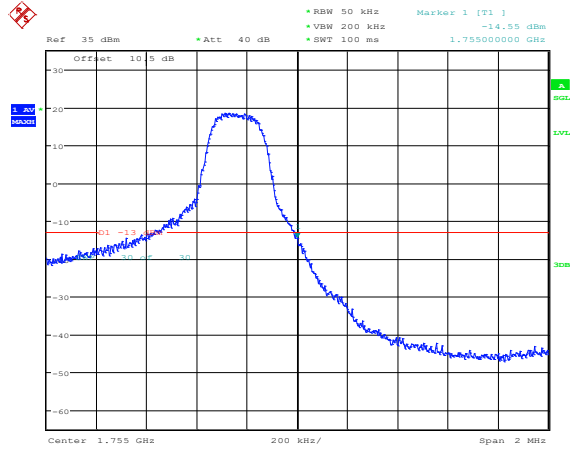

Band4-3MHz-QPSK-20385-1RB#14