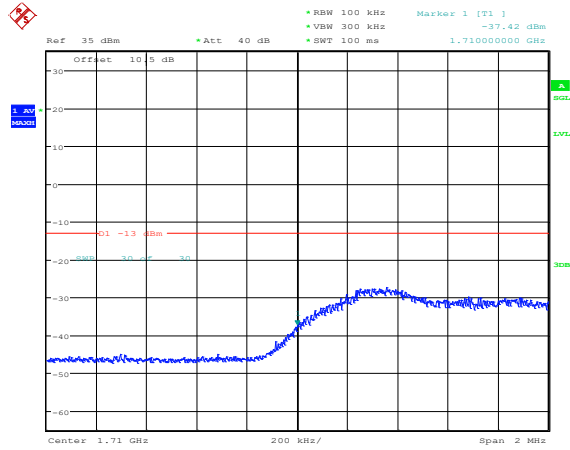

Band4-5MHz-16QAM-19975-1RB#24