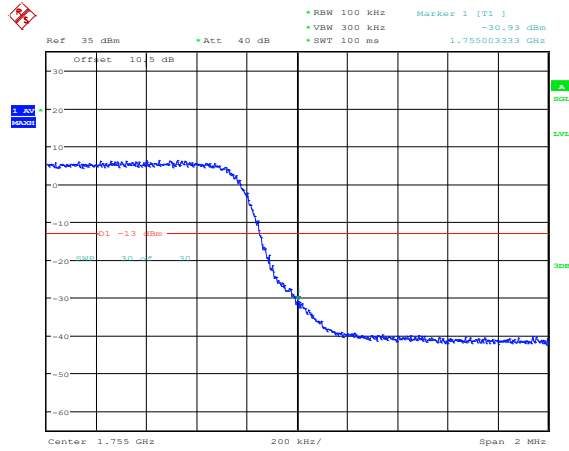

Band4-3MHz-16QAM-20385-15RB#0

Band4-5MHz-QPSK-19975-1RB#0

Band4-5MHz-QPSK-19975-1RB#24

Band4-5MHz-QPSK-19975-25RB#0

Band4-5MHz-QPSK-20375-1RB#0

Band4-5MHz-QPSK-20375-1RB#24

Band4-5MHz-QPSK-20375-25RB#0

Band4-5MHz-16QAM-19975-1RB#0