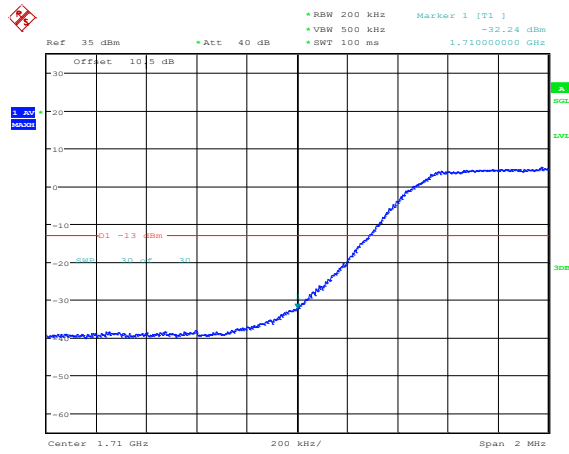

Band4-10MHz-QPSK-20000-50RB#0

Band4-10MHz-QPSK-20350-1RB#0

Band4-10MHz-QPSK-20350-1RB#49

Band4-10MHz-QPSK-20350-50RB#0

Band4-10MHz-16QAM-20000-1RB#0

Band4-10MHz-16QAM-20000-1RB#49

Band4-10MHz-16QAM-20000-50RB#0