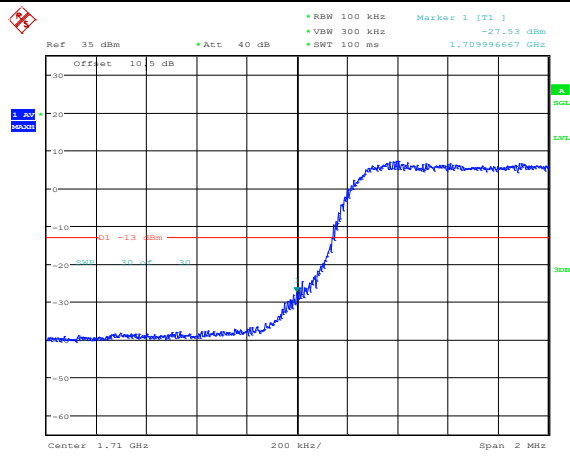

Band4-3MHz-16QAM-20385-15RB#0

Band4-5MHz-QPSK-19975-1RB#0

Band4-5MHz-QPSK-19975-1RB#24

Band4-5MHz-QPSK-19975-25RB#0

Band4-5MHz-QPSK-20375-1RB#0

Band4-5MHz-QPSK-20375-1RB#24

Band4-5MHz-QPSK-20375-25RB#0

Band4-5MHz-16QAM-19975-1RB#0