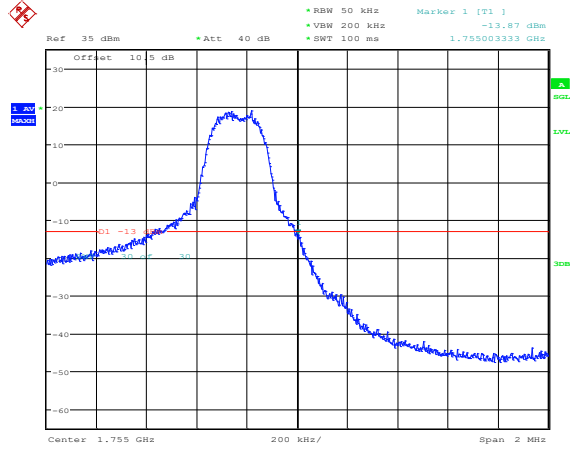

Band4-3MHz-QPSK-20385-1RB#0

Band4-3MHz-QPSK-20385-1RB#14

Band4-3MHz-QPSK-20385-15RB#0

Band4-3MHz-16QAM-19965-1RB#0

Band4-3MHz-16QAM-19965-1RB#14

Band4-3MHz-16QAM-19965-15RB#0

Band4-3MHz-16QAM-20385-1RB#0

Band4-3MHz-16QAM-20385-1RB#14