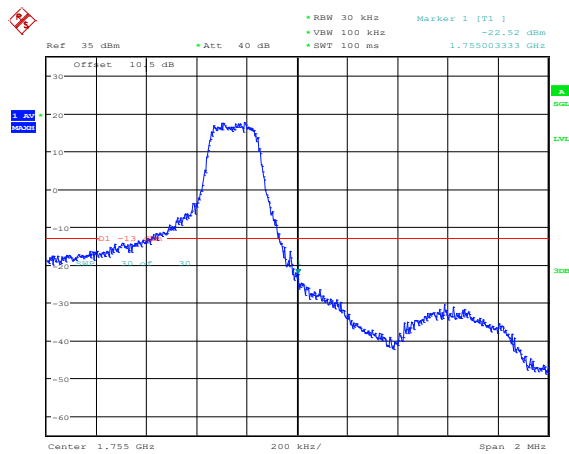

Band4-1.4MHz-16QAM-19957-1RB#5

Band4-1.4MHz-16QAM-19957-6RB#0

Band4-1.4MHz-16QAM-20393-1RB#0

Band4-1.4MHz-16QAM-20393-1RB#5

Band4-1.4MHz-16QAM-20393-6RB#0

Band4-3MHz-QPSK-19965-1RB#14

Band4-3MHz-QPSK-19965-15RB#0