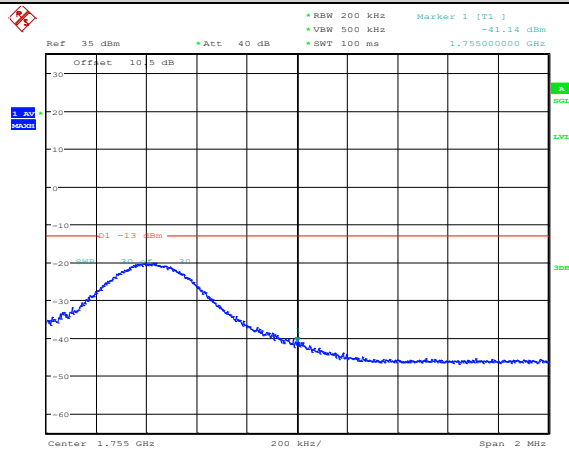

Band4-10MHz-16QAM-20350-1RB#0