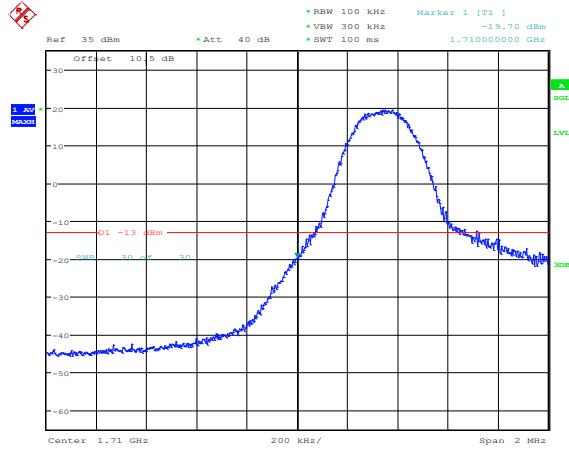

Band4-3MHz-16QAM-20385-15RB#0

Band4-5MHz-QPSK-19975-1RB#0

Band4-5MHz-QPSK-19975-1RB#24

Band4-5MHz-QPSK-19975-25RB#0

Band4-5MHz-QPSK-20375-1RB#0

Band4-5MHz-QPSK-20375-1RB#24

Band4-5MHz-QPSK-20375-25RB#0

Band4-5MHz-16QAM-19975-1RB#0