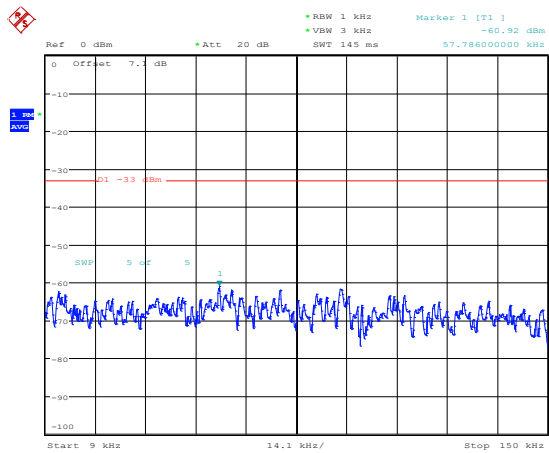

Band2-3MHz-16QAM-18900-1RB#0-Range1:0.009~0.15MHz

Band2-3MHz-16QAM-18900-1RB#0-Range2:0.15~30MHz

Band2-3MHz-16QAM-18900-1RB#0-Range3:30~1000MHz

**Band2-3MHz-16QAM-18900-1RB#0-Range4:1000~20000MHz**

**Band2-3MHz-16QAM-19185-1RB#0-Range1:0.009~0.15MHz**