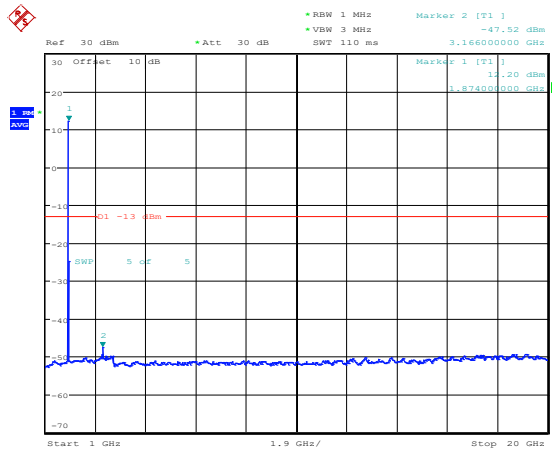

Band2-10MHz-QPSK-18900-1RB#0-Range4:1000~20000MHz