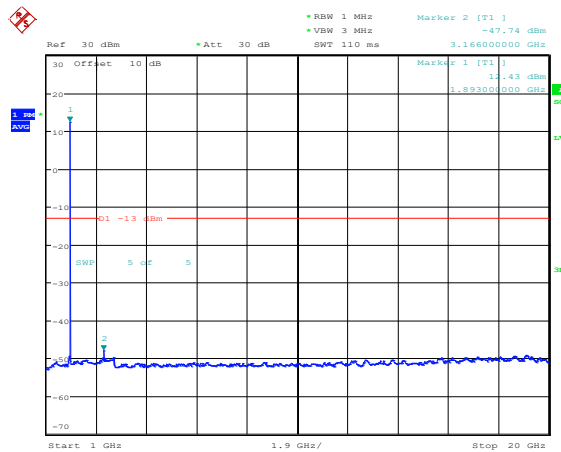

Band2-15MHz-QPSK-19125-1RB#0-Range4:1000~20000MHz

Band2-15MHz-16QAM-18675-1RB#0-Range1:0.009~0.15MHz