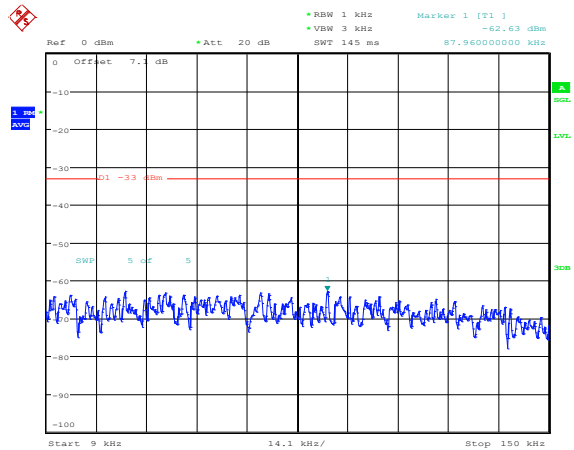

Band2-5MHz-16QAM-19175-1RB#0-Range1:0.009~0.15MHz

Band2-5MHz-16QAM-19175-1RB#0-Range2:0.15~30MHz