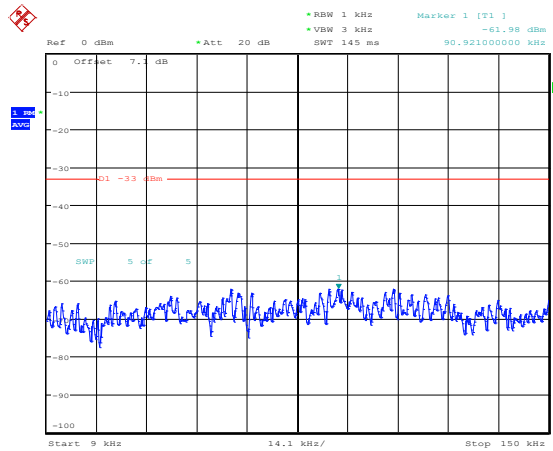

Band2-10MHz-QPSK-18650-1RB#0-Range2:0.15~30MHz

Band2-10MHz-QPSK-18650-1RB#0-Range3:30~1000MHz

Band2-10MHz-QPSK-18650-1RB#0-Range4:1000~20000MHz

Band2-10MHz-QPSK-18900-1RB#0-Range1:0.009~0.15MHz

Band2-10MHz-QPSK-18900-1RB#0-Range2:0.15~30MHz