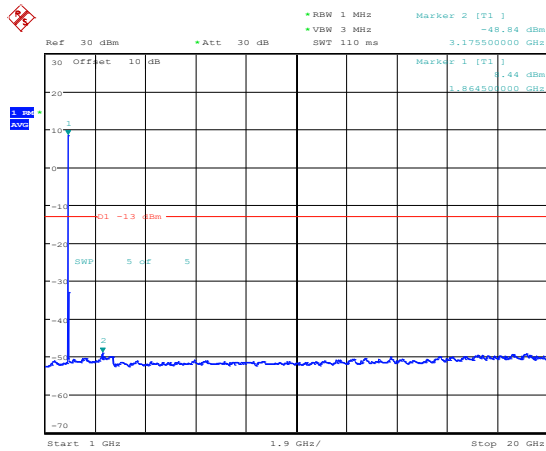

Band2-20MHz-QPSK-18900-1RB#0-Range4:1000~20000MHz