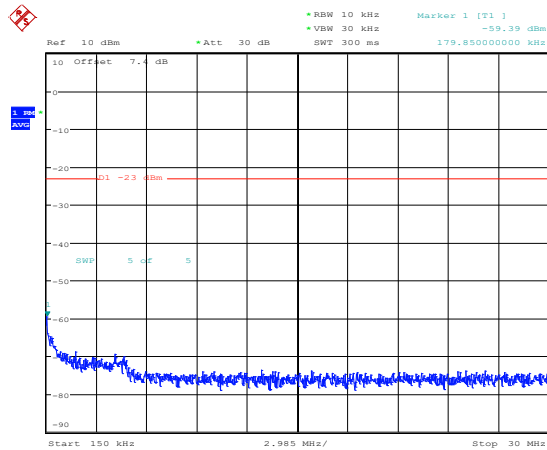

Band2-1.4MHz-16QAM-18900-1RB#0-Range2:0.15~30MHz

Band2-1.4MHz-16QAM-18900-1RB#0-Range3:30~1000MHz