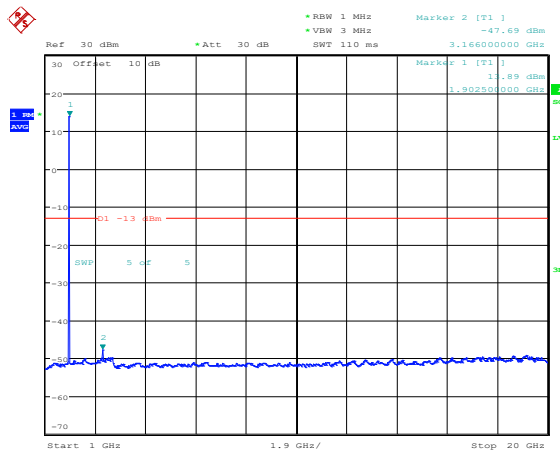

Band2-3MHz-QPSK-19185-1RB#0-Range4:1000~20000MHz

Band2-3MHz-16QAM-18615-1RB#0-Range1:0.009~0.15MHz