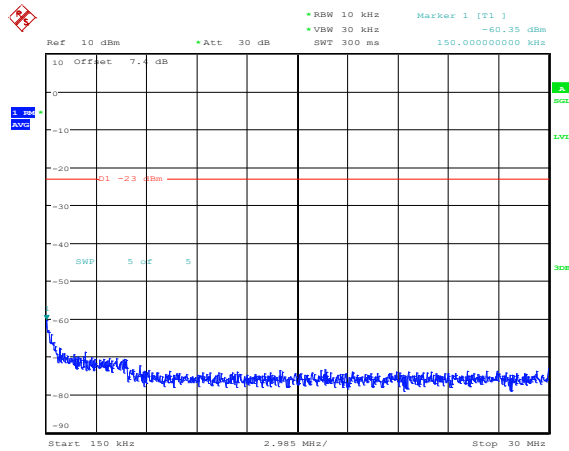

Band2-10MHz-16QAM-18650-1RB#0-Range3:30~1000MHz