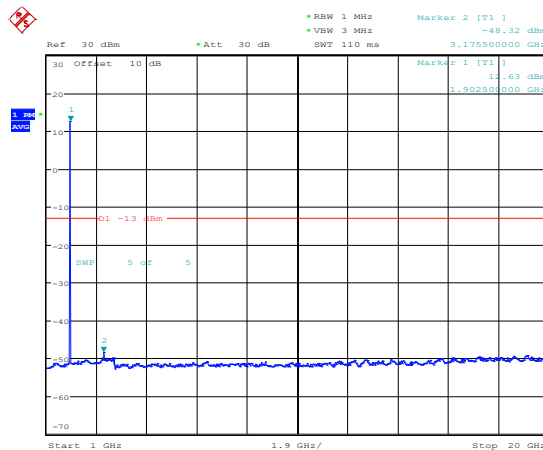

Band2-1.4MHz-16QAM-19193-1RB#0-Range1:0.009~0.15MHz

Band2-1.4MHz-16QAM-19193-1RB#0-Range2:0.15~30MHz

Band2-1.4MHz-16QAM-19193-1RB#0-Range3:30~1000MHz

Band2-1.4MHz-16QAM-19193-1RB#0-Range4:1000~20000MHz

Band2-3MHz-QPSK-18615-1RB#0-Range1:0.009~0.15MHz