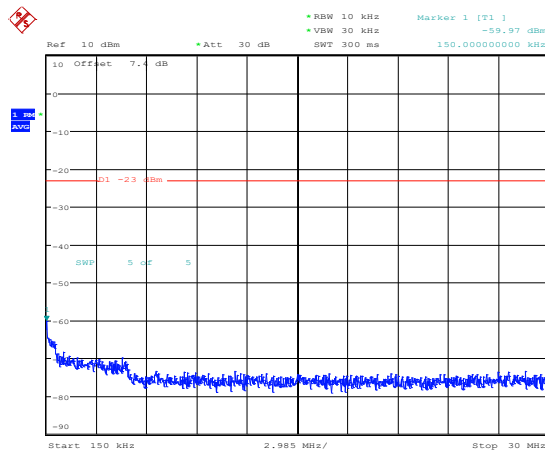

Band2-10MHz-16QAM-18900-1RB#0-Range3:30~1000MHz