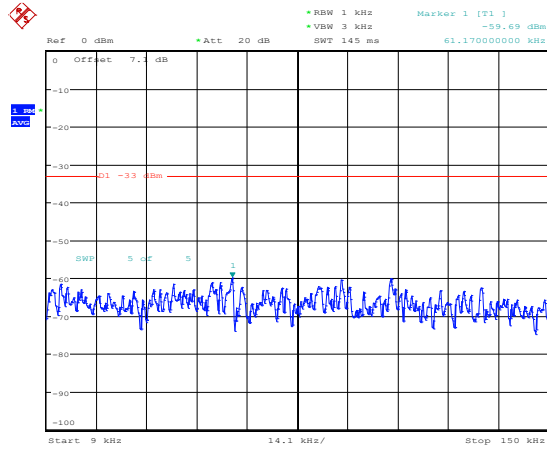

Band2-3MHz-16QAM-18615-1RB#0-Range2:0.15~30MHz