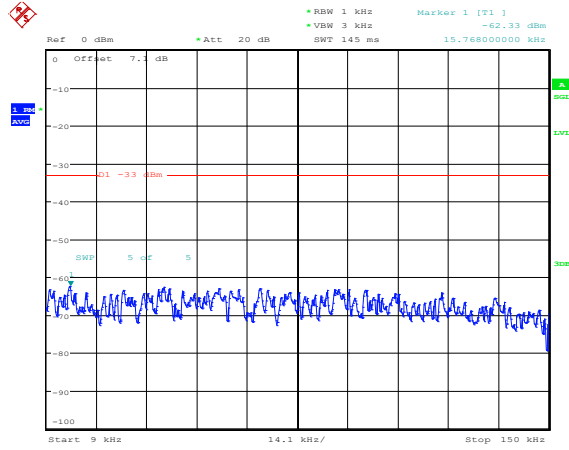

Band2-5MHz-16QAM-18625-1RB#0-Range2:0.15~30MHz