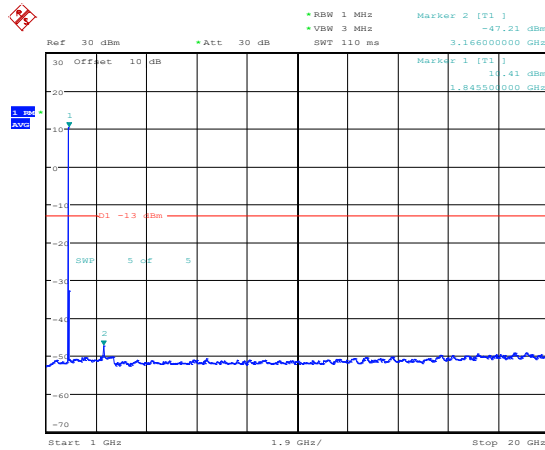

Band2-5MHz-QPSK-19175-1RB#0-Range4:1000~20000MHz

Band2-5MHz-16QAM-18625-1RB#0-Range1:0.009~0.15MHz

Band2-5MHz-16QAM-18625-1RB#0-Range2:0.15~30MHz

Band2-5MHz-16QAM-18625-1RB#0-Range3:30~1000MHz

Band2-5MHz-16QAM-18625-1RB#0-Range4:1000~20000MHz