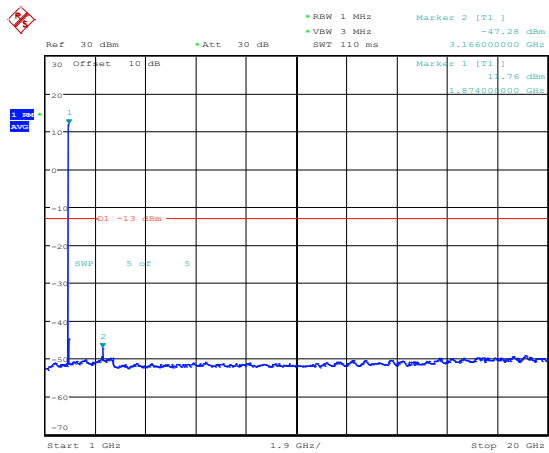

Band2-3MHz-16QAM-18900-1RB#0-Range1:0.009~0.15MHz

Band2-3MHz-16QAM-18900-1RB#0-Range2:0.15~30MHz

Band2-3MHz-16QAM-18900-1RB#0-Range3:30~1000MHz

**Band2-3MHz-16QAM-18900-1RB#0-Range4:1000~20000MHz**

**Band2-3MHz-16QAM-19185-1RB#0-Range1:0.009~0.15MHz**