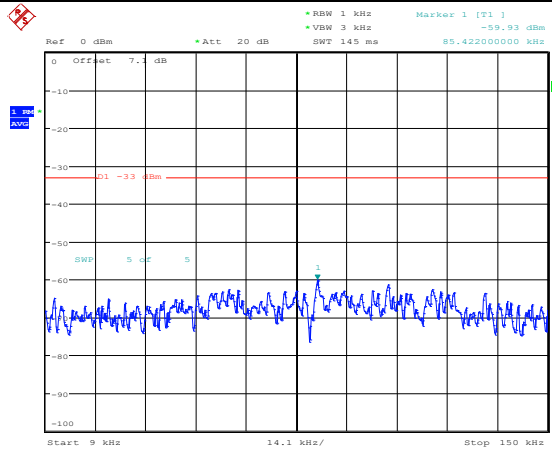

Band2-10MHz-QPSK-18900-1RB#0-Range3:30~1000MHz

Band2-10MHz-QPSK-18900-1RB#0-Range4:1000~20000MHz

Band2-10MHz-QPSK-19150-1RB#0-Range1:0.009~0.15MHz

Band2-10MHz-QPSK-19150-1RB#0-Range2:0.15~30MHz

Band2-10MHz-QPSK-19150-1RB#0-Range3:30~1000MHz