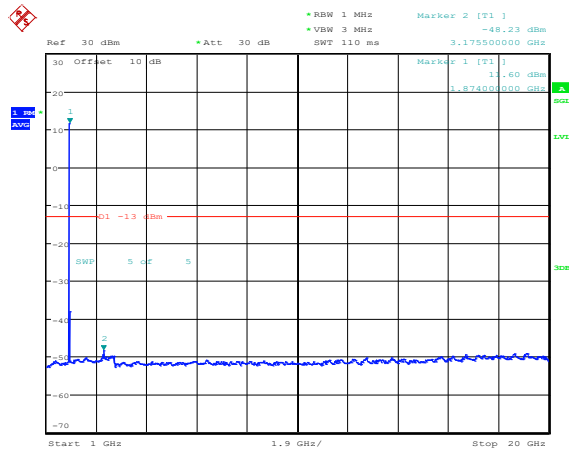

Band2-1.4MHz-QPSK-18900-1RB#0-Range4:1000~20000MHz

Band2-1.4MHz-QPSK-19193-1RB#0-Range1:0.009~0.15MHz

Band2-1.4MHz-QPSK-19193-1RB#0-Range2:0.15~30MHz

**Band2-1.4MHz-QPSK-19193-1RB#0-Range3:30~1000MHz**

**Band2-1.4MHz-QPSK-19193-1RB#0-Range4:1000~20000MHz**