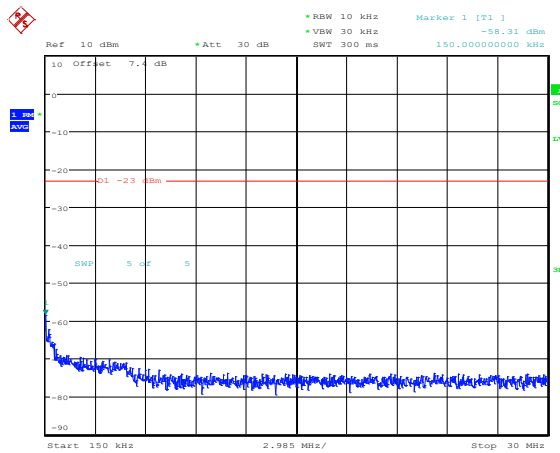

**Band2-3MHz-16QAM-19185-1RB#0-Range2:0.15~30MHz**

Band2-3MHz-16QAM-19185-1RB#0-Range3:30~1000MHz

Band2-3MHz-16QAM-19185-1RB#0-Range4:1000~20000MHz

Band2-5MHz-QPSK-18625-1RB#0-Range1:0.009~0.15MHz

Band2-5MHz-QPSK-18625-1RB#0-Range2:0.15~30MHz