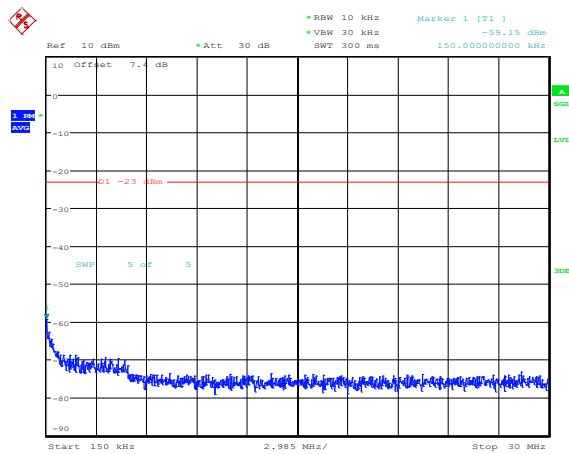

Band2-5MHz-16QAM-18625-1RB#0-Range3:30~1000MHz