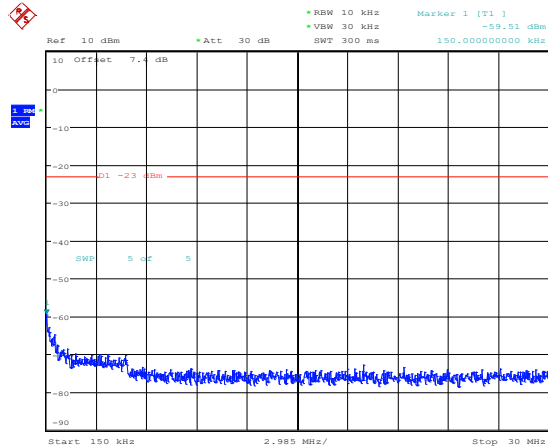

Band2-20MHz-QPSK-18900-1RB#0-Range2:0.15~30MHz

Band2-20MHz-QPSK-18900-1RB#0-Range3:30~1000MHz