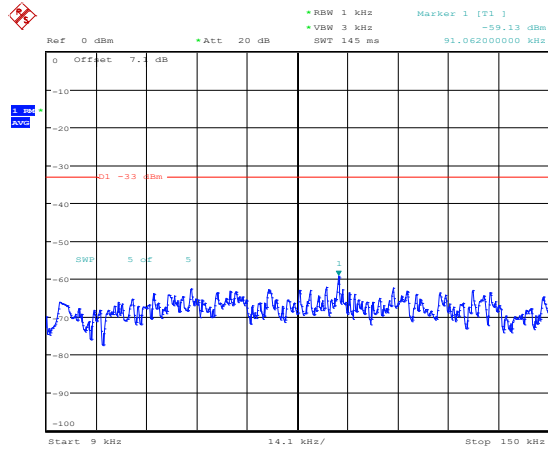

Band2-20MHz-QPSK-18900-1RB#0-Range1:0.009~0.15MHz