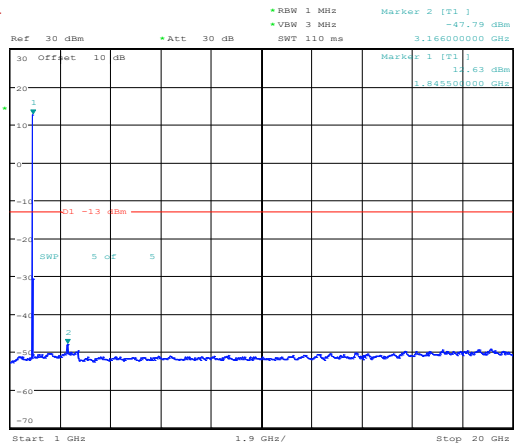

Band2-5MHz-QPSK-18900-1RB#0-Range1:0.009~0.15MHz

Band2-5MHz-QPSK-18900-1RB#0-Range2:0.15~30MHz

Band2-5MHz-QPSK-18900-1RB#0-Range3:30~1000MHz