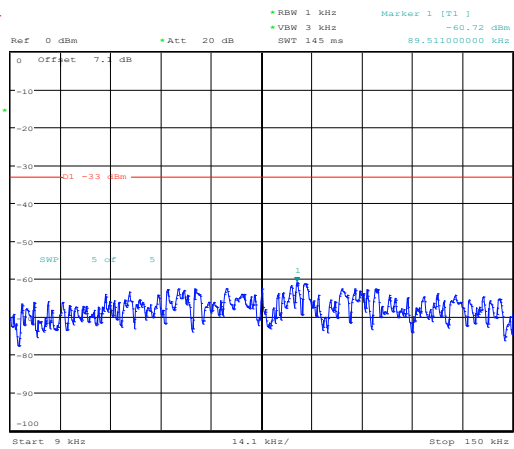

Band2-5MHz-QPSK-18900-1RB#0-Range1:0.009~0.15MHz