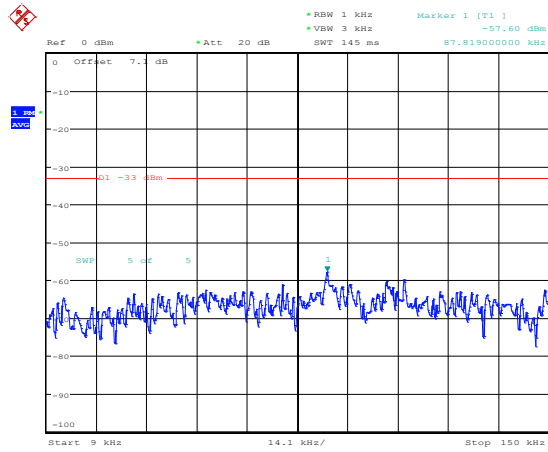

Band2-20MHz-QPSK-18700-1RB#0-Range2:0.15~30MHz