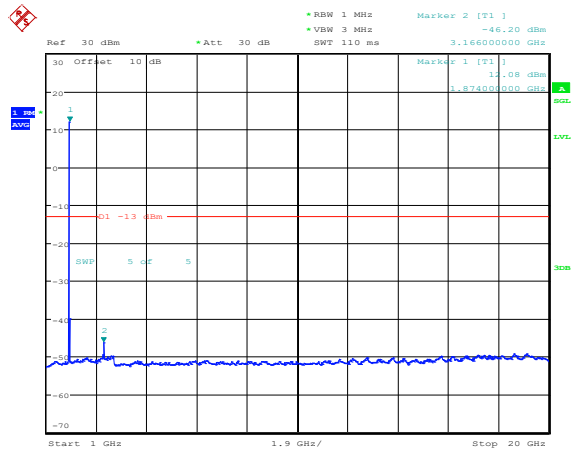

**Band2-5MHz-16QAM-18900-1RB#0-Range1:0.009~0.15MHz**

**Band2-5MHz-16QAM-18900-1RB#0-Range2:0.15~30MHz**

**Band2-5MHz-16QAM-18900-1RB#0-Range3:30~1000MHz**

**Band2-5MHz-16QAM-18900-1RB#0-Range4:1000~20000MHz**