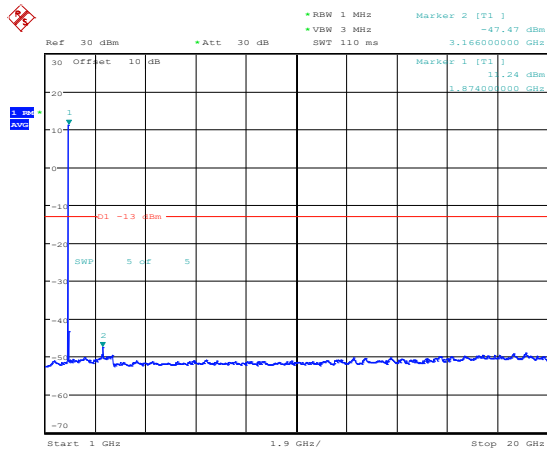

Band2-3MHz-QPSK-18900-1RB#0-Range4:1000~20000MHz