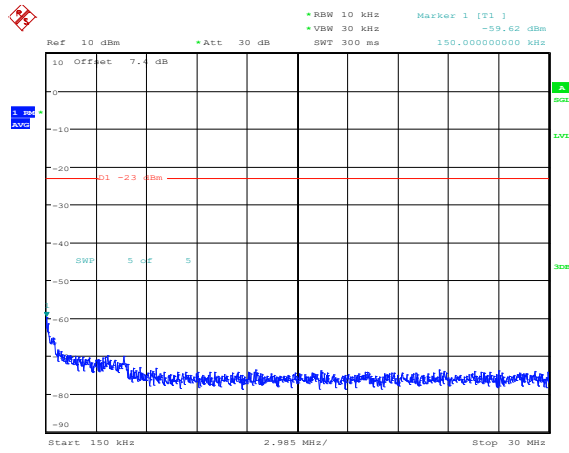

Band2-20MHz-QPSK-19100-1RB#0-Range4:1000~20000MHz

Date: 1.JAN.2024 12:52:09

Band2-20MHz-16QAM-18700-1RB#0-Range1:0.009~0.15MHz

Band2-20MHz-16QAM-18700-1RB#0-Range2:0.15~30MHz

Band2-20MHz-16QAM-18700-1RB#0-Range3:30~1000MHz