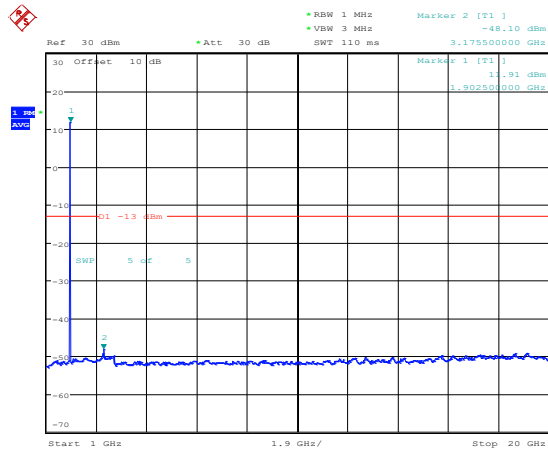

Band2-5MHz-QPSK-18625-1RB#0-Range1:0.009~0.15MHz