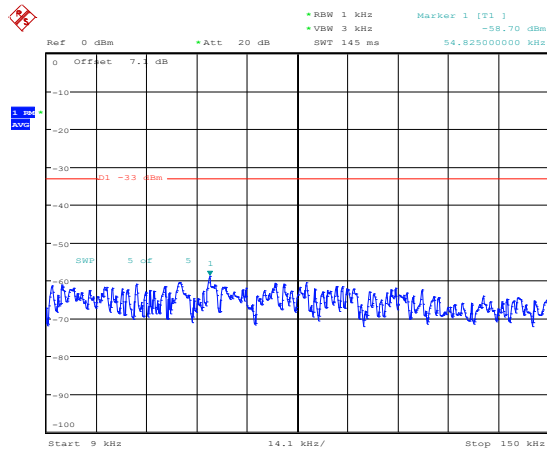

Band2-1.4MHz-16QAM-19193-1RB#0-Range1:0.009~0.15MHz

Band2-1.4MHz-16QAM-19193-1RB#0-Range2:0.15~30MHz