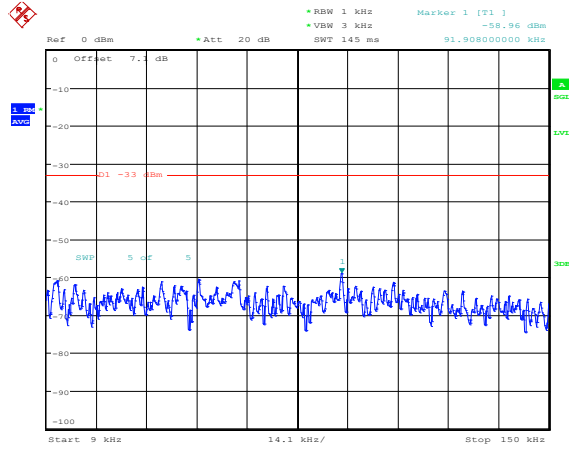

Band2-10MHz-16QAM-18650-1RB#0-Range2:0.15~30MHz