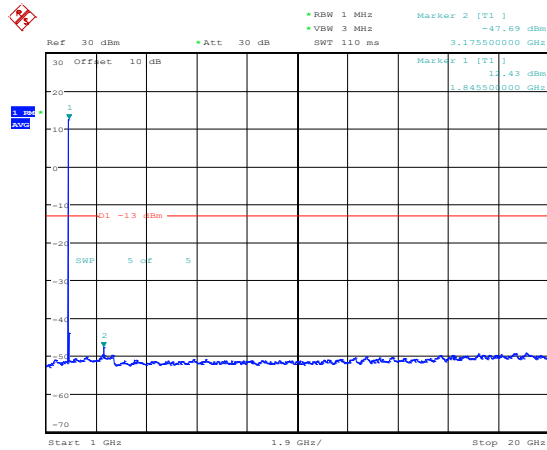

**Band2-1.4MHz-16QAM-18607-1RB#0-Range1:0.009~0.15MHz**

Band2-1.4MHz-16QAM-18607-1RB#0-Range2:0.15~30MHz

Band2-1.4MHz-16QAM-18607-1RB#0-Range3:30~1000MHz

Band2-1.4MHz-16QAM-18607-1RB#0-Range4:1000~20000MHz