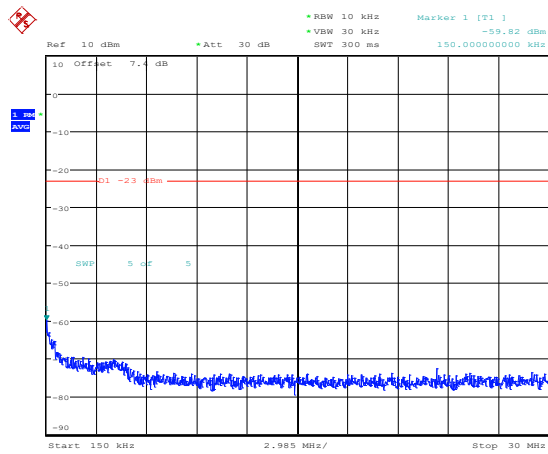

Band2-3MHz-QPSK-18615-1RB#0-Range3:30~1000MHz