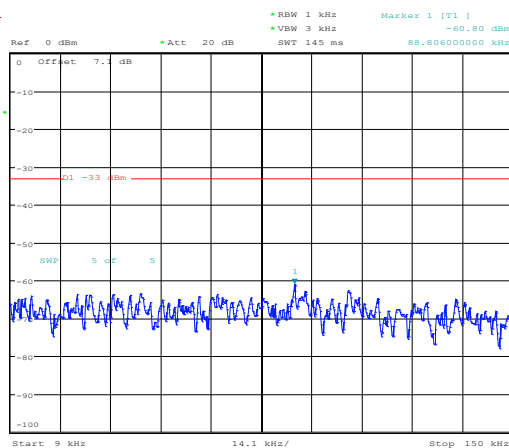

Band2-20MHz-16QAM-19100-1RB#0-Range1:0.009~0.15MHz

Band2-20MHz-16QAM-19100-1RB#0-Range2:0.15~30MHz