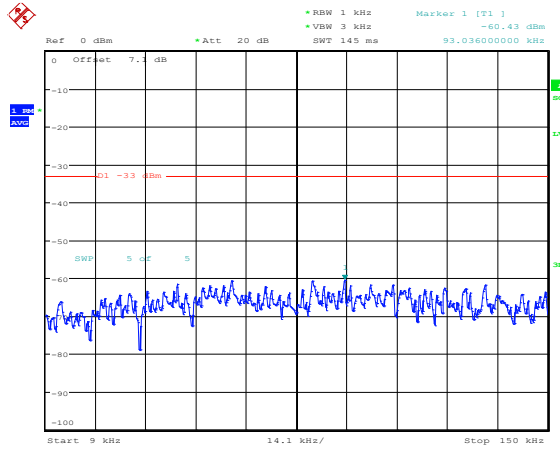

**Band2-3MHz-16QAM-19185-1RB#0-Range2:0.15~30MHz**

Band2-3MHz-16QAM-19185-1RB#0-Range3:30~1000MHz

Band2-3MHz-16QAM-19185-1RB#0-Range4:1000~20000MHz

Band2-5MHz-QPSK-18625-1RB#0-Range1:0.009~0.15MHz

Band2-5MHz-QPSK-18625-1RB#0-Range2:0.15~30MHz