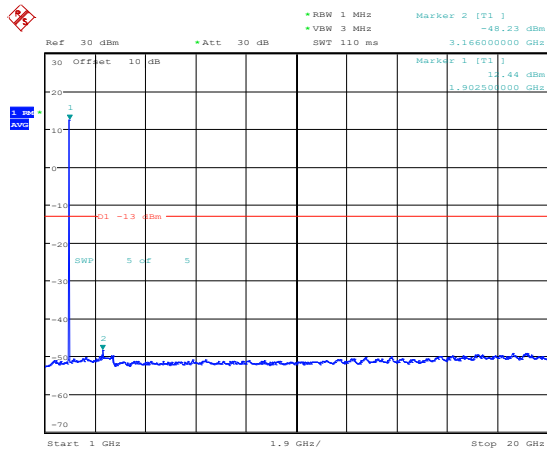

**Band2-5MHz-16QAM-19175-1RB#0-Range1:0.009~0.15MHz**

**Band2-5MHz-16QAM-19175-1RB#0-Range2:0.15~30MHz**

Band2-5MHz-16QAM-19175-1RB#0-Range3:30~1000MHz

Band2-5MHz-16QAM-19175-1RB#0-Range4:1000~20000MHz

Band2-10MHz-QPSK-18650-1RB#0-Range1:0.009~0.15MHz