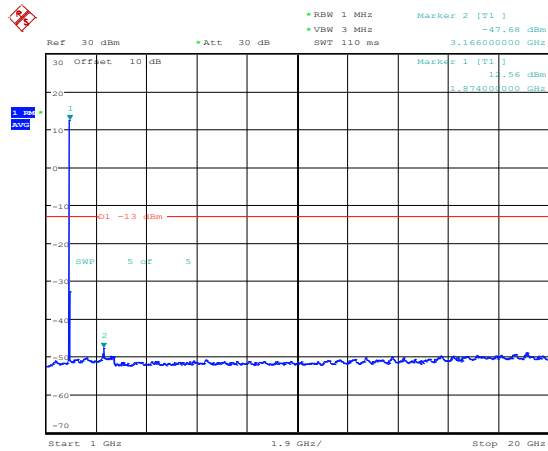

Band2-5MHz-QPSK-19175-1RB#0-Range1:0.009~0.15MHz