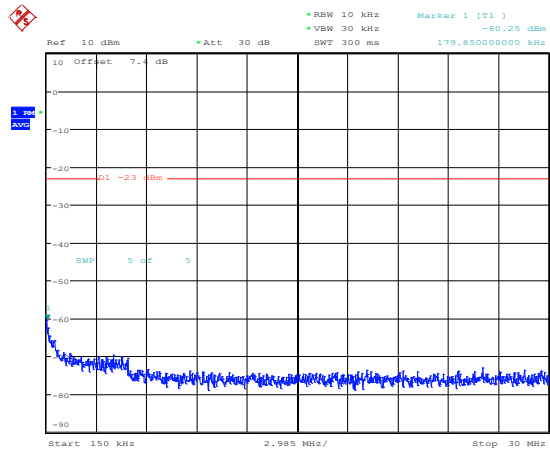

Band2-20MHz-16QAM-18900-1RB#0-Range3:30~1000MHz