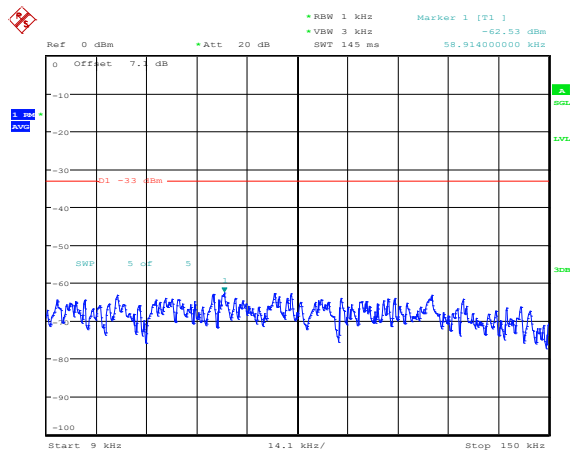

Band2-5MHz-QPSK-19175-1RB#0-Range4:1000~20000MHz

Band2-5MHz-16QAM-18625-1RB#0-Range1:0.009~0.15MHz

Band2-5MHz-16QAM-18625-1RB#0-Range2:0.15~30MHz

Band2-5MHz-16QAM-18625-1RB#0-Range3:30~1000MHz

Band2-5MHz-16QAM-18625-1RB#0-Range4:1000~20000MHz

**Band2-5MHz-16QAM-18900-1RB#0-Range1:0.009~0.15MHz**

**Band2-5MHz-16QAM-18900-1RB#0-Range2:0.15~30MHz**

**Band2-5MHz-16QAM-18900-1RB#0-Range3:30~1000MHz**

**Band2-5MHz-16QAM-18900-1RB#0-Range4:1000~20000MHz**