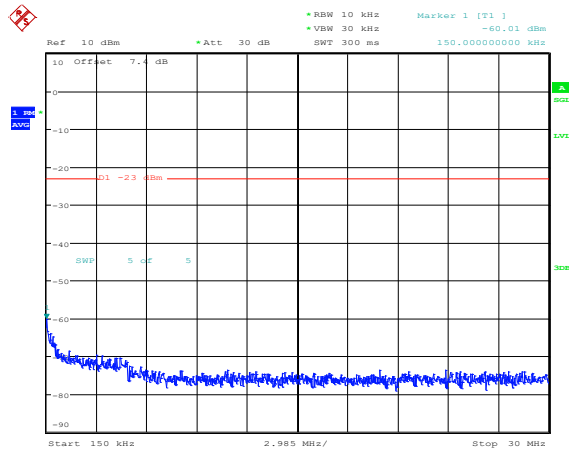

Band2-15MHz-QPSK-18675-1RB#0-Range3:30~1000MHz

Band2-15MHz-QPSK-18675-1RB#0-Range4:1000~20000MHz

Band2-15MHz-QPSK-18900-1RB#0-Range1:0.009~0.15MHz

Band2-15MHz-QPSK-18900-1RB#0-Range2:0.15~30MHz

Band2-15MHz-QPSK-18900-1RB#0-Range3:30~1000MHz

• RBW 1 MHz  
 • VBW 3 MHz  
 SWF 10 ms

Marker 1 [T1]

Ref 30 dBm    • Att 30 dB    -50.54 dBm  
 193.745000000 MHz

**Band2-15MHz-QPSK-18900-1RB#0-Range4:1000~20000MHz**

• RBW 1 MHz  
 • VBW 3 MHz  
 SWF 110 ms