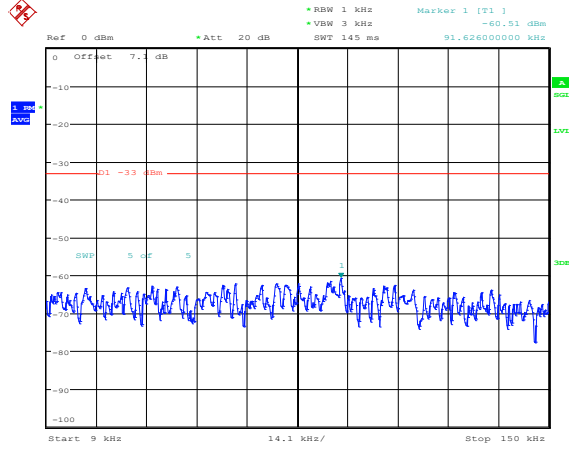

Band2-20MHz-16QAM-18700-1RB#0-Range2:0.15~30MHz