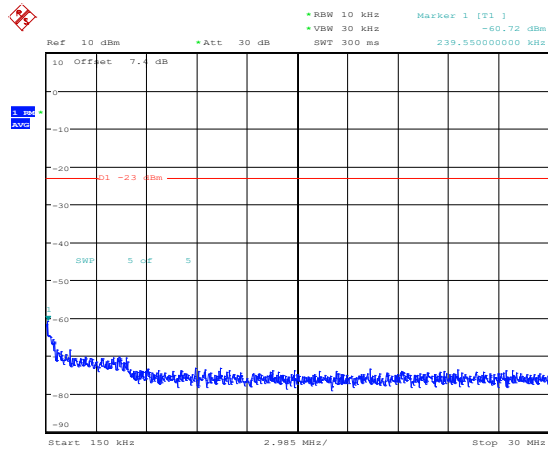

Band2-3MHz-16QAM-19185-1RB#0-Range3:30~1000MHz