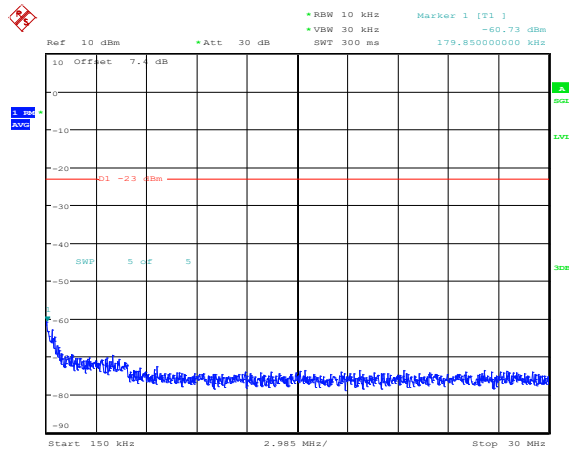

Band2-1.4MHz-16QAM-18607-1RB#0-Range3:30~1000MHz