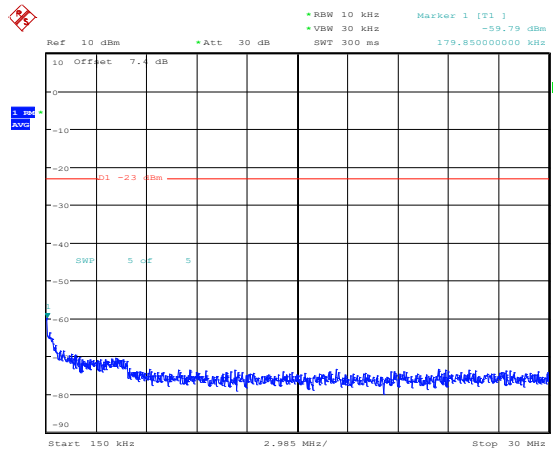

Band2-3MHz-QPSK-18615-1RB#0-Range2:0.15~30MHz

Band2-3MHz-QPSK-18615-1RB#0-Range3:30~1000MHz

Band2-3MHz-QPSK-18615-1RB#0-Range4:1000~20000MHz

Band2-3MHz-QPSK-18900-1RB#0-Range1:0.009~0.15MHz

Band2-3MHz-QPSK-18900-1RB#0-Range2:0.15~30MHz