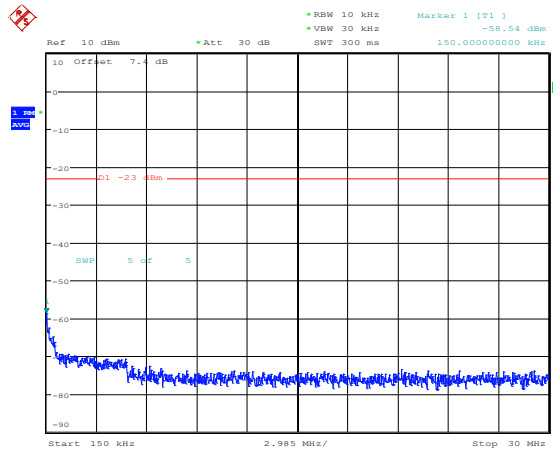

Band2-10MHz-QPSK-18650-1RB#0-Range2:0.15~30MHz

Band2-10MHz-QPSK-18650-1RB#0-Range3:30~1000MHz

Band2-10MHz-QPSK-18650-1RB#0-Range4:1000~20000MHz

Band2-10MHz-QPSK-18900-1RB#0-Range1:0.009~0.15MHz

Band2-10MHz-QPSK-18900-1RB#0-Range2:0.15~30MHz