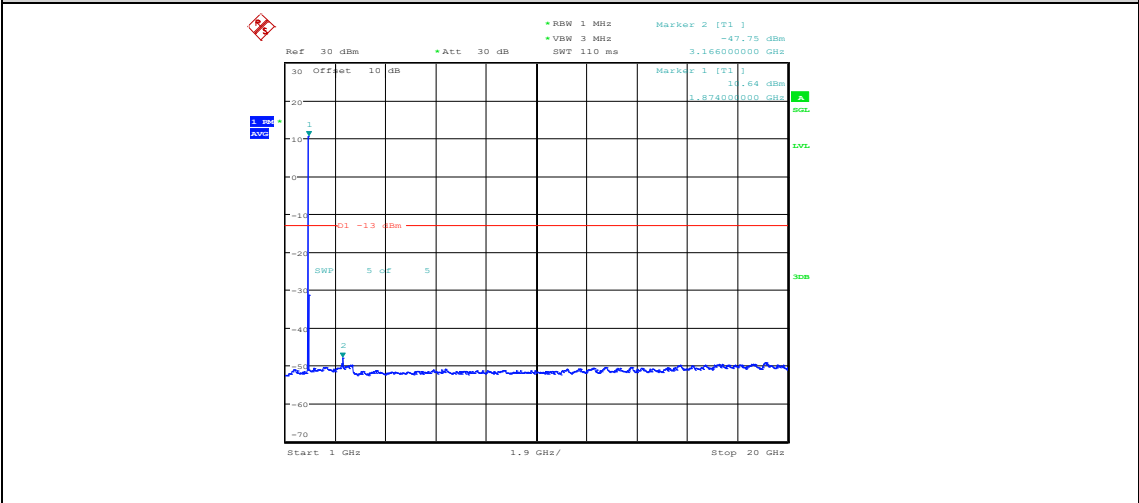

Band2-10MHz-16QAM-18900-1RB#0-Range1:0.009~0.15MHz

Band2-10MHz-16QAM-18900-1RB#0-Range2:0.15~30MHz

Band2-10MHz-16QAM-18900-1RB#0-Range3:30~1000MHz

Band2-10MHz-16QAM-18900-1RB#0-Range4:1000~20000MHz

Band2-10MHz-16QAM-19150-1RB#0-Range1:0.009~0.15MHz