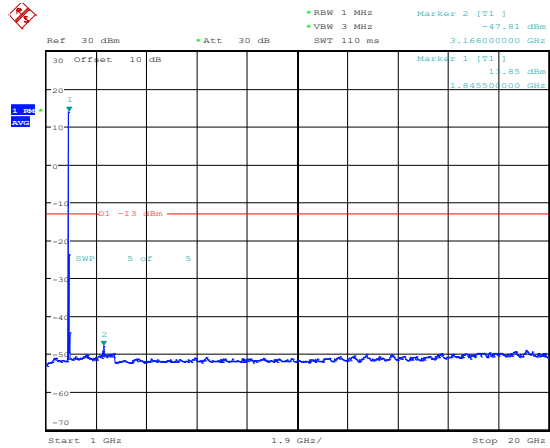

Band2-20MHz-16QAM-18900-1RB#0-Range1:0.009~0.15MHz