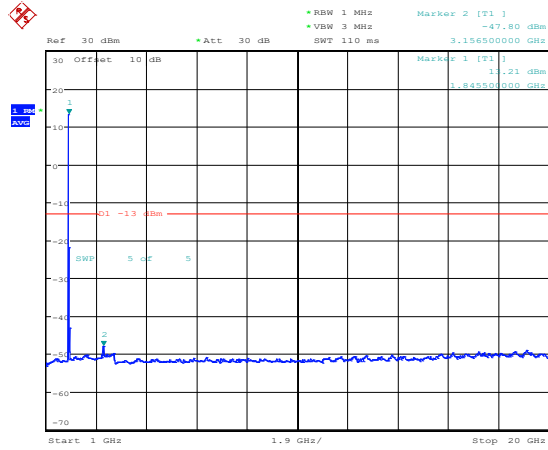

Band2-20MHz-QPSK-18900-1RB#0-Range1:0.009~0.15MHz

Band2-20MHz-QPSK-18900-1RB#0-Range2:0.15~30MHz

Band2-20MHz-QPSK-18900-1RB#0-Range3:30~1000MHz