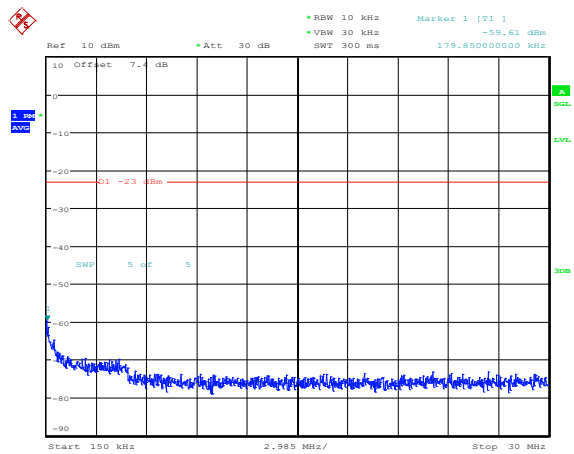

Band2-15MHz-16QAM-19125-1RB#0-Range3:30~1000MHz

Band2-15MHz-16QAM-19125-1RB#0-Range4:1000~20000MHz

Band2-20MHz-QPSK-18700-1RB#0-Range1:0.009~0.15MHz

Band2-20MHz-QPSK-18700-1RB#0-Range2:0.15~30MHz

Band2-20MHz-QPSK-18700-1RB#0-Range3:30~1000MHz