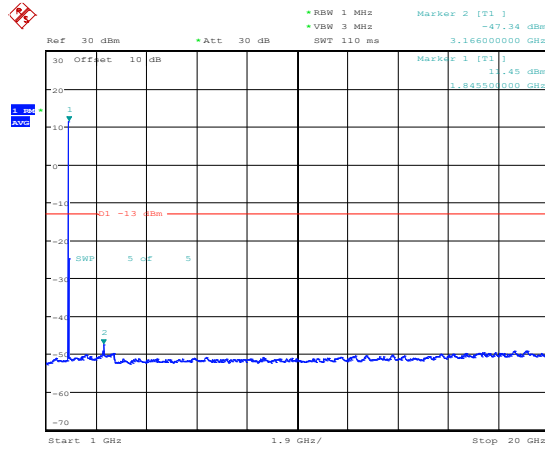

Band2-10MHz-QPSK-19150-1RB#0-Range4:1000~20000MHz

Band2-10MHz-16QAM-18650-1RB#0-Range1:0.009~0.15MHz

Band2-10MHz-16QAM-18650-1RB#0-Range2:0.15~30MHz

Band2-10MHz-16QAM-18650-1RB#0-Range3:30~1000MHz

Band2-10MHz-16QAM-18650-1RB#0-Range4:1000~20000MHz