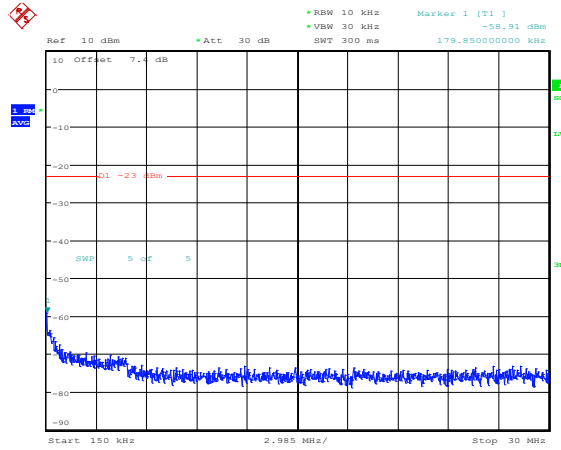

Band2-15MHz-QPSK-19125-1RB#0-Range3:30~1000MHz

Band2-15MHz-QPSK-19125-1RB#0-Range4:1000~20000MHz

Band2-15MHz-16QAM-18675-1RB#0-Range1:0.009~0.15MHz