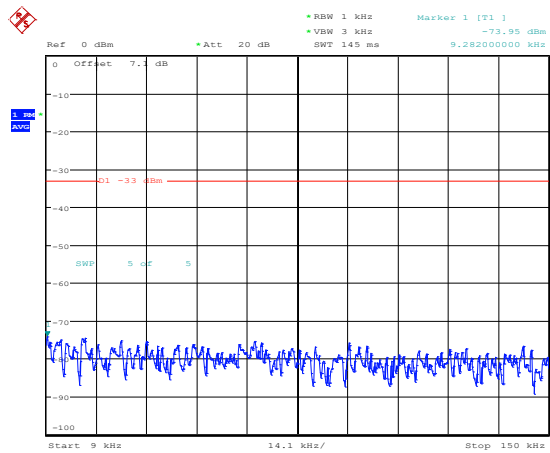

Band2-20MHz-16QAM-18900-1RB#0-Range2:0.15~30MHz