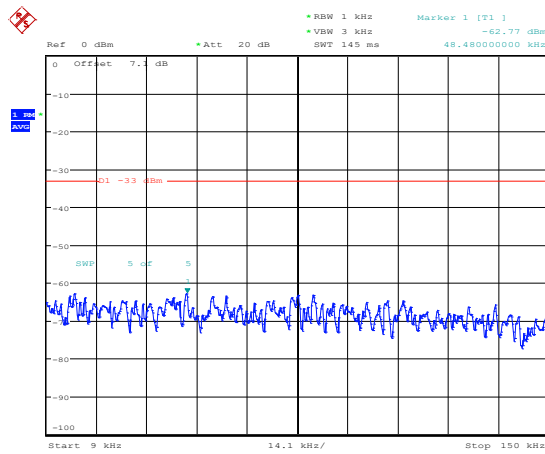

Band2-10MHz-16QAM-18900-1RB#0-Range2:0.15~30MHz