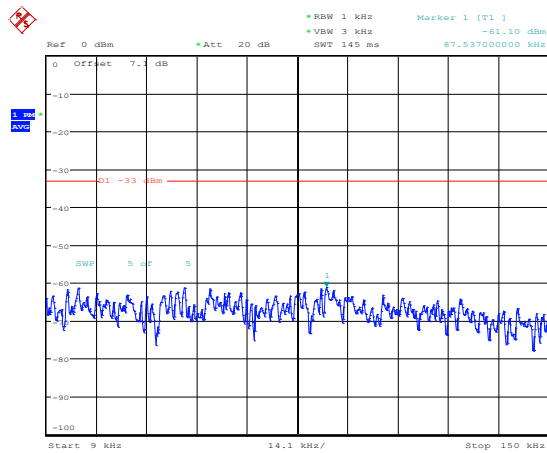

**Band2-1.4MHz-16QAM-18607-1RB#0-Range1:0.009~0.15MHz**

Band2-1.4MHz-16QAM-18607-1RB#0-Range2:0.15~30MHz

Band2-1.4MHz-16QAM-18607-1RB#0-Range3:30~1000MHz

Band2-1.4MHz-16QAM-18607-1RB#0-Range4:1000~20000MHz

**Band2-1.4MHz-16QAM-18900-1RB#0-Range1:0.009~0.15MHz**

**Band2-1.4MHz-16QAM-18900-1RB#0-Range2:0.15~30MHz**

**Band2-1.4MHz-16QAM-18900-1RB#0-Range3:30~1000MHz**

Band2-1.4MHz-16QAM-18900-1RB#0-Range4:1000~20000MHz