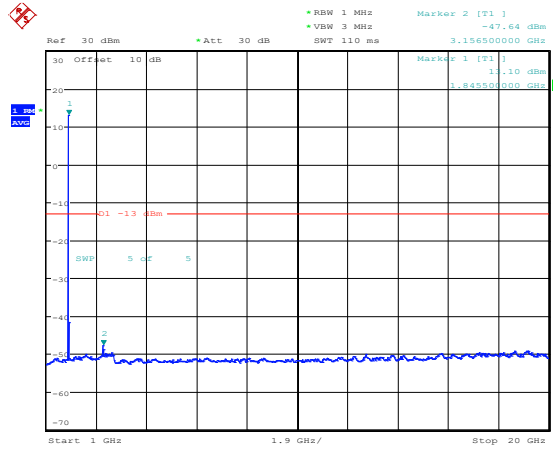

Band2-3MHz-QPSK-18900-1RB#0-Range1:0.009~0.15MHz