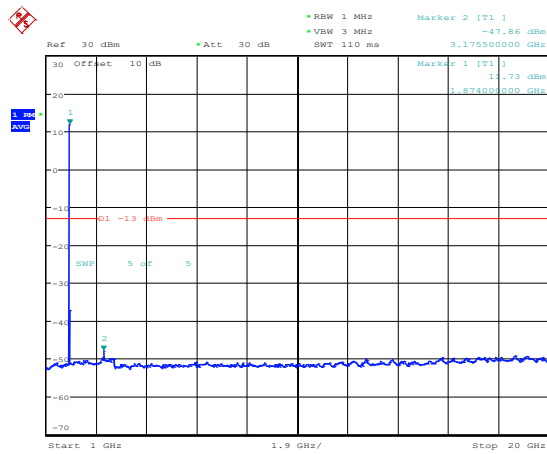

**Band2-1.4MHz-16QAM-18900-1RB#0-Range1:0.009~0.15MHz**

**Band2-1.4MHz-16QAM-18900-1RB#0-Range2:0.15~30MHz**

**Band2-1.4MHz-16QAM-18900-1RB#0-Range3:30~1000MHz**

Band2-1.4MHz-16QAM-18900-1RB#0-Range4:1000~20000MHz