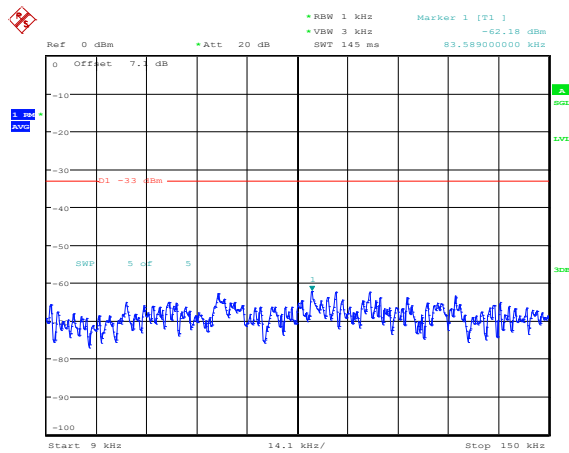

Band2-15MHz-QPSK-18900-1RB#0-Range2:0.15~30MHz