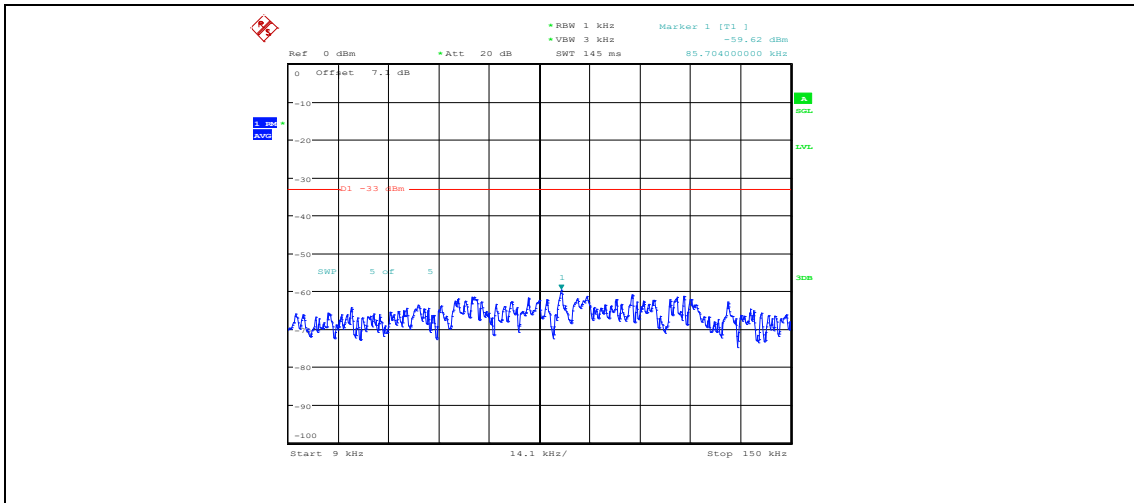

Band2-10MHz-16QAM-19150-1RB#0-Range2:0.15~30MHz

Band2-10MHz-16QAM-19150-1RB#0-Range3:30~1000MHz

Band2-10MHz-16QAM-19150-1RB#0-Range4:1000~20000MHz

Band2-15MHz-QPSK-18675-1RB#0-Range1:0.009~0.15MHz

Band2-15MHz-QPSK-18675-1RB#0-Range2:0.15~30MHz