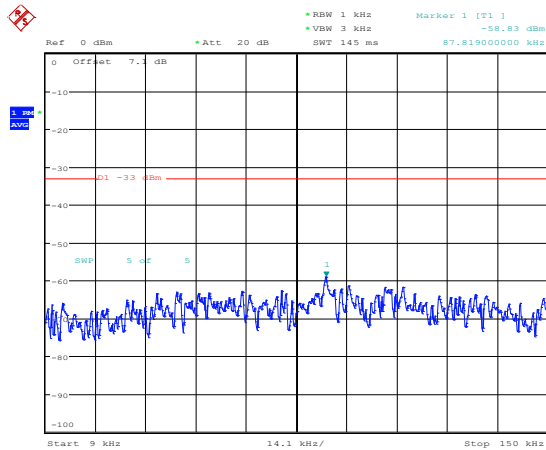

### Band2-20MHz-QPSK-18900-1RB#0-Range3:30~1000MHz

Band2-20MHz-QPSK-18900-1RB#0-Range4:1000~20000MHz

Band2-20MHz-QPSK-19100-1RB#0-Range1:0.009~0.15MHz

Band2-20MHz-QPSK-19100-1RB#0-Range2:0.15~30MHz

Band2-20MHz-QPSK-19100-1RB#0-Range3:30~1000MHz