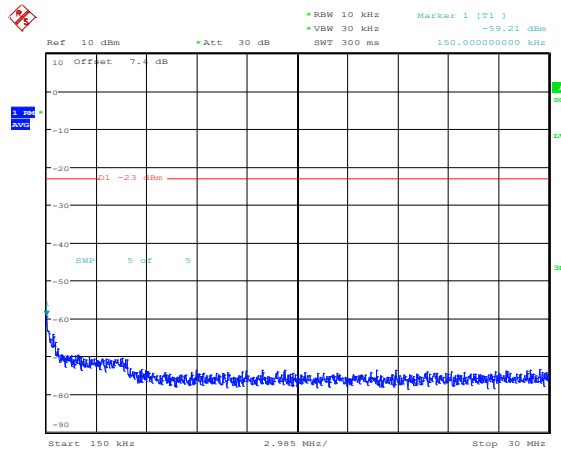

Band2-15MHz-16QAM-18900-1RB#0-Range2:0.15~30MHz

Band2-15MHz-16QAM-18900-1RB#0-Range3:30~1000MHz