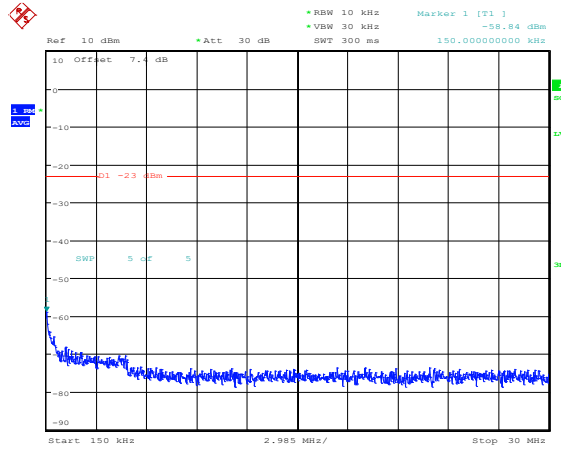

Band2-10MHz-16QAM-19150-1RB#0-Range3:30~1000MHz