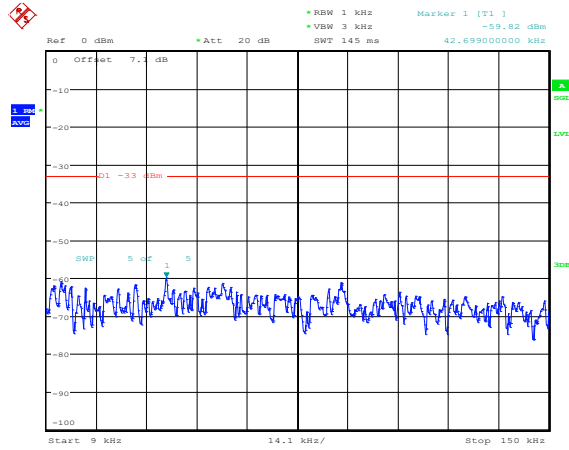

**Band2-15MHz-QPSK-19125-1RB#0-Range2:0.15~30MHz**

**Band2-15MHz-QPSK-19125-1RB#0-Range3:30~1000MHz**

**Band2-15MHz-QPSK-19125-1RB#0-Range4:1000~20000MHz**

**Band2-15MHz-16QAM-18675-1RB#0-Range1:0.009~0.15MHz**