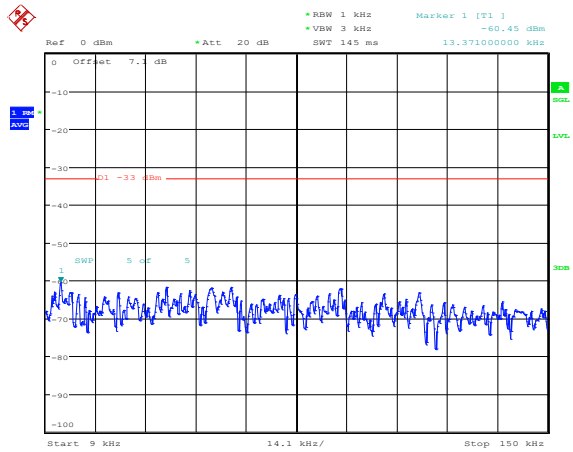

Band2-15MHz-16QAM-19125-1RB#0-Range1:0.009~0.15MHz

Band2-15MHz-16QAM-19125-1RB#0-Range2:0.15~30MHz