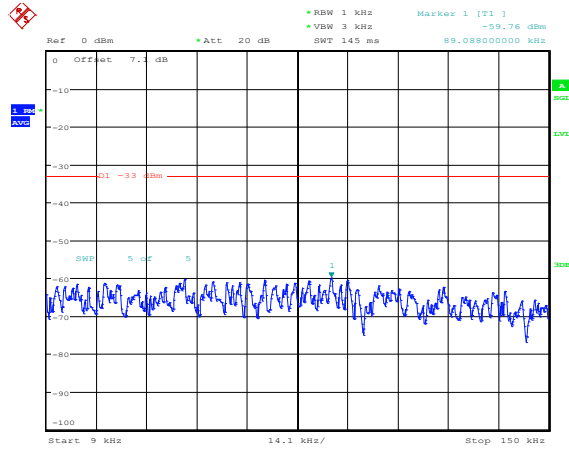

Band2-1.4MHz-16QAM-18607-1RB#0-Range2:0.15~30MHz