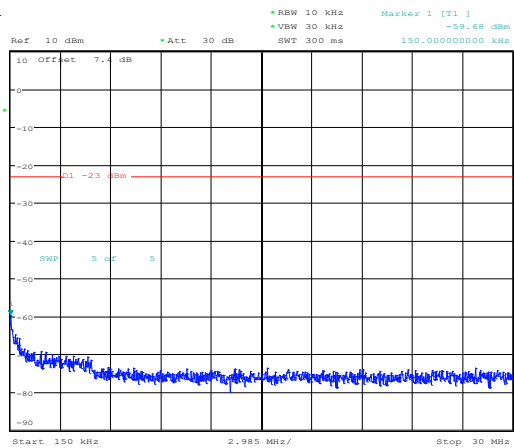

Band2-5MHz-QPSK-18900-1RB#0-Range2:0.15~30MHz

Band2-5MHz-QPSK-18900-1RB#0-Range3:30~1000MHz