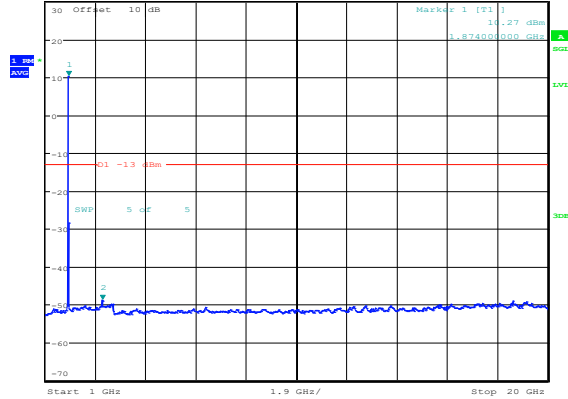

Band2-15MHz-QPSK-18900-1RB#0-Range4:1000~20000MHz

• RBW 1 MHz
• VBW 3 MHz
SWF 110 ms

Marker 2 [T1]

Ref 30 dBm   • Att 30 dB   -48.73 dBm
3.147000000 GHz