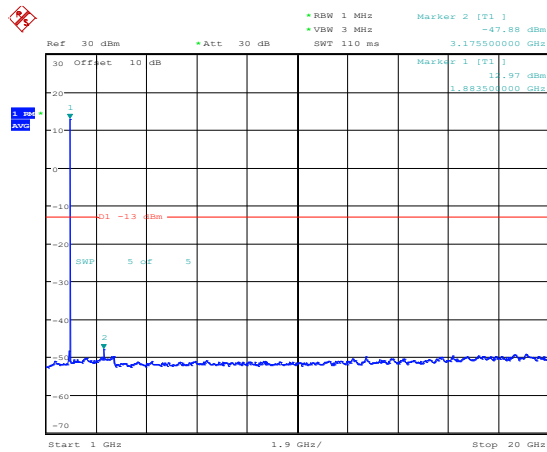

Band2-20MHz-QPSK-19100-1RB#0-Range4:1000~20000MHz

Date: 1.JAN.2024 12:52:09

Band2-20MHz-16QAM-18700-1RB#0-Range1:0.009~0.15MHz