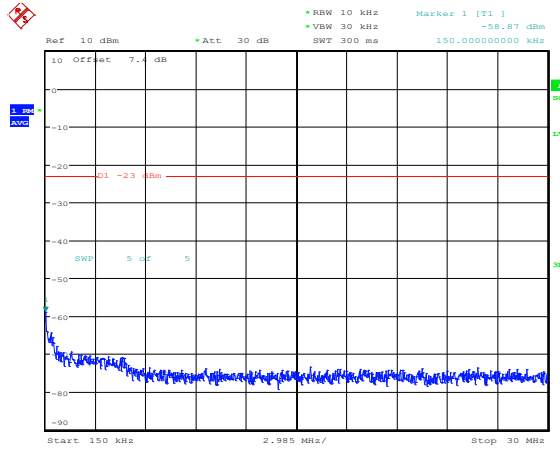

Band2-3MHz-QPSK-18900-1RB#0-Range3:30~1000MHz

Band2-3MHz-QPSK-18900-1RB#0-Range4:1000~20000MHz

Band2-3MHz-QPSK-19185-1RB#0-Range1:0.009~0.15MHz

Band2-3MHz-QPSK-19185-1RB#0-Range2:0.15~30MHz

**Band2-3MHz-QPSK-19185-1RB#0-Range3:30~1000MHz**