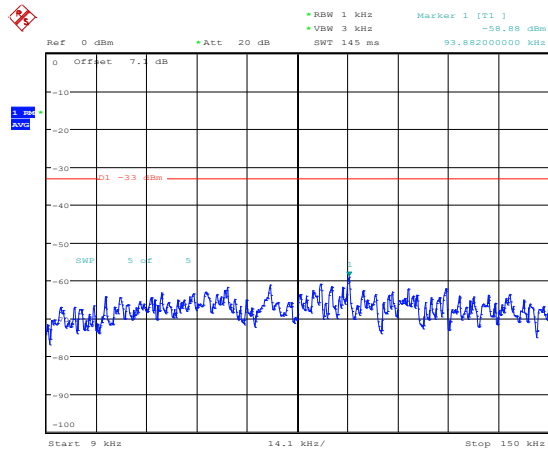

### Band2-5MHz-QPSK-18900-1RB#0-Range3:30~1000MHz

Band2-5MHz-QPSK-18900-1RB#0-Range4:1000~20000MHz

Band2-5MHz-QPSK-19175-1RB#0-Range1:0.009~0.15MHz

Band2-5MHz-QPSK-19175-1RB#0-Range2:0.15~30MHz

Band2-5MHz-QPSK-19175-1RB#0-Range3:30~1000MHz