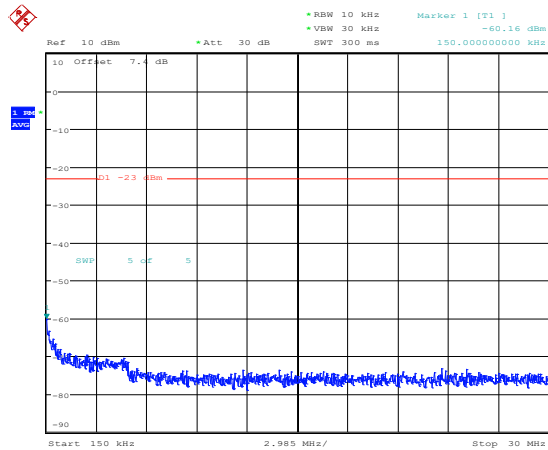

Band2-3MHz-16QAM-18900-1RB#0-Range3:30~1000MHz