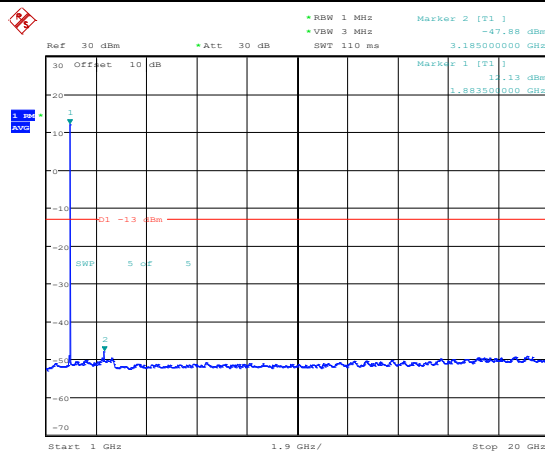

Band2-20MHz-16QAM-19100-1RB#0-Range4:1000~20000MHz