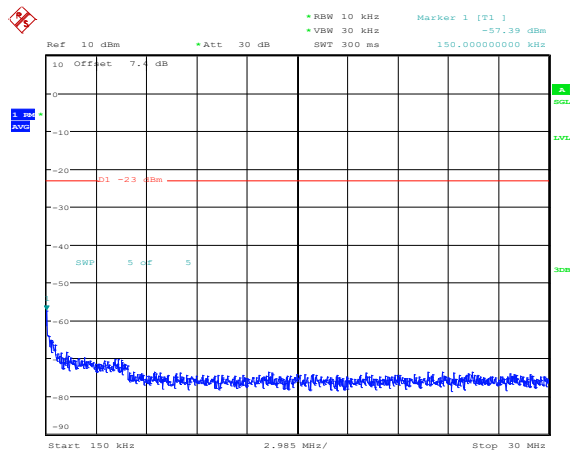

Band2-5MHz-16QAM-18900-1RB#0-Range2:0.15~30MHz

Band2-5MHz-16QAM-18900-1RB#0-Range3:30~1000MHz