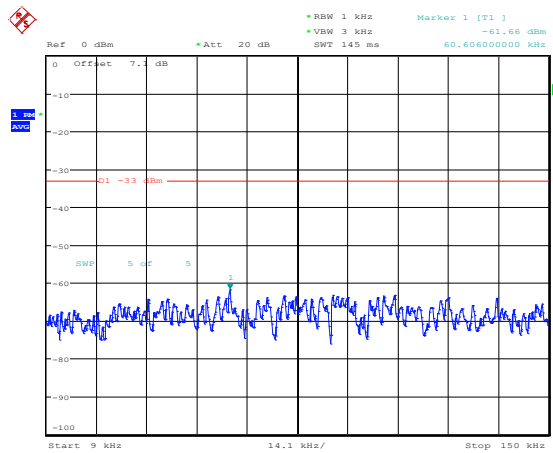

Band2-3MHz-QPSK-18615-1RB#0-Range2:0.15~30MHz

Band2-3MHz-QPSK-18615-1RB#0-Range3:30~1000MHz

Band2-3MHz-QPSK-18615-1RB#0-Range4:1000~20000MHz

Band2-3MHz-QPSK-18900-1RB#0-Range1:0.009~0.15MHz

Band2-3MHz-QPSK-18900-1RB#0-Range2:0.15~30MHz