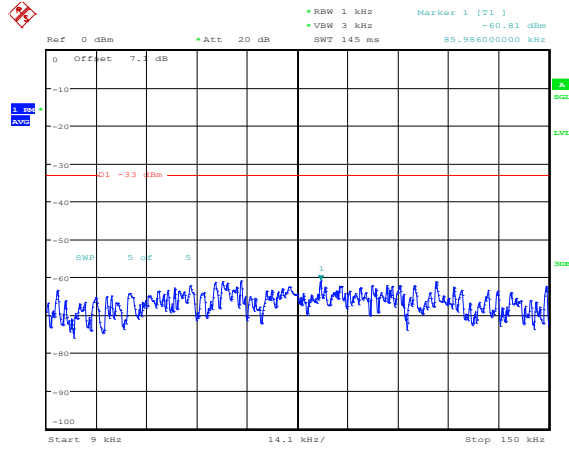

**Band2-5MHz-16QAM-19175-1RB#0-Range1:0.009~0.15MHz**

**Band2-5MHz-16QAM-19175-1RB#0-Range2:0.15~30MHz**

Band2-5MHz-16QAM-19175-1RB#0-Range3:30~1000MHz

Band2-5MHz-16QAM-19175-1RB#0-Range4:1000~20000MHz

Band2-10MHz-QPSK-18650-1RB#0-Range1:0.009~0.15MHz