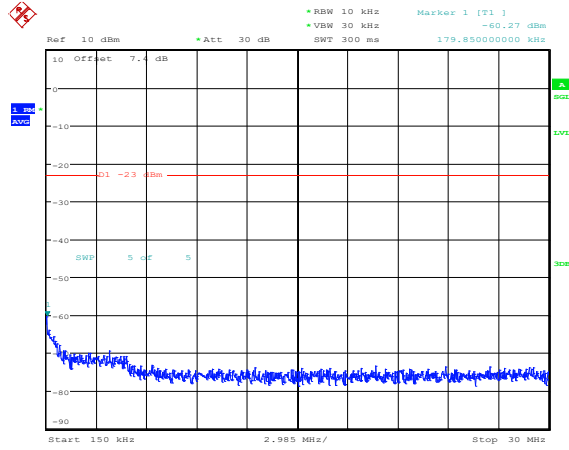

Band2-1.4MHz-QPSK-18900-1RB#0-Range4:1000~20000MHz

Band2-1.4MHz-QPSK-19193-1RB#0-Range1:0.009~0.15MHz

Band2-1.4MHz-QPSK-19193-1RB#0-Range2:0.15~30MHz

**Band2-1.4MHz-QPSK-19193-1RB#0-Range3:30~1000MHz**

**Band2-1.4MHz-QPSK-19193-1RB#0-Range4:1000~20000MHz**