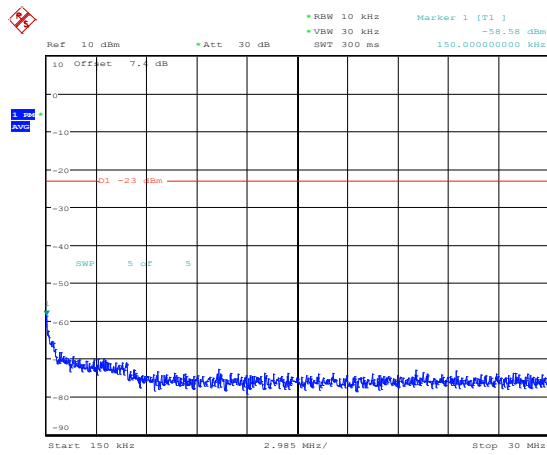

Band2-3MHz-16QAM-18615-1RB#0-Range3:30~1000MHz