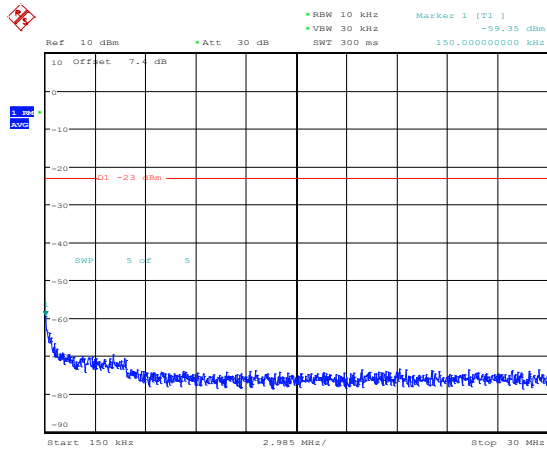

Band2-5MHz-16QAM-19175-1RB#0-Range3:30~1000MHz