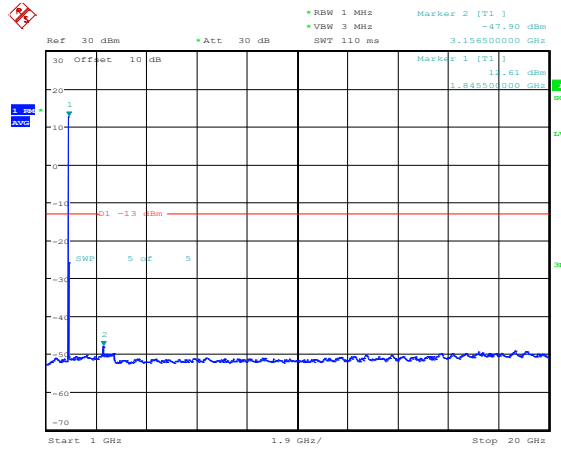

Band2-15MHz-16QAM-18900-1RB#0-Range1:0.009~0.15MHz

Band2-15MHz-16QAM-18900-1RB#0-Range2:0.15~30MHz

Band2-15MHz-16QAM-18900-1RB#0-Range3:30~1000MHz