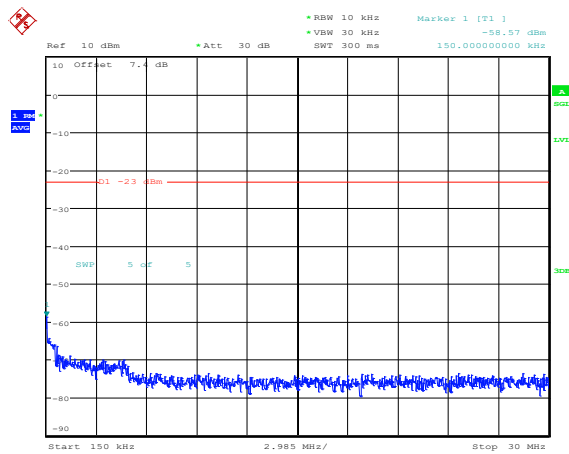

Band2-15MHz-16QAM-18675-1RB#0-Range3:30~1000MHz