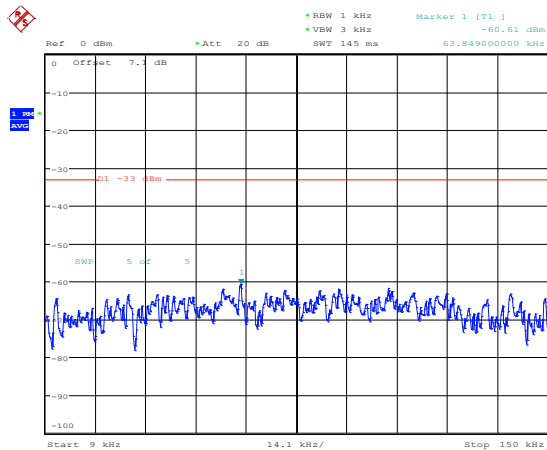

Band2-3MHz-QPSK-18900-1RB#0-Range3:30~1000MHz

Band2-3MHz-QPSK-18900-1RB#0-Range4:1000~20000MHz

Band2-3MHz-QPSK-19185-1RB#0-Range1:0.009~0.15MHz

Band2-3MHz-QPSK-19185-1RB#0-Range2:0.15~30MHz

**Band2-3MHz-QPSK-19185-1RB#0-Range3:30~1000MHz**