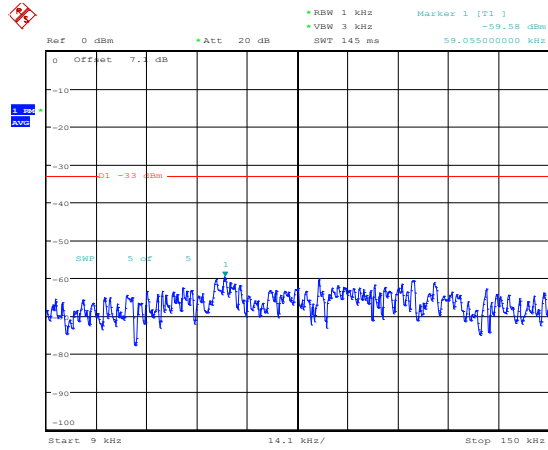

**Band2-1.4MHz-16QAM-18900-1RB#0-Range1:0.009~0.15MHz**

**Band2-1.4MHz-16QAM-18900-1RB#0-Range2:0.15~30MHz**

**Band2-1.4MHz-16QAM-18900-1RB#0-Range3:30~1000MHz**

Band2-1.4MHz-16QAM-18900-1RB#0-Range4:1000~20000MHz

Band2-1.4MHz-16QAM-19193-1RB#0-Range1:0.009~0.15MHz

Band2-1.4MHz-16QAM-19193-1RB#0-Range2:0.15~30MHz

Band2-1.4MHz-16QAM-19193-1RB#0-Range3:30~1000MHz

Band2-1.4MHz-16QAM-19193-1RB#0-Range4:1000~20000MHz

Band2-3MHz-QPSK-18615-1RB#0-Range1:0.009~0.15MHz