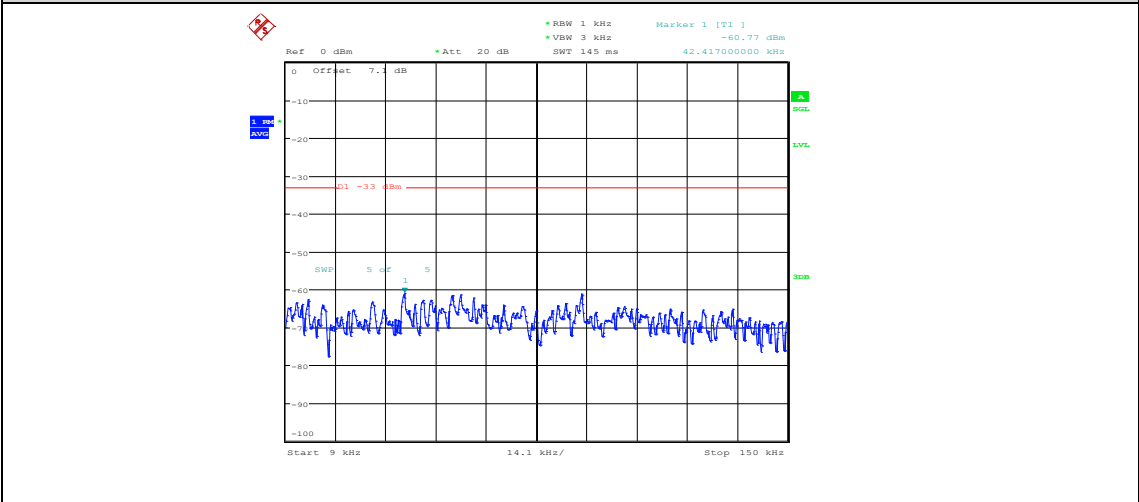

Band2-10MHz-16QAM-18900-1RB#0-Range1:0.009~0.15MHz

Band2-10MHz-16QAM-18900-1RB#0-Range2:0.15~30MHz

Band2-10MHz-16QAM-18900-1RB#0-Range3:30~1000MHz

Band2-10MHz-16QAM-18900-1RB#0-Range4:1000~20000MHz

Band2-10MHz-16QAM-19150-1RB#0-Range1:0.009~0.15MHz