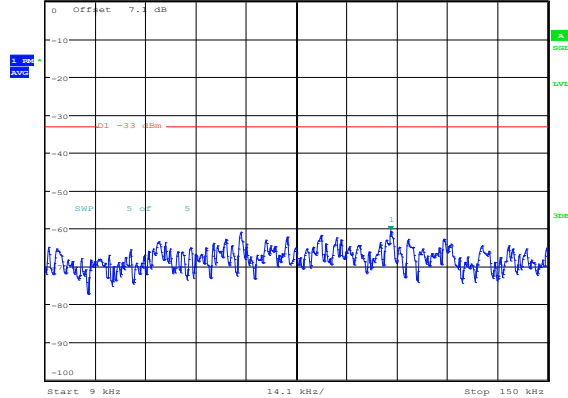

Marker 2 [T1]

Ref 30 dBm    • Att 30 dB    -48.73 dBm  
 3.147000000 GHz

**Band2-15MHz-QPSK-19125-1RB#0-Range1:0.009~0.15MHz**

• RBW 1 kHz  
 • VBW 3 kHz  
 SWF 145 ms

Marker 1 [T1]

Ref 0 dBm    • Att 20 dB    -60.52 dBm  
 106.008000000 kHz