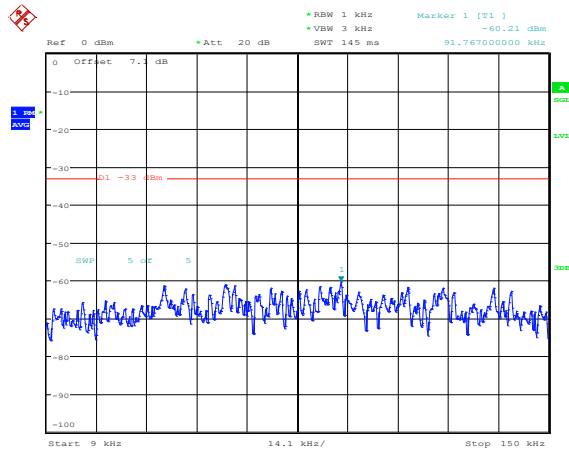

Band2-1.4MHz-QPSK-18900-1RB#0-Range4:1000~20000MHz

Band2-1.4MHz-QPSK-19193-1RB#0-Range1:0.009~0.15MHz

Band2-1.4MHz-QPSK-19193-1RB#0-Range2:0.15~30MHz

**Band2-1.4MHz-QPSK-19193-1RB#0-Range3:30~1000MHz**

**Band2-1.4MHz-QPSK-19193-1RB#0-Range4:1000~20000MHz**