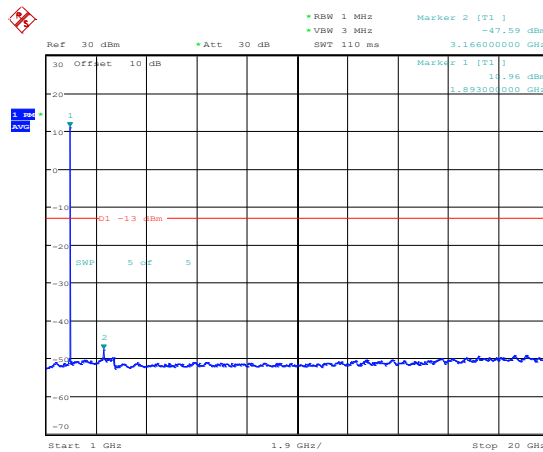

Band2-20MHz-QPSK-18700-1RB#0-Range1:0.009~0.15MHz