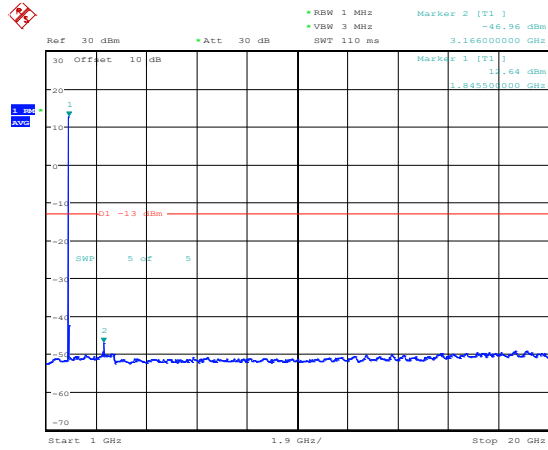

**Band2-3MHz-QPSK-19185-1RB#0-Range4:1000~20000MHz**

**Band2-3MHz-16QAM-18615-1RB#0-Range1:0.009~0.15MHz**

Band2-3MHz-16QAM-18615-1RB#0-Range2:0.15~30MHz

Band2-3MHz-16QAM-18615-1RB#0-Range3:30~1000MHz

Band2-3MHz-16QAM-18615-1RB#0-Range4:1000~20000MHz