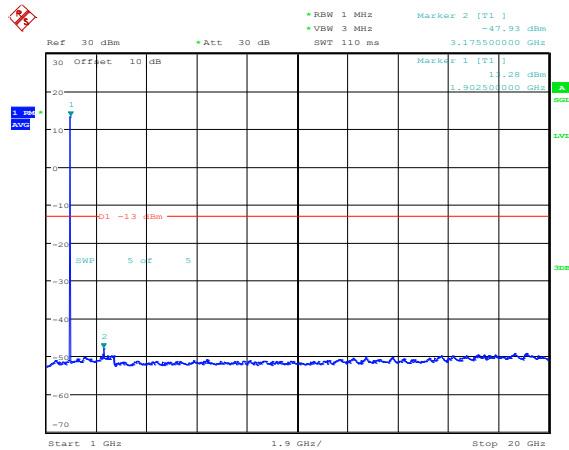

Band2-1.4MHz-QPSK-18900-1RB#0-Range4:1000~20000MHz

Band2-1.4MHz-QPSK-19193-1RB#0-Range1:0.009~0.15MHz

Band2-1.4MHz-QPSK-19193-1RB#0-Range2:0.15~30MHz

**Band2-1.4MHz-QPSK-19193-1RB#0-Range3:30~1000MHz**

**Band2-1.4MHz-QPSK-19193-1RB#0-Range4:1000~20000MHz**