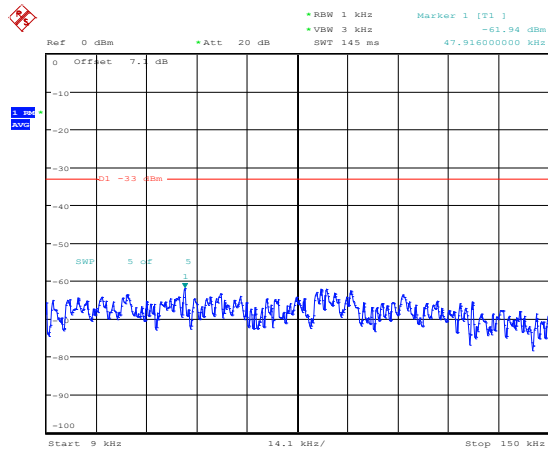

Band2-3MHz-16QAM-18900-1RB#0-Range2:0.15~30MHz