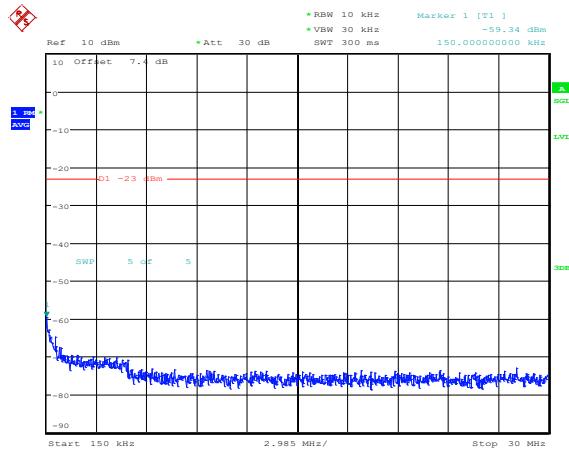

Band2-10MHz-QPSK-18650-1RB#0-Range3:30~1000MHz