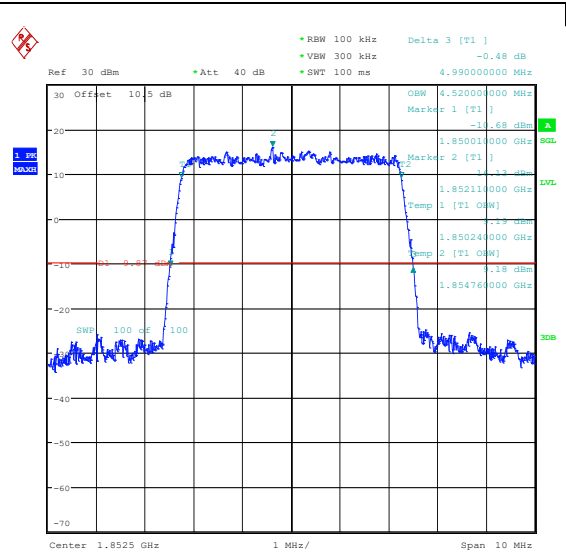

Band2-3MHz-16QAM-19185-15RB#0-PASS