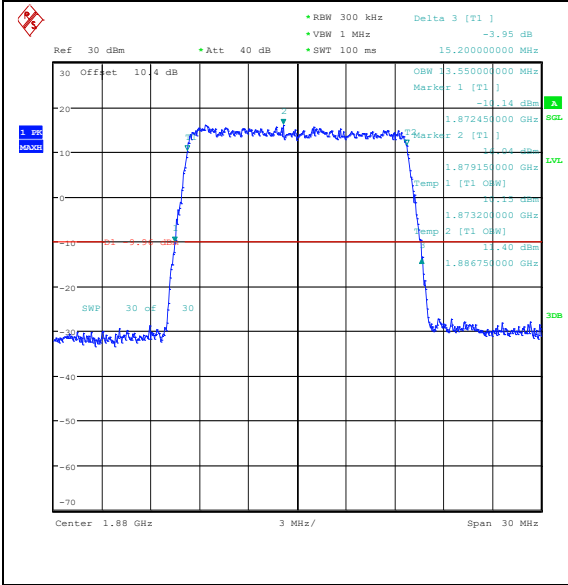

Band2-15MHz-QPSK-18675-75RB#0-PASS