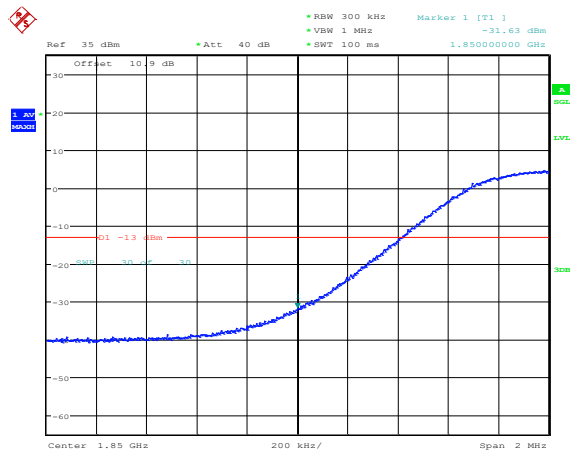

Band2-15MHz-16QAM-18675-75RB#0