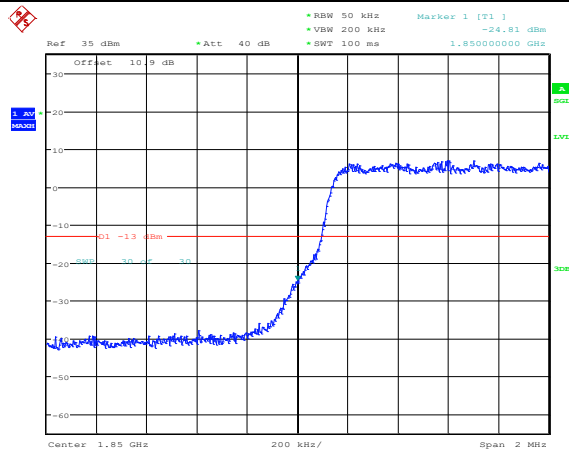

Band2-3MHz-16QAM-18615-15RB#0