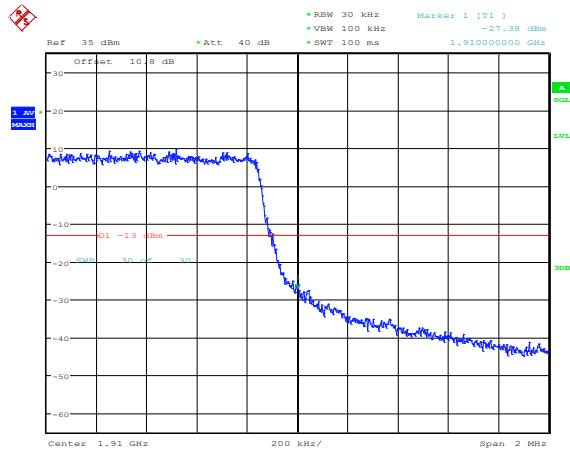

Band2-1.4MHz-16QAM-19193-6RB#0