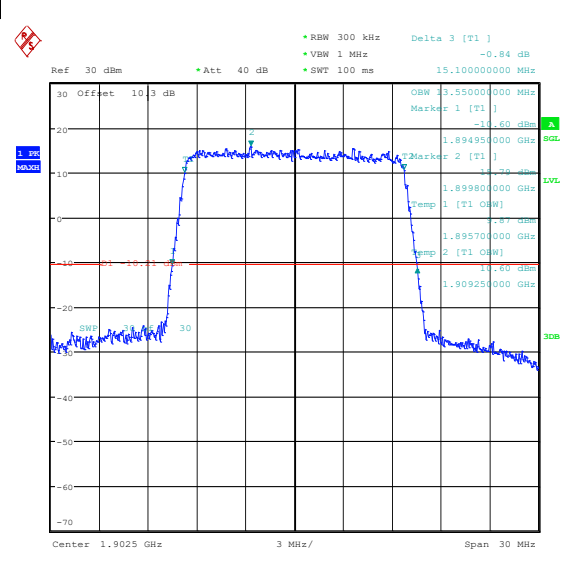

**Band2-10MHz-QPSK-19150-50RB#0-PASS**

**Band2-10MHz-16QAM-19150-50RB#0-PASS**

**Band2-15MHz-QPSK-18675-75RB#0-PASS**

**Band2-15MHz-16QAM-18675-75RB#0-PASS**

**Band2-15MHz-QPSK-18900-75RB#0-PASS**

**Band2-15MHz-16QAM-18900-75RB#0-PASS**