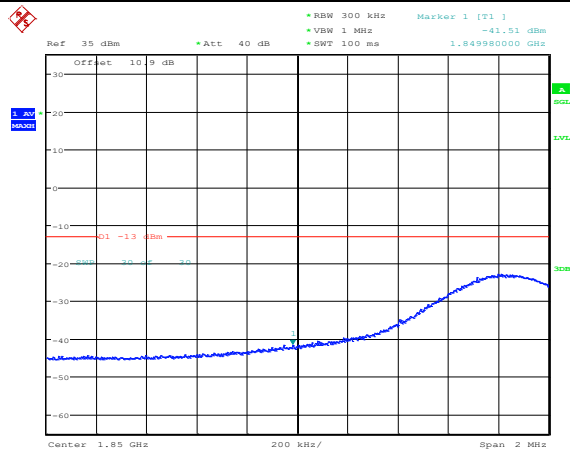

Band2-15MHz-QPSK-18675-1RB#74