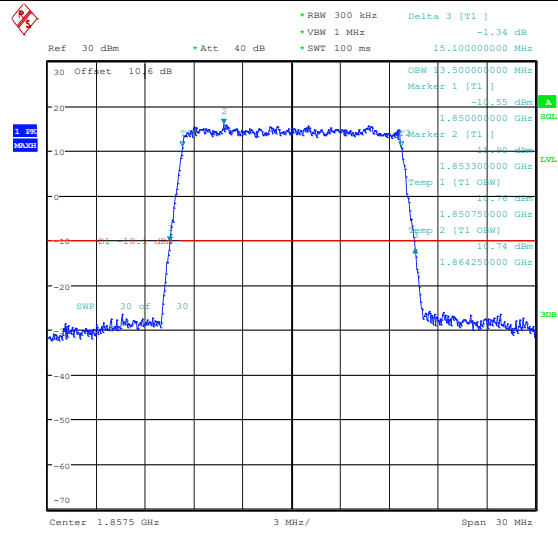

Band2-10MHz-QPSK-19150-50RB#0-PASS

Band2-10MHz-16QAM-19150-50RB#0-PASS