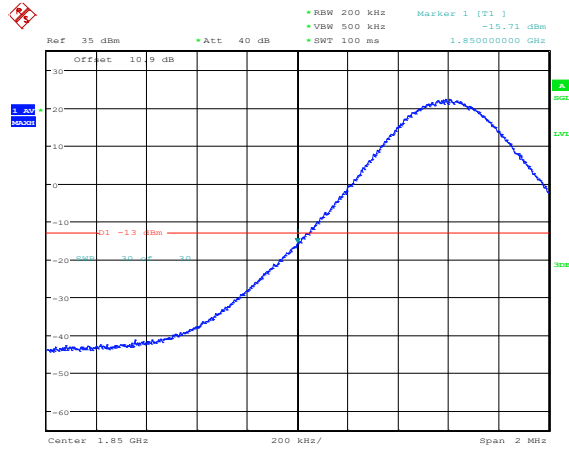

Band2-10MHz-16QAM-18650-1RB#0