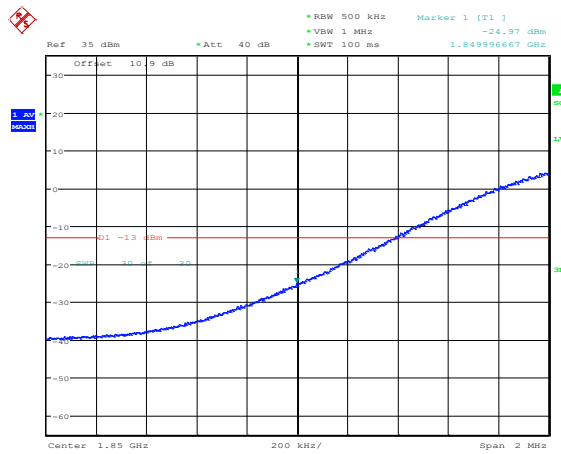

Band2-15MHz-16QAM-18675-1RB#74

Band2-15MHz-16QAM-18675-75RB#0

Band2-15MHz-16QAM-19125-1RB#0

Band2-15MHz-16QAM-19125-1RB#74

Band2-15MHz-16QAM-19125-75RB#0

Band2-20MHz-QPSK-18700-1RB#99

**Band2-20MHz-QPSK-18700-100RB#0**