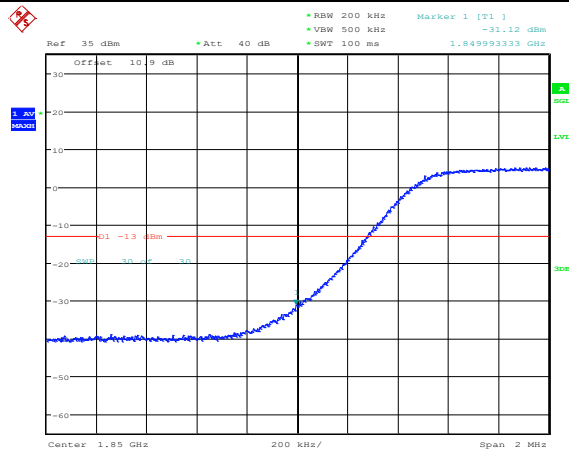

**Band2-10MHz-QPSK-19150-50RB#0**

**Band2-10MHz-16QAM-18650-1RB#0**

Band2-10MHz-16QAM-18650-1RB#49

Band2-10MHz-16QAM-18650-50RB#0

Band2-10MHz-16QAM-19150-1RB#0

Band2-10MHz-16QAM-19150-1RB#49

Band2-10MHz-16QAM-19150-50RB#0