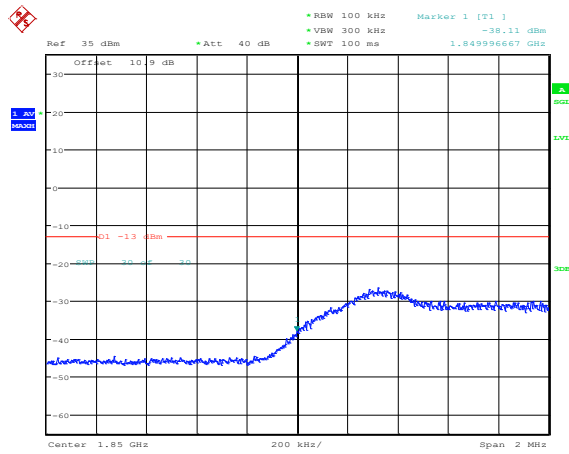

Band2-5MHz-QPSK-18625-25RB#0

Band2-5MHz-QPSK-19175-1RB#0

Band2-5MHz-QPSK-19175-1RB#24

Band2-5MHz-QPSK-19175-25RB#0

Band2-5MHz-16QAM-18625-1RB#0

Band2-5MHz-16QAM-18625-1RB#24

Band2-5MHz-16QAM-18625-25RB#0

Band2-5MHz-16QAM-19175-1RB#0