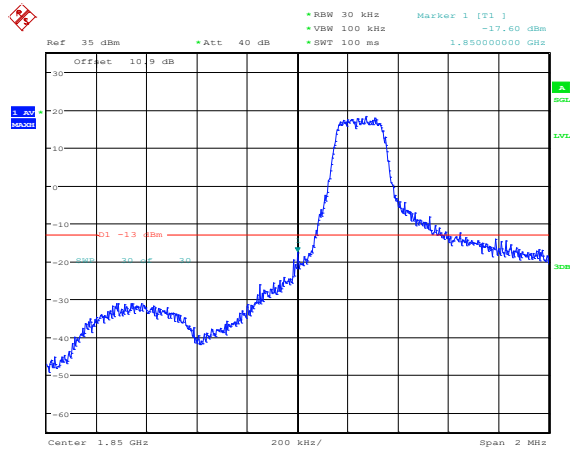

## Band2-1.4MHz-QPSK-19193-1RB#0

Band2-1.4MHz-QPSK-19193-1RB#5

Band2-1.4MHz-QPSK-19193-6RB#0

Band2-1.4MHz-16QAM-18607-1RB#0

**Band2-1.4MHz-16QAM-18607-1RB#5**

**Band2-1.4MHz-16QAM-18607-6RB#0**

**Band2-1.4MHz-16QAM-19193-1RB#0**