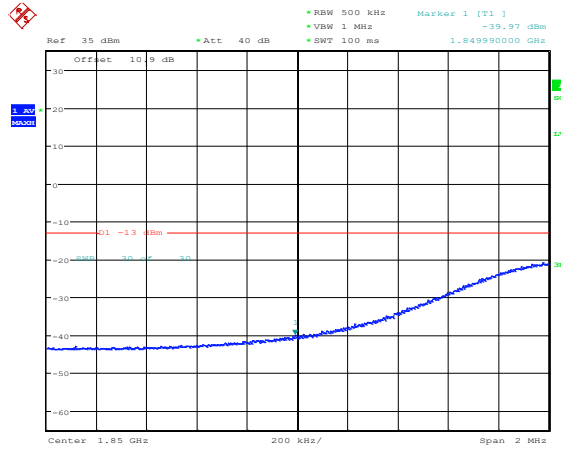

Band2-15MHz-16QAM-18675-1RB#74

Band2-15MHz-16QAM-18675-75RB#0

Band2-15MHz-16QAM-19125-1RB#0

Band2-15MHz-16QAM-19125-1RB#74

Band2-15MHz-16QAM-19125-75RB#0

Band2-20MHz-QPSK-18700-1RB#99

**Band2-20MHz-QPSK-18700-100RB#0**