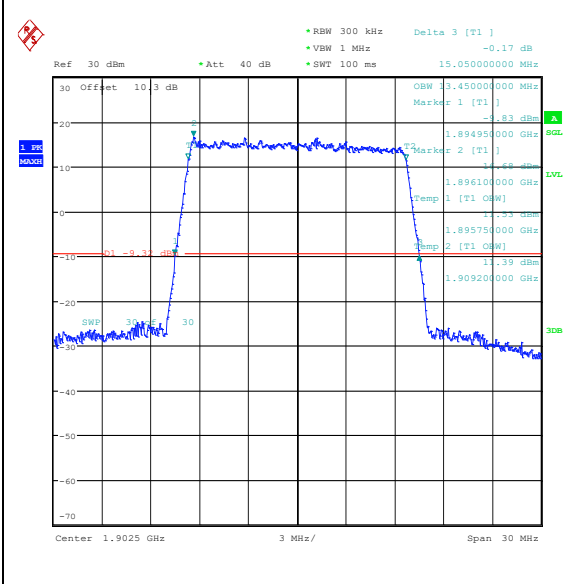

**Band2-10MHz-QPSK-19150-50RB#0-PASS**

**Band2-10MHz-16QAM-19150-50RB#0-PASS**

**Band2-15MHz-QPSK-18675-75RB#0-PASS**

**Band2-15MHz-16QAM-18675-75RB#0-PASS**

**Band2-15MHz-QPSK-18900-75RB#0-PASS**

**Band2-15MHz-16QAM-18900-75RB#0-PASS**