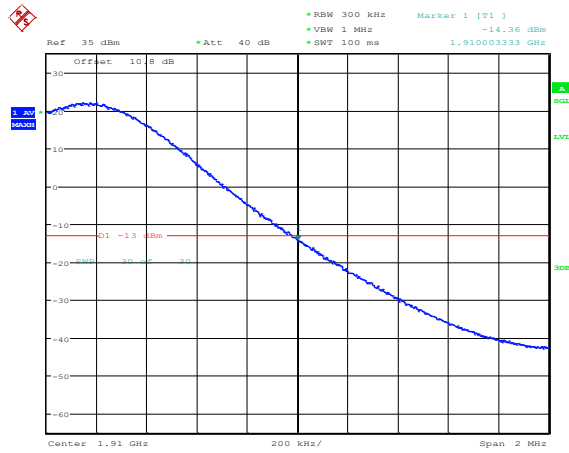

Band2-15MHz-16QAM-18675-1RB#74

Band2-15MHz-16QAM-18675-75RB#0

Band2-15MHz-16QAM-19125-1RB#0

Band2-15MHz-16QAM-19125-1RB#74

Band2-15MHz-16QAM-19125-75RB#0

Band2-20MHz-QPSK-18700-1RB#99

**Band2-20MHz-QPSK-18700-100RB#0**