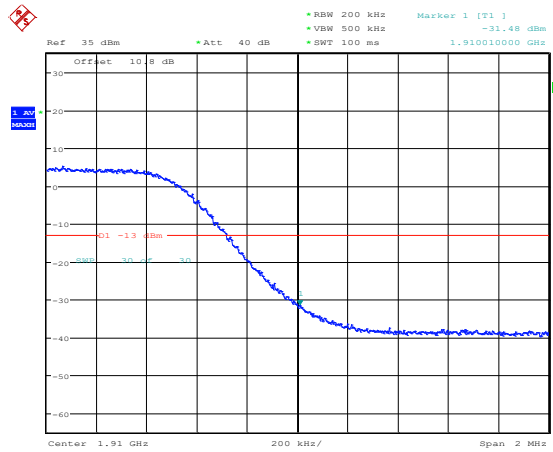

**Band2-10MHz-QPSK-19150-50RB#0**

**Band2-10MHz-16QAM-18650-1RB#0**

Band2-10MHz-16QAM-18650-1RB#49

Band2-10MHz-16QAM-18650-50RB#0

Band2-10MHz-16QAM-19150-1RB#0

Band2-10MHz-16QAM-19150-1RB#49

Band2-10MHz-16QAM-19150-50RB#0