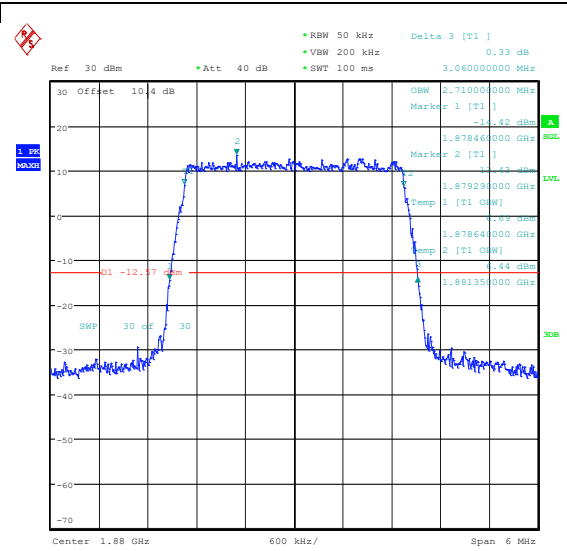

# Test Graphs

Band2-1.4MHz-QPSK-19193-6RB#0-PASS

Band2-1.4MHz-16QAM-19193-6RB#0-PASS

Band2-3MHz-QPSK-18615-15RB#0-PASS

Band2-3MHz-16QAM-18615-15RB#0-PASS

Band2-3MHz-QPSK-18900-15RB#0-PASS

Band2-3MHz-16QAM-18900-15RB#0-PASS