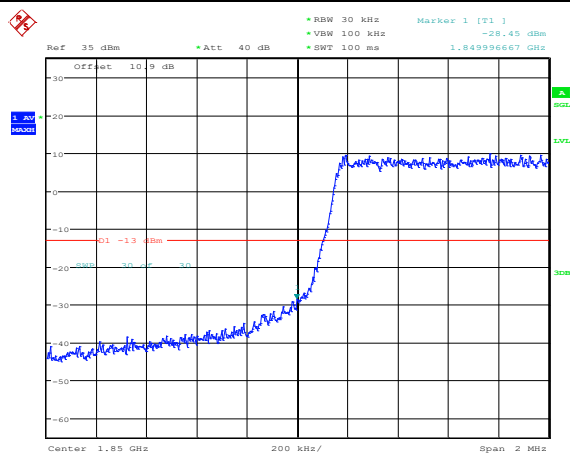

## Band2-1.4MHz-QPSK-19193-1RB#0

Band2-1.4MHz-QPSK-19193-1RB#5

Band2-1.4MHz-QPSK-19193-6RB#0

Band2-1.4MHz-16QAM-18607-1RB#0

**Band2-1.4MHz-16QAM-18607-1RB#5**

**Band2-1.4MHz-16QAM-18607-6RB#0**

**Band2-1.4MHz-16QAM-19193-1RB#0**