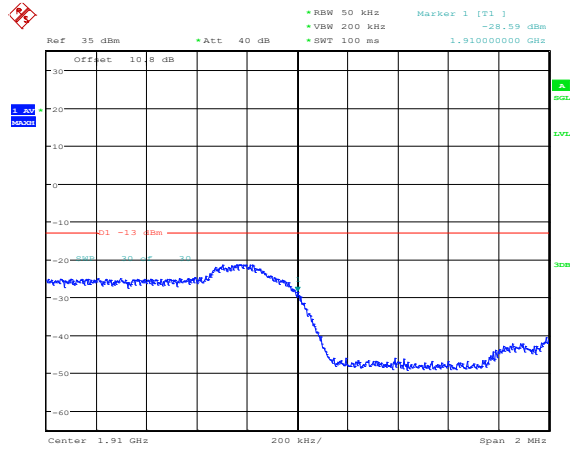

Band2-1.4MHz-16QAM-19193-1RB#5

Band2-1.4MHz-16QAM-19193-6RB#0

Band2-3MHz-QPSK-18615-1RB#0

Band2-3MHz-QPSK-18615-1RB#14

Band2-3MHz-QPSK-18615-15RB#0

Band2-3MHz-QPSK-19185-1RB#0

Band2-3MHz-QPSK-19185-1RB#14

Band2-3MHz-QPSK-19185-15RB#0