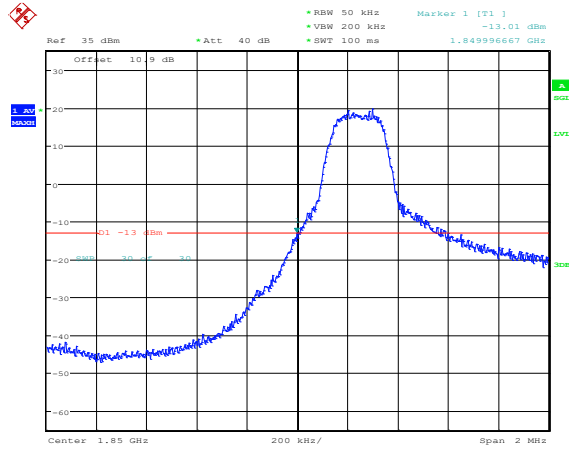

Band2-3MHz-16QAM-18615-1RB#0