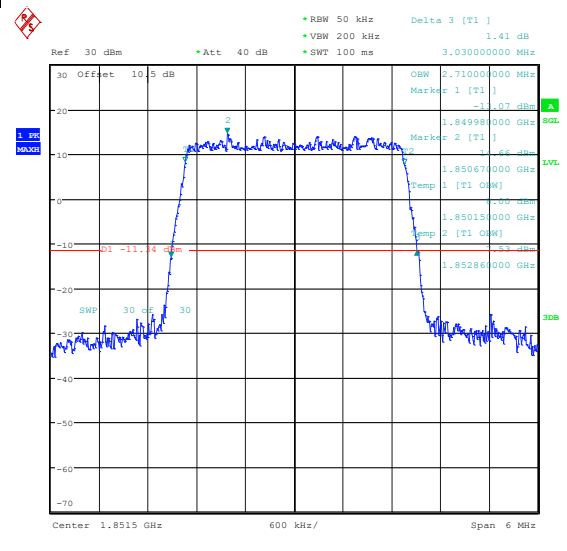

Band2-1.4MHz-16QAM-19193-6RB#0-PASS