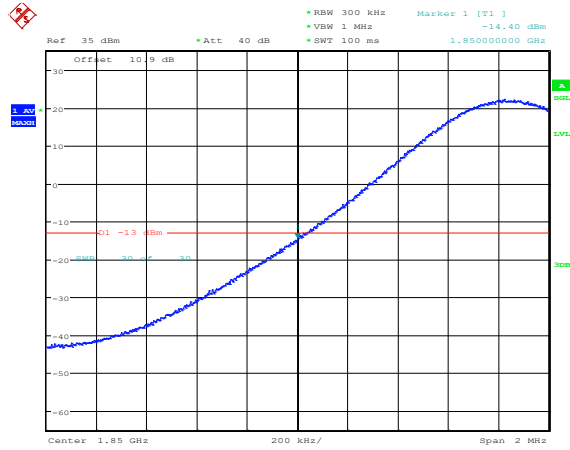

Band2-15MHz-QPSK-18675-1RB#0

Band2-15MHz-QPSK-18675-1RB#74

Band2-15MHz-QPSK-18675-75RB#0

Band2-15MHz-QPSK-19125-1RB#0

**Band2-15MHz-QPSK-19125-1RB#74**

**Band2-15MHz-QPSK-19125-75RB#0**

**Band2-15MHz-16QAM-18675-1RB#0**