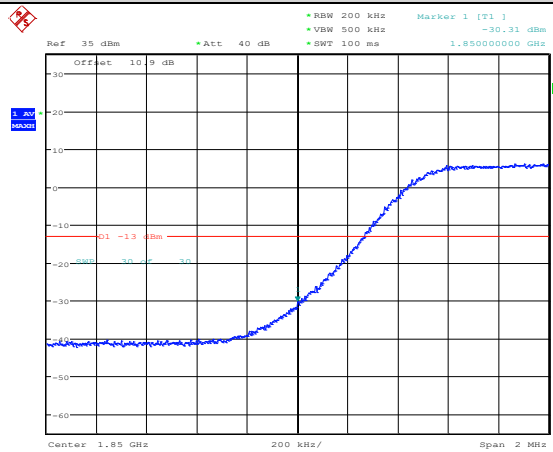

**Band2-5MHz-16QAM-19175-1RB#24**

**Band2-5MHz-16QAM-19175-25RB#0**

**Band2-10MHz-QPSK-18650-1RB#0**

Band2-10MHz-QPSK-18650-1RB#49

Band2-10MHz-QPSK-18650-50RB#0

Band2-10MHz-QPSK-19150-1RB#0

**Band2-10MHz-QPSK-19150-1RB#49**