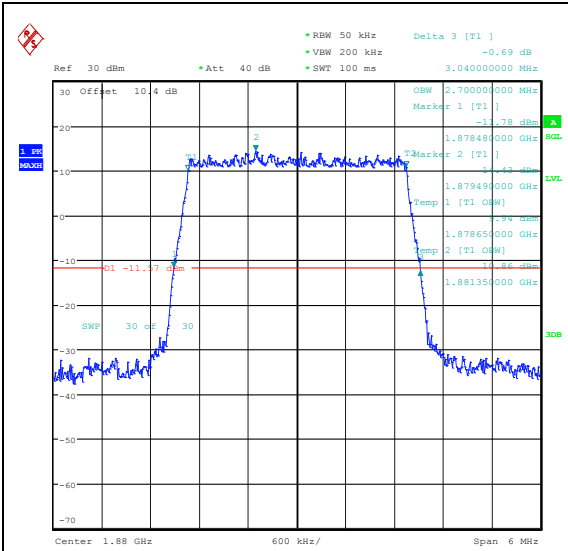

# Test Graphs

Band2-1.4MHz-QPSK-19193-6RB#0-PASS

Band2-1.4MHz-16QAM-19193-6RB#0-PASS

Band2-3MHz-QPSK-18615-15RB#0-PASS

Band2-3MHz-16QAM-18615-15RB#0-PASS

Band2-3MHz-QPSK-18900-15RB#0-PASS

Band2-3MHz-16QAM-18900-15RB#0-PASS