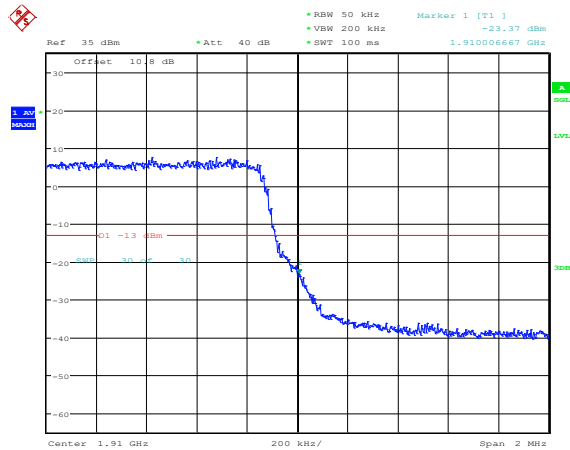

Band2-1.4MHz-16QAM-19193-1RB#5

Band2-1.4MHz-16QAM-19193-6RB#0

Band2-3MHz-QPSK-18615-1RB#0

Band2-3MHz-QPSK-18615-1RB#14

Band2-3MHz-QPSK-18615-15RB#0

Band2-3MHz-QPSK-19185-1RB#0

Band2-3MHz-QPSK-19185-1RB#14

Band2-3MHz-QPSK-19185-15RB#0