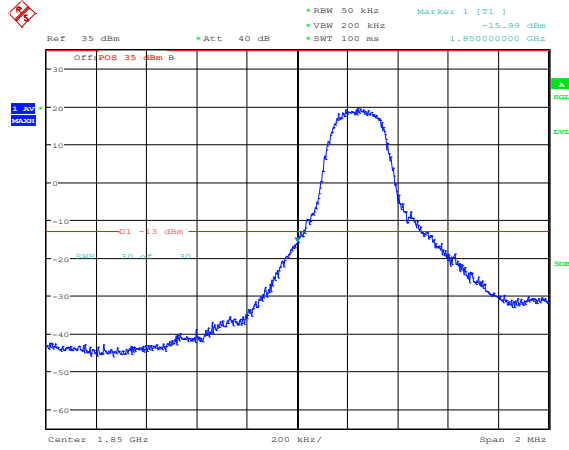

Band2-3MHz-QPSK-18615-1RB#0