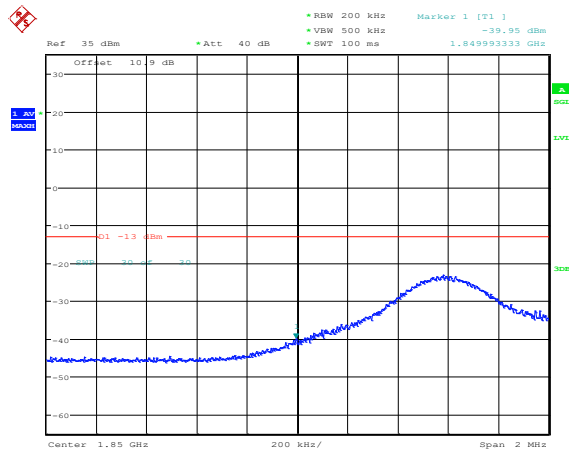

Band2-10MHz-16QAM-18650-1RB#49