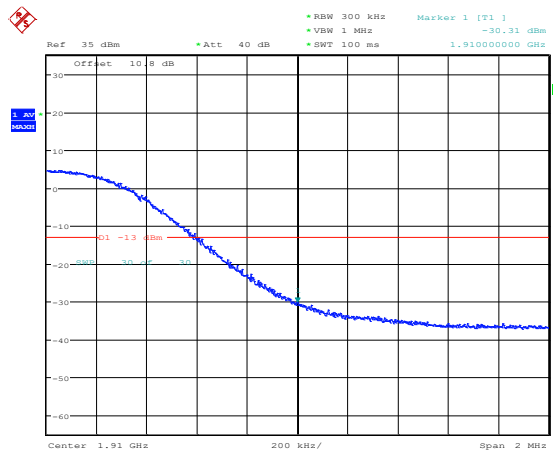

Band2-15MHz-QPSK-18675-1RB#0

Band2-15MHz-QPSK-18675-1RB#74

Band2-15MHz-QPSK-18675-75RB#0

Band2-15MHz-QPSK-19125-1RB#0

**Band2-15MHz-QPSK-19125-1RB#74**

**Band2-15MHz-QPSK-19125-75RB#0**

**Band2-15MHz-16QAM-18675-1RB#0**