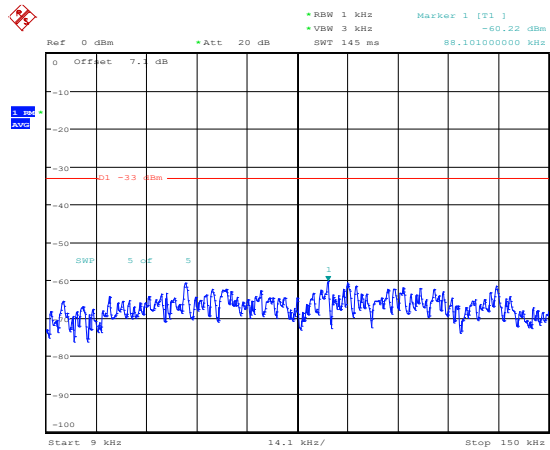

Band2-1.4MHz-QPSK-18607-1RB#0-Range2:0.15~30MHz