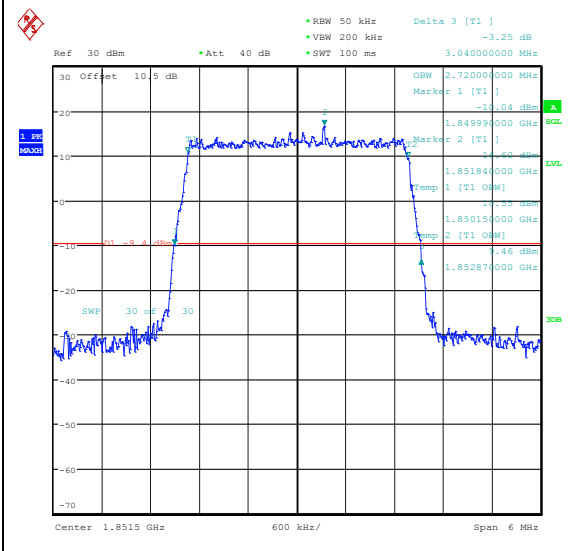

Band2-1.4MHz-QPSK-19193-6RB#0-PASS