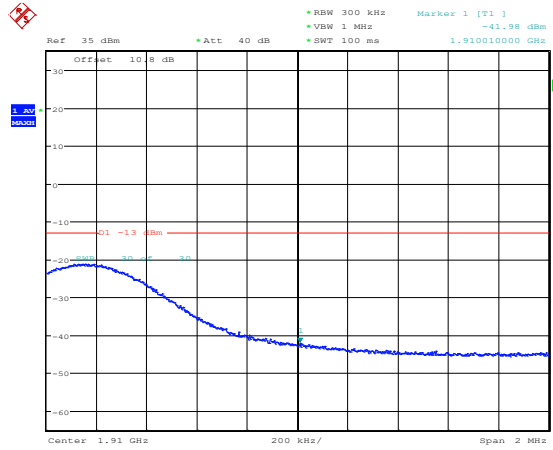

Band2-15MHz-QPSK-18675-1RB#0

Band2-15MHz-QPSK-18675-1RB#74

Band2-15MHz-QPSK-18675-75RB#0

Band2-15MHz-QPSK-19125-1RB#0

**Band2-15MHz-QPSK-19125-1RB#74**

**Band2-15MHz-QPSK-19125-75RB#0**

**Band2-15MHz-16QAM-18675-1RB#0**