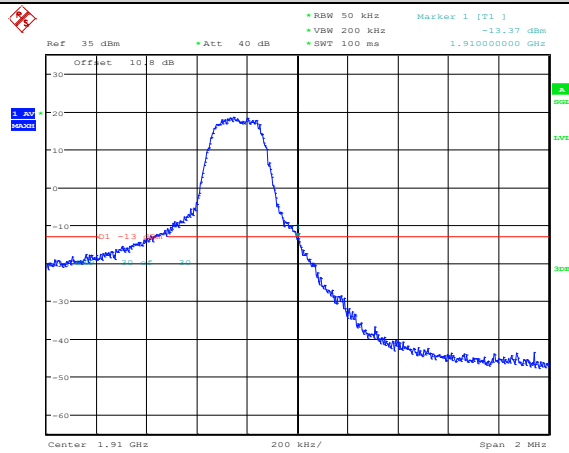

Band2-3MHz-16QAM-18615-1RB#0

Band2-3MHz-16QAM-18615-1RB#14

Band2-3MHz-16QAM-18615-15RB#0

Band2-3MHz-16QAM-19185-1RB#0

Band2-3MHz-16QAM-19185-1RB#14

Band2-3MHz-16QAM-19185-15RB#0

Band2-5MHz-QPSK-18625-1RB#0

Band2-5MHz-QPSK-18625-1RB#24