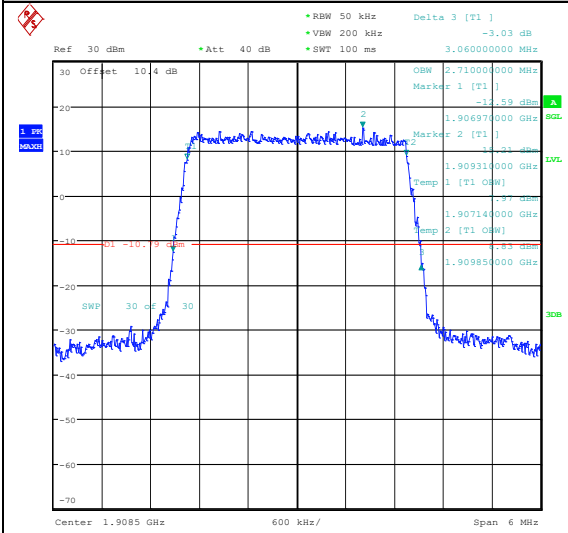

# Test Graphs

Band2-1.4MHz-QPSK-19193-6RB#0-PASS

Band2-1.4MHz-16QAM-19193-6RB#0-PASS

Band2-3MHz-QPSK-18615-15RB#0-PASS

Band2-3MHz-16QAM-18615-15RB#0-PASS

Band2-3MHz-QPSK-18900-15RB#0-PASS

Band2-3MHz-16QAM-18900-15RB#0-PASS