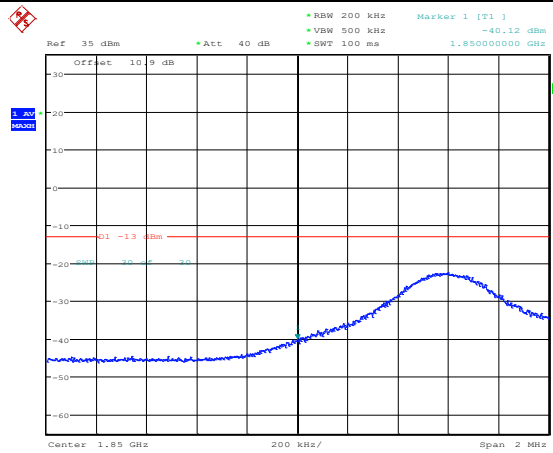

**Band2-5MHz-16QAM-19175-1RB#24**

**Band2-5MHz-16QAM-19175-25RB#0**

**Band2-10MHz-QPSK-18650-1RB#0**

Band2-10MHz-QPSK-18650-1RB#49

Band2-10MHz-QPSK-18650-50RB#0

Band2-10MHz-QPSK-19150-1RB#0

**Band2-10MHz-QPSK-19150-1RB#49**