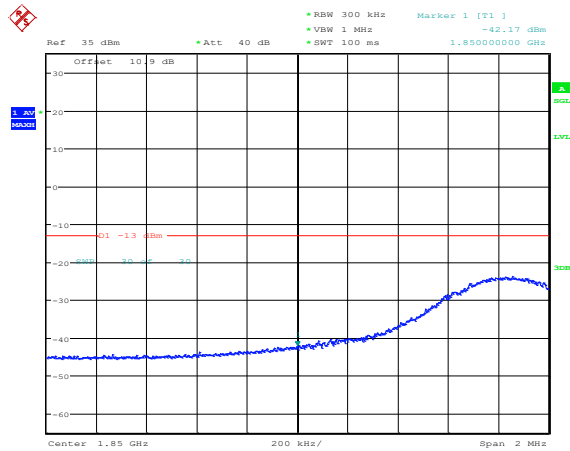

Band2-15MHz-16QAM-18675-1RB#74