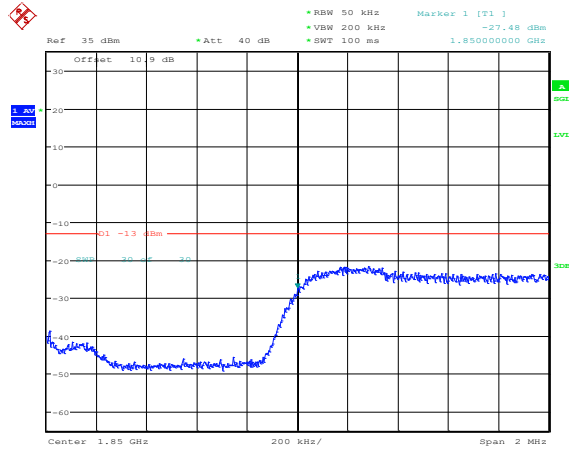

Band2-1.4MHz-16QAM-19193-1RB#5

Band2-1.4MHz-16QAM-19193-6RB#0

Band2-3MHz-QPSK-18615-1RB#0

Band2-3MHz-QPSK-18615-1RB#14

Band2-3MHz-QPSK-18615-15RB#0

Band2-3MHz-QPSK-19185-1RB#0

Band2-3MHz-QPSK-19185-1RB#14

Band2-3MHz-QPSK-19185-15RB#0