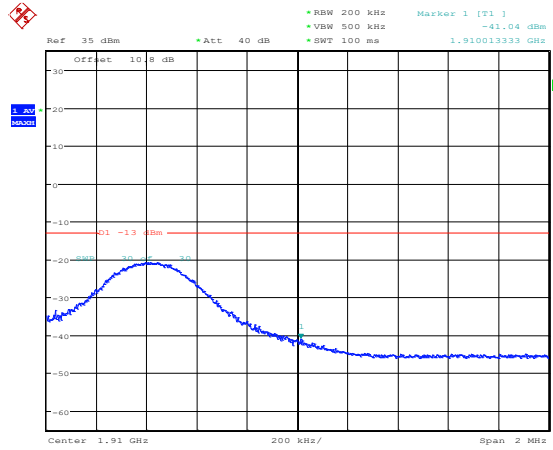

**Band2-10MHz-QPSK-19150-50RB#0**

**Band2-10MHz-16QAM-18650-1RB#0**

Band2-10MHz-16QAM-18650-1RB#49

Band2-10MHz-16QAM-18650-50RB#0

Band2-10MHz-16QAM-19150-1RB#0

Band2-10MHz-16QAM-19150-1RB#49

Band2-10MHz-16QAM-19150-50RB#0