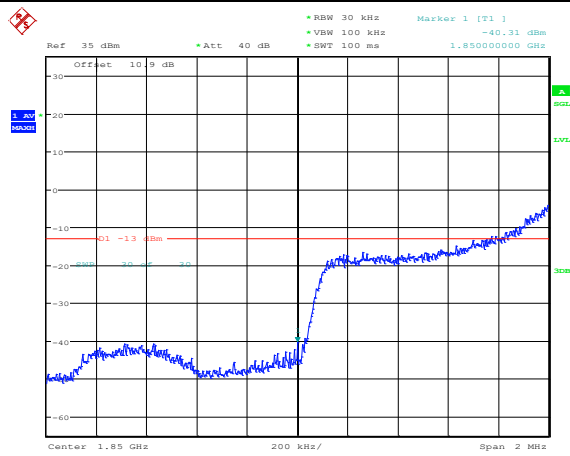

## Band2-1.4MHz-QPSK-19193-1RB#0

Band2-1.4MHz-QPSK-19193-1RB#5

Band2-1.4MHz-QPSK-19193-6RB#0

Band2-1.4MHz-16QAM-18607-1RB#0

**Band2-1.4MHz-16QAM-18607-1RB#5**

**Band2-1.4MHz-16QAM-18607-6RB#0**

**Band2-1.4MHz-16QAM-19193-1RB#0**