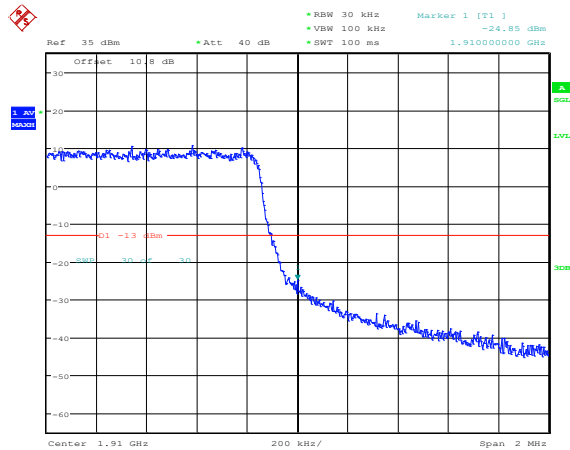

Band2-1.4MHz-QPSK-19193-6RB#0