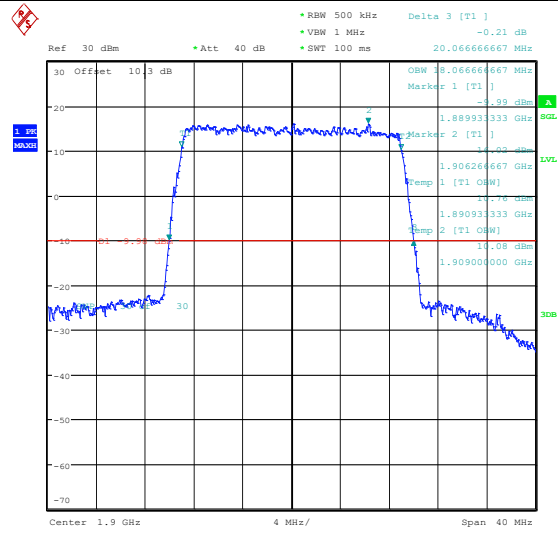

**Band2-15MHz-QPSK-19125-75RB#0-PASS**

**Band2-15MHz-16QAM-19125-75RB#0-PASS**

**Band2-20MHz-QPSK-18700-100RB#0-PASS**

**Band2-20MHz-16QAM-18700-100RB#0-PASS**

**Band2-20MHz-QPSK-18900-100RB#0-PASS**

**Band2-20MHz-16QAM-18900-100RB#0-PASS**