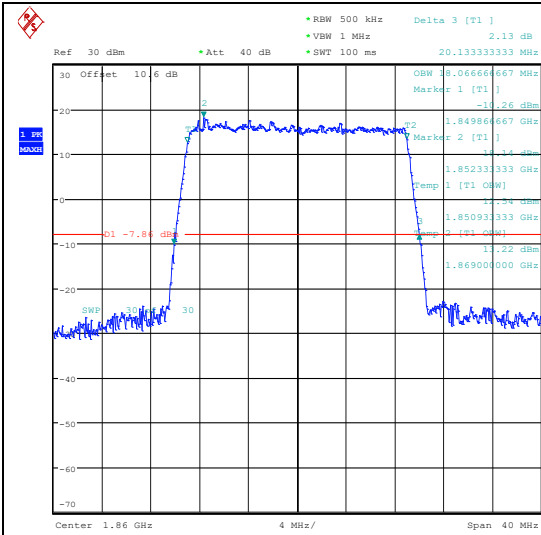

Band2-20MHz-QPSK-18700-100RB#0-PASS

Band2-20MHz-16QAM-18700-100RB#0-PASS

Band2-20MHz-QPSK-18900-100RB#0-PASS

Band2-20MHz-16QAM-18900-100RB#0-PASS