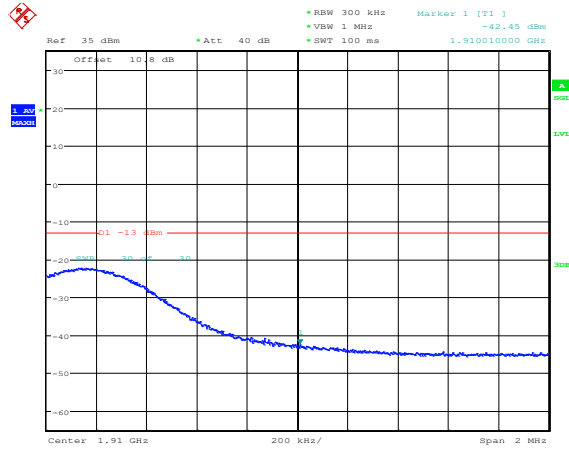

Band2-15MHz-16QAM-19125-1RB#0