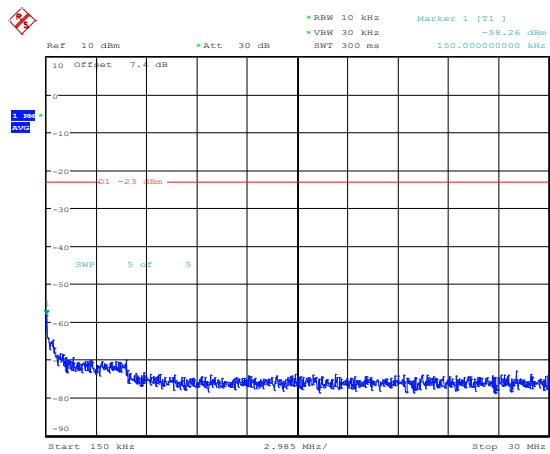

Band2-1.4MHz-QPSK-18607-1RB#0-Range3:30~1000MHz