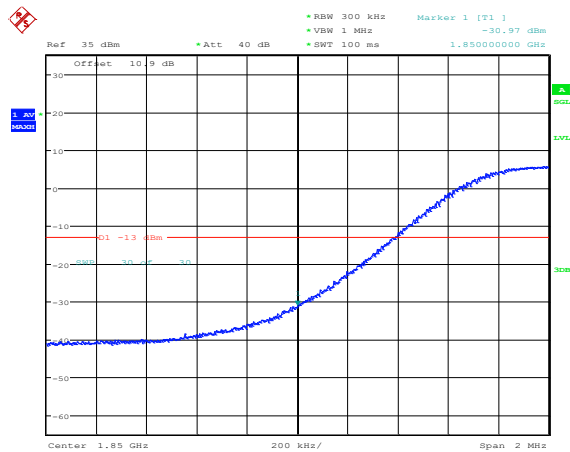

Band2-15MHz-QPSK-18675-75RB#0