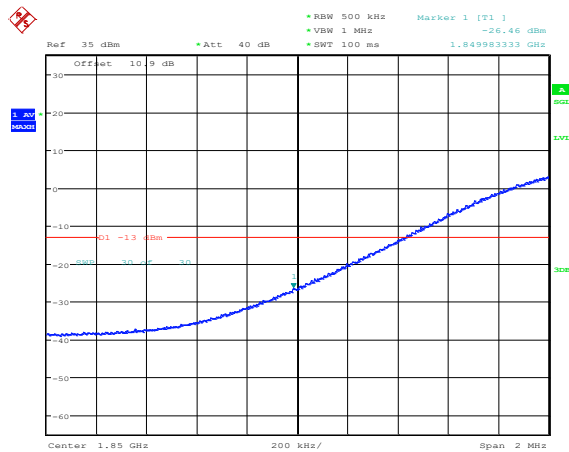

**Band2-20MHz-QPSK-19100-1RB#0**

**Band2-20MHz-QPSK-19100-100RB#0**

Band2-20MHz-16QAM-18700-1RB#99

Band2-20MHz-16QAM-18700-100RB#0

Band2-20MHz-16QAM-19100-1RB#0

**Band2-20MHz-16QAM-19100-100RB#0**