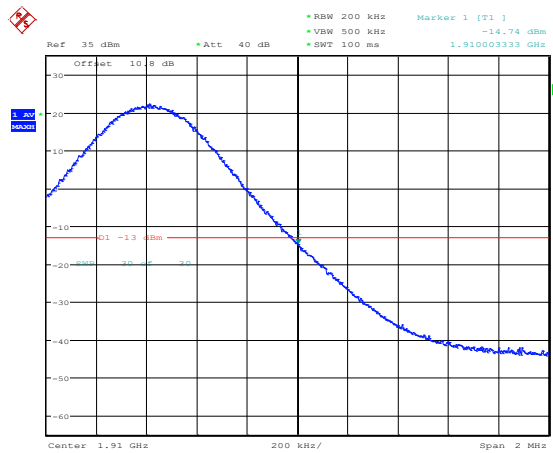

**Band2-10MHz-QPSK-19150-50RB#0**

**Band2-10MHz-16QAM-18650-1RB#0**

Band2-10MHz-16QAM-18650-1RB#49

Band2-10MHz-16QAM-18650-50RB#0

Band2-10MHz-16QAM-19150-1RB#0

Band2-10MHz-16QAM-19150-1RB#49

Band2-10MHz-16QAM-19150-50RB#0