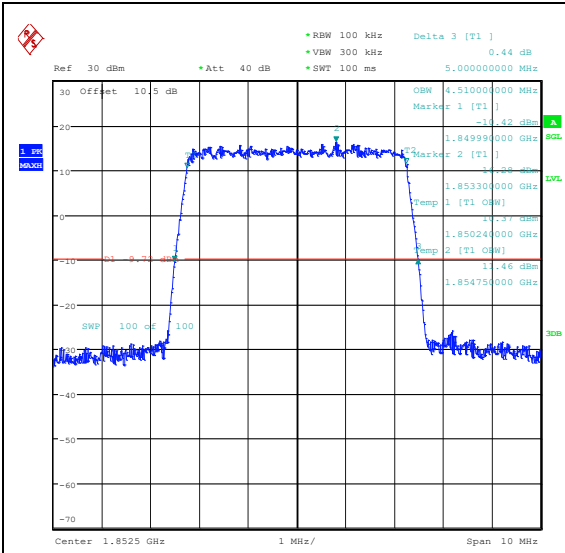

Band2-3MHz-QPSK-19185-15RB#0-PASS