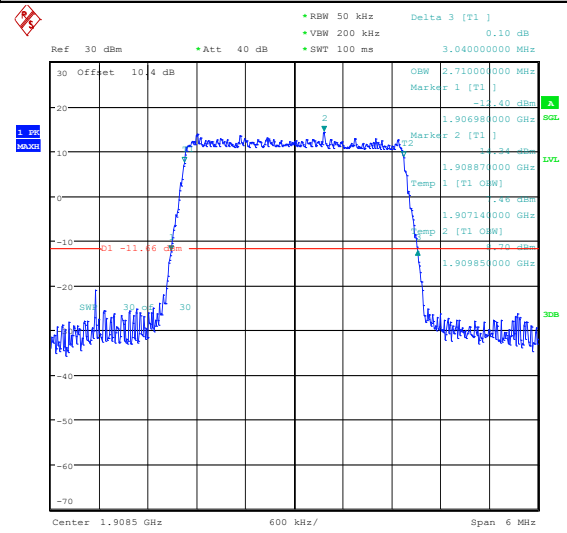

# Test Graphs

Band2-1.4MHz-QPSK-19193-6RB#0-PASS

Band2-1.4MHz-16QAM-19193-6RB#0-PASS

Band2-3MHz-QPSK-18615-15RB#0-PASS

Band2-3MHz-16QAM-18615-15RB#0-PASS

Band2-3MHz-QPSK-18900-15RB#0-PASS

Band2-3MHz-16QAM-18900-15RB#0-PASS