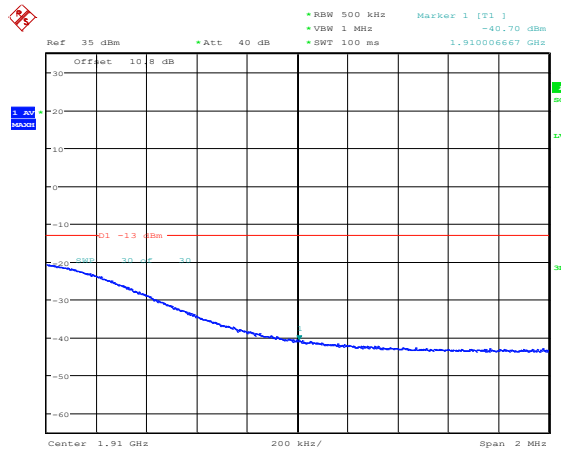

Band2-20MHz-QPSK-19100-1RB#0