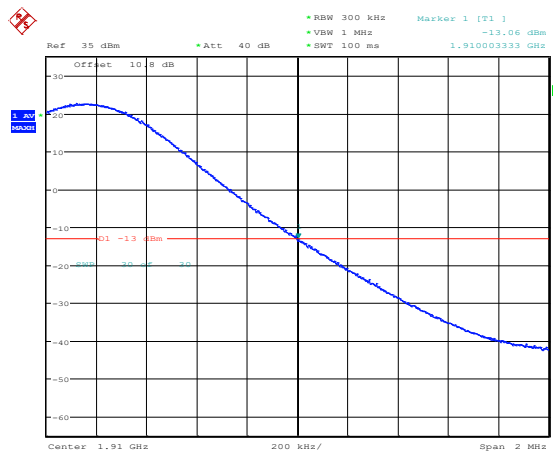

Band2-15MHz-QPSK-18675-1RB#0

Band2-15MHz-QPSK-18675-1RB#74

Band2-15MHz-QPSK-18675-75RB#0

Band2-15MHz-QPSK-19125-1RB#0

**Band2-15MHz-QPSK-19125-1RB#74**

**Band2-15MHz-QPSK-19125-75RB#0**

**Band2-15MHz-16QAM-18675-1RB#0**