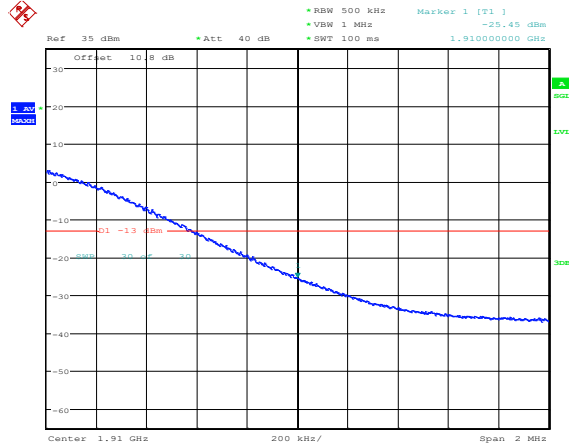

Band2-20MHz-QPSK-19100-100RB#0