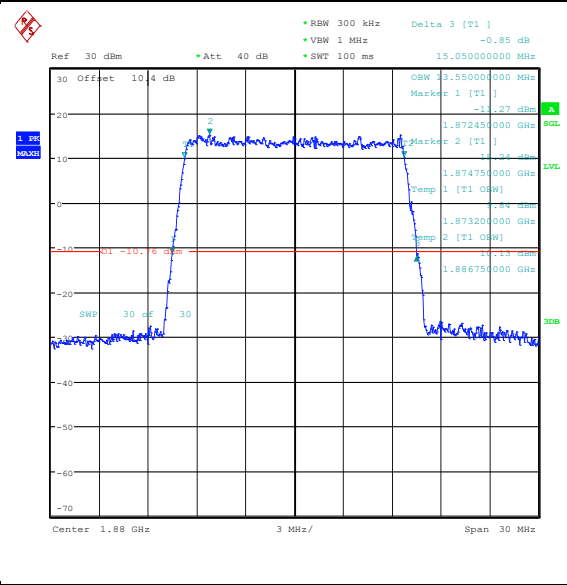

**Band2-10MHz-QPSK-19150-50RB#0-PASS**

**Band2-10MHz-16QAM-19150-50RB#0-PASS**

**Band2-15MHz-QPSK-18675-75RB#0-PASS**

**Band2-15MHz-16QAM-18675-75RB#0-PASS**

**Band2-15MHz-QPSK-18900-75RB#0-PASS**

**Band2-15MHz-16QAM-18900-75RB#0-PASS**