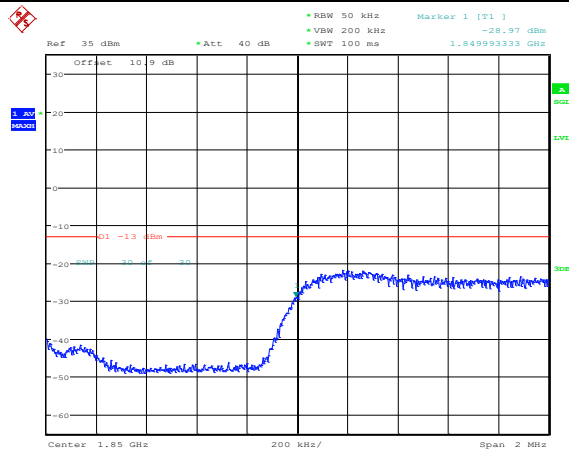

Band2-3MHz-16QAM-18615-1RB#14