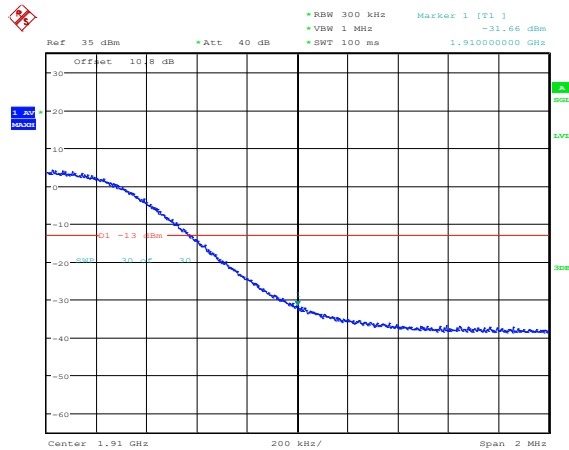

Band2-15MHz-16QAM-18675-1RB#74

Band2-15MHz-16QAM-18675-75RB#0

Band2-15MHz-16QAM-19125-1RB#0

Band2-15MHz-16QAM-19125-1RB#74

Band2-15MHz-16QAM-19125-75RB#0

Band2-20MHz-QPSK-18700-1RB#99

**Band2-20MHz-QPSK-18700-100RB#0**