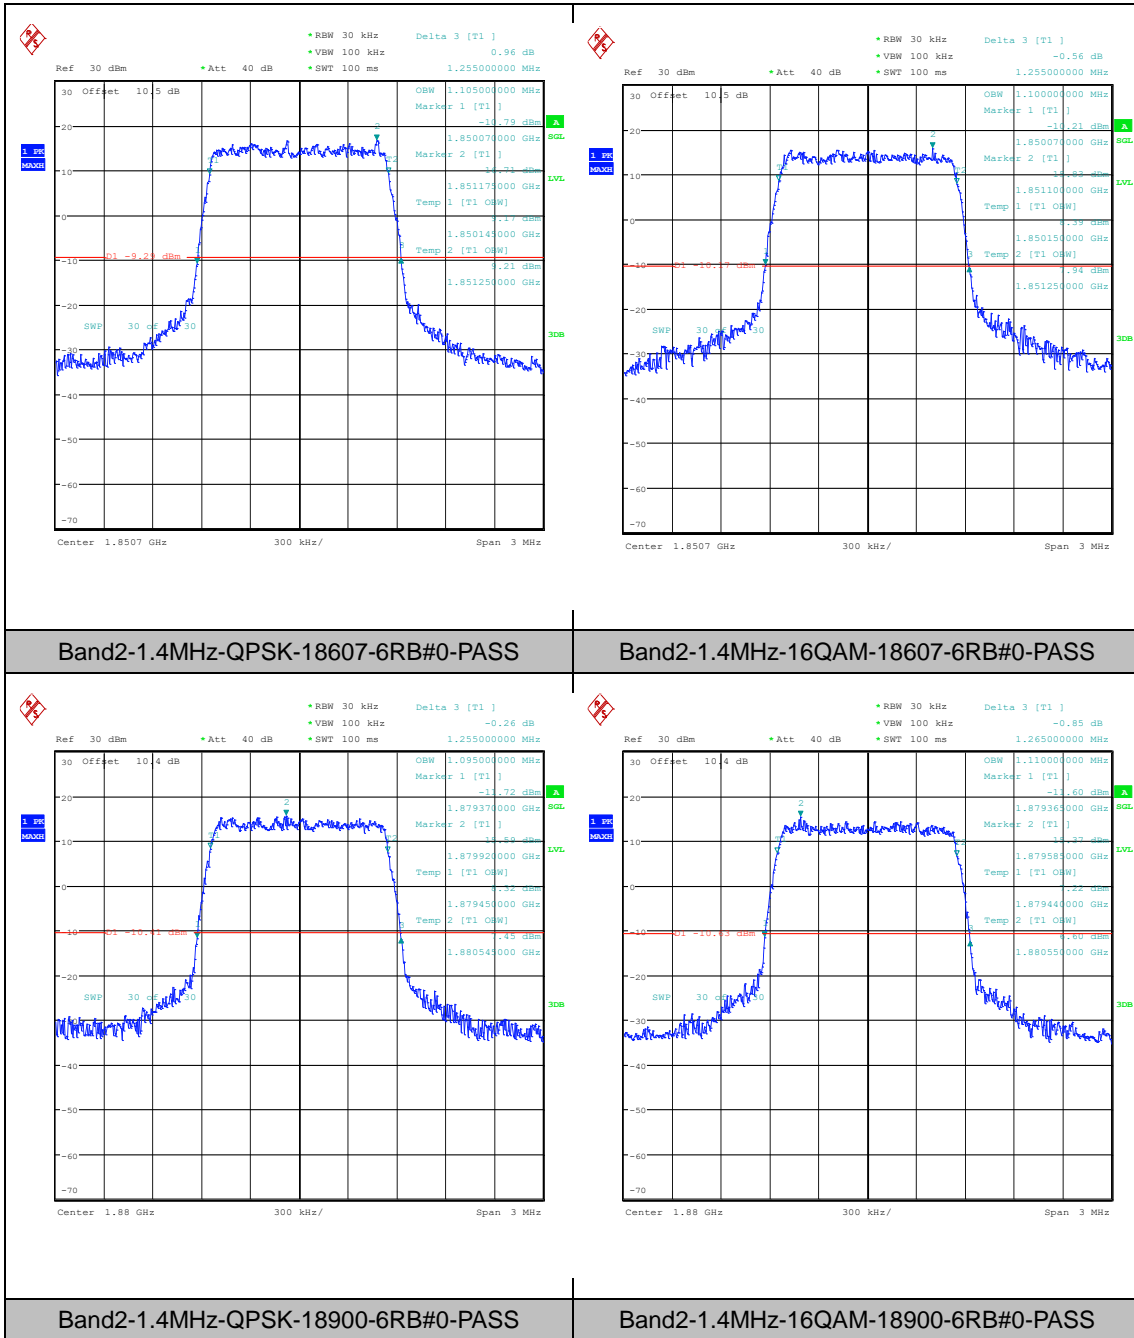

Test Graphs