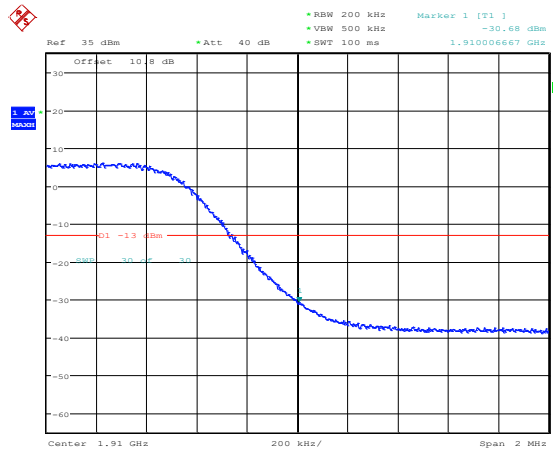

Band2-10MHz-QPSK-19150-50RB#0