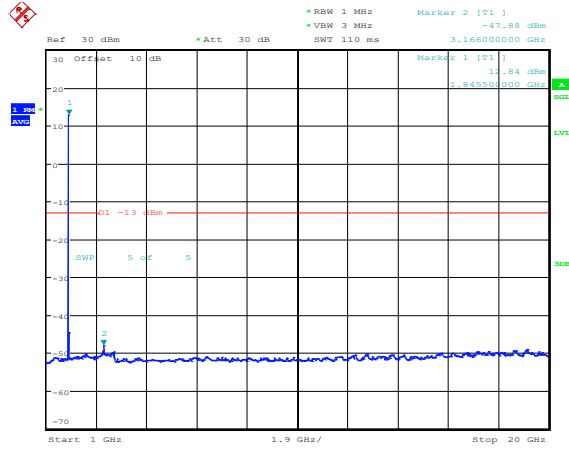

## Test Graphs

Band2-1.4MHz-QPSK-18607-1RB#0-Range1:0.009~0.15MHz

Band2-1.4MHz-QPSK-18607-1RB#0-Range2:0.15~30MHz

Band2-1.4MHz-QPSK-18607-1RB#0-Range3:30~1000MHz

Band2-1.4MHz-QPSK-18607-1RB#0-Range4:1000~20000MHz