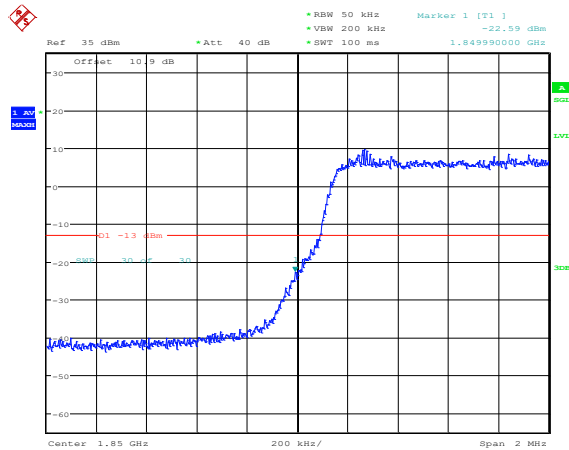

Band2-1.4MHz-16QAM-19193-1RB#5

Band2-1.4MHz-16QAM-19193-6RB#0

Band2-3MHz-QPSK-18615-1RB#0

Band2-3MHz-QPSK-18615-1RB#14

Band2-3MHz-QPSK-18615-15RB#0

Band2-3MHz-QPSK-19185-1RB#0

Band2-3MHz-QPSK-19185-1RB#14

Band2-3MHz-QPSK-19185-15RB#0