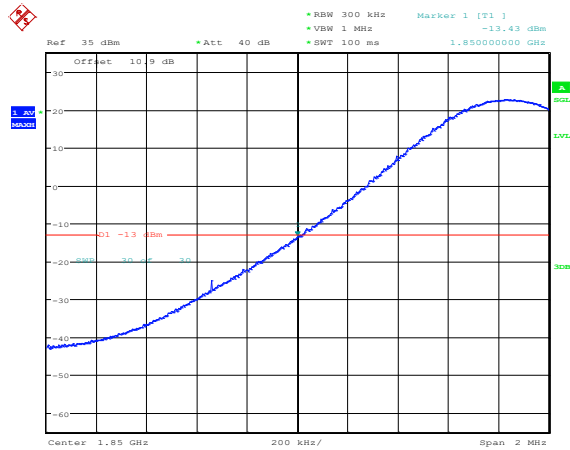

Band2-15MHz-QPSK-18675-1RB#0