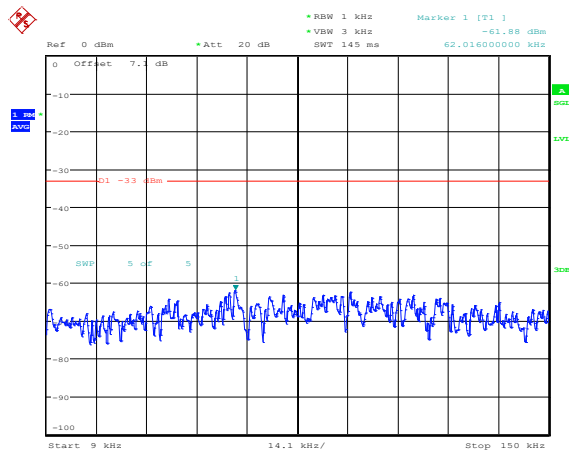

Band2-1.4MHz-QPSK-18900-1RB#0-Range2:0.15~30MHz