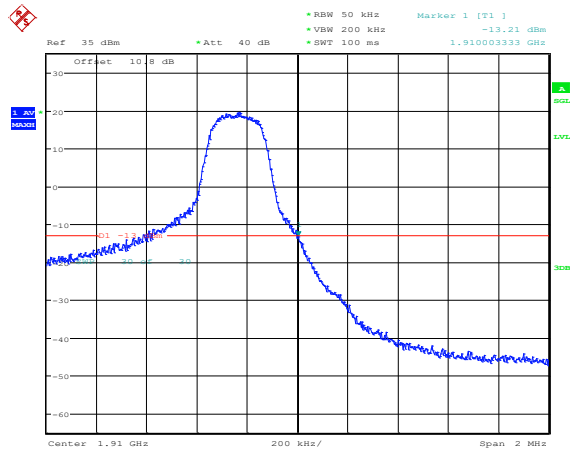

Band2-1.4MHz-16QAM-19193-1RB#5

Band2-1.4MHz-16QAM-19193-6RB#0

Band2-3MHz-QPSK-18615-1RB#0

Band2-3MHz-QPSK-18615-1RB#14

Band2-3MHz-QPSK-18615-15RB#0

Band2-3MHz-QPSK-19185-1RB#0

Band2-3MHz-QPSK-19185-1RB#14

Band2-3MHz-QPSK-19185-15RB#0