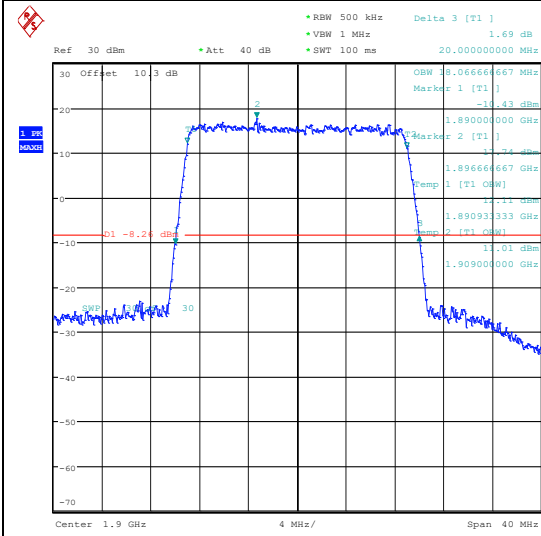

**Band2-15MHz-QPSK-19125-75RB#0-PASS**

**Band2-15MHz-16QAM-19125-75RB#0-PASS**

**Band2-20MHz-QPSK-18700-100RB#0-PASS**

**Band2-20MHz-16QAM-18700-100RB#0-PASS**

**Band2-20MHz-QPSK-18900-100RB#0-PASS**

**Band2-20MHz-16QAM-18900-100RB#0-PASS**