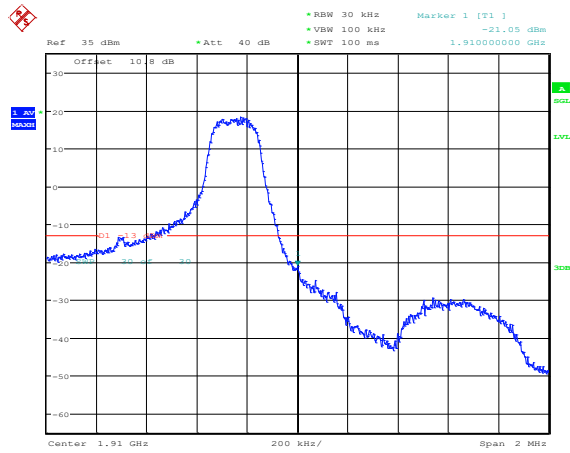

Band2-1.4MHz-QPSK-19193-1RB#5