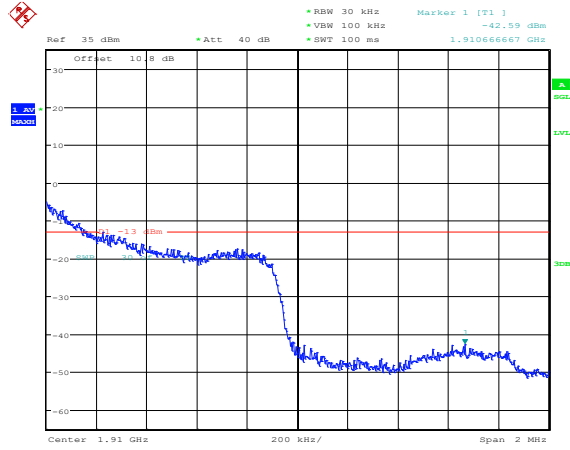

## Band2-1.4MHz-QPSK-19193-1RB#0

Band2-1.4MHz-QPSK-19193-1RB#5

Band2-1.4MHz-QPSK-19193-6RB#0

Band2-1.4MHz-16QAM-18607-1RB#0

**Band2-1.4MHz-16QAM-18607-1RB#5**

**Band2-1.4MHz-16QAM-18607-6RB#0**

**Band2-1.4MHz-16QAM-19193-1RB#0**