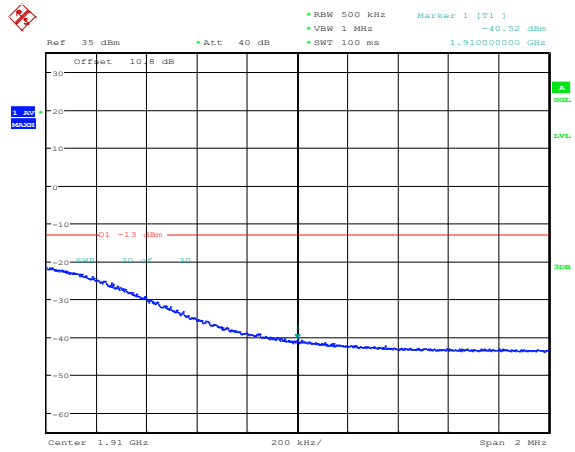

**Band2-20MHz-QPSK-19100-1RB#0**

**Band2-20MHz-QPSK-19100-100RB#0**

Band2-20MHz-16QAM-18700-1RB#99

Band2-20MHz-16QAM-18700-100RB#0

Band2-20MHz-16QAM-19100-1RB#0

**Band2-20MHz-16QAM-19100-100RB#0**