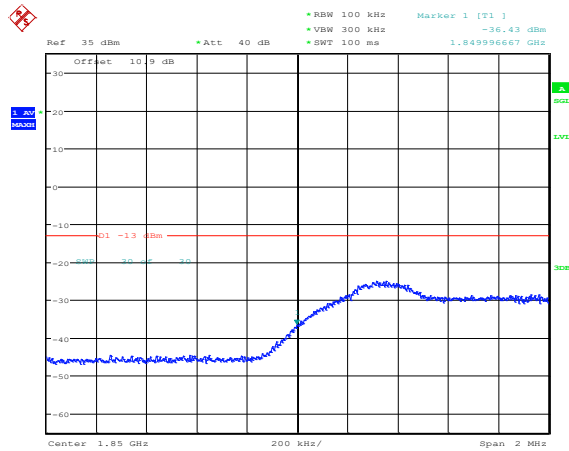

Band2-3MHz-16QAM-18615-1RB#0

Band2-3MHz-16QAM-18615-1RB#14

Band2-3MHz-16QAM-18615-15RB#0

Band2-3MHz-16QAM-19185-1RB#0

Band2-3MHz-16QAM-19185-1RB#14

Band2-3MHz-16QAM-19185-15RB#0

Band2-5MHz-QPSK-18625-1RB#0

Band2-5MHz-QPSK-18625-1RB#24