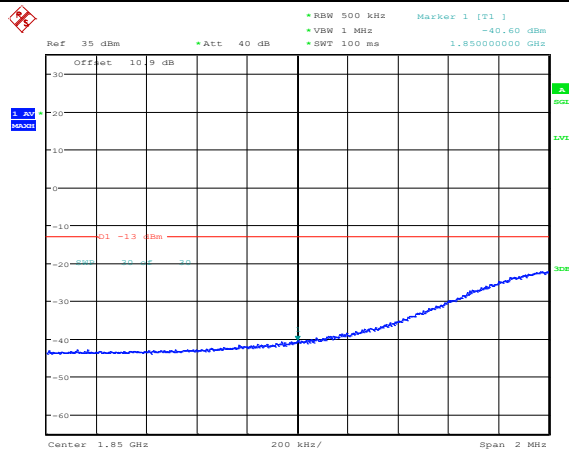

Band2-20MHz-16QAM-18700-1RB#99