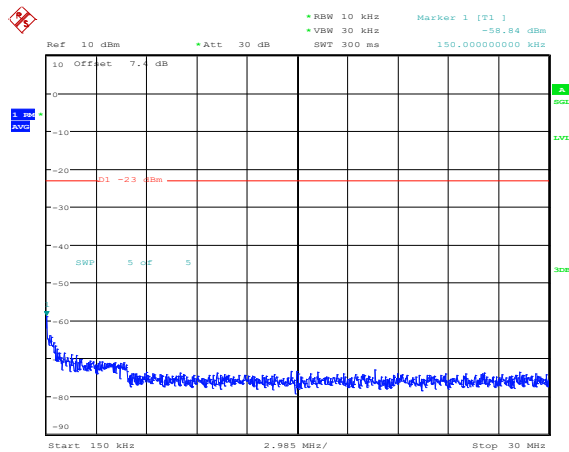

Band2-1.4MHz-QPSK-18900-1RB#0-Range3:30~1000MHz