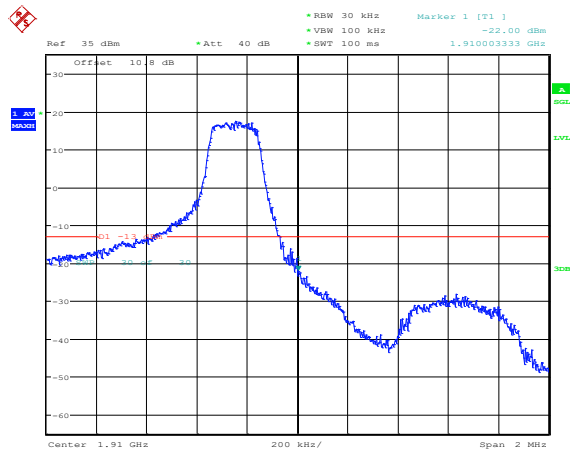

Band2-1.4MHz-16QAM-19193-1RB#5