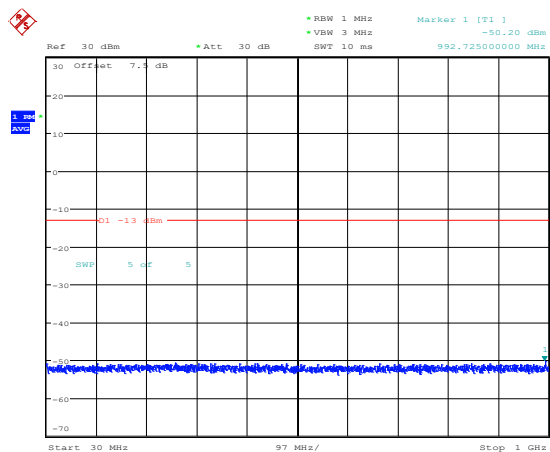

## Test Graphs

Band2-1.4MHz-QPSK-18607-1RB#0-Range1:0.009~0.15MHz

Band2-1.4MHz-QPSK-18607-1RB#0-Range2:0.15~30MHz

Band2-1.4MHz-QPSK-18607-1RB#0-Range3:30~1000MHz

Band2-1.4MHz-QPSK-18607-1RB#0-Range4:1000~20000MHz