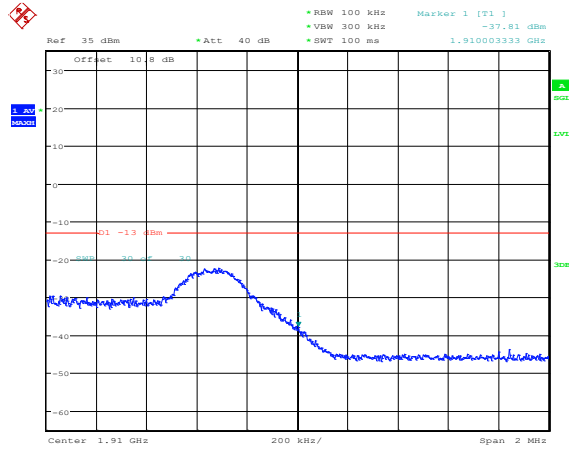

Band2-5MHz-QPSK-19175-1RB#0