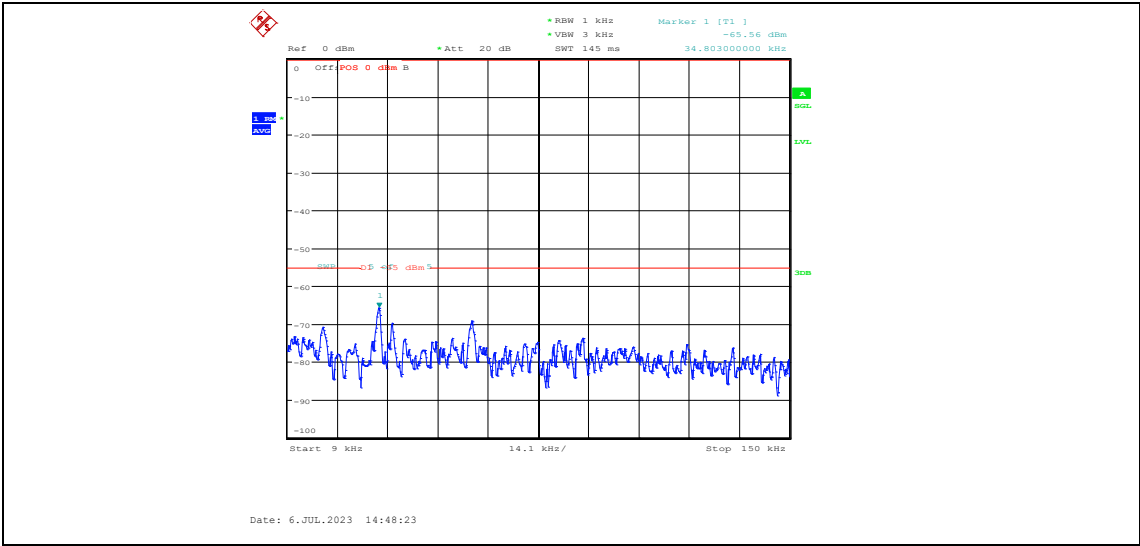

Date: 6.JUL.2023 14:50:49

**Band7-15MHz-QPSK-21375-1RB#0-Range4:1000~20000MHz**

Date: 6.JUL.2023 14:50:59

**Band7-15MHz-QPSK-21375-1RB#0-Range5:20000~27000MHz**

Date: 6.JUL.2023 14:51:06

**Band7-15MHz-16QAM-20825-1RB#0-Range1:0.009~0.15MHz**