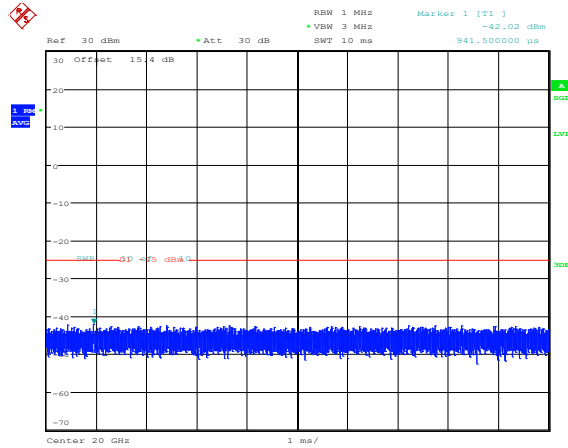

**Band7-10MHz-16QAM-20800-1RB#0-Range2:0.15~30MHz**

**Band7-10MHz-16QAM-20800-1RB#0-Range3:30~1000MHz**

**Band7-10MHz-16QAM-20800-1RB#0-Range4:1000~20000MHz**

Date: 6.JUL.2023 14:30:06

**Band7-10MHz-16QAM-20800-1RB#0-Range5:20000~27000MHz**