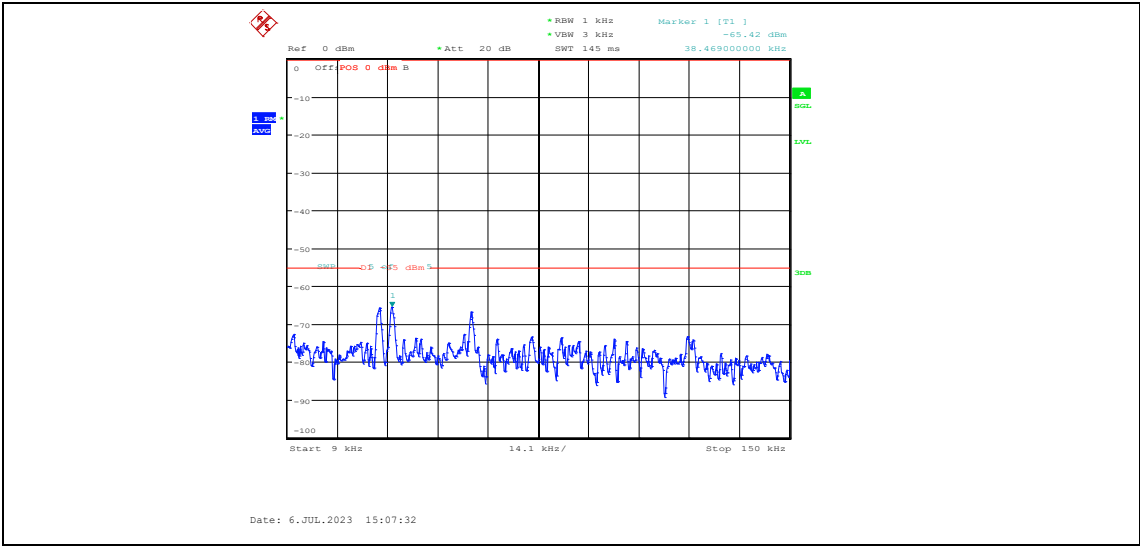

Date: 6.JUL.2023 15:10:09

**Band7-20MHz-QPSK-21350-1RB#0-Range5:20000~27000MHz**

Date: 6.JUL.2023 15:10:16

**Band7-20MHz-16QAM-20850-1RB#0-Range1:0.009~0.15MHz**

**Band7-20MHz-16QAM-20850-1RB#0-Range2:0.15~30MHz**