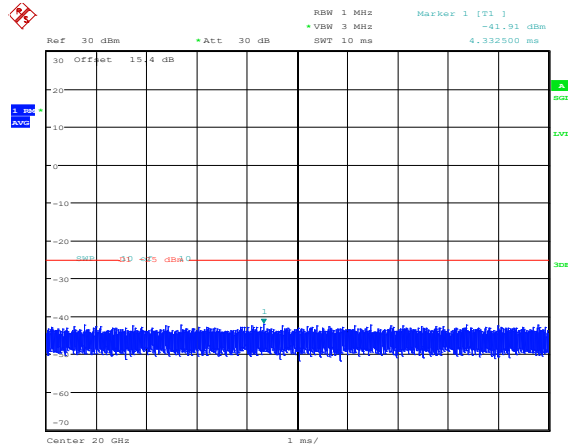

Band7-15MHz-QPSK-20825-1RB#0-Range5:20000~27000MHz

Date: 6.JUL.2023 14:48:15