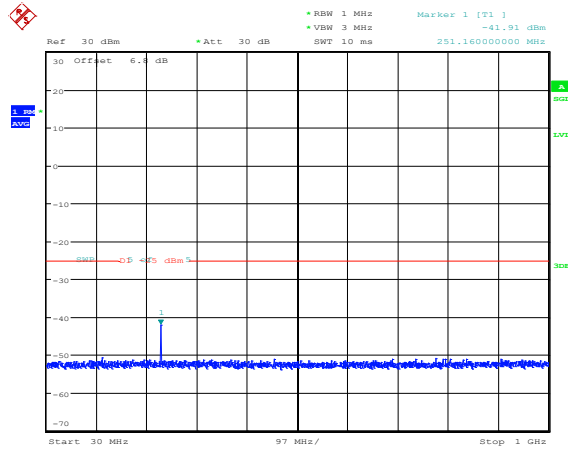

Date: 6.JUL.2023 14:14:22