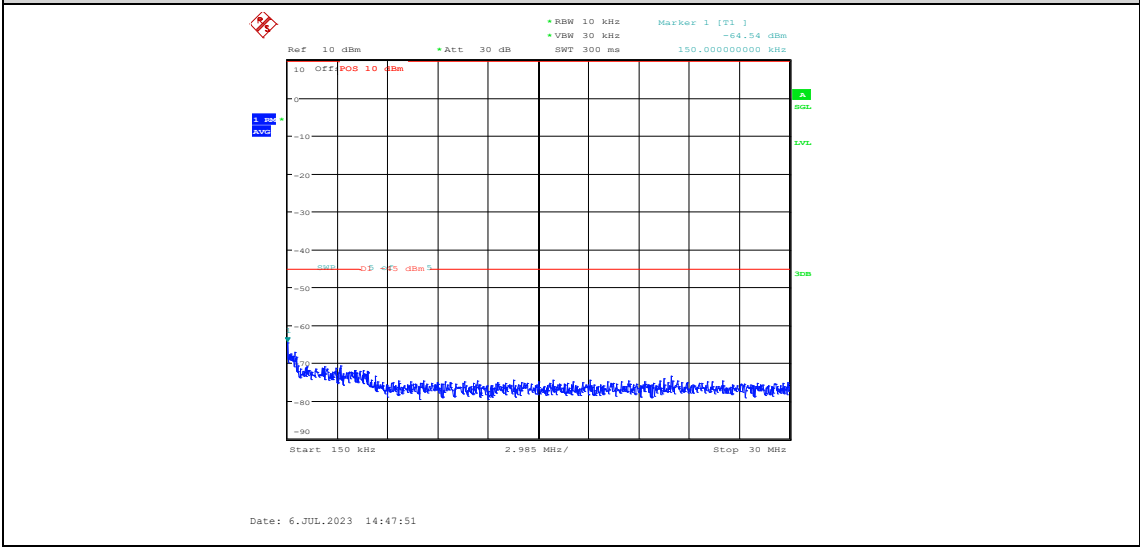

**Band7-10MHz-16QAM-21400-1RB#0-Range5:20000~27000MHz**

Date: 6.JUL.2023 14:33:05

**Band7-15MHz-QPSK-20825-1RB#0-Range1:0.009~0.15MHz**

**Band7-15MHz-QPSK-20825-1RB#0-Range2:0.15~30MHz**

**Band7-15MHz-QPSK-20825-1RB#0-Range3:30~1000MHz**