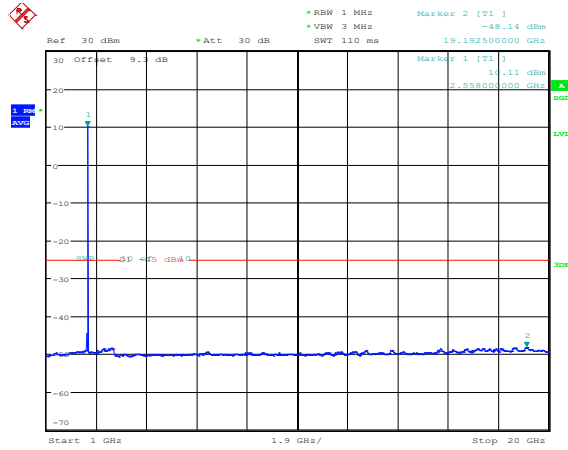

**Band7-10MHz-16QAM-21400-1RB#0-Range2:0.15~30MHz**

**Band7-10MHz-16QAM-21400-1RB#0-Range3:30~1000MHz**

Date: 6.JUL.2023 14:32:48

**Band7-10MHz-16QAM-21400-1RB#0-Range4:1000~20000MHz**

Date: 6.JUL.2023 14:32:58