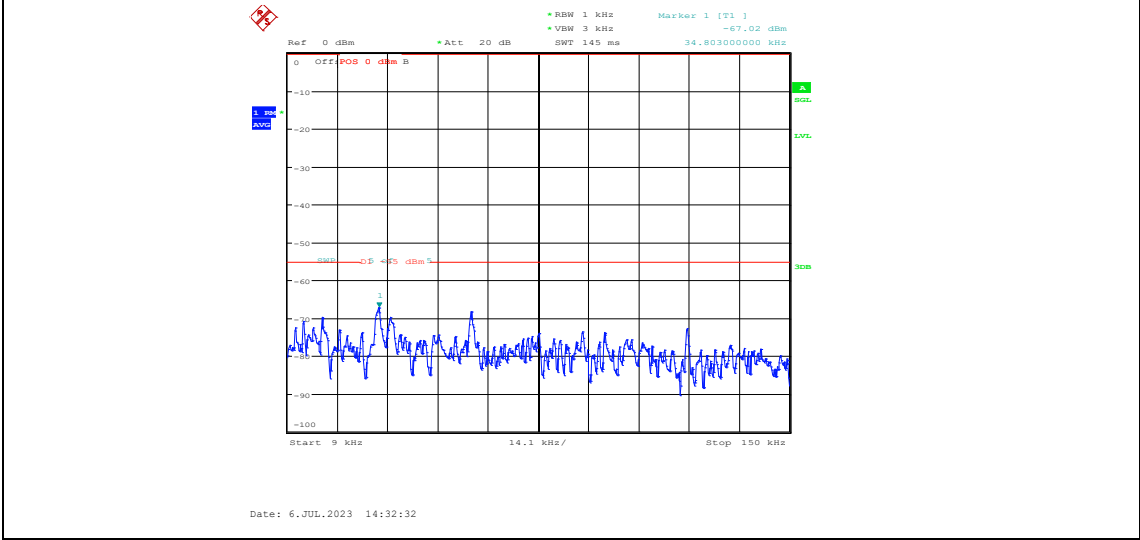

Date: 6.JUL.2023 14:31:23

**Band7-10MHz-16QAM-21100-1RB#0-Range4:1000~20000MHz**

Date: 6.JUL.2023 14:31:32

**Band7-10MHz-16QAM-21100-1RB#0-Range5:20000~27000MHz**

**Band7-10MHz-16QAM-21400-1RB#0-Range1:0.009~0.15MHz**