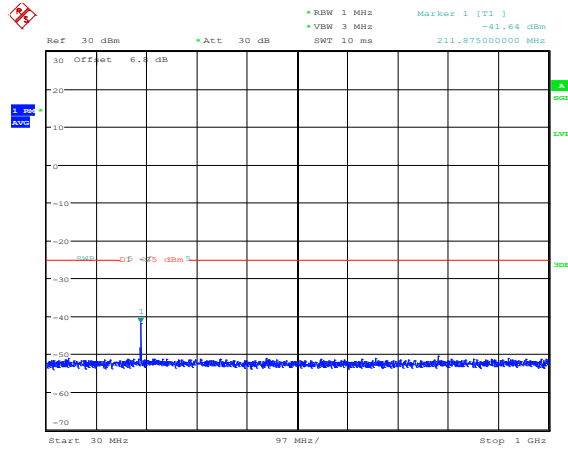

Band7-20MHz-QPSK-21100-1RB#0-Range3:30~1000MHz

Date: 6.JUL.2023 15:08:33