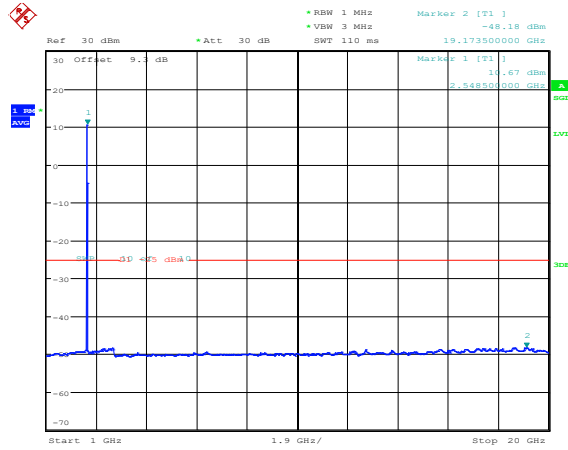

Band7-15MHz-QPSK-21375-1RB#0-Range4:1000~20000MHz

Date: 6.JUL.2023 14:50:59