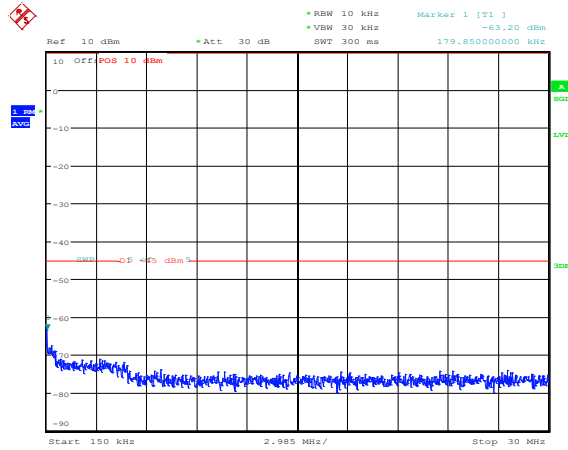

Date: 6.JUL.2023 14:12:06