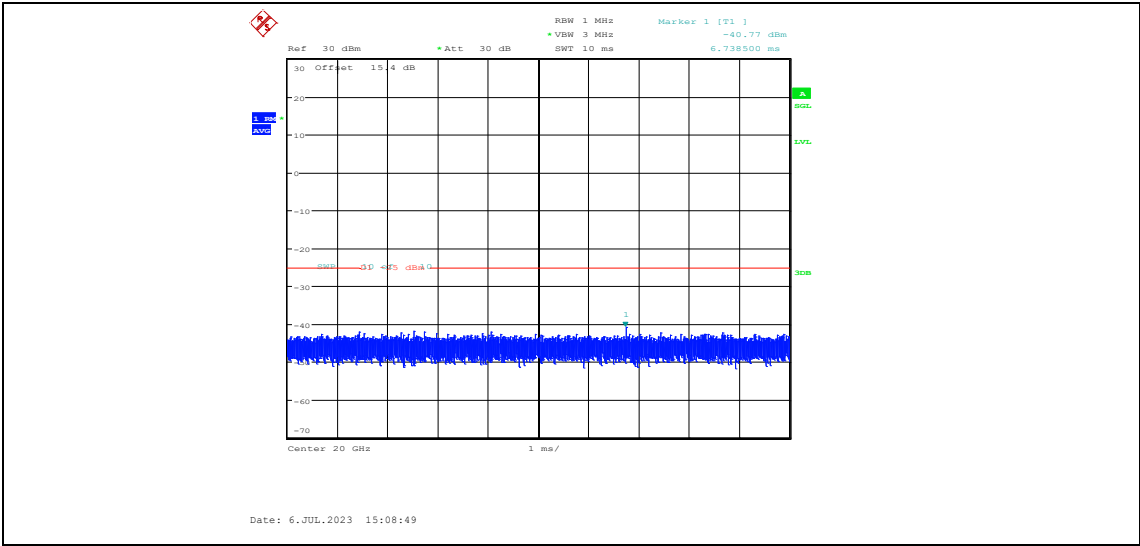

Date: 6.JUL.2023 15:08:25

**Band7-20MHz-QPSK-21100-1RB#0-Range3:30~1000MHz**

Date: 6.JUL.2023 15:08:33

**Band7-20MHz-QPSK-21100-1RB#0-Range4:1000~20000MHz**

Date: 6.JUL.2023 15:08:42

**Band7-20MHz-QPSK-21100-1RB#0-Range5:20000~27000MHz**