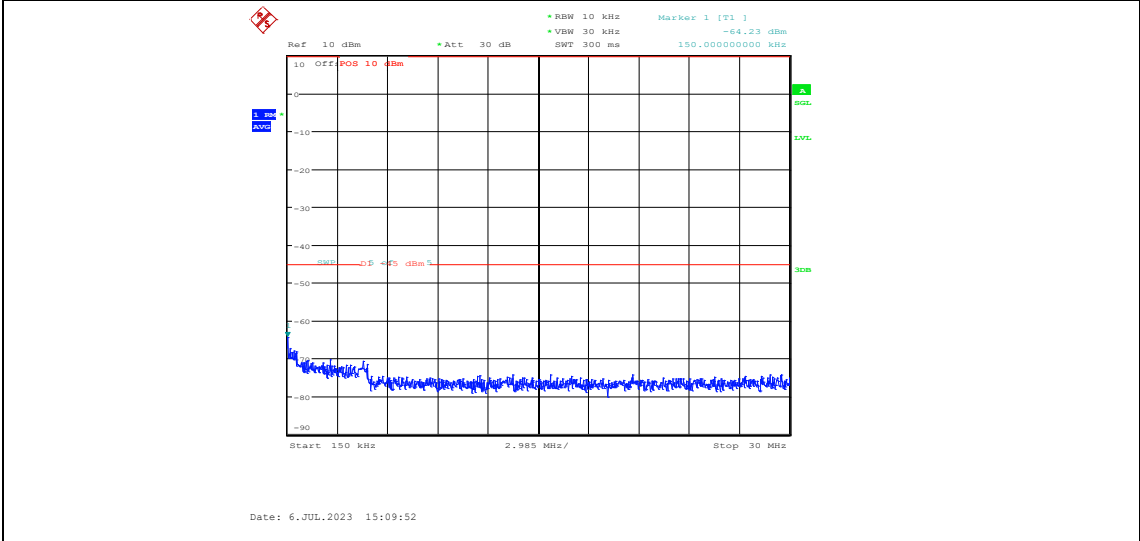

Band7-20MHz-QPSK-21350-1RB#0-Range2:0.15~30MHz

Band7-20MHz-QPSK-21350-1RB#0-Range3:30~1000MHz