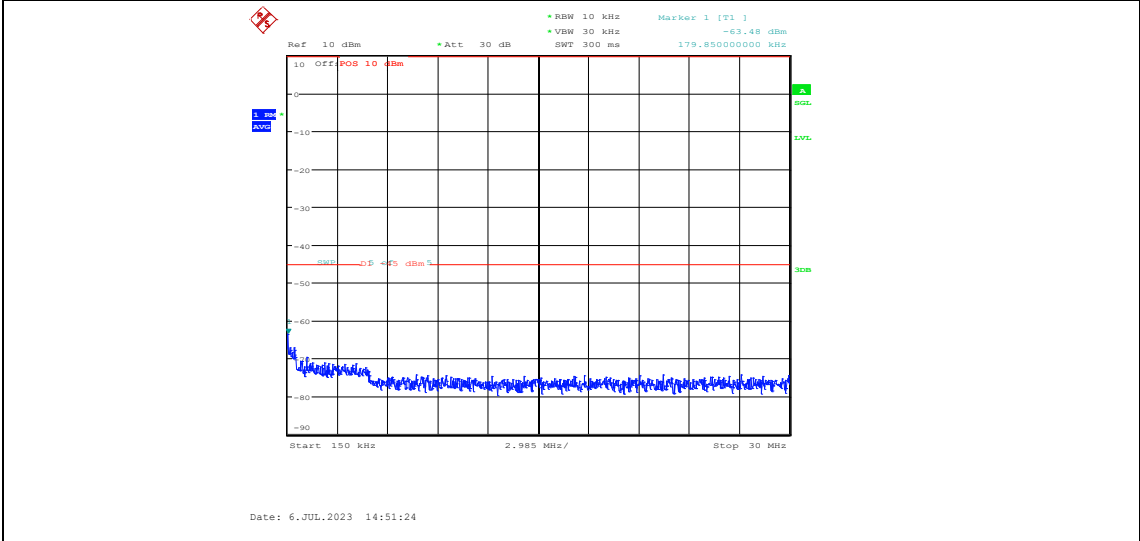

**Band7-15MHz-16QAM-21100-1RB#0-Range4:1000~20000MHz**

Date: 6.JUL.2023 14:50:15

**Band7-15MHz-16QAM-21100-1RB#0-Range5:20000~27000MHz**

**Band7-15MHz-16QAM-21375-1RB#0-Range1:0.009~0.15MHz**

**Band7-15MHz-16QAM-21375-1RB#0-Range2:0.15~30MHz**