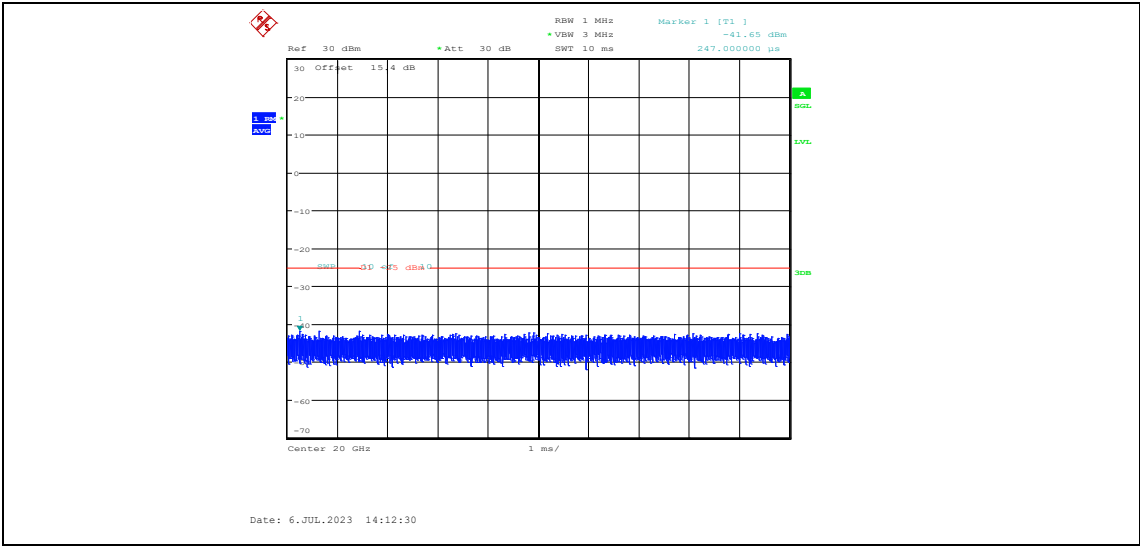

Band7-5MHz-QPSK-21425-1RB#0-Range1:0.009~0.15MHz

Band7-5MHz-QPSK-21425-1RB#0-Range2:0.15~30MHz

Band7-5MHz-QPSK-21425-1RB#0-Range3:30~1000MHz