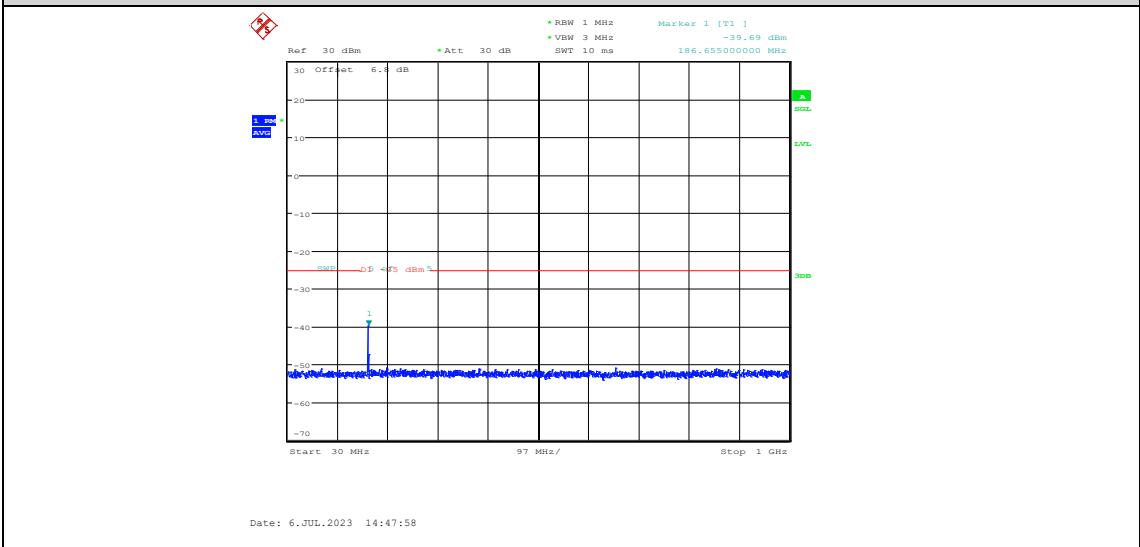

**Band7-10MHz-16QAM-21400-1RB#0-Range5:20000~27000MHz**

Date: 6.JUL.2023 14:33:05

**Band7-15MHz-QPSK-20825-1RB#0-Range1:0.009~0.15MHz**

**Band7-15MHz-QPSK-20825-1RB#0-Range2:0.15~30MHz**

**Band7-15MHz-QPSK-20825-1RB#0-Range3:30~1000MHz**