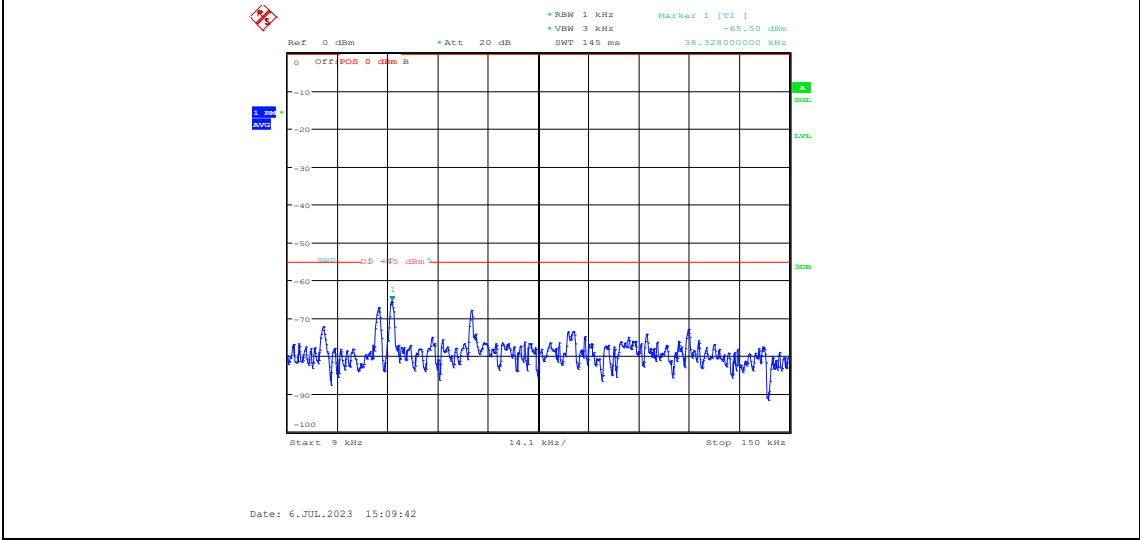

Band7-20MHz-QPSK-21350-1RB#0-Range1:0.009~0.15MHz