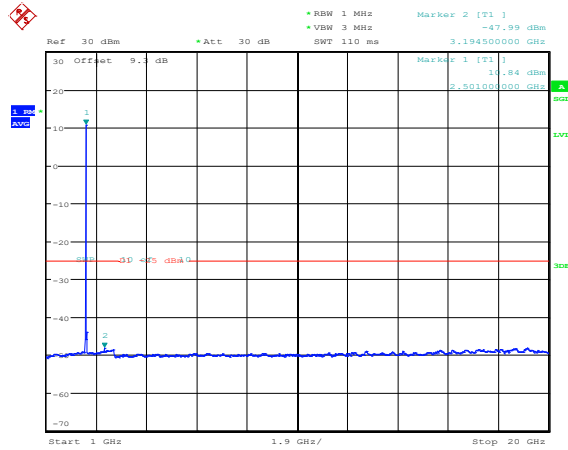

Date: 6.JUL.2023 14:51:48

**Band7-20MHz-QPSK-20850-1RB#0-Range1:0.009~0.15MHz**

**Band7-20MHz-QPSK-20850-1RB#0-Range2:0.15~30MHz**

**Band7-20MHz-QPSK-20850-1RB#0-Range3:30~1000MHz**

**Band7-20MHz-QPSK-20850-1RB#0-Range4:1000~20000MHz**