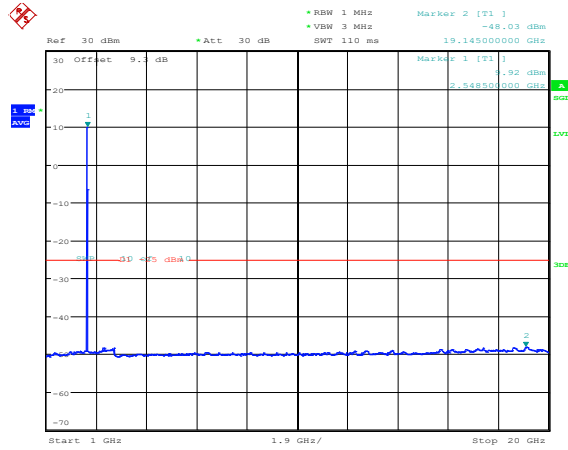

Band7-15MHz-16QAM-21375-1RB#0-Range4:1000~20000MHz

Date: 6.JUL.2023 14:51:41