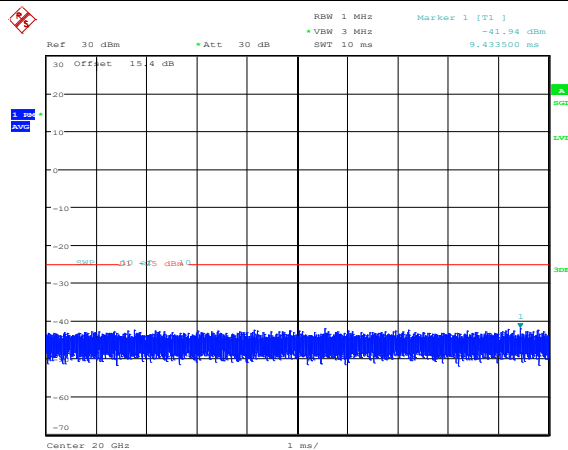

**Band7-15MHz-16QAM-21375-1RB#0-Range3:30~1000MHz**

Date: 6.JUL.2023 14:51:31

**Band7-15MHz-16QAM-21375-1RB#0-Range4:1000~20000MHz**

Date: 6.JUL.2023 14:51:41

**Band7-15MHz-16QAM-21375-1RB#0-Range5:20000~27000MHz**