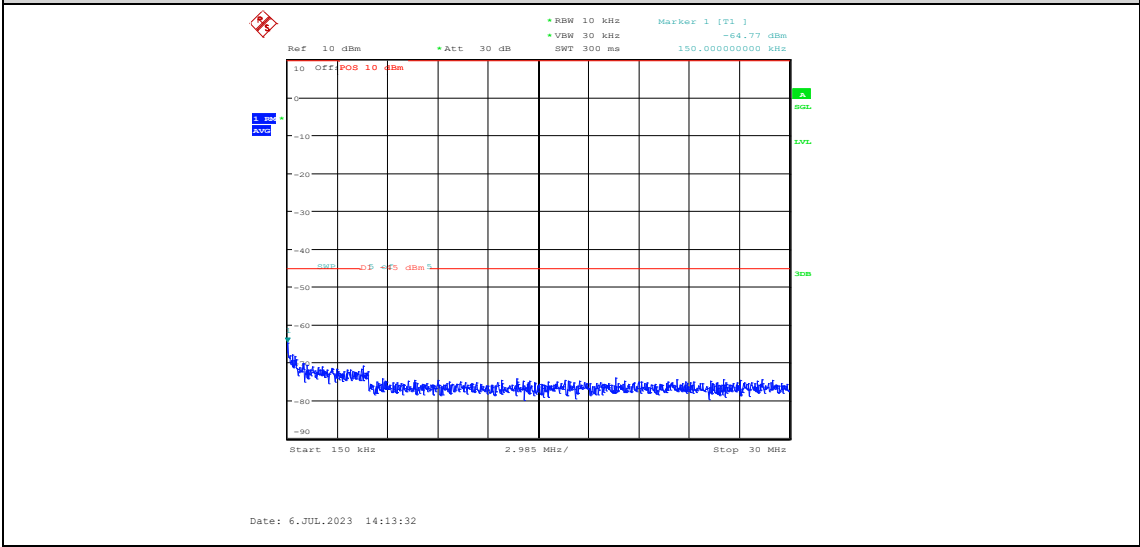

Date: 6.JUL.2023 14:12:23

**Band7-5MHz-QPSK-21100-1RB#0-Range5:20000~27000MHz**

**Band7-5MHz-QPSK-21425-1RB#0-Range1:0.009~0.15MHz**

**Band7-5MHz-QPSK-21425-1RB#0-Range2:0.15~30MHz**

**Band7-5MHz-QPSK-21425-1RB#0-Range3:30~1000MHz**