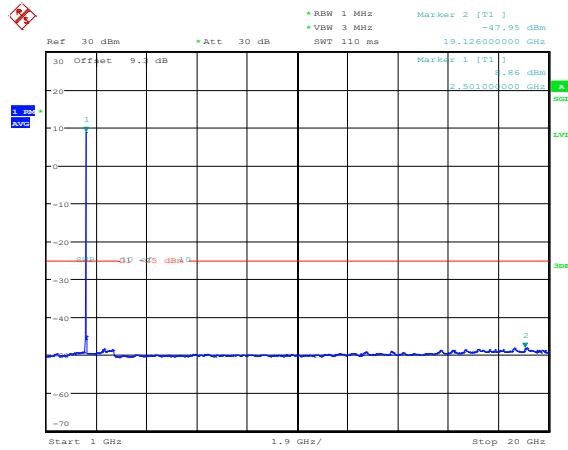

Date: 6.JUL.2023 15:07:58