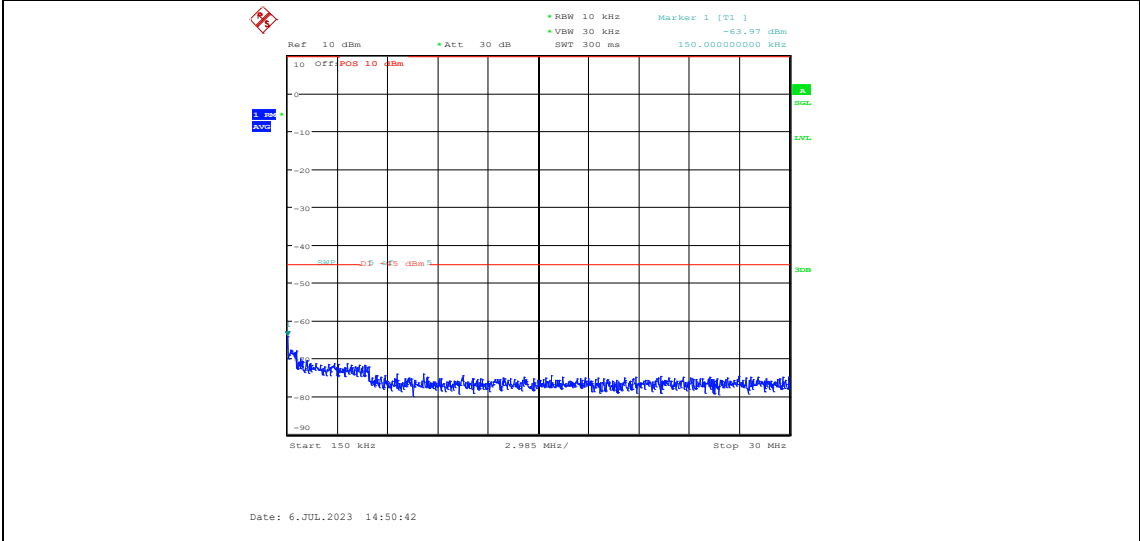

Date: 6.JUL.2023 14:49:33

**Band7-15MHz-QPSK-21100-1RB#0-Range5:20000~27000MHz**

**Band7-15MHz-QPSK-21375-1RB#0-Range1:0.009~0.15MHz**

**Band7-15MHz-QPSK-21375-1RB#0-Range2:0.15~30MHz**

**Band7-15MHz-QPSK-21375-1RB#0-Range3:30~1000MHz**