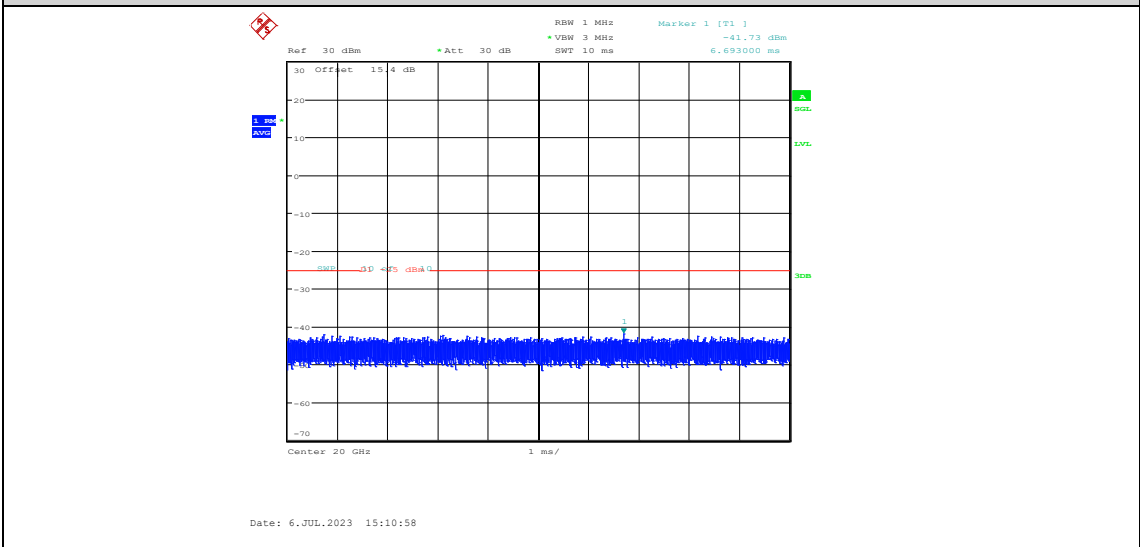

Band7-20MHz-16QAM-21350-1RB#0-Range5:20000~27000MHz