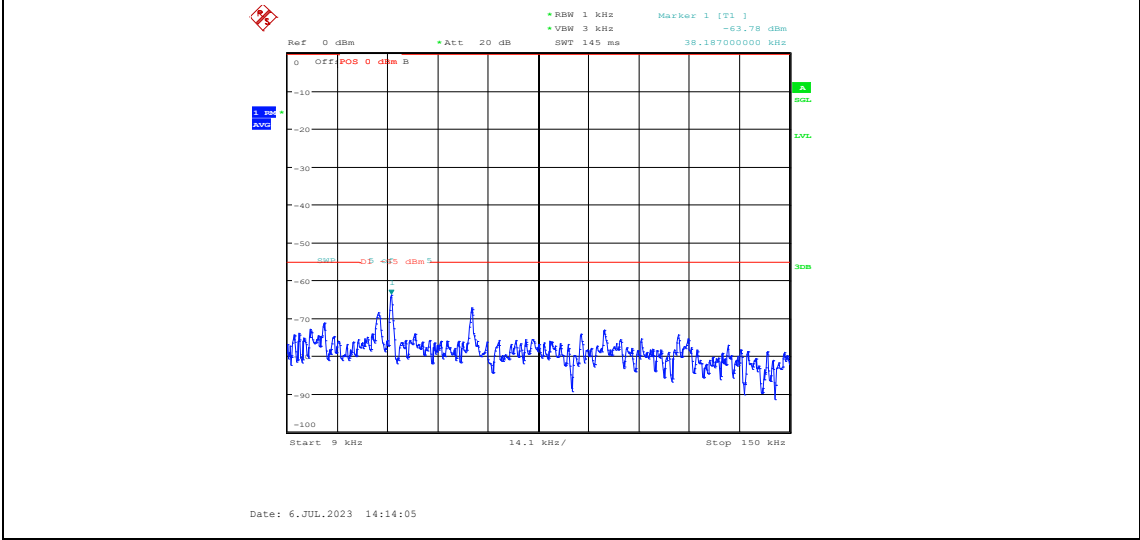

Date: 6.JUL.2023 14:12:55

**Band7-5MHz-16QAM-21100-1RB#0-Range4:1000~20000MHz**

Date: 6.JUL.2023 14:13:05

**Band7-5MHz-16QAM-21100-1RB#0-Range5:20000~27000MHz**

**Band7-5MHz-16QAM-21425-1RB#0-Range1:0.009~0.15MHz**