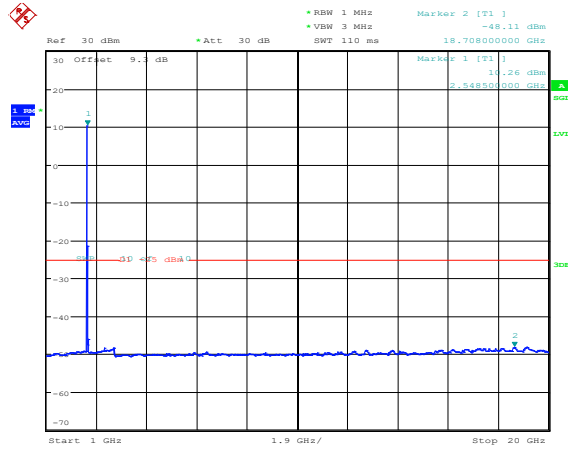

**Band7-20MHz-QPSK-21350-1RB#0-Range1:0.009~0.15MHz**

**Band7-20MHz-QPSK-21350-1RB#0-Range2:0.15~30MHz**

**Band7-20MHz-QPSK-21350-1RB#0-Range3:30~1000MHz**

Date: 6.JUL.2023 15:09:59

**Band7-20MHz-QPSK-21350-1RB#0-Range4:1000~20000MHz**