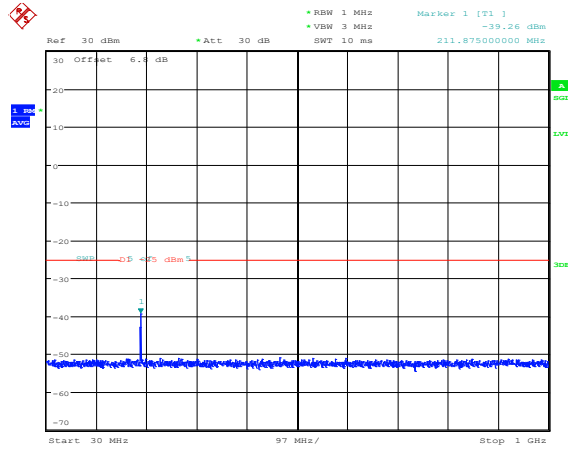

**Band7-20MHz-16QAM-21100-1RB#0-Range1:0.009~0.15MHz**

Date: 6.JUL.2023 15:08:58

**Band7-20MHz-16QAM-21100-1RB#0-Range2:0.15~30MHz**

Date: 6.JUL.2023 15:09:07

**Band7-20MHz-16QAM-21100-1RB#0-Range3:30~1000MHz**