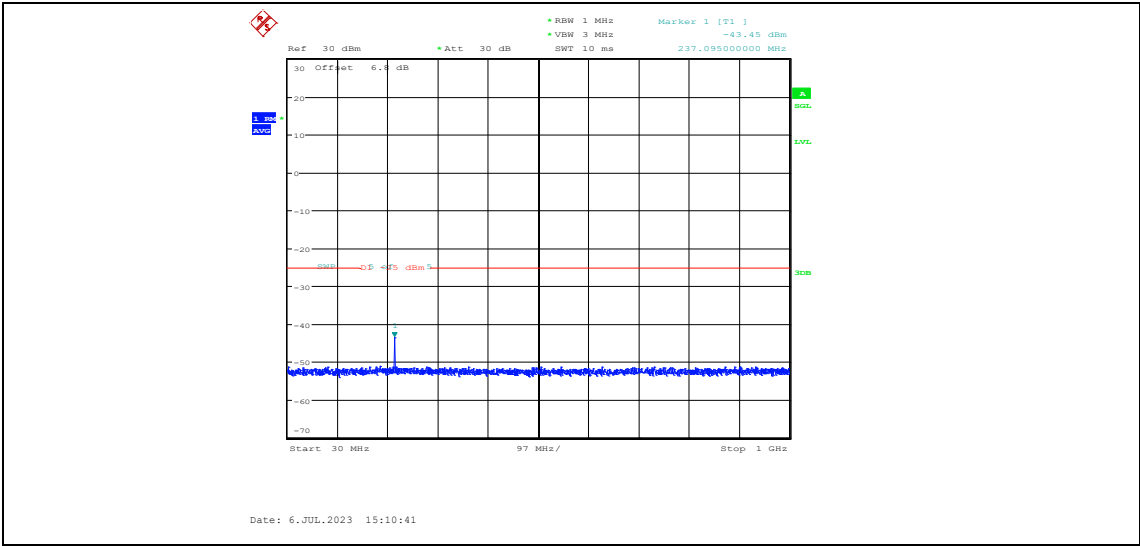

Band7-20MHz-16QAM-21350-1RB#0-Range4:1000~20000MHz

Band7-20MHz-16QAM-21350-1RB#0-Range5:20000~27000MHz