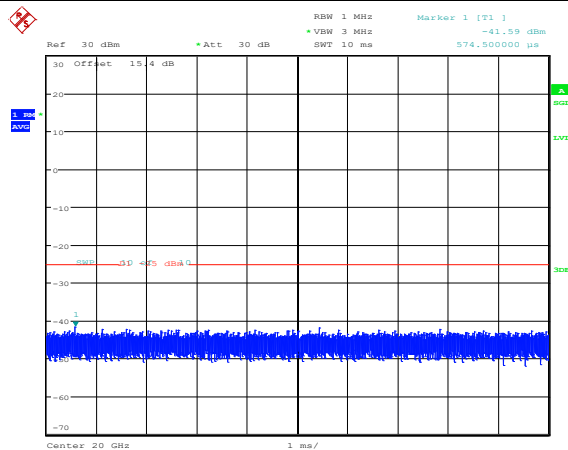

Band7-5MHz-16QAM-21425-1RB#0-Range5:20000~27000MHz

Date: 6.JUL.2023 14:14:38

Band7-10MHz-QPSK-20800-1RB#0-Range1:0.009~0.15MHz