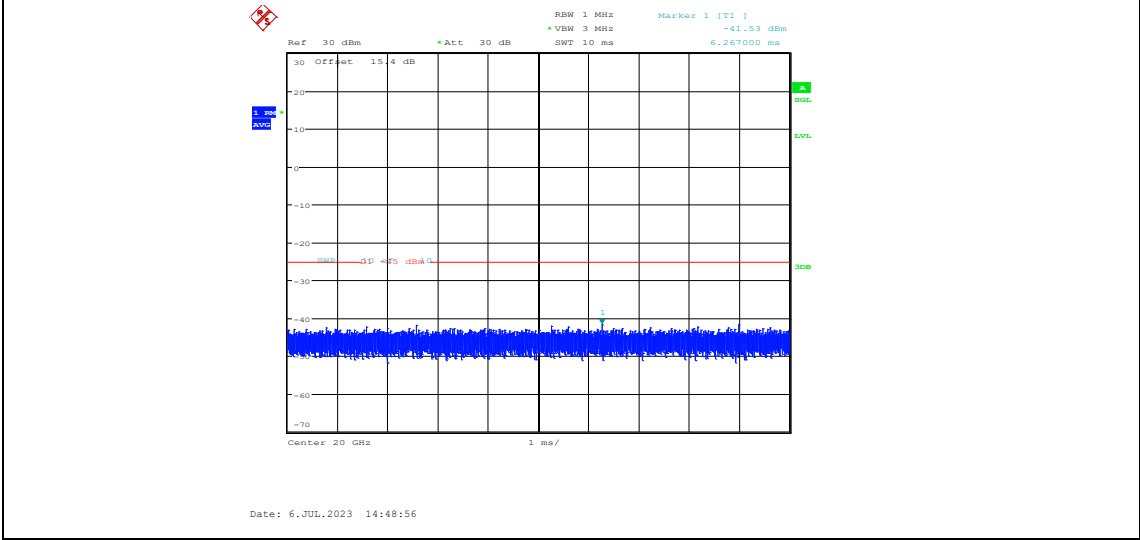

**Band7-15MHz-16QAM-20825-1RB#0-Range2:0.15~30MHz**

**Band7-15MHz-16QAM-20825-1RB#0-Range3:30~1000MHz**

**Band7-15MHz-16QAM-20825-1RB#0-Range4:1000~20000MHz**

**Band7-15MHz-16QAM-20825-1RB#0-Range5:20000~27000MHz**