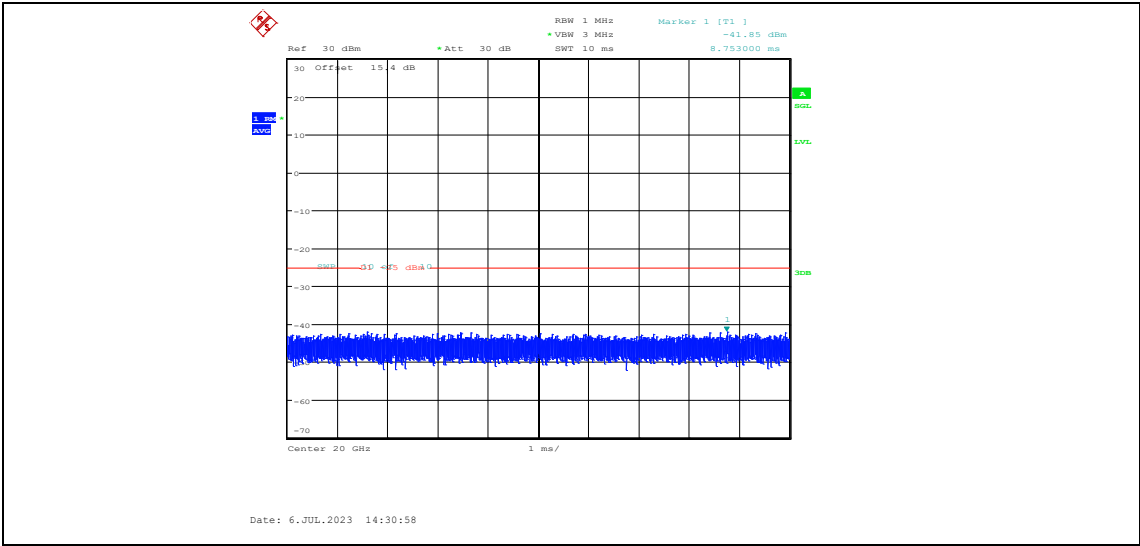

Band7-10MHz-QPSK-21400-1RB#0-Range1:0.009~0.15MHz

Band7-10MHz-QPSK-21400-1RB#0-Range2:0.15~30MHz

Band7-10MHz-QPSK-21400-1RB#0-Range3:30~1000MHz