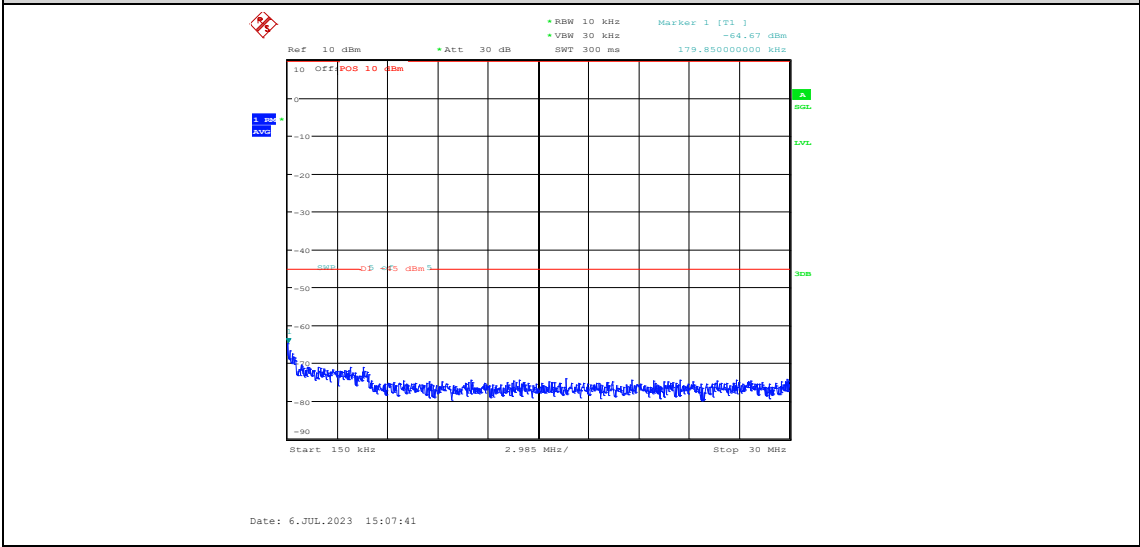

Date: 6.JUL.2023 15:10:09

**Band7-20MHz-QPSK-21350-1RB#0-Range5:20000~27000MHz**

Date: 6.JUL.2023 15:10:16

**Band7-20MHz-16QAM-20850-1RB#0-Range1:0.009~0.15MHz**

**Band7-20MHz-16QAM-20850-1RB#0-Range2:0.15~30MHz**