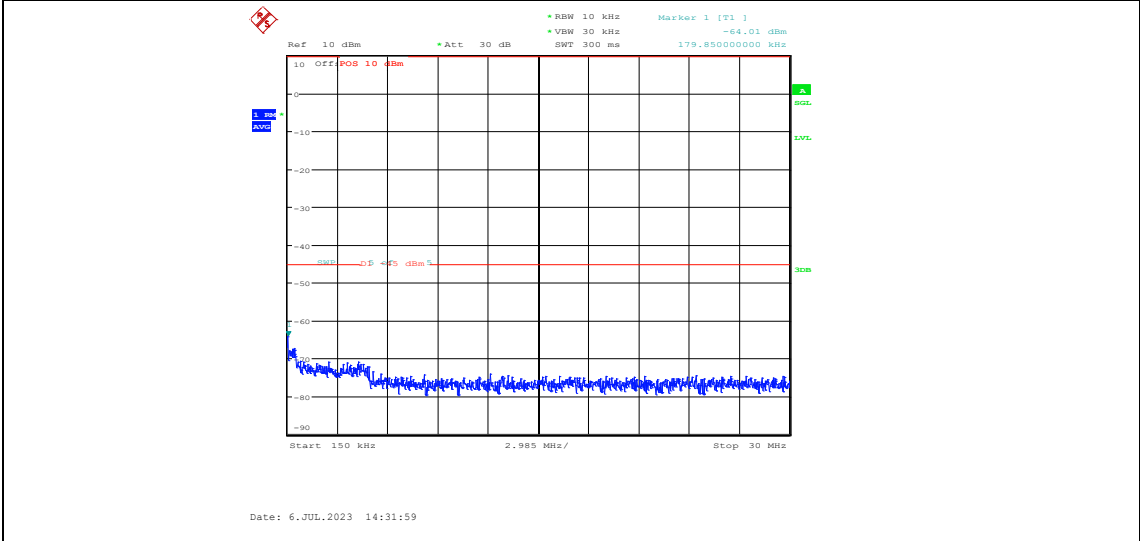

Date: 6.JUL.2023 14:30:51

**Band7-10MHz-QPSK-21100-1RB#0-Range5:20000~27000MHz**

**Band7-10MHz-QPSK-21400-1RB#0-Range1:0.009~0.15MHz**

**Band7-10MHz-QPSK-21400-1RB#0-Range2:0.15~30MHz**

**Band7-10MHz-QPSK-21400-1RB#0-Range3:30~1000MHz**