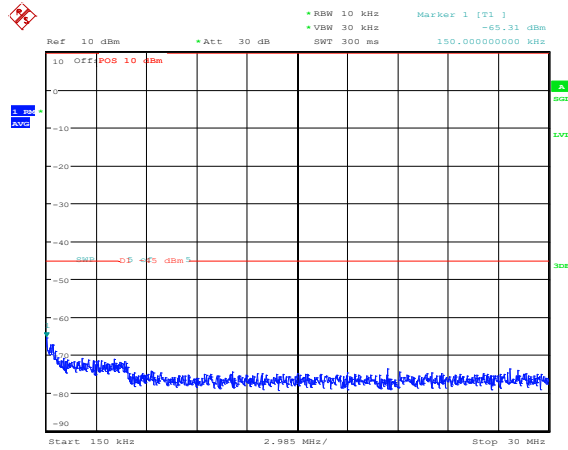

Date: 6.JUL.2023 14:12:48