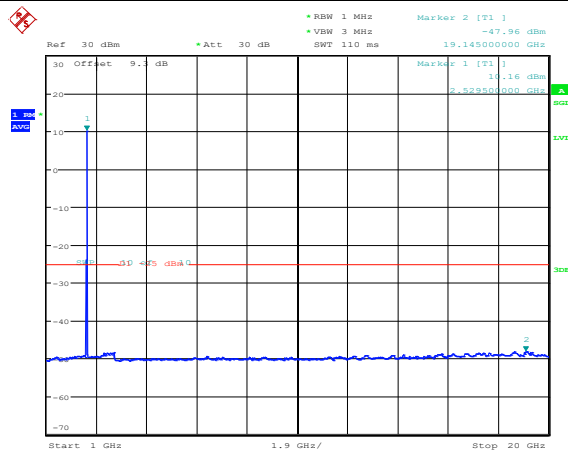

Date: 6.JUL.2023 14:30:25

**Band7-10MHz-QPSK-21100-1RB#0-Range2:0.15~30MHz**

Date: 6.JUL.2023 14:30:34

**Band7-10MHz-QPSK-21100-1RB#0-Range3:30~1000MHz**

Date: 6.JUL.2023 14:30:41

**Band7-10MHz-QPSK-21100-1RB#0-Range4:1000~20000MHz**