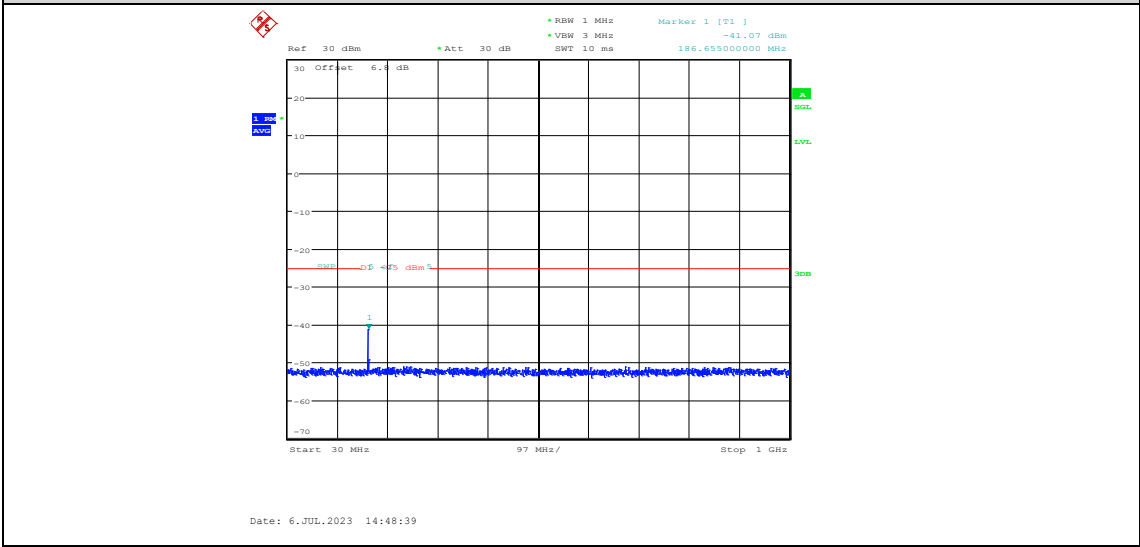

Band7-15MHz-16QAM-20825-1RB#0-Range3:30~1000MHz

Band7-15MHz-16QAM-20825-1RB#0-Range4:1000~20000MHz