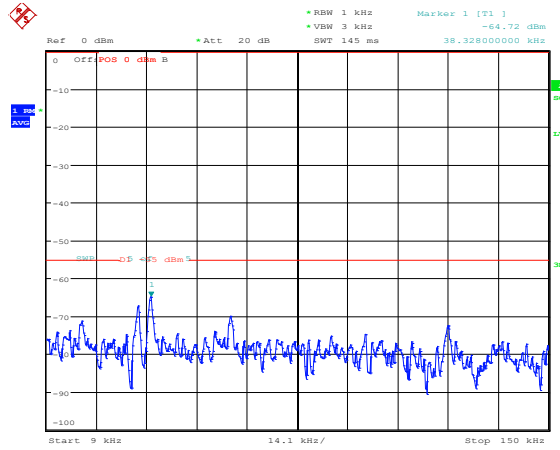

Date: 6.JUL.2023 15:09:15

**Band7-20MHz-16QAM-21100-1RB#0-Range4:1000~20000MHz**

Date: 6.JUL.2023 15:09:24

**Band7-20MHz-16QAM-21100-1RB#0-Range5:20000~27000MHz**

Date: 6.JUL.2023 15:09:32

**Band7-20MHz-16QAM-21350-1RB#0-Range1:0.009~0.15MHz**