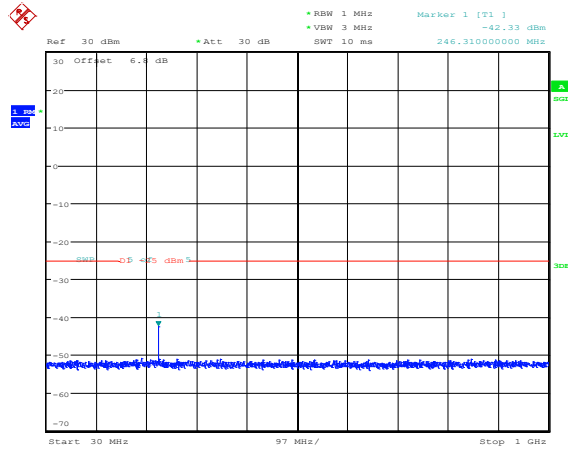

Date: 6.JUL.2023 14:32:48