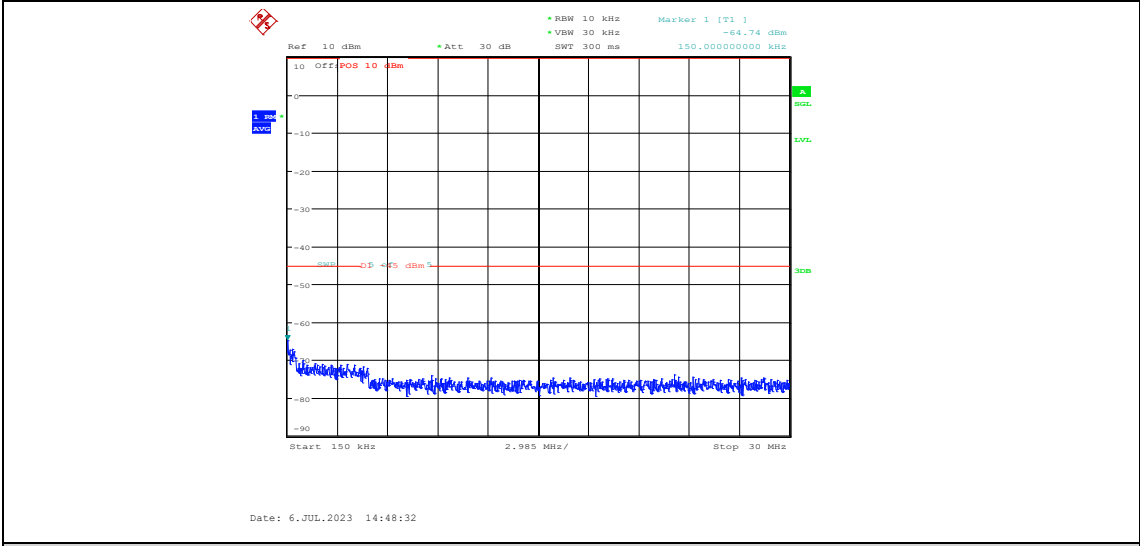

Band7-15MHz-16QAM-20825-1RB#0-Range2:0.15~30MHz