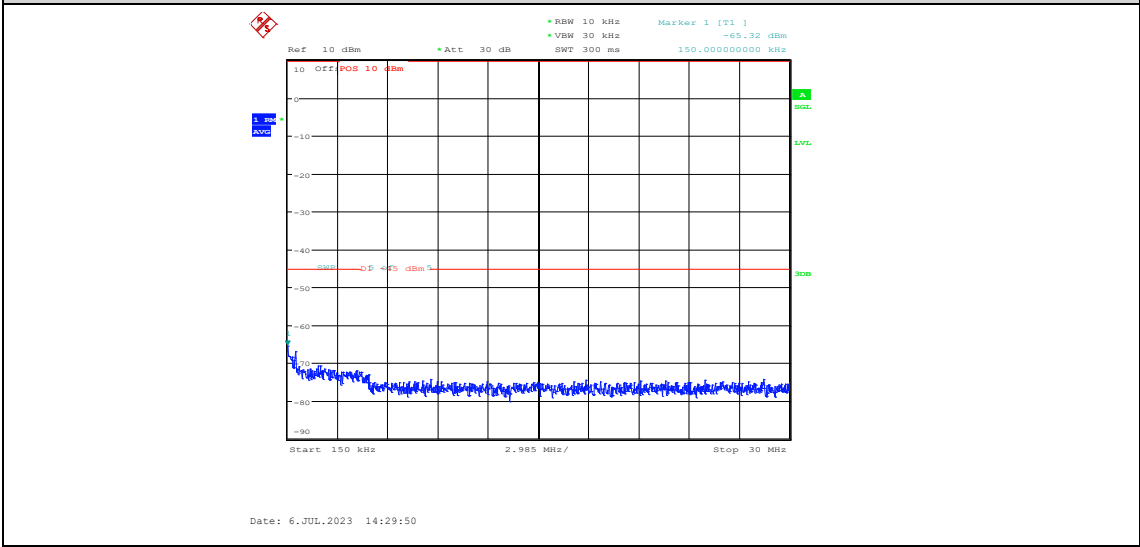

Band7-10MHz-16QAM-20800-1RB#0-Range2:0.15~30MHz