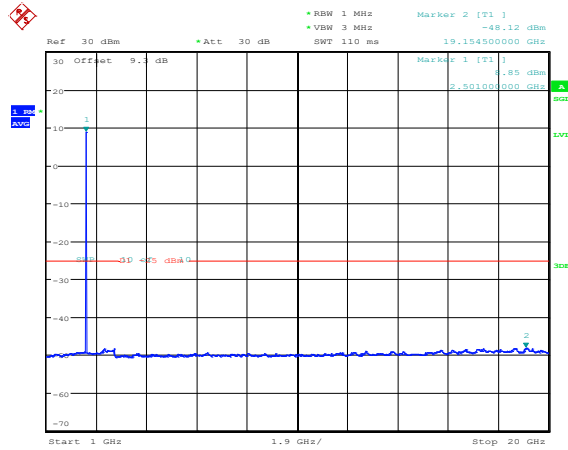

Date: 6.JUL.2023 14:11:39