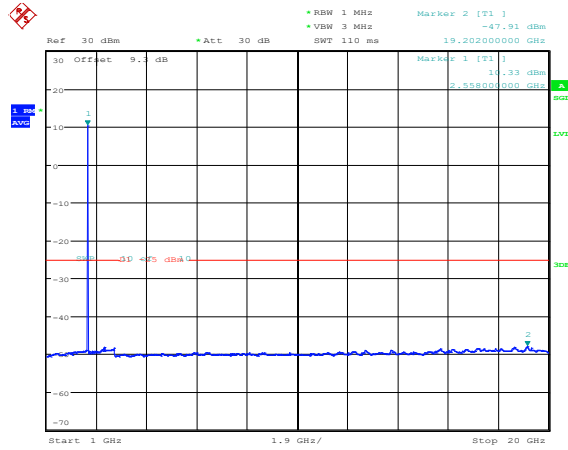

Band7-5MHz-QPSK-21425-1RB#0-Range4:1000~20000MHz

Date: 6.JUL.2023 14:13:49