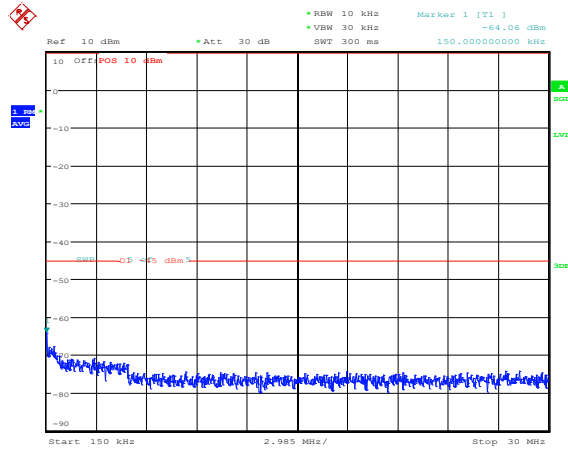

Date: 6.JUL.2023 14:49:58