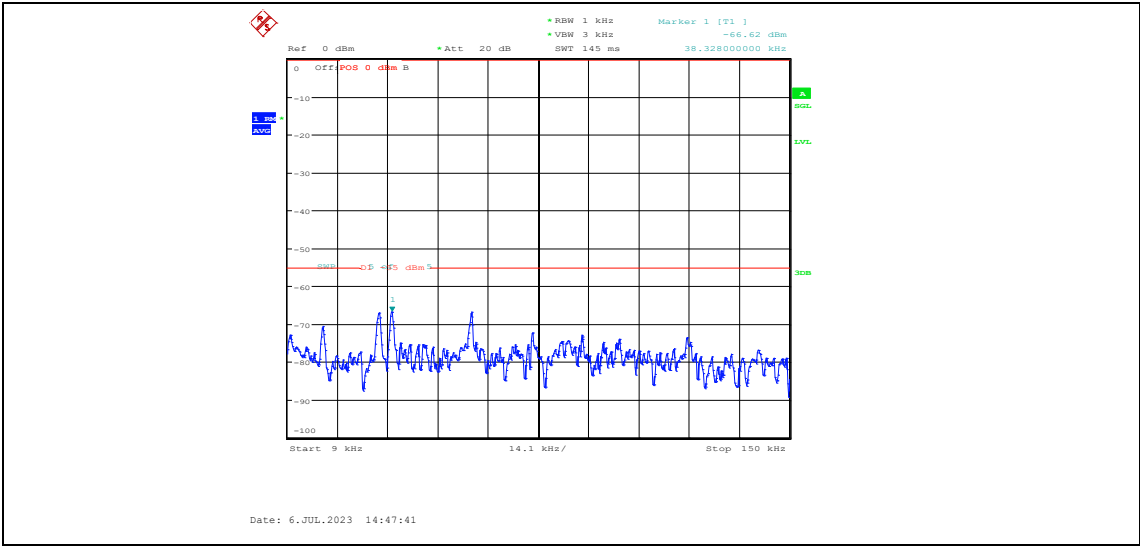

Band7-15MHz-QPSK-20825-1RB#0-Range2:0.15~30MHz

Band7-15MHz-QPSK-20825-1RB#0-Range3:30~1000MHz

Band7-15MHz-QPSK-20825-1RB#0-Range4:1000~20000MHz