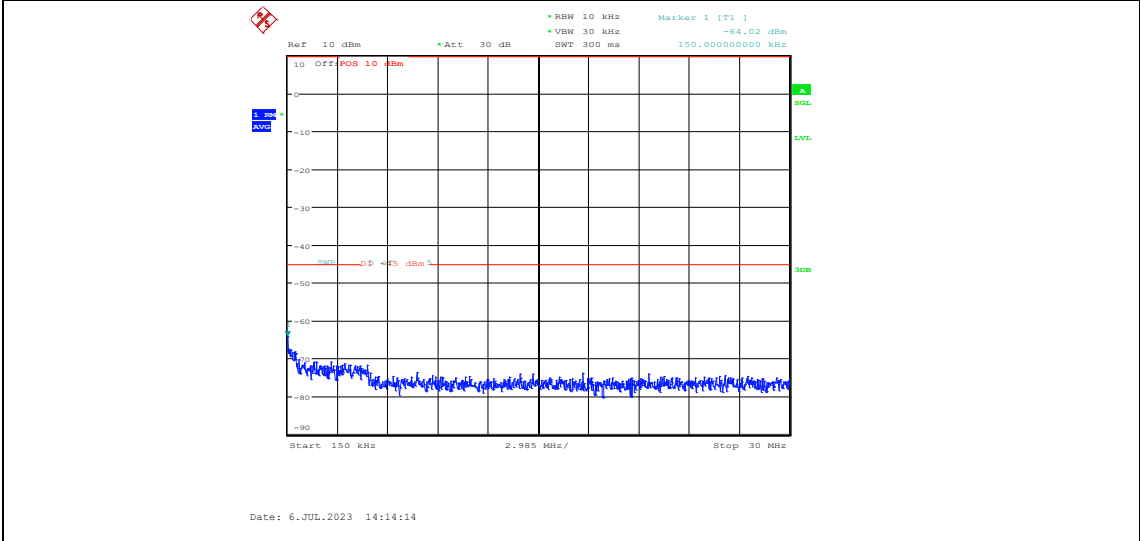

Band7-5MHz-16QAM-21425-1RB#0-Range2:0.15~30MHz

Band7-5MHz-16QAM-21425-1RB#0-Range3:30~1000MHz