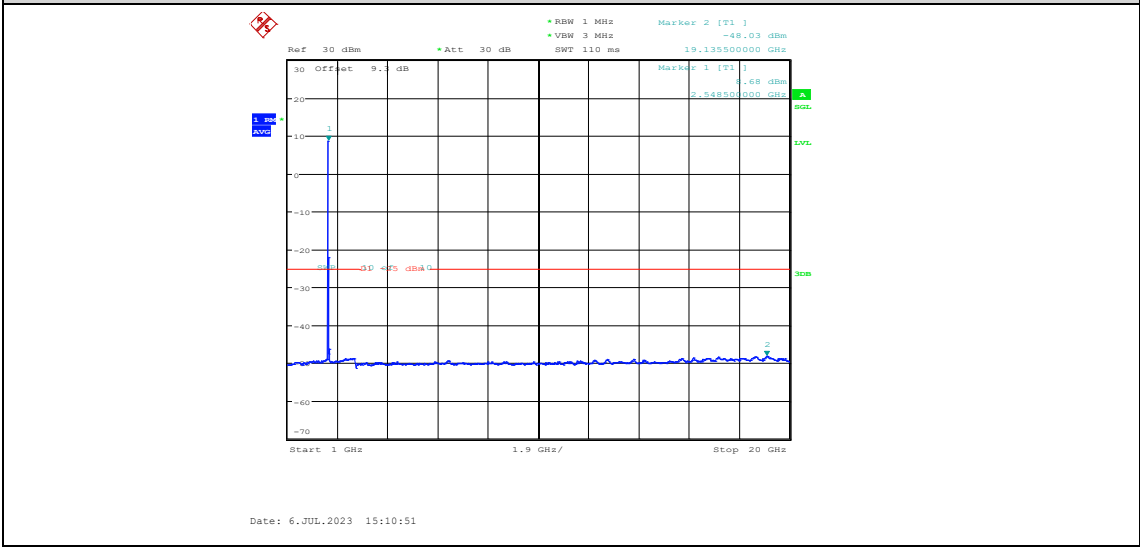

Date: 6.JUL.2023 15:10:24

**Band7-20MHz-16QAM-21350-1RB#0-Range2:0.15~30MHz**

Date: 6.JUL.2023 15:10:34

**Band7-20MHz-16QAM-21350-1RB#0-Range3:30~1000MHz**

**Band7-20MHz-16QAM-21350-1RB#0-Range4:1000~20000MHz**