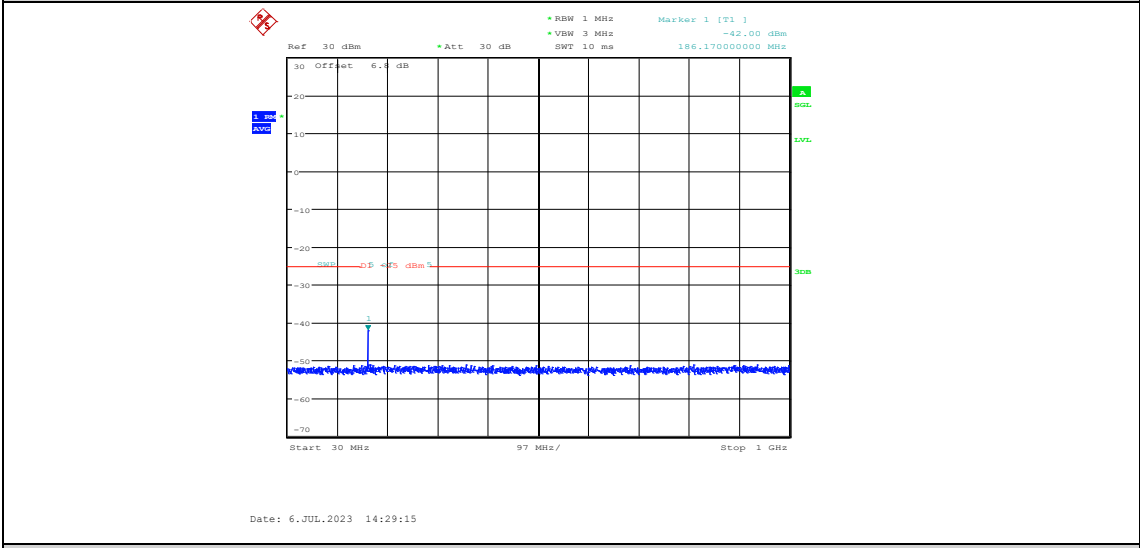

**Band7-5MHz-16QAM-21425-1RB#0-Range5:20000~27000MHz**

Date: 6.JUL.2023 14:14:38

**Band7-10MHz-QPSK-20800-1RB#0-Range1:0.009~0.15MHz**

**Band7-10MHz-QPSK-20800-1RB#0-Range2:0.15~30MHz**

**Band7-10MHz-QPSK-20800-1RB#0-Range3:30~1000MHz**