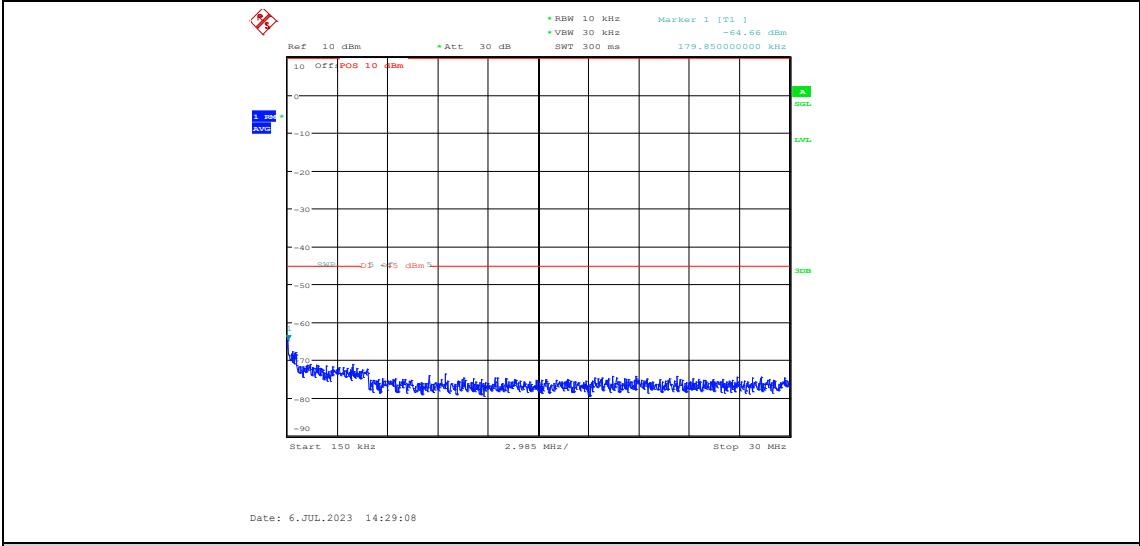

**Band7-5MHz-16QAM-21425-1RB#0-Range5:20000~27000MHz**

Date: 6.JUL.2023 14:14:38

**Band7-10MHz-QPSK-20800-1RB#0-Range1:0.009~0.15MHz**

**Band7-10MHz-QPSK-20800-1RB#0-Range2:0.15~30MHz**

**Band7-10MHz-QPSK-20800-1RB#0-Range3:30~1000MHz**