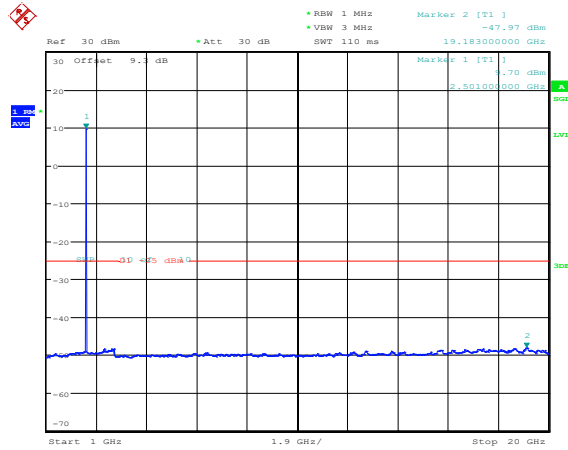

Date: 6.JUL.2023 14:30:06