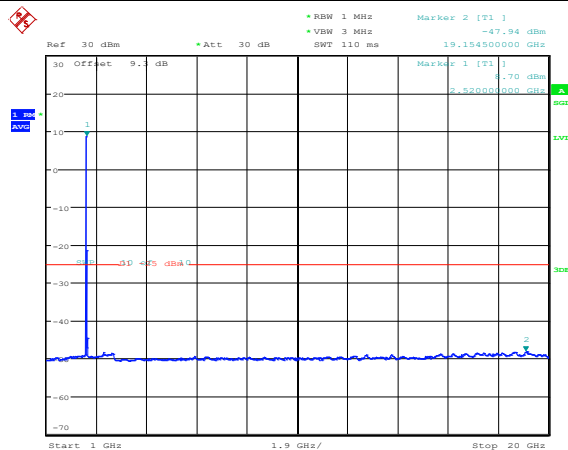

Band7-20MHz-16QAM-21100-1RB#0-Range4:1000~20000MHz

Date: 6.JUL.2023 15:09:24

Band7-20MHz-16QAM-21100-1RB#0-Range5:20000~27000MHz