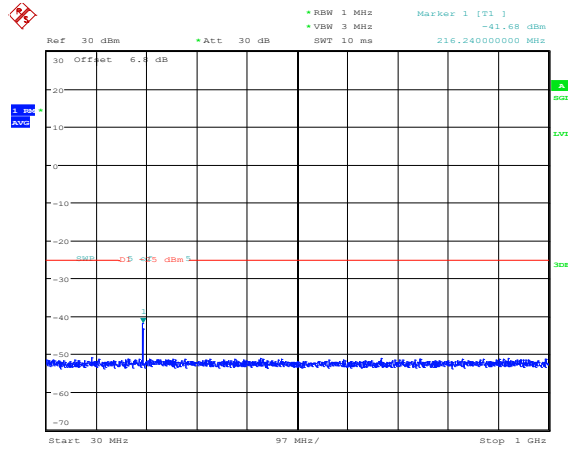

Date: 6.JUL.2023 14:30:14

**Band7-10MHz-16QAM-21100-1RB#0-Range1:0.009~0.15MHz**

Date: 6.JUL.2023 14:31:06

**Band7-10MHz-16QAM-21100-1RB#0-Range2:0.15~30MHz**

Date: 6.JUL.2023 14:31:15

**Band7-10MHz-16QAM-21100-1RB#0-Range3:30~1000MHz**