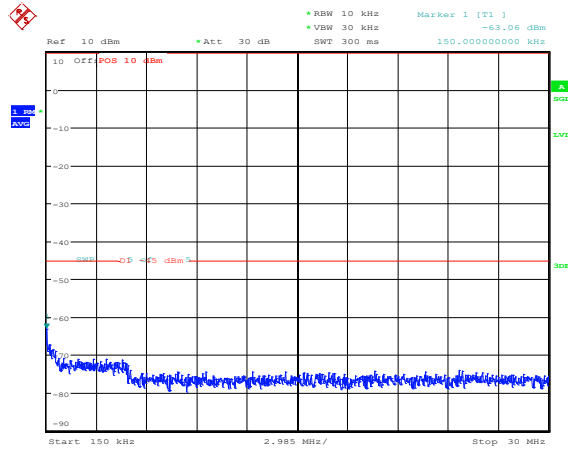

Date: 6.JUL.2023 14:31:15