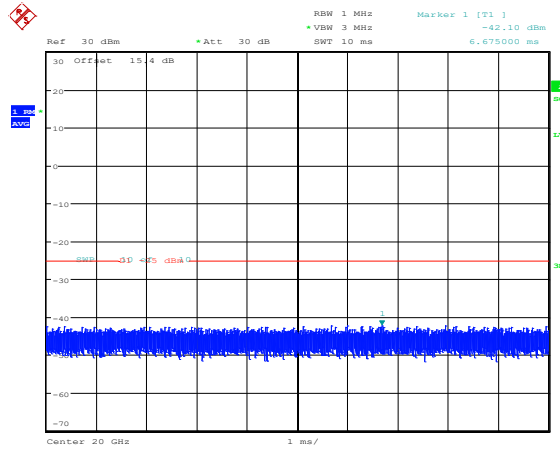

Date: 6.JUL.2023 15:09:32