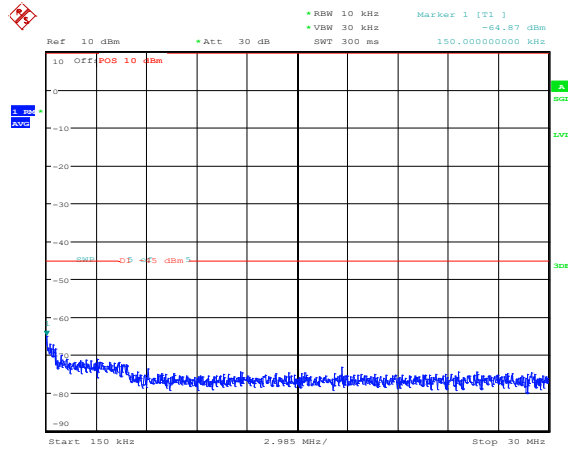

Date: 6.JUL.2023 14:30:34