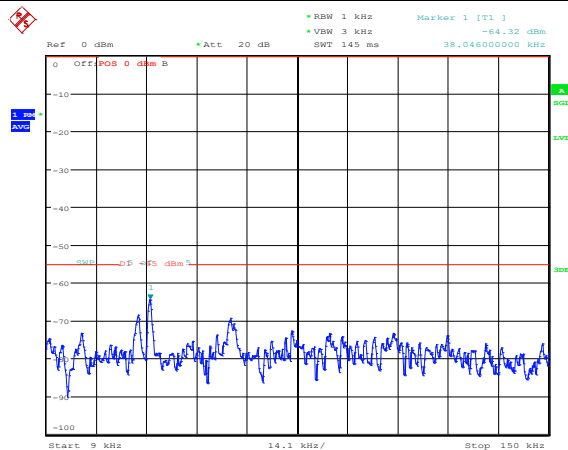

Band7-20MHz-QPSK-21100-1RB#0-Range1:0.009~0.15MHz

Date: 6.JUL.2023 15:08:16

Band7-20MHz-QPSK-21100-1RB#0-Range2:0.15~30MHz