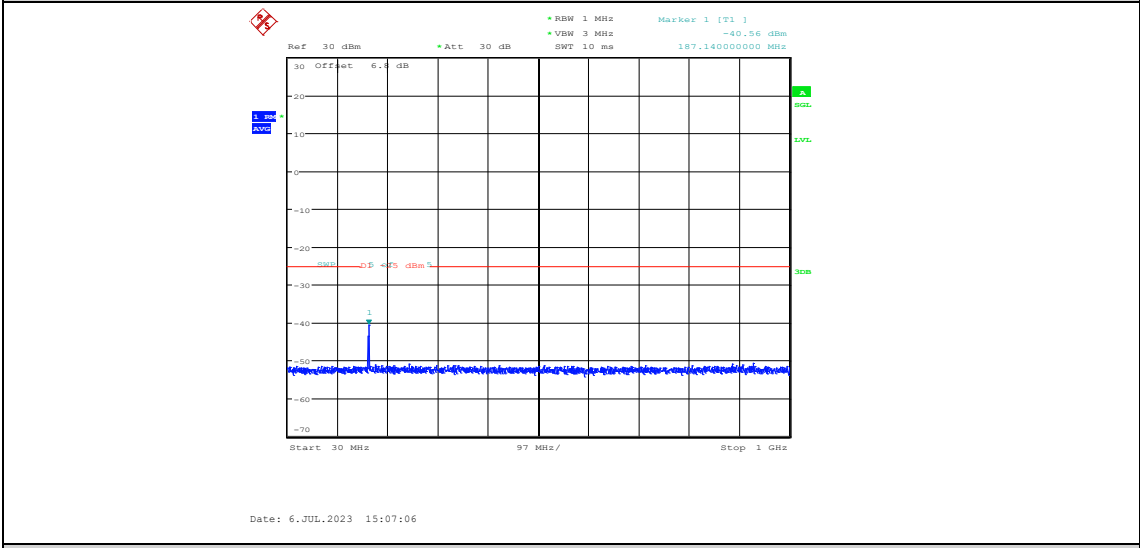

Date: 6.JUL.2023 14:51:48

**Band7-20MHz-QPSK-20850-1RB#0-Range1:0.009~0.15MHz**

**Band7-20MHz-QPSK-20850-1RB#0-Range2:0.15~30MHz**

**Band7-20MHz-QPSK-20850-1RB#0-Range3:30~1000MHz**

**Band7-20MHz-QPSK-20850-1RB#0-Range4:1000~20000MHz**