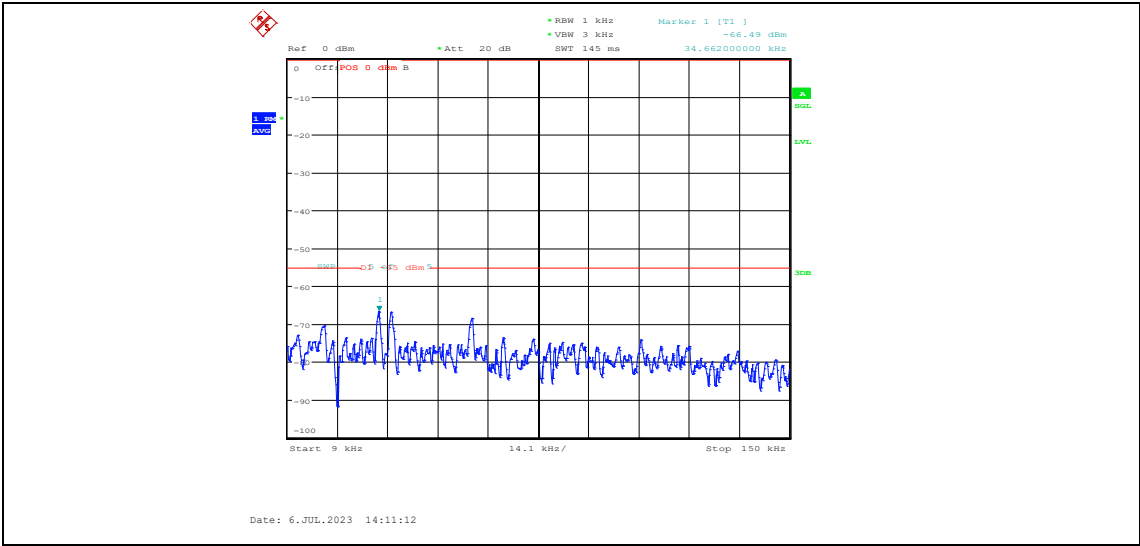

Date: 6.JUL.2023 14:13:40

**Band7-5MHz-QPSK-21425-1RB#0-Range4:1000~20000MHz**

Date: 6.JUL.2023 14:13:49

**Band7-5MHz-QPSK-21425-1RB#0-Range5:20000~27000MHz**

Date: 6.JUL.2023 14:13:56

**Band7-5MHz-16QAM-20775-1RB#0-Range1:0.009~0.15MHz**