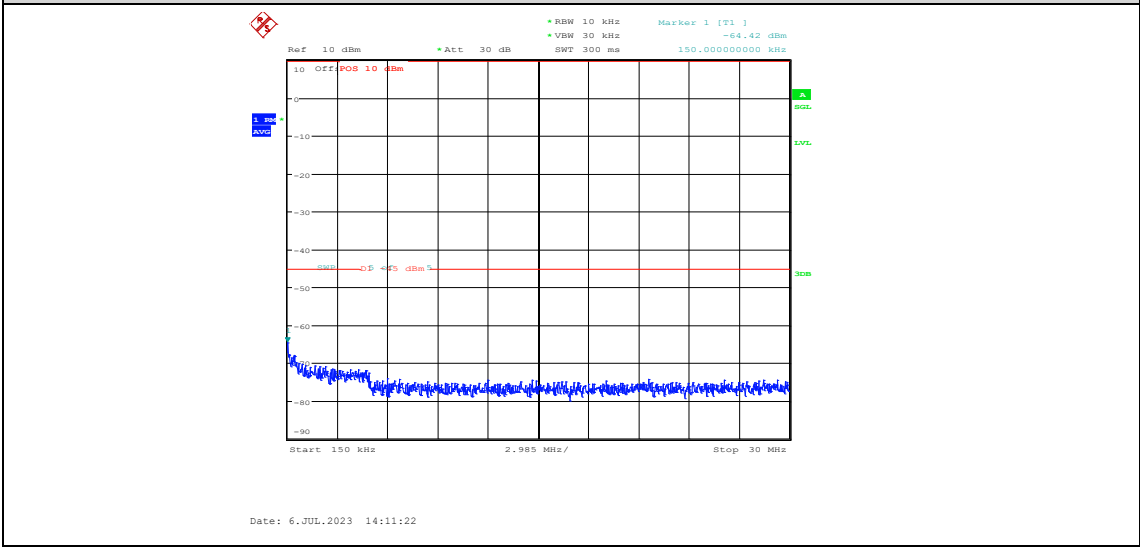

Band7-5MHz-16QAM-20775-1RB#0-Range2:0.15~30MHz