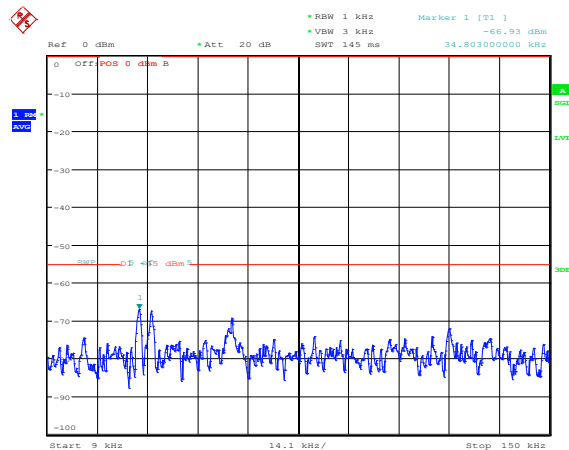

Date: 6.JUL.2023 14:10:47

Band7-5MHz-QPSK-20775-1RB#0-Range4:1000~20000MHz

Date: 6.JUL.2023 14:10:56

Band7-5MHz-QPSK-20775-1RB#0-Range5:20000~27000MHz

Date: 6.JUL.2023 14:11:04

Band7-5MHz-QPSK-21100-1RB#0-Range1:0.009~0.15MHz