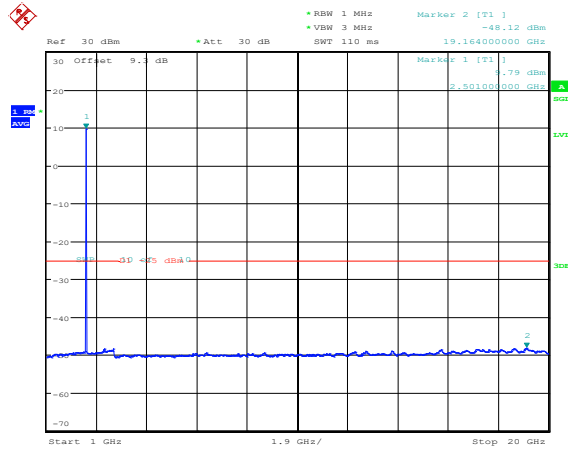

Date: 6.JUL.2023 14:29:25