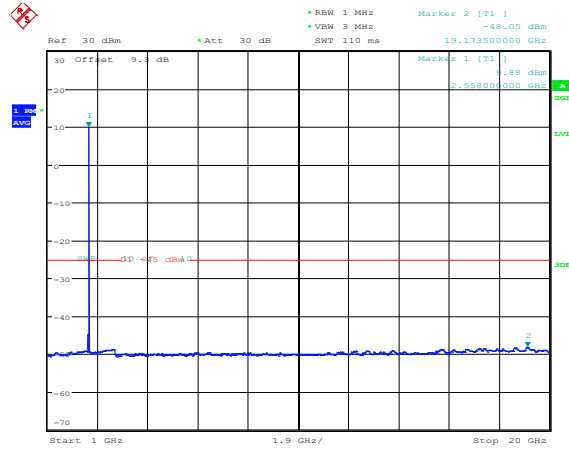

Band7-10MHz-QPSK-21400-1RB#0-Range4:1000~20000MHz

Date: 6.JUL.2023 14:32:16