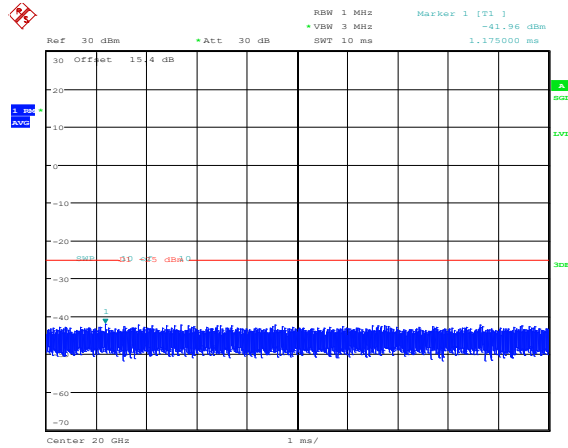

**Band7-20MHz-16QAM-20850-1RB#0-Range3:30~1000MHz**

**Band7-20MHz-16QAM-20850-1RB#0-Range4:1000~20000MHz**

Date: 6.JUL.2023 15:07:58

**Band7-20MHz-16QAM-20850-1RB#0-Range5:20000~27000MHz**

Date: 6.JUL.2023 15:08:05