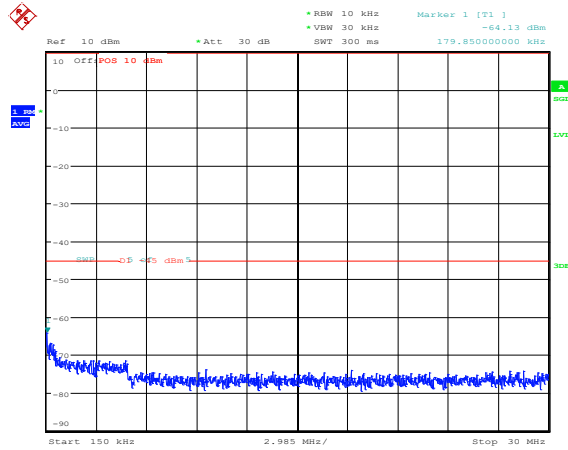

Date: 6.JUL.2023 15:07:16

**Band7-20MHz-QPSK-20850-1RB#0-Range5:20000~27000MHz**

Date: 6.JUL.2023 15:07:23

**Band7-20MHz-QPSK-21100-1RB#0-Range1:0.009~0.15MHz**

Date: 6.JUL.2023 15:08:16

**Band7-20MHz-QPSK-21100-1RB#0-Range2:0.15~30MHz**