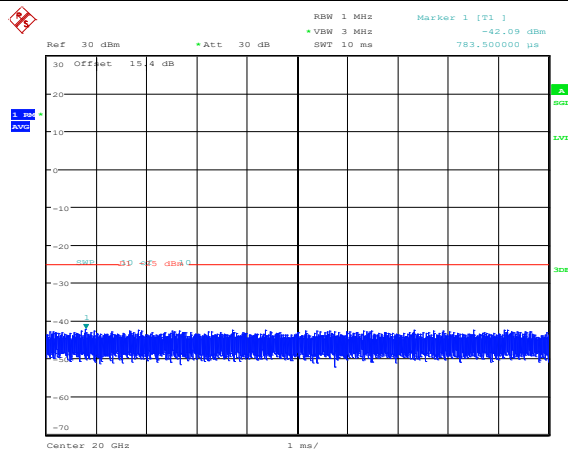

Band7-20MHz-QPSK-21350-1RB#0-Range5:20000~27000MHz

Date: 6.JUL.2023 15:10:16

Band7-20MHz-16QAM-20850-1RB#0-Range1:0.009~0.15MHz