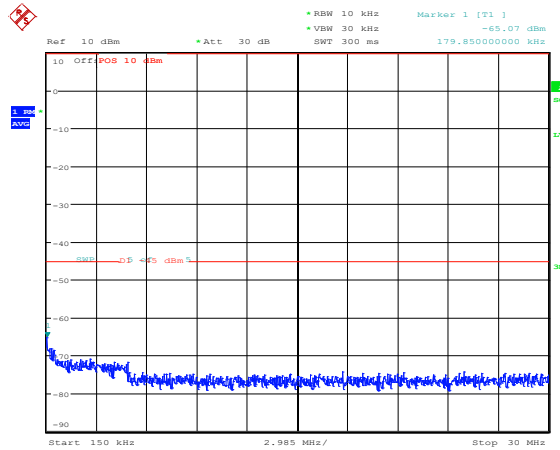

Band7-20MHz-16QAM-21350-1RB#0-Range2:0.15~30MHz

Date: 6.JUL.2023 15:10:34

Band7-20MHz-16QAM-21350-1RB#0-Range3:30~1000MHz