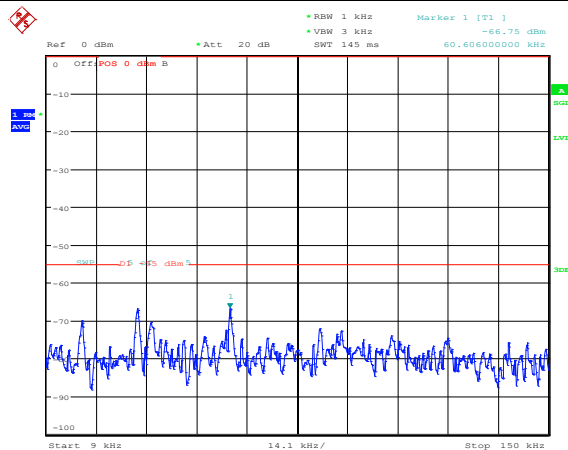

**Band7-15MHz-QPSK-20825-1RB#0-Range4:1000~20000MHz**

Date: 6.JUL.2023 14:48:07

**Band7-15MHz-QPSK-20825-1RB#0-Range5:20000~27000MHz**

Date: 6.JUL.2023 14:48:15

**Band7-15MHz-QPSK-21100-1RB#0-Range1:0.009~0.15MHz**