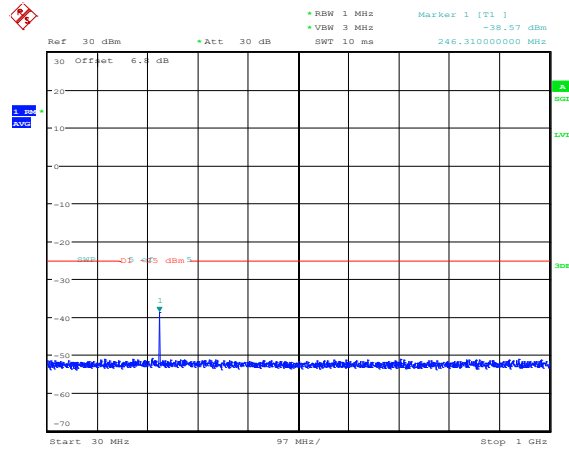

Date: 6.JUL.2023 14:30:51

**Band7-10MHz-QPSK-21100-1RB#0-Range5:20000~27000MHz**

**Band7-10MHz-QPSK-21400-1RB#0-Range1:0.009~0.15MHz**

**Band7-10MHz-QPSK-21400-1RB#0-Range2:0.15~30MHz**

**Band7-10MHz-QPSK-21400-1RB#0-Range3:30~1000MHz**