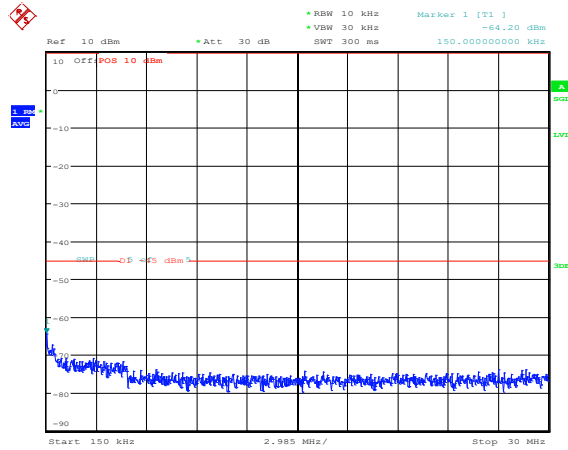

Date: 6.JUL.2023 14:49:16