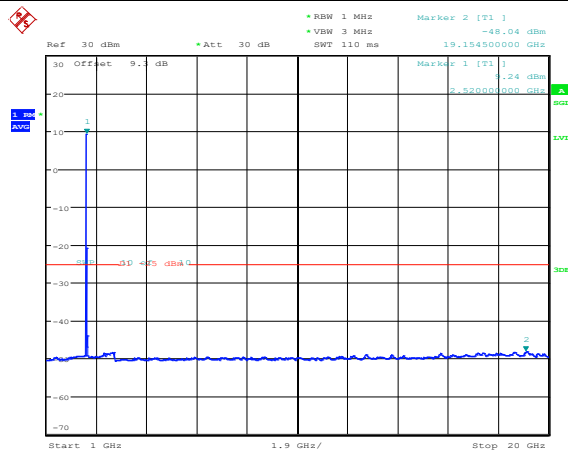

Band7-20MHz-QPSK-21100-1RB#0-Range4:1000~20000MHz

Date: 6.JUL.2023 15:08:42

Band7-20MHz-QPSK-21100-1RB#0-Range5:20000~27000MHz