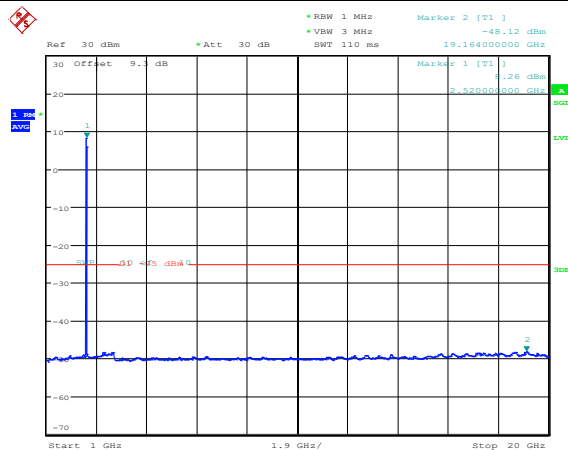

Date: 6.JUL.2023 14:49:07

**Band7-15MHz-QPSK-21100-1RB#0-Range2:0.15~30MHz**

Date: 6.JUL.2023 14:49:16

**Band7-15MHz-QPSK-21100-1RB#0-Range3:30~1000MHz**

Date: 6.JUL.2023 14:49:23

**Band7-15MHz-QPSK-21100-1RB#0-Range4:1000~20000MHz**