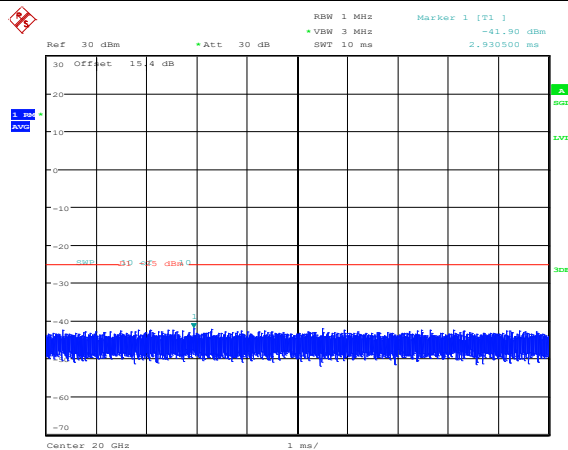

Band7-10MHz-16QAM-21400-1RB#0-Range5:20000~27000MHz

Date: 6.JUL.2023 14:33:05

Band7-15MHz-QPSK-20825-1RB#0-Range1:0.009~0.15MHz