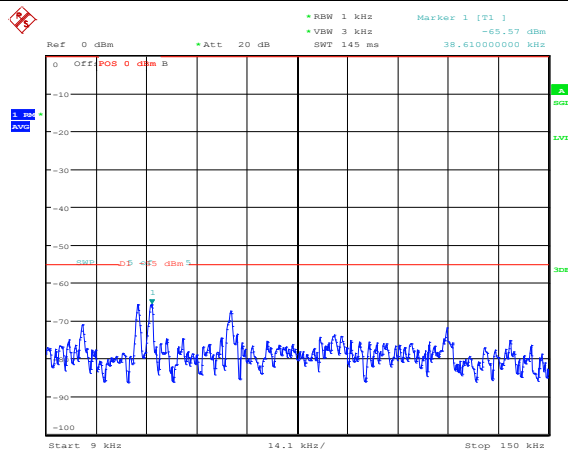

**Band7-10MHz-QPSK-20800-1RB#0-Range4:1000~20000MHz**

Date: 6.JUL.2023 14:29:25

**Band7-10MHz-QPSK-20800-1RB#0-Range5:20000~27000MHz**

Date: 6.JUL.2023 14:29:32

**Band7-10MHz-QPSK-21100-1RB#0-Range1:0.009~0.15MHz**