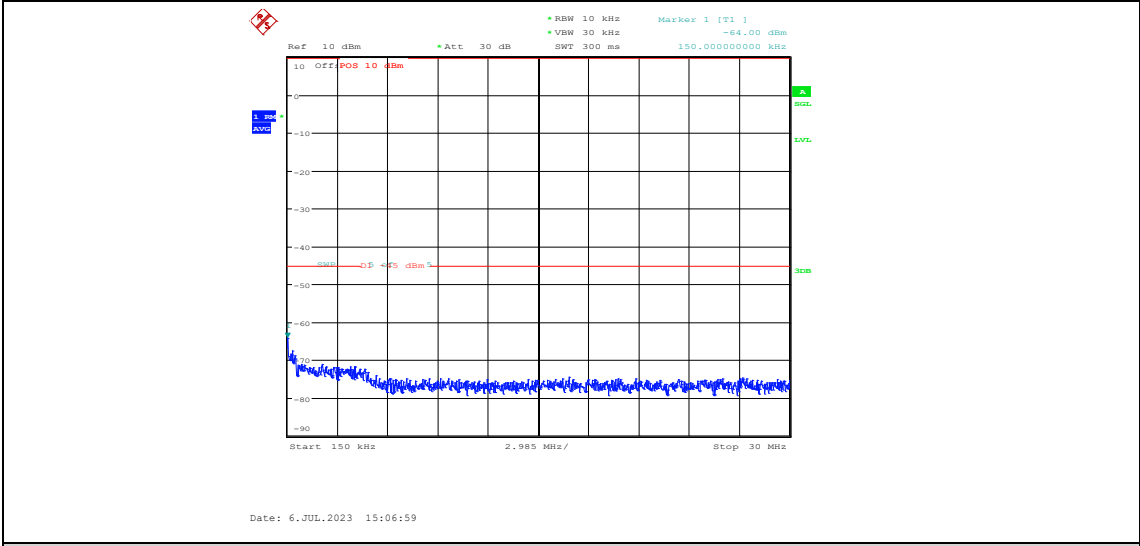

Band7-20MHz-QPSK-20850-1RB#0-Range2:0.15~30MHz

Band7-20MHz-QPSK-20850-1RB#0-Range3:30~1000MHz

Band7-20MHz-QPSK-20850-1RB#0-Range4:1000~20000MHz