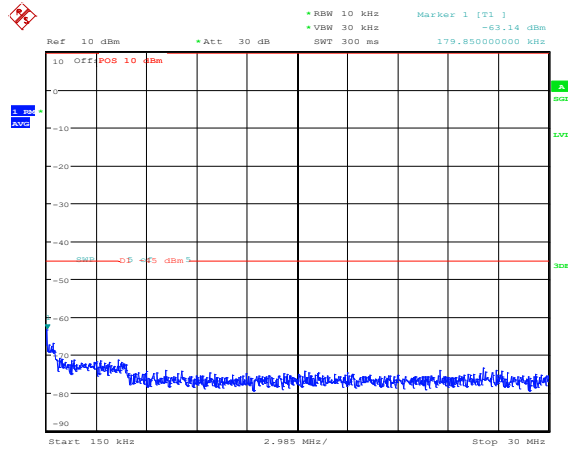

Date: 6.JUL.2023 15:09:07