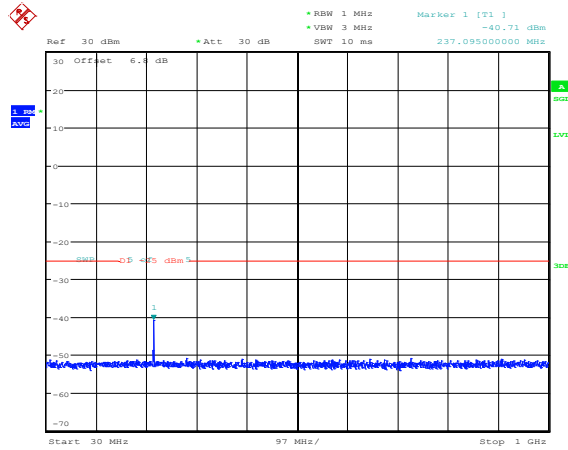

Date: 6.JUL.2023 15:09:59