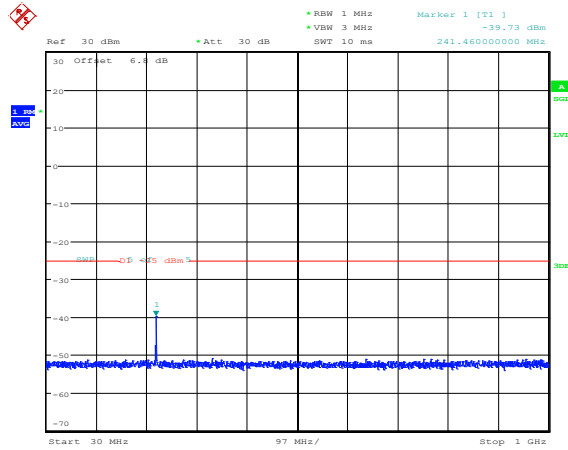

Date: 6.JUL.2023 14:49:33

**Band7-15MHz-QPSK-21100-1RB#0-Range5:20000~27000MHz**

**Band7-15MHz-QPSK-21375-1RB#0-Range1:0.009~0.15MHz**

**Band7-15MHz-QPSK-21375-1RB#0-Range2:0.15~30MHz**

**Band7-15MHz-QPSK-21375-1RB#0-Range3:30~1000MHz**