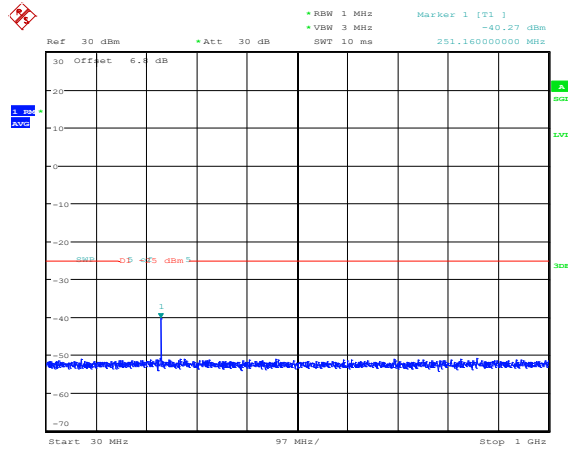

Date: 6.JUL.2023 14:12:23

**Band7-5MHz-QPSK-21100-1RB#0-Range5:20000~27000MHz**

**Band7-5MHz-QPSK-21425-1RB#0-Range1:0.009~0.15MHz**

**Band7-5MHz-QPSK-21425-1RB#0-Range2:0.15~30MHz**

**Band7-5MHz-QPSK-21425-1RB#0-Range3:30~1000MHz**