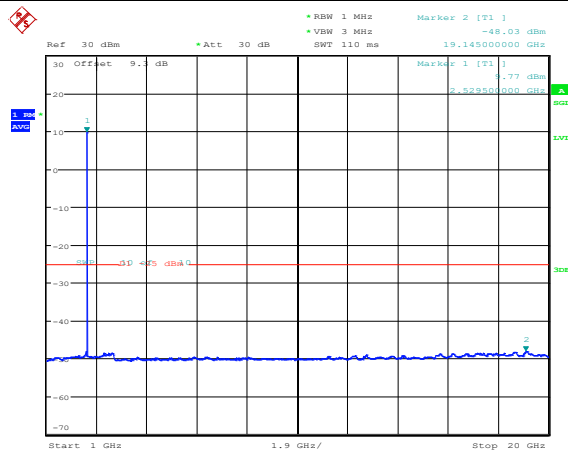

Date: 6.JUL.2023 14:11:57

Band7-5MHz-QPSK-21100-1RB#0-Range2:0.15~30MHz

Date: 6.JUL.2023 14:12:06

**Band7-5MHz-QPSK-21100-1RB#0-Range3:30~1000MHz**

Date: 6.JUL.2023 14:12:13

**Band7-5MHz-QPSK-21100-1RB#0-Range4:1000~20000MHz**