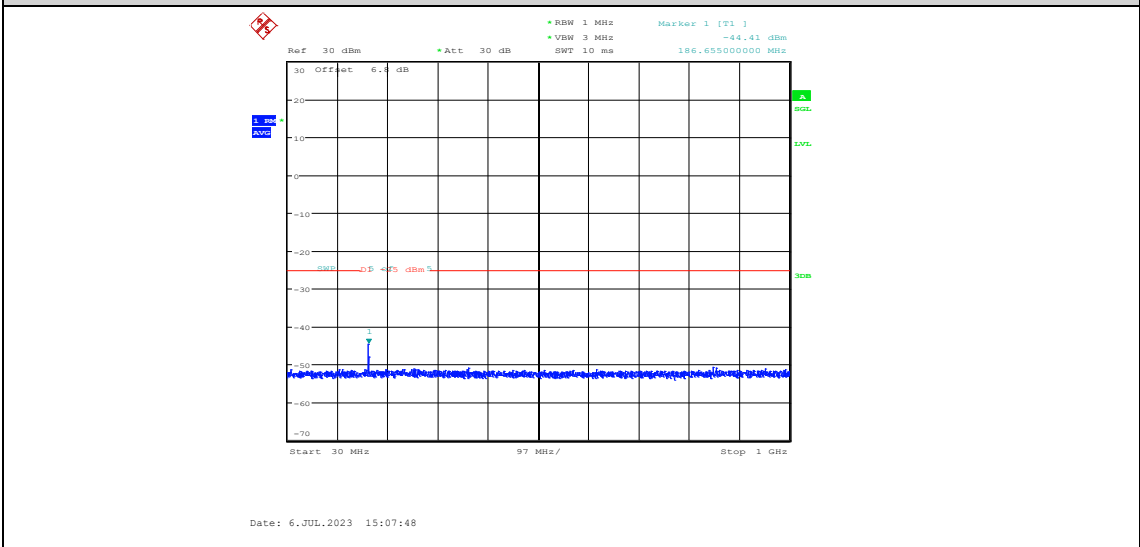

Band7-20MHz-16QAM-20850-1RB#0-Range3:30~1000MHz

Band7-20MHz-16QAM-20850-1RB#0-Range4:1000~20000MHz