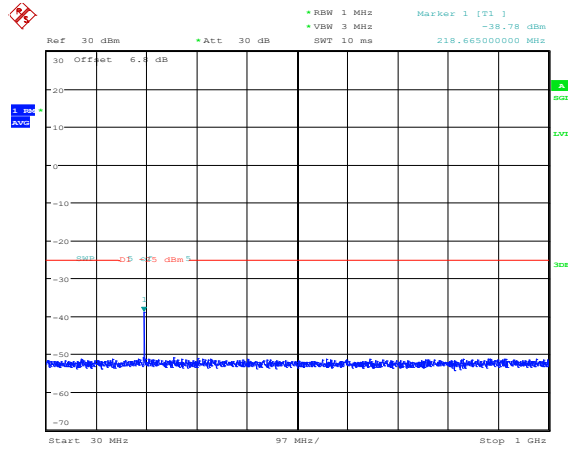

Band7-5MHz-QPSK-21100-1RB#0-Range3:30~1000MHz

Date: 6.JUL.2023 14:12:13