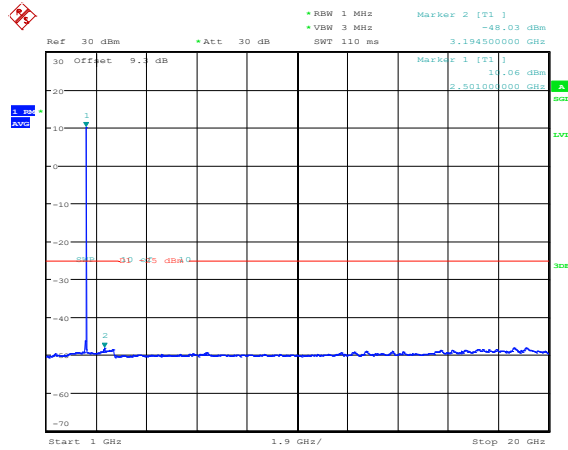

Date: 6.JUL.2023 14:48:07