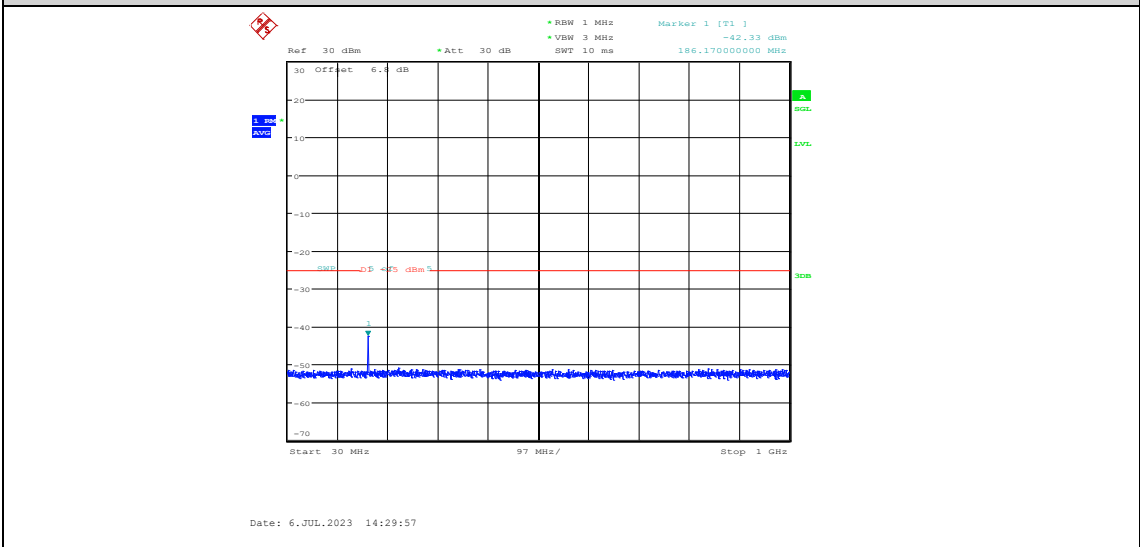

Band7-10MHz-16QAM-20800-1RB#0-Range3:30~1000MHz

Band7-10MHz-16QAM-20800-1RB#0-Range4:1000~20000MHz