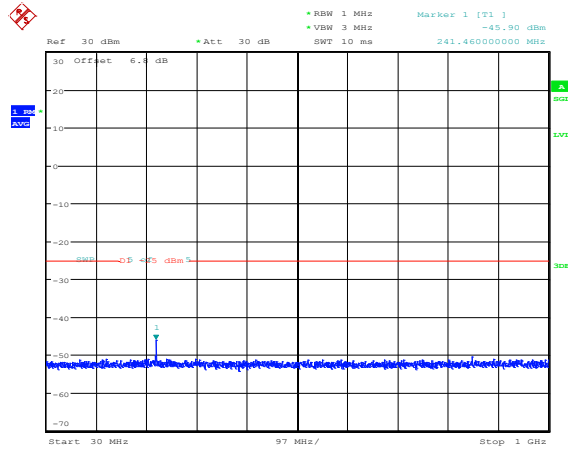

Date: 6.JUL.2023 14:51:31