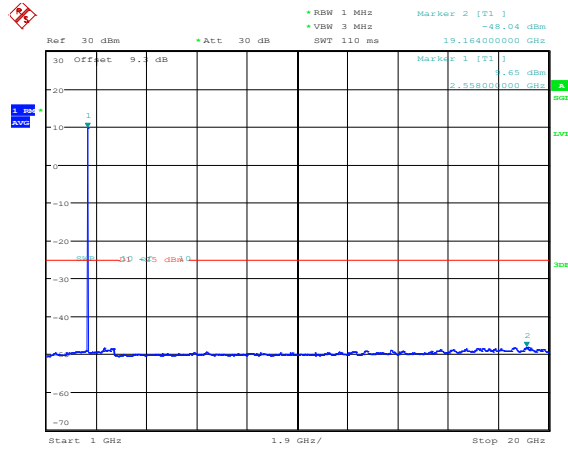

**Band7-5MHz-16QAM-21425-1RB#0-Range2:0.15~30MHz**

**Band7-5MHz-16QAM-21425-1RB#0-Range3:30~1000MHz**

Date: 6.JUL.2023 14:14:22

**Band7-5MHz-16QAM-21425-1RB#0-Range4:1000~20000MHz**

Date: 6.JUL.2023 14:14:31