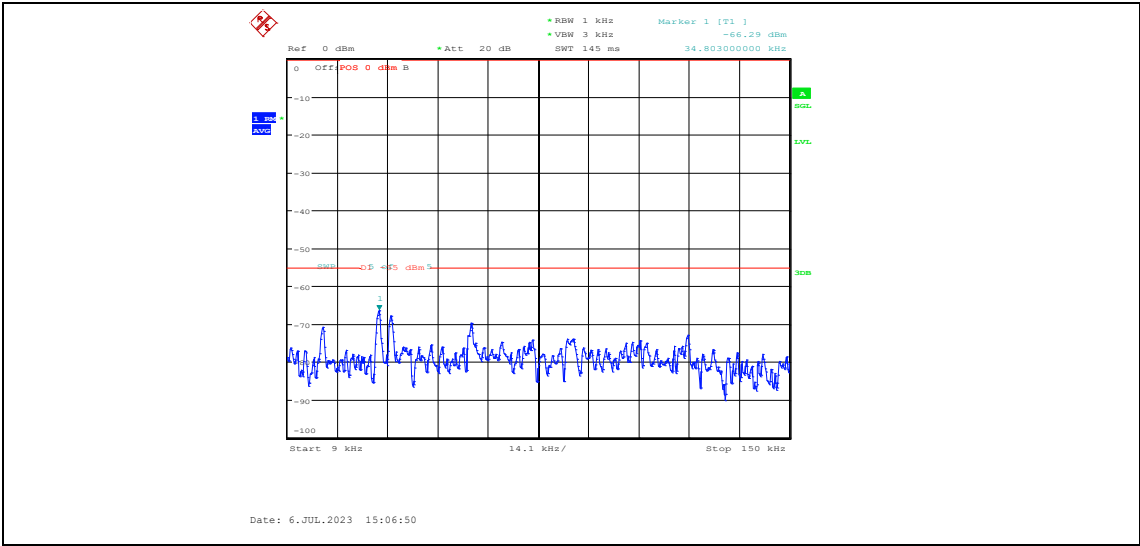

Band7-20MHz-QPSK-20850-1RB#0-Range2:0.15~30MHz