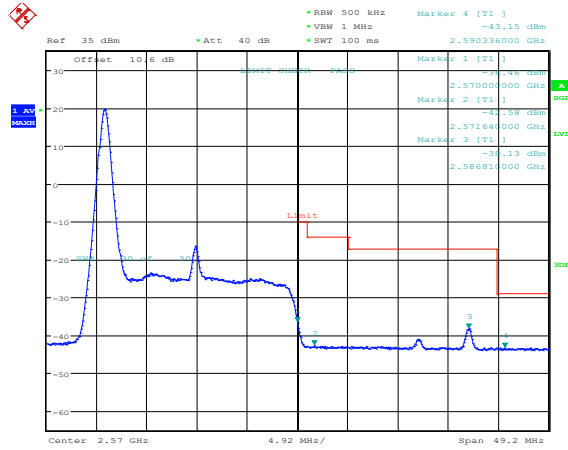

### Band7-20MHz-16QAM-21350-1RB#0

Date: 6.JUL.2023 15:05:42