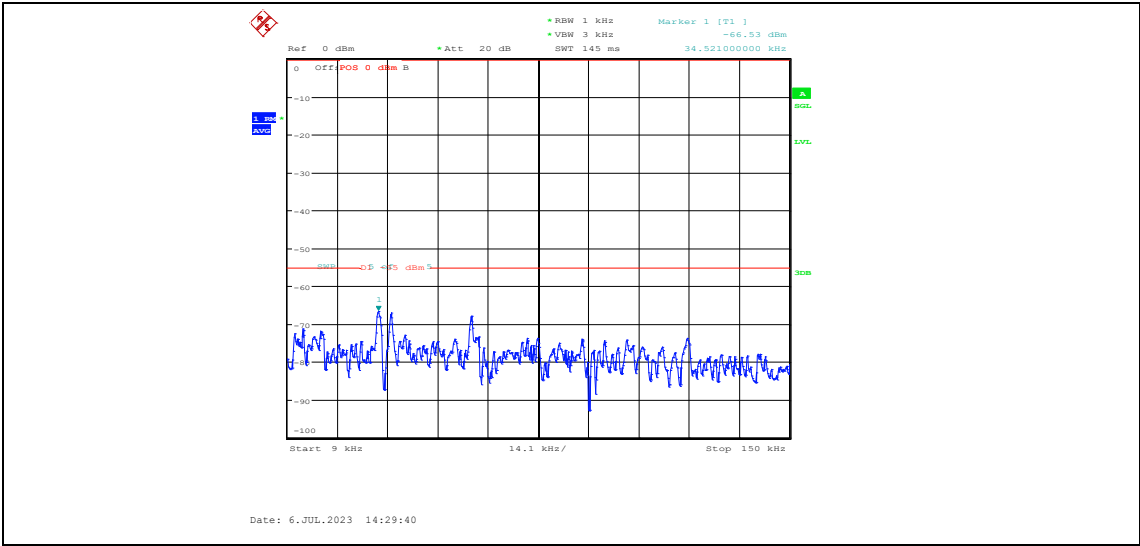

Date: 6.JUL.2023 14:32:06

**Band7-10MHz-QPSK-21400-1RB#0-Range4:1000~20000MHz**

Date: 6.JUL.2023 14:32:16

**Band7-10MHz-QPSK-21400-1RB#0-Range5:20000~27000MHz**

Date: 6.JUL.2023 14:32:23

**Band7-10MHz-16QAM-20800-1RB#0-Range1:0.009~0.15MHz**