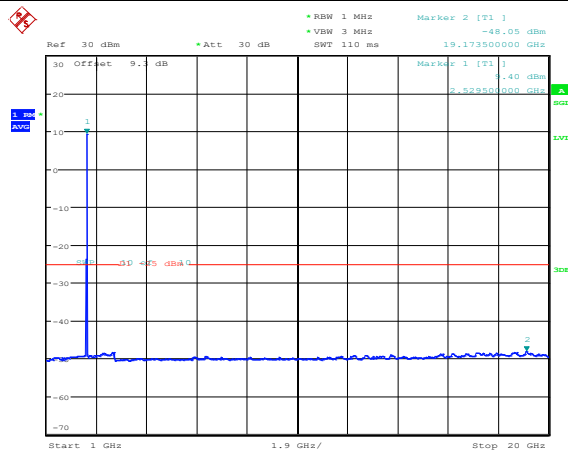

Band7-10MHz-16QAM-21100-1RB#0-Range4:1000~20000MHz

Date: 6.JUL.2023 14:31:32

Band7-10MHz-16QAM-21100-1RB#0-Range5:20000~27000MHz