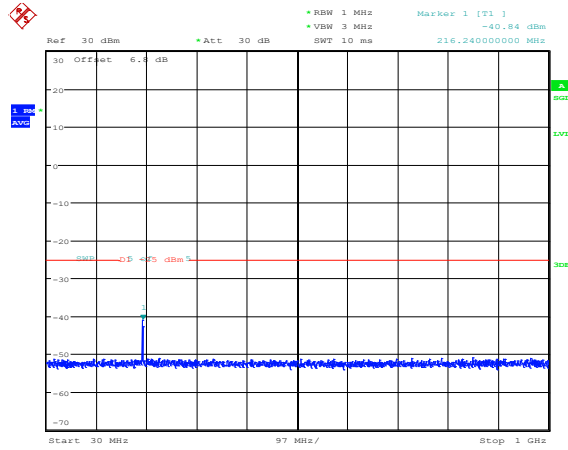

Band7-10MHz-QPSK-21100-1RB#0-Range3:30~1000MHz

Date: 6.JUL.2023 14:30:41