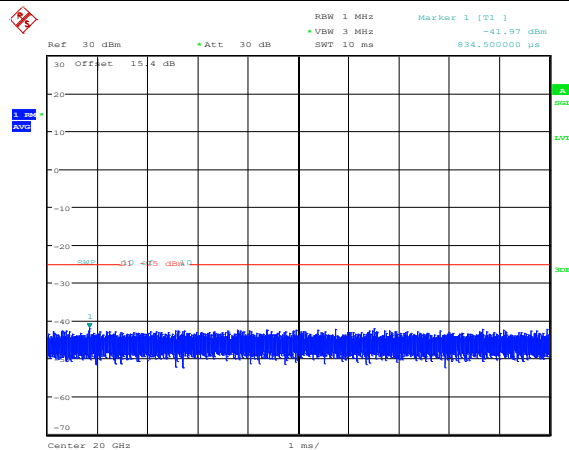

Band7-10MHz-QPSK-21400-1RB#0-Range5:20000~27000MHz

Date: 6.JUL.2023 14:32:23

Band7-10MHz-16QAM-20800-1RB#0-Range1:0.009~0.15MHz