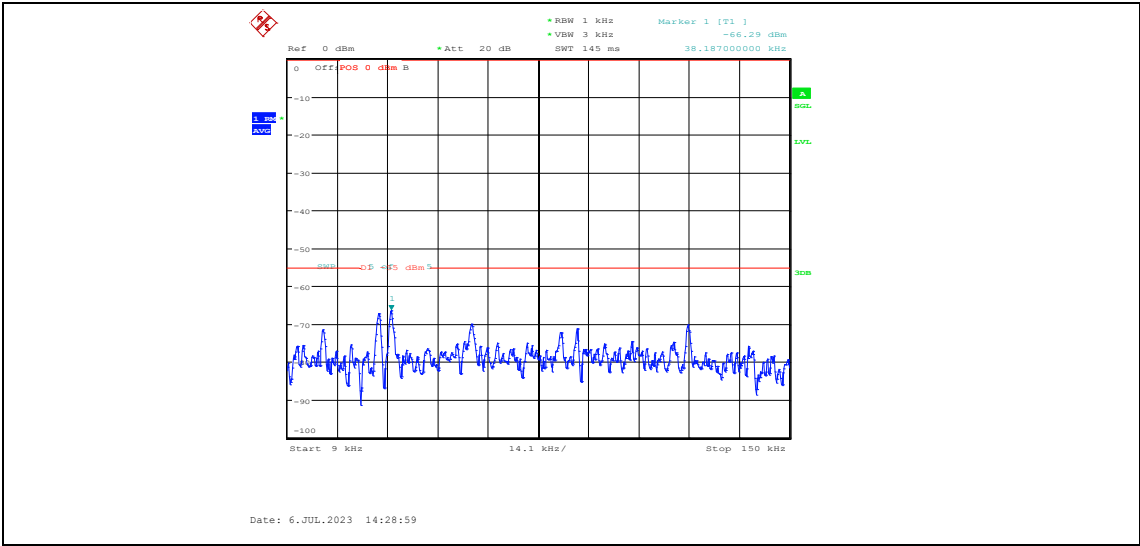

Band7-10MHz-QPSK-20800-1RB#0-Range2:0.15~30MHz