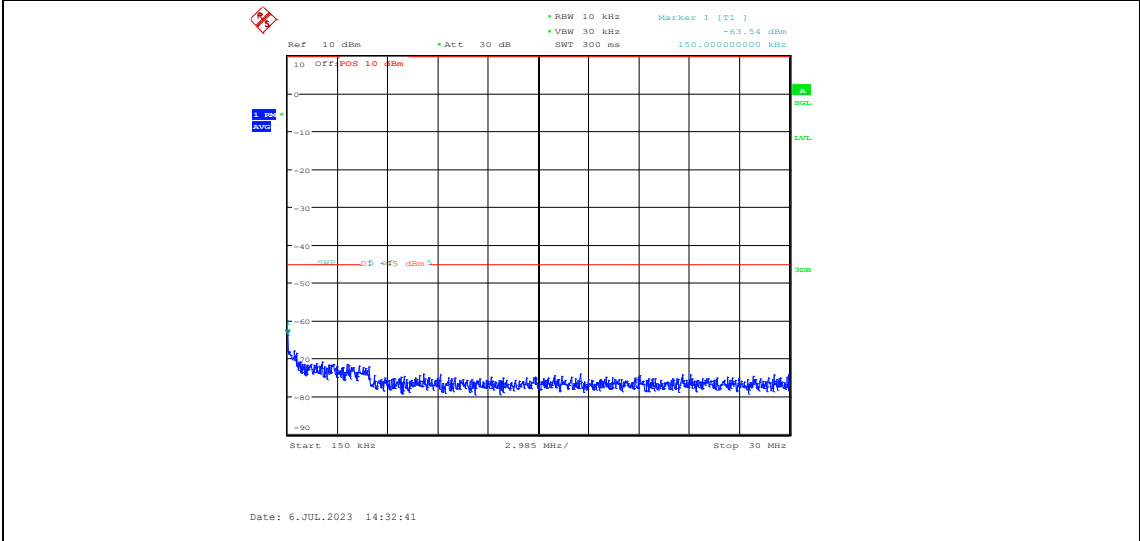

Band7-10MHz-16QAM-21400-1RB#0-Range2:0.15~30MHz

Band7-10MHz-16QAM-21400-1RB#0-Range3:30~1000MHz