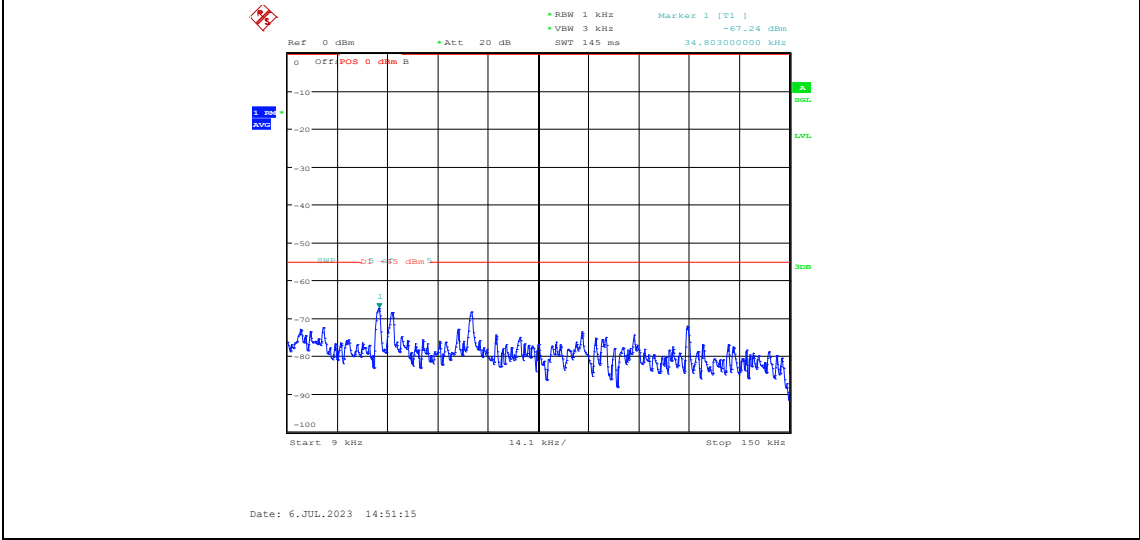

**Band7-15MHz-16QAM-21100-1RB#0-Range4:1000~20000MHz**

Date: 6.JUL.2023 14:50:15

**Band7-15MHz-16QAM-21100-1RB#0-Range5:20000~27000MHz**

**Band7-15MHz-16QAM-21375-1RB#0-Range1:0.009~0.15MHz**

**Band7-15MHz-16QAM-21375-1RB#0-Range2:0.15~30MHz**