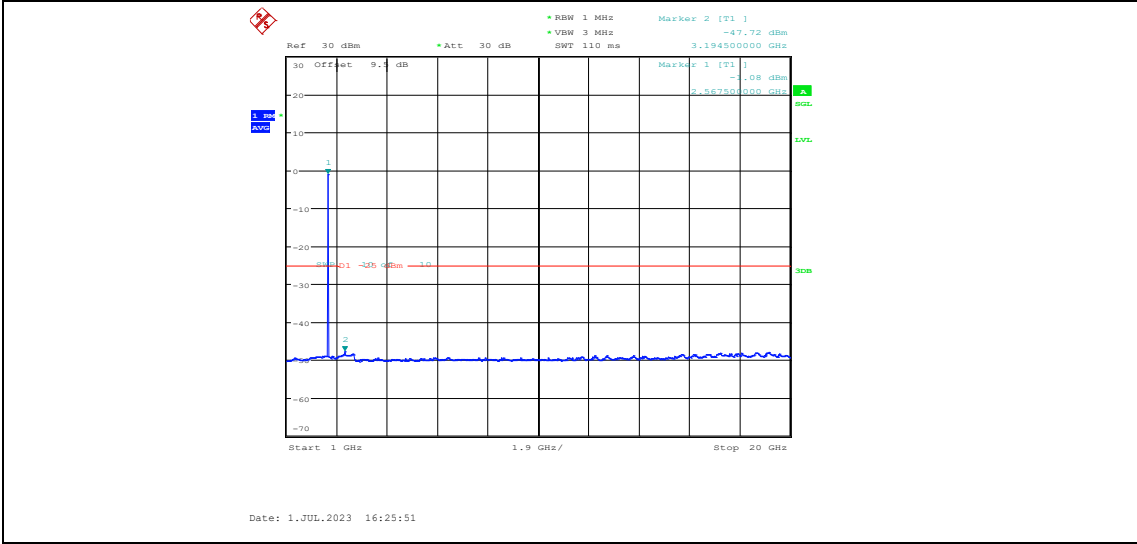

Band38-5MHz-16QAM-37775-1RB#0-Range4:1000~20000MHz