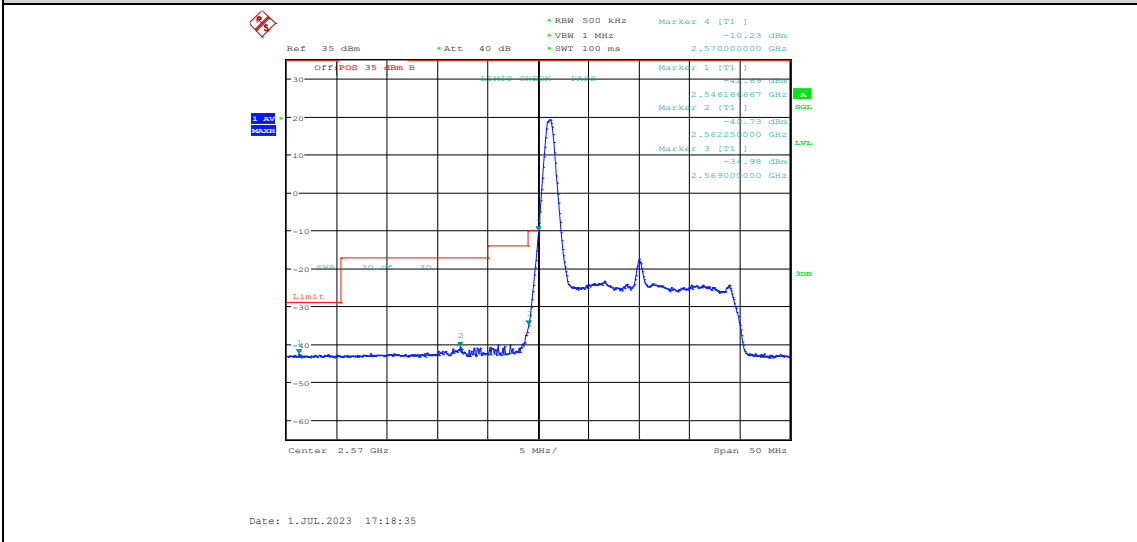

### Band38-15MHz-16QAM-37825-75RB#0

**Band38-15MHz-16QAM-38175-1RB#0**

**Band38-15MHz-16QAM-38175-1RB#74**

**Band38-15MHz-16QAM-38175-75RB#0**

**Band38-20MHz-QPSK-37850-1RB#0**

**Band38-20MHz-QPSK-37850-1RB#99**