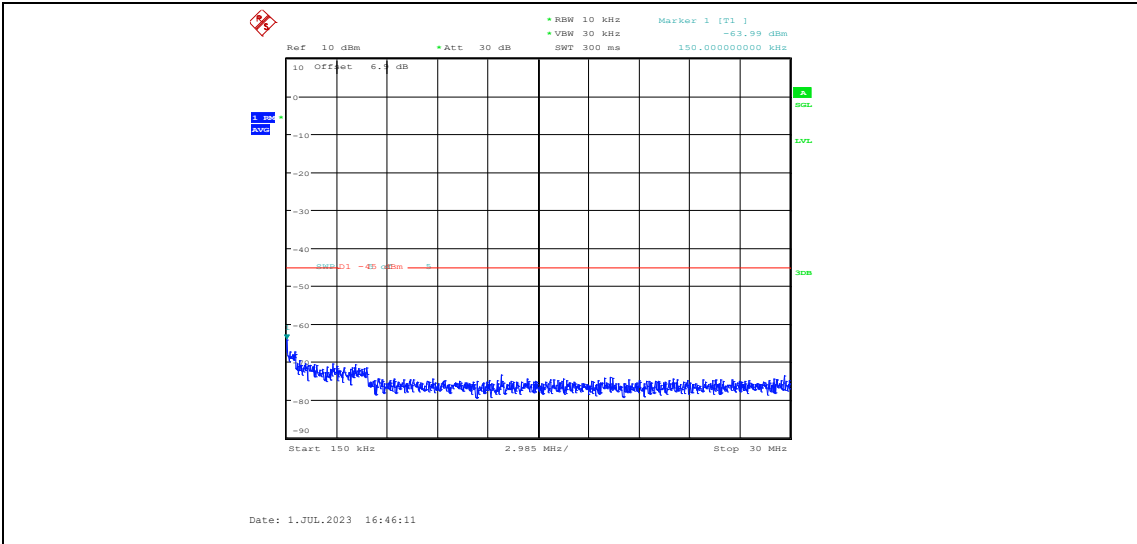

Band38-10MHz-QPSK-38200-1RB#0-Range3:30~1000MHz

Band38-10MHz-QPSK-38200-1RB#0-Range4:1000~20000MHz

Band38-10MHz-QPSK-38200-1RB#0-Range5:20000~27000MHz