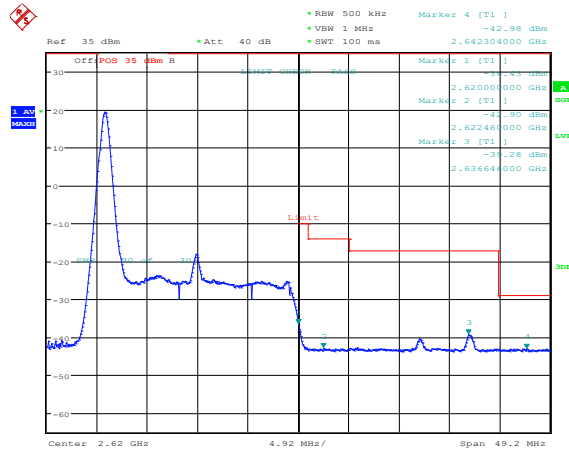

Band38-20MHz-QPSK-38150-1RB#0

Date: 1.JUL.2023 17:19:40