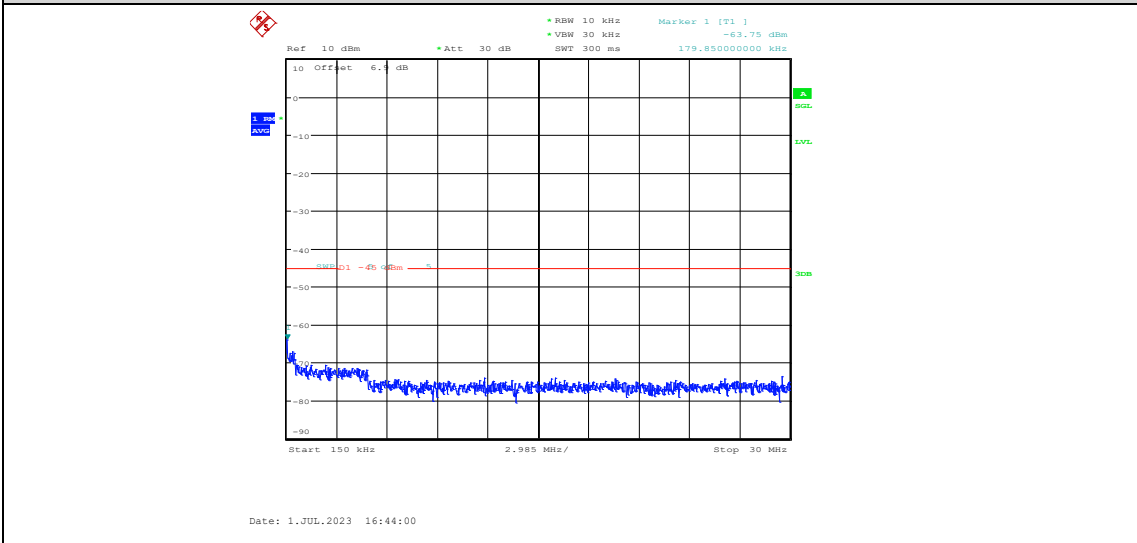

Band38-10MHz-16QAM-37800-1RB#0-Range2:0.15~30MHz

Band38-10MHz-16QAM-37800-1RB#0-Range3:30~1000MHz