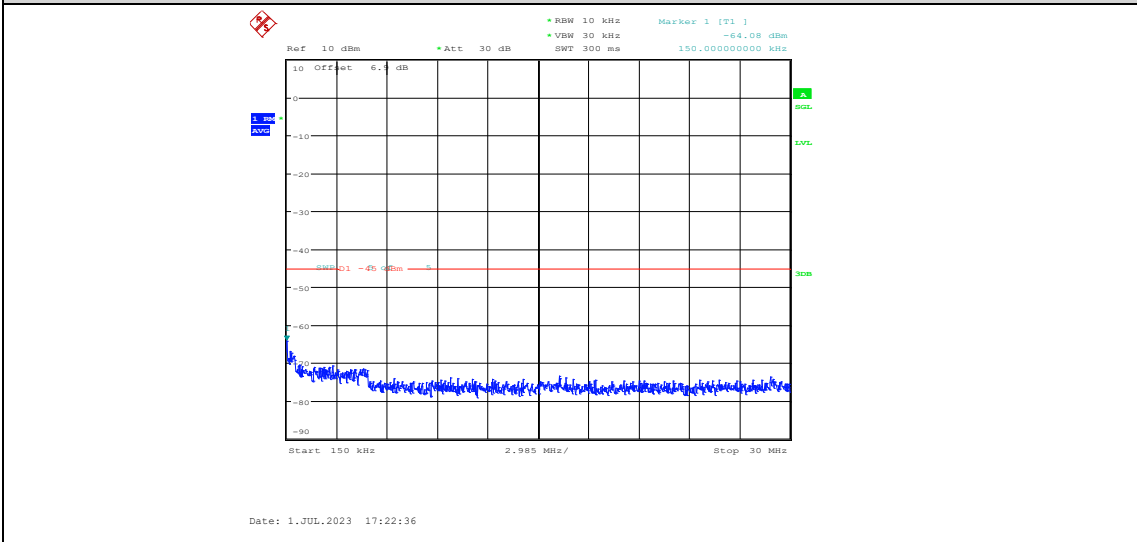

Band38-20MHz-QPSK-38000-1RB#0-Range2:0.15~30MHz