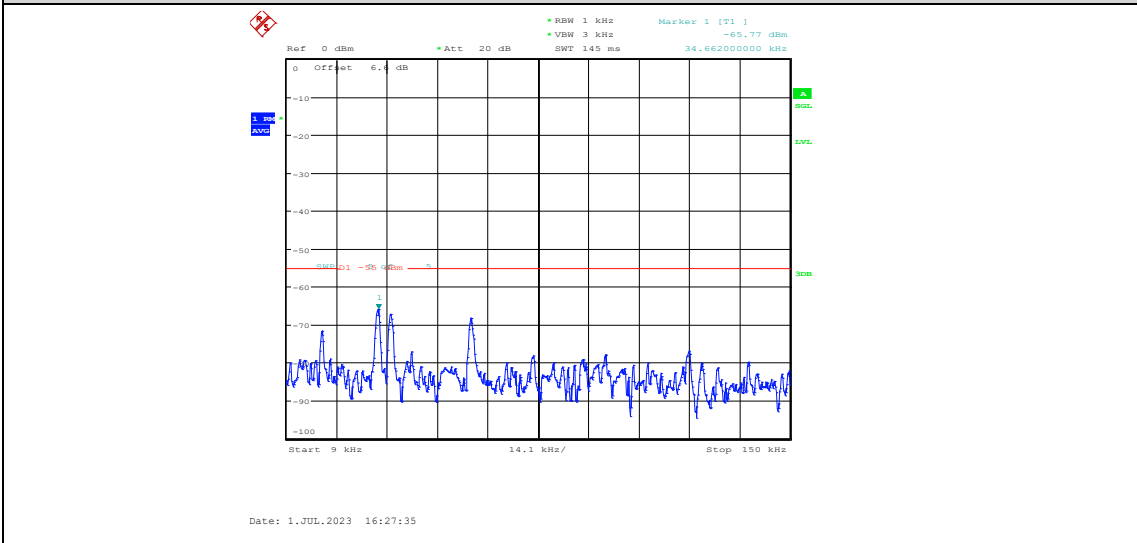

Band38-5MHz-QPSK-38225-1RB#0-Range1:0.009~0.15MHz

Band38-5MHz-QPSK-38225-1RB#0-Range2:0.15~30MHz