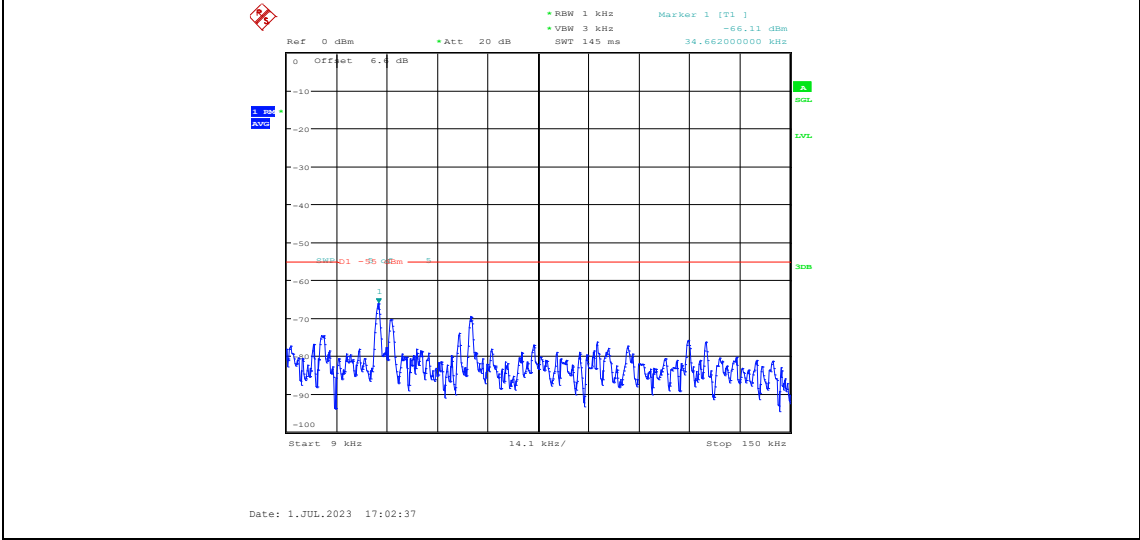

**Band38-15MHz-QPSK-38175-1RB#0-Range3:30~1000MHz**

**Band38-15MHz-QPSK-38175-1RB#0-Range4:1000~20000MHz**

**Band38-15MHz-QPSK-38175-1RB#0-Range5:20000~27000MHz**

**Band38-15MHz-16QAM-37825-1RB#0-Range1:0.009~0.15MHz**