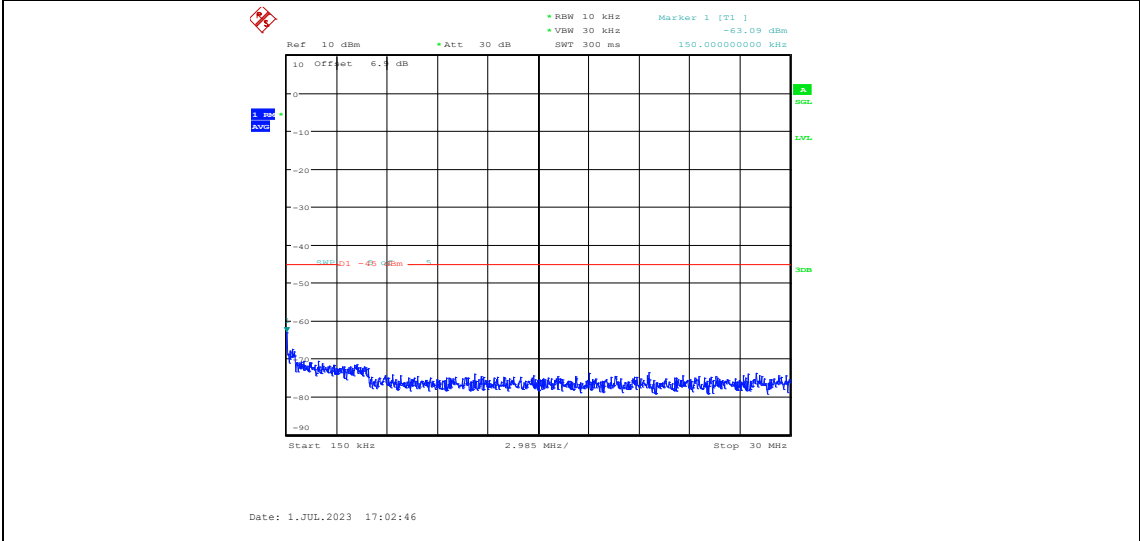

Band38-15MHz-16QAM-37825-1RB#0-Range2:0.15~30MHz

Band38-15MHz-16QAM-37825-1RB#0-Range3:30~1000MHz