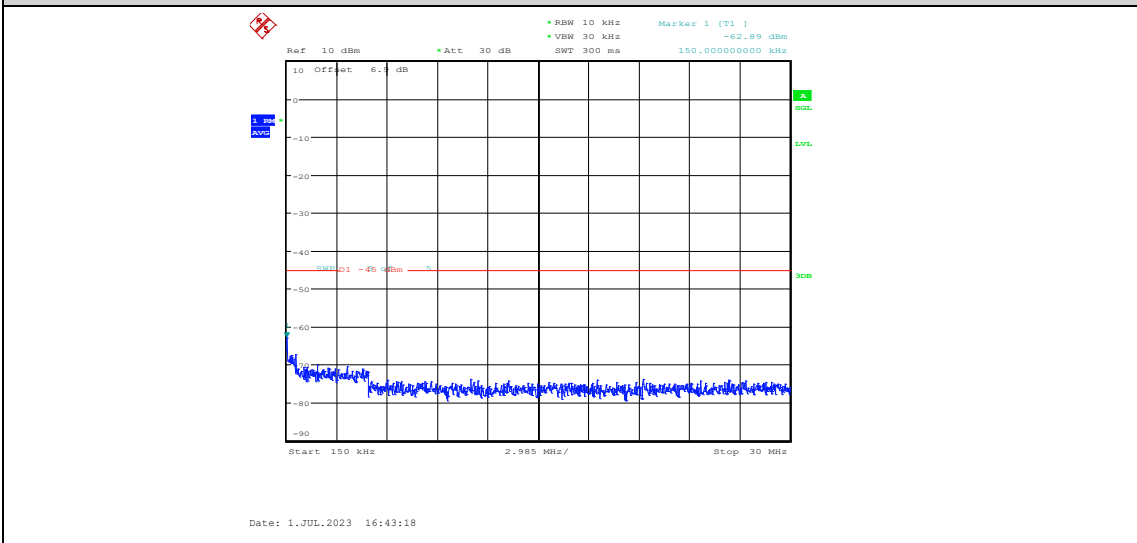

**Band38-5MHz-16QAM-38225-1RB#0-Range5:20000~27000MHz**

**Band38-10MHz-QPSK-37800-1RB#0-Range1:0.009~0.15MHz**

**Band38-10MHz-QPSK-37800-1RB#0-Range2:0.15~30MHz**

**Band38-10MHz-QPSK-37800-1RB#0-Range3:30~1000MHz**