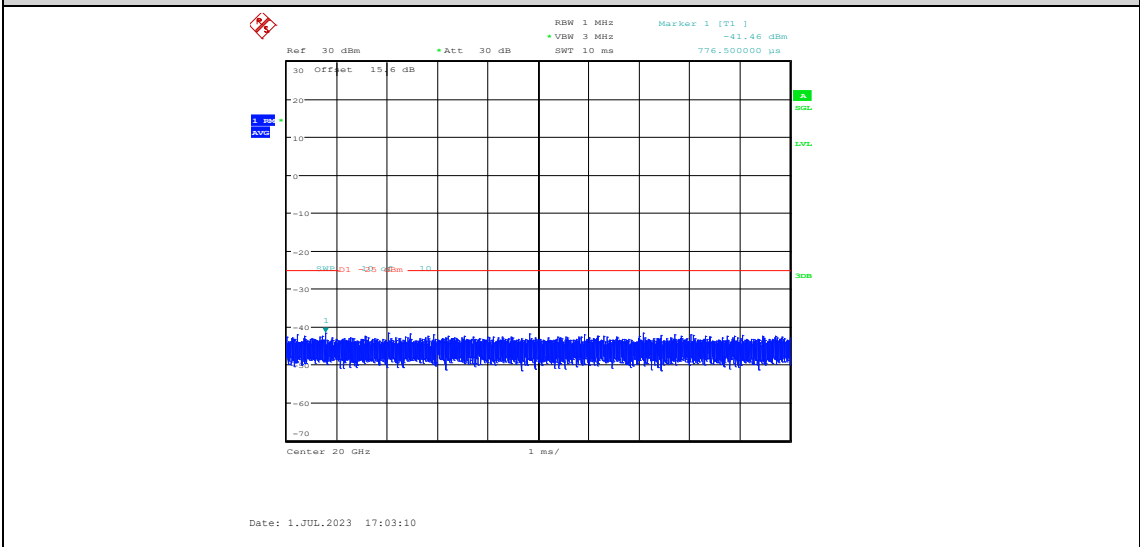

**Band38-15MHz-16QAM-37825-1RB#0-Range2:0.15~30MHz**

**Band38-15MHz-16QAM-37825-1RB#0-Range3:30~1000MHz**

**Band38-15MHz-16QAM-37825-1RB#0-Range4:1000~20000MHz**

**Band38-15MHz-16QAM-37825-1RB#0-Range5:20000~27000MHz**