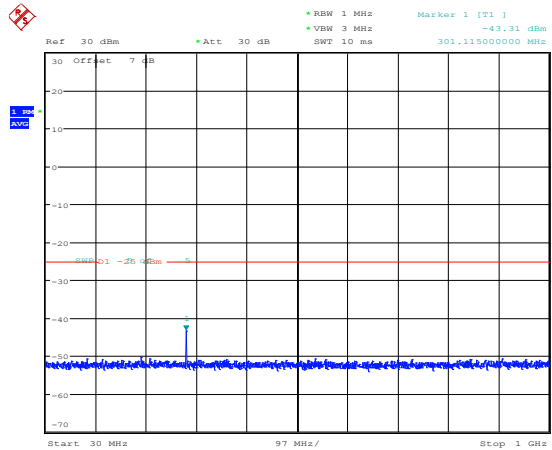

**Band38-5MHz-QPSK-38225-1RB#0-Range1:0.009~0.15MHz**

**Band38-5MHz-QPSK-38225-1RB#0-Range2:0.15~30MHz**

Date: 1.JUL.2023 16:27:44

**Band38-5MHz-QPSK-38225-1RB#0-Range3:30~1000MHz**

Date: 1.JUL.2023 16:27:51