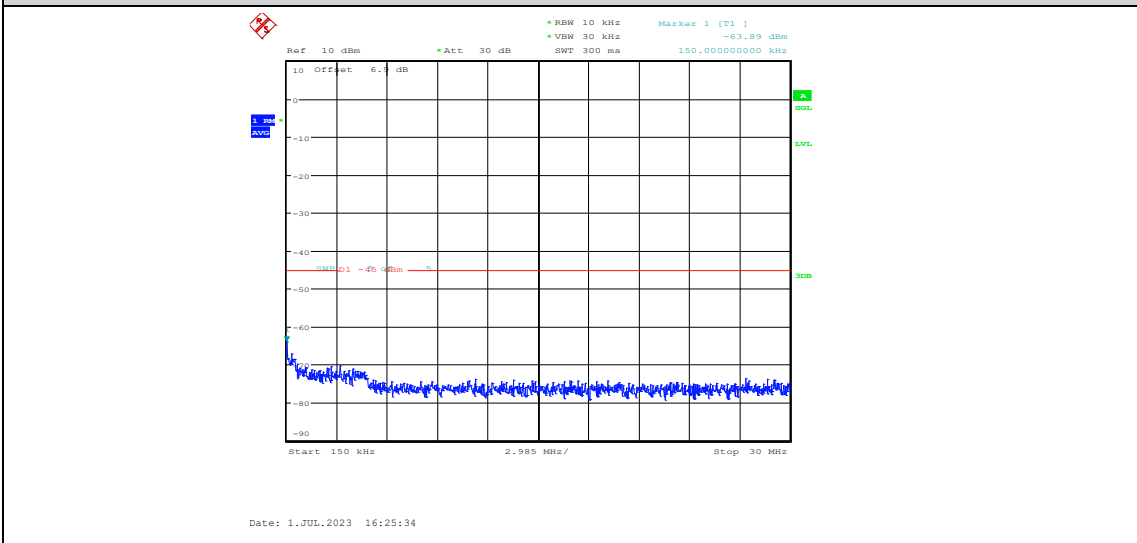

**Band38-5MHz-QPSK-38225-1RB#0-Range4:1000~20000MHz**

Date: 1.JUL.2023 16:28:01

**Band38-5MHz-QPSK-38225-1RB#0-Range5:20000~27000MHz**

**Band38-5MHz-16QAM-37775-1RB#0-Range1:0.009~0.15MHz**

**Band38-5MHz-16QAM-37775-1RB#0-Range2:0.15~30MHz**