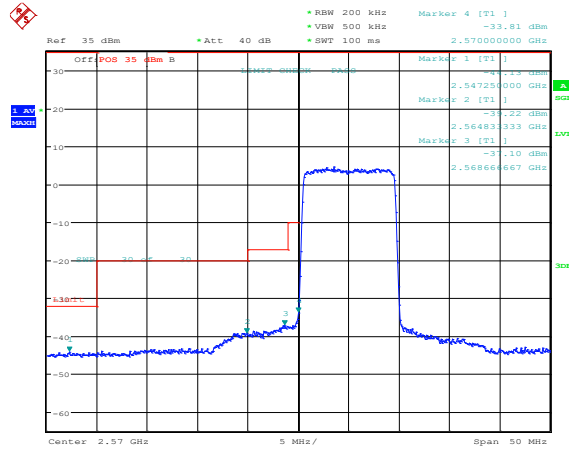

Date: 1.JUL.2023 16:41:22