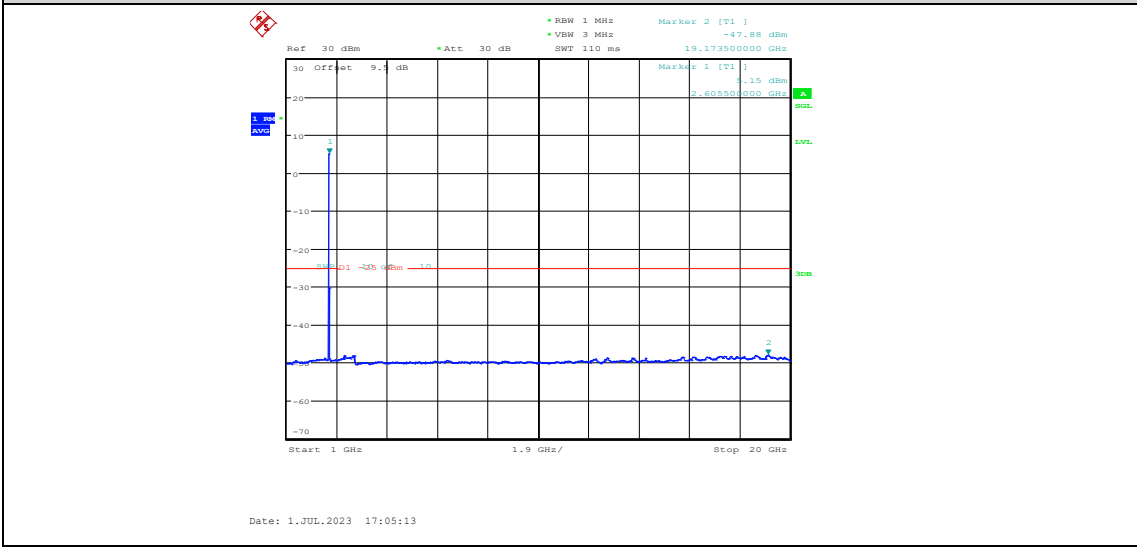

Band38-15MHz-QPSK-38175-1RB#0-Range4:1000~20000MHz

Band38-15MHz-QPSK-38175-1RB#0-Range5:20000~27000MHz