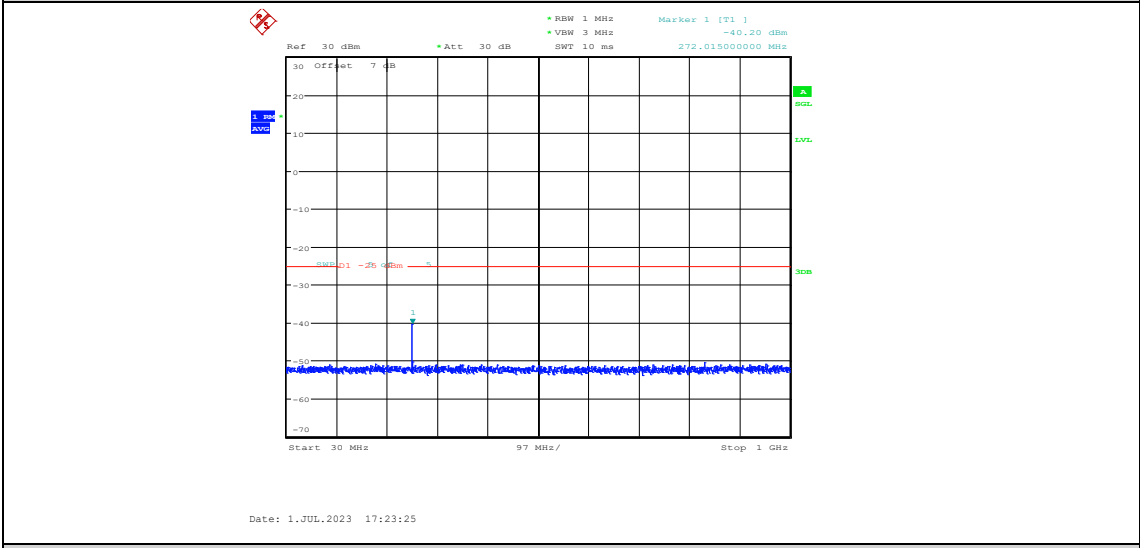

Band38-20MHz-16QAM-38000-1RB#0-Range4:1000~20000MHz