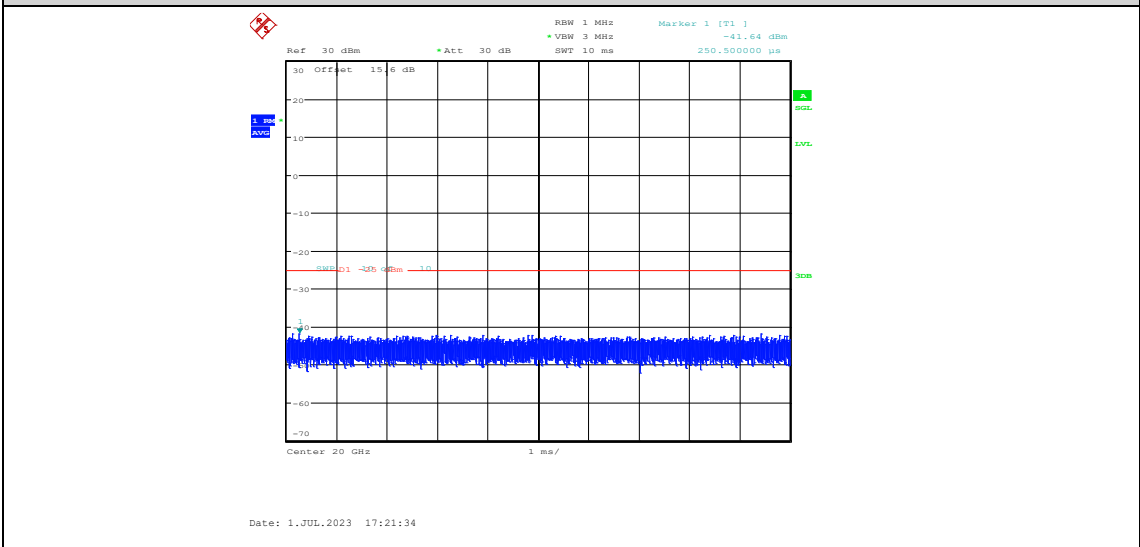

**Band38-20MHz-QPSK-37850-1RB#0-Range2:0.15~30MHz**

**Band38-20MHz-QPSK-37850-1RB#0-Range3:30~1000MHz**

**Band38-20MHz-QPSK-37850-1RB#0-Range4:1000~20000MHz**

**Band38-20MHz-QPSK-37850-1RB#0-Range5:20000~27000MHz**