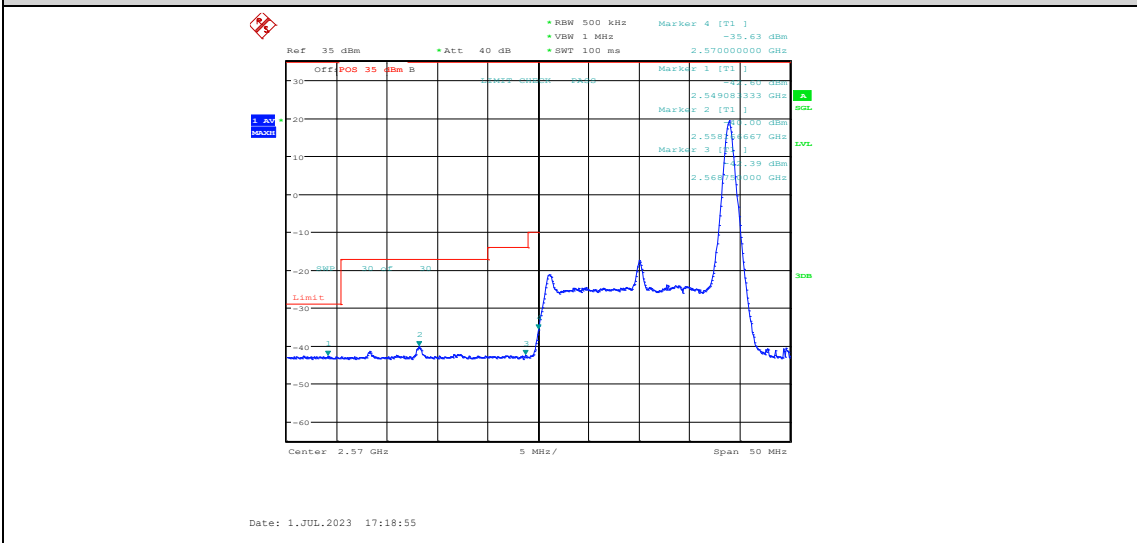

### Band38-20MHz-QPSK-38150-100RB#0

**Band38-20MHz-16QAM-37850-1RB#0**

**Band38-20MHz-16QAM-37850-1RB#99**

**Band38-20MHz-16QAM-37850-100RB#0**

Date: 1.JUL.2023 17:19:16