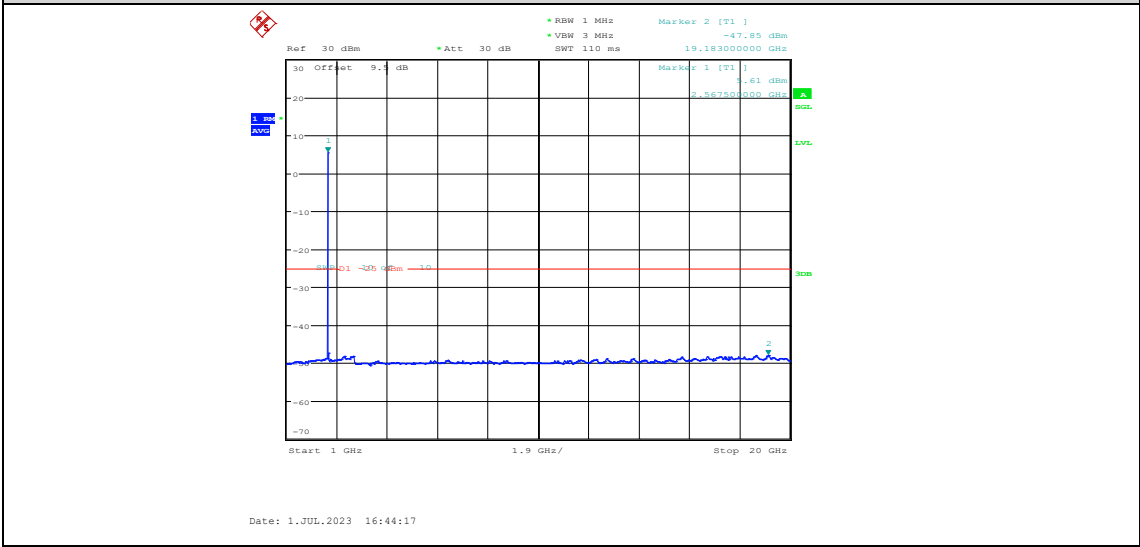

**Band38-10MHz-16QAM-37800-1RB#0-Range1:0.009~0.15MHz**

**Band38-10MHz-16QAM-37800-1RB#0-Range2:0.15~30MHz**

**Band38-10MHz-16QAM-37800-1RB#0-Range3:30~1000MHz**

**Band38-10MHz-16QAM-37800-1RB#0-Range4:1000~20000MHz**