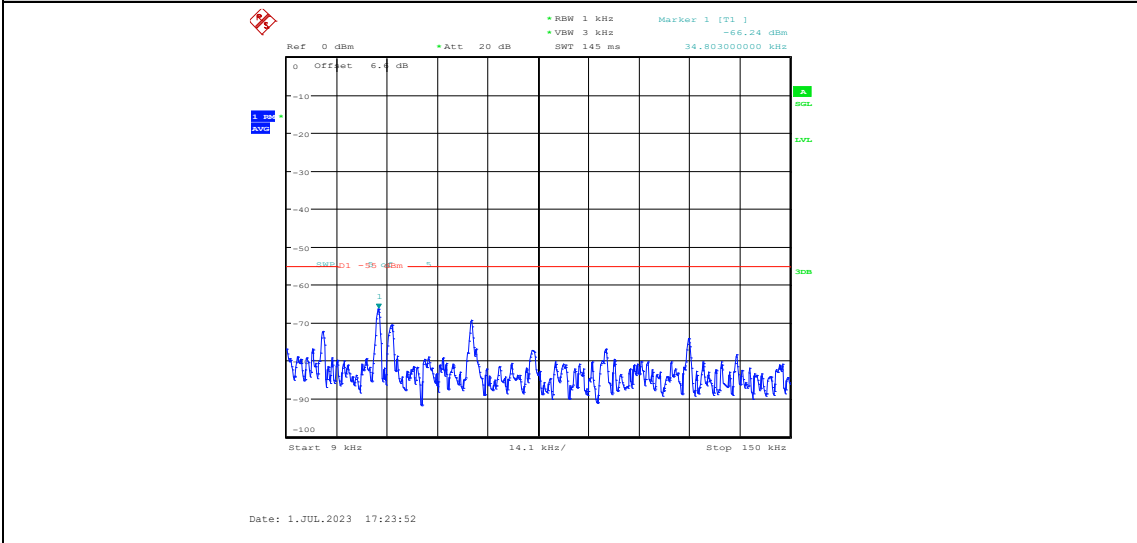

Band38-20MHz-QPSK-38150-1RB#0-Range1:0.009~0.15MHz

Band38-20MHz-QPSK-38150-1RB#0-Range2:0.15~30MHz