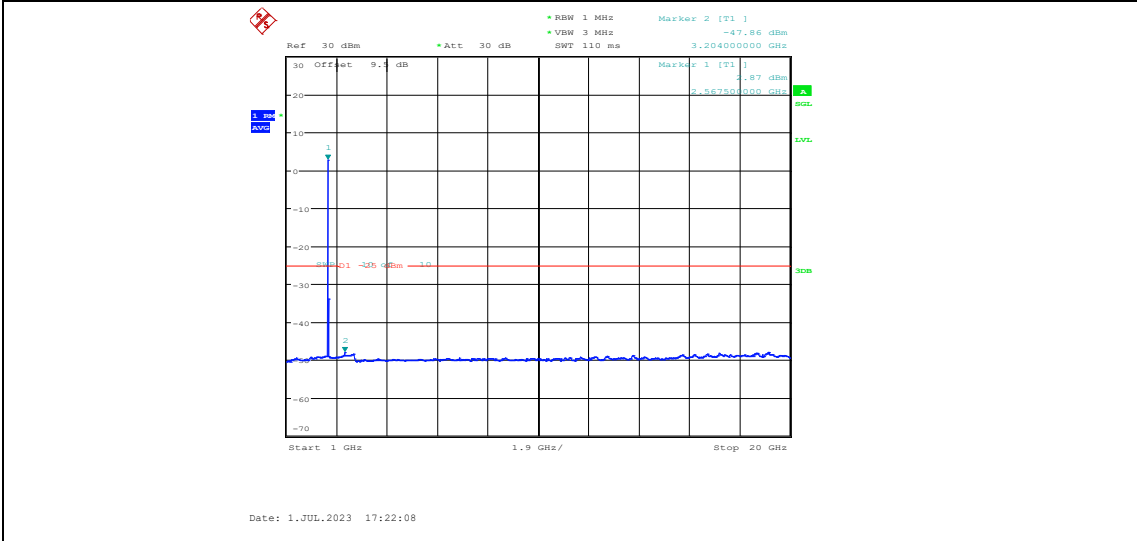

Band38-20MHz-16QAM-37850-1RB#0-Range4:1000~20000MHz