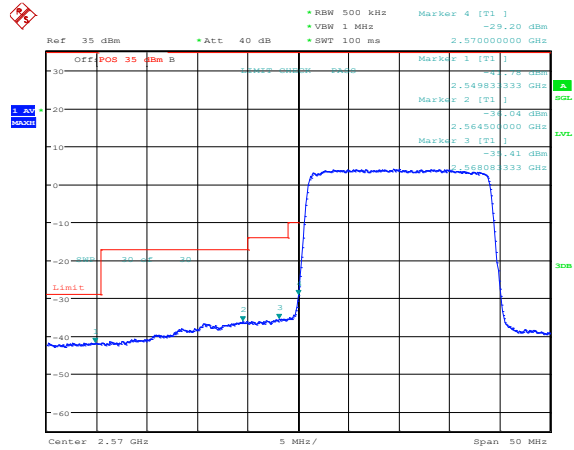

### Band38-20MHz-QPSK-38150-100RB#0

**Band38-20MHz-16QAM-37850-1RB#0**

**Band38-20MHz-16QAM-37850-1RB#99**

**Band38-20MHz-16QAM-37850-100RB#0**

Date: 1.JUL.2023 17:19:16