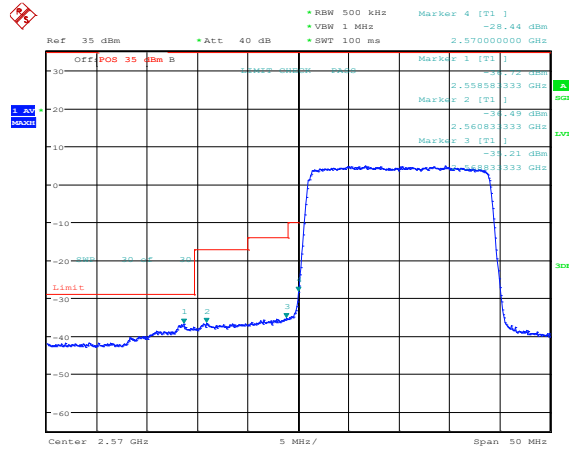

Date: 1.JUL.2023 17:19:05