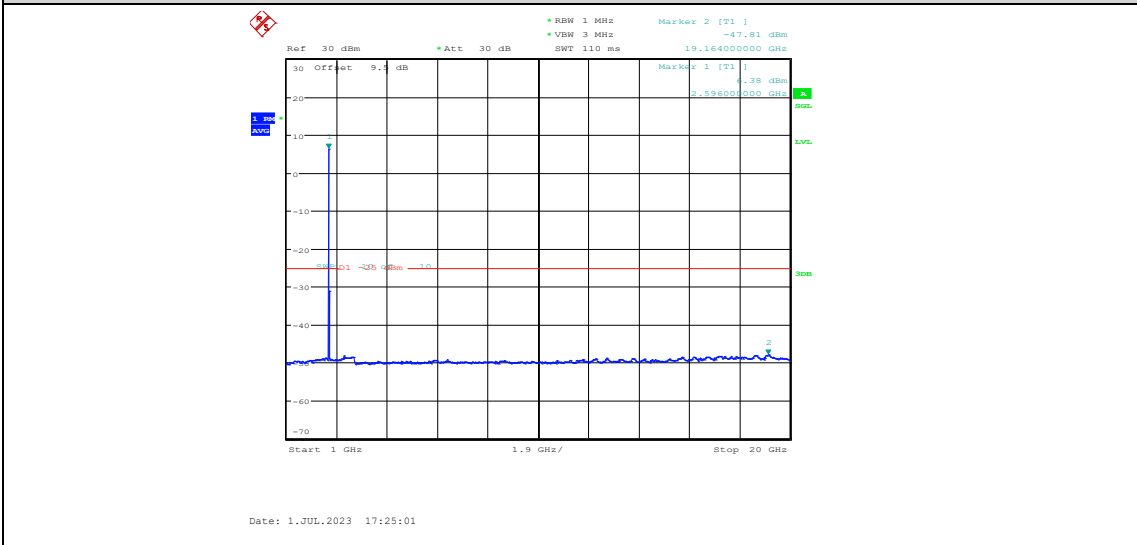

**Band38-20MHz-16QAM-38150-1RB#0-Range4:1000~20000MHz**

**Band38-20MHz-16QAM-38150-1RB#0-Range5:20000~27000MHz**