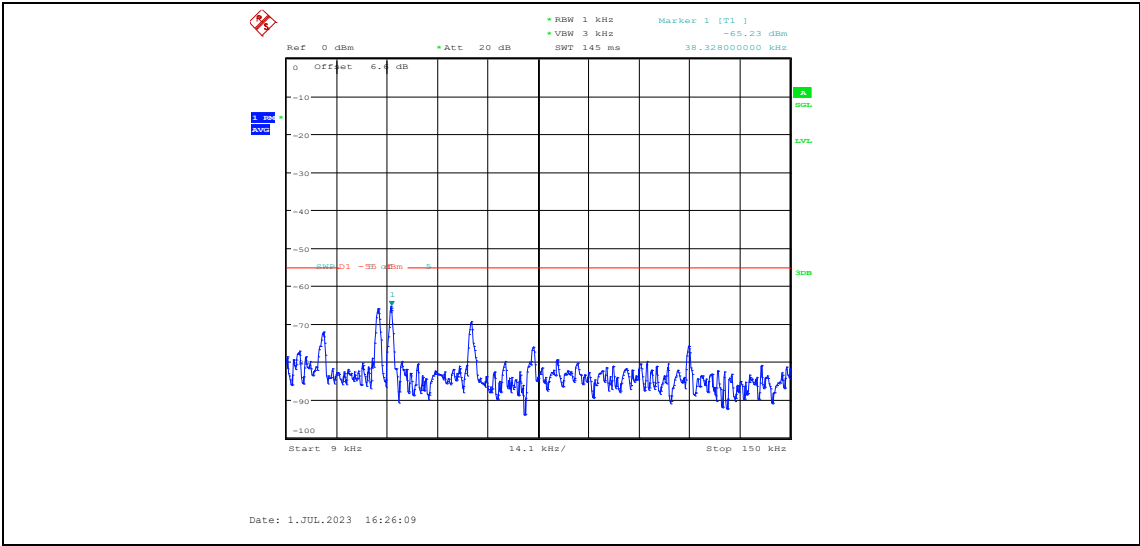

## Band38-5MHz-QPSK-37775-1RB#0-Range3:30~1000MHz

**Band38-5MHz-QPSK-37775-1RB#0-Range4:1000~20000MHz**

**Band38-5MHz-QPSK-37775-1RB#0-Range5:20000~27000MHz**

**Band38-5MHz-QPSK-38000-1RB#0-Range1:0.009~0.15MHz**