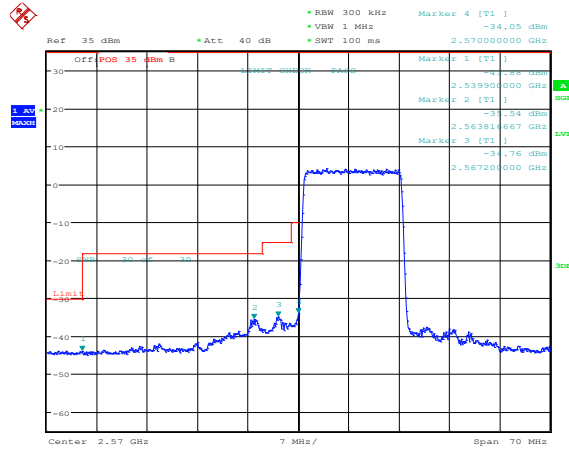

Date: 1.JUL.2023 17:00:03