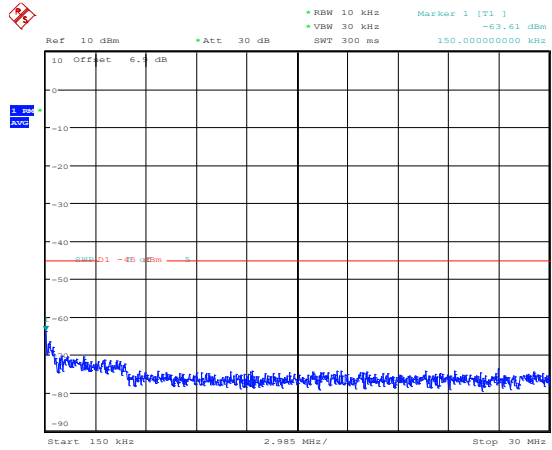

Date: 1.JUL.2023 16:27:44