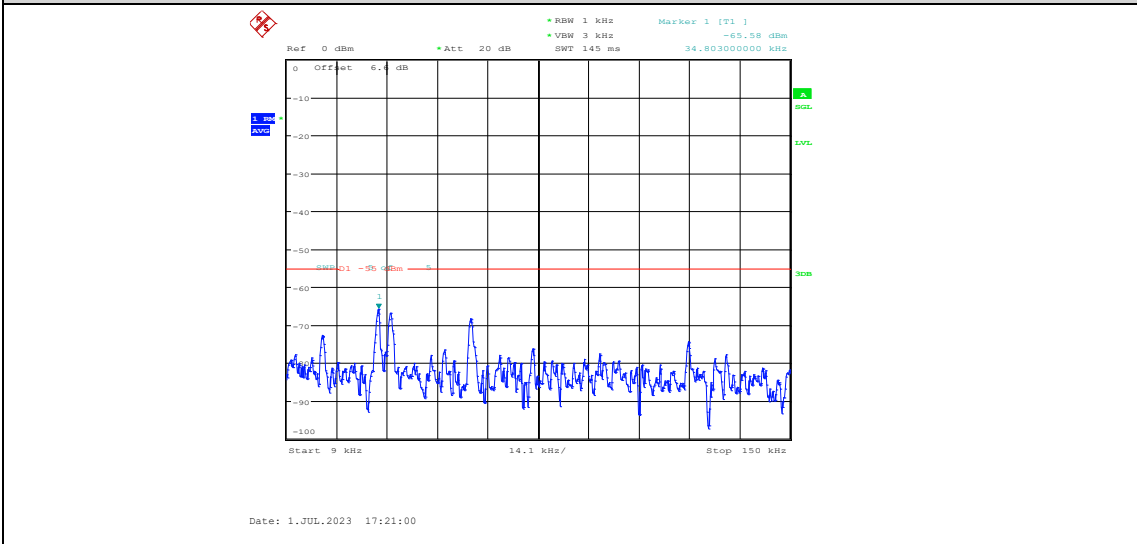

Date: 1.JUL.2023 17:05:46

**Band38-15MHz-16QAM-38175-1RB#0-Range4:1000~20000MHz**

Date: 1.JUL.2023 17:05:55

**Band38-15MHz-16QAM-38175-1RB#0-Range5:20000~27000MHz**

**Band38-20MHz-QPSK-37850-1RB#0-Range1:0.009~0.15MHz**