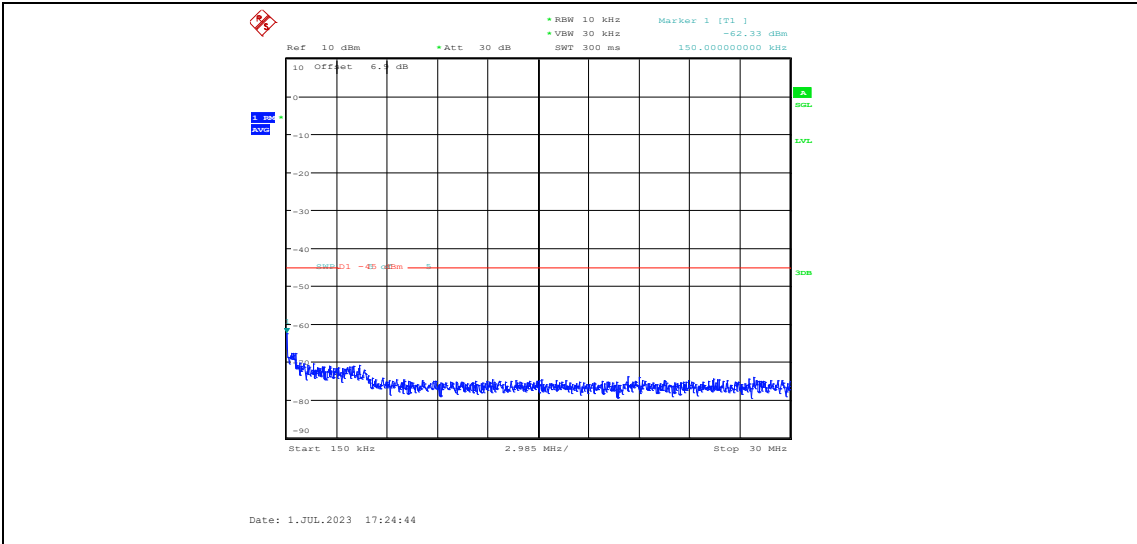

Band38-20MHz-16QAM-38150-1RB#0-Range3:30~1000MHz

Band38-20MHz-16QAM-38150-1RB#0-Range4:1000~20000MHz

Band38-20MHz-16QAM-38150-1RB#0-Range5:20000~27000MHz