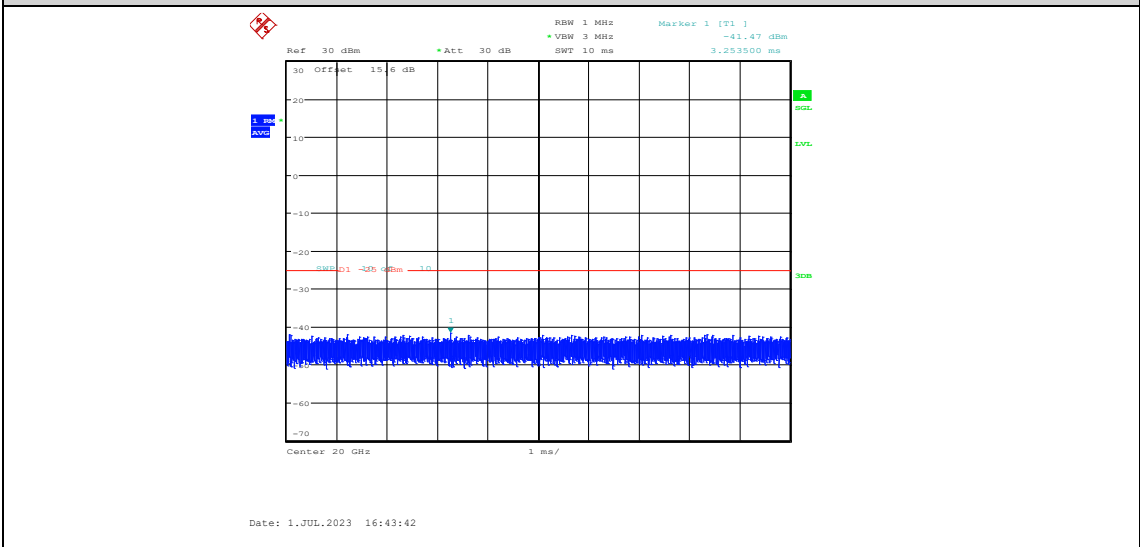

Band38-10MHz-QPSK-37800-1RB#0-Range5:20000~27000MHz

Band38-10MHz-QPSK-38000-1RB#0-Range1:0.009~0.15MHz