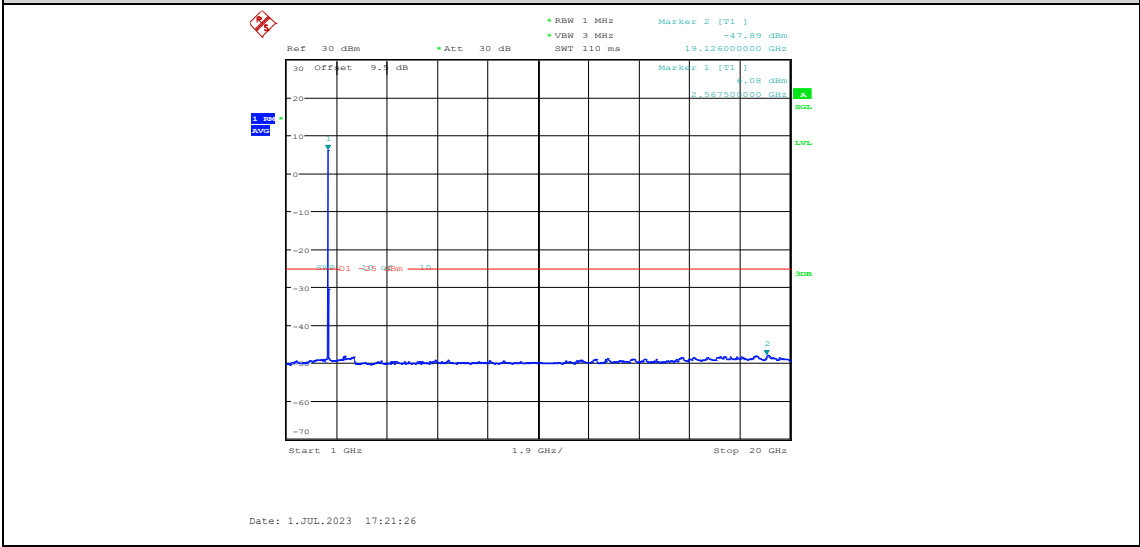

Band38-20MHz-QPSK-37850-1RB#0-Range4:1000~20000MHz