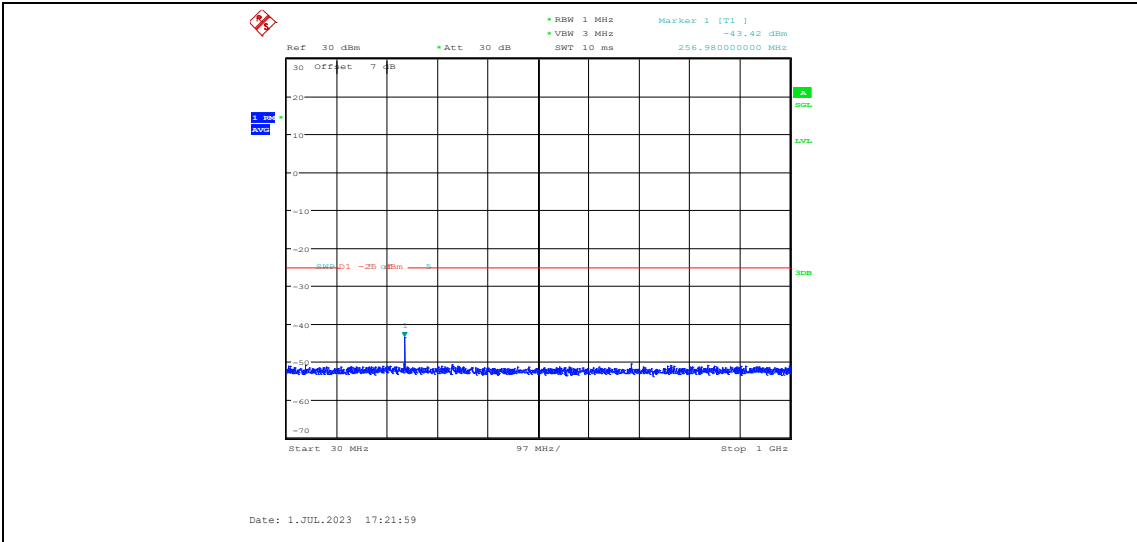

Band38-20MHz-16QAM-37850-1RB#0-Range4:1000~20000MHz

Band38-20MHz-16QAM-37850-1RB#0-Range5:20000~27000MHz

Band38-20MHz-16QAM-38000-1RB#0-Range1:0.009~0.15MHz