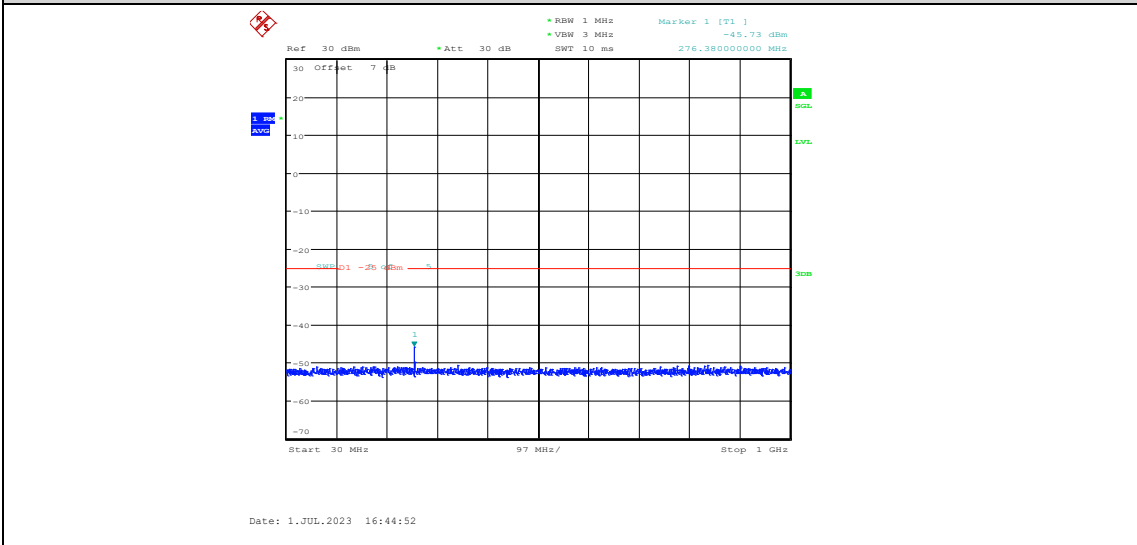

Band38-10MHz-QPSK-38000-1RB#0-Range3:30~1000MHz

Band38-10MHz-QPSK-38000-1RB#0-Range4:1000~20000MHz