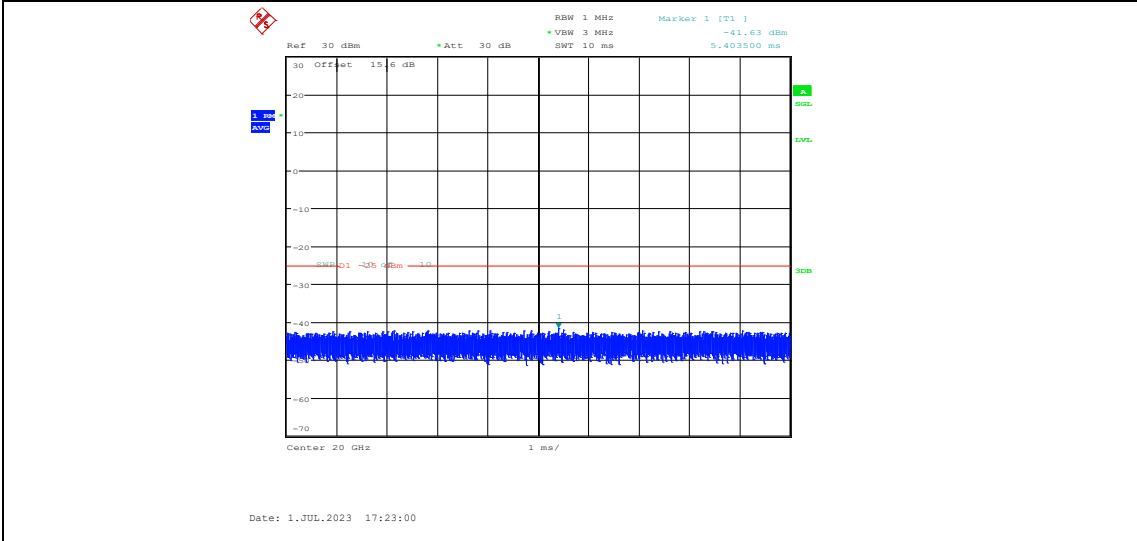

Band38-20MHz-QPSK-38000-1RB#0-Range5:20000~27000MHz