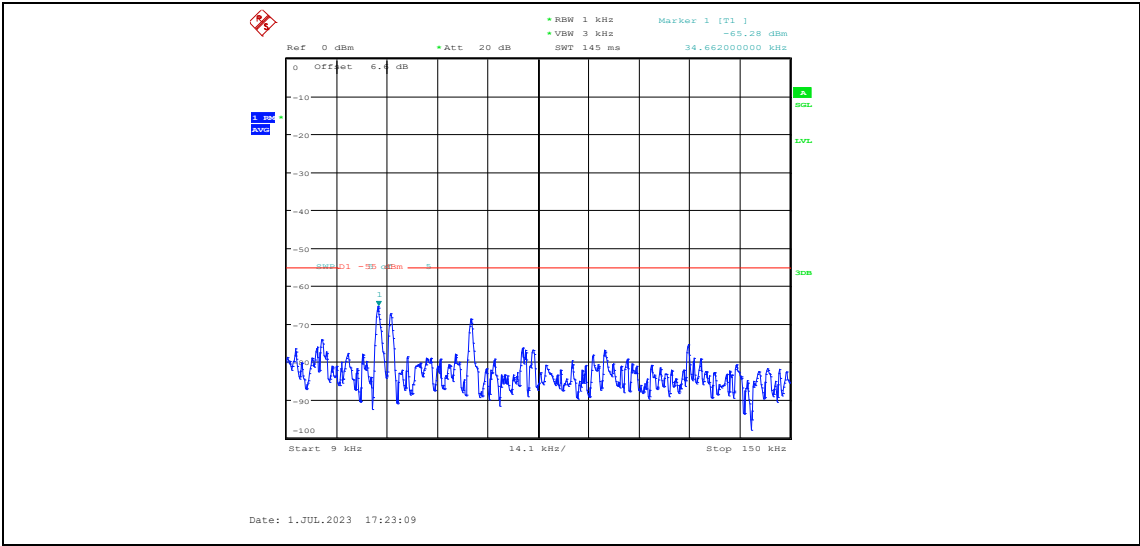

**Band38-20MHz-16QAM-37850-1RB#0-Range3:30~1000MHz**

**Band38-20MHz-16QAM-37850-1RB#0-Range4:1000~20000MHz**

**Band38-20MHz-16QAM-37850-1RB#0-Range5:20000~27000MHz**

**Band38-20MHz-16QAM-38000-1RB#0-Range1:0.009~0.15MHz**