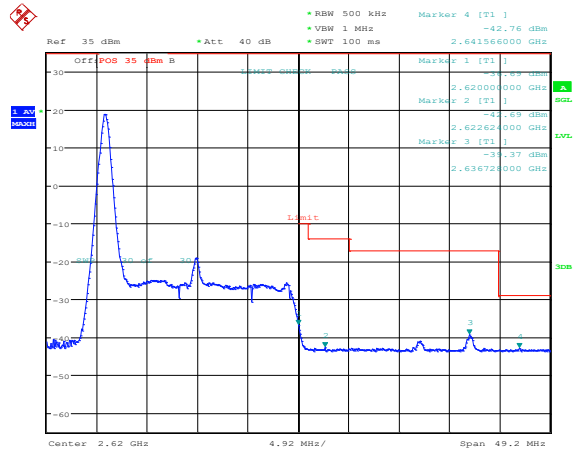

Band38-20MHz-16QAM-38150-1RB#0

Date: 1.JUL.2023 17:19:51