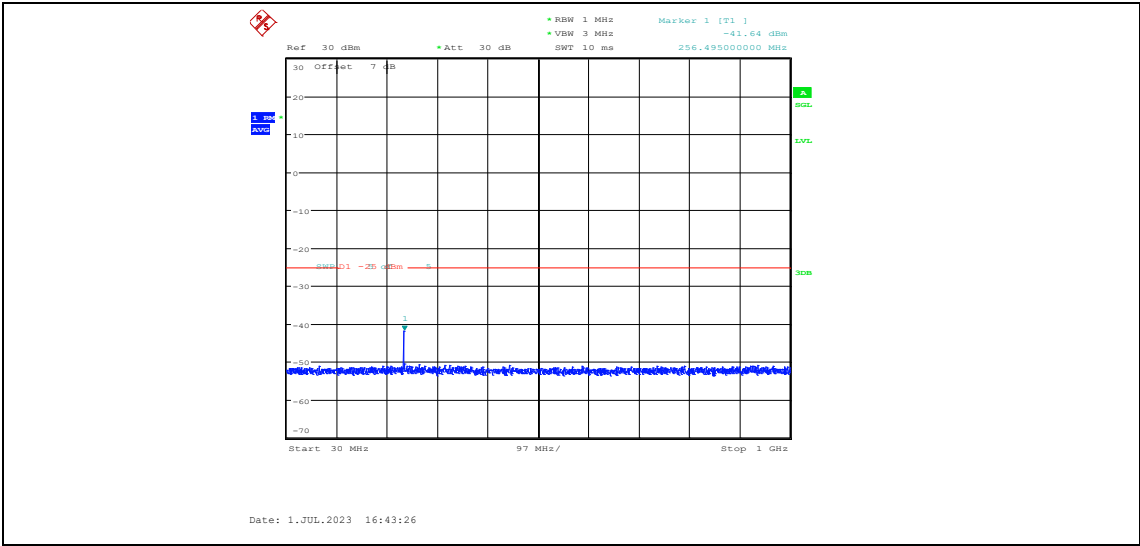

**Band38-5MHz-16QAM-38225-1RB#0-Range5:20000~27000MHz**

**Band38-10MHz-QPSK-37800-1RB#0-Range1:0.009~0.15MHz**

**Band38-10MHz-QPSK-37800-1RB#0-Range2:0.15~30MHz**

**Band38-10MHz-QPSK-37800-1RB#0-Range3:30~1000MHz**