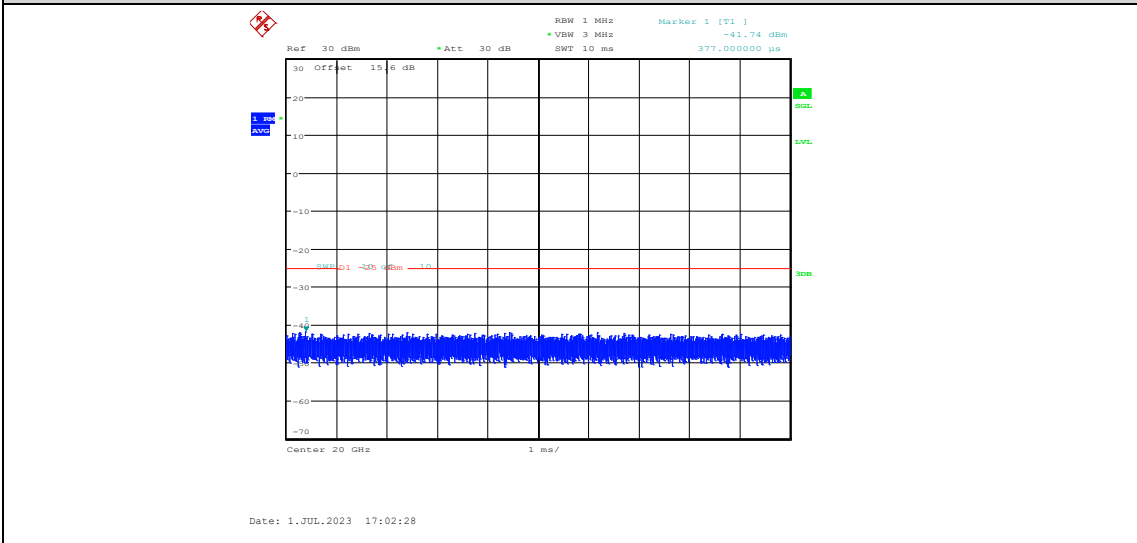

Band38-15MHz-QPSK-37825-1RB#0-Range5:20000~27000MHz

Band38-15MHz-QPSK-38000-1RB#0-Range1:0.009~0.15MHz