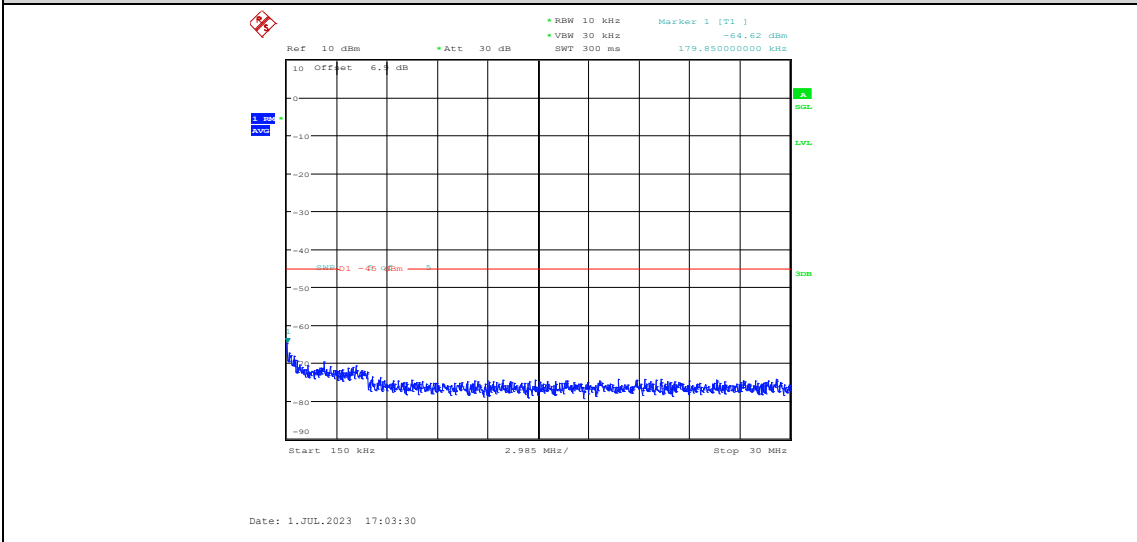

Band38-15MHz-QPSK-38000-1RB#0-Range2:0.15~30MHz