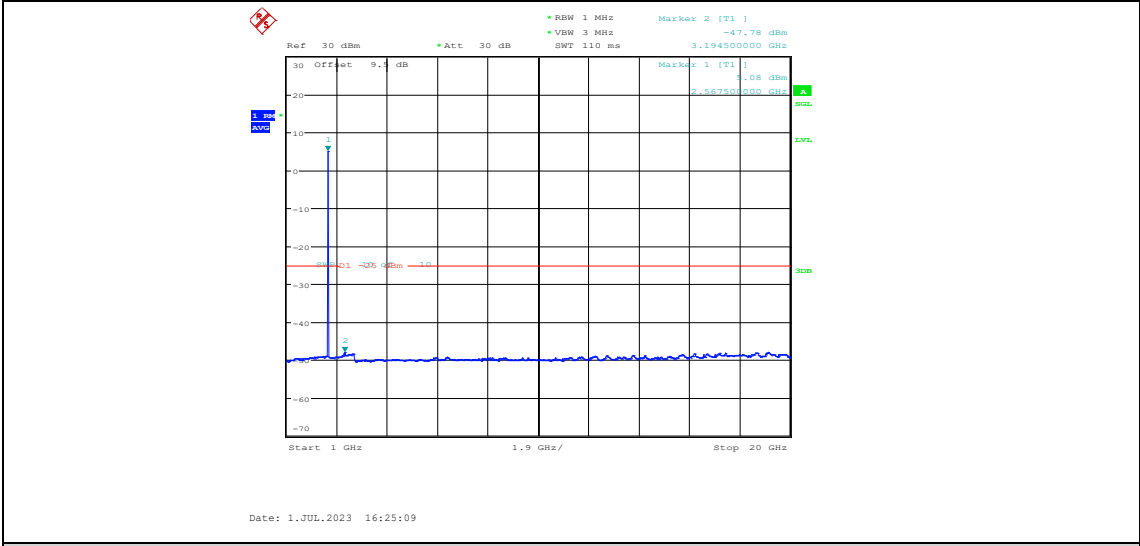

Band38-5MHz-QPSK-37775-1RB#0-Range4:1000~20000MHz