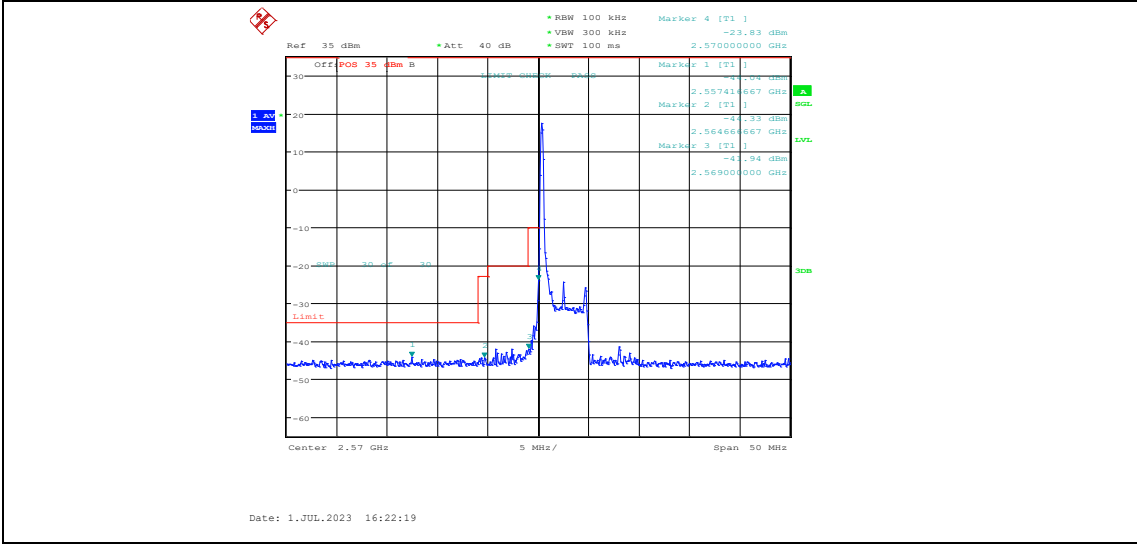

Band38-5MHz-16QAM-37775-1RB#0