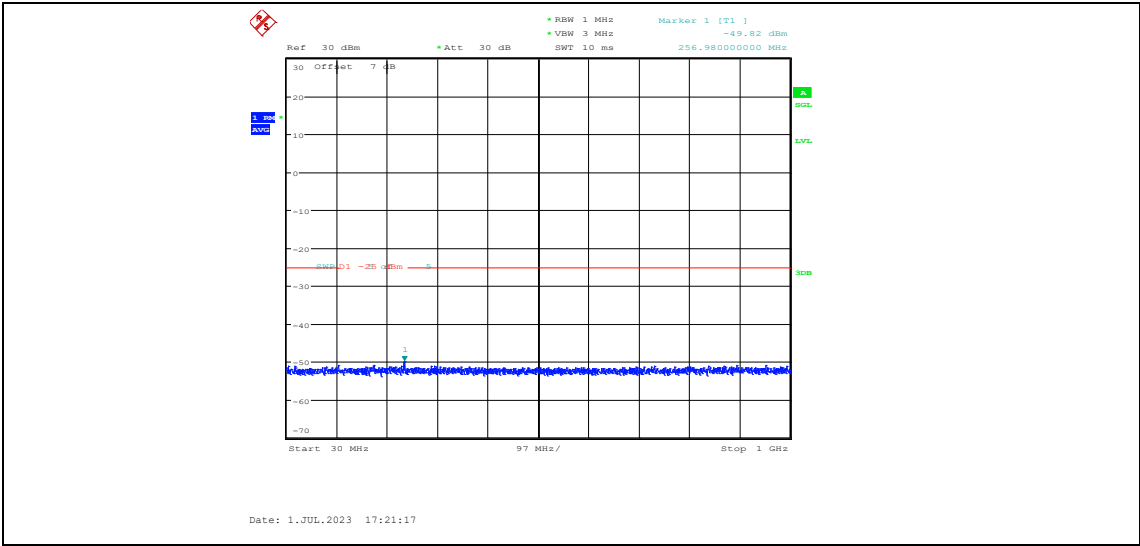

Band38-20MHz-QPSK-37850-1RB#0-Range4:1000~20000MHz

Band38-20MHz-QPSK-37850-1RB#0-Range5:20000~27000MHz

Band38-20MHz-QPSK-38000-1RB#0-Range1:0.009~0.15MHz