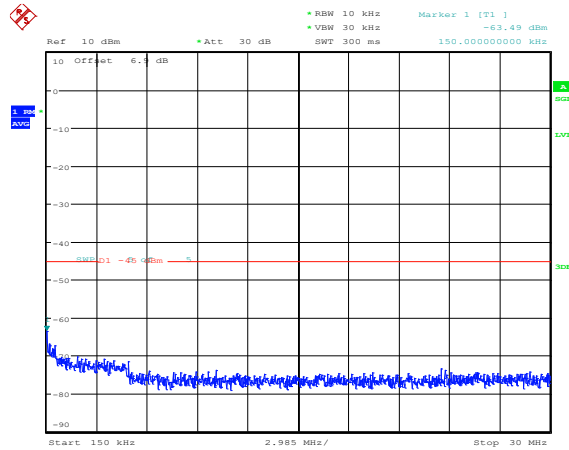

Band38-5MHz-QPSK-37775-1RB#0-Range2:0.15~30MHz

Date: 1.JUL.2023 16:24:52

Band38-5MHz-QPSK-37775-1RB#0-Range3:30~1000MHz