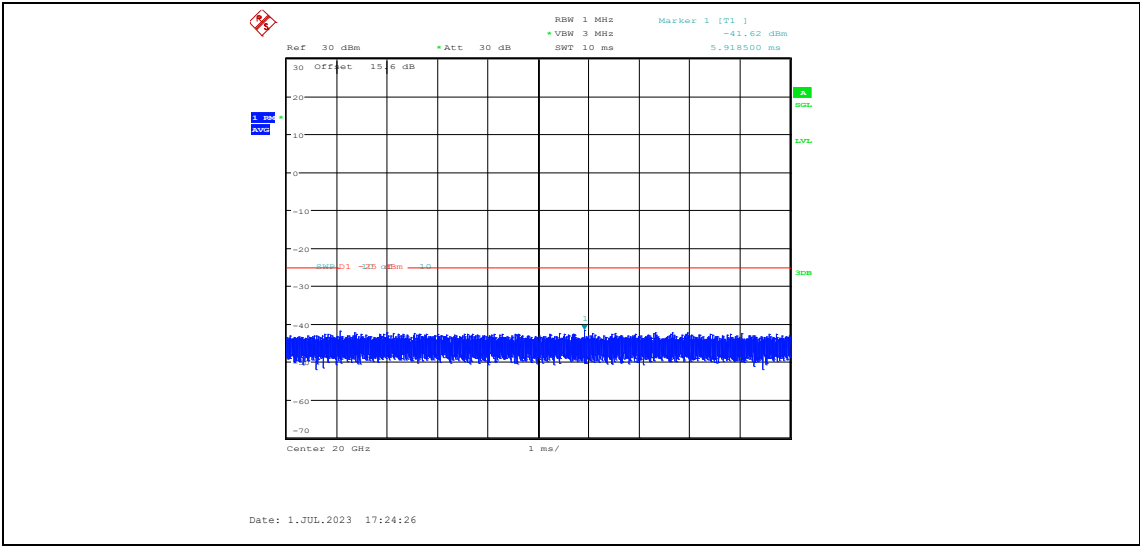

Band38-20MHz-16QAM-37850-1RB#0-Range1:0.009~0.15MHz

Band38-20MHz-16QAM-37850-1RB#0-Range2:0.15~30MHz

Band38-20MHz-16QAM-37850-1RB#0-Range3:30~1000MHz