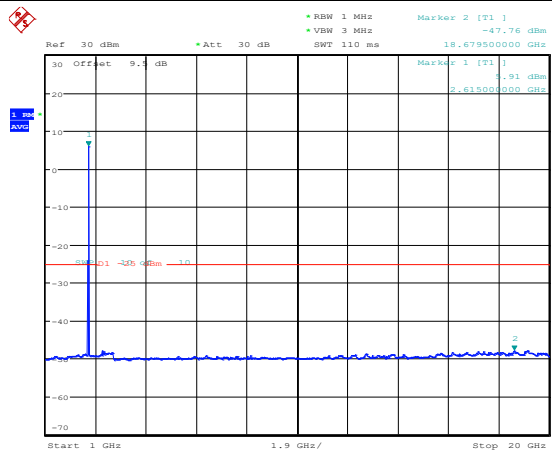

Band38-5MHz-QPSK-38225-1RB#0-Range4:1000~20000MHz

Date: 1.JUL.2023 16:28:01

Band38-5MHz-QPSK-38225-1RB#0-Range5:20000~27000MHz