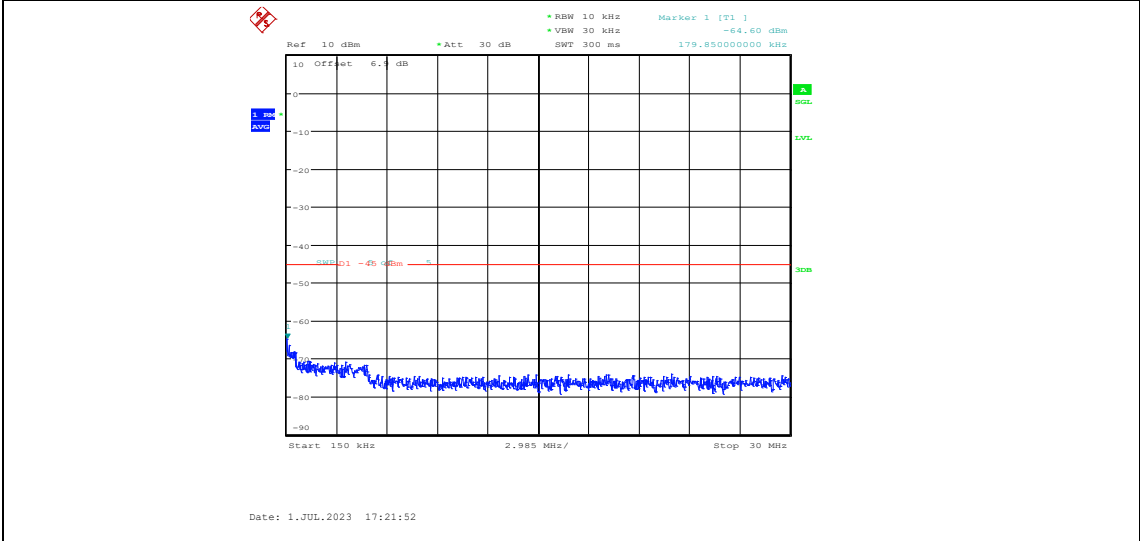

**Band38-20MHz-QPSK-38150-1RB#0-Range4:1000~20000MHz**

**Band38-20MHz-QPSK-38150-1RB#0-Range5:20000~27000MHz**

**Band38-20MHz-16QAM-37850-1RB#0-Range1:0.009~0.15MHz**

**Band38-20MHz-16QAM-37850-1RB#0-Range2:0.15~30MHz**