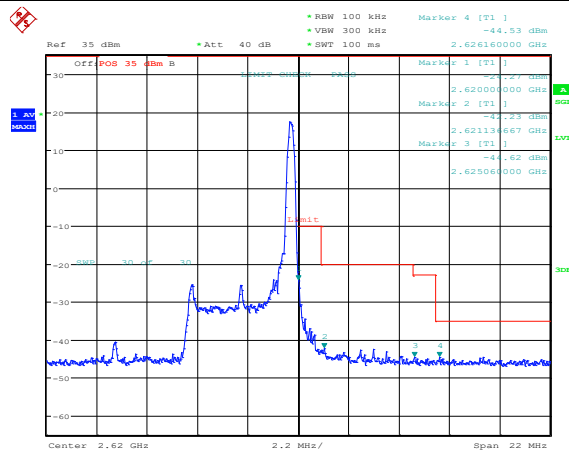

Band38-5MHz-QPSK-38225-1RB#24

Date: 1.JUL.2023 16:23:49

Band38-5MHz-QPSK-38225-25RB#0