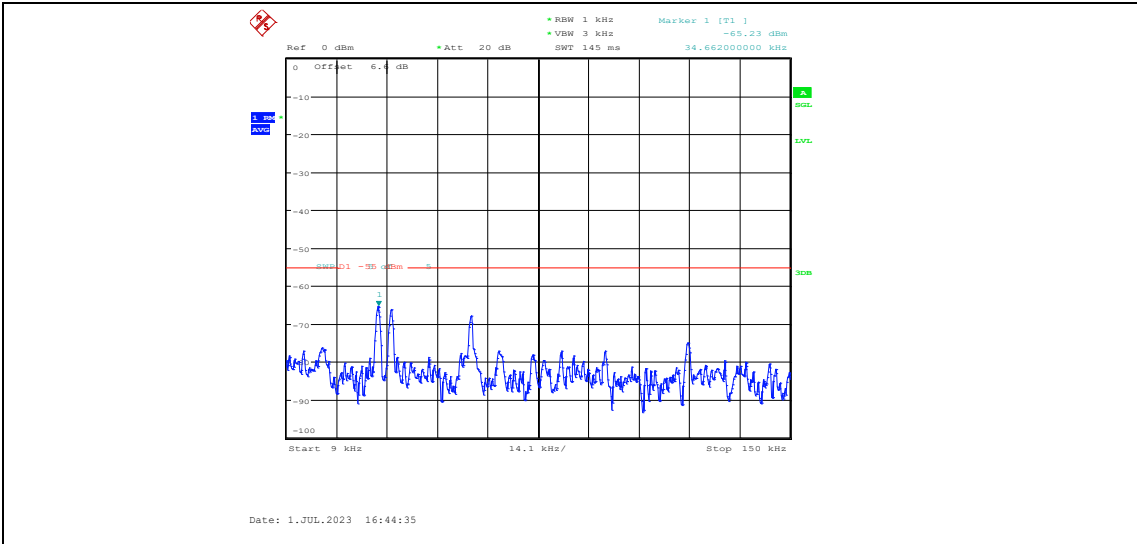

Band38-10MHz-QPSK-38000-1RB#0-Range2:0.15~30MHz

Band38-10MHz-QPSK-38000-1RB#0-Range3:30~1000MHz

Band38-10MHz-QPSK-38000-1RB#0-Range4:1000~20000MHz