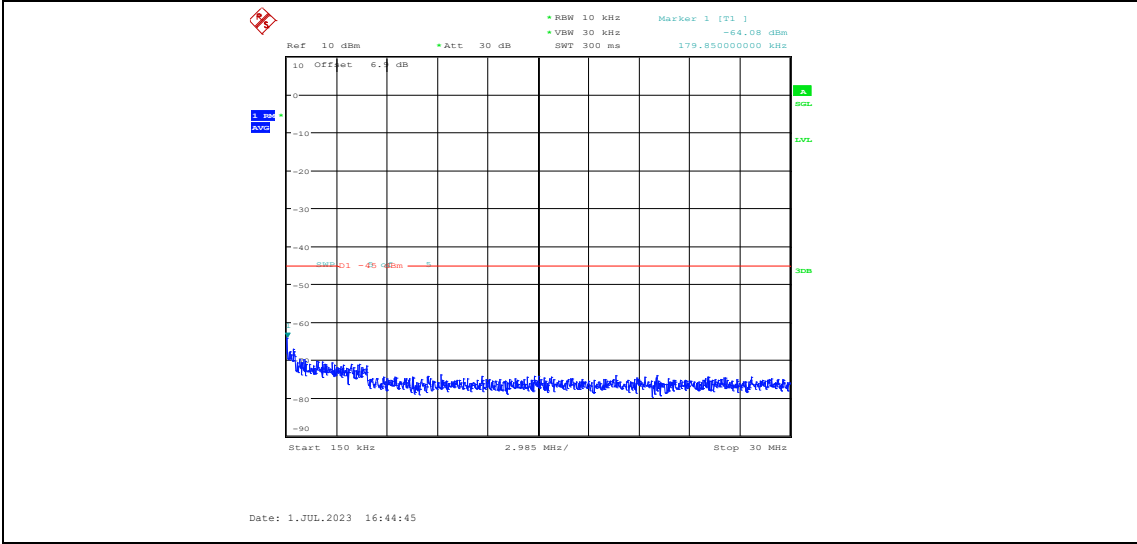

**Band38-10MHz-QPSK-37800-1RB#0-Range4:1000~20000MHz**

**Band38-10MHz-QPSK-37800-1RB#0-Range5:20000~27000MHz**

**Band38-10MHz-QPSK-38000-1RB#0-Range1:0.009~0.15MHz**

**Band38-10MHz-QPSK-38000-1RB#0-Range2:0.15~30MHz**