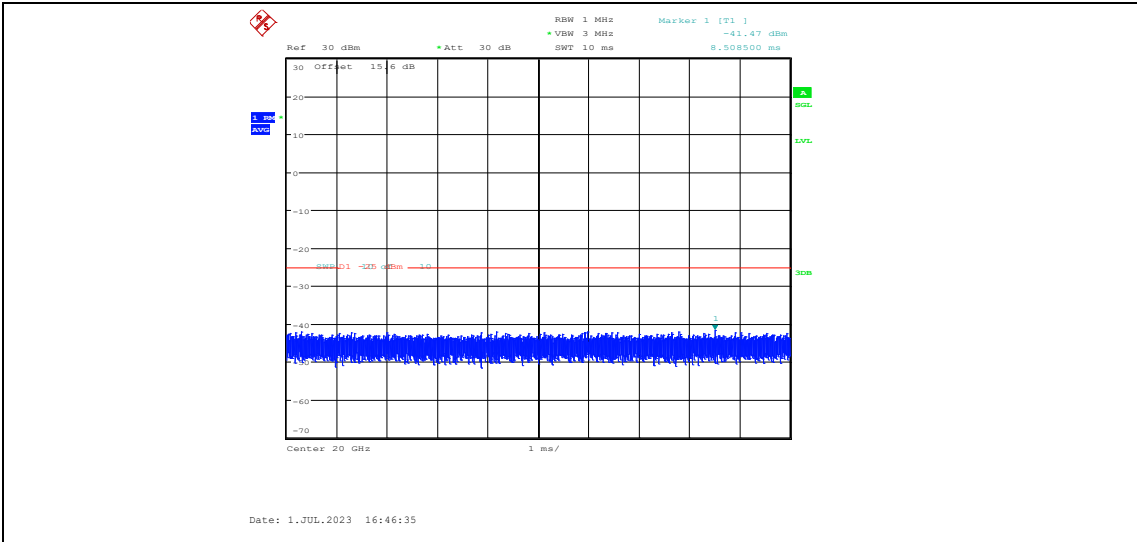

**Band38-10MHz-QPSK-38200-1RB#0-Range2:0.15~30MHz**

**Band38-10MHz-QPSK-38200-1RB#0-Range3:30~1000MHz**

**Band38-10MHz-QPSK-38200-1RB#0-Range4:1000~20000MHz**

**Band38-10MHz-QPSK-38200-1RB#0-Range5:20000~27000MHz**