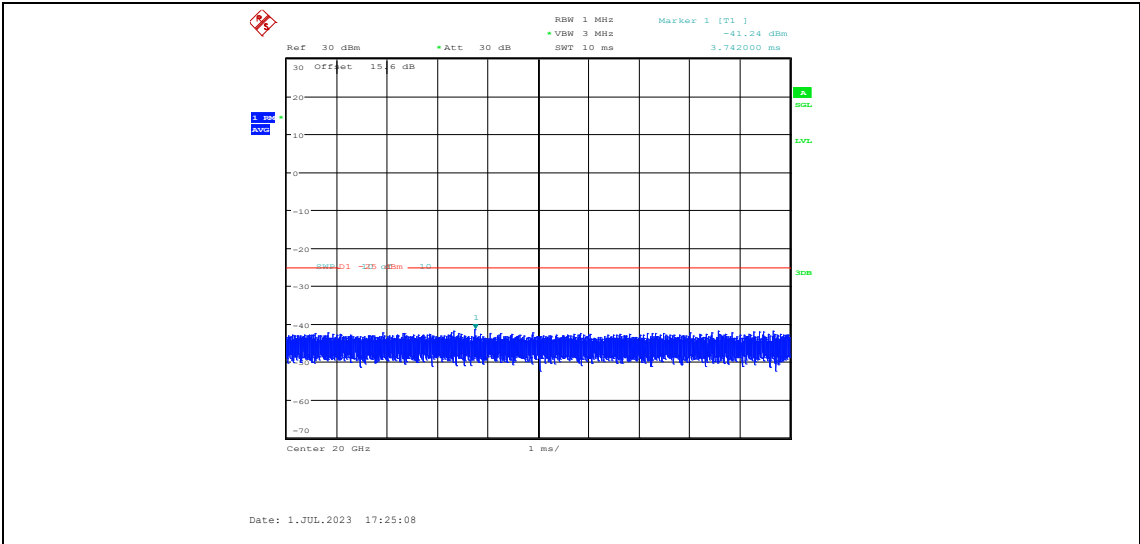

**Band38-20MHz-16QAM-38150-1RB#0-Range4:1000~20000MHz**

**Band38-20MHz-16QAM-38150-1RB#0-Range5:20000~27000MHz**