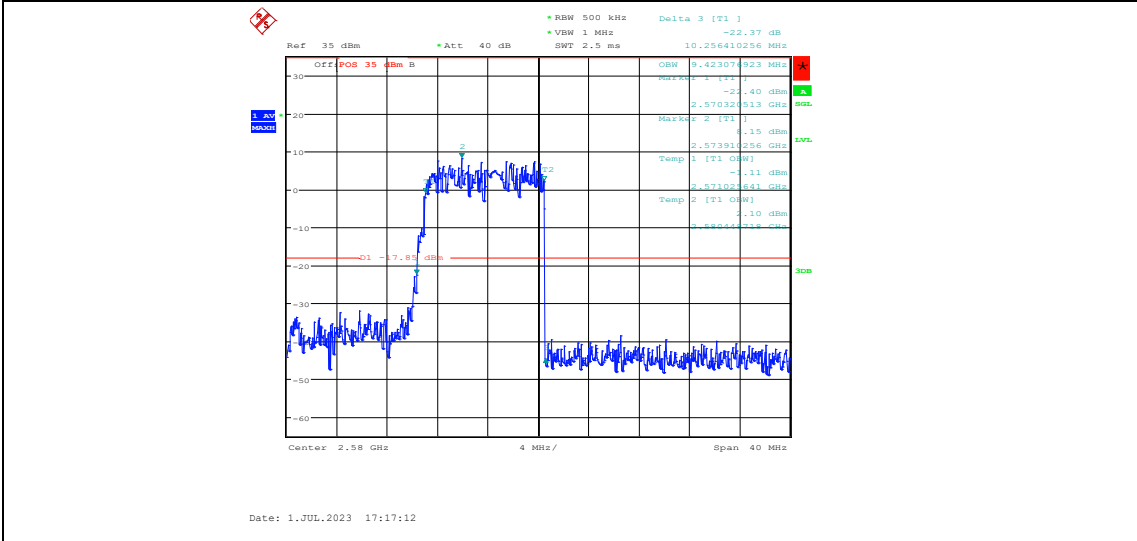

Band38-20MHz-QPSK-37850-100RB#0