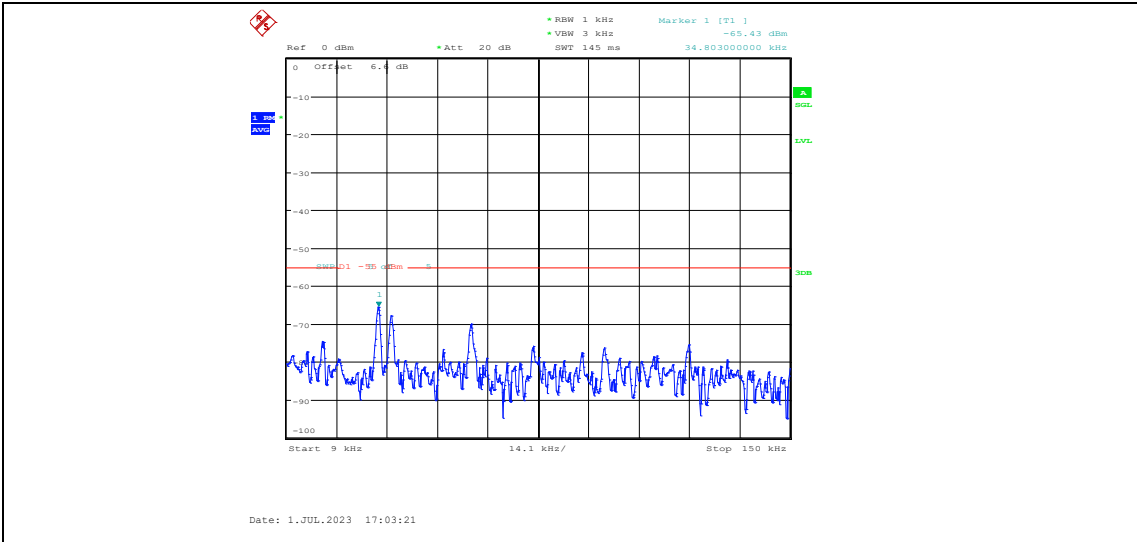

Band38-15MHz-QPSK-38000-1RB#0-Range2:0.15~30MHz

Band38-15MHz-QPSK-38000-1RB#0-Range3:30~1000MHz

Band38-15MHz-QPSK-38000-1RB#0-Range4:1000~20000MHz