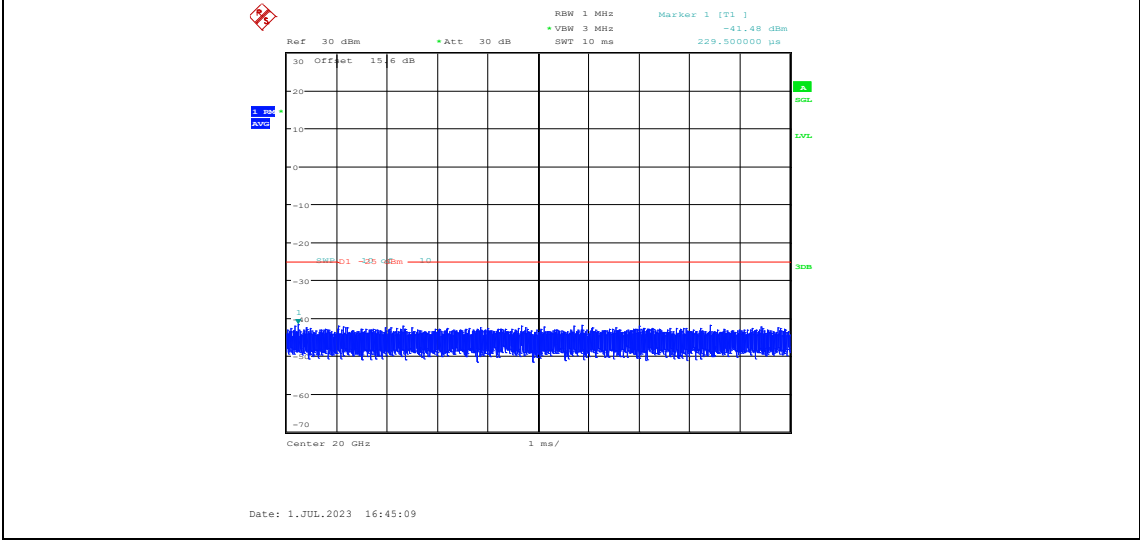

Band38-10MHz-QPSK-38000-1RB#0-Range5:20000~27000MHz