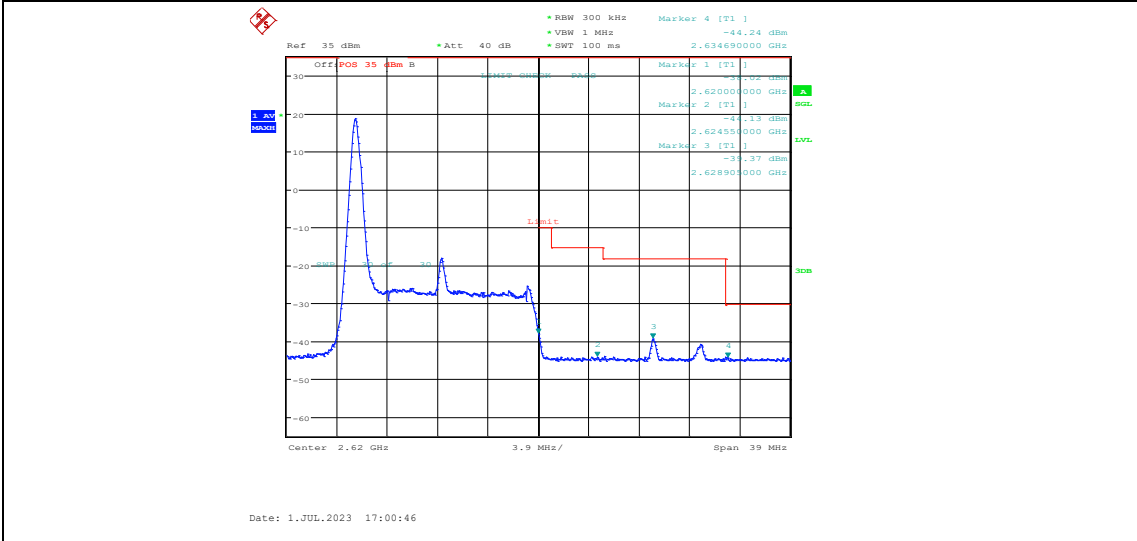

Band38-15MHz-16QAM-38175-1RB#0