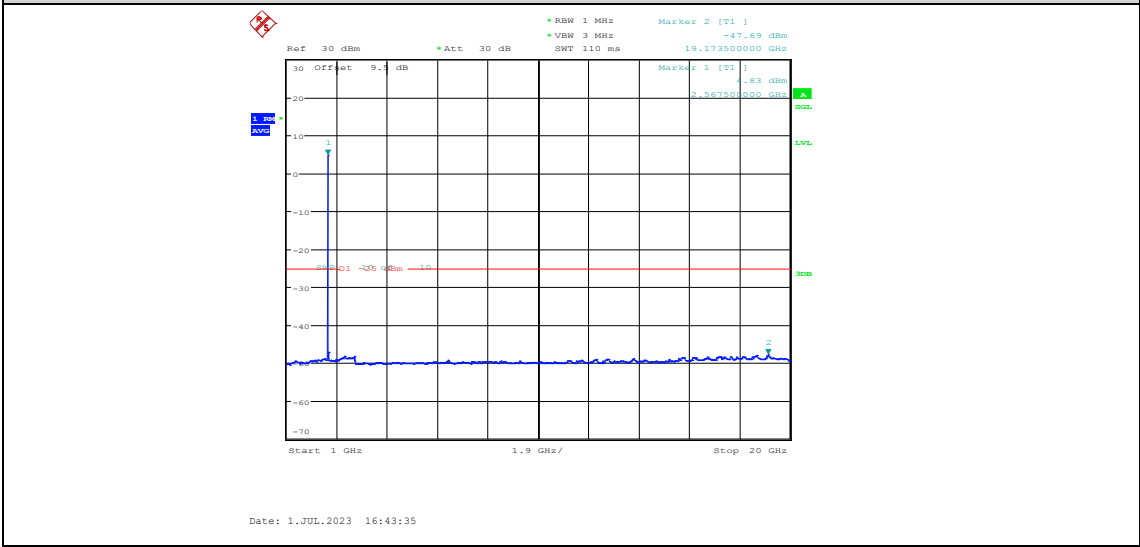

Band38-10MHz-QPSK-37800-1RB#0-Range4:1000~20000MHz