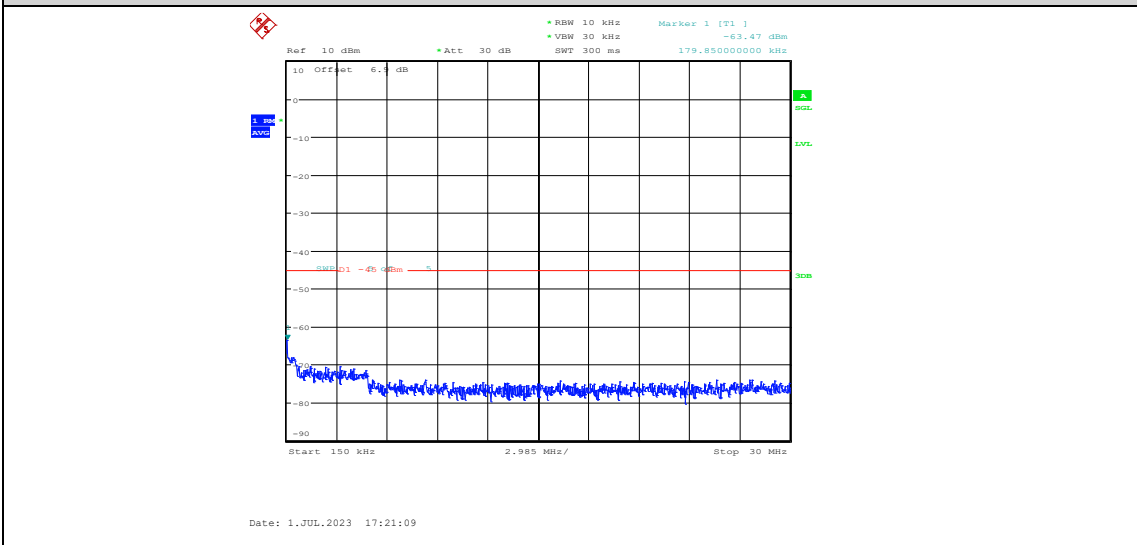

Band38-20MHz-QPSK-37850-1RB#0-Range2:0.15~30MHz

Band38-20MHz-QPSK-37850-1RB#0-Range3:30~1000MHz