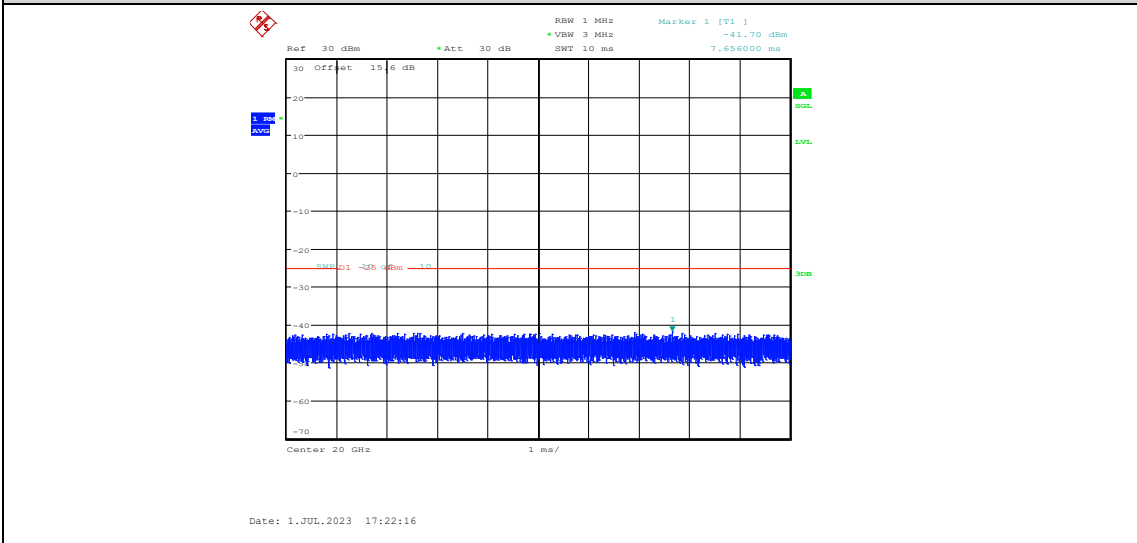

Band38-20MHz-16QAM-37850-1RB#0-Range5:20000~27000MHz

Band38-20MHz-16QAM-38000-1RB#0-Range1:0.009~0.15MHz