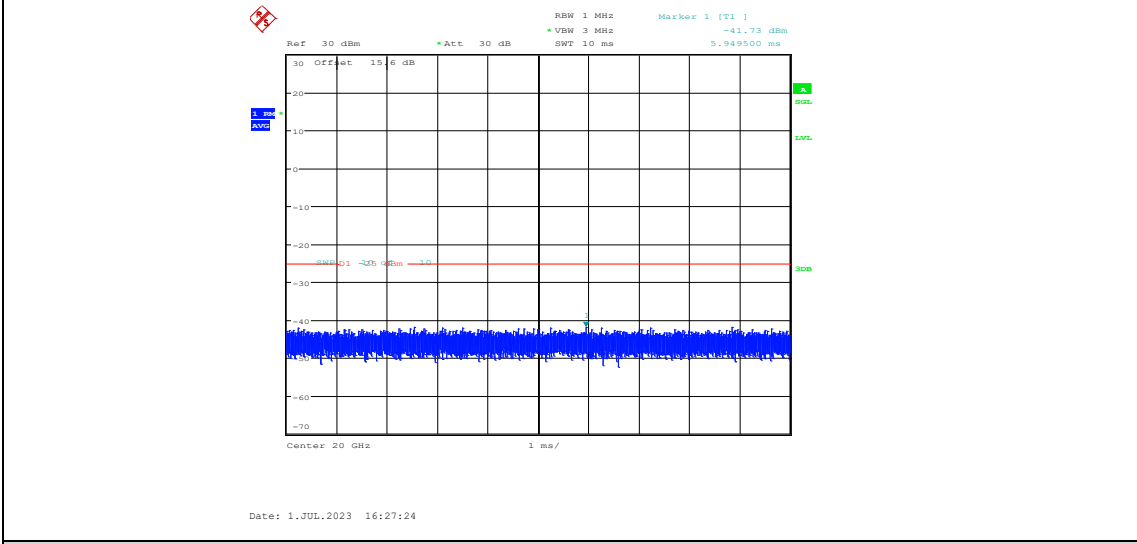

**Band38-5MHz-16QAM-38000-1RB#0-Range2:0.15~30MHz**

**Band38-5MHz-16QAM-38000-1RB#0-Range3:30~1000MHz**

**Band38-5MHz-16QAM-38000-1RB#0-Range4:1000~20000MHz**

**Band38-5MHz-16QAM-38000-1RB#0-Range5:20000~27000MHz**