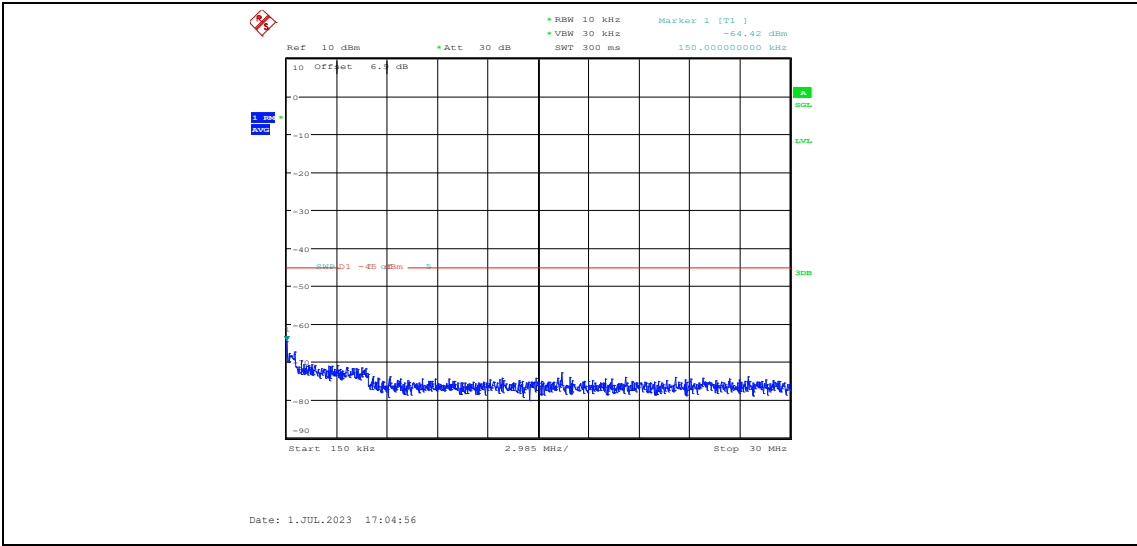

**Band38-15MHz-QPSK-38000-1RB#0-Range4:1000~20000MHz**

**Band38-15MHz-QPSK-38000-1RB#0-Range5:20000~27000MHz**

**Band38-15MHz-QPSK-38175-1RB#0-Range1:0.009~0.15MHz**

**Band38-15MHz-QPSK-38175-1RB#0-Range2:0.15~30MHz**