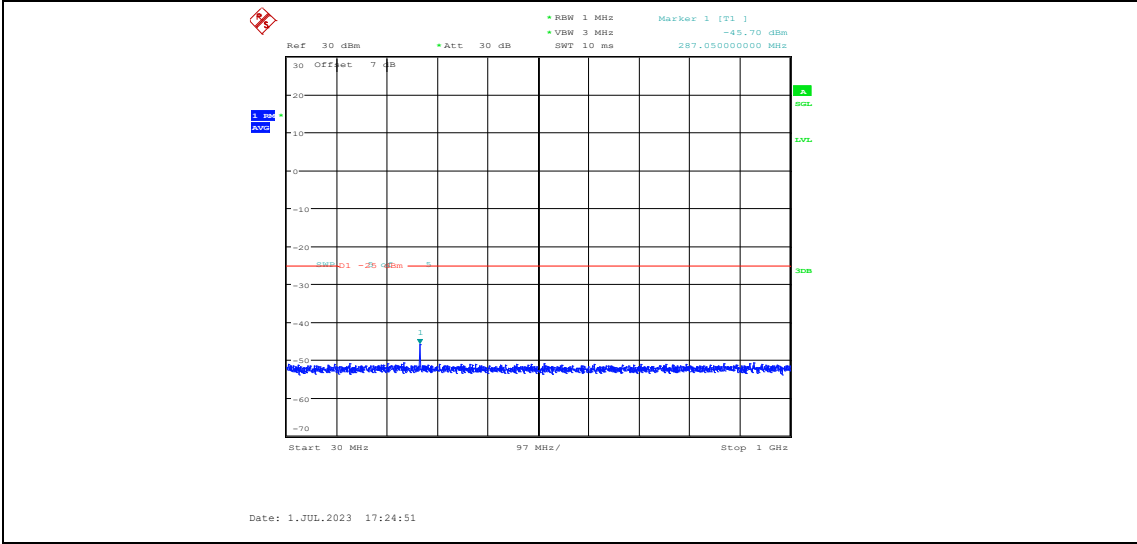

**Band38-20MHz-16QAM-38150-1RB#0-Range4:1000~20000MHz**

**Band38-20MHz-16QAM-38150-1RB#0-Range5:20000~27000MHz**