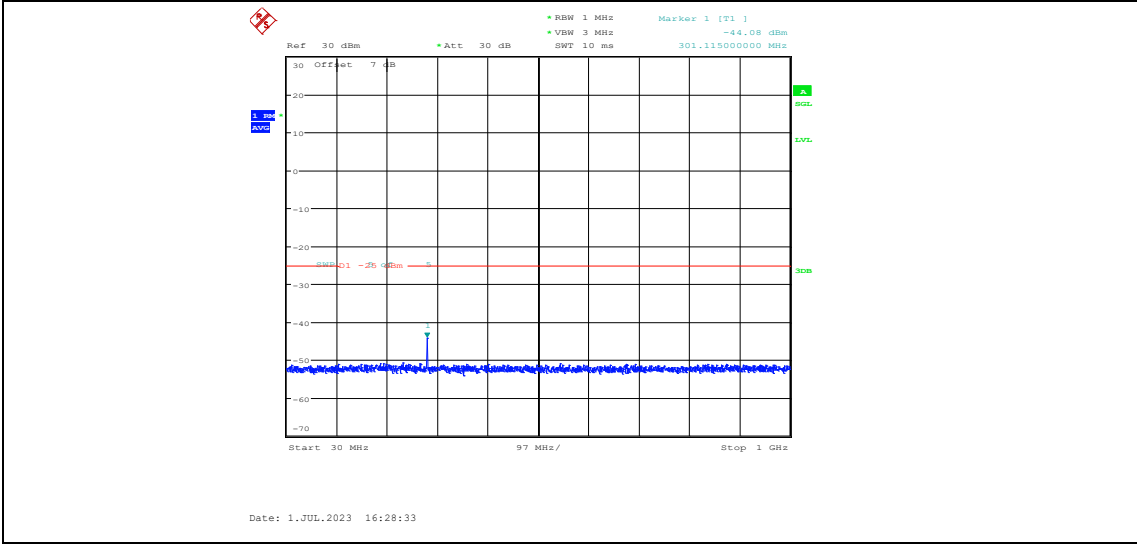

Band38-5MHz-16QAM-38225-1RB#0-Range3:30~1000MHz

Band38-5MHz-16QAM-38225-1RB#0-Range4:1000~20000MHz

Band38-5MHz-16QAM-38225-1RB#0-Range5:20000~27000MHz