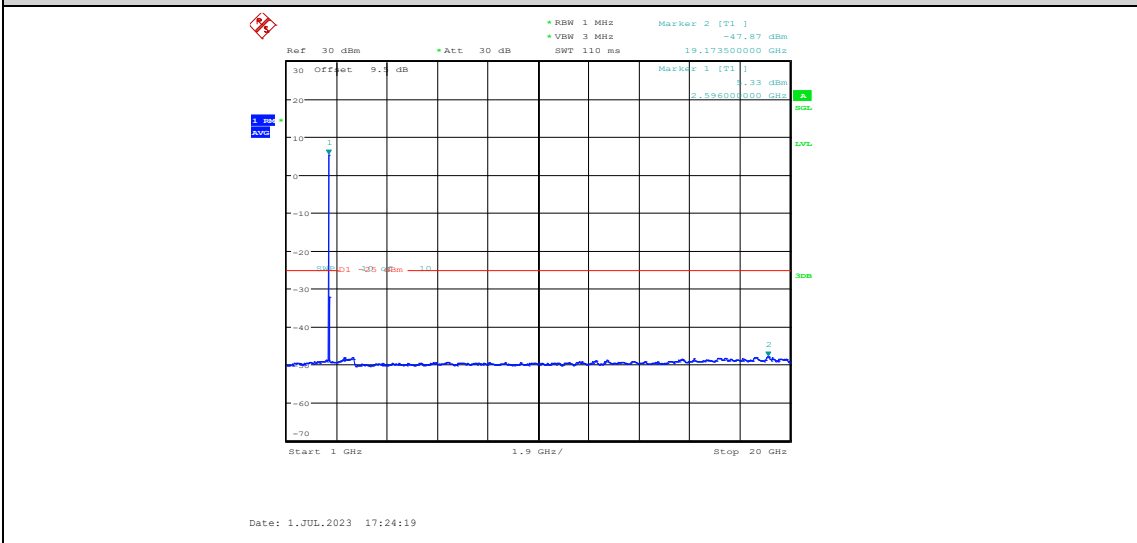

Band38-20MHz-QPSK-38150-1RB#0-Range4:1000~20000MHz

Band38-20MHz-QPSK-38150-1RB#0-Range5:20000~27000MHz