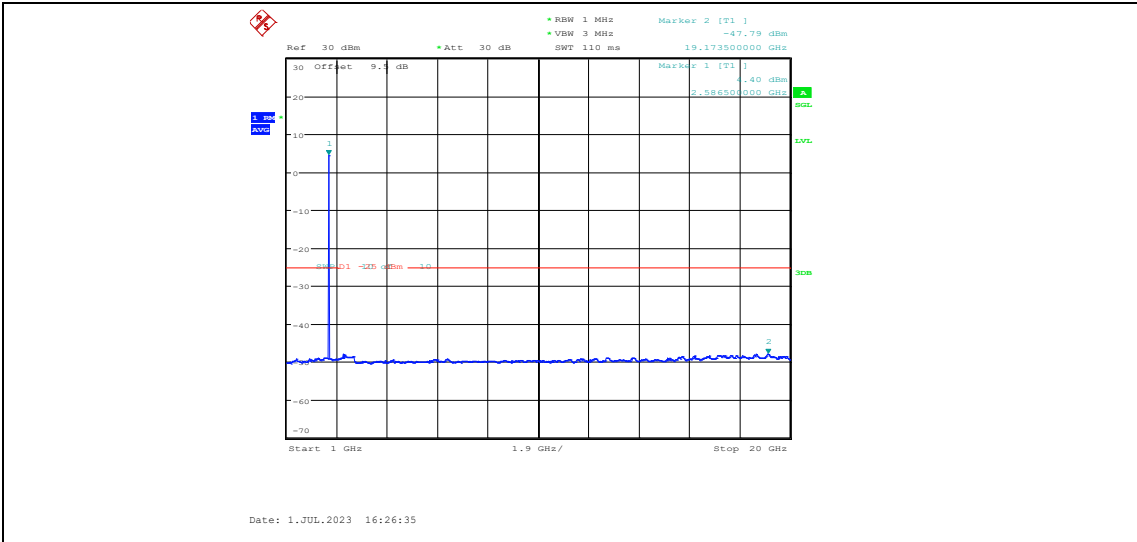

Band38-5MHz-QPSK-38000-1RB#0-Range5:20000~27000MHz

Band38-5MHz-QPSK-38225-1RB#0-Range1:0.009~0.15MHz

Band38-5MHz-QPSK-38225-1RB#0-Range2:0.15~30MHz