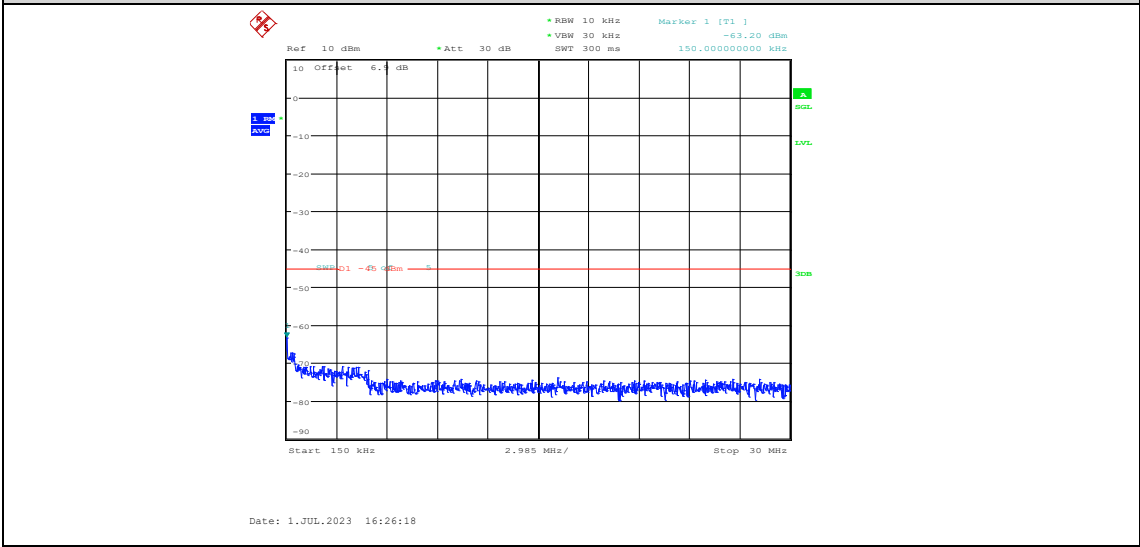

Band38-5MHz-QPSK-38000-1RB#0-Range2:0.15~30MHz