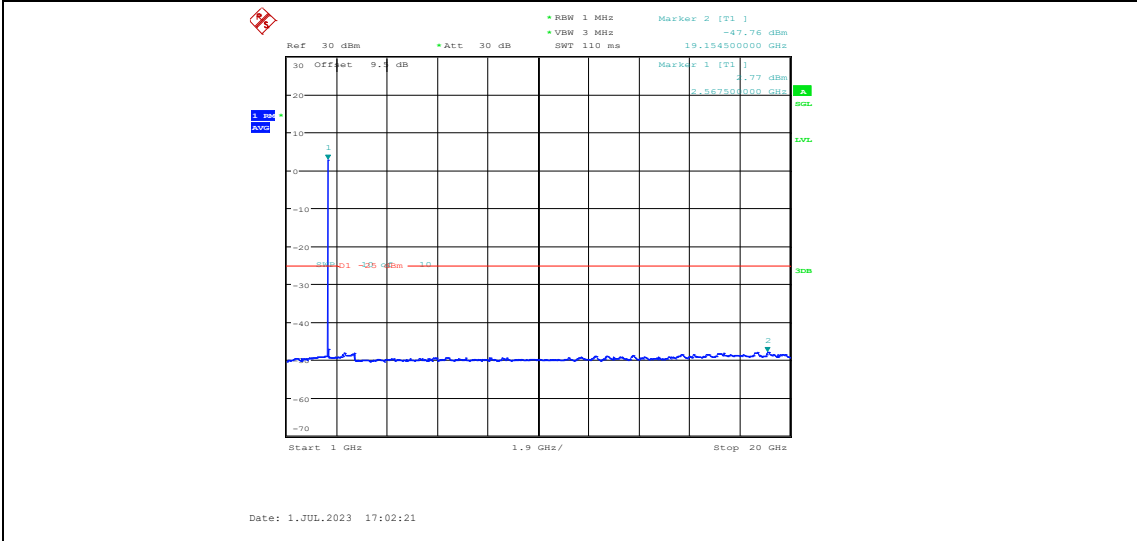

**Band38-15MHz-QPSK-37825-1RB#0-Range1:0.009~0.15MHz**

**Band38-15MHz-QPSK-37825-1RB#0-Range2:0.15~30MHz**

**Band38-15MHz-QPSK-37825-1RB#0-Range3:30~1000MHz**

**Band38-15MHz-QPSK-37825-1RB#0-Range4:1000~20000MHz**