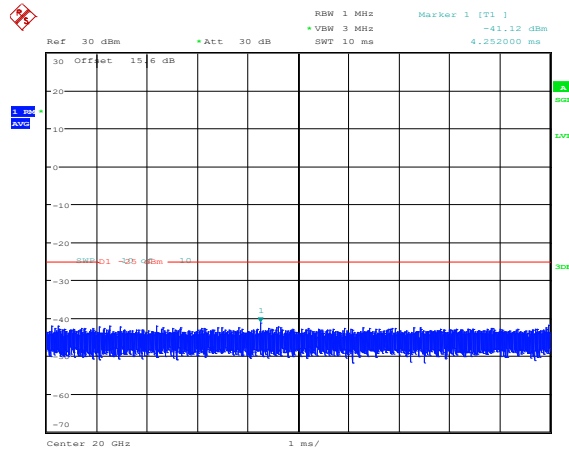

**Band38-20MHz-16QAM-38000-1RB#0-Range2:0.15~30MHz**

**Band38-20MHz-16QAM-38000-1RB#0-Range3:30~1000MHz**

**Band38-20MHz-16QAM-38000-1RB#0-Range4:1000~20000MHz**

Date: 1.JUL.2023 17:23:35

**Band38-20MHz-16QAM-38000-1RB#0-Range5:20000~27000MHz**