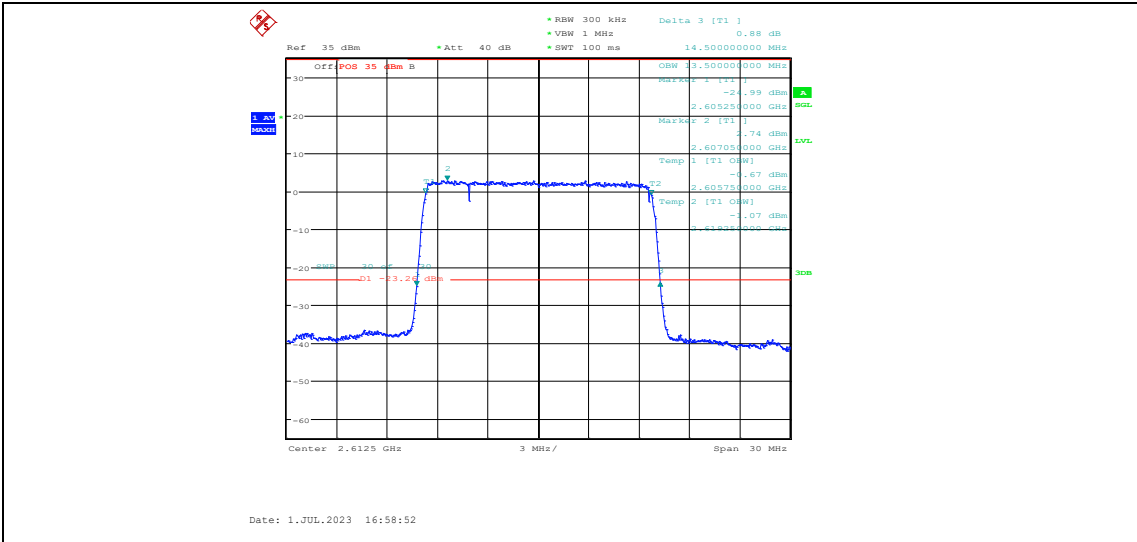

Band38-20MHz-QPSK-37850-100RB#0

Band38-20MHz-QPSK-38000-100RB#0

Band38-20MHz-QPSK-38150-100RB#0