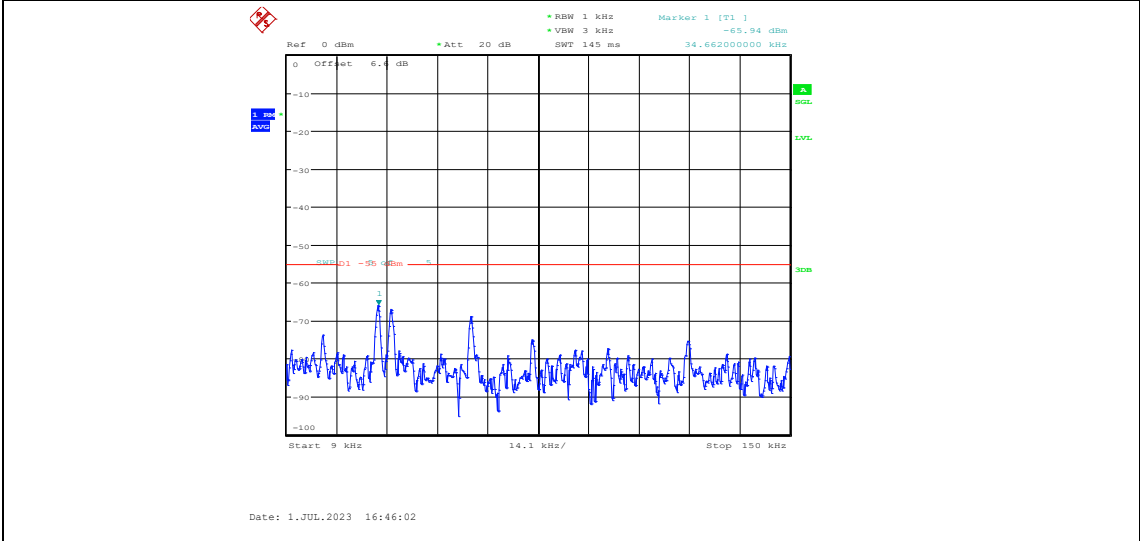

**Band38-10MHz-QPSK-38000-1RB#0-Range3:30~1000MHz**

**Band38-10MHz-QPSK-38000-1RB#0-Range4:1000~20000MHz**

**Band38-10MHz-QPSK-38000-1RB#0-Range5:20000~27000MHz**

**Band38-10MHz-QPSK-38200-1RB#0-Range1:0.009~0.15MHz**