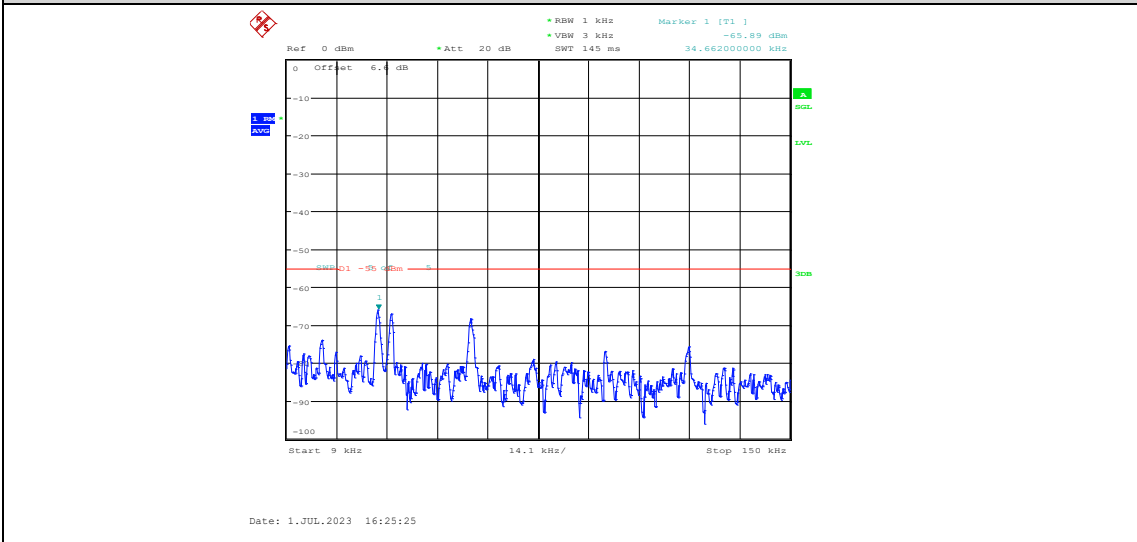

**Band38-5MHz-QPSK-38225-1RB#0-Range4:1000~20000MHz**

Date: 1.JUL.2023 16:28:01

**Band38-5MHz-QPSK-38225-1RB#0-Range5:20000~27000MHz**

**Band38-5MHz-16QAM-37775-1RB#0-Range1:0.009~0.15MHz**

**Band38-5MHz-16QAM-37775-1RB#0-Range2:0.15~30MHz**