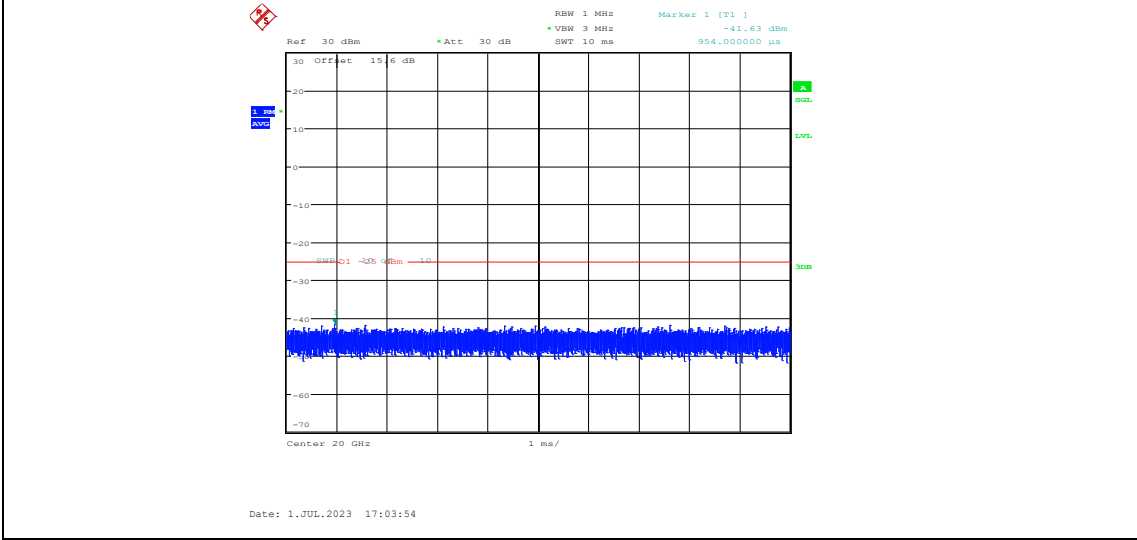

Band38-15MHz-QPSK-38000-1RB#0-Range5:20000~27000MHz