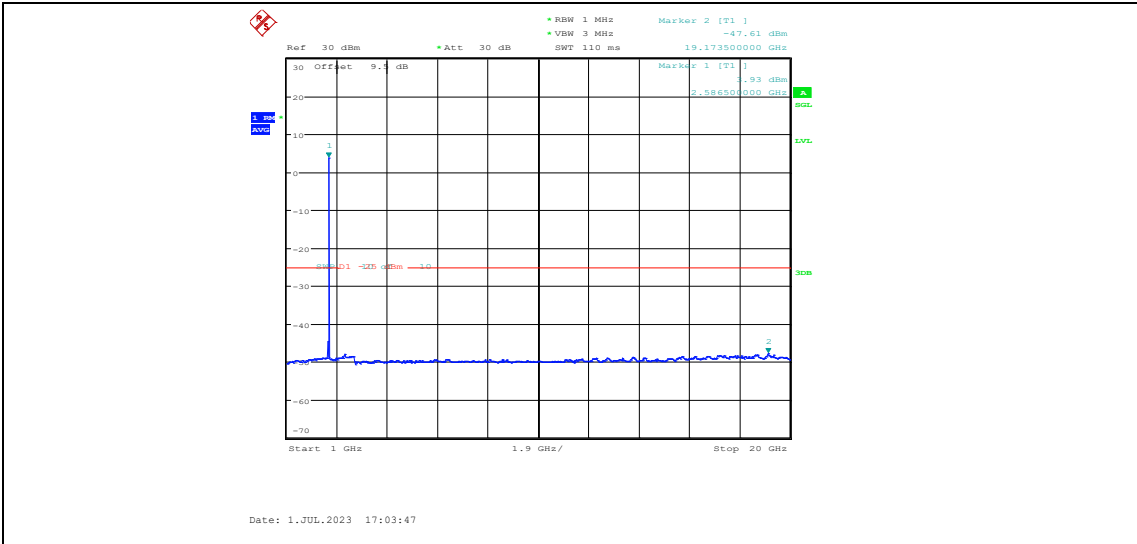

Band38-15MHz-QPSK-38000-1RB#0-Range5:20000~27000MHz

Band38-15MHz-QPSK-38175-1RB#0-Range1:0.009~0.15MHz

Band38-15MHz-QPSK-38175-1RB#0-Range2:0.15~30MHz