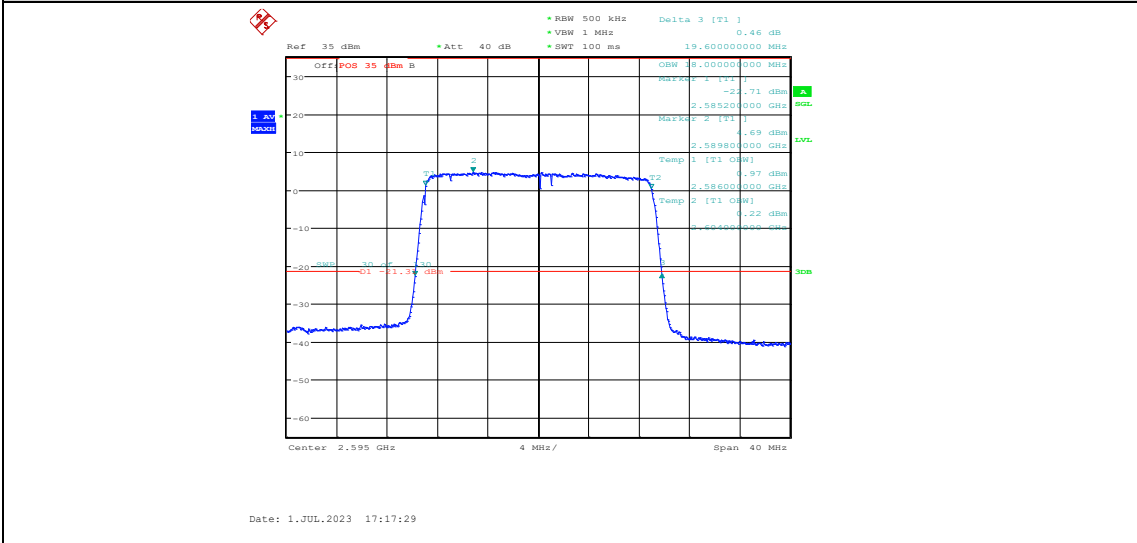

Band38-20MHz-QPSK-38000-100RB#0

Band38-20MHz-QPSK-38150-100RB#0