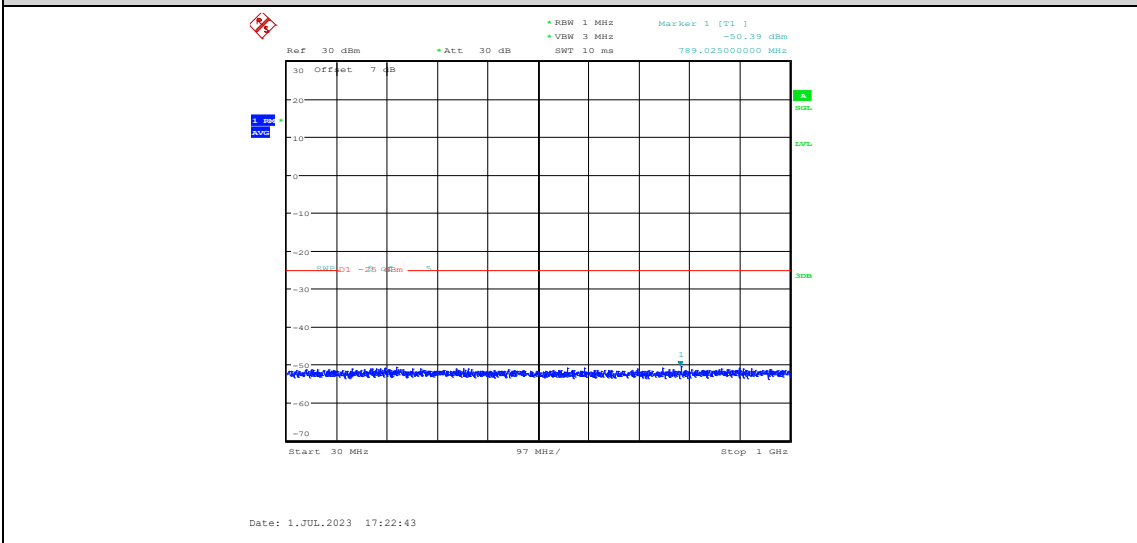

Band38-20MHz-QPSK-38000-1RB#0-Range3:30~1000MHz

Band38-20MHz-QPSK-38000-1RB#0-Range4:1000~20000MHz