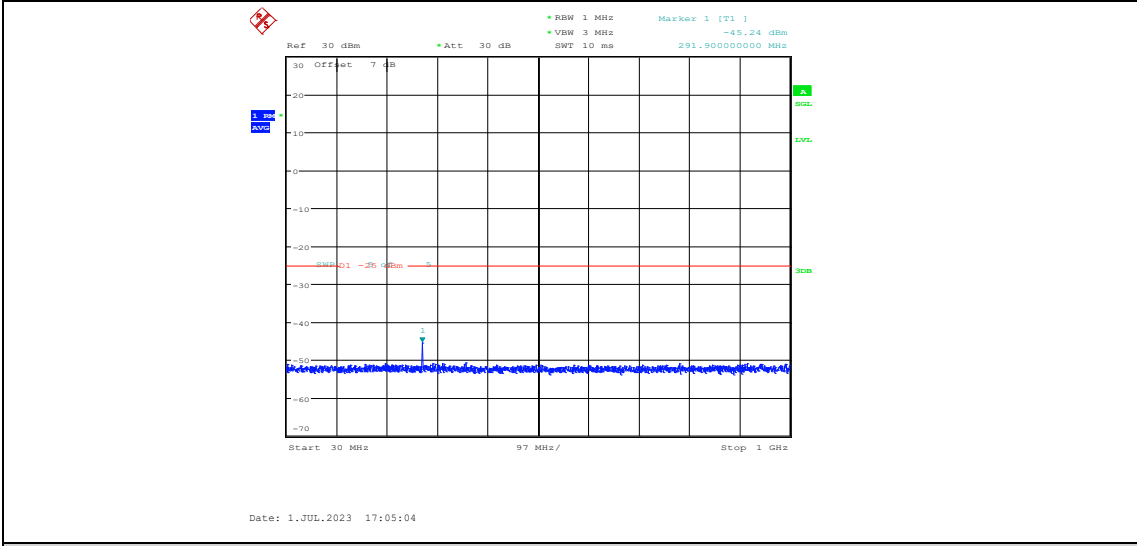

Band38-15MHz-QPSK-38175-1RB#0-Range3:30~1000MHz