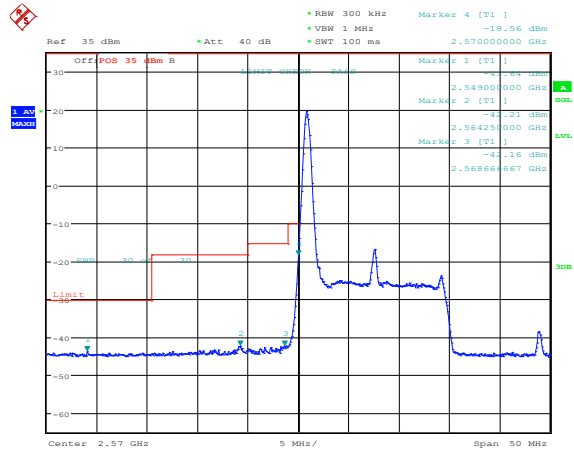

Band38-15MHz-16QAM-37825-1RB#0

Date: 1.JUL.2023 16:59:33