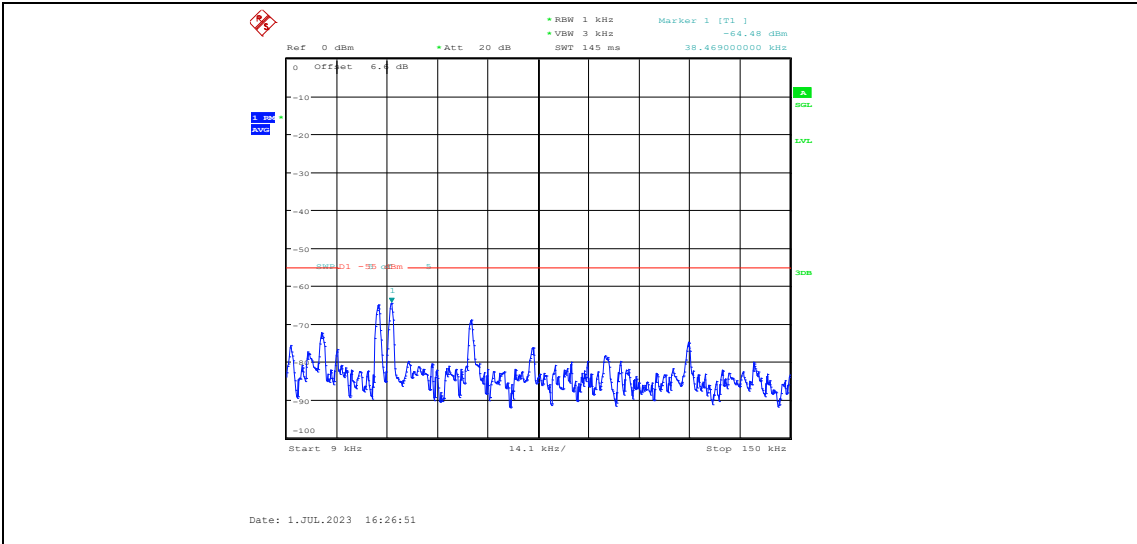

**Band38-5MHz-16QAM-37775-1RB#0-Range3:30~1000MHz**

**Band38-5MHz-16QAM-37775-1RB#0-Range4:1000~20000MHz**

**Band38-5MHz-16QAM-37775-1RB#0-Range5:20000~27000MHz**

**Band38-5MHz-16QAM-38000-1RB#0-Range1:0.009~0.15MHz**