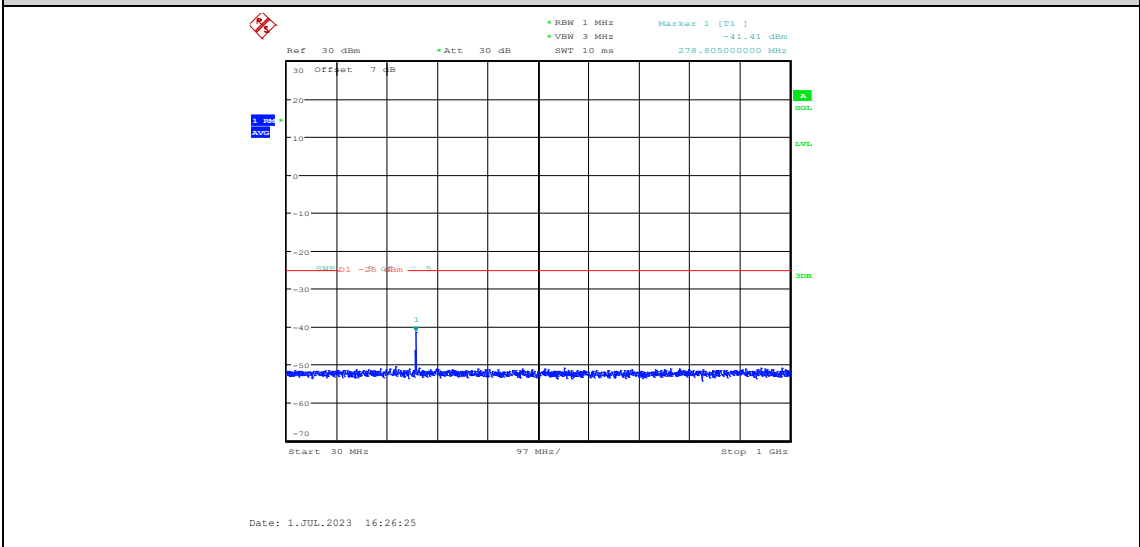

Band38-5MHz-QPSK-38000-1RB#0-Range3:30~100MHz

Band38-5MHz-QPSK-38000-1RB#0-Range4:1000~20000MHz