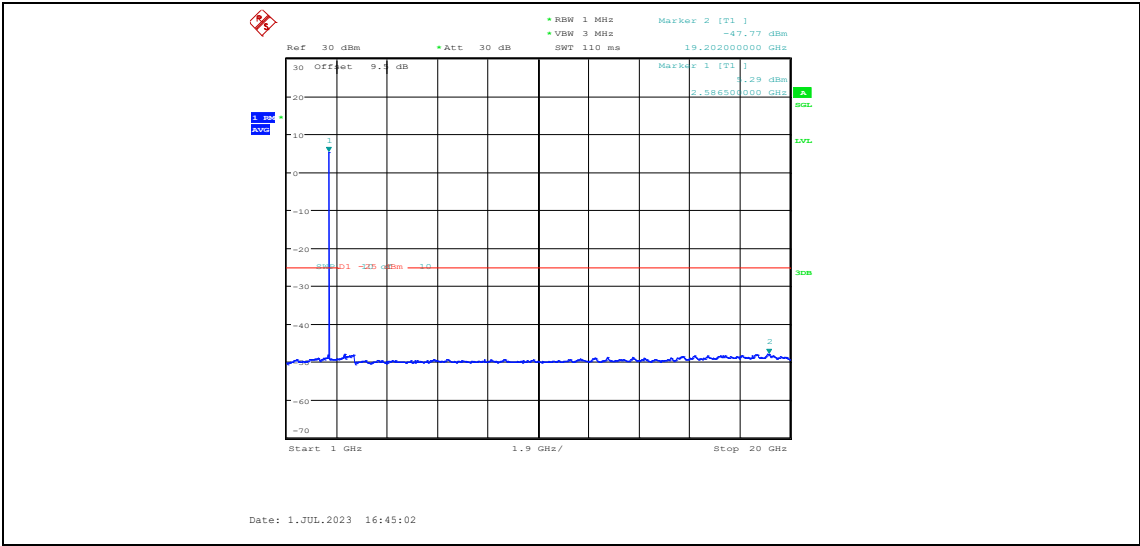

Band38-10MHz-QPSK-38000-1RB#0-Range5:20000~27000MHz

Band38-10MHz-QPSK-38200-1RB#0-Range1:0.009~0.15MHz

Band38-10MHz-QPSK-38200-1RB#0-Range2:0.15~30MHz