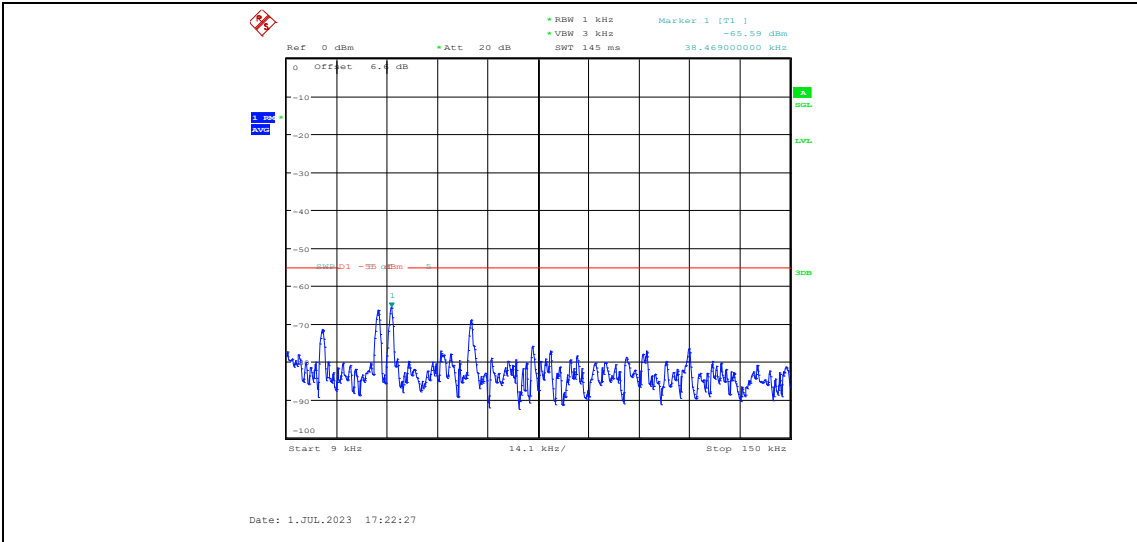

Band38-20MHz-QPSK-38000-1RB#0-Range2:0.15~30MHz

Band38-20MHz-QPSK-38000-1RB#0-Range3:30~1000MHz

Band38-20MHz-QPSK-38000-1RB#0-Range4:1000~20000MHz