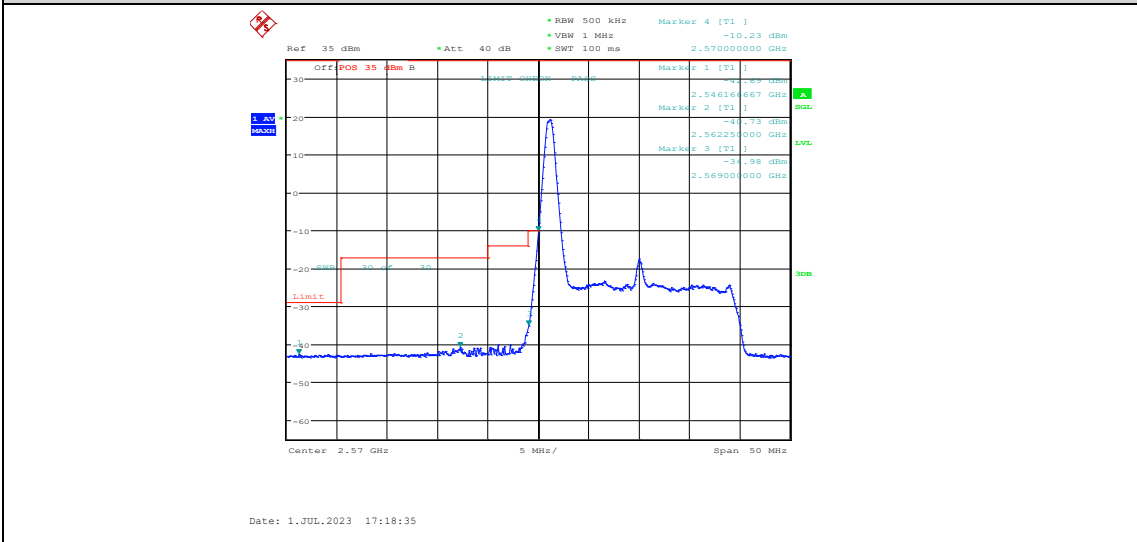

Band38-20MHz-16QAM-37850-1RB#0