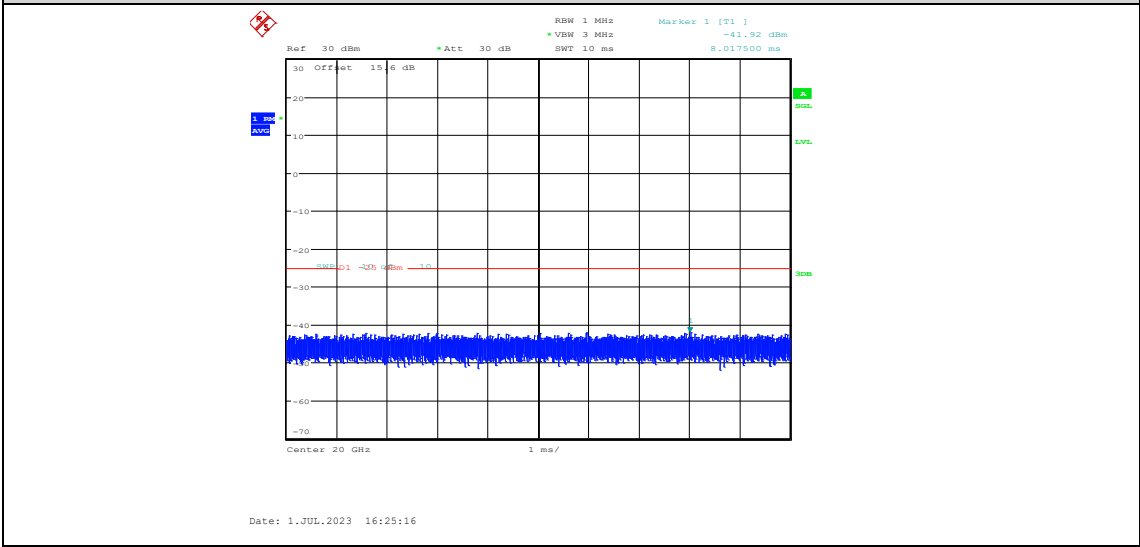

Band38-5MHz-QPSK-37775-1RB#0-Range5:20000~27000MHz

Band38-5MHz-QPSK-38000-1RB#0-Range1:0.009~0.15MHz