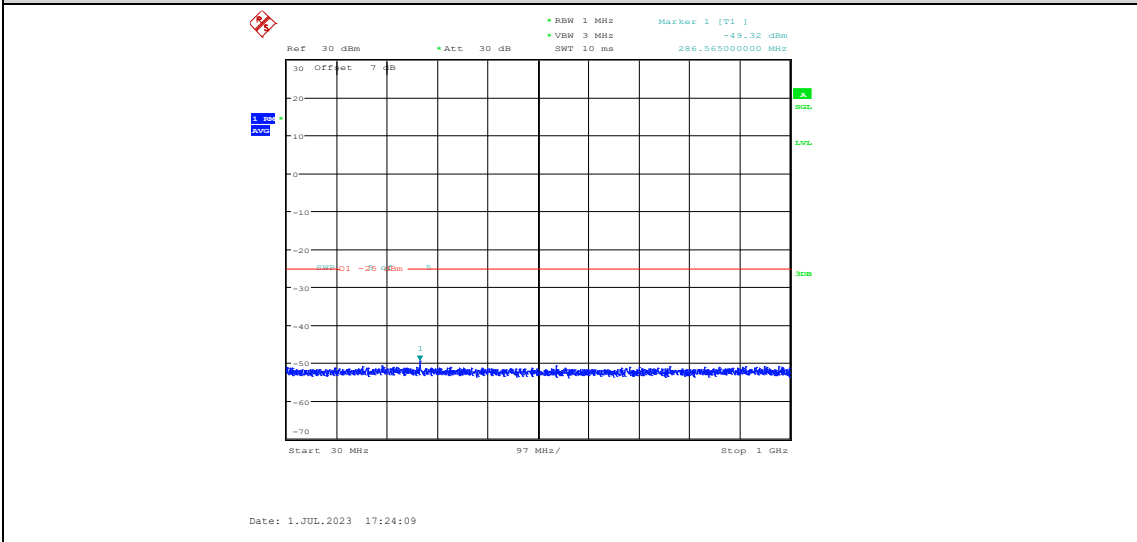

**Band38-20MHz-QPSK-38000-1RB#0-Range5:20000~27000MHz**

**Band38-20MHz-QPSK-38150-1RB#0-Range1:0.009~0.15MHz**

**Band38-20MHz-QPSK-38150-1RB#0-Range2:0.15~30MHz**

**Band38-20MHz-QPSK-38150-1RB#0-Range3:30~1000MHz**