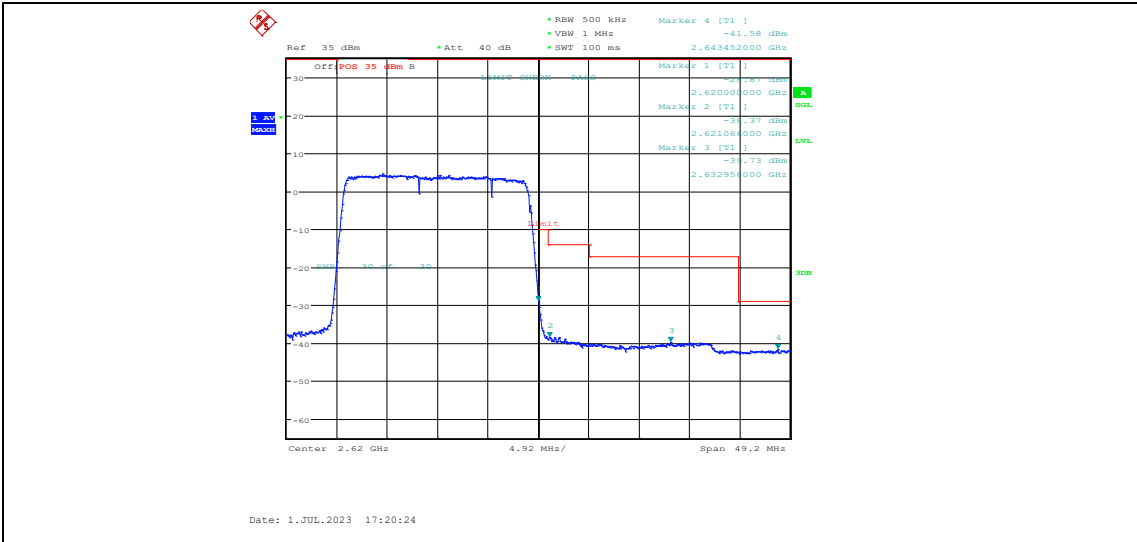

Band38-20MHz-16QAM-37850-1RB#0

Band38-20MHz-16QAM-37850-1RB#99

Band38-20MHz-16QAM-37850-100RB#0