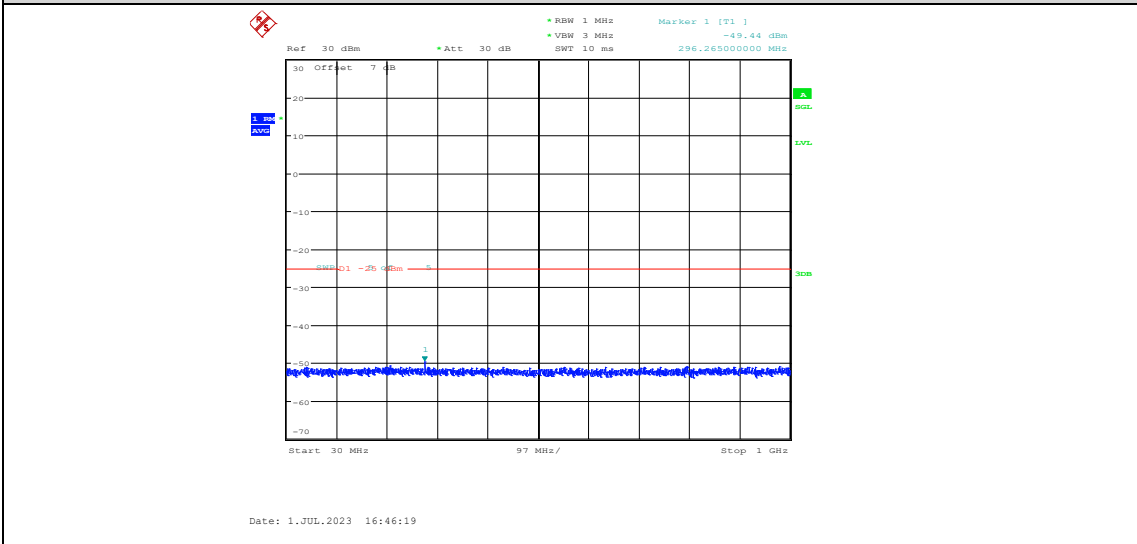

Band38-10MHz-QPSK-38200-1RB#0-Range3:30~1000MHz