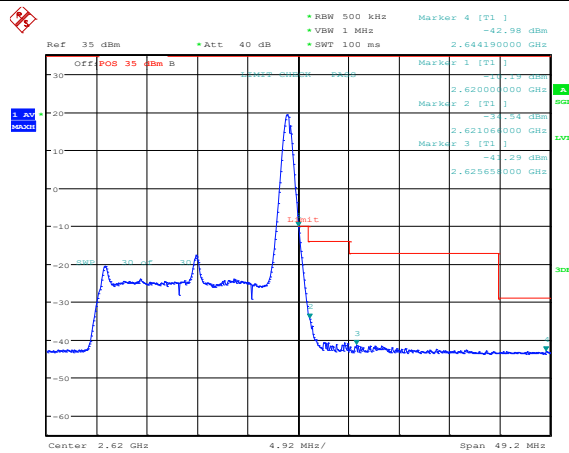

Band38-20MHz-QPSK-38150-1RB#99

Date: 1.JUL.2023 17:20:13

Band38-20MHz-QPSK-38150-100RB#0