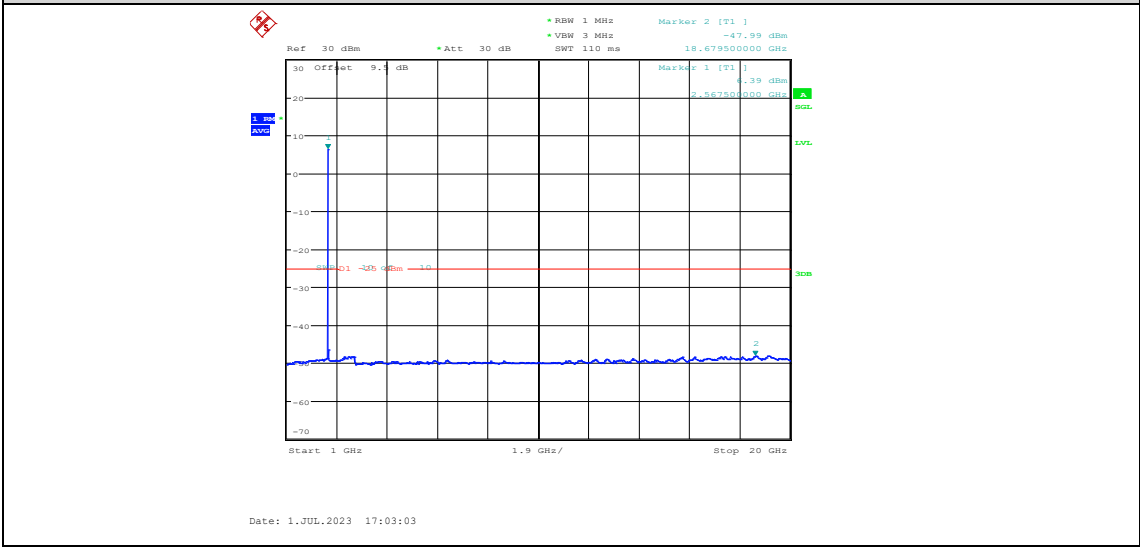

**Band38-15MHz-16QAM-37825-1RB#0-Range2:0.15~30MHz**

**Band38-15MHz-16QAM-37825-1RB#0-Range3:30~1000MHz**

**Band38-15MHz-16QAM-37825-1RB#0-Range4:1000~20000MHz**

**Band38-15MHz-16QAM-37825-1RB#0-Range5:20000~27000MHz**