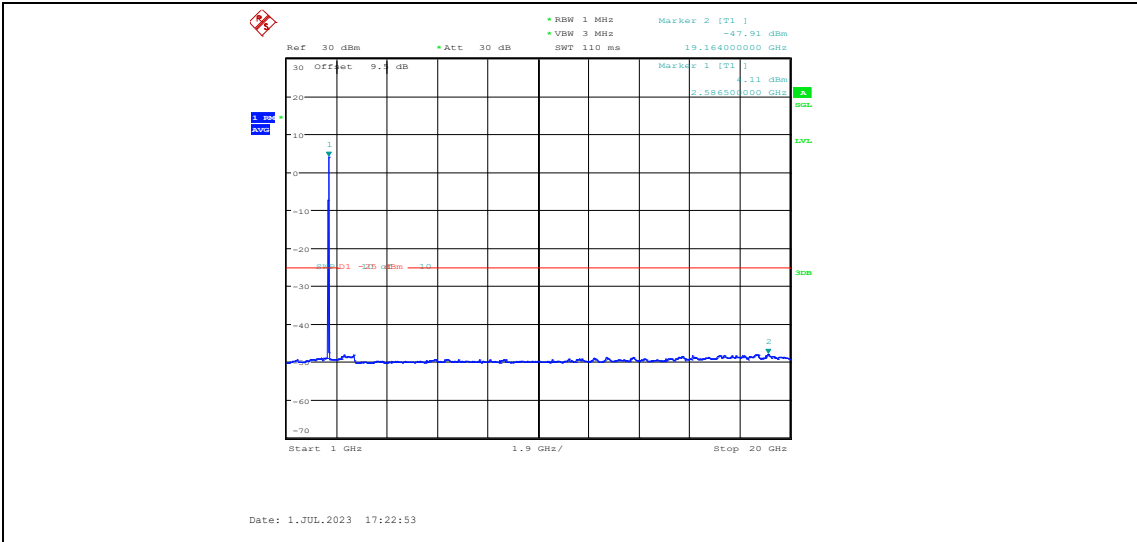

**Band38-20MHz-QPSK-38000-1RB#0-Range1:0.009~0.15MHz**

**Band38-20MHz-QPSK-38000-1RB#0-Range2:0.15~30MHz**

**Band38-20MHz-QPSK-38000-1RB#0-Range3:30~1000MHz**

**Band38-20MHz-QPSK-38000-1RB#0-Range4:1000~20000MHz**