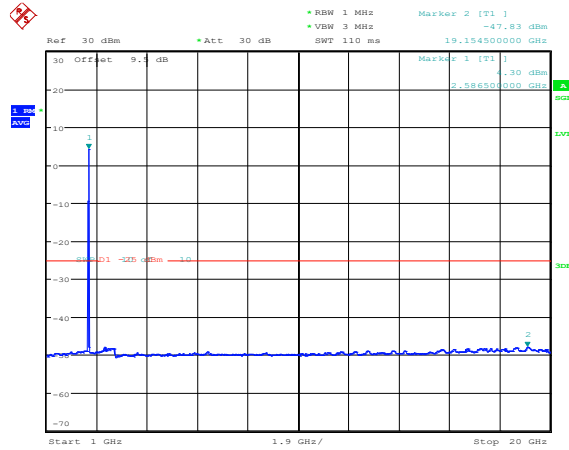

Date: 1.JUL.2023 17:23:35