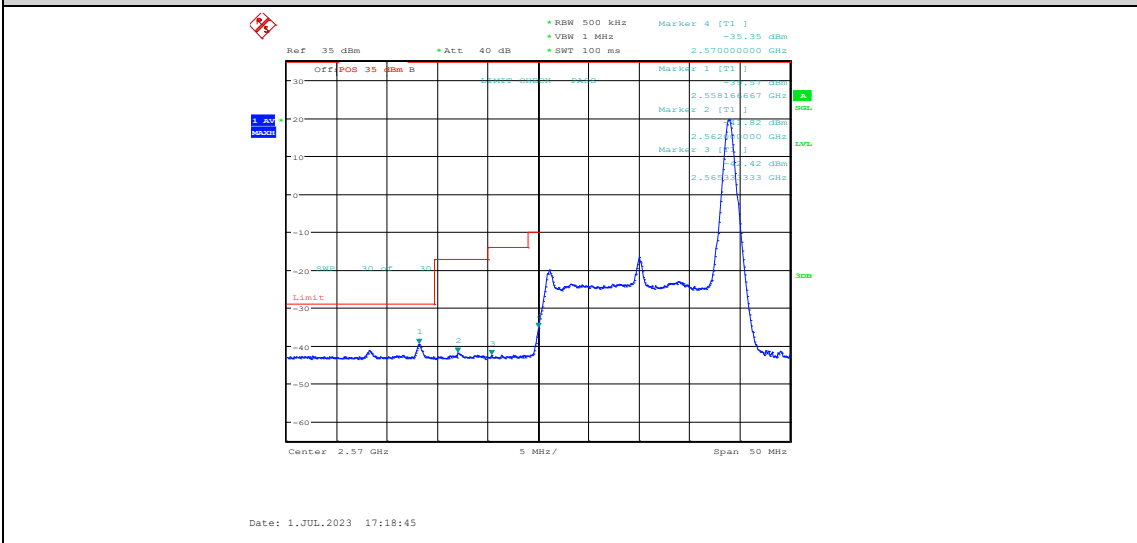

### Band38-15MHz-16QAM-37825-75RB#0

**Band38-15MHz-16QAM-38175-1RB#0**

**Band38-15MHz-16QAM-38175-1RB#74**

**Band38-15MHz-16QAM-38175-75RB#0**

**Band38-20MHz-QPSK-37850-1RB#0**

**Band38-20MHz-QPSK-37850-1RB#99**