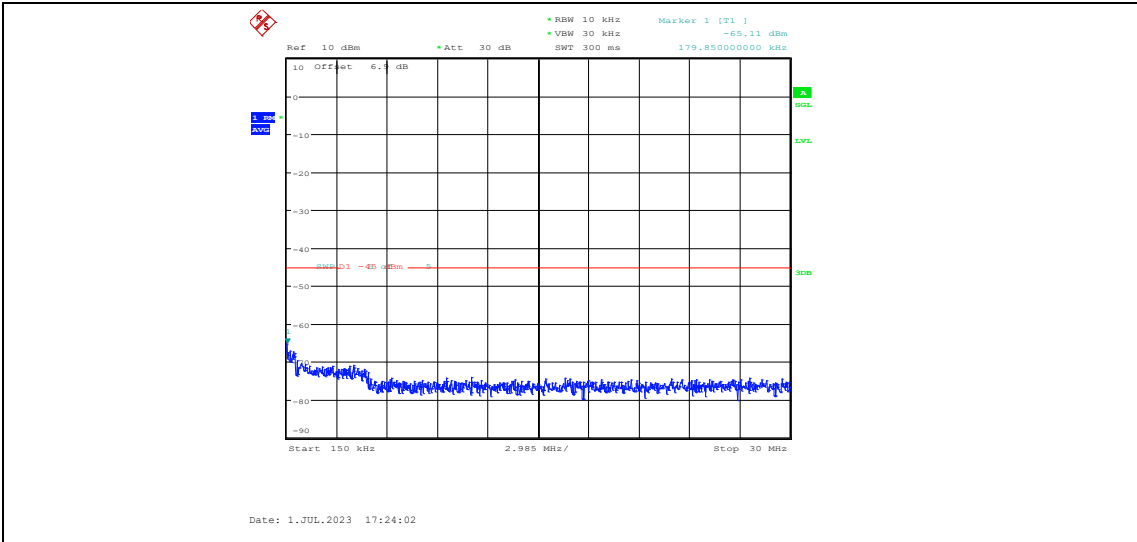

**Band38-20MHz-QPSK-38000-1RB#0-Range5:20000~27000MHz**

**Band38-20MHz-QPSK-38150-1RB#0-Range1:0.009~0.15MHz**

**Band38-20MHz-QPSK-38150-1RB#0-Range2:0.15~30MHz**

**Band38-20MHz-QPSK-38150-1RB#0-Range3:30~1000MHz**