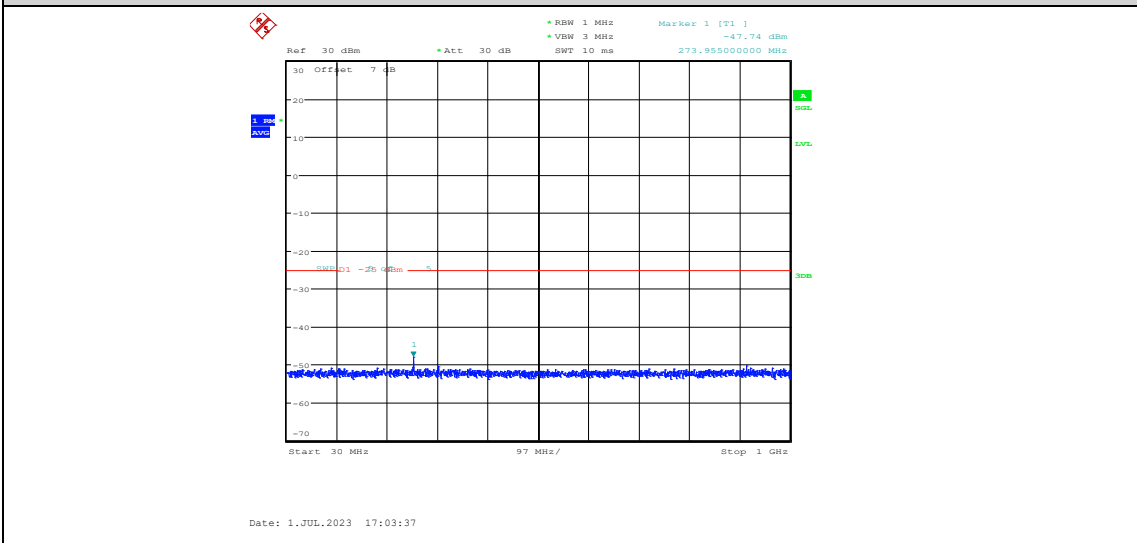

**Band38-15MHz-QPSK-37825-1RB#0-Range5:20000~27000MHz**

**Band38-15MHz-QPSK-38000-1RB#0-Range1:0.009~0.15MHz**

**Band38-15MHz-QPSK-38000-1RB#0-Range2:0.15~30MHz**

**Band38-15MHz-QPSK-38000-1RB#0-Range3:30~1000MHz**