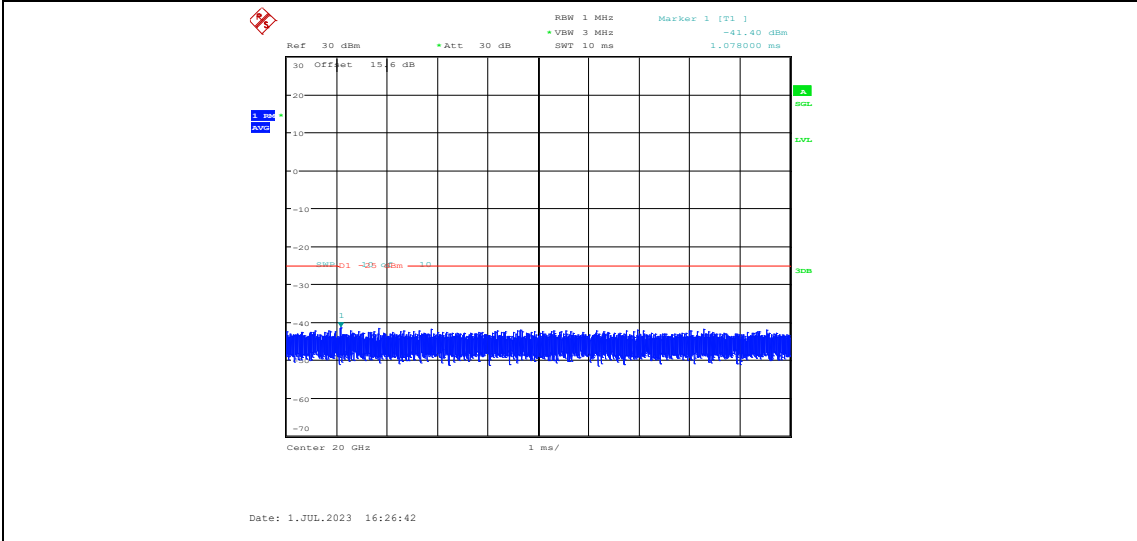

**Band38-5MHz-QPSK-38000-1RB#0-Range2:0.15~30MHz**

**Band38-5MHz-QPSK-38000-1RB#0-Range3:30~100MHz**

**Band38-5MHz-QPSK-38000-1RB#0-Range4:1000~20000MHz**

**Band38-5MHz-QPSK-38000-1RB#0-Range5:20000~27000MHz**