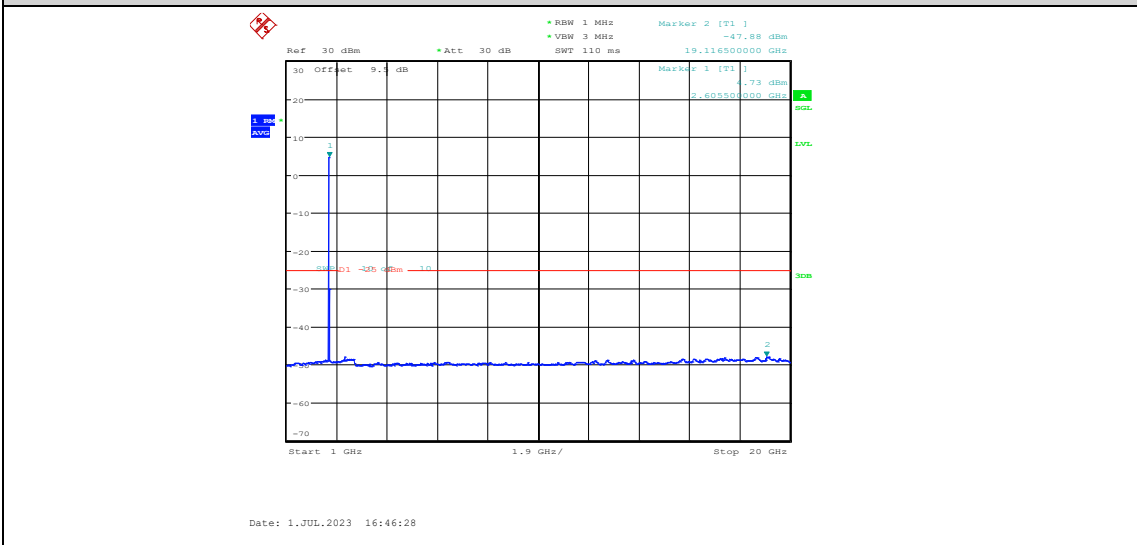

Band38-10MHz-QPSK-38200-1RB#0-Range4:1000~20000MHz

Band38-10MHz-QPSK-38200-1RB#0-Range5:20000~27000MHz