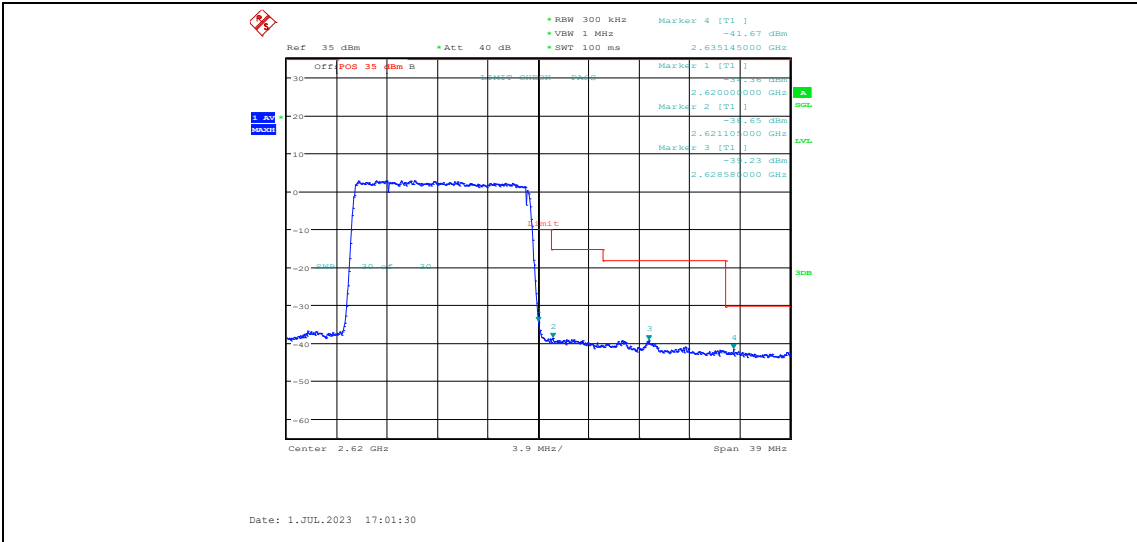

### Band38-15MHz-16QAM-37825-75RB#0

**Band38-15MHz-16QAM-38175-1RB#0**

**Band38-15MHz-16QAM-38175-1RB#74**

**Band38-15MHz-16QAM-38175-75RB#0**

**Band38-20MHz-QPSK-37850-1RB#0**

**Band38-20MHz-QPSK-37850-1RB#99**