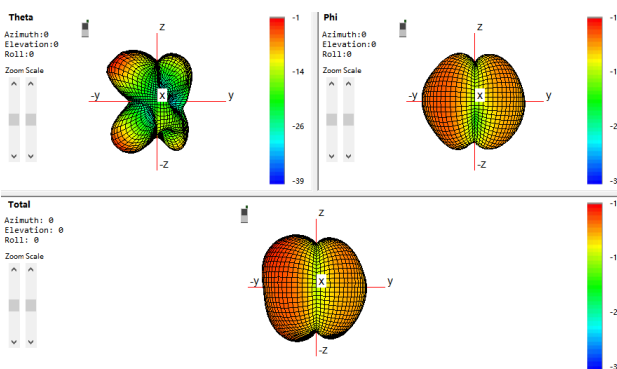

Size & Picture		
	GSM/WDMA/LTE Main: PIFA	GSM/WDMA/LTE Aux: Monopole
		
	G/W/B: PIFA	

Technical Specification

Main 3-D Pattern Plots

Technical Specification

Aux 3-D Patten Plots

Aux: 1820Mhz

Aux: 1920Mhz

Aux: 2020Mhz

Aux: 2160Mhz

Aux: 2380Mhz

Aux: 2600Mhz

Technical Specification

G/W/B 3-D Patten Plots

G/W/B: 1575Mhz

G/W/B: 2450Mhz

G/W/B: 5180Mhz