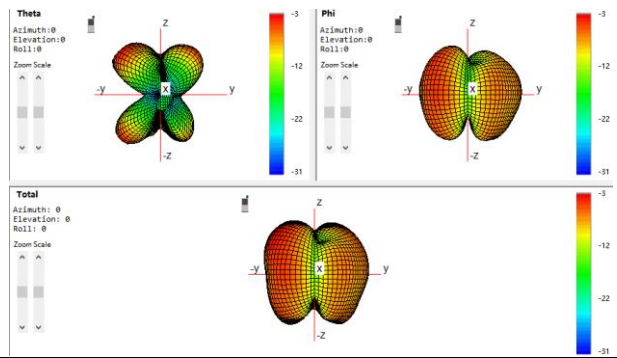

Size & Picture		
	GSM/WDMA/LTE Main: PIFA	GSM/WDMA/LTE Aux: Monopole
		
	G/W/B: PIFA	

Technical Specification

Main 3-D Pattern Plots

Technical Specification

Aux 3-D Patten Plots

Aux: 1820Mhz

Aux: 1920Mhz

Aux: 2020Mhz

Aux: 2160Mhz

Aux: 2380Mhz

Aux: 2600Mhz

Technical Specification

G/W/B 3-D Patten Plots

G/W/B: 1575Mhz

G/W/B: 2450Mhz

G/W/B: 5180Mhz