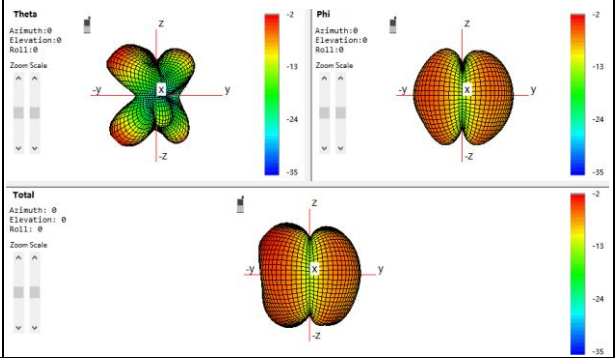

Size & Picture		
	GSM/WDMA/LTE Main: PIFA	GSM/WDMA/LTE Aux: Monopole
		
	G/W/B: PIFA	

Technical Specification

Main 3-D Pattern Plots

Technical Specification

Aux 3-D Patten Plots

Aux: 1820Mhz

Aux: 1920Mhz

Aux: 2020Mhz

Aux: 2160Mhz

Aux: 2380Mhz

Aux: 2600Mhz

Technical Specification

G/W/B 3-D Patten Plots

G/W/B: 1575Mhz

G/W/B: 2450Mhz

G/W/B: 5180Mhz