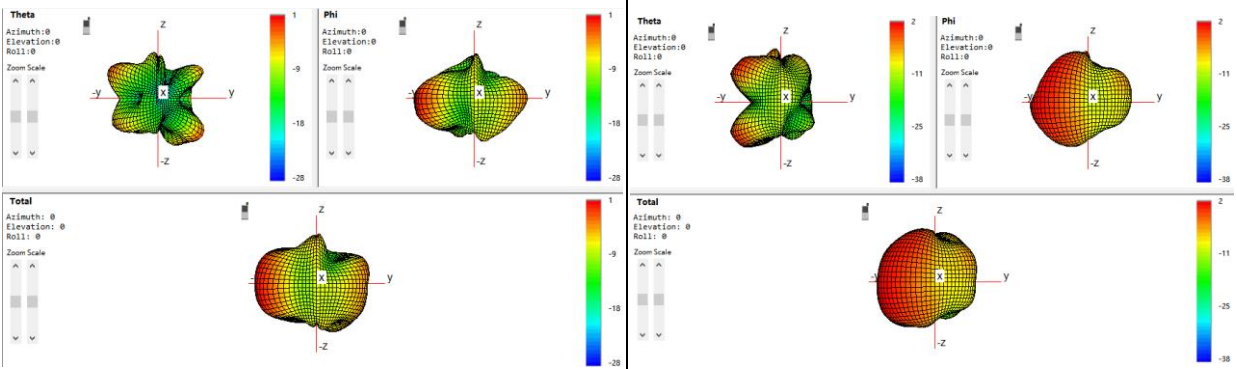

Size & Picture		
	GSM/WDMA/LTE Main: PIFA	GSM/WDMA/LTE Aux: Monopole
		
	G/W/B: PIFA	

Technical Specification

Main 3-D Pattern Plots

Technical Specification

Aux 3-D Patten Plots

Aux: 1820Mhz

Aux: 1920Mhz

Aux: 2020Mhz

Aux: 2160Mhz

Aux: 2380Mhz

Aux: 2600Mhz

Technical Specification

G/W/B 3-D Patten Plots

G/W/B: 1575Mhz

G/W/B: 2450Mhz

G/W/B: 5180Mhz