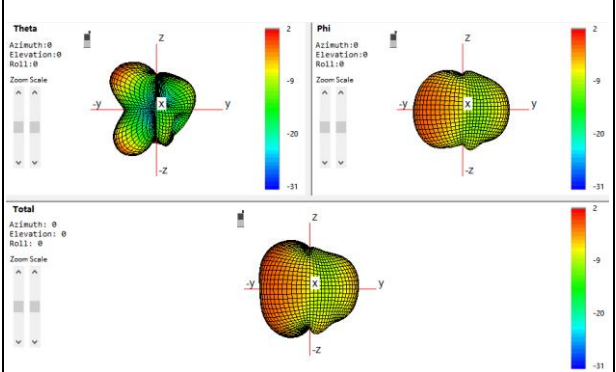

Size & Picture		
	GSM/WDMA/LTE Main: PIFA	GSM/WDMA/LTE Aux: Monopole
		
	G/W/B: PIFA	

Technical Specification

Main 3-D Pattern Plots

Technical Specification

Aux 3-D Patten Plots

Aux: 1820Mhz

Aux: 1920Mhz

Aux: 2020Mhz

Aux: 2160Mhz

Aux: 2380Mhz

Aux: 2600Mhz

Technical Specification

G/W/B 3-D Patten Plots

G/W/B: 1575Mhz

G/W/B: 2450Mhz

G/W/B: 5180Mhz