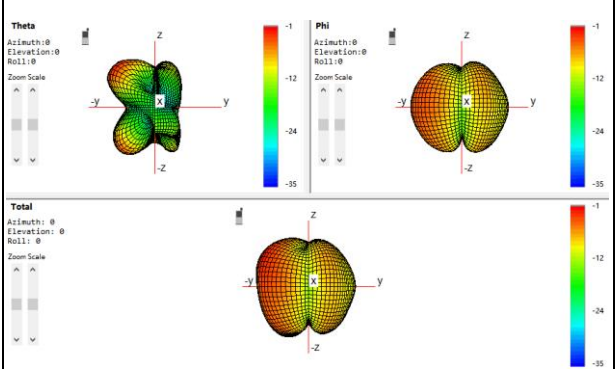

Size & Picture		
	GSM/WDMA/LTE Main: PIFA	GSM/WDMA/LTE Aux: Monopole
		
	G/W/B: PIFA	

Technical Specification

Main 3-D Pattern Plots

Technical Specification

Aux 3-D Patten Plots

Aux: 1820Mhz

Aux: 1920Mhz

Aux: 2020Mhz

Aux: 2160Mhz

Aux: 2380Mhz

Aux: 2600Mhz

Technical Specification

G/W/B 3-D Patten Plots

G/W/B: 1575Mhz

G/W/B: 2450Mhz

G/W/B: 5180Mhz