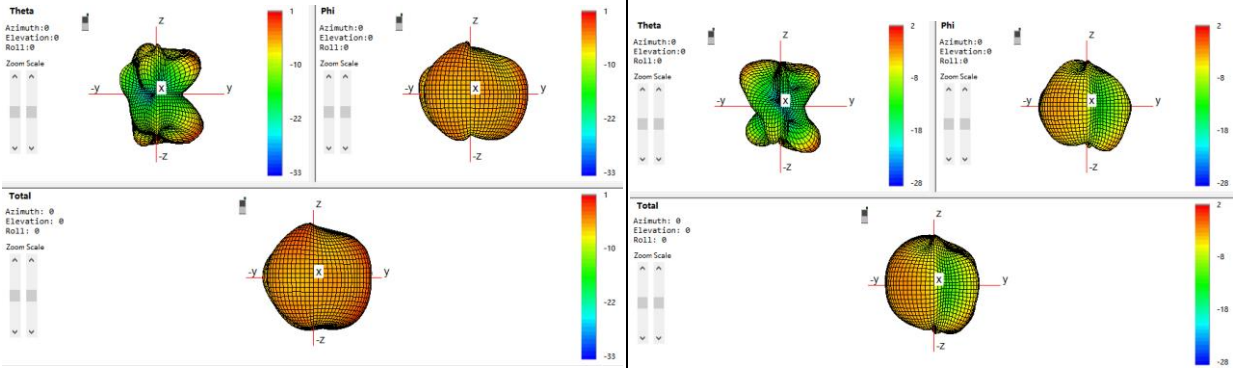

Size & Picture		
	GSM/WDMA/LTE Main: PIFA	GSM/WDMA/LTE Aux: Monopole
		
	G/W/B: PIFA	

Technical Specification

Main 3-D Pattern Plots

Technical Specification

Aux 3-D Patten Plots

Aux: 1820Mhz

Aux: 1920Mhz

Aux: 2020Mhz

Aux: 2160Mhz

Aux: 2380Mhz

Aux: 2600Mhz

Technical Specification

G/W/B 3-D Patten Plots

G/W/B: 1575Mhz

G/W/B: 2450Mhz

G/W/B: 5180Mhz