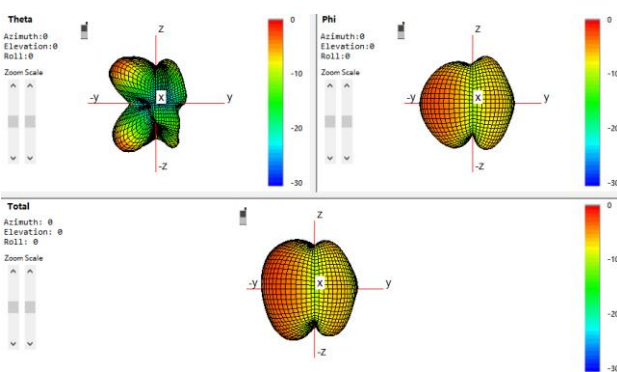

Size & Picture		
	GSM/WDMA/LTE Main: PIFA	GSM/WDMA/LTE Aux: Monopole
		
	G/W/B: PIFA	

Technical Specification

Main 3-D Pattern Plots

Technical Specification

Aux 3-D Patten Plots

Aux: 1820Mhz

Aux: 1920Mhz

Aux: 2020Mhz

Aux: 2160Mhz

Aux: 2380Mhz

Aux: 2600Mhz

Technical Specification

G/W/B 3-D Patten Plots

G/W/B: 1575Mhz

G/W/B: 2450Mhz

G/W/B: 5180Mhz