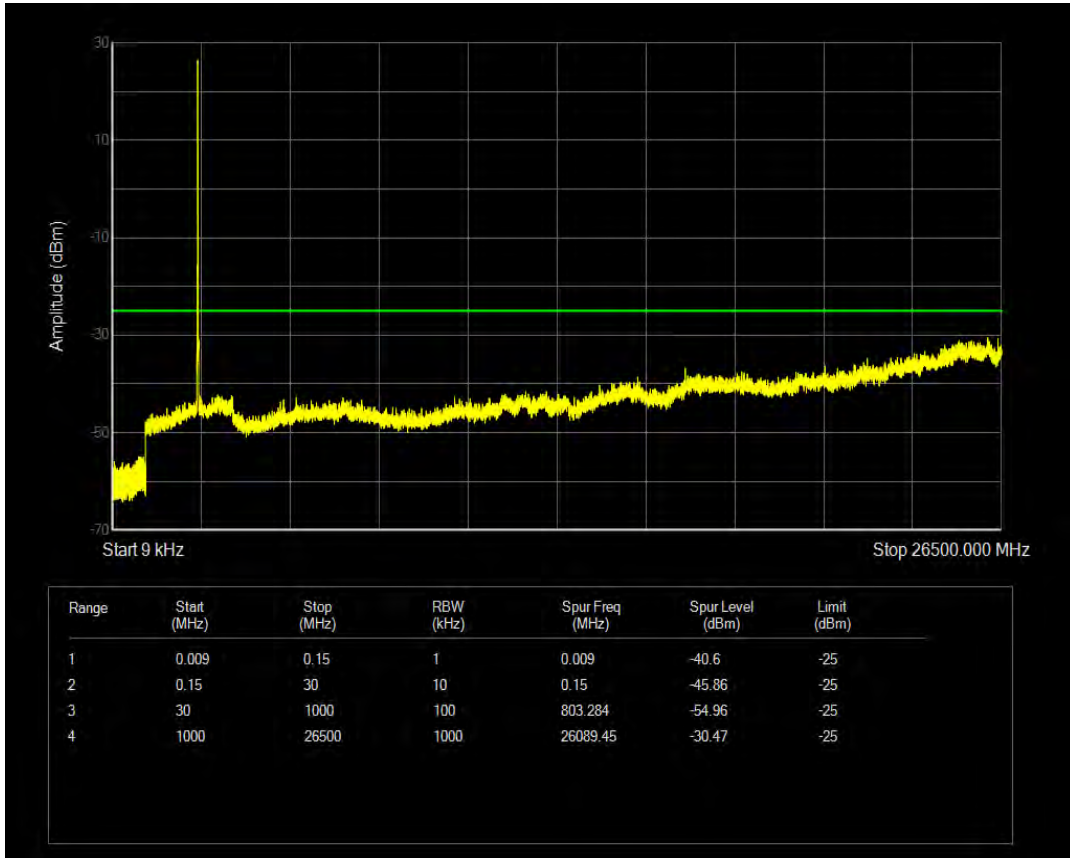

Band7 QPSK BW=15MHz Channel=21375 RB Size=1 Position=#0

Band7 QPSK BW=15MHz Channel=21375 RB Size=75 Position=#0