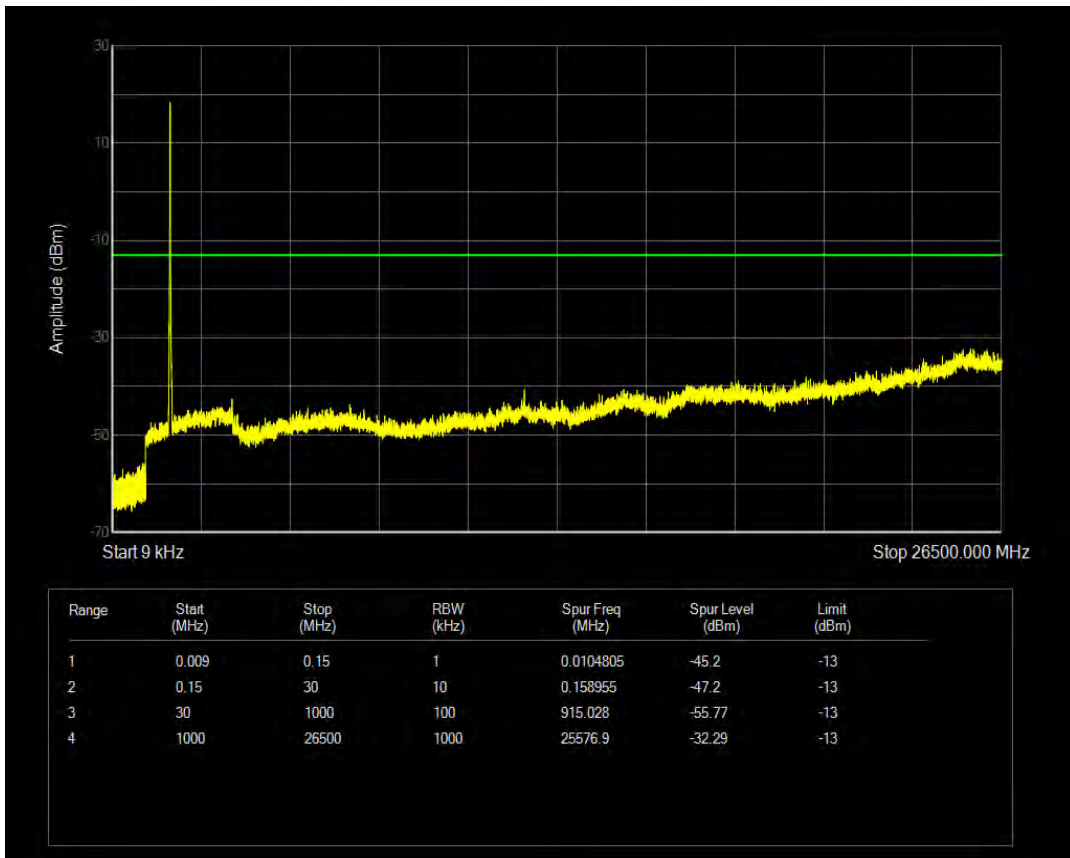

Band4 16QAM BW=15MHz Channel=20325 RB Size=75 Position=#0

Band4 QPSK BW=20MHz Channel=20050 RB Size=1 Position=#0

Band4 QPSK BW=20MHz Channel=20050 RB Size=100 Position=#0

Band4 16QAM BW=20MHz Channel=20050 RB Size=1 Position=#0

Band4 16QAM BW=20MHz Channel=20050 RB Size=100 Position=#0

Band4 QPSK BW=20MHz Channel=20175 RB Size=1 Position=#0

Band4 QPSK BW=20MHz Channel=20175 RB Size=100 Position=#0

Band4 16QAM BW=20MHz Channel=20175 RB Size=1 Position=#0

Band4 16QAM BW=20MHz Channel=20175 RB Size=100 Position=#0

Band4 QPSK BW=20MHz Channel=20300 RB Size=1 Position=#0

Band4 QPSK BW=20MHz Channel=20300 RB Size=100 Position=#0

Band4 16QAM BW=20MHz Channel=20300 RB Size=1 Position=#0