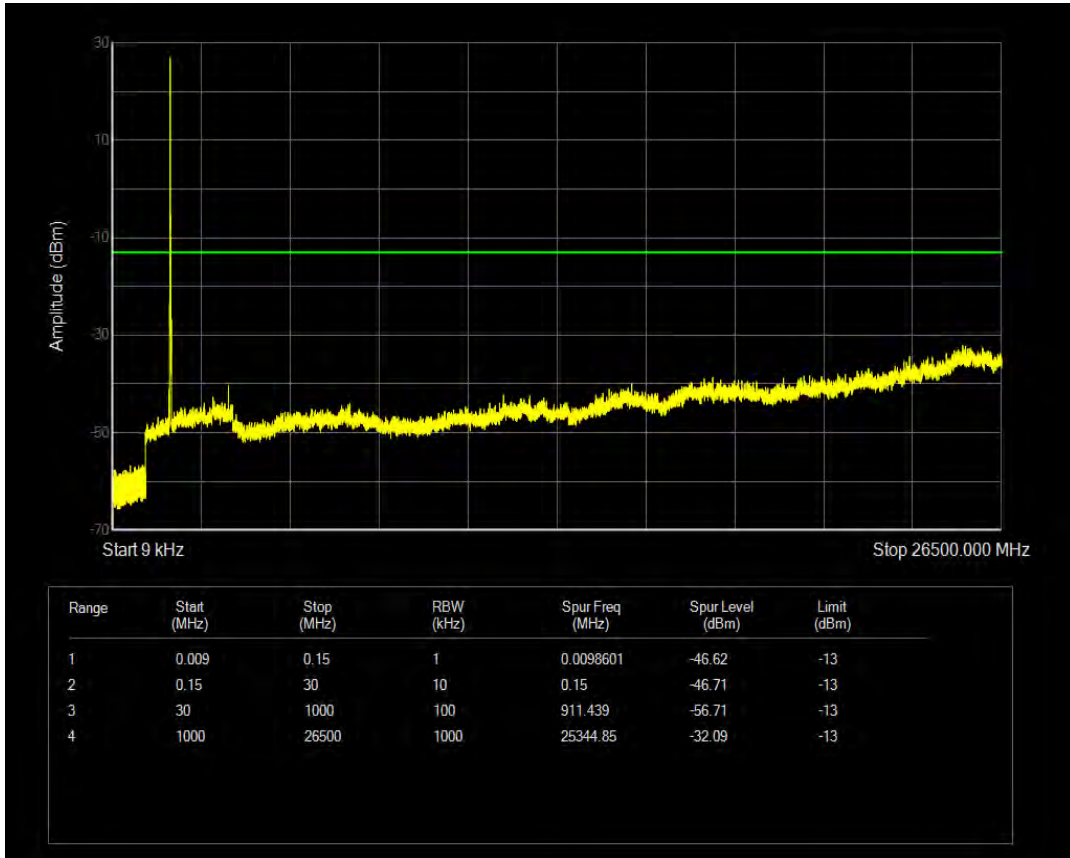

Band4 16QAM BW=20MHz Channel=20050 RB Size=100 Position=#0

Band4 QPSK BW=20MHz Channel=20175 RB Size=1 Position=#0

Band4 QPSK BW=20MHz Channel=20175 RB Size=100 Position=#0

Band4 16QAM BW=20MHz Channel=20175 RB Size=1 Position=#0

Band4 16QAM BW=20MHz Channel=20175 RB Size=100 Position=#0

Band4 QPSK BW=20MHz Channel=20300 RB Size=1 Position=#0

Band4 QPSK BW=20MHz Channel=20300 RB Size=100 Position=#0

Band4 16QAM BW=20MHz Channel=20300 RB Size=1 Position=#0

Band4 16QAM BW=20MHz Channel=20300 RB Size=100 Position=#0

Band5 QPSK BW=1.4MHz Channel=20407 RB Size=1 Position=#0

Band5 QPSK BW=1.4MHz Channel=20407 RB Size=6 Position=#0

Band5 16QAM BW=1.4MHz Channel=20407 RB Size=1 Position=#0