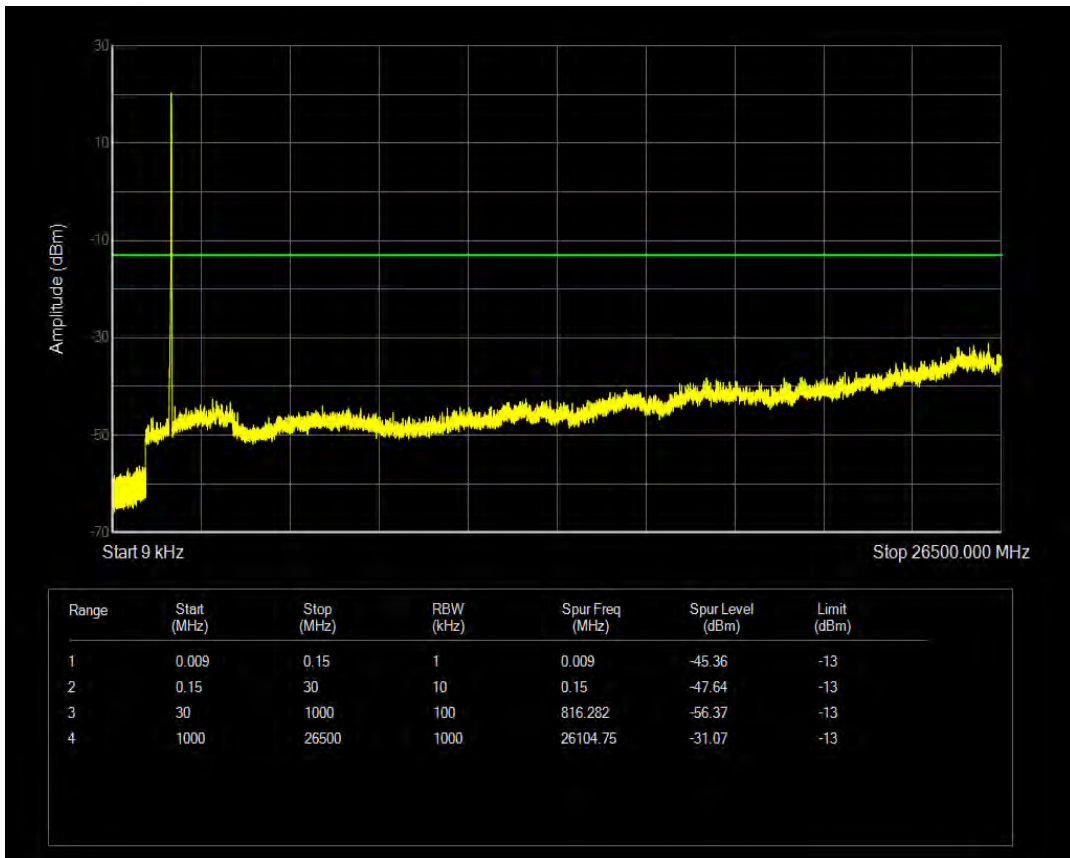

Band66 16QAM BW=20MHz Channel=132322 RB Size=100 Position=#0

Band66 QPSK BW=20MHz Channel=132572 RB Size=1 Position=#0

Band66 QPSK BW=20MHz Channel=132572 RB Size=100 Position=#0

Band66 16QAM BW=20MHz Channel=132572 RB Size=1 Position=#0

Band66 16QAM BW=20MHz Channel=132572 RB Size=100 Position=#0

Band7 QPSK BW=5MHz Channel=20775 RB Size=1 Position=#0

Band7 QPSK BW=5MHz Channel=20775 RB Size=25 Position=#0

Band7 16QAM BW=5MHz Channel=20775 RB Size=1 Position=#0