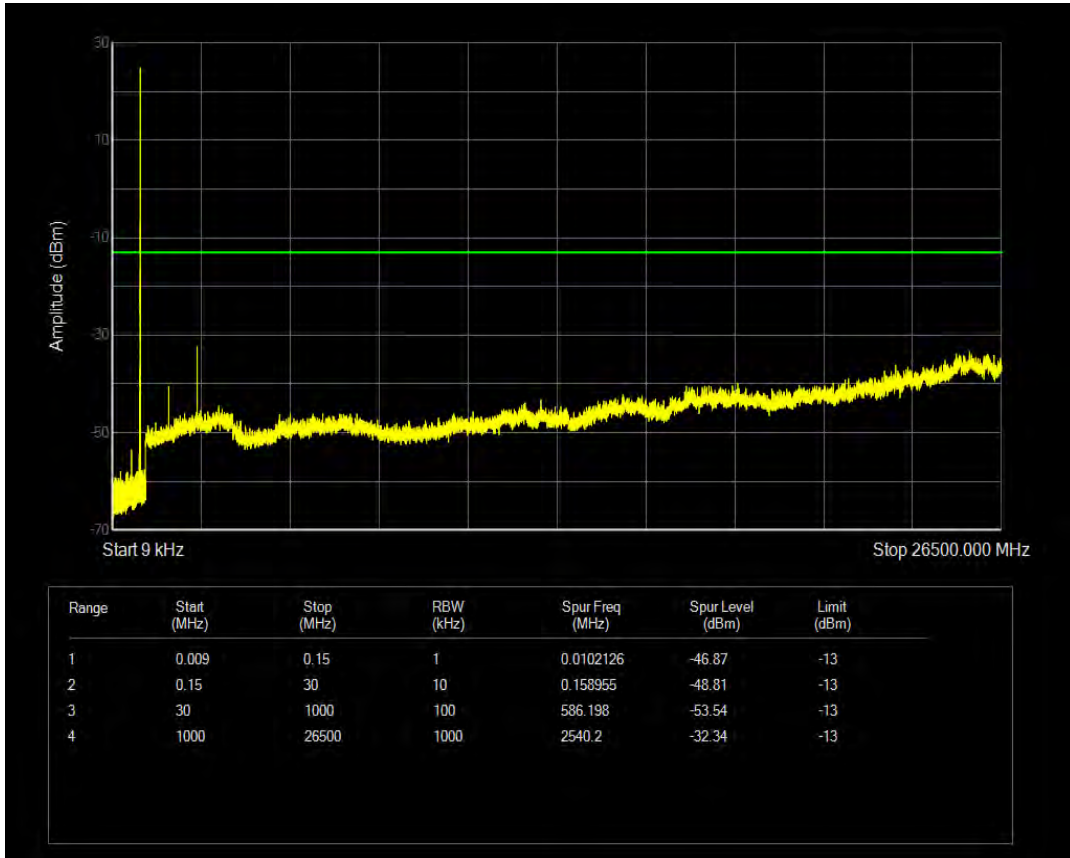

Band5 16QAM BW=3MHz Channel=20525 RB Size=15 Position=#0

Band5 QPSK BW=3MHz Channel=20635 RB Size=1 Position=#0

Band5 QPSK BW=3MHz Channel=20635 RB Size=15 Position=#0

Band5 16QAM BW=3MHz Channel=20635 RB Size=1 Position=#0