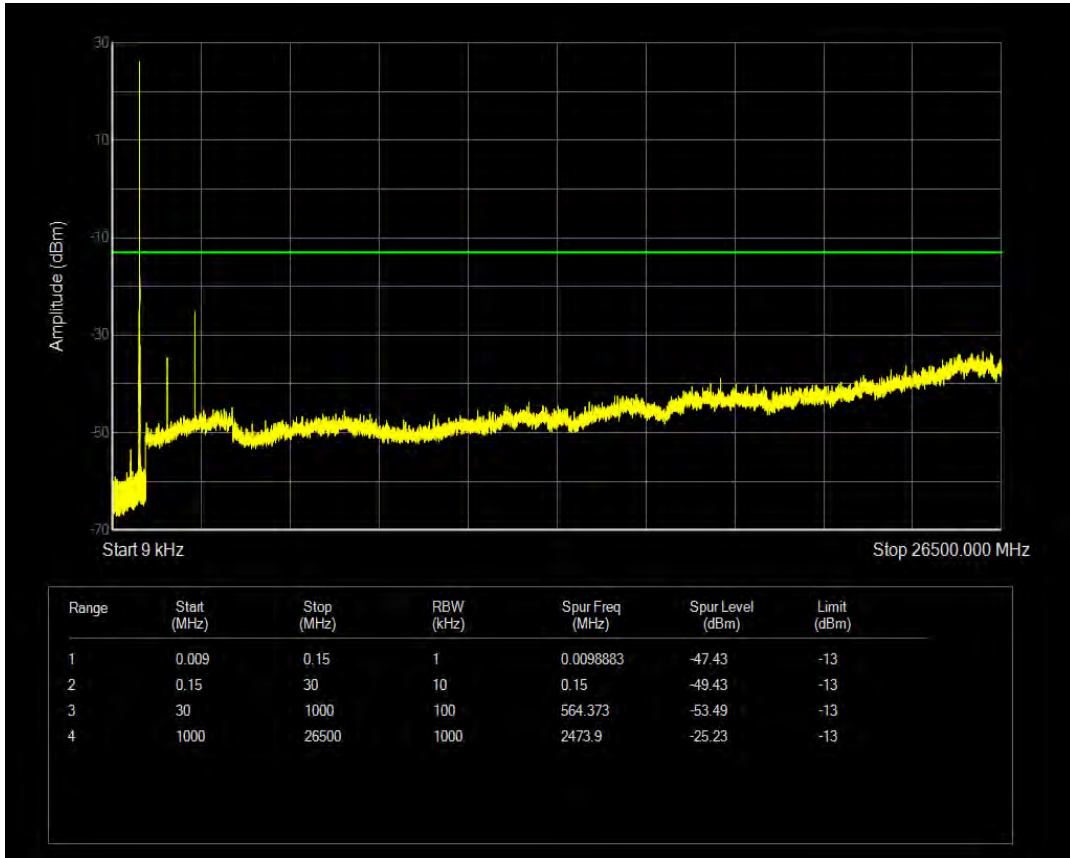

Band5 16QAM BW=3MHz Channel=20635 RB Size=15 Position=#0

Band5 QPSK BW=5MHz Channel=20425 RB Size=1 Position=#0

Band5 QPSK BW=5MHz Channel=20425 RB Size=25 Position=#0

Band5 16QAM BW=5MHz Channel=20425 RB Size=1 Position=#0