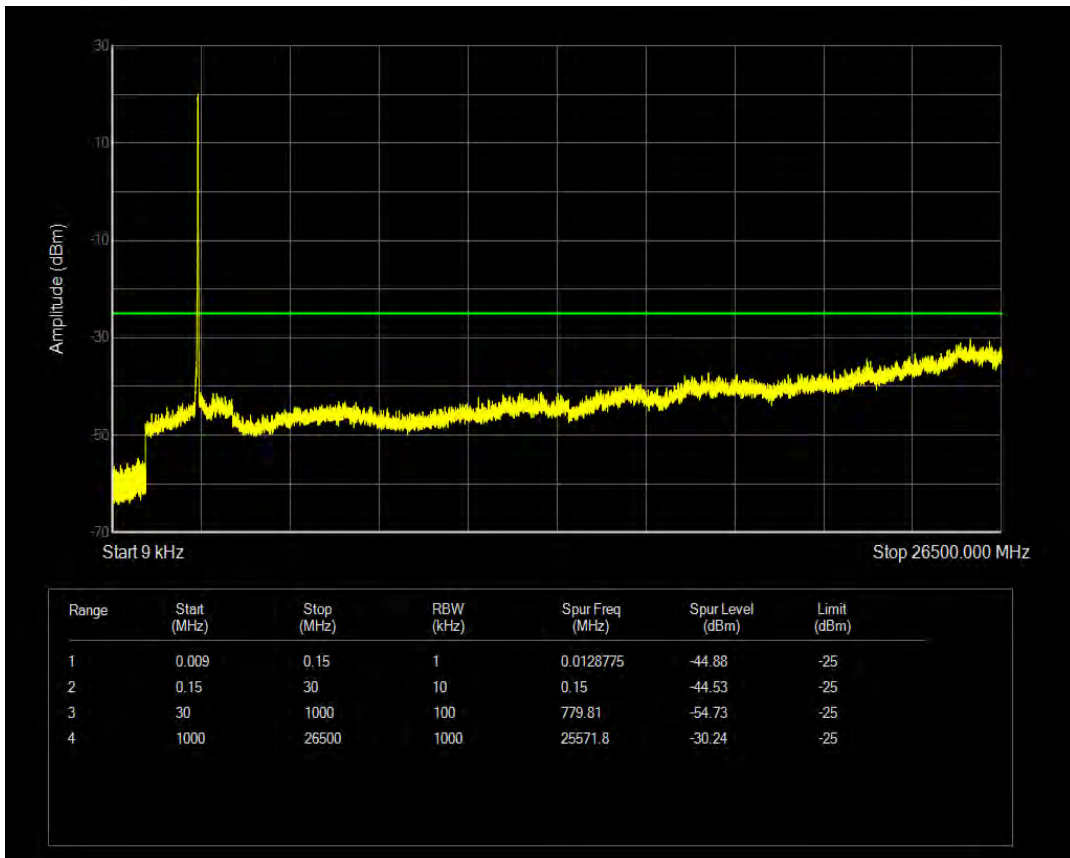

Band7 16QAM BW=15MHz Channel=21100 RB Size=75 Position=#0

Band7 QPSK BW=15MHz Channel=21375 RB Size=1 Position=#0

Band7 QPSK BW=15MHz Channel=21375 RB Size=75 Position=#0

Band7 16QAM BW=15MHz Channel=21375 RB Size=1 Position=#0

Band7 16QAM BW=15MHz Channel=21375 RB Size=75 Position=#0

Band7 QPSK BW=20MHz Channel=20850 RB Size=1 Position=#0

Band7 QPSK BW=20MHz Channel=20850 RB Size=100 Position=#0

Band7 16QAM BW=20MHz Channel=20850 RB Size=1 Position=#0