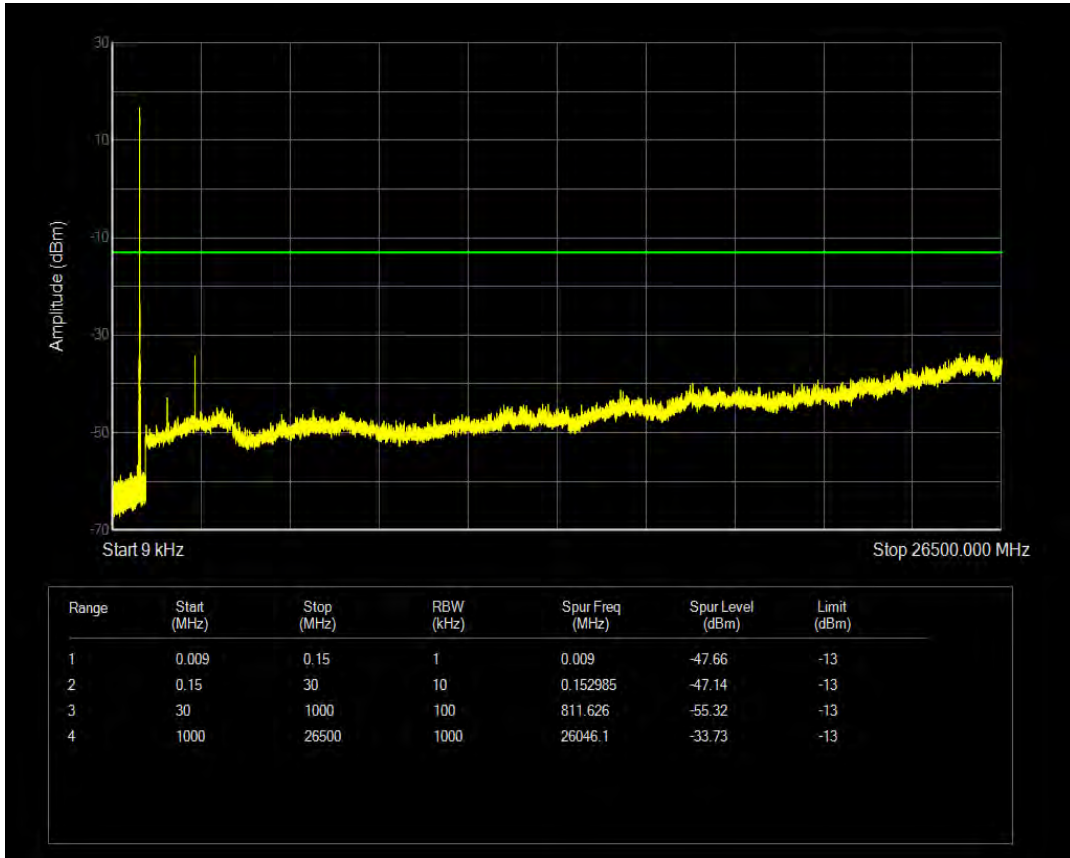

Band5 16QAM BW=3MHz Channel=20415 RB Size=15 Position=#0

Band5 QPSK BW=3MHz Channel=20525 RB Size=15 Position=#0