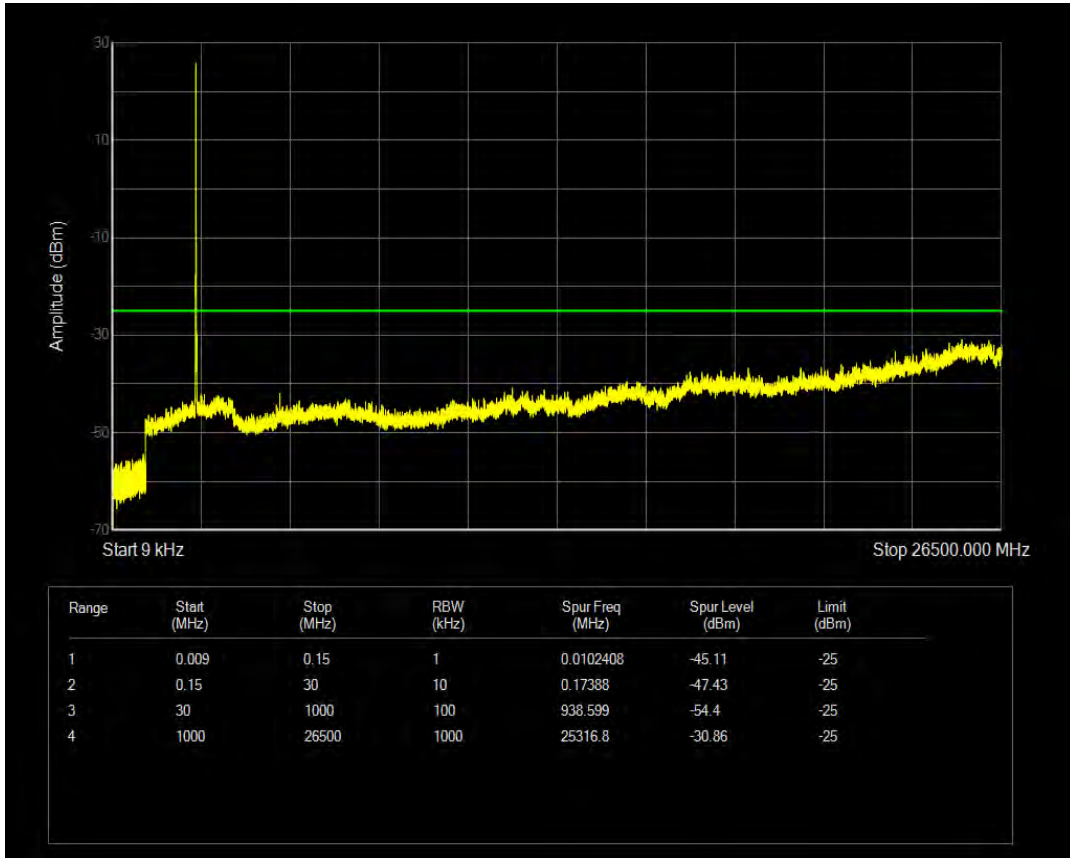

Band7 16QAM BW=10MHz Channel=21400 RB Size=50 Position=#0

Band7 QPSK BW=15MHz Channel=20825 RB Size=75 Position=#0

Band7 QPSK BW=15MHz Channel=20825 RB Size=1 Position=#0

Band7 16QAM BW=15MHz Channel=20825 RB Size=1 Position=#0