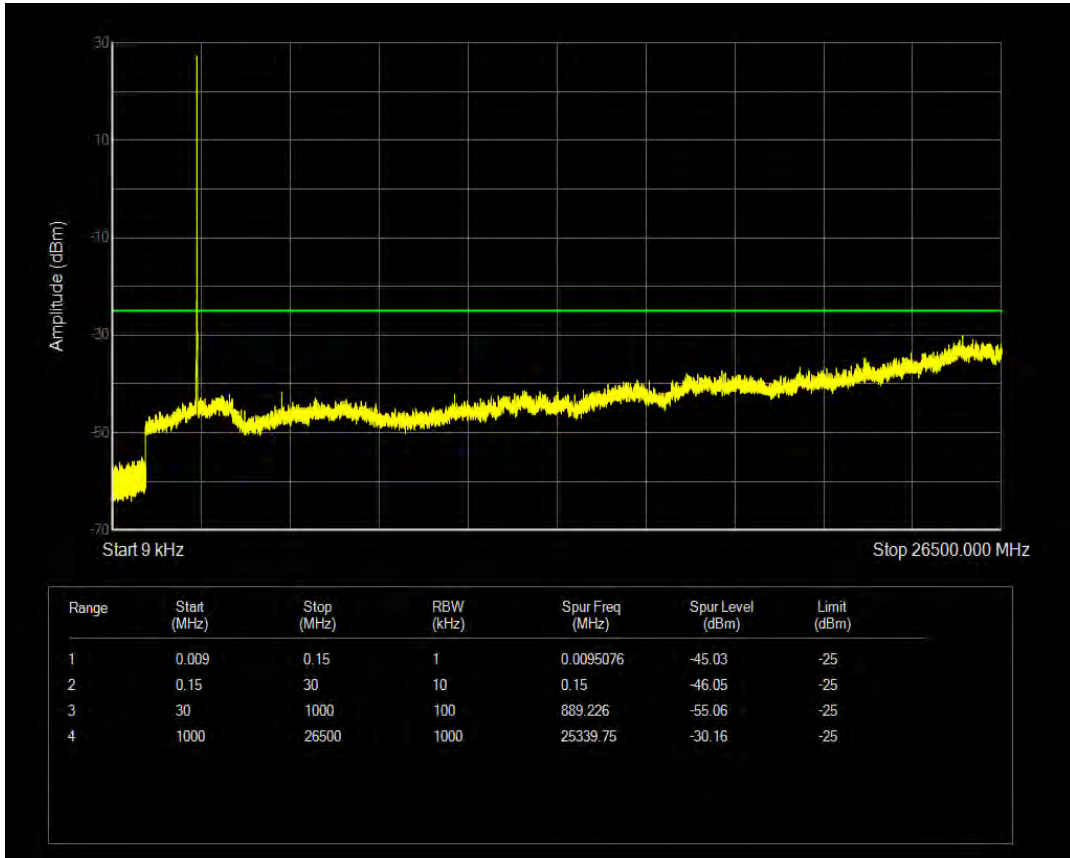

Band7 16QAM BW=5MHz Channel=21425 RB Size=25 Position=#0

Band7 QPSK BW=10MHz Channel=20800 RB Size=1 Position=#0

Band7 QPSK BW=10MHz Channel=20800 RB Size=50 Position=#0

Band7 16QAM BW=10MHz Channel=20800 RB Size=1 Position=#0

Band7 16QAM BW=10MHz Channel=20800 RB Size=50 Position=#0

Band7 QPSK BW=10MHz Channel=21100 RB Size=1 Position=#0

Band7 QPSK BW=10MHz Channel=21100 RB Size=50 Position=#0

Band7 16QAM BW=10MHz Channel=21100 RB Size=1 Position=#0