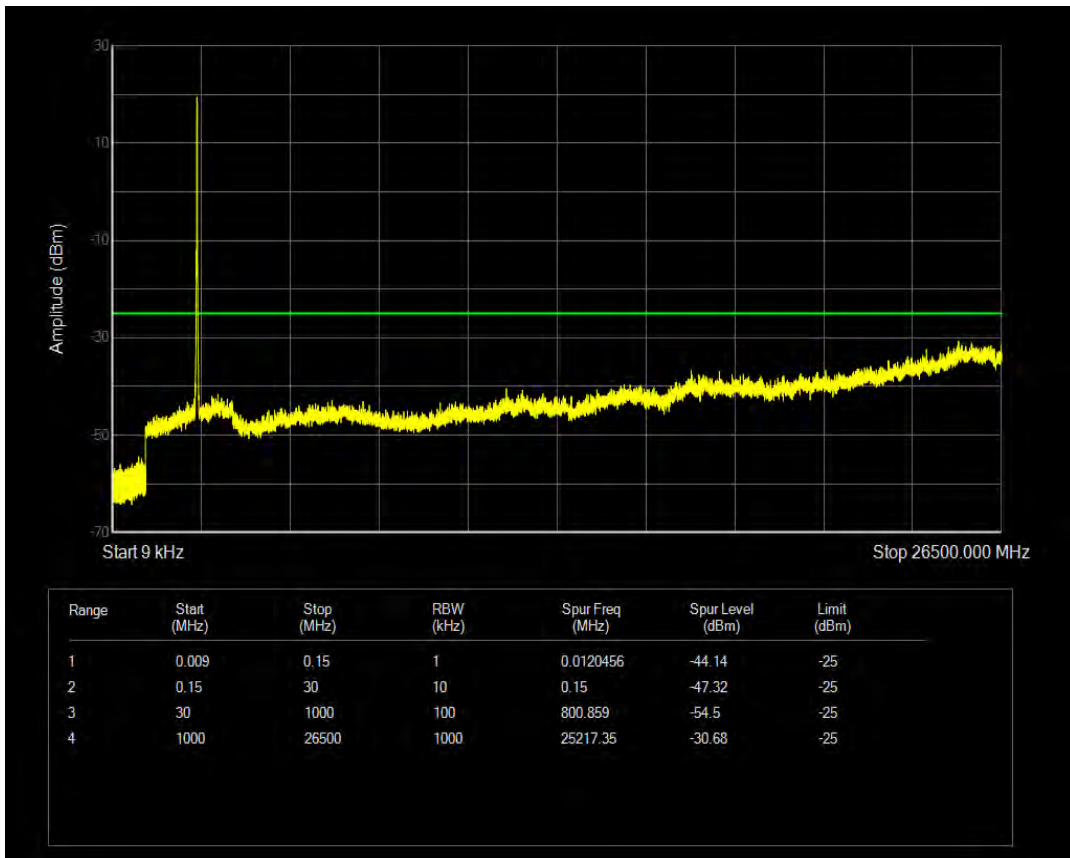

Band7 16QAM BW=15MHz Channel=21100 RB Size=75 Position=#0

Band7 QPSK BW=15MHz Channel=21375 RB Size=1 Position=#0