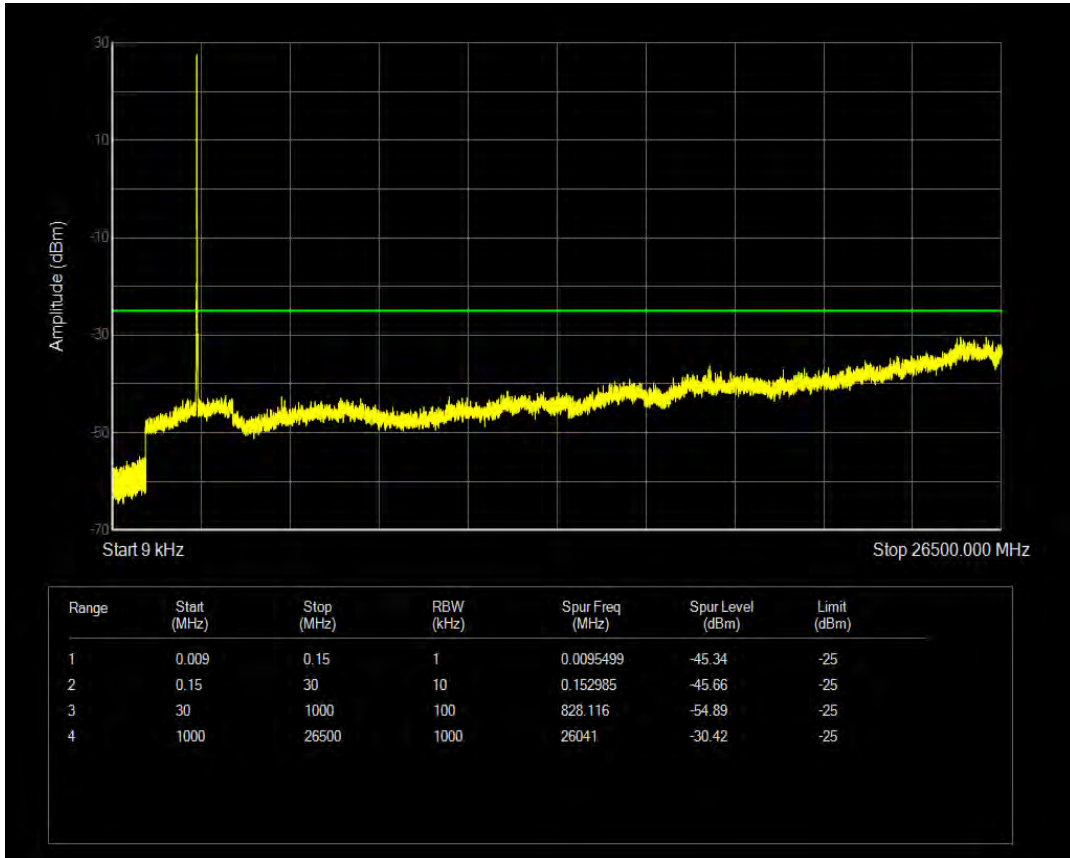

Band7 16QAM BW=15MHz Channel=20825 RB Size=75 Position=#0

Band7 QPSK BW=15MHz Channel=21100 RB Size=1 Position=#0

Band7 QPSK BW=15MHz Channel=21100 RB Size=75 Position=#0

Band7 16QAM BW=15MHz Channel=21100 RB Size=1 Position=#0