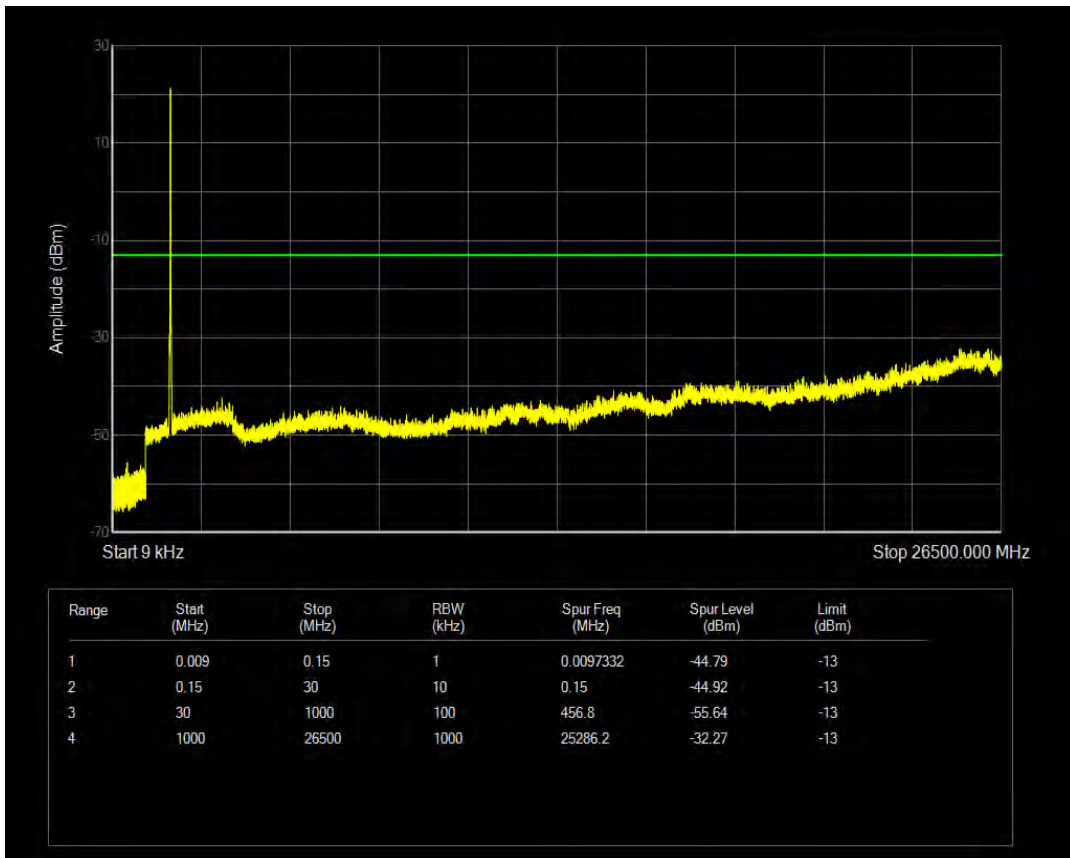

Band66 QPSK BW=10MHz Channel=132322 RB Size=50 Position=#0

Band66 16QAM BW=10MHz Channel=132322 RB Size=1 Position=#0