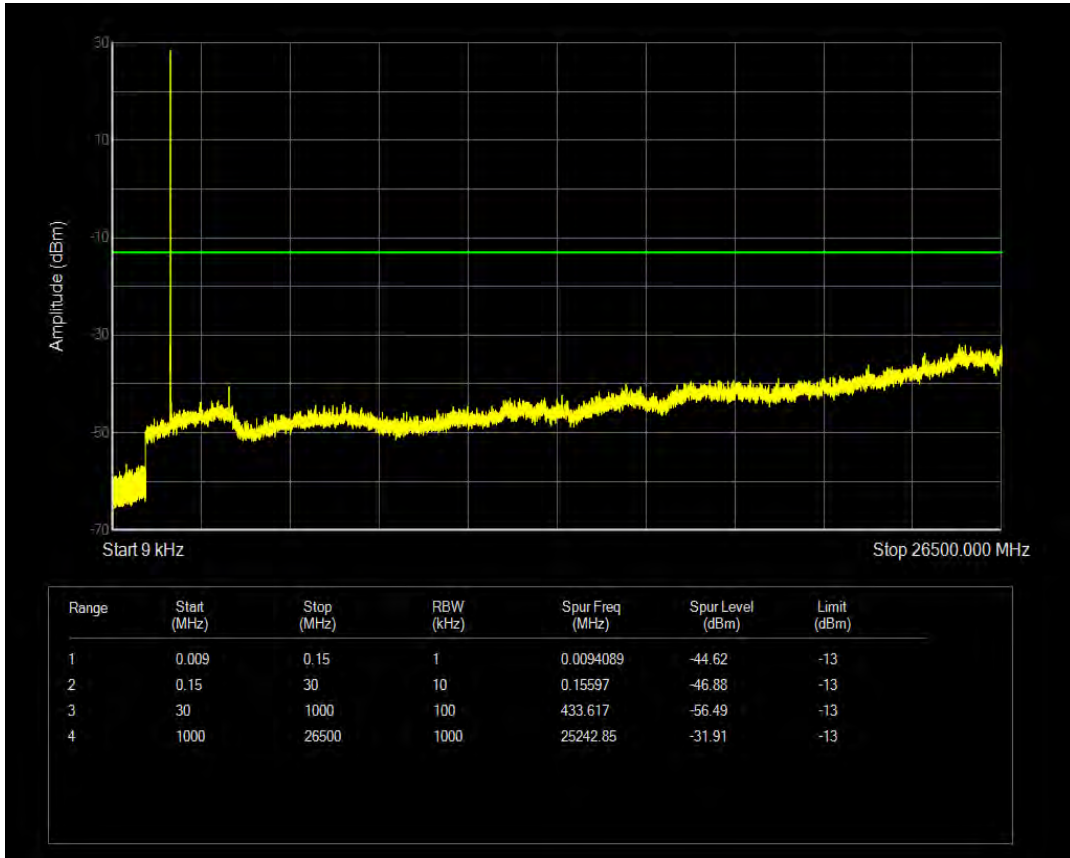

Band66 QPSK BW=1.4MHz Channel=132322 RB Size=1 Position=#0

Band66 QPSK BW=1.4MHz Channel=132322 RB Size=6 Position=#0