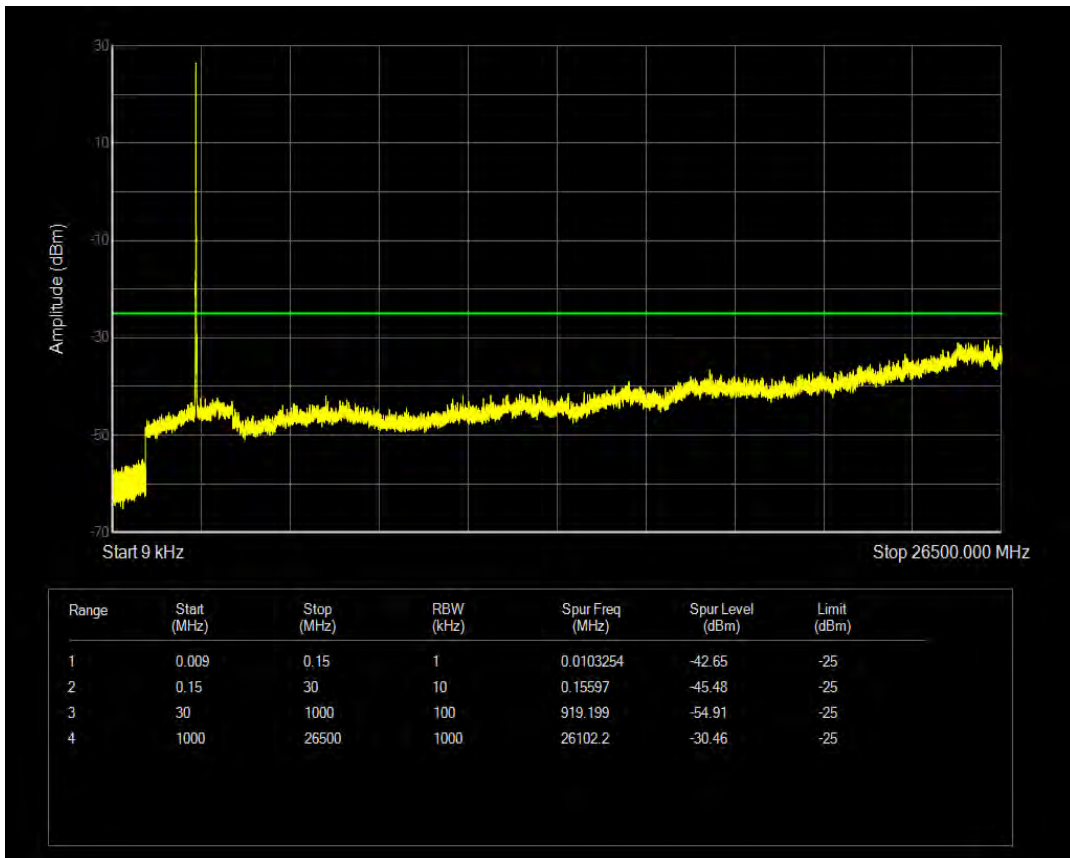

Band7 QPSK BW=15MHz Channel=20825 RB Size=1 Position=#0

Band7 16QAM BW=15MHz Channel=20825 RB Size=1 Position=#0