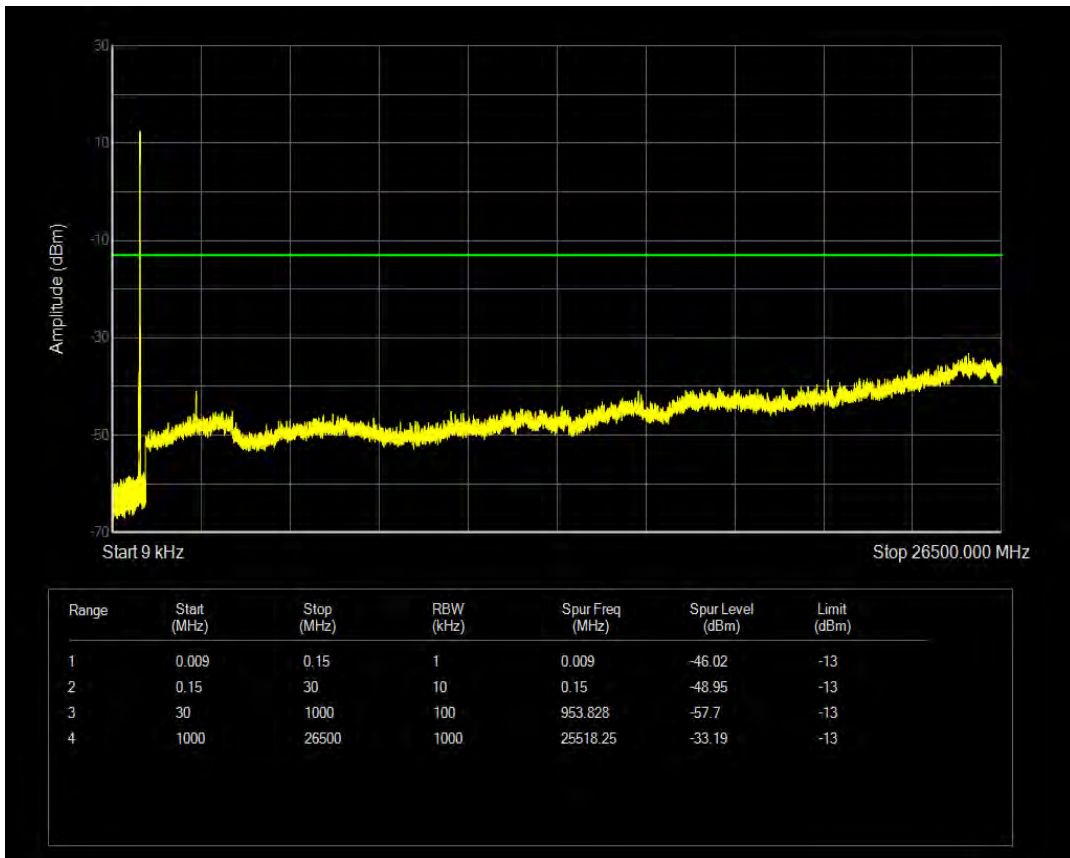

Band5 16QAM BW=10MHz Channel=20450 RB Size=50 Position=#0

Band5 QPSK BW=10MHz Channel=20525 RB Size=1 Position=#0

Band5 QPSK BW=10MHz Channel=20525 RB Size=50 Position=#0

Band5 16QAM BW=10MHz Channel=20525 RB Size=1 Position=#0

Band5 16QAM BW=10MHz Channel=20525 RB Size=50 Position=#0

Band5 QPSK BW=10MHz Channel=20600 RB Size=1 Position=#0

Band5 QPSK BW=10MHz Channel=20600 RB Size=50 Position=#0

Band5 16QAM BW=10MHz Channel=20600 RB Size=1 Position=#0