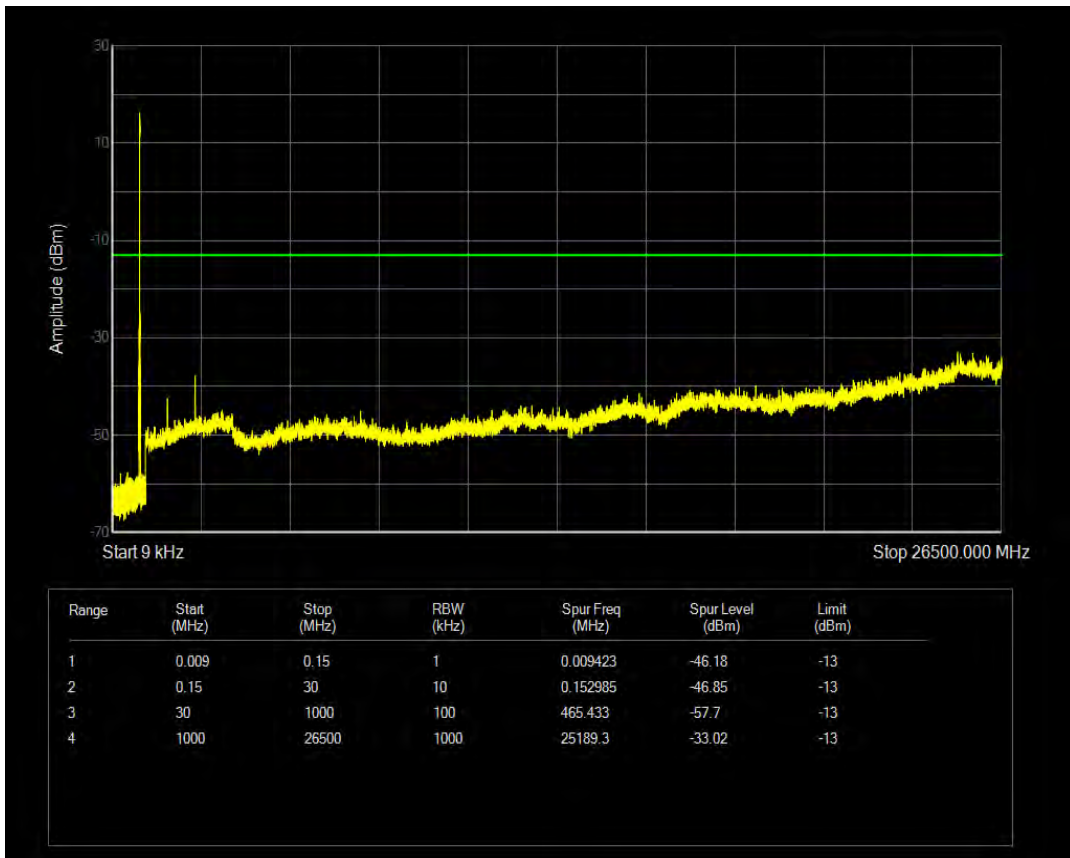

Band5 16QAM BW=3MHz Channel=20525 RB Size=15 Position=#0

Band5 QPSK BW=3MHz Channel=20635 RB Size=1 Position=#0

Band5 QPSK BW=3MHz Channel=20635 RB Size=15 Position=#0

Band5 16QAM BW=3MHz Channel=20635 RB Size=1 Position=#0

Band5 16QAM BW=3MHz Channel=20635 RB Size=15 Position=#0

Band5 QPSK BW=5MHz Channel=20425 RB Size=1 Position=#0

Band5 QPSK BW=5MHz Channel=20425 RB Size=25 Position=#0

Band5 16QAM BW=5MHz Channel=20425 RB Size=1 Position=#0