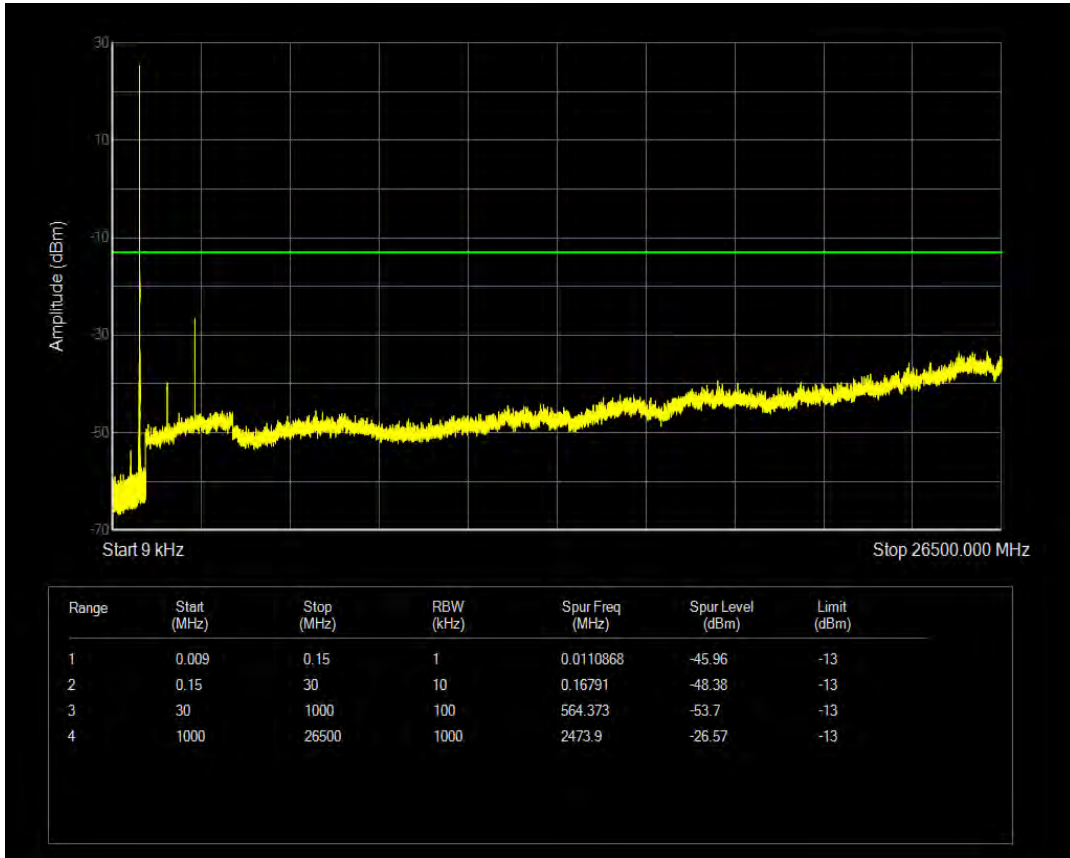

Band5 16QAM BW=3MHz Channel=20525 RB Size=15 Position=#0

Band5 QPSK BW=3MHz Channel=20635 RB Size=1 Position=#0

Band5 QPSK BW=3MHz Channel=20635 RB Size=15 Position=#0

Band5 16QAM BW=3MHz Channel=20635 RB Size=1 Position=#0

Band5 16QAM BW=3MHz Channel=20635 RB Size=15 Position=#0

Band5 QPSK BW=5MHz Channel=20425 RB Size=1 Position=#0

Band5 QPSK BW=5MHz Channel=20425 RB Size=25 Position=#0

Band5 16QAM BW=5MHz Channel=20425 RB Size=1 Position=#0