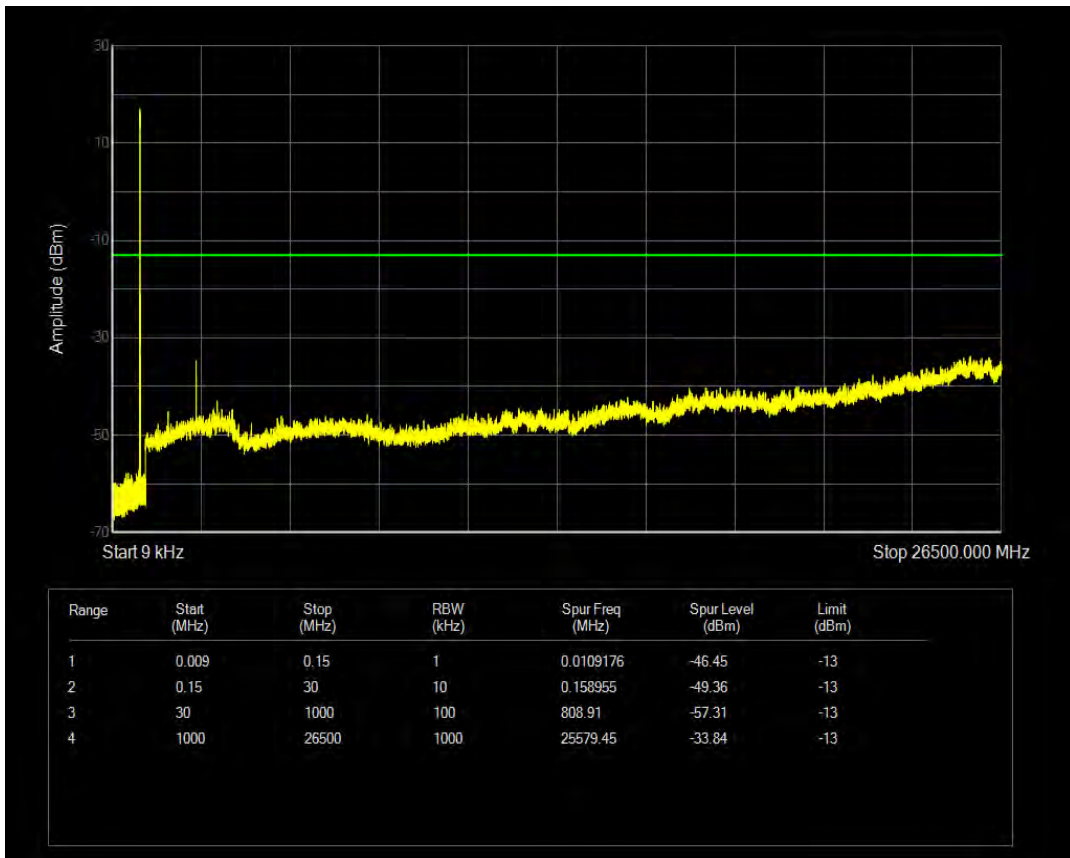

Band5 16QAM BW=3MHz Channel=20525 RB Size=15 Position=#0

Band5 QPSK BW=3MHz Channel=20635 RB Size=1 Position=#0