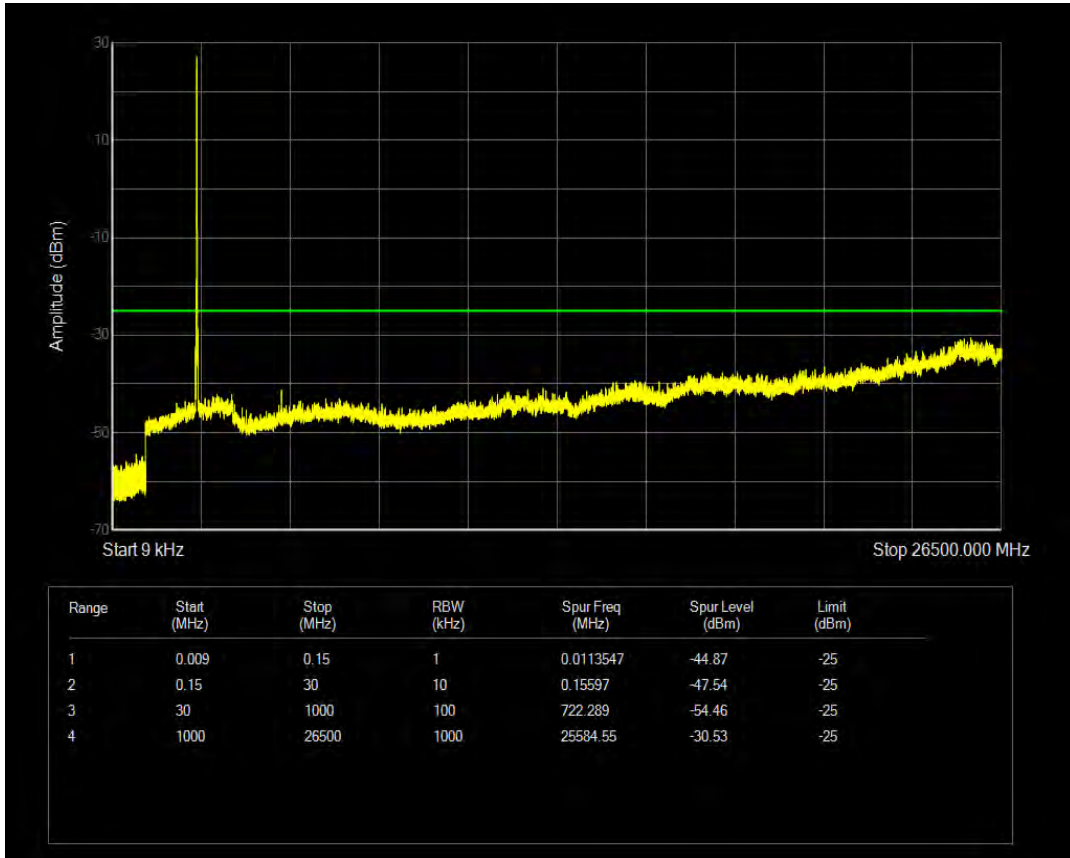

Band7 16QAM BW=15MHz Channel=21375 RB Size=75 Position=#0

Band7 QPSK BW=20MHz Channel=20850 RB Size=1 Position=#0

Band7 QPSK BW=20MHz Channel=20850 RB Size=100 Position=#0

Band7 16QAM BW=20MHz Channel=20850 RB Size=1 Position=#0

Band7 16QAM BW=20MHz Channel=20850 RB Size=100 Position=#0

Band7 QPSK BW=20MHz Channel=21100 RB Size=1 Position=#0

Band7 QPSK BW=20MHz Channel=21100 RB Size=100 Position=#0

Band7 16QAM BW=20MHz Channel=21100 RB Size=1 Position=#0