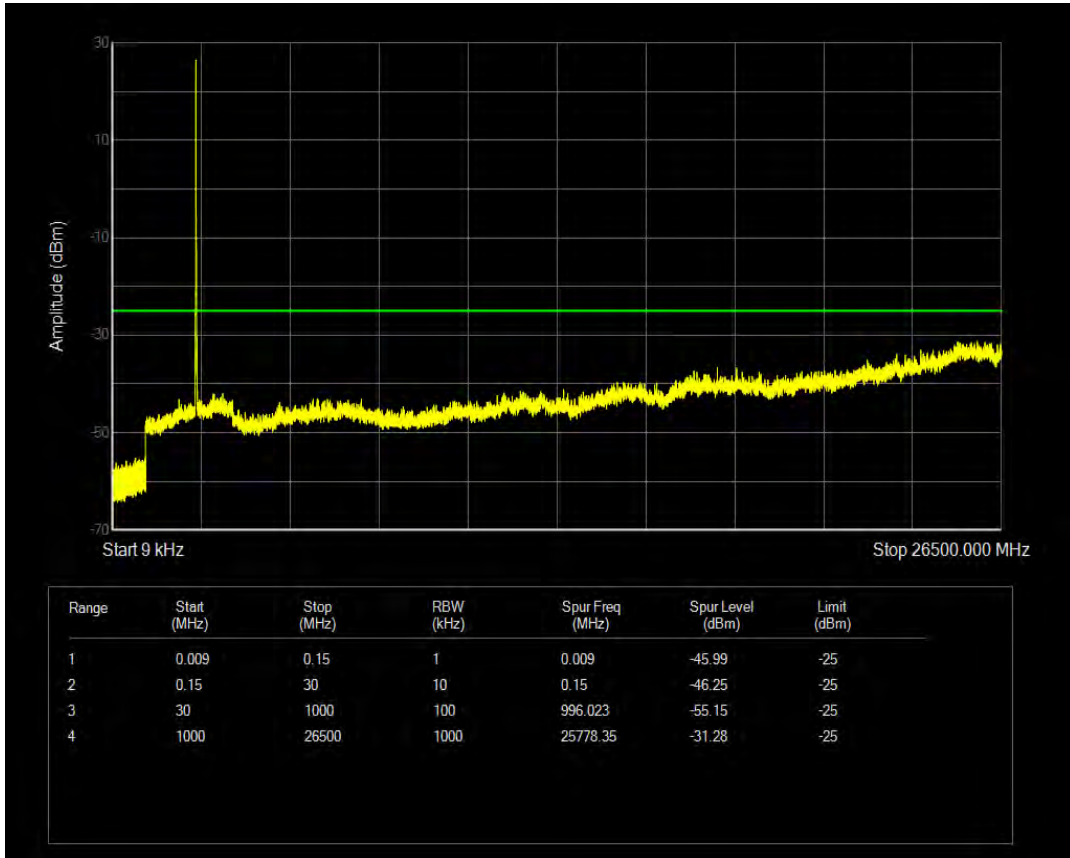

Band7 16QAM BW=15MHz Channel=21375 RB Size=75 Position=#0

Band7 QPSK BW=20MHz Channel=20850 RB Size=1 Position=#0

Band7 QPSK BW=20MHz Channel=20850 RB Size=100 Position=#0

Band7 16QAM BW=20MHz Channel=20850 RB Size=1 Position=#0

Band7 16QAM BW=20MHz Channel=20850 RB Size=100 Position=#0

Band7 QPSK BW=20MHz Channel=21100 RB Size=1 Position=#0

Band7 QPSK BW=20MHz Channel=21100 RB Size=100 Position=#0

Band7 16QAM BW=20MHz Channel=21100 RB Size=1 Position=#0