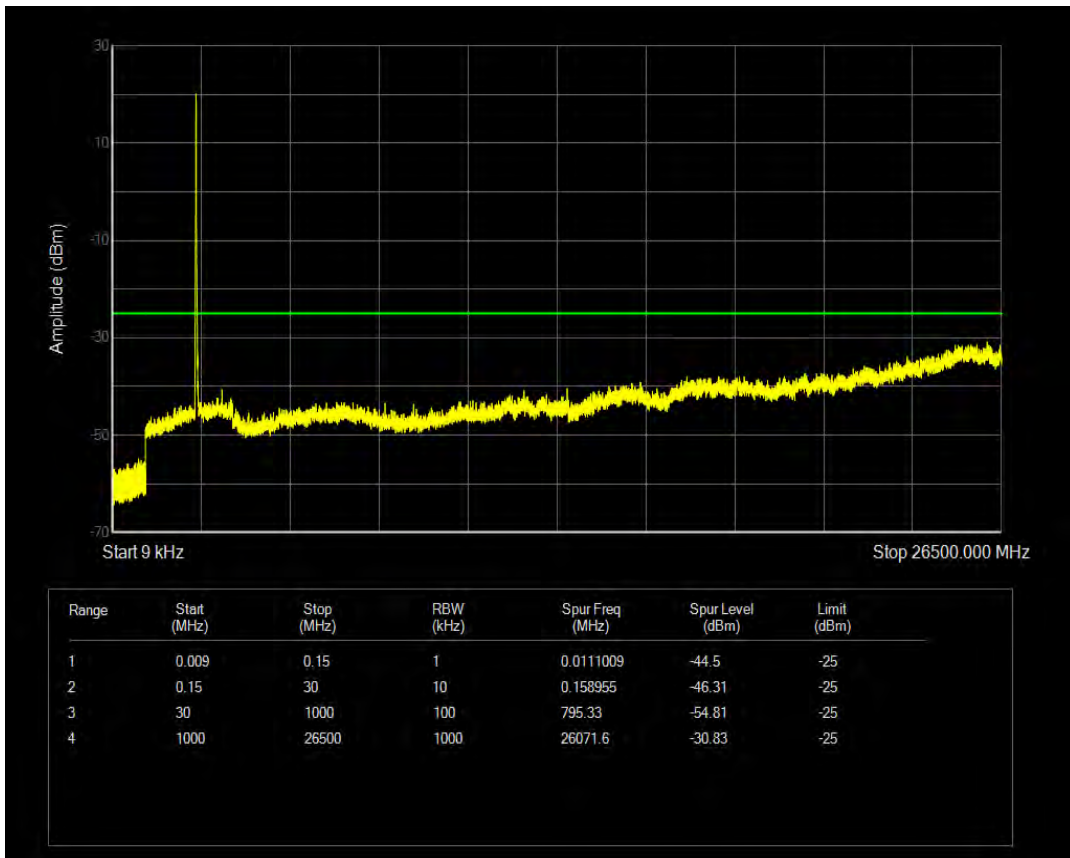

Band7 16QAM BW=15MHz Channel=20825 RB Size=75 Position=#0

Band7 QPSK BW=15MHz Channel=21100 RB Size=1 Position=#0