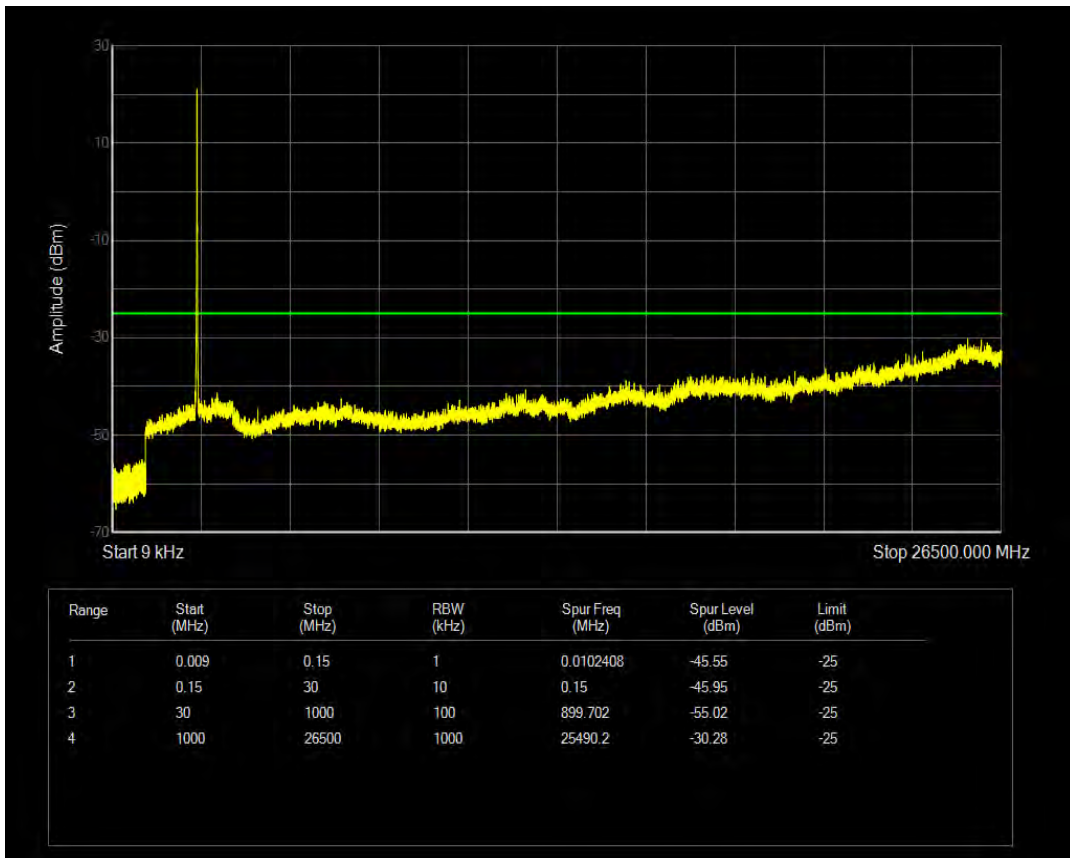

Band7 16QAM BW=10MHz Channel=21100 RB Size=50 Position=#0

Band7 QPSK BW=10MHz Channel=21400 RB Size=1 Position=#0