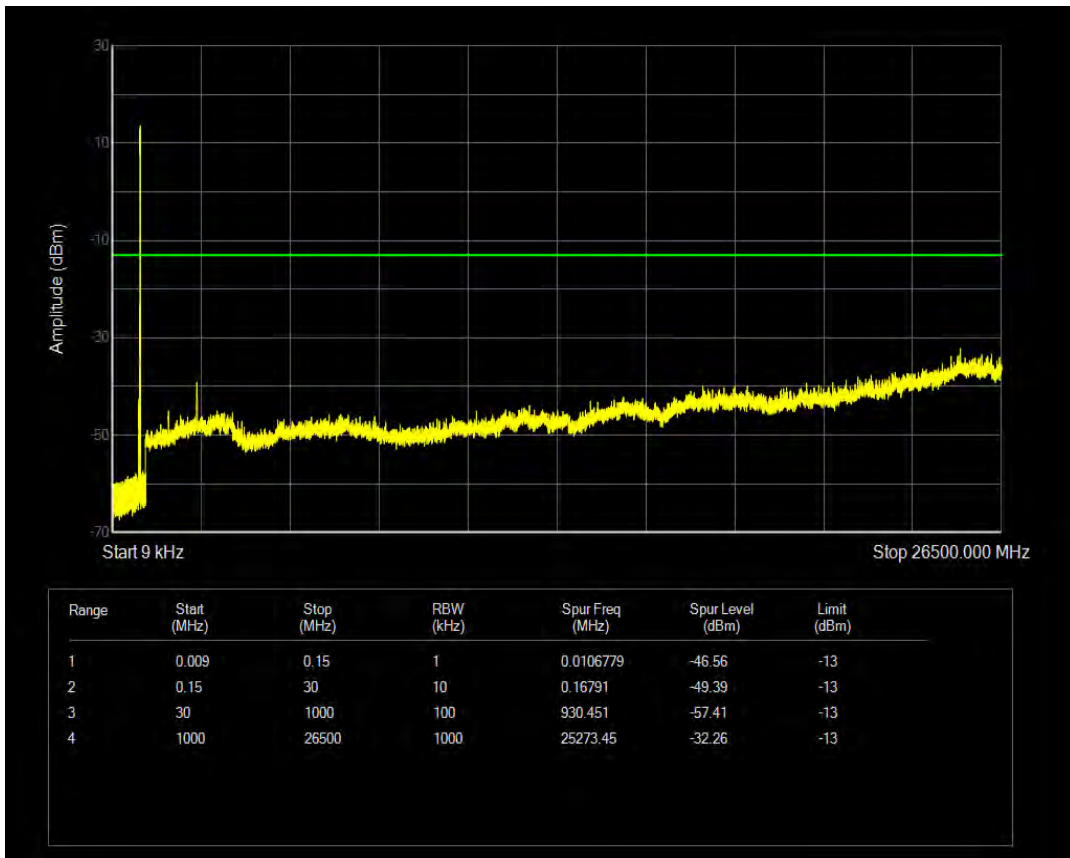

Band5 16QAM BW=10MHz Channel=20450 RB Size=50 Position=#0

Band5 QPSK BW=10MHz Channel=20525 RB Size=1 Position=#0

Band5 QPSK BW=10MHz Channel=20525 RB Size=50 Position=#0

Band5 16QAM BW=10MHz Channel=20525 RB Size=1 Position=#0

Band5 16QAM BW=10MHz Channel=20525 RB Size=50 Position=#0

Band5 QPSK BW=10MHz Channel=20600 RB Size=1 Position=#0

Band5 QPSK BW=10MHz Channel=20600 RB Size=50 Position=#0

Band5 16QAM BW=10MHz Channel=20600 RB Size=1 Position=#0