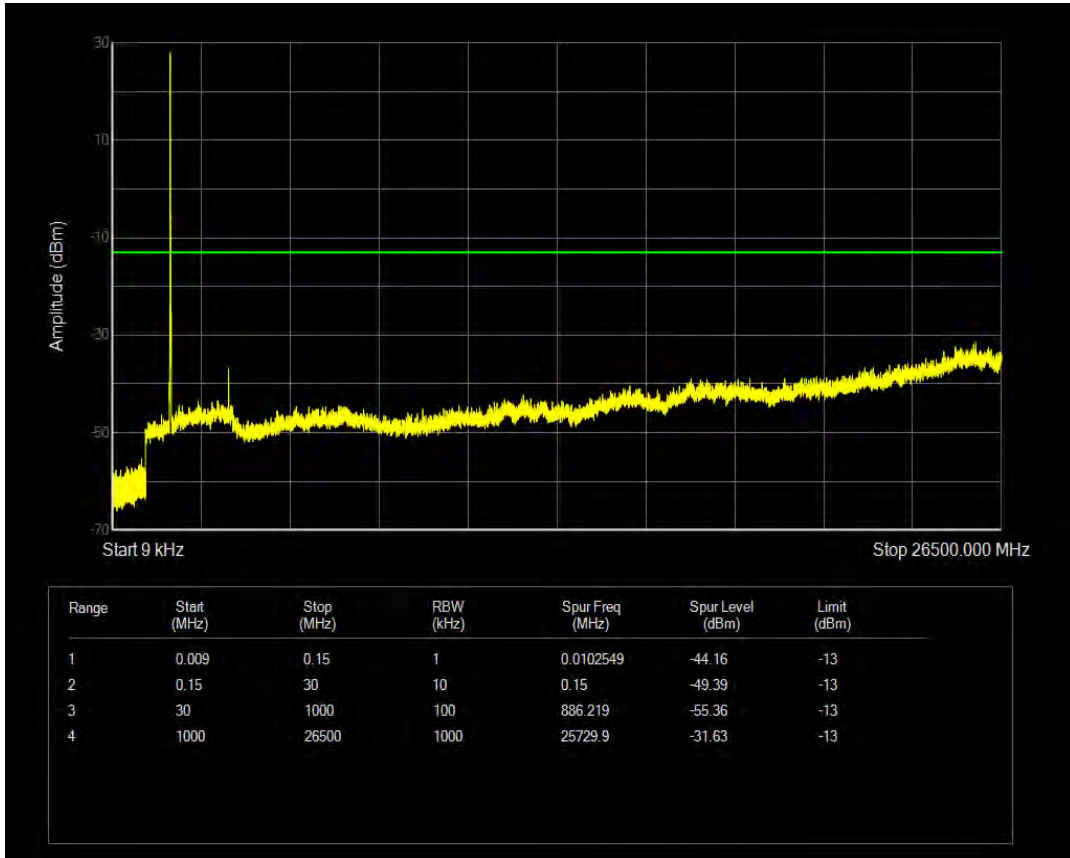

Band66 QPSK BW=15MHz Channel=132322 RB Size=1 Position=#0

Band66 QPSK BW=15MHz Channel=132322 RB Size=75 Position=#0