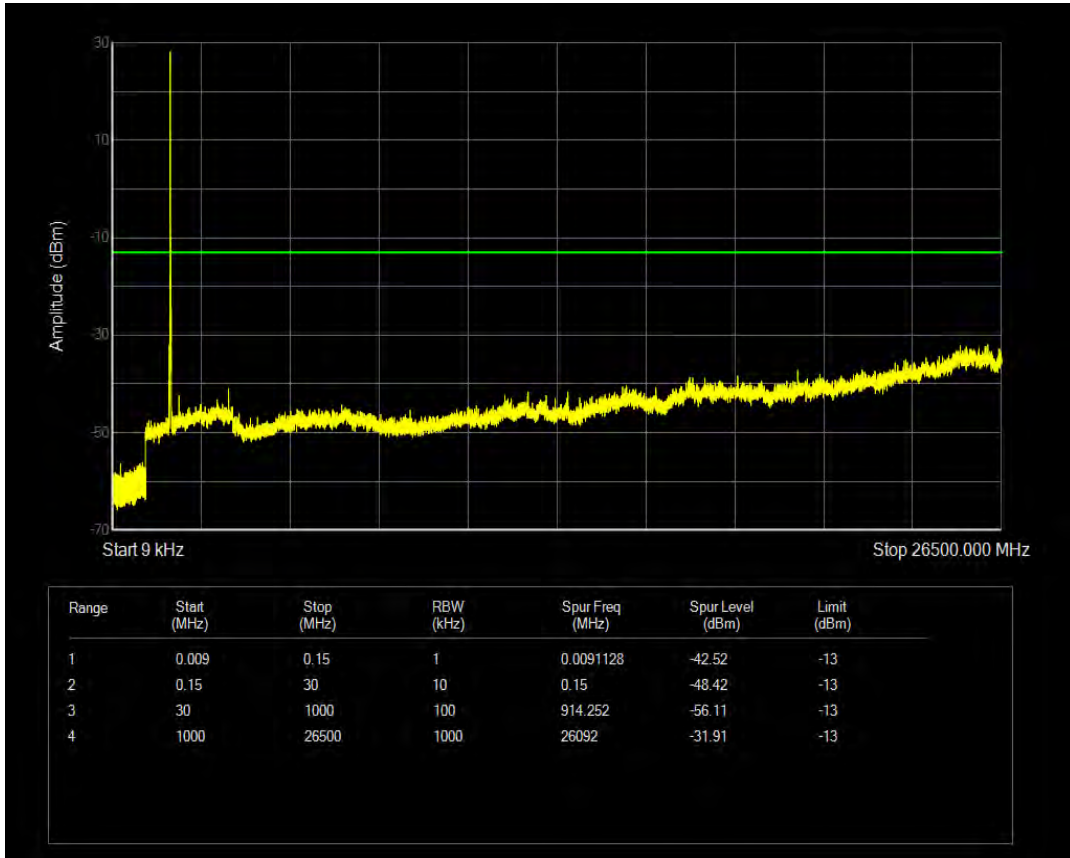

Band66 16QAM BW=15MHz Channel=132047 RB Size=75 Position=#0

Band66 QPSK BW=15MHz Channel=132322 RB Size=1 Position=#0

Band66 QPSK BW=15MHz Channel=132322 RB Size=75 Position=#0

Band66 16QAM BW=15MHz Channel=132322 RB Size=1 Position=#0