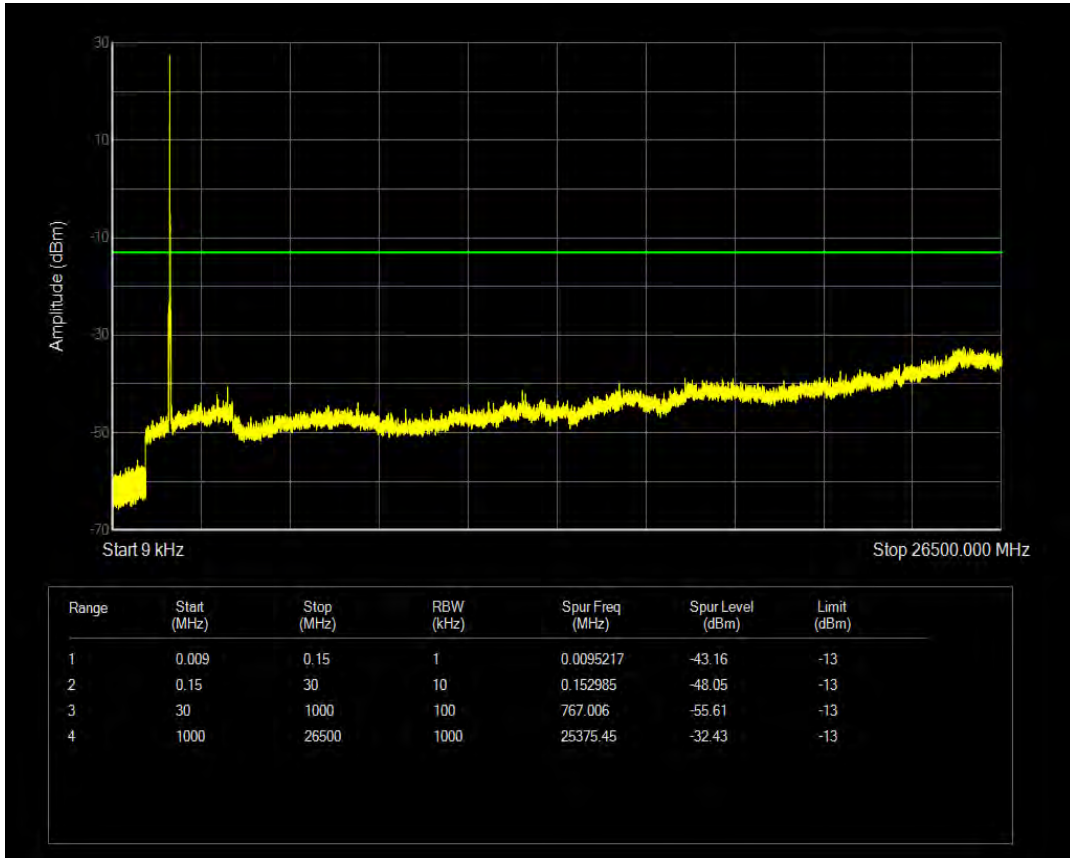

Band4 16QAM BW=15MHz Channel=20325 RB Size=75 Position=#0

Band4 QPSK BW=20MHz Channel=20050 RB Size=1 Position=#0

Band4 QPSK BW=20MHz Channel=20050 RB Size=100 Position=#0

Band4 16QAM BW=20MHz Channel=20050 RB Size=1 Position=#0

Band4 16QAM BW=20MHz Channel=20050 RB Size=100 Position=#0

Band4 QPSK BW=20MHz Channel=20175 RB Size=1 Position=#0

Band4 QPSK BW=20MHz Channel=20175 RB Size=100 Position=#0

Band4 16QAM BW=20MHz Channel=20175 RB Size=1 Position=#0

Band4 16QAM BW=20MHz Channel=20175 RB Size=100 Position=#0

Band4 QPSK BW=20MHz Channel=20300 RB Size=1 Position=#0

Band4 QPSK BW=20MHz Channel=20300 RB Size=100 Position=#0

Band4 16QAM BW=20MHz Channel=20300 RB Size=1 Position=#0