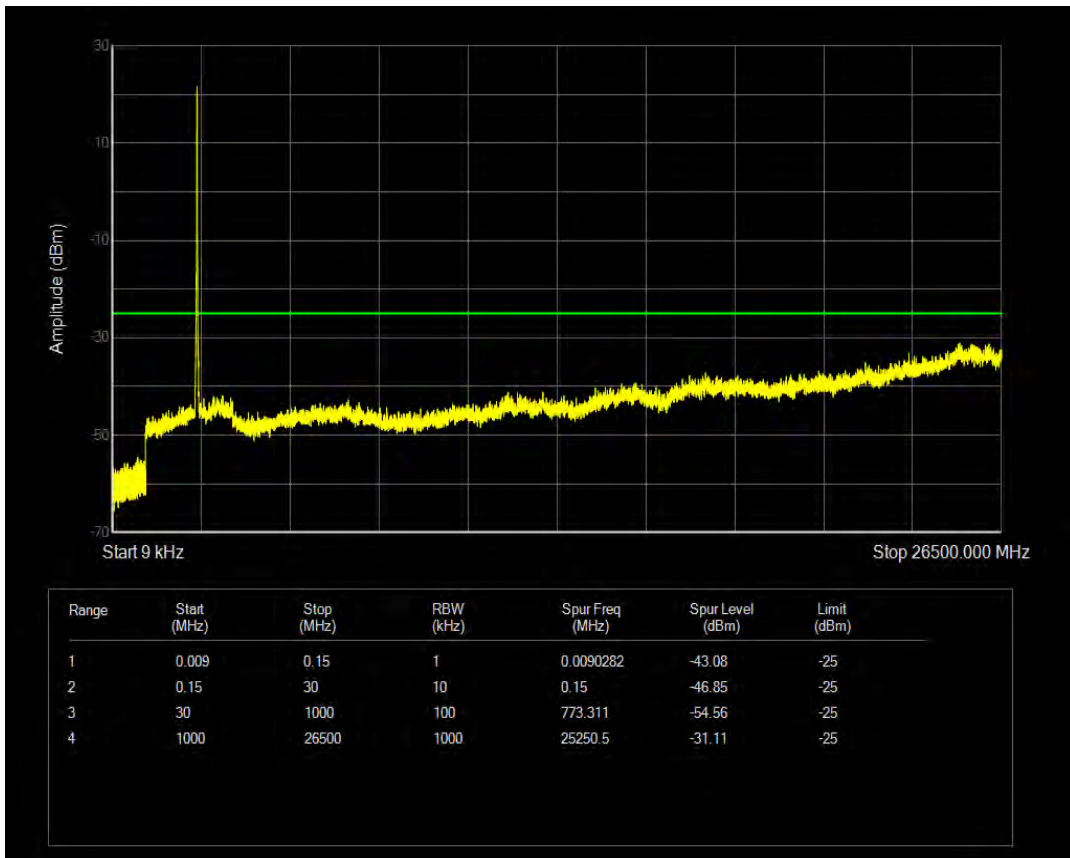

Band7 QPSK BW=15MHz Channel=21100 RB Size=75 Position=#0

Band7 16QAM BW=15MHz Channel=21100 RB Size=1 Position=#0