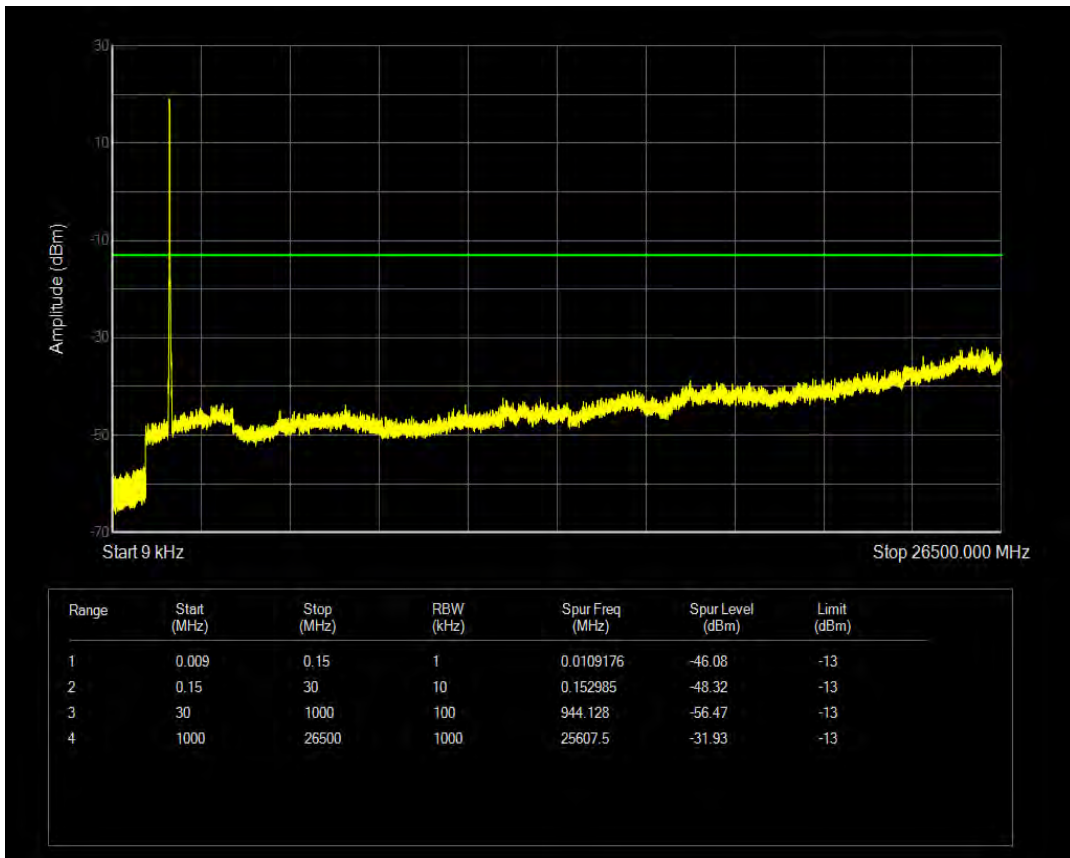

Band66 16QAM BW=20MHz Channel=132072 RB Size=100 Position=#0

Band66 QPSK BW=20MHz Channel=132322 RB Size=1 Position=#0