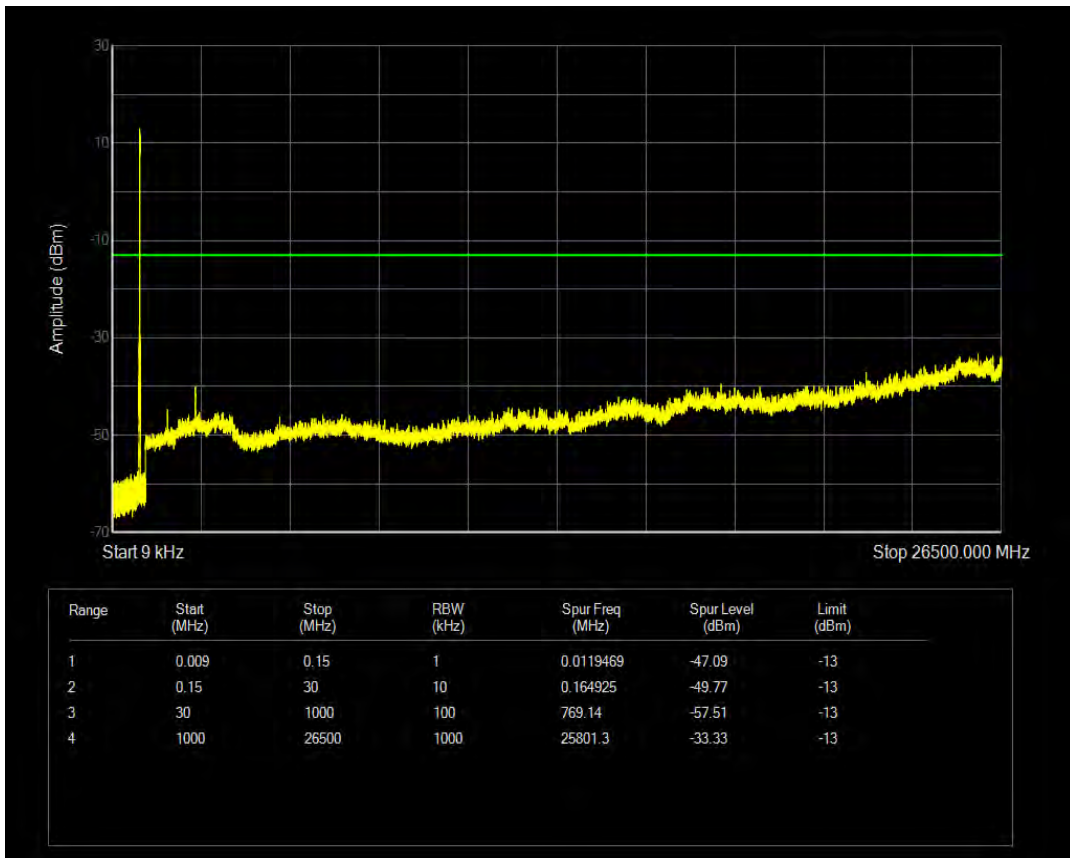

Band5 16QAM BW=5MHz Channel=20625 RB Size=25 Position=#0

Band5 QPSK BW=10MHz Channel=20450 RB Size=1 Position=#0

Band5 QPSK BW=10MHz Channel=20450 RB Size=50 Position=#0

Band5 16QAM BW=10MHz Channel=20450 RB Size=1 Position=#0

Band5 16QAM BW=10MHz Channel=20450 RB Size=50 Position=#0

Band5 QPSK BW=10MHz Channel=20525 RB Size=1 Position=#0

Band5 QPSK BW=10MHz Channel=20525 RB Size=50 Position=#0

Band5 16QAM BW=10MHz Channel=20525 RB Size=1 Position=#0