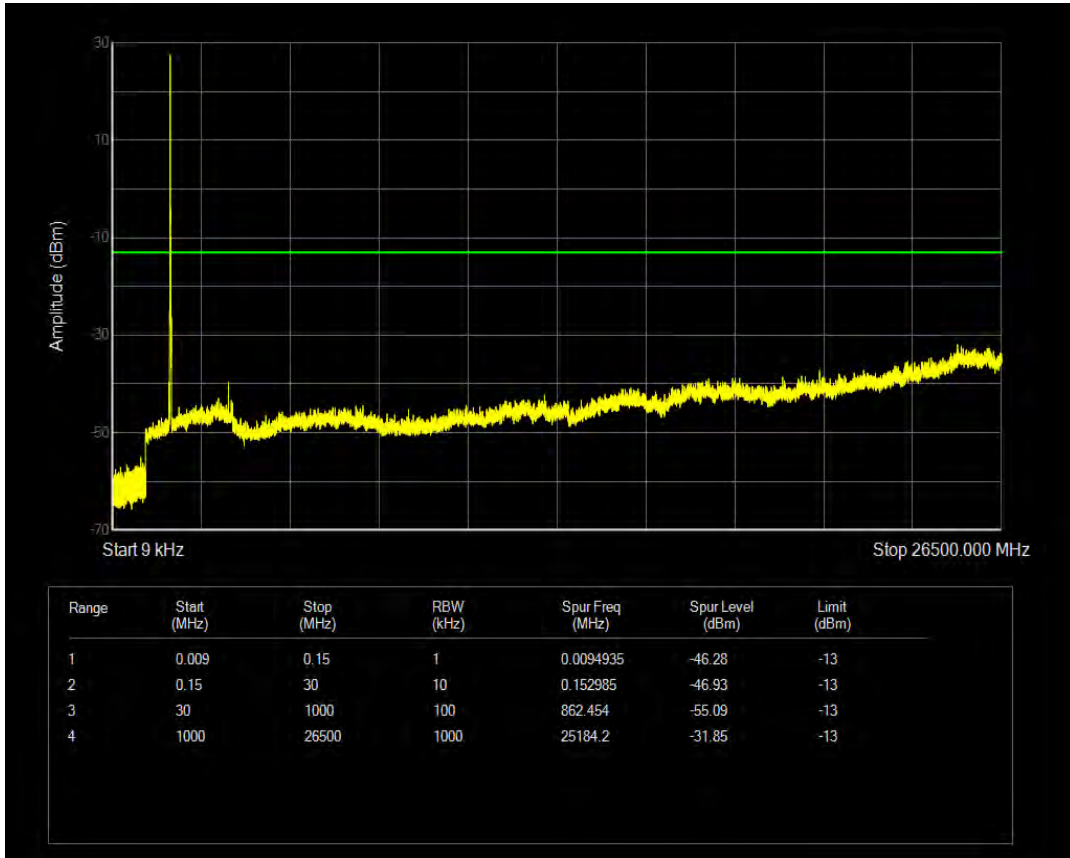

Band4 16QAM BW=15MHz Channel=20325 RB Size=75 Position=#0

Band4 QPSK BW=20MHz Channel=20050 RB Size=1 Position=#0

Band4 QPSK BW=20MHz Channel=20050 RB Size=100 Position=#0

Band4 16QAM BW=20MHz Channel=20050 RB Size=1 Position=#0

Band4 16QAM BW=20MHz Channel=20050 RB Size=100 Position=#0

Band4 QPSK BW=20MHz Channel=20175 RB Size=1 Position=#0

Band4 QPSK BW=20MHz Channel=20175 RB Size=100 Position=#0

Band4 16QAM BW=20MHz Channel=20175 RB Size=1 Position=#0

Band4 16QAM BW=20MHz Channel=20175 RB Size=100 Position=#0

Band4 QPSK BW=20MHz Channel=20300 RB Size=1 Position=#0

Band4 QPSK BW=20MHz Channel=20300 RB Size=100 Position=#0

Band4 16QAM BW=20MHz Channel=20300 RB Size=1 Position=#0