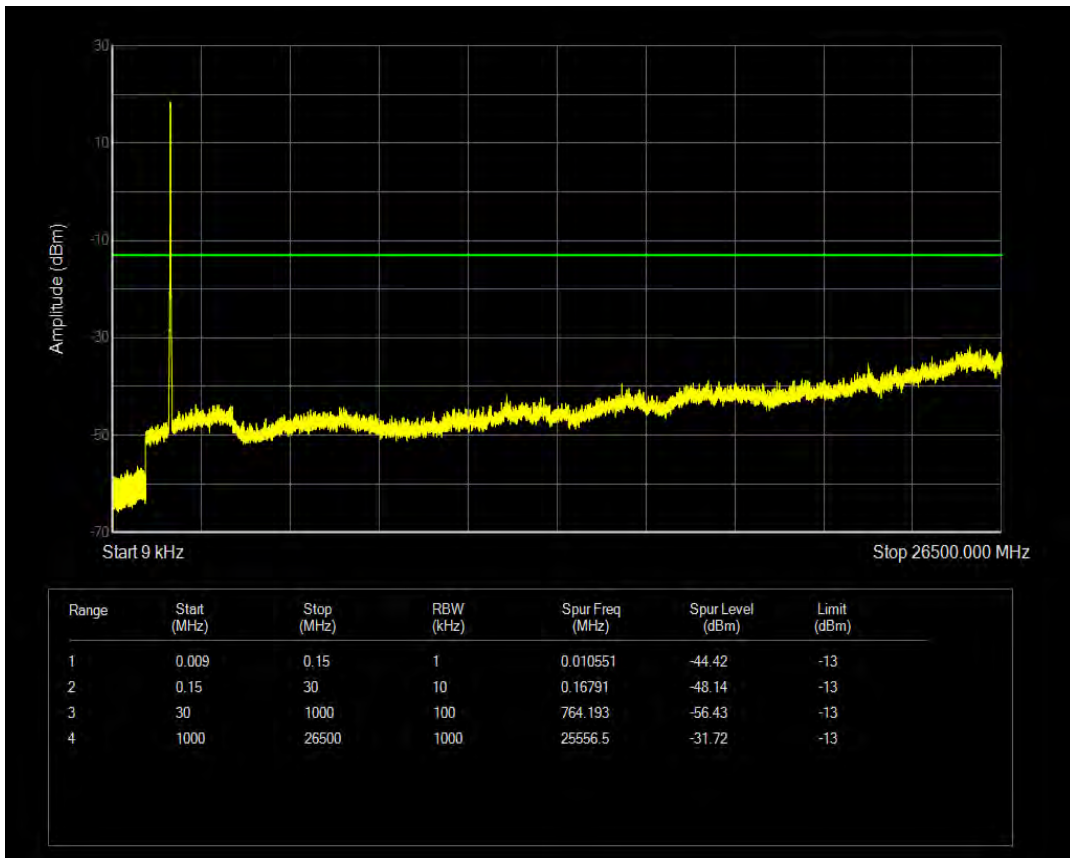

Band4 16QAM BW=20MHz Channel=20050 RB Size=100 Position=#0

Band4 QPSK BW=20MHz Channel=20175 RB Size=1 Position=#0

Band4 QPSK BW=20MHz Channel=20175 RB Size=100 Position=#0

Band4 16QAM BW=20MHz Channel=20175 RB Size=1 Position=#0

Band4 16QAM BW=20MHz Channel=20175 RB Size=100 Position=#0

Band4 QPSK BW=20MHz Channel=20300 RB Size=1 Position=#0

Band4 QPSK BW=20MHz Channel=20300 RB Size=100 Position=#0

Band4 16QAM BW=20MHz Channel=20300 RB Size=1 Position=#0

Band4 16QAM BW=20MHz Channel=20300 RB Size=100 Position=#0

Band5 QPSK BW=1.4MHz Channel=20407 RB Size=1 Position=#0

Band5 QPSK BW=1.4MHz Channel=20407 RB Size=6 Position=#0

Band5 16QAM BW=1.4MHz Channel=20407 RB Size=1 Position=#0