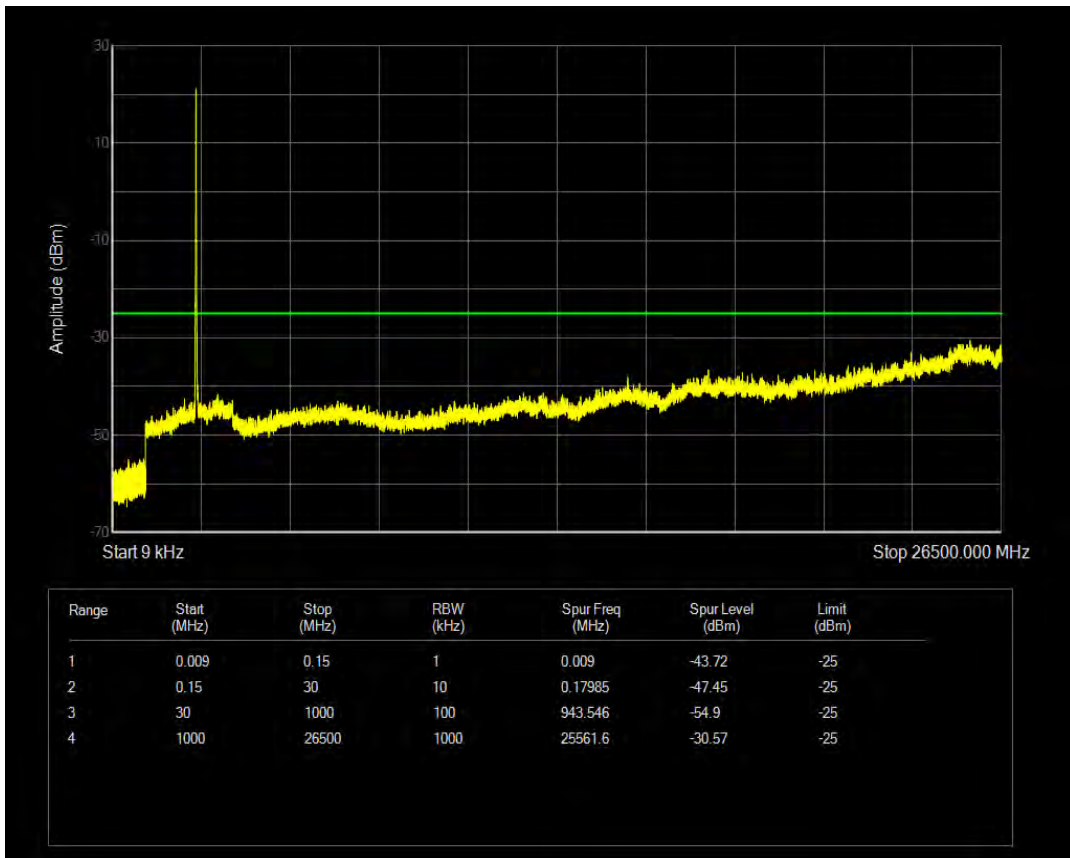

Band7 16QAM BW=5MHz Channel=21425 RB Size=25 Position=#0

Band7 QPSK BW=10MHz Channel=20800 RB Size=1 Position=#0

Band7 QPSK BW=10MHz Channel=20800 RB Size=50 Position=#0

Band7 16QAM BW=10MHz Channel=20800 RB Size=1 Position=#0

Band7 16QAM BW=10MHz Channel=20800 RB Size=50 Position=#0

Band7 QPSK BW=10MHz Channel=21100 RB Size=1 Position=#0

Band7 QPSK BW=10MHz Channel=21100 RB Size=50 Position=#0

Band7 16QAM BW=10MHz Channel=21100 RB Size=1 Position=#0