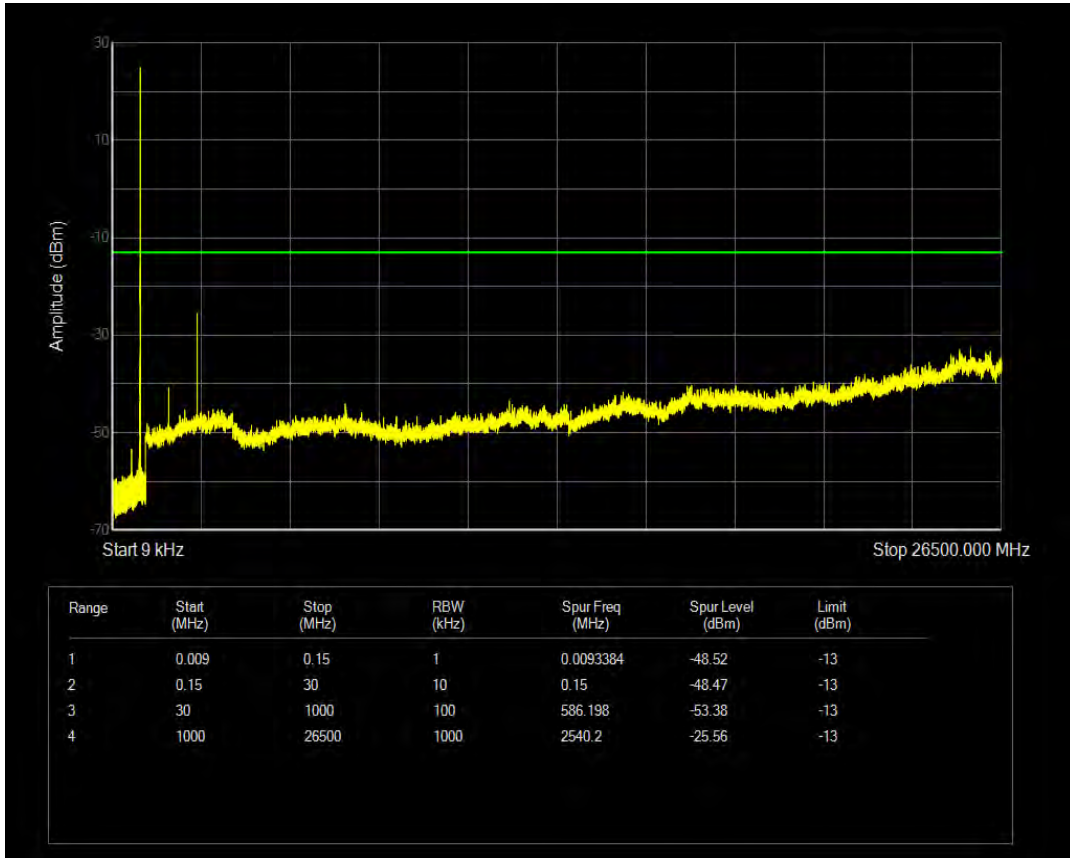

Band5 QPSK BW=3MHz Channel=20635 RB Size=1 Position=#0

Band5 QPSK BW=3MHz Channel=20635 RB Size=15 Position=#0