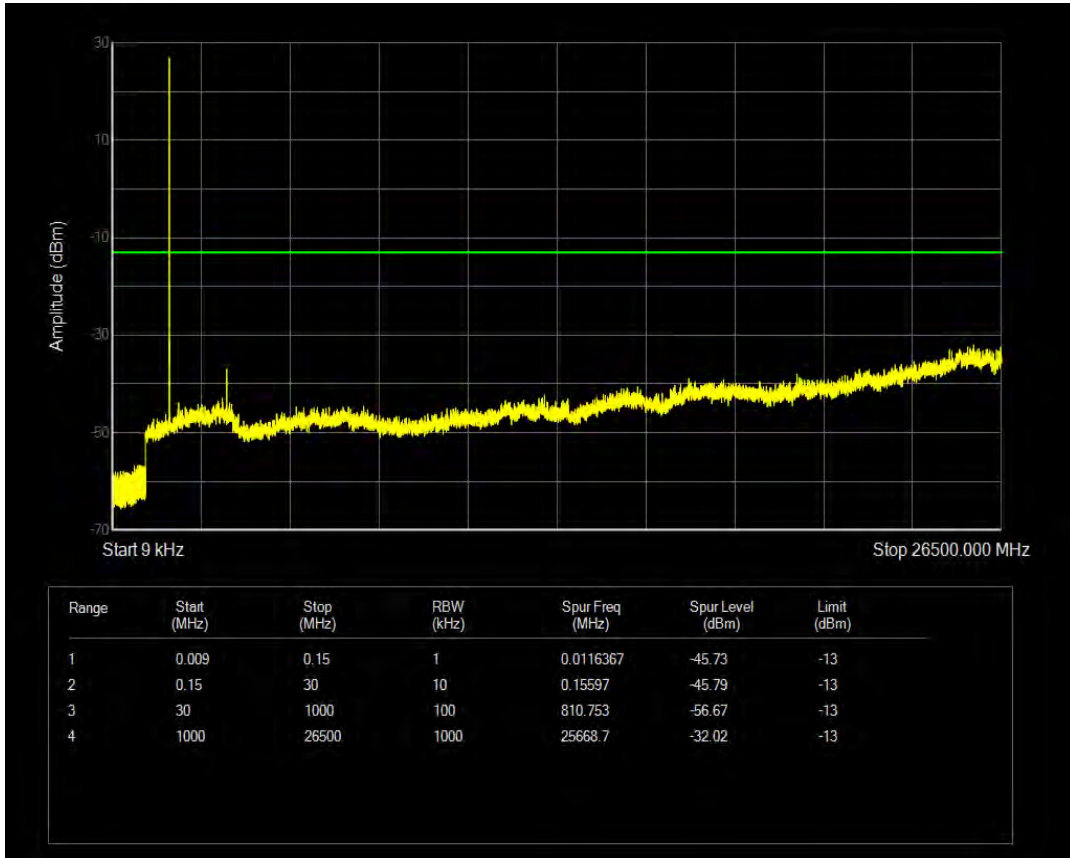

Band5 16QAM BW=10MHz Channel=20525 RB Size=50 Position=#0

Band5 QPSK BW=10MHz Channel=20600 RB Size=1 Position=#0

Band5 QPSK BW=10MHz Channel=20600 RB Size=50 Position=#0

Band5 16QAM BW=10MHz Channel=20600 RB Size=1 Position=#0

Band5 16QAM BW=10MHz Channel=20600 RB Size=50 Position=#0

Band66 QPSK BW=1.4MHz Channel=131979 RB Size=1 Position=#0

Band66 QPSK BW=1.4MHz Channel=131979 RB Size=6 Position=#0

Band66 16QAM BW=1.4MHz Channel=131979 RB Size=1 Position=#0