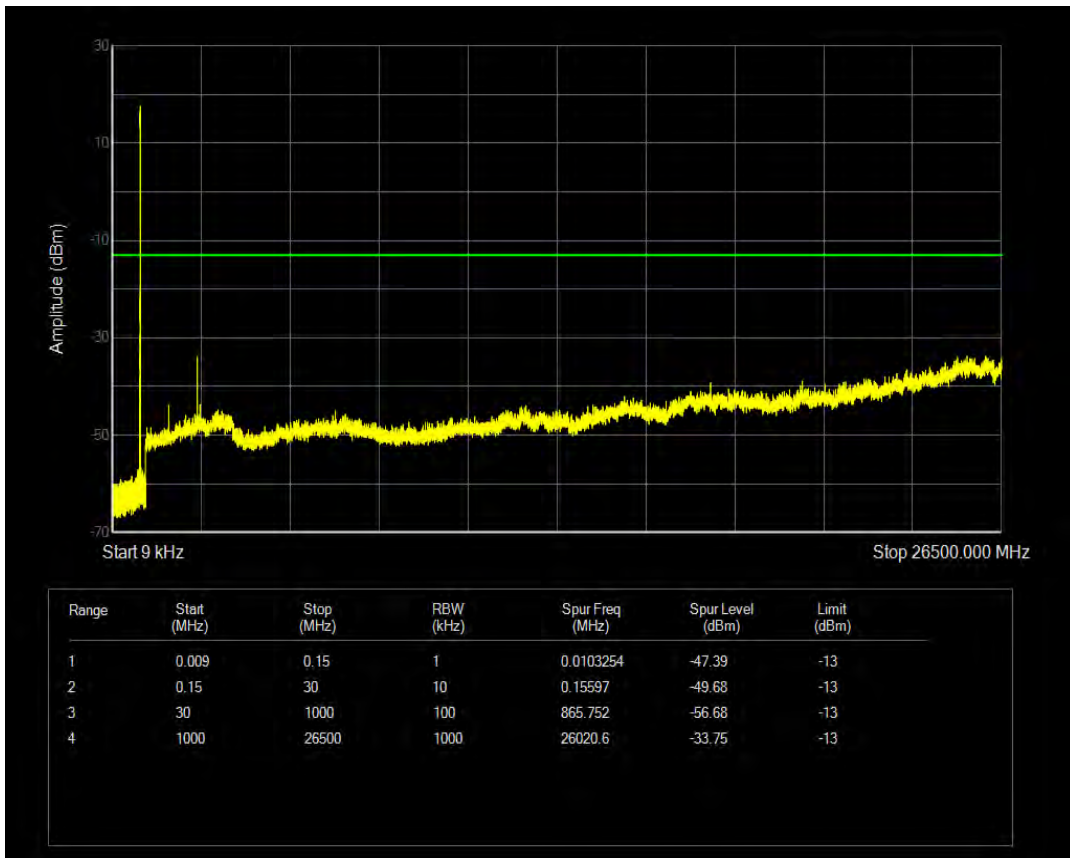

Band5 16QAM BW=3MHz Channel=20525 RB Size=15 Position=#0

Band5 QPSK BW=3MHz Channel=20635 RB Size=1 Position=#0

Band5 QPSK BW=3MHz Channel=20635 RB Size=15 Position=#0

Band5 16QAM BW=3MHz Channel=20635 RB Size=1 Position=#0

Band5 16QAM BW=3MHz Channel=20635 RB Size=15 Position=#0

Band5 QPSK BW=5MHz Channel=20425 RB Size=1 Position=#0

Band5 QPSK BW=5MHz Channel=20425 RB Size=25 Position=#0

Band5 16QAM BW=5MHz Channel=20425 RB Size=1 Position=#0