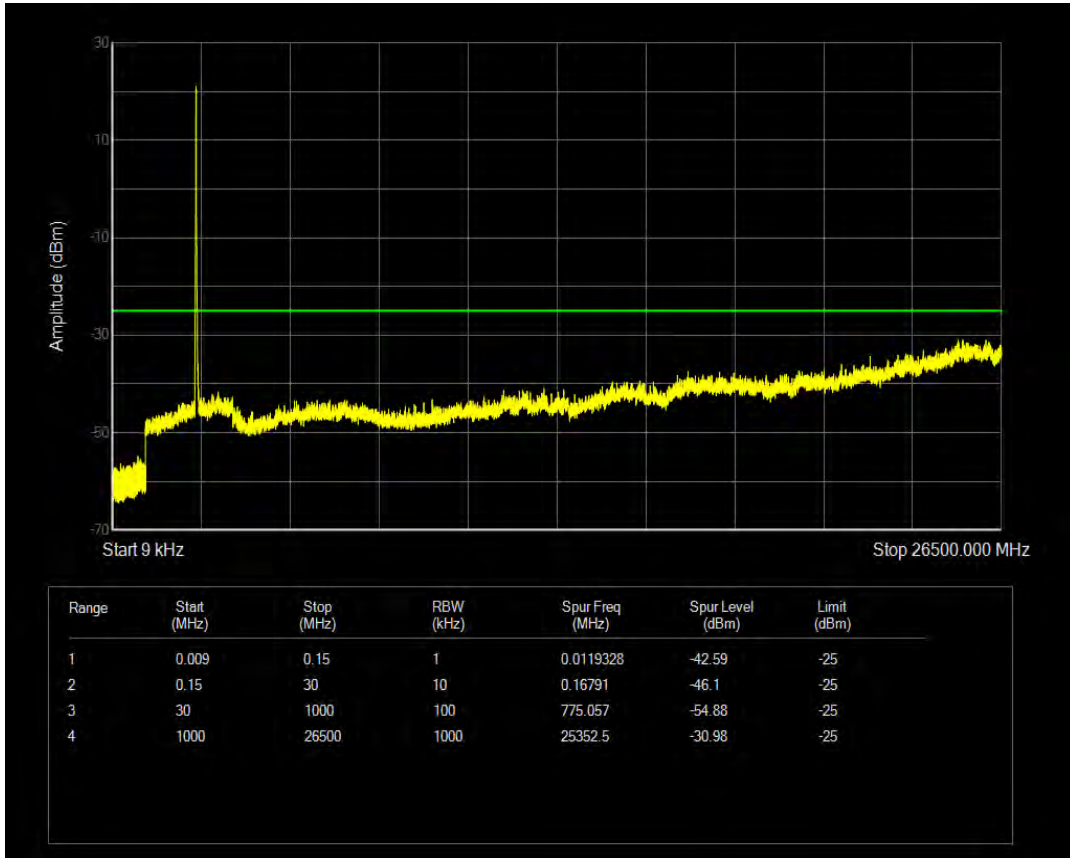

Band7 QPSK BW=15MHz Channel=20825 RB Size=75 Position=#0

Band7 QPSK BW=15MHz Channel=20825 RB Size=1 Position=#0