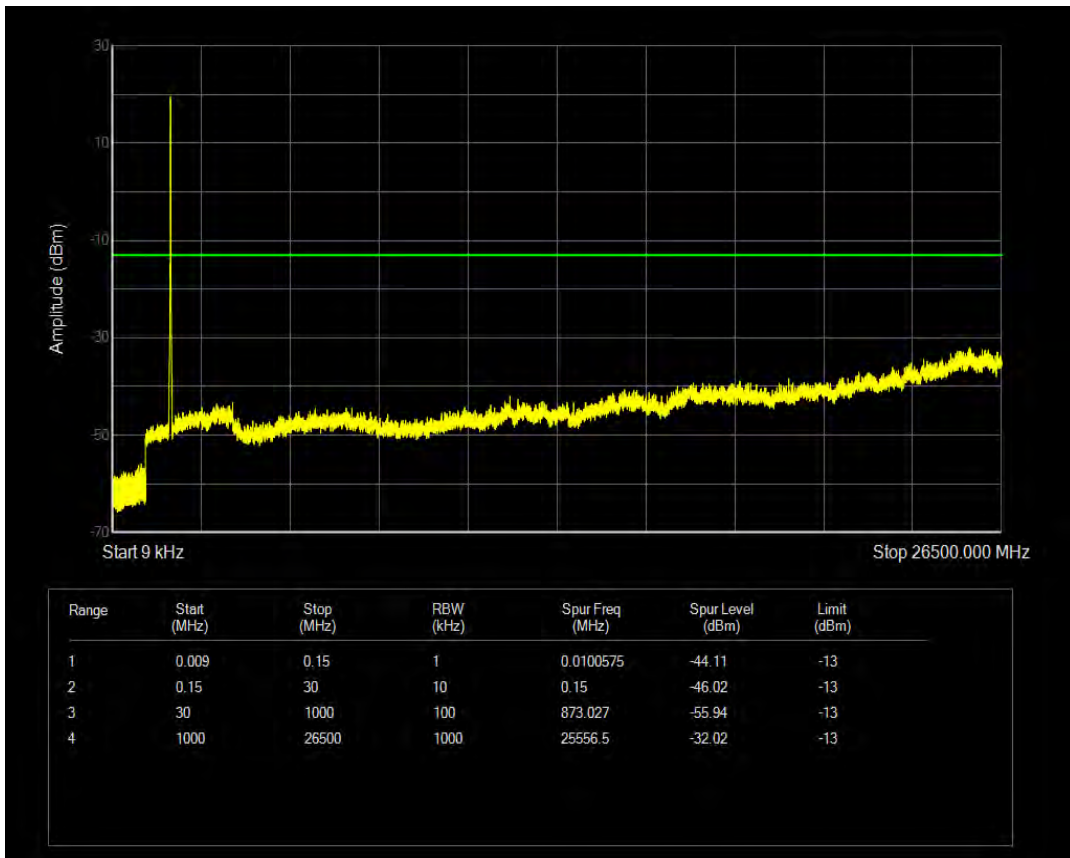

Band4 16QAM BW=15MHz Channel=20325 RB Size=75 Position=#0

Band4 QPSK BW=20MHz Channel=20050 RB Size=1 Position=#0

Band4 QPSK BW=20MHz Channel=20050 RB Size=100 Position=#0

Band4 16QAM BW=20MHz Channel=20050 RB Size=1 Position=#0

Band4 16QAM BW=20MHz Channel=20050 RB Size=100 Position=#0

Band4 QPSK BW=20MHz Channel=20175 RB Size=1 Position=#0

Band4 QPSK BW=20MHz Channel=20175 RB Size=100 Position=#0

Band4 16QAM BW=20MHz Channel=20175 RB Size=1 Position=#0