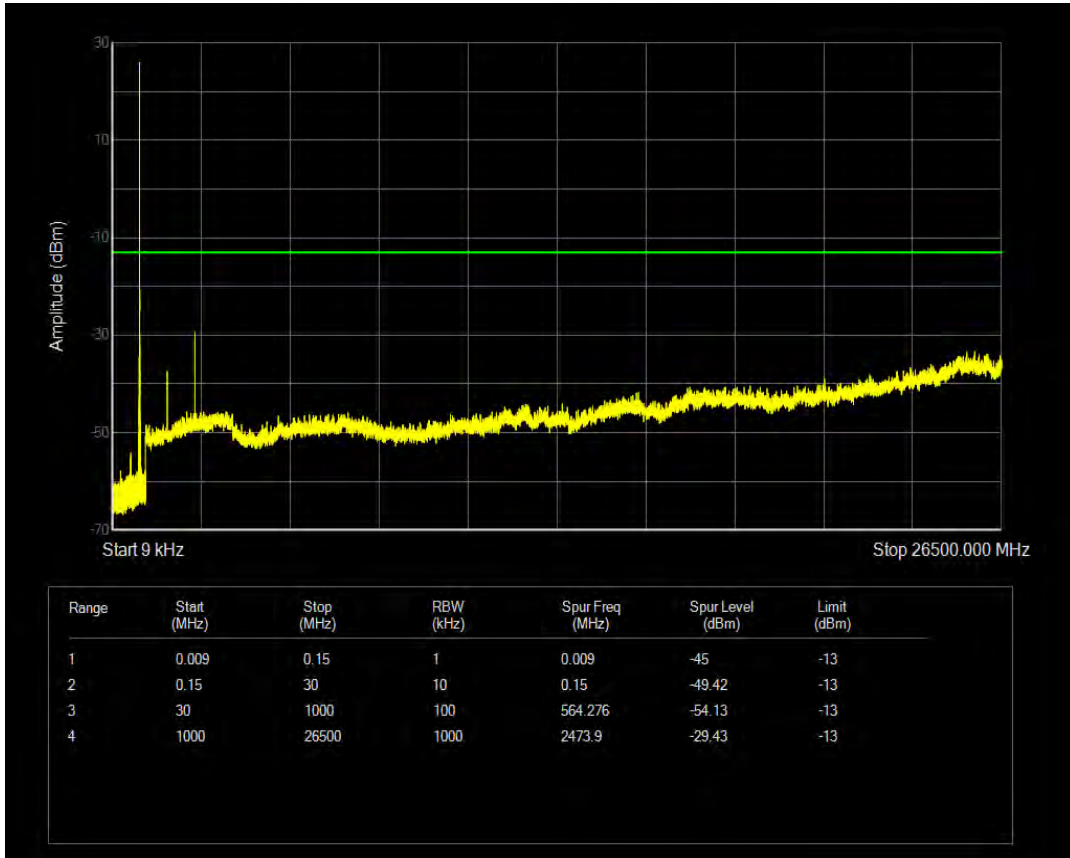

Band5 16QAM BW=1.4MHz Channel=20643 RB Size=6 Position=#0

Band5 QPSK BW=3MHz Channel=20415 RB Size=1 Position=#0

Band5 QPSK BW=3MHz Channel=20415 RB Size=15 Position=#0

Band5 16QAM BW=3MHz Channel=20415 RB Size=1 Position=#0