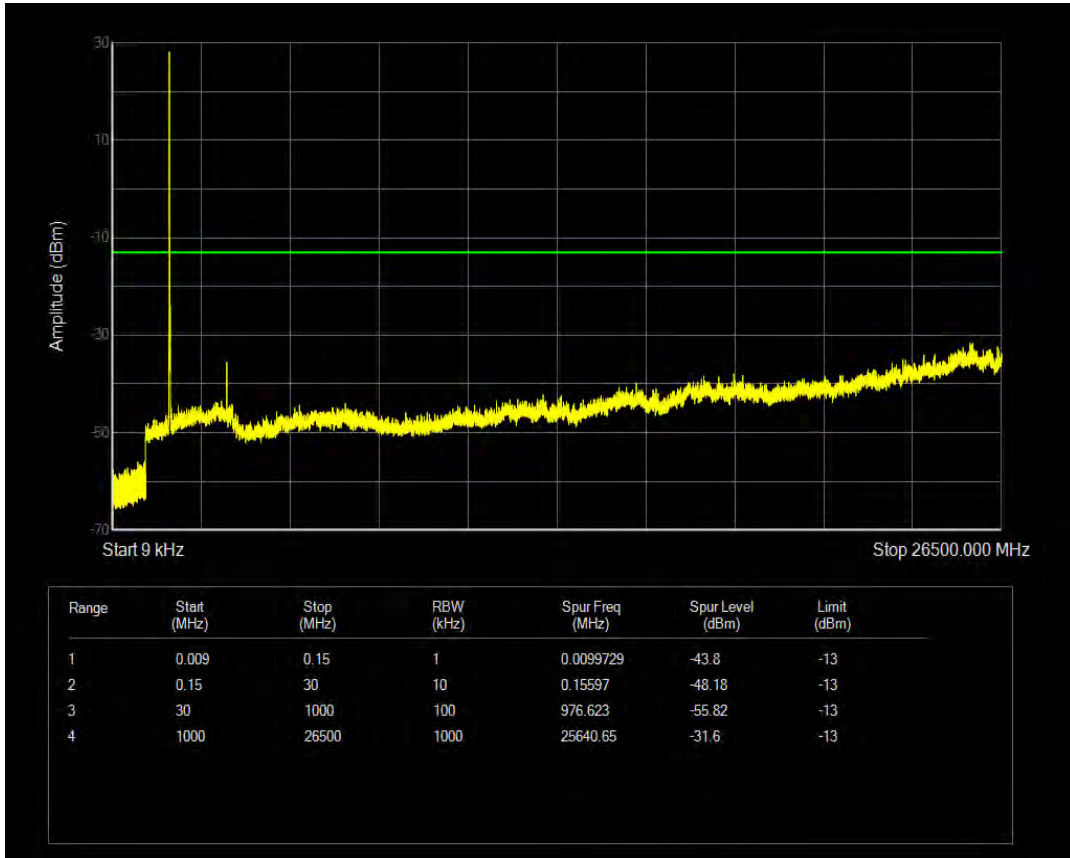

Band66 16QAM BW=10MHz Channel=132622 RB Size=50 Position=#0

Band66 QPSK BW=15MHz Channel=132047 RB Size=1 Position=#0

Band66 QPSK BW=15MHz Channel=132047 RB Size=75 Position=#0

Band66 16QAM BW=15MHz Channel=132047 RB Size=1 Position=#0