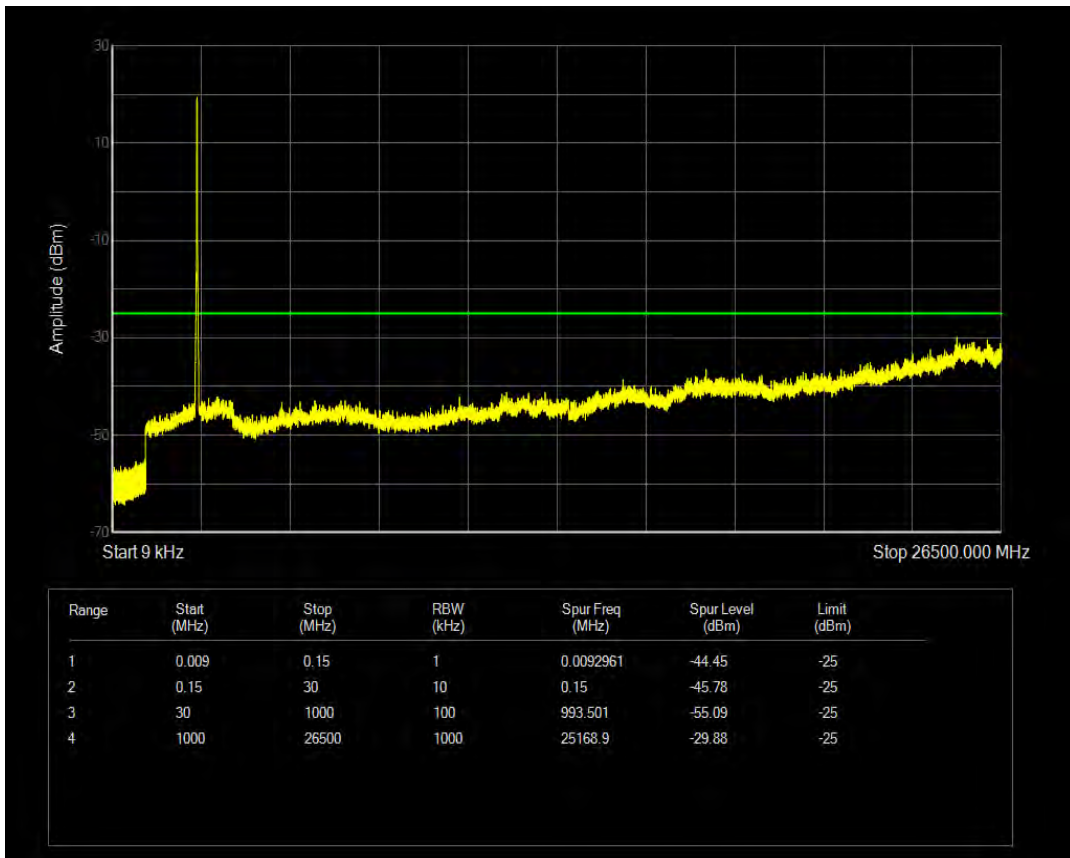

Band7 16QAM BW=15MHz Channel=21375 RB Size=75 Position=#0

Band7 QPSK BW=20MHz Channel=20850 RB Size=1 Position=#0

Band7 QPSK BW=20MHz Channel=20850 RB Size=100 Position=#0

Band7 16QAM BW=20MHz Channel=20850 RB Size=1 Position=#0

Band7 16QAM BW=20MHz Channel=20850 RB Size=100 Position=#0

Band7 QPSK BW=20MHz Channel=21100 RB Size=1 Position=#0

Band7 QPSK BW=20MHz Channel=21100 RB Size=100 Position=#0

Band7 16QAM BW=20MHz Channel=21100 RB Size=1 Position=#0