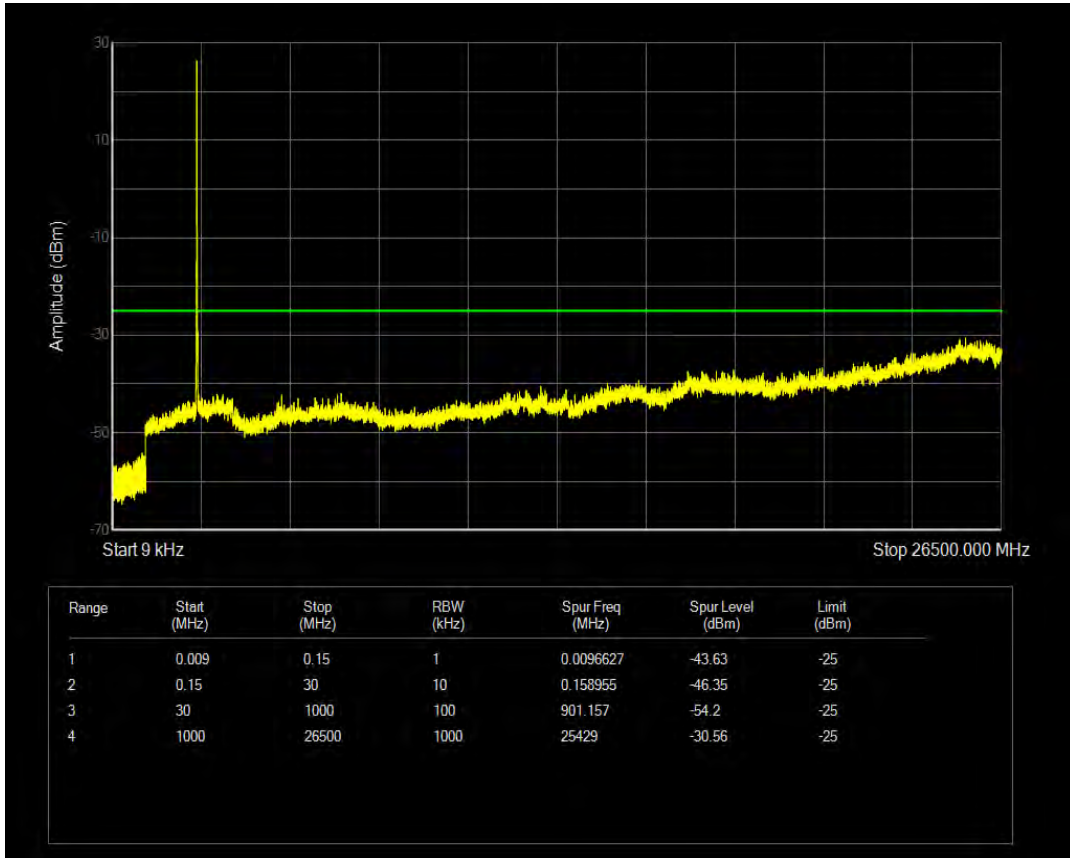

Band7 QPSK BW=15MHz Channel=21100 RB Size=1 Position=#0

Band7 QPSK BW=15MHz Channel=21100 RB Size=75 Position=#0