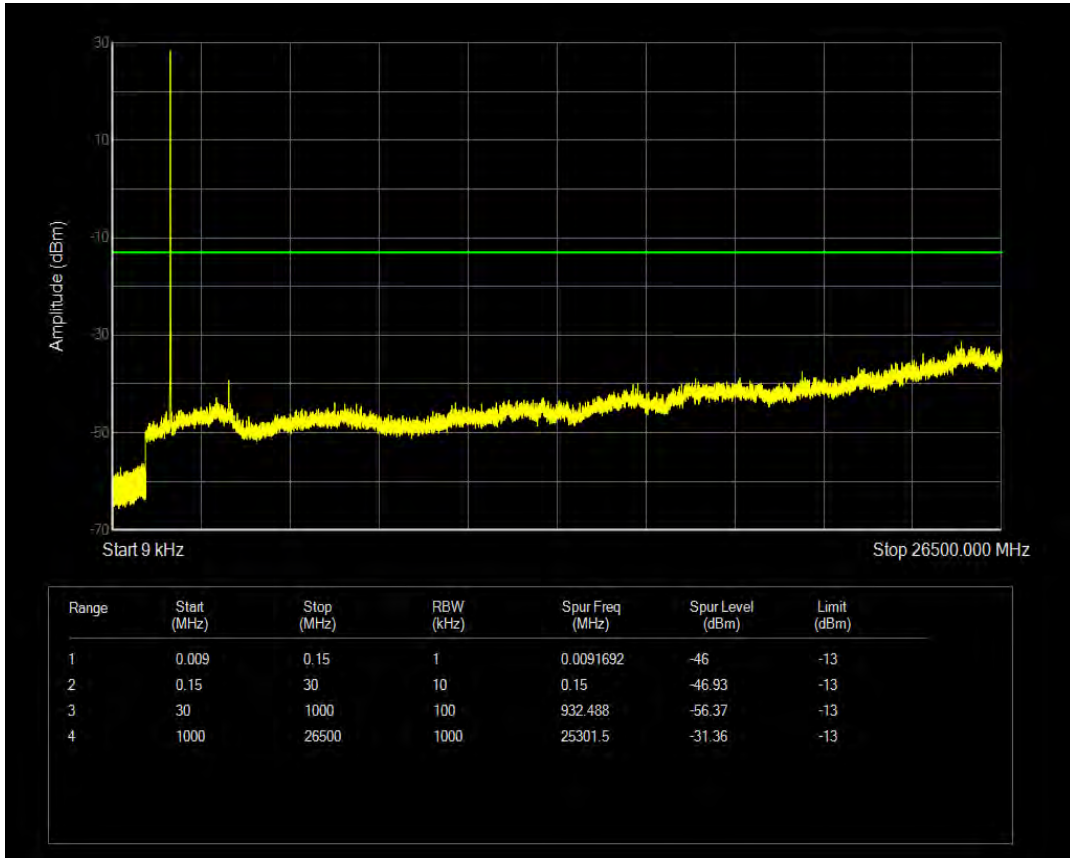

Band66 16QAM BW=10MHz Channel=132022 RB Size=50 Position=#0

Band66 QPSK BW=10MHz Channel=132322 RB Size=1 Position=#0

Band66 QPSK BW=10MHz Channel=132322 RB Size=50 Position=#0

Band66 16QAM BW=10MHz Channel=132322 RB Size=1 Position=#0