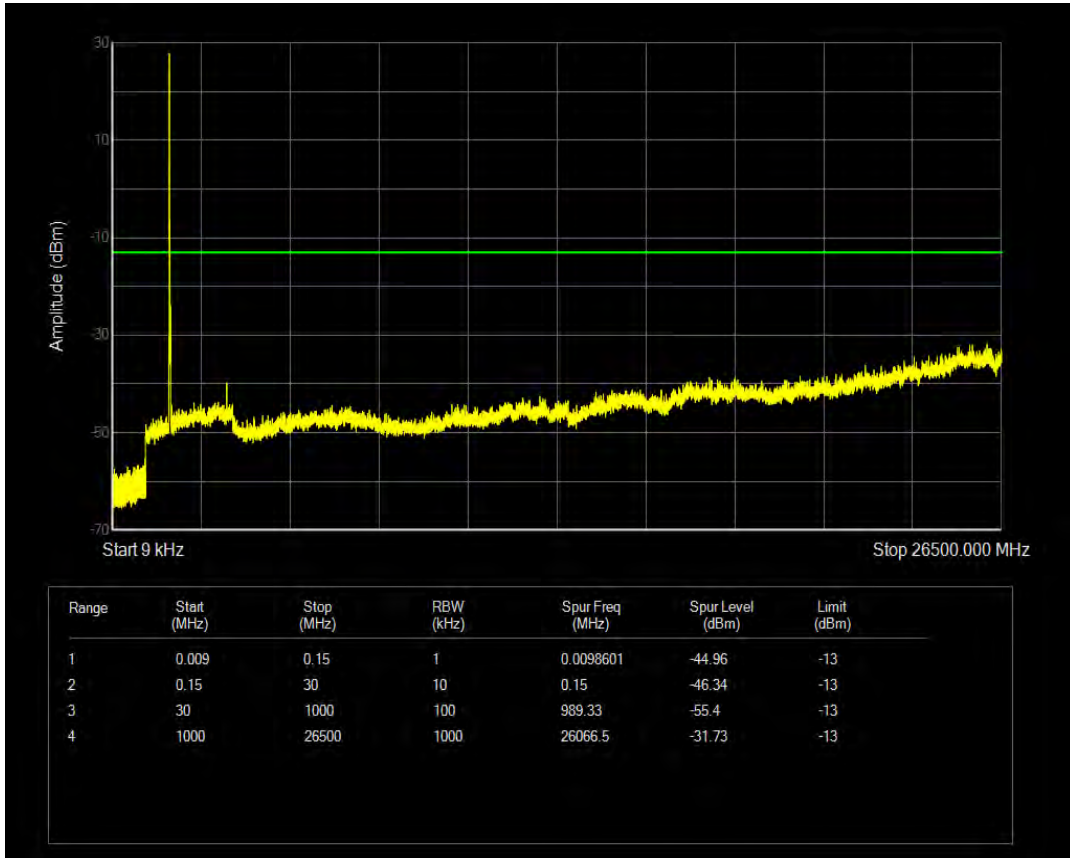

Band66 QPSK BW=20MHz Channel=132072 RB Size=1 Position=#0

Band66 16QAM BW=15MHz Channel=132597 RB Size=75 Position=#0

Band66 QPSK BW=20MHz Channel=132072 RB Size=100 Position=#0

Band66 16QAM BW=20MHz Channel=132072 RB Size=1 Position=#0