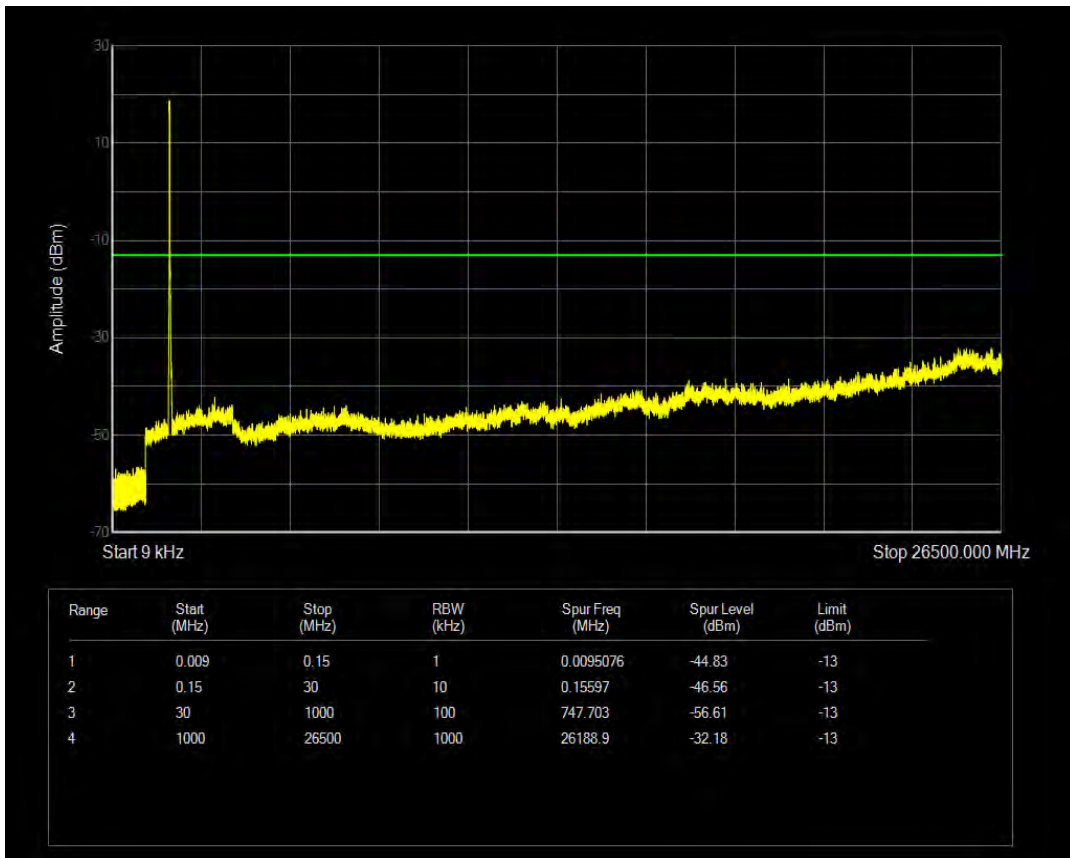

Band4 16QAM BW=15MHz Channel=20325 RB Size=75 Position=#0

Band4 QPSK BW=20MHz Channel=20050 RB Size=1 Position=#0

Band4 QPSK BW=20MHz Channel=20050 RB Size=100 Position=#0

Band4 16QAM BW=20MHz Channel=20050 RB Size=1 Position=#0

Band4 16QAM BW=20MHz Channel=20050 RB Size=100 Position=#0

Band4 QPSK BW=20MHz Channel=20175 RB Size=1 Position=#0

Band4 QPSK BW=20MHz Channel=20175 RB Size=100 Position=#0

Band4 16QAM BW=20MHz Channel=20175 RB Size=1 Position=#0

Band4 16QAM BW=20MHz Channel=20175 RB Size=100 Position=#0

Band4 QPSK BW=20MHz Channel=20300 RB Size=1 Position=#0

Band4 QPSK BW=20MHz Channel=20300 RB Size=100 Position=#0

Band4 16QAM BW=20MHz Channel=20300 RB Size=1 Position=#0