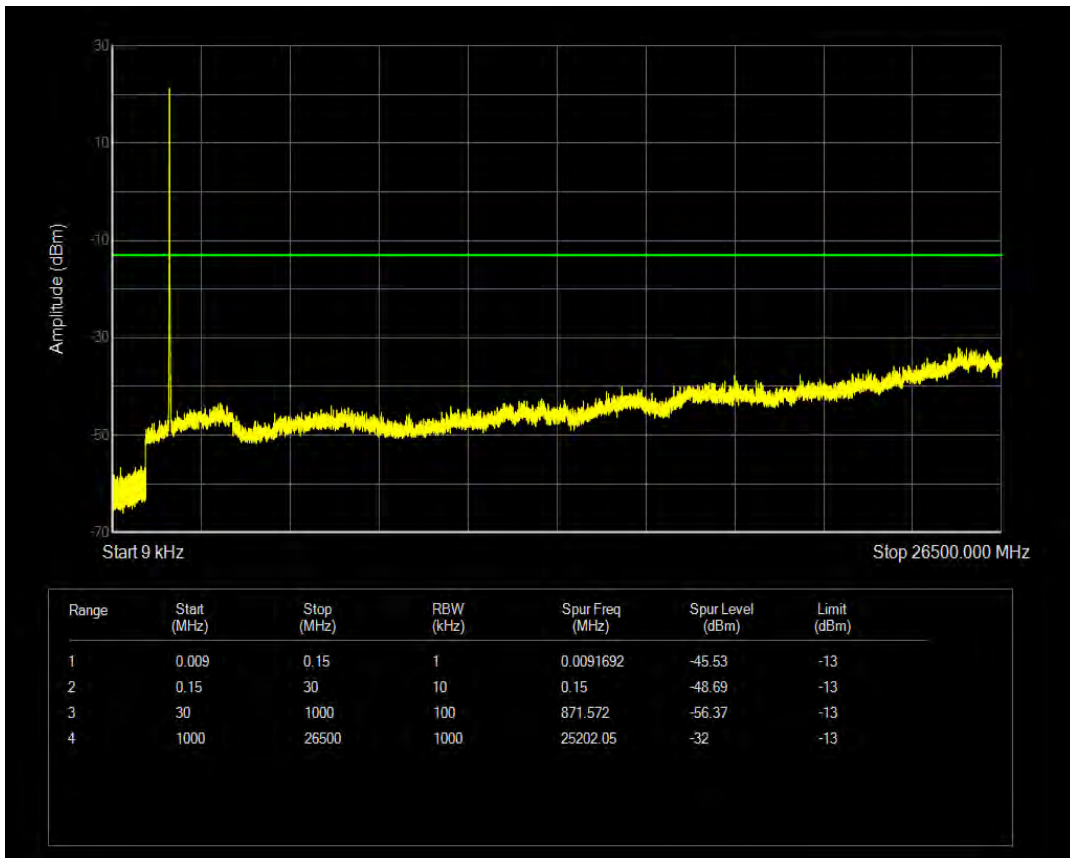

Band66 16QAM BW=10MHz Channel=132022 RB Size=50 Position=#0

Band66 QPSK BW=10MHz Channel=132322 RB Size=1 Position=#0