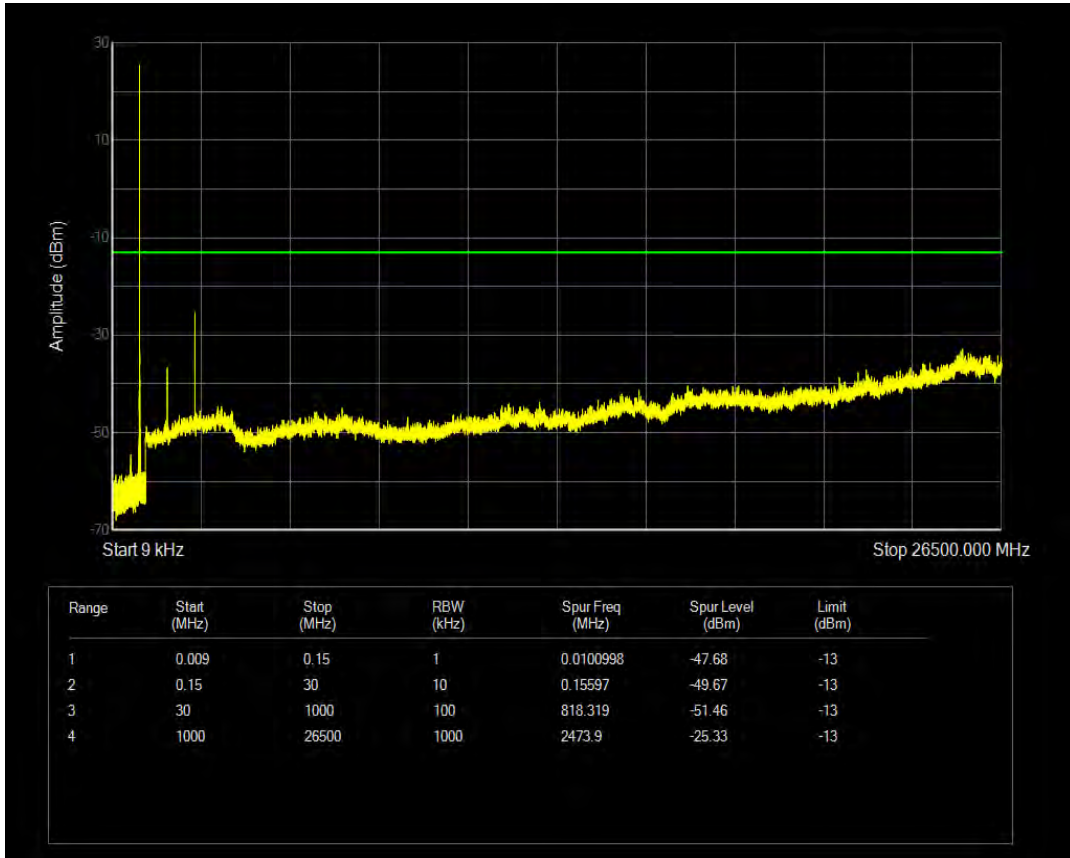

Band4 16QAM BW=20MHz Channel=20050 RB Size=100 Position=#0

Band4 QPSK BW=20MHz Channel=20175 RB Size=1 Position=#0

Band4 QPSK BW=20MHz Channel=20175 RB Size=100 Position=#0

Band4 16QAM BW=20MHz Channel=20175 RB Size=1 Position=#0

Band4 16QAM BW=20MHz Channel=20175 RB Size=100 Position=#0

Band4 QPSK BW=20MHz Channel=20300 RB Size=1 Position=#0

Band4 QPSK BW=20MHz Channel=20300 RB Size=100 Position=#0

Band4 16QAM BW=20MHz Channel=20300 RB Size=1 Position=#0

Band4 16QAM BW=20MHz Channel=20300 RB Size=100 Position=#0

Band5 QPSK BW=1.4MHz Channel=20407 RB Size=1 Position=#0

Band5 QPSK BW=1.4MHz Channel=20407 RB Size=6 Position=#0

Band5 16QAM BW=1.4MHz Channel=20407 RB Size=1 Position=#0