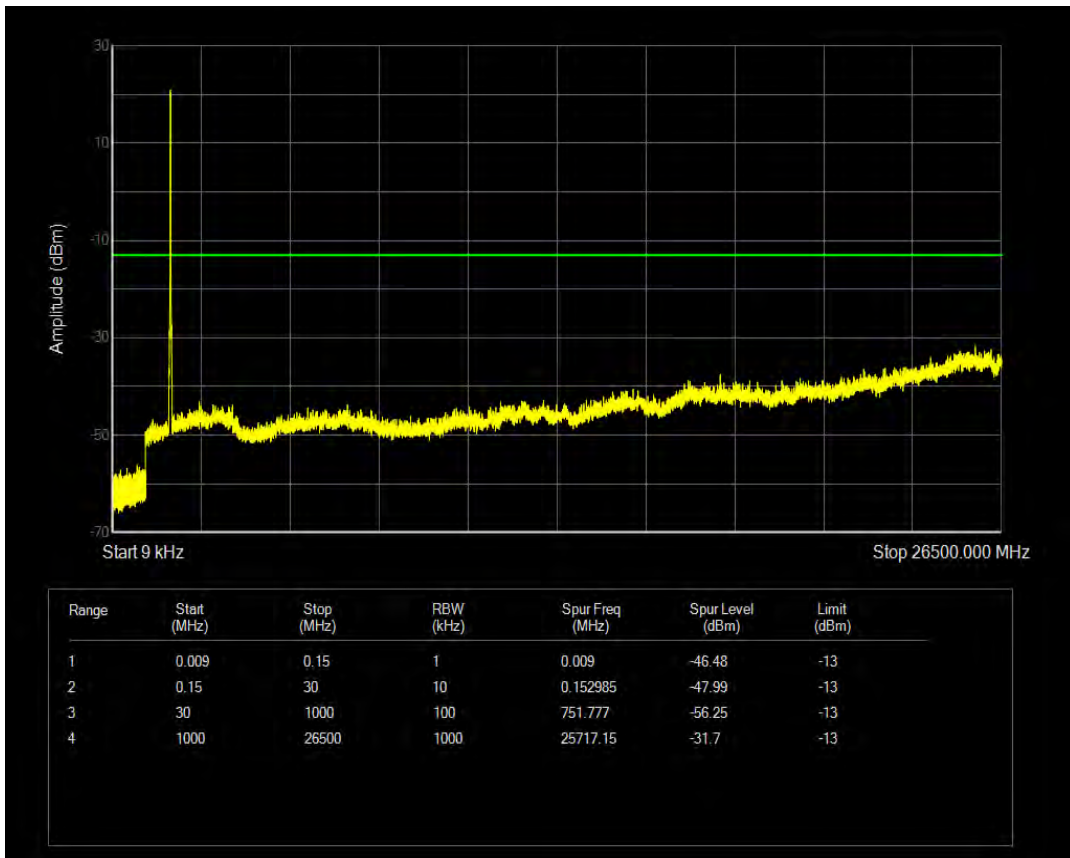

Band66 QPSK BW=15MHz Channel=132322 RB Size=75 Position=#0

Band66 16QAM BW=15MHz Channel=132322 RB Size=1 Position=#0