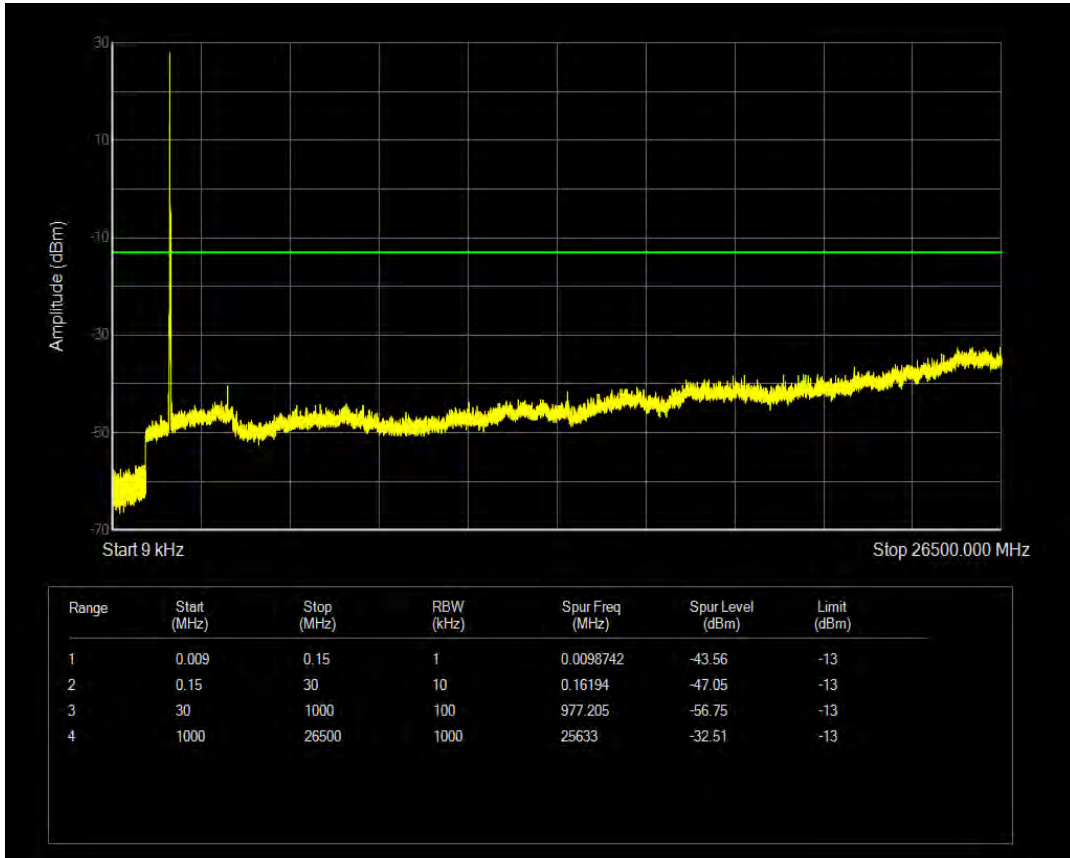

Band4 16QAM BW=15MHz Channel=20325 RB Size=75 Position=#0

Band4 QPSK BW=20MHz Channel=20050 RB Size=1 Position=#0

Band4 QPSK BW=20MHz Channel=20050 RB Size=100 Position=#0

Band4 16QAM BW=20MHz Channel=20050 RB Size=1 Position=#0

Band4 16QAM BW=20MHz Channel=20050 RB Size=100 Position=#0

Band4 QPSK BW=20MHz Channel=20175 RB Size=1 Position=#0

Band4 QPSK BW=20MHz Channel=20175 RB Size=100 Position=#0

Band4 16QAM BW=20MHz Channel=20175 RB Size=1 Position=#0

Band4 16QAM BW=20MHz Channel=20175 RB Size=100 Position=#0

Band4 QPSK BW=20MHz Channel=20300 RB Size=1 Position=#0

Band4 QPSK BW=20MHz Channel=20300 RB Size=100 Position=#0

Band4 16QAM BW=20MHz Channel=20300 RB Size=1 Position=#0