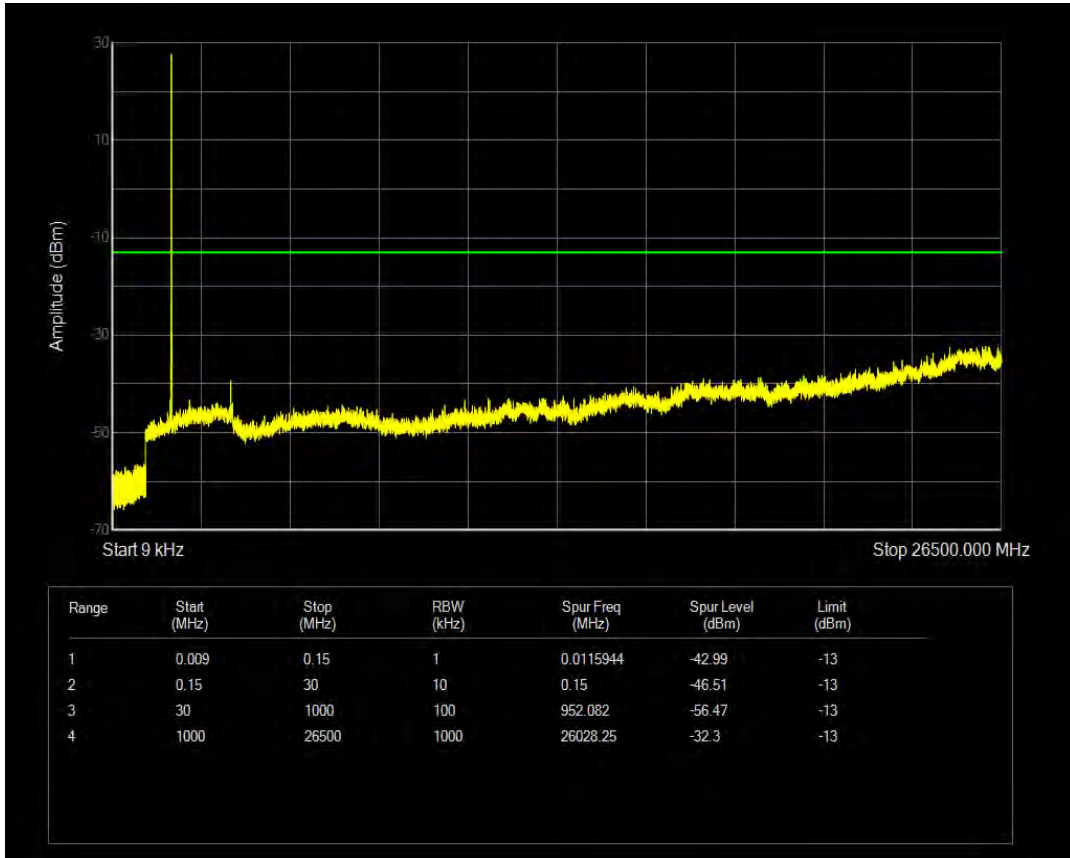

Band66 16QAM BW=10MHz Channel=132322 RB Size=50 Position=#0

Band66 QPSK BW=10MHz Channel=132622 RB Size=1 Position=#0

Band66 QPSK BW=10MHz Channel=132622 RB Size=50 Position=#0

Band66 16QAM BW=10MHz Channel=132622 RB Size=1 Position=#0