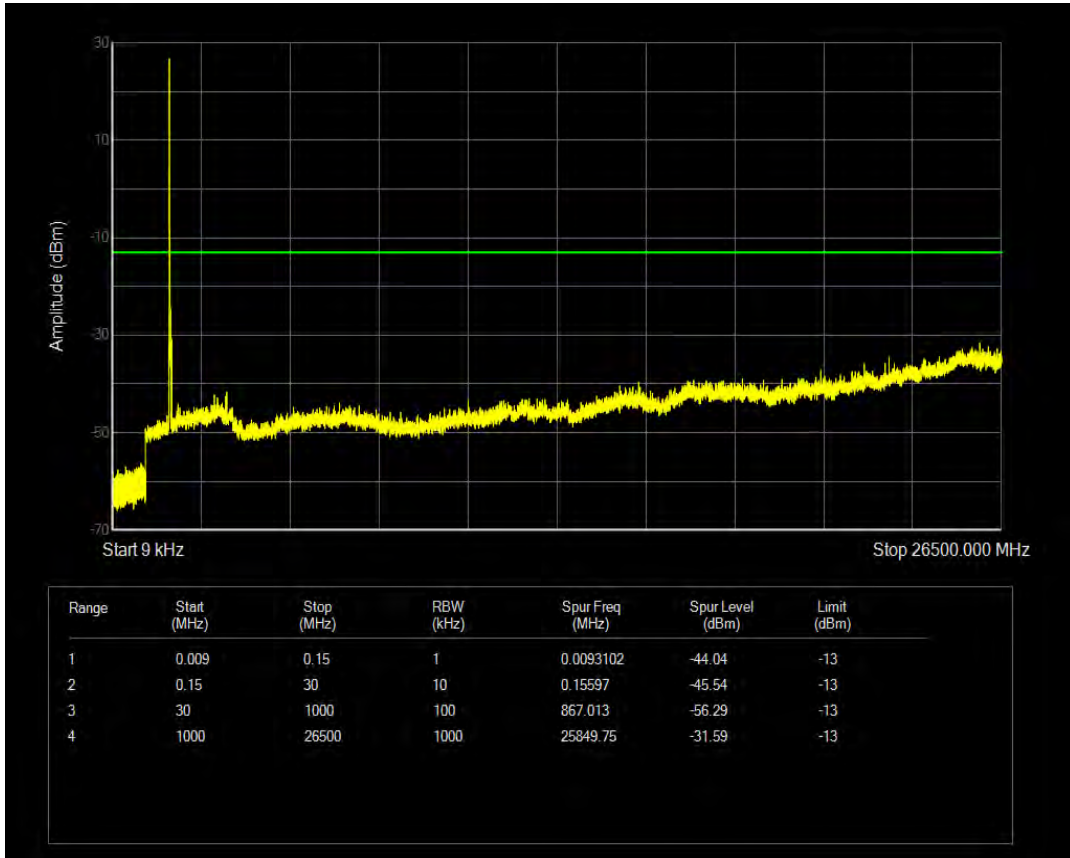

Band4 16QAM BW=15MHz Channel=20325 RB Size=75 Position=#0

Band4 QPSK BW=20MHz Channel=20050 RB Size=1 Position=#0

Band4 QPSK BW=20MHz Channel=20050 RB Size=100 Position=#0

Band4 16QAM BW=20MHz Channel=20050 RB Size=1 Position=#0

Band4 16QAM BW=20MHz Channel=20050 RB Size=100 Position=#0

Band4 QPSK BW=20MHz Channel=20175 RB Size=1 Position=#0

Band4 QPSK BW=20MHz Channel=20175 RB Size=100 Position=#0

Band4 16QAM BW=20MHz Channel=20175 RB Size=1 Position=#0

Band4 16QAM BW=20MHz Channel=20175 RB Size=100 Position=#0

Band4 QPSK BW=20MHz Channel=20300 RB Size=1 Position=#0

Band4 QPSK BW=20MHz Channel=20300 RB Size=100 Position=#0

Band4 16QAM BW=20MHz Channel=20300 RB Size=1 Position=#0