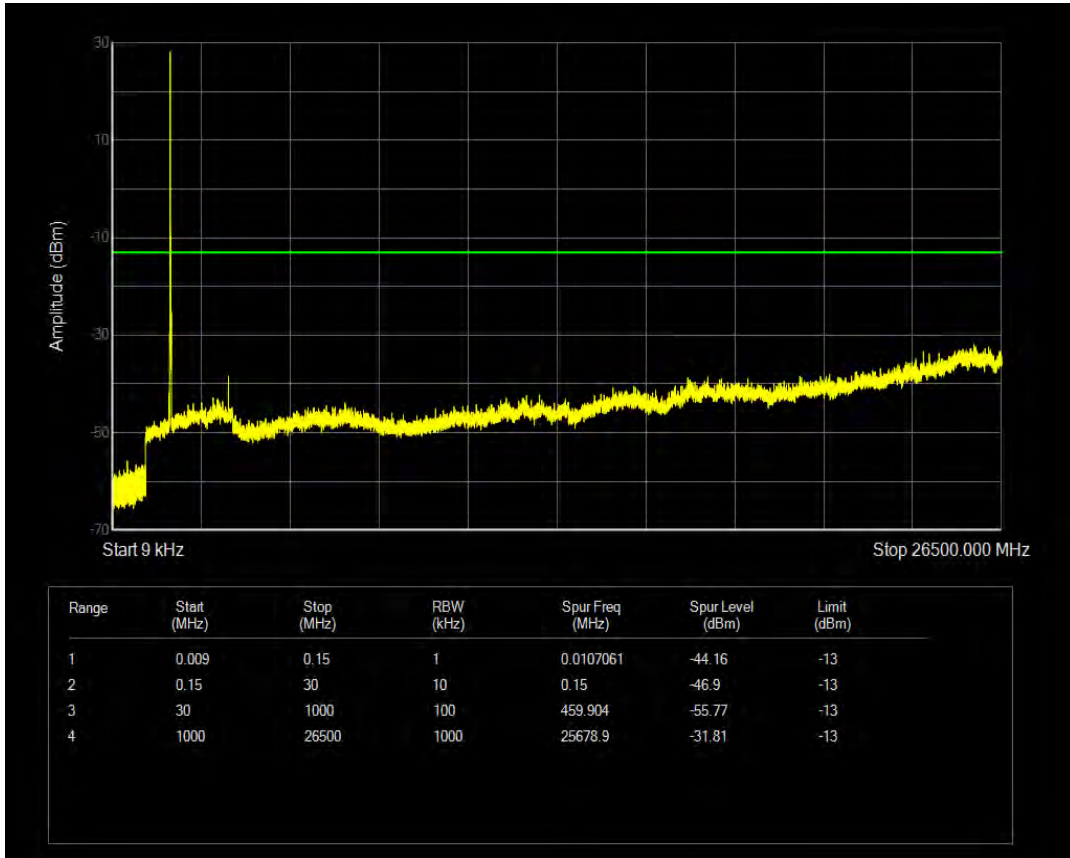

Band66 16QAM BW=20MHz Channel=132072 RB Size=100 Position=#0

Band66 QPSK BW=20MHz Channel=132322 RB Size=1 Position=#0

Band66 QPSK BW=20MHz Channel=132322 RB Size=100 Position=#0

Band66 16QAM BW=20MHz Channel=132322 RB Size=1 Position=#0