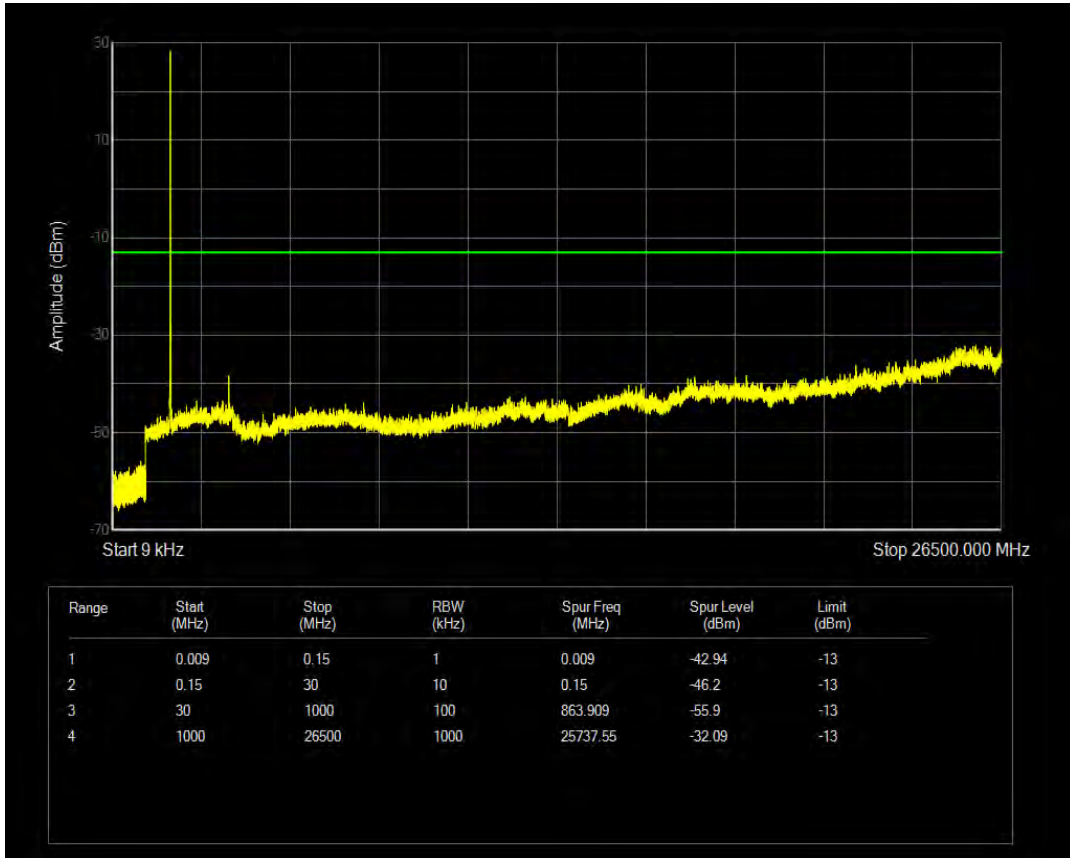

Band66 QPSK BW=10MHz Channel=132322 RB Size=1 Position=#0

Band66 QPSK BW=10MHz Channel=132322 RB Size=50 Position=#0