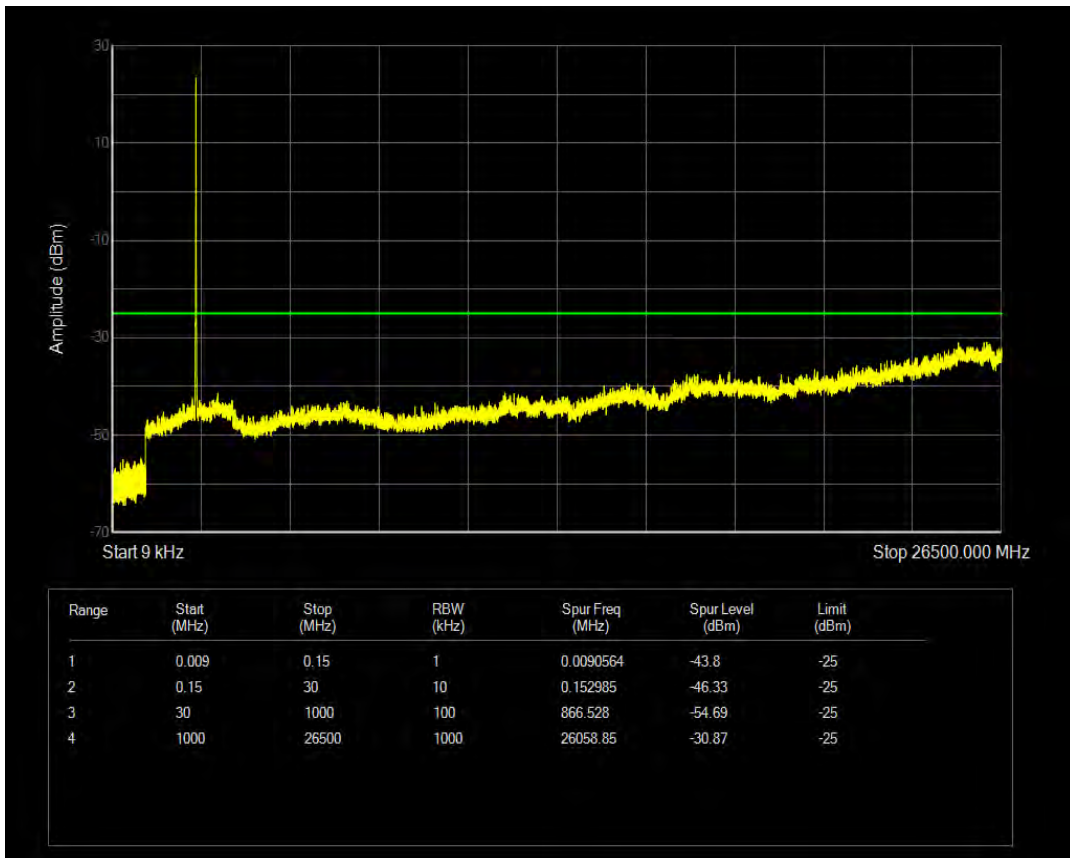

Band66 16QAM BW=20MHz Channel=132322 RB Size=100 Position=#0

Band66 QPSK BW=20MHz Channel=132572 RB Size=1 Position=#0

Band66 QPSK BW=20MHz Channel=132572 RB Size=100 Position=#0

Band66 16QAM BW=20MHz Channel=132572 RB Size=1 Position=#0

Band66 16QAM BW=20MHz Channel=132572 RB Size=100 Position=#0

Band7 QPSK BW=5MHz Channel=20775 RB Size=1 Position=#0

Band7 QPSK BW=5MHz Channel=20775 RB Size=25 Position=#0

Band7 16QAM BW=5MHz Channel=20775 RB Size=1 Position=#0