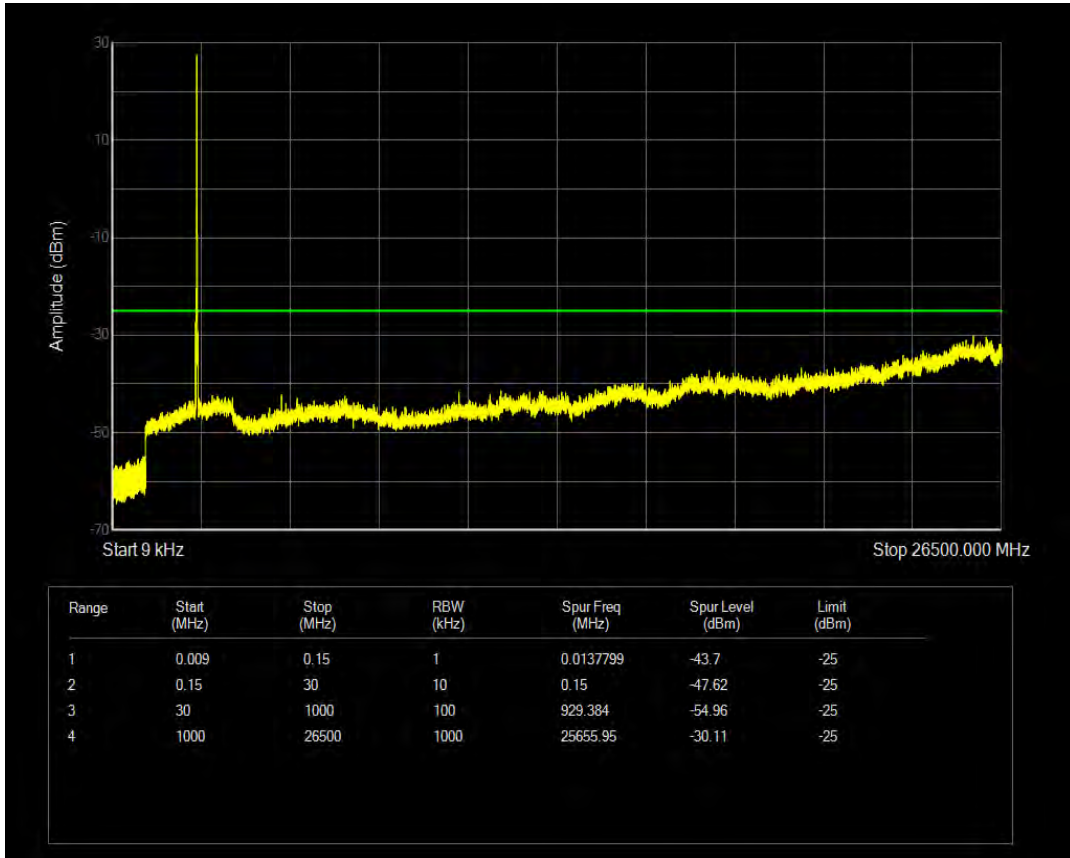

Band7 16QAM BW=20MHz Channel=20850 RB Size=100 Position=#0

Band7 QPSK BW=20MHz Channel=21100 RB Size=1 Position=#0

Band7 QPSK BW=20MHz Channel=21100 RB Size=100 Position=#0

Band7 16QAM BW=20MHz Channel=21100 RB Size=1 Position=#0

Band7 16QAM BW=20MHz Channel=21100 RB Size=100 Position=#0

Band7 QPSK BW=20MHz Channel=21350 RB Size=1 Position=#0

Band7 QPSK BW=20MHz Channel=21350 RB Size=100 Position=#0

Band7 16QAM BW=20MHz Channel=21350 RB Size=1 Position=#0

Band7 16QAM BW=20MHz Channel=21350 RB Size=100 Position=#0