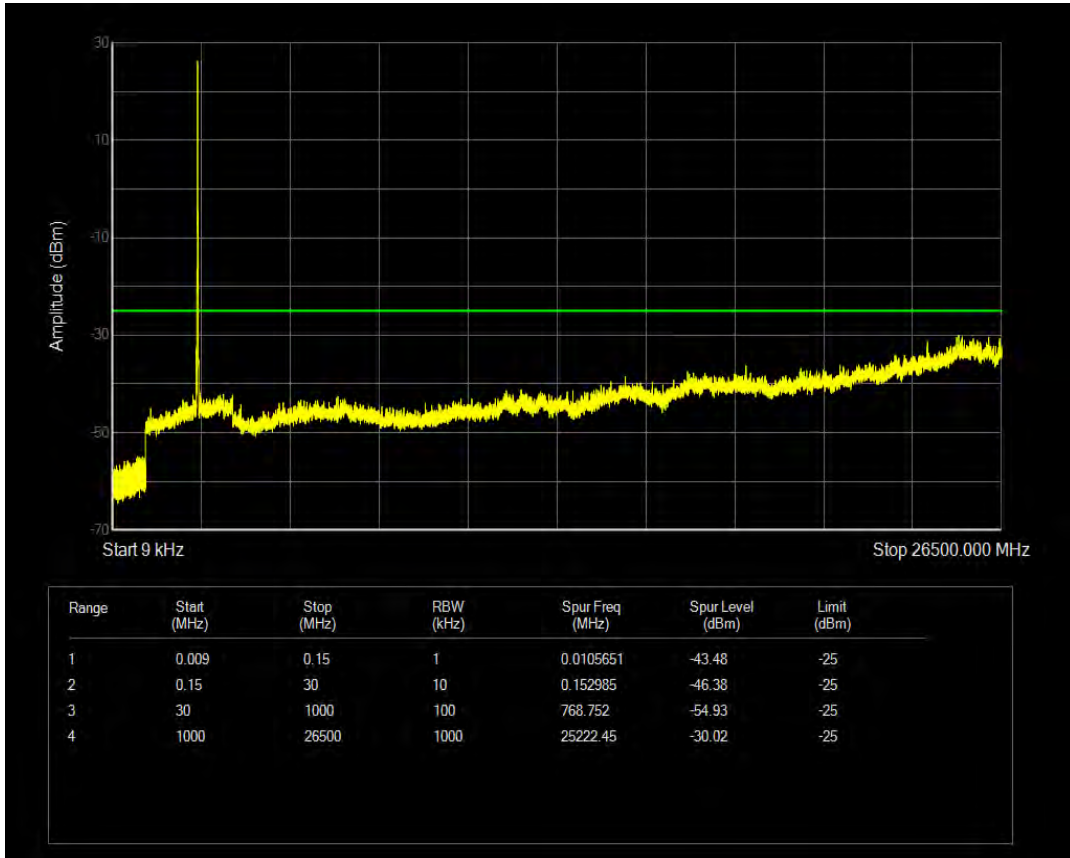

Band7 16QAM BW=20MHz Channel=20850 RB Size=100 Position=#0

Band7 QPSK BW=20MHz Channel=21100 RB Size=1 Position=#0

Band7 QPSK BW=20MHz Channel=21100 RB Size=100 Position=#0

Band7 16QAM BW=20MHz Channel=21100 RB Size=1 Position=#0

Band7 16QAM BW=20MHz Channel=21100 RB Size=100 Position=#0

Band7 QPSK BW=20MHz Channel=21350 RB Size=1 Position=#0

Band7 QPSK BW=20MHz Channel=21350 RB Size=100 Position=#0

Band7 16QAM BW=20MHz Channel=21350 RB Size=1 Position=#0