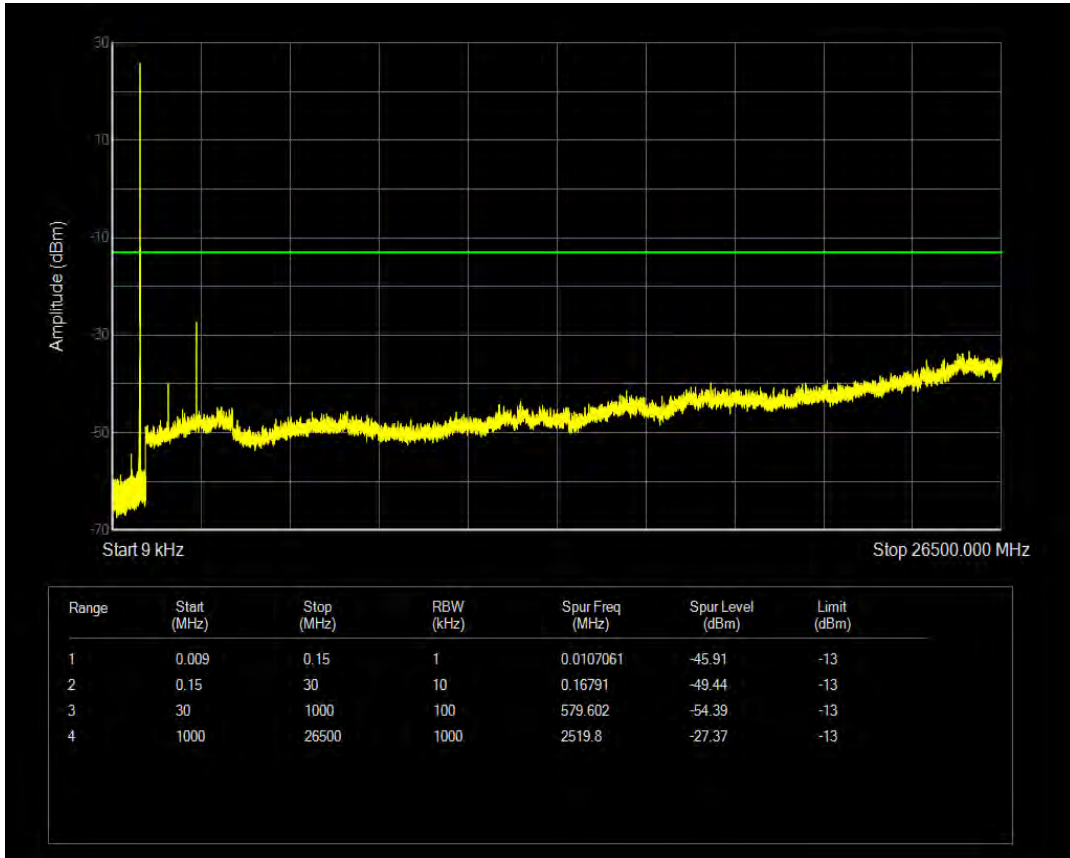

Band5 16QAM BW=10MHz Channel=20525 RB Size=50 Position=#0

Band5 QPSK BW=10MHz Channel=20600 RB Size=1 Position=#0

Band5 QPSK BW=10MHz Channel=20600 RB Size=50 Position=#0

Band5 16QAM BW=10MHz Channel=20600 RB Size=1 Position=#0

Band5 16QAM BW=10MHz Channel=20600 RB Size=50 Position=#0

Band66 QPSK BW=1.4MHz Channel=131979 RB Size=1 Position=#0

Band66 QPSK BW=1.4MHz Channel=131979 RB Size=6 Position=#0

Band66 16QAM BW=1.4MHz Channel=131979 RB Size=1 Position=#0