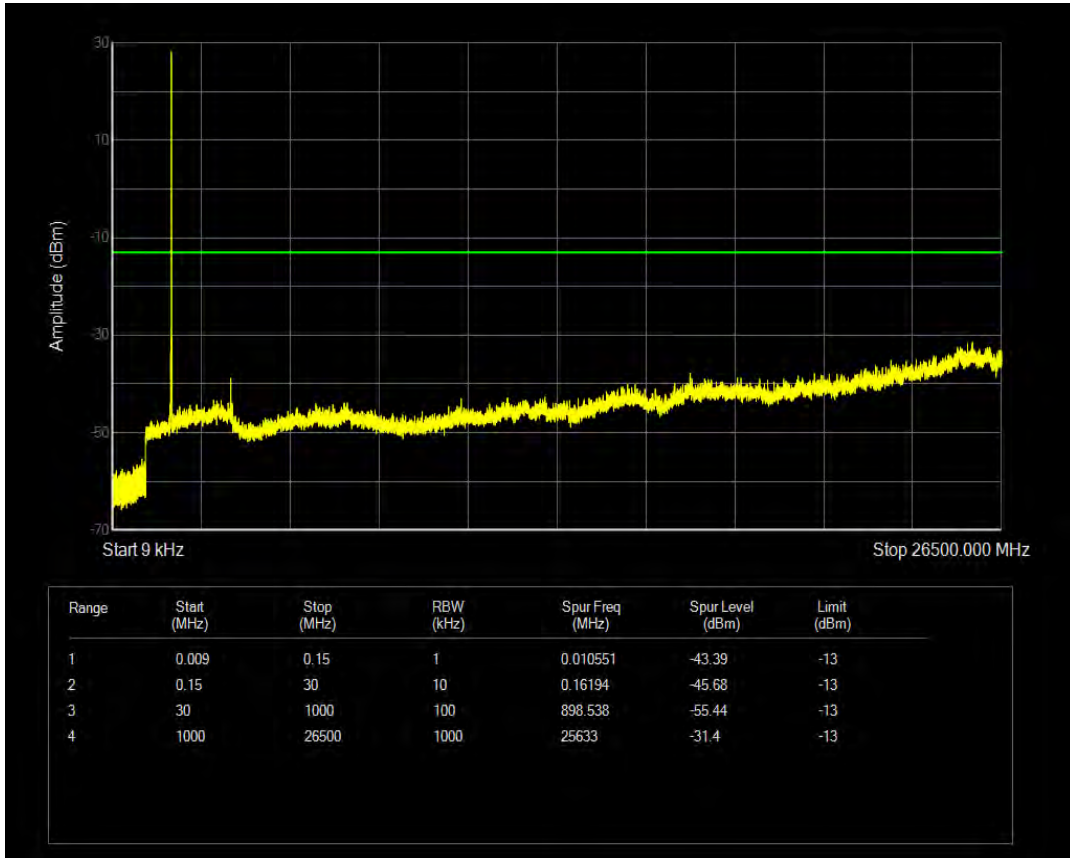

Band66 QPSK BW=10MHz Channel=132622 RB Size=1 Position=#0

Band66 QPSK BW=10MHz Channel=132622 RB Size=50 Position=#0