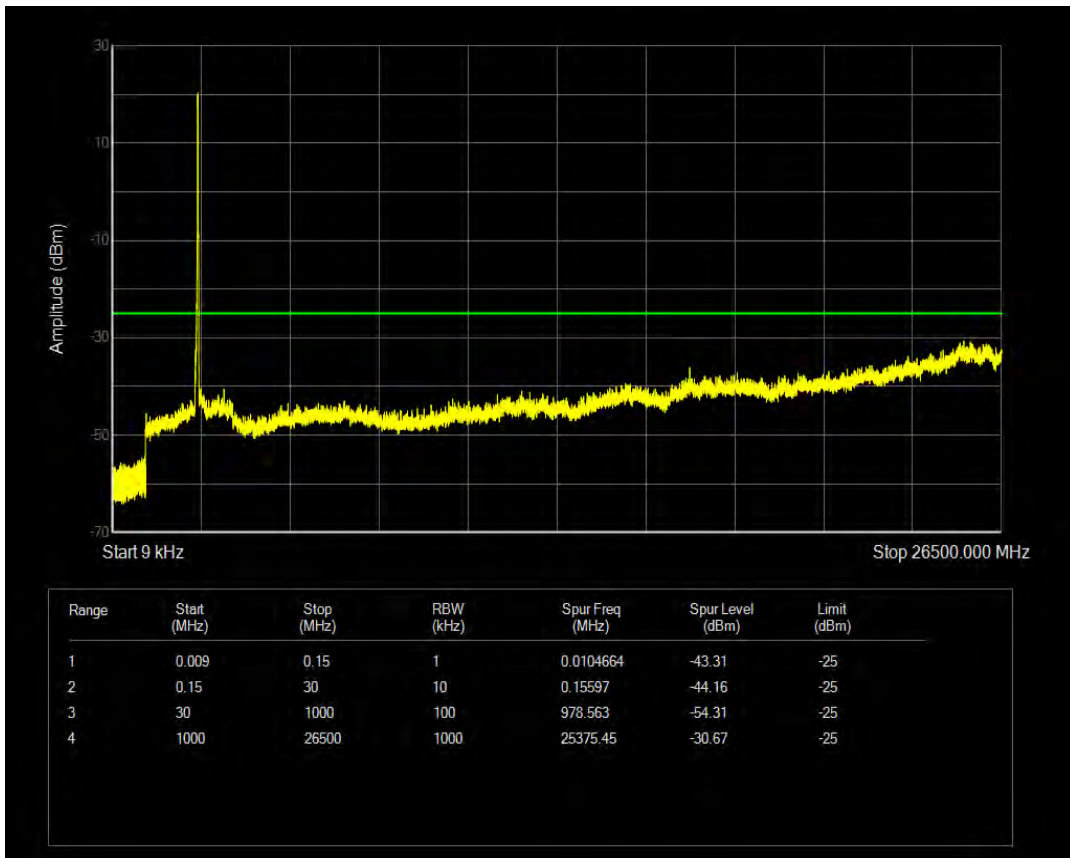

Band7 16QAM BW=20MHz Channel=20850 RB Size=100 Position=#0

Band7 QPSK BW=20MHz Channel=21100 RB Size=1 Position=#0

Band7 QPSK BW=20MHz Channel=21100 RB Size=100 Position=#0

Band7 16QAM BW=20MHz Channel=21100 RB Size=1 Position=#0

Band7 16QAM BW=20MHz Channel=21100 RB Size=100 Position=#0

Band7 QPSK BW=20MHz Channel=21350 RB Size=1 Position=#0

Band7 QPSK BW=20MHz Channel=21350 RB Size=100 Position=#0

Band7 16QAM BW=20MHz Channel=21350 RB Size=1 Position=#0