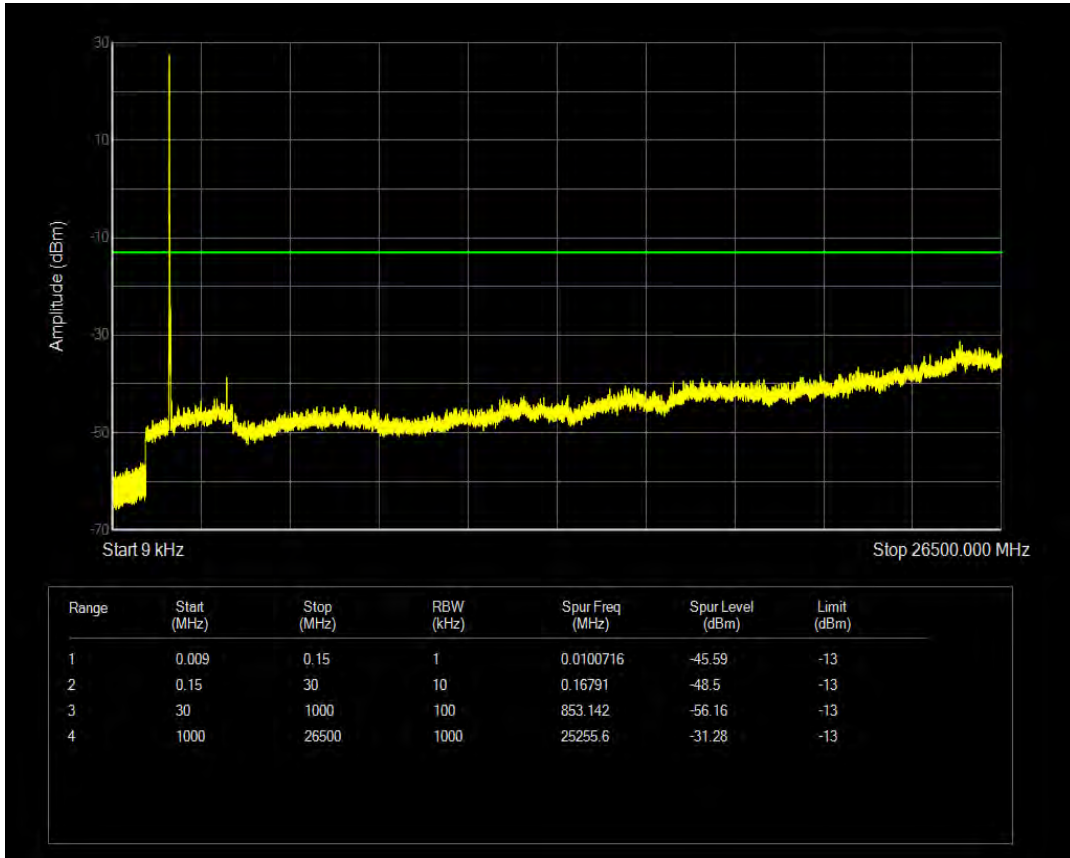

Band4 16QAM BW=15MHz Channel=20325 RB Size=75 Position=#0

Band4 QPSK BW=20MHz Channel=20050 RB Size=1 Position=#0

Band4 QPSK BW=20MHz Channel=20050 RB Size=100 Position=#0

Band4 16QAM BW=20MHz Channel=20050 RB Size=1 Position=#0

Band4 16QAM BW=20MHz Channel=20050 RB Size=100 Position=#0

Band4 QPSK BW=20MHz Channel=20175 RB Size=1 Position=#0

Band4 QPSK BW=20MHz Channel=20175 RB Size=100 Position=#0

Band4 16QAM BW=20MHz Channel=20175 RB Size=1 Position=#0

Band4 16QAM BW=20MHz Channel=20175 RB Size=100 Position=#0

Band4 QPSK BW=20MHz Channel=20300 RB Size=1 Position=#0

Band4 QPSK BW=20MHz Channel=20300 RB Size=100 Position=#0

Band4 16QAM BW=20MHz Channel=20300 RB Size=1 Position=#0