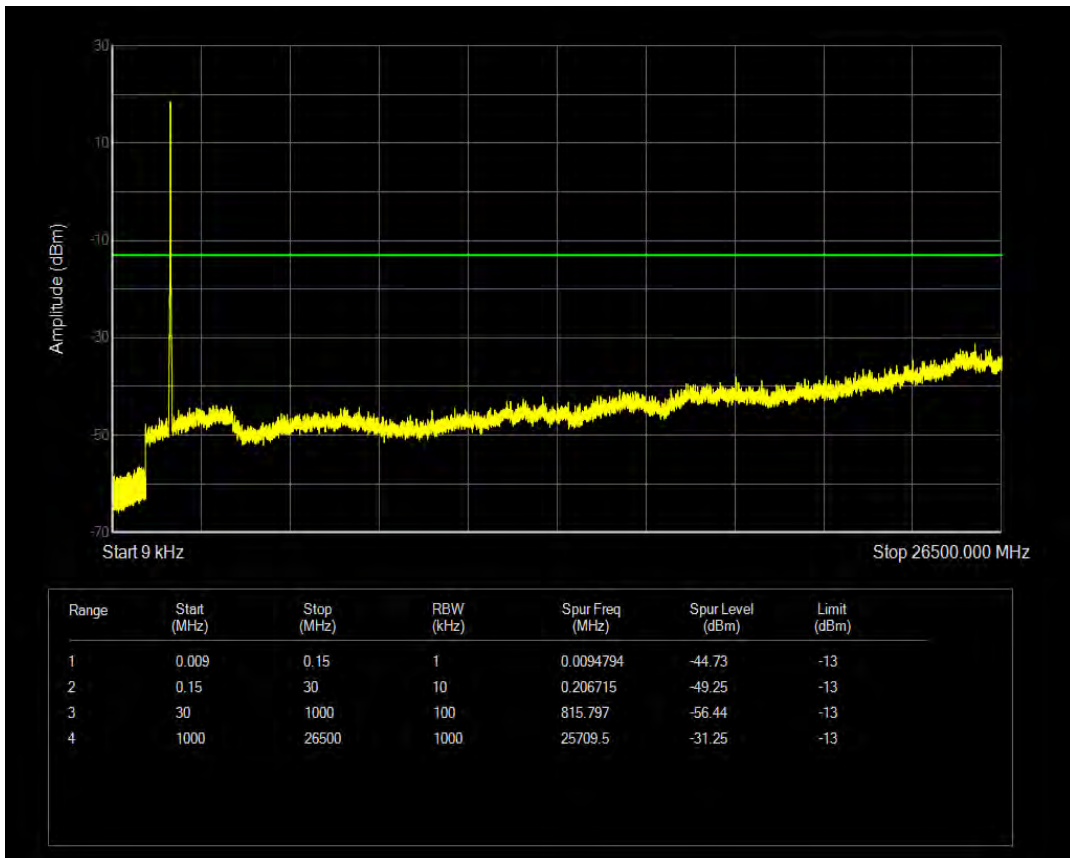

Band66 16QAM BW=20MHz Channel=132072 RB Size=100 Position=#0

Band66 QPSK BW=20MHz Channel=132322 RB Size=1 Position=#0

Band66 QPSK BW=20MHz Channel=132322 RB Size=100 Position=#0

Band66 16QAM BW=20MHz Channel=132322 RB Size=1 Position=#0

Band66 16QAM BW=20MHz Channel=132322 RB Size=100 Position=#0

Band66 QPSK BW=20MHz Channel=132572 RB Size=1 Position=#0

Band66 QPSK BW=20MHz Channel=132572 RB Size=100 Position=#0

Band66 16QAM BW=20MHz Channel=132572 RB Size=1 Position=#0