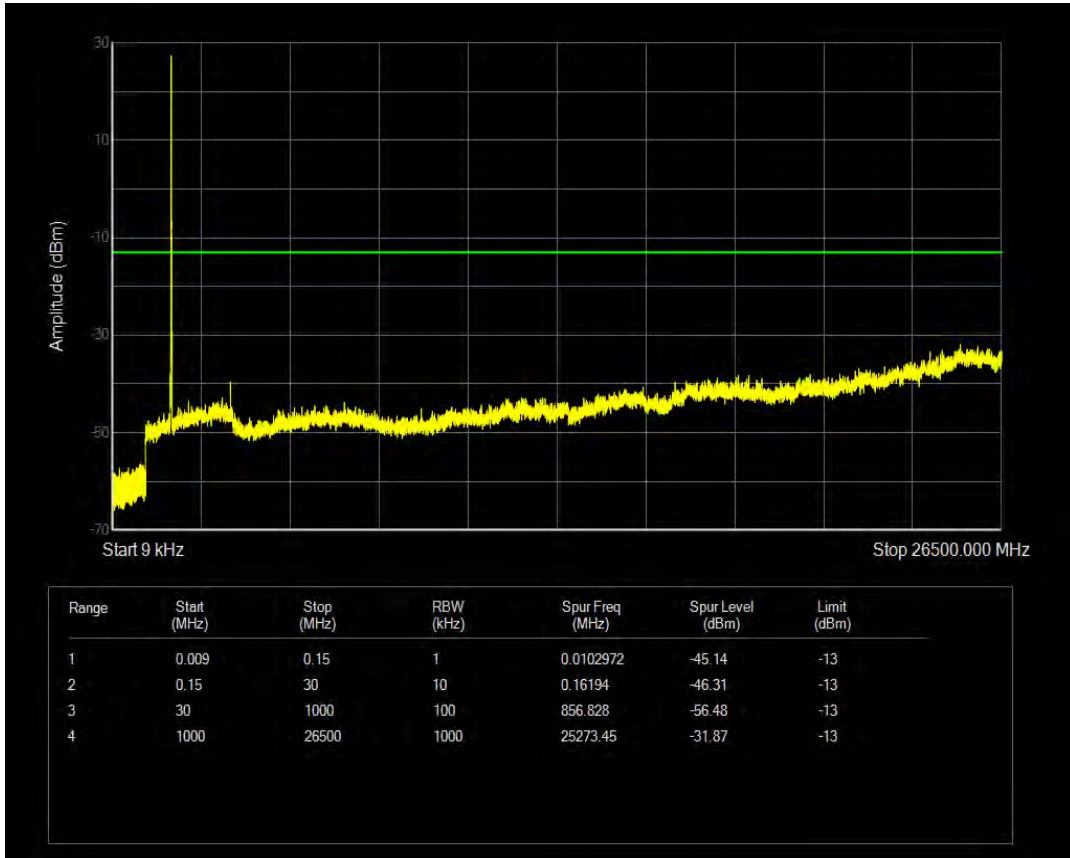

Band66 QPSK BW=15MHz Channel=132597 RB Size=1 Position=#0

Band66 QPSK BW=15MHz Channel=132597 RB Size=75 Position=#0