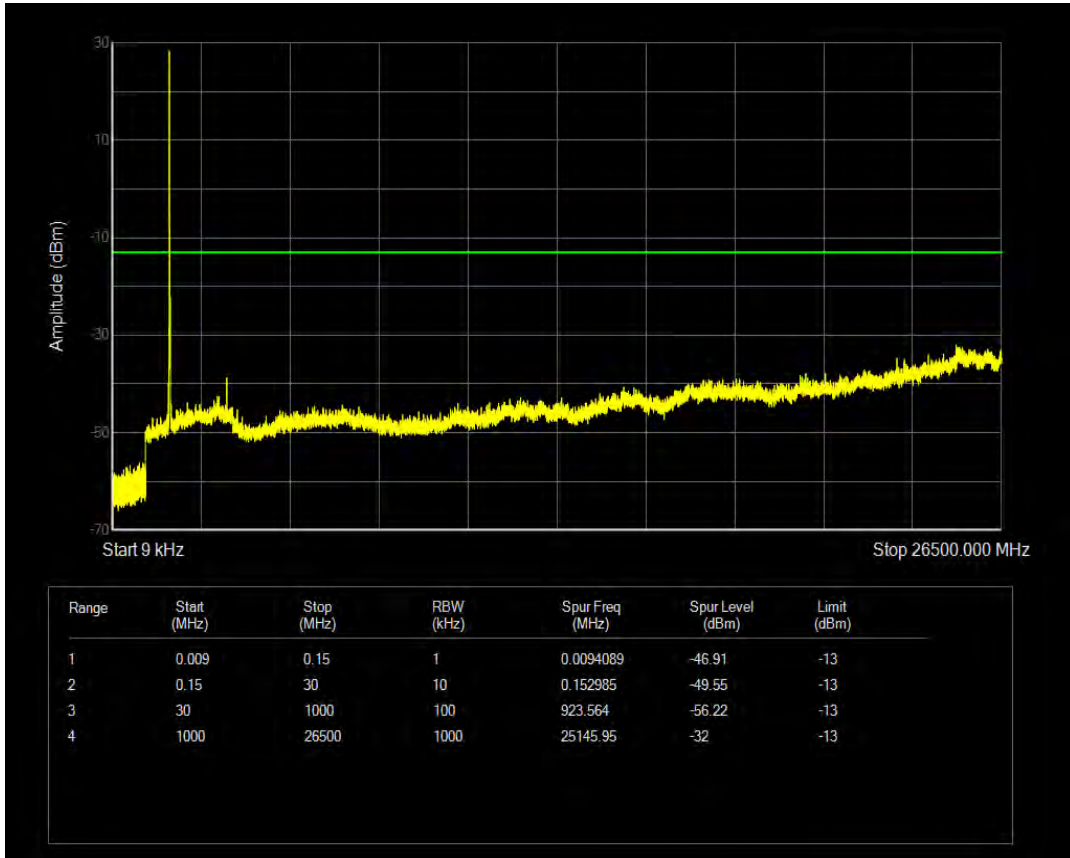

Band66 QPSK BW=15MHz Channel=132047 RB Size=1 Position=#0

Band66 QPSK BW=15MHz Channel=132047 RB Size=75 Position=#0