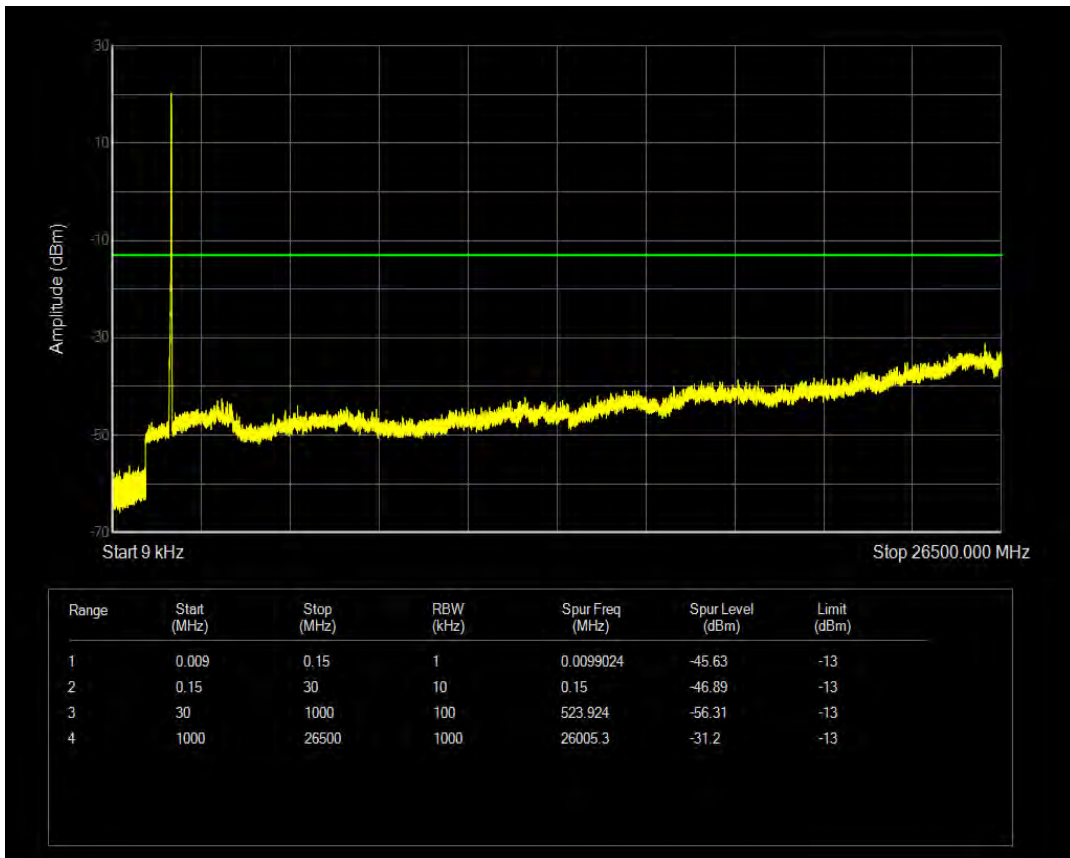

Band66 16QAM BW=20MHz Channel=132072 RB Size=100 Position=#0

Band66 QPSK BW=20MHz Channel=132322 RB Size=1 Position=#0

Band66 QPSK BW=20MHz Channel=132322 RB Size=100 Position=#0

Band66 16QAM BW=20MHz Channel=132322 RB Size=1 Position=#0

Band66 16QAM BW=20MHz Channel=132322 RB Size=100 Position=#0

Band66 QPSK BW=20MHz Channel=132572 RB Size=1 Position=#0

Band66 QPSK BW=20MHz Channel=132572 RB Size=100 Position=#0

Band66 16QAM BW=20MHz Channel=132572 RB Size=1 Position=#0