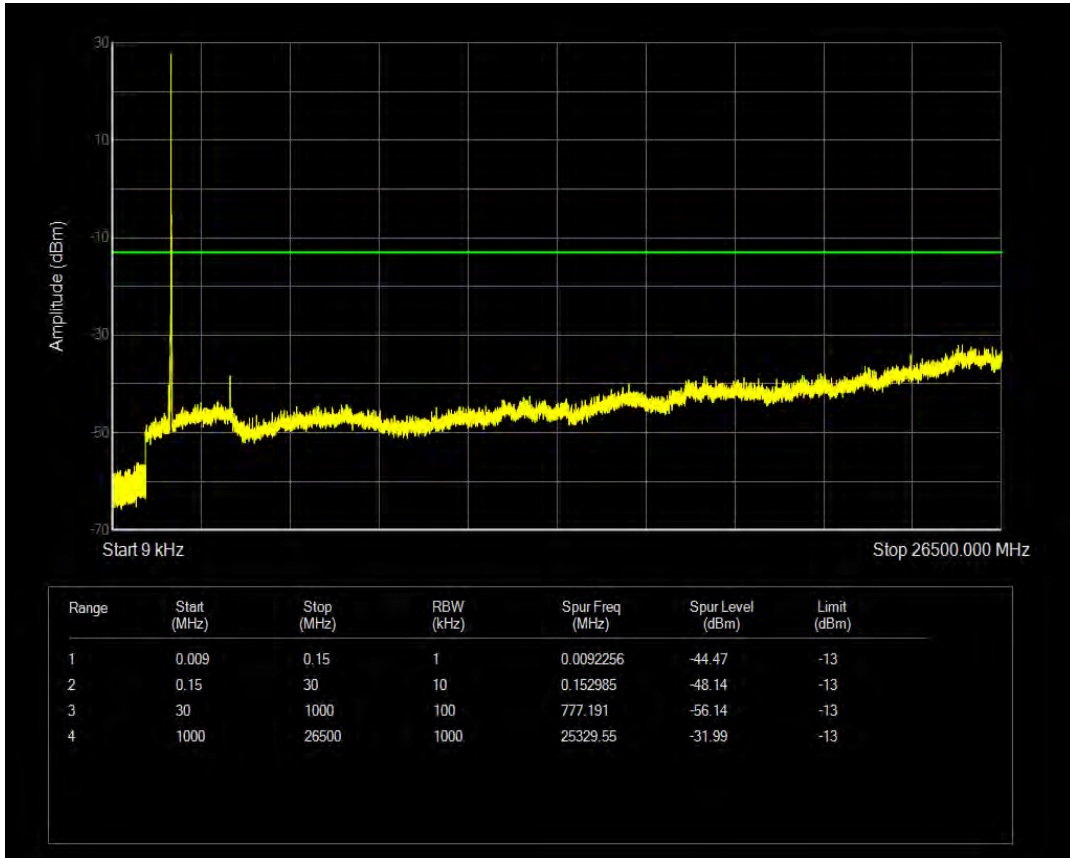

Band66 16QAM BW=20MHz Channel=132072 RB Size=100 Position=#0

Band66 QPSK BW=20MHz Channel=132322 RB Size=1 Position=#0

Band66 QPSK BW=20MHz Channel=132322 RB Size=100 Position=#0

Band66 16QAM BW=20MHz Channel=132322 RB Size=1 Position=#0

Band66 16QAM BW=20MHz Channel=132322 RB Size=100 Position=#0

Band66 QPSK BW=20MHz Channel=132572 RB Size=1 Position=#0

Band66 QPSK BW=20MHz Channel=132572 RB Size=100 Position=#0

Band66 16QAM BW=20MHz Channel=132572 RB Size=1 Position=#0