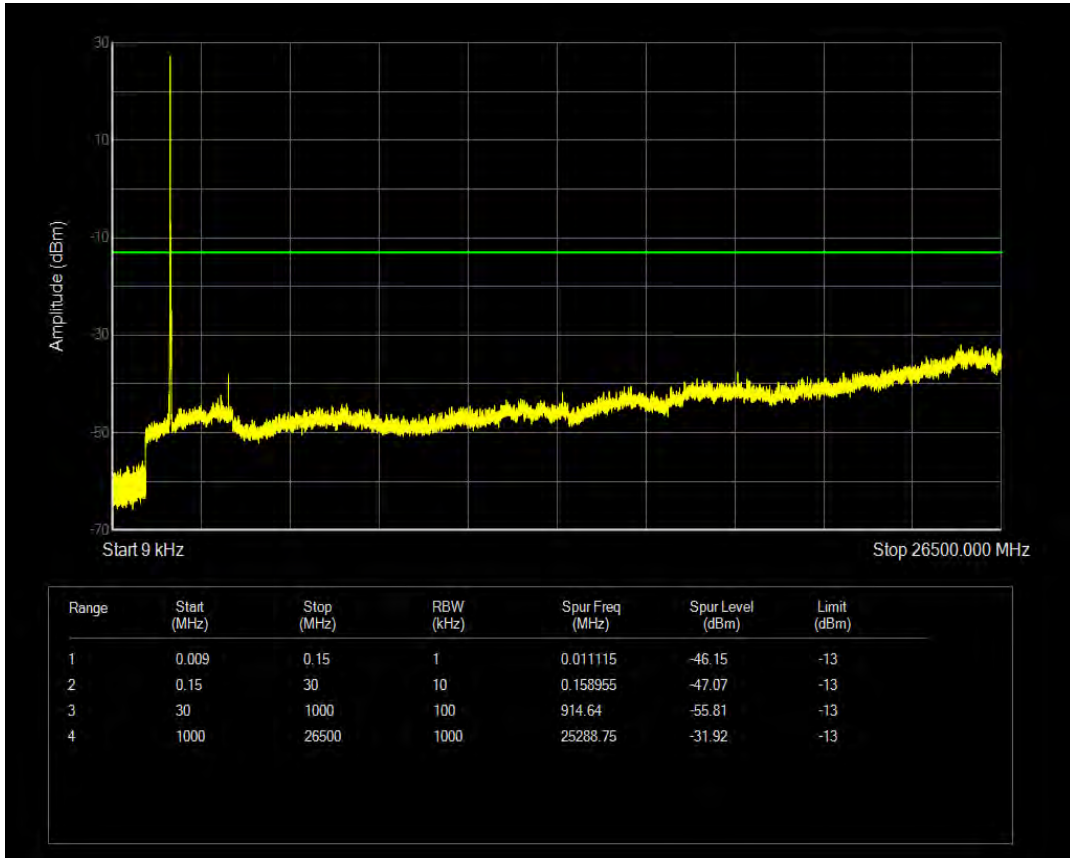

Band66 QPSK BW=20MHz Channel=132322 RB Size=1 Position=#0

Band66 QPSK BW=20MHz Channel=132322 RB Size=100 Position=#0