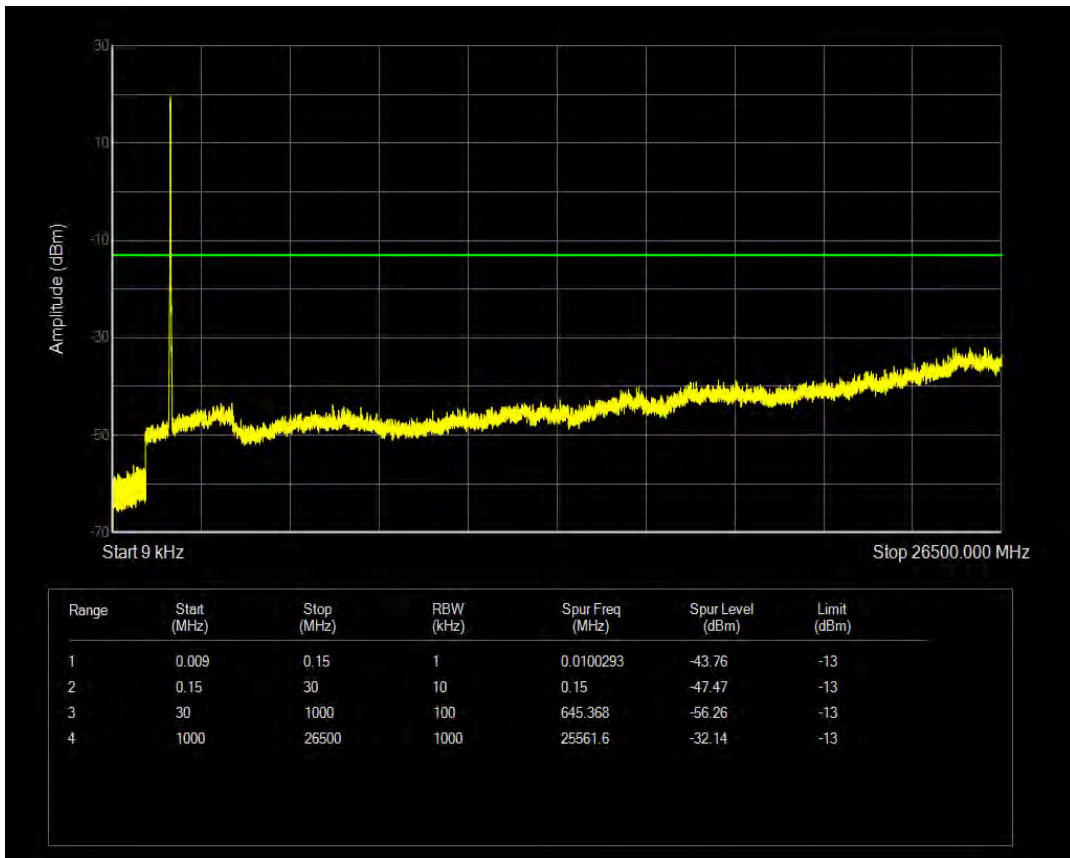

Band4 16QAM BW=15MHz Channel=20325 RB Size=75 Position=#0

Band4 QPSK BW=20MHz Channel=20050 RB Size=1 Position=#0

Band4 QPSK BW=20MHz Channel=20050 RB Size=100 Position=#0

Band4 16QAM BW=20MHz Channel=20050 RB Size=1 Position=#0

Band4 16QAM BW=20MHz Channel=20050 RB Size=100 Position=#0

Band4 QPSK BW=20MHz Channel=20175 RB Size=1 Position=#0

Band4 QPSK BW=20MHz Channel=20175 RB Size=100 Position=#0

Band4 16QAM BW=20MHz Channel=20175 RB Size=1 Position=#0

Band4 16QAM BW=20MHz Channel=20175 RB Size=100 Position=#0

Band4 QPSK BW=20MHz Channel=20300 RB Size=1 Position=#0

Band4 QPSK BW=20MHz Channel=20300 RB Size=100 Position=#0

Band4 16QAM BW=20MHz Channel=20300 RB Size=1 Position=#0