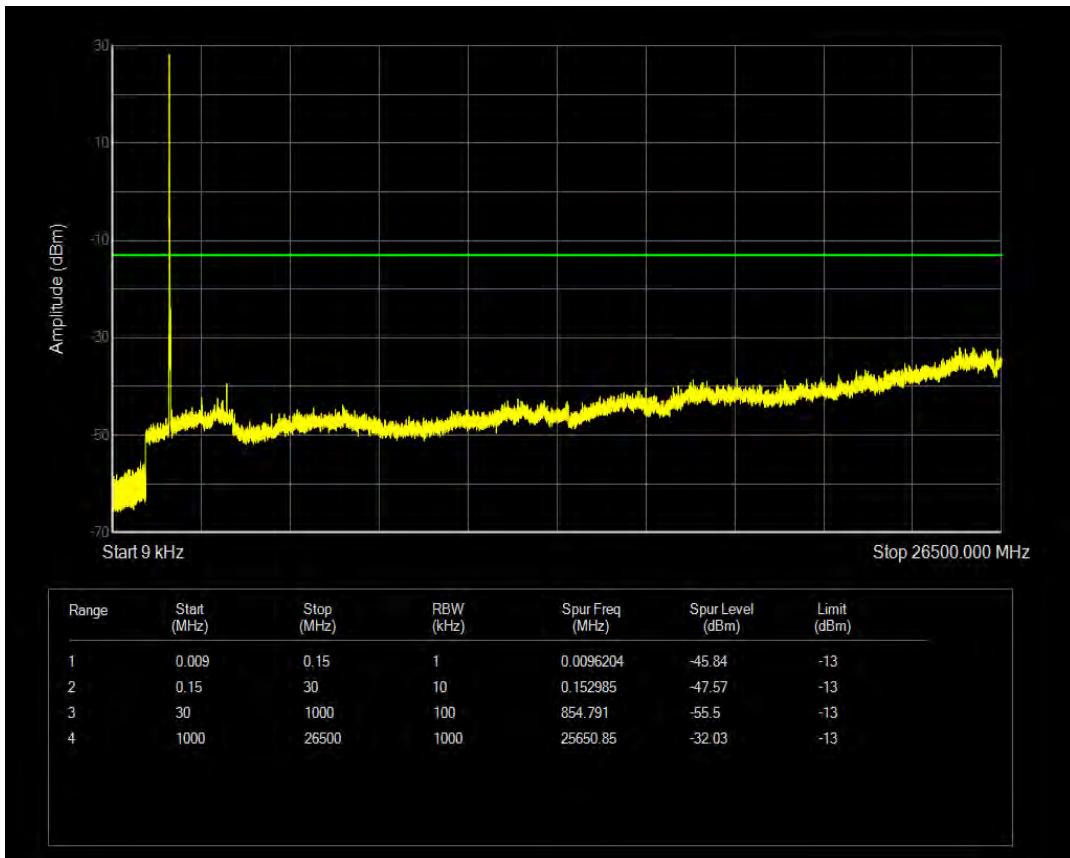

Band66 16QAM BW=15MHz Channel=132322 RB Size=75 Position=#0

Band66 QPSK BW=15MHz Channel=132597 RB Size=1 Position=#0

Band66 QPSK BW=15MHz Channel=132597 RB Size=75 Position=#0

Band66 16QAM BW=15MHz Channel=132597 RB Size=1 Position=#0

Band66 QPSK BW=20MHz Channel=132072 RB Size=1 Position=#0

Band66 16QAM BW=15MHz Channel=132597 RB Size=75 Position=#0

Band66 QPSK BW=20MHz Channel=132072 RB Size=100 Position=#0

Band66 16QAM BW=20MHz Channel=132072 RB Size=1 Position=#0