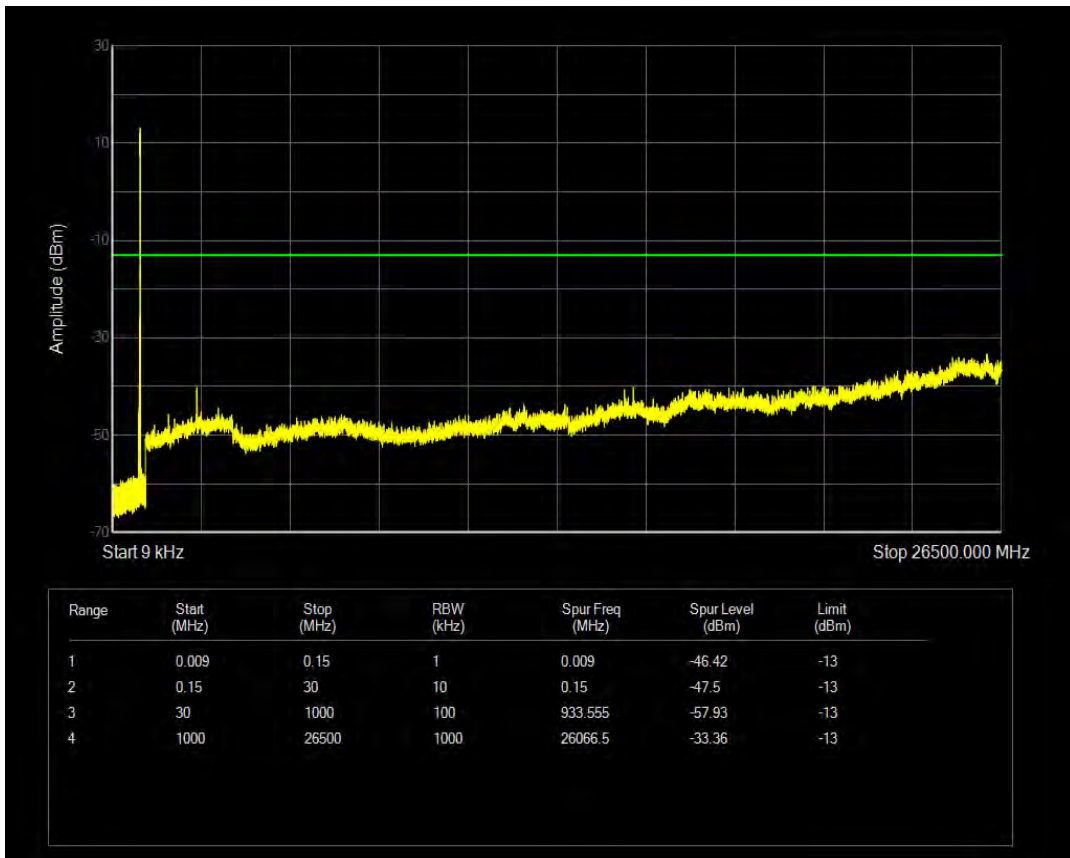

Band5 16QAM BW=10MHz Channel=20450 RB Size=50 Position=#0

Band5 QPSK BW=10MHz Channel=20525 RB Size=1 Position=#0

Band5 QPSK BW=10MHz Channel=20525 RB Size=50 Position=#0

Band5 16QAM BW=10MHz Channel=20525 RB Size=1 Position=#0

Band5 16QAM BW=10MHz Channel=20525 RB Size=50 Position=#0

Band5 QPSK BW=10MHz Channel=20600 RB Size=1 Position=#0

Band5 QPSK BW=10MHz Channel=20600 RB Size=50 Position=#0

Band5 16QAM BW=10MHz Channel=20600 RB Size=1 Position=#0

Band5 16QAM BW=10MHz Channel=20600 RB Size=50 Position=#0

Band66 QPSK BW=1.4MHz Channel=131979 RB Size=1 Position=#0

Band66 QPSK BW=1.4MHz Channel=131979 RB Size=6 Position=#0

Band66 16QAM BW=1.4MHz Channel=131979 RB Size=1 Position=#0