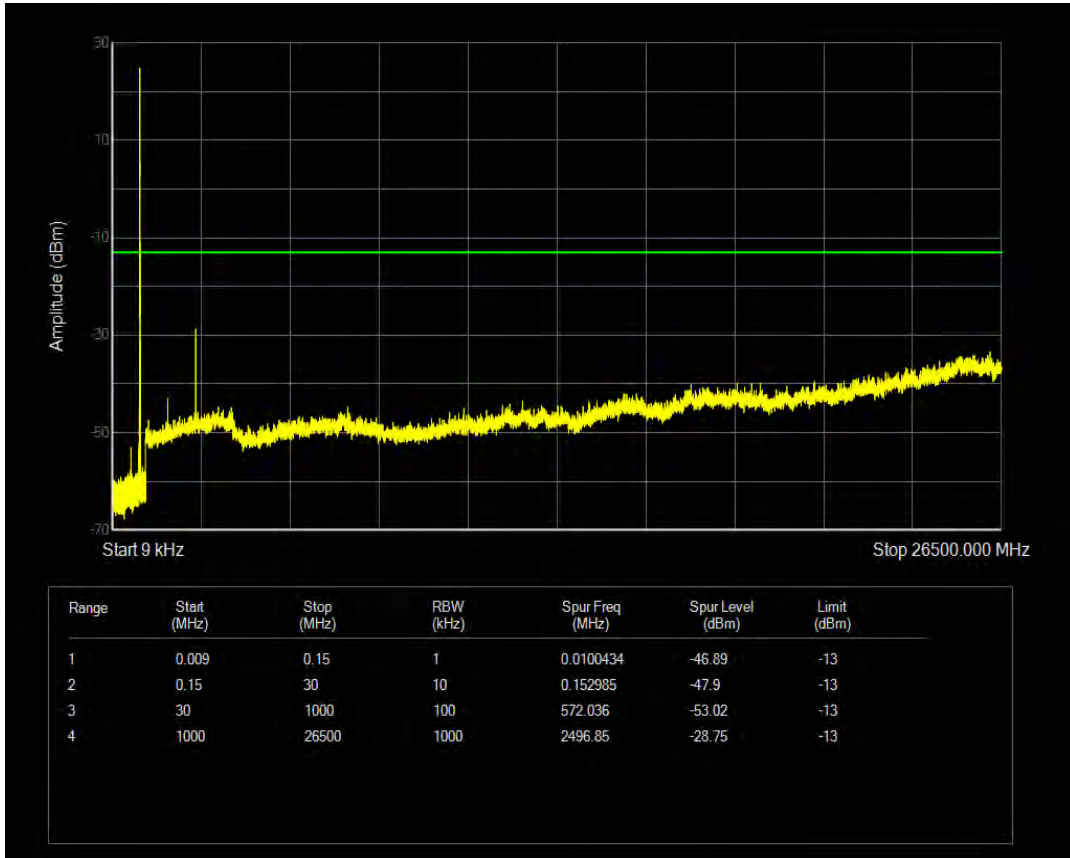

Band5 16QAM BW=10MHz Channel=20450 RB Size=50 Position=#0

Band5 QPSK BW=10MHz Channel=20525 RB Size=1 Position=#0

Band5 QPSK BW=10MHz Channel=20525 RB Size=50 Position=#0

Band5 16QAM BW=10MHz Channel=20525 RB Size=1 Position=#0

Band5 16QAM BW=10MHz Channel=20525 RB Size=50 Position=#0

Band5 QPSK BW=10MHz Channel=20600 RB Size=1 Position=#0

Band5 QPSK BW=10MHz Channel=20600 RB Size=50 Position=#0

Band5 16QAM BW=10MHz Channel=20600 RB Size=1 Position=#0