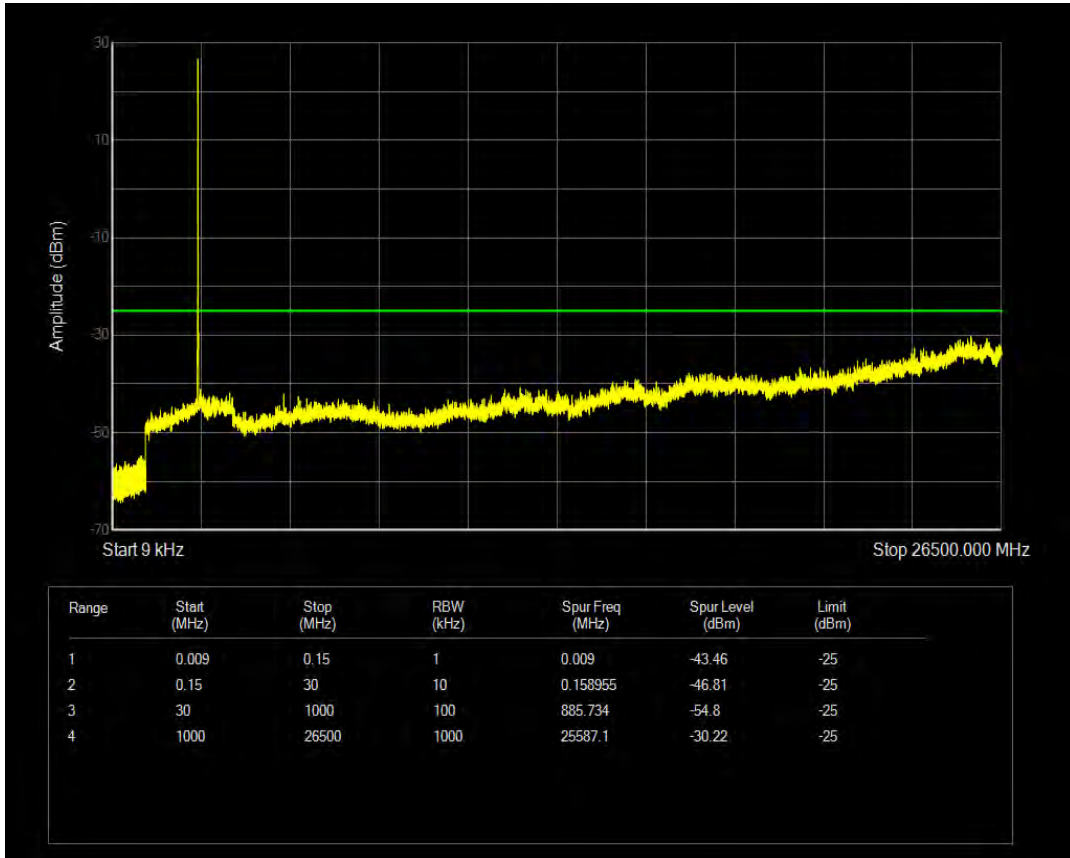

Band7 16QAM BW=5MHz Channel=21425 RB Size=25 Position=#0

Band7 QPSK BW=10MHz Channel=20800 RB Size=1 Position=#0

Band7 QPSK BW=10MHz Channel=20800 RB Size=50 Position=#0

Band7 16QAM BW=10MHz Channel=20800 RB Size=1 Position=#0

Band7 16QAM BW=10MHz Channel=20800 RB Size=50 Position=#0

Band7 QPSK BW=10MHz Channel=21100 RB Size=1 Position=#0

Band7 QPSK BW=10MHz Channel=21100 RB Size=50 Position=#0

Band7 16QAM BW=10MHz Channel=21100 RB Size=1 Position=#0

Band7 16QAM BW=10MHz Channel=21100 RB Size=50 Position=#0

Band7 QPSK BW=10MHz Channel=21400 RB Size=1 Position=#0

Band7 QPSK BW=10MHz Channel=21400 RB Size=50 Position=#0

Band7 16QAM BW=10MHz Channel=21400 RB Size=1 Position=#0