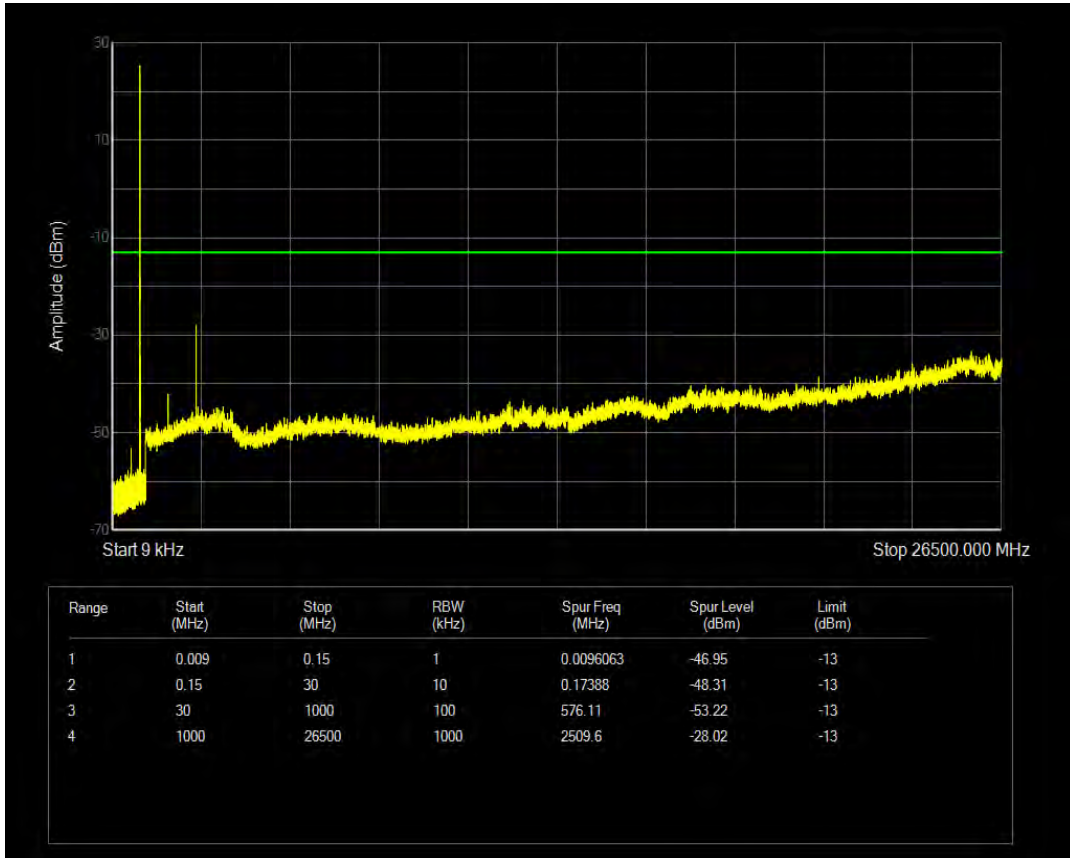

Band4 16QAM BW=20MHz Channel=20175 RB Size=100 Position=#0

Band4 QPSK BW=20MHz Channel=20300 RB Size=1 Position=#0

Band4 QPSK BW=20MHz Channel=20300 RB Size=100 Position=#0

Band4 16QAM BW=20MHz Channel=20300 RB Size=1 Position=#0

Band4 16QAM BW=20MHz Channel=20300 RB Size=100 Position=#0

Band5 QPSK BW=1.4MHz Channel=20407 RB Size=1 Position=#0

Band5 QPSK BW=1.4MHz Channel=20407 RB Size=6 Position=#0

Band5 16QAM BW=1.4MHz Channel=20407 RB Size=1 Position=#0

Band5 16QAM BW=1.4MHz Channel=20407 RB Size=6 Position=#0

Band5 QPSK BW=1.4MHz Channel=20525 RB Size=1 Position=#0

Band5 QPSK BW=1.4MHz Channel=20525 RB Size=6 Position=#0

Band5 16QAM BW=1.4MHz Channel=20525 RB Size=1 Position=#0