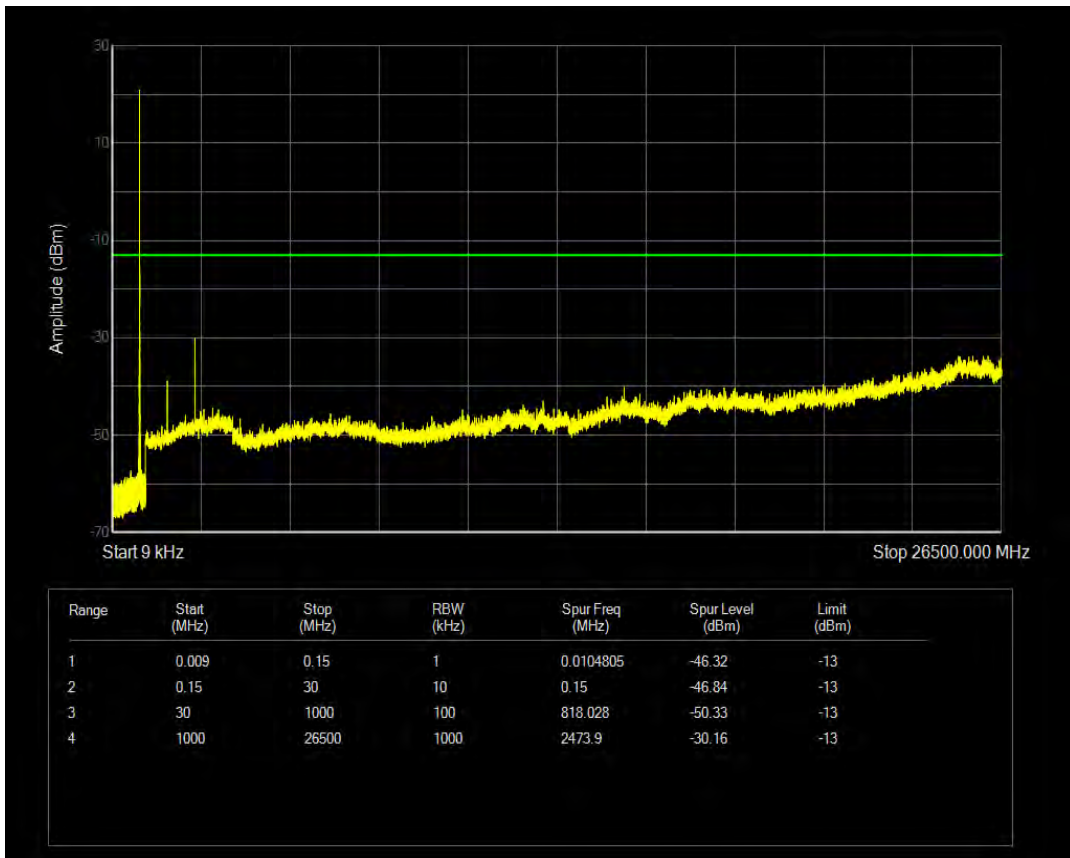

Band4 16QAM BW=20MHz Channel=20050 RB Size=100 Position=#0

Band4 QPSK BW=20MHz Channel=20175 RB Size=1 Position=#0

Band4 QPSK BW=20MHz Channel=20175 RB Size=100 Position=#0

Band4 16QAM BW=20MHz Channel=20175 RB Size=1 Position=#0

Band4 16QAM BW=20MHz Channel=20175 RB Size=100 Position=#0

Band4 QPSK BW=20MHz Channel=20300 RB Size=1 Position=#0

Band4 QPSK BW=20MHz Channel=20300 RB Size=100 Position=#0

Band4 16QAM BW=20MHz Channel=20300 RB Size=1 Position=#0

Band4 16QAM BW=20MHz Channel=20300 RB Size=100 Position=#0

Band5 QPSK BW=1.4MHz Channel=20407 RB Size=1 Position=#0

Band5 QPSK BW=1.4MHz Channel=20407 RB Size=6 Position=#0

Band5 16QAM BW=1.4MHz Channel=20407 RB Size=1 Position=#0