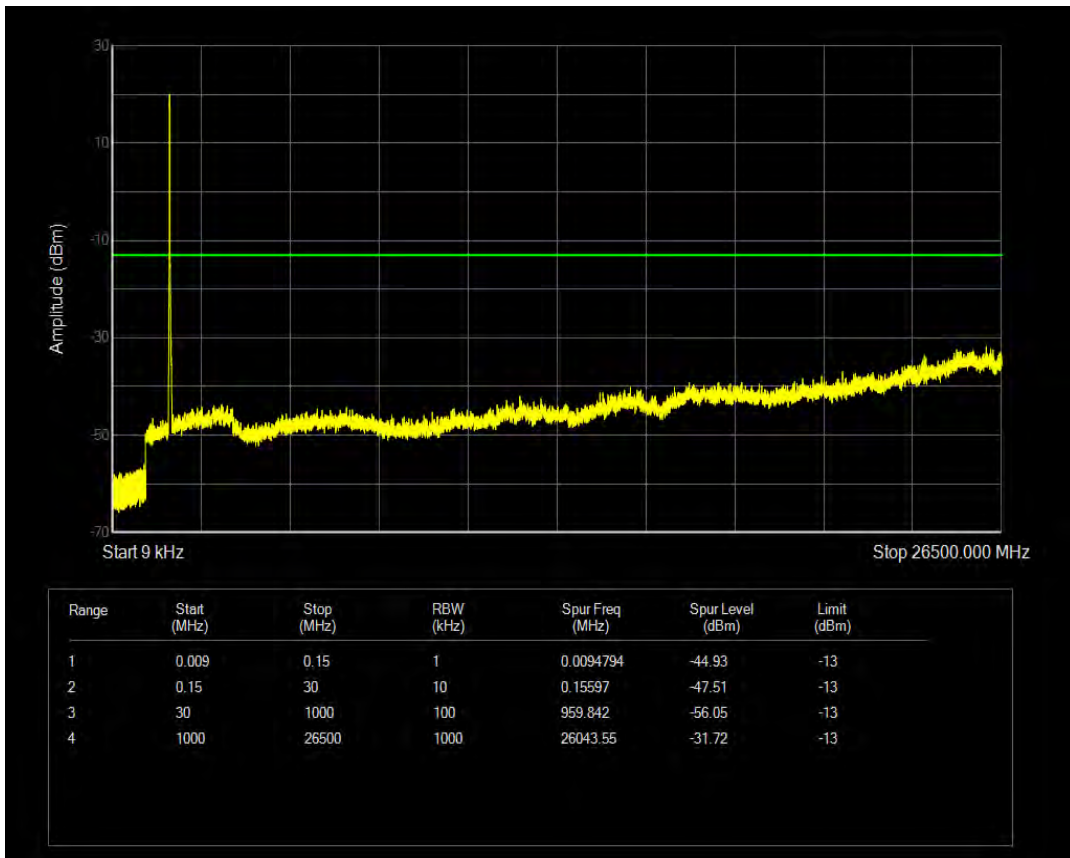

Band4 16QAM BW=15MHz Channel=20325 RB Size=75 Position=#0

Band4 QPSK BW=20MHz Channel=20050 RB Size=1 Position=#0

Band4 QPSK BW=20MHz Channel=20050 RB Size=100 Position=#0

Band4 16QAM BW=20MHz Channel=20050 RB Size=1 Position=#0

Band4 16QAM BW=20MHz Channel=20050 RB Size=100 Position=#0

Band4 QPSK BW=20MHz Channel=20175 RB Size=1 Position=#0

Band4 QPSK BW=20MHz Channel=20175 RB Size=100 Position=#0

Band4 16QAM BW=20MHz Channel=20175 RB Size=1 Position=#0

Band4 16QAM BW=20MHz Channel=20175 RB Size=100 Position=#0

Band4 QPSK BW=20MHz Channel=20300 RB Size=1 Position=#0

Band4 QPSK BW=20MHz Channel=20300 RB Size=100 Position=#0

Band4 16QAM BW=20MHz Channel=20300 RB Size=1 Position=#0