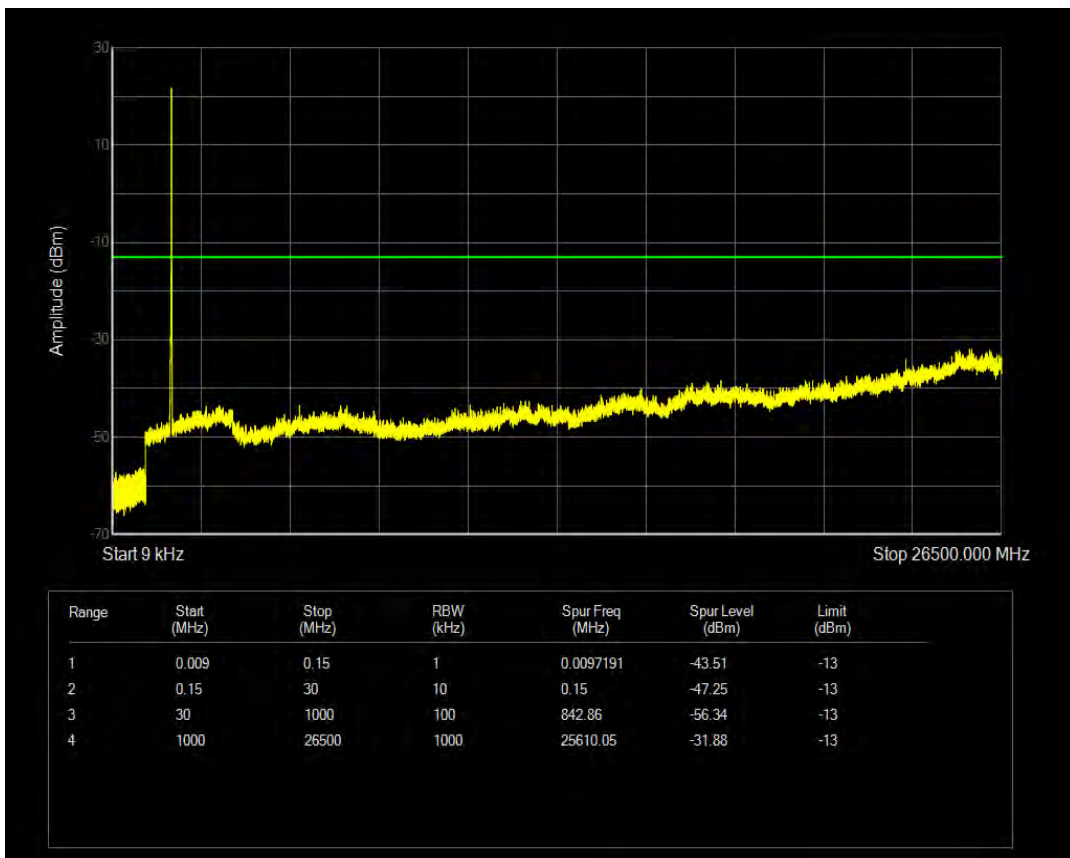

Band66 QPSK BW=10MHz Channel=132622 RB Size=50 Position=#0

Band66 16QAM BW=10MHz Channel=132622 RB Size=1 Position=#0