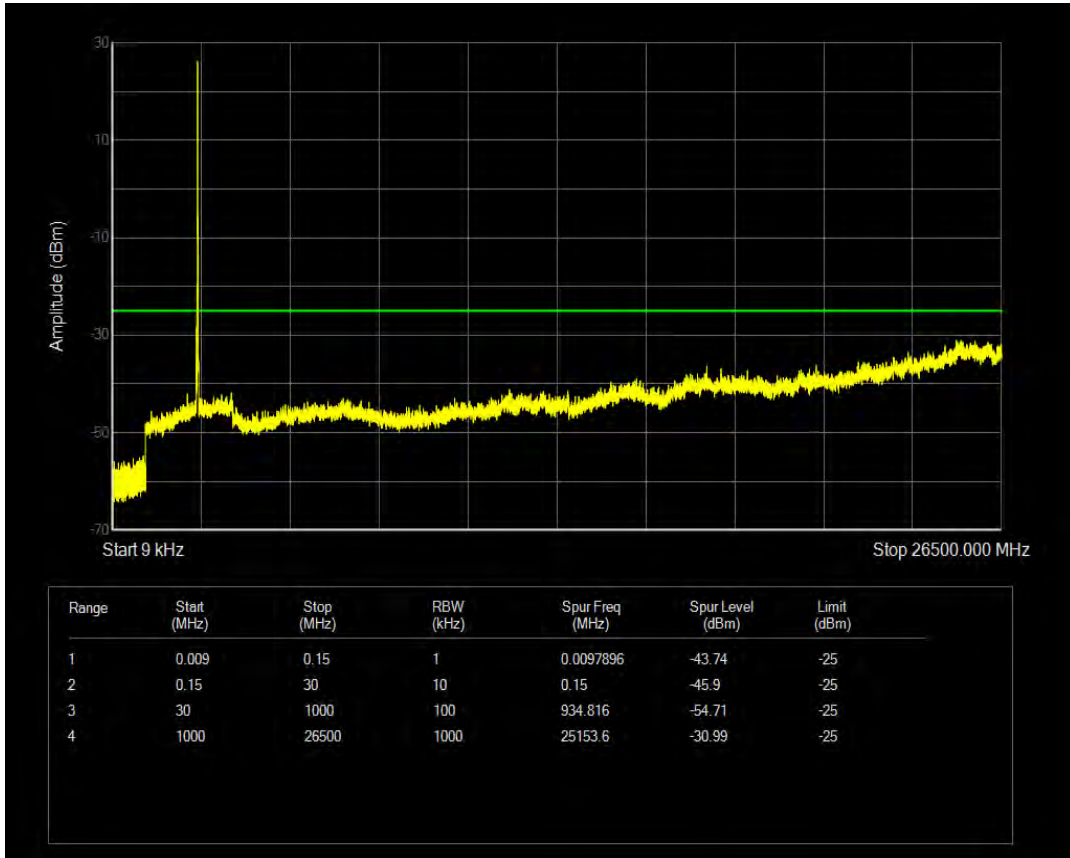

Band7 16QAM BW=20MHz Channel=20850 RB Size=100 Position=#0

Band7 QPSK BW=20MHz Channel=21100 RB Size=1 Position=#0

Band7 QPSK BW=20MHz Channel=21100 RB Size=100 Position=#0

Band7 16QAM BW=20MHz Channel=21100 RB Size=1 Position=#0

Band7 16QAM BW=20MHz Channel=21100 RB Size=100 Position=#0

Band7 QPSK BW=20MHz Channel=21350 RB Size=1 Position=#0

Band7 QPSK BW=20MHz Channel=21350 RB Size=100 Position=#0

Band7 16QAM BW=20MHz Channel=21350 RB Size=1 Position=#0

Band7 16QAM BW=20MHz Channel=21350 RB Size=100 Position=#0