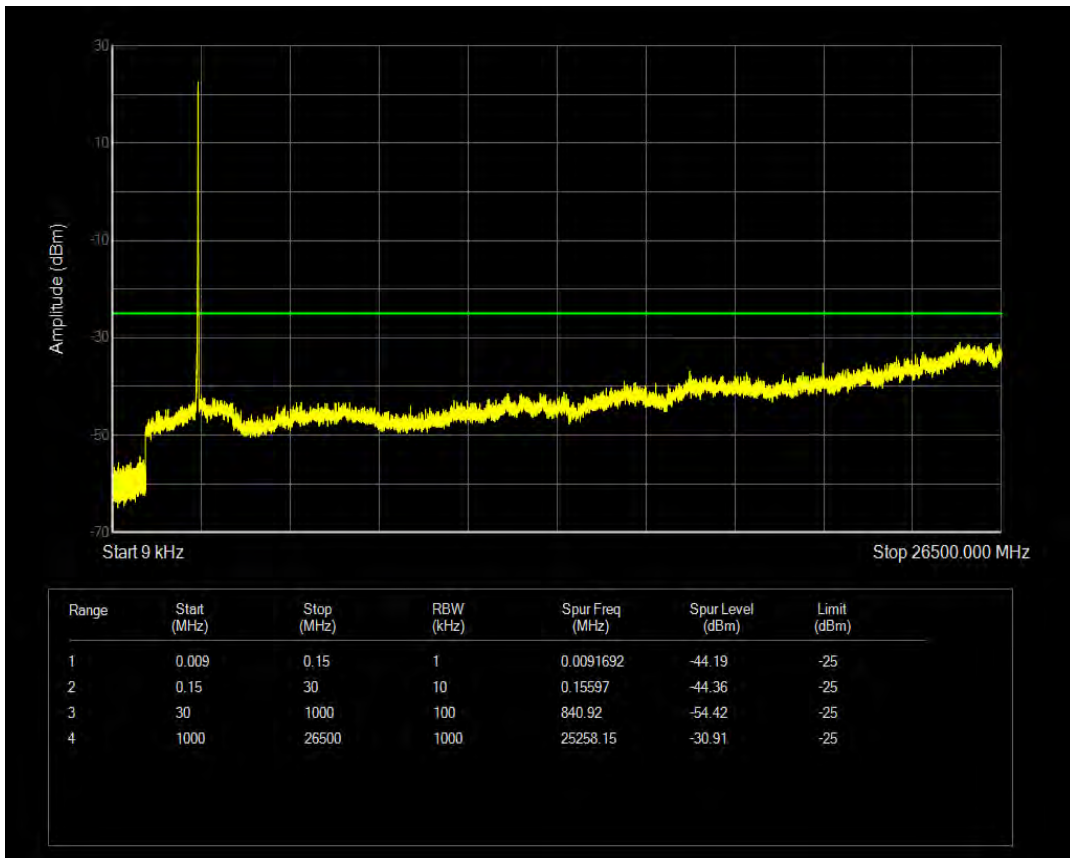

Band7 16QAM BW=10MHz Channel=20800 RB Size=50 Position=#0

Band7 QPSK BW=10MHz Channel=21100 RB Size=1 Position=#0

Band7 QPSK BW=10MHz Channel=21100 RB Size=50 Position=#0

Band7 16QAM BW=10MHz Channel=21100 RB Size=1 Position=#0

Band7 16QAM BW=10MHz Channel=21100 RB Size=50 Position=#0

Band7 QPSK BW=10MHz Channel=21400 RB Size=1 Position=#0

Band7 QPSK BW=10MHz Channel=21400 RB Size=50 Position=#0

Band7 16QAM BW=10MHz Channel=21400 RB Size=1 Position=#0