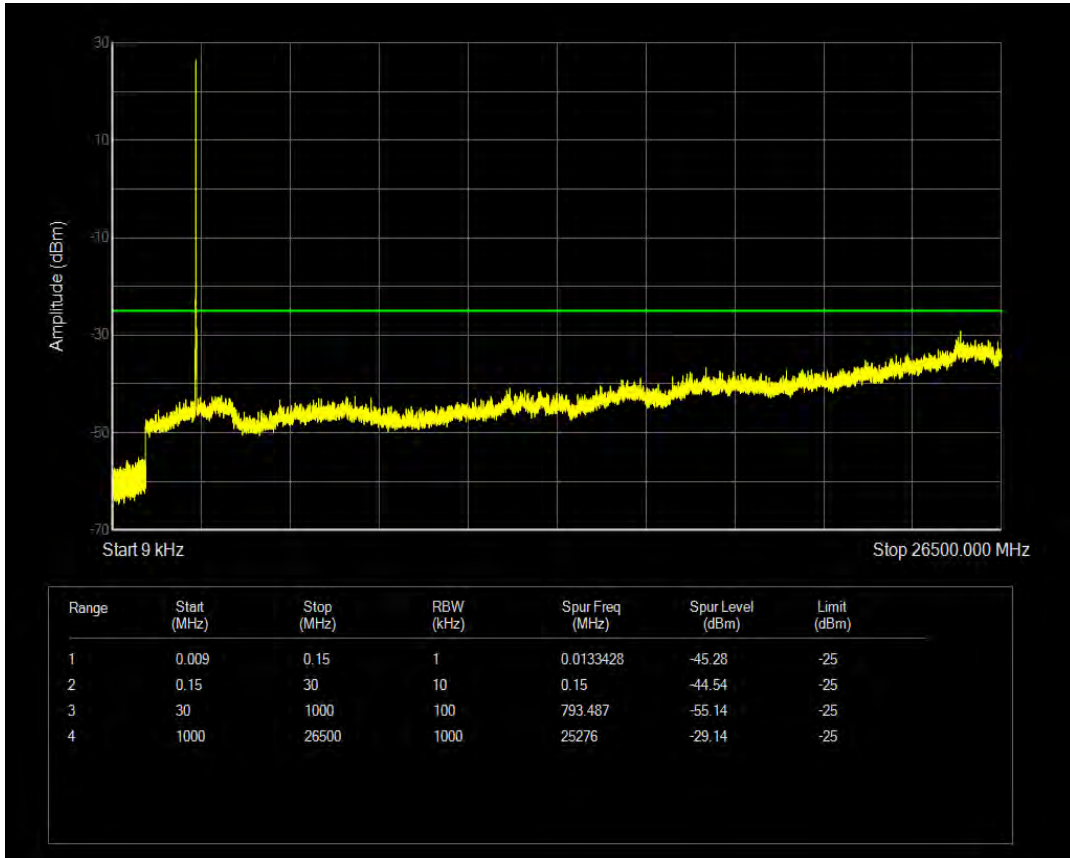

Band7 16QAM BW=5MHz Channel=21425 RB Size=25 Position=#0

Band7 QPSK BW=10MHz Channel=20800 RB Size=1 Position=#0

Band7 QPSK BW=10MHz Channel=20800 RB Size=50 Position=#0

Band7 16QAM BW=10MHz Channel=20800 RB Size=1 Position=#0

Band7 16QAM BW=10MHz Channel=20800 RB Size=50 Position=#0

Band7 QPSK BW=10MHz Channel=21100 RB Size=1 Position=#0

Band7 QPSK BW=10MHz Channel=21100 RB Size=50 Position=#0

Band7 16QAM BW=10MHz Channel=21100 RB Size=1 Position=#0