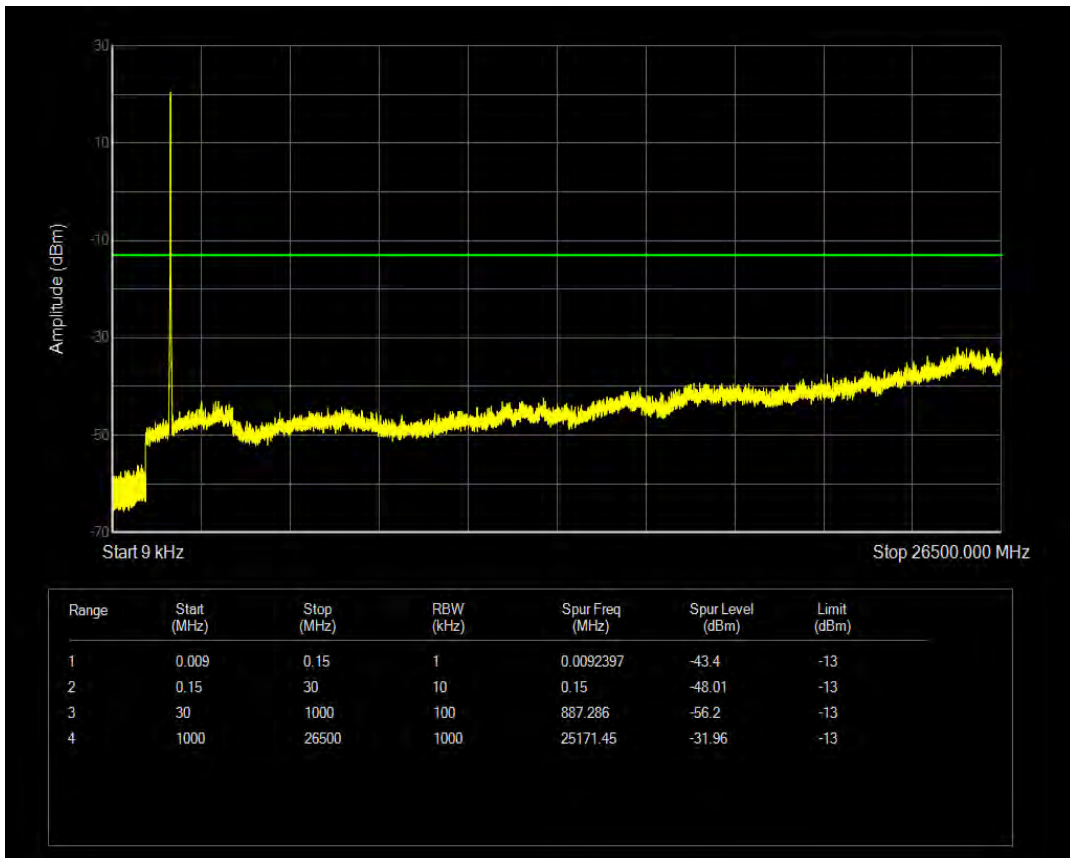

Band66 16QAM BW=15MHz Channel=132322 RB Size=75 Position=#0

Band66 QPSK BW=15MHz Channel=132597 RB Size=1 Position=#0