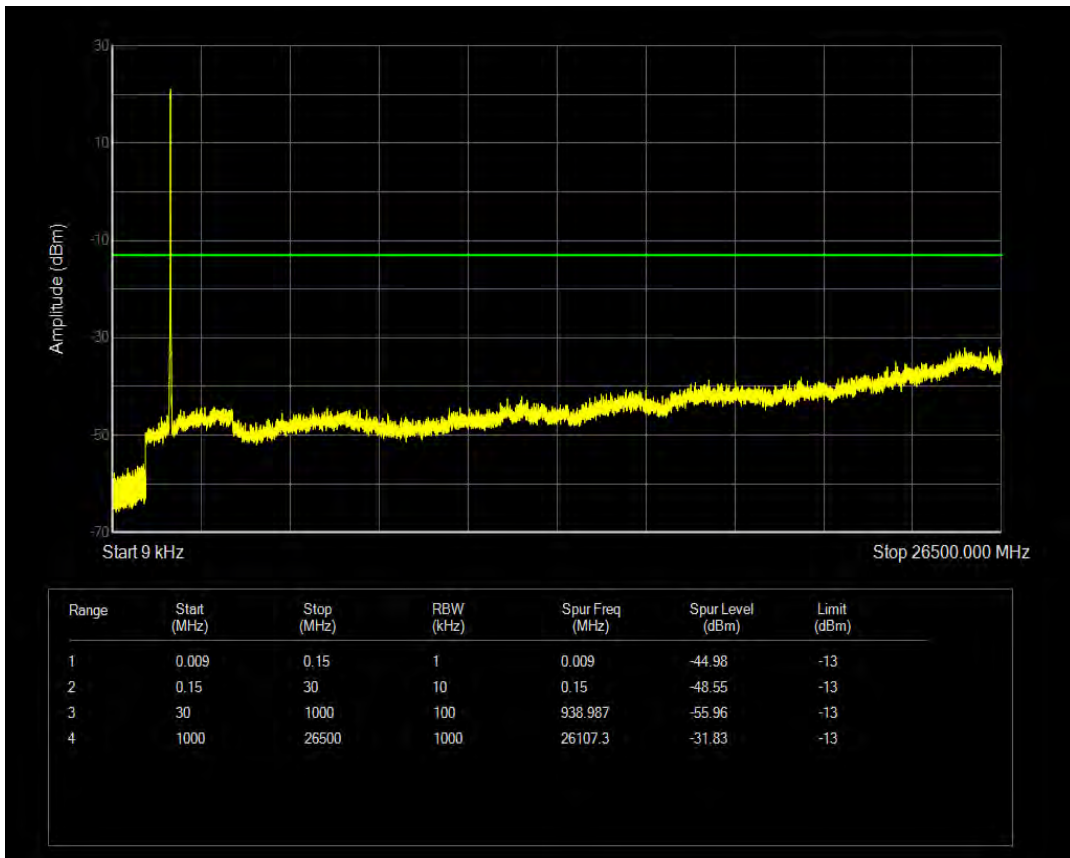

Band66 16QAM BW=10MHz Channel=132322 RB Size=50 Position=#0

Band66 QPSK BW=10MHz Channel=132622 RB Size=1 Position=#0