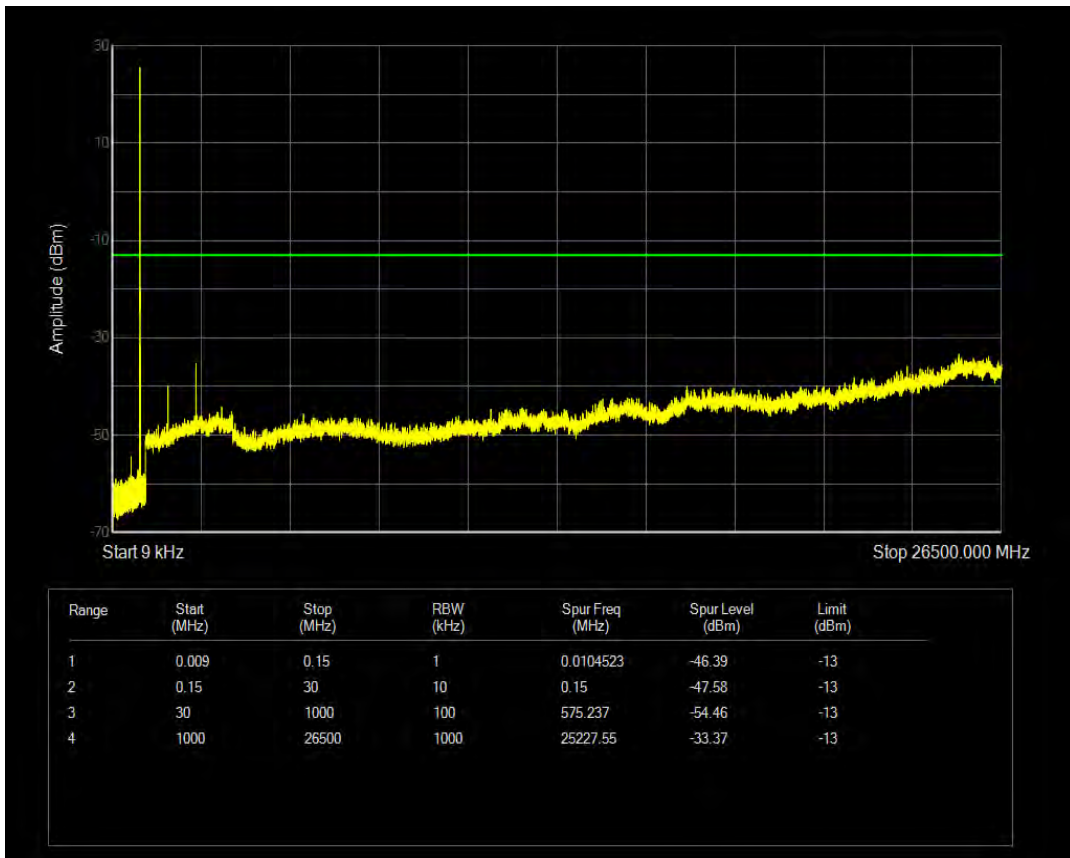

Band5 QPSK BW=3MHz Channel=20525 RB Size=1 Position=#0

Band5 16QAM BW=3MHz Channel=20415 RB Size=15 Position=#0