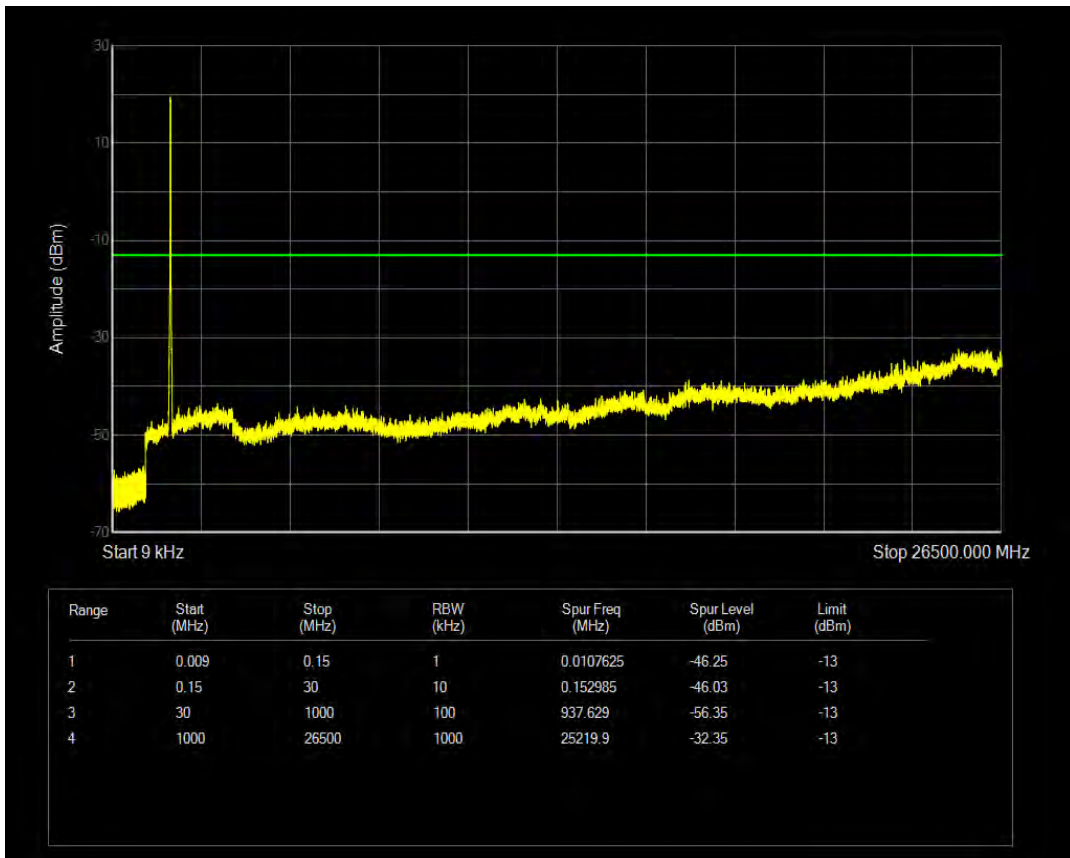

Band66 QPSK BW=20MHz Channel=132322 RB Size=100 Position=#0

Band66 16QAM BW=20MHz Channel=132322 RB Size=1 Position=#0