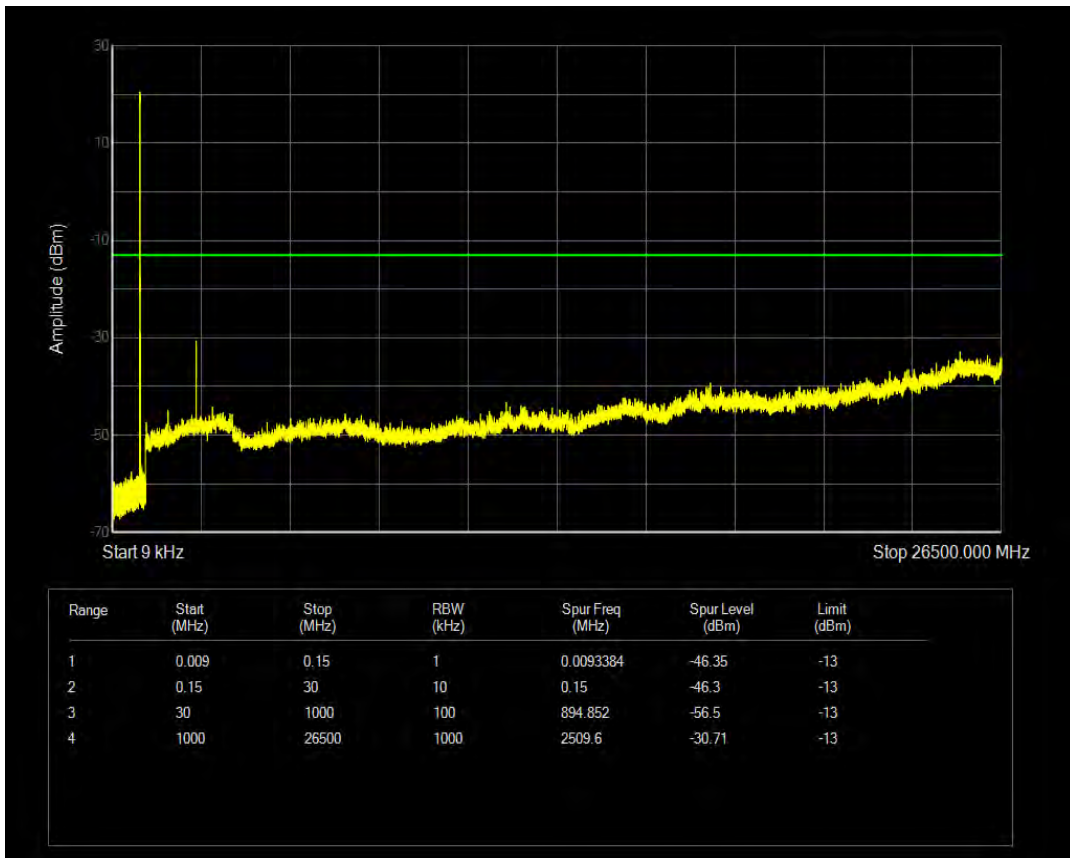

Band4 16QAM BW=20MHz Channel=20175 RB Size=100 Position=#0

Band4 QPSK BW=20MHz Channel=20300 RB Size=1 Position=#0

Band4 QPSK BW=20MHz Channel=20300 RB Size=100 Position=#0

Band4 16QAM BW=20MHz Channel=20300 RB Size=1 Position=#0

Band4 16QAM BW=20MHz Channel=20300 RB Size=100 Position=#0

Band5 QPSK BW=1.4MHz Channel=20407 RB Size=1 Position=#0

Band5 QPSK BW=1.4MHz Channel=20407 RB Size=6 Position=#0

Band5 16QAM BW=1.4MHz Channel=20407 RB Size=1 Position=#0

Band5 16QAM BW=1.4MHz Channel=20407 RB Size=6 Position=#0

Band5 QPSK BW=1.4MHz Channel=20525 RB Size=1 Position=#0

Band5 QPSK BW=1.4MHz Channel=20525 RB Size=6 Position=#0

Band5 16QAM BW=1.4MHz Channel=20525 RB Size=1 Position=#0