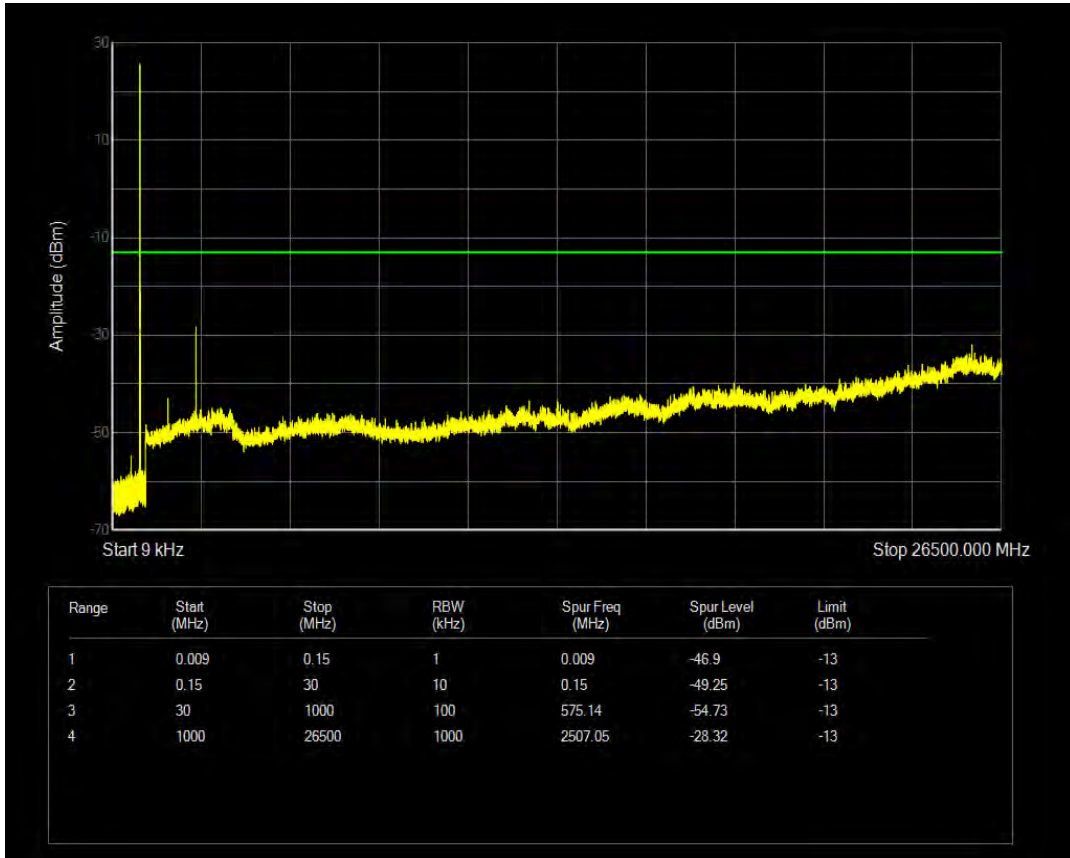

Band5 QPSK BW=3MHz Channel=20525 RB Size=1 Position=#0

Band5 16QAM BW=3MHz Channel=20415 RB Size=15 Position=#0

Band5 QPSK BW=3MHz Channel=20525 RB Size=15 Position=#0

Band5 16QAM BW=3MHz Channel=20525 RB Size=1 Position=#0