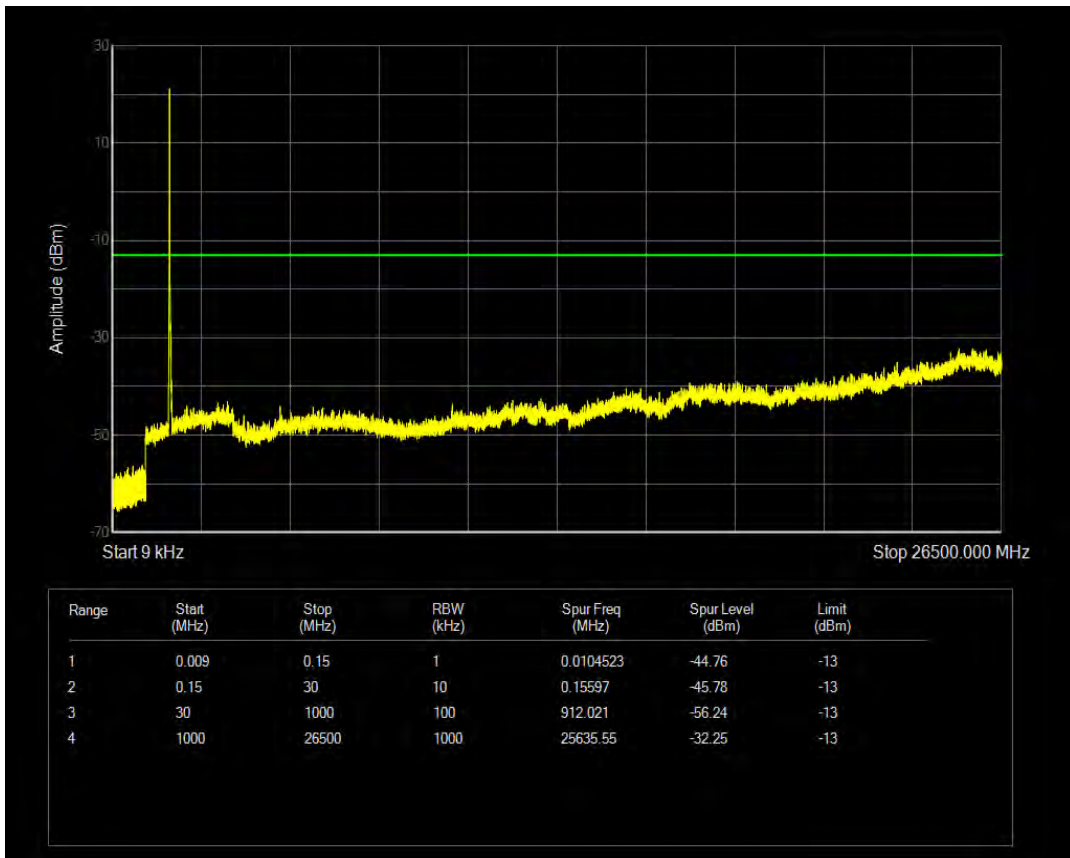

Band66 QPSK BW=15MHz Channel=132047 RB Size=75 Position=#0

Band66 16QAM BW=15MHz Channel=132047 RB Size=1 Position=#0