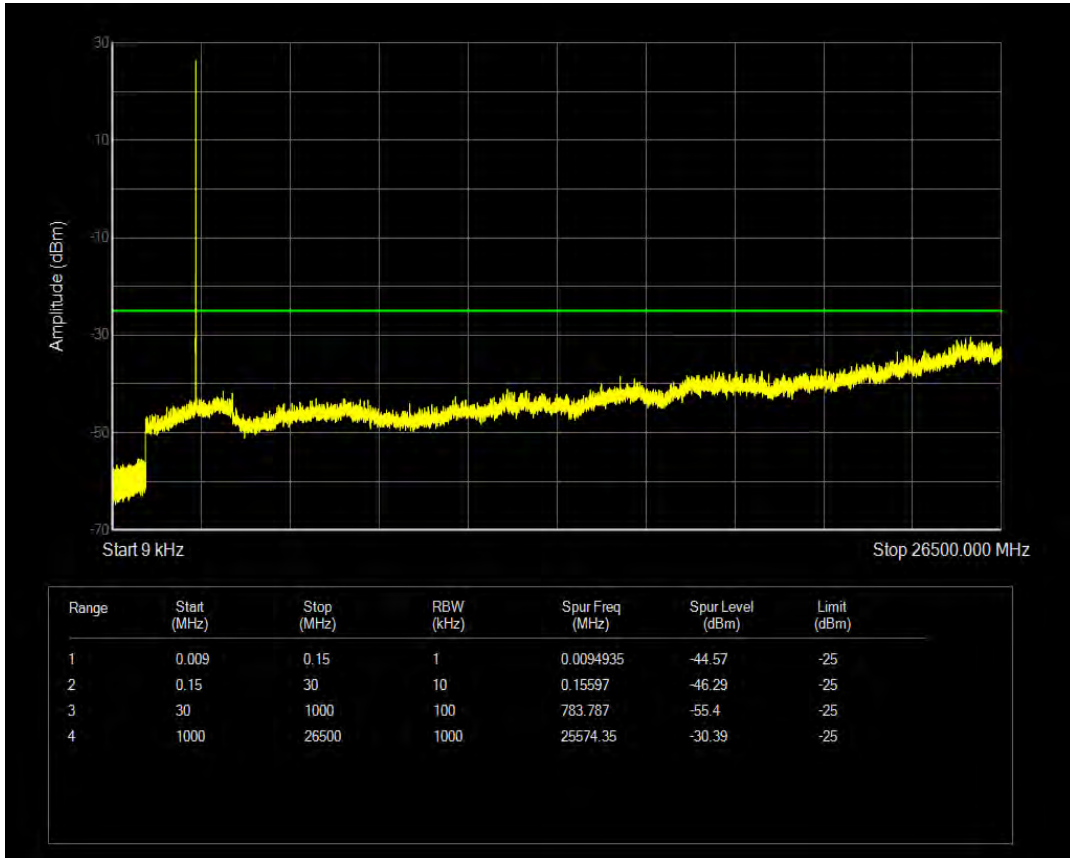

Band66 16QAM BW=20MHz Channel=132322 RB Size=100 Position=#0

Band66 QPSK BW=20MHz Channel=132572 RB Size=1 Position=#0

Band66 QPSK BW=20MHz Channel=132572 RB Size=100 Position=#0

Band66 16QAM BW=20MHz Channel=132572 RB Size=1 Position=#0

Band66 16QAM BW=20MHz Channel=132572 RB Size=100 Position=#0

Band7 QPSK BW=5MHz Channel=20775 RB Size=1 Position=#0

Band7 QPSK BW=5MHz Channel=20775 RB Size=25 Position=#0

Band7 16QAM BW=5MHz Channel=20775 RB Size=1 Position=#0