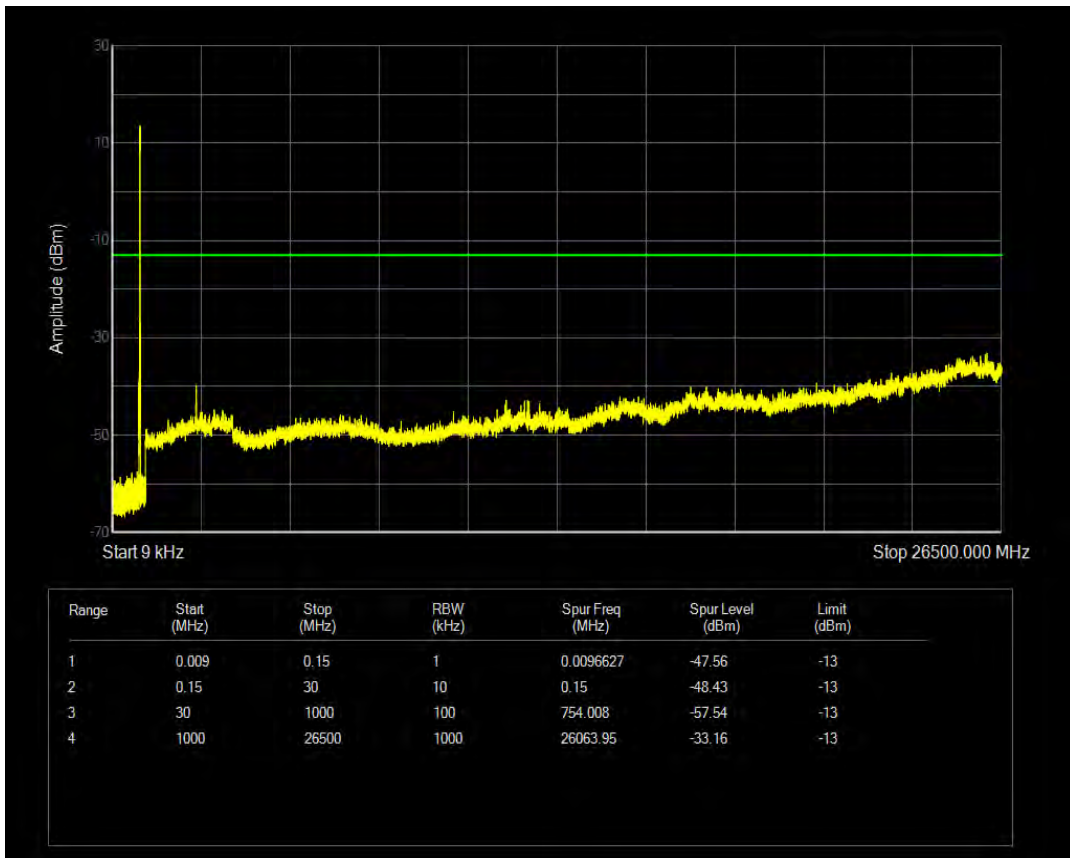

Band5 16QAM BW=5MHz Channel=20625 RB Size=25 Position=#0

Band5 QPSK BW=10MHz Channel=20450 RB Size=1 Position=#0

Band5 QPSK BW=10MHz Channel=20450 RB Size=50 Position=#0

Band5 16QAM BW=10MHz Channel=20450 RB Size=1 Position=#0

Band5 16QAM BW=10MHz Channel=20450 RB Size=50 Position=#0

Band5 QPSK BW=10MHz Channel=20525 RB Size=1 Position=#0

Band5 QPSK BW=10MHz Channel=20525 RB Size=50 Position=#0

Band5 16QAM BW=10MHz Channel=20525 RB Size=1 Position=#0