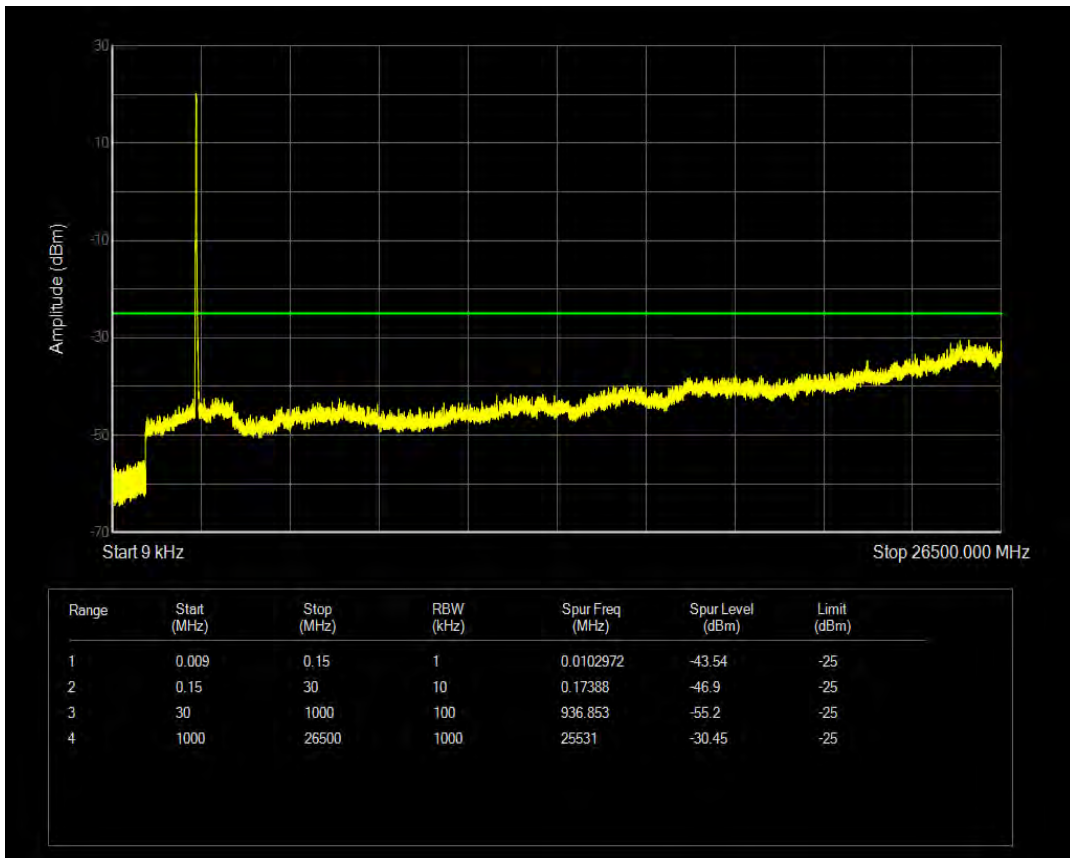

Band7 16QAM BW=15MHz Channel=21100 RB Size=75 Position=#0

Band7 QPSK BW=15MHz Channel=21375 RB Size=1 Position=#0

Band7 QPSK BW=15MHz Channel=21375 RB Size=75 Position=#0

Band7 16QAM BW=15MHz Channel=21375 RB Size=1 Position=#0

Band7 16QAM BW=15MHz Channel=21375 RB Size=75 Position=#0

Band7 QPSK BW=20MHz Channel=20850 RB Size=1 Position=#0

Band7 QPSK BW=20MHz Channel=20850 RB Size=100 Position=#0

Band7 16QAM BW=20MHz Channel=20850 RB Size=1 Position=#0