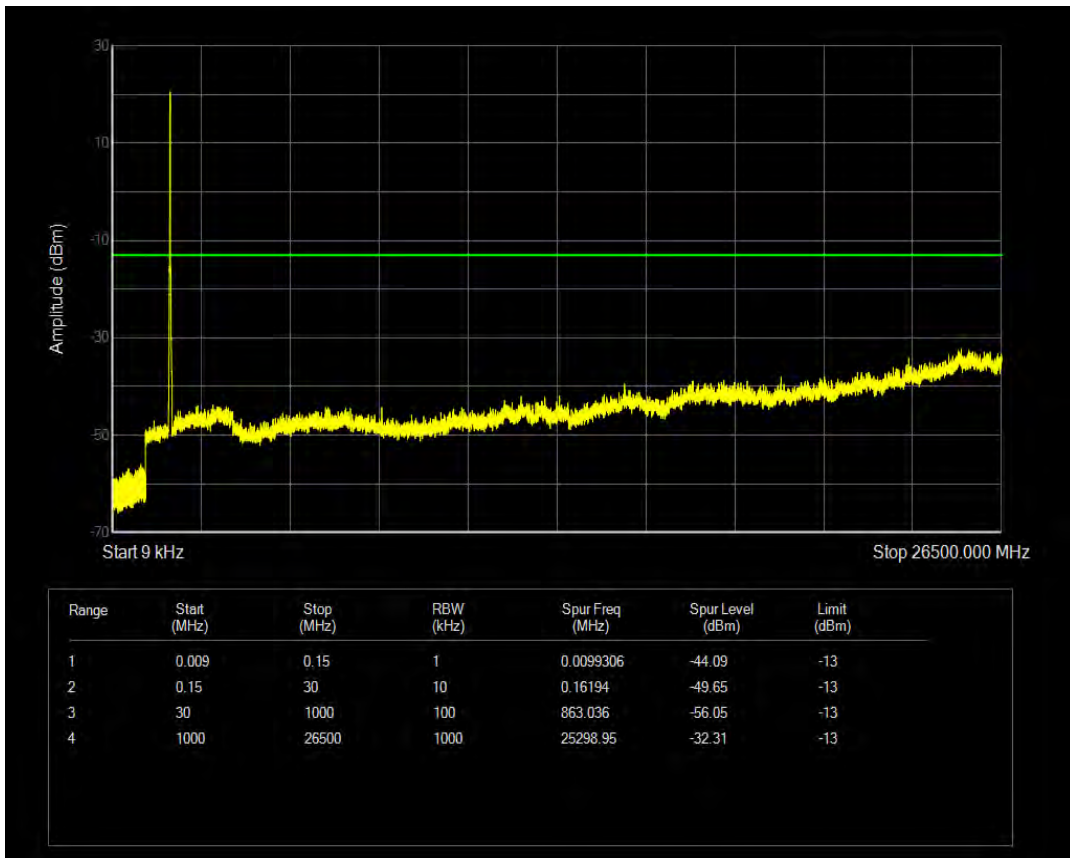

Band4 16QAM BW=15MHz Channel=20325 RB Size=75 Position=#0

Band4 QPSK BW=20MHz Channel=20050 RB Size=1 Position=#0

Band4 QPSK BW=20MHz Channel=20050 RB Size=100 Position=#0

Band4 16QAM BW=20MHz Channel=20050 RB Size=1 Position=#0

Band4 16QAM BW=20MHz Channel=20050 RB Size=100 Position=#0

Band4 QPSK BW=20MHz Channel=20175 RB Size=1 Position=#0

Band4 QPSK BW=20MHz Channel=20175 RB Size=100 Position=#0

Band4 16QAM BW=20MHz Channel=20175 RB Size=1 Position=#0