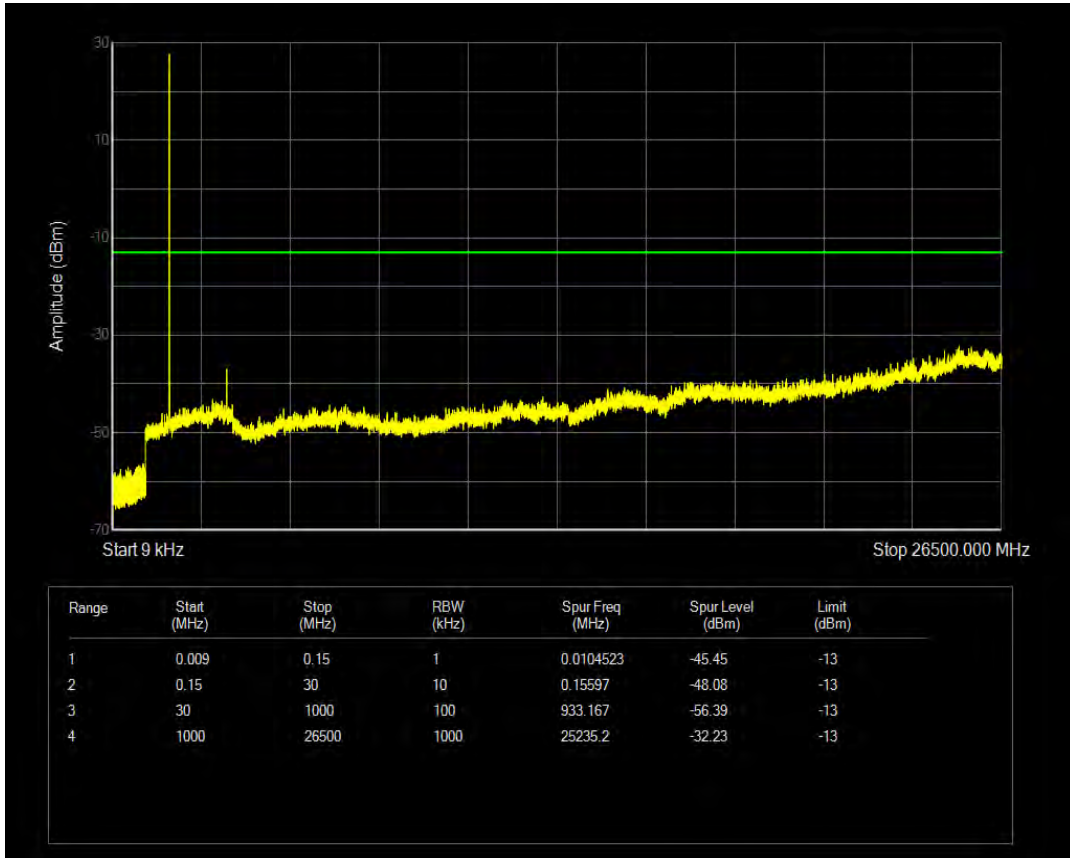

Band5 16QAM BW=10MHz Channel=20525 RB Size=50 Position=#0

Band5 QPSK BW=10MHz Channel=20600 RB Size=1 Position=#0

Band5 QPSK BW=10MHz Channel=20600 RB Size=50 Position=#0

Band5 16QAM BW=10MHz Channel=20600 RB Size=1 Position=#0

Band5 16QAM BW=10MHz Channel=20600 RB Size=50 Position=#0

Band66 QPSK BW=1.4MHz Channel=131979 RB Size=1 Position=#0

Band66 QPSK BW=1.4MHz Channel=131979 RB Size=6 Position=#0

Band66 16QAM BW=1.4MHz Channel=131979 RB Size=1 Position=#0