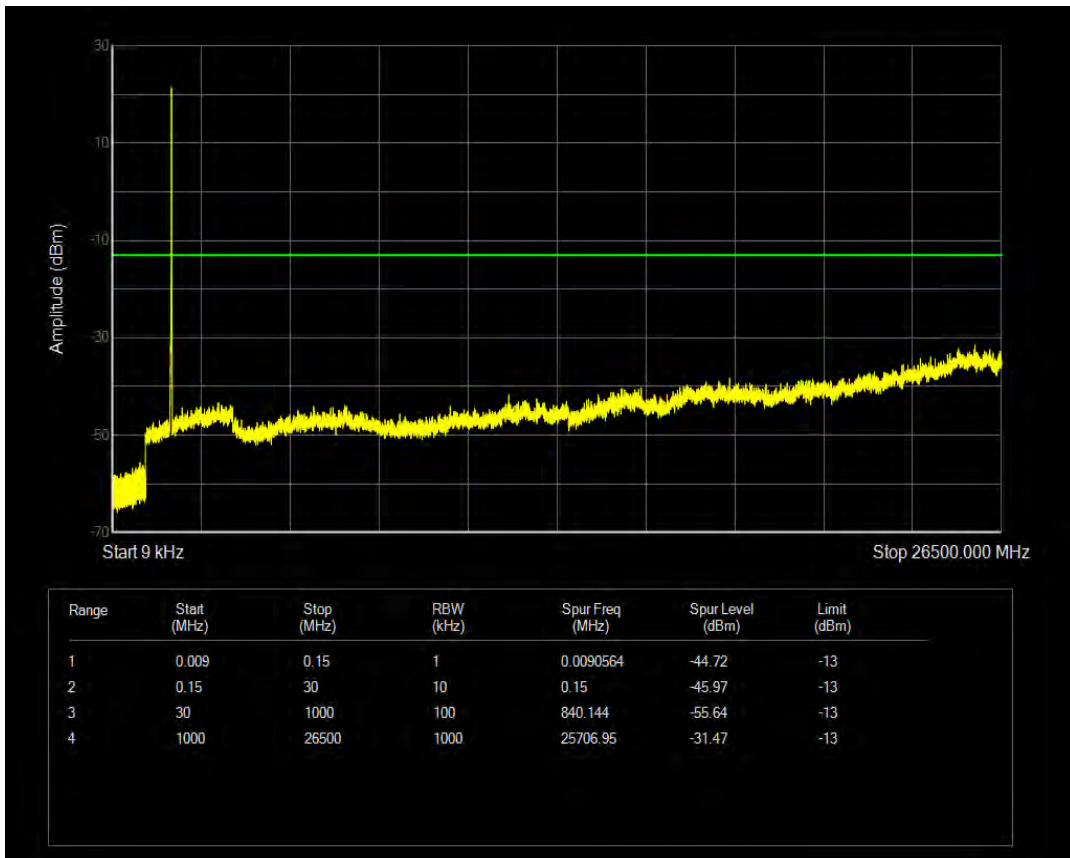

Band66 16QAM BW=10MHz Channel=132622 RB Size=50 Position=#0

Band66 QPSK BW=15MHz Channel=132047 RB Size=1 Position=#0