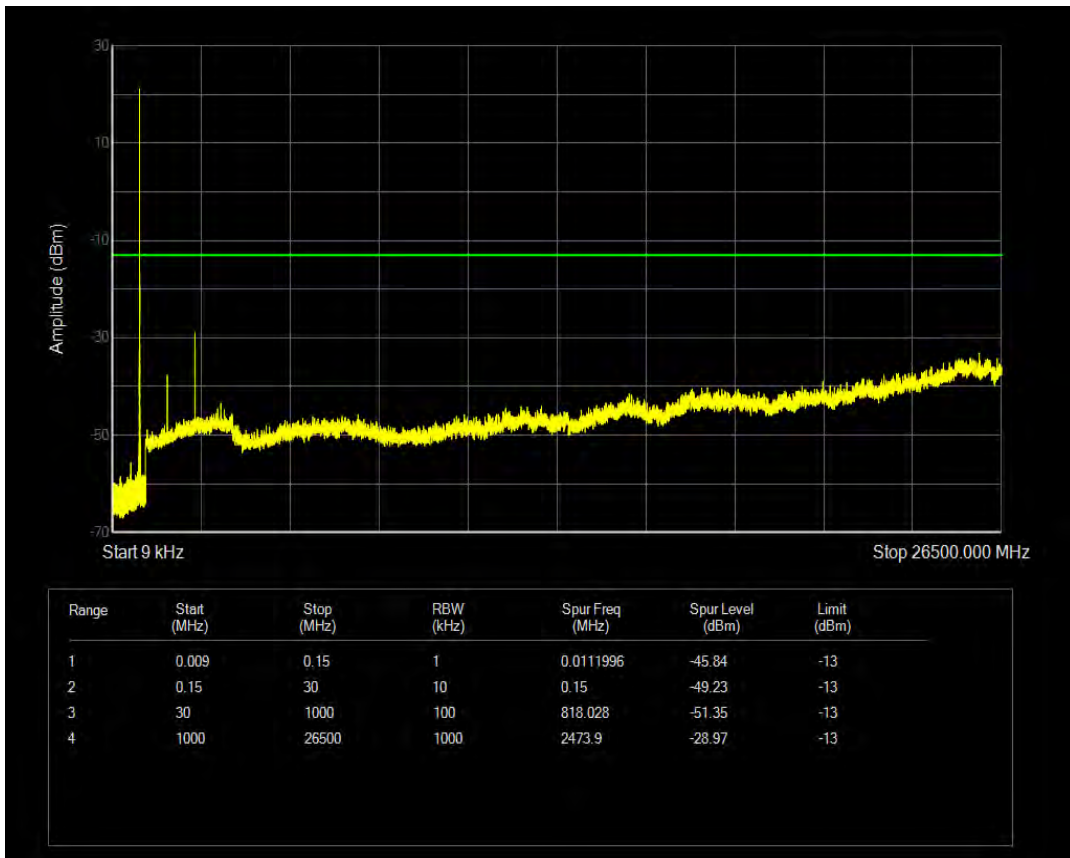

Band4 16QAM BW=20MHz Channel=20175 RB Size=100 Position=#0

Band4 QPSK BW=20MHz Channel=20300 RB Size=1 Position=#0

Band4 QPSK BW=20MHz Channel=20300 RB Size=100 Position=#0

Band4 16QAM BW=20MHz Channel=20300 RB Size=1 Position=#0

Band4 16QAM BW=20MHz Channel=20300 RB Size=100 Position=#0

Band5 QPSK BW=1.4MHz Channel=20407 RB Size=1 Position=#0

Band5 QPSK BW=1.4MHz Channel=20407 RB Size=6 Position=#0

Band5 16QAM BW=1.4MHz Channel=20407 RB Size=1 Position=#0

Band5 16QAM BW=1.4MHz Channel=20407 RB Size=6 Position=#0

Band5 QPSK BW=1.4MHz Channel=20525 RB Size=1 Position=#0

Band5 QPSK BW=1.4MHz Channel=20525 RB Size=6 Position=#0

Band5 16QAM BW=1.4MHz Channel=20525 RB Size=1 Position=#0