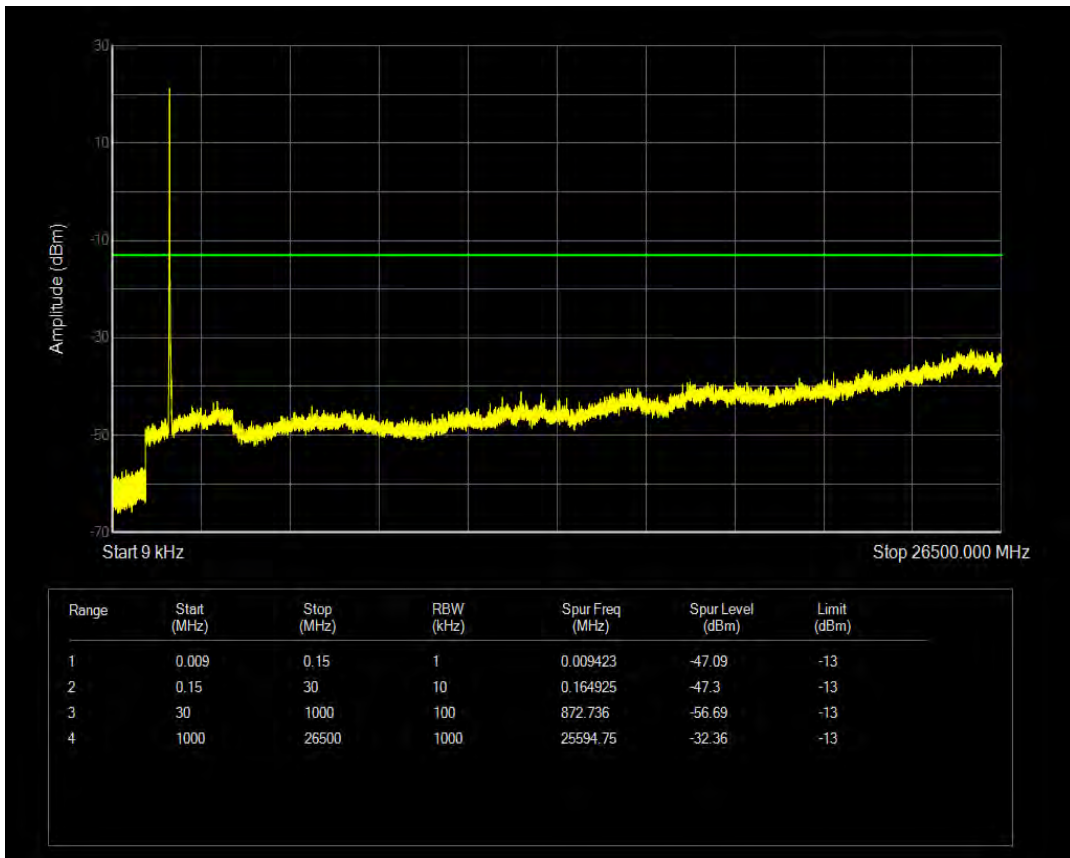

Band66 16QAM BW=15MHz Channel=132047 RB Size=75 Position=#0

Band66 QPSK BW=15MHz Channel=132322 RB Size=1 Position=#0