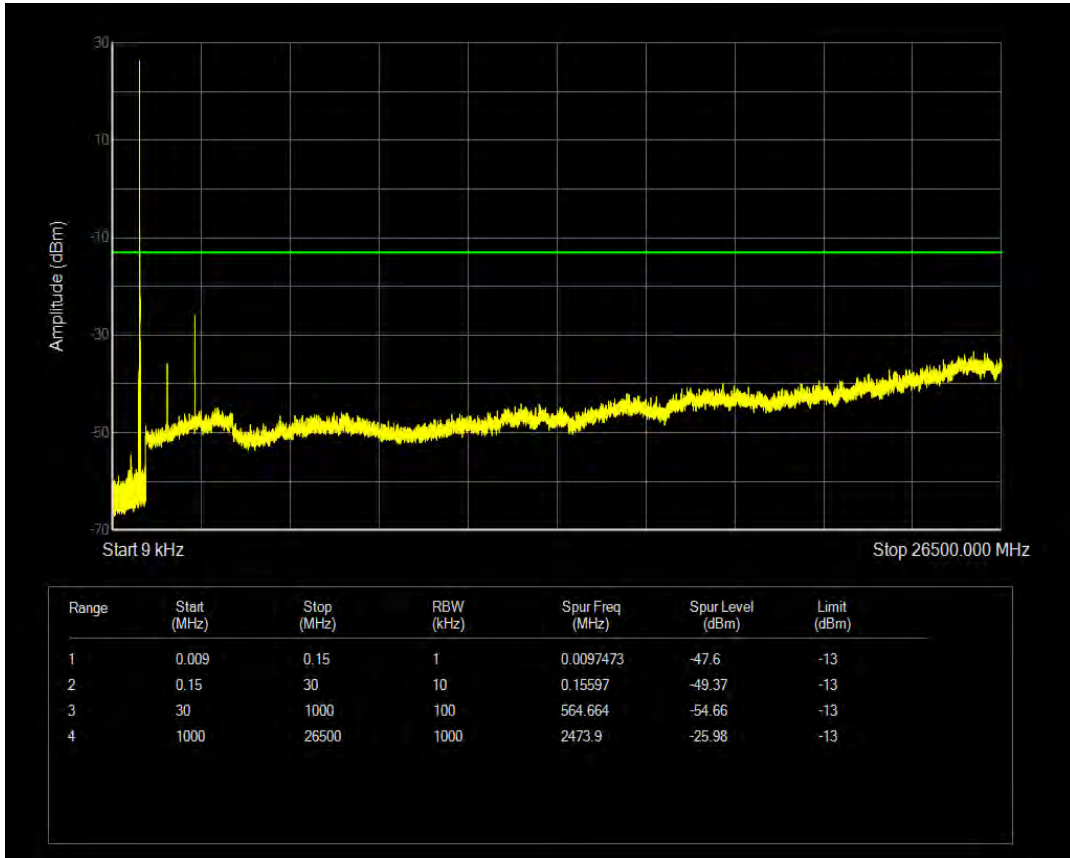

Band5 16QAM BW=5MHz Channel=20625 RB Size=25 Position=#0

Band5 QPSK BW=10MHz Channel=20450 RB Size=1 Position=#0

Band5 QPSK BW=10MHz Channel=20450 RB Size=50 Position=#0

Band5 16QAM BW=10MHz Channel=20450 RB Size=1 Position=#0

Band5 16QAM BW=10MHz Channel=20450 RB Size=50 Position=#0

Band5 QPSK BW=10MHz Channel=20525 RB Size=1 Position=#0

Band5 QPSK BW=10MHz Channel=20525 RB Size=50 Position=#0

Band5 16QAM BW=10MHz Channel=20525 RB Size=1 Position=#0