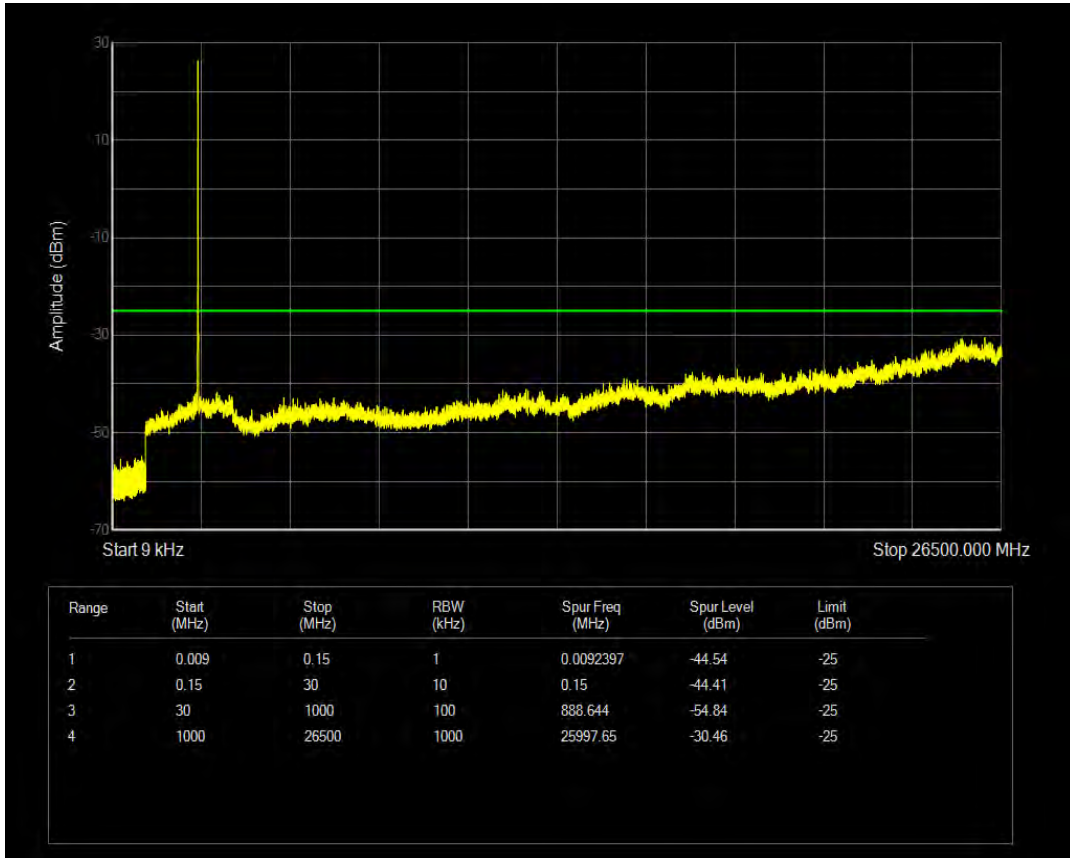

Band7 16QAM BW=10MHz Channel=21100 RB Size=50 Position=#0

Band7 QPSK BW=10MHz Channel=21400 RB Size=1 Position=#0

Band7 QPSK BW=10MHz Channel=21400 RB Size=50 Position=#0

Band7 16QAM BW=10MHz Channel=21400 RB Size=1 Position=#0

Band7 16QAM BW=10MHz Channel=21400 RB Size=50 Position=#0

Band7 QPSK BW=15MHz Channel=20825 RB Size=75 Position=#0

Band7 QPSK BW=15MHz Channel=20825 RB Size=1 Position=#0

Band7 16QAM BW=15MHz Channel=20825 RB Size=1 Position=#0