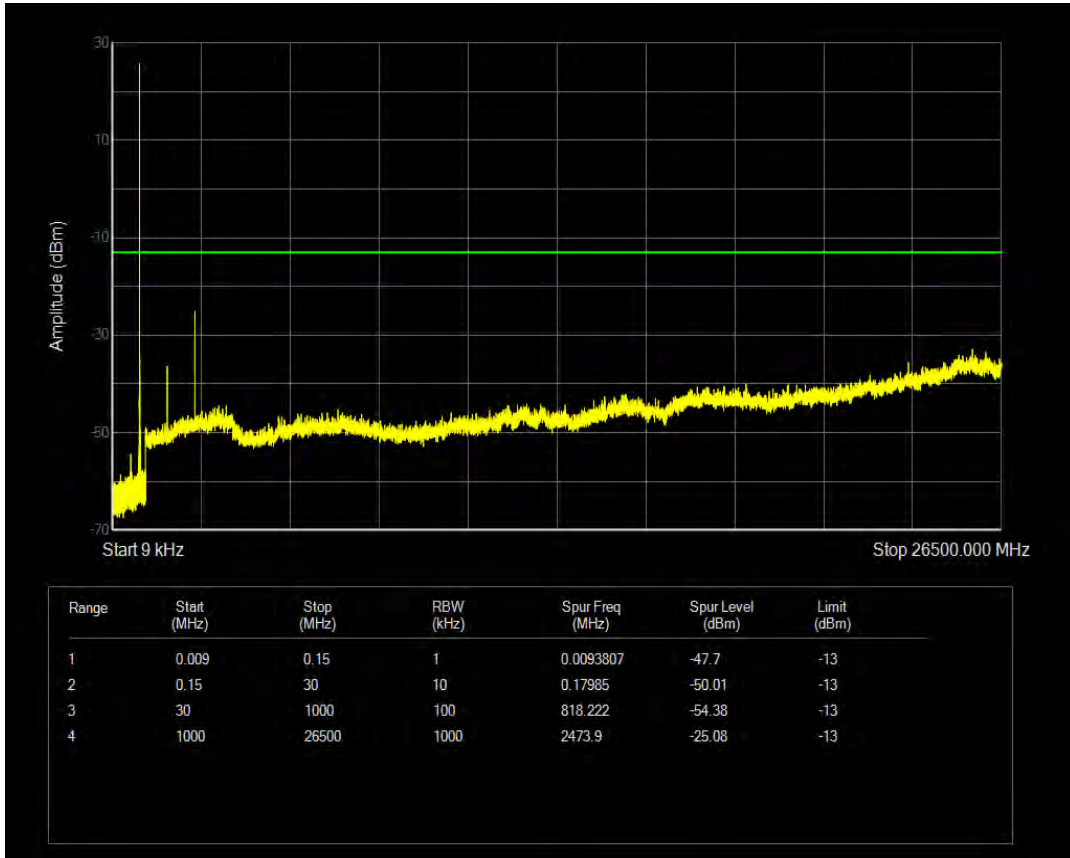

Band4 16QAM BW=20MHz Channel=20175 RB Size=100 Position=#0

Band4 QPSK BW=20MHz Channel=20300 RB Size=1 Position=#0

Band4 QPSK BW=20MHz Channel=20300 RB Size=100 Position=#0

Band4 16QAM BW=20MHz Channel=20300 RB Size=1 Position=#0

Band4 16QAM BW=20MHz Channel=20300 RB Size=100 Position=#0

Band5 QPSK BW=1.4MHz Channel=20407 RB Size=1 Position=#0

Band5 QPSK BW=1.4MHz Channel=20407 RB Size=6 Position=#0

Band5 16QAM BW=1.4MHz Channel=20407 RB Size=1 Position=#0

Band5 16QAM BW=1.4MHz Channel=20407 RB Size=6 Position=#0

Band5 QPSK BW=1.4MHz Channel=20525 RB Size=1 Position=#0

Band5 QPSK BW=1.4MHz Channel=20525 RB Size=6 Position=#0

Band5 16QAM BW=1.4MHz Channel=20525 RB Size=1 Position=#0