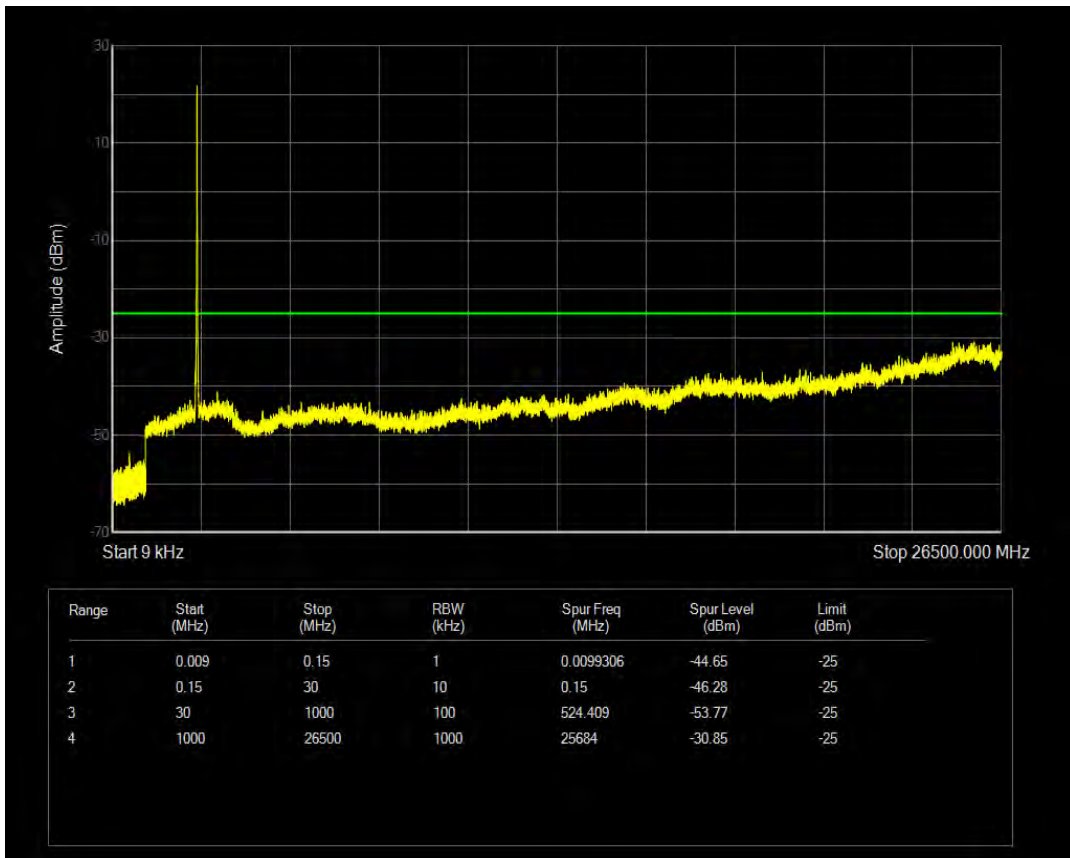

Band7 16QAM BW=5MHz Channel=21425 RB Size=25 Position=#0

Band7 QPSK BW=10MHz Channel=20800 RB Size=1 Position=#0

Band7 QPSK BW=10MHz Channel=20800 RB Size=50 Position=#0

Band7 16QAM BW=10MHz Channel=20800 RB Size=1 Position=#0

Band7 16QAM BW=10MHz Channel=20800 RB Size=50 Position=#0

Band7 QPSK BW=10MHz Channel=21100 RB Size=1 Position=#0

Band7 QPSK BW=10MHz Channel=21100 RB Size=50 Position=#0

Band7 16QAM BW=10MHz Channel=21100 RB Size=1 Position=#0