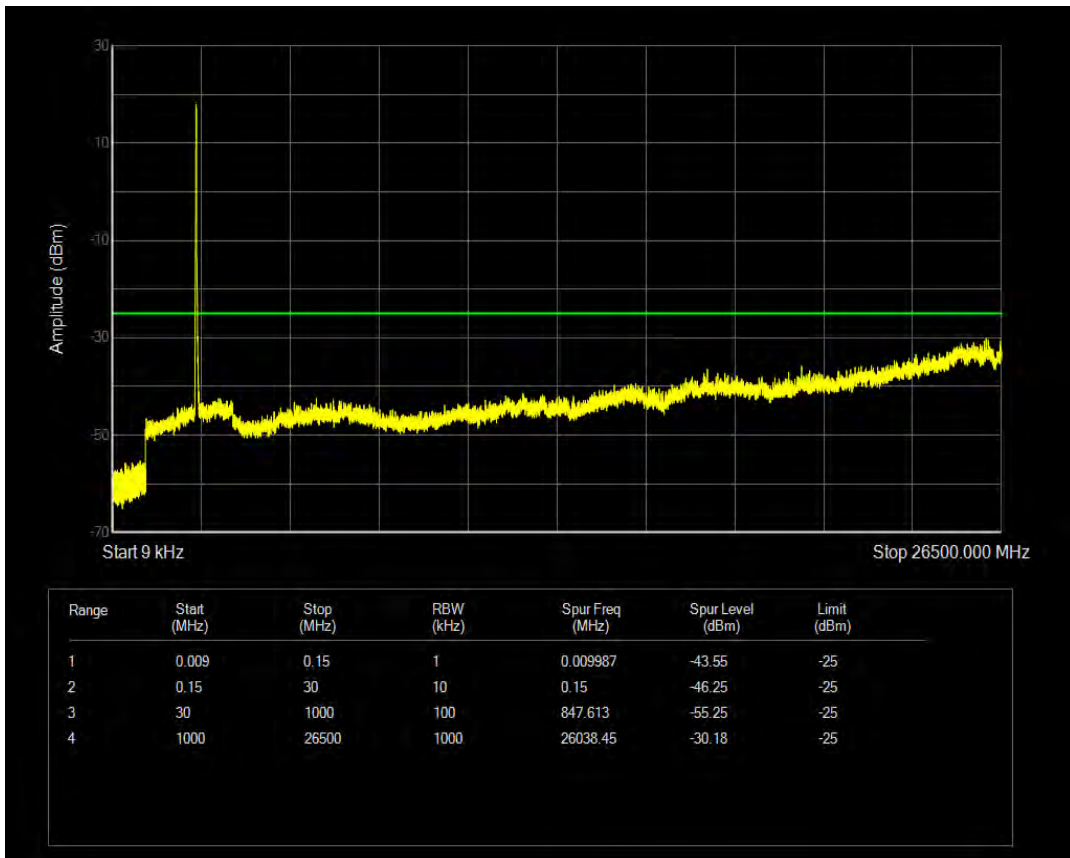

Band7 16QAM BW=15MHz Channel=21375 RB Size=75 Position=#0

Band7 QPSK BW=20MHz Channel=20850 RB Size=1 Position=#0

Band7 QPSK BW=20MHz Channel=20850 RB Size=100 Position=#0

Band7 16QAM BW=20MHz Channel=20850 RB Size=1 Position=#0

Band7 16QAM BW=20MHz Channel=20850 RB Size=100 Position=#0

Band7 QPSK BW=20MHz Channel=21100 RB Size=1 Position=#0

Band7 QPSK BW=20MHz Channel=21100 RB Size=100 Position=#0

Band7 16QAM BW=20MHz Channel=21100 RB Size=1 Position=#0