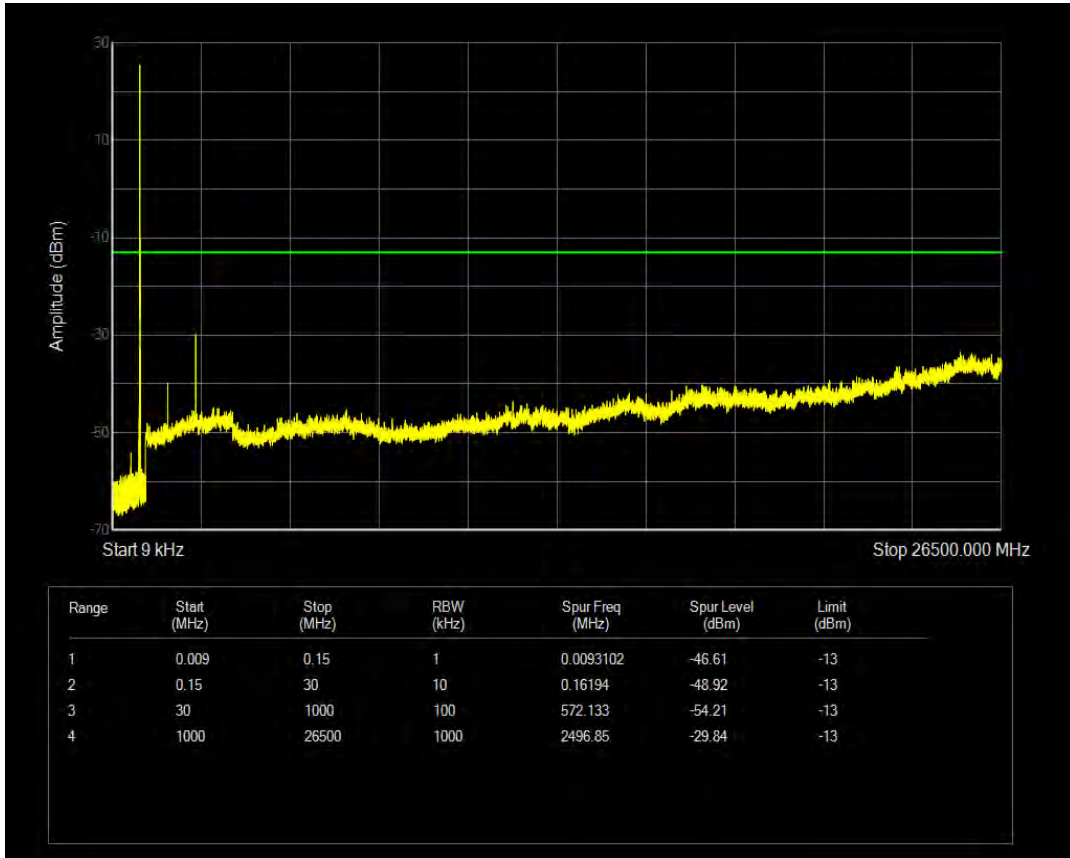

Band5 16QAM BW=5MHz Channel=20625 RB Size=25 Position=#0

Band5 QPSK BW=10MHz Channel=20450 RB Size=1 Position=#0

Band5 QPSK BW=10MHz Channel=20450 RB Size=50 Position=#0

Band5 16QAM BW=10MHz Channel=20450 RB Size=1 Position=#0

Band5 16QAM BW=10MHz Channel=20450 RB Size=50 Position=#0

Band5 QPSK BW=10MHz Channel=20525 RB Size=1 Position=#0

Band5 QPSK BW=10MHz Channel=20525 RB Size=50 Position=#0

Band5 16QAM BW=10MHz Channel=20525 RB Size=1 Position=#0