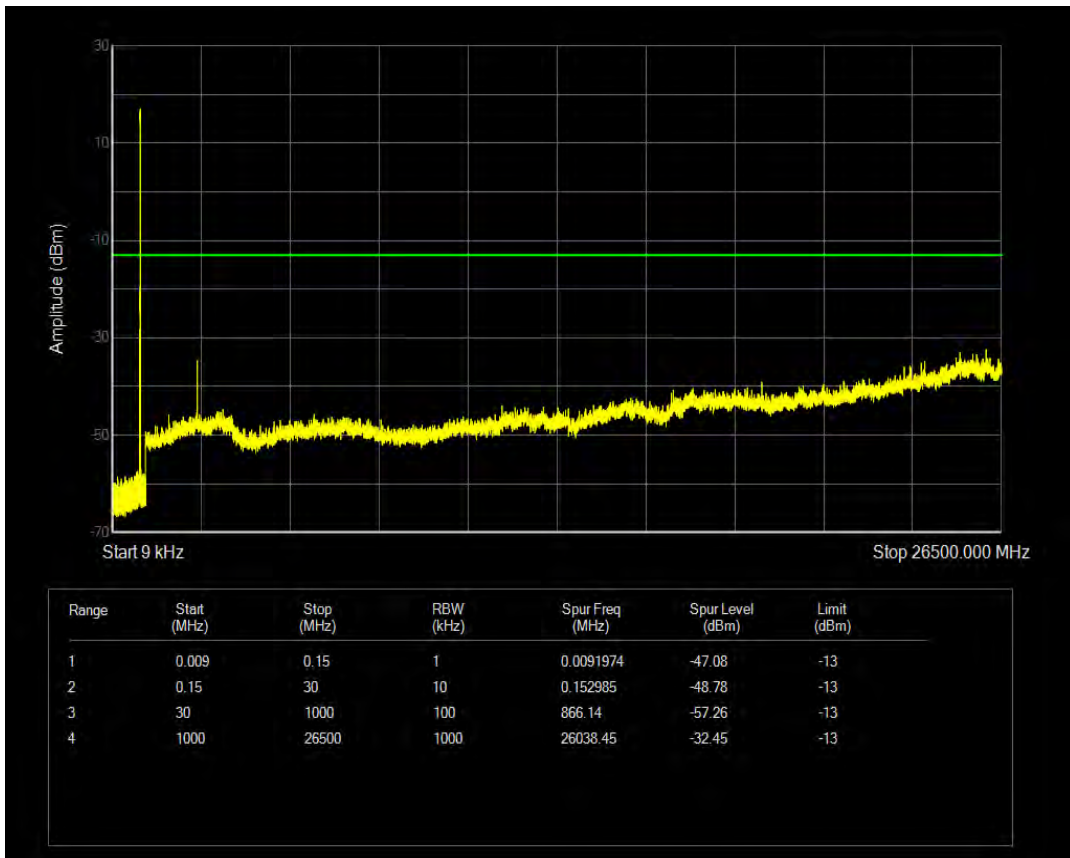

Band5 QPSK BW=3MHz Channel=20635 RB Size=15 Position=#0

Band5 16QAM BW=3MHz Channel=20635 RB Size=1 Position=#0