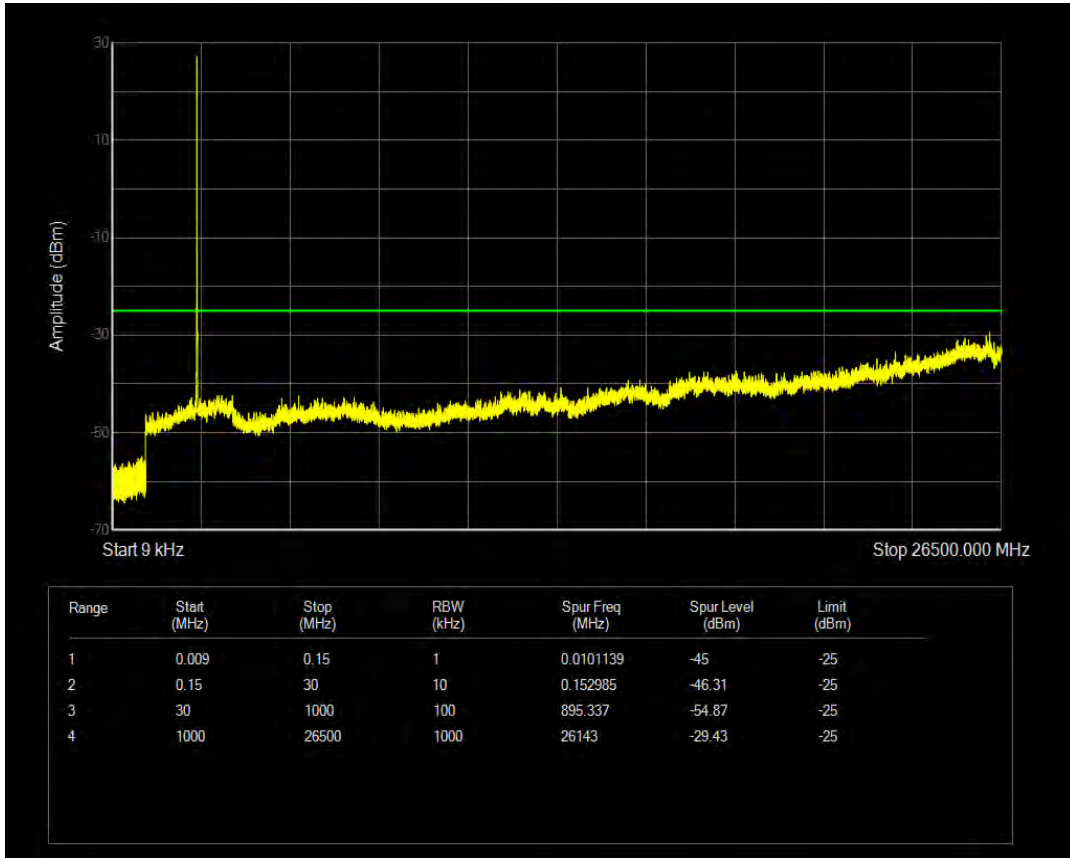

Band7 16QAM BW=10MHz Channel=20800 RB Size=50 Position=#0

Band7 QPSK BW=10MHz Channel=21100 RB Size=1 Position=#0

Band7 QPSK BW=10MHz Channel=21100 RB Size=50 Position=#0

Band7 16QAM BW=10MHz Channel=21100 RB Size=1 Position=#0