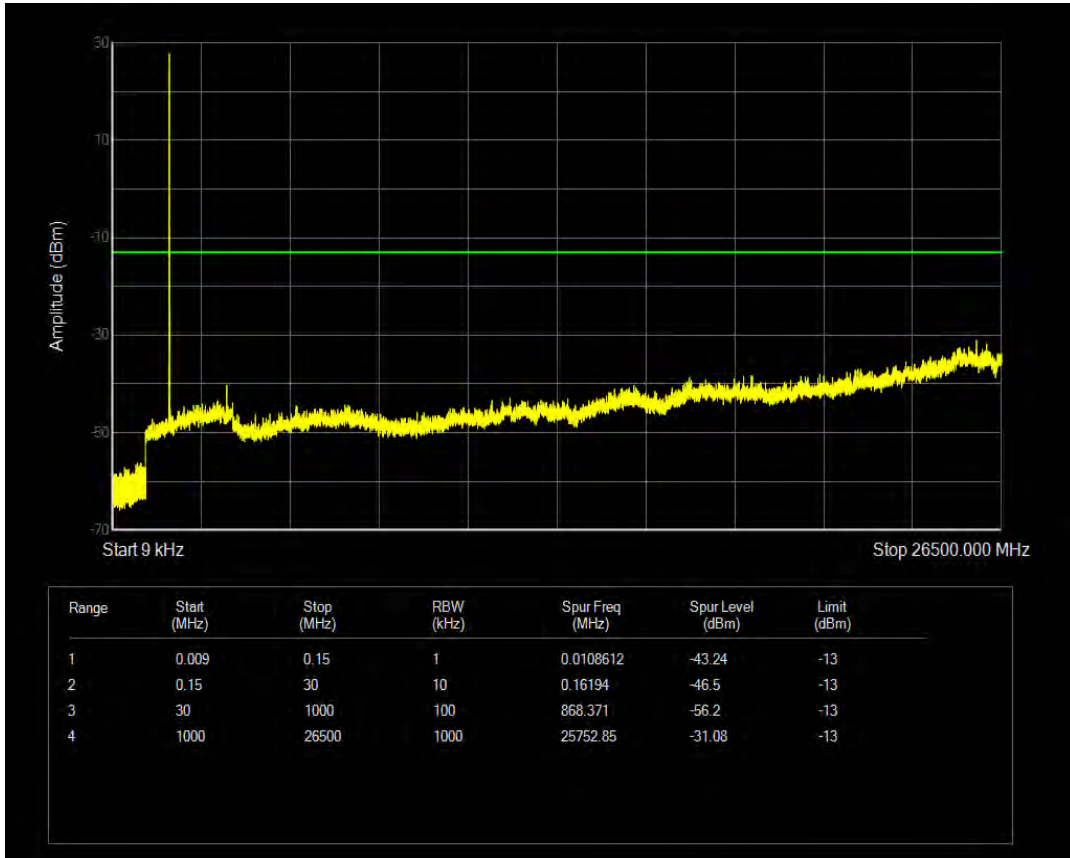

Band66 16QAM BW=5MHz Channel=132647 RB Size=25 Position=#0

Band66 QPSK BW=10MHz Channel=132022 RB Size=1 Position=#0

Band66 QPSK BW=10MHz Channel=132022 RB Size=50 Position=#0

Band66 16QAM BW=10MHz Channel=132022 RB Size=1 Position=#0