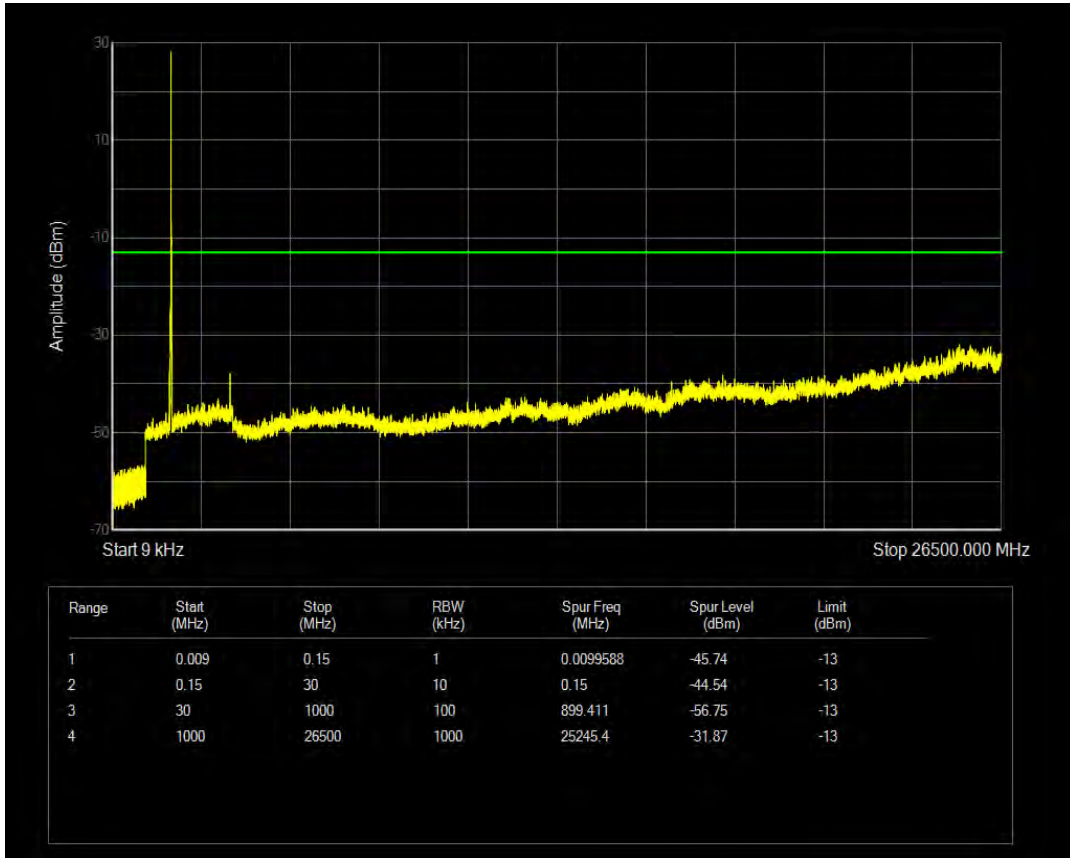

Band66 16QAM BW=20MHz Channel=132322 RB Size=100 Position=#0

Band66 QPSK BW=20MHz Channel=132572 RB Size=1 Position=#0

Band66 QPSK BW=20MHz Channel=132572 RB Size=100 Position=#0

Band66 16QAM BW=20MHz Channel=132572 RB Size=1 Position=#0

Band66 16QAM BW=20MHz Channel=132572 RB Size=100 Position=#0

Band7 QPSK BW=5MHz Channel=20775 RB Size=1 Position=#0

Band7 QPSK BW=5MHz Channel=20775 RB Size=25 Position=#0

Band7 16QAM BW=5MHz Channel=20775 RB Size=1 Position=#0