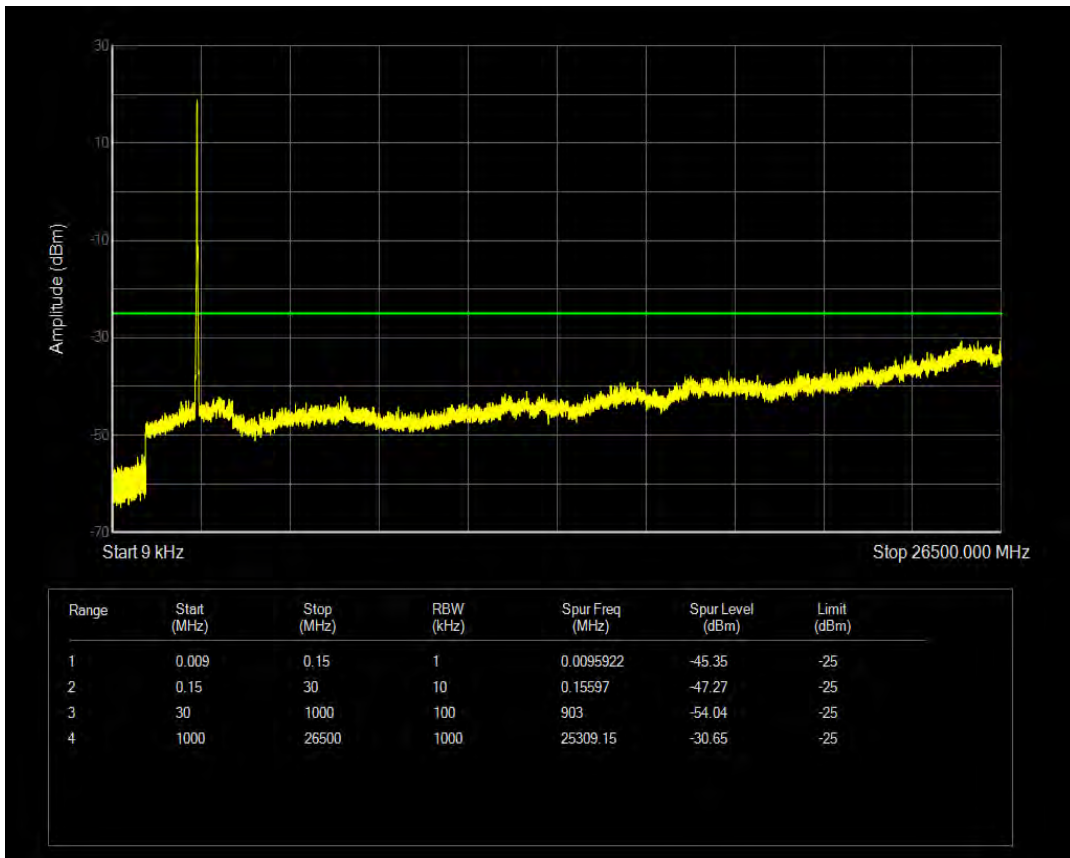

Band7 16QAM BW=20MHz Channel=20850 RB Size=100 Position=#0

Band7 QPSK BW=20MHz Channel=21100 RB Size=1 Position=#0

Band7 QPSK BW=20MHz Channel=21100 RB Size=100 Position=#0

Band7 16QAM BW=20MHz Channel=21100 RB Size=1 Position=#0

Band7 16QAM BW=20MHz Channel=21100 RB Size=100 Position=#0

Band7 QPSK BW=20MHz Channel=21350 RB Size=1 Position=#0

Band7 QPSK BW=20MHz Channel=21350 RB Size=100 Position=#0

Band7 16QAM BW=20MHz Channel=21350 RB Size=1 Position=#0