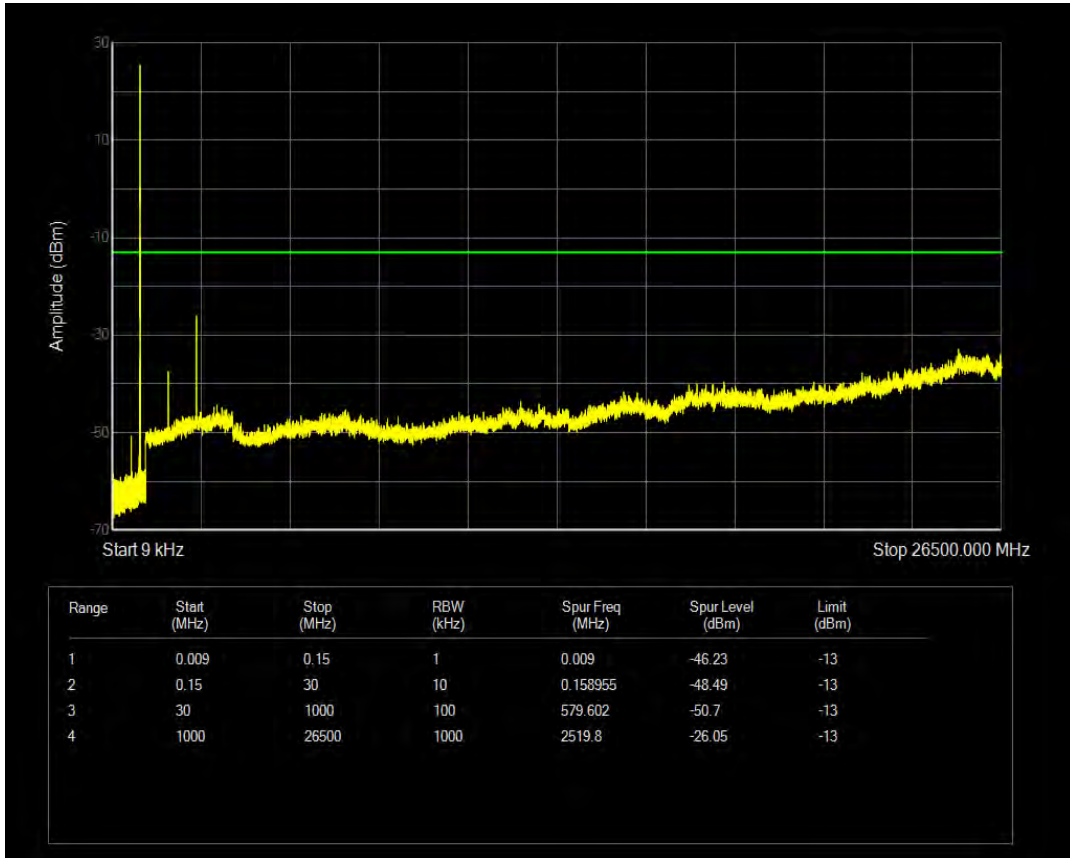

Band5 16QAM BW=10MHz Channel=20450 RB Size=50 Position=#0

Band5 QPSK BW=10MHz Channel=20525 RB Size=1 Position=#0

Band5 QPSK BW=10MHz Channel=20525 RB Size=50 Position=#0

Band5 16QAM BW=10MHz Channel=20525 RB Size=1 Position=#0

Band5 16QAM BW=10MHz Channel=20525 RB Size=50 Position=#0

Band5 QPSK BW=10MHz Channel=20600 RB Size=1 Position=#0

Band5 QPSK BW=10MHz Channel=20600 RB Size=50 Position=#0

Band5 16QAM BW=10MHz Channel=20600 RB Size=1 Position=#0