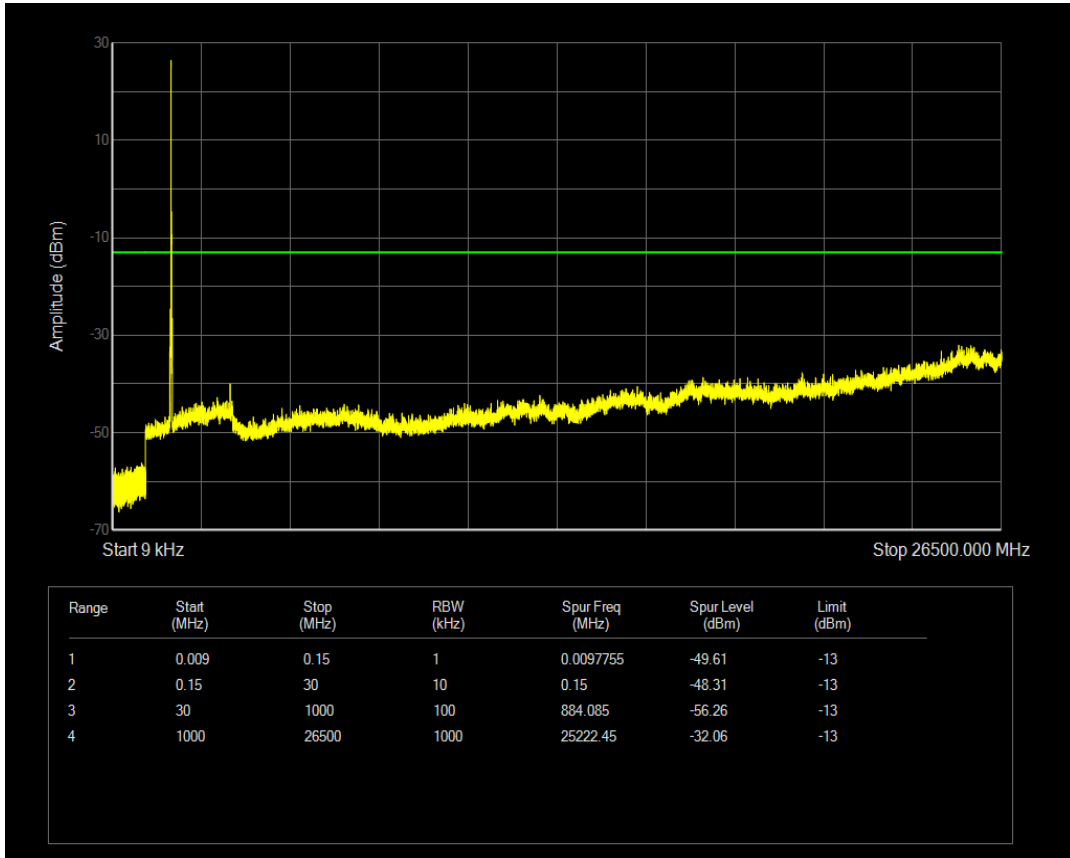

Band66 QPSK BW=20MHz Channel=132322 RB Size=100 Position=#0

Band66 QAM16 BW=20MHz Channel=132322 RB Size=1 Position=#0

Band66 QAM16 BW=20MHz Channel=132322 RB Size=100 Position=#0

Band66 QPSK BW=20MHz Channel=132572 RB Size=1 Position=#0

Band66 QPSK BW=20MHz Channel=132572 RB Size=100 Position=#0

Band66 QAM16 BW=20MHz Channel=132572 RB Size=1 Position=#0

Band66 QAM16 BW=20MHz Channel=132572 RB Size=100 Position=#0

Band7 QPSK BW=5MHz Channel=20775 RB Size=1 Position=#0