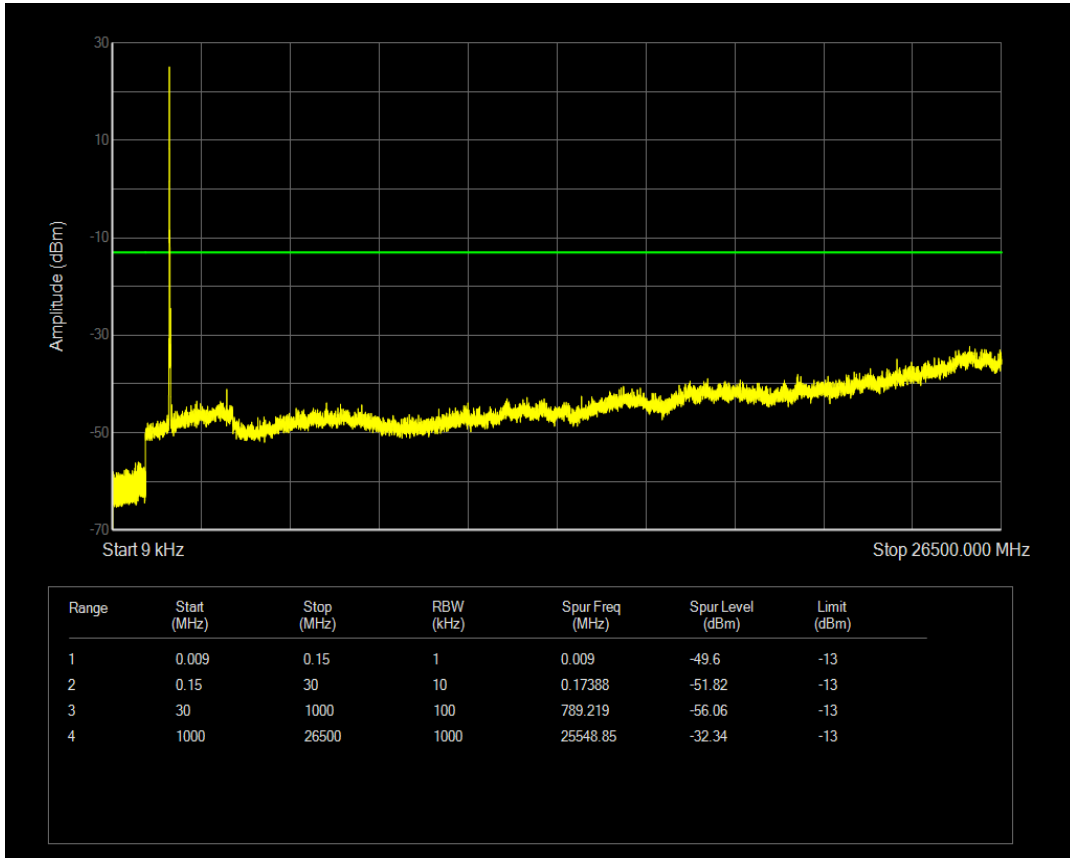

Band66 QAM16 BW=15MHz Channel=132597 RB Size=1 Position=#0

Band66 QPSK BW=15MHz Channel=132597 RB Size=75 Position=#0

Band66 QAM16 BW=15MHz Channel=132597 RB Size=75 Position=#0

Band66 QPSK BW=20MHz Channel=132072 RB Size=1 Position=#0

Band66 QPSK BW=20MHz Channel=132072 RB Size=100 Position=#0

Band66 QAM16 BW=20MHz Channel=132072 RB Size=1 Position=#0

Band66 QAM16 BW=20MHz Channel=132072 RB Size=100 Position=#0

Band66 QPSK BW=20MHz Channel=132322 RB Size=1 Position=#0