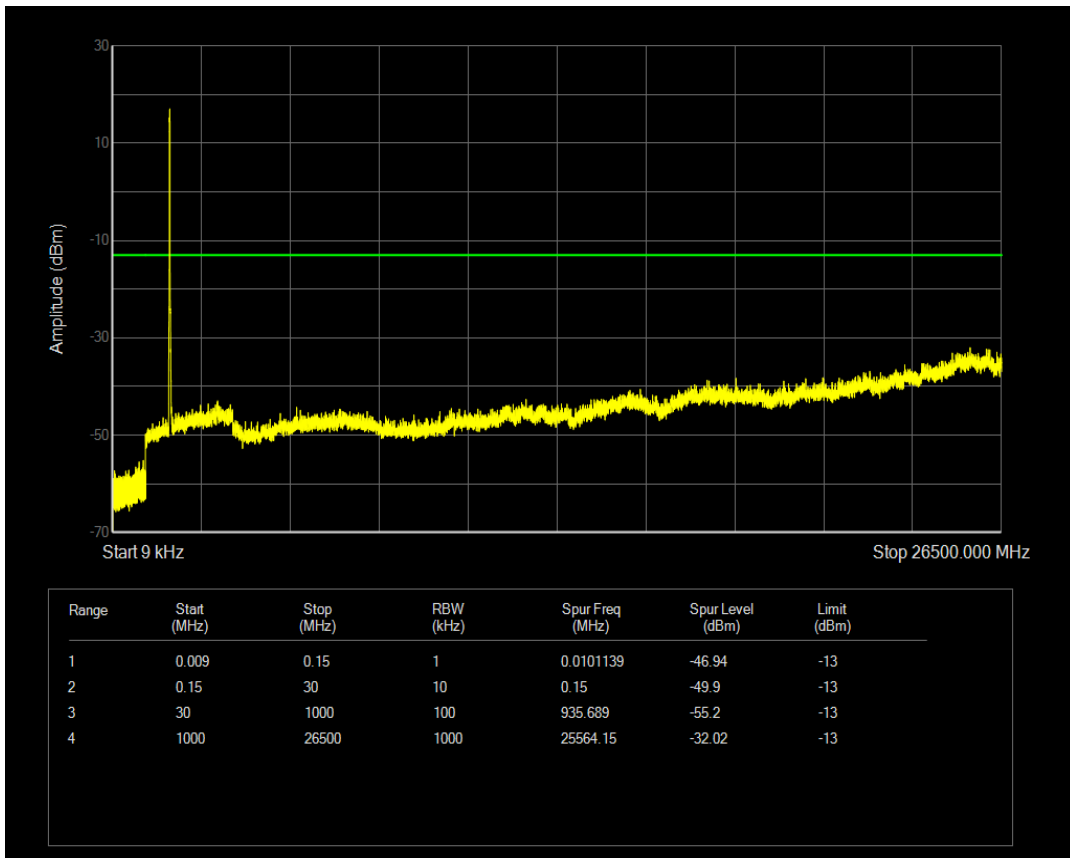

Band66 QAM16 BW=15MHz Channel=132597 RB Size=1 Position=#0

Band66 QPSK BW=15MHz Channel=132597 RB Size=75 Position=#0

Band66 QAM16 BW=15MHz Channel=132597 RB Size=75 Position=#0

Band66 QPSK BW=20MHz Channel=132072 RB Size=1 Position=#0

Band66 QPSK BW=20MHz Channel=132072 RB Size=100 Position=#0

Band66 QAM16 BW=20MHz Channel=132072 RB Size=1 Position=#0

Band66 QAM16 BW=20MHz Channel=132072 RB Size=100 Position=#0

Band66 QPSK BW=20MHz Channel=132322 RB Size=1 Position=#0