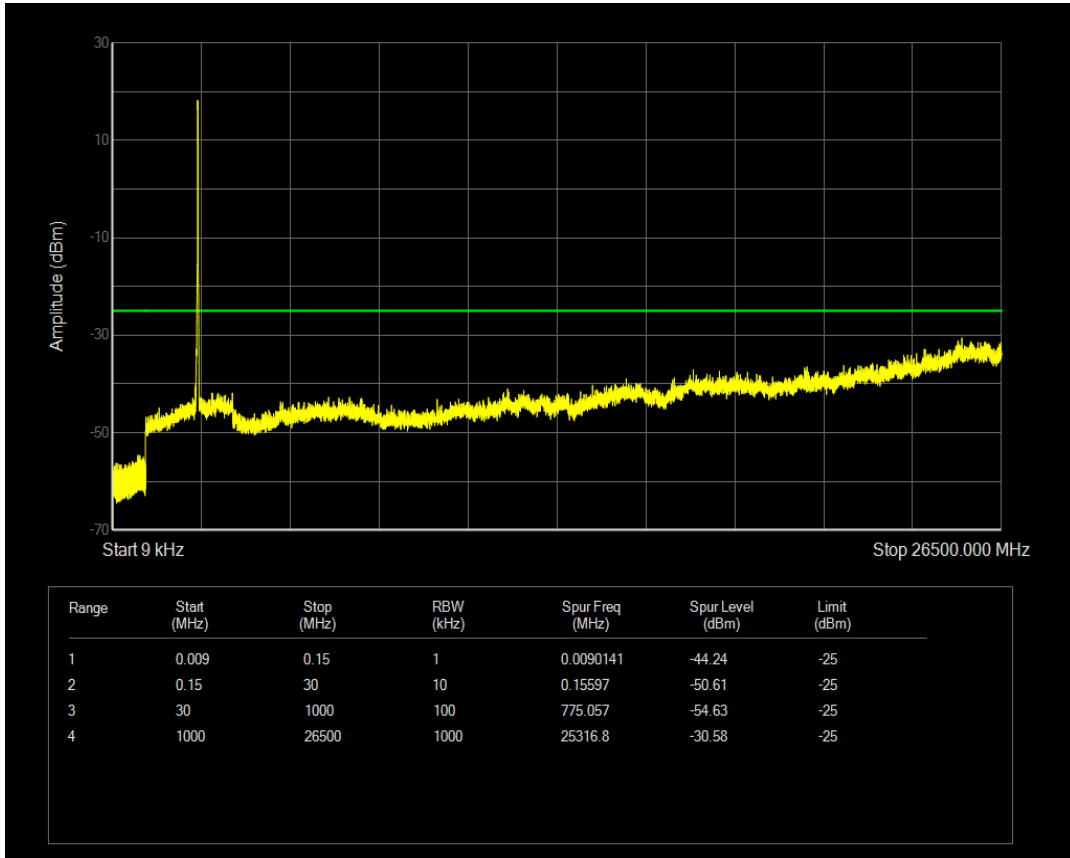

Band7 QPSK BW=20MHz Channel=20850 RB Size=1 Position=#0

Band7 QAM16 BW=20MHz Channel=20850 RB Size=1 Position=#0

Band7 QAM16 BW=20MHz Channel=20850 RB Size=100 Position=#0

Band7 QPSK BW=20MHz Channel=21100 RB Size=1 Position=#0

Band7 QPSK BW=20MHz Channel=21100 RB Size=100 Position=#0

Band7 QAM16 BW=20MHz Channel=21100 RB Size=1 Position=#0

Band7 QAM16 BW=20MHz Channel=21100 RB Size=100 Position=#0

Band7 QPSK BW=20MHz Channel=21350 RB Size=1 Position=#0

Band7 QAM16 BW=20MHz Channel=21350 RB Size=1 Position=#0

Band7 QPSK BW=20MHz Channel=21350 RB Size=100 Position=#0

Band7 QAM16 BW=20MHz Channel=21350 RB Size=100 Position=#0