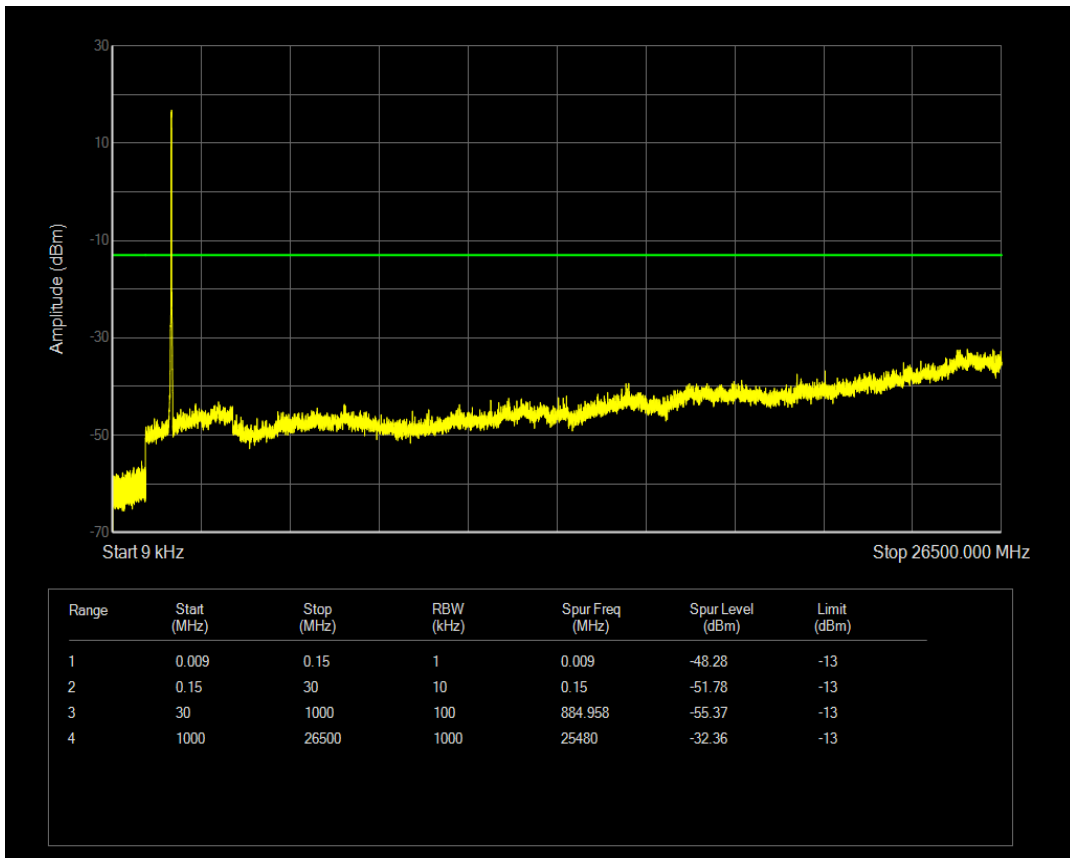

Band66 QPSK BW=20MHz Channel=132322 RB Size=100 Position=#0

Band66 QAM16 BW=20MHz Channel=132322 RB Size=1 Position=#0

Band66 QAM16 BW=20MHz Channel=132322 RB Size=100 Position=#0

Band66 QPSK BW=20MHz Channel=132572 RB Size=1 Position=#0

Band66 QPSK BW=20MHz Channel=132572 RB Size=100 Position=#0

Band66 QAM16 BW=20MHz Channel=132572 RB Size=1 Position=#0

Band66 QAM16 BW=20MHz Channel=132572 RB Size=100 Position=#0

Band7 QPSK BW=5MHz Channel=20775 RB Size=1 Position=#0