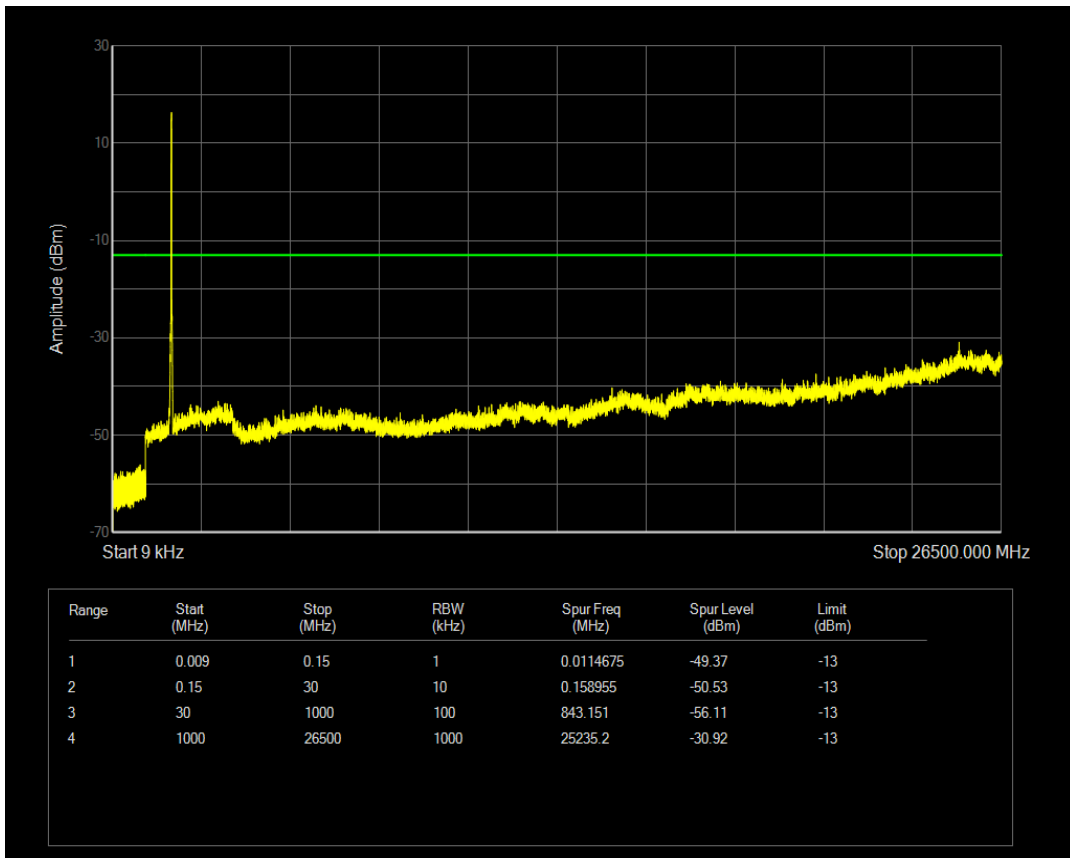

Band66 QPSK BW=20MHz Channel=132322 RB Size=100 Position=#0

Band66 QAM16 BW=20MHz Channel=132322 RB Size=1 Position=#0

Band66 QAM16 BW=20MHz Channel=132322 RB Size=100 Position=#0

Band66 QPSK BW=20MHz Channel=132572 RB Size=1 Position=#0

Band66 QPSK BW=20MHz Channel=132572 RB Size=100 Position=#0

Band66 QAM16 BW=20MHz Channel=132572 RB Size=1 Position=#0

Band66 QAM16 BW=20MHz Channel=132572 RB Size=100 Position=#0

Band7 QPSK BW=5MHz Channel=20775 RB Size=1 Position=#0