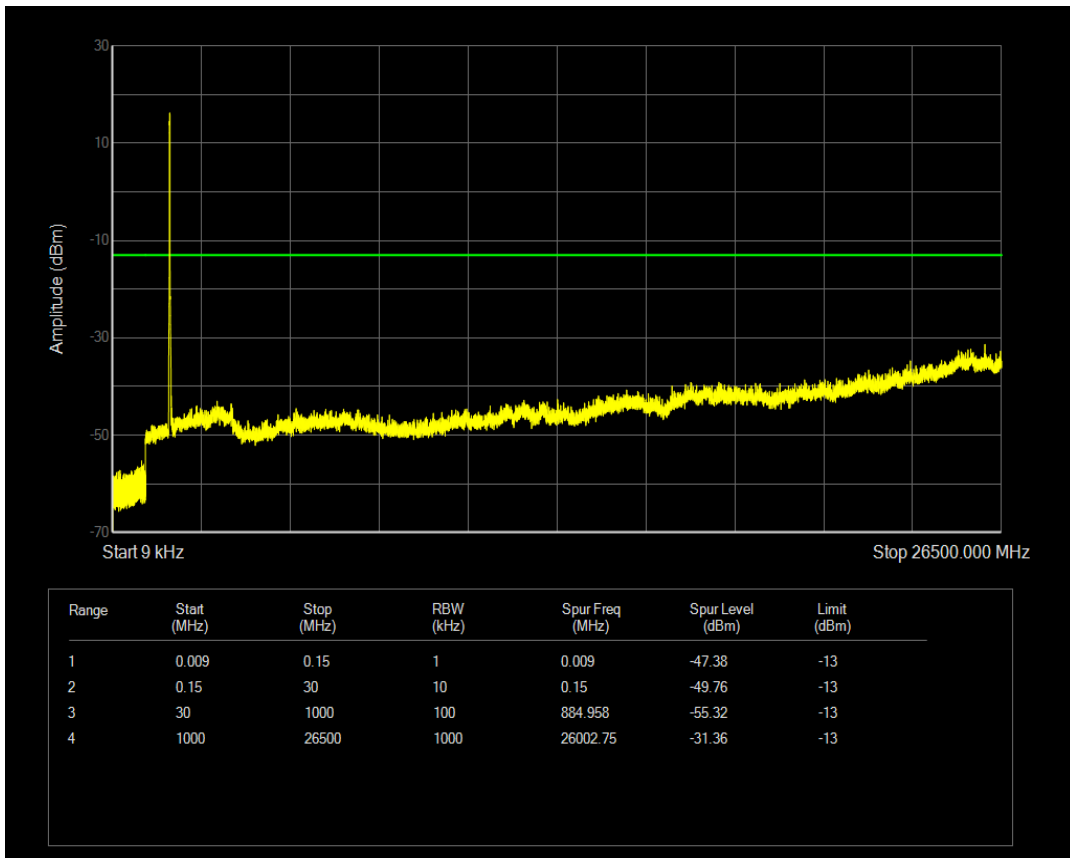

Band66 QAM16 BW=15MHz Channel=132597 RB Size=1 Position=#0

Band66 QPSK BW=15MHz Channel=132597 RB Size=75 Position=#0

Band66 QAM16 BW=15MHz Channel=132597 RB Size=75 Position=#0

Band66 QPSK BW=20MHz Channel=132072 RB Size=1 Position=#0

Band66 QPSK BW=20MHz Channel=132072 RB Size=100 Position=#0

Band66 QAM16 BW=20MHz Channel=132072 RB Size=1 Position=#0

Band66 QAM16 BW=20MHz Channel=132072 RB Size=100 Position=#0

Band66 QPSK BW=20MHz Channel=132322 RB Size=1 Position=#0