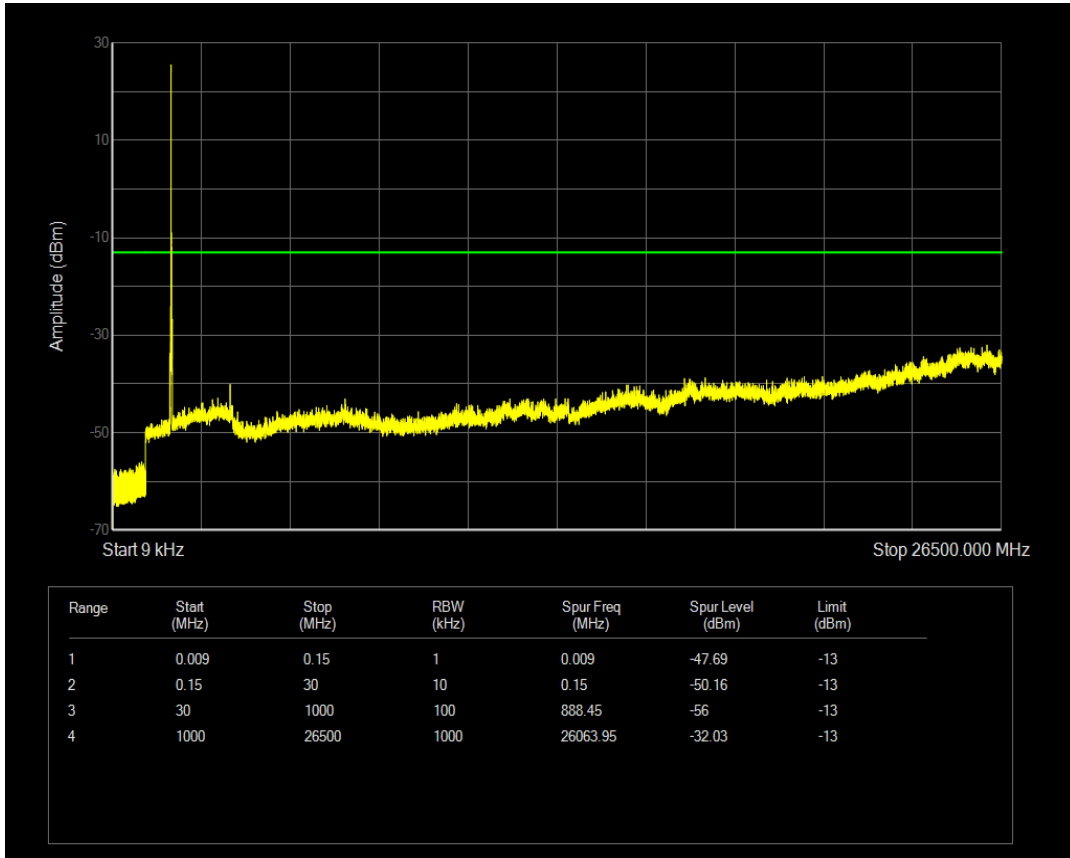

Band66 QPSK BW=20MHz Channel=132322 RB Size=100 Position=#0

Band66 QAM16 BW=20MHz Channel=132322 RB Size=1 Position=#0

Band66 QAM16 BW=20MHz Channel=132322 RB Size=100 Position=#0

Band66 QPSK BW=20MHz Channel=132572 RB Size=1 Position=#0

Band66 QPSK BW=20MHz Channel=132572 RB Size=100 Position=#0

Band66 QAM16 BW=20MHz Channel=132572 RB Size=1 Position=#0

Band66 QAM16 BW=20MHz Channel=132572 RB Size=100 Position=#0

Band7 QPSK BW=5MHz Channel=20775 RB Size=1 Position=#0