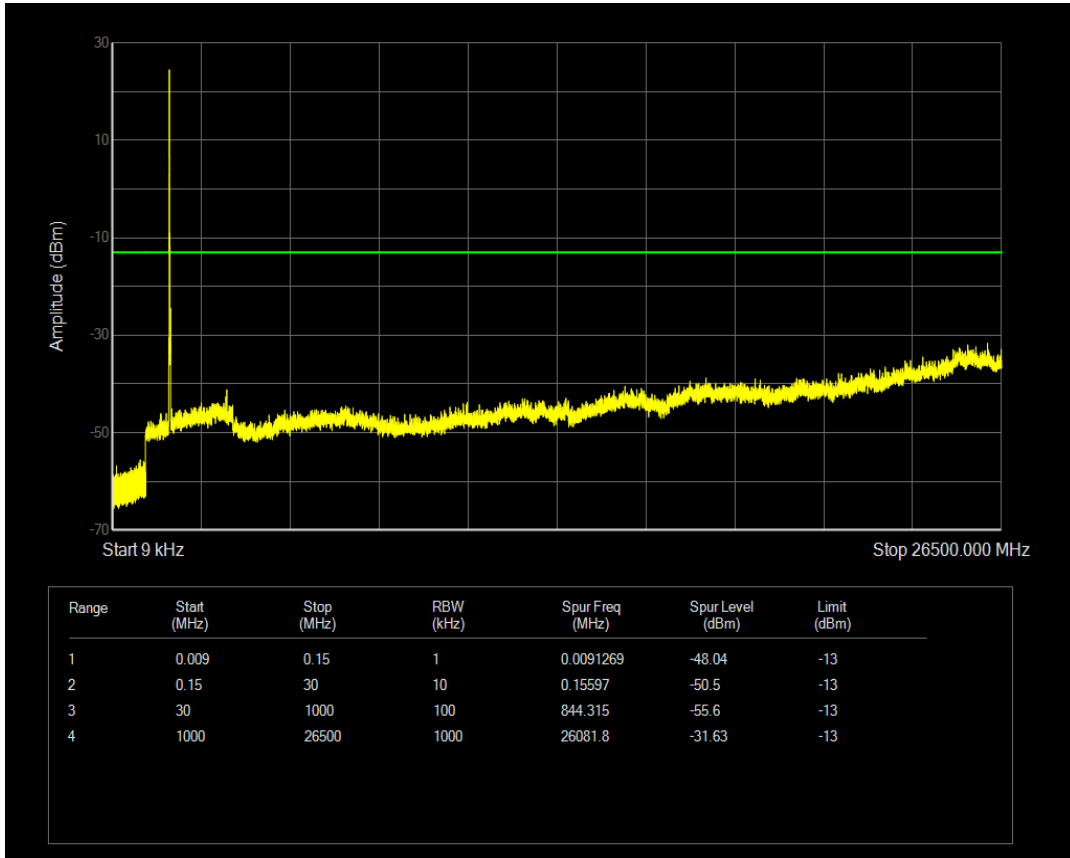

Band66 QAM16 BW=15MHz Channel=132597 RB Size=1 Position=#0

Band66 QPSK BW=15MHz Channel=132597 RB Size=75 Position=#0

Band66 QAM16 BW=15MHz Channel=132597 RB Size=75 Position=#0

Band66 QPSK BW=20MHz Channel=132072 RB Size=1 Position=#0

Band66 QPSK BW=20MHz Channel=132072 RB Size=100 Position=#0

Band66 QAM16 BW=20MHz Channel=132072 RB Size=1 Position=#0

Band66 QAM16 BW=20MHz Channel=132072 RB Size=100 Position=#0

Band66 QPSK BW=20MHz Channel=132322 RB Size=1 Position=#0