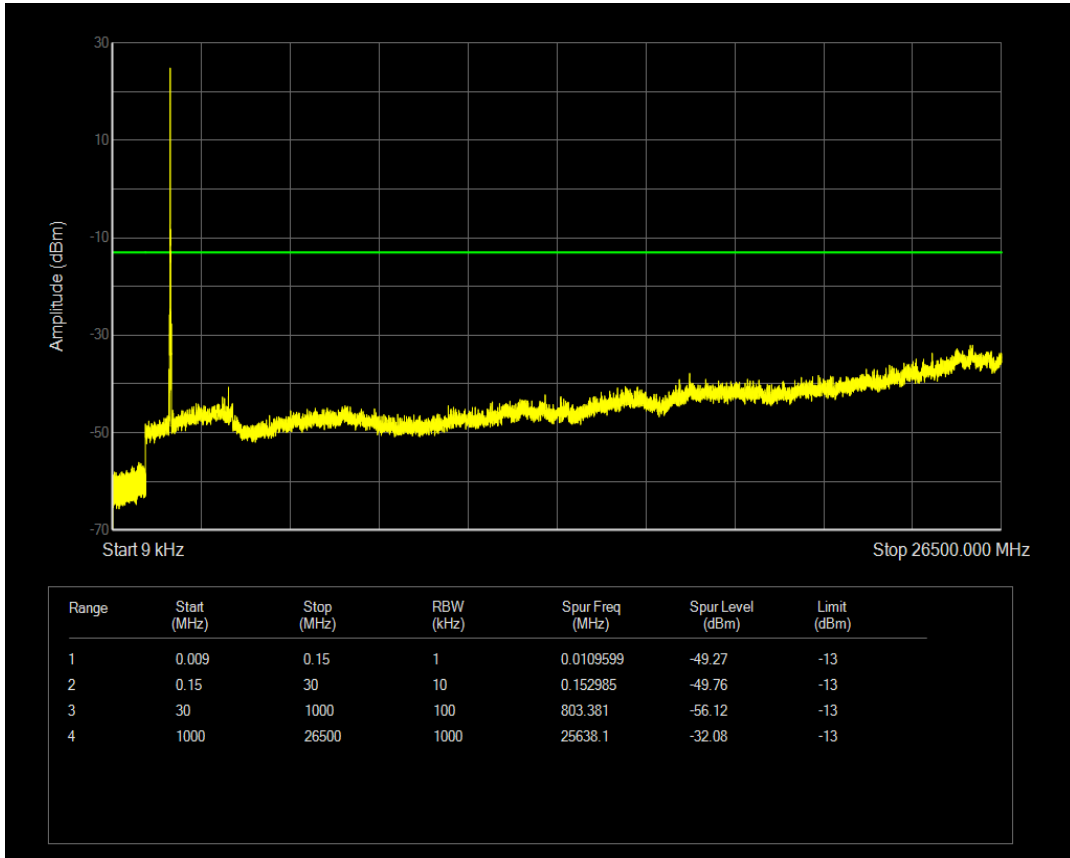

Band66 QPSK BW=20MHz Channel=132072 RB Size=100 Position=#0

Band66 QAM16 BW=20MHz Channel=132072 RB Size=1 Position=#0

Band66 QAM16 BW=20MHz Channel=132072 RB Size=100 Position=#0

Band66 QPSK BW=20MHz Channel=132322 RB Size=1 Position=#0

Band66 QPSK BW=20MHz Channel=132322 RB Size=100 Position=#0

Band66 QAM16 BW=20MHz Channel=132322 RB Size=1 Position=#0

Band66 QAM16 BW=20MHz Channel=132322 RB Size=100 Position=#0

Band66 QPSK BW=20MHz Channel=132572 RB Size=1 Position=#0