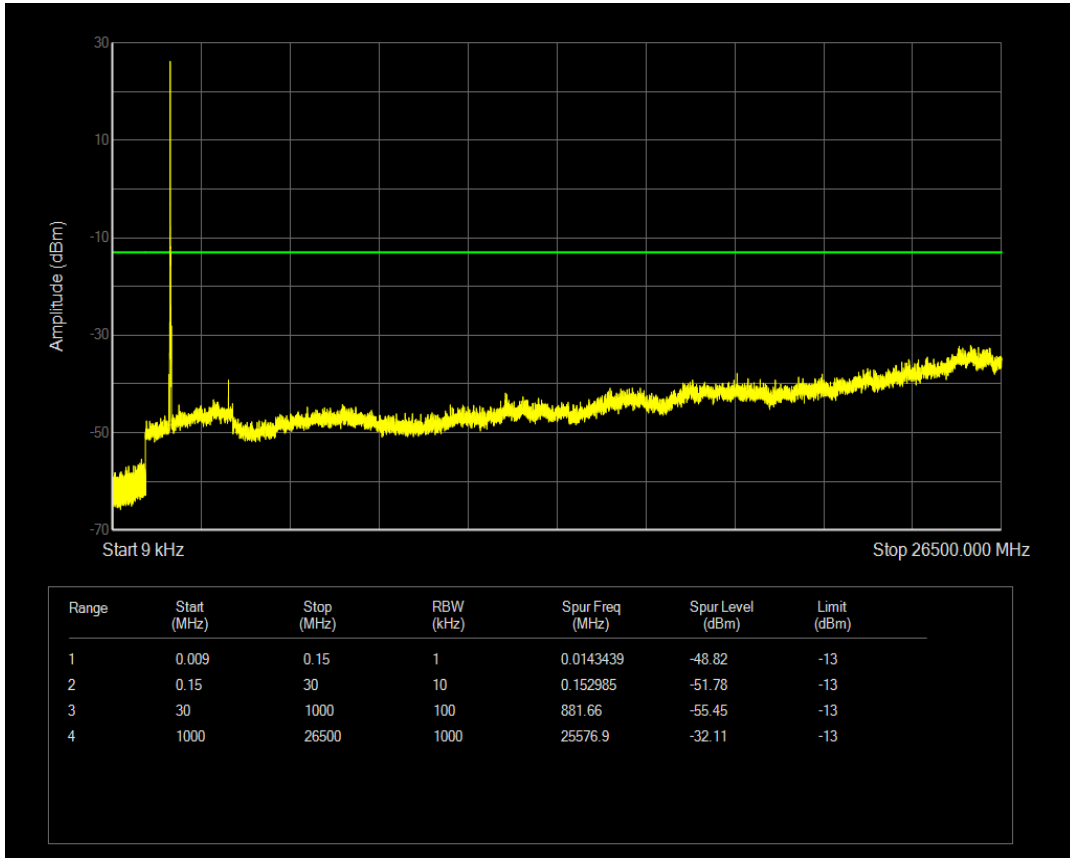

Band66 QPSK BW=20MHz Channel=132072 RB Size=100 Position=#0

Band66 QAM16 BW=20MHz Channel=132072 RB Size=1 Position=#0

Band66 QAM16 BW=20MHz Channel=132072 RB Size=100 Position=#0

Band66 QPSK BW=20MHz Channel=132322 RB Size=1 Position=#0

Band66 QPSK BW=20MHz Channel=132322 RB Size=100 Position=#0

Band66 QAM16 BW=20MHz Channel=132322 RB Size=1 Position=#0

Band66 QAM16 BW=20MHz Channel=132322 RB Size=100 Position=#0

Band66 QPSK BW=20MHz Channel=132572 RB Size=1 Position=#0