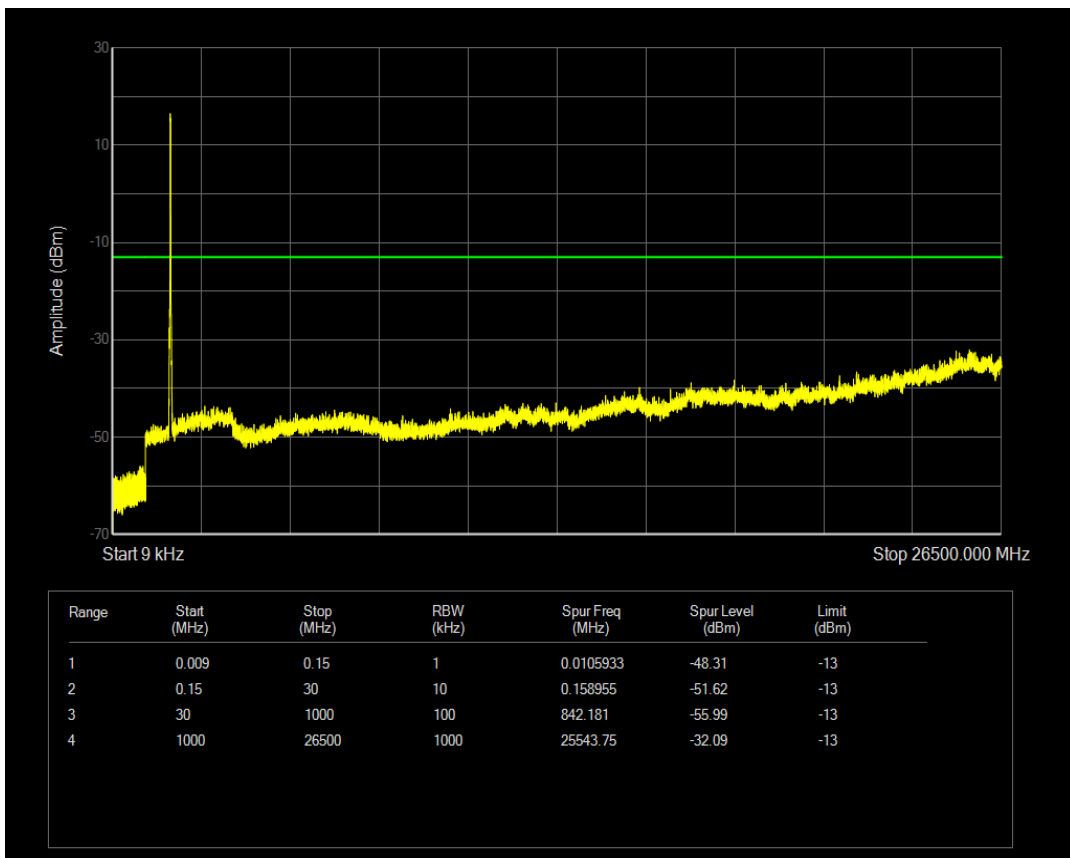

Band66 QPSK BW=20MHz Channel=132072 RB Size=100 Position=#0

Band66 QAM16 BW=20MHz Channel=132072 RB Size=1 Position=#0

Band66 QAM16 BW=20MHz Channel=132072 RB Size=100 Position=#0

Band66 QPSK BW=20MHz Channel=132322 RB Size=1 Position=#0

Band66 QPSK BW=20MHz Channel=132322 RB Size=100 Position=#0

Band66 QAM16 BW=20MHz Channel=132322 RB Size=1 Position=#0

Band66 QAM16 BW=20MHz Channel=132322 RB Size=100 Position=#0

Band66 QPSK BW=20MHz Channel=132572 RB Size=1 Position=#0