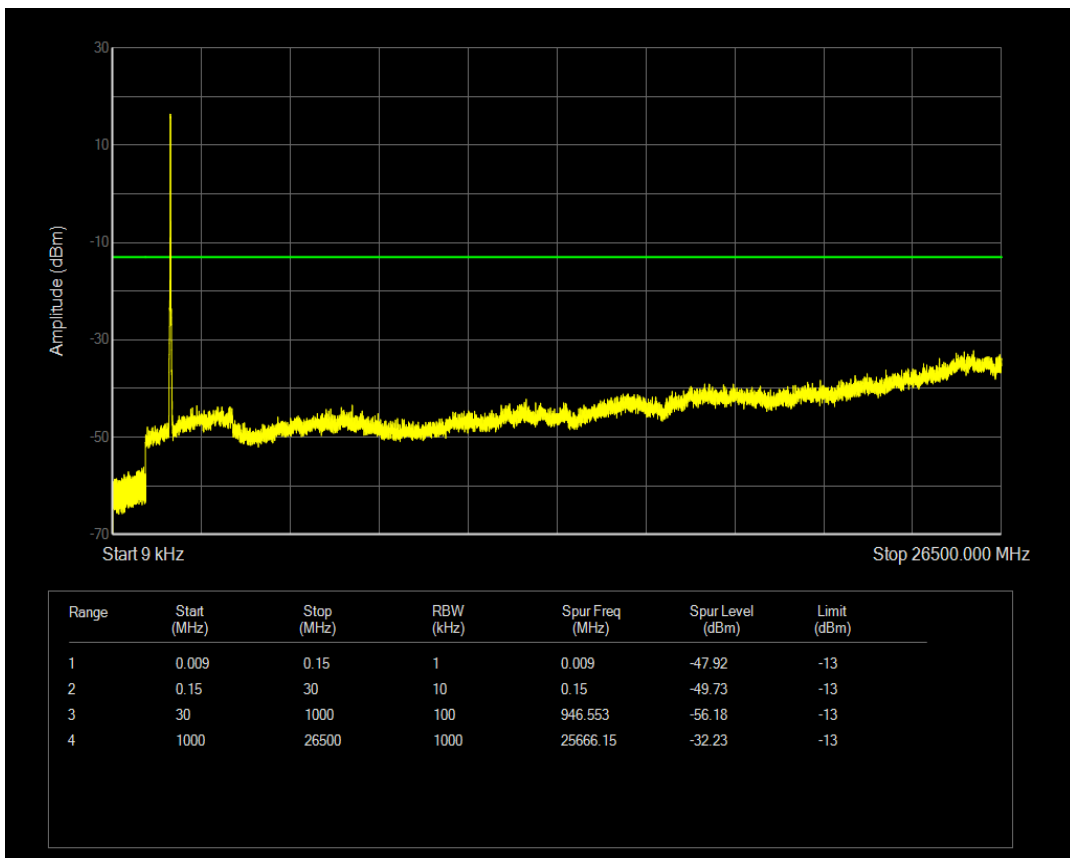

Band66 QPSK BW=20MHz Channel=132072 RB Size=100 Position=#0

Band66 QAM16 BW=20MHz Channel=132072 RB Size=1 Position=#0

Band66 QAM16 BW=20MHz Channel=132072 RB Size=100 Position=#0

Band66 QPSK BW=20MHz Channel=132322 RB Size=1 Position=#0

Band66 QPSK BW=20MHz Channel=132322 RB Size=100 Position=#0

Band66 QAM16 BW=20MHz Channel=132322 RB Size=1 Position=#0

Band66 QAM16 BW=20MHz Channel=132322 RB Size=100 Position=#0

Band66 QPSK BW=20MHz Channel=132572 RB Size=1 Position=#0