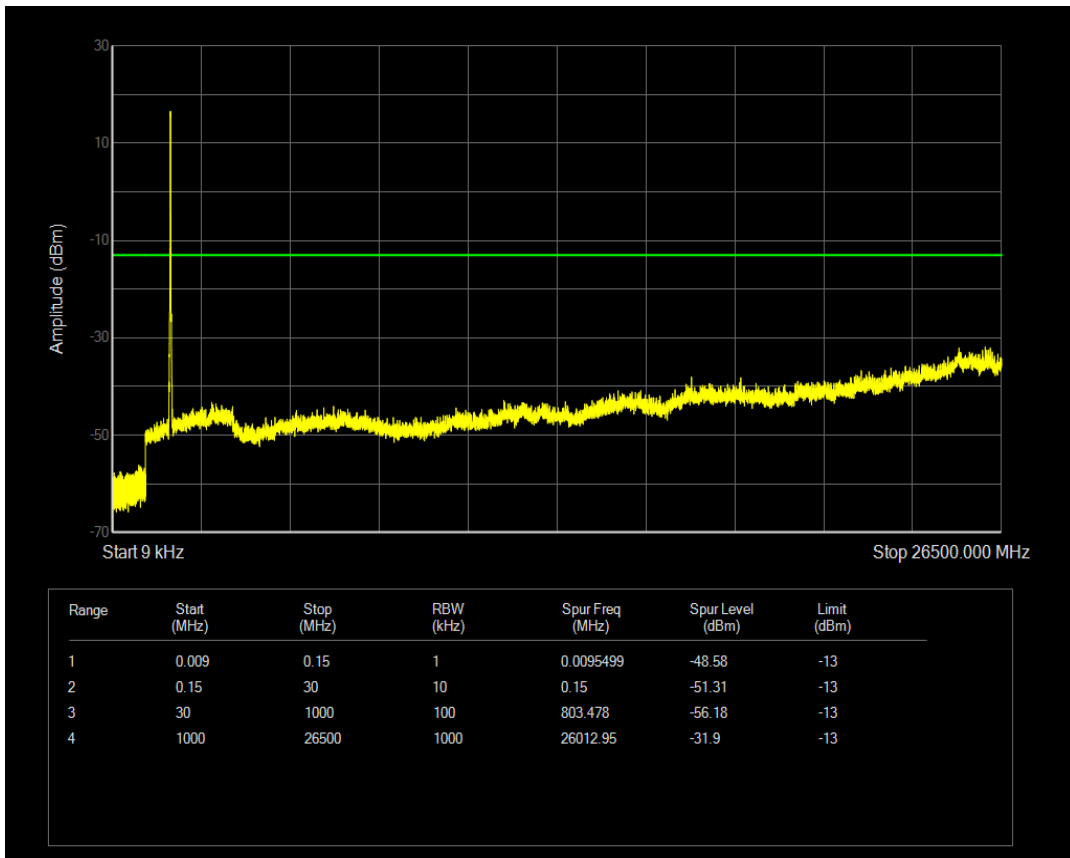

Band4 QPSK BW=20MHz Channel=20050 RB Size=100 Position=#0

Band4 QAM16 BW=20MHz Channel=20050 RB Size=1 Position=#0

Band4 QAM16 BW=20MHz Channel=20050 RB Size=100 Position=#0

Band4 QPSK BW=20MHz Channel=20175 RB Size=1 Position=#0

Band4 QPSK BW=20MHz Channel=20175 RB Size=100 Position=#0

Band4 QAM16 BW=20MHz Channel=20175 RB Size=1 Position=#0

Band4 QAM16 BW=20MHz Channel=20175 RB Size=100 Position=#0

Band4 QPSK BW=20MHz Channel=20300 RB Size=1 Position=#0

Band4 QPSK BW=20MHz Channel=20300 RB Size=100 Position=#0

Band4 QAM16 BW=20MHz Channel=20300 RB Size=1 Position=#0

Band4 QAM16 BW=20MHz Channel=20300 RB Size=100 Position=#0

Band5 QPSK BW=1.4MHz Channel=20407 RB Size=1 Position=#0