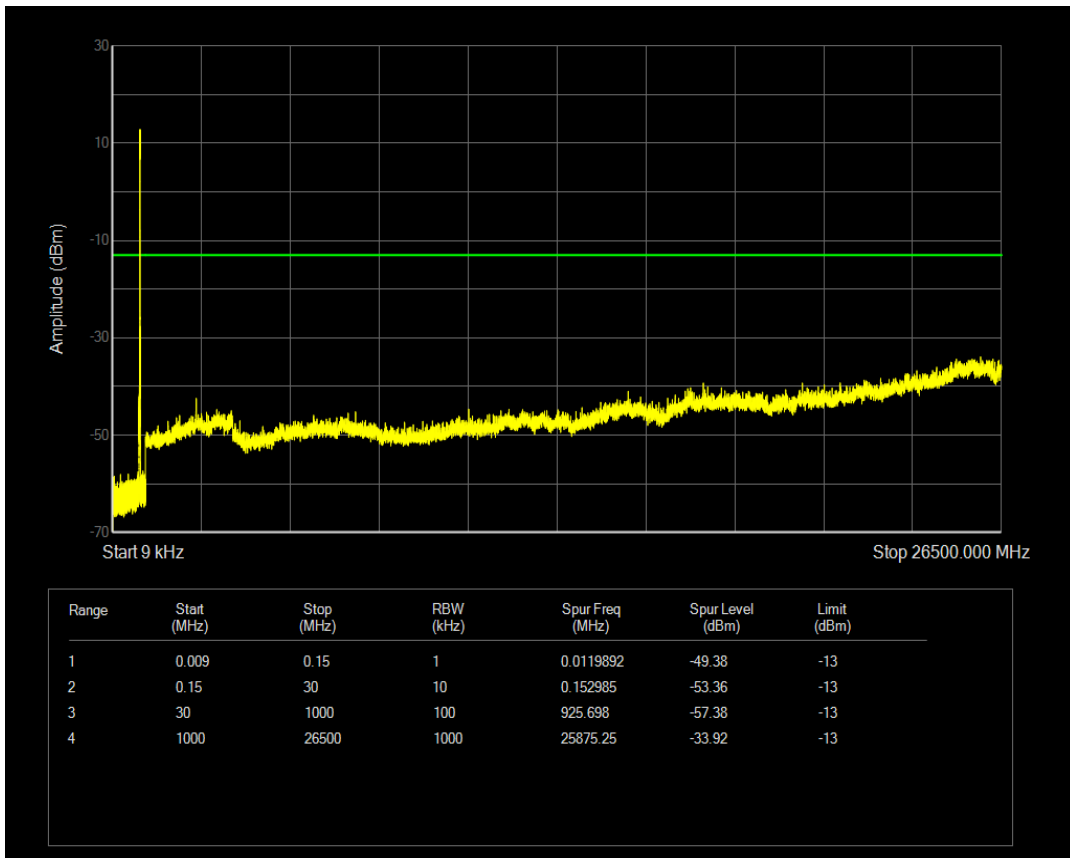

Band5 QPSK BW=10MHz Channel=20450 RB Size=50 Position=#0

Band5 QAM16 BW=10MHz Channel=20450 RB Size=1 Position=#0

Band5 QAM16 BW=10MHz Channel=20450 RB Size=50 Position=#0

Band5 QPSK BW=10MHz Channel=20525 RB Size=1 Position=#0

Band5 QPSK BW=10MHz Channel=20525 RB Size=50 Position=#0

Band5 QAM16 BW=10MHz Channel=20525 RB Size=1 Position=#0

Band5 QAM16 BW=10MHz Channel=20525 RB Size=50 Position=#0

Band5 QPSK BW=10MHz Channel=20600 RB Size=1 Position=#0