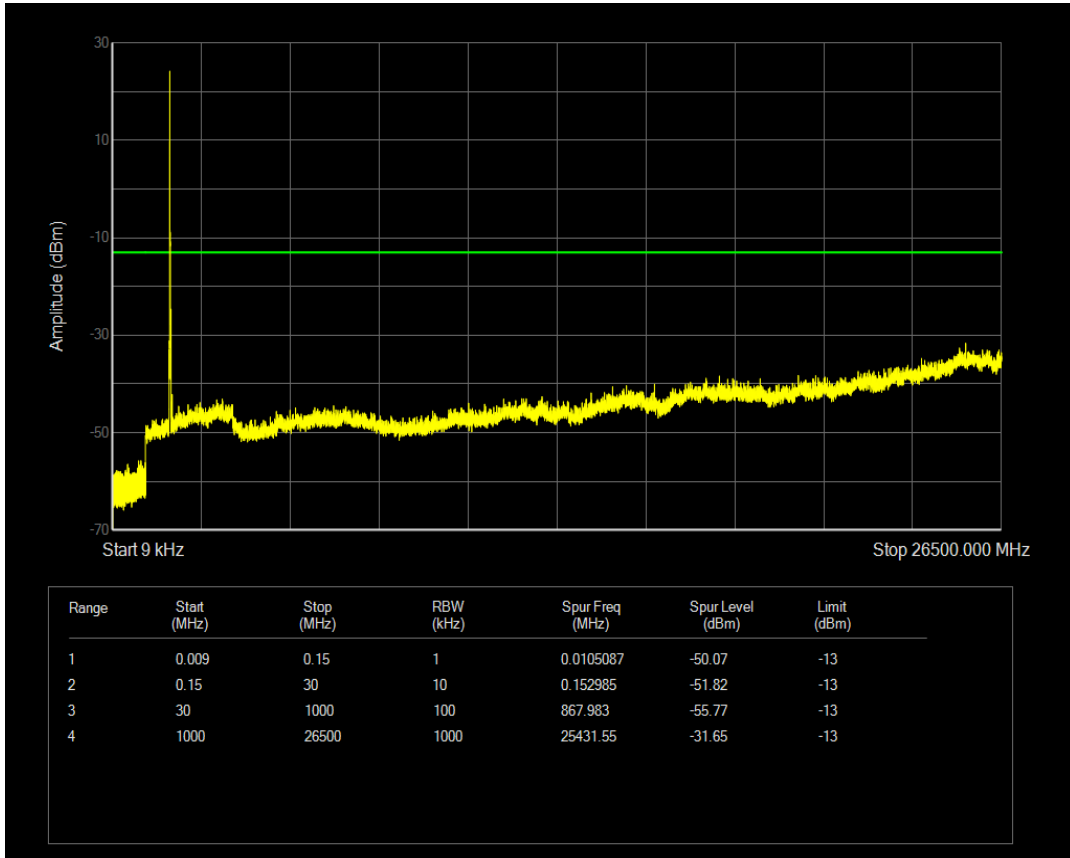

Band4 QPSK BW=20MHz Channel=20050 RB Size=100 Position=#0

Band4 QAM16 BW=20MHz Channel=20050 RB Size=1 Position=#0

Band4 QAM16 BW=20MHz Channel=20050 RB Size=100 Position=#0

Band4 QPSK BW=20MHz Channel=20175 RB Size=1 Position=#0

Band4 QPSK BW=20MHz Channel=20175 RB Size=100 Position=#0

Band4 QAM16 BW=20MHz Channel=20175 RB Size=1 Position=#0

Band4 QAM16 BW=20MHz Channel=20175 RB Size=100 Position=#0

Band4 QPSK BW=20MHz Channel=20300 RB Size=1 Position=#0

Band4 QPSK BW=20MHz Channel=20300 RB Size=100 Position=#0

Band4 QAM16 BW=20MHz Channel=20300 RB Size=1 Position=#0

Band4 QAM16 BW=20MHz Channel=20300 RB Size=100 Position=#0

Band5 QPSK BW=1.4MHz Channel=20407 RB Size=1 Position=#0