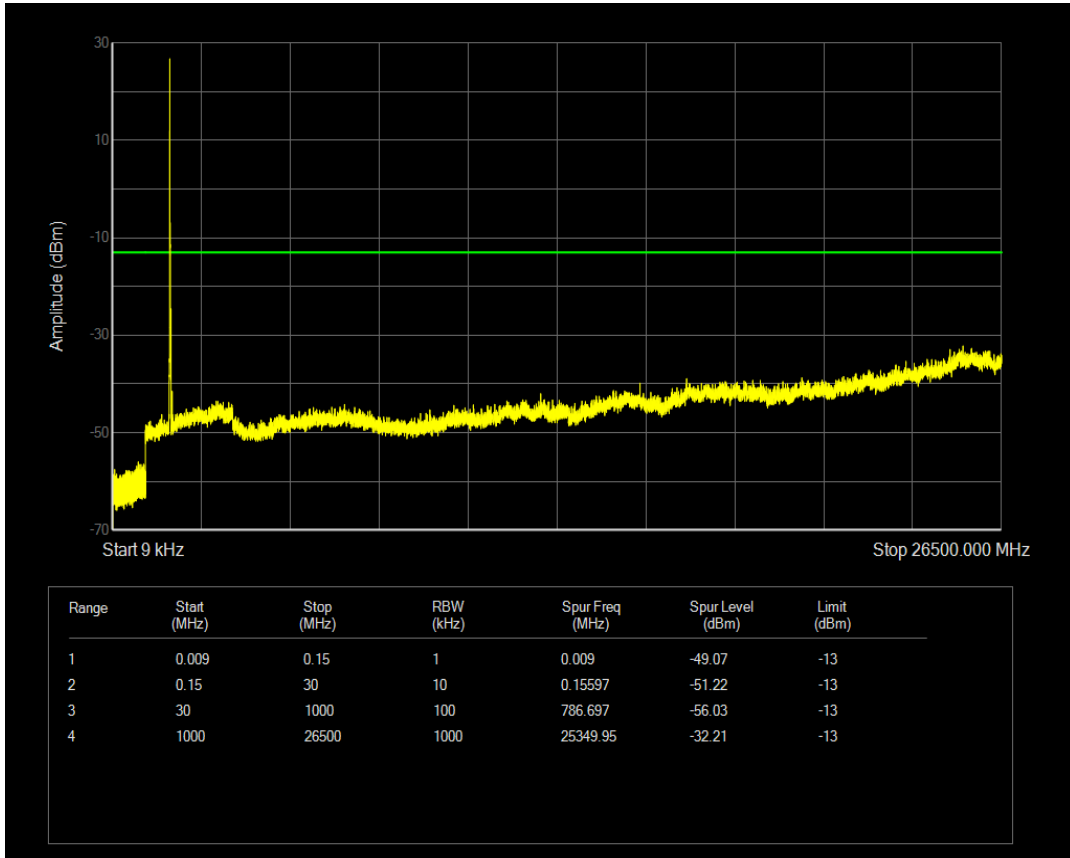

Band4 QPSK BW=20MHz Channel=20050 RB Size=100 Position=#0

Band4 QAM16 BW=20MHz Channel=20050 RB Size=1 Position=#0

Band4 QAM16 BW=20MHz Channel=20050 RB Size=100 Position=#0

Band4 QPSK BW=20MHz Channel=20175 RB Size=1 Position=#0

Band4 QPSK BW=20MHz Channel=20175 RB Size=100 Position=#0

Band4 QAM16 BW=20MHz Channel=20175 RB Size=1 Position=#0

Band4 QAM16 BW=20MHz Channel=20175 RB Size=100 Position=#0

Band4 QPSK BW=20MHz Channel=20300 RB Size=1 Position=#0

Band4 QPSK BW=20MHz Channel=20300 RB Size=100 Position=#0

Band4 QAM16 BW=20MHz Channel=20300 RB Size=1 Position=#0

Band4 QAM16 BW=20MHz Channel=20300 RB Size=100 Position=#0

Band5 QPSK BW=1.4MHz Channel=20407 RB Size=1 Position=#0