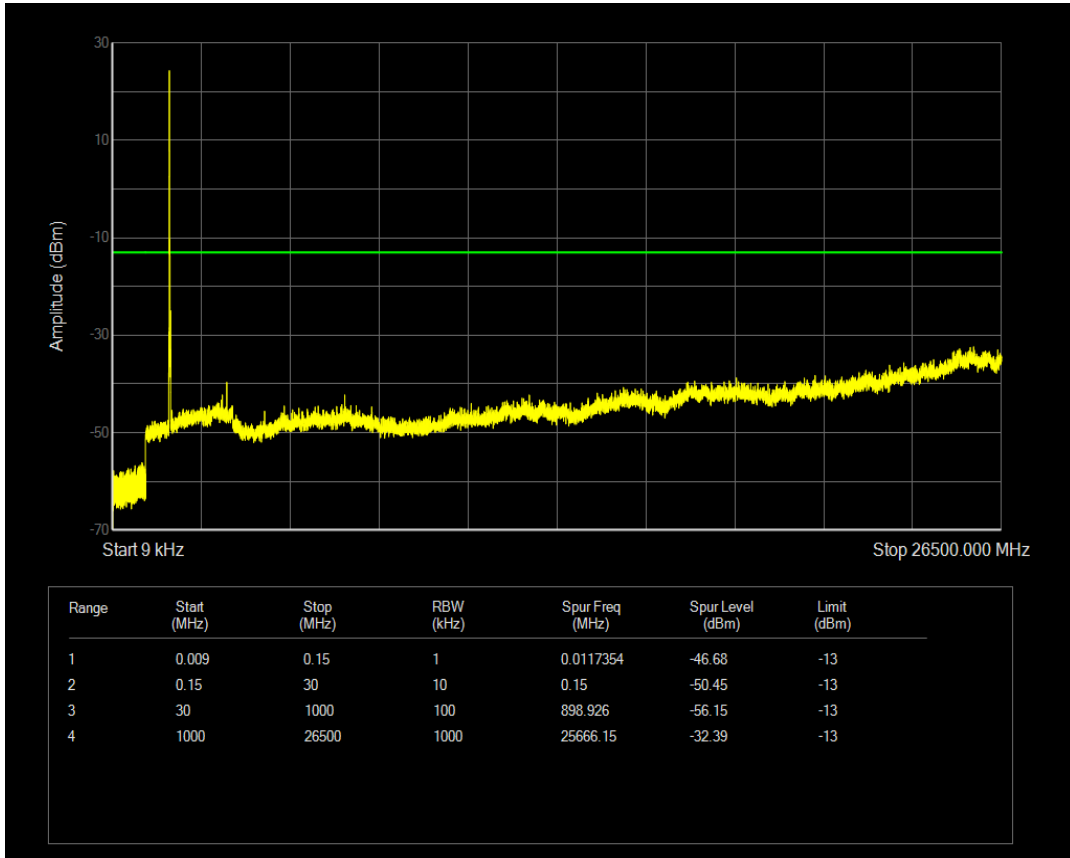

Band4 QPSK BW=20MHz Channel=20050 RB Size=100 Position=#0

Band4 QAM16 BW=20MHz Channel=20050 RB Size=1 Position=#0

Band4 QAM16 BW=20MHz Channel=20050 RB Size=100 Position=#0

Band4 QPSK BW=20MHz Channel=20175 RB Size=1 Position=#0

Band4 QPSK BW=20MHz Channel=20175 RB Size=100 Position=#0

Band4 QAM16 BW=20MHz Channel=20175 RB Size=1 Position=#0

Band4 QAM16 BW=20MHz Channel=20175 RB Size=100 Position=#0

Band4 QPSK BW=20MHz Channel=20300 RB Size=1 Position=#0

Band4 QPSK BW=20MHz Channel=20300 RB Size=100 Position=#0

Band4 QAM16 BW=20MHz Channel=20300 RB Size=1 Position=#0

Band4 QAM16 BW=20MHz Channel=20300 RB Size=100 Position=#0

Band5 QPSK BW=1.4MHz Channel=20407 RB Size=1 Position=#0