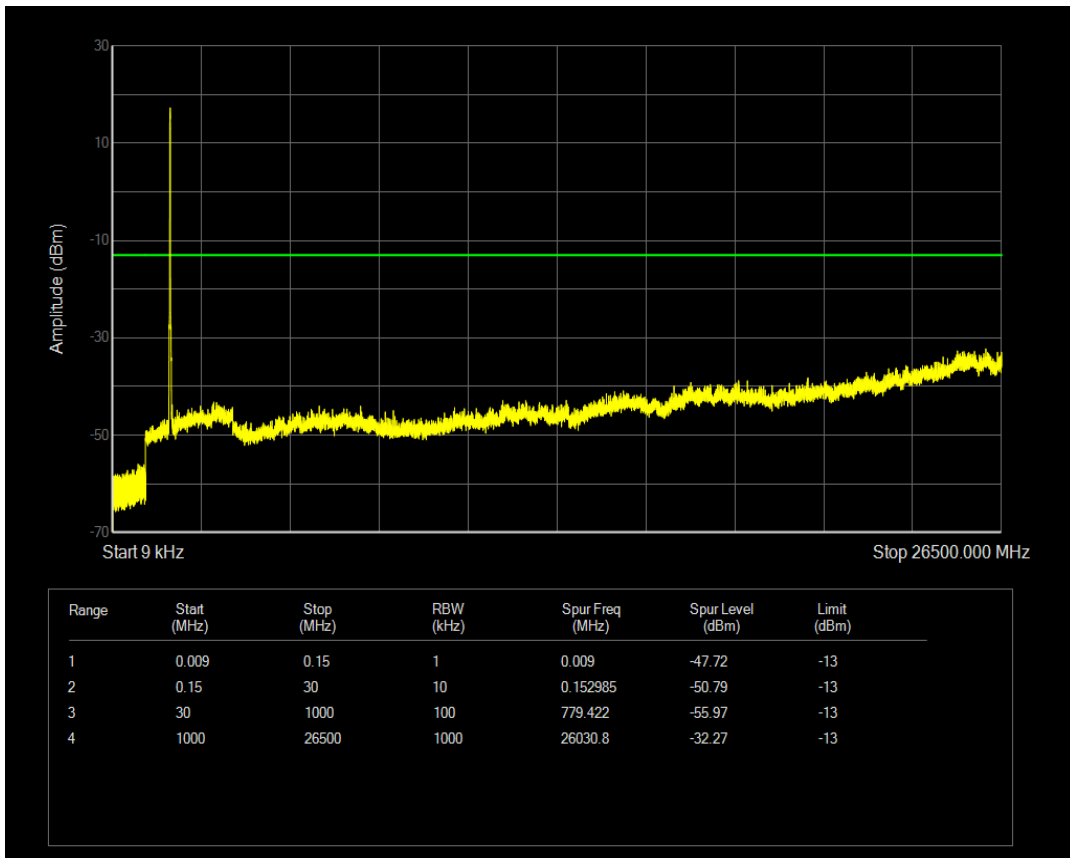

Band4 QPSK BW=20MHz Channel=20050 RB Size=100 Position=#0

Band4 QAM16 BW=20MHz Channel=20050 RB Size=1 Position=#0

Band4 QAM16 BW=20MHz Channel=20050 RB Size=100 Position=#0

Band4 QPSK BW=20MHz Channel=20175 RB Size=1 Position=#0

Band4 QPSK BW=20MHz Channel=20175 RB Size=100 Position=#0

Band4 QAM16 BW=20MHz Channel=20175 RB Size=1 Position=#0

Band4 QAM16 BW=20MHz Channel=20175 RB Size=100 Position=#0

Band4 QPSK BW=20MHz Channel=20300 RB Size=1 Position=#0

Band4 QPSK BW=20MHz Channel=20300 RB Size=100 Position=#0

Band4 QAM16 BW=20MHz Channel=20300 RB Size=1 Position=#0

Band4 QAM16 BW=20MHz Channel=20300 RB Size=100 Position=#0

Band5 QPSK BW=1.4MHz Channel=20407 RB Size=1 Position=#0