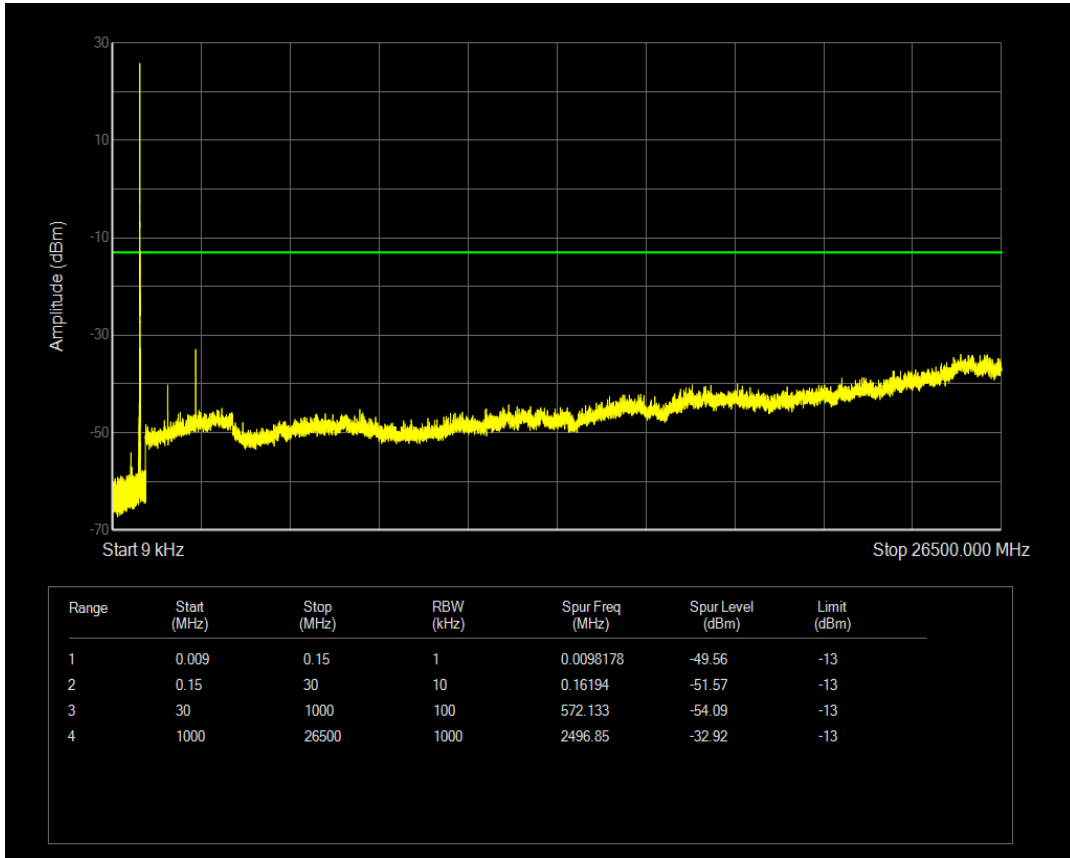

Band5 QPSK BW=10MHz Channel=20450 RB Size=50 Position=#0

Band5 QAM16 BW=10MHz Channel=20450 RB Size=1 Position=#0

Band5 QAM16 BW=10MHz Channel=20450 RB Size=50 Position=#0

Band5 QPSK BW=10MHz Channel=20525 RB Size=1 Position=#0

Band5 QPSK BW=10MHz Channel=20525 RB Size=50 Position=#0

Band5 QAM16 BW=10MHz Channel=20525 RB Size=1 Position=#0

Band5 QAM16 BW=10MHz Channel=20525 RB Size=50 Position=#0

Band5 QPSK BW=10MHz Channel=20600 RB Size=1 Position=#0