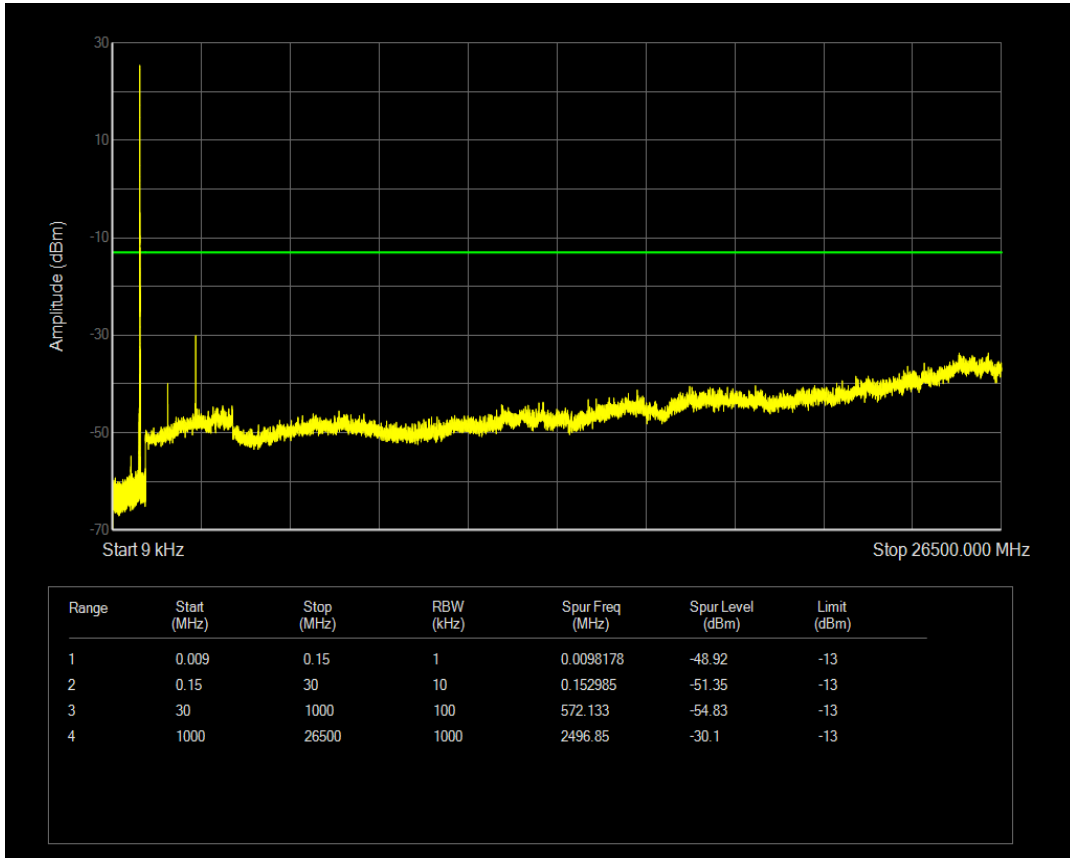

Band5 QPSK BW=10MHz Channel=20450 RB Size=50 Position=#0

Band5 QAM16 BW=10MHz Channel=20450 RB Size=1 Position=#0

Band5 QAM16 BW=10MHz Channel=20450 RB Size=50 Position=#0

Band5 QPSK BW=10MHz Channel=20525 RB Size=1 Position=#0

Band5 QPSK BW=10MHz Channel=20525 RB Size=50 Position=#0

Band5 QAM16 BW=10MHz Channel=20525 RB Size=1 Position=#0

Band5 QAM16 BW=10MHz Channel=20525 RB Size=50 Position=#0

Band5 QPSK BW=10MHz Channel=20600 RB Size=1 Position=#0