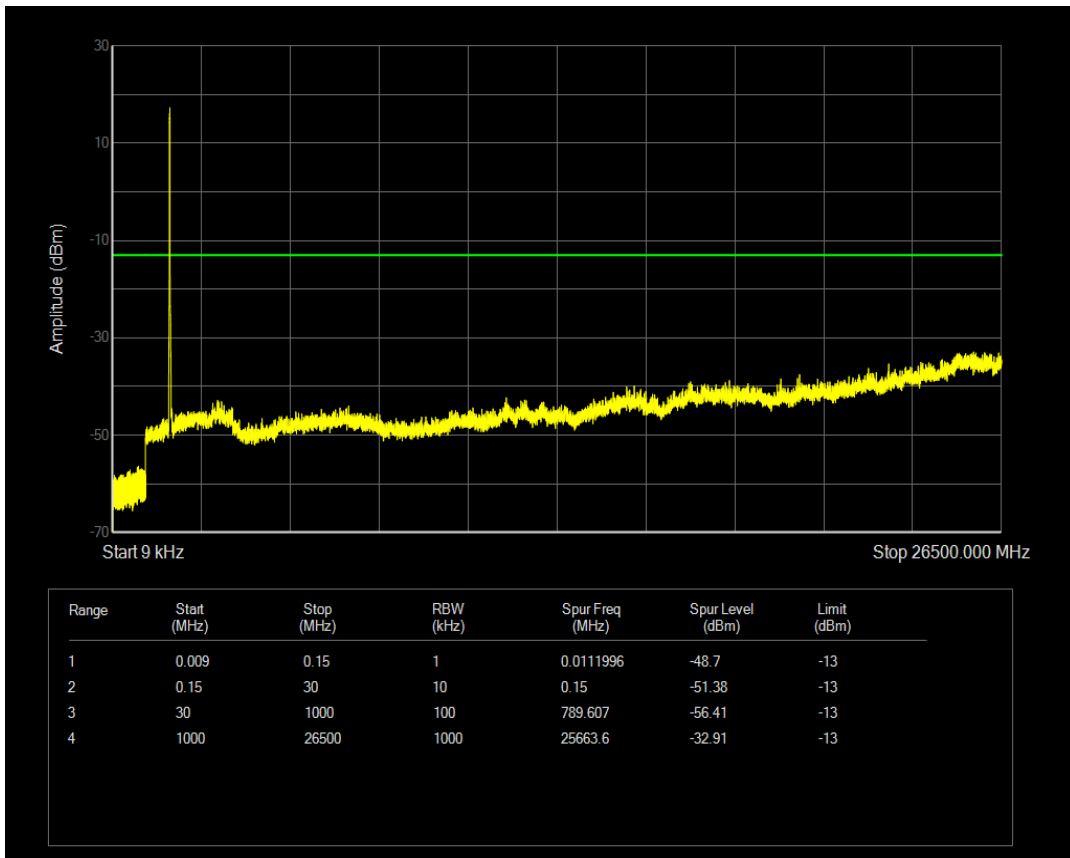

Band4 QPSK BW=20MHz Channel=20050 RB Size=100 Position=#0

Band4 QAM16 BW=20MHz Channel=20050 RB Size=1 Position=#0

Band4 QAM16 BW=20MHz Channel=20050 RB Size=100 Position=#0

Band4 QPSK BW=20MHz Channel=20175 RB Size=1 Position=#0

Band4 QPSK BW=20MHz Channel=20175 RB Size=100 Position=#0

Band4 QAM16 BW=20MHz Channel=20175 RB Size=1 Position=#0

Band4 QAM16 BW=20MHz Channel=20175 RB Size=100 Position=#0

Band4 QPSK BW=20MHz Channel=20300 RB Size=1 Position=#0

Band4 QPSK BW=20MHz Channel=20300 RB Size=100 Position=#0

Band4 QAM16 BW=20MHz Channel=20300 RB Size=1 Position=#0

Band4 QAM16 BW=20MHz Channel=20300 RB Size=100 Position=#0

Band5 QPSK BW=1.4MHz Channel=20407 RB Size=1 Position=#0