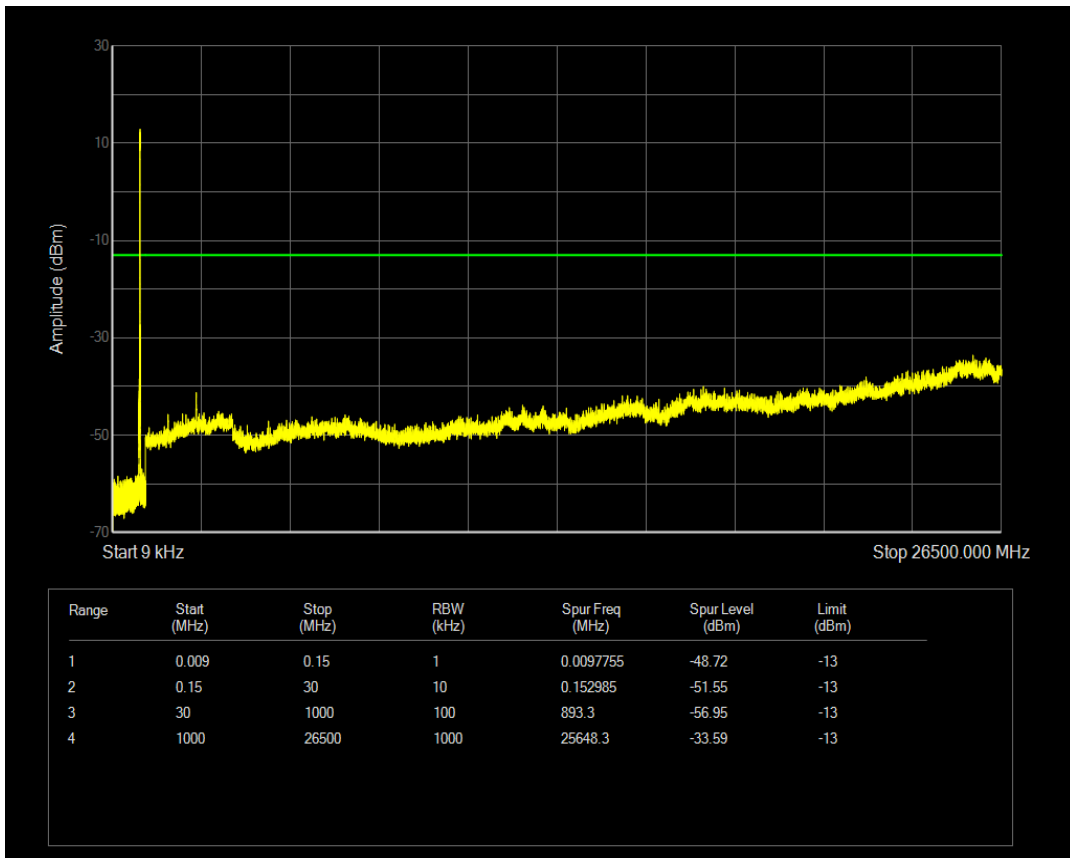

Band5 QPSK BW=10MHz Channel=20450 RB Size=50 Position=#0

Band5 QAM16 BW=10MHz Channel=20450 RB Size=1 Position=#0

Band5 QAM16 BW=10MHz Channel=20450 RB Size=50 Position=#0

Band5 QPSK BW=10MHz Channel=20525 RB Size=1 Position=#0

Band5 QPSK BW=10MHz Channel=20525 RB Size=50 Position=#0

Band5 QAM16 BW=10MHz Channel=20525 RB Size=1 Position=#0

Band5 QAM16 BW=10MHz Channel=20525 RB Size=50 Position=#0

Band5 QPSK BW=10MHz Channel=20600 RB Size=1 Position=#0