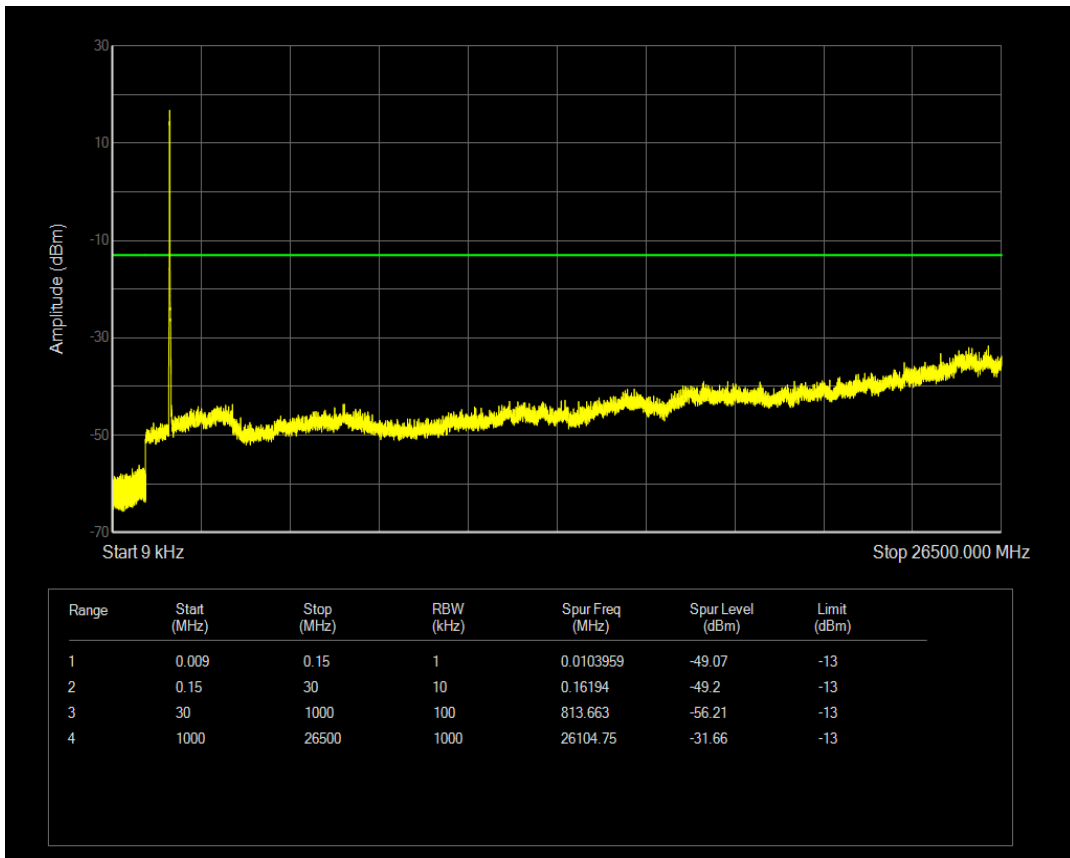

Band4 QPSK BW=20MHz Channel=20050 RB Size=100 Position=#0

Band4 QAM16 BW=20MHz Channel=20050 RB Size=1 Position=#0

Band4 QAM16 BW=20MHz Channel=20050 RB Size=100 Position=#0

Band4 QPSK BW=20MHz Channel=20175 RB Size=1 Position=#0

Band4 QPSK BW=20MHz Channel=20175 RB Size=100 Position=#0

Band4 QAM16 BW=20MHz Channel=20175 RB Size=1 Position=#0

Band4 QAM16 BW=20MHz Channel=20175 RB Size=100 Position=#0

Band4 QPSK BW=20MHz Channel=20300 RB Size=1 Position=#0

Band4 QPSK BW=20MHz Channel=20300 RB Size=100 Position=#0

Band4 QAM16 BW=20MHz Channel=20300 RB Size=1 Position=#0

Band4 QAM16 BW=20MHz Channel=20300 RB Size=100 Position=#0

Band5 QPSK BW=1.4MHz Channel=20407 RB Size=1 Position=#0