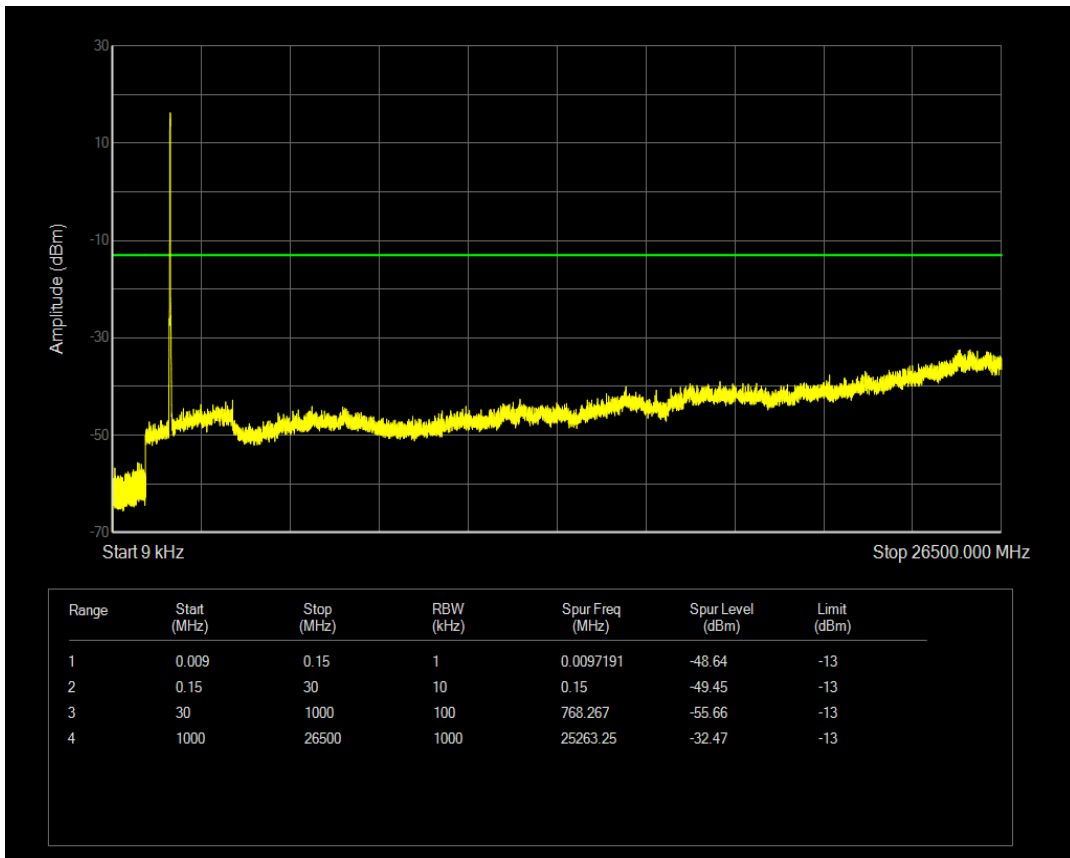

Band4 QPSK BW=20MHz Channel=20050 RB Size=100 Position=#0

Band4 QAM16 BW=20MHz Channel=20050 RB Size=1 Position=#0

Band4 QAM16 BW=20MHz Channel=20050 RB Size=100 Position=#0

Band4 QPSK BW=20MHz Channel=20175 RB Size=1 Position=#0

Band4 QPSK BW=20MHz Channel=20175 RB Size=100 Position=#0

Band4 QAM16 BW=20MHz Channel=20175 RB Size=1 Position=#0

Band4 QAM16 BW=20MHz Channel=20175 RB Size=100 Position=#0

Band4 QPSK BW=20MHz Channel=20300 RB Size=1 Position=#0

Band4 QPSK BW=20MHz Channel=20300 RB Size=100 Position=#0

Band4 QAM16 BW=20MHz Channel=20300 RB Size=1 Position=#0

Band4 QAM16 BW=20MHz Channel=20300 RB Size=100 Position=#0

Band5 QPSK BW=1.4MHz Channel=20407 RB Size=1 Position=#0