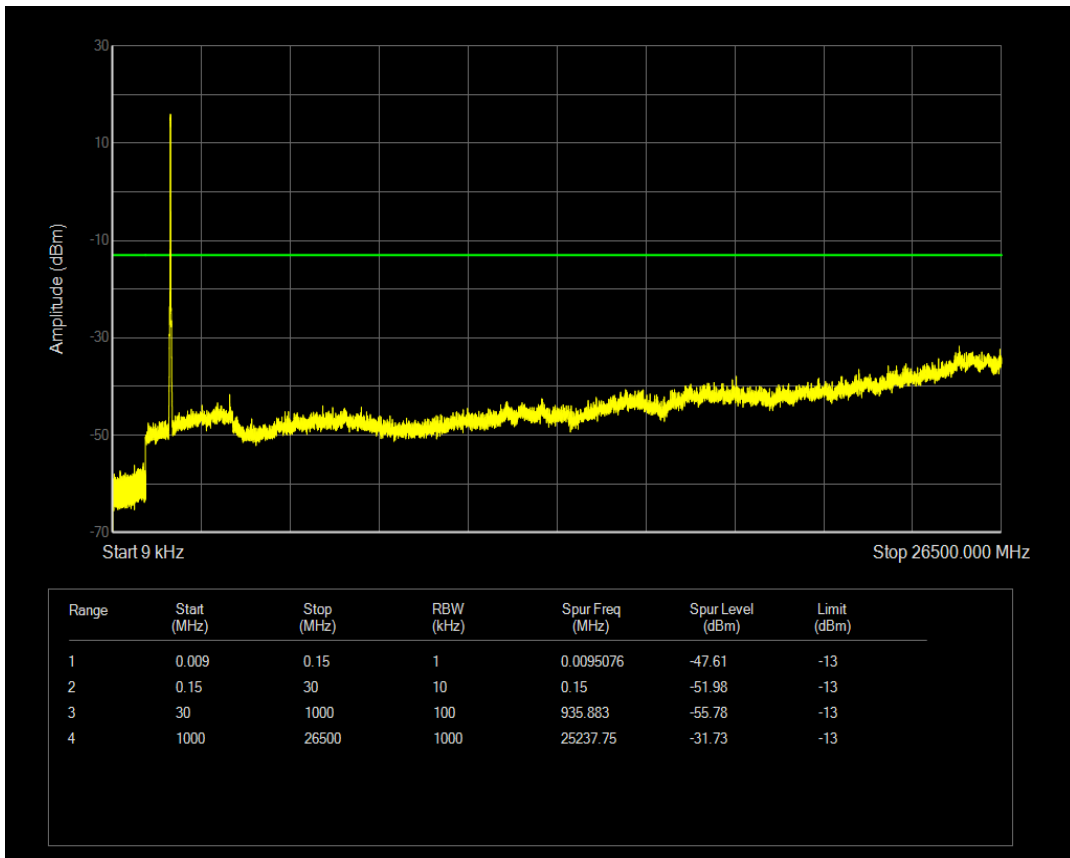

Band4 QPSK BW=20MHz Channel=20050 RB Size=100 Position=#0

Band4 QAM16 BW=20MHz Channel=20050 RB Size=1 Position=#0

Band4 QAM16 BW=20MHz Channel=20050 RB Size=100 Position=#0

Band4 QPSK BW=20MHz Channel=20175 RB Size=1 Position=#0

Band4 QPSK BW=20MHz Channel=20175 RB Size=100 Position=#0

Band4 QAM16 BW=20MHz Channel=20175 RB Size=1 Position=#0

Band4 QAM16 BW=20MHz Channel=20175 RB Size=100 Position=#0

Band4 QPSK BW=20MHz Channel=20300 RB Size=1 Position=#0

Band4 QPSK BW=20MHz Channel=20300 RB Size=100 Position=#0

Band4 QAM16 BW=20MHz Channel=20300 RB Size=1 Position=#0

Band4 QAM16 BW=20MHz Channel=20300 RB Size=100 Position=#0

Band5 QPSK BW=1.4MHz Channel=20407 RB Size=1 Position=#0