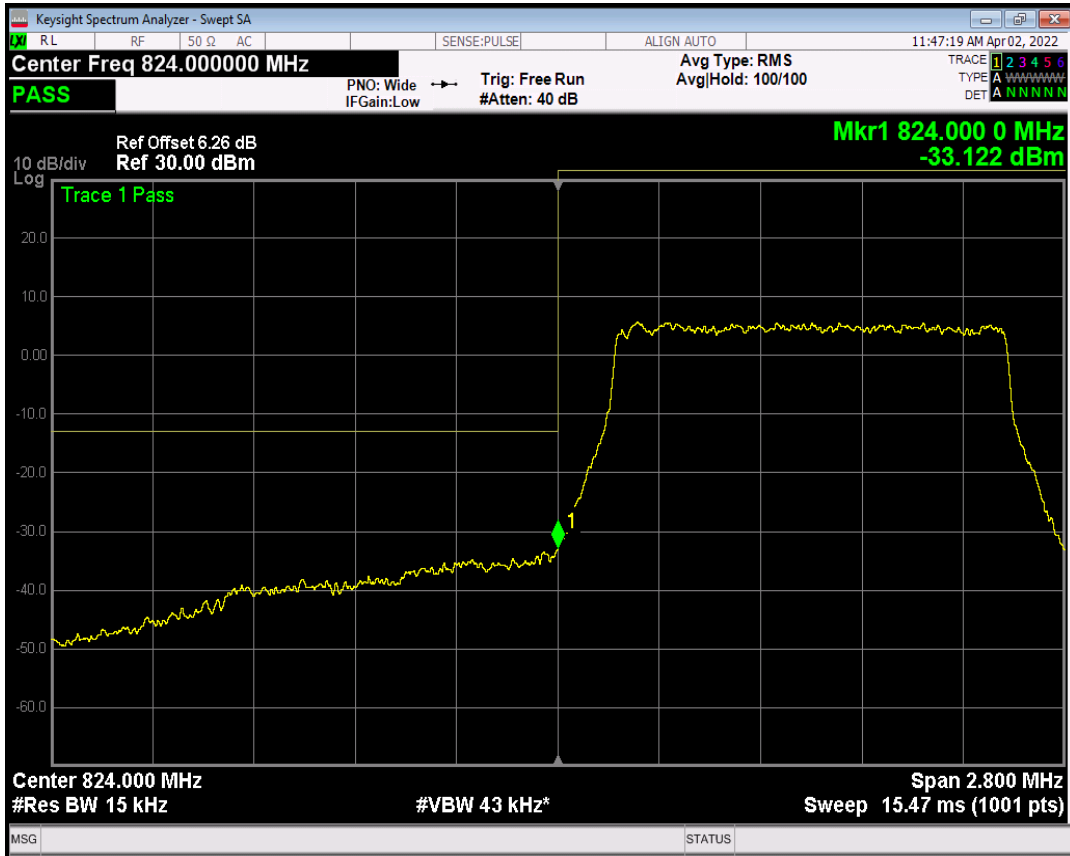

Band4 QAM16 BW=20MHz Channel=20300 RB Size=100 Position=#0

Band5 QPSK BW=1.4MHz Channel=20407 RB Size=1 Position=#0

Band5 QPSK BW=1.4MHz Channel=20407 RB Size=1 Position=#Max

Band5 QPSK BW=1.4MHz Channel=20407 RB Size=6 Position=#0