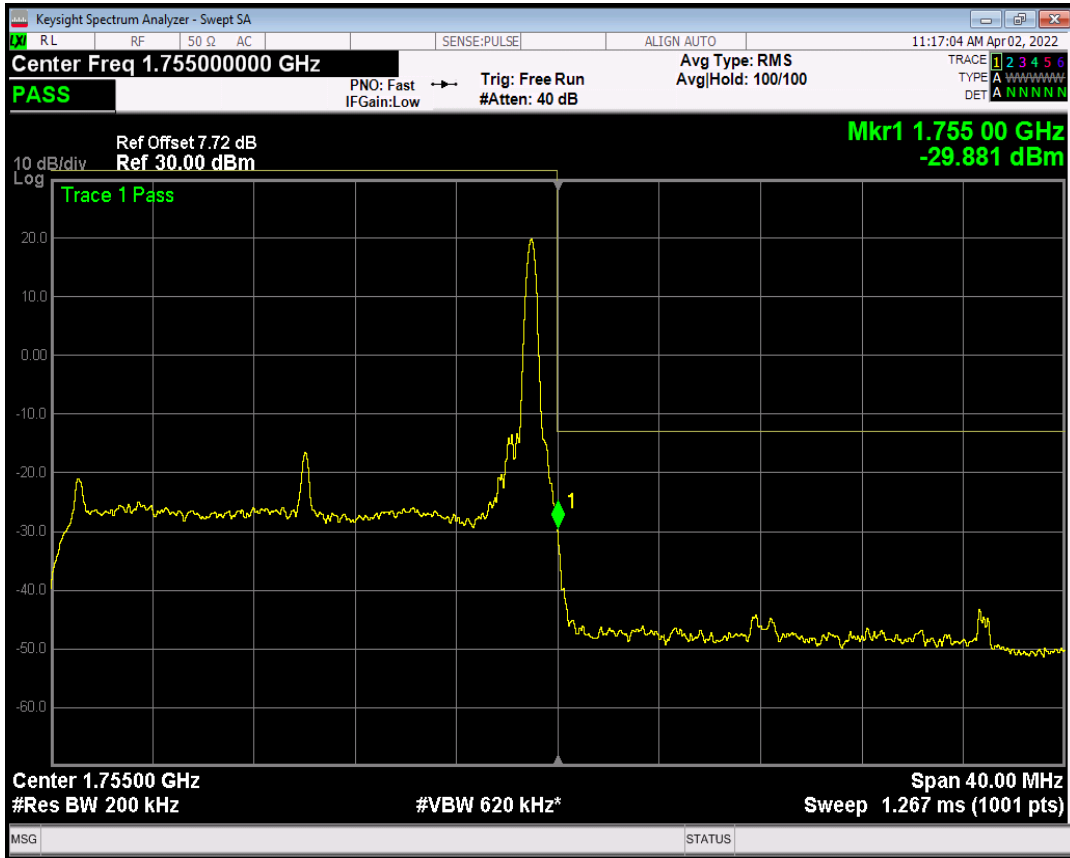

Band4 QPSK BW=20MHz Channel=20300 RB Size=1 Position=#Max

Band4 QPSK BW=20MHz Channel=20300 RB Size=100 Position=#0

Band4 QAM16 BW=20MHz Channel=20300 RB Size=1 Position=#0

Band4 QAM16 BW=20MHz Channel=20300 RB Size=1 Position=#Max