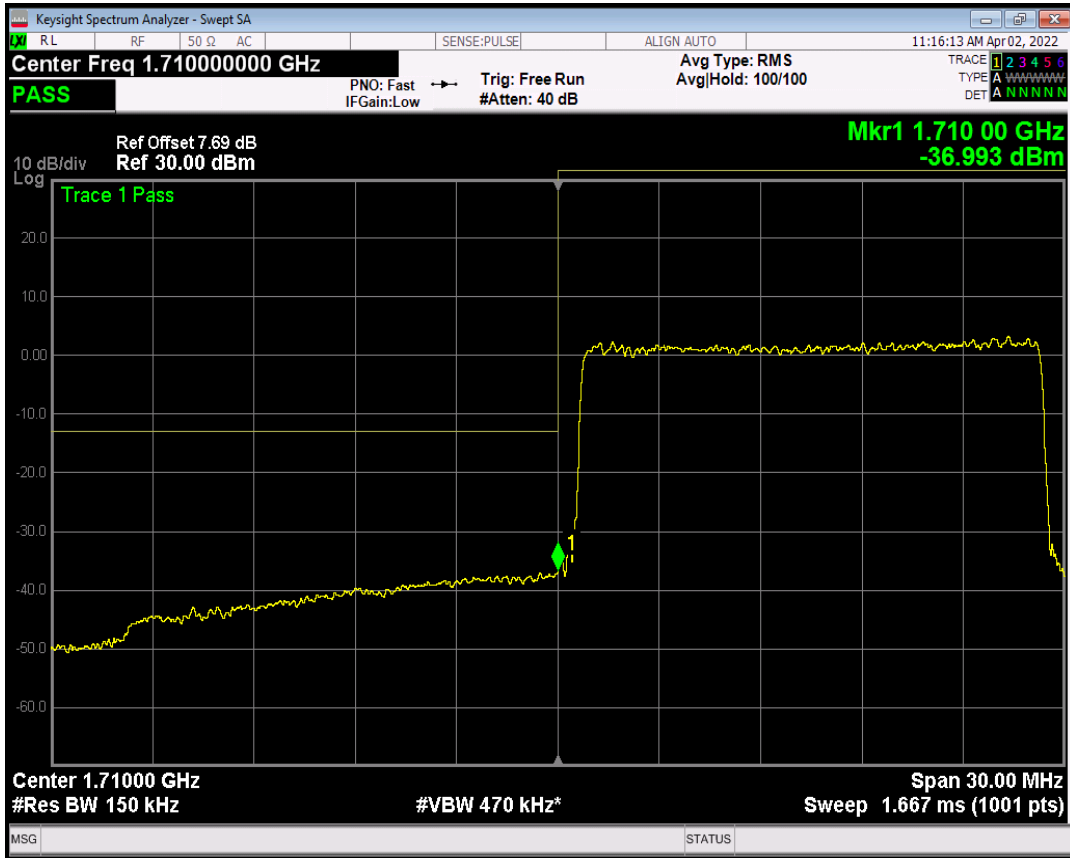

Band4 QPSK BW=15MHz Channel=20025 RB Size=1 Position=#0

Band4 QAM16 BW=10MHz Channel=20350 RB Size=50 Position=#0

Band4 QPSK BW=15MHz Channel=20025 RB Size=1 Position=#Max

Band4 QPSK BW=15MHz Channel=20025 RB Size=75 Position=#0