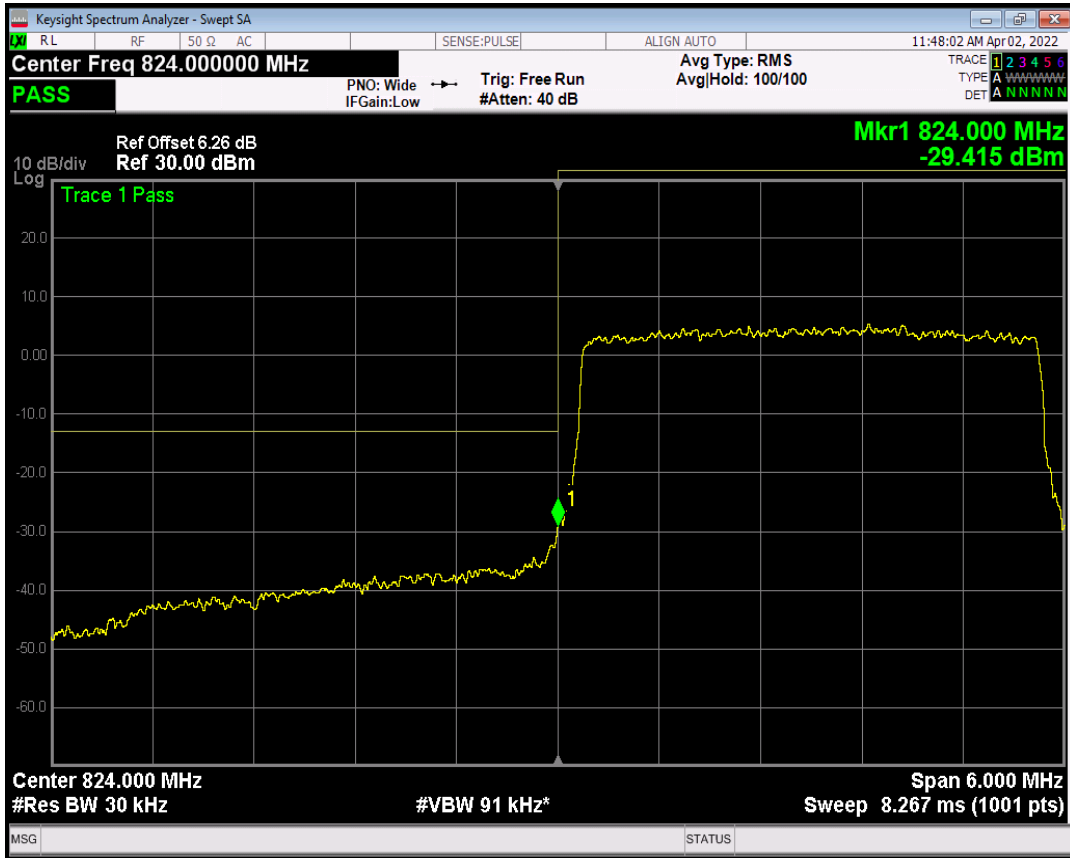

Band5 QAM16 BW=1.4MHz Channel=20643 RB Size=6 Position=#0

Band5 QPSK BW=3MHz Channel=20415 RB Size=1 Position=#0

Band5 QPSK BW=3MHz Channel=20415 RB Size=1 Position=#Max

Band5 QPSK BW=3MHz Channel=20415 RB Size=15 Position=#0