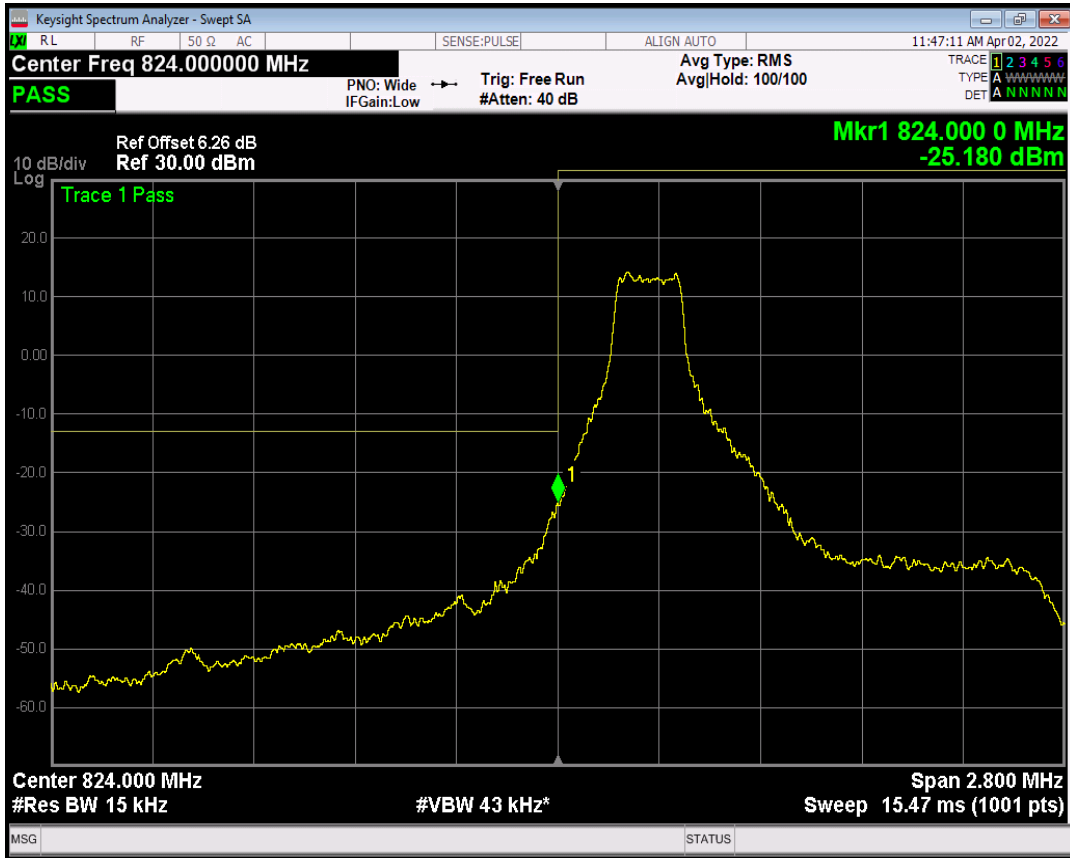

Band5 QPSK BW=1.4MHz Channel=20407 RB Size=1 Position=#0

Band5 QPSK BW=1.4MHz Channel=20407 RB Size=1 Position=#Max