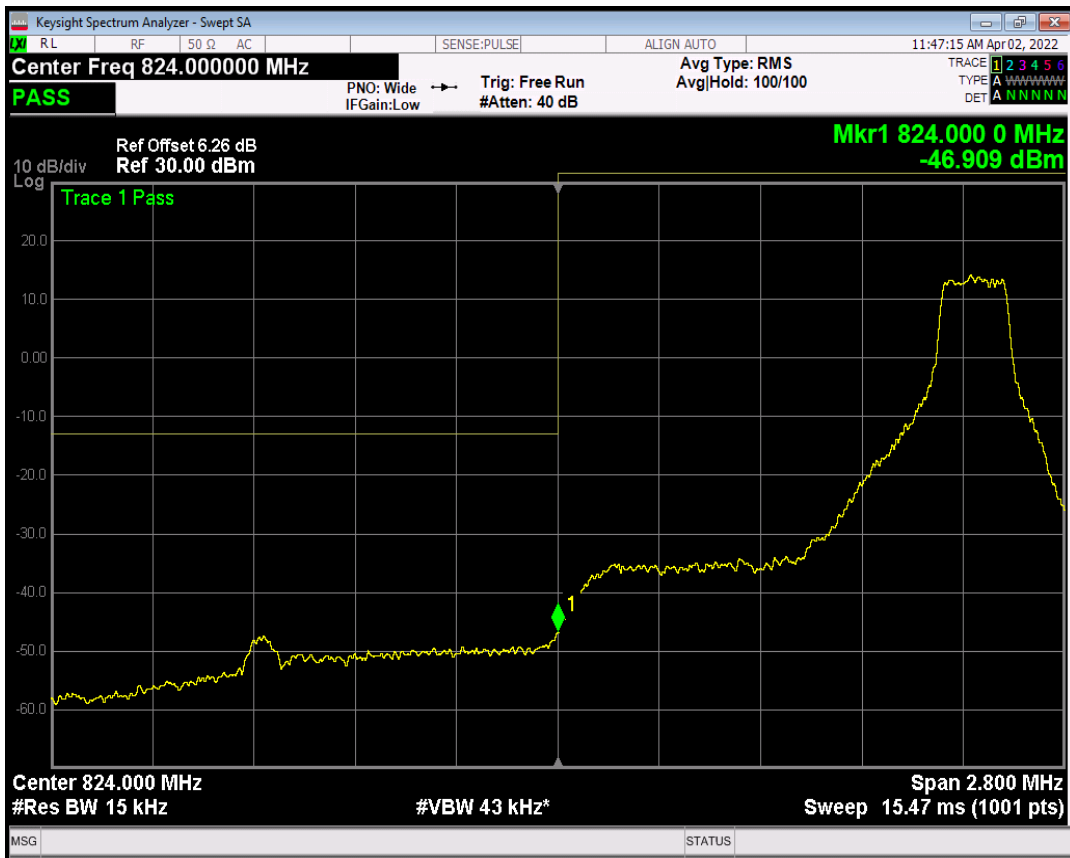

Band5 QPSK BW=1.4MHz Channel=20407 RB Size=1 Position=#Max

Band5 QPSK BW=1.4MHz Channel=20407 RB Size=6 Position=#0