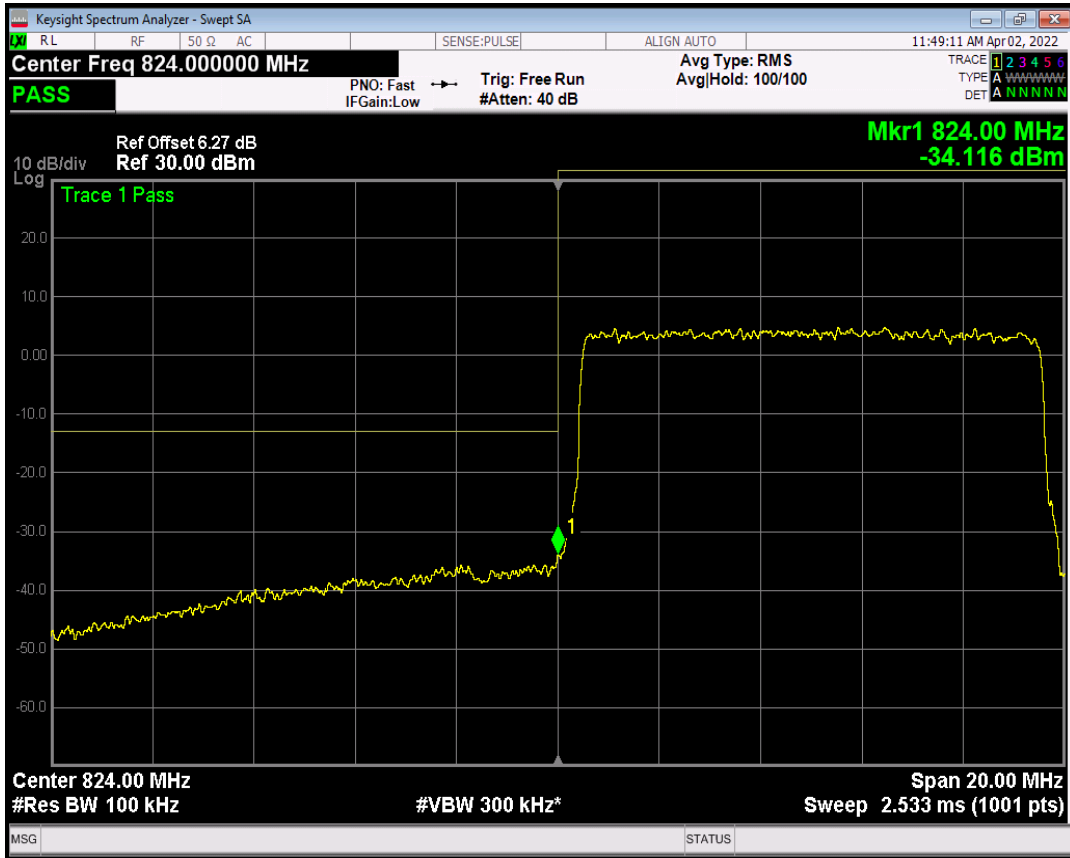

Band5 QPSK BW=10MHz Channel=20450 RB Size=1 Position=#0

Band5 QAM16 BW=5MHz Channel=20625 RB Size=25 Position=#0

Band5 QPSK BW=10MHz Channel=20450 RB Size=1 Position=#Max

Band5 QPSK BW=10MHz Channel=20450 RB Size=50 Position=#0