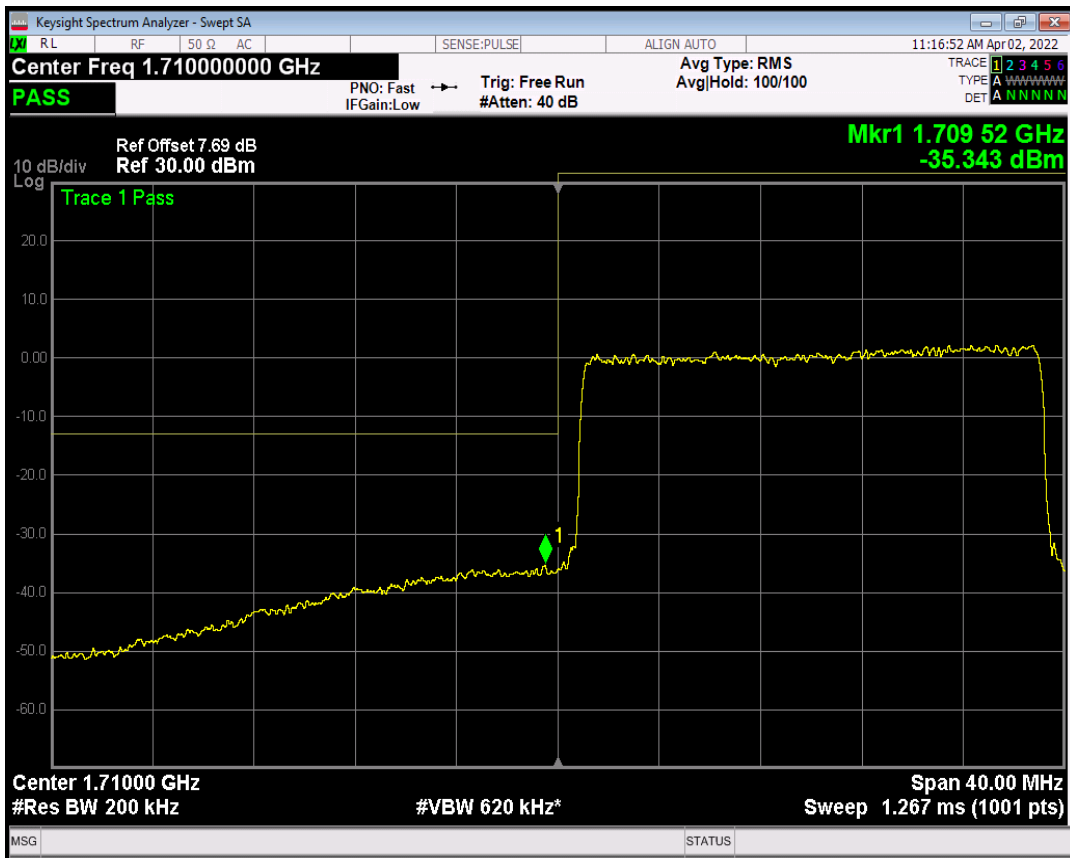

Band4 QAM16 BW=20MHz Channel=20050 RB Size=100 Position=#0

Band4 QPSK BW=20MHz Channel=20300 RB Size=1 Position=#0