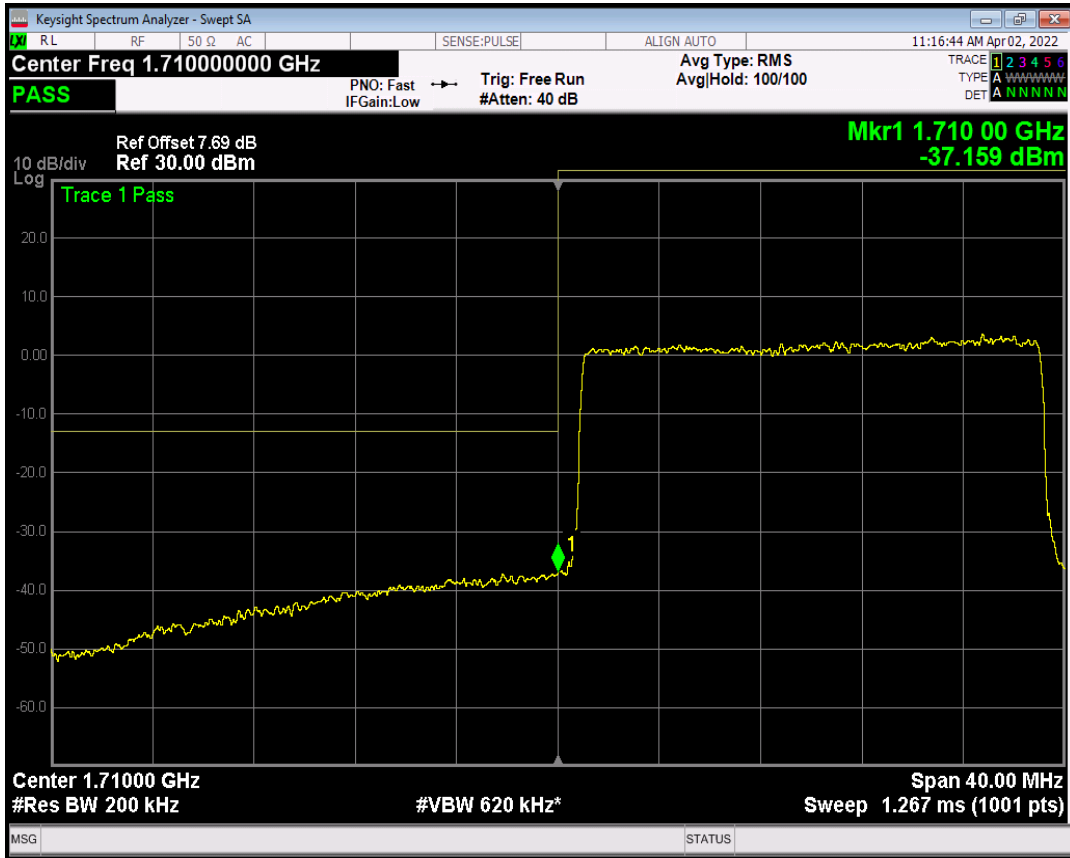

Band4 QAM16 BW=15MHz Channel=20325 RB Size=75 Position=#0

Band4 QPSK BW=20MHz Channel=20050 RB Size=1 Position=#0

Band4 QPSK BW=20MHz Channel=20050 RB Size=1 Position=#Max

Band4 QPSK BW=20MHz Channel=20050 RB Size=100 Position=#0