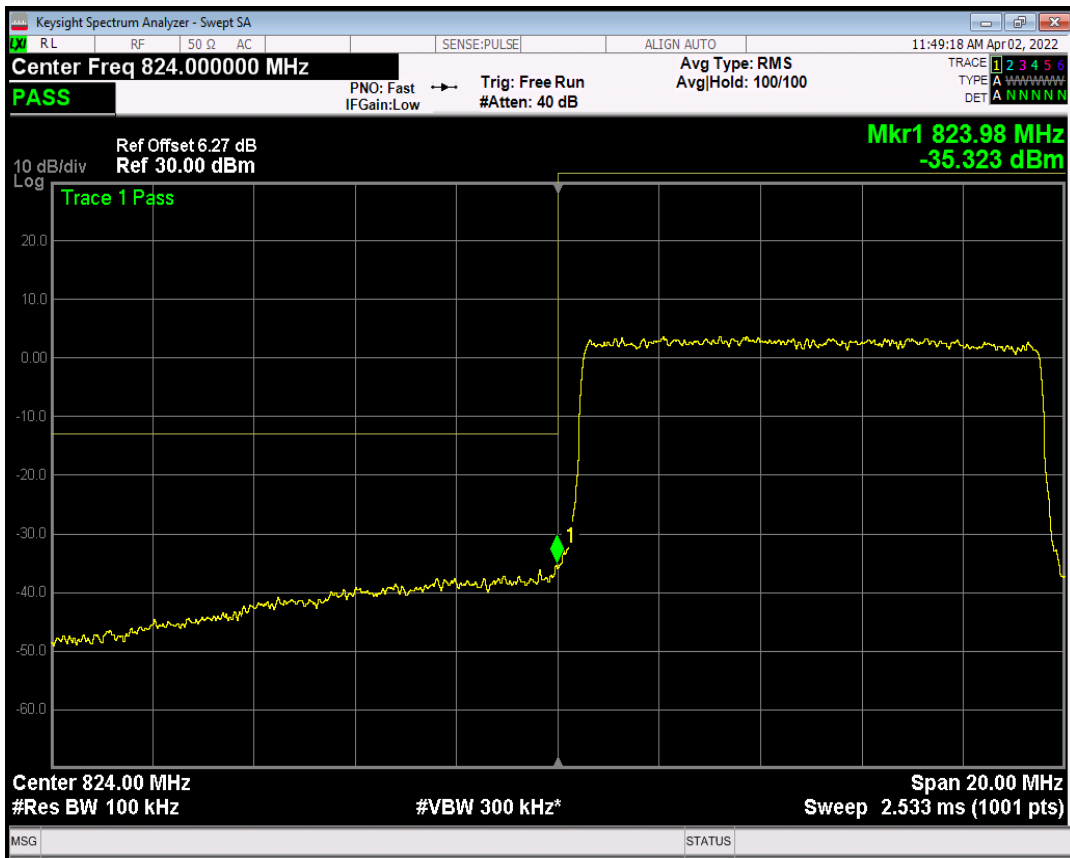

Band5 QAM16 BW=10MHz Channel=20450 RB Size=50 Position=#0

Band5 QPSK BW=10MHz Channel=20600 RB Size=1 Position=#0