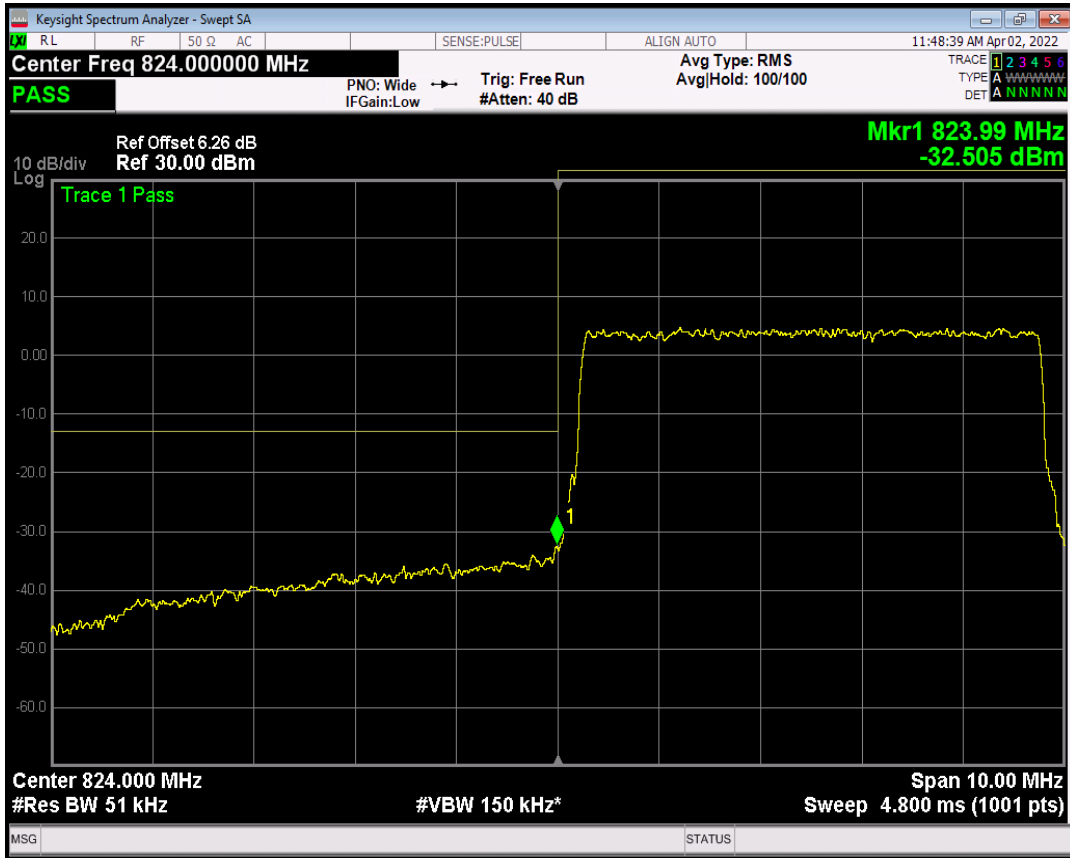

Band5 QAM16 BW=3MHz Channel=20635 RB Size=15 Position=#0

Band5 QPSK BW=5MHz Channel=20425 RB Size=1 Position=#0

Band5 QPSK BW=5MHz Channel=20425 RB Size=1 Position=#Max

Band5 QPSK BW=5MHz Channel=20425 RB Size=25 Position=#0