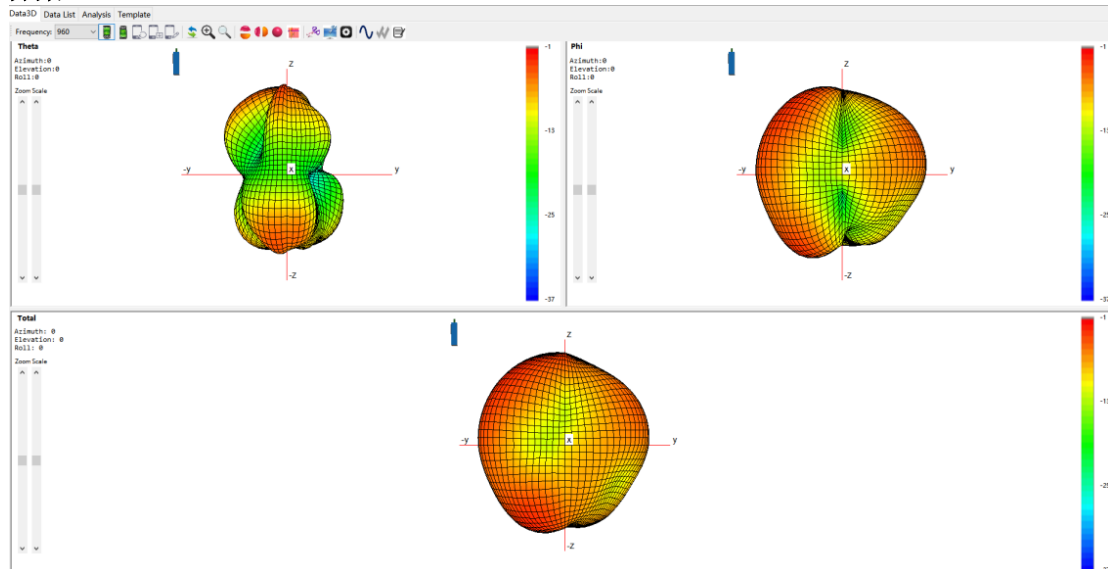

Antenna photo

Bluetooth/WiFi Antenna WWAN Aux Antenna

WWAN Main Antenna

900

960

1575

1700

2100

2450

2580

5300

5700

分集 900

分集 960

分集 1700

分集 2100