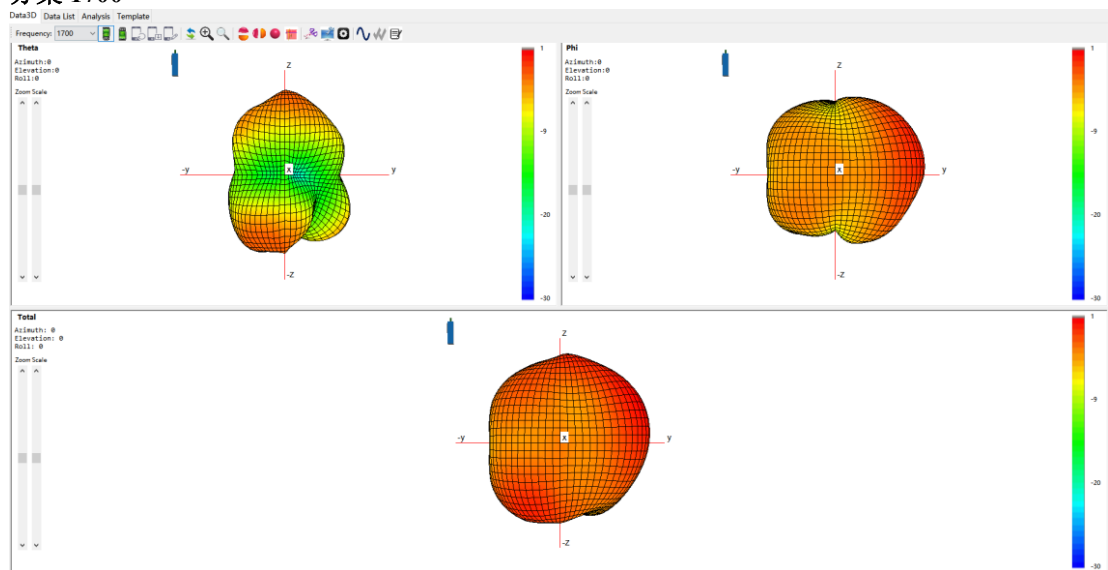

Antenna photo

Bluetooth/WiFi Antenna WWAN Aux Antenna

WWAN Main Antenna

900

960

1575

1700

2100

2450

2580

5300

5700

分集 900

分集 960

分集 1700

分集 2100