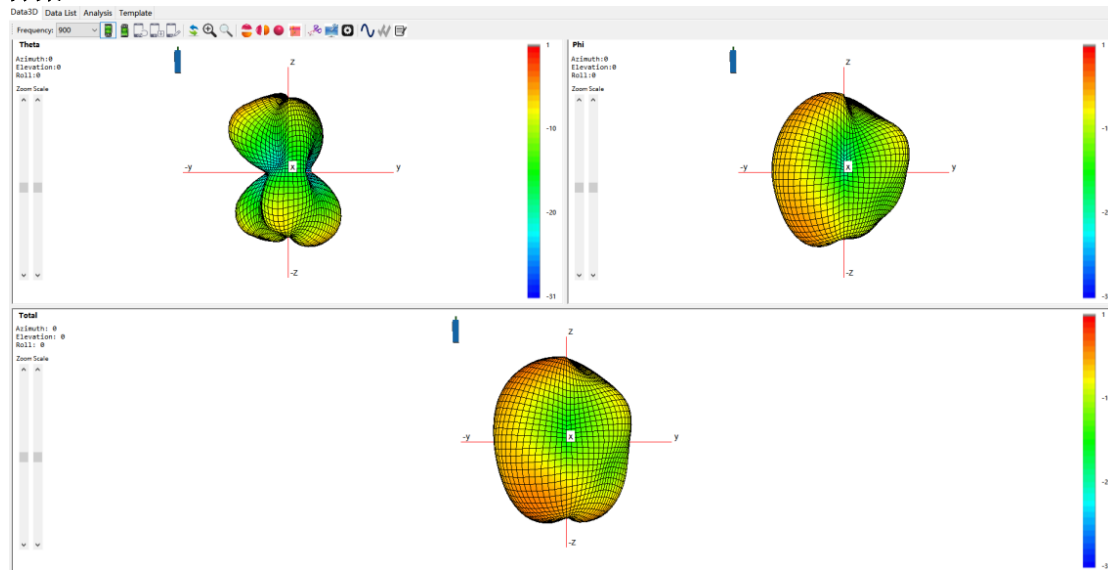

Antenna photo

Bluetooth/WiFi Antenna WWAN Aux Antenna

WWAN Main Antenna

900

960

1575

1700

2100

2450

2580

5300

5700

分集 900

分集 960

分集 1700

分集 2100