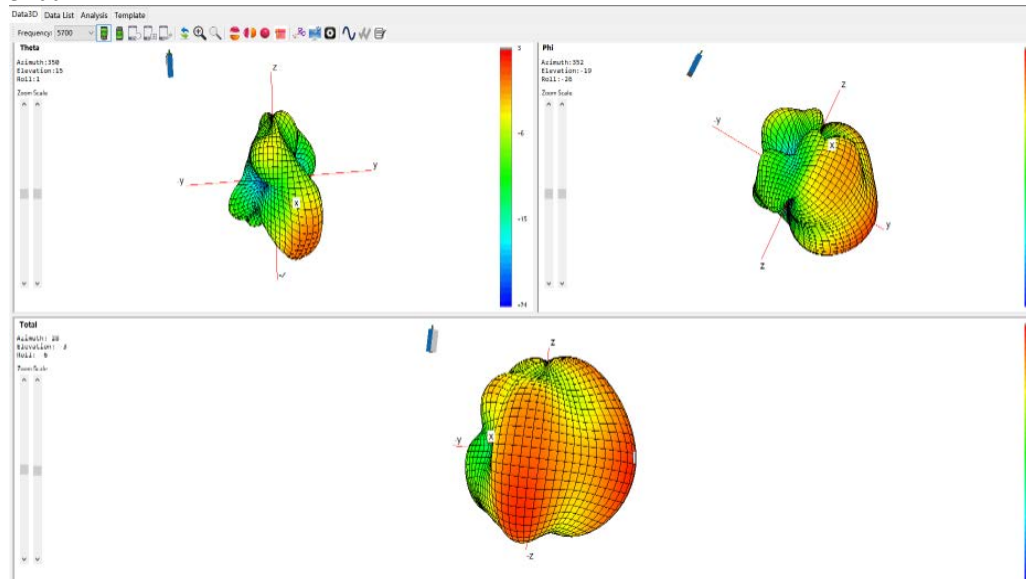

Antenna photo

Bluetooth/WiFi Antenna WWAN Aux Antenna

WWAN Main Antenna

900

960

1575

1700

2100

2450

2580

5300

5700

分集 900

分集 960

分集 1700

分集 2100