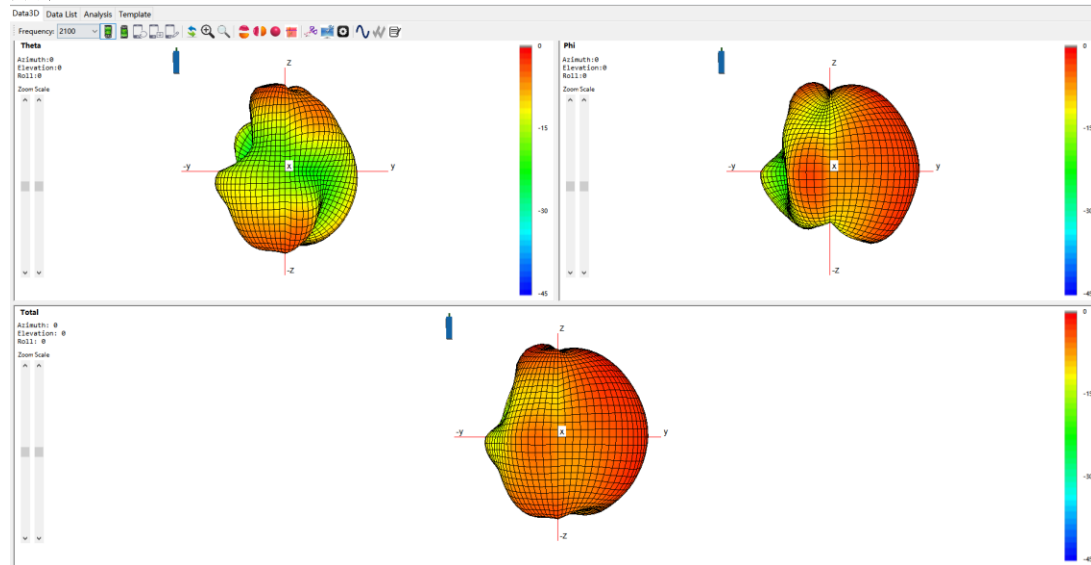

Antenna photo

Bluetooth/WiFi Antenna WWAN Aux Antenna

WWAN Main Antenna

900

960

1575

1700

2100

2450

2580

5300

5700

分集 900

分集 960

分集 1700

分集 2100