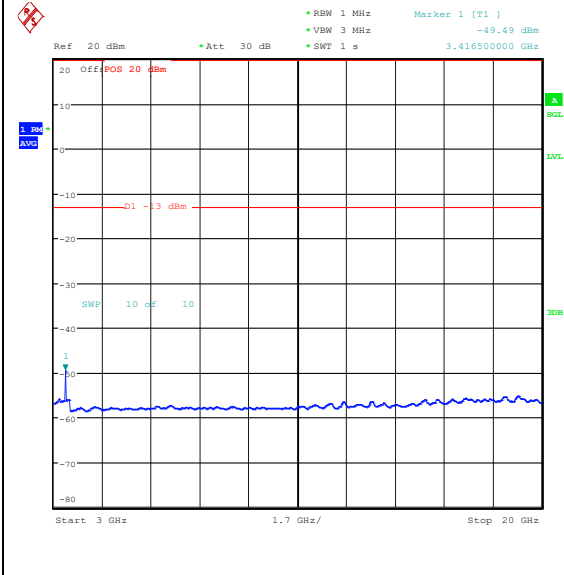

Band66_15MHz_16QAM_132597_75RB#0_0.15
~-30_0.15~30

Band66_15MHz_16QAM_132597_75RB#0_30~1000
00_30~1000

Band66_20MHz_QPSK_132072_1RB#0_30~100
0_30~1000

Band66_20MHz_QPSK_132072_1RB#0_1000~30
00_1000~3000

Band66_20MHz_QPSK_132072_1RB#0_3000~2
0000_3000~20000