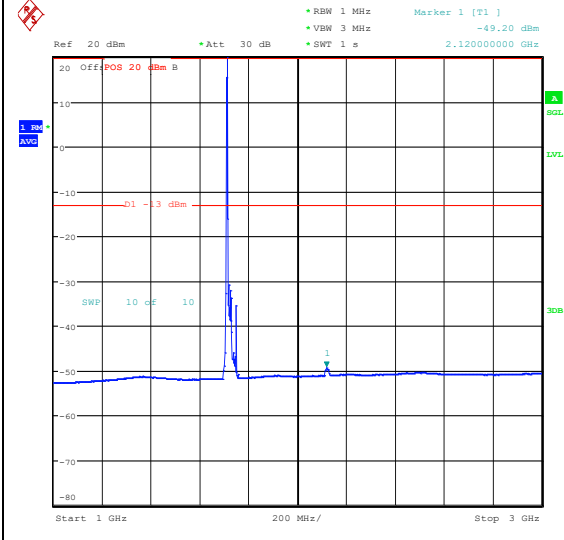

Band66_20MHz_16QAM_132072_1RB#0_1000~3000_1000~3000