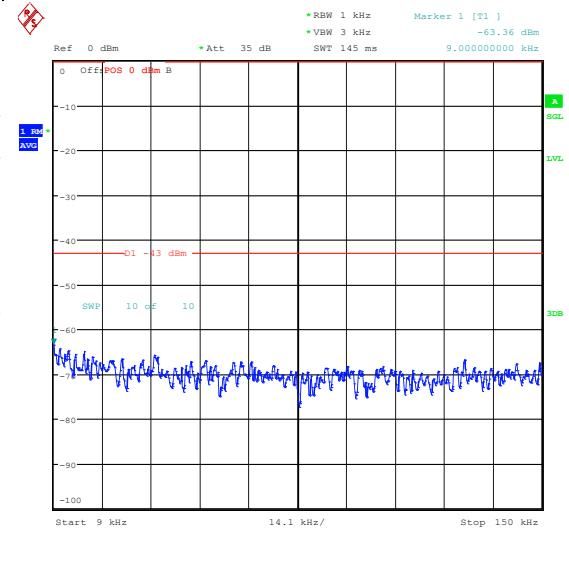

Band66_15MHz_16QAM_132597_75RB#0_0.15
~-30_0.15~30

Band66_15MHz_16QAM_132597_75RB#0_30~1000
00_30~1000

Band66_20MHz_QPSK_132072_1RB#0_30~100
0_30~1000

Band66_20MHz_QPSK_132072_1RB#0_1000~30
00_1000~3000

Band66_20MHz_QPSK_132072_1RB#0_3000~2
0000_3000~20000